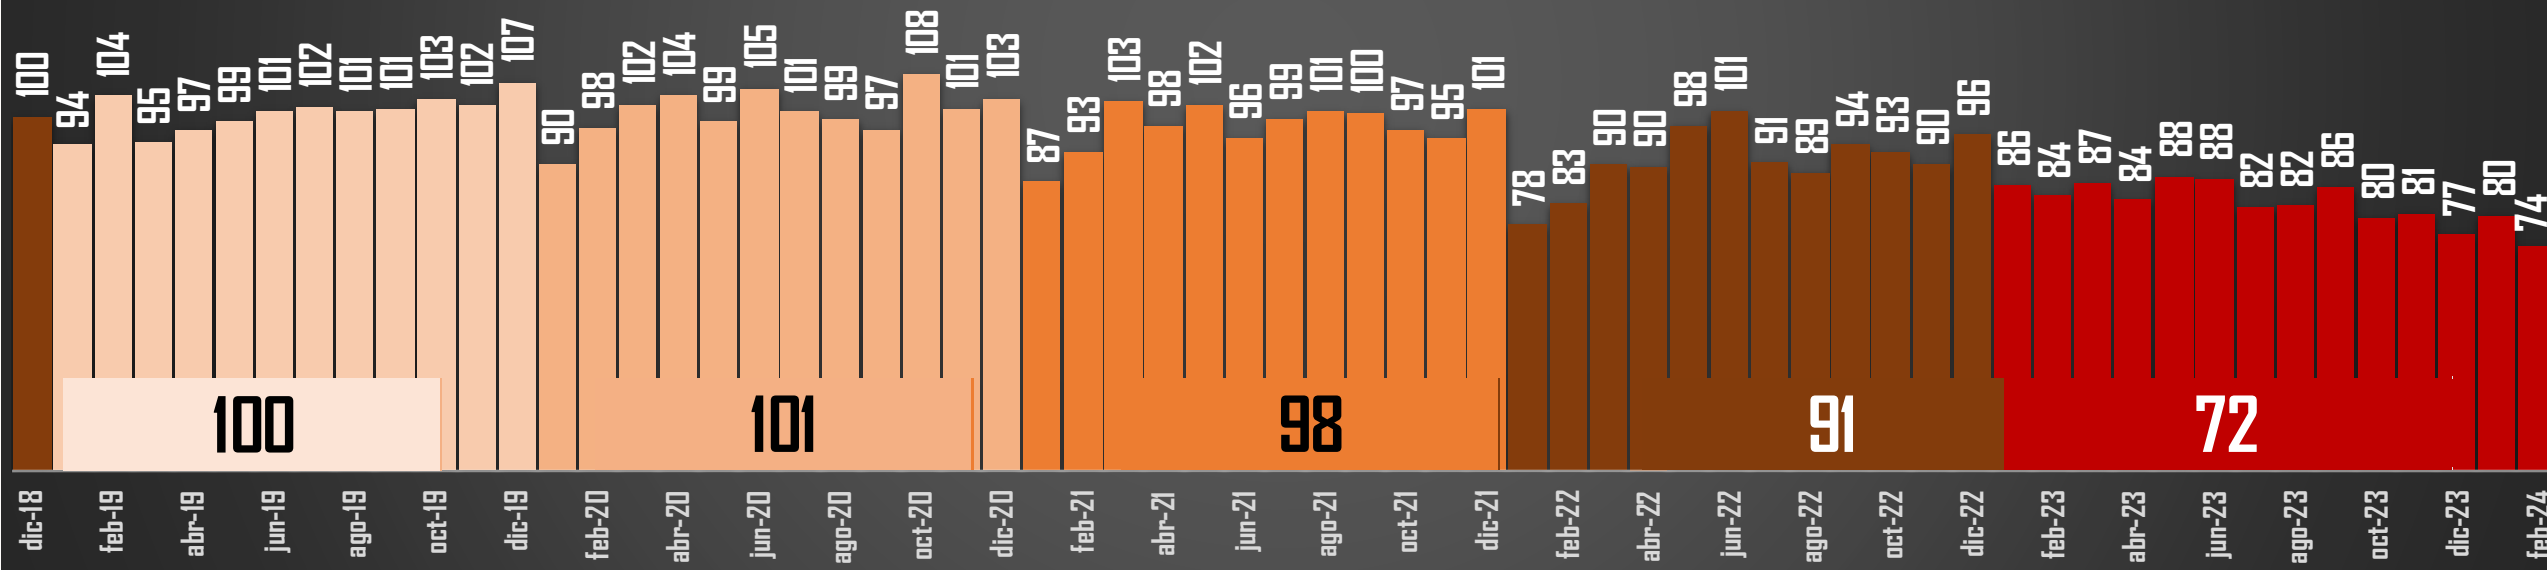

**91**

**72**

FUENTE: 1990-2022 INEGI Defunciones por homicidio - 2023 Secretariado Ejecutivo del Sistema Nacional de Seguridad Pública |

## PROMEDIO DIARIO HOMICIDIOS SEXENIO AMLO

**94**

FUENTE: 1990-2022 INEGI Defunciones por homicidio - 2023 Secretariado Ejecutivo del Sistema Nacional de Seguridad Pública |