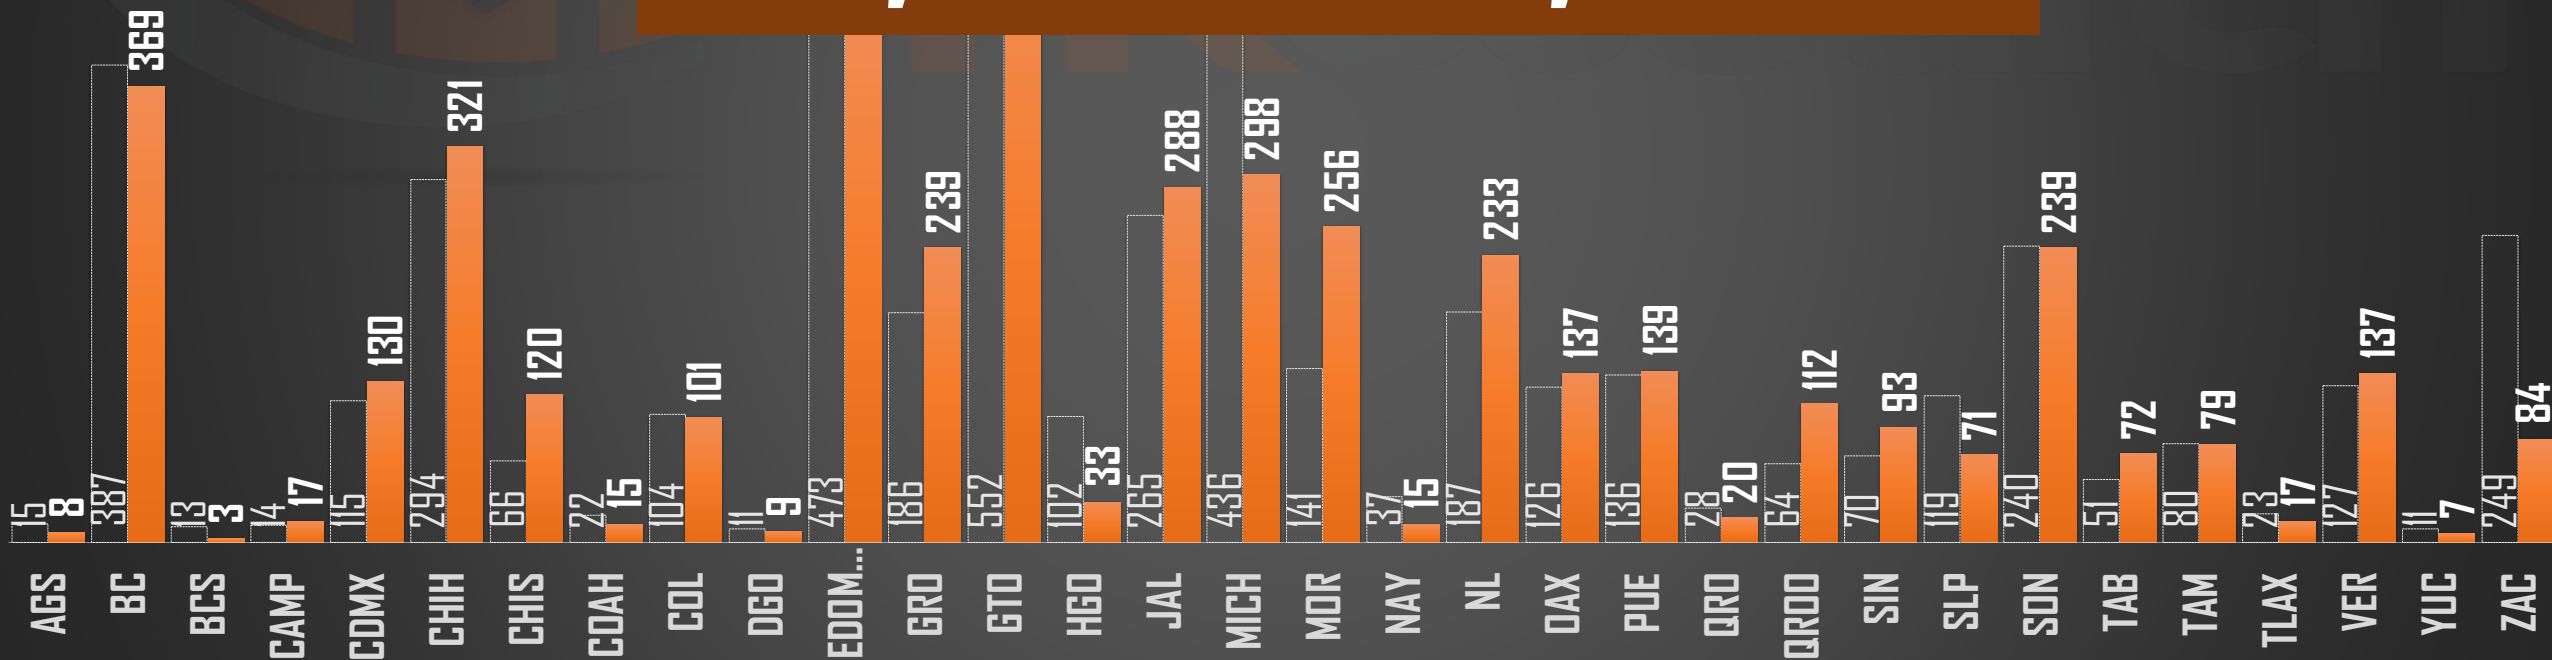

COMPARATIVO DOLOSOS (PARCIAL)

2023

2024

4,744

4,568

FUENTE: 1990-2022 INEGI Defunciones por homicidio - 2023 Secretariado Ejecutivo del Sistema Nacional de Seguridad Pública |