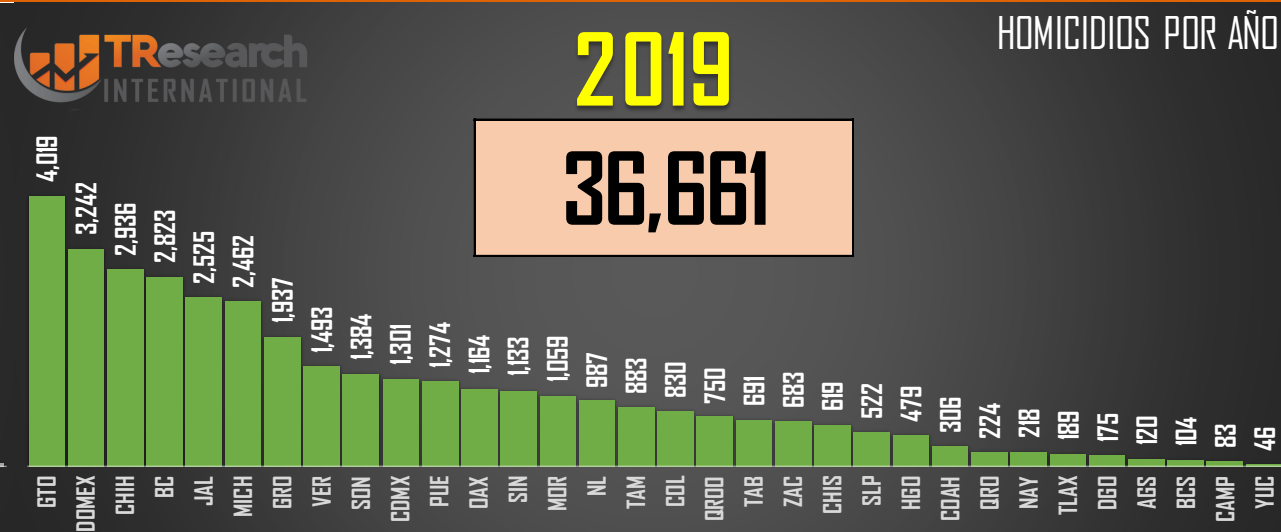

FUENTE: 1990-2022 INEGI Defunciones por homicidio - 2023 Secretariado Ejecutivo del Sistema Nacional de Seguridad Pública |