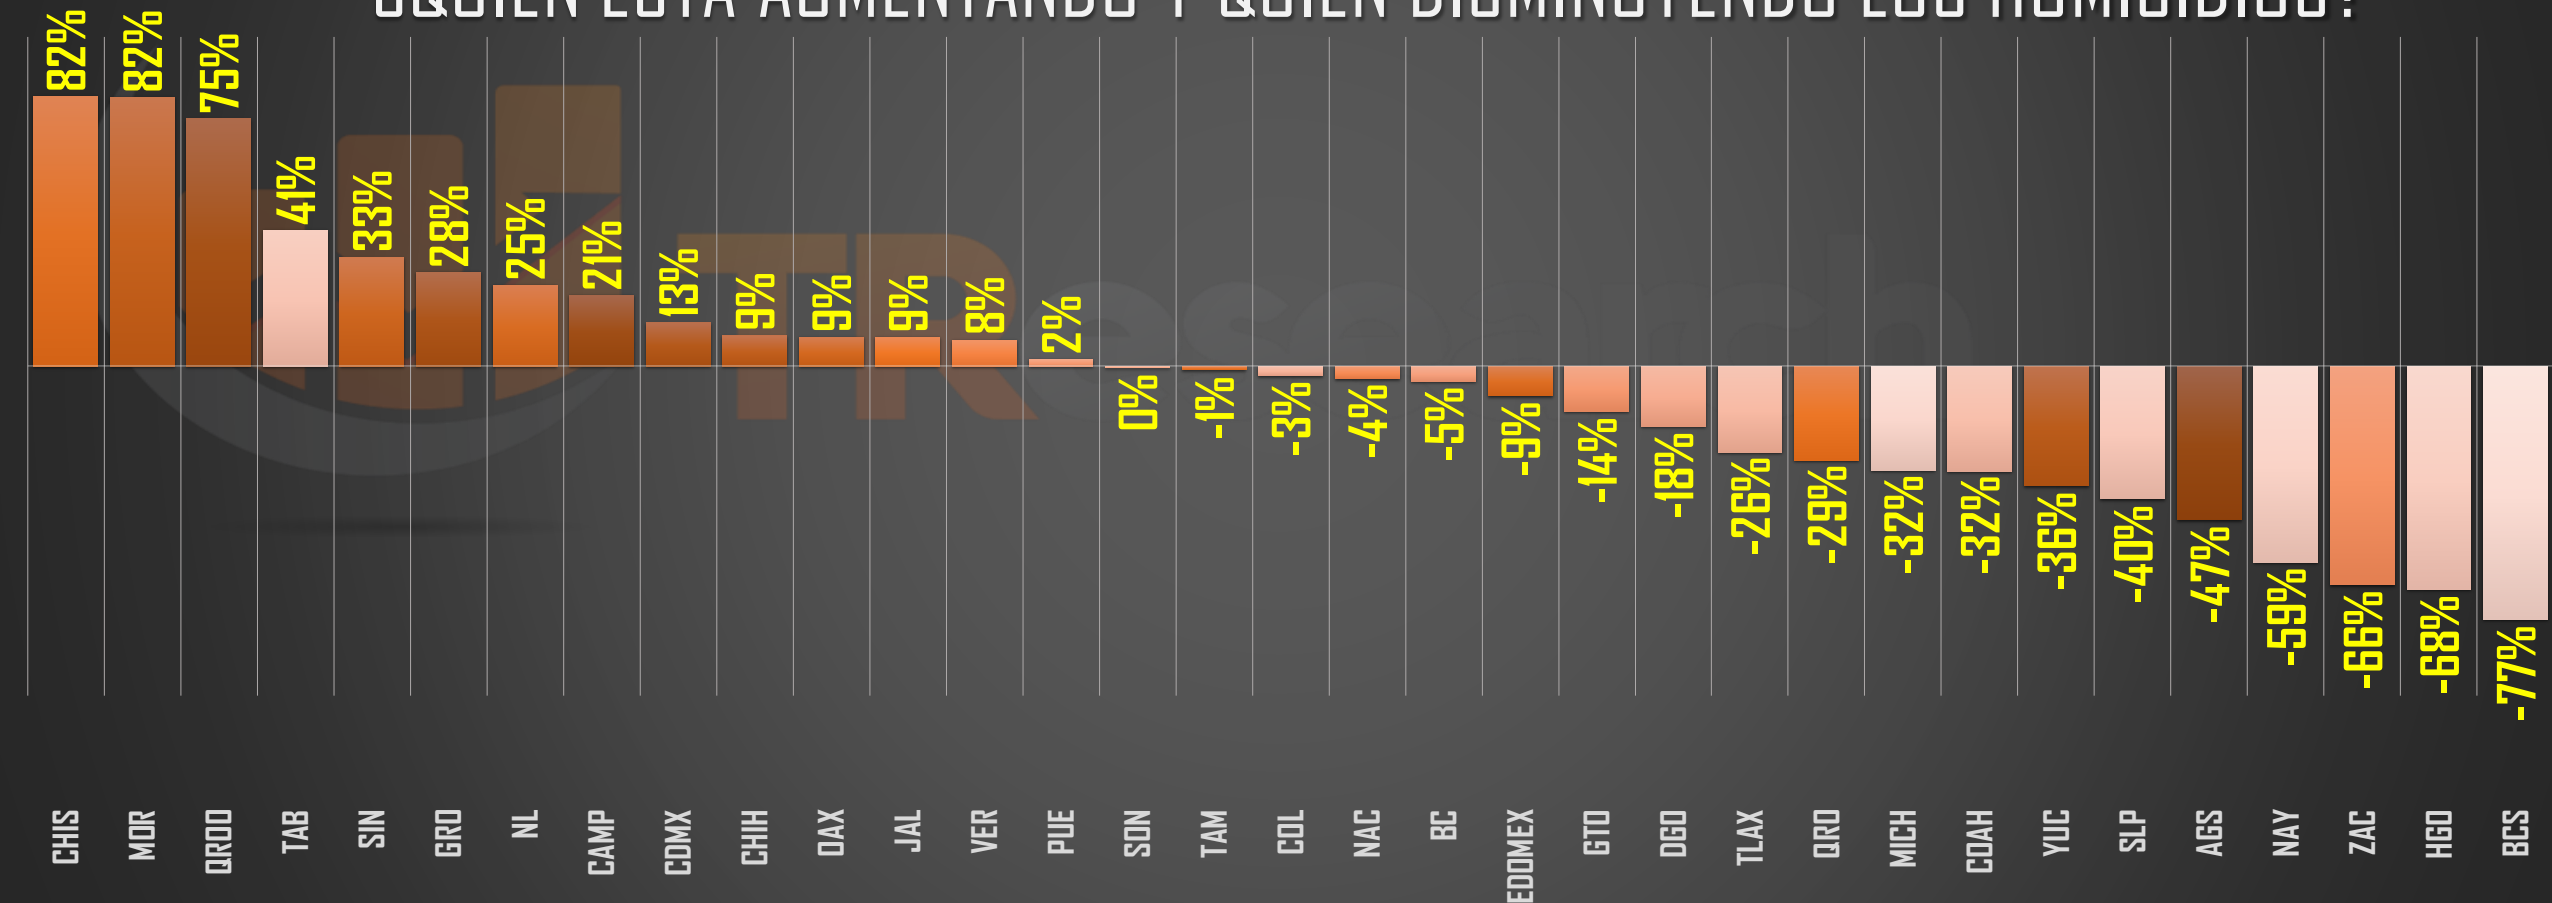

VARIACIÓN 2022-2023 POR ENTIDAD (PARCIAL)

¿QUIÉN ESTÁ AUMENTANDO Y QUIÉN DISMINUYENDO LOS HOMICIDIOS?

FUENTE: 1990-2022 INEGI Defunciones por homicidio - 2023 Secretariado Ejecutivo del Sistema Nacional de Seguridad Pública |