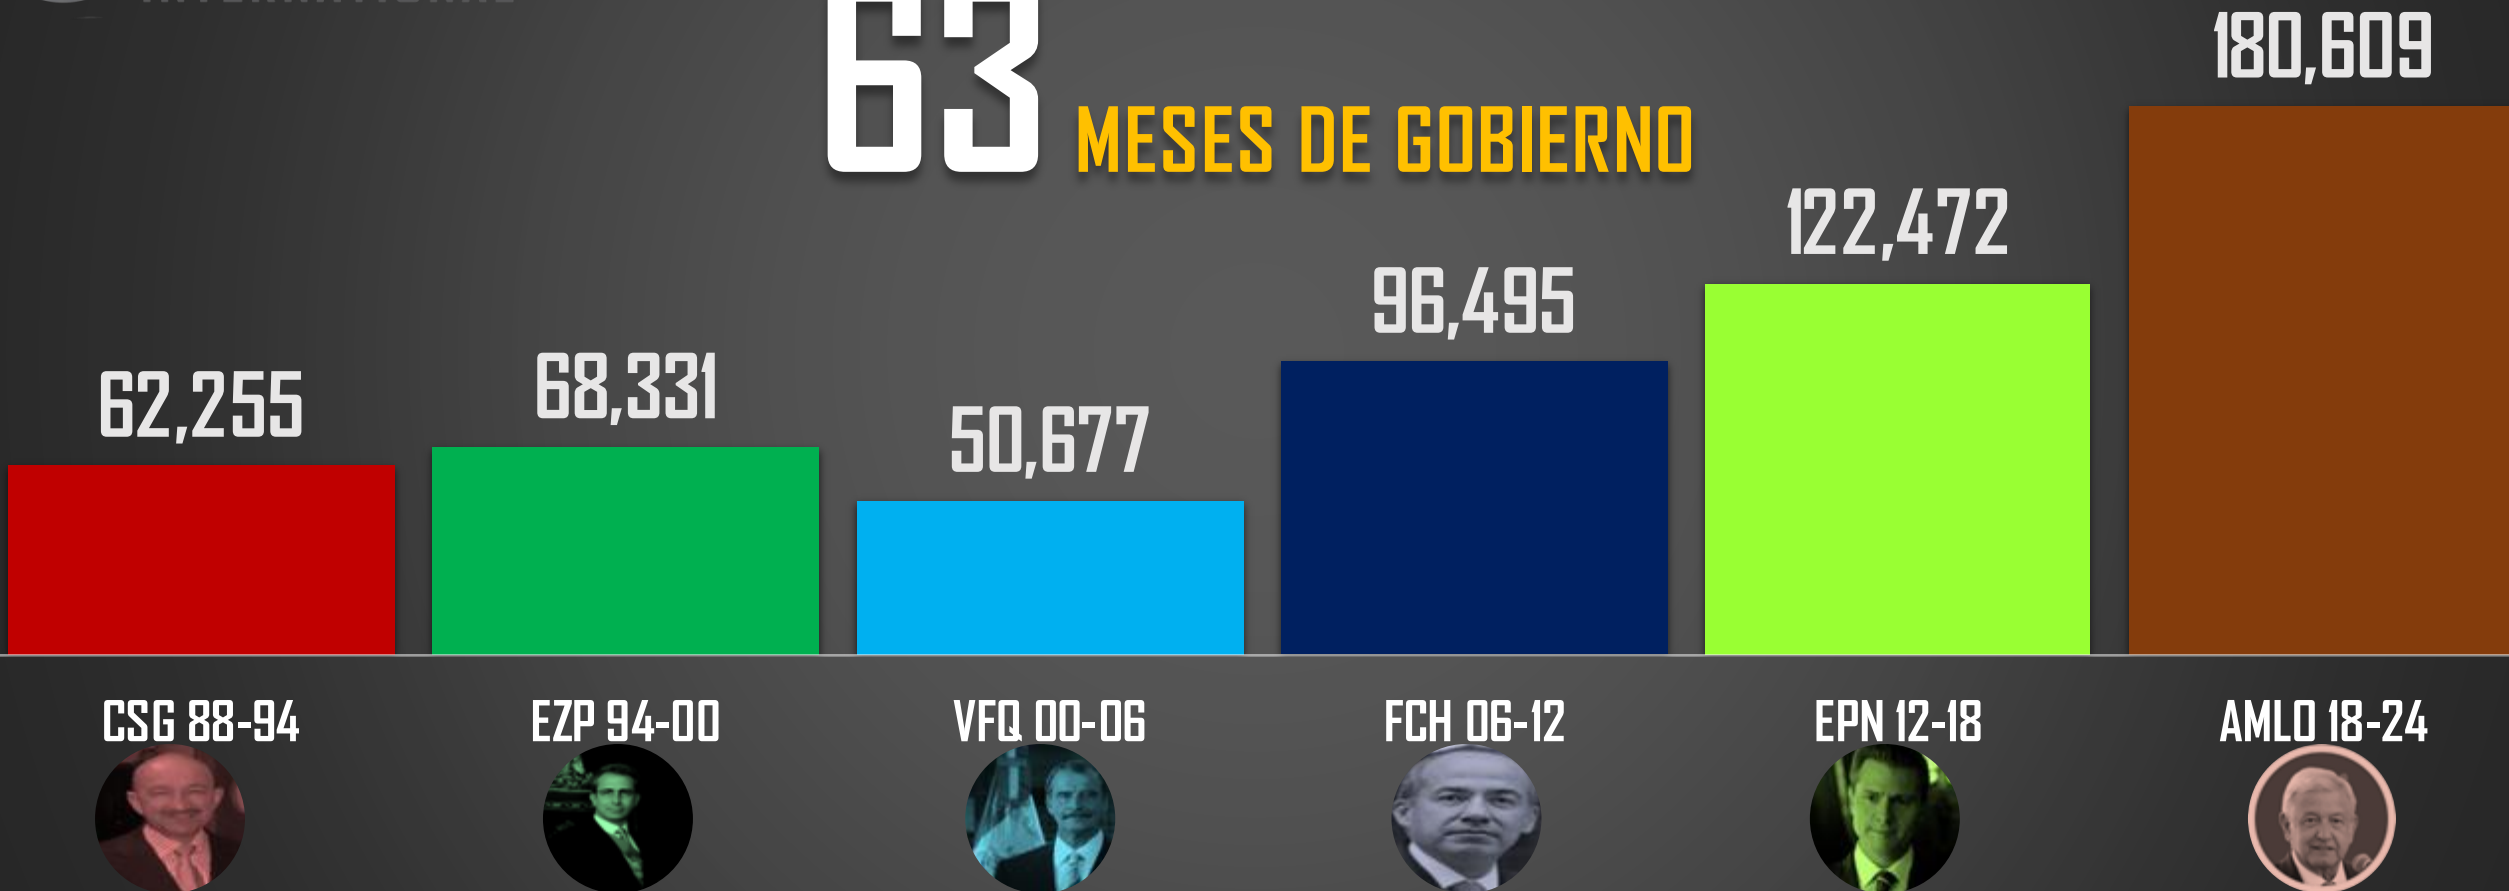

HOMICIDIOS POR SEXENIO

63 MESES DE GOBIERNO

FUENTE: 1990-2022 INEGI Defunciones por homicidio - 2023 Secretariado Ejecutivo del Sistema Nacional de Seguridad Pública |