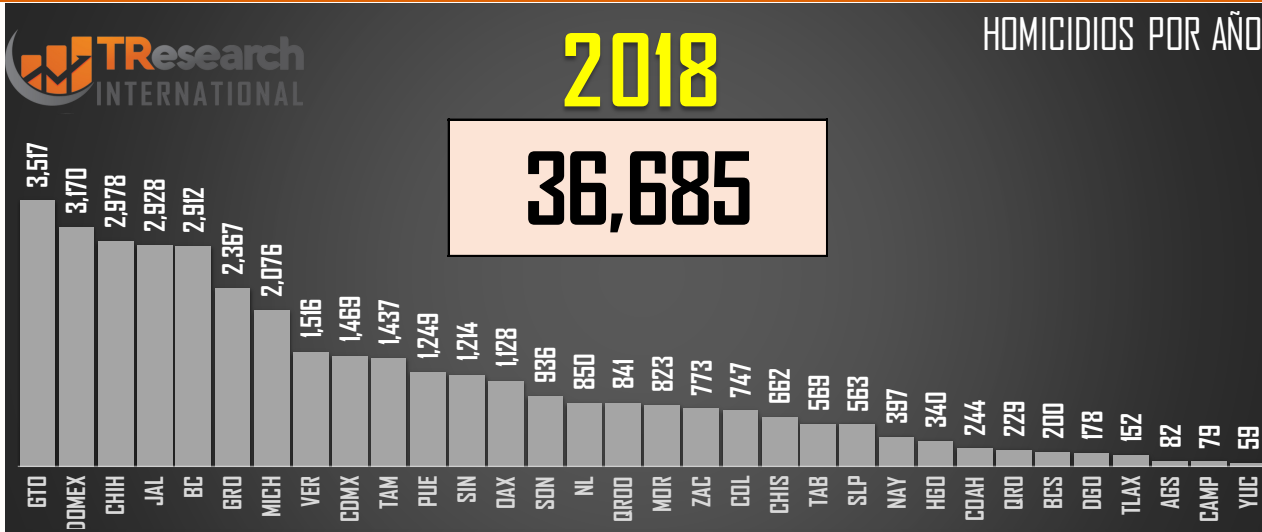

FUENTE: 1990-2022 INEGI Defunciones por homicidio - 2023 Secretariado Ejecutivo del Sistema Nacional de Seguridad Pública |