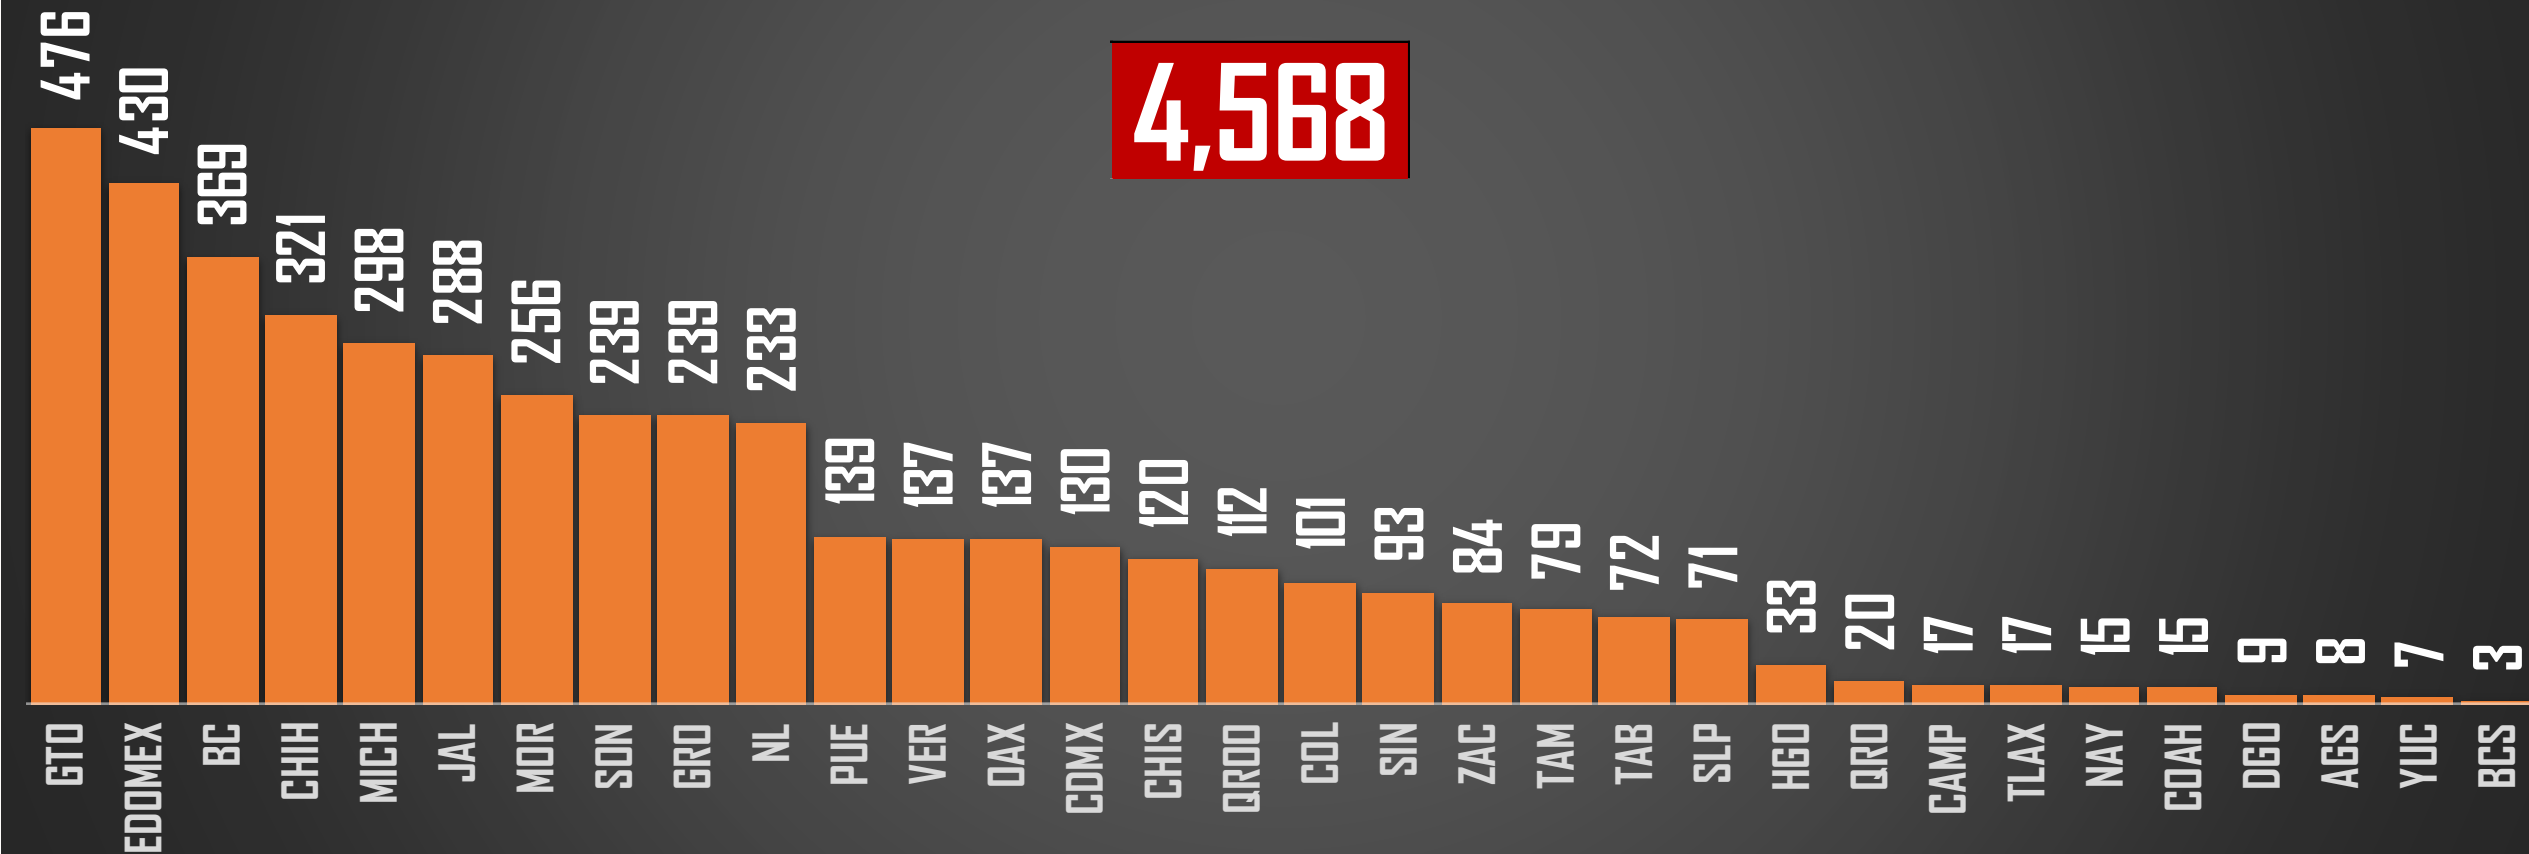

2024

4,568

HOMICIDIOS POR AÑO