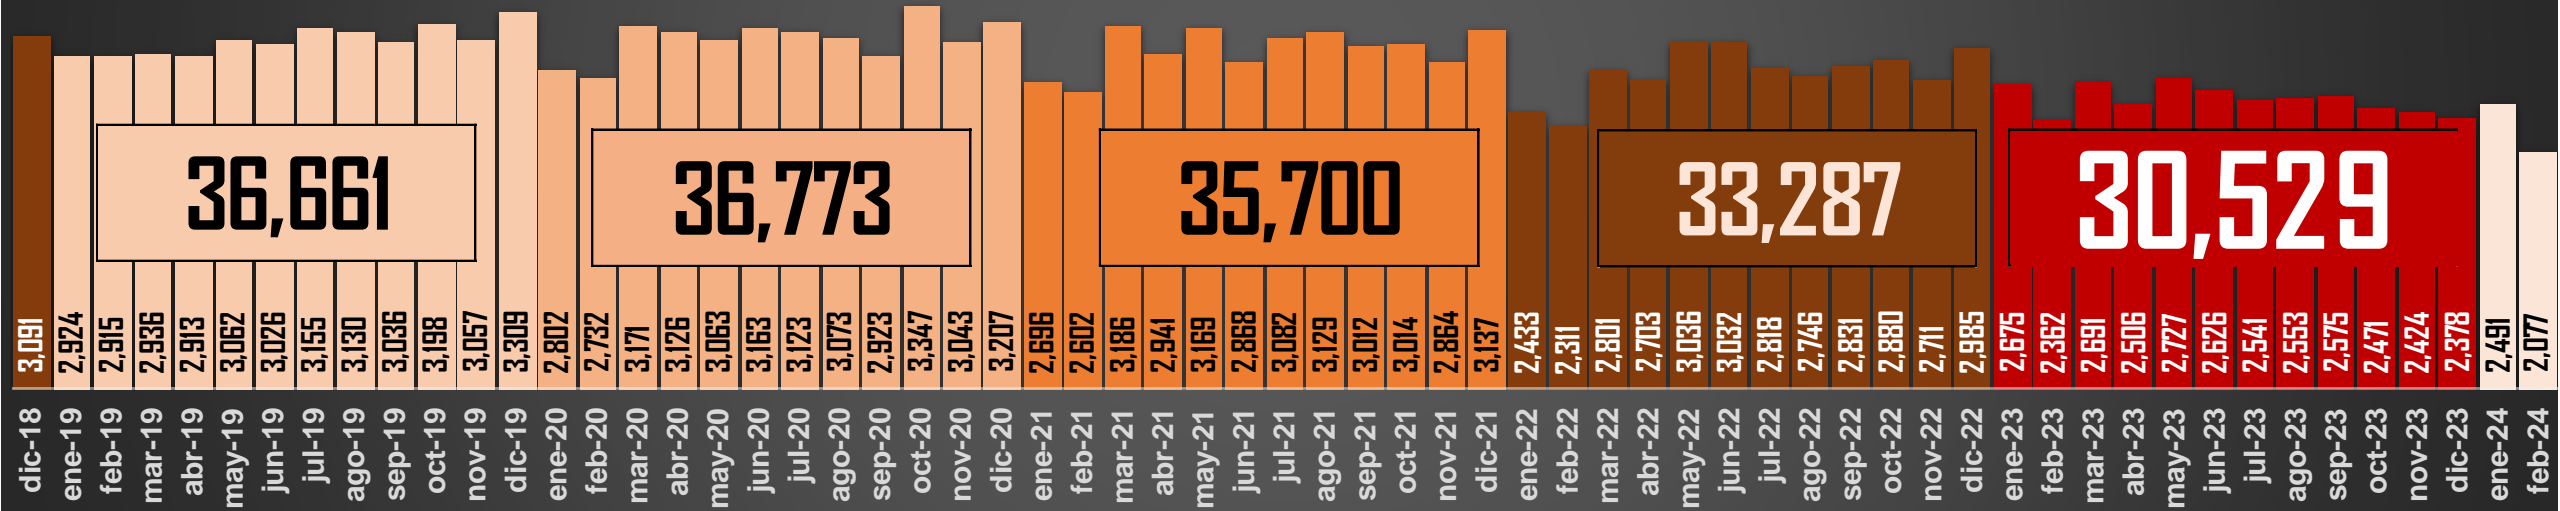

## HOMICIDIOS POR AÑO

**76,767**

**80,671**

**60,280**

**120,463**

**156,066**

**180,609**

1 cada 41 minutos  
**35 DIARIOS**

1 cada 39 minutos  
**37 DIARIOS**

1 cada 52 minutos  
**28 DIARIOS**

1 cada 26 minutos  
**55 DIARIOS**

1 cada 20 minutos  
**71 DIARIOS**

1 cada 15 minutos  
**95 DIARIOS**

FUENTE: 1990-2022 INEGI Defunciones por homicidio - 2023 Secretariado Ejecutivo del Sistema Nacional de Seguridad Pública |

## HOMICIDIOS SEXENIO AMLO

PROMEDIO MENSUAL:

**3,055**

**3,064**

**2,975**

**2,774**

**2,155**

**36,661**

**36,773**

**35,700**

**33,287**

**30,529**

PROMEDIO DIARIO:

**100**

**101**

**98**