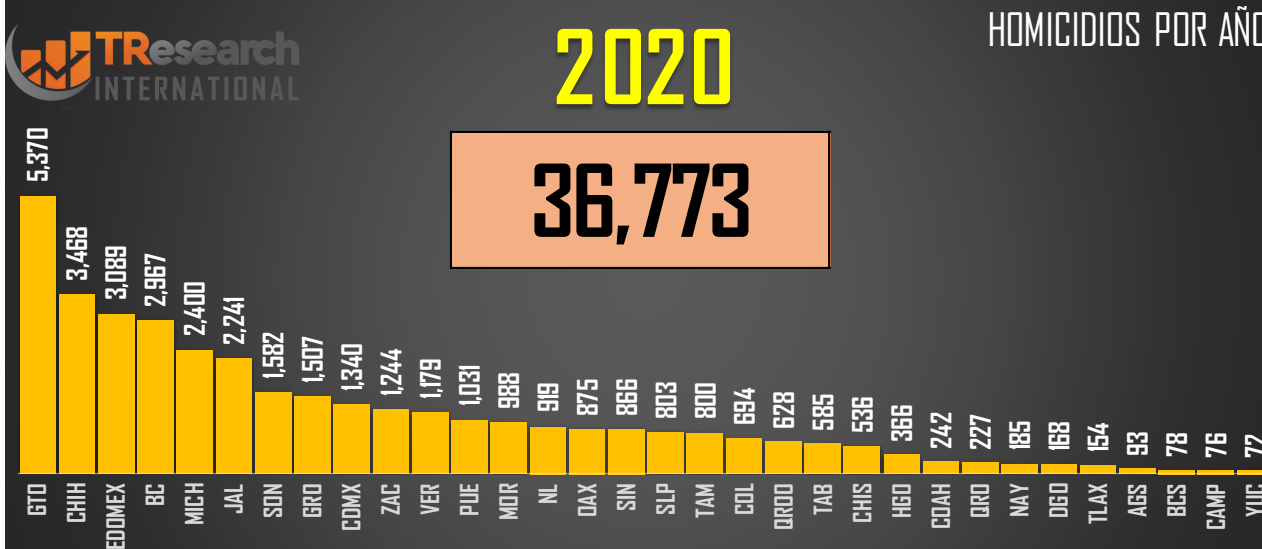

FUENTE: 1990-2022 INEGI Defunciones por homicidio - 2023 Secretariado Ejecutivo del Sistema Nacional de Seguridad Pública |