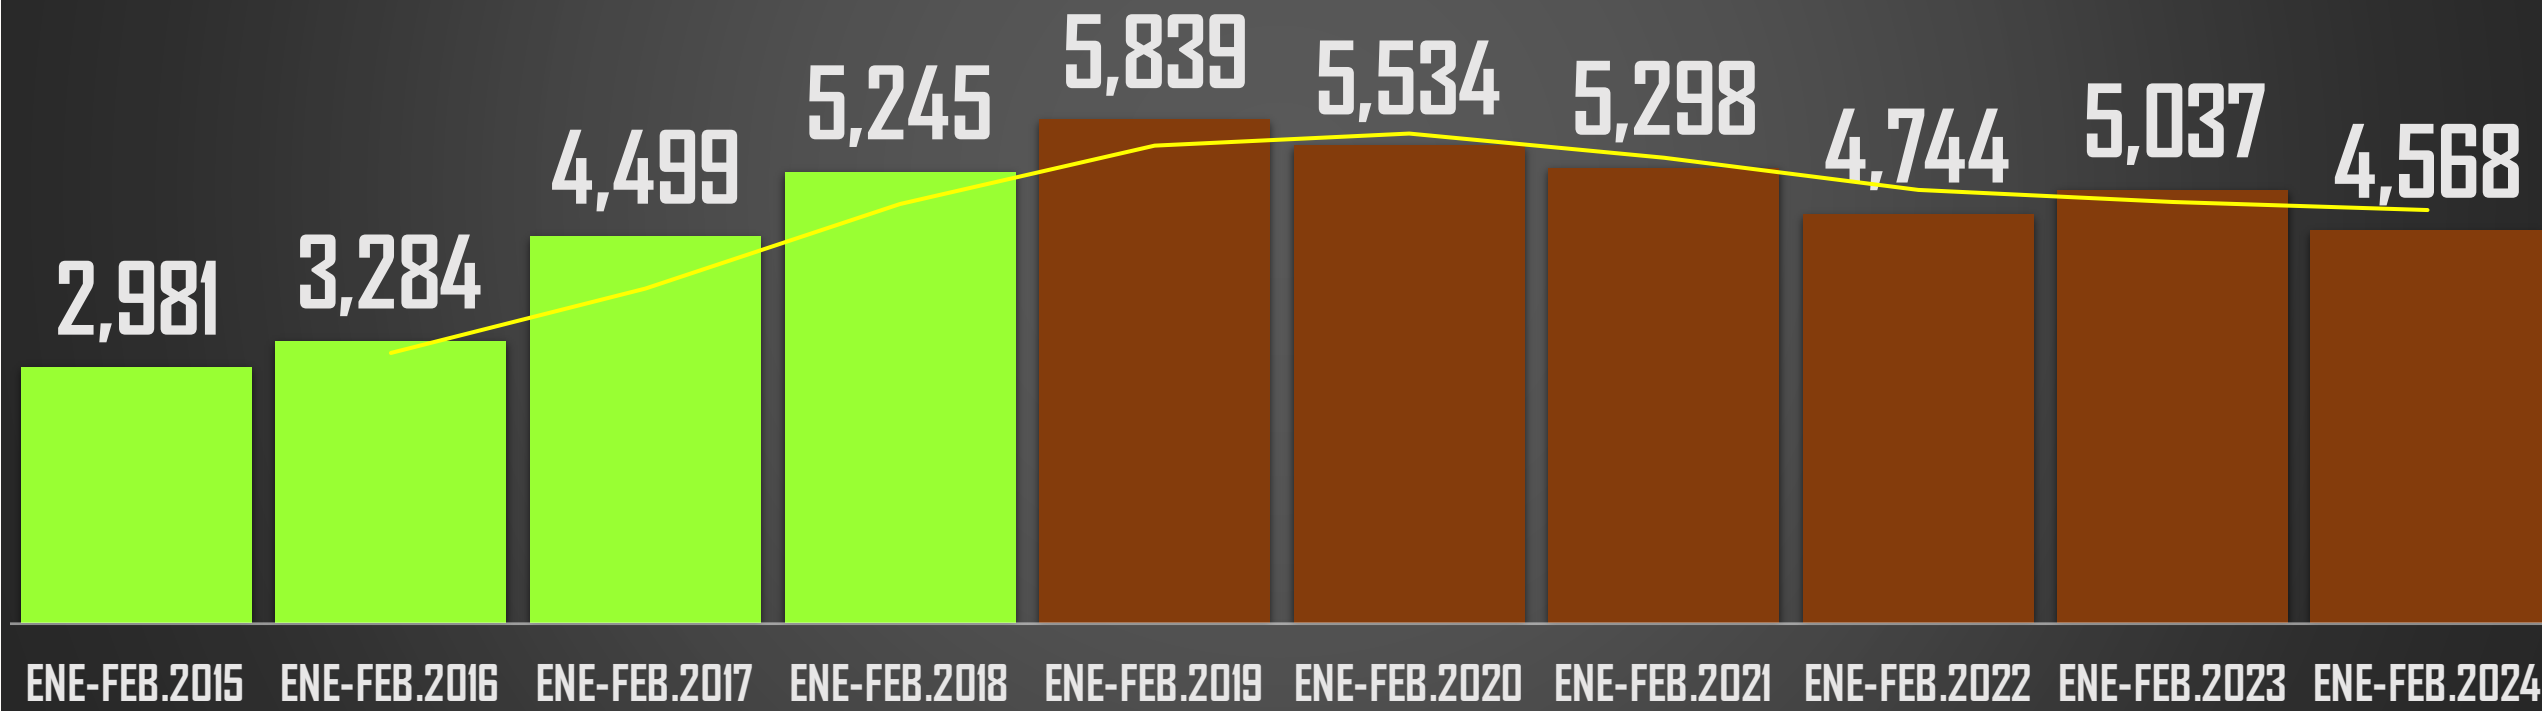

## HOMICIDIOS POR SEXENIO

# 63 MESES DE GOBIERNO

FUENTE: 1990-2022 INEGI Defunciones por homicidio - 2023 Secretariado Ejecutivo del Sistema Nacional de Seguridad Pública |

## HOMICIDIOS ENERO-FEBRERO

FUENTE: 1990-2022 INEGI Defunciones por homicidio - 2023 Secretariado Ejecutivo del Sistema Nacional de Seguridad Pública |