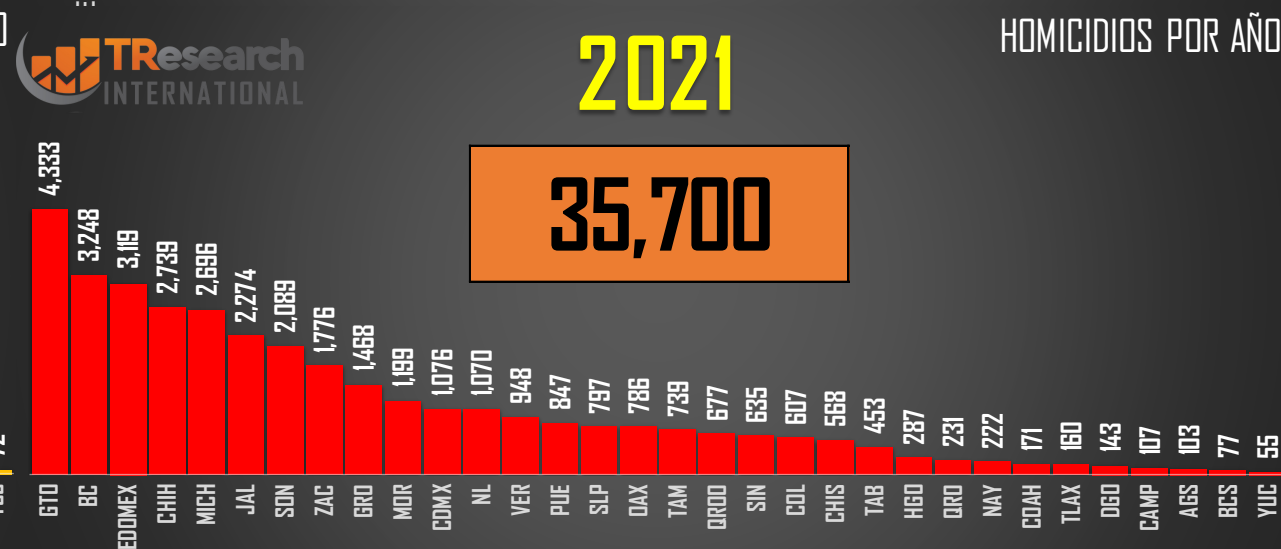

FUENTE: 1990-2022 INEGI Defunciones por homicidio - 2023 Secretariado Ejecutivo del Sistema Nacional de Seguridad Pública |