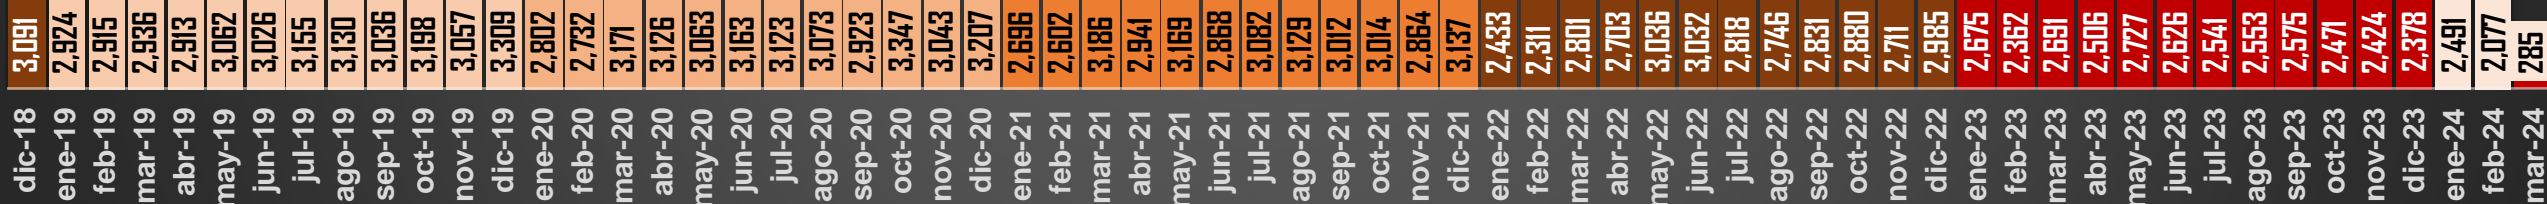

HOMICIDIOS SEXENIO AMLO

PROMEDIO MENSUAL:

3,055

3,064

2,975

2,774

2,135

36,661

36,773

35,700

33,287

30,529

PROMEDIO DIARIO:

100

101

98

91

71

FUENTE: 1990-2022 INEGI Defunciones por homicidio - 2023 Secretariado Ejecutivo del Sistema Nacional de Seguridad Pública |