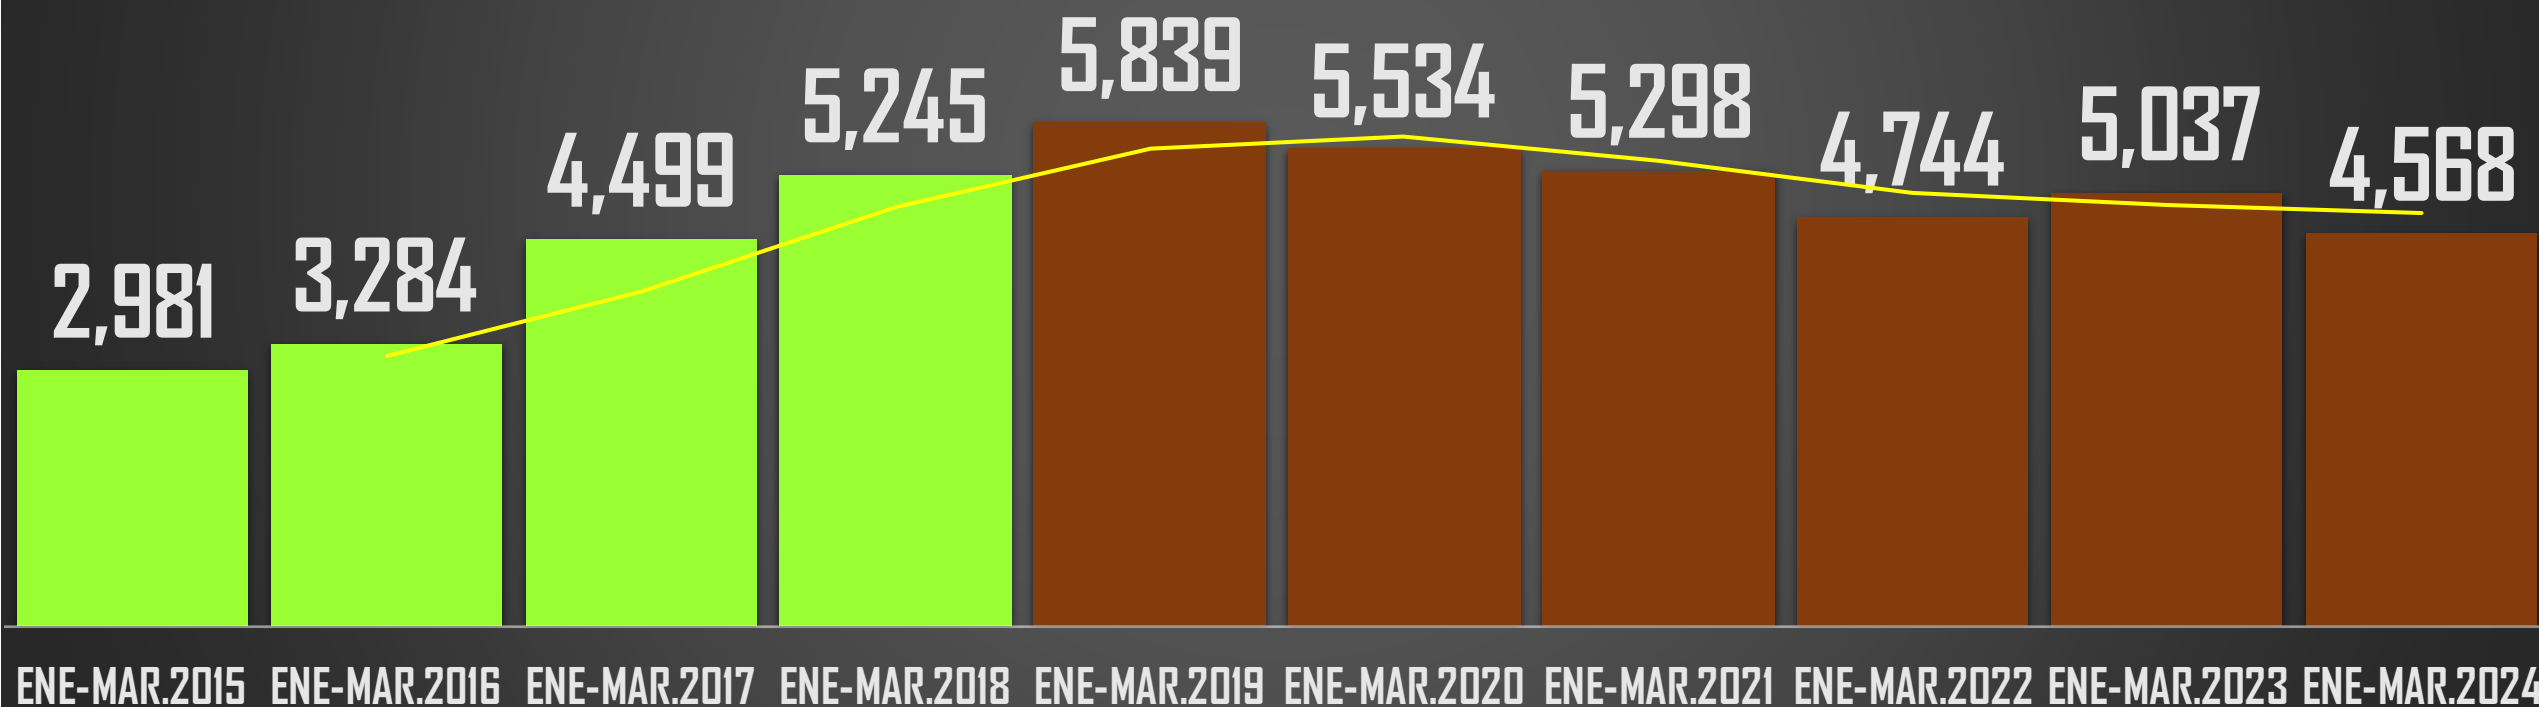

HOMICIDIOS ENERO-MARZO

FUENTE: 1990-2022 INEGI Defunciones por homicidio - 2023 Secretariado Ejecutivo del Sistema Nacional de Seguridad Pública |