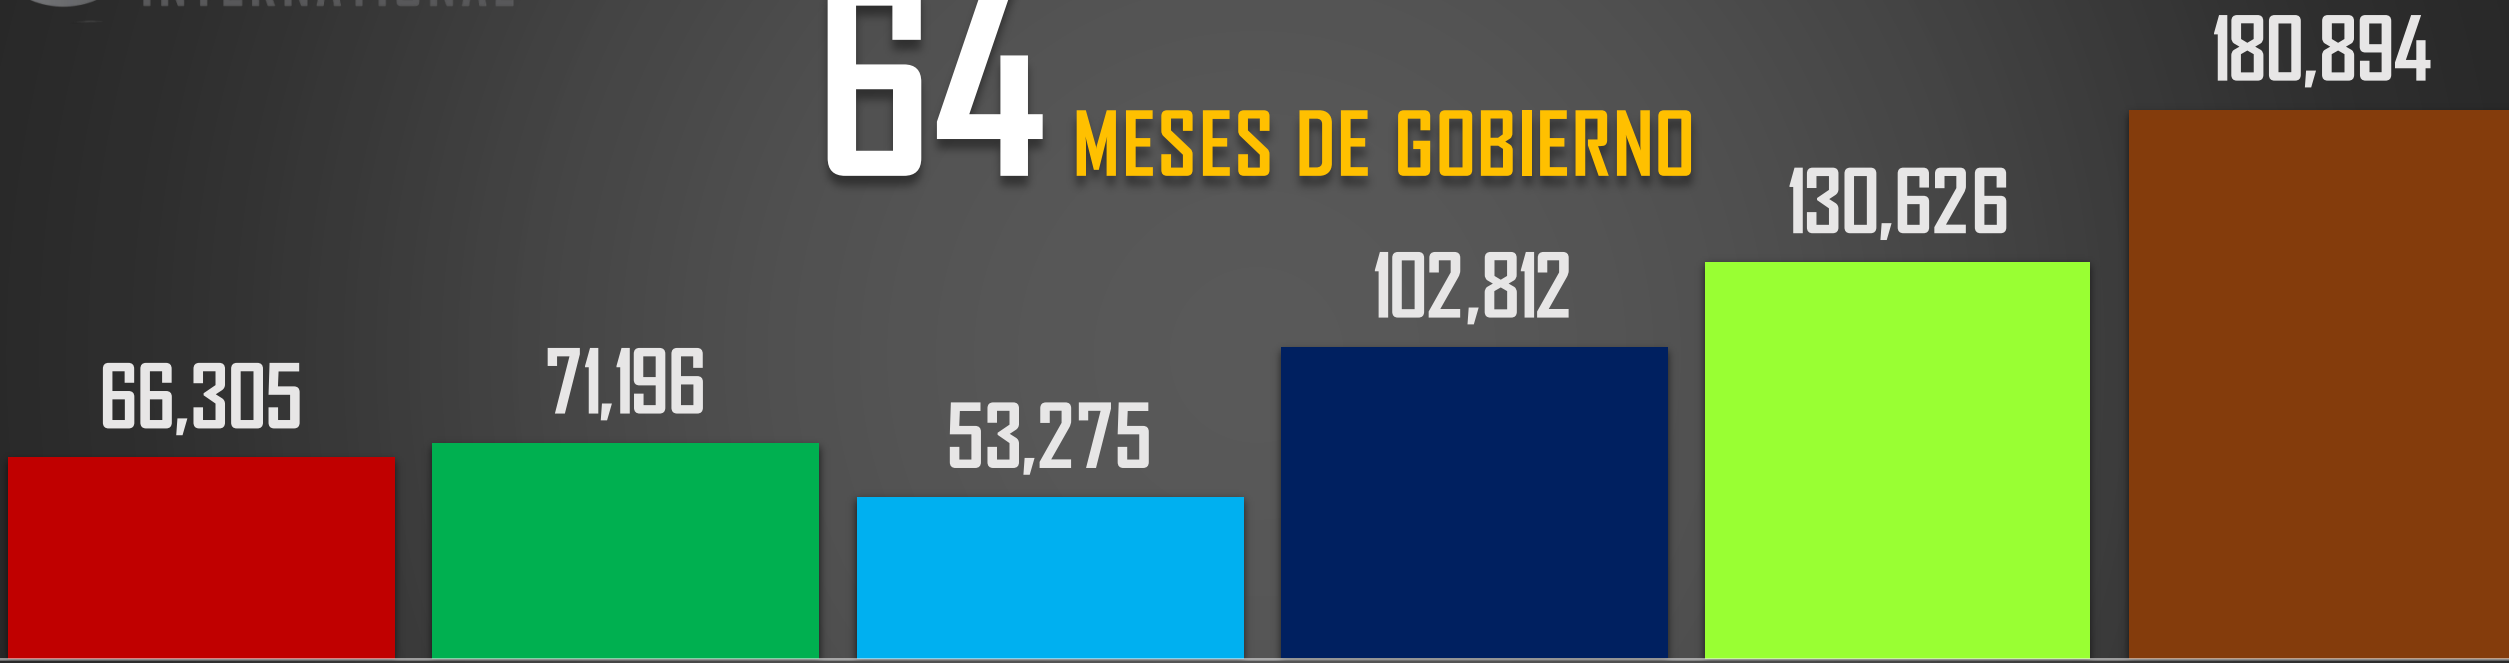

HOMICIDIOS POR SEXENIO

64 MESES DE GOBIERNO

CSG 88-94

EZP 94-00

VFQ 00-06

FCH 06-12

EPN 12-18

AMLO 18-24

FUENTE: 1990-2022 INEGI Defunciones por homicidio - 2023 Secretariado Ejecutivo del Sistema Nacional de Seguridad Pública |