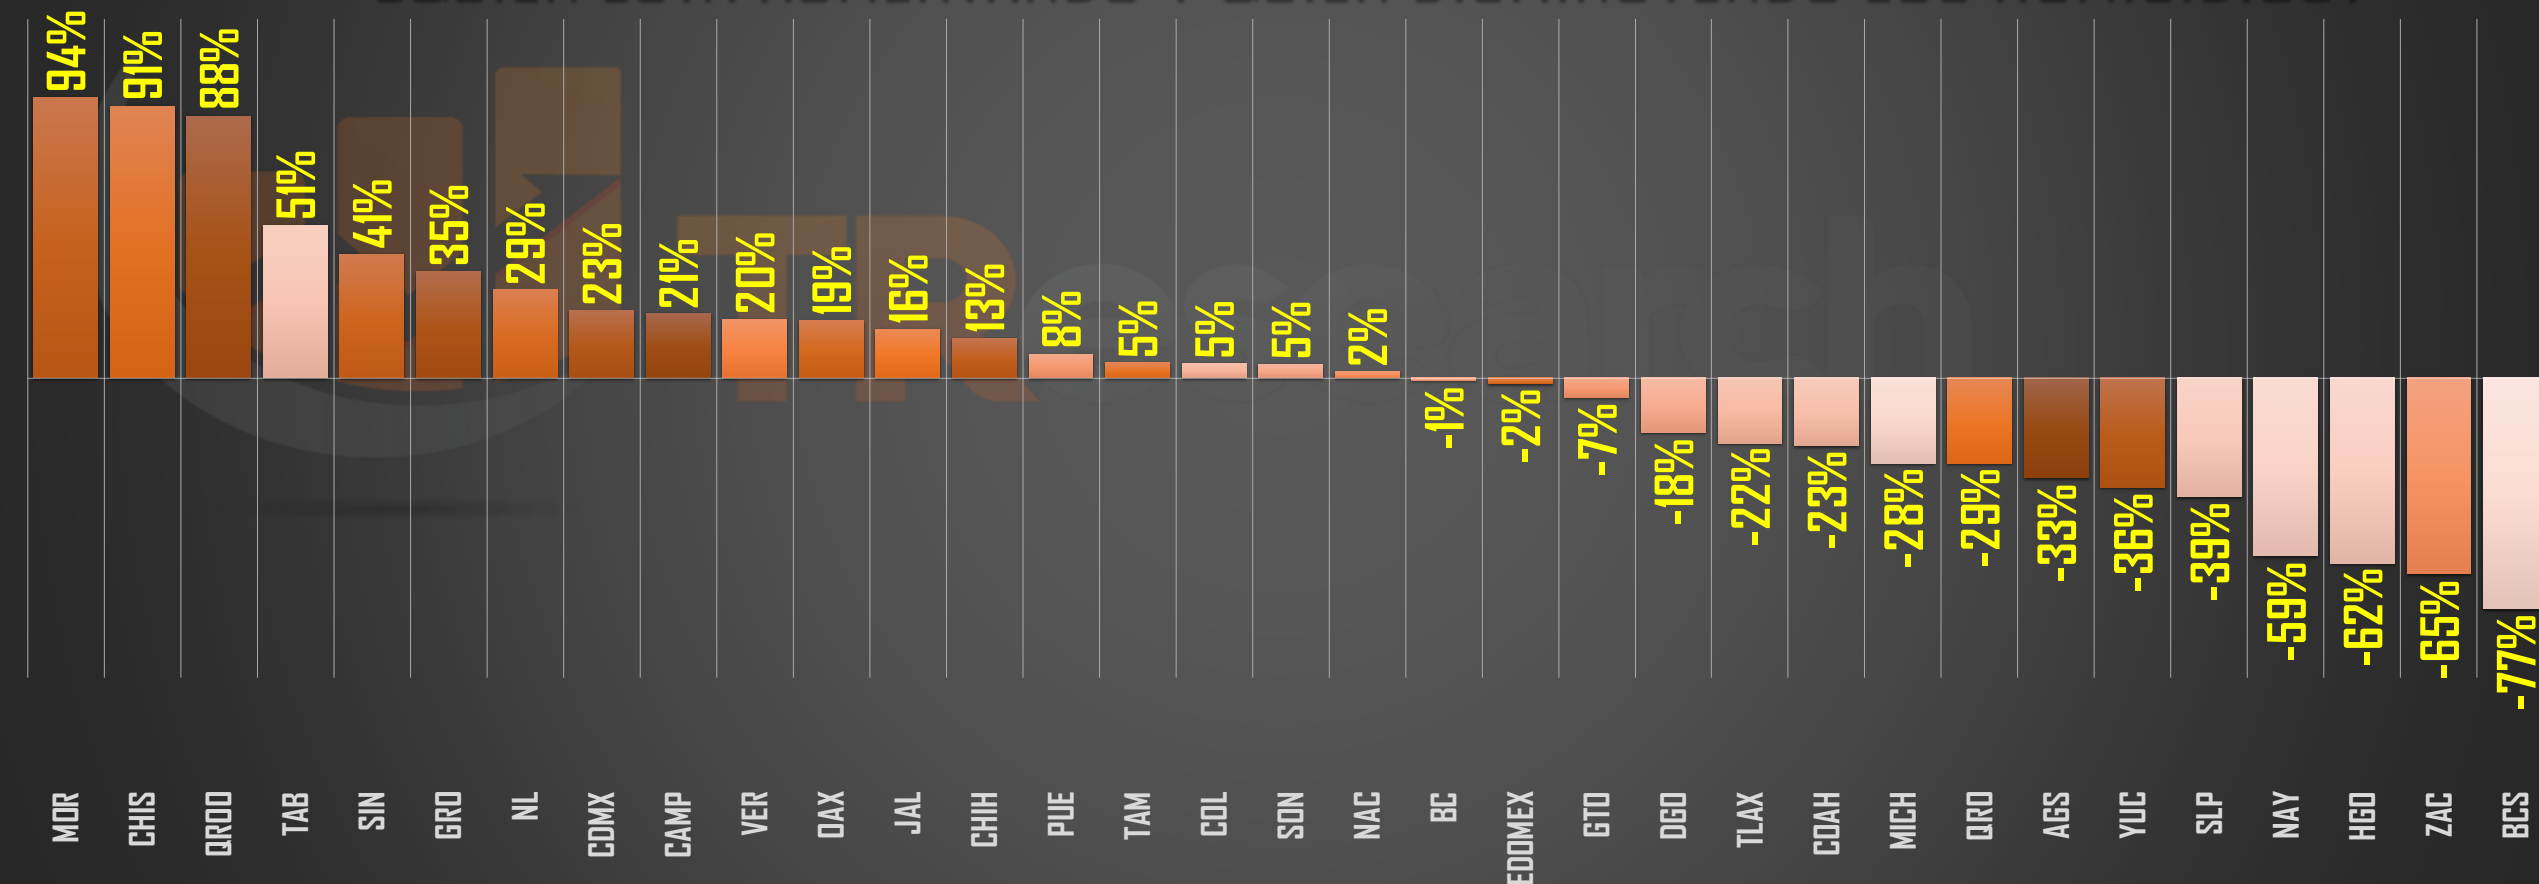

VARIACIÓN 2023-2024 POR ENTIDAD (PARCIAL)

¿QUIÉN ESTÁ AUMENTANDO Y QUIÉN DISMINUYENDO LOS HOMICIDIOS?

FUENTE: 1990-2022 INEGI Defunciones por homicidio - 2023 Secretariado Ejecutivo del Sistema Nacional de Seguridad Pública |