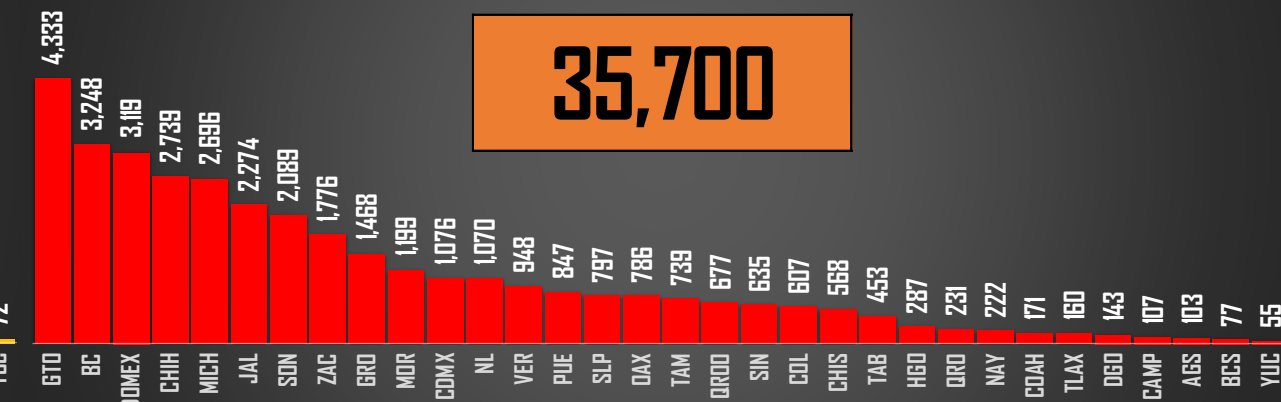

2021

HOMICIDIOS POR AÑO

35,700