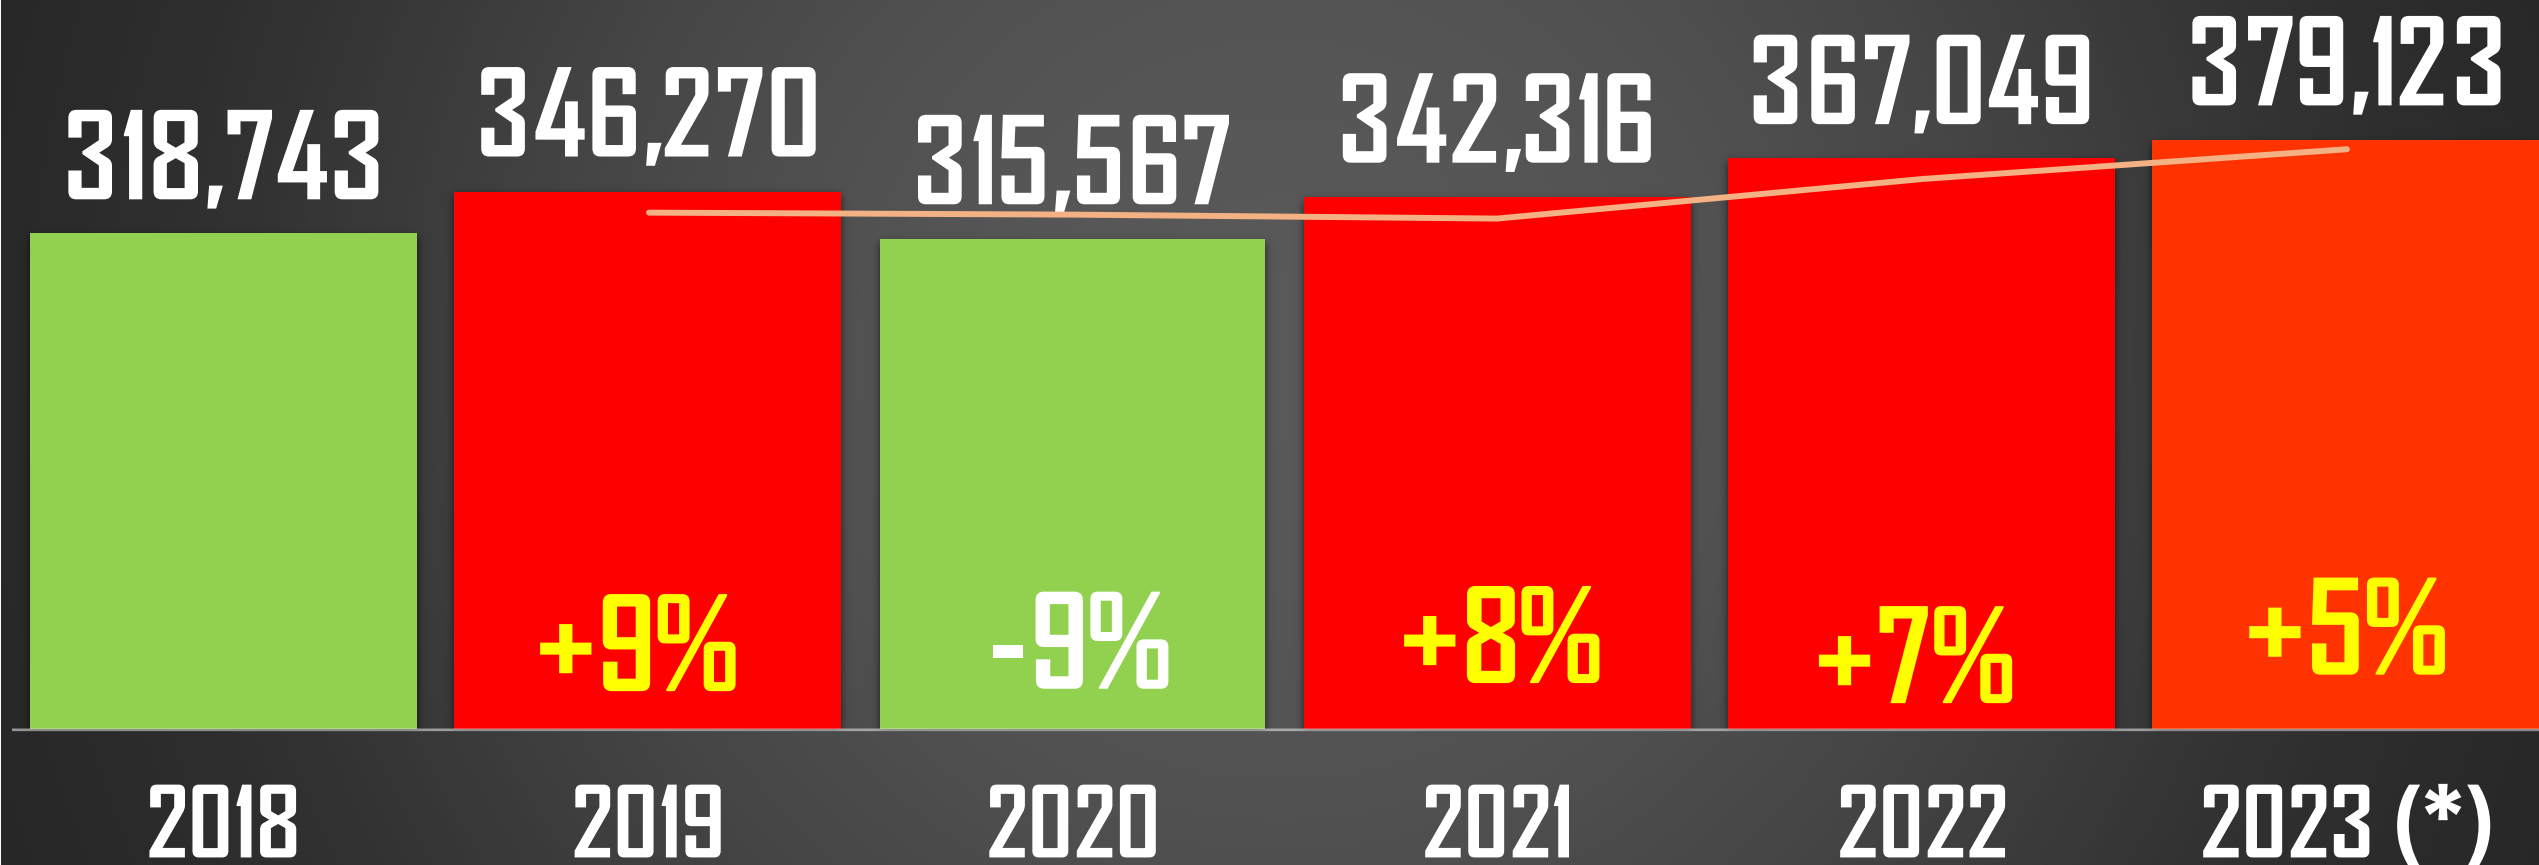

TOTAL DE DELITOS COMETIDOS EN MÉXICO