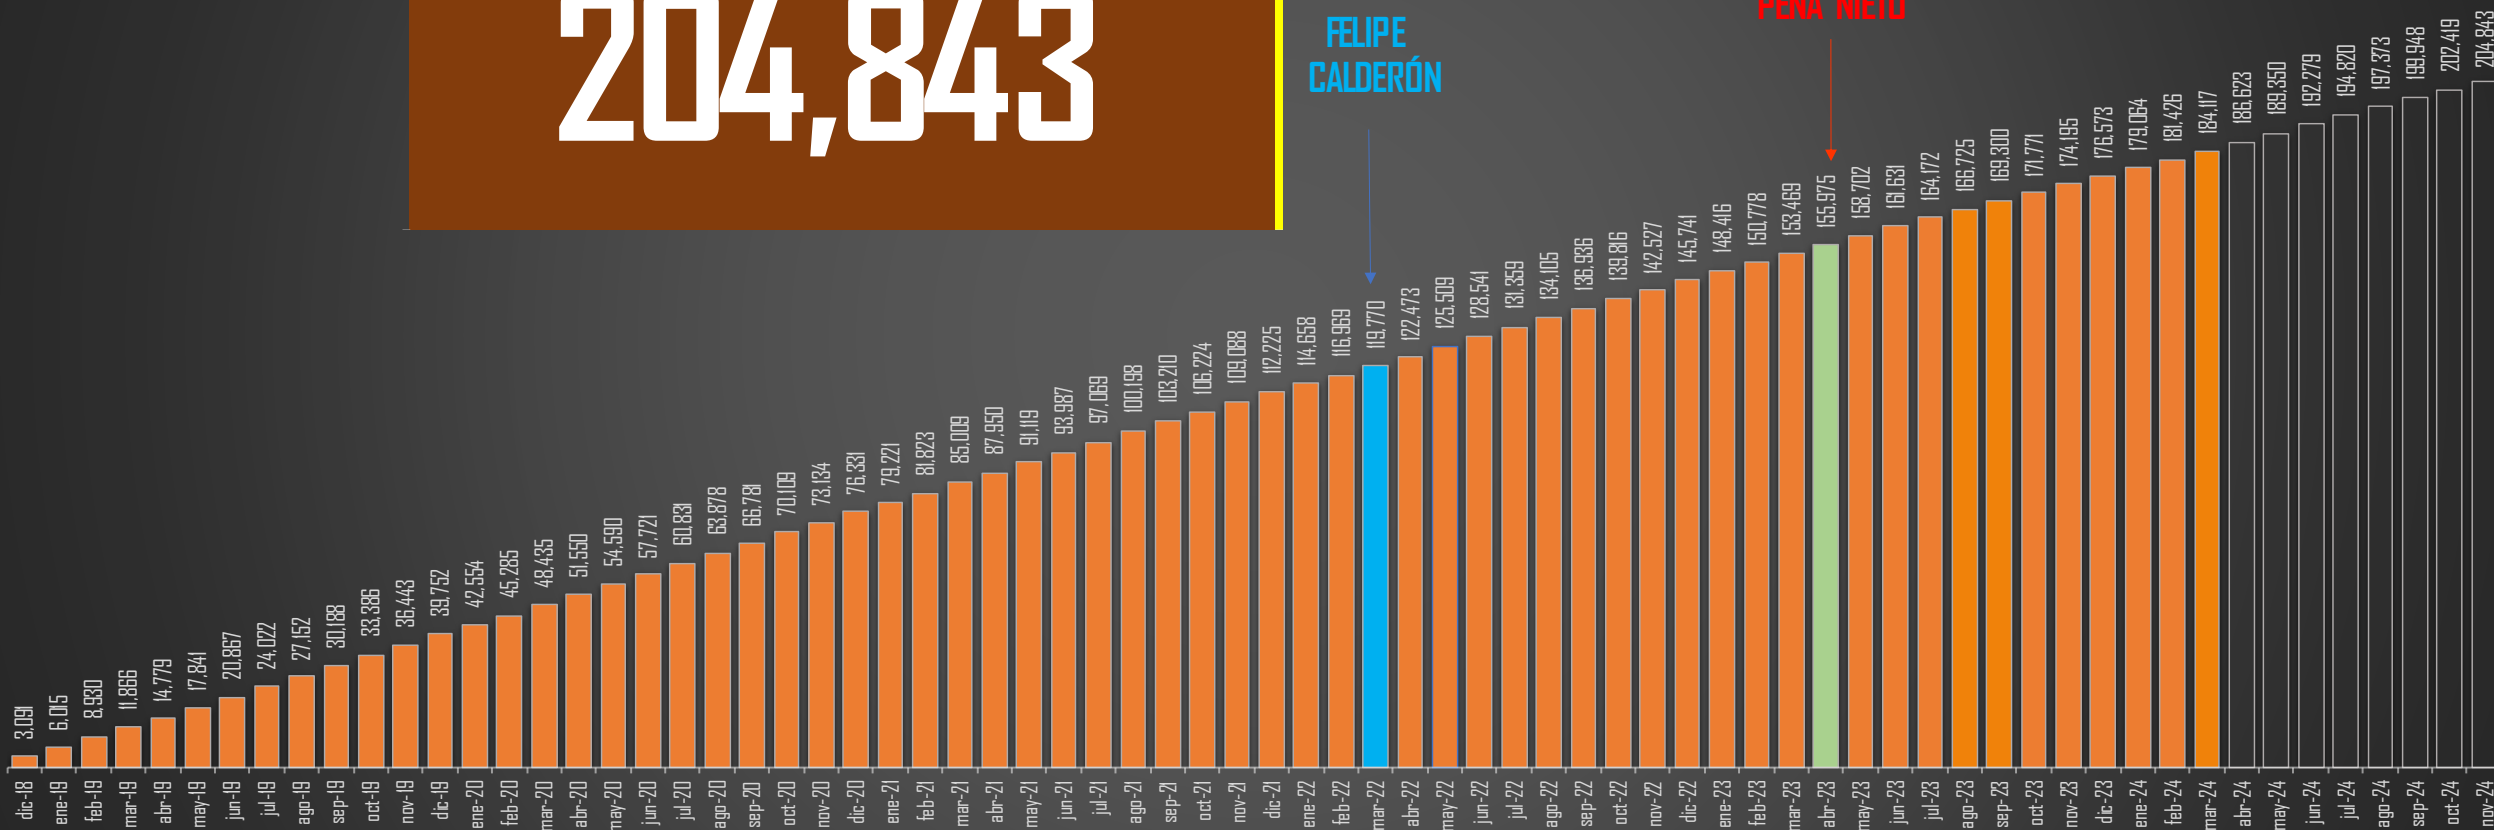

# PROYECCIÓN AL FINAL DEL SEXENIO

FUENTE: 1990-2022 INEGI Defunciones por homicidio - 2023 Secretariado Ejecutivo del Sistema Nacional de Seguridad Pública |

## PROYECCION AL FINAL DEL SEXENIO

204,843

FELIPE  
CALDERÓN

ENRIQUE  
PEÑA NIETO

FUENTE: 1990-2022 INEGI Defunciones por homicidio - 2023 Secretariado Ejecutivo del Sistema Nacional de Seguridad Pública |