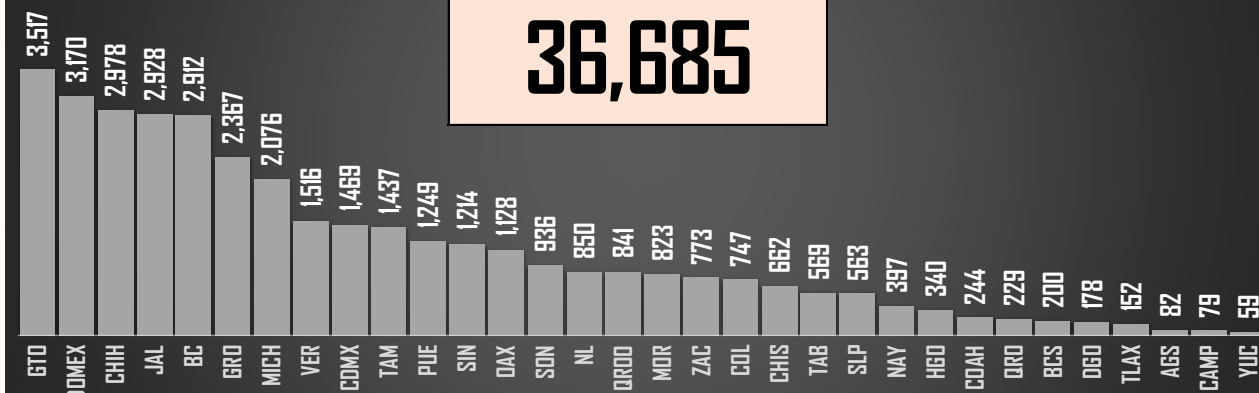

### ¿QUIÉN ESTÁ AUMENTANDO Y QUIÉN DISMINUYENDO LOS HOMICIDIOS?

FUENTE: 1990-2022 INEGI Defunciones por homicidio - 2023 Secretariado Ejecutivo del Sistema Nacional de Seguridad Pública |

2018

HOMICIDIOS POR AÑO

36,685

2019

HOMICIDIOS POR AÑO

36,661

2020

HOMICIDIOS POR AÑO

36,773

2021