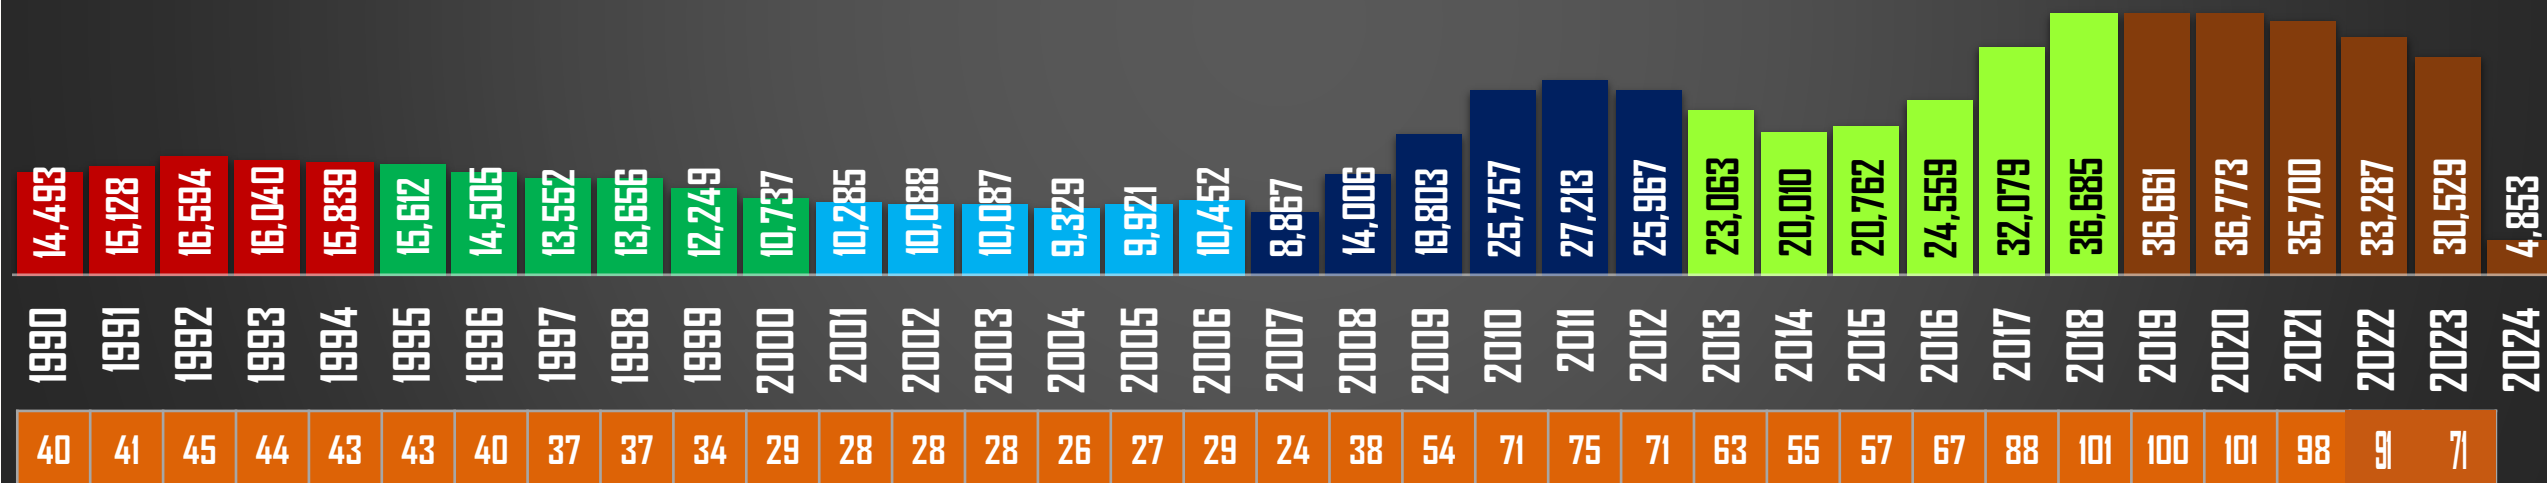

## HOMICIDIOS POR AÑO

**76,767**

1 cada 41 minutos  
**35 DIARIOS**

**80,671**

1 cada 39 minutos  
**37 DIARIOS**

**60,280**

1 cada 52 minutos  
**28 DIARIOS**

**120,463**

1 cada 26 minutos  
**55 DIARIOS**

**156,066**

1 cada 20 minutos  
**71 DIARIOS**

**180,894**

1 cada 15 minutos  
**95 DIARIOS**

PROMEDIO ANUAL DE HOMICIDIOS POR DÍA

FUENTE: 1990-2022 INEGI Defunciones por homicidio - 2023 Secretariado Ejecutivo del Sistema Nacional de Seguridad Pública |

# HOMICIDIOS SEXENIO AMLO

PROMEDIO MENSUAL:

3,055

3,064

2,975

2,774

2,135

36,661