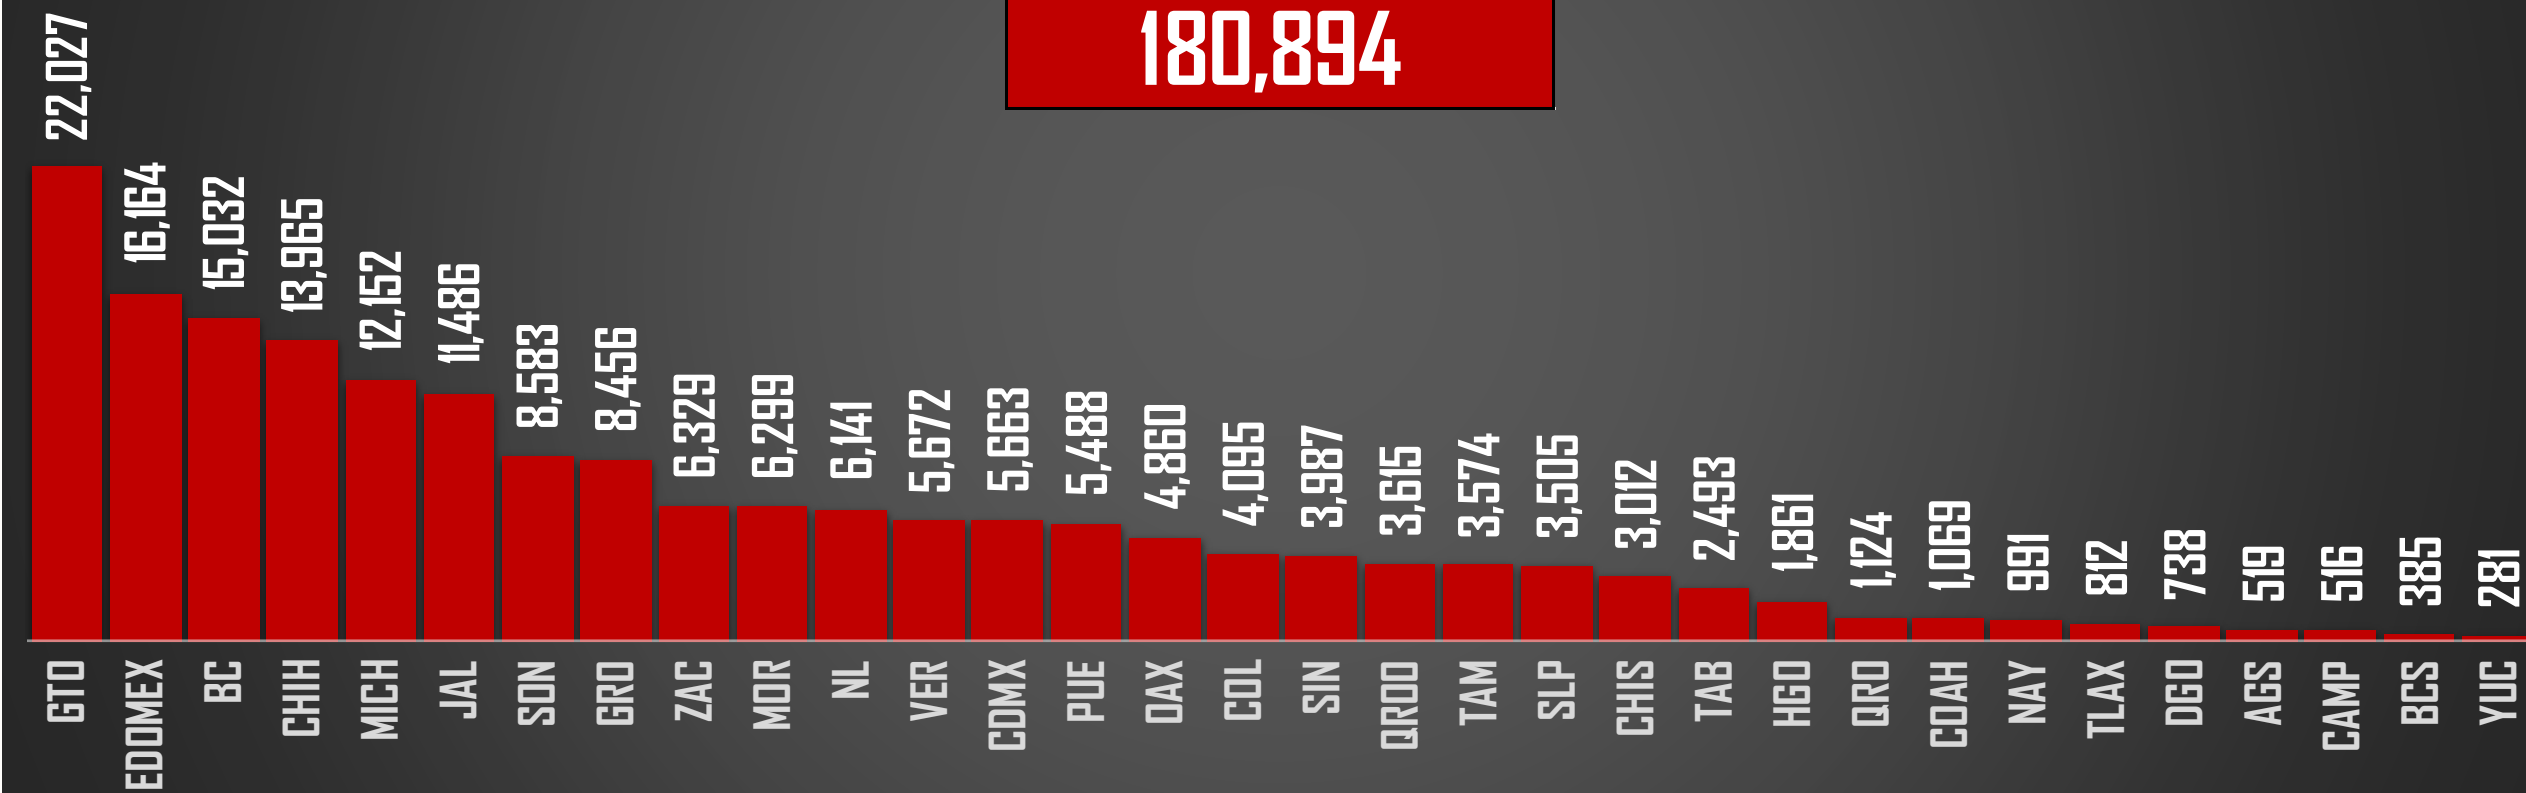

SEXENIO AMLO 2018-2024

HOMICIDIOS EN EL SEXENIO

180,894

FUENTE: 1990-2022 INEGI Defunciones por homicidio - 2023 Secretariado Ejecutivo del Sistema Nacional de Seguridad Pública |