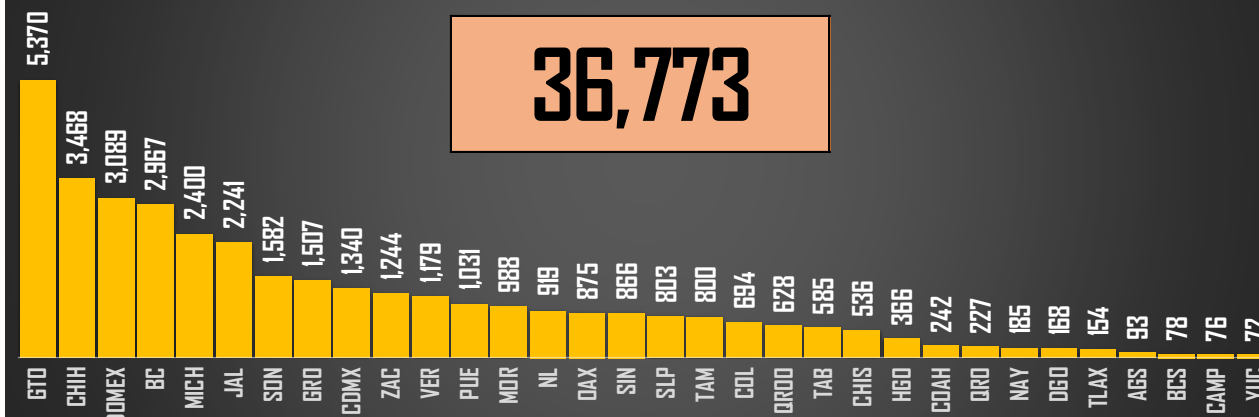

36,685

2019

HOMICIDIOS POR AÑO

36,661

2020

HOMICIDIOS POR AÑO

36,773

2021