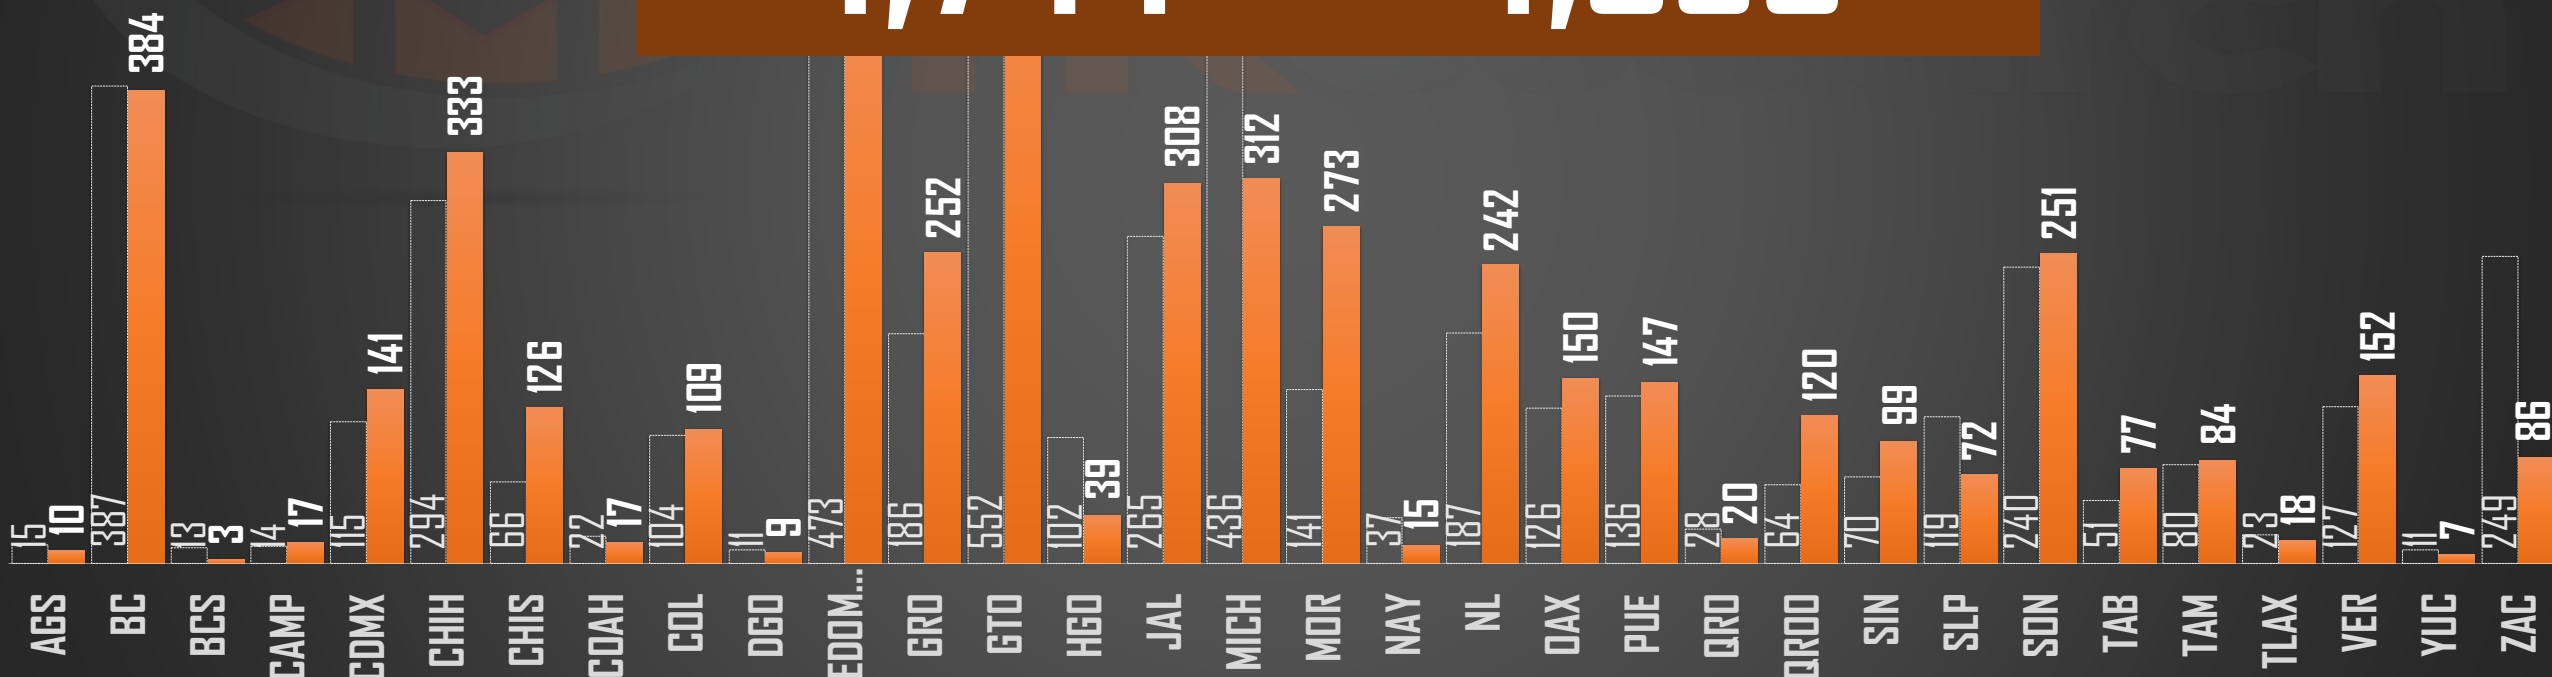

COMPARATIVO DOLOSOS (PARCIAL)

□ 2023

■ 2024

4,744

4,853

FUENTE: 1990-2022 INEGI Defunciones por homicidio - 2023 Secretariado Ejecutivo del Sistema Nacional de Seguridad Pública |