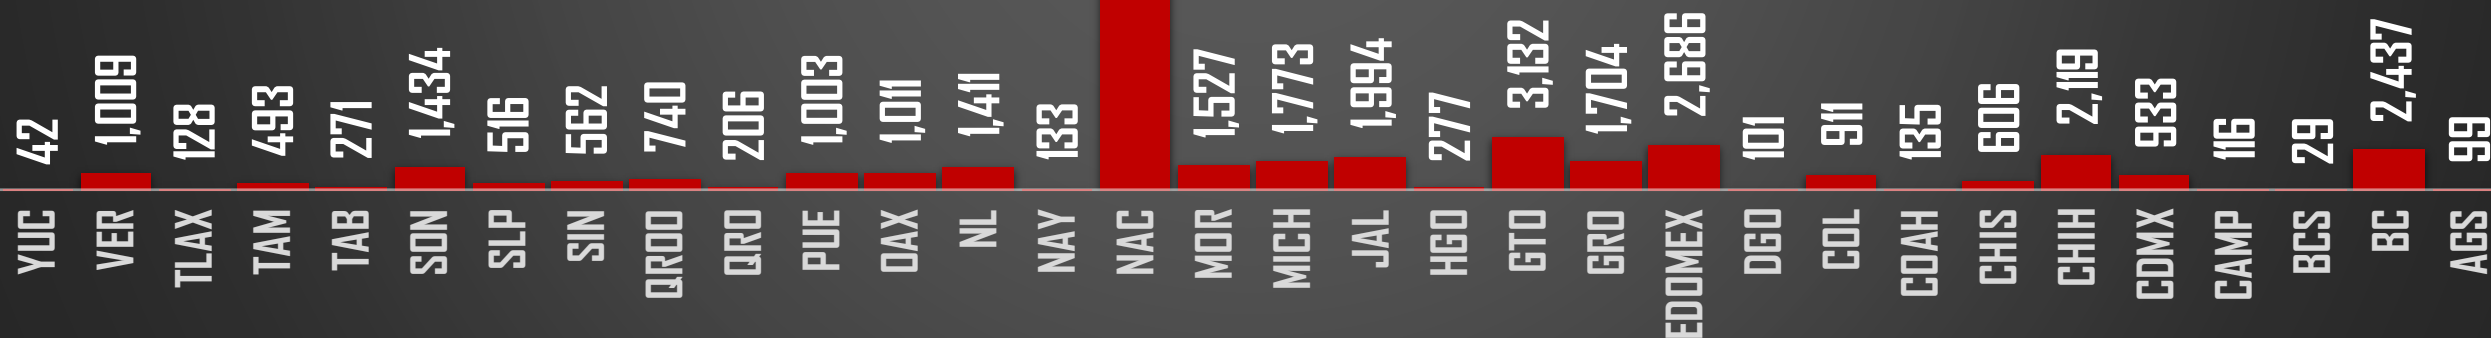

## HOMICIDIOS EN EL SEXENIO

180,894

FUENTE: 1990-2022 INEGI Defunciones por homicidio - 2023 Secretariado Ejecutivo del Sistema Nacional de Seguridad Pública |

2024

HOMICIDIOS POR AÑO

4,853

FUENTE: 1990-2022 INEGI Defunciones por homicidio - 2023 Secretariado Ejecutivo del Sistema Nacional de Seguridad Pública |

2023

HOMICIDIOS POR AÑO

30,529

FUENTE: 1990-2022 INEGI Defunciones por homicidio - 2023 Secretariado Ejecutivo del Sistema Nacional de Seguridad Pública |

2022

33,287

HOMICIDIOS POR AÑO

FUENTE: 1990-2022 INEGI Defunciones por homicidio - 2023 Secretariado Ejecutivo del Sistema Nacional de Seguridad Pública |