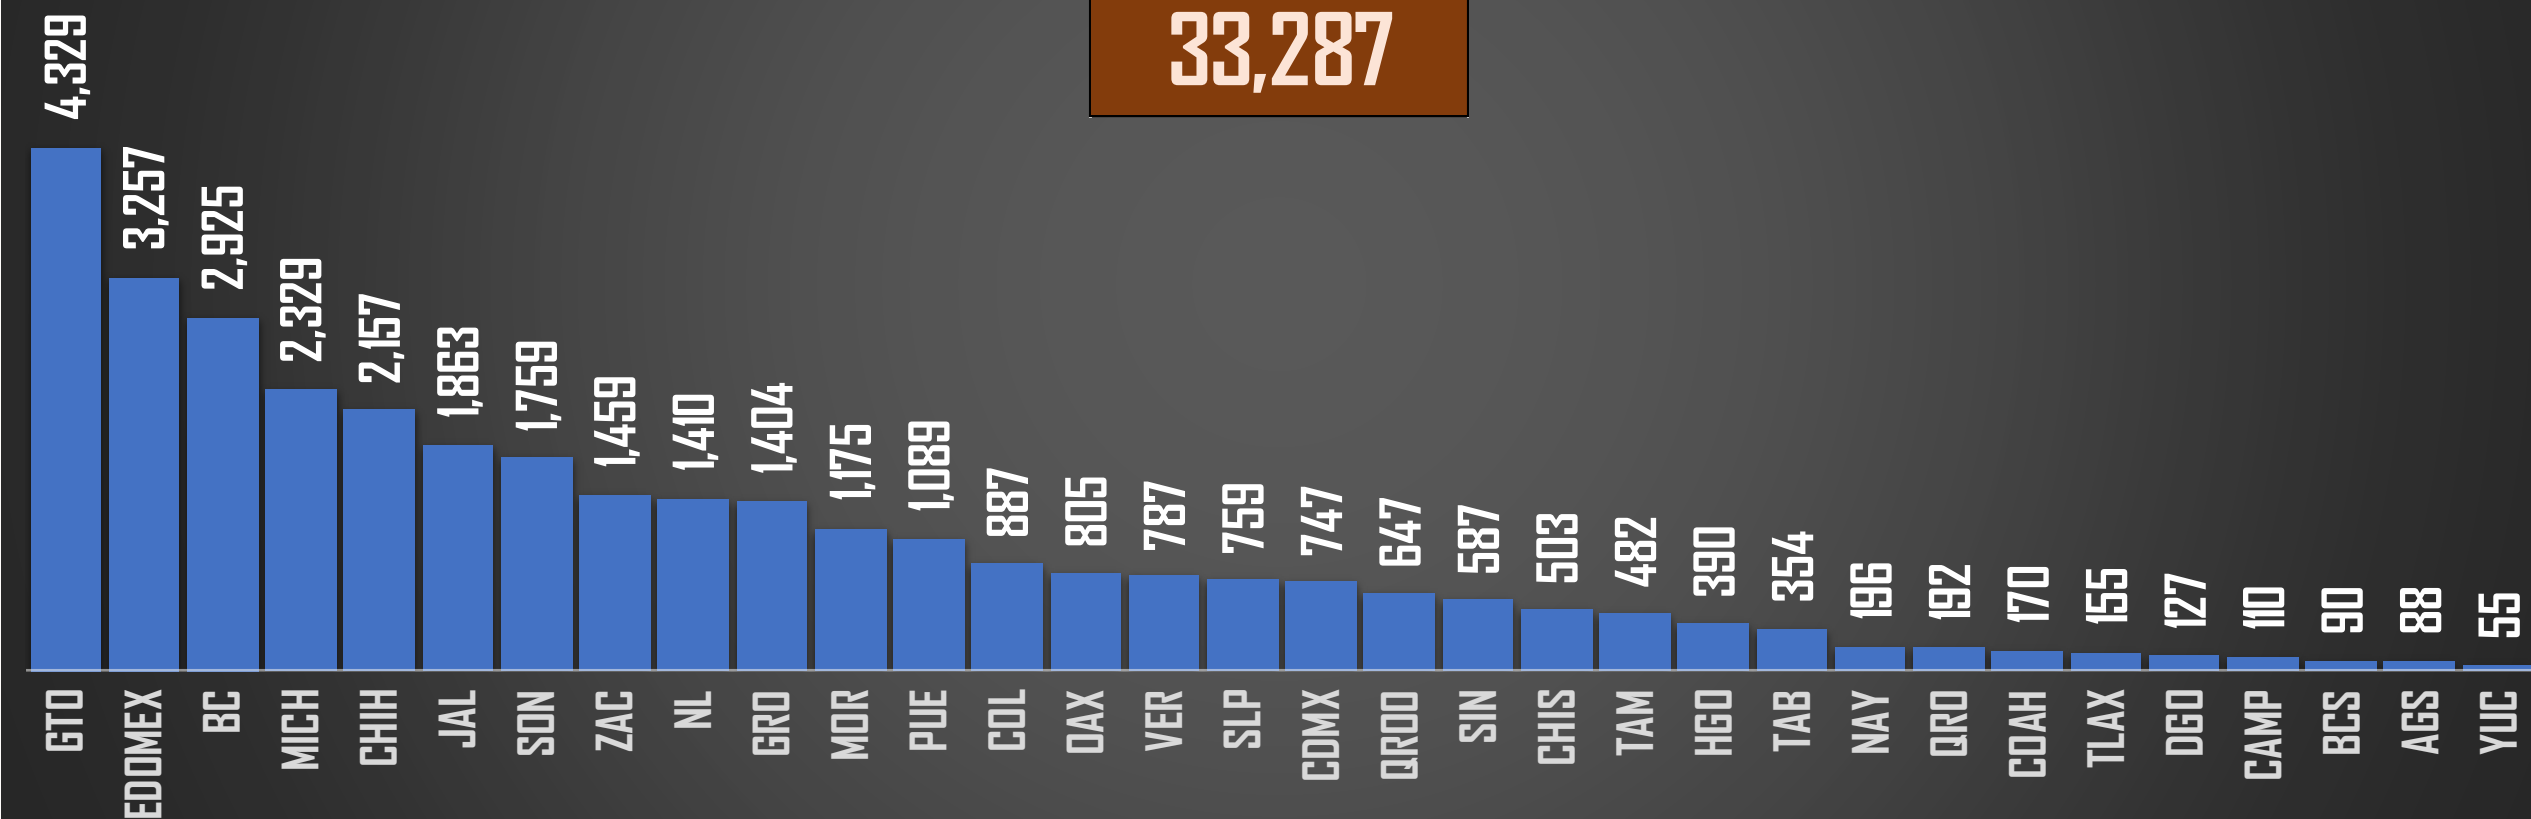

2023

HOMICIDIOS POR AÑO

30,529

FUENTE: 1990-2022 INEGI Defunciones por homicidio - 2023 Secretariado Ejecutivo del Sistema Nacional de Seguridad Pública |

2022

33,287

HOMICIDIOS POR AÑO

FUENTE: 1990-2022 INEGI Defunciones por homicidio - 2023 Secretariado Ejecutivo del Sistema Nacional de Seguridad Pública |