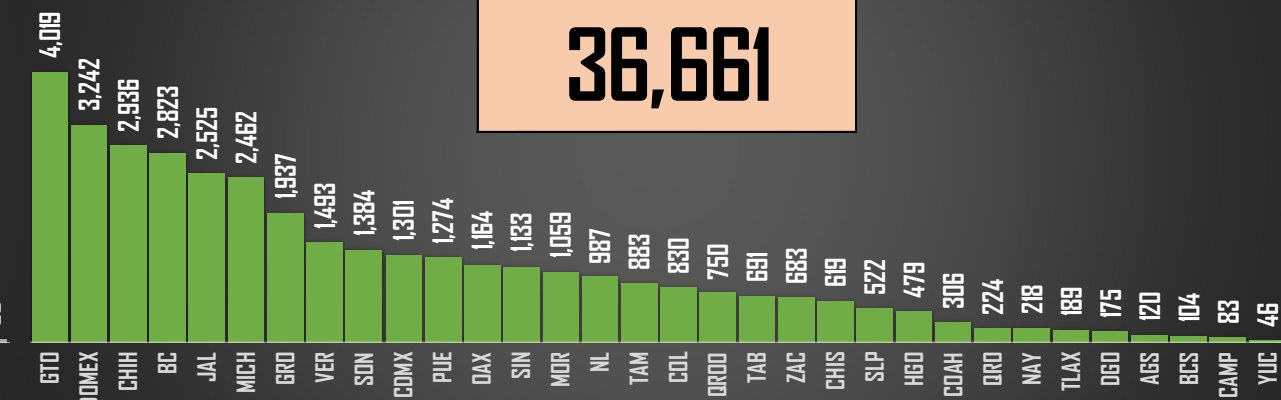

### ¿QUIÉN ESTÁ AUMENTANDO Y QUIÉN DISMINUYENDO LOS HOMICIDIOS?

FUENTE: 1990-2022 INEGI Defunciones por homicidio - 2023 Secretariado Ejecutivo del Sistema Nacional de Seguridad Pública |

2018

HOMICIDIOS POR AÑO

36,685

2019

HOMICIDIOS POR AÑO

36,661

2020

HOMICIDIOS POR AÑO

36,773

2021