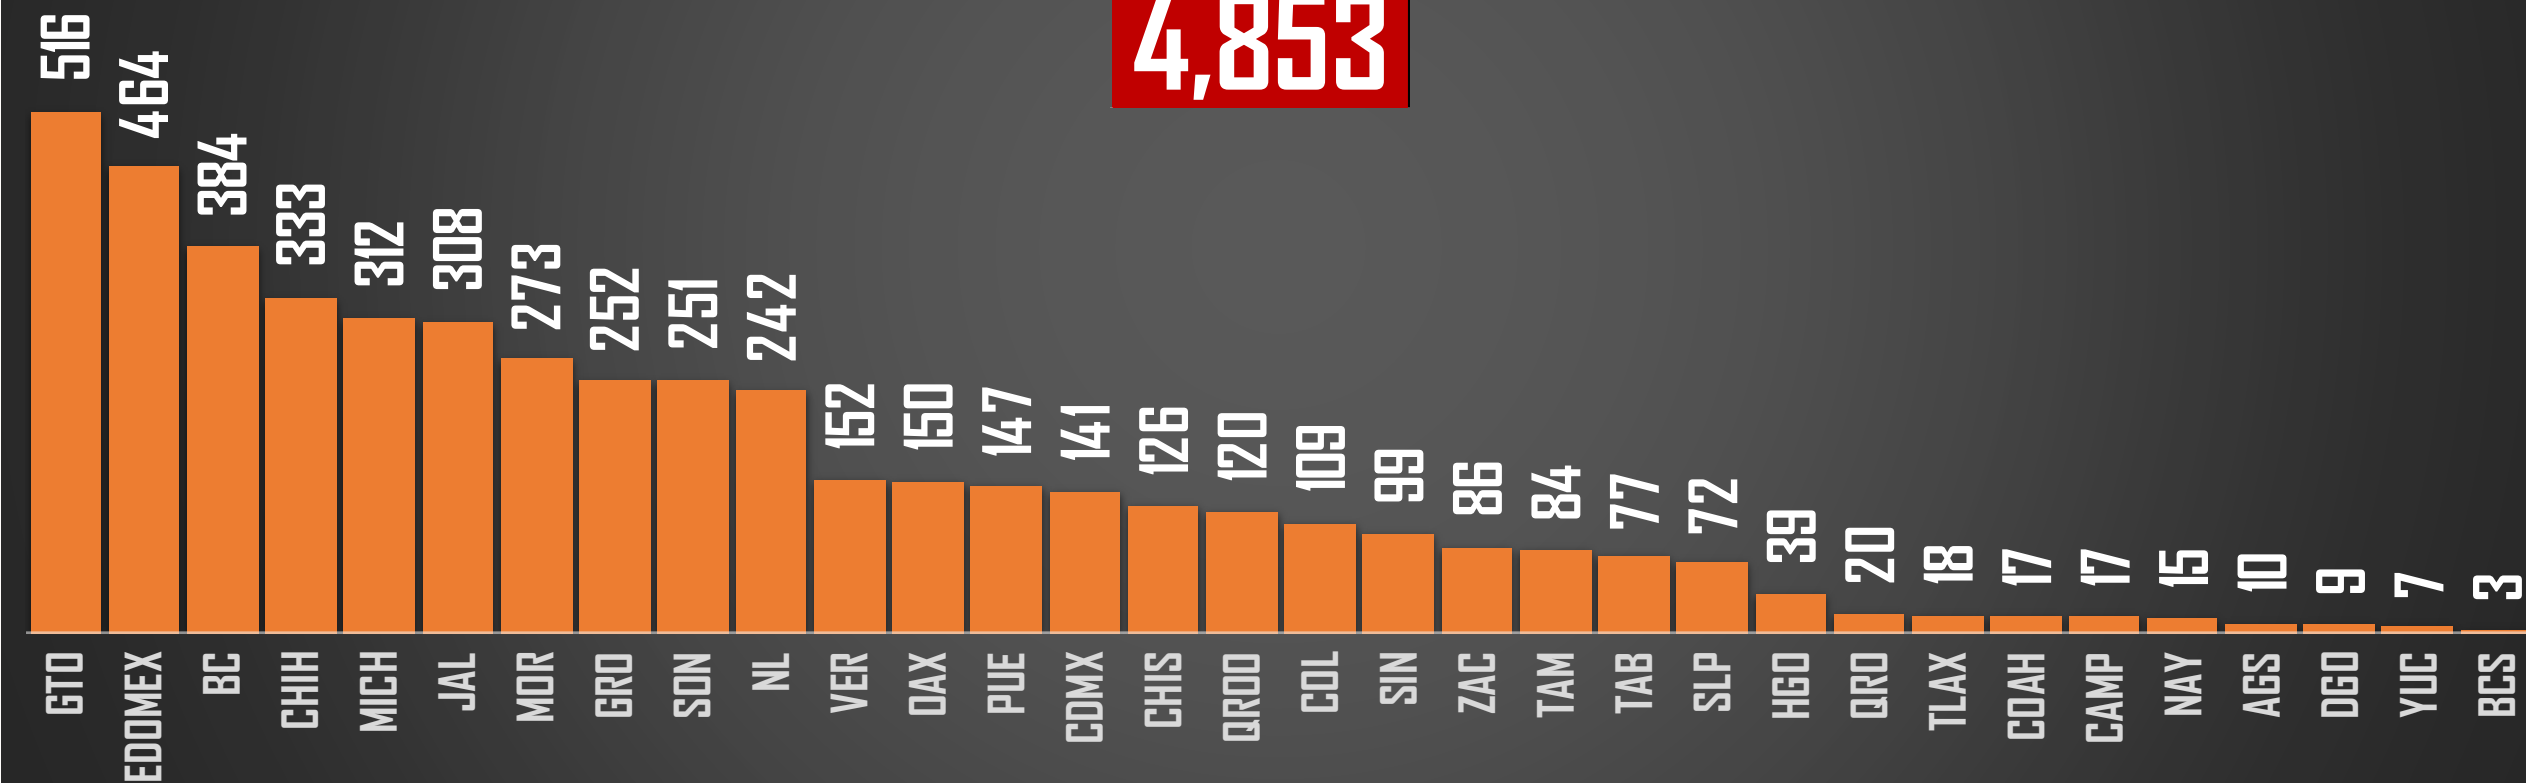

## HOMICIDIOS EN EL SEXENIO

180,894

FUENTE: 1990-2022 INEGI Defunciones por homicidio - 2023 Secretariado Ejecutivo del Sistema Nacional de Seguridad Pública |

2024

HOMICIDIOS POR AÑO

4,853

FUENTE: 1990-2022 INEGI Defunciones por homicidio - 2023 Secretariado Ejecutivo del Sistema Nacional de Seguridad Pública |