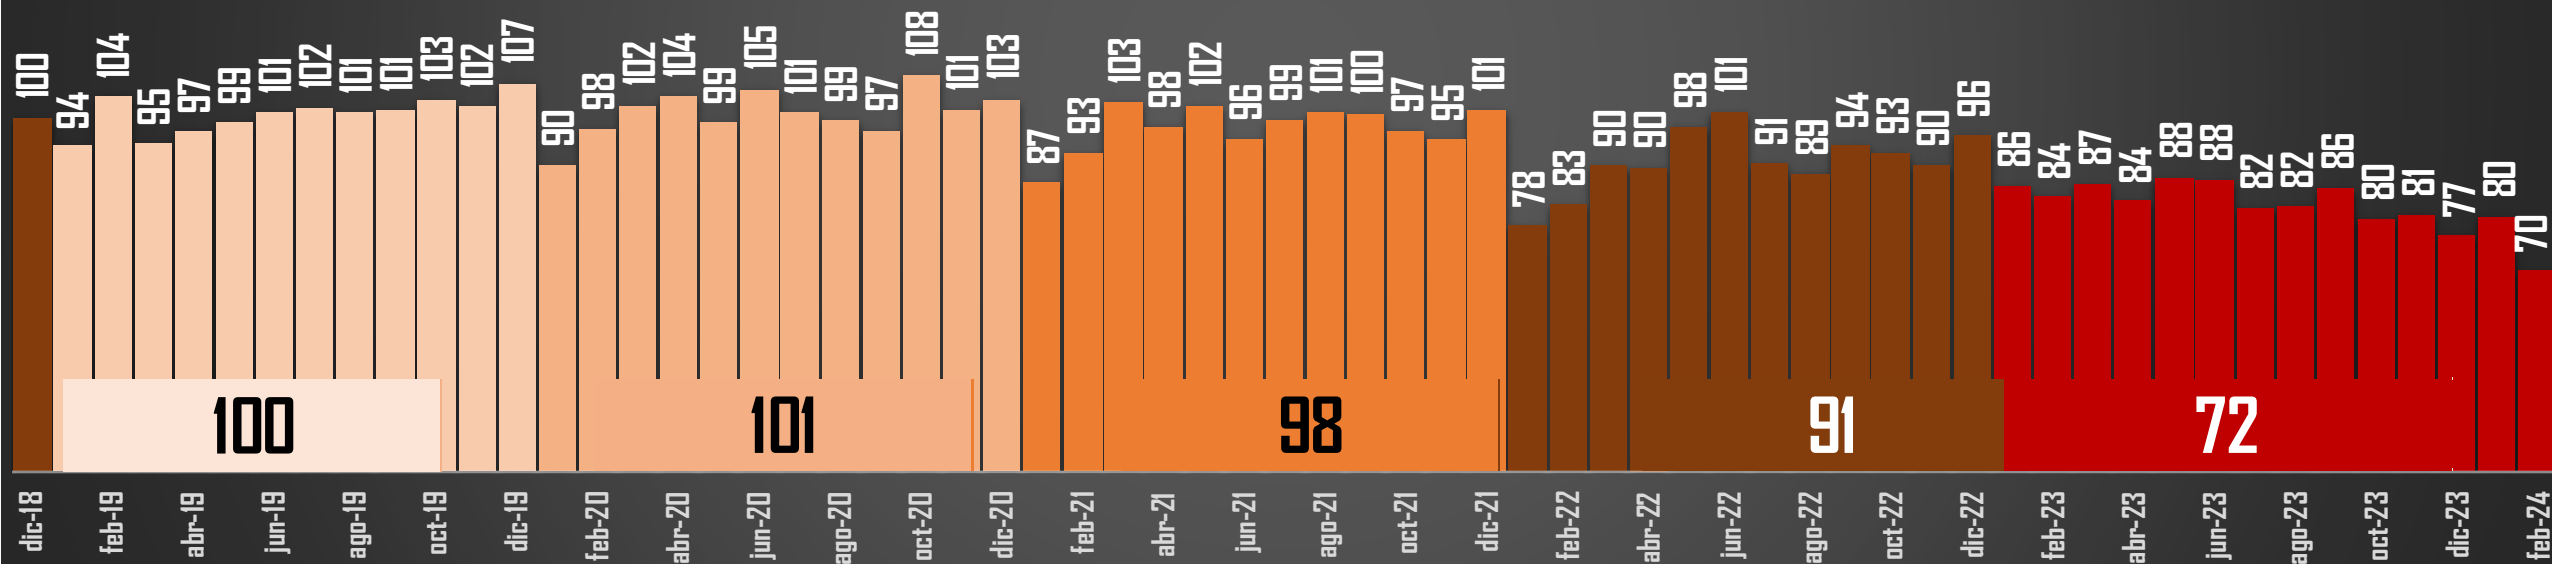

PROMEDIO DIARIO HOMICIDIOS SEXENIO AMLO

94

FUENTE: 1990-2022 INEGI Defunciones por homicidio - 2023 Secretariado Ejecutivo del Sistema Nacional de Seguridad Pública |