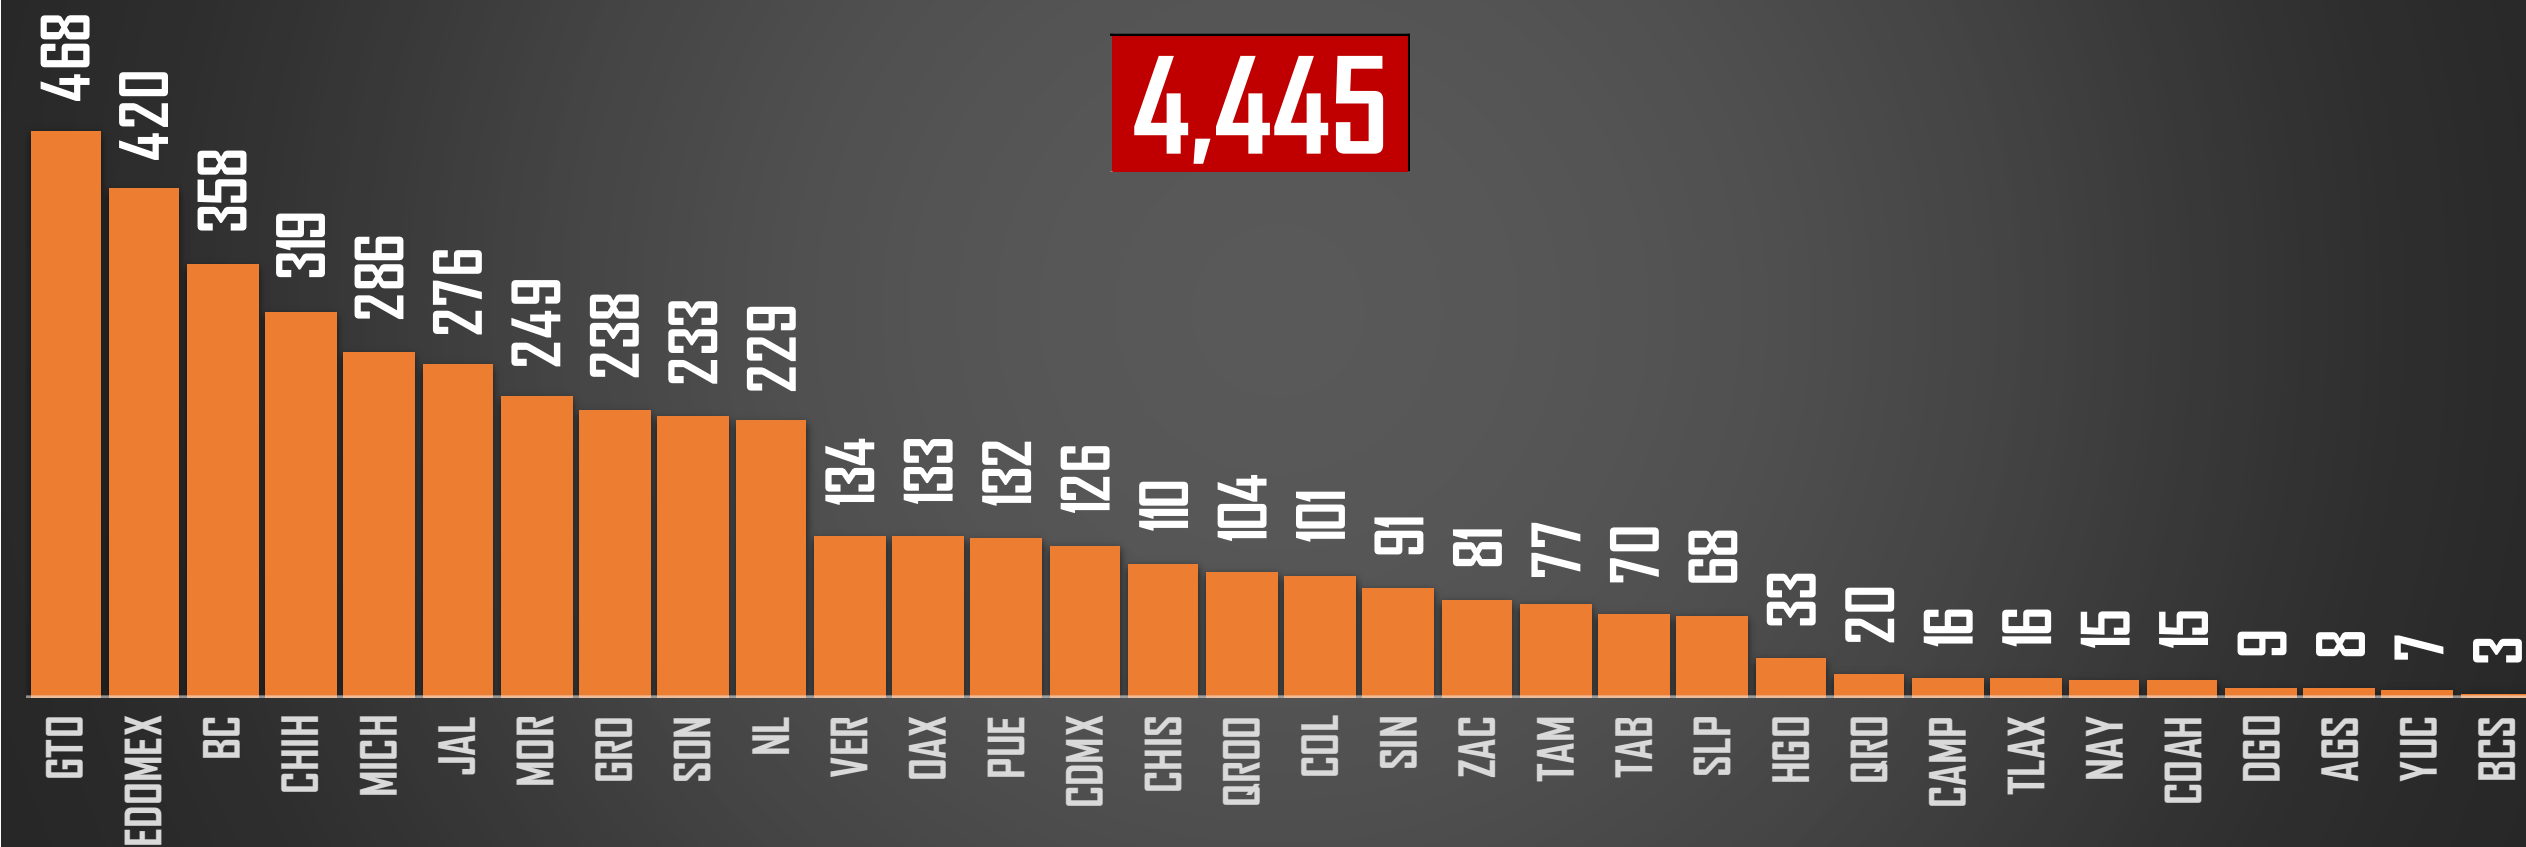

## SEXENIO AMLO 2018-2024

180,486

## HOMICIDIOS EN EL SEXENIO

FUENTE: 1990-2022 INEGI Defunciones por homicidio - 2023 Secretariado Ejecutivo del Sistema Nacional de Seguridad Pública |

2024

4,445

HOMICIDIOS POR AÑO

FUENTE: 1990-2022 INEGI Defunciones por homicidio - 2023 Secretariado Ejecutivo del Sistema Nacional de Seguridad Pública |