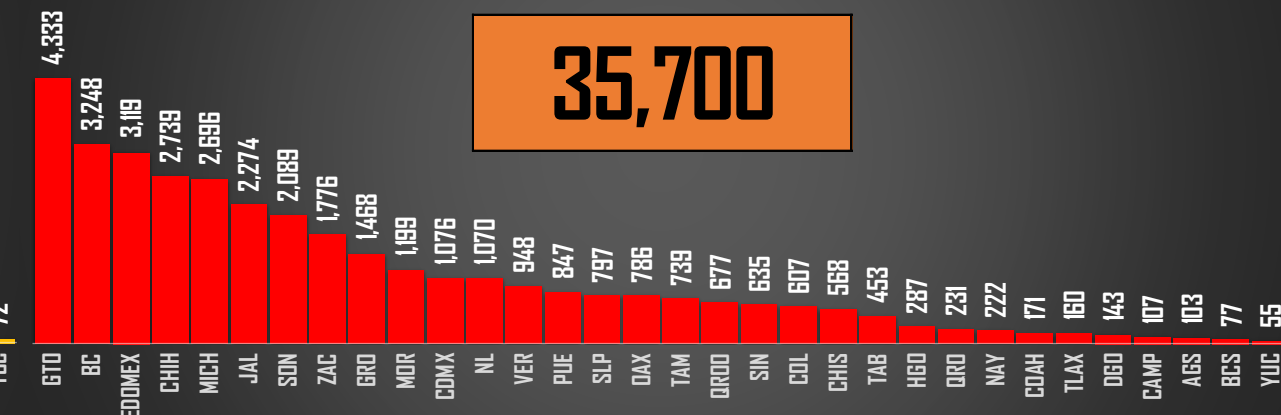

2021

HOMICIDIOS POR AÑO

35,700