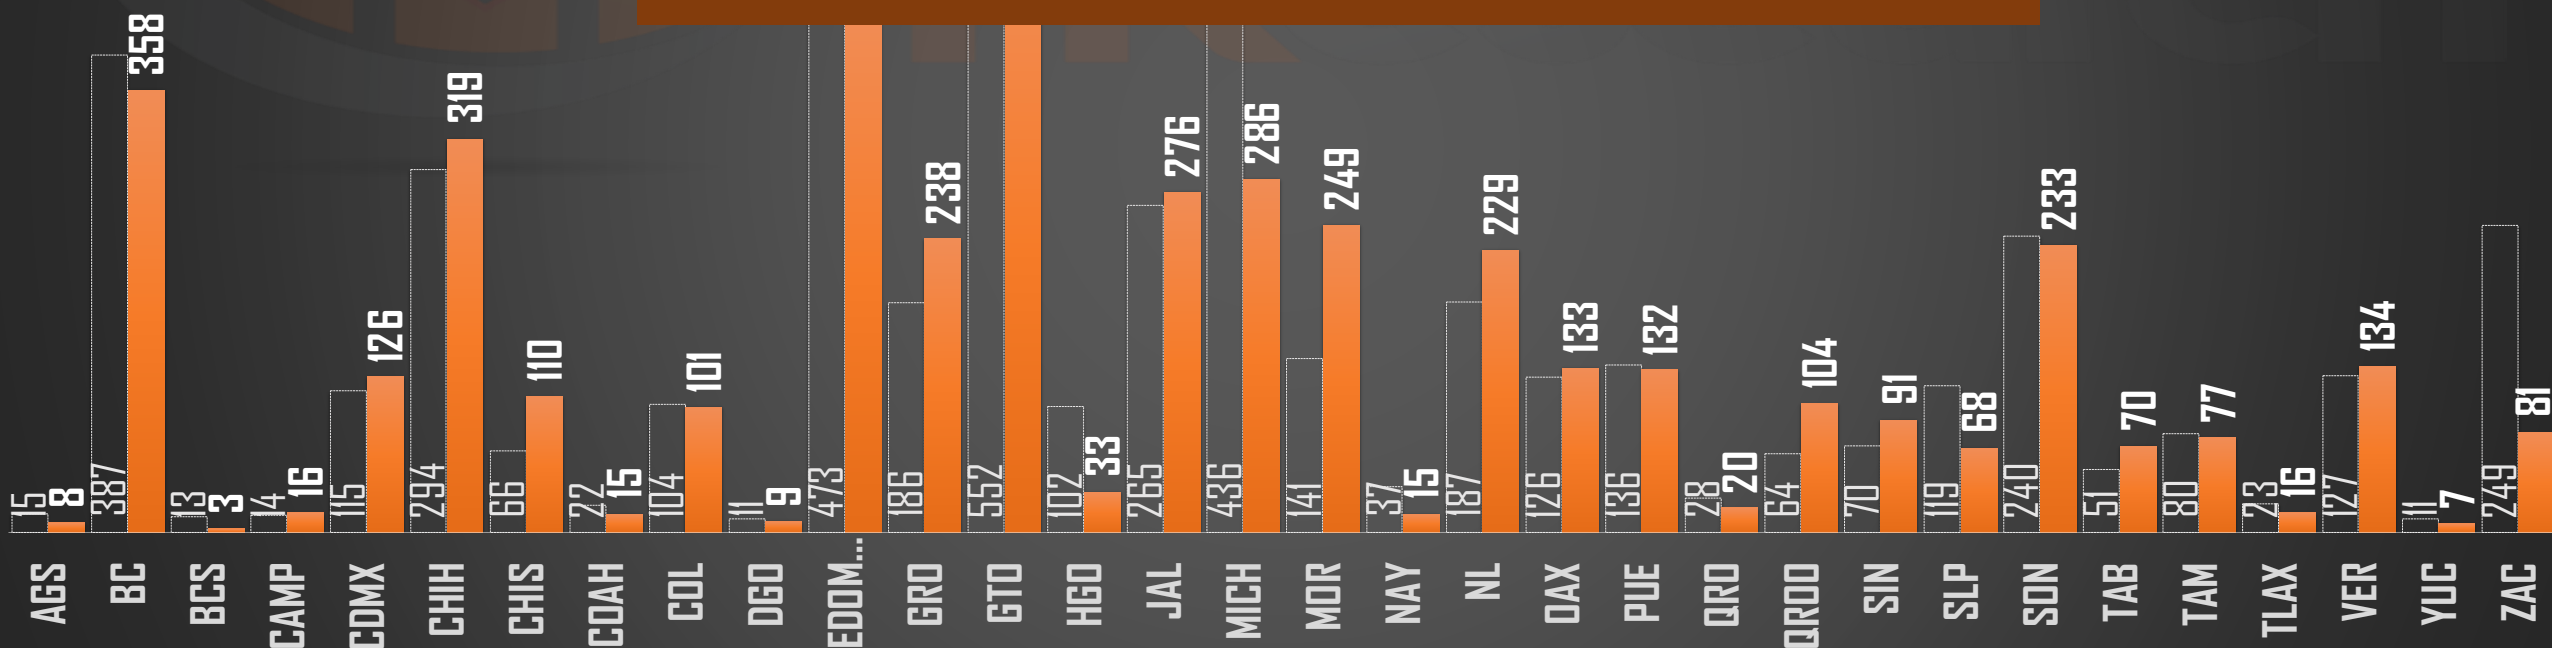

COMPARATIVO DOLOSOS (PARCIAL)

□ 2023

■ 2024

4,744

4,445

FUENTE: 1990-2022 INEGI Defunciones por homicidio - 2023 Secretariado Ejecutivo del Sistema Nacional de Seguridad Pública |