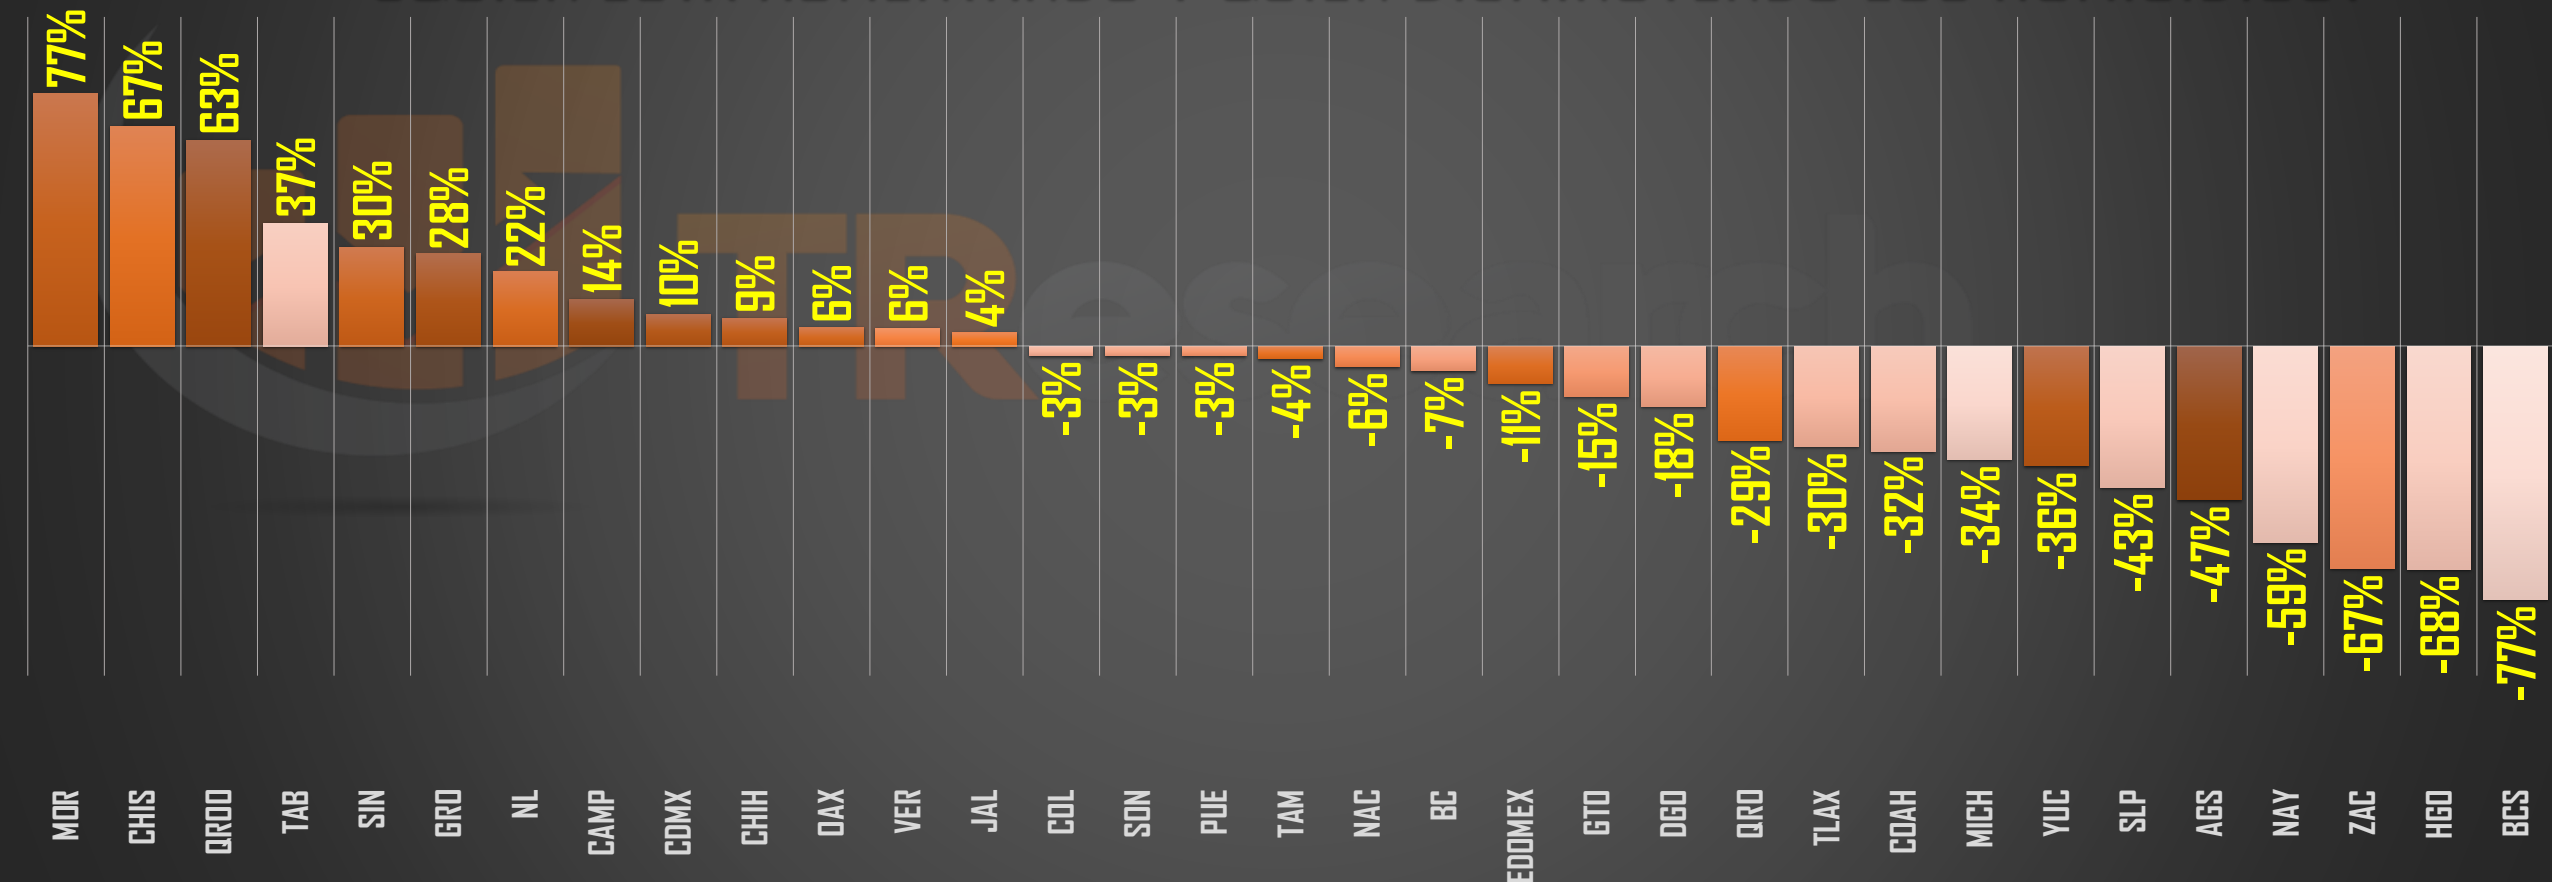

VARIACIÓN 2022-2023 POR ENTIDAD (PARCIAL)

¿QUIÉN ESTÁ AUMENTANDO Y QUIÉN DISMINUYENDO LOS HOMICIDIOS?

FUENTE: 1990-2022 INEGI Defunciones por homicidio - 2023 Secretariado Ejecutivo del Sistema Nacional de Seguridad Pública |