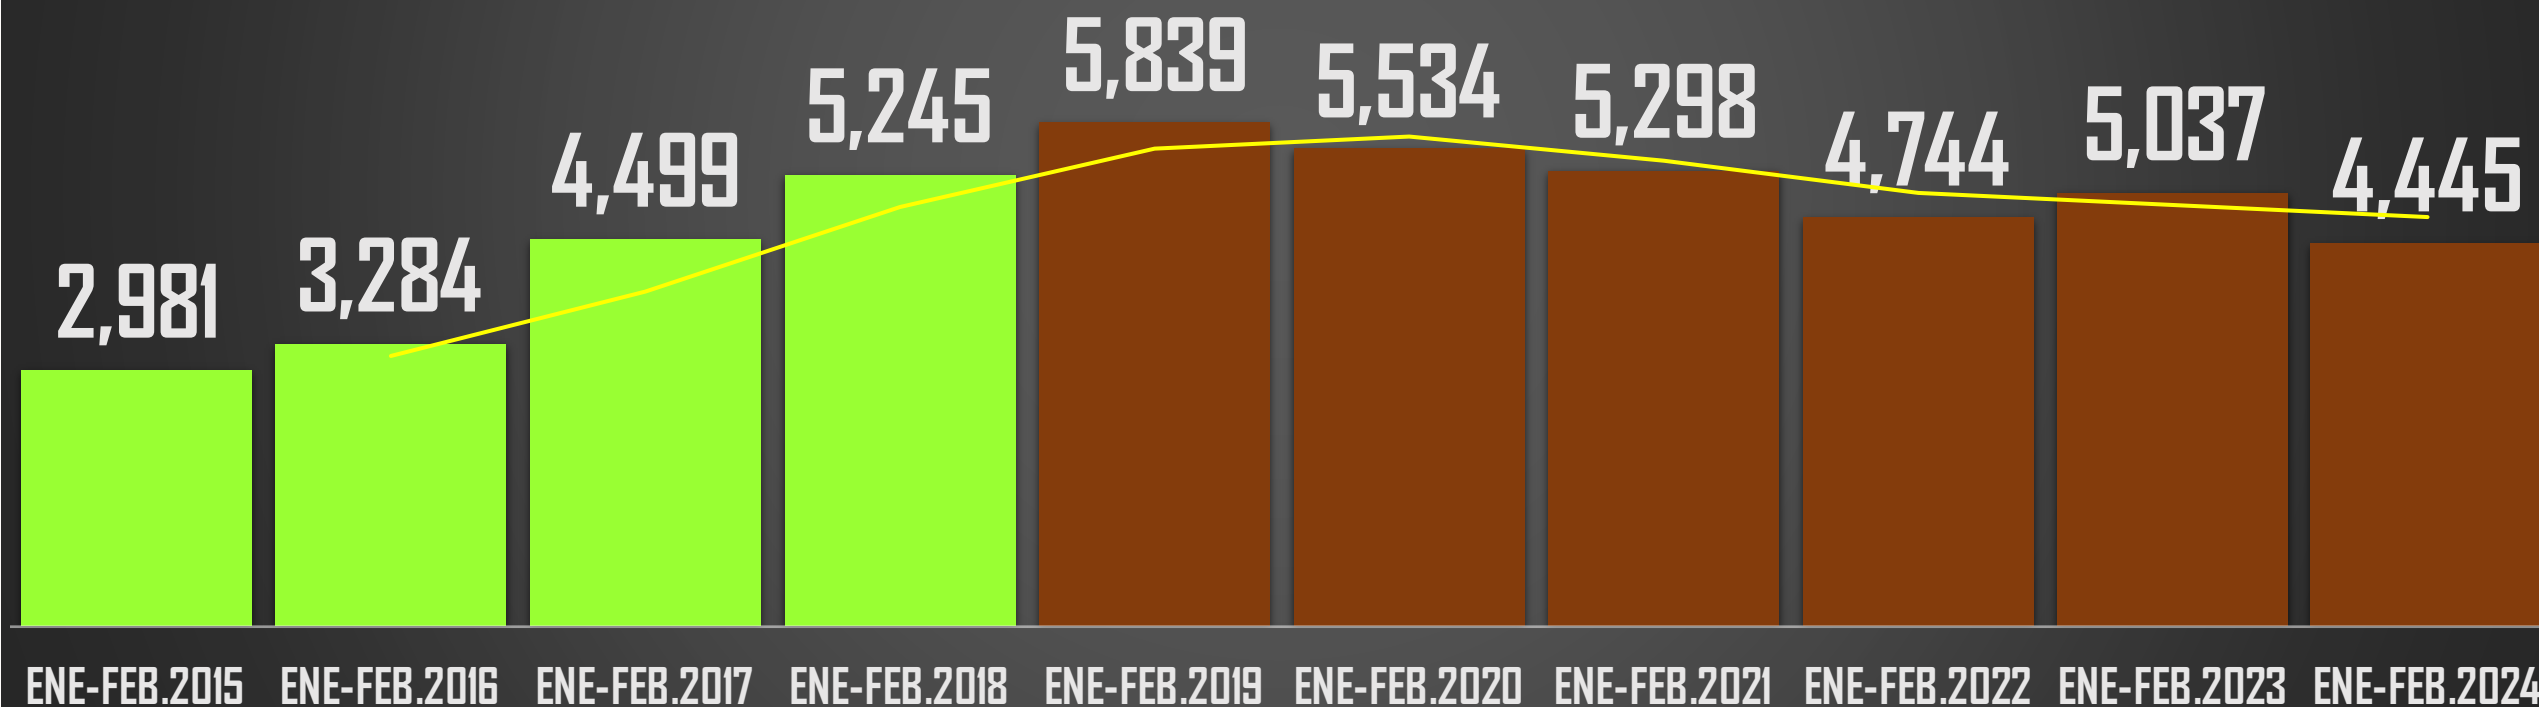

## HOMICIDIOS POR SEXENIO

**63** MESES DE GOBIERNO

62,255

68,331

50,677

96,495

122,472

180,486

CSG 88-94

EZP 94-00

VFQ 00-06

FCH 06-12

EPN 12-18

AMLO 18-24

FUENTE: 1990-2022 INEGI Defunciones por homicidio - 2023 Secretariado Ejecutivo del Sistema Nacional de Seguridad Pública |

# HOMICIDIOS ENERO-FEBRERO

FUENTE: 1990-2022 INEGI Defunciones por homicidio - 2023 Secretariado Ejecutivo del Sistema Nacional de Seguridad Pública |