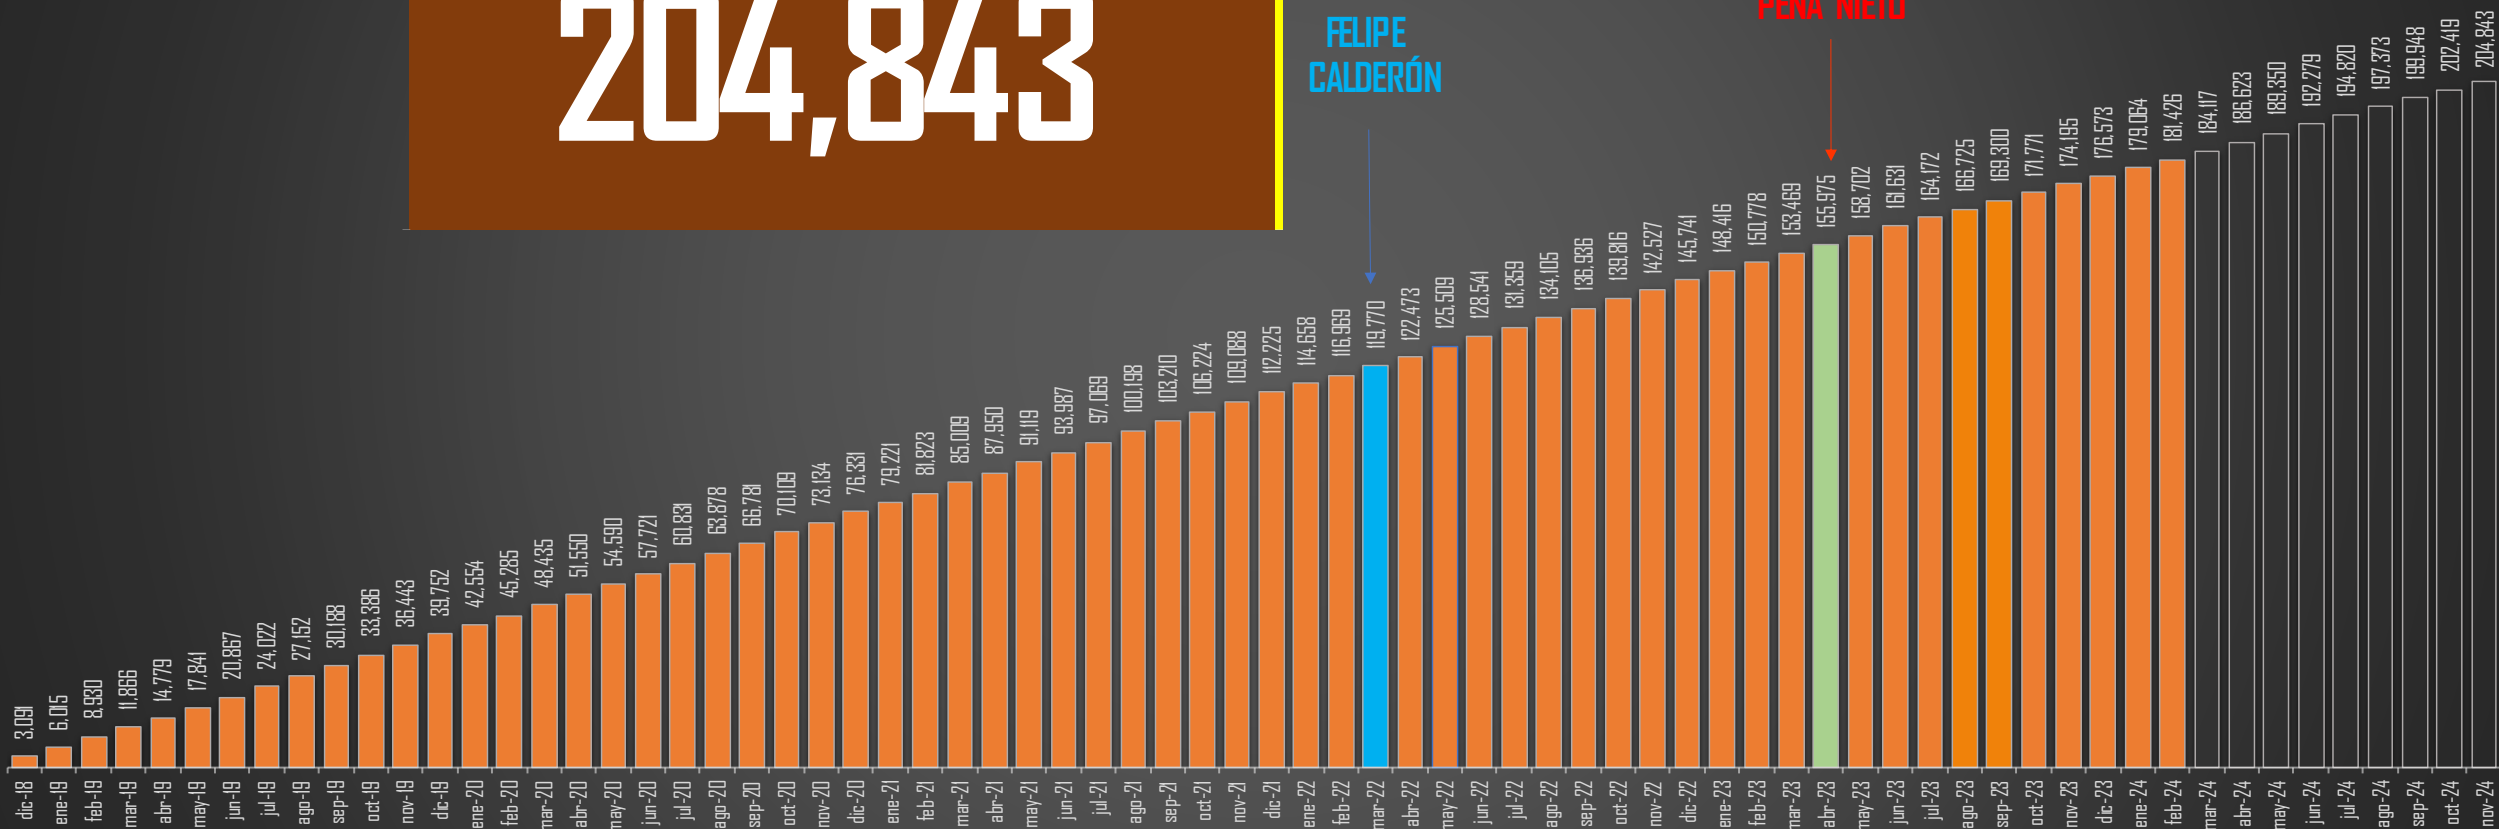

## HOMICIDIOS POR SEXENIO

**63** MESES DE GOBIERNO

62,255

68,331

50,677

96,495

122,472

180,486

# PROYECCIÓN AL FINAL DEL SEXENIO

FUENTE: 1990-2022 INEGI Defunciones por homicidio - 2023 Secretariado Ejecutivo del Sistema Nacional de Seguridad Pública |

## PROYECCION AL FINAL DEL SEXENIO

204,843

FEIPE  
CALDERÓN

ENRIQUE  
PEÑA NIETO

FUENTE: 1990-2022 INEGI Defunciones por homicidio - 2023 Secretariado Ejecutivo del Sistema Nacional de Seguridad Pública |