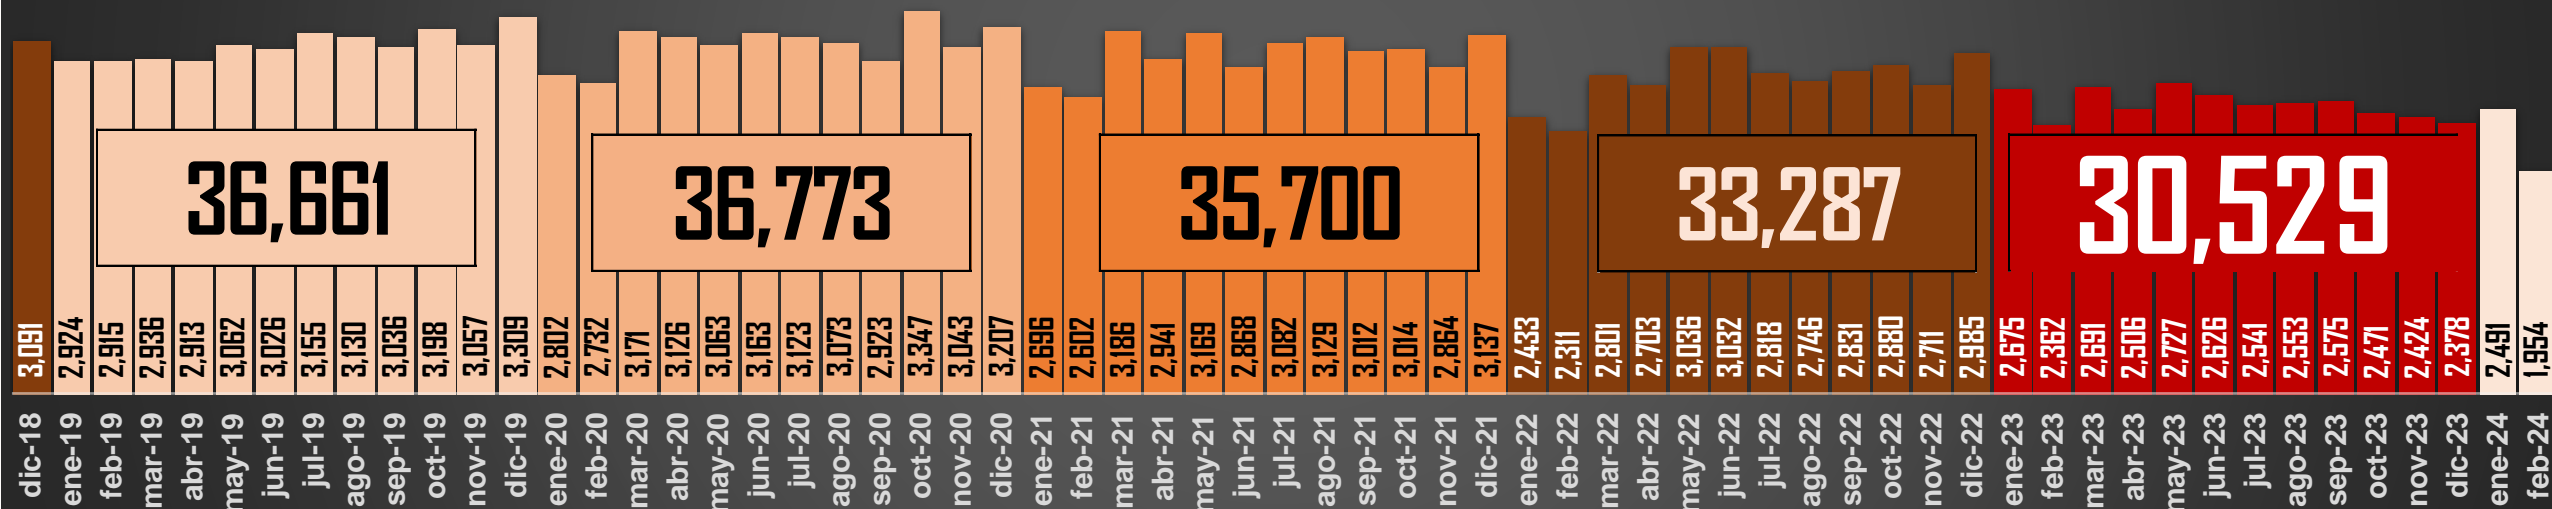

# HOMICIDIOS SEXENIO AMLO

PROMEDIO MENSUAL:

3,055

3,064

2,975

2,774

2,165

36,661

36,773

35,700

33,287

30,529

PROMEDIO DIARIO:

100

101

98

91

72

FUENTE: 1990-2022 INEGI Defunciones por homicidio - 2023 Secretariado Ejecutivo del Sistema Nacional de Seguridad Pública |

## HOMICIDIOS POR SEXENIO

**63** MESES DE GOBIERNO

62,255

68,331

50,677

96,495

122,472

180,486