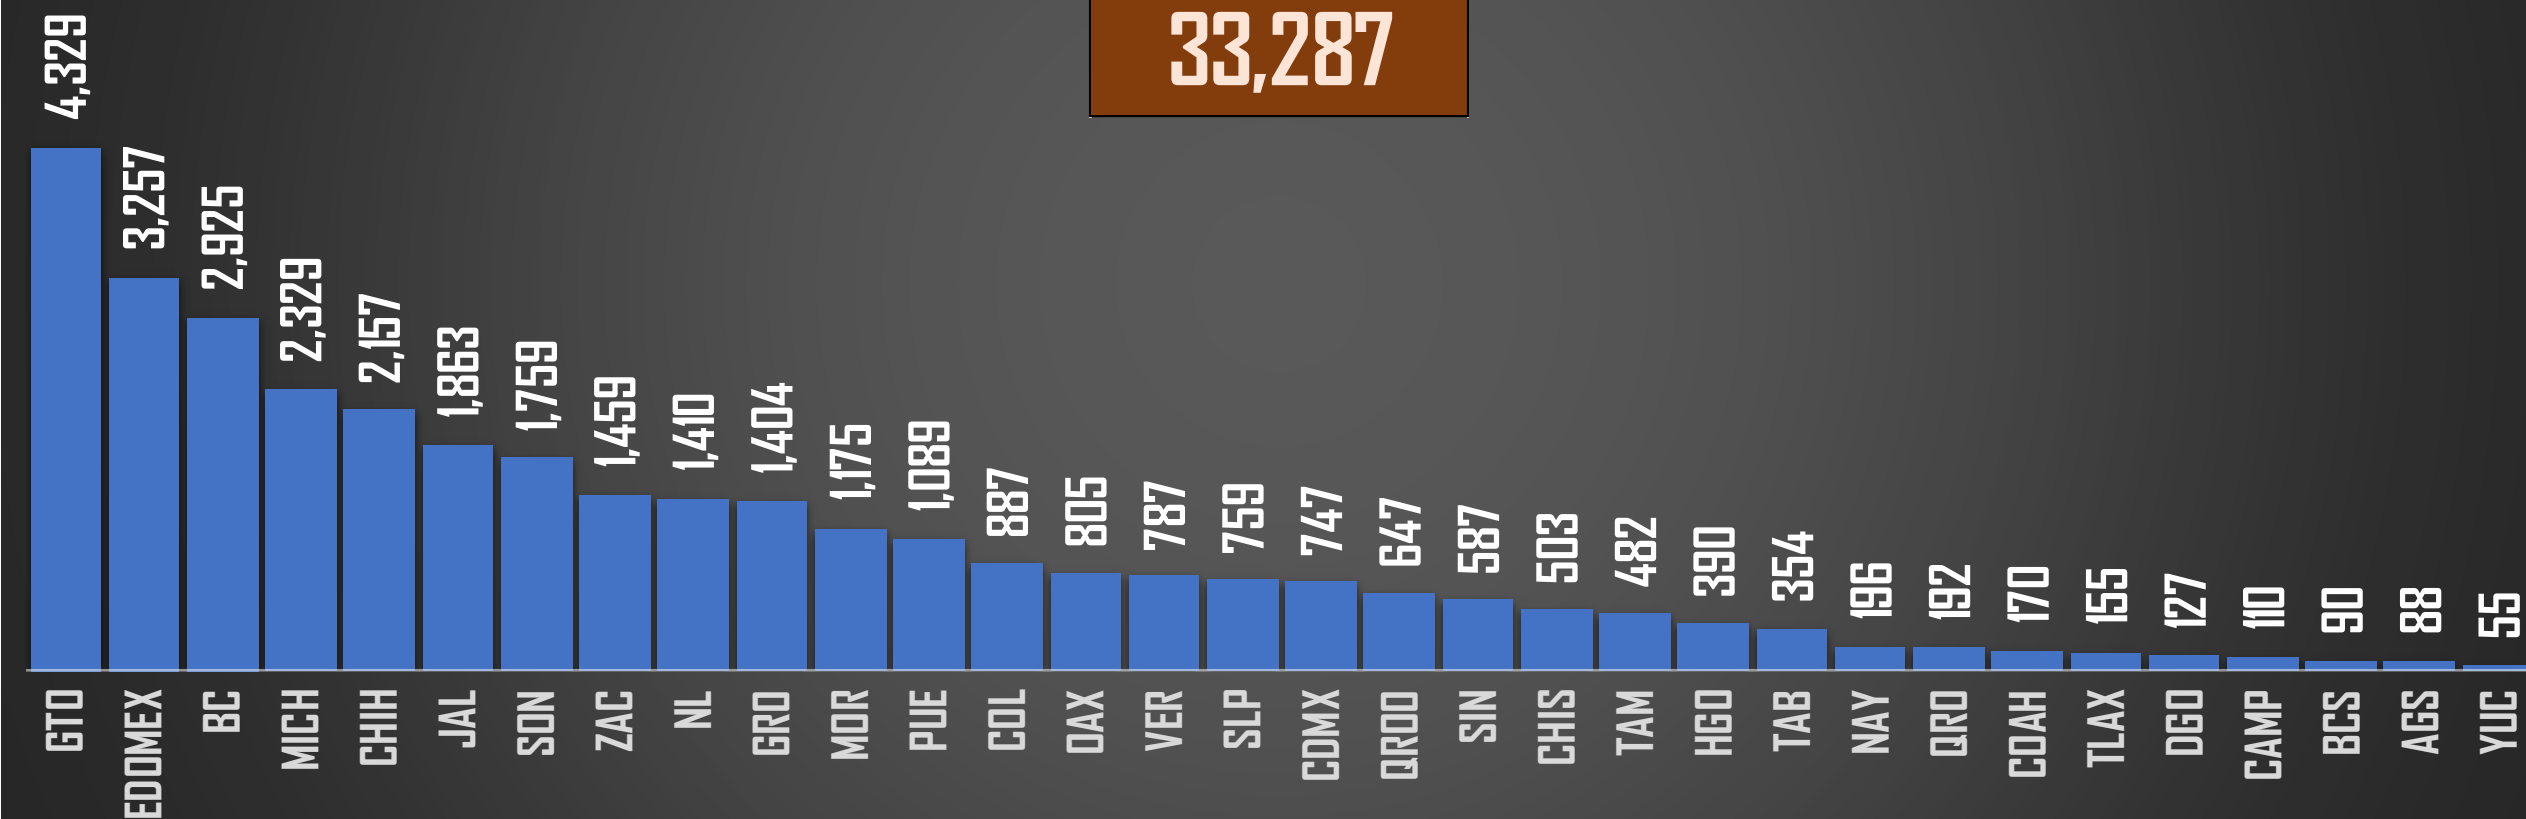

2023

HOMICIDIOS POR AÑO

30,529

FUENTE: 1990-2022 INEGI Defunciones por homicidio - 2023 Secretariado Ejecutivo del Sistema Nacional de Seguridad Pública |

2022

33,287

HOMICIDIOS POR AÑO

FUENTE: 1990-2022 INEGI Defunciones por homicidio - 2023 Secretariado Ejecutivo del Sistema Nacional de Seguridad Pública |