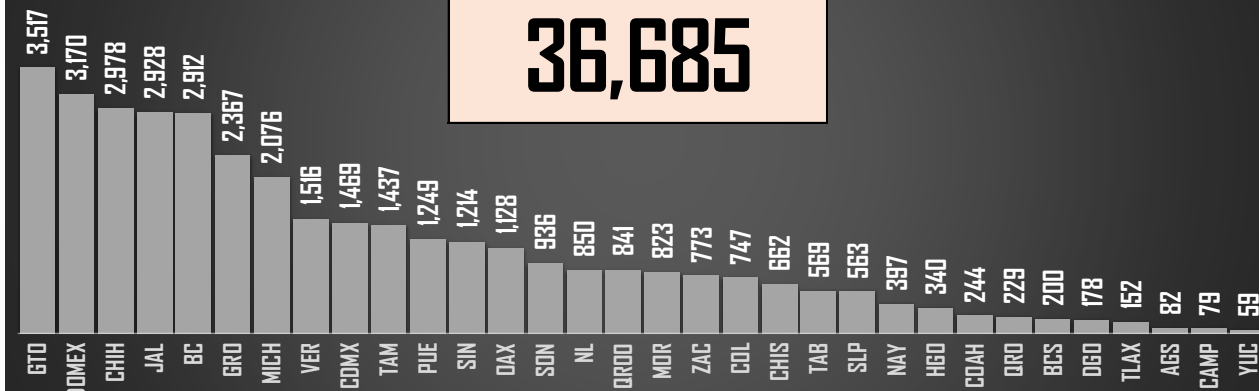

### ¿QUIÉN ESTÁ AUMENTANDO Y QUIÉN DISMINUYENDO LOS HOMICIDIOS?

FUENTE: 1990-2022 INEGI Defunciones por homicidio - 2023 Secretariado Ejecutivo del Sistema Nacional de Seguridad Pública |

2018

HOMICIDIOS POR AÑO

36,685

2019

HOMICIDIOS POR AÑO

36,661

2020

HOMICIDIOS POR AÑO

36,773

2021