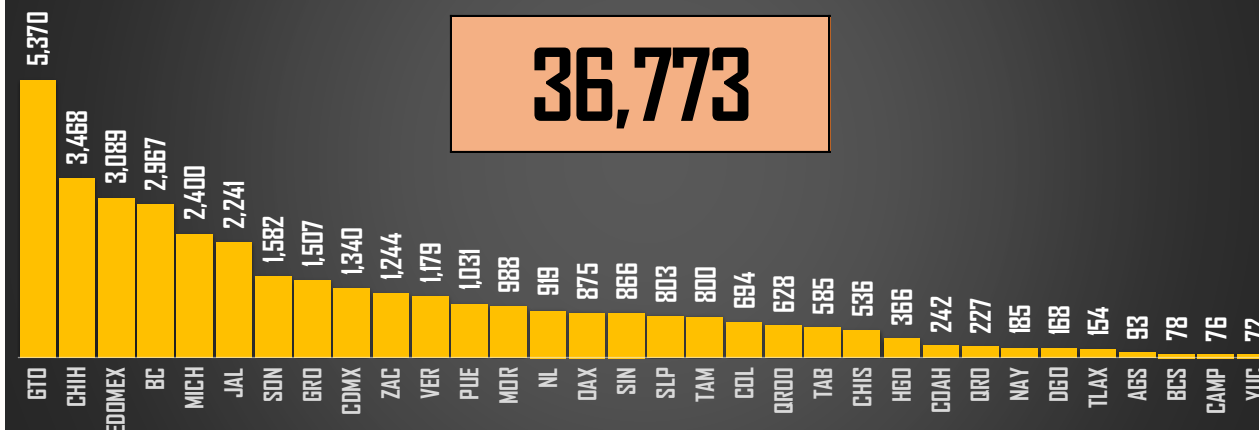

36,685

2019

HOMICIDIOS POR AÑO

36,661

2020

HOMICIDIOS POR AÑO

36,773

2021