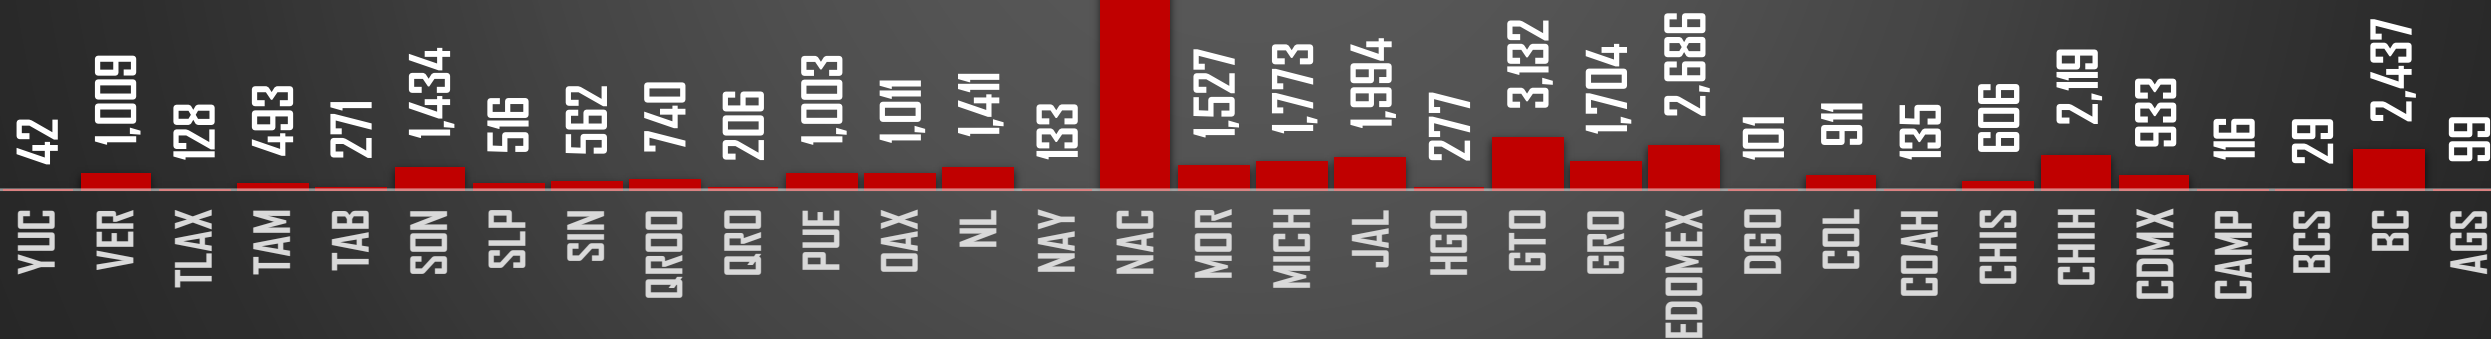

## SEXENIO AMLO 2018-2024

180,486

## HOMICIDIOS EN EL SEXENIO

FUENTE: 1990-2022 INEGI Defunciones por homicidio - 2023 Secretariado Ejecutivo del Sistema Nacional de Seguridad Pública |

2024

4,445

HOMICIDIOS POR AÑO

FUENTE: 1990-2022 INEGI Defunciones por homicidio - 2023 Secretariado Ejecutivo del Sistema Nacional de Seguridad Pública |

2023

HOMICIDIOS POR AÑO

30,529

FUENTE: 1990-2022 INEGI Defunciones por homicidio - 2023 Secretariado Ejecutivo del Sistema Nacional de Seguridad Pública |

2022

33,287

HOMICIDIOS POR AÑO

FUENTE: 1990-2022 INEGI Defunciones por homicidio - 2023 Secretariado Ejecutivo del Sistema Nacional de Seguridad Pública |