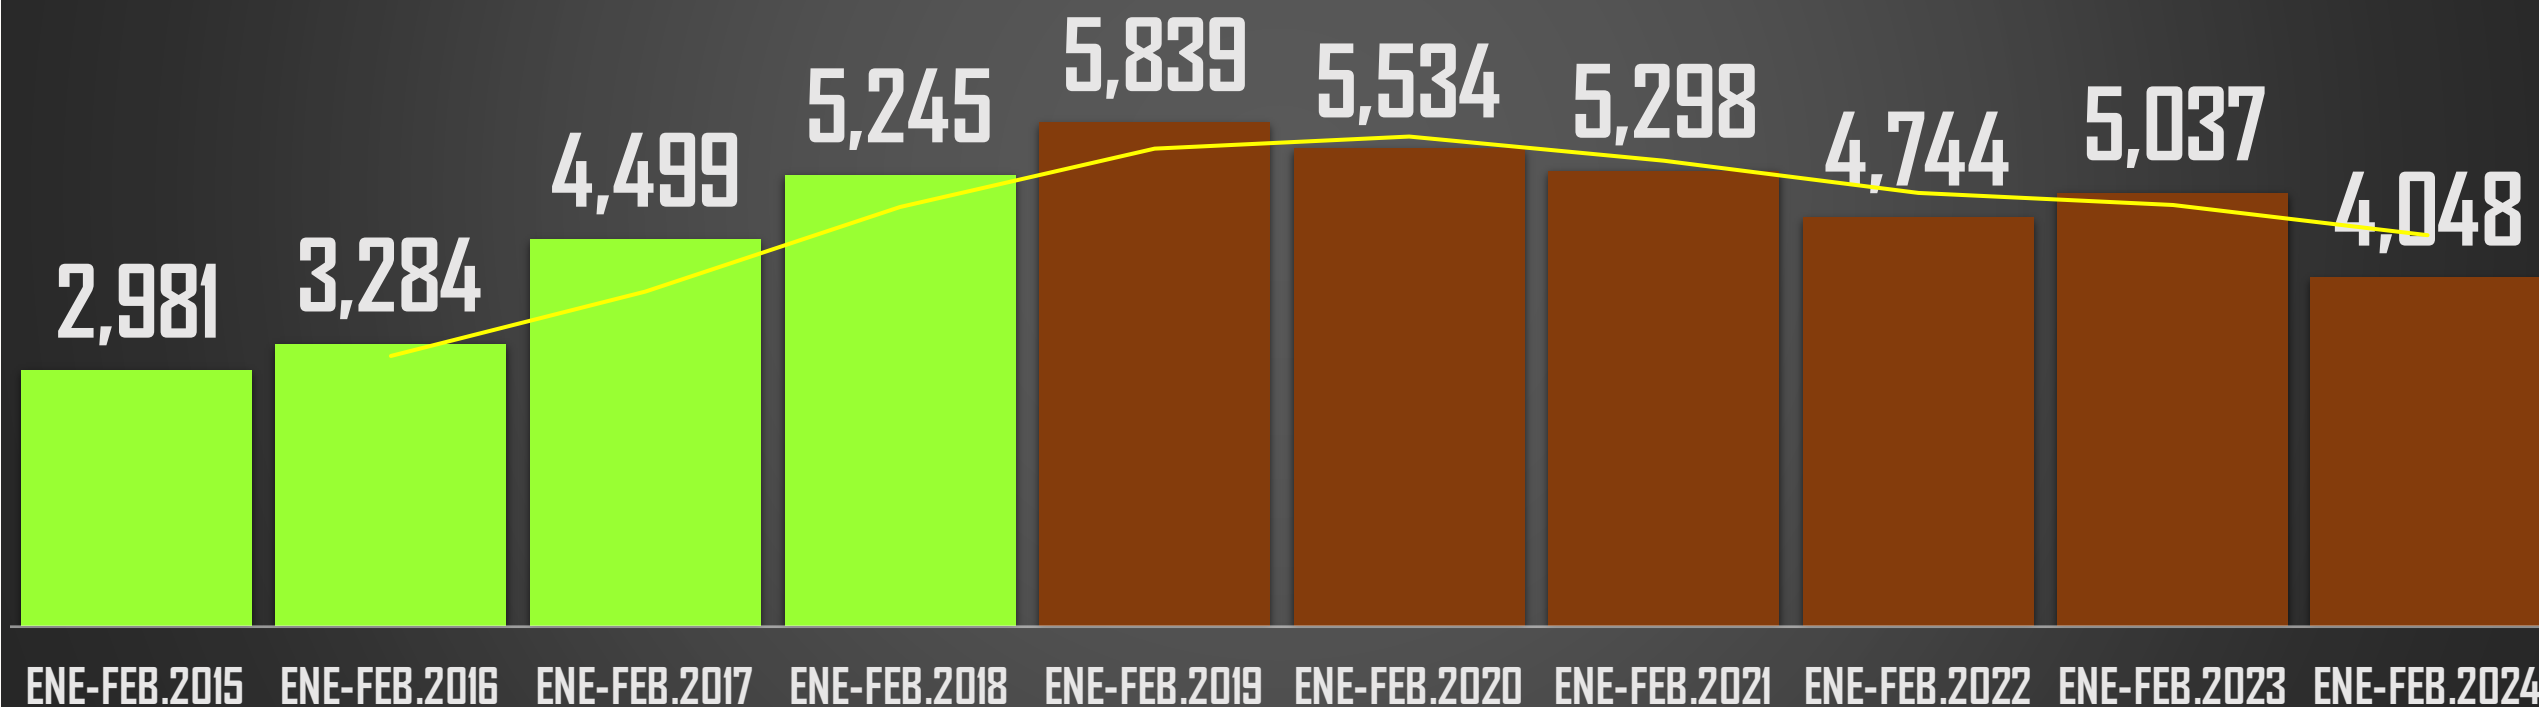

## HOMICIDIOS POR SEXENIO

# 63 MESES DE GOBIERNO

FUENTE: 1990-2022 INEGI Defunciones por homicidio - 2023 Secretariado Ejecutivo del Sistema Nacional de Seguridad Pública |

# HOMICIDIOS ENERO-FEBRERO

FUENTE: 1990-2022 INEGI Defunciones por homicidio - 2023 Secretariado Ejecutivo del Sistema Nacional de Seguridad Pública |