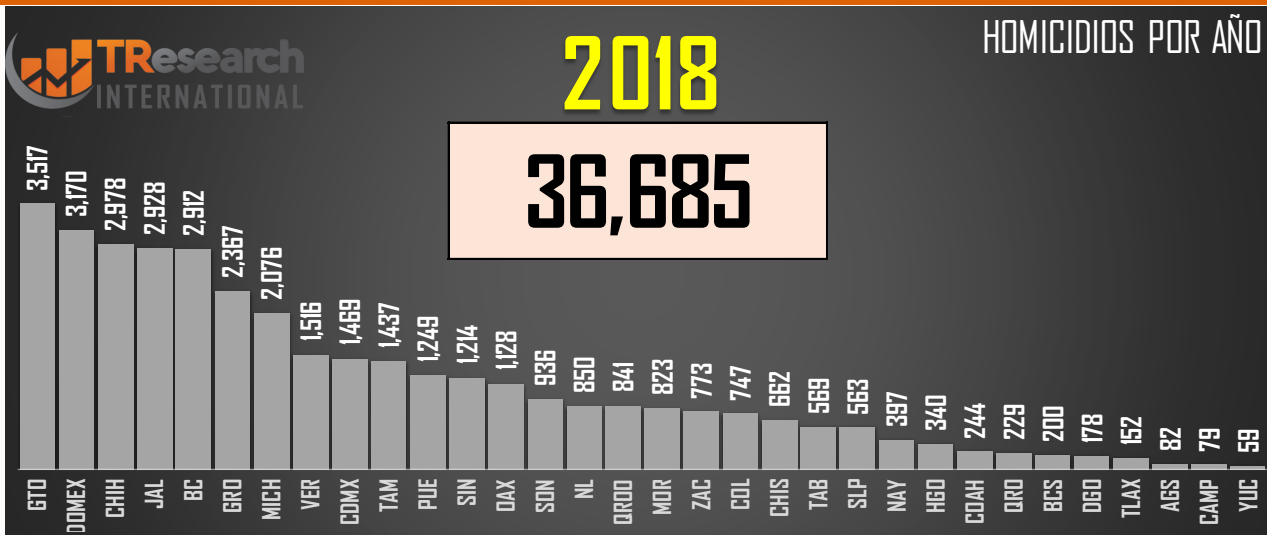

FUENTE: 1990-2022 INEGI Defunciones por homicidio - 2023 Secretariado Ejecutivo del Sistema Nacional de Seguridad Pública |