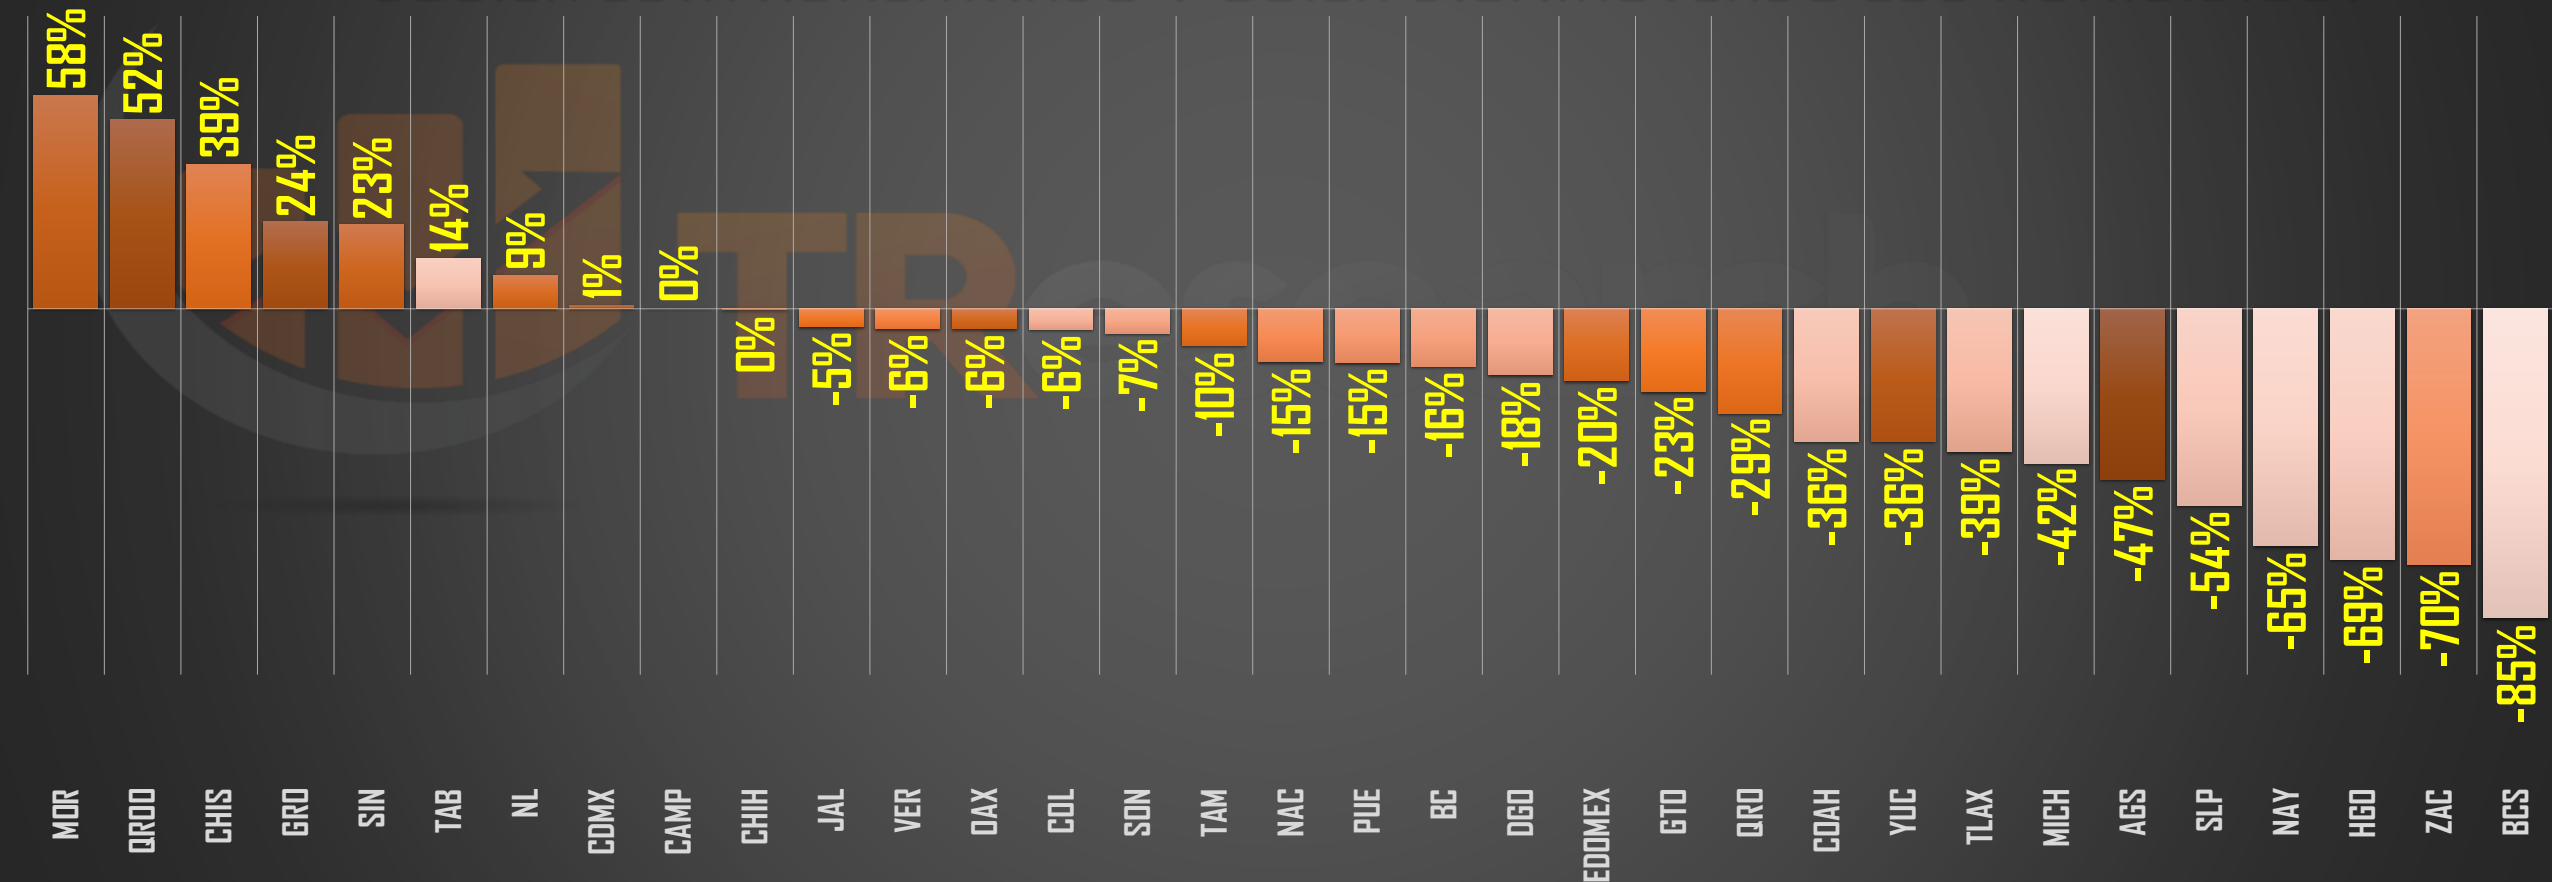

VARIACIÓN 2022-2023 POR ENTIDAD (PARCIAL)

¿QUIÉN ESTÁ AUMENTANDO Y QUIÉN DISMINUYENDO LOS HOMICIDIOS?

FUENTE: 1990-2022 INEGI Defunciones por homicidio - 2023 Secretariado Ejecutivo del Sistema Nacional de Seguridad Pública |