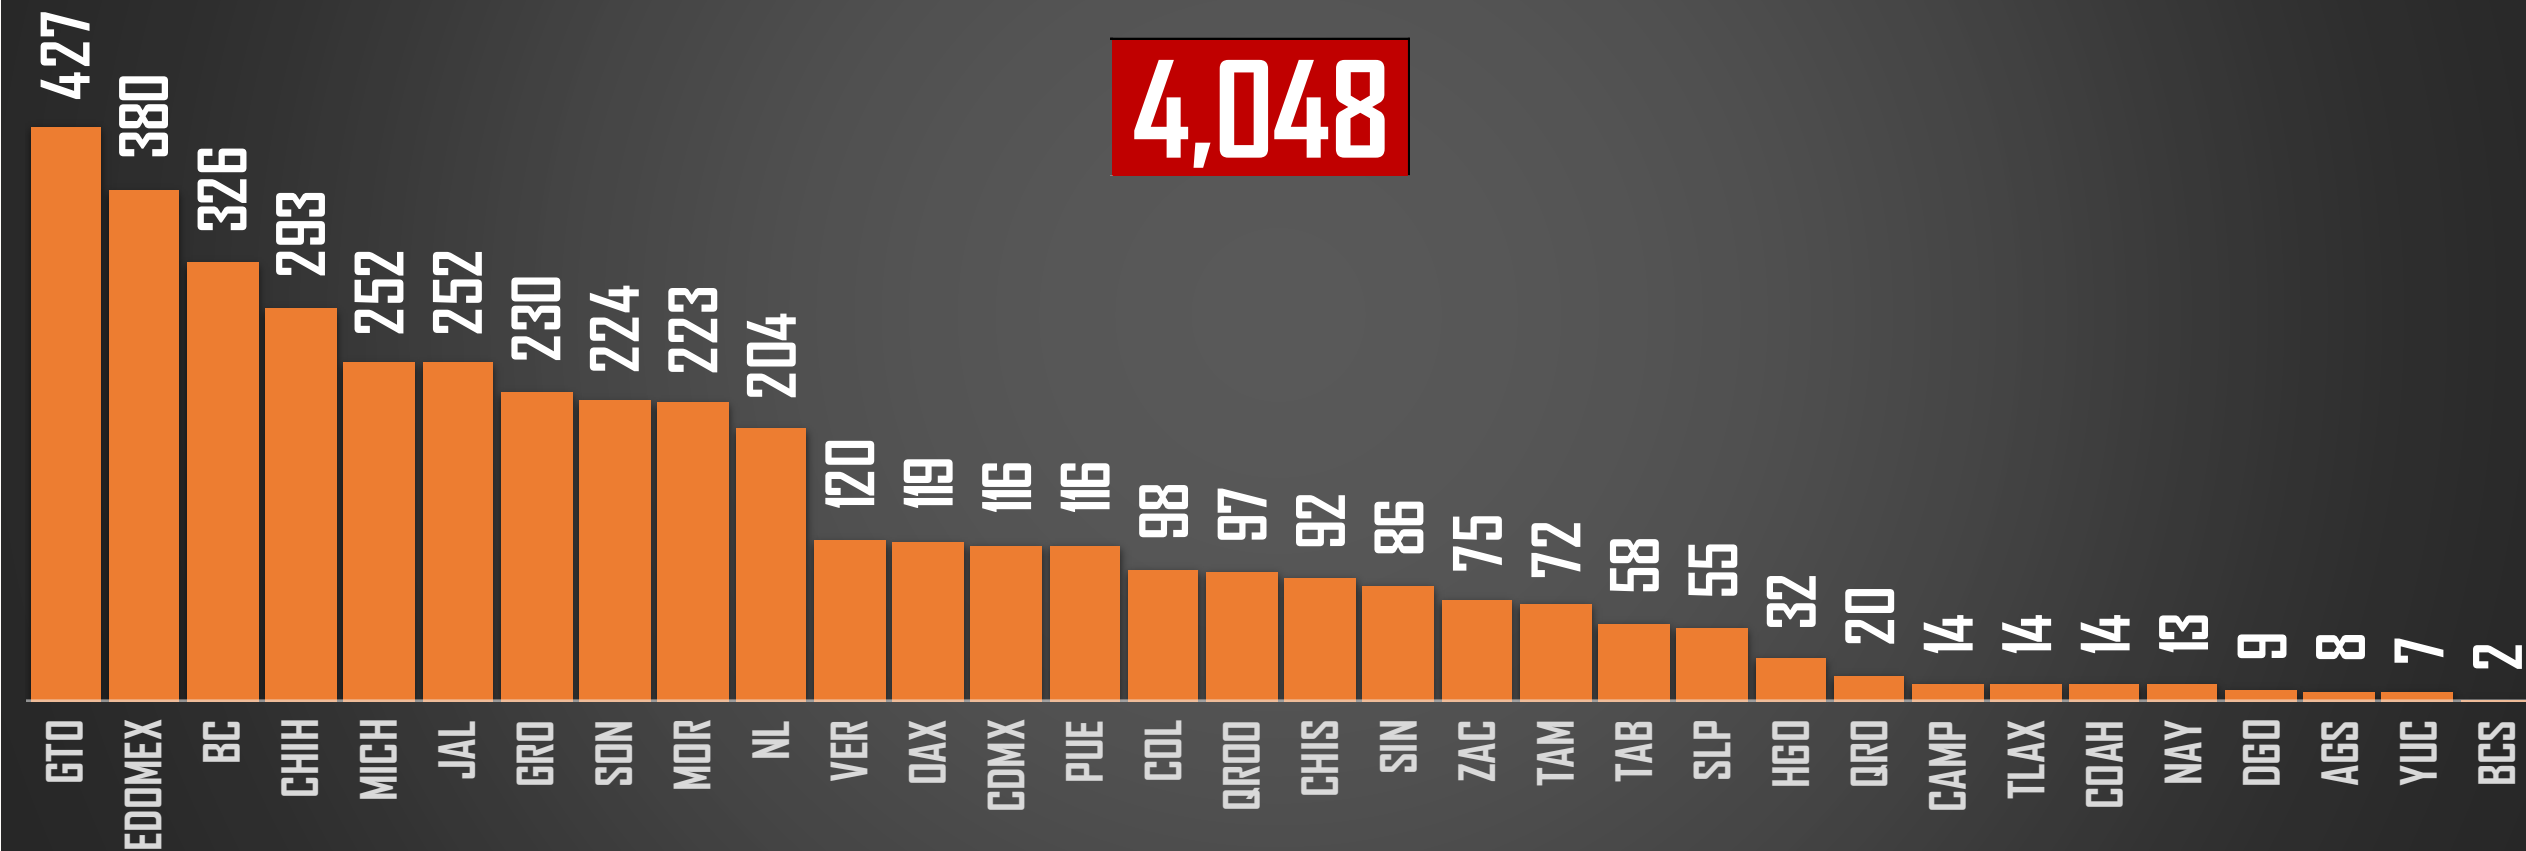

## HOMICIDIOS EN EL SEXENIO

FUENTE: 1990-2022 INEGI Defunciones por homicidio - 2023 Secretariado Ejecutivo del Sistema Nacional de Seguridad Pública |

2024

4,048

HOMICIDIOS POR AÑO

FUENTE: 1990-2022 INEGI Defunciones por homicidio - 2023 Secretariado Ejecutivo del Sistema Nacional de Seguridad Pública |