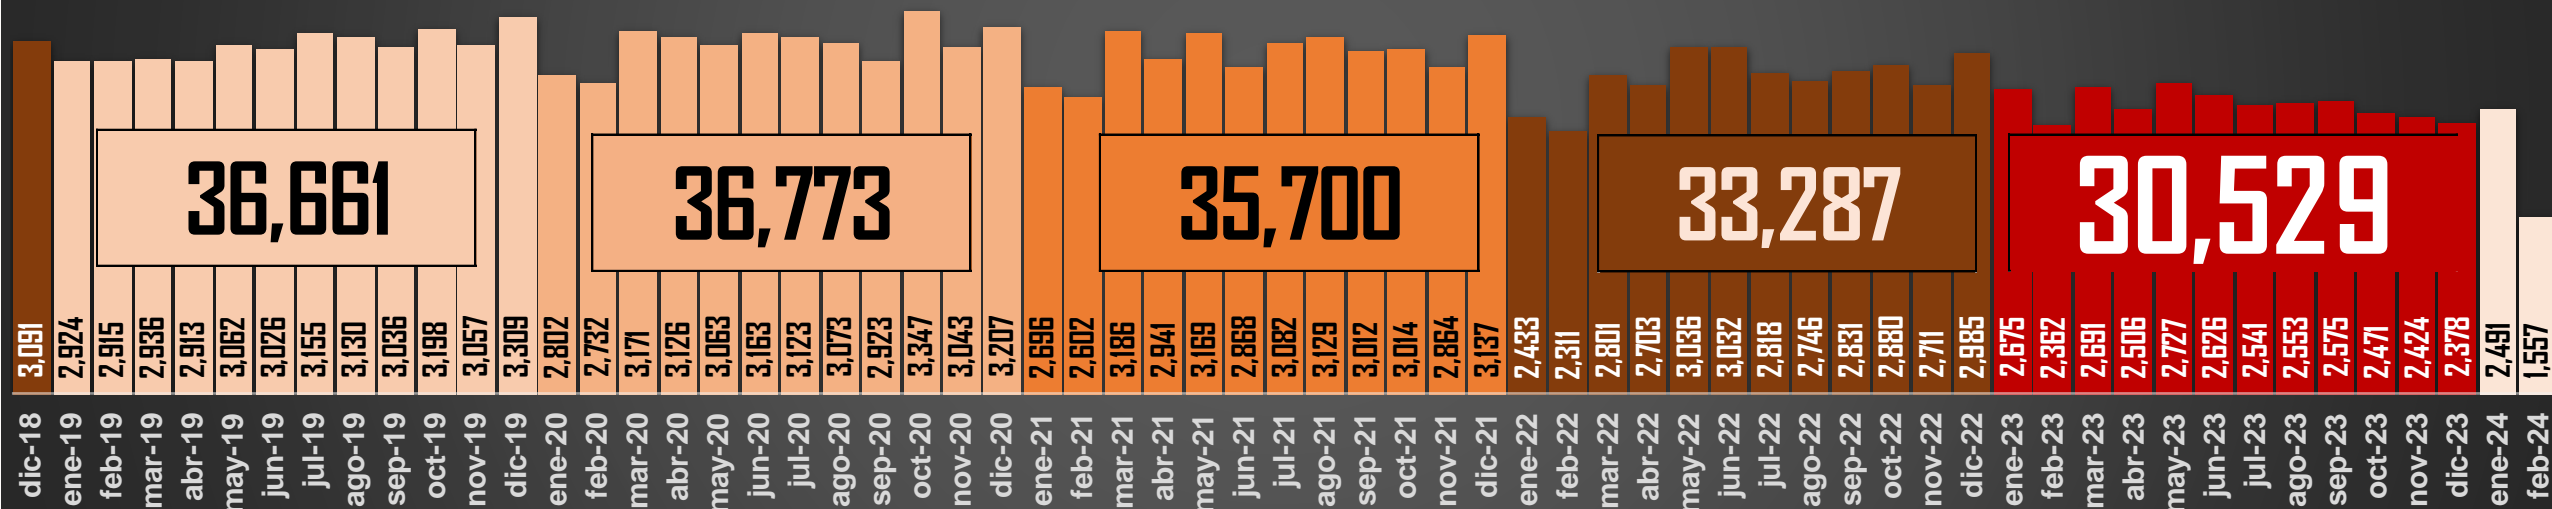

## HOMICIDIOS POR AÑO

**76,767**

**80,671**

**60,280**

**120,463**

**156,066**

**180,089**

1 cada 41 minutos  
**35 DIARIOS**

# HOMICIDIOS SEXENIO AMLO

PROMEDIO MENSUAL:

3,055

3,064

2,975

2,774

2,191

36,661

36,773

35,700

33,287

30,529

PROMEDIO DIARIO:

100

101

98

91

73

FUENTE: 1990-2022 INEGI Defunciones por homicidio - 2023 Secretariado Ejecutivo del Sistema Nacional de Seguridad Pública |