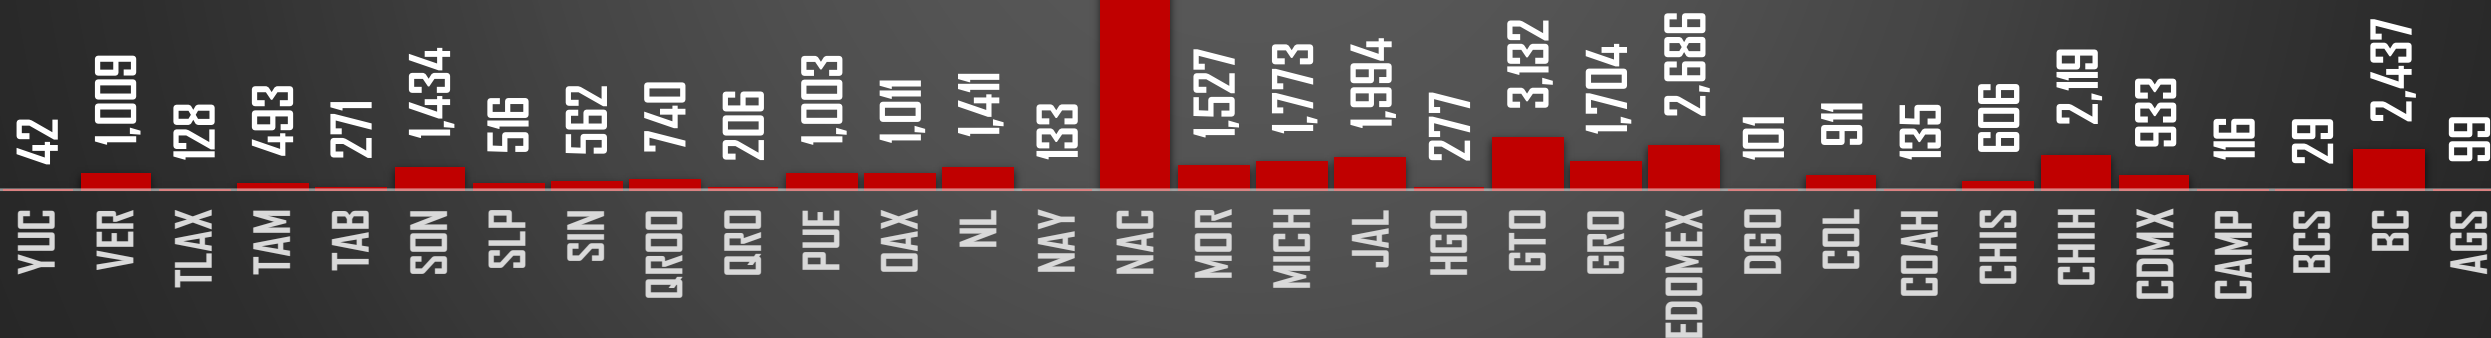

## HOMICIDIOS EN EL SEXENIO

FUENTE: 1990-2022 INEGI Defunciones por homicidio - 2023 Secretariado Ejecutivo del Sistema Nacional de Seguridad Pública |

2024

4,048

HOMICIDIOS POR AÑO

FUENTE: 1990-2022 INEGI Defunciones por homicidio - 2023 Secretariado Ejecutivo del Sistema Nacional de Seguridad Pública |

2023

HOMICIDIOS POR AÑO

30,529

FUENTE: 1990-2022 INEGI Defunciones por homicidio - 2023 Secretariado Ejecutivo del Sistema Nacional de Seguridad Pública |

2022

33,287

HOMICIDIOS POR AÑO

FUENTE: 1990-2022 INEGI Defunciones por homicidio - 2023 Secretariado Ejecutivo del Sistema Nacional de Seguridad Pública |