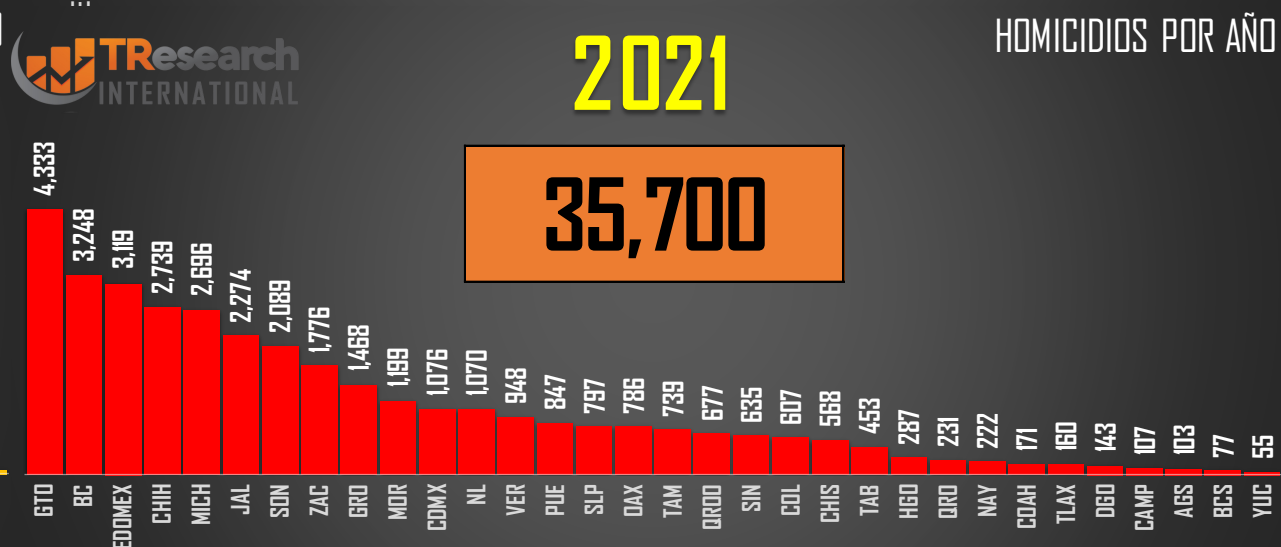

FUENTE: 1990-2022 INEGI Defunciones por homicidio - 2023 Secretariado Ejecutivo del Sistema Nacional de Seguridad Pública |