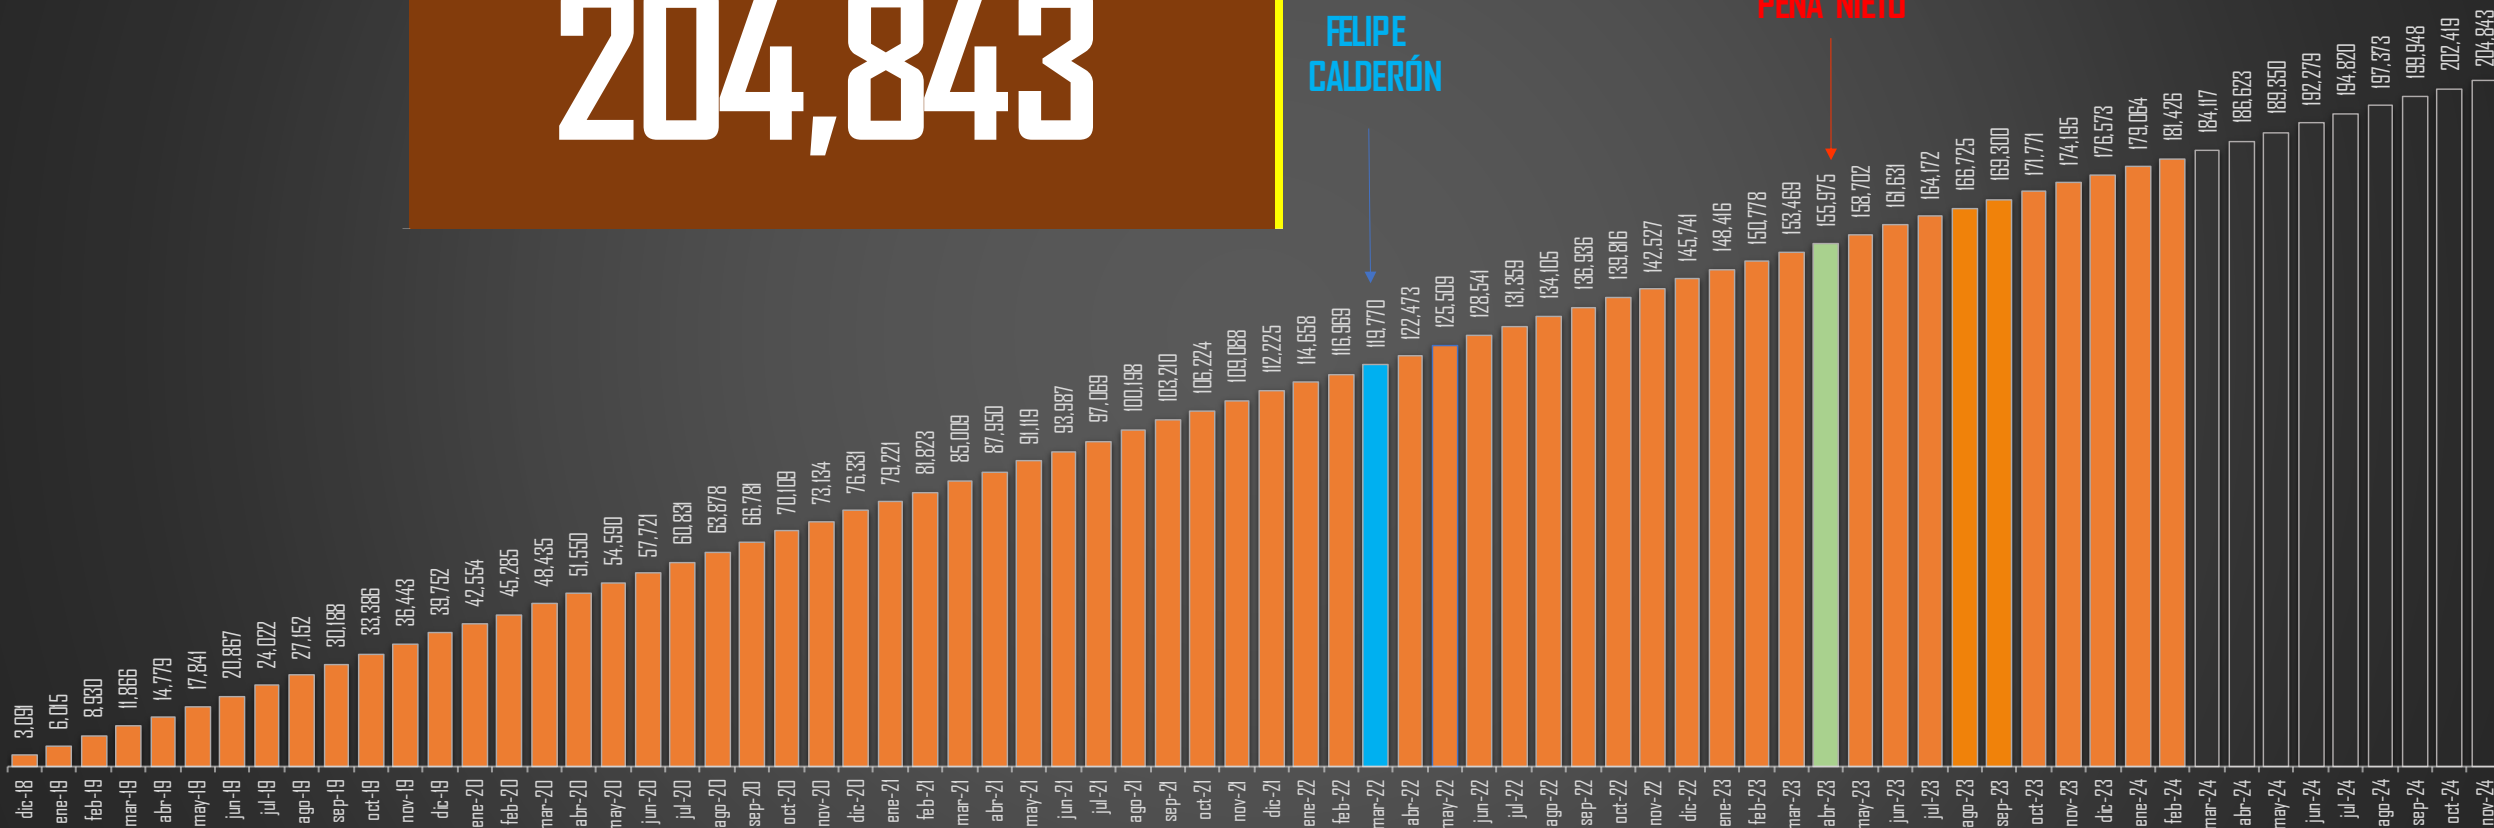

# PROYECCIÓN AL FINAL DEL SEXENIO

FUENTE: 1990-2022 INEGI Defunciones por homicidio - 2023 Secretariado Ejecutivo del Sistema Nacional de Seguridad Pública |

## PROYECCION AL FINAL DEL SEXENIO

204,843

FEIPE  
CALDERÓN

ENRIQUE  
PEÑA NIETO

FUENTE: 1990-2022 INEGI Defunciones por homicidio - 2023 Secretariado Ejecutivo del Sistema Nacional de Seguridad Pública |