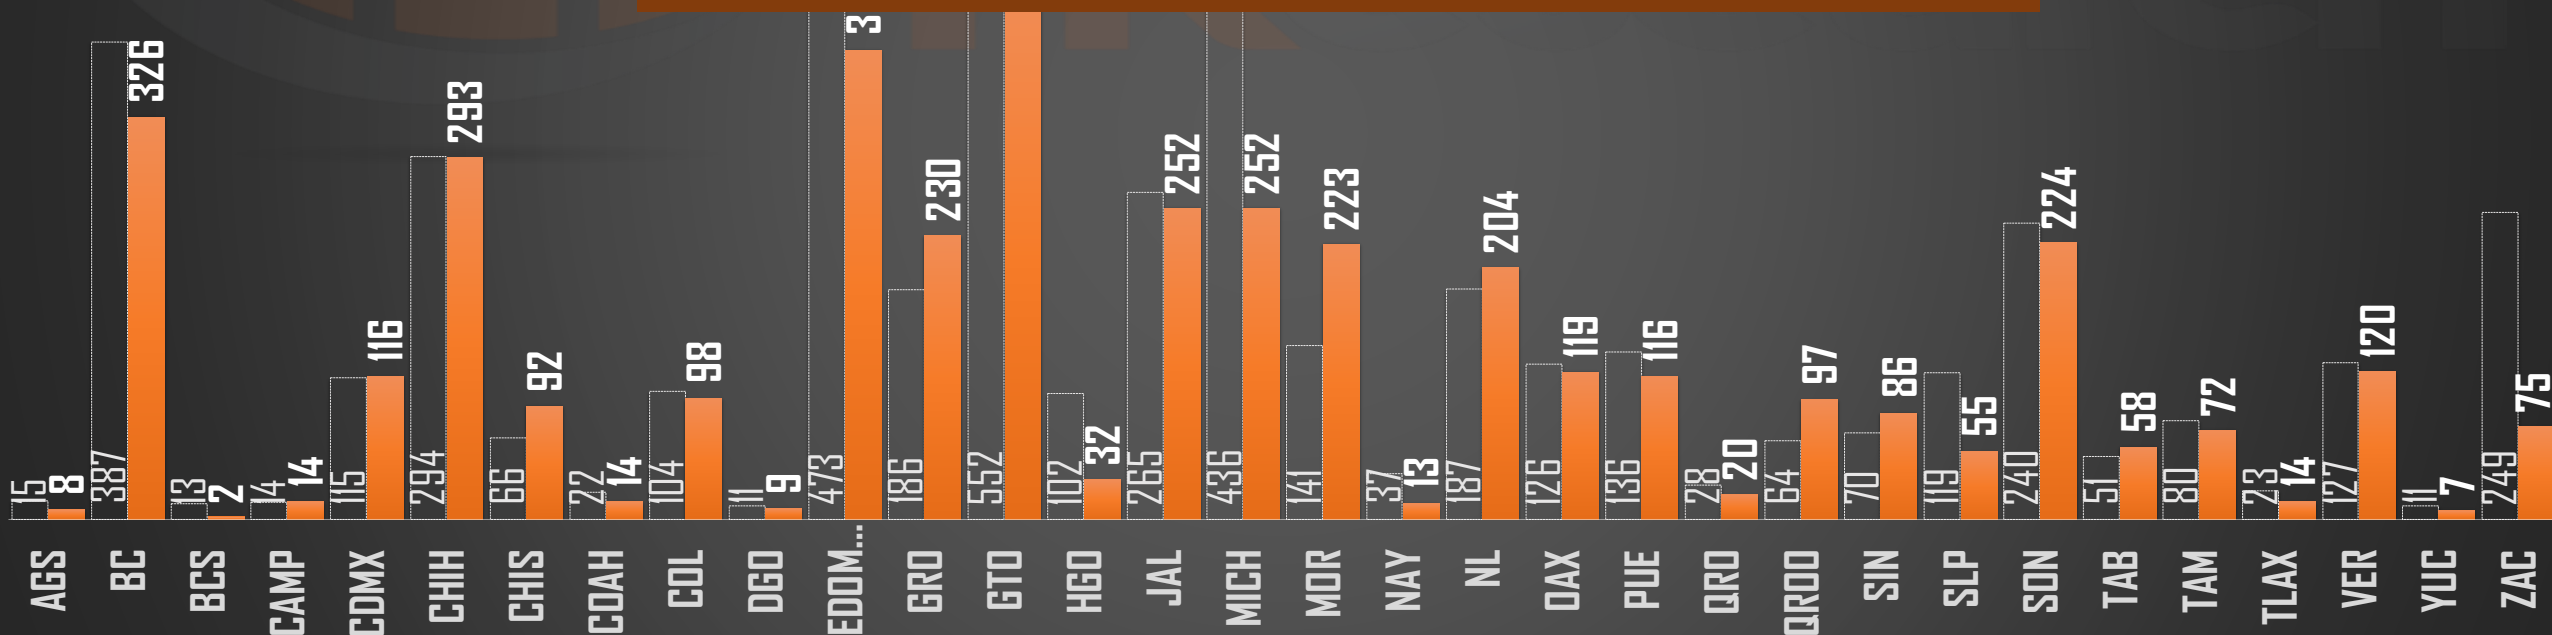

COMPARATIVO DOLOSOS (PARCIAL)

□ 2023

■ 2024

4,744

4,048

FUENTE: 1990-2022 INEGI Defunciones por homicidio - 2023 Secretariado Ejecutivo del Sistema Nacional de Seguridad Pública |