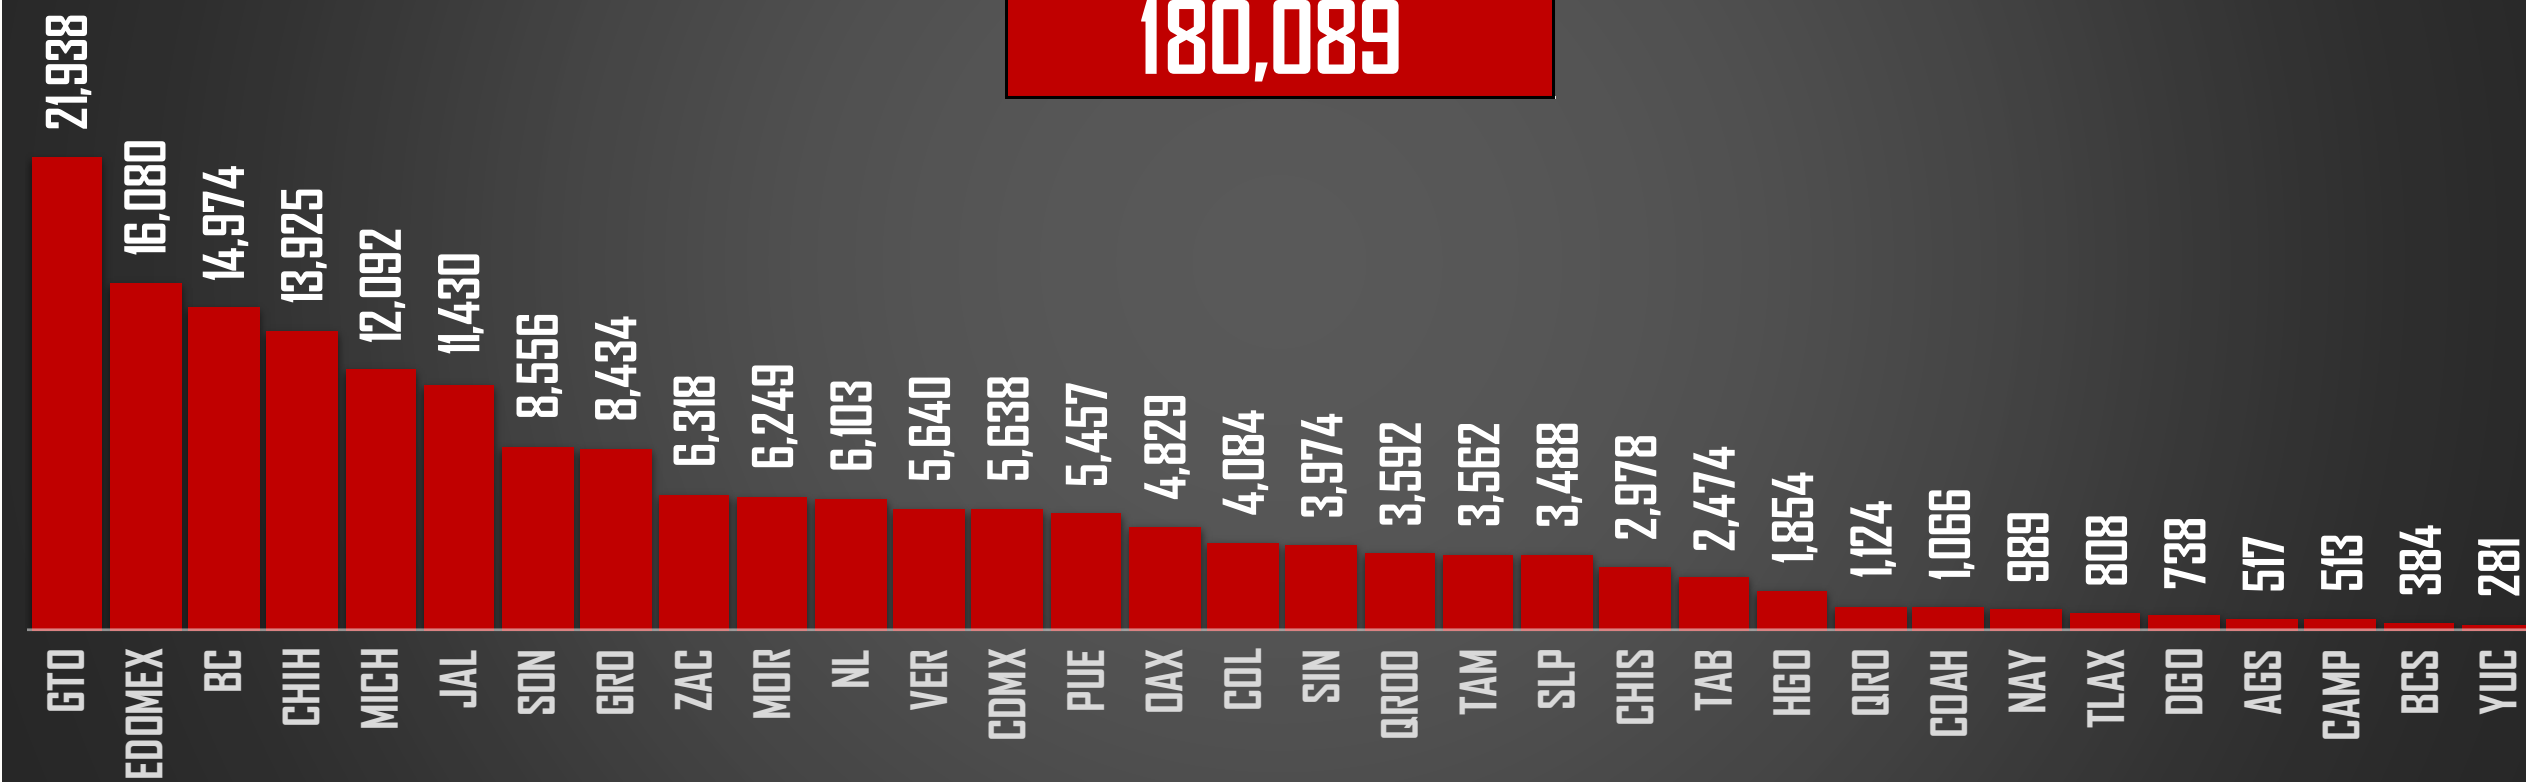

SEXENIO AMLO 2018-2024

180,089

HOMICIDIOS EN EL SEXENIO

FUENTE: 1990-2022 INEGI Defunciones por homicidio - 2023 Secretariado Ejecutivo del Sistema Nacional de Seguridad Pública |