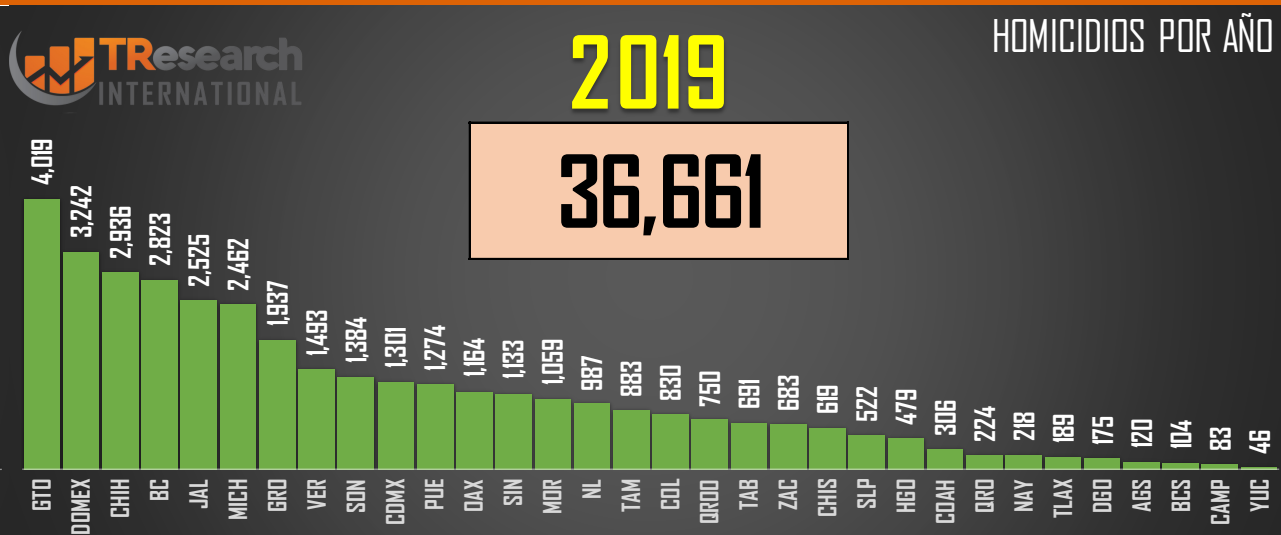

FUENTE: 1990-2022 INEGI Defunciones por homicidio - 2023 Secretariado Ejecutivo del Sistema Nacional de Seguridad Pública |