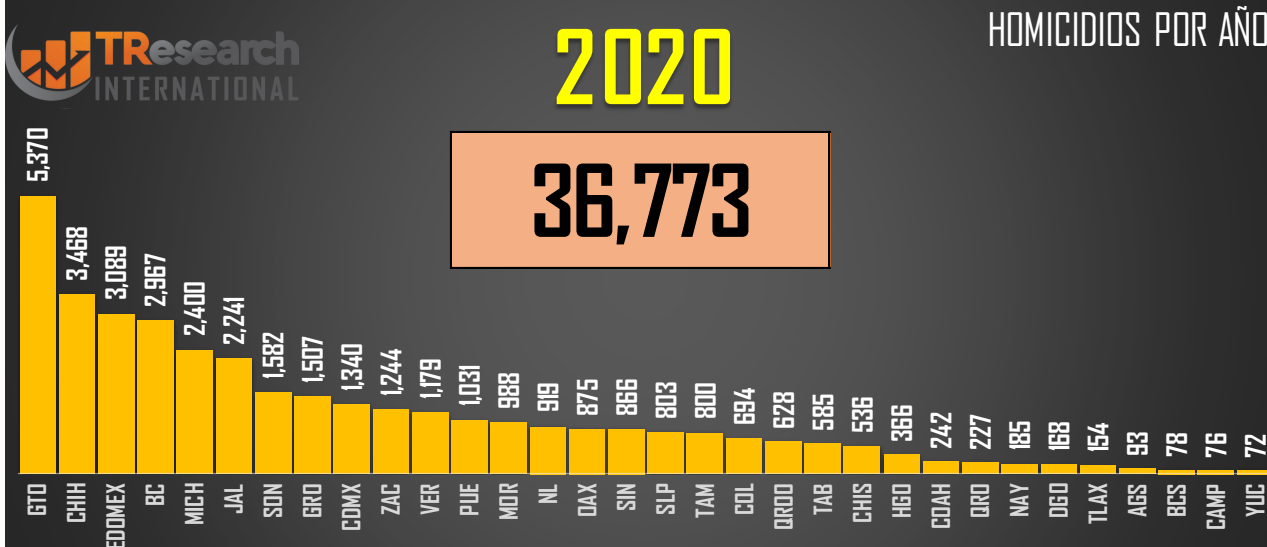

FUENTE: 1990-2022 INEGI Defunciones por homicidio - 2023 Secretariado Ejecutivo del Sistema Nacional de Seguridad Pública |