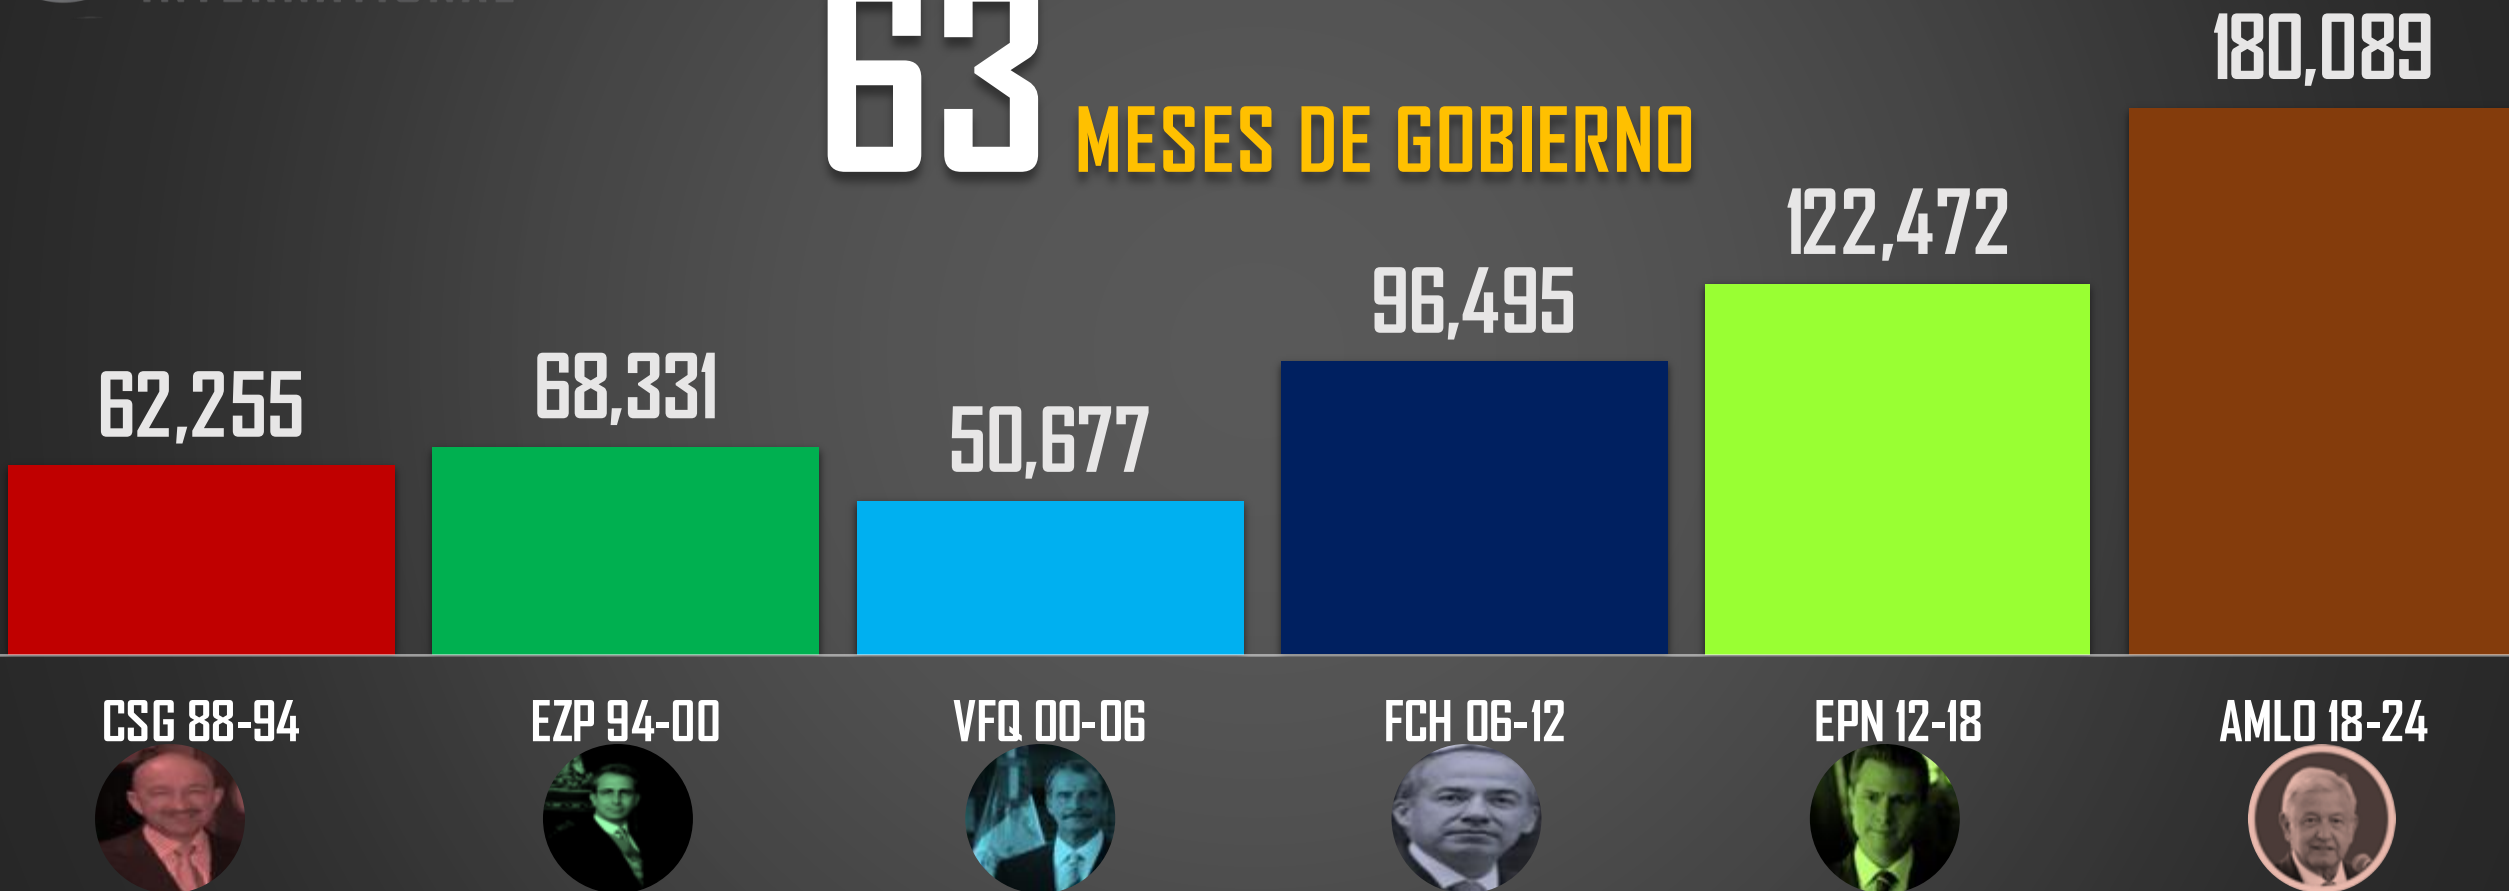

HOMICIDIOS POR SEXENIO

63 MESES DE GOBIERNO

FUENTE: 1990-2022 INEGI Defunciones por homicidio - 2023 Secretariado Ejecutivo del Sistema Nacional de Seguridad Pública |