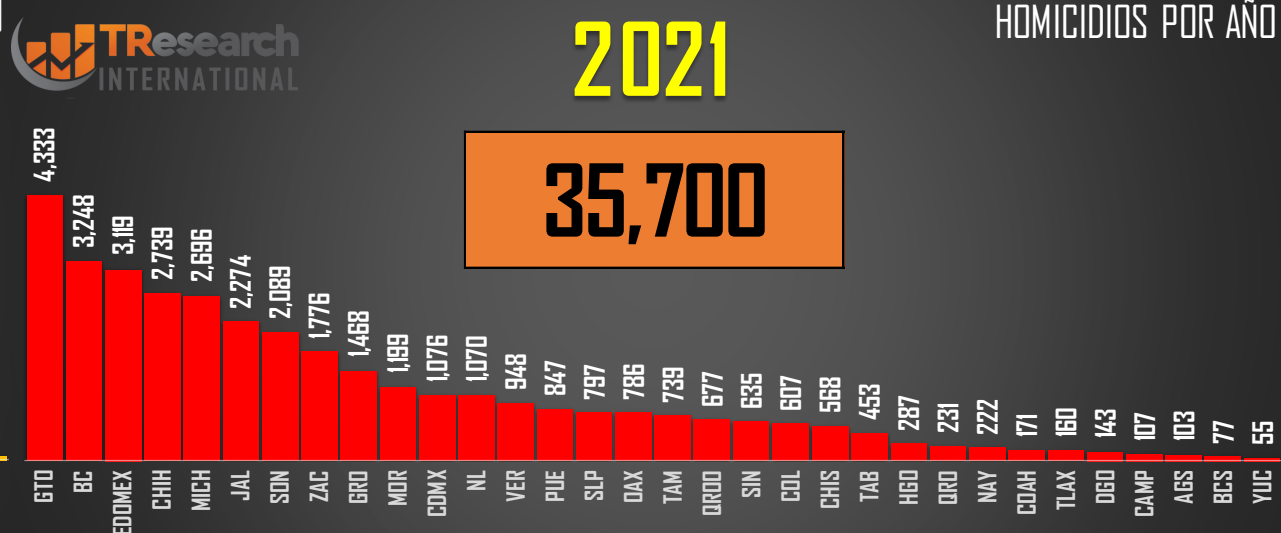

FUENTE: 1990-2022 INEGI Defunciones por homicidio - 2023 Secretariado Ejecutivo del Sistema Nacional de Seguridad Pública |