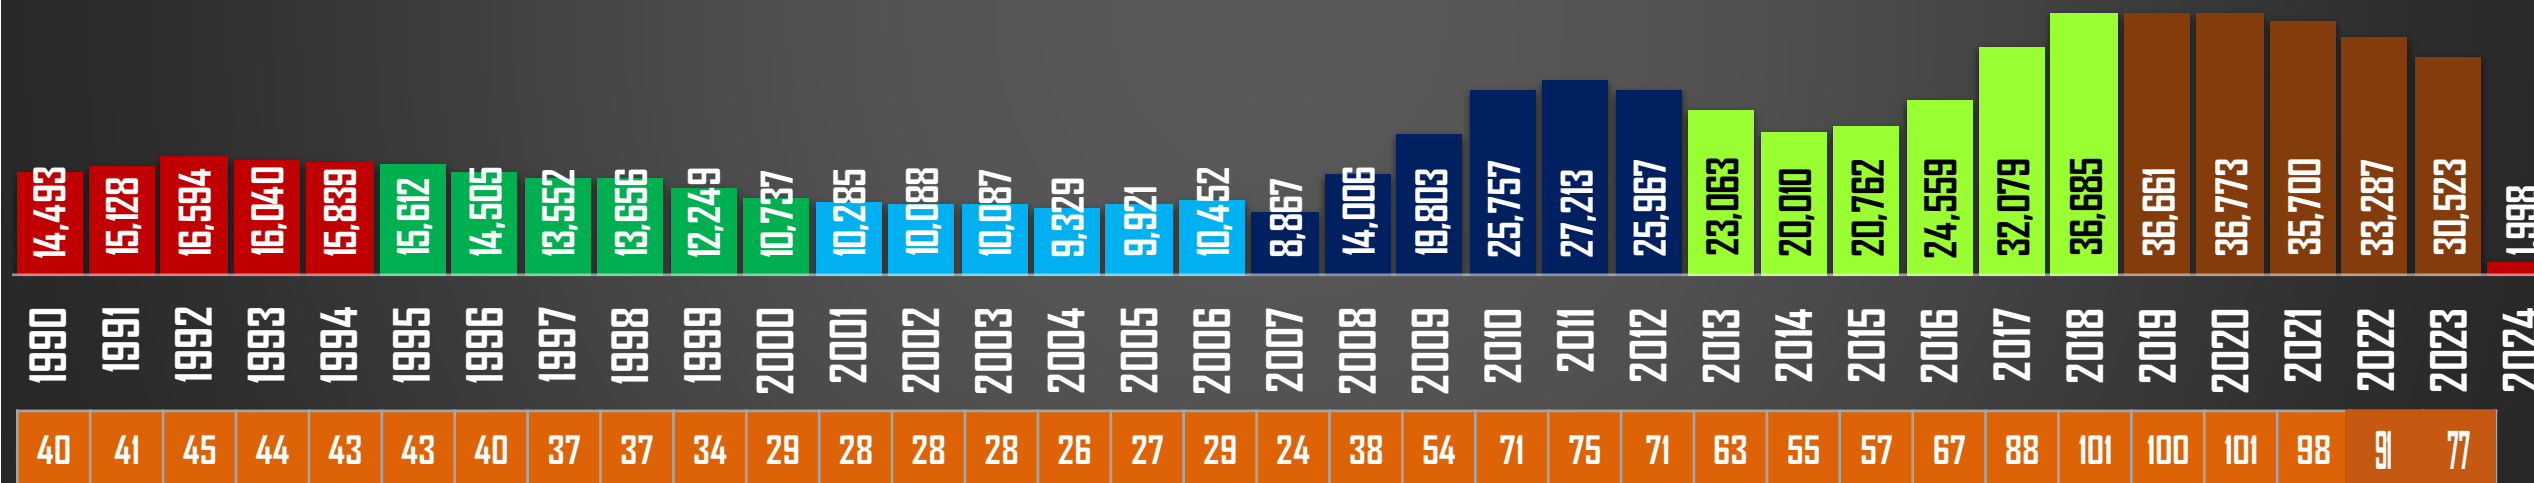

## AYER SE REGISTRARON

**91**

HOMICIDIOS EN MÉXICO

	HOMICIDIOS
AYER	91
ANTIER	82
3 DÍAS	63
5 DÍAS	69
7 DÍAS	58
10 DÍAS	62
15 DÍAS	78
20 DÍAS	74
1 MES	56
SEXENIO	178,033

FUENTE: 1990-2022 INEGI Defunciones por homicidio - 2023 Secretariado Ejecutivo del Sistema Nacional de Seguridad Pública |

## HOMICIDIOS POR AÑO

**76,767**

**80,671**

**60,280**

**120,463**

**156,066**

**178,033**

1 cada 41 minutos  
**35 DIARIOS**

1 cada 39 minutos  
**37 DIARIOS**

1 cada 52 minutos  
**28 DIARIOS**

1 cada 26 minutos  
**55 DIARIOS**

1 cada 20 minutos  
**71 DIARIOS**

1 cada 15 minutos  
**95 DIARIOS**

PROMEDIO ANUAL DE HOMICIDIOS POR DÍA