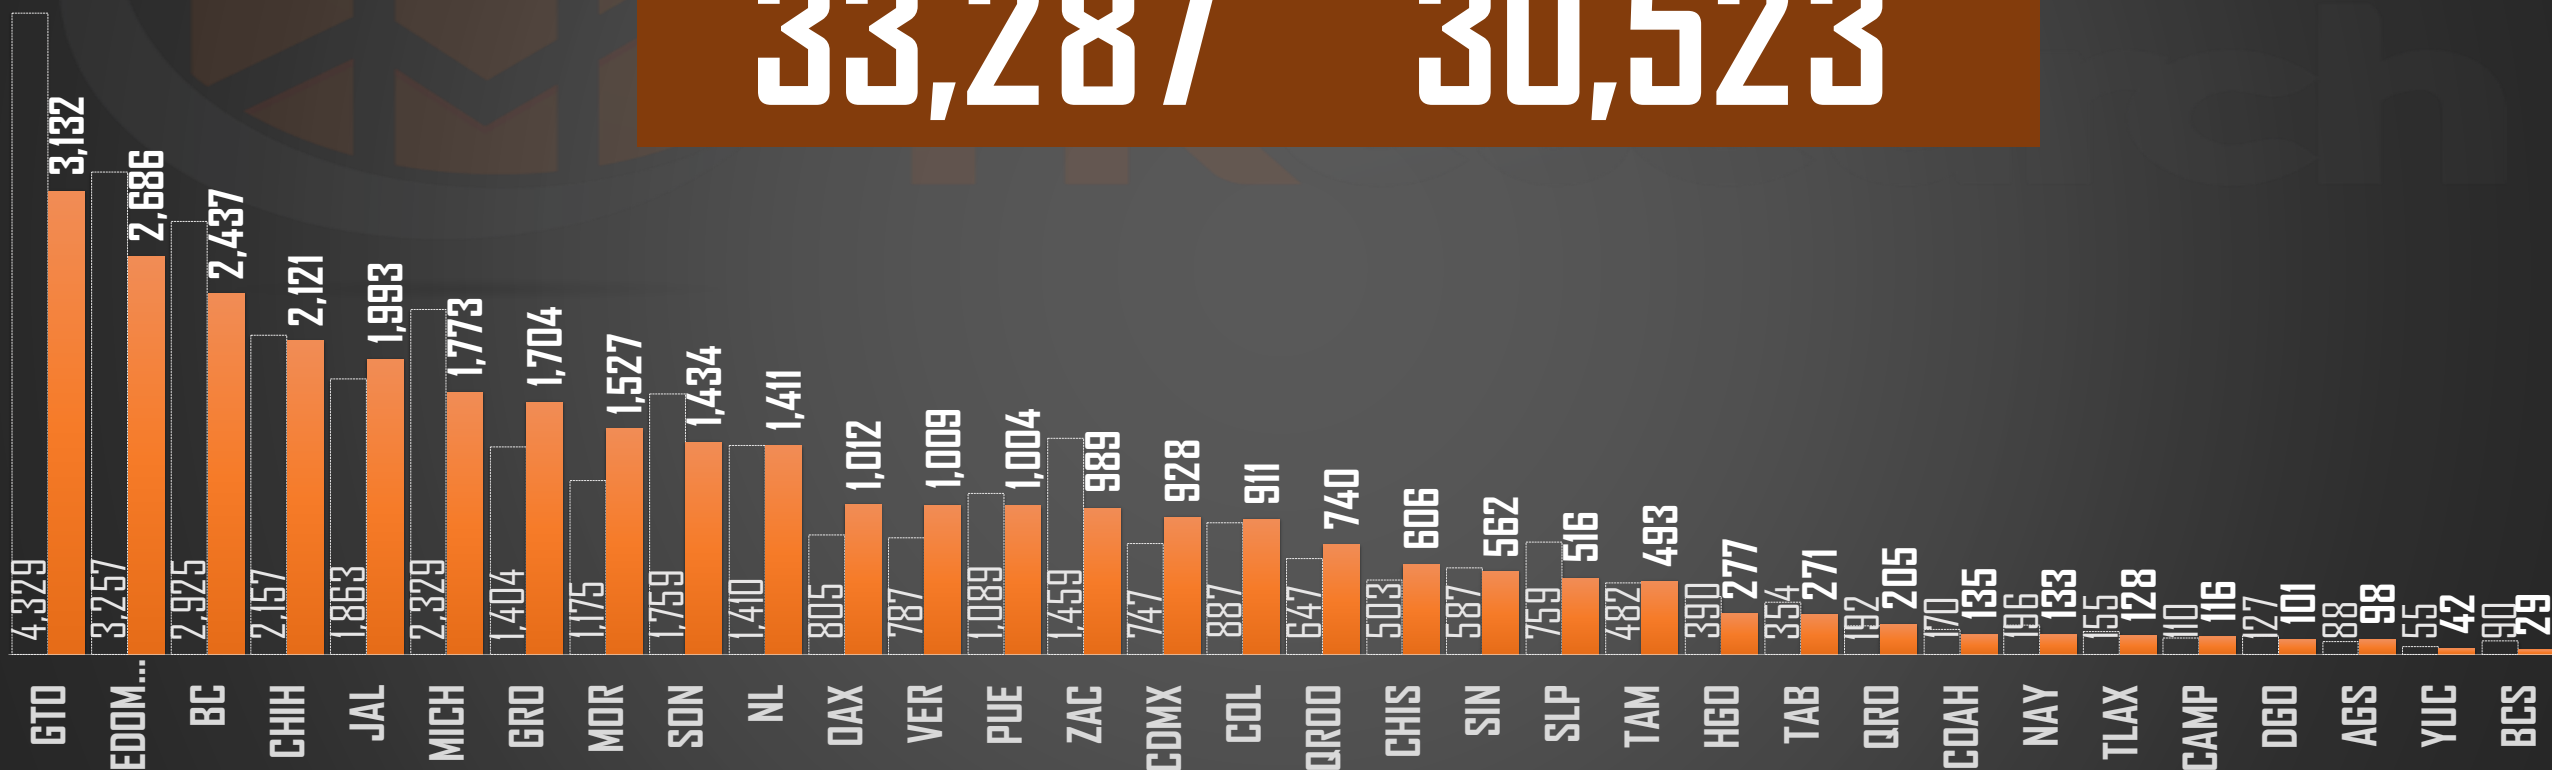

COMPARATIVO DOLOSOS (PARCIAL)

□ 2022

■ 2023

33,287

30,523

FUENTE: 1990-2022 INEGI Defunciones por homicidio - 2023 Secretariado Ejecutivo del Sistema Nacional de Seguridad Pública |