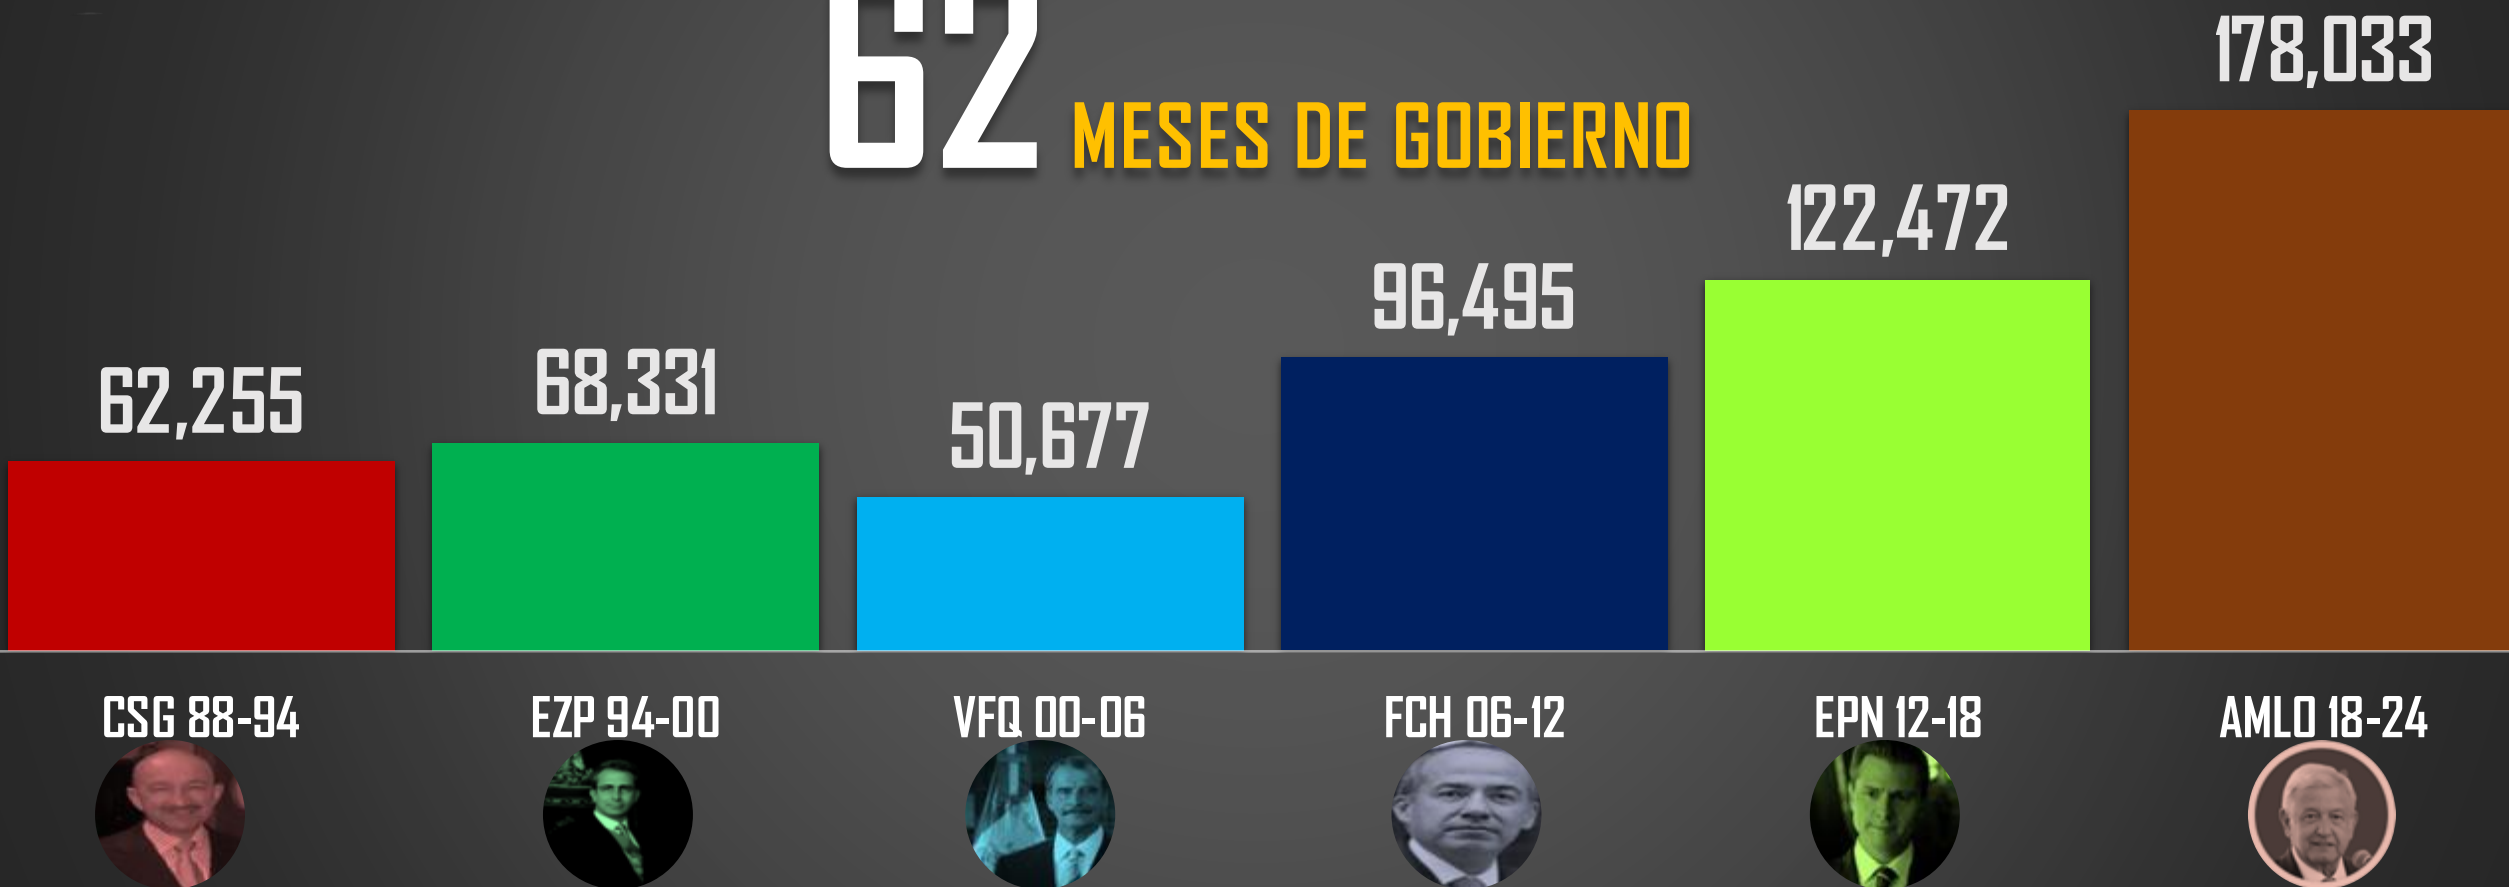

HOMICIDIOS POR SEXENIO

62 MESES DE GOBIERNO

CSG 88-94

EZP 94-00

VFQ 00-06

FCH 06-12

EPN 12-18

AMLO 18-24

FUENTE: 1990-2022 INEGI Defunciones por homicidio - 2023 Secretariado Ejecutivo del Sistema Nacional de Seguridad Pública |