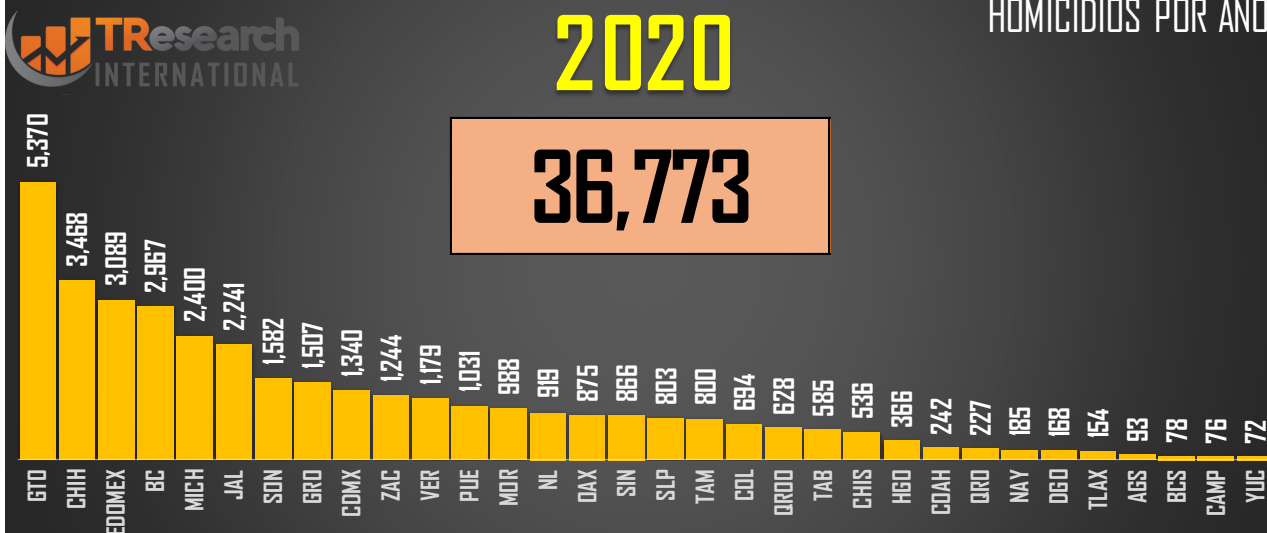

FUENTE: 1990-2022 INEGI Defunciones por homicidio - 2023 Secretariado Ejecutivo del Sistema Nacional de Seguridad Pública |