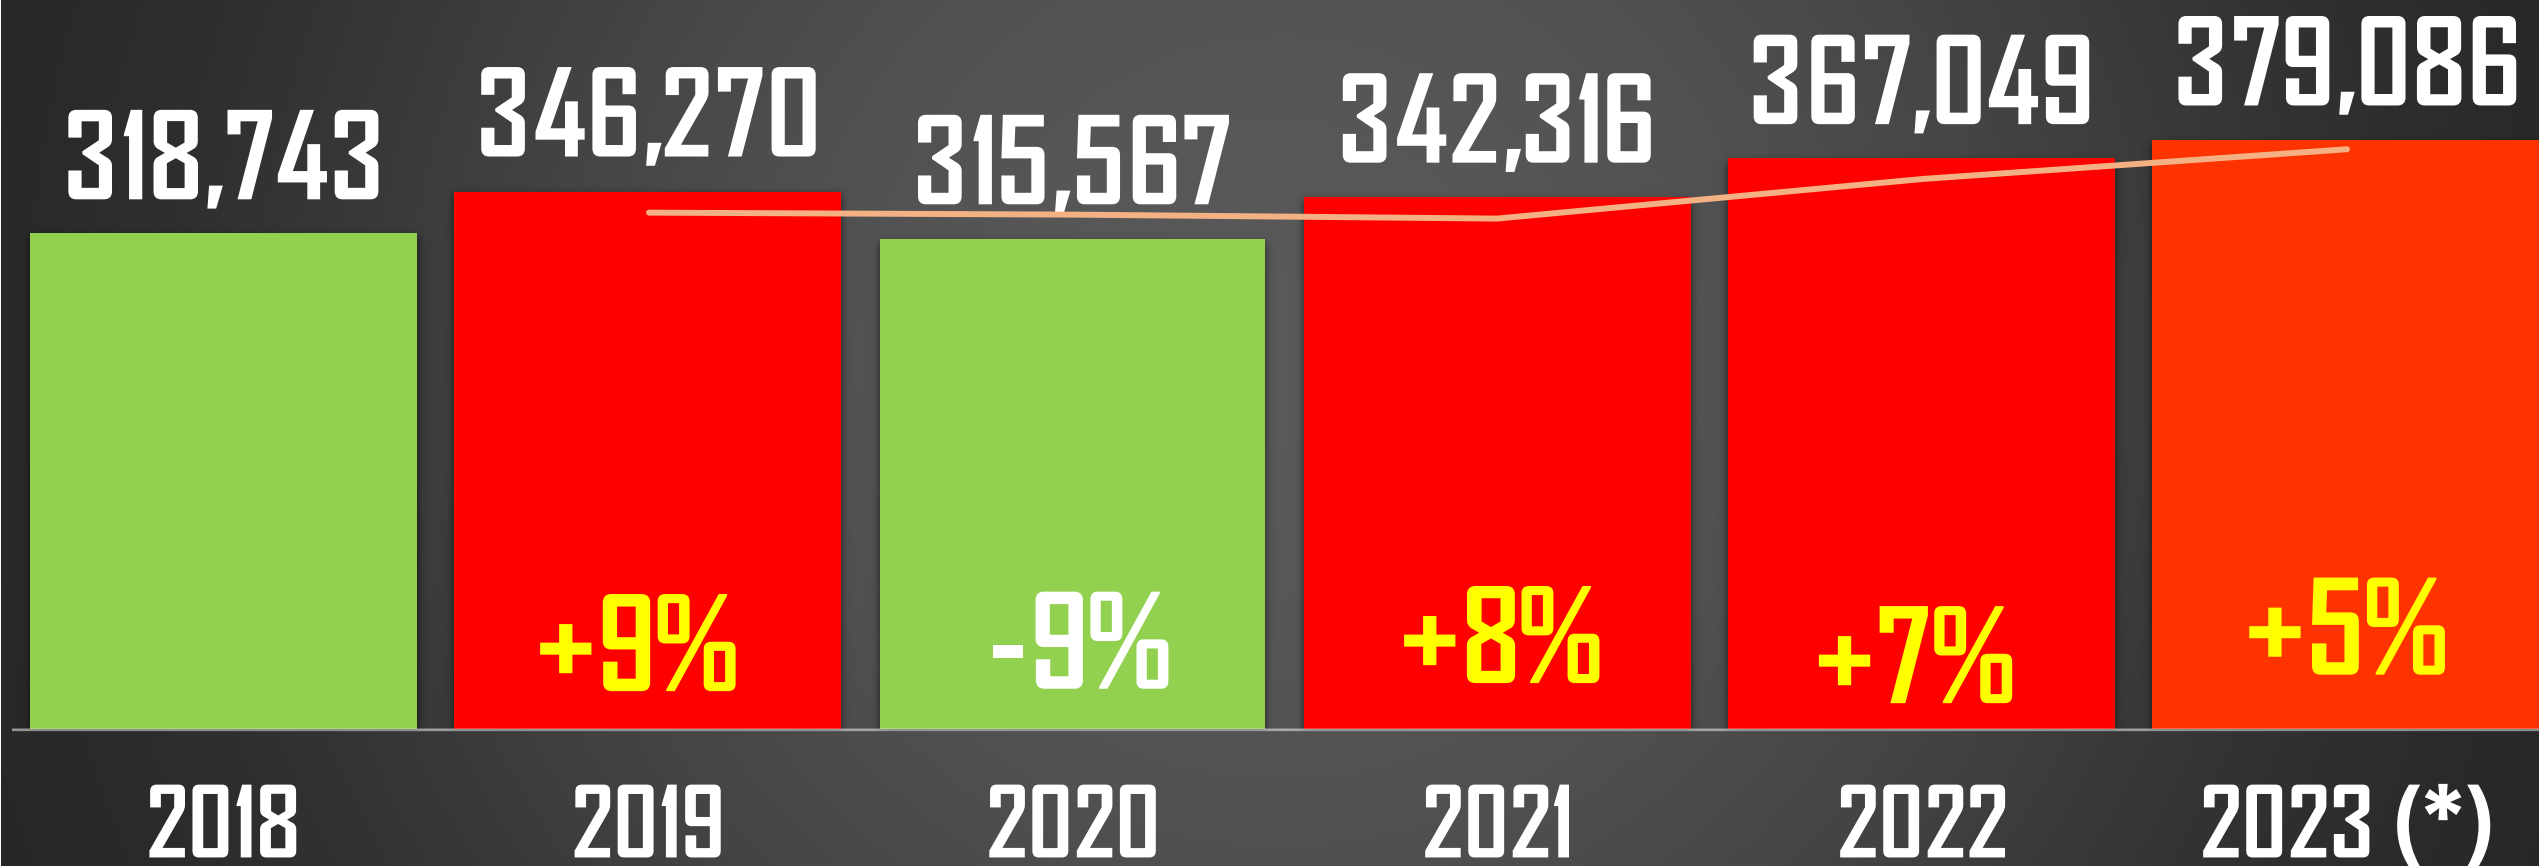

TOTAL DE DELITOS COMETIDOS EN MÉXICO