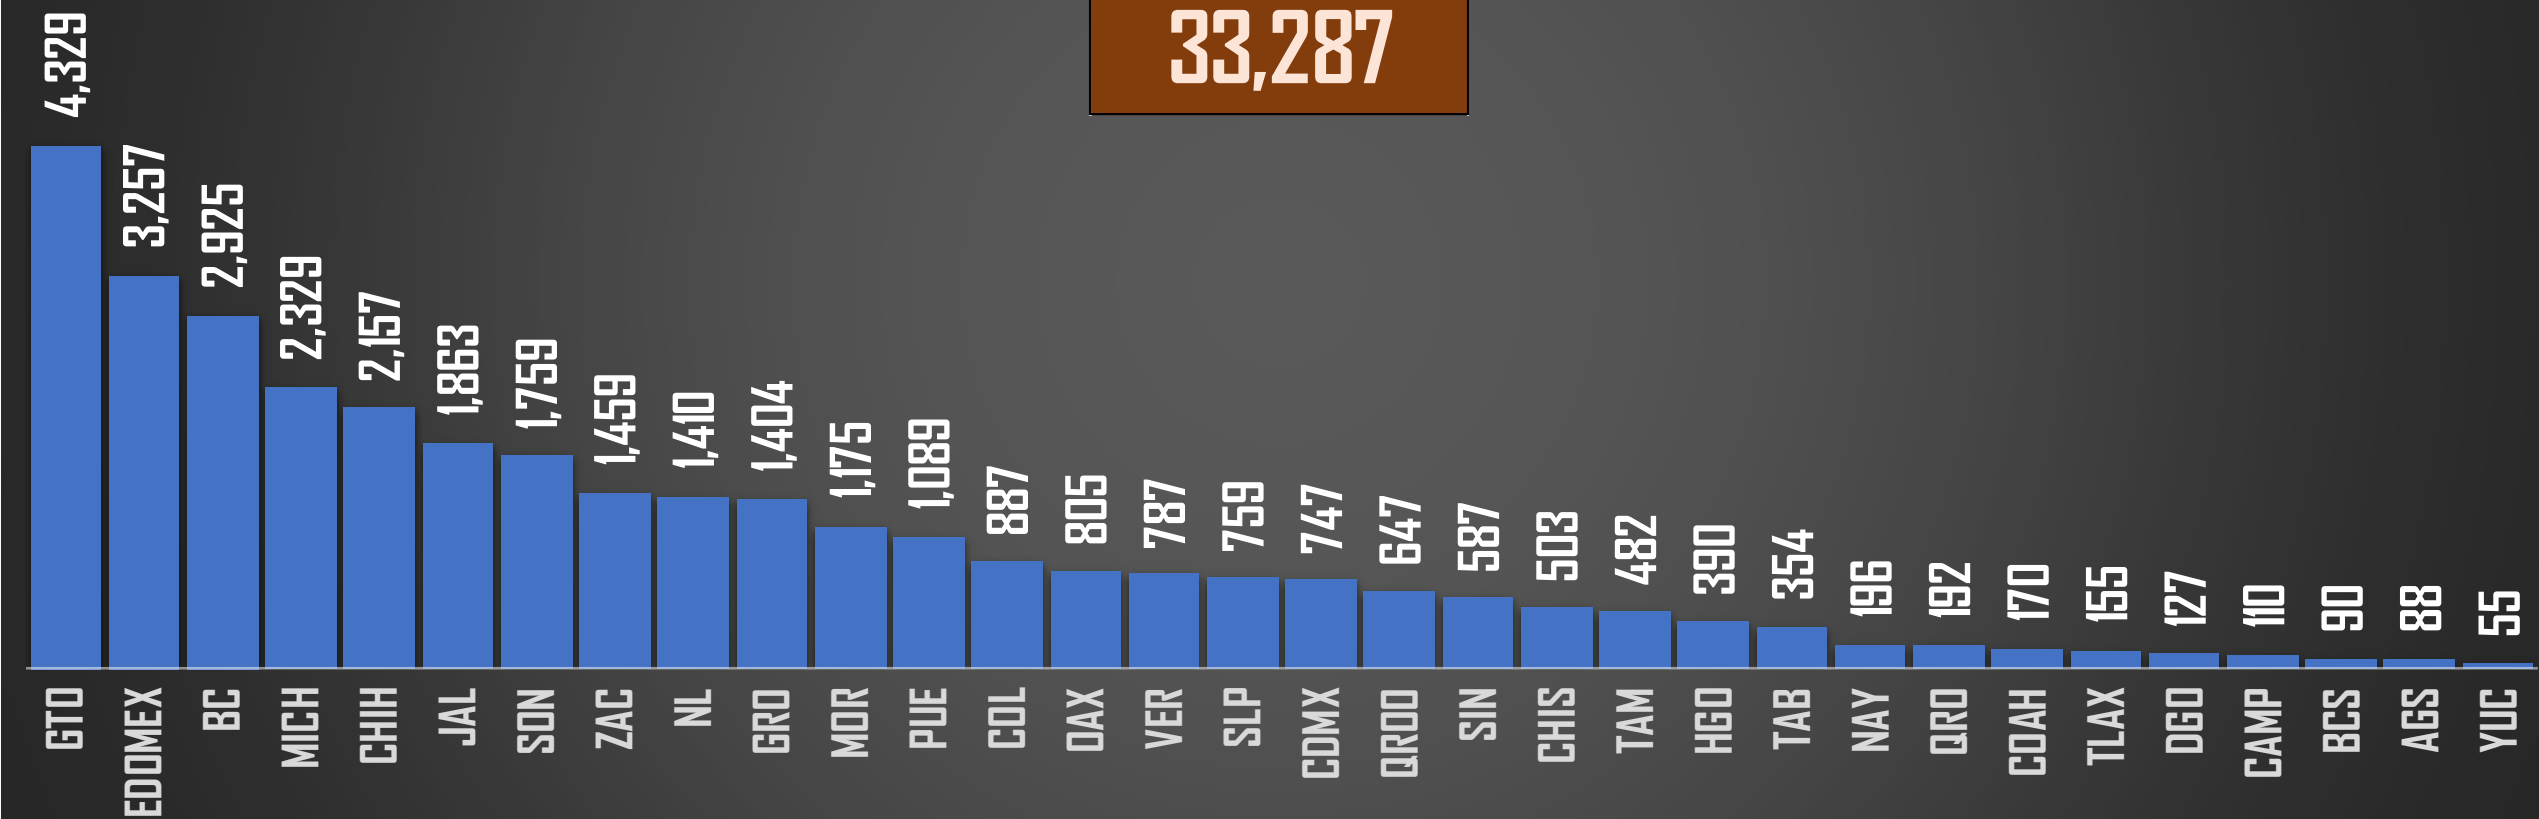

# 30,523

FUENTE: 1990-2022 INEGI Defunciones por homicidio - 2023 Secretariado Ejecutivo del Sistema Nacional de Seguridad Pública |

2022

33,287

HOMICIDIOS POR AÑO

FUENTE: 1990-2022 INEGI Defunciones por homicidio - 2023 Secretariado Ejecutivo del Sistema Nacional de Seguridad Pública |