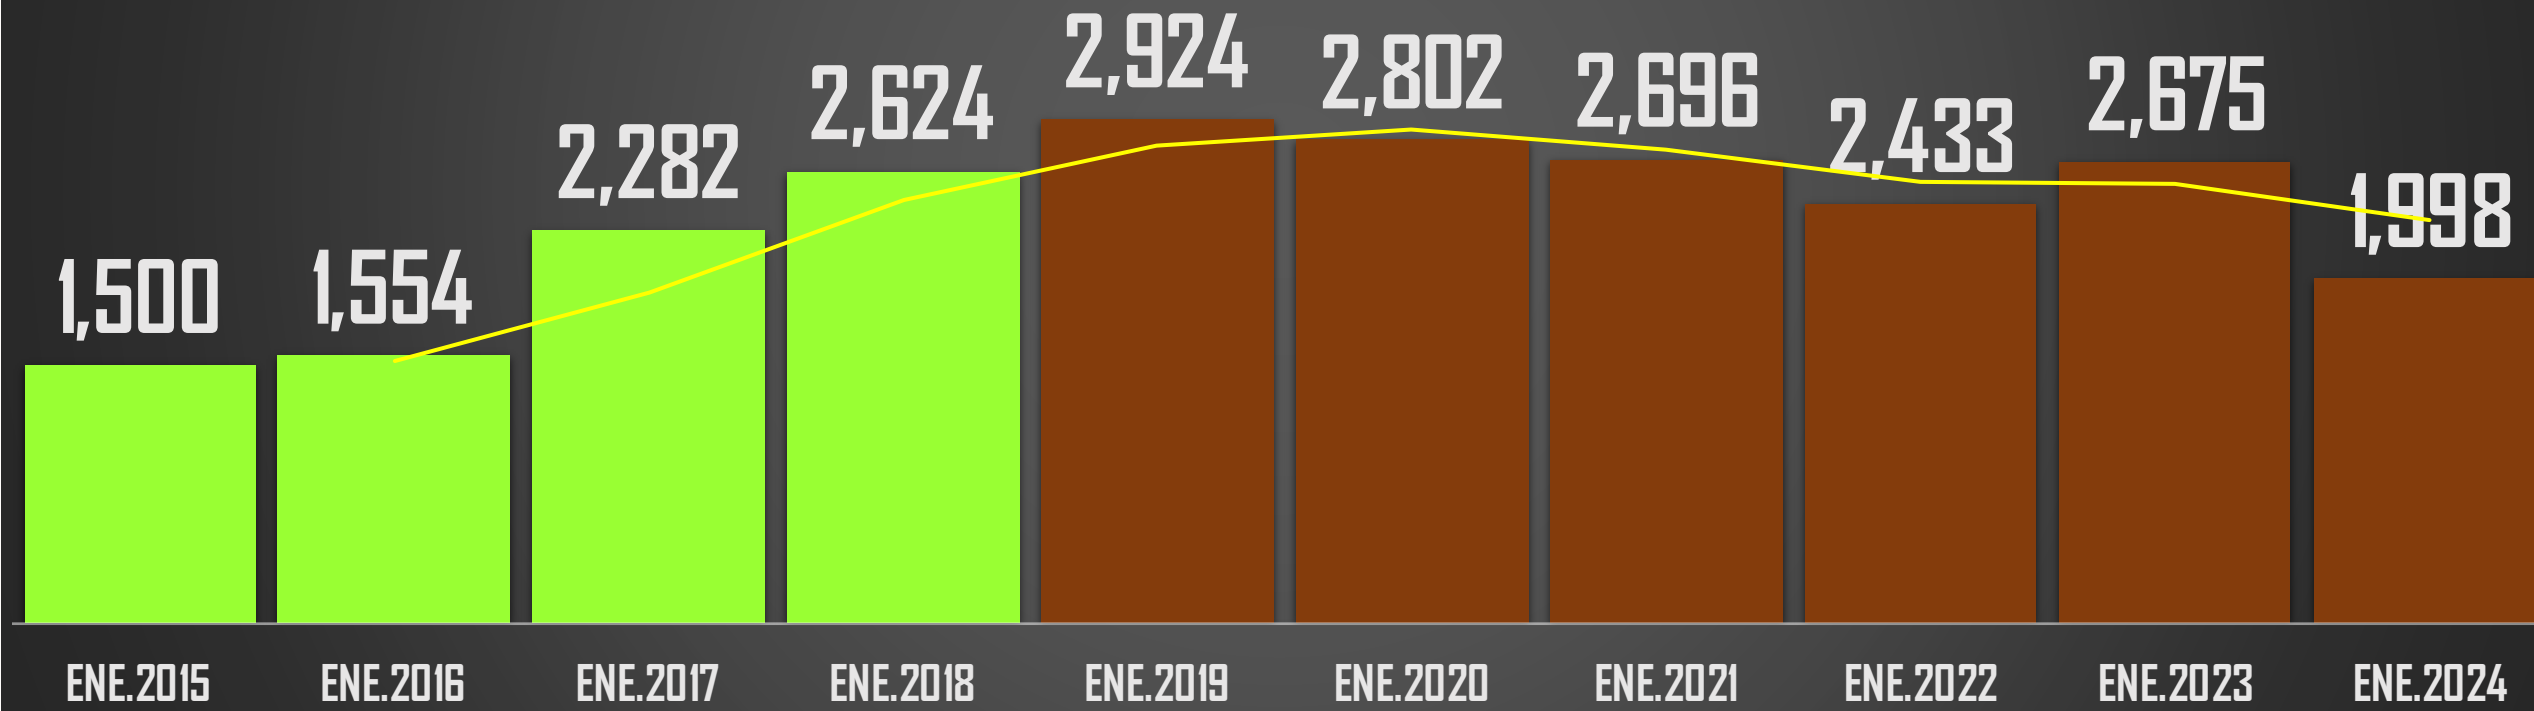

HOMICIDIOS ENERO

FUENTE: 1990-2022 INEGI Defunciones por homicidio - 2023 Secretariado Ejecutivo del Sistema Nacional de Seguridad Pública |