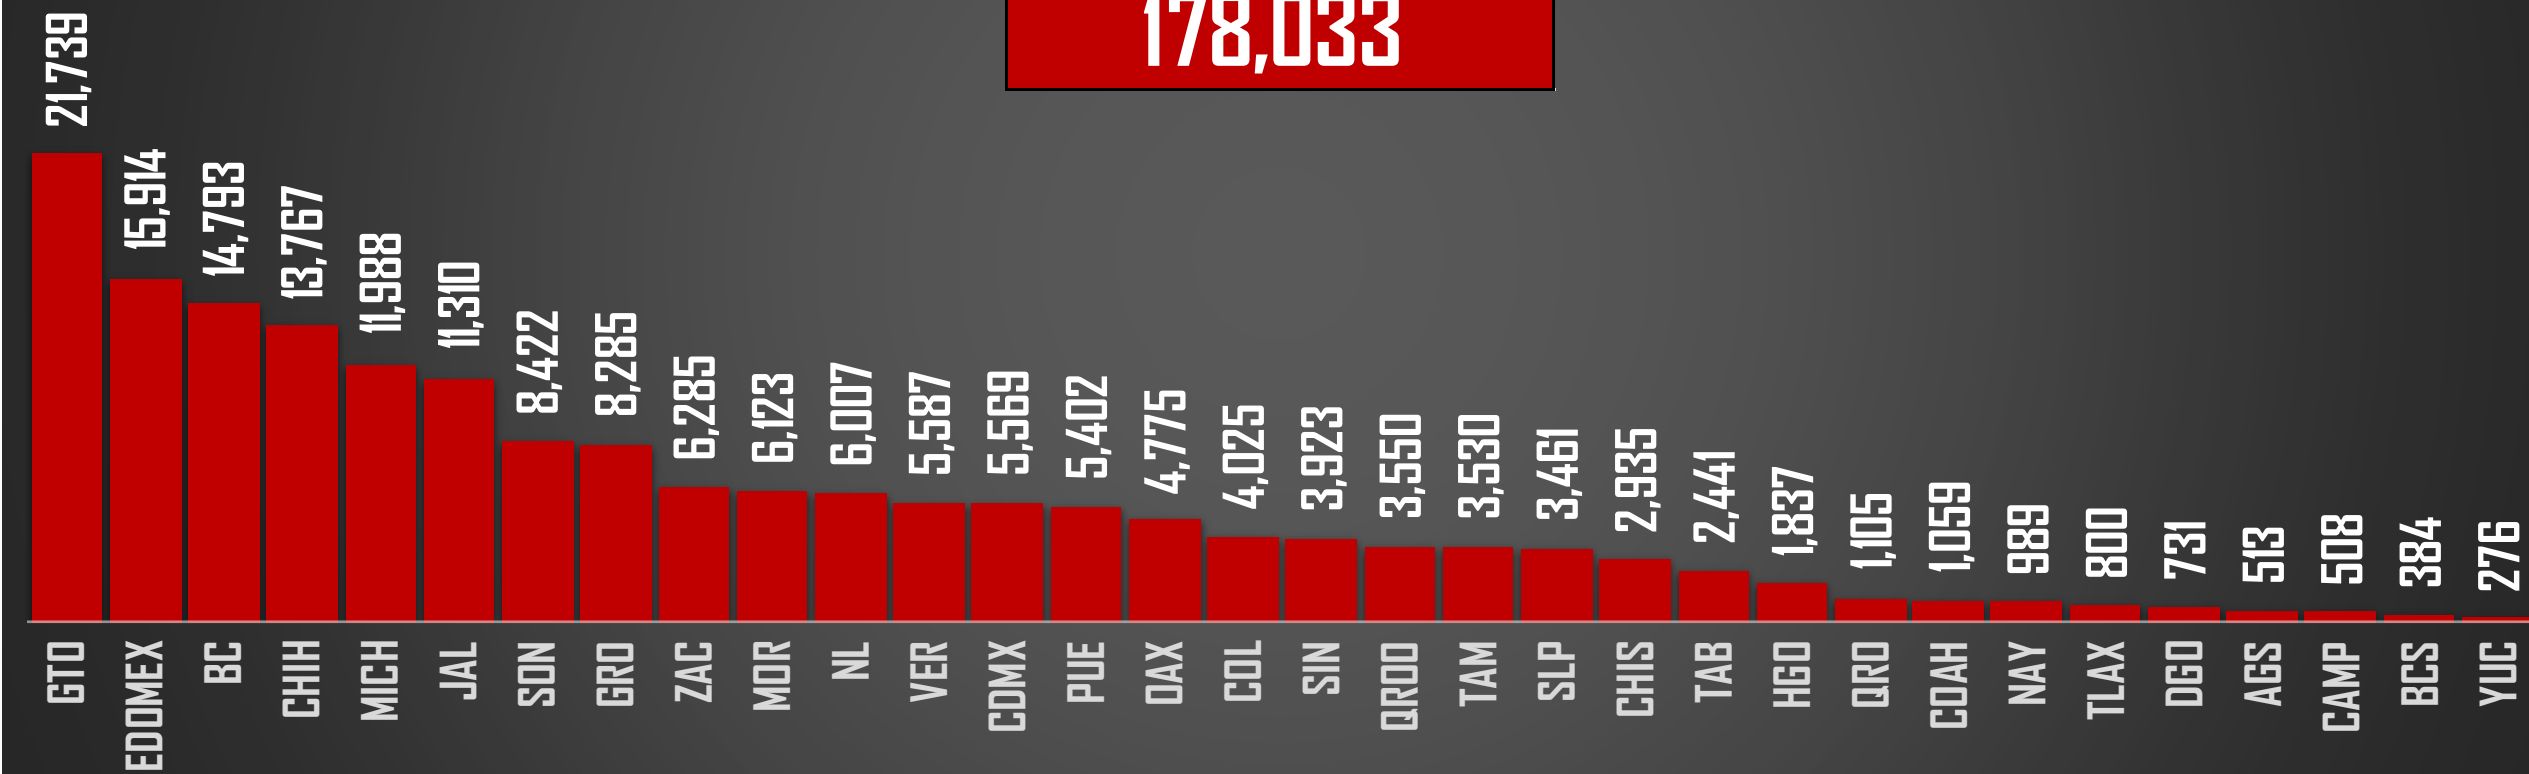

SEXENIO AMLO 2018-2024

178,033

HOMICIDIOS EN EL SEXENIO

FUENTE: 1990-2022 INEGI Defunciones por homicidio - 2023 Secretariado Ejecutivo del Sistema Nacional de Seguridad Pública |