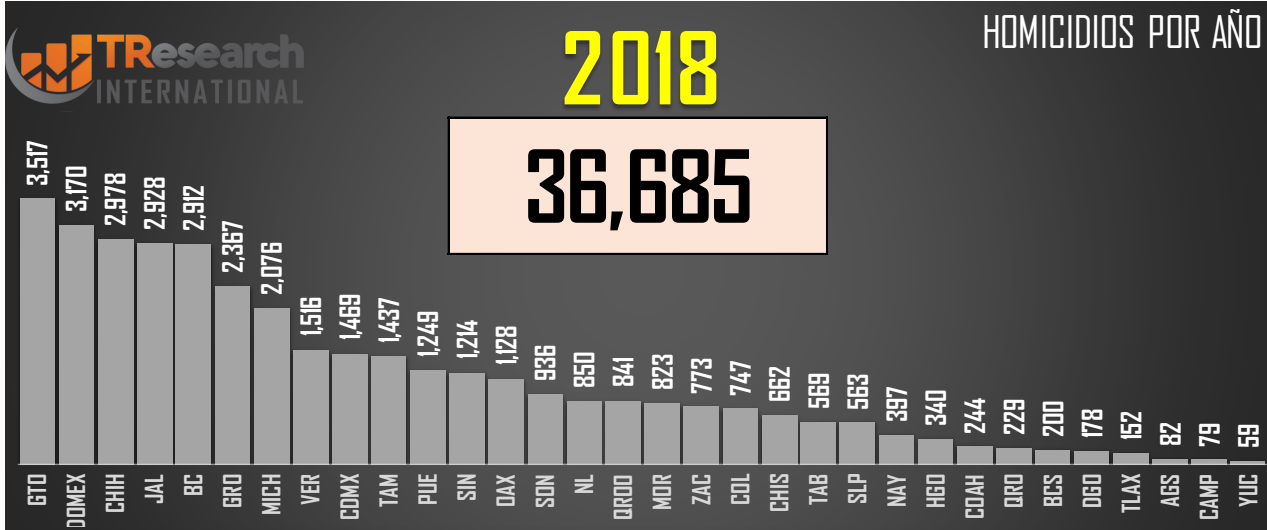

FUENTE: 1990-2022 INEGI Defunciones por homicidio - 2023 Secretariado Ejecutivo del Sistema Nacional de Seguridad Pública |