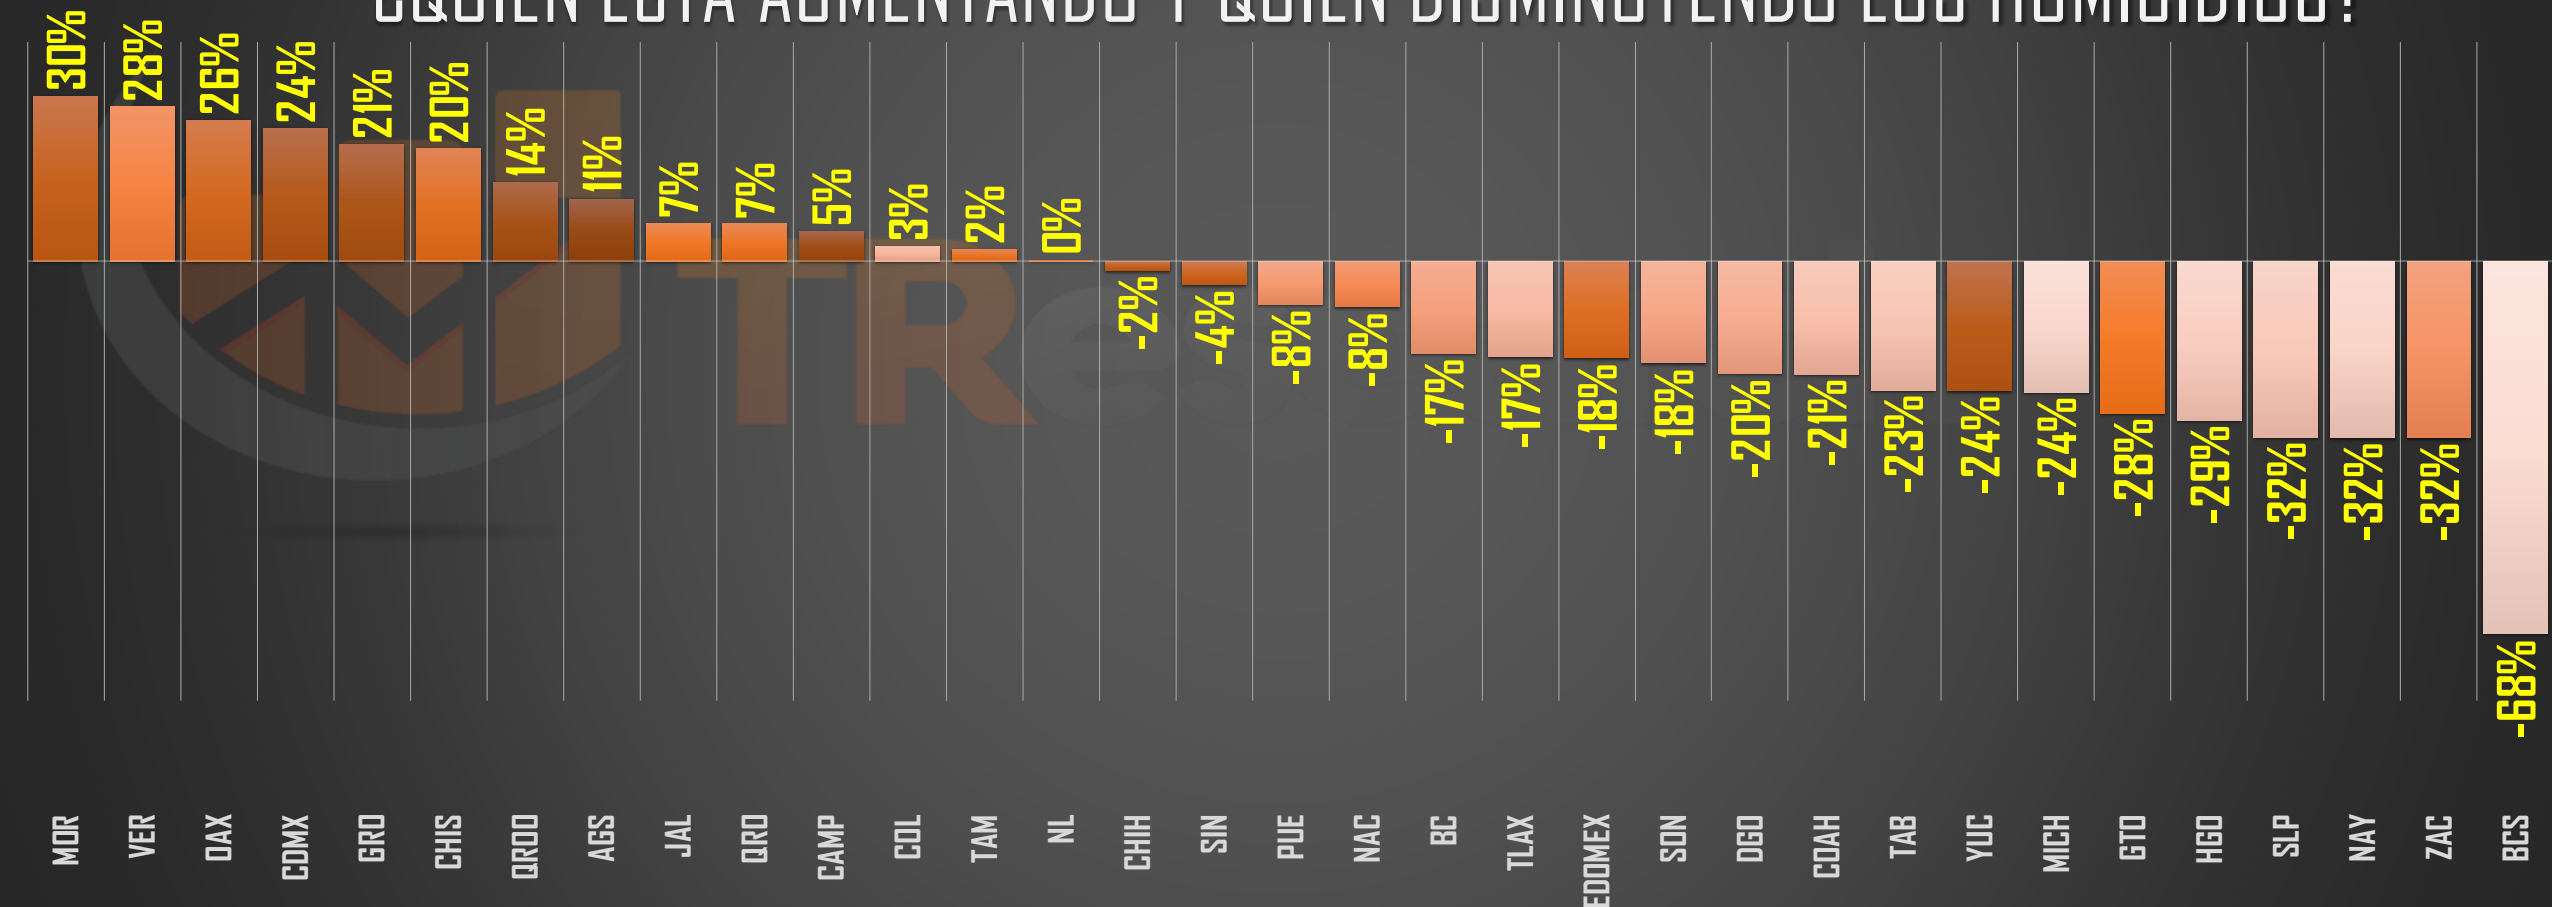

VARIACIÓN 2022-2023 POR ENTIDAD (PARCIAL)

¿QUIÉN ESTÁ AUMENTANDO Y QUIÉN DISMINUYENDO LOS HOMICIDIOS?

FUENTE: 1990-2022 INEGI Defunciones por homicidio - 2023 Secretariado Ejecutivo del Sistema Nacional de Seguridad Pública |