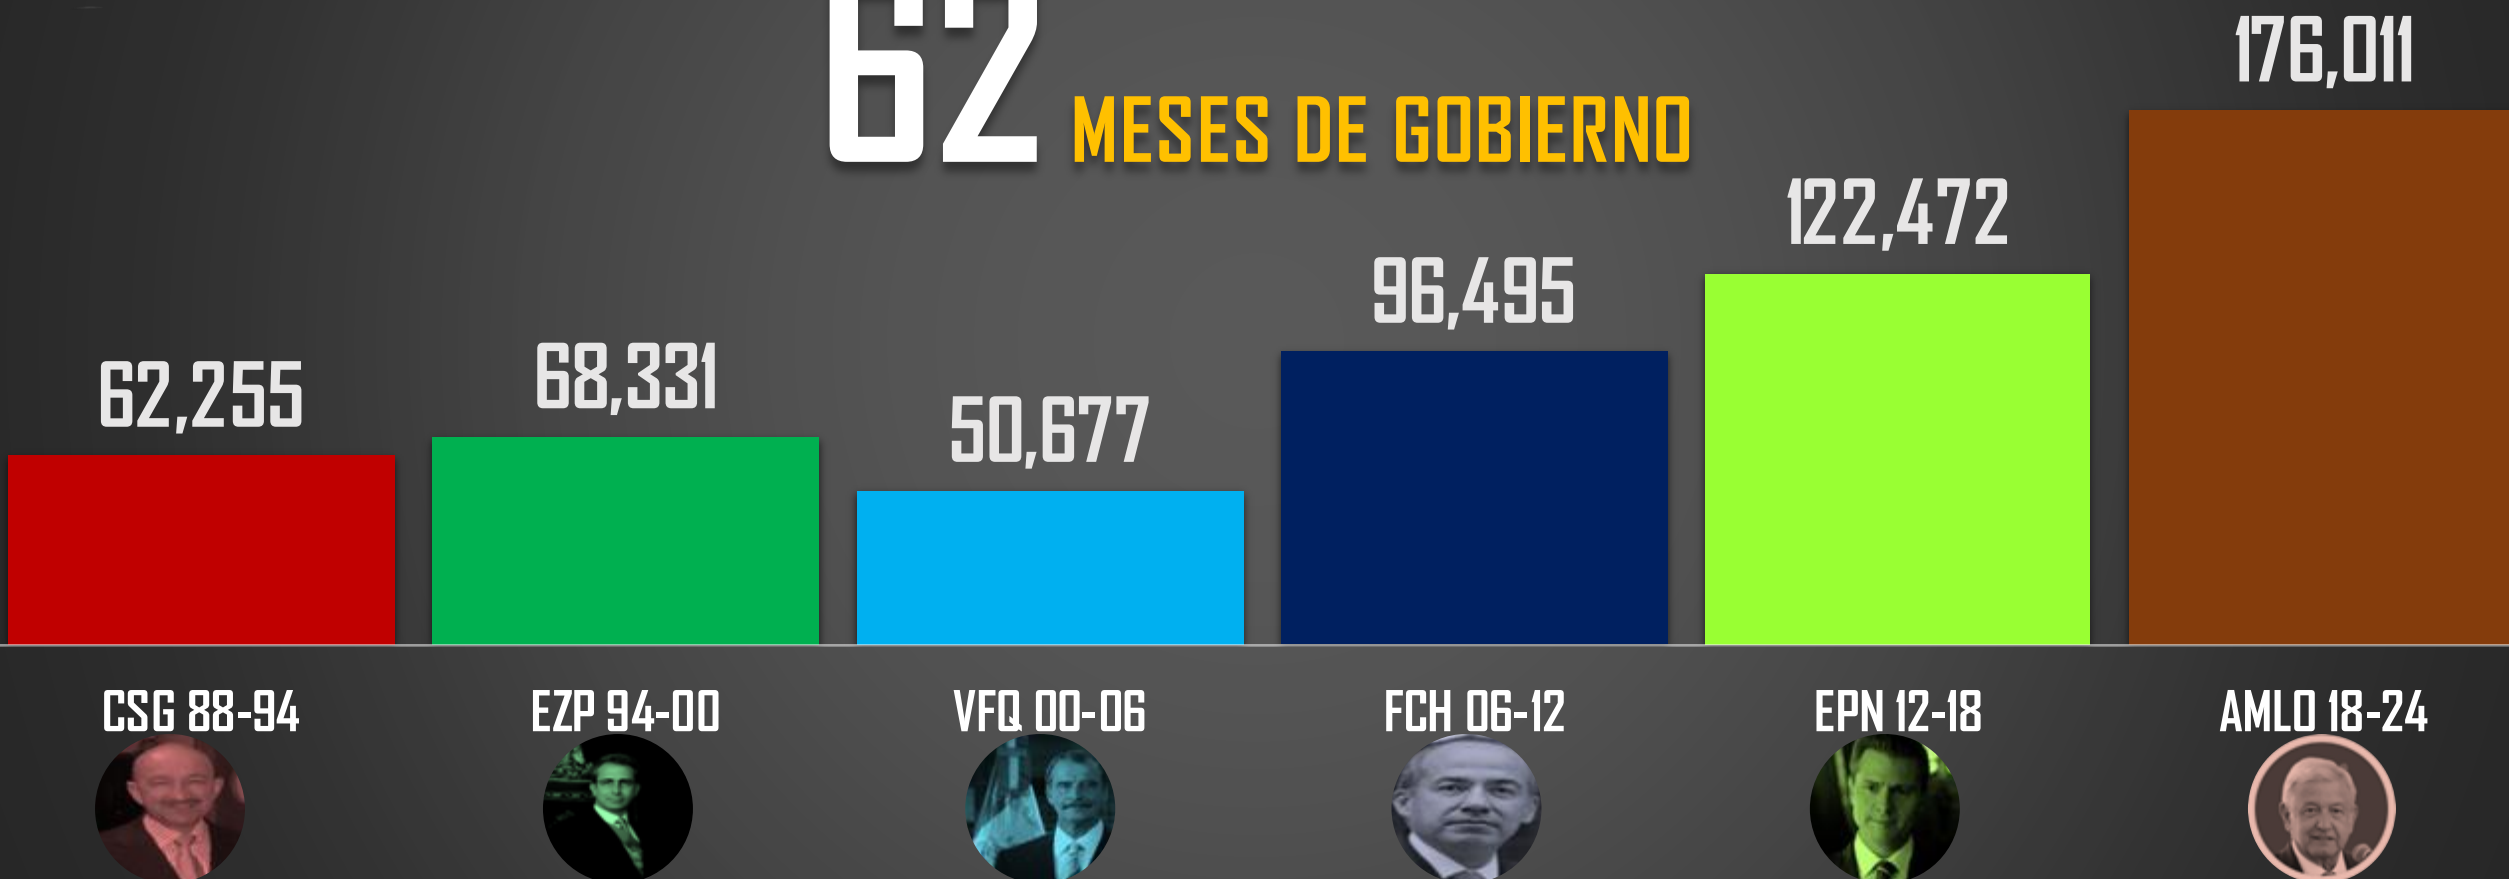

HOMICIDIOS POR SEXENIO

62 MESES DE GOBIERNO

CSG 88-94

EZP 94-00

VFQ 00-06

FCH 06-12

EPN 12-18

AMLO 18-24

FUENTE: 1990-2022 INEGI Defunciones por homicidio - 2023 Secretariado Ejecutivo del Sistema Nacional de Seguridad Pública |