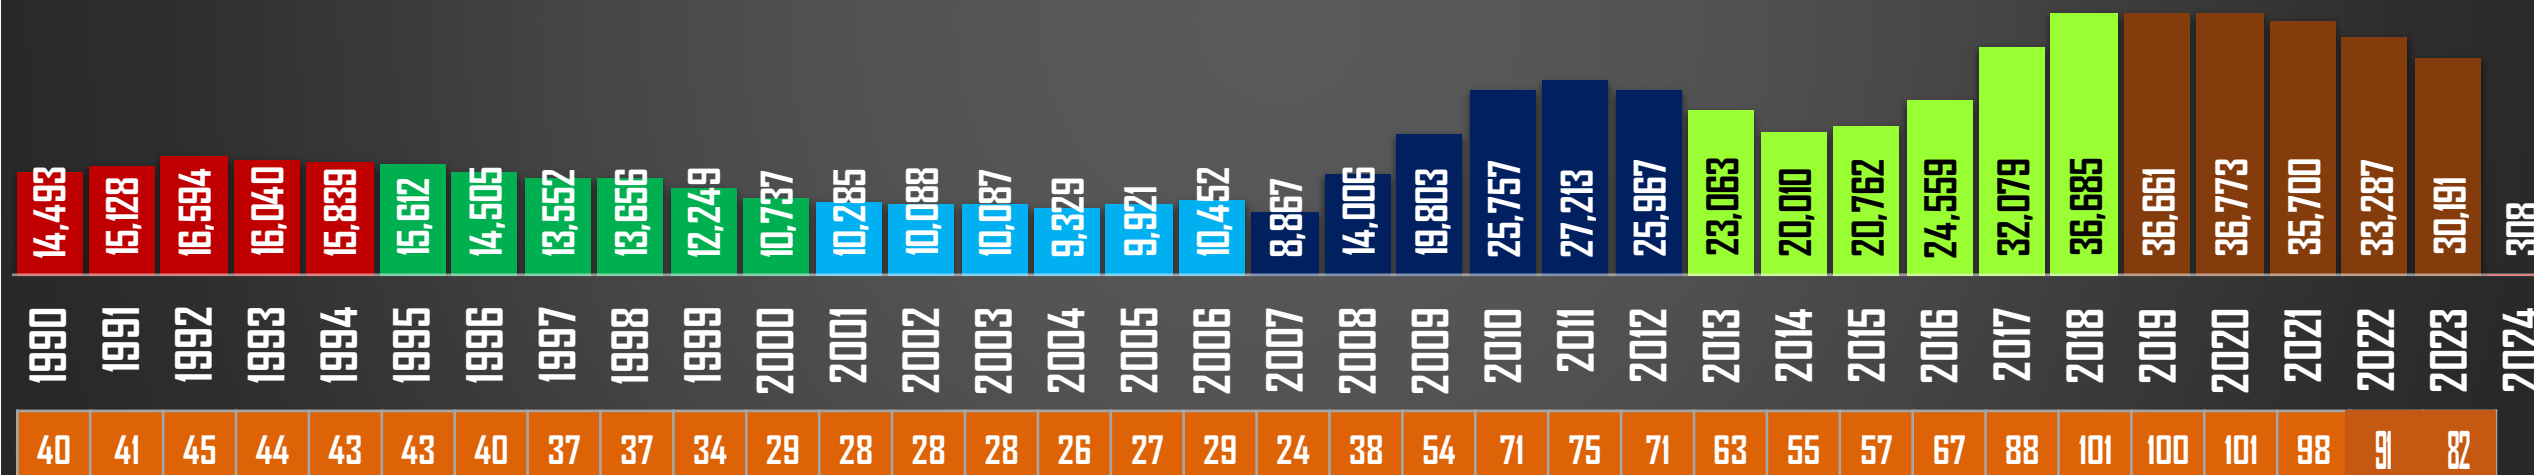

## HOMICIDIOS EN MÉXICO

	HOMICIDIOS
AYER	56
ANTIER	66
3 DÍAS	68
5 DÍAS	60
7 DÍAS	57
10 DÍAS	47
15 DÍAS	65
20 DÍAS	99
1 MES	67
SEXENIO	176,011

FUENTE: 1990-2022 INEGI Defunciones por homicidio - 2023 Secretariado Ejecutivo del Sistema Nacional de Seguridad Pública |

## HOMICIDIOS POR AÑO

**76,767**

**80,671**

**60,280**

**120,463**

**156,066**

**176,011**

1 cada 41 minutos  
**35 DIARIOS**

1 cada 39 minutos  
**37 DIARIOS**

1 cada 52 minutos  
**28 DIARIOS**

1 cada 26 minutos  
**55 DIARIOS**

1 cada 20 minutos  
**71 DIARIOS**

1 cada 15 minutos  
**95 DIARIOS**

PROMEDIO ANUAL DE HOMICIDIOS POR DÍA