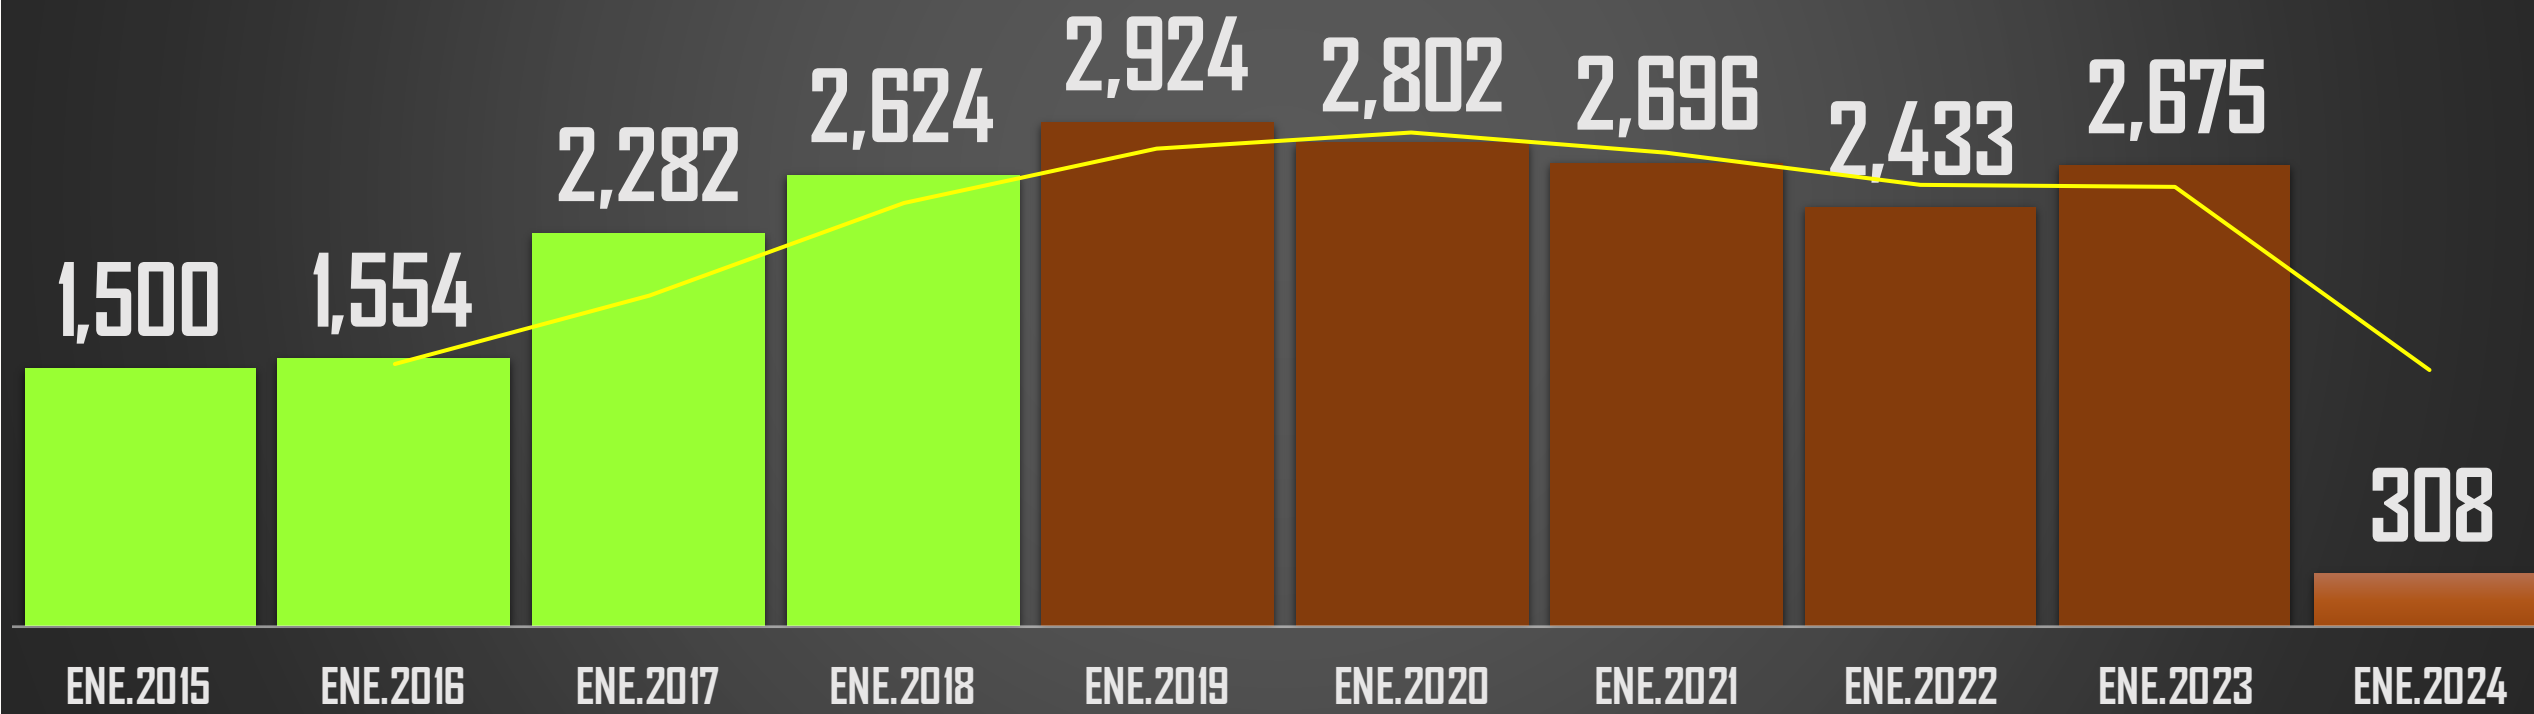

HOMICIDIOS ENERO

FUENTE: 1990-2022 INEGI Defunciones por homicidio - 2023 Secretariado Ejecutivo del Sistema Nacional de Seguridad Pública |