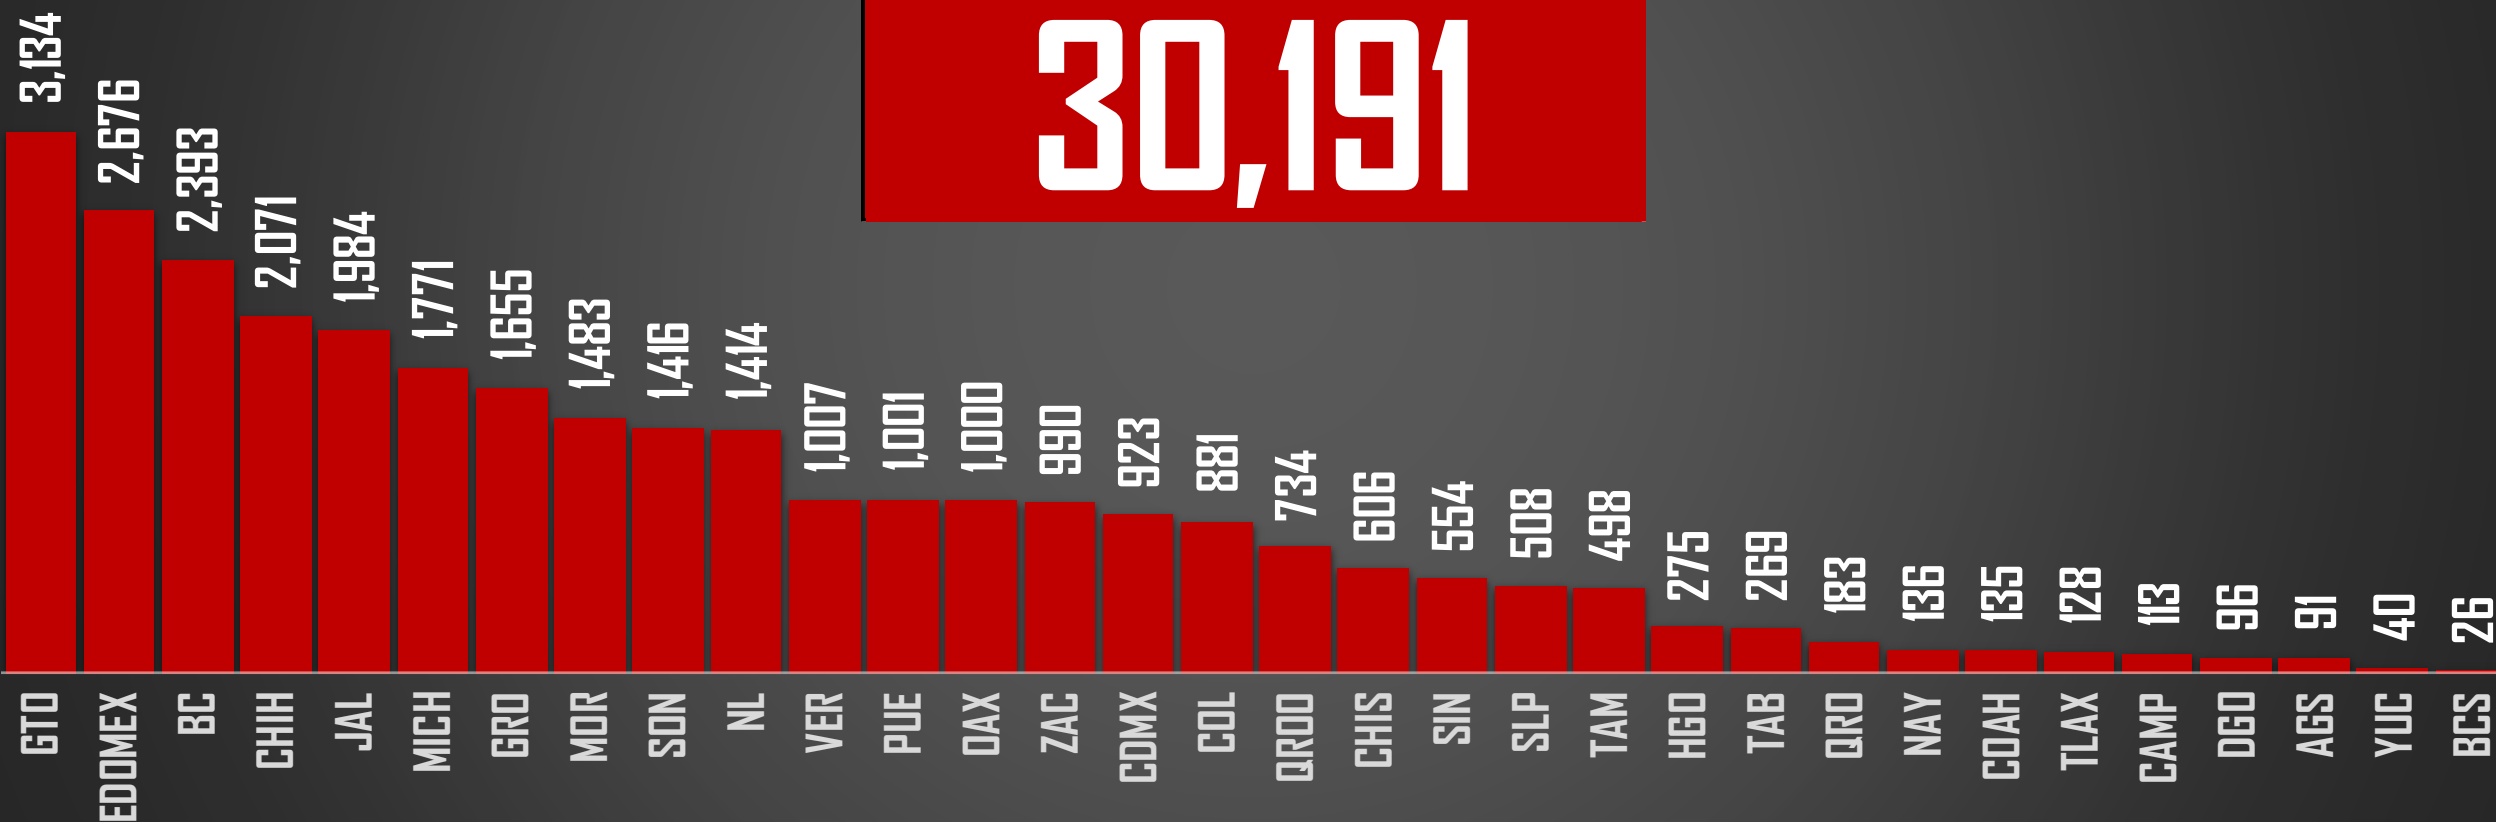

2023

HOMICIDIOS POR AÑO

30,191