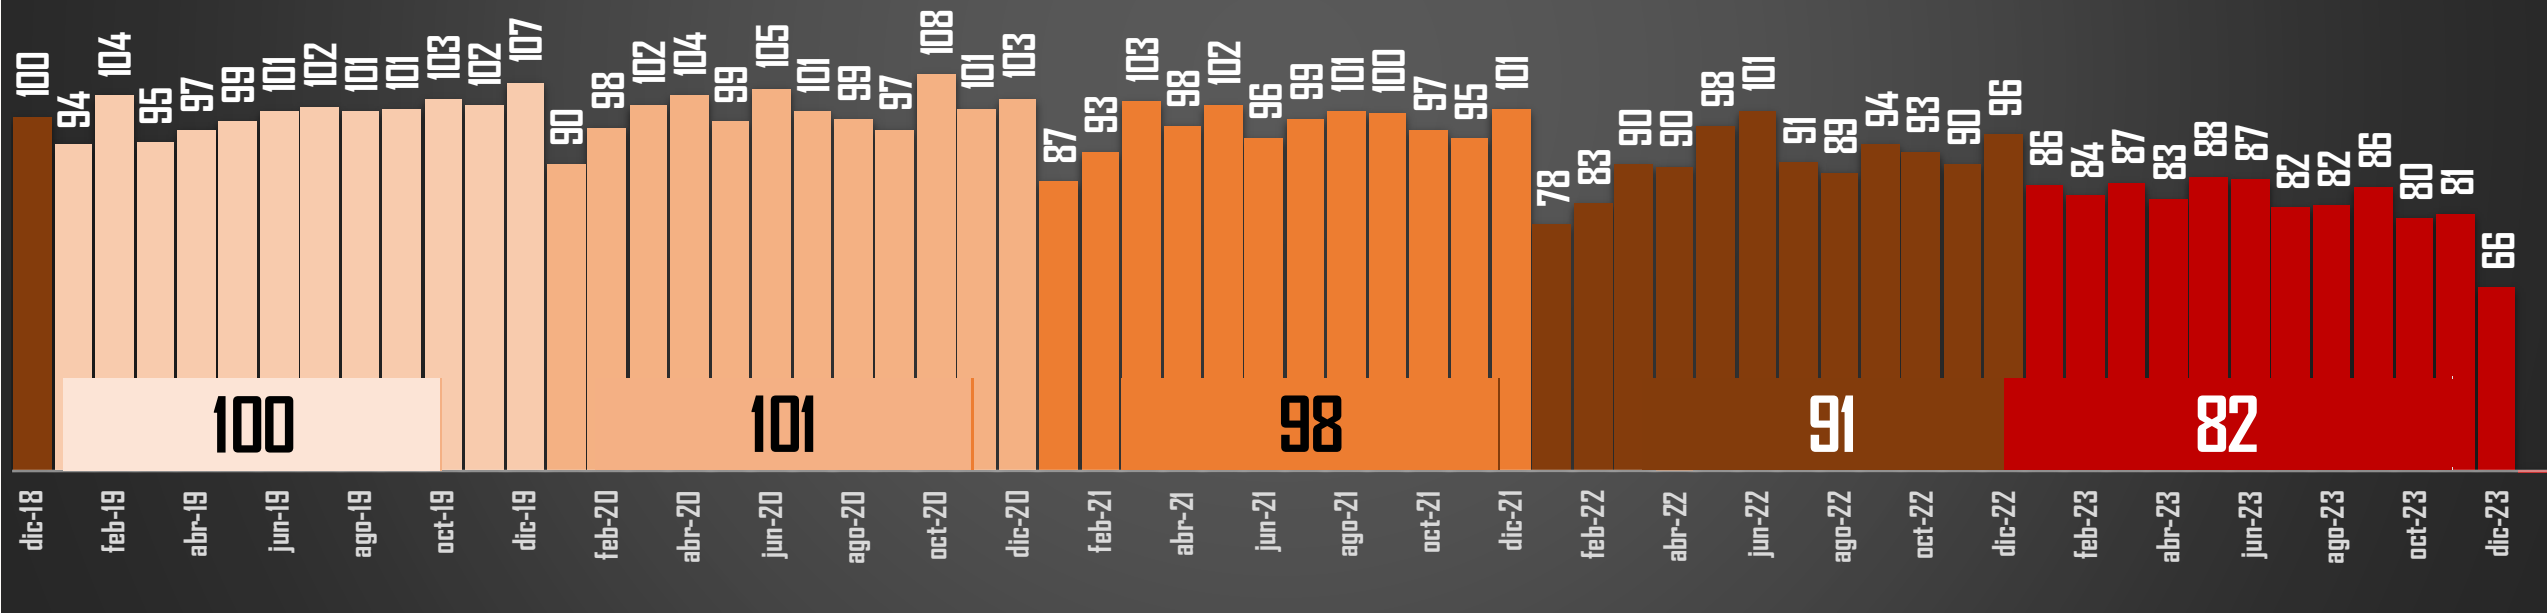

PROMEDIO DIARIO HOMICIDIOS SEXENIO AMLO

95

FUENTE: 1990-2022 INEGI Defunciones por homicidio - 2023 Secretariado Ejecutivo del Sistema Nacional de Seguridad Pública |