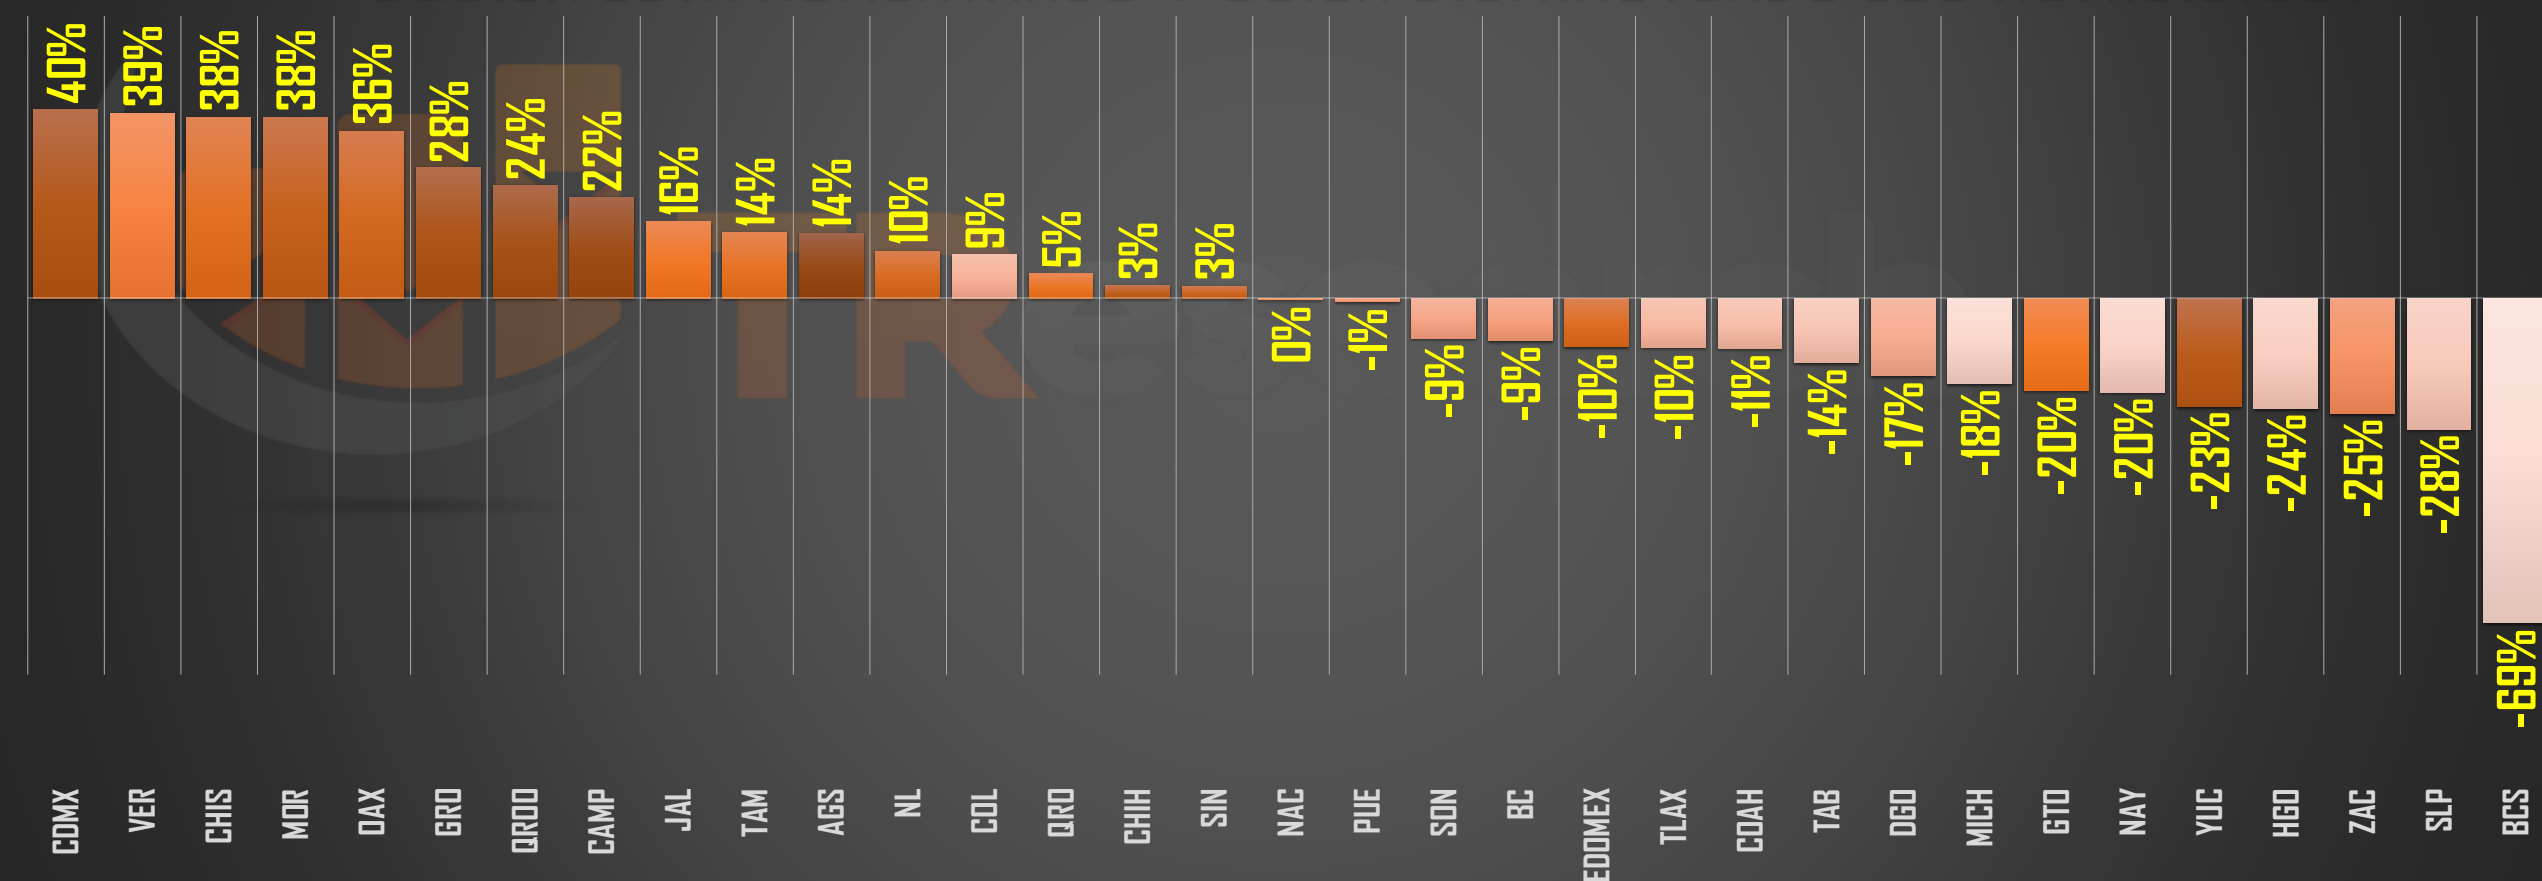

VARIACIÓN 2022-2023 POR ENTIDAD (PARCIAL)

¿QUIÉN ESTÁ AUMENTANDO Y QUIÉN DISMINUYENDO LOS HOMICIDIOS?

FUENTE: 1990-2022 INEGI Defunciones por homicidio - 2023 Secretariado Ejecutivo del Sistema Nacional de Seguridad Pública |