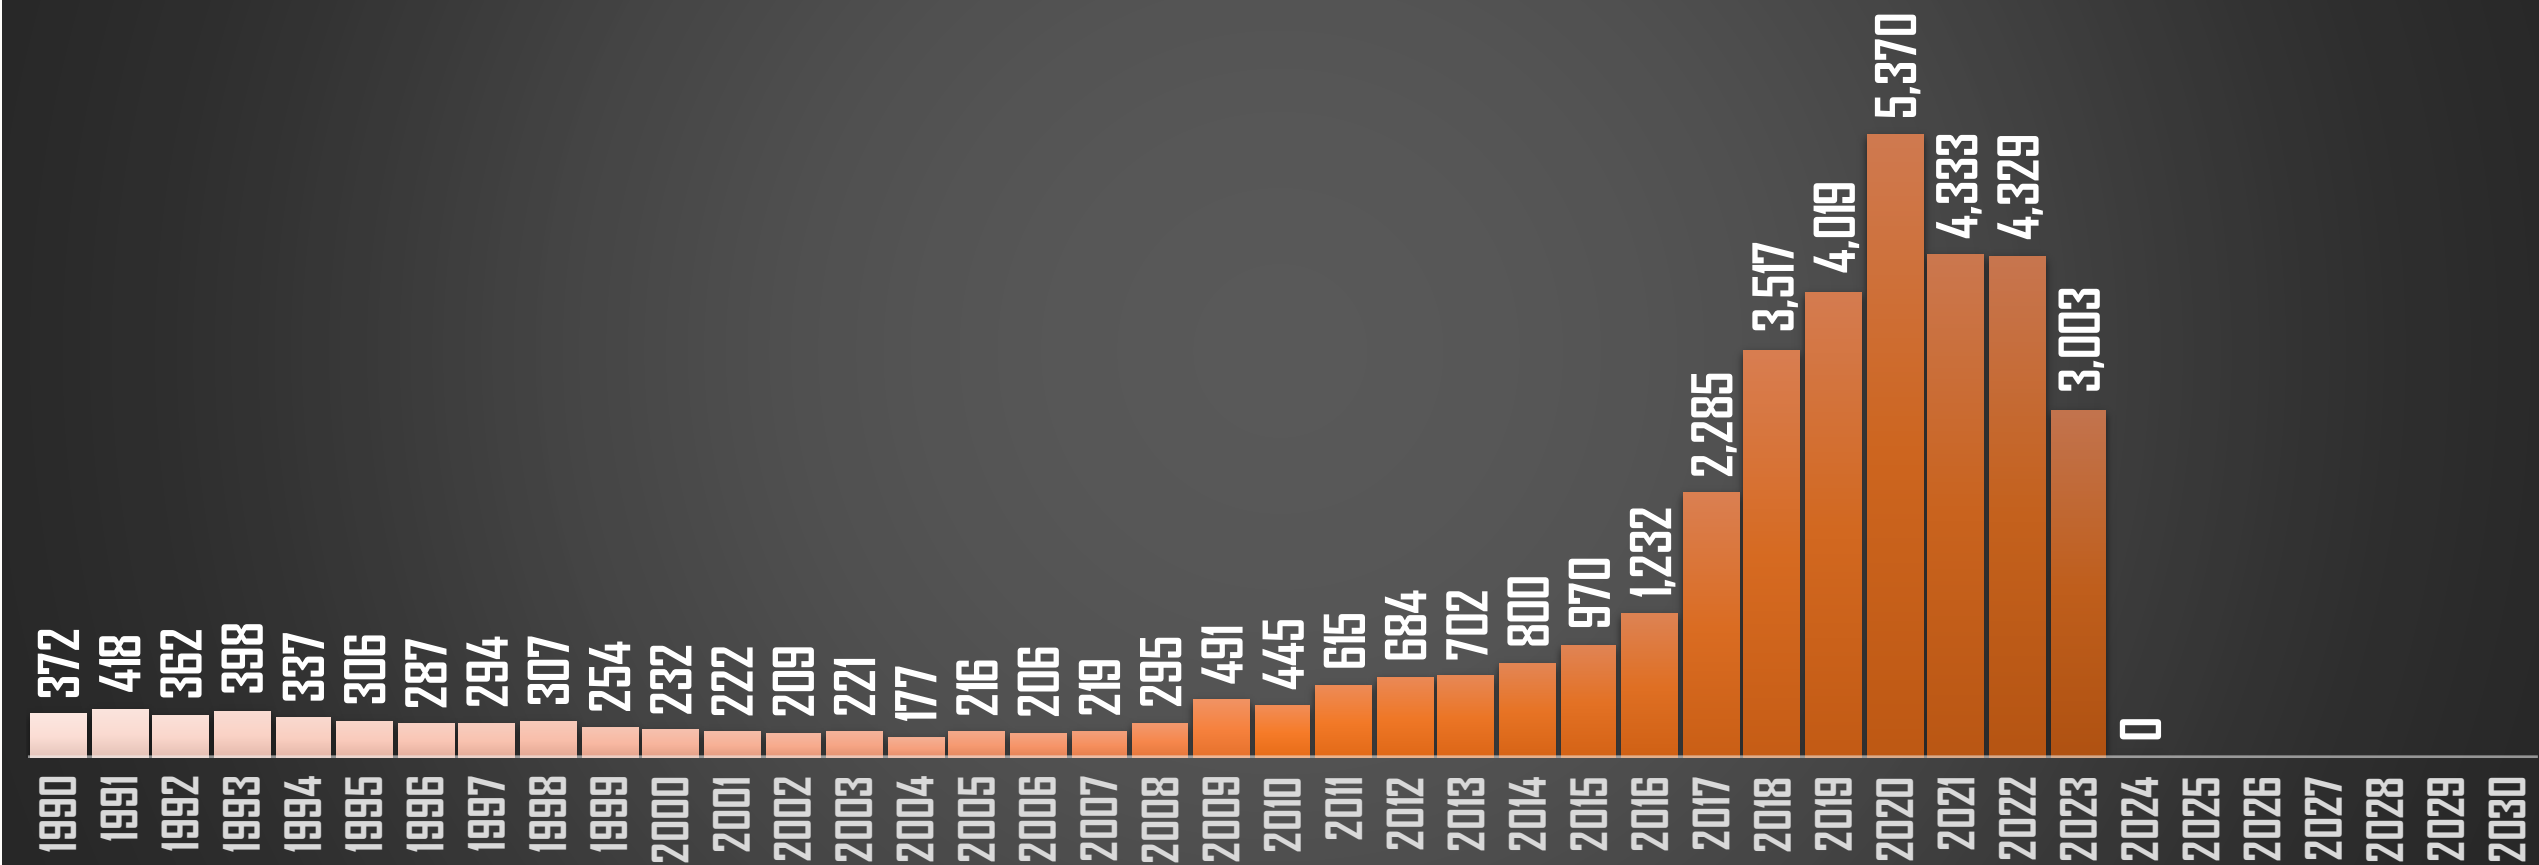

DURANGO

HOMICIDIOS POR AÑO

FUENTE: 1990-2022 INEGI Defunciones por homicidio - 2023 Secretariado Ejecutivo del Sistema Nacional de Seguridad Pública |

GUANAJUATO

HOMICIDIOS POR AÑO

FUENTE: 1990-2022 INEGI Defunciones por homicidio - 2023 Secretariado Ejecutivo del Sistema Nacional de Seguridad Pública |