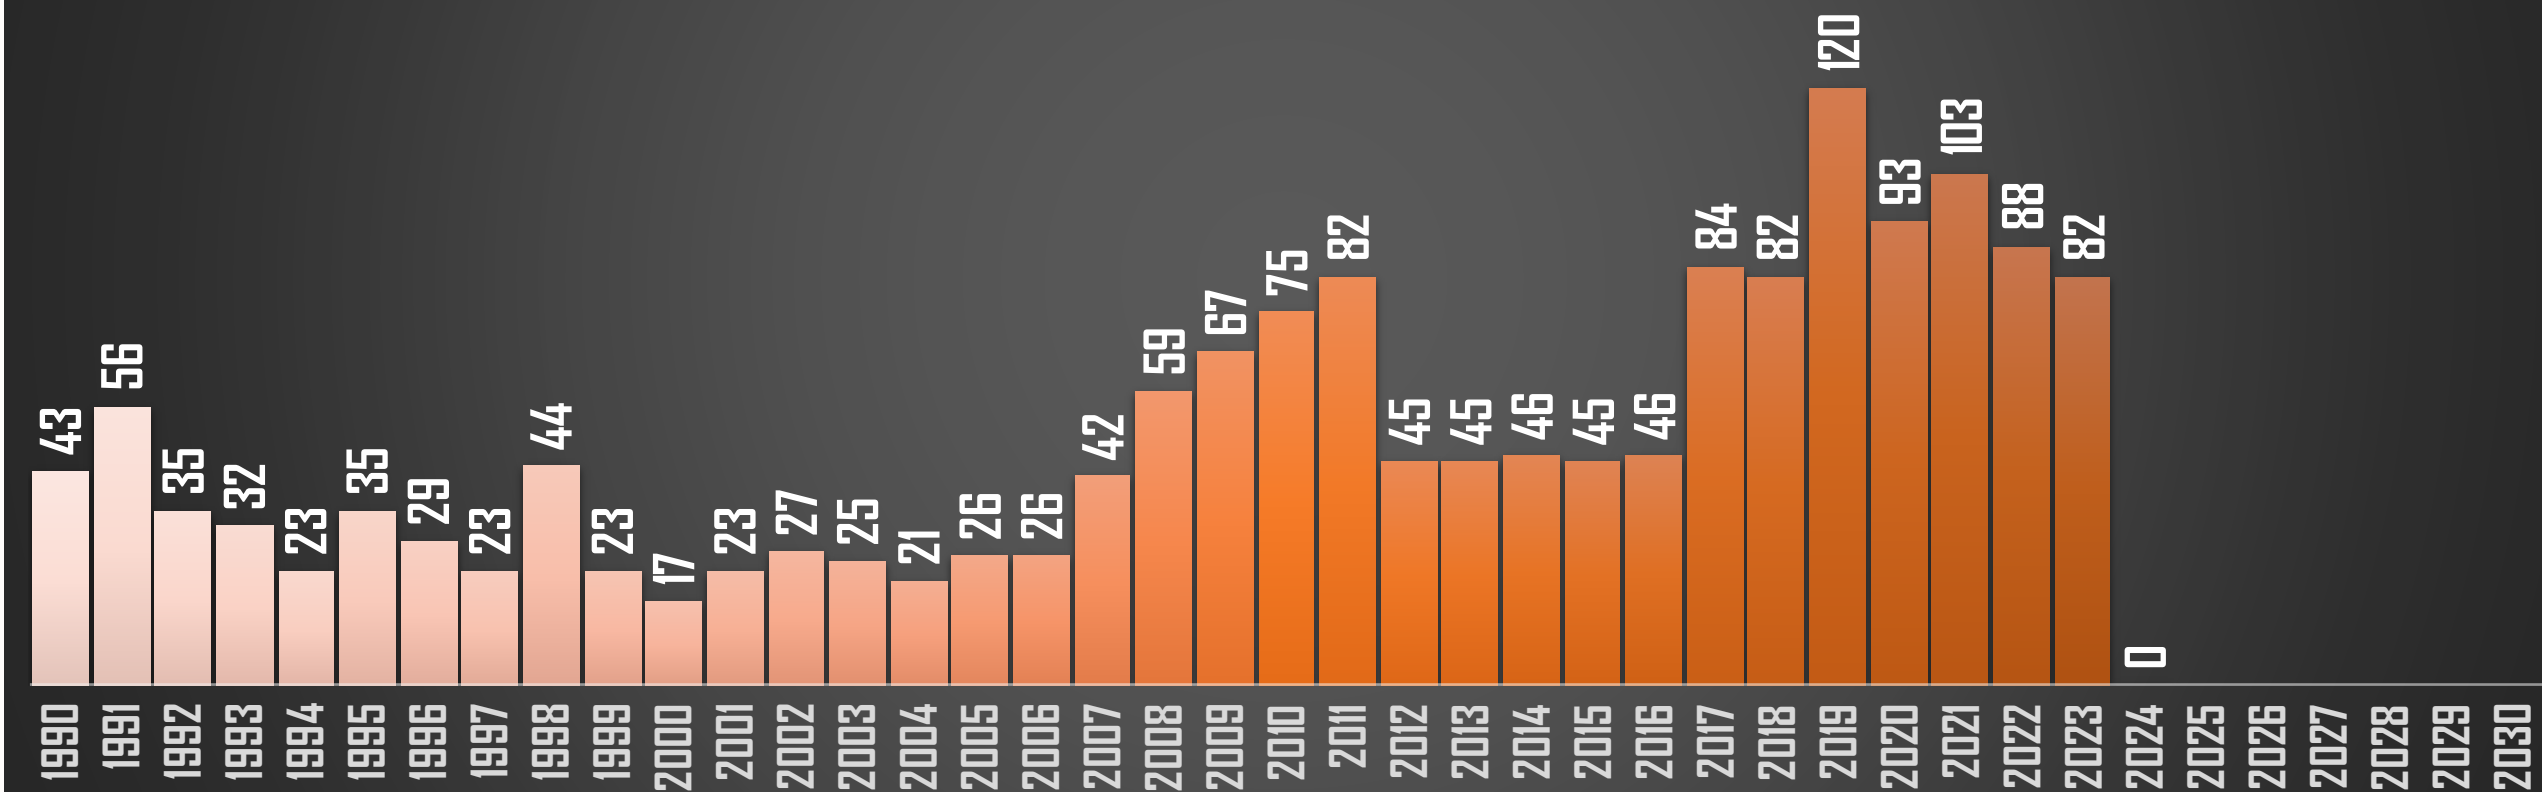

HISTÓRICO

HOMICIDIOS POR ENTIDAD EN MÉXICO

FUENTE: 1990-2022 INEGI Defunciones por homicidio - 2023 Secretariado Ejecutivo del Sistema Nacional de Seguridad Pública |

AGUASCALIENTES

HOMICIDIOS POR AÑO

FUENTE: 1990-2022 INEGI Defunciones por homicidio - 2023 Secretariado Ejecutivo del Sistema Nacional de Seguridad Pública |