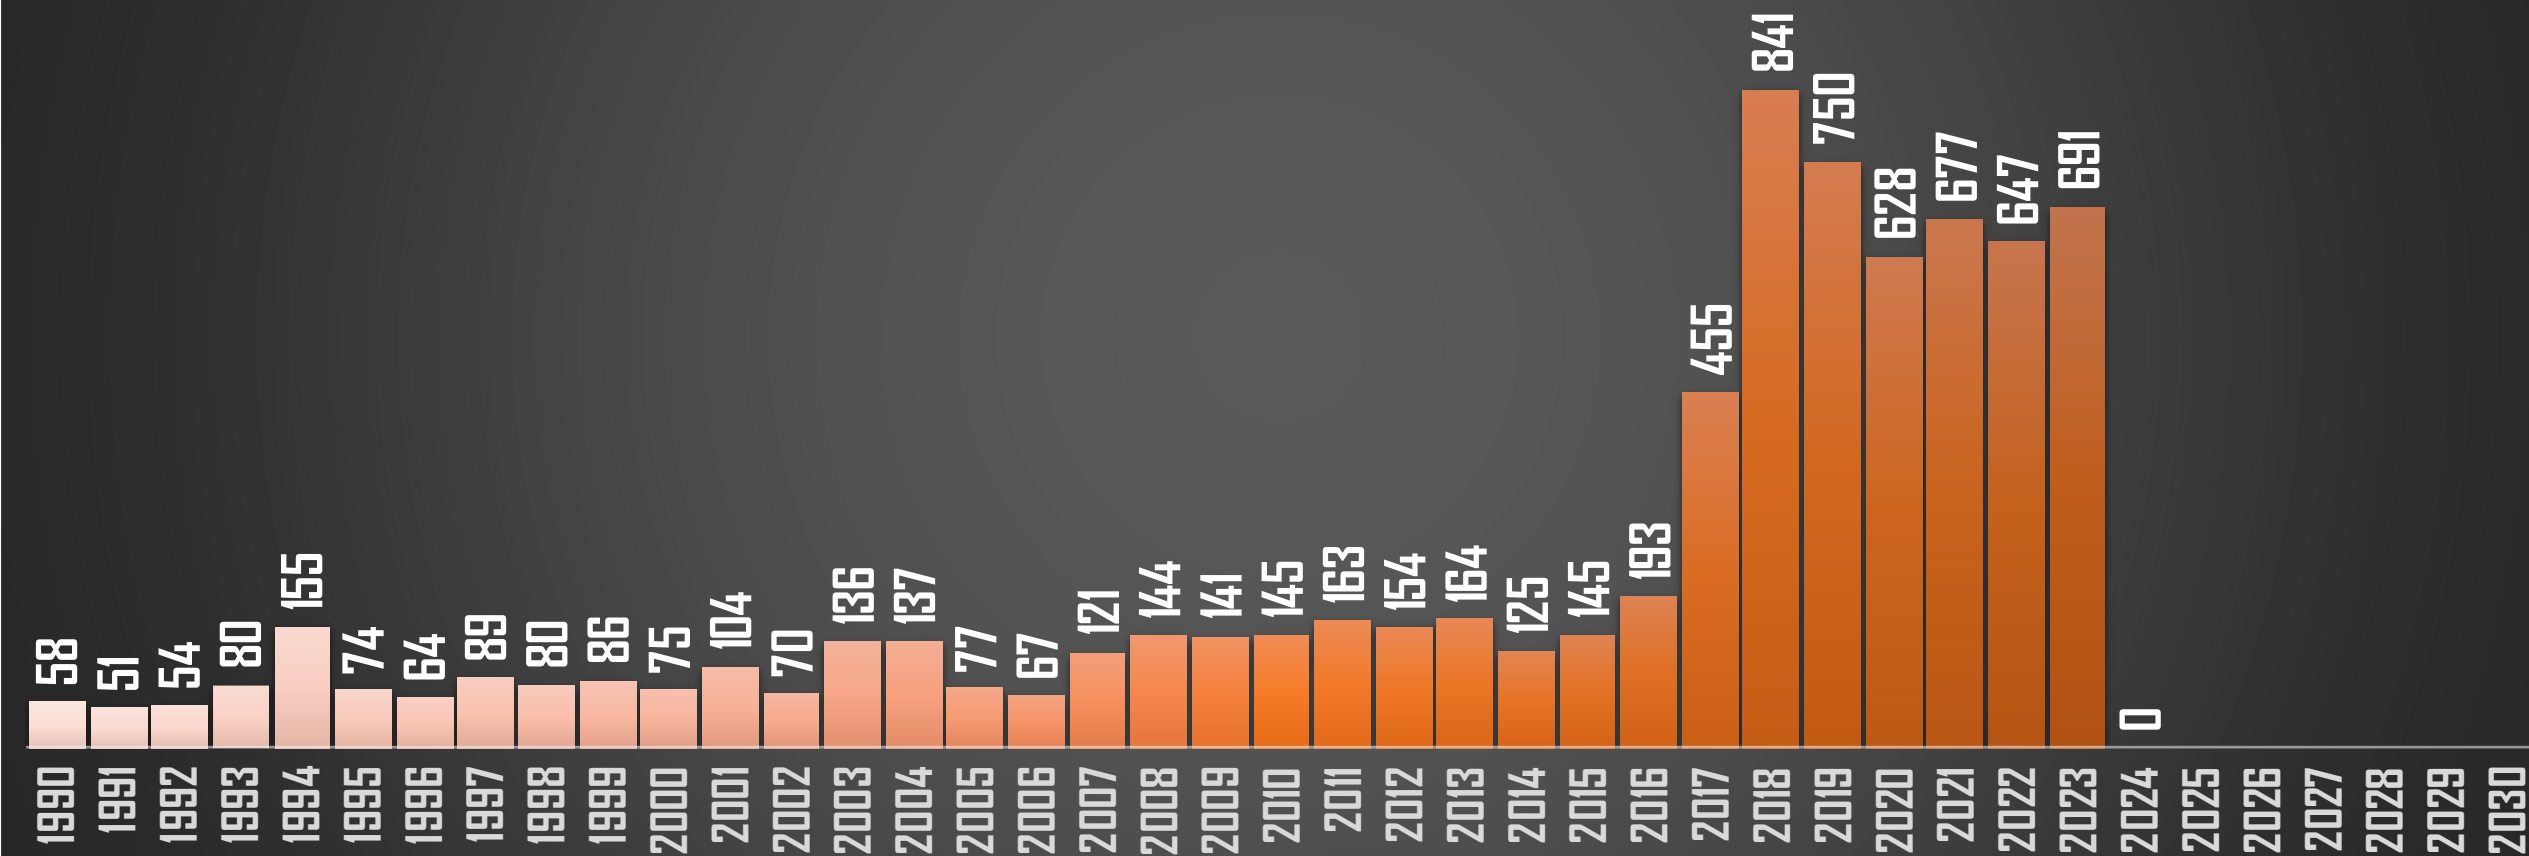

FUENTE: 1990-2022 INEGI Defunciones por homicidio - 2023 Secretariado Ejecutivo del Sistema Nacional de Seguridad Pública |

HOMICIDIOS POR AÑO

76,767

80,671

60,280

120,463

156,066

174,033

OAXACA

HOMICIDIOS POR AÑO

FUENTE: 1990-2022 INEGI Defunciones por homicidio - 2023 Secretariado Ejecutivo del Sistema Nacional de Seguridad Pública |

PUEBLA

HOMICIDIOS POR AÑO

FUENTE: 1990-2022 INEGI Defunciones por homicidio - 2023 Secretariado Ejecutivo del Sistema Nacional de Seguridad Pública |

QUERÉTARO

HOMICIDIOS POR AÑO

FUENTE: 1990-2022 INEGI Defunciones por homicidio - 2023 Secretariado Ejecutivo del Sistema Nacional de Seguridad Pública |

QUINTANA ROO

HOMICIDIOS POR AÑO

FUENTE: 1990-2022 INEGI Defunciones por homicidio - 2023 Secretariado Ejecutivo del Sistema Nacional de Seguridad Pública |