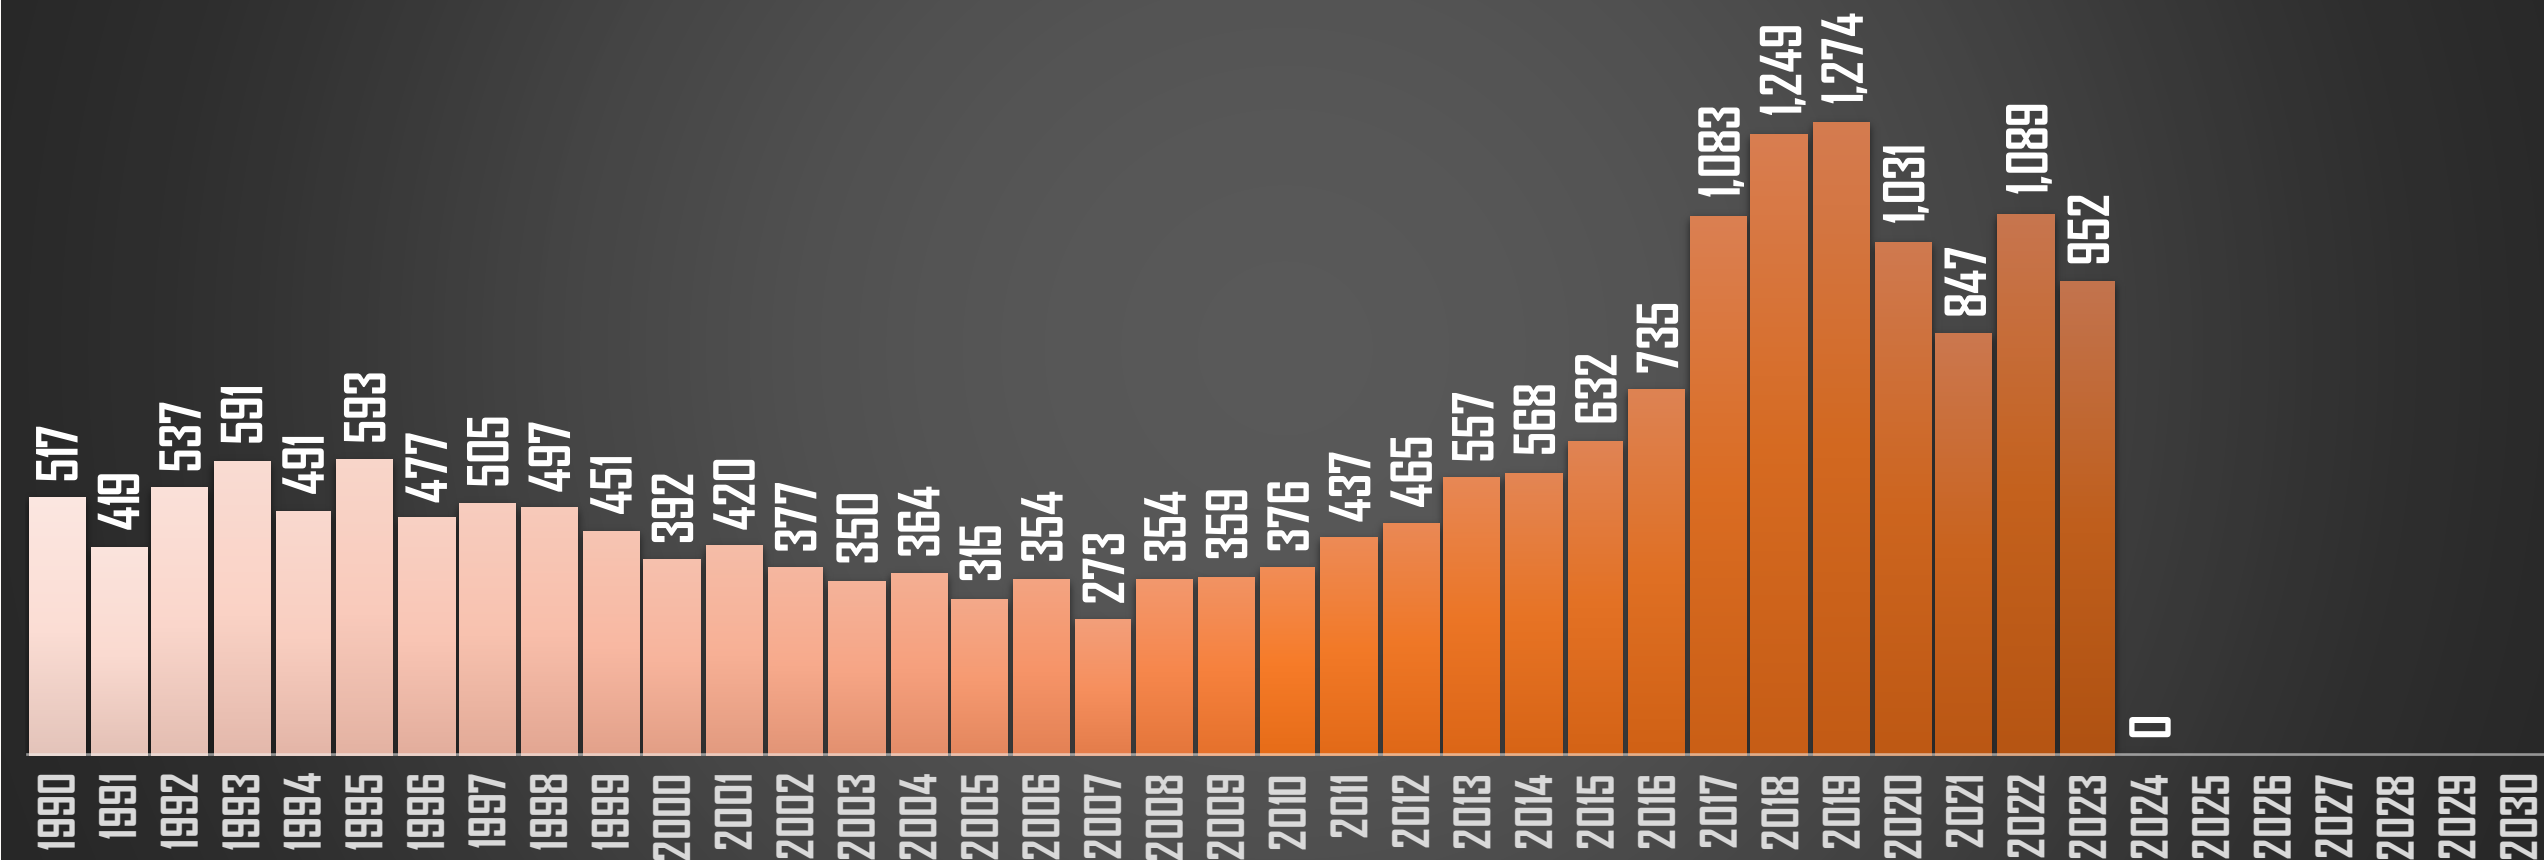

FUENTE: 1990-2022 INEGI Defunciones por homicidio - 2023 Secretariado Ejecutivo del Sistema Nacional de Seguridad Pública |

HOMICIDIOS POR AÑO

76,767

80,671

60,280

120,463

156,066

174,033

OAXACA

HOMICIDIOS POR AÑO

FUENTE: 1990-2022 INEGI Defunciones por homicidio - 2023 Secretariado Ejecutivo del Sistema Nacional de Seguridad Pública |

PUEBLA

HOMICIDIOS POR AÑO

FUENTE: 1990-2022 INEGI Defunciones por homicidio - 2023 Secretariado Ejecutivo del Sistema Nacional de Seguridad Pública |