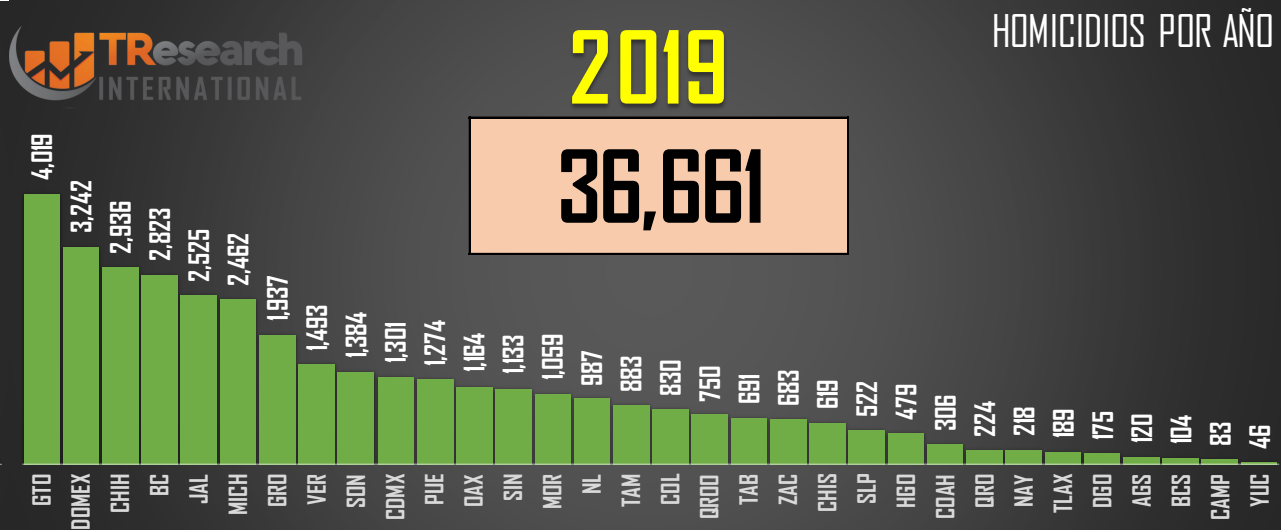

FUENTE: 1990-2022 INEGI Defunciones por homicidio - 2023 Secretariado Ejecutivo del Sistema Nacional de Seguridad Pública |