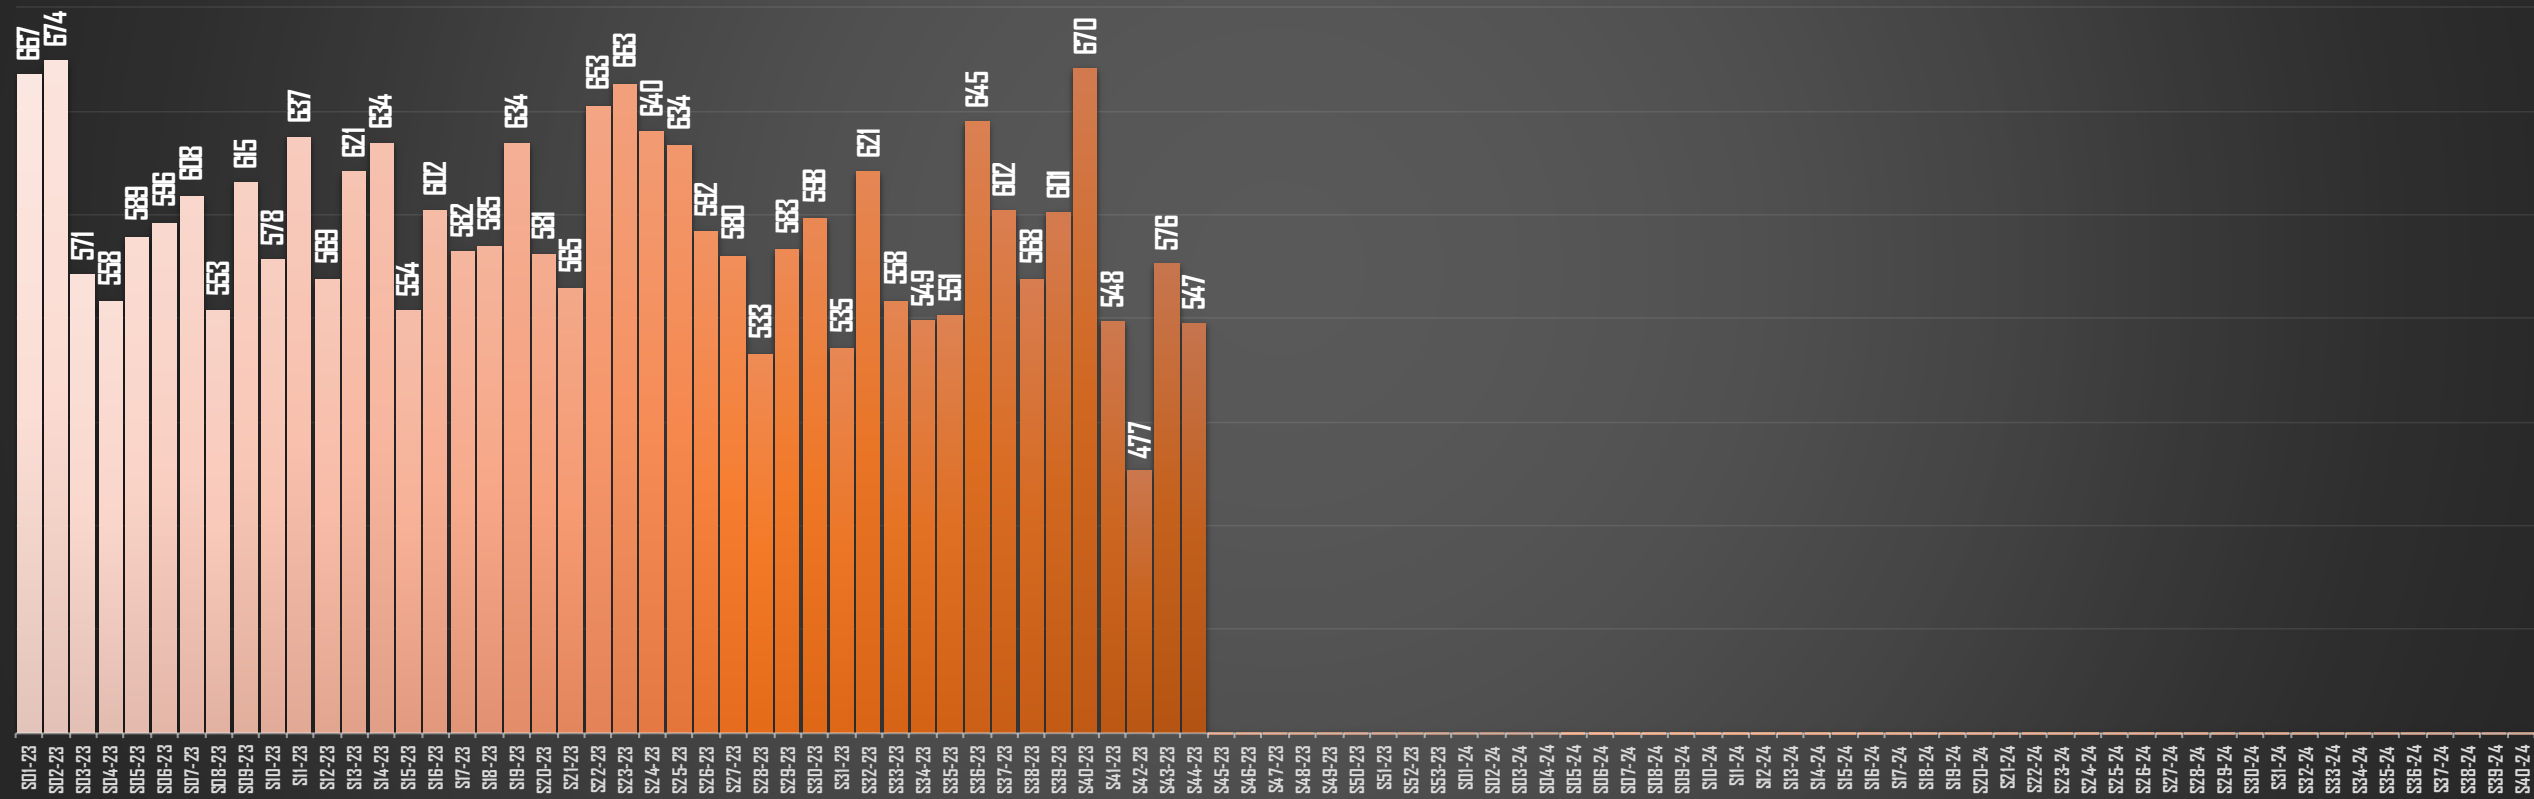

36,773

35,700

33,287

28,521

PROMEDIO DIARIO:

100

101

98

91

83

FUENTE: 1990-2022 INEGI Defunciones por homicidio - 2023 Secretariado Ejecutivo del Sistema Nacional de Seguridad Pública |

HOMICIDIOS POR SEMANA 2023

FUENTE: 1990-2022 INEGI Defunciones por homicidio - 2023 Secretariado Ejecutivo del Sistema Nacional de Seguridad Pública |

PROMEDIO DIARIO HOMICIDIOS SEXENIO AMLO

95

FUENTE: 1990-2022 INEGI Defunciones por homicidio - 2023 Secretariado Ejecutivo del Sistema Nacional de Seguridad Pública |

HOMICIDIOS POR SEXENIO

61 MESES DE GOBIERNO