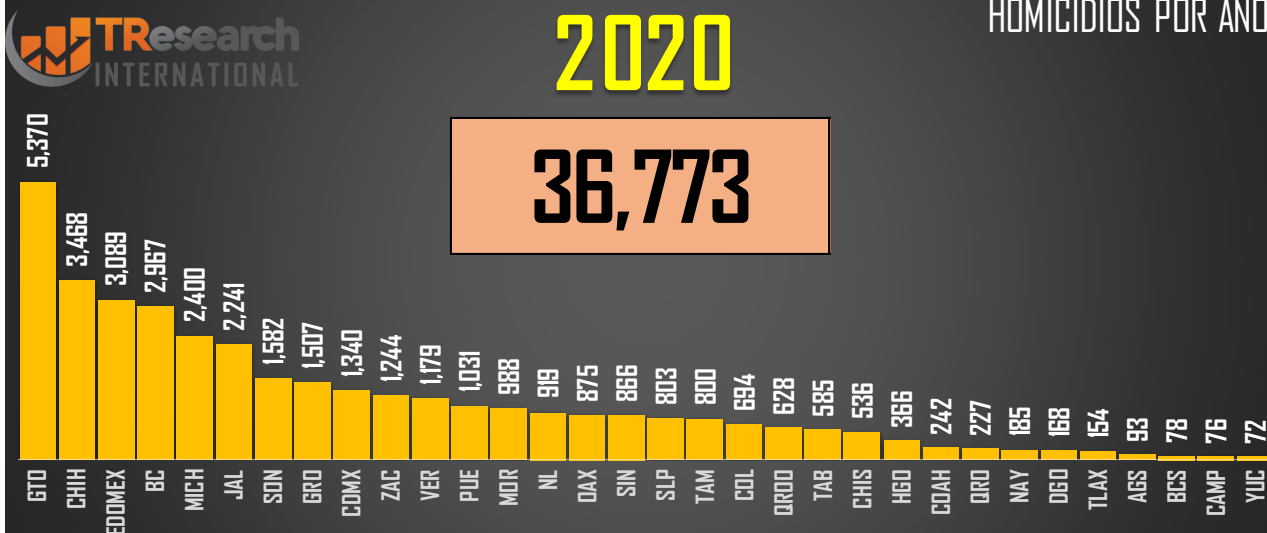

FUENTE: 1990-2022 INEGI Defunciones por homicidio - 2023 Secretariado Ejecutivo del Sistema Nacional de Seguridad Pública |