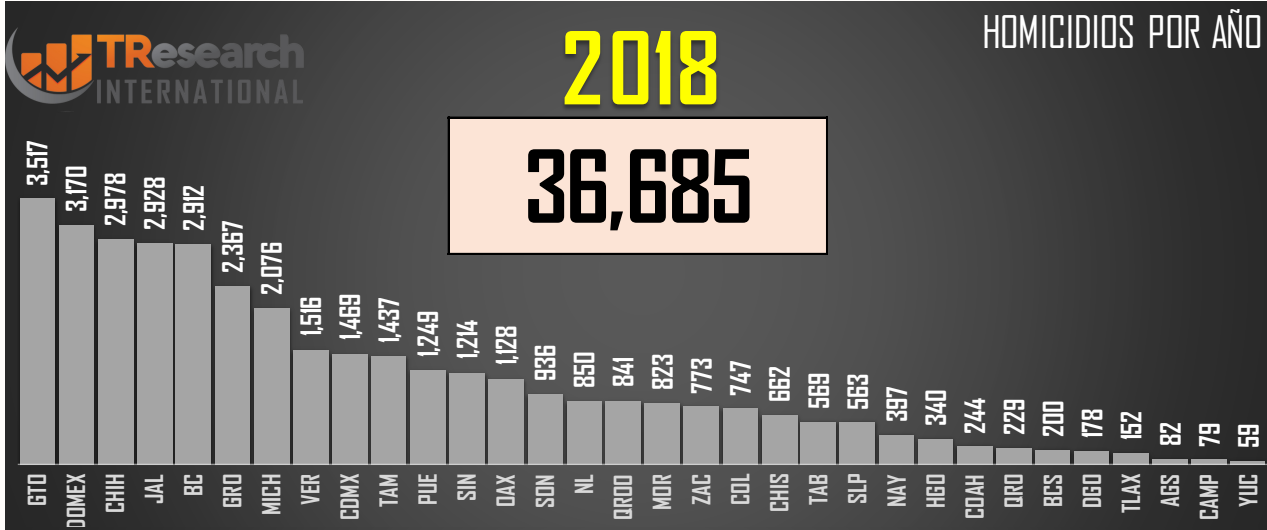

FUENTE: 1990-2022 INEGI Defunciones por homicidio - 2023 Secretariado Ejecutivo del Sistema Nacional de Seguridad Pública |