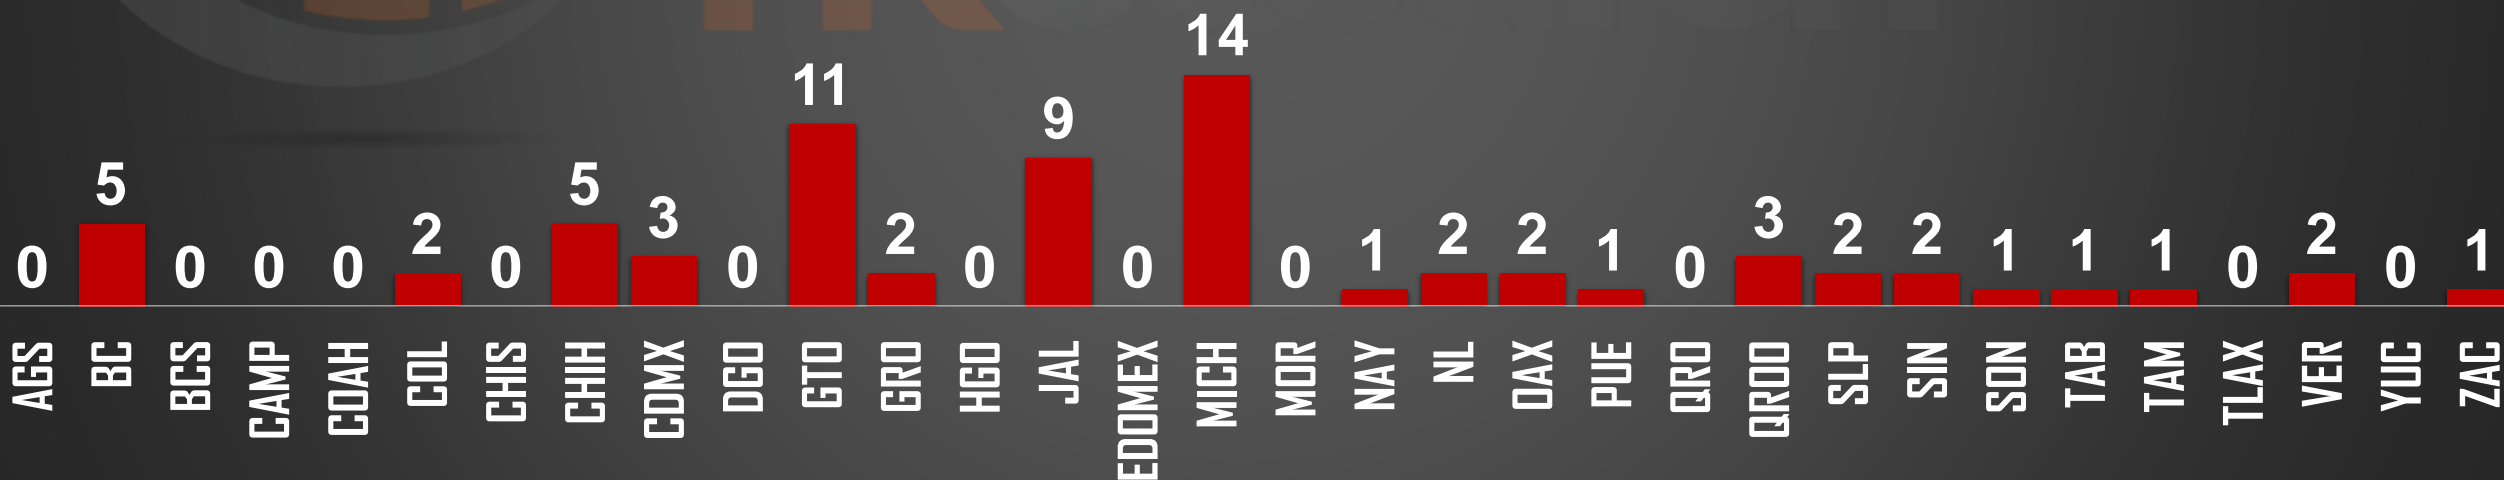

VÍCTIMAS DE HOMICIDIO DOLOSO

AYER SE REGISTRARON

70

HOMICIDIOS EN MÉXICO

HOMICIDIOS

AYER **70**ANTIER **80**3 DÍAS **95**5 DÍAS **57**7 DÍAS **77**10 DÍAS **63**15 DÍAS **68**20 DÍAS **64**1 MES **81**SEXENIO **174,033**

FUENTE: 1990-2022 INEGI Defunciones por homicidio - 2023 Secretariado Ejecutivo del Sistema Nacional de Seguridad Pública |

HOMICIDIOS POR AÑO

76,767

80,671

60,280

120,463

156,066

174,033