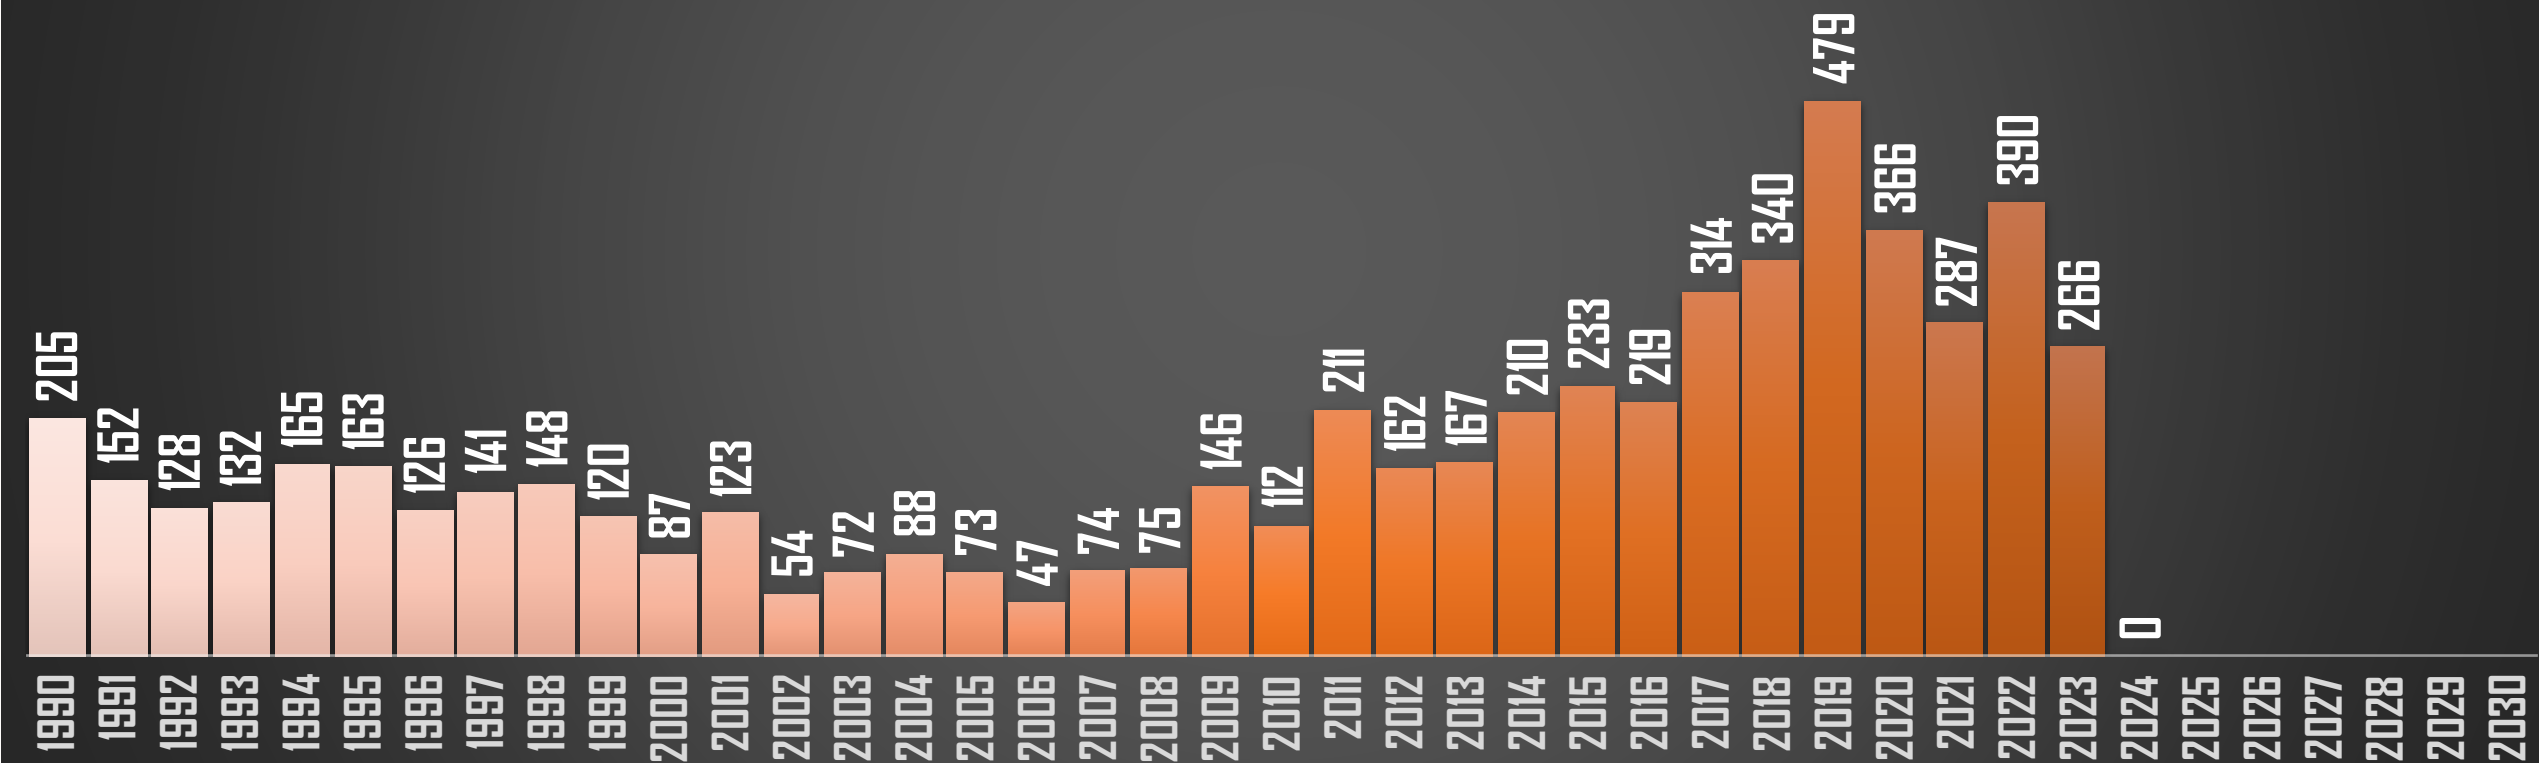

DURANGO

HOMICIDIOS POR AÑO

FUENTE: 1990-2022 INEGI Defunciones por homicidio - 2023 Secretariado Ejecutivo del Sistema Nacional de Seguridad Pública |

GUANAJUATO

HOMICIDIOS POR AÑO

FUENTE: 1990-2022 INEGI Defunciones por homicidio - 2023 Secretariado Ejecutivo del Sistema Nacional de Seguridad Pública |

GUERRERO

HOMICIDIOS POR AÑO

FUENTE: 1990-2022 INEGI Defunciones por homicidio - 2023 Secretariado Ejecutivo del Sistema Nacional de Seguridad Pública |

HIDALGO

HOMICIDIOS POR AÑO

FUENTE: 1990-2022 INEGI Defunciones por homicidio - 2023 Secretariado Ejecutivo del Sistema Nacional de Seguridad Pública |