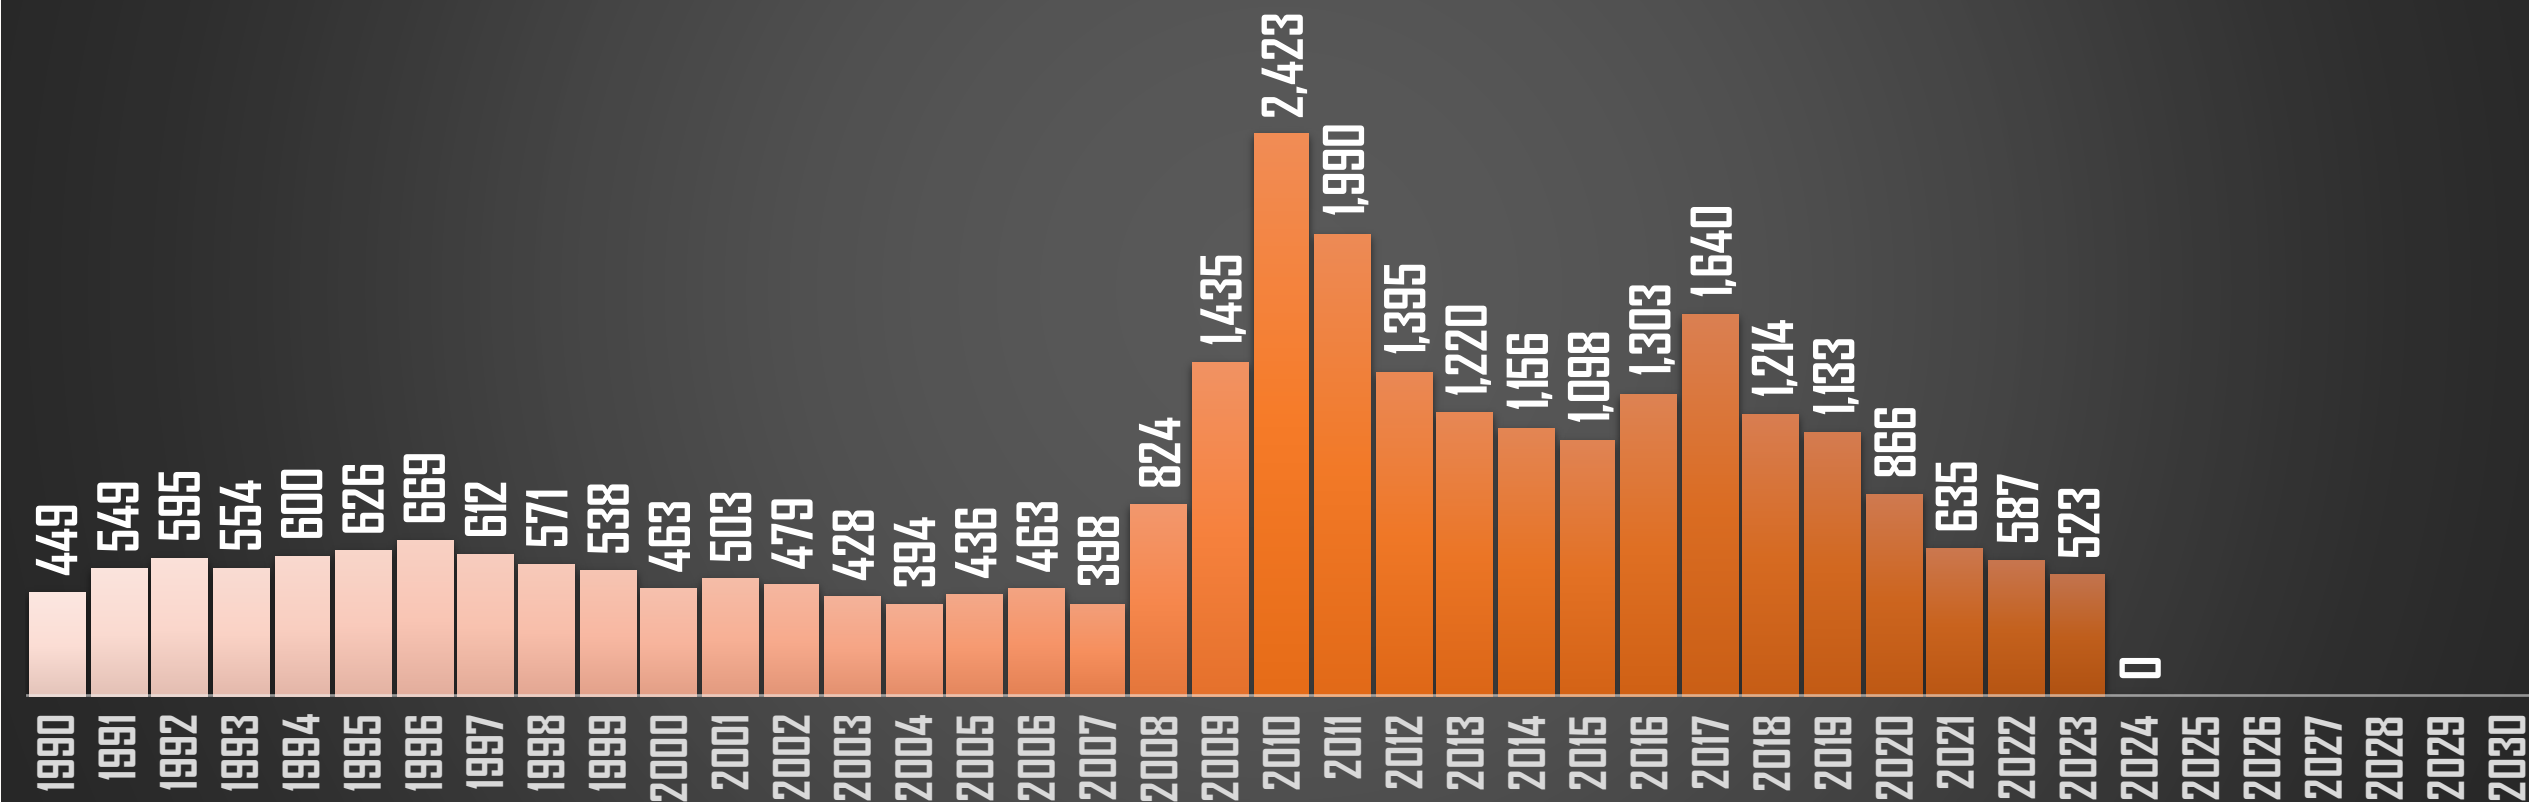

FUENTE: 1990-2022 INEGI Defunciones por homicidio - 2023 Secretariado Ejecutivo del Sistema Nacional de Seguridad Pública |

HOMICIDIOS POR AÑO

76,767

80,671

60,280

120,463

156,066

174,033

SAN LUIS POTOSÍ

HOMICIDIOS POR AÑO

FUENTE: 1990-2022 INEGI Defunciones por homicidio - 2023 Secretariado Ejecutivo del Sistema Nacional de Seguridad Pública |

SINALOA

HOMICIDIOS POR AÑO

FUENTE: 1990-2022 INEGI Defunciones por homicidio - 2023 Secretariado Ejecutivo del Sistema Nacional de Seguridad Pública |