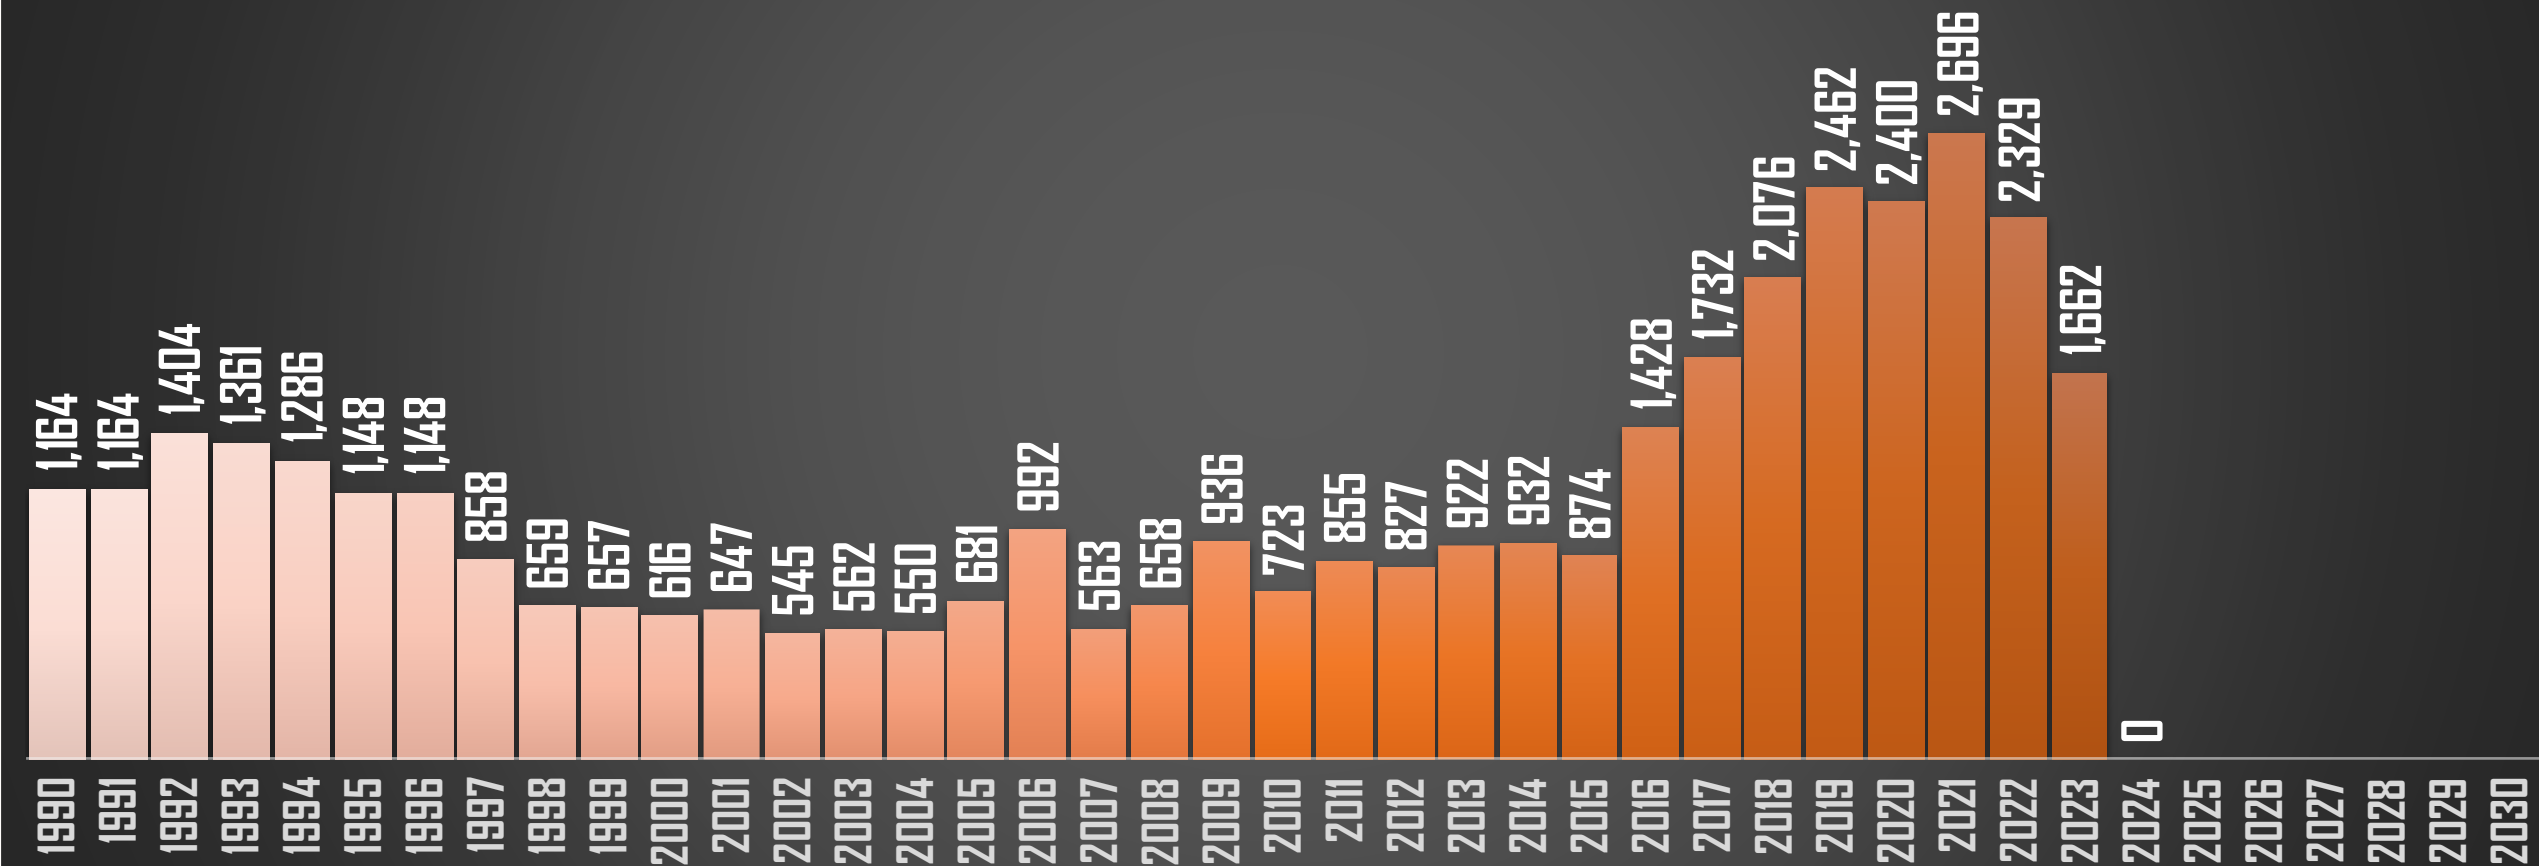

MICHUACÁN

HOMICIDIOS POR AÑO

FUENTE: 1990-2022 INEGI Defunciones por homicidio - 2023 Secretariado Ejecutivo del Sistema Nacional de Seguridad Pública |