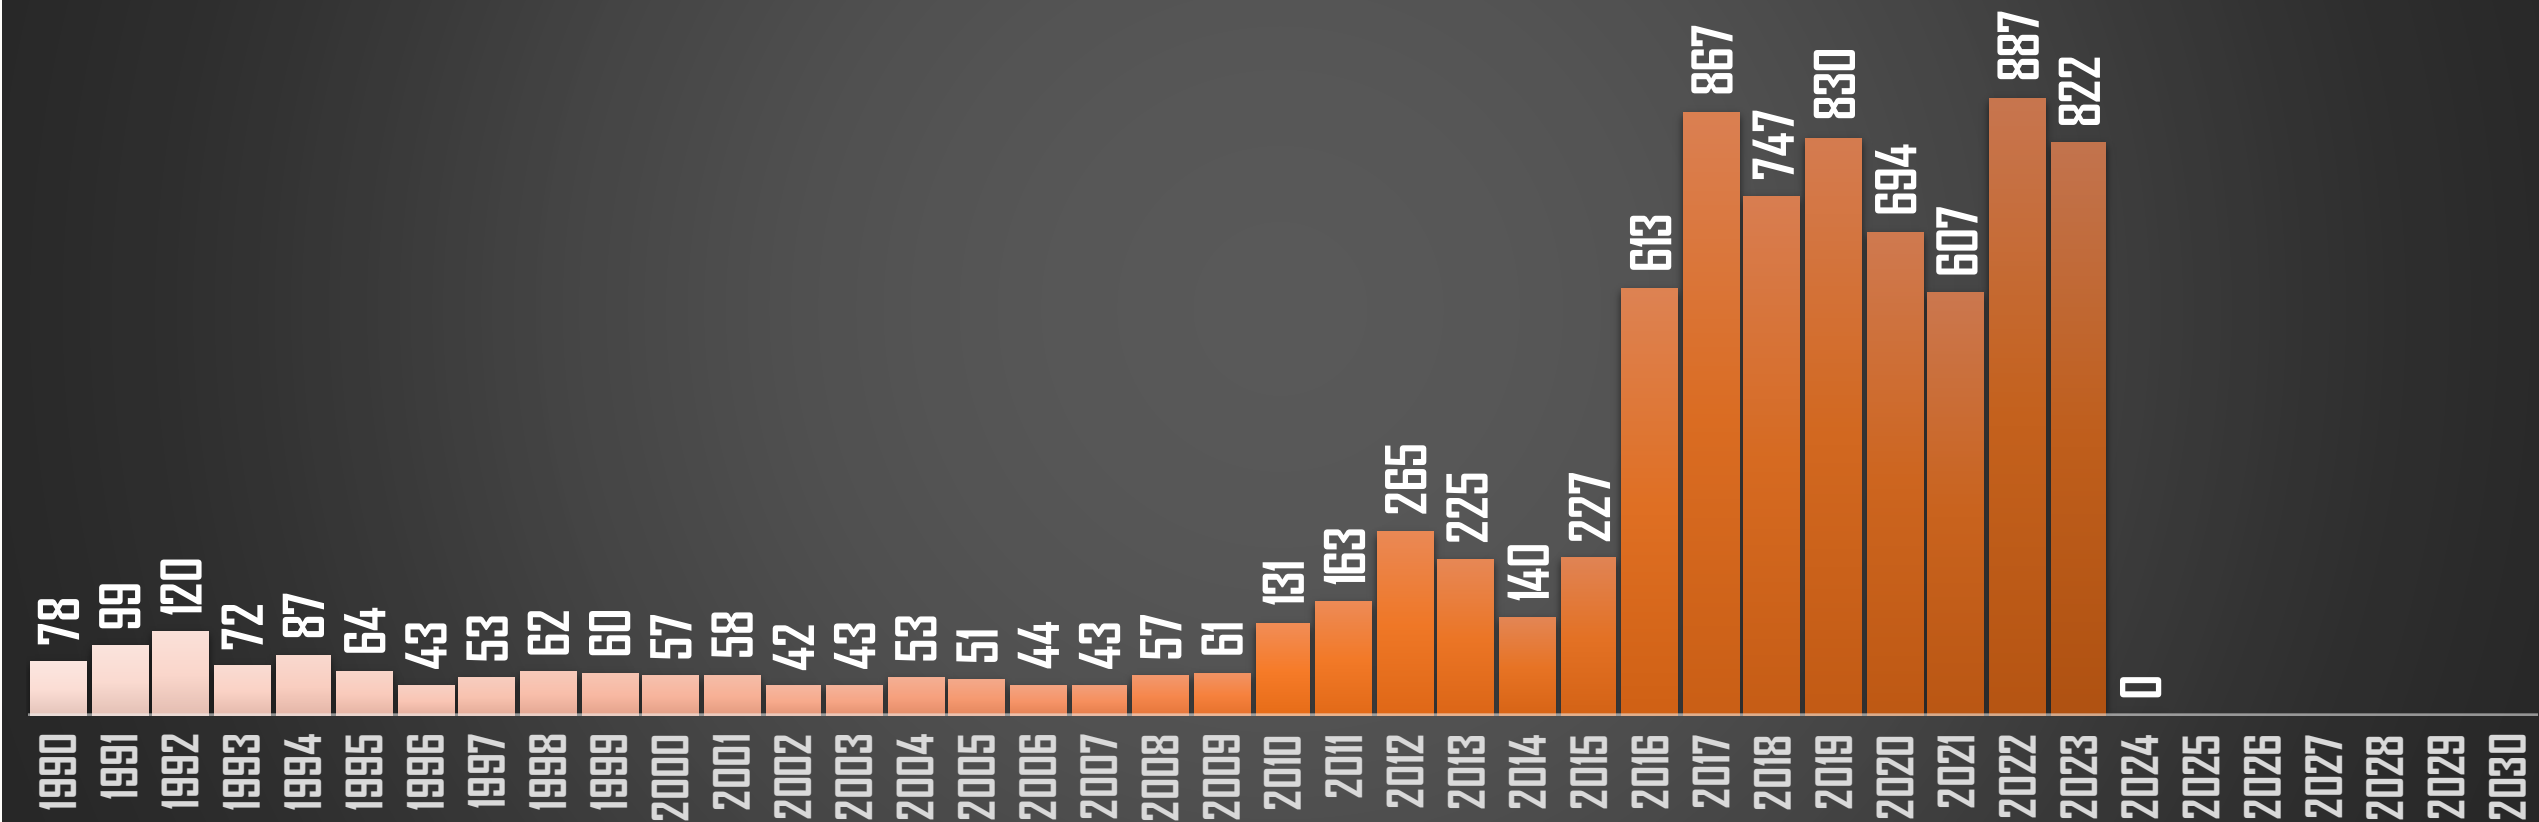

COLIMA

HOMICIDIOS POR AÑO

FUENTE: 1990-2022 INEGI Defunciones por homicidio - 2023 Secretariado Ejecutivo del Sistema Nacional de Seguridad Pública |