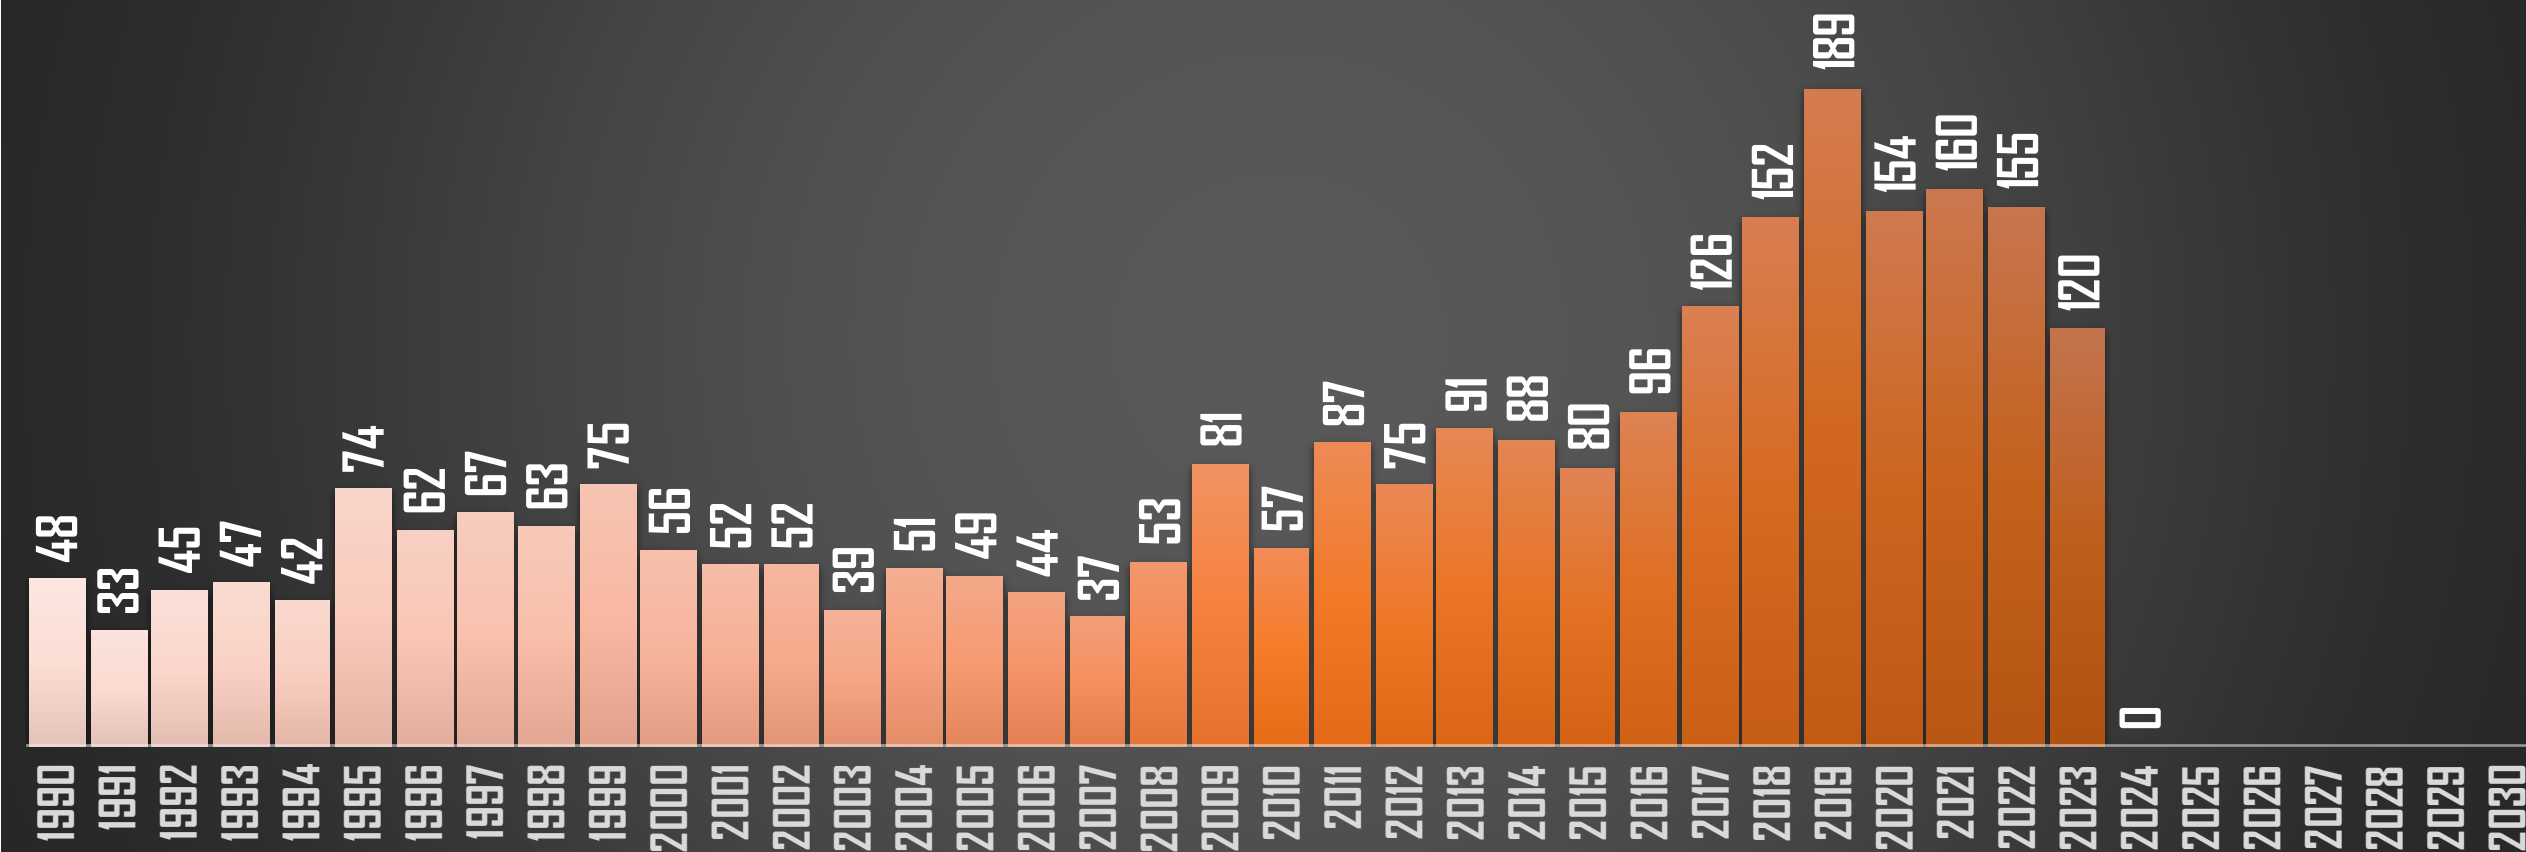

TAMAULIPAS

HOMICIDIOS POR AÑO

FUENTE: 1990-2022 INEGI Defunciones por homicidio - 2023 Secretariado Ejecutivo del Sistema Nacional de Seguridad Pública |

TLAXCALA

HOMICIDIOS POR AÑO

FUENTE: 1990-2022 INEGI Defunciones por homicidio - 2023 Secretariado Ejecutivo del Sistema Nacional de Seguridad Pública |