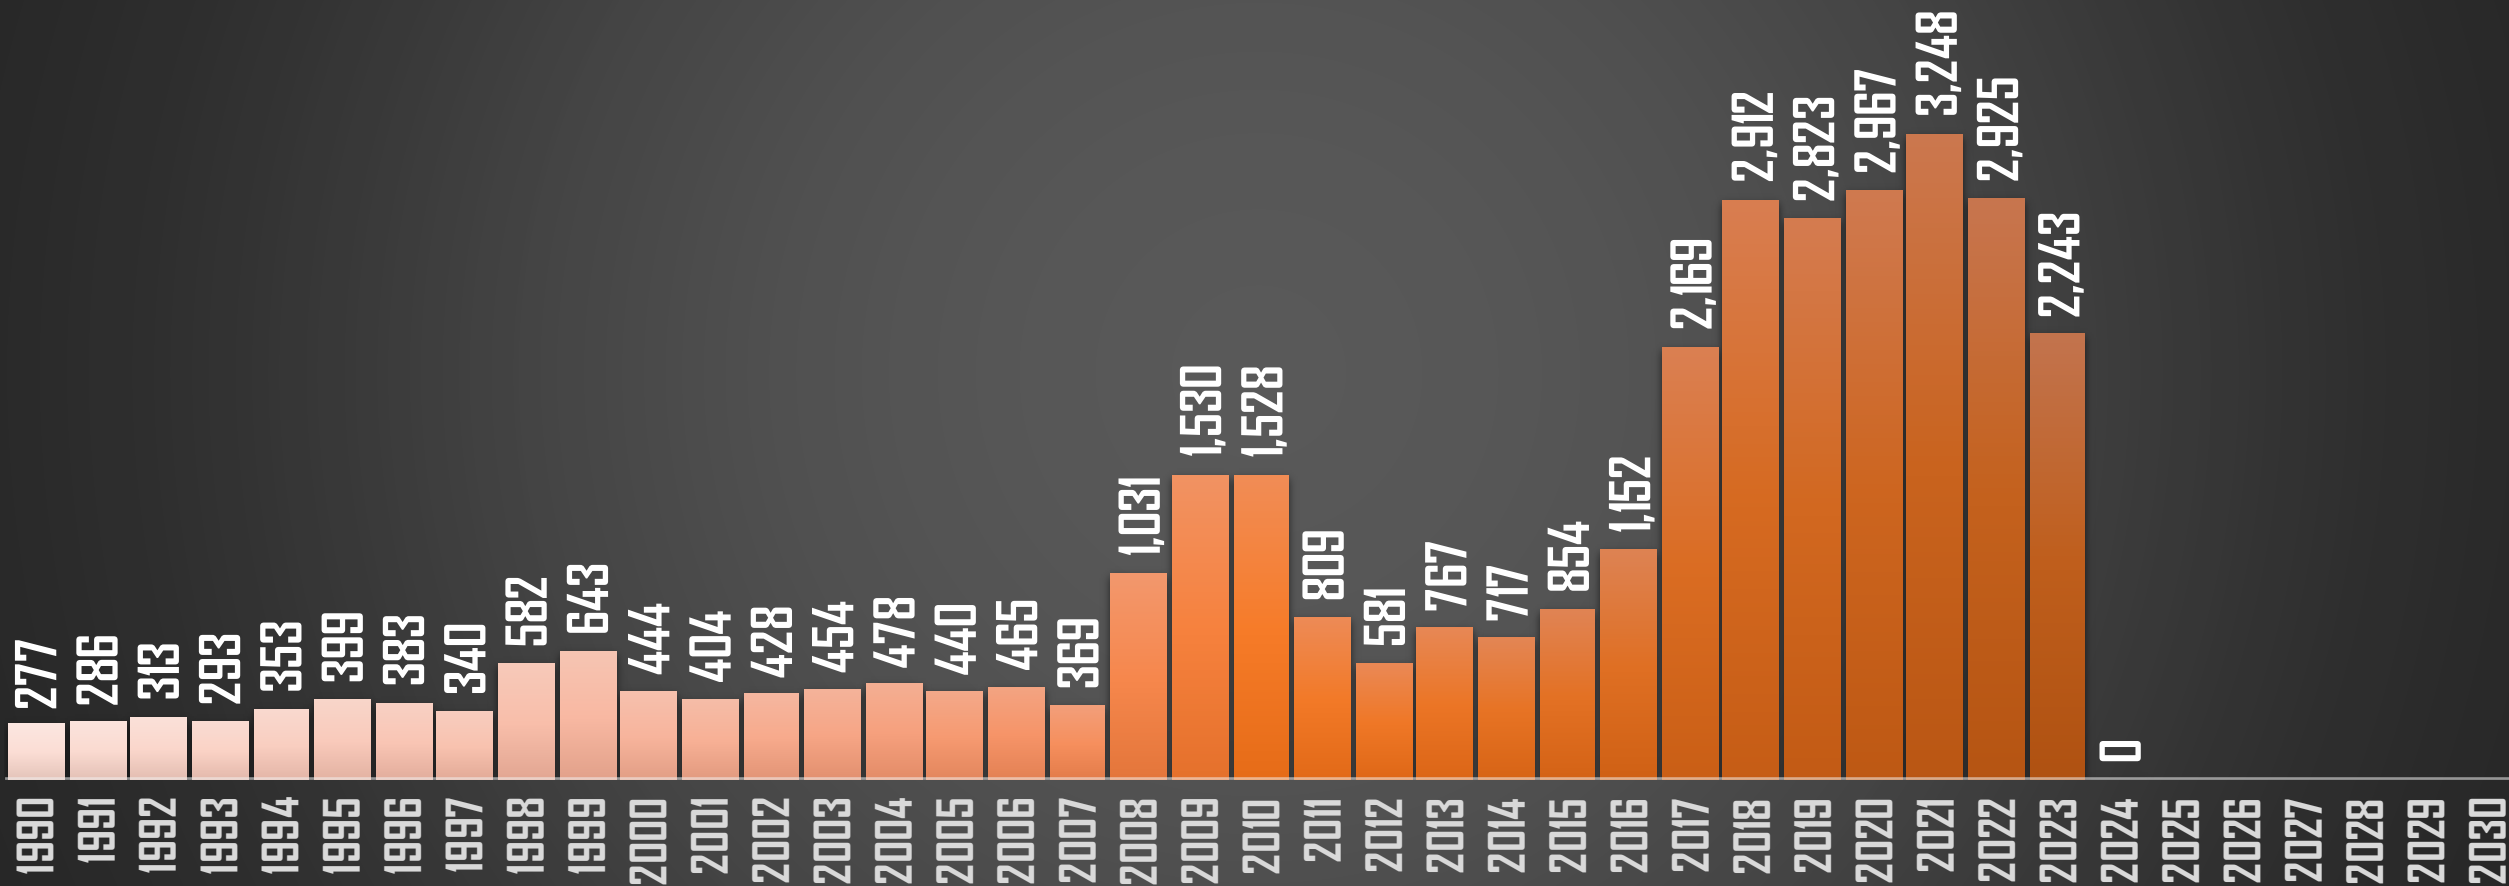

BAJA CALIFORNIA

HOMICIDIOS POR AÑO

FUENTE: 1990-2022 INEGI Defunciones por homicidio - 2023 Secretariado Ejecutivo del Sistema Nacional de Seguridad Pública |