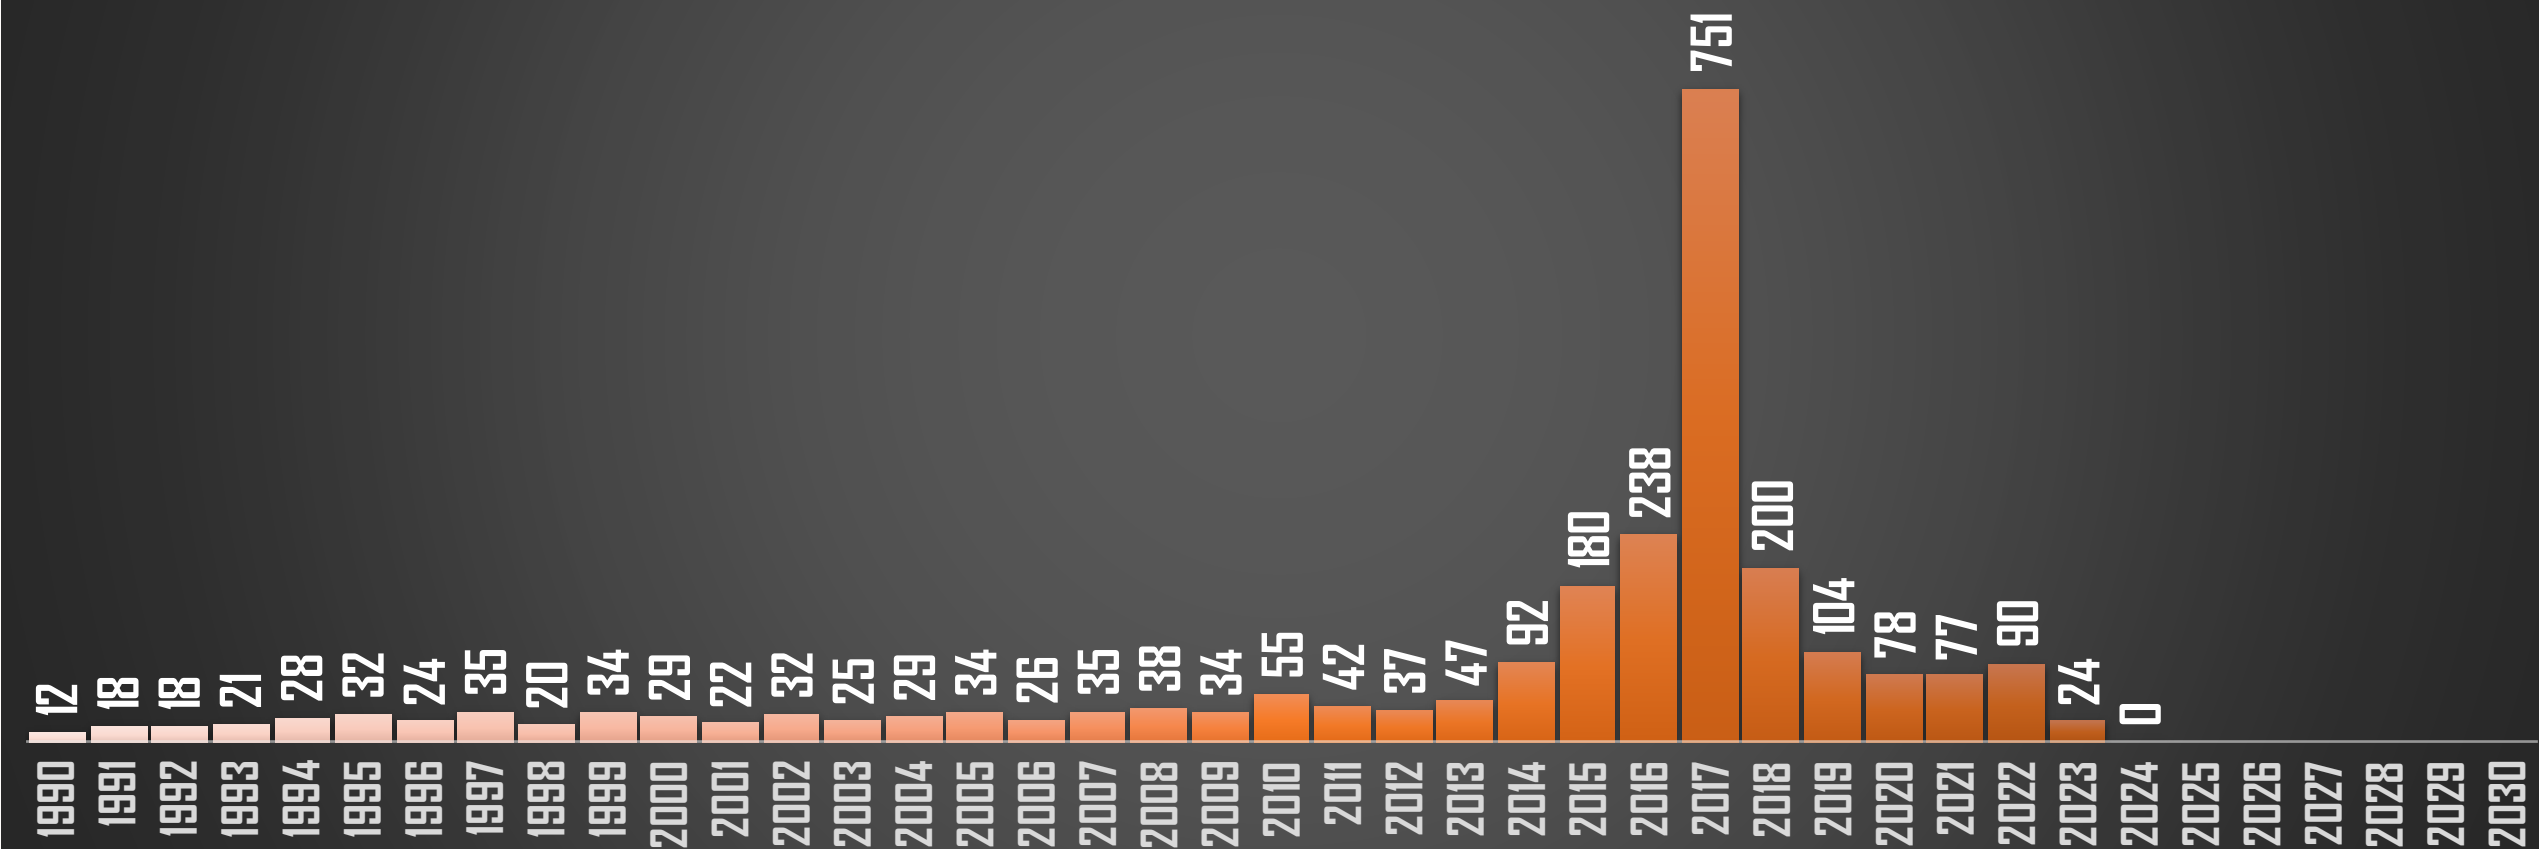

BAJA CALIFORNIA

HOMICIDIOS POR AÑO

FUENTE: 1990-2022 INEGI Defunciones por homicidio - 2023 Secretariado Ejecutivo del Sistema Nacional de Seguridad Pública |

BAJA CALIFORNIA SUR

HOMICIDIOS POR AÑO

FUENTE: 1990-2022 INEGI Defunciones por homicidio - 2023 Secretariado Ejecutivo del Sistema Nacional de Seguridad Pública |