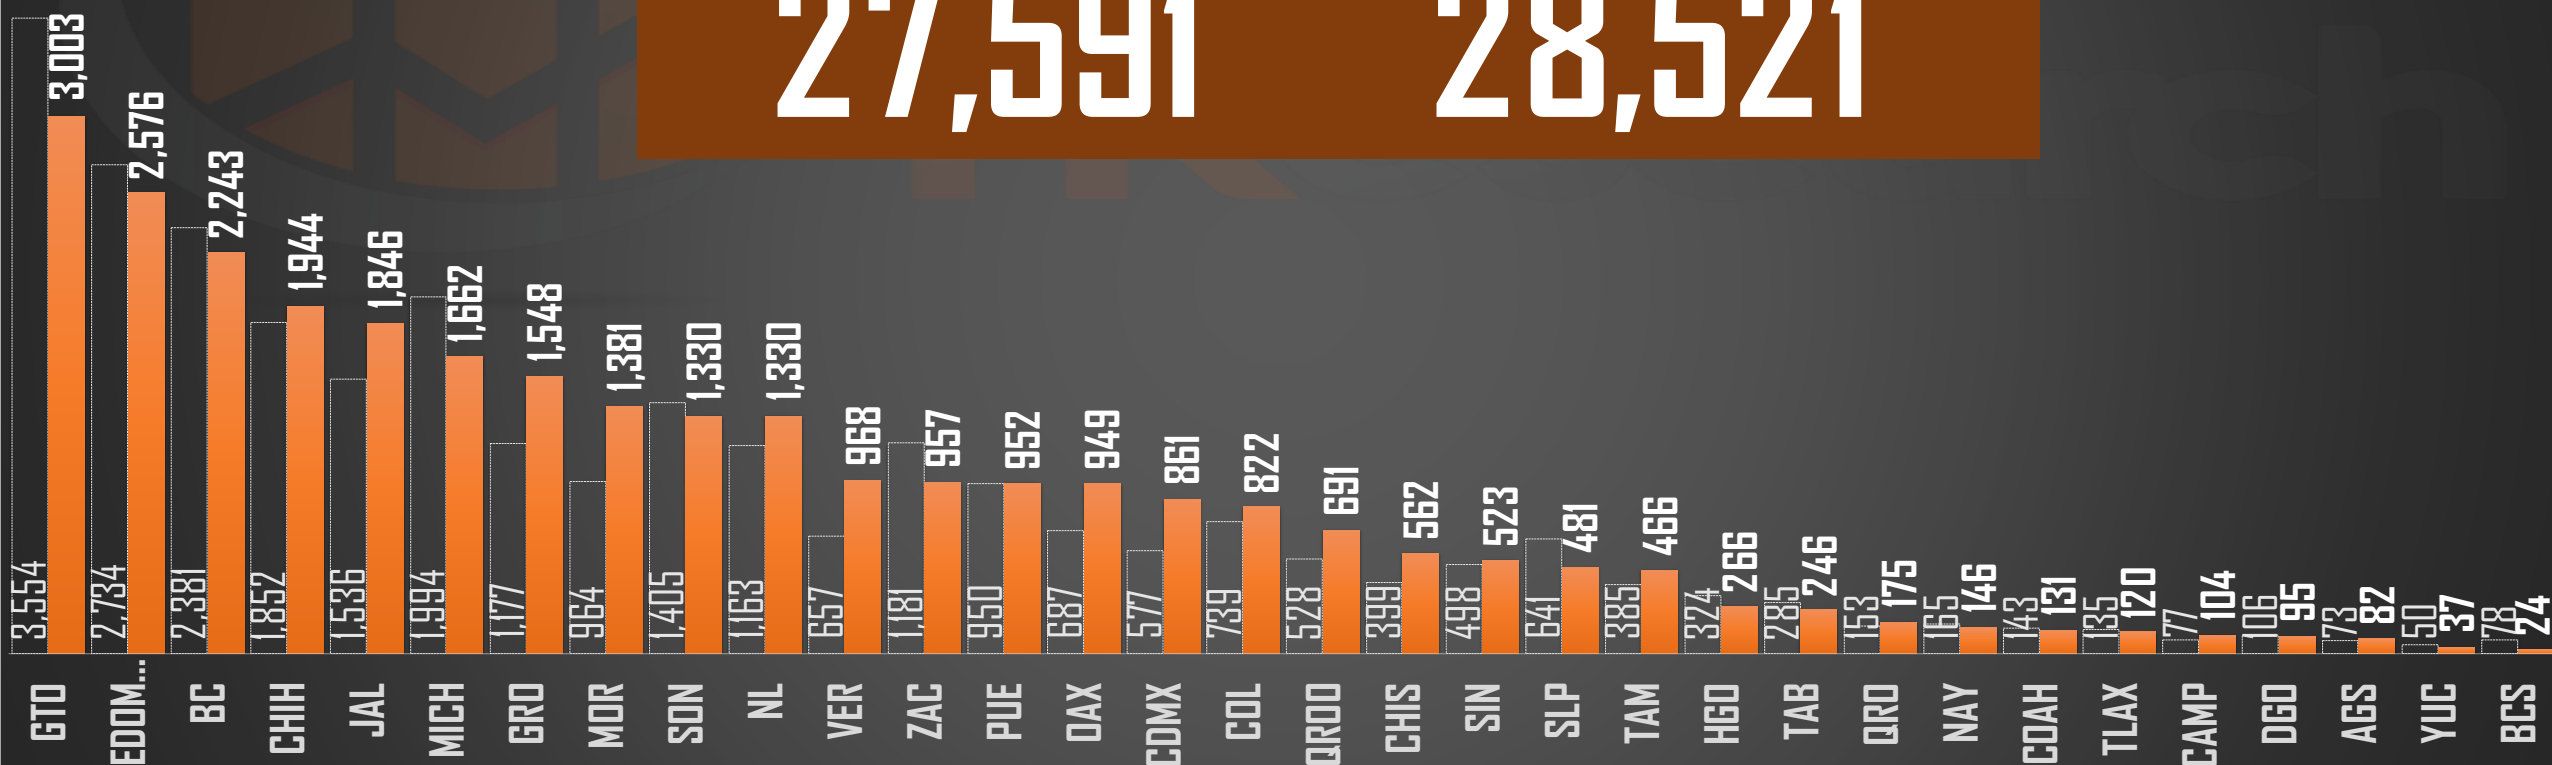

COMPARATIVO DOLOSOS (PARCIAL)

□ 2022

■ 2023

27,591

28,521

FUENTE: 1990-2022 INEGI Defunciones por homicidio - 2023 Secretariado Ejecutivo del Sistema Nacional de Seguridad Pública |