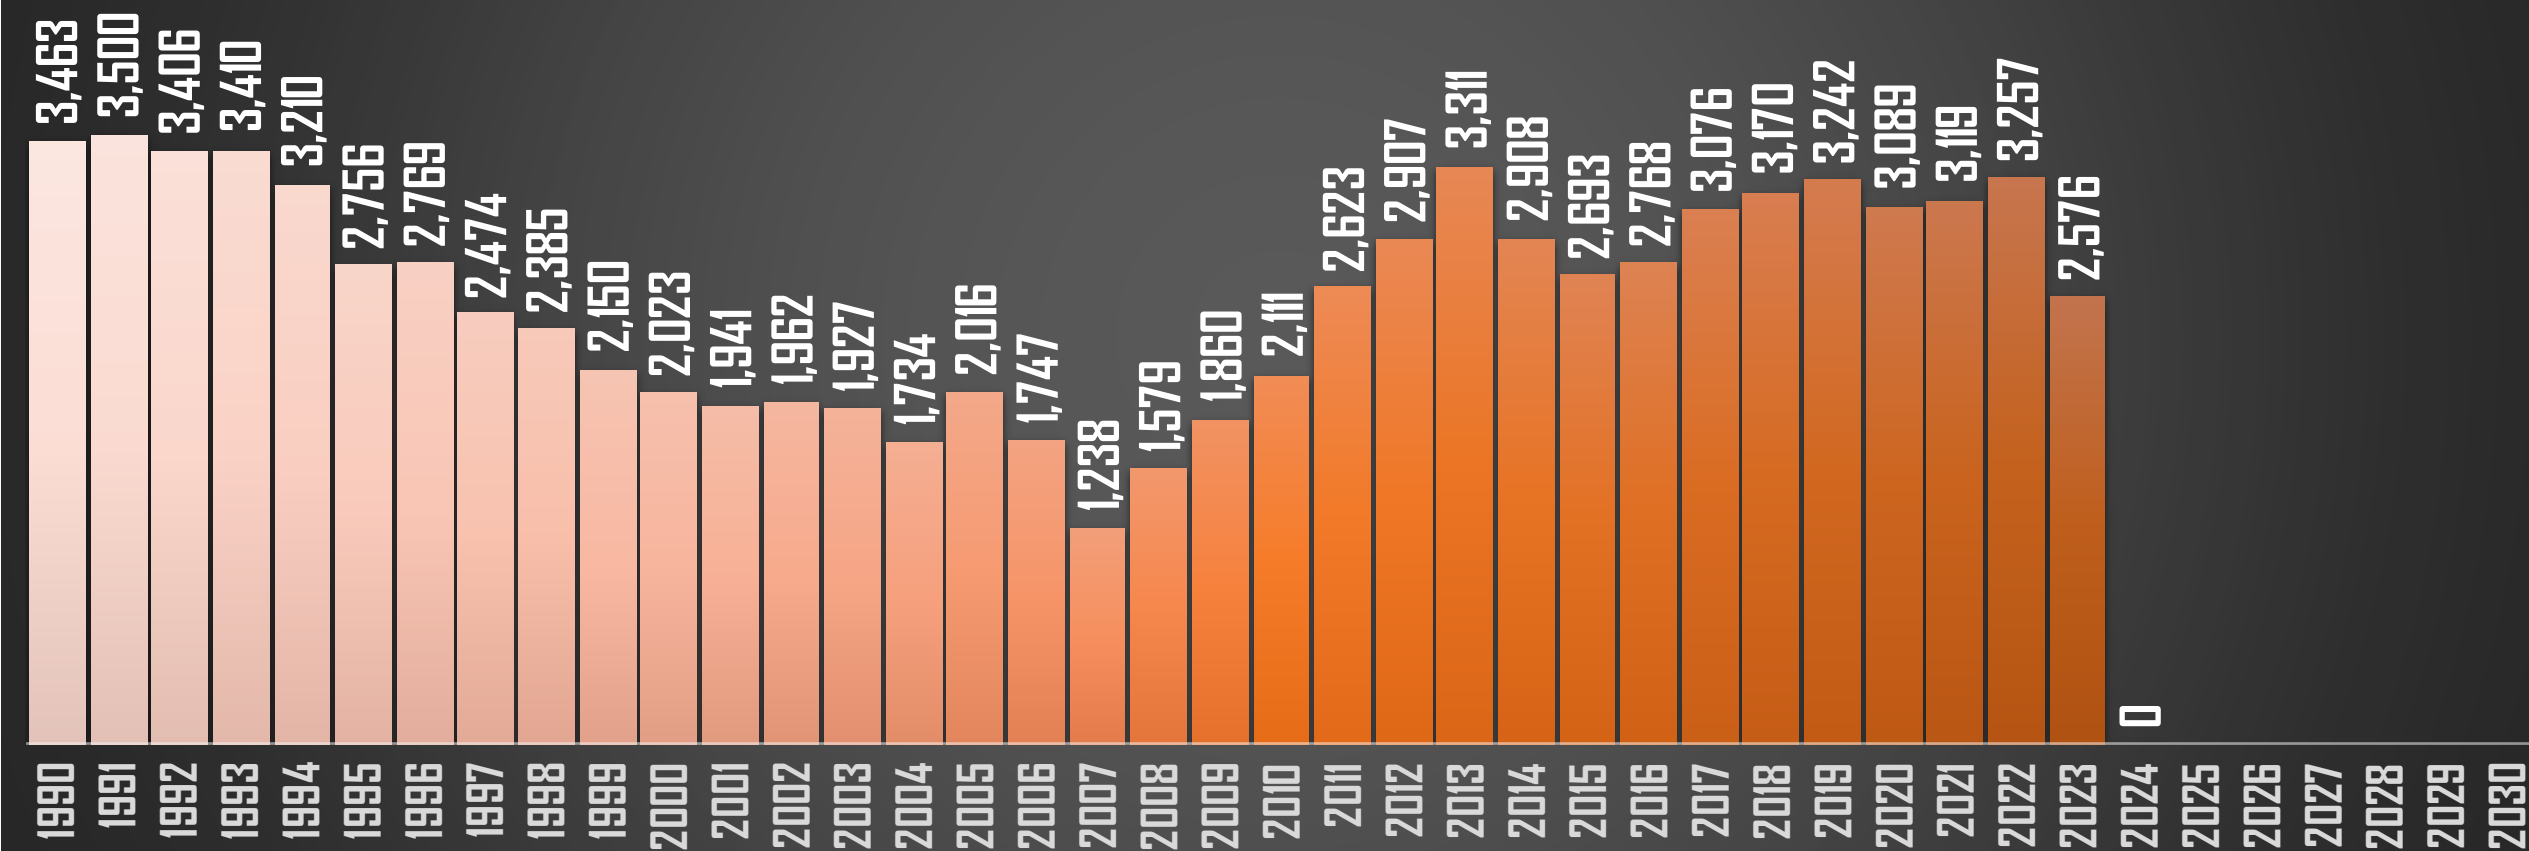

FUENTE: 1990-2022 INEGI Defunciones por homicidio - 2023 Secretariado Ejecutivo del Sistema Nacional de Seguridad Pública |

HOMICIDIOS POR AÑO

76,767

80,671

60,280

120,463

156,066

174,033

JALISCO

HOMICIDIOS POR AÑO

FUENTE: 1990-2022 INEGI Defunciones por homicidio - 2023 Secretariado Ejecutivo del Sistema Nacional de Seguridad Pública |

MÉXICO

HOMICIDIOS POR AÑO

FUENTE: 1990-2022 INEGI Defunciones por homicidio - 2023 Secretariado Ejecutivo del Sistema Nacional de Seguridad Pública |