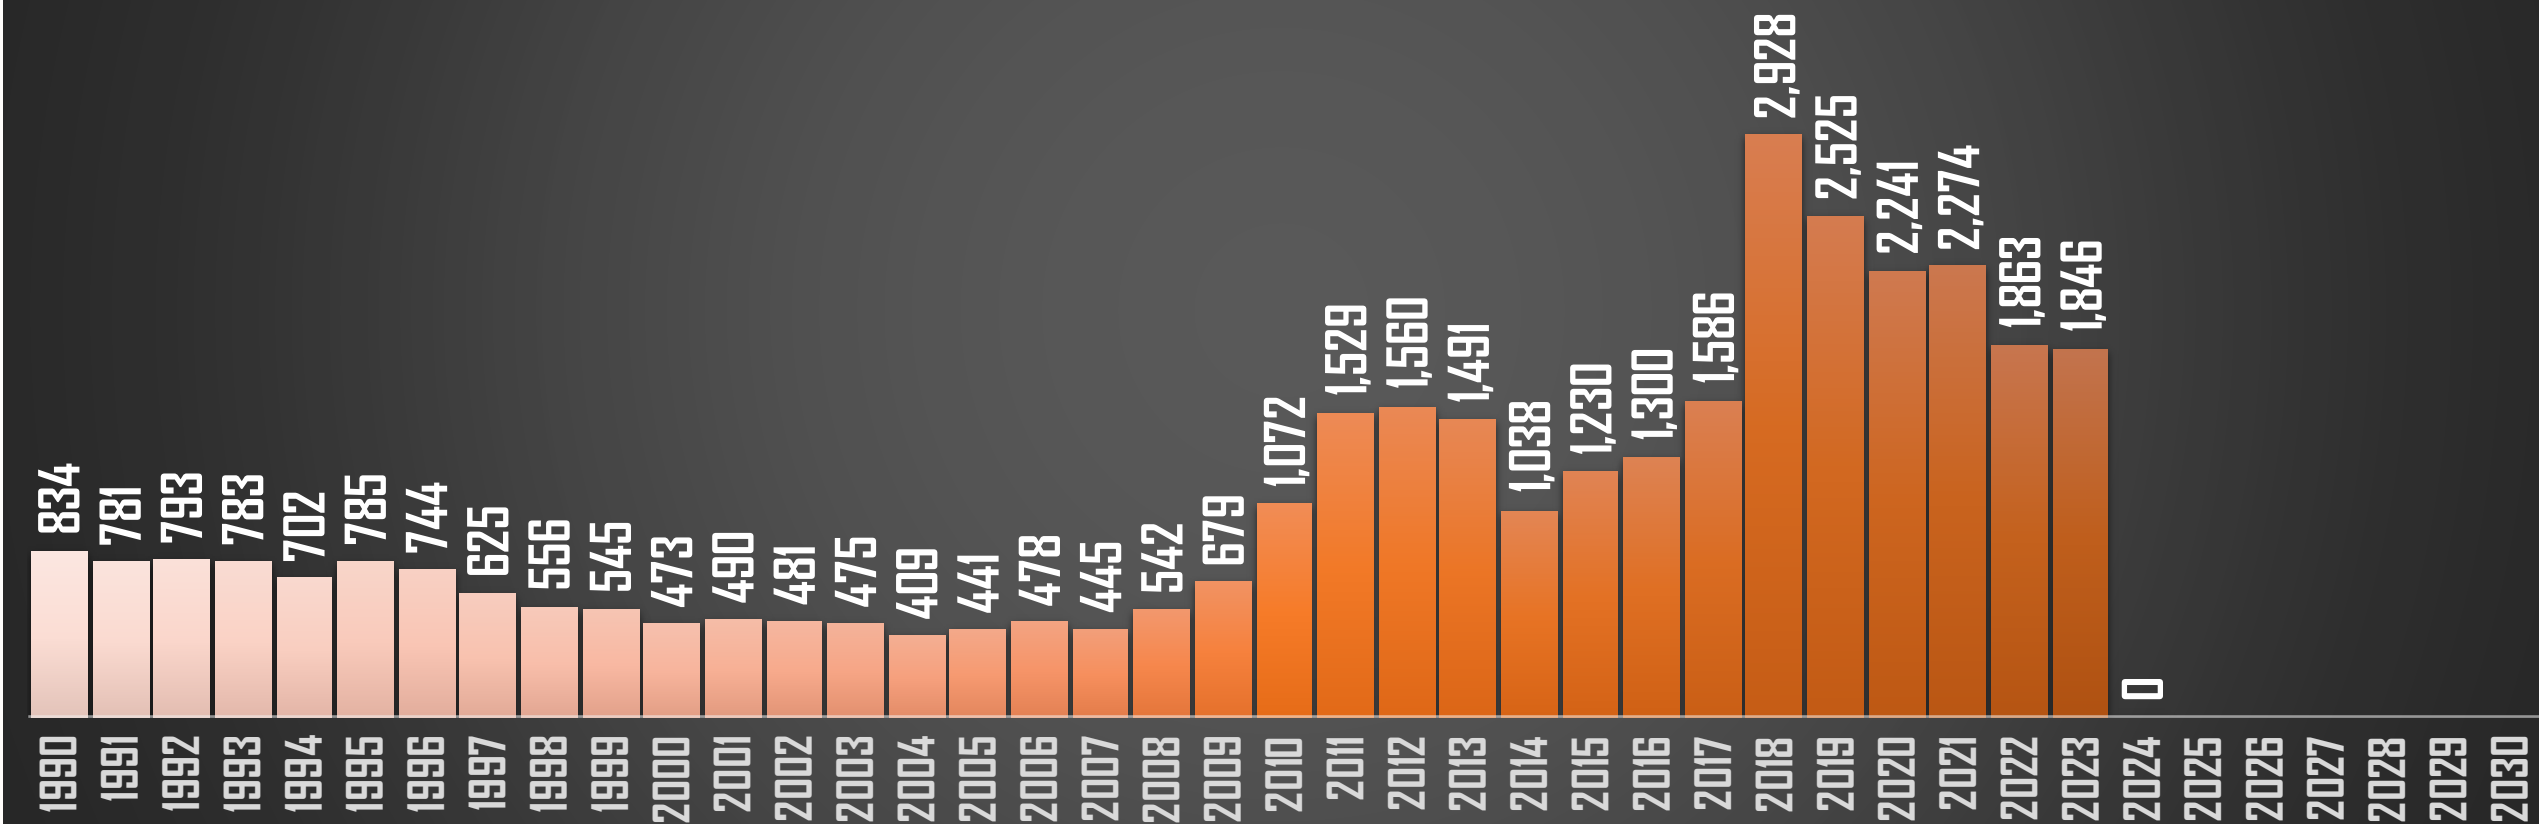

JALISCO

HOMICIDIOS POR AÑO

FUENTE: 1990-2022 INEGI Defunciones por homicidio - 2023 Secretariado Ejecutivo del Sistema Nacional de Seguridad Pública |