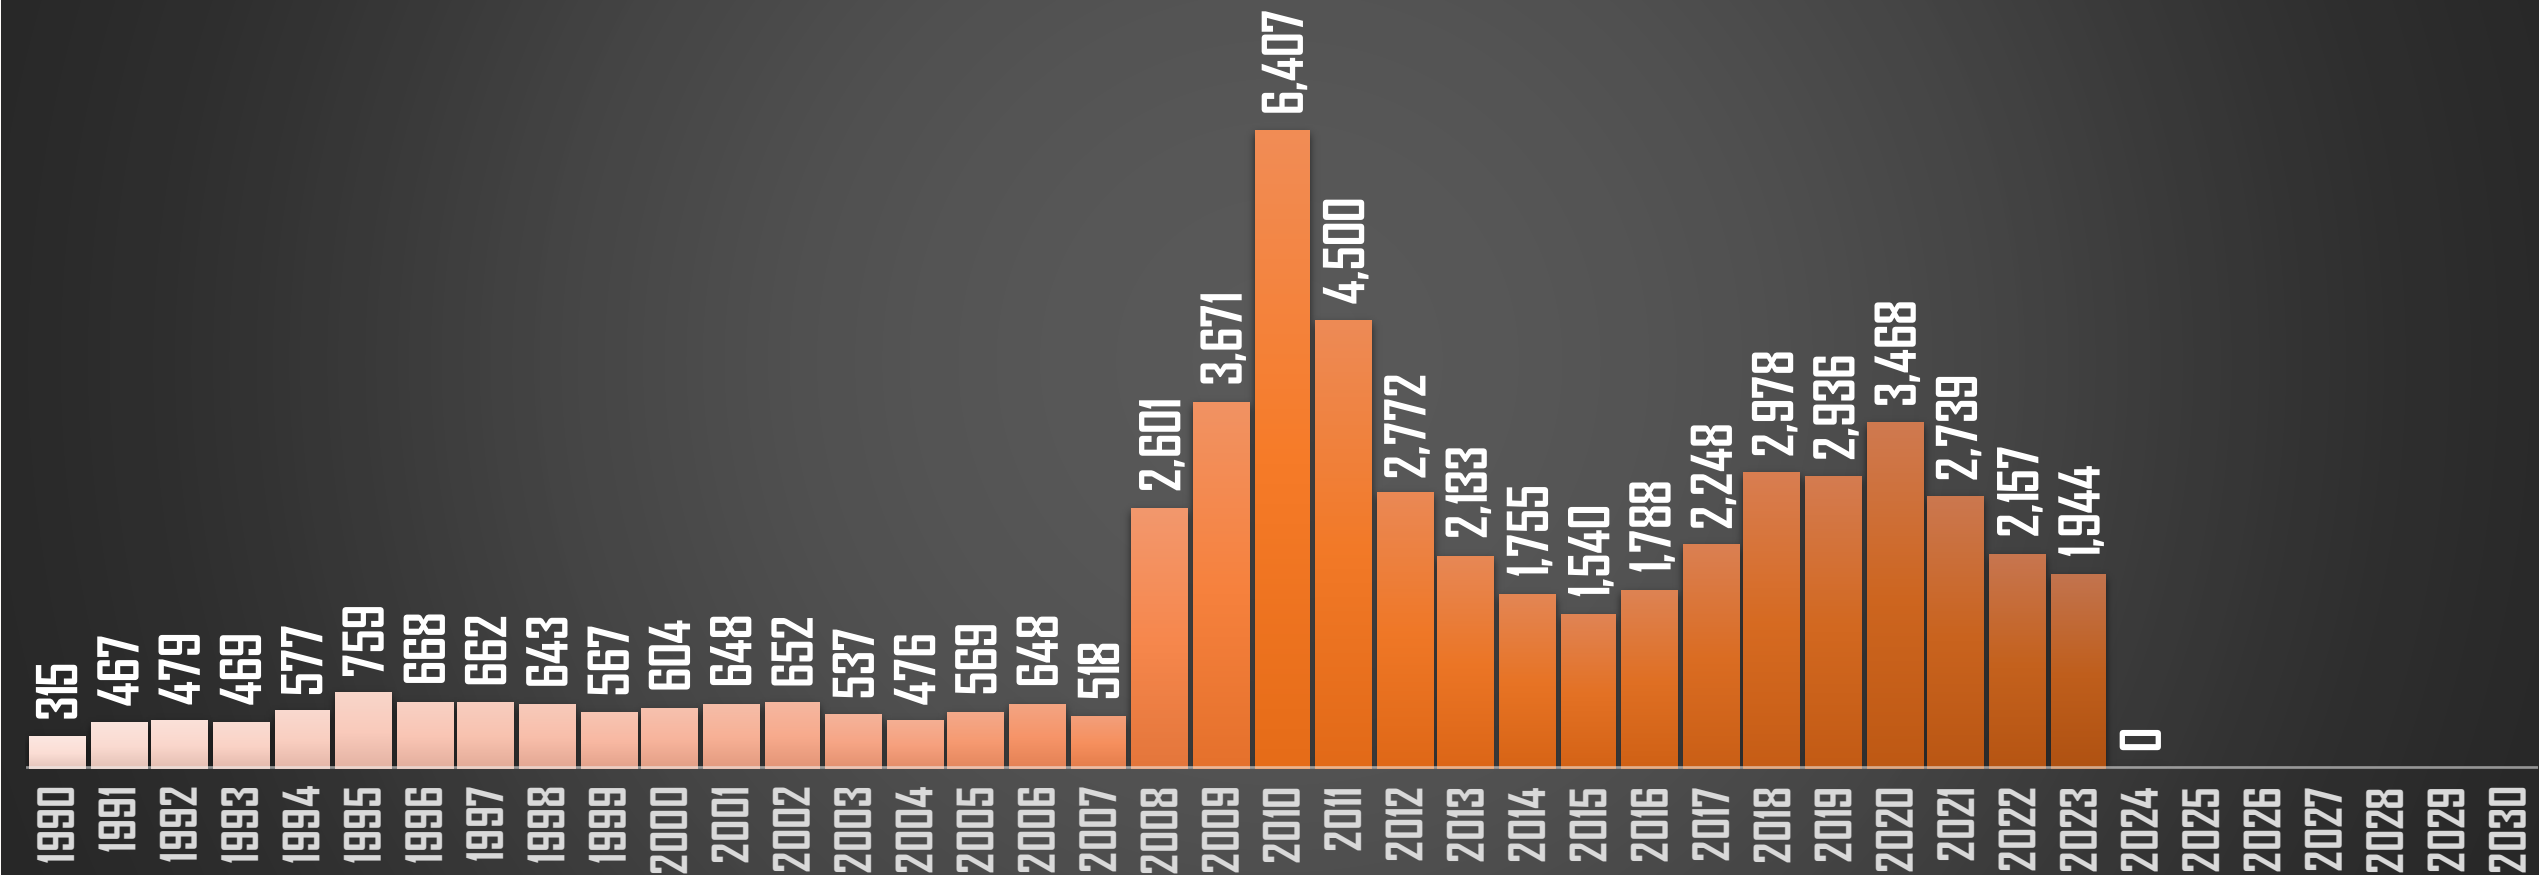

CHIHUAHUA

HOMICIDIOS POR AÑO

FUENTE: 1990-2022 INEGI Defunciones por homicidio - 2023 Secretariado Ejecutivo del Sistema Nacional de Seguridad Pública |