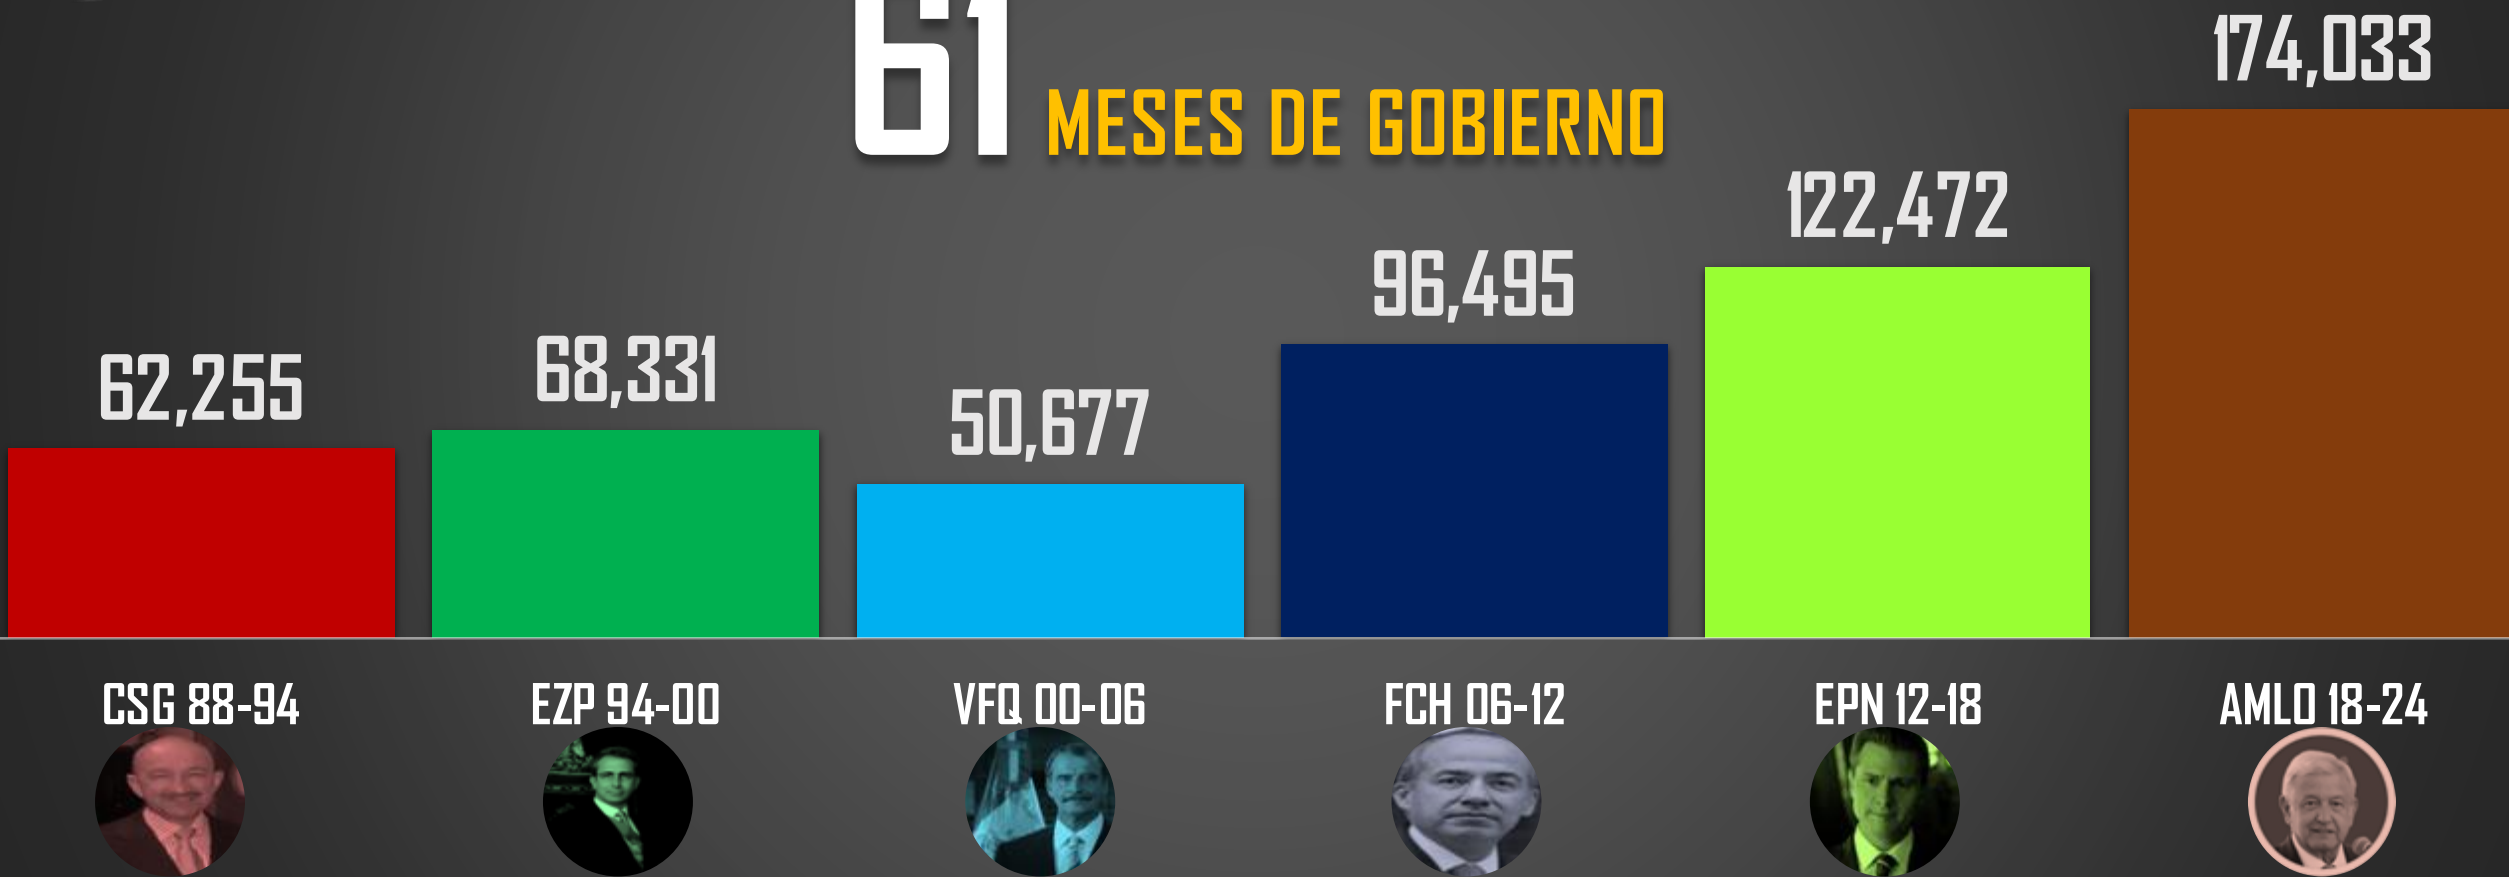

PROMEDIO DIARIO HOMICIDIOS SEXENIO AMLO

95

FUENTE: 1990-2022 INEGI Defunciones por homicidio - 2023 Secretariado Ejecutivo del Sistema Nacional de Seguridad Pública |

HOMICIDIOS POR SEXENIO

61 MESES DE GOBIERNO

CSG 88-94

EZP 94-00

VFQ 00-06

FCH 06-12

EPN 12-18

AMLO 18-24

FUENTE: 1990-2022 INEGI Defunciones por homicidio - 2023 Secretariado Ejecutivo del Sistema Nacional de Seguridad Pública |

HOMICIDIOS ENERO-DICIEMBRE