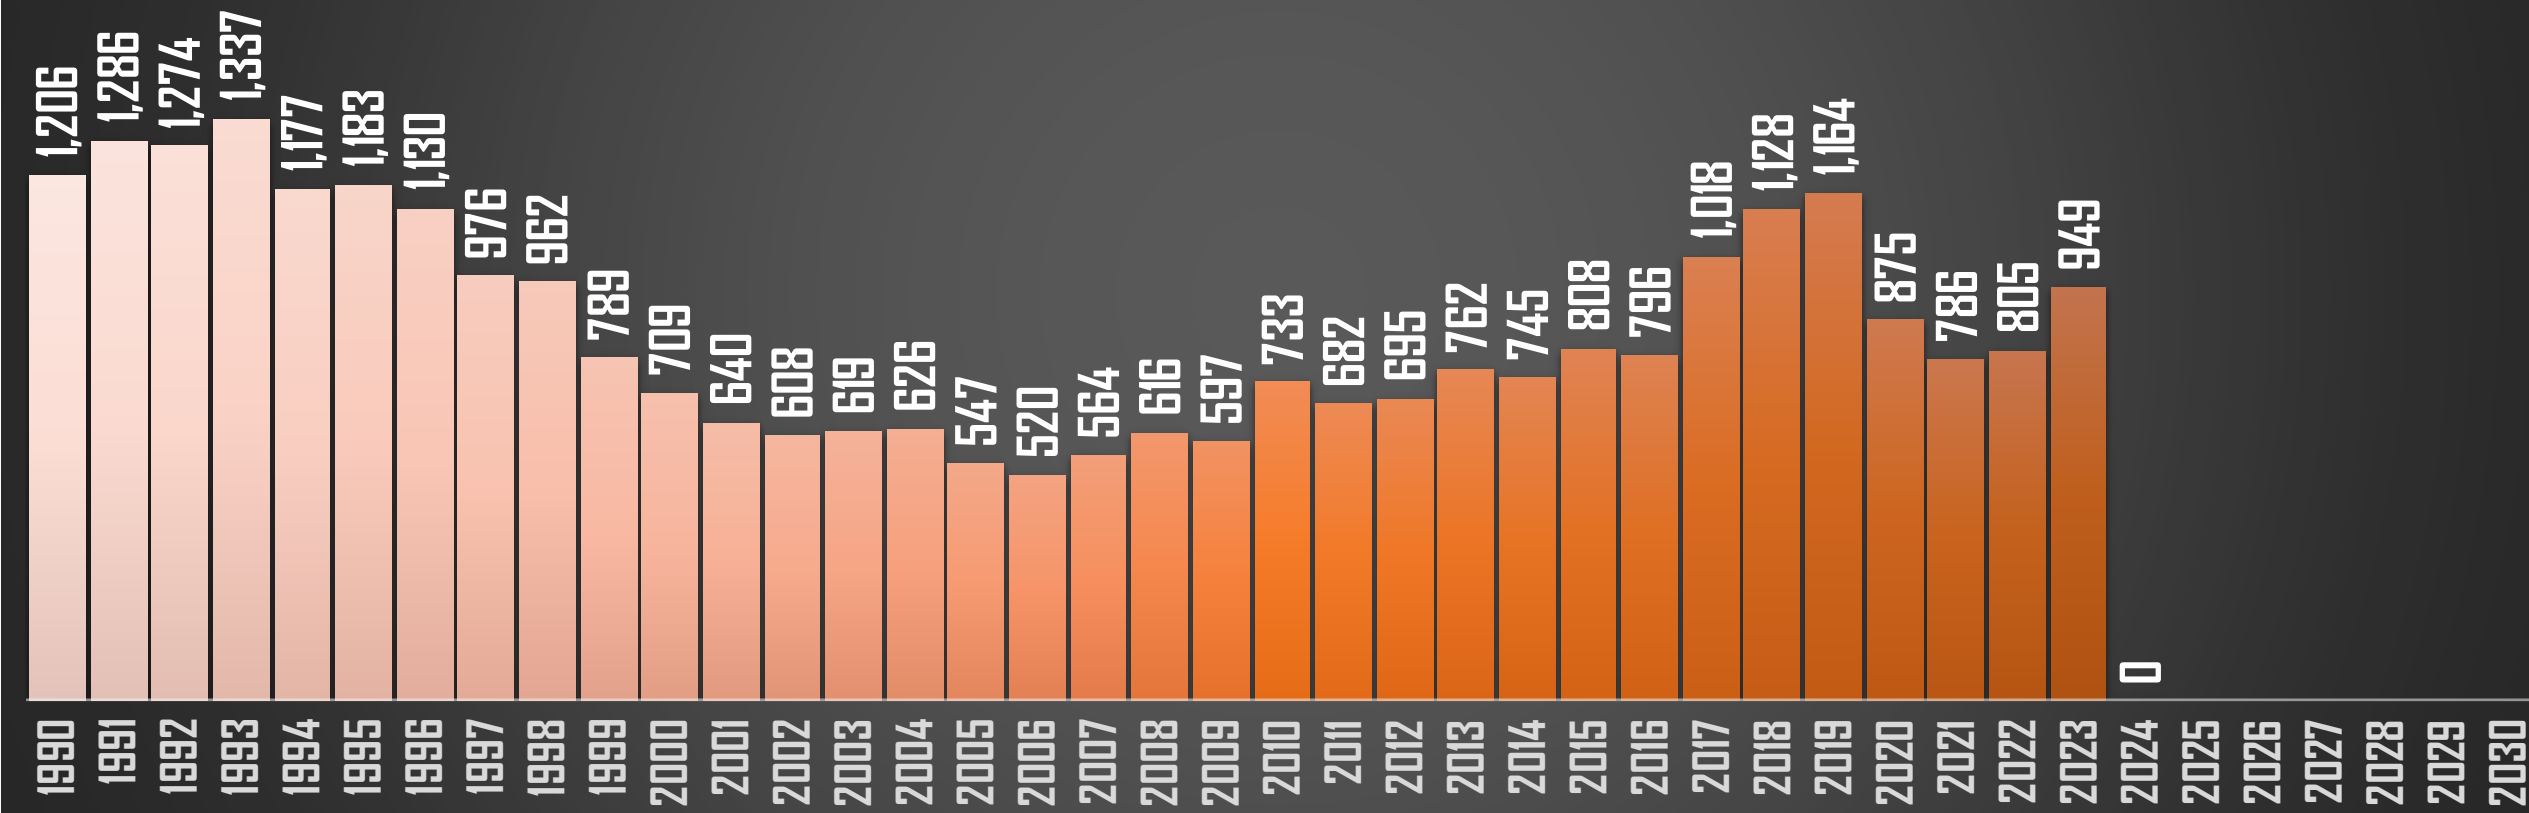

NAYARIT

HOMICIDIOS POR AÑO

FUENTE: 1990-2022 INEGI Defunciones por homicidio - 2023 Secretariado Ejecutivo del Sistema Nacional de Seguridad Pública |

NUEVO LEÓN

HOMICIDIOS POR AÑO

FUENTE: 1990-2022 INEGI Defunciones por homicidio - 2023 Secretariado Ejecutivo del Sistema Nacional de Seguridad Pública |

OAXACA

HOMICIDIOS POR AÑO

FUENTE: 1990-2022 INEGI Defunciones por homicidio - 2023 Secretariado Ejecutivo del Sistema Nacional de Seguridad Pública |

PUEBLA

HOMICIDIOS POR AÑO

FUENTE: 1990-2022 INEGI Defunciones por homicidio - 2023 Secretariado Ejecutivo del Sistema Nacional de Seguridad Pública |