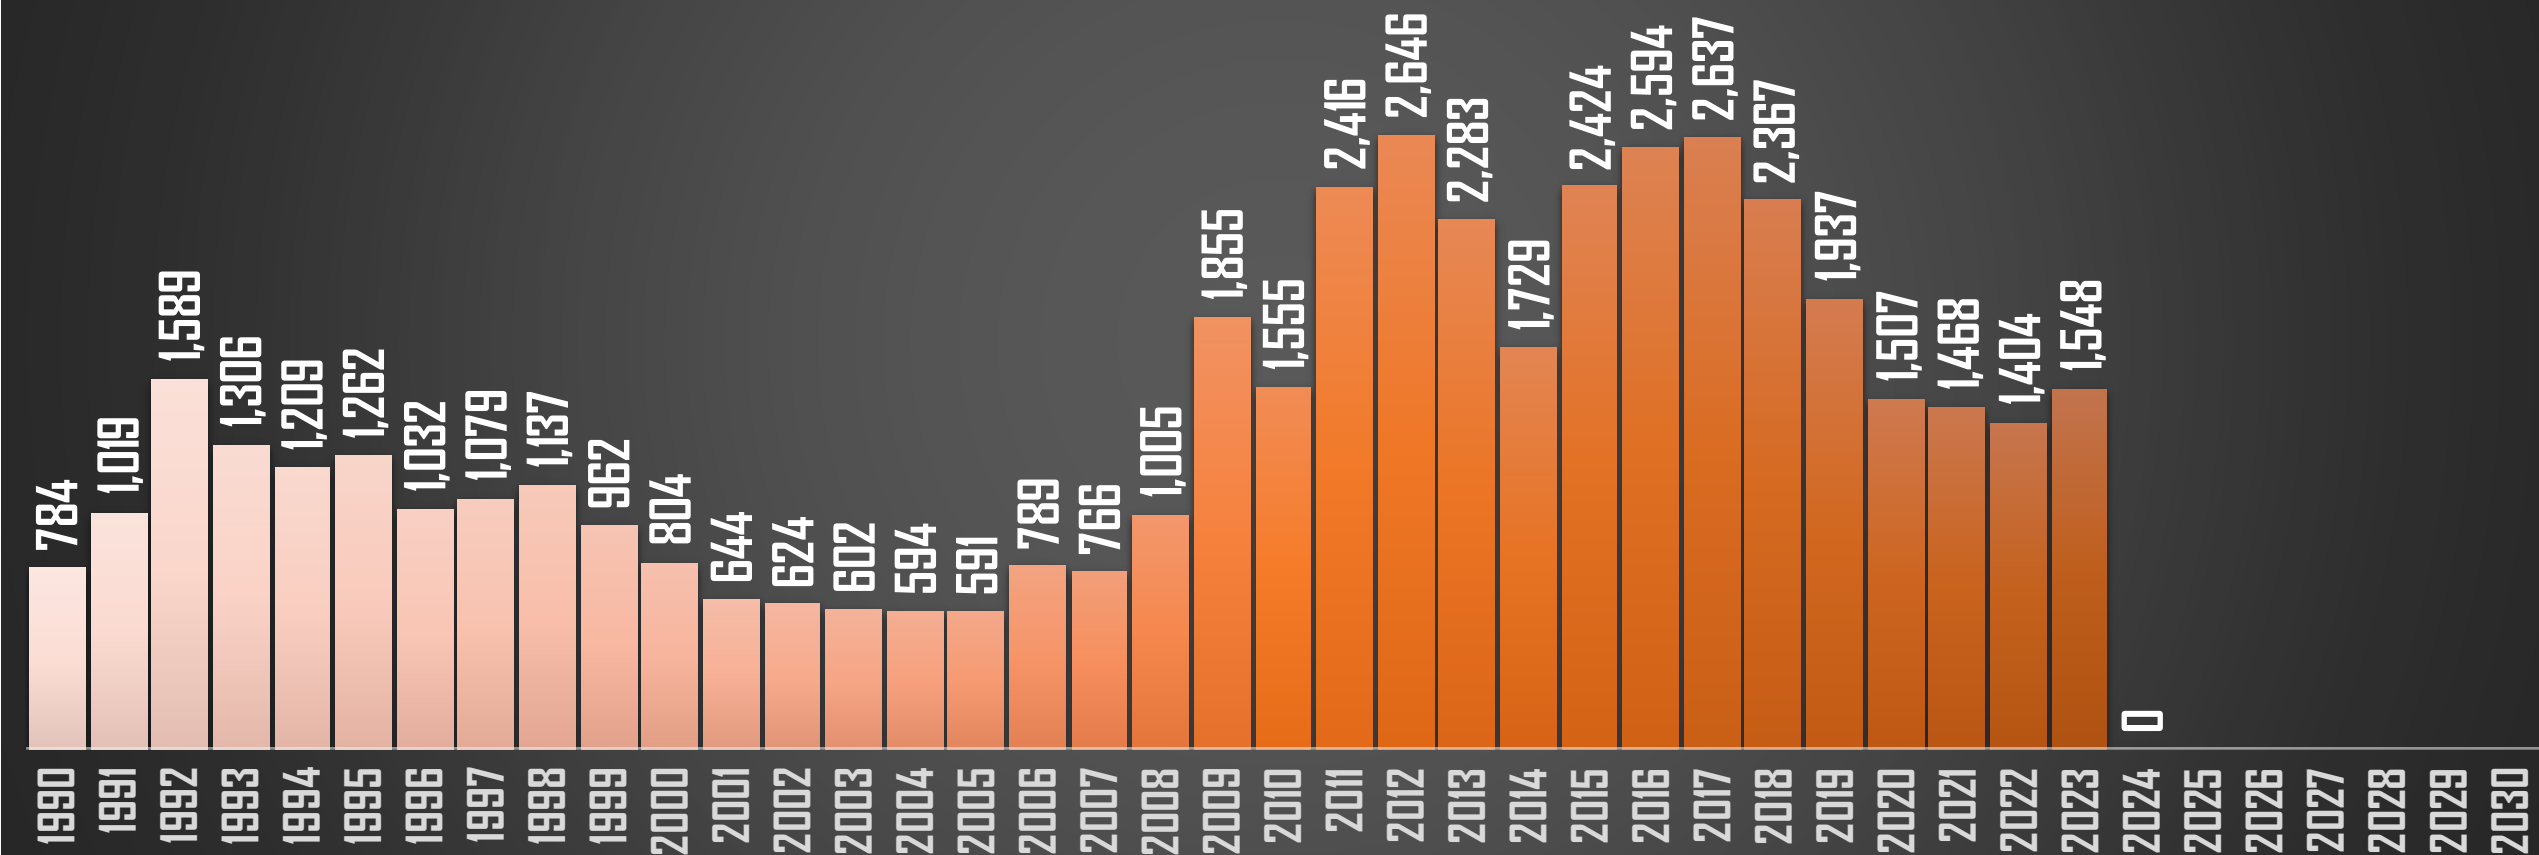

GUERRERO

HOMICIDIOS POR AÑO

FUENTE: 1990-2022 INEGI Defunciones por homicidio - 2023 Secretariado Ejecutivo del Sistema Nacional de Seguridad Pública |