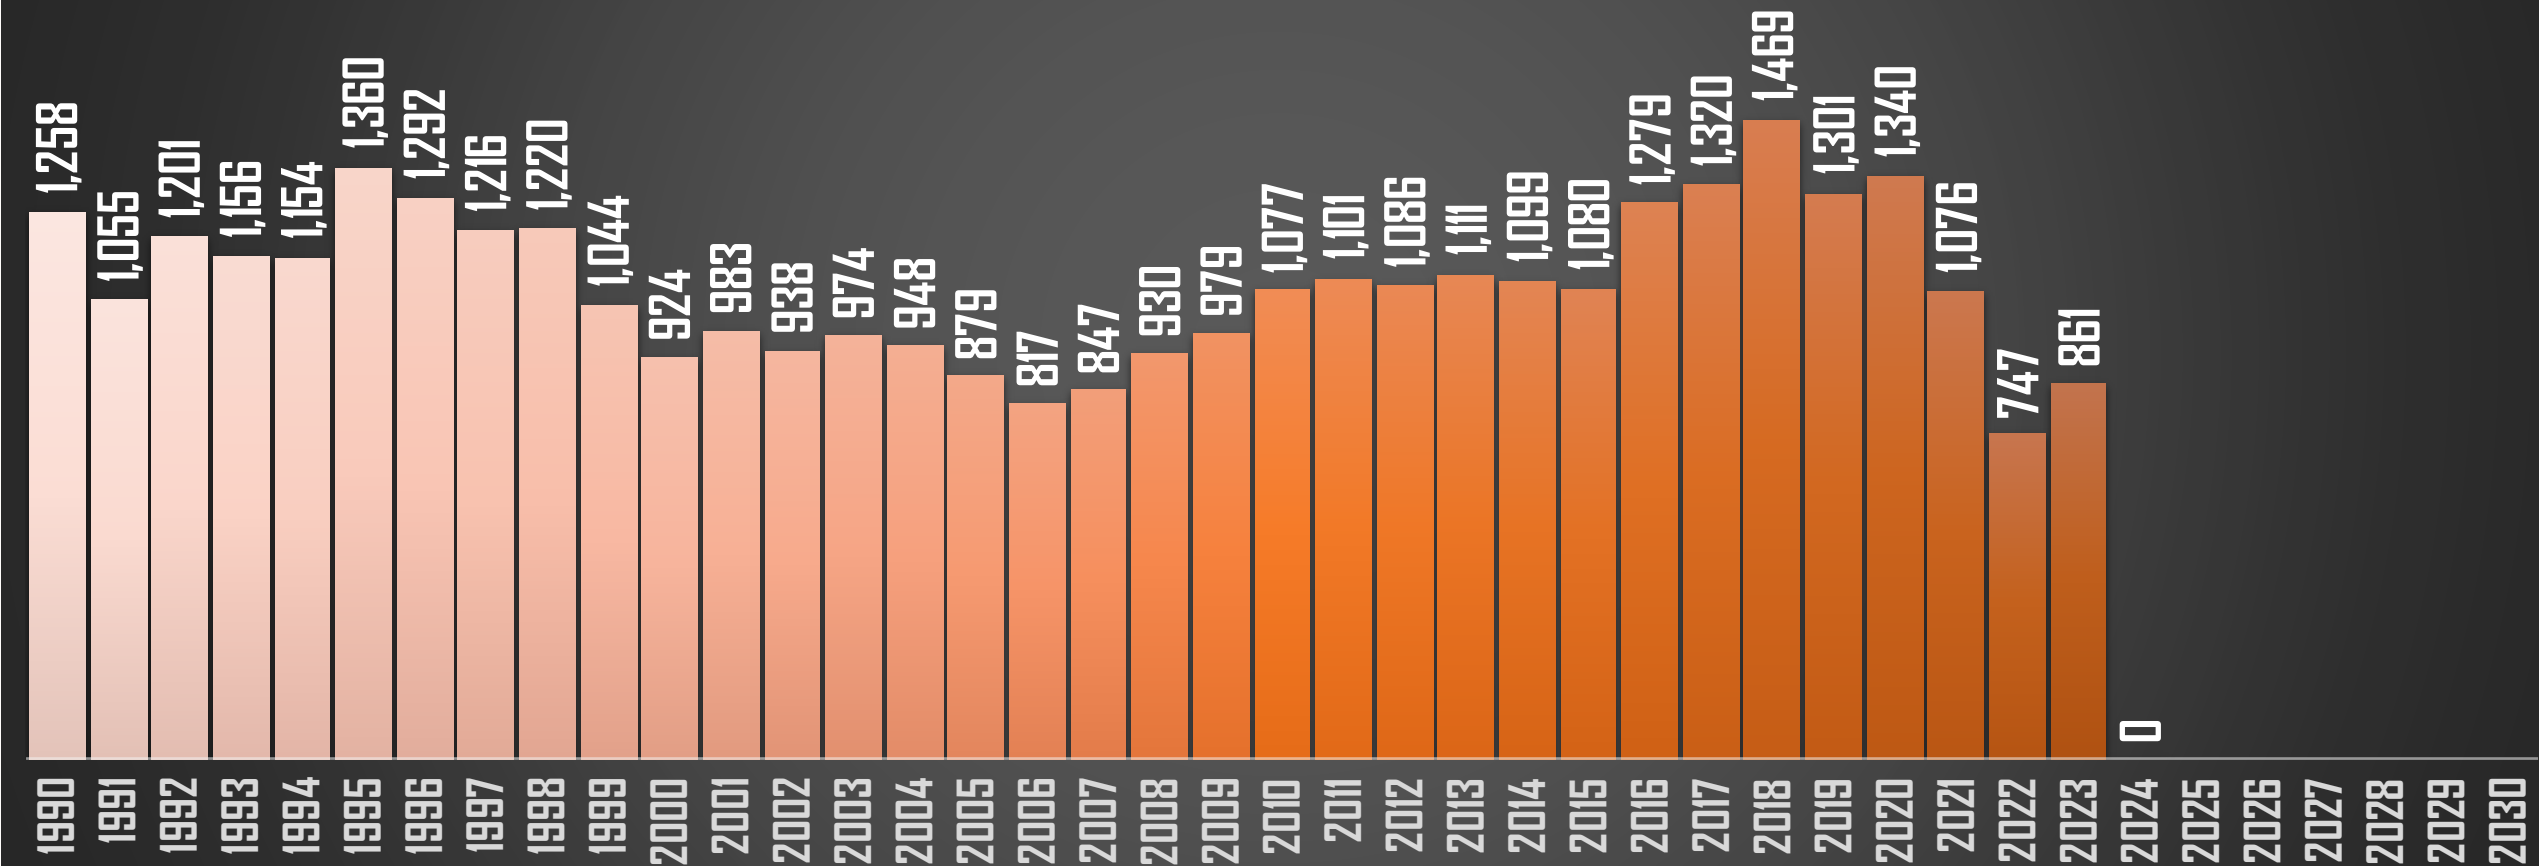

CHIHUAHUA

HOMICIDIOS POR AÑO

FUENTE: 1990-2022 INEGI Defunciones por homicidio - 2023 Secretariado Ejecutivo del Sistema Nacional de Seguridad Pública |

CDMX

HOMICIDIOS POR AÑO

FUENTE: 1990-2022 INEGI Defunciones por homicidio - 2023 Secretariado Ejecutivo del Sistema Nacional de Seguridad Pública |