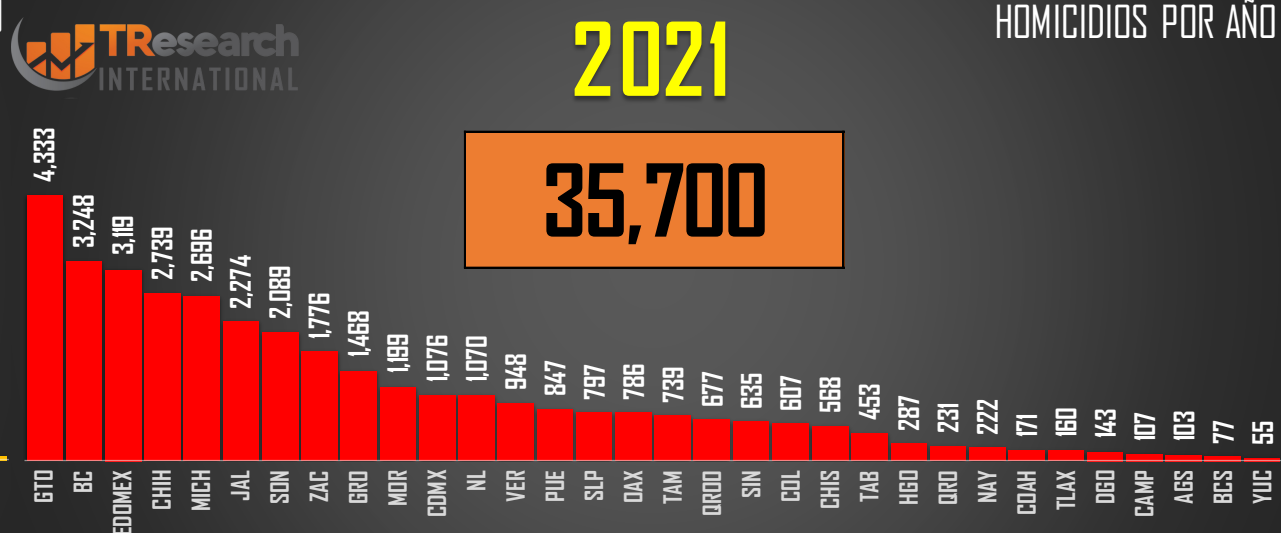

FUENTE: 1990-2022 INEGI Defunciones por homicidio - 2023 Secretariado Ejecutivo del Sistema Nacional de Seguridad Pública |