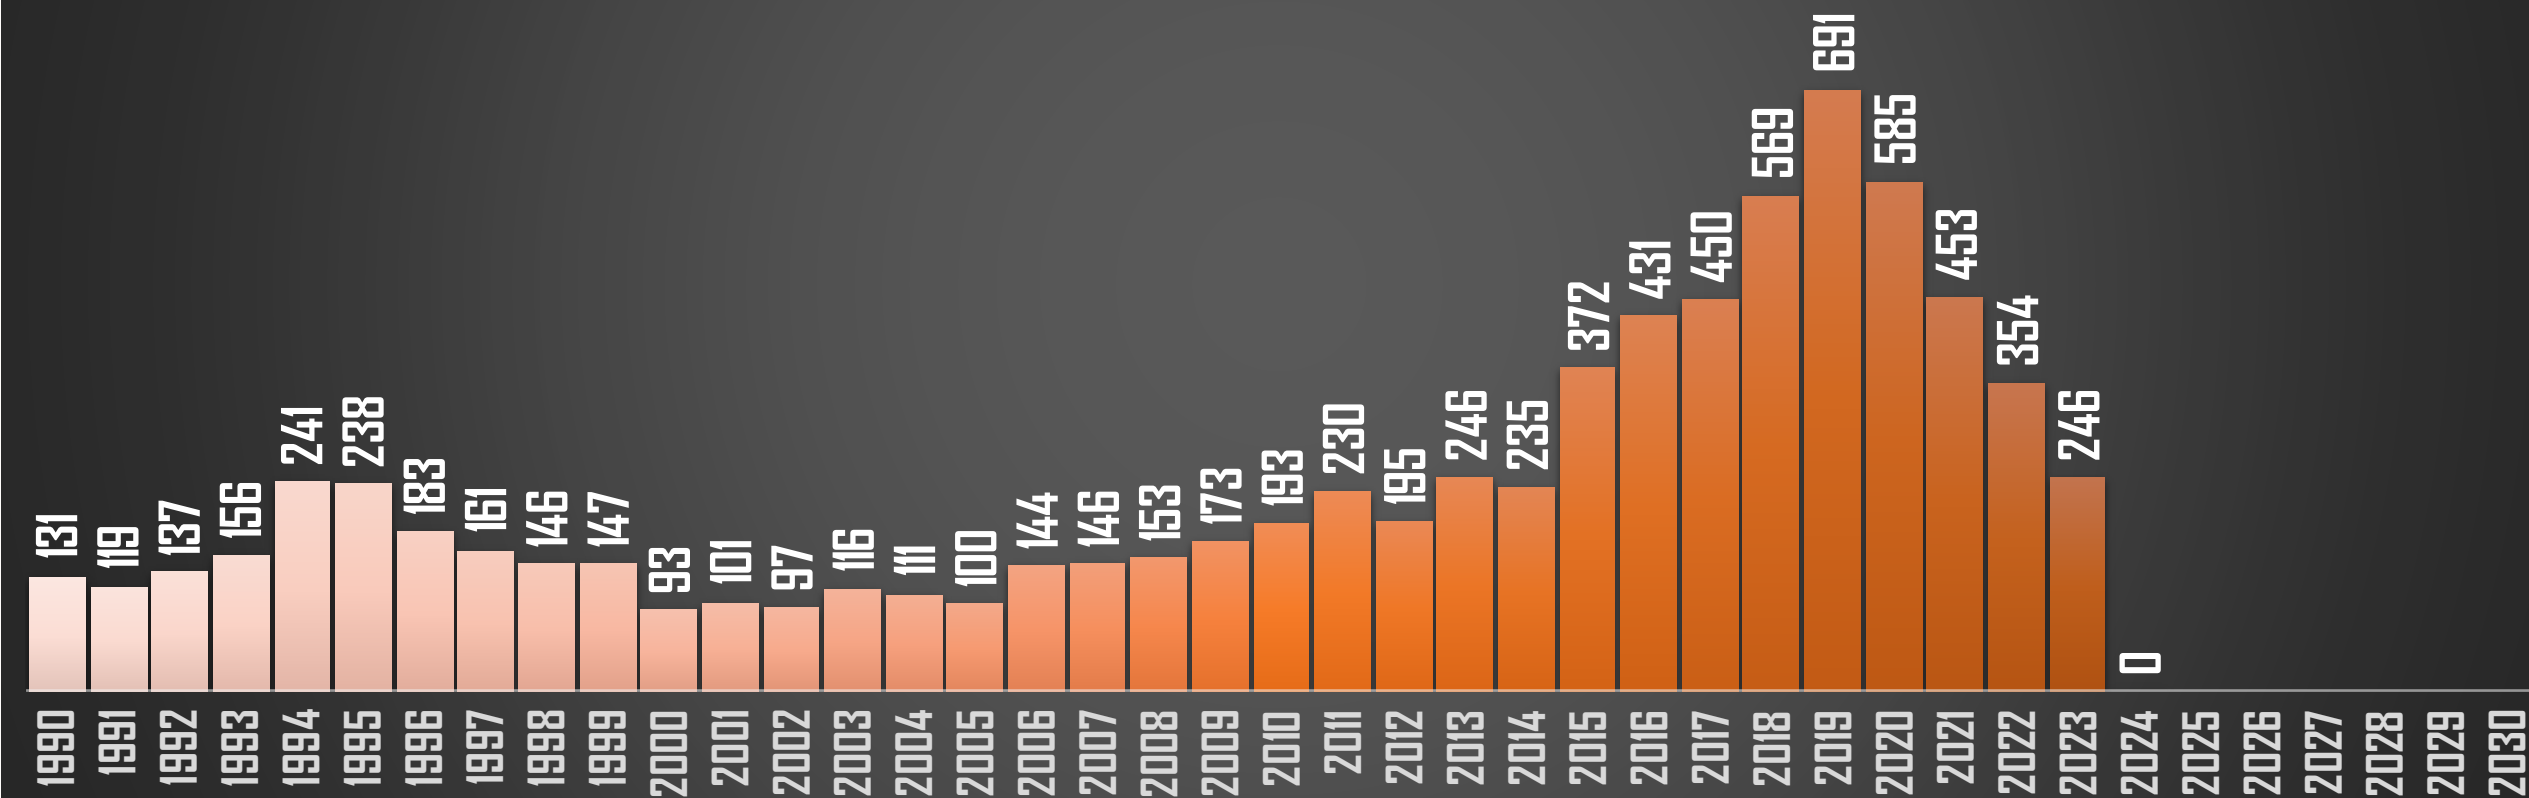

SONORA

HOMICIDIOS POR AÑO

FUENTE: 1990-2022 INEGI Defunciones por homicidio - 2023 Secretariado Ejecutivo del Sistema Nacional de Seguridad Pública |

TABASCO

HOMICIDIOS POR AÑO

FUENTE: 1990-2022 INEGI Defunciones por homicidio - 2023 Secretariado Ejecutivo del Sistema Nacional de Seguridad Pública |