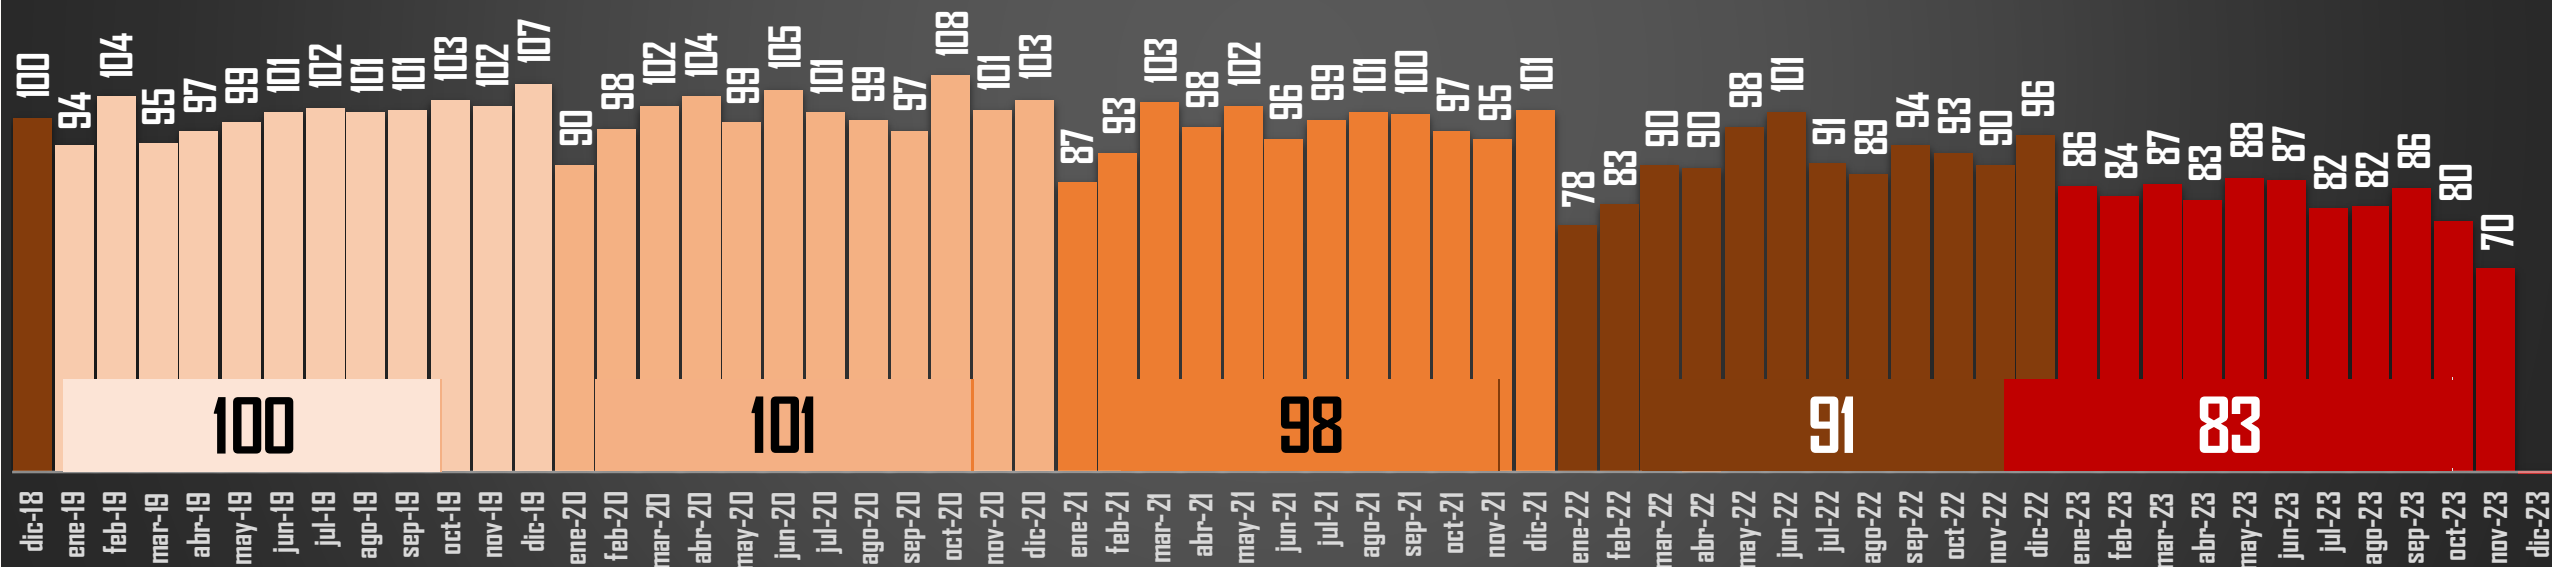

FUENTE: 1990-2022 INEGI Defunciones por homicidio - 2023 Secretariado Ejecutivo del Sistema Nacional de Seguridad Pública |

HOMICIDIOS POR AÑO

76,767

80,671

60,280

120,463

156,066

174,033

HOMICIDIOS SEXENIO AMLO

PROMEDIO MENSUAL:

3,055

3,064

2,975

2,774

2,487

36,661

91

83

FUENTE: 1990-2022 INEGI Defunciones por homicidio - 2023 Secretariado Ejecutivo del Sistema Nacional de Seguridad Pública |

HOMICIDIOS POR SEMANA 2023

FUENTE: 1990-2022 INEGI Defunciones por homicidio - 2023 Secretariado Ejecutivo del Sistema Nacional de Seguridad Pública |

PROMEDIO DIARIO HOMICIDIOS SEXENIO AMLO

95

FUENTE: 1990-2022 INEGI Defunciones por homicidio - 2023 Secretariado Ejecutivo del Sistema Nacional de Seguridad Pública |

HOMICIDIOS POR SEXENIO

61 MESES DE GOBIERNO