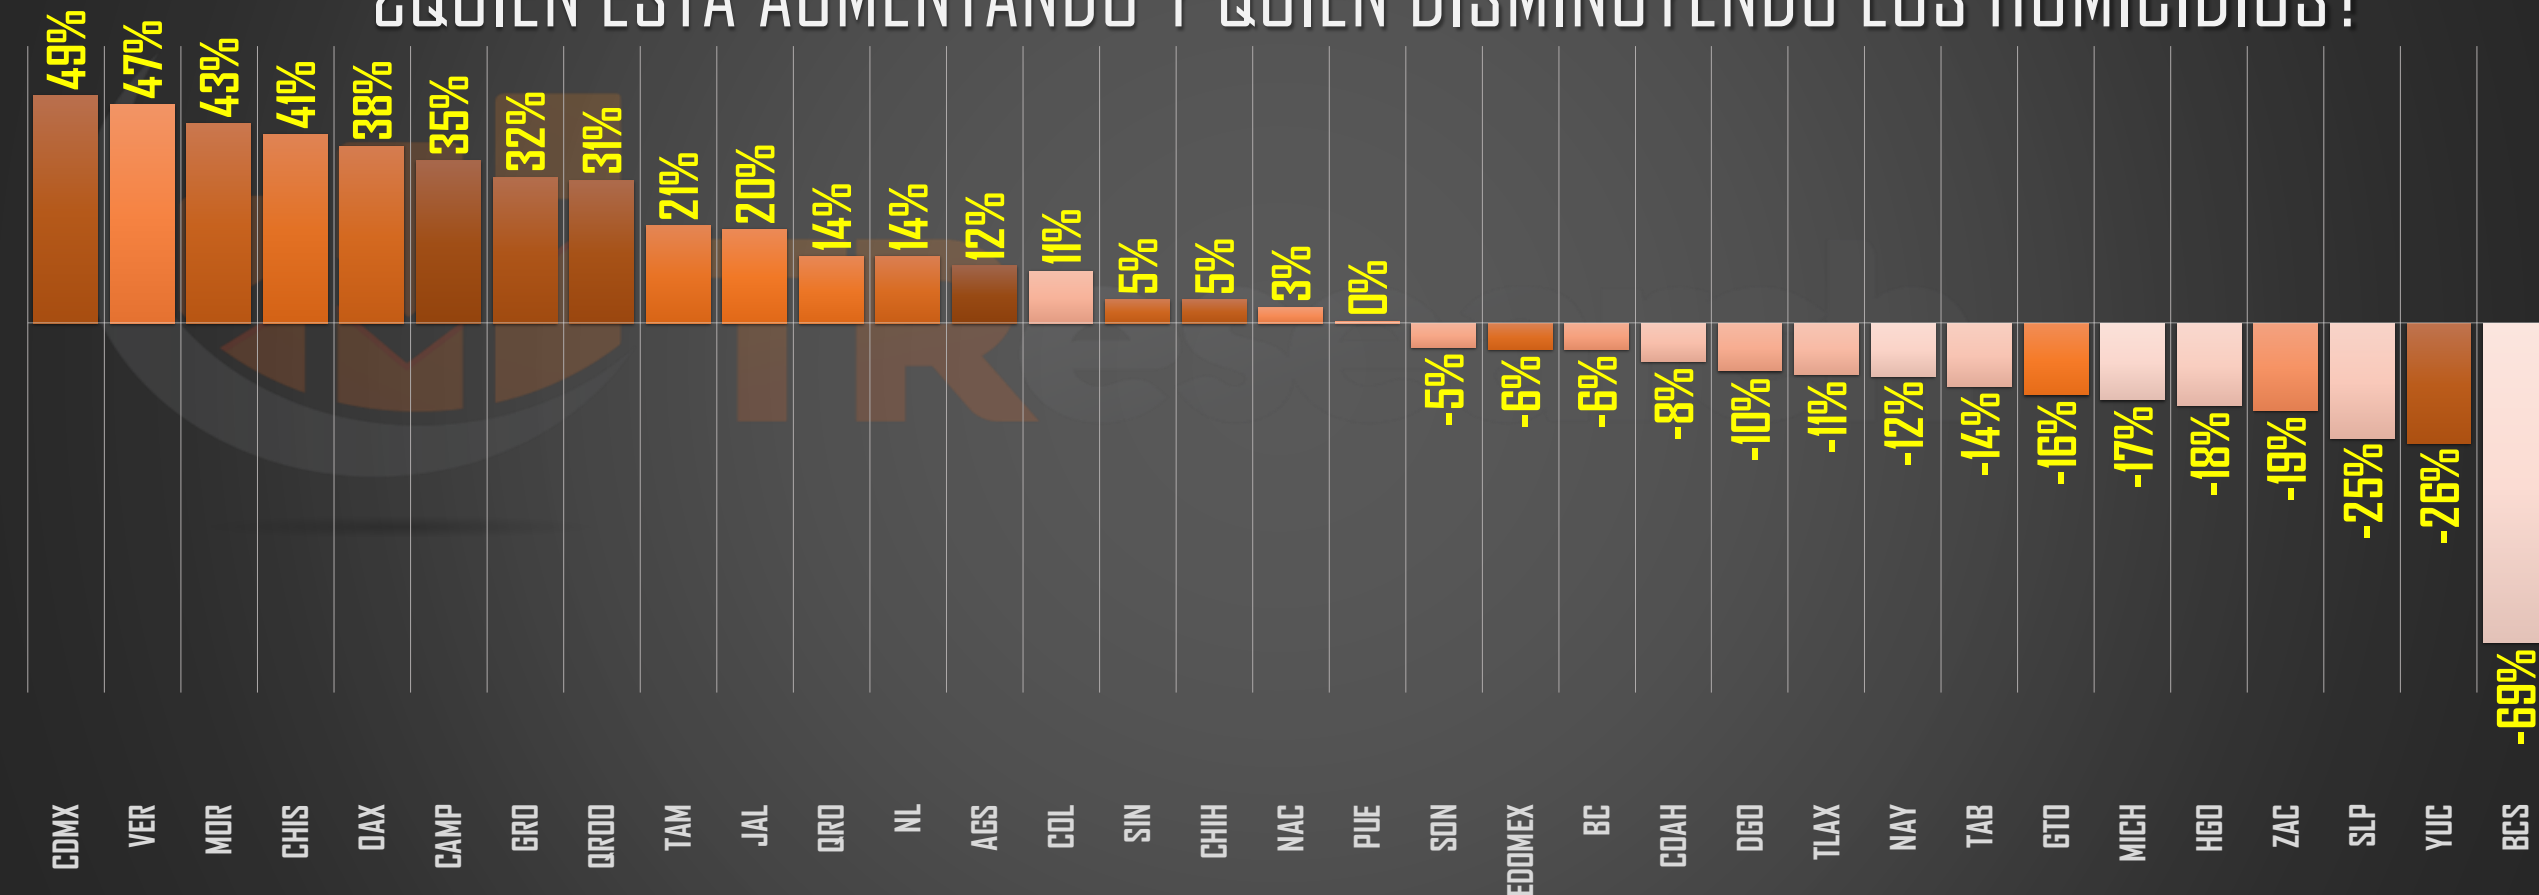

2022

33,287

HOMICIDIOS POR AÑO

FUENTE: 1990-2022 INEGI Defunciones por homicidio - 2023 Secretariado Ejecutivo del Sistema Nacional de Seguridad Pública |

COMPARATIVO DOLOSOS (PARCIAL)

□ 2022

■ 2023

27,591

28,521

FUENTE: 1990-2022 INEGI Defunciones por homicidio - 2023 Secretariado Ejecutivo del Sistema Nacional de Seguridad Pública |

VARIACIÓN 2022-2023 POR ENTIDAD (PARCIAL)

¿QUIÉN ESTÁ AUMENTANDO Y QUIÉN DISMINUYENDO LOS HOMICIDIOS?