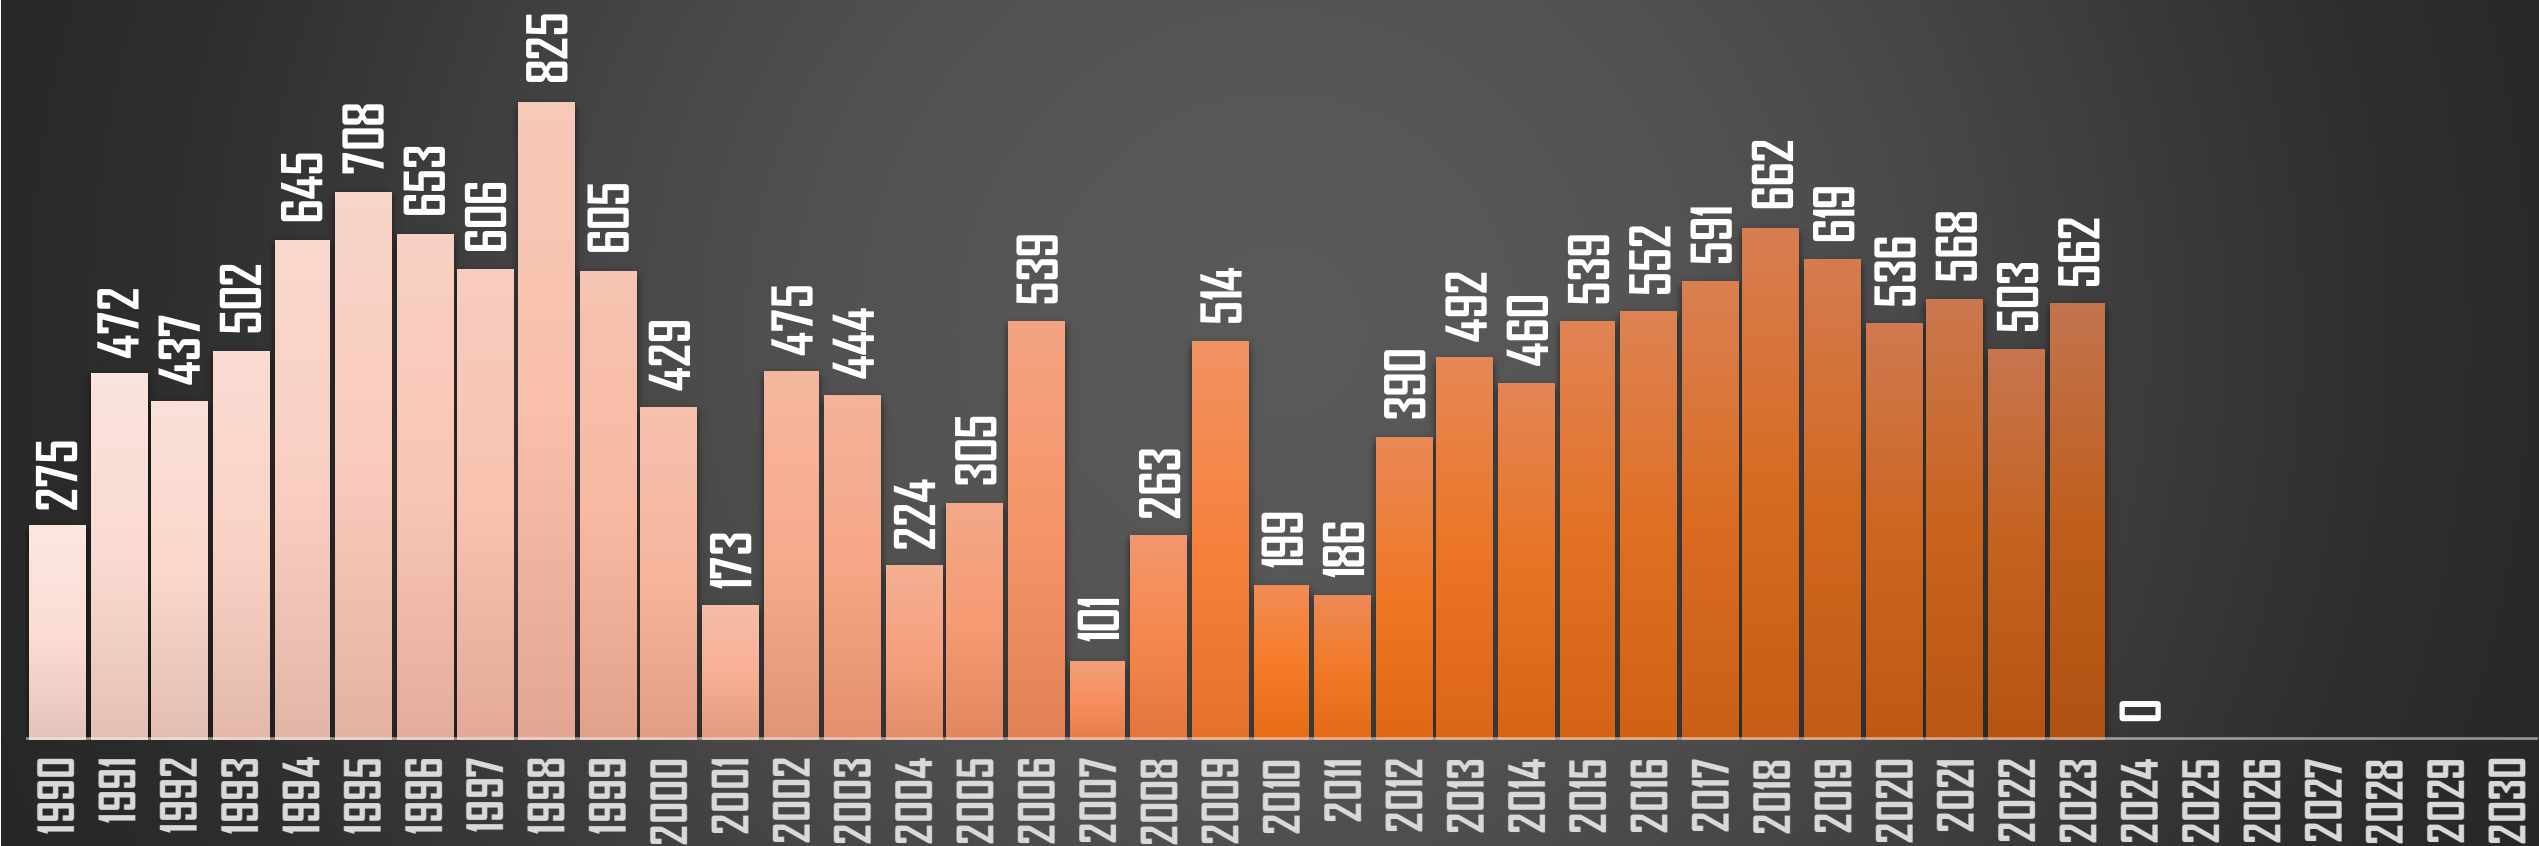

COLIMA

HOMICIDIOS POR AÑO

FUENTE: 1990-2022 INEGI Defunciones por homicidio - 2023 Secretariado Ejecutivo del Sistema Nacional de Seguridad Pública |

CHIAPAS

HOMICIDIOS POR AÑO

FUENTE: 1990-2022 INEGI Defunciones por homicidio - 2023 Secretariado Ejecutivo del Sistema Nacional de Seguridad Pública |