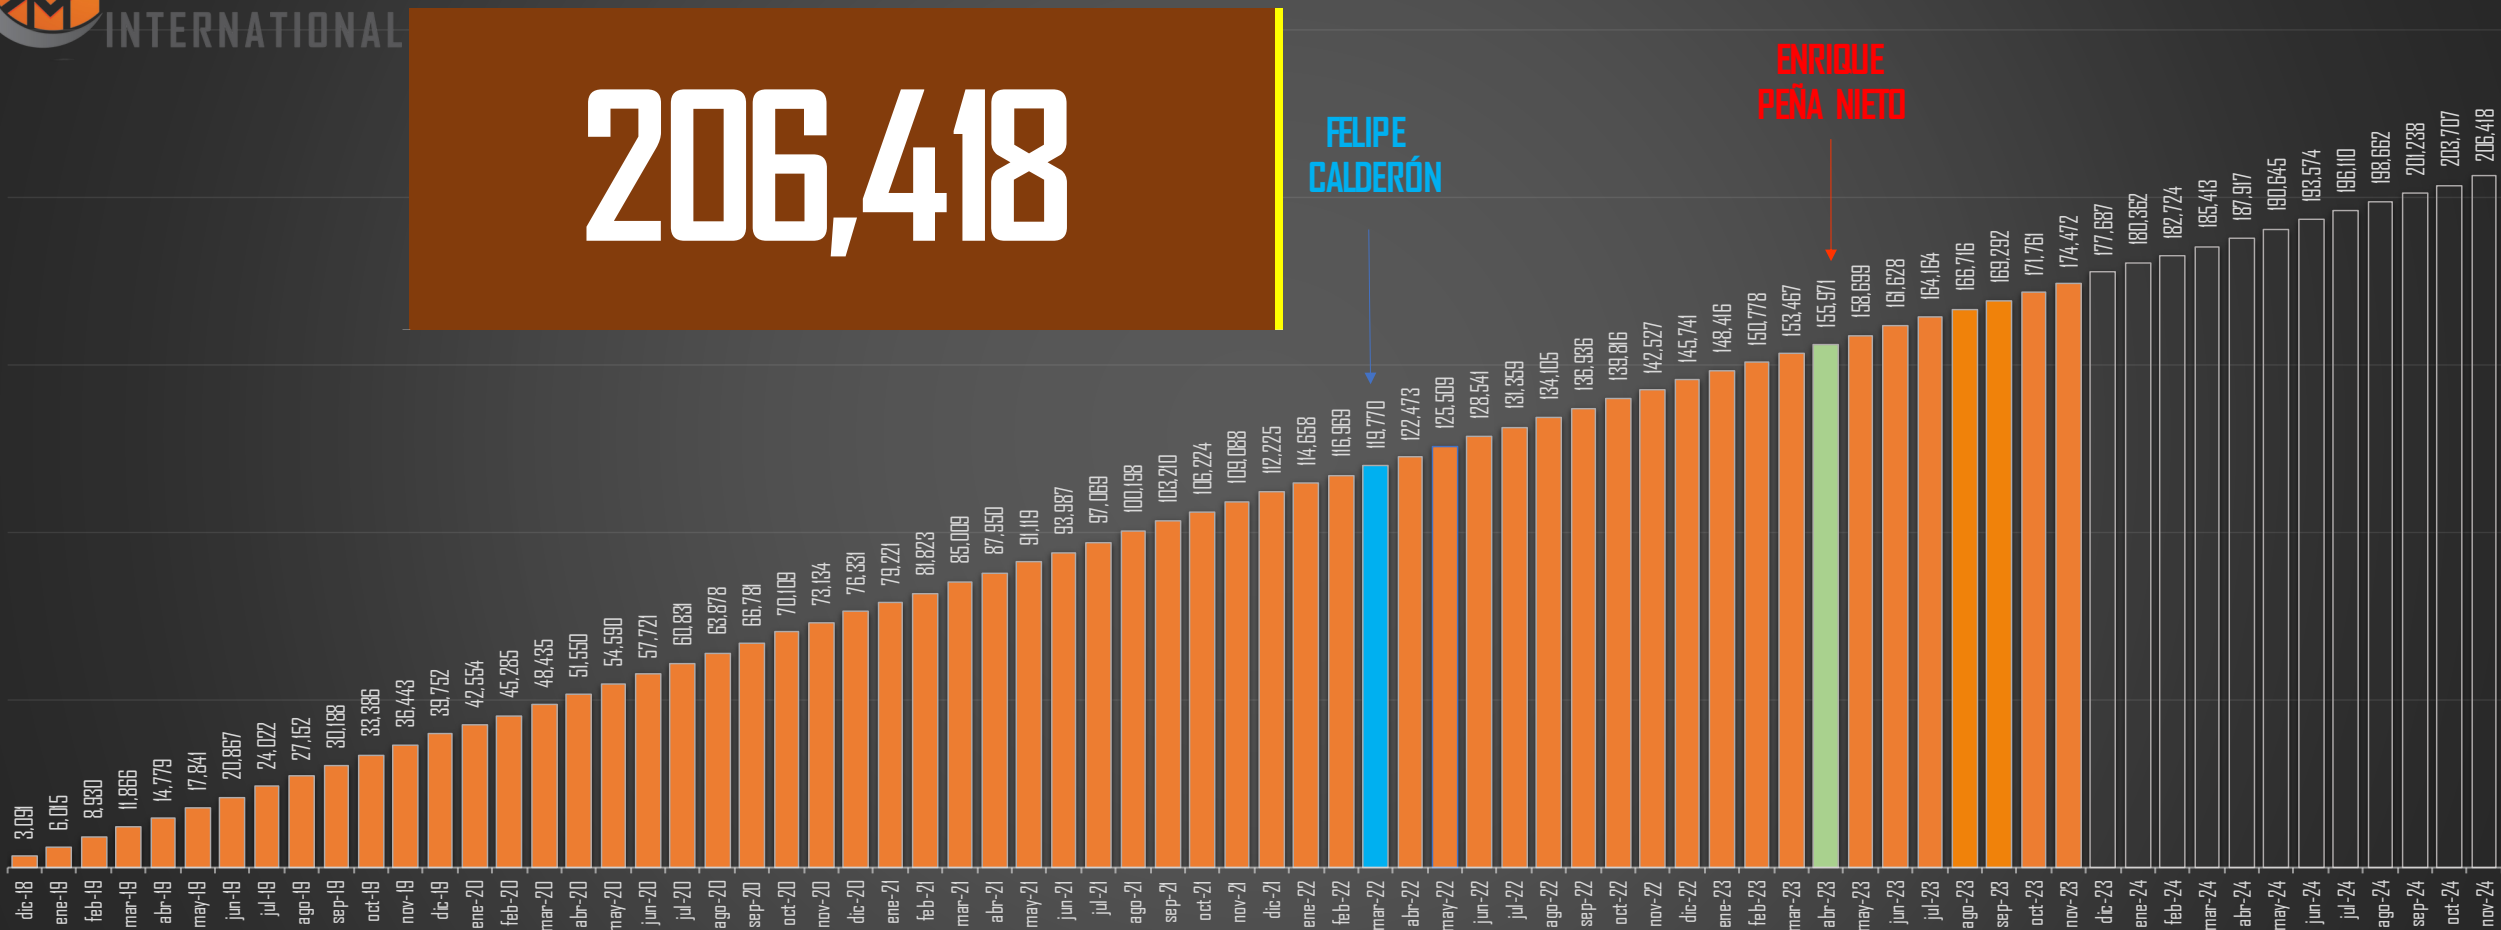

FUENTE: 1990-2022 INEGI Defunciones por homicidio - 2023 Secretariado Ejecutivo del Sistema Nacional de Seguridad Pública |

HOMICIDIOS POR AÑO

76,767

80,671

60,280

120,463

156,066

174,033

PROYECCIÓN AL FINAL DEL SEXENIO

FUENTE: 1990-2022 INEGI Defunciones por homicidio - 2023 Secretariado Ejecutivo del Sistema Nacional de Seguridad Pública |

PROYECCION AL FINAL DEL SEXENIO

206,418

FUENTE: 1990-2022 INEGI Defunciones por homicidio - 2023 Secretariado Ejecutivo del Sistema Nacional de Seguridad Pública |

COMPARATIVO

HOMICIDIOS POR ENTIDAD EN MÉXICO

FUENTE: 1990-2022 INEGI Defunciones por homicidio - 2023 Secretariado Ejecutivo del Sistema Nacional de Seguridad Pública |

SEXENIO AMLO 2018-2024

174,033

HOMICIDIOS EN EL SEXENIO