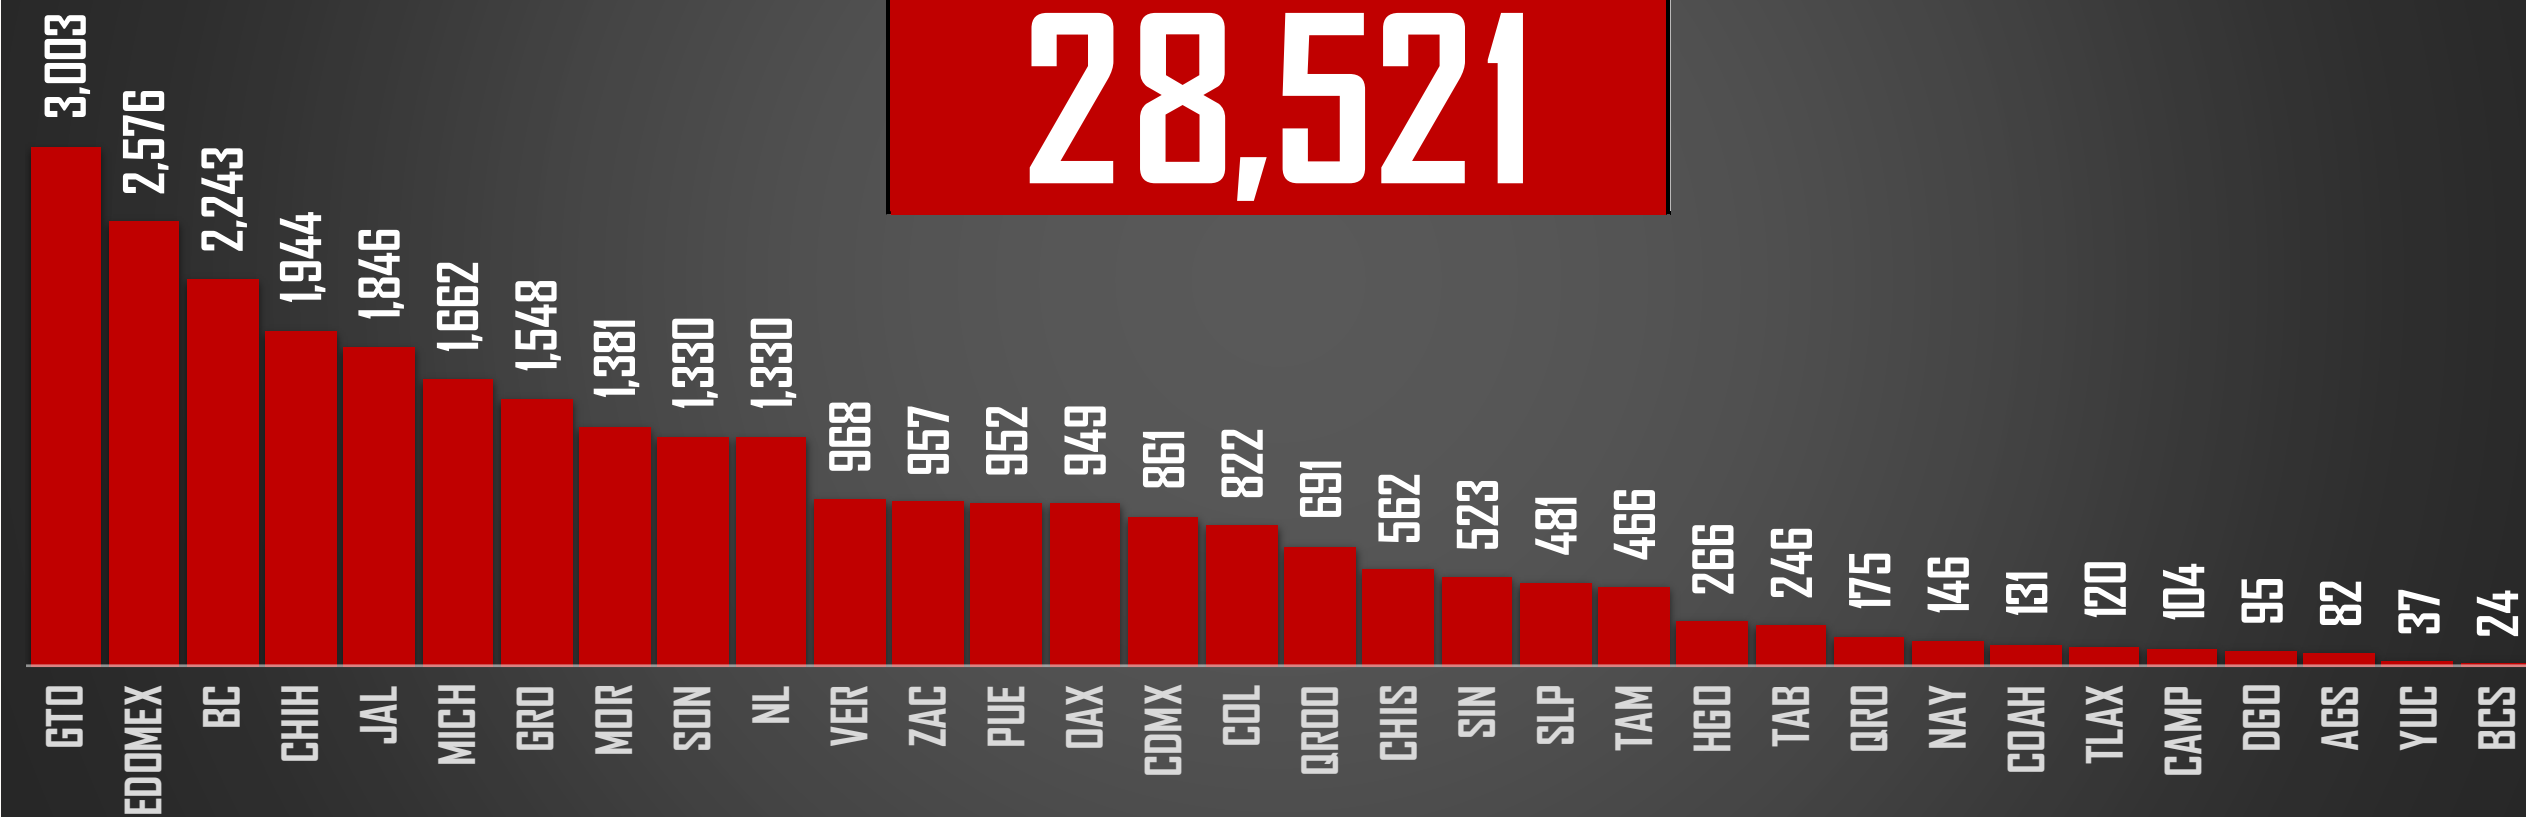

FUENTE: 1990-2022 INEGI Defunciones por homicidio - 2023 Secretariado Ejecutivo del Sistema Nacional de Seguridad Pública |

2023

HOMICIDIOS POR AÑO

28,521

FUENTE: 1990-2022 INEGI Defunciones por homicidio - 2023 Secretariado Ejecutivo del Sistema Nacional de Seguridad Pública |