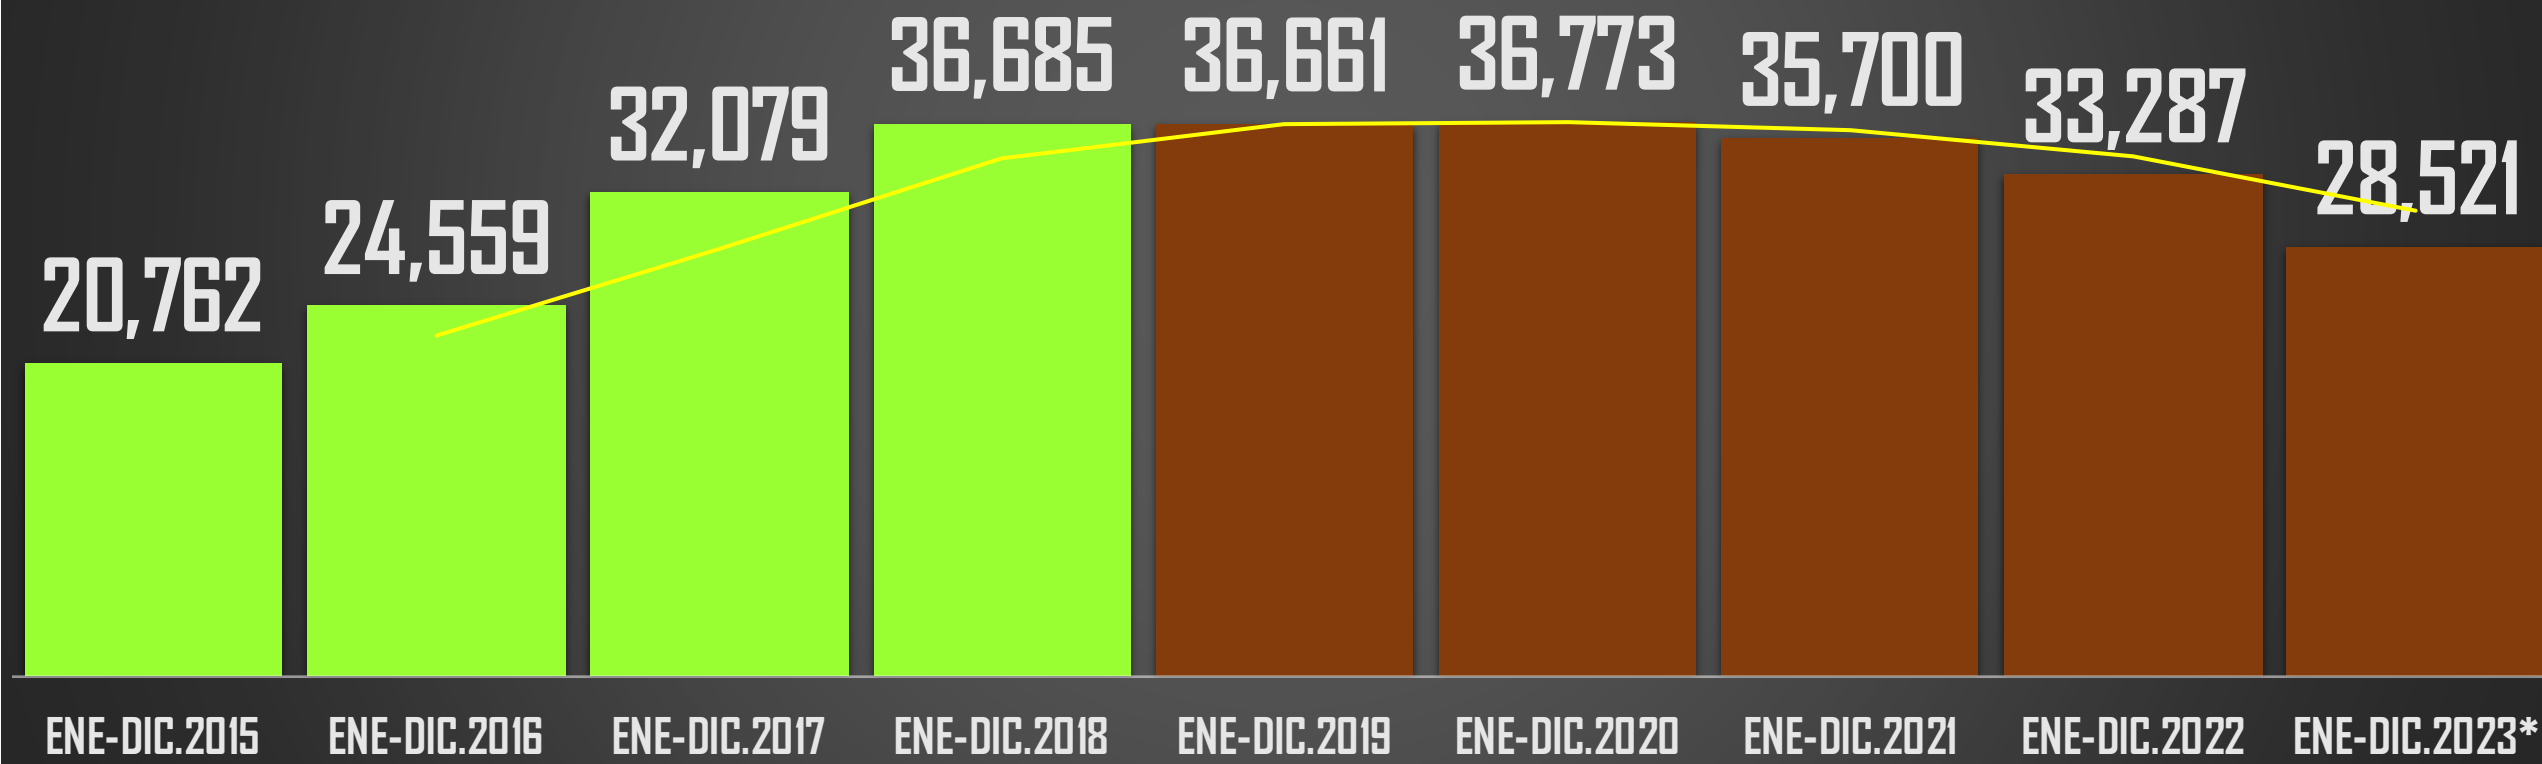

PROMEDIO DIARIO HOMICIDIOS SEXENIO AMLO

95

FUENTE: 1990-2022 INEGI Defunciones por homicidio - 2023 Secretariado Ejecutivo del Sistema Nacional de Seguridad Pública |

HOMICIDIOS POR SEXENIO

61 MESES DE GOBIERNO

CSG 88-94

EZP 94-00

VFQ 00-06

FCH 06-12

EPN 12-18

AMLO 18-24

FUENTE: 1990-2022 INEGI Defunciones por homicidio - 2023 Secretariado Ejecutivo del Sistema Nacional de Seguridad Pública |

HOMICIDIOS ENERO-DICIEMBRE

FUENTE: 1990-2022 INEGI Defunciones por homicidio - 2023 Secretariado Ejecutivo del Sistema Nacional de Seguridad Pública |

FUENTE: 1990-2022 INEGI Defunciones por homicidio - 2023 Secretariado Ejecutivo del Sistema Nacional de Seguridad Pública |

PROYECCIÓN AL FINAL DEL SEXENIO

FUENTE: 1990-2022 INEGI Defunciones por homicidio - 2023 Secretariado Ejecutivo del Sistema Nacional de Seguridad Pública |

PROYECCION AL FINAL DEL SEXENIO

206,418

FUENTE: 1990-2022 INEGI Defunciones por homicidio - 2023 Secretariado Ejecutivo del Sistema Nacional de Seguridad Pública |