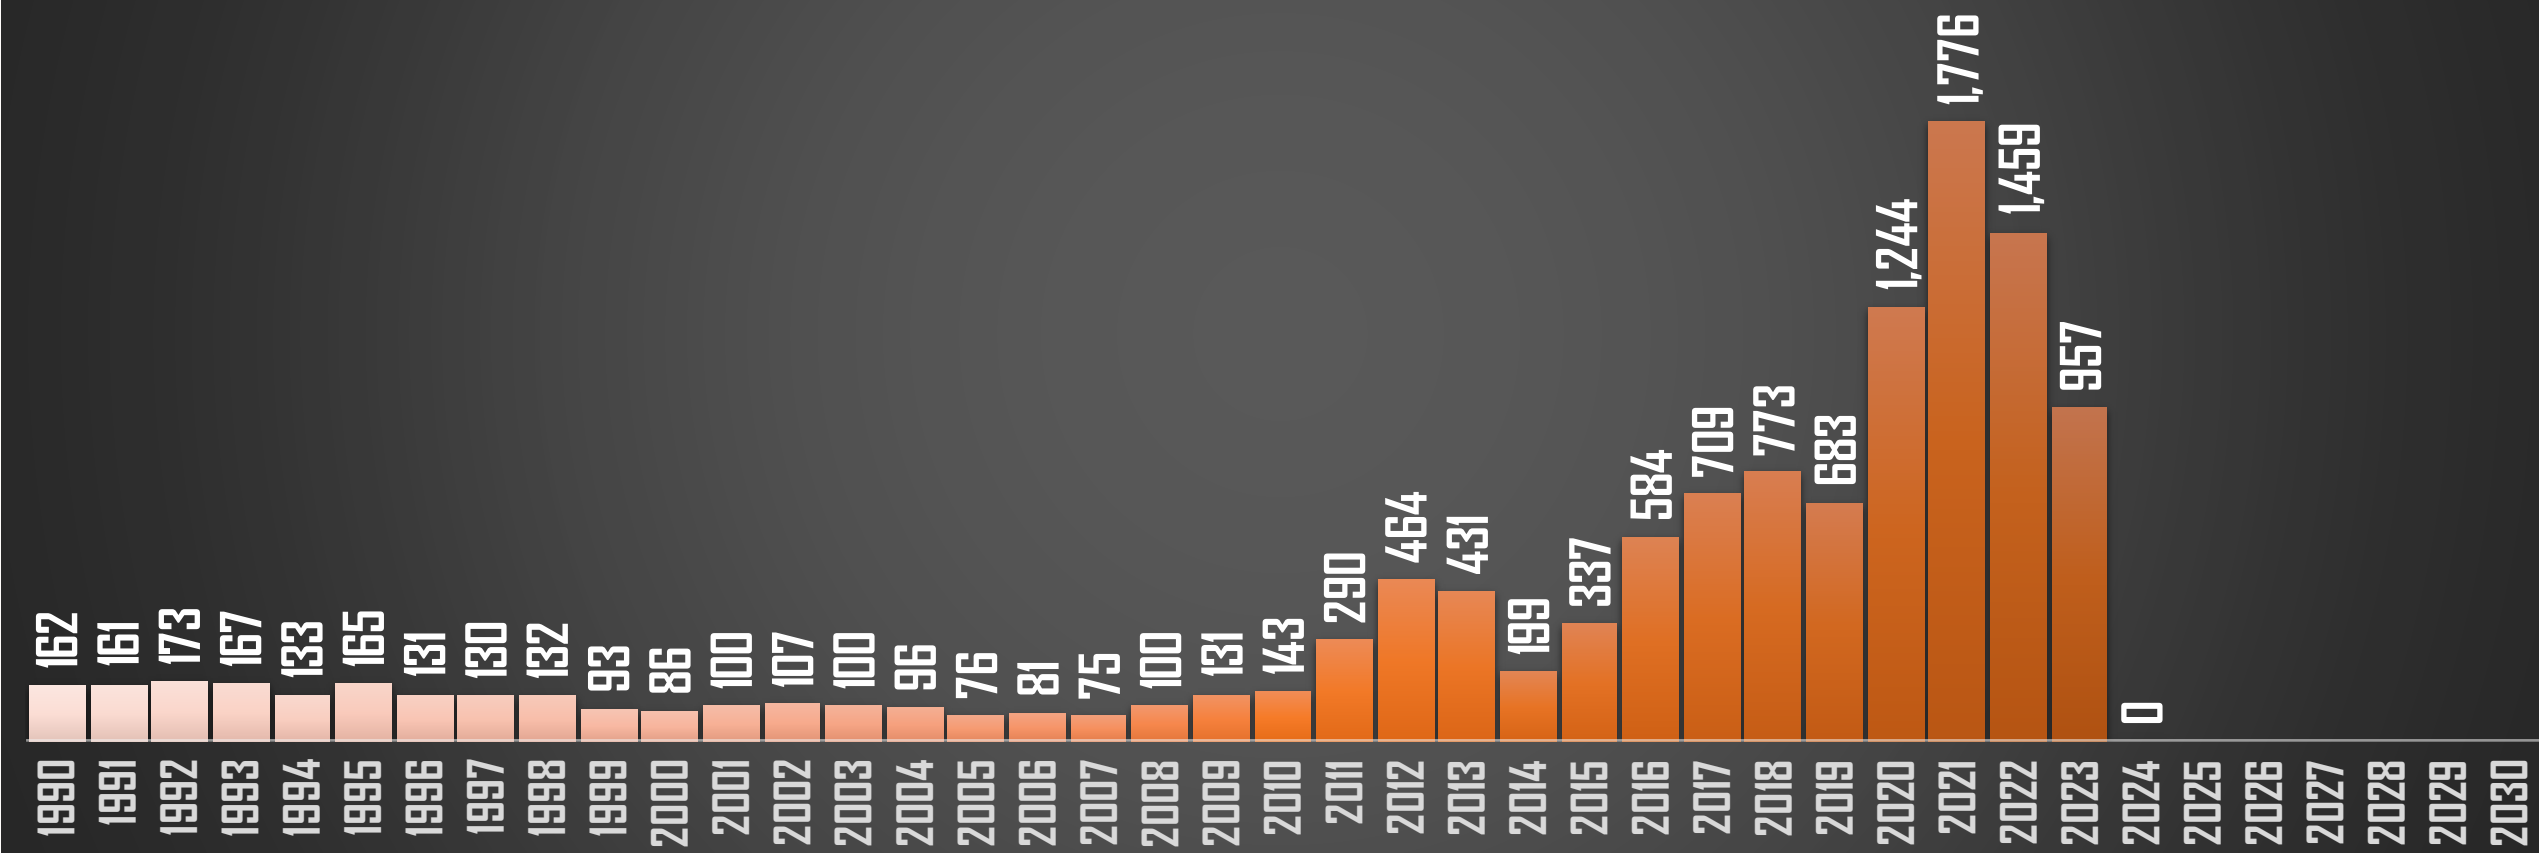

ZACATECAS

HOMICIDIOS POR AÑO

FUENTE: 1990-2022 INEGI Defunciones por homicidio - 2023 Secretariado Ejecutivo del Sistema Nacional de Seguridad Pública |