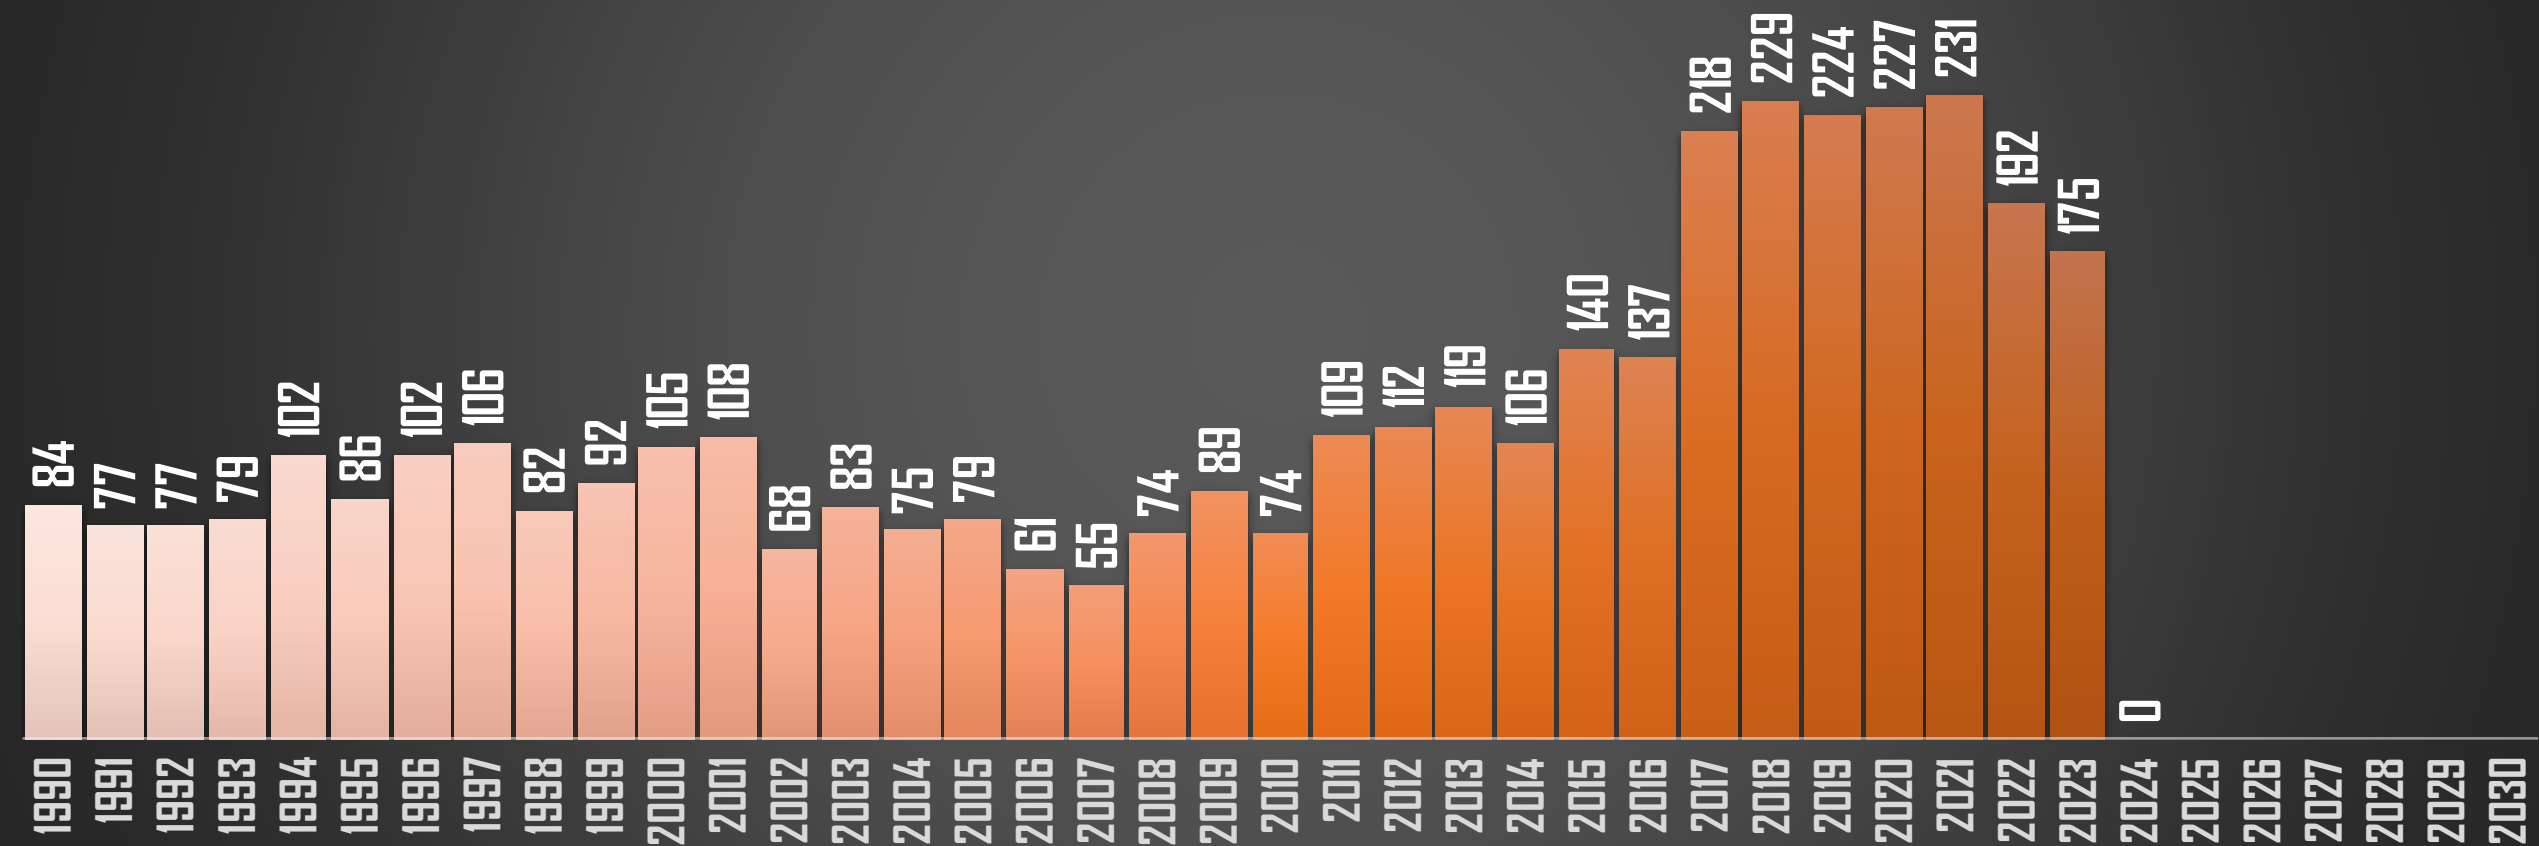

QUERÉTARO

HOMICIDIOS POR AÑO

FUENTE: 1990-2022 INEGI Defunciones por homicidio - 2023 Secretariado Ejecutivo del Sistema Nacional de Seguridad Pública |