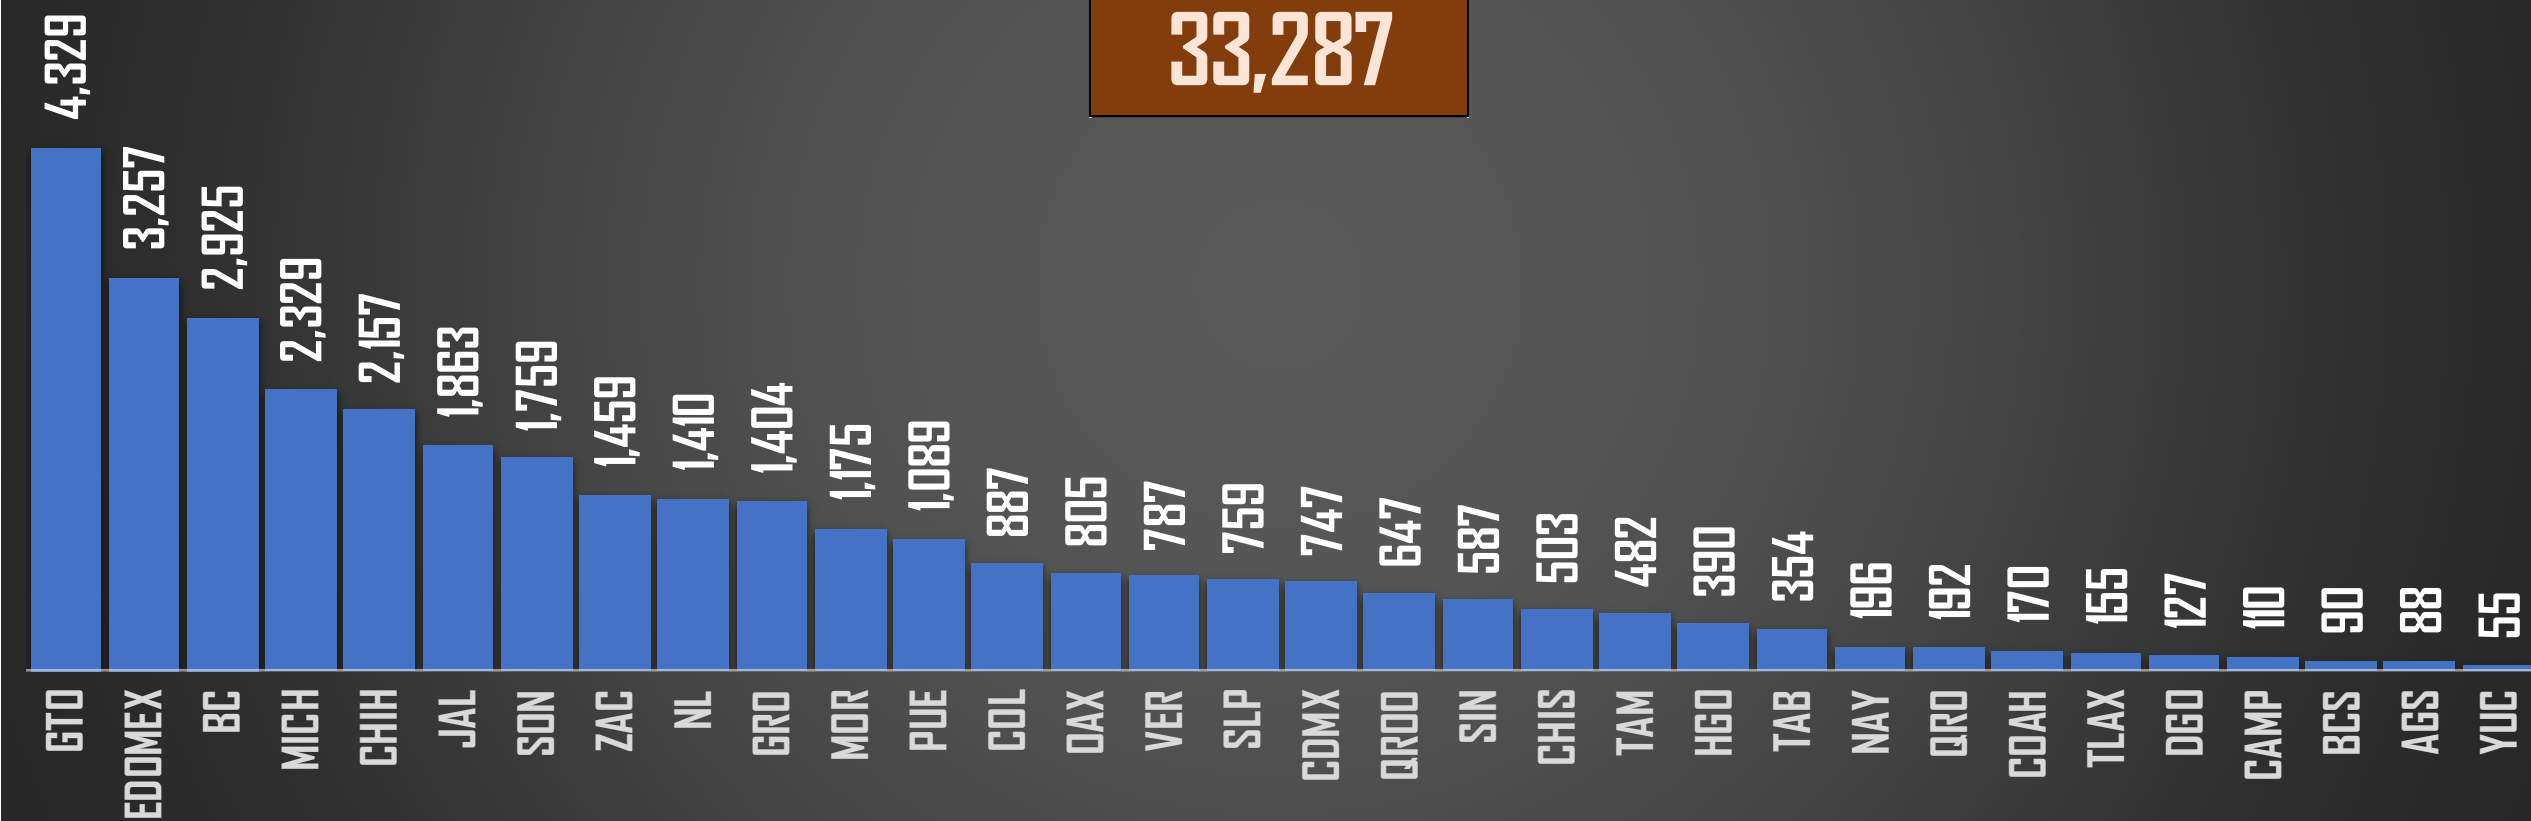

2022

33,287

HOMICIDIOS POR AÑO