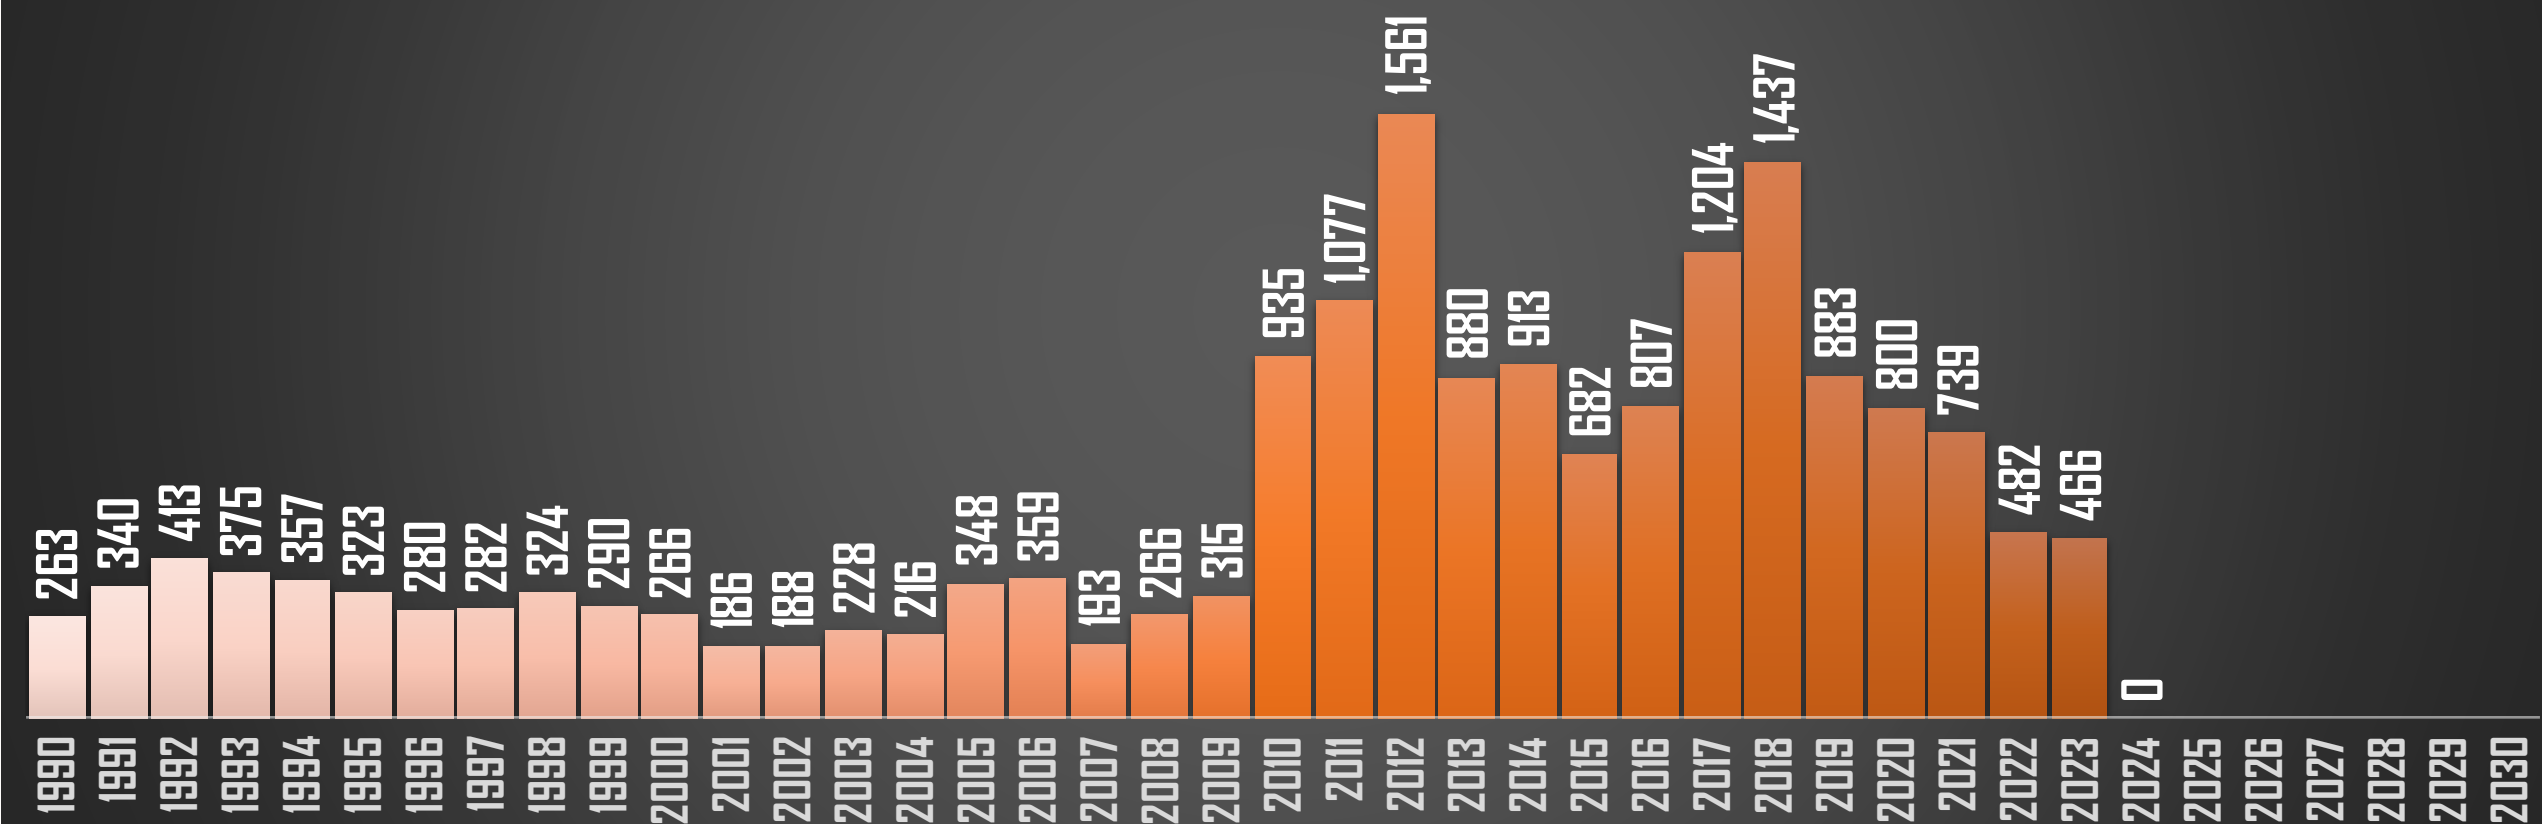

TAMAULIPAS

HOMICIDIOS POR AÑO

FUENTE: 1990-2022 INEGI Defunciones por homicidio - 2023 Secretariado Ejecutivo del Sistema Nacional de Seguridad Pública |