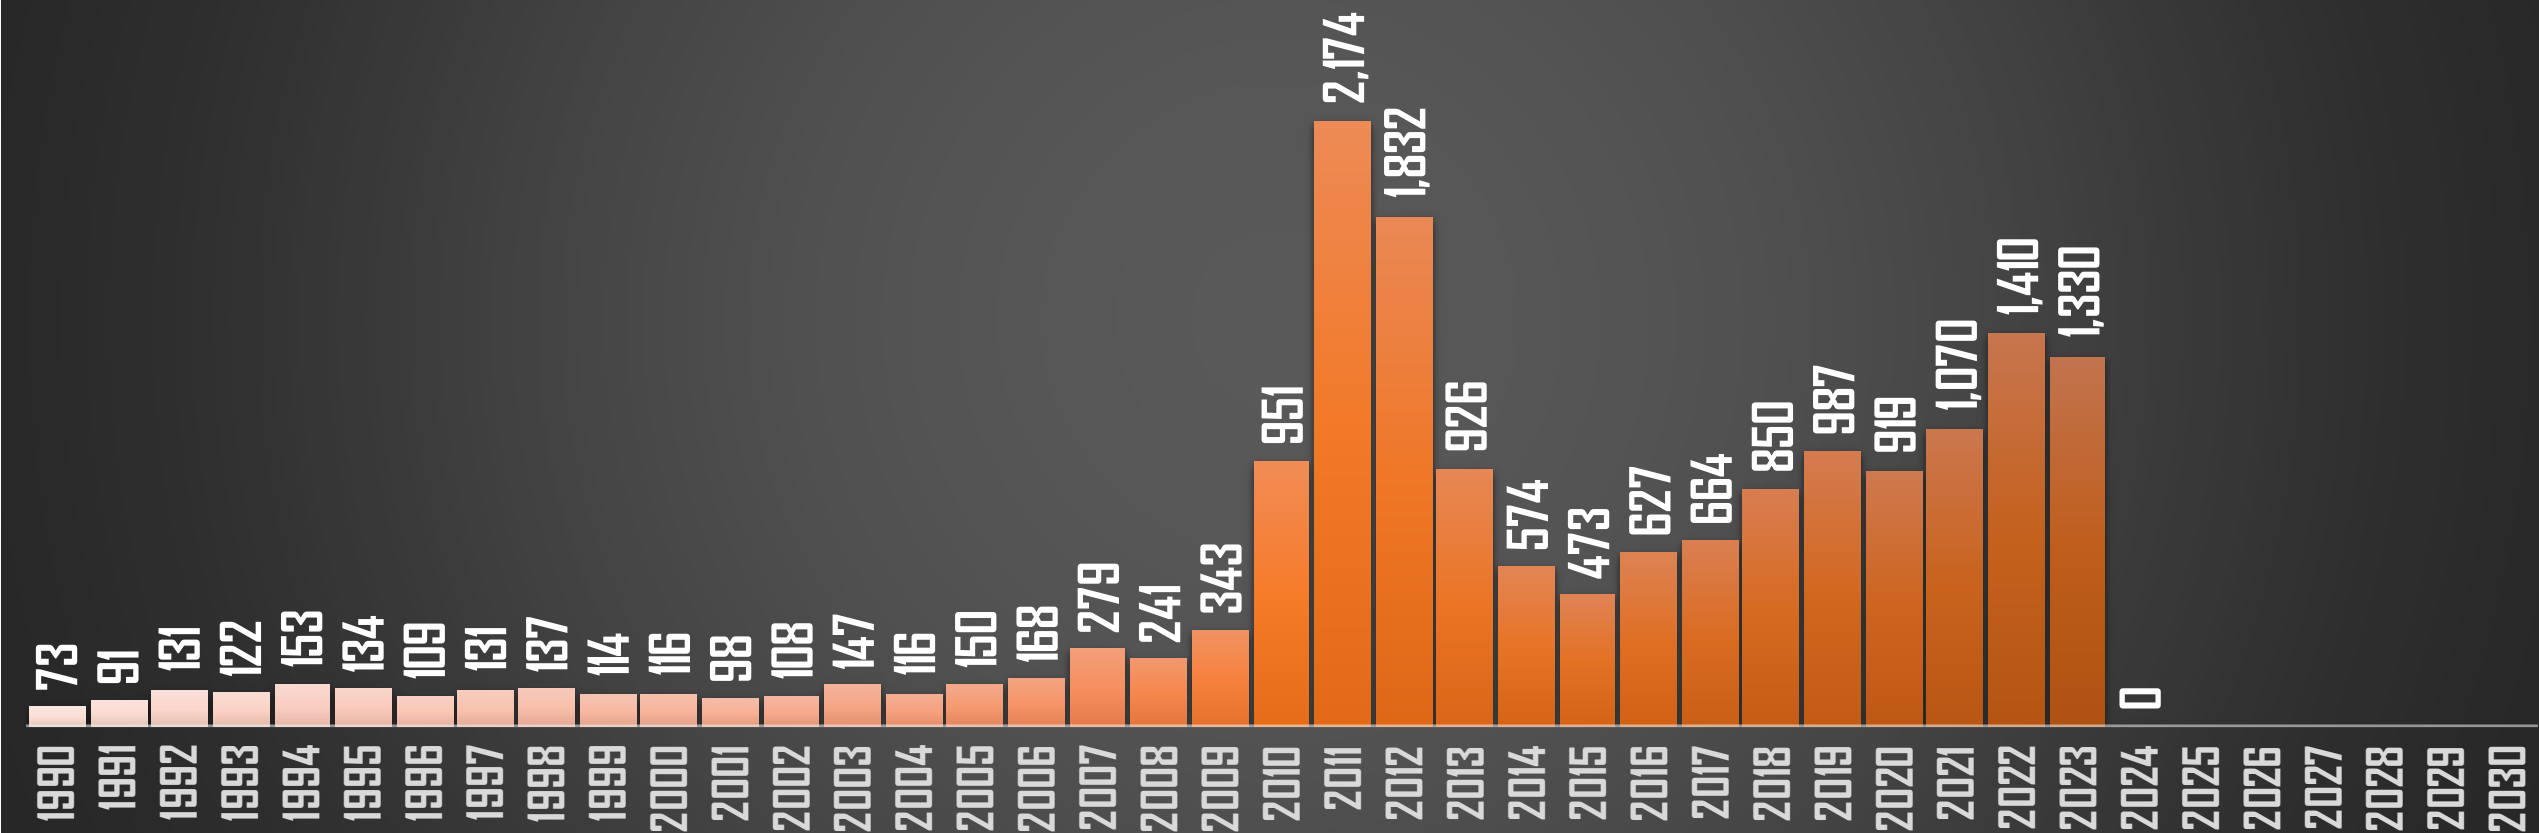

NUEVO LEÓN

HOMICIDIOS POR AÑO

FUENTE: 1990-2022 INEGI Defunciones por homicidio - 2023 Secretariado Ejecutivo del Sistema Nacional de Seguridad Pública |