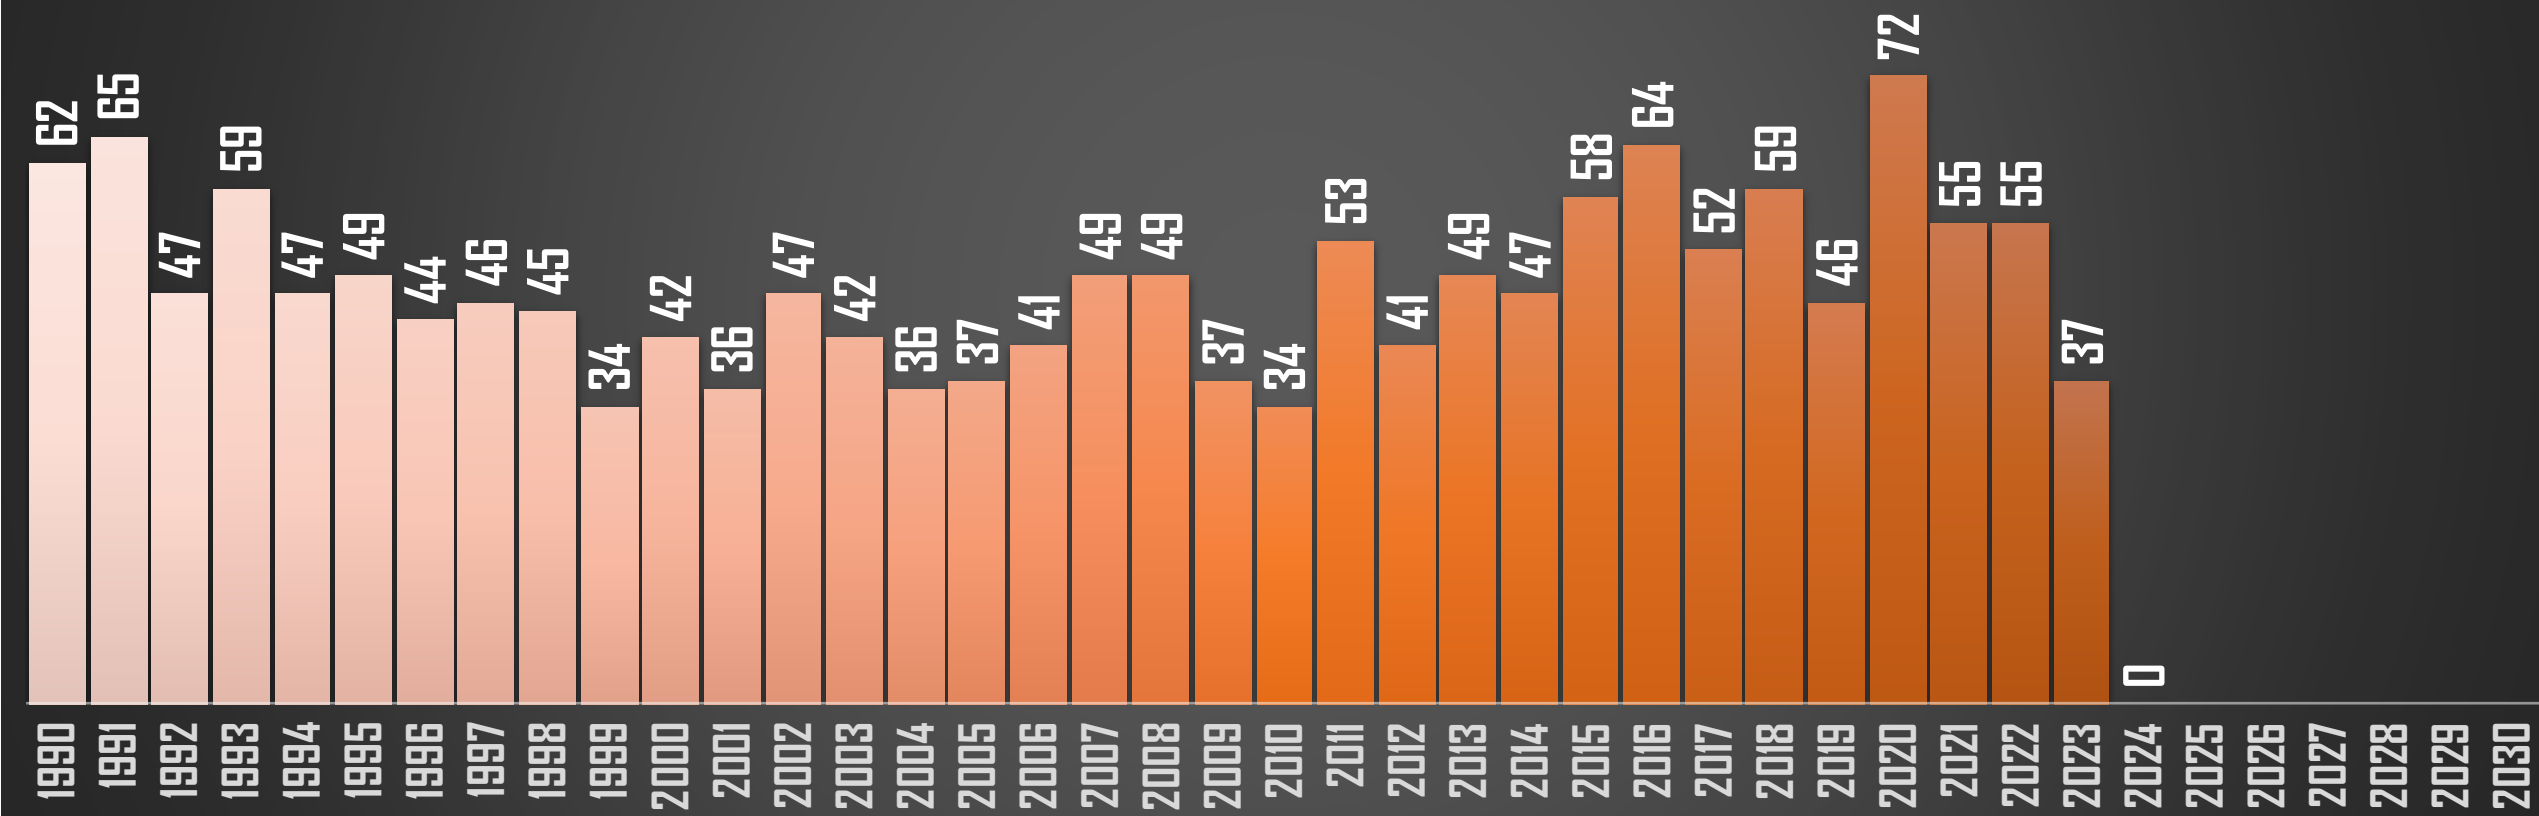

OAXACA

HOMICIDIOS POR AÑO

FUENTE: 1990-2022 INEGI Defunciones por homicidio - 2023 Secretariado Ejecutivo del Sistema Nacional de Seguridad Pública |

PUEBLA

HOMICIDIOS POR AÑO

FUENTE: 1990-2022 INEGI Defunciones por homicidio - 2023 Secretariado Ejecutivo del Sistema Nacional de Seguridad Pública |

VERACRUZ

HOMICIDIOS POR AÑO

FUENTE: 1990-2022 INEGI Defunciones por homicidio - 2023 Secretariado Ejecutivo del Sistema Nacional de Seguridad Pública |

YUCATÁN

HOMICIDIOS POR AÑO

FUENTE: 1990-2022 INEGI Defunciones por homicidio - 2023 Secretariado Ejecutivo del Sistema Nacional de Seguridad Pública |