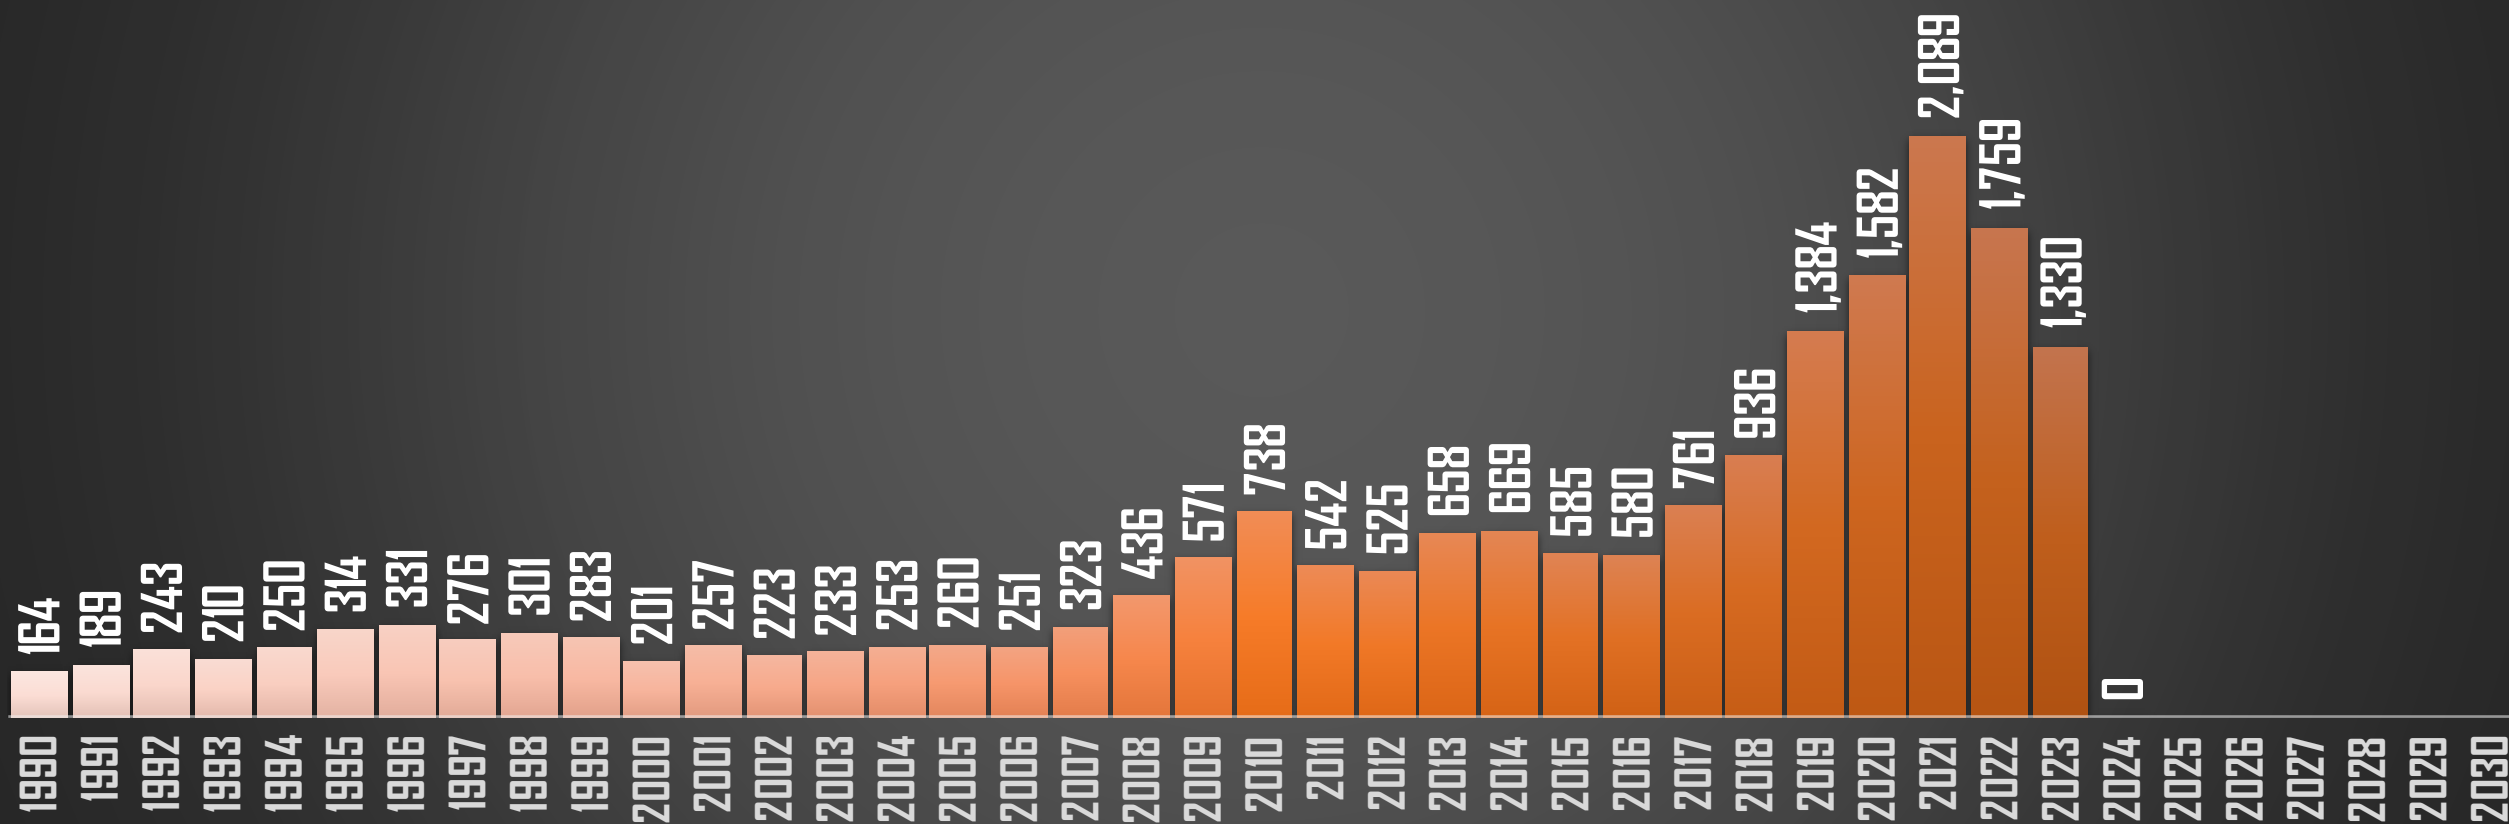

SONORA

HOMICIDIOS POR AÑO

FUENTE: 1990-2022 INEGI Defunciones por homicidio - 2023 Secretariado Ejecutivo del Sistema Nacional de Seguridad Pública |