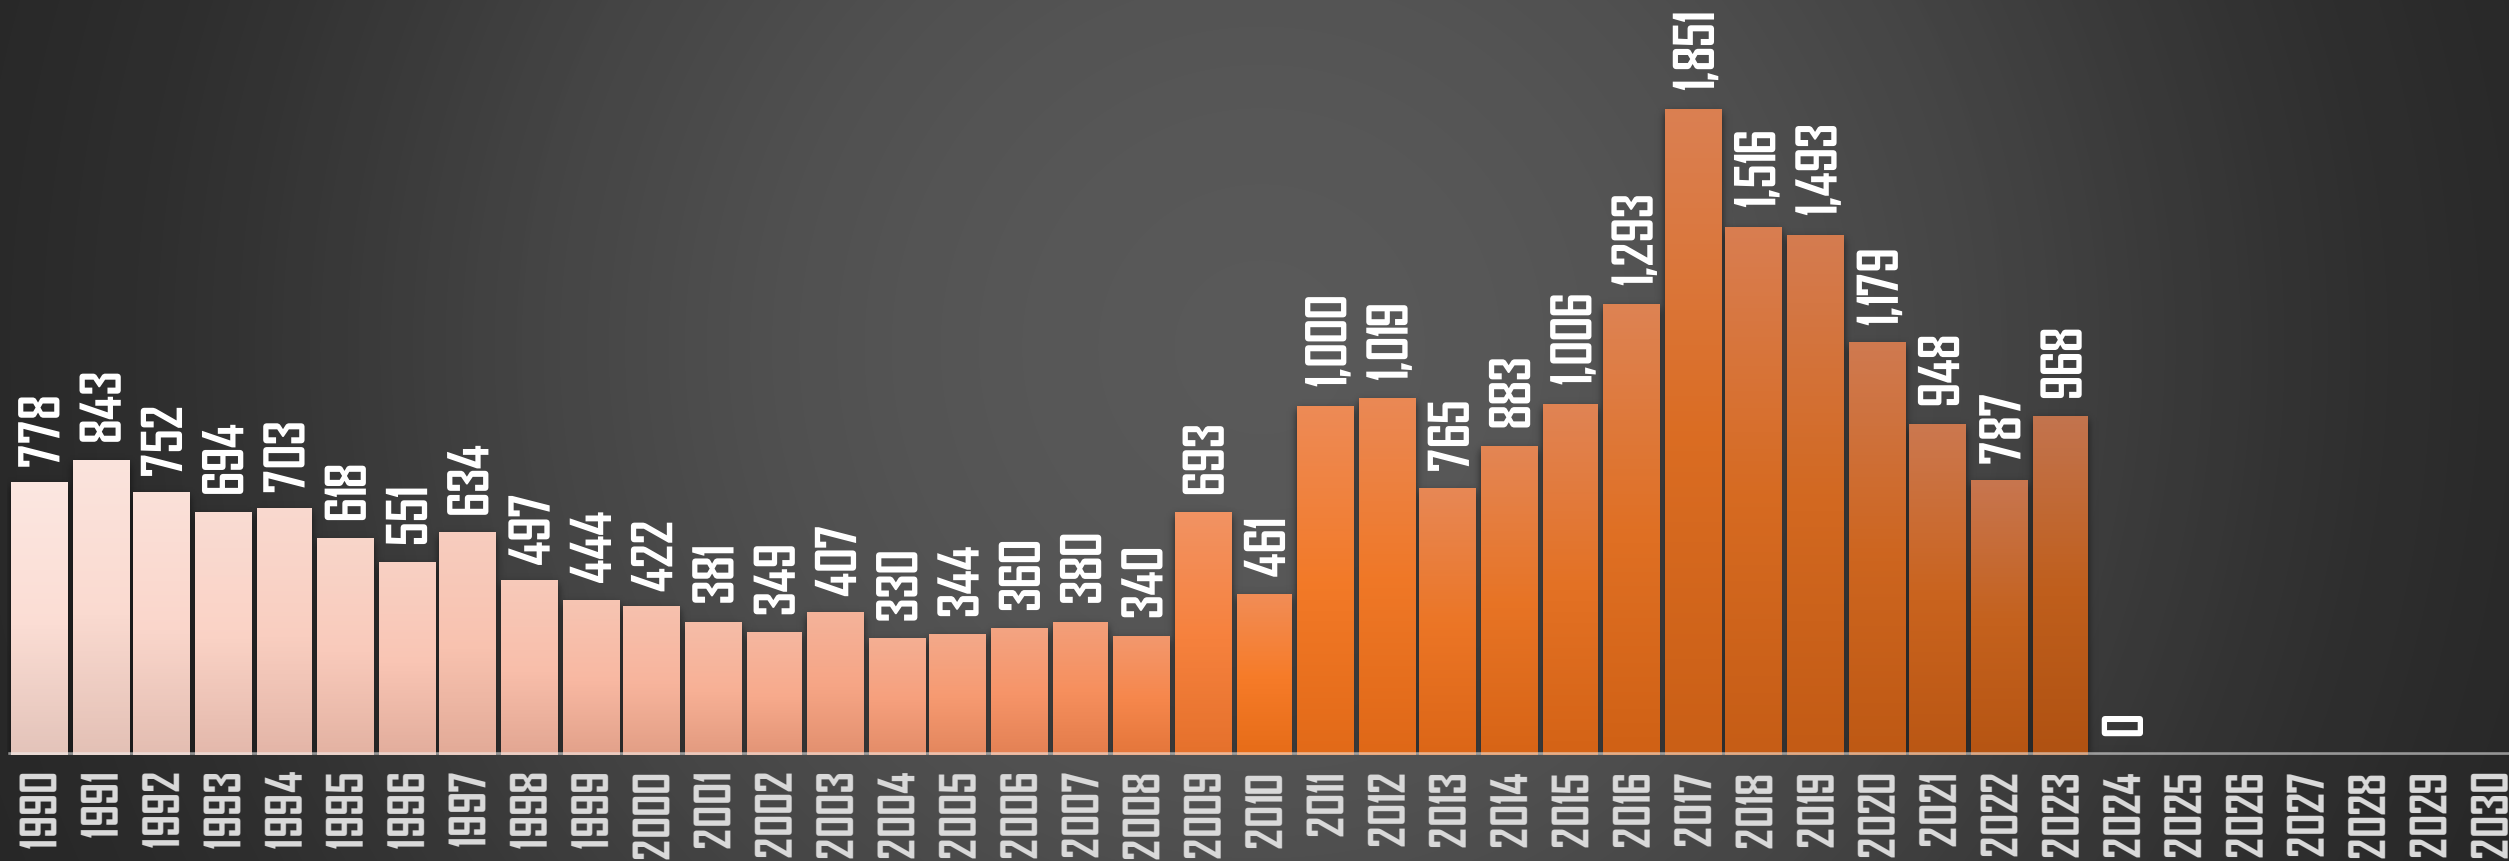

VERACRUZ

HOMICIDIOS POR AÑO

FUENTE: 1990-2022 INEGI Defunciones por homicidio - 2023 Secretariado Ejecutivo del Sistema Nacional de Seguridad Pública |