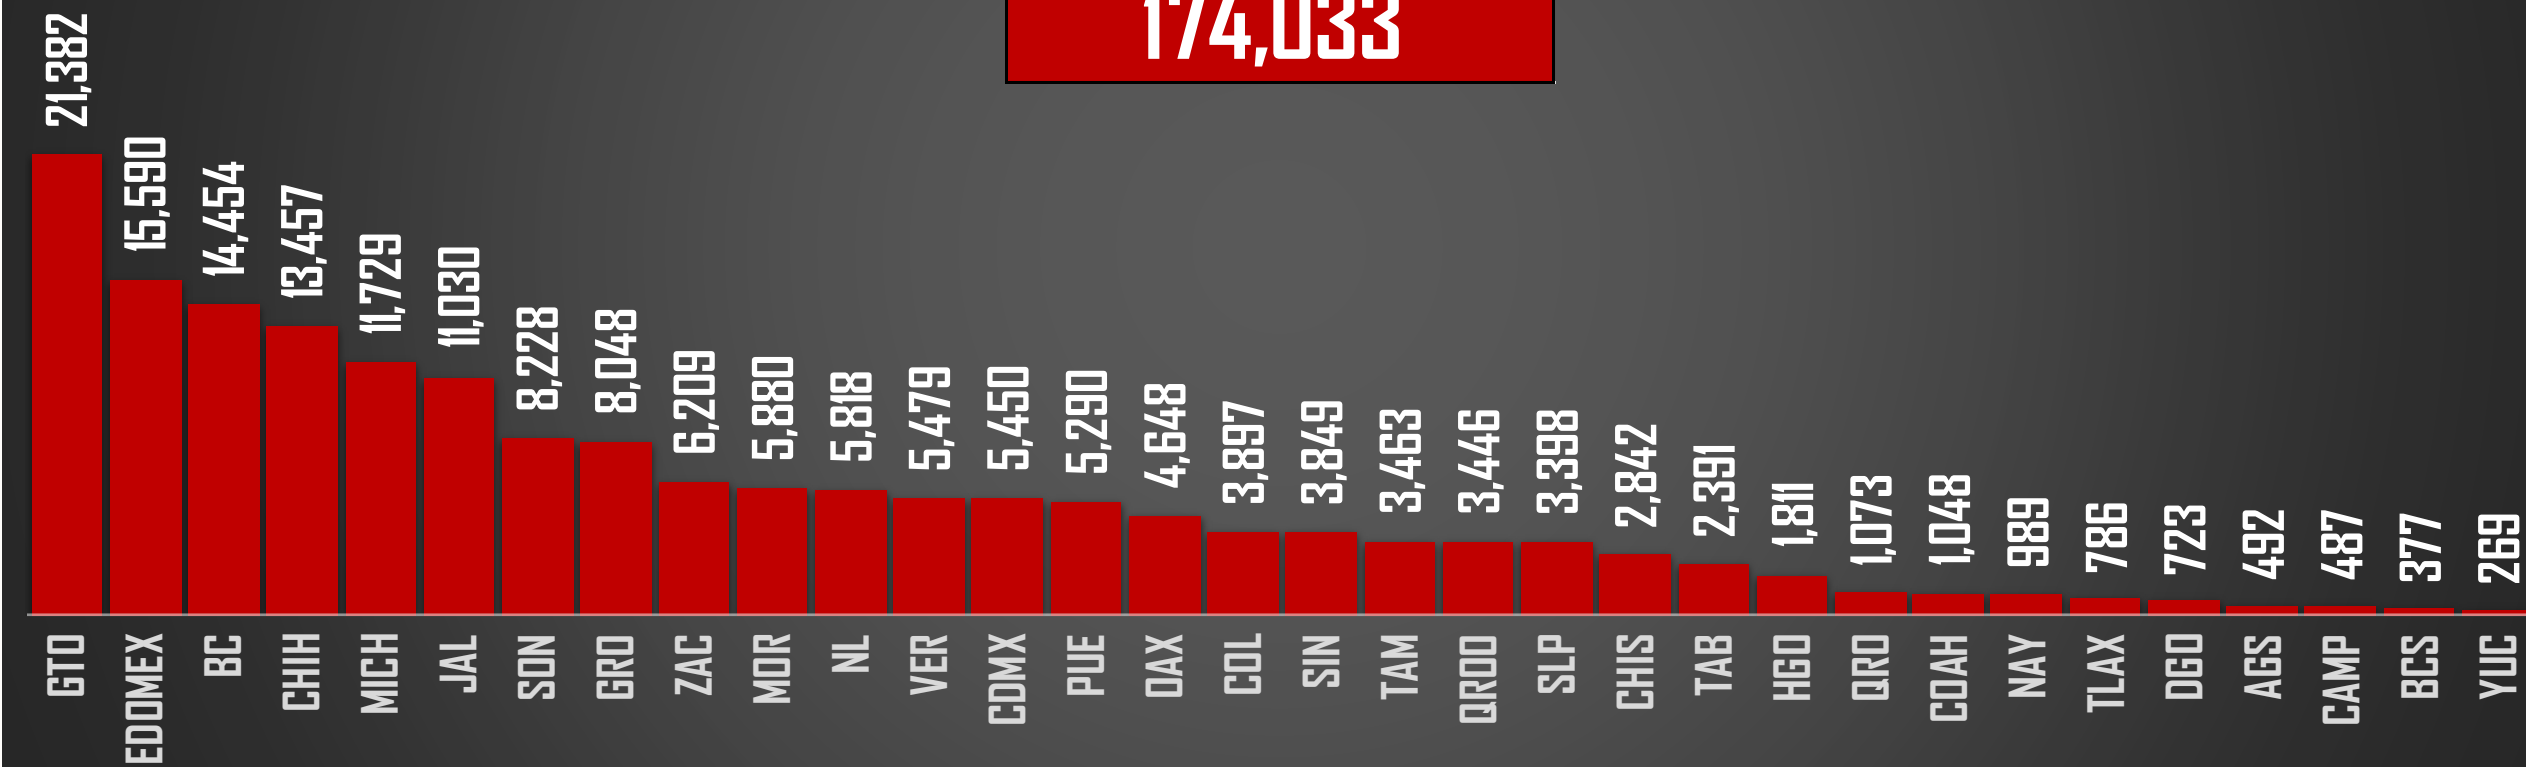

COMPARATIVO

HOMICIDIOS POR ENTIDAD EN MÉXICO

FUENTE: 1990-2022 INEGI Defunciones por homicidio - 2023 Secretariado Ejecutivo del Sistema Nacional de Seguridad Pública |

SEXENIO AMLO 2018-2024

174,033

HOMICIDIOS EN EL SEXENIO