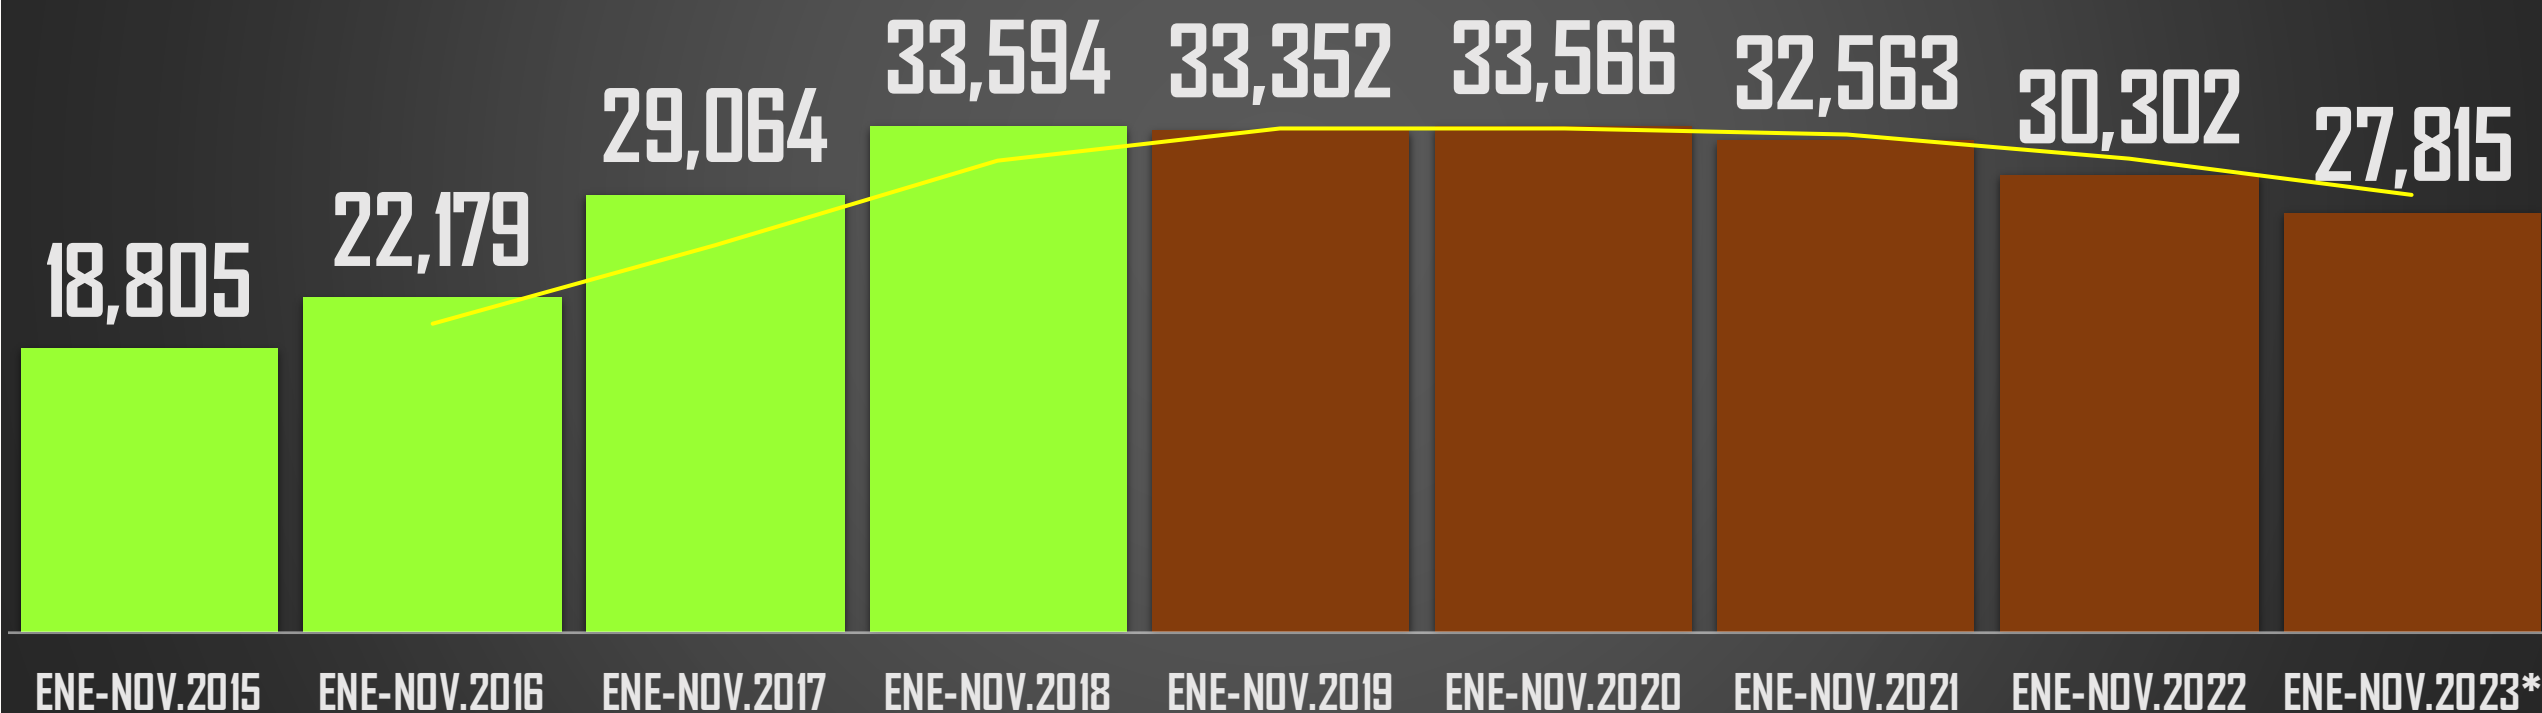

PROMEDIO DIARIO HOMICIDIOS SEXENIO AMLO

95

FUENTE: 1990-2022 INEGI Defunciones por homicidio - 2023 Secretariado Ejecutivo del Sistema Nacional de Seguridad Pública |

HOMICIDIOS POR SEXENIO

61 MESES DE GOBIERNO

CSG 88-94

EZP 94-00

VFQ 00-06

FCH 06-12

EPN 12-18

AMLO 18-24

FUENTE: 1990-2022 INEGI Defunciones por homicidio - 2023 Secretariado Ejecutivo del Sistema Nacional de Seguridad Pública |

HOMICIDIOS ENERO-NOVIEMBRE

FUENTE: 1990-2022 INEGI Defunciones por homicidio - 2023 Secretariado Ejecutivo del Sistema Nacional de Seguridad Pública |

PROYECCIÓN AL FINAL DEL SEXENIO

FUENTE: 1990-2022 INEGI Defunciones por homicidio - 2023 Secretariado Ejecutivo del Sistema Nacional de Seguridad Pública |