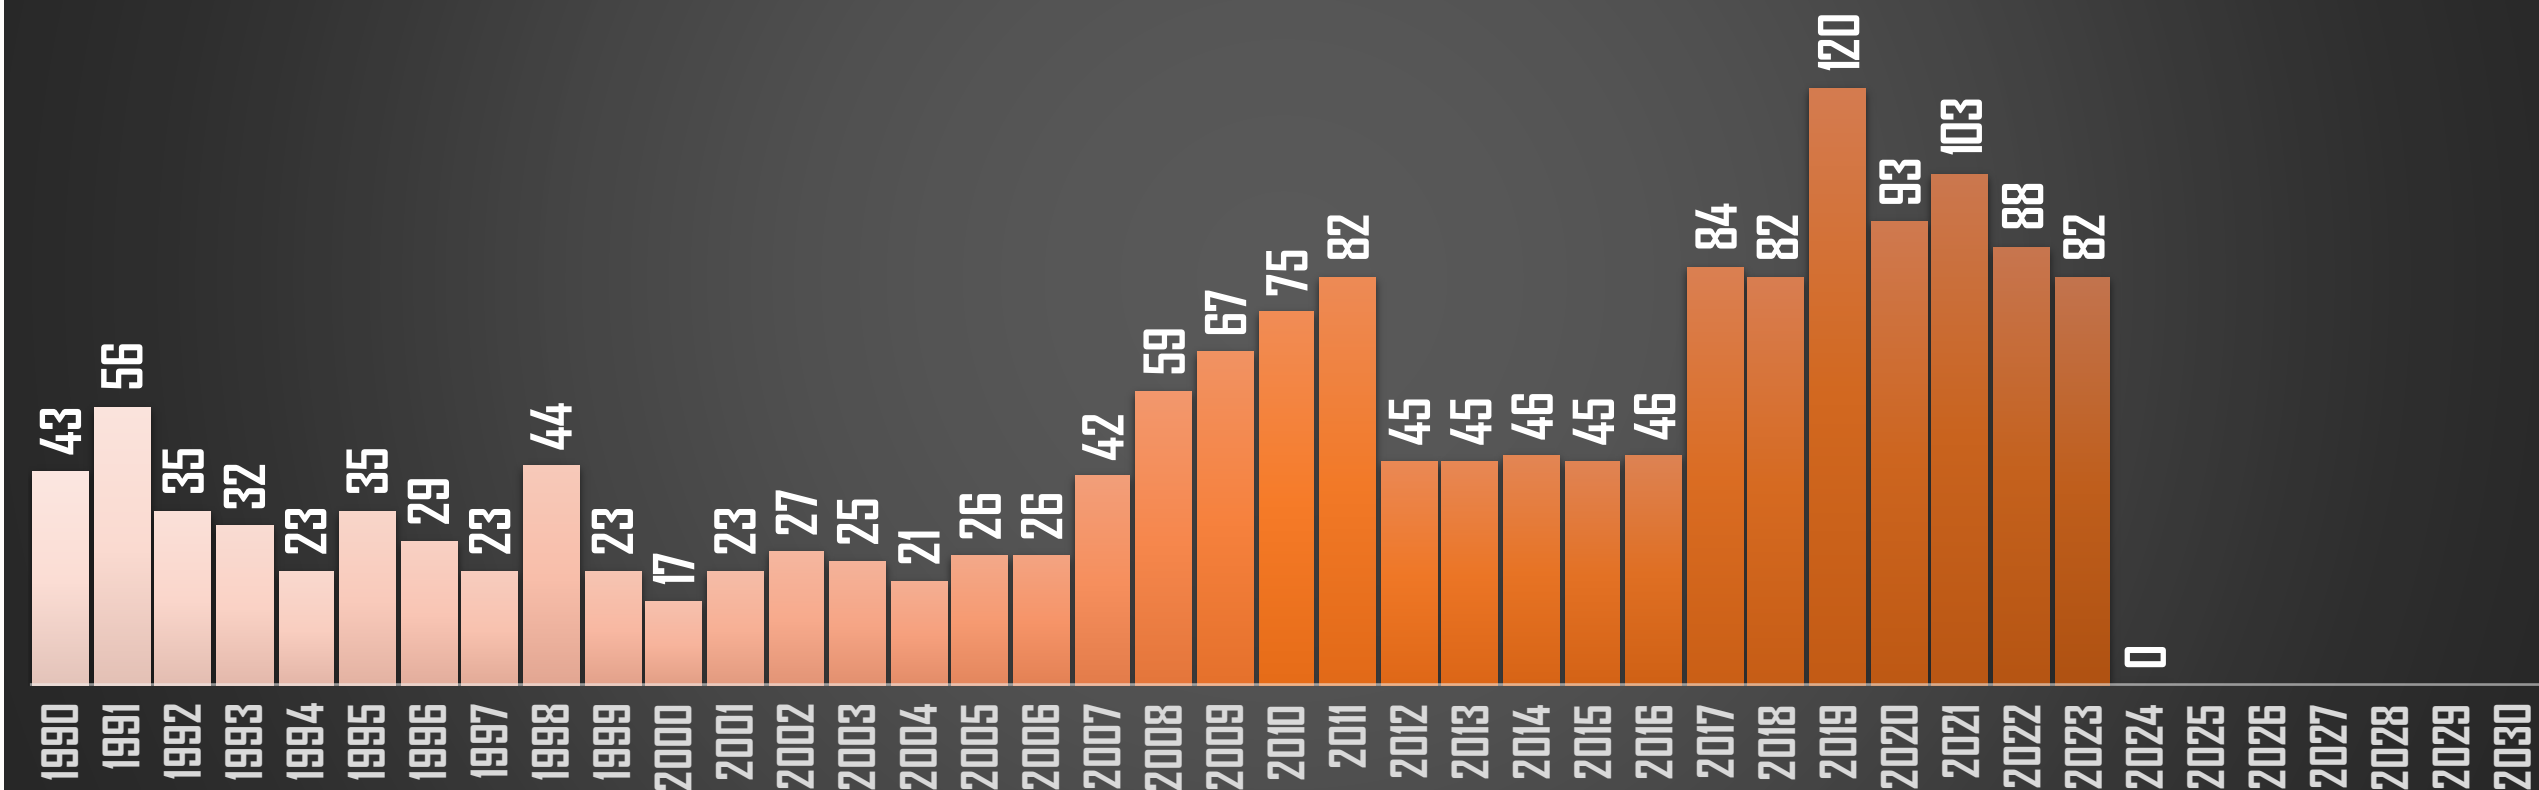

HISTÓRICO

HOMICIDIOS POR ENTIDAD EN MÉXICO

FUENTE: 1990-2022 INEGI Defunciones por homicidio - 2023 Secretariado Ejecutivo del Sistema Nacional de Seguridad Pública |

AGUASCALIENTES

HOMICIDIOS POR AÑO

FUENTE: 1990-2022 INEGI Defunciones por homicidio - 2023 Secretariado Ejecutivo del Sistema Nacional de Seguridad Pública |