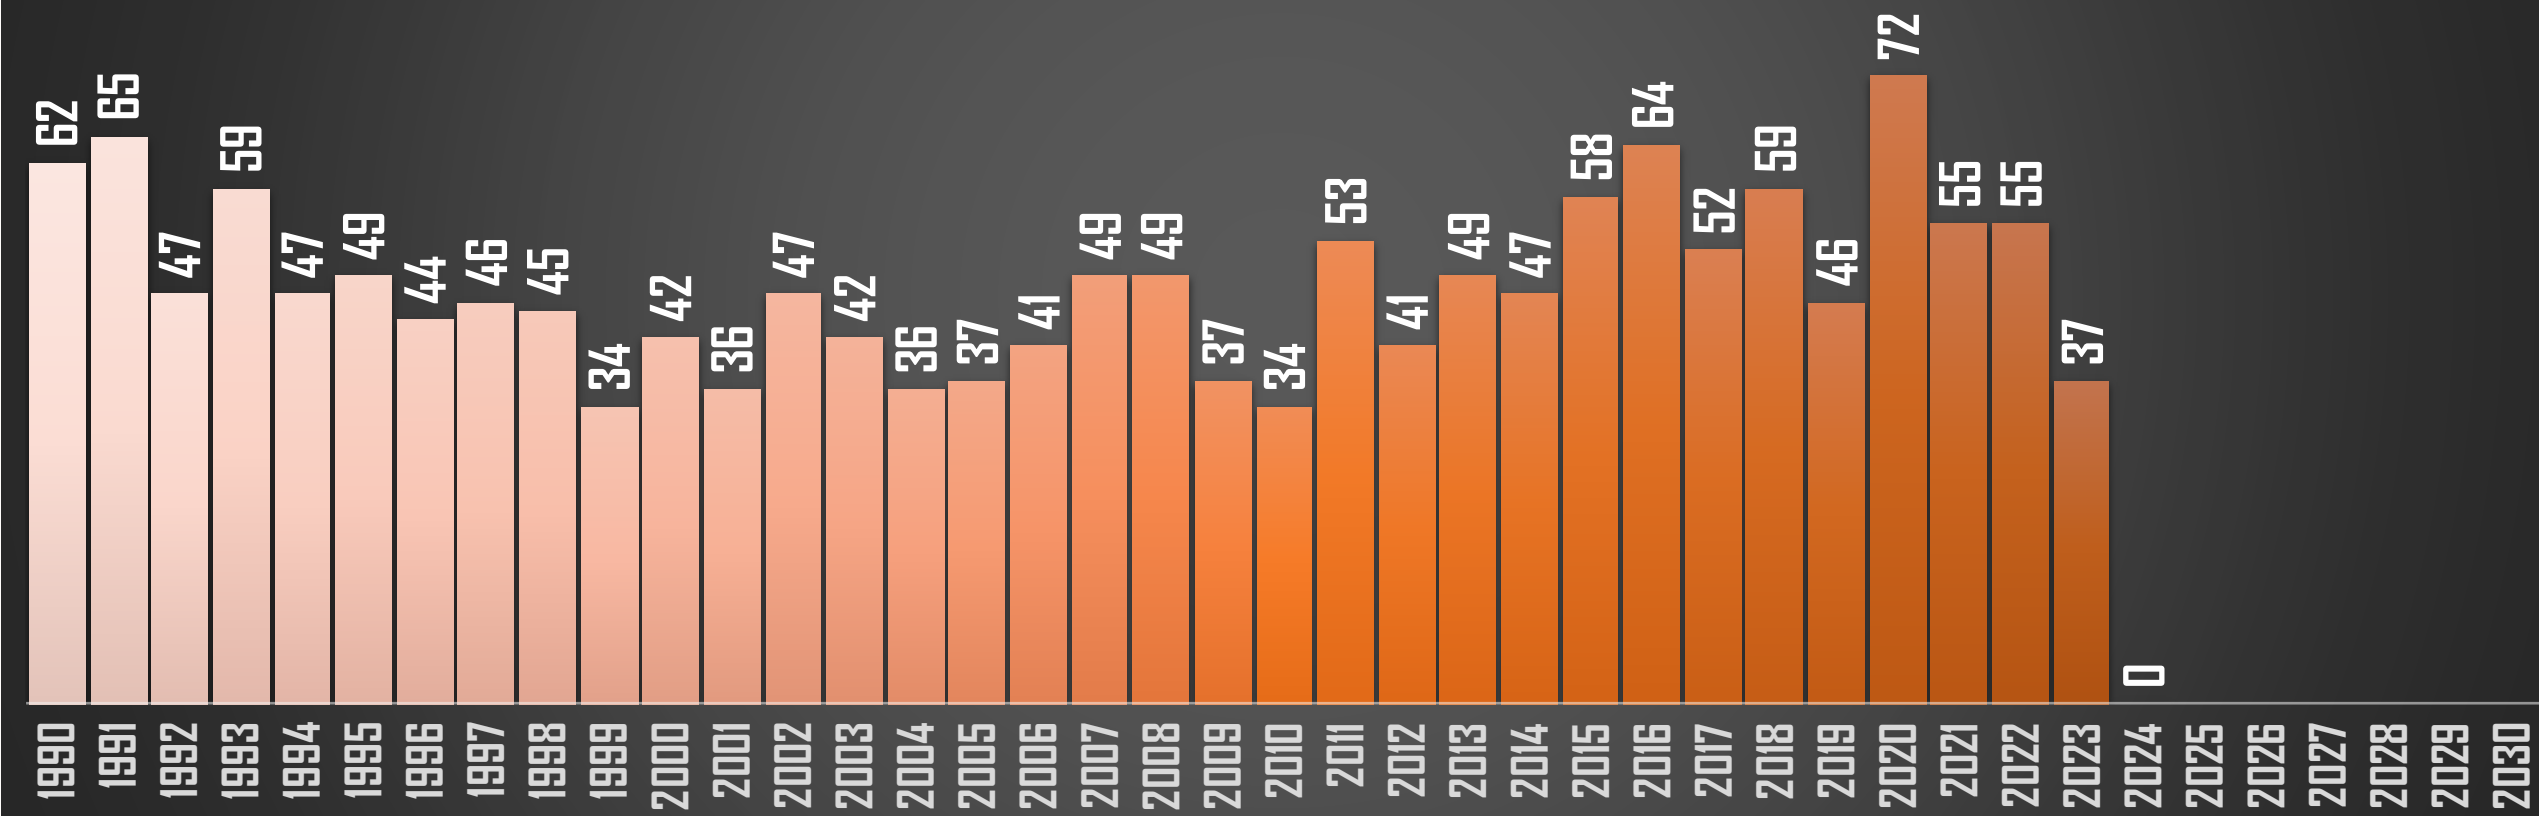

OAXACA

HOMICIDIOS POR AÑO

FUENTE: 1990-2022 INEGI Defunciones por homicidio - 2023 Secretariado Ejecutivo del Sistema Nacional de Seguridad Pública |

PUEBLA

HOMICIDIOS POR AÑO

FUENTE: 1990-2022 INEGI Defunciones por homicidio - 2023 Secretariado Ejecutivo del Sistema Nacional de Seguridad Pública |

TAMAULIPAS

HOMICIDIOS POR AÑO

FUENTE: 1990-2022 INEGI Defunciones por homicidio - 2023 Secretariado Ejecutivo del Sistema Nacional de Seguridad Pública |

TLAXCALA

HOMICIDIOS POR AÑO

FUENTE: 1990-2022 INEGI Defunciones por homicidio - 2023 Secretariado Ejecutivo del Sistema Nacional de Seguridad Pública |

VERACRUZ

HOMICIDIOS POR AÑO

FUENTE: 1990-2022 INEGI Defunciones por homicidio - 2023 Secretariado Ejecutivo del Sistema Nacional de Seguridad Pública |

YUCATÁN

HOMICIDIOS POR AÑO

FUENTE: 1990-2022 INEGI Defunciones por homicidio - 2023 Secretariado Ejecutivo del Sistema Nacional de Seguridad Pública |