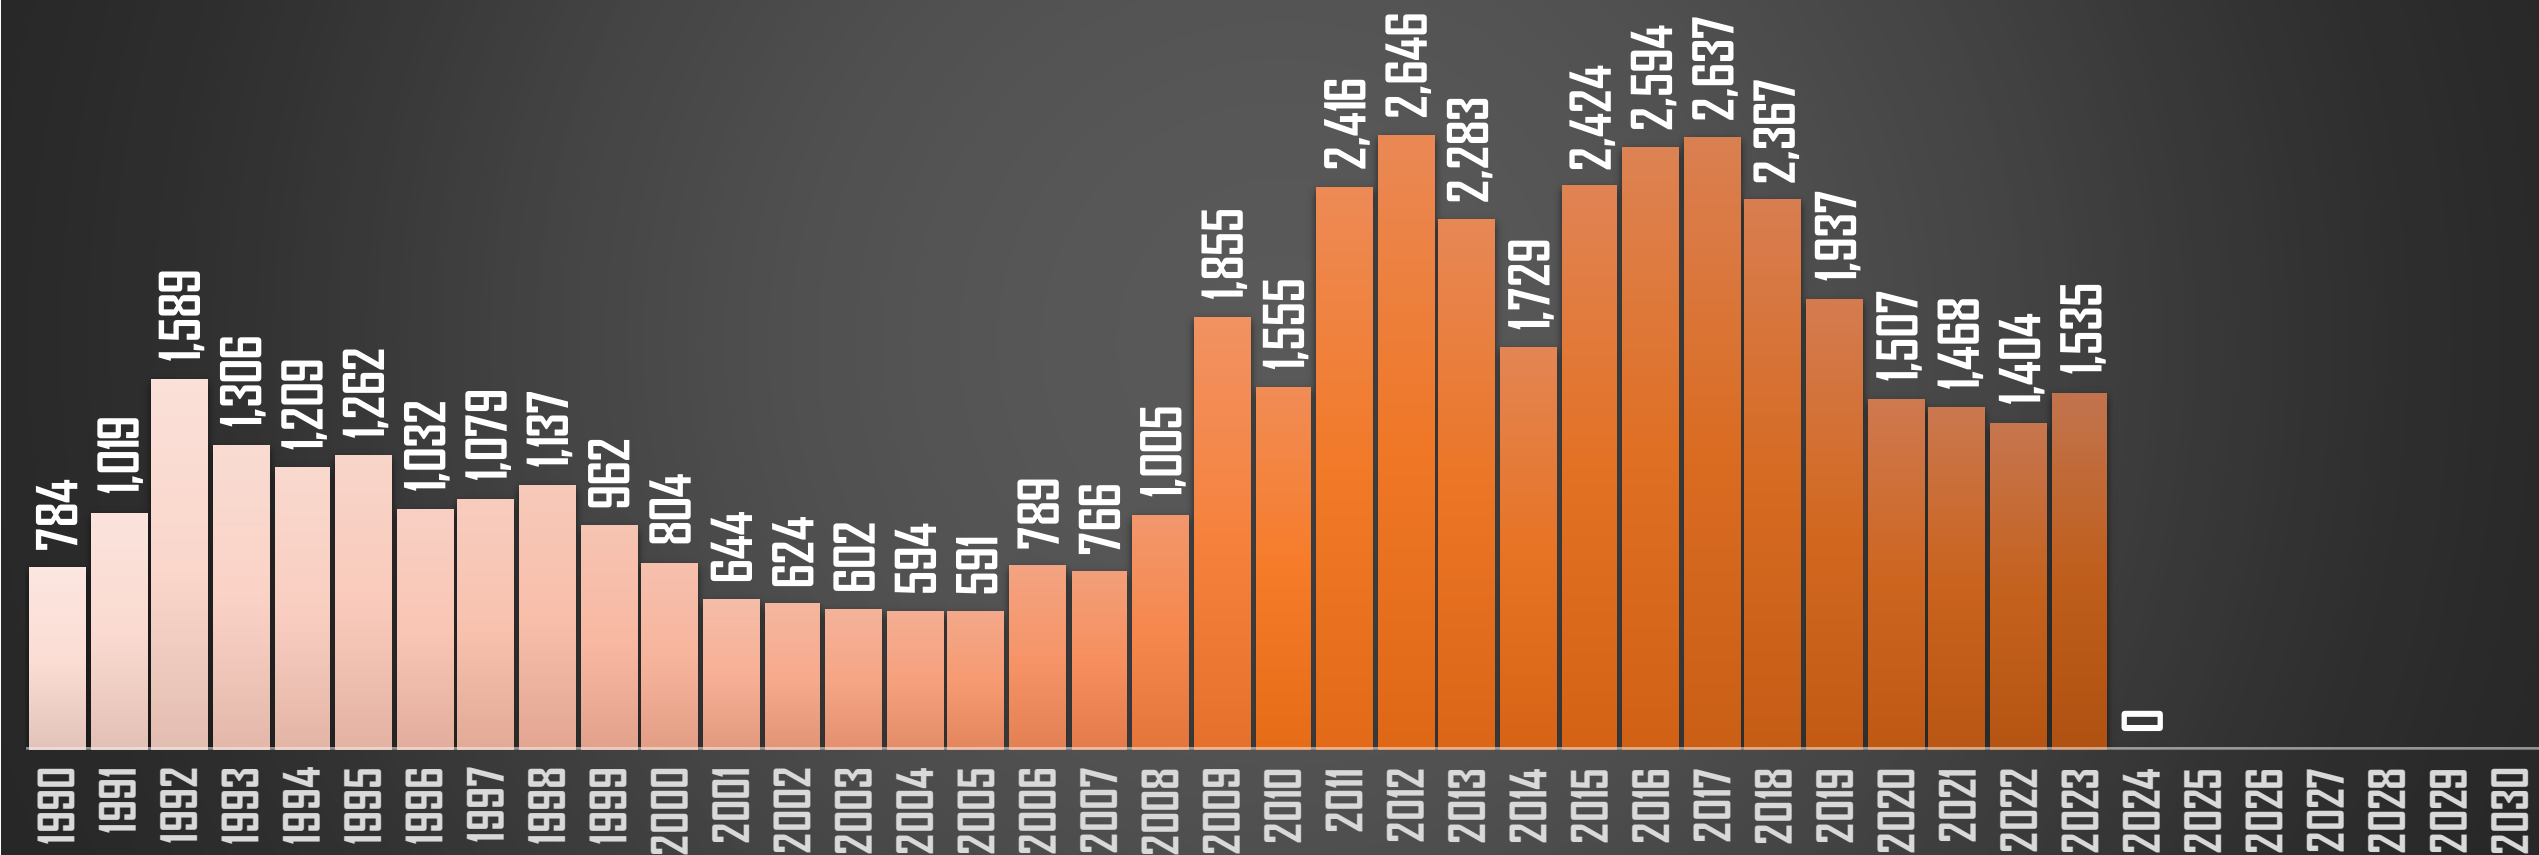

GUERRERO

HOMICIDIOS POR AÑO

FUENTE: 1990-2022 INEGI Defunciones por homicidio - 2023 Secretariado Ejecutivo del Sistema Nacional de Seguridad Pública |