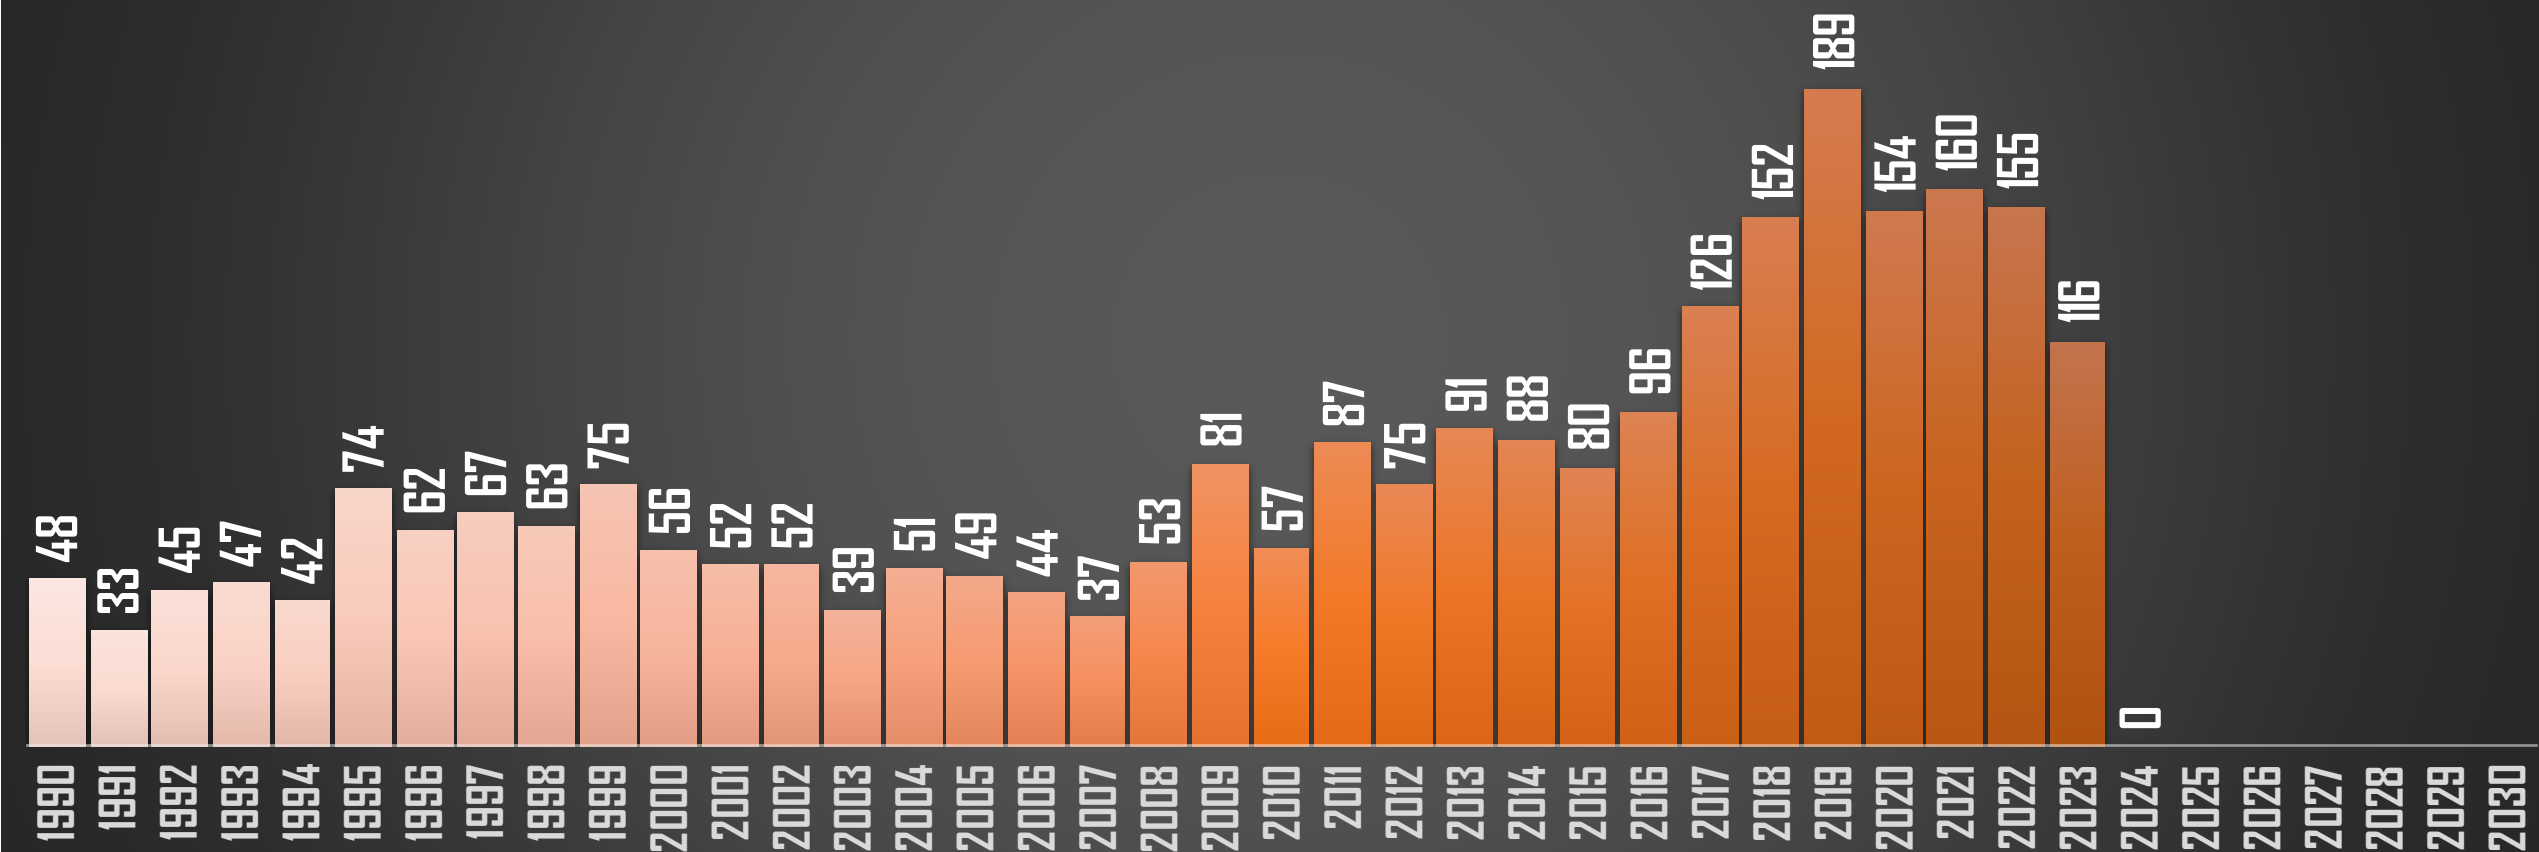

TAMAULIPAS

HOMICIDIOS POR AÑO

FUENTE: 1990-2022 INEGI Defunciones por homicidio - 2023 Secretariado Ejecutivo del Sistema Nacional de Seguridad Pública |

TLAXCALA

HOMICIDIOS POR AÑO

FUENTE: 1990-2022 INEGI Defunciones por homicidio - 2023 Secretariado Ejecutivo del Sistema Nacional de Seguridad Pública |