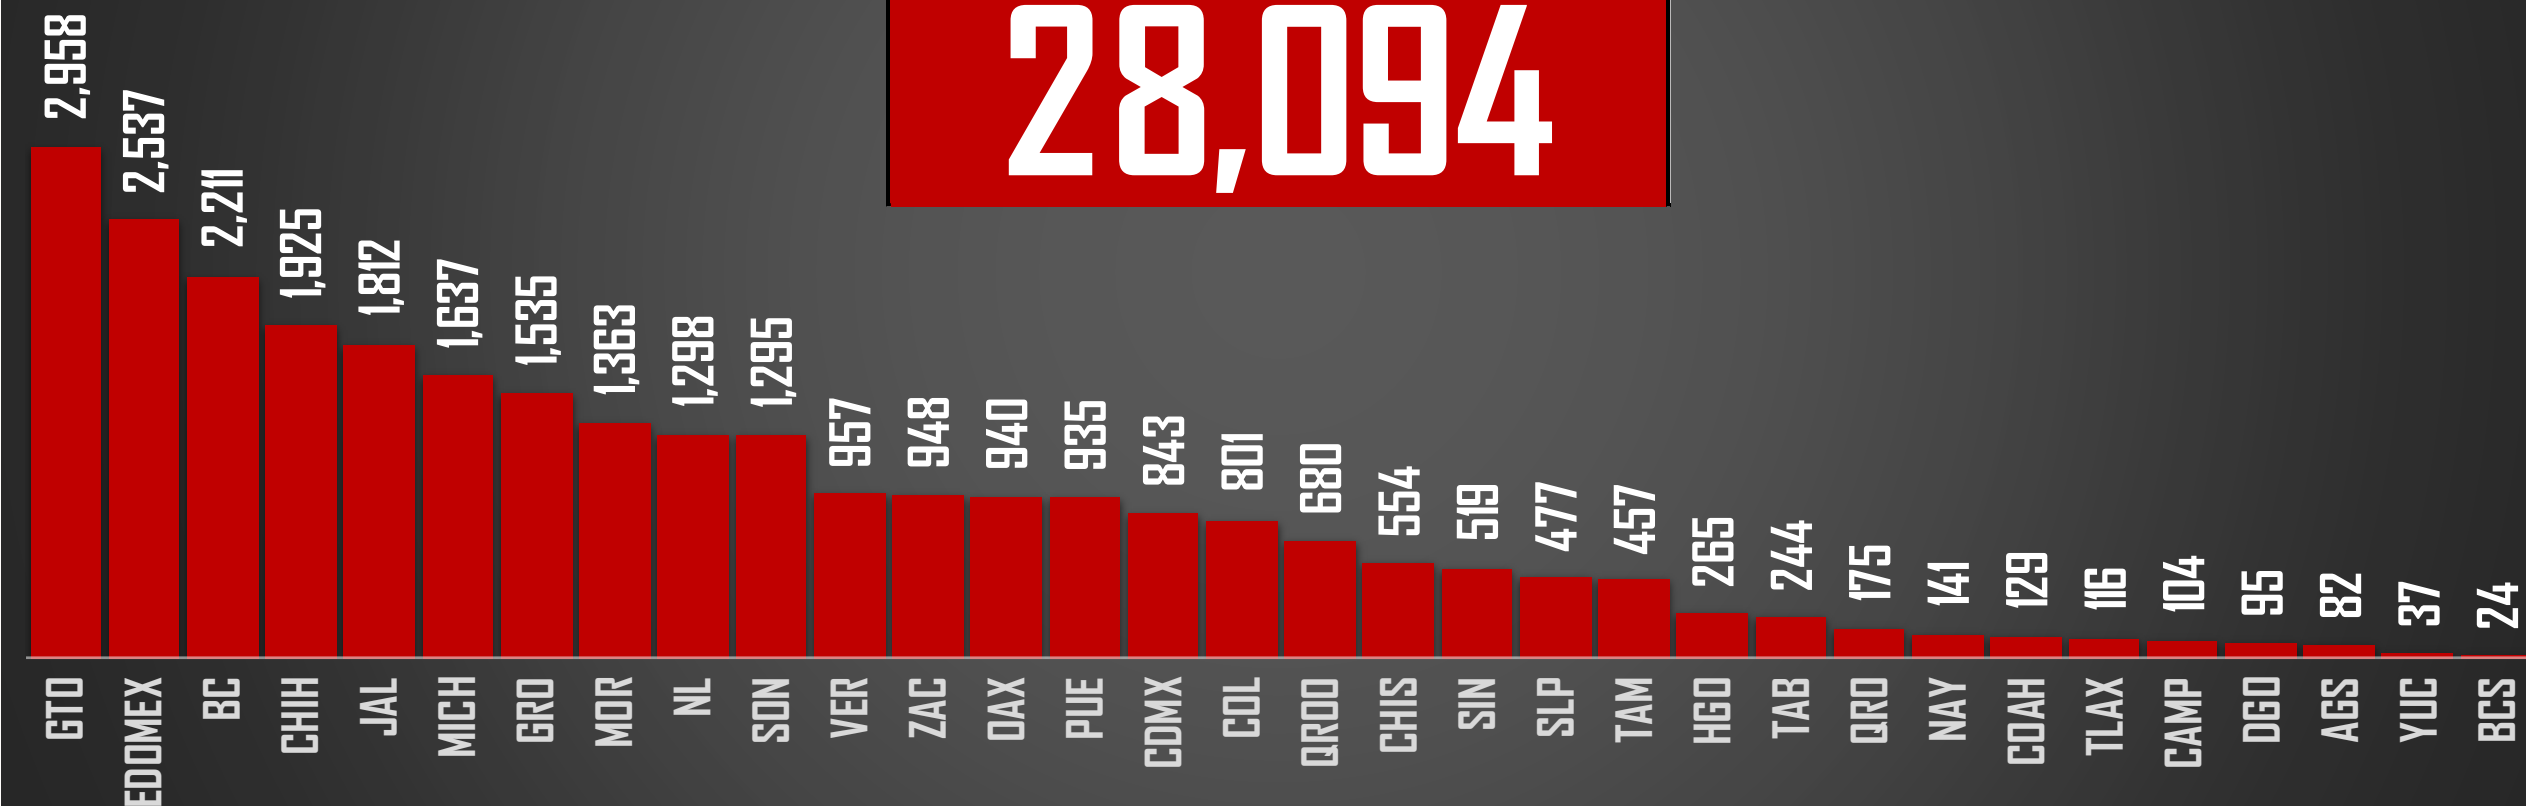

2023

HOMICIDIOS POR AÑO

28,094

FUENTE: 1990-2022 INEGI Defunciones por homicidio - 2023 Secretariado Ejecutivo del Sistema Nacional de Seguridad Pública |