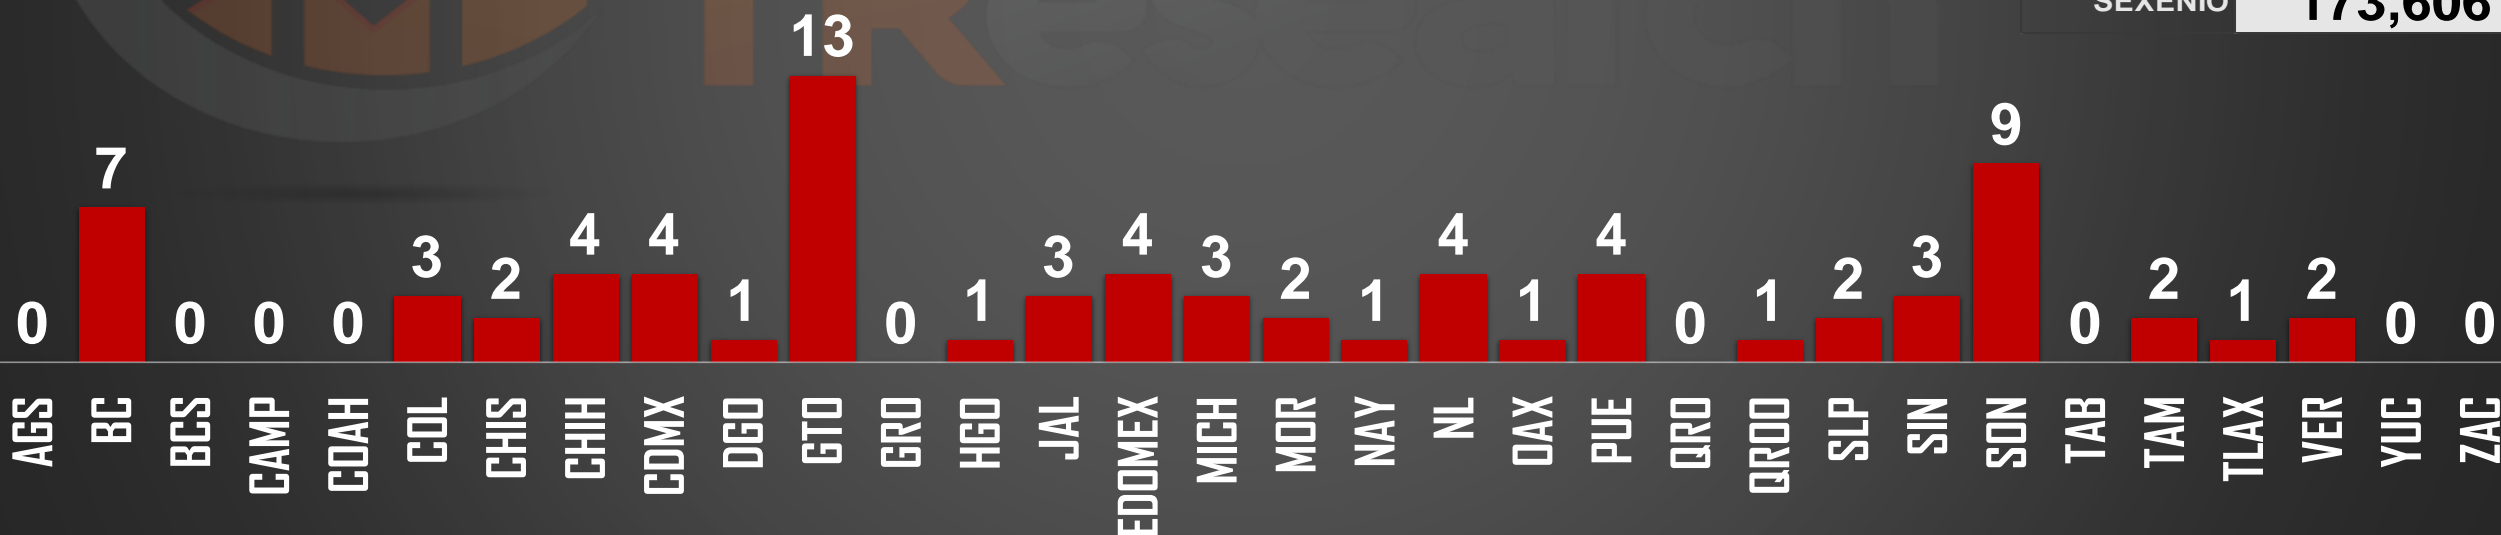

VÍCTIMAS DE HOMICIDIO DOLOSO

AYER SE REGISTRARON

77

HOMICIDIOS EN MÉXICO

HOMICIDIOS
AYER 77
ANTIER 73
3 DÍAS 66
5 DÍAS 73
7 DÍAS 62
10 DÍAS 65
15 DÍAS 65
20 DÍAS 71
1 MES 65
SEXENIO 173,606

FUENTE: 1990-2022 INEGI Defunciones por homicidio - 2023 Secretariado Ejecutivo del Sistema Nacional de Seguridad Pública |