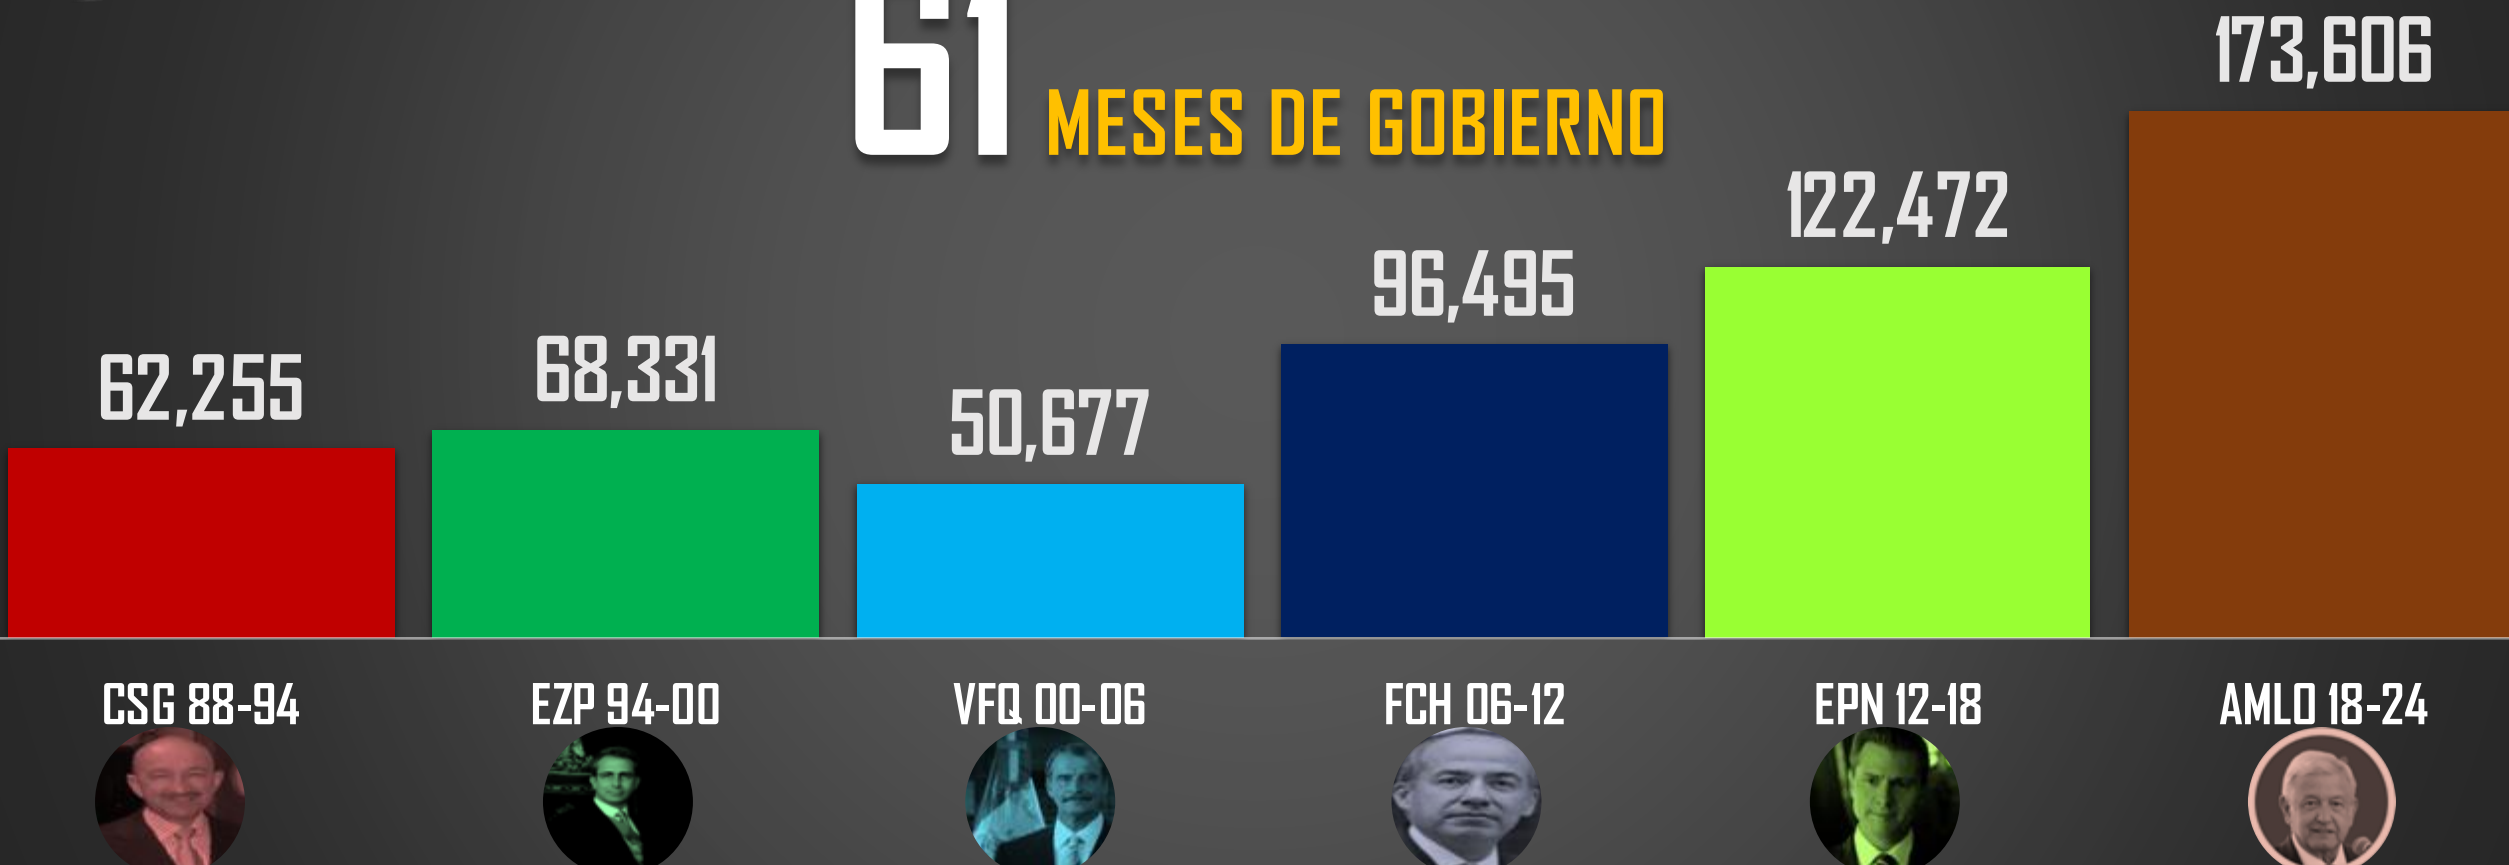

PROMEDIO DIARIO HOMICIDIOS SEXENIO AMLO

95

FUENTE: 1990-2022 INEGI Defunciones por homicidio - 2023 Secretariado Ejecutivo del Sistema Nacional de Seguridad Pública |

HOMICIDIOS POR SEXENIO

61 MESES DE GOBIERNO

CSG 88-94

EZP 94-00

VFQ 00-06

FCH 06-12

EPN 12-18

AMLO 18-24

FUENTE: 1990-2022 INEGI Defunciones por homicidio - 2023 Secretariado Ejecutivo del Sistema Nacional de Seguridad Pública |

HOMICIDIOS ENERO-NOVIEMBRE