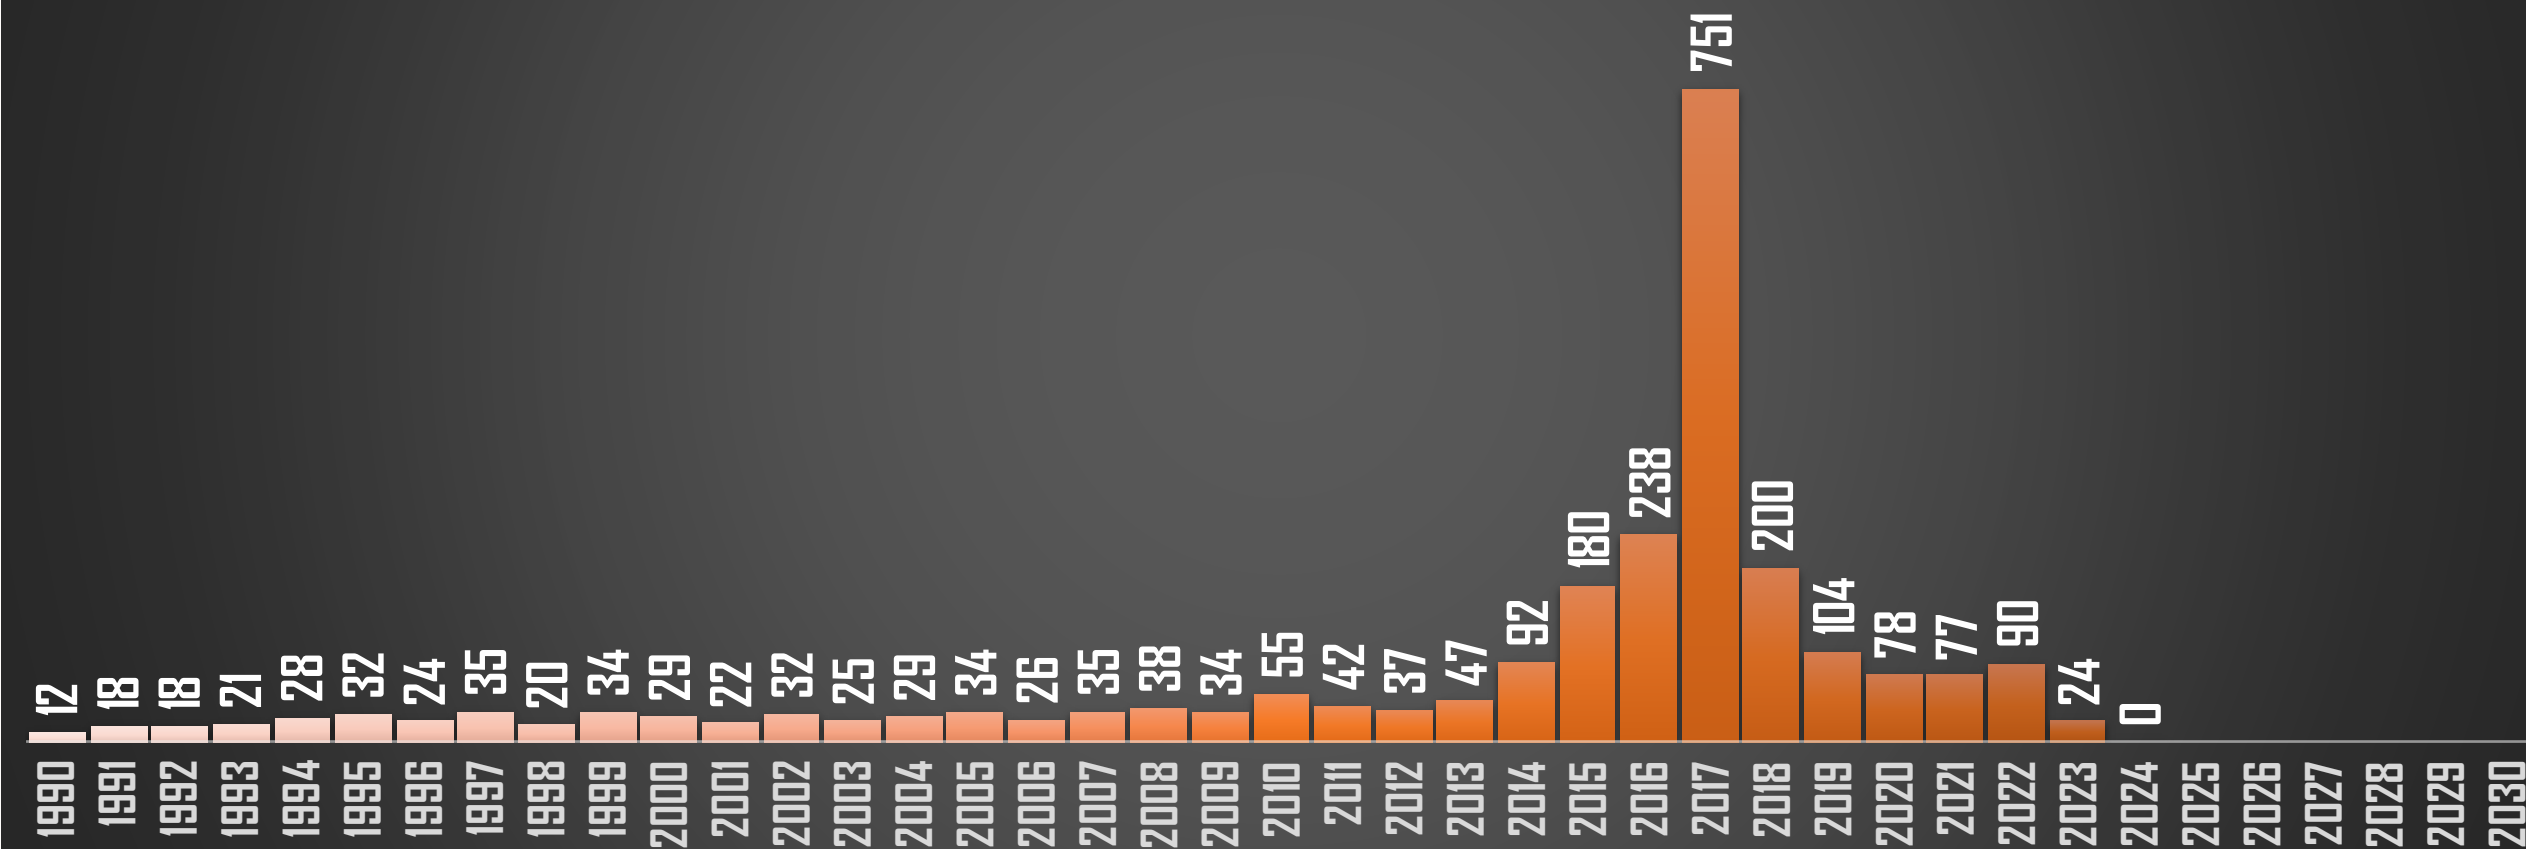

BAJA CALIFORNIA

HOMICIDIOS POR AÑO

FUENTE: 1990-2022 INEGI Defunciones por homicidio - 2023 Secretariado Ejecutivo del Sistema Nacional de Seguridad Pública |

BAJA CALIFORNIA SUR

HOMICIDIOS POR AÑO

FUENTE: 1990-2022 INEGI Defunciones por homicidio - 2023 Secretariado Ejecutivo del Sistema Nacional de Seguridad Pública |