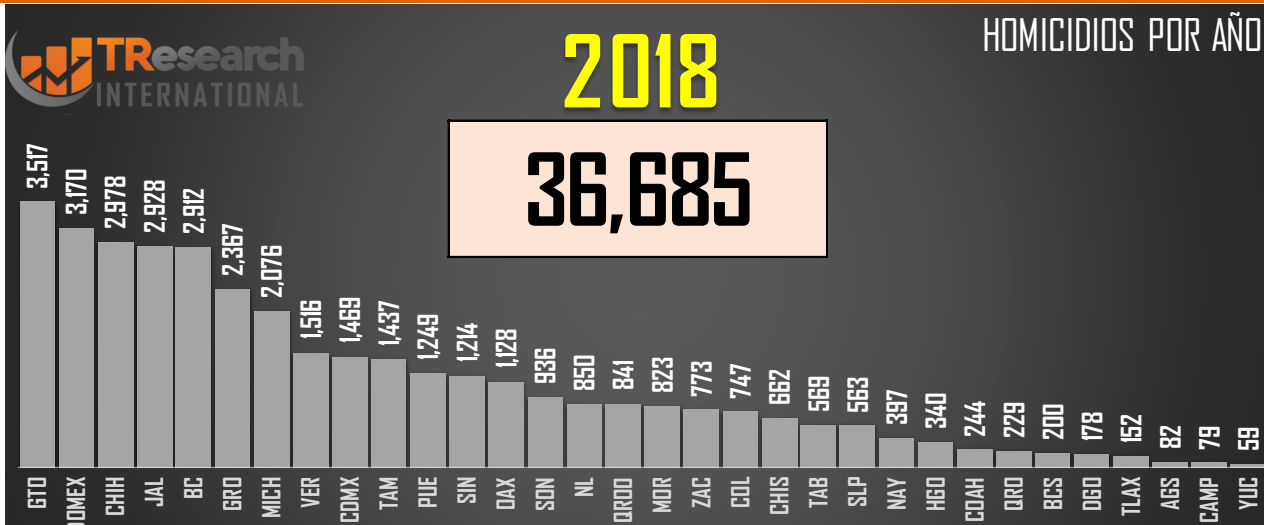

FUENTE: 1990-2022 INEGI Defunciones por homicidio - 2023 Secretariado Ejecutivo del Sistema Nacional de Seguridad Pública |