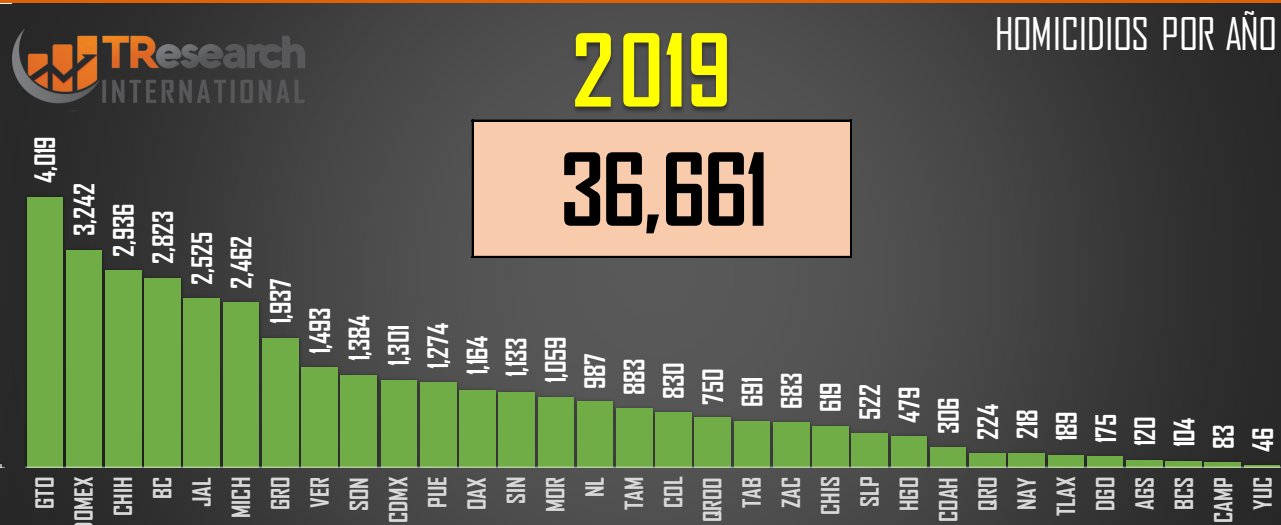

FUENTE: 1990-2022 INEGI Defunciones por homicidio - 2023 Secretariado Ejecutivo del Sistema Nacional de Seguridad Pública |