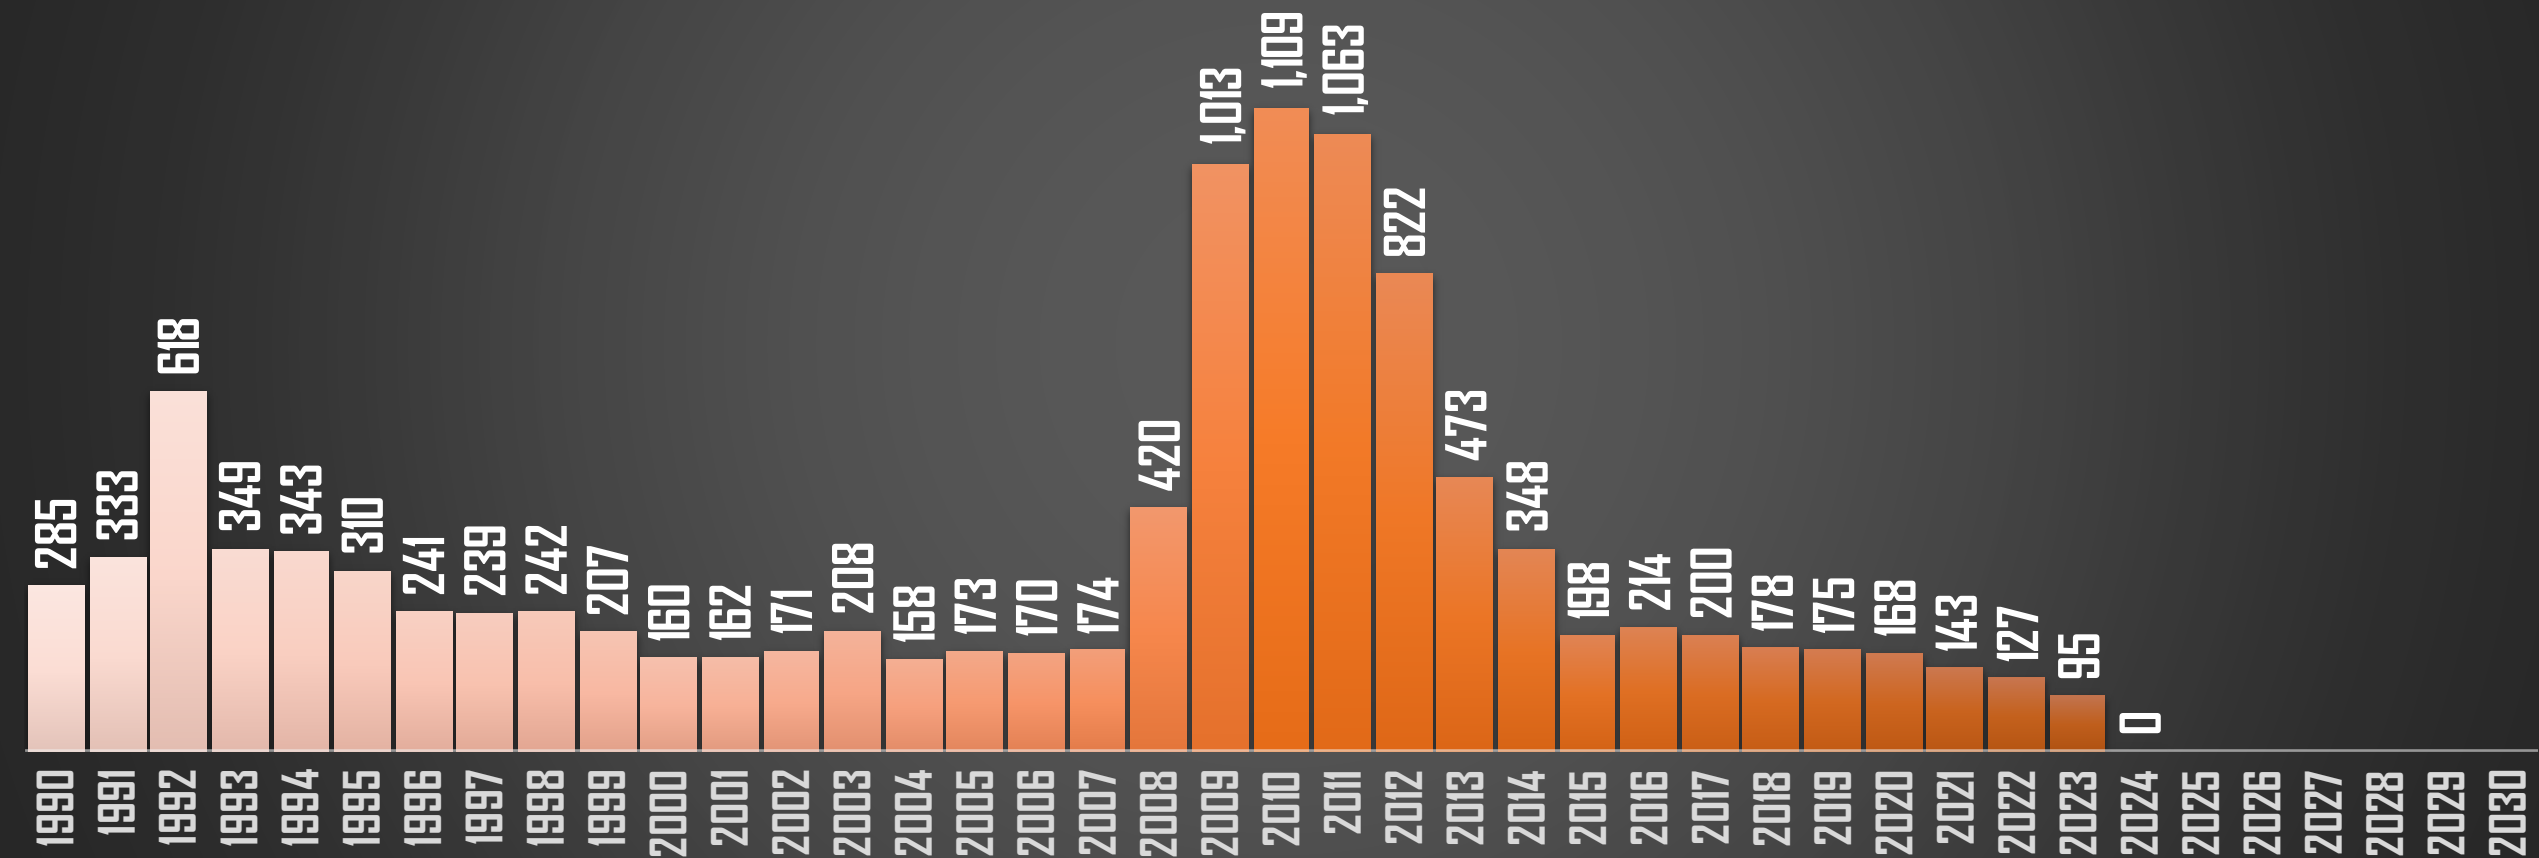

DURANGO

HOMICIDIOS POR AÑO

FUENTE: 1990-2022 INEGI Defunciones por homicidio - 2023 Secretariado Ejecutivo del Sistema Nacional de Seguridad Pública |