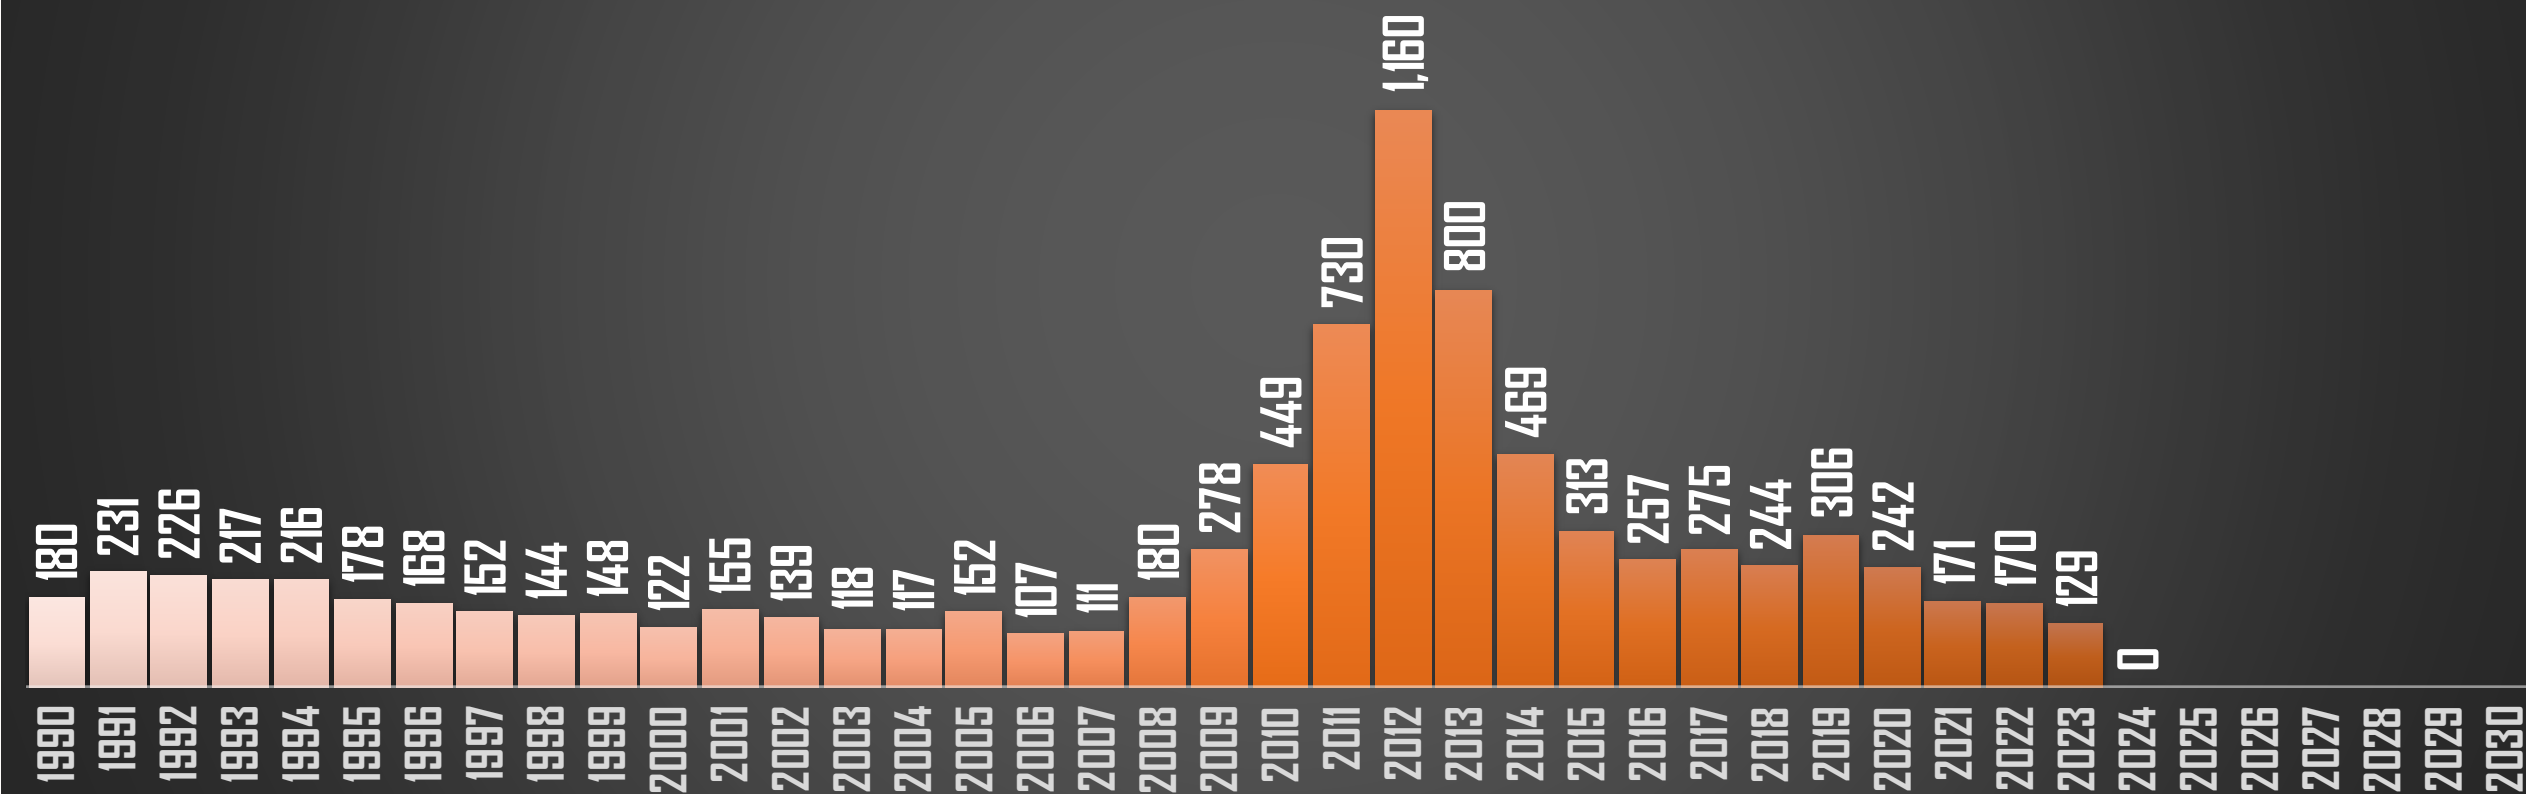

CAMPECHE

HOMICIDIOS POR AÑO

FUENTE: 1990-2022 INEGI Defunciones por homicidio - 2023 Secretariado Ejecutivo del Sistema Nacional de Seguridad Pública |

COAHUILA

HOMICIDIOS POR AÑO

FUENTE: 1990-2022 INEGI Defunciones por homicidio - 2023 Secretariado Ejecutivo del Sistema Nacional de Seguridad Pública |