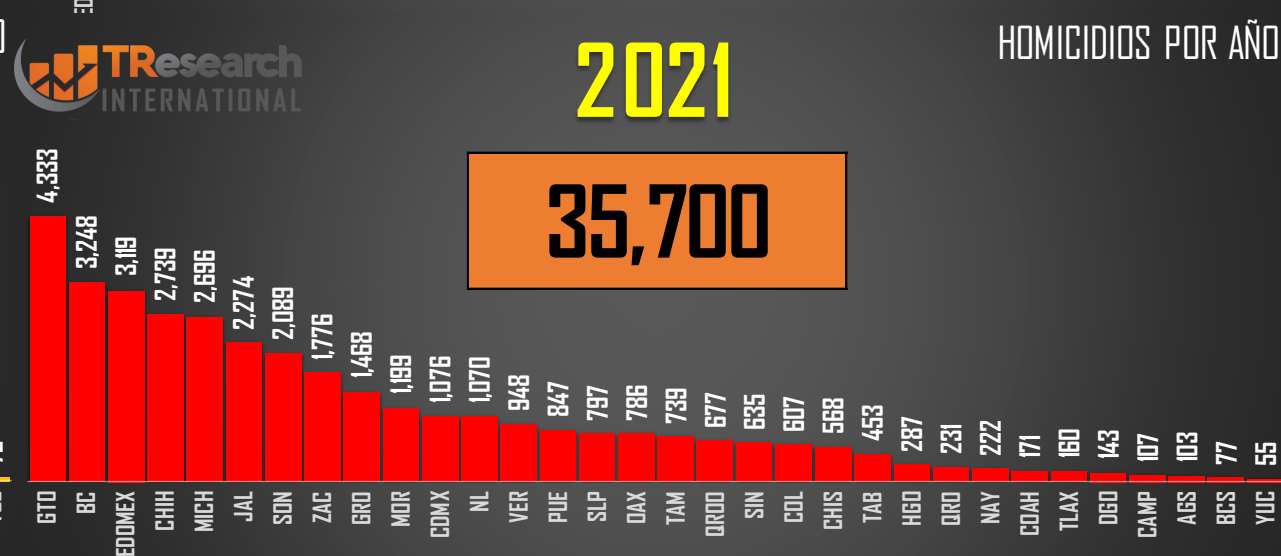

FUENTE: 1990-2022 INEGI Defunciones por homicidio - 2023 Secretariado Ejecutivo del Sistema Nacional de Seguridad Pública |