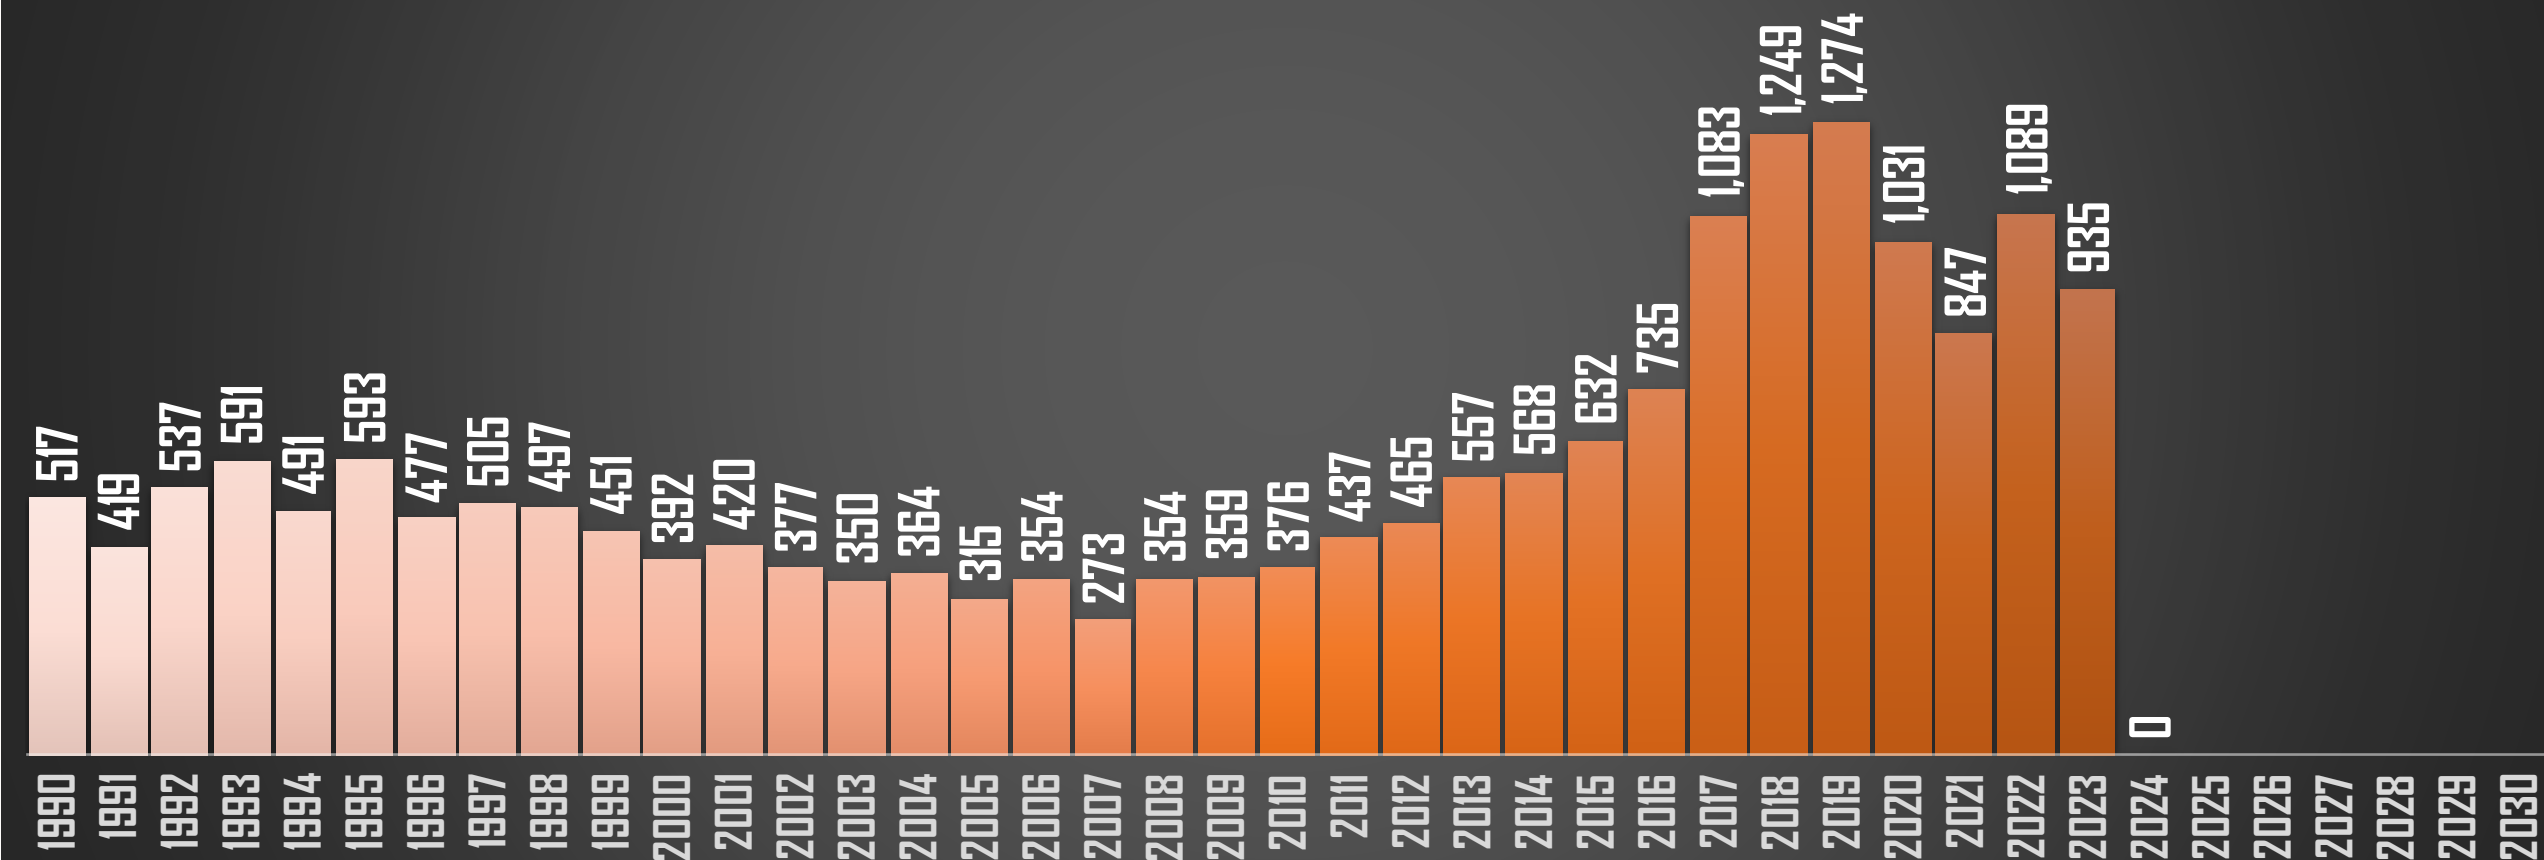

OAXACA

HOMICIDIOS POR AÑO

FUENTE: 1990-2022 INEGI Defunciones por homicidio - 2023 Secretariado Ejecutivo del Sistema Nacional de Seguridad Pública |

PUEBLA

HOMICIDIOS POR AÑO

FUENTE: 1990-2022 INEGI Defunciones por homicidio - 2023 Secretariado Ejecutivo del Sistema Nacional de Seguridad Pública |