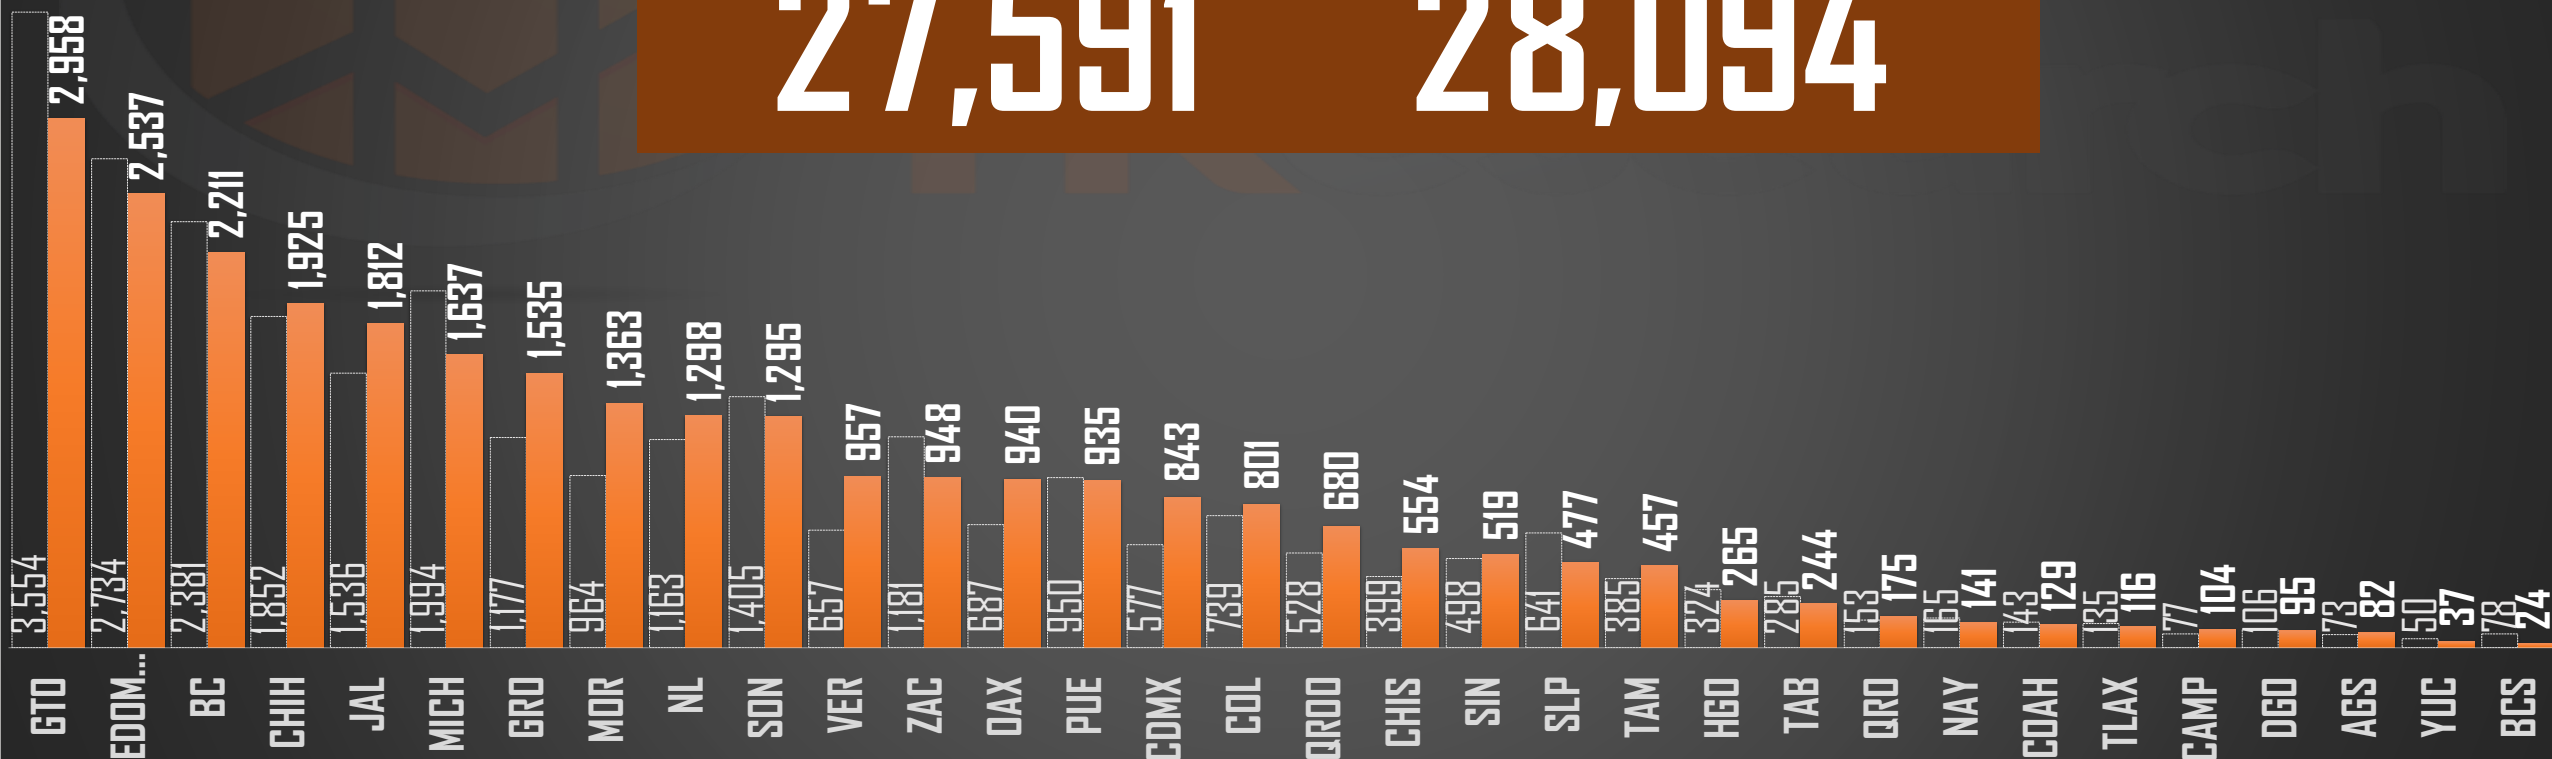

COMPARATIVO DOLOSOS (PARCIAL)

□ 2022

■ 2023

27,591

28,094

FUENTE: 1990-2022 INEGI Defunciones por homicidio - 2023 Secretariado Ejecutivo del Sistema Nacional de Seguridad Pública |