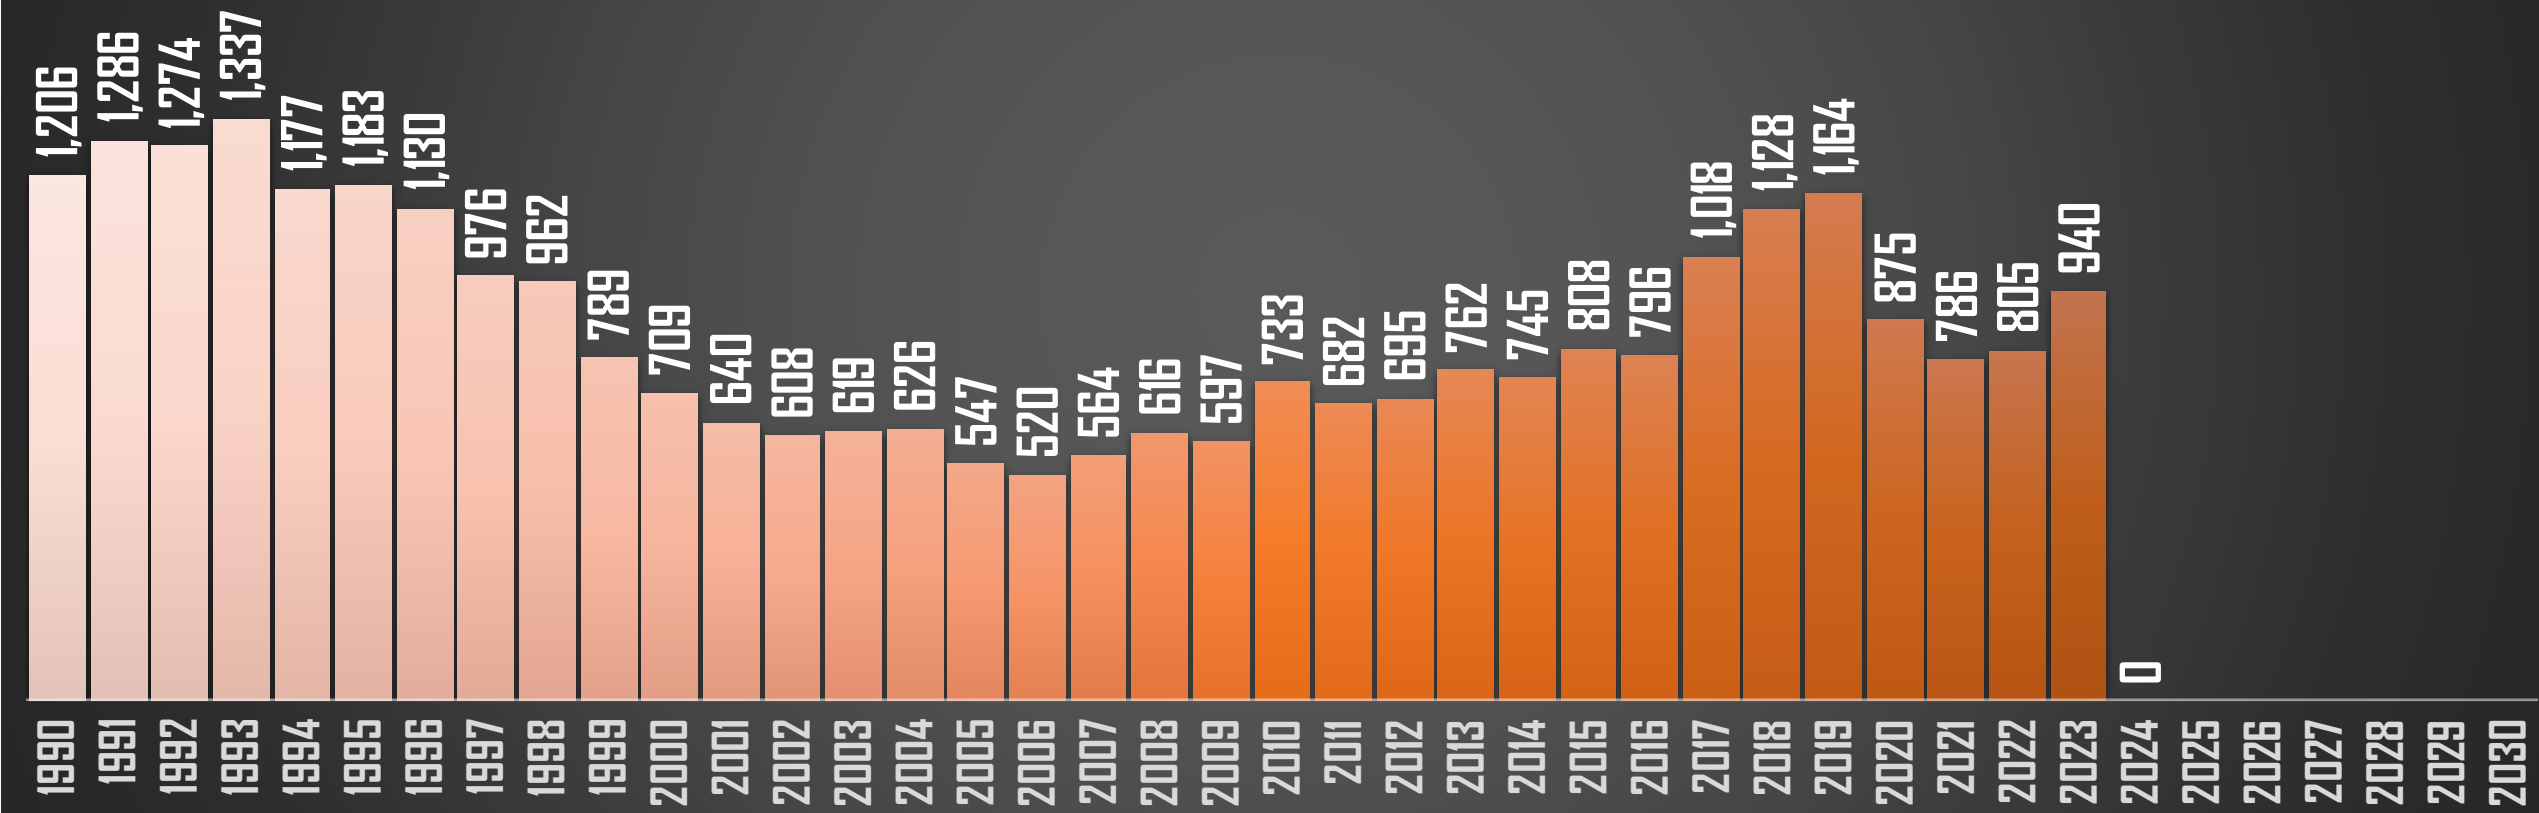

NAYARIT

HOMICIDIOS POR AÑO

FUENTE: 1990-2022 INEGI Defunciones por homicidio - 2023 Secretariado Ejecutivo del Sistema Nacional de Seguridad Pública |

NUEVO LEÓN

HOMICIDIOS POR AÑO

FUENTE: 1990-2022 INEGI Defunciones por homicidio - 2023 Secretariado Ejecutivo del Sistema Nacional de Seguridad Pública |

OAXACA

HOMICIDIOS POR AÑO

FUENTE: 1990-2022 INEGI Defunciones por homicidio - 2023 Secretariado Ejecutivo del Sistema Nacional de Seguridad Pública |

PUEBLA

HOMICIDIOS POR AÑO

FUENTE: 1990-2022 INEGI Defunciones por homicidio - 2023 Secretariado Ejecutivo del Sistema Nacional de Seguridad Pública |