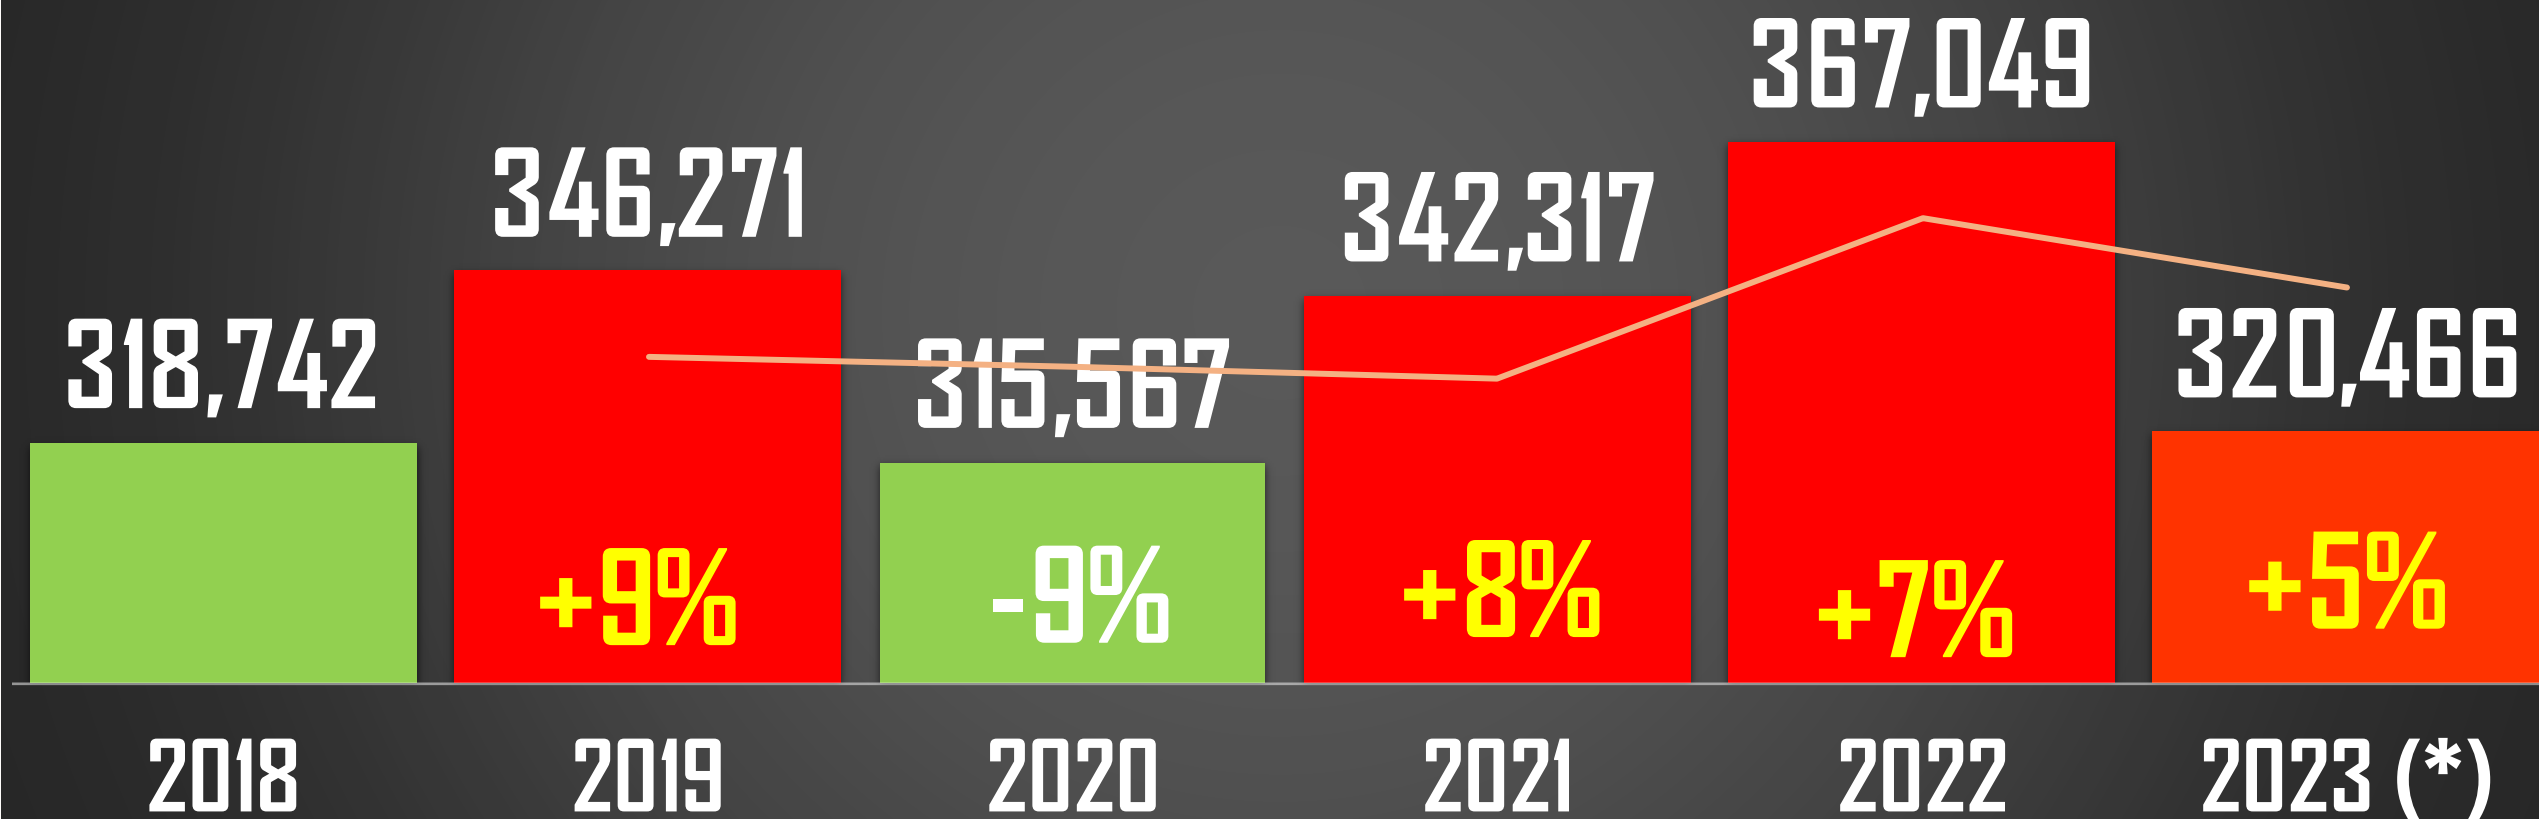

TOTAL DE DELITOS COMETIDOS EN MÉXICO