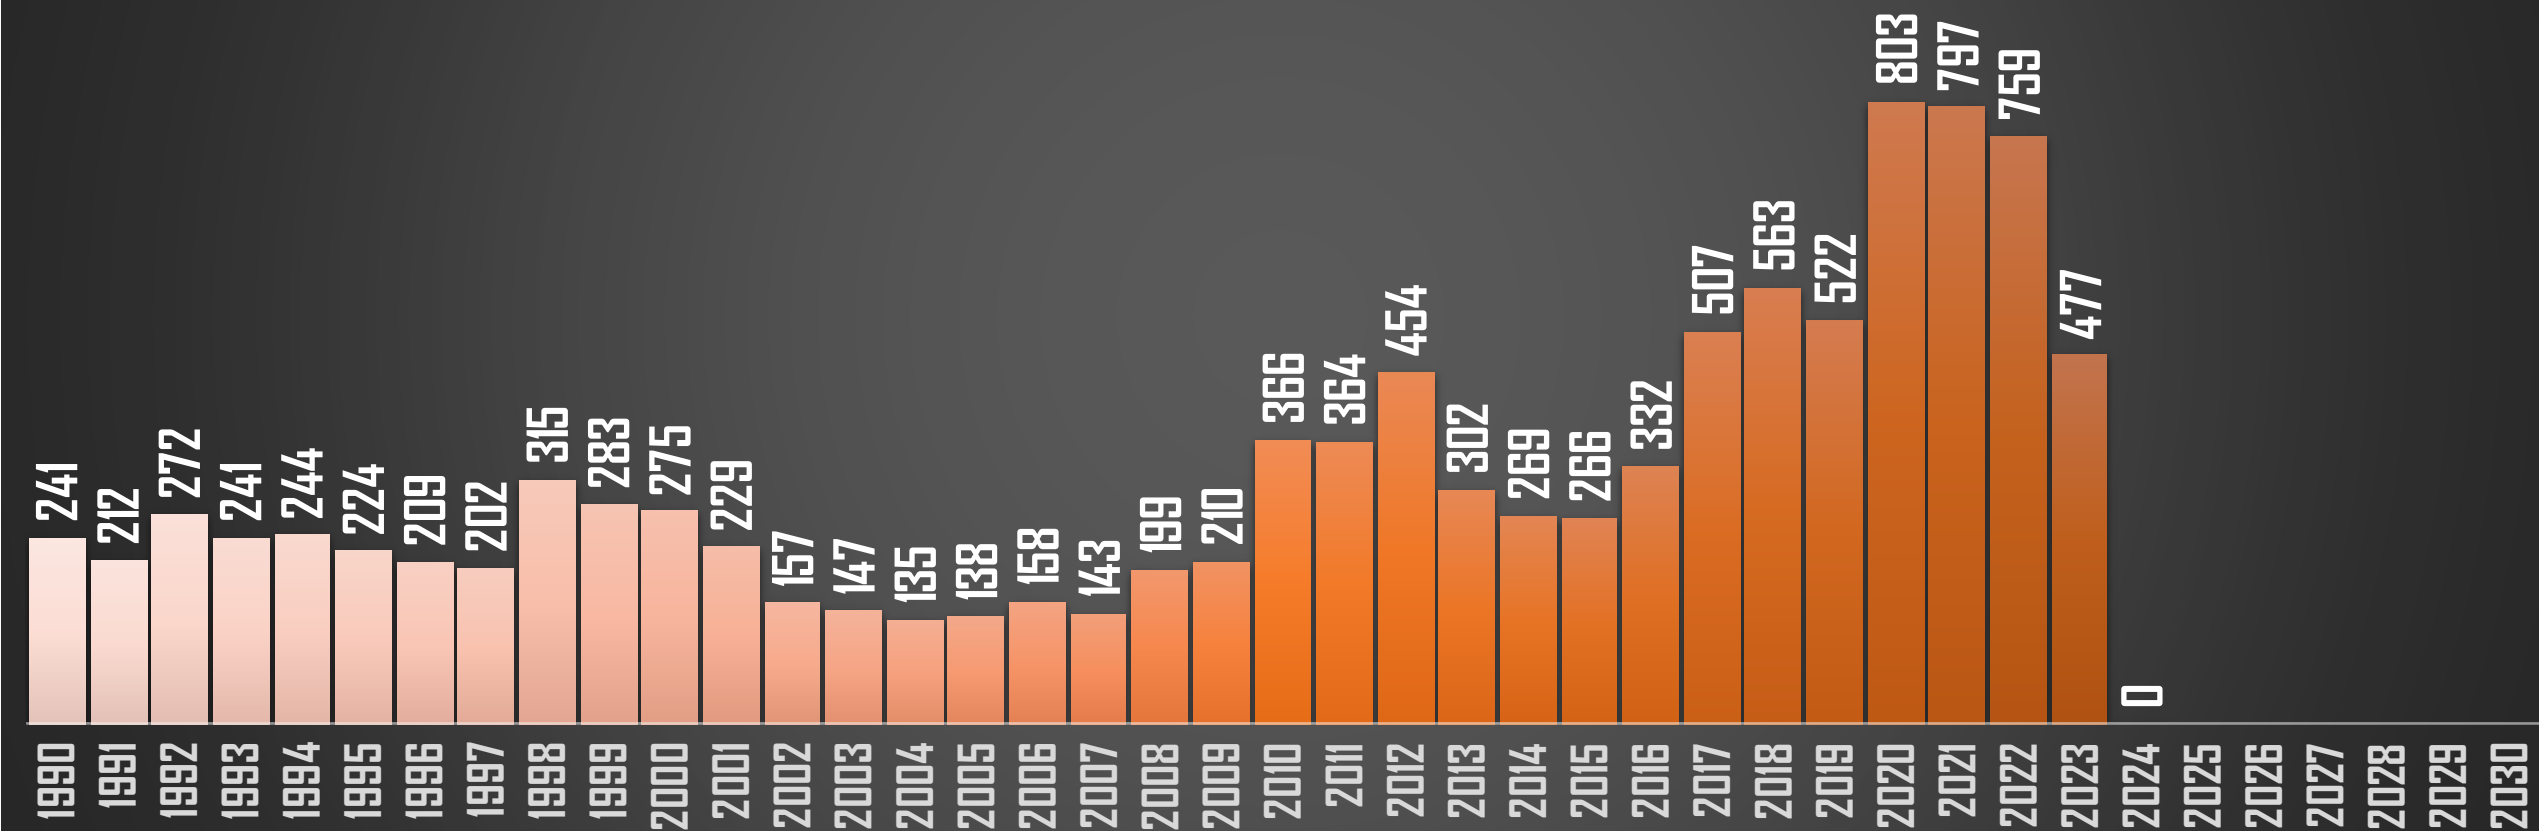

SAN LUIS POTOSÍ

HOMICIDIOS POR AÑO

FUENTE: 1990-2022 INEGI Defunciones por homicidio - 2023 Secretariado Ejecutivo del Sistema Nacional de Seguridad Pública |