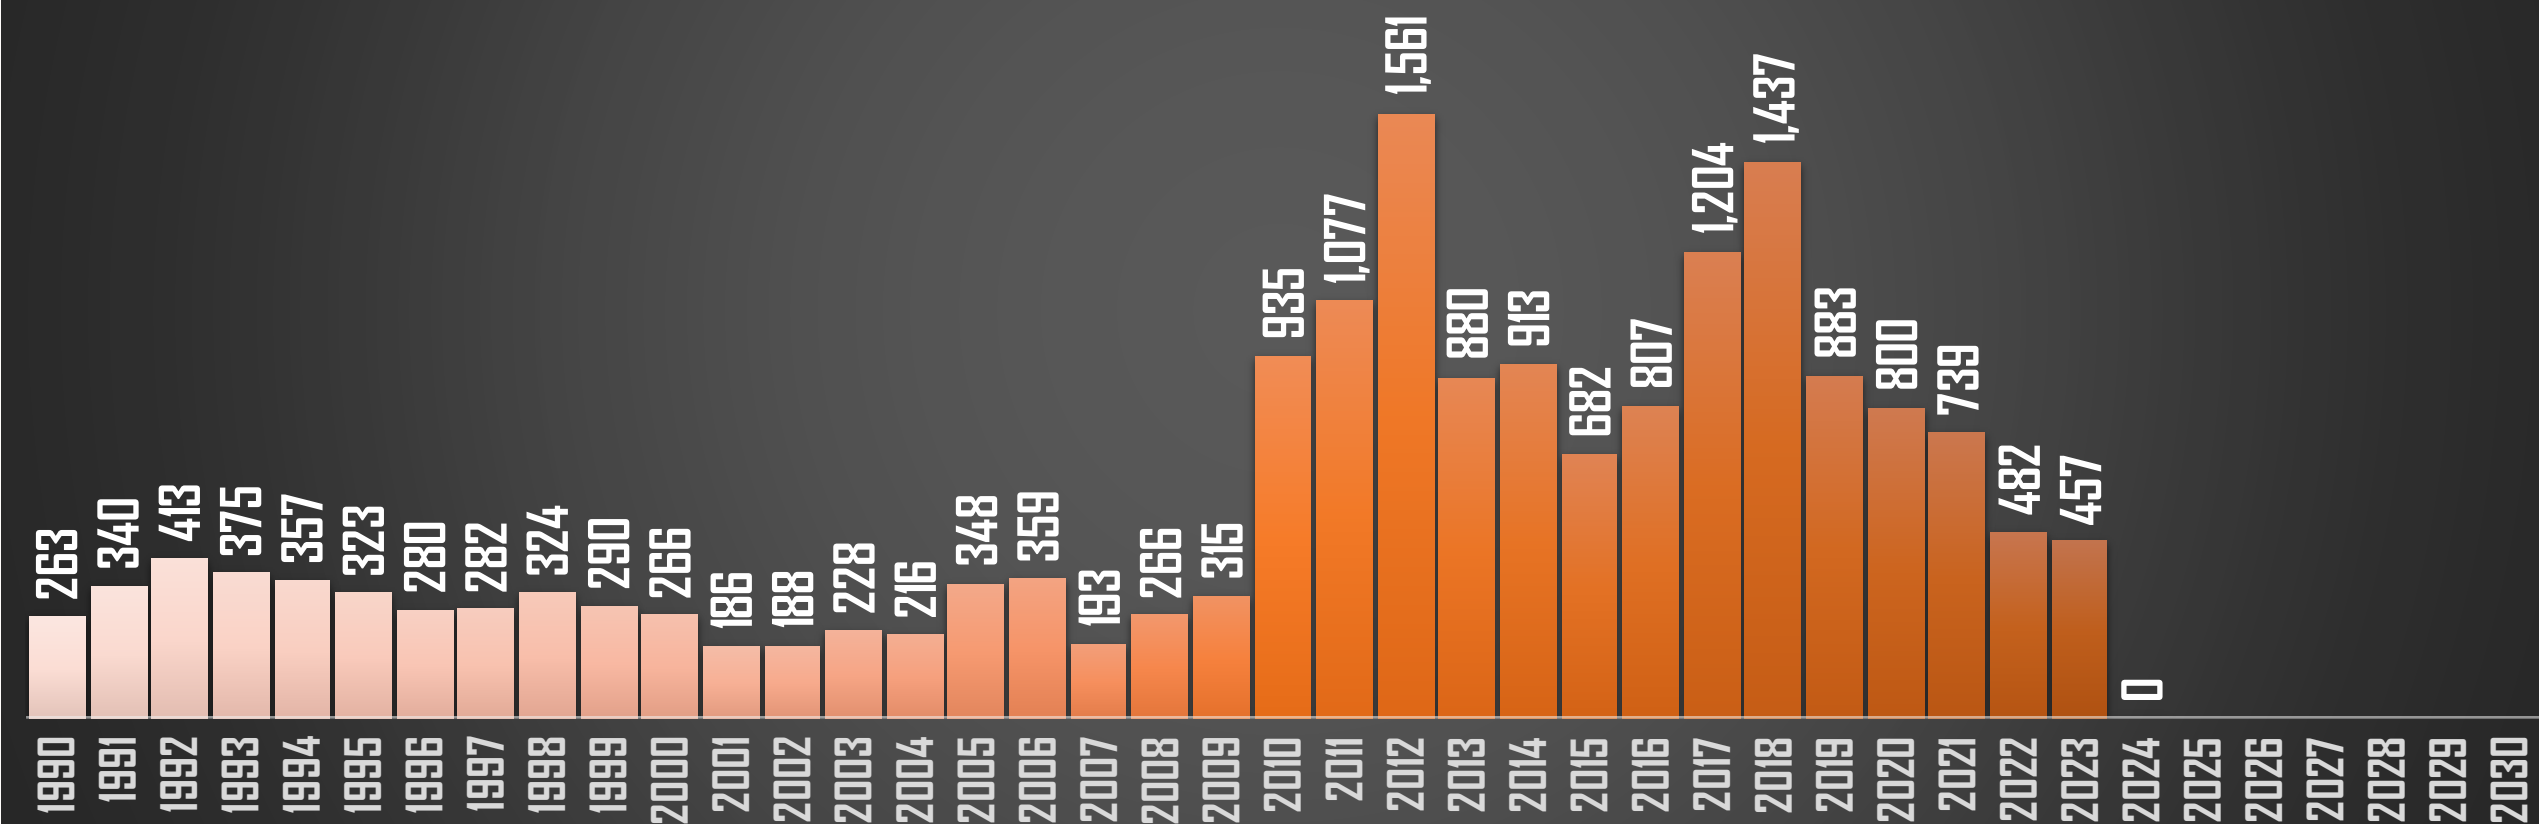

TAMAULIPAS

HOMICIDIOS POR AÑO

FUENTE: 1990-2022 INEGI Defunciones por homicidio - 2023 Secretariado Ejecutivo del Sistema Nacional de Seguridad Pública |