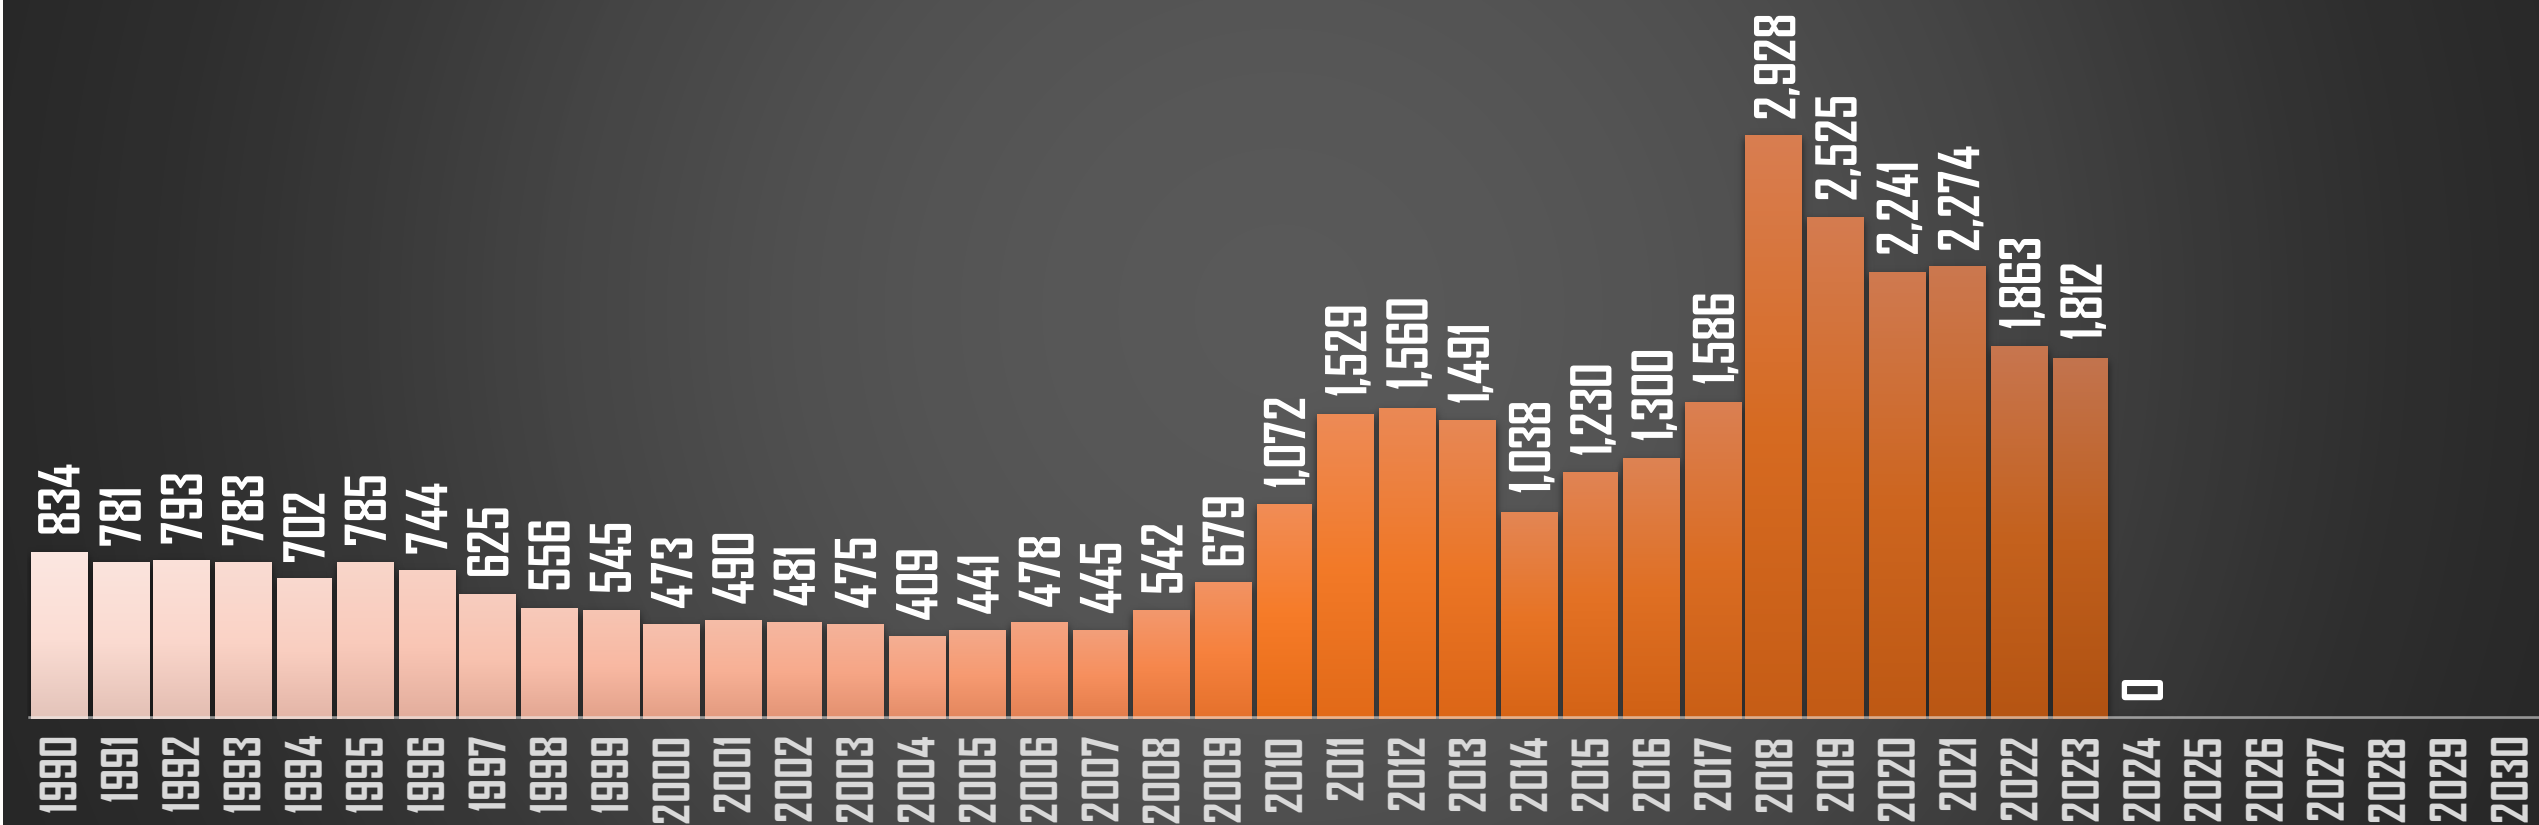

JALISCO

HOMICIDIOS POR AÑO

FUENTE: 1990-2022 INEGI Defunciones por homicidio - 2023 Secretariado Ejecutivo del Sistema Nacional de Seguridad Pública |