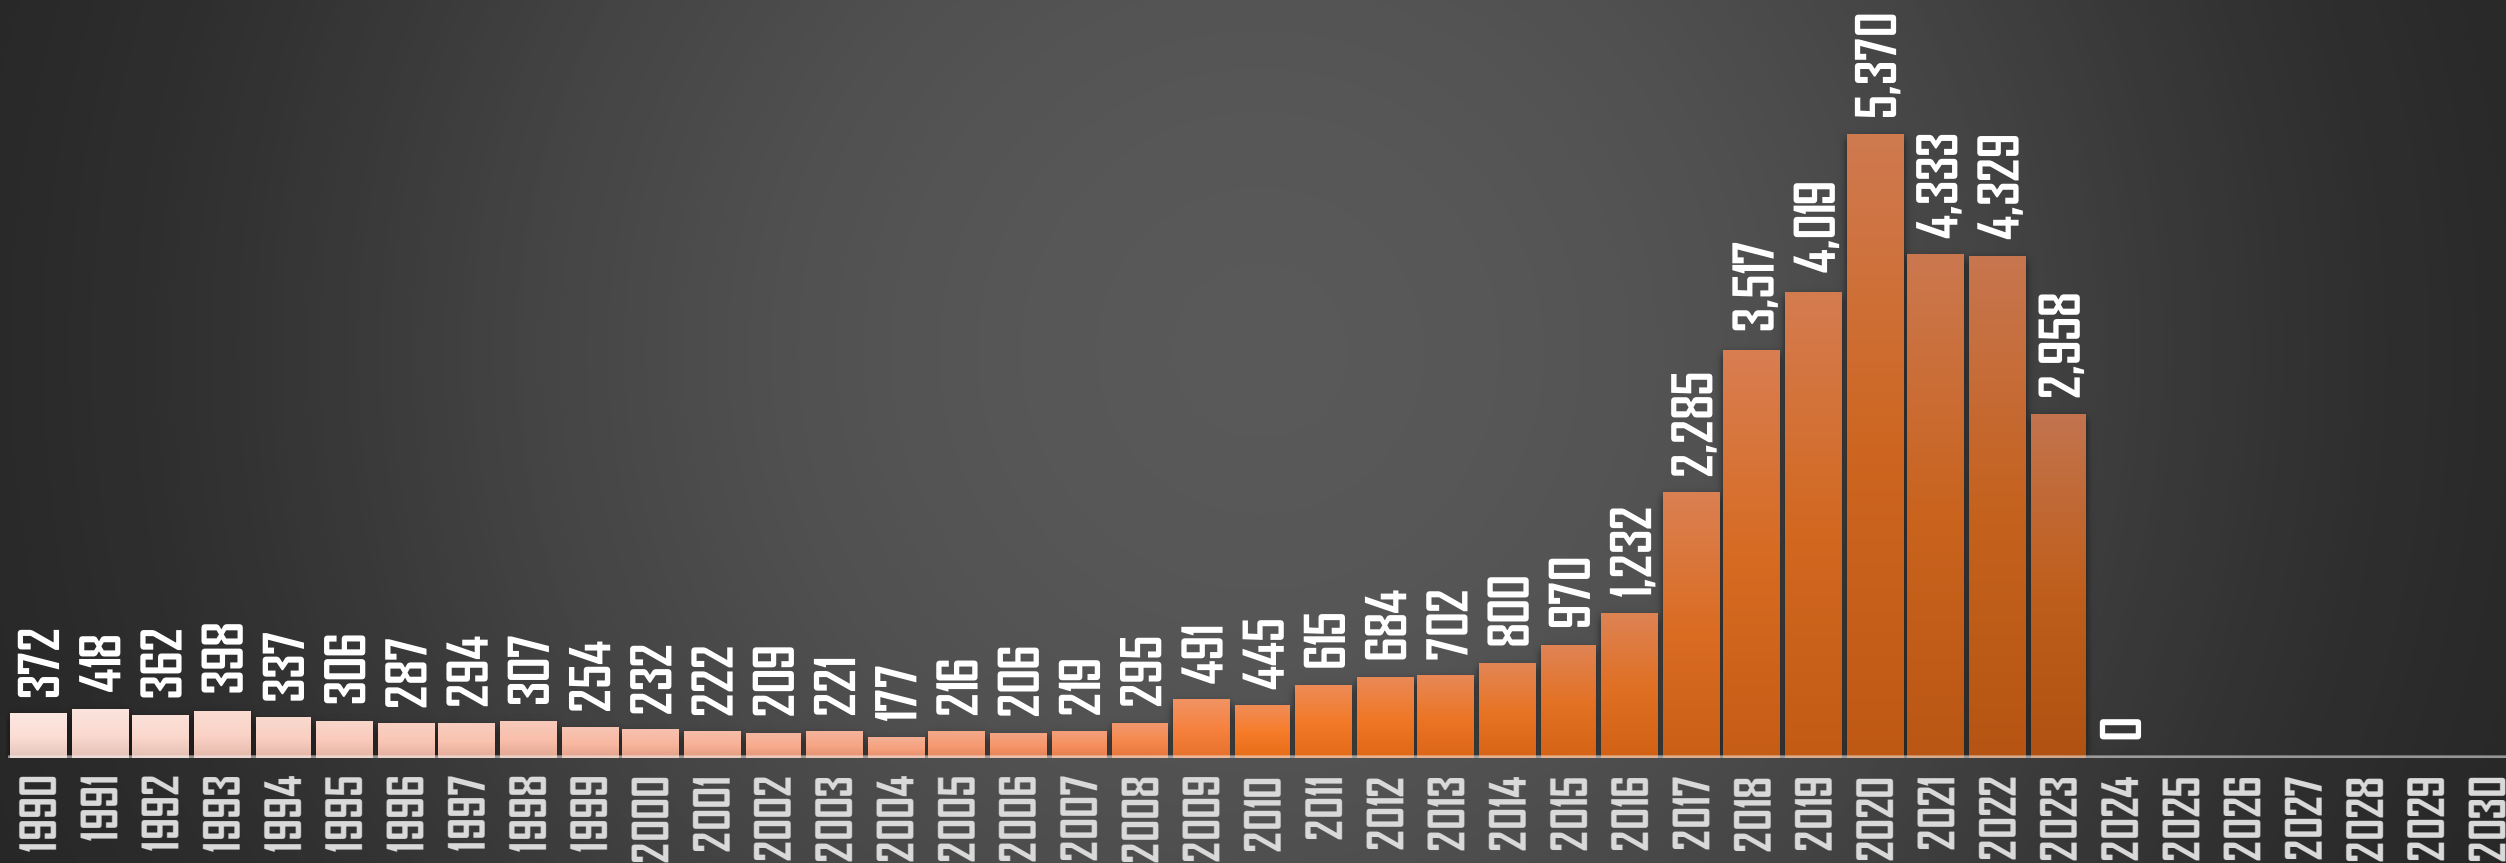

DURANGO

HOMICIDIOS POR AÑO

FUENTE: 1990-2022 INEGI Defunciones por homicidio - 2023 Secretariado Ejecutivo del Sistema Nacional de Seguridad Pública |

GUANAJUATO

HOMICIDIOS POR AÑO

FUENTE: 1990-2022 INEGI Defunciones por homicidio - 2023 Secretariado Ejecutivo del Sistema Nacional de Seguridad Pública |