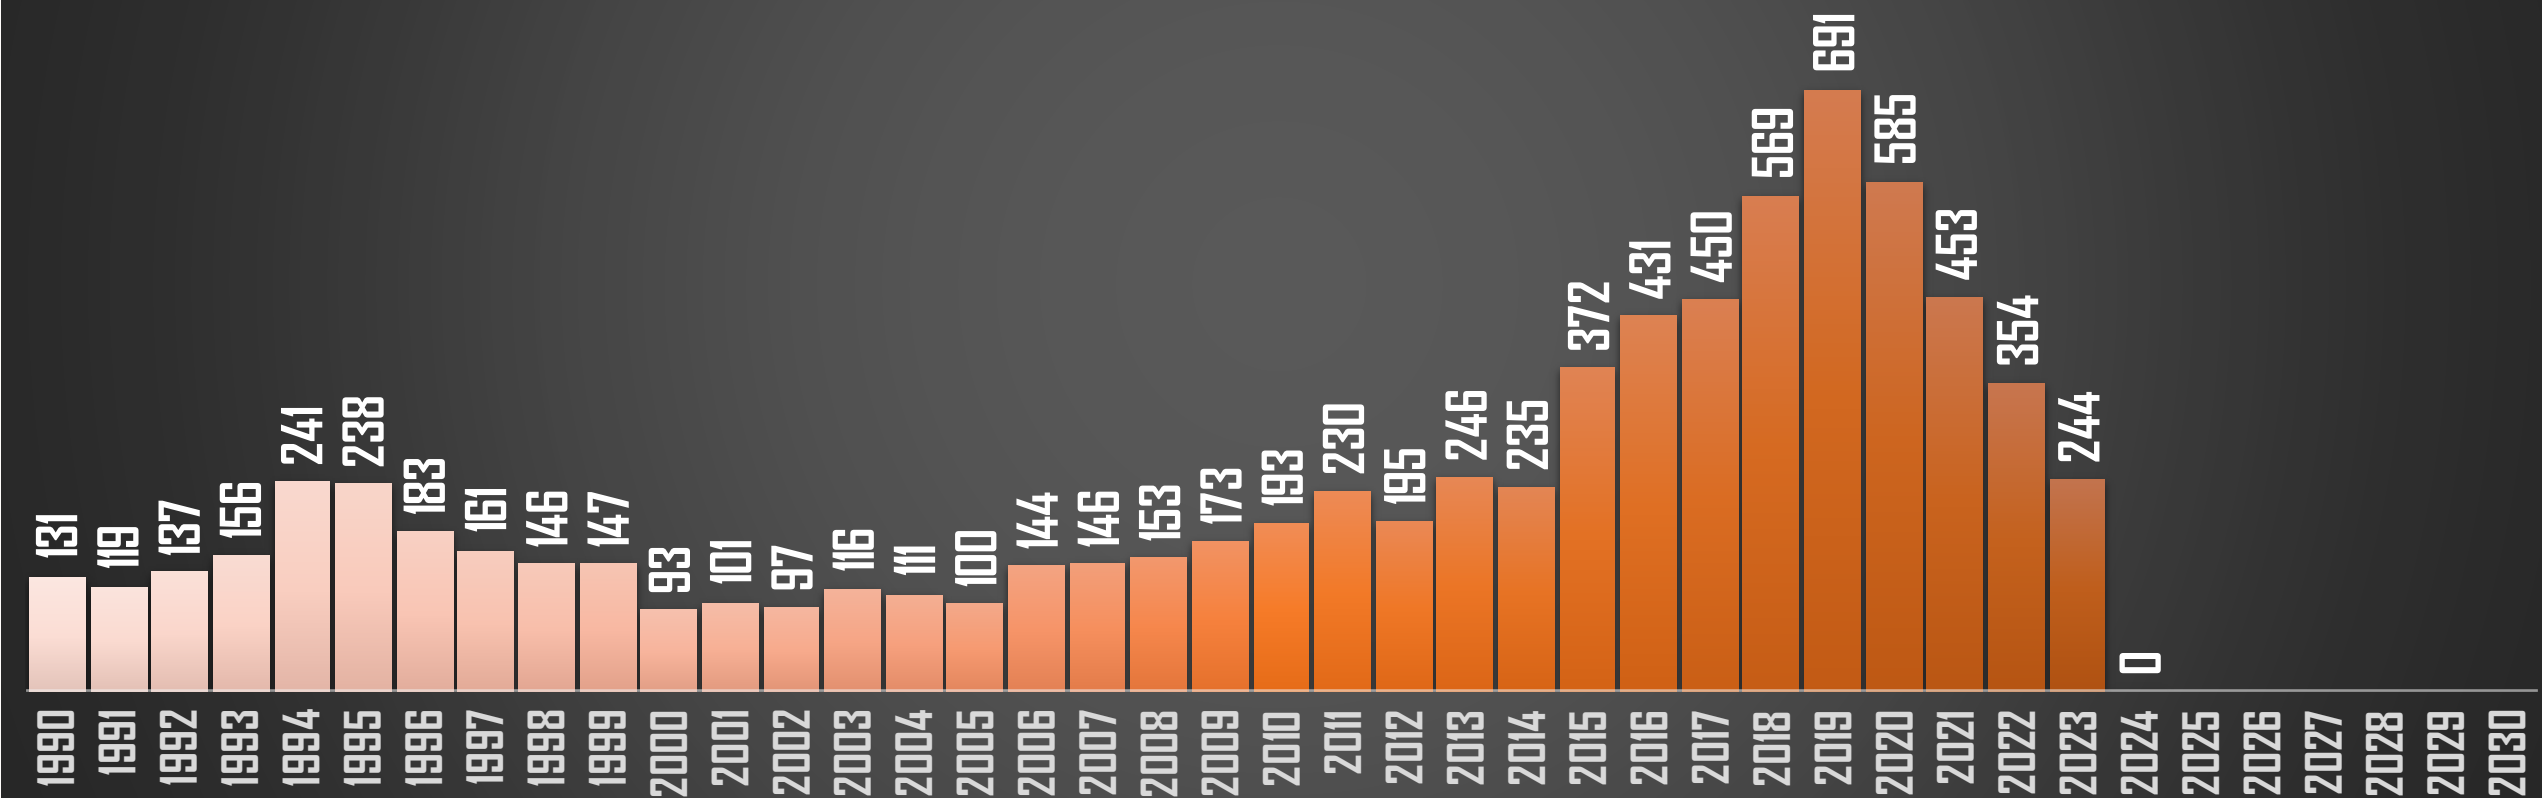

SONORA

HOMICIDIOS POR AÑO

FUENTE: 1990-2022 INEGI Defunciones por homicidio - 2023 Secretariado Ejecutivo del Sistema Nacional de Seguridad Pública |

TABASCO

HOMICIDIOS POR AÑO

FUENTE: 1990-2022 INEGI Defunciones por homicidio - 2023 Secretariado Ejecutivo del Sistema Nacional de Seguridad Pública |