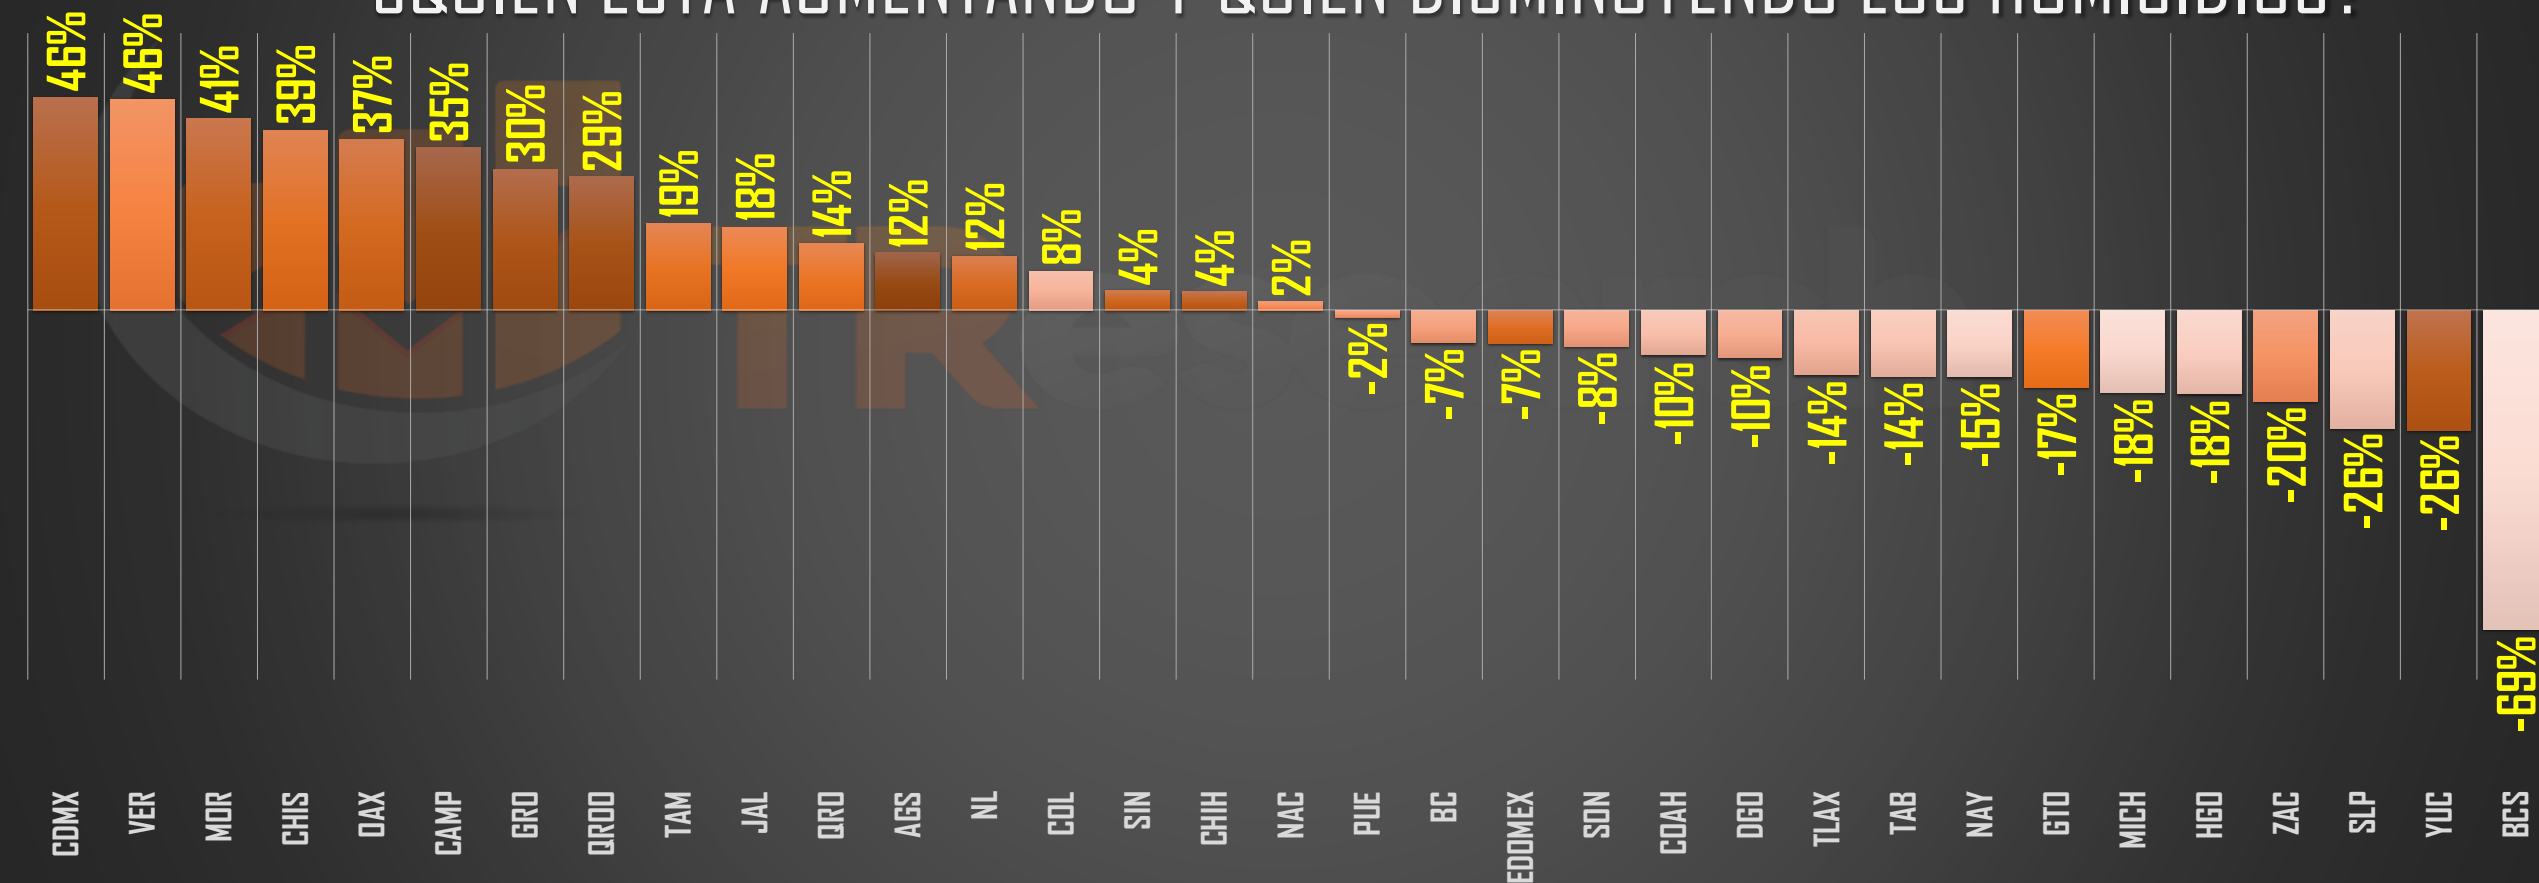

VARIACIÓN 2022-2023 POR ENTIDAD (PARCIAL)

¿QUIÉN ESTÁ AUMENTANDO Y QUIÉN DISMINUYENDO LOS HOMICIDIOS?

FUENTE: 1990-2022 INEGI Defunciones por homicidio - 2023 Secretariado Ejecutivo del Sistema Nacional de Seguridad Pública |