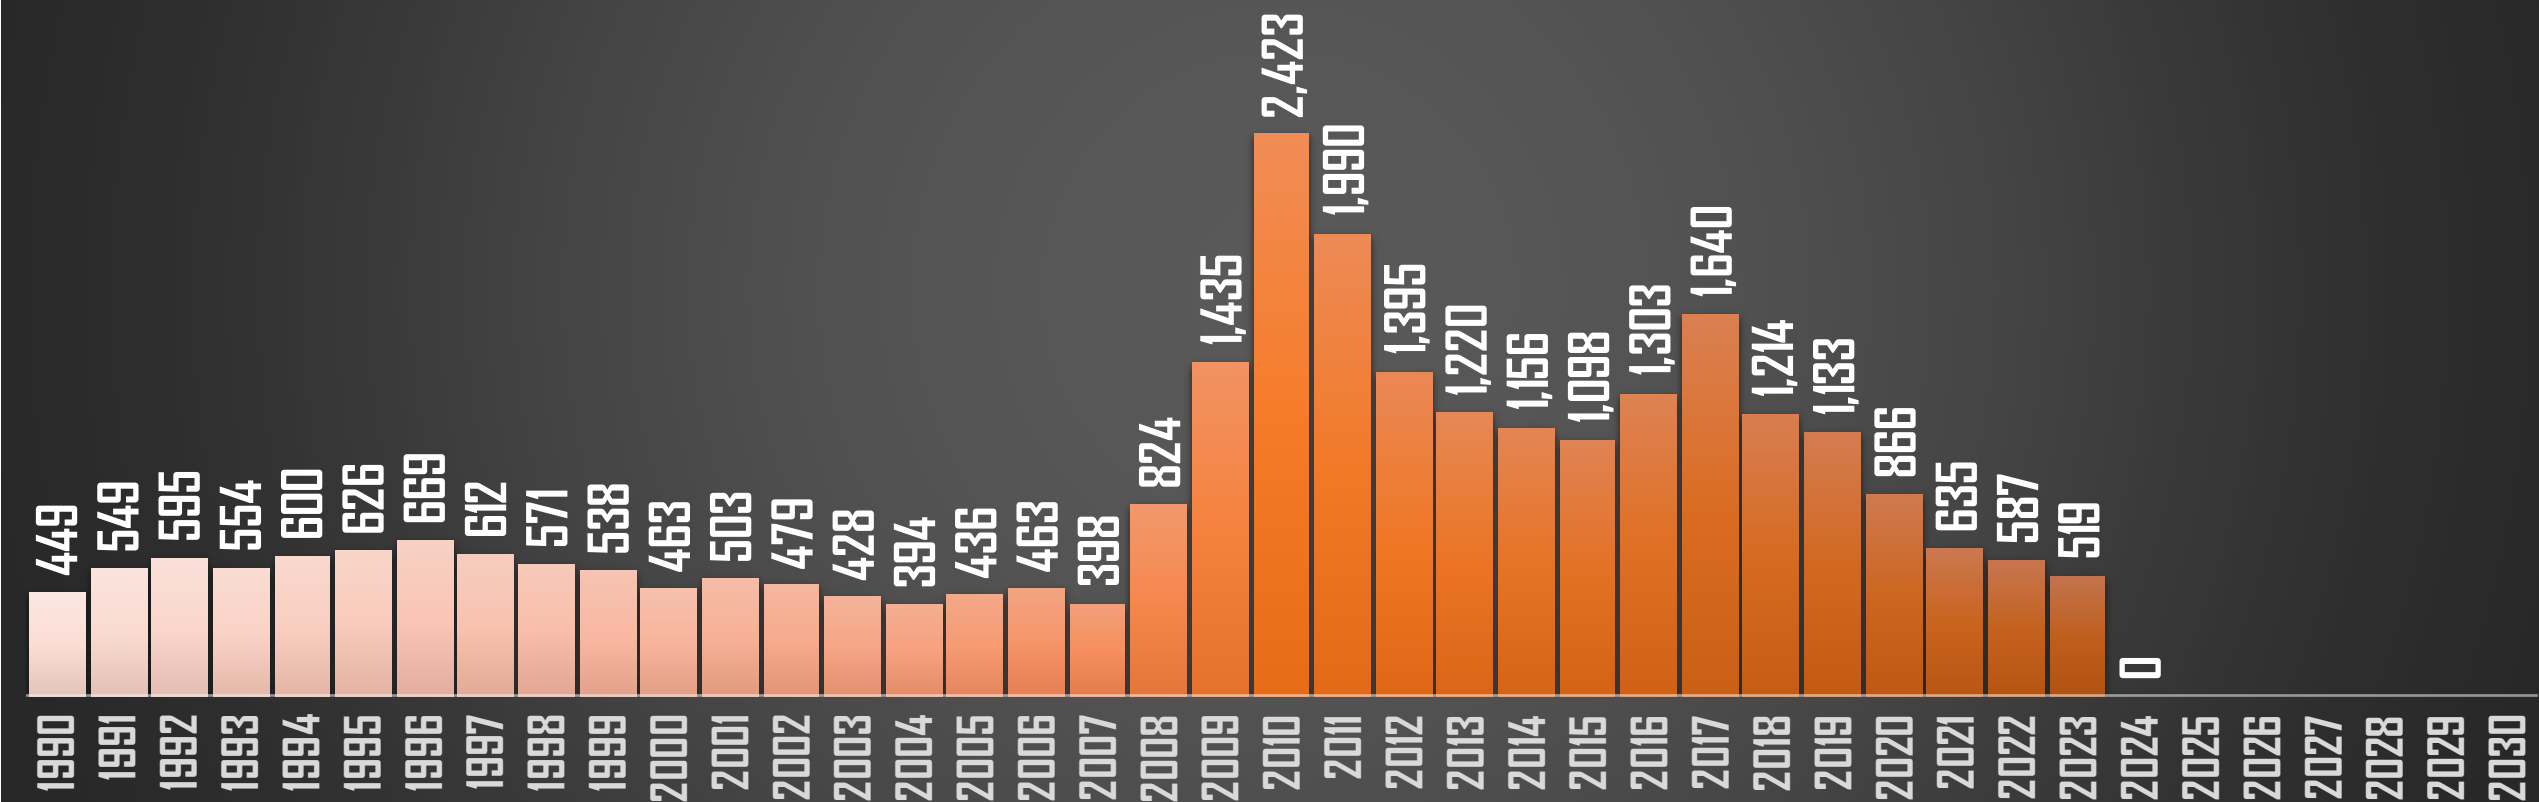

SAN LUIS POTOSÍ

HOMICIDIOS POR AÑO

FUENTE: 1990-2022 INEGI Defunciones por homicidio - 2023 Secretariado Ejecutivo del Sistema Nacional de Seguridad Pública |

SINALOA

HOMICIDIOS POR AÑO

FUENTE: 1990-2022 INEGI Defunciones por homicidio - 2023 Secretariado Ejecutivo del Sistema Nacional de Seguridad Pública |