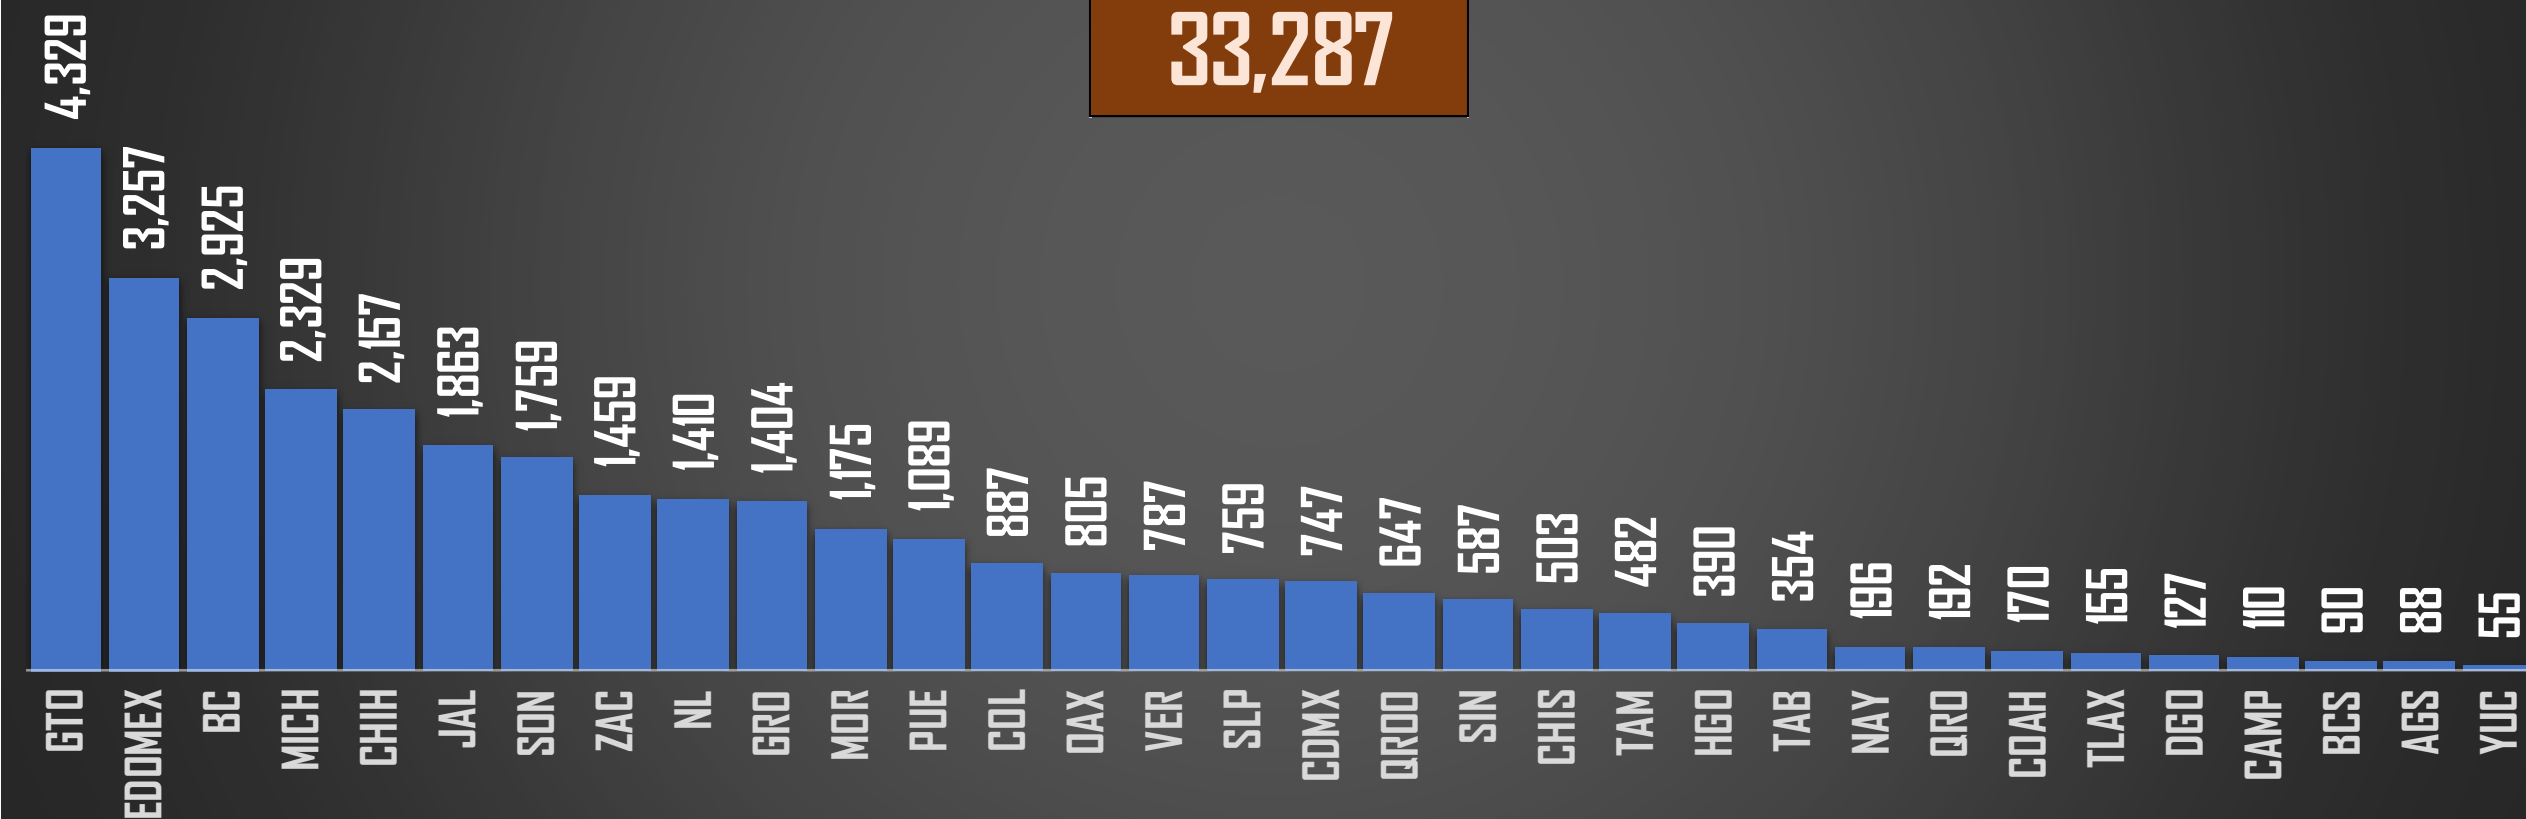

FUENTE: 1990-2022 INEGI Defunciones por homicidio - 2023 Secretariado Ejecutivo del Sistema Nacional de Seguridad Pública |

SEXENIO AMLO 2018-2024

173,606

HOMICIDIOS EN EL SEXENIO

FUENTE: 1990-2022 INEGI Defunciones por homicidio - 2023 Secretariado Ejecutivo del Sistema Nacional de Seguridad Pública |

2023

HOMICIDIOS POR AÑO

28,094

FUENTE: 1990-2022 INEGI Defunciones por homicidio - 2023 Secretariado Ejecutivo del Sistema Nacional de Seguridad Pública |

2022

33,287

HOMICIDIOS POR AÑO

FUENTE: 1990-2022 INEGI Defunciones por homicidio - 2023 Secretariado Ejecutivo del Sistema Nacional de Seguridad Pública |