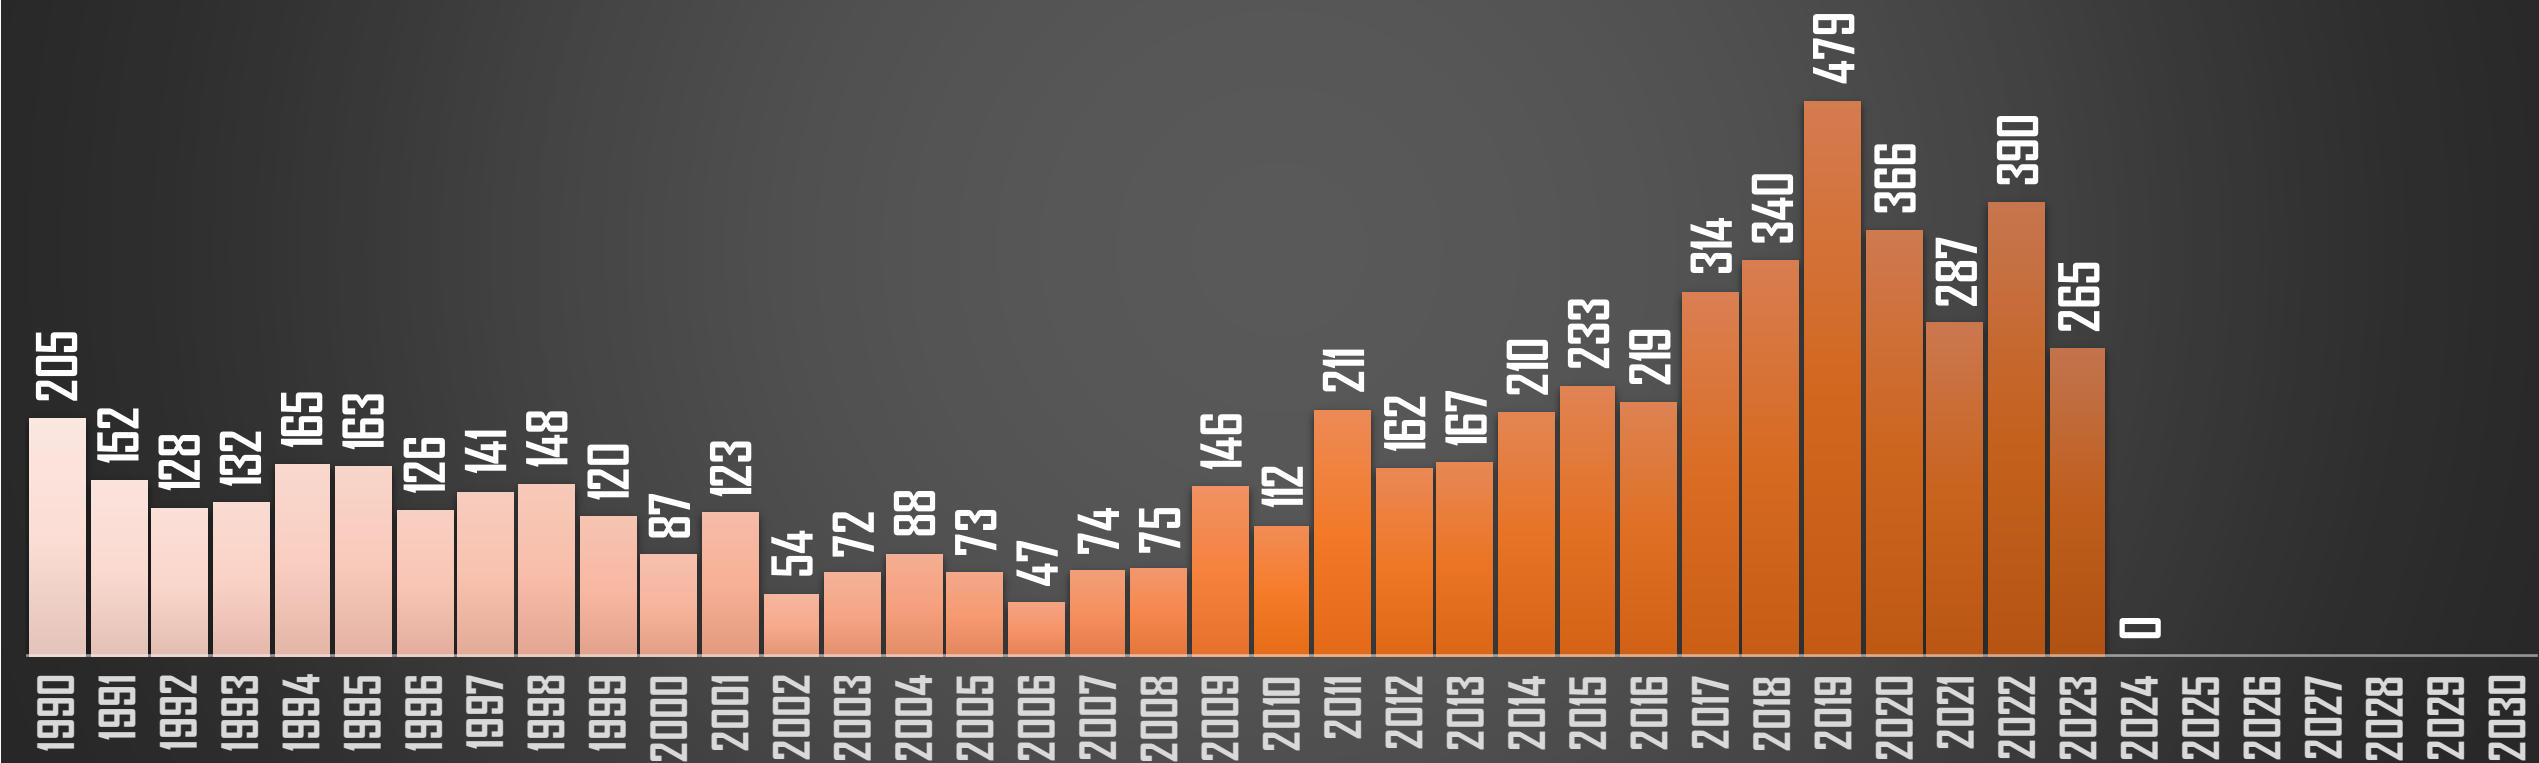

DURANGO

HOMICIDIOS POR AÑO

FUENTE: 1990-2022 INEGI Defunciones por homicidio - 2023 Secretariado Ejecutivo del Sistema Nacional de Seguridad Pública |

GUANAJUATO

HOMICIDIOS POR AÑO

FUENTE: 1990-2022 INEGI Defunciones por homicidio - 2023 Secretariado Ejecutivo del Sistema Nacional de Seguridad Pública |

GUERRERO

HOMICIDIOS POR AÑO

FUENTE: 1990-2022 INEGI Defunciones por homicidio - 2023 Secretariado Ejecutivo del Sistema Nacional de Seguridad Pública |

HIDALGO

HOMICIDIOS POR AÑO

FUENTE: 1990-2022 INEGI Defunciones por homicidio - 2023 Secretariado Ejecutivo del Sistema Nacional de Seguridad Pública |