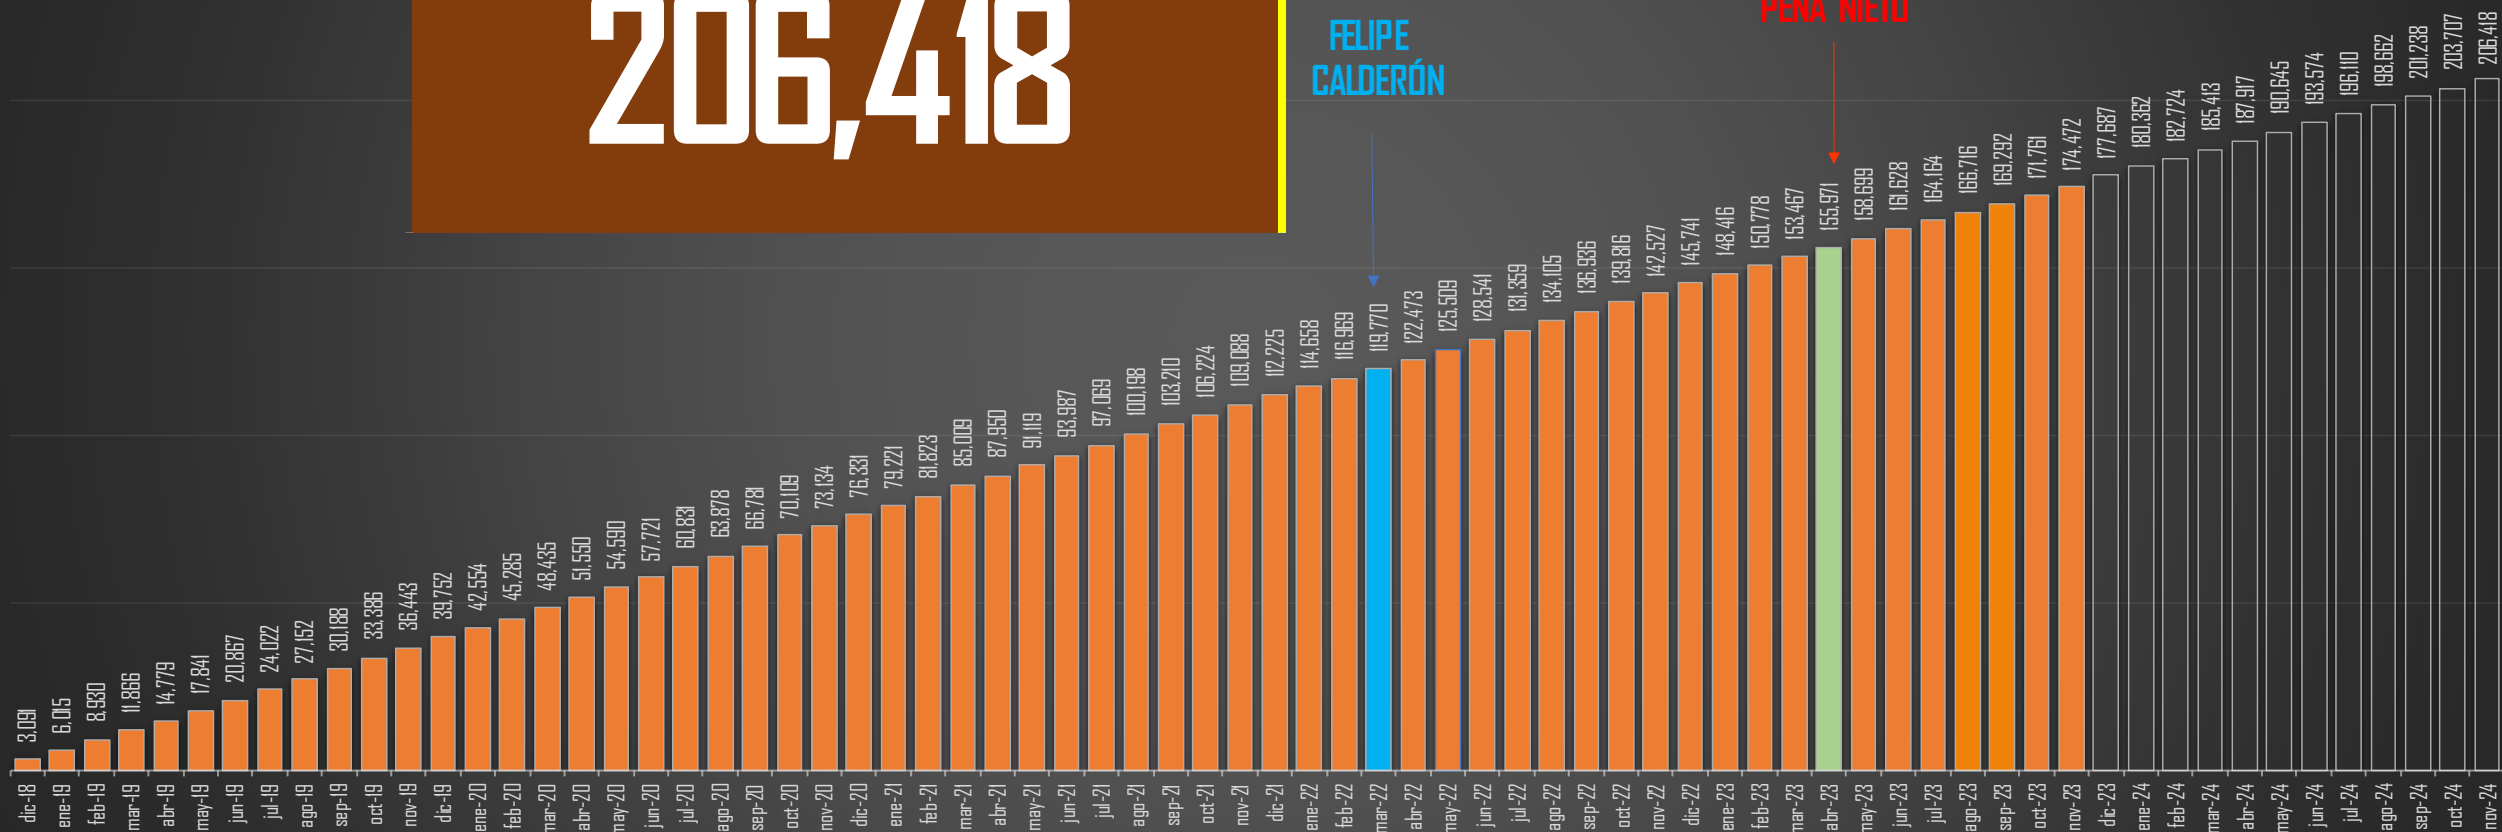

VÍCTIMAS DE HOMICIDIO DOLOSO

AYER SE REGISTRARON

77

HOMICIDIOS EN MÉXICO

HOMICIDIOS
AYER 77
ANTIER 73
3 DÍAS 66
5 DÍAS 73
7 DÍAS 62
10 DÍAS 65
15 DÍAS 65
20 DÍAS 71
1 MES 65
SEXENIO 173,606

FUENTE: 1990-2022 INEGI Defunciones por homicidio - 2023 Secretariado Ejecutivo del Sistema Nacional de Seguridad Pública |

FUENTE: 1990-2022 INEGI Defunciones por homicidio - 2023 Secretariado Ejecutivo del Sistema Nacional de Seguridad Pública |

PROYECCIÓN AL FINAL DEL SEXENIO

FUENTE: 1990-2022 INEGI Defunciones por homicidio - 2023 Secretariado Ejecutivo del Sistema Nacional de Seguridad Pública |

PROYECCION AL FINAL DEL SEXENIO

206,418

FEIPE
CALDERÓN

ENRIQUE
PEÑA NIETO

FUENTE: 1990-2022 INEGI Defunciones por homicidio - 2023 Secretariado Ejecutivo del Sistema Nacional de Seguridad Pública |

COMPARATIVO HOMICIDIOS POR ENTIDAD EN MÉXICO