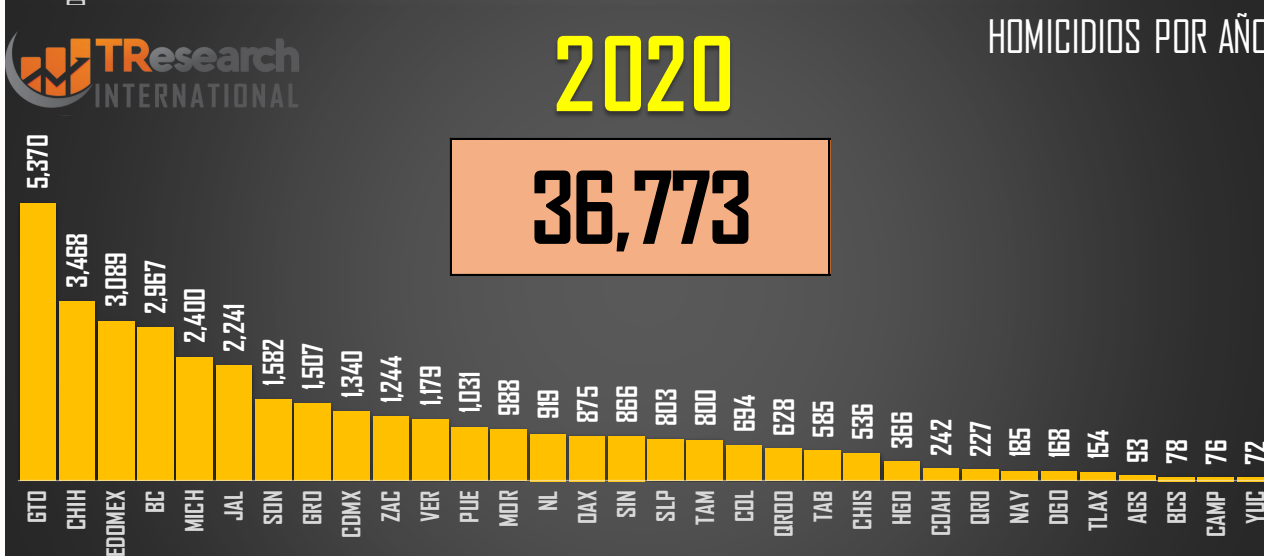

FUENTE: 1990-2022 INEGI Defunciones por homicidio - 2023 Secretariado Ejecutivo del Sistema Nacional de Seguridad Pública |