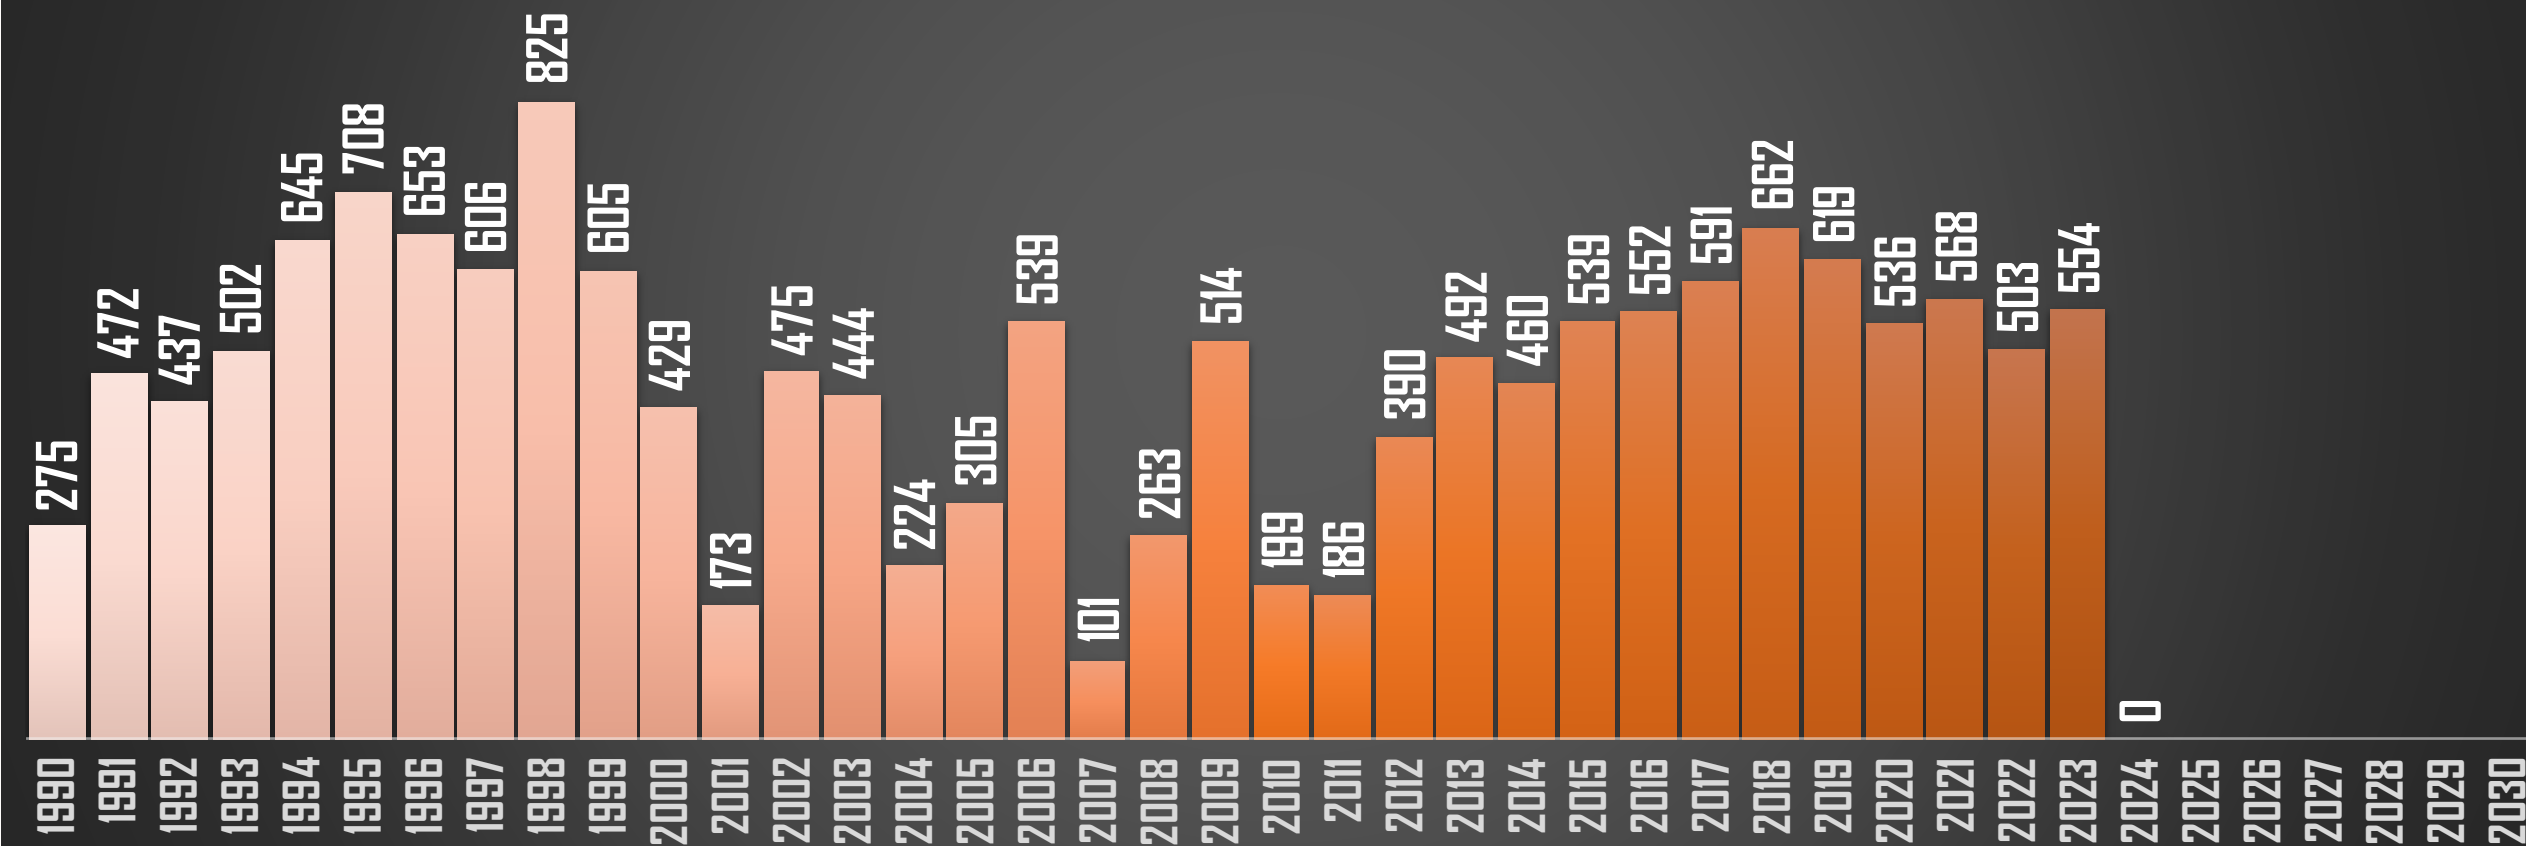

COLIMA

HOMICIDIOS POR AÑO

FUENTE: 1990-2022 INEGI Defunciones por homicidio - 2023 Secretariado Ejecutivo del Sistema Nacional de Seguridad Pública |

CHIAPAS

HOMICIDIOS POR AÑO

FUENTE: 1990-2022 INEGI Defunciones por homicidio - 2023 Secretariado Ejecutivo del Sistema Nacional de Seguridad Pública |