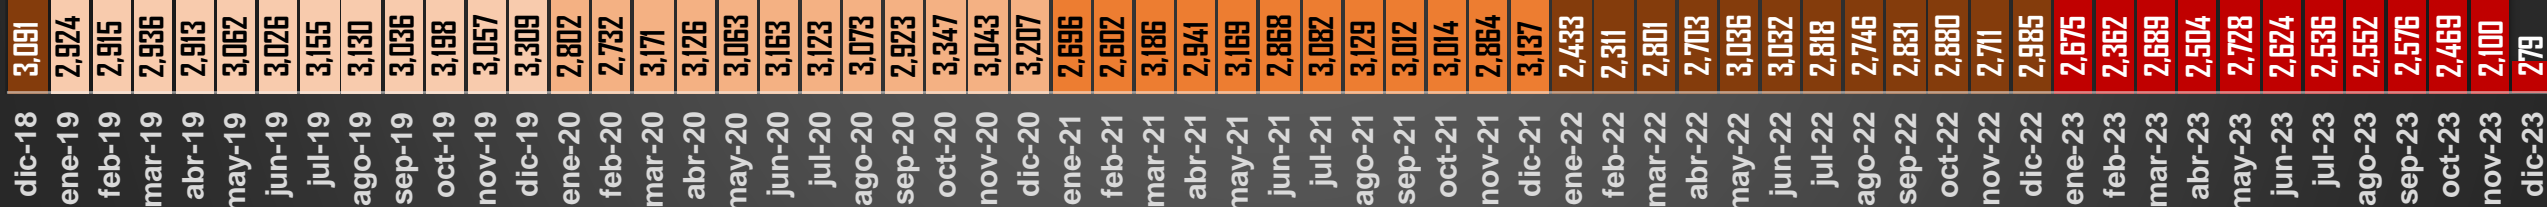

HOMICIDIOS POR AÑO

76,767

1 cada 41 minutos
35 DIARIOS

80,671

1 cada 39 minutos
37 DIARIOS

60,280

1 cada 52 minutos
28 DIARIOS

120,463

1 cada 26 minutos
55 DIARIOS

156,066

1 cada 20 minutos
71 DIARIOS

173,606

1 cada 15 minutos
95 DIARIOS

FUENTE: 1990-2022 INEGI Defunciones por homicidio - 2023 Secretariado Ejecutivo del Sistema Nacional de Seguridad Pública |

HOMICIDIOS SEXENIO AMLO

PROMEDIO MENSUAL:

3,055

3,064

2,975

2,774

2,494

36,661

36,773

35,700

33,287

28,094

PROMEDIO DIARIO:

100

101

98