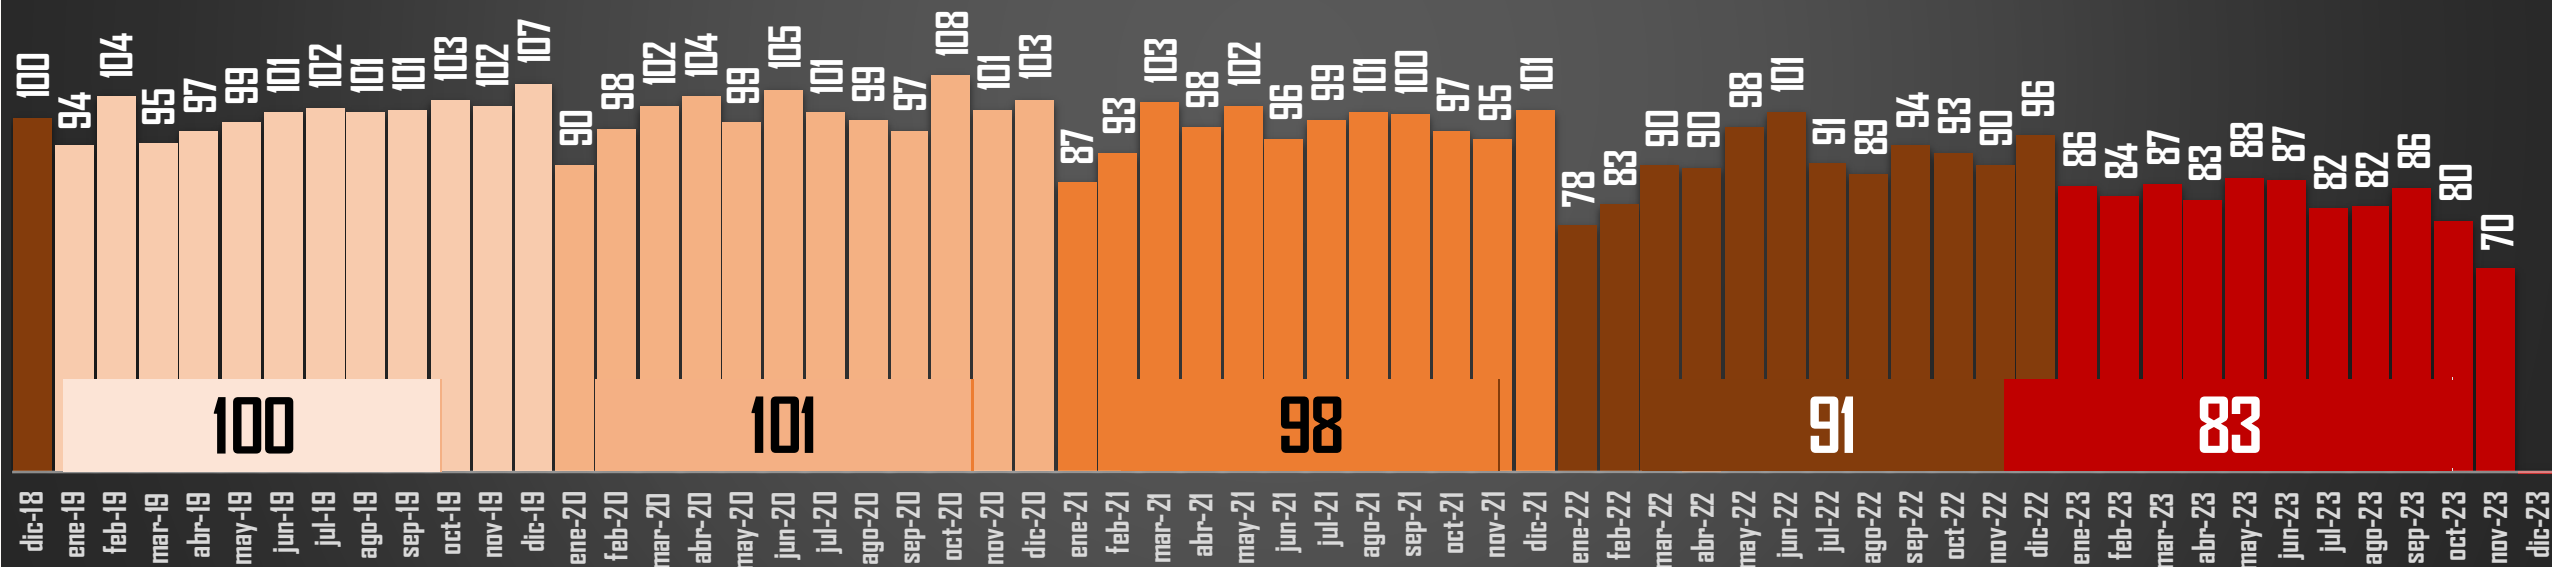

VÍCTIMAS DE HOMICIDIO DOLOSO

AYER SE REGISTRARON

77

HOMICIDIOS EN MÉXICO

HOMICIDIOS
AYER 77
ANTIER 73
3 DÍAS 66
5 DÍAS 73
7 DÍAS 62
10 DÍAS 65
15 DÍAS 65
20 DÍAS 71
1 MES 65
SEXENIO 173,606

FUENTE: 1990-2022 INEGI Defunciones por homicidio - 2023 Secretariado Ejecutivo del Sistema Nacional de Seguridad Pública |

HOMICIDIOS SEXENIO AMLO

PROMEDIO MENSUAL:

3,055

3,064

2,975

2,774

2,494

36,661

91

83

FUENTE: 1990-2022 INEGI Defunciones por homicidio - 2023 Secretariado Ejecutivo del Sistema Nacional de Seguridad Pública |

HOMICIDIOS POR SEMANA 2023

FUENTE: 1990-2022 INEGI Defunciones por homicidio - 2023 Secretariado Ejecutivo del Sistema Nacional de Seguridad Pública |

PROMEDIO DIARIO HOMICIDIOS SEXENIO AMLO

95

FUENTE: 1990-2022 INEGI Defunciones por homicidio - 2023 Secretariado Ejecutivo del Sistema Nacional de Seguridad Pública |

HOMICIDIOS POR SEXENIO

61 MESES DE GOBIERNO