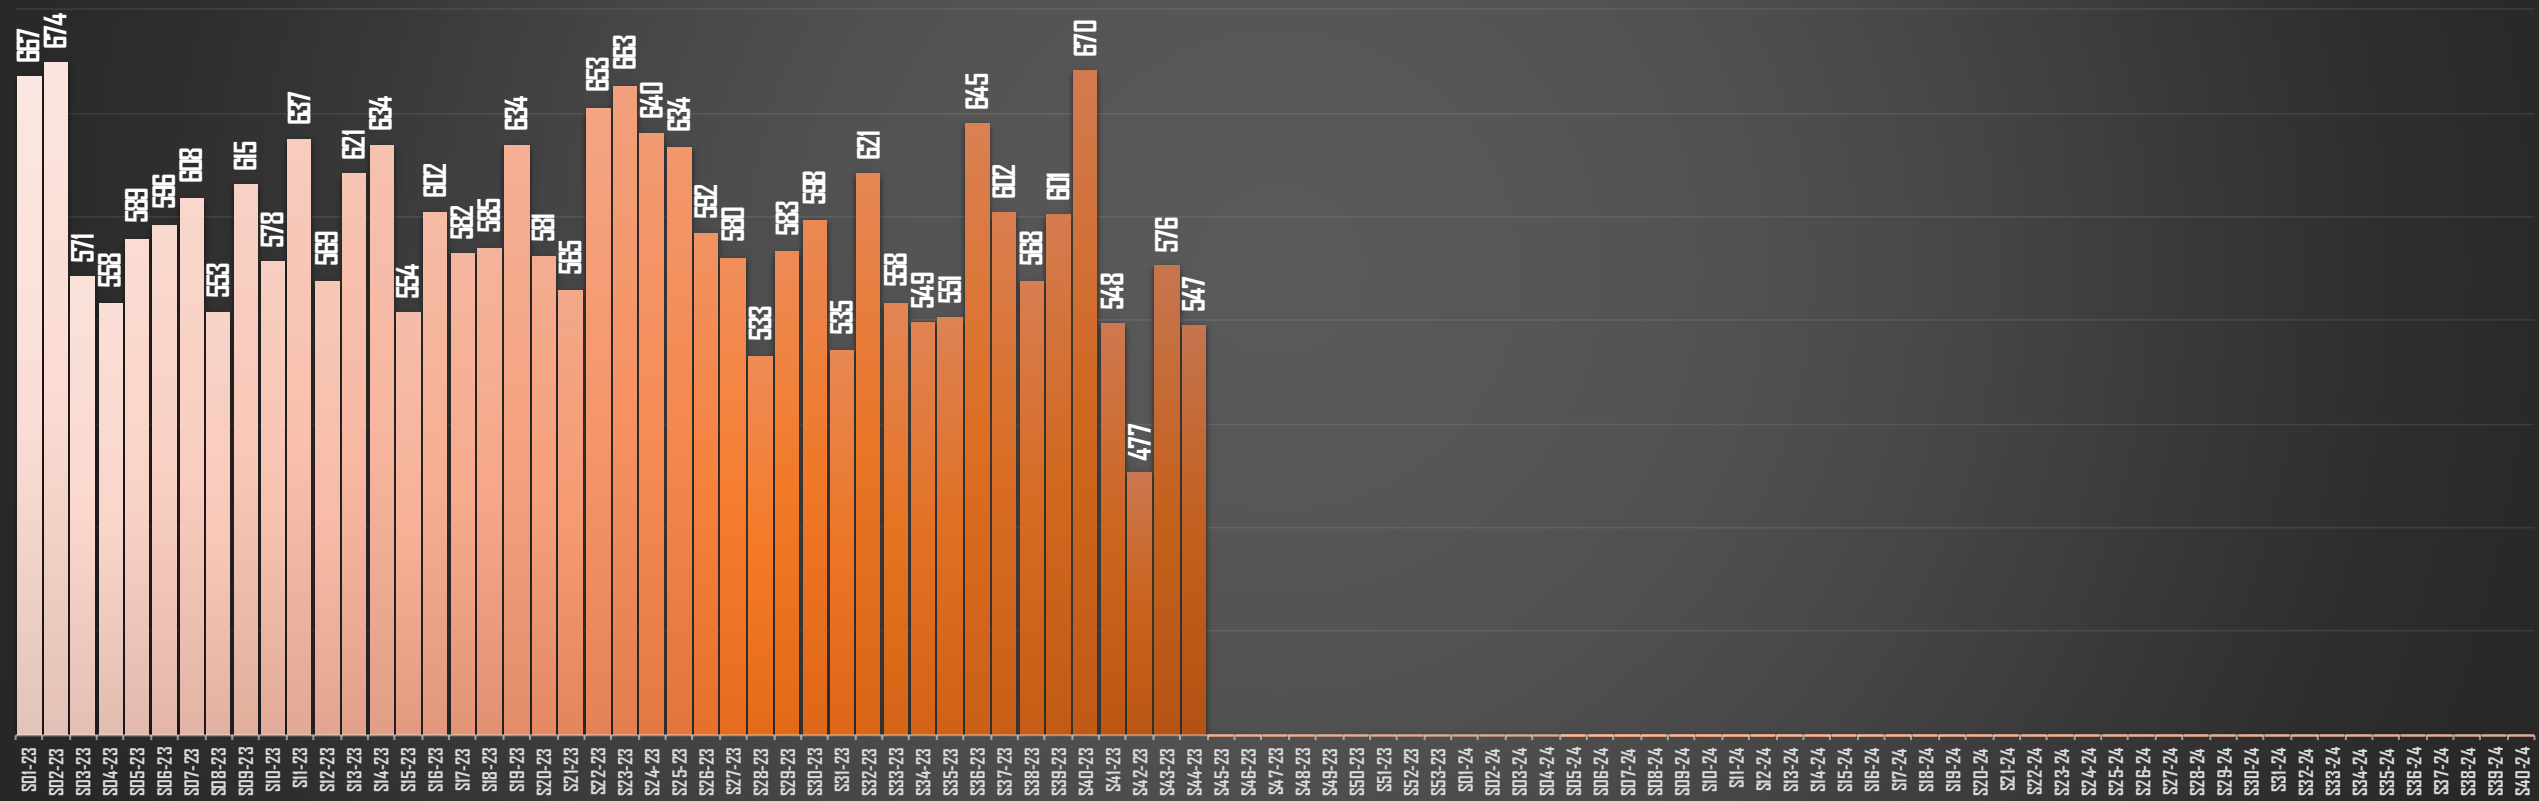

VÍCTIMAS DE HOMICIDIO DOLOSO

AYER SE REGISTRARON

77

HOMICIDIOS EN MÉXICO

HOMICIDIOS
AYER 77
ANTIER 73
3 DÍAS 66
5 DÍAS 73
7 DÍAS 62
10 DÍAS 65
15 DÍAS 65
20 DÍAS 71
1 MES 65
SEXENIO 173,606

FUENTE: 1990-2022 INEGI Defunciones por homicidio - 2023 Secretariado Ejecutivo del Sistema Nacional de Seguridad Pública |

36,773

35,700

33,287

28,094

PROMEDIO DIARIO:

100

101

98

91

83

FUENTE: 1990-2022 INEGI Defunciones por homicidio - 2023 Secretariado Ejecutivo del Sistema Nacional de Seguridad Pública |

HOMICIDIOS POR SEMANA 2023

FUENTE: 1990-2022 INEGI Defunciones por homicidio - 2023 Secretariado Ejecutivo del Sistema Nacional de Seguridad Pública |

PROMEDIO DIARIO HOMICIDIOS SEXENIO AMLO

95

FUENTE: 1990-2022 INEGI Defunciones por homicidio - 2023 Secretariado Ejecutivo del Sistema Nacional de Seguridad Pública |

HOMICIDIOS POR SEXENIO

61 MESES DE GOBIERNO