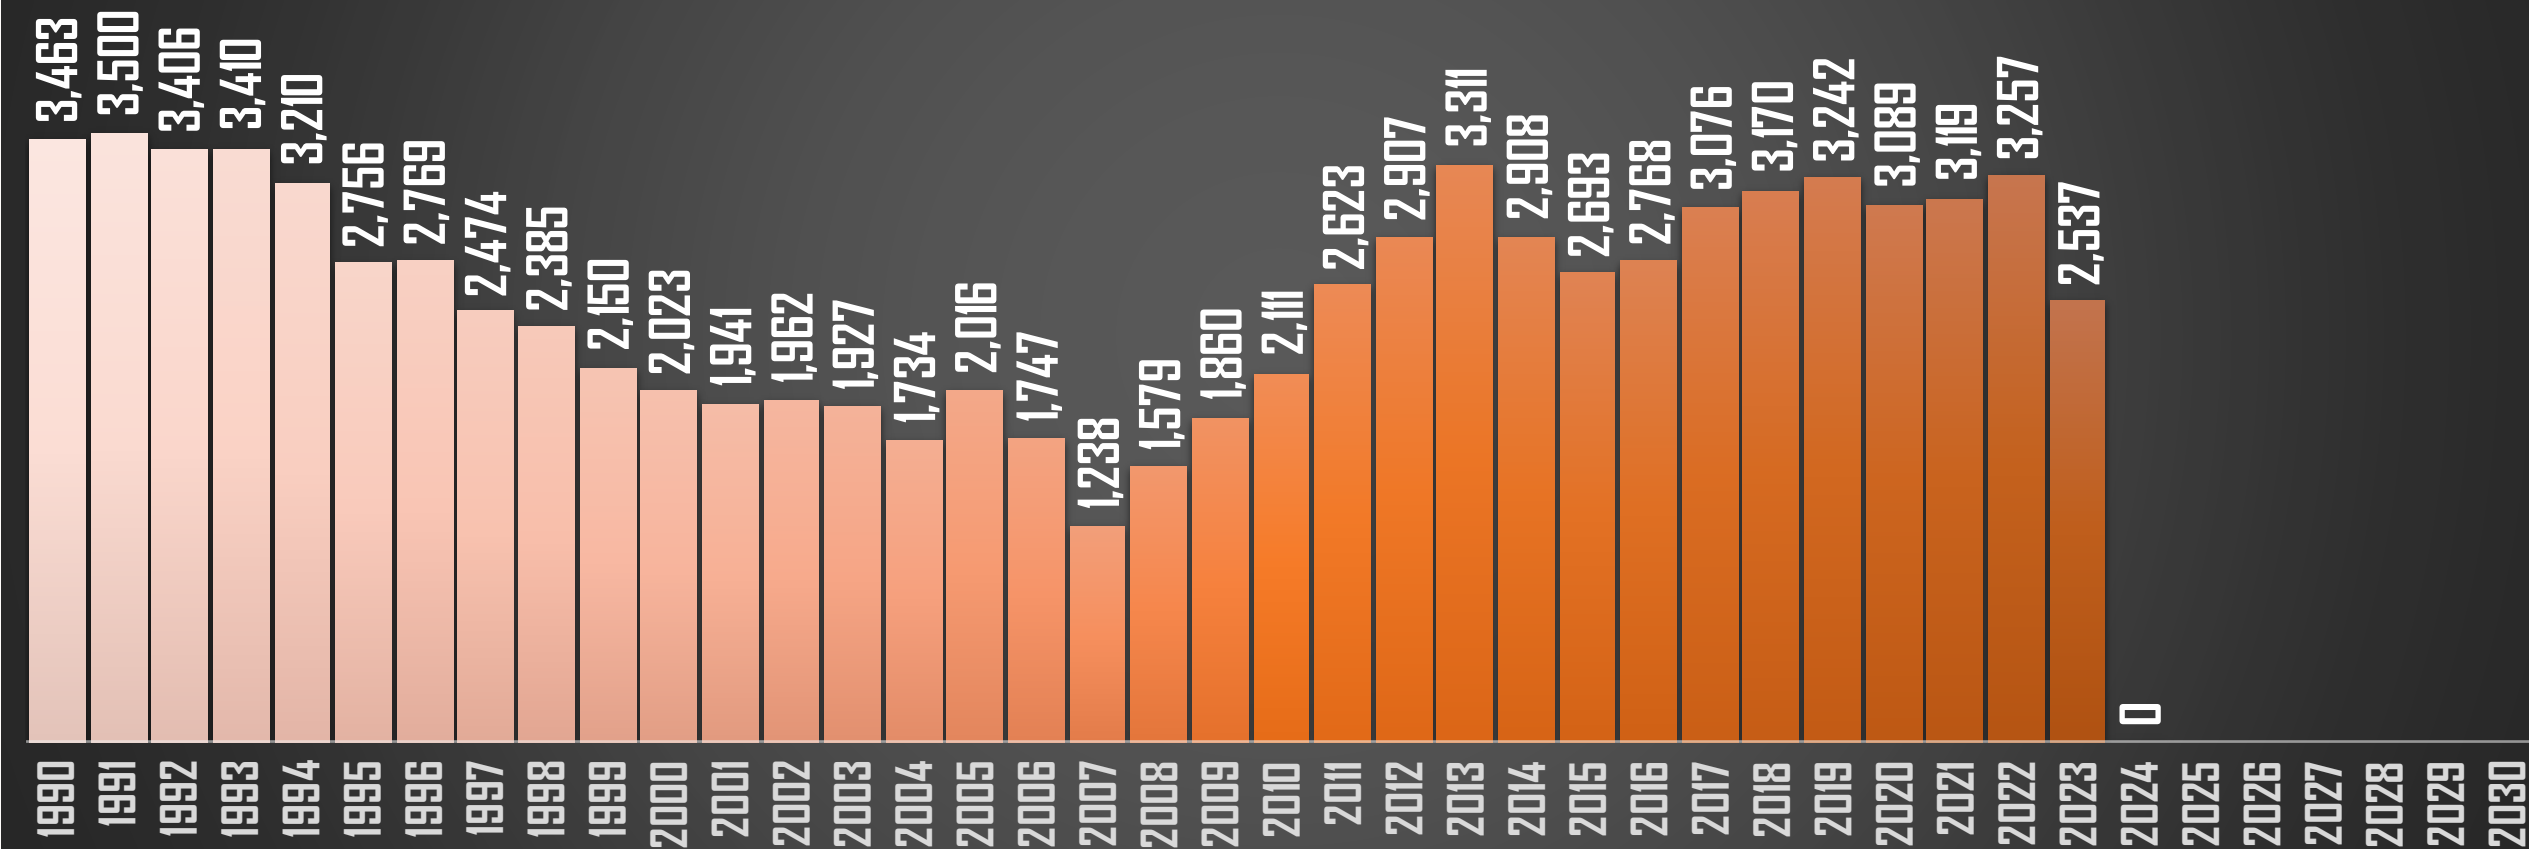

JALISCO

HOMICIDIOS POR AÑO

FUENTE: 1990-2022 INEGI Defunciones por homicidio - 2023 Secretariado Ejecutivo del Sistema Nacional de Seguridad Pública |

MÉXICO

HOMICIDIOS POR AÑO

FUENTE: 1990-2022 INEGI Defunciones por homicidio - 2023 Secretariado Ejecutivo del Sistema Nacional de Seguridad Pública |