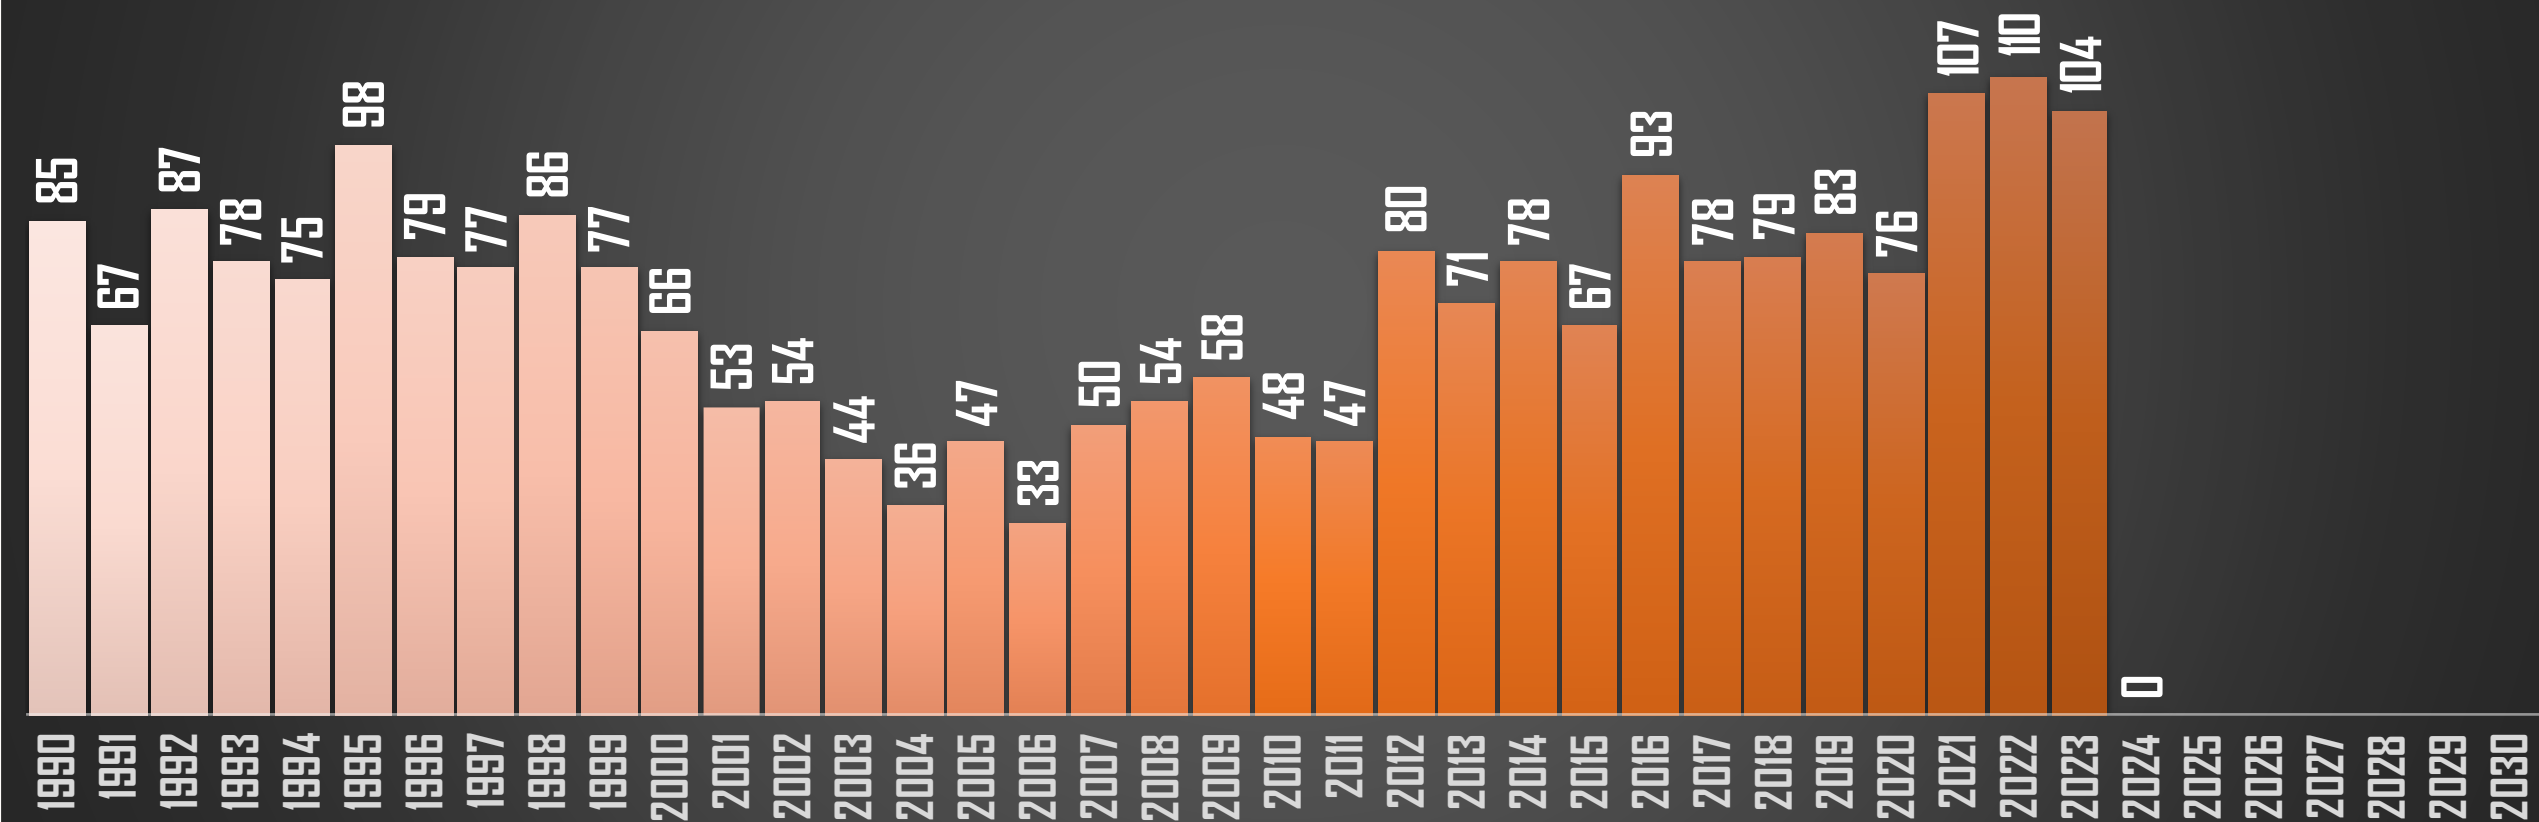

CAMPECHE

HOMICIDIOS POR AÑO

FUENTE: 1990-2022 INEGI Defunciones por homicidio - 2023 Secretariado Ejecutivo del Sistema Nacional de Seguridad Pública |