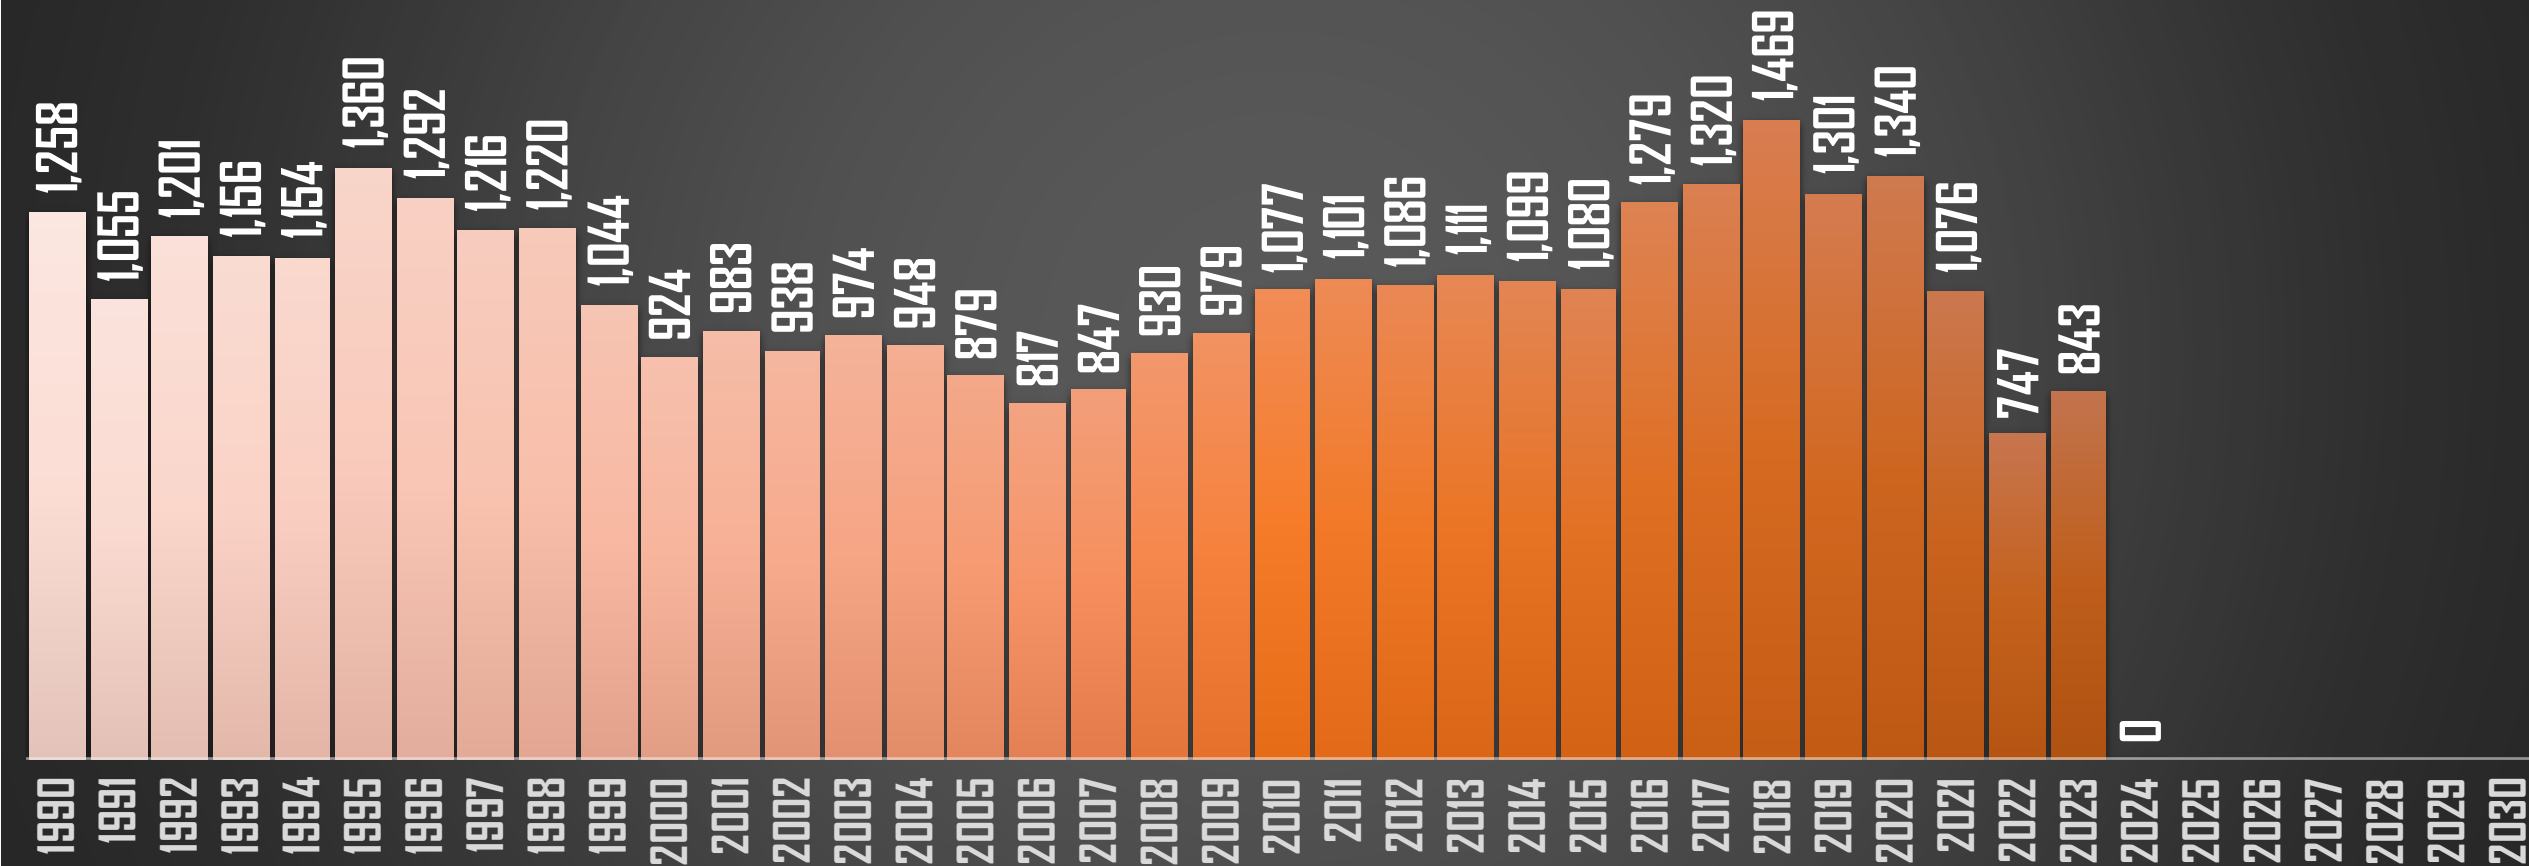

CHIHUAHUA

HOMICIDIOS POR AÑO

FUENTE: 1990-2022 INEGI Defunciones por homicidio - 2023 Secretariado Ejecutivo del Sistema Nacional de Seguridad Pública |

CDMX

HOMICIDIOS POR AÑO

FUENTE: 1990-2022 INEGI Defunciones por homicidio - 2023 Secretariado Ejecutivo del Sistema Nacional de Seguridad Pública |