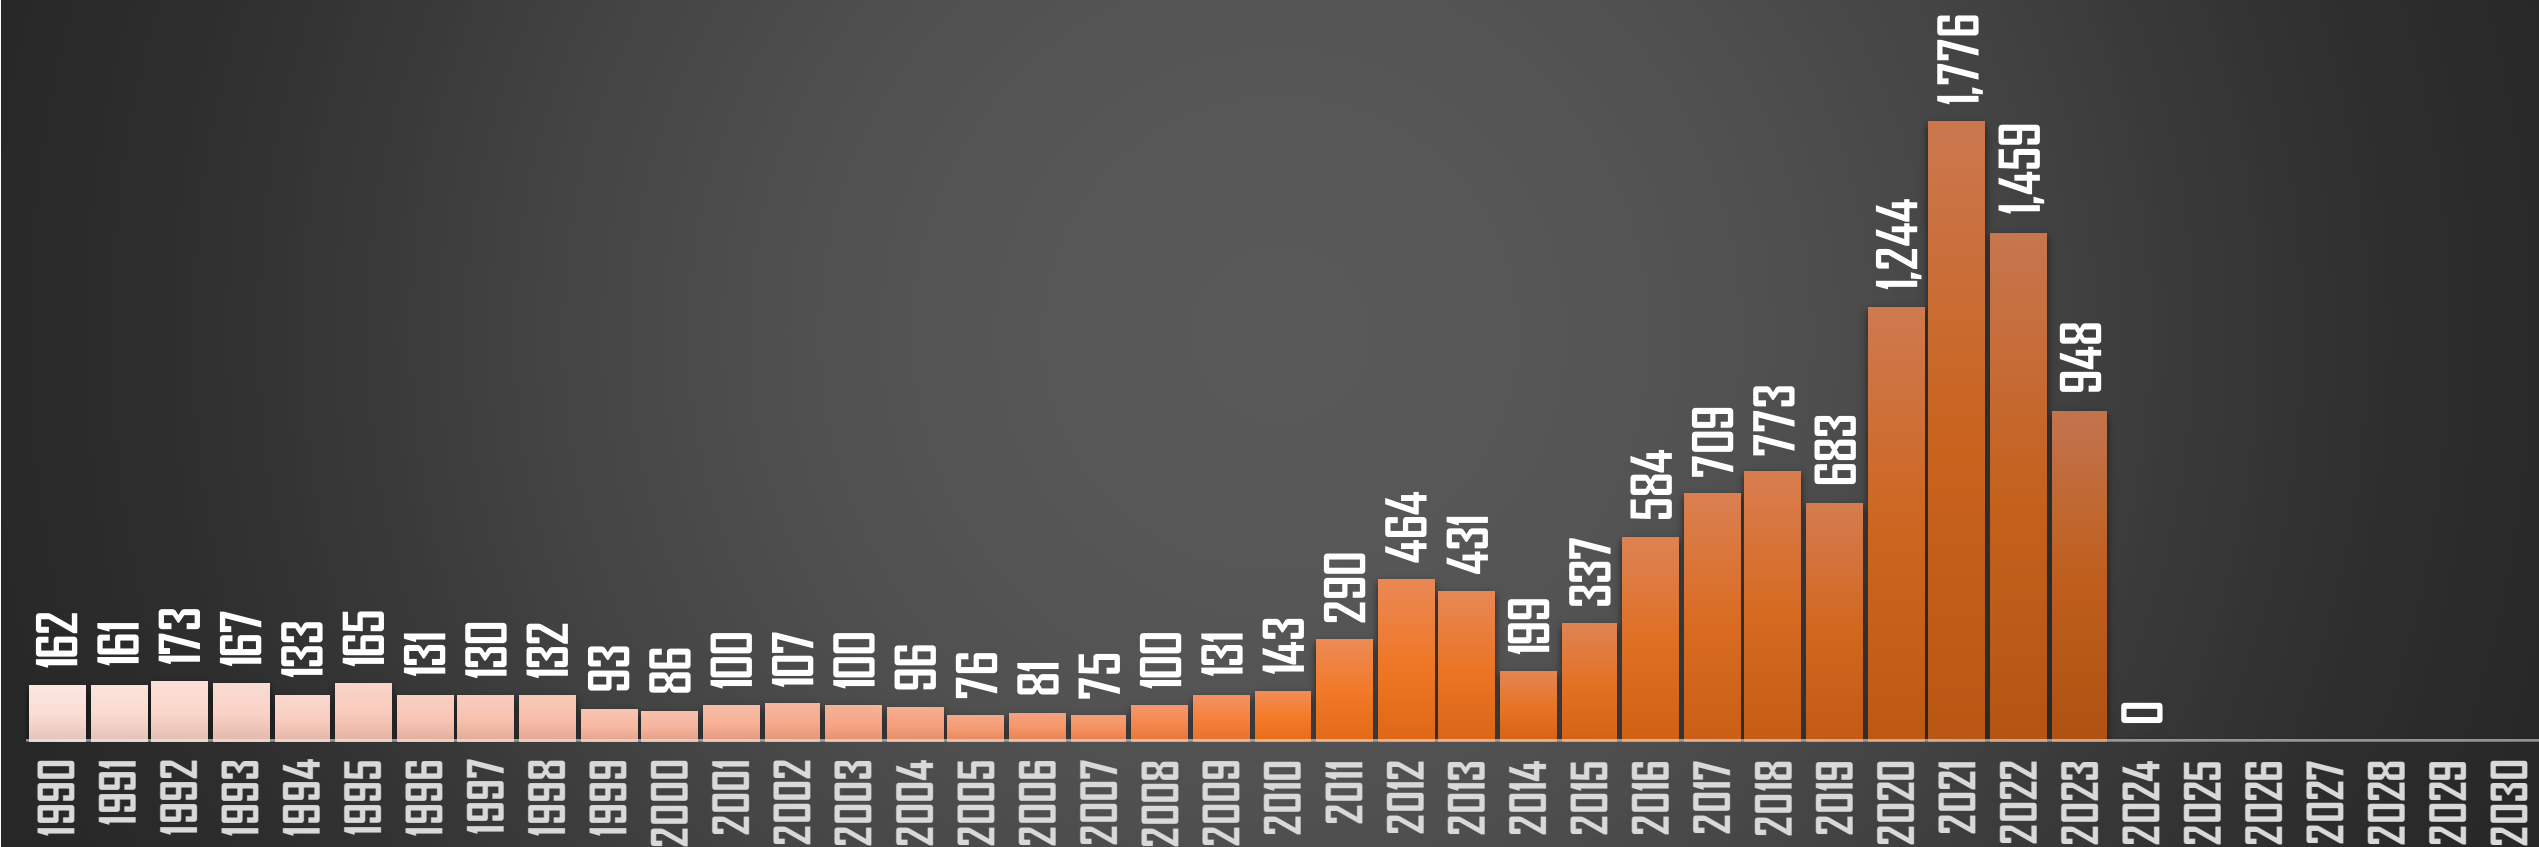

ZACATECAS

HOMICIDIOS POR AÑO

FUENTE: 1990-2022 INEGI Defunciones por homicidio - 2023 Secretariado Ejecutivo del Sistema Nacional de Seguridad Pública |