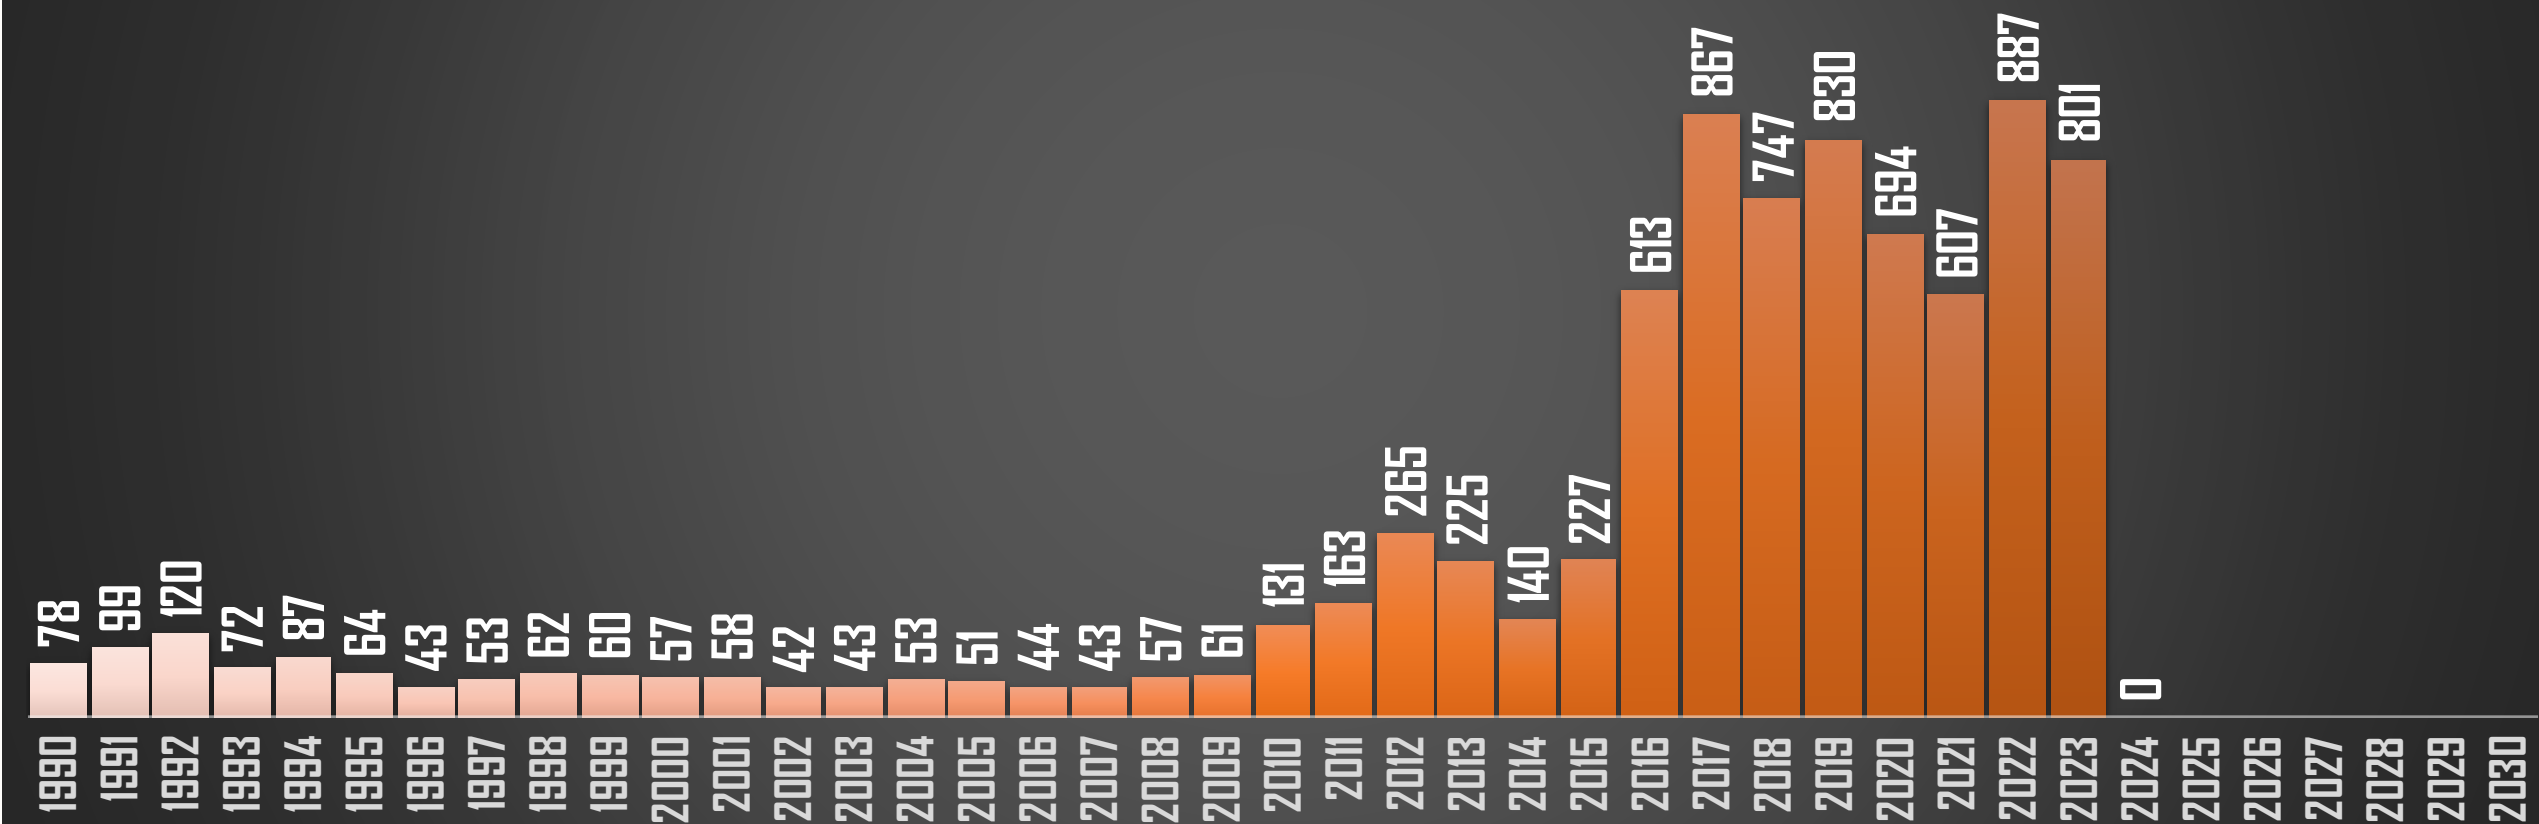

COLIMA

HOMICIDIOS POR AÑO

FUENTE: 1990-2022 INEGI Defunciones por homicidio - 2023 Secretariado Ejecutivo del Sistema Nacional de Seguridad Pública |