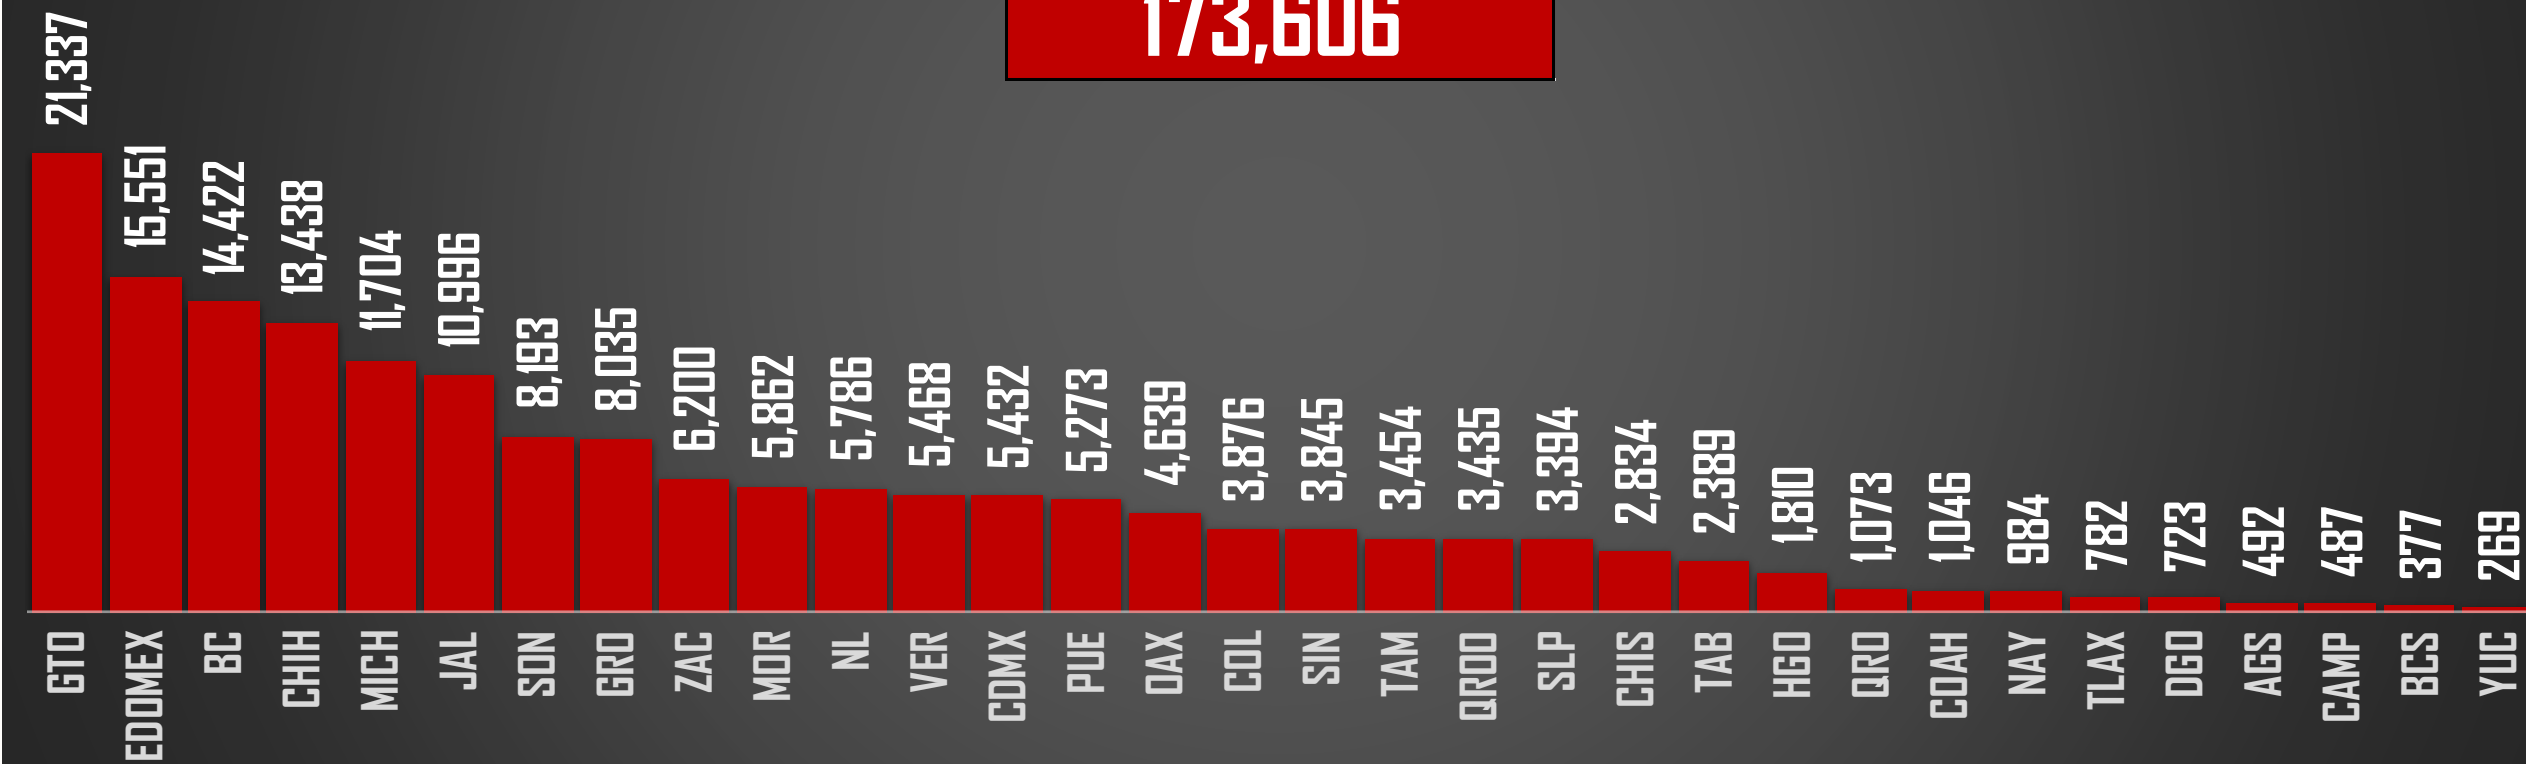

FUENTE: 1990-2022 INEGI Defunciones por homicidio - 2023 Secretariado Ejecutivo del Sistema Nacional de Seguridad Pública |

SEXENIO AMLO 2018-2024

173,606

HOMICIDIOS EN EL SEXENIO

FUENTE: 1990-2022 INEGI Defunciones por homicidio - 2023 Secretariado Ejecutivo del Sistema Nacional de Seguridad Pública |

2023

HOMICIDIOS POR AÑO

28,094

FUENTE: 1990-2022 INEGI Defunciones por homicidio - 2023 Secretariado Ejecutivo del Sistema Nacional de Seguridad Pública |

2022

33,287

HOMICIDIOS POR AÑO

FUENTE: 1990-2022 INEGI Defunciones por homicidio - 2023 Secretariado Ejecutivo del Sistema Nacional de Seguridad Pública |