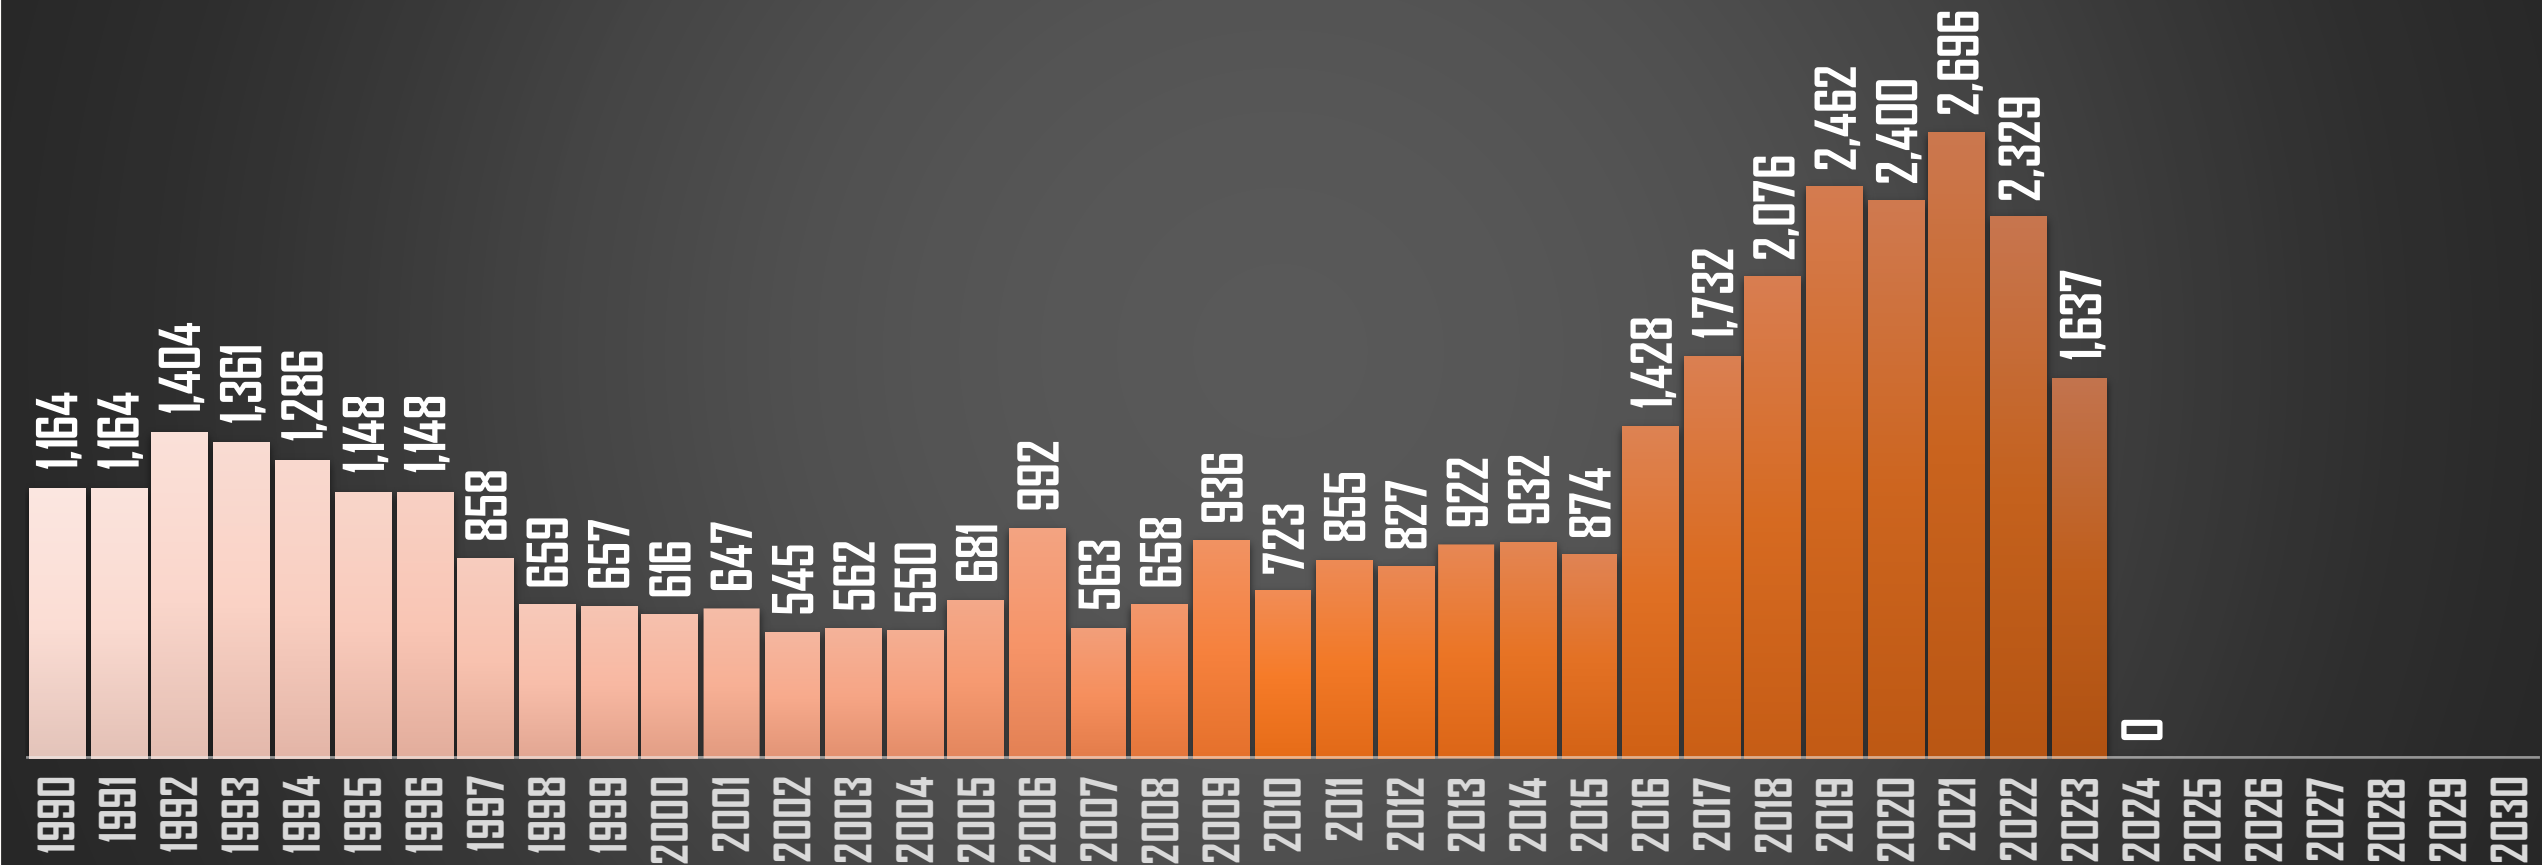

MICHUACÁN

HOMICIDIOS POR AÑO

FUENTE: 1990-2022 INEGI Defunciones por homicidio - 2023 Secretariado Ejecutivo del Sistema Nacional de Seguridad Pública |