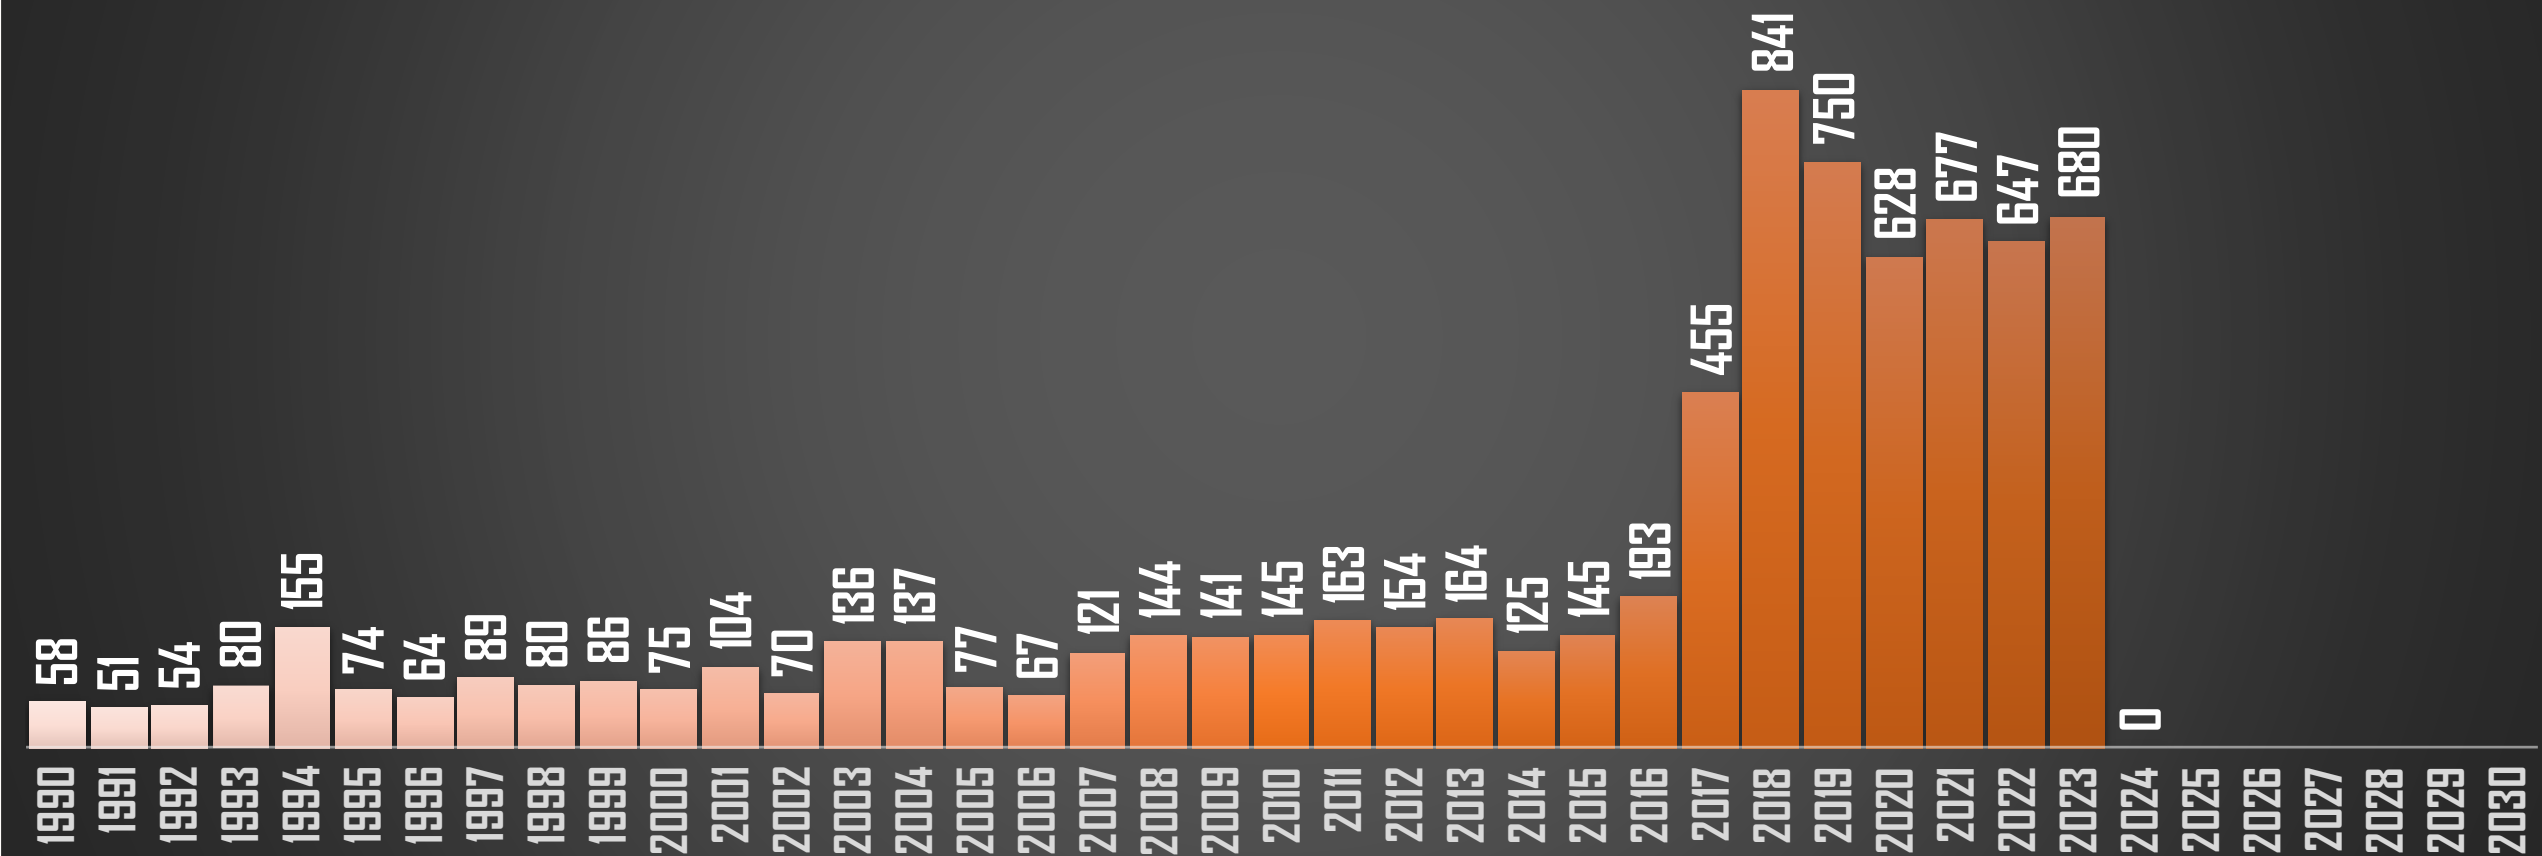

OAXACA

HOMICIDIOS POR AÑO

FUENTE: 1990-2022 INEGI Defunciones por homicidio - 2023 Secretariado Ejecutivo del Sistema Nacional de Seguridad Pública |

PUEBLA

HOMICIDIOS POR AÑO

FUENTE: 1990-2022 INEGI Defunciones por homicidio - 2023 Secretariado Ejecutivo del Sistema Nacional de Seguridad Pública |

QUERÉTARO

HOMICIDIOS POR AÑO

FUENTE: 1990-2022 INEGI Defunciones por homicidio - 2023 Secretariado Ejecutivo del Sistema Nacional de Seguridad Pública |

QUINTANA ROO

HOMICIDIOS POR AÑO

FUENTE: 1990-2022 INEGI Defunciones por homicidio - 2023 Secretariado Ejecutivo del Sistema Nacional de Seguridad Pública |