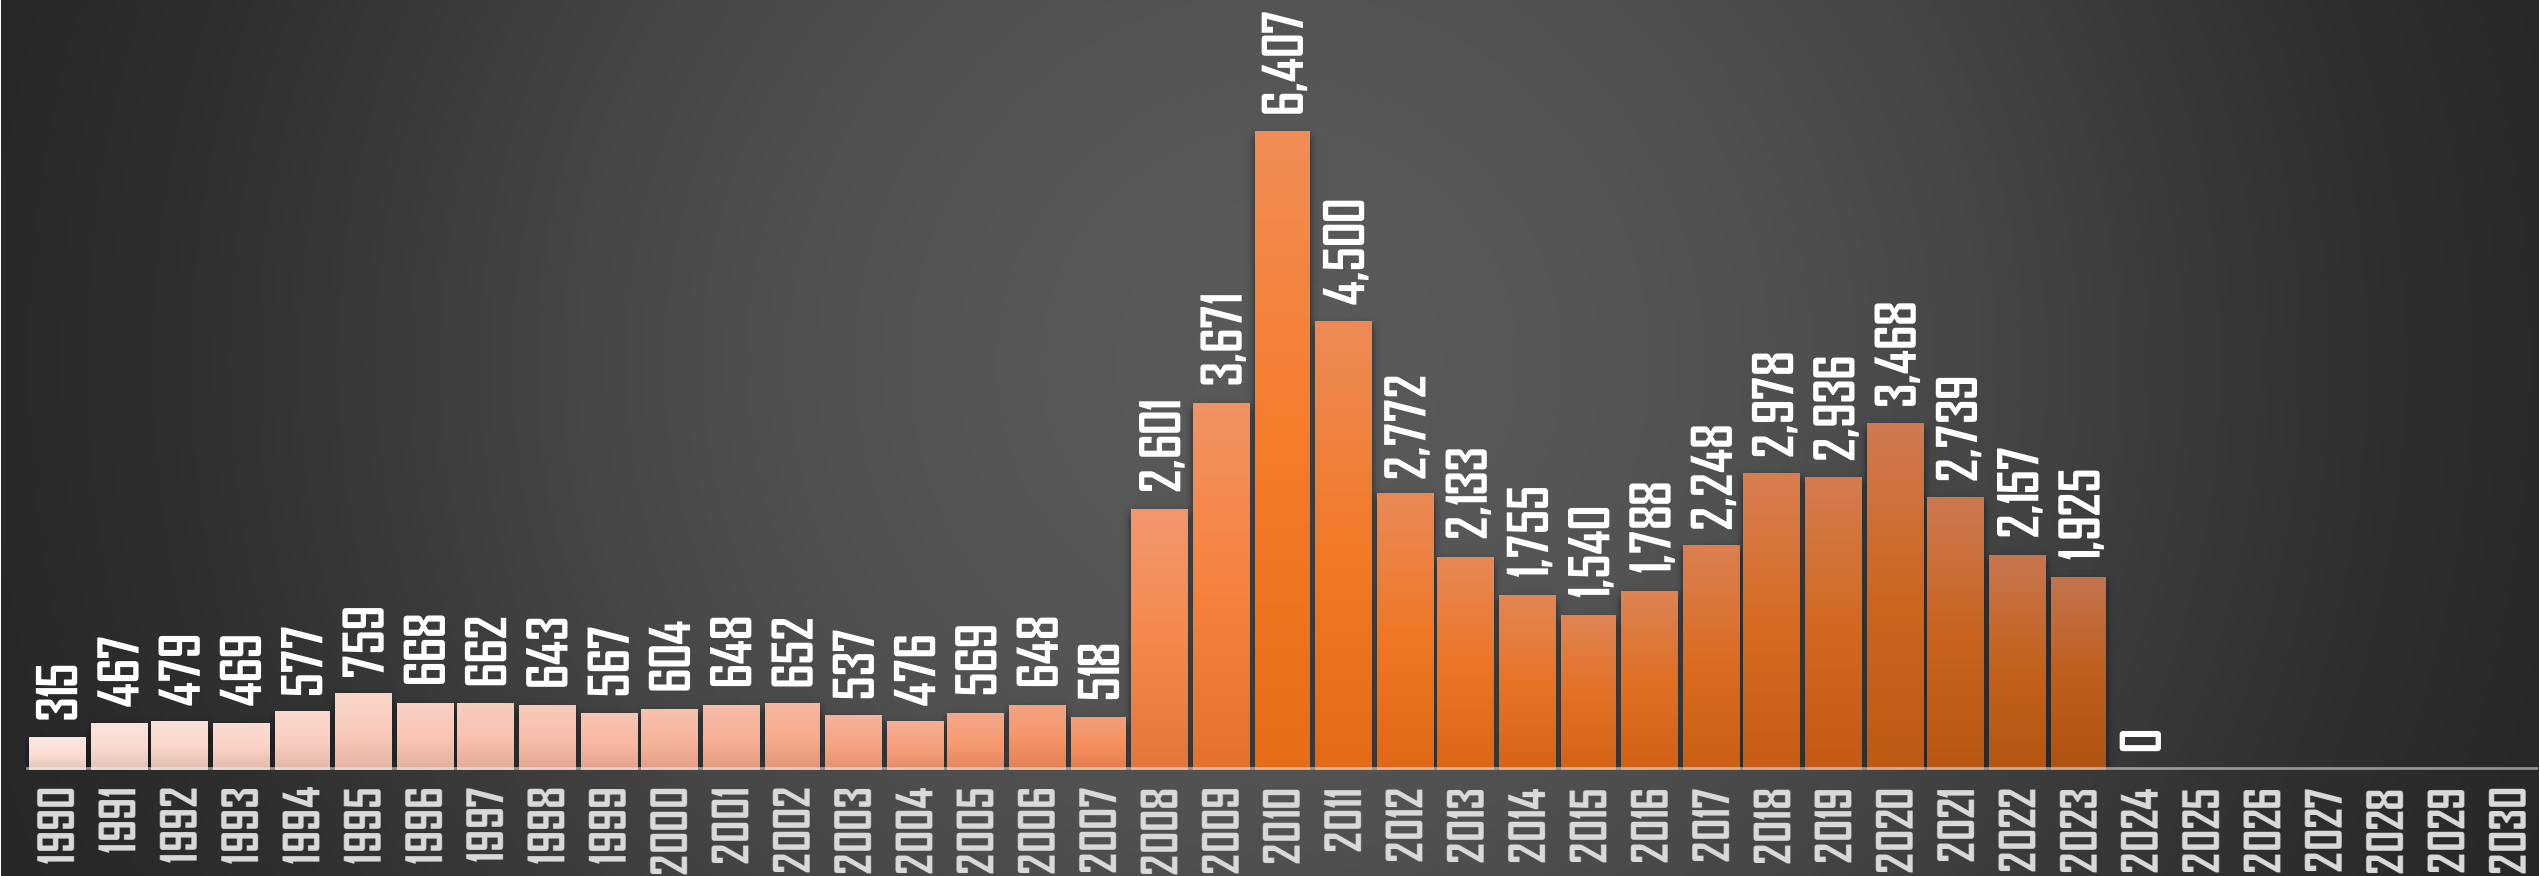

CHIHUAHUA

HOMICIDIOS POR AÑO

FUENTE: 1990-2022 INEGI Defunciones por homicidio - 2023 Secretariado Ejecutivo del Sistema Nacional de Seguridad Pública |