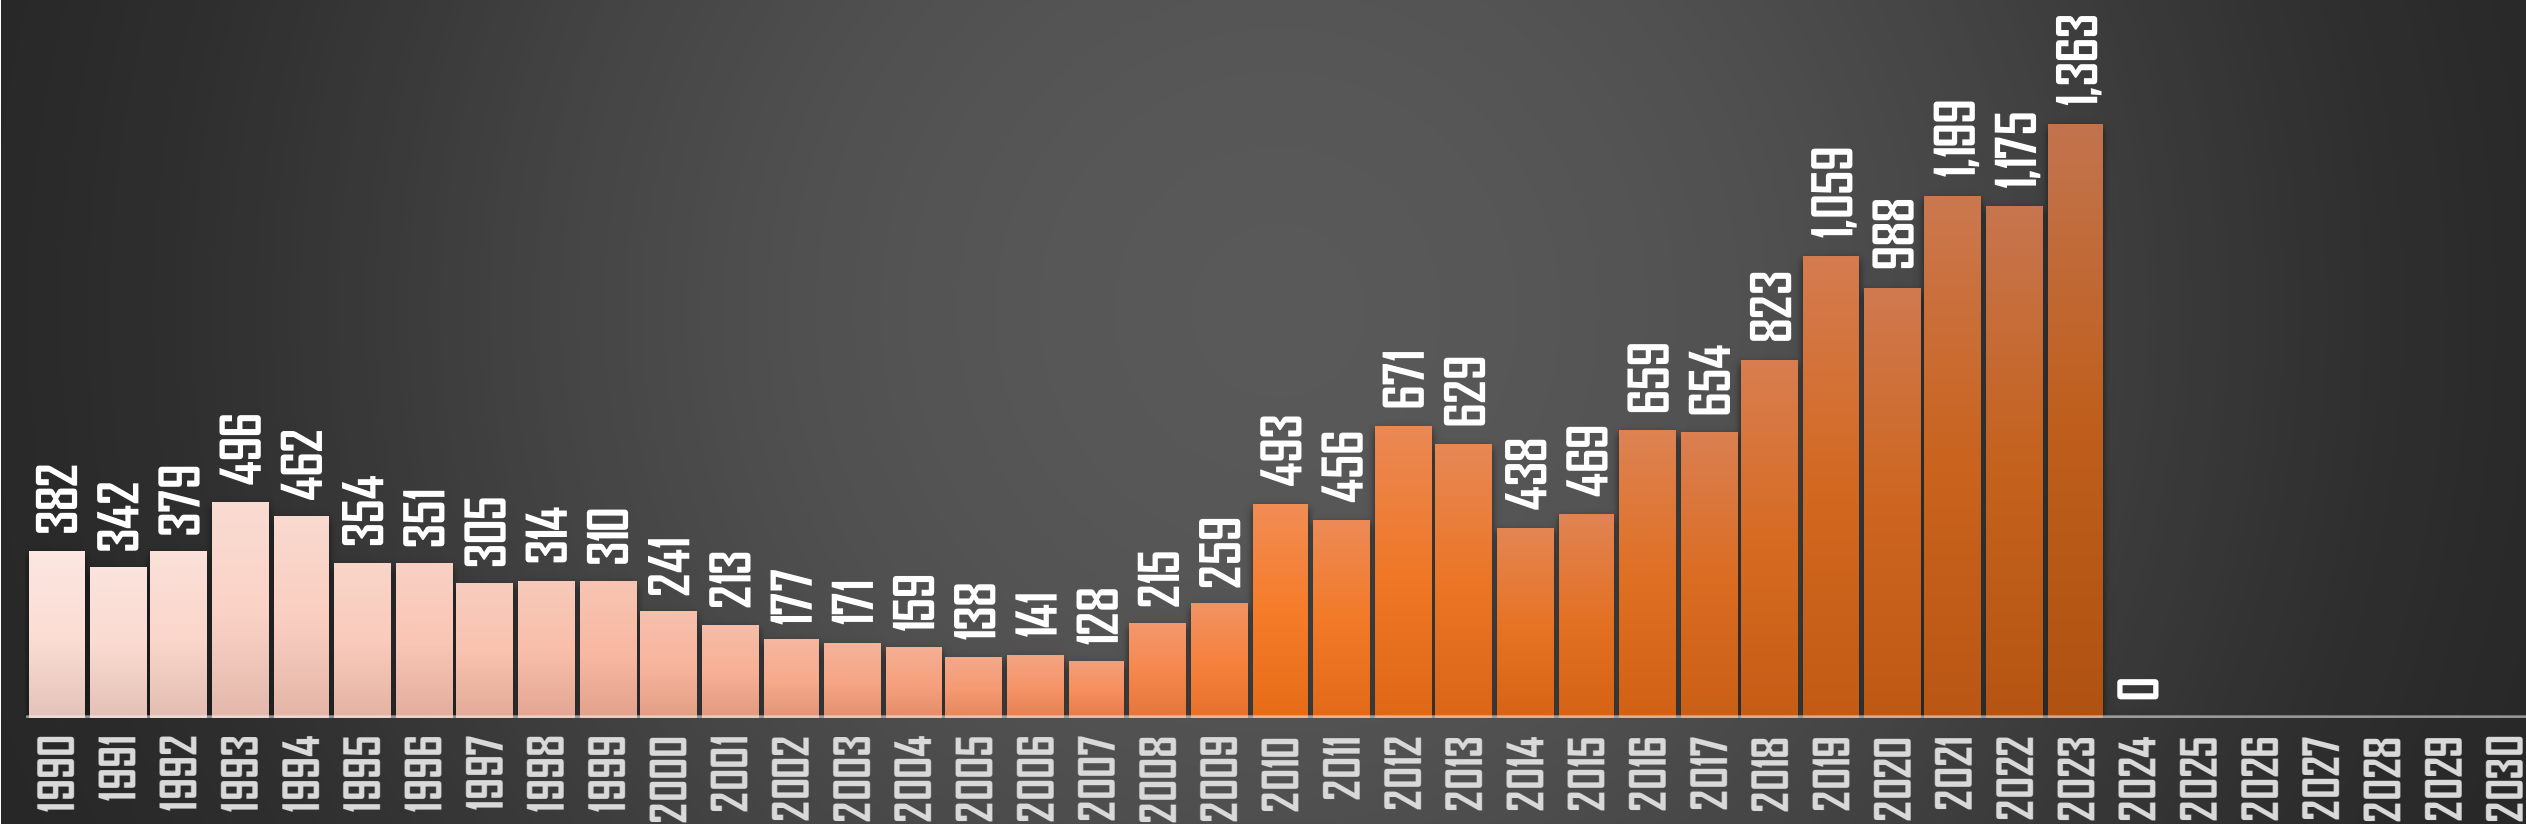

MICHUACÁN

HOMICIDIOS POR AÑO

FUENTE: 1990-2022 INEGI Defunciones por homicidio - 2023 Secretariado Ejecutivo del Sistema Nacional de Seguridad Pública |

MORELOS

HOMICIDIOS POR AÑO

FUENTE: 1990-2022 INEGI Defunciones por homicidio - 2023 Secretariado Ejecutivo del Sistema Nacional de Seguridad Pública |