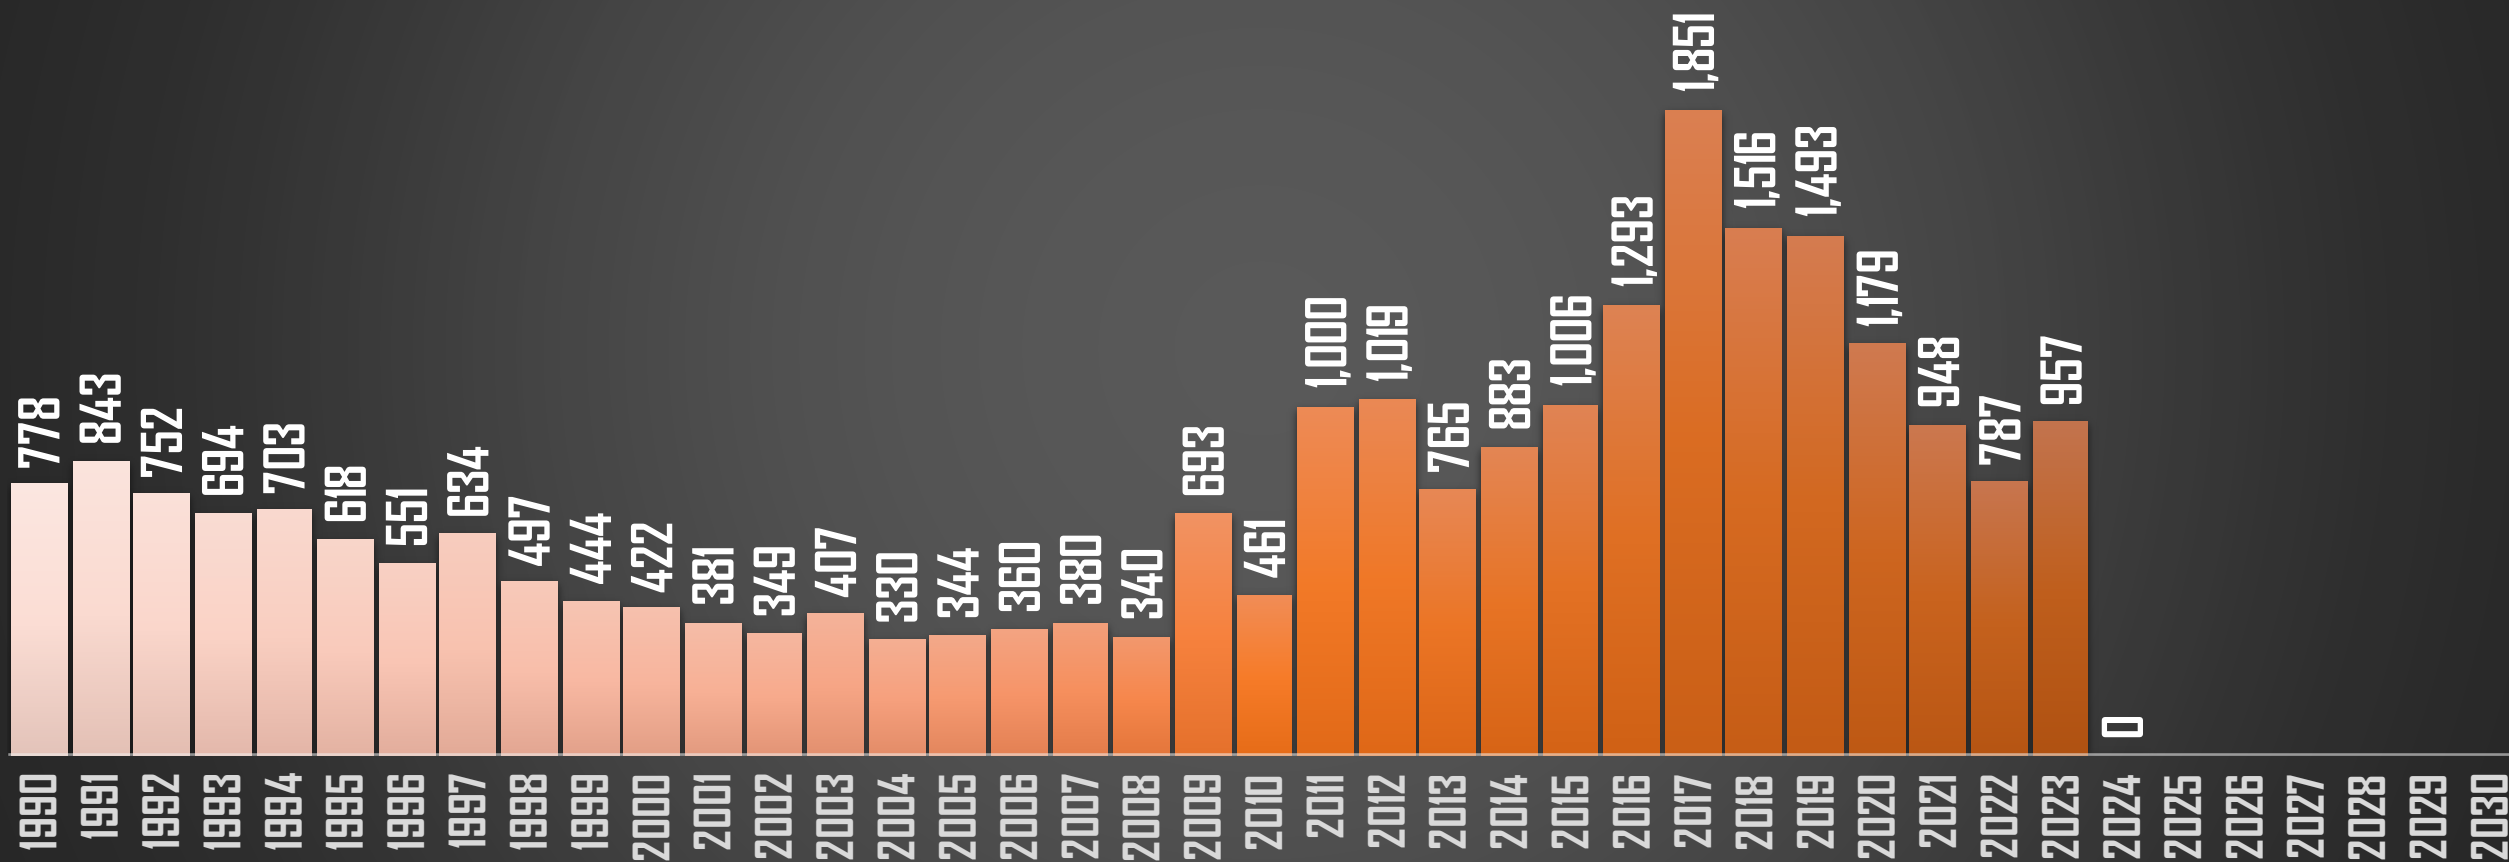

VERACRUZ

HOMICIDIOS POR AÑO

FUENTE: 1990-2022 INEGI Defunciones por homicidio - 2023 Secretariado Ejecutivo del Sistema Nacional de Seguridad Pública |