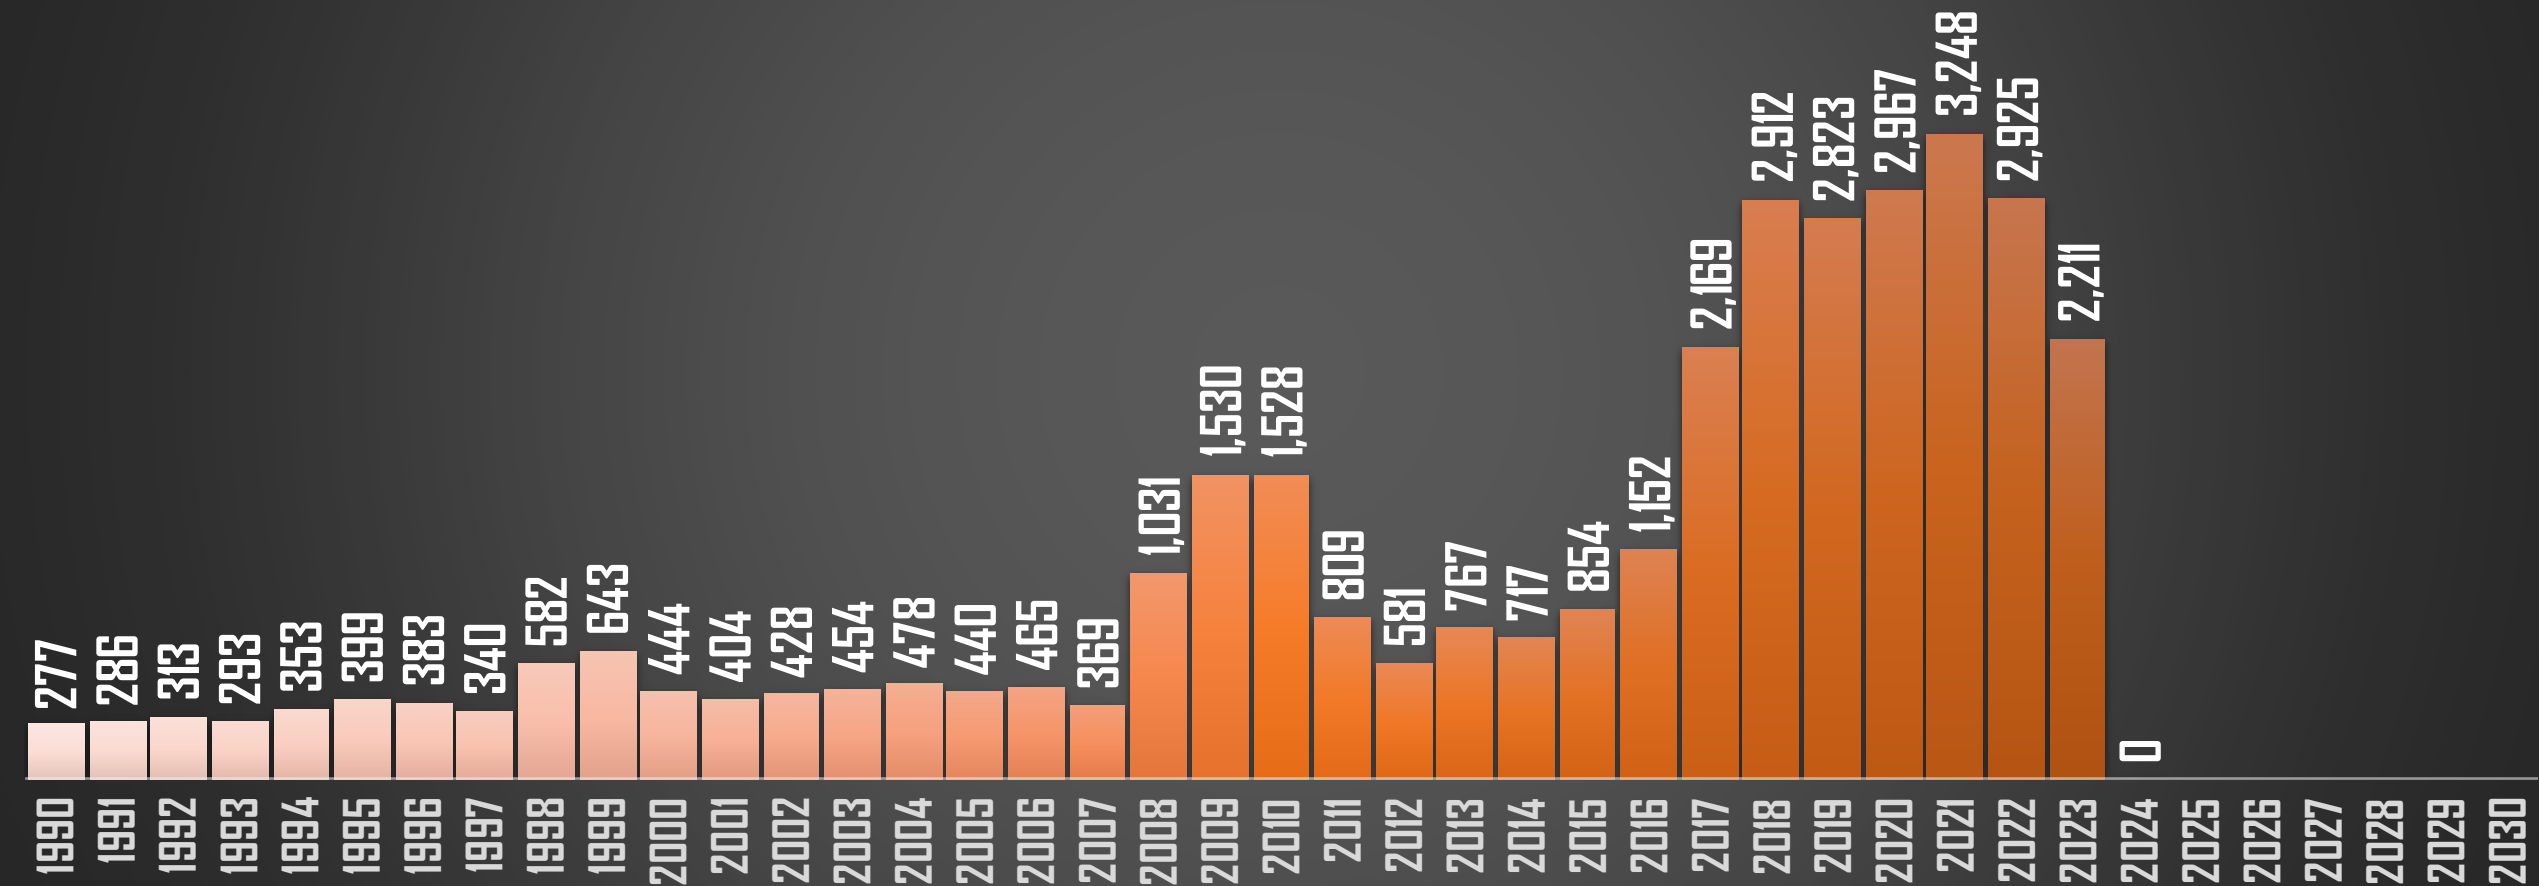

BAJA CALIFORNIA

HOMICIDIOS POR AÑO

FUENTE: 1990-2022 INEGI Defunciones por homicidio - 2023 Secretariado Ejecutivo del Sistema Nacional de Seguridad Pública |