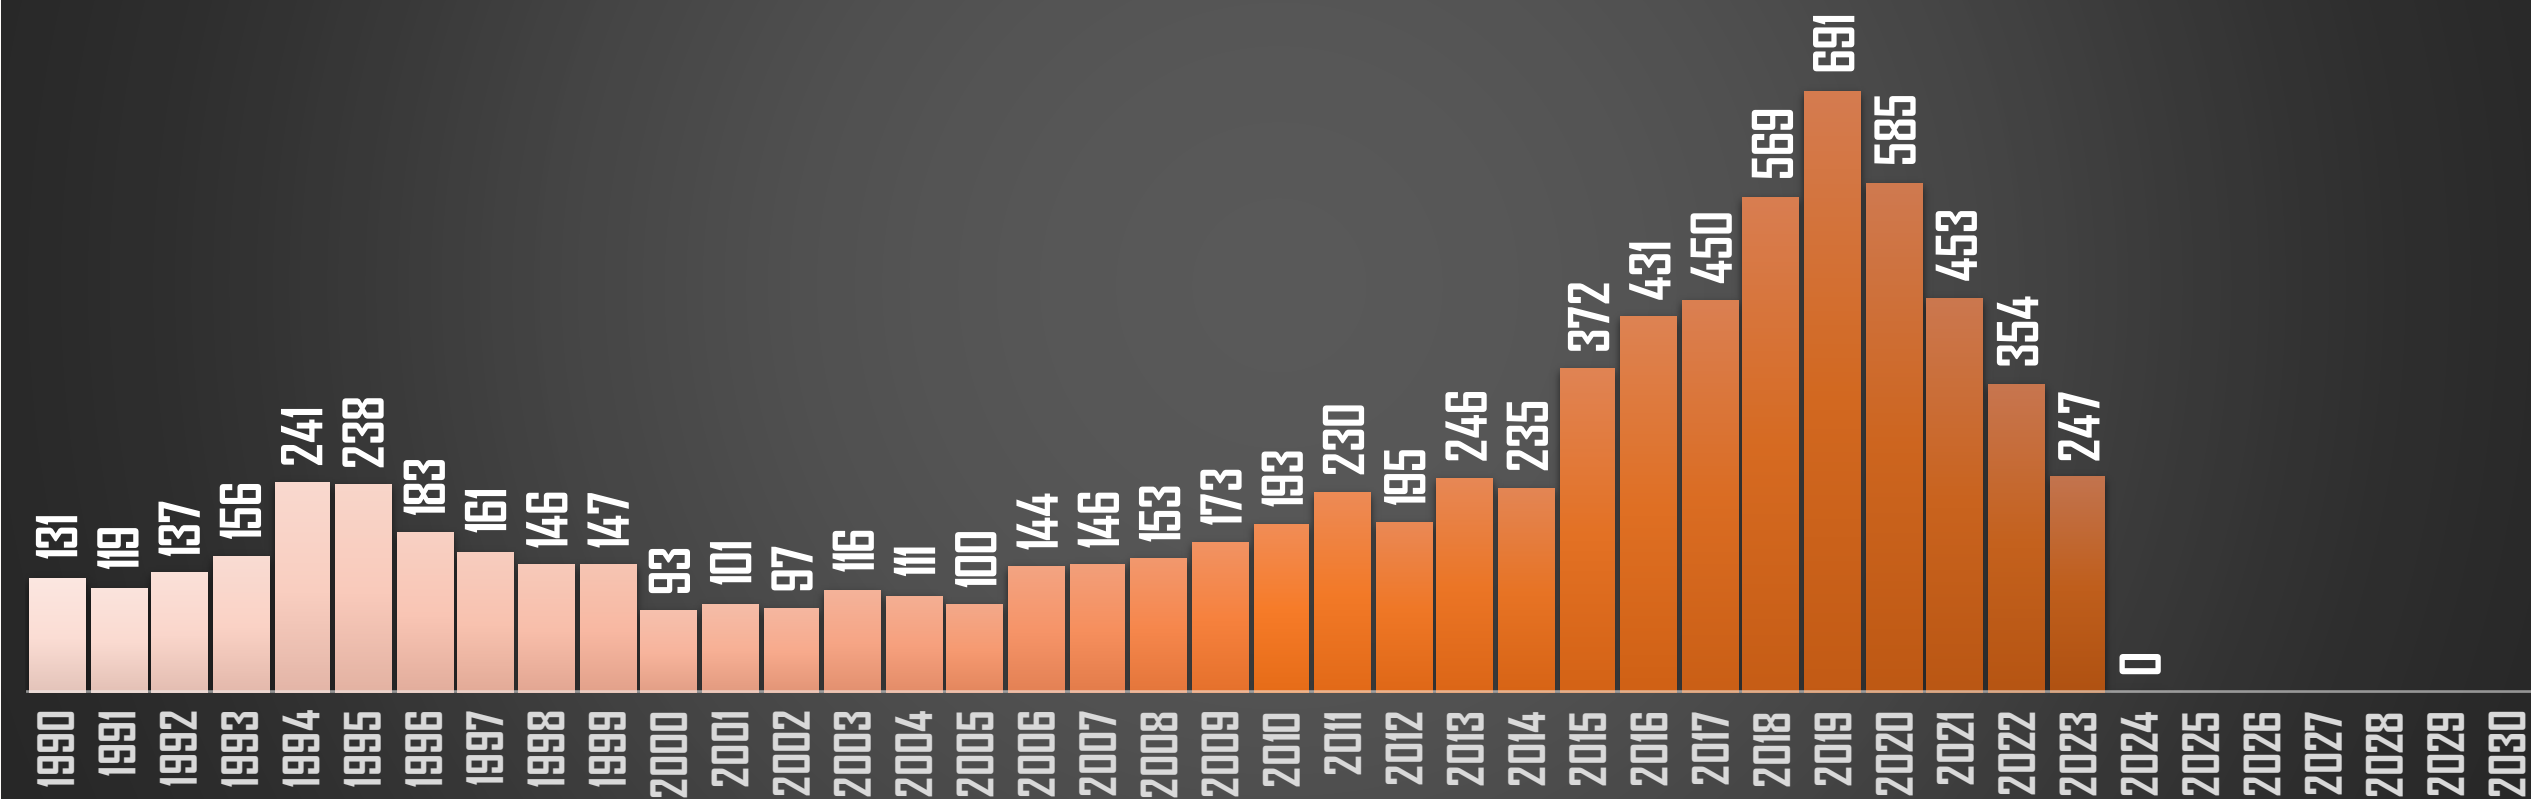

SONORA

HOMICIDIOS POR AÑO

FUENTE: 1990-2022 INEGI Defunciones por homicidio - 2023 Secretariado Ejecutivo del Sistema Nacional de Seguridad Pública |

TABASCO

HOMICIDIOS POR AÑO

FUENTE: 1990-2022 INEGI Defunciones por homicidio - 2023 Secretariado Ejecutivo del Sistema Nacional de Seguridad Pública |