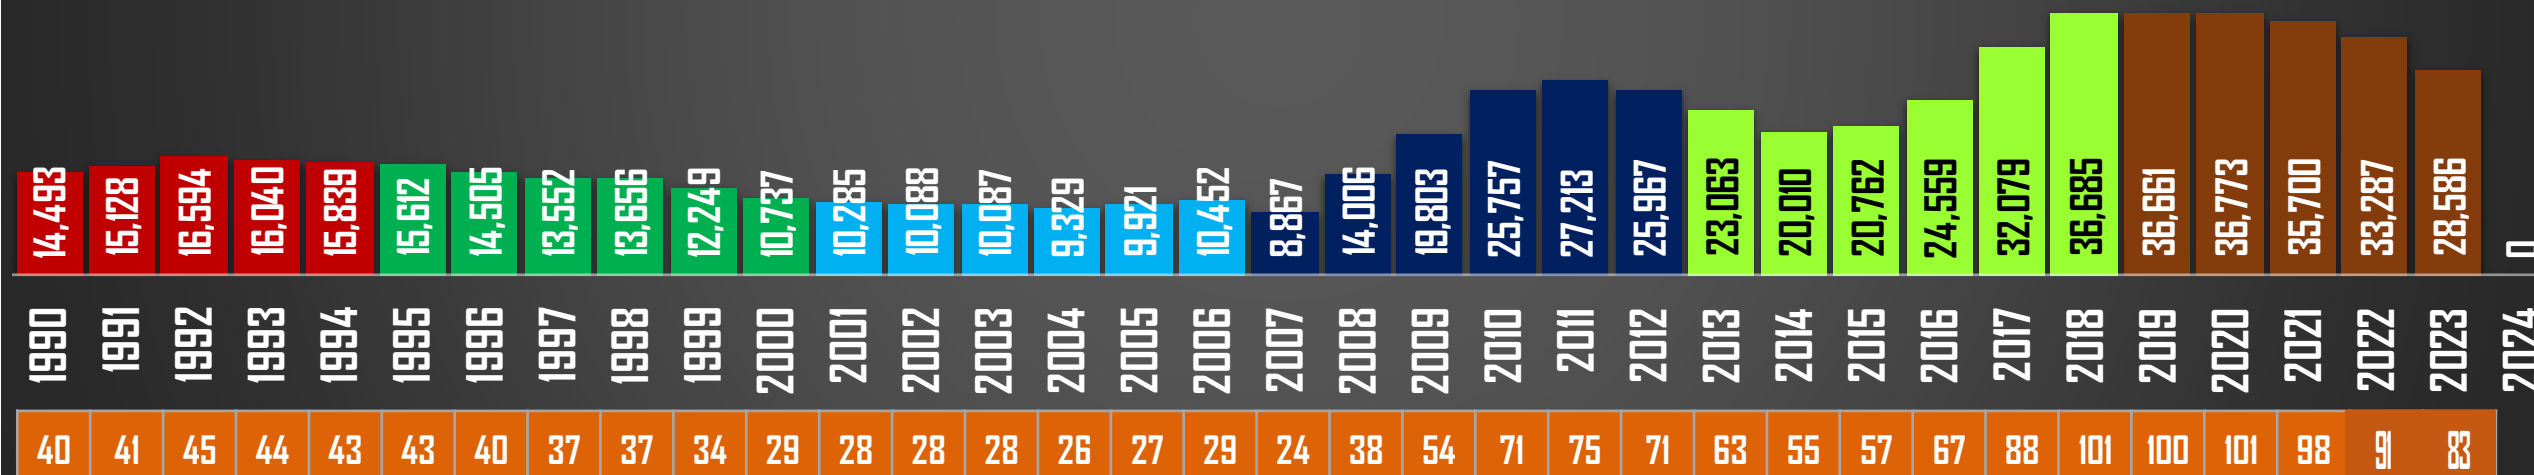

VÍCTIMAS DE HOMICIDIO DOLOSO

AYER SE REGISTRARON

65

HOMICIDIOS EN MÉXICO

HOMICIDIOS
AYER 65
ANTIER 70
3 DÍAS 80
5 DÍAS 67
7 DÍAS 58
10 DÍAS 66
15 DÍAS 78
20 DÍAS 64
1 MES 86
SEXENIO 174,098

FUENTE: 1990-2022 INEGI Defunciones por homicidio - 2023 Secretariado Ejecutivo del Sistema Nacional de Seguridad Pública |

HOMICIDIOS POR AÑO

76,767

80,671

60,280

120,463

156,066

174,098

1 cada 41 minutos
35 DIARIOS

1 cada 39 minutos
37 DIARIOS

1 cada 52 minutos
28 DIARIOS

1 cada 26 minutos
55 DIARIOS

1 cada 20 minutos
71 DIARIOS

1 cada 15 minutos
95 DIARIOS

PROMEDIO ANUAL DE HOMICIDIOS POR DÍA

FUENTE: 1990-2022 INEGI Defunciones por homicidio - 2023 Secretariado Ejecutivo del Sistema Nacional de Seguridad Pública |

HOMICIDIOS SEXENIO AMLO

PROMEDIO MENSUAL:

3,055

3,064

2,975

2,774

2,486

36,661