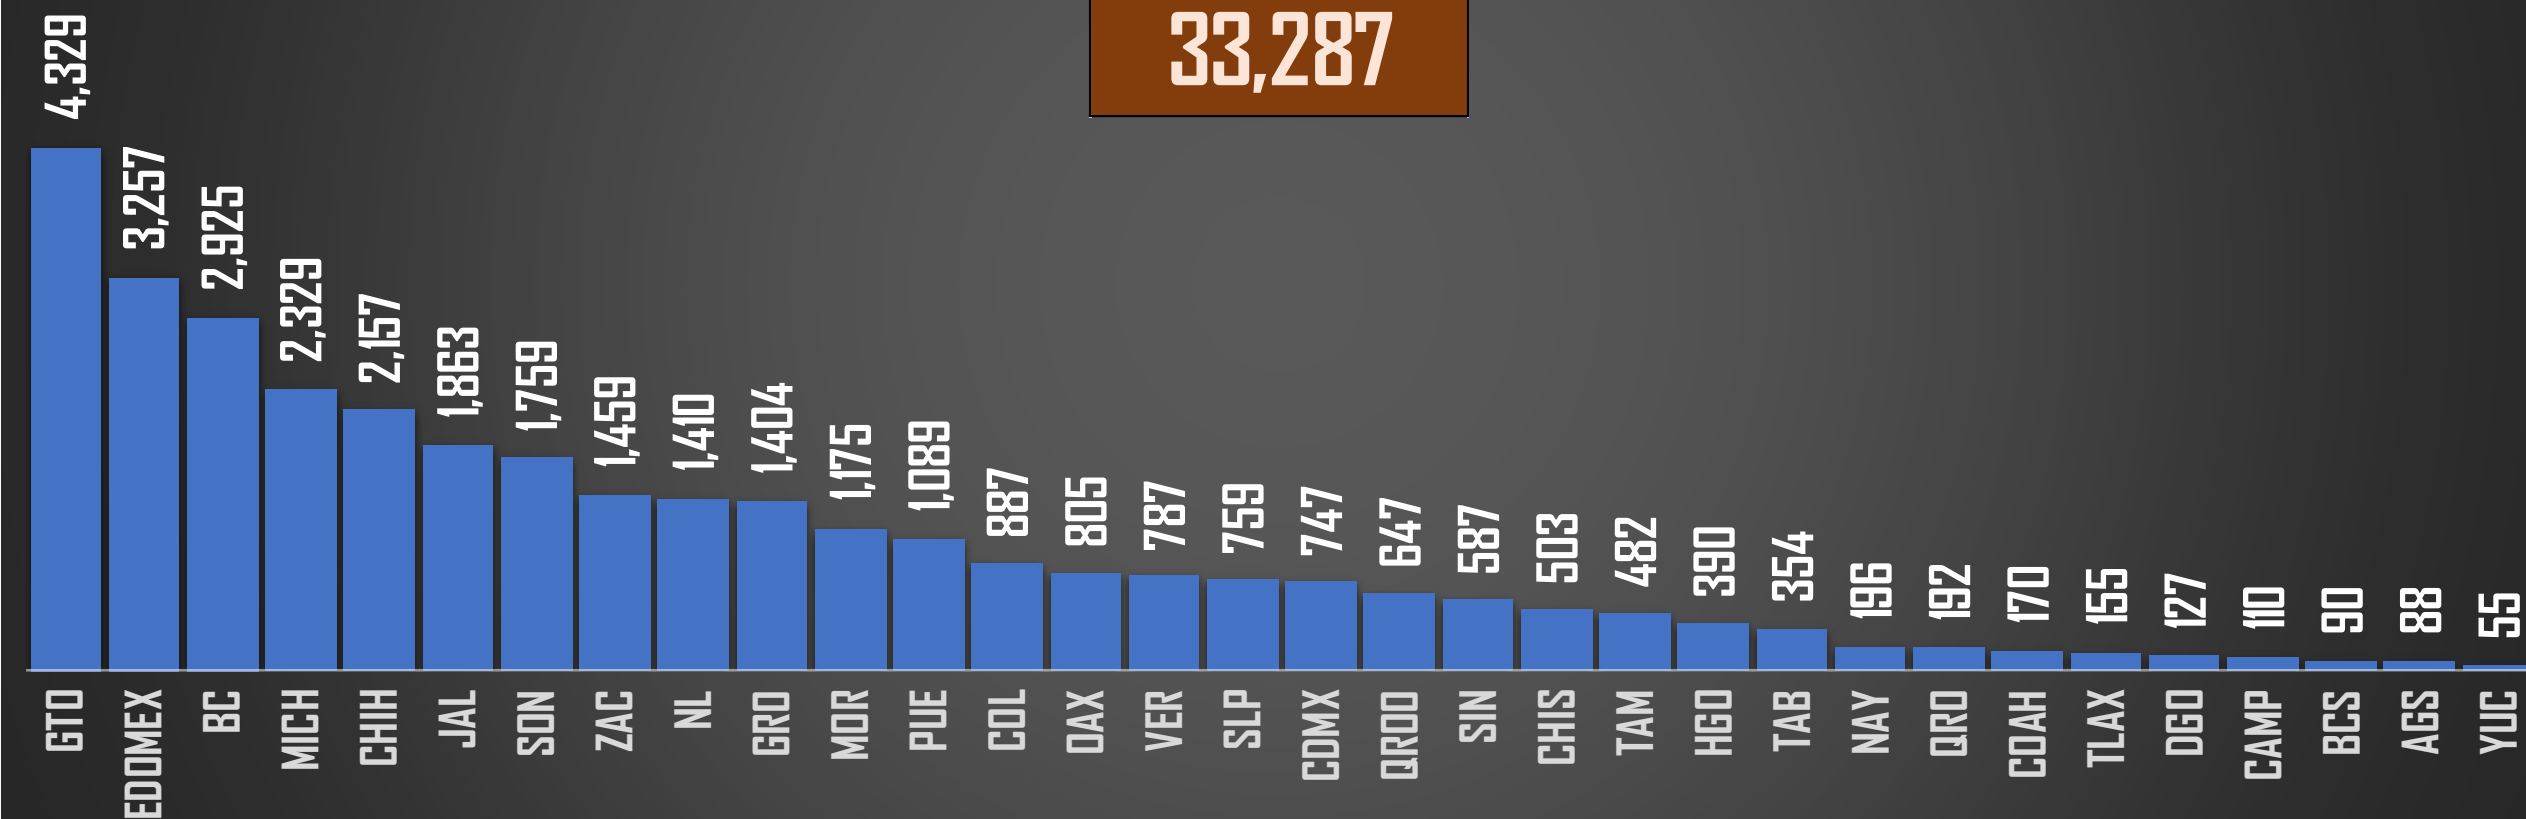

2022

33,287

HOMICIDIOS POR AÑO

FUENTE: 1990-2022 INEGI Defunciones por homicidio - 2023 Secretariado Ejecutivo del Sistema Nacional de Seguridad Pública |