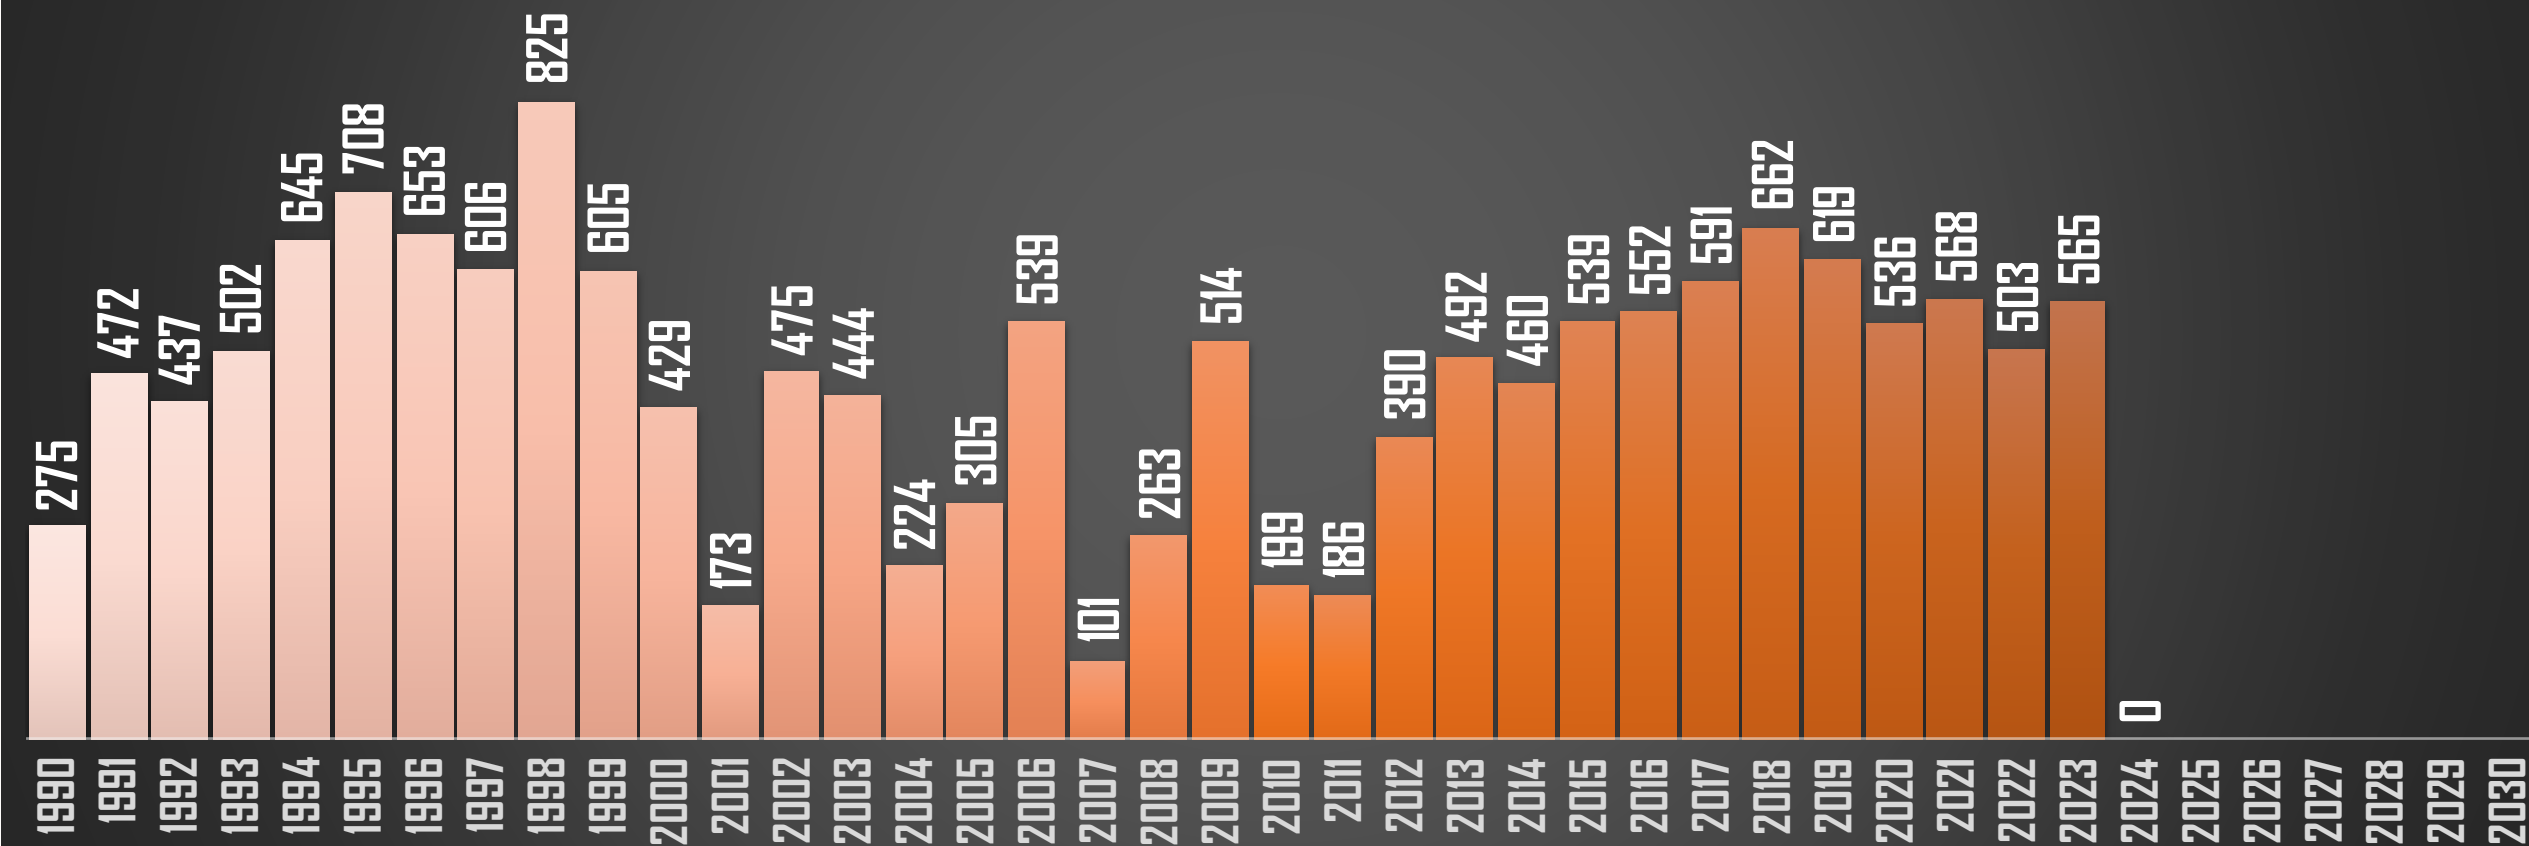

COLIMA

HOMICIDIOS POR AÑO

FUENTE: 1990-2022 INEGI Defunciones por homicidio - 2023 Secretariado Ejecutivo del Sistema Nacional de Seguridad Pública |

CHIAPAS

HOMICIDIOS POR AÑO

FUENTE: 1990-2022 INEGI Defunciones por homicidio - 2023 Secretariado Ejecutivo del Sistema Nacional de Seguridad Pública |