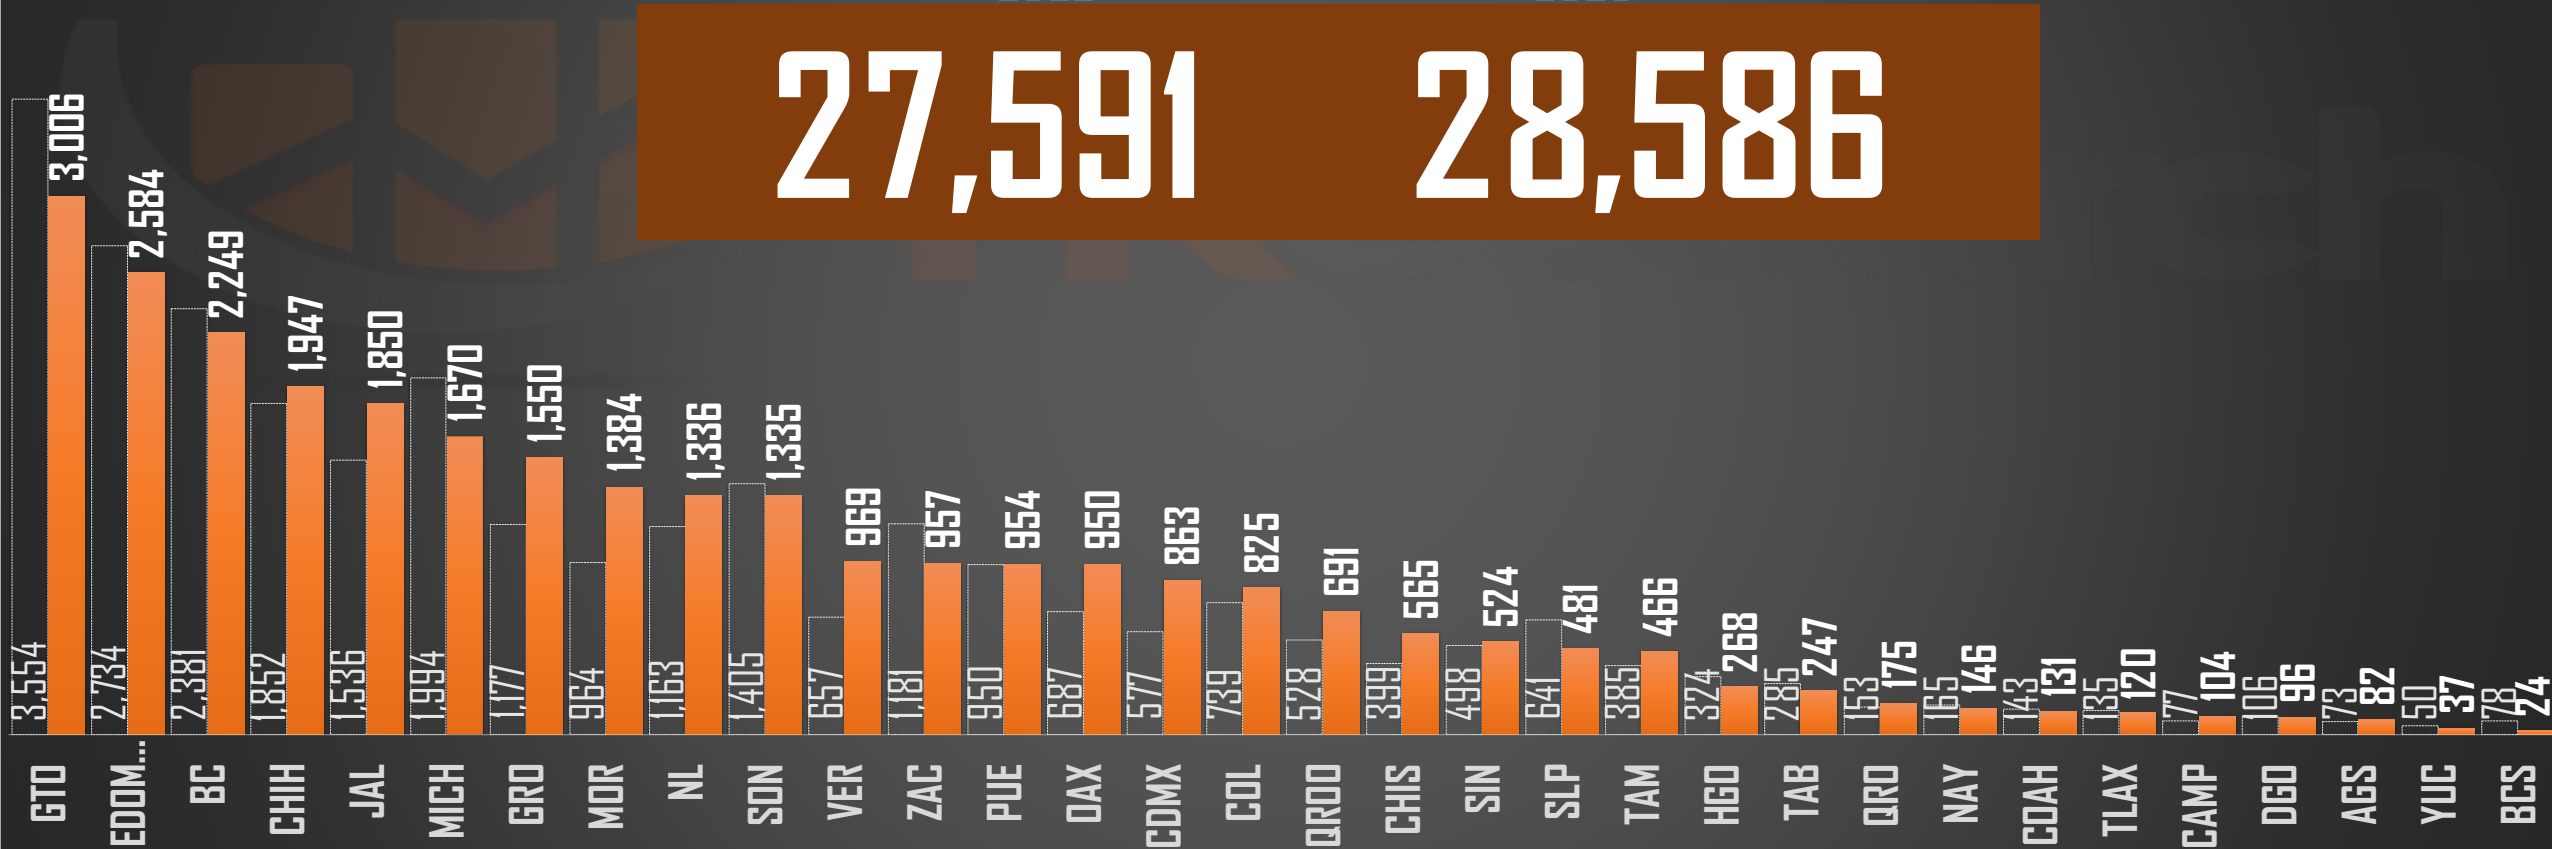

COMPARATIVO DOLOSOS (PARCIAL)

□ 2022

■ 2023

27,591

28,586

FUENTE: 1990-2022 INEGI Defunciones por homicidio - 2023 Secretariado Ejecutivo del Sistema Nacional de Seguridad Pública |