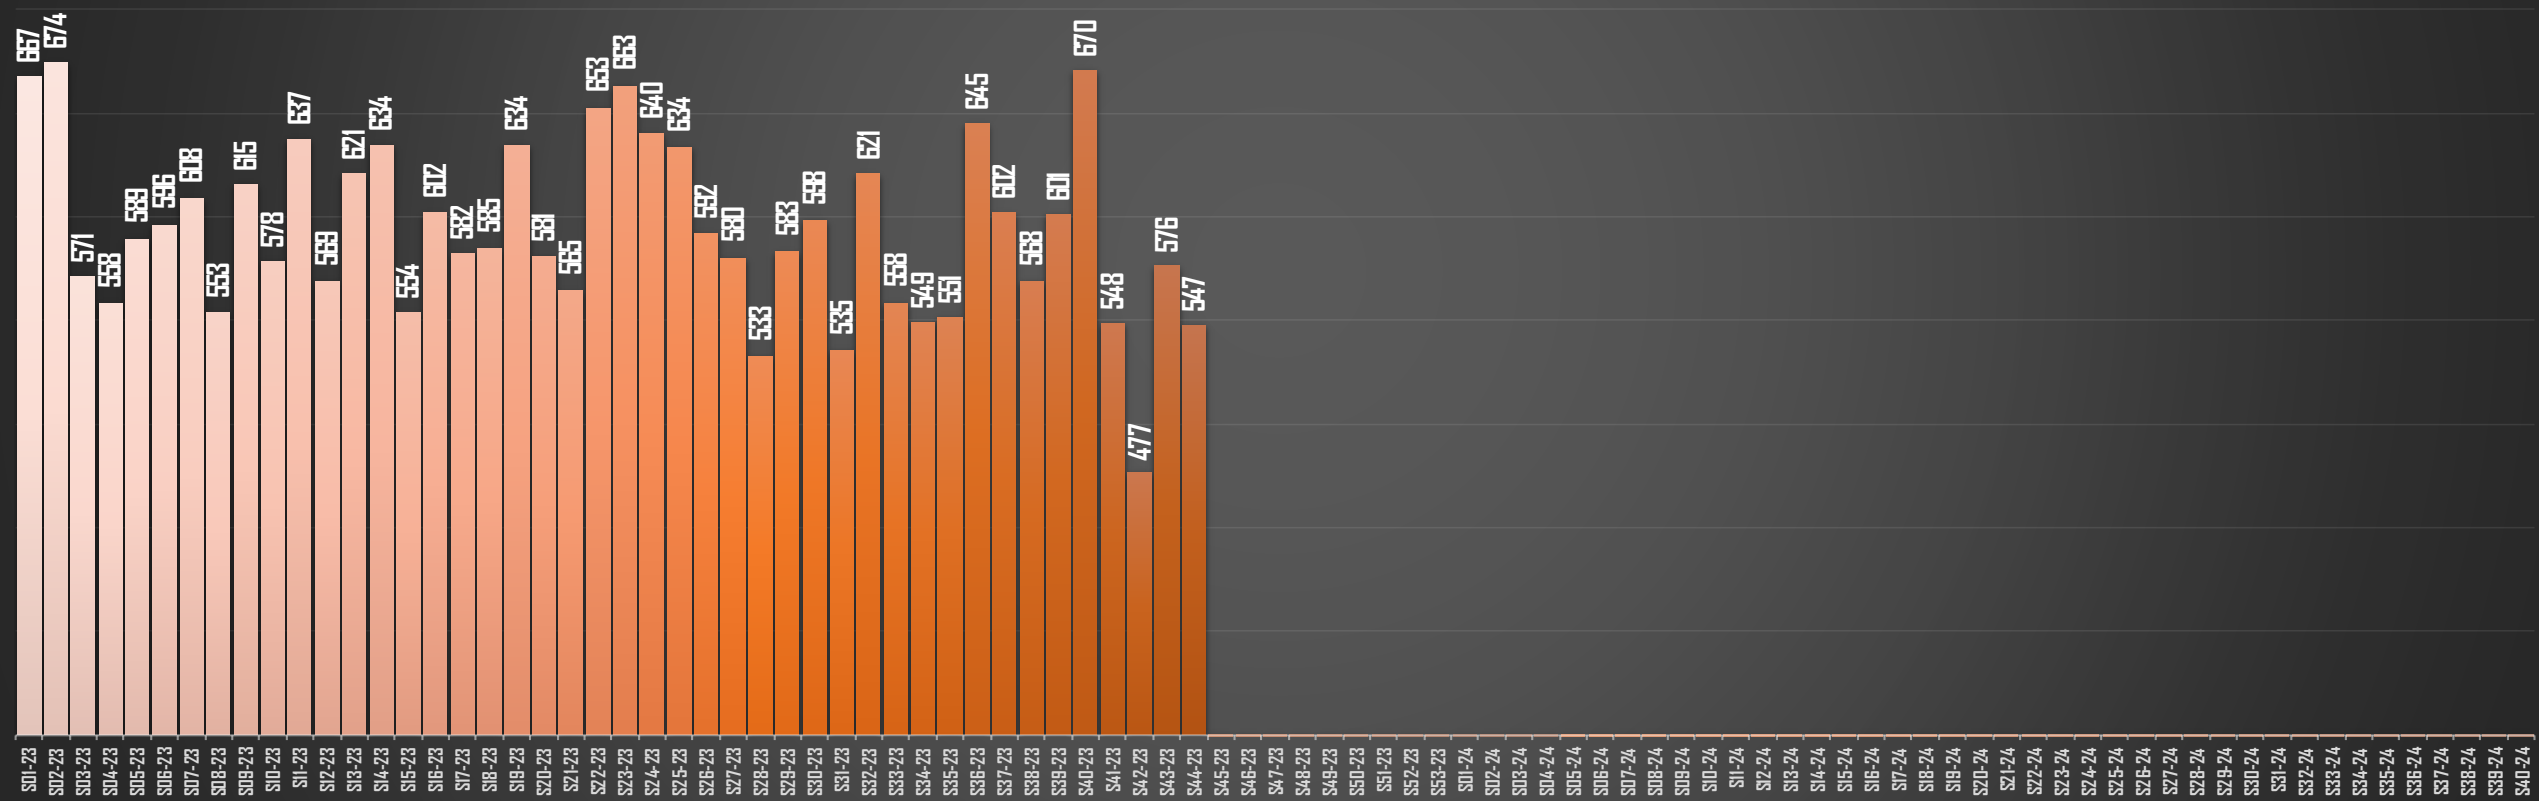

VÍCTIMAS DE HOMICIDIO DOLOSO

AYER SE REGISTRARON

65

HOMICIDIOS EN MÉXICO

HOMICIDIOS
AYER 65
ANTIER 70
3 DÍAS 80
5 DÍAS 67
7 DÍAS 58
10 DÍAS 66
15 DÍAS 78
20 DÍAS 64
1 MES 86
SEXENIO 174,098

FUENTE: 1990-2022 INEGI Defunciones por homicidio - 2023 Secretariado Ejecutivo del Sistema Nacional de Seguridad Pública |

36,773

35,700

33,287

28,586

PROMEDIO DIARIO:

100

101

98

91

83

FUENTE: 1990-2022 INEGI Defunciones por homicidio - 2023 Secretariado Ejecutivo del Sistema Nacional de Seguridad Pública |

HOMICIDIOS POR SEMANA 2023

FUENTE: 1990-2022 INEGI Defunciones por homicidio - 2023 Secretariado Ejecutivo del Sistema Nacional de Seguridad Pública |

PROMEDIO DIARIO HOMICIDIOS SEXENIO AMLO

95

FUENTE: 1990-2022 INEGI Defunciones por homicidio - 2023 Secretariado Ejecutivo del Sistema Nacional de Seguridad Pública |

HOMICIDIOS POR SEXENIO

61 MESES DE GOBIERNO