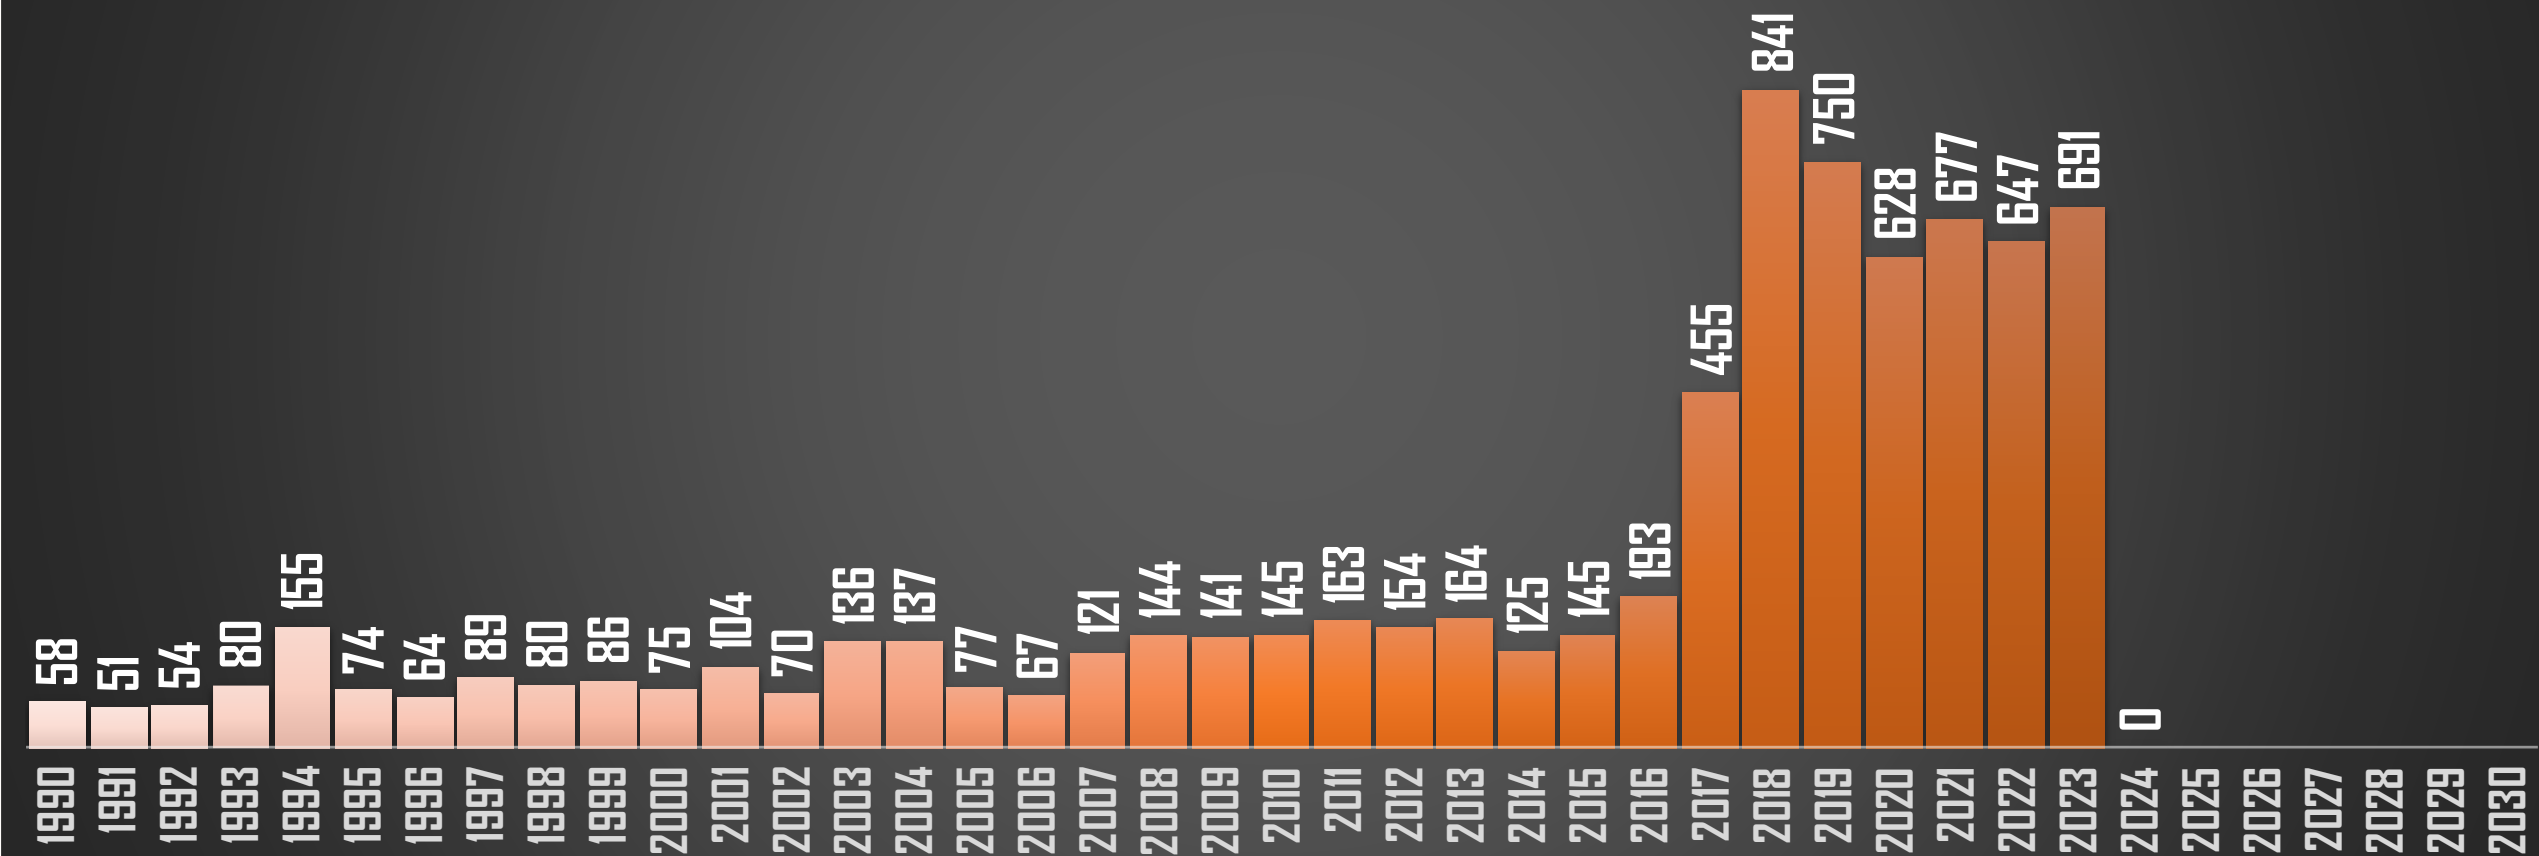

OAXACA

HOMICIDIOS POR AÑO

FUENTE: 1990-2022 INEGI Defunciones por homicidio - 2023 Secretariado Ejecutivo del Sistema Nacional de Seguridad Pública |

PUEBLA

HOMICIDIOS POR AÑO

FUENTE: 1990-2022 INEGI Defunciones por homicidio - 2023 Secretariado Ejecutivo del Sistema Nacional de Seguridad Pública |

QUERÉTARO

HOMICIDIOS POR AÑO

FUENTE: 1990-2022 INEGI Defunciones por homicidio - 2023 Secretariado Ejecutivo del Sistema Nacional de Seguridad Pública |

QUINTANA ROO

HOMICIDIOS POR AÑO

FUENTE: 1990-2022 INEGI Defunciones por homicidio - 2023 Secretariado Ejecutivo del Sistema Nacional de Seguridad Pública |