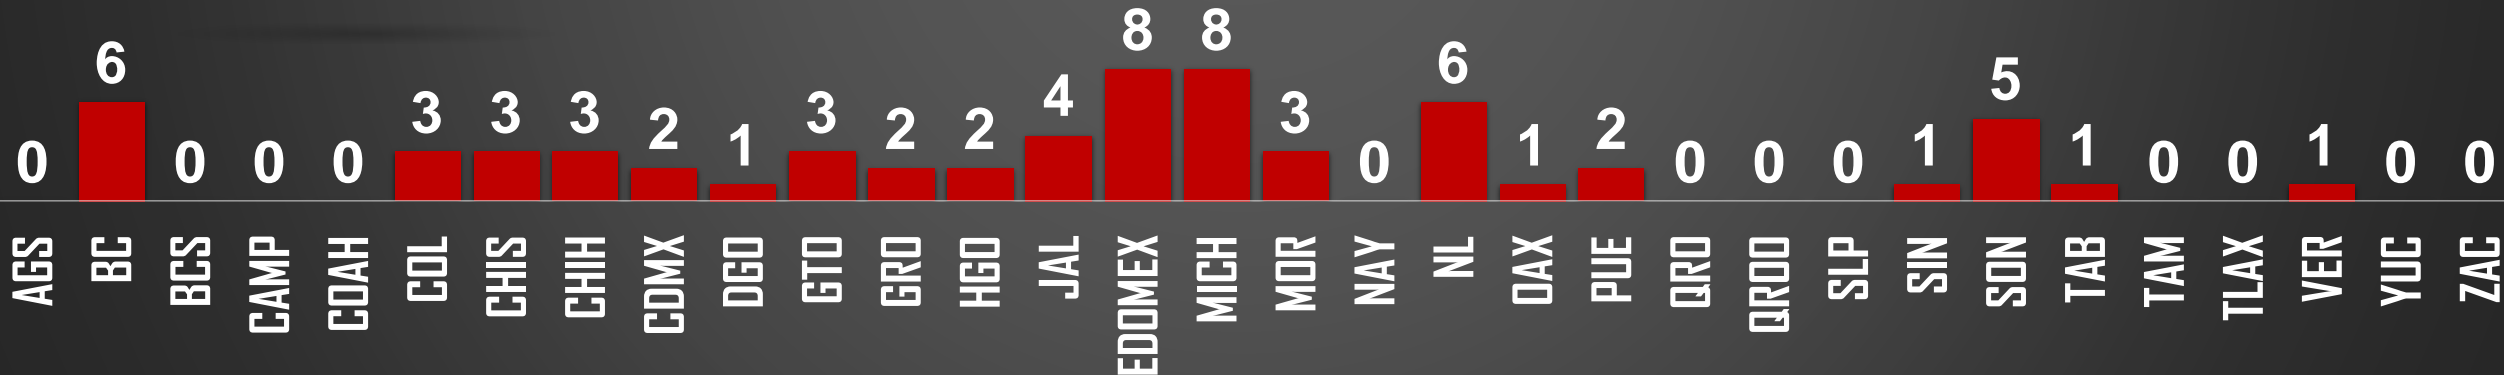

VÍCTIMAS DE HOMICIDIO DOLOSO

AYER SE REGISTRARON

65

HOMICIDIOS EN MÉXICO

HOMICIDIOS
AYER 65
ANTIER 70
3 DÍAS 80
5 DÍAS 67
7 DÍAS 58
10 DÍAS 66
15 DÍAS 78
20 DÍAS 64
1 MES 86
SEXENIO 174,098

FUENTE: 1990-2022 INEGI Defunciones por homicidio - 2023 Secretariado Ejecutivo del Sistema Nacional de Seguridad Pública |

HOMICIDIOS POR AÑO

76,767

80,671

60,280

120,463

156,066

174,098

1 cada 41 minutos
35 DIARIOS