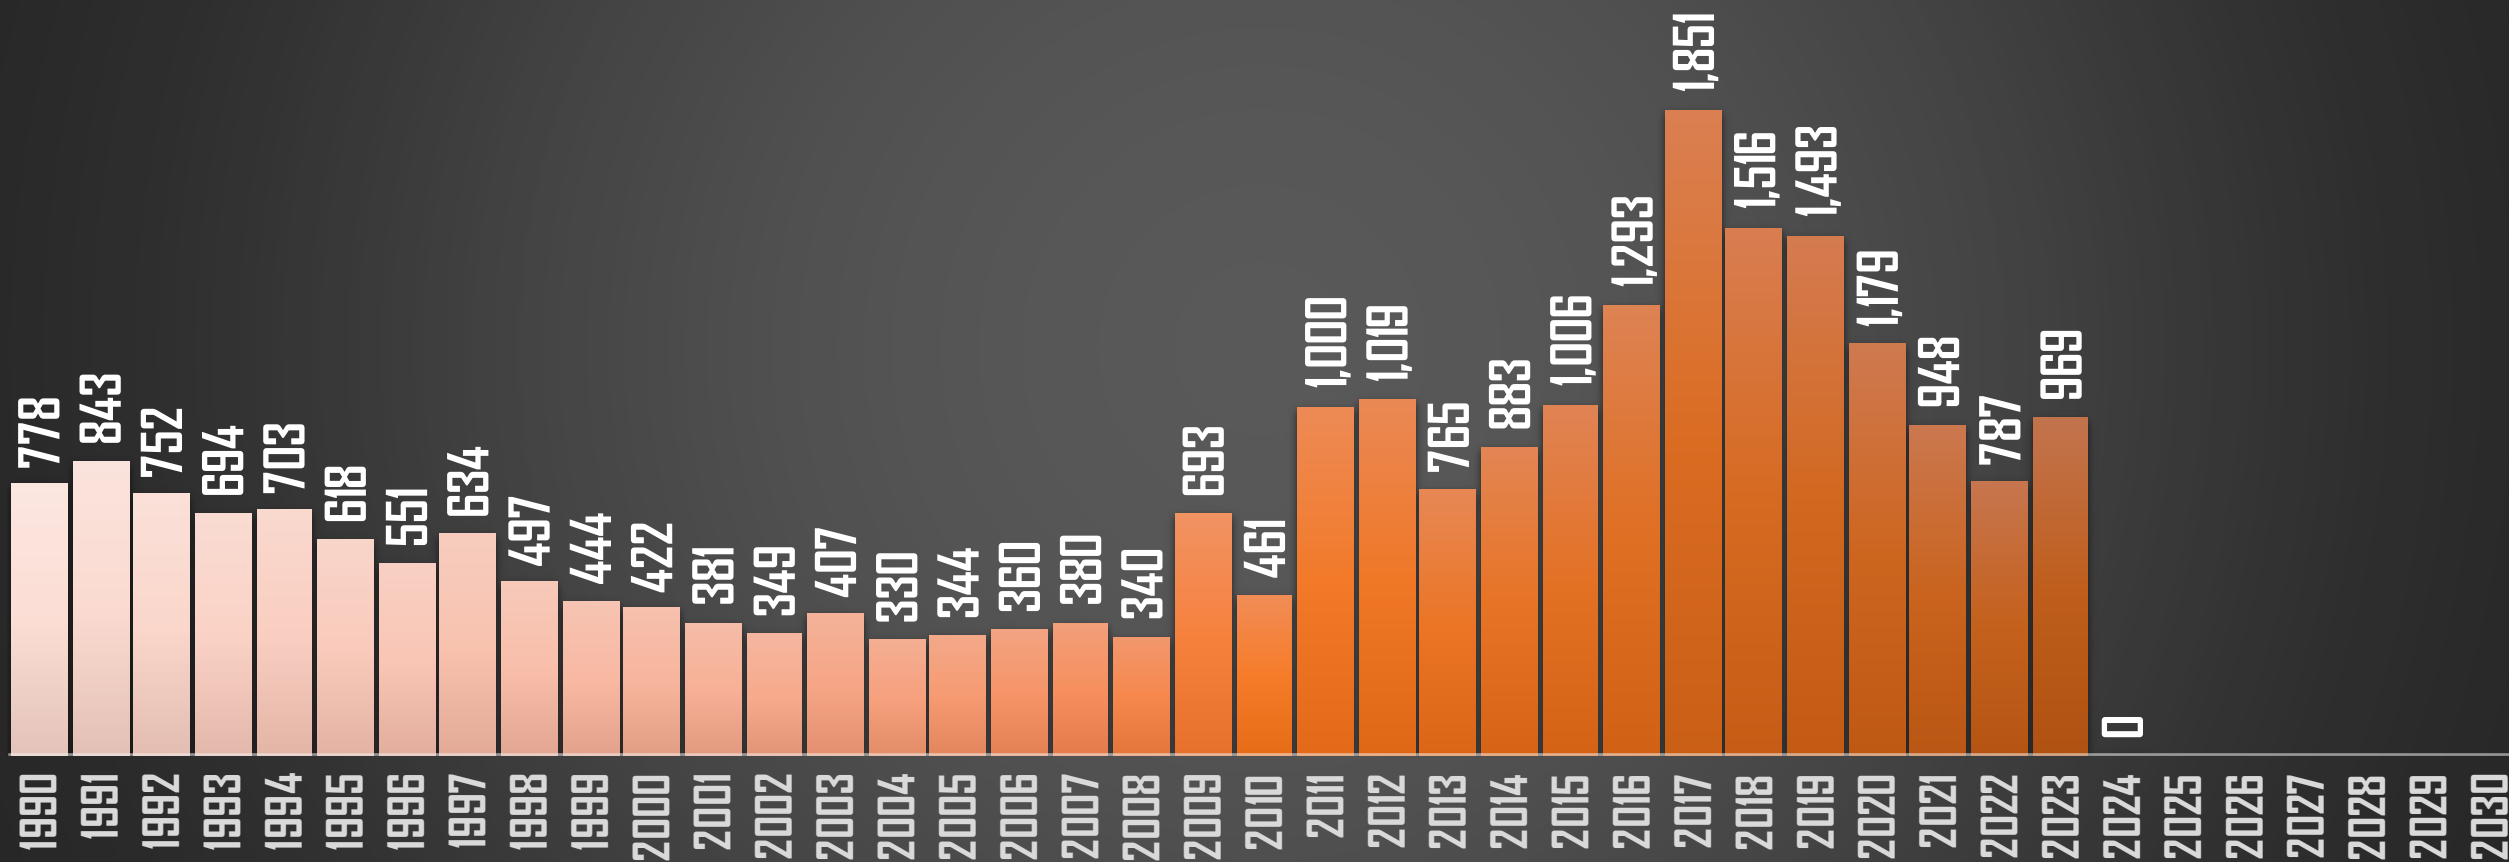

VERACRUZ

HOMICIDIOS POR AÑO

FUENTE: 1990-2022 INEGI Defunciones por homicidio - 2023 Secretariado Ejecutivo del Sistema Nacional de Seguridad Pública |