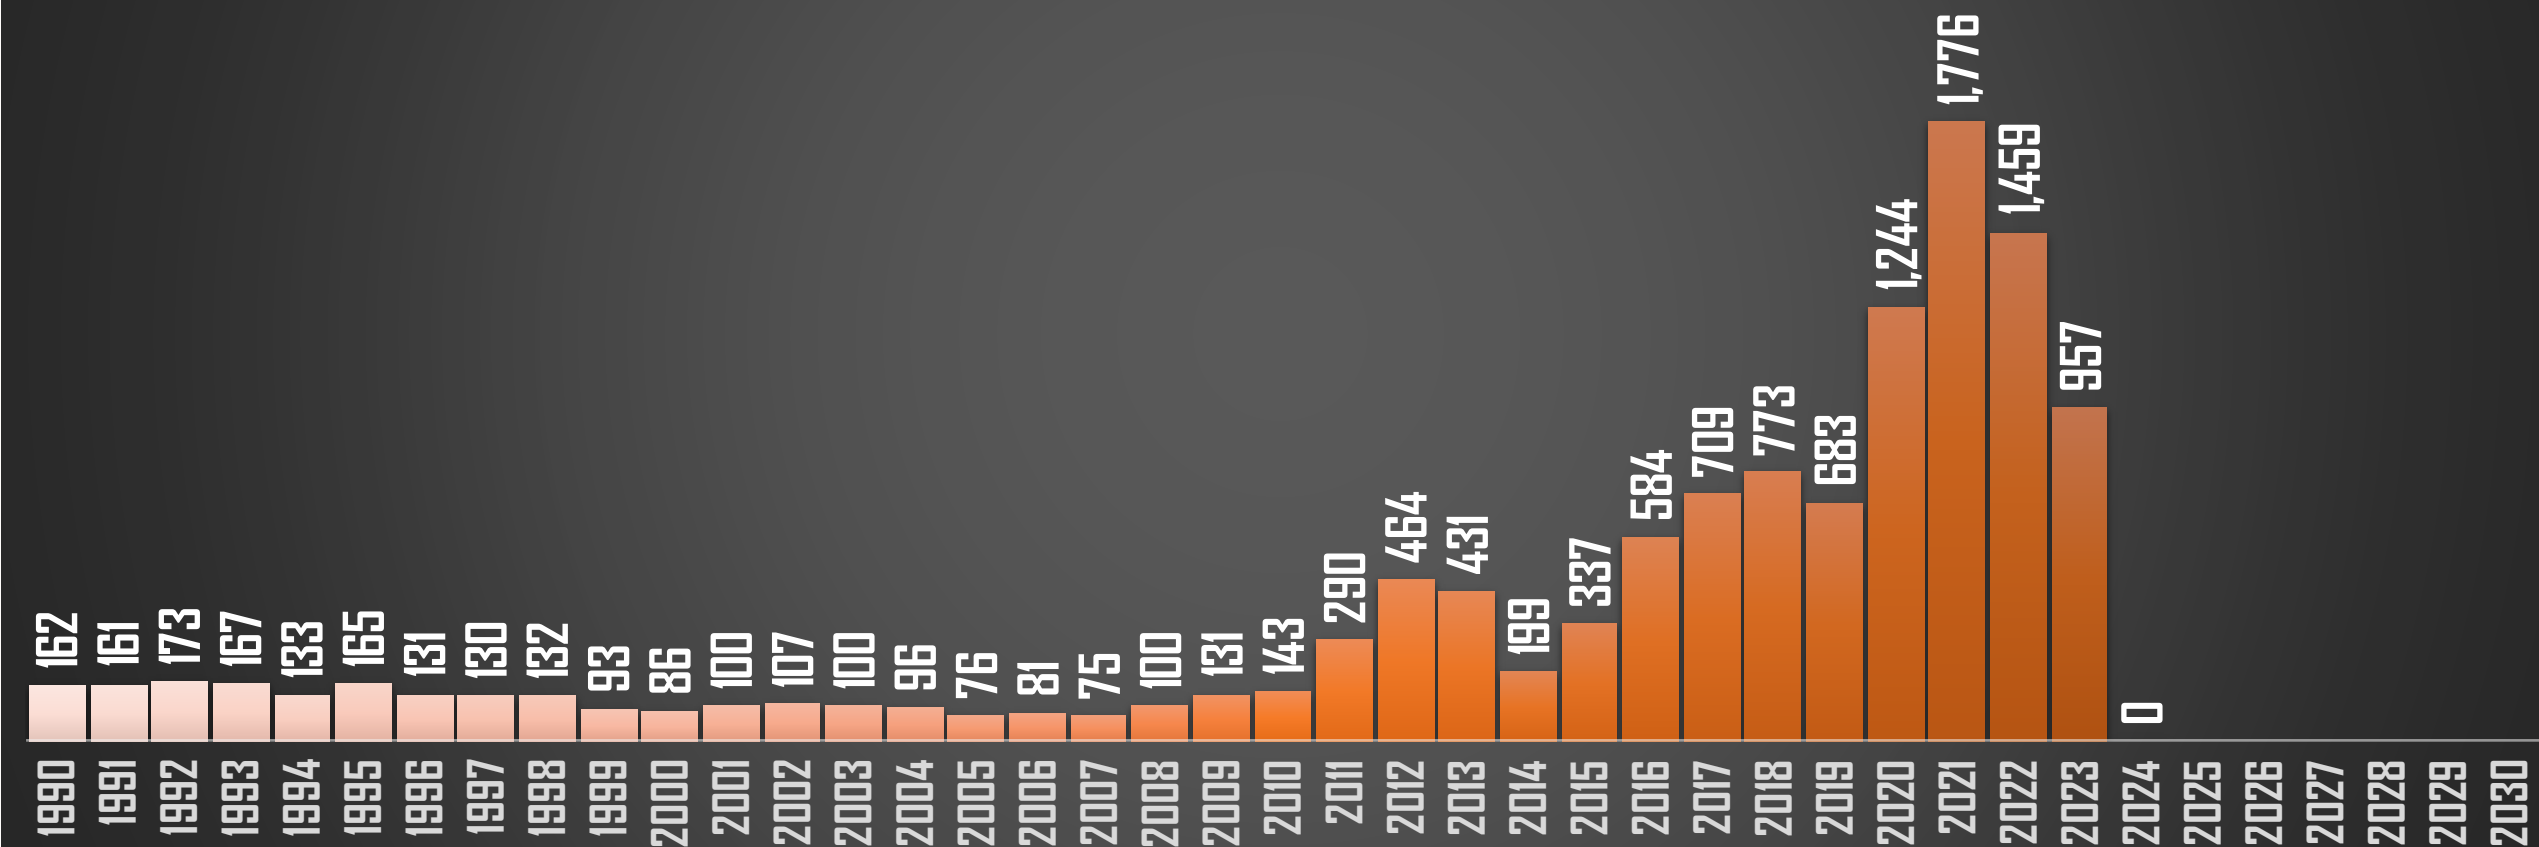

ZACATECAS

HOMICIDIOS POR AÑO

FUENTE: 1990-2022 INEGI Defunciones por homicidio - 2023 Secretariado Ejecutivo del Sistema Nacional de Seguridad Pública |