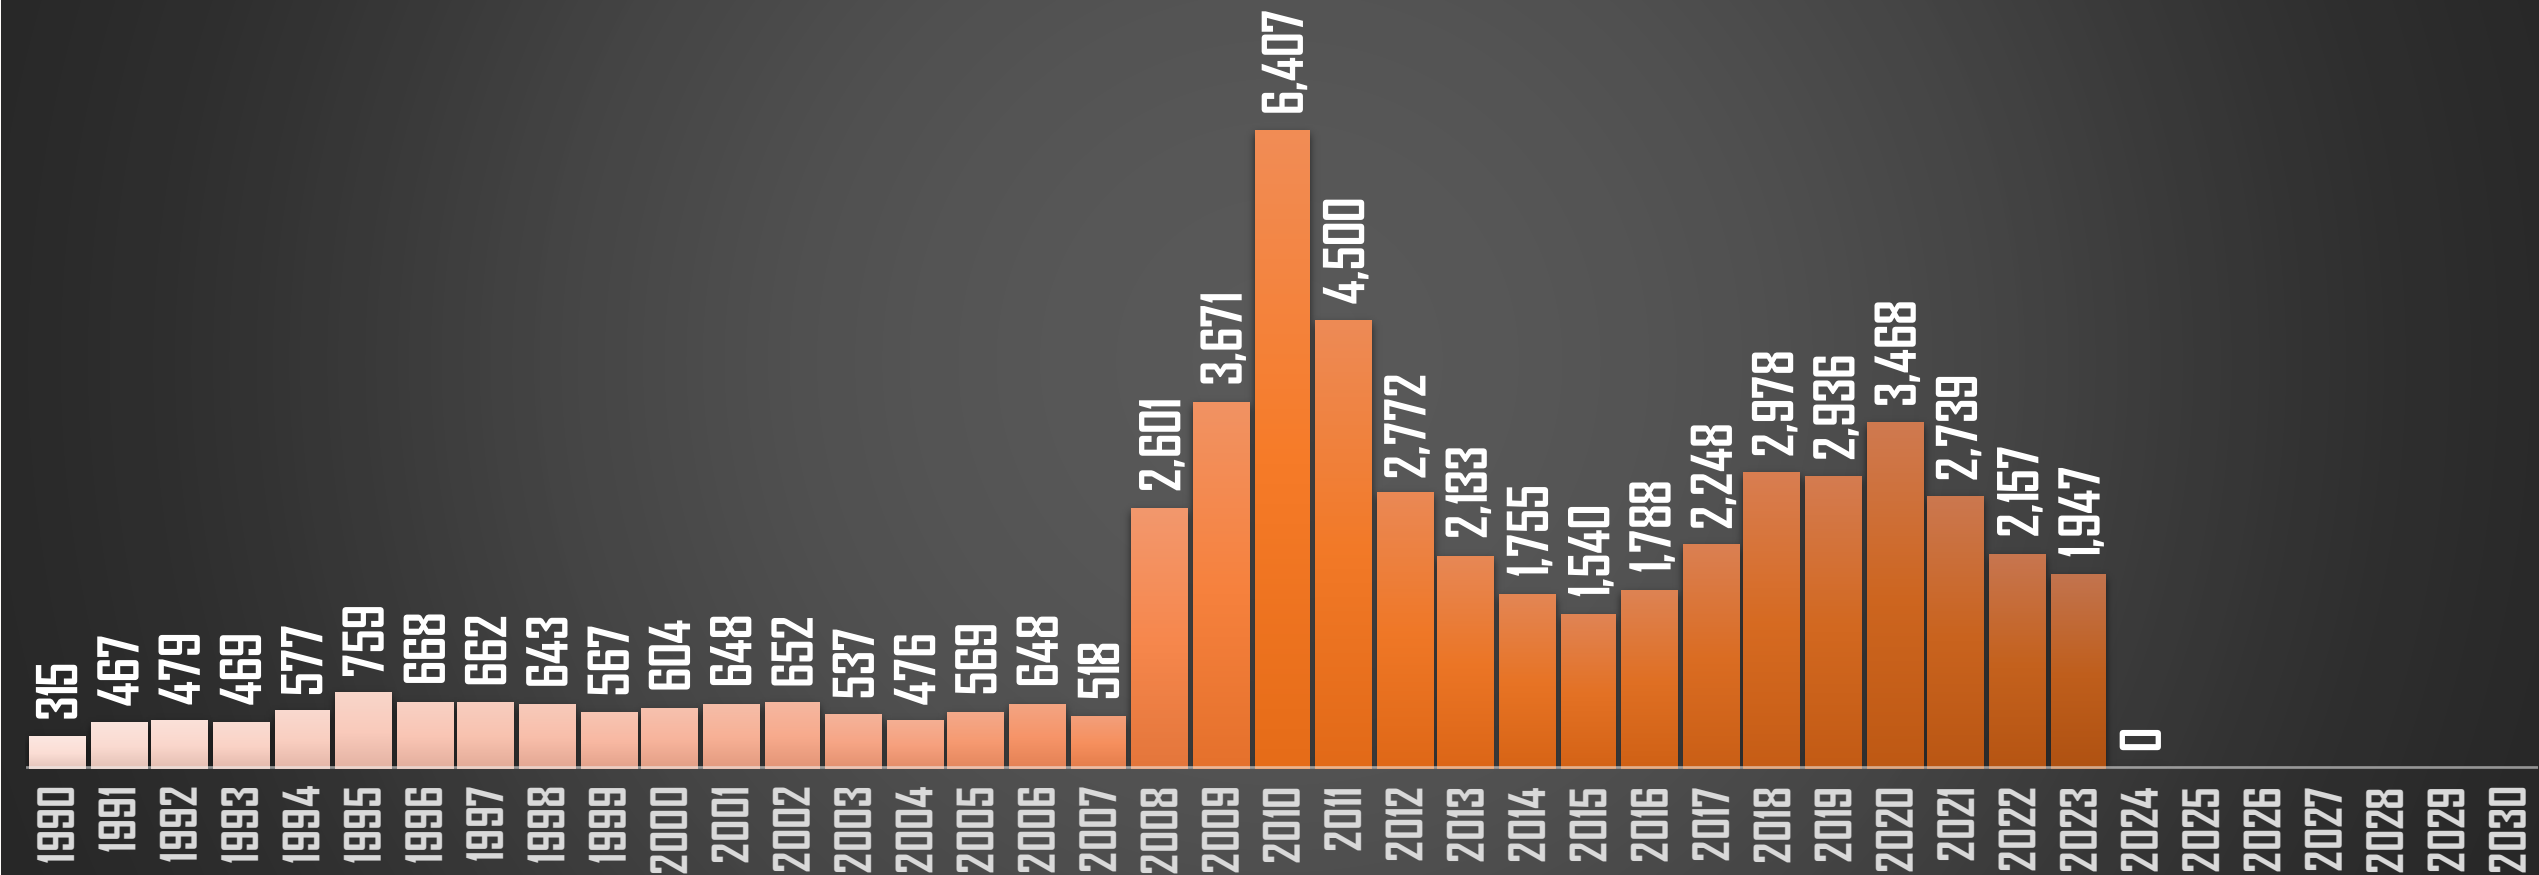

CHIHUAHUA

HOMICIDIOS POR AÑO

FUENTE: 1990-2022 INEGI Defunciones por homicidio - 2023 Secretariado Ejecutivo del Sistema Nacional de Seguridad Pública |