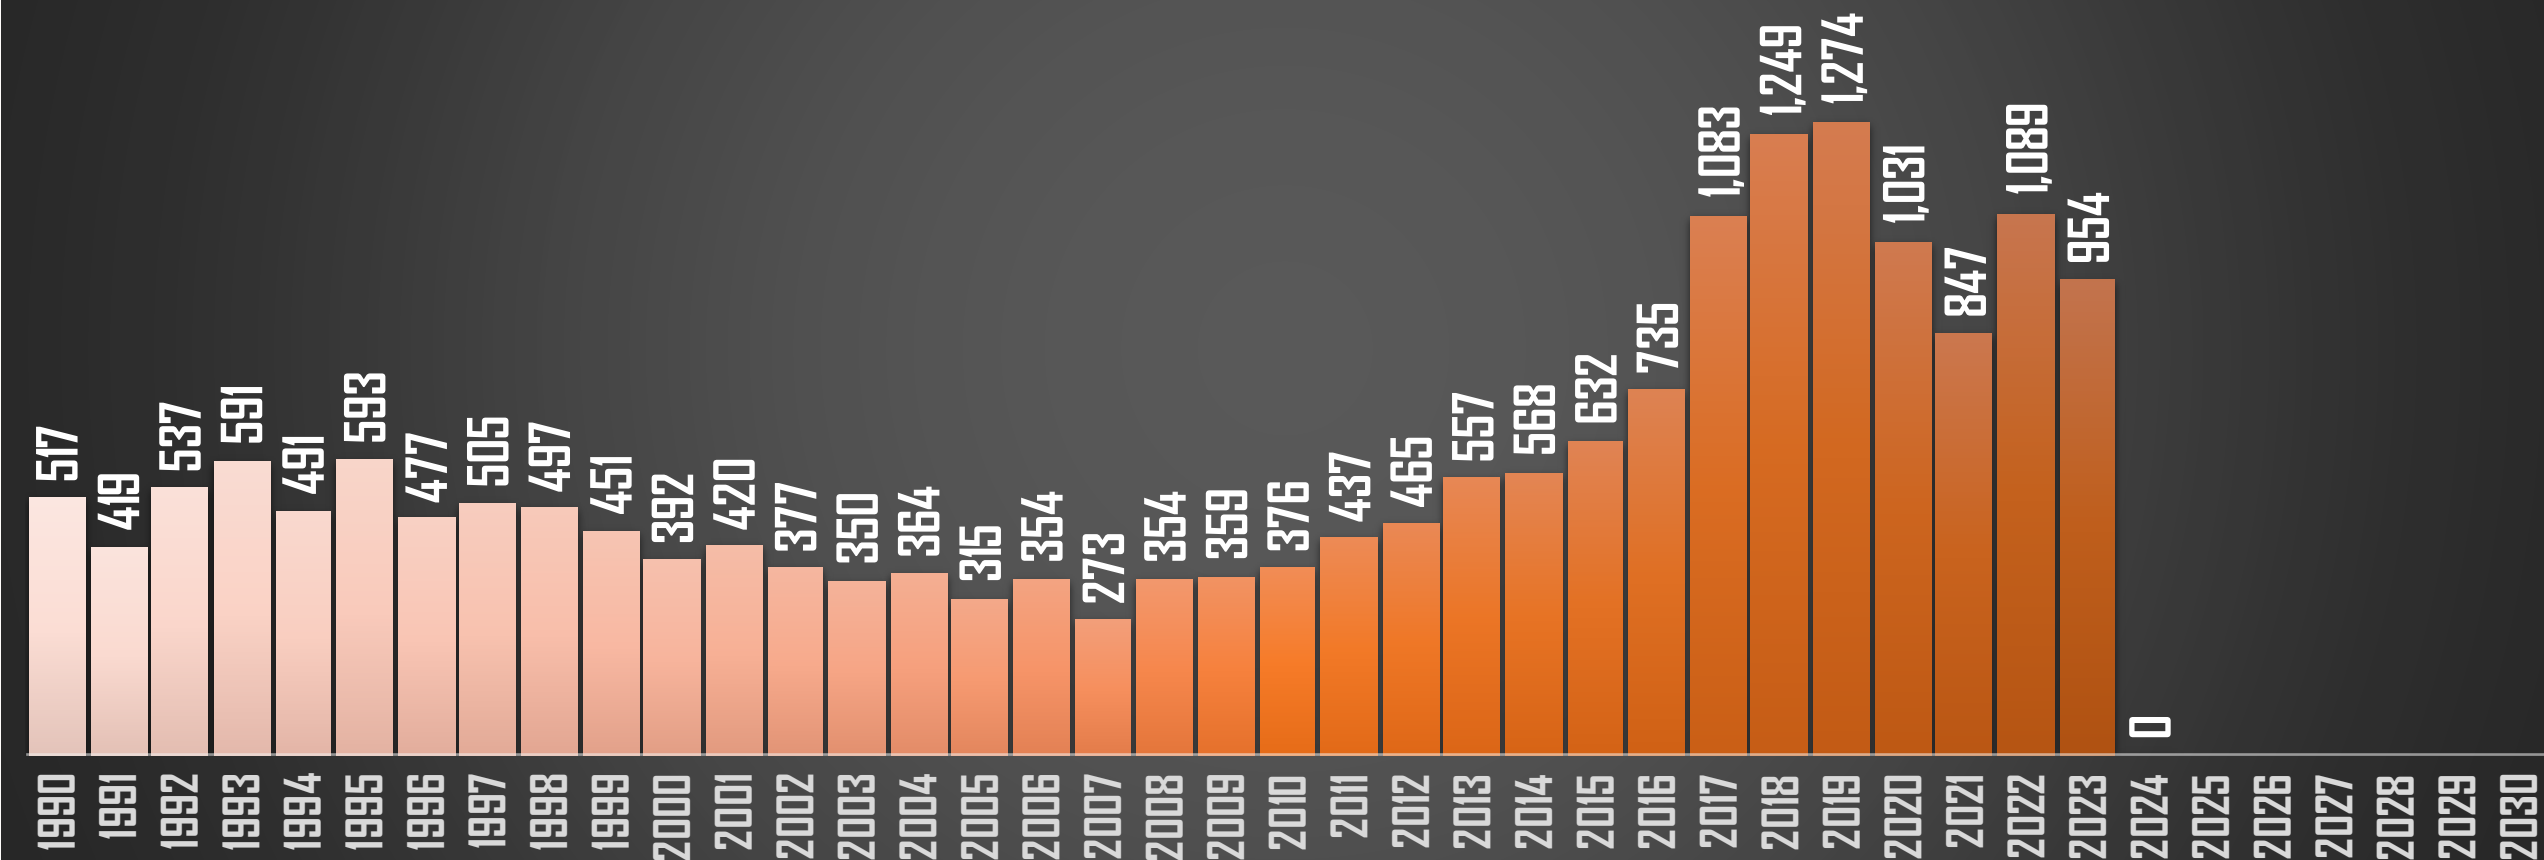

OAXACA

HOMICIDIOS POR AÑO

FUENTE: 1990-2022 INEGI Defunciones por homicidio - 2023 Secretariado Ejecutivo del Sistema Nacional de Seguridad Pública |

PUEBLA

HOMICIDIOS POR AÑO

FUENTE: 1990-2022 INEGI Defunciones por homicidio - 2023 Secretariado Ejecutivo del Sistema Nacional de Seguridad Pública |