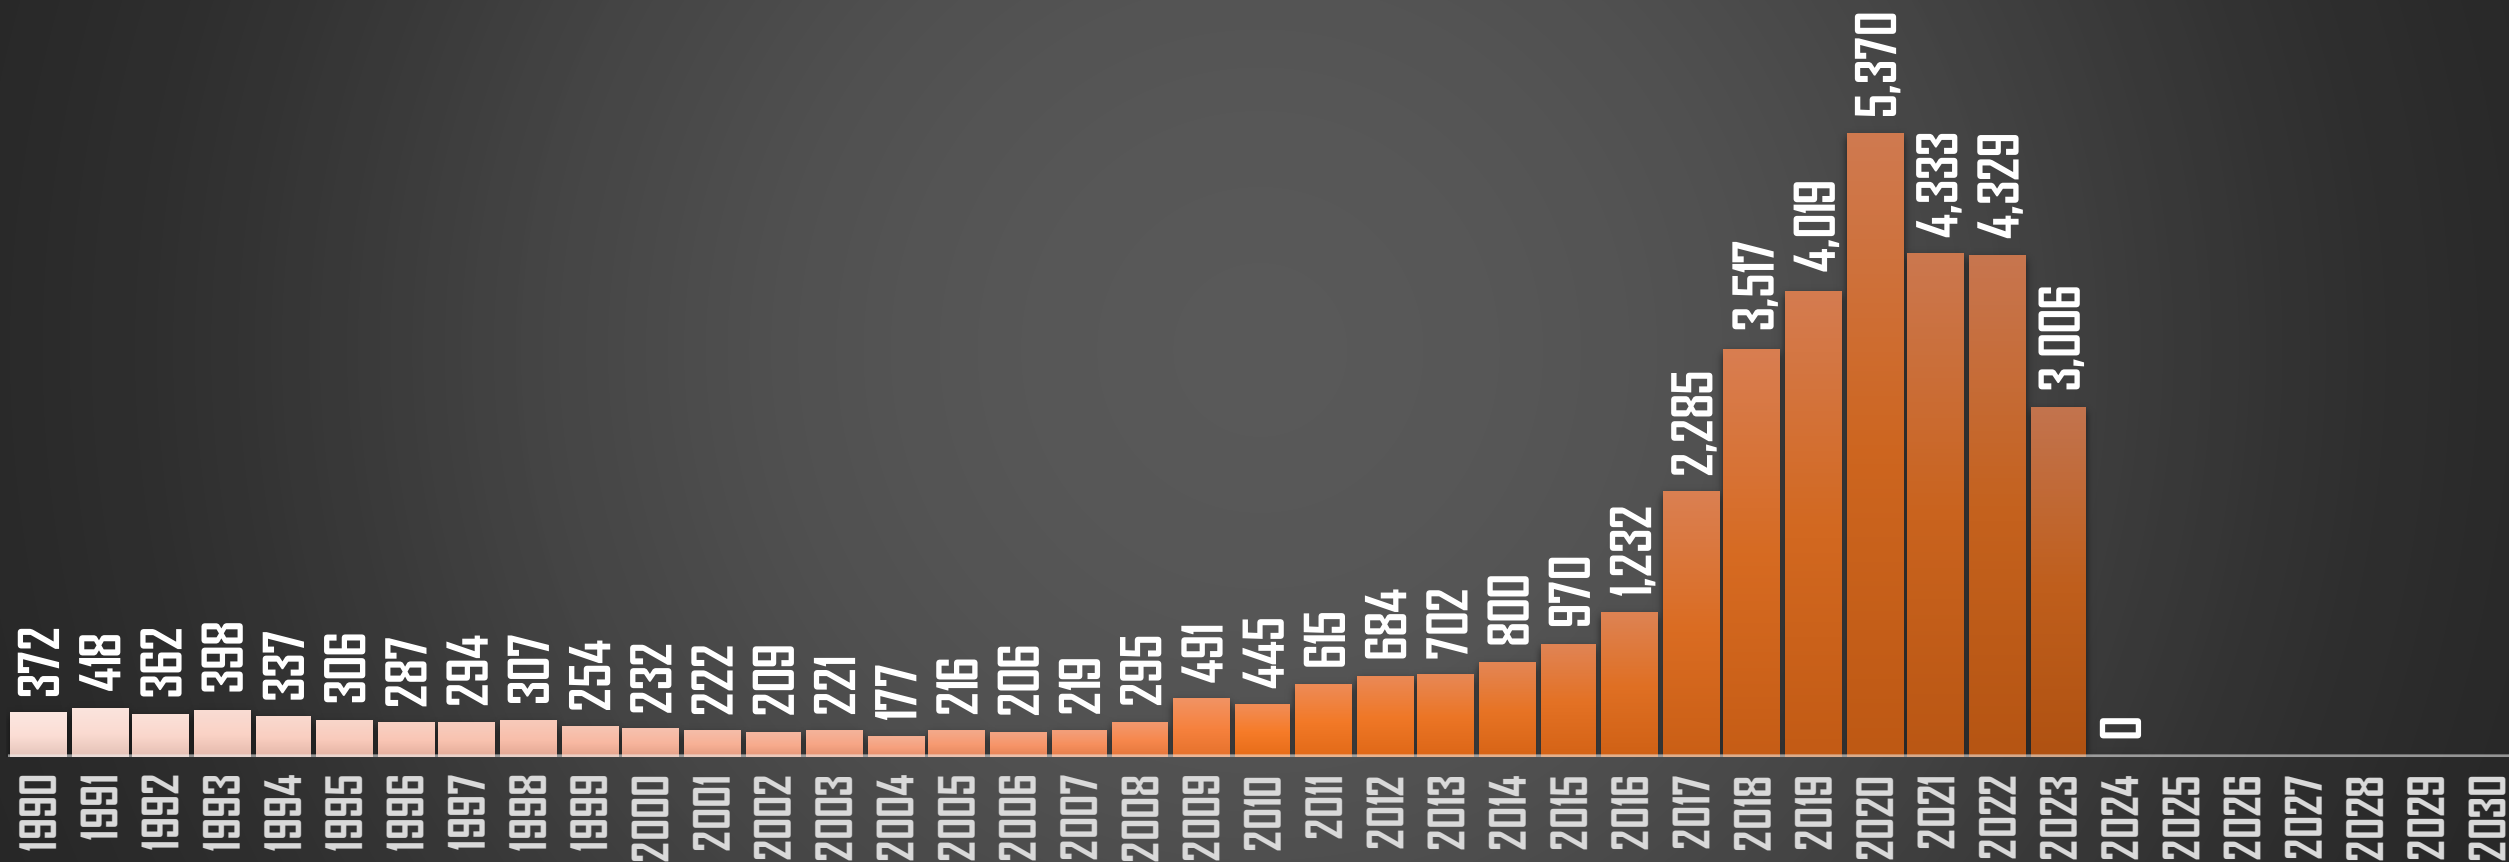

DURANGO

HOMICIDIOS POR AÑO

FUENTE: 1990-2022 INEGI Defunciones por homicidio - 2023 Secretariado Ejecutivo del Sistema Nacional de Seguridad Pública |

GUANAJUATO

HOMICIDIOS POR AÑO

FUENTE: 1990-2022 INEGI Defunciones por homicidio - 2023 Secretariado Ejecutivo del Sistema Nacional de Seguridad Pública |