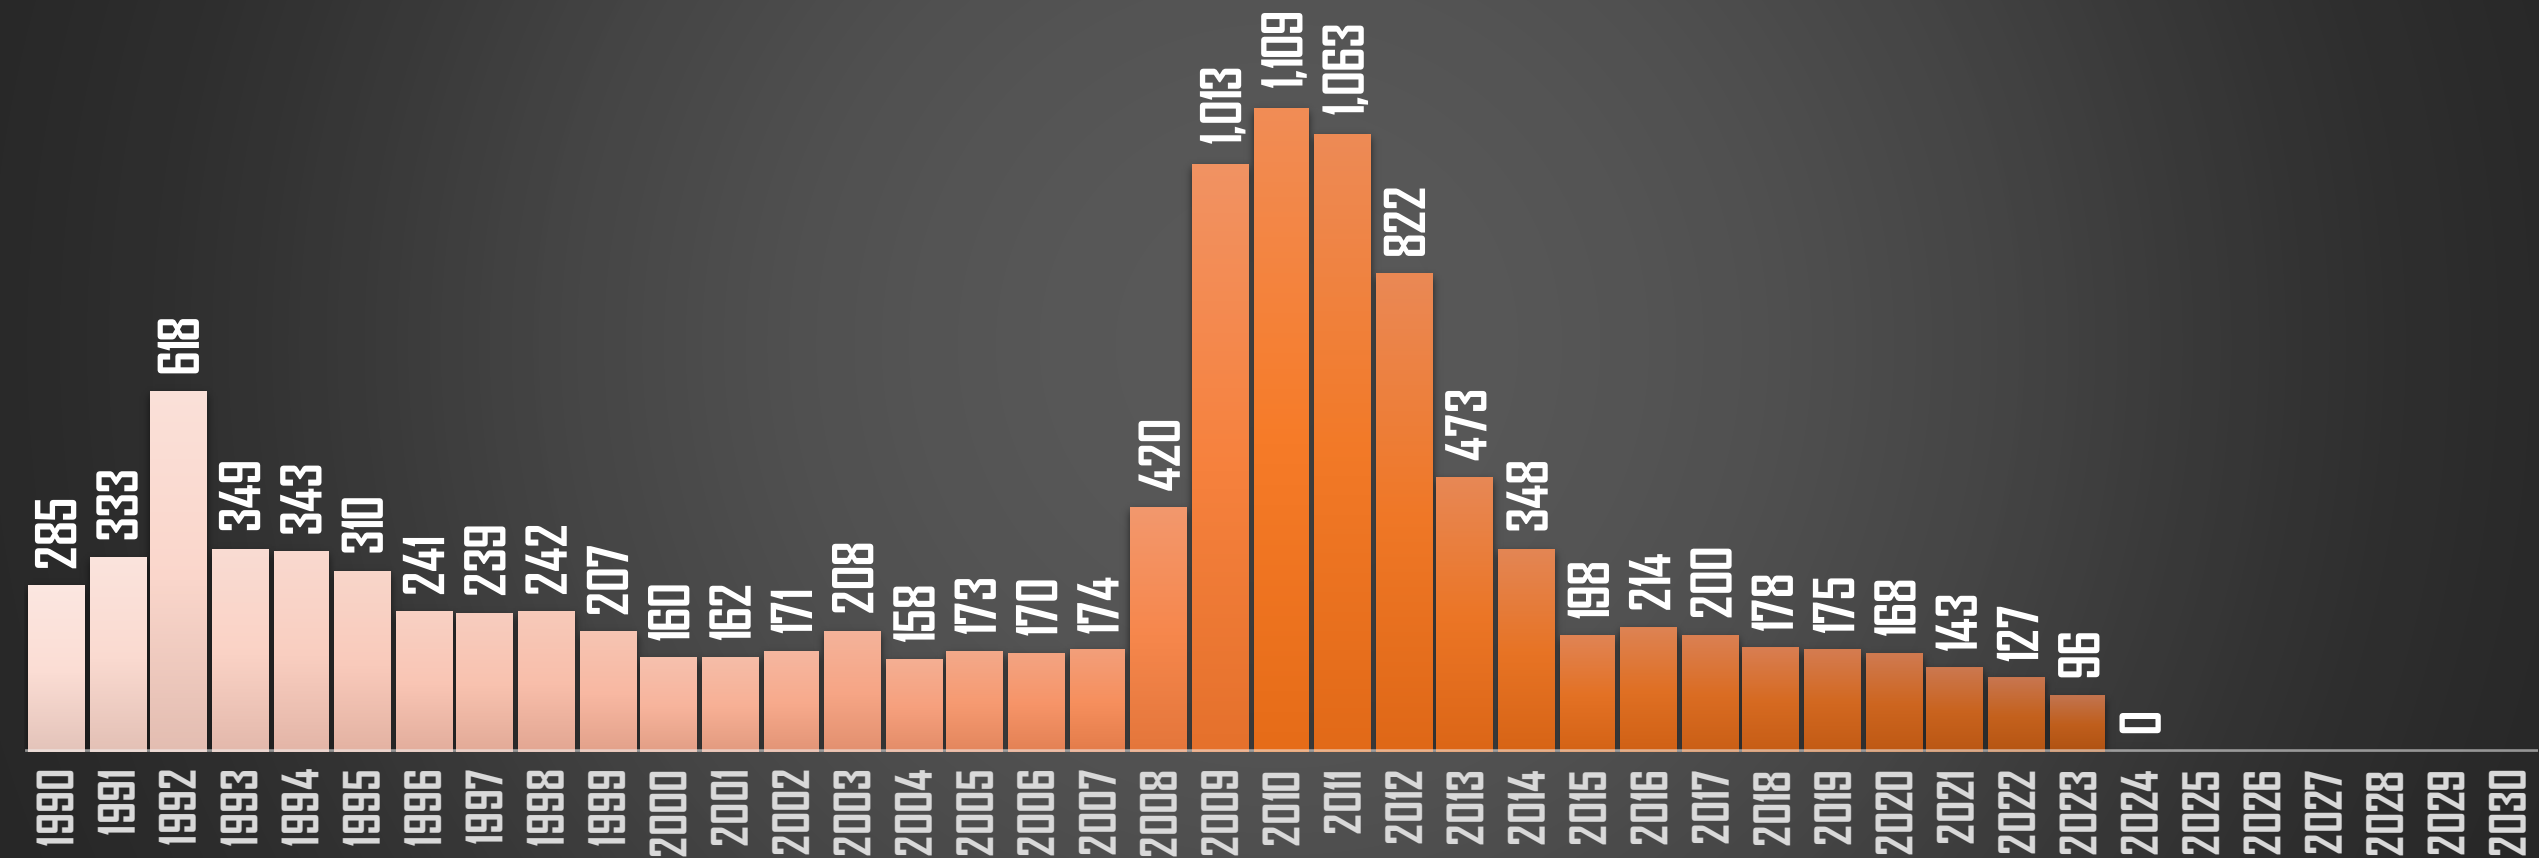

DURANGO

HOMICIDIOS POR AÑO

FUENTE: 1990-2022 INEGI Defunciones por homicidio - 2023 Secretariado Ejecutivo del Sistema Nacional de Seguridad Pública |