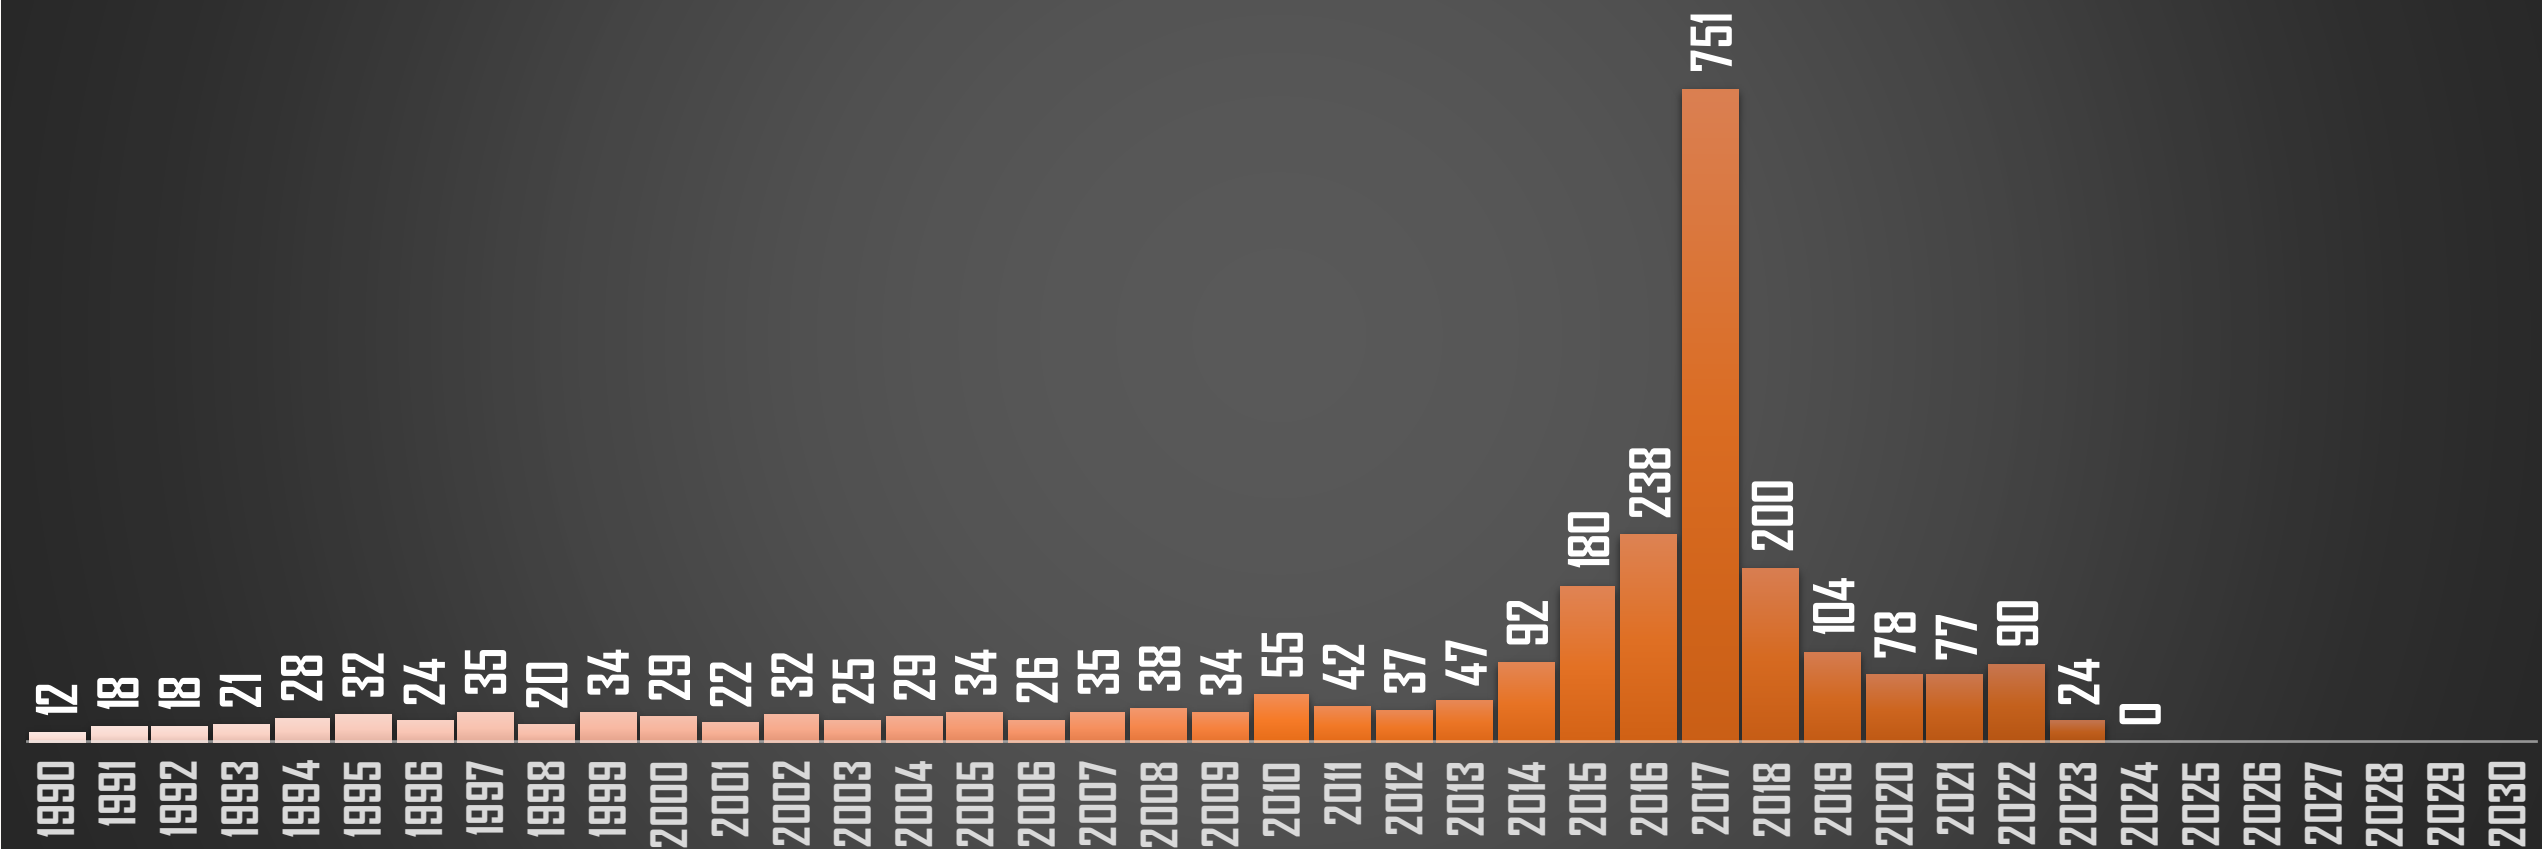

BAJA CALIFORNIA

HOMICIDIOS POR AÑO

FUENTE: 1990-2022 INEGI Defunciones por homicidio - 2023 Secretariado Ejecutivo del Sistema Nacional de Seguridad Pública |

BAJA CALIFORNIA SUR

HOMICIDIOS POR AÑO

FUENTE: 1990-2022 INEGI Defunciones por homicidio - 2023 Secretariado Ejecutivo del Sistema Nacional de Seguridad Pública |