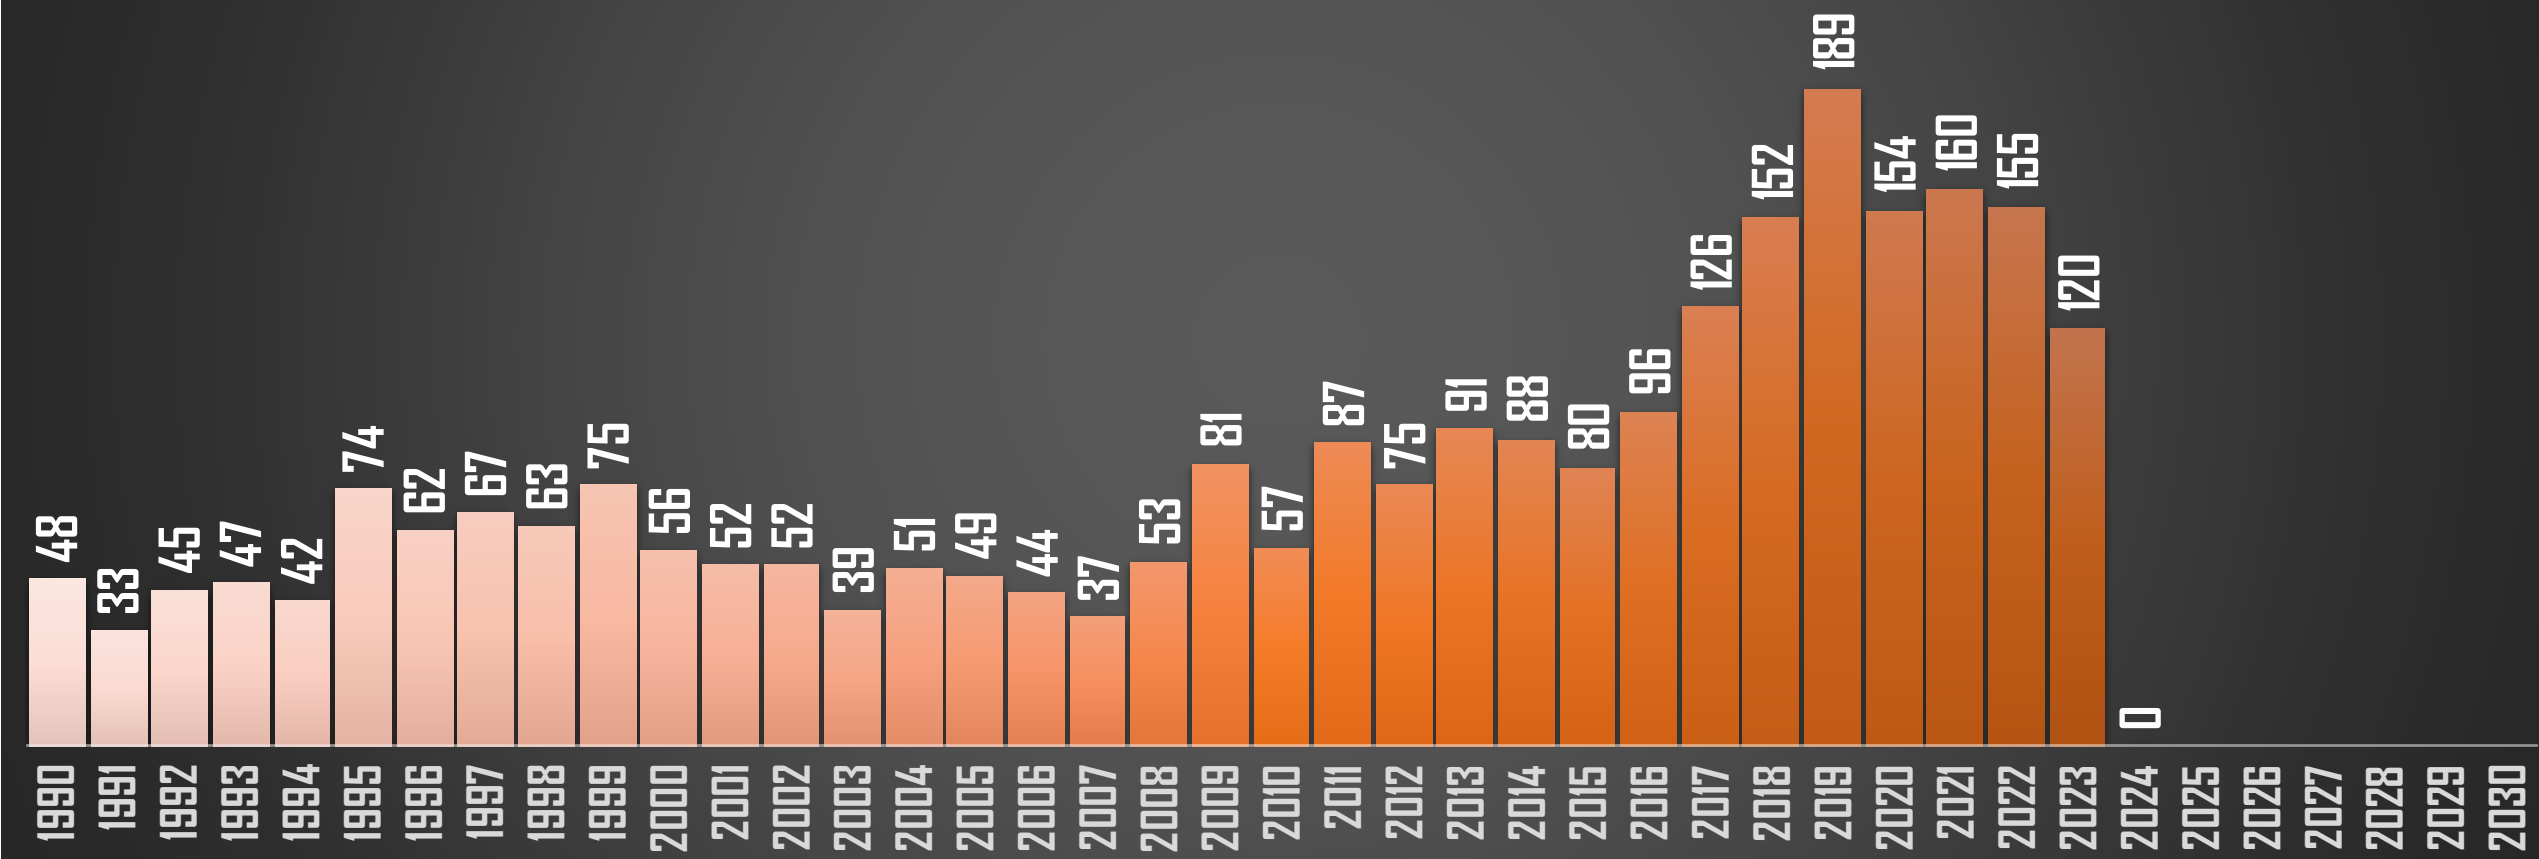

TAMAULIPAS

HOMICIDIOS POR AÑO

FUENTE: 1990-2022 INEGI Defunciones por homicidio - 2023 Secretariado Ejecutivo del Sistema Nacional de Seguridad Pública |

TLAXCALA

HOMICIDIOS POR AÑO

FUENTE: 1990-2022 INEGI Defunciones por homicidio - 2023 Secretariado Ejecutivo del Sistema Nacional de Seguridad Pública |