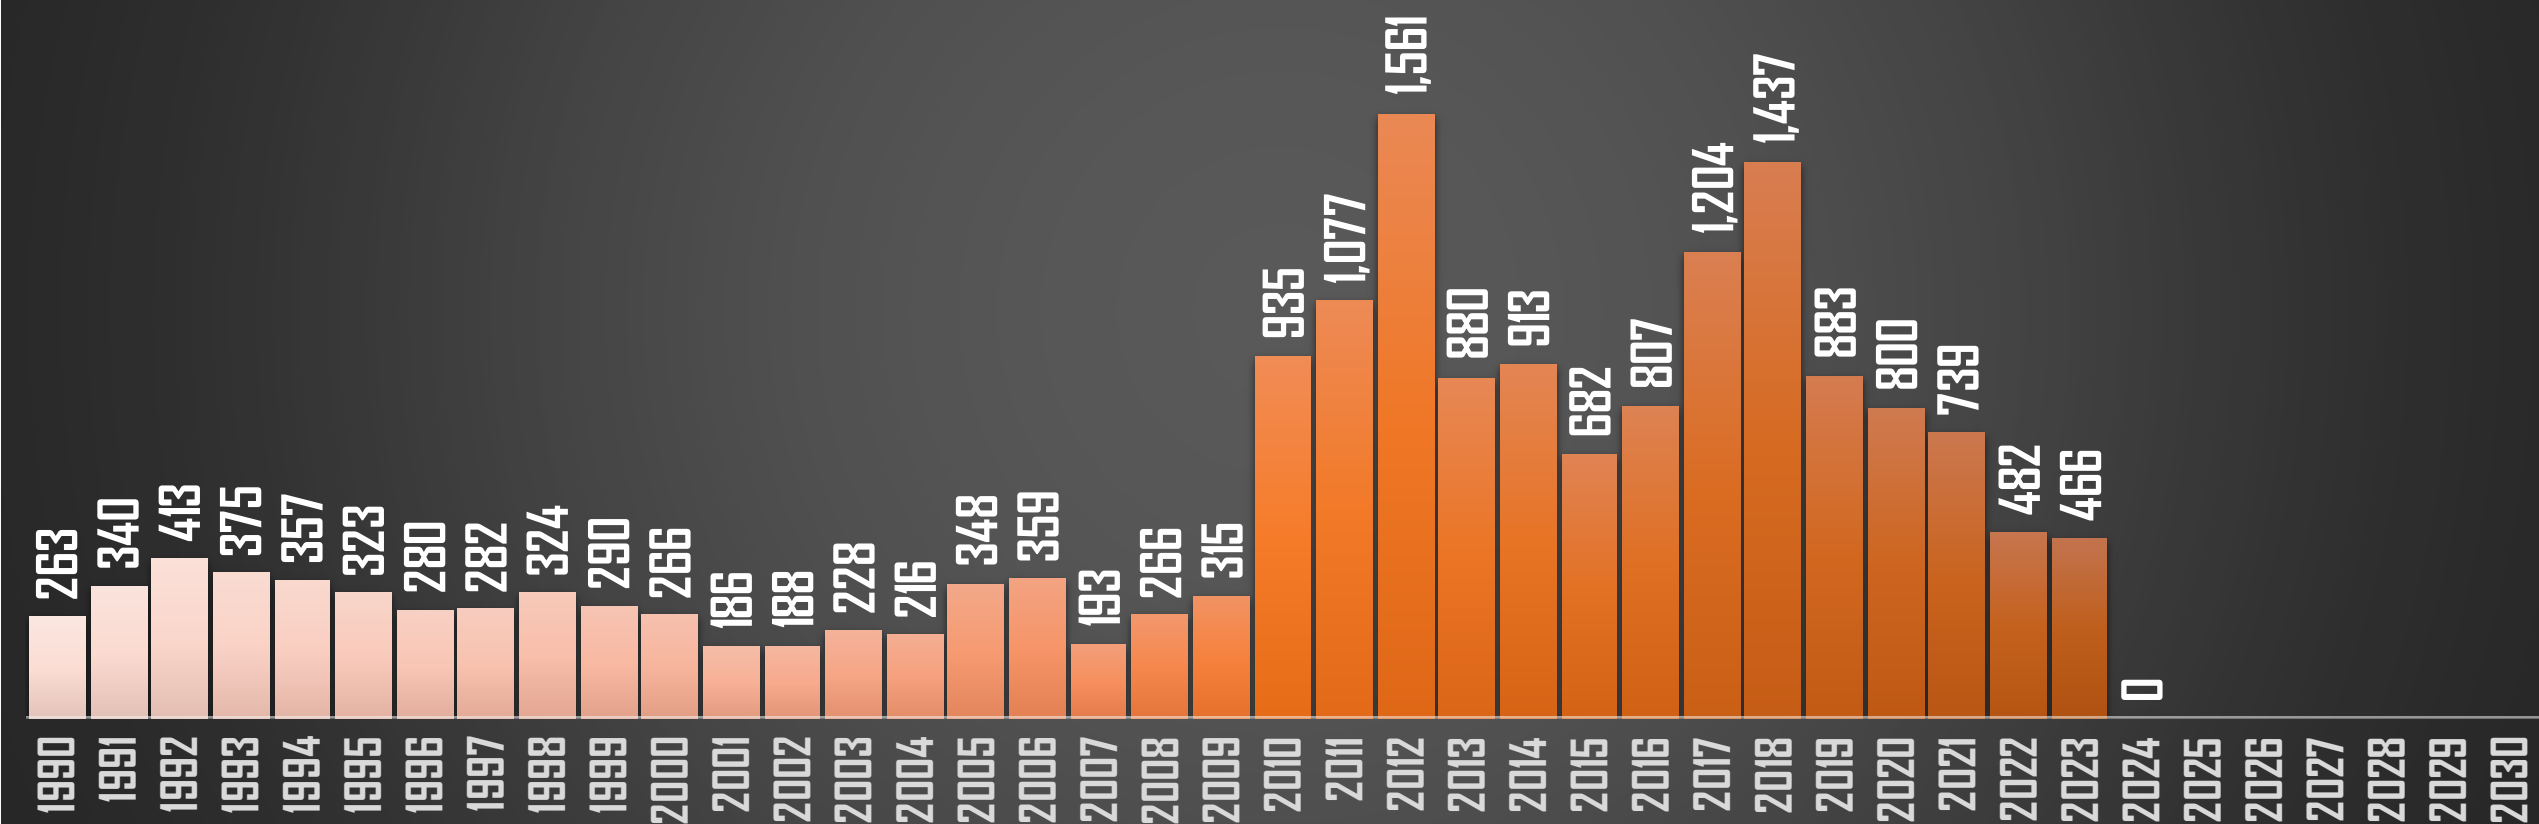

TAMAULIPAS

HOMICIDIOS POR AÑO

FUENTE: 1990-2022 INEGI Defunciones por homicidio - 2023 Secretariado Ejecutivo del Sistema Nacional de Seguridad Pública |