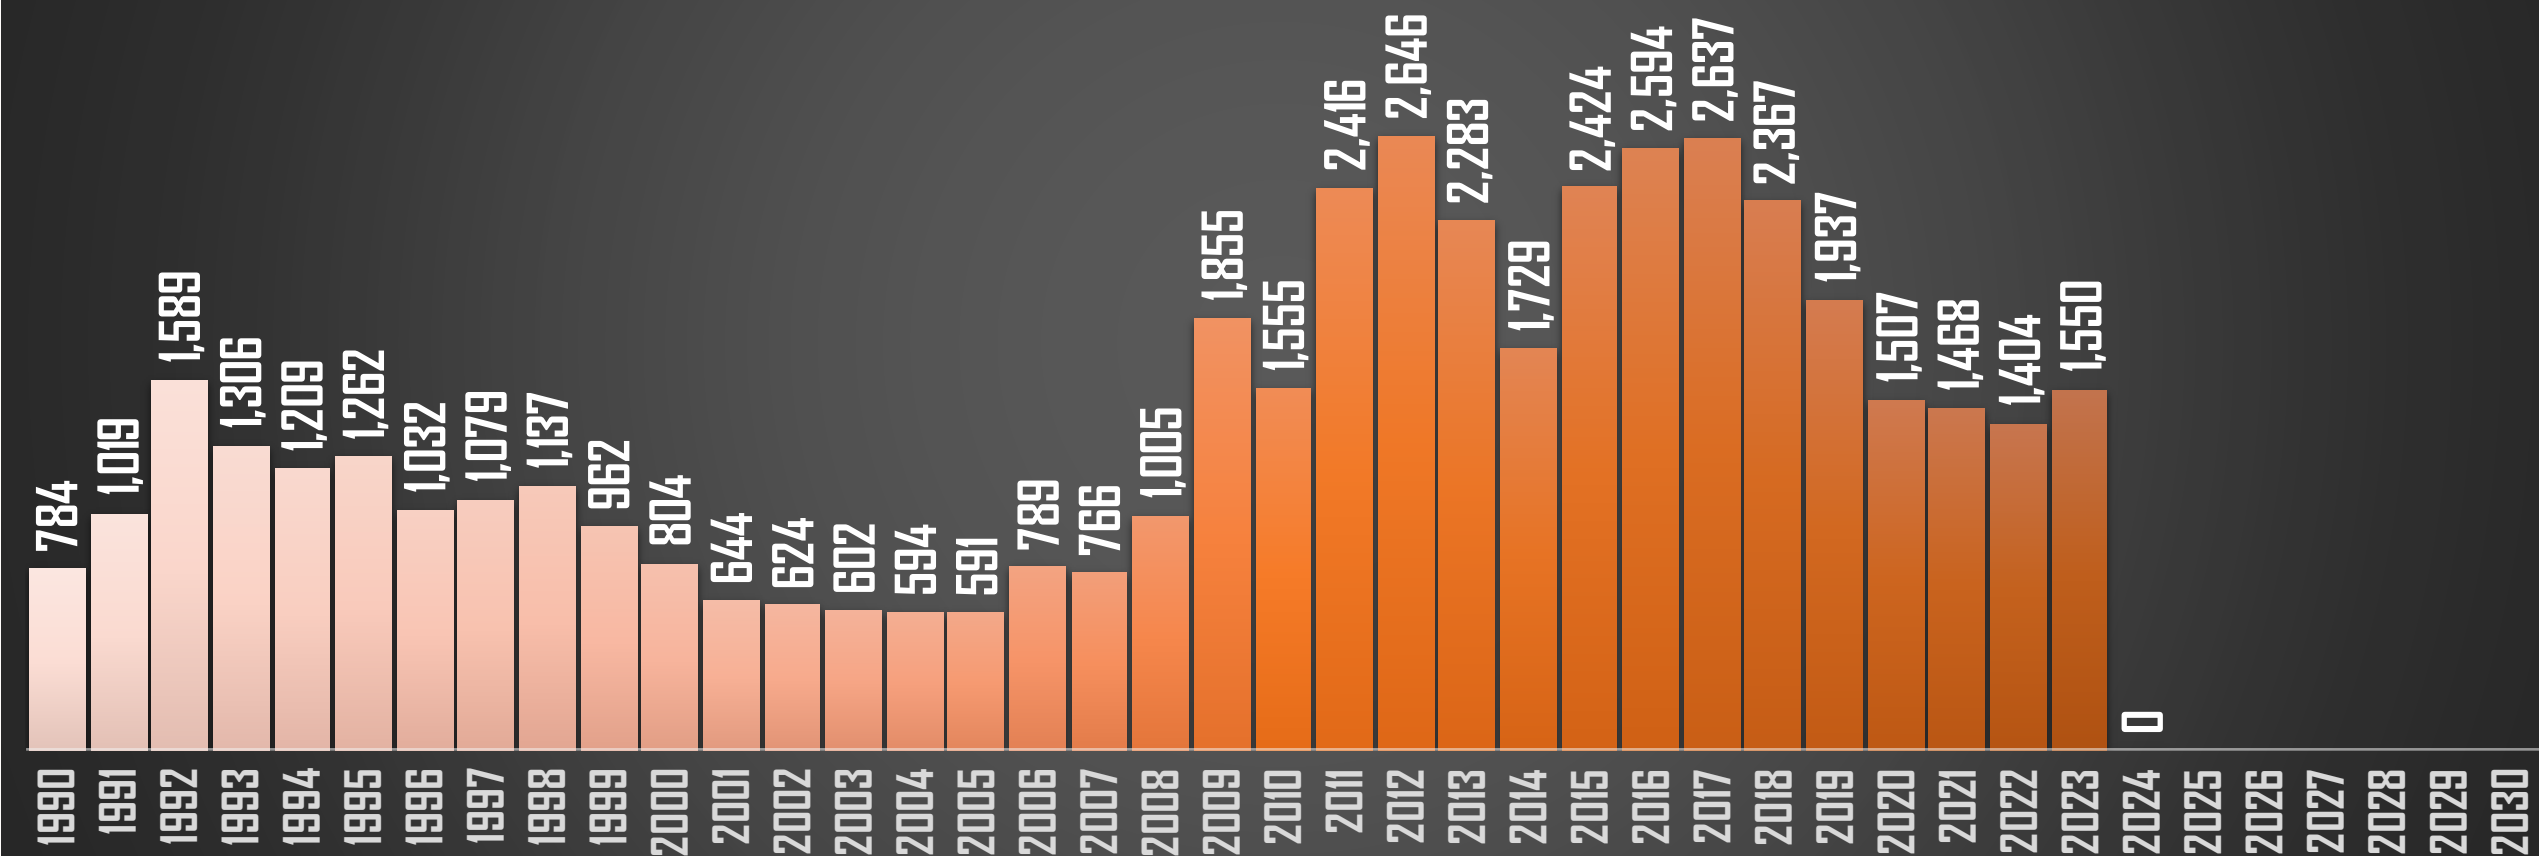

GUERRERO

HOMICIDIOS POR AÑO

FUENTE: 1990-2022 INEGI Defunciones por homicidio - 2023 Secretariado Ejecutivo del Sistema Nacional de Seguridad Pública |