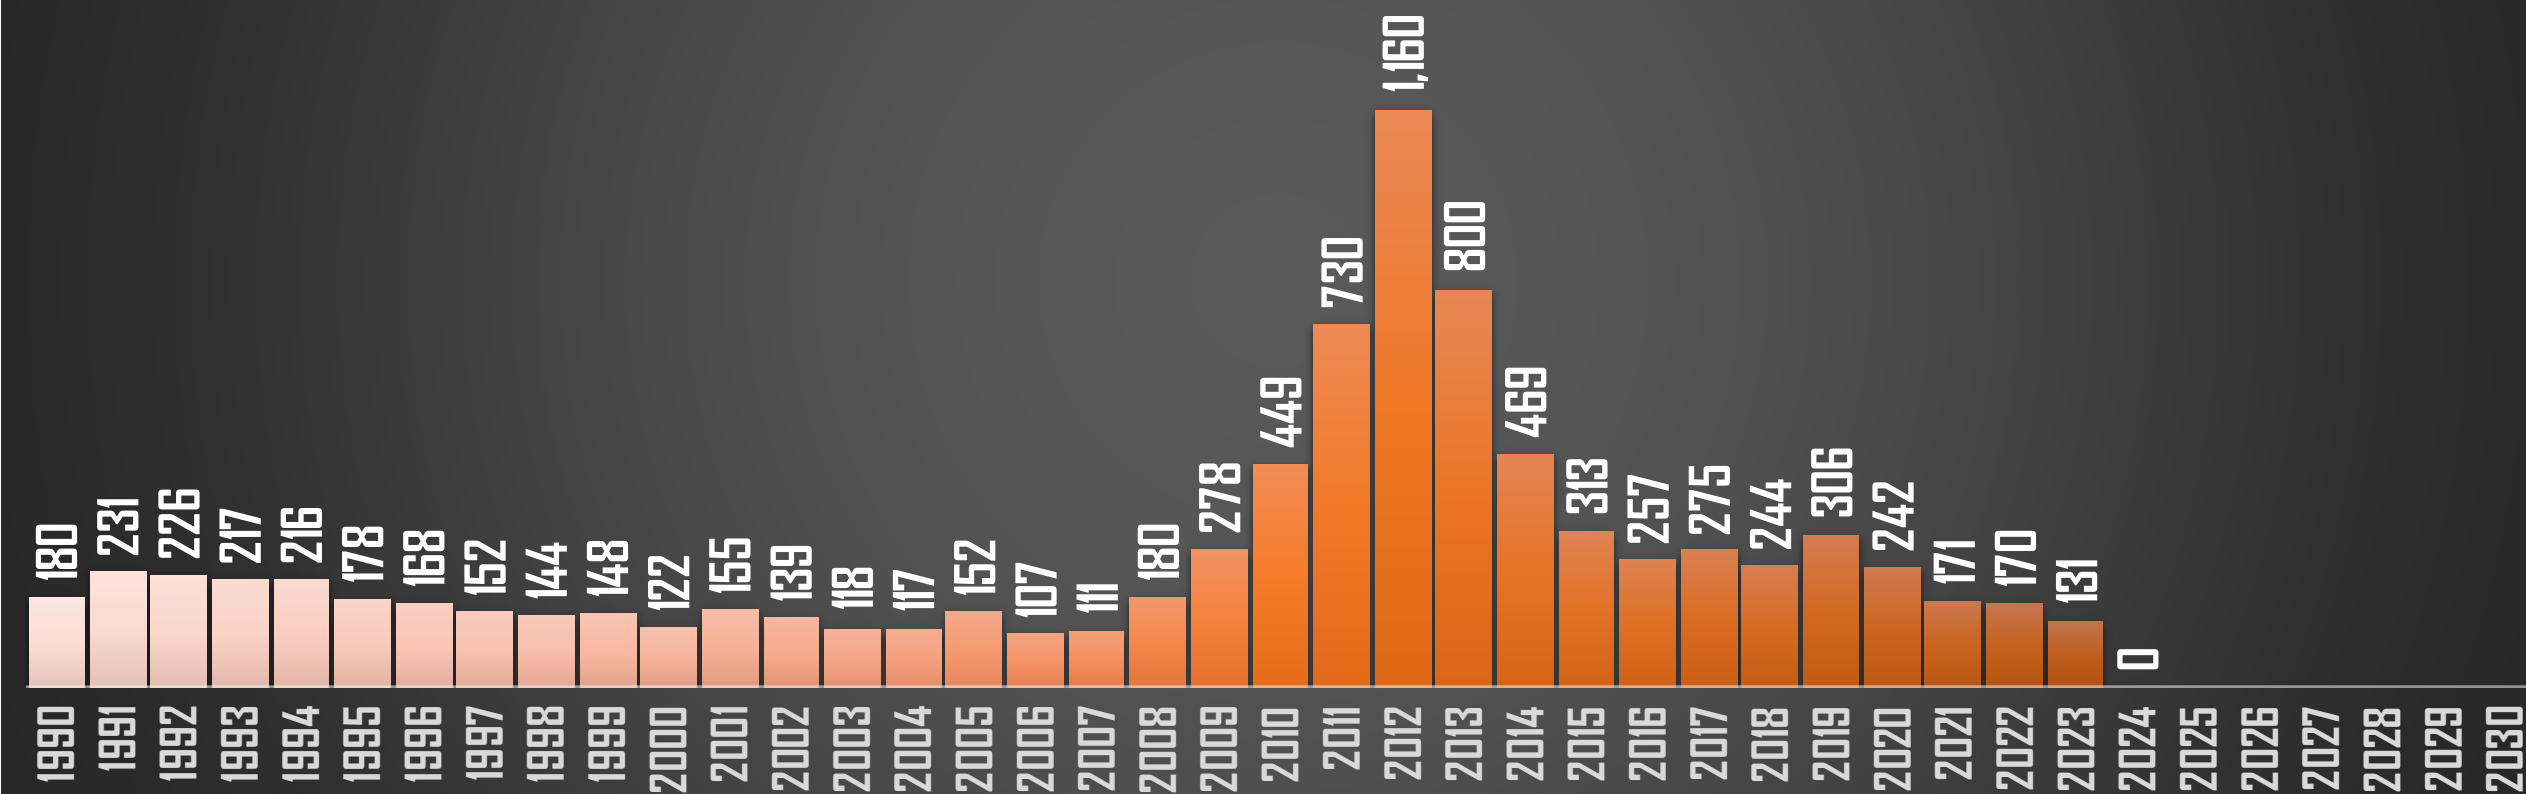

CAMPECHE

HOMICIDIOS POR AÑO

FUENTE: 1990-2022 INEGI Defunciones por homicidio - 2023 Secretariado Ejecutivo del Sistema Nacional de Seguridad Pública |

COAHUILA

HOMICIDIOS POR AÑO

FUENTE: 1990-2022 INEGI Defunciones por homicidio - 2023 Secretariado Ejecutivo del Sistema Nacional de Seguridad Pública |