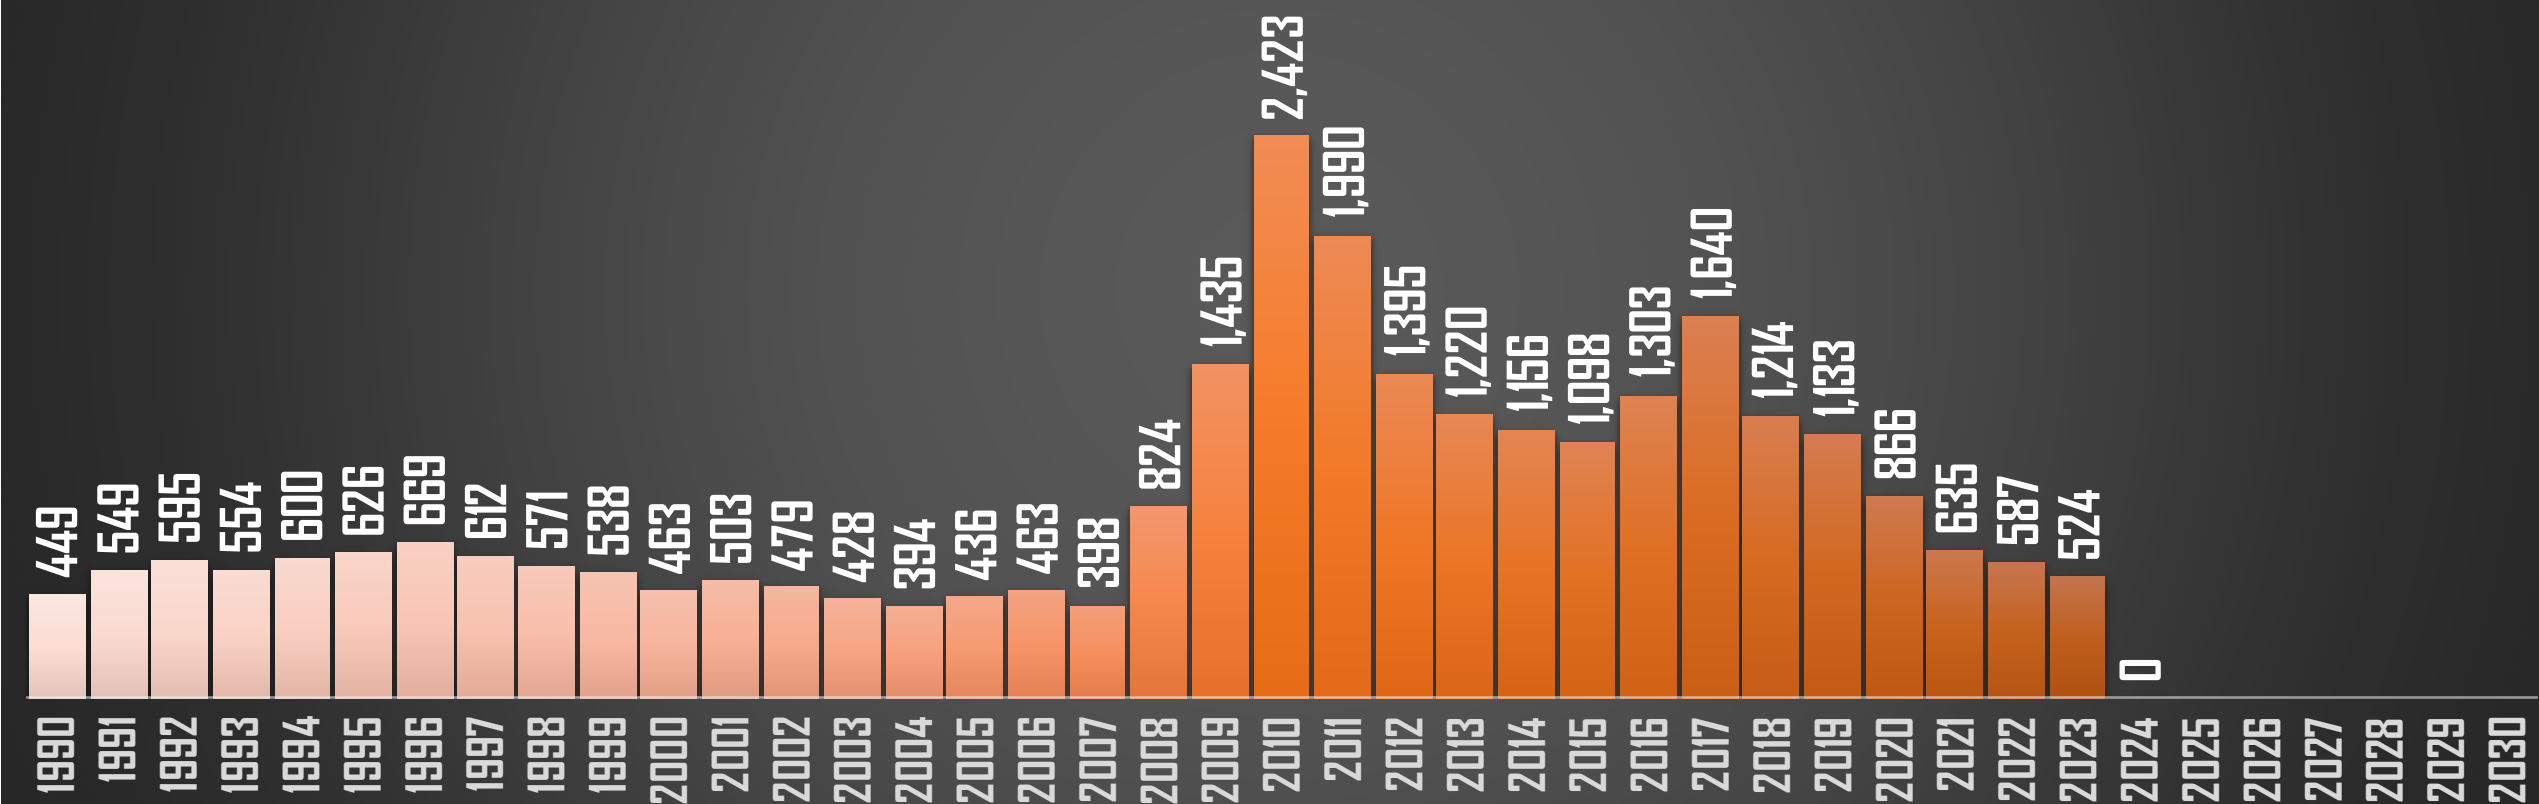

SAN LUIS POTOSÍ

HOMICIDIOS POR AÑO

FUENTE: 1990-2022 INEGI Defunciones por homicidio - 2023 Secretariado Ejecutivo del Sistema Nacional de Seguridad Pública |

SINALOA

HOMICIDIOS POR AÑO

FUENTE: 1990-2022 INEGI Defunciones por homicidio - 2023 Secretariado Ejecutivo del Sistema Nacional de Seguridad Pública |