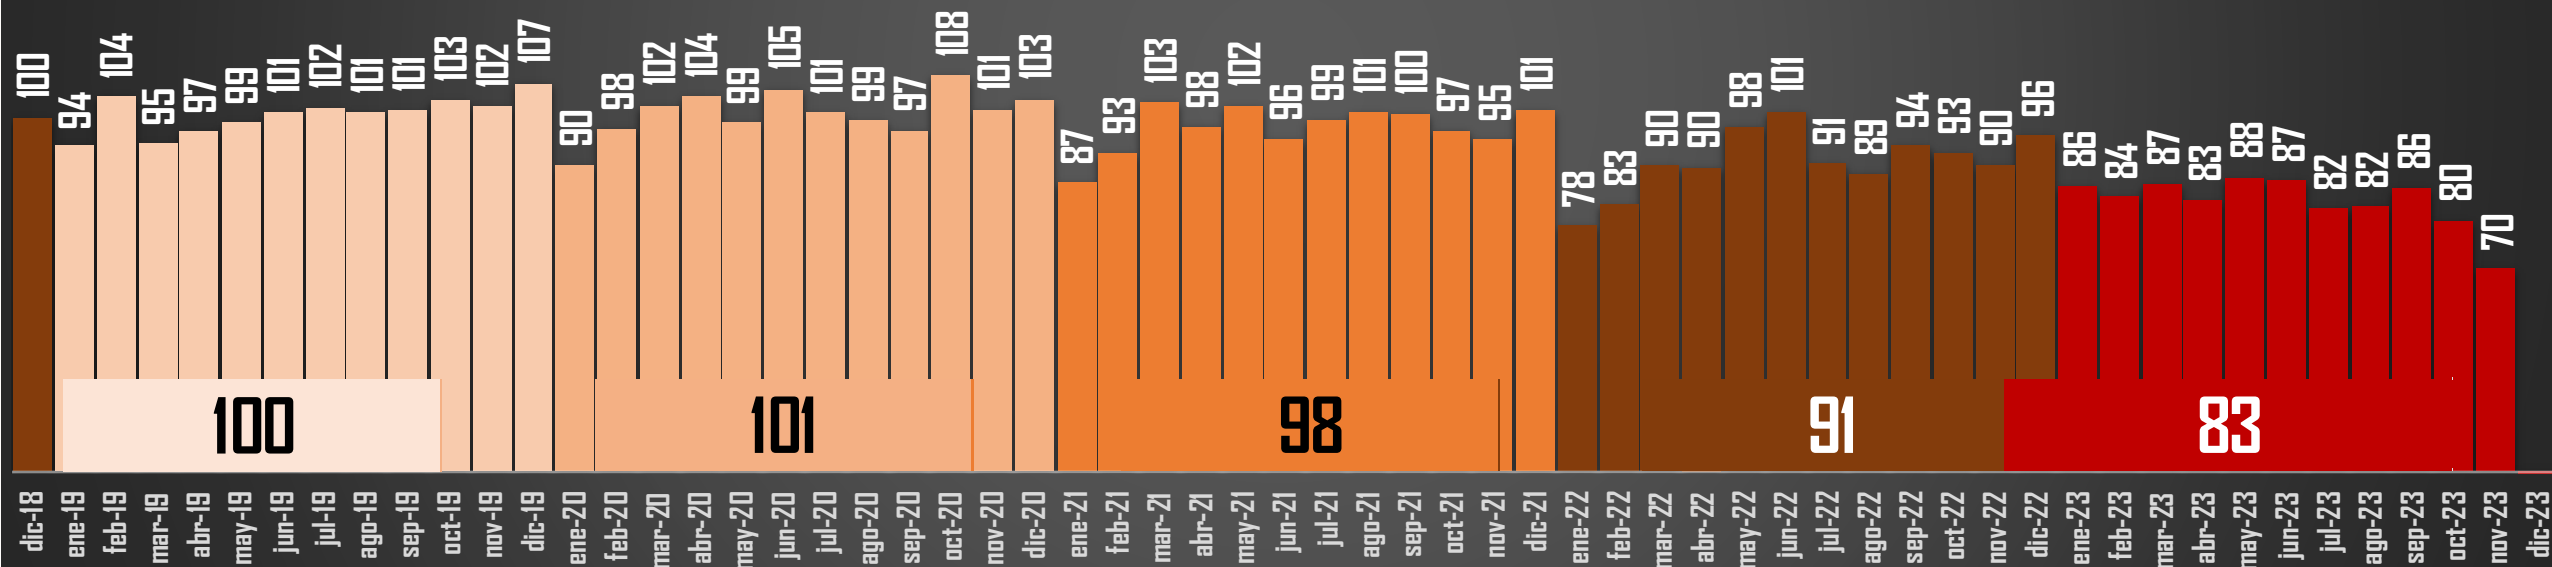

VÍCTIMAS DE HOMICIDIO DOLOSO

AYER SE REGISTRARON

65

HOMICIDIOS EN MÉXICO

HOMICIDIOS
AYER 65
ANTIER 70
3 DÍAS 80
5 DÍAS 67
7 DÍAS 58
10 DÍAS 66
15 DÍAS 78
20 DÍAS 64
1 MES 86
SEXENIO 174,098

FUENTE: 1990-2022 INEGI Defunciones por homicidio - 2023 Secretariado Ejecutivo del Sistema Nacional de Seguridad Pública |

HOMICIDIOS POR AÑO

76,767

80,671

60,280

120,463

156,066

174,098

1 cada 41 minutos
35 DIARIOS

91

83

FUENTE: 1990-2022 INEGI Defunciones por homicidio - 2023 Secretariado Ejecutivo del Sistema Nacional de Seguridad Pública |

HOMICIDIOS POR SEMANA 2023

FUENTE: 1990-2022 INEGI Defunciones por homicidio - 2023 Secretariado Ejecutivo del Sistema Nacional de Seguridad Pública |

PROMEDIO DIARIO HOMICIDIOS SEXENIO AMLO

95

FUENTE: 1990-2022 INEGI Defunciones por homicidio - 2023 Secretariado Ejecutivo del Sistema Nacional de Seguridad Pública |

HOMICIDIOS POR SEXENIO

61 MESES DE GOBIERNO