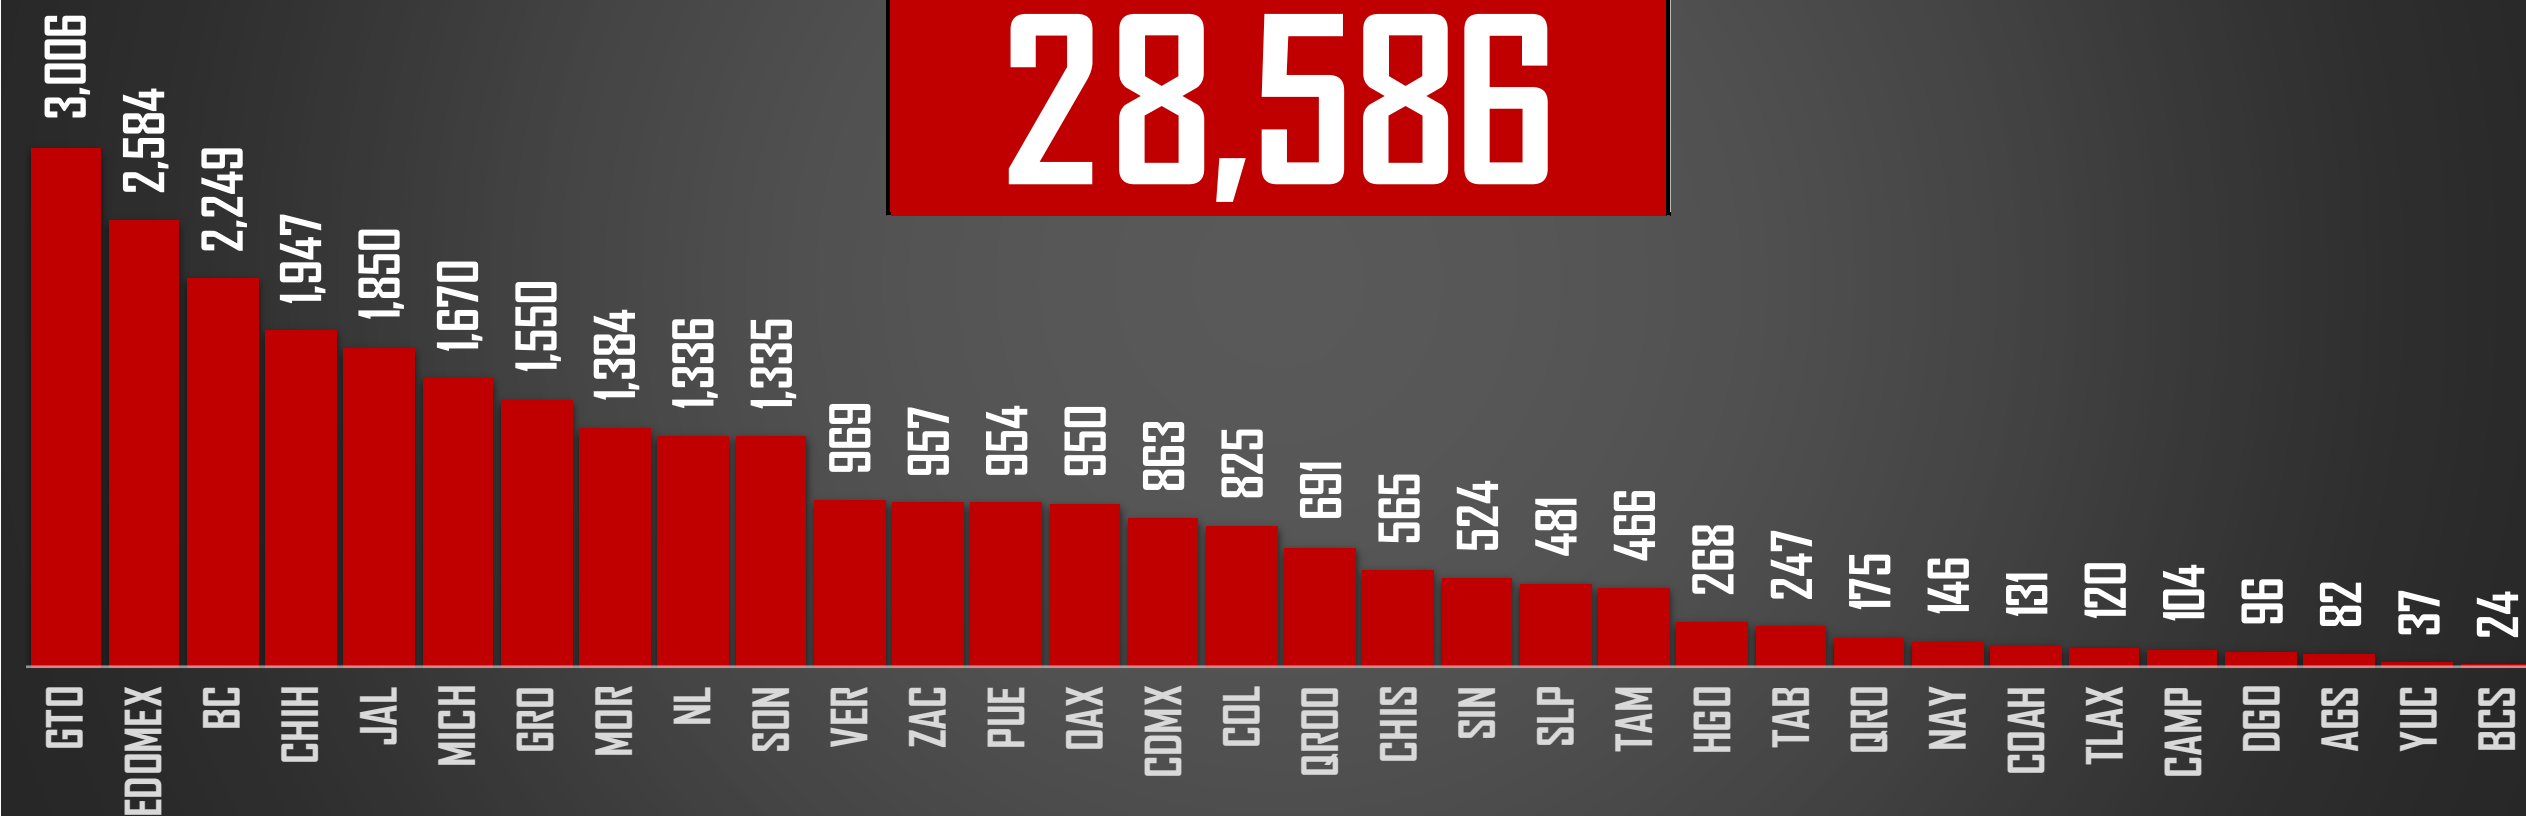

FUENTE: 1990-2022 INEGI Defunciones por homicidio - 2023 Secretariado Ejecutivo del Sistema Nacional de Seguridad Pública |

2023

HOMICIDIOS POR AÑO

28,586

FUENTE: 1990-2022 INEGI Defunciones por homicidio - 2023 Secretariado Ejecutivo del Sistema Nacional de Seguridad Pública |