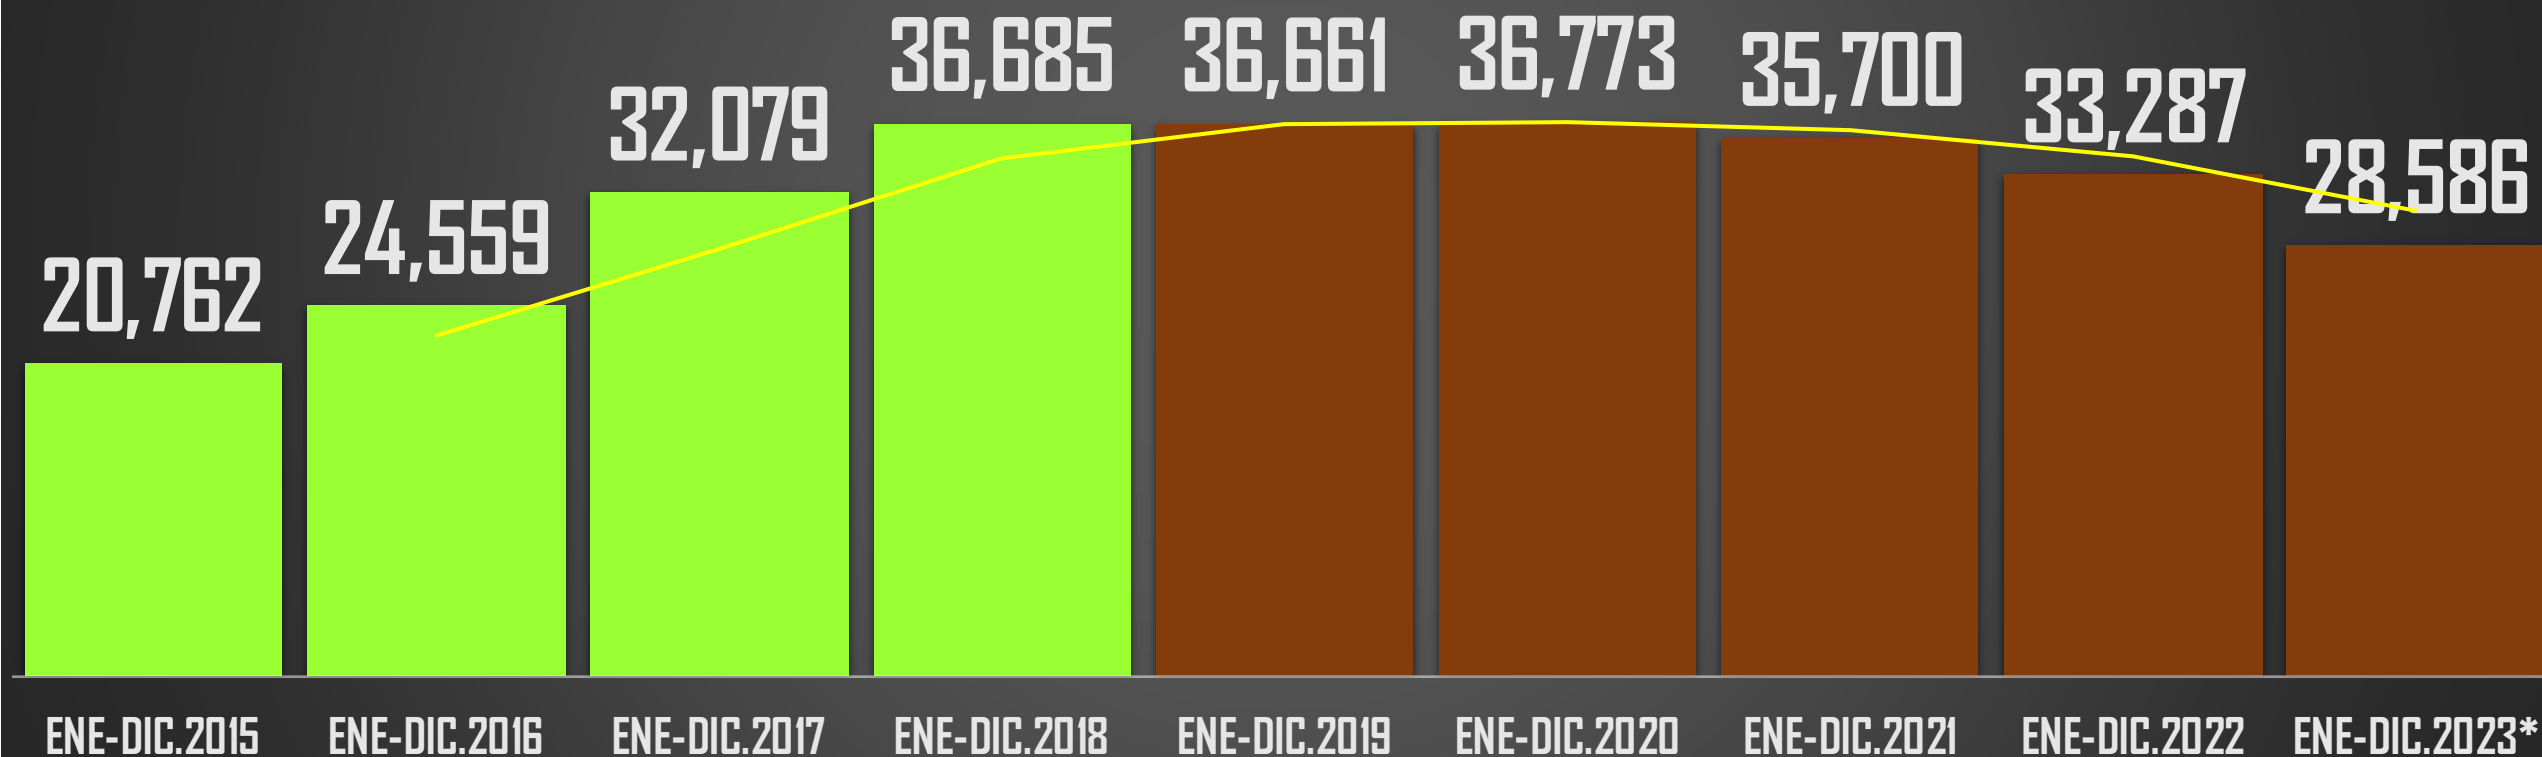

PROMEDIO DIARIO HOMICIDIOS SEXENIO AMLO

95

FUENTE: 1990-2022 INEGI Defunciones por homicidio - 2023 Secretariado Ejecutivo del Sistema Nacional de Seguridad Pública |

HOMICIDIOS POR SEXENIO

61 MESES DE GOBIERNO

62,255

68,331

50,677

96,495

122,472

174,098

CSG 88-94

EZP 94-00

VFQ 00-06

FCH 06-12

EPN 12-18

AMLO 18-24

FUENTE: 1990-2022 INEGI Defunciones por homicidio - 2023 Secretariado Ejecutivo del Sistema Nacional de Seguridad Pública |

HOMICIDIOS ENERO-DICIEMBRE

FUENTE: 1990-2022 INEGI Defunciones por homicidio - 2023 Secretariado Ejecutivo del Sistema Nacional de Seguridad Pública |

FUENTE: 1990-2022 INEGI Defunciones por homicidio - 2023 Secretariado Ejecutivo del Sistema Nacional de Seguridad Pública |

PROYECCIÓN AL FINAL DEL SEXENIO

FUENTE: 1990-2022 INEGI Defunciones por homicidio - 2023 Secretariado Ejecutivo del Sistema Nacional de Seguridad Pública |