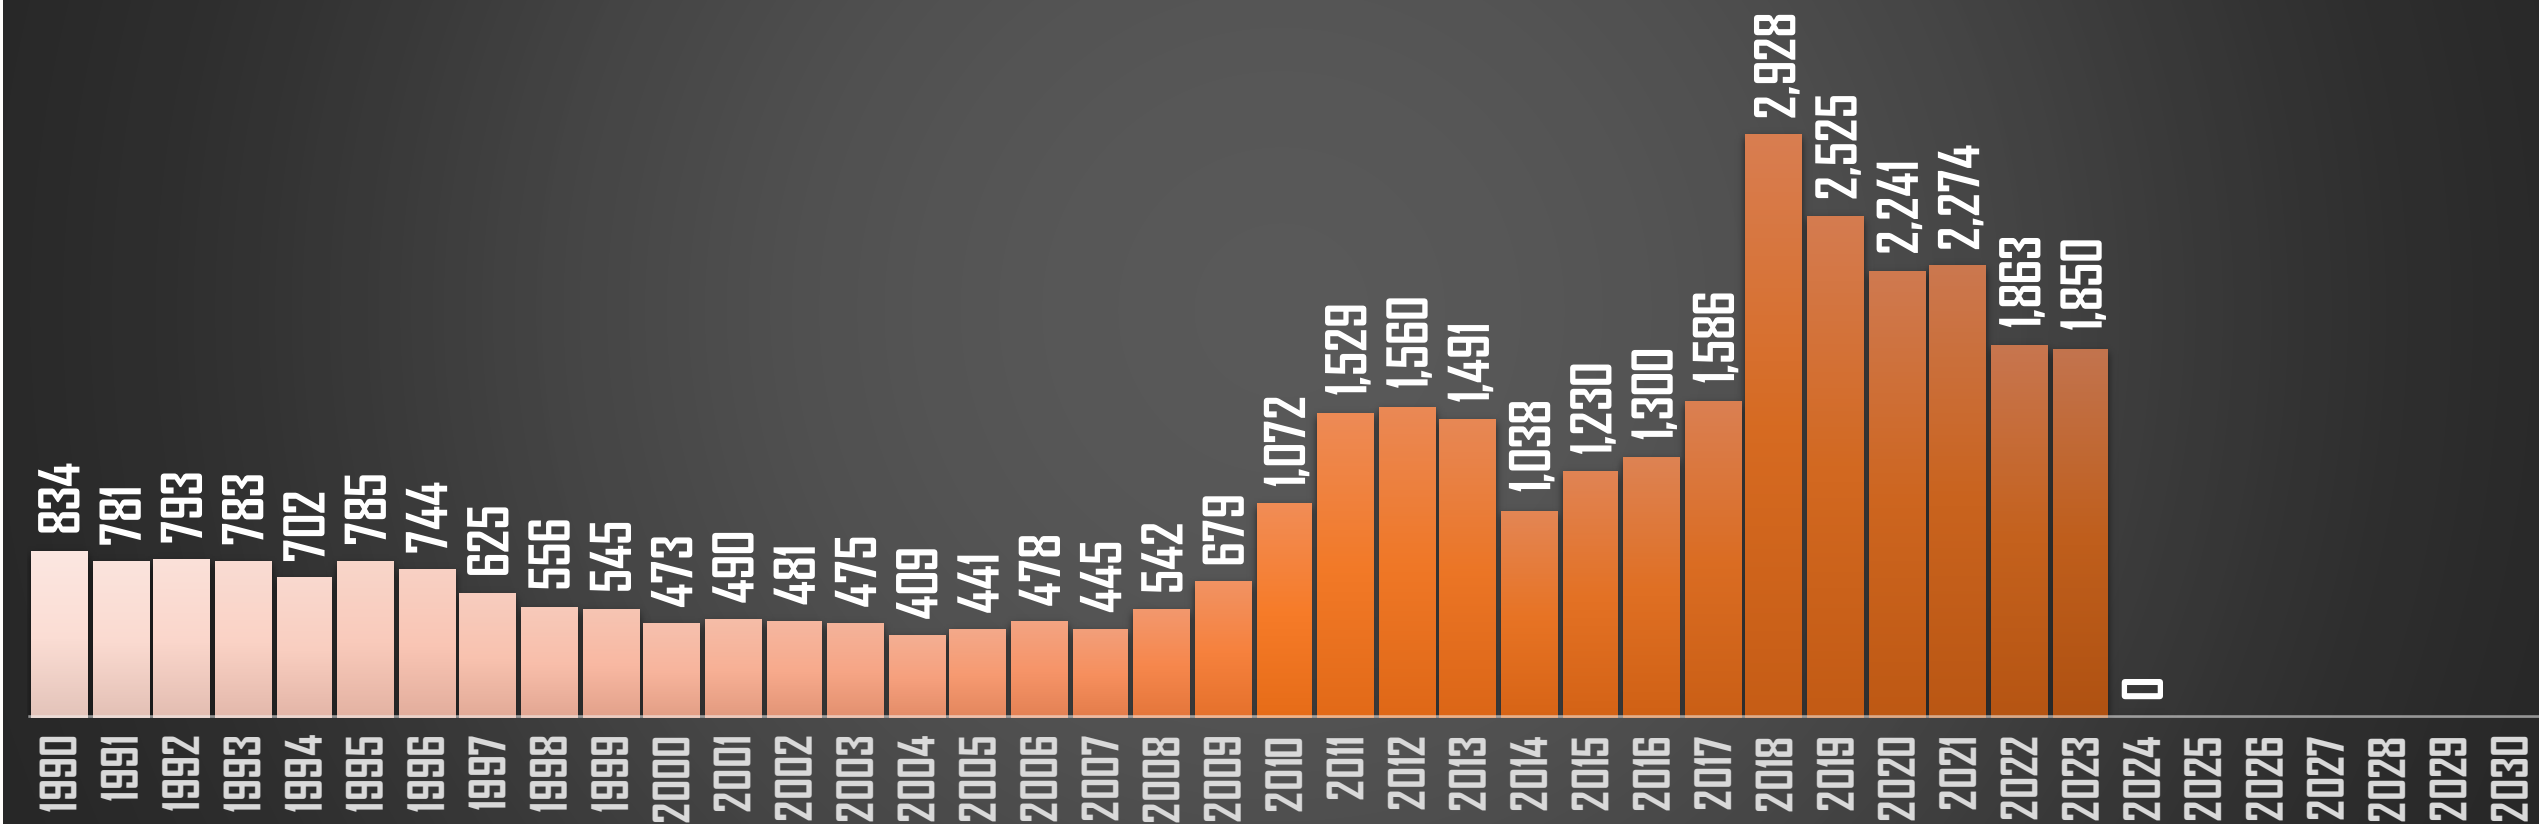

JALISCO

HOMICIDIOS POR AÑO

FUENTE: 1990-2022 INEGI Defunciones por homicidio - 2023 Secretariado Ejecutivo del Sistema Nacional de Seguridad Pública |