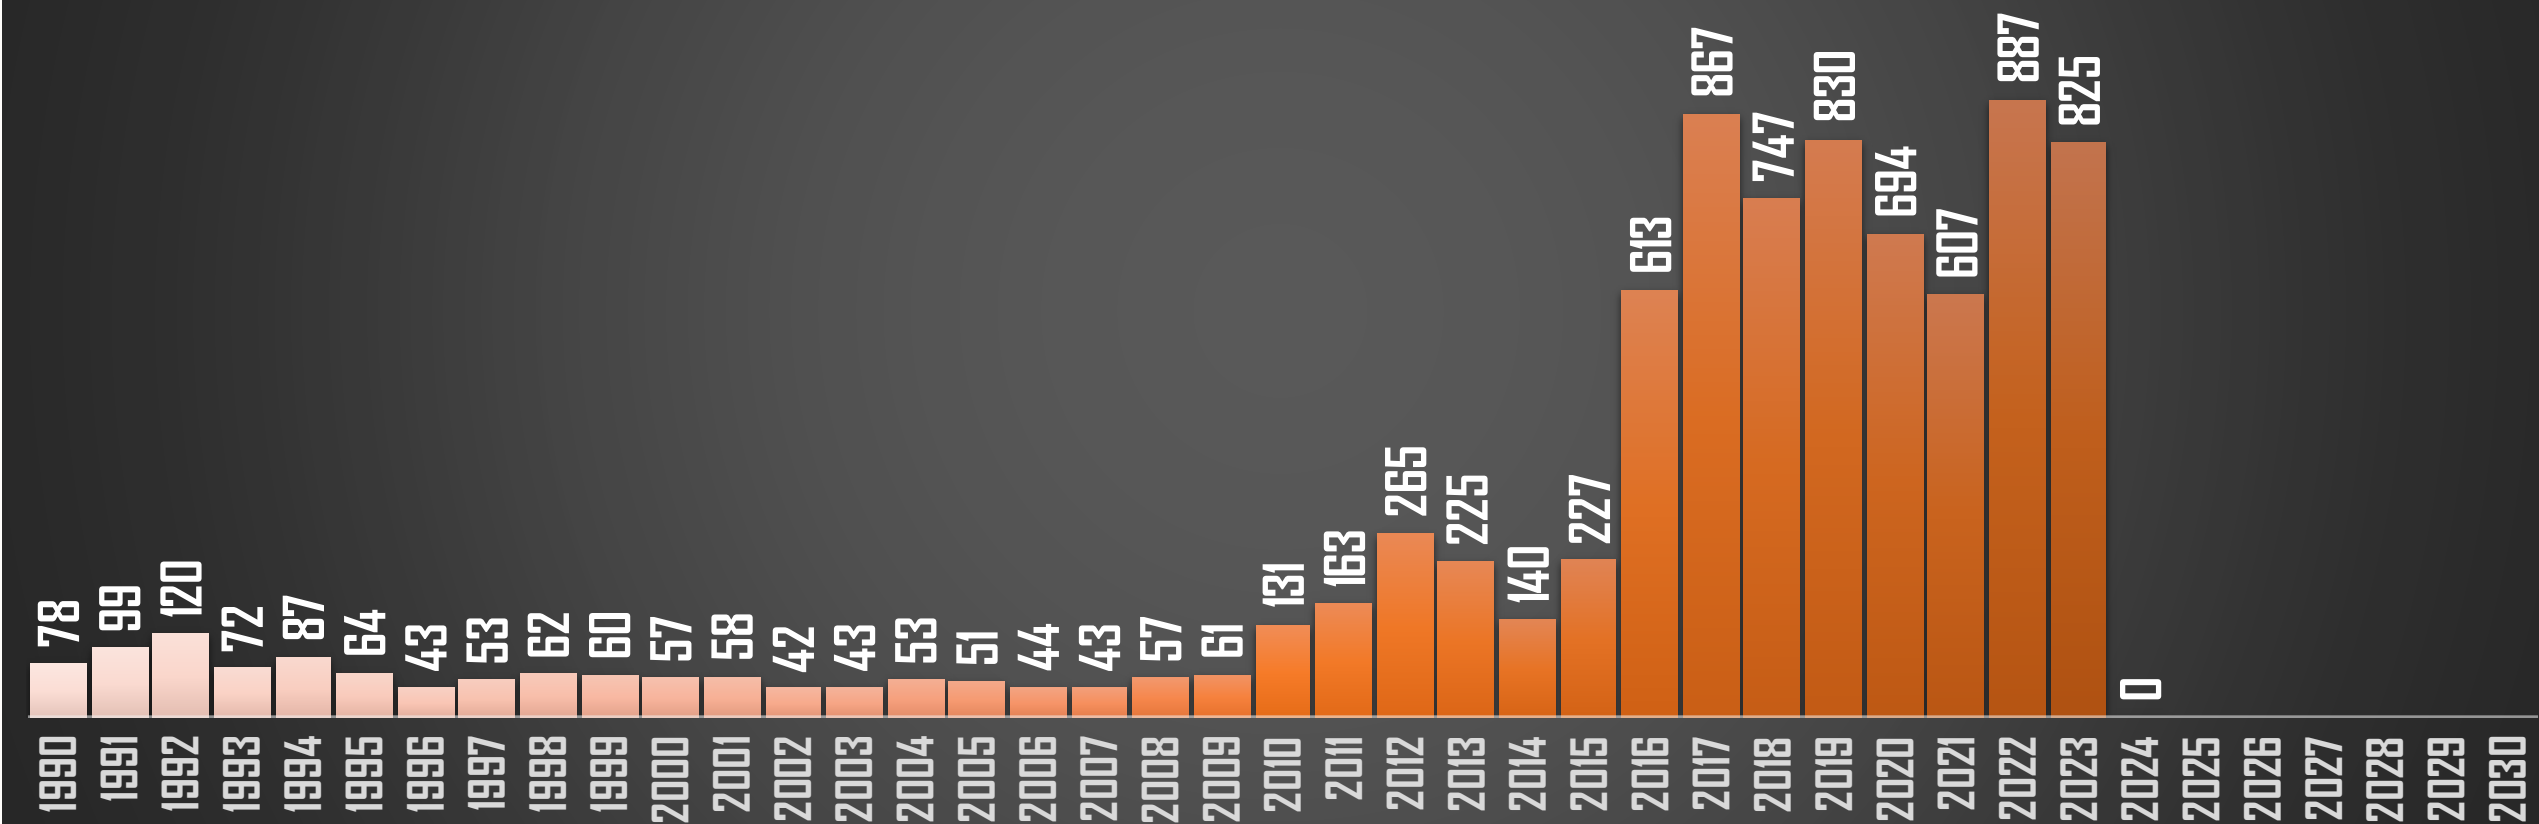

COLIMA

HOMICIDIOS POR AÑO

FUENTE: 1990-2022 INEGI Defunciones por homicidio - 2023 Secretariado Ejecutivo del Sistema Nacional de Seguridad Pública |