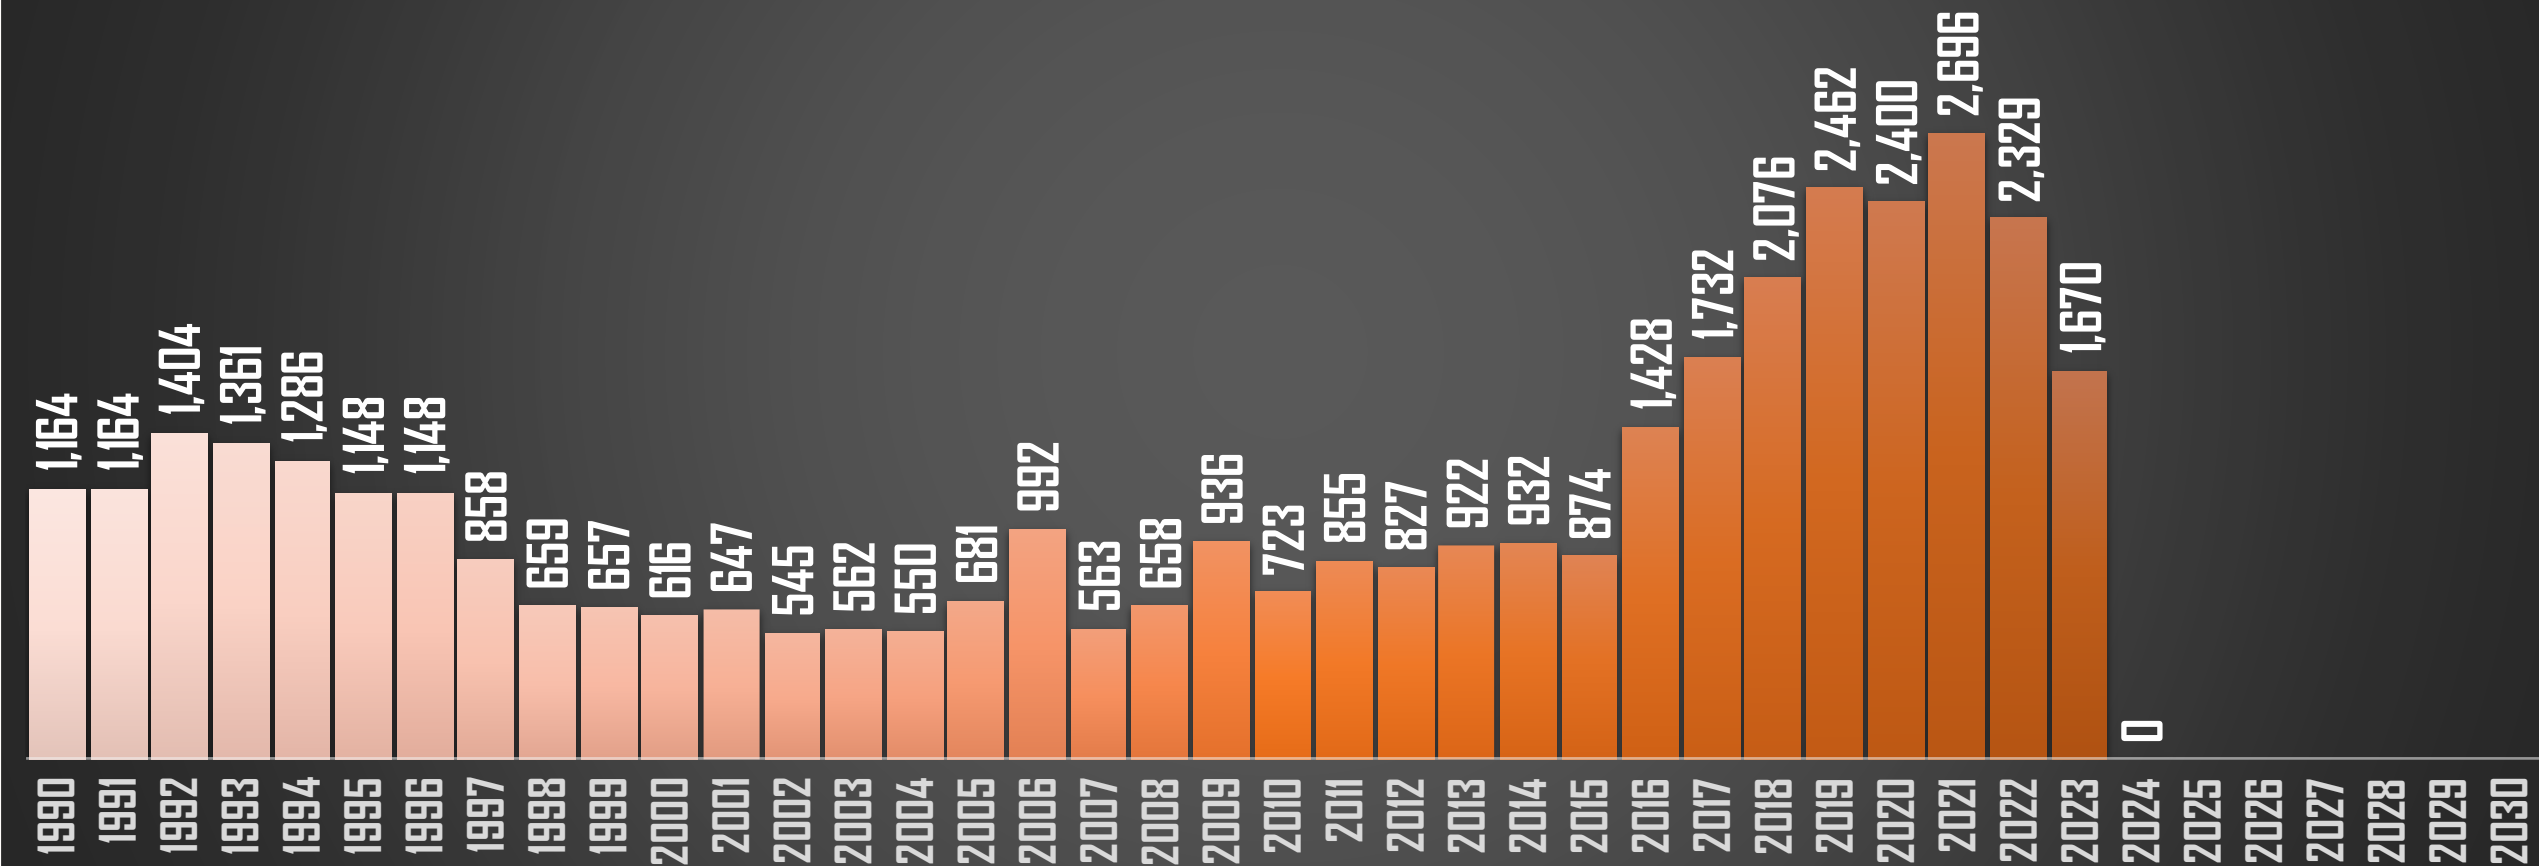

MICHOCACÁN

HOMICIDIOS POR AÑO

FUENTE: 1990-2022 INEGI Defunciones por homicidio - 2023 Secretariado Ejecutivo del Sistema Nacional de Seguridad Pública |