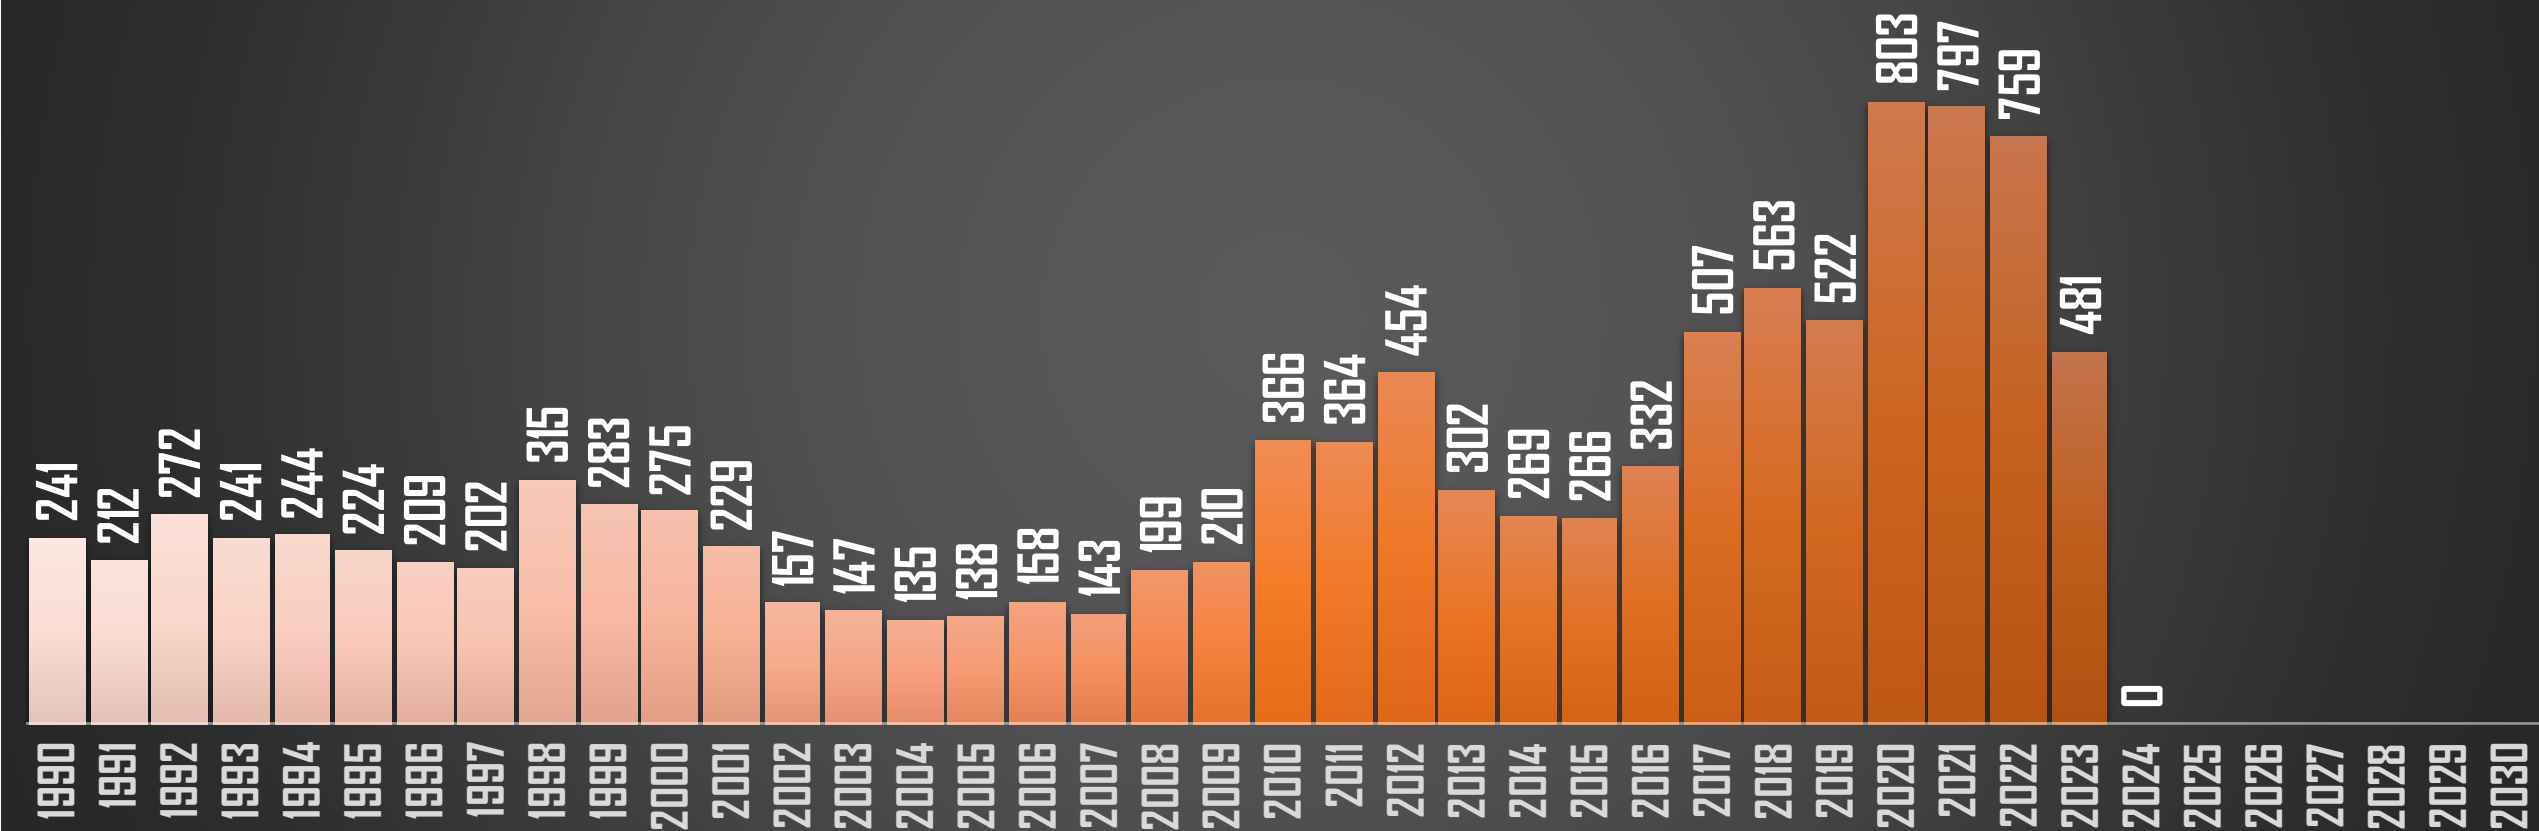

SAN LUIS POTOSÍ

HOMICIDIOS POR AÑO

FUENTE: 1990-2022 INEGI Defunciones por homicidio - 2023 Secretariado Ejecutivo del Sistema Nacional de Seguridad Pública |