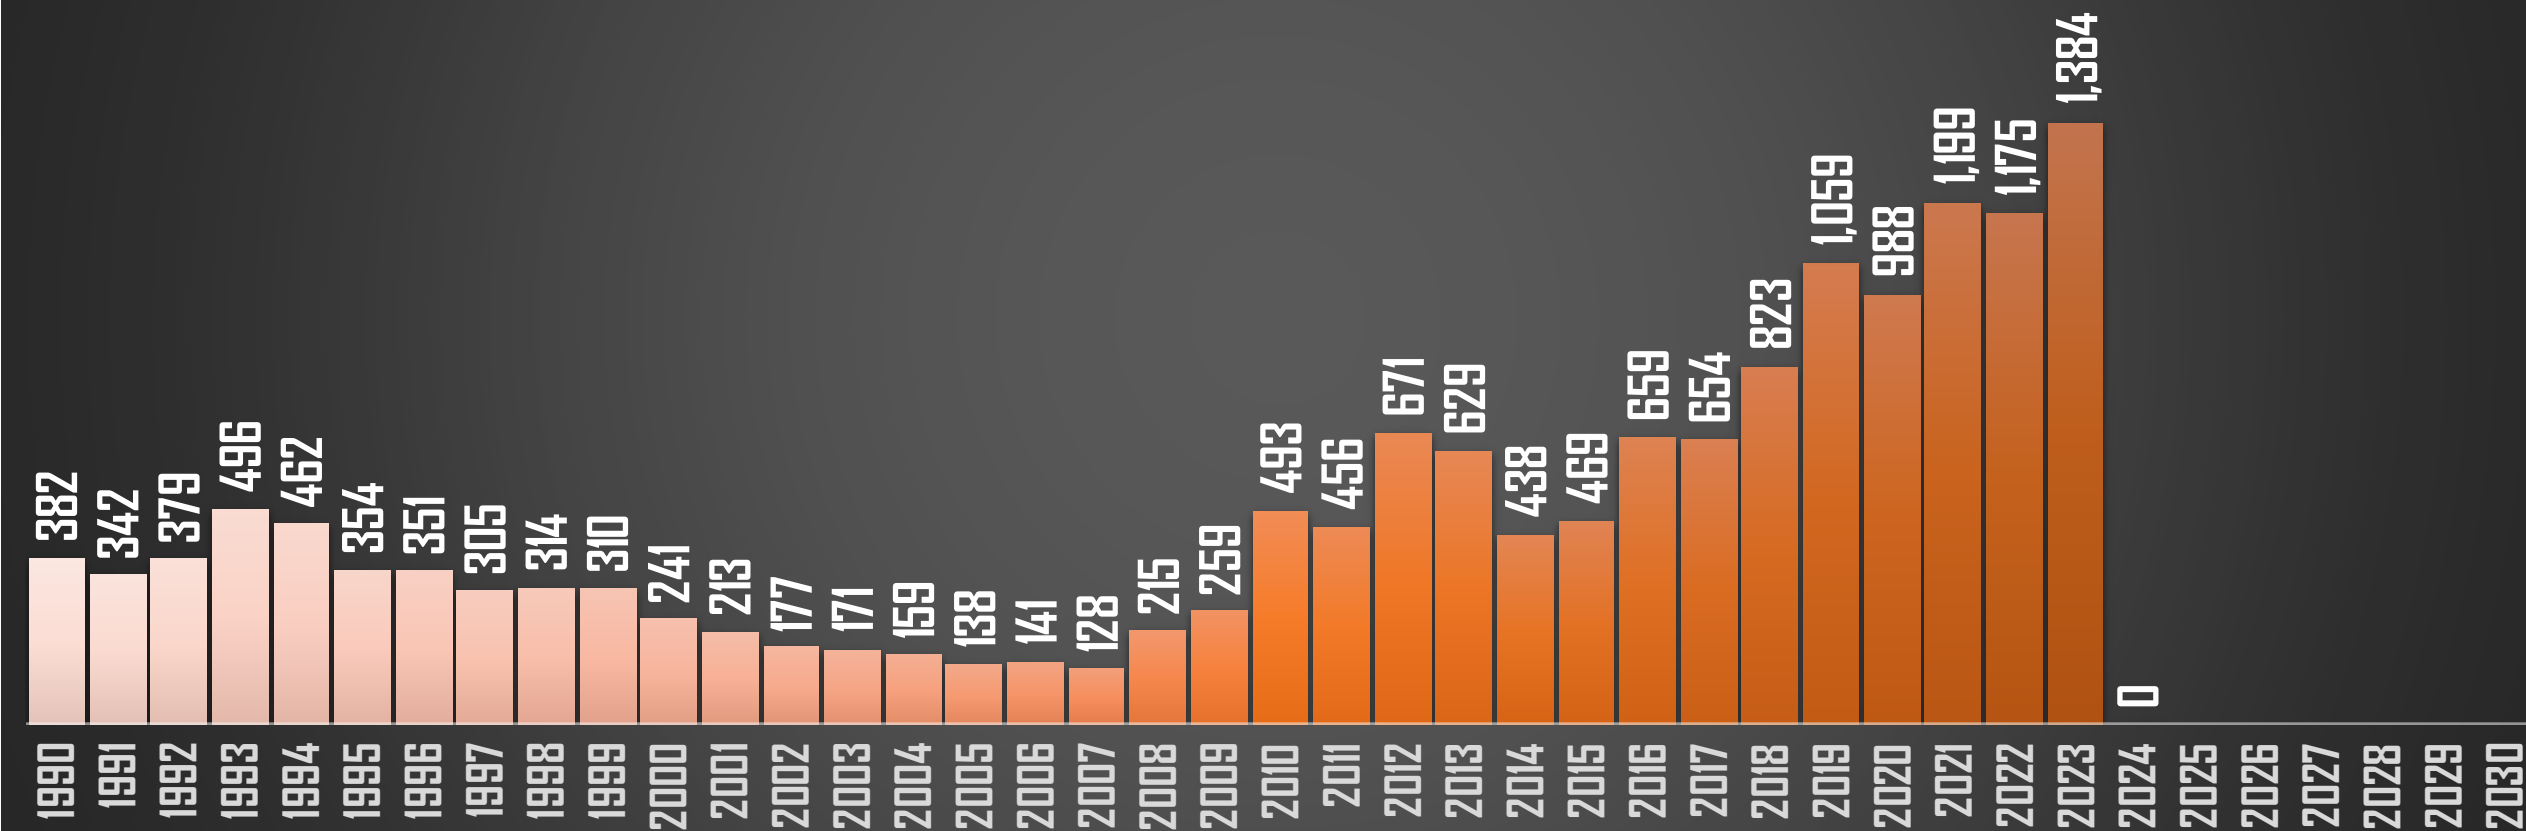

MICHOCACÁN

HOMICIDIOS POR AÑO

FUENTE: 1990-2022 INEGI Defunciones por homicidio - 2023 Secretariado Ejecutivo del Sistema Nacional de Seguridad Pública |

MORELOS

HOMICIDIOS POR AÑO

FUENTE: 1990-2022 INEGI Defunciones por homicidio - 2023 Secretariado Ejecutivo del Sistema Nacional de Seguridad Pública |