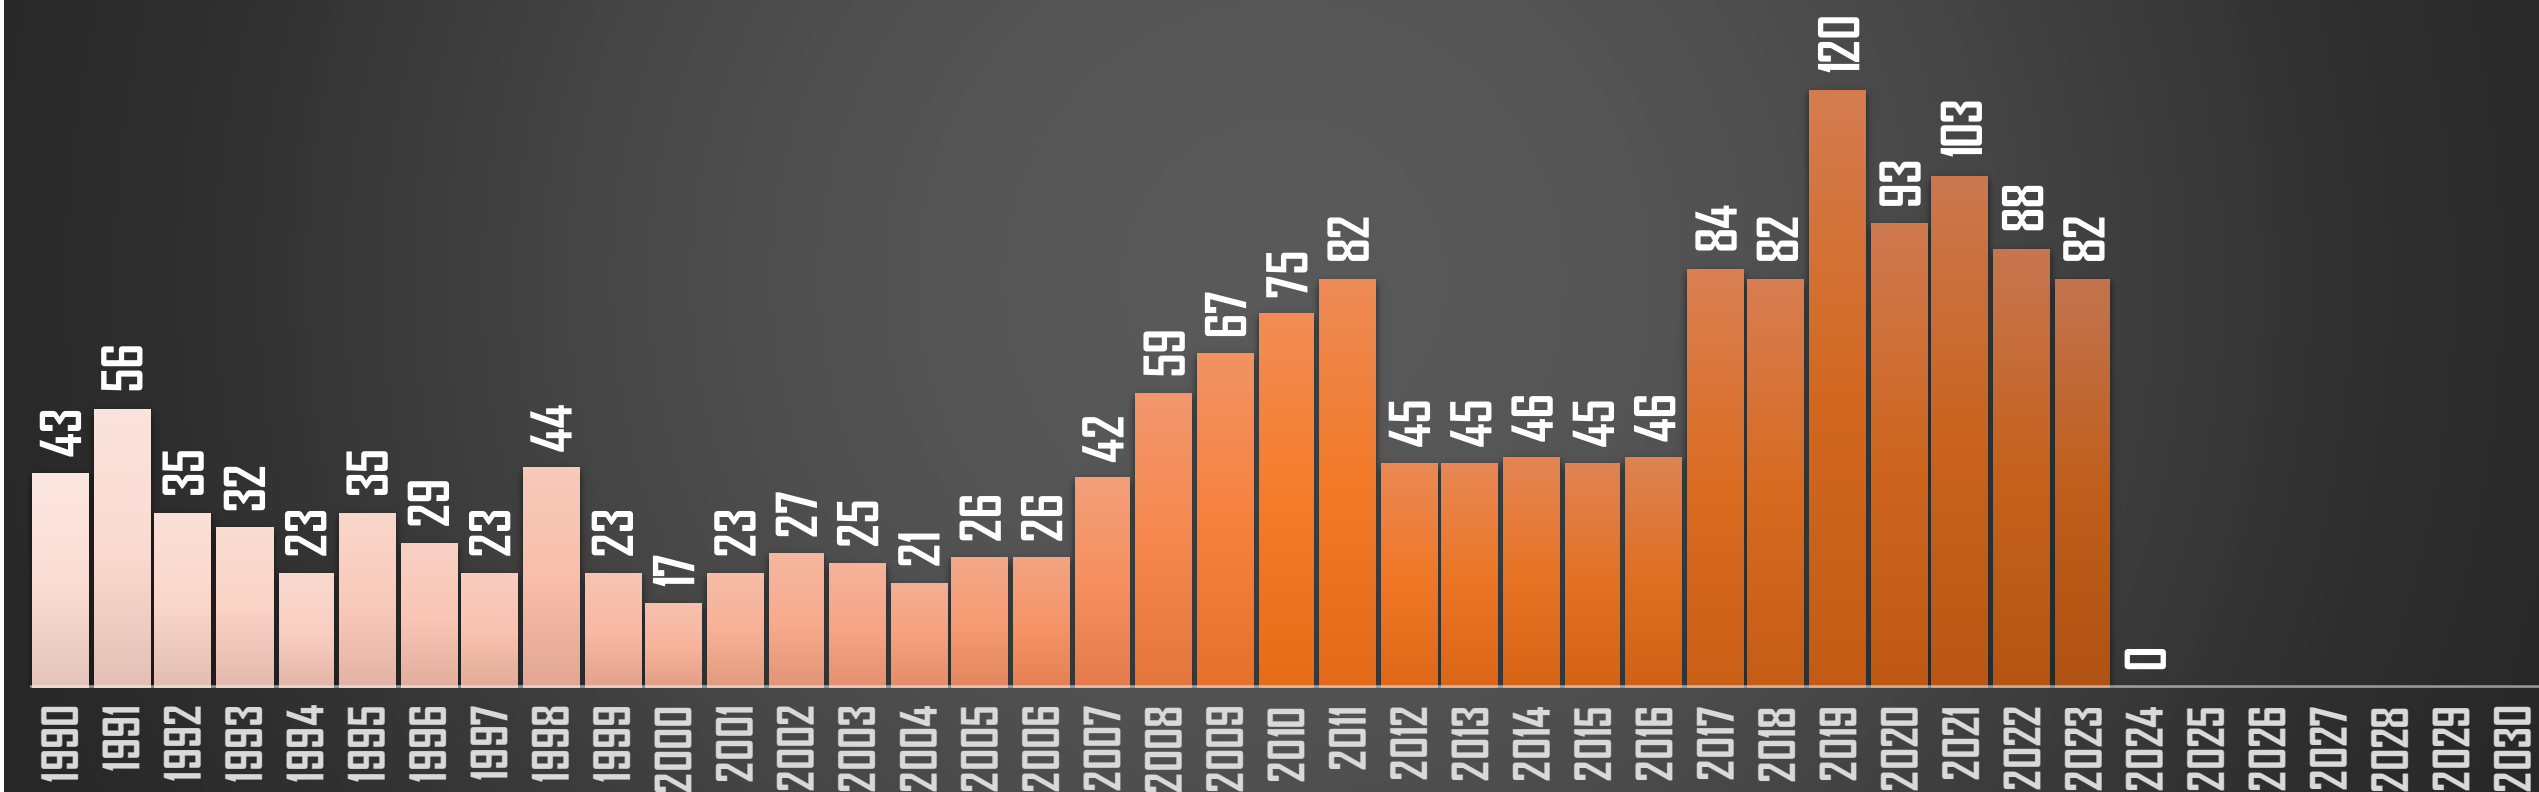

HISTÓRICO

HOMICIDIOS POR ENTIDAD EN MÉXICO

FUENTE: 1990-2022 INEGI Defunciones por homicidio - 2023 Secretariado Ejecutivo del Sistema Nacional de Seguridad Pública |

AGUASCALIENTES

HOMICIDIOS POR AÑO

FUENTE: 1990-2022 INEGI Defunciones por homicidio - 2023 Secretariado Ejecutivo del Sistema Nacional de Seguridad Pública |