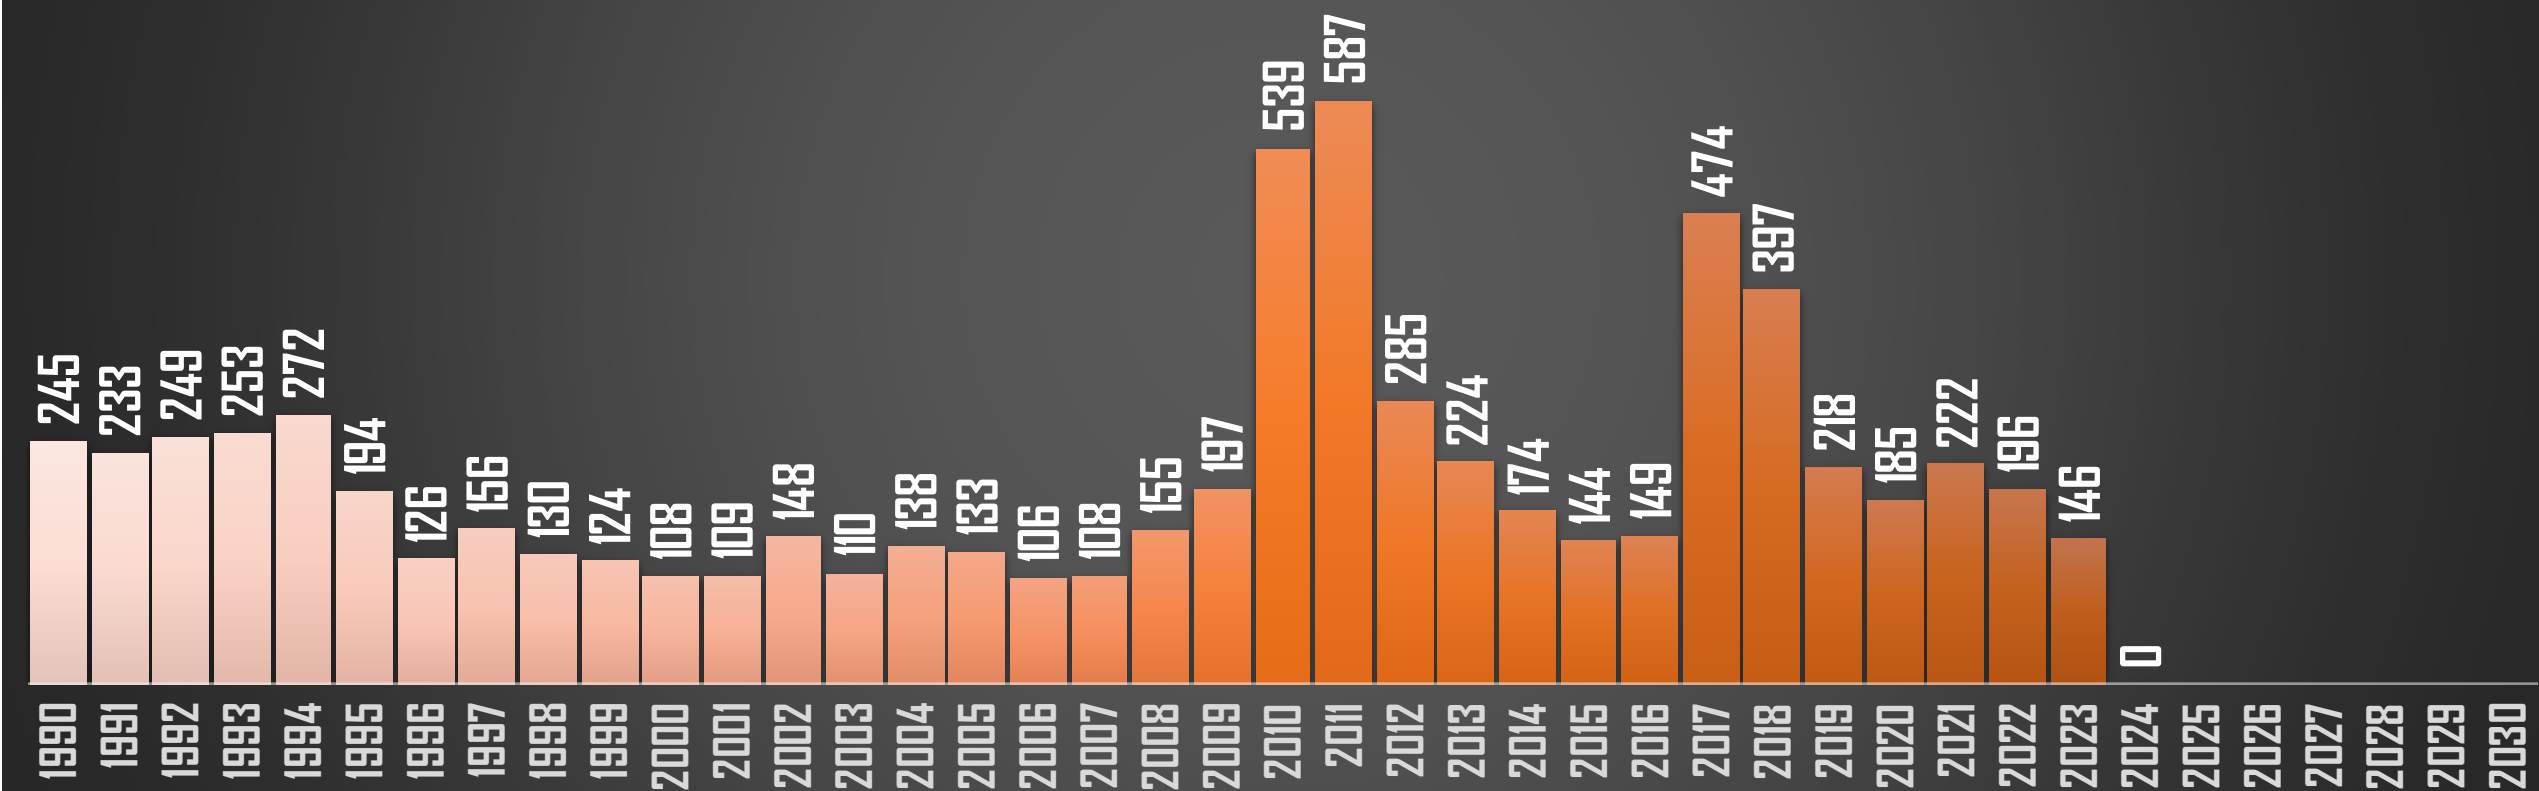

NAYARIT

HOMICIDIOS POR AÑO

FUENTE: 1990-2022 INEGI Defunciones por homicidio - 2023 Secretariado Ejecutivo del Sistema Nacional de Seguridad Pública |