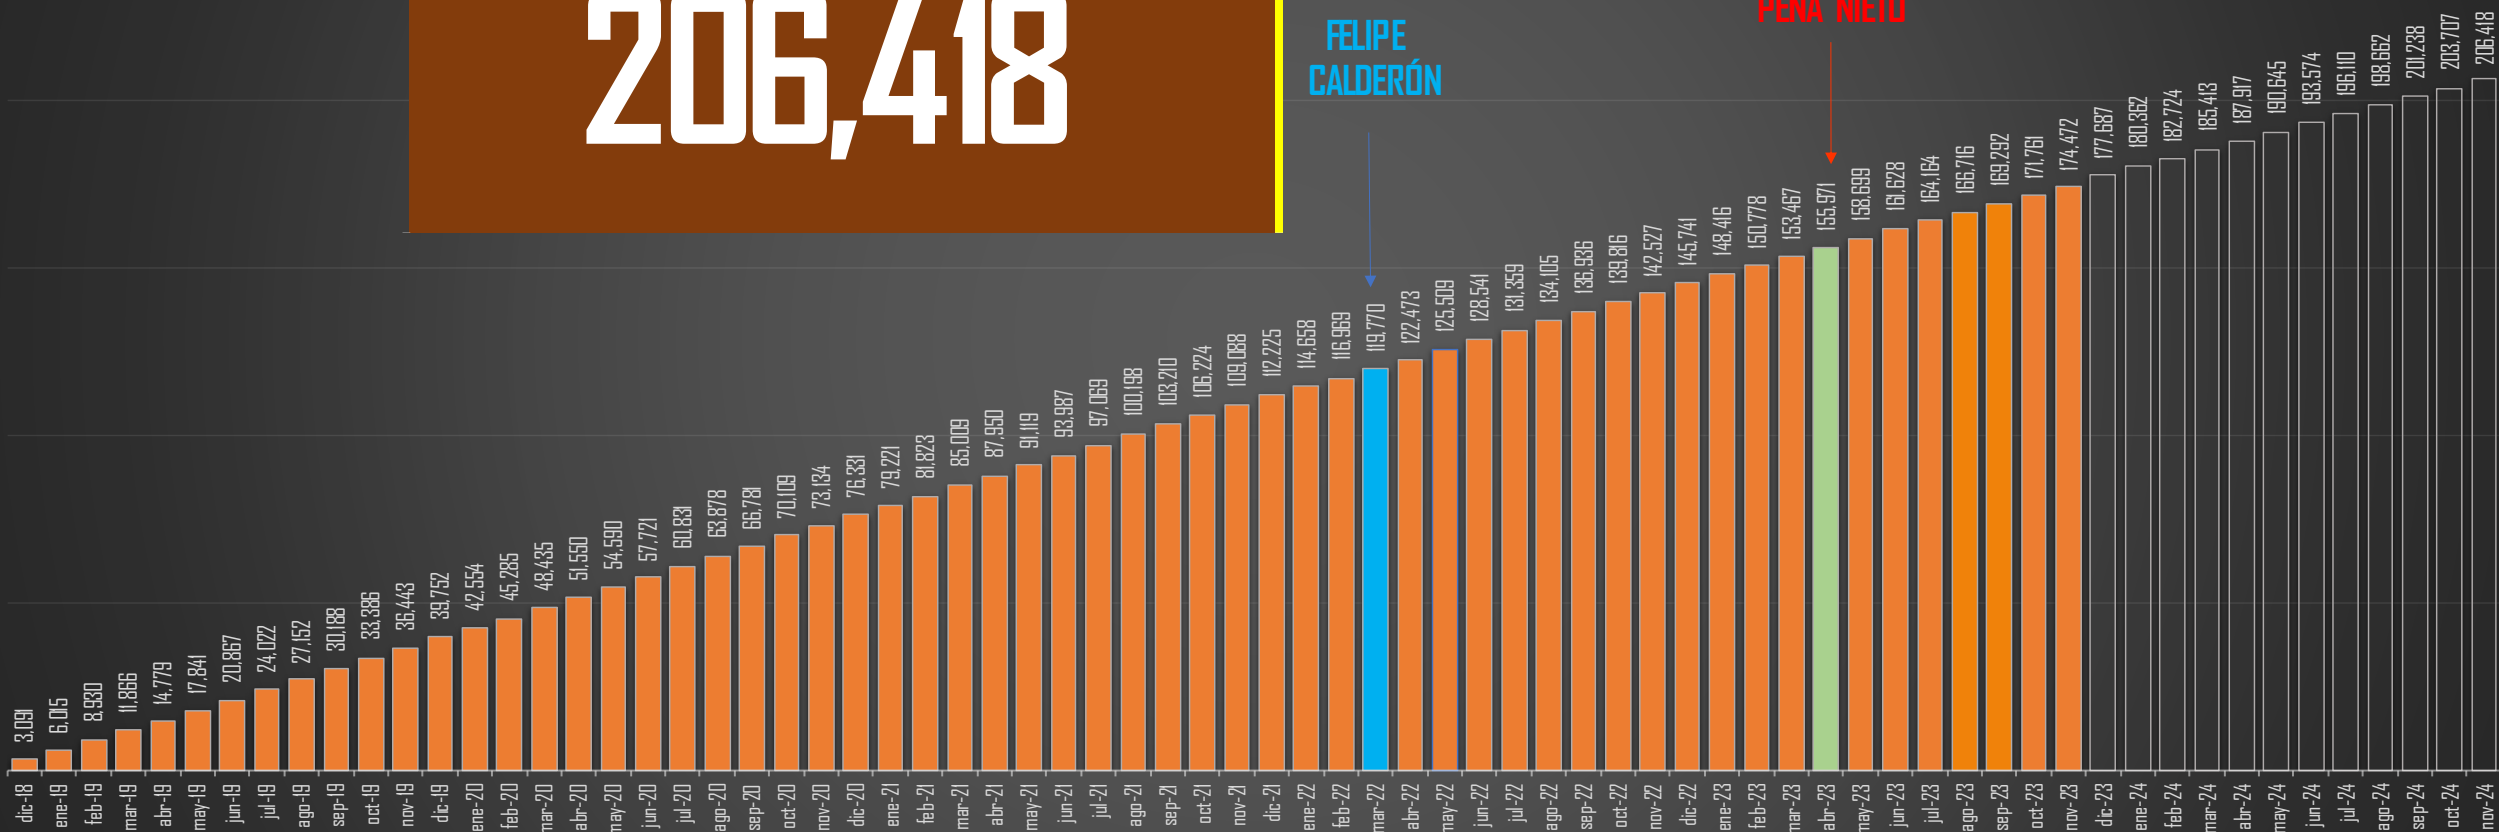

VÍCTIMAS DE HOMICIDIO DOLOSO

AYER SE REGISTRARON

65

HOMICIDIOS EN MÉXICO

HOMICIDIOS
AYER 65
ANTIER 70
3 DÍAS 80
5 DÍAS 67
7 DÍAS 58
10 DÍAS 66
15 DÍAS 78
20 DÍAS 64
1 MES 86
SEXENIO 174,098

FUENTE: 1990-2022 INEGI Defunciones por homicidio - 2023 Secretariado Ejecutivo del Sistema Nacional de Seguridad Pública |

VFQ 00-06

FCH 06-12

EPN 12-18

AMLO 18-24

FUENTE: 1990-2022 INEGI Defunciones por homicidio - 2023 Secretariado Ejecutivo del Sistema Nacional de Seguridad Pública |

HOMICIDIOS ENERO-DICIEMBRE

FUENTE: 1990-2022 INEGI Defunciones por homicidio - 2023 Secretariado Ejecutivo del Sistema Nacional de Seguridad Pública |

FUENTE: 1990-2022 INEGI Defunciones por homicidio - 2023 Secretariado Ejecutivo del Sistema Nacional de Seguridad Pública |

PROYECCIÓN AL FINAL DEL SEXENIO

FUENTE: 1990-2022 INEGI Defunciones por homicidio - 2023 Secretariado Ejecutivo del Sistema Nacional de Seguridad Pública |

PROYECCION AL FINAL DEL SEXENIO

206,418

FELIPE CALDERÓN

ENRIQUE PEÑA NIETO

FUENTE: 1990-2022 INEGI Defunciones por homicidio - 2023 Secretariado Ejecutivo del Sistema Nacional de Seguridad Pública |

COMPARATIVO