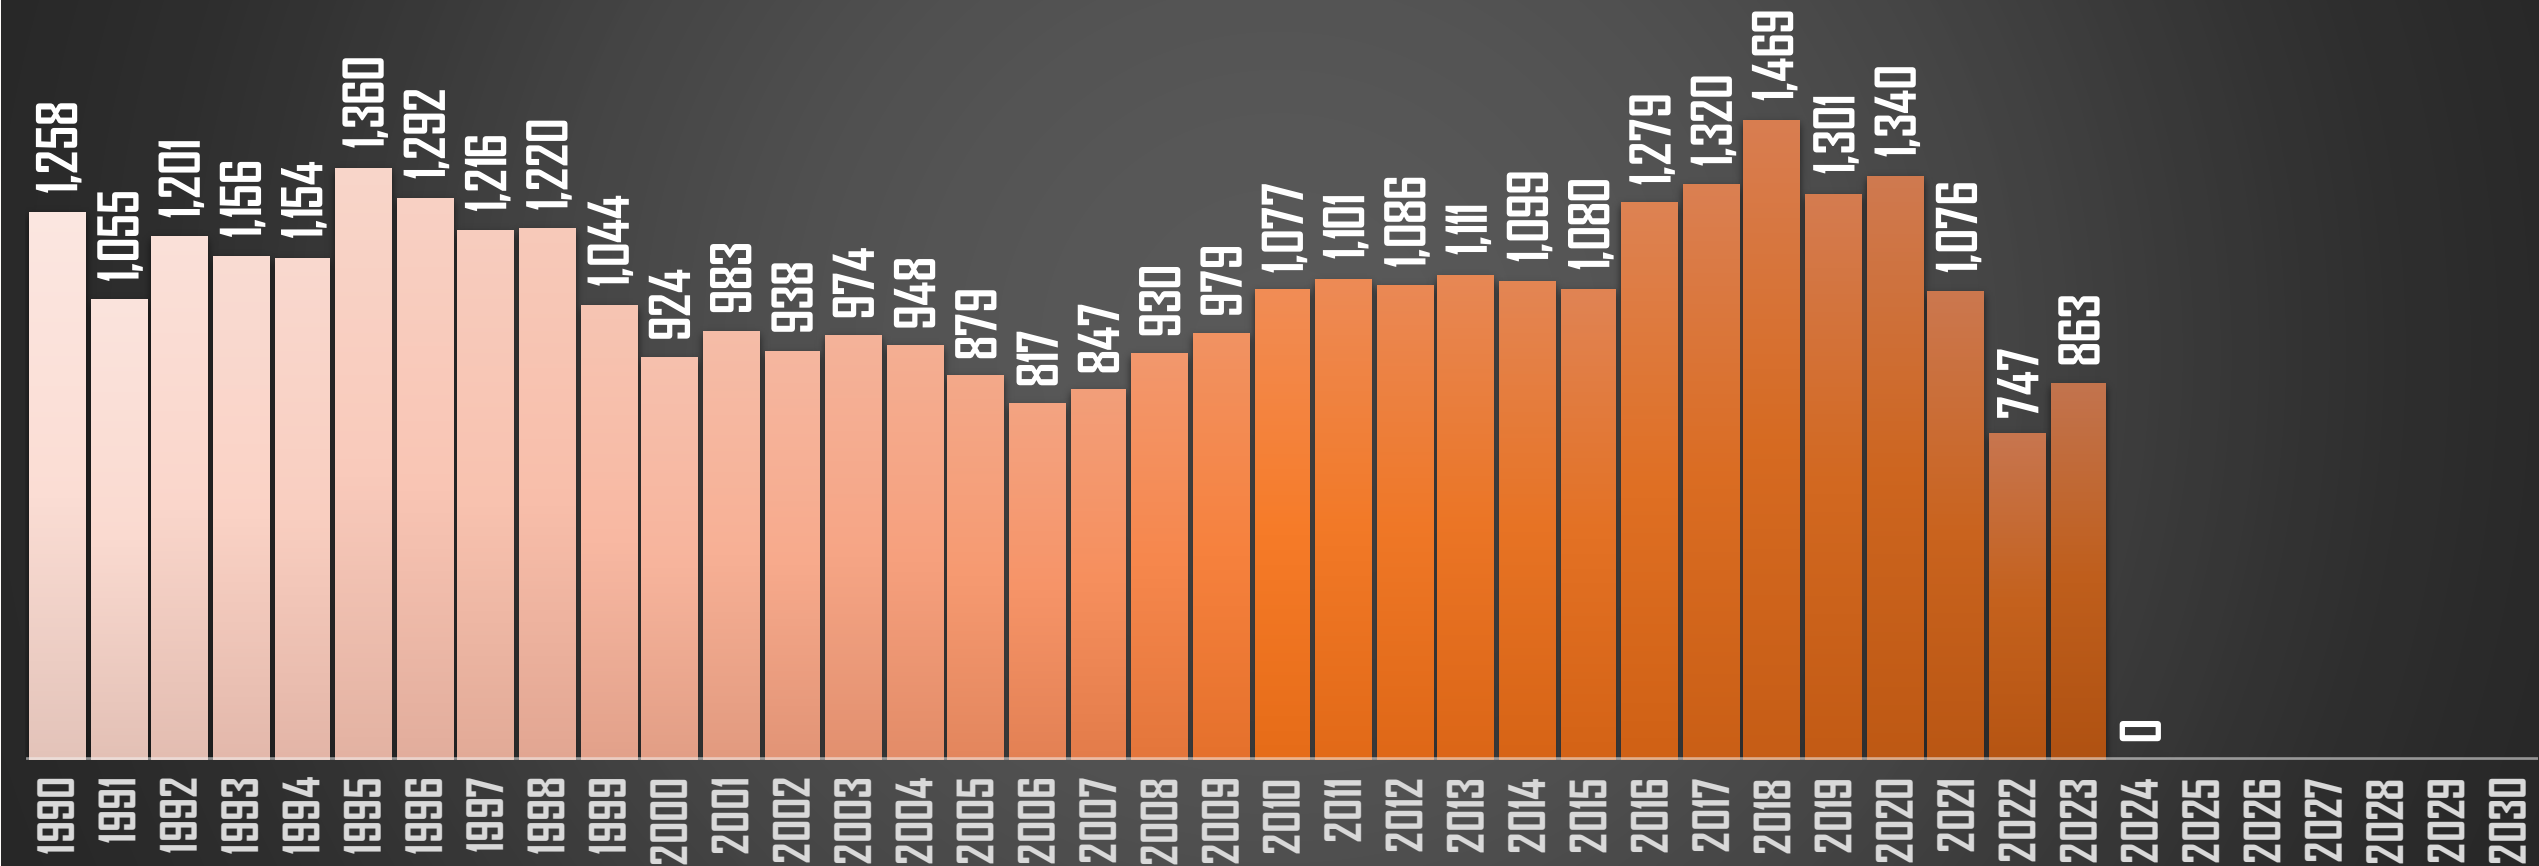

CHIHUAHUA

HOMICIDIOS POR AÑO

FUENTE: 1990-2022 INEGI Defunciones por homicidio - 2023 Secretariado Ejecutivo del Sistema Nacional de Seguridad Pública |

CDMX

HOMICIDIOS POR AÑO

FUENTE: 1990-2022 INEGI Defunciones por homicidio - 2023 Secretariado Ejecutivo del Sistema Nacional de Seguridad Pública |