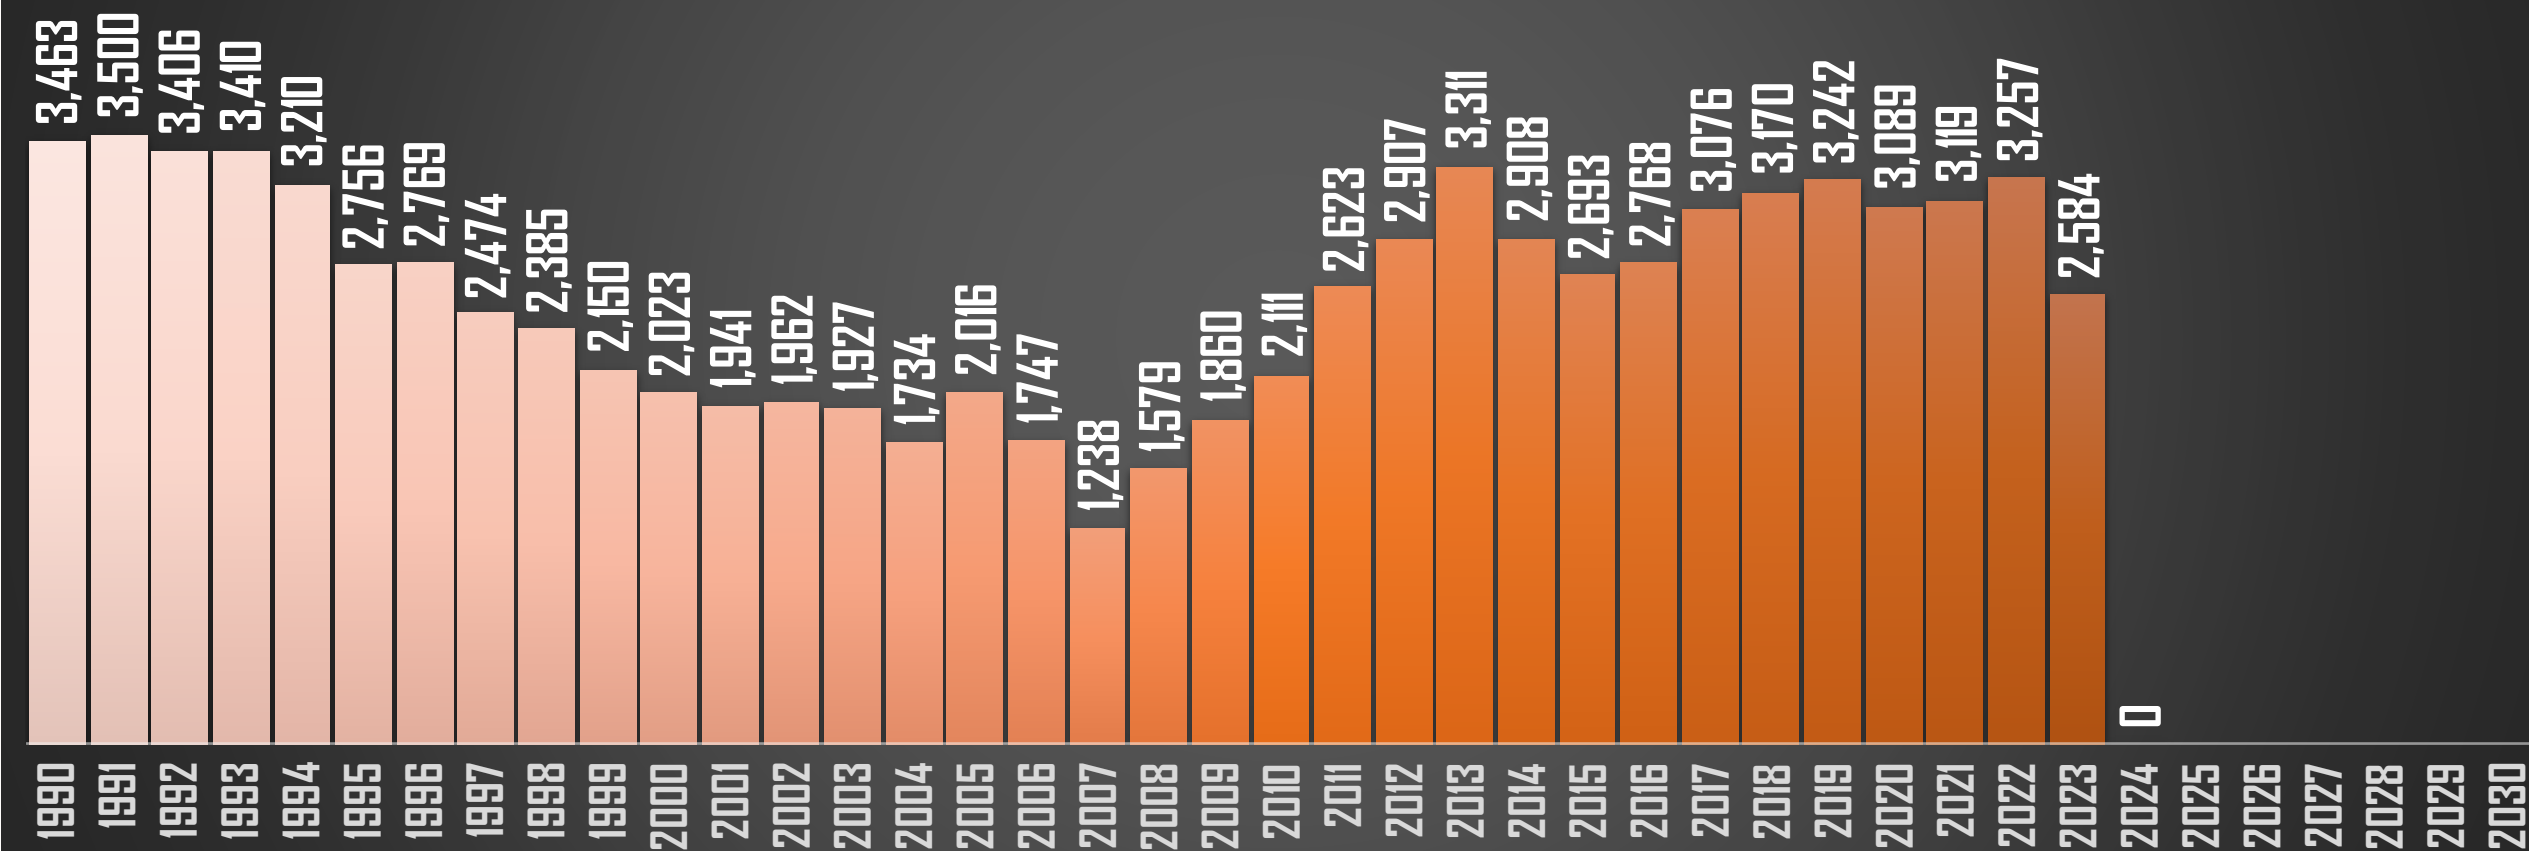

JALISCO

HOMICIDIOS POR AÑO

FUENTE: 1990-2022 INEGI Defunciones por homicidio - 2023 Secretariado Ejecutivo del Sistema Nacional de Seguridad Pública |

MÉXICO

HOMICIDIOS POR AÑO

FUENTE: 1990-2022 INEGI Defunciones por homicidio - 2023 Secretariado Ejecutivo del Sistema Nacional de Seguridad Pública |