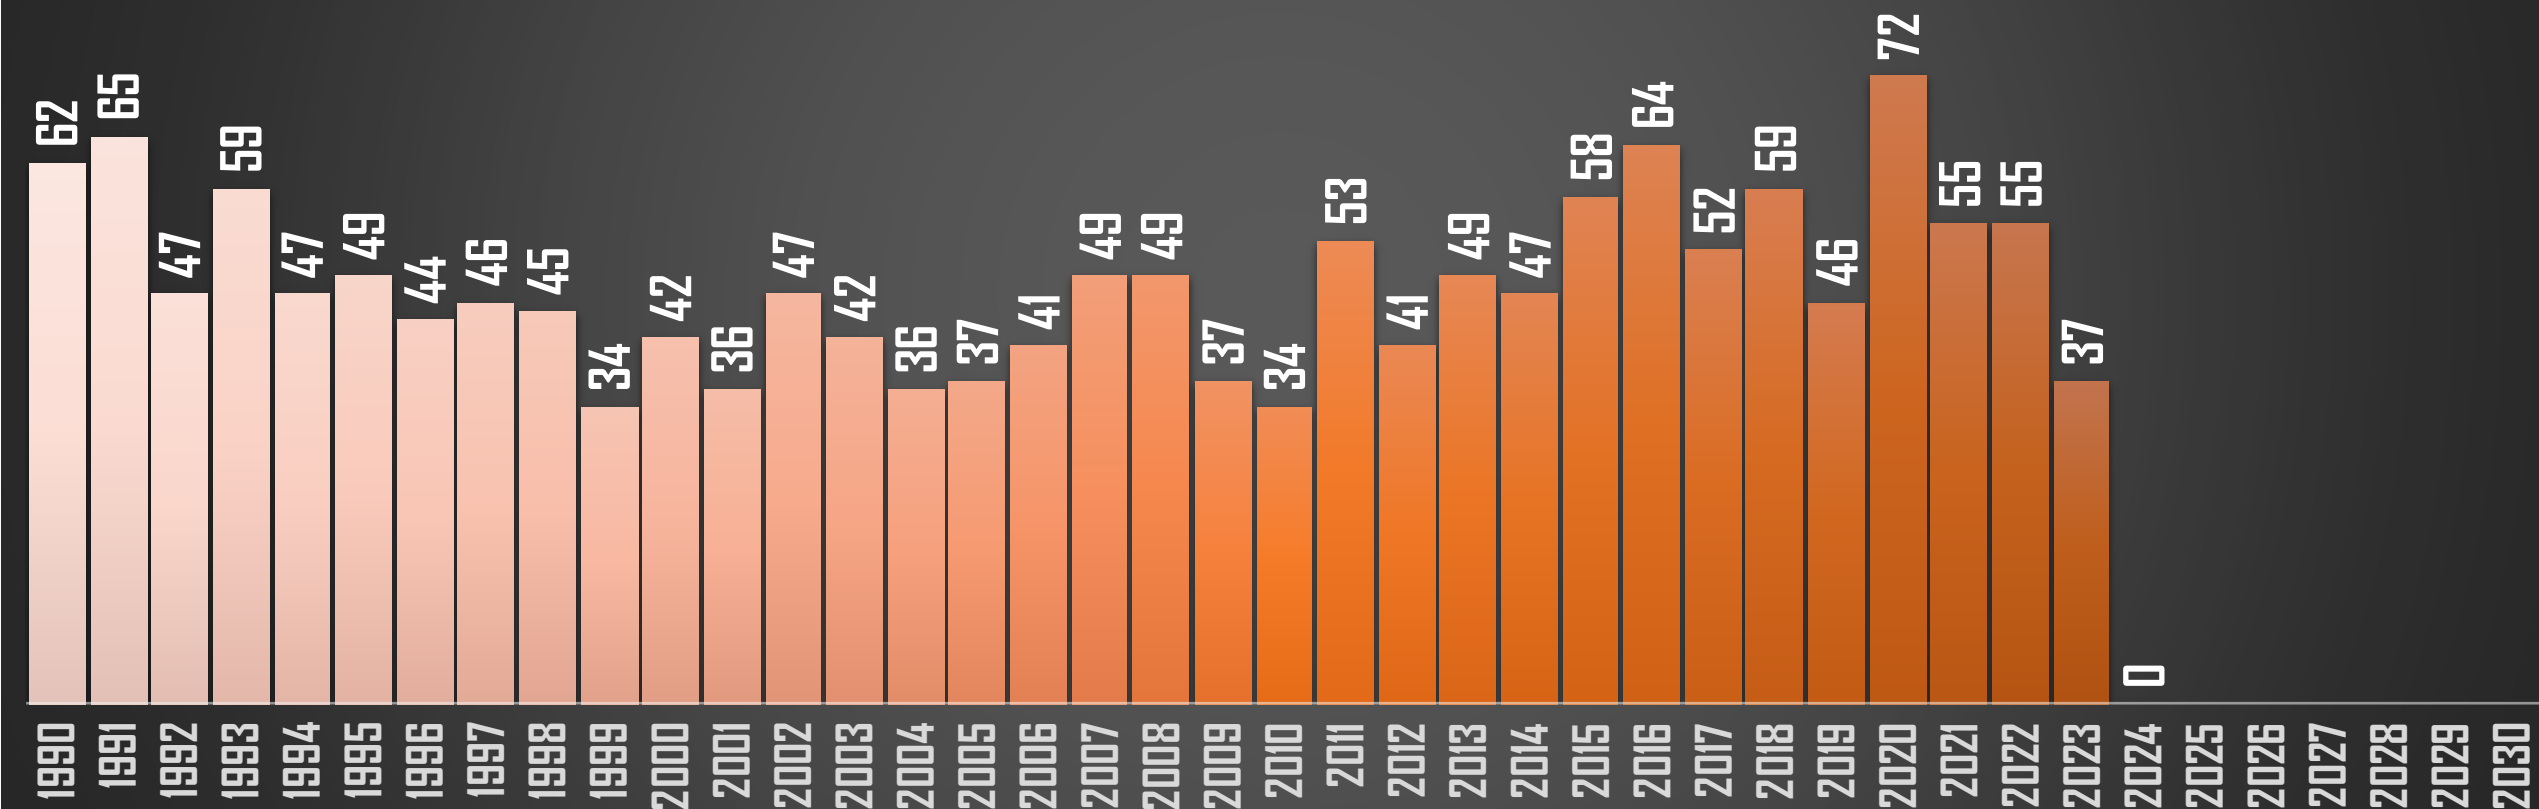

VERACRUZ

HOMICIDIOS POR AÑO

FUENTE: 1990-2022 INEGI Defunciones por homicidio - 2023 Secretariado Ejecutivo del Sistema Nacional de Seguridad Pública |

YUCATÁN

HOMICIDIOS POR AÑO

FUENTE: 1990-2022 INEGI Defunciones por homicidio - 2023 Secretariado Ejecutivo del Sistema Nacional de Seguridad Pública |