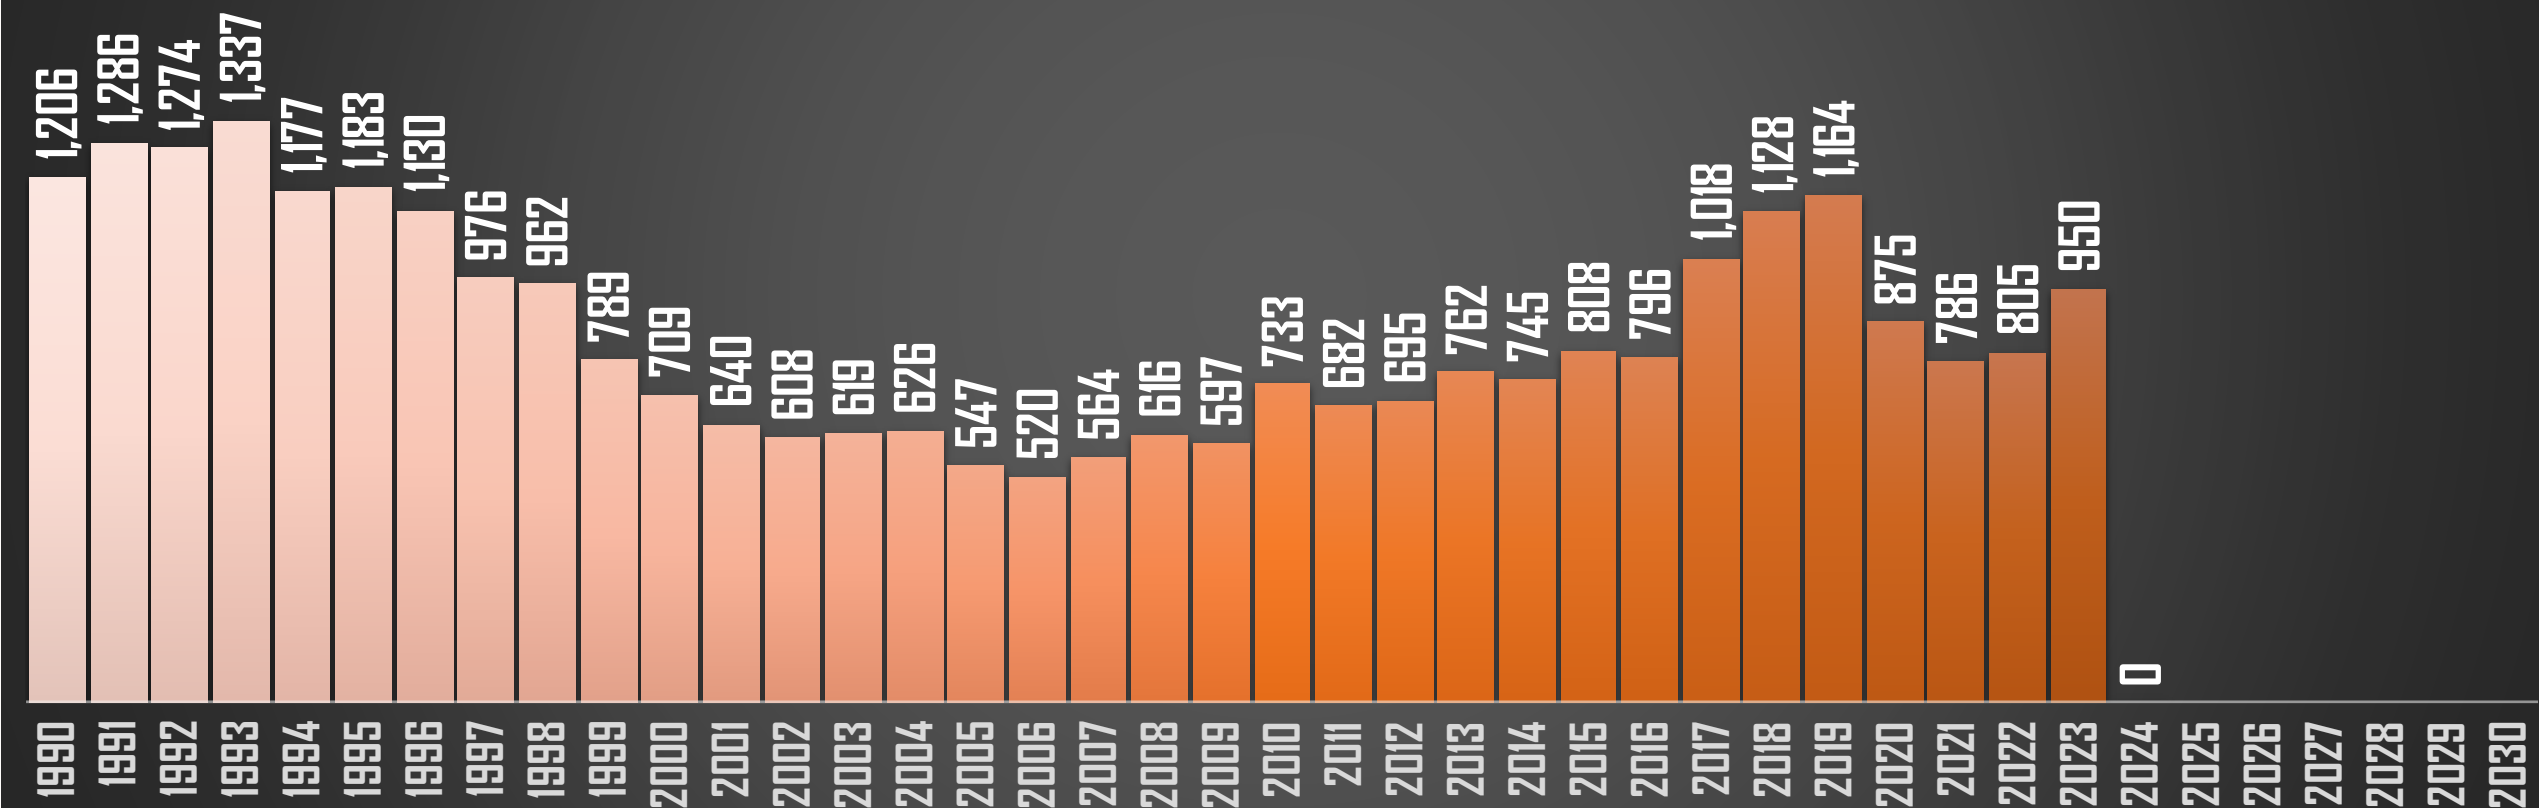

NAYARIT

HOMICIDIOS POR AÑO

FUENTE: 1990-2022 INEGI Defunciones por homicidio - 2023 Secretariado Ejecutivo del Sistema Nacional de Seguridad Pública |

NUEVO LEÓN

HOMICIDIOS POR AÑO

FUENTE: 1990-2022 INEGI Defunciones por homicidio - 2023 Secretariado Ejecutivo del Sistema Nacional de Seguridad Pública |

OAXACA

HOMICIDIOS POR AÑO

FUENTE: 1990-2022 INEGI Defunciones por homicidio - 2023 Secretariado Ejecutivo del Sistema Nacional de Seguridad Pública |

PUEBLA

HOMICIDIOS POR AÑO

FUENTE: 1990-2022 INEGI Defunciones por homicidio - 2023 Secretariado Ejecutivo del Sistema Nacional de Seguridad Pública |