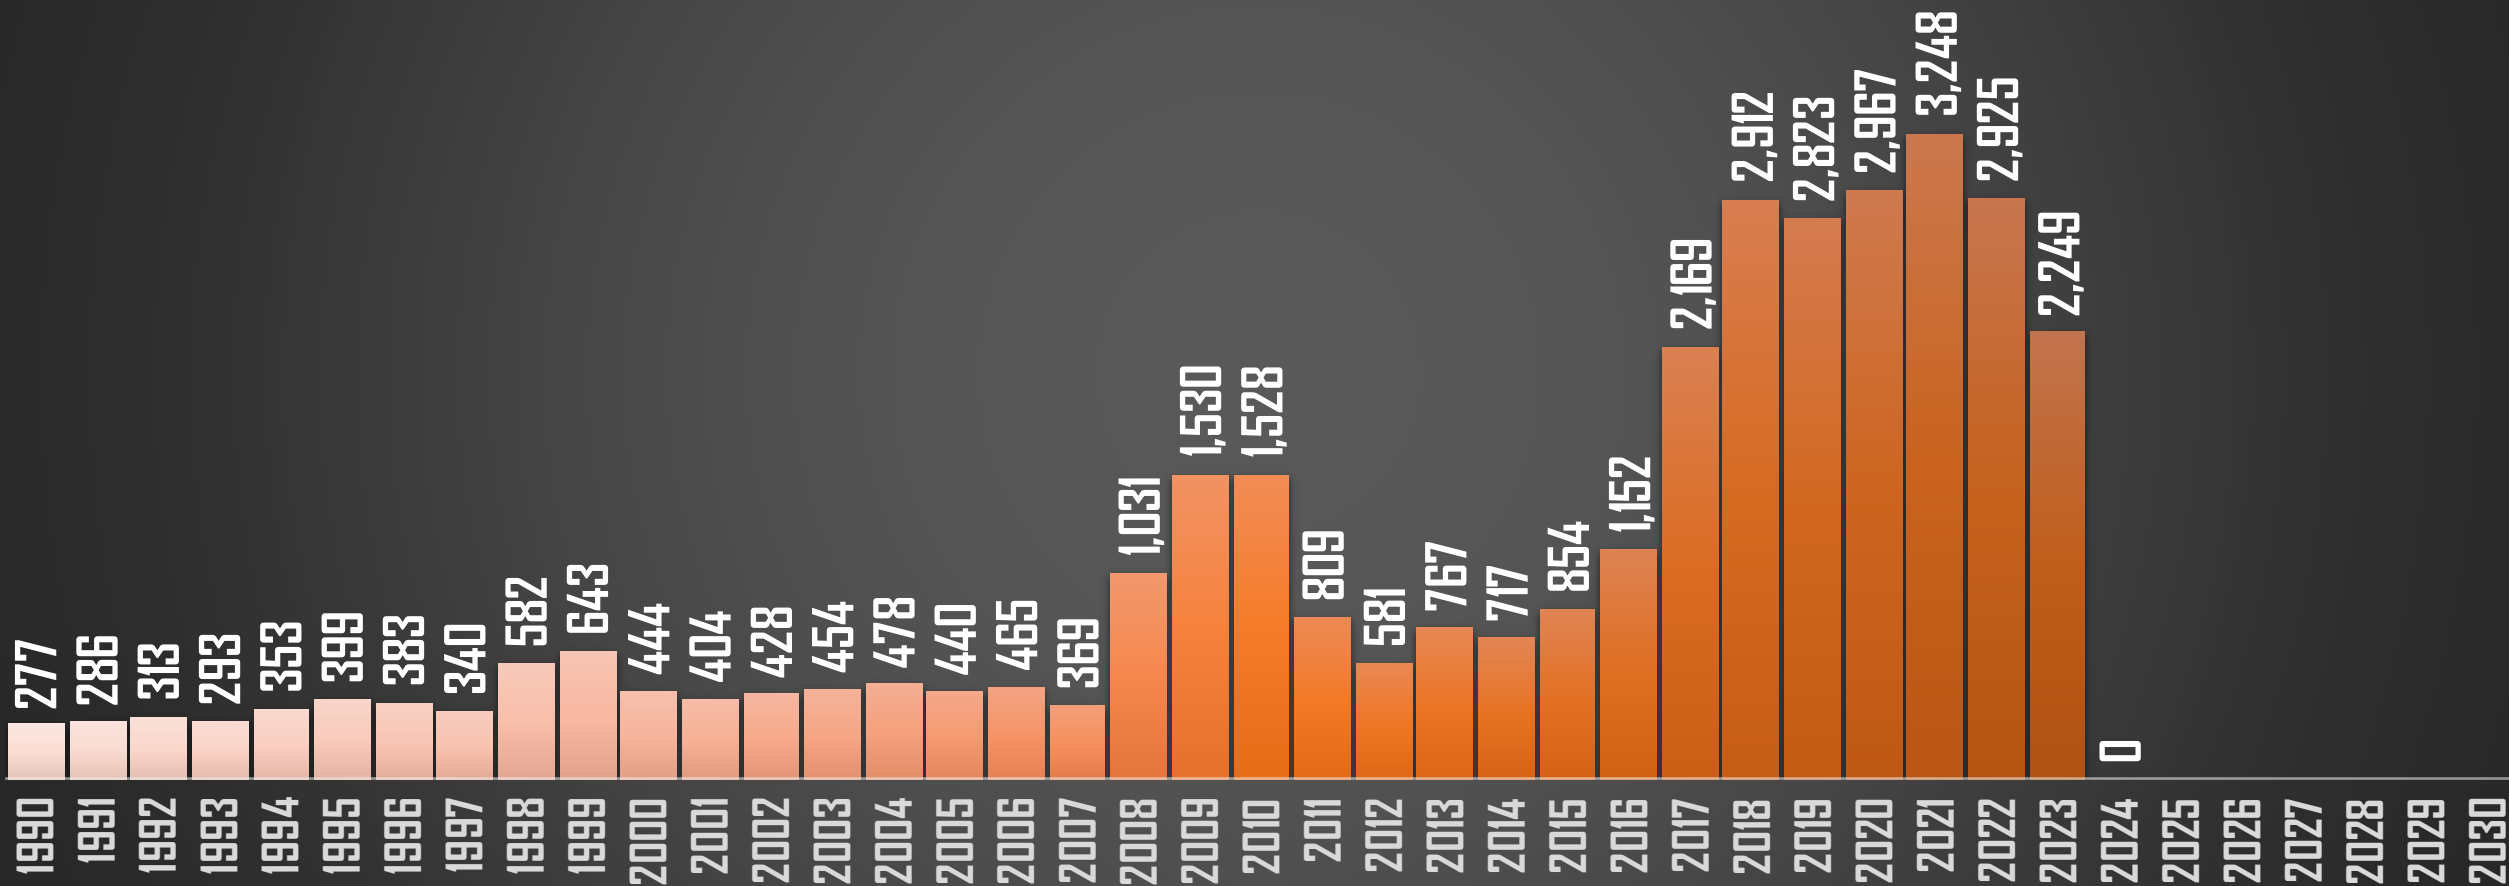

BAJA CALIFORNIA

HOMICIDIOS POR AÑO

FUENTE: 1990-2022 INEGI Defunciones por homicidio - 2023 Secretariado Ejecutivo del Sistema Nacional de Seguridad Pública |