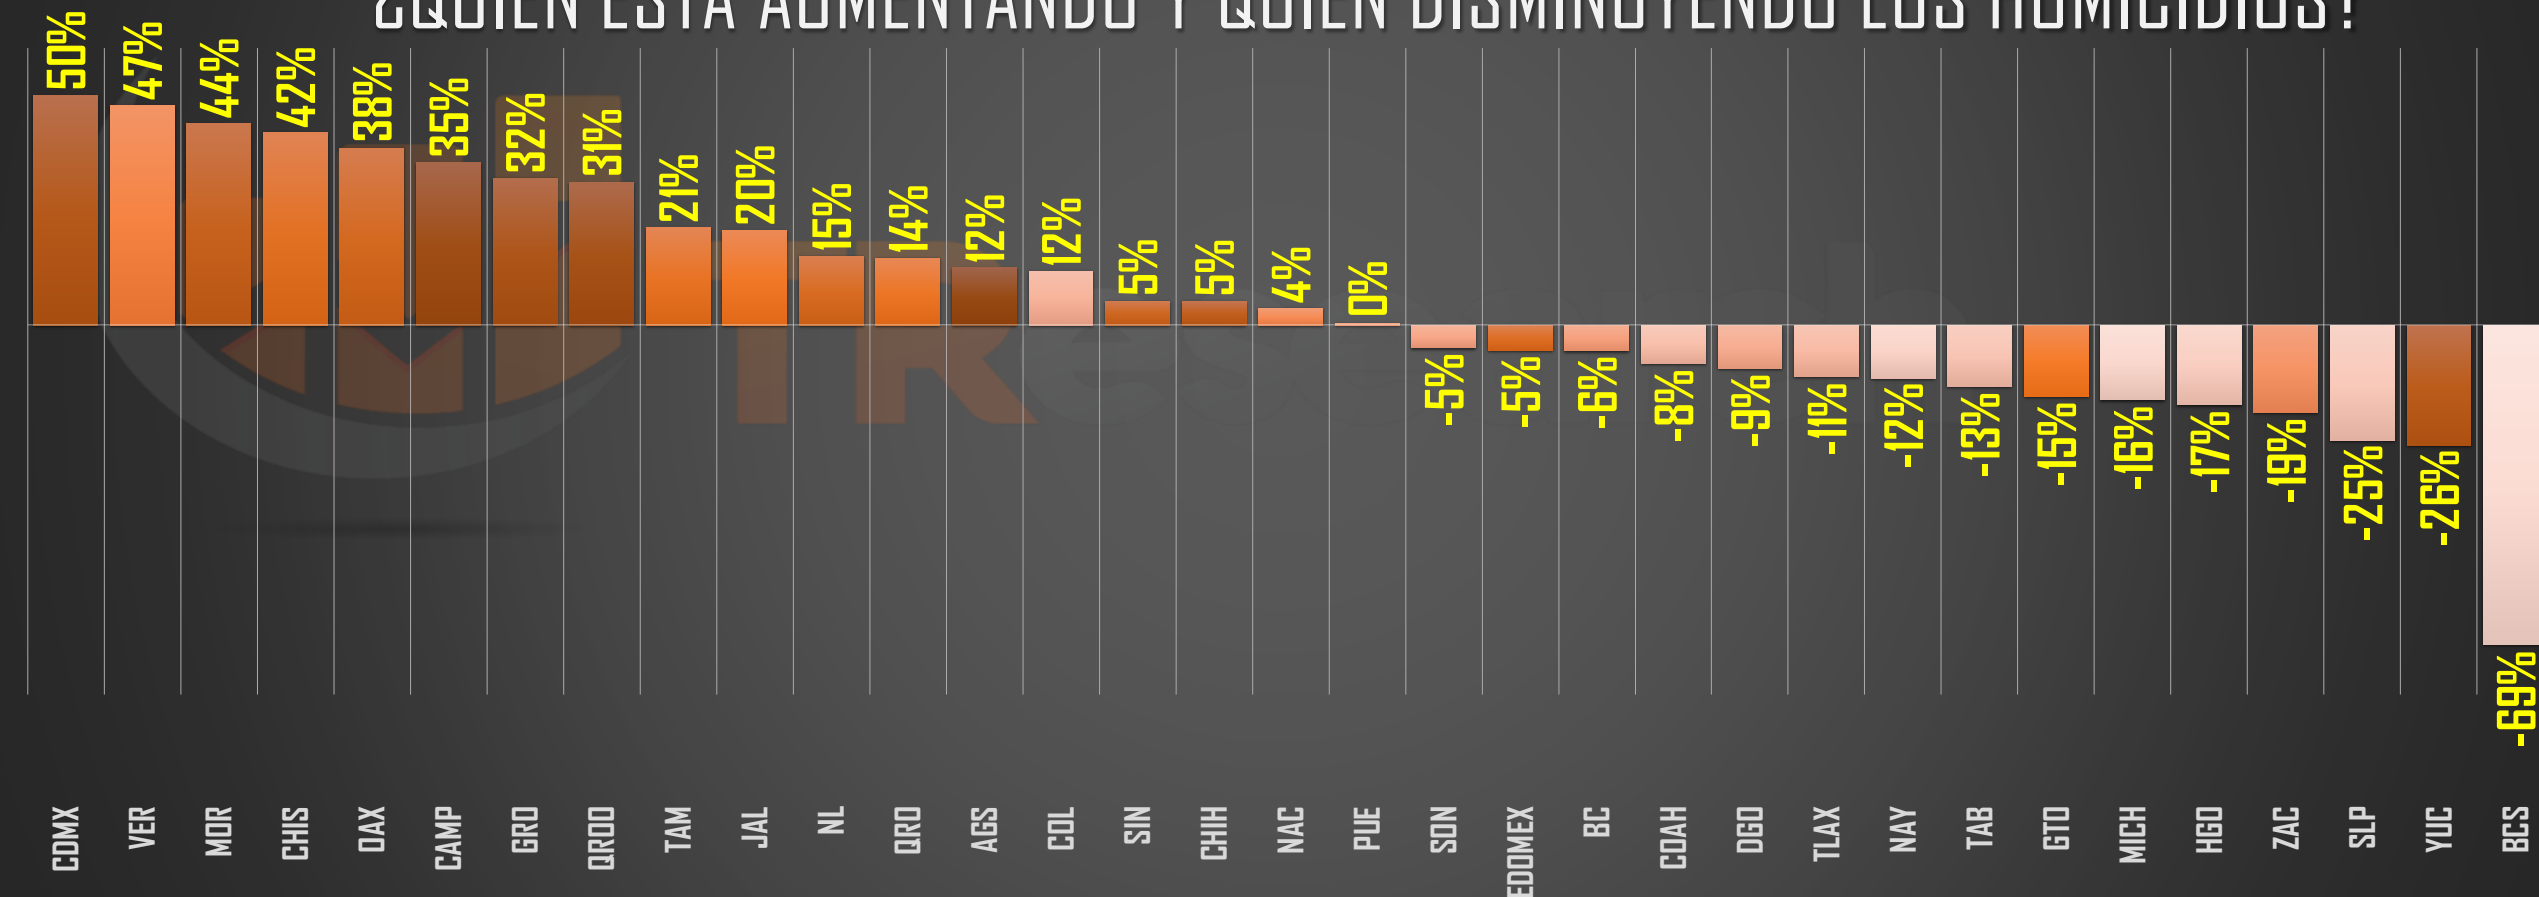

28,586

FUENTE: 1990-2022 INEGI Defunciones por homicidio - 2023 Secretariado Ejecutivo del Sistema Nacional de Seguridad Pública |

VARIACIÓN 2022-2023 POR ENTIDAD (PARCIAL)

¿QUIÉN ESTÁ AUMENTANDO Y QUIÉN DISMINUYENDO LOS HOMICIDIOS?