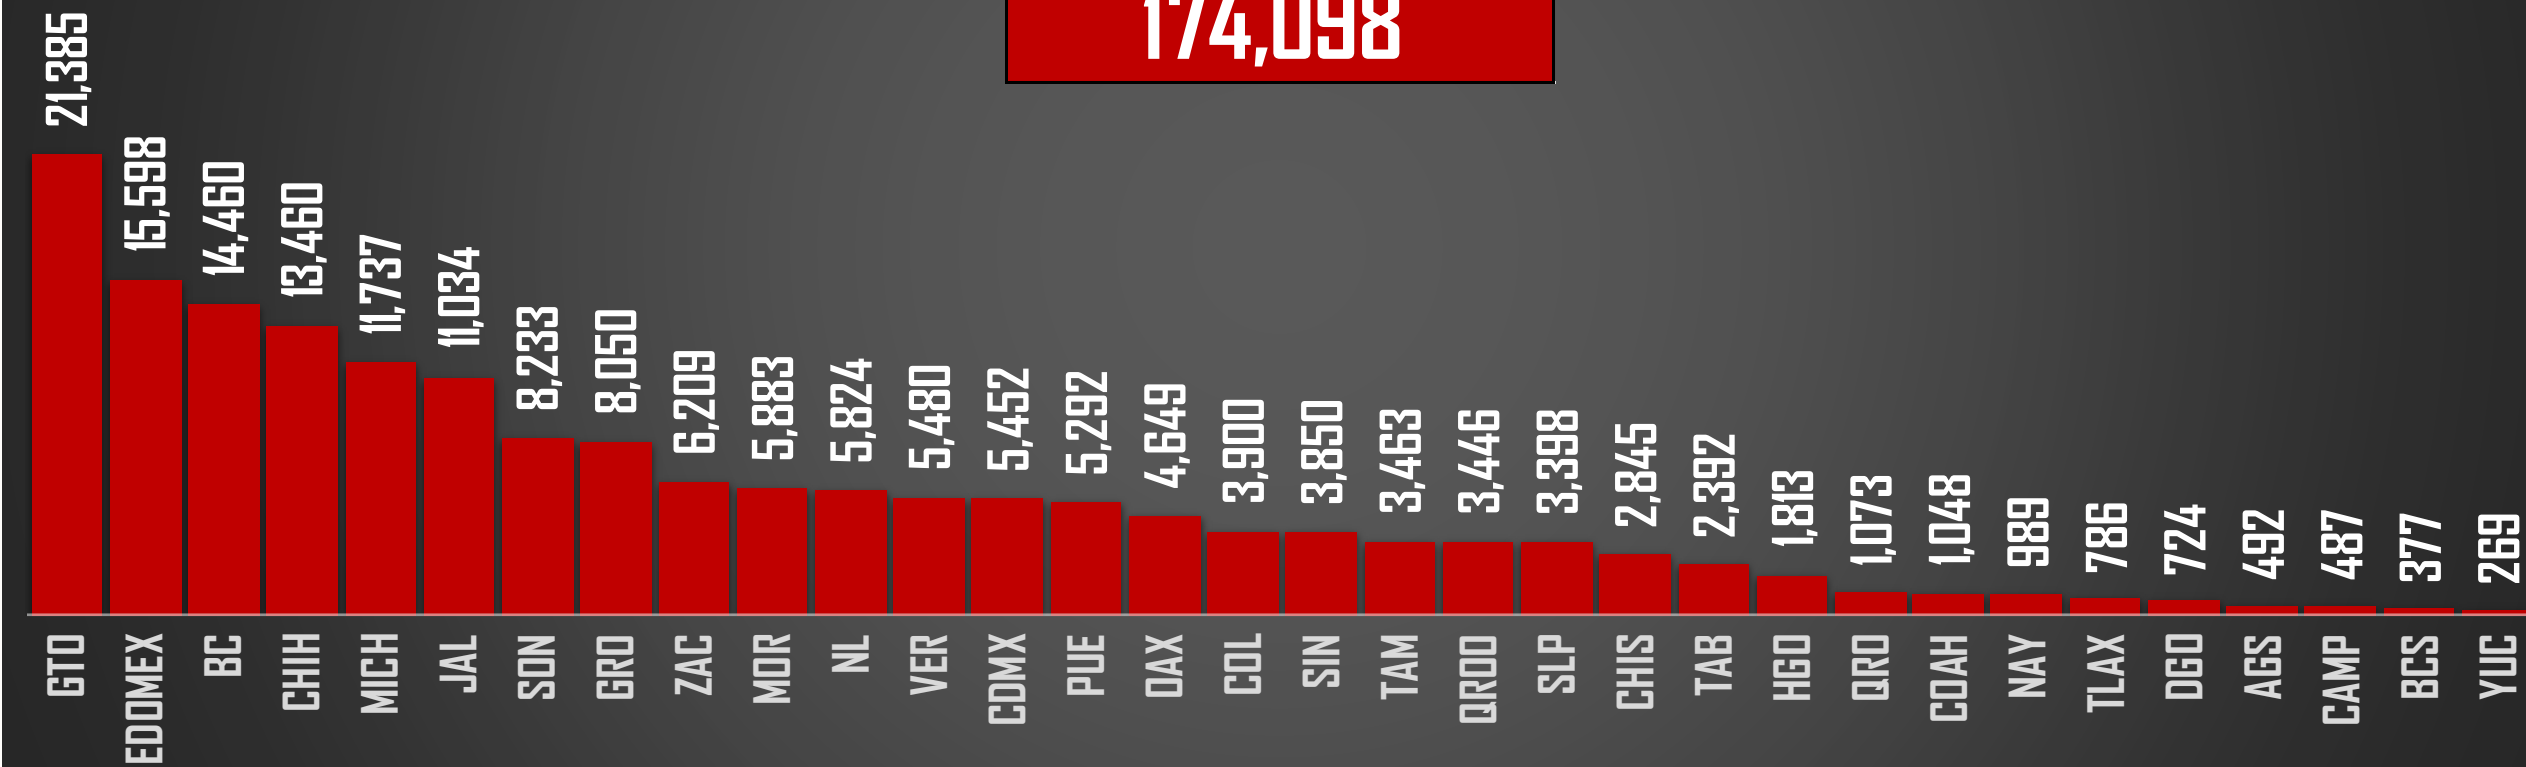

HOMICIDIOS POR ENTIDAD EN MÉXICO

FUENTE: 1990-2022 INEGI Defunciones por homicidio - 2023 Secretariado Ejecutivo del Sistema Nacional de Seguridad Pública |

SEXENIO AMLO 2018-2024

174,098

HOMICIDIOS EN EL SEXENIO