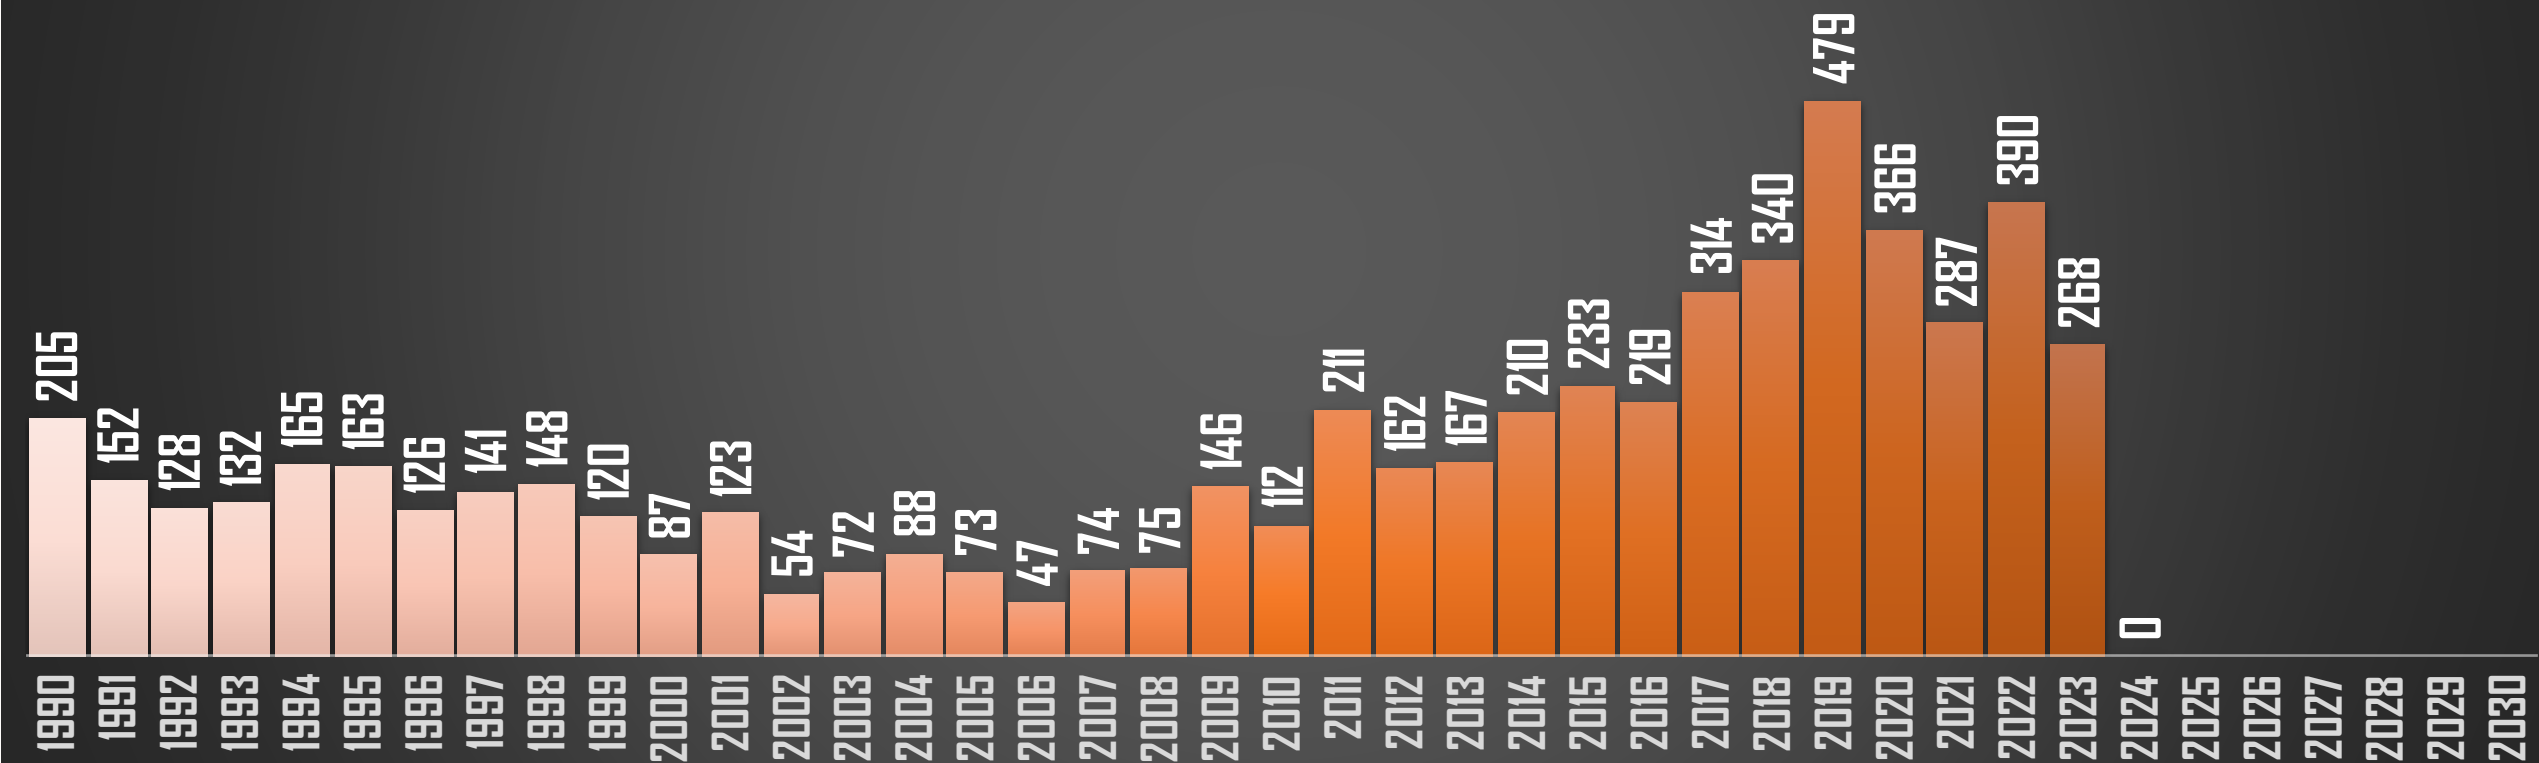

DURANGO

HOMICIDIOS POR AÑO

FUENTE: 1990-2022 INEGI Defunciones por homicidio - 2023 Secretariado Ejecutivo del Sistema Nacional de Seguridad Pública |

GUANAJUATO

HOMICIDIOS POR AÑO

FUENTE: 1990-2022 INEGI Defunciones por homicidio - 2023 Secretariado Ejecutivo del Sistema Nacional de Seguridad Pública |

GUERRERO

HOMICIDIOS POR AÑO

FUENTE: 1990-2022 INEGI Defunciones por homicidio - 2023 Secretariado Ejecutivo del Sistema Nacional de Seguridad Pública |

HIDALGO

HOMICIDIOS POR AÑO

FUENTE: 1990-2022 INEGI Defunciones por homicidio - 2023 Secretariado Ejecutivo del Sistema Nacional de Seguridad Pública |