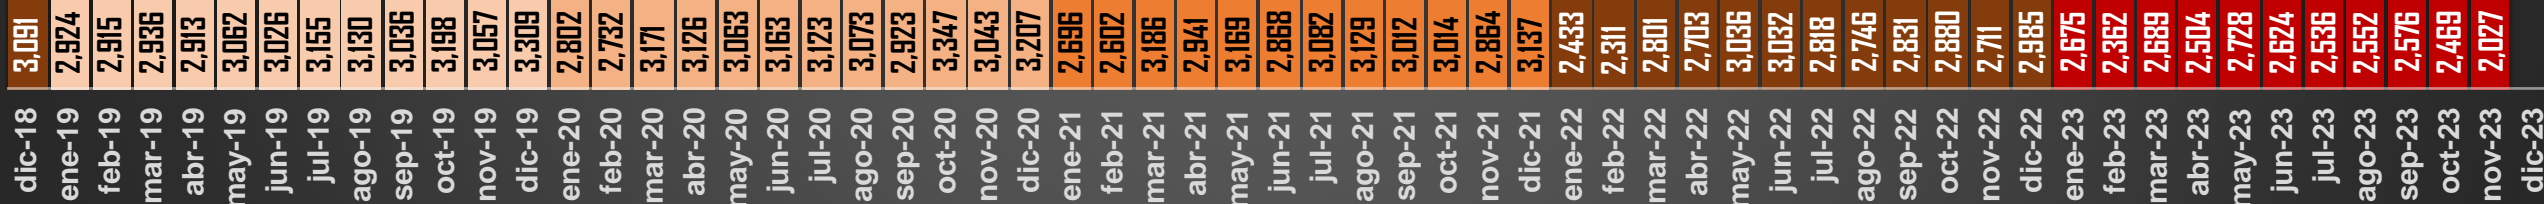

HOMICIDIOS SEXENIO AMLO

PROMEDIO MENSUAL:

3,055

3,064

2,975

2,774

2,499

36,661

36,773

35,700

33,287

27,742

PROMEDIO DIARIO:

100

101

98

91

83

FUENTE: 1990-2022 INEGI Defunciones por homicidio - 2023 Secretariado Ejecutivo del Sistema Nacional de Seguridad Pública |