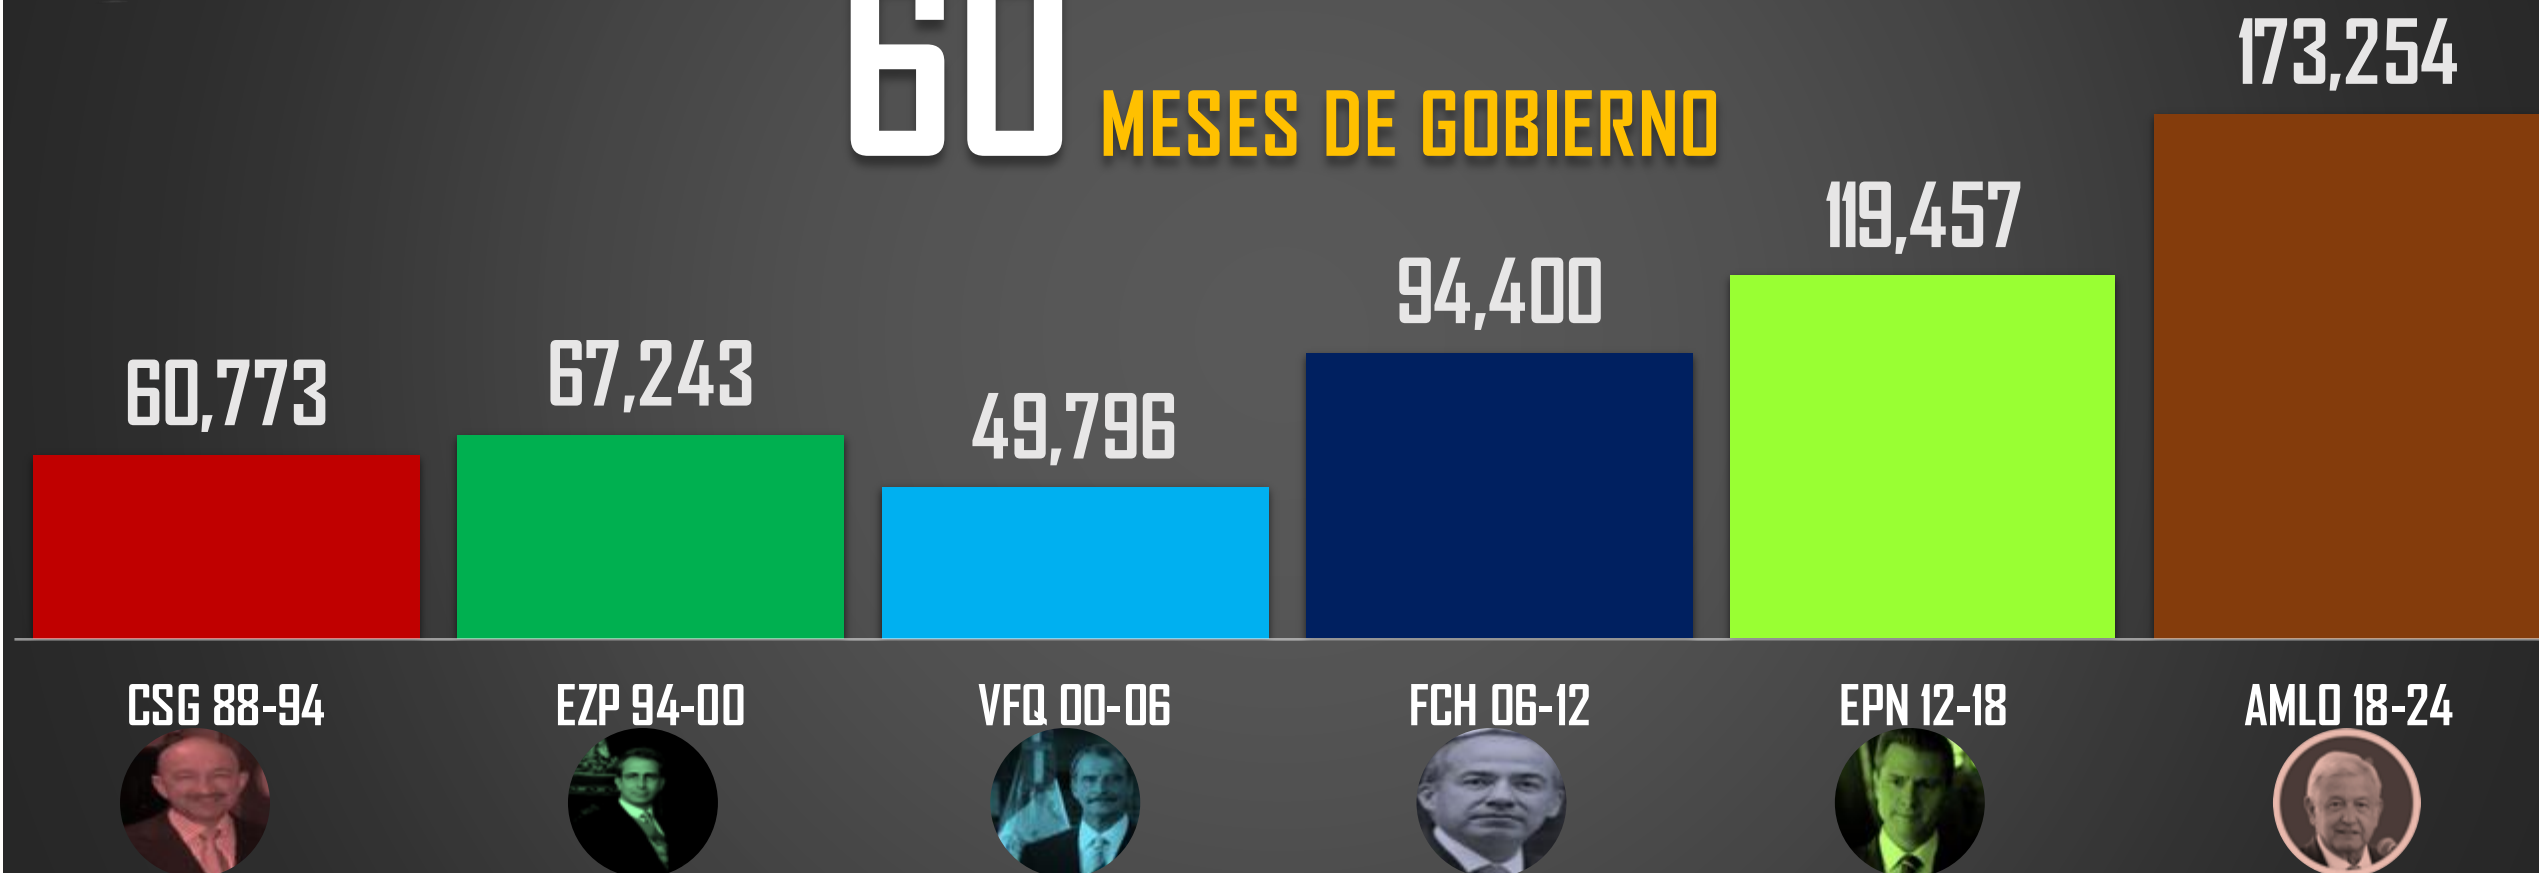

# PROMEDIO DIARIO HOMICIDIOS SEXENIO AMLO

95

FUENTE: 1990-2022 INEGI Defunciones por homicidio - 2023 Secretariado Ejecutivo del Sistema Nacional de Seguridad Pública |

## HOMICIDIOS POR SEXENIO

**60** MESES DE GOBIERNO

FUENTE: 1990-2022 INEGI Defunciones por homicidio - 2023 Secretariado Ejecutivo del Sistema Nacional de Seguridad Pública |