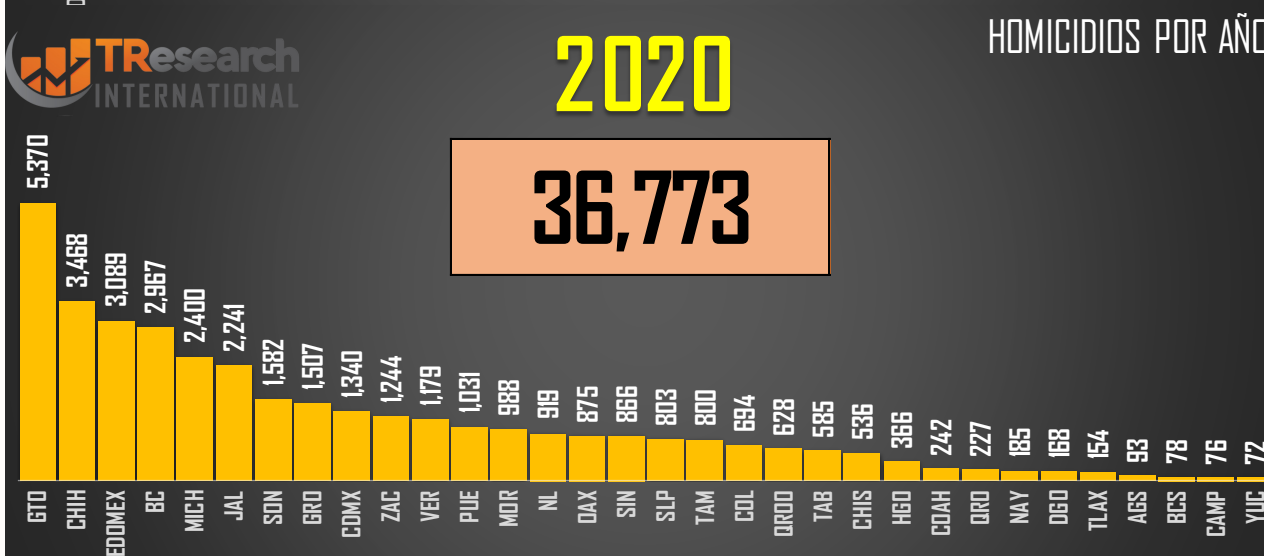

FUENTE: 1990-2022 INEGI Defunciones por homicidio - 2023 Secretariado Ejecutivo del Sistema Nacional de Seguridad Pública |