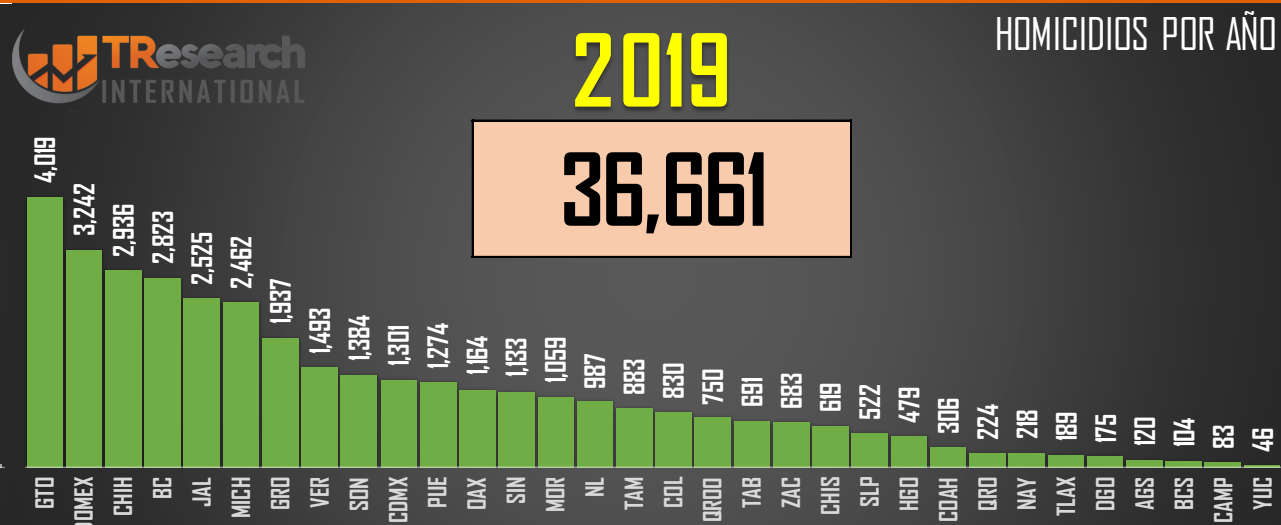

FUENTE: 1990-2022 INEGI Defunciones por homicidio - 2023 Secretariado Ejecutivo del Sistema Nacional de Seguridad Pública |