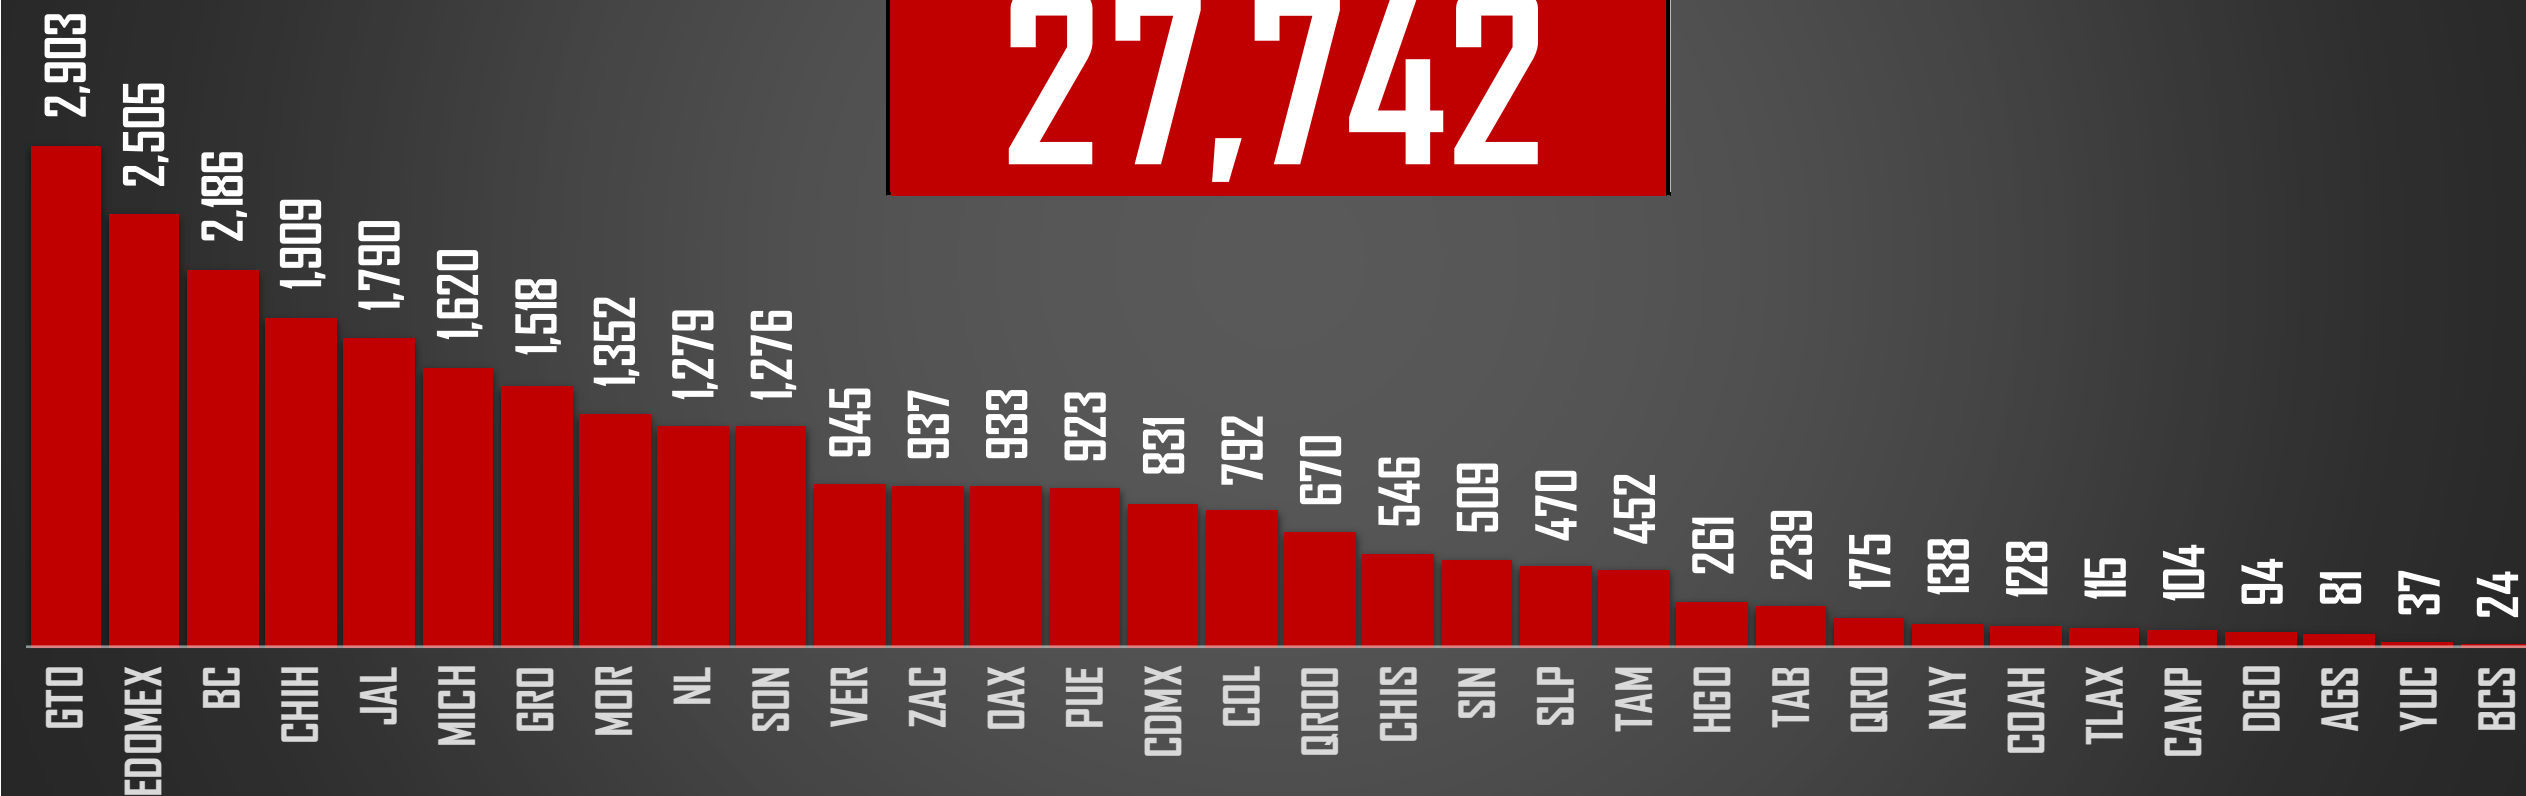

## HOMICIDIOS EN EL SEXENIO

FUENTE: 1990-2022 INEGI Defunciones por homicidio - 2023 Secretariado Ejecutivo del Sistema Nacional de Seguridad Pública |

2023

HOMICIDIOS POR AÑO

27,742

FUENTE: 1990-2022 INEGI Defunciones por homicidio - 2023 Secretariado Ejecutivo del Sistema Nacional de Seguridad Pública |