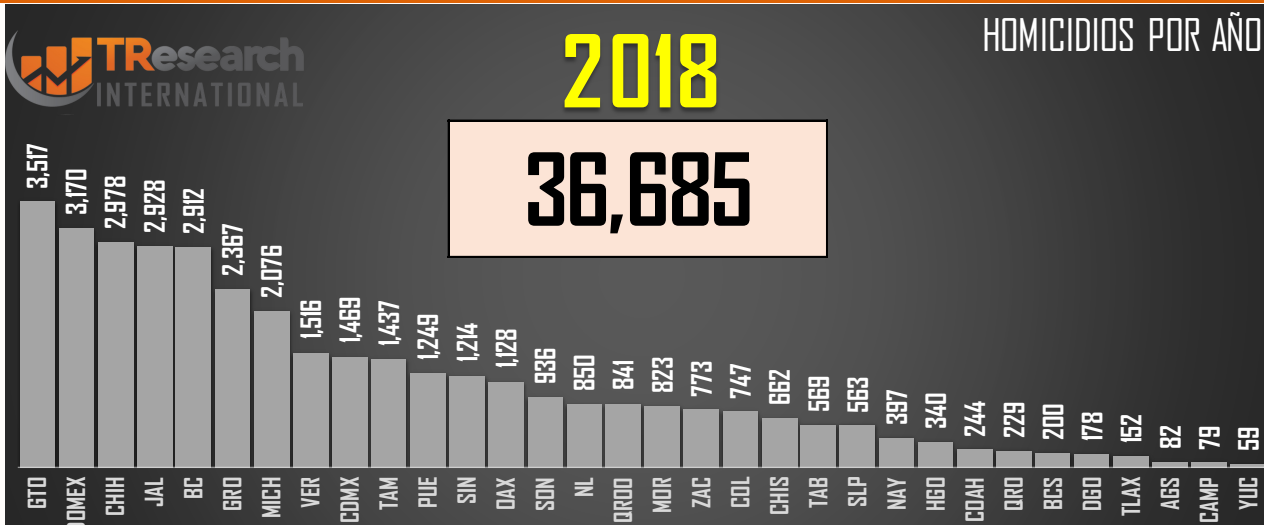

FUENTE: 1990-2022 INEGI Defunciones por homicidio - 2023 Secretariado Ejecutivo del Sistema Nacional de Seguridad Pública |