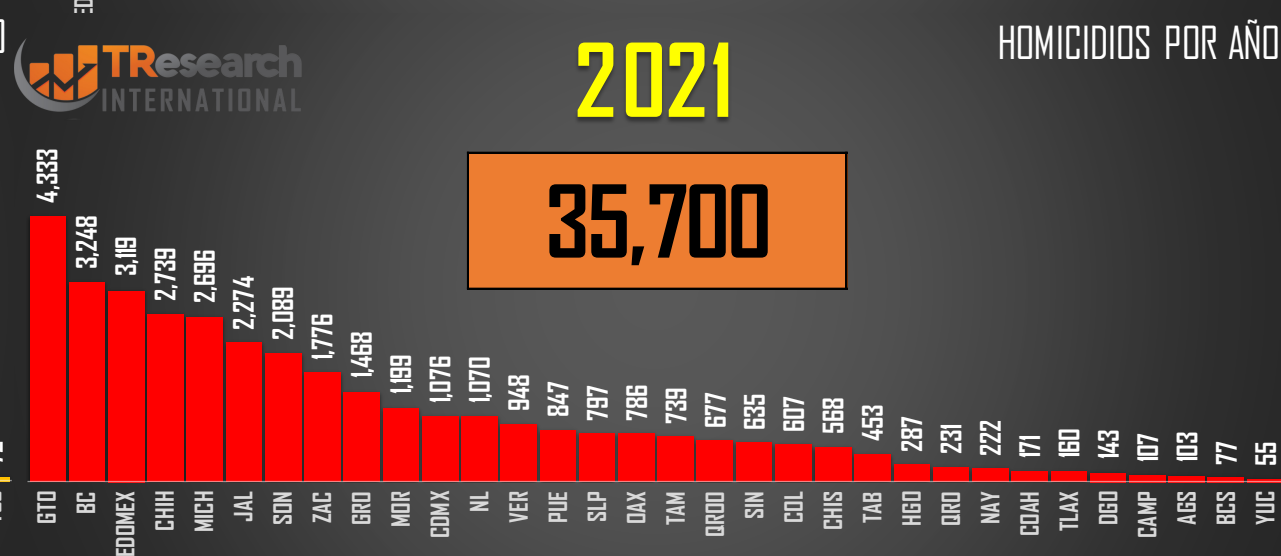

FUENTE: 1990-2022 INEGI Defunciones por homicidio - 2023 Secretariado Ejecutivo del Sistema Nacional de Seguridad Pública |