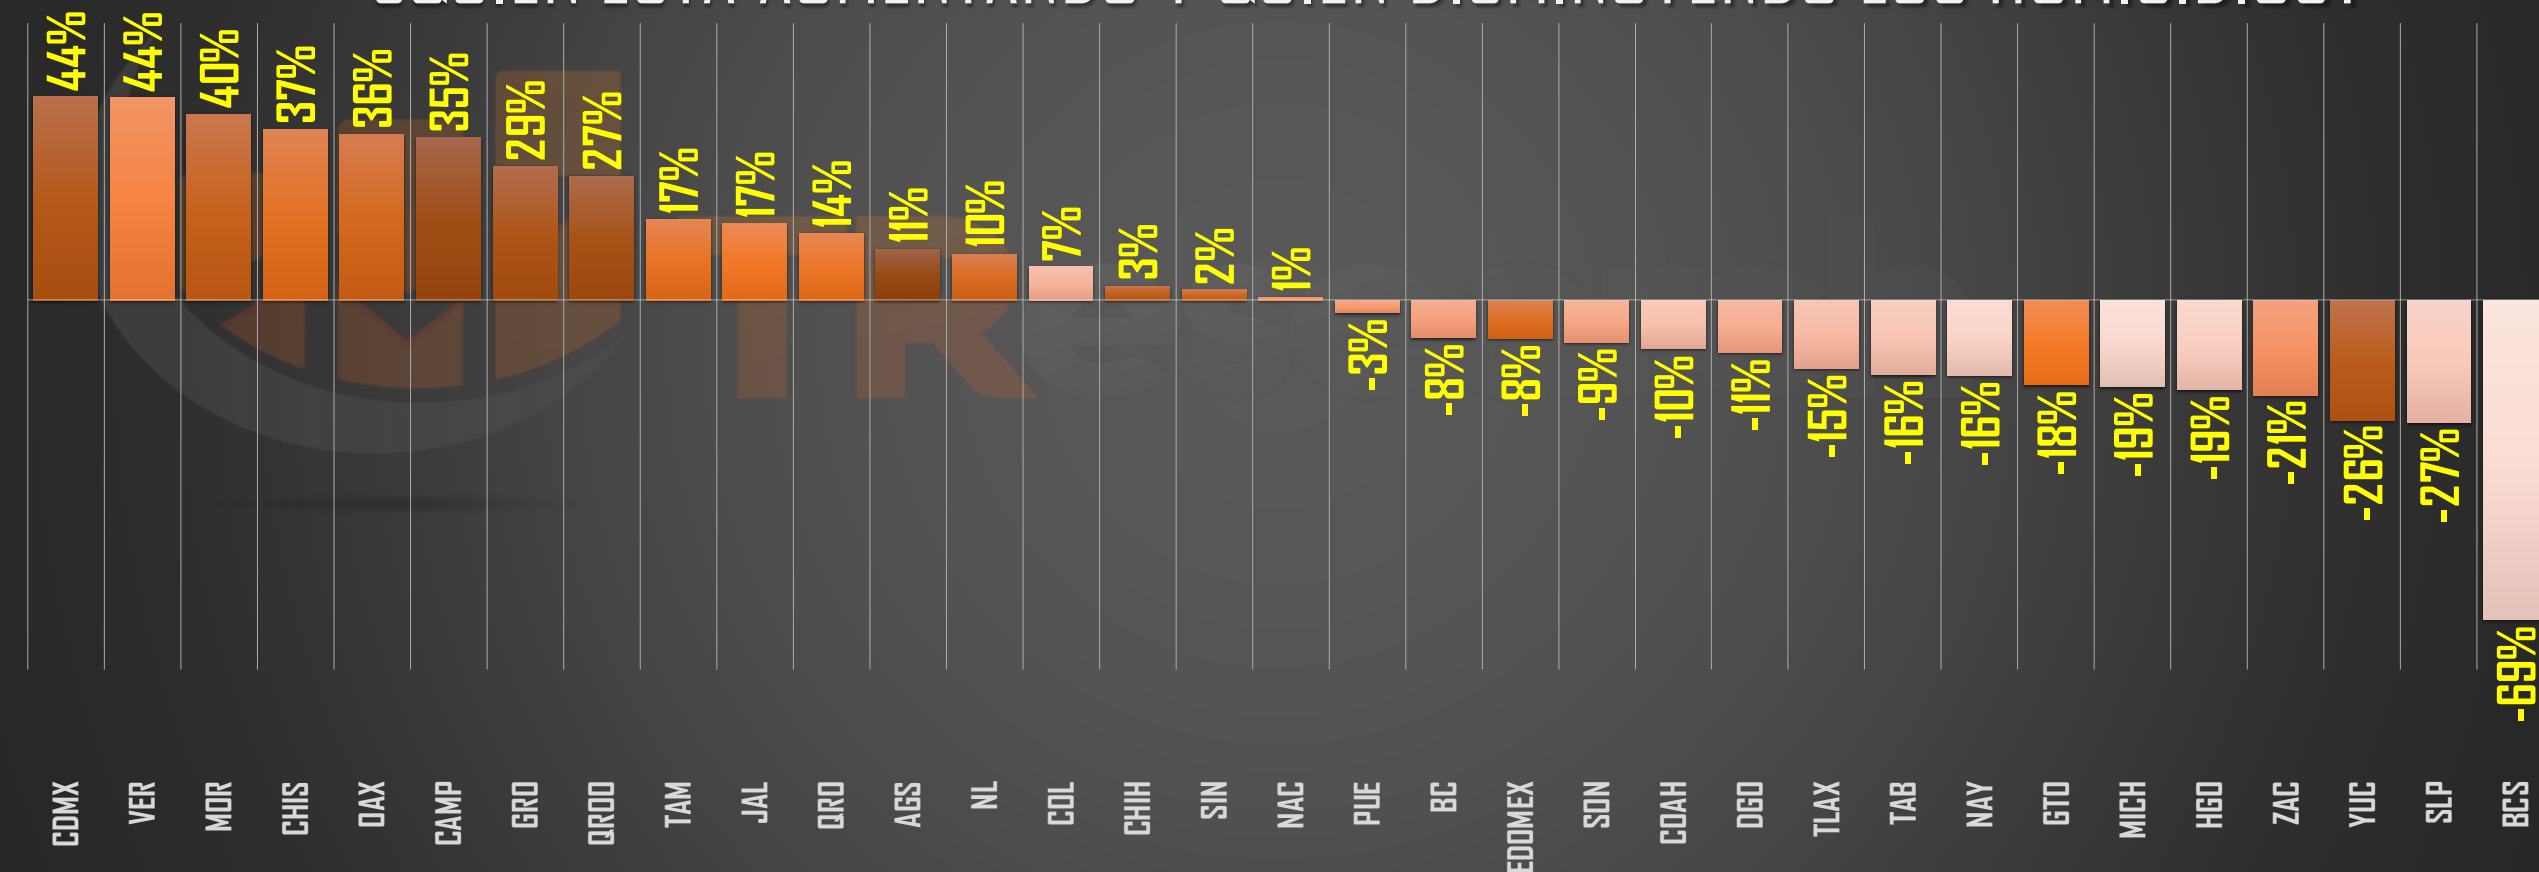

VARIACIÓN 2022-2023 POR ENTIDAD (PARCIAL)

¿QUIÉN ESTÁ AUMENTANDO Y QUIÉN DISMINUYENDO LOS HOMICIDIOS?

FUENTE: 1990-2022 INEGI Defunciones por homicidio - 2023 Secretariado Ejecutivo del Sistema Nacional de Seguridad Pública |