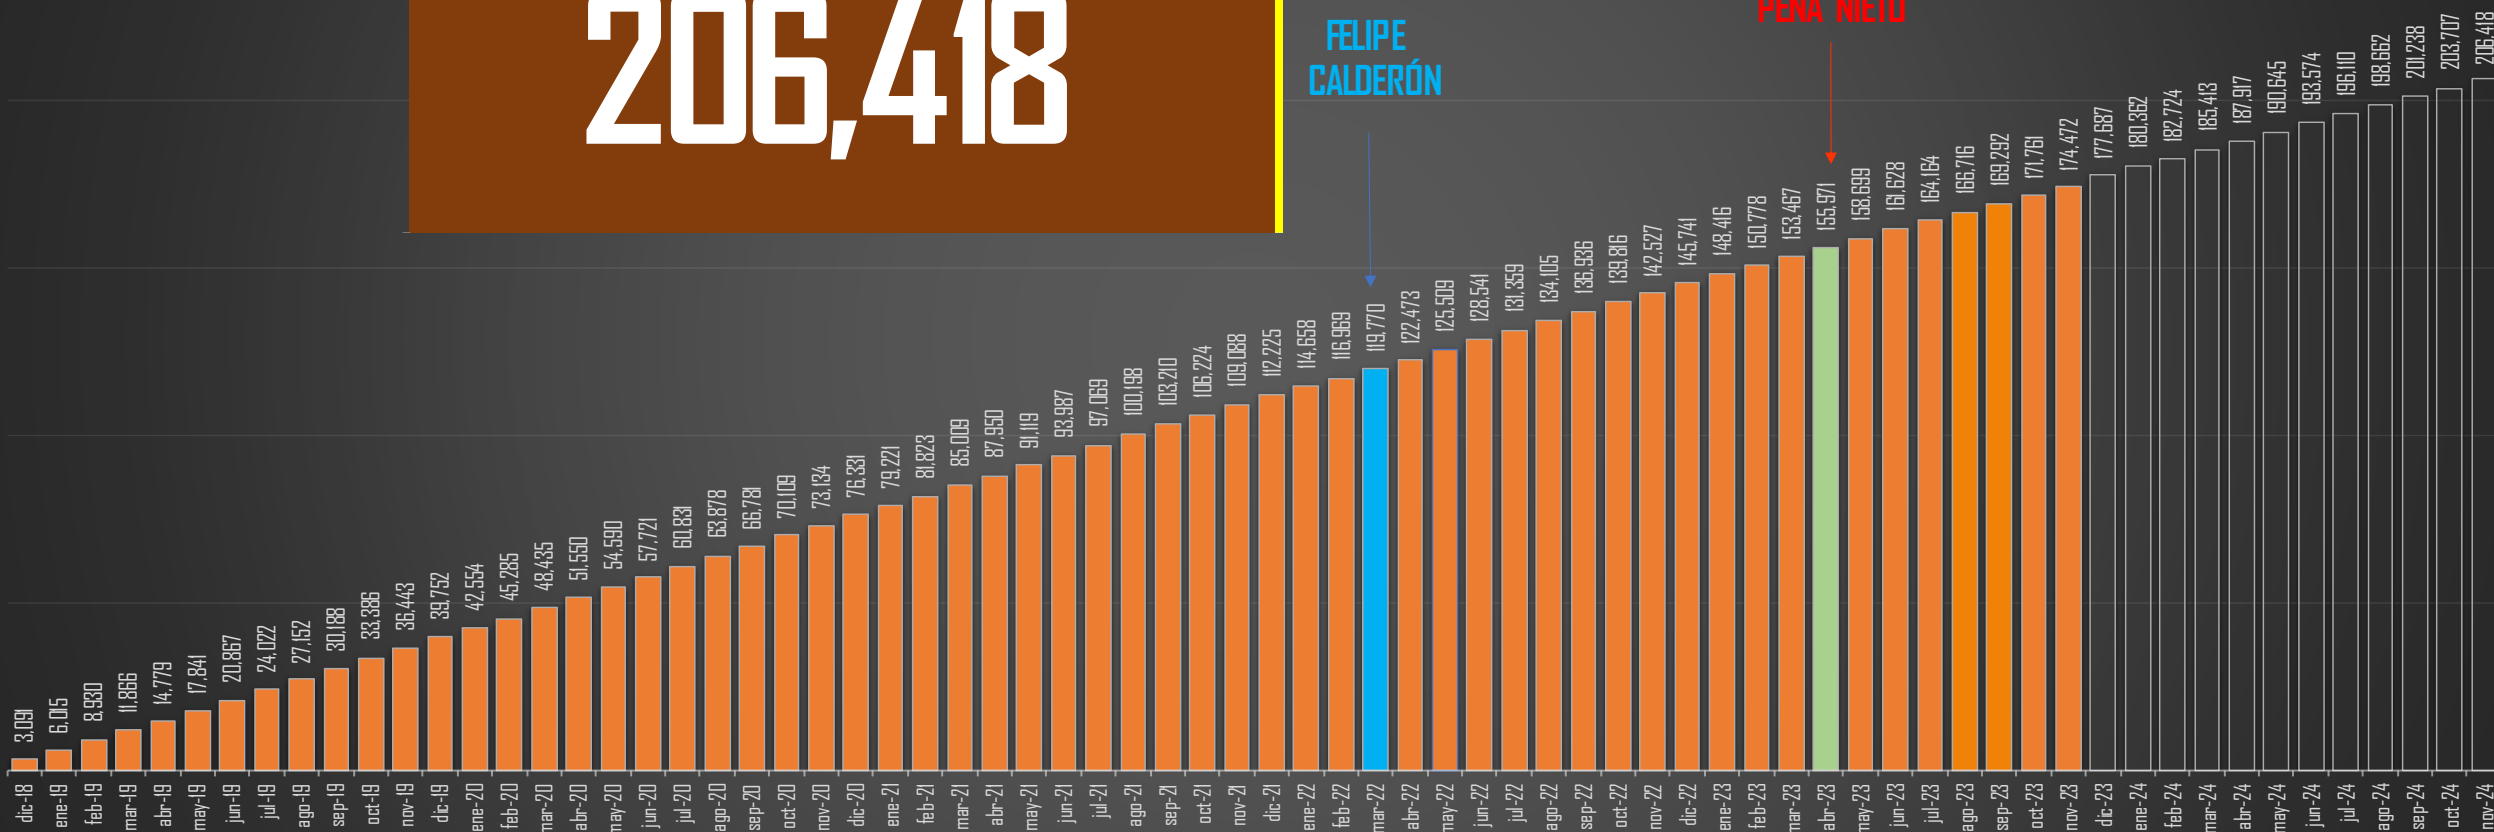

# PROYECCIÓN AL FINAL DEL SEXENIO

FUENTE: 1990-2022 INEGI Defunciones por homicidio - 2023 Secretariado Ejecutivo del Sistema Nacional de Seguridad Pública |

## PROYECCION AL FINAL DEL SEXENIO

206,418

FEIPE  
CALDERÓN

ENRIQUE  
PEÑA NIETO

FUENTE: 1990-2022 INEGI Defunciones por homicidio - 2023 Secretariado Ejecutivo del Sistema Nacional de Seguridad Pública |