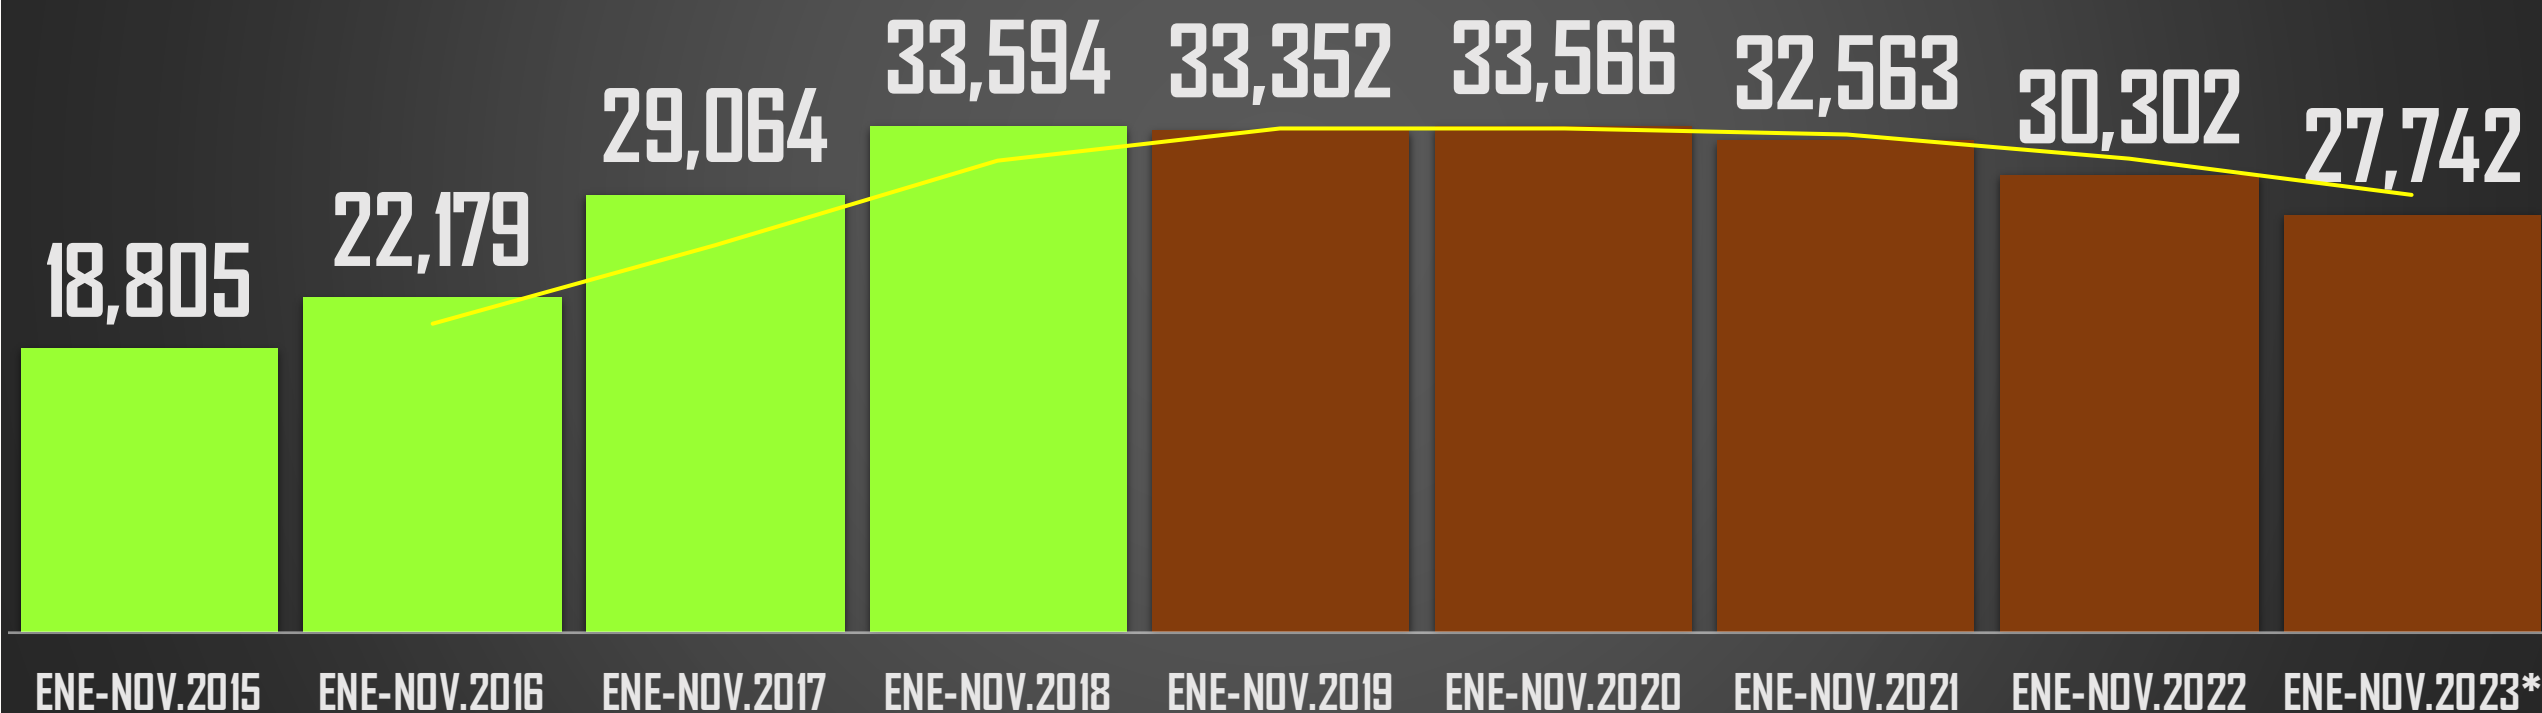

HOMICIDIOS ENERO-NOVIEMBRE

FUENTE: 1990-2022 INEGI Defunciones por homicidio - 2023 Secretariado Ejecutivo del Sistema Nacional de Seguridad Pública |