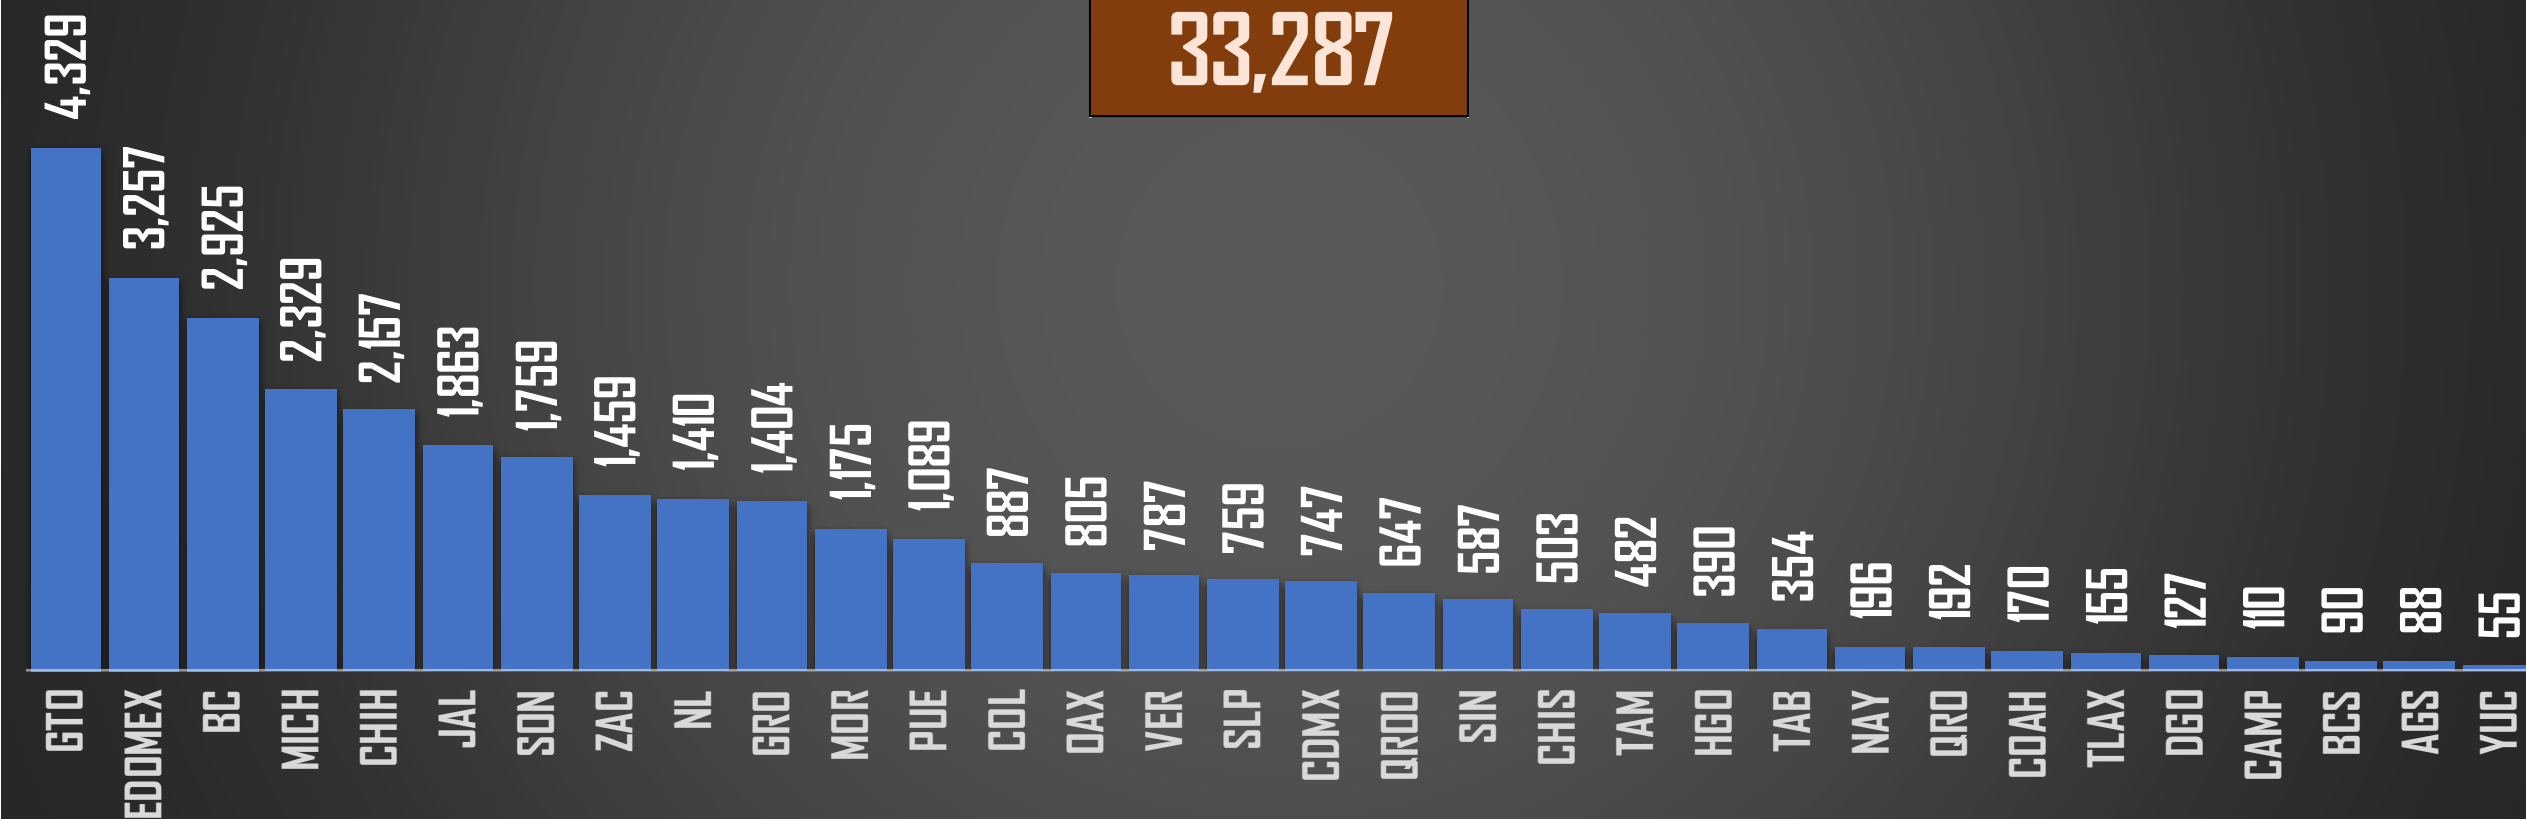

2022

33,287

HOMICIDIOS POR AÑO