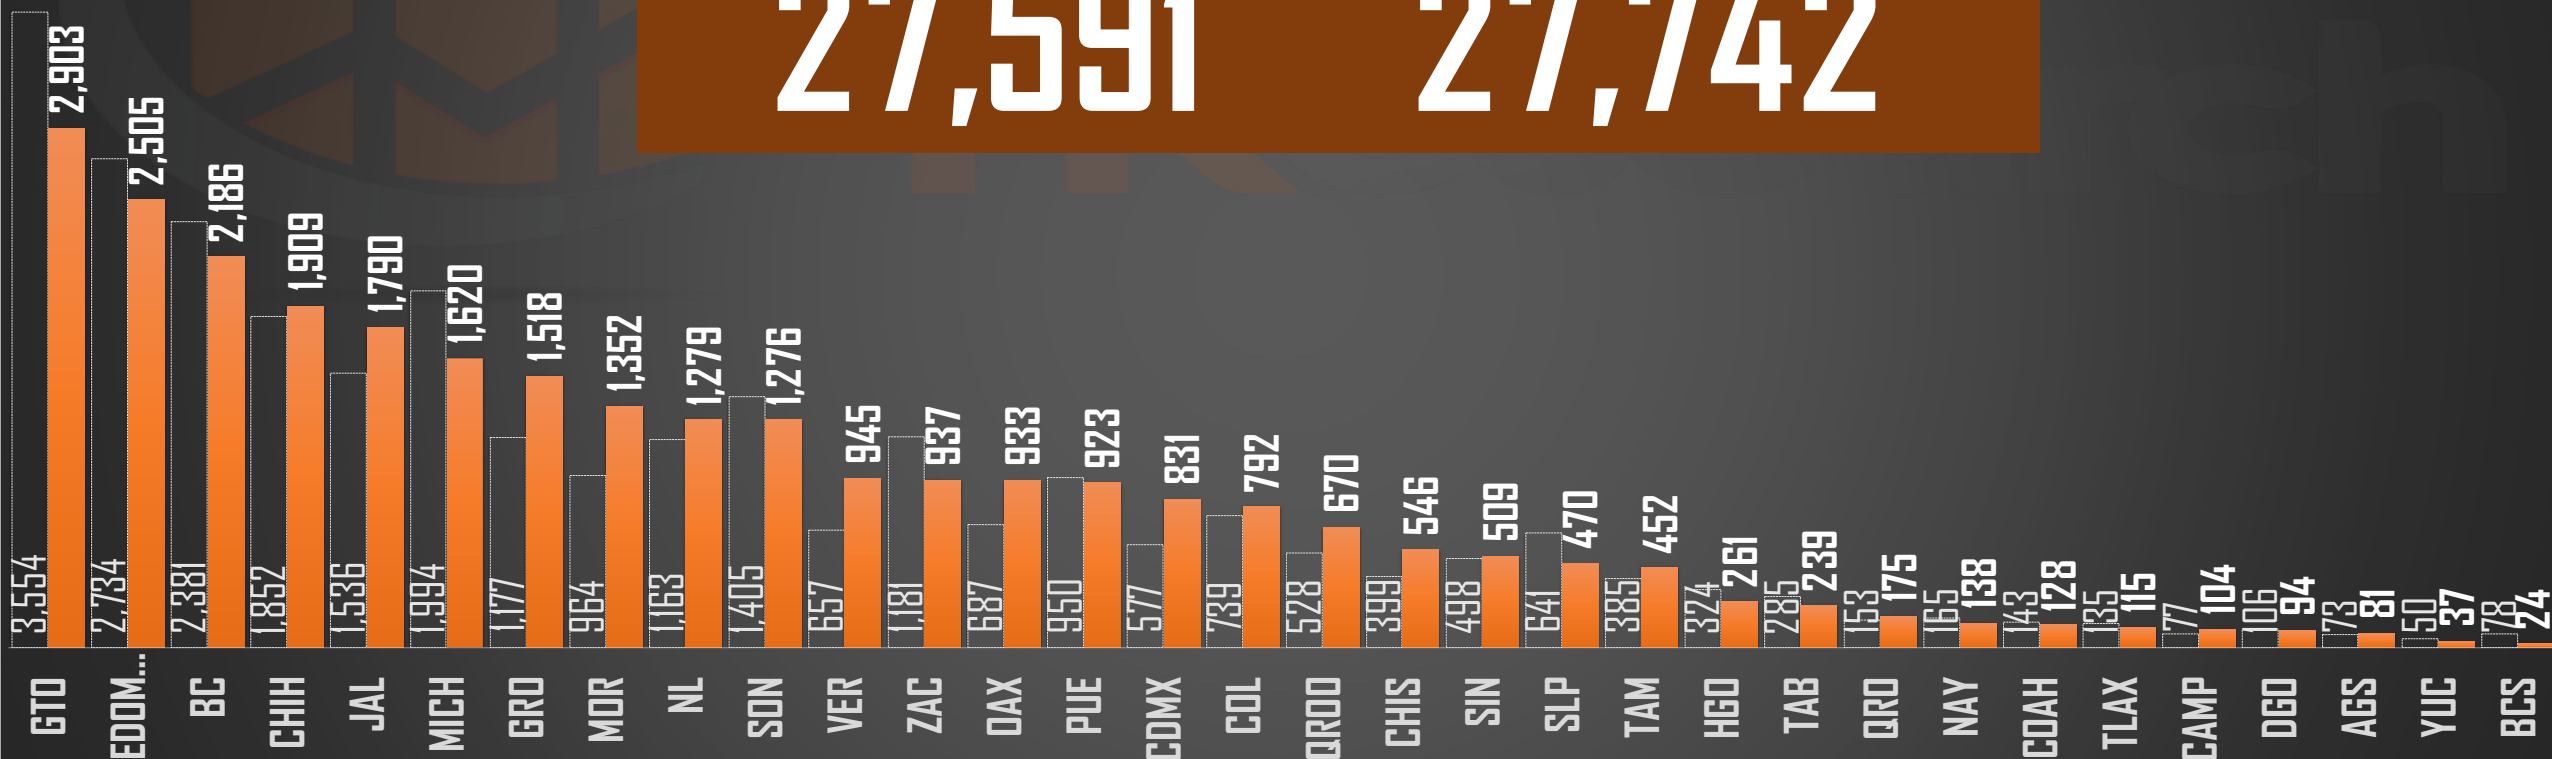

COMPARATIVO DOLOSOS (PARCIAL)

□ 2022

■ 2023

27,591

27,742

FUENTE: 1990-2022 INEGI Defunciones por homicidio - 2023 Secretariado Ejecutivo del Sistema Nacional de Seguridad Pública |