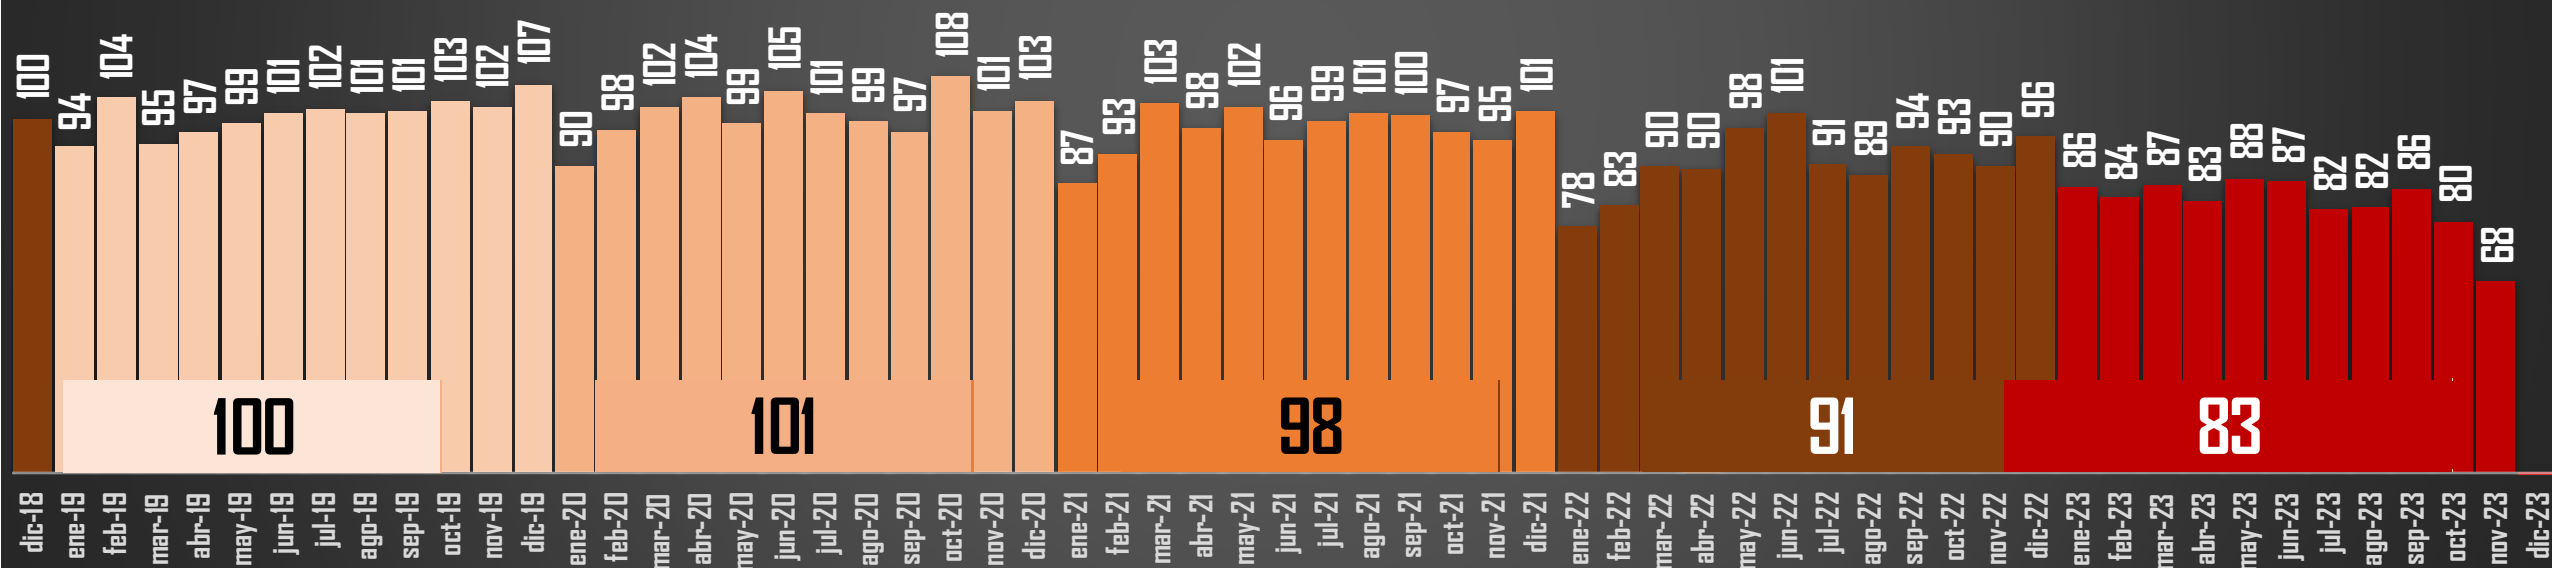

PROMEDIO DIARIO HOMICIDIOS SEXENIO AMLO

95

FUENTE: 1990-2022 INEGI Defunciones por homicidio - 2023 Secretariado Ejecutivo del Sistema Nacional de Seguridad Pública |