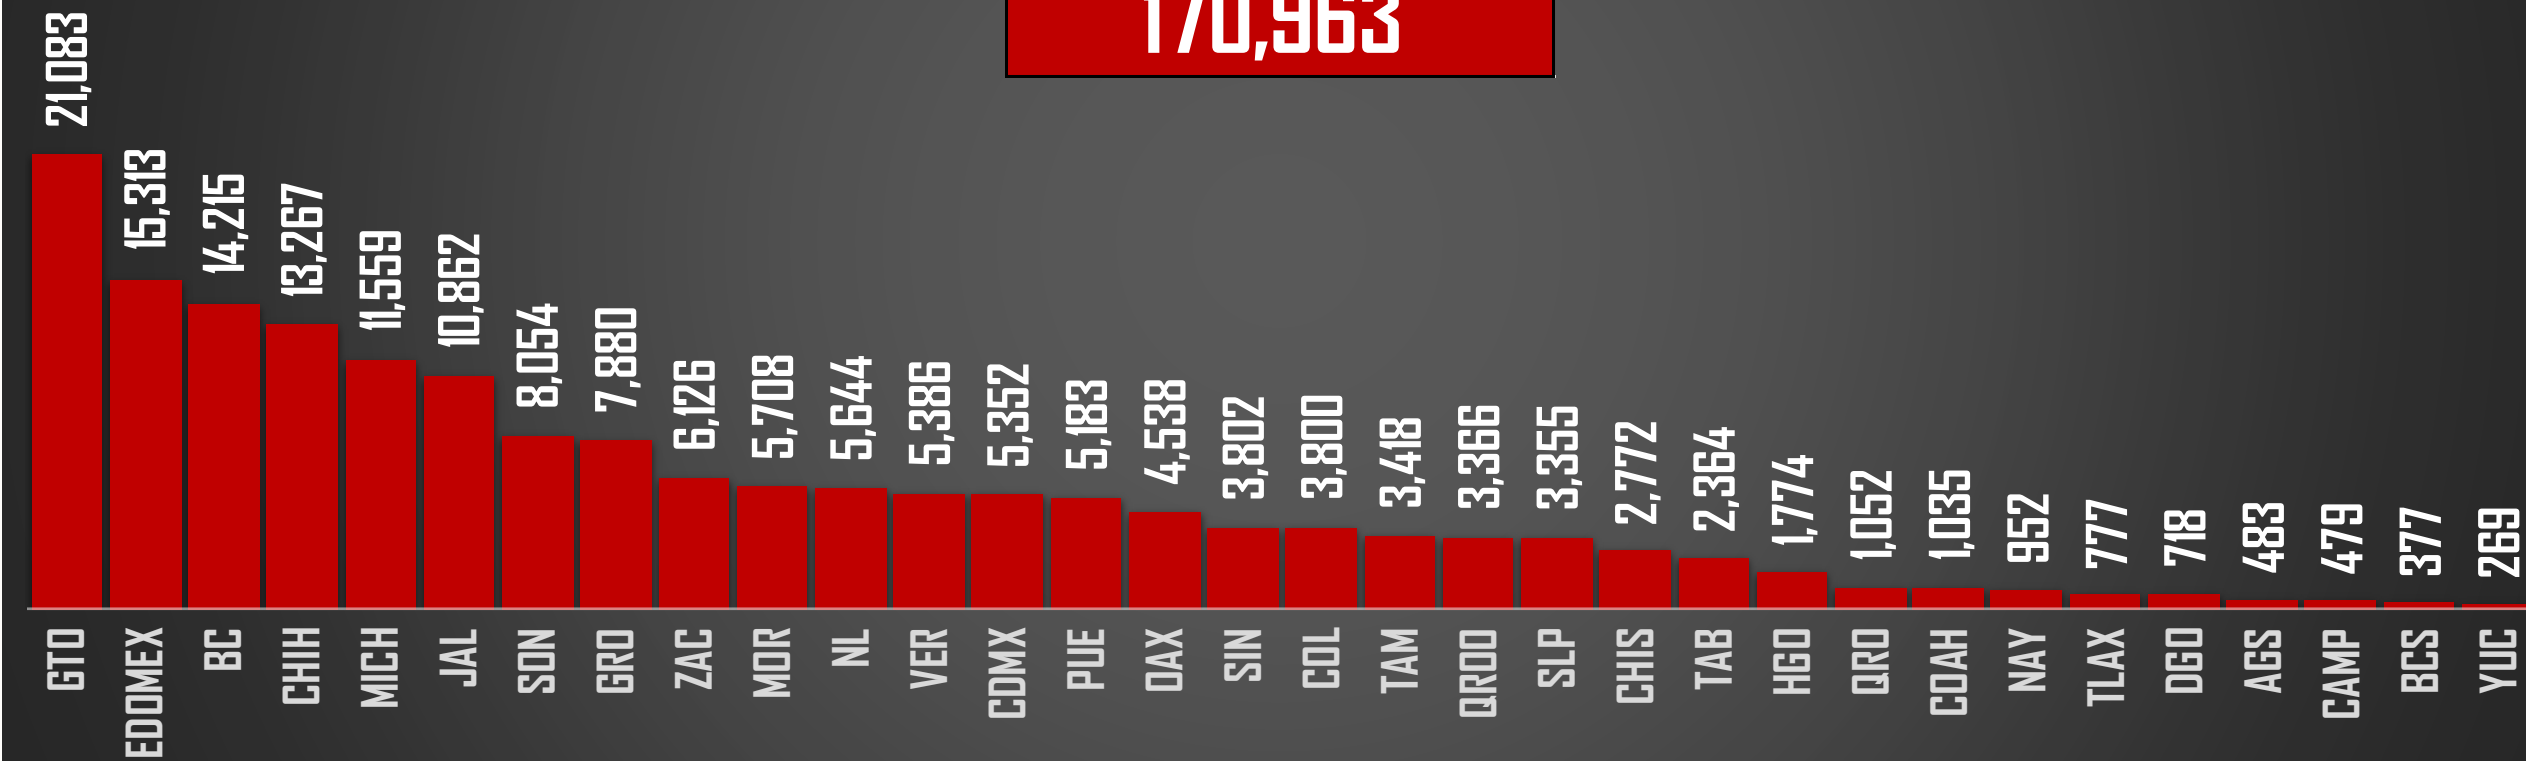

ENRIQUE
PEÑA NIETO

FUENTE: 1990-2022 INEGI Defunciones por homicidio - 2023 Secretariado Ejecutivo del Sistema Nacional de Seguridad Pública |

COMPARATIVO

HOMICIDIOS POR ENTIDAD EN MÉXICO

FUENTE: 1990-2022 INEGI Defunciones por homicidio - 2023 Secretariado Ejecutivo del Sistema Nacional de Seguridad Pública |

SEXENIO AMLO 2018-2024

170,963

HOMICIDIOS EN EL SEXENIO

FUENTE: 1990-2022 INEGI Defunciones por homicidio - 2023 Secretariado Ejecutivo del Sistema Nacional de Seguridad Pública |

2023

HOMICIDIOS POR AÑO

25,451