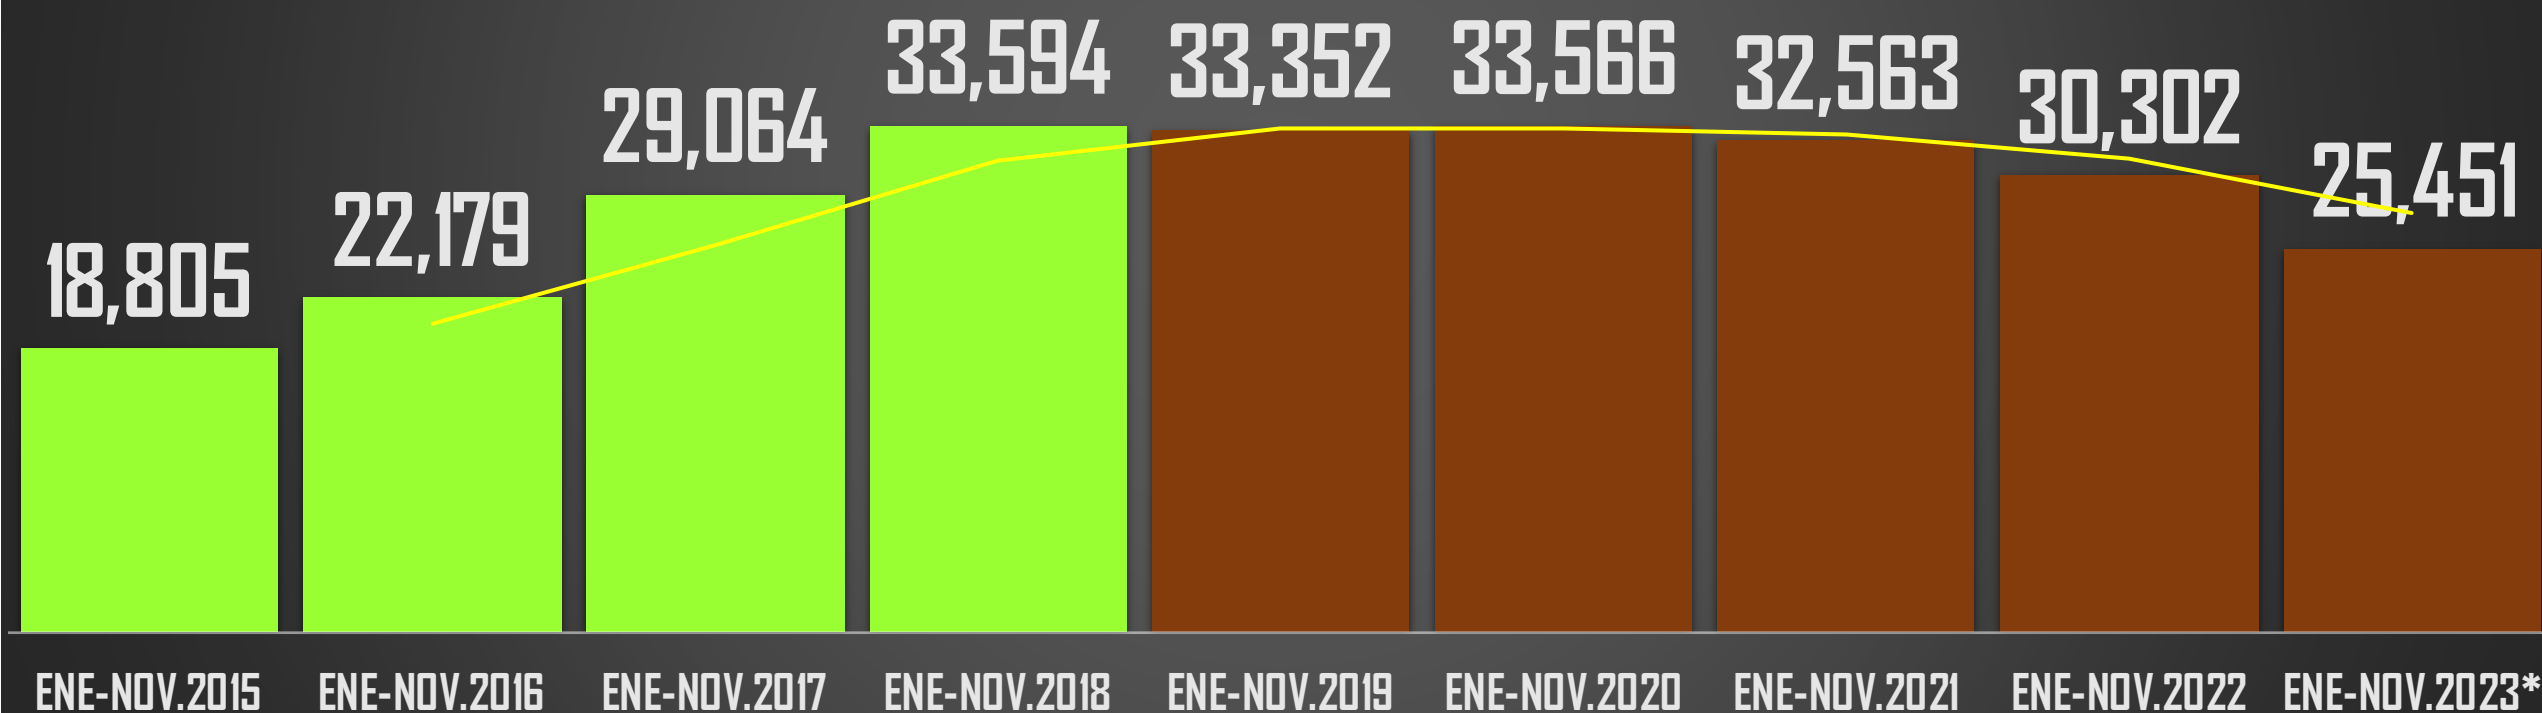

170,963

119,457

94,400

49,796

67,243

60,773

CSG 88-94

EZP 94-00

VFQ 00-06

FCH 06-12

EPN 12-18

AMLO 18-24

FUENTE: 1990-2022 INEGI Defunciones por homicidio - 2023 Secretariado Ejecutivo del Sistema Nacional de Seguridad Pública |

HOMICIDIOS ENERO-NOVIEMBRE

FUENTE: 1990-2022 INEGI Defunciones por homicidio - 2023 Secretariado Ejecutivo del Sistema Nacional de Seguridad Pública |

PROYECCIÓN AL FINAL DEL SEXENIO

FUENTE: 1990-2022 INEGI Defunciones por homicidio - 2023 Secretariado Ejecutivo del Sistema Nacional de Seguridad Pública |

PROYECCION AL FINAL DEL SEXENIO

207,230

FEIPE
CALDERÓN