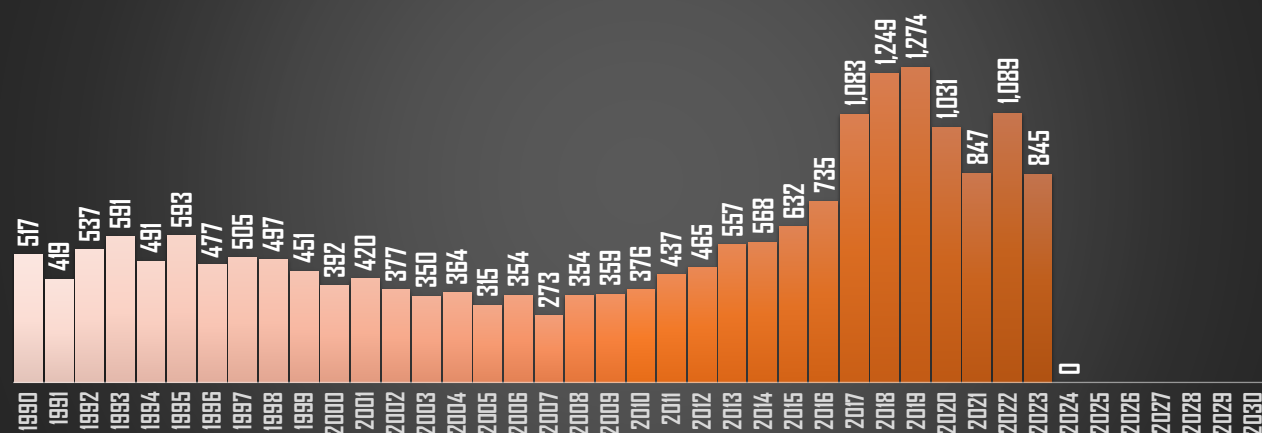

FUENTE: 1990-2022 INEGI Defunciones por homicidio - 2023 Secretariado Ejecutivo del Sistema Nacional de Seguridad Pública |

HOMICIDIOS POR AÑO

76,767

1 cada 41 minutos
35 DIARIOS

80,671

1 cada 39 minutos
37 DIARIOS

OAXACA

HOMICIDIOS POR AÑO

FUENTE: 1990-2022 INEGI Defunciones por homicidio - 2023 Secretariado Ejecutivo del Sistema Nacional de Seguridad Pública |

PUEBLA

HOMICIDIOS POR AÑO

QUINTANA ROO

HOMICIDIOS POR AÑO