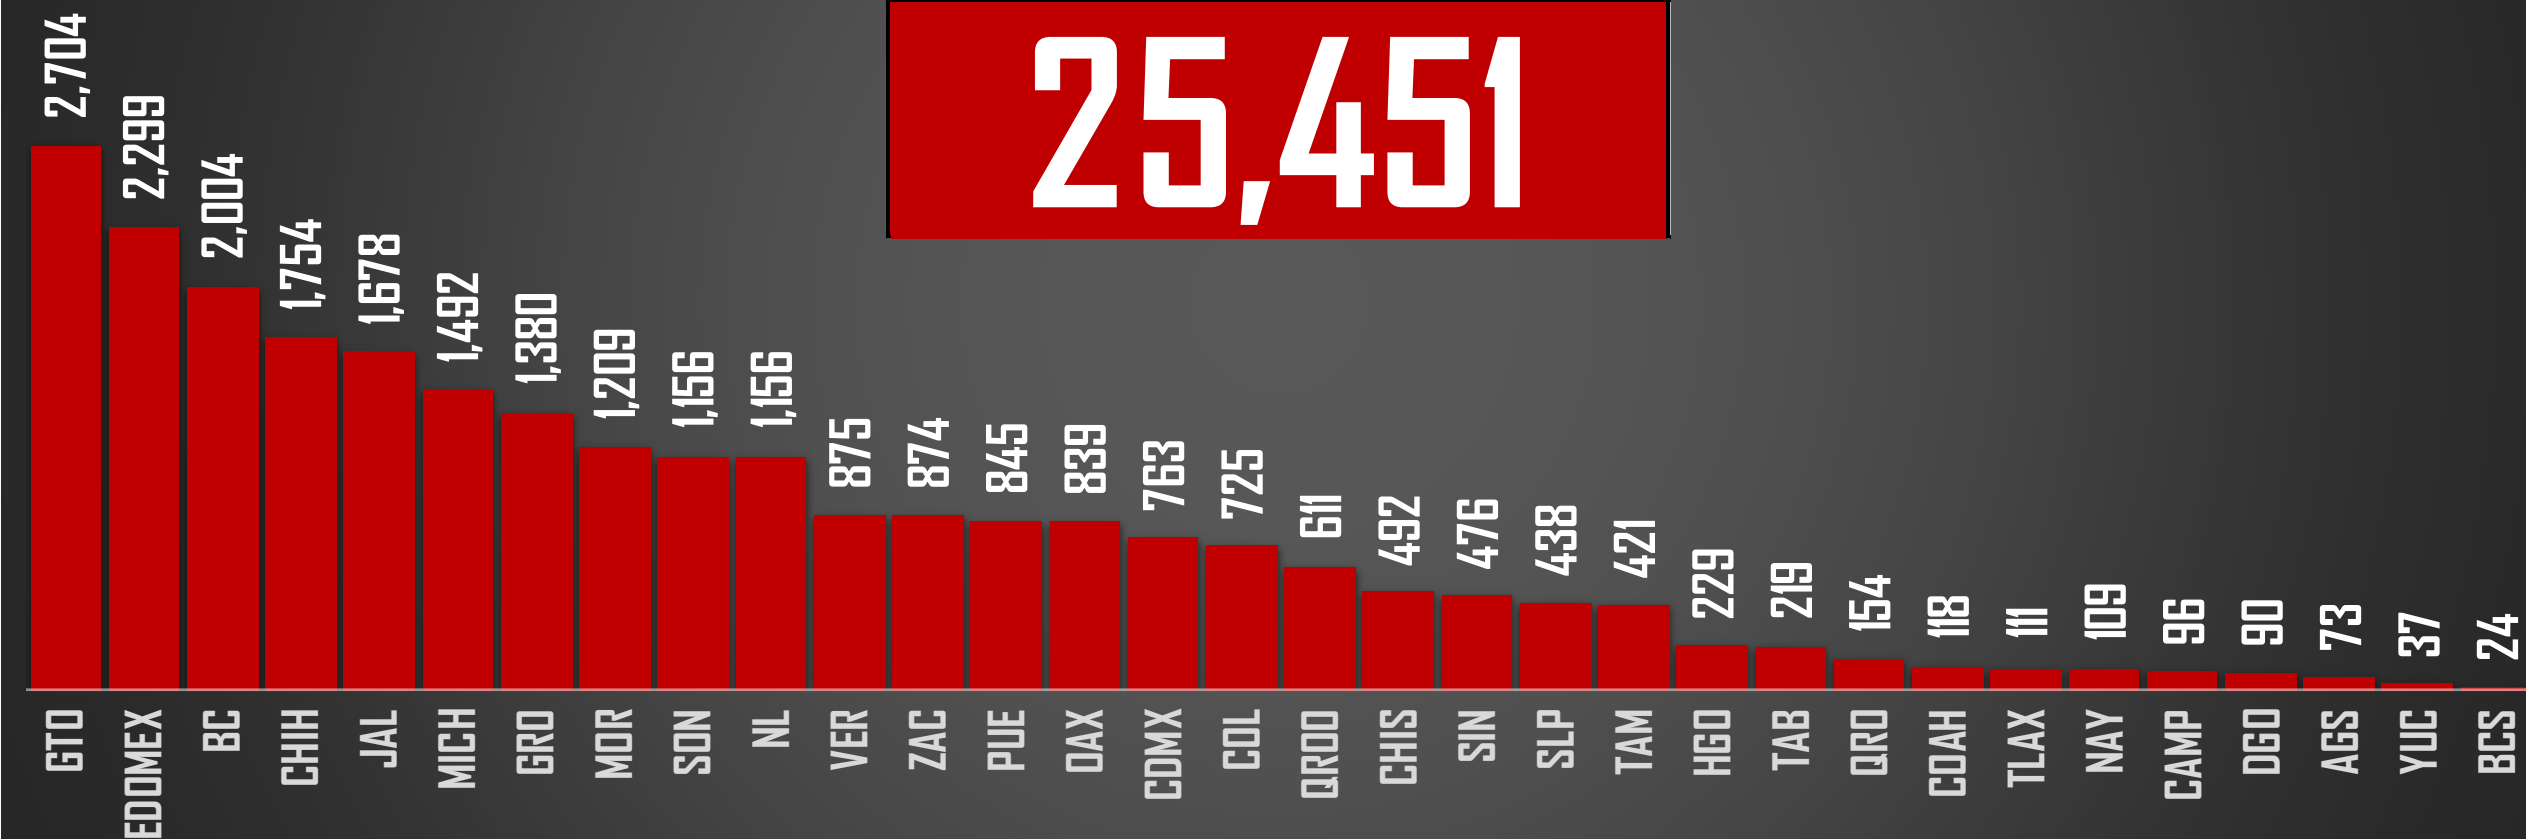

SEXENIO AMLO 2018-2024

170,963

HOMICIDIOS EN EL SEXENIO

FUENTE: 1990-2022 INEGI Defunciones por homicidio - 2023 Secretariado Ejecutivo del Sistema Nacional de Seguridad Pública |

2023

HOMICIDIOS POR AÑO

25,451