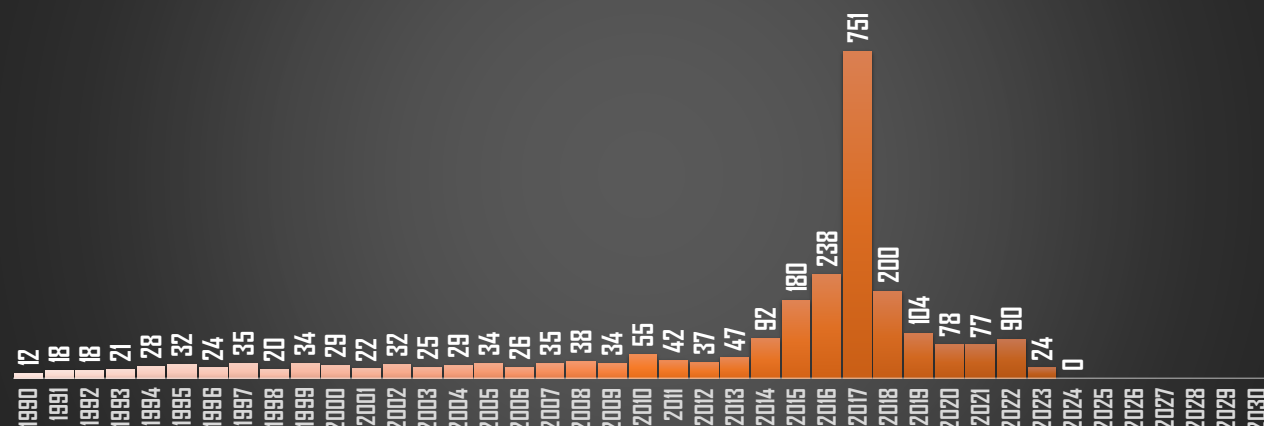

HISTÓRICO

HOMICIDIOS POR ENTIDAD EN MÉXICO

FUENTE: 1990-2022 INEGI Defunciones por homicidio - 2023 Secretariado Ejecutivo del Sistema Nacional de Seguridad Pública |

AGUASCALIENTES

HOMICIDIOS POR AÑO

BAJA CALIFORNIA SUR

HOMICIDIOS POR AÑO

BAJA CALIFORNIA

HOMICIDIOS POR AÑO

CAMPECHE

HOMICIDIOS POR AÑO

COAHUILA

HOMICIDIOS POR AÑO

COLIMA