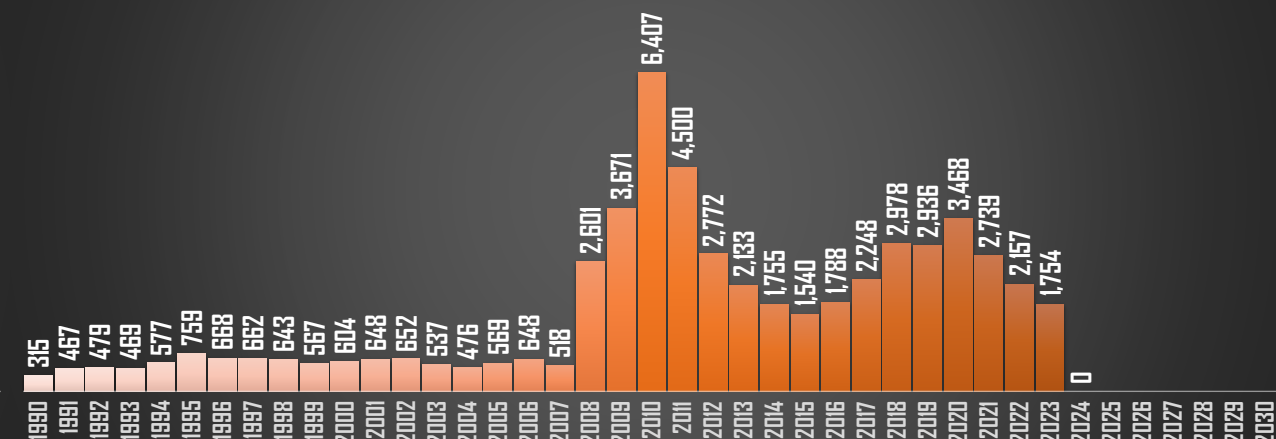

HOMICIDIOS POR AÑO

CHIAPAS

HOMICIDIOS POR AÑO

CHIHUAHUA

HOMICIDIOS POR AÑO

FUENTE: 1990-2022 INEGI Defunciones por homicidio - 2023 Secretariado Ejecutivo del Sistema Nacional de Seguridad Pública |

CDMX

HOMICIDIOS POR AÑO