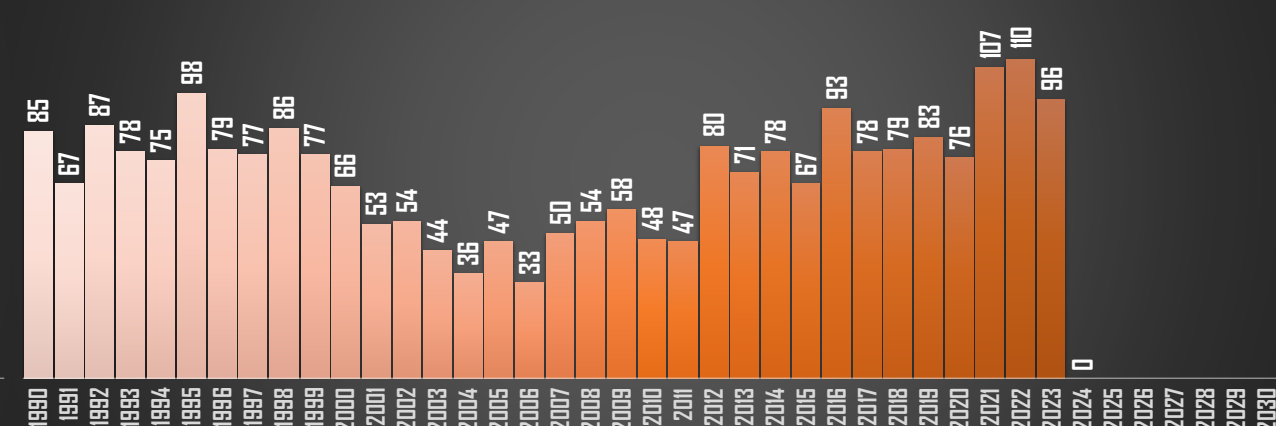

HOMICIDIOS POR AÑO

BAJA CALIFORNIA

HOMICIDIOS POR AÑO

CAMPECHE

HOMICIDIOS POR AÑO

COAHUILA

HOMICIDIOS POR AÑO

COLIMA