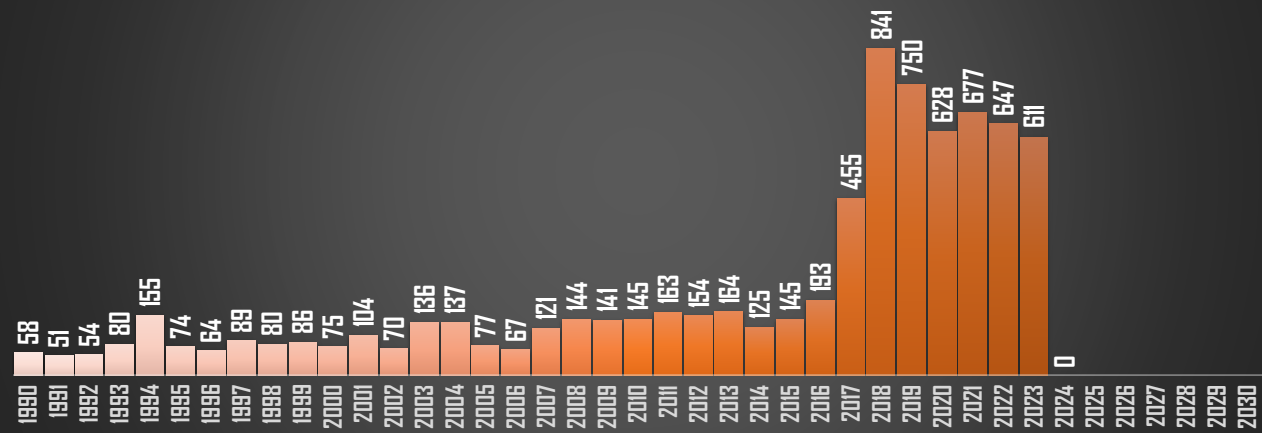

FUENTE: 1990-2022 INEGI Defunciones por homicidio - 2023 Secretariado Ejecutivo del Sistema Nacional de Seguridad Pública |

HOMICIDIOS POR AÑO

76,767

1 cada 41 minutos
35 DIARIOS

80,671

1 cada 39 minutos
37 DIARIOS

OAXACA

HOMICIDIOS POR AÑO

FUENTE: 1990-2022 INEGI Defunciones por homicidio - 2023 Secretariado Ejecutivo del Sistema Nacional de Seguridad Pública |

PUEBLA

HOMICIDIOS POR AÑO

QUINTANA ROO

HOMICIDIOS POR AÑO