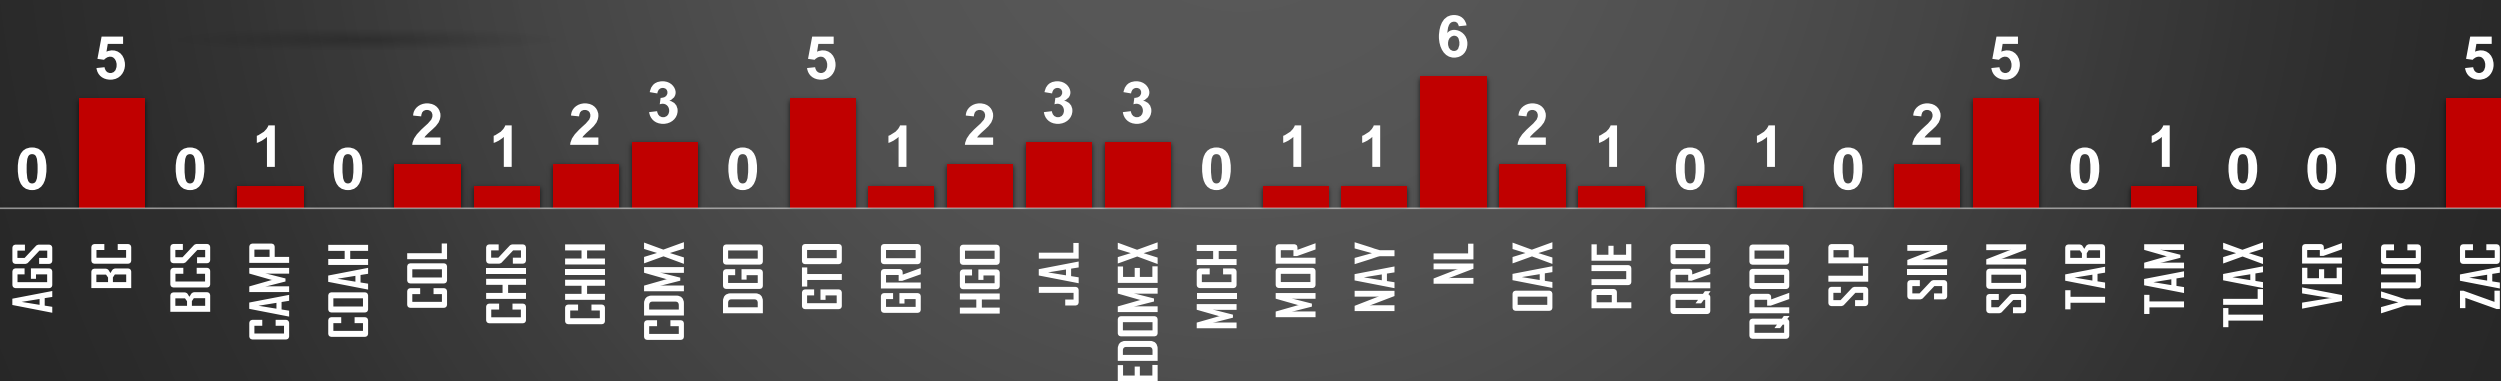

(Pulsa el ícono para unirte)

VÍCTIMAS DE HOMICIDIO DOLOSO

AYER SE REGISTRARON

53

HOMICIDIOS EN MÉXICO

HOMICIDIOS
AYER 53
ANTIER 89
3 DÍAS 71
5 DÍAS 71
7 DÍAS 67
10 DÍAS 81
15 DÍAS 72
20 DÍAS 67
1 MES 71
SEXENIO 170,963

FUENTE: 1990-2022 INEGI Defunciones por homicidio - 2023 Secretariado Ejecutivo del Sistema Nacional de Seguridad Pública |

HOMICIDIOS POR AÑO

76,767

1 cada 41 minutos
35 DIARIOS

80,671

1 cada 39 minutos
37 DIARIOS