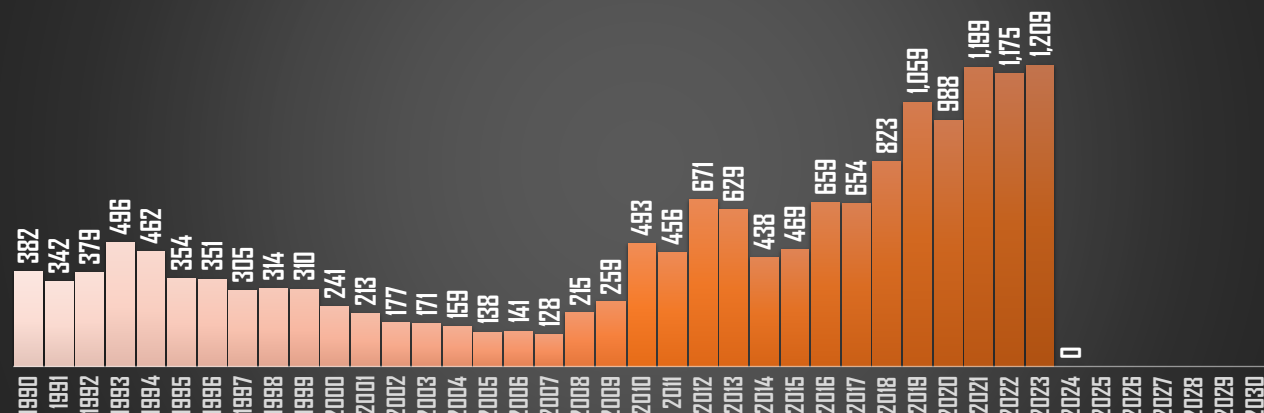

MORELOS

HOMICIDIOS POR AÑO