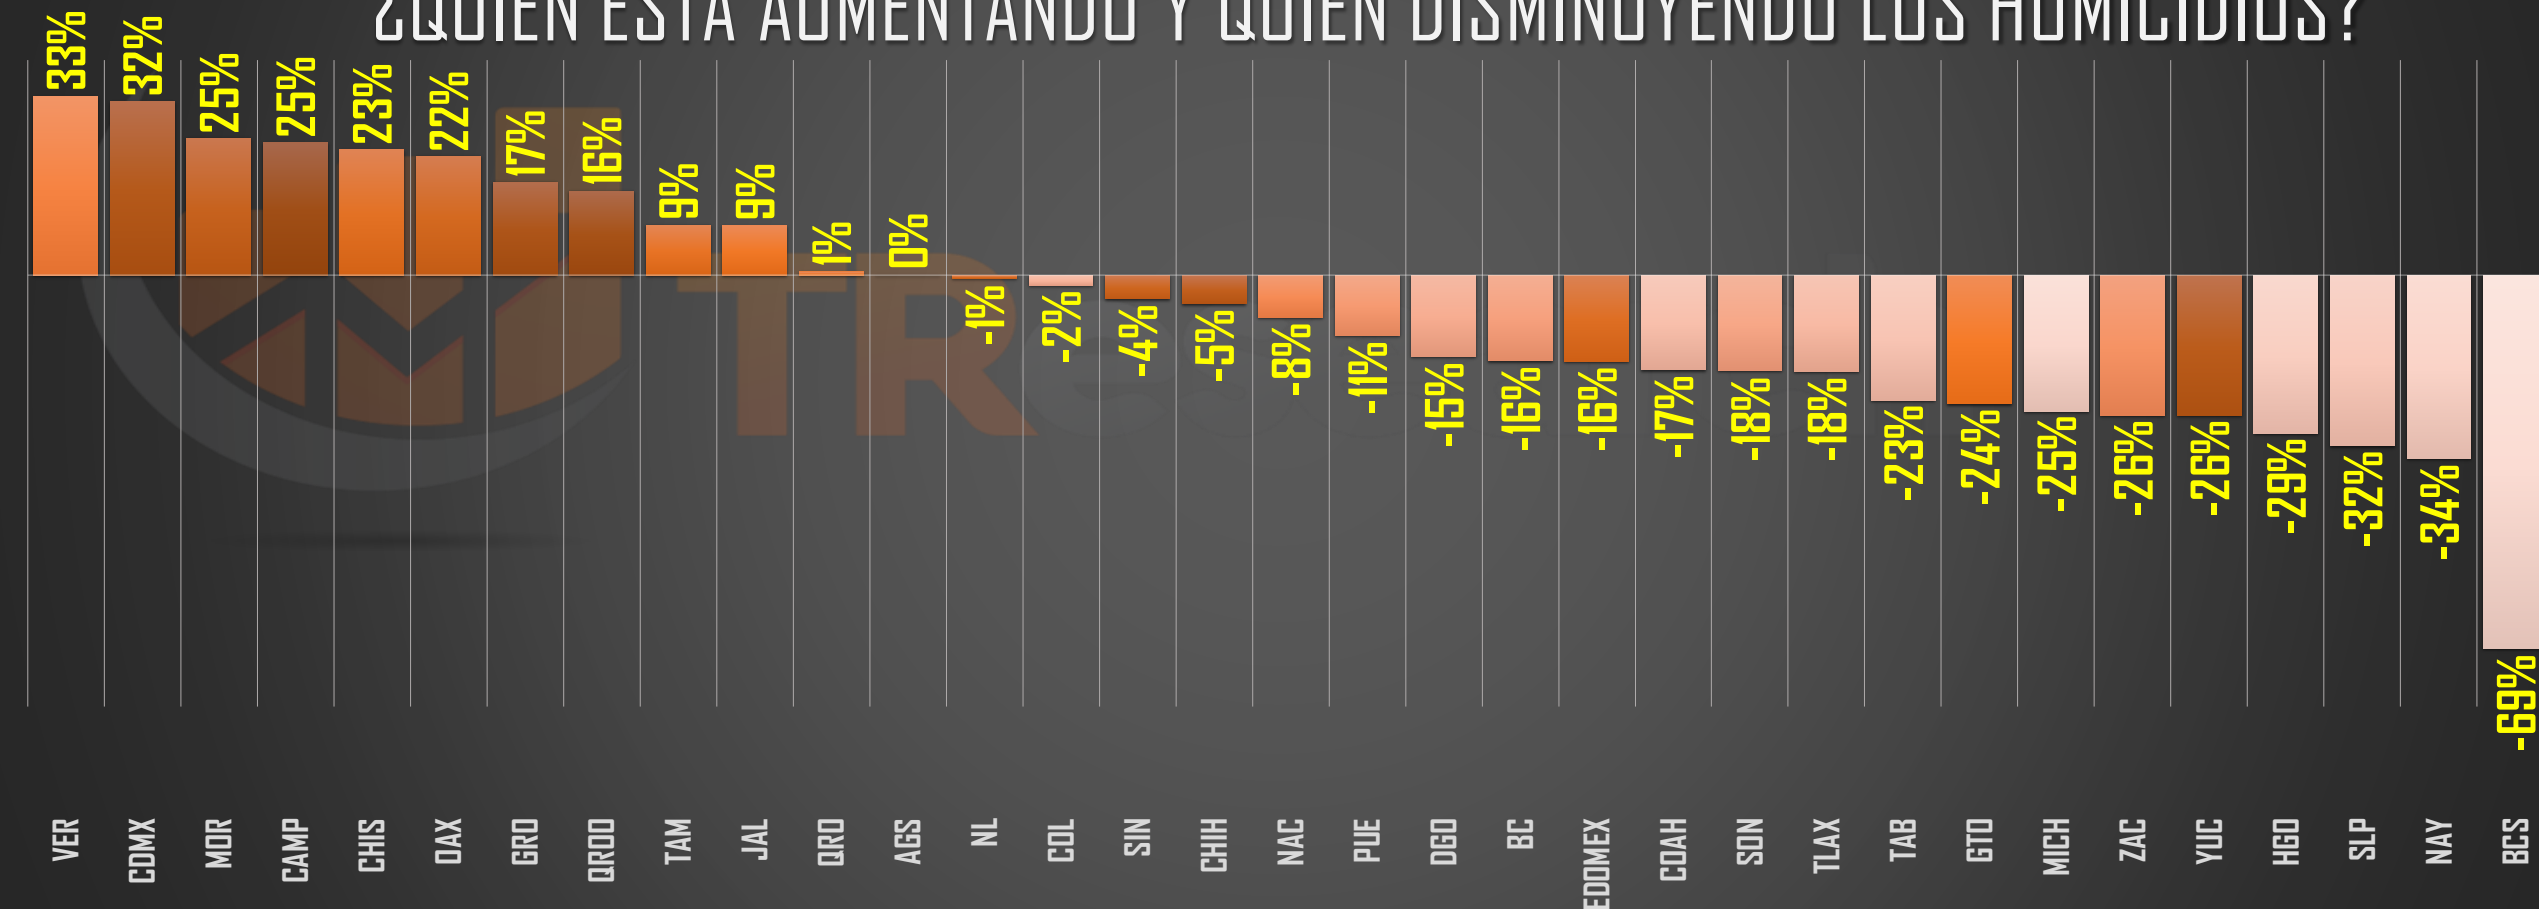

VARIACIÓN 2022-2023 POR ENTIDAD (PARCIAL)

¿QUIÉN ESTÁ AUMENTANDO Y QUIÉN DISMINUYENDO LOS HOMICIDIOS?

FUENTE: 1990-2022 INEGI Defunciones por homicidio - 2023 Secretariado Ejecutivo del Sistema Nacional de Seguridad Pública |