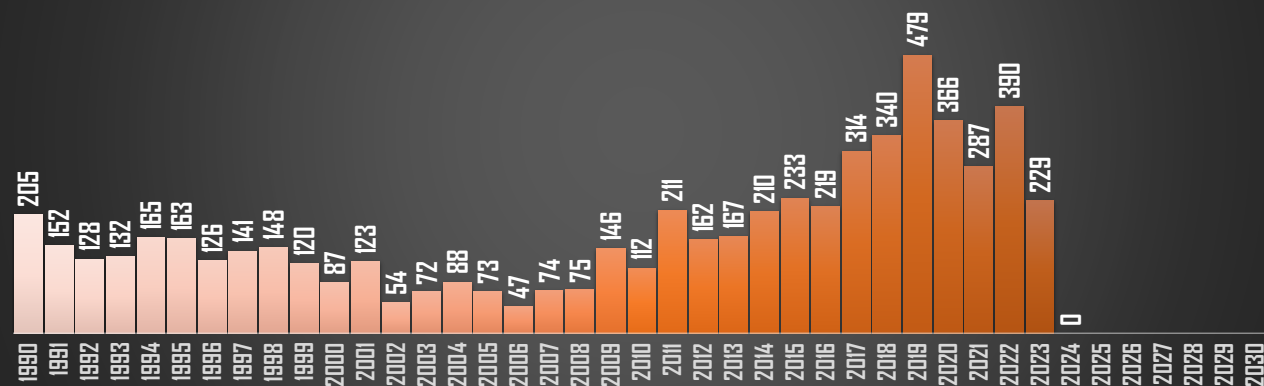

HOMICIDIOS POR AÑO

CHIAPAS

HOMICIDIOS POR AÑO

CHIHUAHUA

HOMICIDIOS POR AÑO

FUENTE: 1990-2022 INEGI Defunciones por homicidio - 2023 Secretariado Ejecutivo del Sistema Nacional de Seguridad Pública |

CDMX

HOMICIDIOS POR AÑO

DURANGO

HOMICIDIOS POR AÑO

GUANAJUATO

HOMICIDIOS POR AÑO

GUERRERO

HOMICIDIOS POR AÑO

FUENTE: 1990-2022 INEGI Defunciones por homicidio - 2023 Secretariado Ejecutivo del Sistema Nacional de Seguridad Pública |

HIDALGO

HOMICIDIOS POR AÑO

JALISCO

HOMICIDIOS POR AÑO

MÉXICO

HOMICIDIOS POR AÑO

MICHOACÁN

HOMICIDIOS POR AÑO