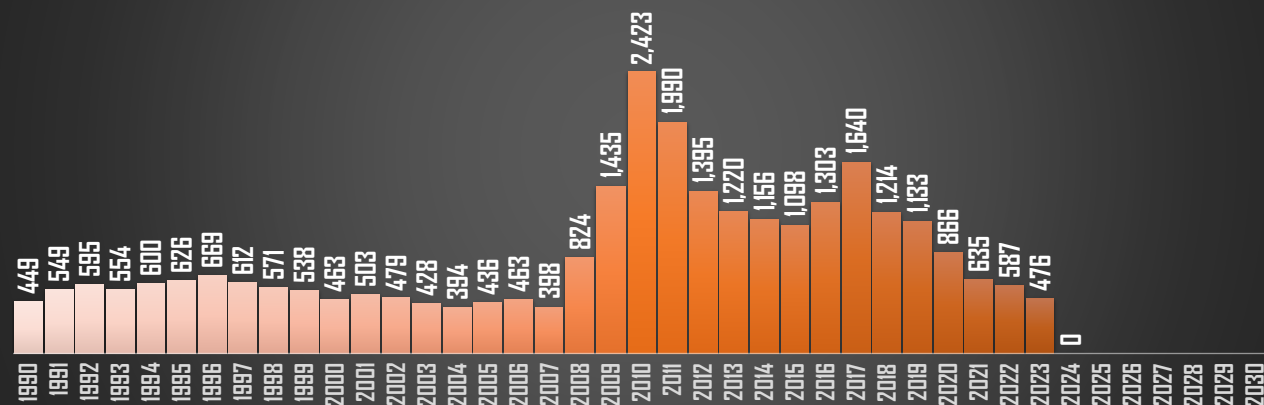

OAXACA

HOMICIDIOS POR AÑO

FUENTE: 1990-2022 INEGI Defunciones por homicidio - 2023 Secretariado Ejecutivo del Sistema Nacional de Seguridad Pública |

PUEBLA

HOMICIDIOS POR AÑO

QUINTANA ROO

HOMICIDIOS POR AÑO

QUERÉTARO

HOMICIDIOS POR AÑO

SAN LUIS POTOSÍ

HOMICIDIOS POR AÑO

FUENTE: 1990-2022 INEGI Defunciones por homicidio - 2023 Secretariado Ejecutivo del Sistema Nacional de Seguridad Pública |

SINALOA

HOMICIDIOS POR AÑO