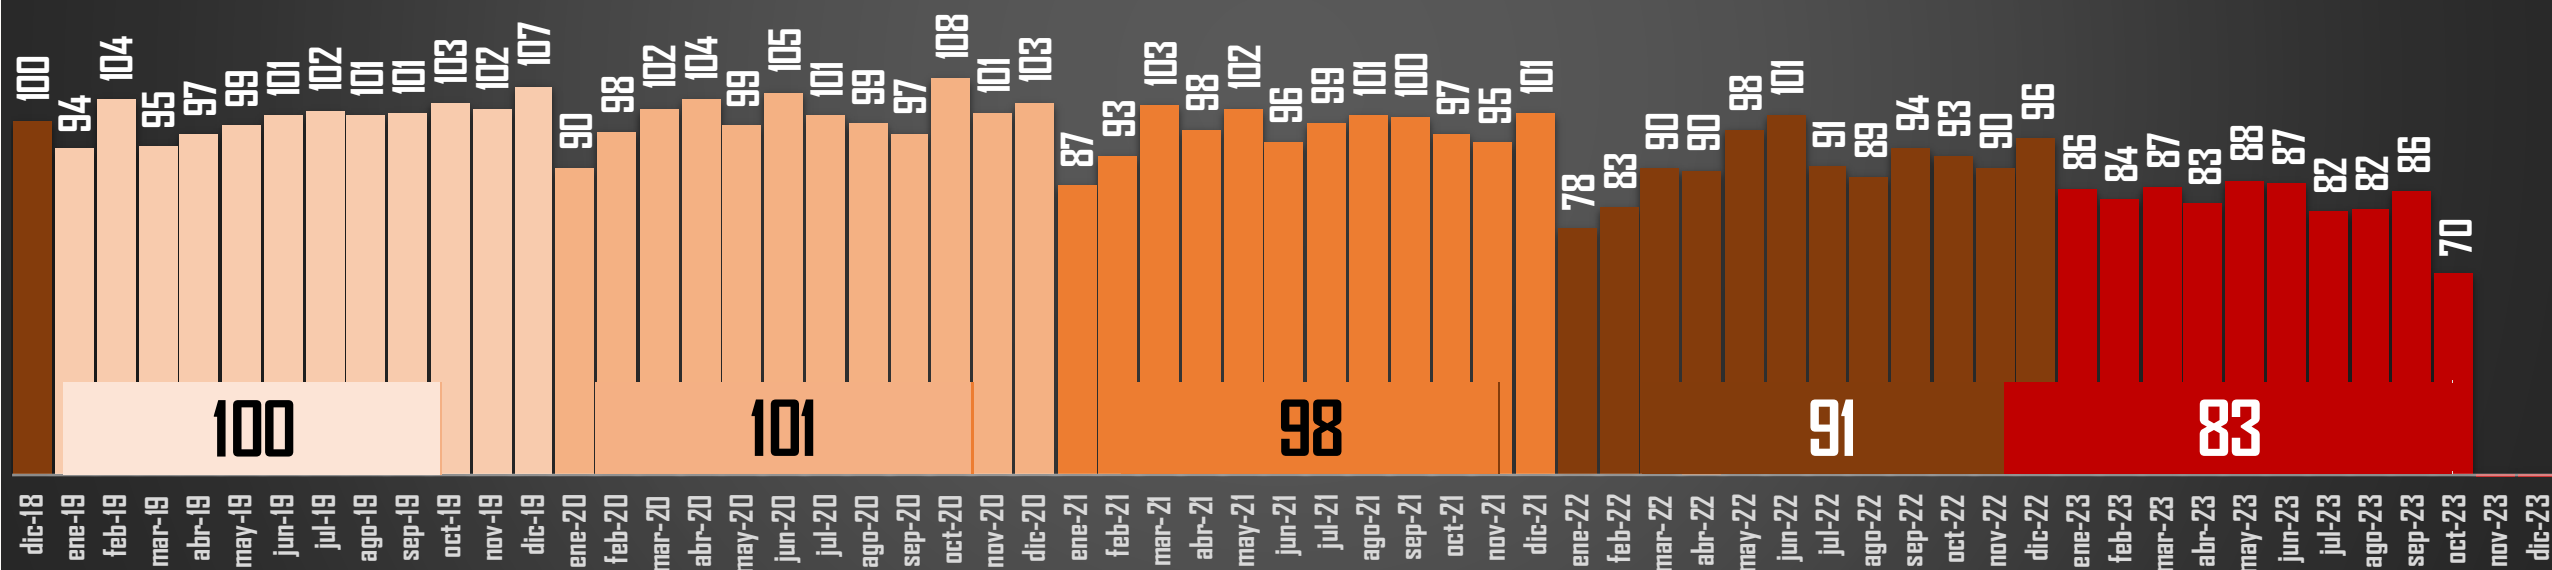

FUENTE: 1990-2022 INEGI Defunciones por homicidio - 2023 Secretariado Ejecutivo del Sistema Nacional de Seguridad Pública |

HOMICIDIOS POR AÑO

76,767

1 cada 41 minutos
35 DIARIOS

80,671

1 cada 39 minutos
37 DIARIOS

FUENTE: 1990-2022 INEGI Defunciones por homicidio - 2023 Secretariado Ejecutivo del Sistema Nacional de Seguridad Pública |

HOMICIDIOS SEXENIO AMLO

PROMEDIO MENSUAL:

3,055

3,064

2,975

2,774

2,503

98

91

83

FUENTE: 1990-2022 INEGI Defunciones por homicidio - 2023 Secretariado Ejecutivo del Sistema Nacional de Seguridad Pública |

HOMICIDIOS POR SEMANA 2023

FUENTE: 1990-2022 INEGI Defunciones por homicidio - 2023 Secretariado Ejecutivo del Sistema Nacional de Seguridad Pública |

PROMEDIO DIARIO HOMICIDIOS SEXENIO AMLO

95

FUENTE: 1990-2022 INEGI Defunciones por homicidio - 2023 Secretariado Ejecutivo del Sistema Nacional de Seguridad Pública |

HOMICIDIOS POR SEXENIO

60 MESES DE GOBIERNO