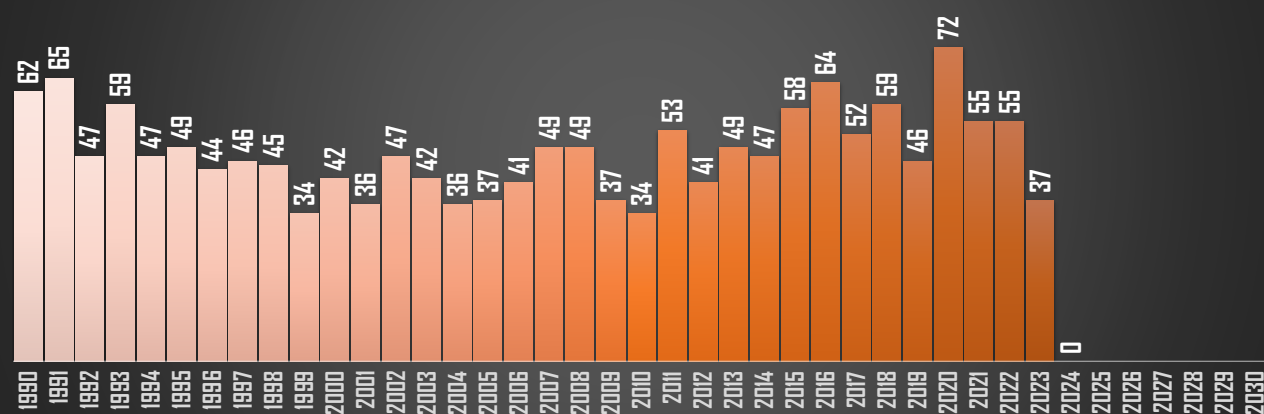

FUENTE: 1990-2022 INEGI Defunciones por homicidio - 2023 Secretariado Ejecutivo del Sistema Nacional de Seguridad Pública |

HOMICIDIOS POR AÑO

76,767

1 cada 41 minutos
35 DIARIOS

80,671

1 cada 39 minutos
37 DIARIOS

TLAXCALA

HOMICIDIOS POR AÑO

VERACRUZ

HOMICIDIOS POR AÑO

YUCATÁN

HOMICIDIOS POR AÑO

ZACATECAS

HOMICIDIOS POR AÑO