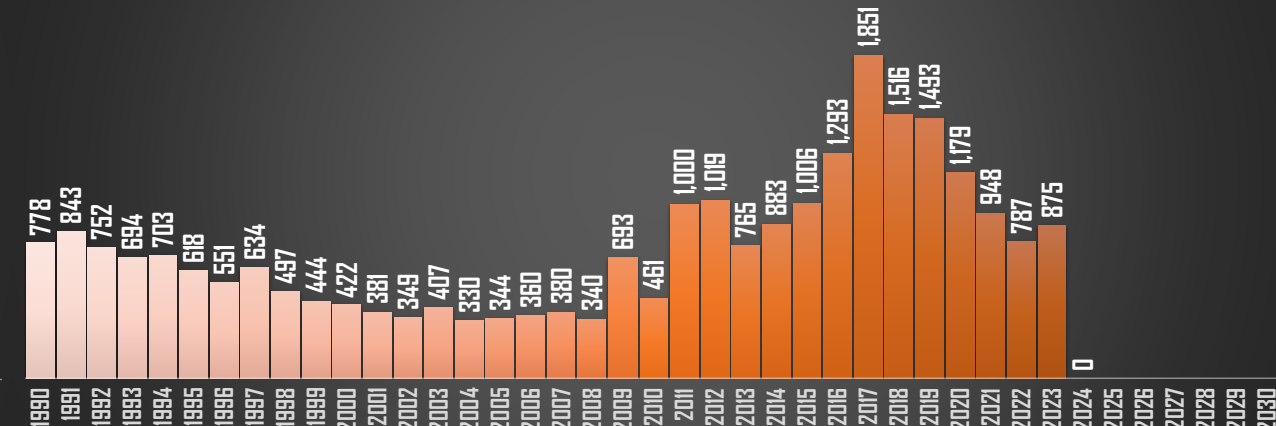

VERACRUZ

HOMICIDIOS POR AÑO