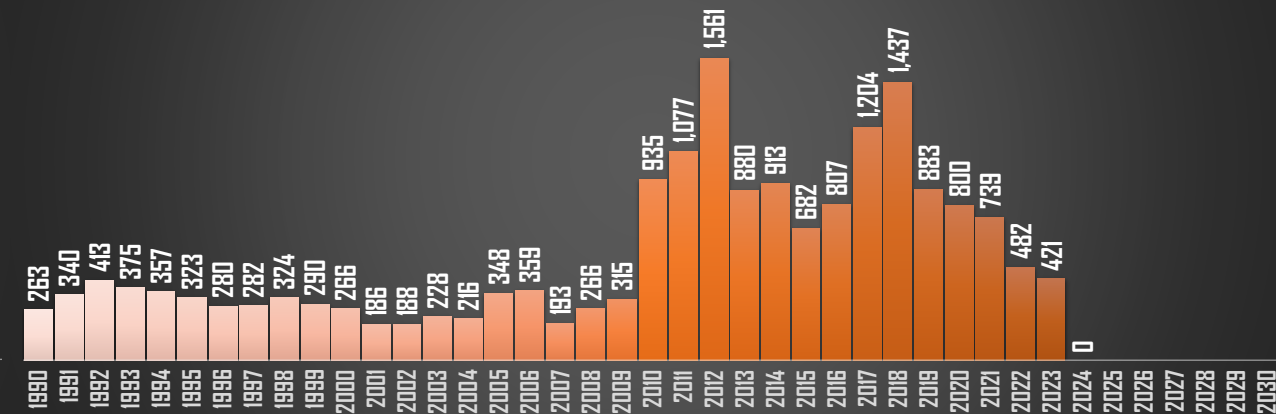

FUENTE: 1990-2022 INEGI Defunciones por homicidio - 2023 Secretariado Ejecutivo del Sistema Nacional de Seguridad Pública |

HOMICIDIOS POR AÑO

76,767

1 cada 41 minutos
35 DIARIOS

80,671

1 cada 39 minutos
37 DIARIOS

SONORA

HOMICIDIOS POR AÑO

TABASCO

HOMICIDIOS POR AÑO

TAMAULIPAS

HOMICIDIOS POR AÑO

FUENTE: 1990-2022 INEGI Defunciones por homicidio - 2023 Secretariado Ejecutivo del Sistema Nacional de Seguridad Pública |