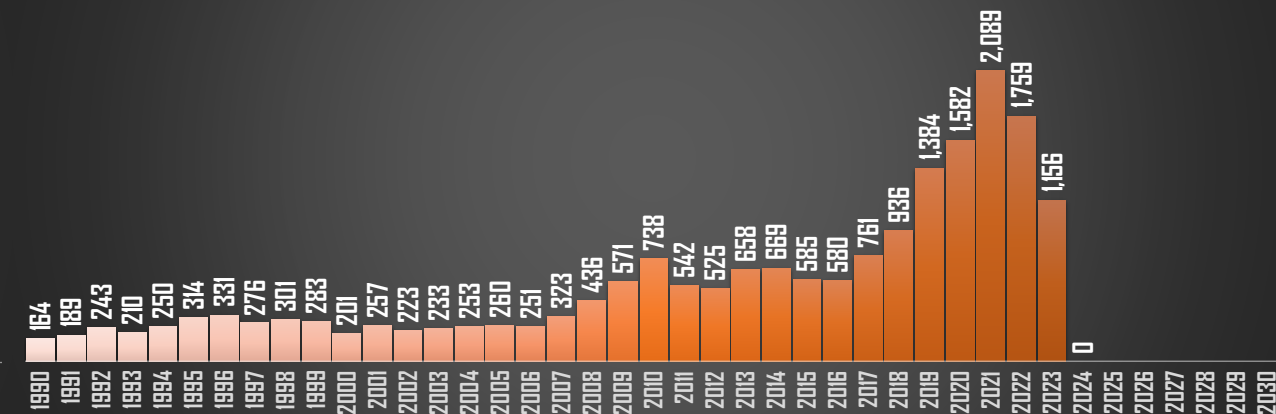

SONORA

HOMICIDIOS POR AÑO