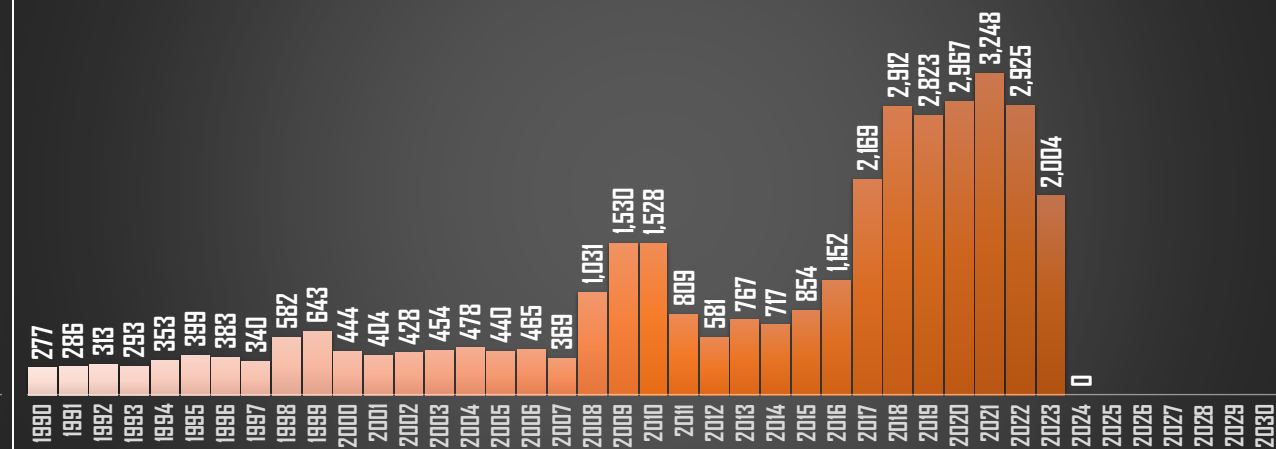

BAJA CALIFORNIA

HOMICIDIOS POR AÑO

CAMPECHE

HOMICIDIOS POR AÑO