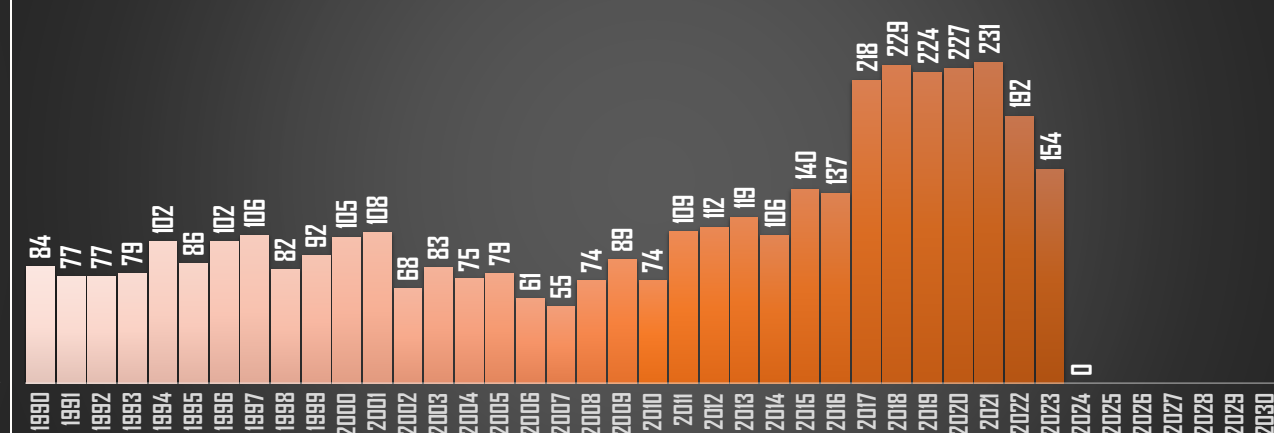

QUERÉTARO

HOMICIDIOS POR AÑO

SAN LUIS POTOSÍ

HOMICIDIOS POR AÑO