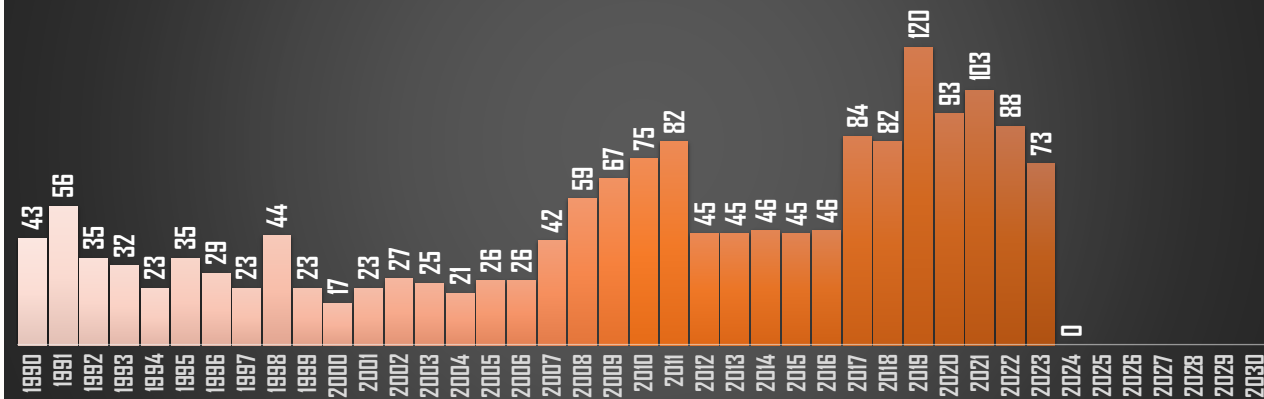

HISTÓRICO

HOMICIDIOS POR ENTIDAD EN MÉXICO

FUENTE: 1990-2022 INEGI Defunciones por homicidio - 2023 Secretariado Ejecutivo del Sistema Nacional de Seguridad Pública |

AGUASCALIENTES

HOMICIDIOS POR AÑO

BAJA CALIFORNIA SUR