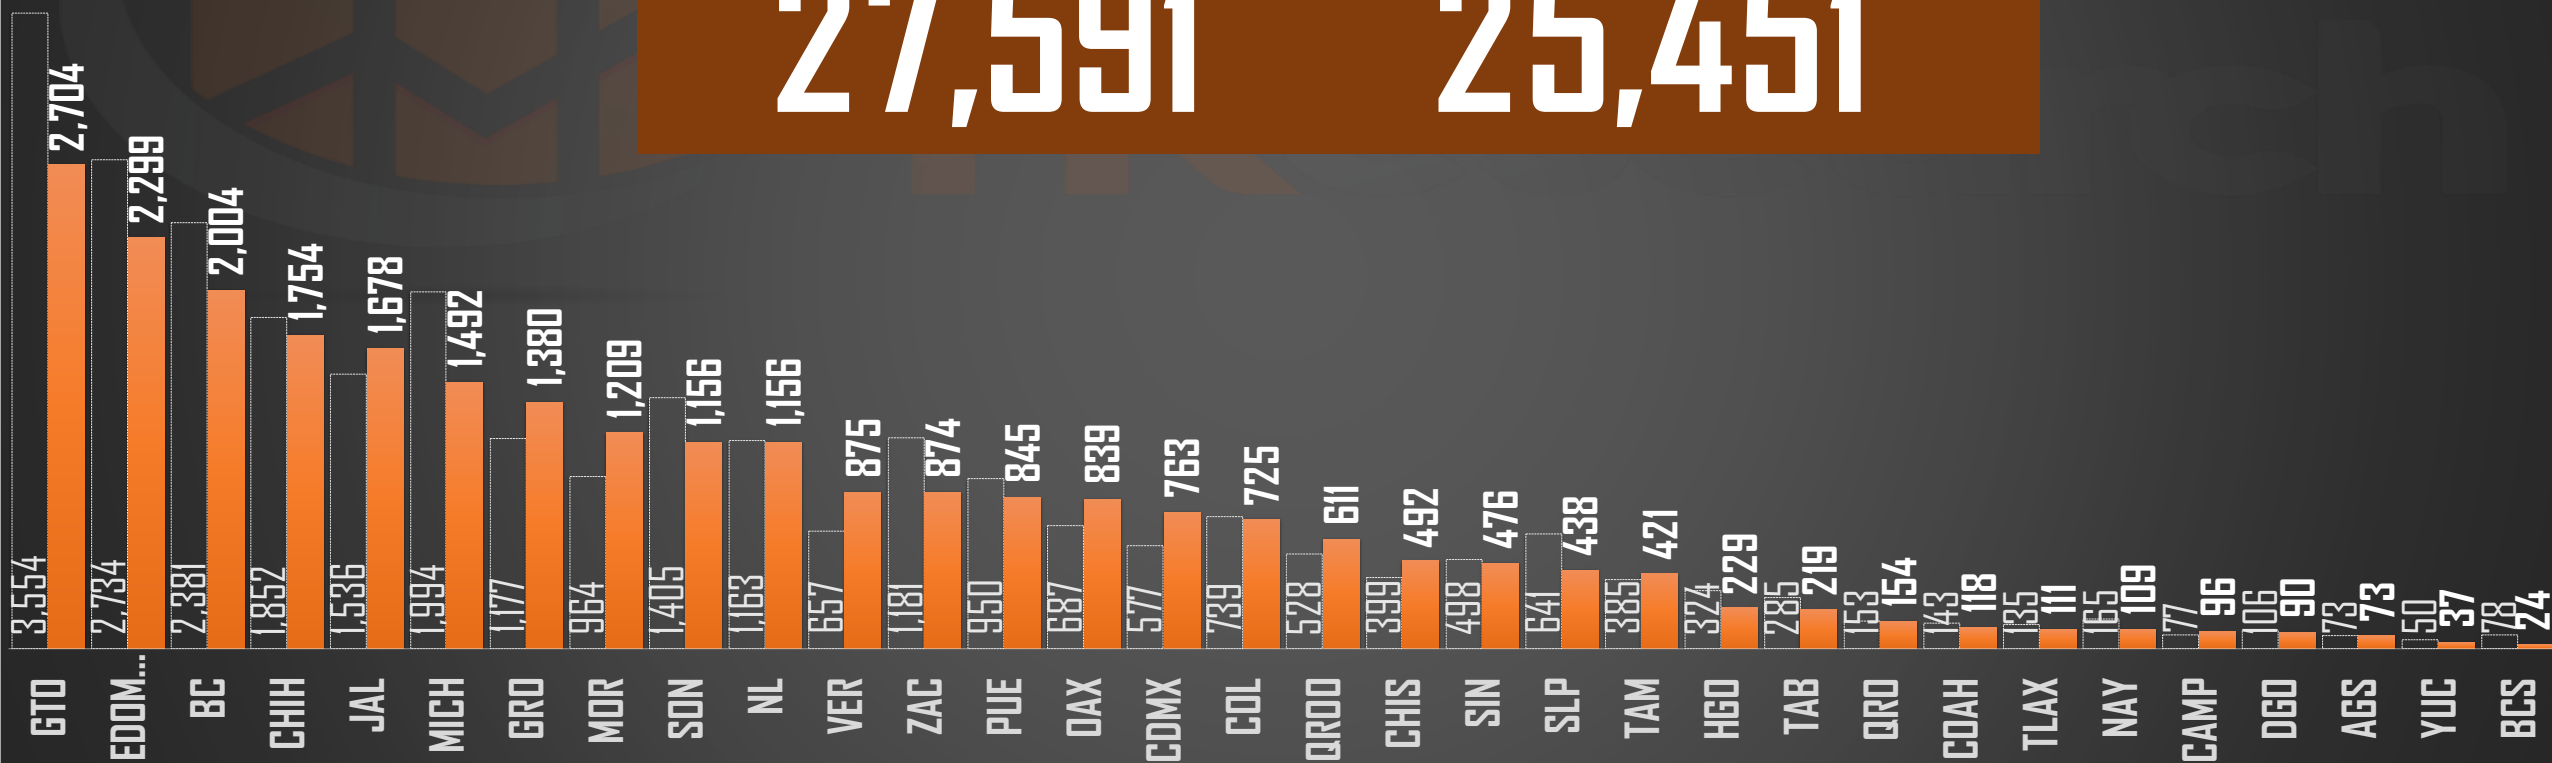

COMPARATIVO DOLOSOS (PARCIAL)

□ 2022

■ 2023

27,591

25,451

FUENTE: 1990-2022 INEGI Defunciones por homicidio - 2023 Secretariado Ejecutivo del Sistema Nacional de Seguridad Pública |