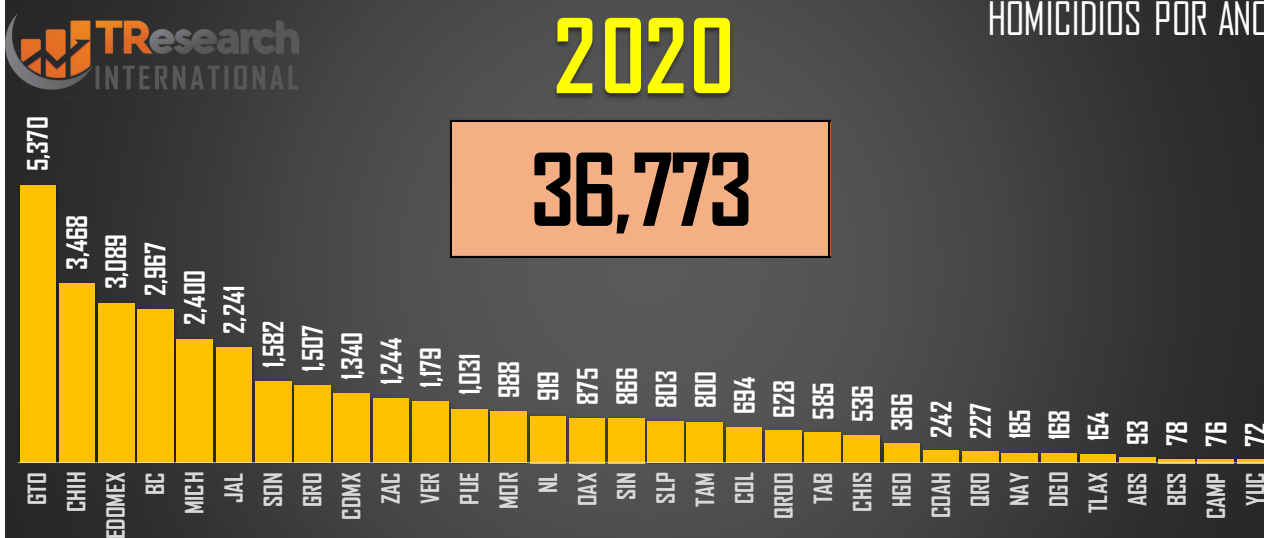

FUENTE: 1990-2022 INEGI Defunciones por homicidio - 2023 Secretariado Ejecutivo del Sistema Nacional de Seguridad Pública |