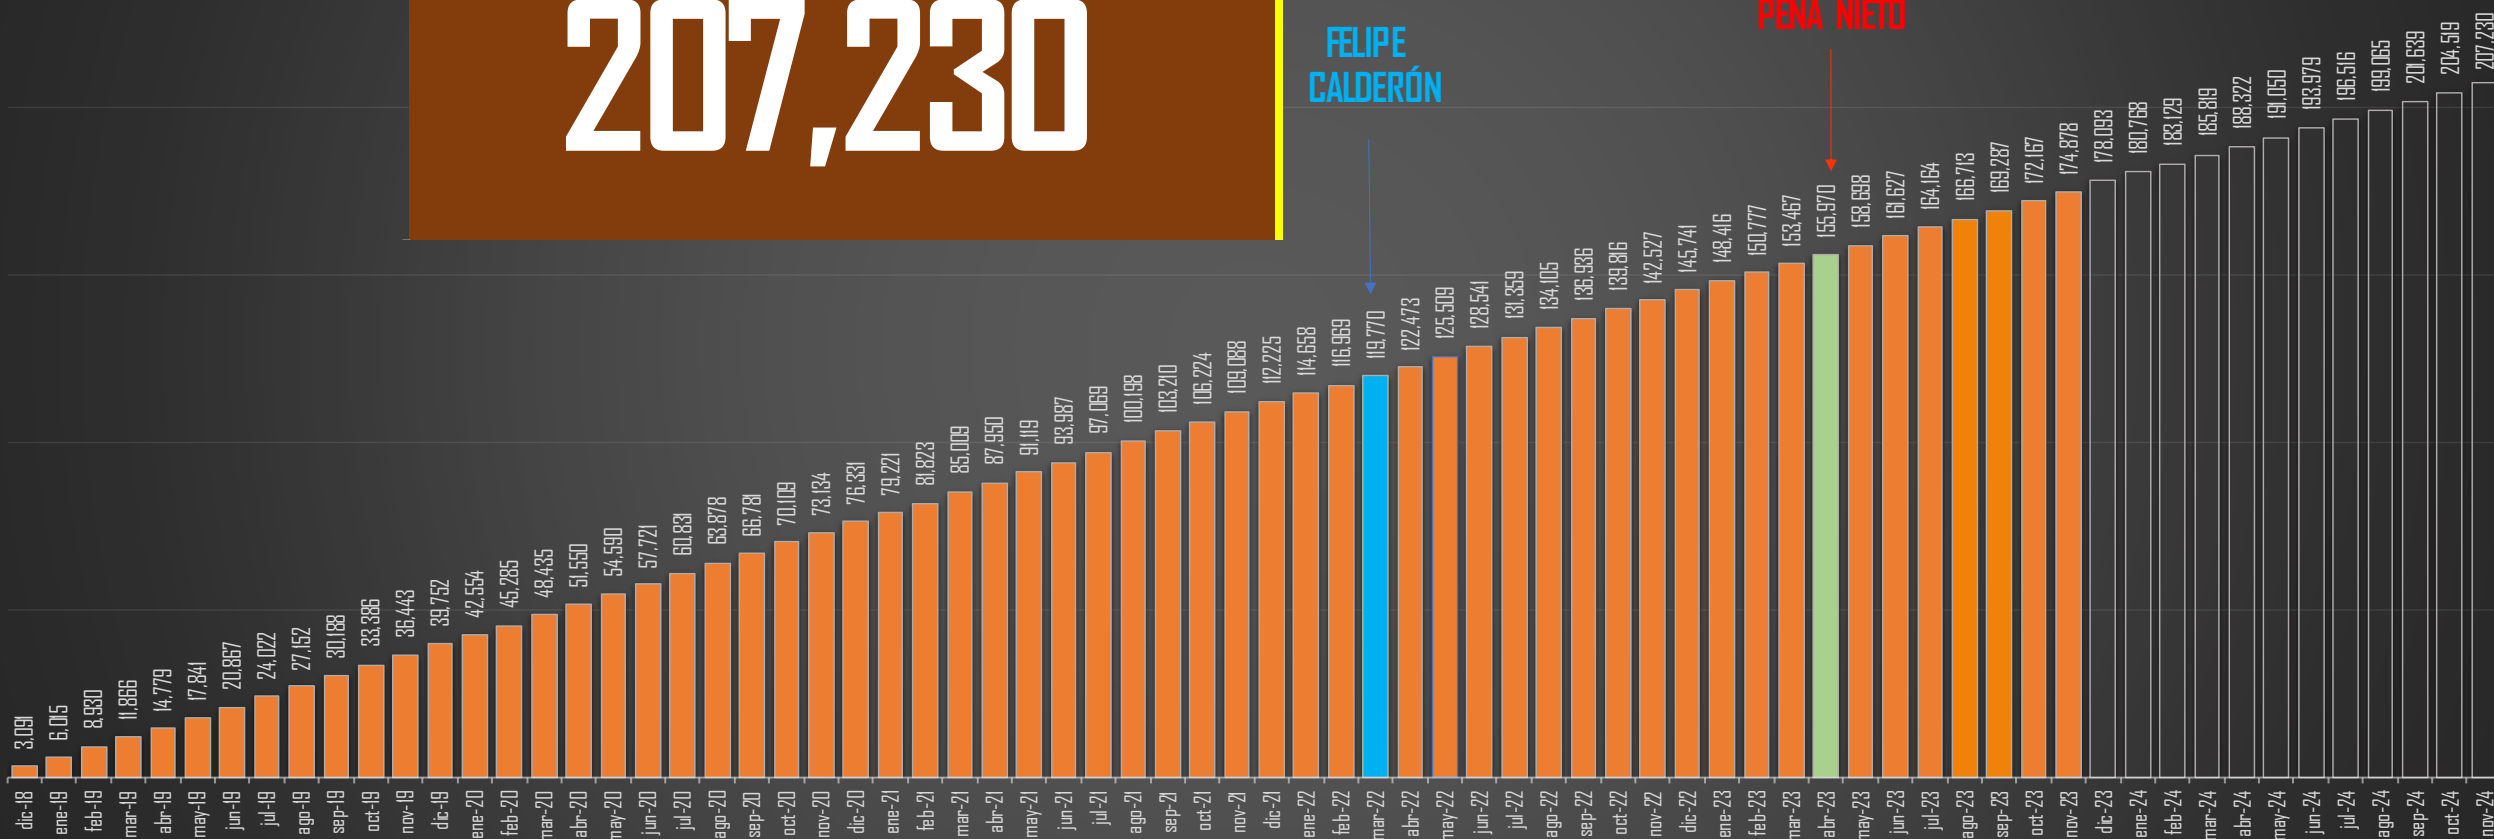

PROYECCION AL FINAL DEL SEXENIO

207,230

FEIPE
CALDERÓN

ENRIQUE
PEÑA NIETO

FUENTE: 1990-2022 INEGI Defunciones por homicidio - 2023 Secretariado Ejecutivo del Sistema Nacional de Seguridad Pública |