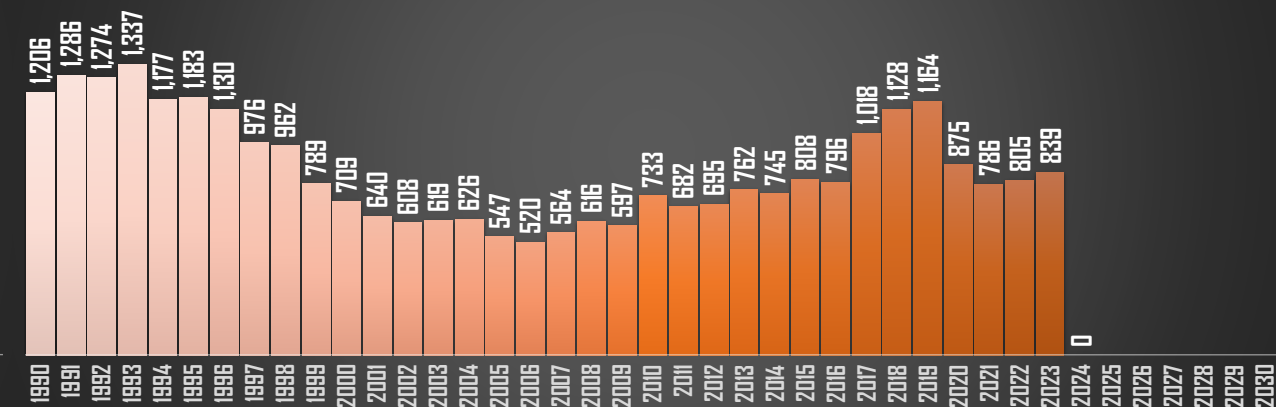

HIDALGO

HOMICIDIOS POR AÑO

JALISCO

HOMICIDIOS POR AÑO

MÉXICO

HOMICIDIOS POR AÑO

MICHOACÁN

HOMICIDIOS POR AÑO

FUENTE: 1990-2022 INEGI Defunciones por homicidio - 2023 Secretariado Ejecutivo del Sistema Nacional de Seguridad Pública |

MORELOS

HOMICIDIOS POR AÑO

NAYARIT

HOMICIDIOS POR AÑO

NUEVO LEÓN

HOMICIDIOS POR AÑO

OAXACA

HOMICIDIOS POR AÑO

FUENTE: 1990-2022 INEGI Defunciones por homicidio - 2023 Secretariado Ejecutivo del Sistema Nacional de Seguridad Pública |

PUEBLA

HOMICIDIOS POR AÑO

QUINTANA ROO

HOMICIDIOS POR AÑO