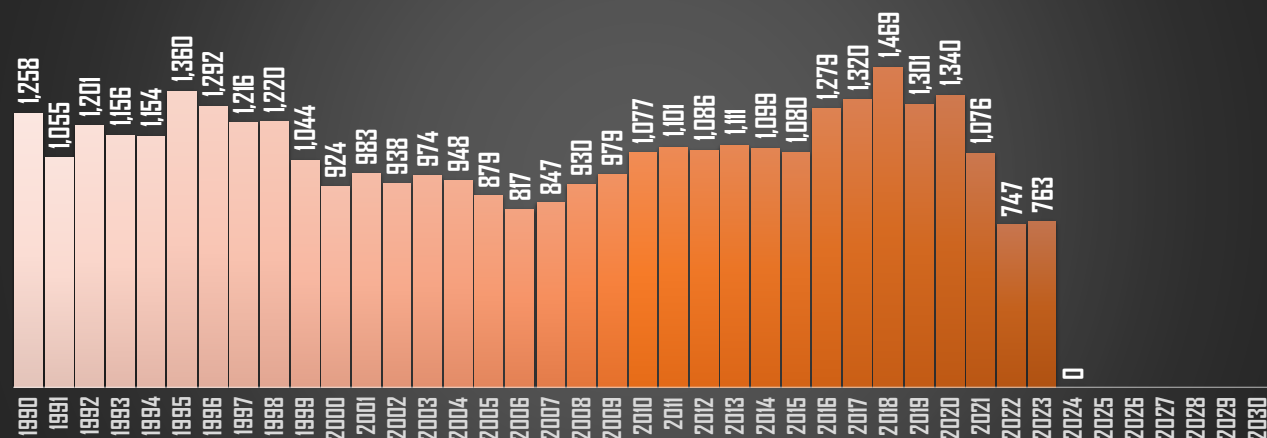

HOMICIDIOS POR AÑO

BAJA CALIFORNIA

HOMICIDIOS POR AÑO

CAMPECHE

HOMICIDIOS POR AÑO

COAHUILA

HOMICIDIOS POR AÑO

COLIMA

HOMICIDIOS POR AÑO

CHIAPAS

HOMICIDIOS POR AÑO

CHIHUAHUA

HOMICIDIOS POR AÑO

FUENTE: 1990-2022 INEGI Defunciones por homicidio - 2023 Secretariado Ejecutivo del Sistema Nacional de Seguridad Pública |

CDMX

HOMICIDIOS POR AÑO

DURANGO

HOMICIDIOS POR AÑO

GUANAJUATO

HOMICIDIOS POR AÑO

GUERRERO

HOMICIDIOS POR AÑO

FUENTE: 1990-2022 INEGI Defunciones por homicidio - 2023 Secretariado Ejecutivo del Sistema Nacional de Seguridad Pública |