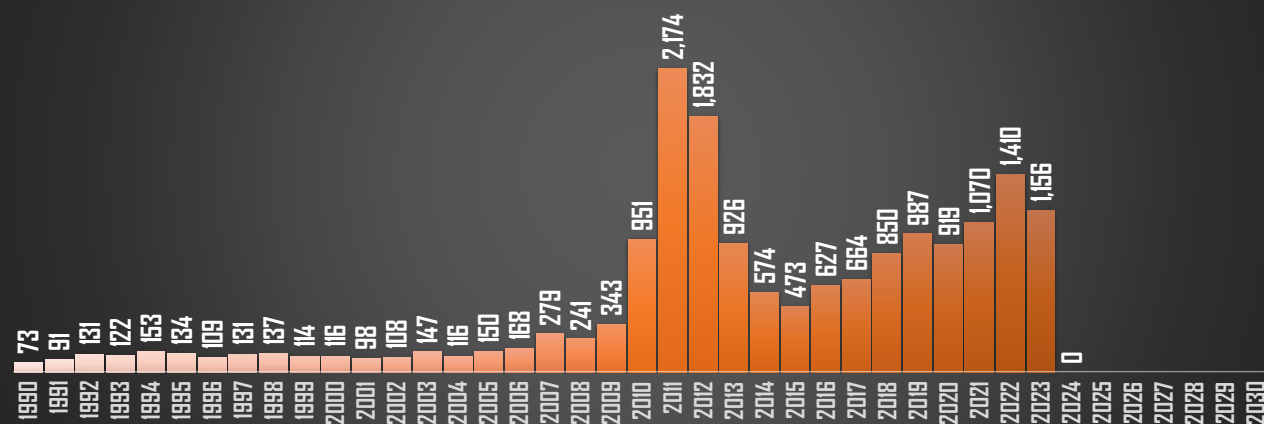

HIDALGO

HOMICIDIOS POR AÑO

JALISCO

HOMICIDIOS POR AÑO

MÉXICO

HOMICIDIOS POR AÑO

MICHOACÁN

HOMICIDIOS POR AÑO

FUENTE: 1990-2022 INEGI Defunciones por homicidio - 2023 Secretariado Ejecutivo del Sistema Nacional de Seguridad Pública |

MORELOS

HOMICIDIOS POR AÑO

NAYARIT

HOMICIDIOS POR AÑO

NUEVO LEÓN

HOMICIDIOS POR AÑO