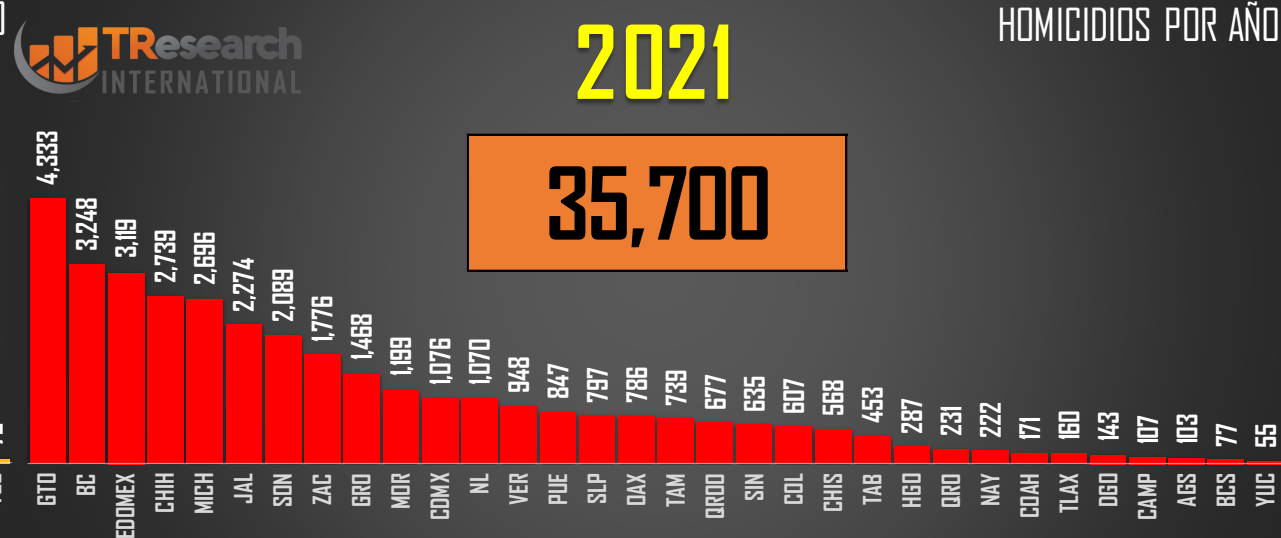

FUENTE: 1990-2022 INEGI Defunciones por homicidio - 2023 Secretariado Ejecutivo del Sistema Nacional de Seguridad Pública |