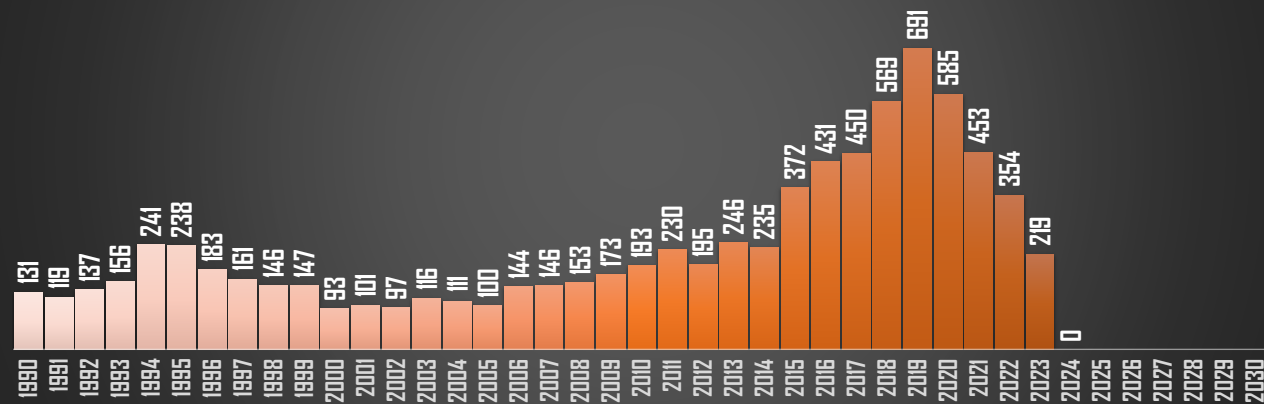

TABASCO

HOMICIDIOS POR AÑO