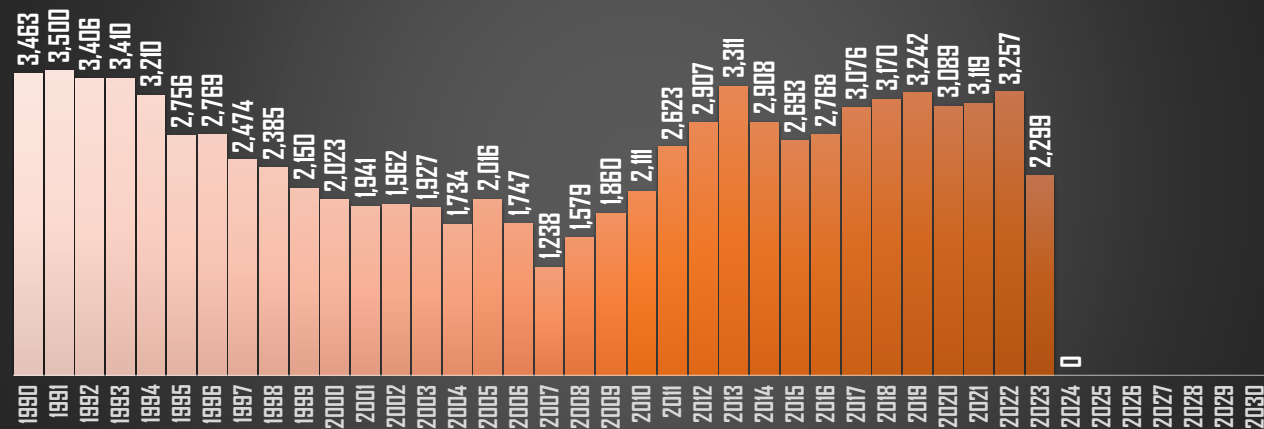

DURANGO

HOMICIDIOS POR AÑO

GUANAJUATO

HOMICIDIOS POR AÑO

GUERRERO

HOMICIDIOS POR AÑO

FUENTE: 1990-2022 INEGI Defunciones por homicidio - 2023 Secretariado Ejecutivo del Sistema Nacional de Seguridad Pública |

HIDALGO

HOMICIDIOS POR AÑO

JALISCO

HOMICIDIOS POR AÑO

MÉXICO

HOMICIDIOS POR AÑO

MICHOACÁN

HOMICIDIOS POR AÑO