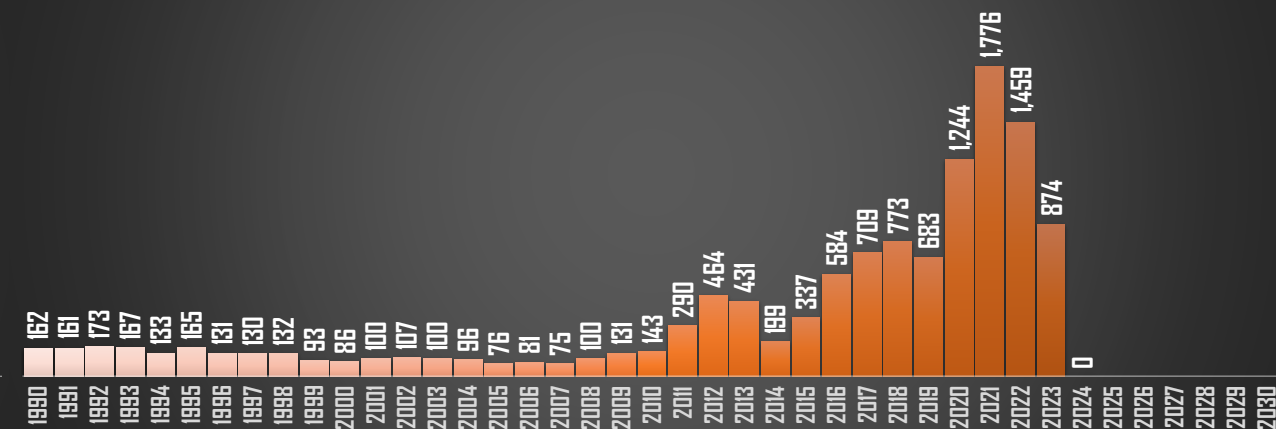

FUENTE: 1990-2022 INEGI Defunciones por homicidio - 2023 Secretariado Ejecutivo del Sistema Nacional de Seguridad Pública |

HOMICIDIOS POR AÑO

76,767

1 cada 41 minutos
35 DIARIOS

80,671

1 cada 39 minutos
37 DIARIOS

TLAXCALA

HOMICIDIOS POR AÑO

VERACRUZ

HOMICIDIOS POR AÑO

YUCATÁN

HOMICIDIOS POR AÑO

ZACATECAS

HOMICIDIOS POR AÑO