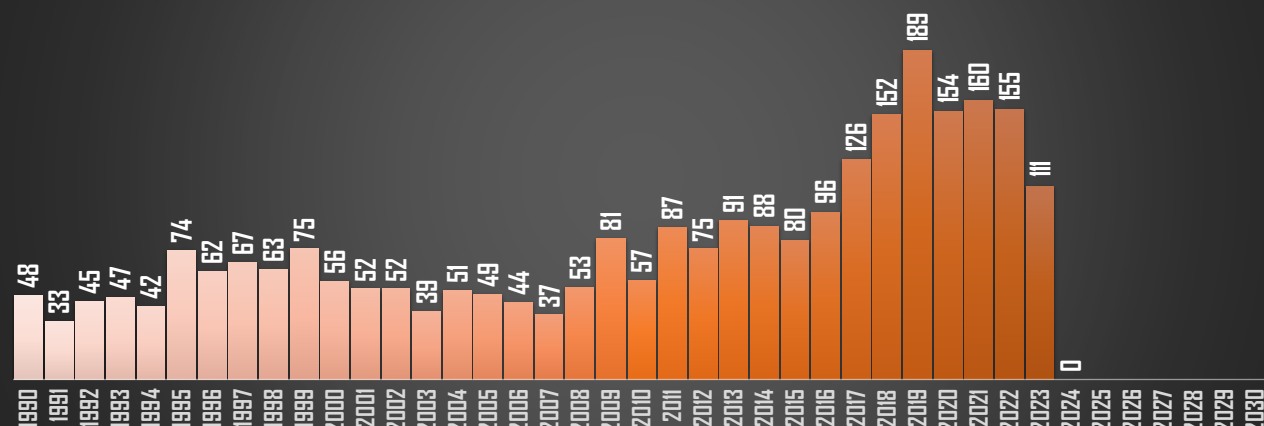

TLAXCALA

HOMICIDIOS POR AÑO