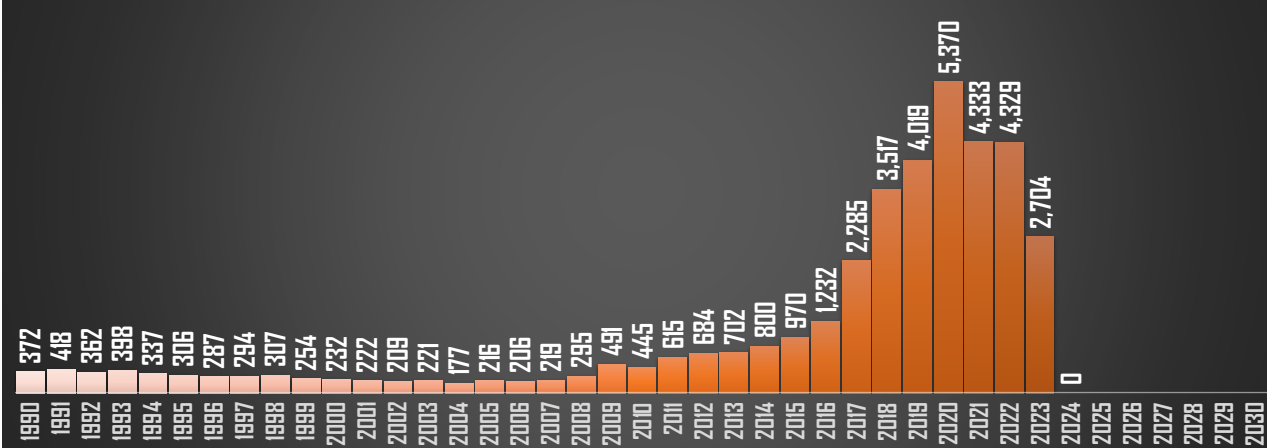

GUANAJUATO

HOMICIDIOS POR AÑO