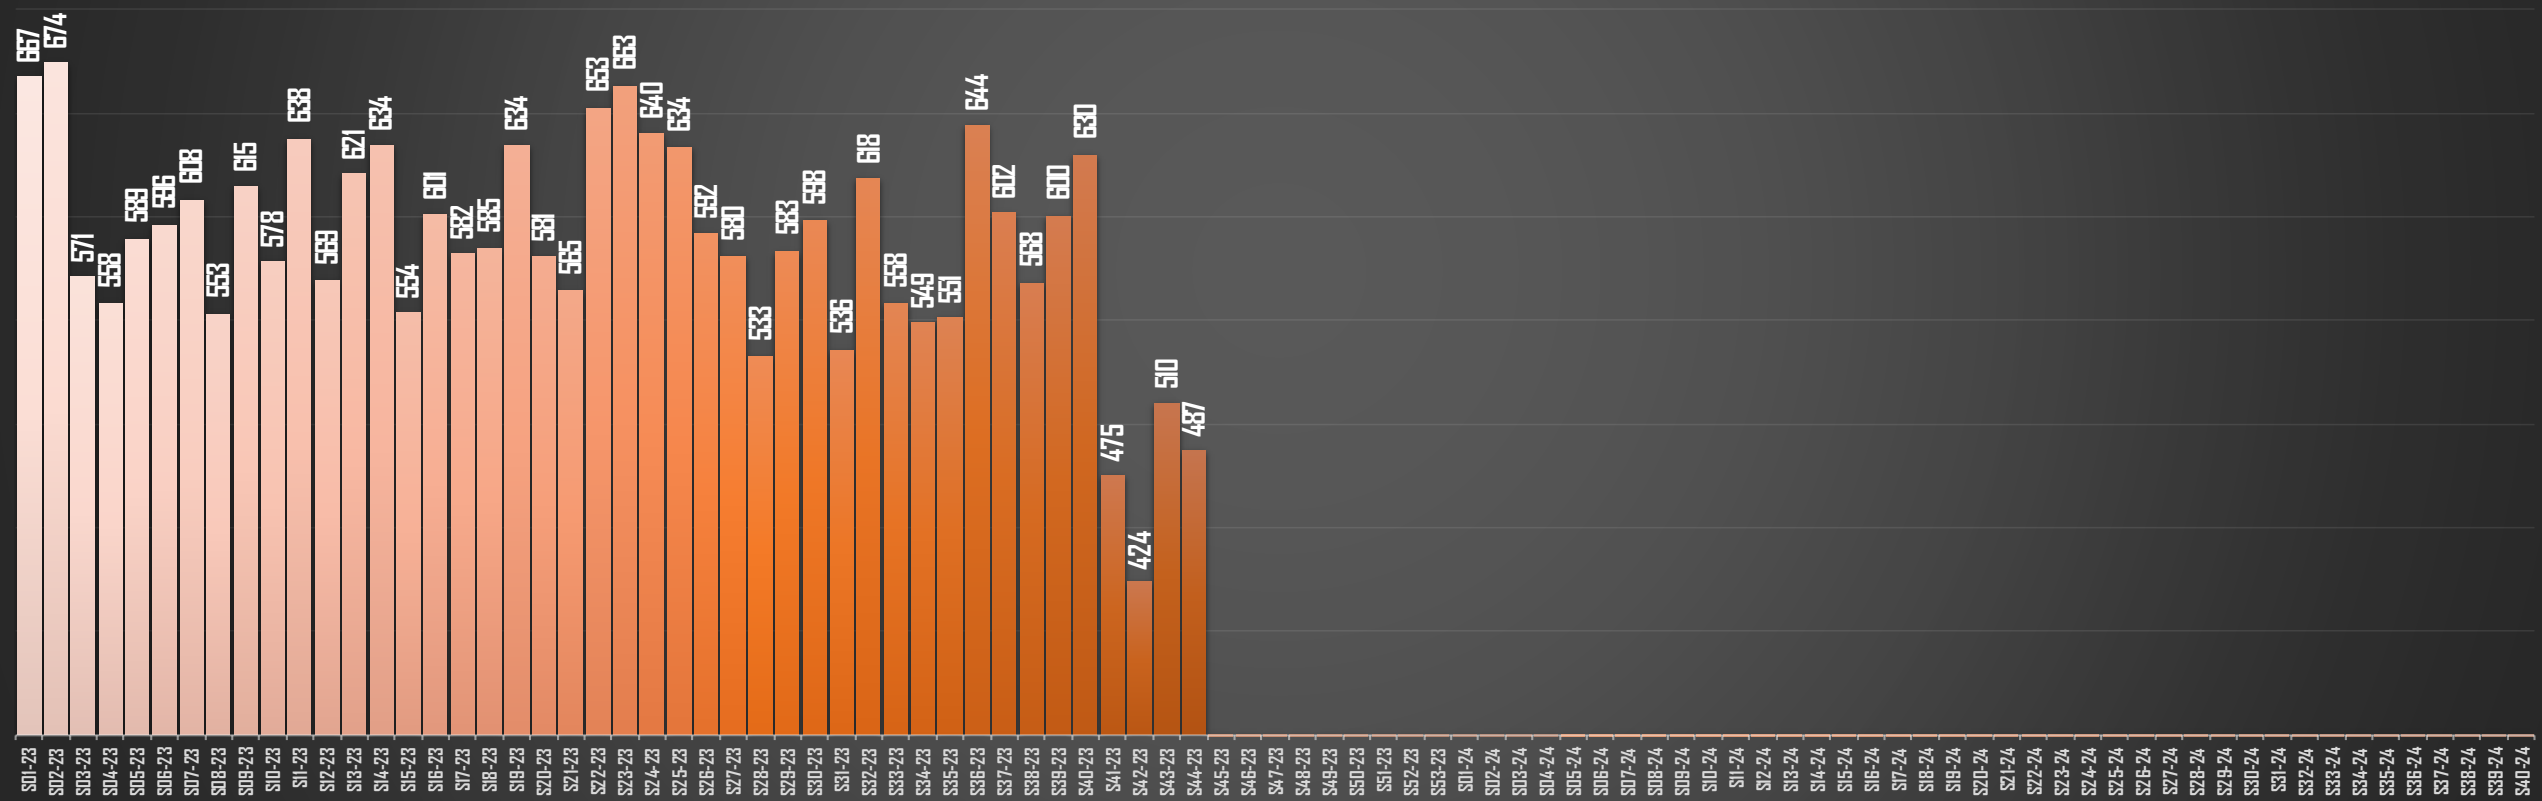

36,661

36,773

35,700

33,287

25,451

PROMEDIO DIARIO:

100

101

98

91

83

FUENTE: 1990-2022 INEGI Defunciones por homicidio - 2023 Secretariado Ejecutivo del Sistema Nacional de Seguridad Pública |

HOMICIDIOS POR SEMANA 2023

FUENTE: 1990-2022 INEGI Defunciones por homicidio - 2023 Secretariado Ejecutivo del Sistema Nacional de Seguridad Pública |

PROMEDIO DIARIO HOMICIDIOS SEXENIO AMLO

95

FUENTE: 1990-2022 INEGI Defunciones por homicidio - 2023 Secretariado Ejecutivo del Sistema Nacional de Seguridad Pública |

HOMICIDIOS POR SEXENIO

60 MESES DE GOBIERNO

170,963

119,457

94,400

49,796

67,243

60,773

CSG 88-94

EZP 94-00