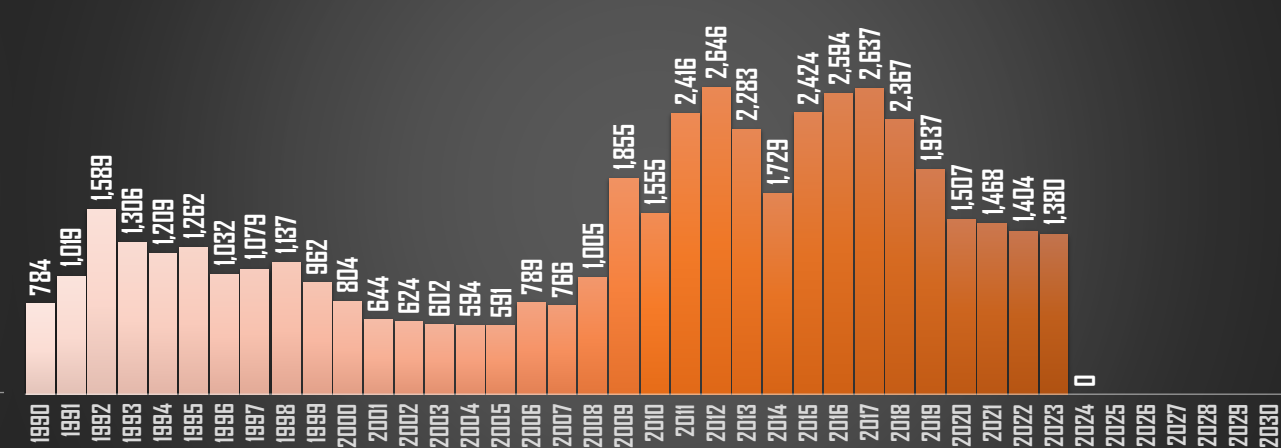

DURANGO

HOMICIDIOS POR AÑO

GUANAJUATO

HOMICIDIOS POR AÑO

GUERRERO

HOMICIDIOS POR AÑO

FUENTE: 1990-2022 INEGI Defunciones por homicidio - 2023 Secretariado Ejecutivo del Sistema Nacional de Seguridad Pública |

HIDALGO

HOMICIDIOS POR AÑO

JALISCO

HOMICIDIOS POR AÑO

MÉXICO

HOMICIDIOS POR AÑO

MICHOACÁN

HOMICIDIOS POR AÑO