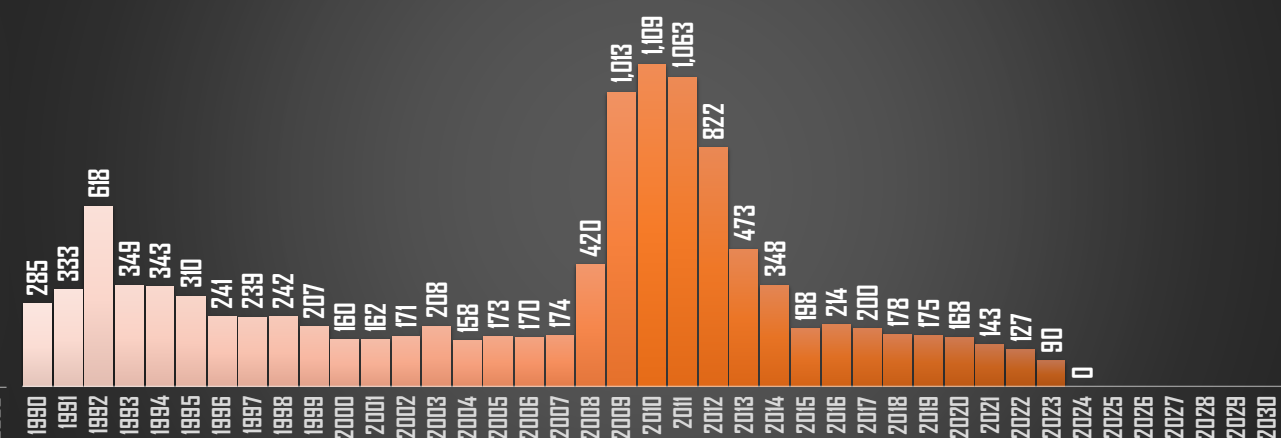

HOMICIDIOS POR AÑO

CHIAPAS

HOMICIDIOS POR AÑO

CHIHUAHUA

HOMICIDIOS POR AÑO

FUENTE: 1990-2022 INEGI Defunciones por homicidio - 2023 Secretariado Ejecutivo del Sistema Nacional de Seguridad Pública |

CDMX

HOMICIDIOS POR AÑO

DURANGO

HOMICIDIOS POR AÑO

GUANAJUATO

HOMICIDIOS POR AÑO

GUERRERO

HOMICIDIOS POR AÑO

FUENTE: 1990-2022 INEGI Defunciones por homicidio - 2023 Secretariado Ejecutivo del Sistema Nacional de Seguridad Pública |