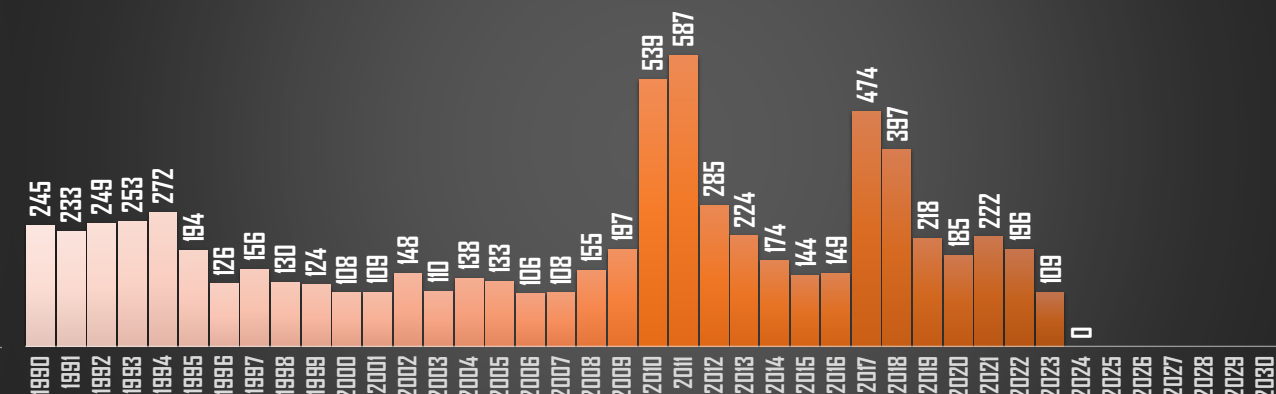

HIDALGO

HOMICIDIOS POR AÑO

JALISCO

HOMICIDIOS POR AÑO

MÉXICO

HOMICIDIOS POR AÑO

MICHOACÁN

HOMICIDIOS POR AÑO

FUENTE: 1990-2022 INEGI Defunciones por homicidio - 2023 Secretariado Ejecutivo del Sistema Nacional de Seguridad Pública |

MORELOS

HOMICIDIOS POR AÑO

NAYARIT

HOMICIDIOS POR AÑO

NUEVO LEÓN

HOMICIDIOS POR AÑO

OAXACA

HOMICIDIOS POR AÑO

FUENTE: 1990-2022 INEGI Defunciones por homicidio - 2023 Secretariado Ejecutivo del Sistema Nacional de Seguridad Pública |

PUEBLA

HOMICIDIOS POR AÑO

QUINTANA ROO

HOMICIDIOS POR AÑO