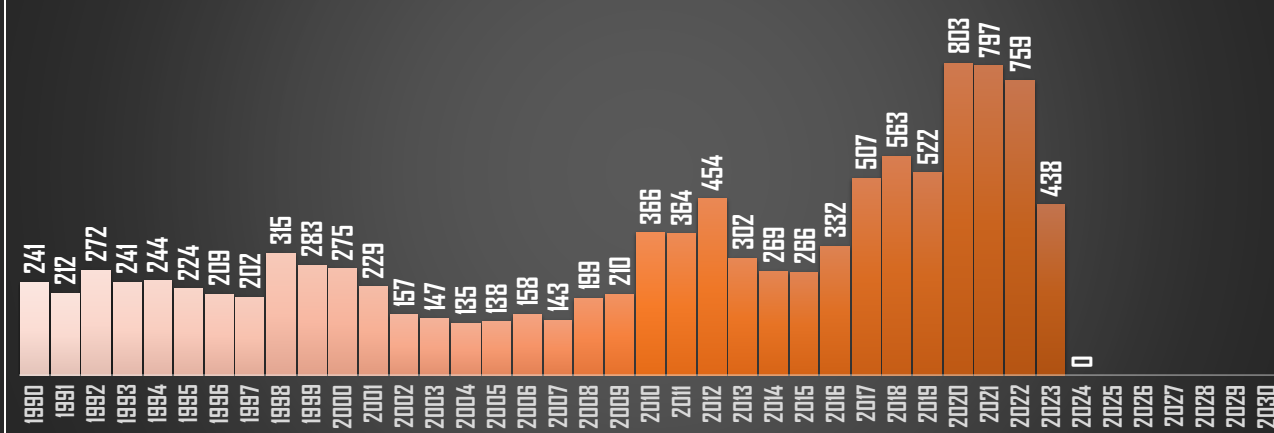

FUENTE: 1990-2022 INEGI Defunciones por homicidio - 2023 Secretariado Ejecutivo del Sistema Nacional de Seguridad Pública |