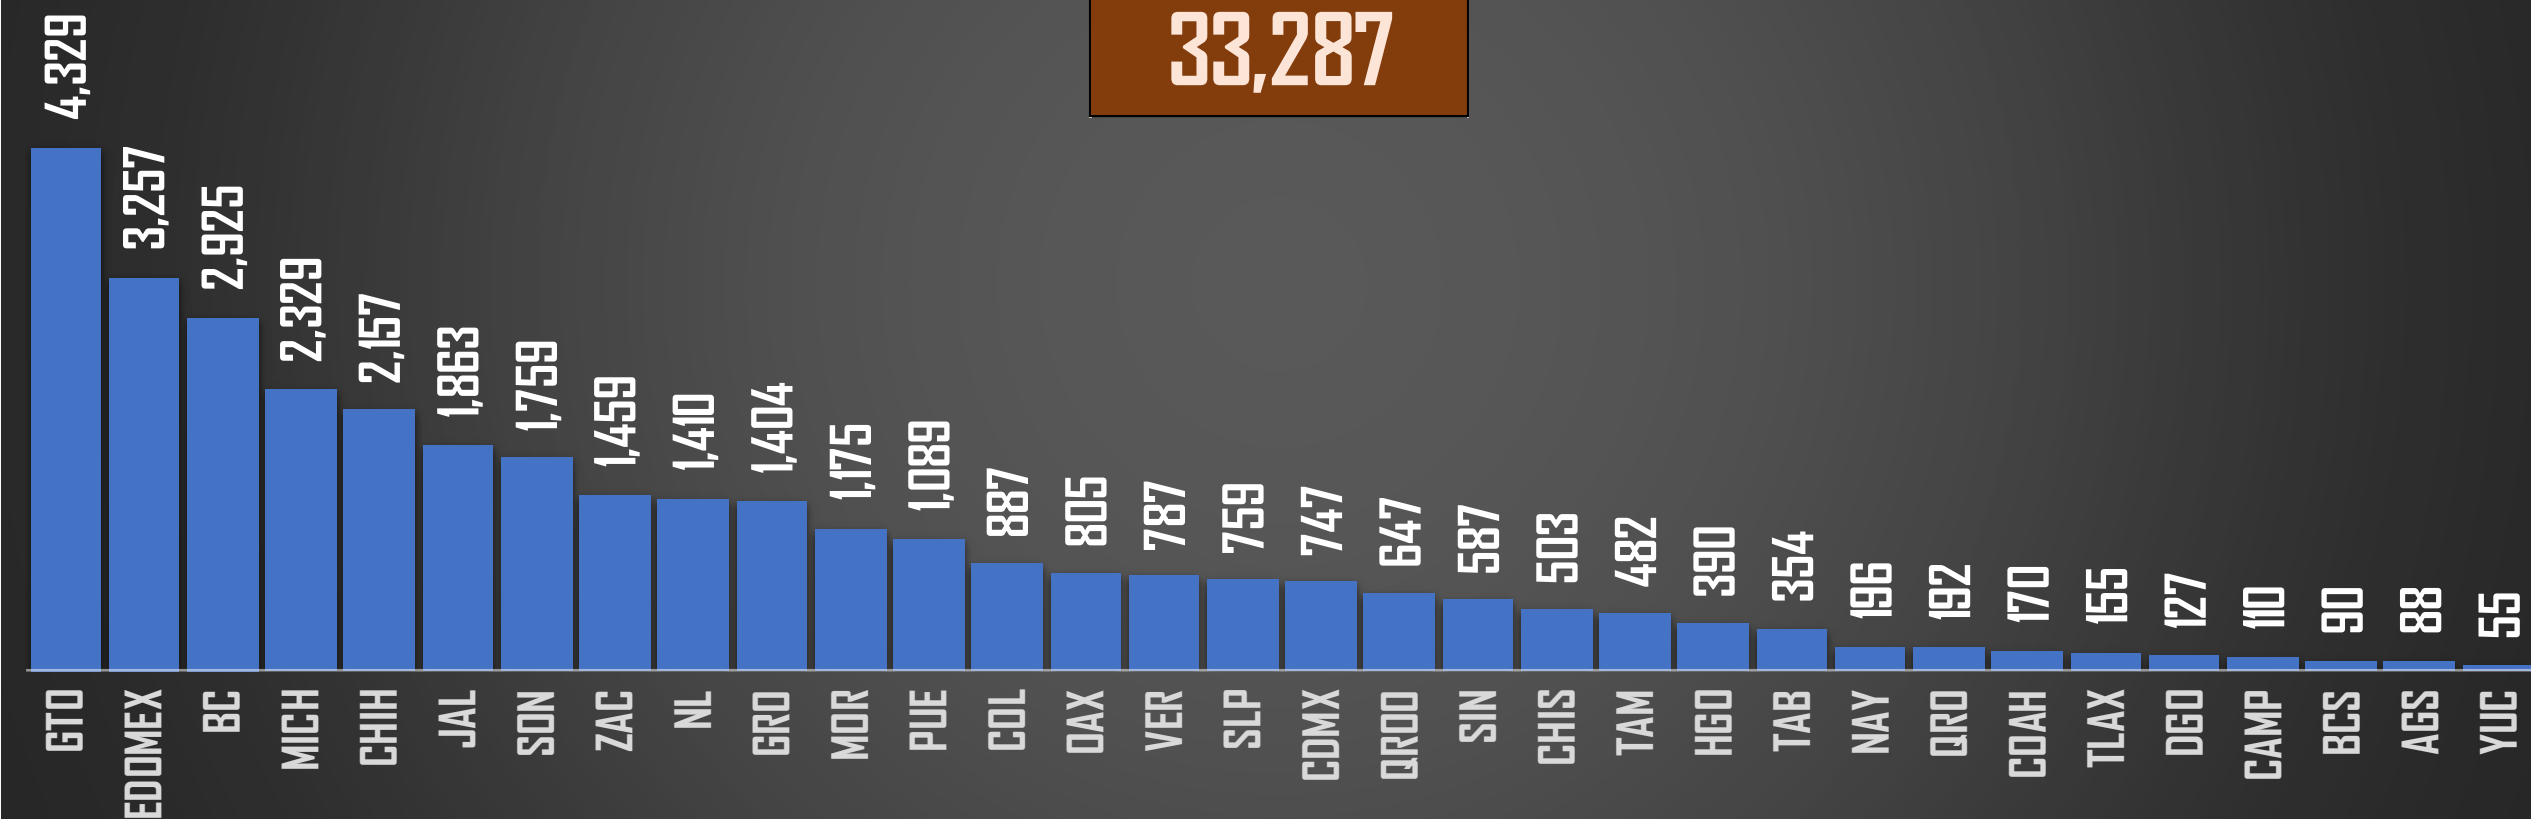

SEXENIO AMLO 2018-2024

170,963

HOMICIDIOS EN EL SEXENIO

FUENTE: 1990-2022 INEGI Defunciones por homicidio - 2023 Secretariado Ejecutivo del Sistema Nacional de Seguridad Pública |

2023

HOMICIDIOS POR AÑO

25,451

FUENTE: 1990-2022 INEGI Defunciones por homicidio - 2023 Secretariado Ejecutivo del Sistema Nacional de Seguridad Pública |

2022

33,287

HOMICIDIOS POR AÑO

FUENTE: 1990-2022 INEGI Defunciones por homicidio - 2023 Secretariado Ejecutivo del Sistema Nacional de Seguridad Pública |