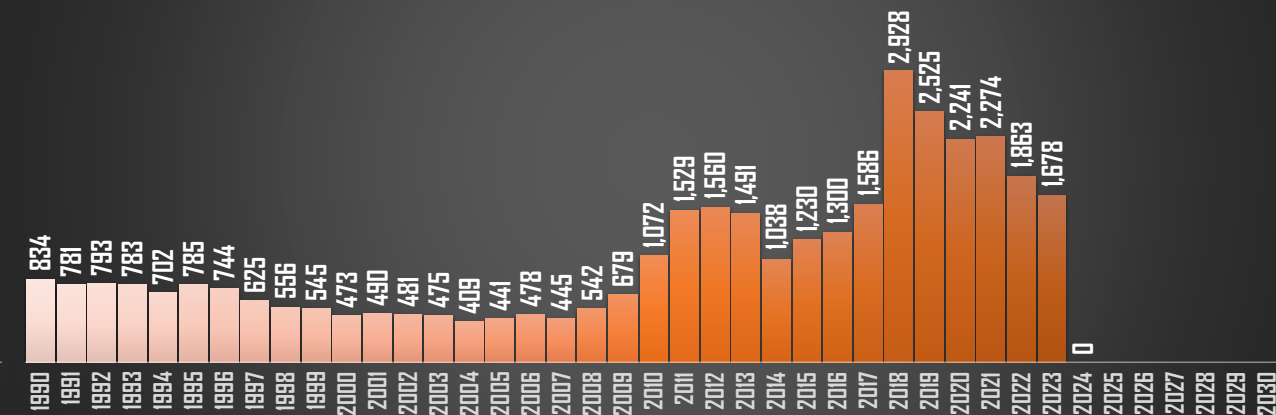

JALISCO

HOMICIDIOS POR AÑO