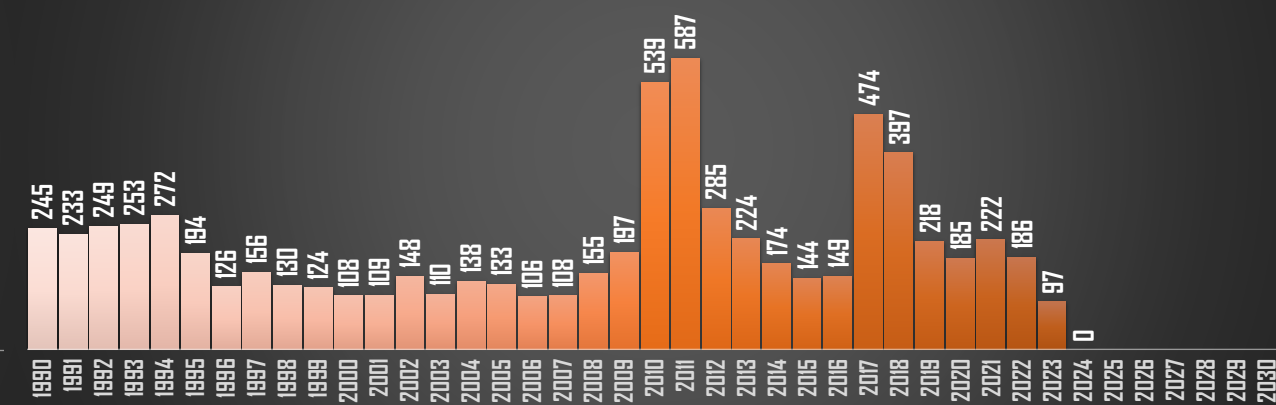

HIDALGO

HOMICIDIOS POR AÑO

JALISCO

HOMICIDIOS POR AÑO

MÉXICO

HOMICIDIOS POR AÑO

MICHOACÁN

HOMICIDIOS POR AÑO

FUENTE: 1990-2022 INEGI Defunciones por homicidio - 2023 Secretariado Ejecutivo del Sistema Nacional de Seguridad Pública |

MORELOS

HOMICIDIOS POR AÑO

NAYARIT

HOMICIDIOS POR AÑO

NUEVO LEÓN

HOMICIDIOS POR AÑO

OAXACA

HOMICIDIOS POR AÑO

FUENTE: 1990-2022 INEGI Defunciones por homicidio - 2023 Secretariado Ejecutivo del Sistema Nacional de Seguridad Pública |

PUEBLA

HOMICIDIOS POR AÑO

QUERÉTARO

HOMICIDIOS POR AÑO

QUINTANA ROO