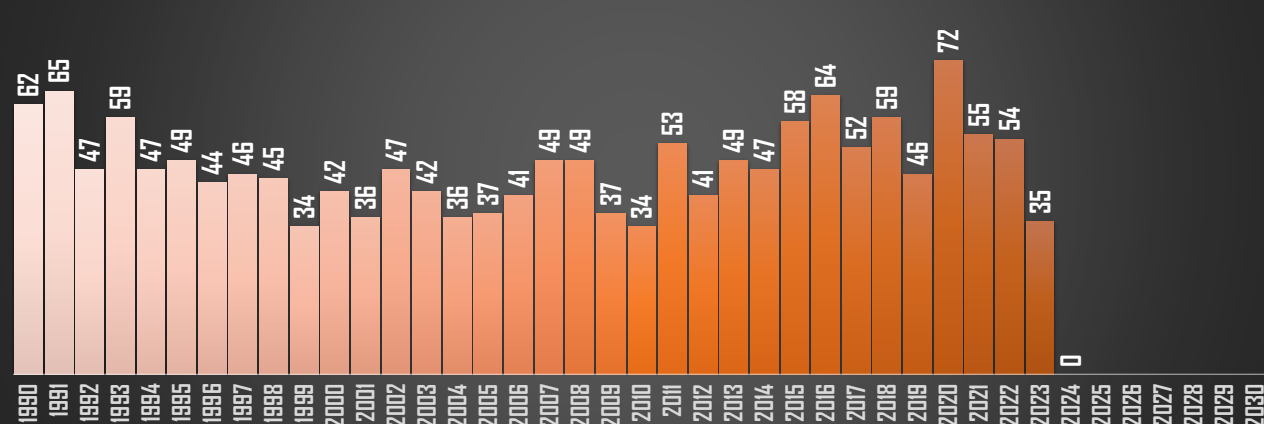

FUENTE: 1990-2022 INEGI Defunciones por homicidio - 2023 Secretariado Ejecutivo del Sistema Nacional de Seguridad Pública |

HOMICIDIOS POR AÑO

76,767

1 cada 41 minutos
35 DIARIOS

80,671

1 cada 39 minutos
37 DIARIOS

HOMICIDIOS POR AÑO

VERACRUZ

HOMICIDIOS POR AÑO

YUCATÁN

HOMICIDIOS POR AÑO

ZACATECAS

HOMICIDIOS POR AÑO

FUENTE: 1990-2022 INEGI Defunciones por homicidio - 2023 Secretariado Ejecutivo del Sistema Nacional de Seguridad Pública |