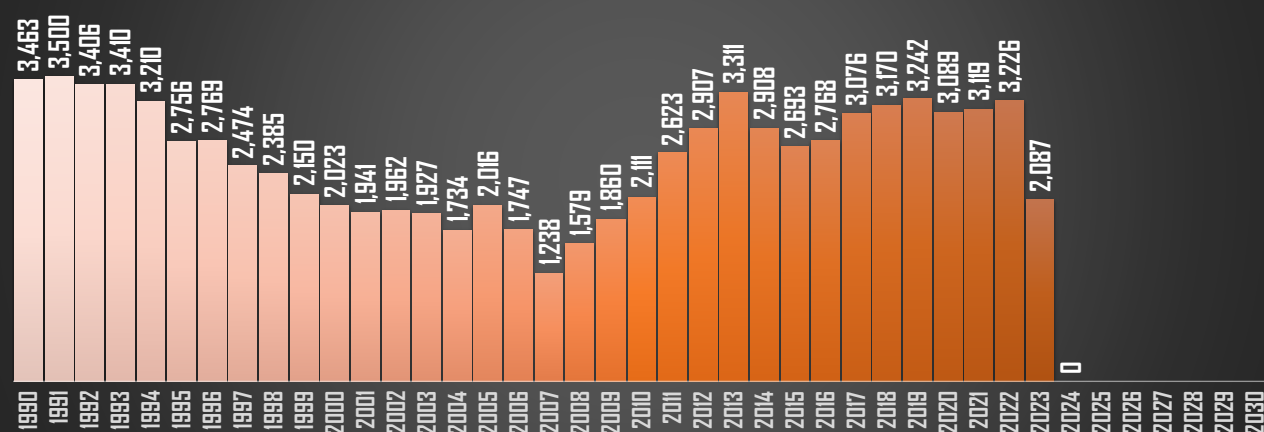

DURANGO

HOMICIDIOS POR AÑO

GUANAJUATO

HOMICIDIOS POR AÑO

GUERRERO

HOMICIDIOS POR AÑO

FUENTE: 1990-2022 INEGI Defunciones por homicidio - 2023 Secretariado Ejecutivo del Sistema Nacional de Seguridad Pública |

HIDALGO

HOMICIDIOS POR AÑO

JALISCO

HOMICIDIOS POR AÑO

MÉXICO

HOMICIDIOS POR AÑO

MICHOACÁN

HOMICIDIOS POR AÑO