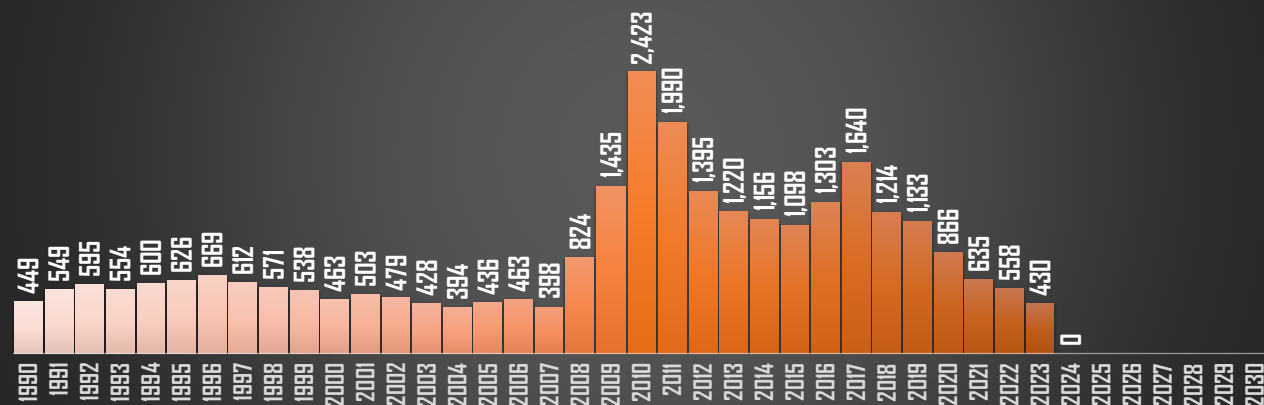

SINALOA

HOMICIDIOS POR AÑO

SONORA

HOMICIDIOS POR AÑO

TABASCO

HOMICIDIOS POR AÑO

TAMAULIPAS

HOMICIDIOS POR AÑO