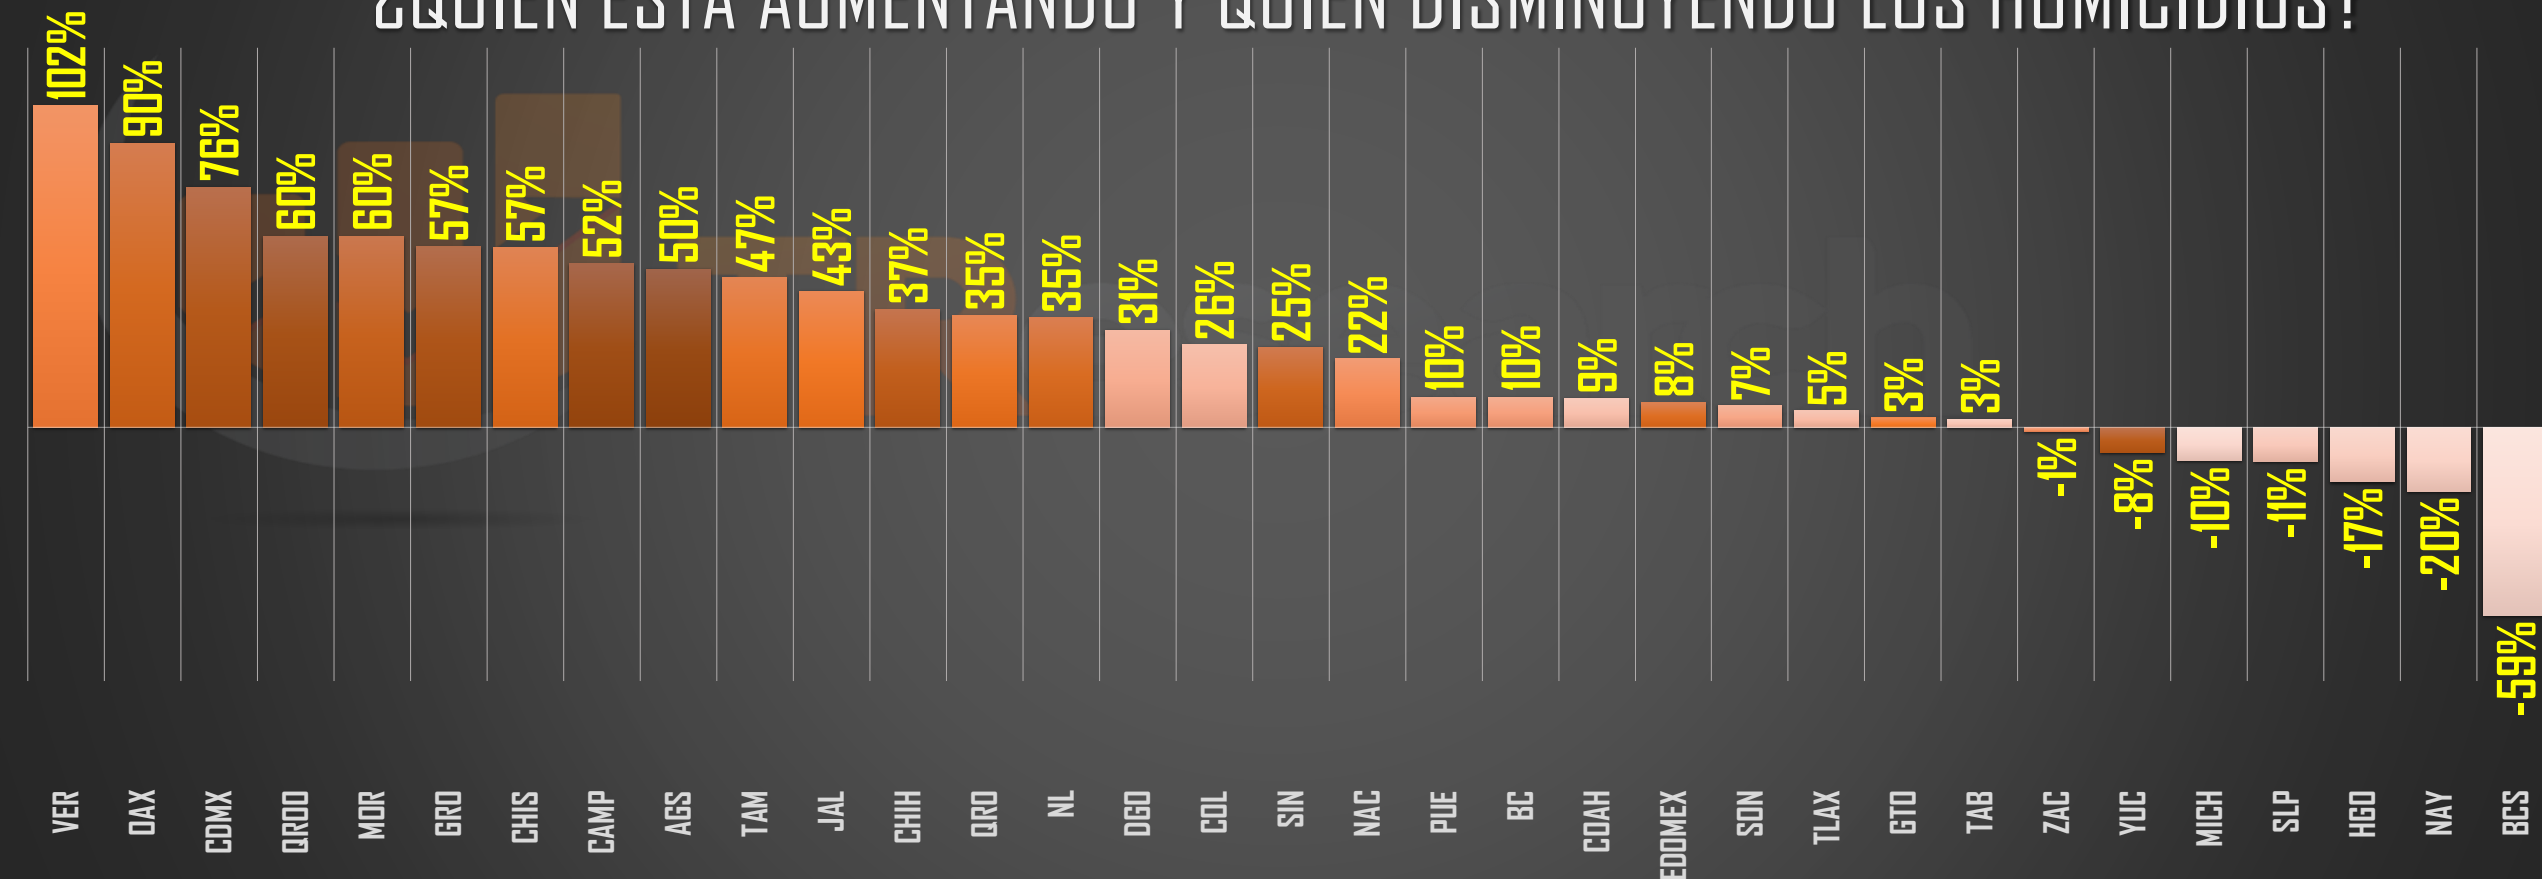

VARIACIÓN 2022-2023 POR ENTIDAD (PARCIAL)

¿QUIÉN ESTÁ AUMENTANDO Y QUIÉN DISMINUYENDO LOS HOMICIDIOS?

FUENTE: 1990-2022 INEGI Defunciones por homicidio - 2023 Secretariado Ejecutivo del Sistema Nacional de Seguridad Pública |