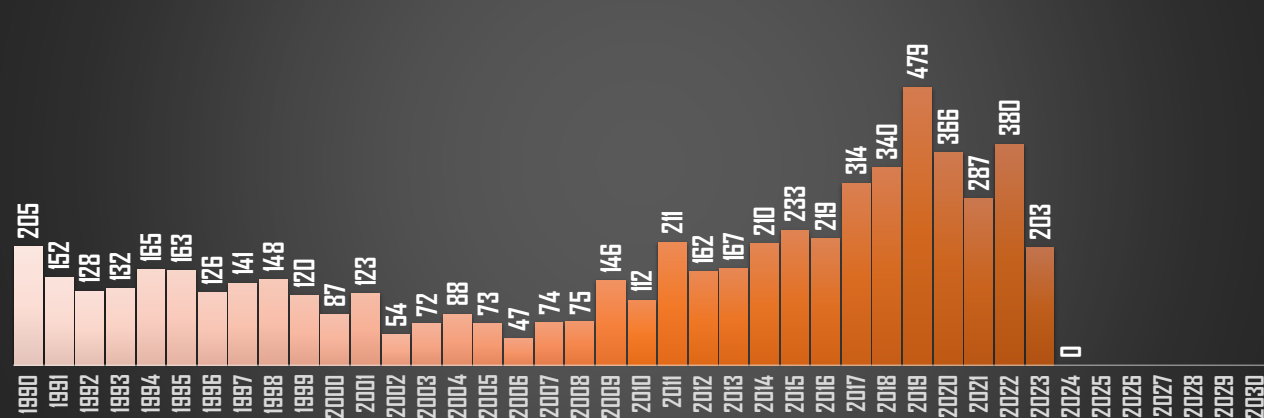

HIDALGO

HOMICIDIOS POR AÑO