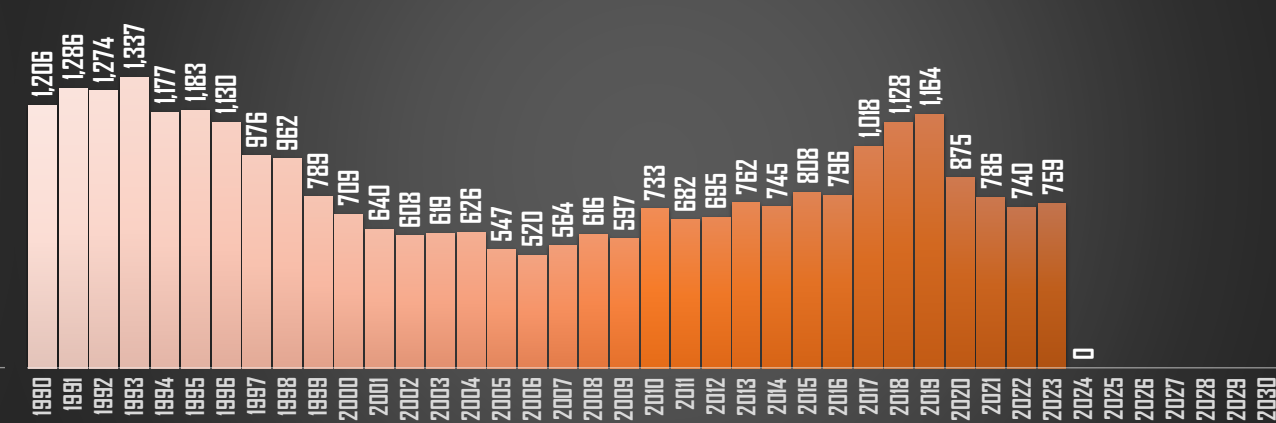

OAXACA

HOMICIDIOS POR AÑO

FUENTE: 1990-2022 INEGI Defunciones por homicidio - 2023 Secretariado Ejecutivo del Sistema Nacional de Seguridad Pública |