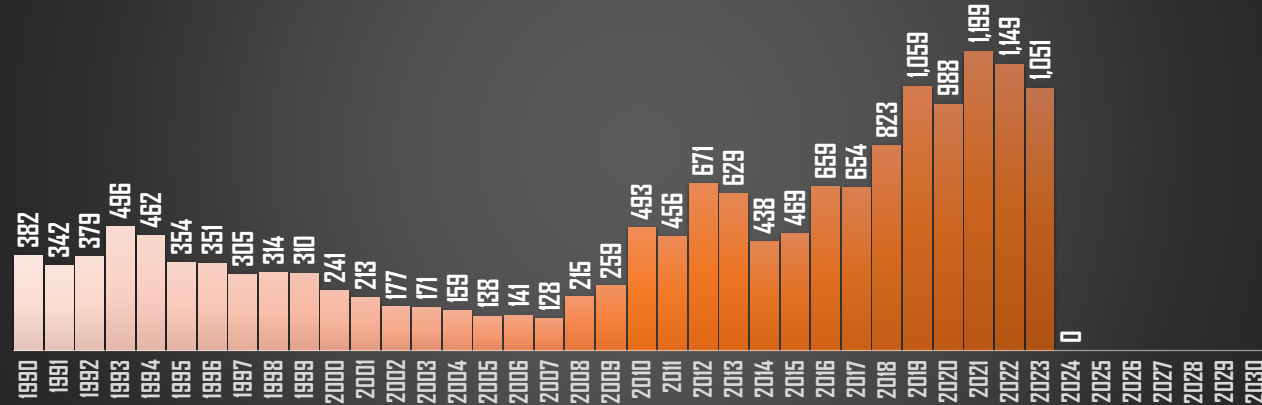

MORELOS

HOMICIDIOS POR AÑO