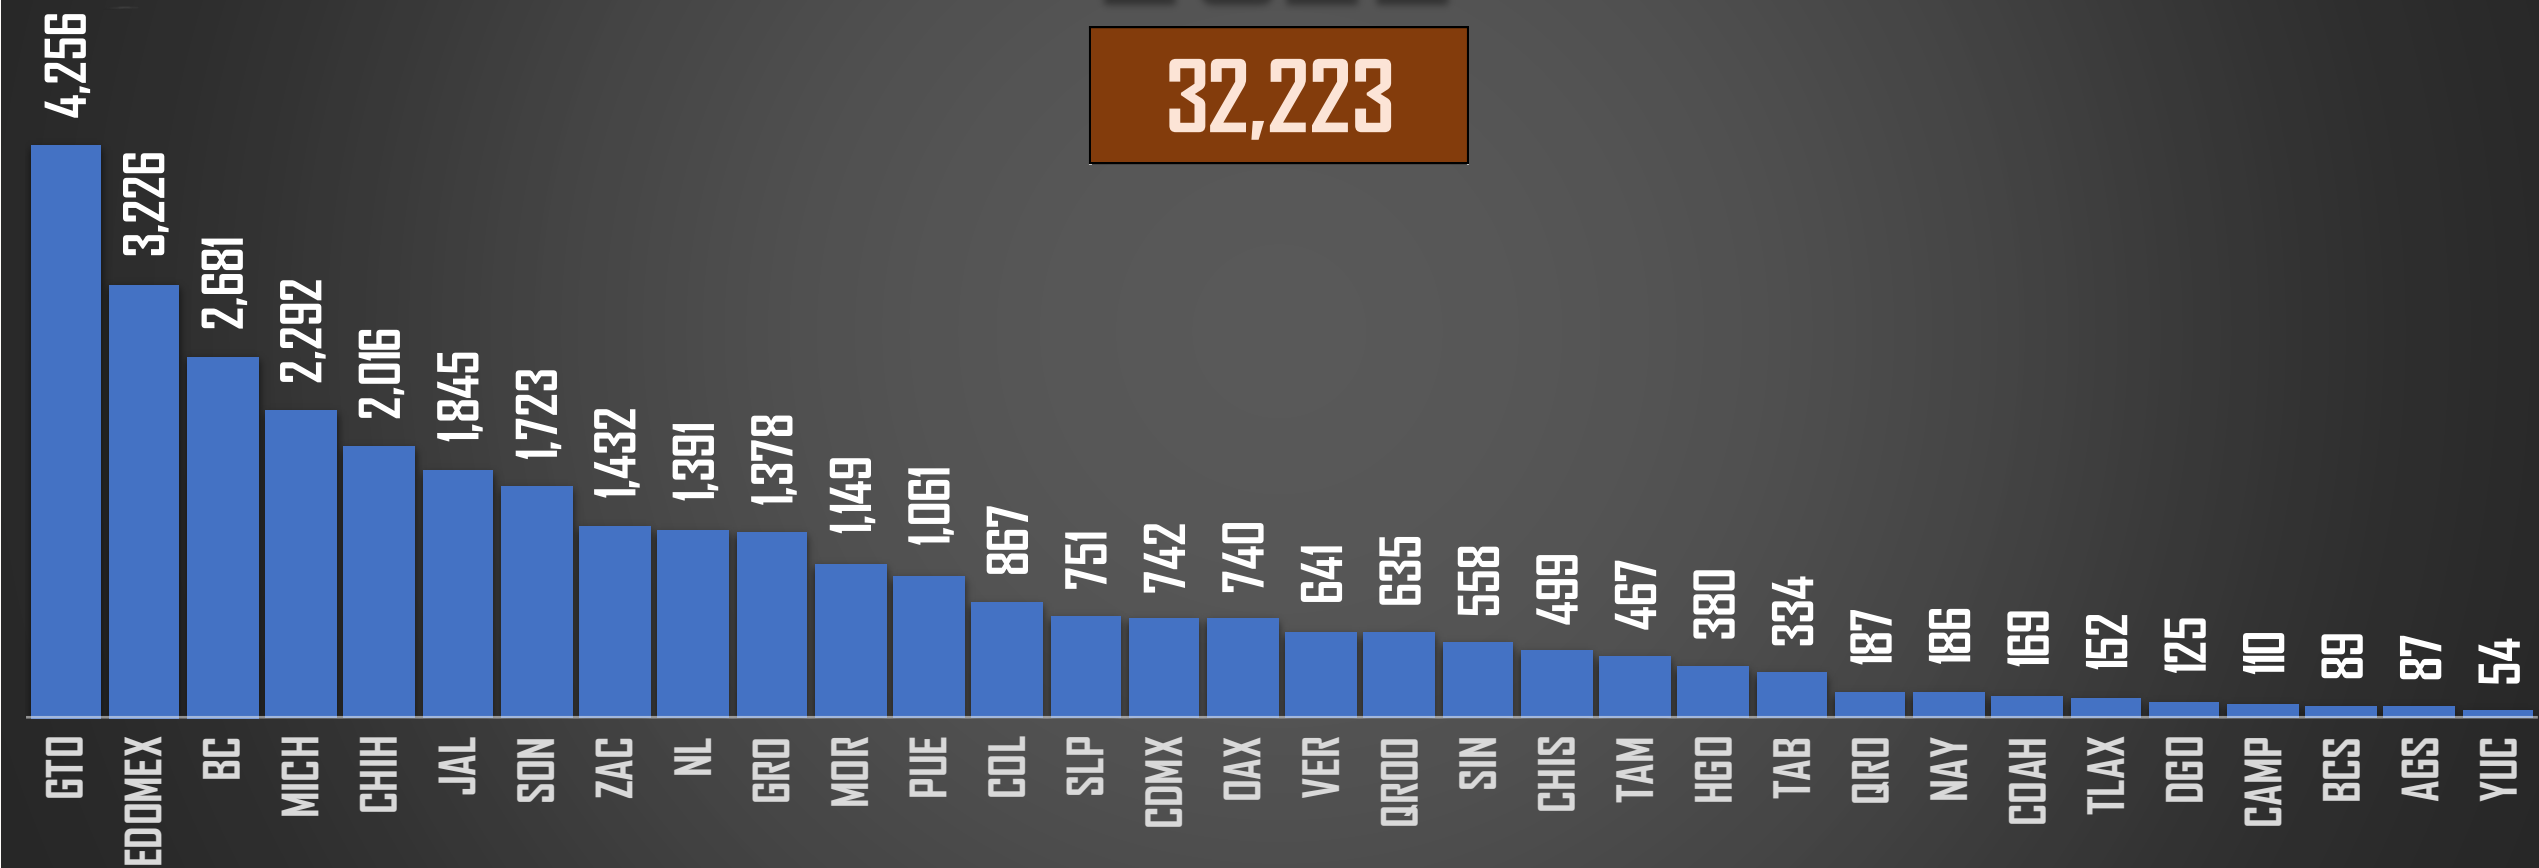

SEXENIO AMLO 2018-2024

167,400

HOMICIDIOS EN EL SEXENIO

FUENTE: 1990-2022 INEGI Defunciones por homicidio - 2023 Secretariado Ejecutivo del Sistema Nacional de Seguridad Pública |

2023

HOMICIDIOS POR AÑO

22,952

FUENTE: 1990-2022 INEGI Defunciones por homicidio - 2023 Secretariado Ejecutivo del Sistema Nacional de Seguridad Pública |

2022

32,223

HOMICIDIOS POR AÑO

FUENTE: 1990-2022 INEGI Defunciones por homicidio - 2023 Secretariado Ejecutivo del Sistema Nacional de Seguridad Pública |