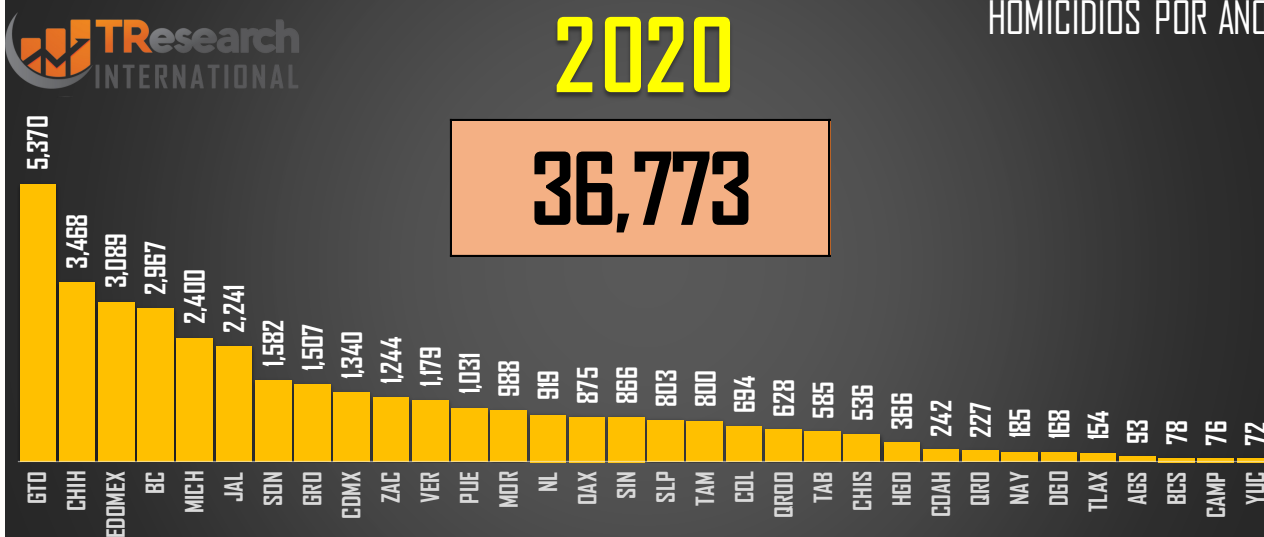

FUENTE: 1990-2022 INEGI Defunciones por homicidio - 2023 Secretariado Ejecutivo del Sistema Nacional de Seguridad Pública |