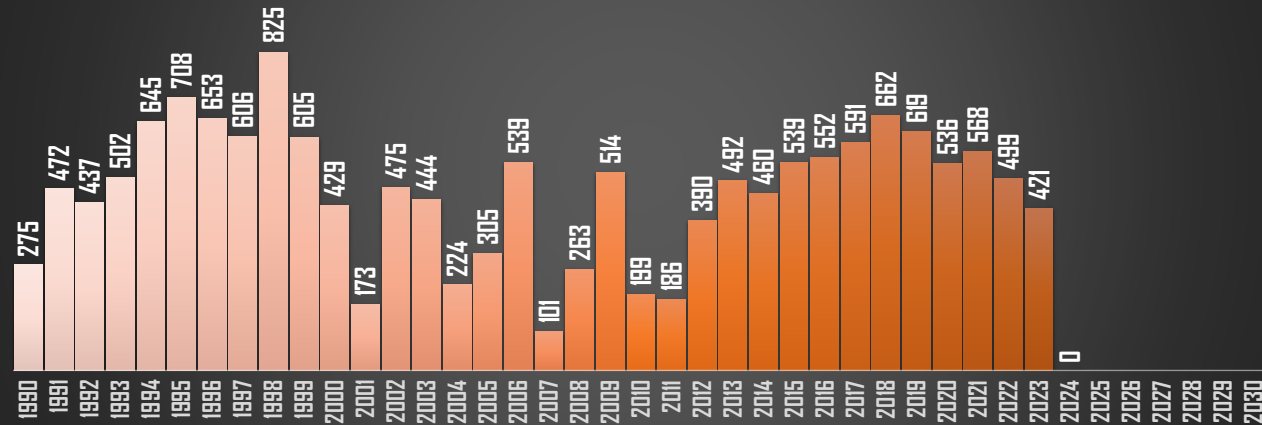

CHIAPAS

HOMICIDIOS POR AÑO