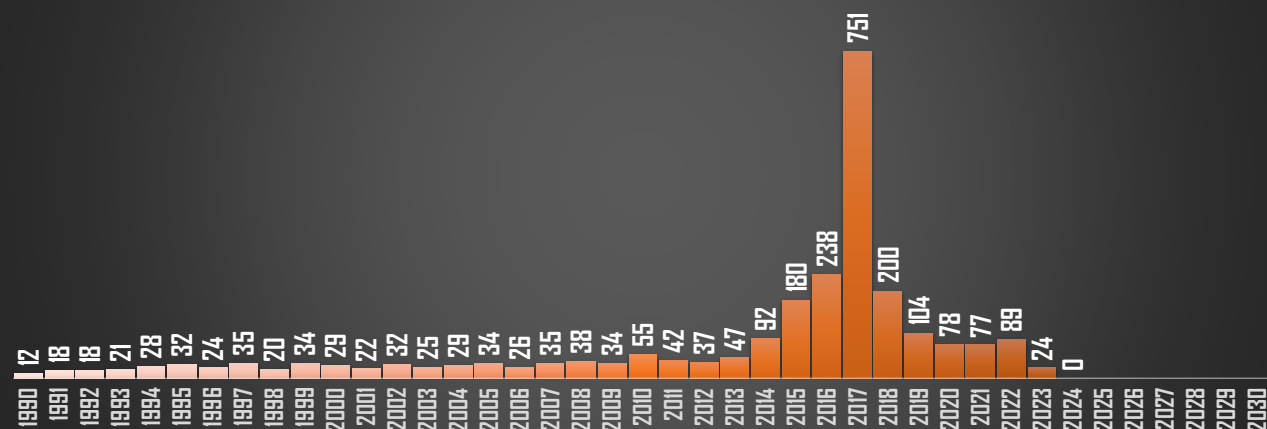

AGUASCALIENTES

HOMICIDIOS POR AÑO

BAJA CALIFORNIA SUR

HOMICIDIOS POR AÑO

BAJA CALIFORNIA

HOMICIDIOS POR AÑO

CAMPECHE

HOMICIDIOS POR AÑO