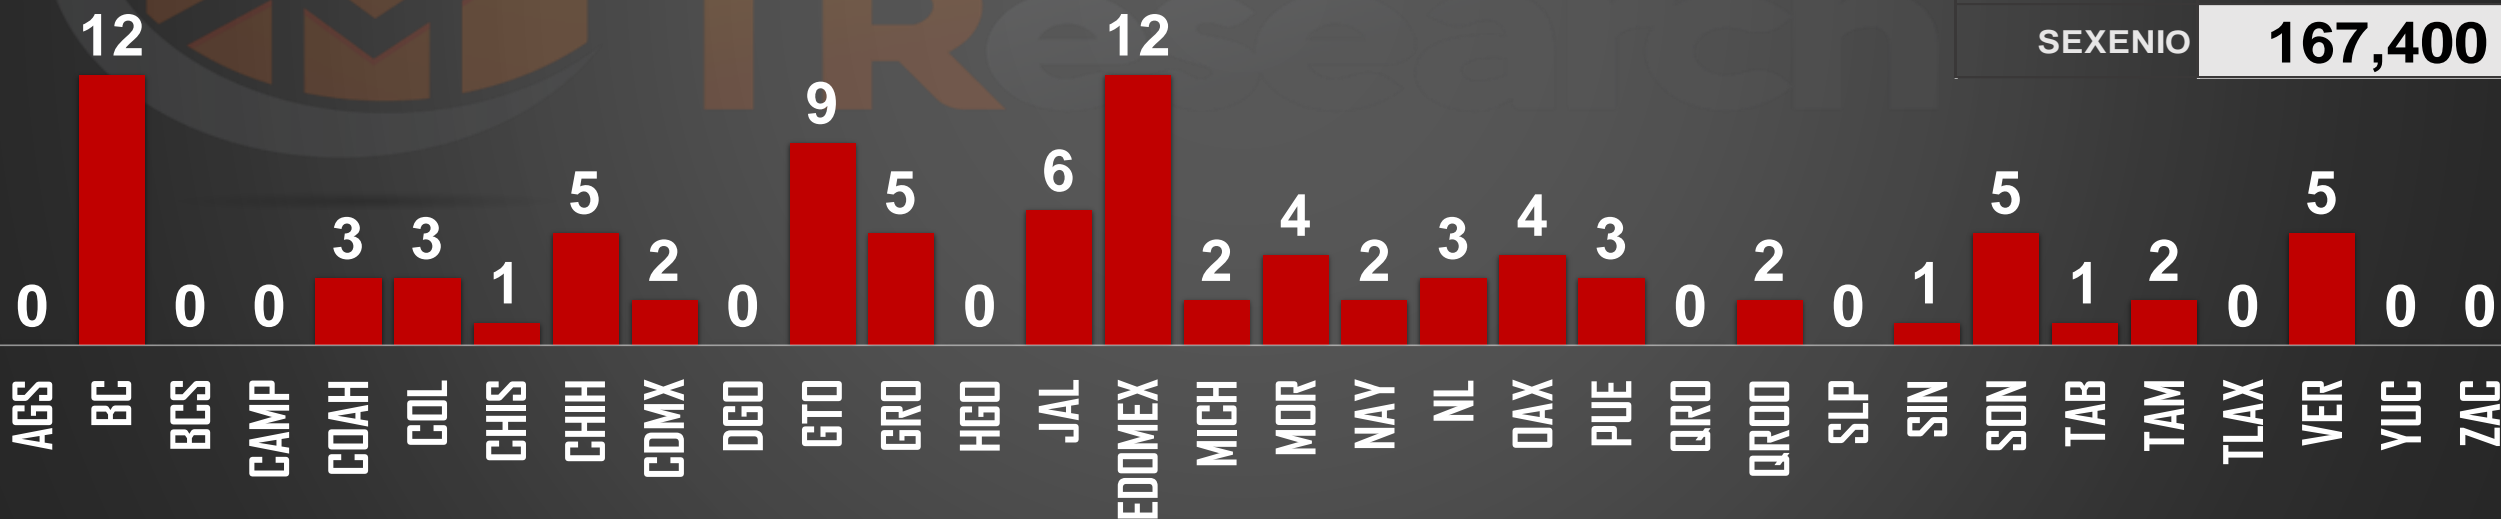

(Pulsa el ícono para unirte)

VÍCTIMAS DE HOMICIDIO DOLOSO

AYER SE REGISTRARON

92

HOMICIDIOS EN MÉXICO

HOMICIDIOS
AYER
92
ANTIER
66
3 DÍAS
61
5 DÍAS
81
7 DÍAS
74
10 DÍAS
65
15 DÍAS
61
20 DÍAS
72
1 MES
85
SEXENIO
167,400

FUENTE: 1990-2022 INEGI Defunciones por homicidio - 2023 Secretariado Ejecutivo del Sistema Nacional de Seguridad Pública |

HOMICIDIOS POR AÑO

76,767

1 cada 41 minutos
35 DIARIOS

80,671

1 cada 39 minutos
37 DIARIOS

60,280

1 cada 52 minutos
28 DIARIOS

120,463

1 cada 26 minutos
55 DIARIOS

156,066

1 cada 20 minutos
71 DIARIOS

167,400

1 cada 15 minutos
95 DIARIOS