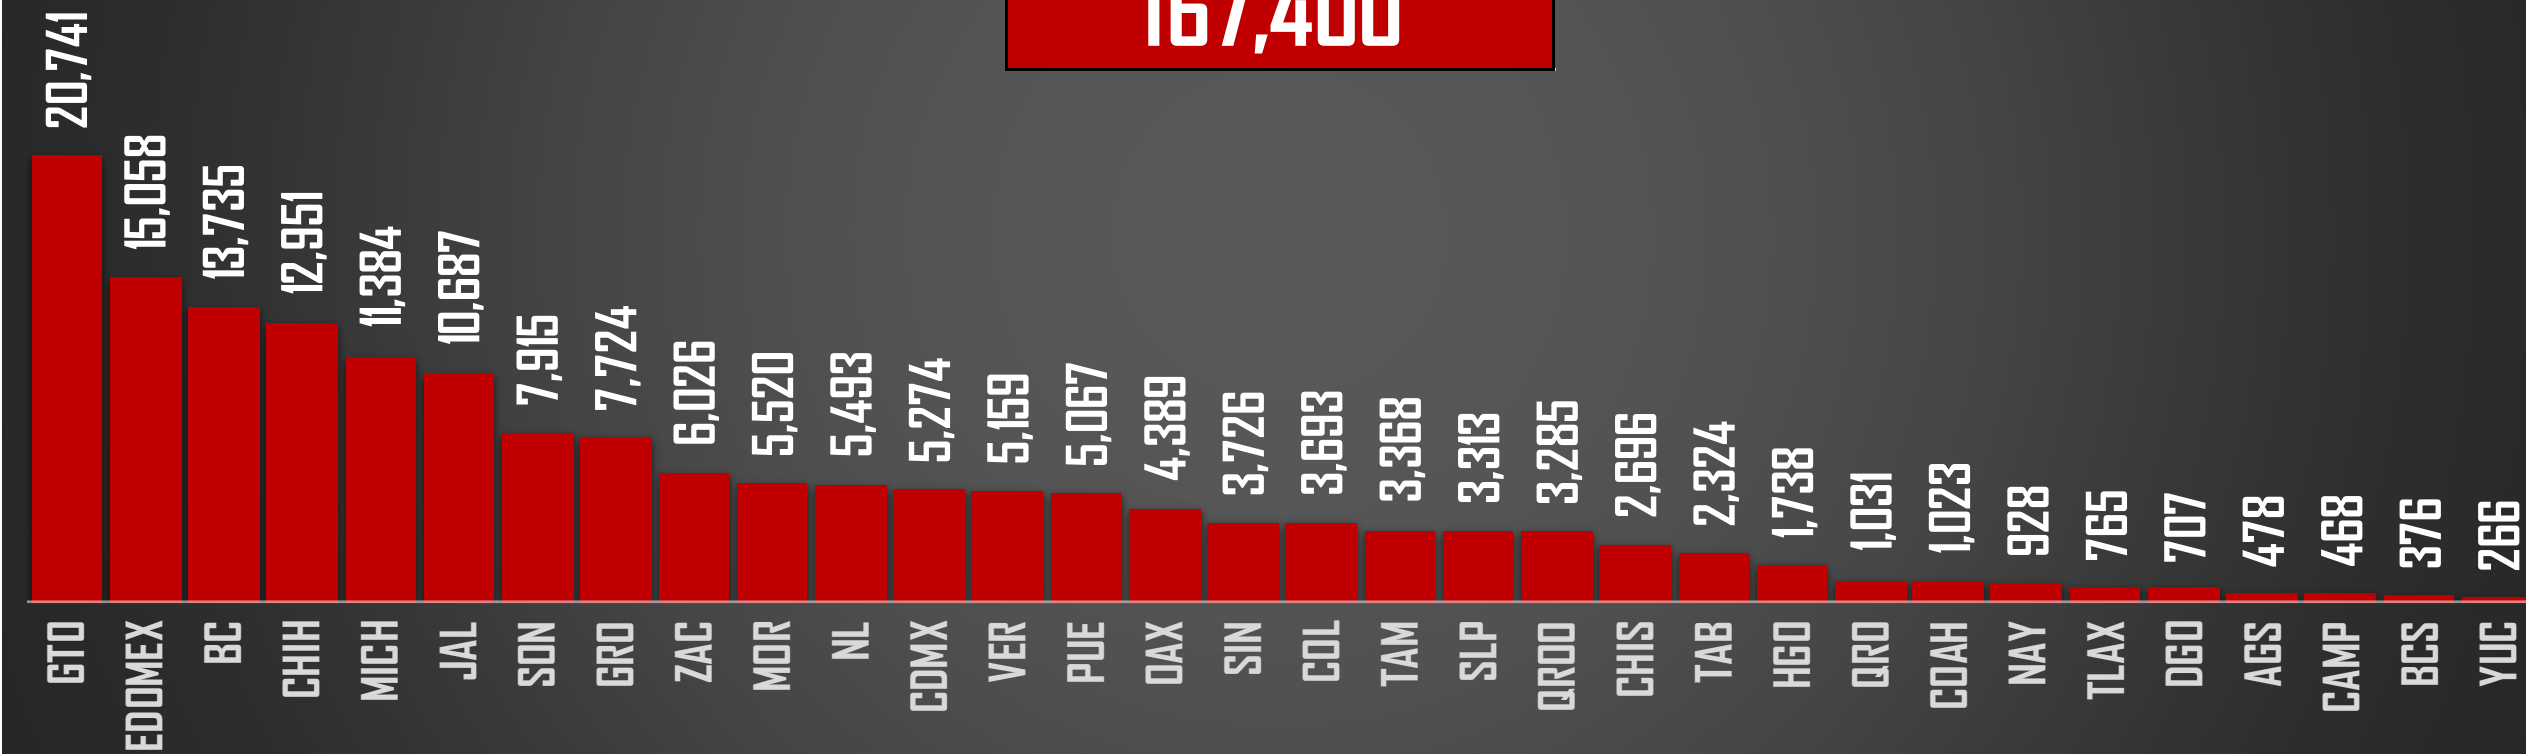

ENRIQUE
PEÑA NIETO

FUENTE: 1990-2022 INEGI Defunciones por homicidio - 2023 Secretariado Ejecutivo del Sistema Nacional de Seguridad Pública |

COMPARATIVO

HOMICIDIOS POR ENTIDAD EN MÉXICO

FUENTE: 1990-2022 INEGI Defunciones por homicidio - 2023 Secretariado Ejecutivo del Sistema Nacional de Seguridad Pública |

SEXENIO AMLO 2018-2024

167,400

HOMICIDIOS EN EL SEXENIO

FUENTE: 1990-2022 INEGI Defunciones por homicidio - 2023 Secretariado Ejecutivo del Sistema Nacional de Seguridad Pública |

2023

HOMICIDIOS POR AÑO

22,952