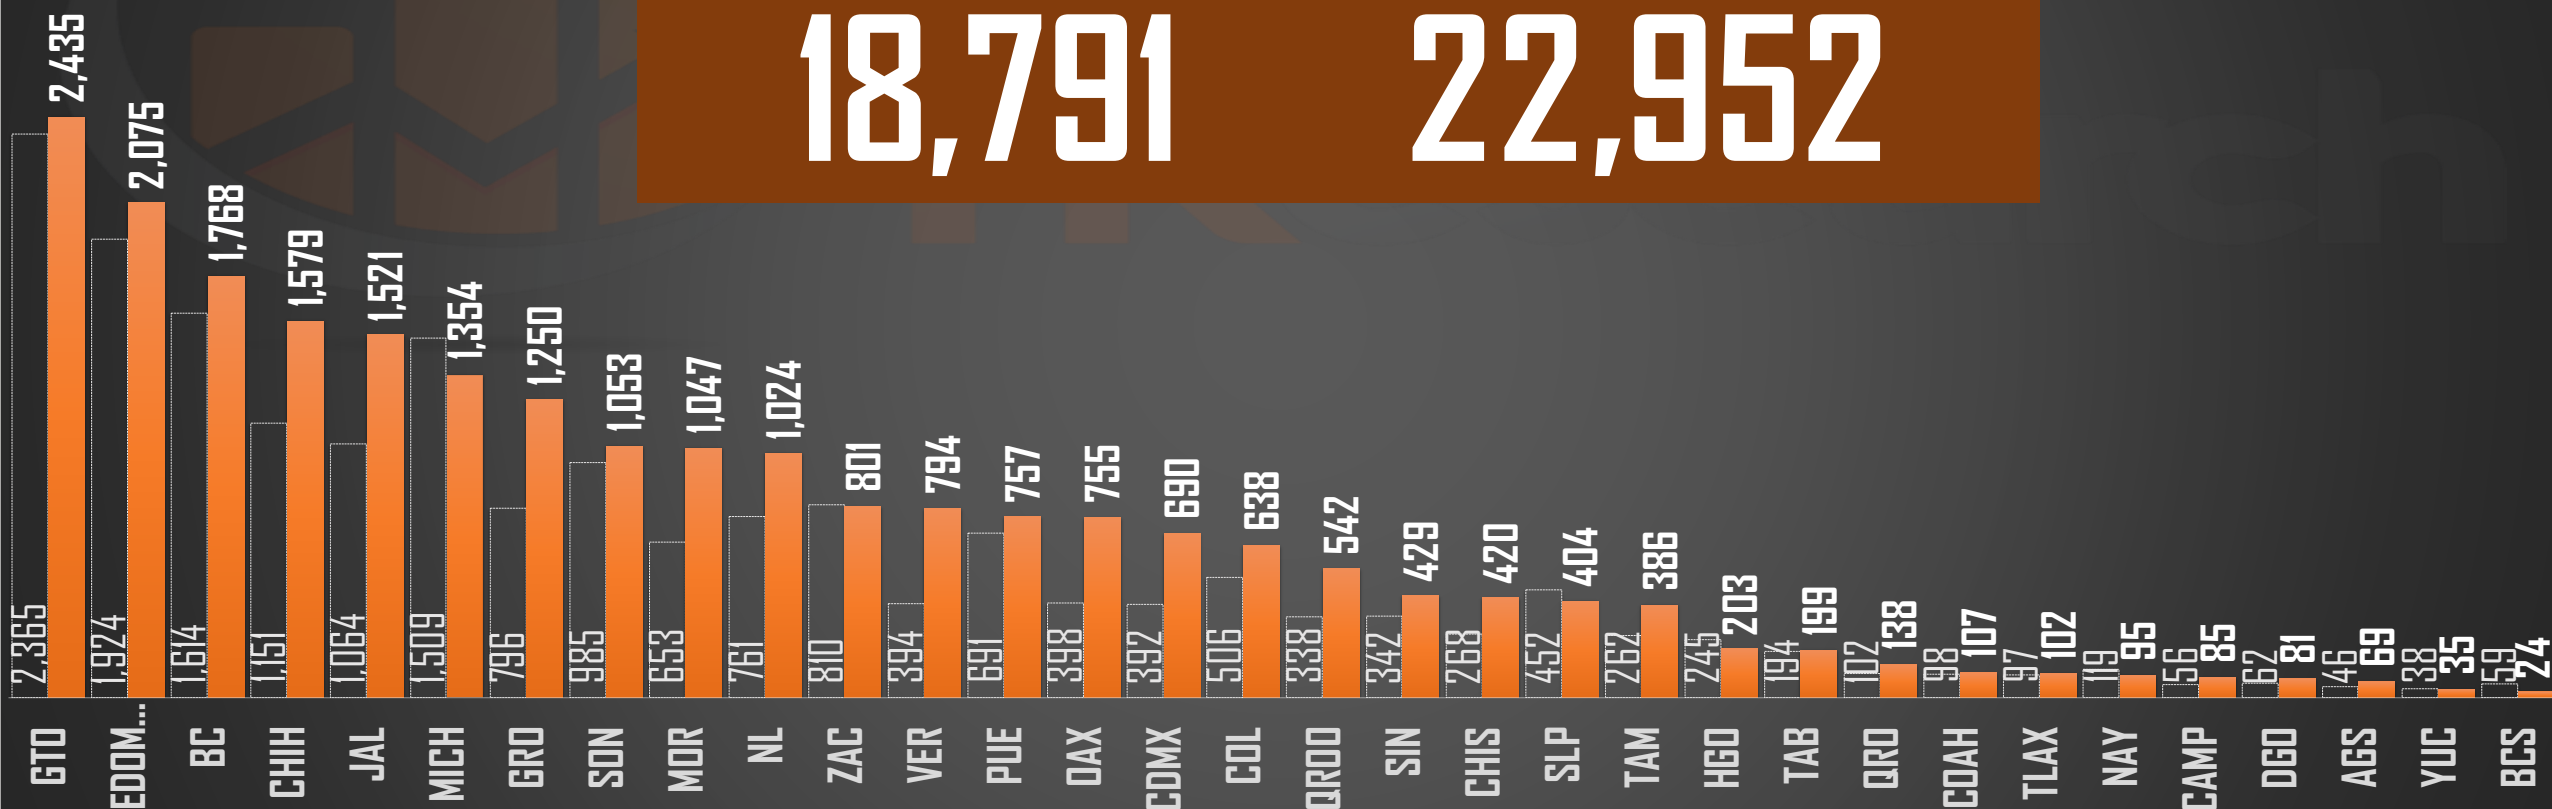

COMPARATIVO DOLOSOS (PARCIAL)

□ 2022

■ 2023

18,791

22,952

FUENTE: 1990-2022 INEGI Defunciones por homicidio - 2023 Secretariado Ejecutivo del Sistema Nacional de Seguridad Pública |