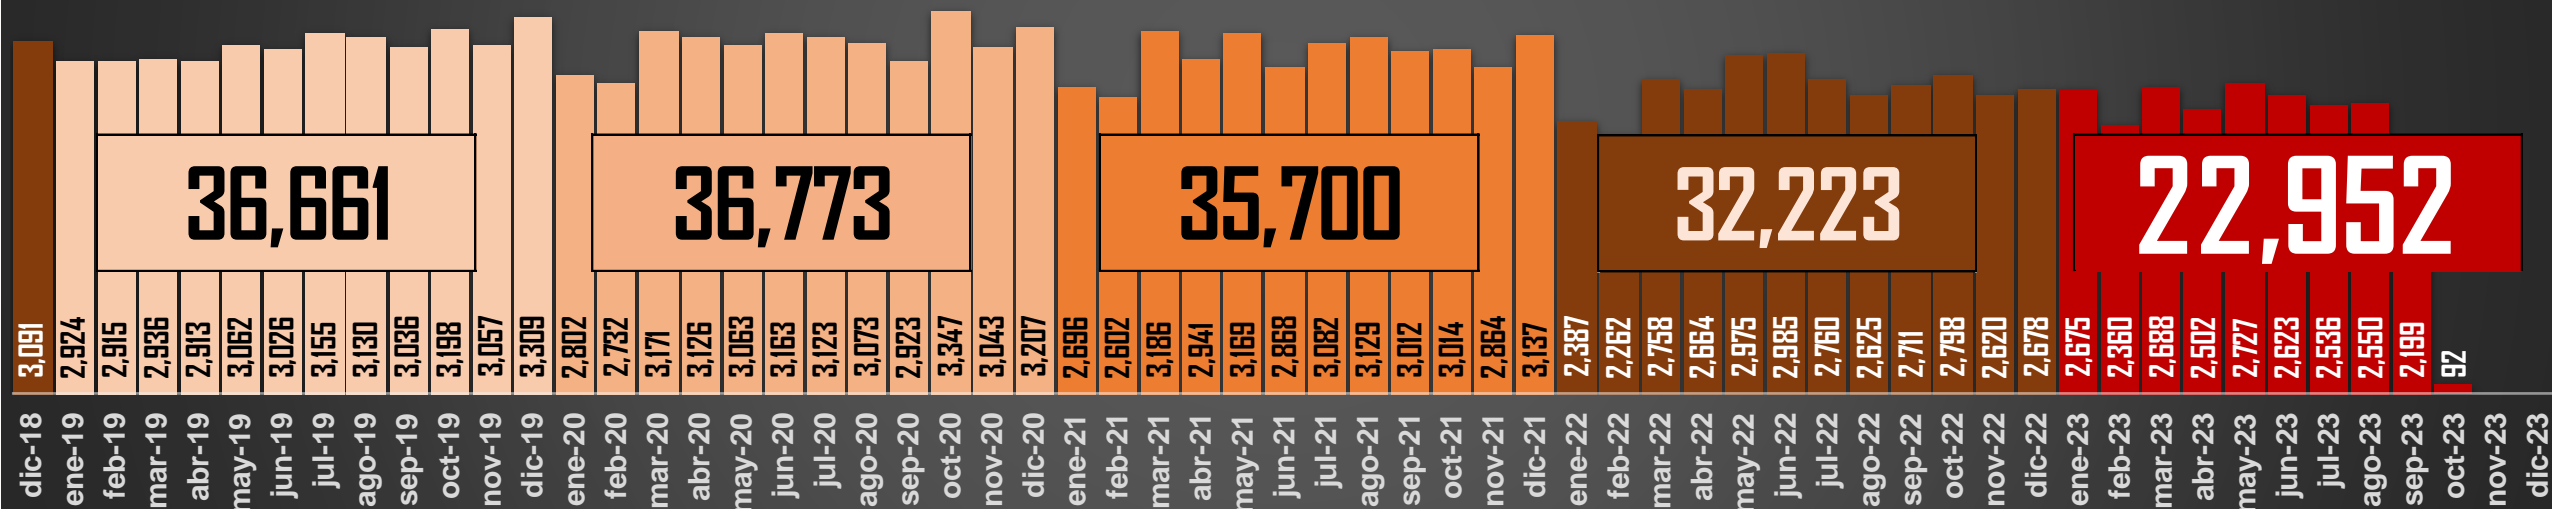

FUENTE: 1990-2022 INEGI Defunciones por homicidio - 2023 Secretariado Ejecutivo del Sistema Nacional de Seguridad Pública |

HOMICIDIOS POR AÑO

76,767

1 cada 41 minutos
35 DIARIOS

80,671

1 cada 39 minutos
37 DIARIOS

60,280

1 cada 52 minutos
28 DIARIOS

120,463

1 cada 26 minutos
55 DIARIOS

156,066

1 cada 20 minutos
71 DIARIOS

167,400

1 cada 15 minutos
95 DIARIOS

FUENTE: 1990-2022 INEGI Defunciones por homicidio - 2023 Secretariado Ejecutivo del Sistema Nacional de Seguridad Pública |

HOMICIDIOS SEXENIO AMLO

PROMEDIO MENSUAL:

3,055

3,064

2,975

2,685

2,513

36,661

36,773

35,700

32,223

22,952

PROMEDIO DIARIO:

100

101