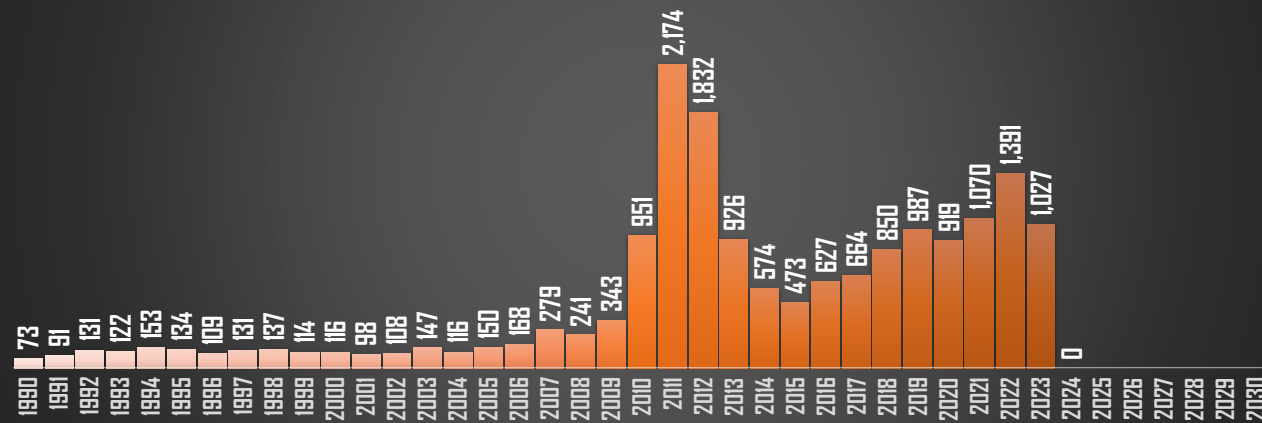

HIDALGO

HOMICIDIOS POR AÑO

JALISCO

HOMICIDIOS POR AÑO

MÉXICO

HOMICIDIOS POR AÑO

MICHOACÁN

HOMICIDIOS POR AÑO

FUENTE: 1990-2022 INEGI Defunciones por homicidio - 2023 Secretariado Ejecutivo del Sistema Nacional de Seguridad Pública |

MORELOS

HOMICIDIOS POR AÑO

NAYARIT

HOMICIDIOS POR AÑO

NUEVO LEÓN

HOMICIDIOS POR AÑO

OAXACA

HOMICIDIOS POR AÑO

FUENTE: 1990-2022 INEGI Defunciones por homicidio - 2023 Secretariado Ejecutivo del Sistema Nacional de Seguridad Pública |

PUEBLA

HOMICIDIOS POR AÑO

QUERÉTARO

HOMICIDIOS POR AÑO

QUINTANA ROO