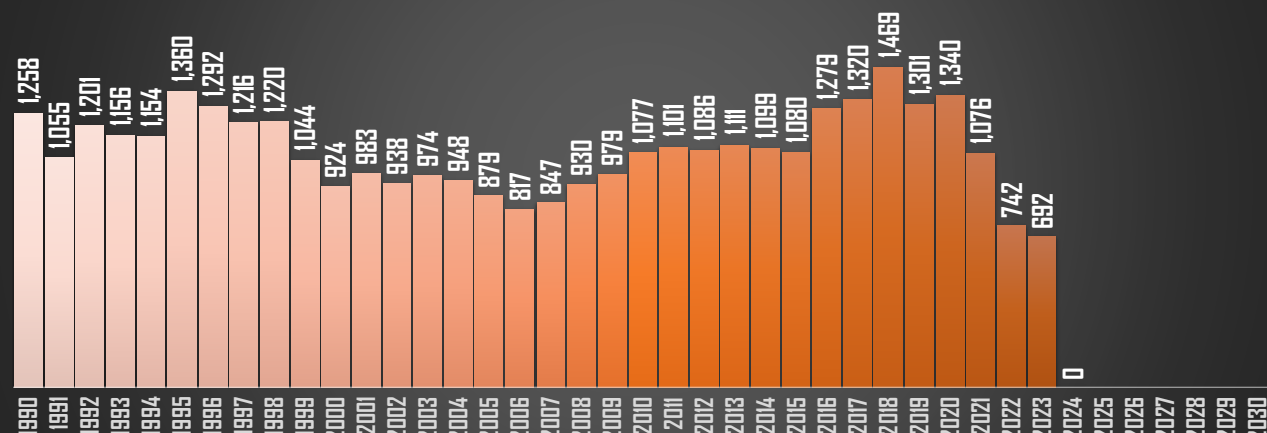

HOMICIDIOS POR AÑO

CHIAPAS

HOMICIDIOS POR AÑO

CHIHUAHUA

HOMICIDIOS POR AÑO

FUENTE: 1990-2022 INEGI Defunciones por homicidio - 2023 Secretariado Ejecutivo del Sistema Nacional de Seguridad Pública |

CDMX

HOMICIDIOS POR AÑO

DURANGO

HOMICIDIOS POR AÑO

GUANAJUATO

HOMICIDIOS POR AÑO

GUERRERO

HOMICIDIOS POR AÑO

FUENTE: 1990-2022 INEGI Defunciones por homicidio - 2023 Secretariado Ejecutivo del Sistema Nacional de Seguridad Pública |