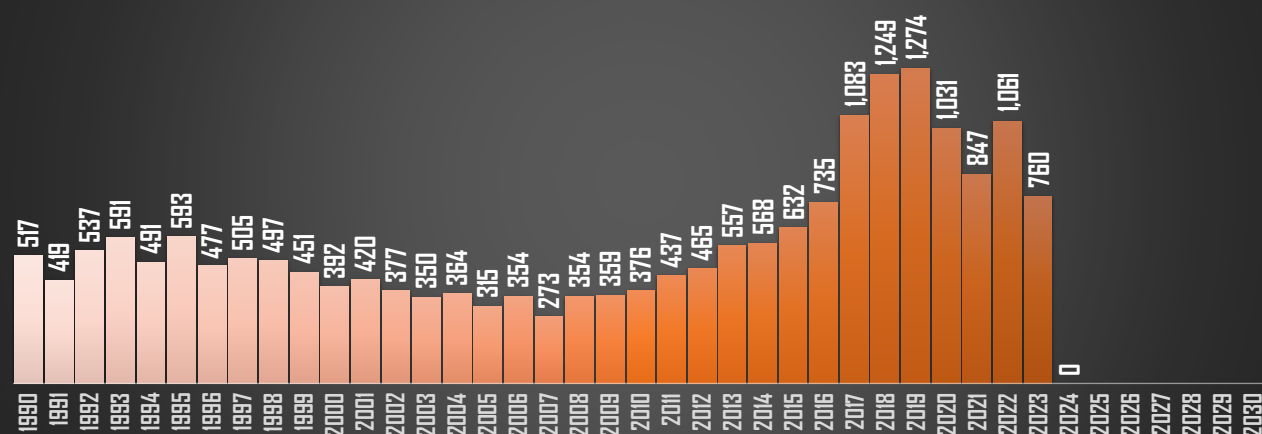

FUENTE: 1990-2022 INEGI Defunciones por homicidio - 2023 Secretariado Ejecutivo del Sistema Nacional de Seguridad Pública |

HOMICIDIOS POR AÑO

76,767

1 cada 41 minutos
35 DIARIOS

80,671

1 cada 39 minutos
37 DIARIOS

OAXACA

HOMICIDIOS POR AÑO

FUENTE: 1990-2022 INEGI Defunciones por homicidio - 2023 Secretariado Ejecutivo del Sistema Nacional de Seguridad Pública |

PUEBLA

HOMICIDIOS POR AÑO

QUERÉTARO

HOMICIDIOS POR AÑO

QUINTANA ROO