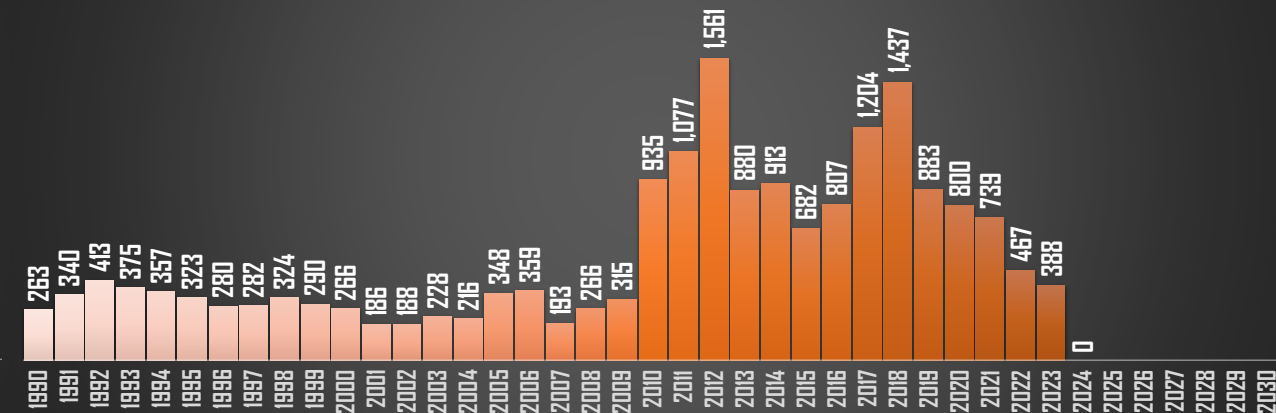

FUENTE: 1990-2022 INEGI Defunciones por homicidio - 2023 Secretariado Ejecutivo del Sistema Nacional de Seguridad Pública |

HOMICIDIOS POR AÑO

76,767

1 cada 41 minutos
35 DIARIOS

80,671

1 cada 39 minutos
37 DIARIOS

HOMICIDIOS POR AÑO

TABASCO

HOMICIDIOS POR AÑO

TAMAULIPAS

HOMICIDIOS POR AÑO

FUENTE: 1990-2022 INEGI Defunciones por homicidio - 2023 Secretariado Ejecutivo del Sistema Nacional de Seguridad Pública |

TLAXCALA