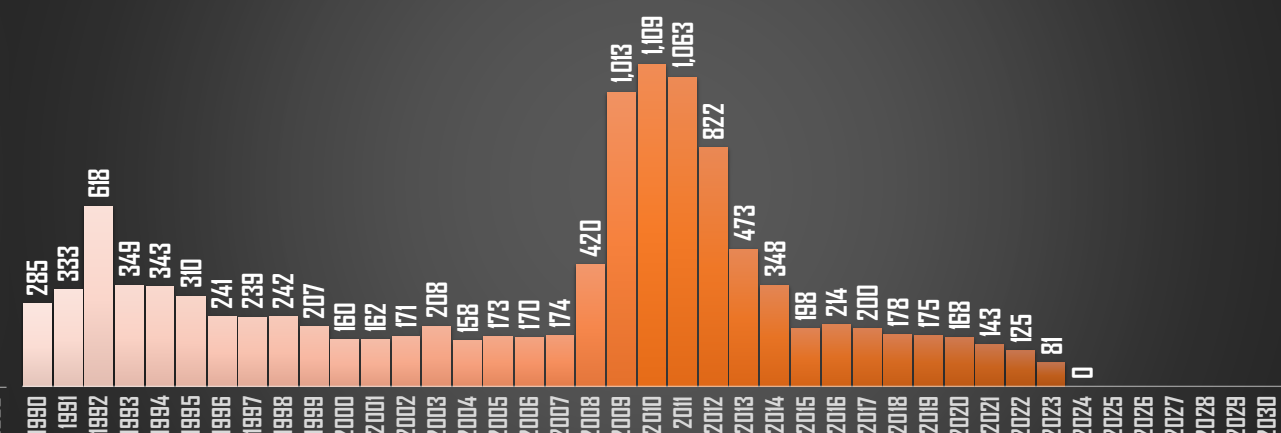

HOMICIDIOS POR AÑO

CHIAPAS

HOMICIDIOS POR AÑO

CHIHUAHUA

HOMICIDIOS POR AÑO

FUENTE: 1990-2022 INEGI Defunciones por homicidio - 2023 Secretariado Ejecutivo del Sistema Nacional de Seguridad Pública |

CDMX

HOMICIDIOS POR AÑO

DURANGO

HOMICIDIOS POR AÑO

GUANAJUATO

HOMICIDIOS POR AÑO

GUERRERO

HOMICIDIOS POR AÑO

FUENTE: 1990-2022 INEGI Defunciones por homicidio - 2023 Secretariado Ejecutivo del Sistema Nacional de Seguridad Pública |