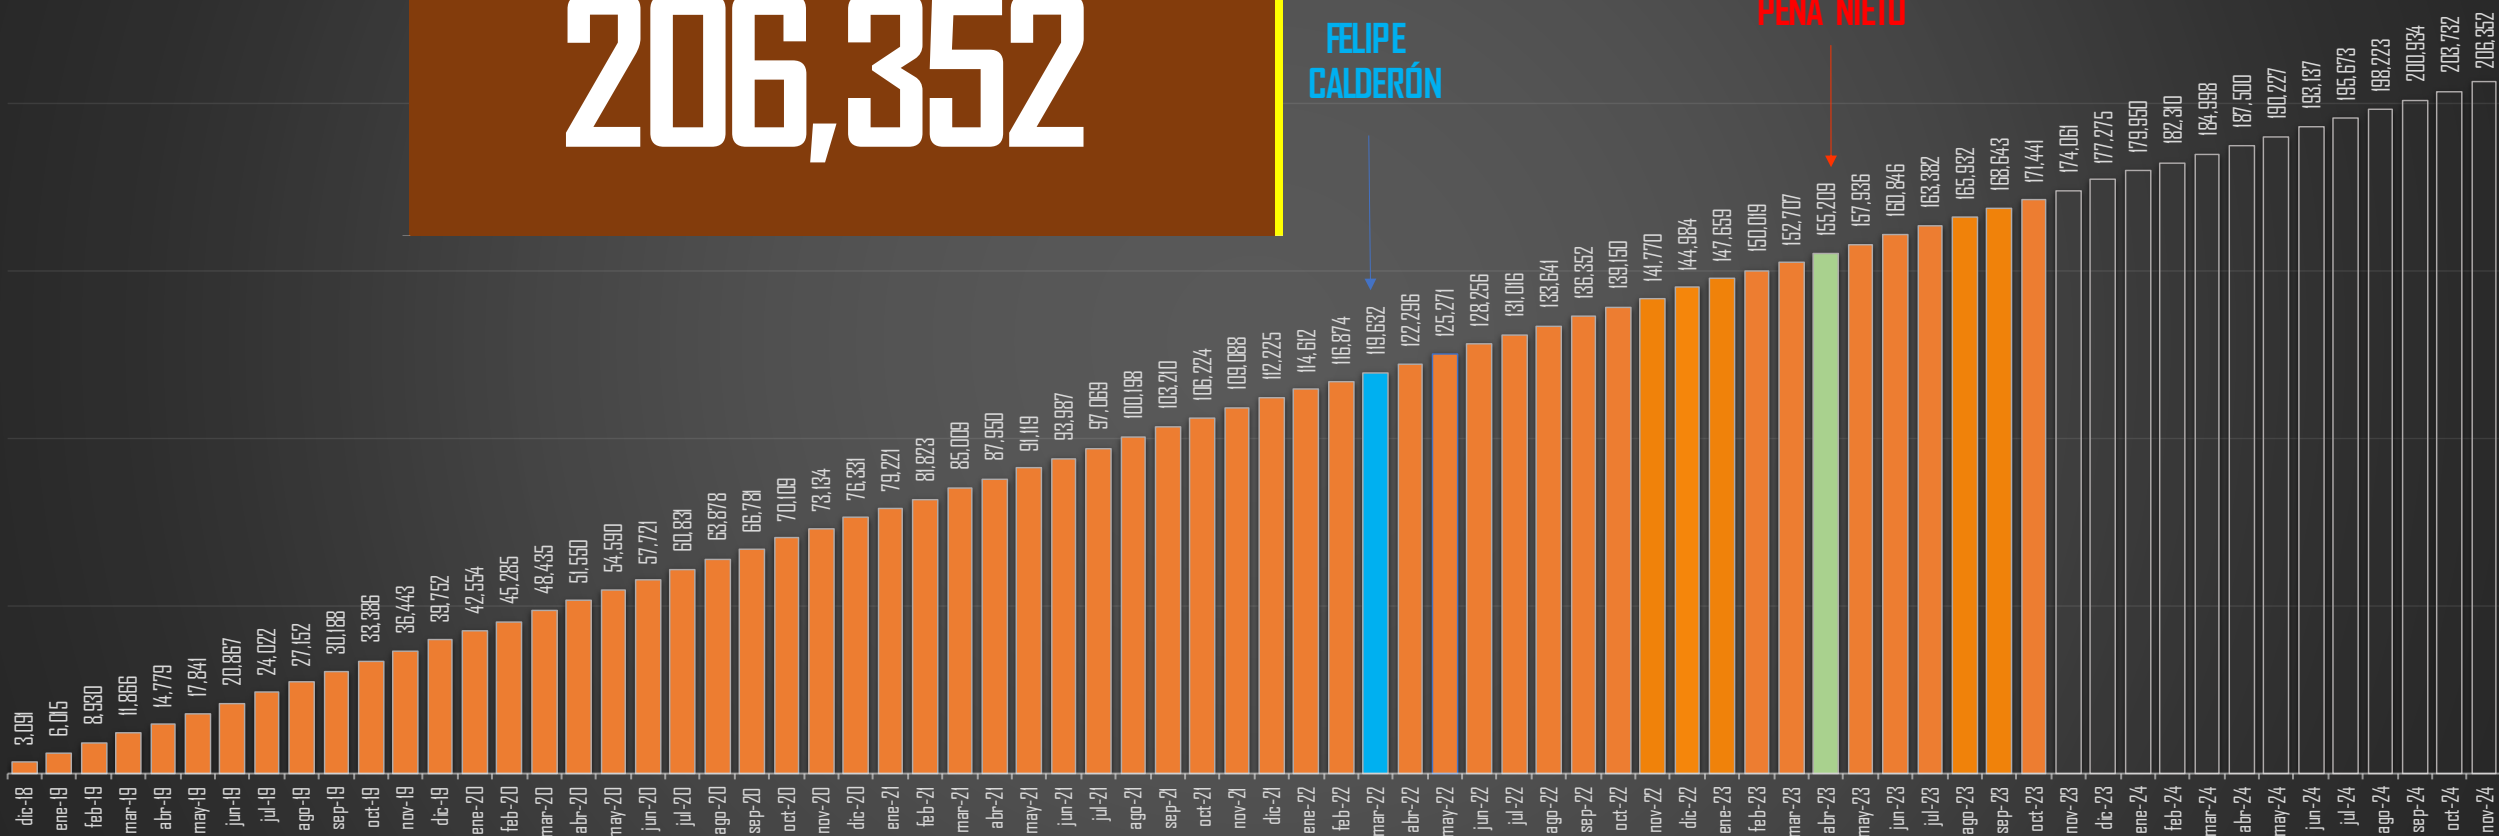

PROYECCION AL FINAL DEL SEXENIO

206,352

FELIPE
CALDERÓN

ENRIQUE
PEÑA NIETO

FUENTE: 1990-2022 INEGI Defunciones por homicidio - 2023 Secretariado Ejecutivo del Sistema Nacional de Seguridad Pública |