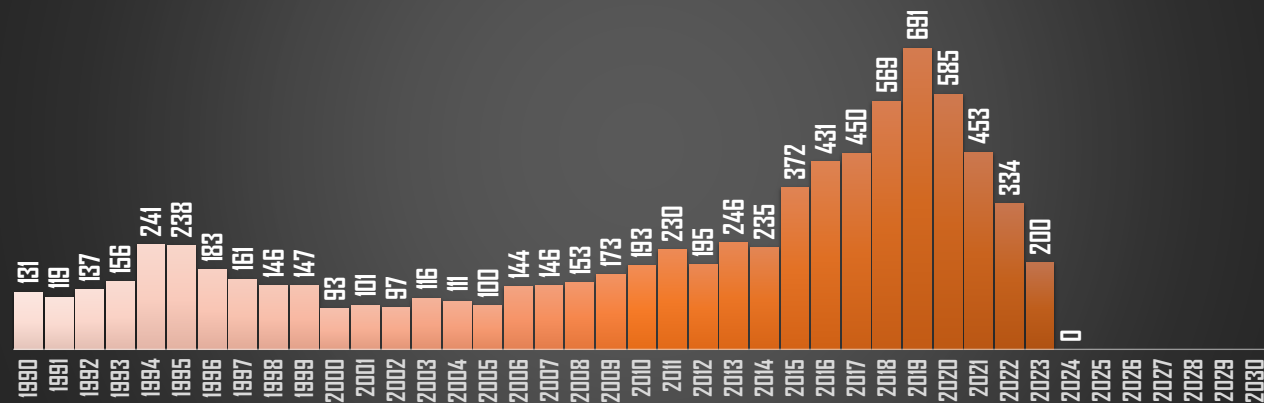

FUENTE: 1990-2022 INEGI Defunciones por homicidio - 2023 Secretariado Ejecutivo del Sistema Nacional de Seguridad Pública |

HOMICIDIOS POR AÑO

76,767

1 cada 41 minutos
35 DIARIOS

80,671

1 cada 39 minutos
37 DIARIOS

HOMICIDIOS POR AÑO

TABASCO

HOMICIDIOS POR AÑO

TAMAULIPAS

HOMICIDIOS POR AÑO

FUENTE: 1990-2022 INEGI Defunciones por homicidio - 2023 Secretariado Ejecutivo del Sistema Nacional de Seguridad Pública |

TLAXCALA