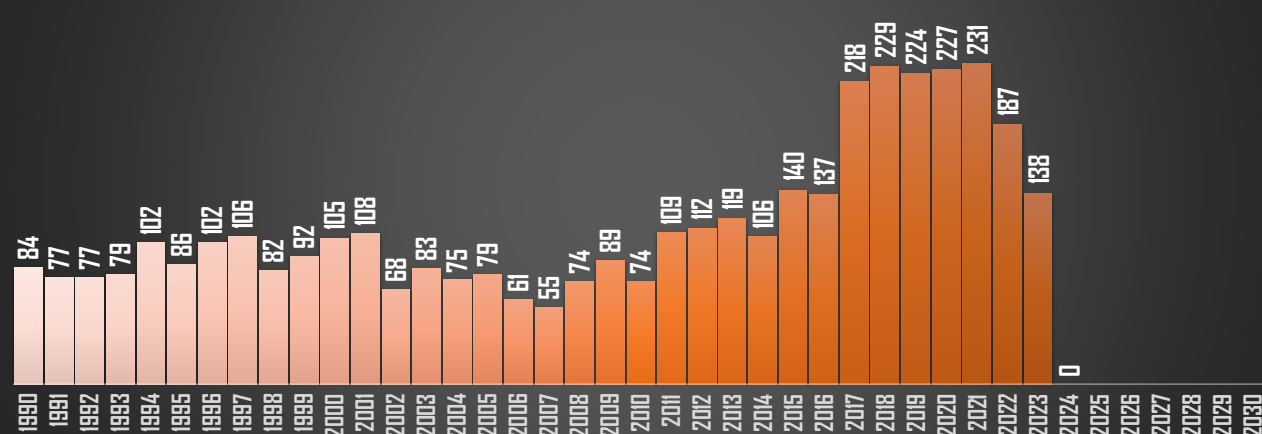

FUENTE: 1990-2022 INEGI Defunciones por homicidio - 2023 Secretariado Ejecutivo del Sistema Nacional de Seguridad Pública |

HOMICIDIOS POR AÑO

76,767

1 cada 41 minutos
35 DIARIOS

80,671

1 cada 39 minutos
37 DIARIOS

OAXACA

HOMICIDIOS POR AÑO

FUENTE: 1990-2022 INEGI Defunciones por homicidio - 2023 Secretariado Ejecutivo del Sistema Nacional de Seguridad Pública |

PUEBLA

HOMICIDIOS POR AÑO

QUERÉTARO

HOMICIDIOS POR AÑO

QUINTANA ROO