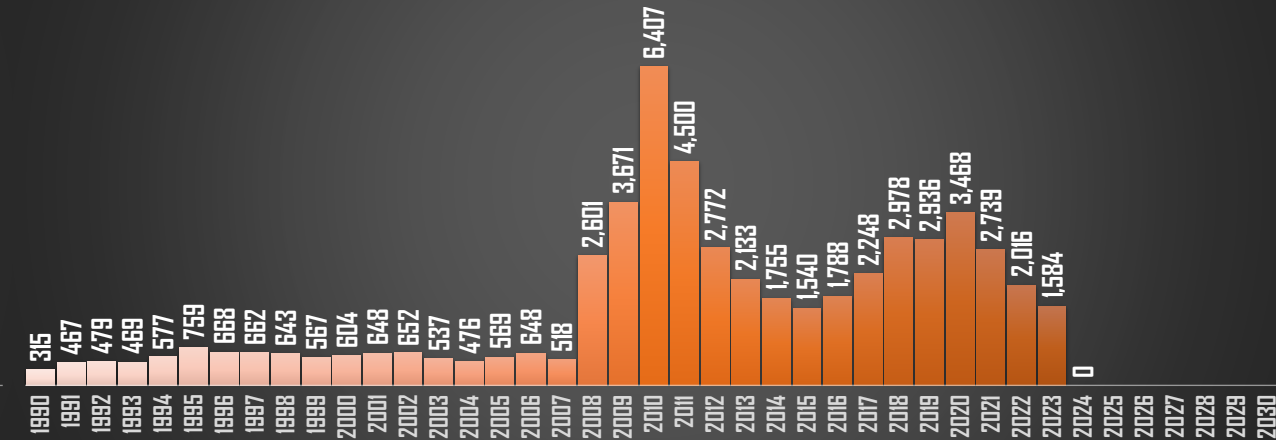

HOMICIDIOS POR AÑO

CHIAPAS

HOMICIDIOS POR AÑO

CHIHUAHUA

HOMICIDIOS POR AÑO

FUENTE: 1990-2022 INEGI Defunciones por homicidio - 2023 Secretariado Ejecutivo del Sistema Nacional de Seguridad Pública |

CDMX

HOMICIDIOS POR AÑO