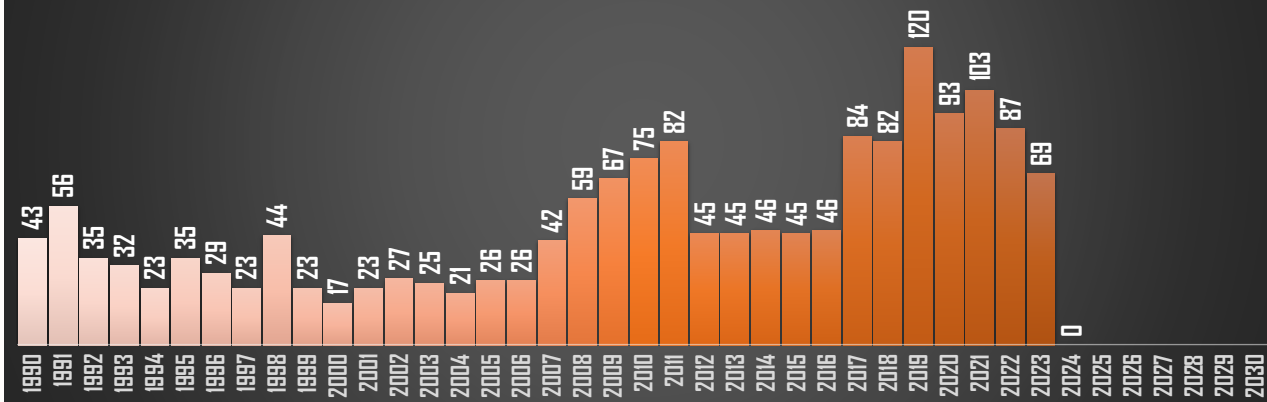

HISTÓRICO

HOMICIDIOS POR ENTIDAD EN MÉXICO

FUENTE: 1990-2022 INEGI Defunciones por homicidio - 2023 Secretariado Ejecutivo del Sistema Nacional de Seguridad Pública |

AGUASCALIENTES

HOMICIDIOS POR AÑO

BAJA CALIFORNIA SUR