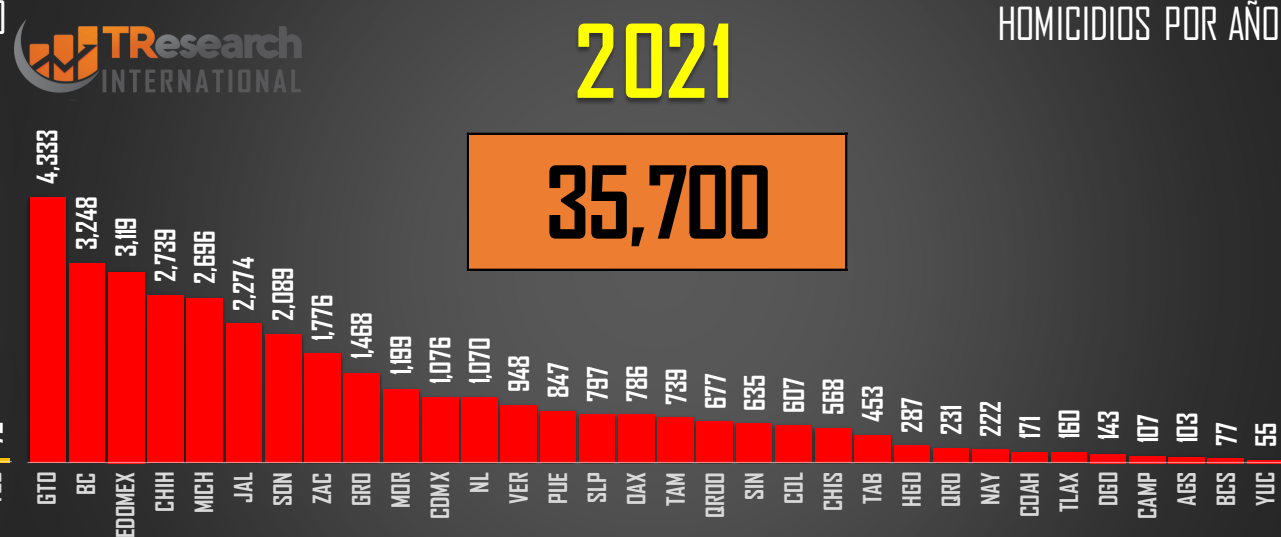

FUENTE: 1990-2022 INEGI Defunciones por homicidio - 2023 Secretariado Ejecutivo del Sistema Nacional de Seguridad Pública |