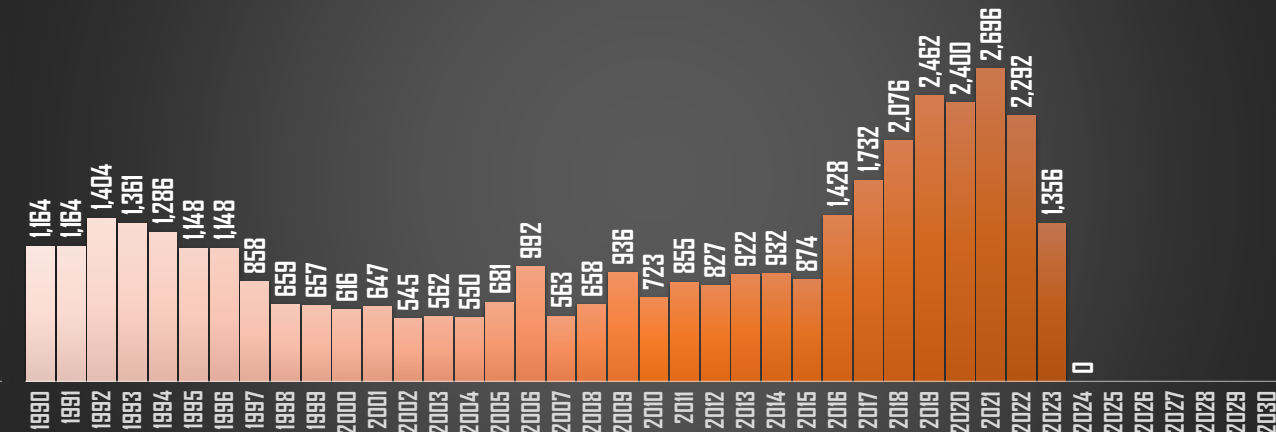

DURANGO

HOMICIDIOS POR AÑO

GUANAJUATO

HOMICIDIOS POR AÑO

GUERRERO

HOMICIDIOS POR AÑO

FUENTE: 1990-2022 INEGI Defunciones por homicidio - 2023 Secretariado Ejecutivo del Sistema Nacional de Seguridad Pública |

HIDALGO

HOMICIDIOS POR AÑO

JALISCO

HOMICIDIOS POR AÑO

MÉXICO

HOMICIDIOS POR AÑO

MICHOACÁN

HOMICIDIOS POR AÑO