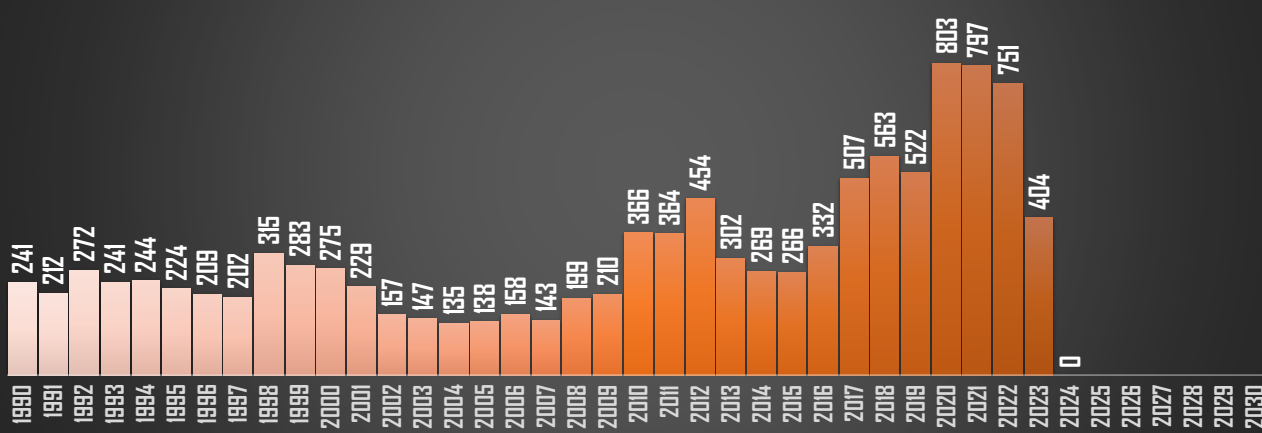

SAN LUIS POTOSÍ

HOMICIDIOS POR AÑO

FUENTE: 1990-2022 INEGI Defunciones por homicidio - 2023 Secretariado Ejecutivo del Sistema Nacional de Seguridad Pública |