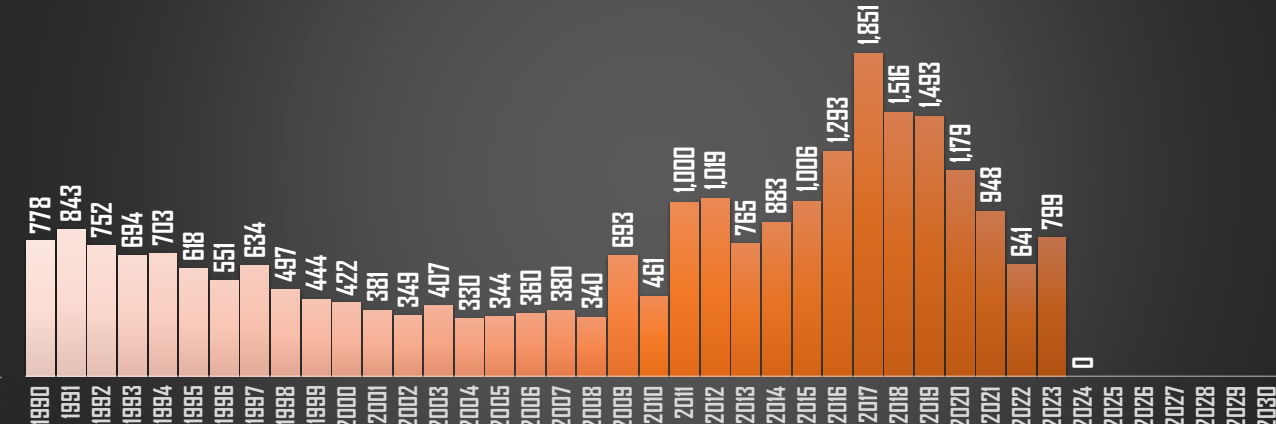

VERACRUZ

HOMICIDIOS POR AÑO