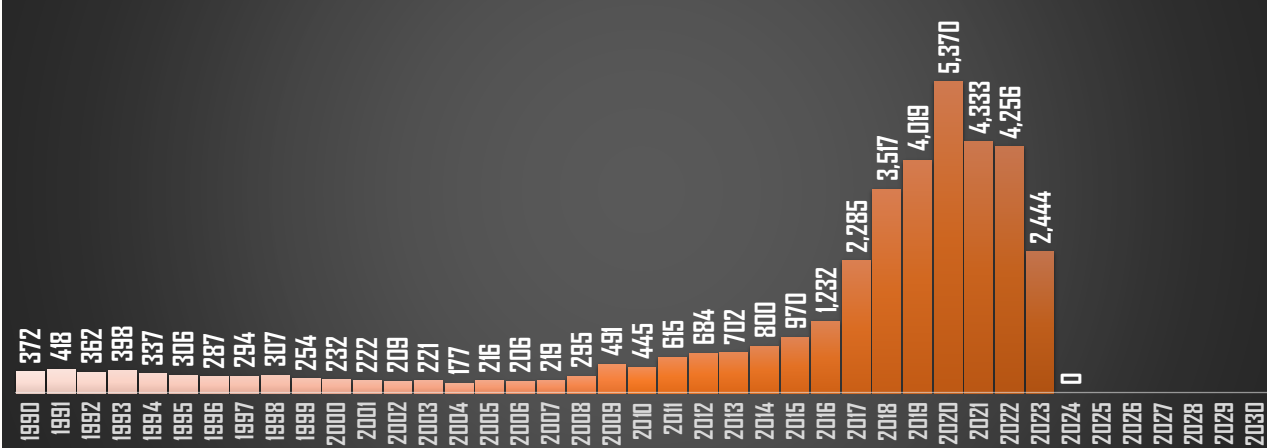

GUANAJUATO

HOMICIDIOS POR AÑO