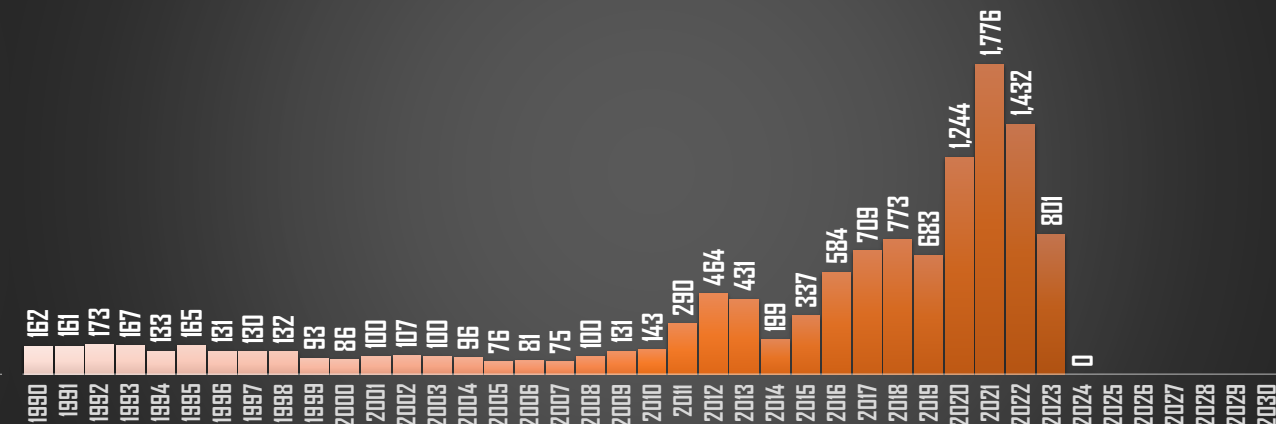

FUENTE: 1990-2022 INEGI Defunciones por homicidio - 2023 Secretariado Ejecutivo del Sistema Nacional de Seguridad Pública |

HOMICIDIOS POR AÑO

76,767

1 cada 41 minutos
35 DIARIOS

80,671

1 cada 39 minutos
37 DIARIOS

HOMICIDIOS POR AÑO

VERACRUZ

HOMICIDIOS POR AÑO

YUCATÁN

HOMICIDIOS POR AÑO

ZACATECAS

HOMICIDIOS POR AÑO

FUENTE: 1990-2022 INEGI Defunciones por homicidio - 2023 Secretariado Ejecutivo del Sistema Nacional de Seguridad Pública |