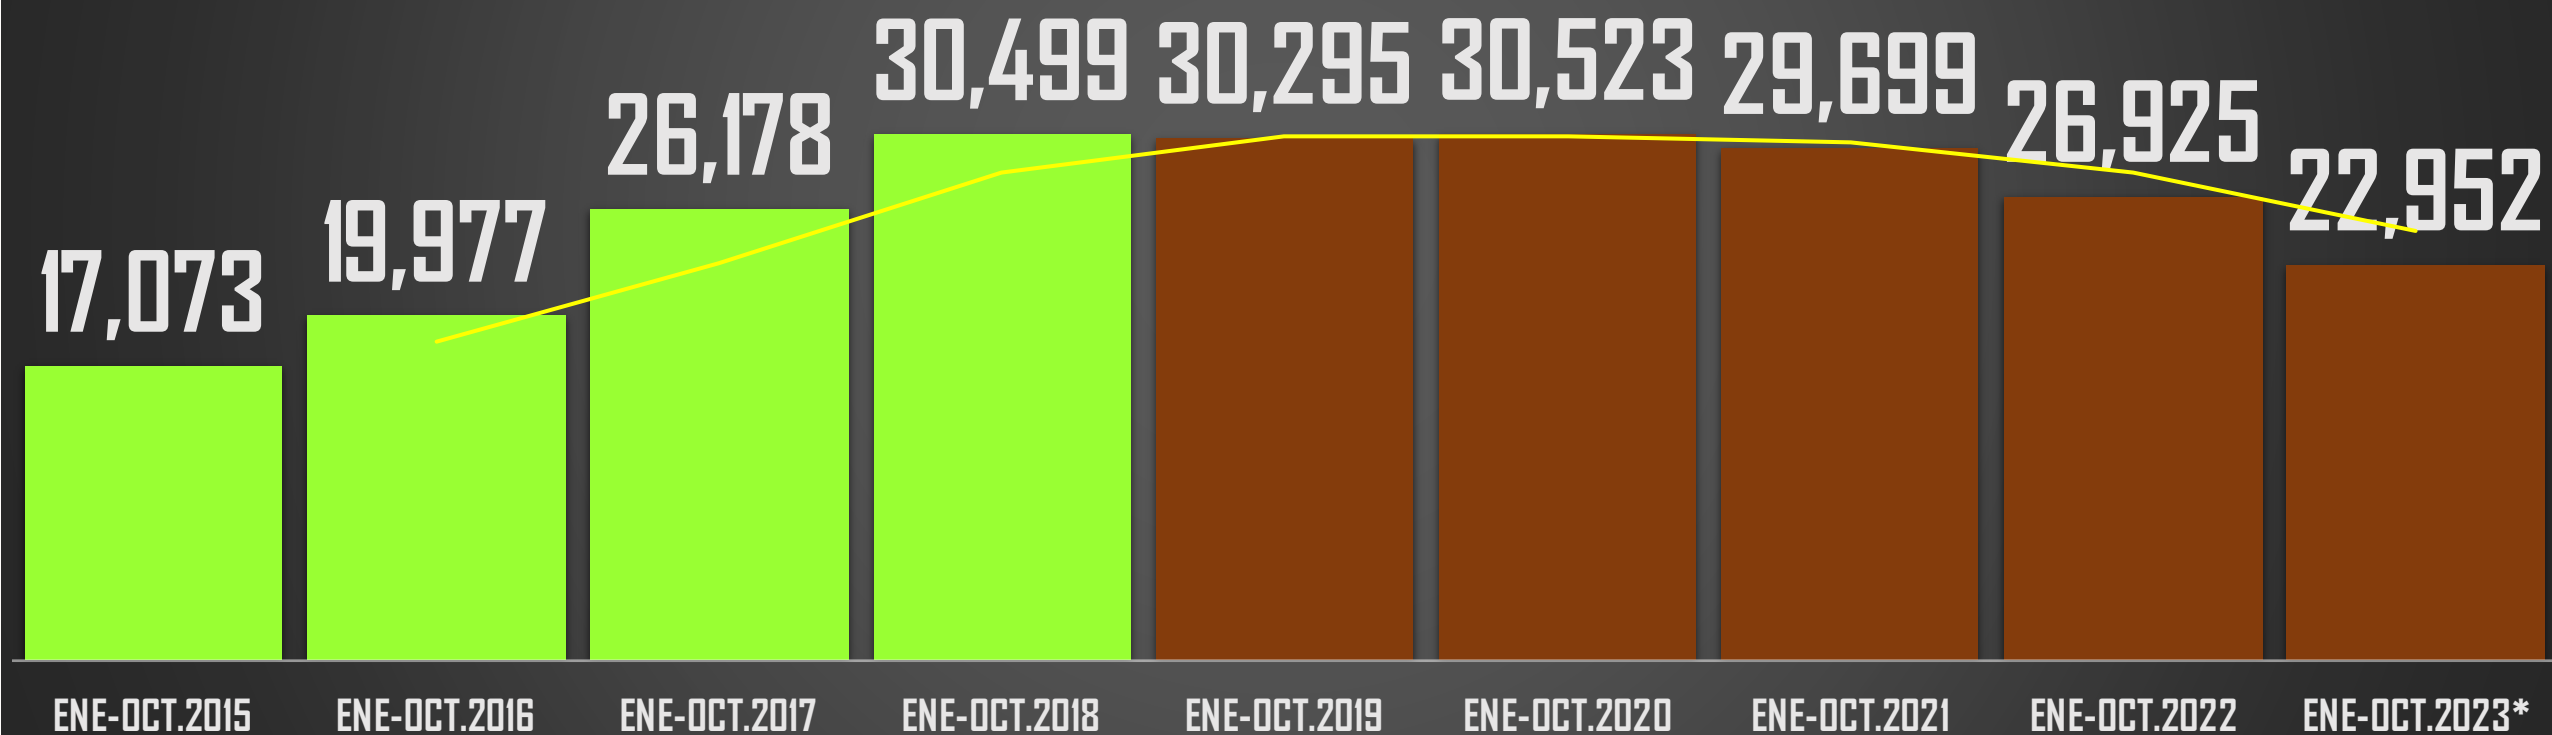

HOMICIDIOS

ENERO-OCTUBRE

FUENTE: 1990-2022 INEGI Defunciones por homicidio - 2023 Secretariado Ejecutivo del Sistema Nacional de Seguridad Pública |