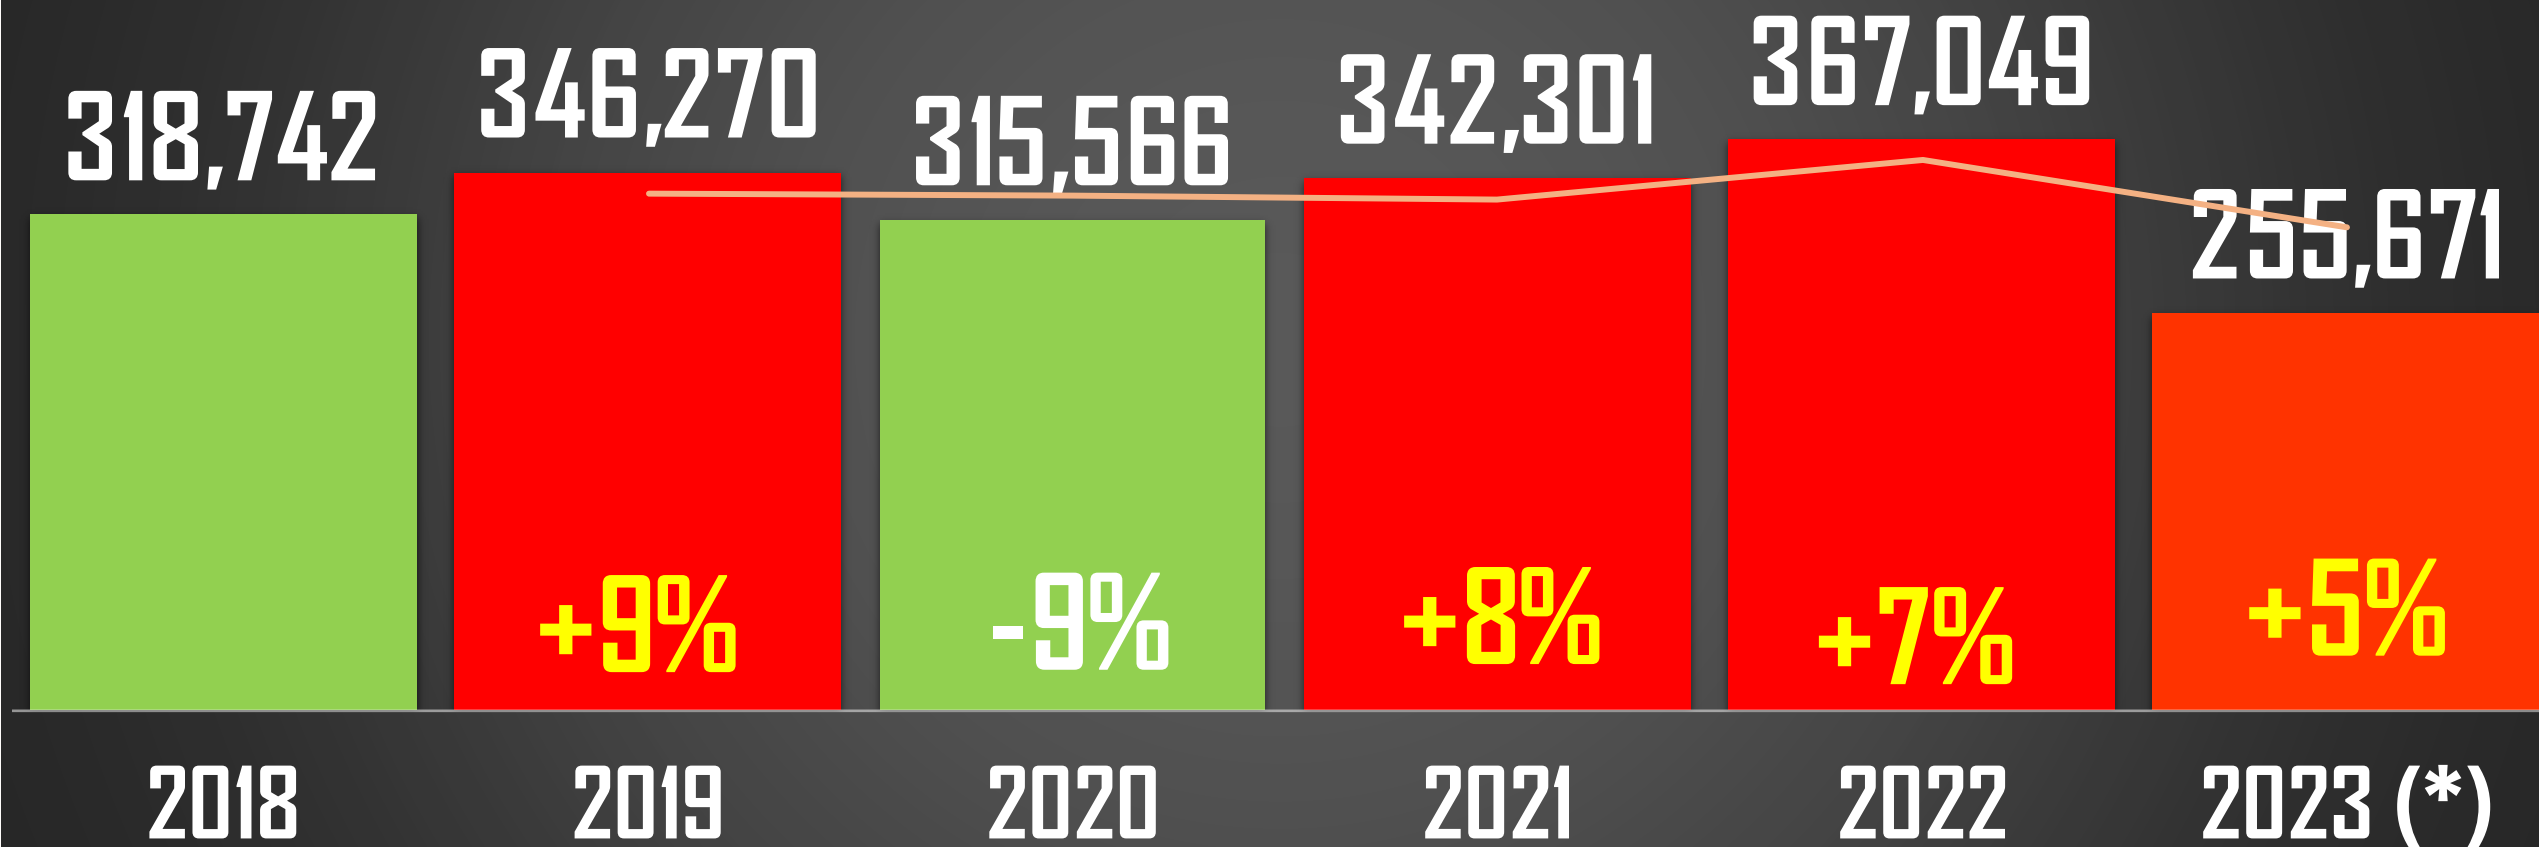

TOTAL DE DELITOS COMETIDOS EN MÉXICO