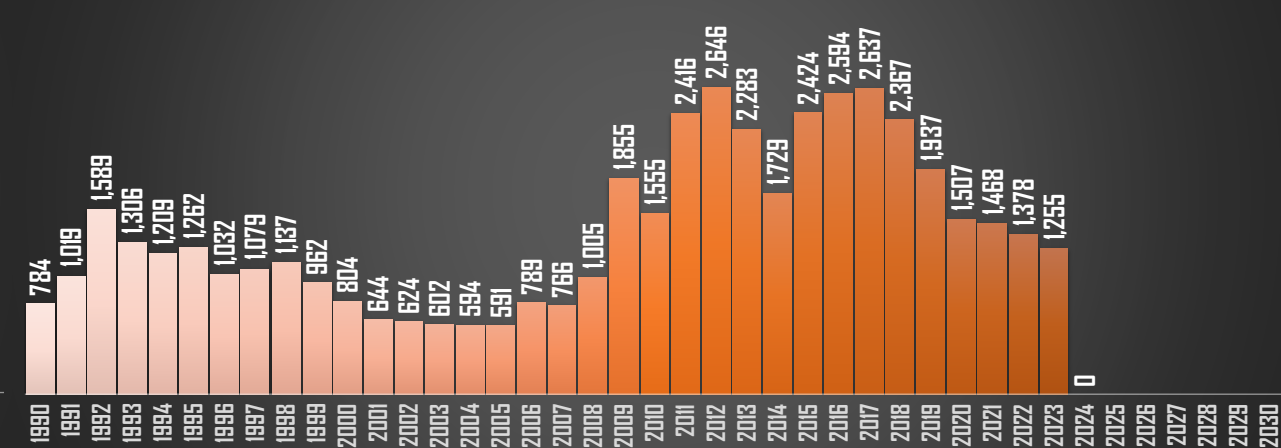

DURANGO

HOMICIDIOS POR AÑO

GUANAJUATO

HOMICIDIOS POR AÑO

GUERRERO

HOMICIDIOS POR AÑO

FUENTE: 1990-2022 INEGI Defunciones por homicidio - 2023 Secretariado Ejecutivo del Sistema Nacional de Seguridad Pública |

HIDALGO

HOMICIDIOS POR AÑO

JALISCO

HOMICIDIOS POR AÑO

MÉXICO

HOMICIDIOS POR AÑO

MICHOACÁN

HOMICIDIOS POR AÑO