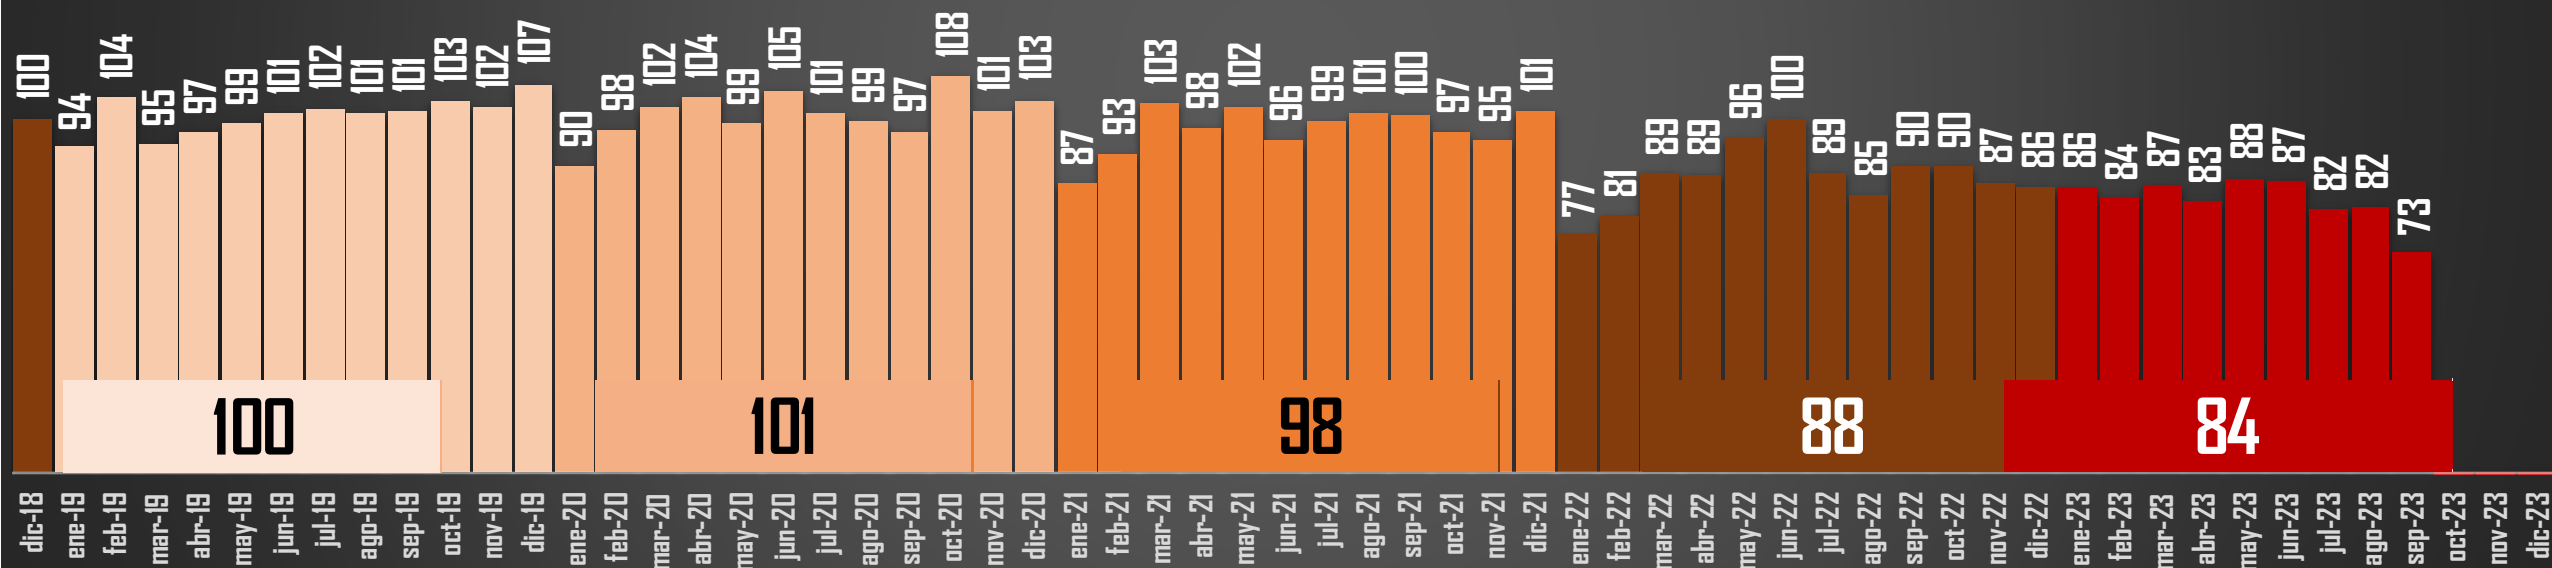

FUENTE: 1990-2022 INEGI Defunciones por homicidio - 2023 Secretariado Ejecutivo del Sistema Nacional de Seguridad Pública |

HOMICIDIOS POR AÑO

76,767

1 cada 41 minutos
35 DIARIOS

80,671

1 cada 39 minutos
37 DIARIOS

FUENTE: 1990-2022 INEGI Defunciones por homicidio - 2023 Secretariado Ejecutivo del Sistema Nacional de Seguridad Pública |

HOMICIDIOS SEXENIO AMLO

PROMEDIO MENSUAL:

3,055

3,064

2,975

2,685

2,513

98

88

84

FUENTE: 1990-2022 INEGI Defunciones por homicidio - 2023 Secretariado Ejecutivo del Sistema Nacional de Seguridad Pública |

PROMEDIO DIARIO HOMICIDIOS SEXENIO AMLO

95

FUENTE: 1990-2022 INEGI Defunciones por homicidio - 2023 Secretariado Ejecutivo del Sistema Nacional de Seguridad Pública |

HOMICIDIOS POR SEXENIO

59 MESES DE GOBIERNO

167,400

116,571

92,288

48,977

66,264

59,481