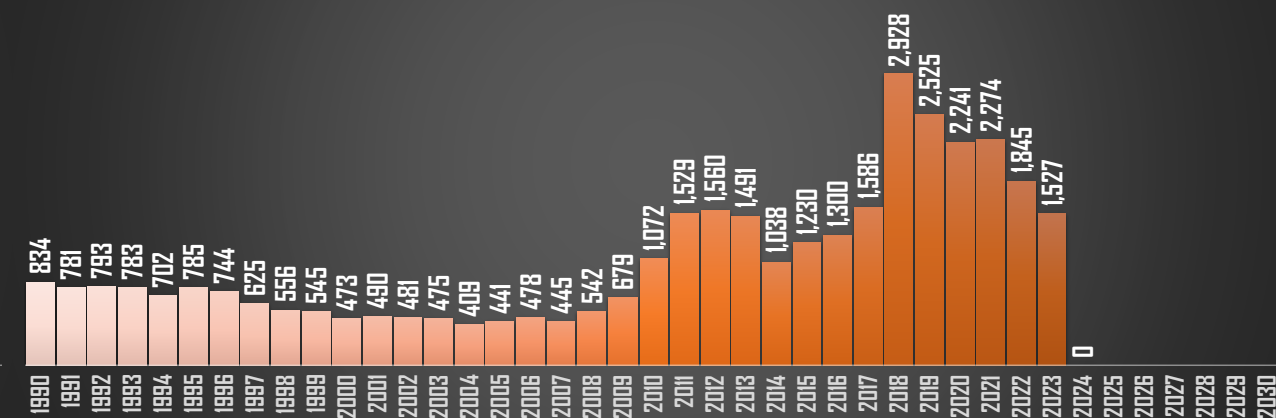

DURANGO

HOMICIDIOS POR AÑO

GUANAJUATO

HOMICIDIOS POR AÑO

GUERRERO

HOMICIDIOS POR AÑO

FUENTE: 1990-2022 INEGI Defunciones por homicidio - 2023 Secretariado Ejecutivo del Sistema Nacional de Seguridad Pública |

HIDALGO

HOMICIDIOS POR AÑO

JALISCO

HOMICIDIOS POR AÑO

MÉXICO

HOMICIDIOS POR AÑO

MICHOACÁN

HOMICIDIOS POR AÑO