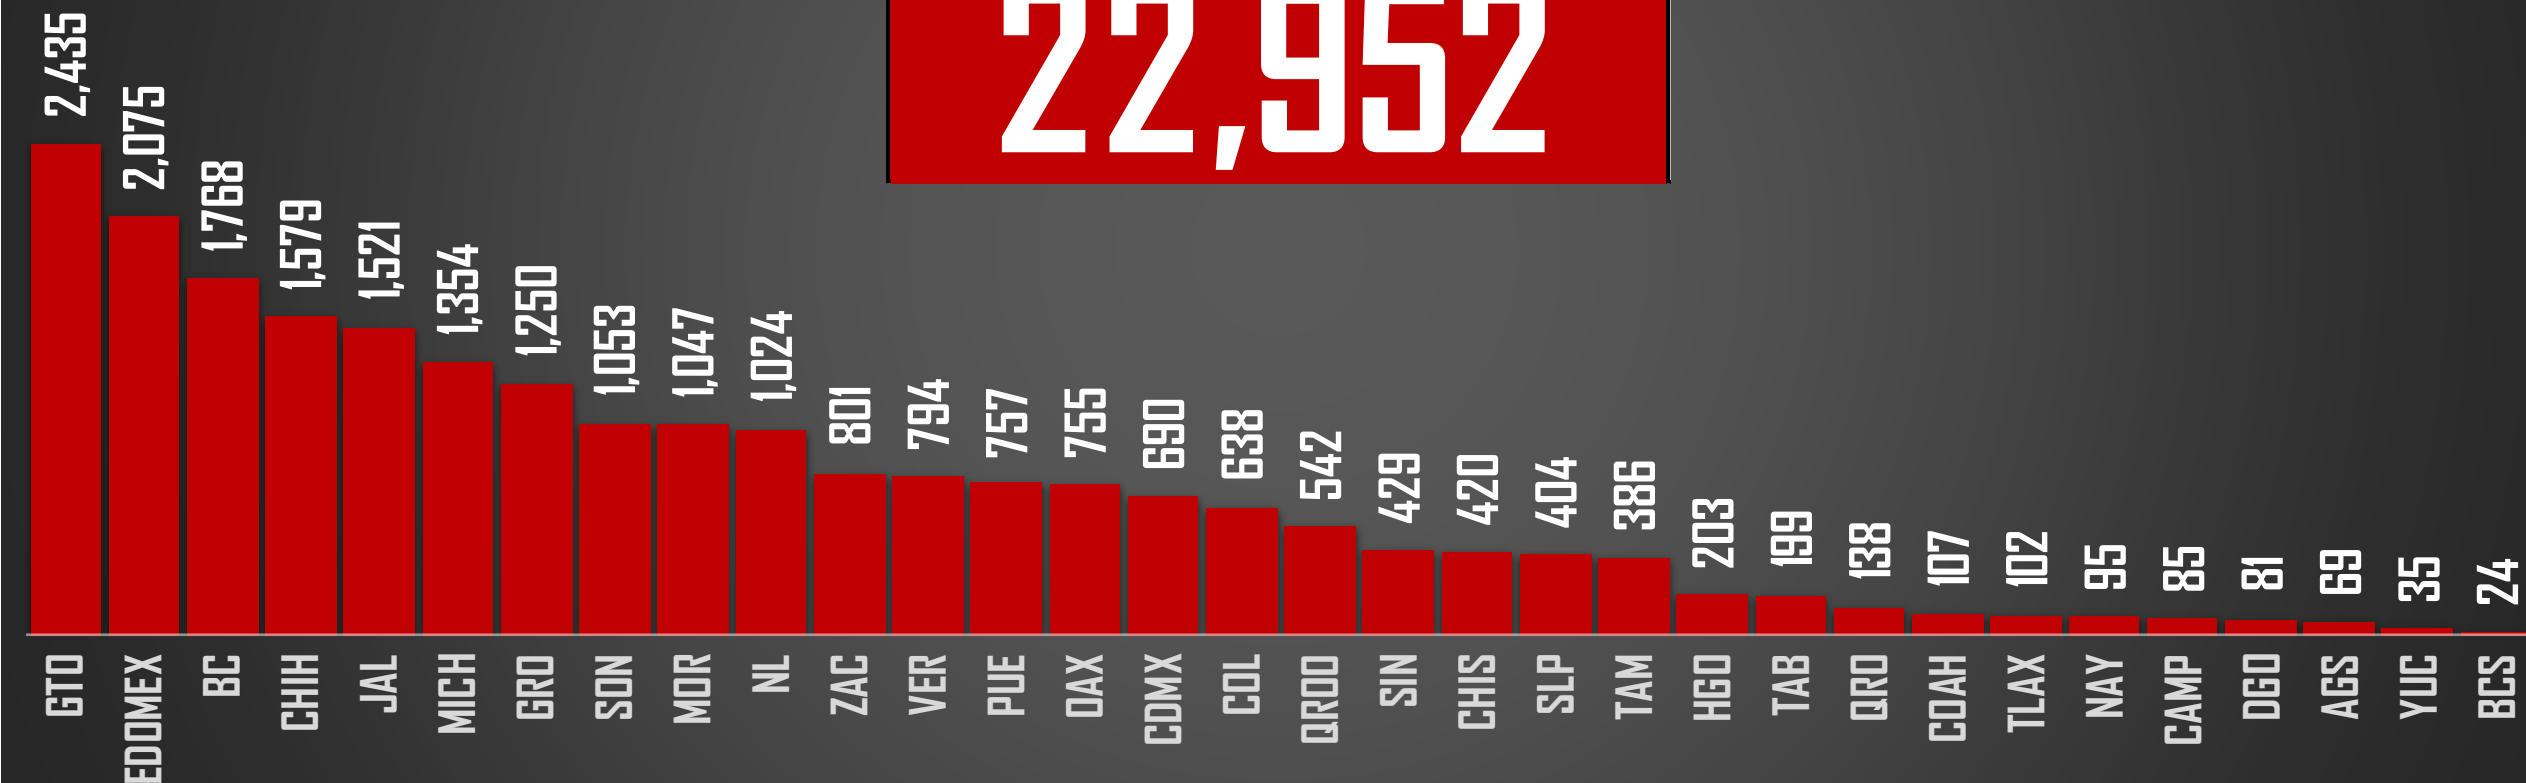

SEXENIO AMLO 2018-2024

167,400

HOMICIDIOS EN EL SEXENIO

FUENTE: 1990-2022 INEGI Defunciones por homicidio - 2023 Secretariado Ejecutivo del Sistema Nacional de Seguridad Pública |

2023

HOMICIDIOS POR AÑO

22,952