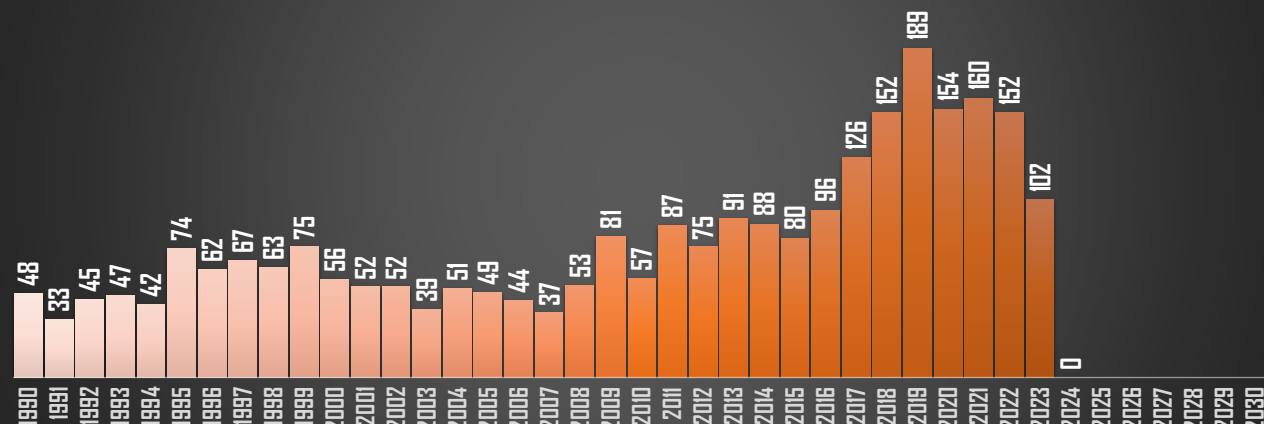

TLAXCALA

HOMICIDIOS POR AÑO