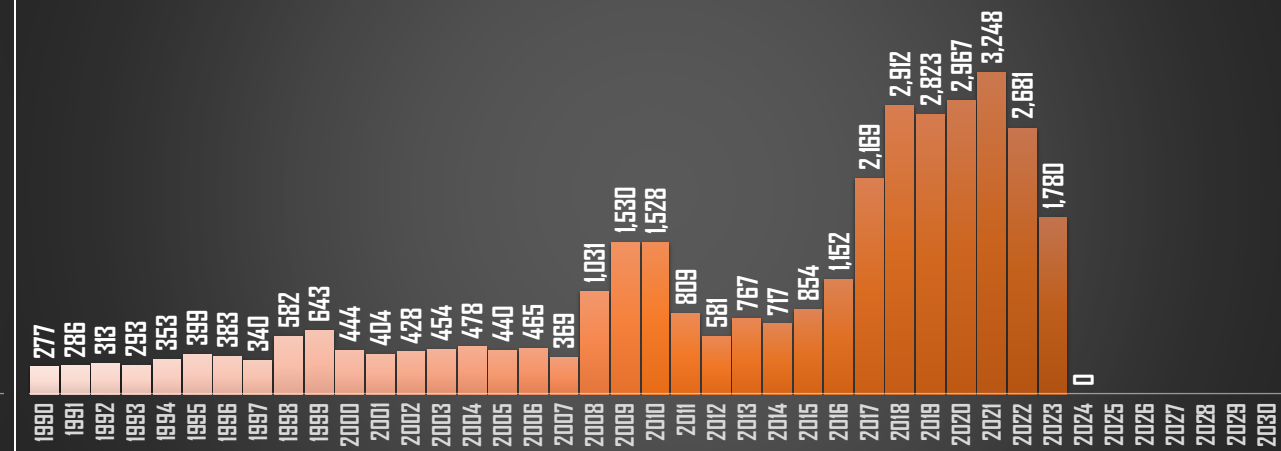

BAJA CALIFORNIA

HOMICIDIOS POR AÑO

CAMPECHE

HOMICIDIOS POR AÑO