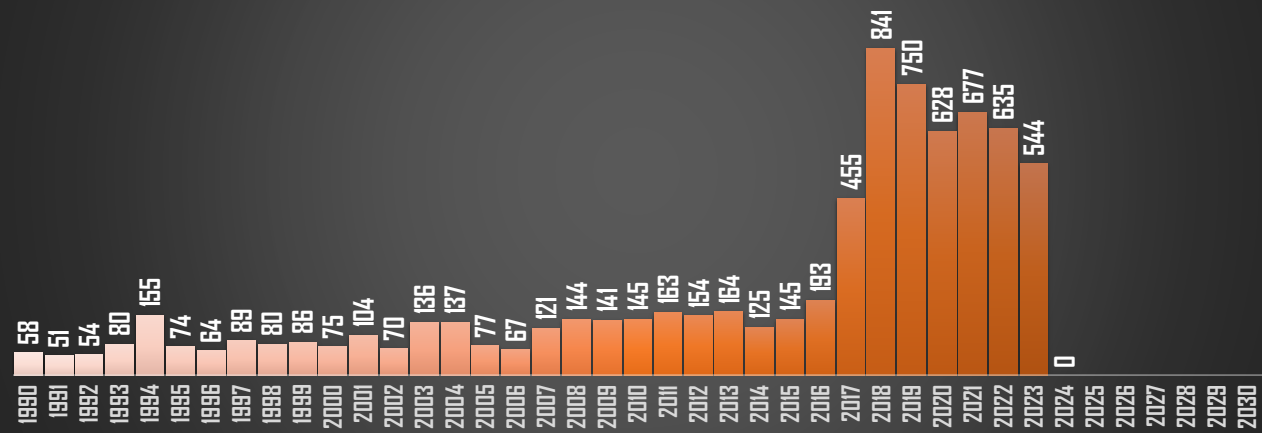

QUINTANA ROO

HOMICIDIOS POR AÑO