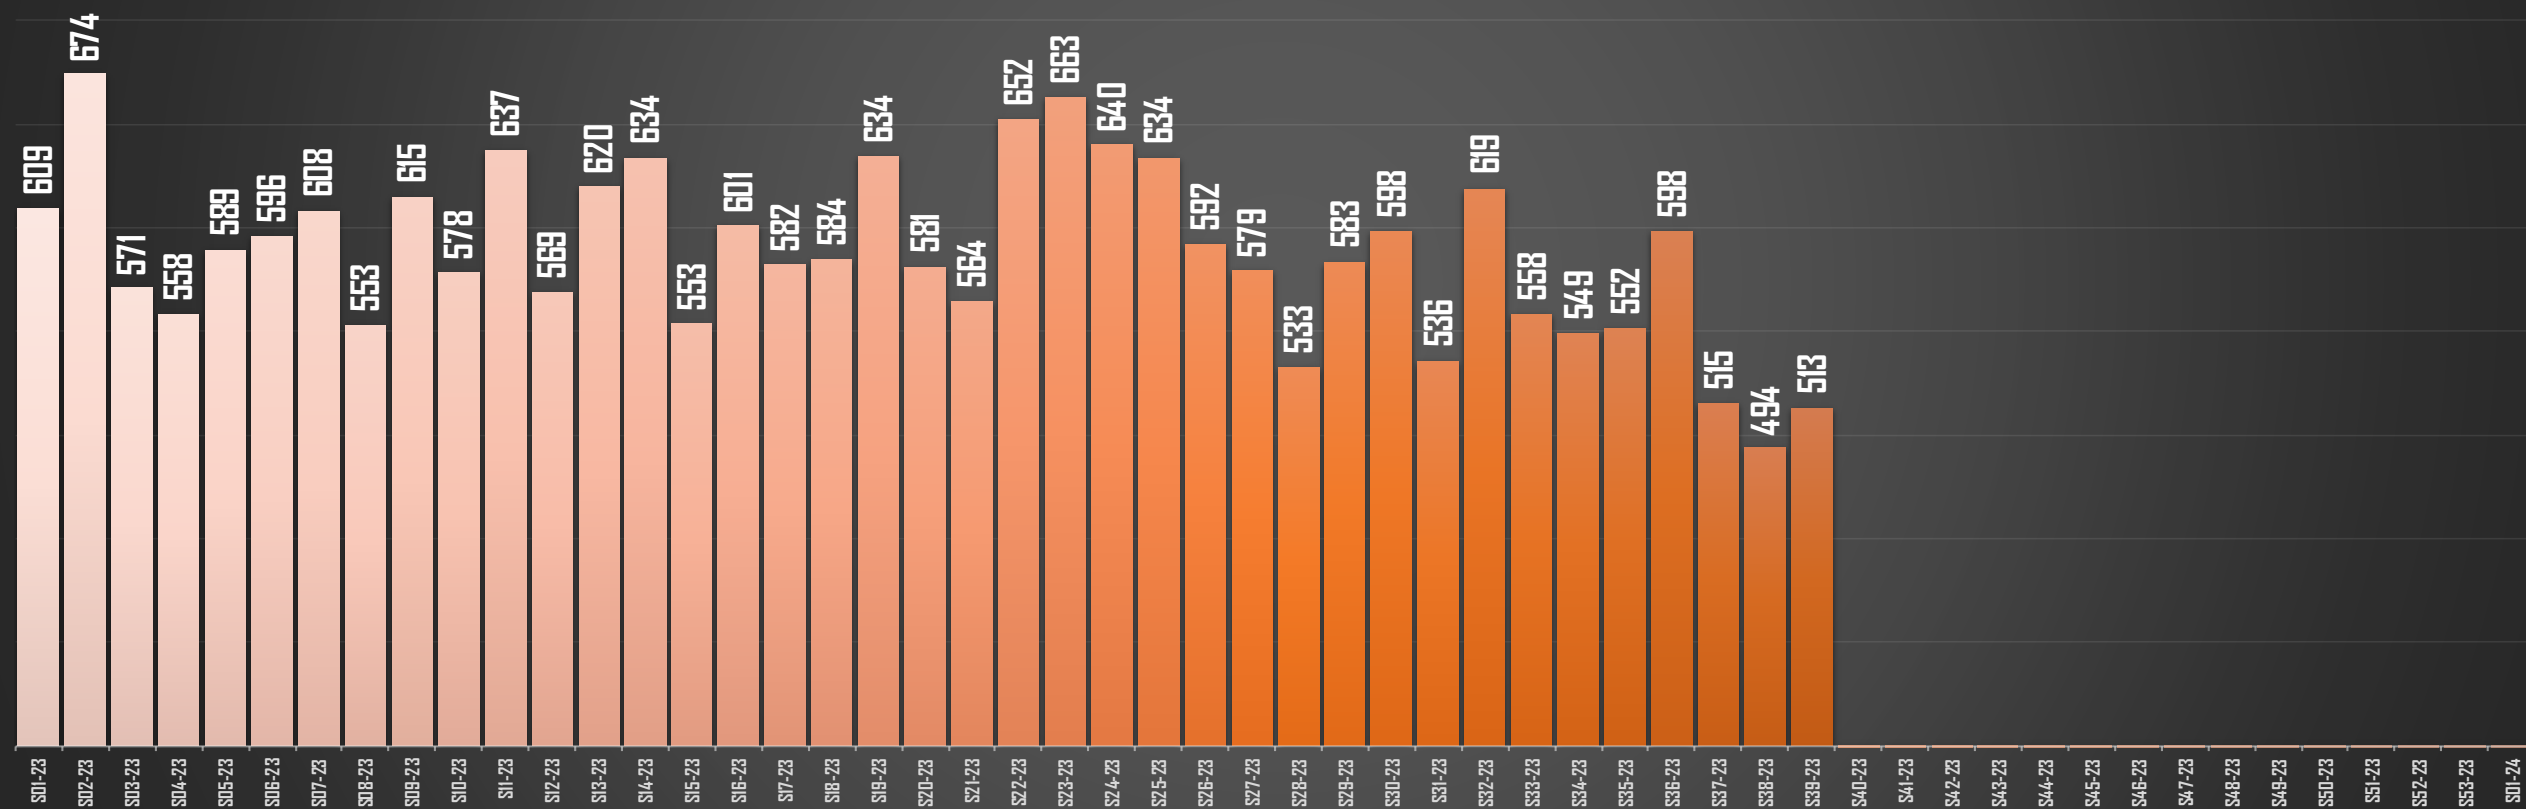

HOMICIDIOS POR SEXENIO

59 MESES DE GOBIERNO

167,400

116,571

92,288

48,977

66,264

59,481

ENERO-OCTUBRE

FUENTE: 1990-2022 INEGI Defunciones por homicidio - 2023 Secretariado Ejecutivo del Sistema Nacional de Seguridad Pública |

HOMICIDIOS POR SEMANA 2023

FUENTE: 1990-2022 INEGI Defunciones por homicidio - 2023 Secretariado Ejecutivo del Sistema Nacional de Seguridad Pública |

PROYECCIÓN AL FINAL DEL SEXENIO

FUENTE: 1990-2022 INEGI Defunciones por homicidio - 2023 Secretariado Ejecutivo del Sistema Nacional de Seguridad Pública |

PROYECCION AL FINAL DEL SEXENIO

206,352

FELIPE
CALDERÓN