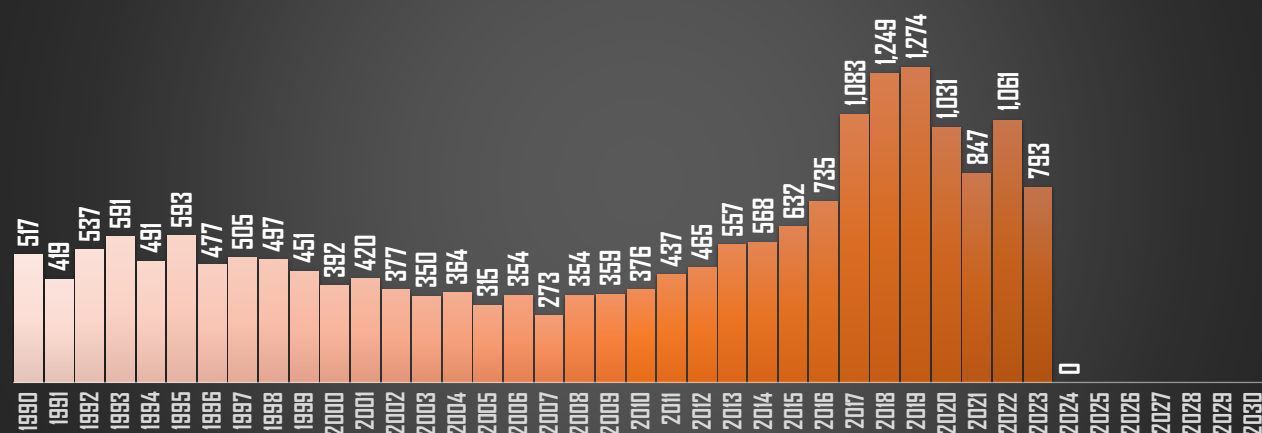

OAXACA

HOMICIDIOS POR AÑO

FUENTE: 1990-2022 INEGI Defunciones por homicidio - 2023 Secretariado Ejecutivo del Sistema Nacional de Seguridad Pública |

PUEBLA

HOMICIDIOS POR AÑO

QUINTANA ROO

HOMICIDIOS POR AÑO