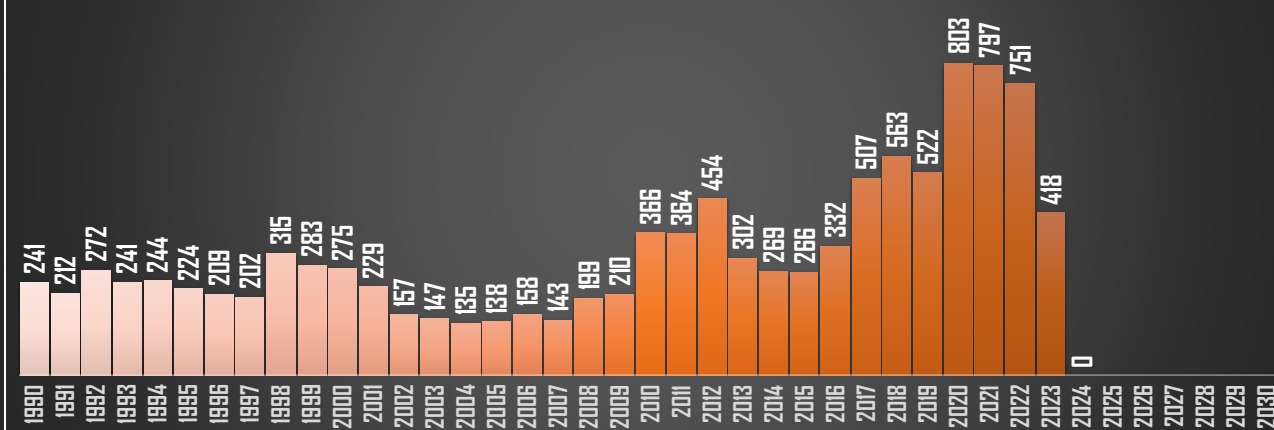

FUENTE: 1990-2022 INEGI Defunciones por homicidio - 2023 Secretariado Ejecutivo del Sistema Nacional de Seguridad Pública |