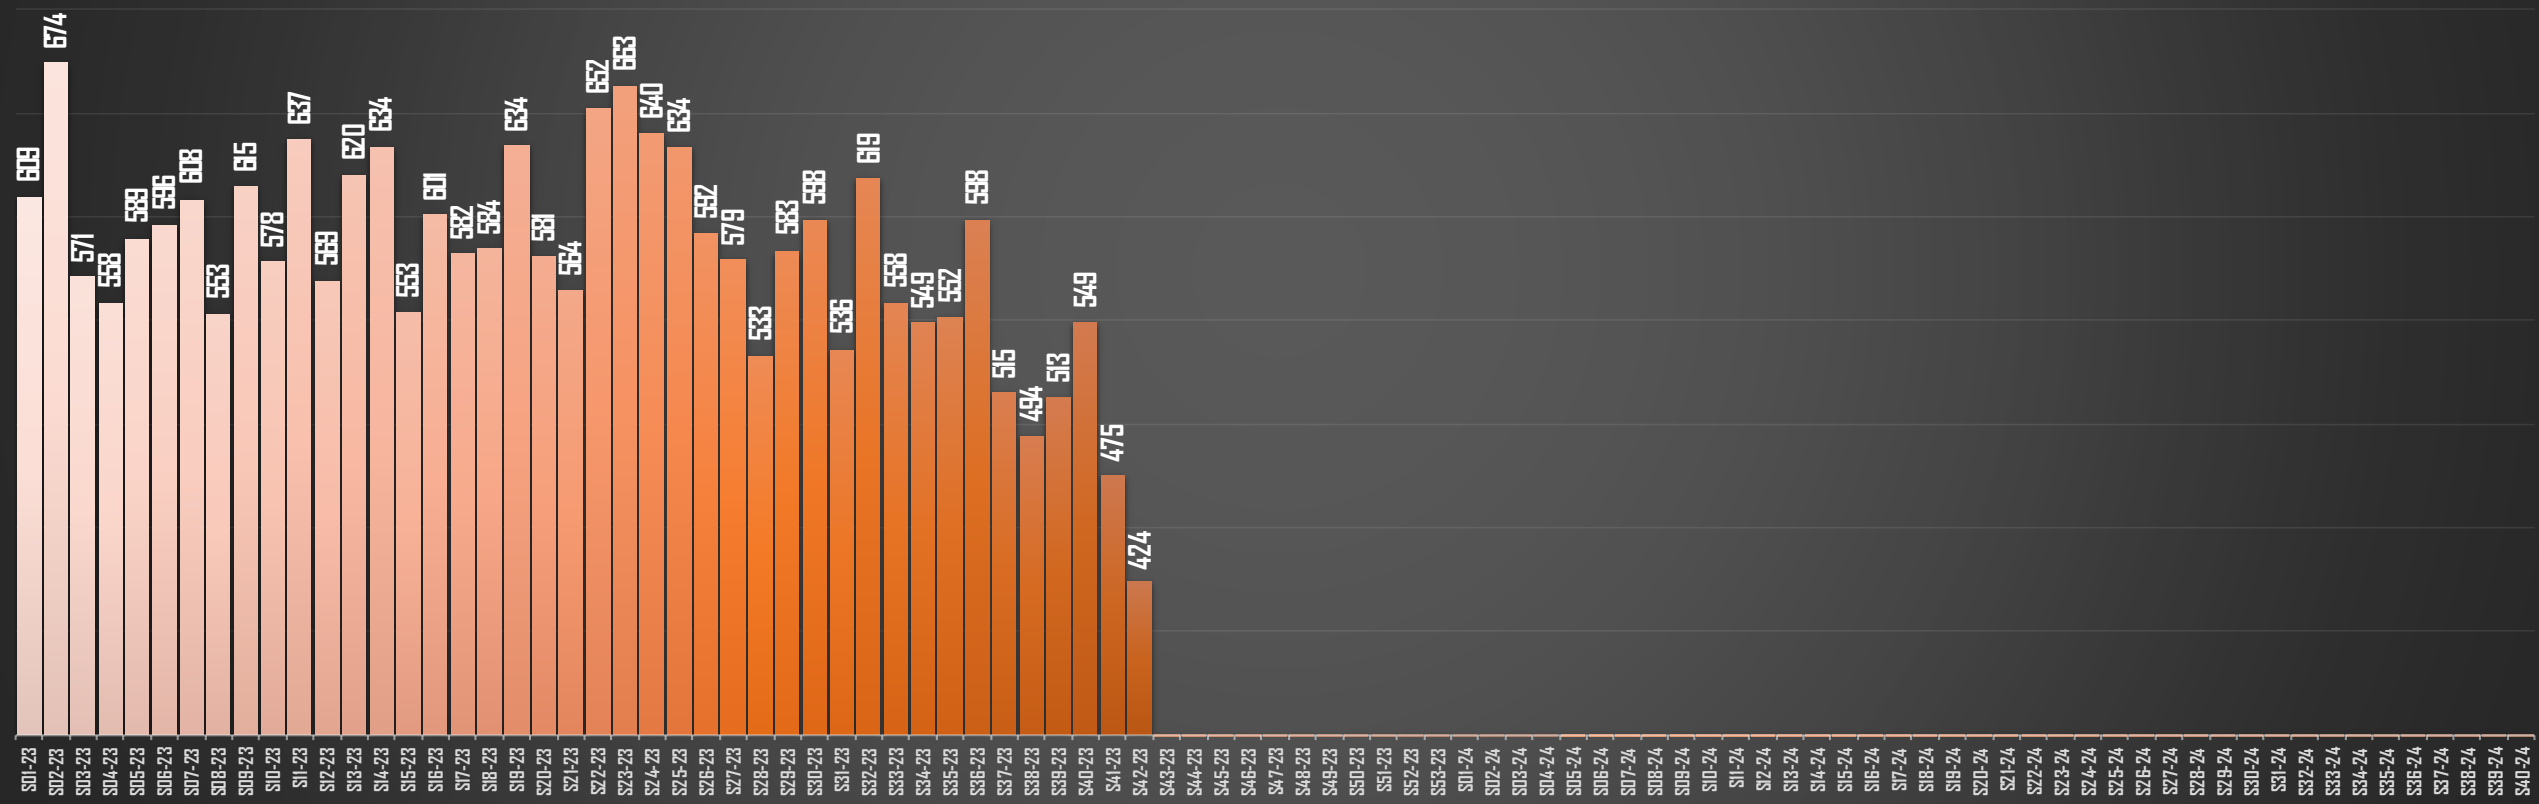

FUENTE: 1990-2022 INEGI Defunciones por homicidio - 2023 Secretariado Ejecutivo del Sistema Nacional de Seguridad Pública |

HOMICIDIOS POR AÑO

76,767

80,671

60,280

120,463

156,066

168,308

36,773

35,700

32,223

23,860

PROMEDIO DIARIO:

100

101

98

88

83

FUENTE: 1990-2022 INEGI Defunciones por homicidio - 2023 Secretariado Ejecutivo del Sistema Nacional de Seguridad Pública |

HOMICIDIOS POR SEMANA 2023

FUENTE: 1990-2022 INEGI Defunciones por homicidio - 2023 Secretariado Ejecutivo del Sistema Nacional de Seguridad Pública |

PROMEDIO DIARIO HOMICIDIOS SEXENIO AMLO

95

FUENTE: 1990-2022 INEGI Defunciones por homicidio - 2023 Secretariado Ejecutivo del Sistema Nacional de Seguridad Pública |

HOMICIDIOS POR SEXENIO

59 MESES DE GOBIERNO