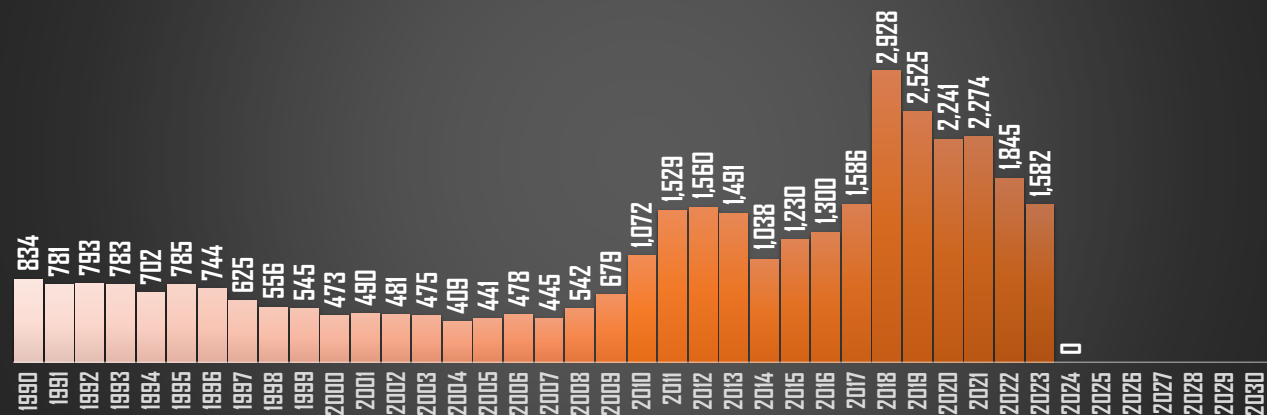

DURANGO

HOMICIDIOS POR AÑO

GUANAJUATO

HOMICIDIOS POR AÑO

GUERRERO

HOMICIDIOS POR AÑO

FUENTE: 1990-2022 INEGI Defunciones por homicidio - 2023 Secretariado Ejecutivo del Sistema Nacional de Seguridad Pública |

HIDALGO

HOMICIDIOS POR AÑO

JALISCO

HOMICIDIOS POR AÑO

MÉXICO

HOMICIDIOS POR AÑO

MICHOACÁN

HOMICIDIOS POR AÑO