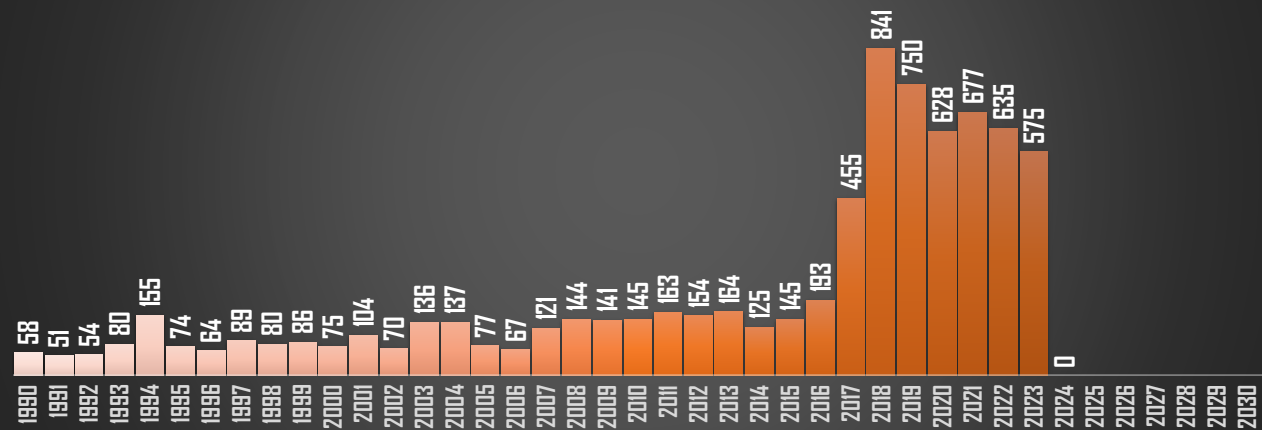

FUENTE: 1990-2022 INEGI Defunciones por homicidio - 2023 Secretariado Ejecutivo del Sistema Nacional de Seguridad Pública |

HOMICIDIOS POR AÑO

76,767

80,671

60,280

120,463

156,066

168,308

OAXACA

HOMICIDIOS POR AÑO

FUENTE: 1990-2022 INEGI Defunciones por homicidio - 2023 Secretariado Ejecutivo del Sistema Nacional de Seguridad Pública |

PUEBLA

HOMICIDIOS POR AÑO

QUINTANA ROO

HOMICIDIOS POR AÑO