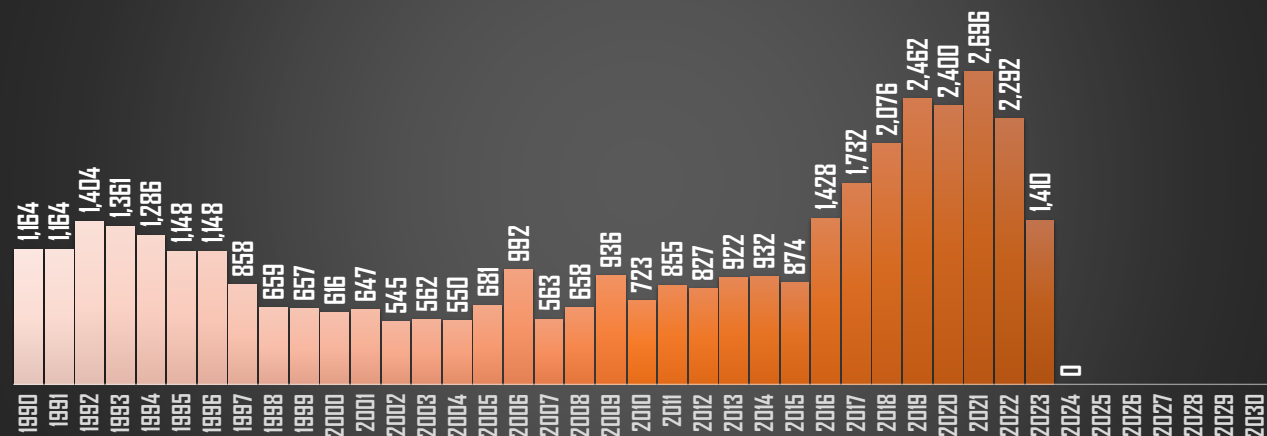

DURANGO

HOMICIDIOS POR AÑO

GUANAJUATO

HOMICIDIOS POR AÑO

GUERRERO

HOMICIDIOS POR AÑO

FUENTE: 1990-2022 INEGI Defunciones por homicidio - 2023 Secretariado Ejecutivo del Sistema Nacional de Seguridad Pública |

HIDALGO

HOMICIDIOS POR AÑO

JALISCO

HOMICIDIOS POR AÑO

MÉXICO

HOMICIDIOS POR AÑO

MICHOACÁN

HOMICIDIOS POR AÑO