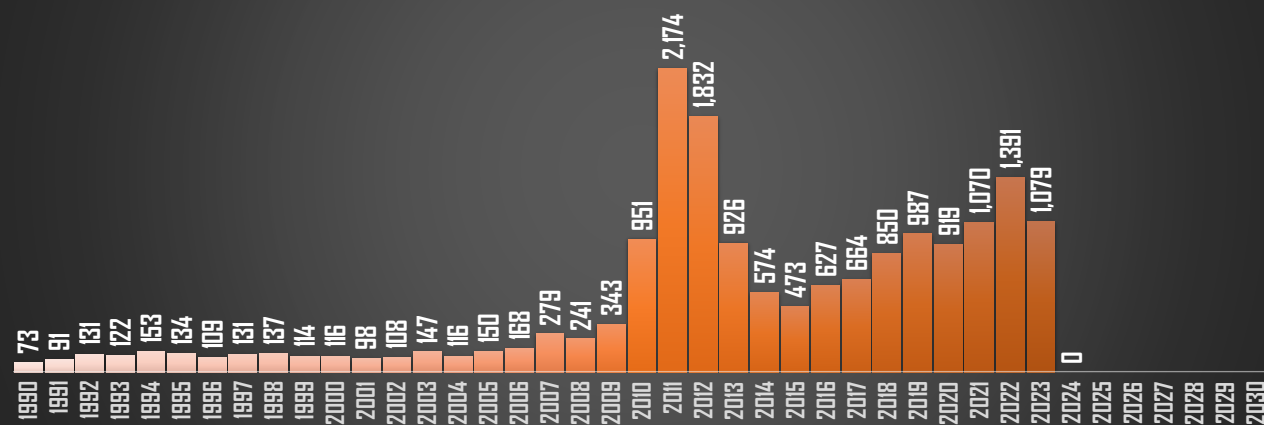

HIDALGO

HOMICIDIOS POR AÑO

JALISCO

HOMICIDIOS POR AÑO

MÉXICO

HOMICIDIOS POR AÑO

MICHOACÁN

HOMICIDIOS POR AÑO

FUENTE: 1990-2022 INEGI Defunciones por homicidio - 2023 Secretariado Ejecutivo del Sistema Nacional de Seguridad Pública |

MORELOS

HOMICIDIOS POR AÑO

NAYARIT

HOMICIDIOS POR AÑO

NUEVO LEÓN

HOMICIDIOS POR AÑO