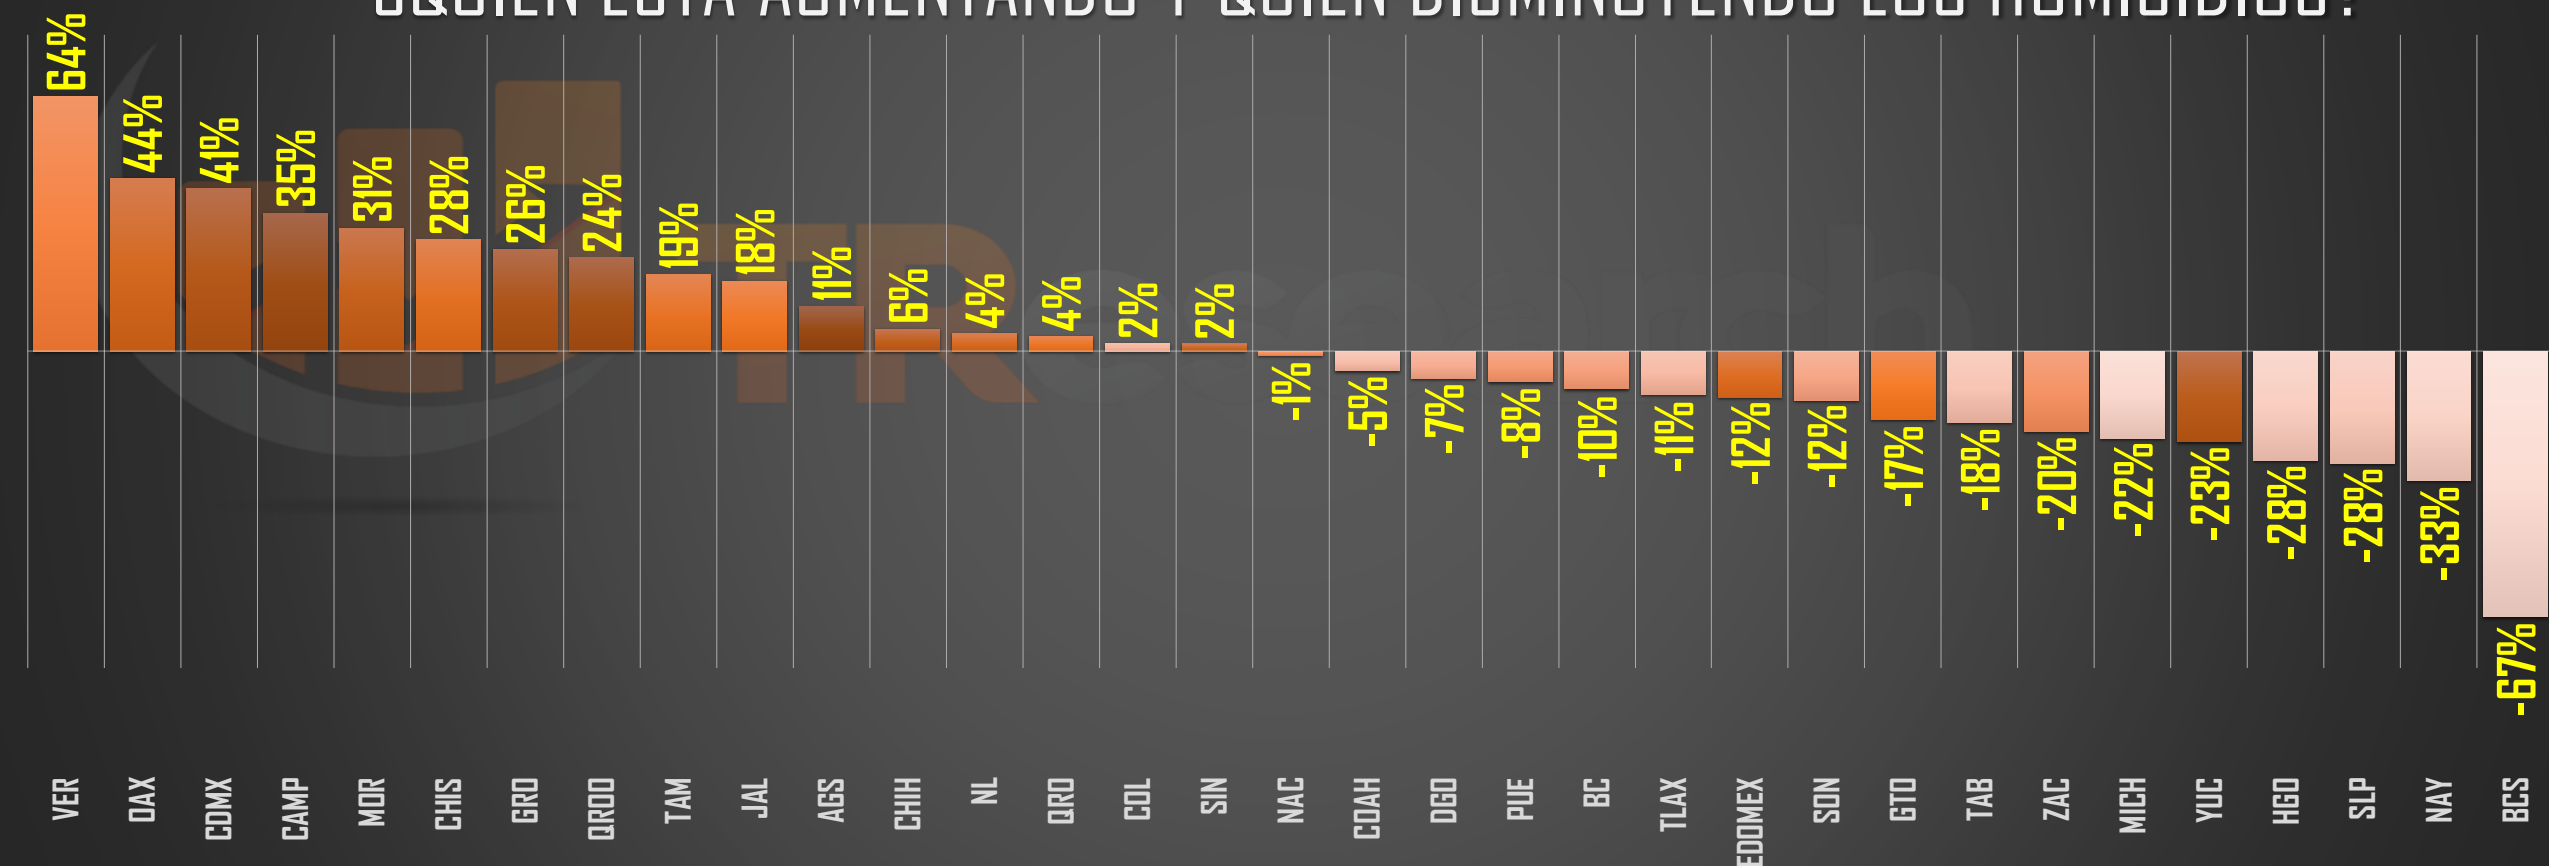

VARIACIÓN 2022-2023 POR ENTIDAD (PARCIAL)

¿QUIÉN ESTÁ AUMENTANDO Y QUIÉN DISMINUYENDO LOS HOMICIDIOS?

FUENTE: 1990-2022 INEGI Defunciones por homicidio - 2023 Secretariado Ejecutivo del Sistema Nacional de Seguridad Pública |