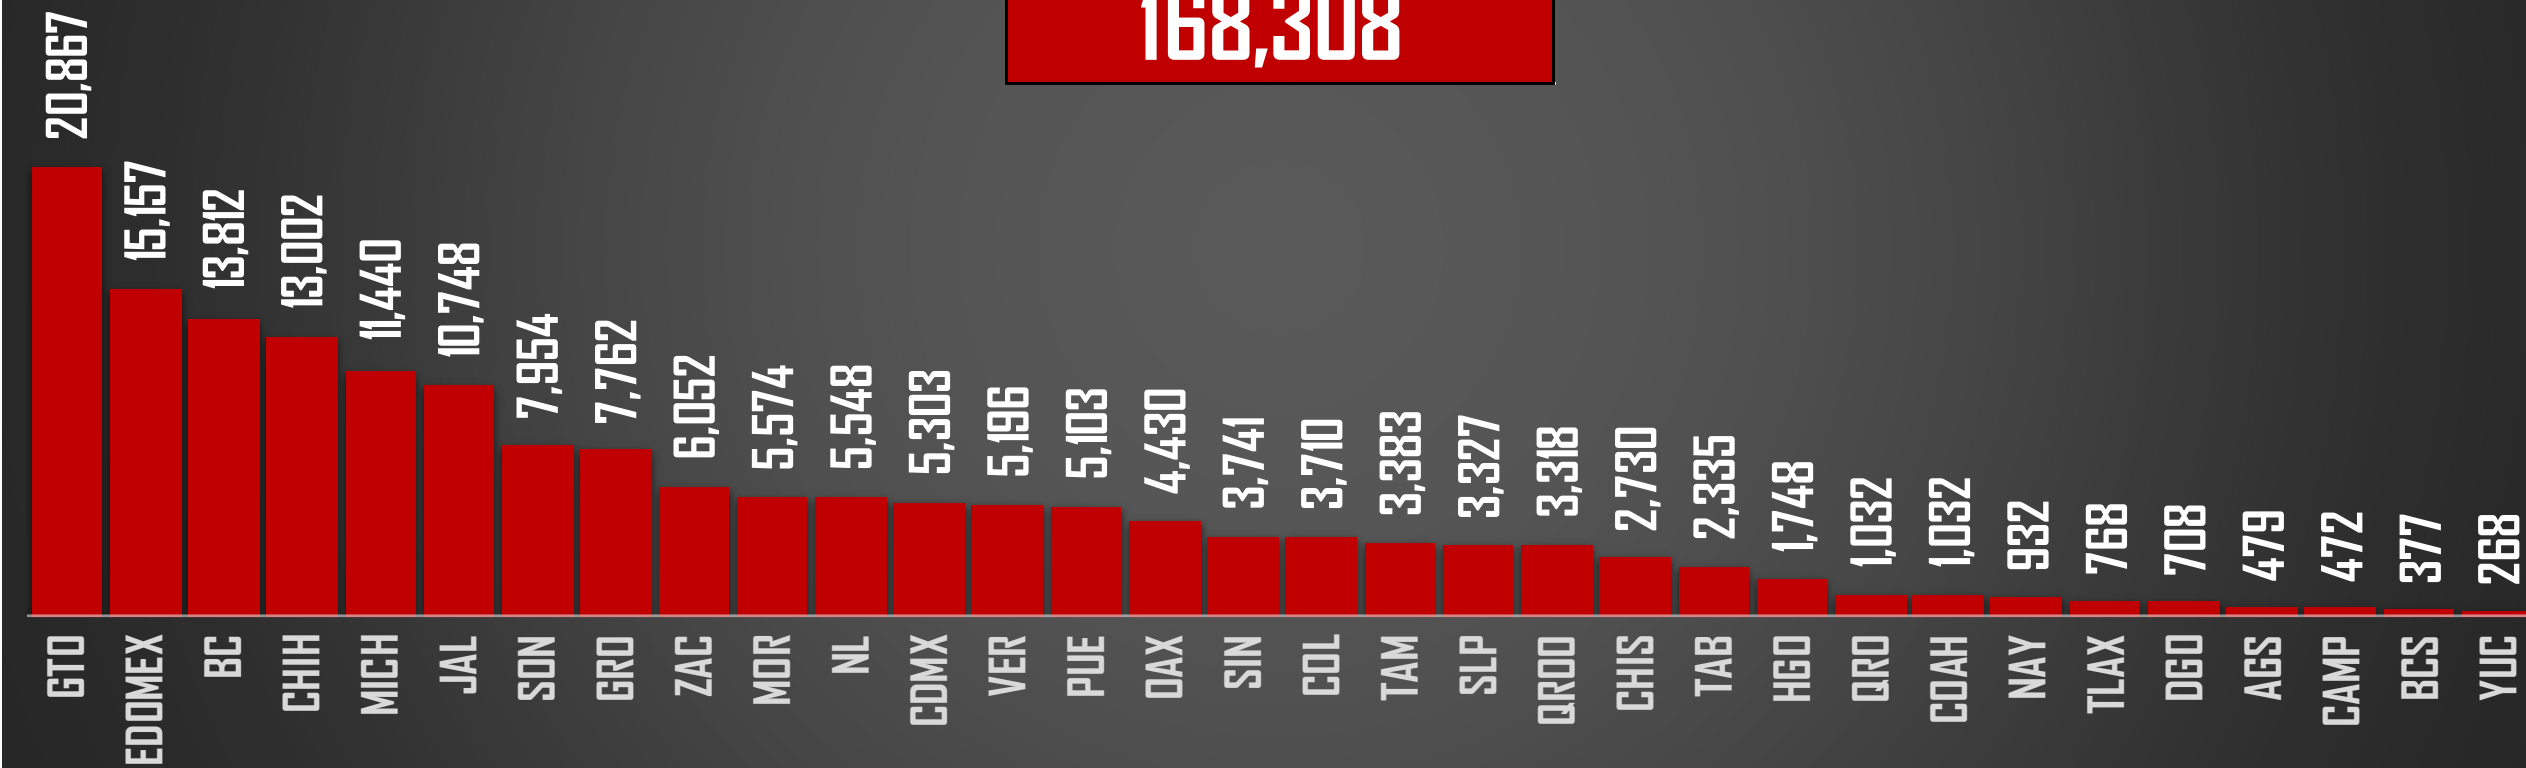

ENRIQUE PEÑA NIETO

FUENTE: 1990-2022 INEGI Defunciones por homicidio - 2023 Secretariado Ejecutivo del Sistema Nacional de Seguridad Pública |

COMPARATIVO

HOMICIDIOS POR ENTIDAD EN MÉXICO

FUENTE: 1990-2022 INEGI Defunciones por homicidio - 2023 Secretariado Ejecutivo del Sistema Nacional de Seguridad Pública |

SEXENIO AMLO 2018-2024

168,308

HOMICIDIOS EN EL SEXENIO

FUENTE: 1990-2022 INEGI Defunciones por homicidio - 2023 Secretariado Ejecutivo del Sistema Nacional de Seguridad Pública |

2023

HOMICIDIOS POR AÑO

23,860