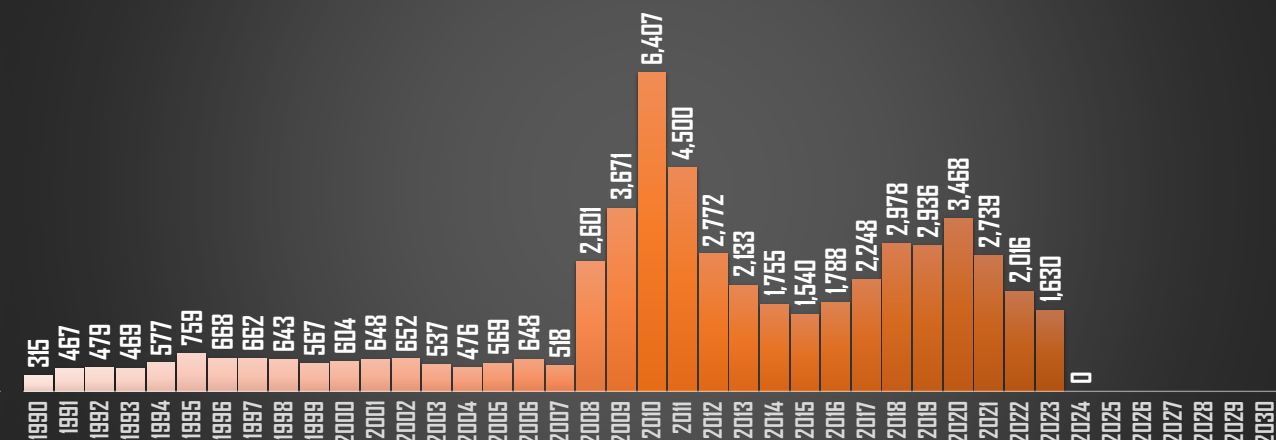

HOMICIDIOS POR AÑO

CHIAPAS

HOMICIDIOS POR AÑO

CHIHUAHUA

HOMICIDIOS POR AÑO

FUENTE: 1990-2022 INEGI Defunciones por homicidio - 2023 Secretariado Ejecutivo del Sistema Nacional de Seguridad Pública |

CDMX

HOMICIDIOS POR AÑO

DURANGO

HOMICIDIOS POR AÑO

GUANAJUATO

HOMICIDIOS POR AÑO

GUERRERO

HOMICIDIOS POR AÑO

FUENTE: 1990-2022 INEGI Defunciones por homicidio - 2023 Secretariado Ejecutivo del Sistema Nacional de Seguridad Pública |