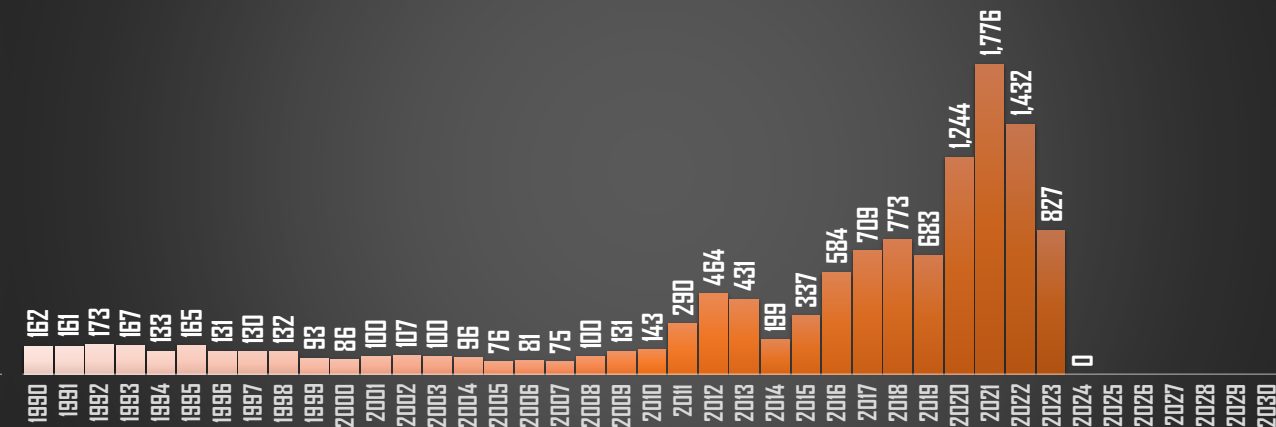

FUENTE: 1990-2022 INEGI Defunciones por homicidio - 2023 Secretariado Ejecutivo del Sistema Nacional de Seguridad Pública |

HOMICIDIOS POR AÑO

76,767

80,671

60,280

120,463

156,066

168,308

TLAXCALA

HOMICIDIOS POR AÑO

VERACRUZ

HOMICIDIOS POR AÑO

YUCATÁN

HOMICIDIOS POR AÑO

ZACATECAS

HOMICIDIOS POR AÑO