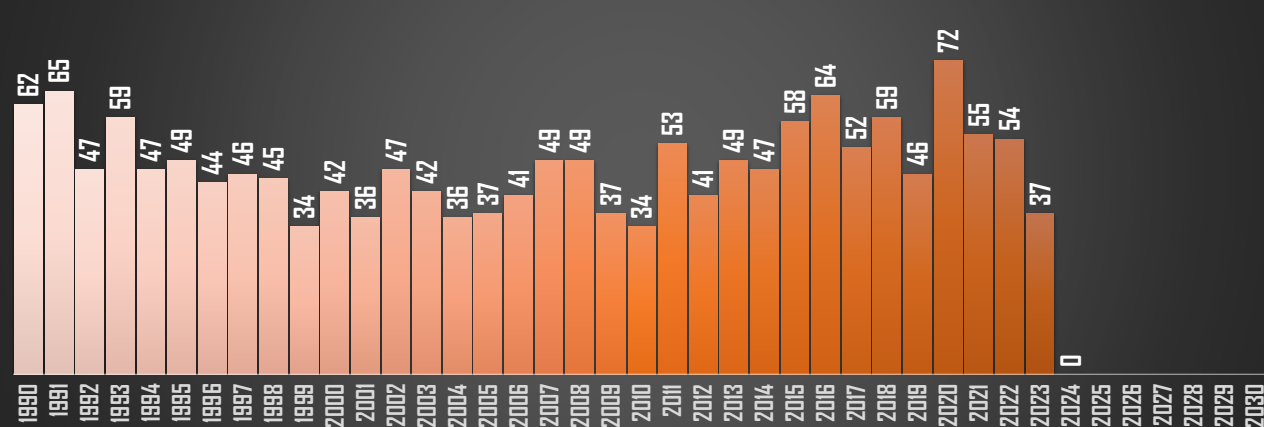

FUENTE: 1990-2022 INEGI Defunciones por homicidio - 2023 Secretariado Ejecutivo del Sistema Nacional de Seguridad Pública |

HOMICIDIOS POR AÑO

76,767

80,671

60,280

120,463

156,066

168,308

TLAXCALA

HOMICIDIOS POR AÑO

VERACRUZ

HOMICIDIOS POR AÑO

YUCATÁN

HOMICIDIOS POR AÑO

ZACATECAS

HOMICIDIOS POR AÑO