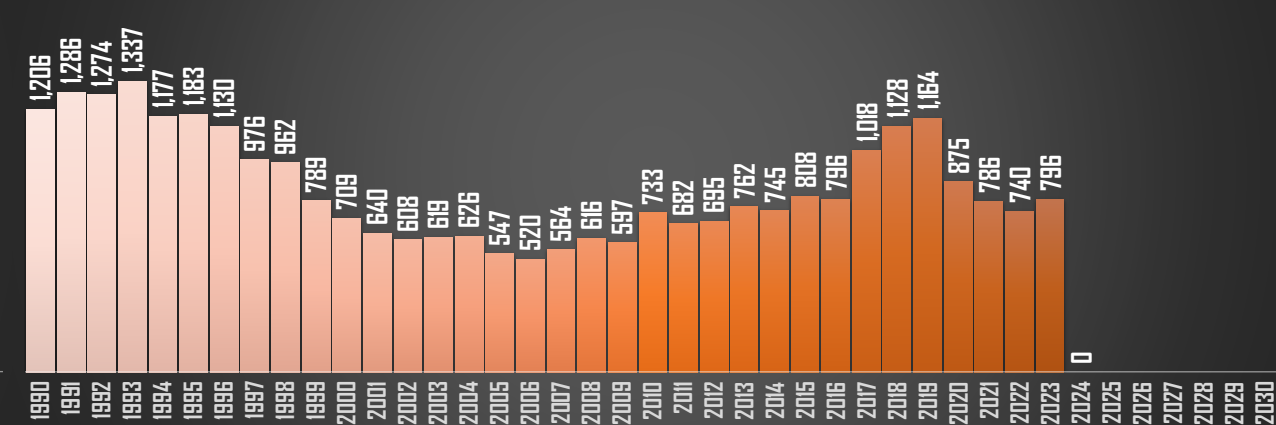

OAXACA

HOMICIDIOS POR AÑO

FUENTE: 1990-2022 INEGI Defunciones por homicidio - 2023 Secretariado Ejecutivo del Sistema Nacional de Seguridad Pública |