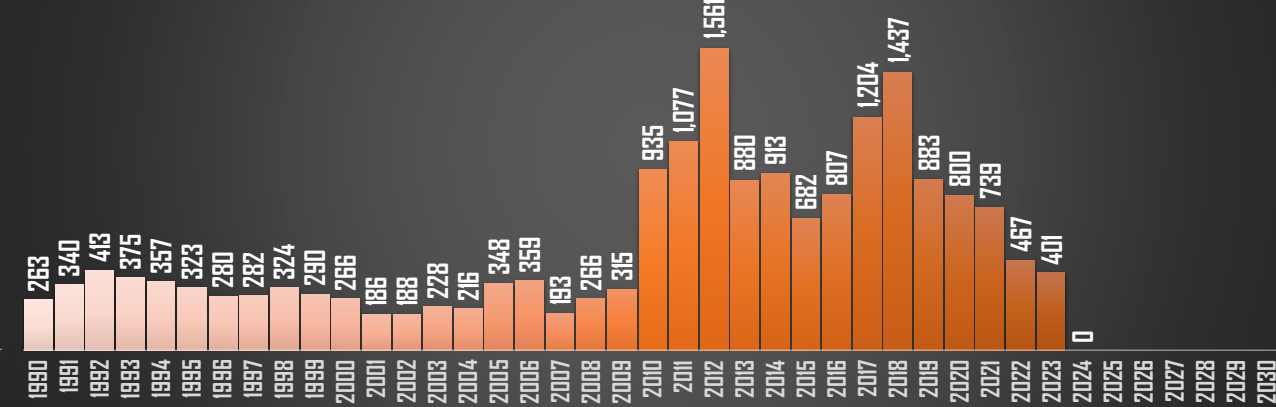

FUENTE: 1990-2022 INEGI Defunciones por homicidio - 2023 Secretariado Ejecutivo del Sistema Nacional de Seguridad Pública |

HOMICIDIOS POR AÑO

76,767

80,671

60,280

120,463

156,066

168,308

SONORA

HOMICIDIOS POR AÑO

TABASCO

HOMICIDIOS POR AÑO

TAMAULIPAS

HOMICIDIOS POR AÑO

FUENTE: 1990-2022 INEGI Defunciones por homicidio - 2023 Secretariado Ejecutivo del Sistema Nacional de Seguridad Pública |