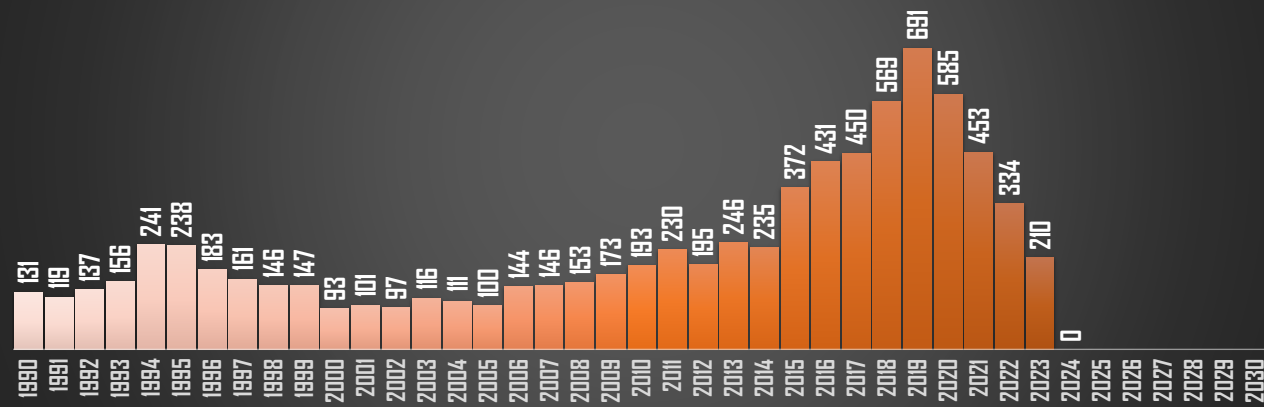

FUENTE: 1990-2022 INEGI Defunciones por homicidio - 2023 Secretariado Ejecutivo del Sistema Nacional de Seguridad Pública |

HOMICIDIOS POR AÑO

76,767

80,671

60,280

120,463

156,066

168,308

SONORA

HOMICIDIOS POR AÑO

TABASCO

HOMICIDIOS POR AÑO

TAMAULIPAS

HOMICIDIOS POR AÑO

FUENTE: 1990-2022 INEGI Defunciones por homicidio - 2023 Secretariado Ejecutivo del Sistema Nacional de Seguridad Pública |