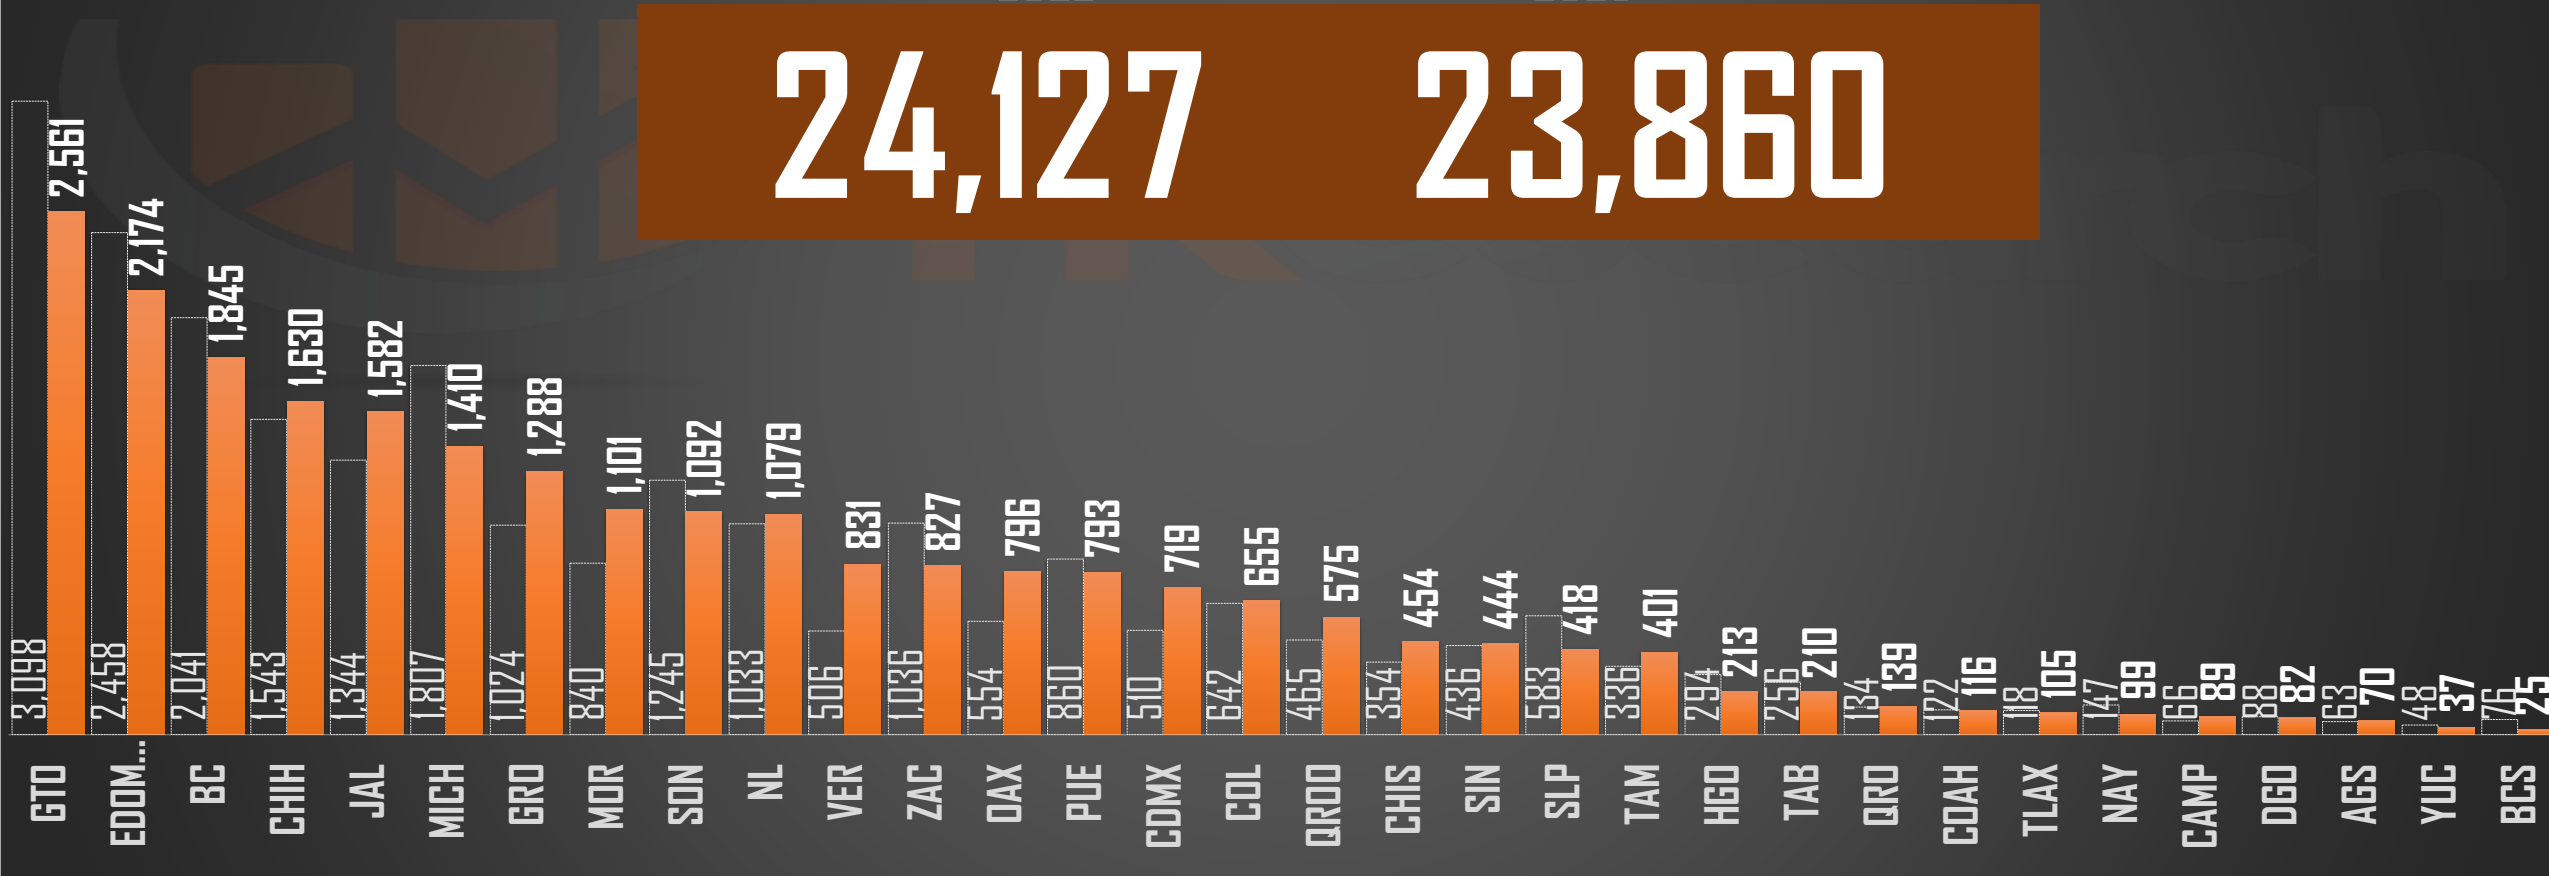

COMPARATIVO DOLOSOS (PARCIAL)

□ 2022

■ 2023

24,127

23,860

FUENTE: 1990-2022 INEGI Defunciones por homicidio - 2023 Secretariado Ejecutivo del Sistema Nacional de Seguridad Pública |