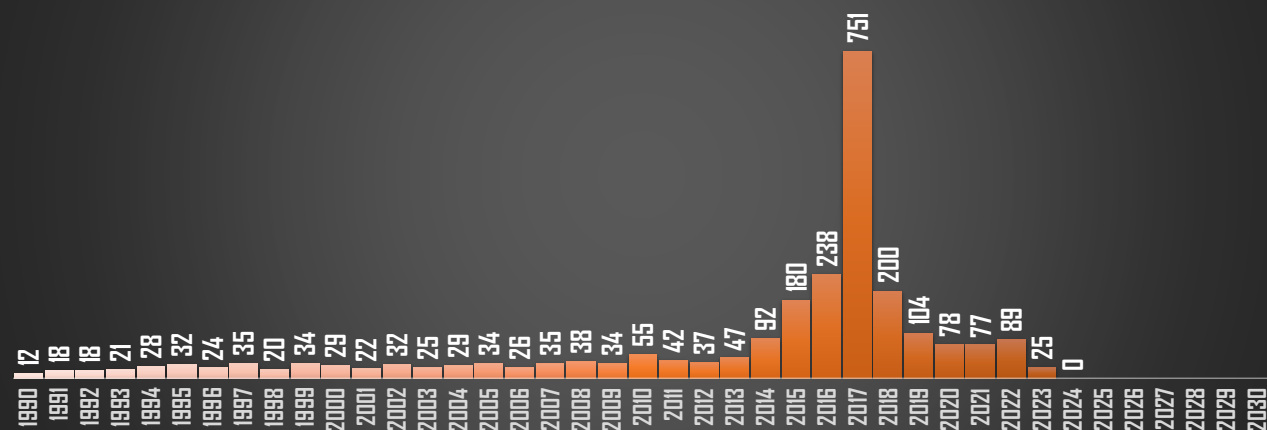

AGUASCALIENTES

HOMICIDIOS POR AÑO

BAJA CALIFORNIA SUR

HOMICIDIOS POR AÑO

BAJA CALIFORNIA

HOMICIDIOS POR AÑO

CAMPECHE

HOMICIDIOS POR AÑO