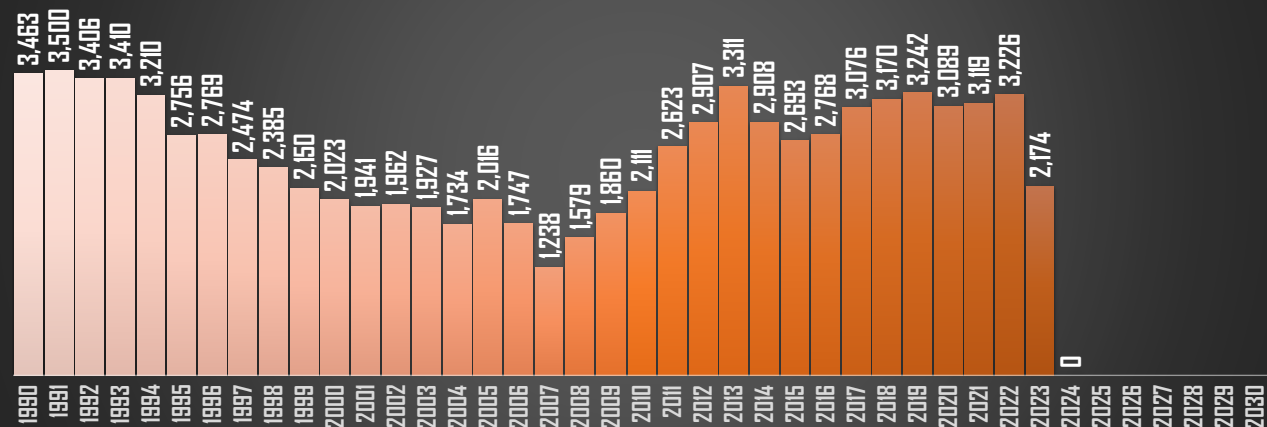

DURANGO

HOMICIDIOS POR AÑO

GUANAJUATO

HOMICIDIOS POR AÑO

GUERRERO

HOMICIDIOS POR AÑO

FUENTE: 1990-2022 INEGI Defunciones por homicidio - 2023 Secretariado Ejecutivo del Sistema Nacional de Seguridad Pública |

HIDALGO

HOMICIDIOS POR AÑO

JALISCO

HOMICIDIOS POR AÑO

MÉXICO

HOMICIDIOS POR AÑO

MICHOACÁN

HOMICIDIOS POR AÑO