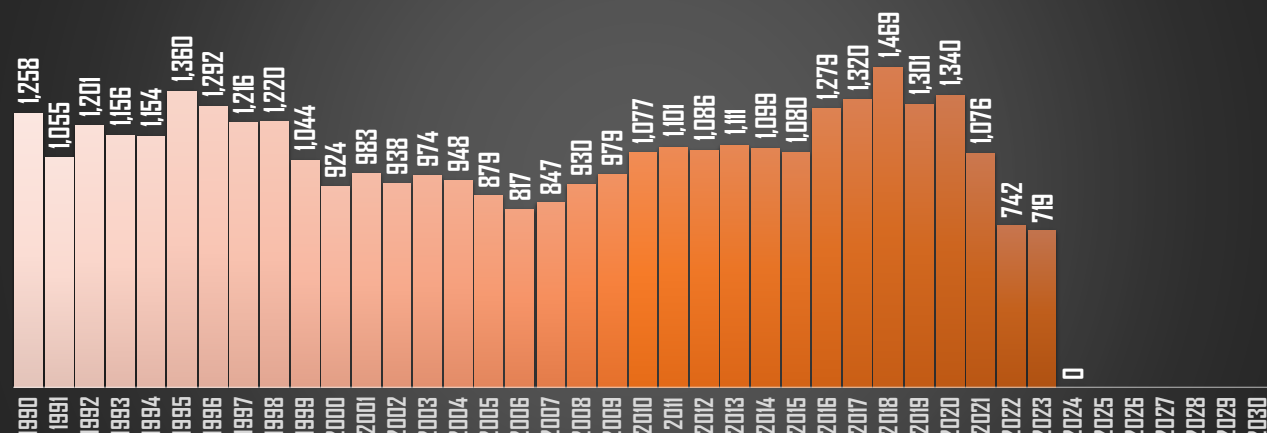

HOMICIDIOS POR AÑO

CHIAPAS

HOMICIDIOS POR AÑO

CHIHUAHUA

HOMICIDIOS POR AÑO

FUENTE: 1990-2022 INEGI Defunciones por homicidio - 2023 Secretariado Ejecutivo del Sistema Nacional de Seguridad Pública |

CDMX

HOMICIDIOS POR AÑO

DURANGO

HOMICIDIOS POR AÑO

GUANAJUATO

HOMICIDIOS POR AÑO

GUERRERO

HOMICIDIOS POR AÑO

FUENTE: 1990-2022 INEGI Defunciones por homicidio - 2023 Secretariado Ejecutivo del Sistema Nacional de Seguridad Pública |