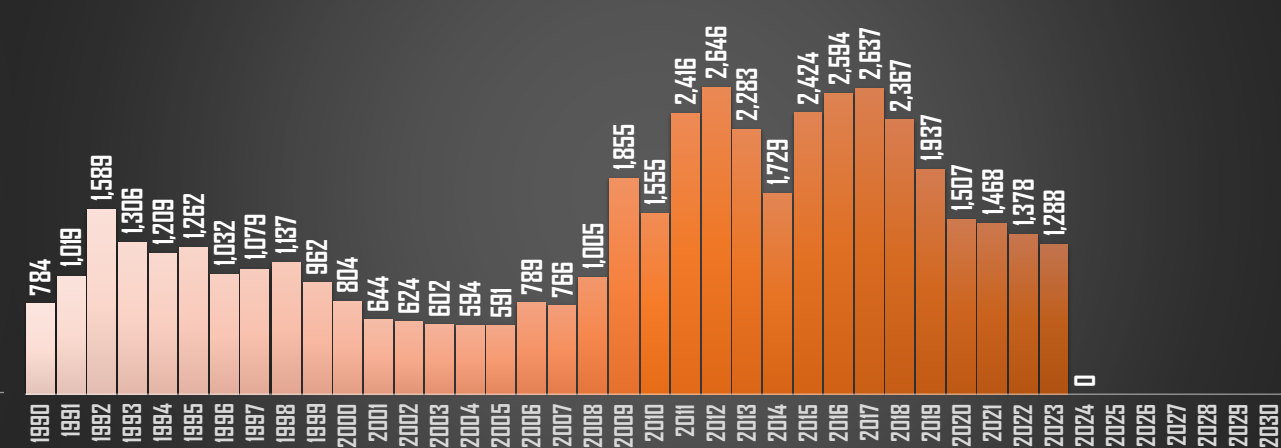

DURANGO

HOMICIDIOS POR AÑO

GUANAJUATO

HOMICIDIOS POR AÑO

GUERRERO

HOMICIDIOS POR AÑO

FUENTE: 1990-2022 INEGI Defunciones por homicidio - 2023 Secretariado Ejecutivo del Sistema Nacional de Seguridad Pública |

HIDALGO

HOMICIDIOS POR AÑO

JALISCO

HOMICIDIOS POR AÑO

MÉXICO

HOMICIDIOS POR AÑO

MICHOACÁN

HOMICIDIOS POR AÑO