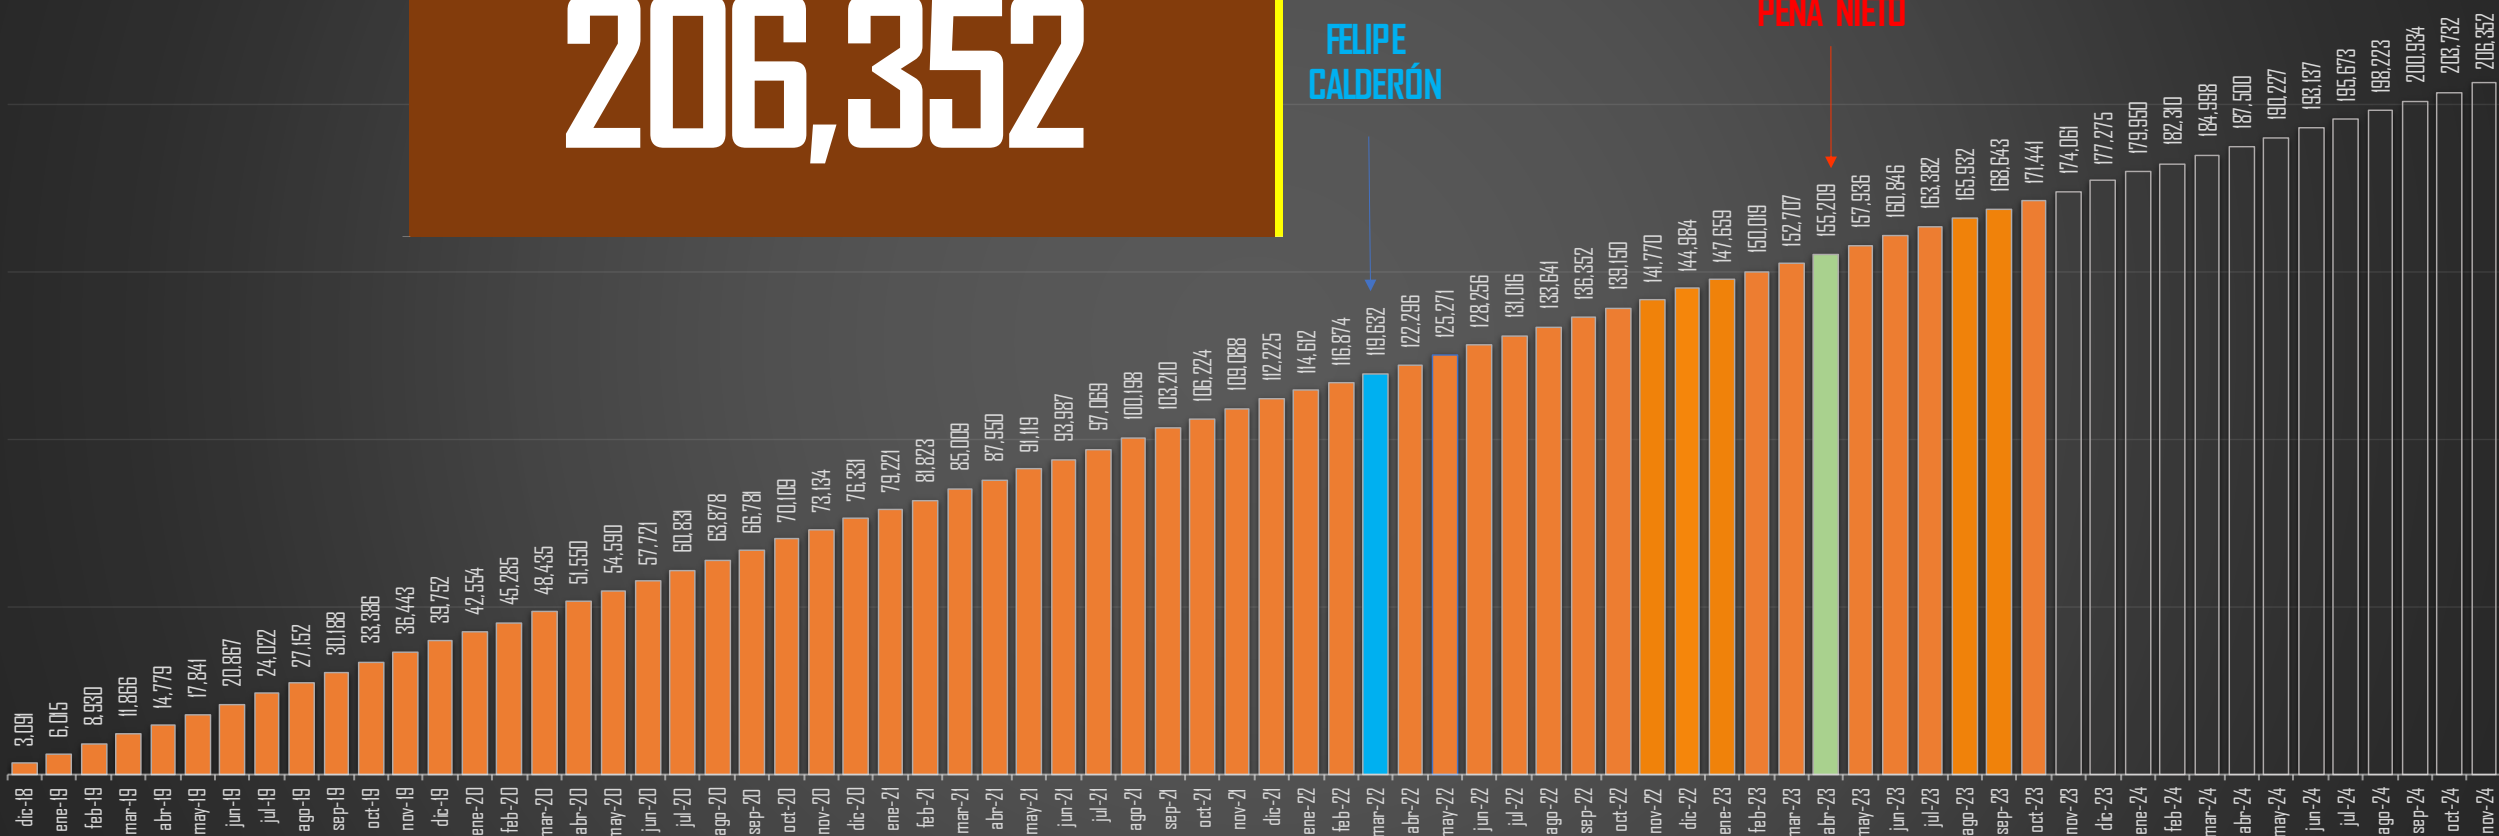

PROYECCION AL FINAL DEL SEXENIO

206,352

FELIPE CALDERÓN

ENRIQUE PEÑA NIETO

FUENTE: 1990-2022 INEGI Defunciones por homicidio - 2023 Secretariado Ejecutivo del Sistema Nacional de Seguridad Pública |