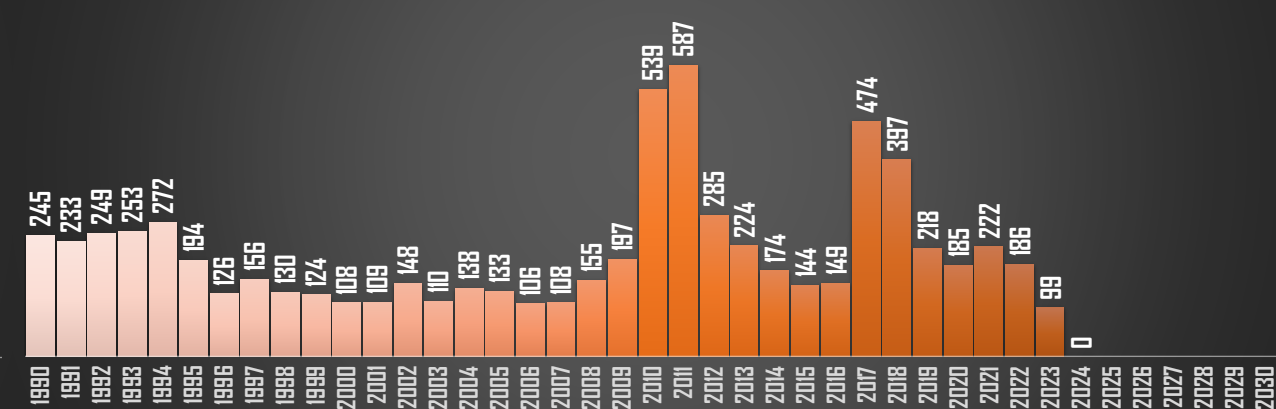

HIDALGO

HOMICIDIOS POR AÑO

JALISCO

HOMICIDIOS POR AÑO

MÉXICO

HOMICIDIOS POR AÑO

MICHOACÁN

HOMICIDIOS POR AÑO

FUENTE: 1990-2022 INEGI Defunciones por homicidio - 2023 Secretariado Ejecutivo del Sistema Nacional de Seguridad Pública |

MORELOS

HOMICIDIOS POR AÑO

NAYARIT

HOMICIDIOS POR AÑO

NUEVO LEÓN

HOMICIDIOS POR AÑO