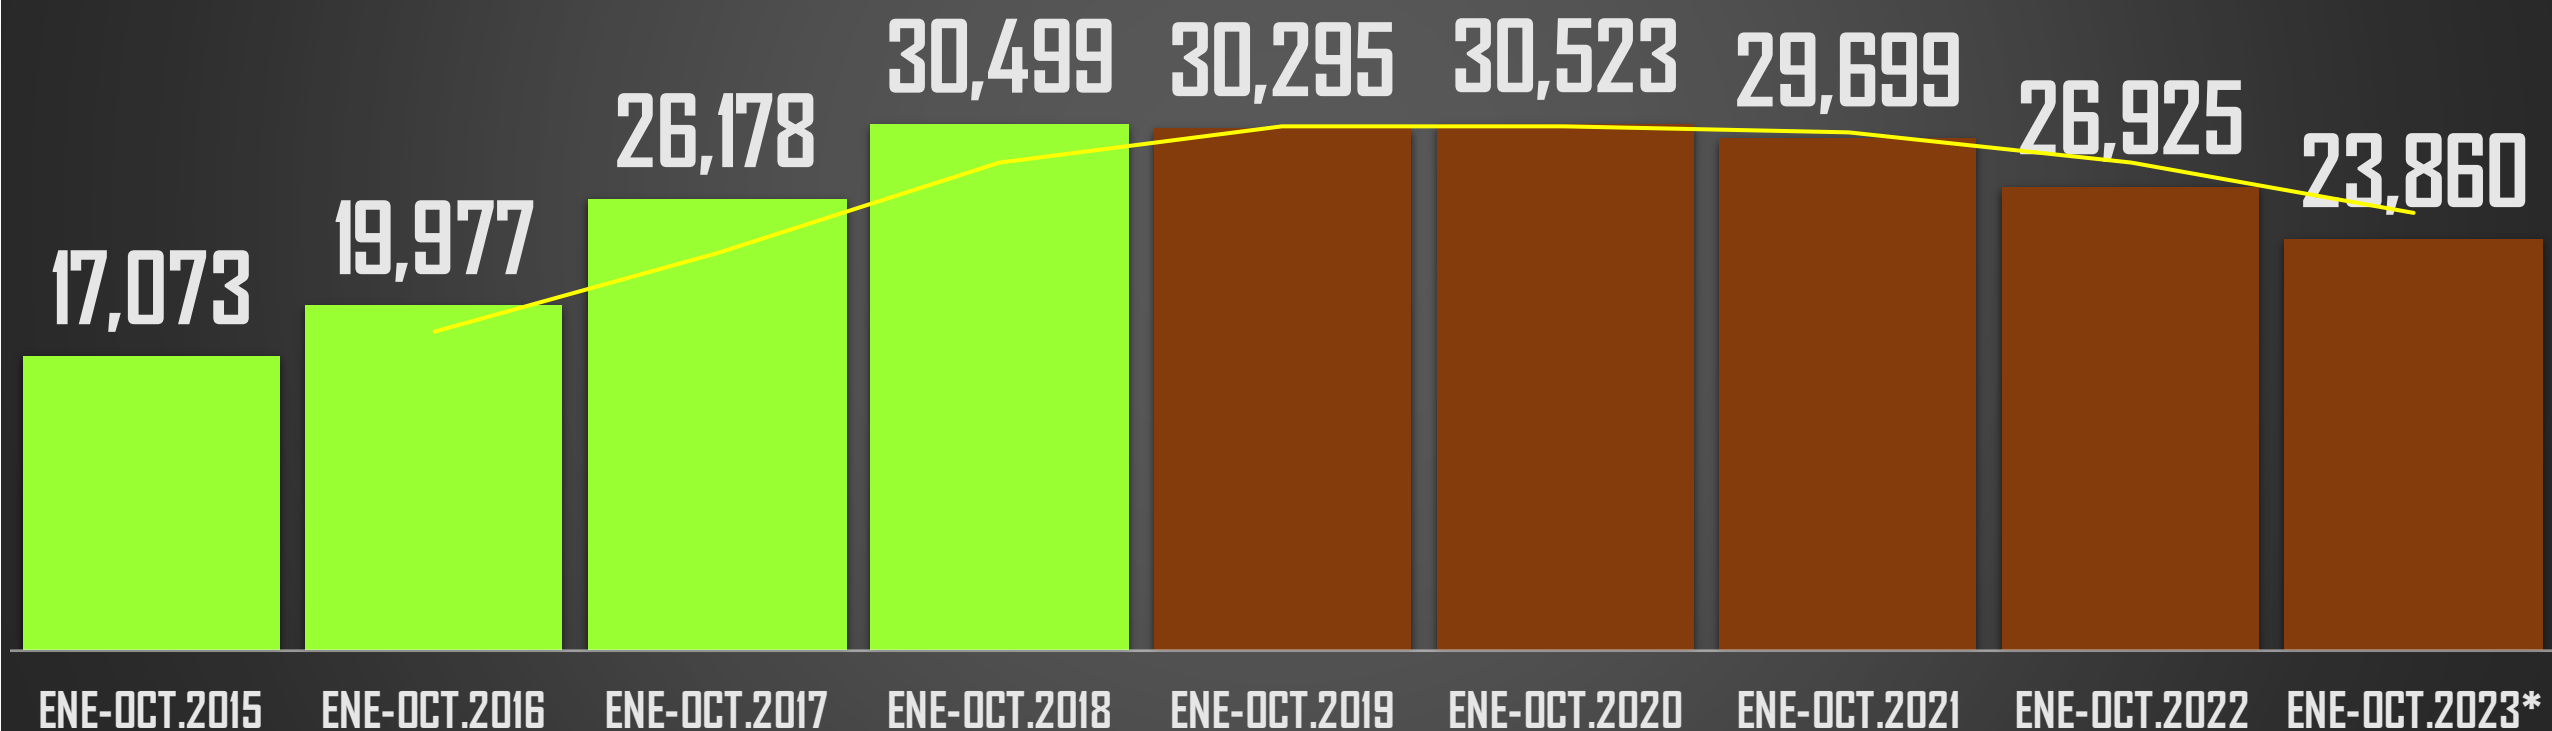

168,308

59,481

66,264

48,977

92,288

116,571

CSG 88-94

EZP 94-00

VFQ 00-06

FCH 06-12

EPN 12-18

AMLO 18-24

FUENTE: 1990-2022 INEGI Defunciones por homicidio - 2023 Secretariado Ejecutivo del Sistema Nacional de Seguridad Pública |

HOMICIDIOS ENERO-OCTUBRE

FUENTE: 1990-2022 INEGI Defunciones por homicidio - 2023 Secretariado Ejecutivo del Sistema Nacional de Seguridad Pública |

PROYECCIÓN AL FINAL DEL SEXENIO

FUENTE: 1990-2022 INEGI Defunciones por homicidio - 2023 Secretariado Ejecutivo del Sistema Nacional de Seguridad Pública |

PROYECCION AL FINAL DEL SEXENIO

206,352

FELIPE CALDERÓN