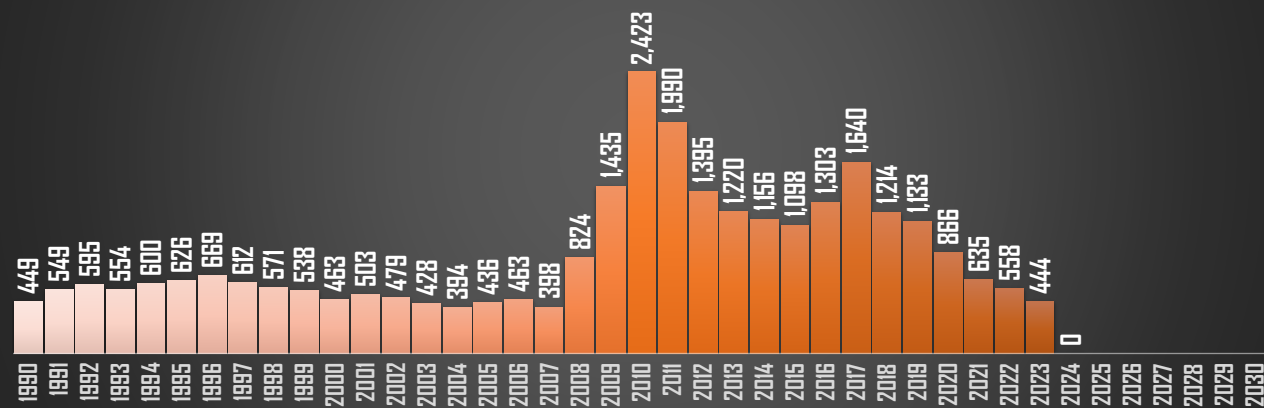

SINALOA

HOMICIDIOS POR AÑO

SONORA

HOMICIDIOS POR AÑO

TABASCO

HOMICIDIOS POR AÑO

TAMAULIPAS

HOMICIDIOS POR AÑO