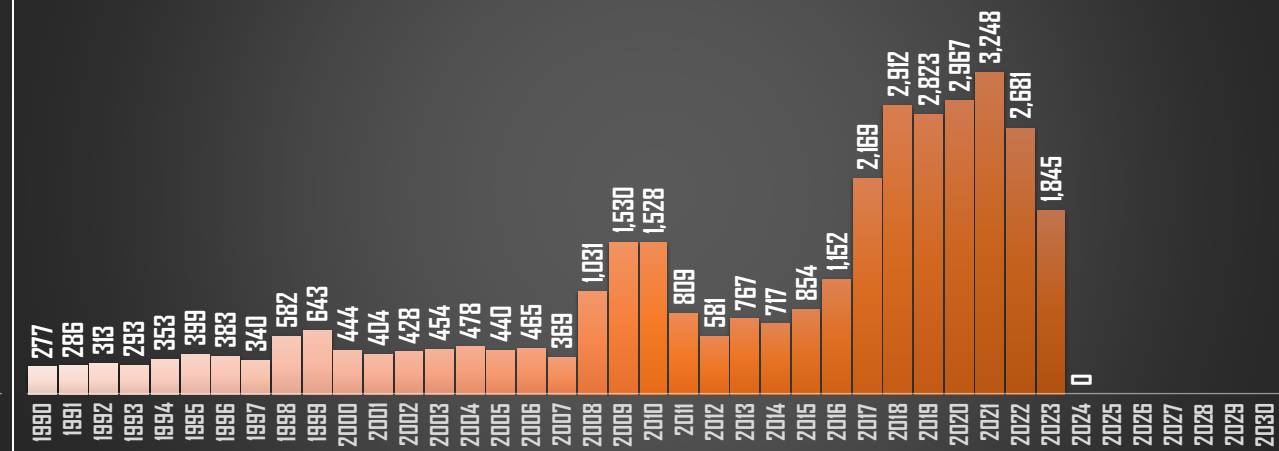

BAJA CALIFORNIA

HOMICIDIOS POR AÑO

CAMPECHE

HOMICIDIOS POR AÑO