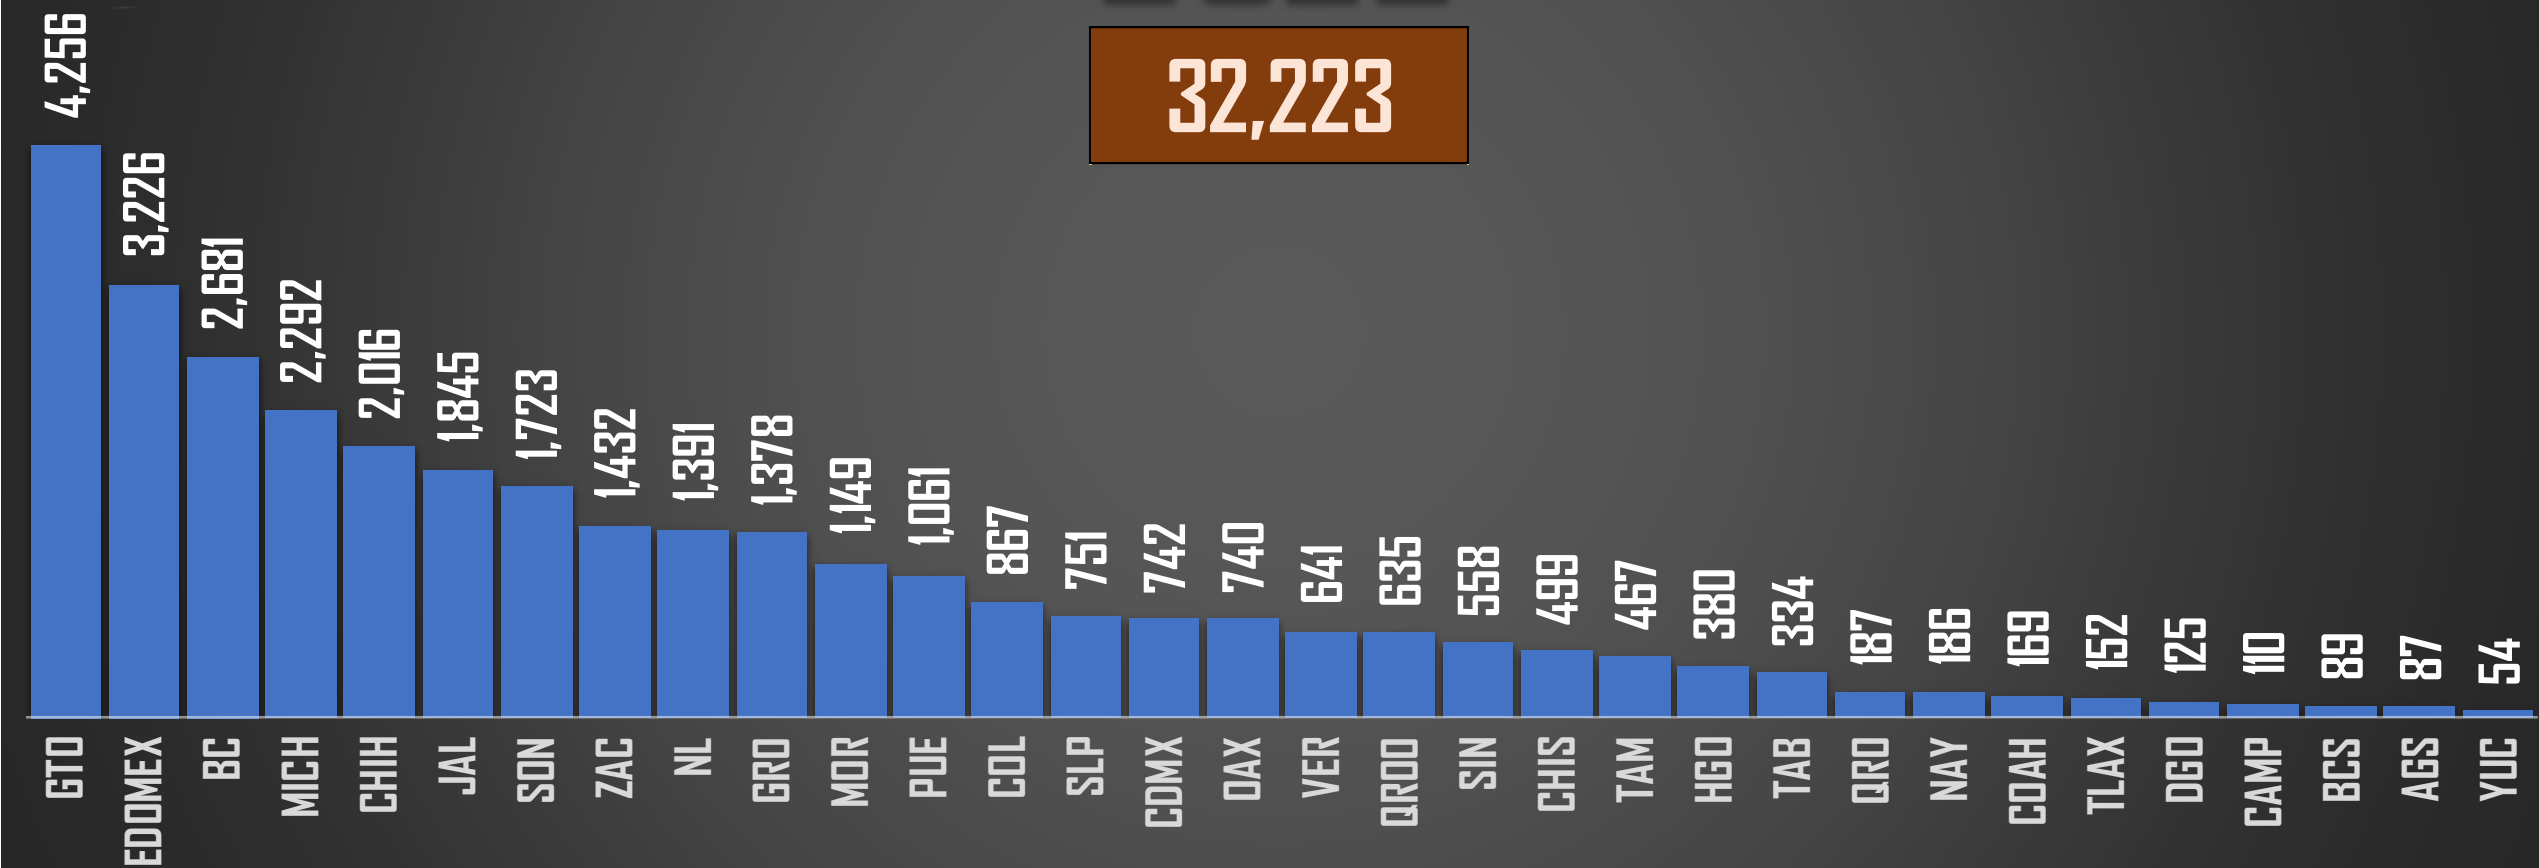

SEXENIO AMLO 2018-2024

168,308

HOMICIDIOS EN EL SEXENIO

FUENTE: 1990-2022 INEGI Defunciones por homicidio - 2023 Secretariado Ejecutivo del Sistema Nacional de Seguridad Pública |

2023

HOMICIDIOS POR AÑO

23,860

FUENTE: 1990-2022 INEGI Defunciones por homicidio - 2023 Secretariado Ejecutivo del Sistema Nacional de Seguridad Pública |

2022

32,223

HOMICIDIOS POR AÑO

FUENTE: 1990-2022 INEGI Defunciones por homicidio - 2023 Secretariado Ejecutivo del Sistema Nacional de Seguridad Pública |