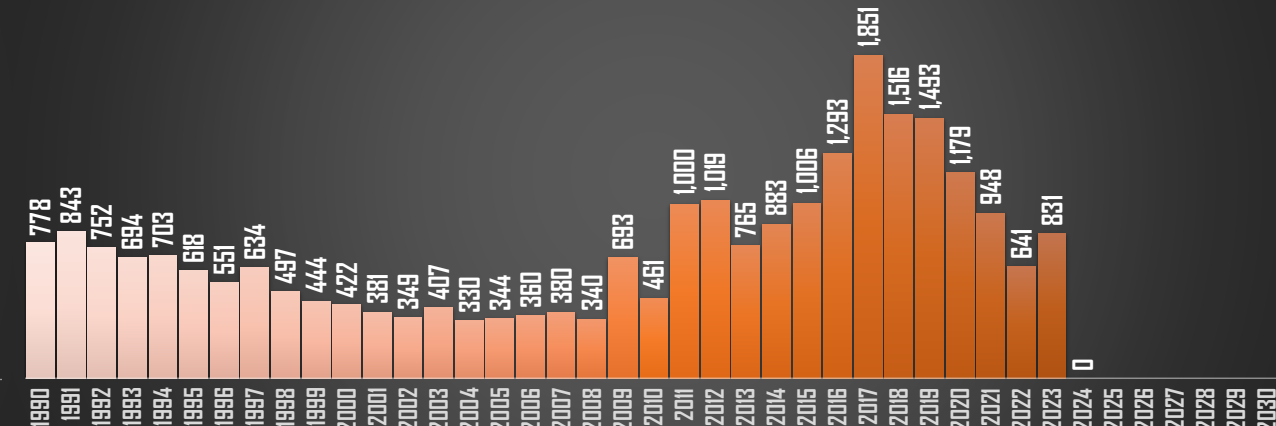

VERACRUZ

HOMICIDIOS POR AÑO