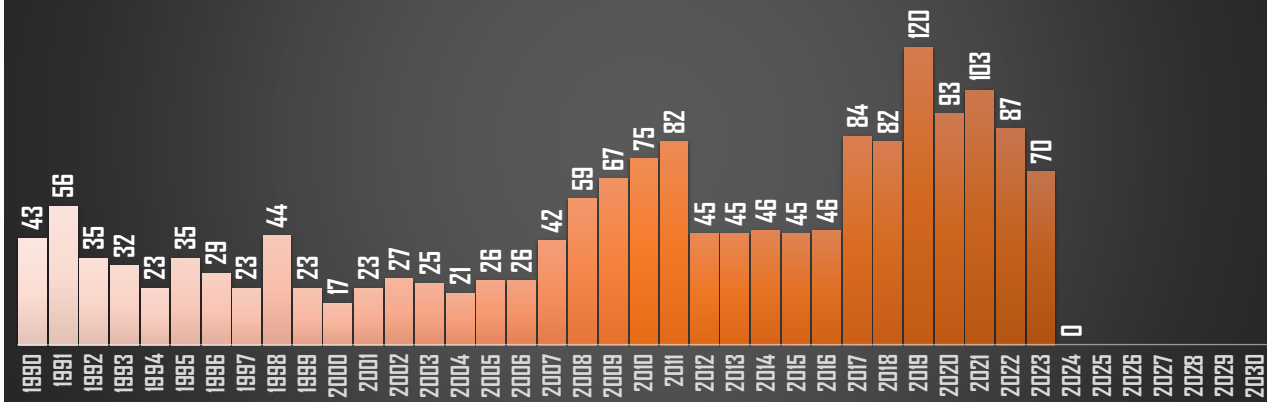

HISTÓRICO

HOMICIDIOS POR ENTIDAD EN MÉXICO

FUENTE: 1990-2022 INEGI Defunciones por homicidio - 2023 Secretariado Ejecutivo del Sistema Nacional de Seguridad Pública |

AGUASCALIENTES

HOMICIDIOS POR AÑO

BAJA CALIFORNIA SUR