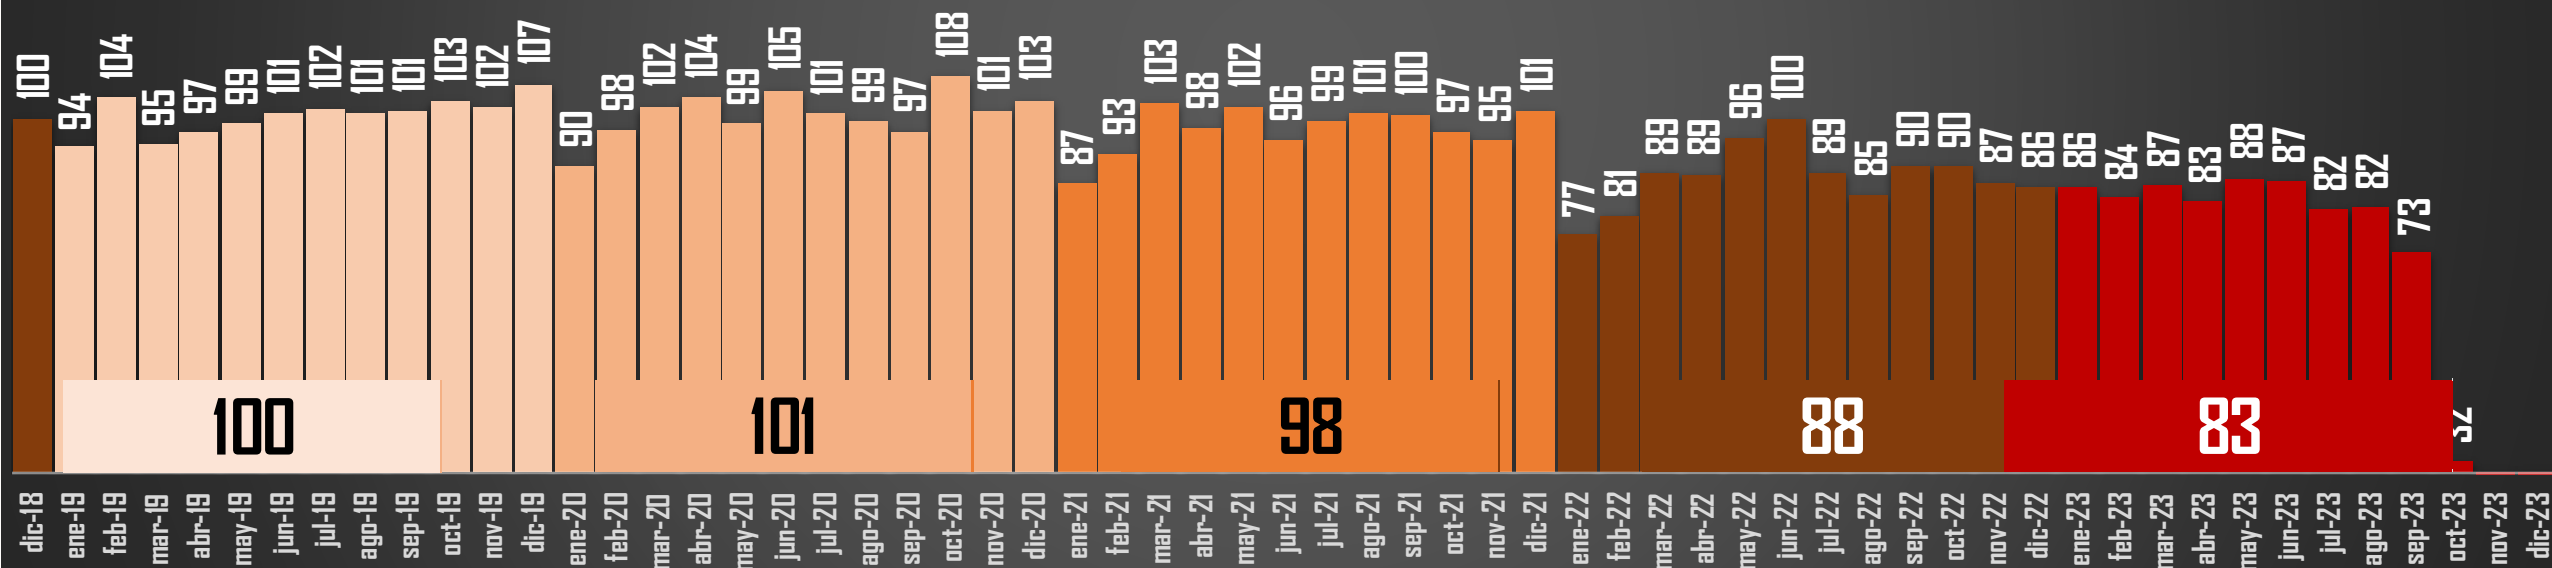

FUENTE: 1990-2022 INEGI Defunciones por homicidio - 2023 Secretariado Ejecutivo del Sistema Nacional de Seguridad Pública |

HOMICIDIOS POR AÑO

76,767

80,671

60,280

120,463

156,066

168,308

HOMICIDIOS SEXENIO AMLO

PROMEDIO MENSUAL:

3,055

3,064

2,975

2,685

2,485

36,661

88

83

FUENTE: 1990-2022 INEGI Defunciones por homicidio - 2023 Secretariado Ejecutivo del Sistema Nacional de Seguridad Pública |

HOMICIDIOS POR SEMANA 2023

FUENTE: 1990-2022 INEGI Defunciones por homicidio - 2023 Secretariado Ejecutivo del Sistema Nacional de Seguridad Pública |

PROMEDIO DIARIO HOMICIDIOS SEXENIO AMLO

95

FUENTE: 1990-2022 INEGI Defunciones por homicidio - 2023 Secretariado Ejecutivo del Sistema Nacional de Seguridad Pública |

HOMICIDIOS POR SEXENIO

59 MESES DE GOBIERNO