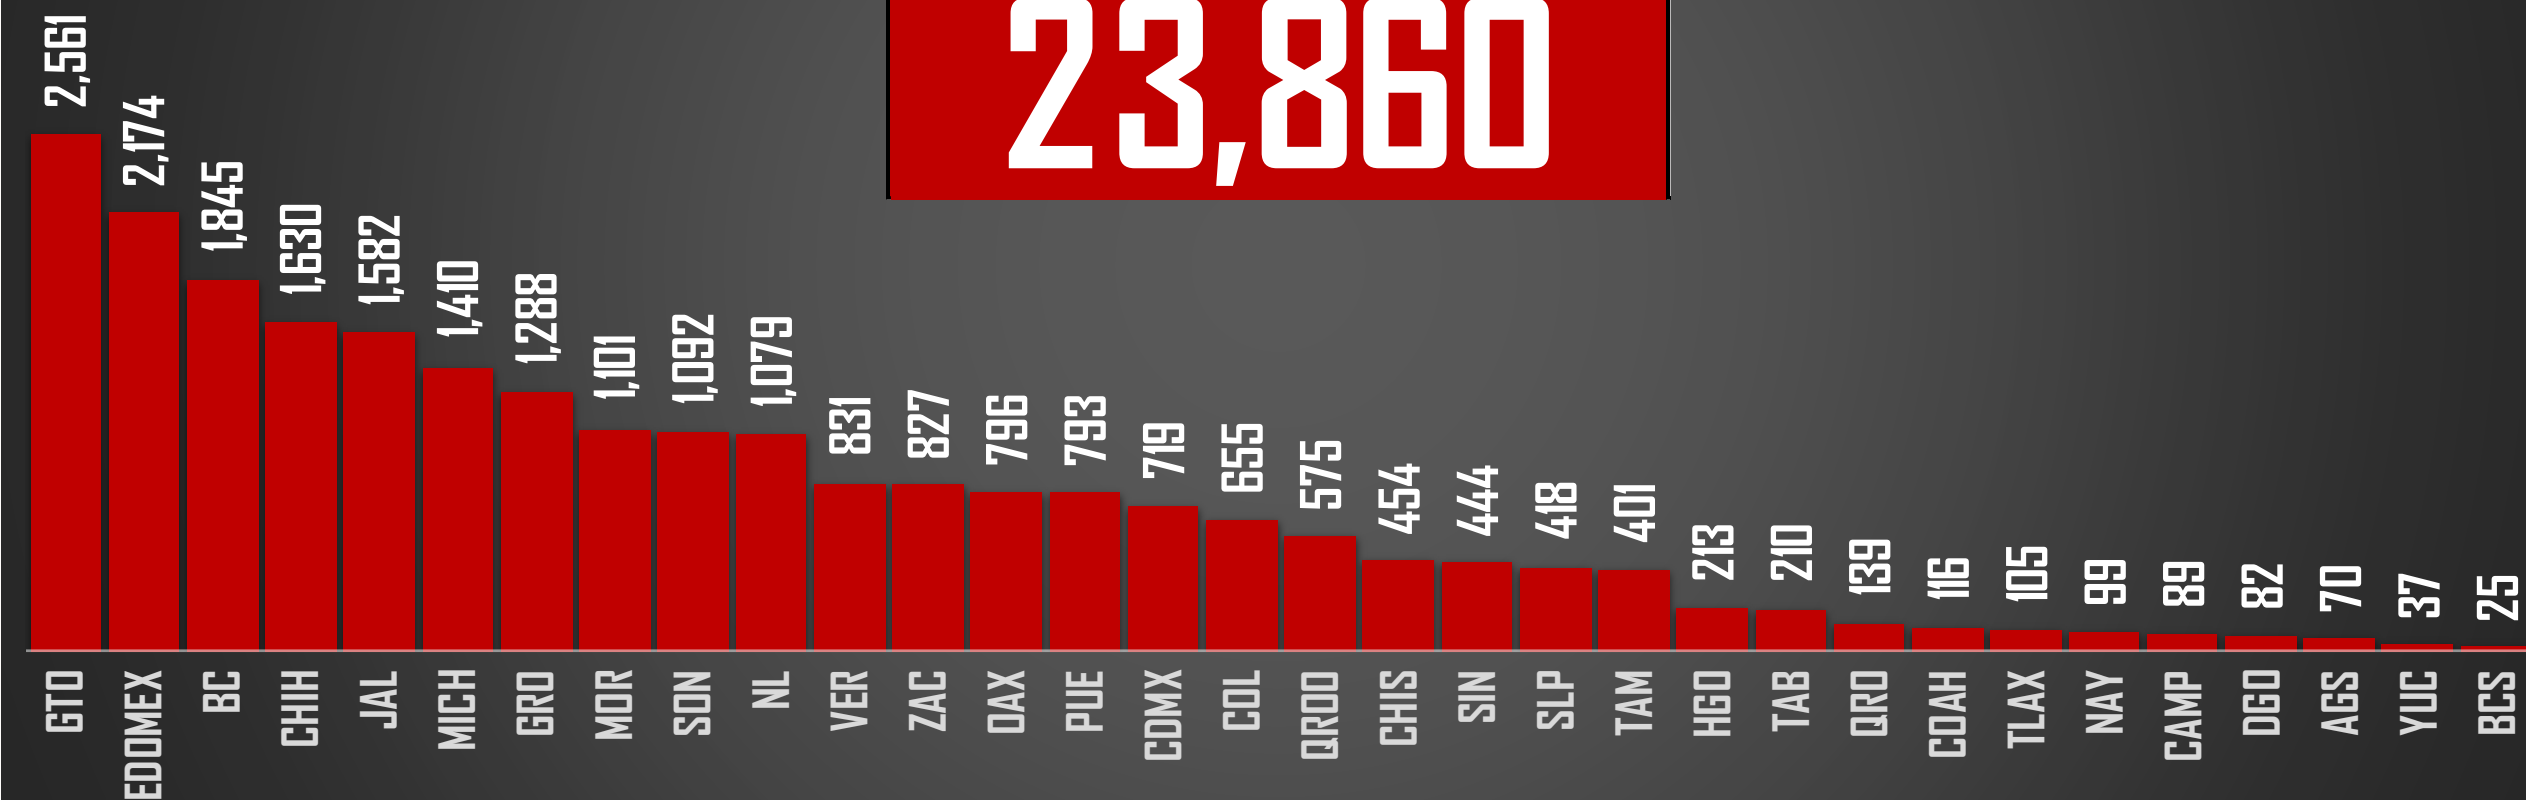

SEXENIO AMLO 2018-2024

168,308

HOMICIDIOS EN EL SEXENIO

FUENTE: 1990-2022 INEGI Defunciones por homicidio - 2023 Secretariado Ejecutivo del Sistema Nacional de Seguridad Pública |

2023

HOMICIDIOS POR AÑO

23,860