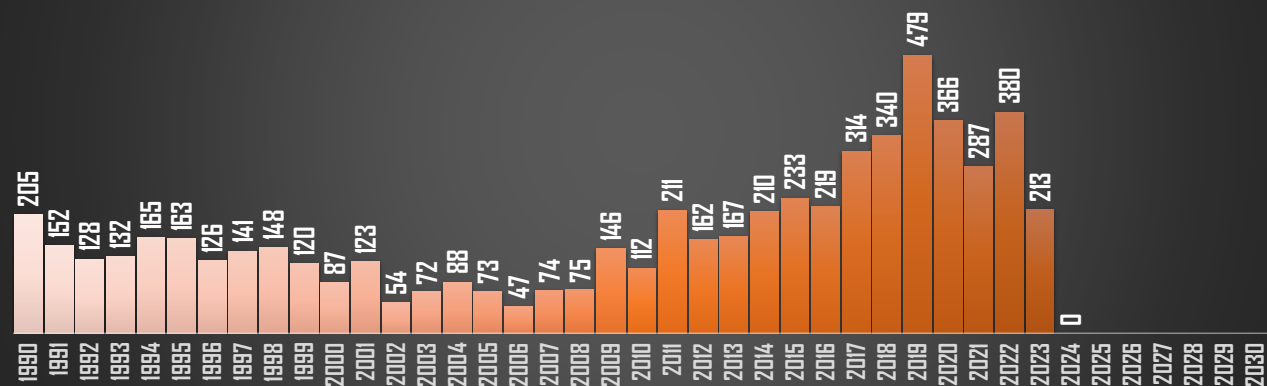

HOMICIDIOS POR AÑO

CHIAPAS

HOMICIDIOS POR AÑO

CHIHUAHUA

HOMICIDIOS POR AÑO

FUENTE: 1990-2022 INEGI Defunciones por homicidio - 2023 Secretariado Ejecutivo del Sistema Nacional de Seguridad Pública |

CDMX

HOMICIDIOS POR AÑO

DURANGO

HOMICIDIOS POR AÑO

GUANAJUATO

HOMICIDIOS POR AÑO

GUERRERO

HOMICIDIOS POR AÑO

FUENTE: 1990-2022 INEGI Defunciones por homicidio - 2023 Secretariado Ejecutivo del Sistema Nacional de Seguridad Pública |

HIDALGO

HOMICIDIOS POR AÑO

JALISCO

HOMICIDIOS POR AÑO

MÉXICO

HOMICIDIOS POR AÑO

MICHOACÁN

HOMICIDIOS POR AÑO