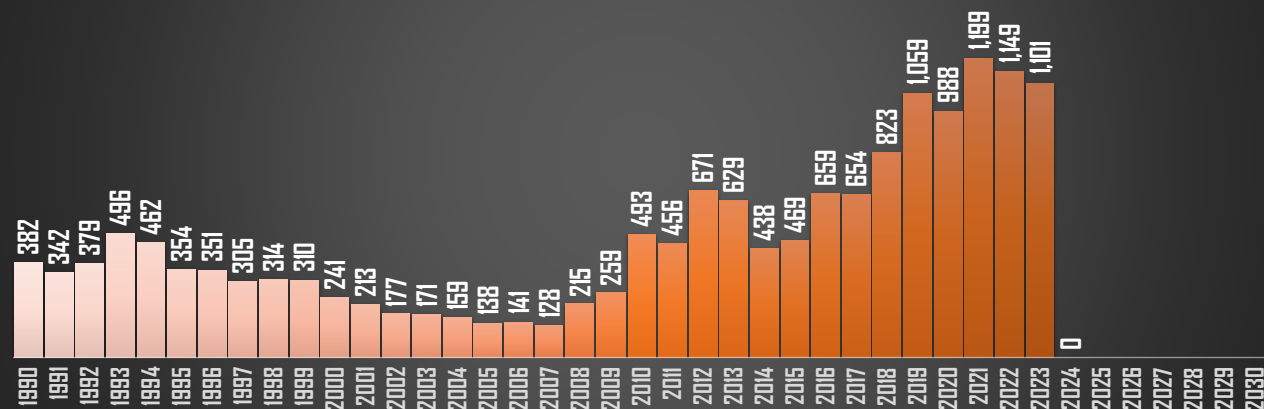

MORELOS

HOMICIDIOS POR AÑO