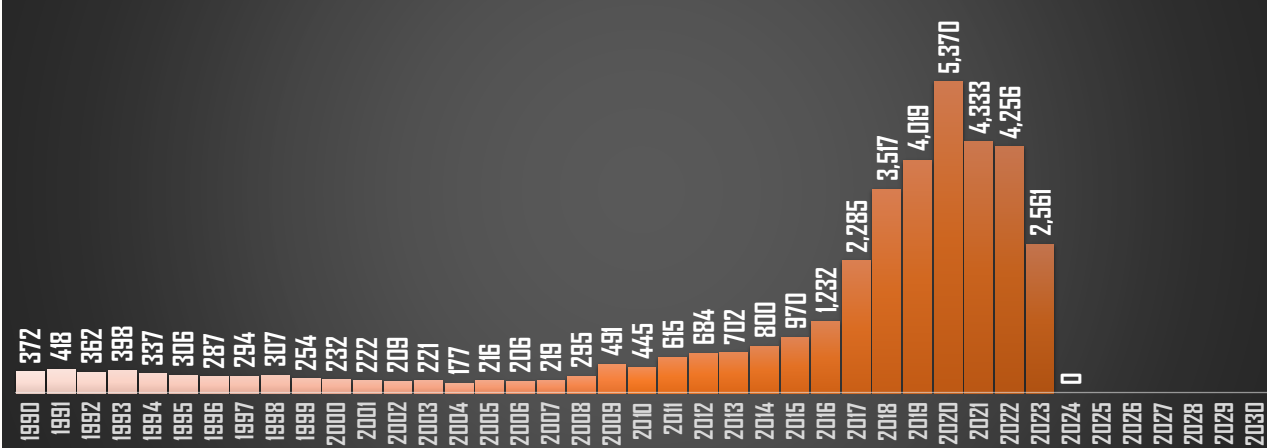

GUANAJUATO

HOMICIDIOS POR AÑO