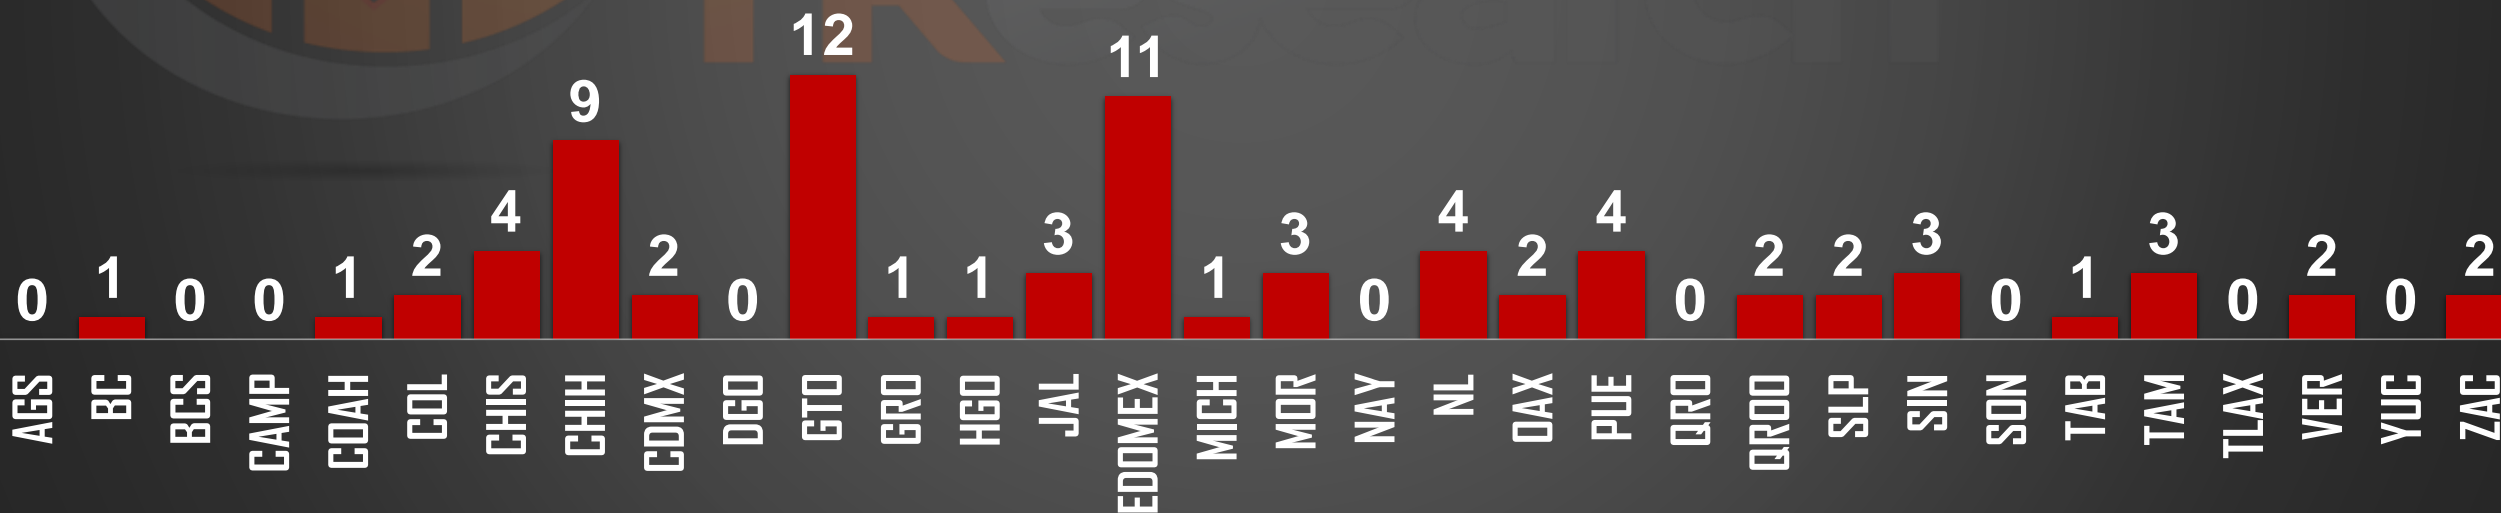

VÍCTIMAS DE HOMICIDIO DOLOSO

AYER SE REGISTRARON

76

HOMICIDIOS EN MÉXICO

FUENTE: 1990-2022 INEGI Defunciones por homicidio - 2023 Secretariado Ejecutivo del Sistema Nacional de Seguridad Pública |