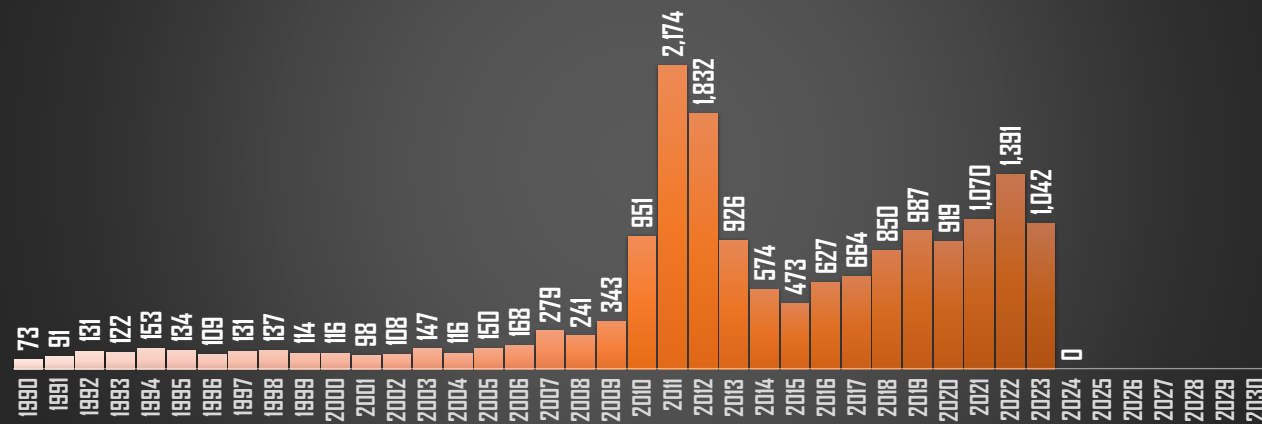

HIDALGO

HOMICIDIOS POR AÑO

JALISCO

HOMICIDIOS POR AÑO

MÉXICO

HOMICIDIOS POR AÑO

MICHOACÁN

HOMICIDIOS POR AÑO

FUENTE: 1990-2022 INEGI Defunciones por homicidio - 2023 Secretariado Ejecutivo del Sistema Nacional de Seguridad Pública |

MORELOS

HOMICIDIOS POR AÑO

NAYARIT

HOMICIDIOS POR AÑO

NUEVO LEÓN

HOMICIDIOS POR AÑO