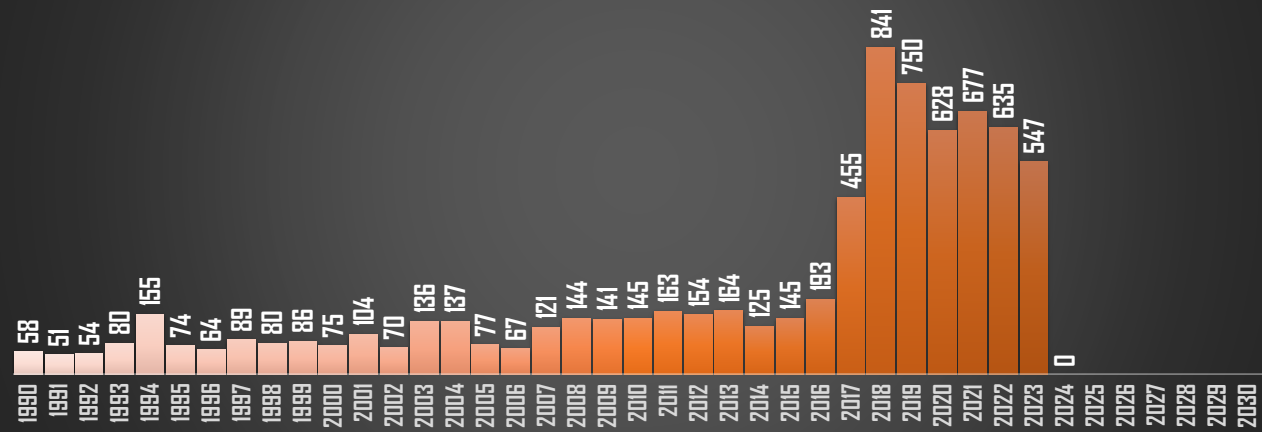

FUENTE: 1990-2022 INEGI Defunciones por homicidio - 2023 Secretariado Ejecutivo del Sistema Nacional de Seguridad Pública |

HOMICIDIOS POR AÑO

76,767

1 cada 41 minutos
35 DIARIOS

80,671

1 cada 39 minutos
37 DIARIOS

OAXACA

HOMICIDIOS POR AÑO

FUENTE: 1990-2022 INEGI Defunciones por homicidio - 2023 Secretariado Ejecutivo del Sistema Nacional de Seguridad Pública |

PUEBLA

HOMICIDIOS POR AÑO

QUINTANA ROO

HOMICIDIOS POR AÑO

QUERÉTARO

HOMICIDIOS POR AÑO

SAN LUIS POTOSÍ

HOMICIDIOS POR AÑO

SINALOA

HOMICIDIOS POR AÑO

SONORA

HOMICIDIOS POR AÑO