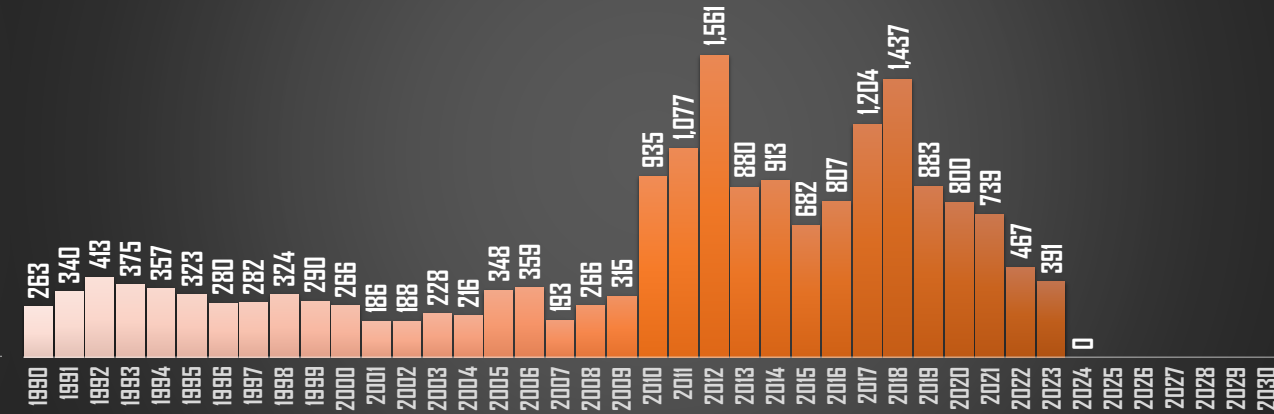

TAMAULIPAS

HOMICIDIOS POR AÑO

FUENTE: 1990-2022 INEGI Defunciones por homicidio - 2023 Secretariado Ejecutivo del Sistema Nacional de Seguridad Pública |