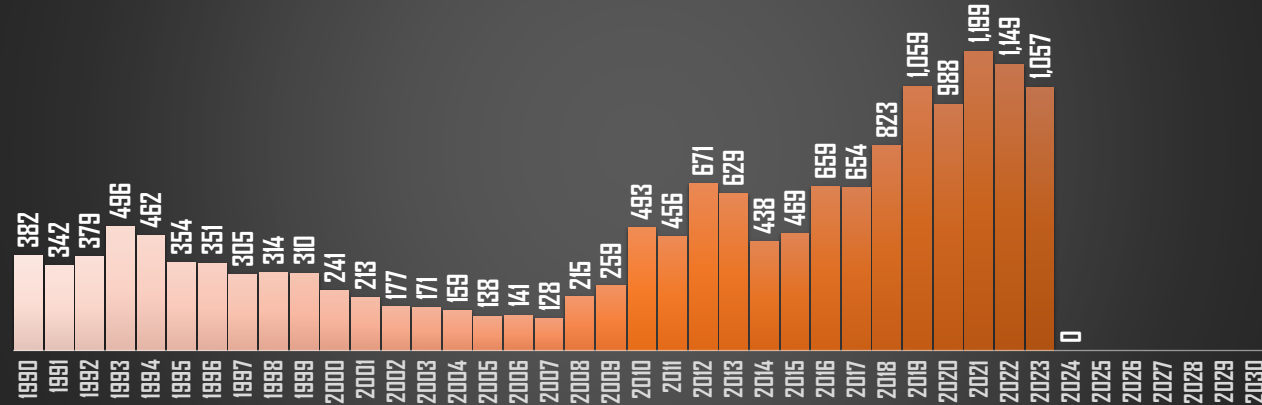

MORELOS

HOMICIDIOS POR AÑO