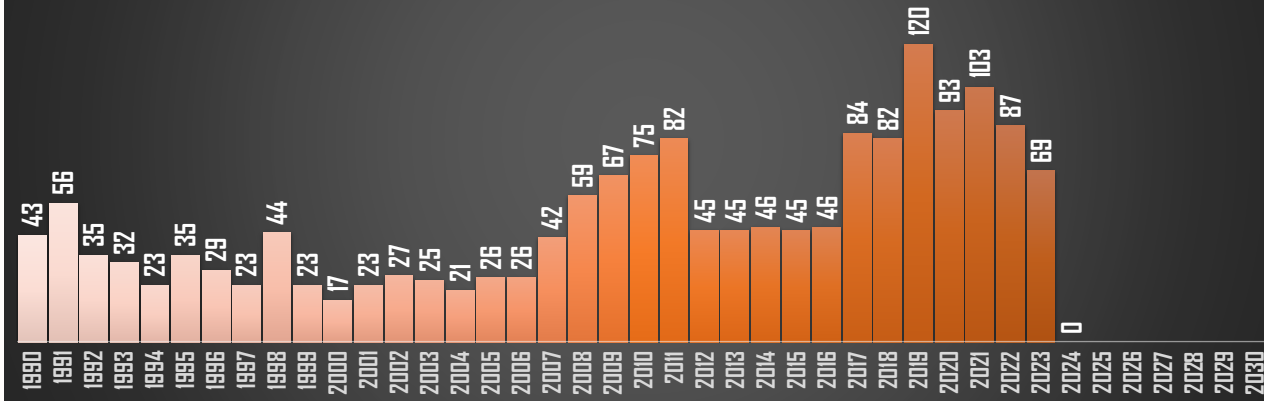

HISTÓRICO

HOMICIDIOS POR ENTIDAD EN MÉXICO

FUENTE: 1990-2022 INEGI Defunciones por homicidio - 2023 Secretariado Ejecutivo del Sistema Nacional de Seguridad Pública |

AGUASCALIENTES

HOMICIDIOS POR AÑO

BAJA CALIFORNIA SUR