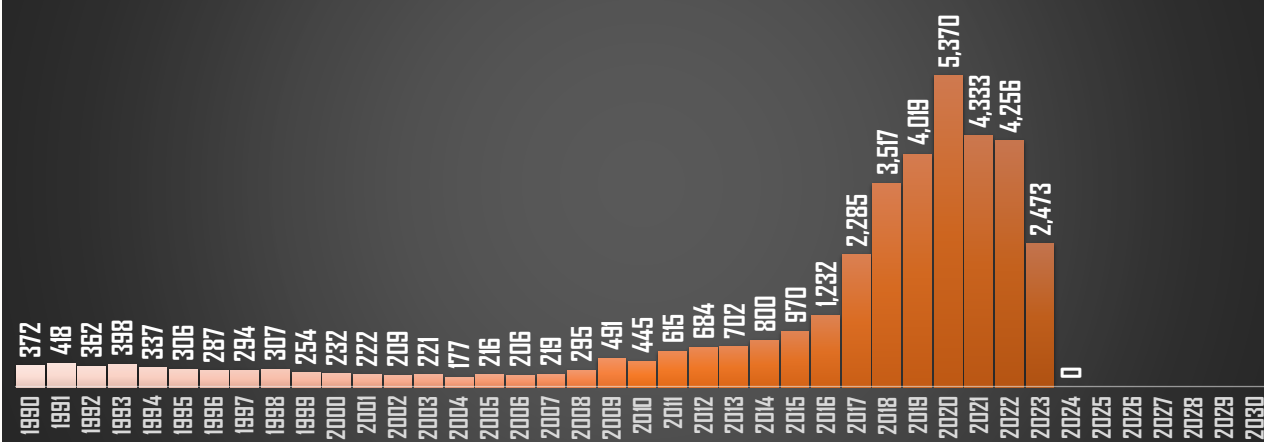

GUANAJUATO

HOMICIDIOS POR AÑO