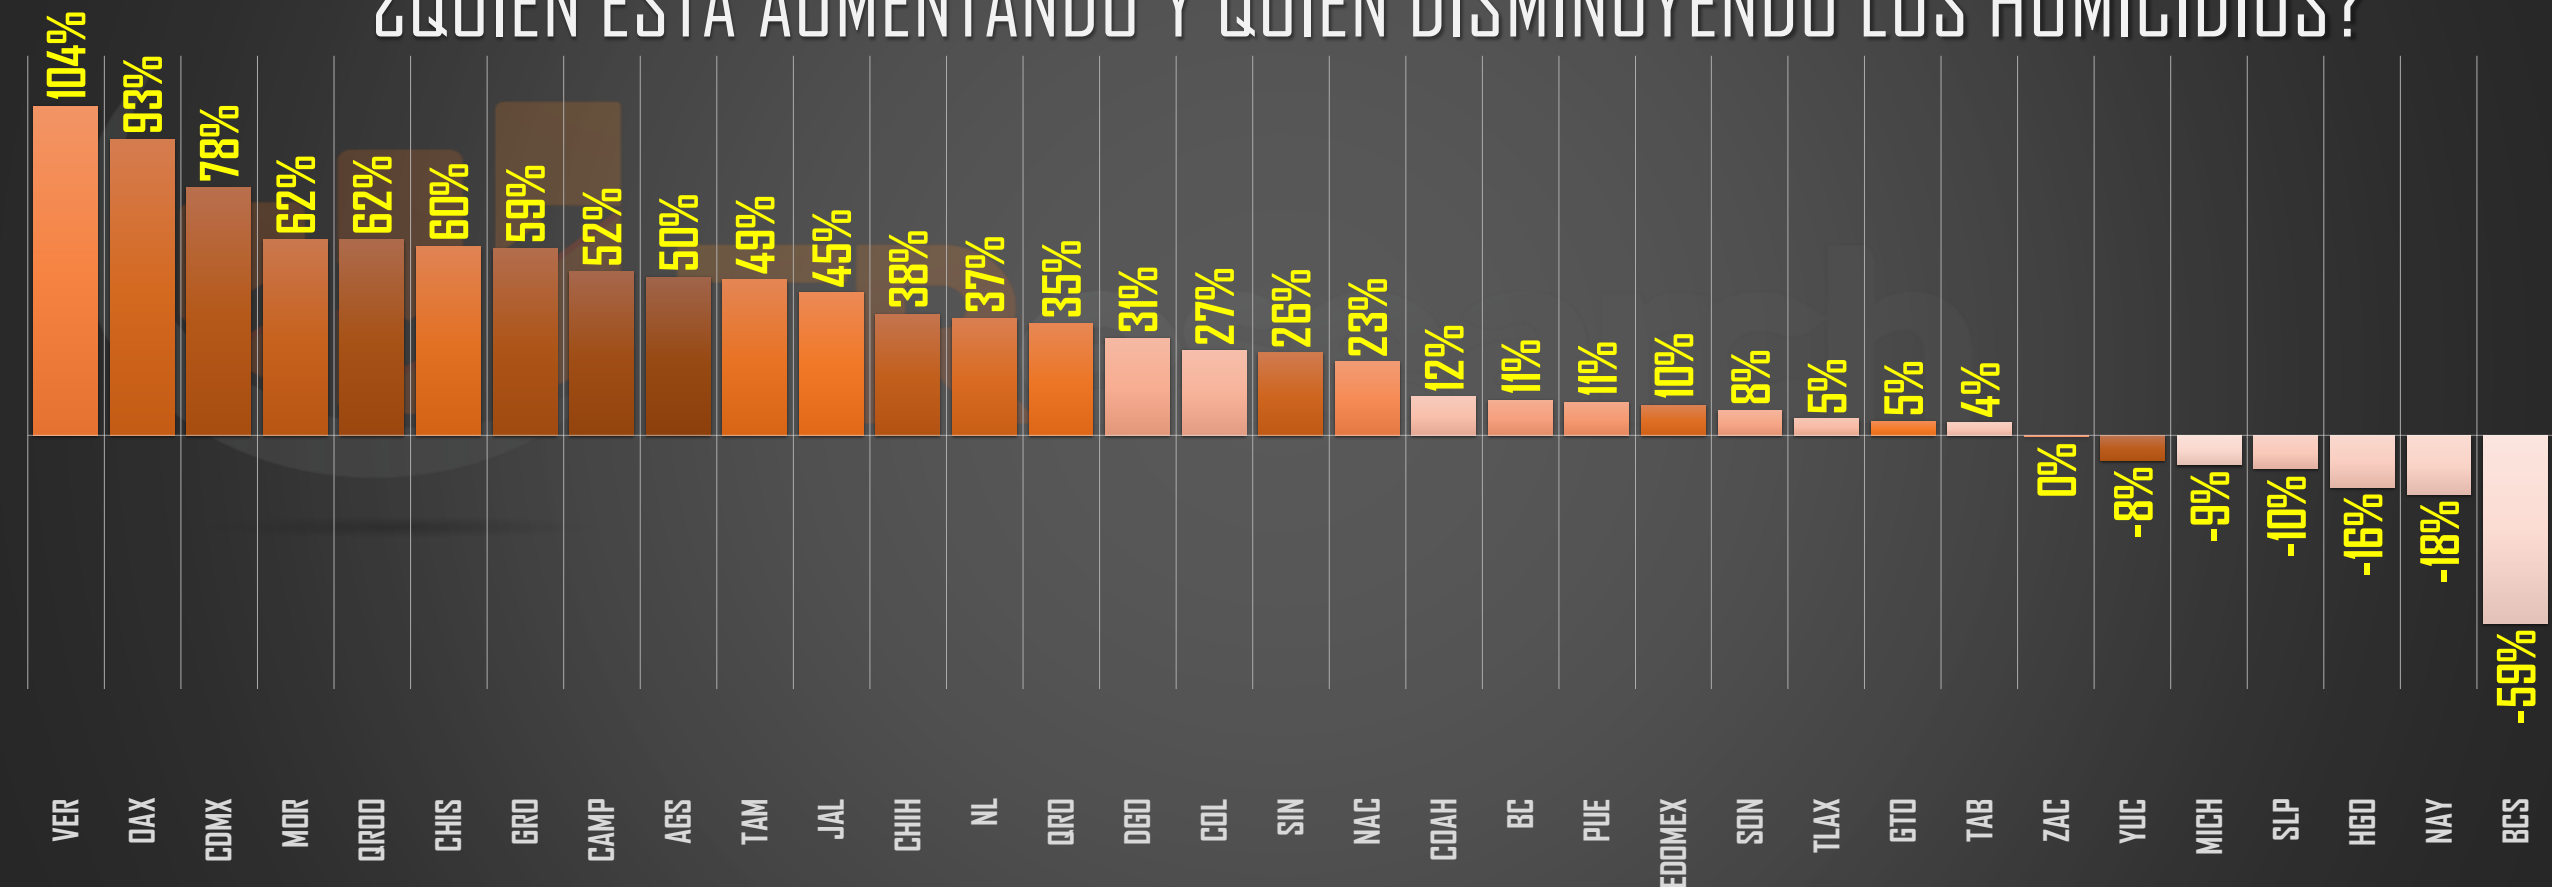

23,146

FUENTE: 1990-2022 INEGI Defunciones por homicidio - 2023 Secretariado Ejecutivo del Sistema Nacional de Seguridad Pública |

VARIACIÓN 2022-2023 POR ENTIDAD (PARCIAL)

¿QUIÉN ESTÁ AUMENTANDO Y QUIÉN DISMINUYENDO LOS HOMICIDIOS?

FUENTE: 1990-2022 INEGI Defunciones por homicidio - 2023 Secretariado Ejecutivo del Sistema Nacional de Seguridad Pública |

2018

HOMICIDIOS POR AÑO

36,685

2019

HOMICIDIOS POR AÑO

36,661

2020