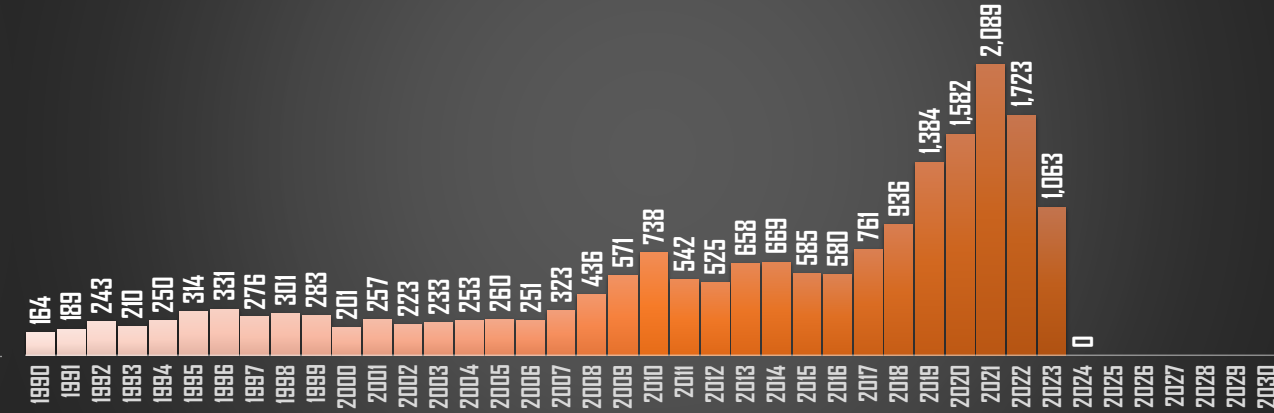

FUENTE: 1990-2022 INEGI Defunciones por homicidio - 2023 Secretariado Ejecutivo del Sistema Nacional de Seguridad Pública |

HOMICIDIOS POR AÑO

76,767

1 cada 41 minutos
35 DIARIOS

80,671

1 cada 39 minutos
37 DIARIOS

OAXACA

HOMICIDIOS POR AÑO

FUENTE: 1990-2022 INEGI Defunciones por homicidio - 2023 Secretariado Ejecutivo del Sistema Nacional de Seguridad Pública |

PUEBLA

HOMICIDIOS POR AÑO

QUINTANA ROO

HOMICIDIOS POR AÑO

QUERÉTARO

HOMICIDIOS POR AÑO

SAN LUIS POTOSÍ

HOMICIDIOS POR AÑO

SINALOA

HOMICIDIOS POR AÑO

SONORA

HOMICIDIOS POR AÑO