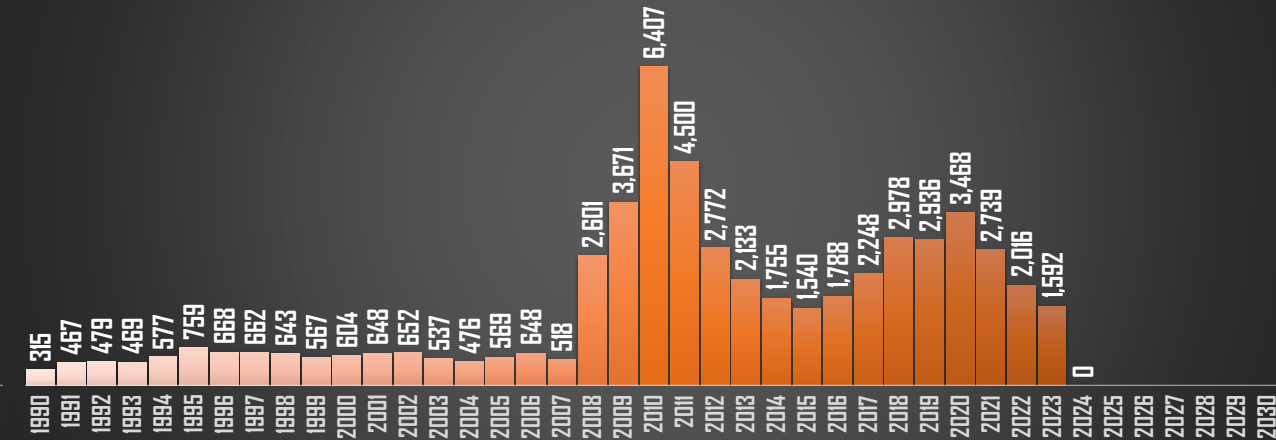

HOMICIDIOS POR AÑO

CHIAPAS

HOMICIDIOS POR AÑO

CHIHUAHUA

HOMICIDIOS POR AÑO

FUENTE: 1990-2022 INEGI Defunciones por homicidio - 2023 Secretariado Ejecutivo del Sistema Nacional de Seguridad Pública |

CDMX

HOMICIDIOS POR AÑO