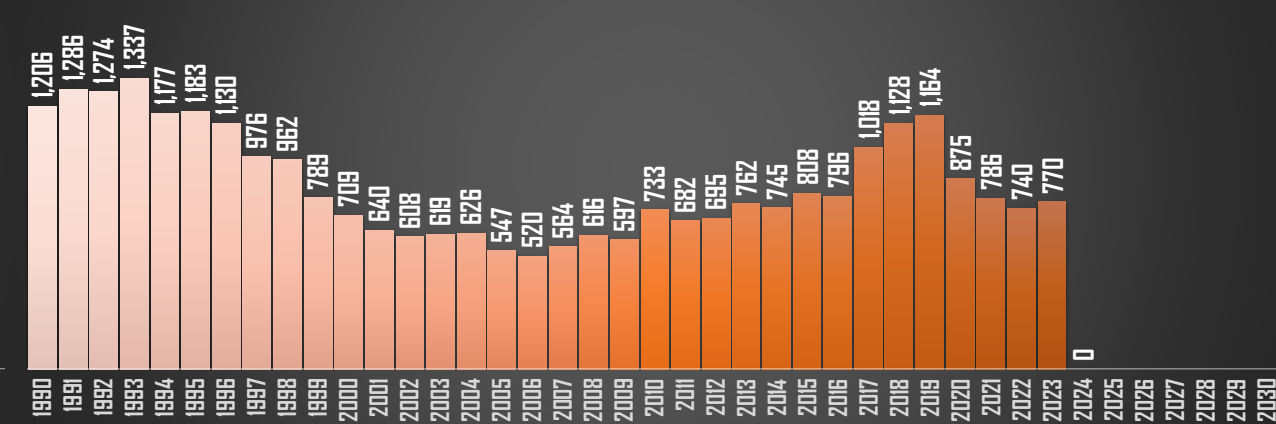

OAXACA

HOMICIDIOS POR AÑO

FUENTE: 1990-2022 INEGI Defunciones por homicidio - 2023 Secretariado Ejecutivo del Sistema Nacional de Seguridad Pública |