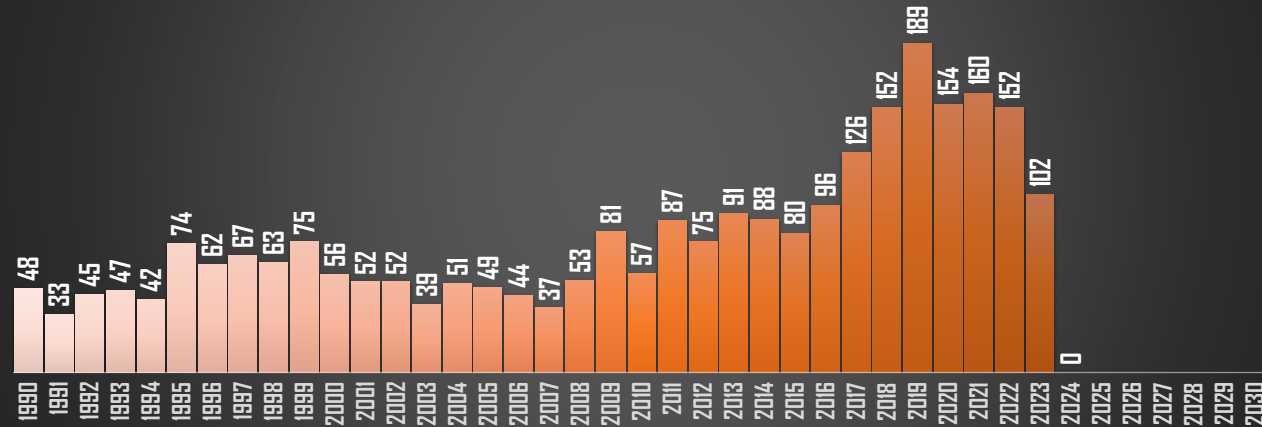

FUENTE: 1990-2022 INEGI Defunciones por homicidio - 2023 Secretariado Ejecutivo del Sistema Nacional de Seguridad Pública |

HOMICIDIOS POR AÑO

76,767

1 cada 41 minutos
35 DIARIOS

80,671

1 cada 39 minutos
37 DIARIOS

QUERÉTARO

HOMICIDIOS POR AÑO

SAN LUIS POTOSÍ

HOMICIDIOS POR AÑO

SINALOA

HOMICIDIOS POR AÑO

SONORA

HOMICIDIOS POR AÑO

TABASCO

HOMICIDIOS POR AÑO

TAMAULIPAS

HOMICIDIOS POR AÑO

FUENTE: 1990-2022 INEGI Defunciones por homicidio - 2023 Secretariado Ejecutivo del Sistema Nacional de Seguridad Pública |

TLAXCALA

HOMICIDIOS POR AÑO