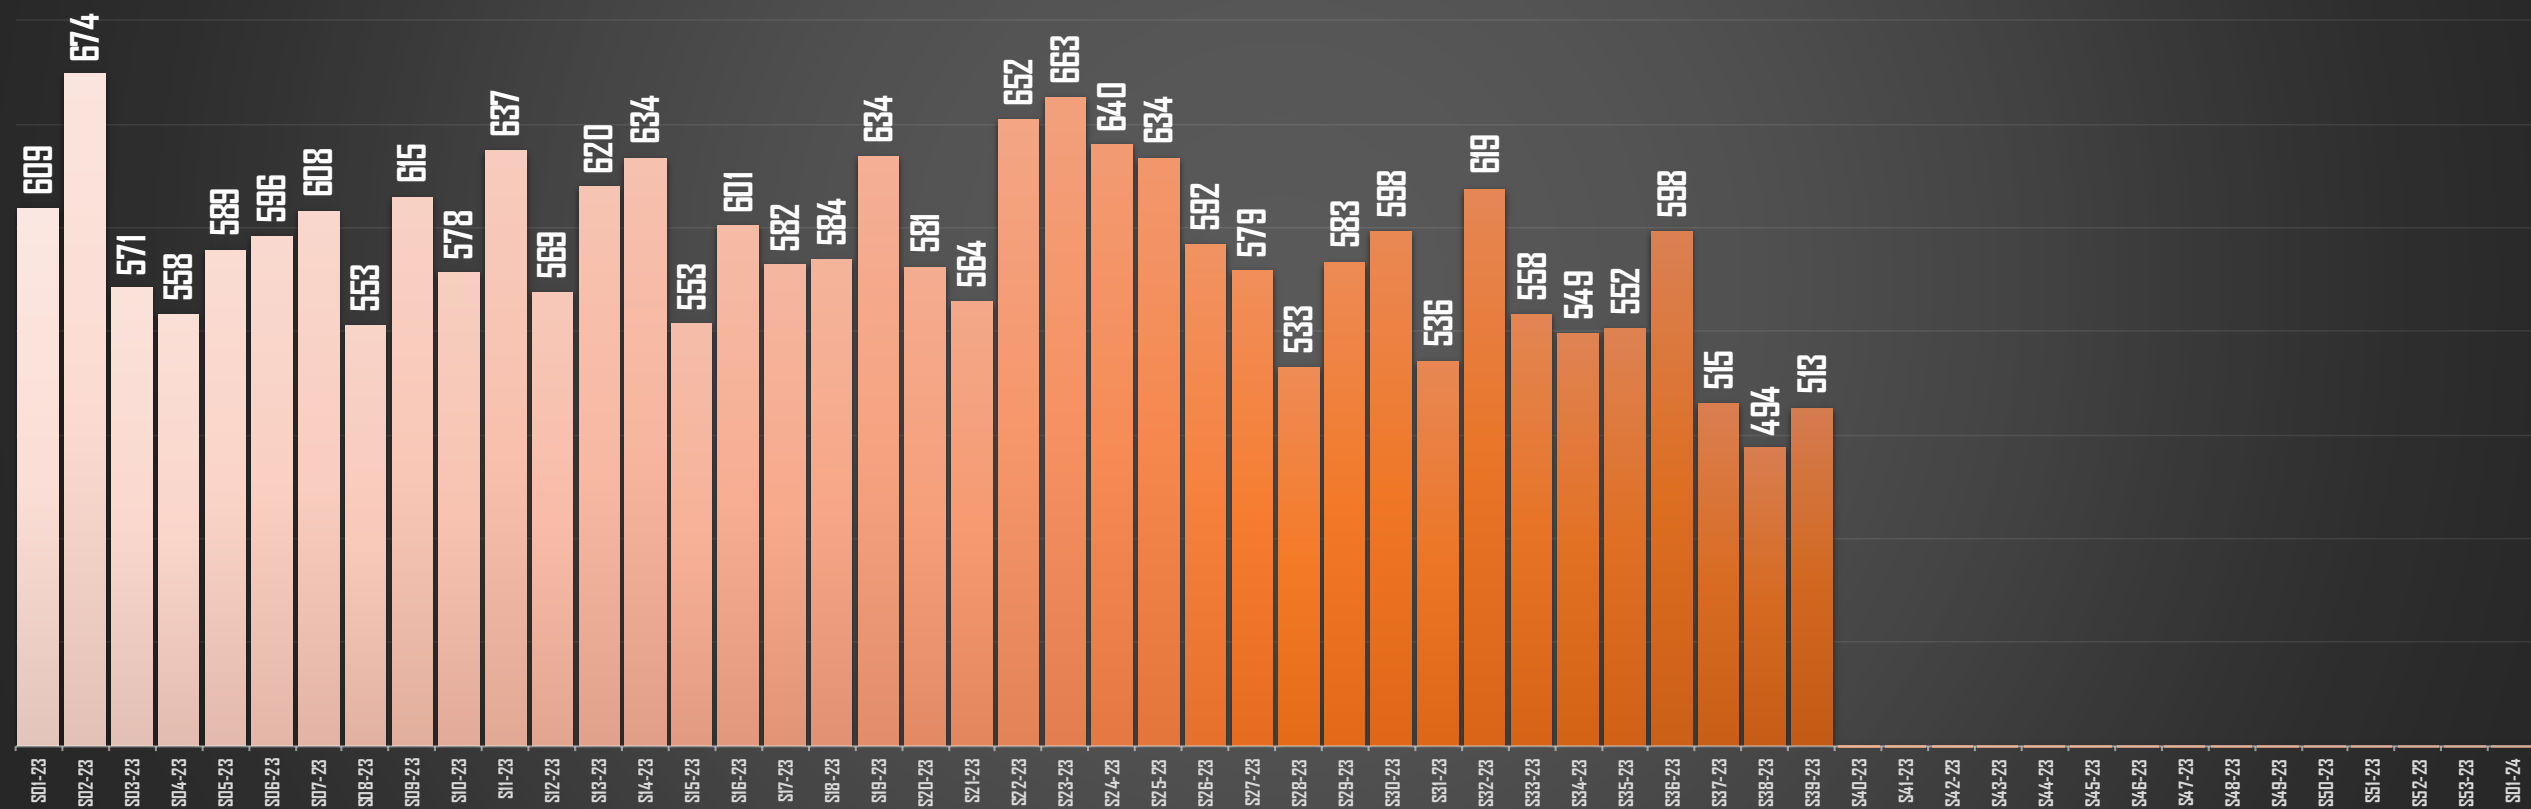

HOMICIDIOS POR SEMANA 2023

FUENTE: 1990-2022 INEGI Defunciones por homicidio - 2023 Secretariado Ejecutivo del Sistema Nacional de Seguridad Pública |