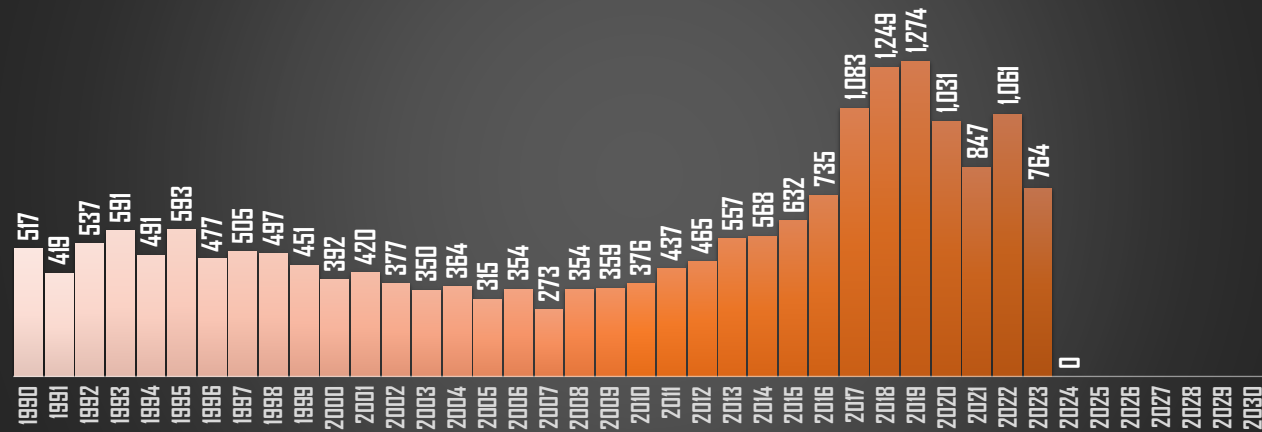

FUENTE: 1990-2022 INEGI Defunciones por homicidio - 2023 Secretariado Ejecutivo del Sistema Nacional de Seguridad Pública |

HOMICIDIOS POR AÑO

76,767

1 cada 41 minutos
35 DIARIOS

80,671

1 cada 39 minutos
37 DIARIOS

OAXACA

HOMICIDIOS POR AÑO

FUENTE: 1990-2022 INEGI Defunciones por homicidio - 2023 Secretariado Ejecutivo del Sistema Nacional de Seguridad Pública |

PUEBLA

HOMICIDIOS POR AÑO

QUINTANA ROO

HOMICIDIOS POR AÑO

QUERÉTARO

HOMICIDIOS POR AÑO

SAN LUIS POTOSÍ

HOMICIDIOS POR AÑO

SINALOA

HOMICIDIOS POR AÑO

SONORA

HOMICIDIOS POR AÑO