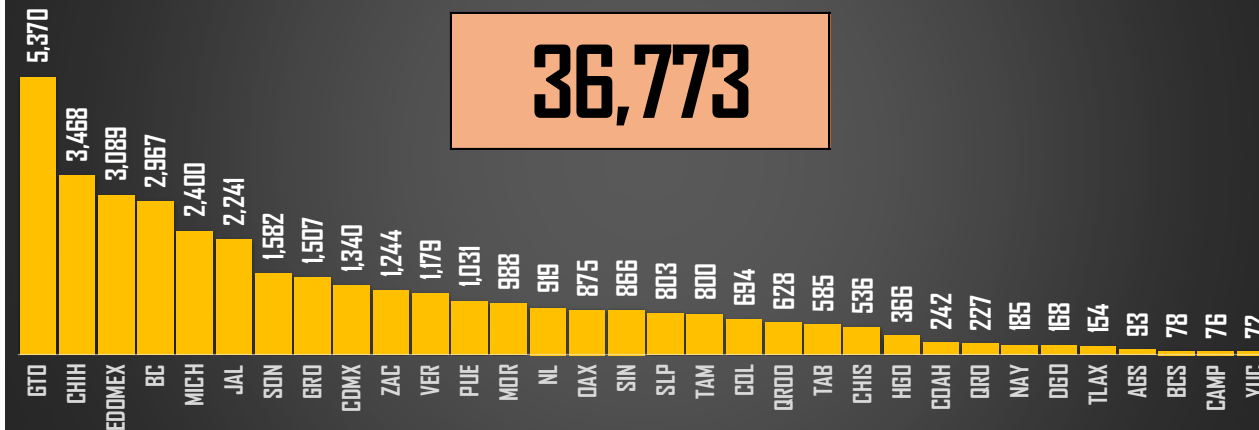

FUENTE: 1990-2022 INEGI Defunciones por homicidio - 2023 Secretariado Ejecutivo del Sistema Nacional de Seguridad Pública |

2018

HOMICIDIOS POR AÑO

36,685

2019

HOMICIDIOS POR AÑO

36,661

2020

HOMICIDIOS POR AÑO

36,773

2021

HOMICIDIOS POR AÑO

35,700

FUENTE: 1990-2022 INEGI Defunciones por homicidio - 2023 Secretariado Ejecutivo del Sistema Nacional de Seguridad Pública |

ÚNETE AL CANAL DE WHATSAPP Y RECIBE ESTADÍSTICAS Y ENCUESTAS DIARIAS