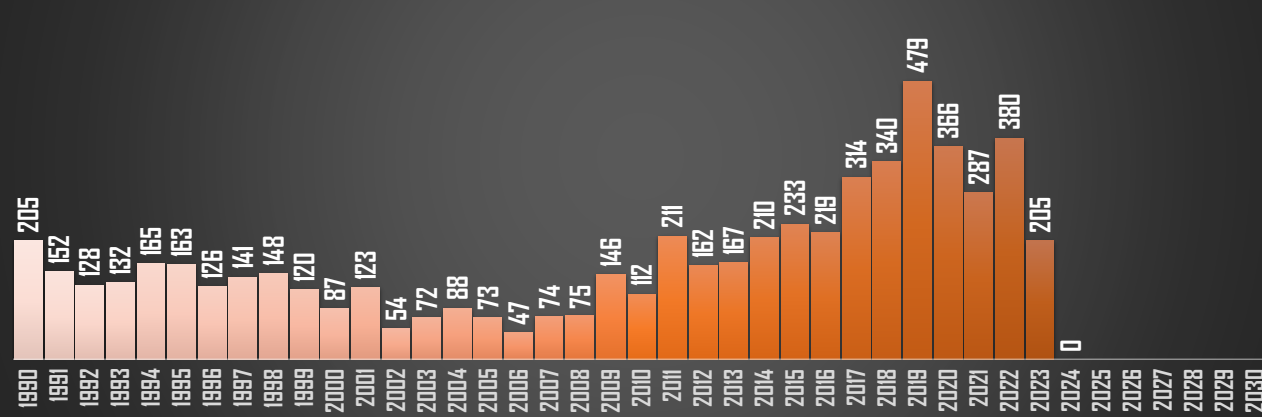

HIDALGO

HOMICIDIOS POR AÑO