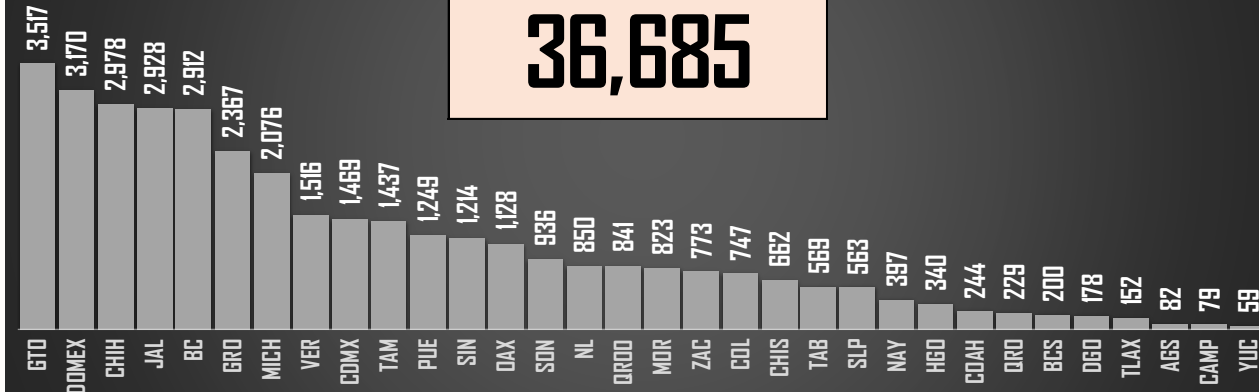

FUENTE: 1990-2022 INEGI Defunciones por homicidio - 2023 Secretariado Ejecutivo del Sistema Nacional de Seguridad Pública |

2018

HOMICIDIOS POR AÑO

36,685

2019

HOMICIDIOS POR AÑO

36,661

2020

HOMICIDIOS POR AÑO

36,773

2021

HOMICIDIOS POR AÑO

35,700

FUENTE: 1990-2022 INEGI Defunciones por homicidio - 2023 Secretariado Ejecutivo del Sistema Nacional de Seguridad Pública |

ÚNETE AL CANAL DE WHATSAPP Y RECIBE ESTADÍSTICAS Y ENCUESTAS DIARIAS