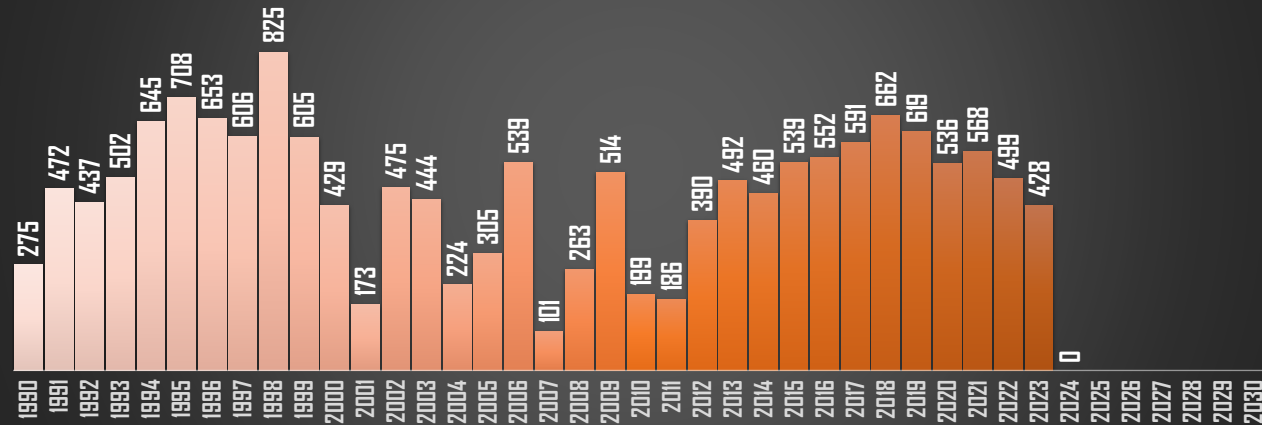

CHIAPAS

HOMICIDIOS POR AÑO