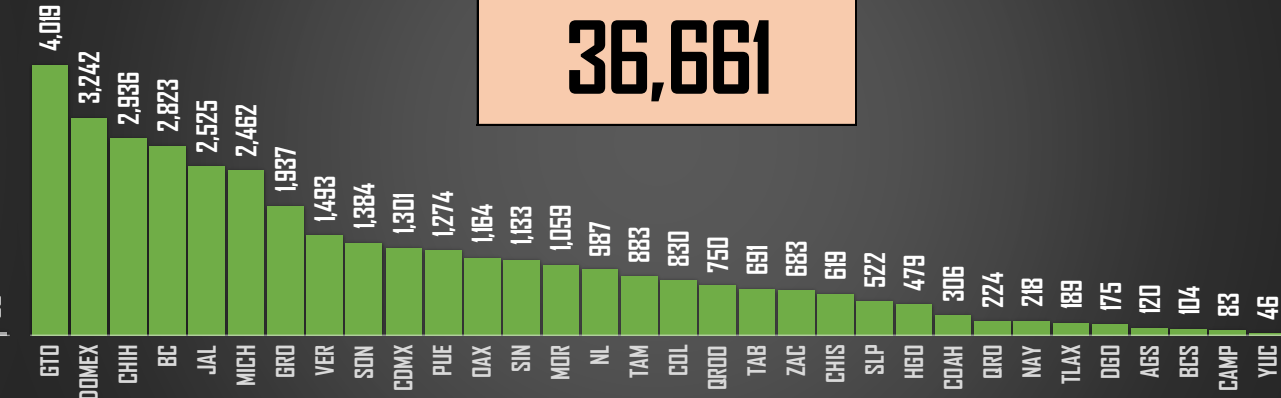

FUENTE: 1990-2022 INEGI Defunciones por homicidio - 2023 Secretariado Ejecutivo del Sistema Nacional de Seguridad Pública |

2018

HOMICIDIOS POR AÑO

36,685

2019

HOMICIDIOS POR AÑO

36,661

2020

HOMICIDIOS POR AÑO

36,773

2021

HOMICIDIOS POR AÑO

35,700

FUENTE: 1990-2022 INEGI Defunciones por homicidio - 2023 Secretariado Ejecutivo del Sistema Nacional de Seguridad Pública |

ÚNETE AL CANAL DE WHATSAPP Y RECIBE ESTADÍSTICAS Y ENCUESTAS DIARIAS