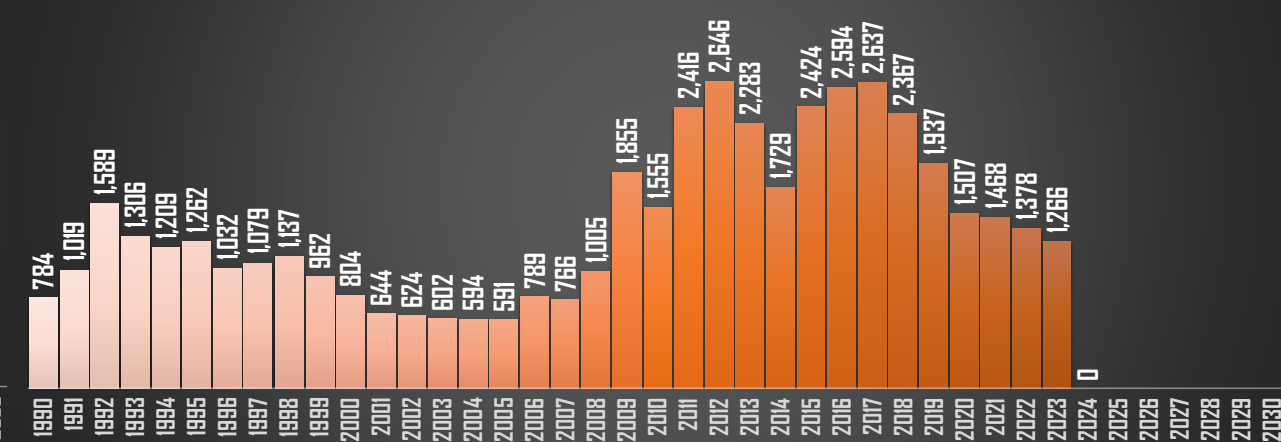

DURANGO

HOMICIDIOS POR AÑO

GUANAJUATO

HOMICIDIOS POR AÑO

GUERRERO

HOMICIDIOS POR AÑO

FUENTE: 1990-2022 INEGI Defunciones por homicidio - 2023 Secretariado Ejecutivo del Sistema Nacional de Seguridad Pública |

HIDALGO

HOMICIDIOS POR AÑO

JALISCO

HOMICIDIOS POR AÑO

MÉXICO

HOMICIDIOS POR AÑO

MICHOACÁN

HOMICIDIOS POR AÑO