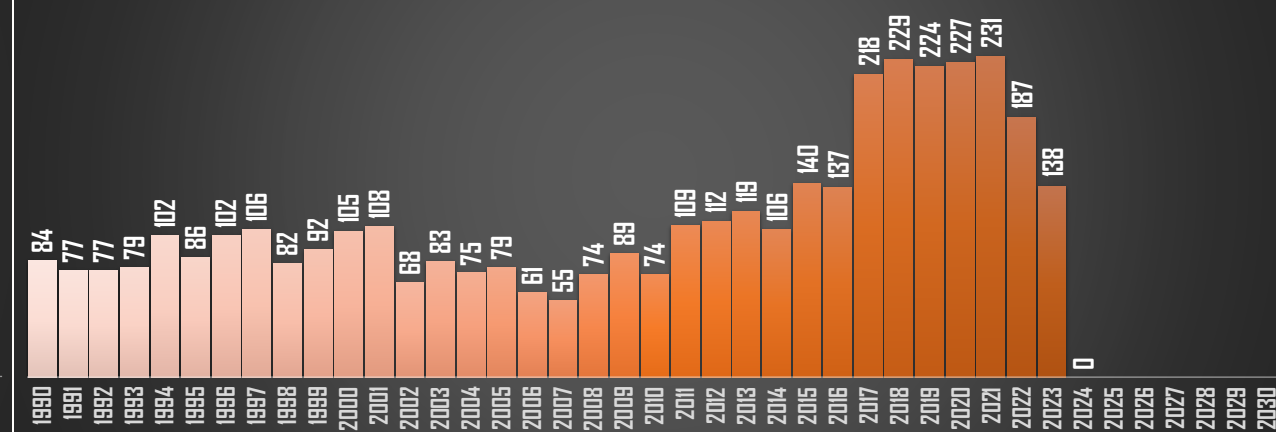

FUENTE: 1990-2022 INEGI Defunciones por homicidio - 2023 Secretariado Ejecutivo del Sistema Nacional de Seguridad Pública |

HOMICIDIOS POR AÑO

76,767

1 cada 41 minutos
35 DIARIOS

80,671

1 cada 39 minutos
37 DIARIOS

OAXACA

HOMICIDIOS POR AÑO

FUENTE: 1990-2022 INEGI Defunciones por homicidio - 2023 Secretariado Ejecutivo del Sistema Nacional de Seguridad Pública |

PUEBLA

HOMICIDIOS POR AÑO

QUINTANA ROO

HOMICIDIOS POR AÑO

QUERÉTARO

HOMICIDIOS POR AÑO

SAN LUIS POTOSÍ

HOMICIDIOS POR AÑO

SINALOA

HOMICIDIOS POR AÑO

SONORA

HOMICIDIOS POR AÑO