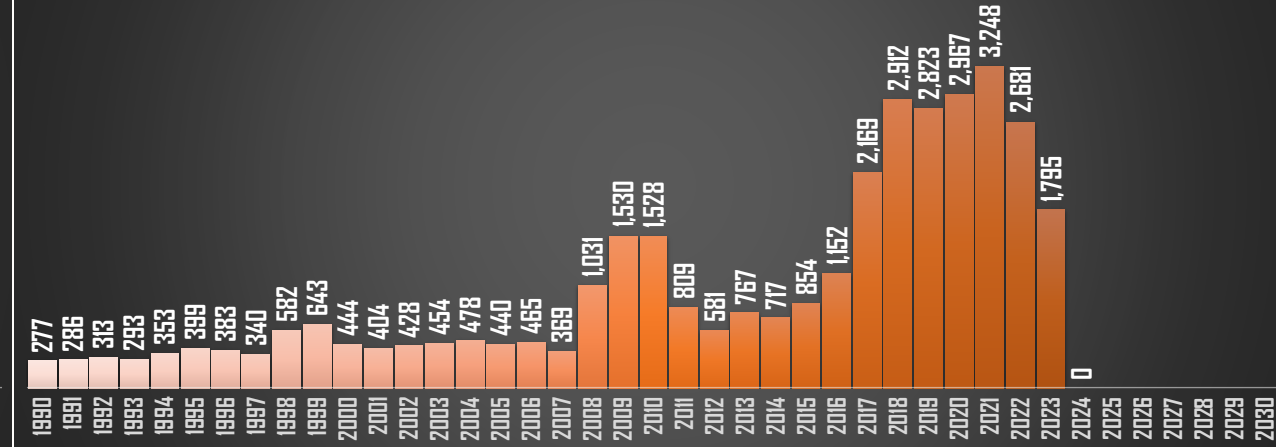

BAJA CALIFORNIA

HOMICIDIOS POR AÑO