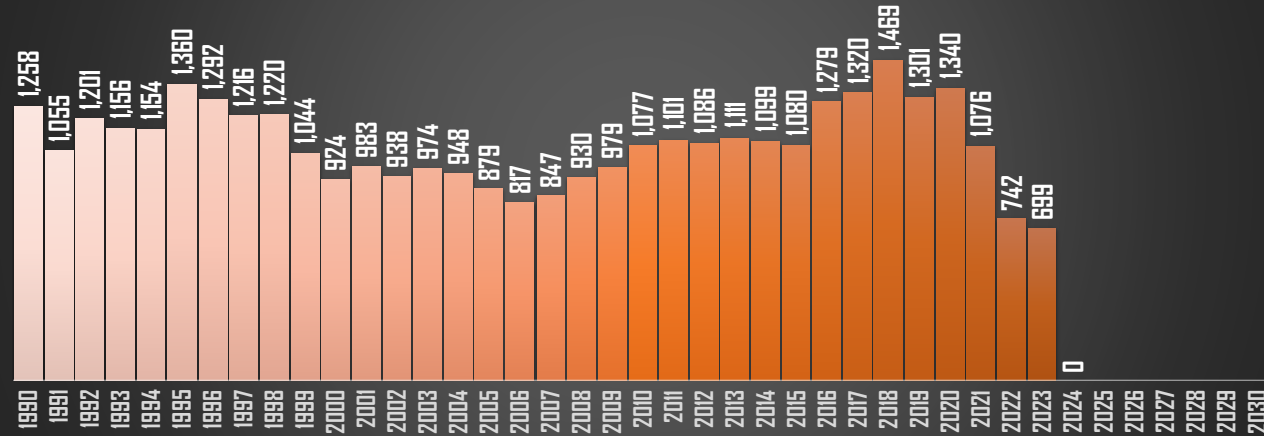

HOMICIDIOS POR AÑO

CHIAPAS

HOMICIDIOS POR AÑO

CHIHUAHUA

HOMICIDIOS POR AÑO

FUENTE: 1990-2022 INEGI Defunciones por homicidio - 2023 Secretariado Ejecutivo del Sistema Nacional de Seguridad Pública |

CDMX

HOMICIDIOS POR AÑO

DURANGO

HOMICIDIOS POR AÑO

GUANAJUATO

HOMICIDIOS POR AÑO

GUERRERO

HOMICIDIOS POR AÑO

FUENTE: 1990-2022 INEGI Defunciones por homicidio - 2023 Secretariado Ejecutivo del Sistema Nacional de Seguridad Pública |