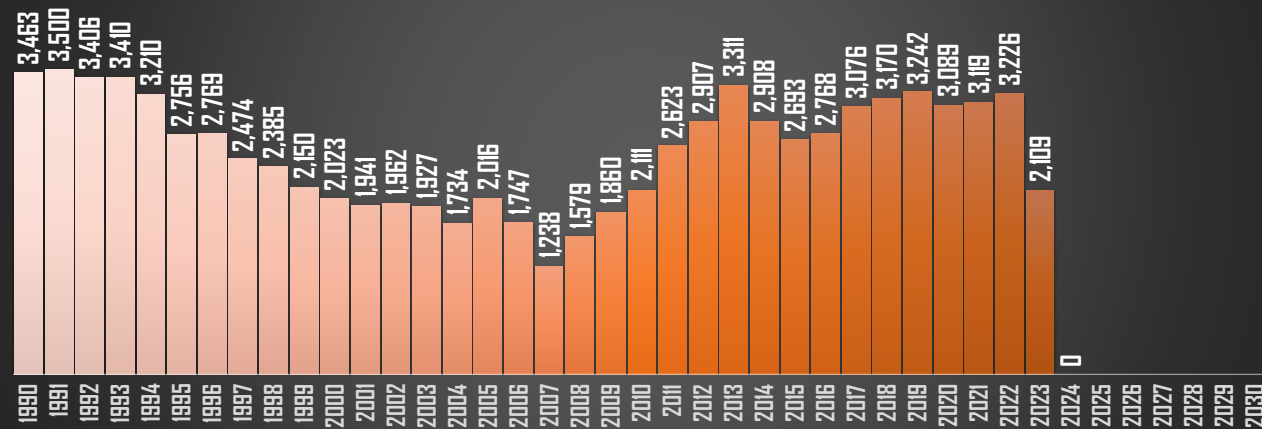

DURANGO

HOMICIDIOS POR AÑO

GUANAJUATO

HOMICIDIOS POR AÑO

GUERRERO

HOMICIDIOS POR AÑO

FUENTE: 1990-2022 INEGI Defunciones por homicidio - 2023 Secretariado Ejecutivo del Sistema Nacional de Seguridad Pública |

HIDALGO

HOMICIDIOS POR AÑO

JALISCO

HOMICIDIOS POR AÑO

MÉXICO

HOMICIDIOS POR AÑO

MICHOACÁN

HOMICIDIOS POR AÑO