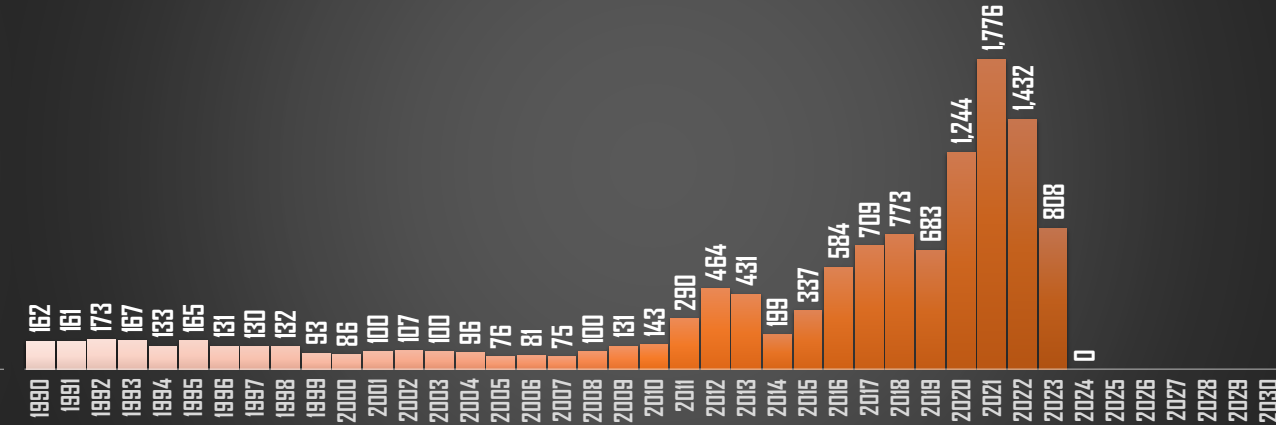

FUENTE: 1990-2022 INEGI Defunciones por homicidio - 2023 Secretariado Ejecutivo del Sistema Nacional de Seguridad Pública |

HOMICIDIOS POR AÑO

76,767

1 cada 41 minutos
35 DIARIOS

80,671

1 cada 39 minutos
37 DIARIOS

VERACRUZ

HOMICIDIOS POR AÑO

YUCATÁN

HOMICIDIOS POR AÑO

ZACATECAS

HOMICIDIOS POR AÑO

FUENTE: 1990-2022 INEGI Defunciones por homicidio - 2023 Secretariado Ejecutivo del Sistema Nacional de Seguridad Pública |