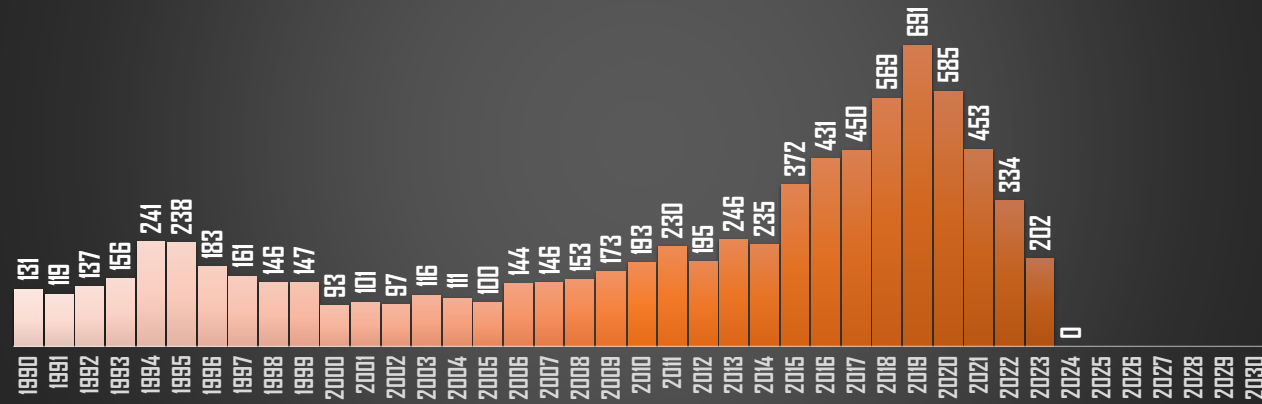

TABASCO

HOMICIDIOS POR AÑO