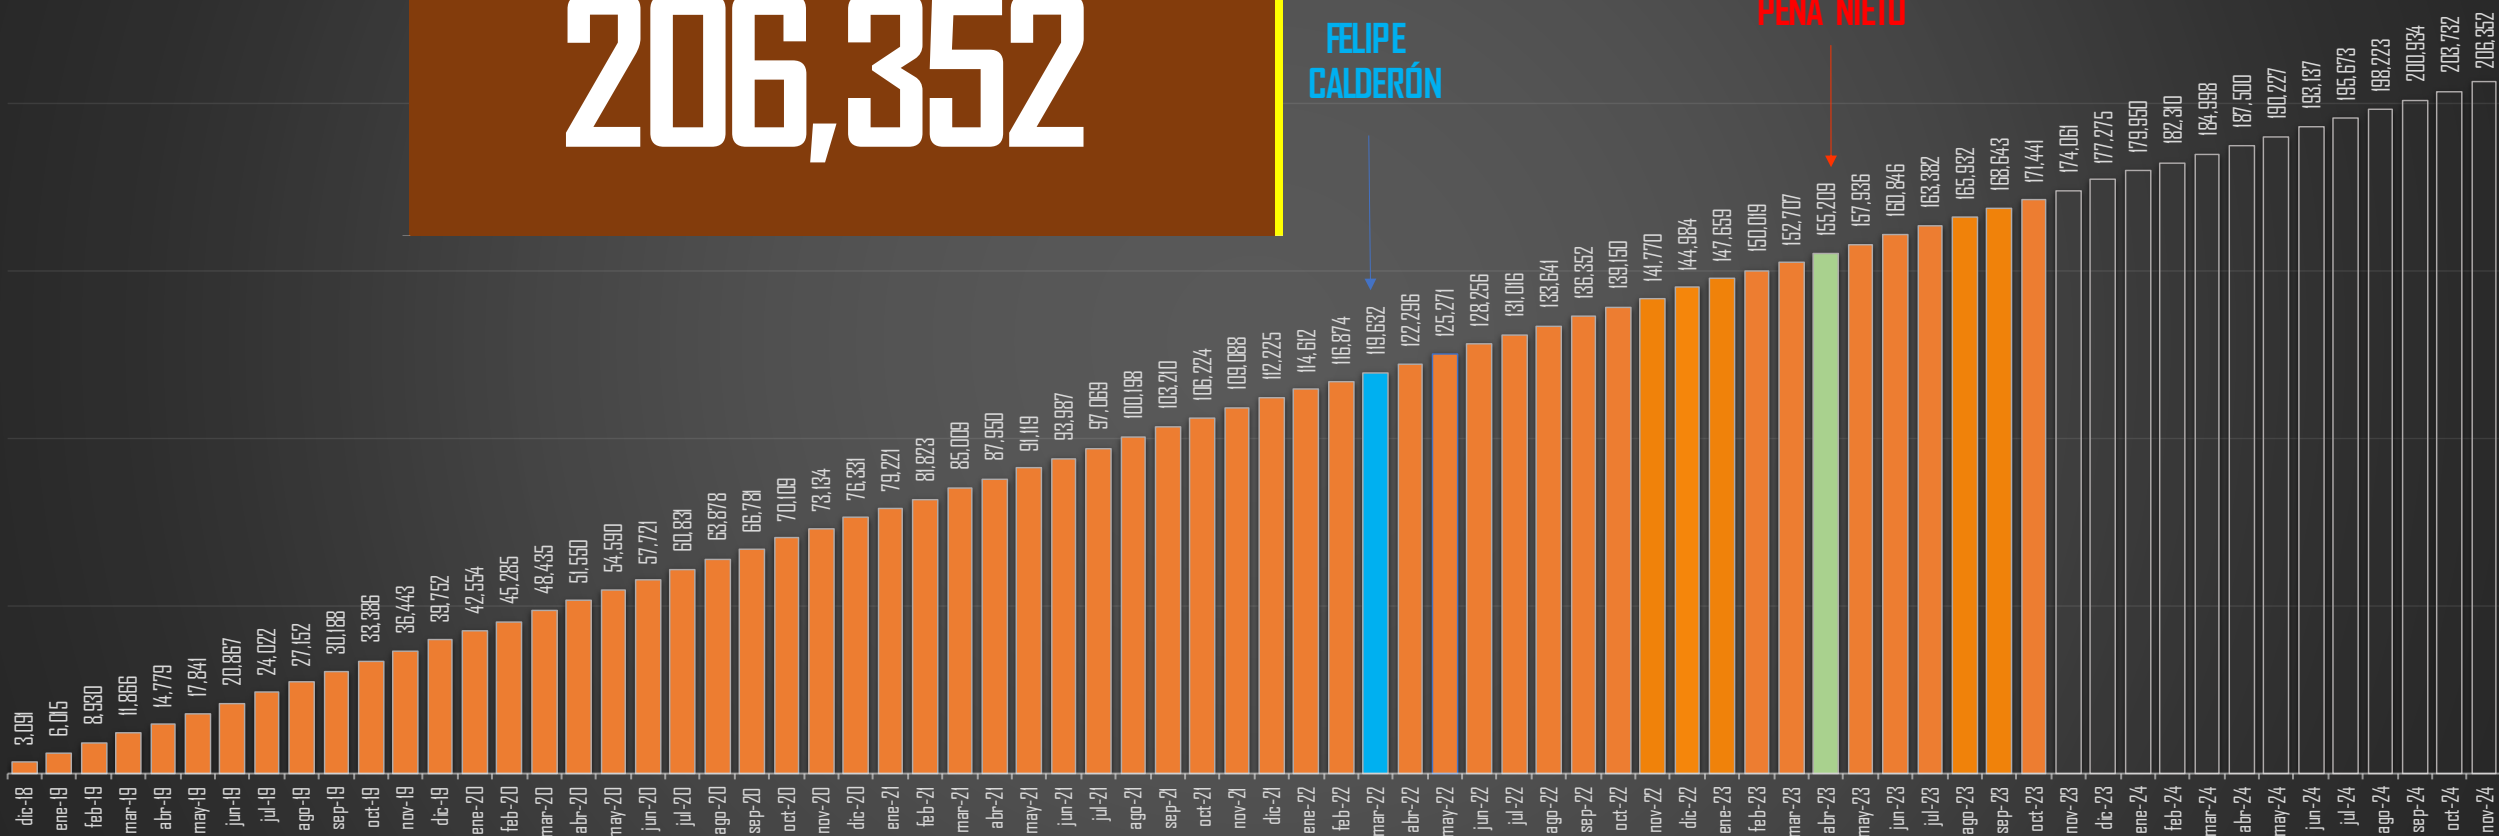

HOMICIDIOS POR SEMANA 2023

FUENTE: 1990-2022 INEGI Defunciones por homicidio - 2023 Secretariado Ejecutivo del Sistema Nacional de Seguridad Pública |

PROYECCIÓN AL FINAL DEL SEXENIO

FUENTE: 1990-2022 INEGI Defunciones por homicidio - 2023 Secretariado Ejecutivo del Sistema Nacional de Seguridad Pública |

PROYECCION AL FINAL DEL SEXENIO

206,352

FEIPE
CALDERÓN

ENRIQUE
PEÑA NIETO

FUENTE: 1990-2022 INEGI Defunciones por homicidio - 2023 Secretariado Ejecutivo del Sistema Nacional de Seguridad Pública |

COMPARATIVO