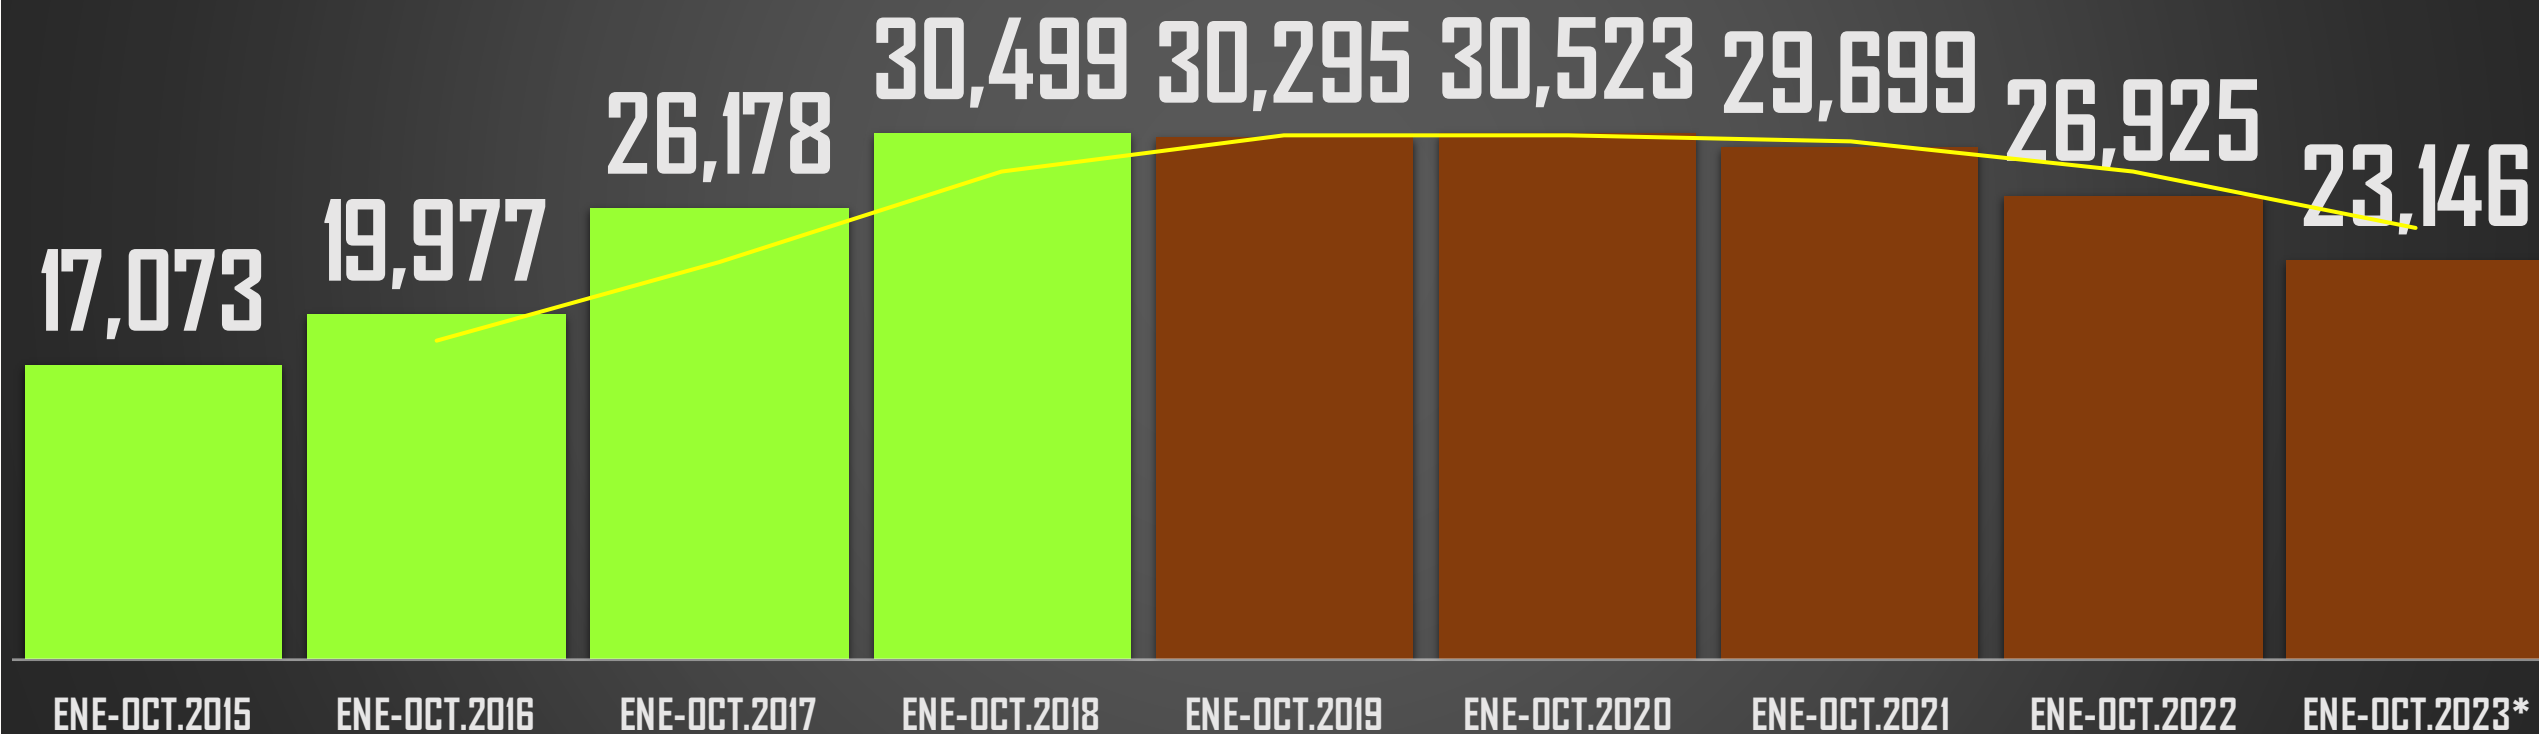

HOMICIDIOS

ENERO-OCTUBRE

FUENTE: 1990-2022 INEGI Defunciones por homicidio - 2023 Secretariado Ejecutivo del Sistema Nacional de Seguridad Pública |