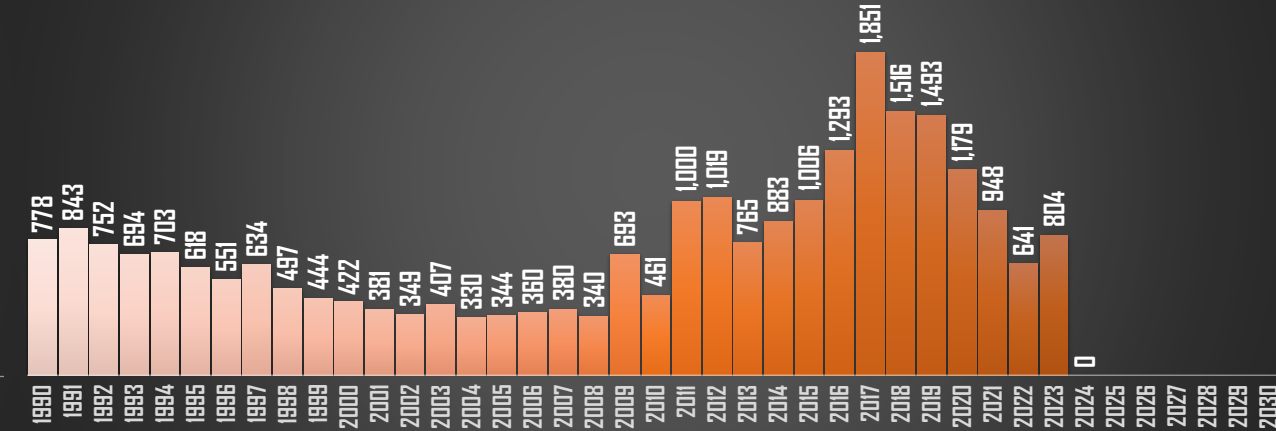

VERACRUZ

HOMICIDIOS POR AÑO