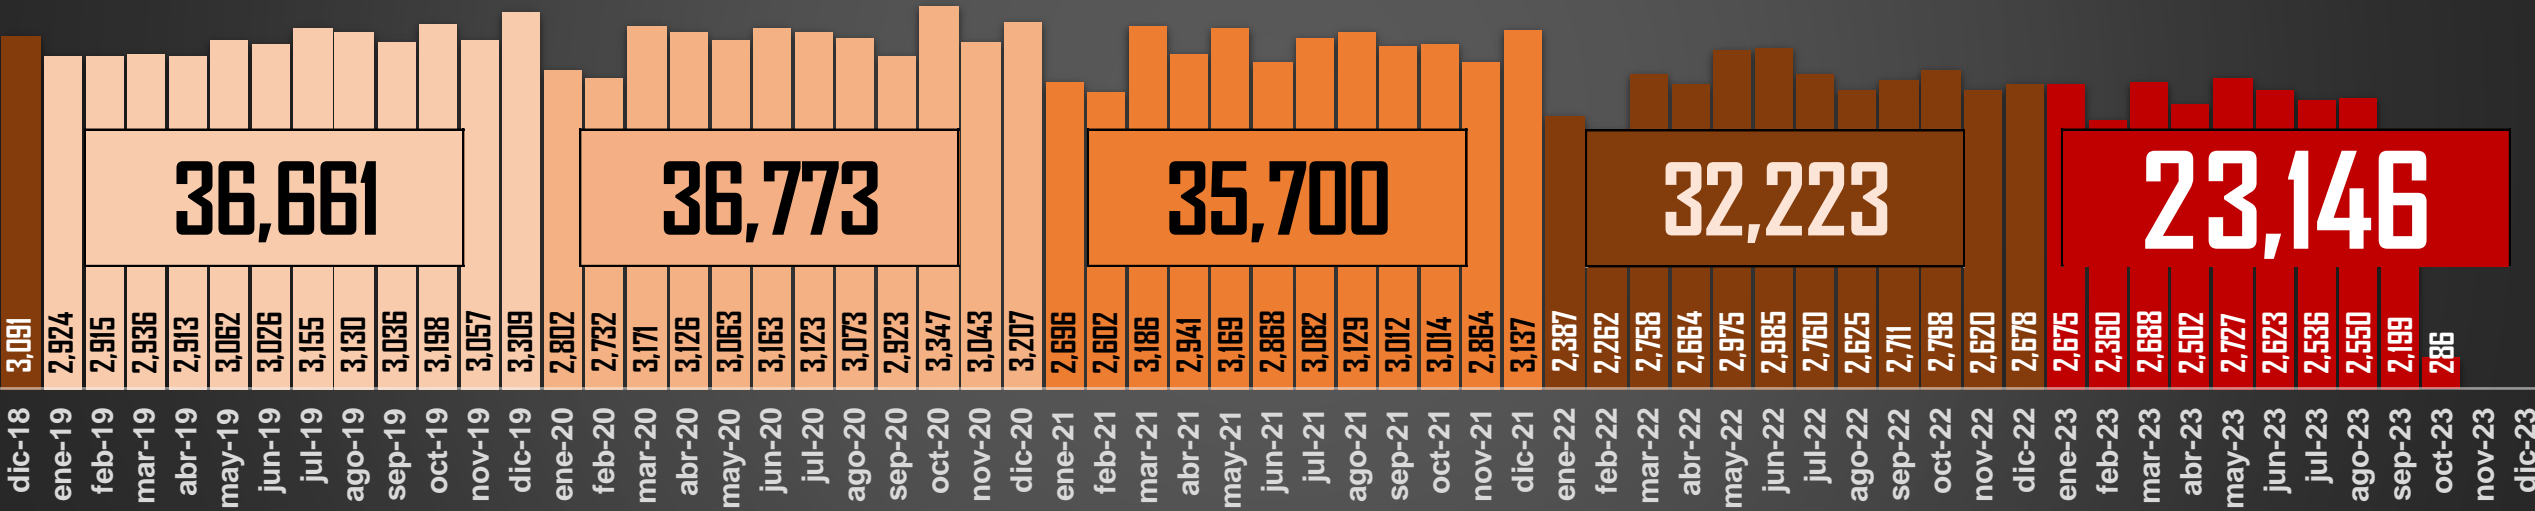

FUENTE: 1990-2022 INEGI Defunciones por homicidio - 2023 Secretariado Ejecutivo del Sistema Nacional de Seguridad Pública |

HOMICIDIOS POR AÑO

76,767

1 cada 41 minutos
35 DIARIOS

80,671

1 cada 39 minutos
37 DIARIOS

60,280

1 cada 52 minutos
28 DIARIOS

120,463

1 cada 26 minutos
55 DIARIOS

156,066

1 cada 20 minutos
71 DIARIOS

167,594

1 cada 15 minutos
95 DIARIOS

FUENTE: 1990-2022 INEGI Defunciones por homicidio - 2023 Secretariado Ejecutivo del Sistema Nacional de Seguridad Pública |

HOMICIDIOS SEXENIO AMLO

PROMEDIO MENSUAL:

3,055

3,064

2,975

2,685

2,507

95

FUENTE: 1990-2022 INEGI Defunciones por homicidio - 2023 Secretariado Ejecutivo del Sistema Nacional de Seguridad Pública |

HOMICIDIOS POR SEXENIO

59 MESES DE GOBIERNO

167,594

116,571

92,288

48,977