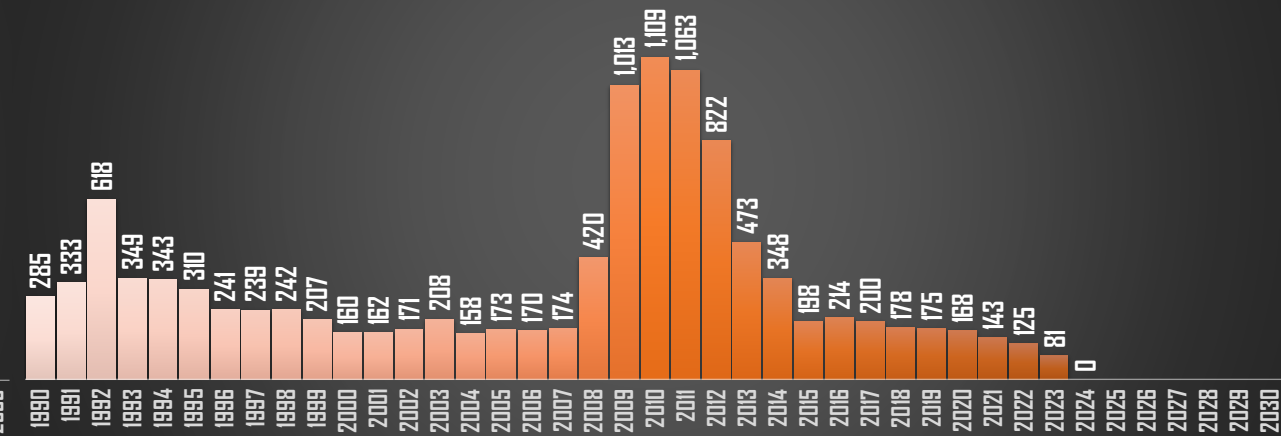

HOMICIDIOS POR AÑO

CHIAPAS

HOMICIDIOS POR AÑO

CHIHUAHUA

HOMICIDIOS POR AÑO

FUENTE: 1990-2022 INEGI Defunciones por homicidio - 2023 Secretariado Ejecutivo del Sistema Nacional de Seguridad Pública |

CDMX

HOMICIDIOS POR AÑO

DURANGO

HOMICIDIOS POR AÑO

GUANAJUATO

HOMICIDIOS POR AÑO

GUERRERO

HOMICIDIOS POR AÑO

FUENTE: 1990-2022 INEGI Defunciones por homicidio - 2023 Secretariado Ejecutivo del Sistema Nacional de Seguridad Pública |