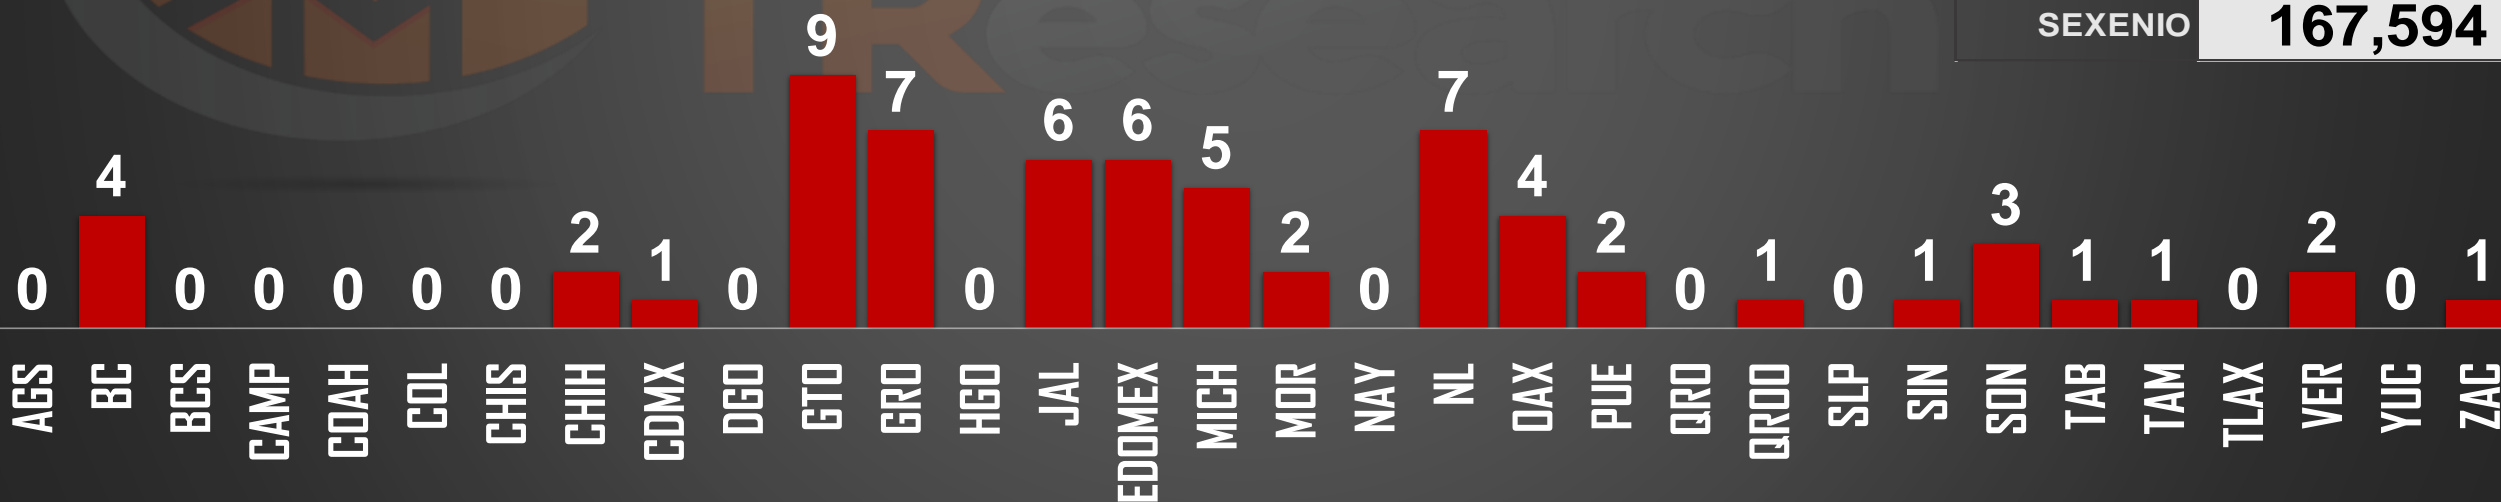

(Pulsa el ícono para unirte)

VÍCTIMAS DE HOMICIDIO DOLOSO

AYER SE REGISTRARON

65

HOMICIDIOS EN MÉXICO

HOMICIDIOS
AYER
65
ANTIER
71
3 DÍAS
58
5 DÍAS
66
7 DÍAS
73
10 DÍAS
74
15 DÍAS
87
20 DÍAS
75
1 MES
69
SEXENIO
167,594

FUENTE: 1990-2022 INEGI Defunciones por homicidio - 2023 Secretariado Ejecutivo del Sistema Nacional de Seguridad Pública |

HOMICIDIOS POR AÑO

76,767

1 cada 41 minutos
35 DIARIOS

80,671

1 cada 39 minutos
37 DIARIOS

60,280

1 cada 52 minutos
28 DIARIOS

120,463

1 cada 26 minutos
55 DIARIOS

156,066

1 cada 20 minutos
71 DIARIOS

167,594

1 cada 15 minutos
95 DIARIOS