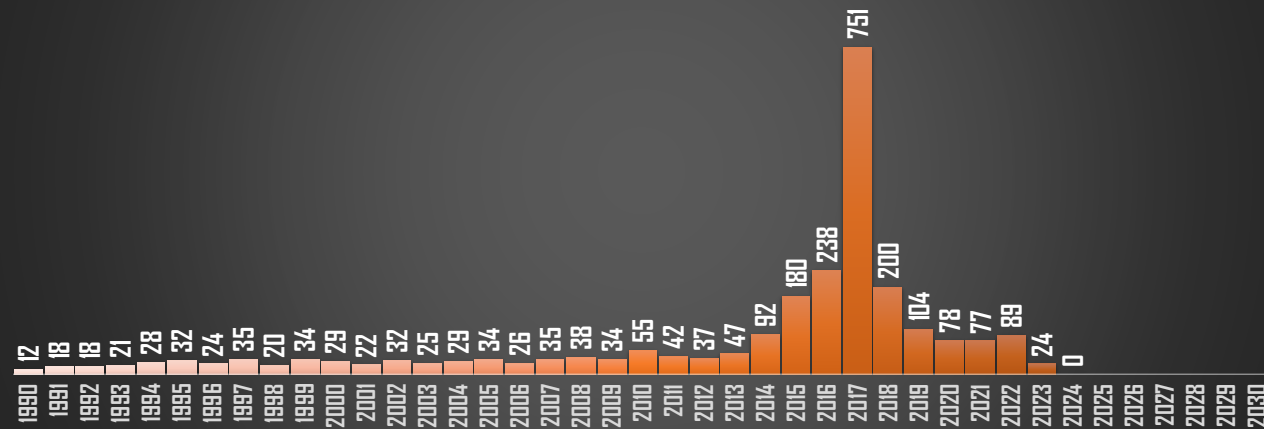

BAJA CALIFORNIA SUR

HOMICIDIOS POR AÑO