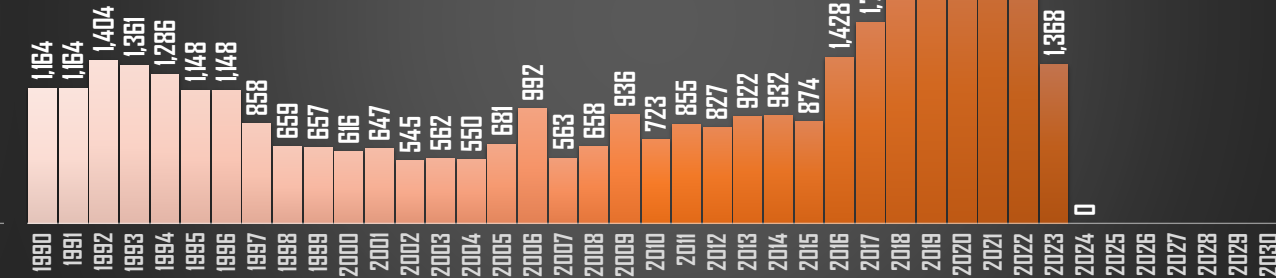

DURANGO

HOMICIDIOS POR AÑO

GUANAJUATO

HOMICIDIOS POR AÑO

GUERRERO

HOMICIDIOS POR AÑO

FUENTE: 1990-2022 INEGI Defunciones por homicidio - 2023 Secretariado Ejecutivo del Sistema Nacional de Seguridad Pública |

HIDALGO

HOMICIDIOS POR AÑO

JALISCO

HOMICIDIOS POR AÑO

MÉXICO

HOMICIDIOS POR AÑO

MICHOACÁN

HOMICIDIOS POR AÑO