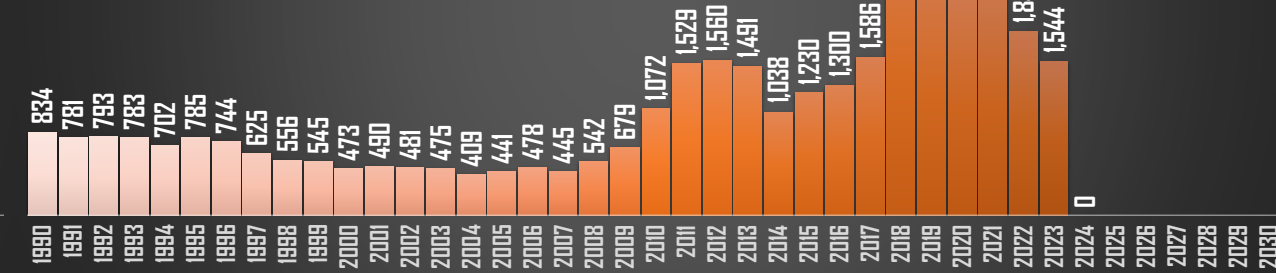

JALISCO

HOMICIDIOS POR AÑO