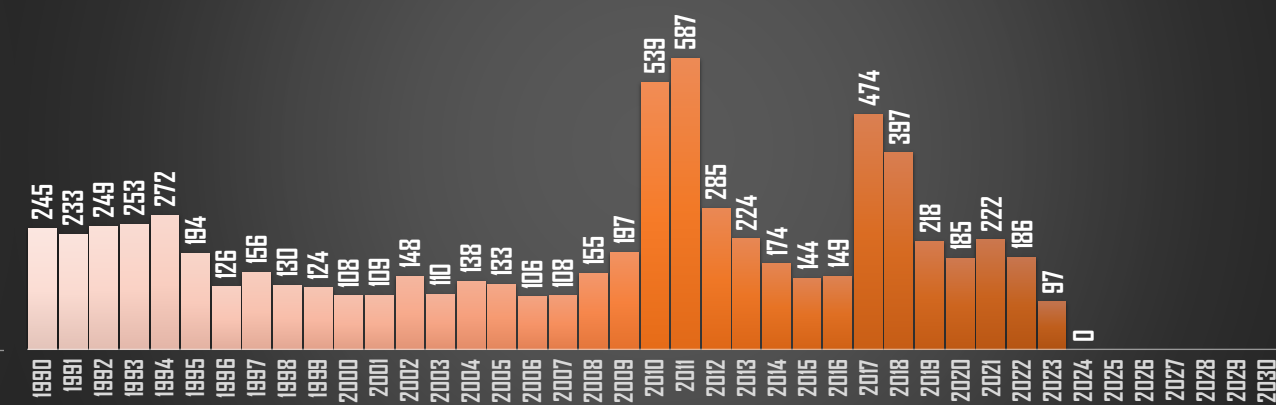

HIDALGO

HOMICIDIOS POR AÑO

JALISCO

HOMICIDIOS POR AÑO

MÉXICO

HOMICIDIOS POR AÑO

MICHOACÁN

HOMICIDIOS POR AÑO

FUENTE: 1990-2022 INEGI Defunciones por homicidio - 2023 Secretariado Ejecutivo del Sistema Nacional de Seguridad Pública |

MORELOS

HOMICIDIOS POR AÑO

NAYARIT

HOMICIDIOS POR AÑO

NUEVO LEÓN

HOMICIDIOS POR AÑO