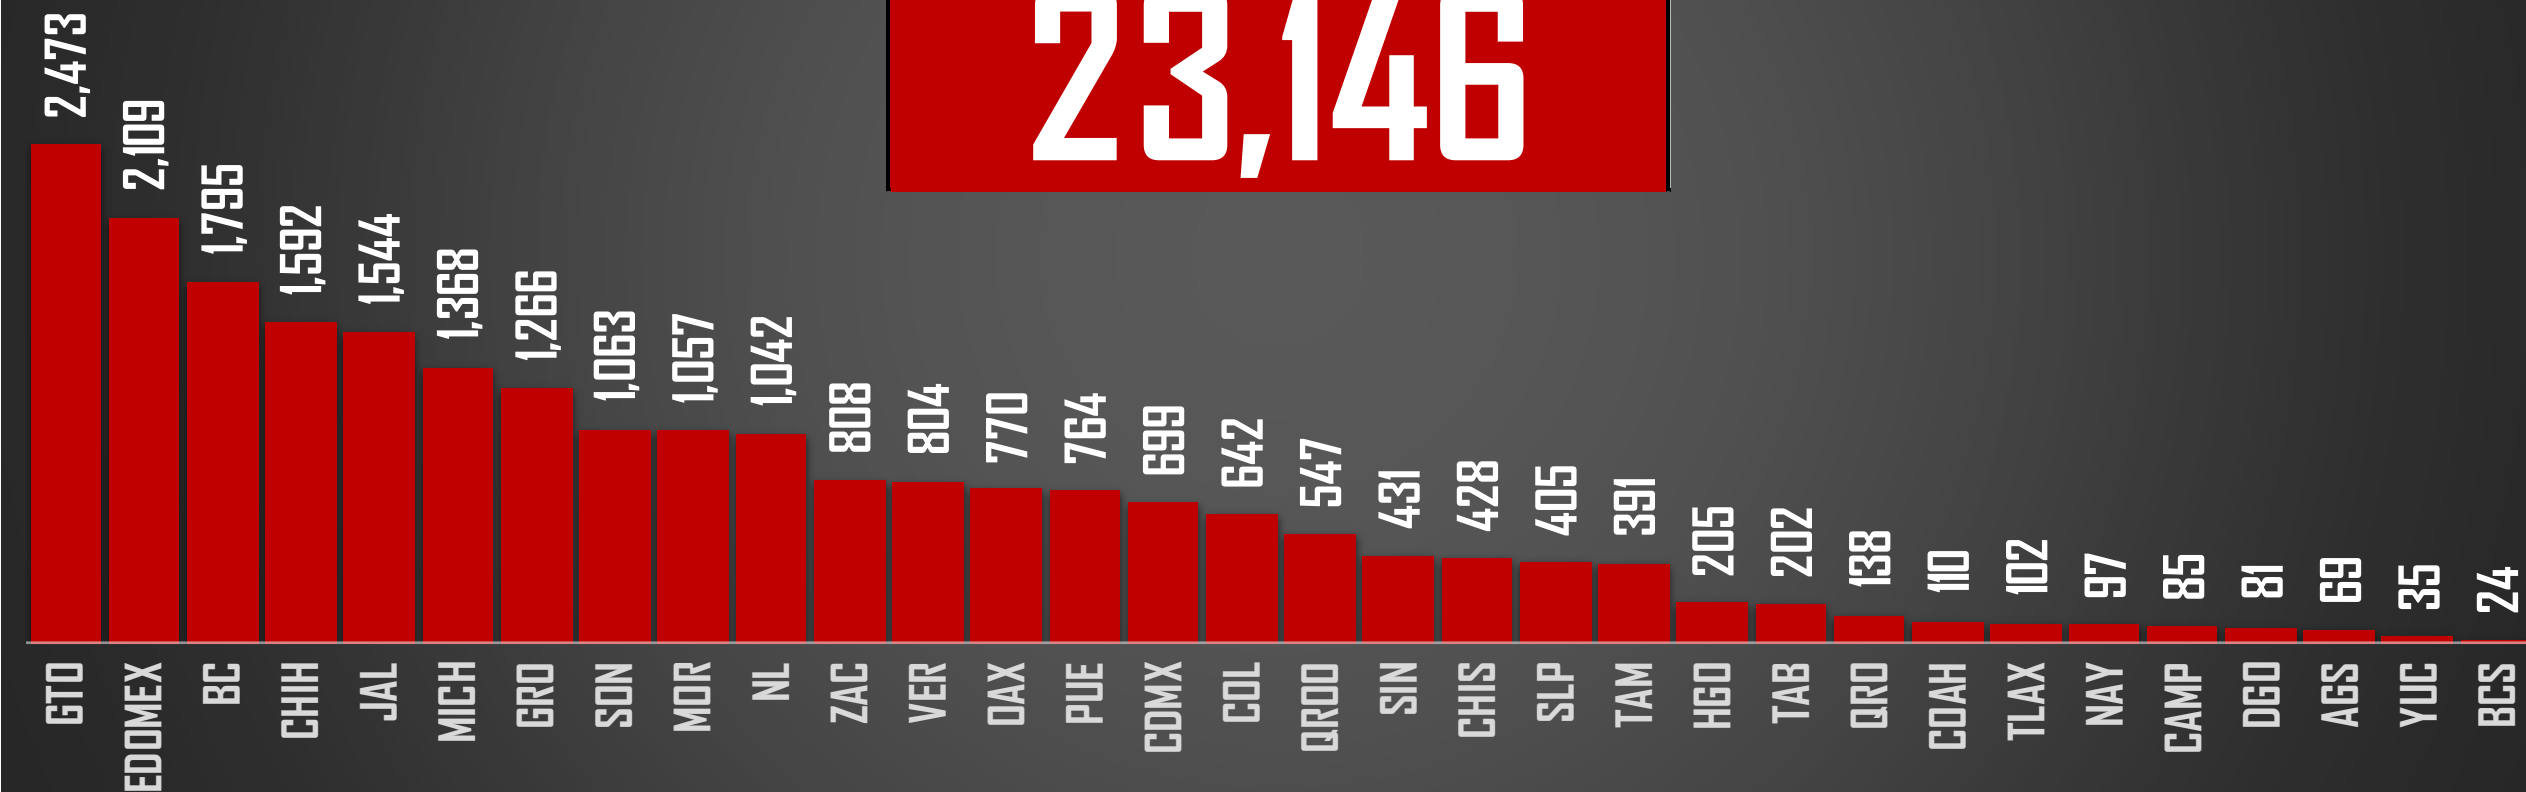

FUENTE: 1990-2022 INEGI Defunciones por homicidio - 2023 Secretariado Ejecutivo del Sistema Nacional de Seguridad Pública |

2023

HOMICIDIOS POR AÑO

23,146

FUENTE: 1990-2022 INEGI Defunciones por homicidio - 2023 Secretariado Ejecutivo del Sistema Nacional de Seguridad Pública |