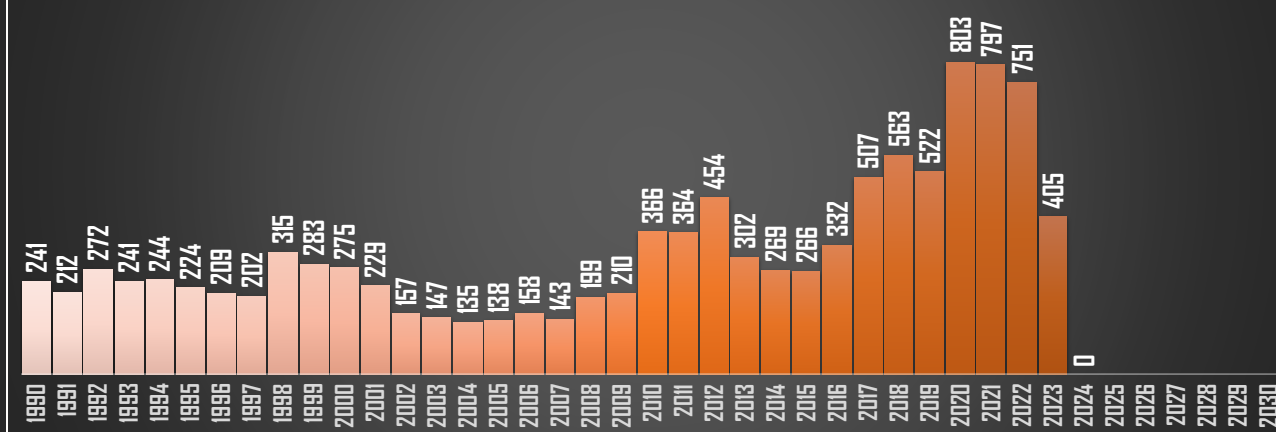

FUENTE: 1990-2022 INEGI Defunciones por homicidio - 2023 Secretariado Ejecutivo del Sistema Nacional de Seguridad Pública |

HOMICIDIOS POR AÑO

76,767

1 cada 41 minutos
35 DIARIOS

80,671

1 cada 39 minutos
37 DIARIOS

OAXACA

HOMICIDIOS POR AÑO

FUENTE: 1990-2022 INEGI Defunciones por homicidio - 2023 Secretariado Ejecutivo del Sistema Nacional de Seguridad Pública |

PUEBLA

HOMICIDIOS POR AÑO

QUINTANA ROO

HOMICIDIOS POR AÑO

QUERÉTARO

HOMICIDIOS POR AÑO

SAN LUIS POTOSÍ

HOMICIDIOS POR AÑO

SINALOA

HOMICIDIOS POR AÑO

SONORA

HOMICIDIOS POR AÑO