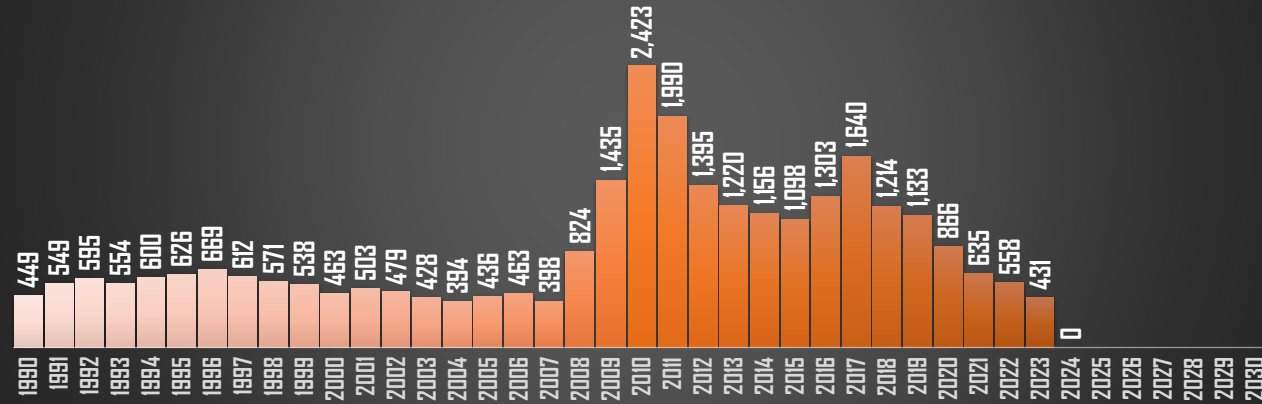

FUENTE: 1990-2022 INEGI Defunciones por homicidio - 2023 Secretariado Ejecutivo del Sistema Nacional de Seguridad Pública |

HOMICIDIOS POR AÑO

76,767

1 cada 41 minutos
35 DIARIOS

80,671

1 cada 39 minutos
37 DIARIOS

OAXACA

HOMICIDIOS POR AÑO

FUENTE: 1990-2022 INEGI Defunciones por homicidio - 2023 Secretariado Ejecutivo del Sistema Nacional de Seguridad Pública |

PUEBLA

HOMICIDIOS POR AÑO

QUINTANA ROO

HOMICIDIOS POR AÑO

QUERÉTARO

HOMICIDIOS POR AÑO

SAN LUIS POTOSÍ

HOMICIDIOS POR AÑO

SINALOA

HOMICIDIOS POR AÑO

SONORA

HOMICIDIOS POR AÑO