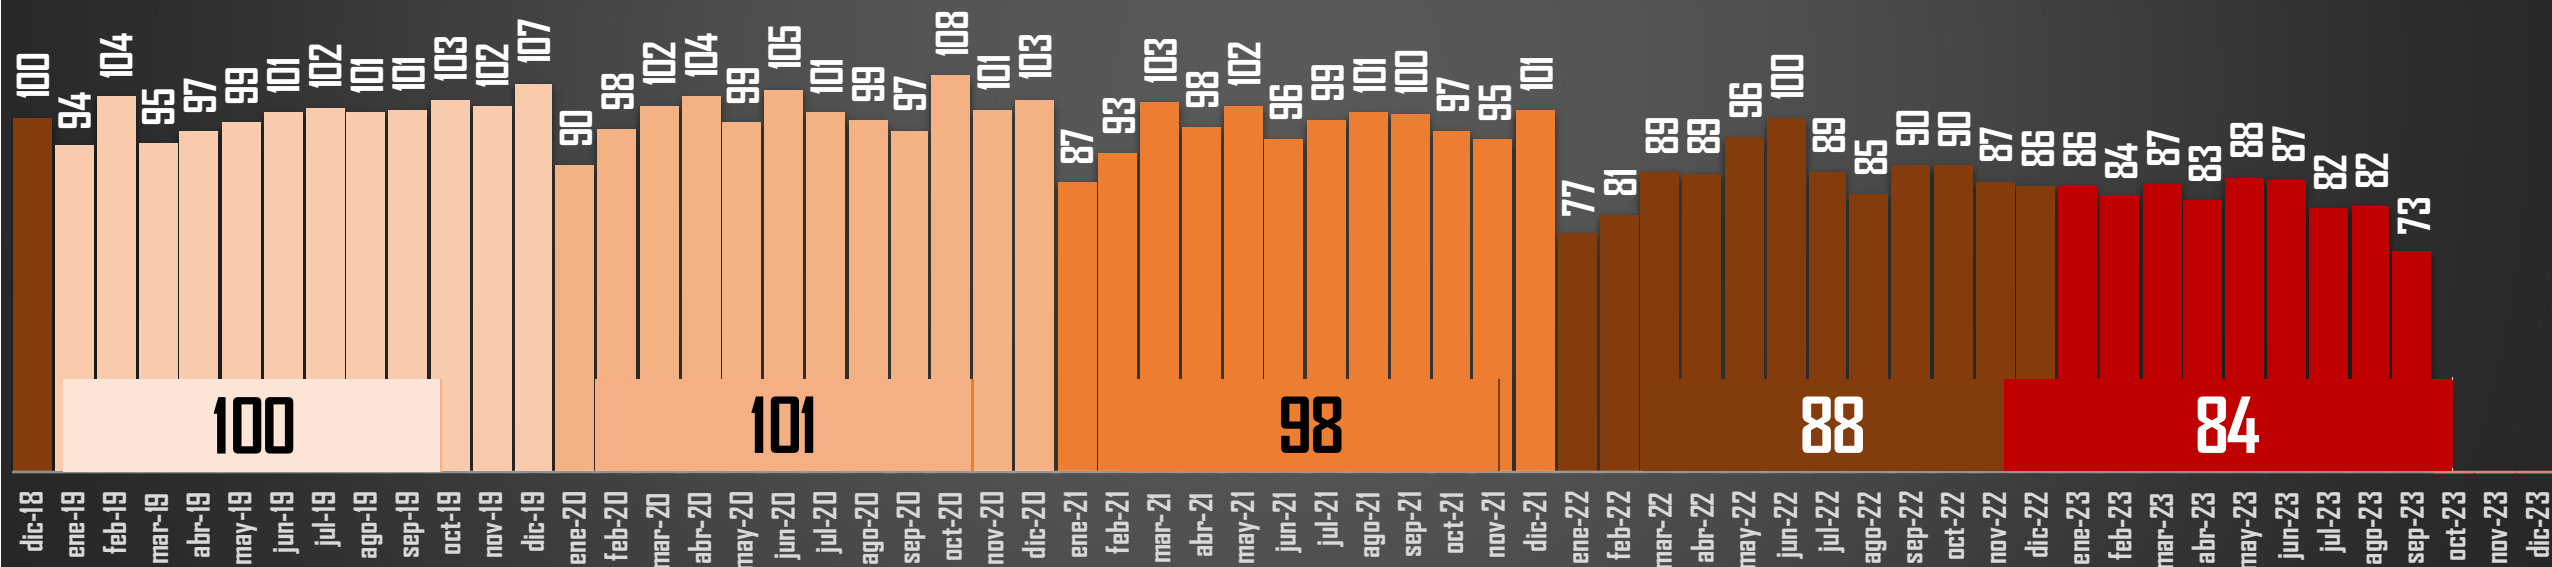

FUENTE: 1990-2022 INEGI Defunciones por homicidio - 2023 Secretariado Ejecutivo del Sistema Nacional de Seguridad Pública |

HOMICIDIOS POR AÑO

76,767

1 cada 41 minutos
35 DIARIOS

80,671

1 cada 39 minutos
37 DIARIOS

FUENTE: 1990-2022 INEGI Defunciones por homicidio - 2023 Secretariado Ejecutivo del Sistema Nacional de Seguridad Pública |

HOMICIDIOS SEXENIO AMLO

PROMEDIO MENSUAL:

3,055

3,064

2,975

2,685

2,507

PROMEDIO DIARIO:

100

101

98

88

84

FUENTE: 1990-2022 INEGI Defunciones por homicidio - 2023 Secretariado Ejecutivo del Sistema Nacional de Seguridad Pública |

PROMEDIO DIARIO HOMICIDIOS SEXENIO AMLO

95

FUENTE: 1990-2022 INEGI Defunciones por homicidio - 2023 Secretariado Ejecutivo del Sistema Nacional de Seguridad Pública |

HOMICIDIOS POR SEXENIO

59 MESES DE GOBIERNO

167,594

116,571

92,288

48,977