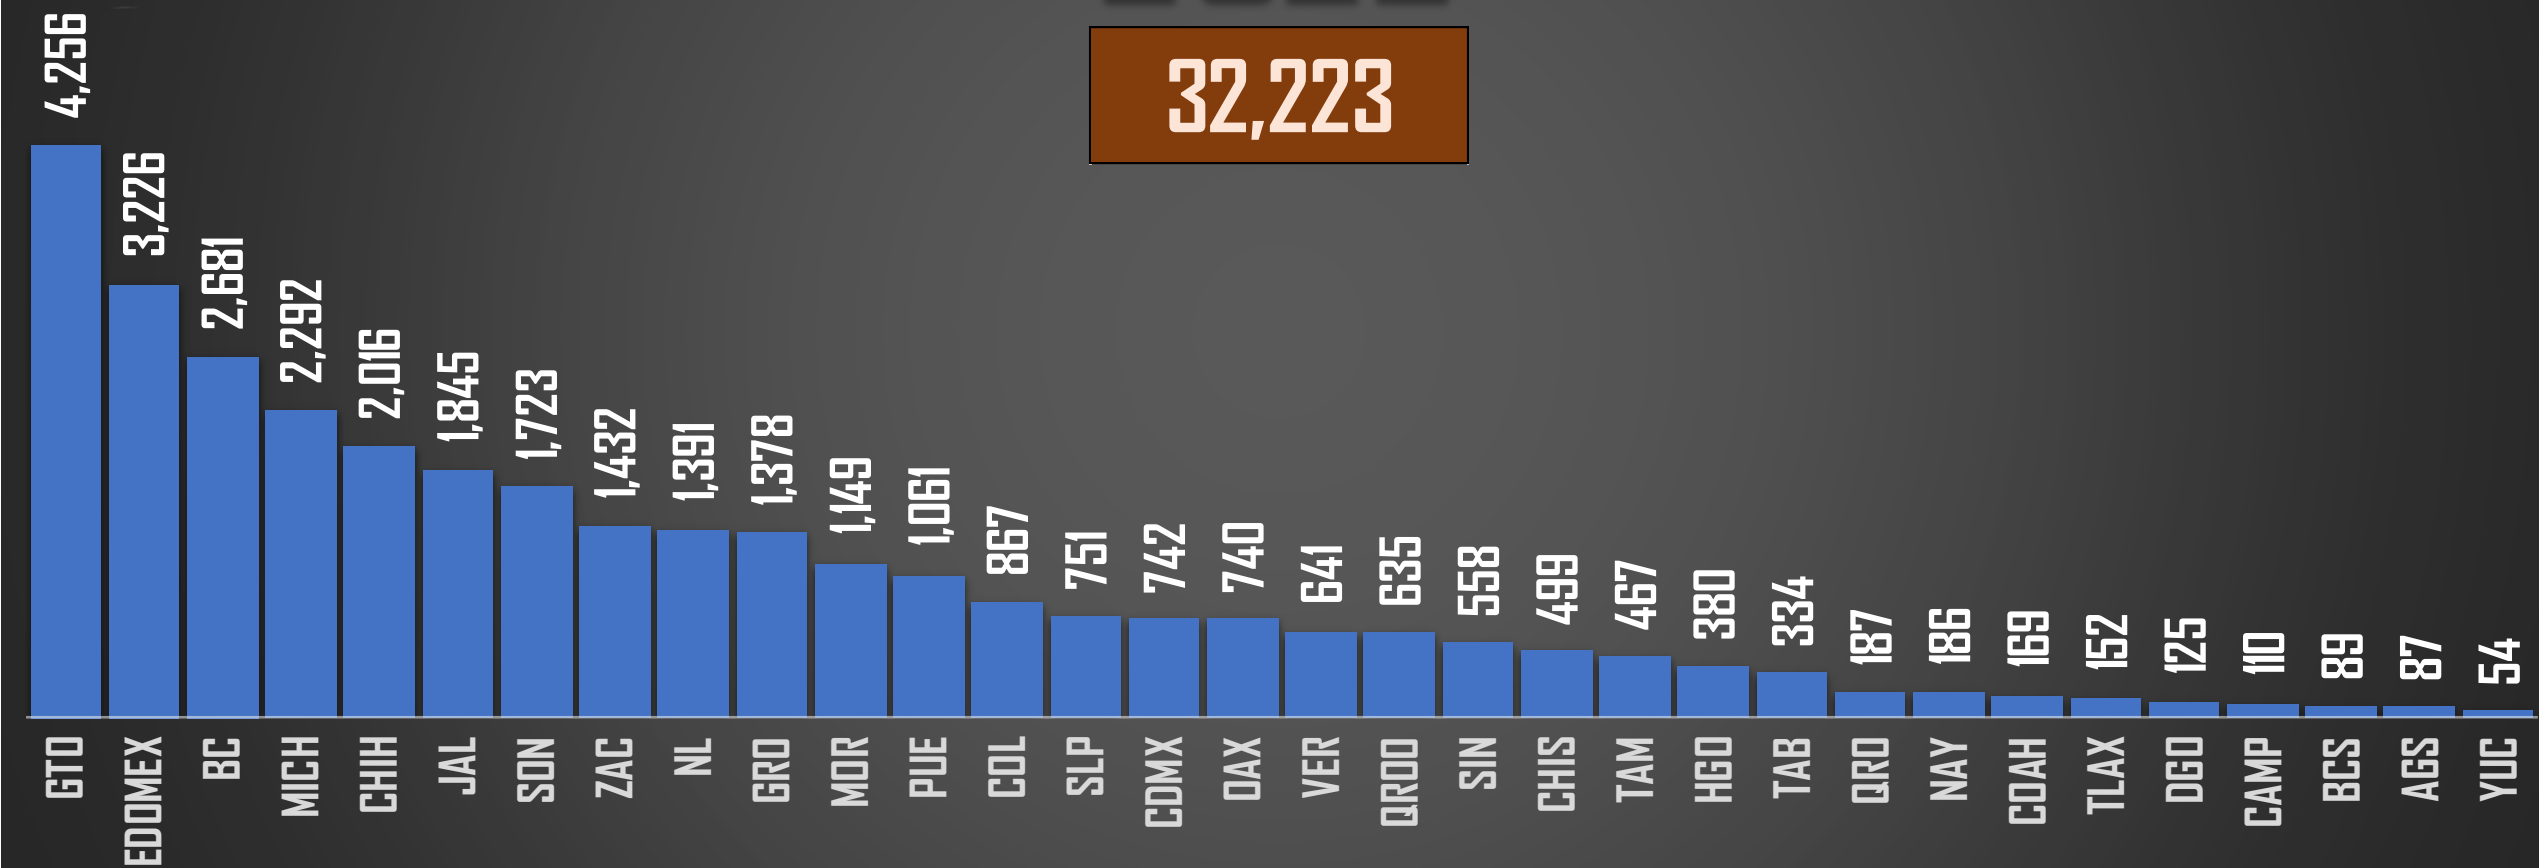

HOMICIDIOS POR ENTIDAD EN MÉXICO

FUENTE: 1990-2022 INEGI Defunciones por homicidio - 2023 Secretariado Ejecutivo del Sistema Nacional de Seguridad Pública |

SEXENIO AMLO 2018-2024

167,594

HOMICIDIOS EN EL SEXENIO

FUENTE: 1990-2022 INEGI Defunciones por homicidio - 2023 Secretariado Ejecutivo del Sistema Nacional de Seguridad Pública |

2023

HOMICIDIOS POR AÑO

23,146

FUENTE: 1990-2022 INEGI Defunciones por homicidio - 2023 Secretariado Ejecutivo del Sistema Nacional de Seguridad Pública |

2022

32,223

HOMICIDIOS POR AÑO

FUENTE: 1990-2022 INEGI Defunciones por homicidio - 2023 Secretariado Ejecutivo del Sistema Nacional de Seguridad Pública |

COMPARATIVO DOLOSOS (PARCIAL)

□ 2022

■ 2023

18,791