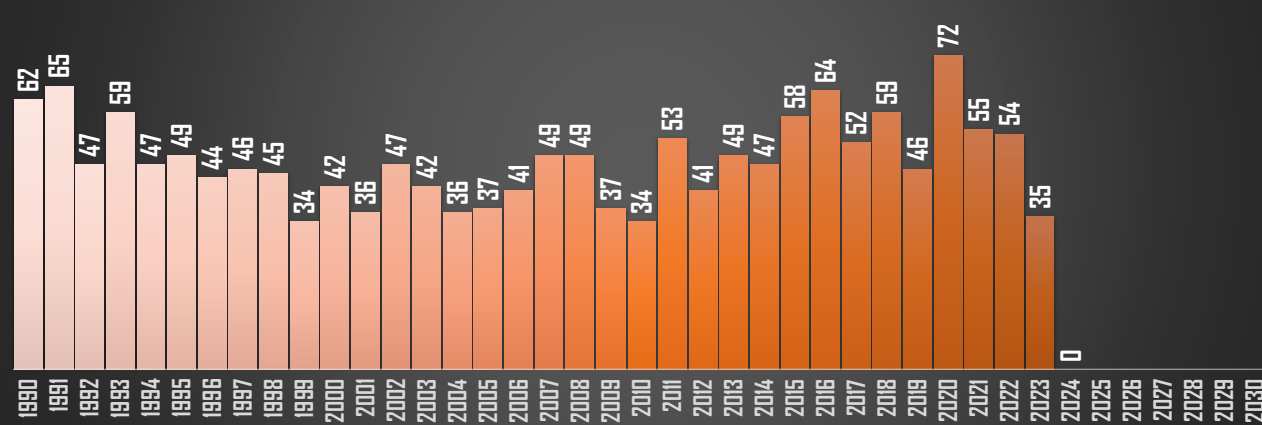

YUCATÁN

HOMICIDIOS POR AÑO