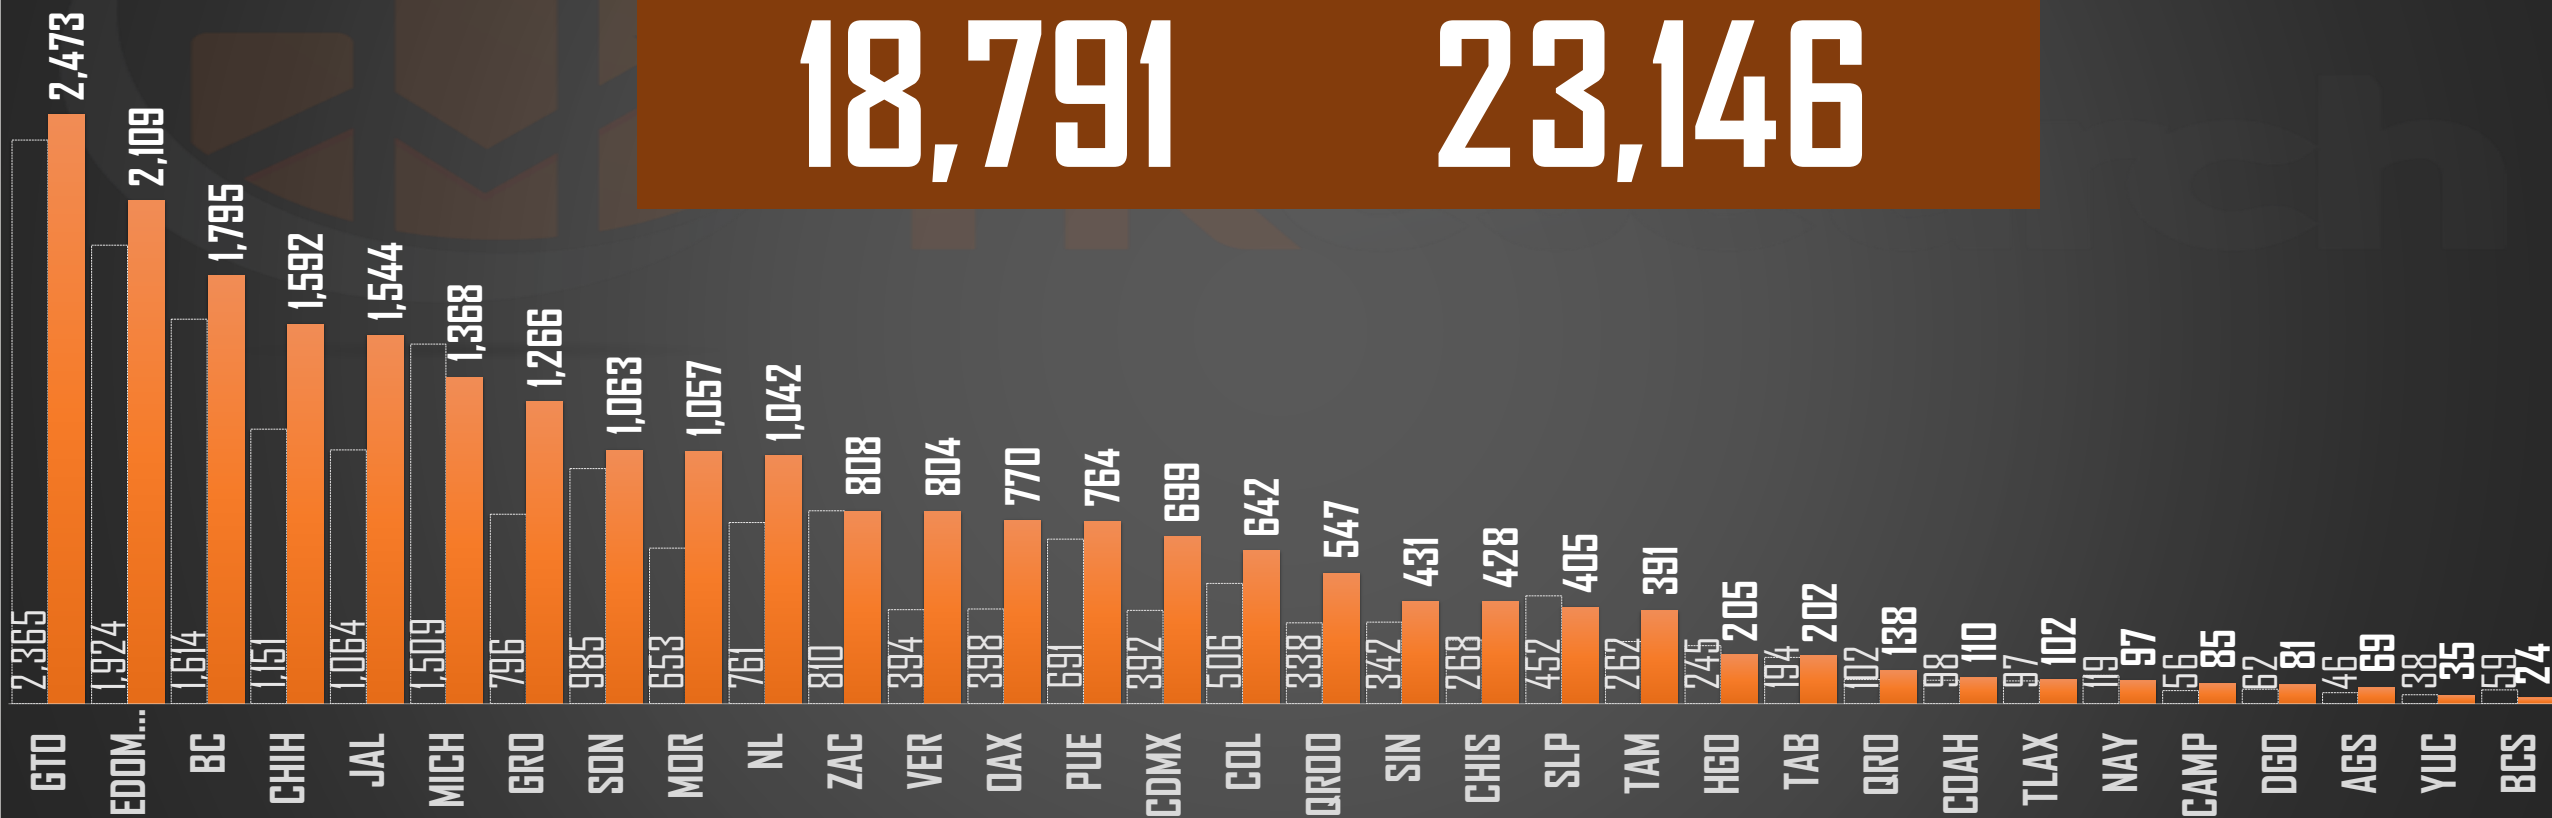

COMPARATIVO DOLOSOS (PARCIAL)

□ 2022

■ 2023

18,791

23,146

FUENTE: 1990-2022 INEGI Defunciones por homicidio - 2023 Secretariado Ejecutivo del Sistema Nacional de Seguridad Pública |