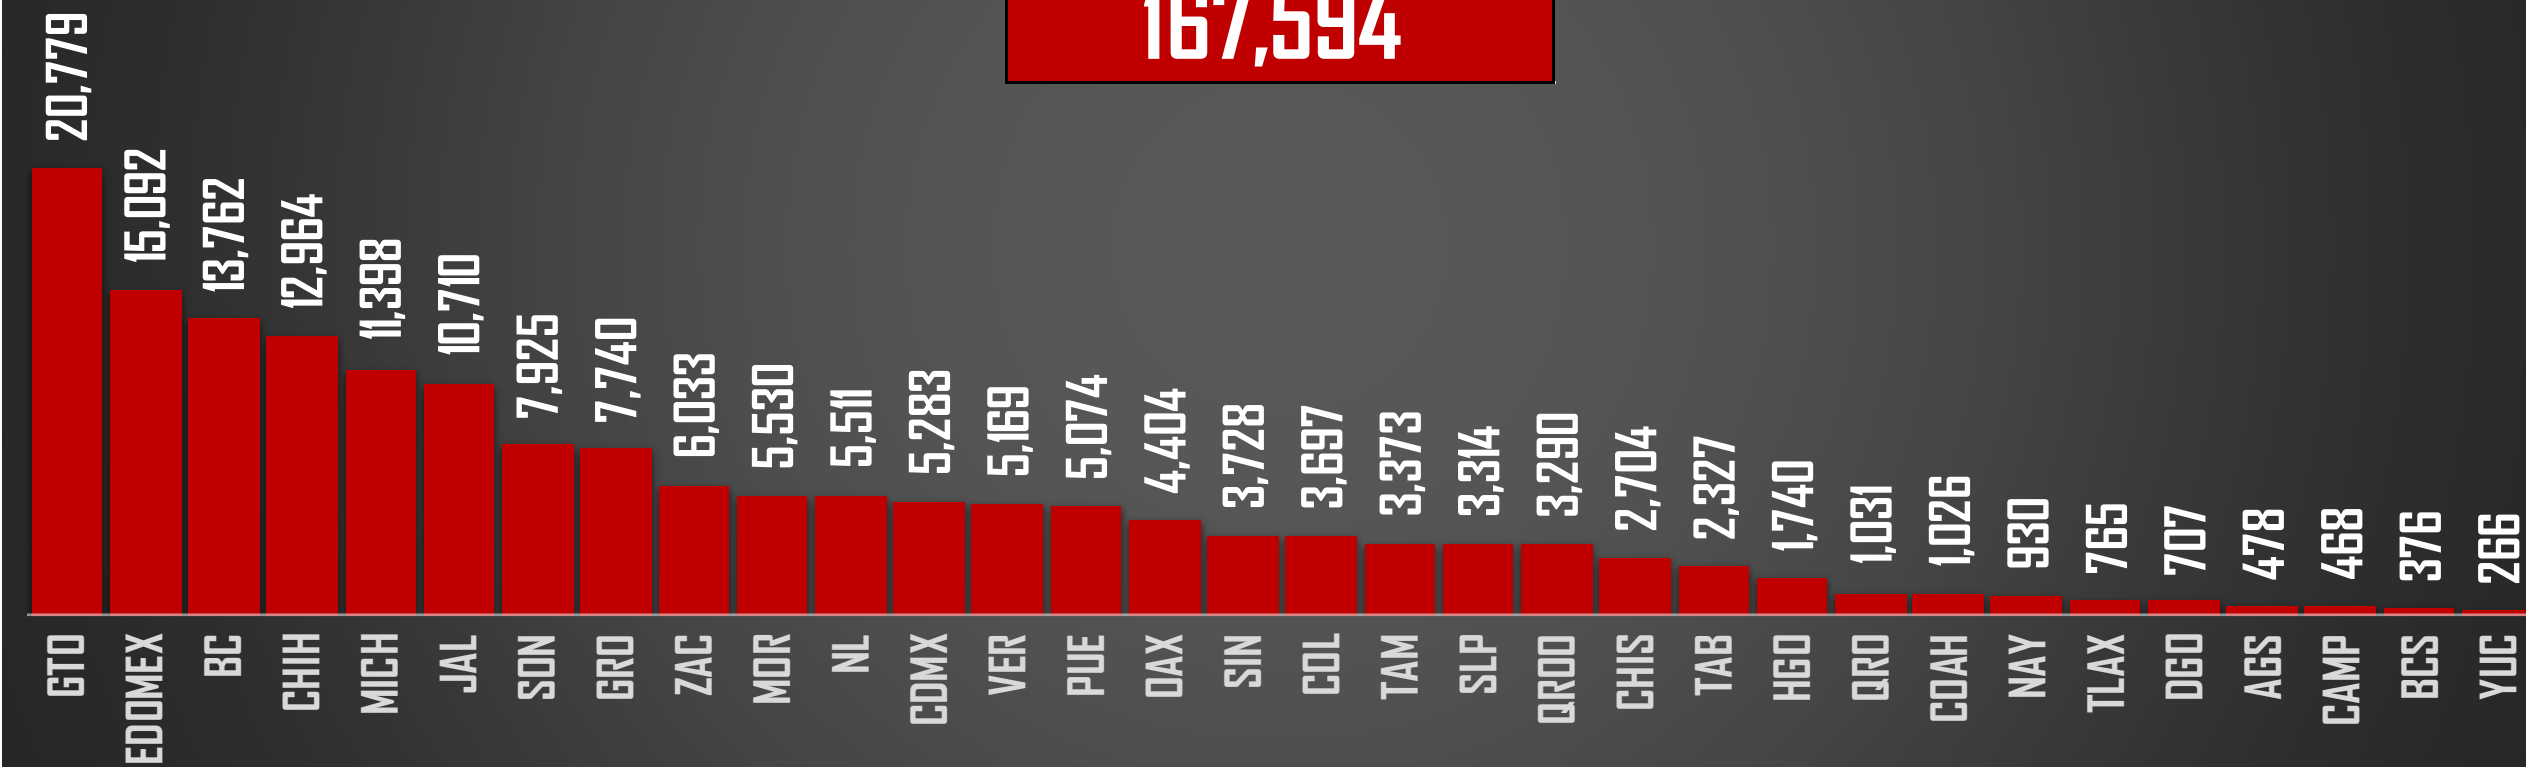

HOMICIDIOS POR ENTIDAD EN MÉXICO

FUENTE: 1990-2022 INEGI Defunciones por homicidio - 2023 Secretariado Ejecutivo del Sistema Nacional de Seguridad Pública |

SEXENIO AMLO 2018-2024

167,594

HOMICIDIOS EN EL SEXENIO