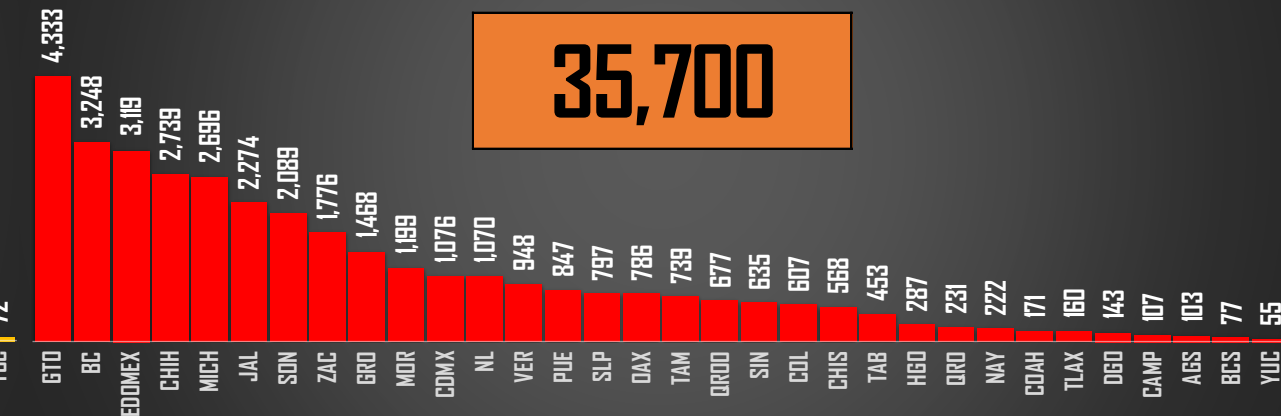

FUENTE: 1990-2022 INEGI Defunciones por homicidio - 2023 Secretariado Ejecutivo del Sistema Nacional de Seguridad Pública |

2018

HOMICIDIOS POR AÑO

36,685

2019

HOMICIDIOS POR AÑO

36,661

2020

HOMICIDIOS POR AÑO

36,773

2021

HOMICIDIOS POR AÑO

35,700

FUENTE: 1990-2022 INEGI Defunciones por homicidio - 2023 Secretariado Ejecutivo del Sistema Nacional de Seguridad Pública |

ÚNETE AL CANAL DE WHATSAPP Y RECIBE ESTADÍSTICAS Y ENCUESTAS DIARIAS