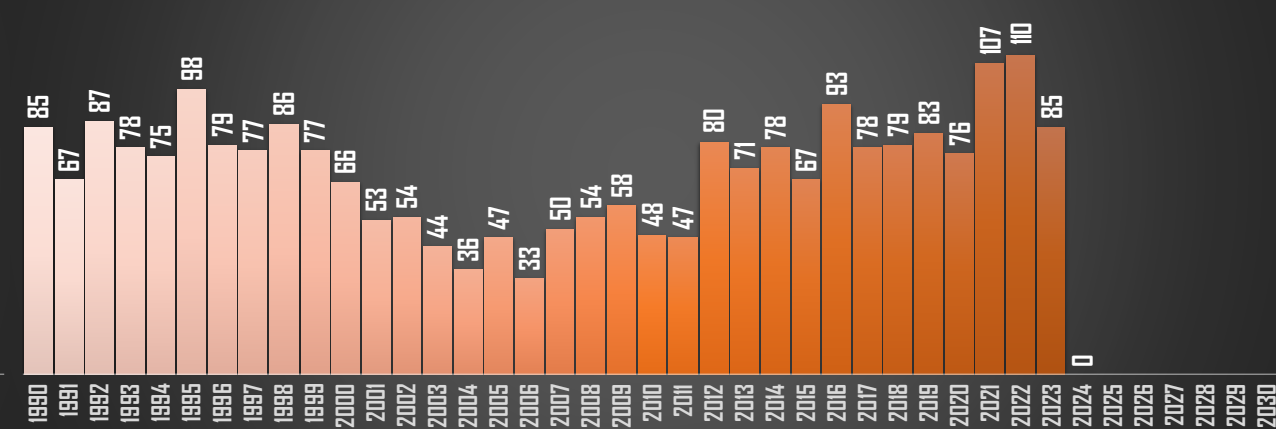

HOMICIDIOS POR AÑO

BAJA CALIFORNIA

HOMICIDIOS POR AÑO

CAMPECHE

HOMICIDIOS POR AÑO

COAHUILA

HOMICIDIOS POR AÑO

COLIMA