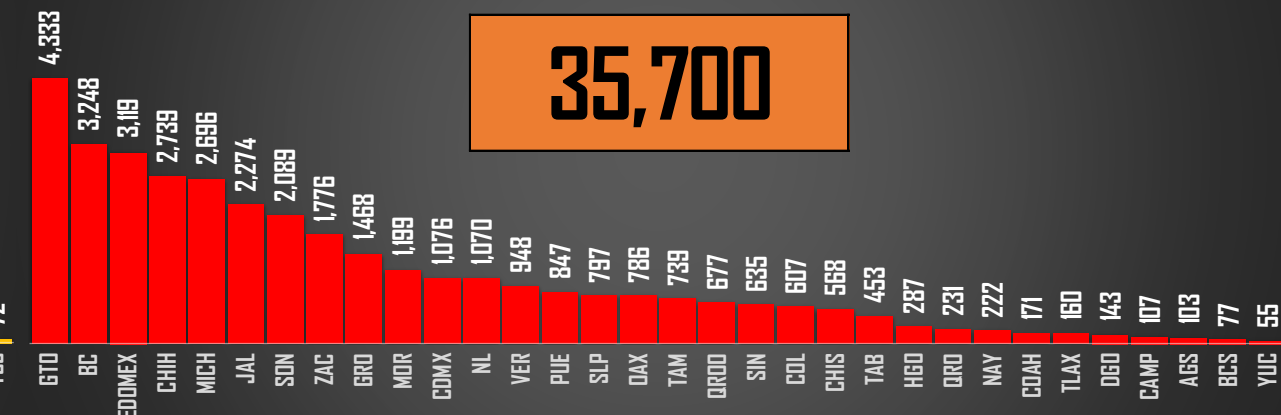

2021

HOMICIDIOS POR AÑO

35,700