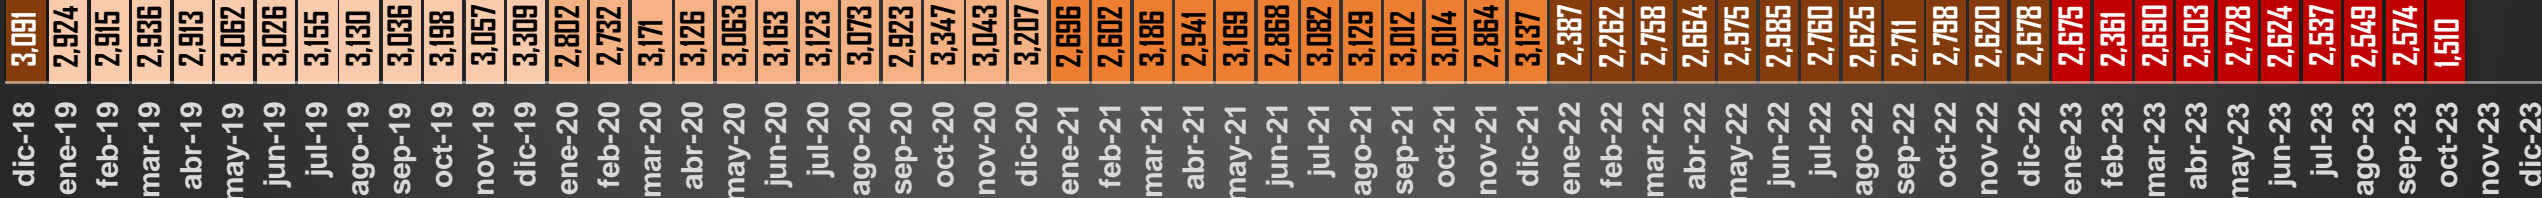

HOMICIDIOS SEXENIO AMLO

PROMEDIO MENSUAL:

3,055

3,064

2,975

2,685

2,517

36,661

36,773

35,700

32,223

24,751

PROMEDIO DIARIO:

100

101

98

88

84

FUENTE: 1990-2022 INEGI Defunciones por homicidio - 2023 Secretariado Ejecutivo del Sistema Nacional de Seguridad Pública |