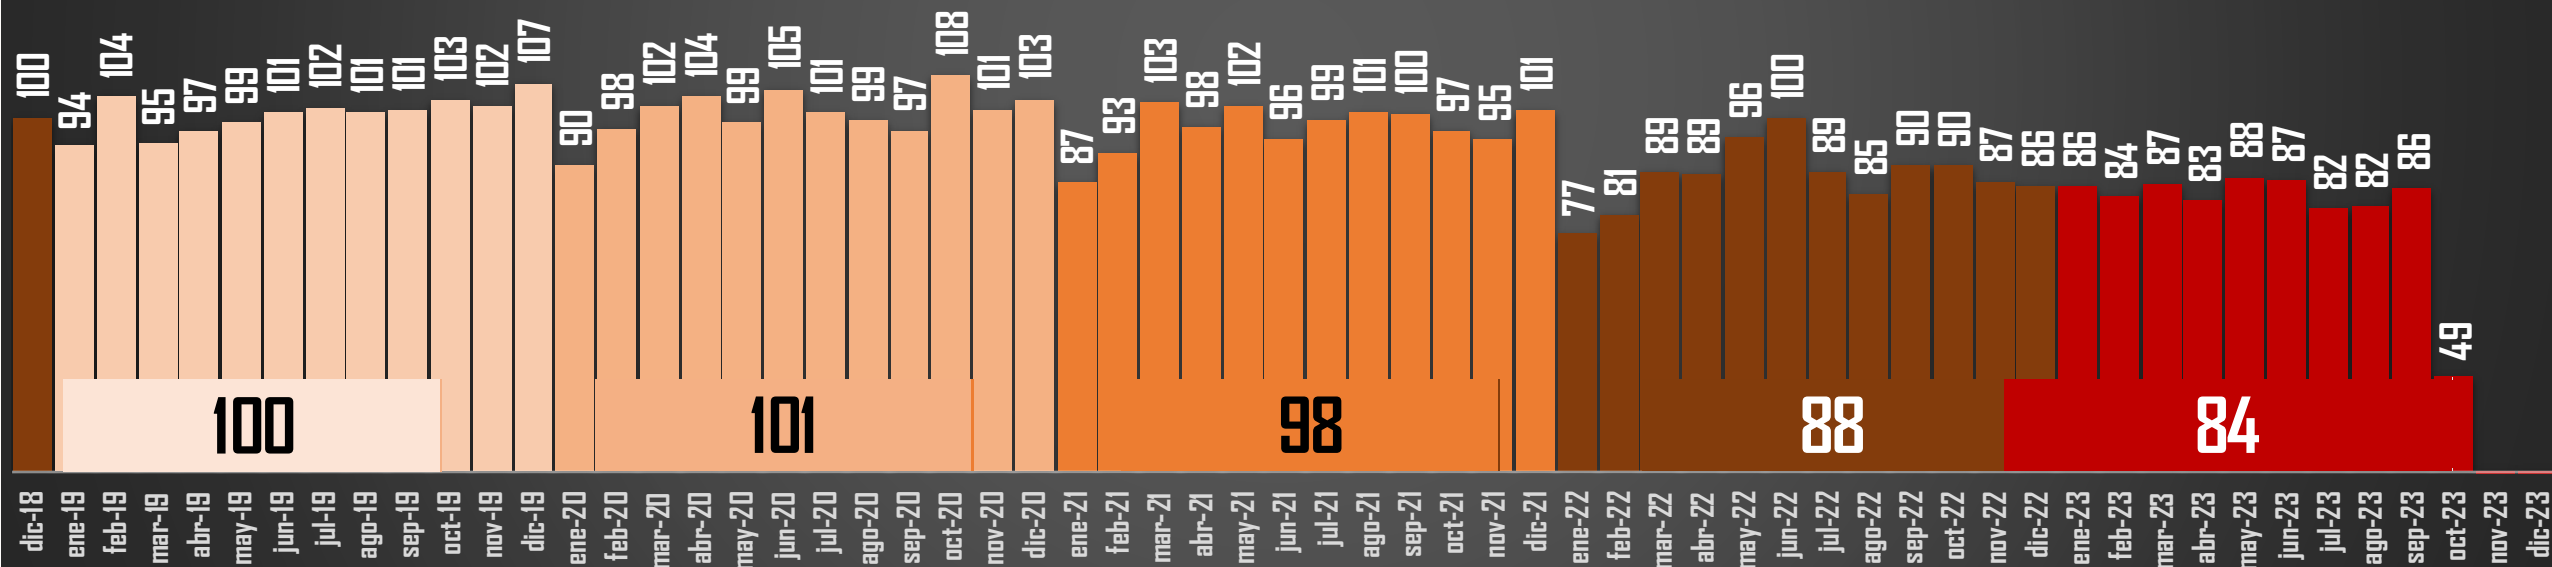

FUENTE: 1990-2022 INEGI Defunciones por homicidio - 2023 Secretariado Ejecutivo del Sistema Nacional de Seguridad Pública |

HOMICIDIOS POR AÑO

76,767

80,671

60,280

120,463

156,066

169,199

FUENTE: 1990-2022 INEGI Defunciones por homicidio - 2023 Secretariado Ejecutivo del Sistema Nacional de Seguridad Pública |

HOMICIDIOS SEXENIO AMLO

PROMEDIO MENSUAL:

3,055

3,064

2,975

2,685

2,517

98

88

84

FUENTE: 1990-2022 INEGI Defunciones por homicidio - 2023 Secretariado Ejecutivo del Sistema Nacional de Seguridad Pública |

HOMICIDIOS POR SEMANA 2023

FUENTE: 1990-2022 INEGI Defunciones por homicidio - 2023 Secretariado Ejecutivo del Sistema Nacional de Seguridad Pública |

PROMEDIO DIARIO HOMICIDIOS SEXENIO AMLO

95

FUENTE: 1990-2022 INEGI Defunciones por homicidio - 2023 Secretariado Ejecutivo del Sistema Nacional de Seguridad Pública |

HOMICIDIOS POR SEXENIO

59 MESES DE GOBIERNO