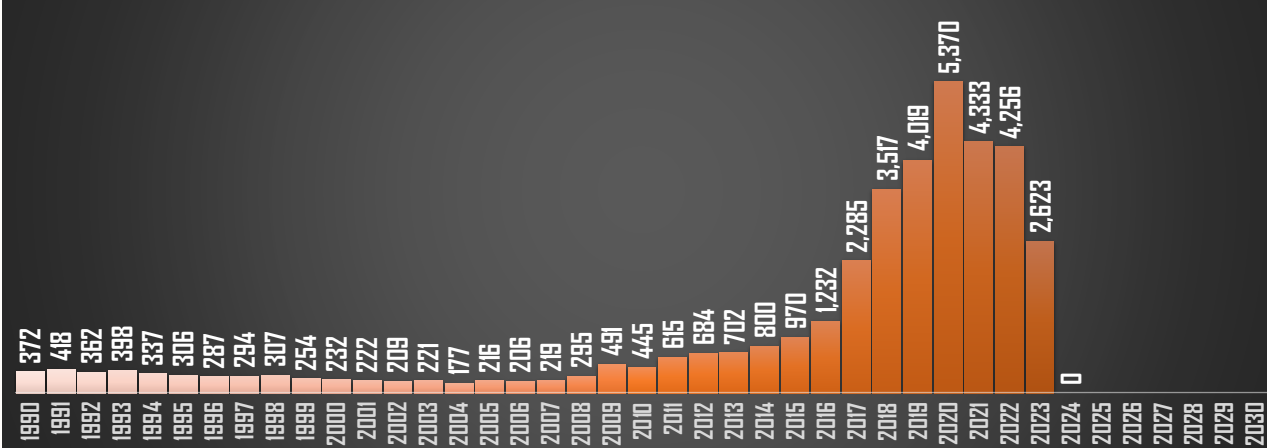

GUANAJUATO

HOMICIDIOS POR AÑO