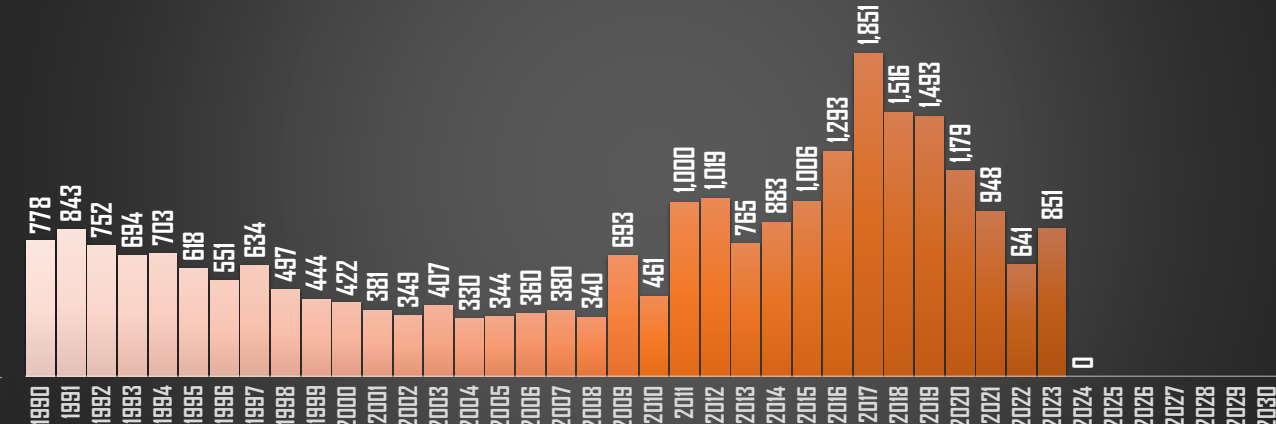

VERACRUZ

HOMICIDIOS POR AÑO