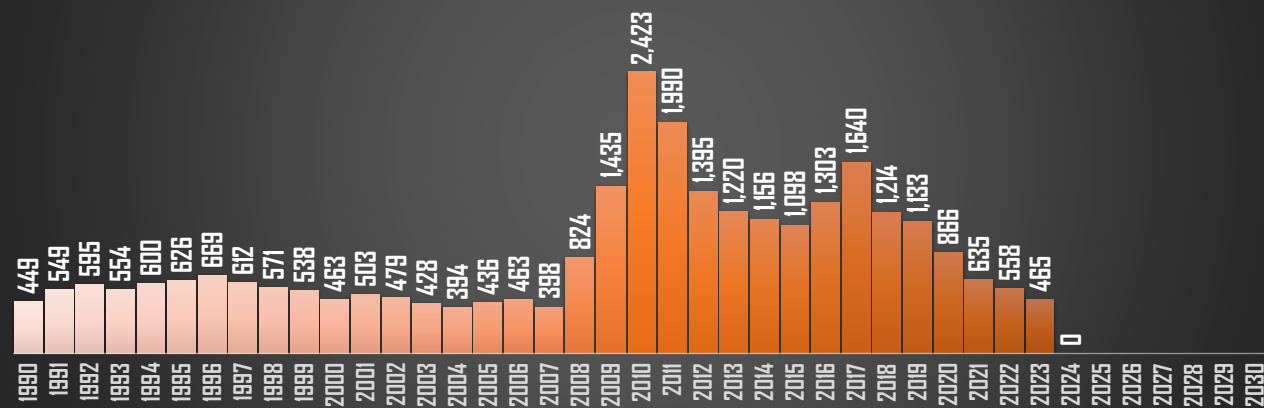

FUENTE: 1990-2022 INEGI Defunciones por homicidio - 2023 Secretariado Ejecutivo del Sistema Nacional de Seguridad Pública |

HOMICIDIOS POR AÑO

76,767

80,671

60,280

120,463

156,066

169,199

OAXACA

HOMICIDIOS POR AÑO

FUENTE: 1990-2022 INEGI Defunciones por homicidio - 2023 Secretariado Ejecutivo del Sistema Nacional de Seguridad Pública |

PUEBLA

HOMICIDIOS POR AÑO

QUERÉTARO

HOMICIDIOS POR AÑO

QUINTANA ROO

HOMICIDIOS POR AÑO

SAN LUIS POTOSÍ

HOMICIDIOS POR AÑO

FUENTE: 1990-2022 INEGI Defunciones por homicidio - 2023 Secretariado Ejecutivo del Sistema Nacional de Seguridad Pública |

SINALOA

HOMICIDIOS POR AÑO

SONORA