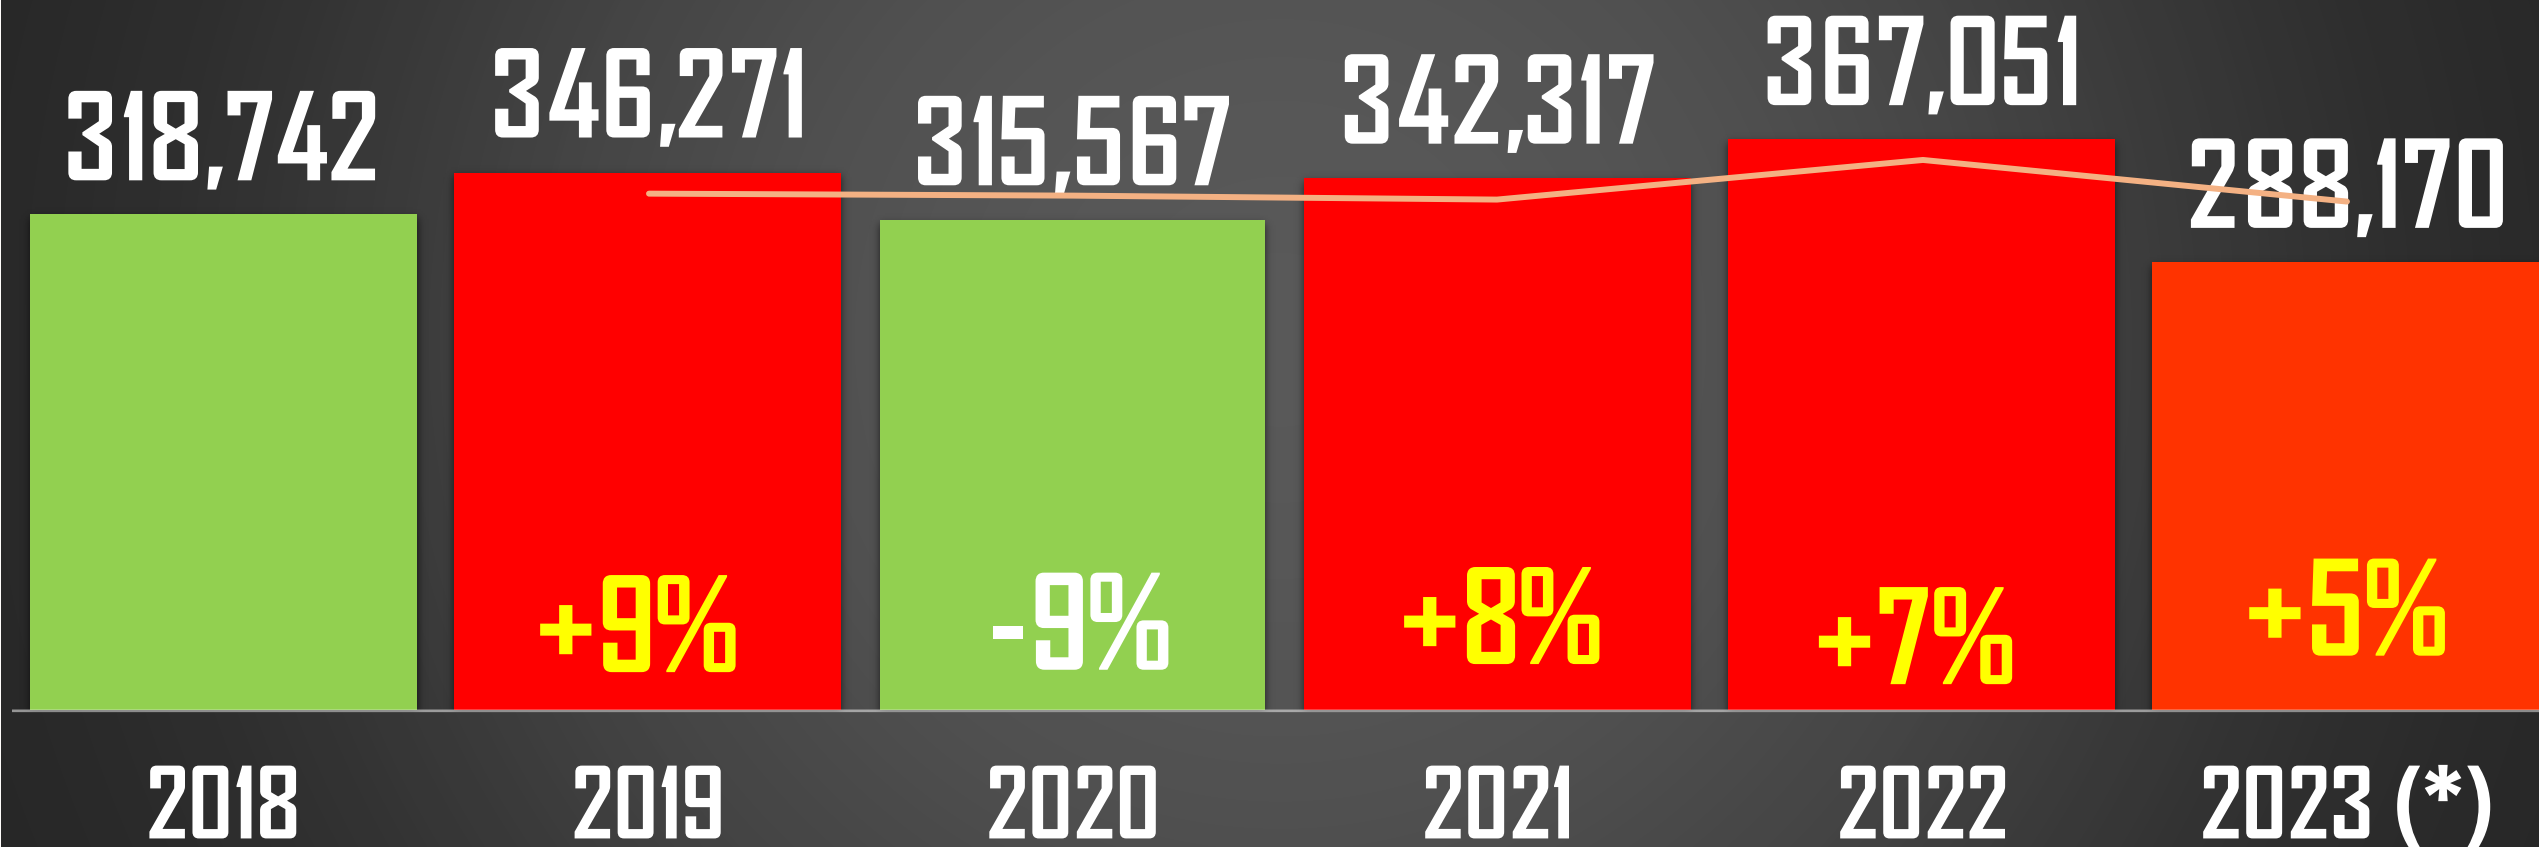

TOTAL DE DELITOS COMETIDOS EN MÉXICO