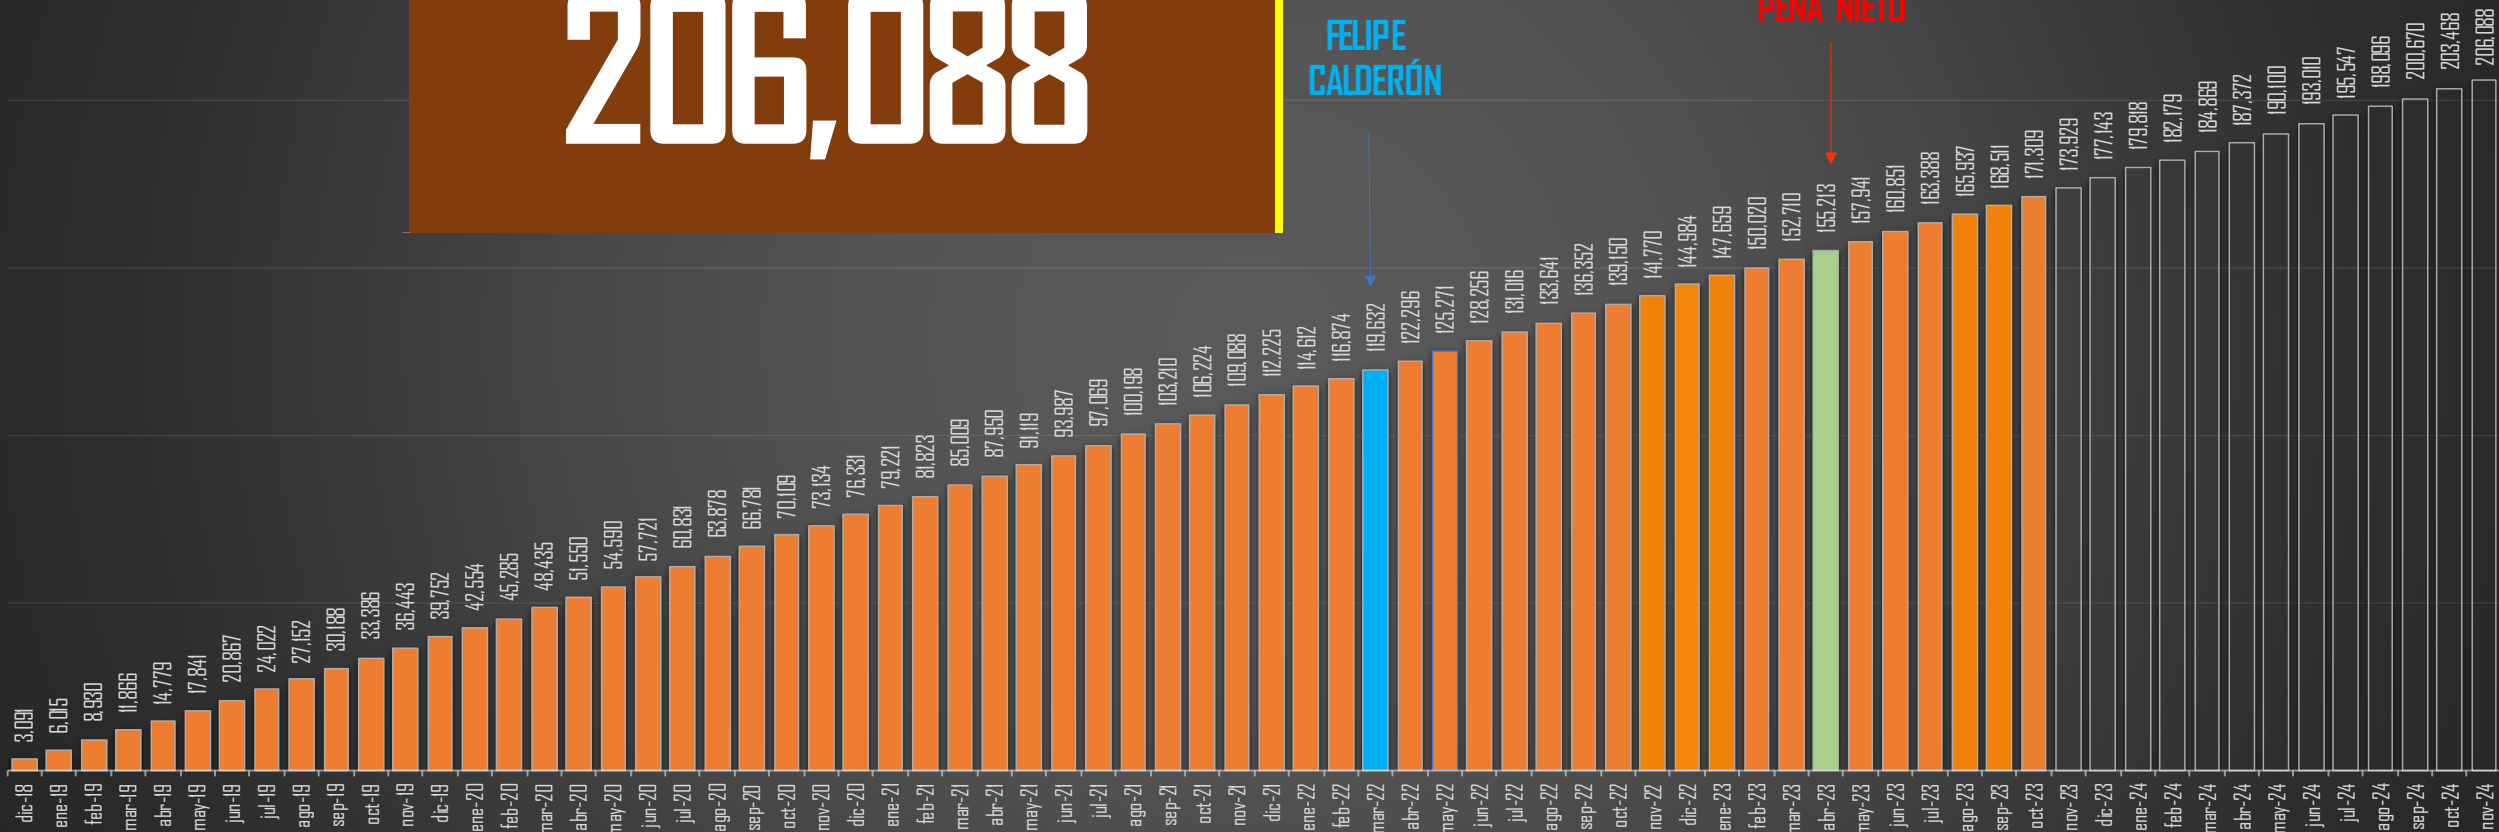

PROYECCION AL FINAL DEL SEXENIO

206,088

FELIPE
CALDERÓN

ENRIQUE
PEÑA NIETO

FUENTE: 1990-2022 INEGI Defunciones por homicidio - 2023 Secretariado Ejecutivo del Sistema Nacional de Seguridad Pública |