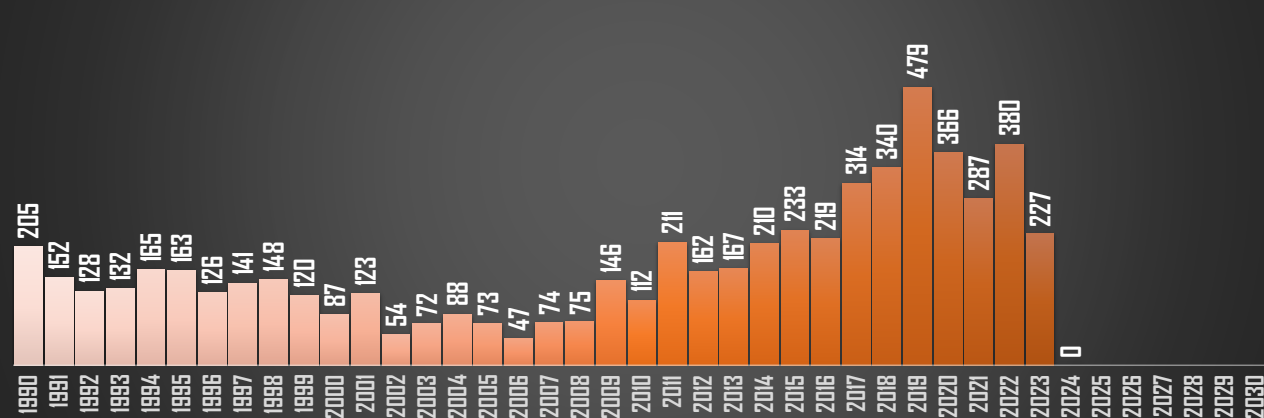

HIDALGO

HOMICIDIOS POR AÑO