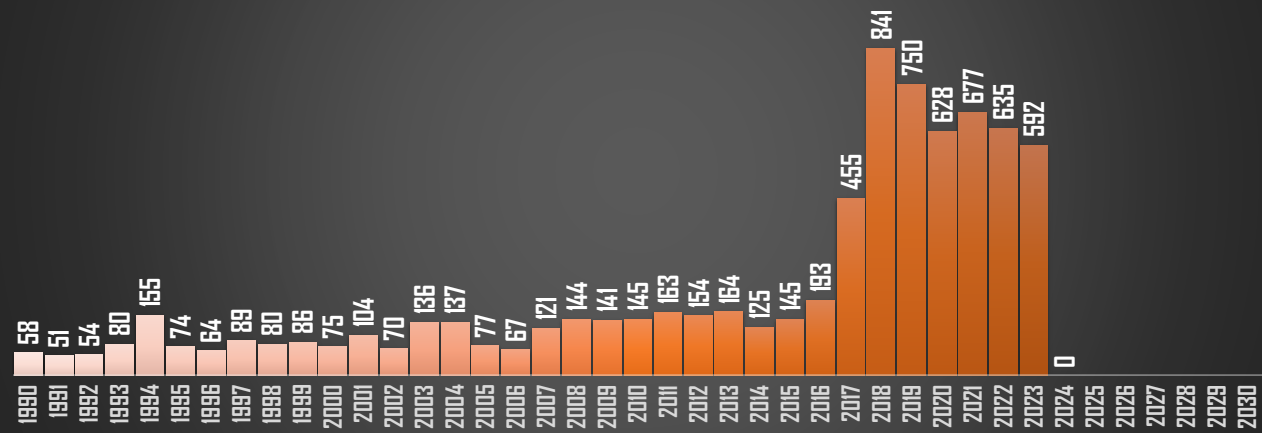

QUINTANA ROO

HOMICIDIOS POR AÑO