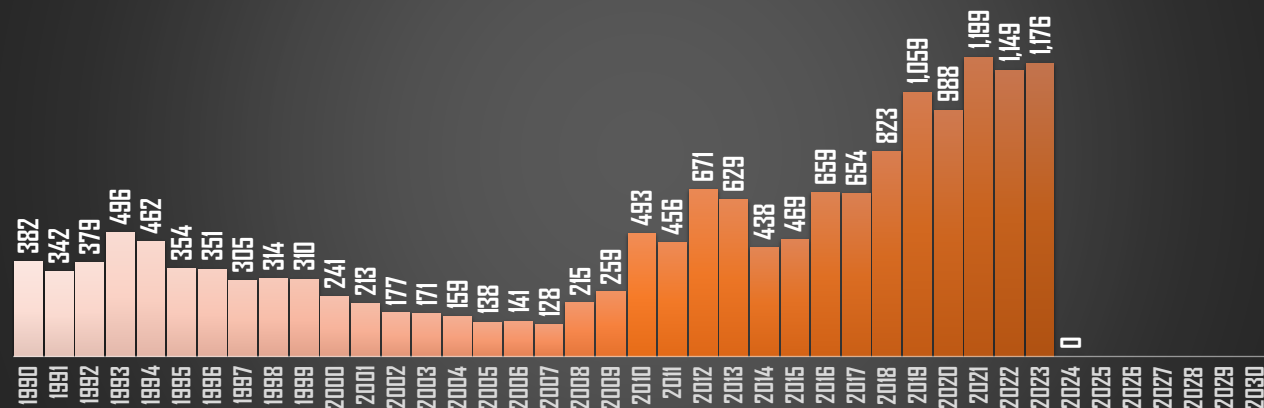

MORELOS

HOMICIDIOS POR AÑO