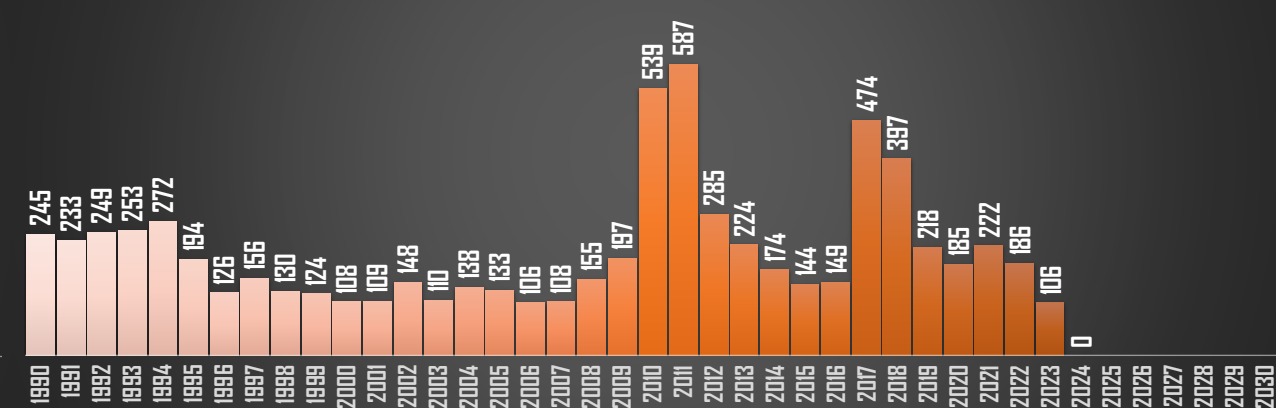

HIDALGO

HOMICIDIOS POR AÑO

JALISCO

HOMICIDIOS POR AÑO

MÉXICO

HOMICIDIOS POR AÑO

MICHOACÁN

HOMICIDIOS POR AÑO

FUENTE: 1990-2022 INEGI Defunciones por homicidio - 2023 Secretariado Ejecutivo del Sistema Nacional de Seguridad Pública |

MORELOS

HOMICIDIOS POR AÑO

NAYARIT

HOMICIDIOS POR AÑO

NUEVO LEÓN

HOMICIDIOS POR AÑO

OAXACA

HOMICIDIOS POR AÑO

FUENTE: 1990-2022 INEGI Defunciones por homicidio - 2023 Secretariado Ejecutivo del Sistema Nacional de Seguridad Pública |

PUEBLA

HOMICIDIOS POR AÑO

QUERÉTARO

HOMICIDIOS POR AÑO

QUINTANA ROO