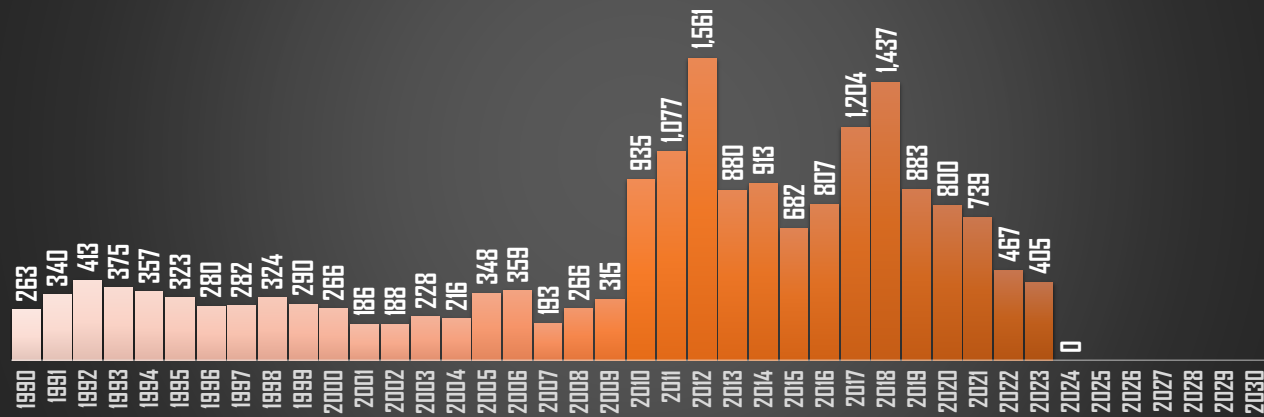

FUENTE: 1990-2022 INEGI Defunciones por homicidio - 2023 Secretariado Ejecutivo del Sistema Nacional de Seguridad Pública |

HOMICIDIOS POR AÑO

76,767

80,671

60,280

120,463

156,066

169,199

HOMICIDIOS POR AÑO

TABASCO

HOMICIDIOS POR AÑO

TAMAULIPAS

HOMICIDIOS POR AÑO

FUENTE: 1990-2022 INEGI Defunciones por homicidio - 2023 Secretariado Ejecutivo del Sistema Nacional de Seguridad Pública |

TLAXCALA