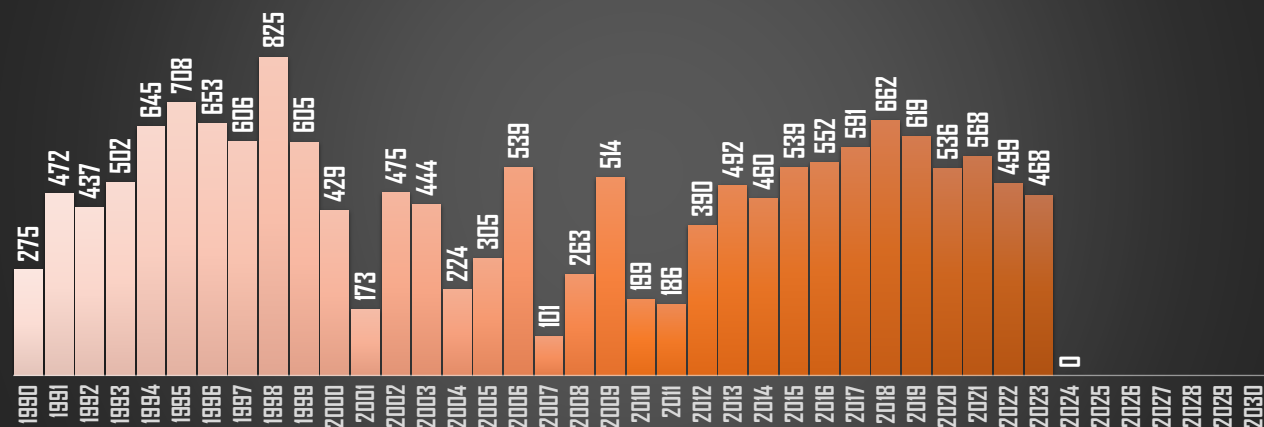

CHIAPAS

HOMICIDIOS POR AÑO