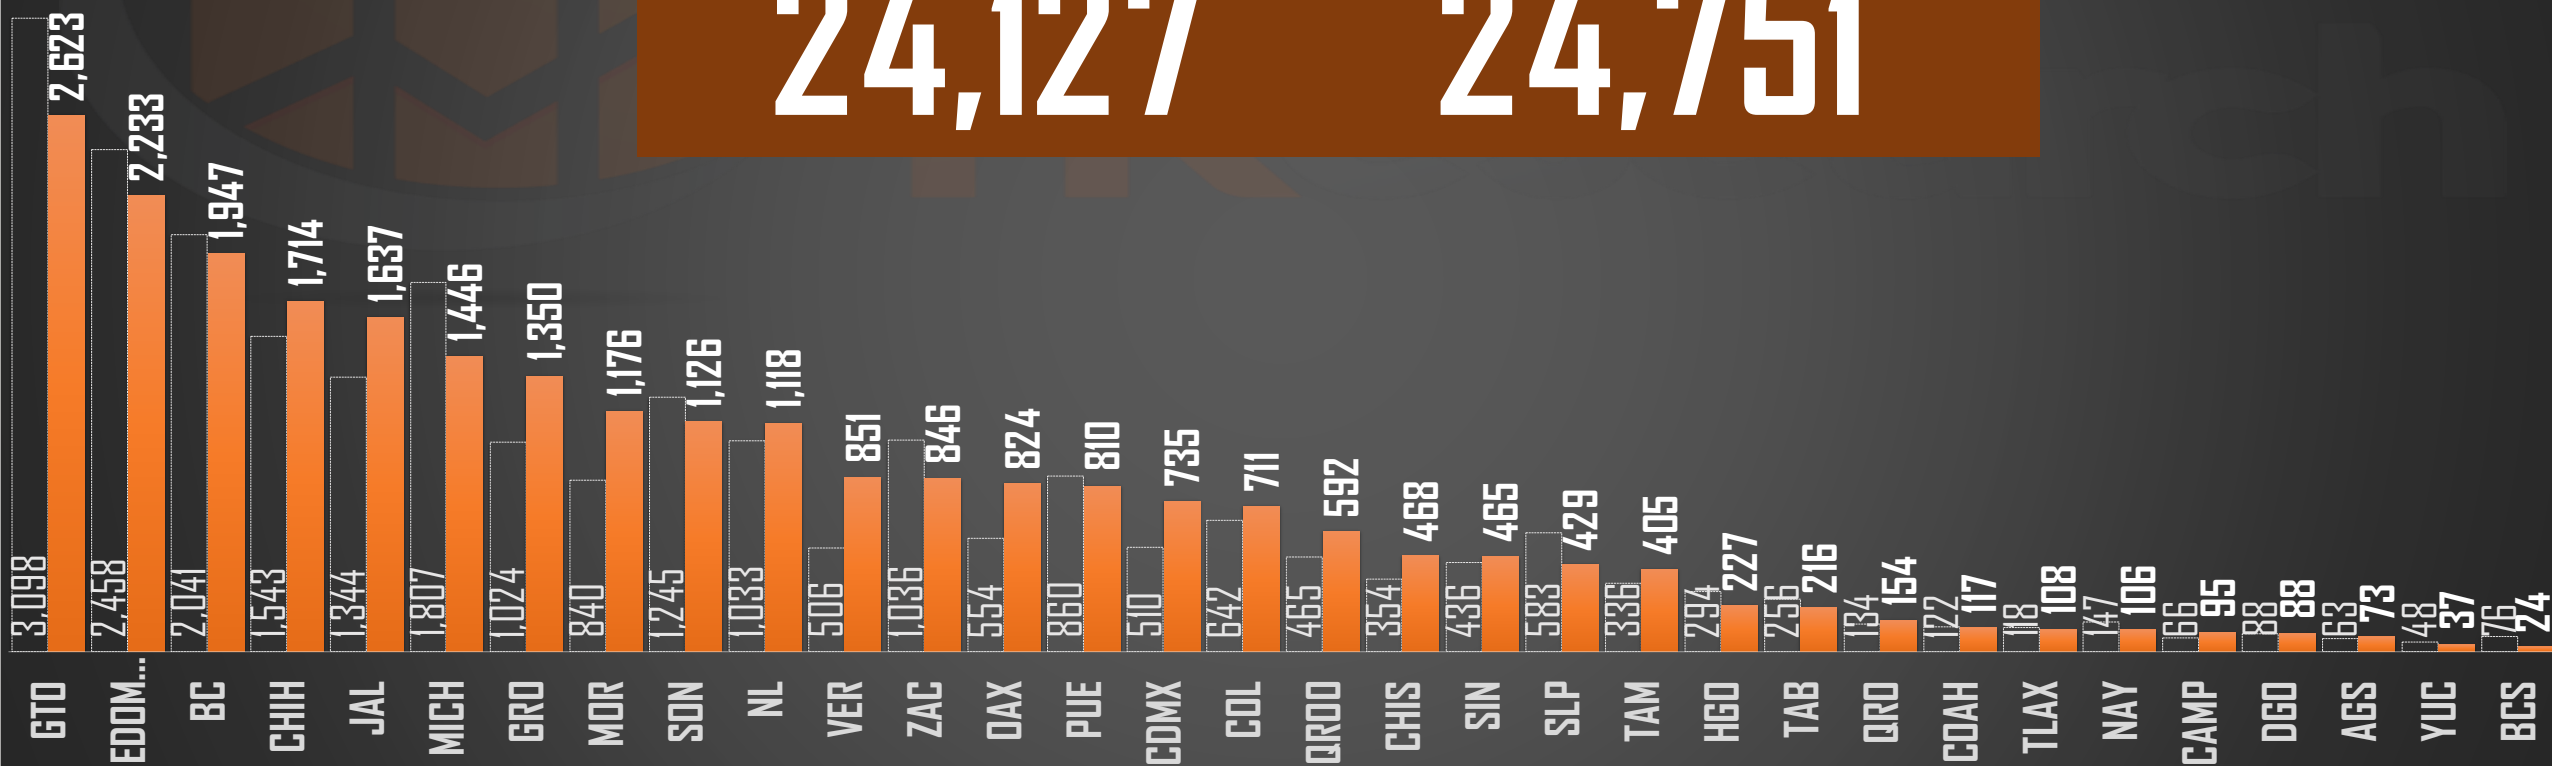

COMPARATIVO DOLOSOS (PARCIAL)

□ 2022

■ 2023

24,127

24,751

FUENTE: 1990-2022 INEGI Defunciones por homicidio - 2023 Secretariado Ejecutivo del Sistema Nacional de Seguridad Pública |