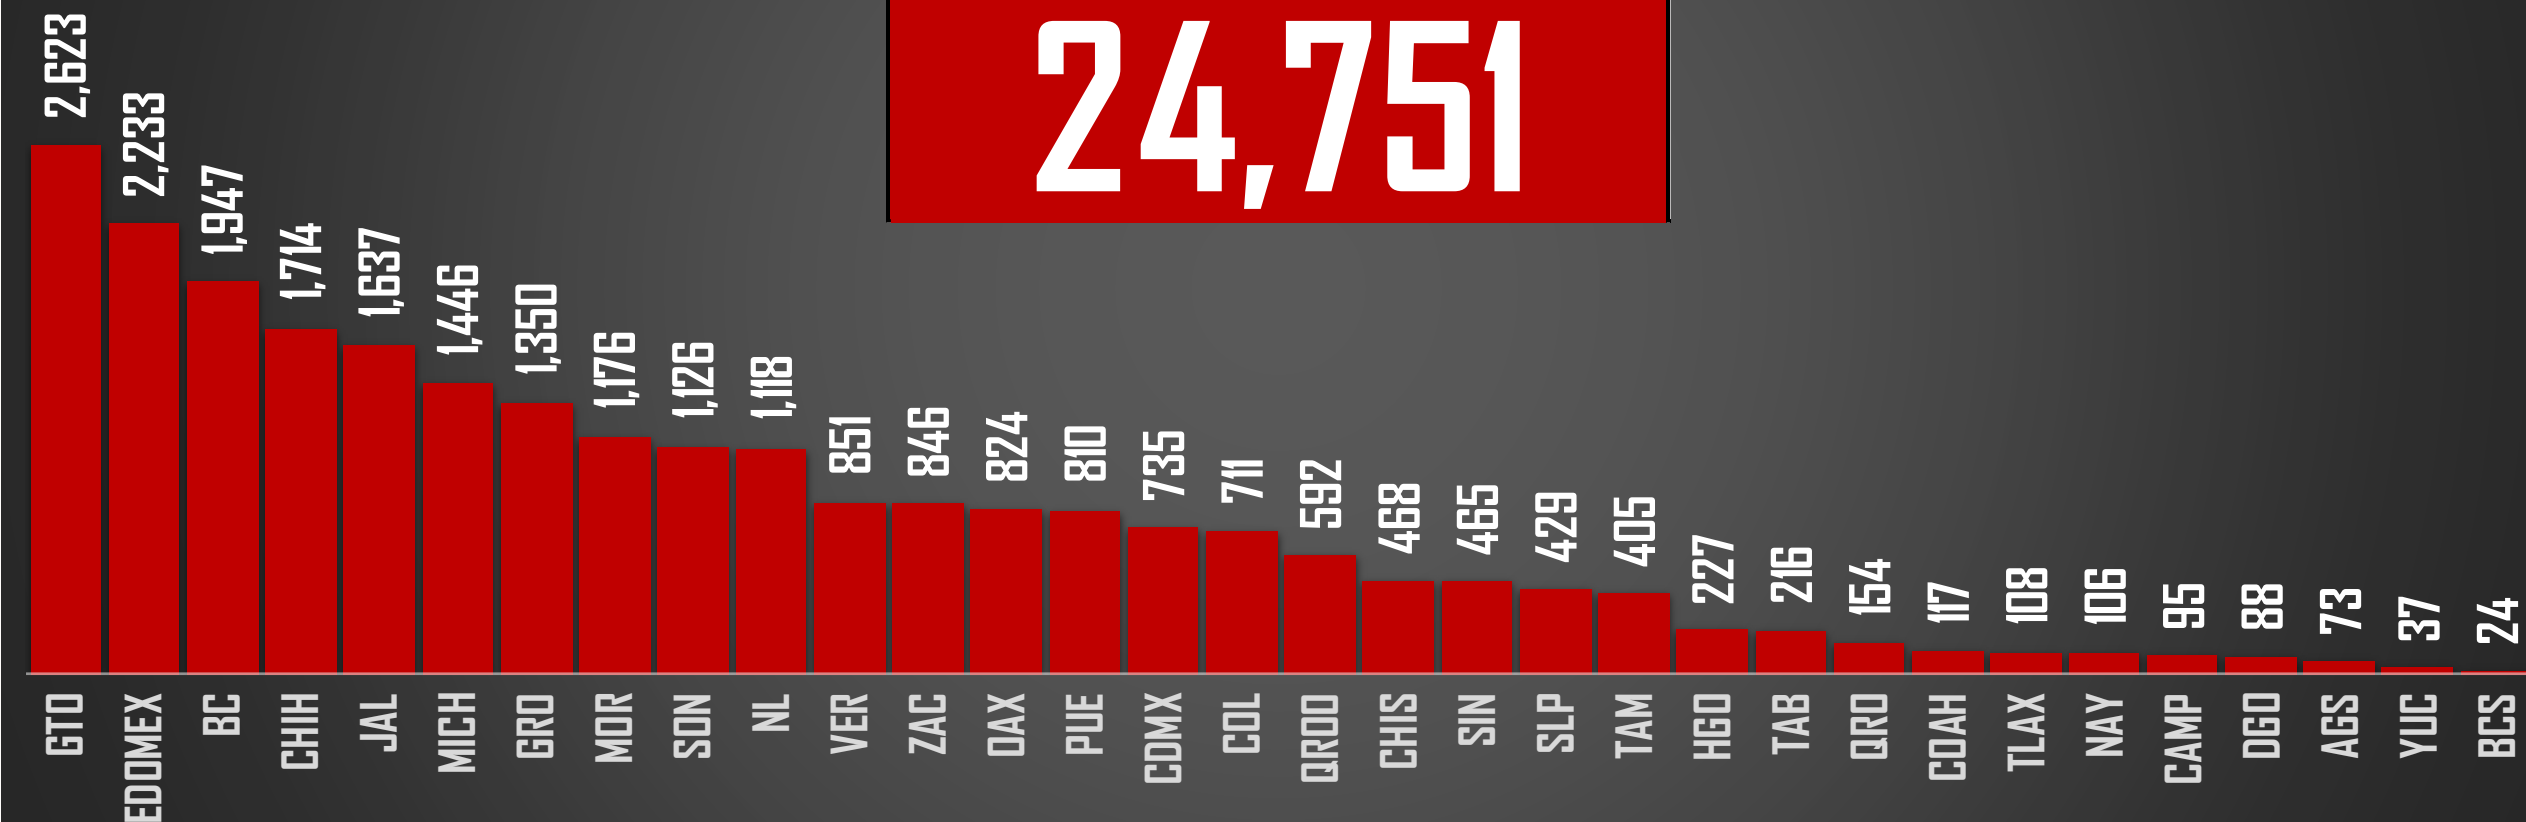

SEXENIO AMLO 2018-2024

169,199

HOMICIDIOS EN EL SEXENIO

FUENTE: 1990-2022 INEGI Defunciones por homicidio - 2023 Secretariado Ejecutivo del Sistema Nacional de Seguridad Pública |

2023

HOMICIDIOS POR AÑO

24,751