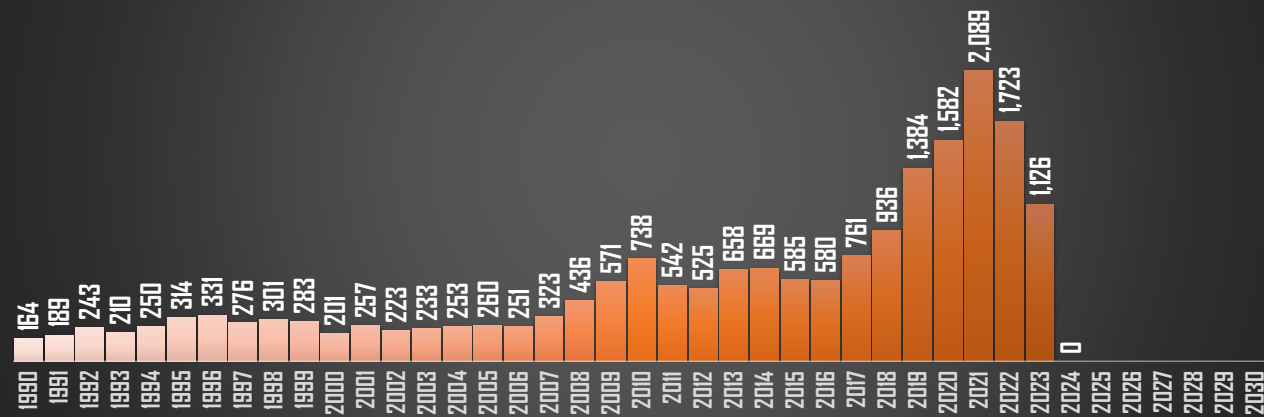

SONORA

HOMICIDIOS POR AÑO