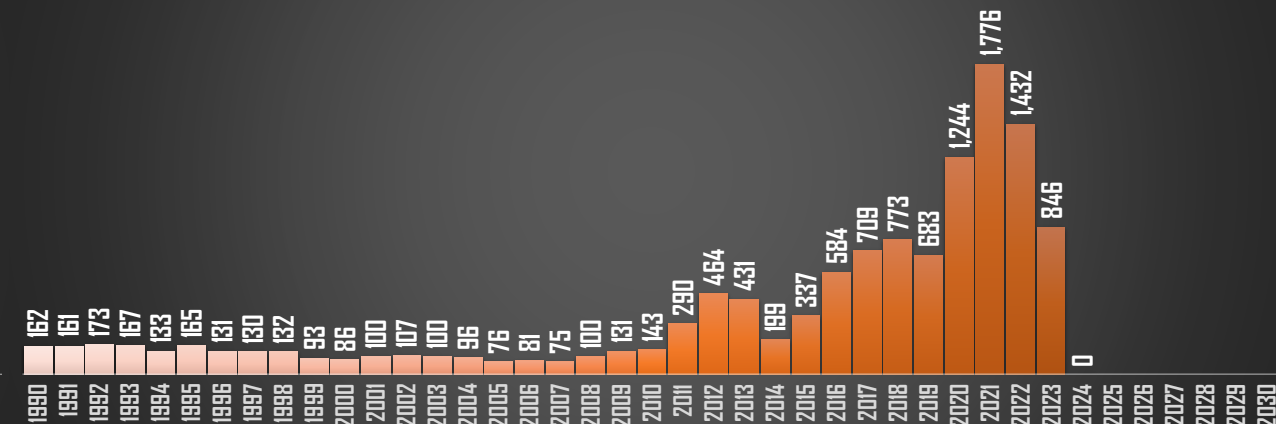

FUENTE: 1990-2022 INEGI Defunciones por homicidio - 2023 Secretariado Ejecutivo del Sistema Nacional de Seguridad Pública |

HOMICIDIOS POR AÑO

76,767

80,671

60,280

120,463

156,066

169,199

HOMICIDIOS POR AÑO

VERACRUZ

HOMICIDIOS POR AÑO

YUCATÁN

HOMICIDIOS POR AÑO

ZACATECAS

HOMICIDIOS POR AÑO

FUENTE: 1990-2022 INEGI Defunciones por homicidio - 2023 Secretariado Ejecutivo del Sistema Nacional de Seguridad Pública |