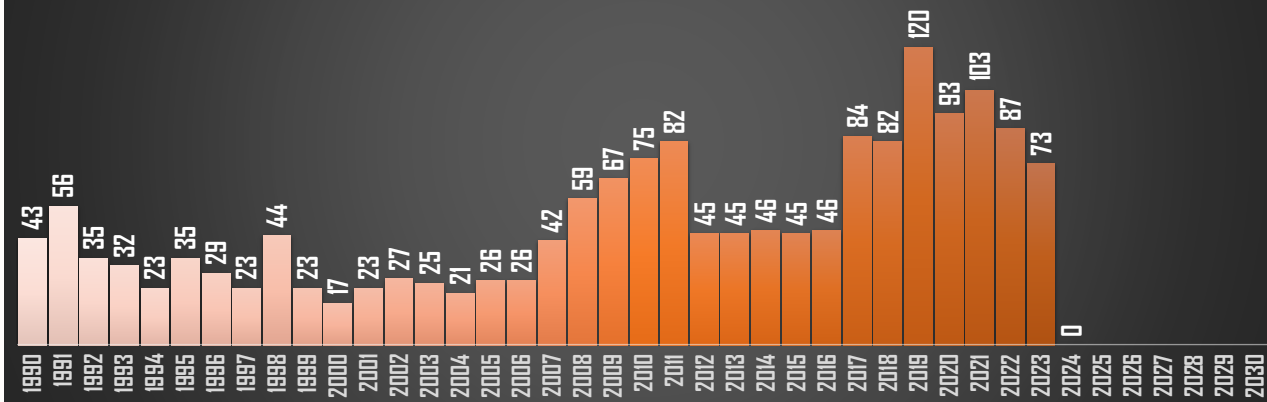

HISTÓRICO

HOMICIDIOS POR ENTIDAD EN MÉXICO

FUENTE: 1990-2022 INEGI Defunciones por homicidio - 2023 Secretariado Ejecutivo del Sistema Nacional de Seguridad Pública |

AGUASCALIENTES

HOMICIDIOS POR AÑO

BAJA CALIFORNIA SUR