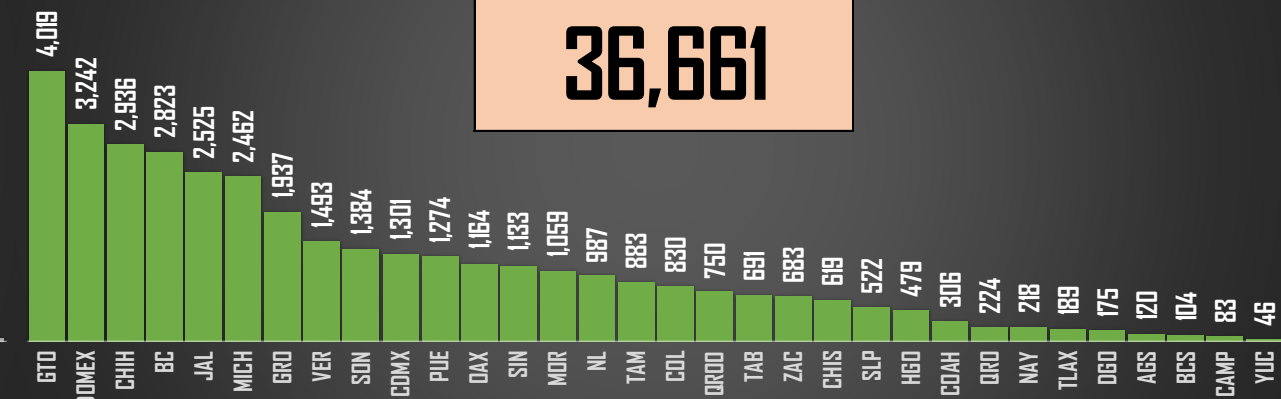

¿QUIÉN ESTÁ AUMENTANDO Y QUIÉN DISMINUYENDO LOS HOMICIDIOS?

FUENTE: 1990-2022 INEGI Defunciones por homicidio - 2023 Secretariado Ejecutivo del Sistema Nacional de Seguridad Pública |

2018

HOMICIDIOS POR AÑO

36,685

2019

HOMICIDIOS POR AÑO

36,661

2020

HOMICIDIOS POR AÑO

36,773

2021