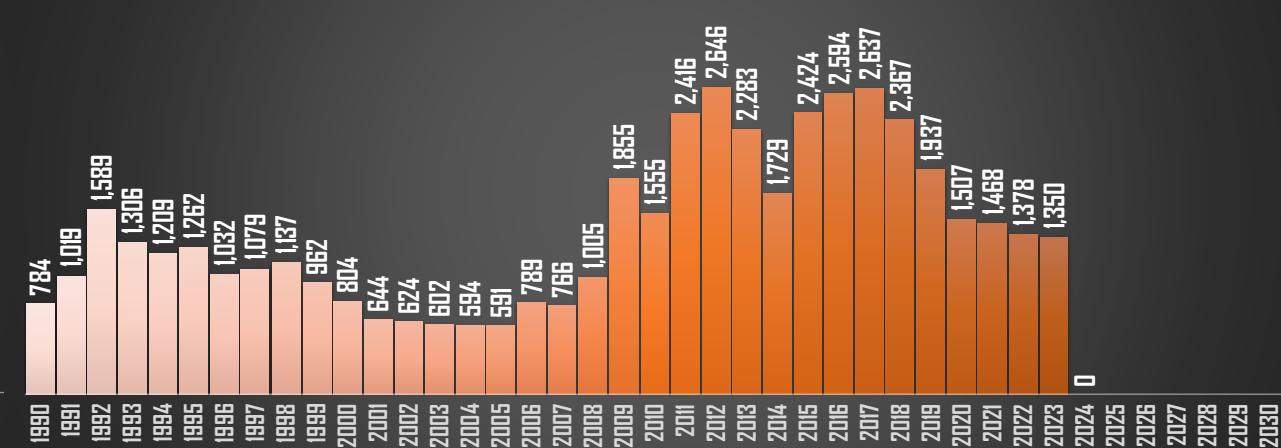

DURANGO

HOMICIDIOS POR AÑO

GUANAJUATO

HOMICIDIOS POR AÑO

GUERRERO

HOMICIDIOS POR AÑO

FUENTE: 1990-2022 INEGI Defunciones por homicidio - 2023 Secretariado Ejecutivo del Sistema Nacional de Seguridad Pública |

HIDALGO

HOMICIDIOS POR AÑO

JALISCO

HOMICIDIOS POR AÑO

MÉXICO

HOMICIDIOS POR AÑO

MICHOACÁN

HOMICIDIOS POR AÑO