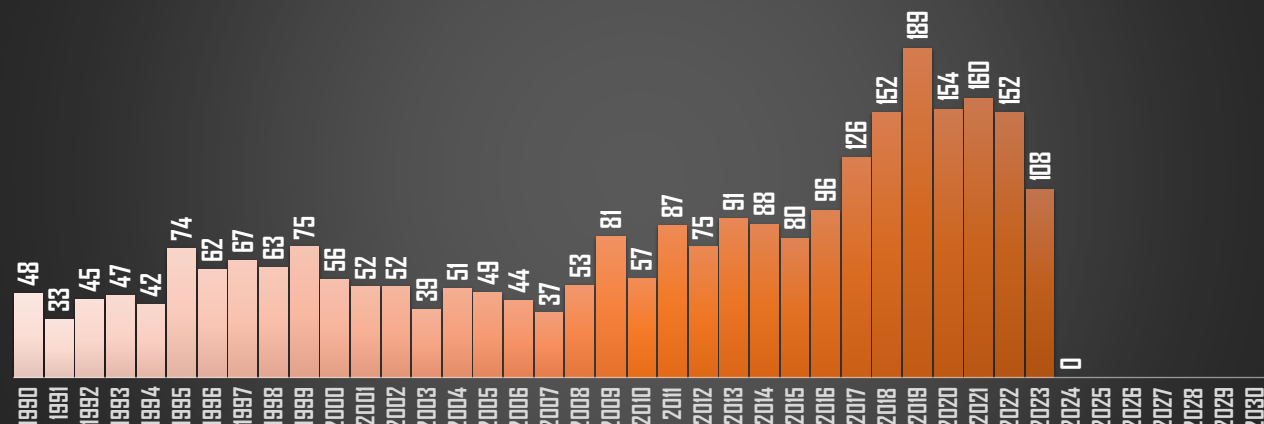

TLAXCALA

HOMICIDIOS POR AÑO