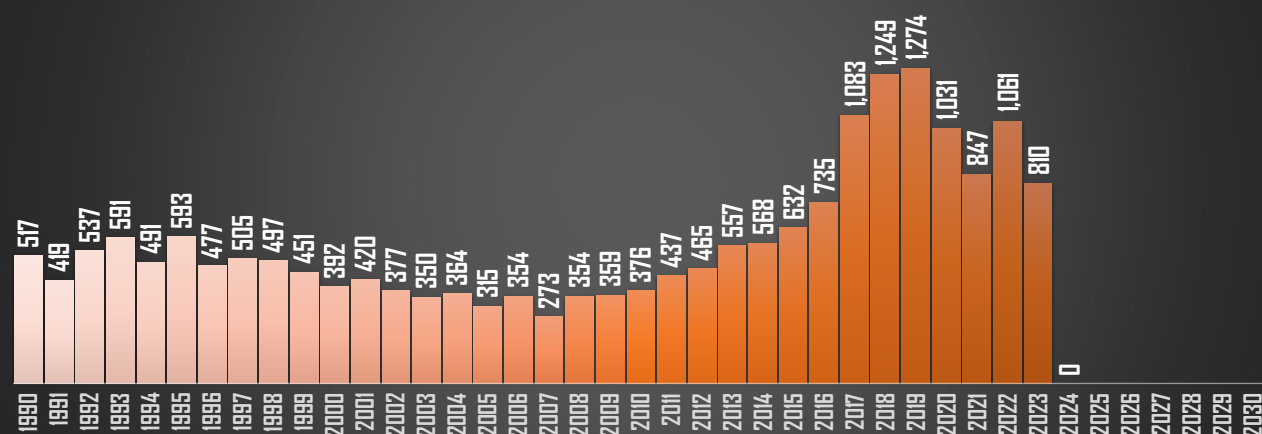

FUENTE: 1990-2022 INEGI Defunciones por homicidio - 2023 Secretariado Ejecutivo del Sistema Nacional de Seguridad Pública |

HOMICIDIOS POR AÑO

76,767

80,671

60,280

120,463

156,066

169,199

OAXACA

HOMICIDIOS POR AÑO

FUENTE: 1990-2022 INEGI Defunciones por homicidio - 2023 Secretariado Ejecutivo del Sistema Nacional de Seguridad Pública |

PUEBLA

HOMICIDIOS POR AÑO

QUERÉTARO

HOMICIDIOS POR AÑO

QUINTANA ROO