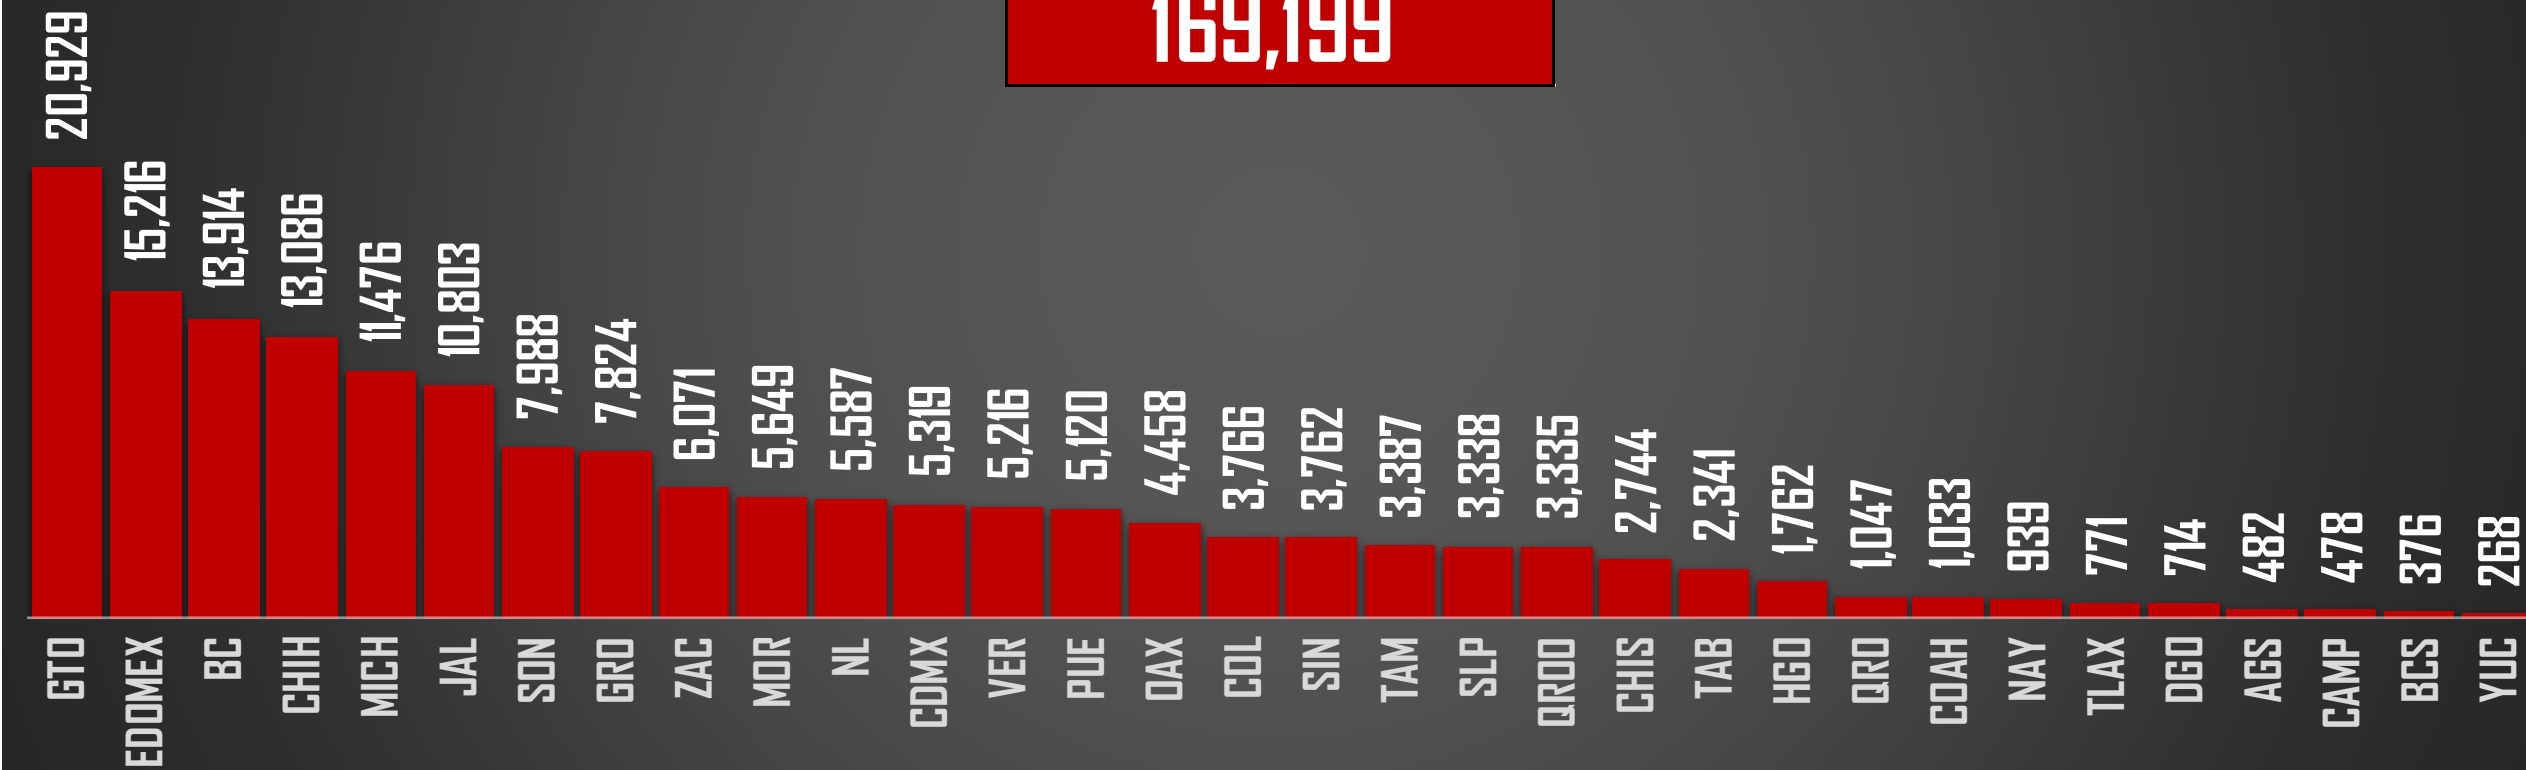

ENRIQUE
PEÑA NIETO

FUENTE: 1990-2022 INEGI Defunciones por homicidio - 2023 Secretariado Ejecutivo del Sistema Nacional de Seguridad Pública |

COMPARATIVO

HOMICIDIOS POR ENTIDAD EN MÉXICO

FUENTE: 1990-2022 INEGI Defunciones por homicidio - 2023 Secretariado Ejecutivo del Sistema Nacional de Seguridad Pública |

SEXENIO AMLO 2018-2024

169,199

HOMICIDIOS EN EL SEXENIO

FUENTE: 1990-2022 INEGI Defunciones por homicidio - 2023 Secretariado Ejecutivo del Sistema Nacional de Seguridad Pública |

2023

HOMICIDIOS POR AÑO

24,751