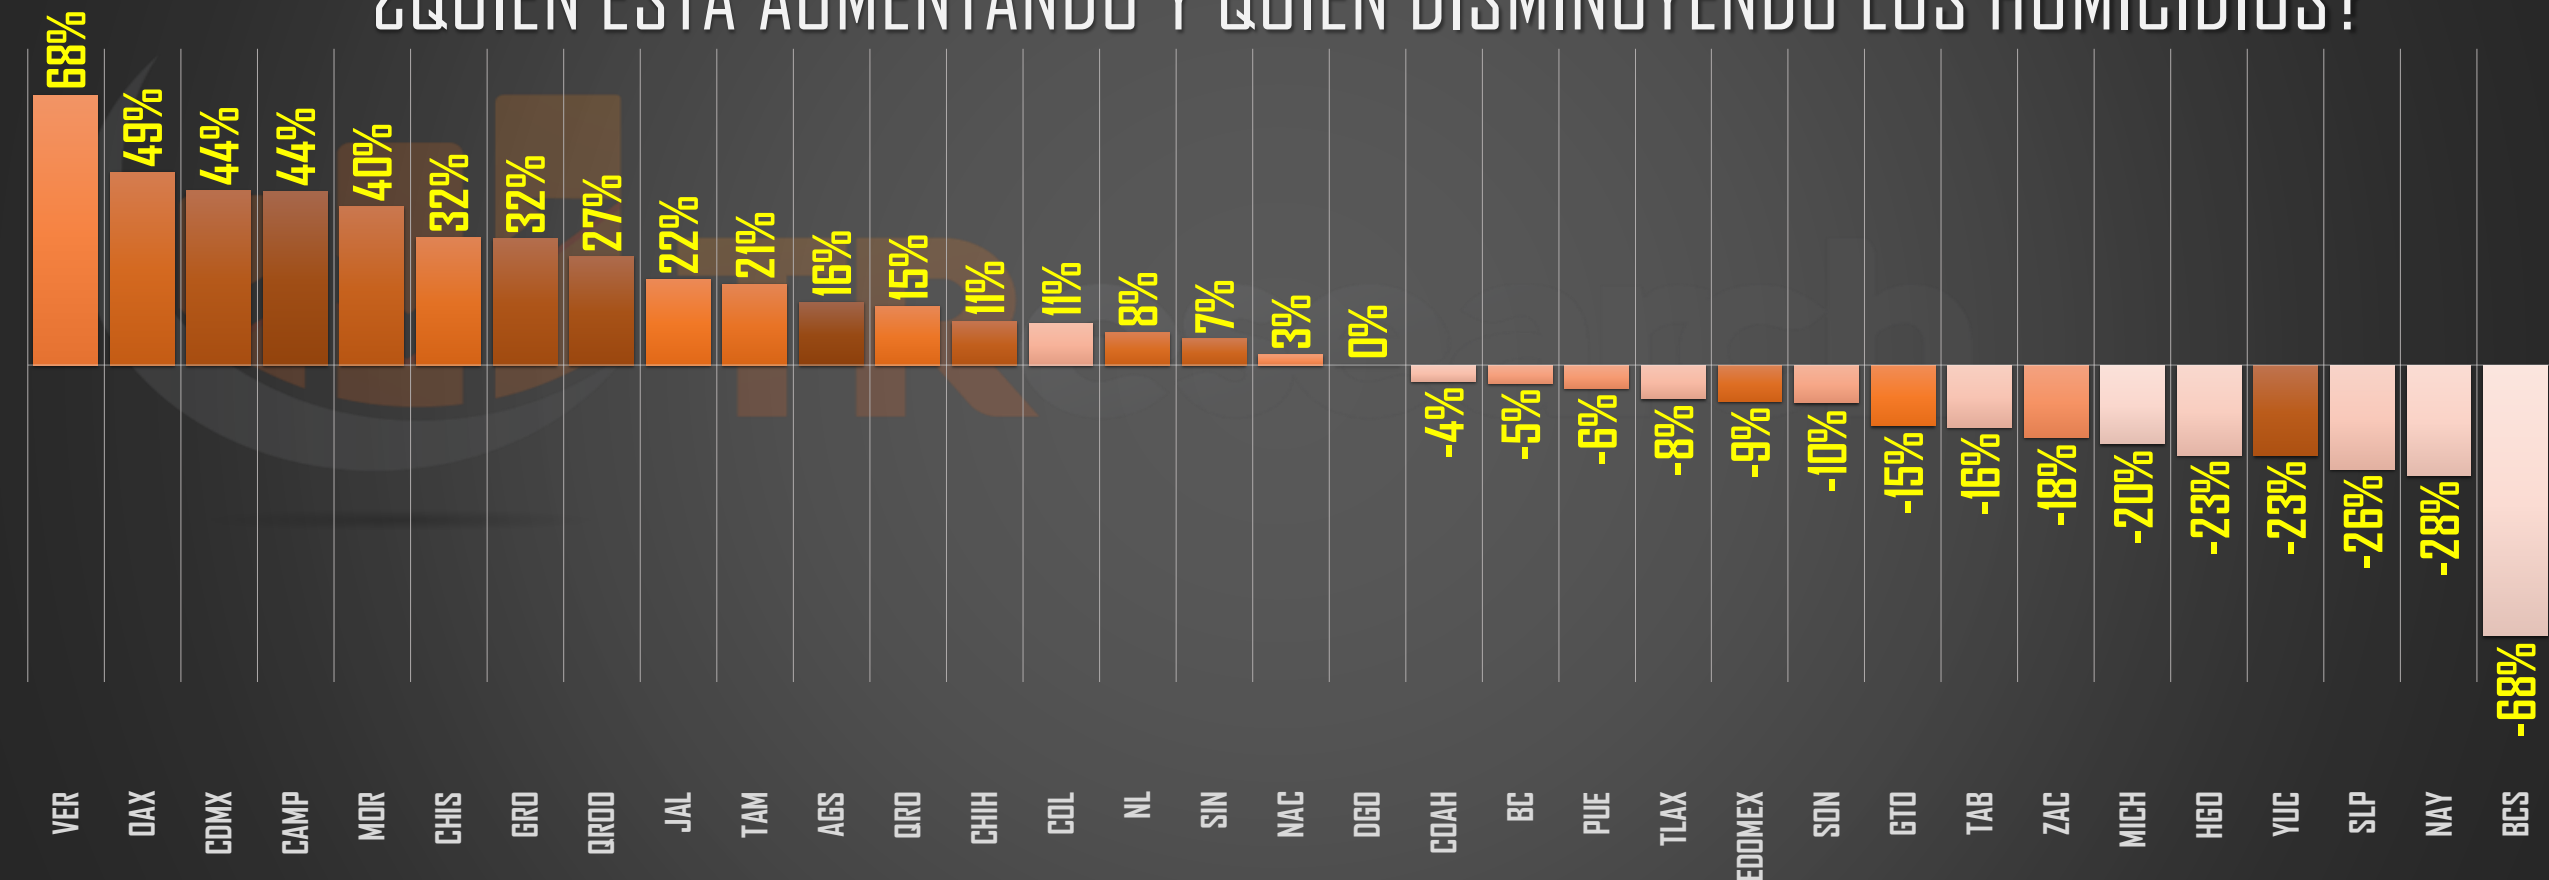

VARIACIÓN 2022-2023 POR ENTIDAD (PARCIAL)

¿QUIÉN ESTÁ AUMENTANDO Y QUIÉN DISMINUYENDO LOS HOMICIDIOS?

FUENTE: 1990-2022 INEGI Defunciones por homicidio - 2023 Secretariado Ejecutivo del Sistema Nacional de Seguridad Pública |