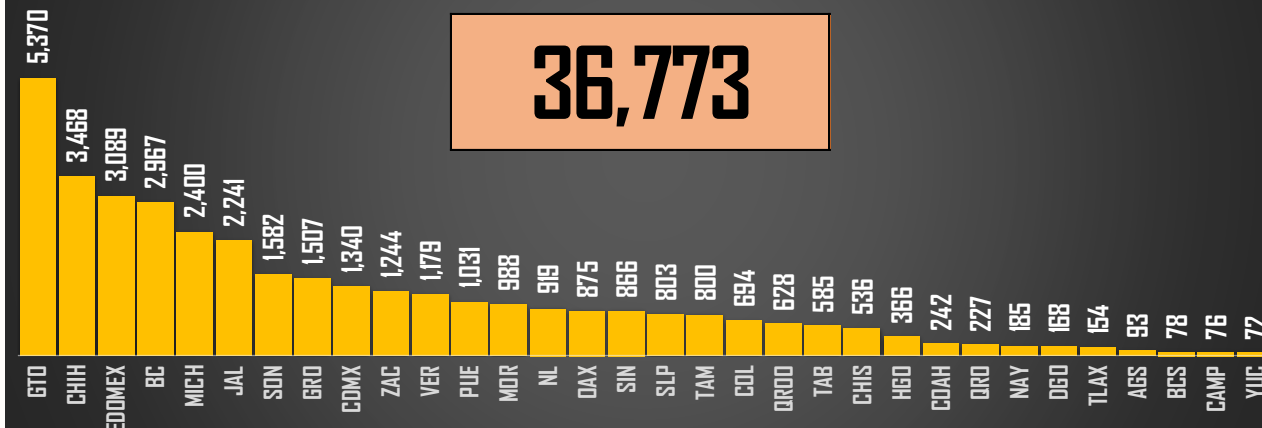

36,685

2019

HOMICIDIOS POR AÑO

36,661

2020

HOMICIDIOS POR AÑO

36,773

2021