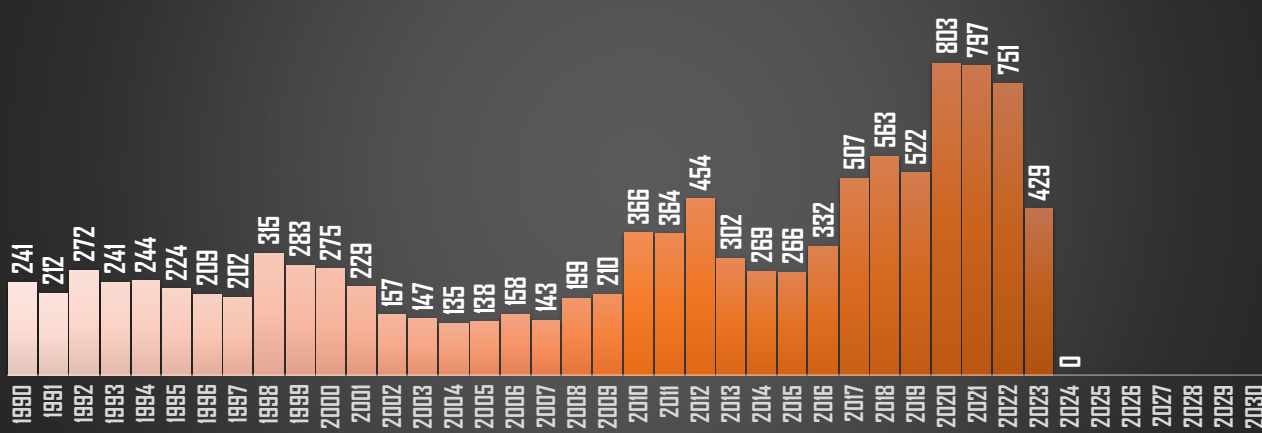

SAN LUIS POTOSÍ

HOMICIDIOS POR AÑO

FUENTE: 1990-2022 INEGI Defunciones por homicidio - 2023 Secretariado Ejecutivo del Sistema Nacional de Seguridad Pública |