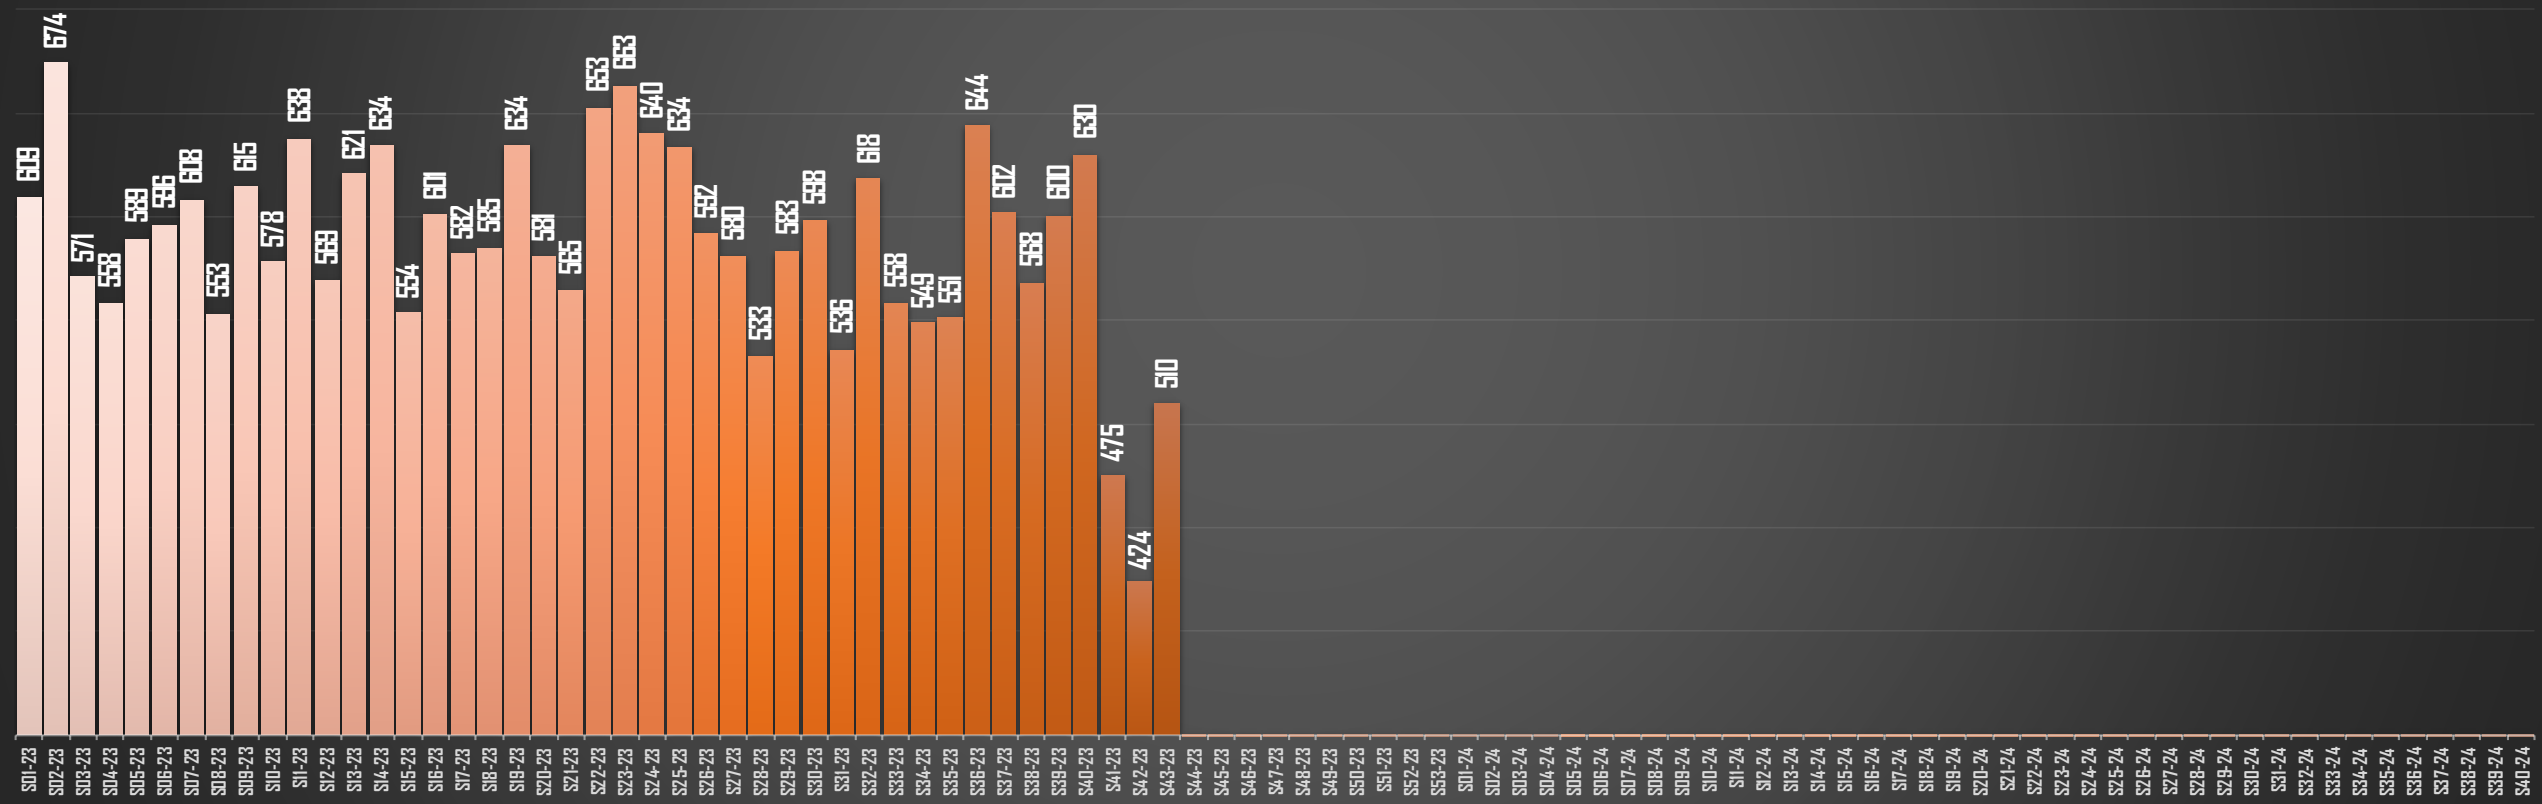

FUENTE: 1990-2022 INEGI Defunciones por homicidio - 2023 Secretariado Ejecutivo del Sistema Nacional de Seguridad Pública |

HOMICIDIOS POR AÑO

76,767

80,671

60,280

120,463

156,066

169,199

36,661

36,773

35,700

32,223

24,751

PROMEDIO DIARIO:

100

101

98

88

84

FUENTE: 1990-2022 INEGI Defunciones por homicidio - 2023 Secretariado Ejecutivo del Sistema Nacional de Seguridad Pública |

HOMICIDIOS POR SEMANA 2023

FUENTE: 1990-2022 INEGI Defunciones por homicidio - 2023 Secretariado Ejecutivo del Sistema Nacional de Seguridad Pública |

PROMEDIO DIARIO HOMICIDIOS SEXENIO AMLO

95

FUENTE: 1990-2022 INEGI Defunciones por homicidio - 2023 Secretariado Ejecutivo del Sistema Nacional de Seguridad Pública |

HOMICIDIOS POR SEXENIO

59 MESES DE GOBIERNO