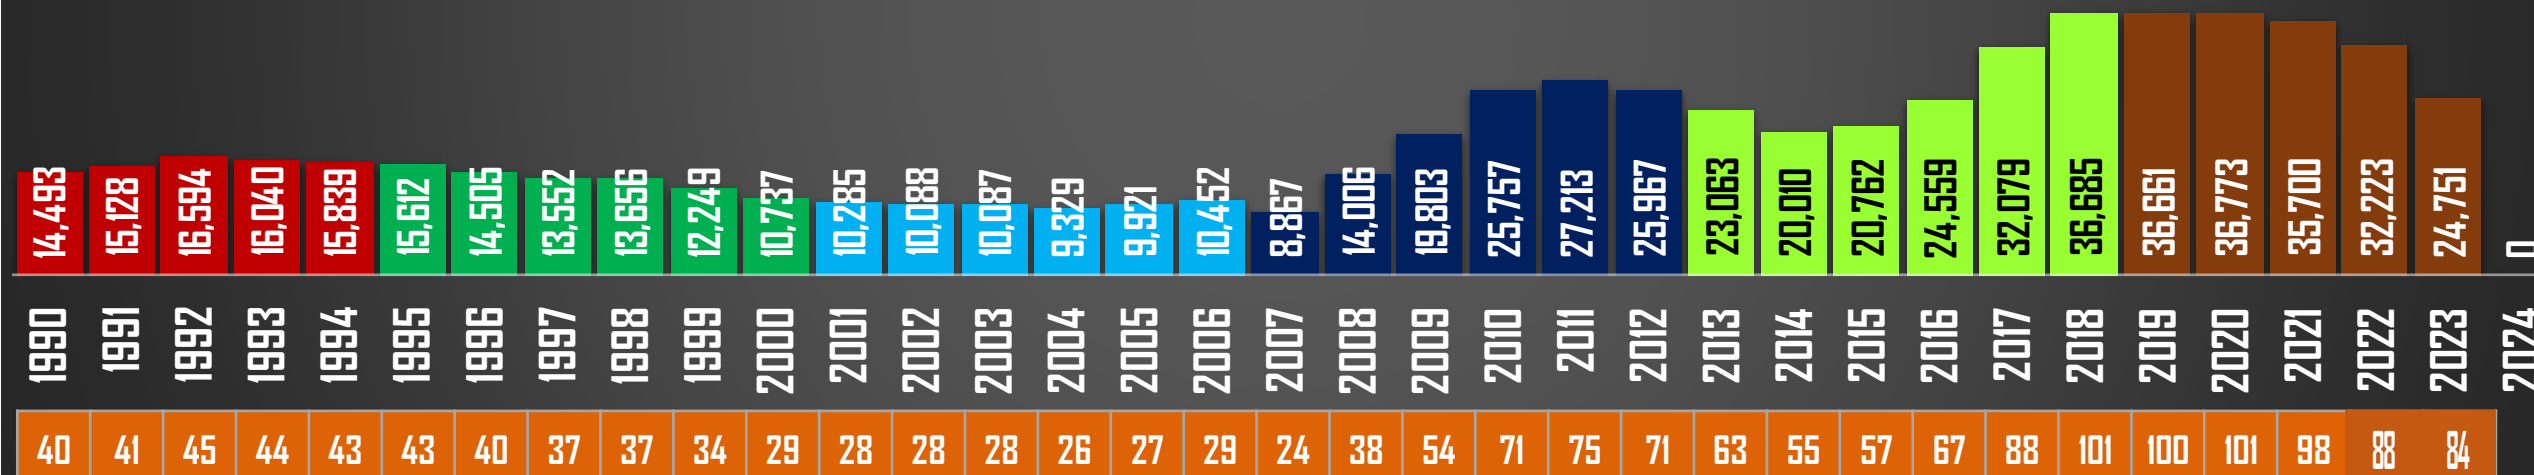

(Pulsa el ícono para unirte)

VÍCTIMAS DE HOMICIDIO DOLOSO

AYER SE REGISTRARON

73

HOMICIDIOS EN MÉXICO

HOMICIDIOS
AYER 73
ANTIER 74
3 DÍAS 73
5 DÍAS 72
7 DÍAS 64
10 DÍAS 67
15 DÍAS 72
20 DÍAS 71
1 MES 71
SEXENIO 169,199

FUENTE: 1990-2022 INEGI Defunciones por homicidio - 2023 Secretariado Ejecutivo del Sistema Nacional de Seguridad Pública |

HOMICIDIOS POR AÑO

76,767

80,671

60,280

120,463

156,066

169,199

1 cada 41 minutos
35 DIARIOS

1 cada 39 minutos
37 DIARIOS

1 cada 52 minutos
28 DIARIOS

1 cada 26 minutos
55 DIARIOS

1 cada 20 minutos
71 DIARIOS

1 cada 15 minutos
95 DIARIOS

PROMEDIO ANUAL DE HOMICIDIOS POR DÍA

FUENTE: 1990-2022 INEGI Defunciones por homicidio - 2023 Secretariado Ejecutivo del Sistema Nacional de Seguridad Pública |

HOMICIDIOS SEXENIO AMLO

PROMEDIO MENSUAL:

3,055

3,064

2,975

2,685

2,517