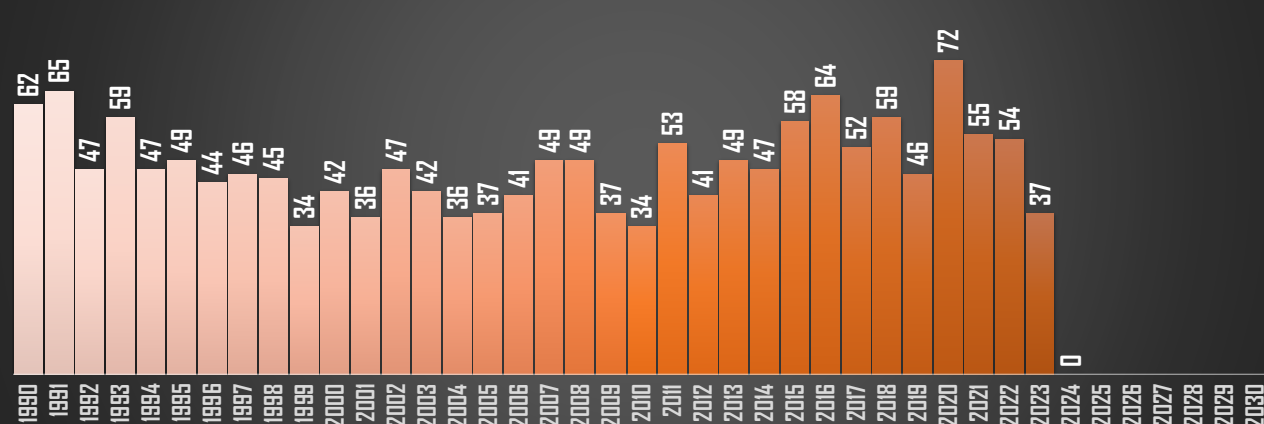

FUENTE: 1990-2022 INEGI Defunciones por homicidio - 2023 Secretariado Ejecutivo del Sistema Nacional de Seguridad Pública |

HOMICIDIOS POR AÑO

76,767

80,671

60,280

120,463

156,066

169,199

HOMICIDIOS POR AÑO

VERACRUZ

HOMICIDIOS POR AÑO

YUCATÁN

HOMICIDIOS POR AÑO

ZACATECAS

HOMICIDIOS POR AÑO

FUENTE: 1990-2022 INEGI Defunciones por homicidio - 2023 Secretariado Ejecutivo del Sistema Nacional de Seguridad Pública |