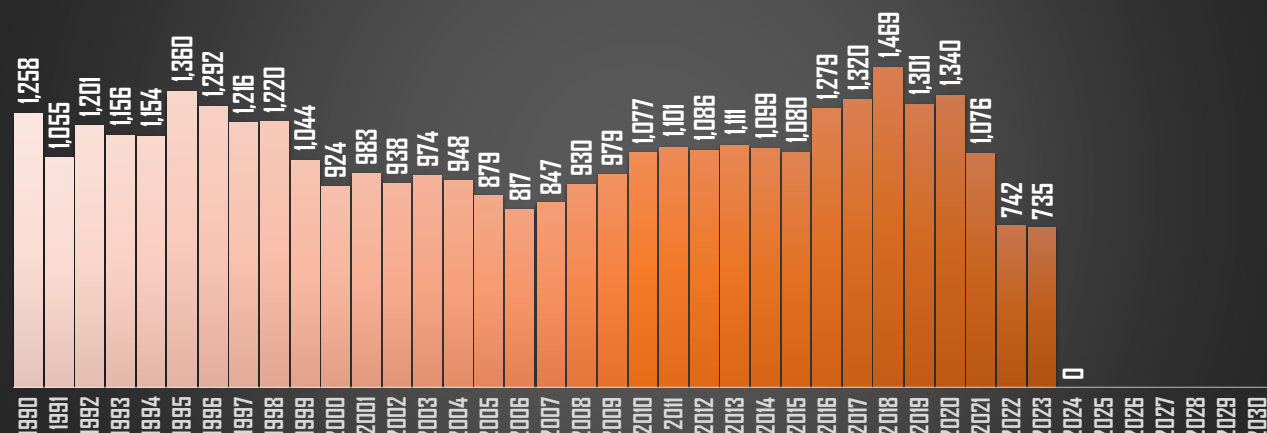

HOMICIDIOS POR AÑO

CHIAPAS

HOMICIDIOS POR AÑO

CHIHUAHUA

HOMICIDIOS POR AÑO

FUENTE: 1990-2022 INEGI Defunciones por homicidio - 2023 Secretariado Ejecutivo del Sistema Nacional de Seguridad Pública |

CDMX

HOMICIDIOS POR AÑO

DURANGO

HOMICIDIOS POR AÑO

GUANAJUATO

HOMICIDIOS POR AÑO

GUERRERO

HOMICIDIOS POR AÑO

FUENTE: 1990-2022 INEGI Defunciones por homicidio - 2023 Secretariado Ejecutivo del Sistema Nacional de Seguridad Pública |