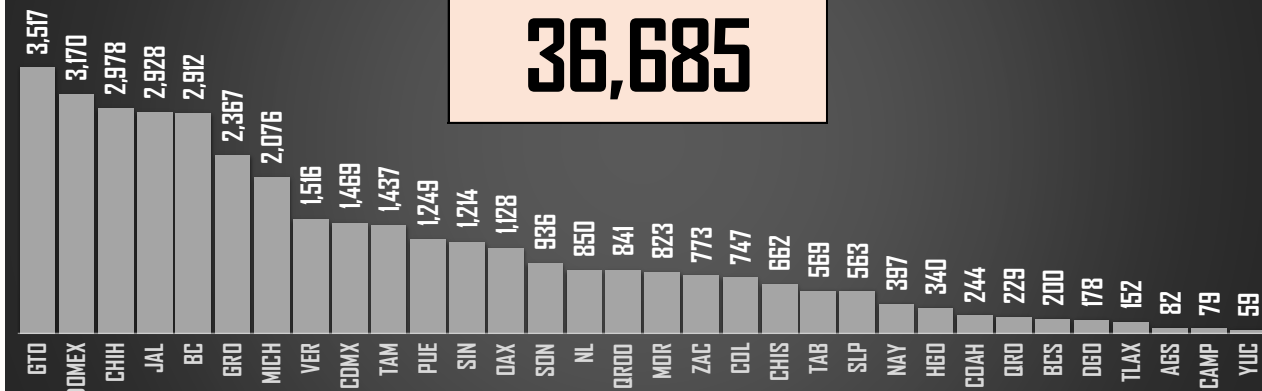

¿QUIÉN ESTÁ AUMENTANDO Y QUIÉN DISMINUYENDO LOS HOMICIDIOS?

FUENTE: 1990-2022 INEGI Defunciones por homicidio - 2023 Secretariado Ejecutivo del Sistema Nacional de Seguridad Pública |

2018

HOMICIDIOS POR AÑO

36,685

2019

HOMICIDIOS POR AÑO

36,661

2020

HOMICIDIOS POR AÑO

36,773

2021