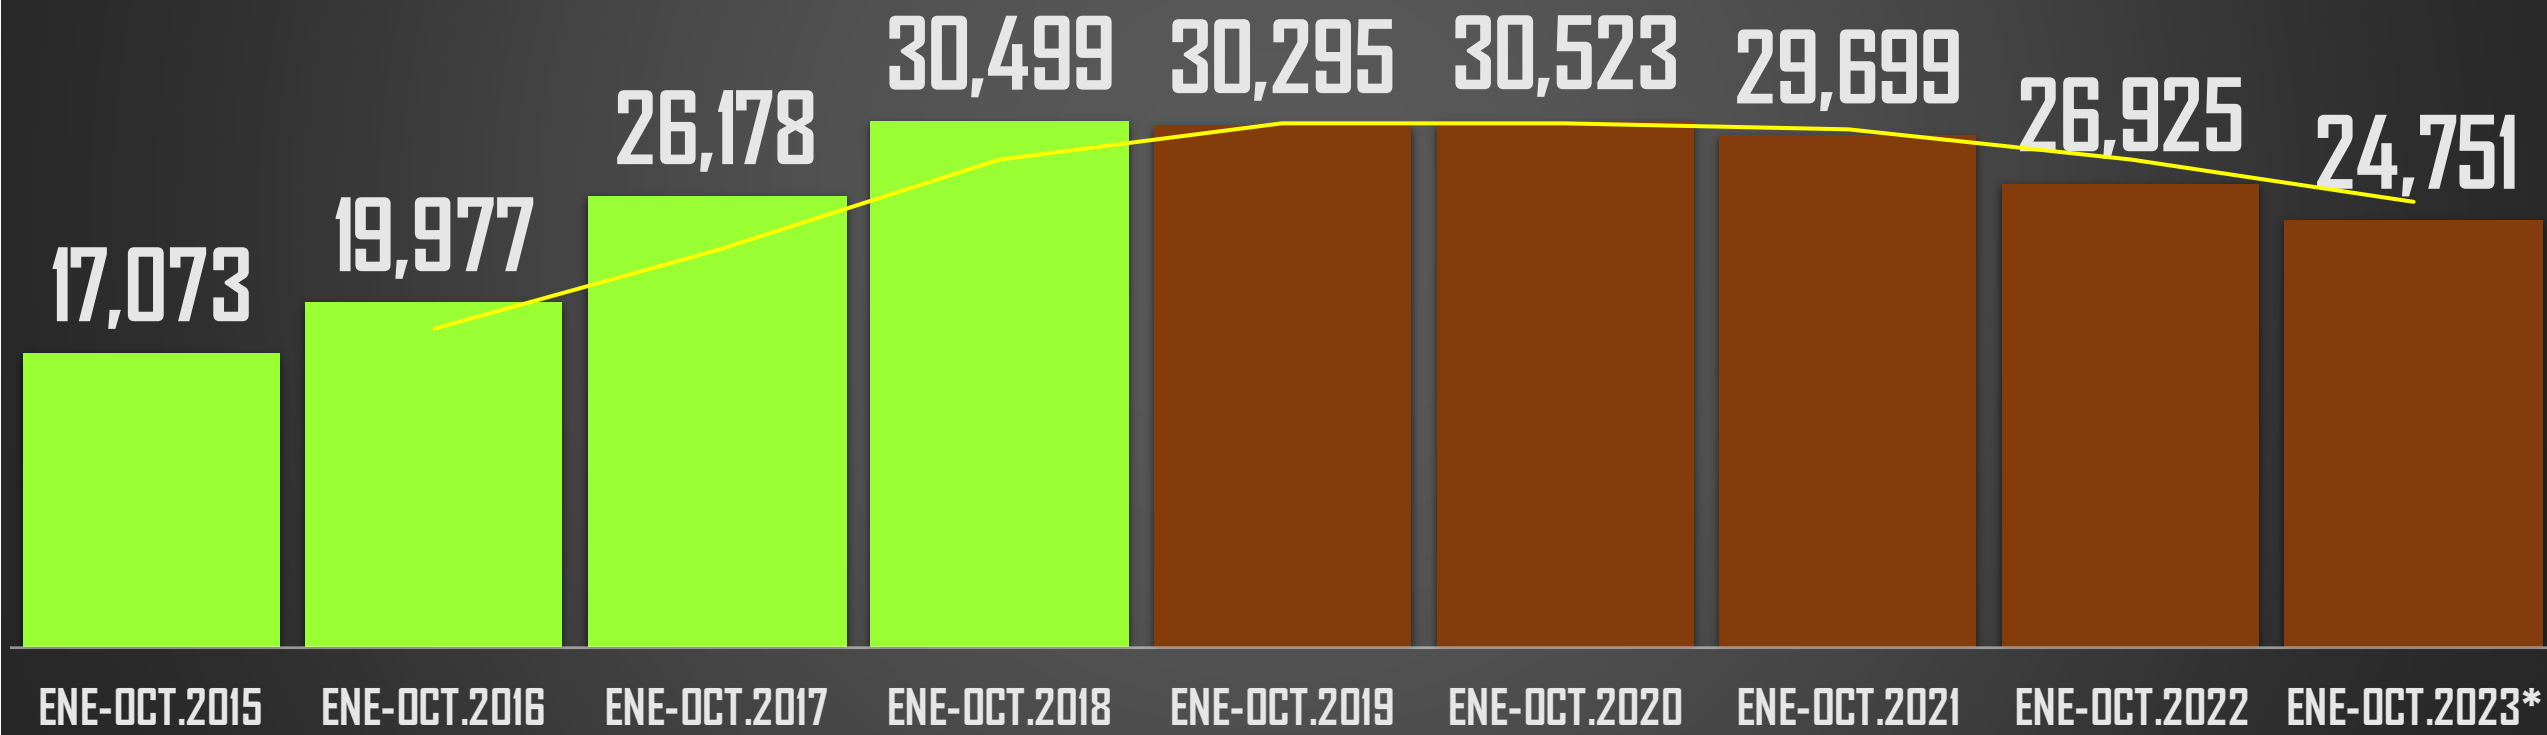

HOMICIDIOS ENERO-OCTUBRE

FUENTE: 1990-2022 INEGI Defunciones por homicidio - 2023 Secretariado Ejecutivo del Sistema Nacional de Seguridad Pública |