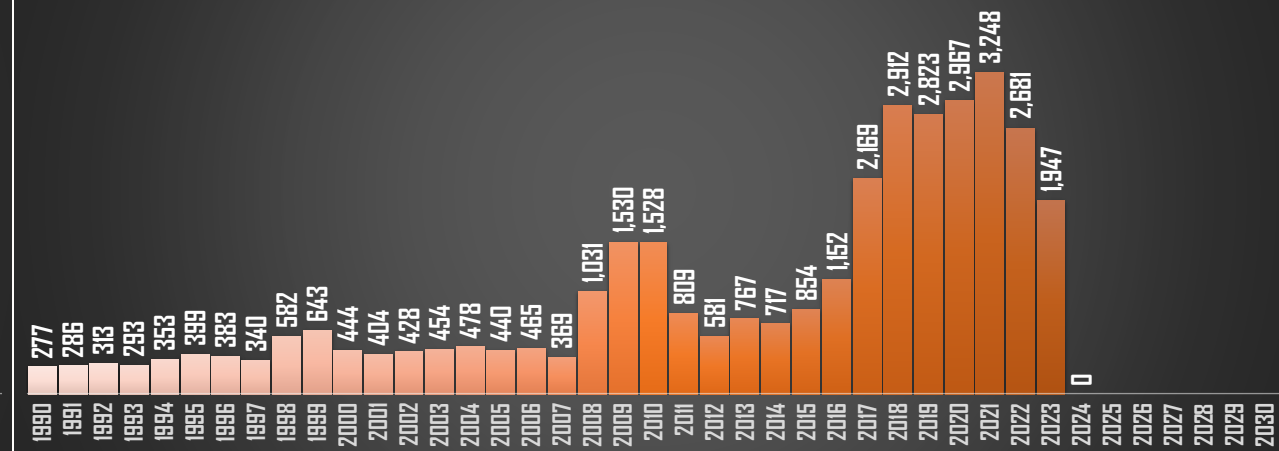

BAJA CALIFORNIA

HOMICIDIOS POR AÑO

CAMPECHE

HOMICIDIOS POR AÑO