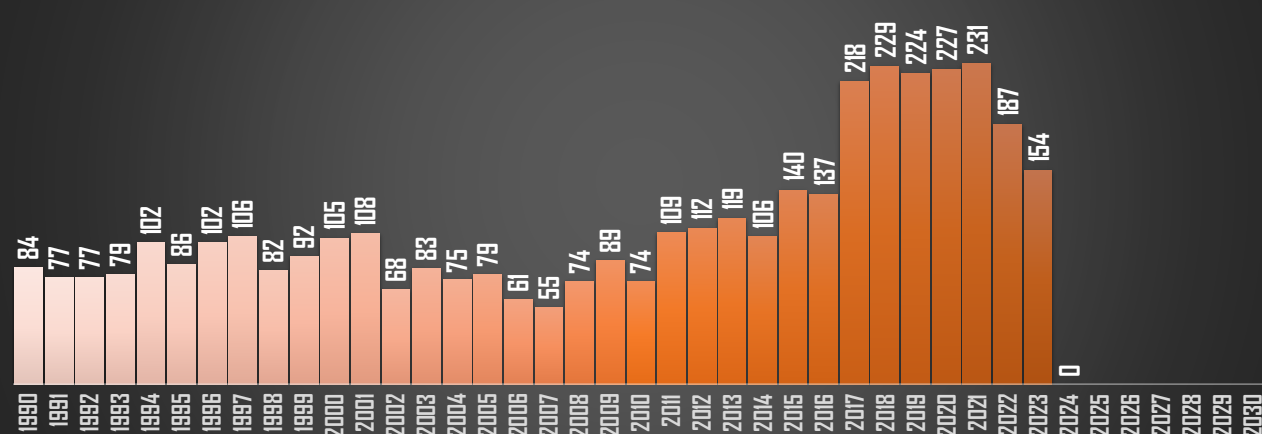

FUENTE: 1990-2022 INEGI Defunciones por homicidio - 2023 Secretariado Ejecutivo del Sistema Nacional de Seguridad Pública |

HOMICIDIOS POR AÑO

76,767

80,671

60,280

120,463

156,066

169,199

OAXACA

HOMICIDIOS POR AÑO

FUENTE: 1990-2022 INEGI Defunciones por homicidio - 2023 Secretariado Ejecutivo del Sistema Nacional de Seguridad Pública |

PUEBLA

HOMICIDIOS POR AÑO

QUERÉTARO

HOMICIDIOS POR AÑO

QUINTANA ROO