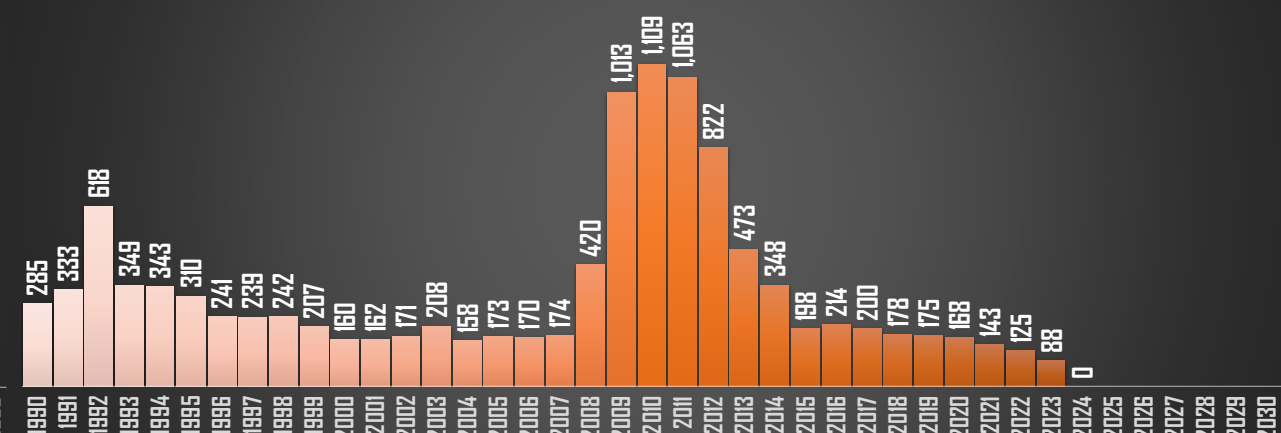

HOMICIDIOS POR AÑO

CHIAPAS

HOMICIDIOS POR AÑO

CHIHUAHUA

HOMICIDIOS POR AÑO

FUENTE: 1990-2022 INEGI Defunciones por homicidio - 2023 Secretariado Ejecutivo del Sistema Nacional de Seguridad Pública |

CDMX

HOMICIDIOS POR AÑO

DURANGO

HOMICIDIOS POR AÑO

GUANAJUATO

HOMICIDIOS POR AÑO

GUERRERO

HOMICIDIOS POR AÑO

FUENTE: 1990-2022 INEGI Defunciones por homicidio - 2023 Secretariado Ejecutivo del Sistema Nacional de Seguridad Pública |