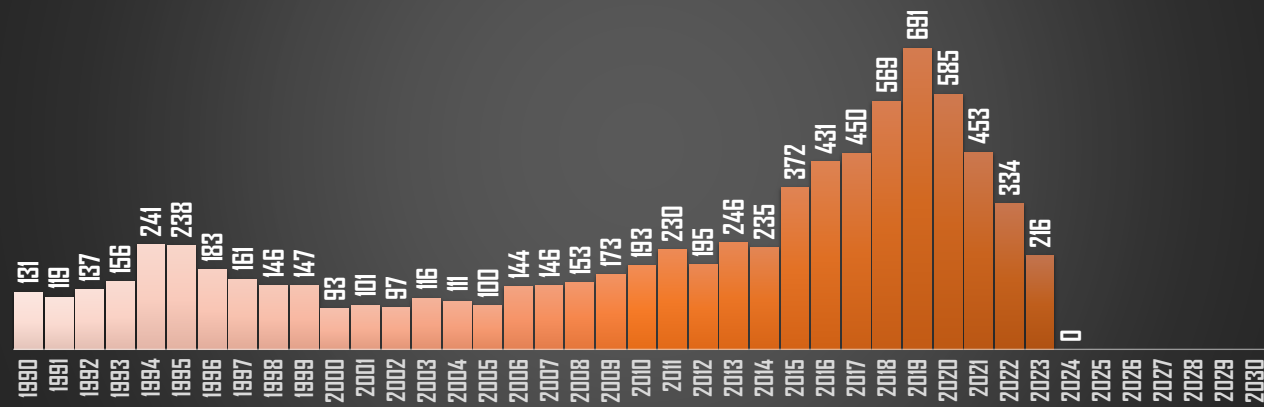

TABASCO

HOMICIDIOS POR AÑO