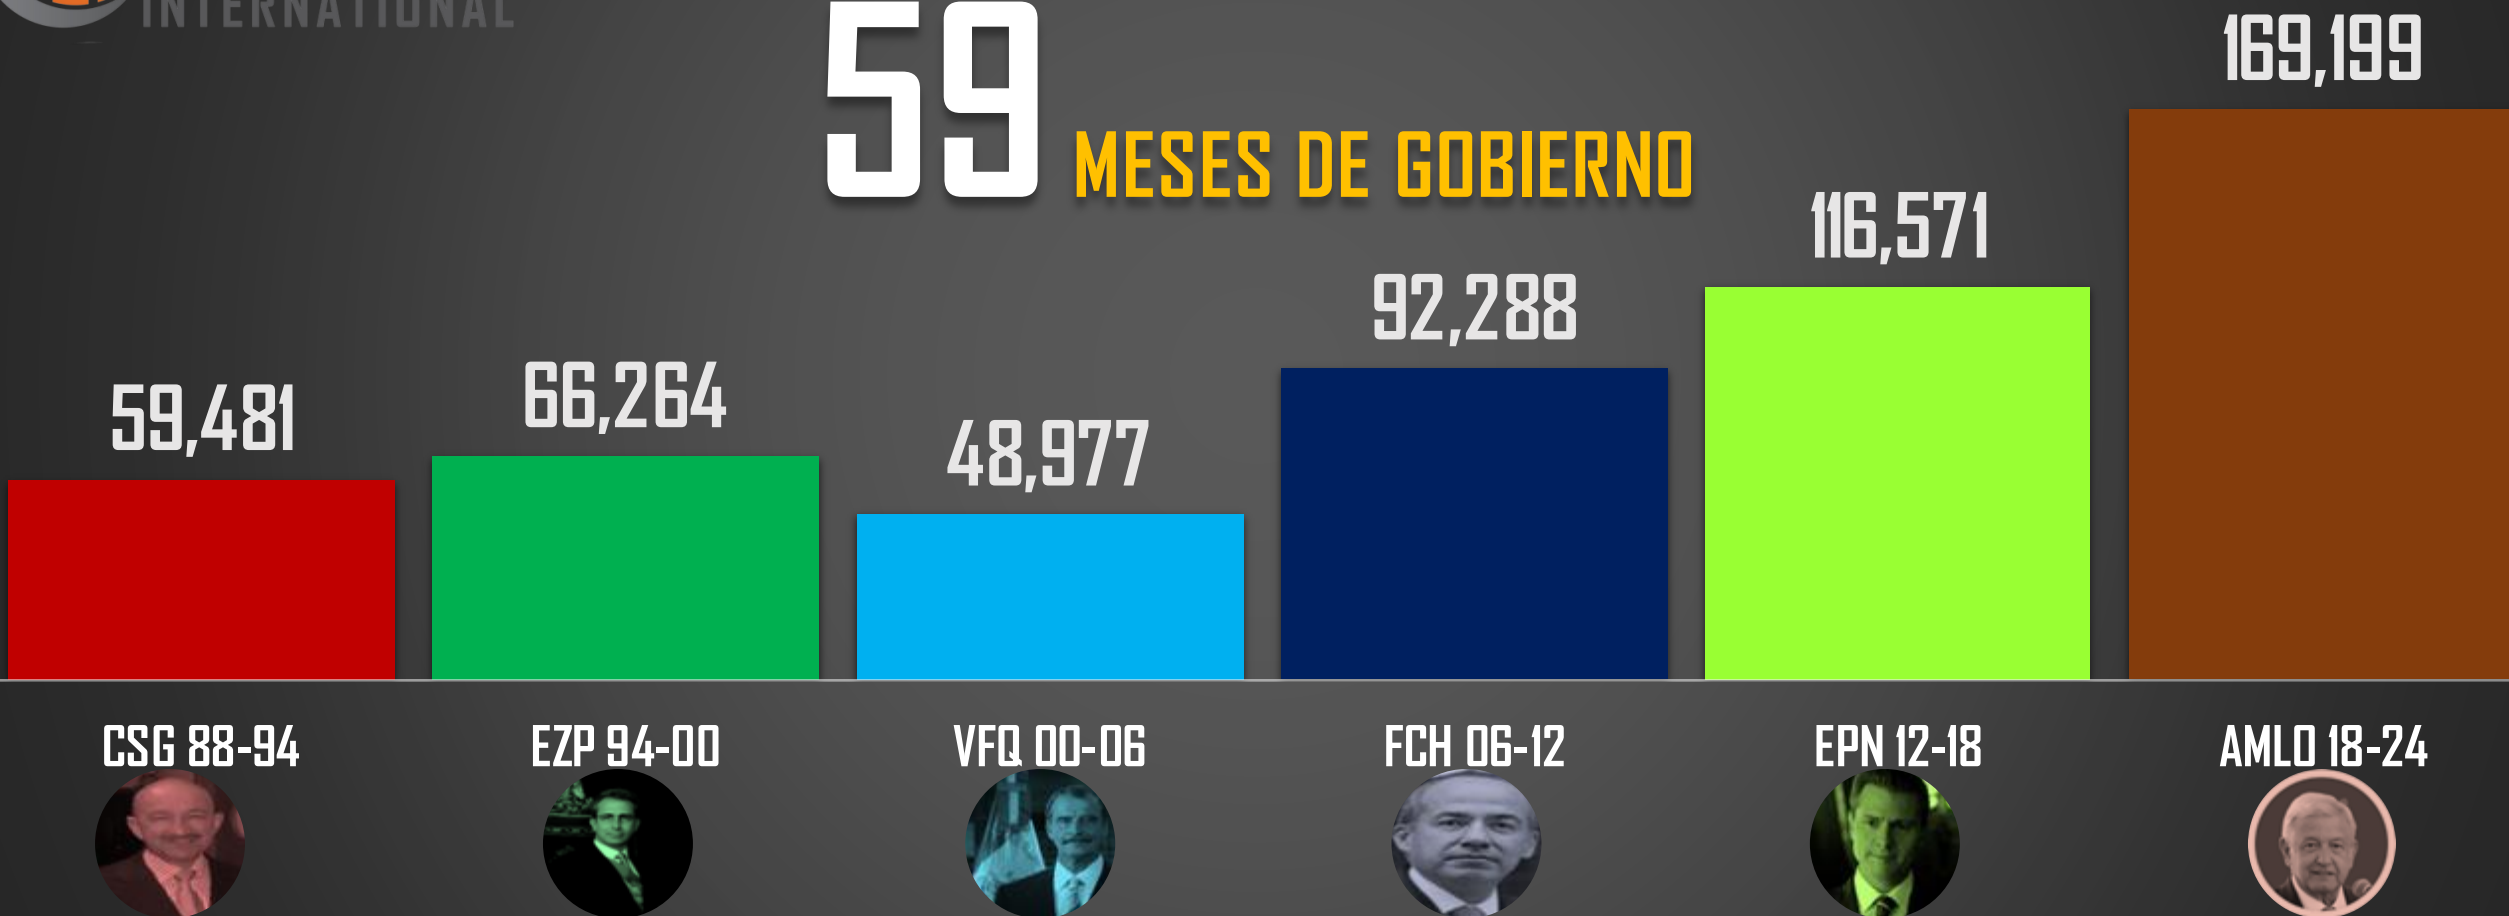

PROMEDIO DIARIO HOMICIDIOS SEXENIO AMLO

95

FUENTE: 1990-2022 INEGI Defunciones por homicidio - 2023 Secretariado Ejecutivo del Sistema Nacional de Seguridad Pública |

HOMICIDIOS POR SEXENIO

59 MESES DE GOBIERNO