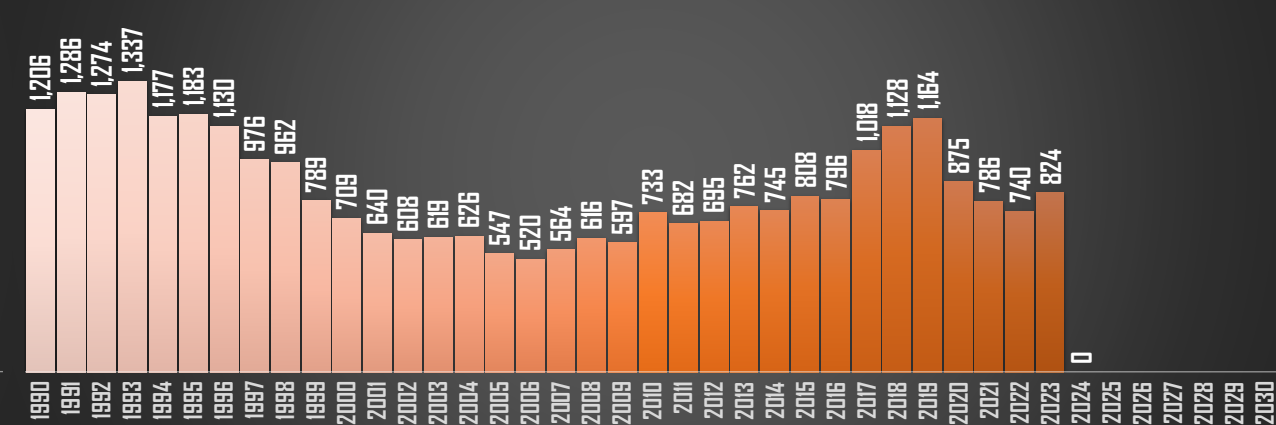

OAXACA

HOMICIDIOS POR AÑO

FUENTE: 1990-2022 INEGI Defunciones por homicidio - 2023 Secretariado Ejecutivo del Sistema Nacional de Seguridad Pública |