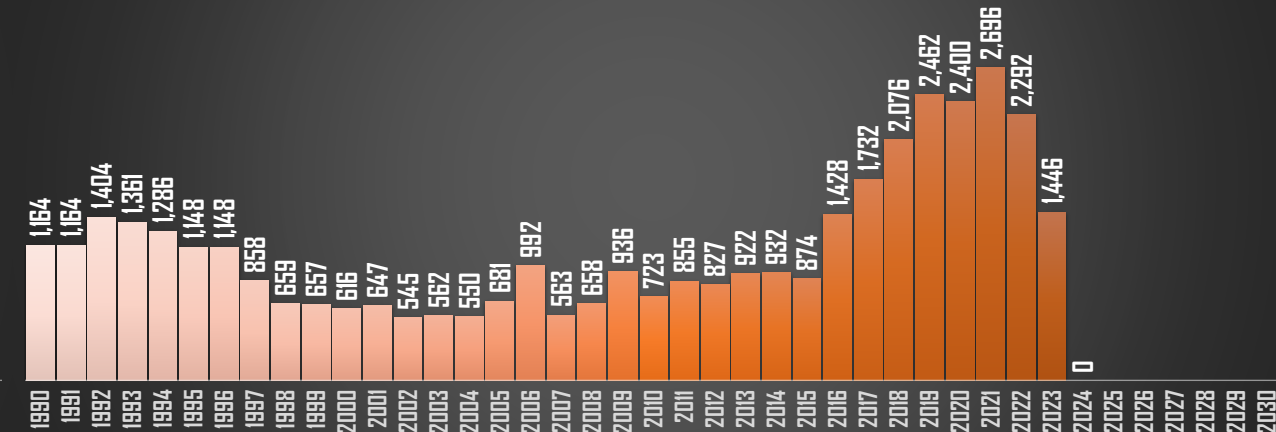

DURANGO

HOMICIDIOS POR AÑO

GUANAJUATO

HOMICIDIOS POR AÑO

GUERRERO

HOMICIDIOS POR AÑO

FUENTE: 1990-2022 INEGI Defunciones por homicidio - 2023 Secretariado Ejecutivo del Sistema Nacional de Seguridad Pública |

HIDALGO

HOMICIDIOS POR AÑO

JALISCO

HOMICIDIOS POR AÑO

MÉXICO

HOMICIDIOS POR AÑO

MICHOACÁN

HOMICIDIOS POR AÑO