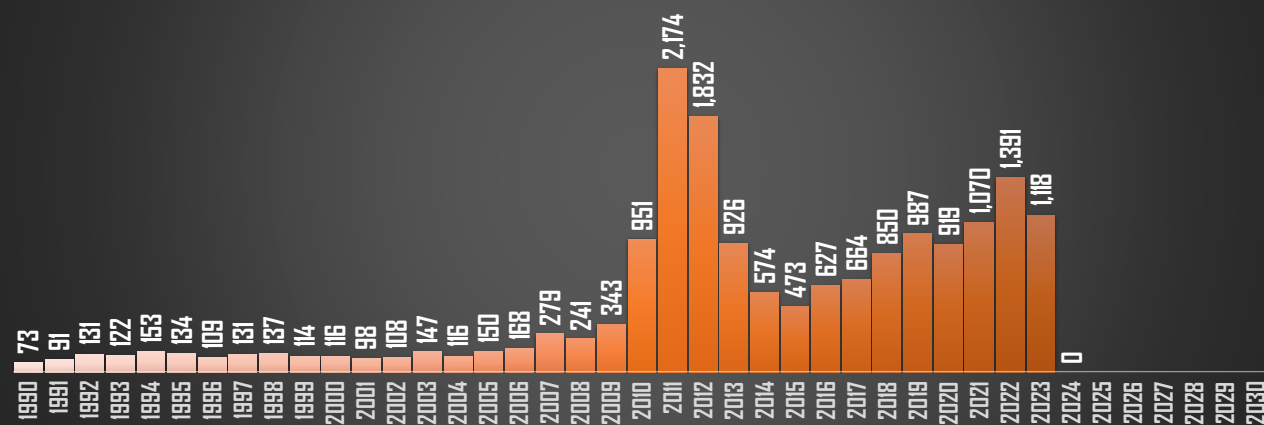

FUENTE: 1990-2022 INEGI Defunciones por homicidio - 2023 Secretariado Ejecutivo del Sistema Nacional de Seguridad Pública |

HOMICIDIOS POR AÑO

76,767

80,671

60,280

120,463

156,066

169,199

HIDALGO

HOMICIDIOS POR AÑO

JALISCO

HOMICIDIOS POR AÑO

MÉXICO

HOMICIDIOS POR AÑO

MICHOACÁN

HOMICIDIOS POR AÑO

FUENTE: 1990-2022 INEGI Defunciones por homicidio - 2023 Secretariado Ejecutivo del Sistema Nacional de Seguridad Pública |

MORELOS

HOMICIDIOS POR AÑO

NAYARIT

HOMICIDIOS POR AÑO

NUEVO LEÓN

HOMICIDIOS POR AÑO

OAXACA

HOMICIDIOS POR AÑO

FUENTE: 1990-2022 INEGI Defunciones por homicidio - 2023 Secretariado Ejecutivo del Sistema Nacional de Seguridad Pública |

PUEBLA

HOMICIDIOS POR AÑO

QUERÉTARO

HOMICIDIOS POR AÑO

QUINTANA ROO