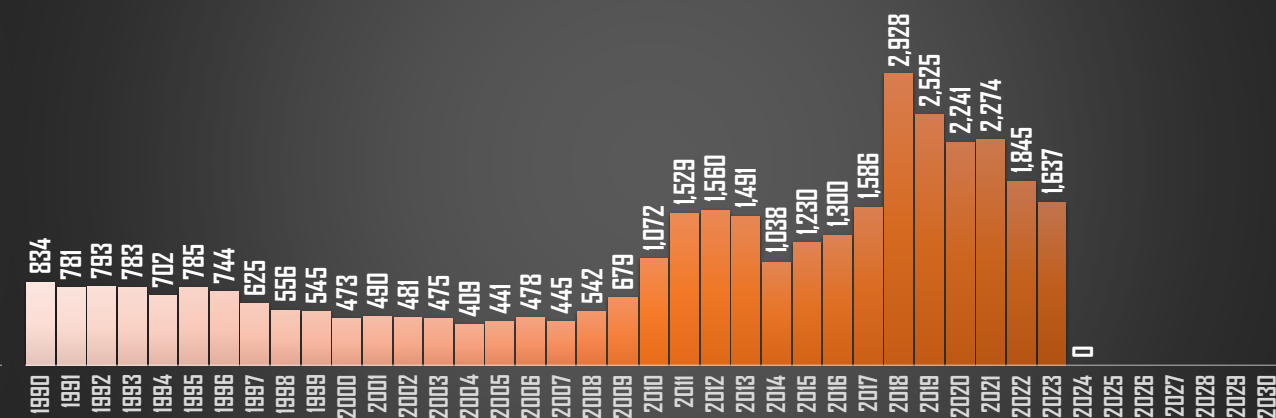

JALISCO

HOMICIDIOS POR AÑO