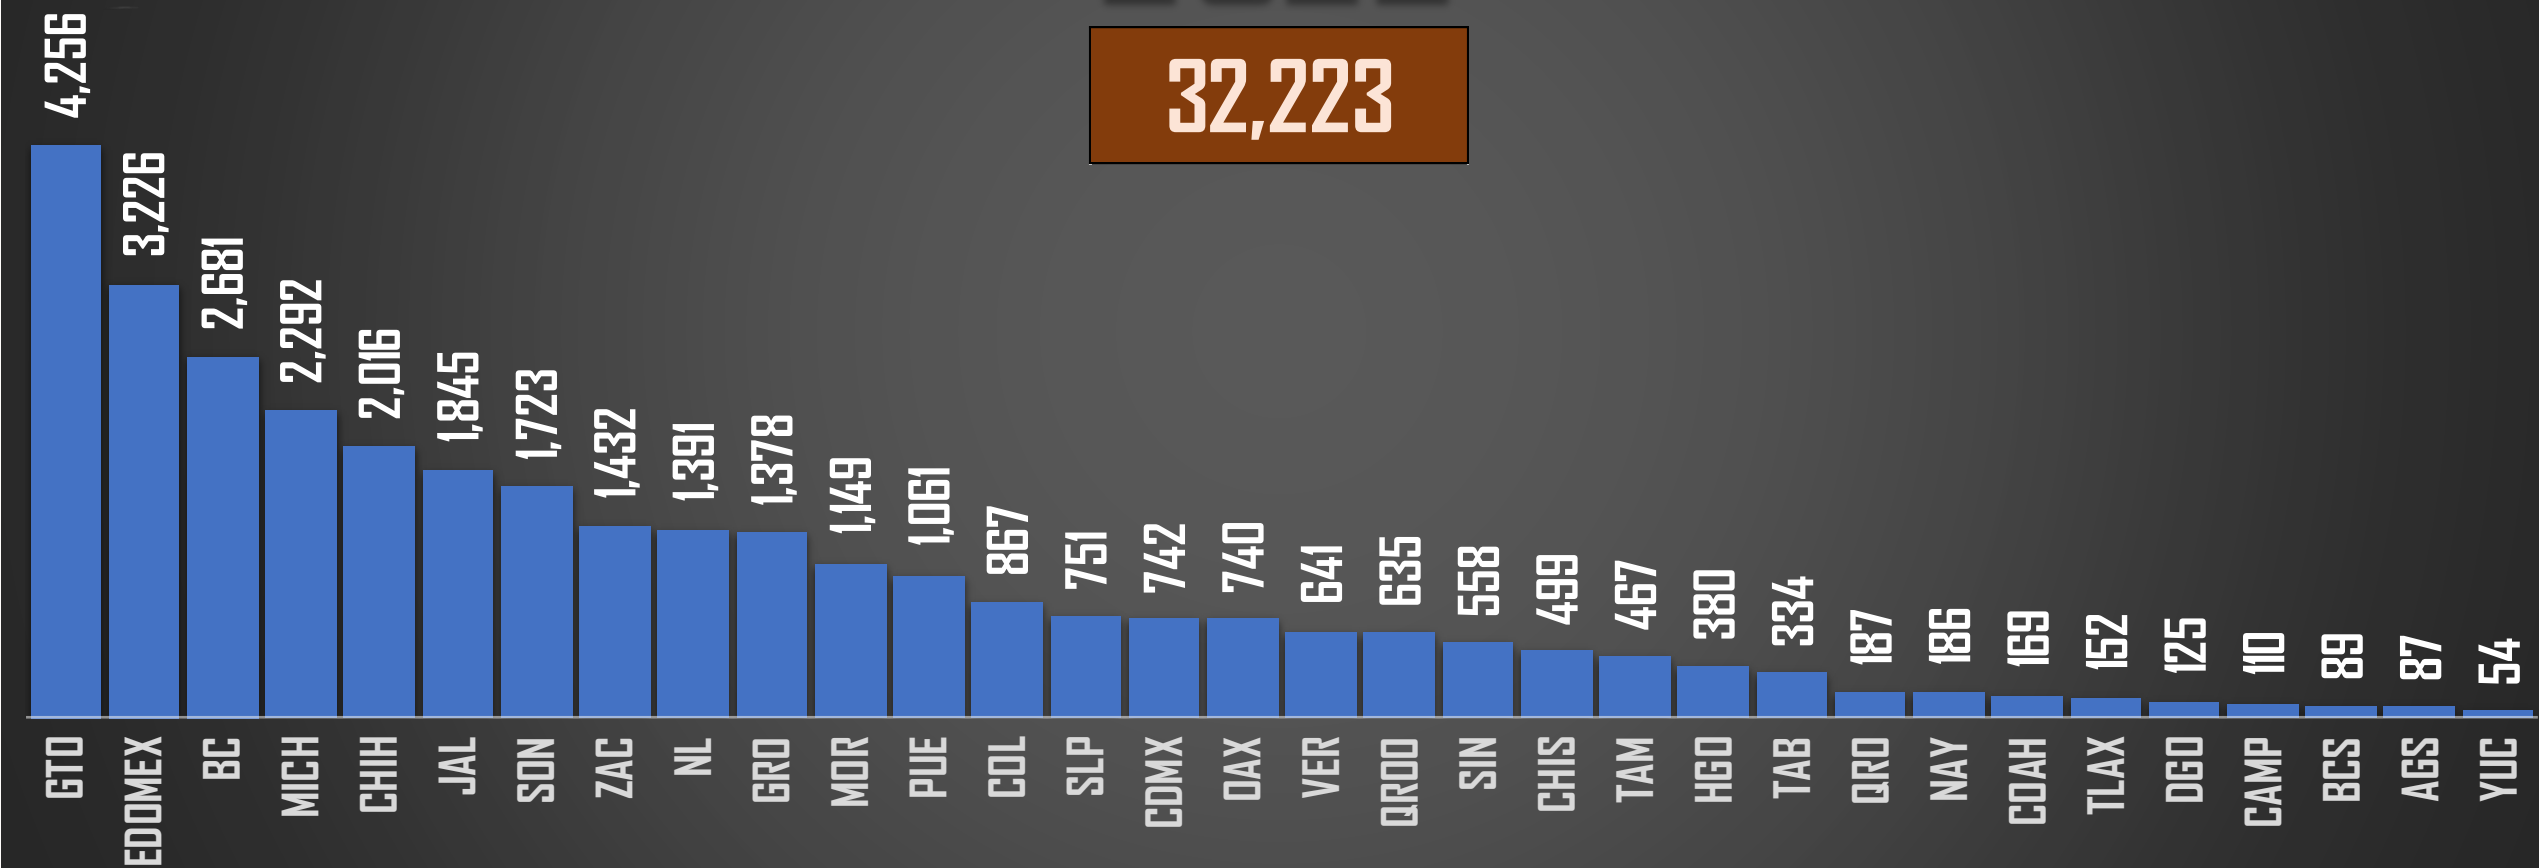

SEXENIO AMLO 2018-2024

169,199

HOMICIDIOS EN EL SEXENIO

FUENTE: 1990-2022 INEGI Defunciones por homicidio - 2023 Secretariado Ejecutivo del Sistema Nacional de Seguridad Pública |

2023

HOMICIDIOS POR AÑO

24,751

FUENTE: 1990-2022 INEGI Defunciones por homicidio - 2023 Secretariado Ejecutivo del Sistema Nacional de Seguridad Pública |

2022

32,223

HOMICIDIOS POR AÑO

FUENTE: 1990-2022 INEGI Defunciones por homicidio - 2023 Secretariado Ejecutivo del Sistema Nacional de Seguridad Pública |