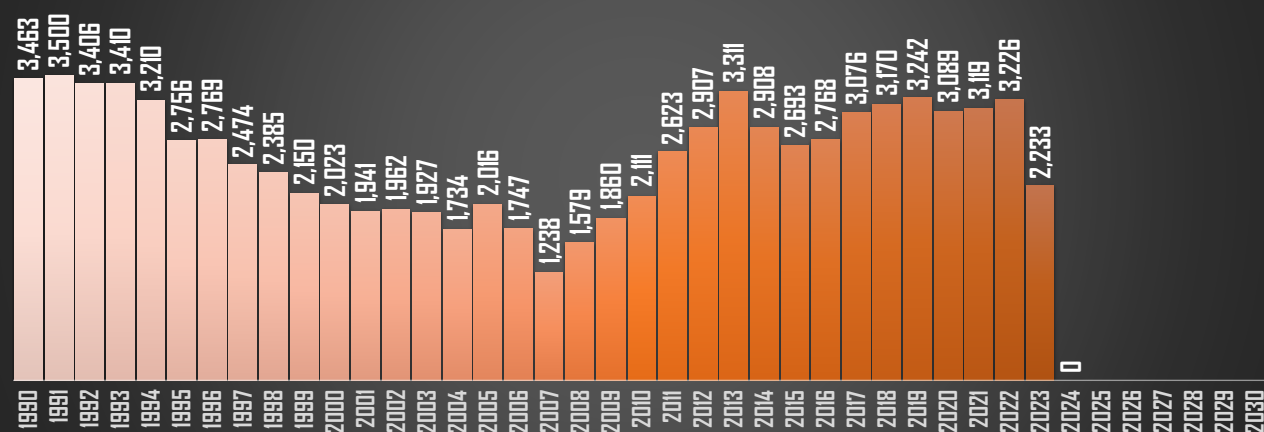

DURANGO

HOMICIDIOS POR AÑO

GUANAJUATO

HOMICIDIOS POR AÑO

GUERRERO

HOMICIDIOS POR AÑO

FUENTE: 1990-2022 INEGI Defunciones por homicidio - 2023 Secretariado Ejecutivo del Sistema Nacional de Seguridad Pública |

HIDALGO

HOMICIDIOS POR AÑO

JALISCO

HOMICIDIOS POR AÑO

MÉXICO

HOMICIDIOS POR AÑO

MICHOACÁN

HOMICIDIOS POR AÑO