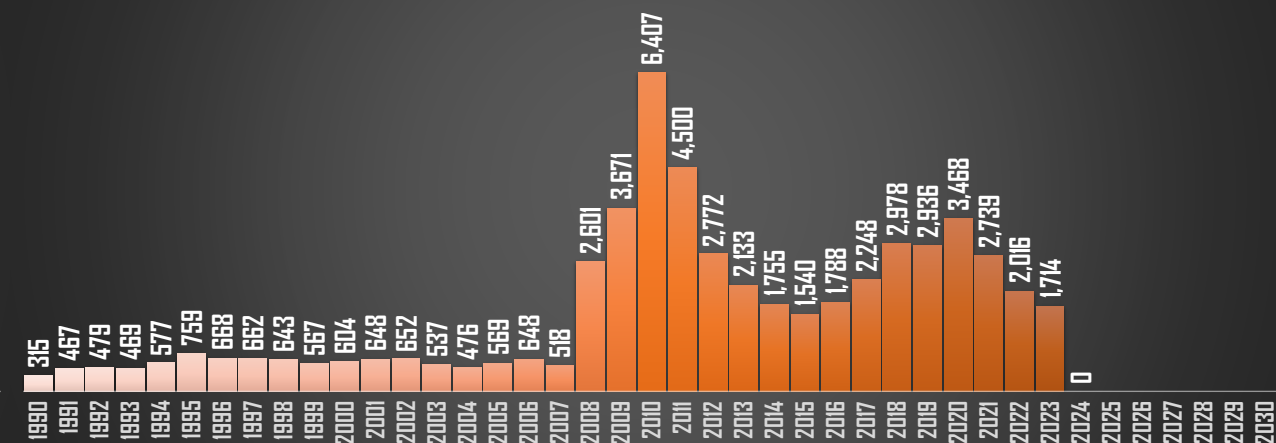

HOMICIDIOS POR AÑO

CHIAPAS

HOMICIDIOS POR AÑO

CHIHUAHUA

HOMICIDIOS POR AÑO

FUENTE: 1990-2022 INEGI Defunciones por homicidio - 2023 Secretariado Ejecutivo del Sistema Nacional de Seguridad Pública |

CDMX

HOMICIDIOS POR AÑO