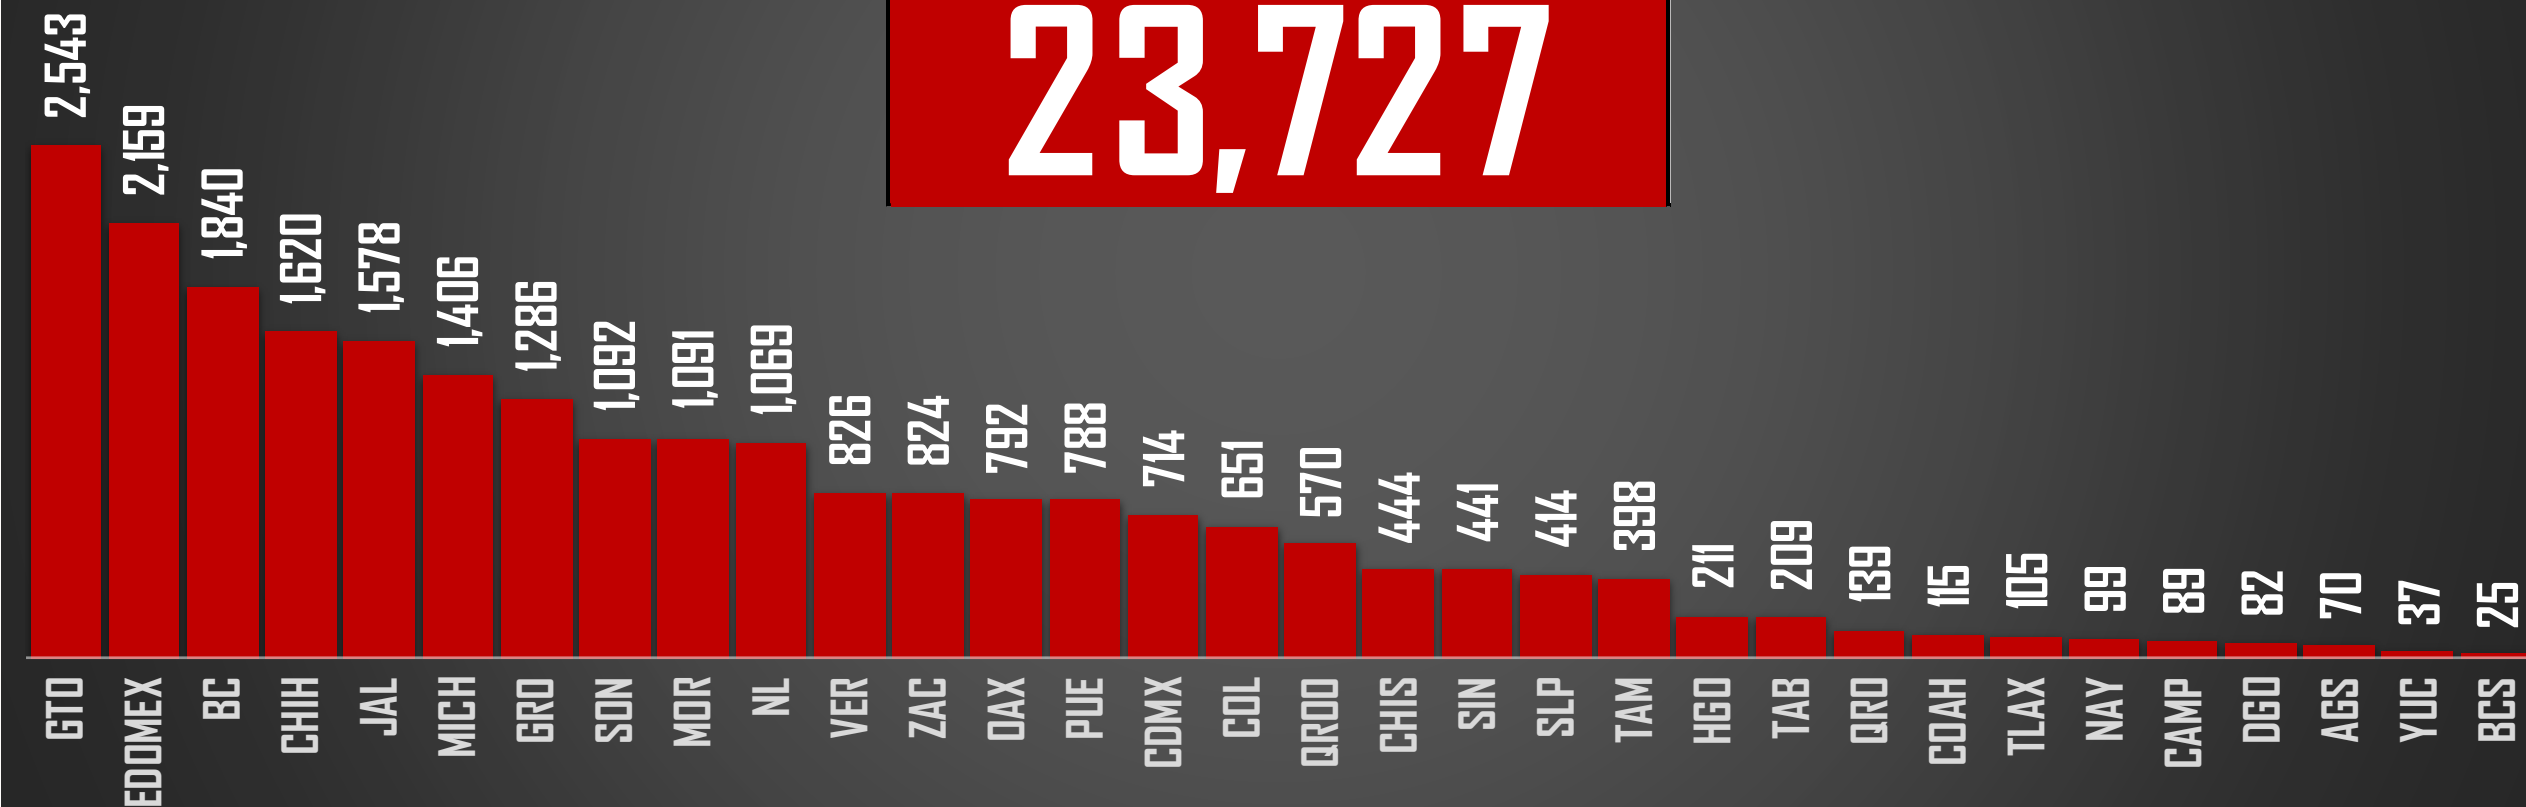

FUENTE: 1990-2022 INEGI Defunciones por homicidio - 2023 Secretariado Ejecutivo del Sistema Nacional de Seguridad Pública |

2023

HOMICIDIOS POR AÑO

23,727

FUENTE: 1990-2022 INEGI Defunciones por homicidio - 2023 Secretariado Ejecutivo del Sistema Nacional de Seguridad Pública |