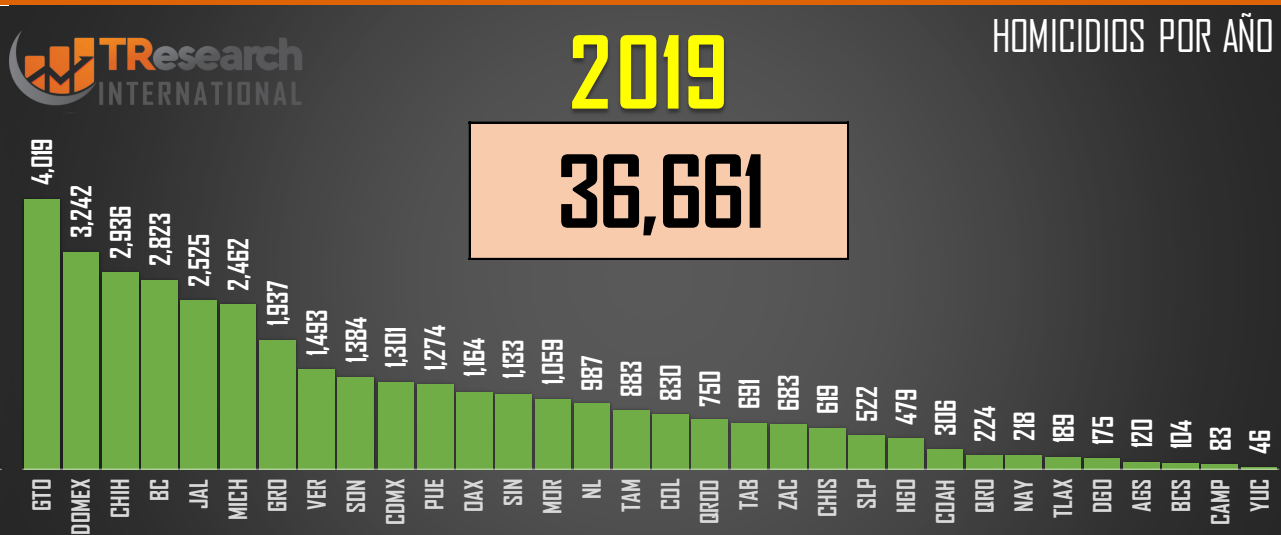

FUENTE: 1990-2022 INEGI Defunciones por homicidio - 2023 Secretariado Ejecutivo del Sistema Nacional de Seguridad Pública |