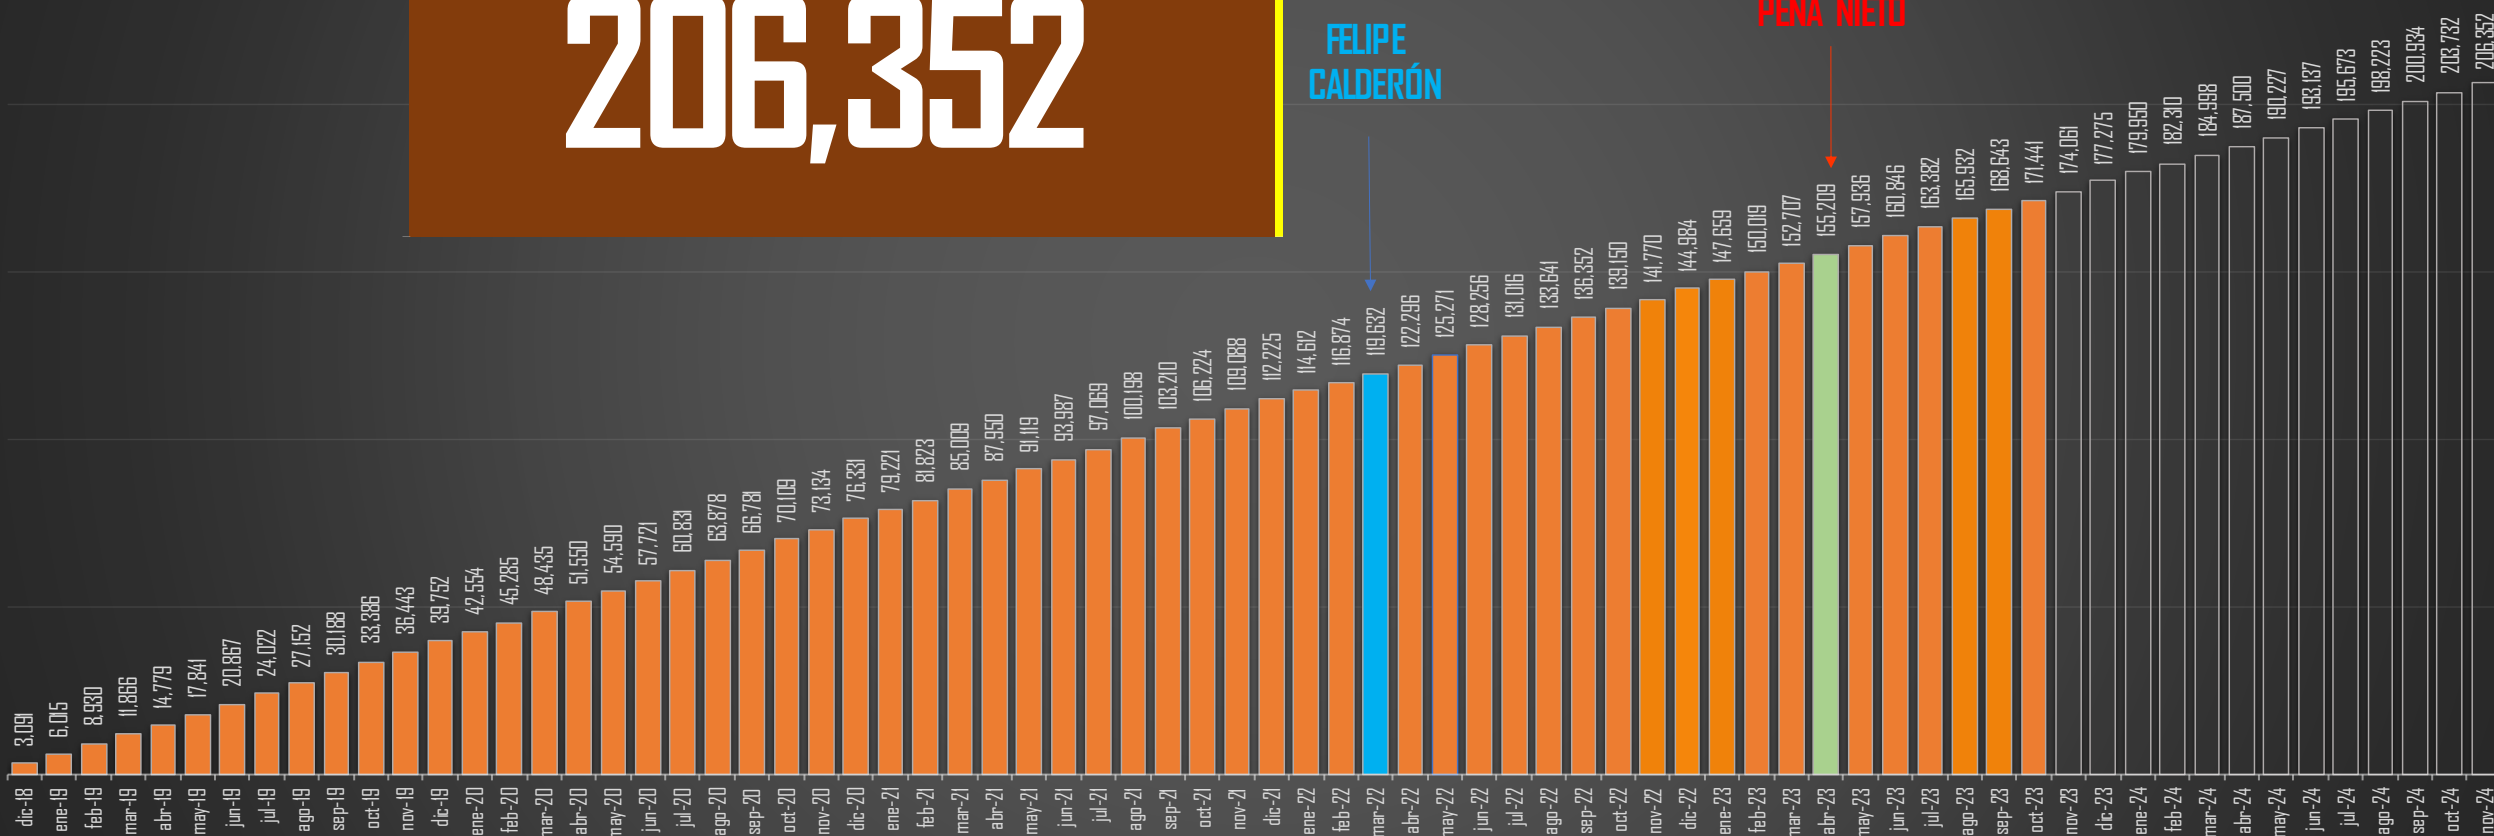

FUENTE: 1990-2022 INEGI Defunciones por homicidio - 2023 Secretariado Ejecutivo del Sistema Nacional de Seguridad Pública |

HOMICIDIOS POR AÑO

76,767

80,671

60,280

120,463

156,066

168,175

FUENTE: 1990-2022 INEGI Defunciones por homicidio - 2023 Secretariado Ejecutivo del Sistema Nacional de Seguridad Pública |

PROYECCIÓN AL FINAL DEL SEXENIO

FUENTE: 1990-2022 INEGI Defunciones por homicidio - 2023 Secretariado Ejecutivo del Sistema Nacional de Seguridad Pública |

PROYECCION AL FINAL DEL SEXENIO

206,352

FEIPE
CALDERÓN

ENRIQUE
PEÑA NIETO

FUENTE: 1990-2022 INEGI Defunciones por homicidio - 2023 Secretariado Ejecutivo del Sistema Nacional de Seguridad Pública |

COMPARATIVO