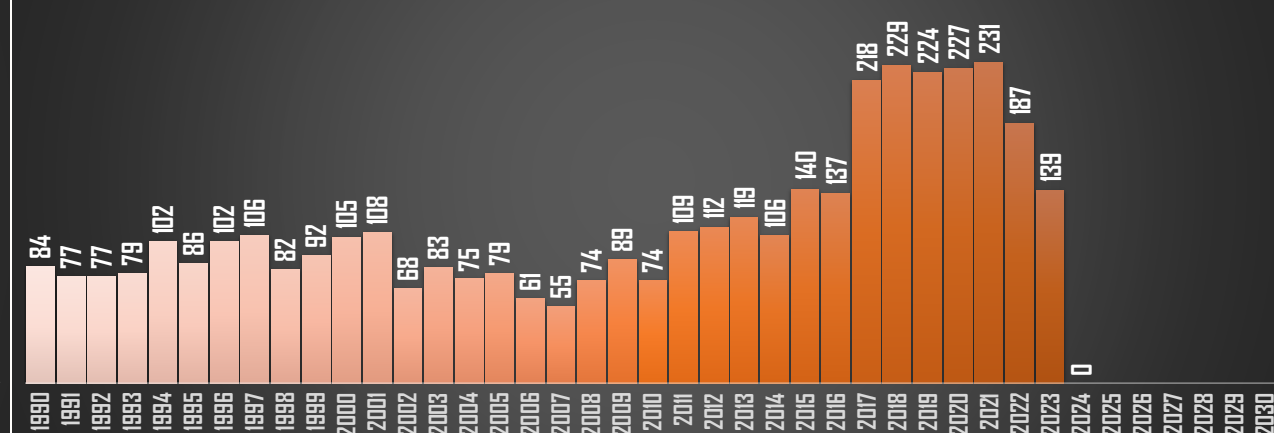

QUERÉTARO

HOMICIDIOS POR AÑO

SAN LUIS POTOSÍ

HOMICIDIOS POR AÑO