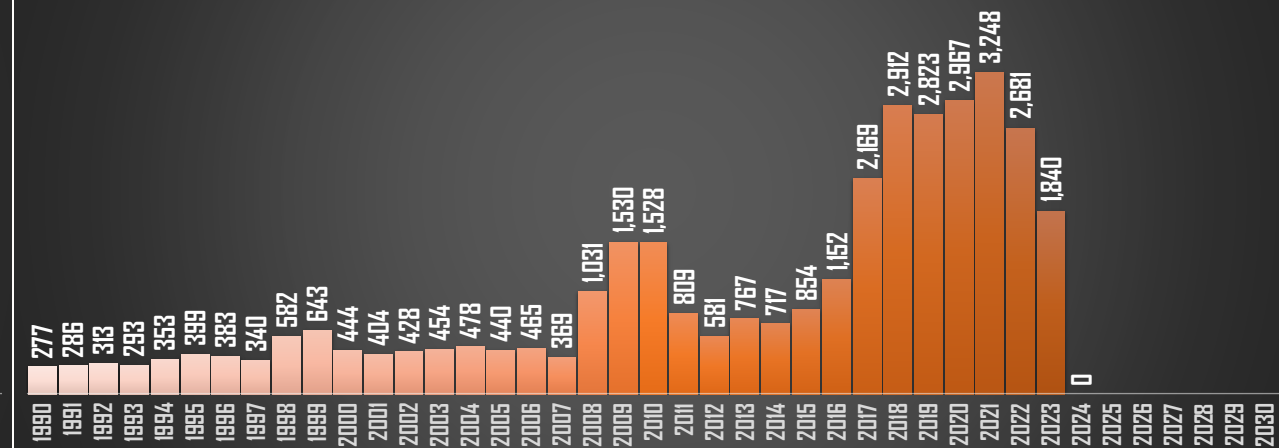

BAJA CALIFORNIA

HOMICIDIOS POR AÑO

CAMPECHE

HOMICIDIOS POR AÑO