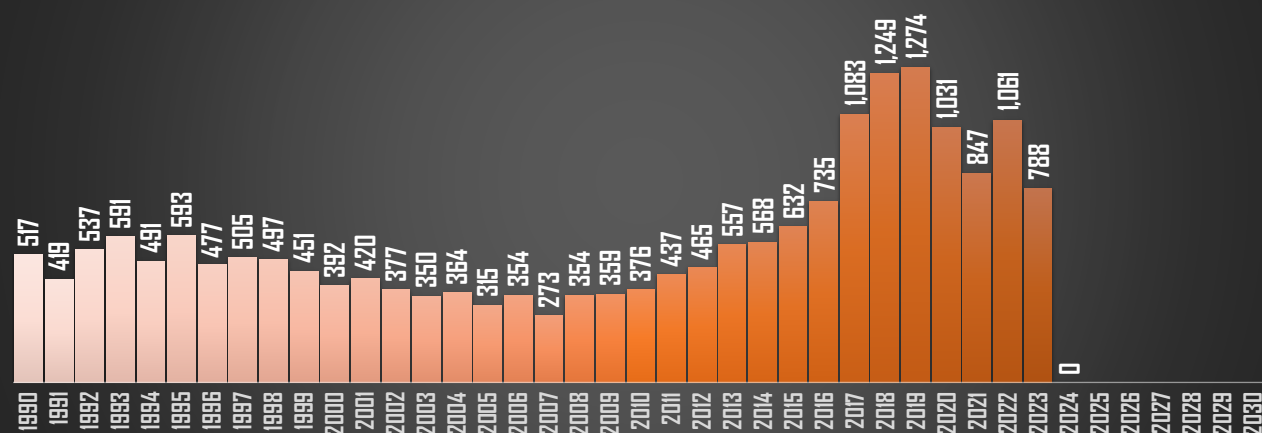

OAXACA

HOMICIDIOS POR AÑO

FUENTE: 1990-2022 INEGI Defunciones por homicidio - 2023 Secretariado Ejecutivo del Sistema Nacional de Seguridad Pública |

PUEBLA

HOMICIDIOS POR AÑO

QUINTANA ROO

HOMICIDIOS POR AÑO