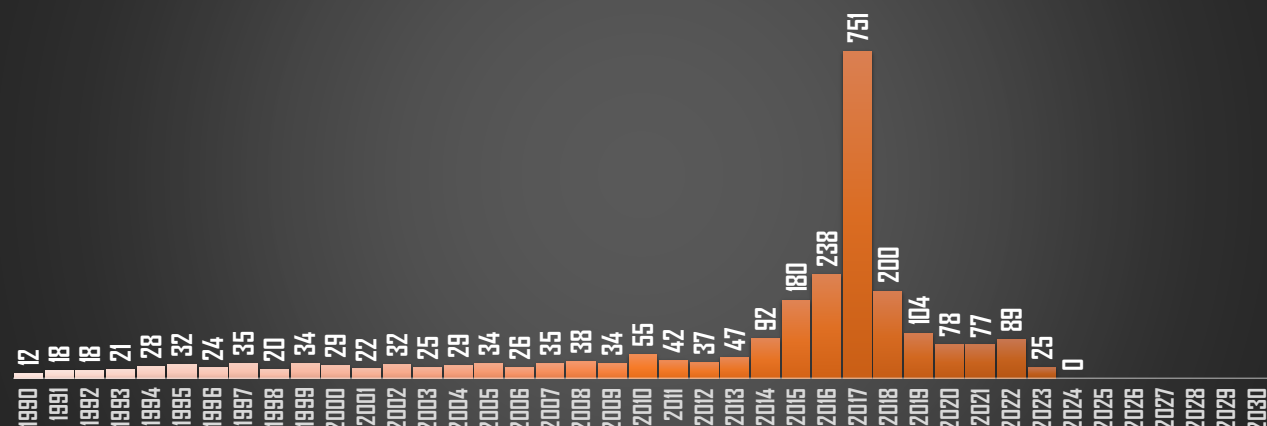

AGUASCALIENTES

HOMICIDIOS POR AÑO

BAJA CALIFORNIA SUR

HOMICIDIOS POR AÑO

BAJA CALIFORNIA

HOMICIDIOS POR AÑO

CAMPECHE

HOMICIDIOS POR AÑO