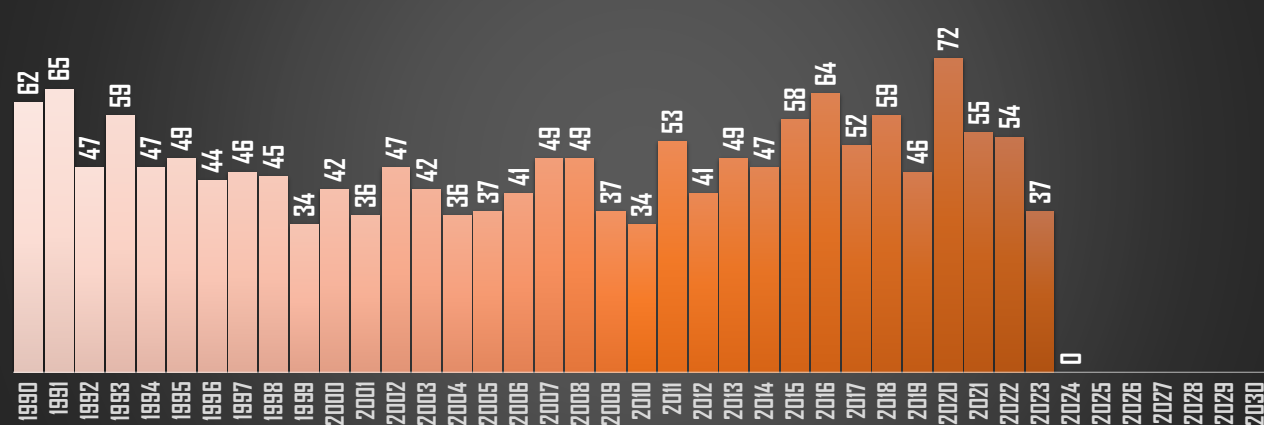

FUENTE: 1990-2022 INEGI Defunciones por homicidio - 2023 Secretariado Ejecutivo del Sistema Nacional de Seguridad Pública |

HOMICIDIOS POR AÑO

76,767

80,671

60,280

120,463

156,066

168,175

TLAXCALA

HOMICIDIOS POR AÑO

VERACRUZ

HOMICIDIOS POR AÑO

YUCATÁN

HOMICIDIOS POR AÑO

ZACATECAS

HOMICIDIOS POR AÑO