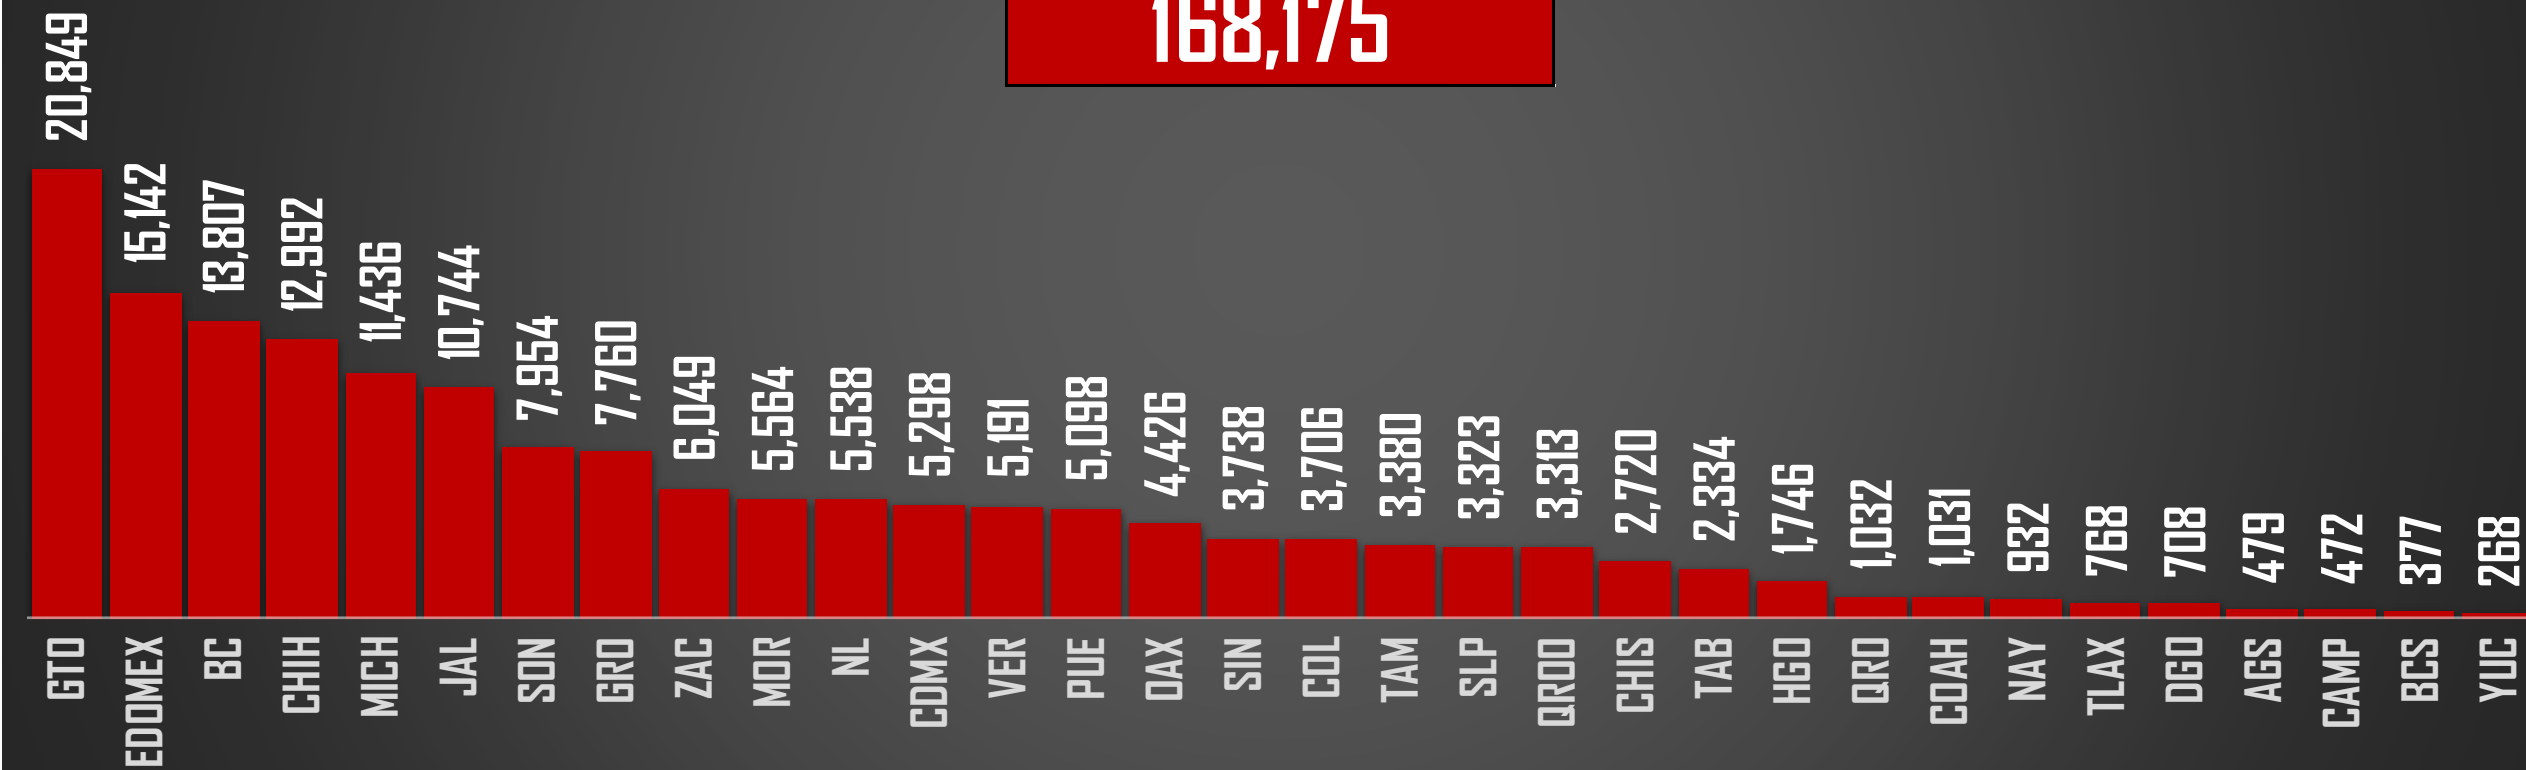

HOMICIDIOS POR ENTIDAD EN MÉXICO

FUENTE: 1990-2022 INEGI Defunciones por homicidio - 2023 Secretariado Ejecutivo del Sistema Nacional de Seguridad Pública |

SEXENIO AMLO 2018-2024

168,175

HOMICIDIOS EN EL SEXENIO