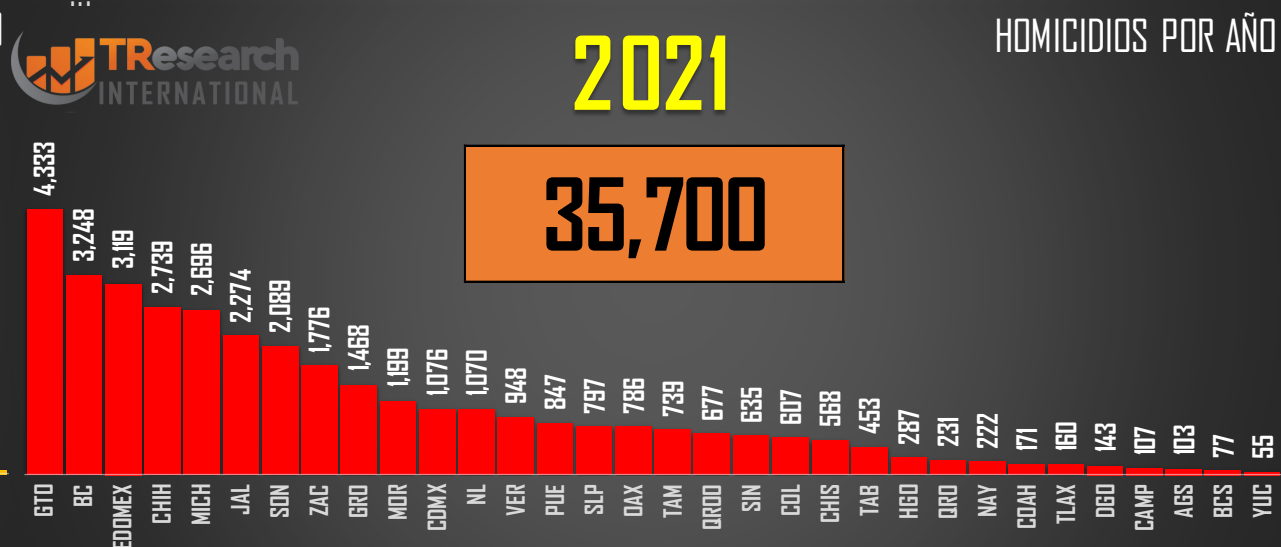

FUENTE: 1990-2022 INEGI Defunciones por homicidio - 2023 Secretariado Ejecutivo del Sistema Nacional de Seguridad Pública |