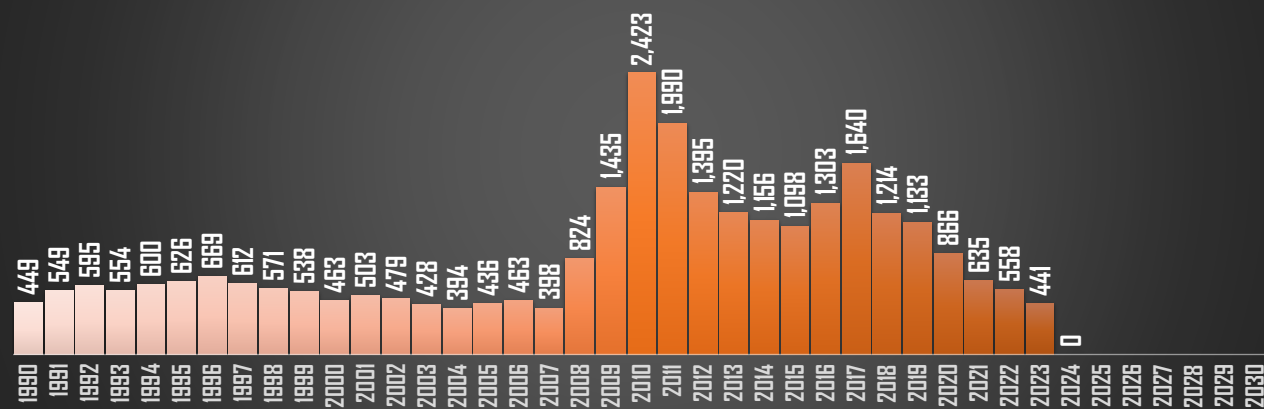

SINALOA

HOMICIDIOS POR AÑO

SONORA

HOMICIDIOS POR AÑO

TABASCO

HOMICIDIOS POR AÑO

TAMAULIPAS

HOMICIDIOS POR AÑO