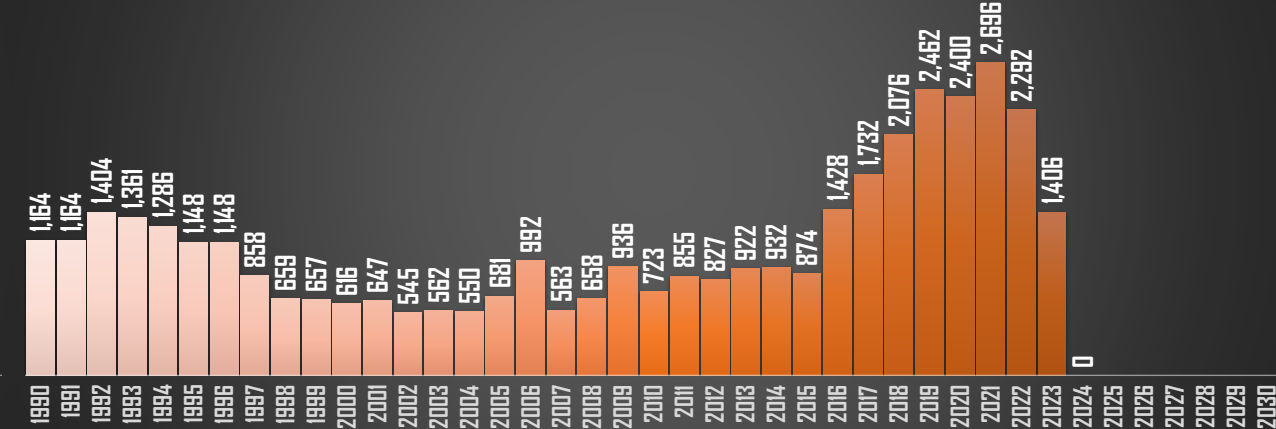

DURANGO

HOMICIDIOS POR AÑO

GUANAJUATO

HOMICIDIOS POR AÑO

GUERRERO

HOMICIDIOS POR AÑO

FUENTE: 1990-2022 INEGI Defunciones por homicidio - 2023 Secretariado Ejecutivo del Sistema Nacional de Seguridad Pública |

HIDALGO

HOMICIDIOS POR AÑO

JALISCO

HOMICIDIOS POR AÑO

MÉXICO

HOMICIDIOS POR AÑO

MICHOACÁN

HOMICIDIOS POR AÑO