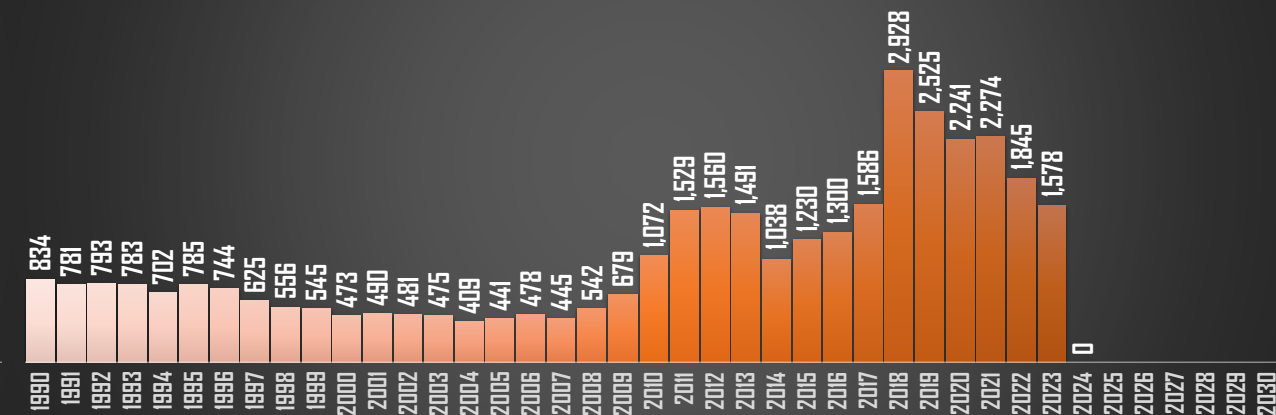

JALISCO

HOMICIDIOS POR AÑO