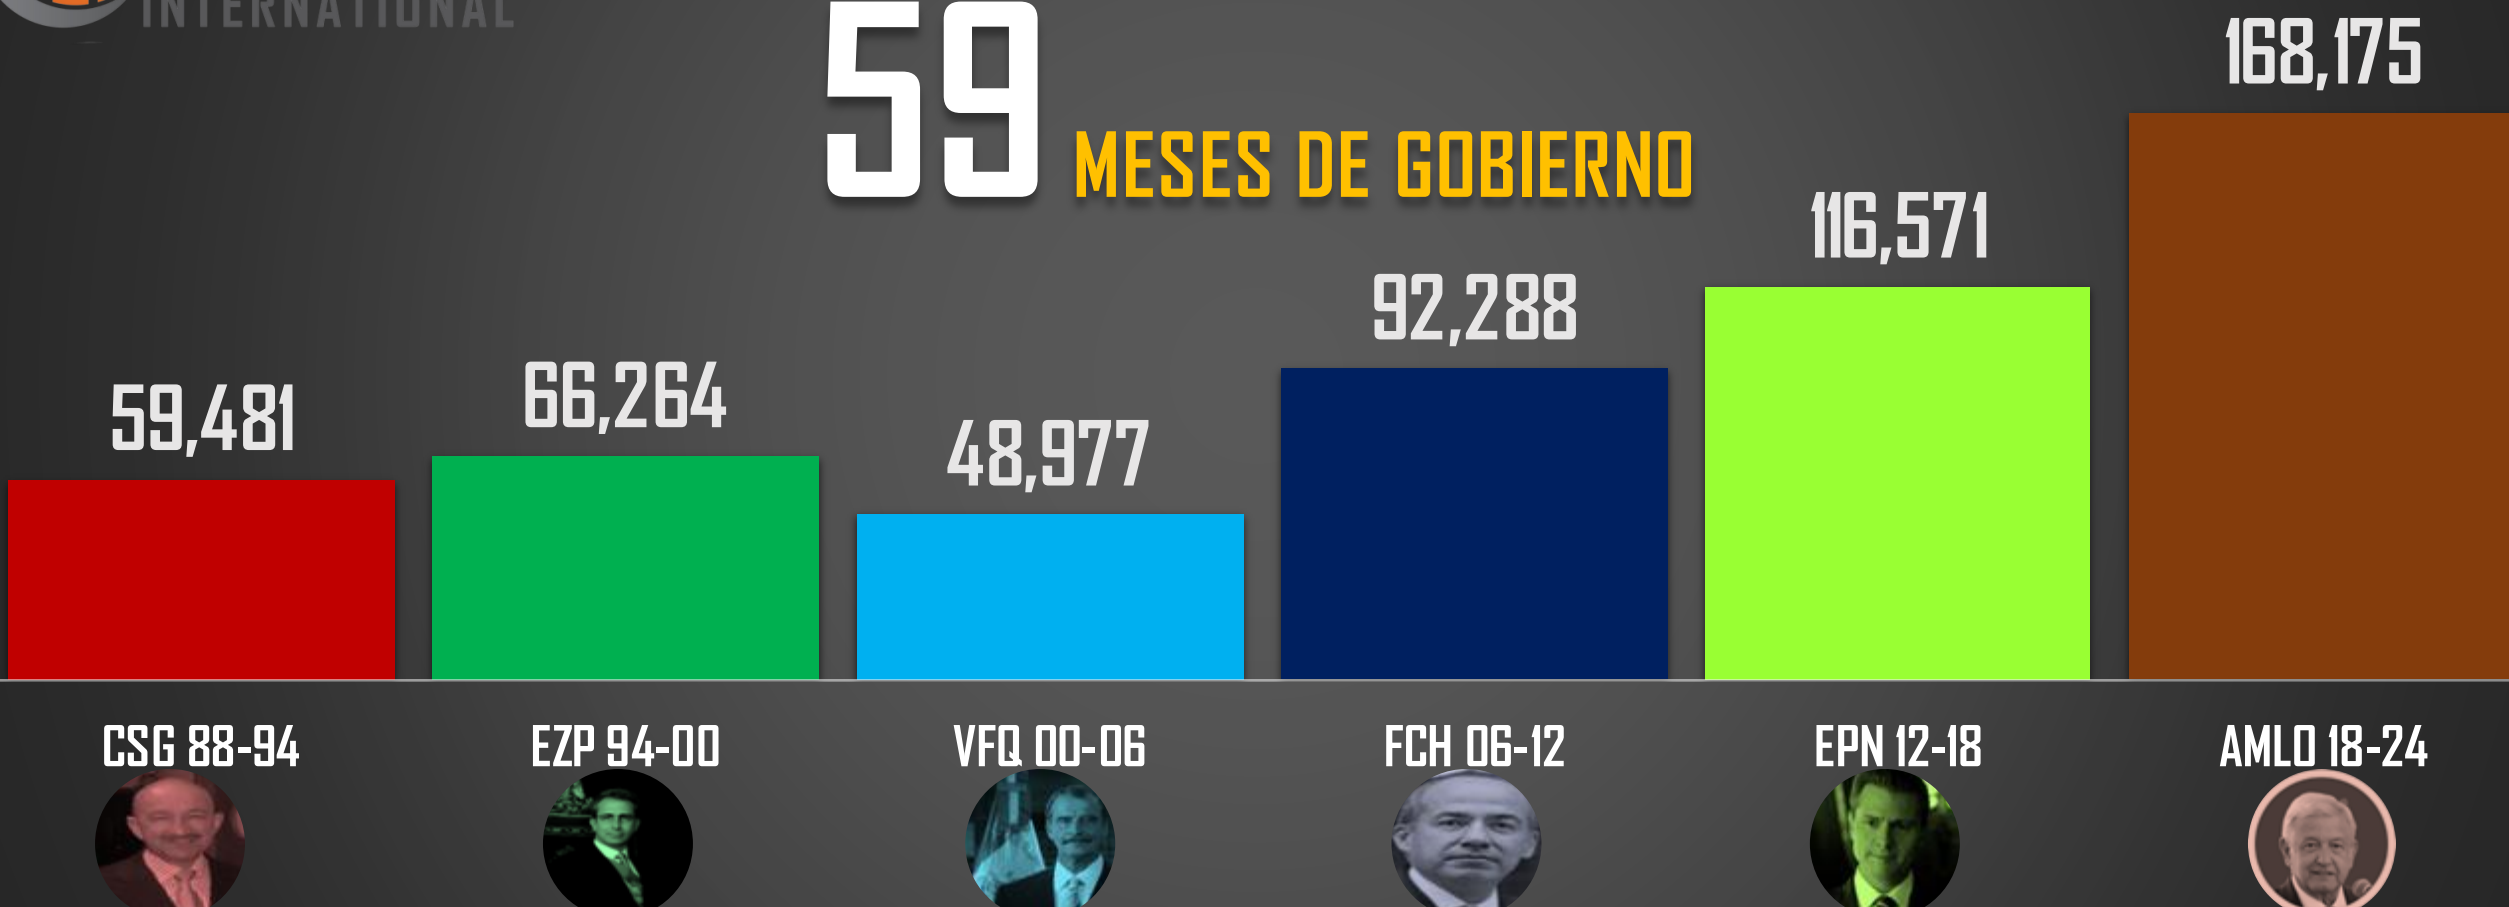

PROMEDIO DIARIO HOMICIDIOS SEXENIO AMLO

95

FUENTE: 1990-2022 INEGI Defunciones por homicidio - 2023 Secretariado Ejecutivo del Sistema Nacional de Seguridad Pública |

HOMICIDIOS POR SEXENIO

59 MESES DE GOBIERNO

CSG 88-94

EZP 94-00

VFQ 00-06

FCH 06-12

EPN 12-18

AMLO 18-24

FUENTE: 1990-2022 INEGI Defunciones por homicidio - 2023 Secretariado Ejecutivo del Sistema Nacional de Seguridad Pública |

HOMICIDIOS ENERO-OCTUBRE