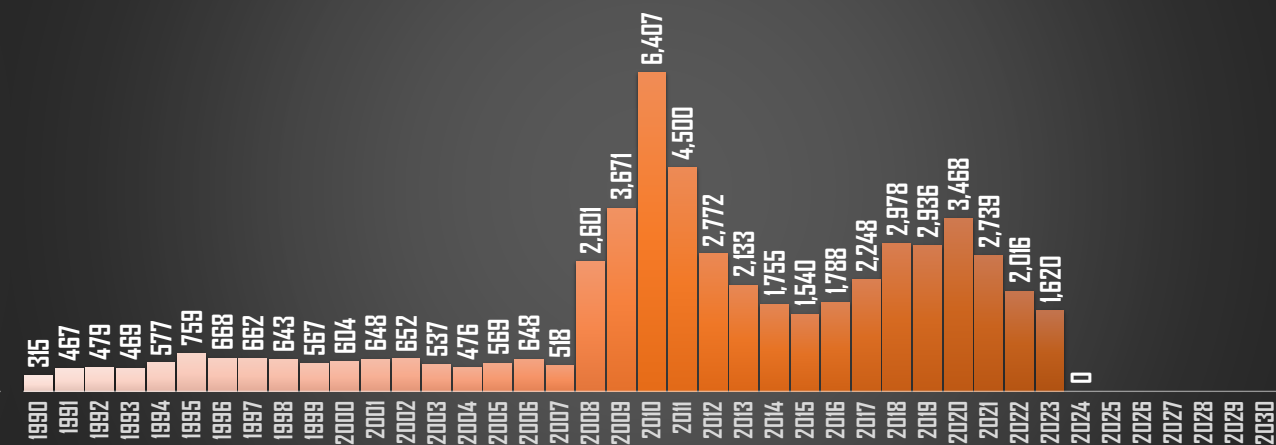

HOMICIDIOS POR AÑO

CHIAPAS

HOMICIDIOS POR AÑO

CHIHUAHUA

HOMICIDIOS POR AÑO

FUENTE: 1990-2022 INEGI Defunciones por homicidio - 2023 Secretariado Ejecutivo del Sistema Nacional de Seguridad Pública |

CDMX

HOMICIDIOS POR AÑO

DURANGO

HOMICIDIOS POR AÑO

GUANAJUATO

HOMICIDIOS POR AÑO

GUERRERO

HOMICIDIOS POR AÑO

FUENTE: 1990-2022 INEGI Defunciones por homicidio - 2023 Secretariado Ejecutivo del Sistema Nacional de Seguridad Pública |