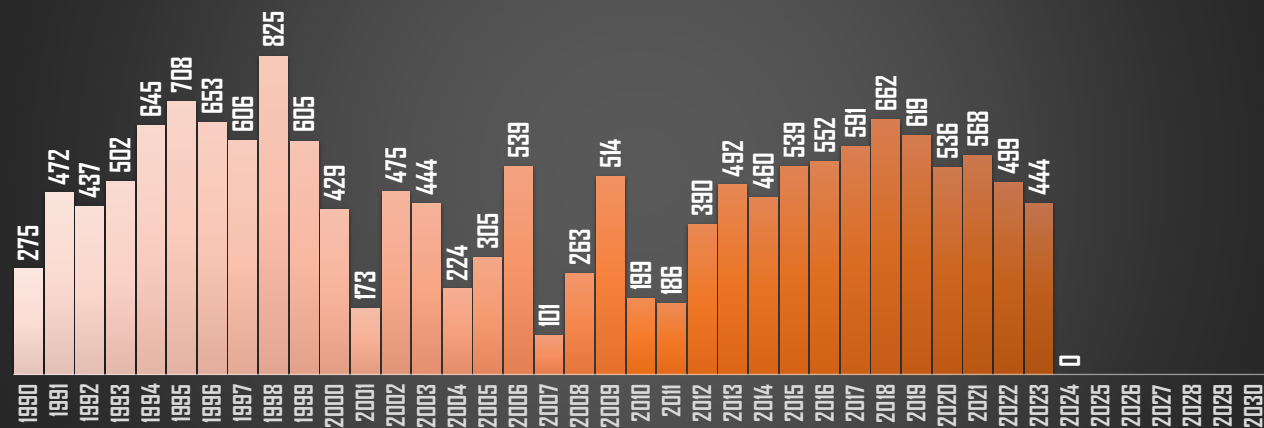

CHIAPAS

HOMICIDIOS POR AÑO