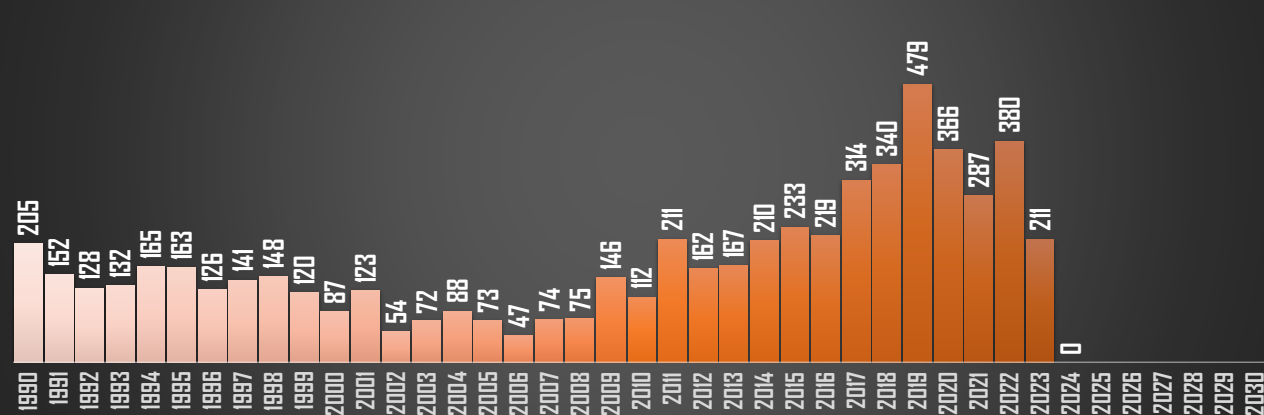

HOMICIDIOS POR AÑO

CHIAPAS

HOMICIDIOS POR AÑO

CHIHUAHUA

HOMICIDIOS POR AÑO

FUENTE: 1990-2022 INEGI Defunciones por homicidio - 2023 Secretariado Ejecutivo del Sistema Nacional de Seguridad Pública |

CDMX

HOMICIDIOS POR AÑO

DURANGO

HOMICIDIOS POR AÑO

GUANAJUATO

HOMICIDIOS POR AÑO

GUERRERO

HOMICIDIOS POR AÑO

FUENTE: 1990-2022 INEGI Defunciones por homicidio - 2023 Secretariado Ejecutivo del Sistema Nacional de Seguridad Pública |

HIDALGO

HOMICIDIOS POR AÑO

JALISCO

HOMICIDIOS POR AÑO

MÉXICO

HOMICIDIOS POR AÑO

MICHOACÁN

HOMICIDIOS POR AÑO