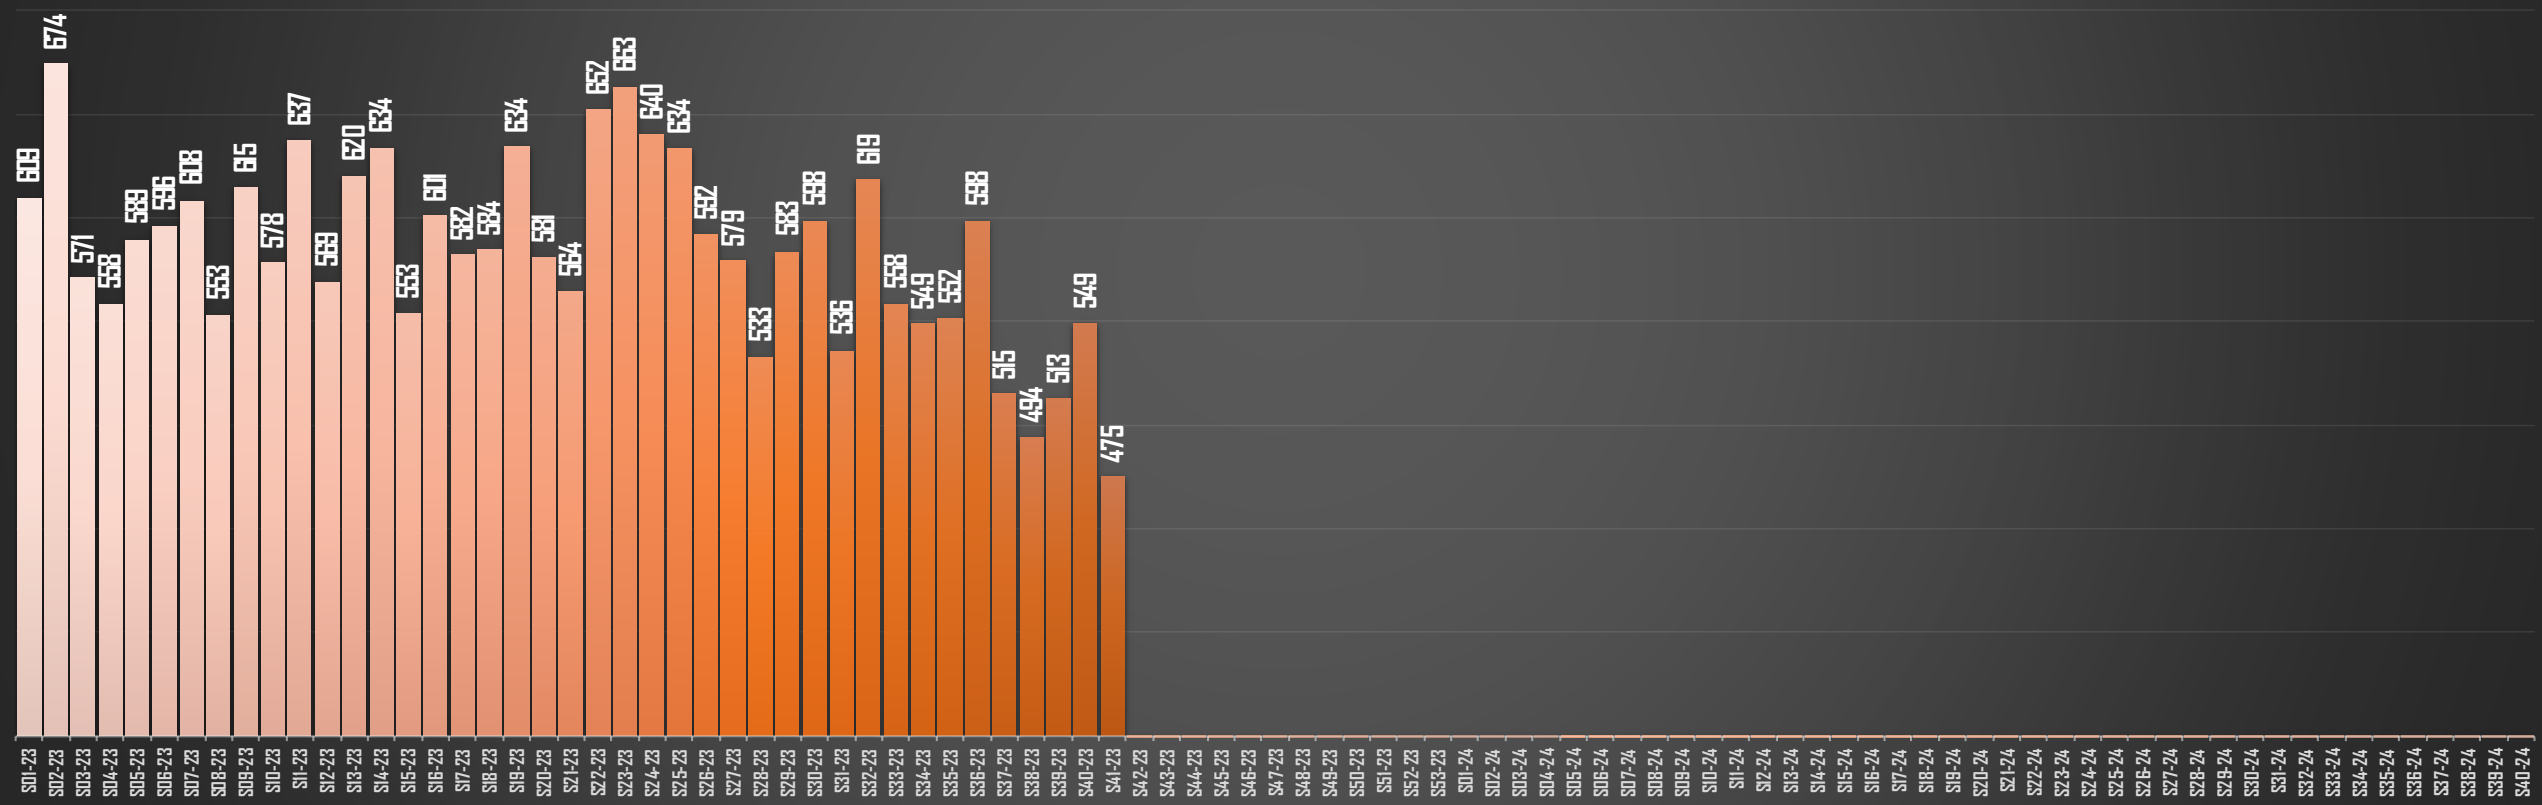

FUENTE: 1990-2022 INEGI Defunciones por homicidio - 2023 Secretariado Ejecutivo del Sistema Nacional de Seguridad Pública |

HOMICIDIOS POR AÑO

76,767

80,671

60,280

120,463

156,066

168,175

36,773

35,700

32,223

23,727

PROMEDIO DIARIO:

100

101

98

88

83

FUENTE: 1990-2022 INEGI Defunciones por homicidio - 2023 Secretariado Ejecutivo del Sistema Nacional de Seguridad Pública |

HOMICIDIOS POR SEMANA 2023

FUENTE: 1990-2022 INEGI Defunciones por homicidio - 2023 Secretariado Ejecutivo del Sistema Nacional de Seguridad Pública |

PROMEDIO DIARIO HOMICIDIOS SEXENIO AMLO

95

FUENTE: 1990-2022 INEGI Defunciones por homicidio - 2023 Secretariado Ejecutivo del Sistema Nacional de Seguridad Pública |

HOMICIDIOS POR SEXENIO

59 MESES DE GOBIERNO