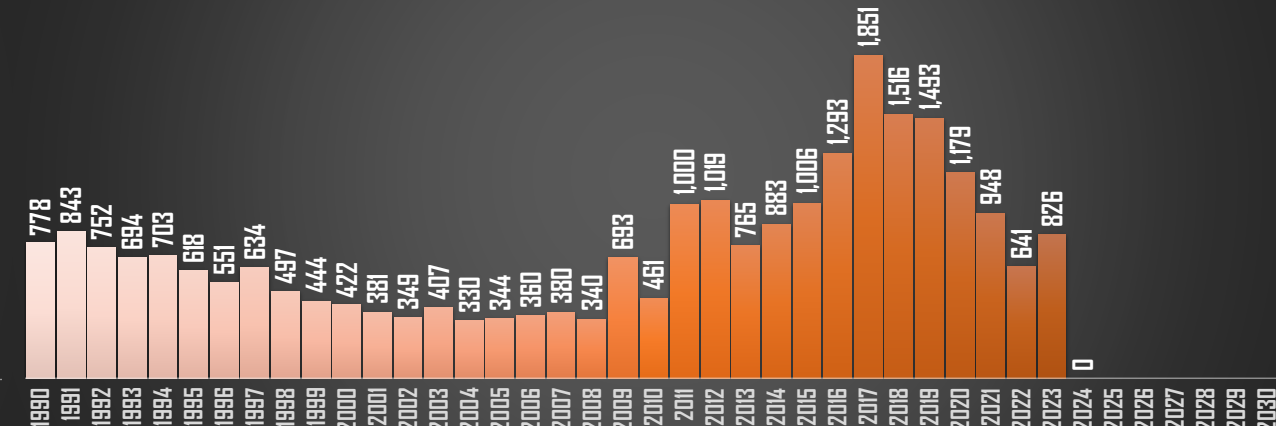

VERACRUZ

HOMICIDIOS POR AÑO