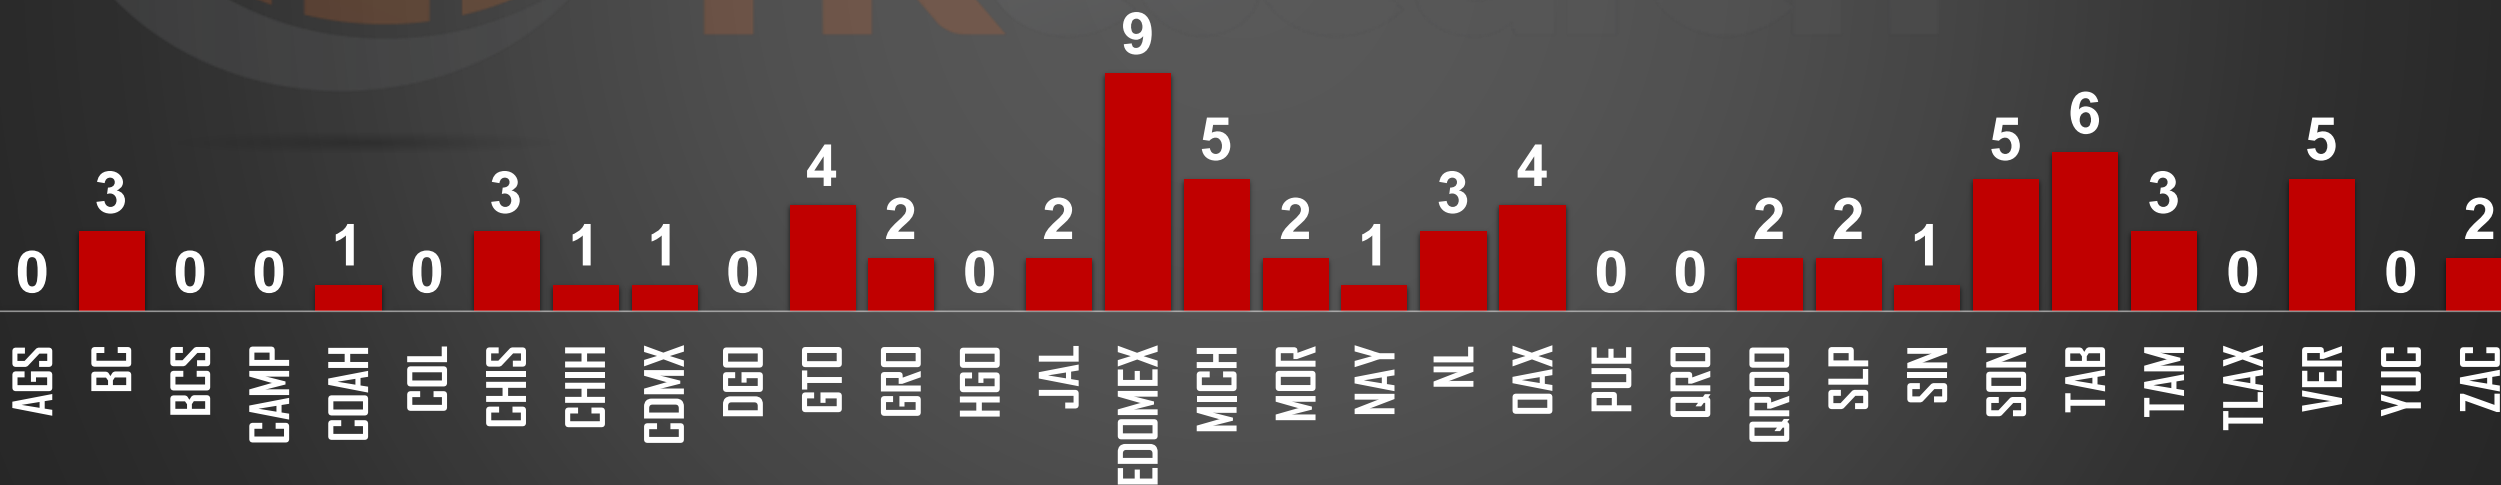

(Pulsa el ícono para unirte)

VÍCTIMAS DE HOMICIDIO DOLOSO

AYER SE REGISTRARON

67

HOMICIDIOS EN MÉXICO

	HOMICIDIOS
AYER	67
ANTIER	62
3 DÍAS	55
5 DÍAS	60
7 DÍAS	79
10 DÍAS	65
15 DÍAS	61
20 DÍAS	81
1 MES	62
SEXENIO	168,175

FUENTE: 1990-2022 INEGI Defunciones por homicidio - 2023 Secretariado Ejecutivo del Sistema Nacional de Seguridad Pública |

HOMICIDIOS POR AÑO

76,767

80,671

60,280

120,463

156,066

168,175