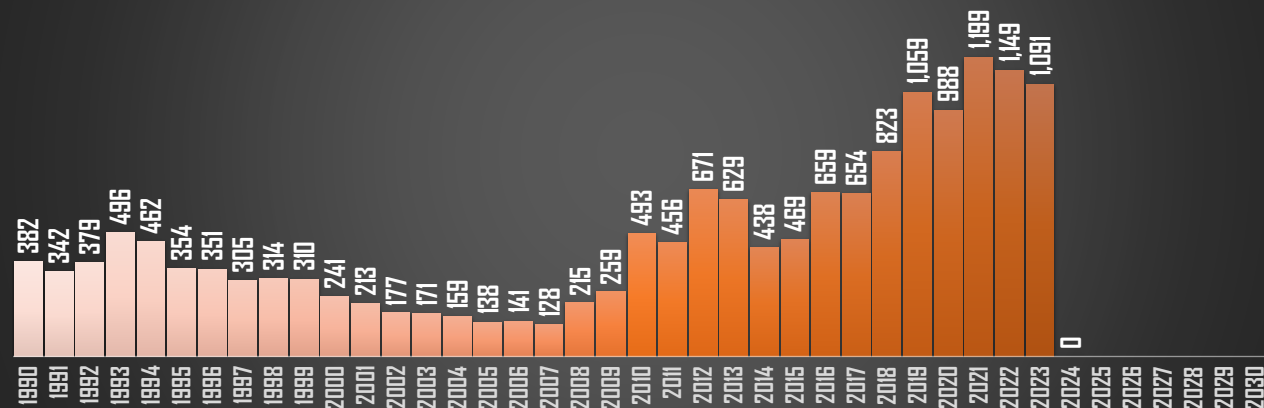

MORELOS

HOMICIDIOS POR AÑO