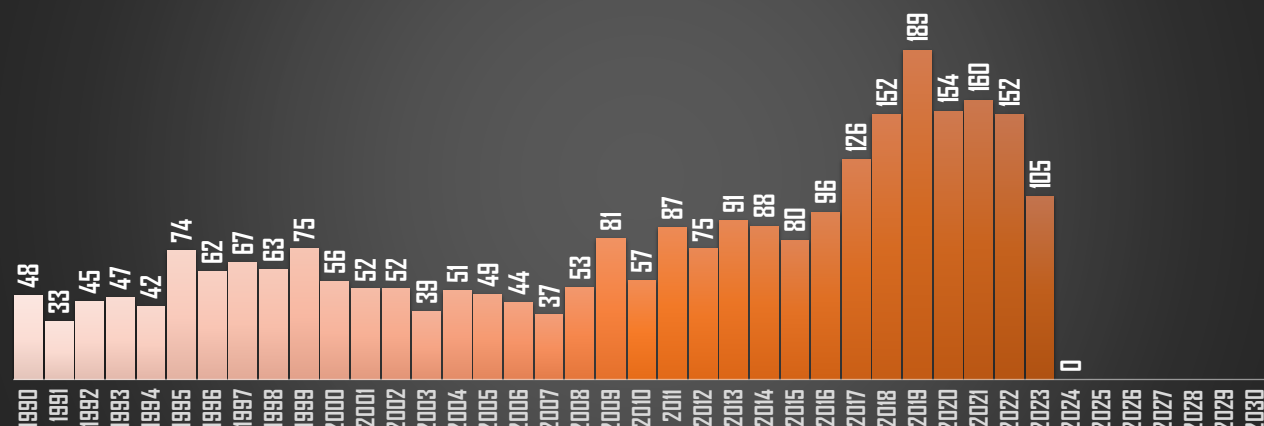

TLAXCALA

HOMICIDIOS POR AÑO