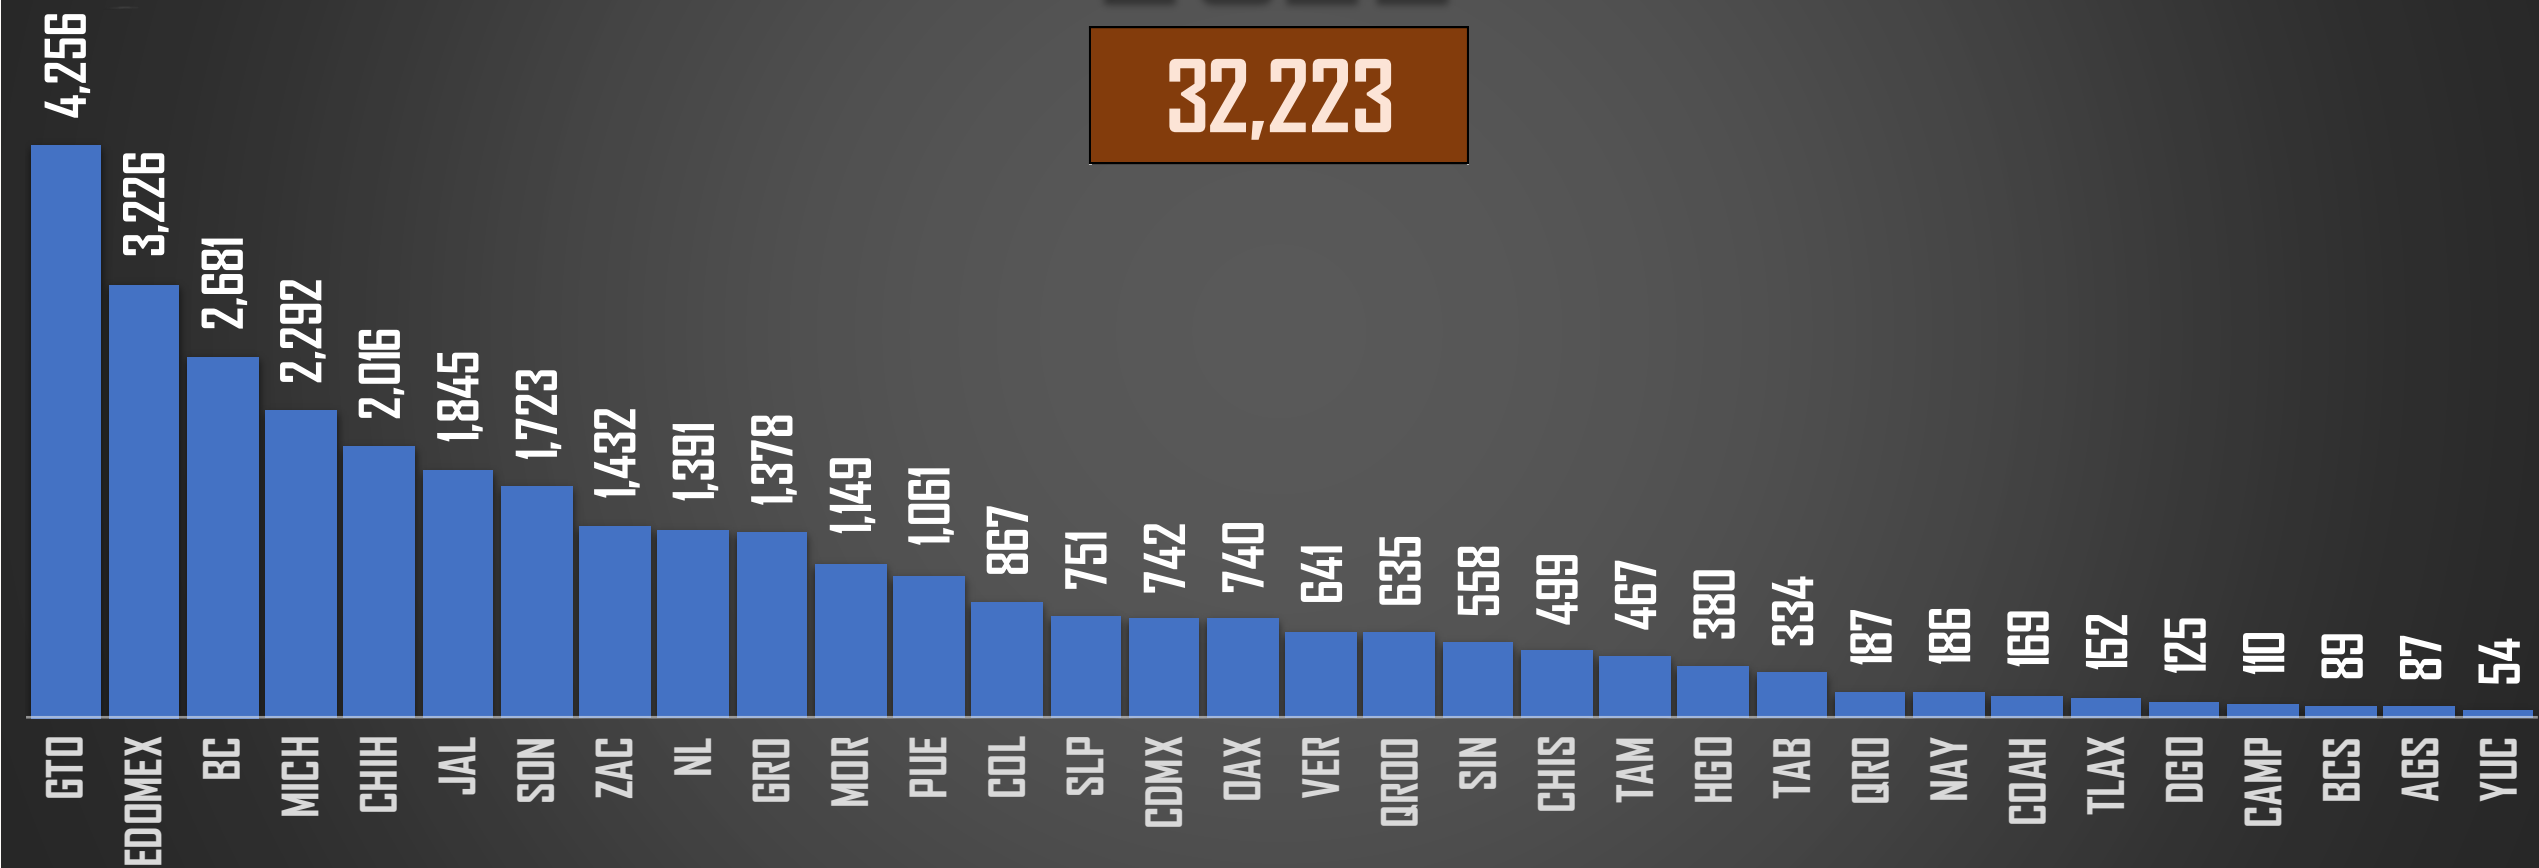

HOMICIDIOS POR ENTIDAD EN MÉXICO

FUENTE: 1990-2022 INEGI Defunciones por homicidio - 2023 Secretariado Ejecutivo del Sistema Nacional de Seguridad Pública |

SEXENIO AMLO 2018-2024

168,175

HOMICIDIOS EN EL SEXENIO

FUENTE: 1990-2022 INEGI Defunciones por homicidio - 2023 Secretariado Ejecutivo del Sistema Nacional de Seguridad Pública |

2023

HOMICIDIOS POR AÑO

23,727

FUENTE: 1990-2022 INEGI Defunciones por homicidio - 2023 Secretariado Ejecutivo del Sistema Nacional de Seguridad Pública |

2022

32,223

HOMICIDIOS POR AÑO

FUENTE: 1990-2022 INEGI Defunciones por homicidio - 2023 Secretariado Ejecutivo del Sistema Nacional de Seguridad Pública |

COMPARATIVO DOLOSOS (PARCIAL)

□ 2022

■ 2023

24,127