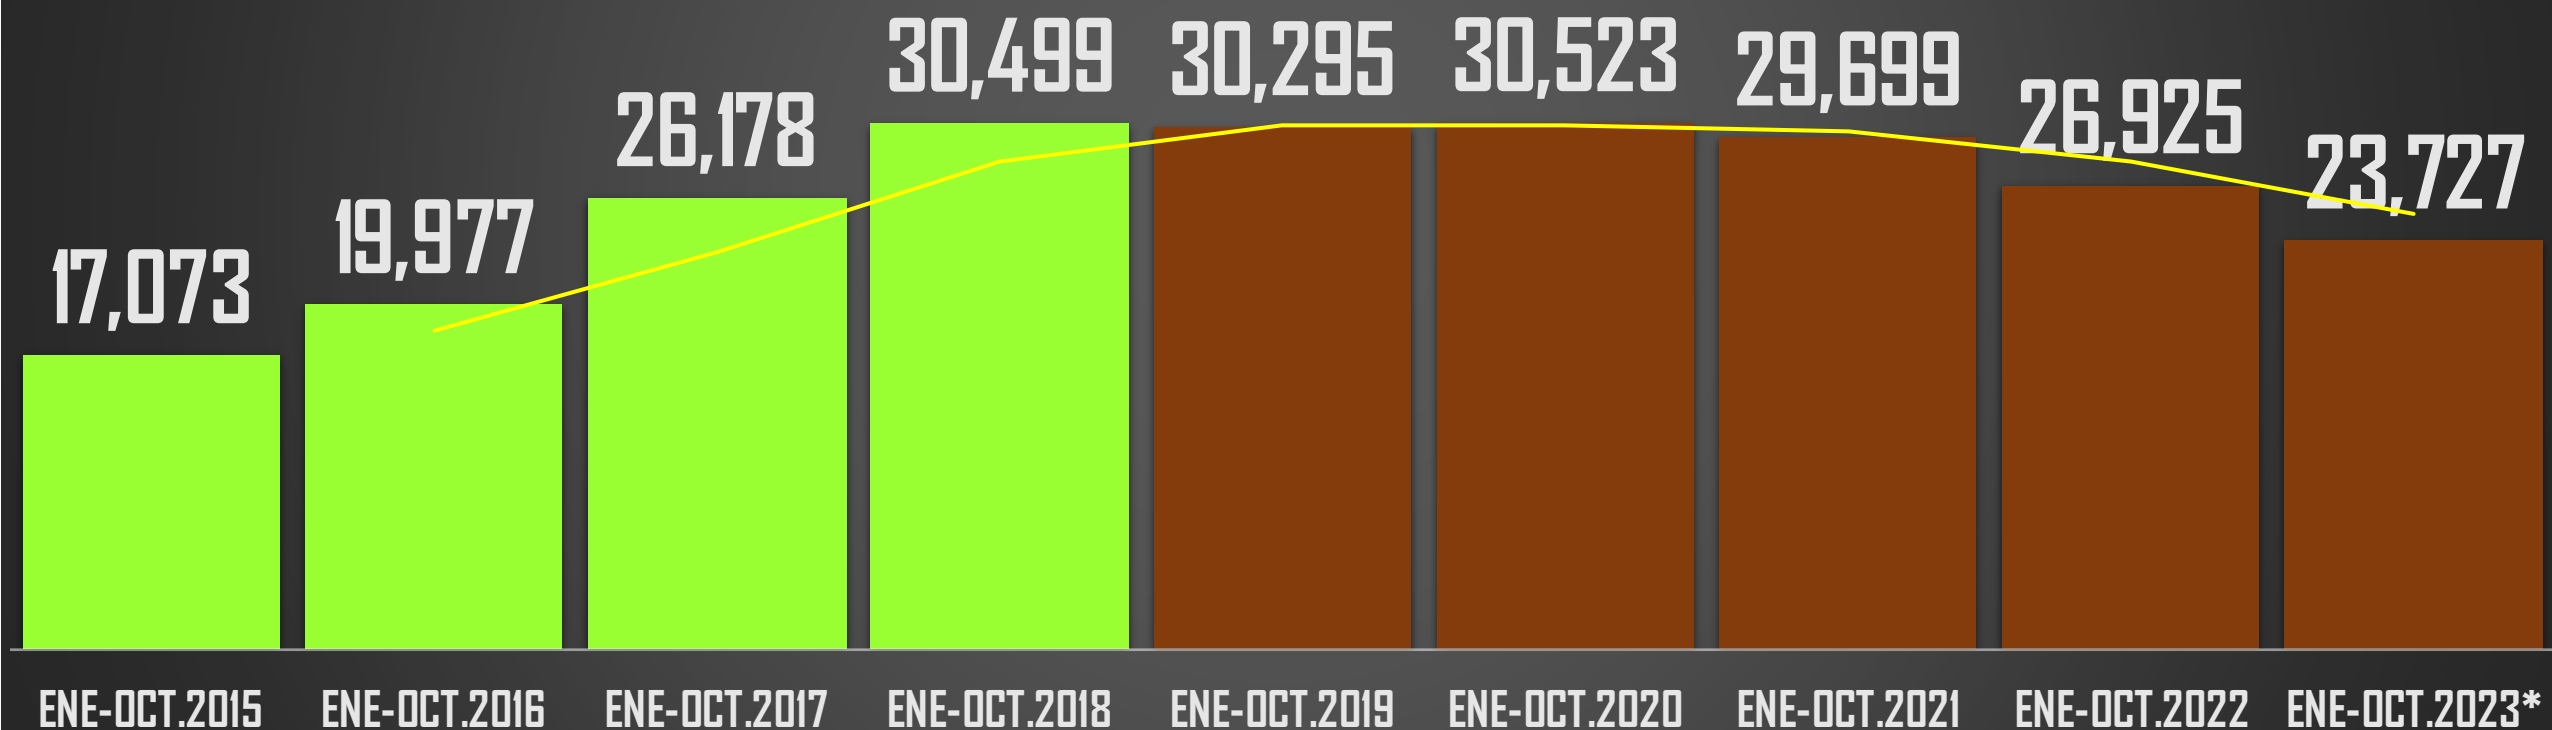

PROMEDIO DIARIO HOMICIDIOS SEXENIO AMLO

95

FUENTE: 1990-2022 INEGI Defunciones por homicidio - 2023 Secretariado Ejecutivo del Sistema Nacional de Seguridad Pública |

HOMICIDIOS POR SEXENIO

59 MESES DE GOBIERNO

CSG 88-94

EZP 94-00

VFQ 00-06

FCH 06-12

EPN 12-18

AMLO 18-24

FUENTE: 1990-2022 INEGI Defunciones por homicidio - 2023 Secretariado Ejecutivo del Sistema Nacional de Seguridad Pública |

HOMICIDIOS ENERO-OCTUBRE

FUENTE: 1990-2022 INEGI Defunciones por homicidio - 2023 Secretariado Ejecutivo del Sistema Nacional de Seguridad Pública |

PROYECCIÓN AL FINAL DEL SEXENIO

FUENTE: 1990-2022 INEGI Defunciones por homicidio - 2023 Secretariado Ejecutivo del Sistema Nacional de Seguridad Pública |