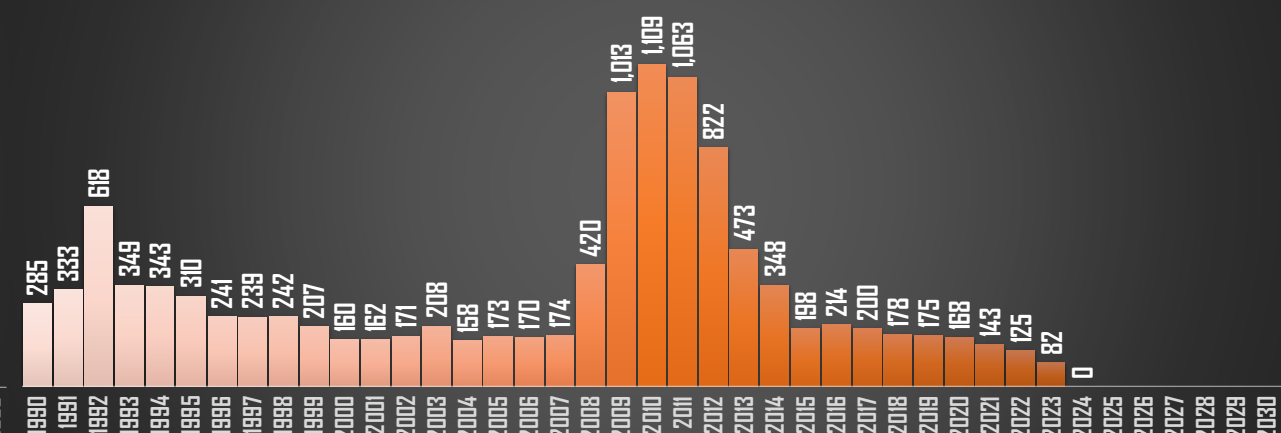

HOMICIDIOS POR AÑO

CHIAPAS

HOMICIDIOS POR AÑO

CHIHUAHUA

HOMICIDIOS POR AÑO

FUENTE: 1990-2022 INEGI Defunciones por homicidio - 2023 Secretariado Ejecutivo del Sistema Nacional de Seguridad Pública |

CDMX

HOMICIDIOS POR AÑO

DURANGO

HOMICIDIOS POR AÑO

GUANAJUATO

HOMICIDIOS POR AÑO

GUERRERO

HOMICIDIOS POR AÑO

FUENTE: 1990-2022 INEGI Defunciones por homicidio - 2023 Secretariado Ejecutivo del Sistema Nacional de Seguridad Pública |