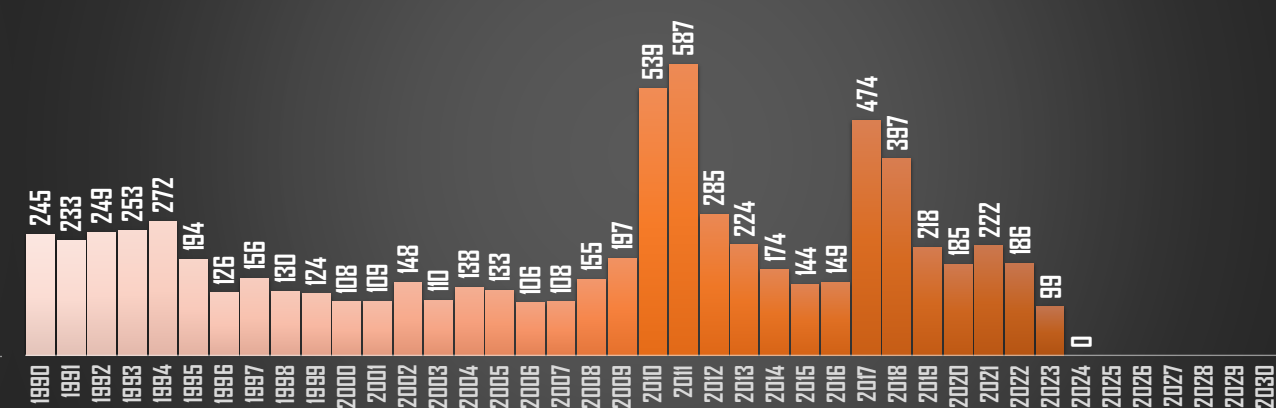

HIDALGO

HOMICIDIOS POR AÑO

JALISCO

HOMICIDIOS POR AÑO

MÉXICO

HOMICIDIOS POR AÑO

MICHOACÁN

HOMICIDIOS POR AÑO

FUENTE: 1990-2022 INEGI Defunciones por homicidio - 2023 Secretariado Ejecutivo del Sistema Nacional de Seguridad Pública |

MORELOS

HOMICIDIOS POR AÑO

NAYARIT

HOMICIDIOS POR AÑO

NUEVO LEÓN

HOMICIDIOS POR AÑO

OAXACA

HOMICIDIOS POR AÑO

FUENTE: 1990-2022 INEGI Defunciones por homicidio - 2023 Secretariado Ejecutivo del Sistema Nacional de Seguridad Pública |

PUEBLA

HOMICIDIOS POR AÑO

QUINTANA ROO

HOMICIDIOS POR AÑO