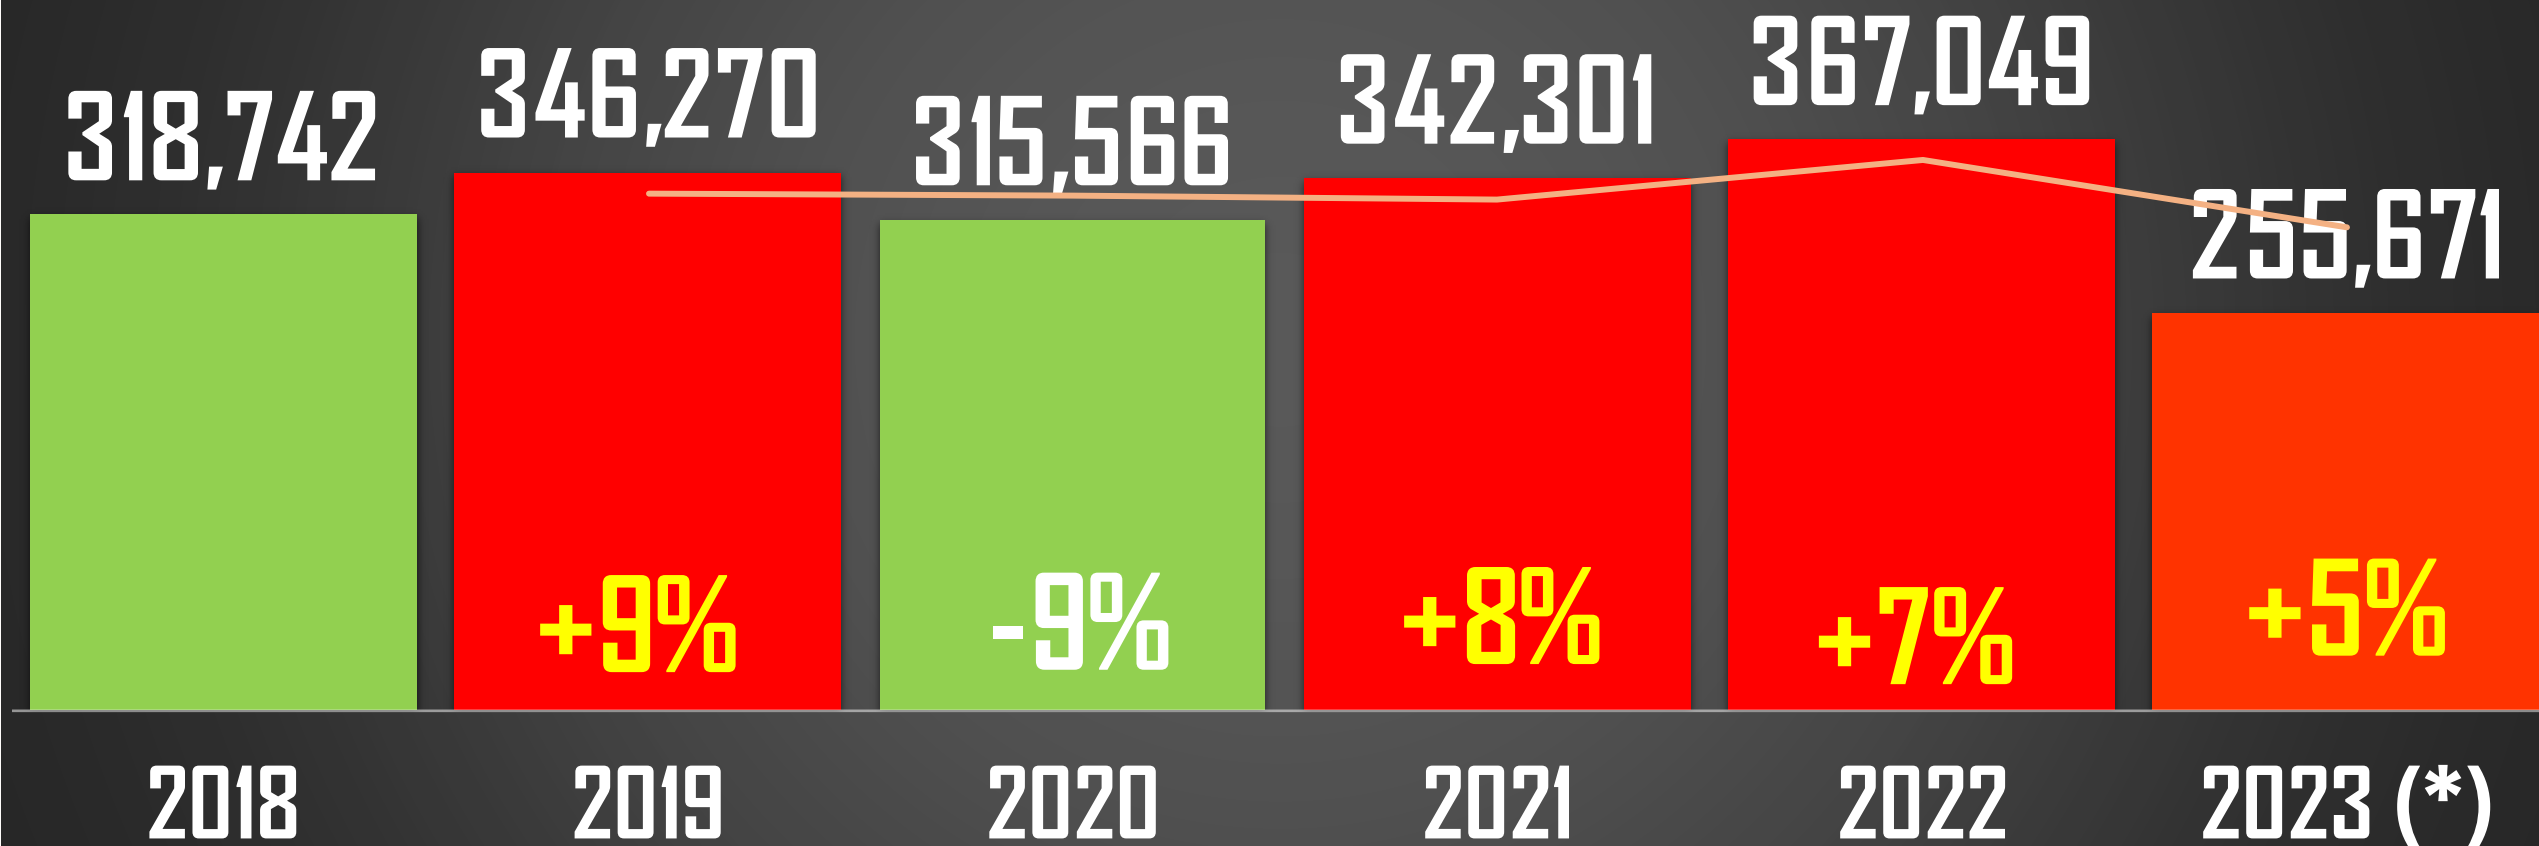

TOTAL DE DELITOS COMETIDOS EN MÉXICO