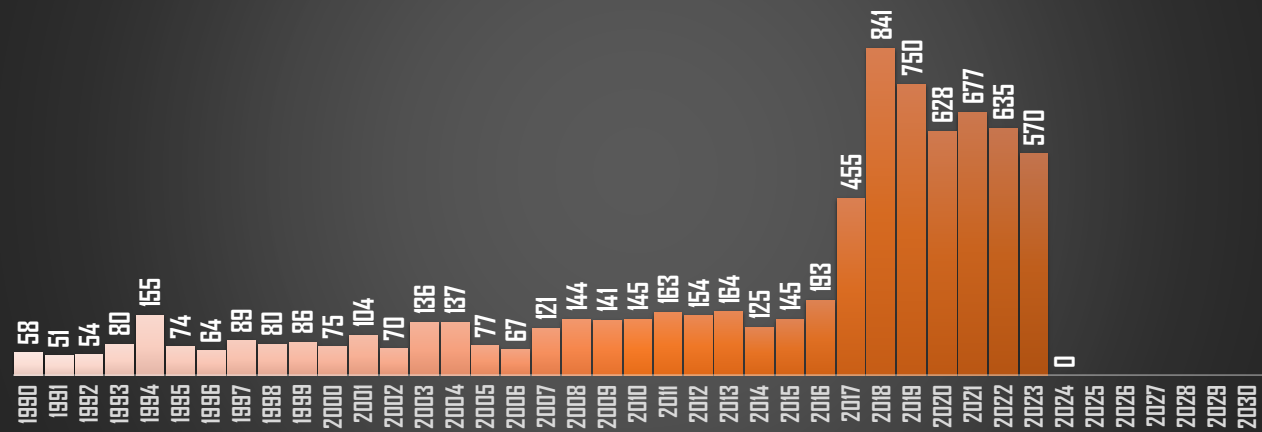

FUENTE: 1990-2022 INEGI Defunciones por homicidio - 2023 Secretariado Ejecutivo del Sistema Nacional de Seguridad Pública |

HOMICIDIOS POR AÑO

76,767

80,671

60,280

120,463

156,066

168,175

OAXACA

HOMICIDIOS POR AÑO

FUENTE: 1990-2022 INEGI Defunciones por homicidio - 2023 Secretariado Ejecutivo del Sistema Nacional de Seguridad Pública |

PUEBLA

HOMICIDIOS POR AÑO

QUINTANA ROO

HOMICIDIOS POR AÑO