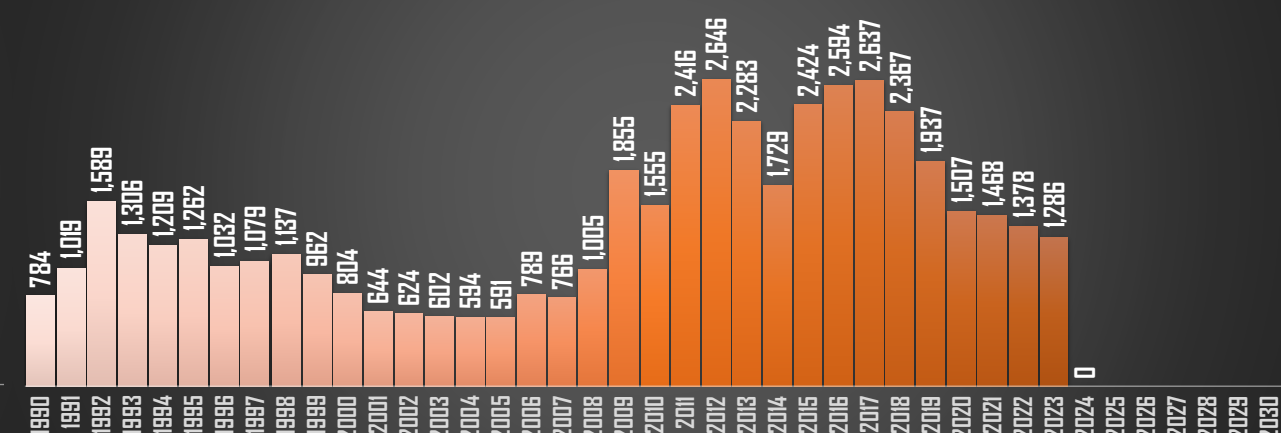

DURANGO

HOMICIDIOS POR AÑO

GUANAJUATO

HOMICIDIOS POR AÑO

GUERRERO

HOMICIDIOS POR AÑO

FUENTE: 1990-2022 INEGI Defunciones por homicidio - 2023 Secretariado Ejecutivo del Sistema Nacional de Seguridad Pública |