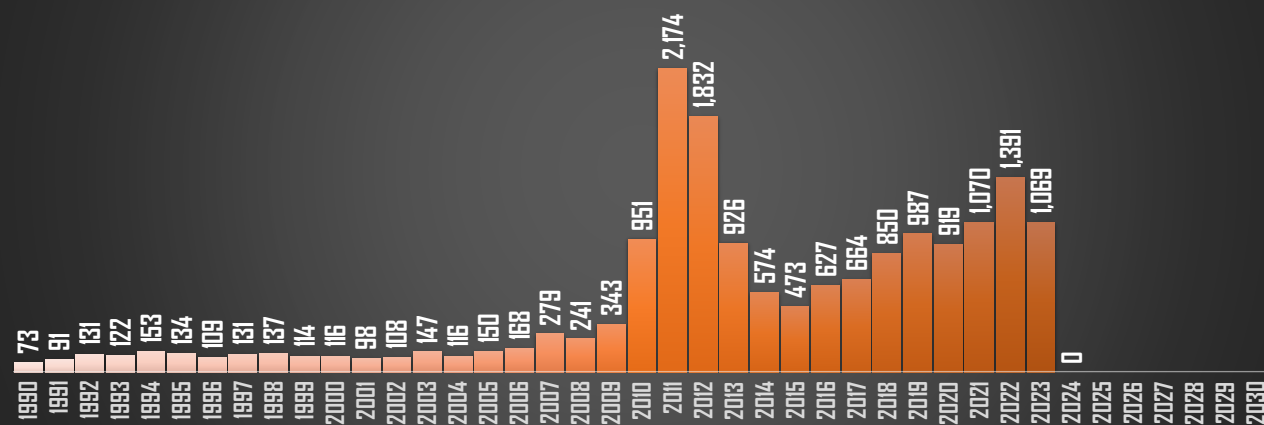

HIDALGO

HOMICIDIOS POR AÑO

JALISCO

HOMICIDIOS POR AÑO

MÉXICO

HOMICIDIOS POR AÑO

MICHOACÁN

HOMICIDIOS POR AÑO

FUENTE: 1990-2022 INEGI Defunciones por homicidio - 2023 Secretariado Ejecutivo del Sistema Nacional de Seguridad Pública |

MORELOS

HOMICIDIOS POR AÑO

NAYARIT

HOMICIDIOS POR AÑO

NUEVO LEÓN

HOMICIDIOS POR AÑO