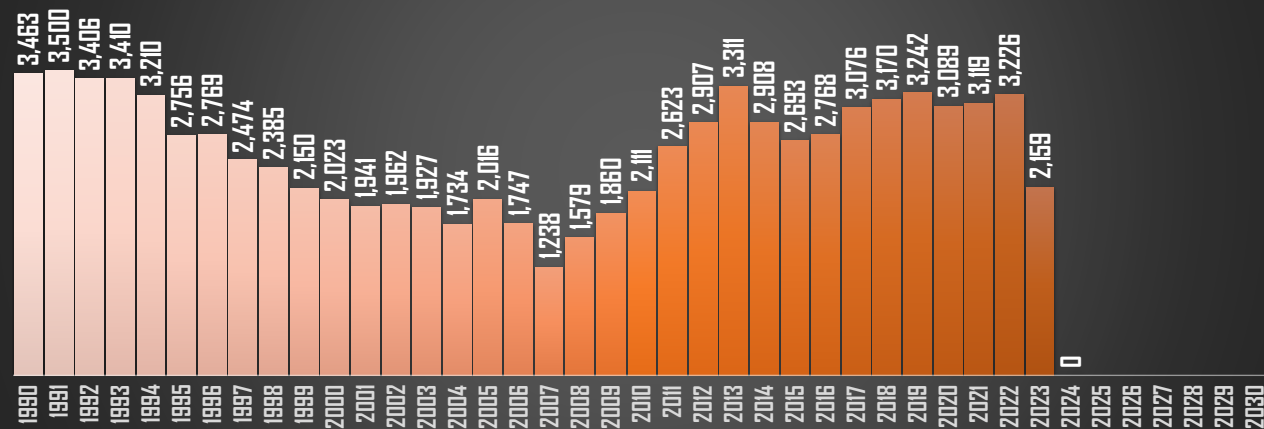

DURANGO

HOMICIDIOS POR AÑO

GUANAJUATO

HOMICIDIOS POR AÑO

GUERRERO

HOMICIDIOS POR AÑO

FUENTE: 1990-2022 INEGI Defunciones por homicidio - 2023 Secretariado Ejecutivo del Sistema Nacional de Seguridad Pública |

HIDALGO

HOMICIDIOS POR AÑO

JALISCO

HOMICIDIOS POR AÑO

MÉXICO

HOMICIDIOS POR AÑO

MICHOACÁN

HOMICIDIOS POR AÑO