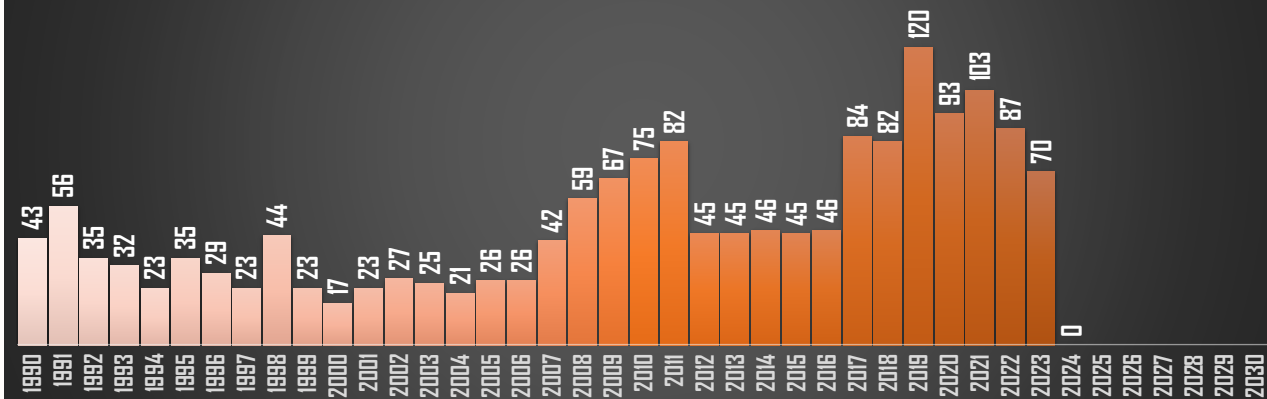

HISTÓRICO

HOMICIDIOS POR ENTIDAD EN MÉXICO

FUENTE: 1990-2022 INEGI Defunciones por homicidio - 2023 Secretariado Ejecutivo del Sistema Nacional de Seguridad Pública |

AGUASCALIENTES

HOMICIDIOS POR AÑO

BAJA CALIFORNIA SUR