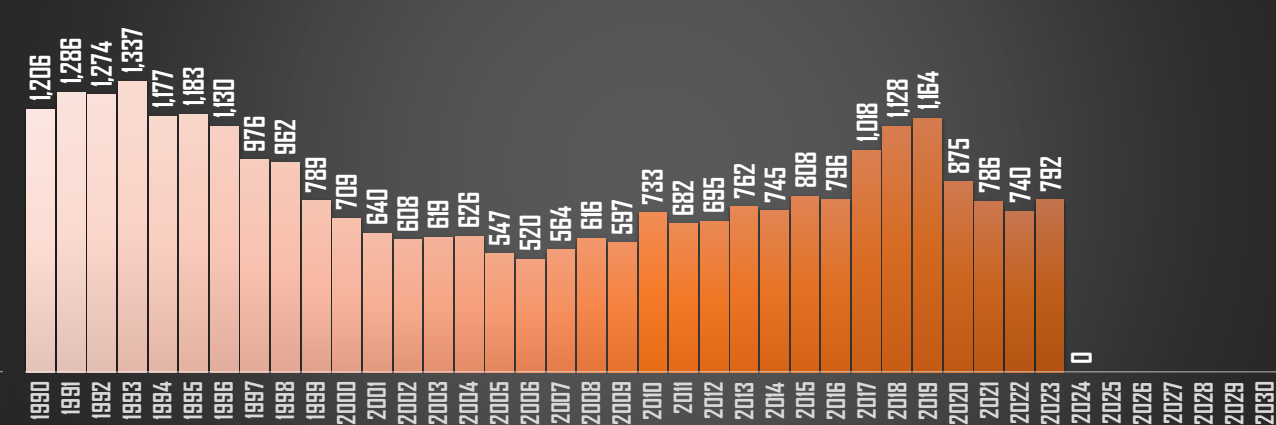

OAXACA

HOMICIDIOS POR AÑO

FUENTE: 1990-2022 INEGI Defunciones por homicidio - 2023 Secretariado Ejecutivo del Sistema Nacional de Seguridad Pública |