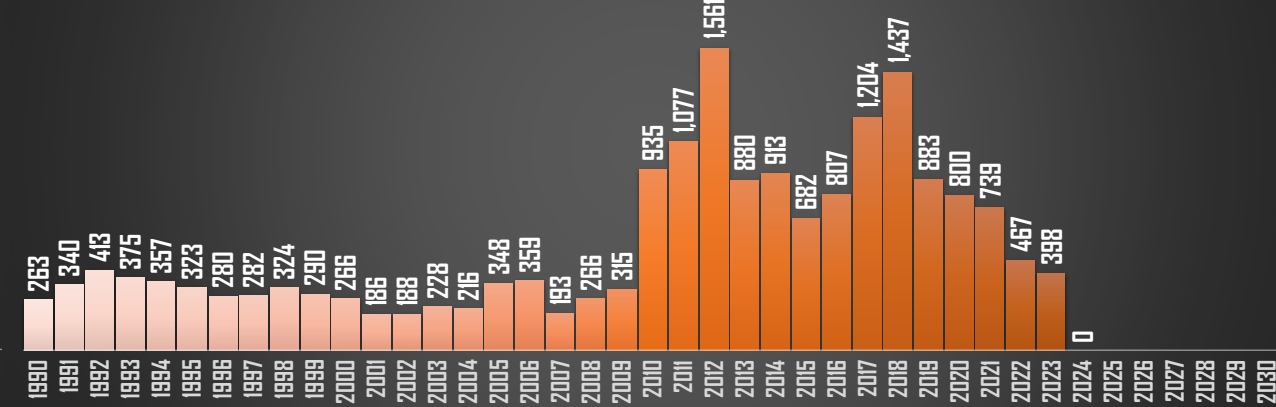

FUENTE: 1990-2022 INEGI Defunciones por homicidio - 2023 Secretariado Ejecutivo del Sistema Nacional de Seguridad Pública |

HOMICIDIOS POR AÑO

76,767

80,671

60,280

120,463

156,066

168,175

SONORA

HOMICIDIOS POR AÑO

TABASCO

HOMICIDIOS POR AÑO

TAMAULIPAS

HOMICIDIOS POR AÑO

FUENTE: 1990-2022 INEGI Defunciones por homicidio - 2023 Secretariado Ejecutivo del Sistema Nacional de Seguridad Pública |