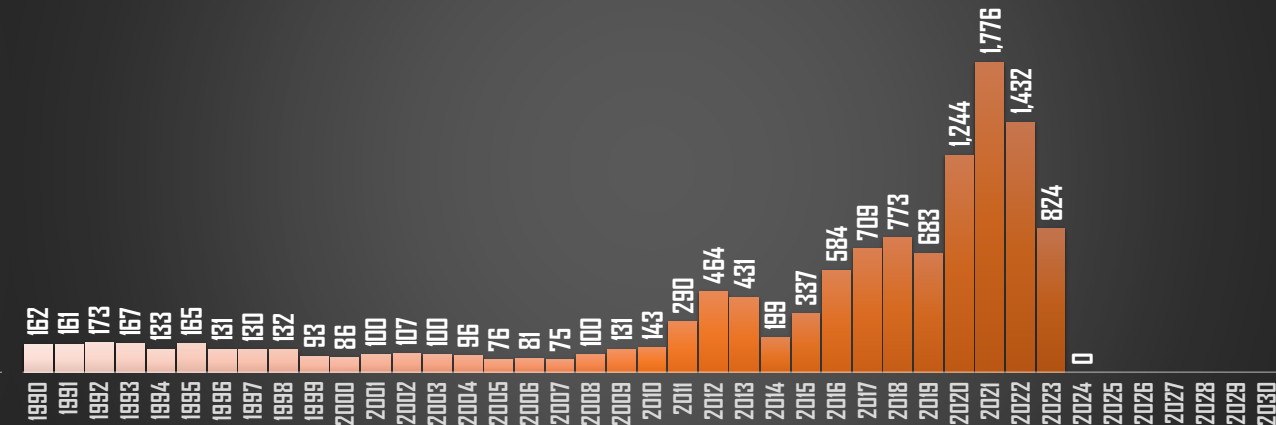

FUENTE: 1990-2022 INEGI Defunciones por homicidio - 2023 Secretariado Ejecutivo del Sistema Nacional de Seguridad Pública |

HOMICIDIOS POR AÑO

76,767

80,671

60,280

120,463

156,066

168,175

TLAXCALA

HOMICIDIOS POR AÑO

VERACRUZ

HOMICIDIOS POR AÑO

YUCATÁN

HOMICIDIOS POR AÑO

ZACATECAS

HOMICIDIOS POR AÑO