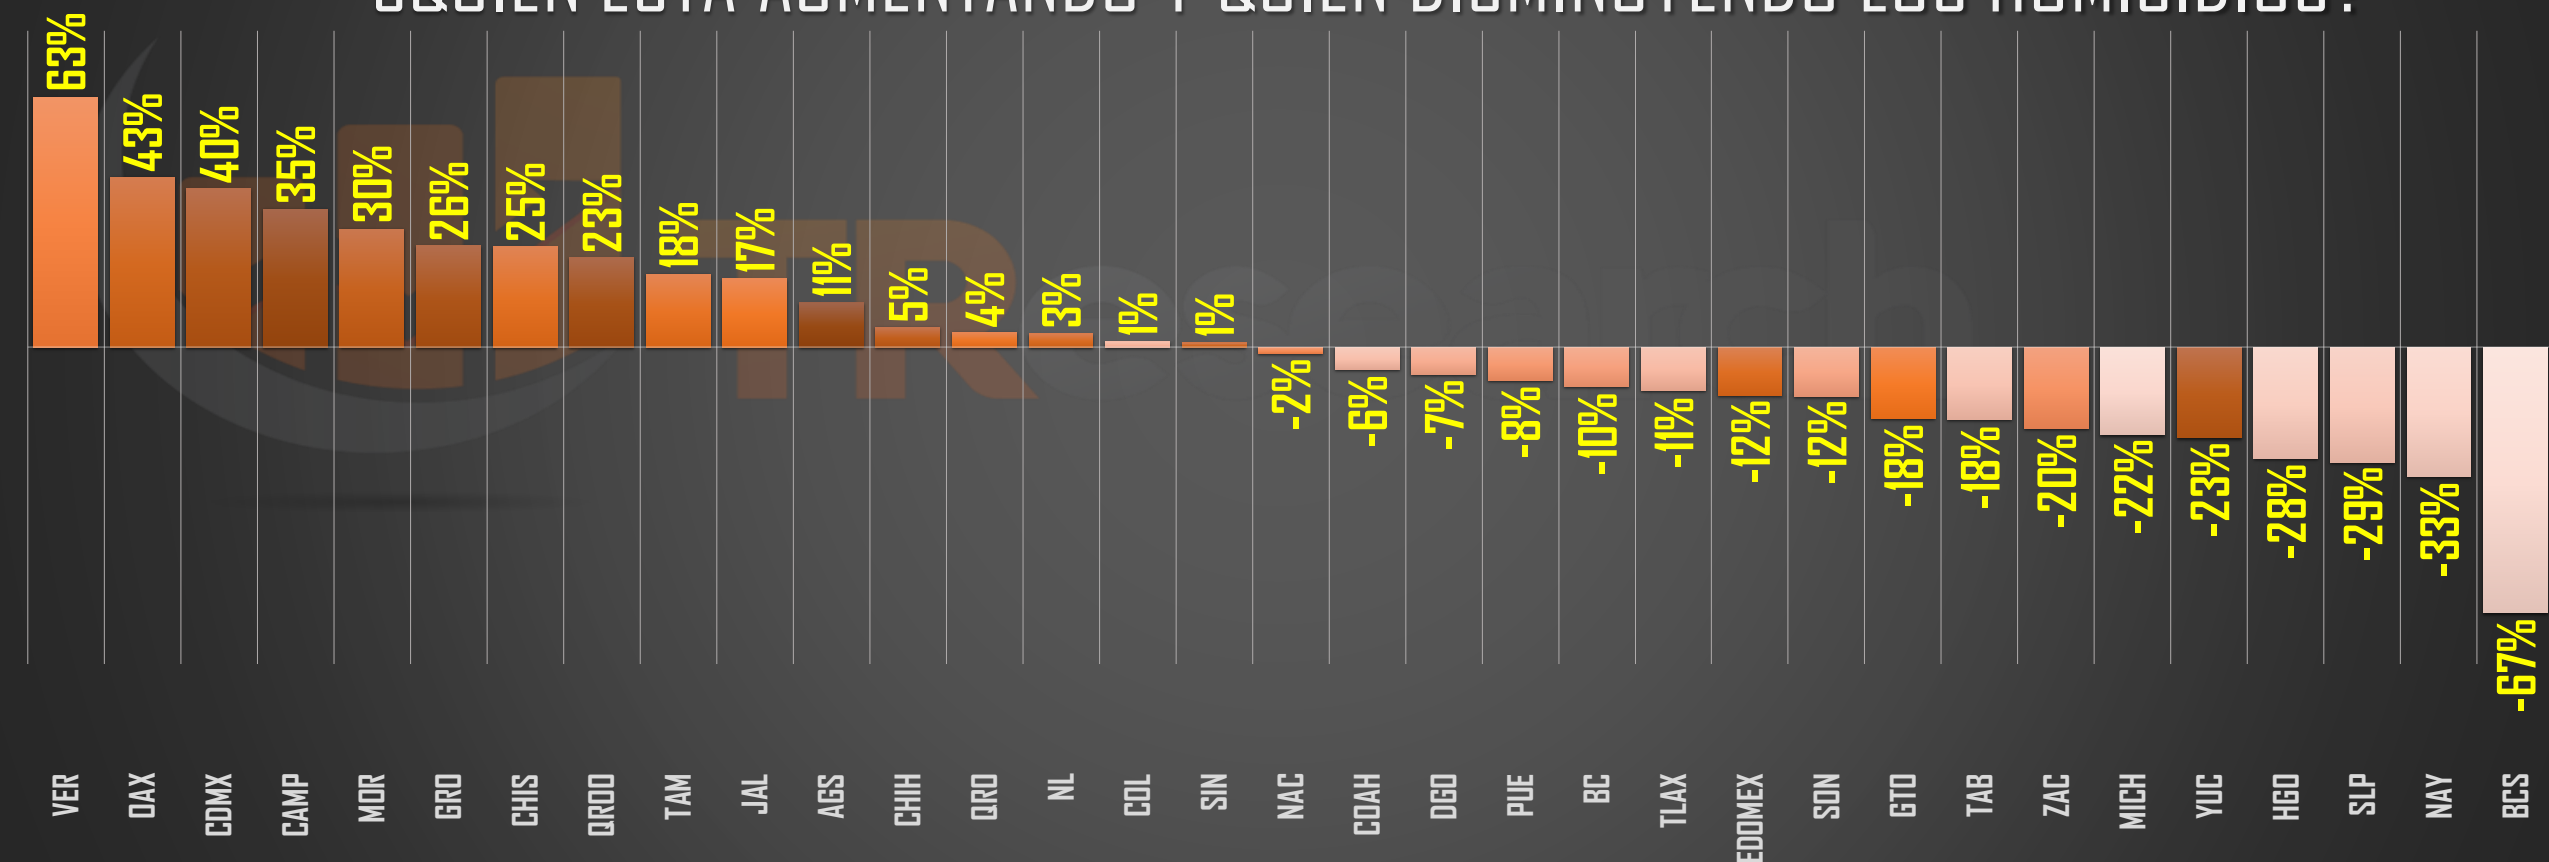

23,727

FUENTE: 1990-2022 INEGI Defunciones por homicidio - 2023 Secretariado Ejecutivo del Sistema Nacional de Seguridad Pública |

VARIACIÓN 2022-2023 POR ENTIDAD (PARCIAL)

¿QUIÉN ESTÁ AUMENTANDO Y QUIÉN DISMINUYENDO LOS HOMICIDIOS?