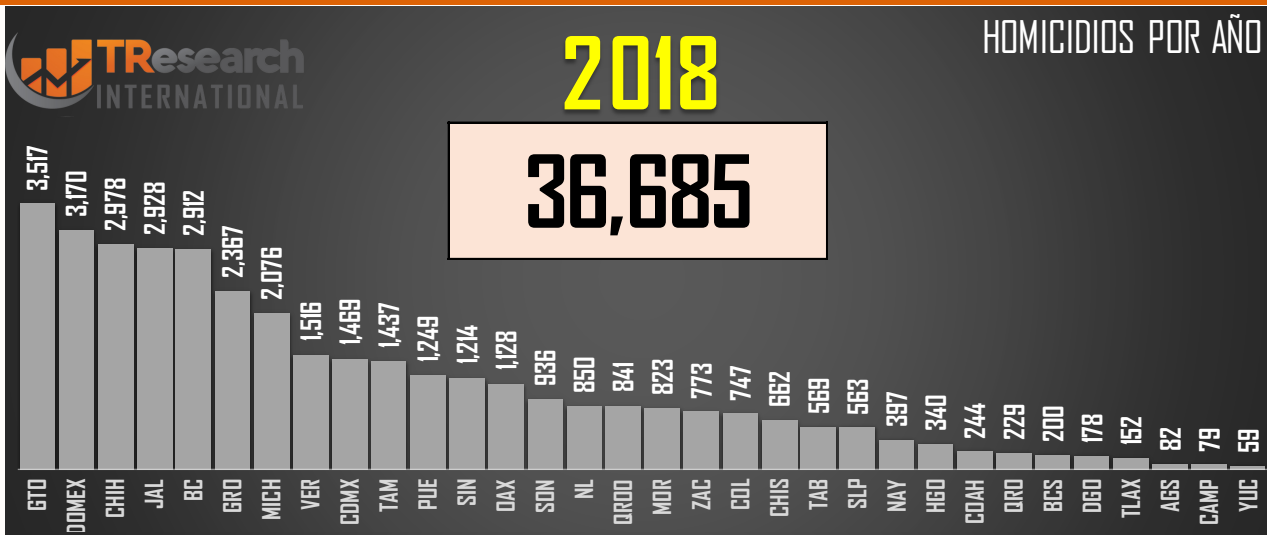

FUENTE: 1990-2022 INEGI Defunciones por homicidio - 2023 Secretariado Ejecutivo del Sistema Nacional de Seguridad Pública |