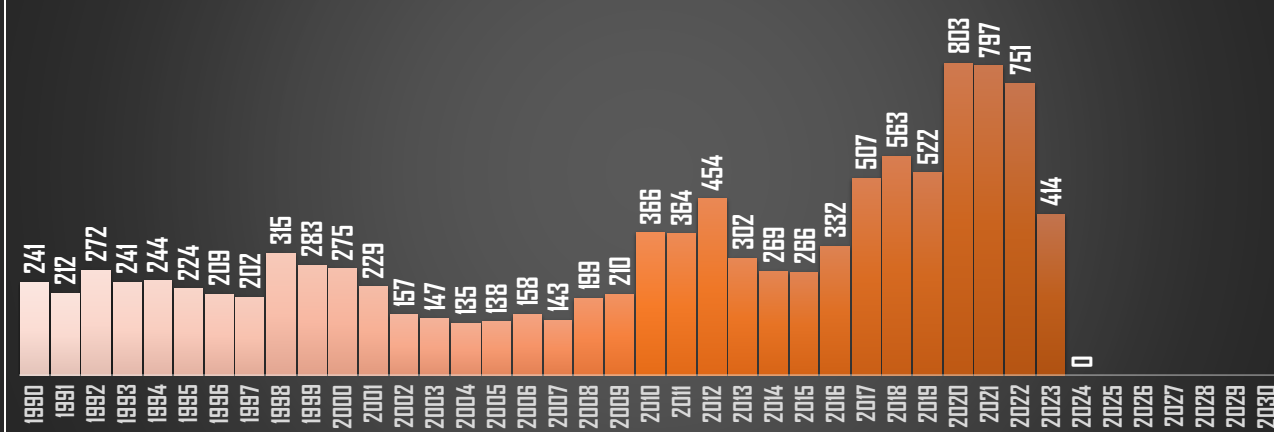

FUENTE: 1990-2022 INEGI Defunciones por homicidio - 2023 Secretariado Ejecutivo del Sistema Nacional de Seguridad Pública |