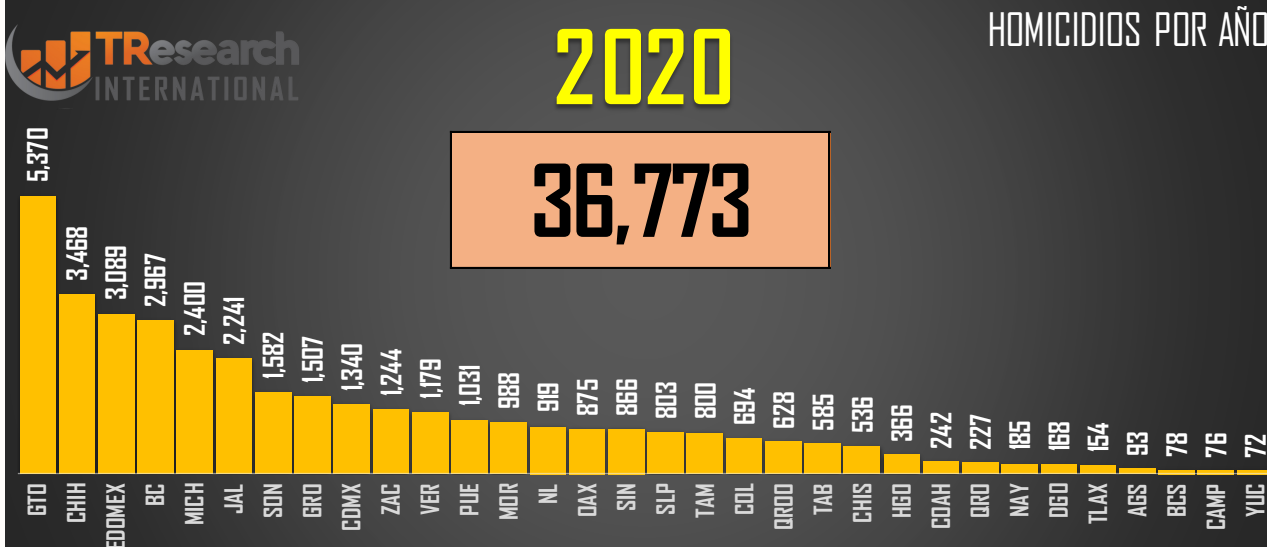

FUENTE: 1990-2022 INEGI Defunciones por homicidio - 2023 Secretariado Ejecutivo del Sistema Nacional de Seguridad Pública |