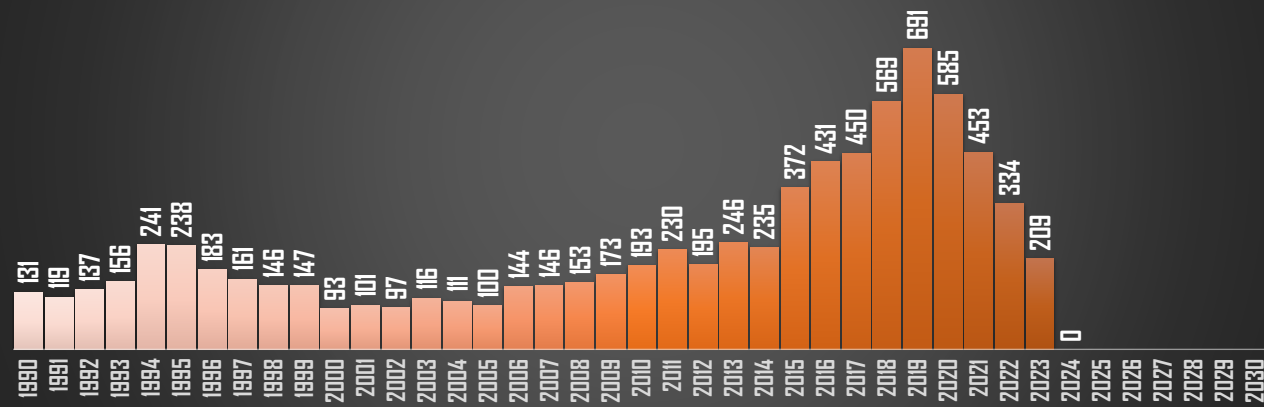

FUENTE: 1990-2022 INEGI Defunciones por homicidio - 2023 Secretariado Ejecutivo del Sistema Nacional de Seguridad Pública |

HOMICIDIOS POR AÑO

76,767

80,671

60,280

120,463

156,066

168,175

SONORA

HOMICIDIOS POR AÑO

TABASCO

HOMICIDIOS POR AÑO

TAMAULIPAS

HOMICIDIOS POR AÑO

FUENTE: 1990-2022 INEGI Defunciones por homicidio - 2023 Secretariado Ejecutivo del Sistema Nacional de Seguridad Pública |