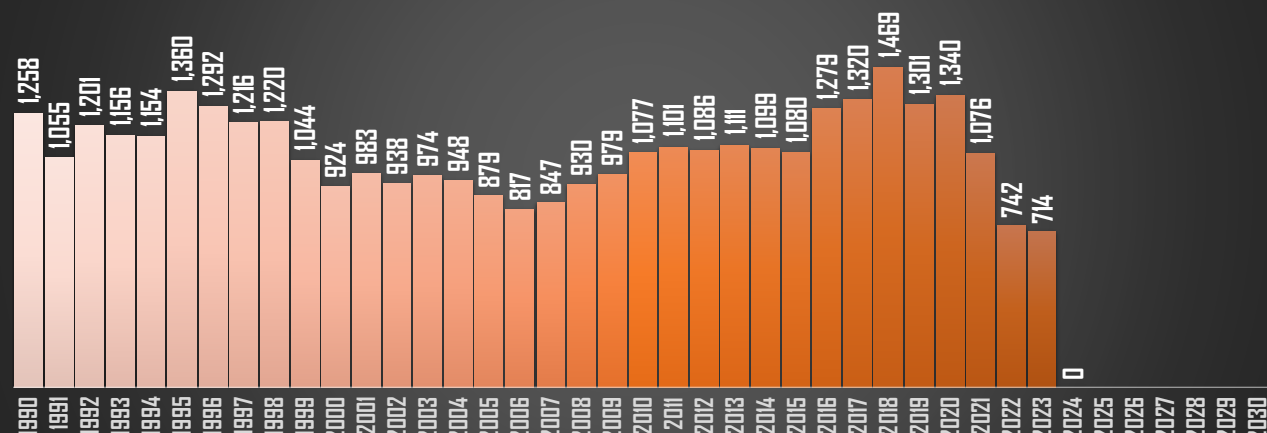

HOMICIDIOS POR AÑO

CHIAPAS

HOMICIDIOS POR AÑO

CHIHUAHUA

HOMICIDIOS POR AÑO

FUENTE: 1990-2022 INEGI Defunciones por homicidio - 2023 Secretariado Ejecutivo del Sistema Nacional de Seguridad Pública |

CDMX

HOMICIDIOS POR AÑO

DURANGO

HOMICIDIOS POR AÑO

GUANAJUATO

HOMICIDIOS POR AÑO

GUERRERO

HOMICIDIOS POR AÑO

FUENTE: 1990-2022 INEGI Defunciones por homicidio - 2023 Secretariado Ejecutivo del Sistema Nacional de Seguridad Pública |