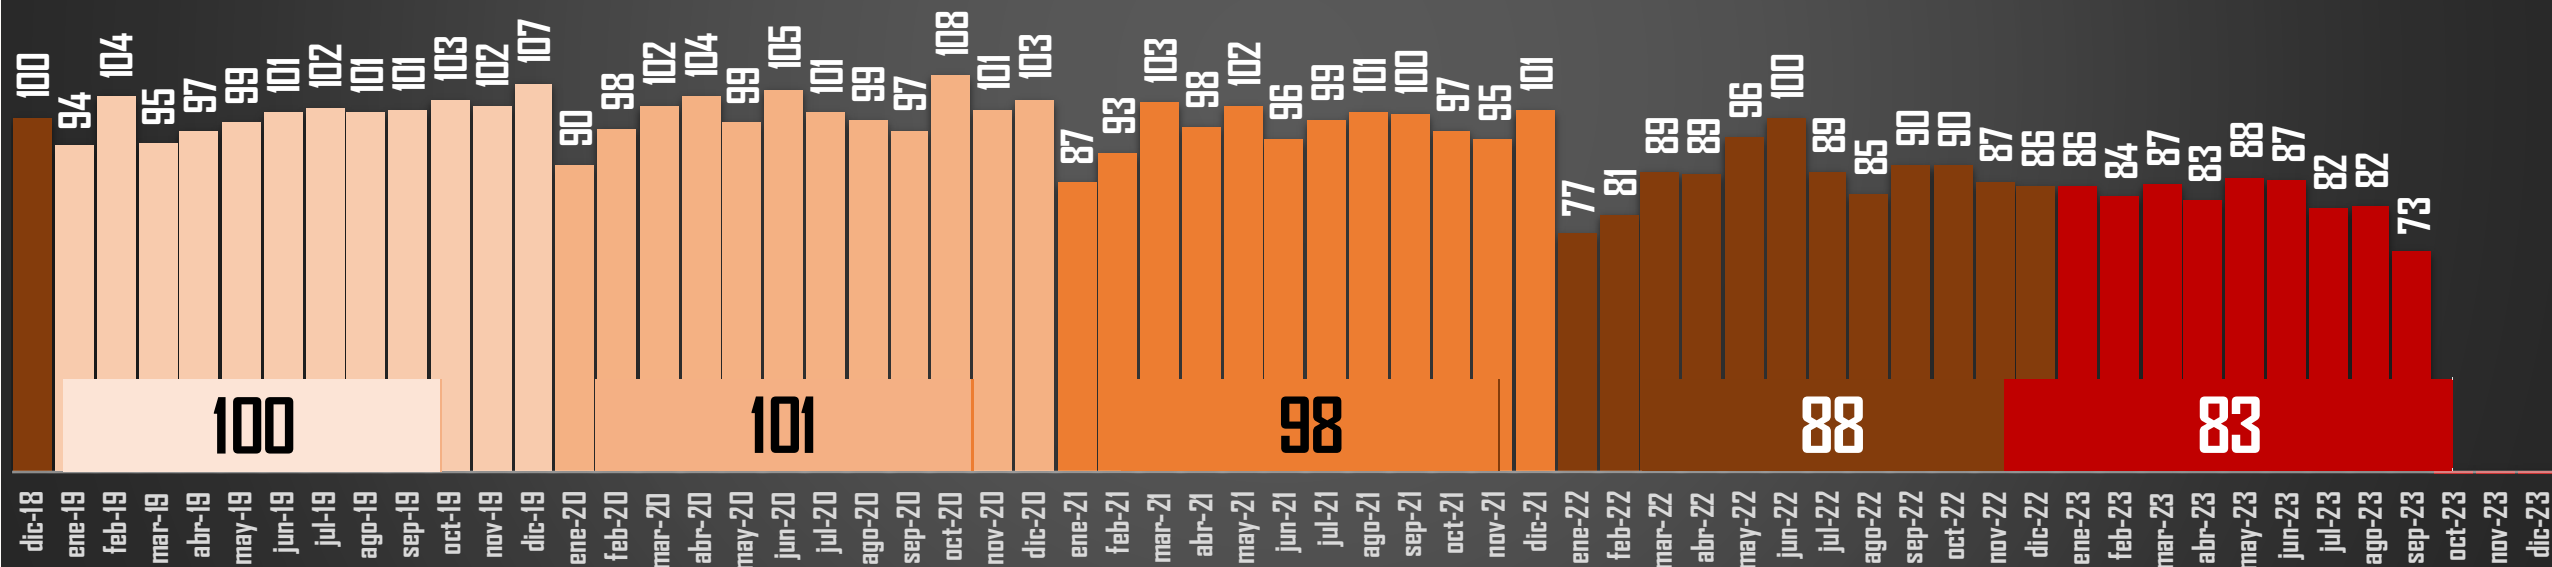

FUENTE: 1990-2022 INEGI Defunciones por homicidio - 2023 Secretariado Ejecutivo del Sistema Nacional de Seguridad Pública |

HOMICIDIOS POR AÑO

76,767

80,671

60,280

120,463

156,066

168,175

HOMICIDIOS SEXENIO AMLO

PROMEDIO MENSUAL:

3,055

3,064

2,975

2,685

2,489

36,661

88

83

FUENTE: 1990-2022 INEGI Defunciones por homicidio - 2023 Secretariado Ejecutivo del Sistema Nacional de Seguridad Pública |

HOMICIDIOS POR SEMANA 2023

FUENTE: 1990-2022 INEGI Defunciones por homicidio - 2023 Secretariado Ejecutivo del Sistema Nacional de Seguridad Pública |

PROMEDIO DIARIO HOMICIDIOS SEXENIO AMLO

95

FUENTE: 1990-2022 INEGI Defunciones por homicidio - 2023 Secretariado Ejecutivo del Sistema Nacional de Seguridad Pública |

HOMICIDIOS POR SEXENIO

59 MESES DE GOBIERNO