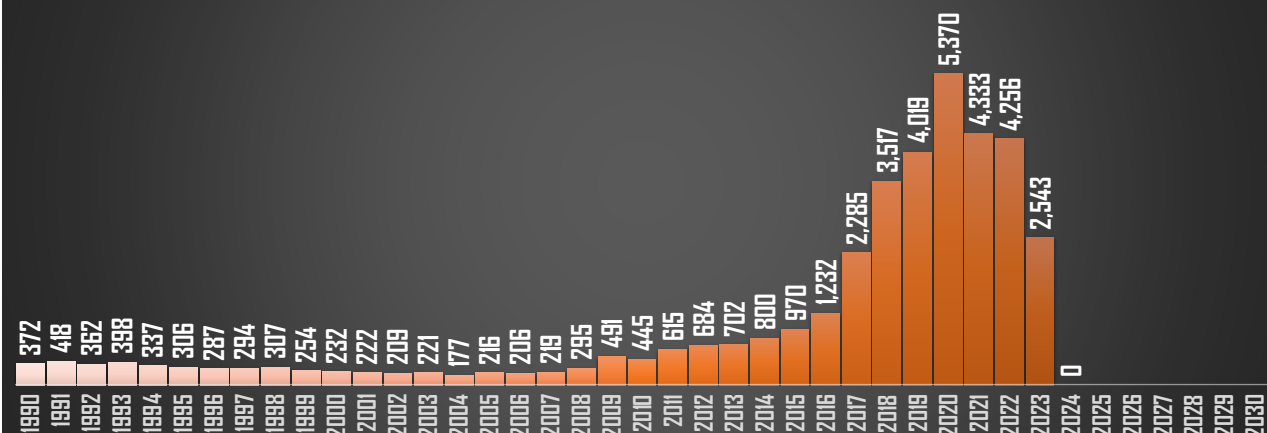

GUANAJUATO

HOMICIDIOS POR AÑO