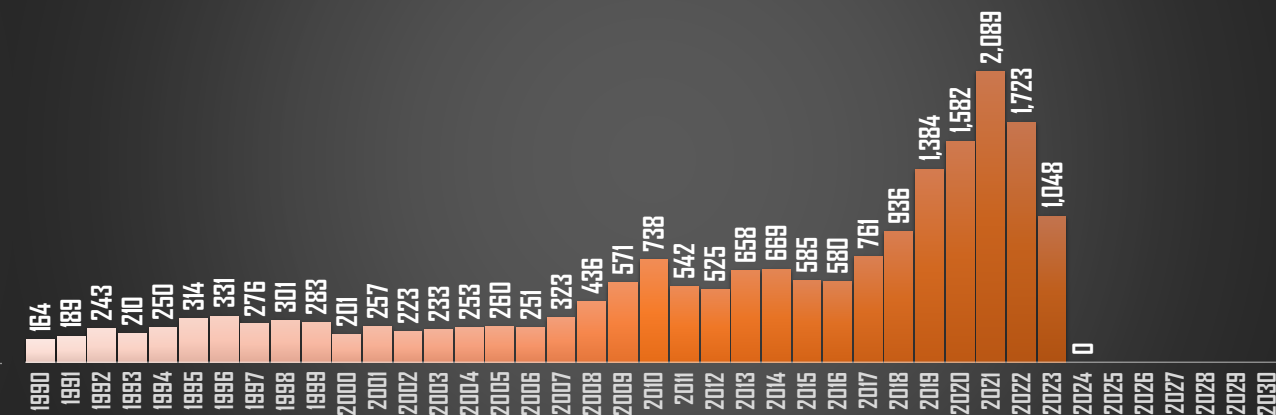

SONORA

HOMICIDIOS POR AÑO