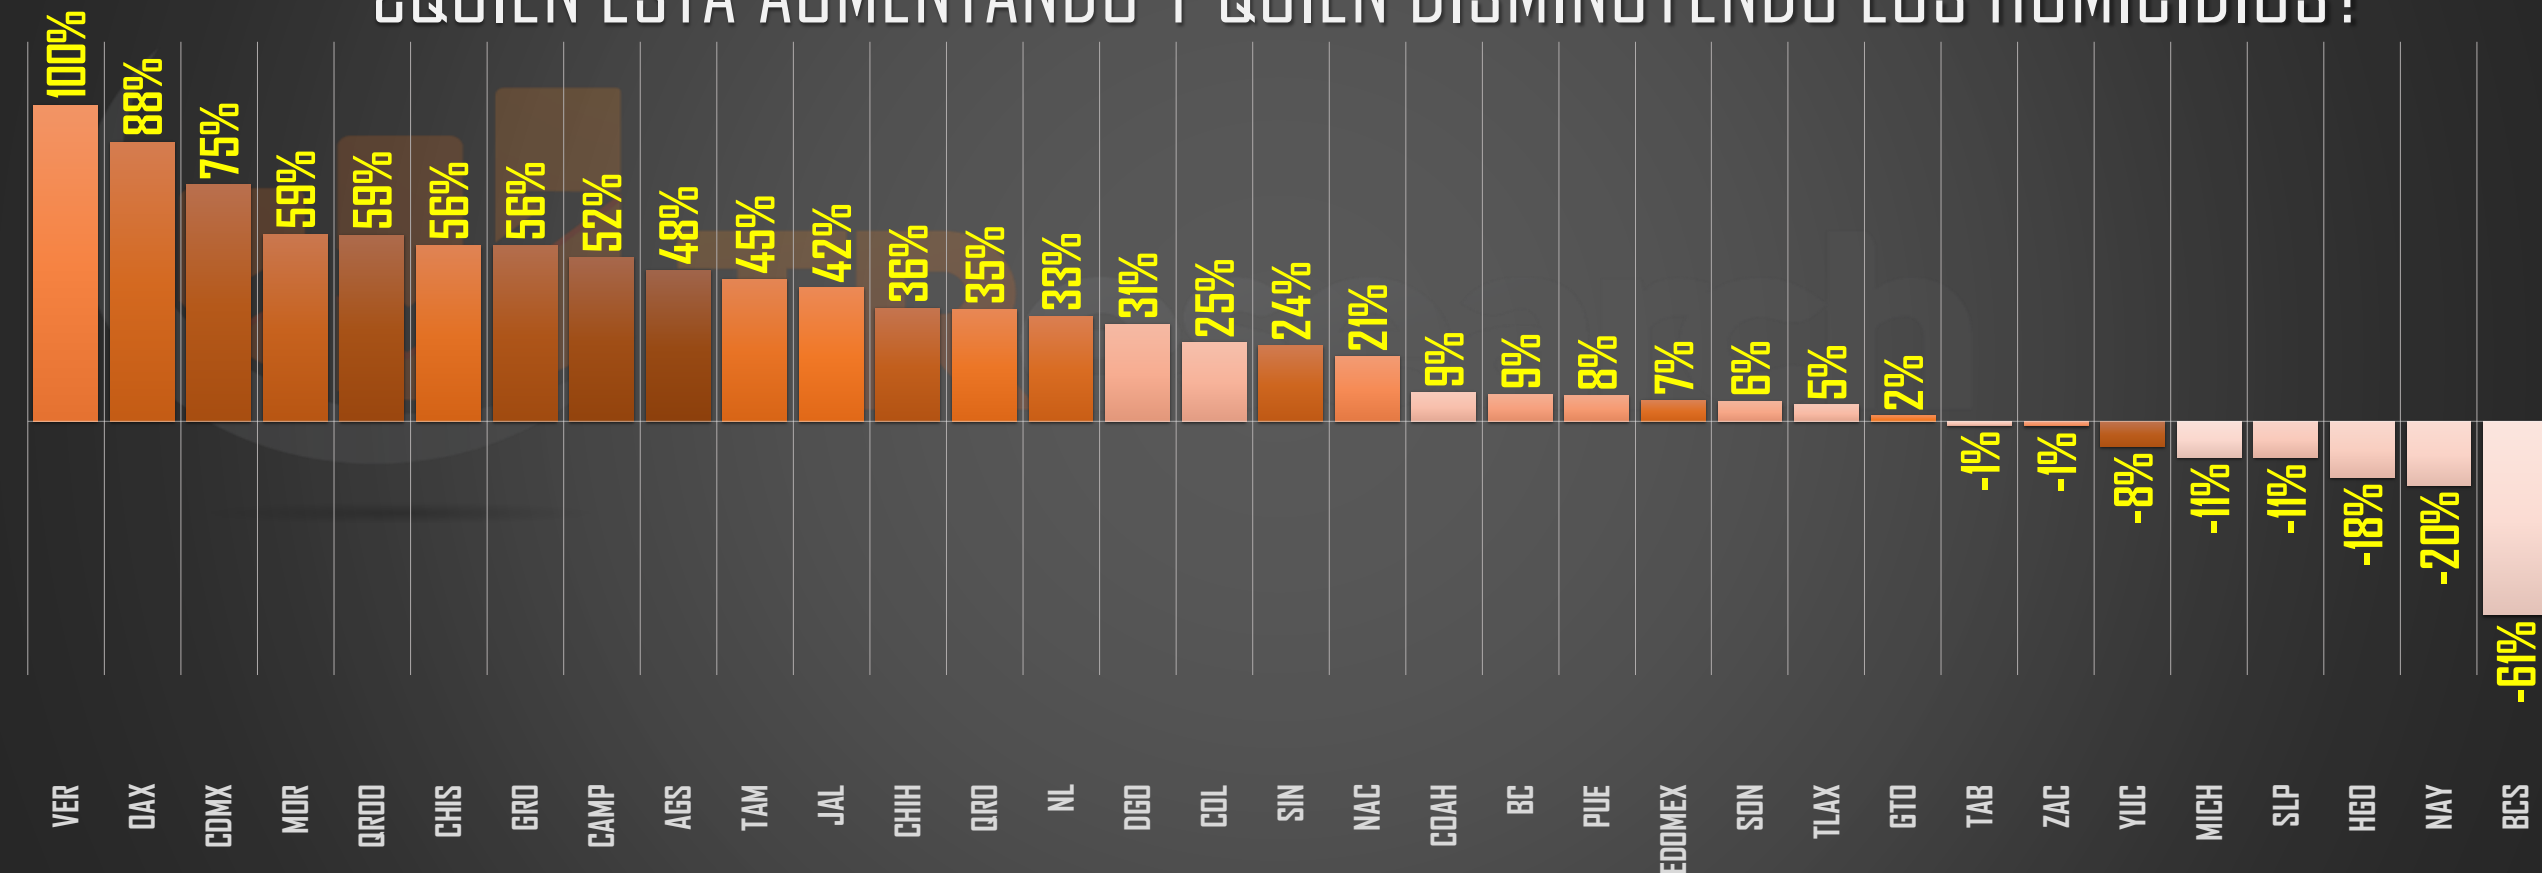

VARIACIÓN 2022-2023 POR ENTIDAD (PARCIAL)

¿QUIÉN ESTÁ AUMENTANDO Y QUIÉN DISMINUYENDO LOS HOMICIDIOS?

FUENTE: 1990-2022 INEGI Defunciones por homicidio - 2023 Secretariado Ejecutivo del Sistema Nacional de Seguridad Pública |