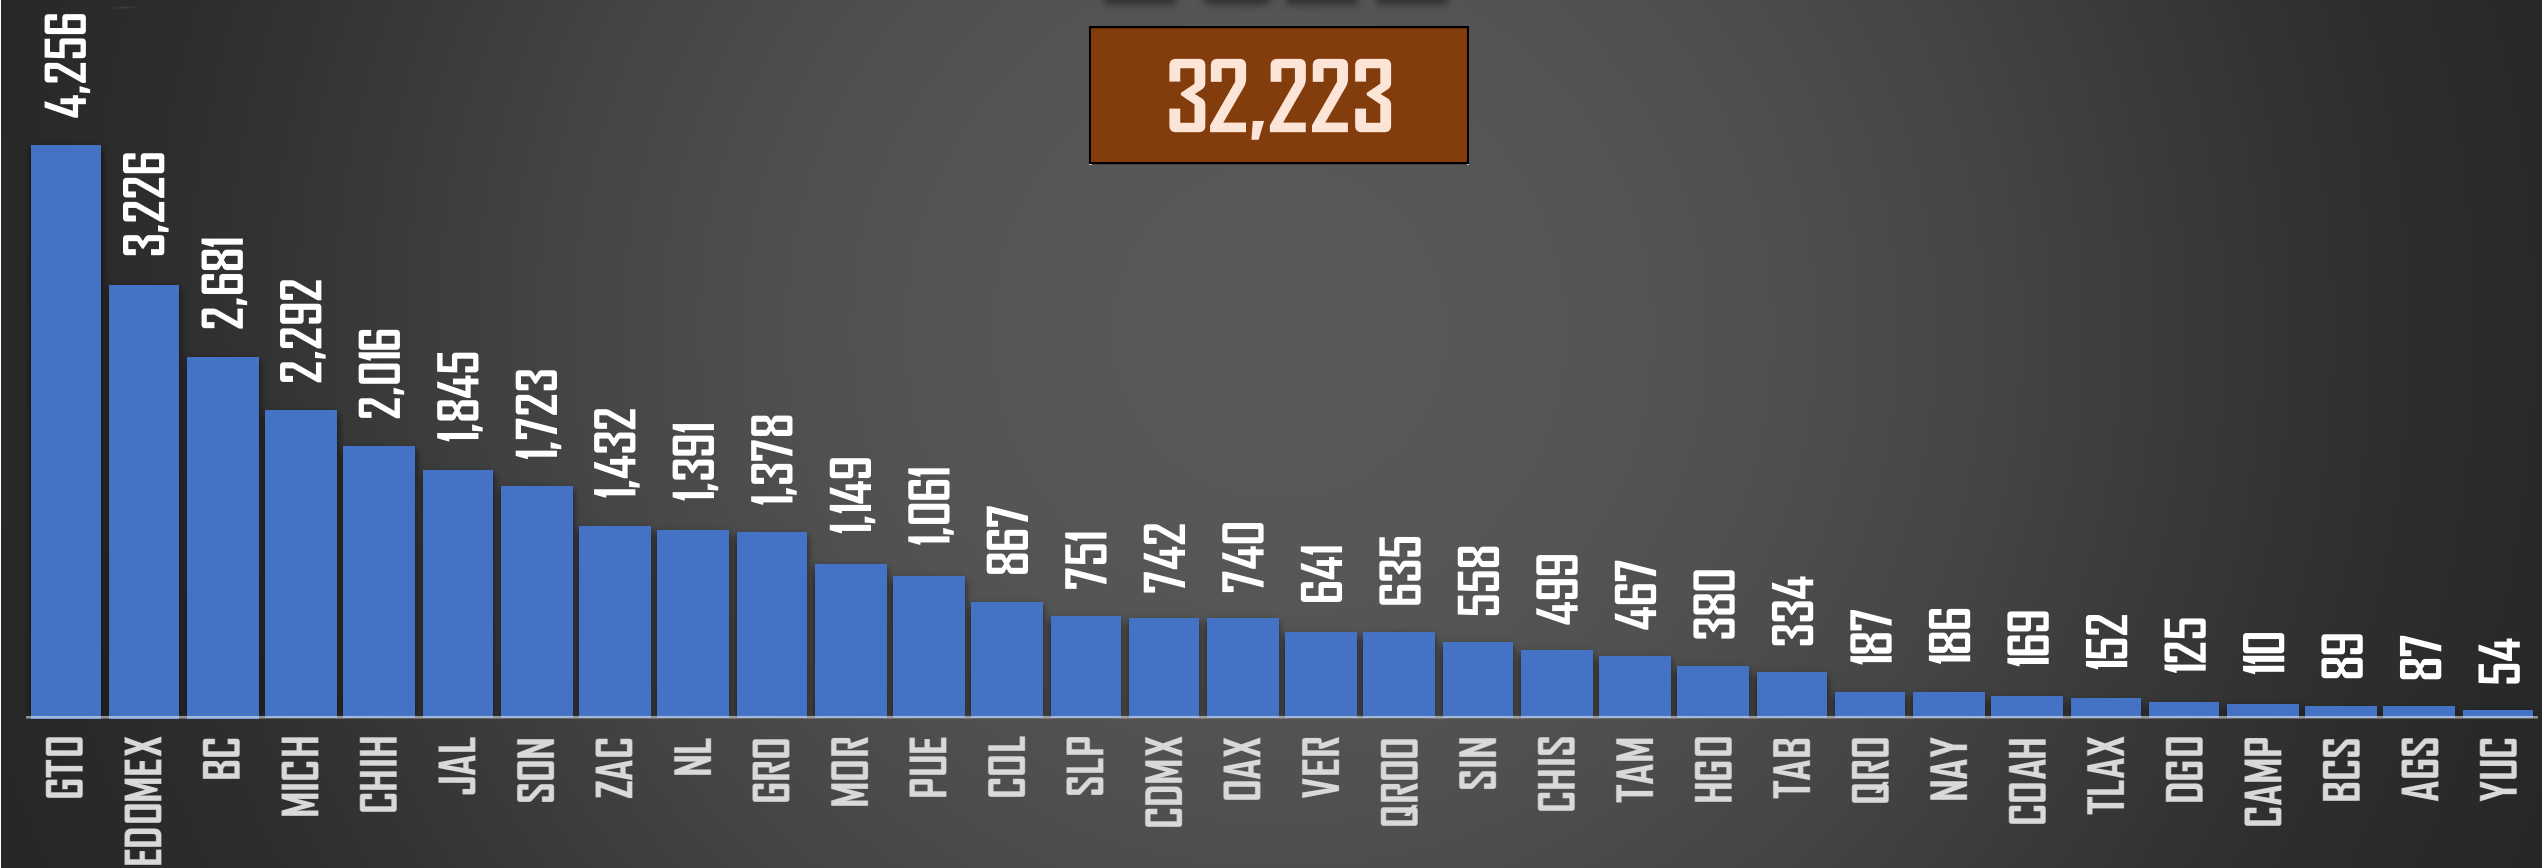

FUENTE: 1990-2022 INEGI Defunciones por homicidio - 2023 Secretariado Ejecutivo del Sistema Nacional de Seguridad Pública |

SEXENIO AMLO 2018-2024

167,108

HOMICIDIOS EN EL SEXENIO

FUENTE: 1990-2022 INEGI Defunciones por homicidio - 2023 Secretariado Ejecutivo del Sistema Nacional de Seguridad Pública |

2023

HOMICIDIOS POR AÑO

22,660

FUENTE: 1990-2022 INEGI Defunciones por homicidio - 2023 Secretariado Ejecutivo del Sistema Nacional de Seguridad Pública |

2022

32,223

HOMICIDIOS POR AÑO

FUENTE: 1990-2022 INEGI Defunciones por homicidio - 2023 Secretariado Ejecutivo del Sistema Nacional de Seguridad Pública |