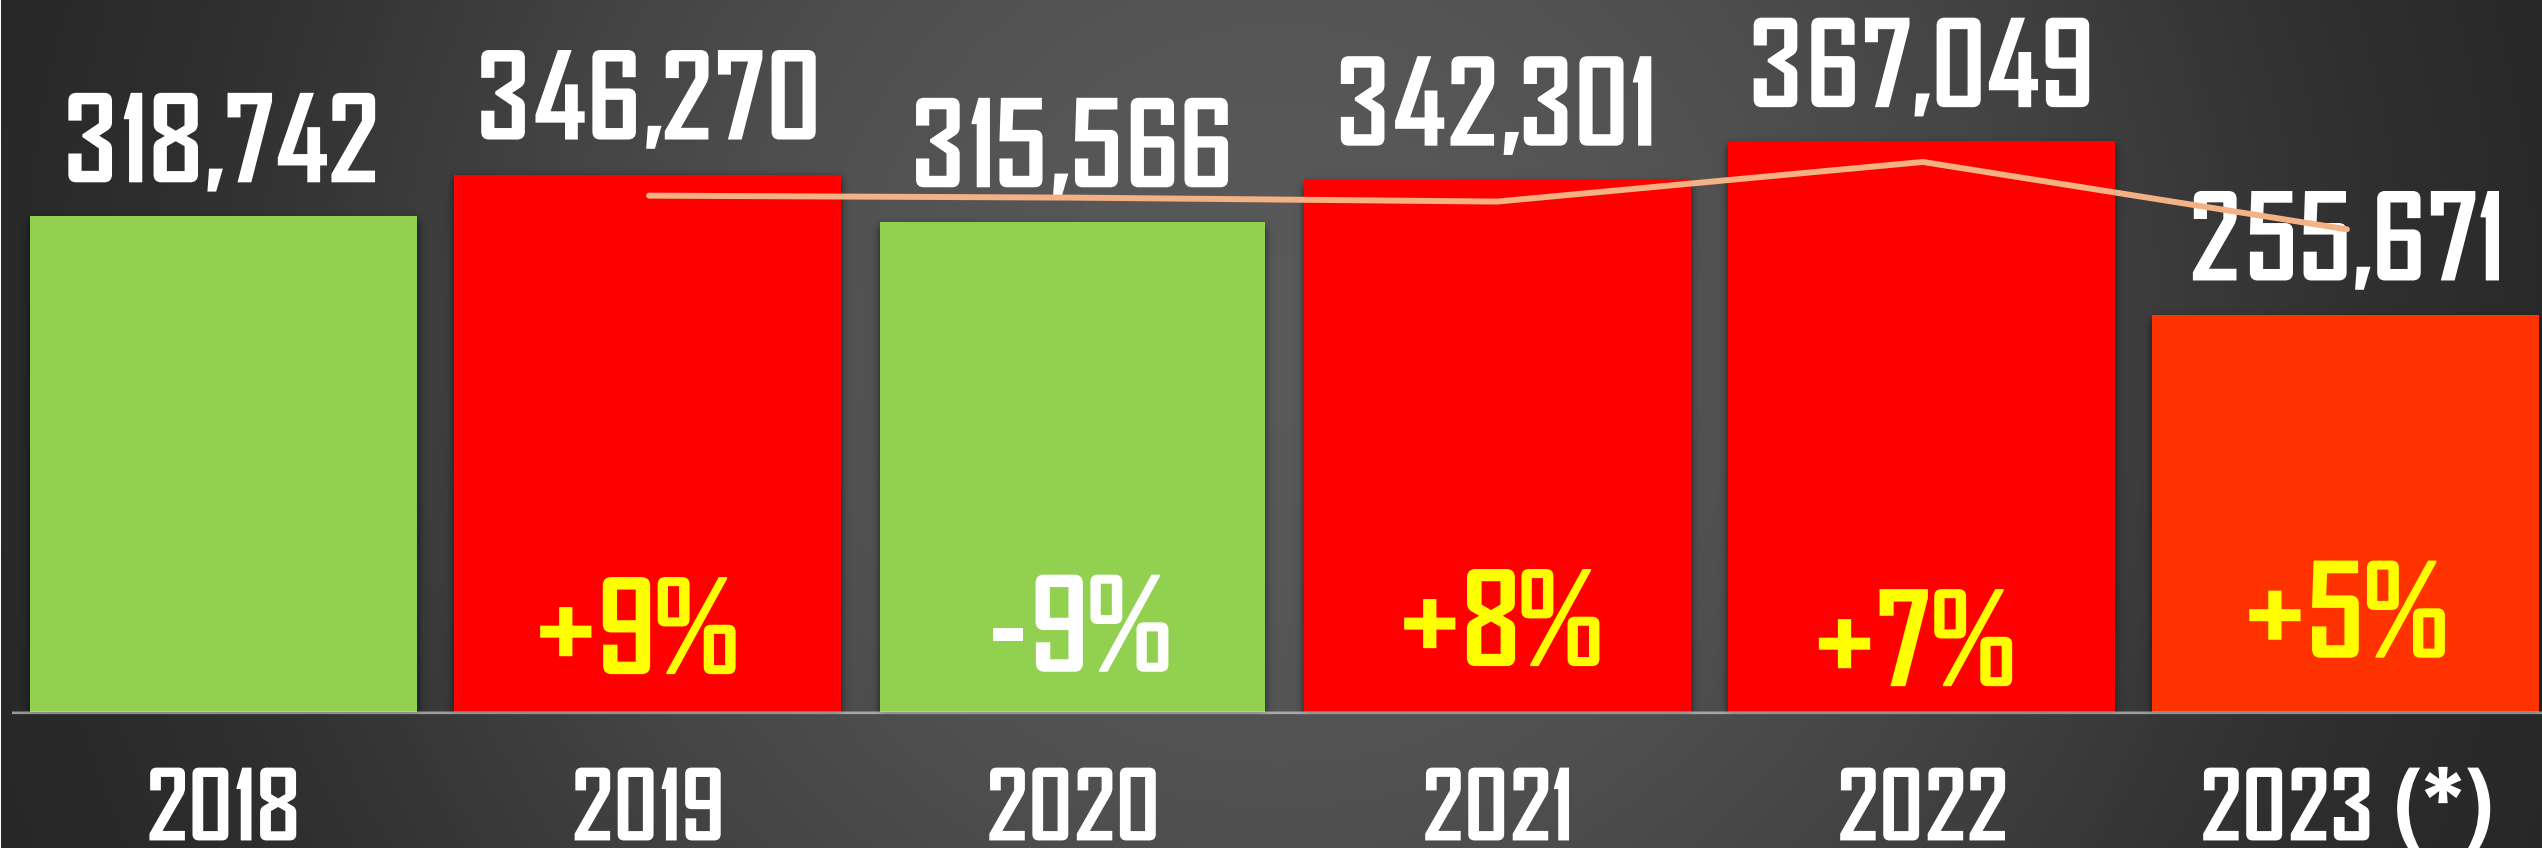

TOTAL DE DELITOS COMETIDOS EN MÉXICO