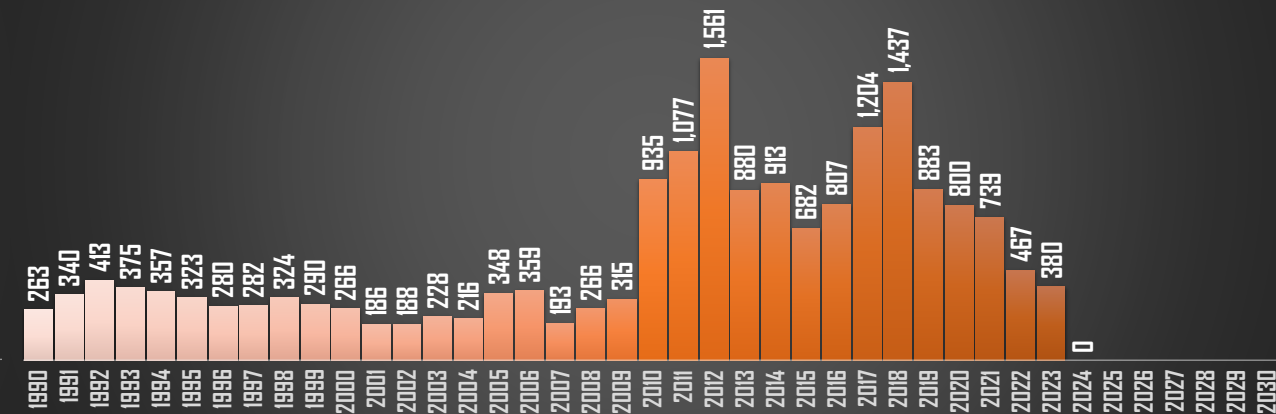

FUENTE: 1990-2022 INEGI Defunciones por homicidio - 2023 Secretariado Ejecutivo del Sistema Nacional de Seguridad Pública |

HOMICIDIOS POR AÑO

76,767

80,671

60,280

120,463

156,066

167,108

SONORA

HOMICIDIOS POR AÑO

TABASCO

HOMICIDIOS POR AÑO

TAMAULIPAS

HOMICIDIOS POR AÑO

FUENTE: 1990-2022 INEGI Defunciones por homicidio - 2023 Secretariado Ejecutivo del Sistema Nacional de Seguridad Pública |