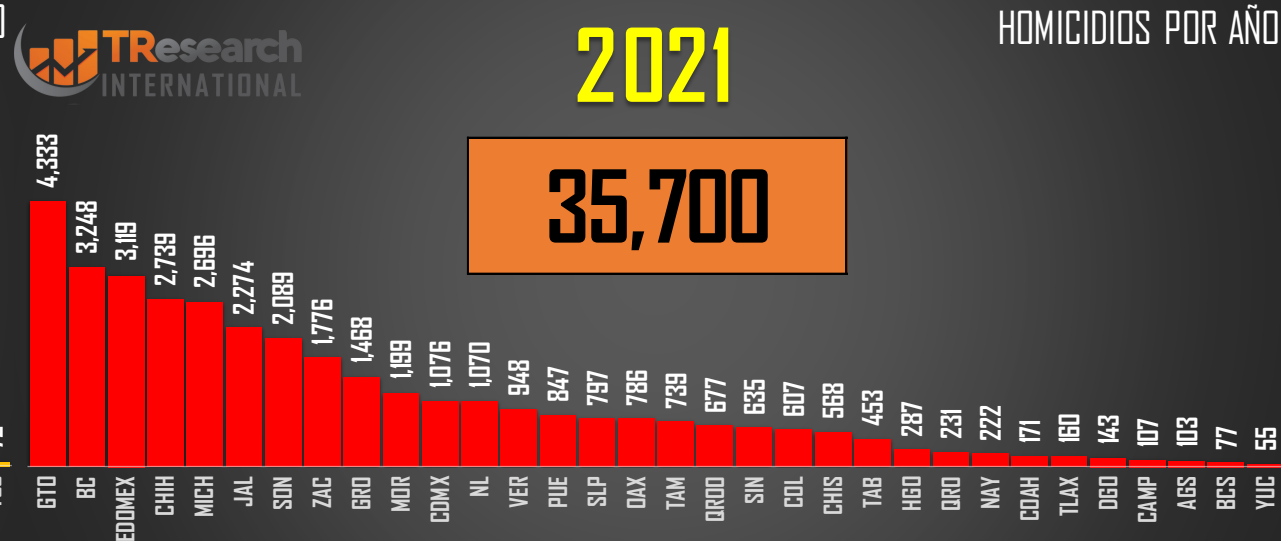

FUENTE: 1990-2022 INEGI Defunciones por homicidio - 2023 Secretariado Ejecutivo del Sistema Nacional de Seguridad Pública |