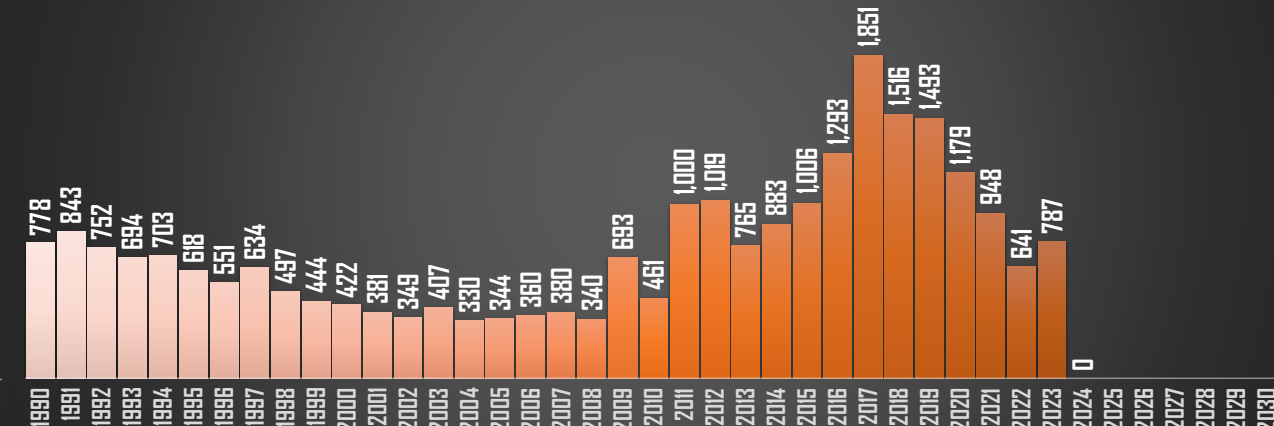

VERACRUZ

HOMICIDIOS POR AÑO