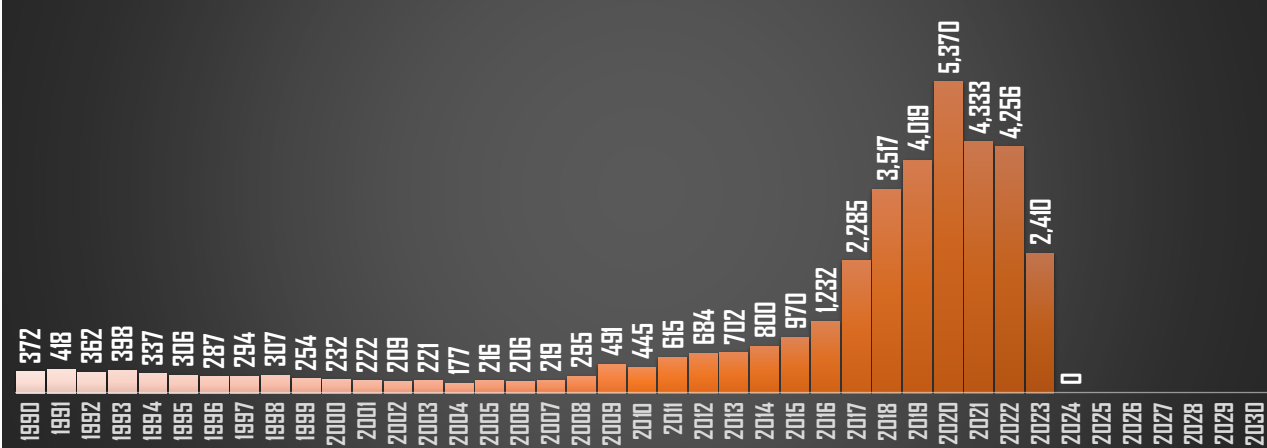

GUANAJUATO

HOMICIDIOS POR AÑO