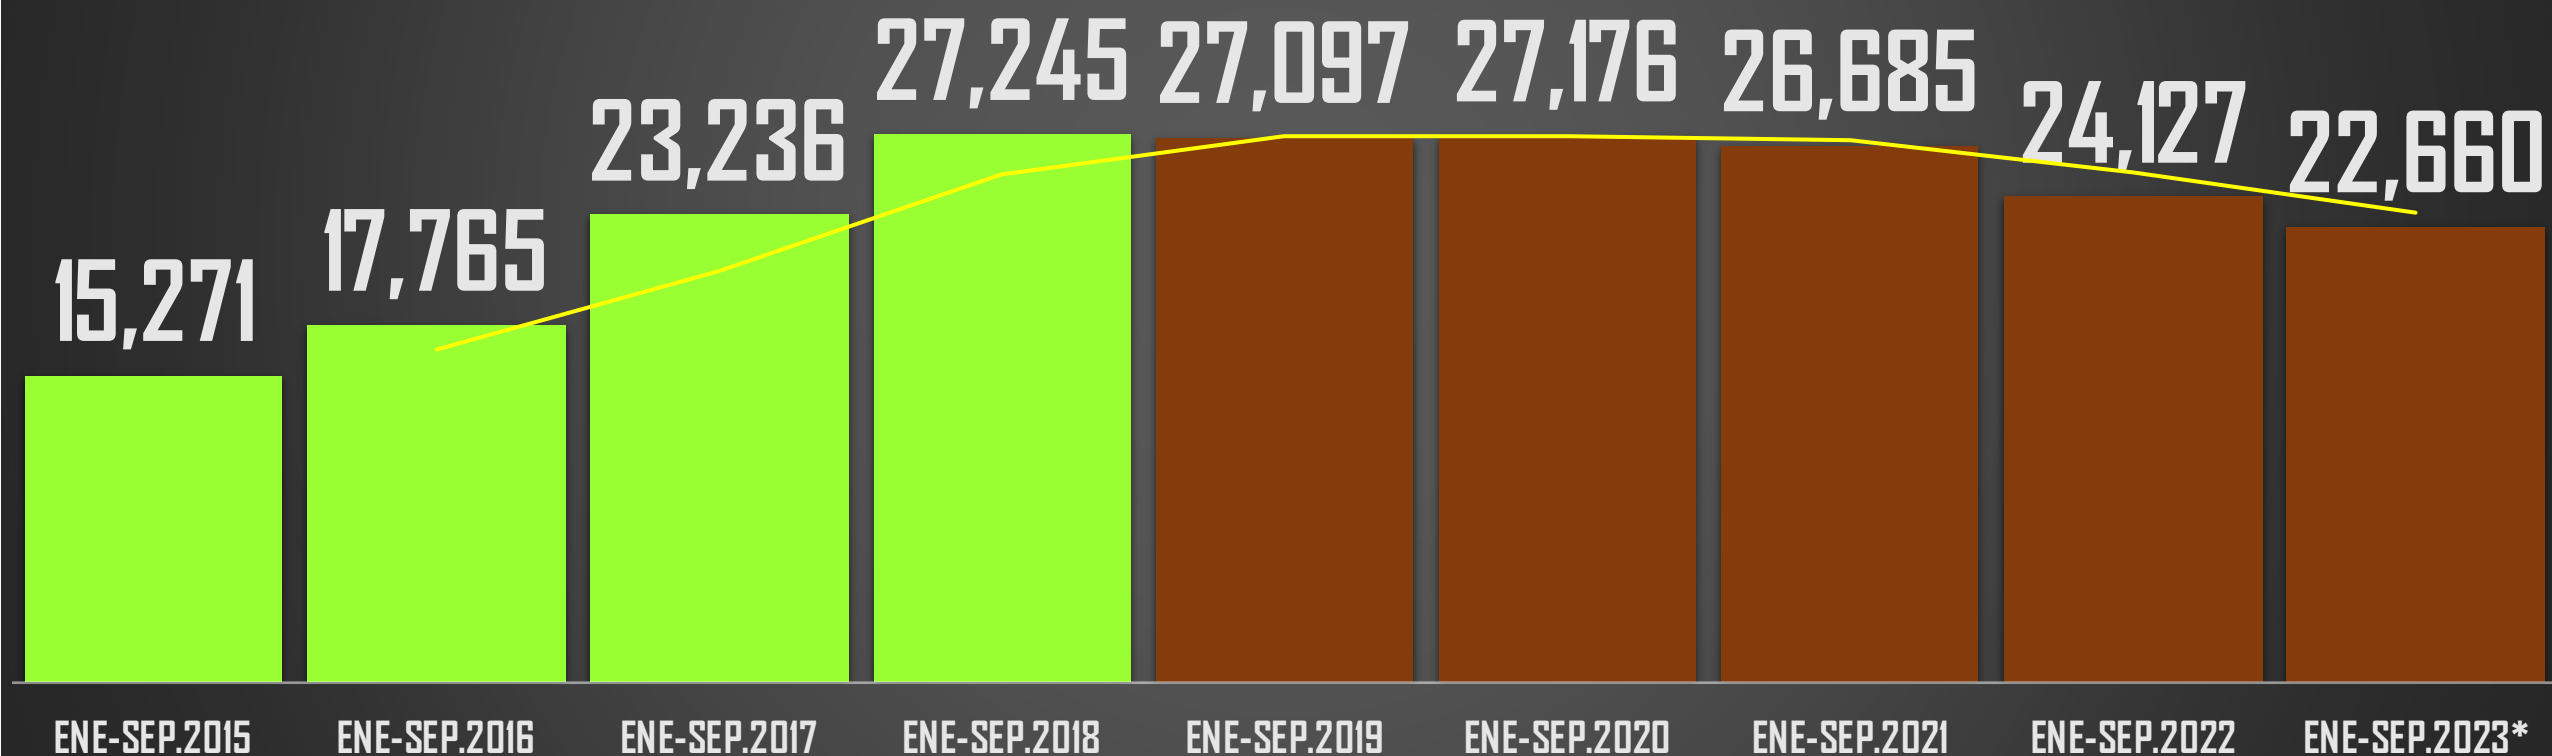

HOMICIDIOS POR SEXENIO

58 MESES DE GOBIERNO

CSG 88-94

EZP 94-00

VFQ 00-06

FCH 06-12

EPN 12-18

AMLO 18-24

FUENTE: 1990-2022 INEGI Defunciones por homicidio - 2023 Secretariado Ejecutivo del Sistema Nacional de Seguridad Pública |

HOMICIDIOS

ENERO-SEPTIEMBRE

FUENTE: 1990-2022 INEGI Defunciones por homicidio - 2023 Secretariado Ejecutivo del Sistema Nacional de Seguridad Pública |