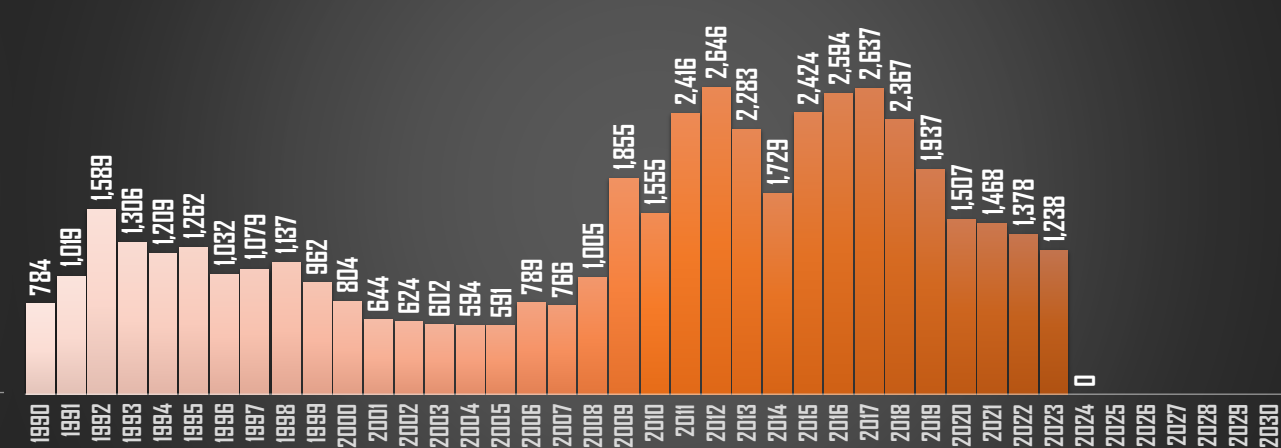

DURANGO

HOMICIDIOS POR AÑO

GUANAJUATO

HOMICIDIOS POR AÑO

GUERRERO

HOMICIDIOS POR AÑO

FUENTE: 1990-2022 INEGI Defunciones por homicidio - 2023 Secretariado Ejecutivo del Sistema Nacional de Seguridad Pública |

HIDALGO

HOMICIDIOS POR AÑO

JALISCO

HOMICIDIOS POR AÑO

MÉXICO

HOMICIDIOS POR AÑO

MICHOACÁN

HOMICIDIOS POR AÑO