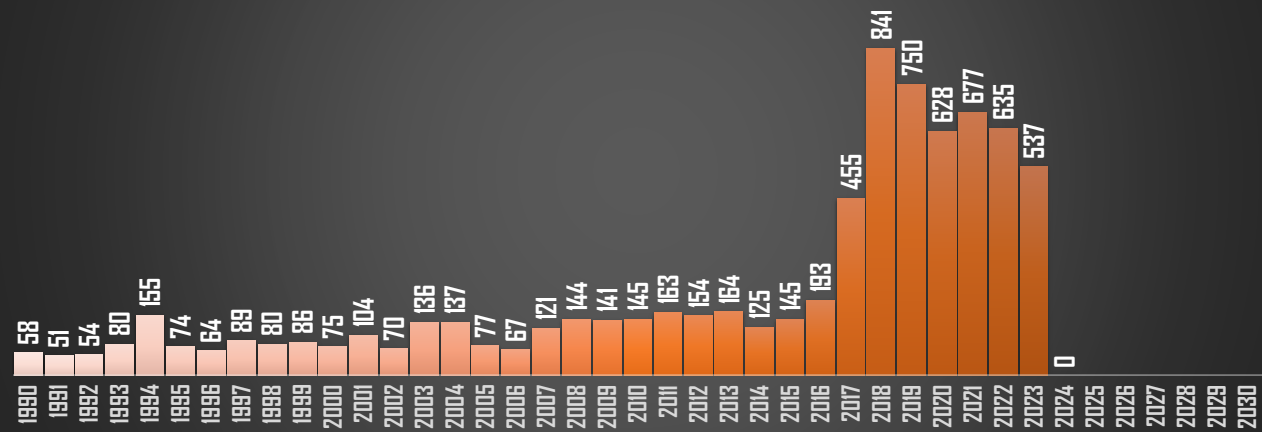

FUENTE: 1990-2022 INEGI Defunciones por homicidio - 2023 Secretariado Ejecutivo del Sistema Nacional de Seguridad Pública |

HOMICIDIOS POR AÑO

76,767

80,671

60,280

120,463

156,066

167,108

OAXACA

HOMICIDIOS POR AÑO

FUENTE: 1990-2022 INEGI Defunciones por homicidio - 2023 Secretariado Ejecutivo del Sistema Nacional de Seguridad Pública |

PUEBLA

HOMICIDIOS POR AÑO

QUINTANA ROO

HOMICIDIOS POR AÑO