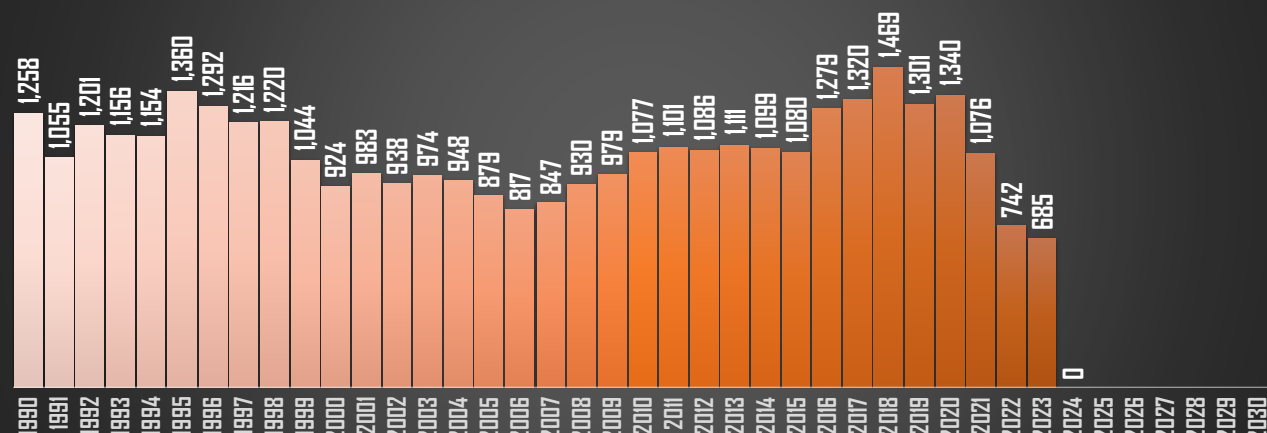

HOMICIDIOS POR AÑO

CHIAPAS

HOMICIDIOS POR AÑO

CHIHUAHUA

HOMICIDIOS POR AÑO

FUENTE: 1990-2022 INEGI Defunciones por homicidio - 2023 Secretariado Ejecutivo del Sistema Nacional de Seguridad Pública |

CDMX

HOMICIDIOS POR AÑO

DURANGO

HOMICIDIOS POR AÑO

GUANAJUATO

HOMICIDIOS POR AÑO

GUERRERO

HOMICIDIOS POR AÑO

FUENTE: 1990-2022 INEGI Defunciones por homicidio - 2023 Secretariado Ejecutivo del Sistema Nacional de Seguridad Pública |