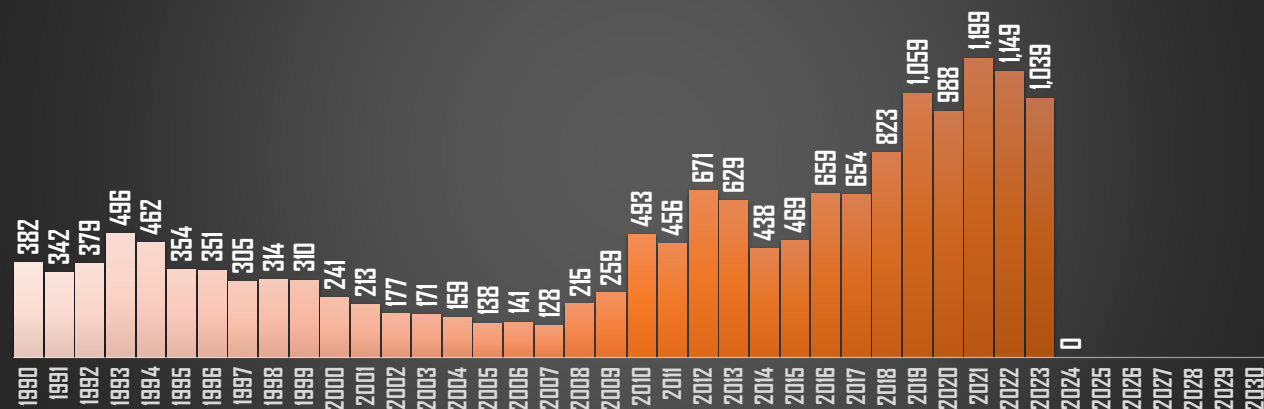

MORELOS

HOMICIDIOS POR AÑO