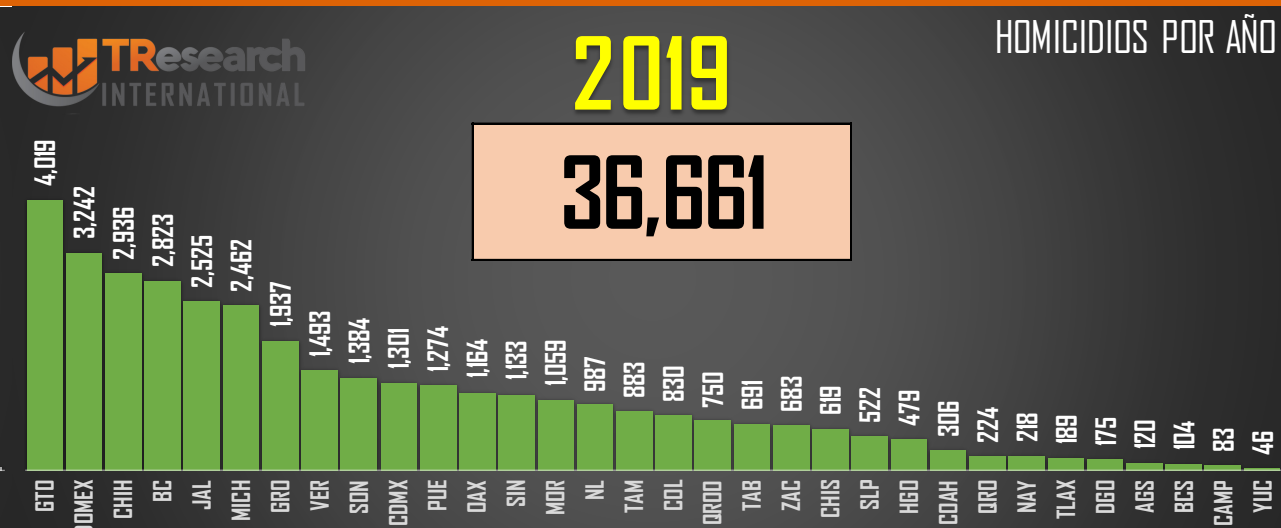

FUENTE: 1990-2022 INEGI Defunciones por homicidio - 2023 Secretariado Ejecutivo del Sistema Nacional de Seguridad Pública |