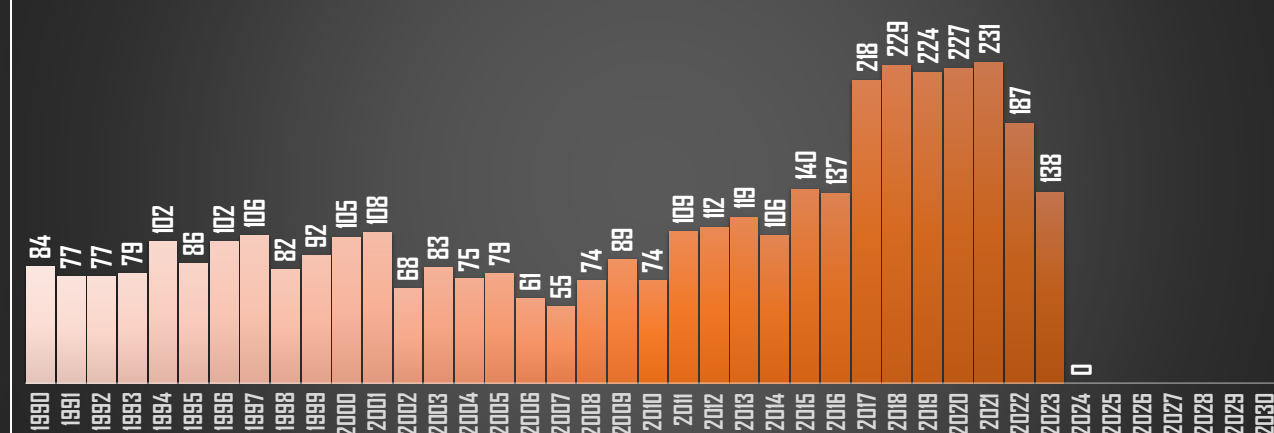

QUERÉTARO

HOMICIDIOS POR AÑO

SAN LUIS POTOSÍ

HOMICIDIOS POR AÑO