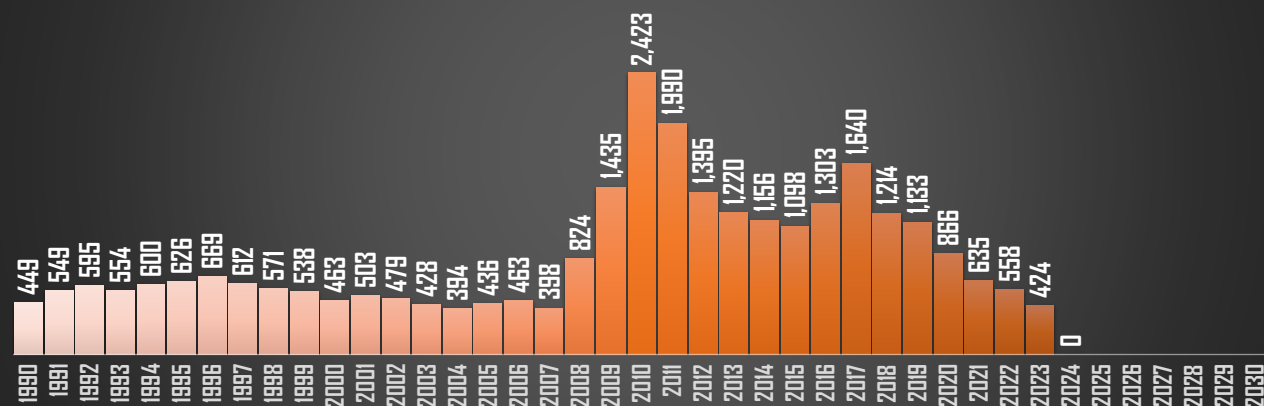

OAXACA

HOMICIDIOS POR AÑO

FUENTE: 1990-2022 INEGI Defunciones por homicidio - 2023 Secretariado Ejecutivo del Sistema Nacional de Seguridad Pública |

PUEBLA

HOMICIDIOS POR AÑO

QUINTANA ROO

HOMICIDIOS POR AÑO

QUERÉTARO

HOMICIDIOS POR AÑO

SAN LUIS POTOSÍ

HOMICIDIOS POR AÑO

FUENTE: 1990-2022 INEGI Defunciones por homicidio - 2023 Secretariado Ejecutivo del Sistema Nacional de Seguridad Pública |

SINALOA

HOMICIDIOS POR AÑO