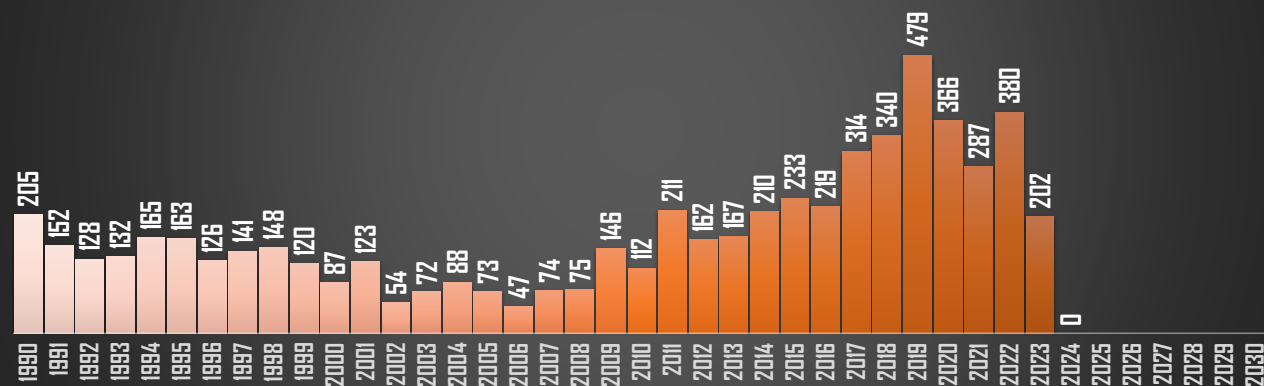

HOMICIDIOS POR AÑO

CHIAPAS

HOMICIDIOS POR AÑO

CHIHUAHUA

HOMICIDIOS POR AÑO

FUENTE: 1990-2022 INEGI Defunciones por homicidio - 2023 Secretariado Ejecutivo del Sistema Nacional de Seguridad Pública |

CDMX

HOMICIDIOS POR AÑO

DURANGO

HOMICIDIOS POR AÑO

GUANAJUATO

HOMICIDIOS POR AÑO

GUERRERO

HOMICIDIOS POR AÑO

FUENTE: 1990-2022 INEGI Defunciones por homicidio - 2023 Secretariado Ejecutivo del Sistema Nacional de Seguridad Pública |

HIDALGO

HOMICIDIOS POR AÑO

JALISCO

HOMICIDIOS POR AÑO

MÉXICO

HOMICIDIOS POR AÑO

MICHOACÁN

HOMICIDIOS POR AÑO