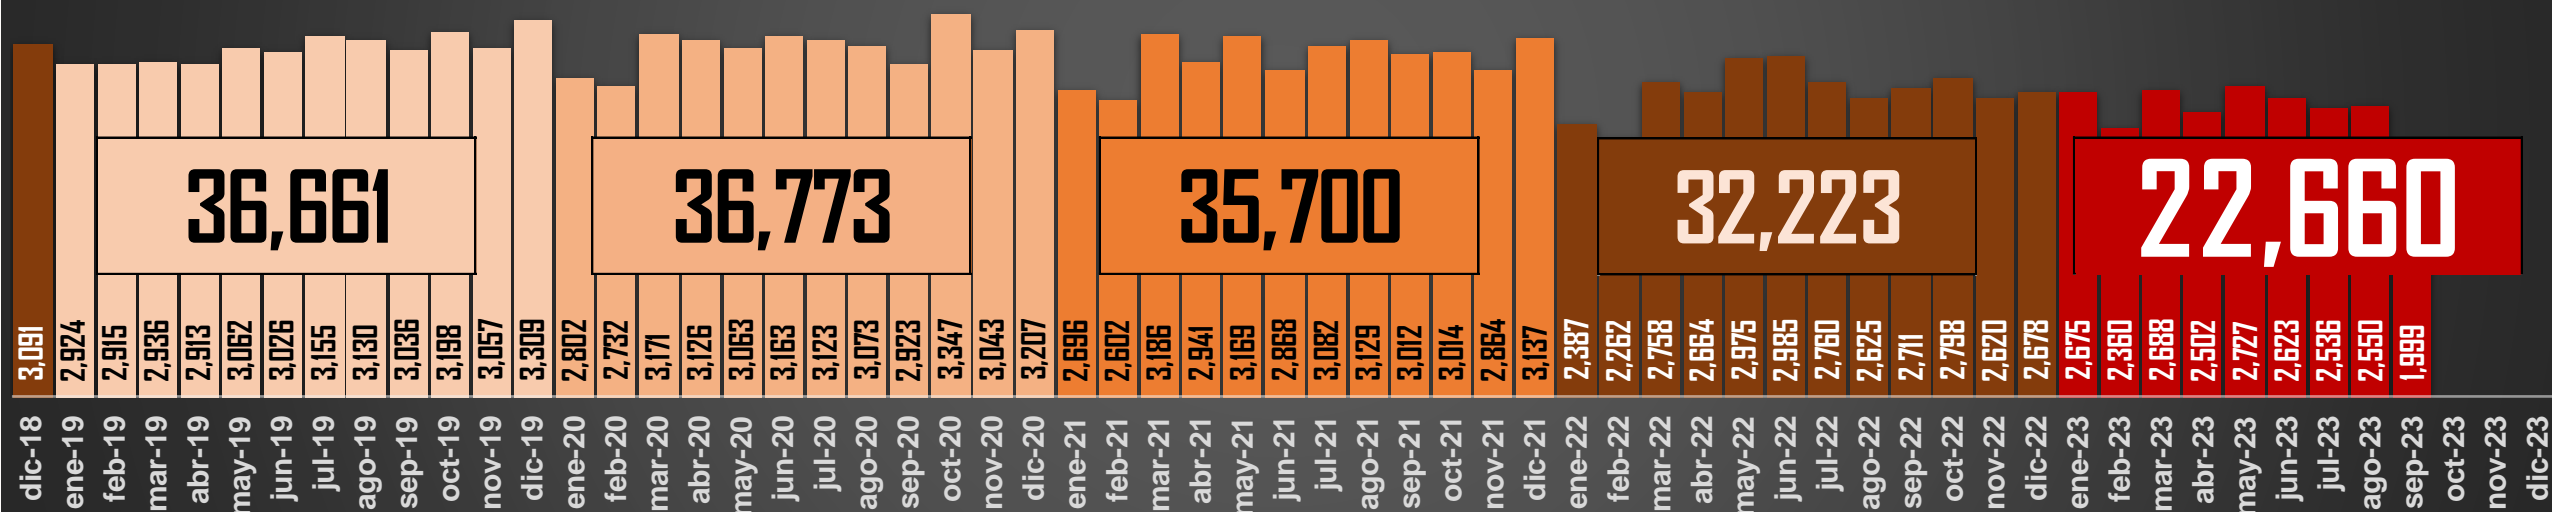

FUENTE: 1990-2022 INEGI Defunciones por homicidio - 2023 Secretariado Ejecutivo del Sistema Nacional de Seguridad Pública |

HOMICIDIOS POR AÑO

76,767

80,671

60,280

120,463

156,066

167,108

1 cada 41 minutos
35 DIARIOS

1 cada 39 minutos
37 DIARIOS

1 cada 52 minutos
28 DIARIOS

1 cada 26 minutos
55 DIARIOS

1 cada 20 minutos
71 DIARIOS

1 cada 15 minutos
95 DIARIOS

FUENTE: 1990-2022 INEGI Defunciones por homicidio - 2023 Secretariado Ejecutivo del Sistema Nacional de Seguridad Pública |

HOMICIDIOS SEXENIO AMLO

PROMEDIO MENSUAL:

3,055

3,064

2,975

2,685

2,518

36,661

36,773

35,700

32,223

22,660

PROMEDIO DIARIO:

100

101

98