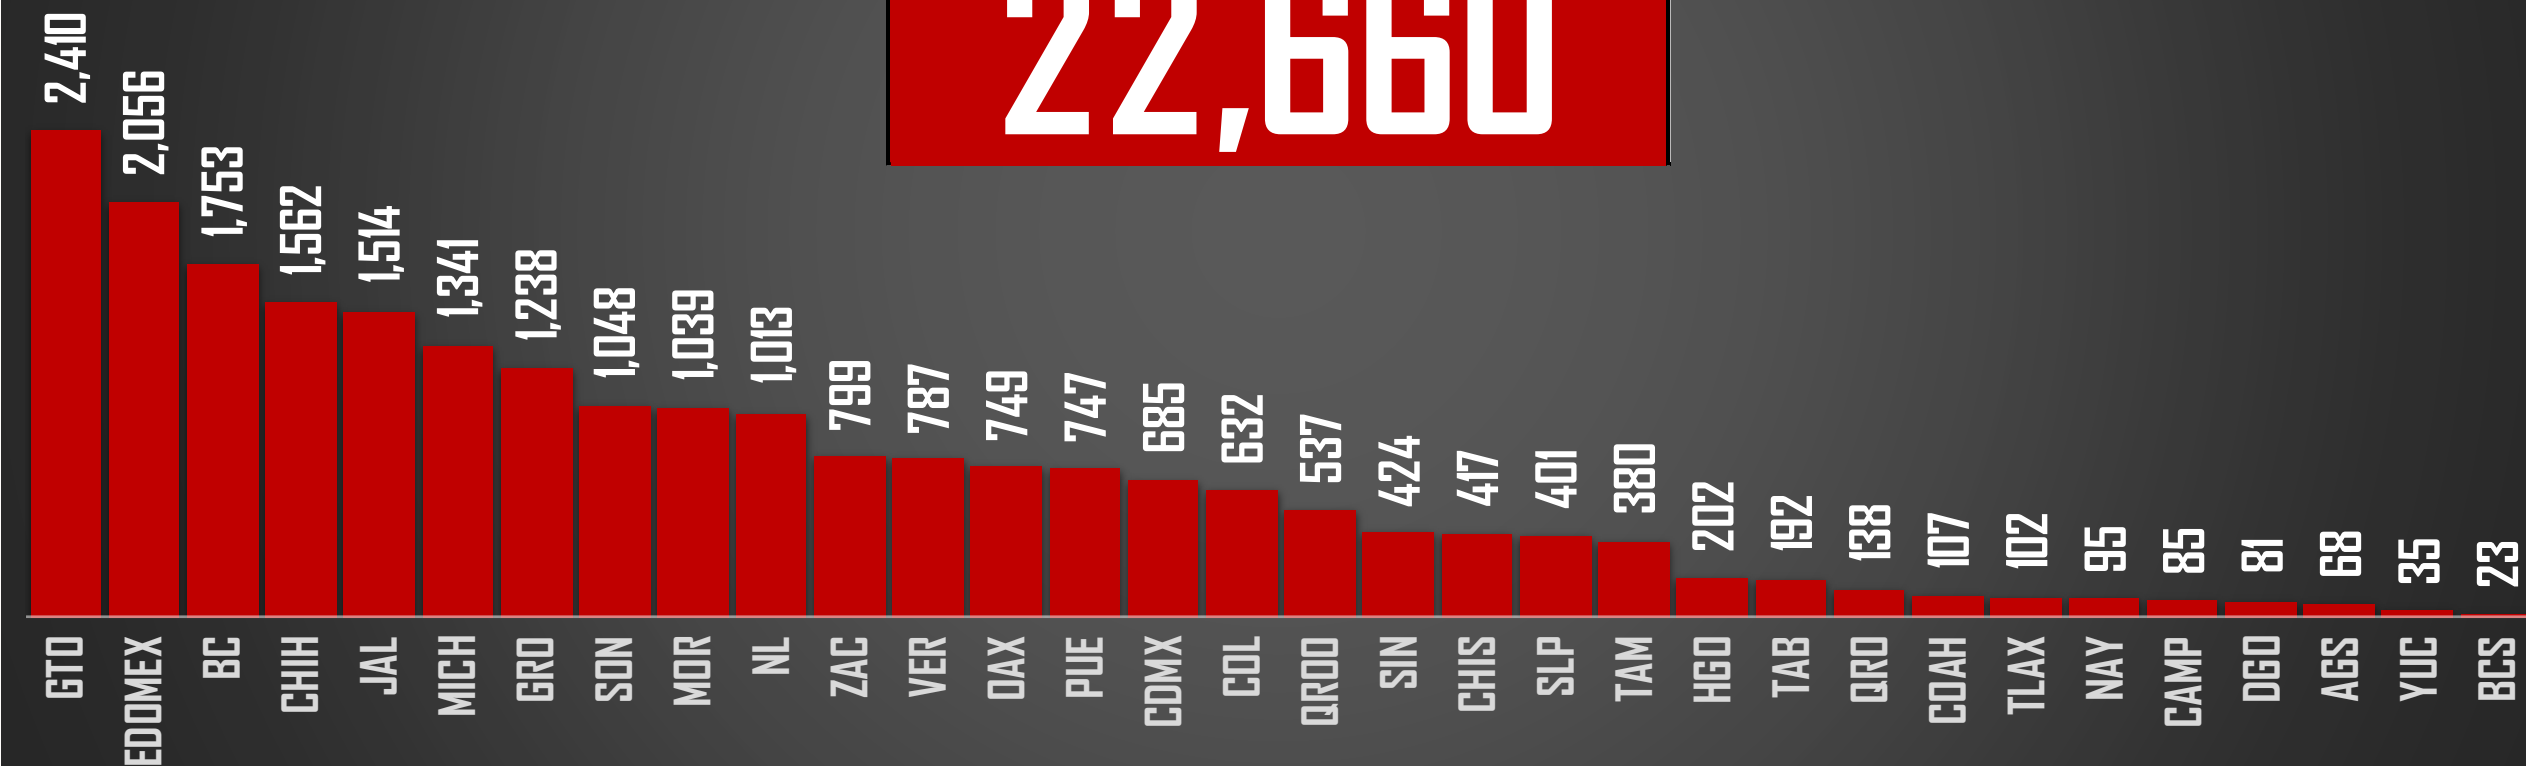

2023

HOMICIDIOS POR AÑO

22,660