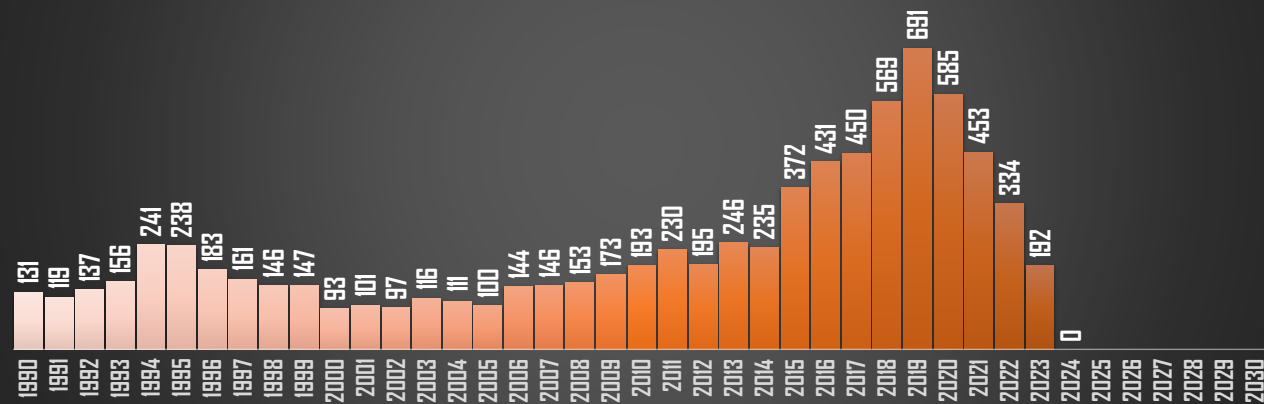

TABASCO

HOMICIDIOS POR AÑO