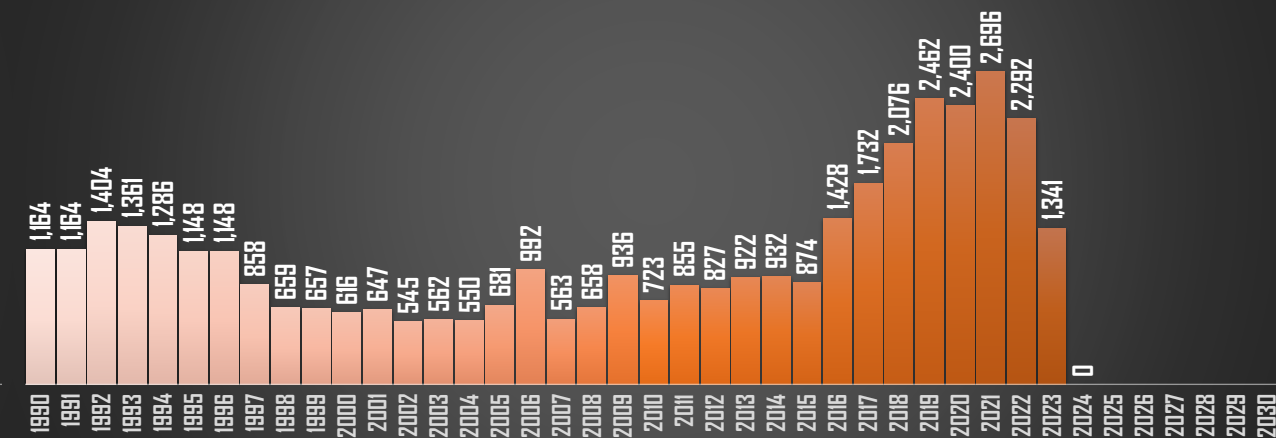

DURANGO

HOMICIDIOS POR AÑO

GUANAJUATO

HOMICIDIOS POR AÑO

GUERRERO

HOMICIDIOS POR AÑO

FUENTE: 1990-2022 INEGI Defunciones por homicidio - 2023 Secretariado Ejecutivo del Sistema Nacional de Seguridad Pública |

HIDALGO

HOMICIDIOS POR AÑO

JALISCO

HOMICIDIOS POR AÑO

MÉXICO

HOMICIDIOS POR AÑO

MICHOACÁN

HOMICIDIOS POR AÑO