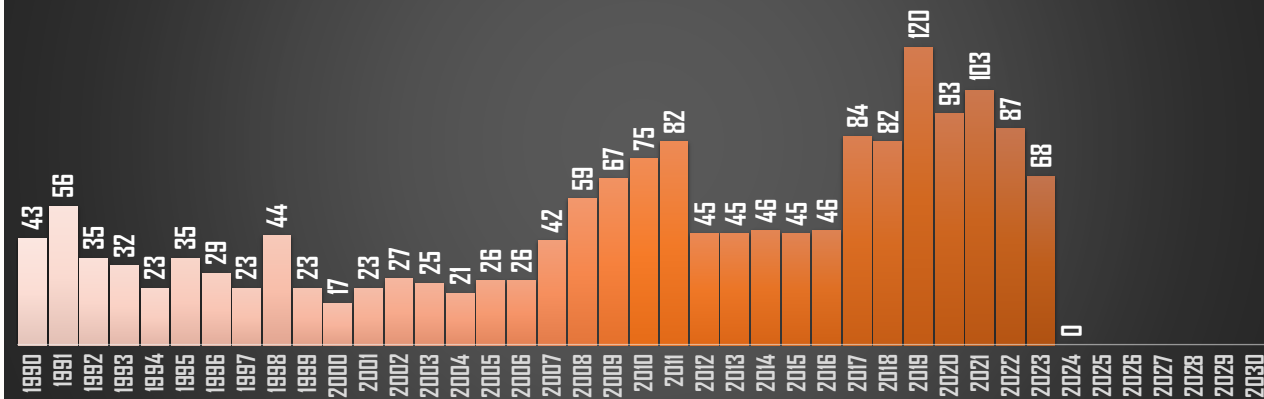

HISTÓRICO

HOMICIDIOS POR ENTIDAD EN MÉXICO

FUENTE: 1990-2022 INEGI Defunciones por homicidio - 2023 Secretariado Ejecutivo del Sistema Nacional de Seguridad Pública |

AGUASCALIENTES

HOMICIDIOS POR AÑO

BAJA CALIFORNIA SUR