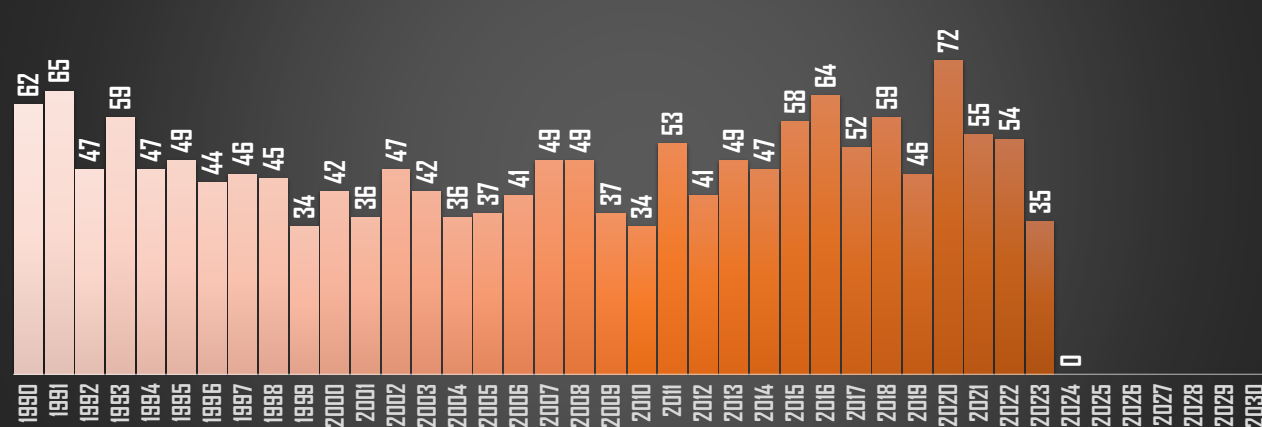

FUENTE: 1990-2022 INEGI Defunciones por homicidio - 2023 Secretariado Ejecutivo del Sistema Nacional de Seguridad Pública |

HOMICIDIOS POR AÑO

76,767

80,671

60,280

120,463

156,066

167,108

TLAXCALA

HOMICIDIOS POR AÑO

VERACRUZ

HOMICIDIOS POR AÑO

YUCATÁN

HOMICIDIOS POR AÑO

ZACATECAS

HOMICIDIOS POR AÑO