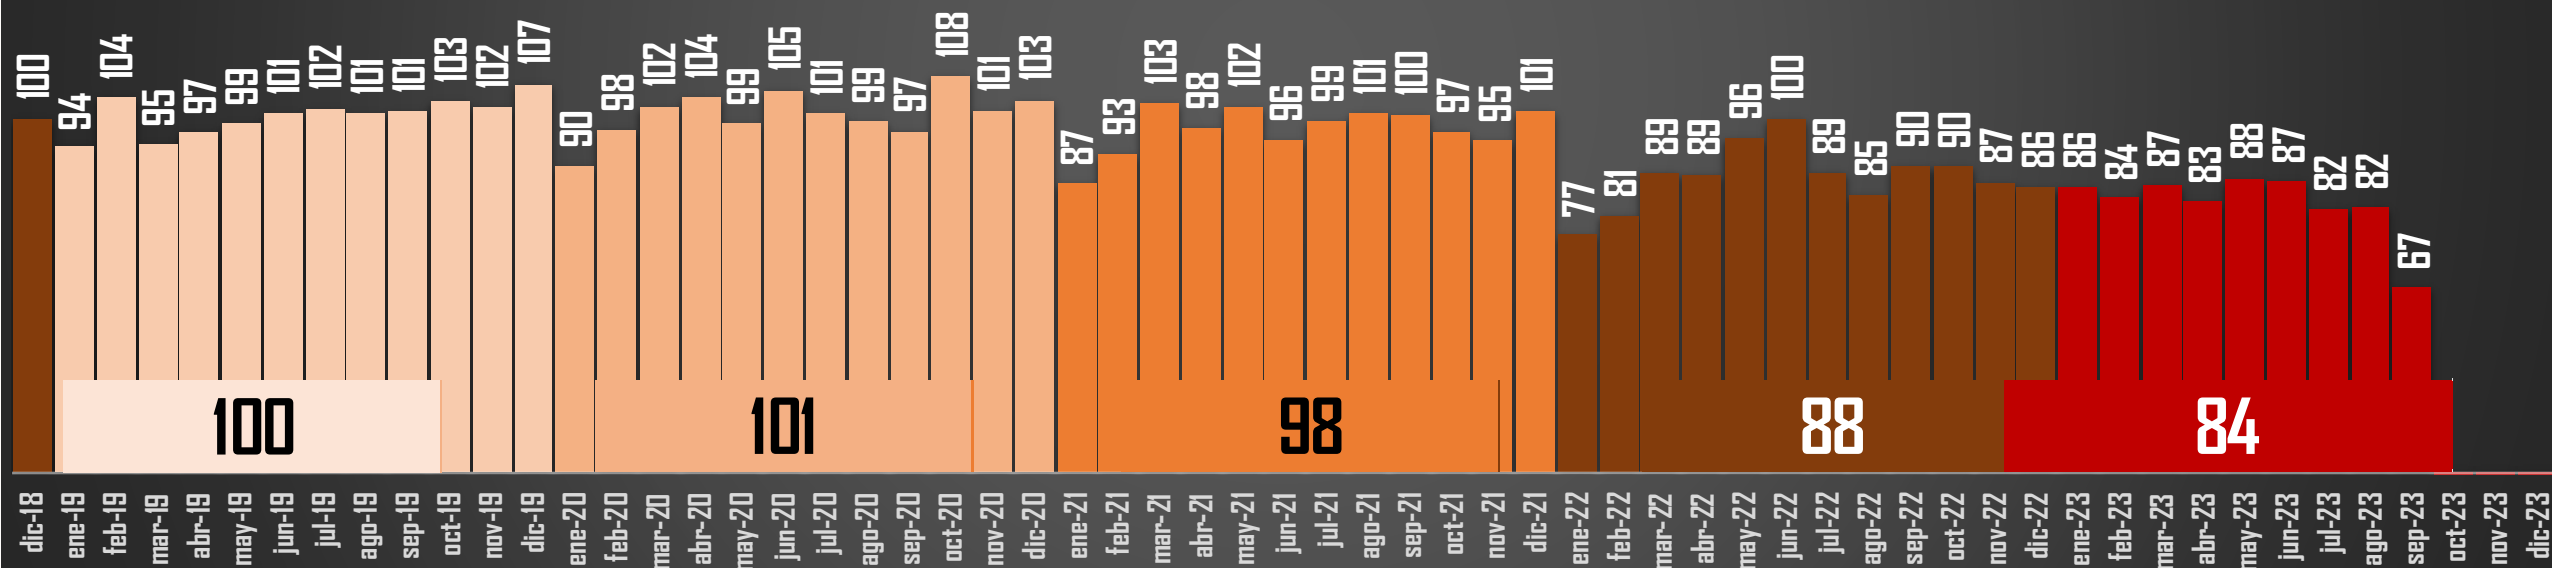

FUENTE: 1990-2022 INEGI Defunciones por homicidio - 2023 Secretariado Ejecutivo del Sistema Nacional de Seguridad Pública |

HOMICIDIOS POR AÑO

76,767

80,671

60,280

120,463

156,066

167,108

HOMICIDIOS SEXENIO AMLO

PROMEDIO MENSUAL:

3,055

3,064

2,975

2,685

2,518

36,661

88

84

FUENTE: 1990-2022 INEGI Defunciones por homicidio - 2023 Secretariado Ejecutivo del Sistema Nacional de Seguridad Pública |

PROMEDIO DIARIO HOMICIDIOS SEXENIO AMLO

95

FUENTE: 1990-2022 INEGI Defunciones por homicidio - 2023 Secretariado Ejecutivo del Sistema Nacional de Seguridad Pública |

HOMICIDIOS POR SEXENIO

58 MESES DE GOBIERNO

CSG 88-94

EZP 94-00

VFQ 00-06

FCH 06-12

EPN 12-18

AMLO 18-24