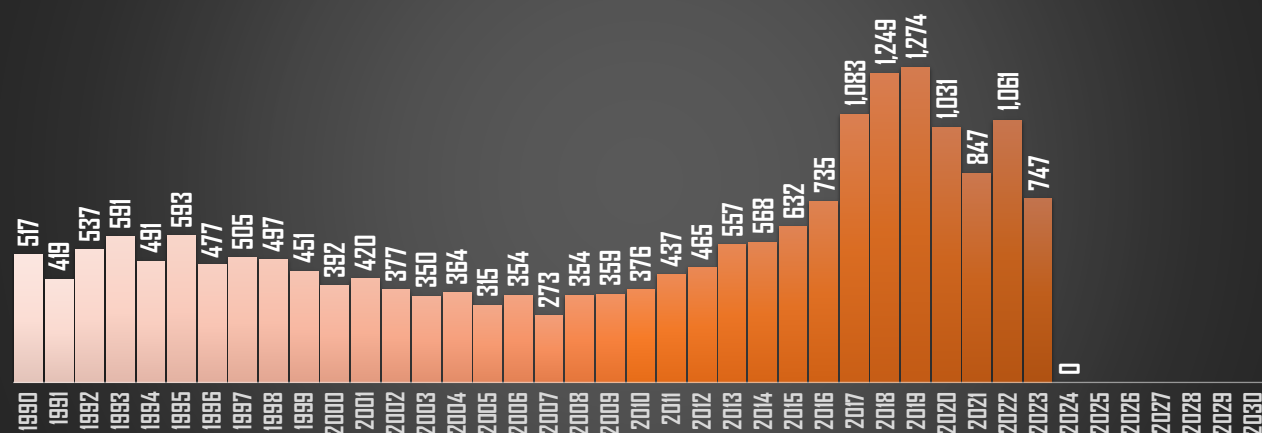

OAXACA

HOMICIDIOS POR AÑO

FUENTE: 1990-2022 INEGI Defunciones por homicidio - 2023 Secretariado Ejecutivo del Sistema Nacional de Seguridad Pública |

PUEBLA

HOMICIDIOS POR AÑO

QUINTANA ROO

HOMICIDIOS POR AÑO