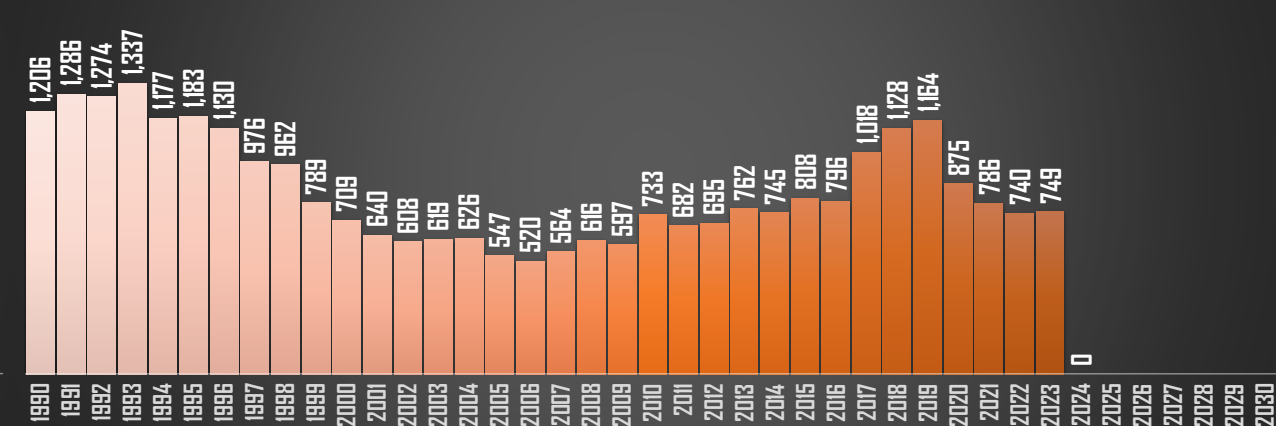

OAXACA

HOMICIDIOS POR AÑO

FUENTE: 1990-2022 INEGI Defunciones por homicidio - 2023 Secretariado Ejecutivo del Sistema Nacional de Seguridad Pública |