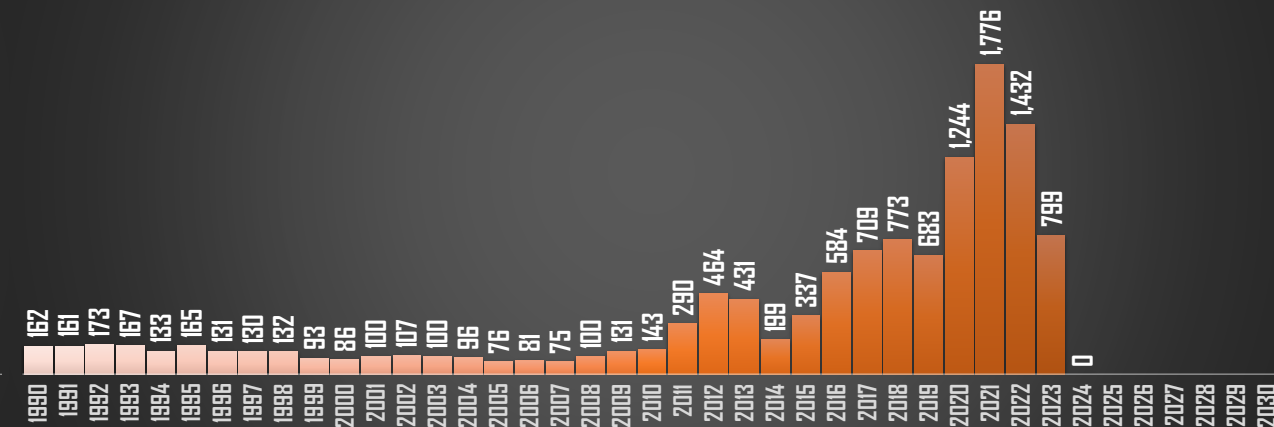

FUENTE: 1990-2022 INEGI Defunciones por homicidio - 2023 Secretariado Ejecutivo del Sistema Nacional de Seguridad Pública |

HOMICIDIOS POR AÑO

76,767

80,671

60,280

120,463

156,066

167,108

SONORA

HOMICIDIOS POR AÑO

TABASCO

HOMICIDIOS POR AÑO

TAMAULIPAS

HOMICIDIOS POR AÑO

FUENTE: 1990-2022 INEGI Defunciones por homicidio - 2023 Secretariado Ejecutivo del Sistema Nacional de Seguridad Pública |

TLAXCALA

HOMICIDIOS POR AÑO

VERACRUZ

HOMICIDIOS POR AÑO

YUCATÁN

HOMICIDIOS POR AÑO

ZACATECAS

HOMICIDIOS POR AÑO