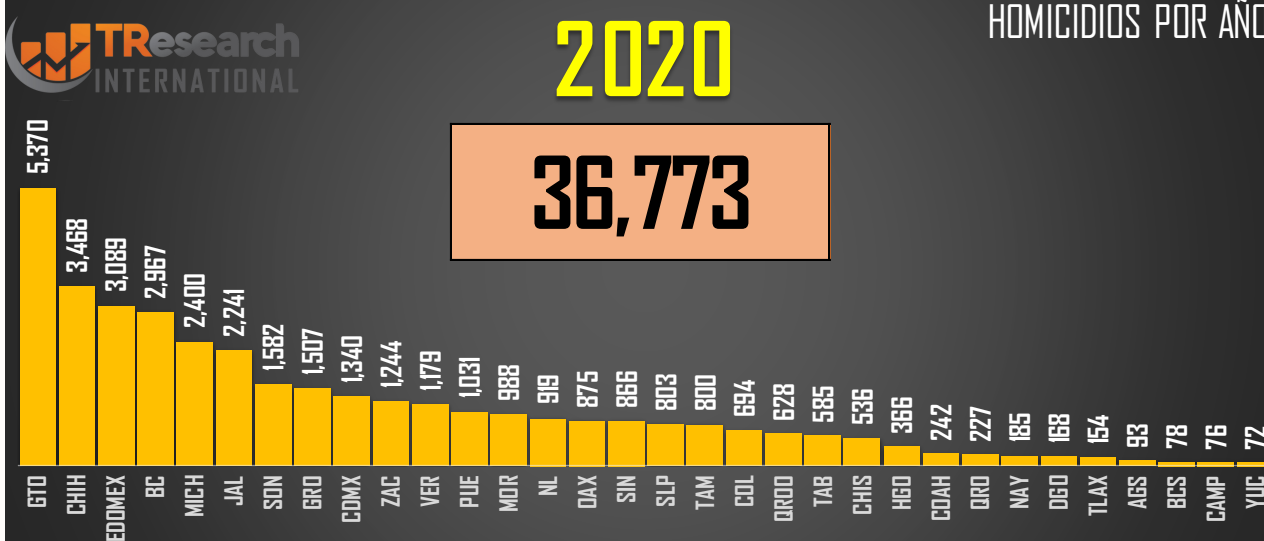

FUENTE: 1990-2022 INEGI Defunciones por homicidio - 2023 Secretariado Ejecutivo del Sistema Nacional de Seguridad Pública |