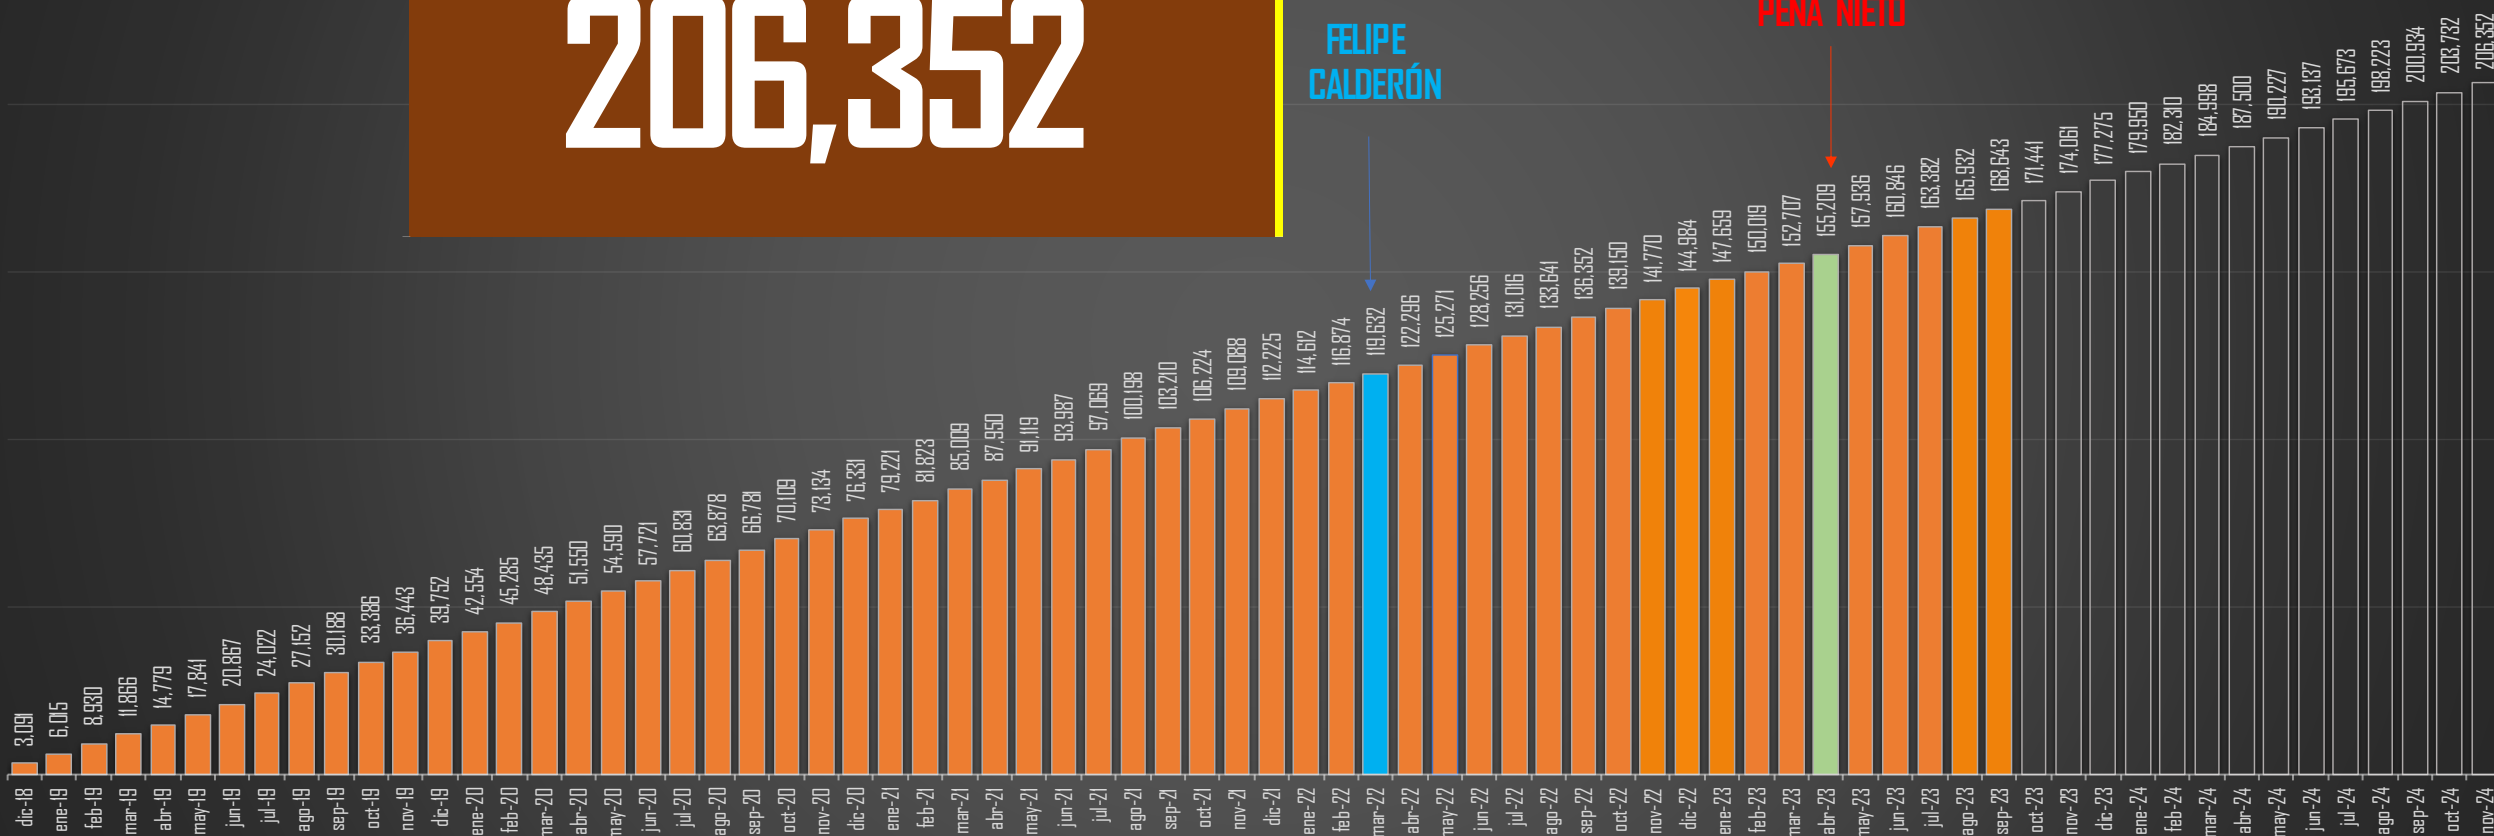

FUENTE: 1990-2022 INEGI Defunciones por homicidio - 2023 Secretariado Ejecutivo del Sistema Nacional de Seguridad Pública |

HOMICIDIOS POR AÑO

76,767

80,671

60,280

120,463

156,066

167,108

HOMICIDIOS POR SEXENIO

58 MESES DE GOBIERNO

CSG 88-94

EZP 94-00

VFQ 00-06

FCH 06-12

EPN 12-18

AMLO 18-24

HOMICIDIOS POR SEMANA 2023

FUENTE: 1990-2022 INEGI Defunciones por homicidio - 2023 Secretariado Ejecutivo del Sistema Nacional de Seguridad Pública |

PROYECCIÓN AL FINAL DEL SEXENIO

FUENTE: 1990-2022 INEGI Defunciones por homicidio - 2023 Secretariado Ejecutivo del Sistema Nacional de Seguridad Pública |

PROYECCION AL FINAL DEL SEXENIO

206,352

FELIPE CALDERÓN

ENRIQUE PEÑA NIETO

FUENTE: 1990-2022 INEGI Defunciones por homicidio - 2023 Secretariado Ejecutivo del Sistema Nacional de Seguridad Pública |

COMPARATIVO HOMICIDIOS POR ENTIDAD EN MÉXICO