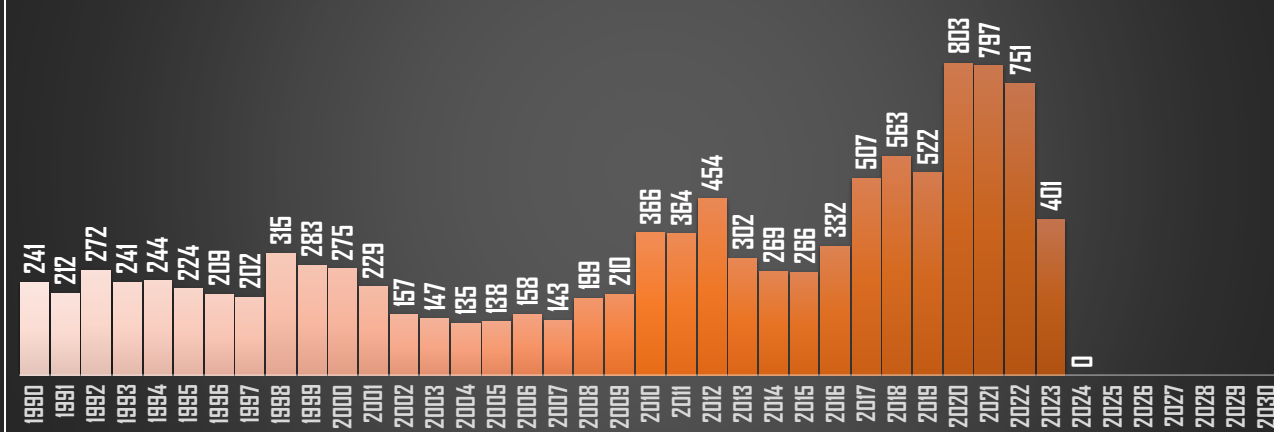

FUENTE: 1990-2022 INEGI Defunciones por homicidio - 2023 Secretariado Ejecutivo del Sistema Nacional de Seguridad Pública |