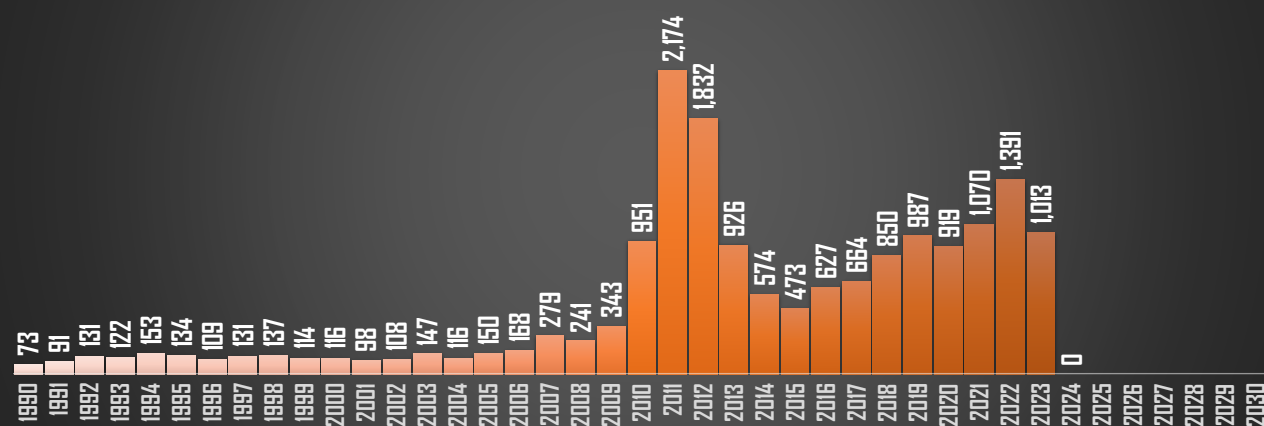

HIDALGO

HOMICIDIOS POR AÑO

JALISCO

HOMICIDIOS POR AÑO

MÉXICO

HOMICIDIOS POR AÑO

MICHOACÁN

HOMICIDIOS POR AÑO

FUENTE: 1990-2022 INEGI Defunciones por homicidio - 2023 Secretariado Ejecutivo del Sistema Nacional de Seguridad Pública |

MORELOS

HOMICIDIOS POR AÑO

NAYARIT

HOMICIDIOS POR AÑO

NUEVO LEÓN

HOMICIDIOS POR AÑO