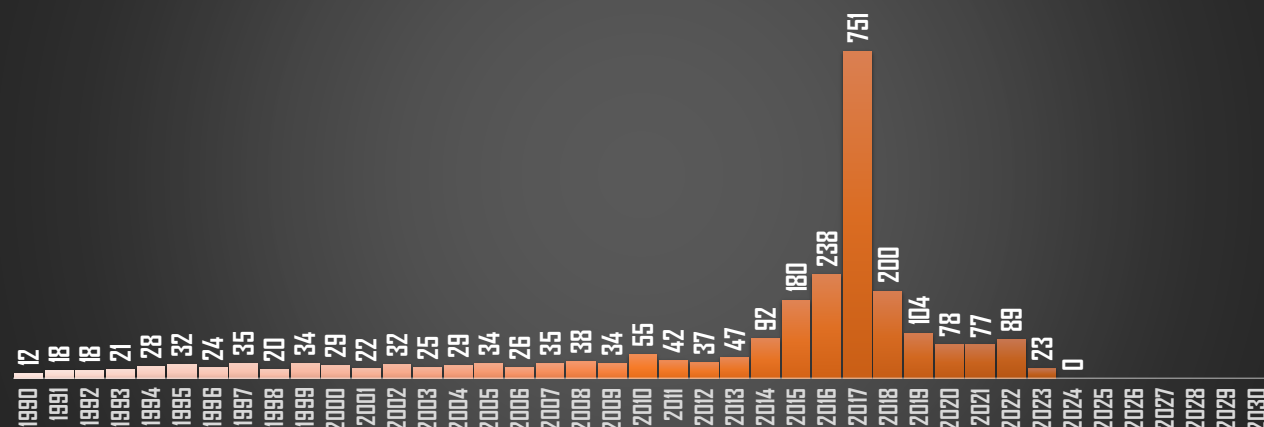

HISTÓRICO

HOMICIDIOS POR ENTIDAD EN MÉXICO

FUENTE: 1990-2022 INEGI Defunciones por homicidio - 2023 Secretariado Ejecutivo del Sistema Nacional de Seguridad Pública |

AGUASCALIENTES

HOMICIDIOS POR AÑO

BAJA CALIFORNIA SUR

HOMICIDIOS POR AÑO

BAJA CALIFORNIA

HOMICIDIOS POR AÑO

CAMPECHE

HOMICIDIOS POR AÑO

COAHUILA

HOMICIDIOS POR AÑO

COLIMA