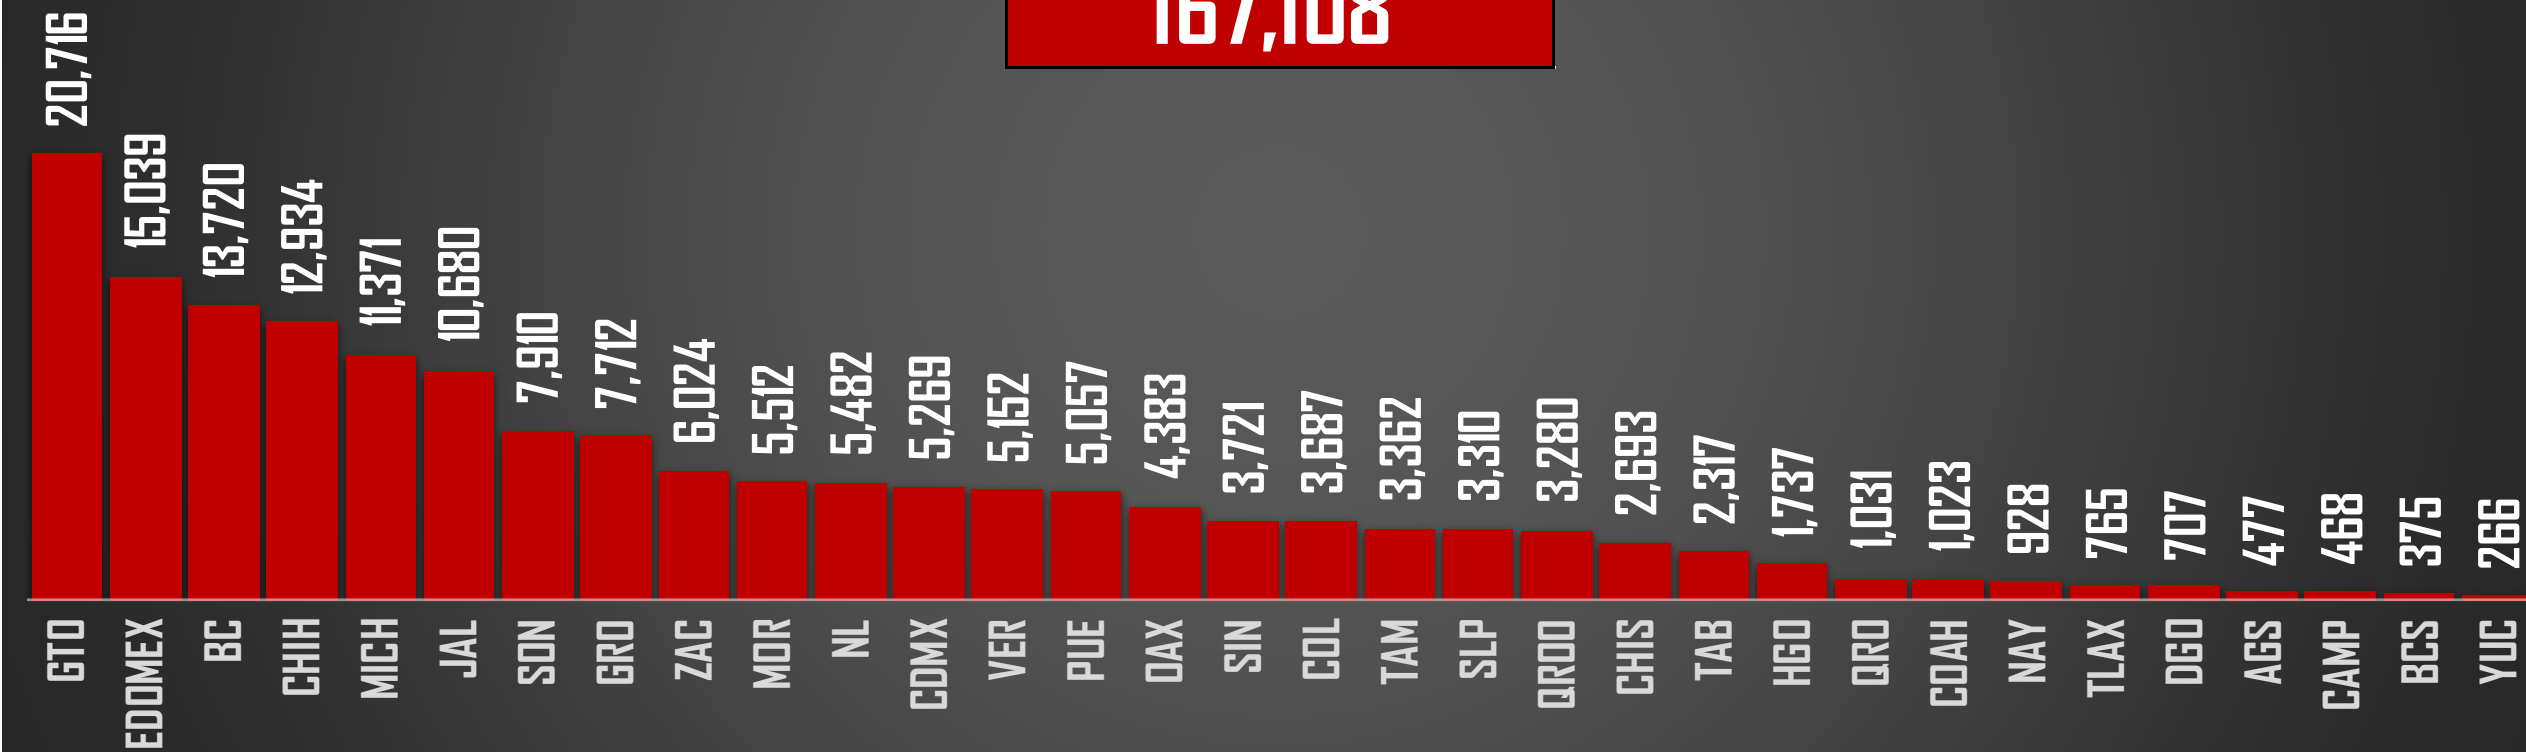

FUENTE: 1990-2022 INEGI Defunciones por homicidio - 2023 Secretariado Ejecutivo del Sistema Nacional de Seguridad Pública |

SEXENIO AMLO 2018-2024

167,108

HOMICIDIOS EN EL SEXENIO

FUENTE: 1990-2022 INEGI Defunciones por homicidio - 2023 Secretariado Ejecutivo del Sistema Nacional de Seguridad Pública |