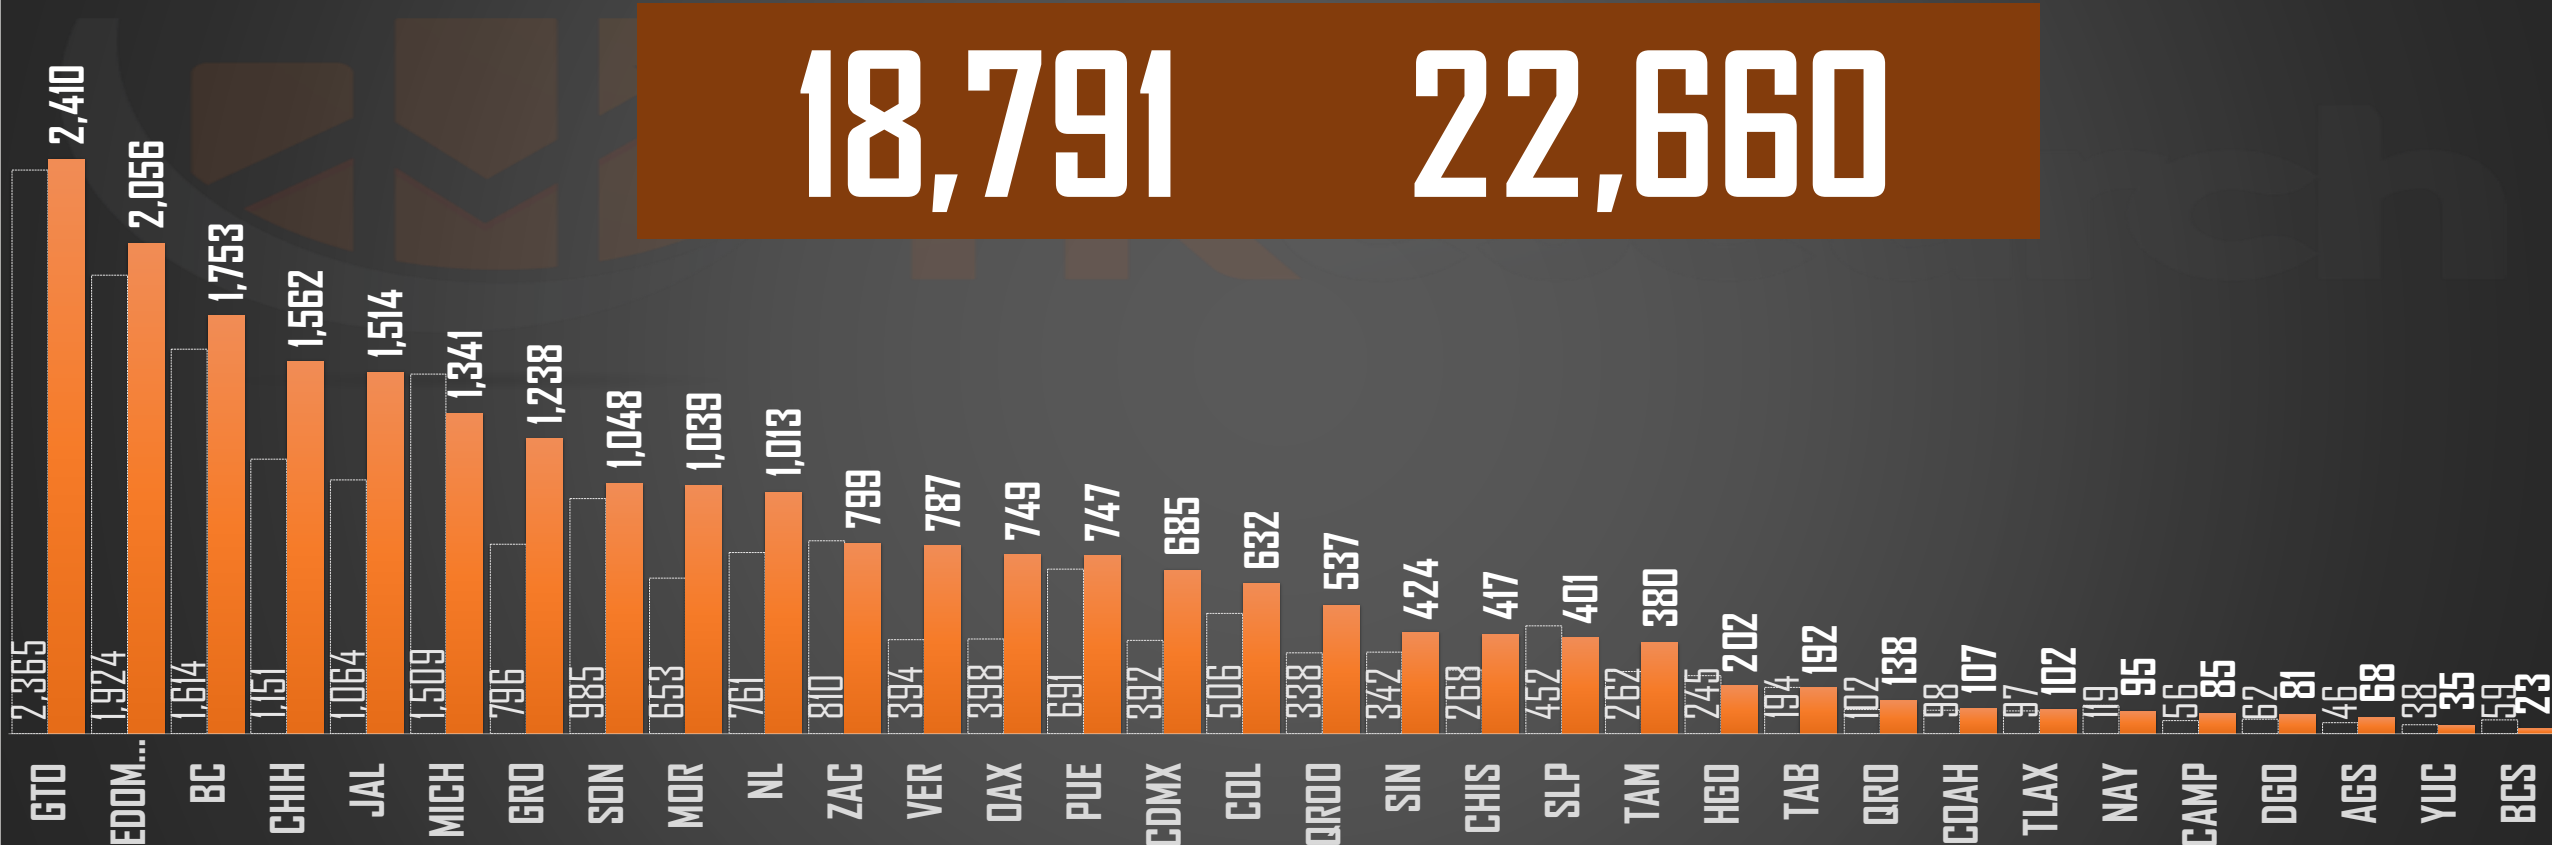

COMPARATIVO DOLOSOS (PARCIAL)

□ 2022

■ 2023

18,791

22,660

FUENTE: 1990-2022 INEGI Defunciones por homicidio - 2023 Secretariado Ejecutivo del Sistema Nacional de Seguridad Pública |