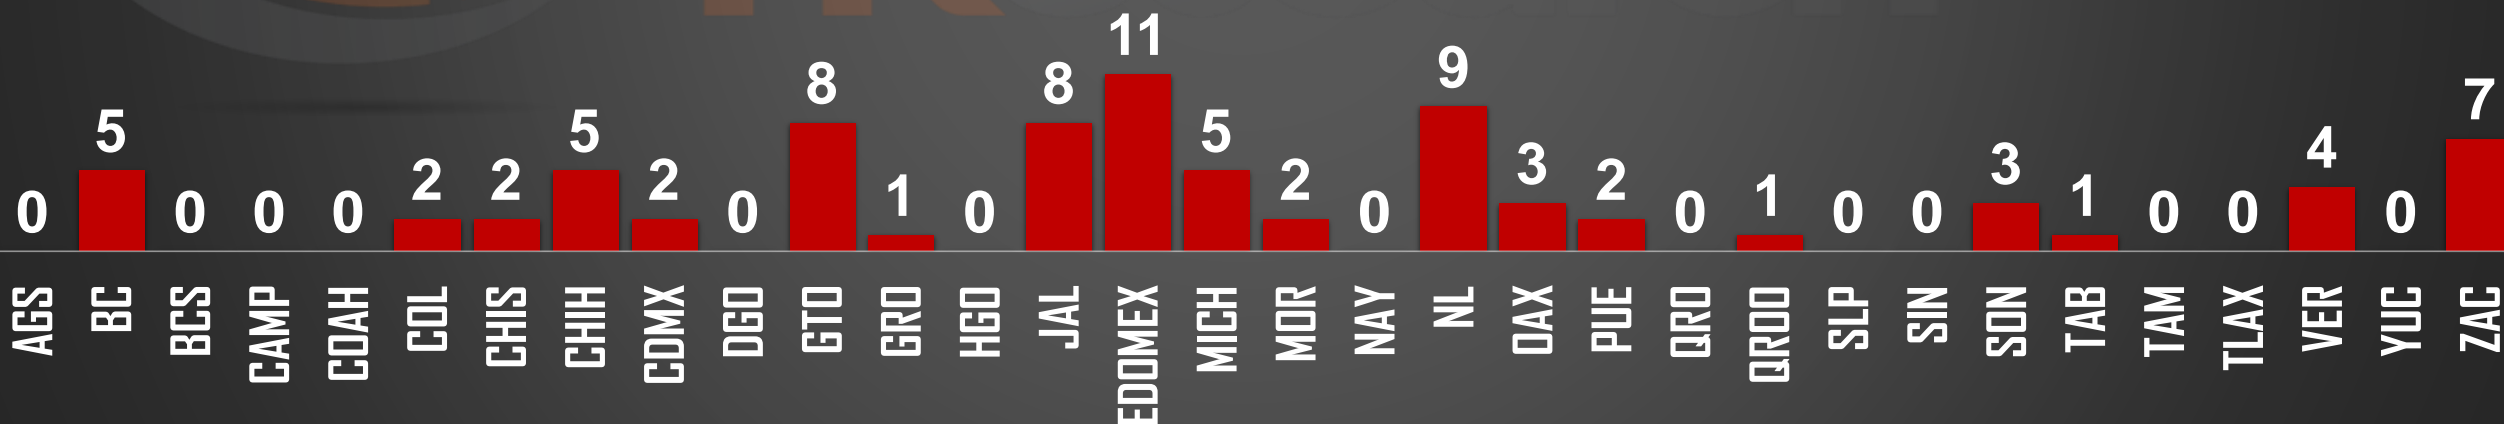

(Pulsa el ícono para unirte)

VÍCTIMAS DE HOMICIDIO DOLOSO

AYER SE REGISTRARON

81

HOMICIDIOS EN MÉXICO

HOMICIDIOS
AYER
81
ANTER
93
3 DÍAS
74
5 DÍAS
71
7 DÍAS
76
10 DÍAS
65
15 DÍAS
63
20 DÍAS
69
1 MES
79
SEXENIO
167,108

FUENTE: 1990-2022 INEGI Defunciones por homicidio - 2023 Secretariado Ejecutivo del Sistema Nacional de Seguridad Pública |

HOMICIDIOS POR AÑO

76,767

80,671

60,280

120,463

156,066

167,108