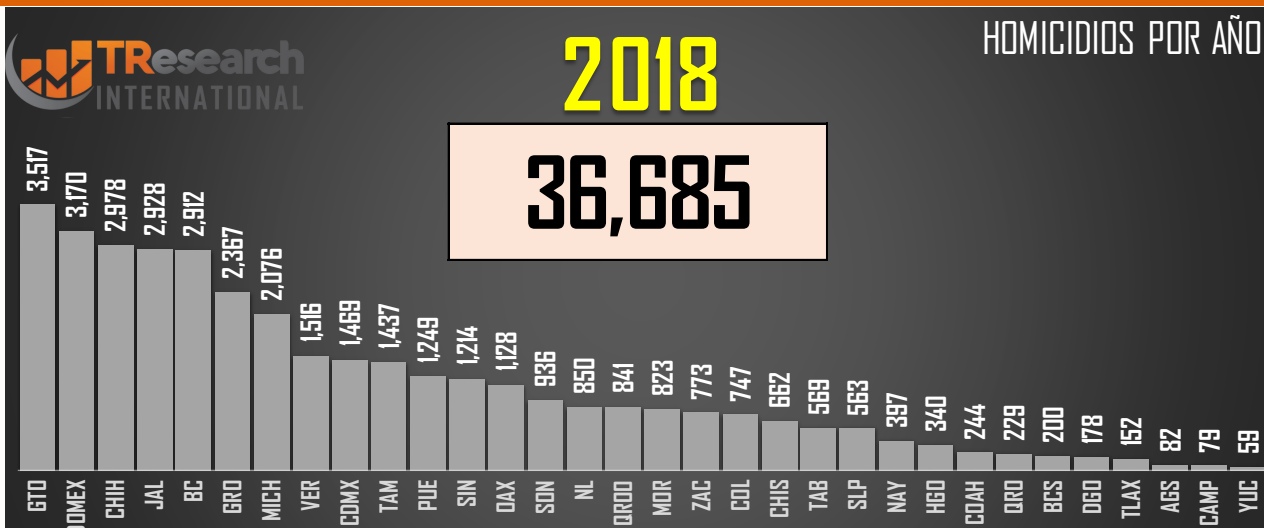

FUENTE: 1990-2022 INEGI Defunciones por homicidio - 2023 Secretariado Ejecutivo del Sistema Nacional de Seguridad Pública |