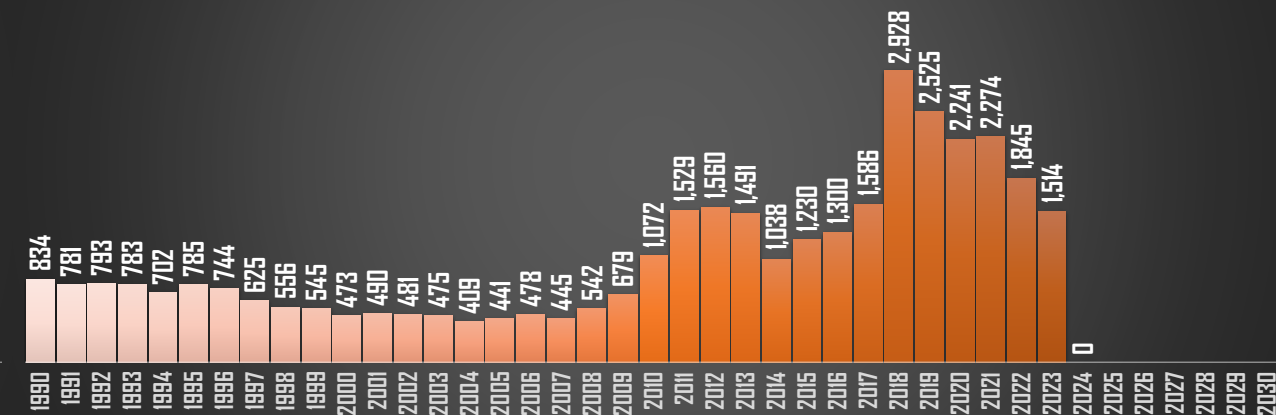

DURANGO

HOMICIDIOS POR AÑO

GUANAJUATO

HOMICIDIOS POR AÑO

GUERRERO

HOMICIDIOS POR AÑO

FUENTE: 1990-2022 INEGI Defunciones por homicidio - 2023 Secretariado Ejecutivo del Sistema Nacional de Seguridad Pública |

HIDALGO

HOMICIDIOS POR AÑO

JALISCO

HOMICIDIOS POR AÑO

MÉXICO

HOMICIDIOS POR AÑO

MICHOACÁN

HOMICIDIOS POR AÑO