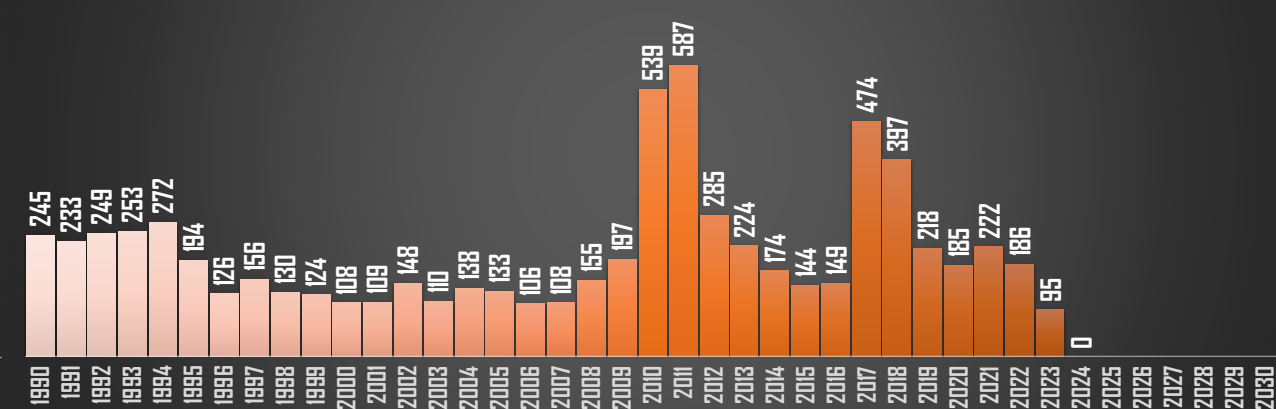

HIDALGO

HOMICIDIOS POR AÑO

JALISCO

HOMICIDIOS POR AÑO

MÉXICO

HOMICIDIOS POR AÑO

MICHOACÁN

HOMICIDIOS POR AÑO

FUENTE: 1990-2022 INEGI Defunciones por homicidio - 2023 Secretariado Ejecutivo del Sistema Nacional de Seguridad Pública |

MORELOS

HOMICIDIOS POR AÑO

NAYARIT

HOMICIDIOS POR AÑO

NUEVO LEÓN

HOMICIDIOS POR AÑO

OAXACA

HOMICIDIOS POR AÑO

FUENTE: 1990-2022 INEGI Defunciones por homicidio - 2023 Secretariado Ejecutivo del Sistema Nacional de Seguridad Pública |

PUEBLA

HOMICIDIOS POR AÑO

QUINTANA ROO

HOMICIDIOS POR AÑO