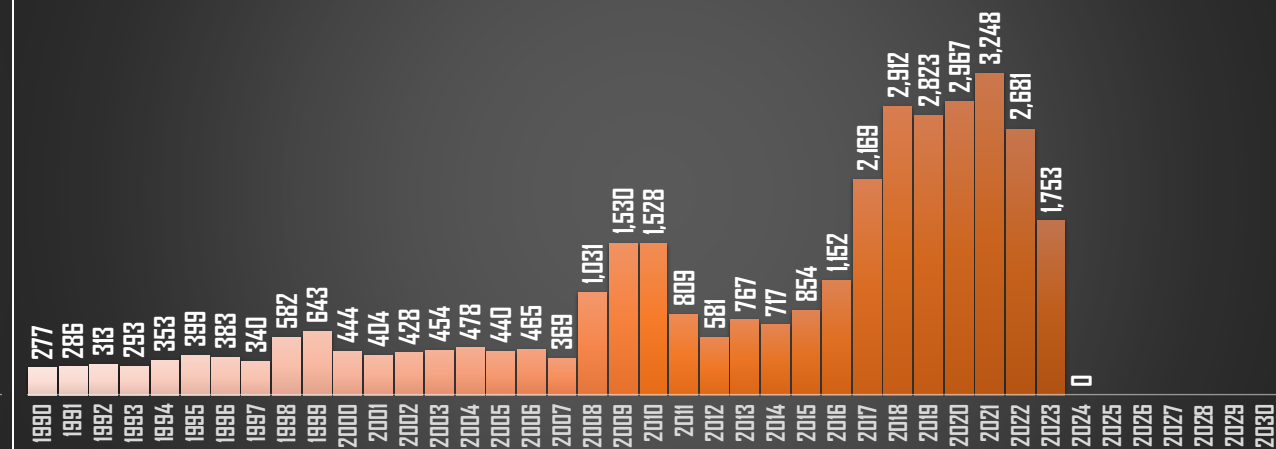

BAJA CALIFORNIA

HOMICIDIOS POR AÑO

CAMPECHE

HOMICIDIOS POR AÑO