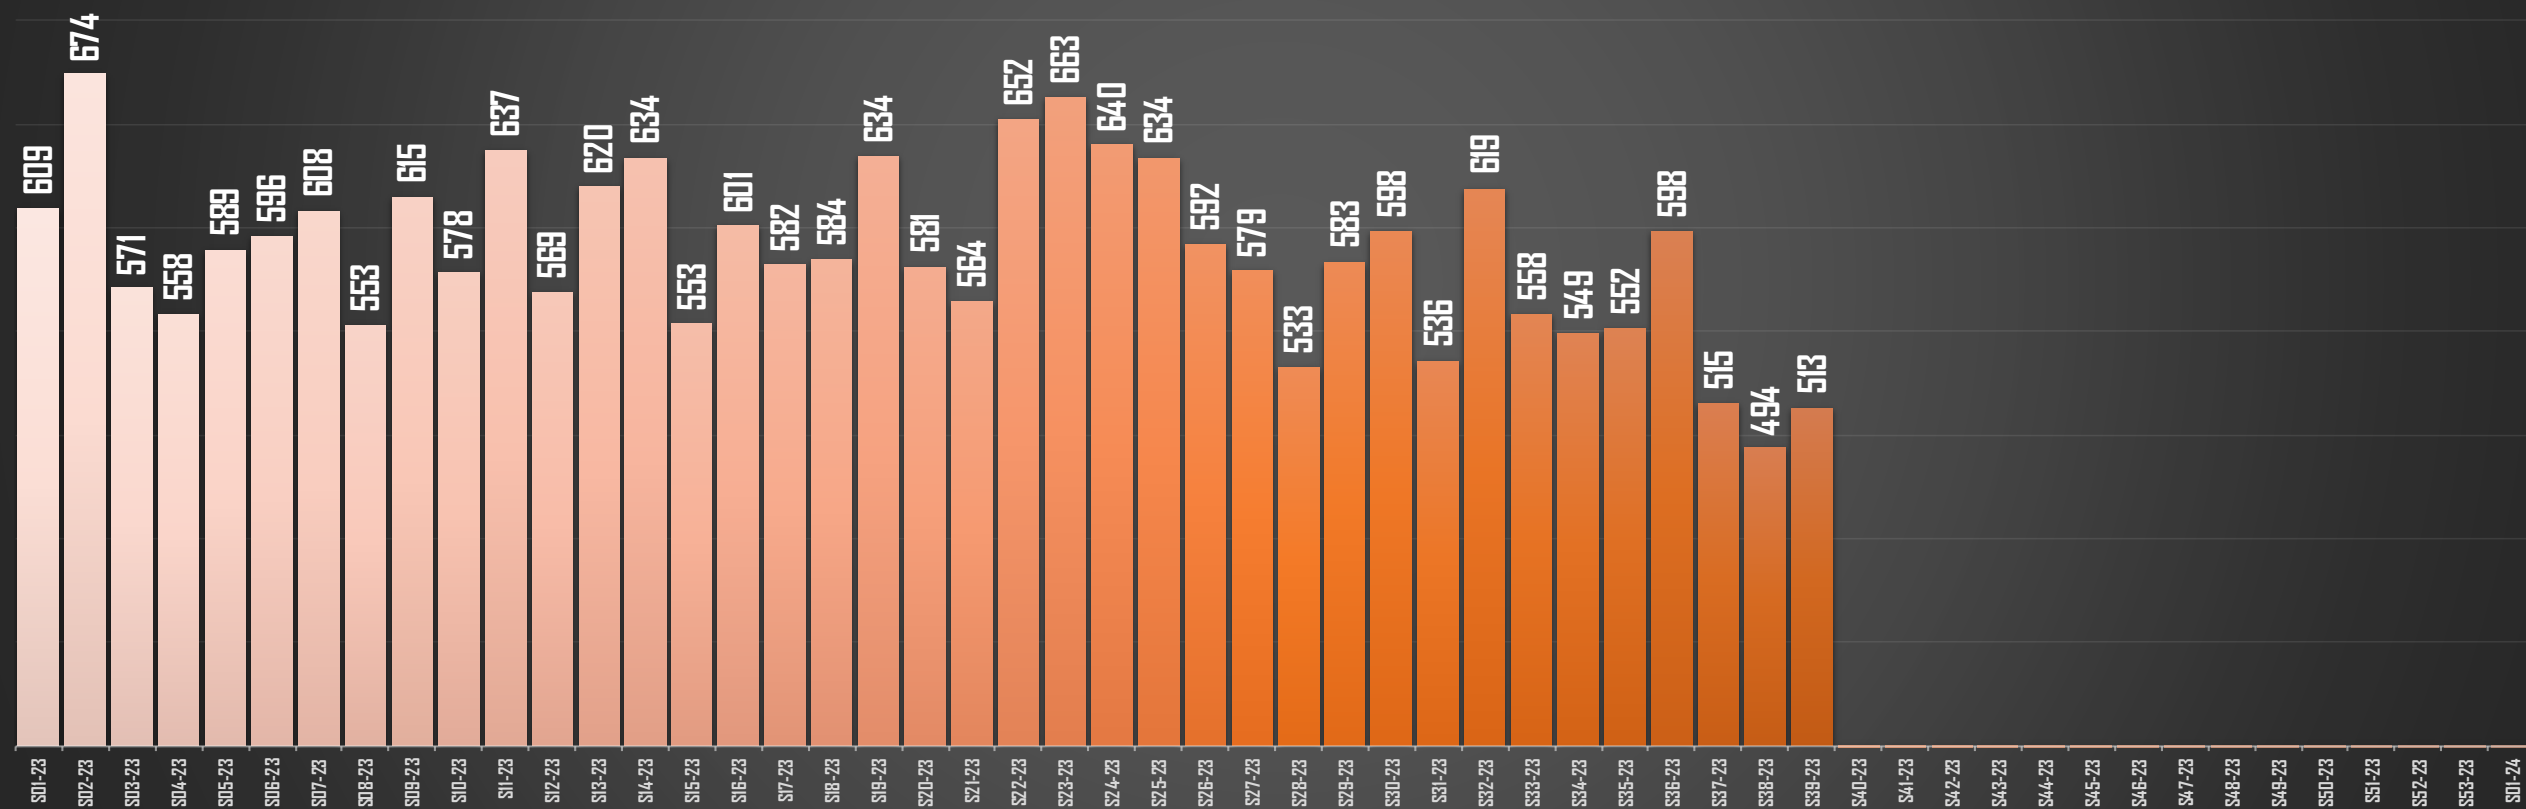

HOMICIDIOS POR SEMANA 2023

FUENTE: 1990-2022 INEGI Defunciones por homicidio - 2023 Secretariado Ejecutivo del Sistema Nacional de Seguridad Pública |