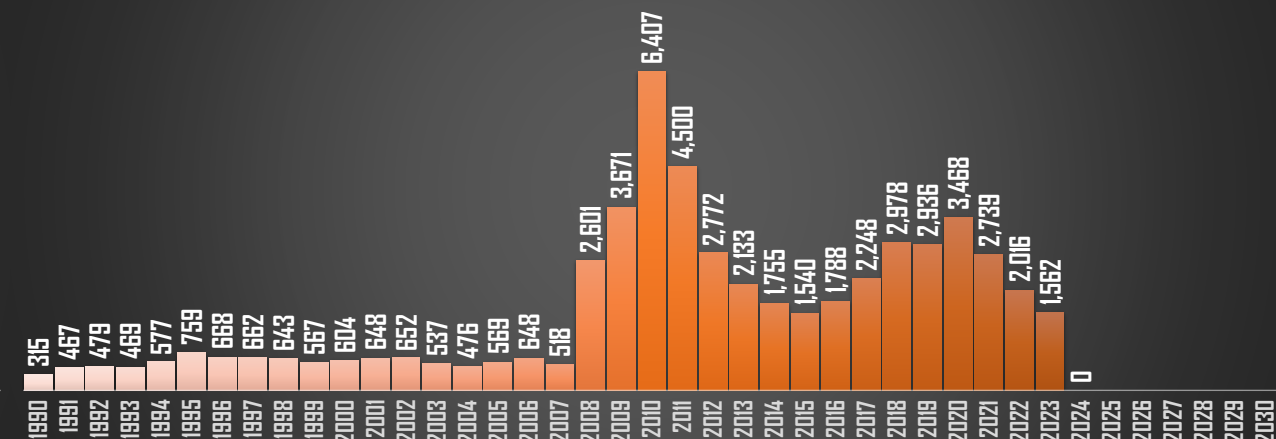

HOMICIDIOS POR AÑO

CHIAPAS

HOMICIDIOS POR AÑO

CHIHUAHUA

HOMICIDIOS POR AÑO

FUENTE: 1990-2022 INEGI Defunciones por homicidio - 2023 Secretariado Ejecutivo del Sistema Nacional de Seguridad Pública |

CDMX

HOMICIDIOS POR AÑO

DURANGO

HOMICIDIOS POR AÑO

GUANAJUATO

HOMICIDIOS POR AÑO

GUERRERO

HOMICIDIOS POR AÑO

FUENTE: 1990-2022 INEGI Defunciones por homicidio - 2023 Secretariado Ejecutivo del Sistema Nacional de Seguridad Pública |