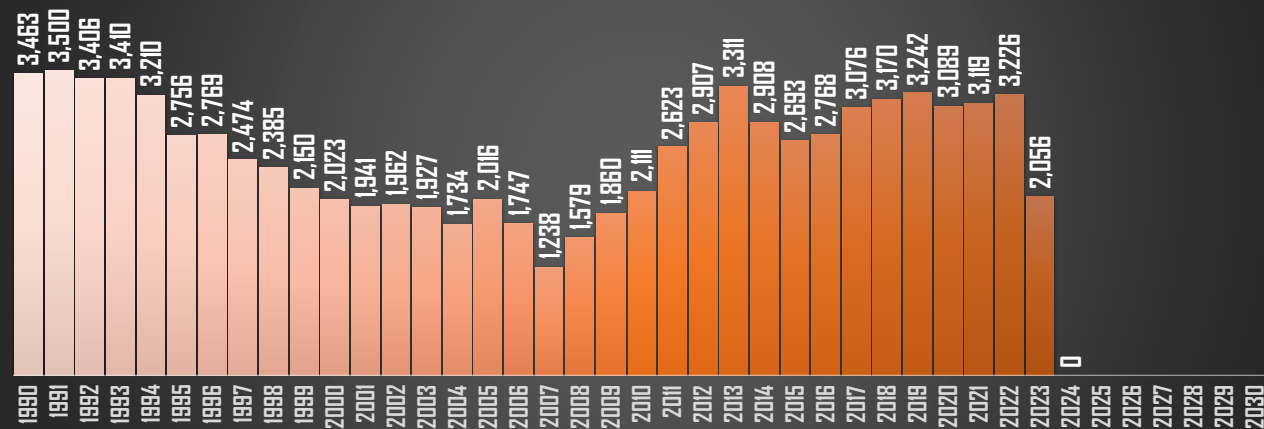

DURANGO

HOMICIDIOS POR AÑO

GUANAJUATO

HOMICIDIOS POR AÑO

GUERRERO

HOMICIDIOS POR AÑO

FUENTE: 1990-2022 INEGI Defunciones por homicidio - 2023 Secretariado Ejecutivo del Sistema Nacional de Seguridad Pública |

HIDALGO

HOMICIDIOS POR AÑO

JALISCO

HOMICIDIOS POR AÑO

MÉXICO

HOMICIDIOS POR AÑO

MICHOACÁN

HOMICIDIOS POR AÑO