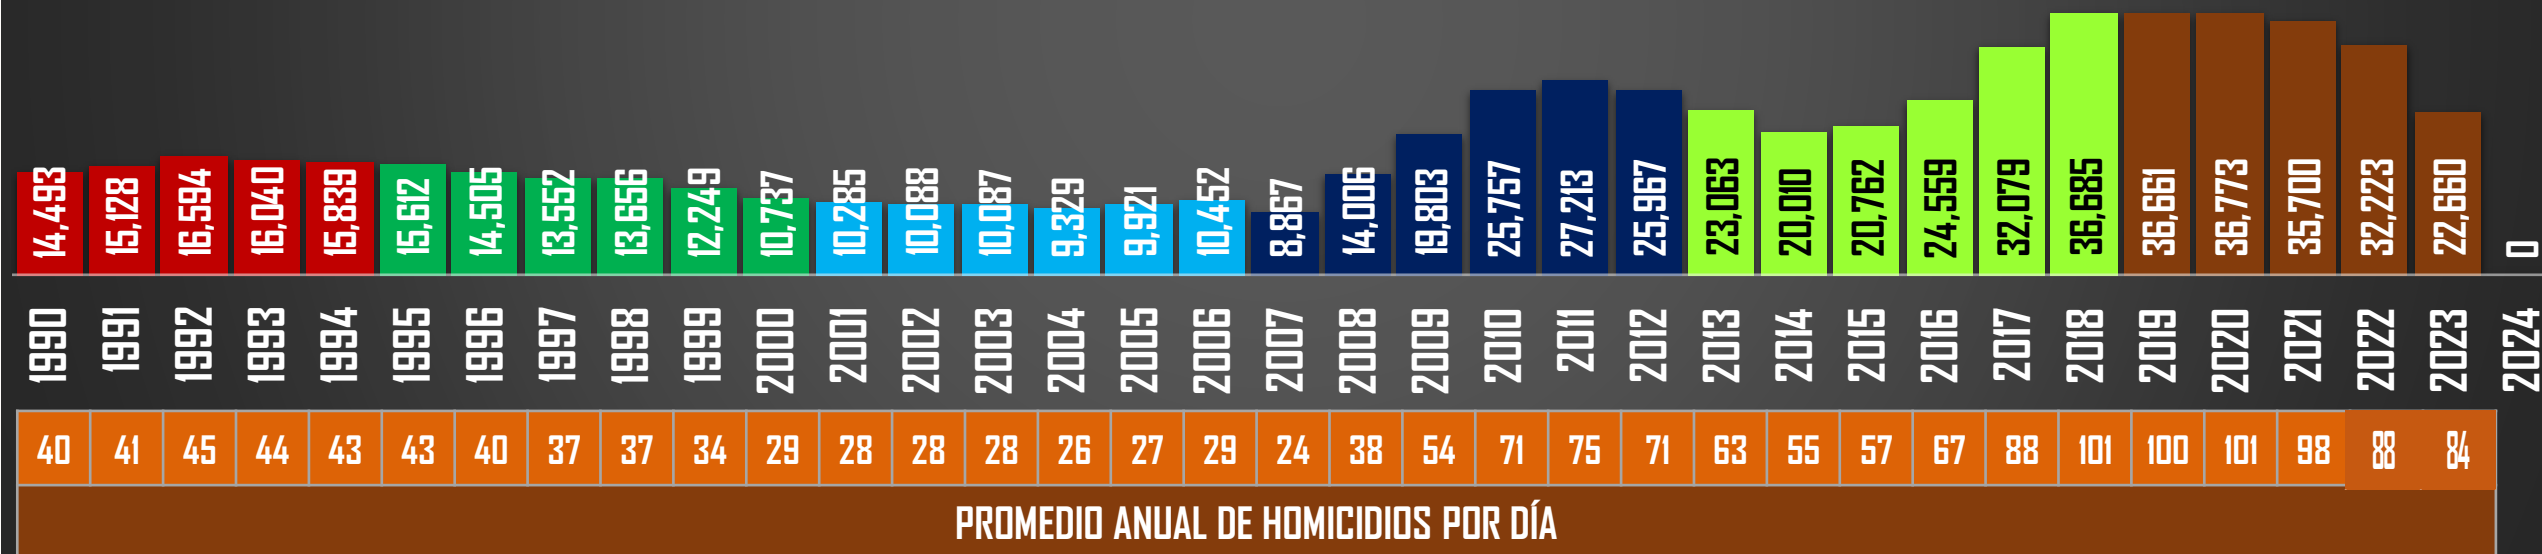

FUENTE: 1990-2022 INEGI Defunciones por homicidio - 2023 Secretariado Ejecutivo del Sistema Nacional de Seguridad Pública |

HOMICIDIOS POR AÑO

76,767

80,671

60,280

120,463

156,066

167,108

1 cada 41 minutos
35 DIARIOS

1 cada 39 minutos
37 DIARIOS

1 cada 52 minutos
28 DIARIOS

1 cada 26 minutos
55 DIARIOS

1 cada 20 minutos
71 DIARIOS

1 cada 15 minutos
95 DIARIOS

FUENTE: 1990-2022 INEGI Defunciones por homicidio - 2023 Secretariado Ejecutivo del Sistema Nacional de Seguridad Pública |

HOMICIDIOS SEXENIO AMLO

PROMEDIO MENSUAL:

3,055

3,064

2,975

2,685

2,518

36,661

36,773

35,700

32,223

22,660

PROMEDIO DIARIO:

100

101

98