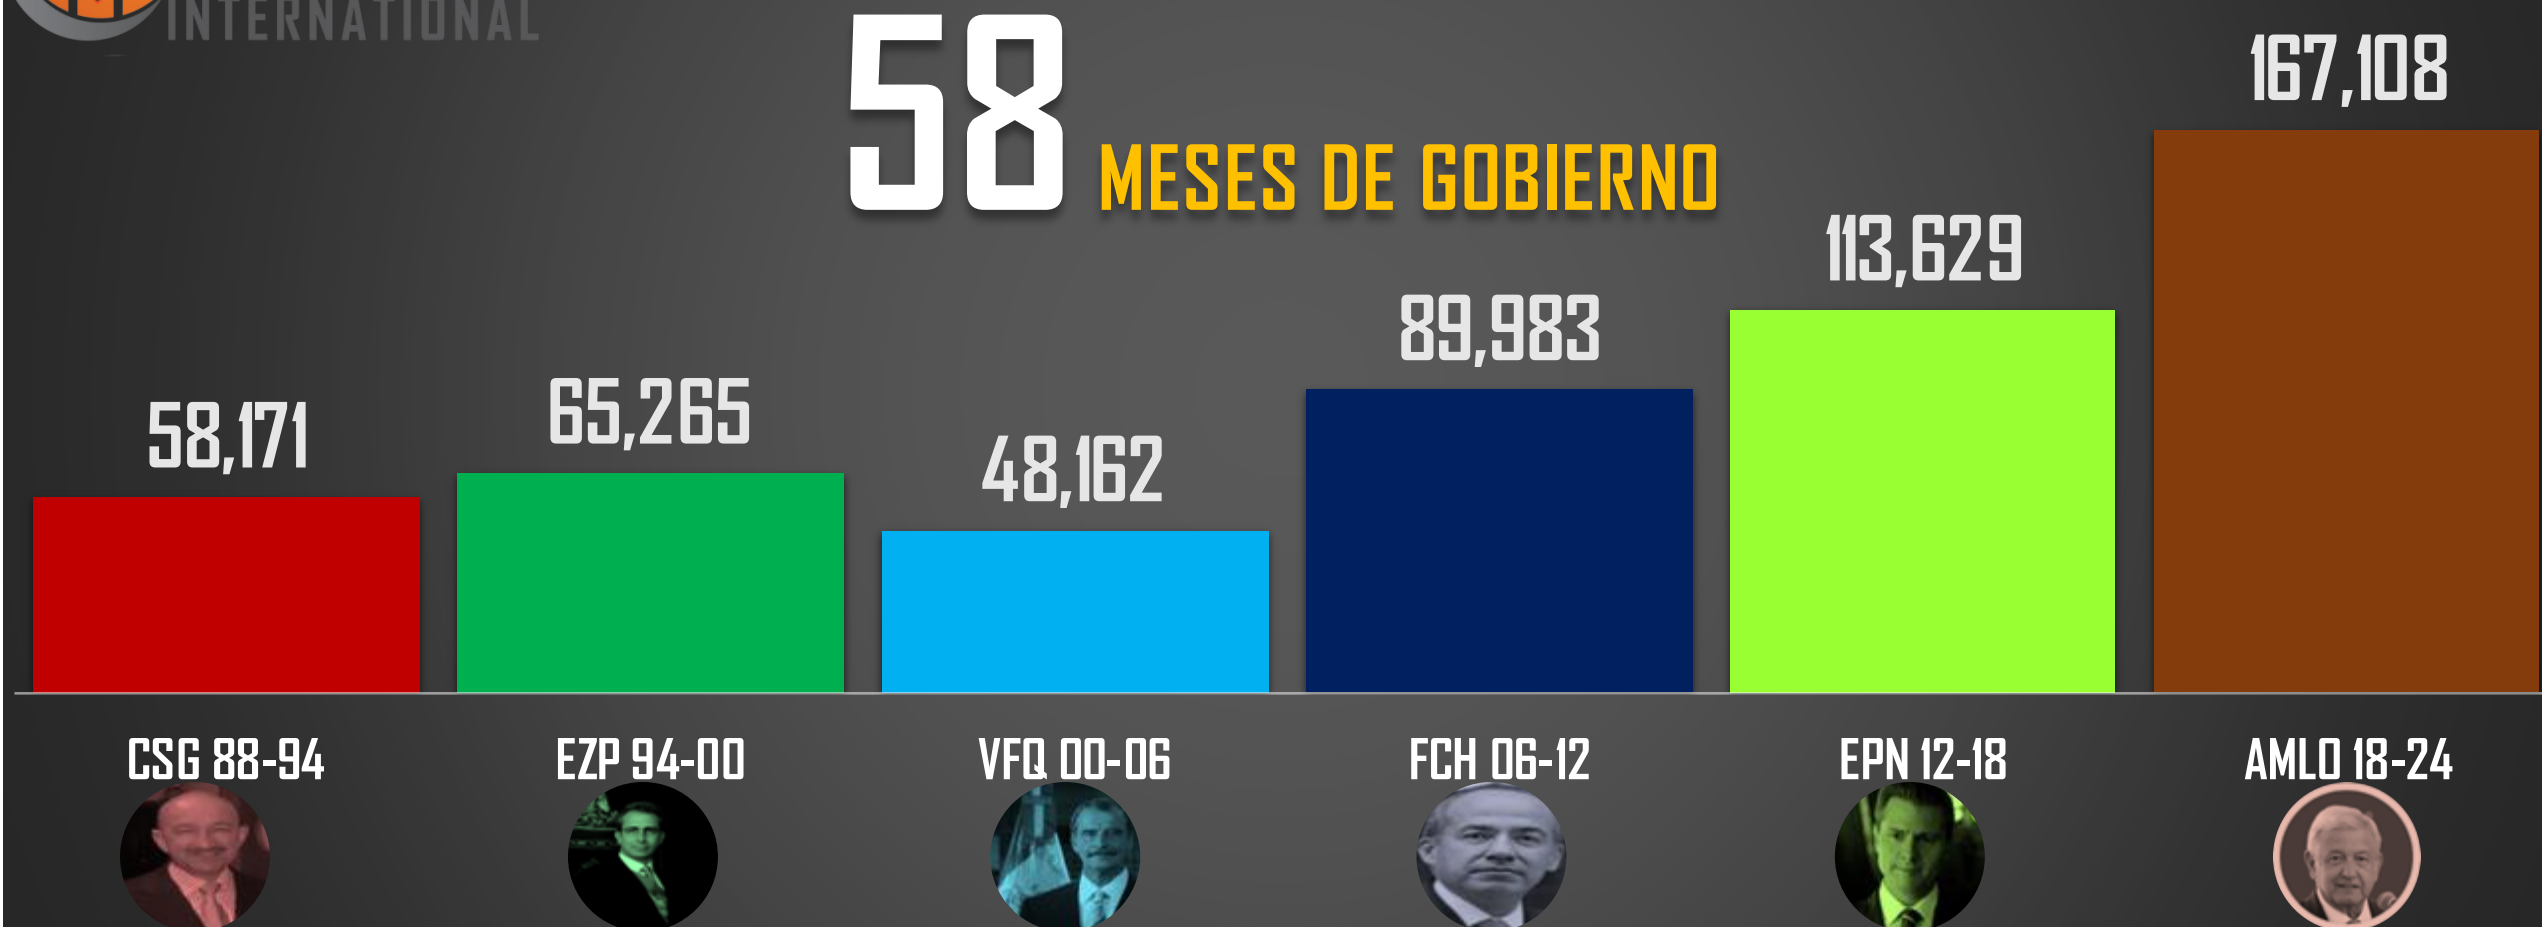

36,773

35,700

32,223

22,660

PROMEDIO DIARIO:

100

101

98

88

84

FUENTE: 1990-2022 INEGI Defunciones por homicidio - 2023 Secretariado Ejecutivo del Sistema Nacional de Seguridad Pública |

PROMEDIO DIARIO HOMICIDIOS SEXENIO AMLO

95

FUENTE: 1990-2022 INEGI Defunciones por homicidio - 2023 Secretariado Ejecutivo del Sistema Nacional de Seguridad Pública |

HOMICIDIOS POR SEXENIO

58 MESES DE GOBIERNO

CSG 88-94

EZP 94-00

VFQ 00-06

FCH 06-12

EPN 12-18

AMLO 18-24