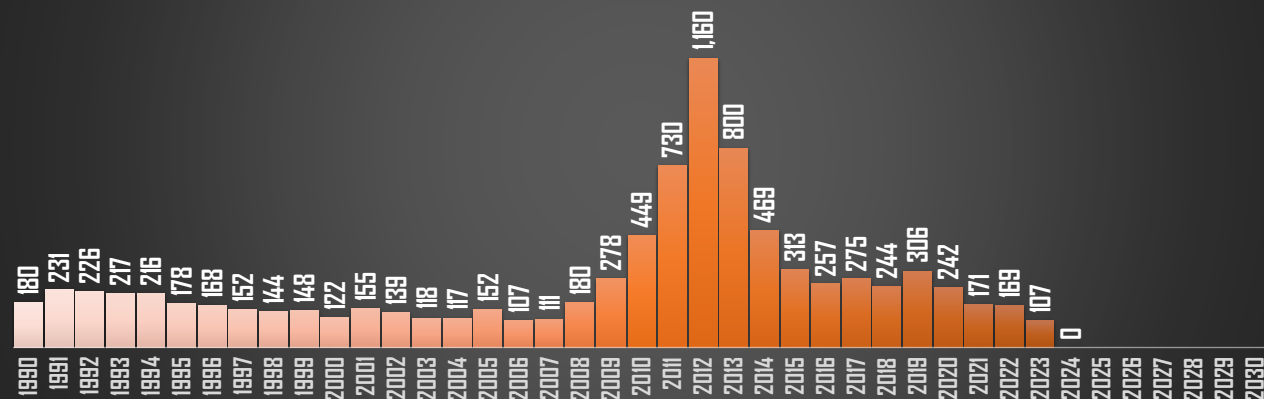

HOMICIDIOS POR AÑO

BAJA CALIFORNIA

HOMICIDIOS POR AÑO

CAMPECHE

HOMICIDIOS POR AÑO

COAHUILA

HOMICIDIOS POR AÑO

COLIMA