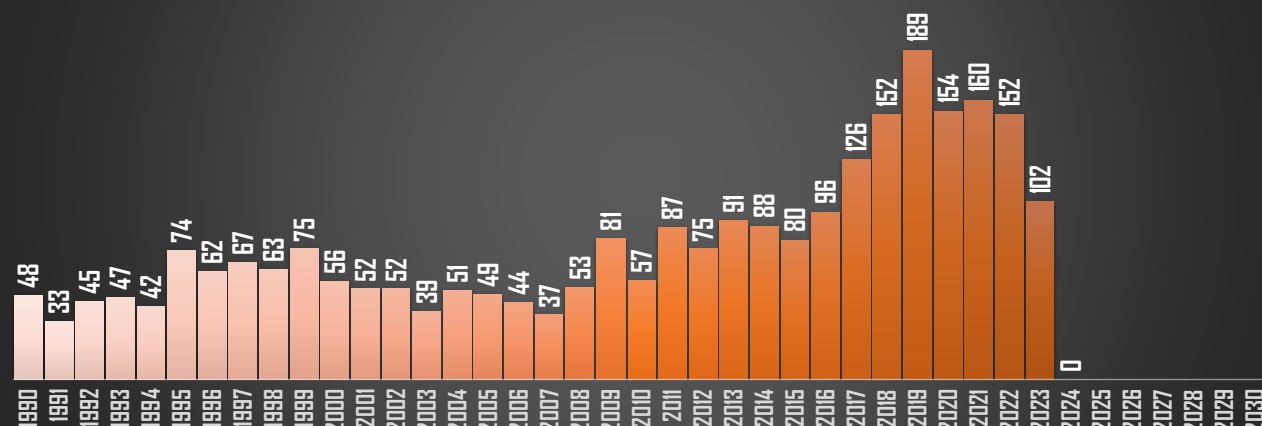

TLAXCALA

HOMICIDIOS POR AÑO