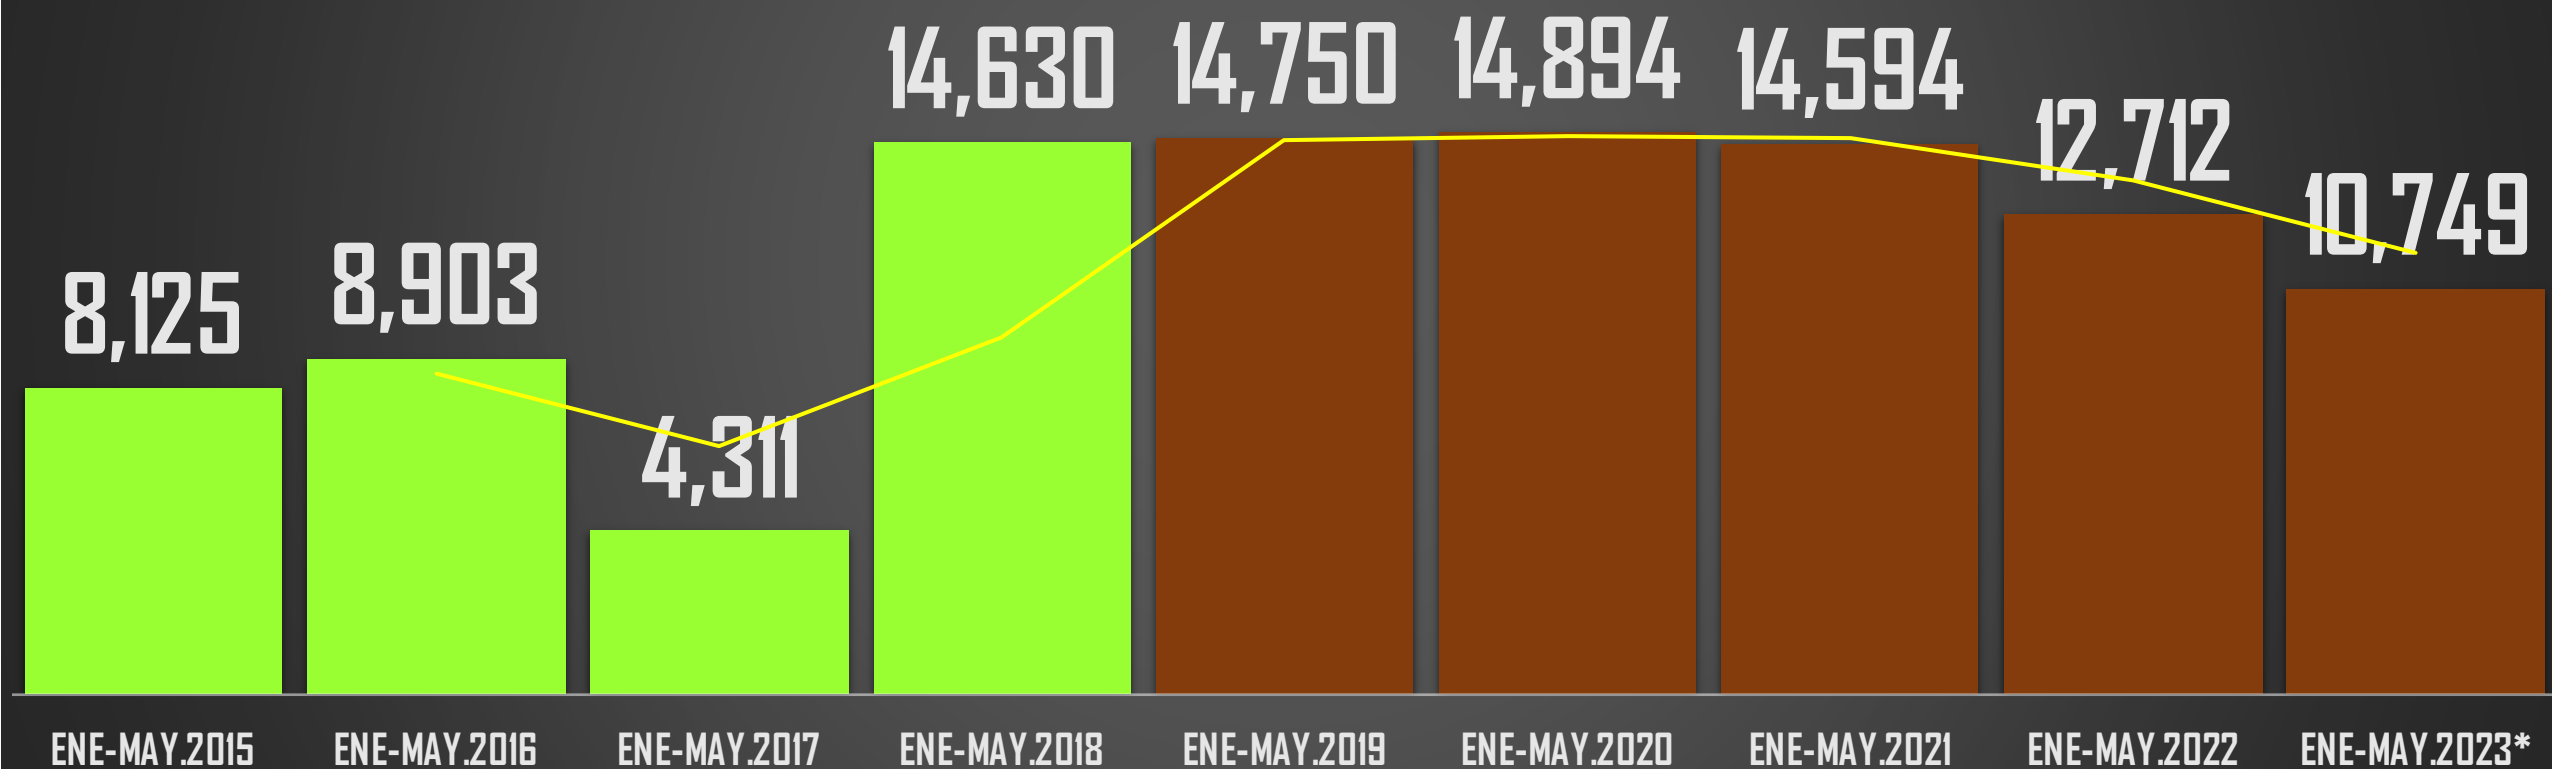

## HOMICIDIOS POR SEXENIO

# 54 MESES DE GOBIERNO

CSG 88-94

EZP 94-00

VFQ 00-06

FCH 06-12

EPN 12-18

AMLO 18-24

## HOMICIDIOS

## ENERO-MAYO