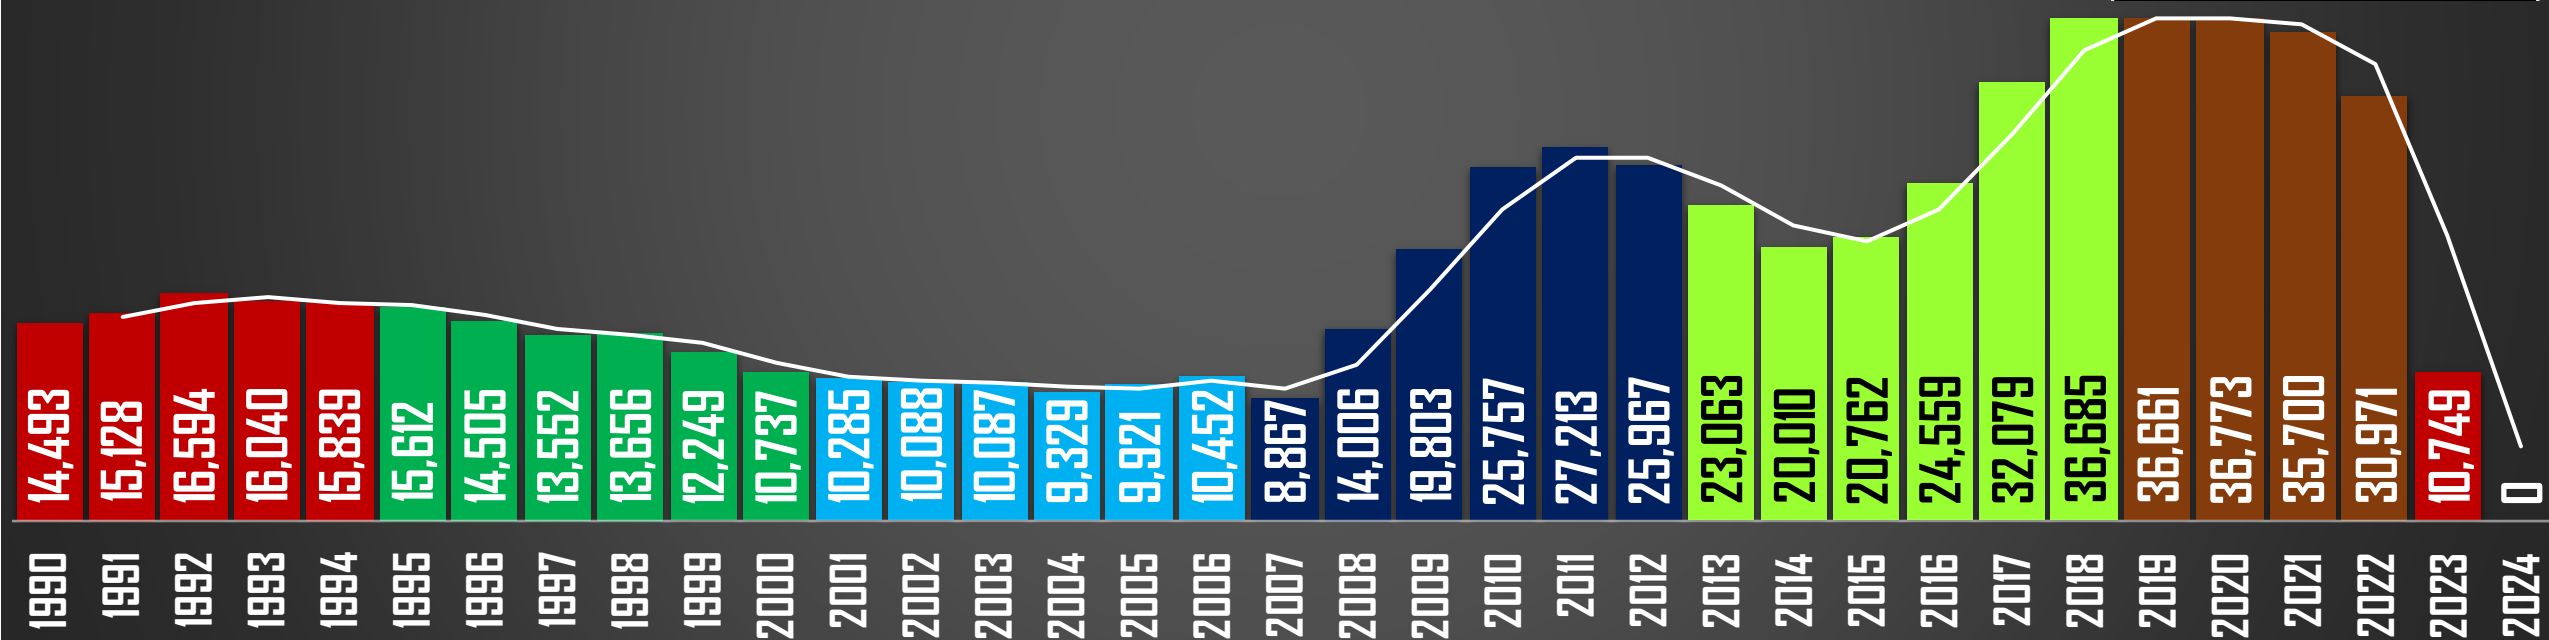

## HOMICIDIOS POR AÑO

76,767

80,671

60,280

120,463

156,066

153,945

## HOMICIDIOS POR SEXENIO

# 54 MESES DE GOBIERNO

CSG 88-94

EZP 94-00

VFQ 00-06

FCH 06-12

EPN 12-18

AMLO 18-24