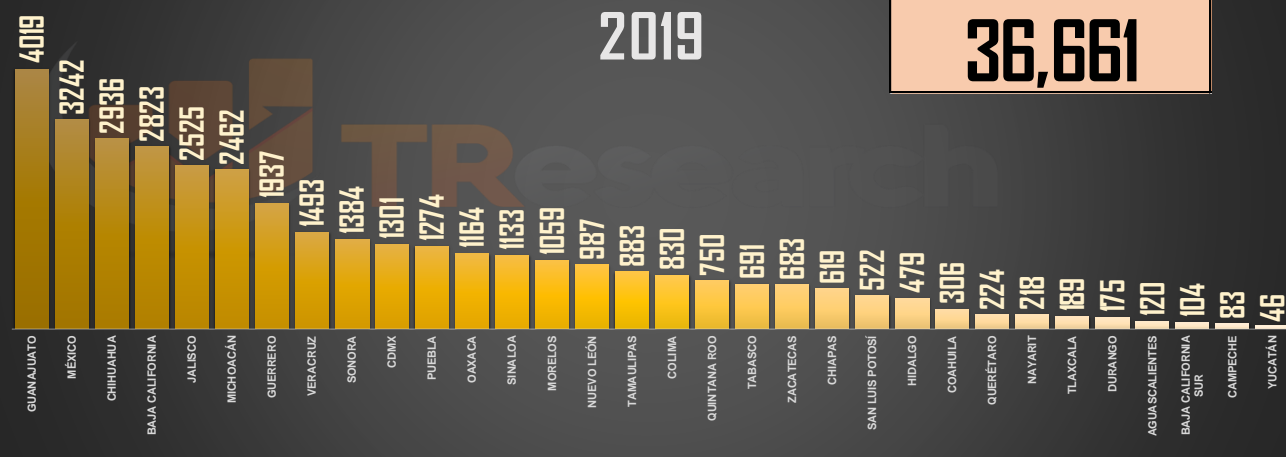

## VÍCTIMAS DE HOMICIDIO DOLOSO

2021

35,700

## VÍCTIMAS DE HOMICIDIO DOLOSO

2020

36,773

## VÍCTIMAS DE HOMICIDIO DOLOSO

2019

36,661