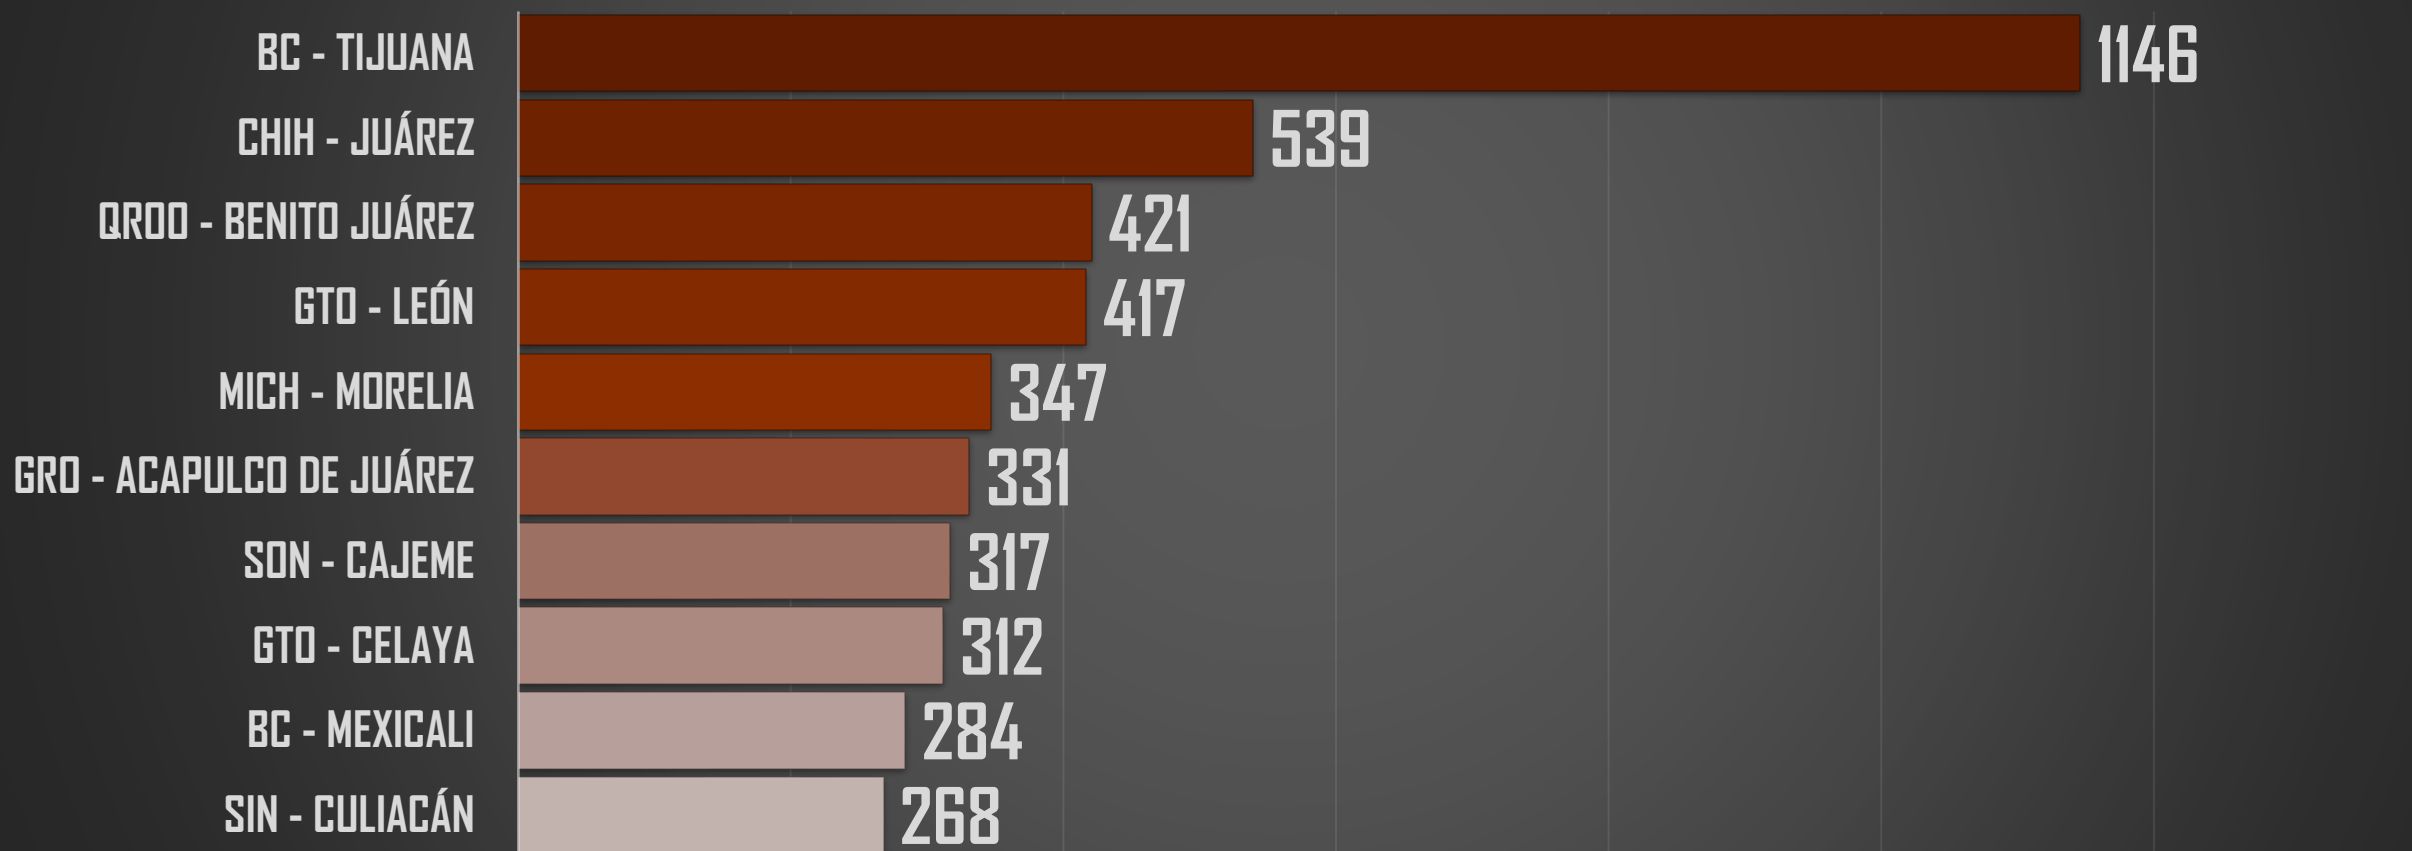

LOS 10 MUNICIPIOS MÁS VIOLENTOS HOMICIDIOS EN 2022