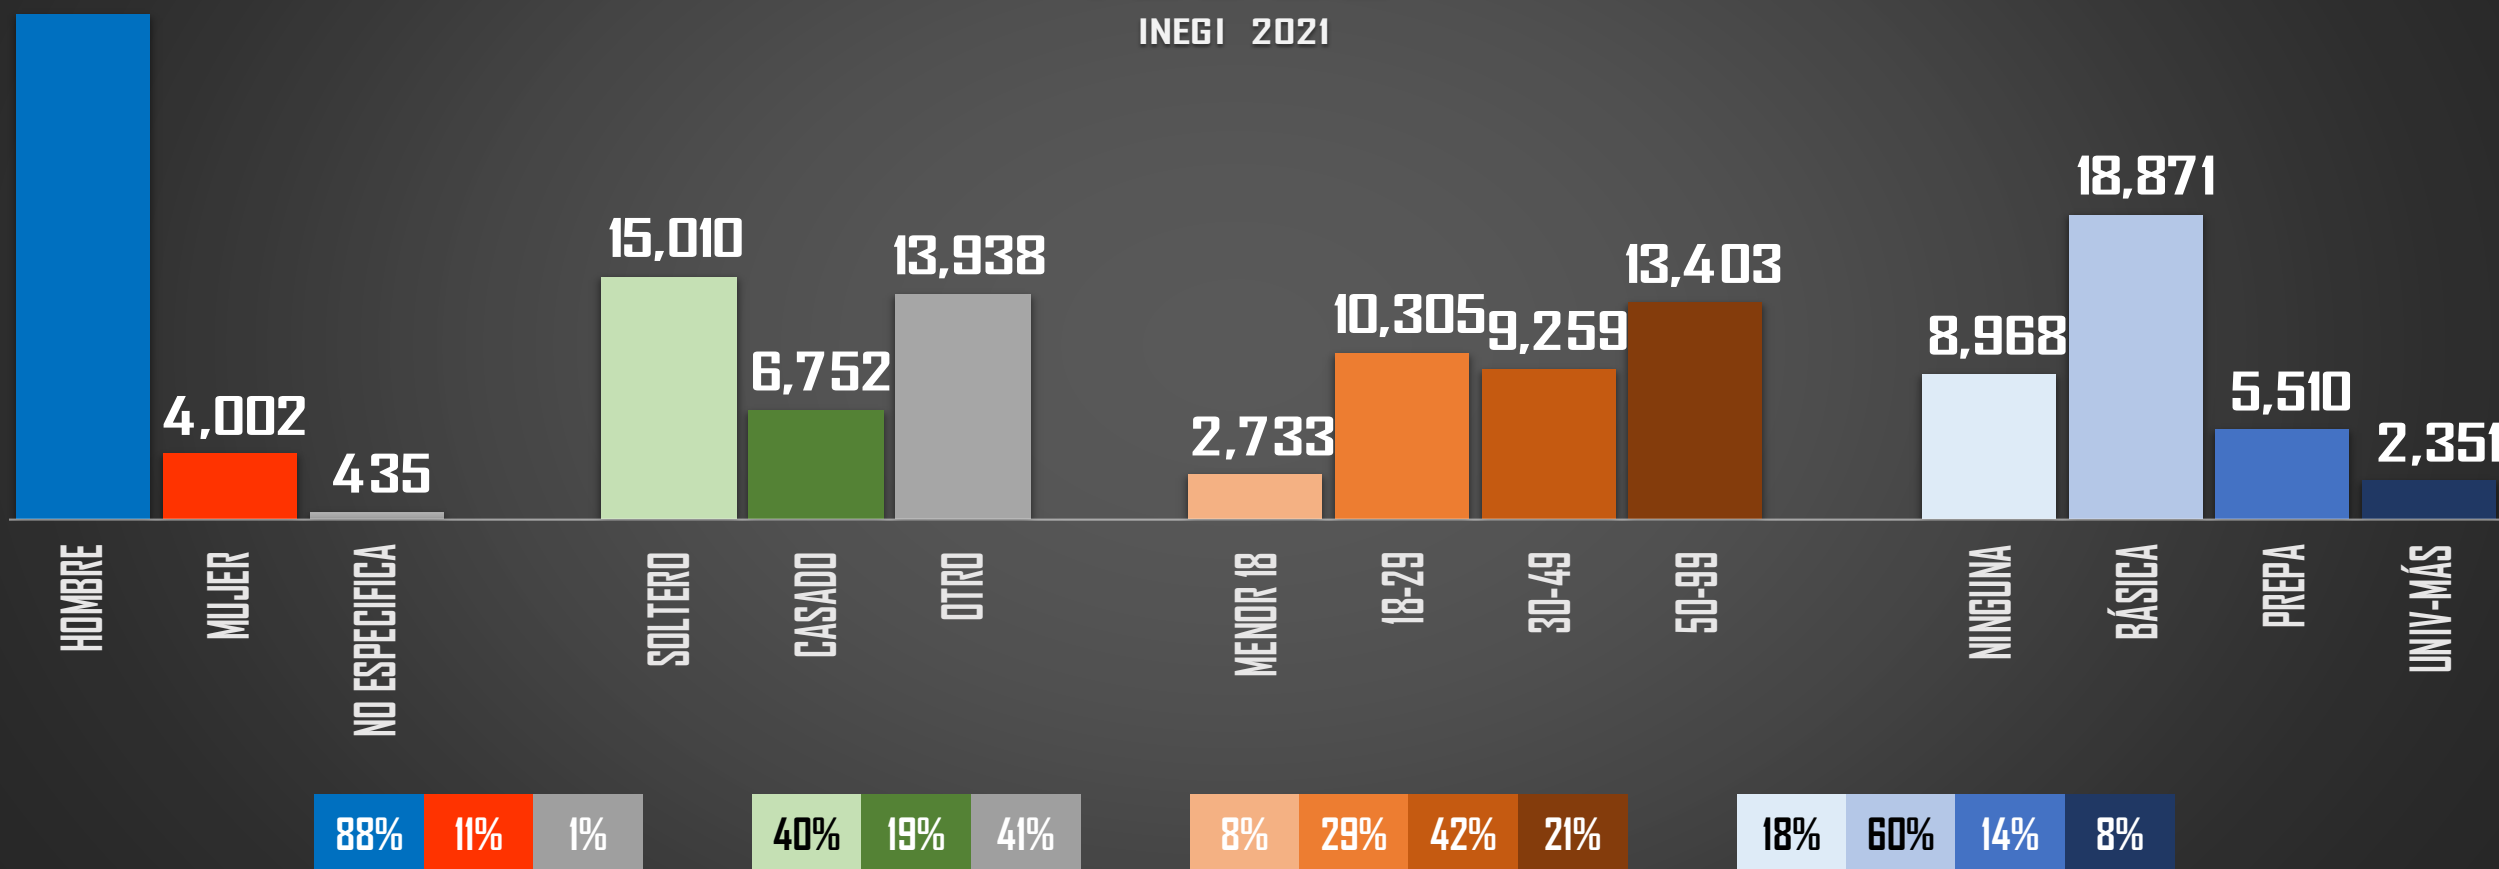

PERFIL DE LAS MUERTES

TODOS

INEGI 2021

31,263