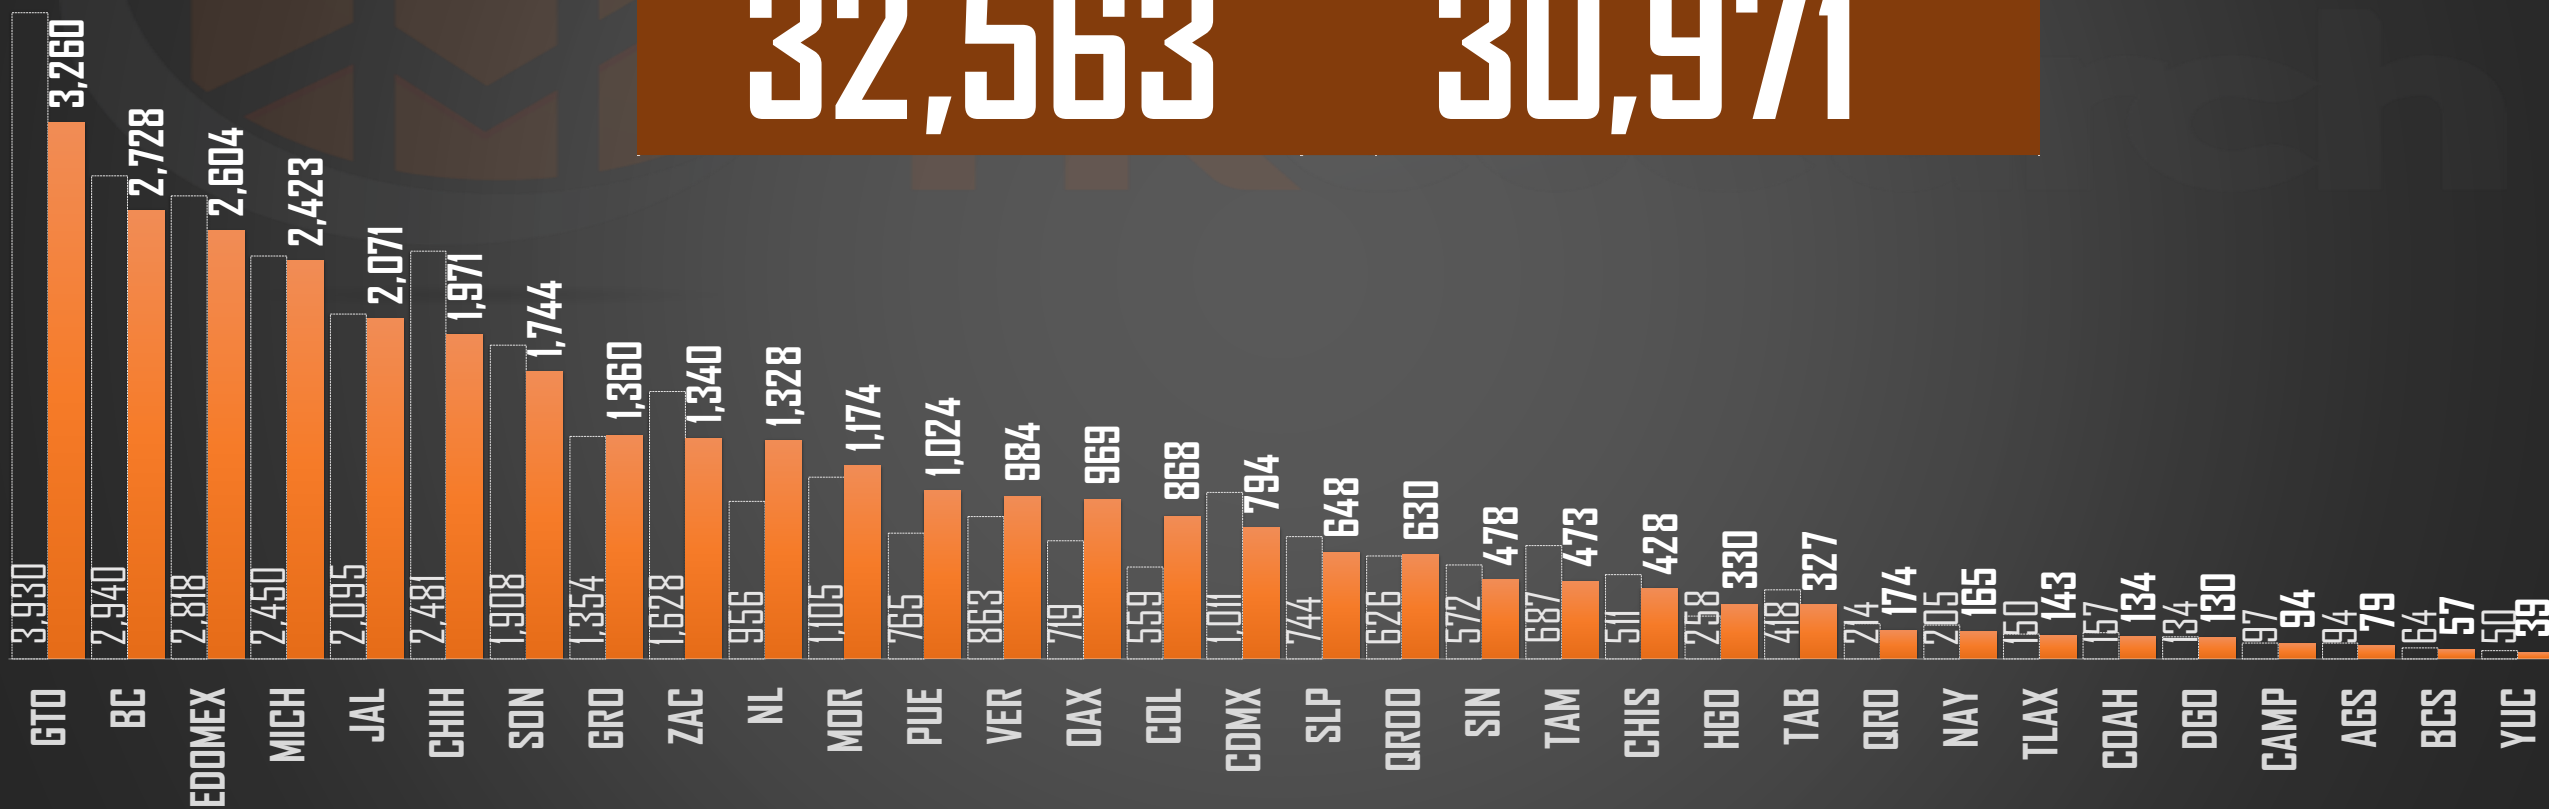

## SEXENIO AMLO

### 153,945

## COMPARATIVO DOLOSOS

□ 2021

■ 2022

32,563

30,971