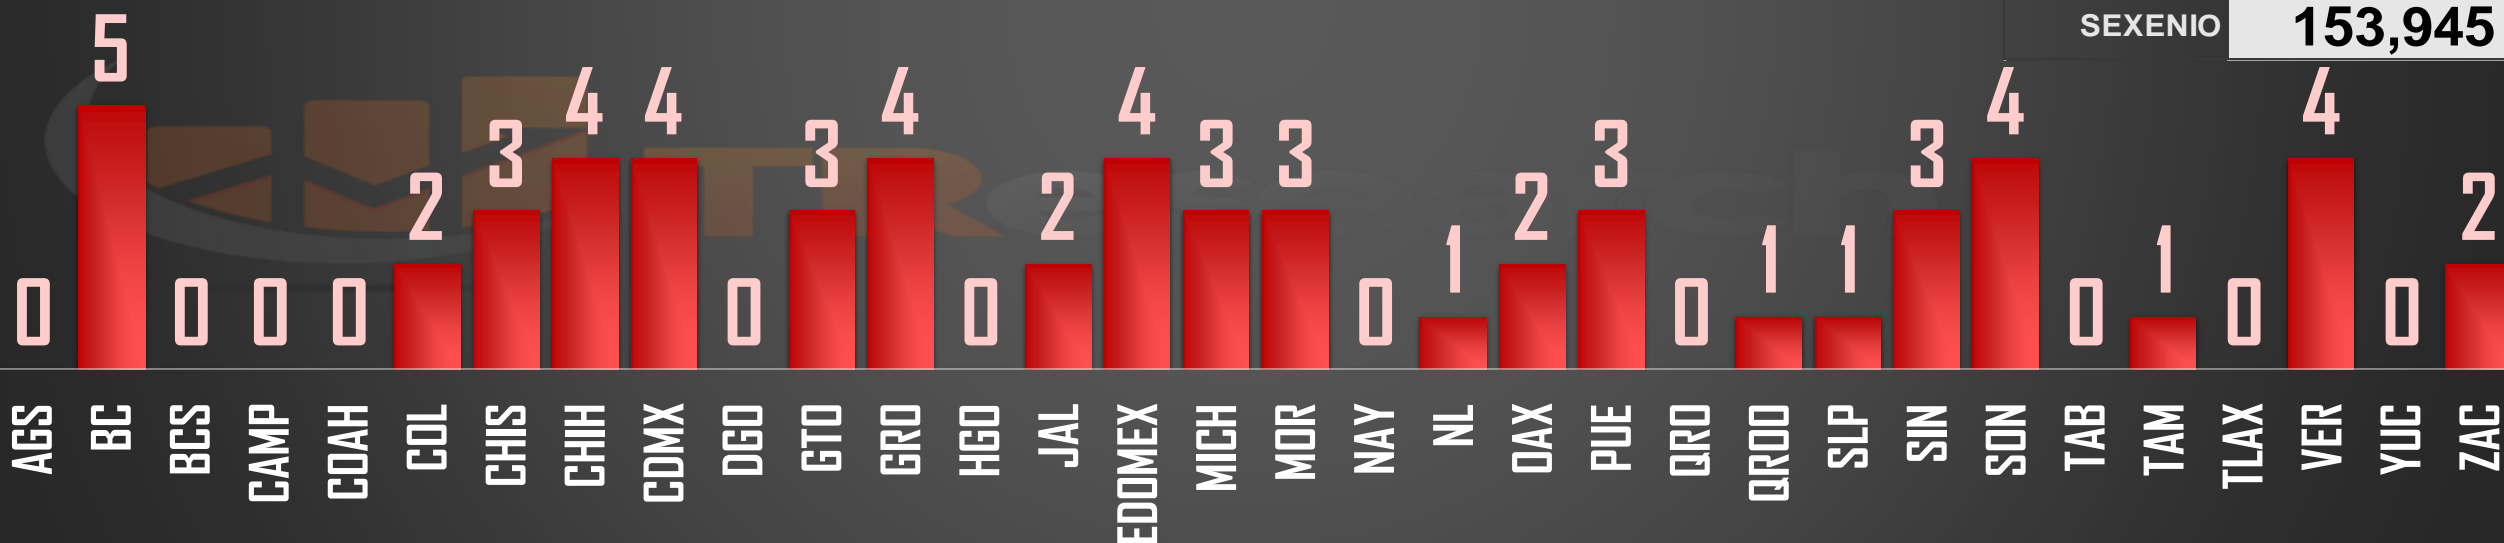

VÍCTIMAS DE HOMICIDIO DOLOSO

AYER SE REGISTRARON

59

HOMICIDIOS EN MEXICO

HOMICIDIOS

AYER **59**

ANTIER **71**

3 DÍAS **67**

5 DÍAS **78**

7 DÍAS **67**

10 DÍAS **74**

15 DÍAS **81**

20 DÍAS **70**

1 MES **79**

SEXENIO **153,945**