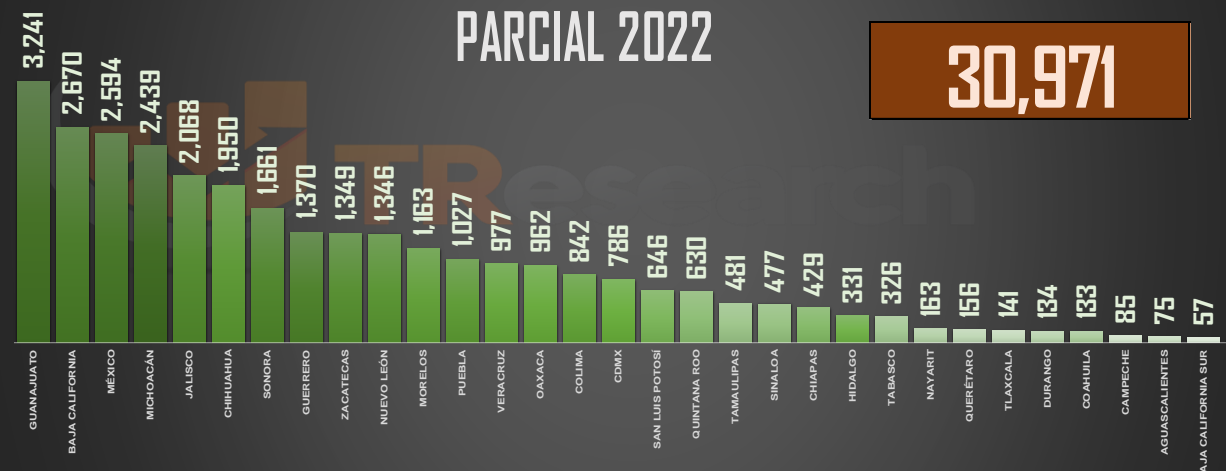

VÍCTIMAS DE HOMICIDIO DOLOSO

PARCIAL 2022

30,971