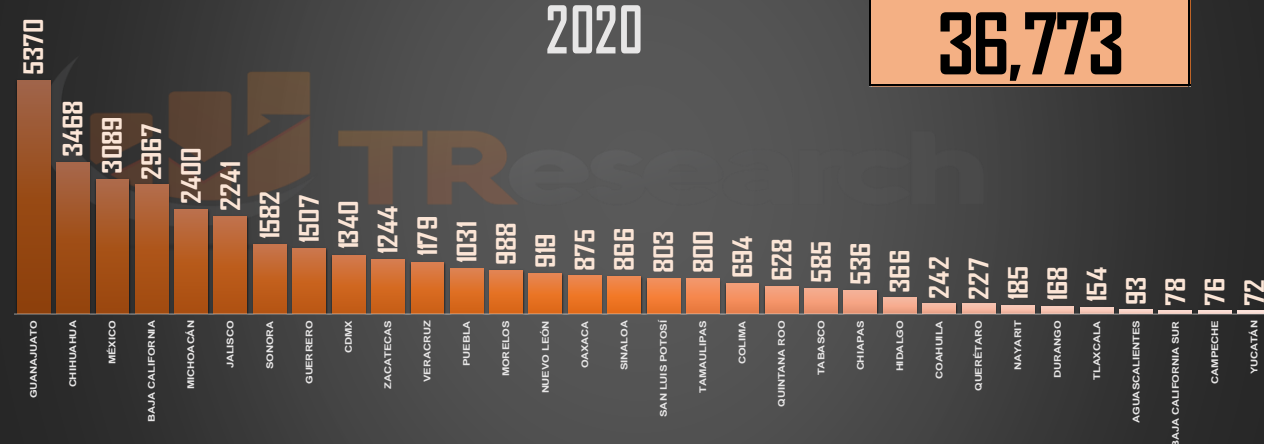

## VÍCTIMAS DE HOMICIDIO DOLOSO

2021

35,700

## VÍCTIMAS DE HOMICIDIO DOLOSO

2020

36,773