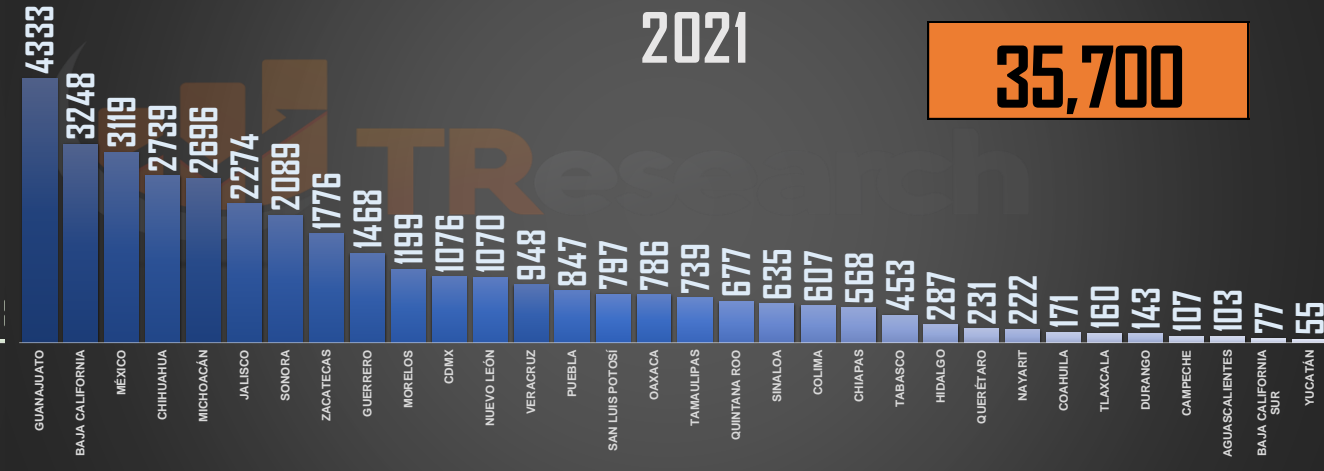

## VÍCTIMAS DE HOMICIDIO DOLOSO

PARCIAL 2022

30,971

## VÍCTIMAS DE HOMICIDIO DOLOSO

2021

35,700