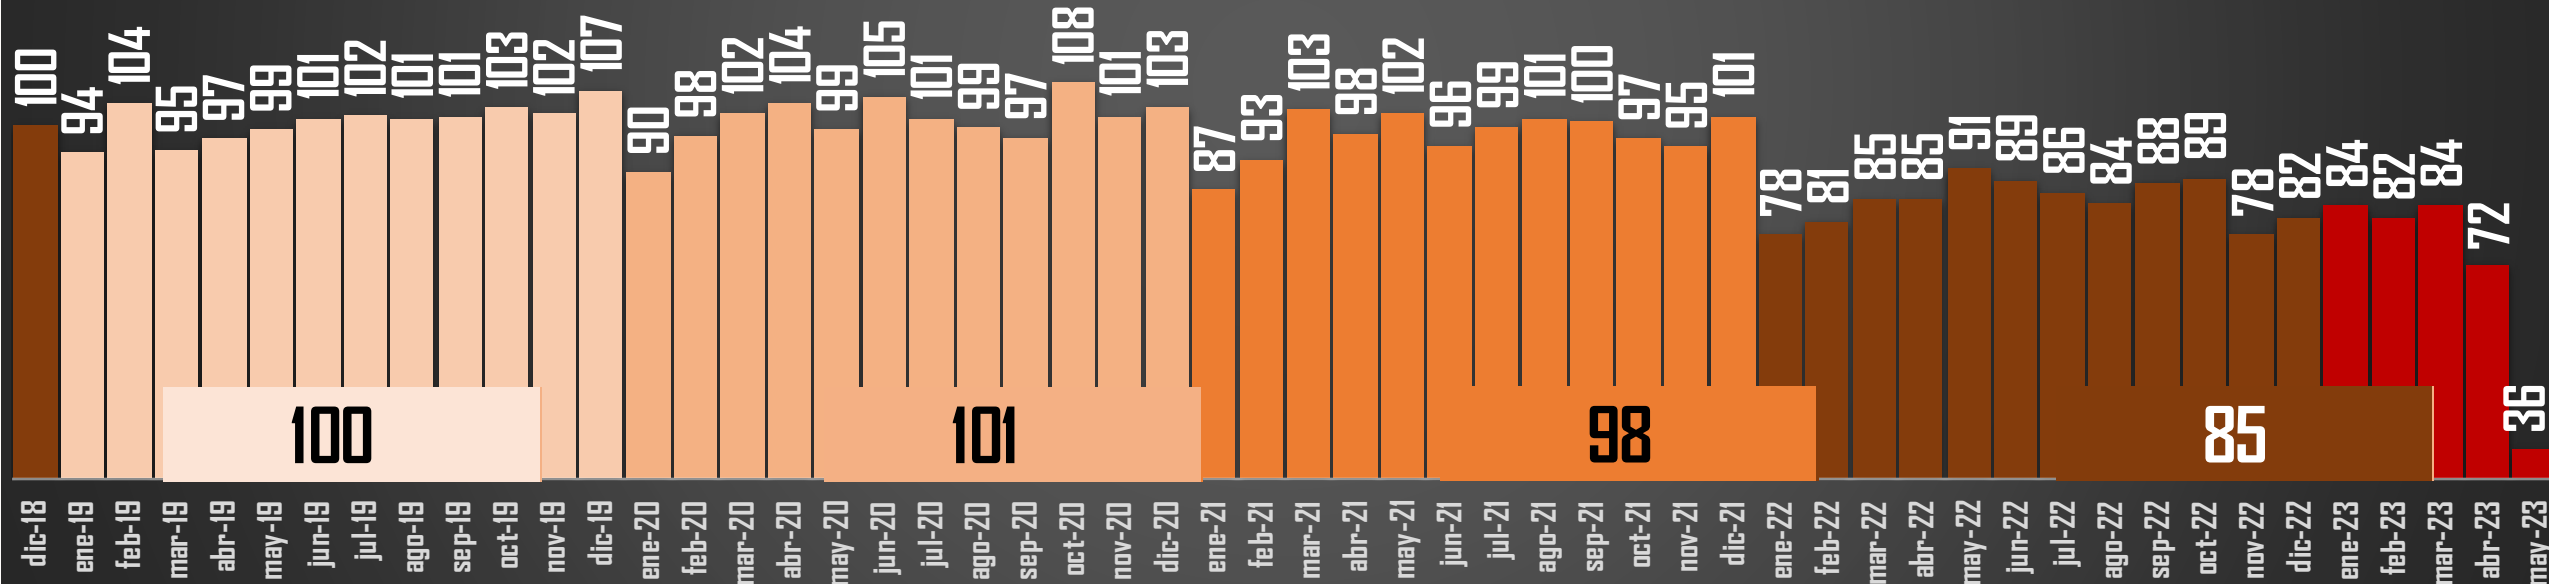

## HOMICIDIOS EN MEXICO

HOMICIDIOS

AYER **59**ANTIER **71**3 DÍAS **67**5 DÍAS **78**7 DÍAS **67**10 DÍAS **74**15 DÍAS **81**20 DÍAS **70**1 MES **79**SEXENIO **153,945**

# HOMICIDIOS SEXENIO AMLO

PROMEDIO MENSUAL:

3,055

3,064

2,975

2,581

36,661

36,773

35,700

30,971

PROMEDIO DIARIO:

100

101

98

85

## HOMICIDIOS POR AÑO

76,767

80,671

60,280

120,463

156,066

153,945