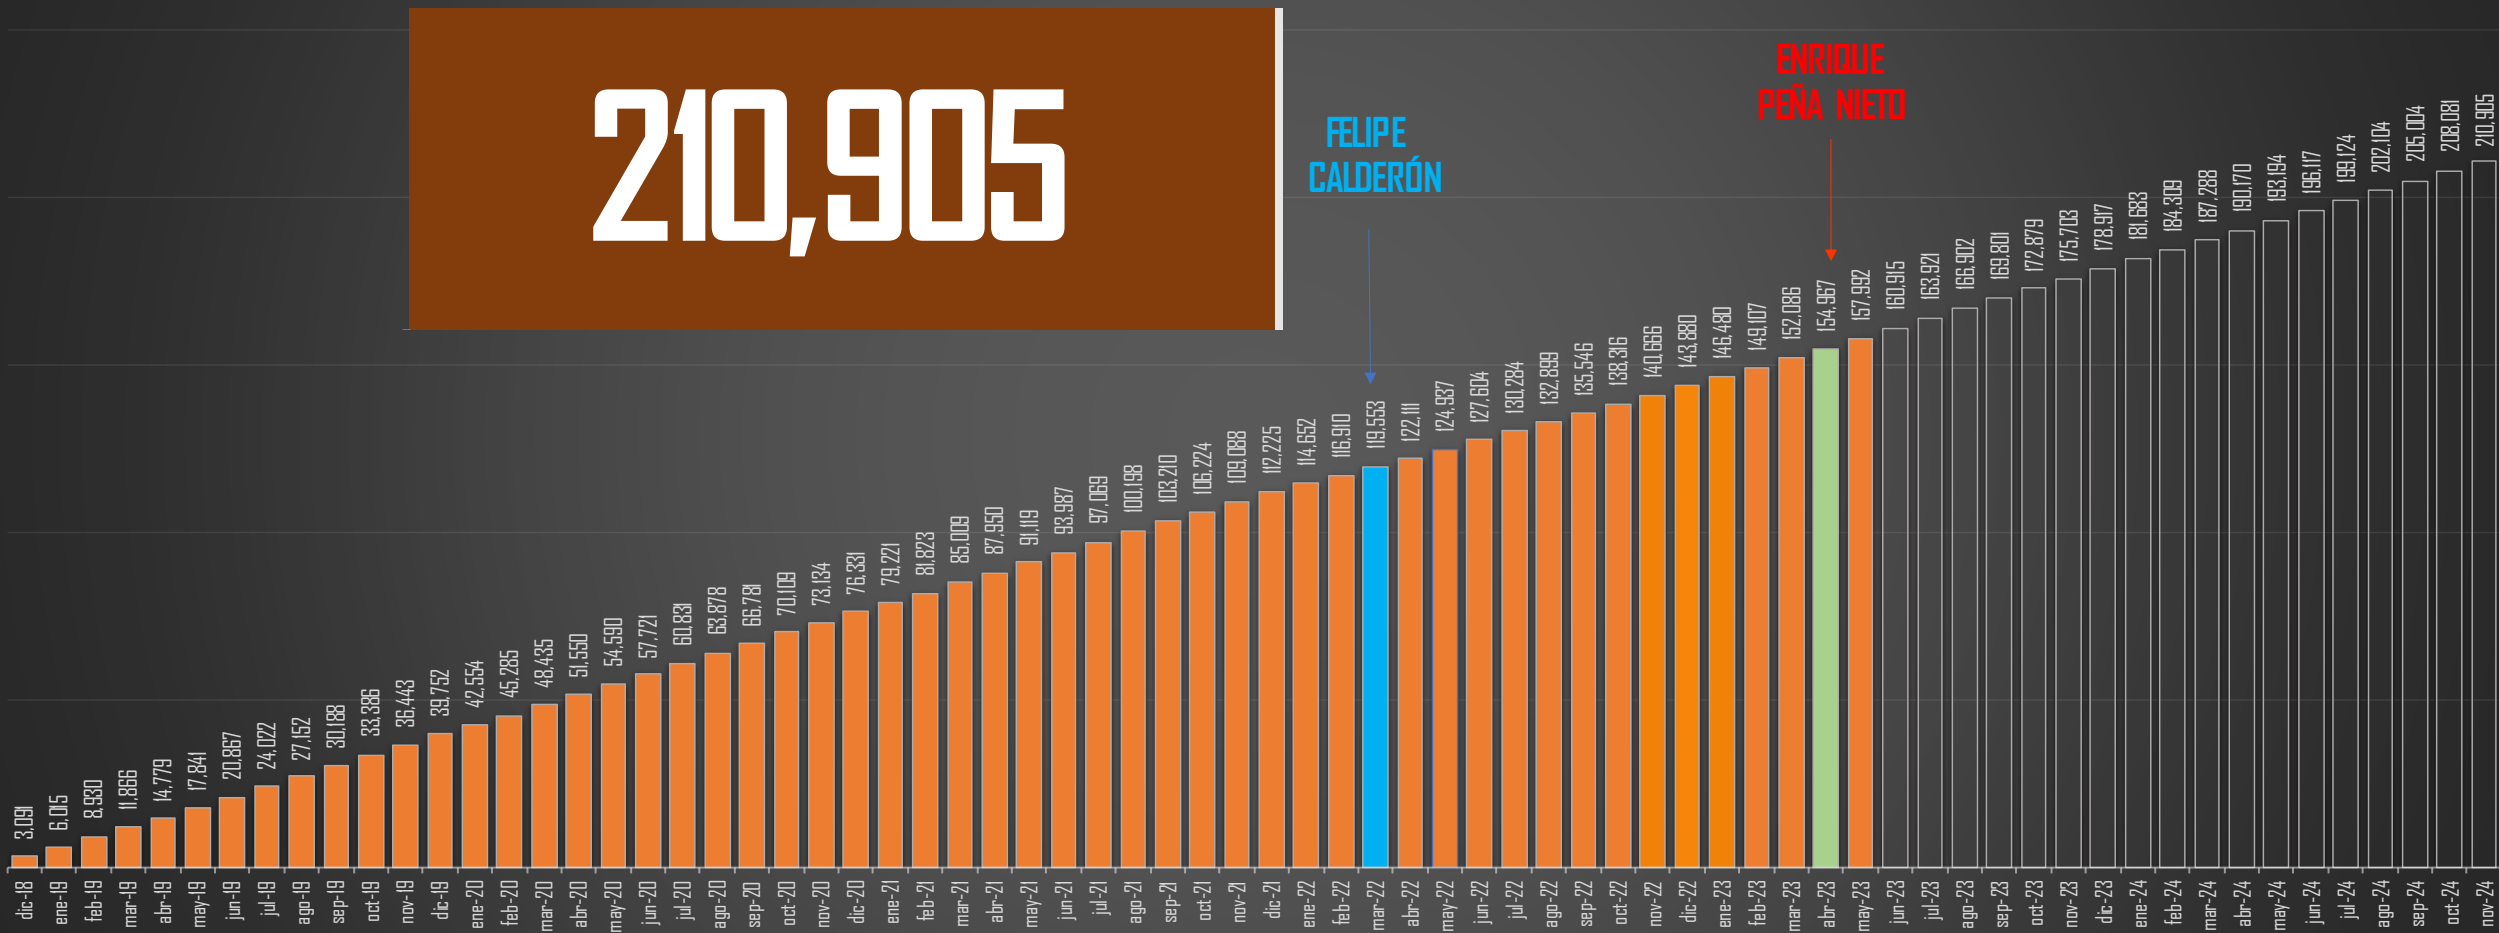

## ENERO-MAYO

# PROYECCIÓN AL FINAL DEL SEXENIO

## PROYECCION AL FINAL DEL SEXENIO

210,905

FELIPE  
CALDERÓN

ENRIQUE  
PEÑA NIETO