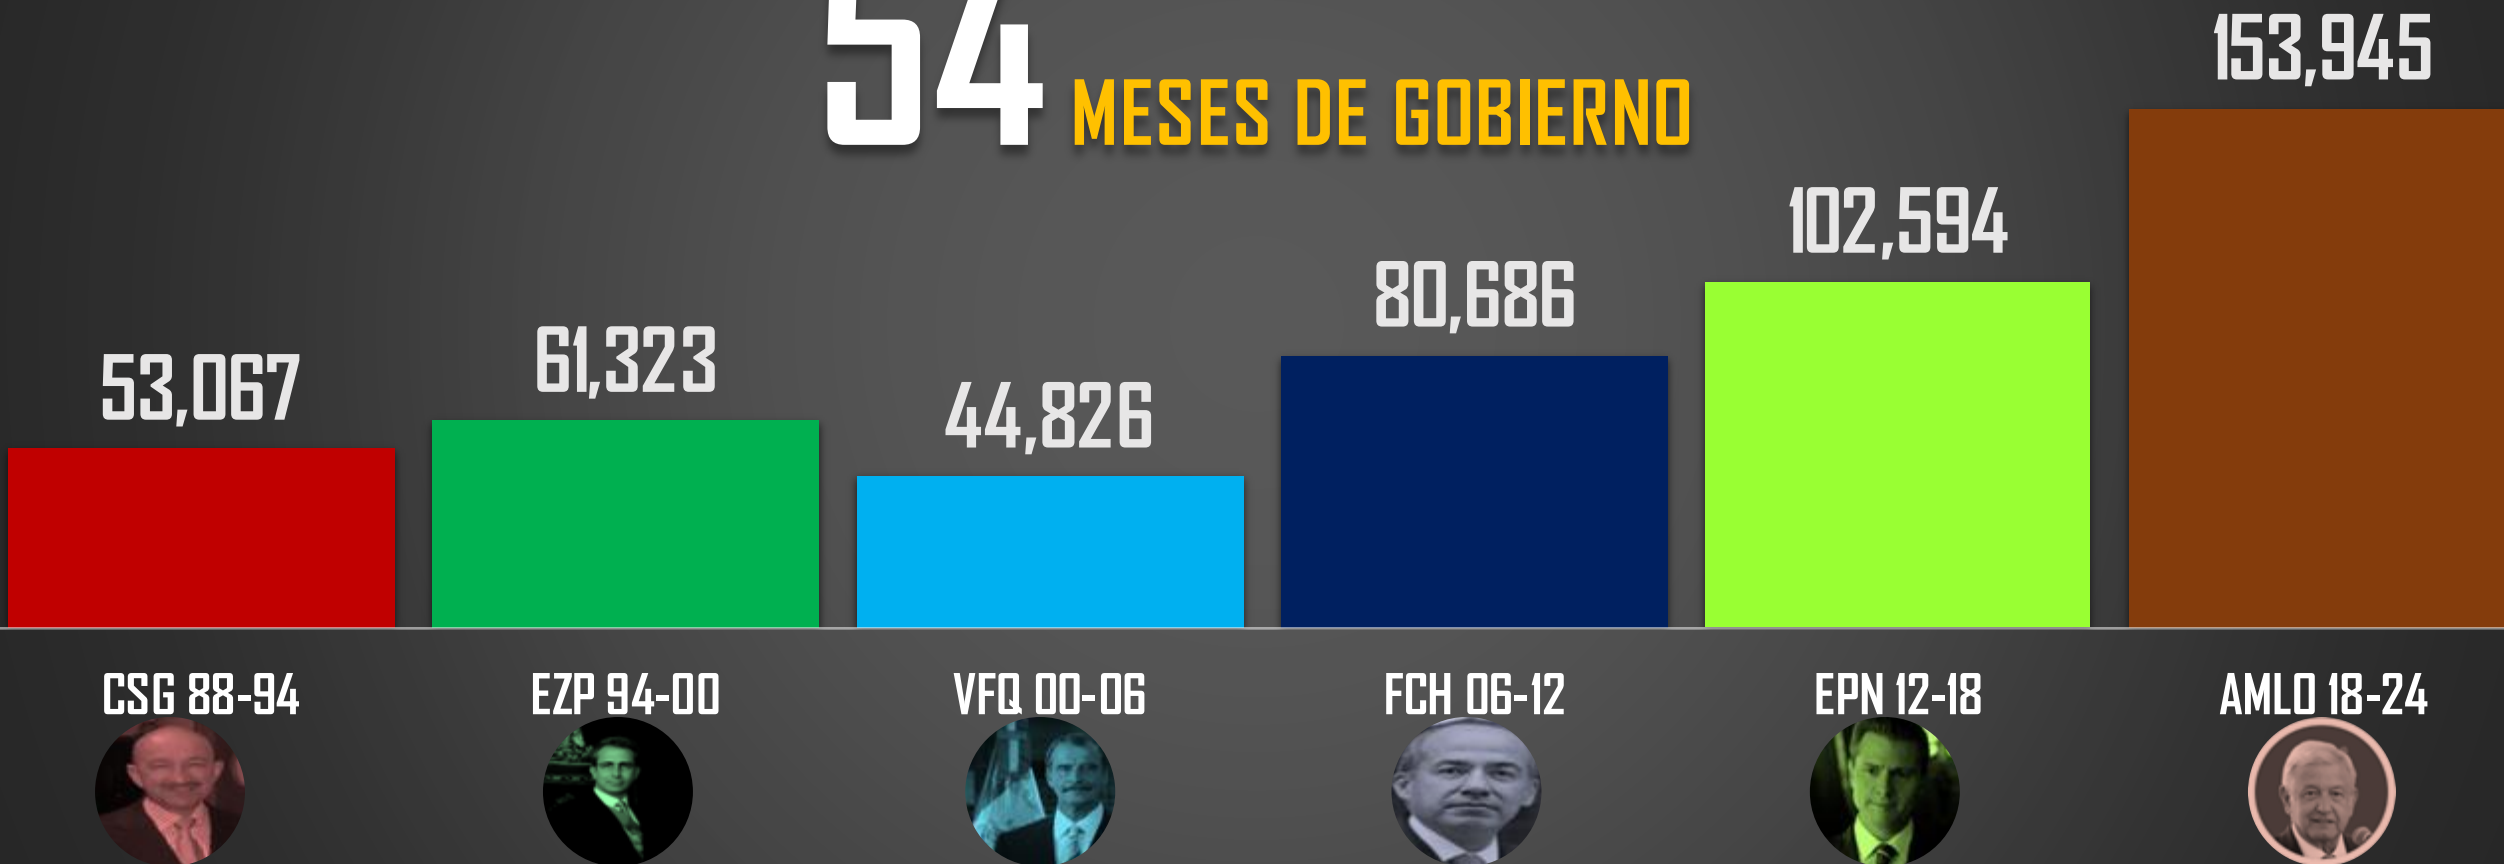

HOMICIDIOS POR SEXENIO

54 MESES DE GOBIERNO

CSG 88-94

EZP 94-00

VFQ 00-06

FCH 06-12

EPN 12-18

AMLO 18-24