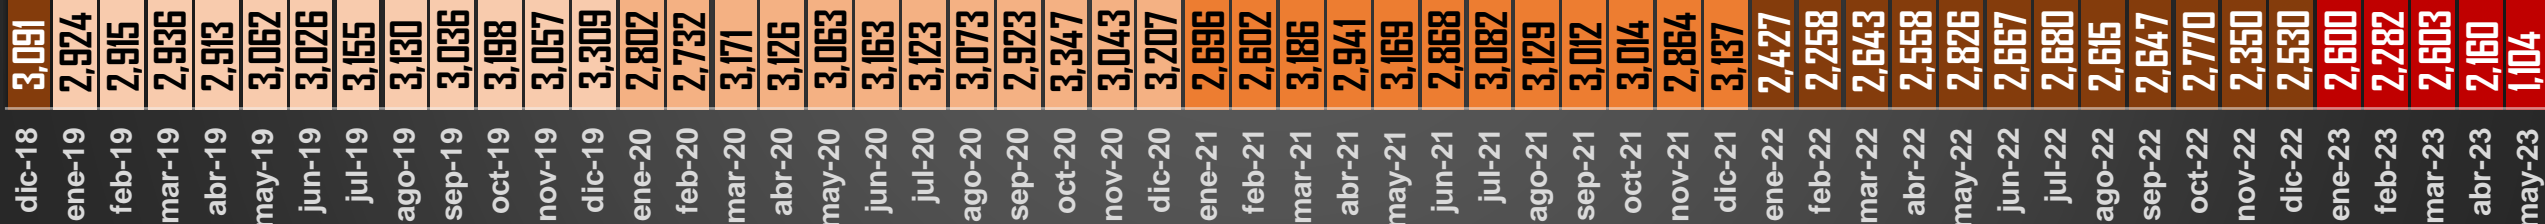

## HOMICIDIOS EN MEXICO

HOMICIDIOS

AYER **59**ANTIER **71**3 DÍAS **67**5 DÍAS **78**7 DÍAS **67**10 DÍAS **74**15 DÍAS **81**20 DÍAS **70**1 MES **79**SEXENIO **153,945**

# HOMICIDIOS SEXENIO AMLO

PROMEDIO MENSUAL:

3,055

3,064

2,975

2,581

36,661

36,773

35,700

30,971

PROMEDIO DIARIO:

100

101

98

85