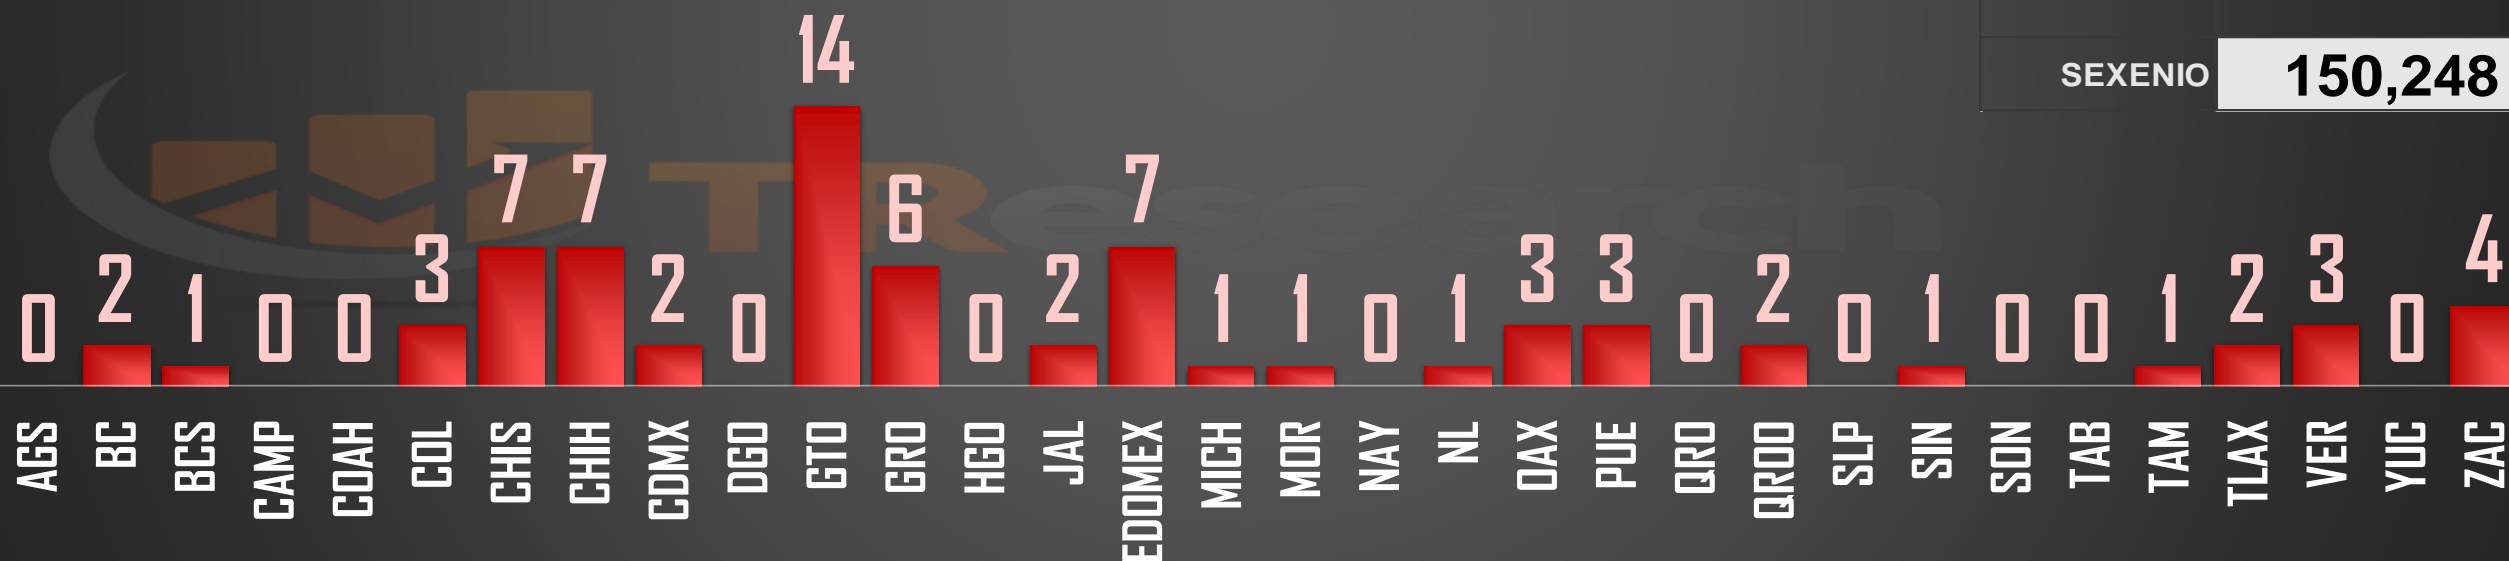

20 DÍAS

80

1 MES

70

SEXENIO

150,248

# HOMICIDIOS SEXENIO AMLO

PROMEDIO MENSUAL:

3,055

3,064

2,975

2,581

36,661

36,773