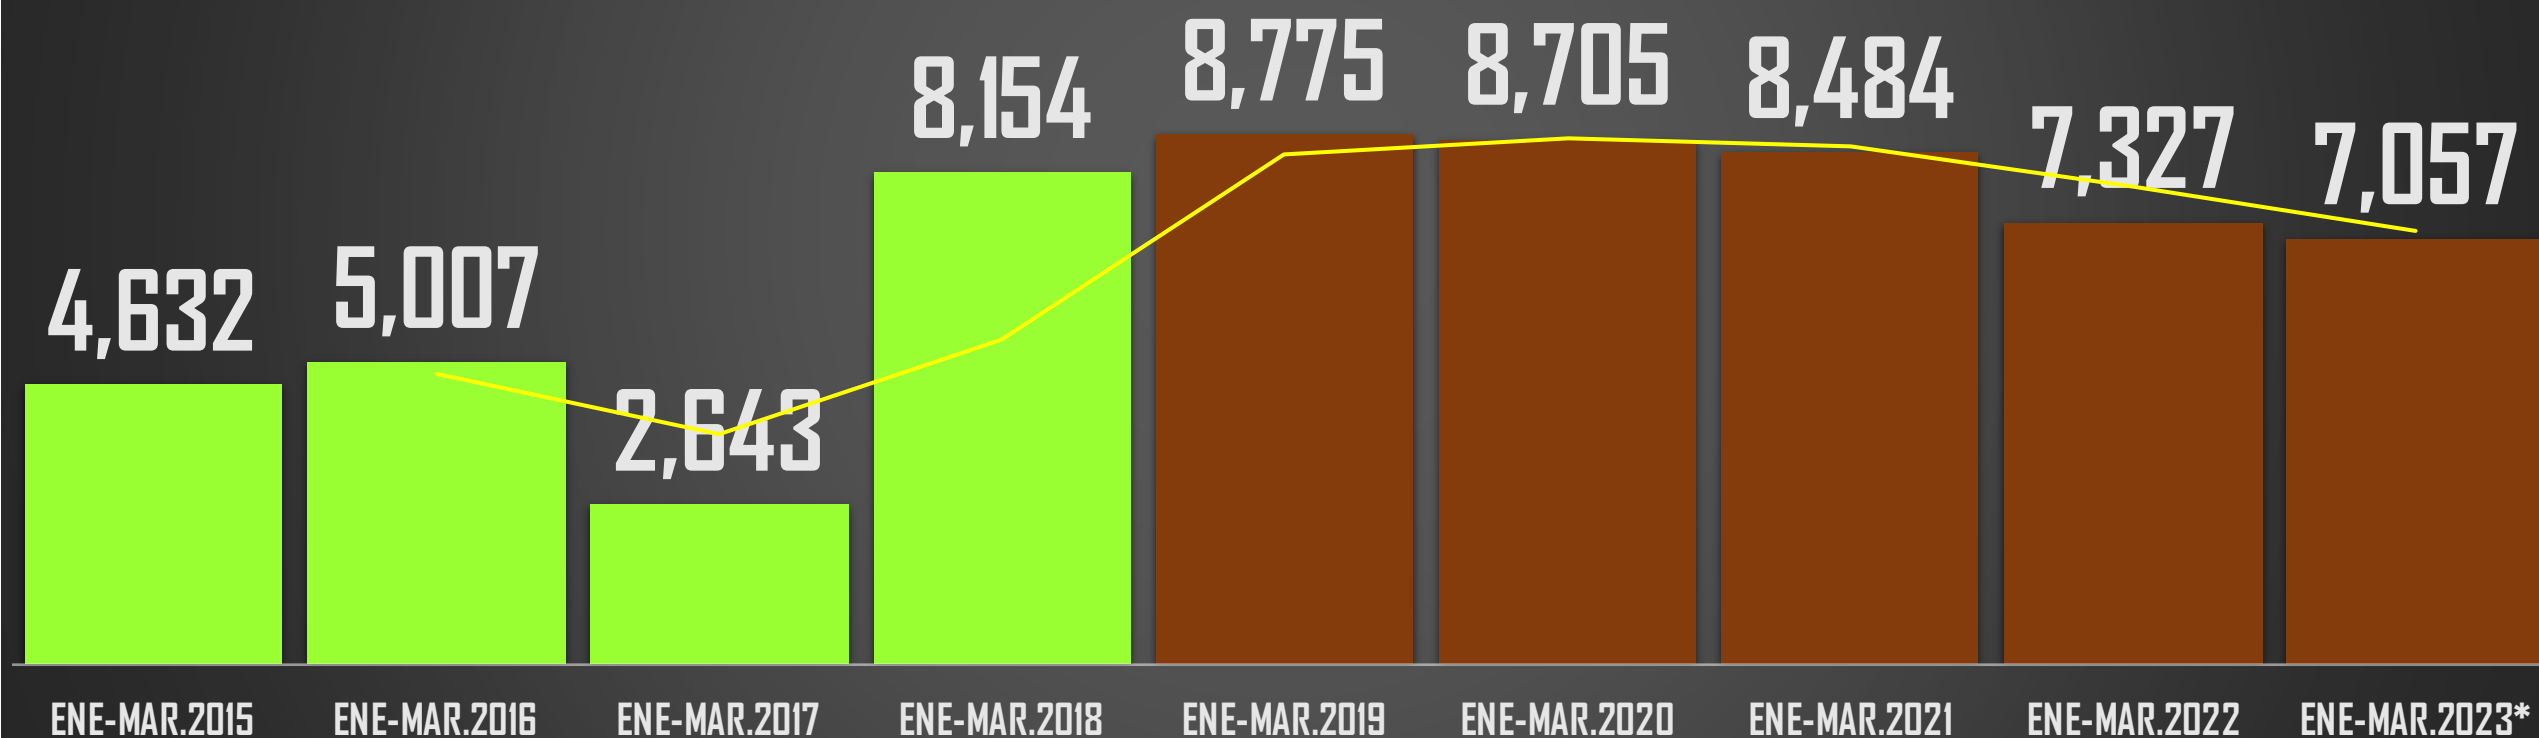

# 52 MESES DE GOBIERNO

150,248

50,372

59,231

43,113

75,848

97,419

CSG 88-94

EZP 94-00

VFQ 00-06

FCH 06-12

EPN 12-18

AMLO 18-24

# HOMICIDIOS ENERO-MARZO