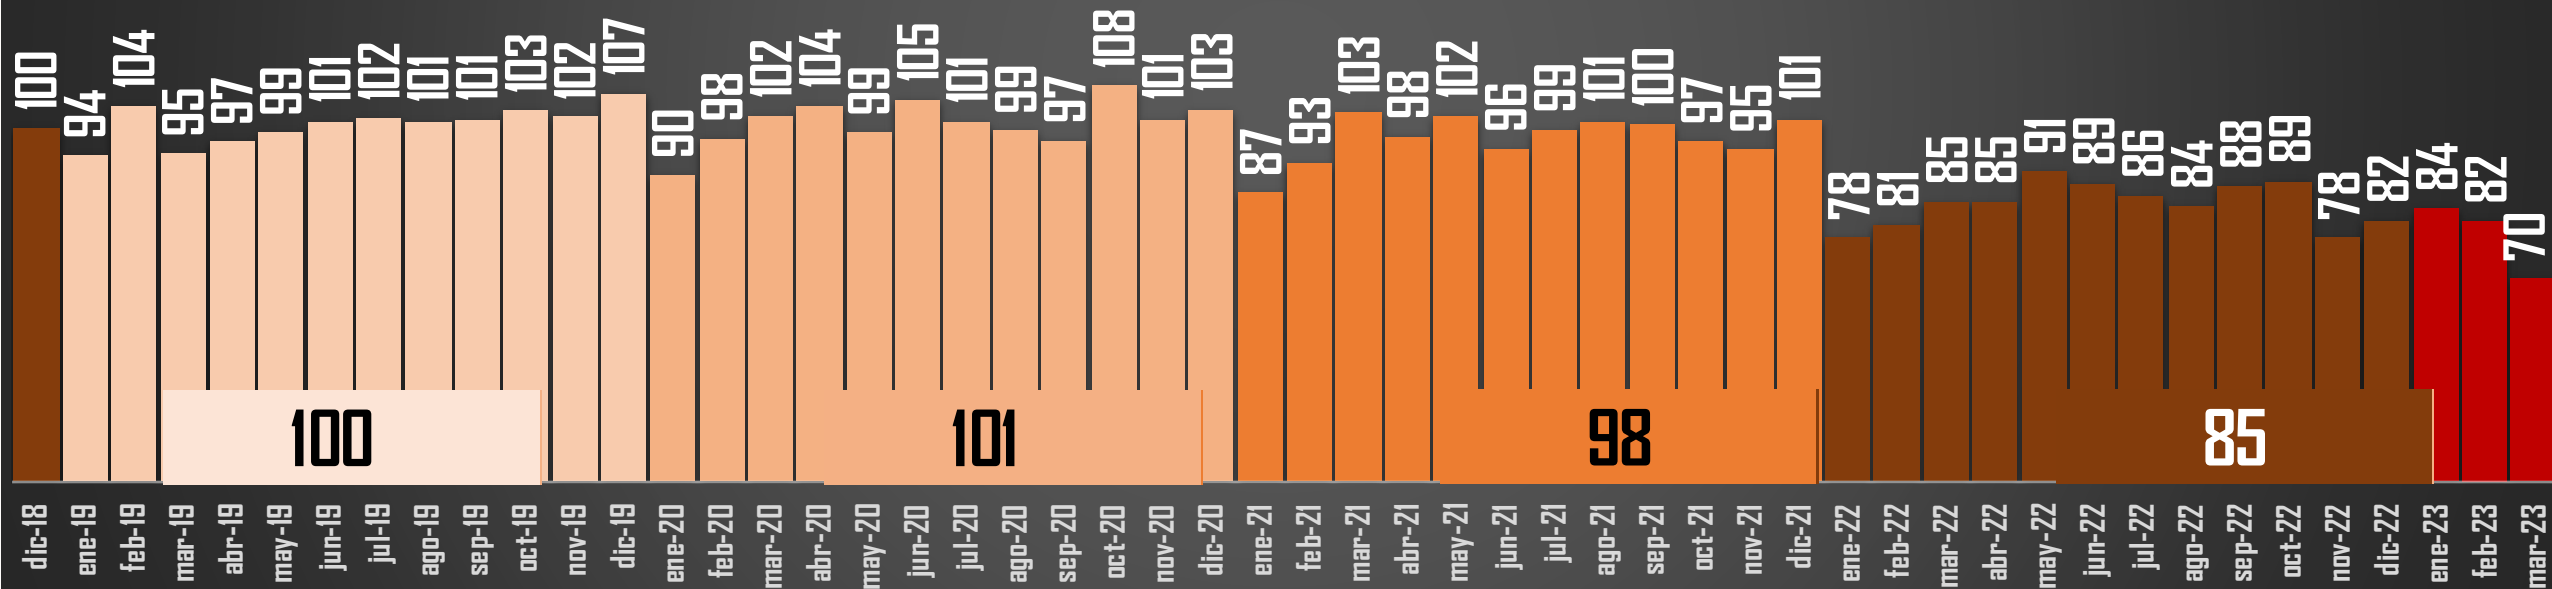

# HOMICIDIOS SEXENIO AMLO

PROMEDIO MENSUAL:

3,055

3,064

2,975

2,581

36,661

36,773

35,700

30,966

PROMEDIO DIARIO:

100

101

98

85

## HOMICIDIOS POR AÑO

76,767

80,671

60,280

120,463

156,066

150,248