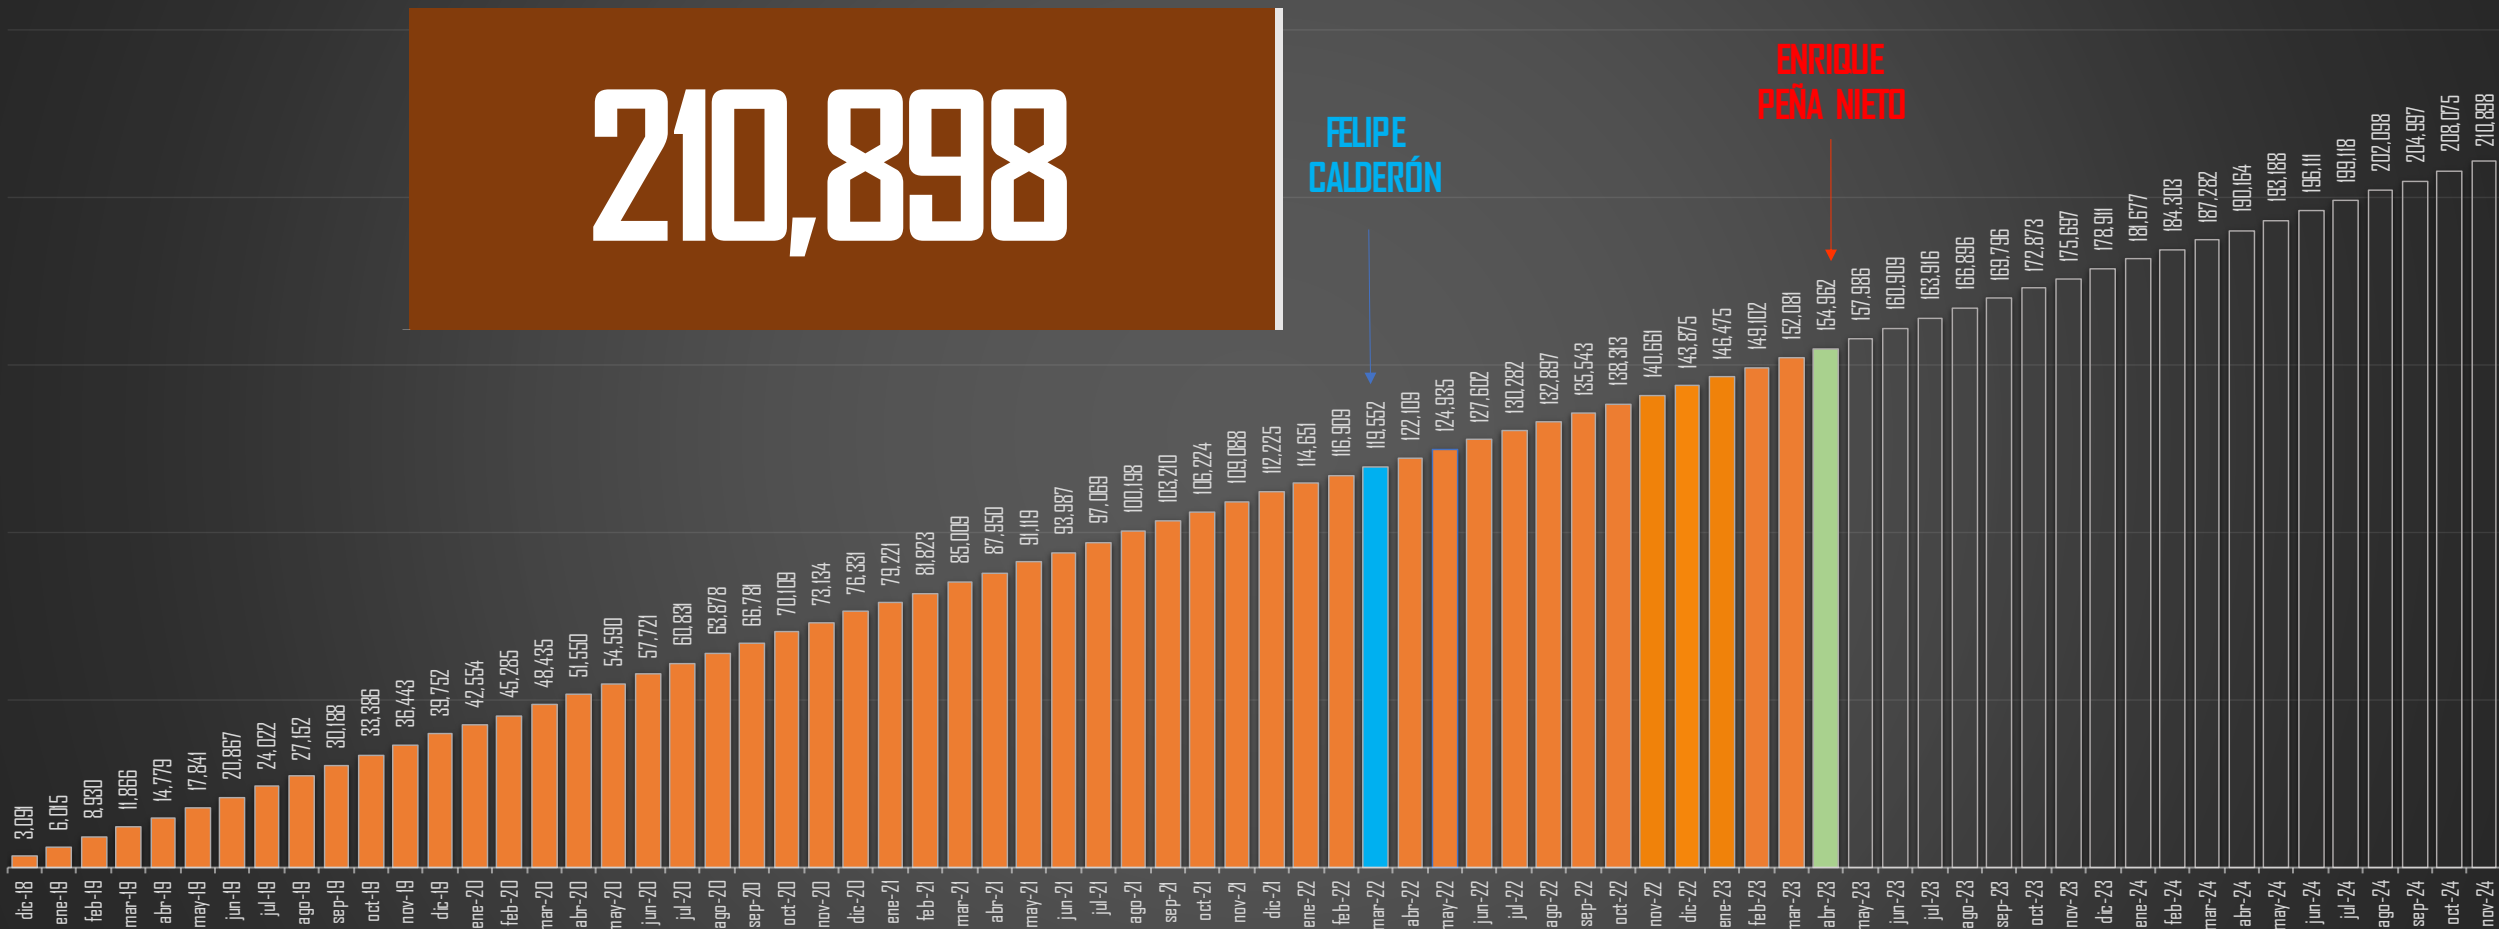

# PROYECCIÓN AL FINAL DEL SEXENIO

## PROYECCION AL FINAL DEL SEXENIO

210,898

FEIPE  
CALDERÓN

ENRIQUE  
PEÑA NIETO