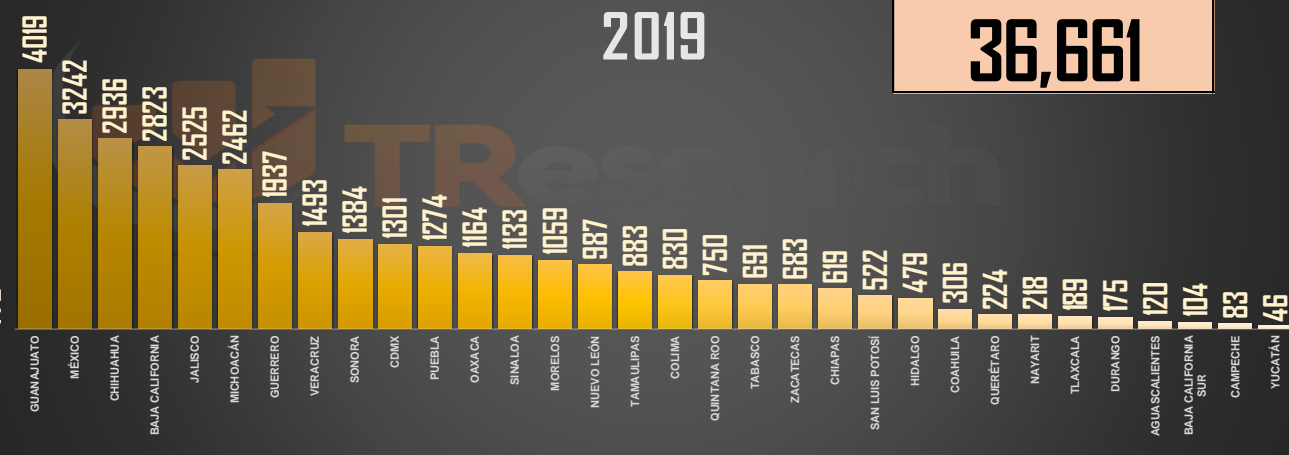

## VÍCTIMAS DE HOMICIDIO DOLOSO

2021

35,700

## VÍCTIMAS DE HOMICIDIO DOLOSO

2020

36,773

## VÍCTIMAS DE HOMICIDIO DOLOSO

2019

36,661