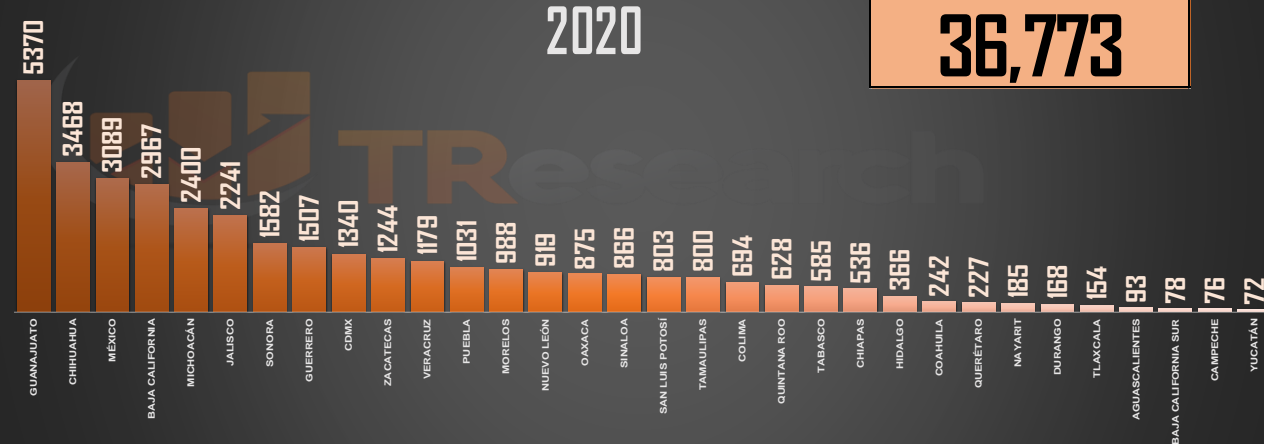

## VÍCTIMAS DE HOMICIDIO DOLOSO

2021

35,700

## VÍCTIMAS DE HOMICIDIO DOLOSO

2020

36,773