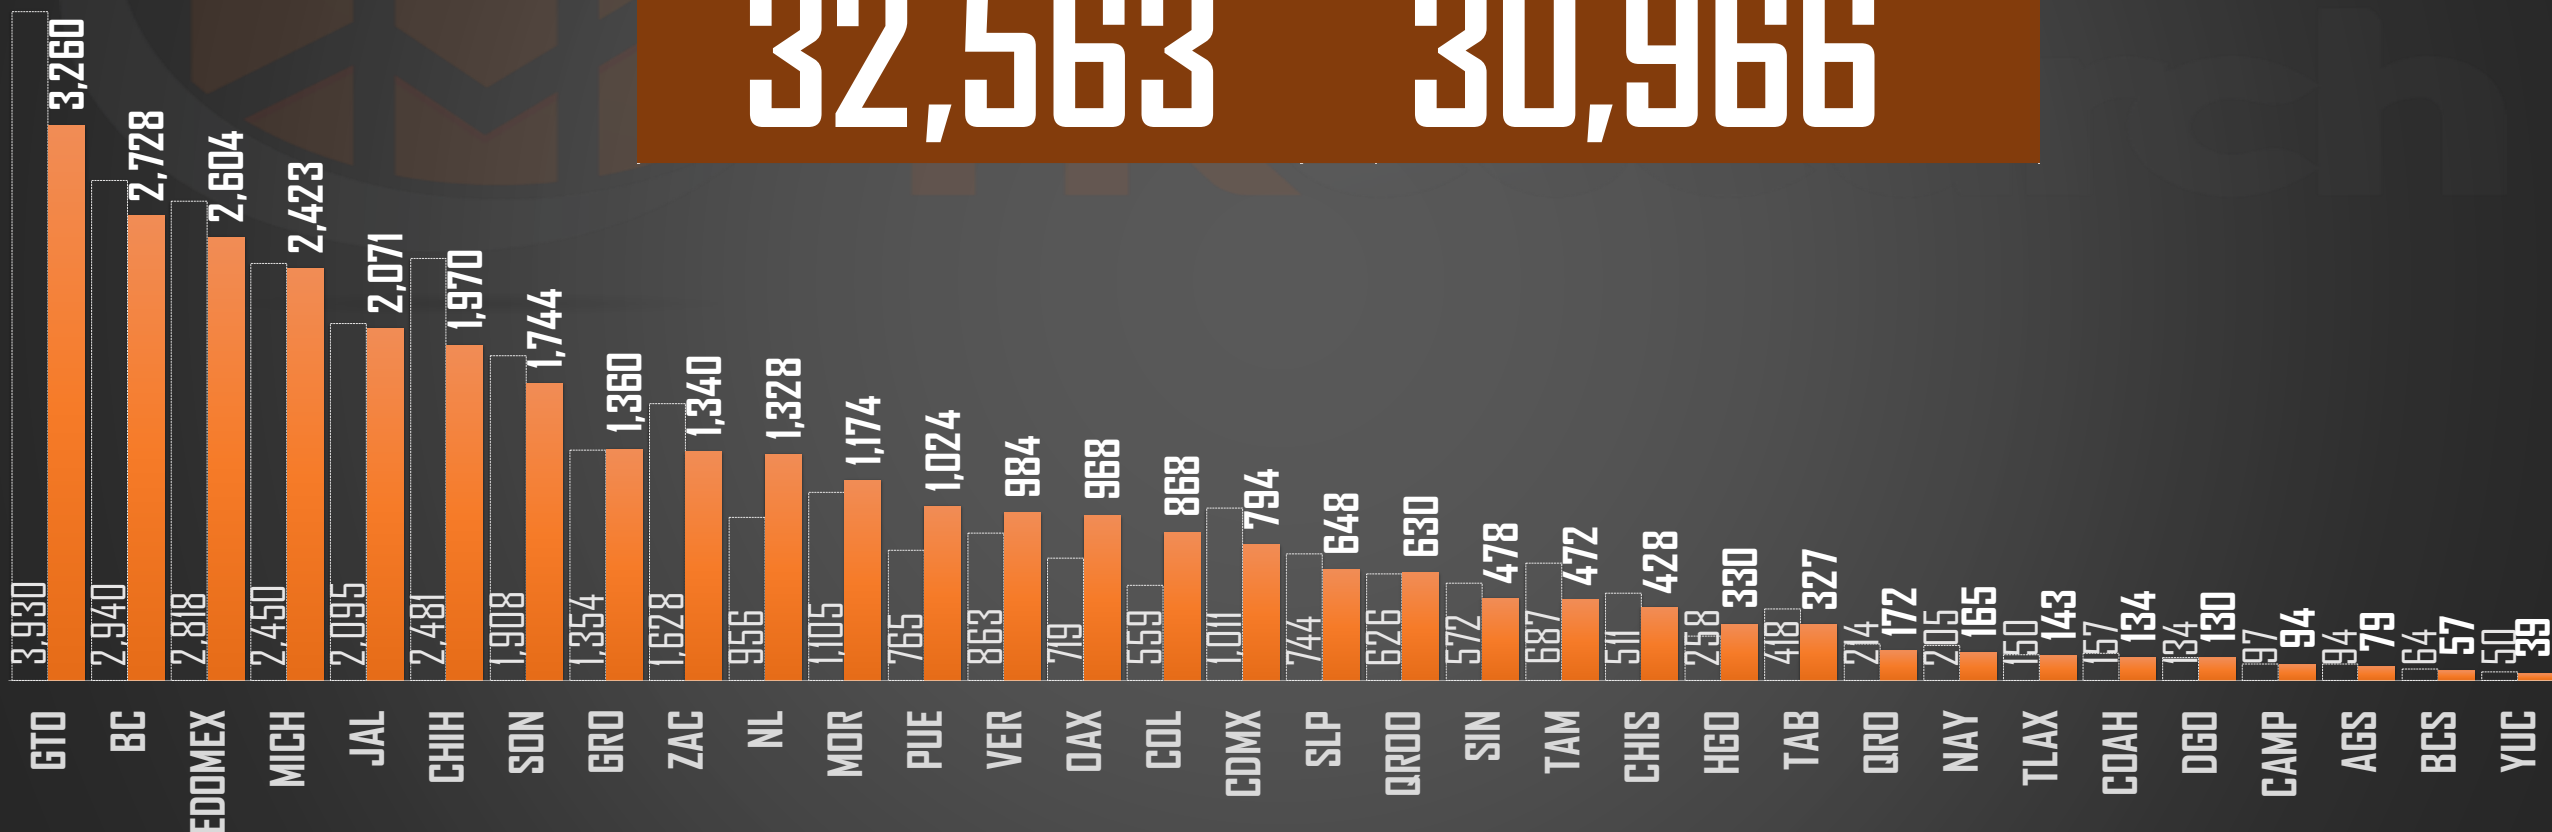

## SEXENIO AMLO

### 150,248

## COMPARATIVO DOLOSOS

□ 2021

■ 2022

32,563

30,966