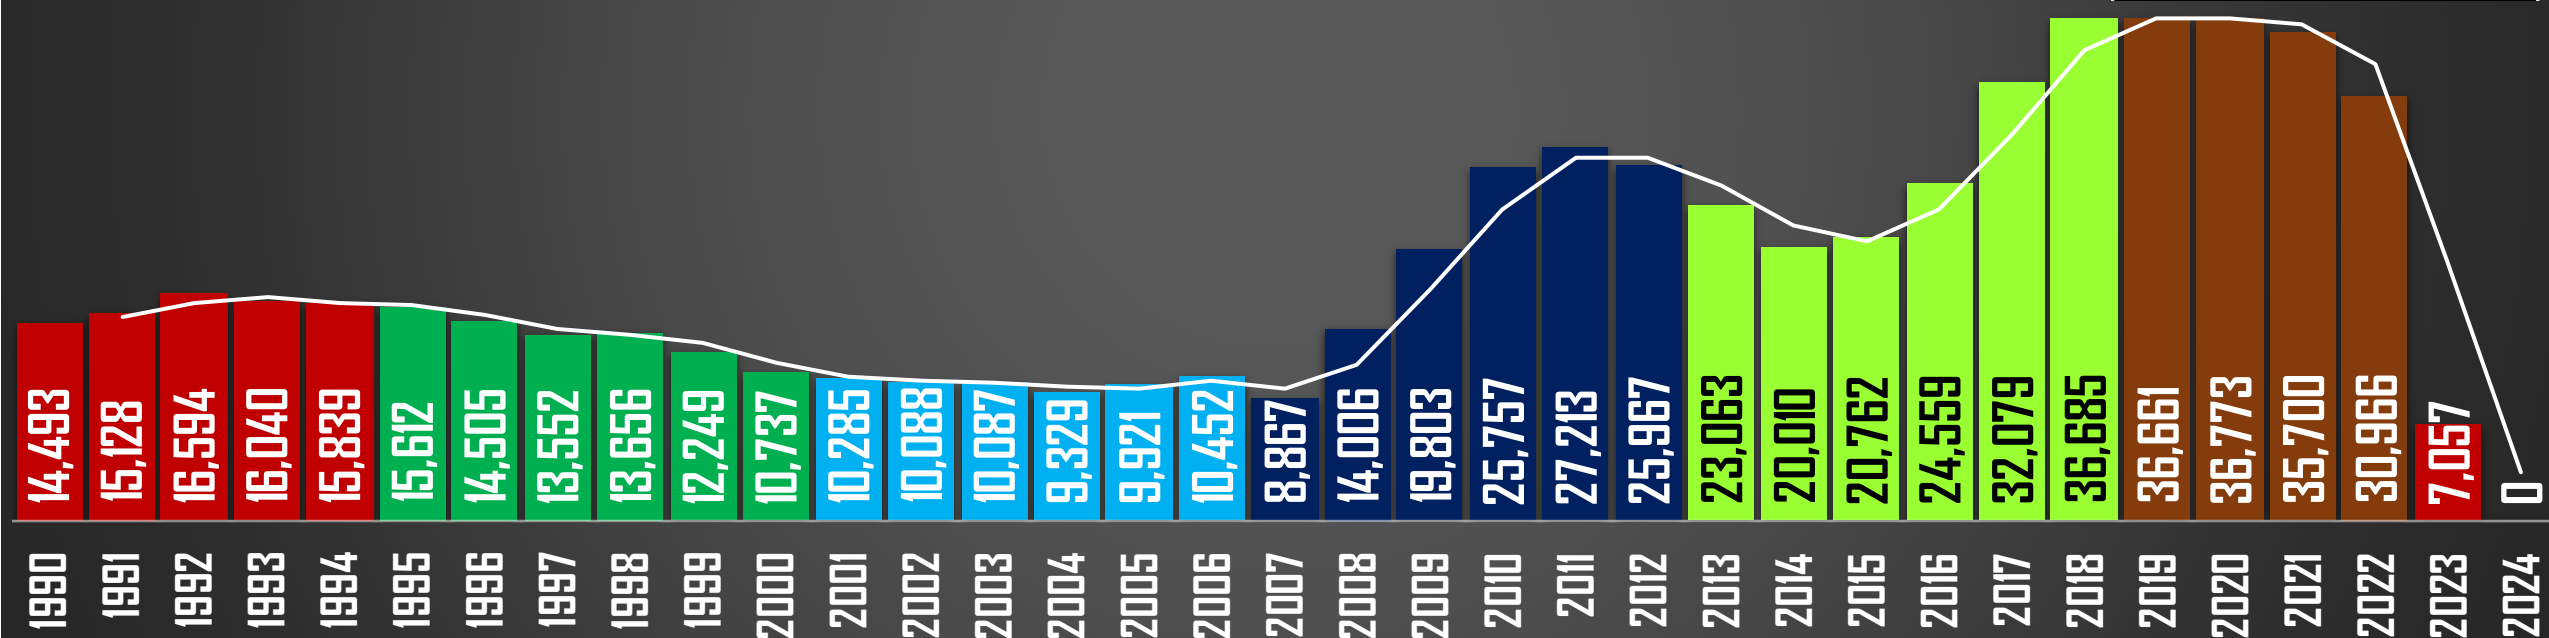

## HOMICIDIOS POR AÑO

76,767

80,671

60,280

120,463

156,066

150,248

## HOMICIDIOS POR SEXENIO

# 52 MESES DE GOBIERNO

150,248

50,372

59,231

43,113

75,848

97,419

CSG 88-94