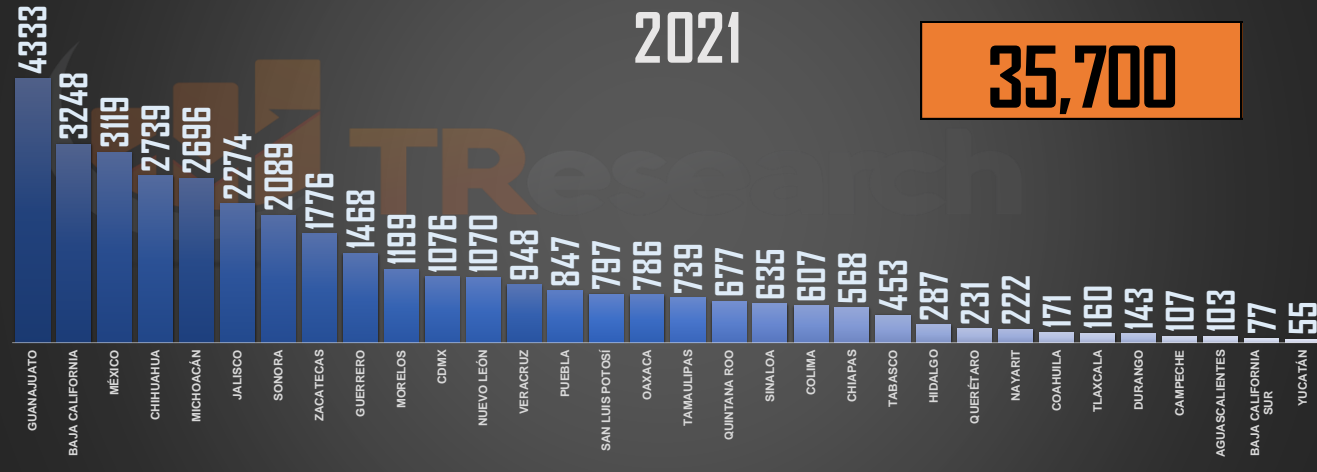

## VÍCTIMAS DE HOMICIDIO DOLOSO

PARCIAL 2022

30,966

## VÍCTIMAS DE HOMICIDIO DOLOSO

2021

35,700

## VÍCTIMAS DE HOMICIDIO DOLOSO

2020

36,773