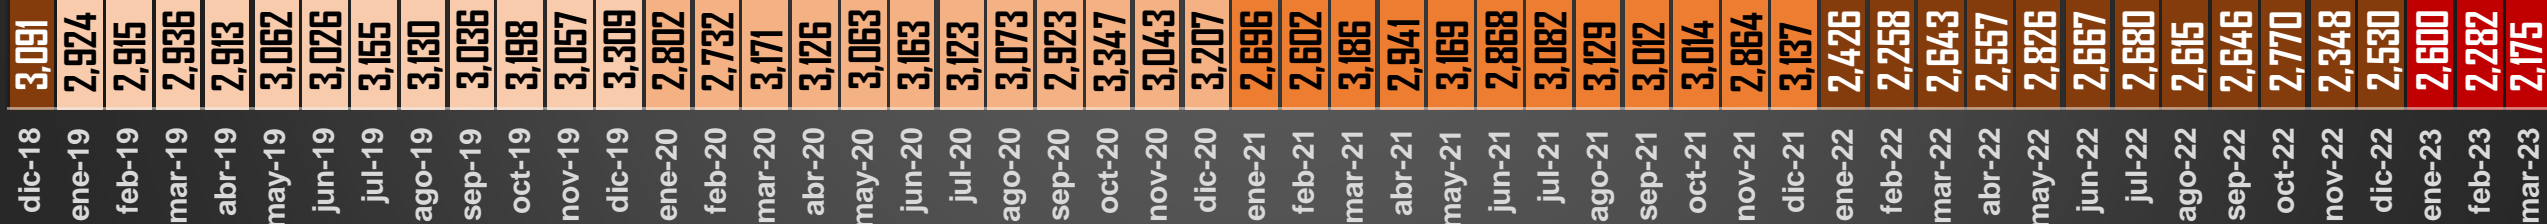

HOMICIDIOS SEXENIO AMLO

PROMEDIO MENSUAL:

3,055

3,064

2,975

2,581

36,661

36,773

35,700

30,966

PROMEDIO DIARIO:

100

101

98

85