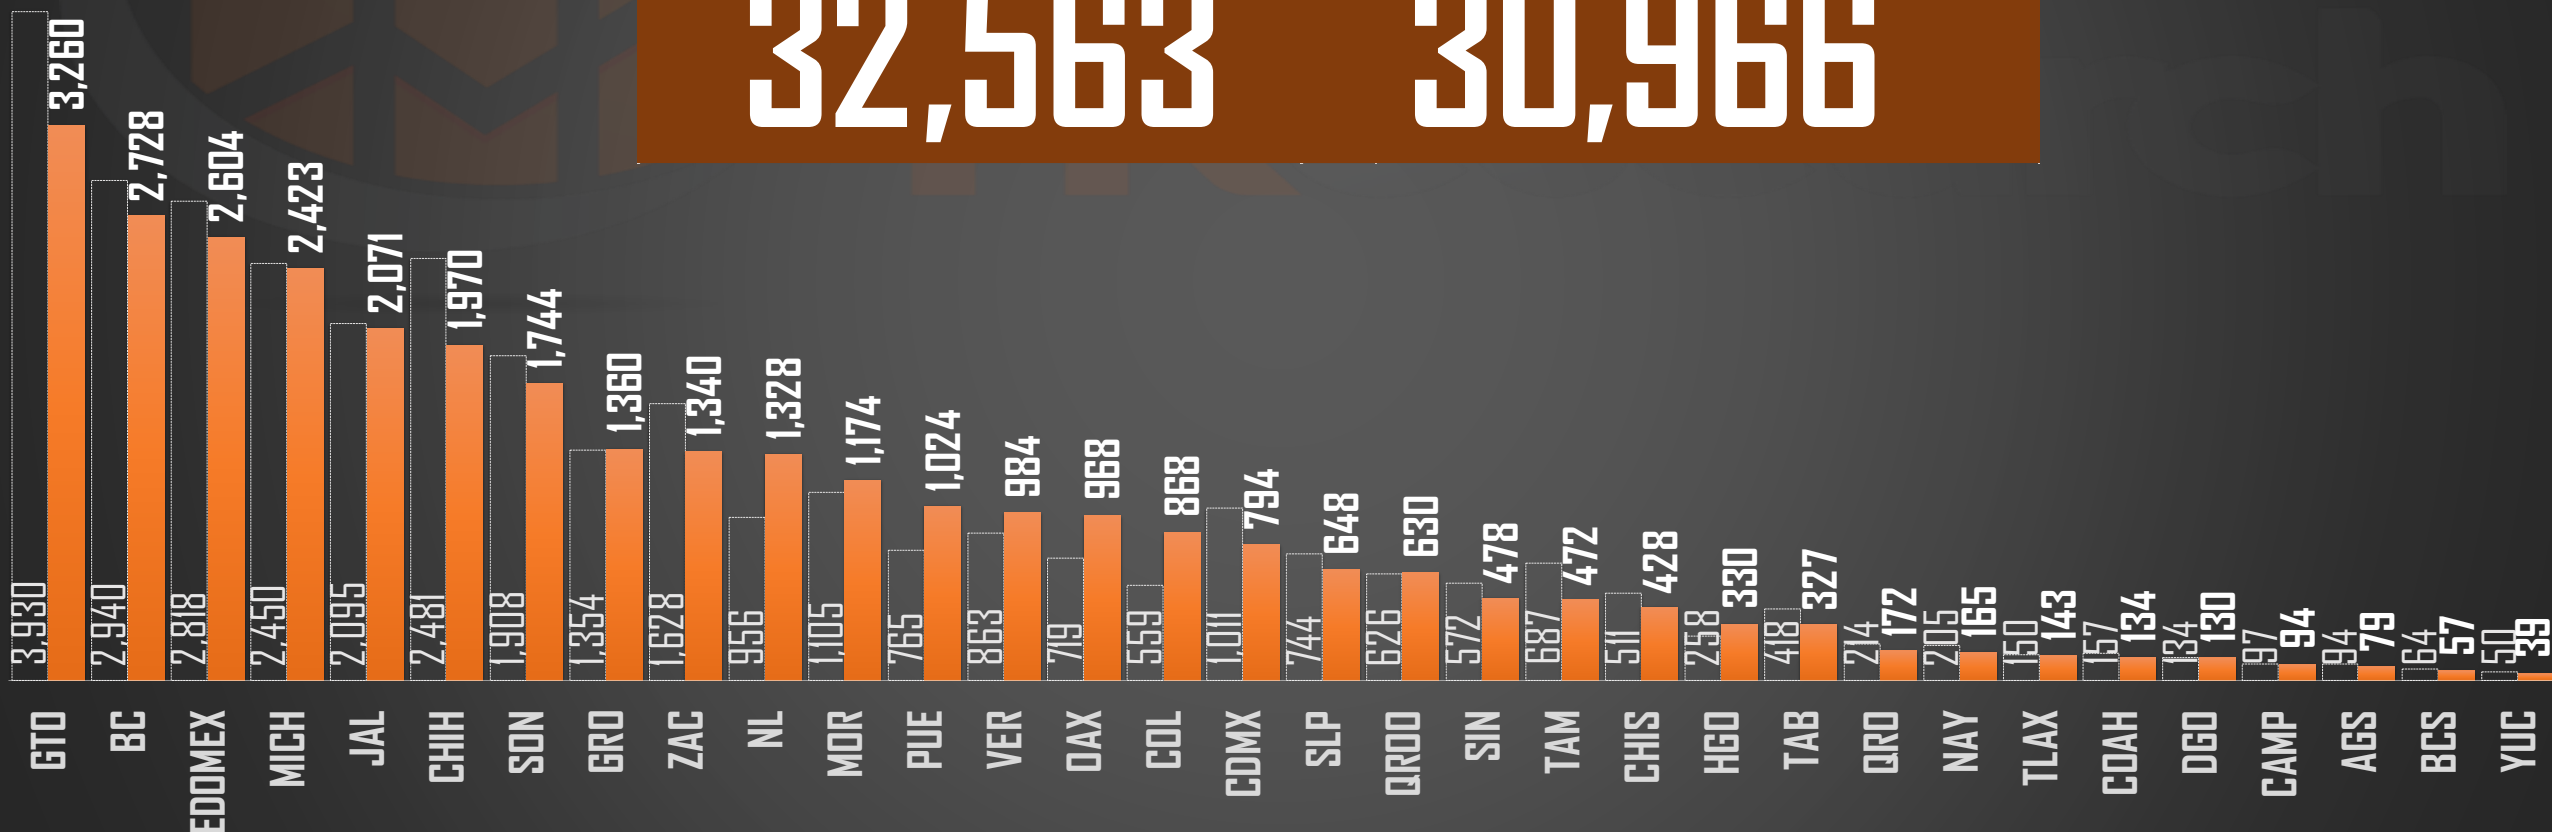

## SEXENIO AMLO

### 150,103

## COMPARATIVO DOLOSOS

□ 2021

■ 2022

32,563

30,966