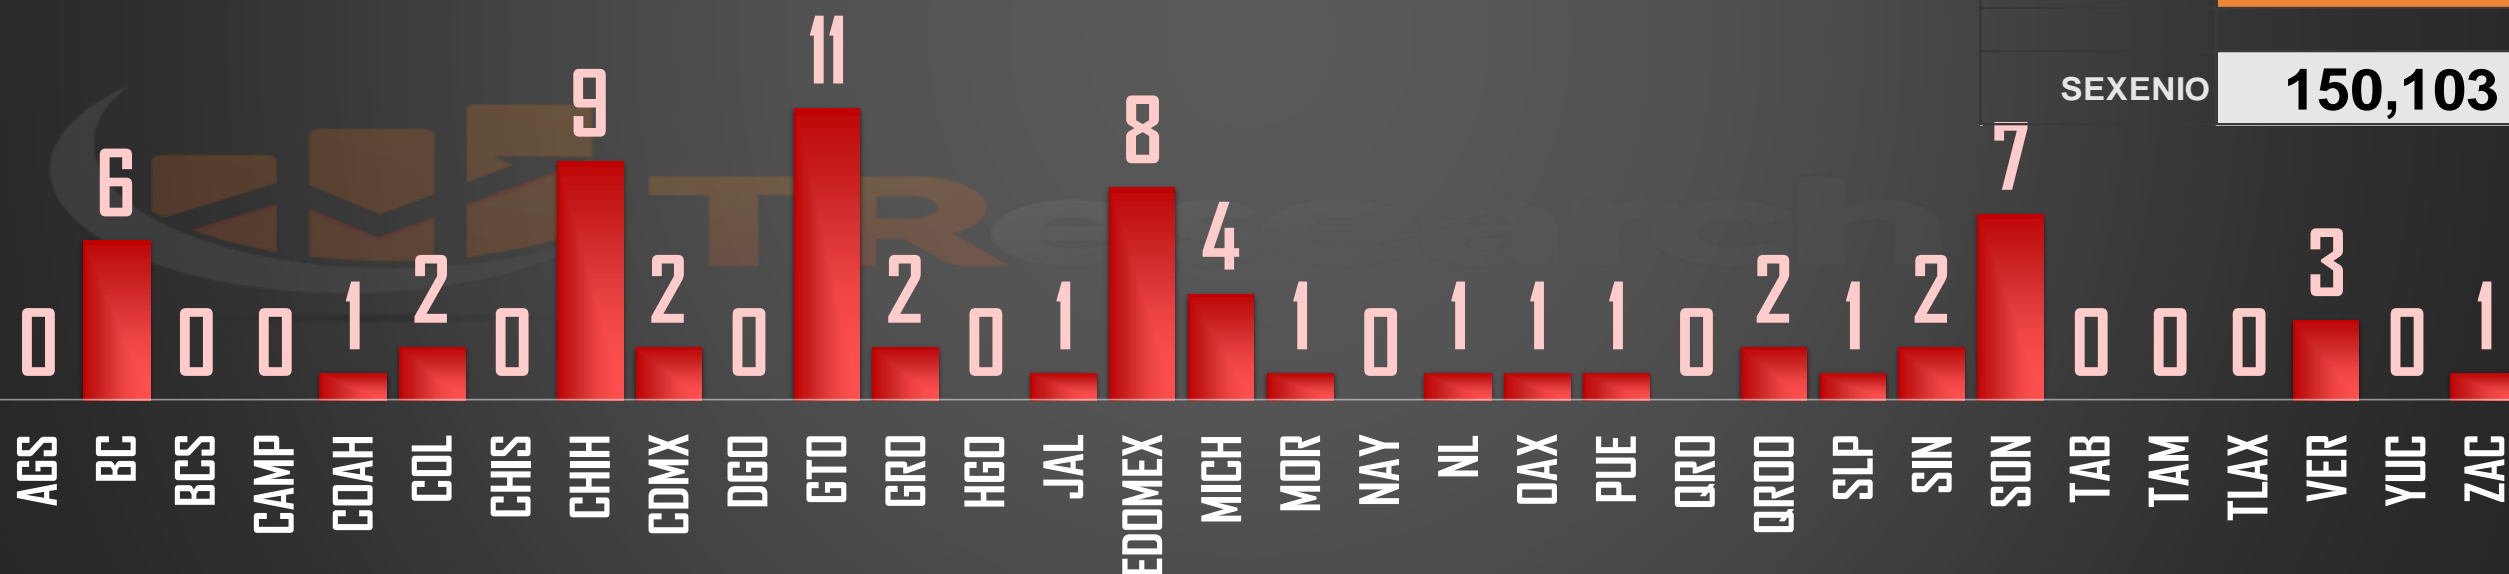

VÍCTIMAS DE HOMICIDIO DOLOSO

AYER SE REGISTRARON

66

HOMICIDIOS EN MEXICO

HOMICIDIOS

AYER **66**

ANTIER **73**

3 DÍAS **89**

5 DÍAS **76**

7 DÍAS **75**

10 DÍAS **73**

15 DÍAS **65**

20 DÍAS **71**

1 MES **88**

SEXENIO **150,103**