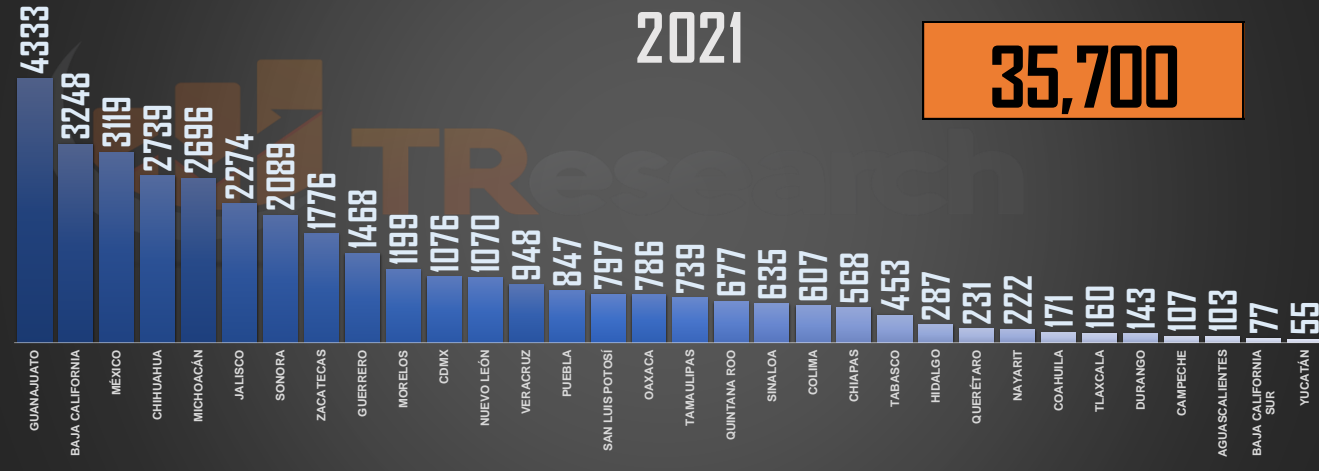

## VÍCTIMAS DE HOMICIDIO DOLOSO

PARCIAL 2022

30,966

## VÍCTIMAS DE HOMICIDIO DOLOSO

2021

35,700