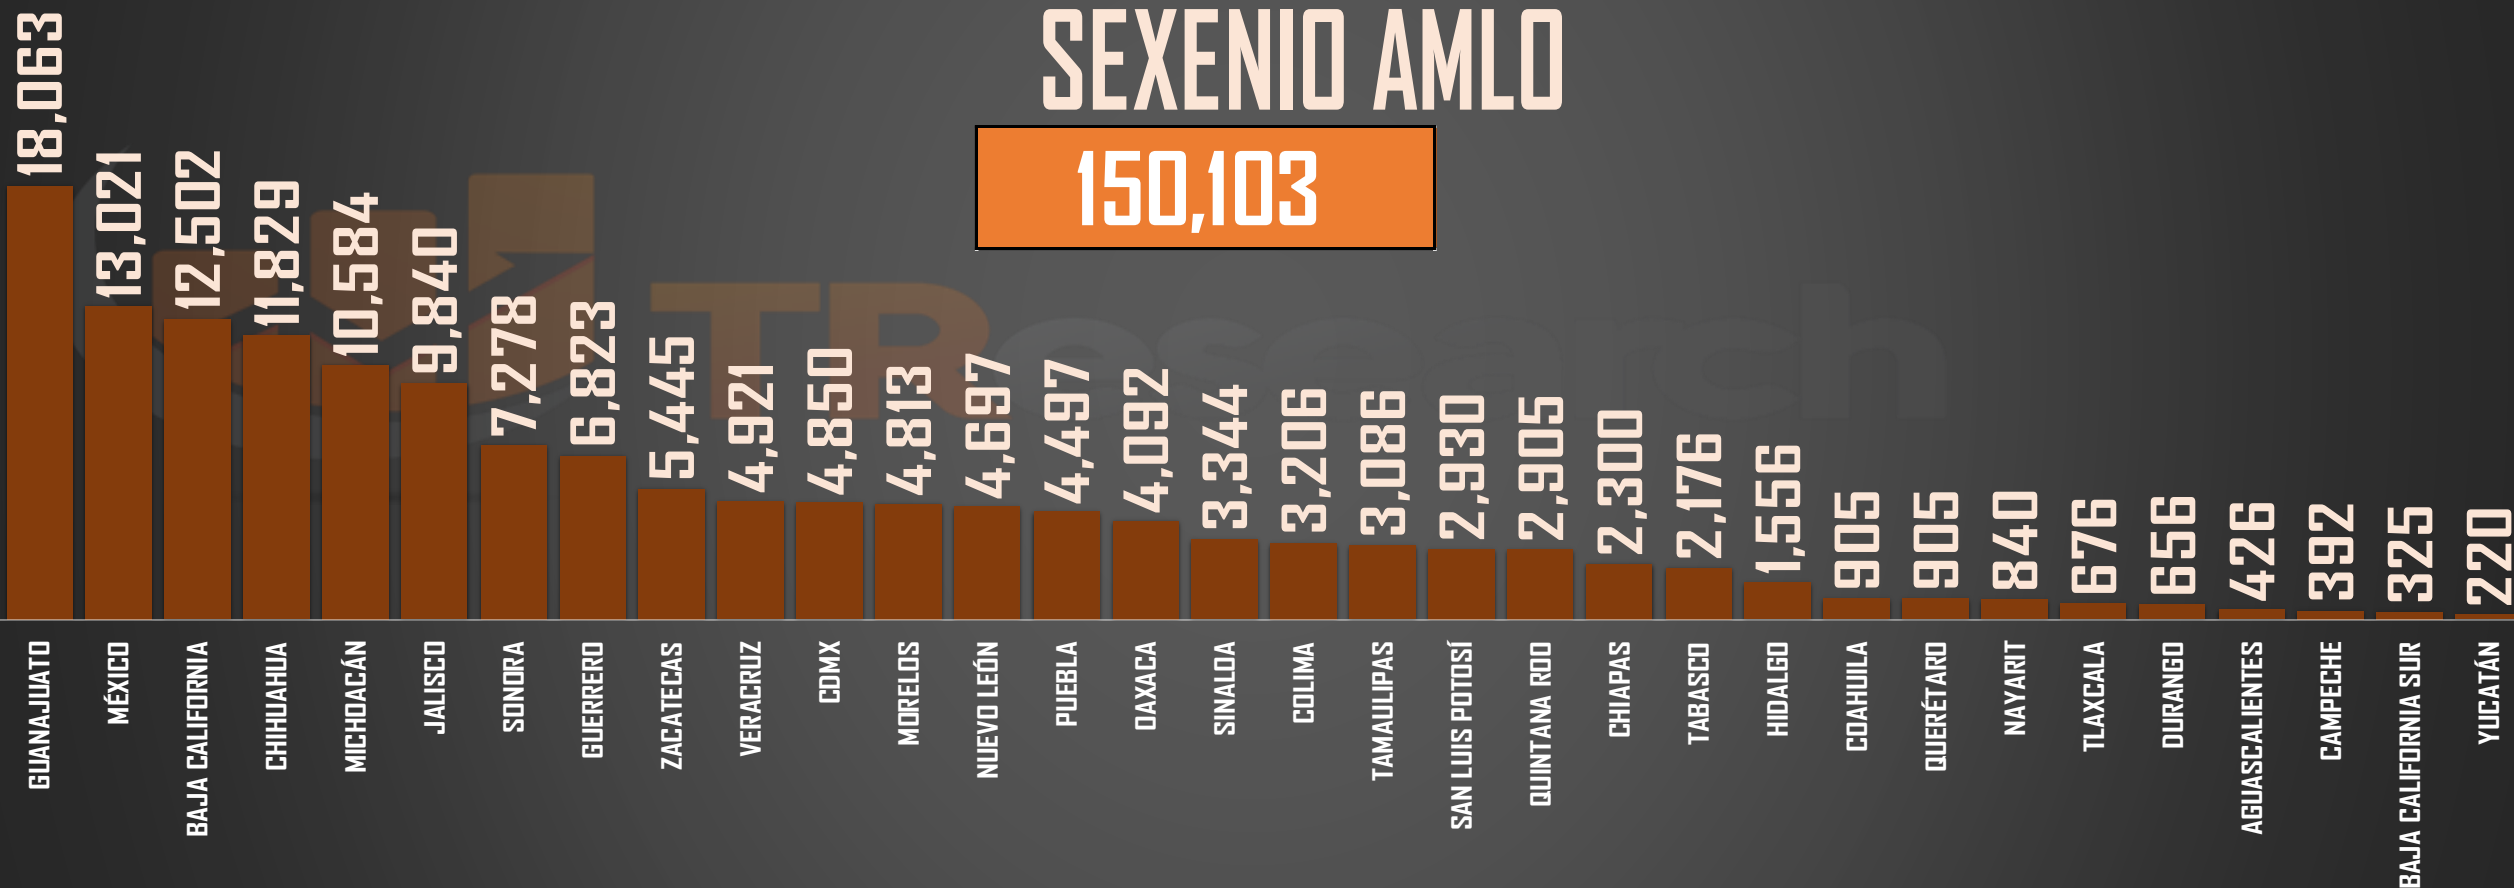

VÍCTIMAS DE HOMICIDIO DOLOSO

SEXENIO AMLO

150,103