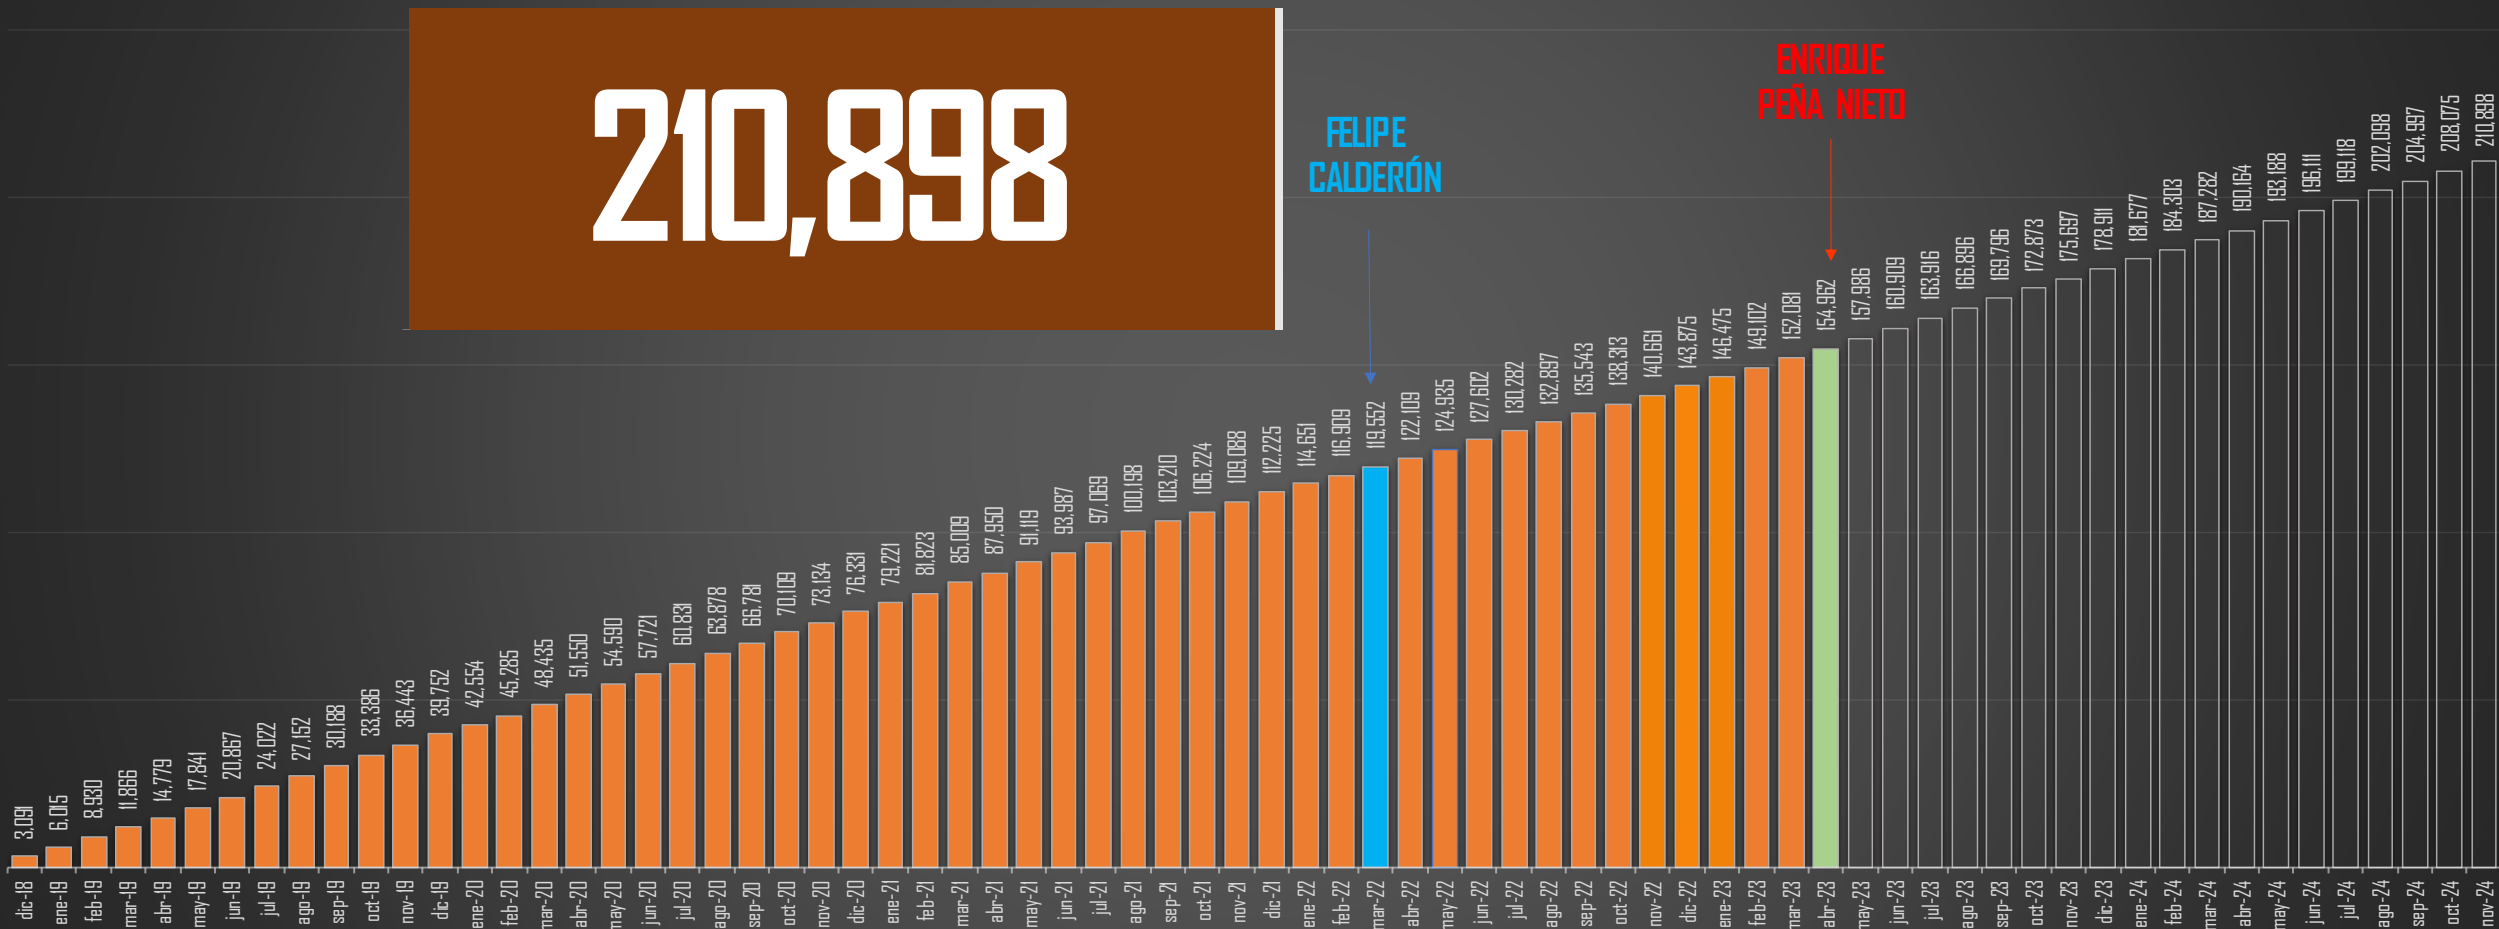

## ENERO-MARZO

# PROYECCIÓN AL FINAL DEL SEXENIO

## PROYECCION AL FINAL DEL SEXENIO

210,898

FELIPE  
CALDERÓN

ENRIQUE  
PEÑA NIETO