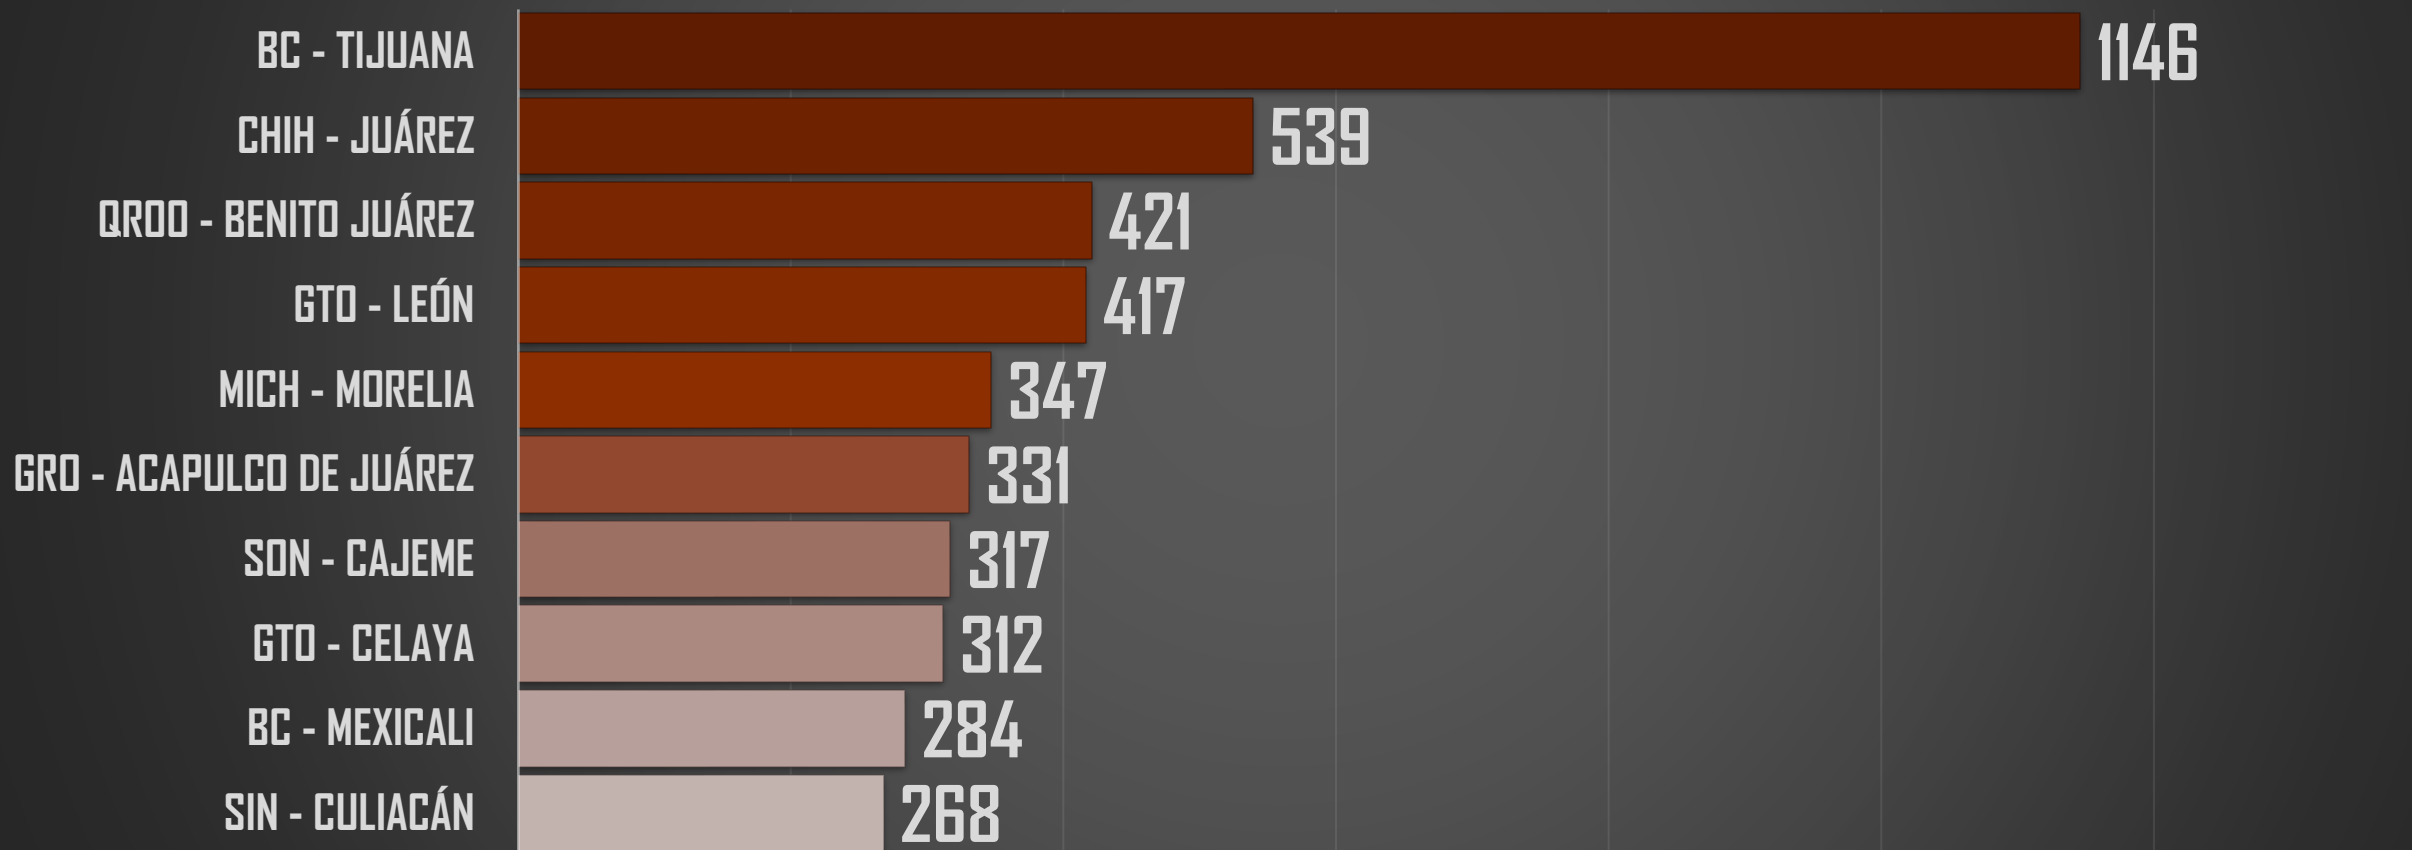

LOS 10 MUNICIPIOS MÁS VIOLENTOS HOMICIDIOS EN 2022