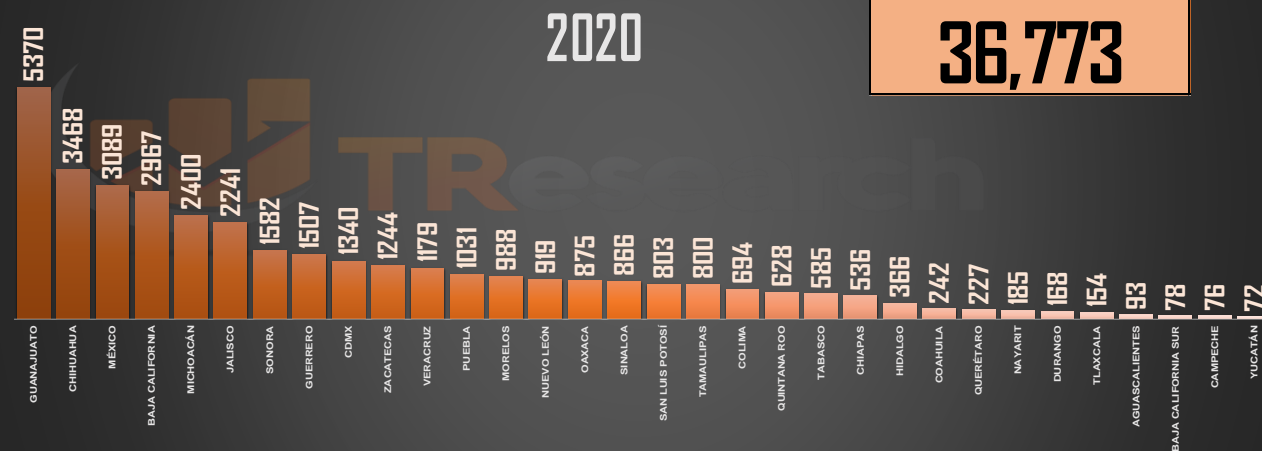

## VÍCTIMAS DE HOMICIDIO DOLOSO

2021

35,700

## VÍCTIMAS DE HOMICIDIO DOLOSO

2020

36,773