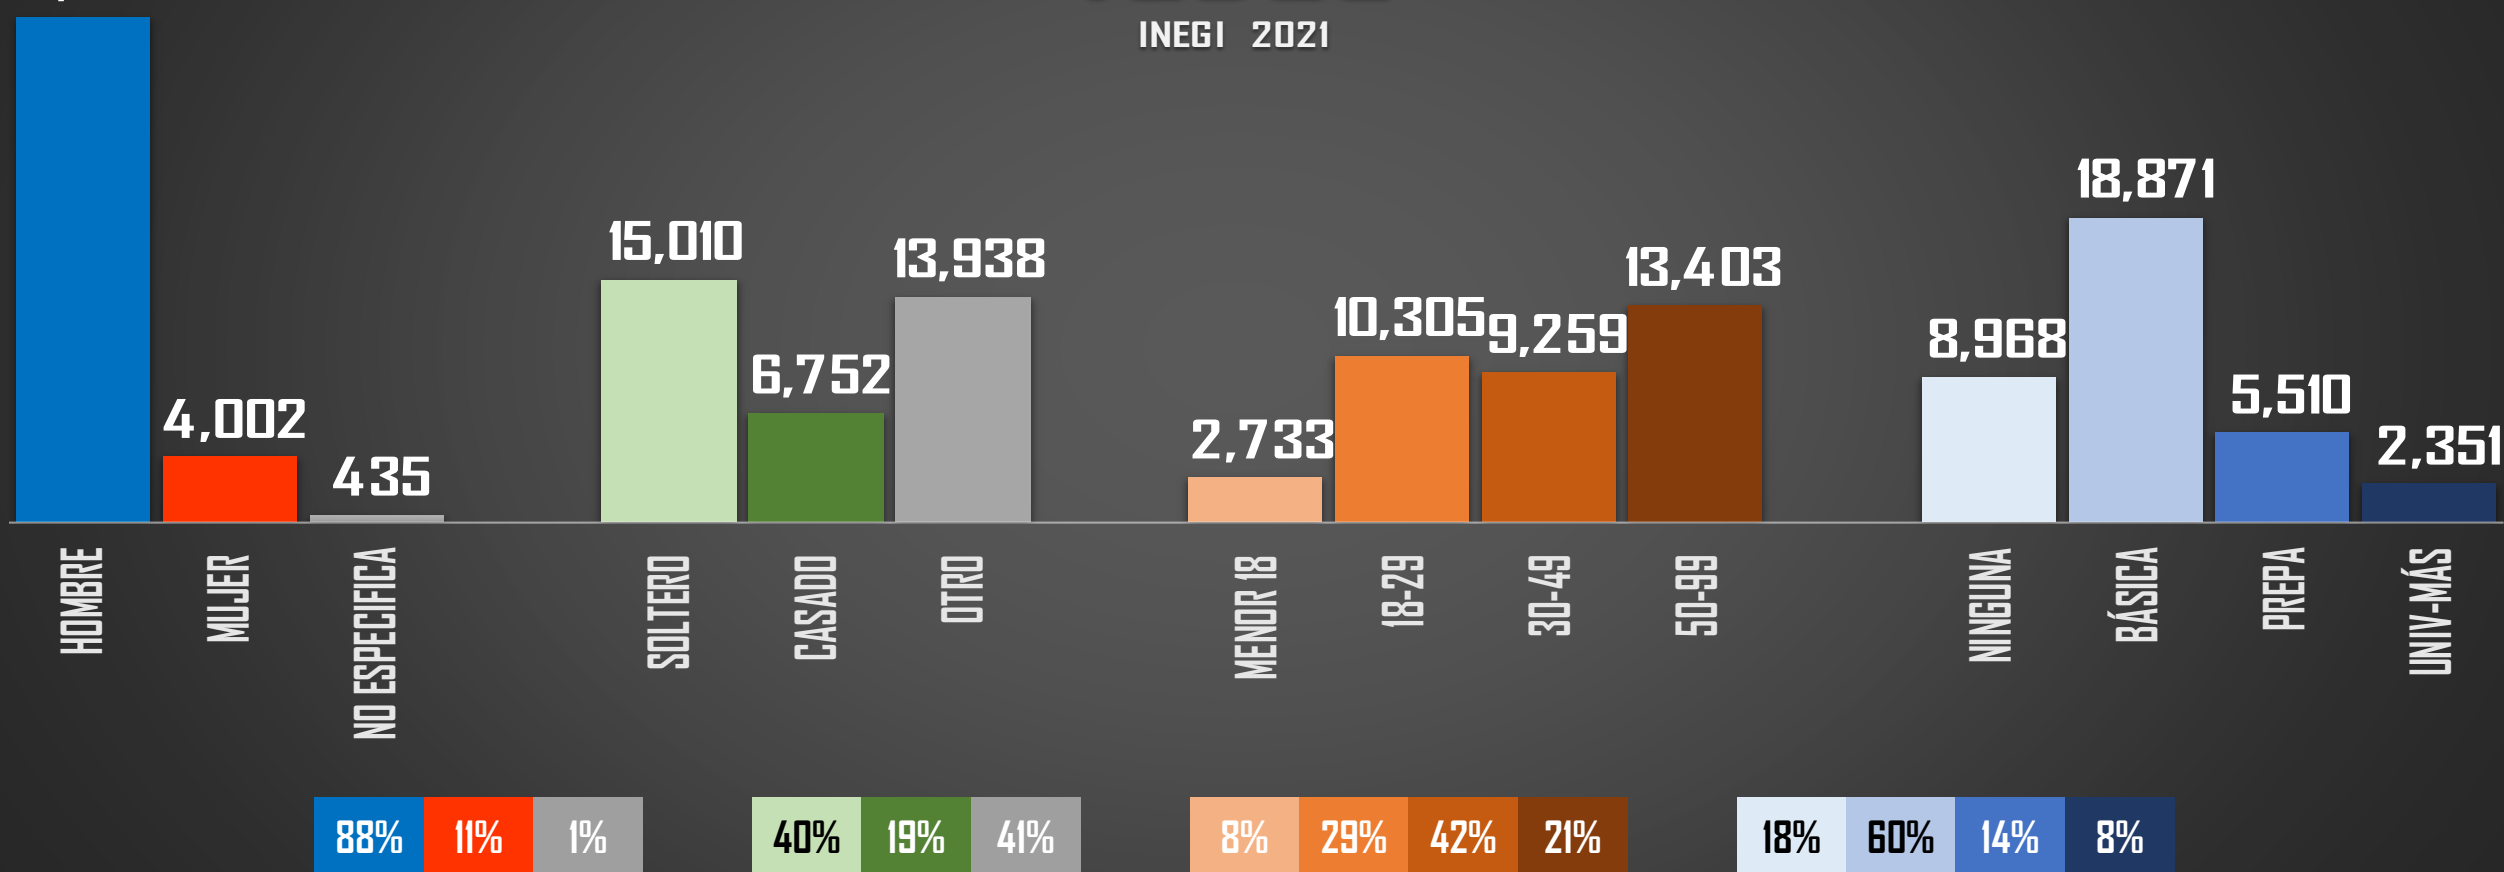

PERFIL DE LAS MUERTES

TODOS

INEGI 2021

31,263