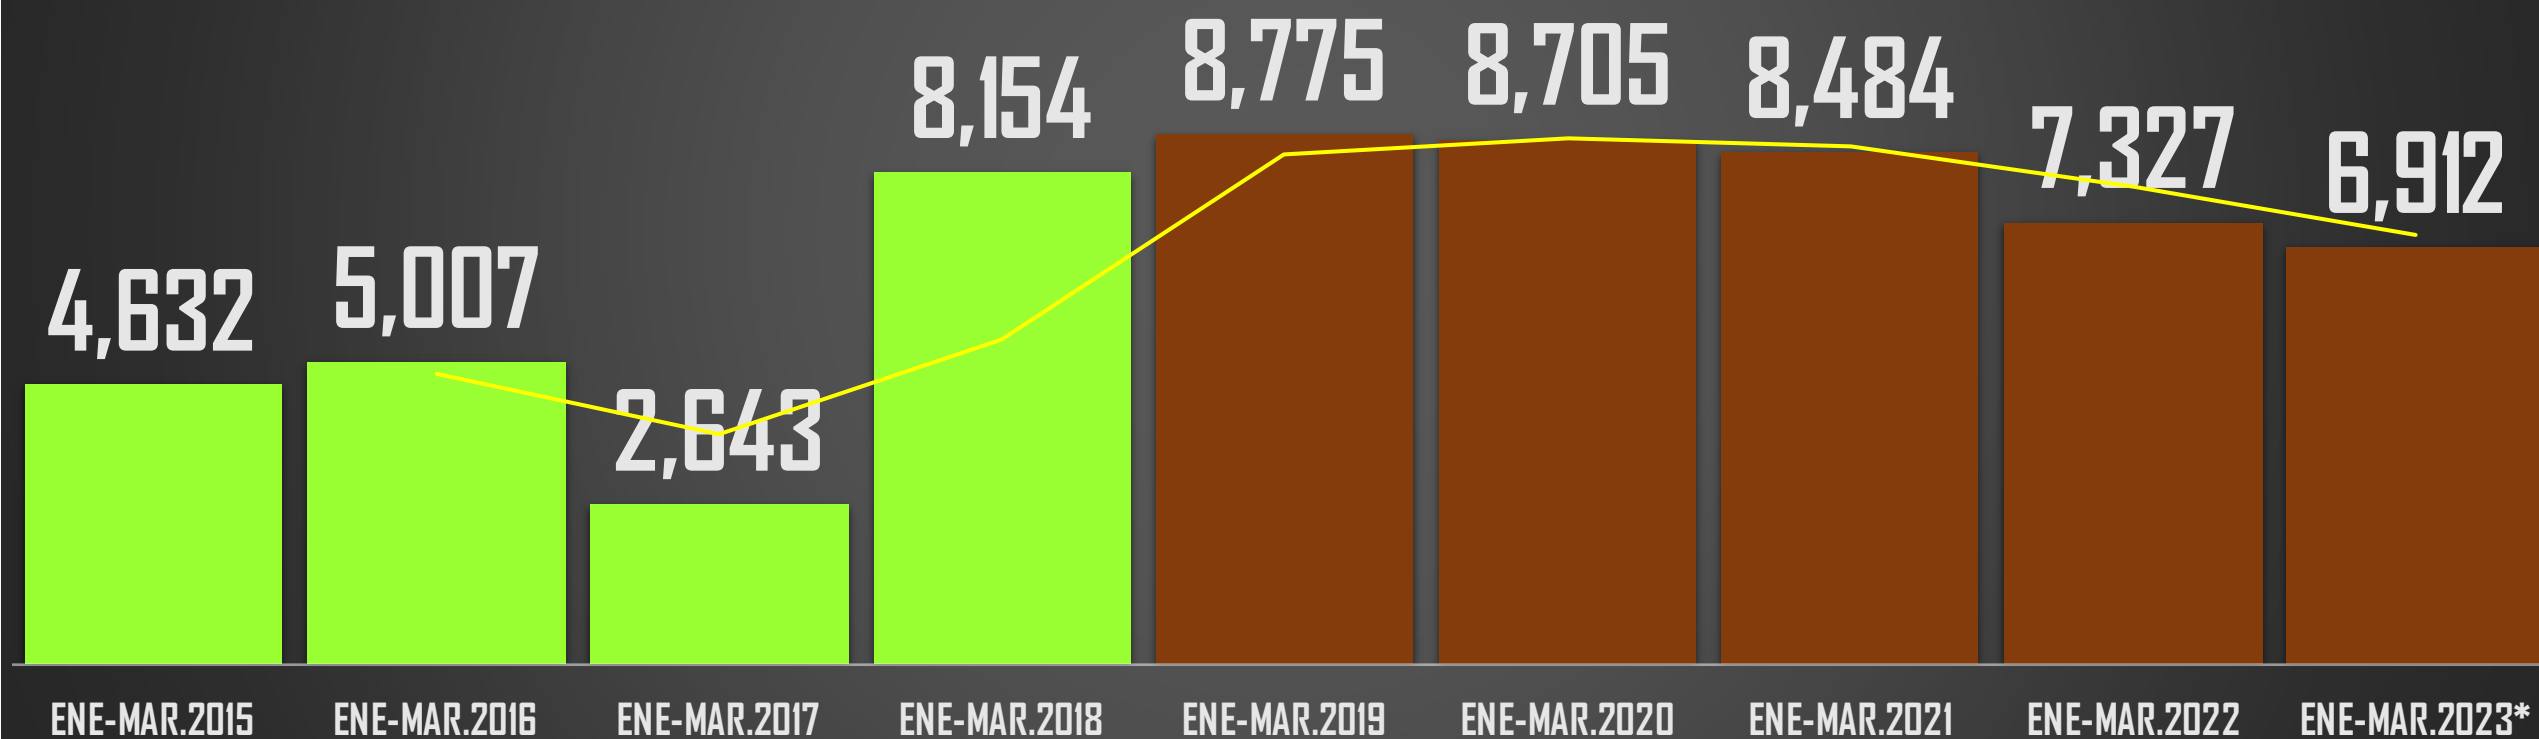

# 52 MESES DE GOBIERNO

150,103

50,372

59,231

43,113

75,848

97,419

CSG 88-94

EZP 94-00

VFQ 00-06

FCH 06-12

EPN 12-18

AMLO 18-24

## HOMICIDIOS

## ENERO-MARZO