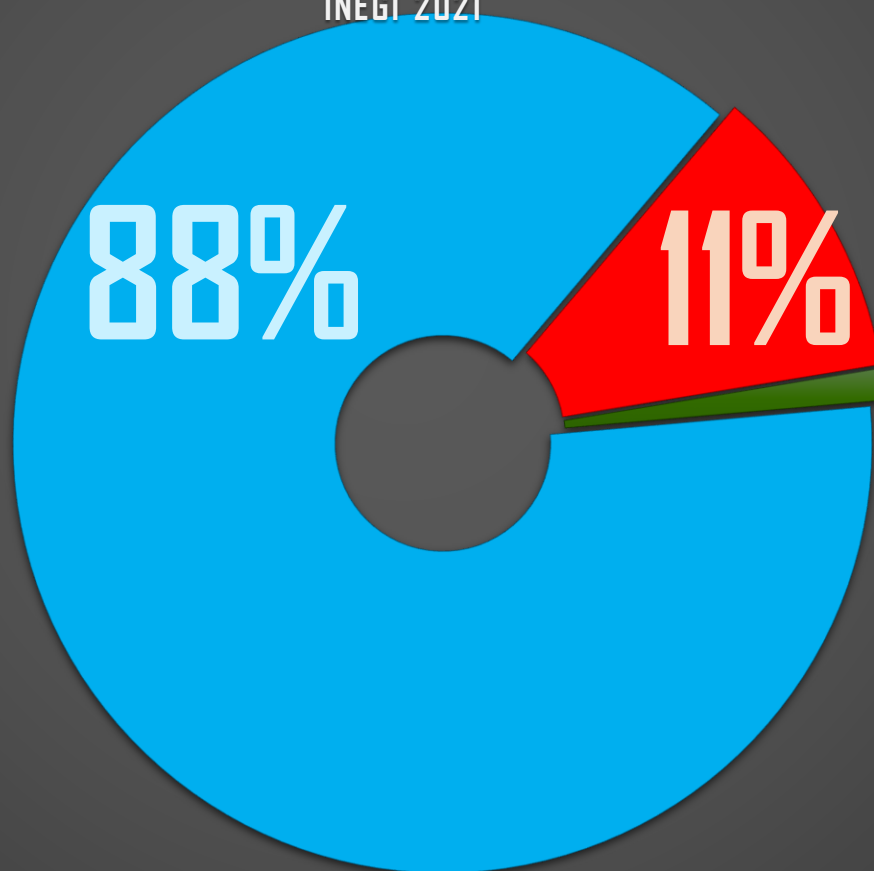

# COMPARATIVO

## PERFIL DE LAS MUERTES

PERFIL DE LAS MUERTES  
**TODOS (35,700)**

INEGI 2021

**HOMBRE**  
**31,263**

**MUJER**  
**4,002**  
 NO ESPECIFICA (1%)  
 435

FUENTE: 1990-2020 INEGI Defunciones por homicidio [https://www.inegi.org.mx/sistemas/olap/consulta/general\\_ver4/MOQueryDatos.asp?#Regreso6c=28820](https://www.inegi.org.mx/sistemas/olap/consulta/general_ver4/MOQueryDatos.asp?#Regreso6c=28820)