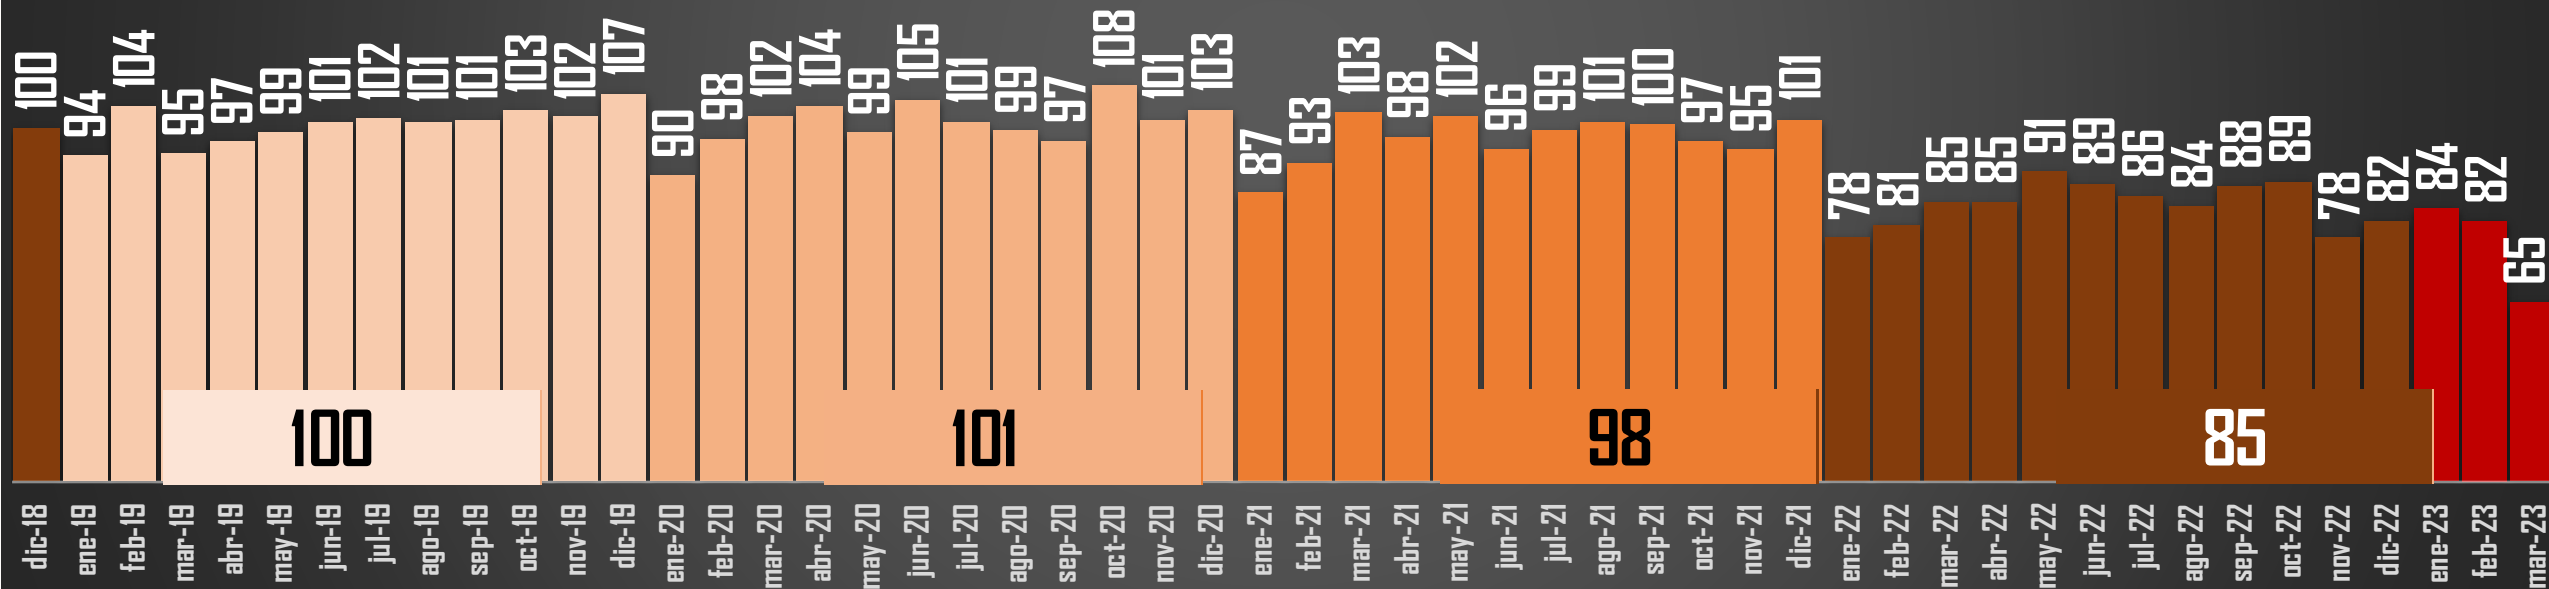

## HOMICIDIOS EN MEXICO

HOMICIDIOS

AYER **66**ANTIER **73**3 DÍAS **89**5 DÍAS **76**7 DÍAS **75**10 DÍAS **73**15 DÍAS **65**20 DÍAS **71**1 MES **88**SEXENIO **150,103**

# HOMICIDIOS SEXENIO AMLO

PROMEDIO MENSUAL:

3,055

3,064

2,975

2,581

36,661

36,773

35,700

30,966

PROMEDIO DIARIO:

100

101

98

85

## HOMICIDIOS POR AÑO

76,767

80,671

60,280

120,463

156,066

150,103