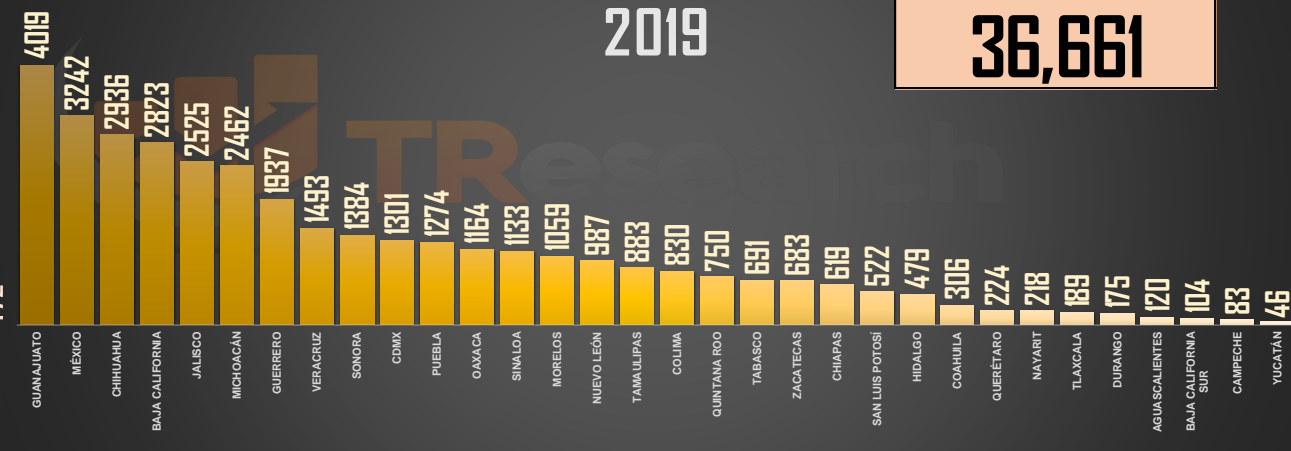

## VÍCTIMAS DE HOMICIDIO DOLOSO

2021

35,700

## VÍCTIMAS DE HOMICIDIO DOLOSO

2020

36,773

## VÍCTIMAS DE HOMICIDIO DOLOSO

2019

36,661