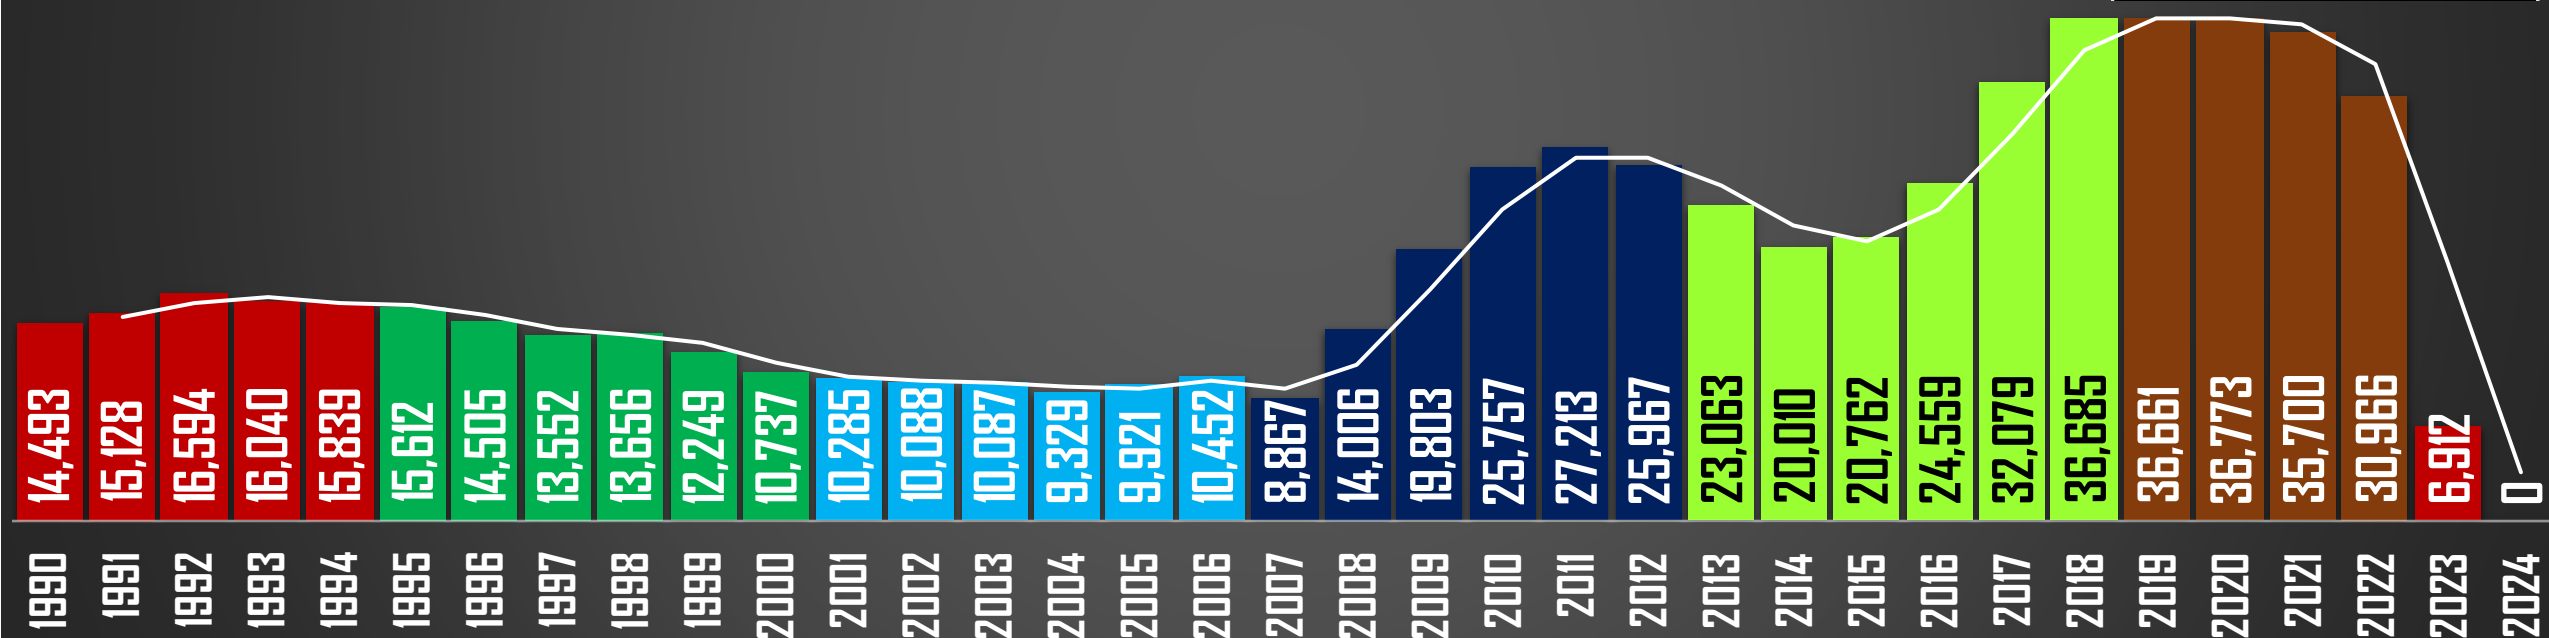

## HOMICIDIOS POR AÑO

76,767

80,671

60,280

120,463

156,066

150,103

## HOMICIDIOS POR SEXENIO