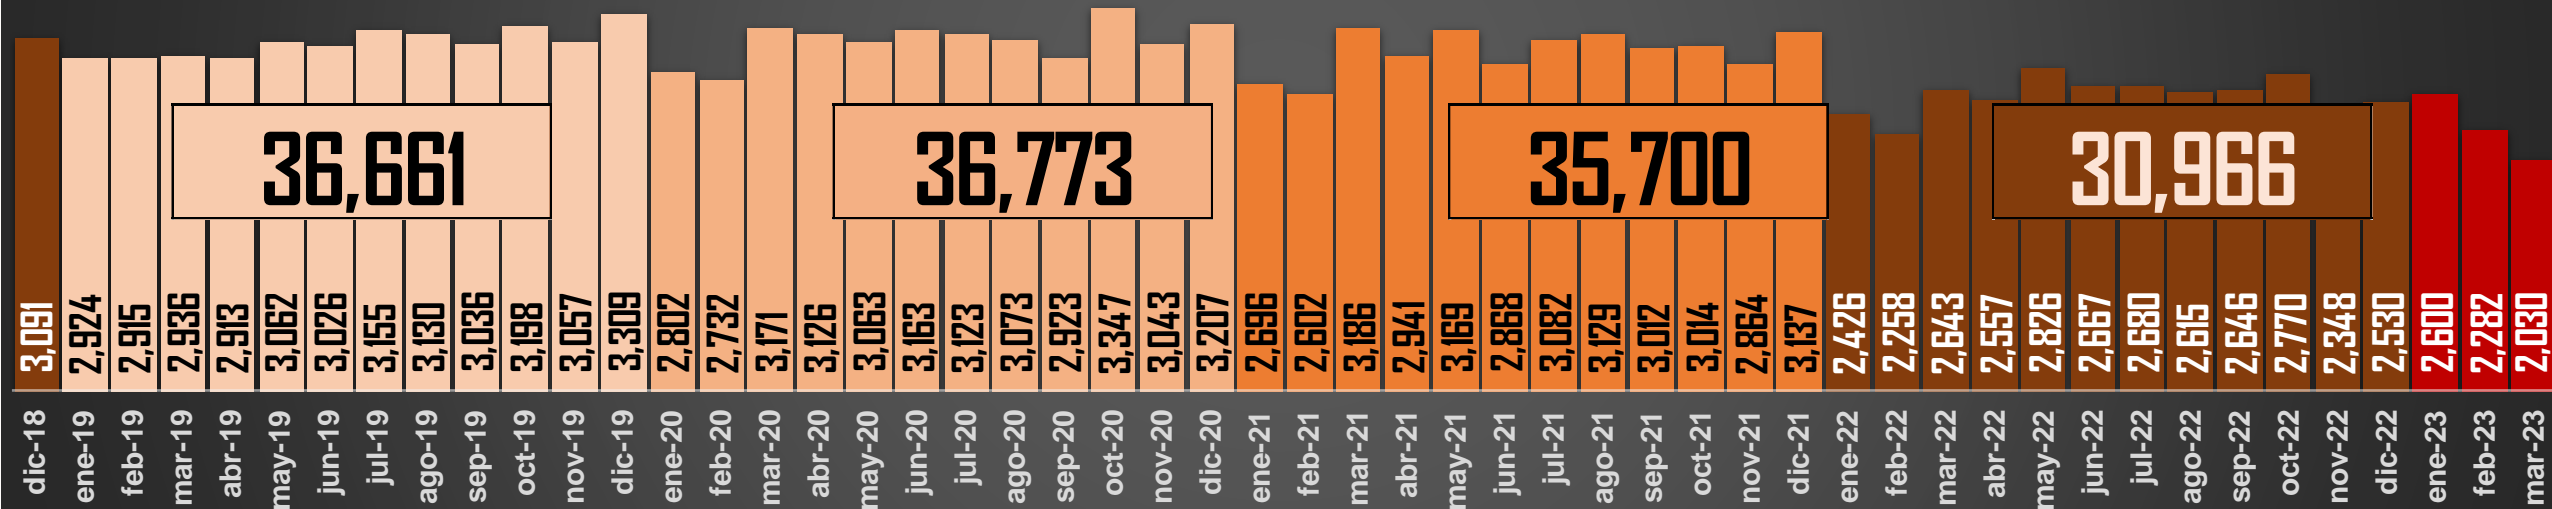

## HOMICIDIOS EN MEXICO

HOMICIDIOS

AYER **66**ANTIER **73**3 DÍAS **89**5 DÍAS **76**7 DÍAS **75**10 DÍAS **73**15 DÍAS **65**20 DÍAS **71**1 MES **88**SEXENIO **150,103**

# HOMICIDIOS SEXENIO AMLO

PROMEDIO MENSUAL:

3,055

3,064

2,975

2,581

36,661

36,773

35,700

30,966

PROMEDIO DIARIO:

100

101

98

85

## HOMICIDIOS POR AÑO

76,767

80,671

60,280

120,463

156,066

150,103