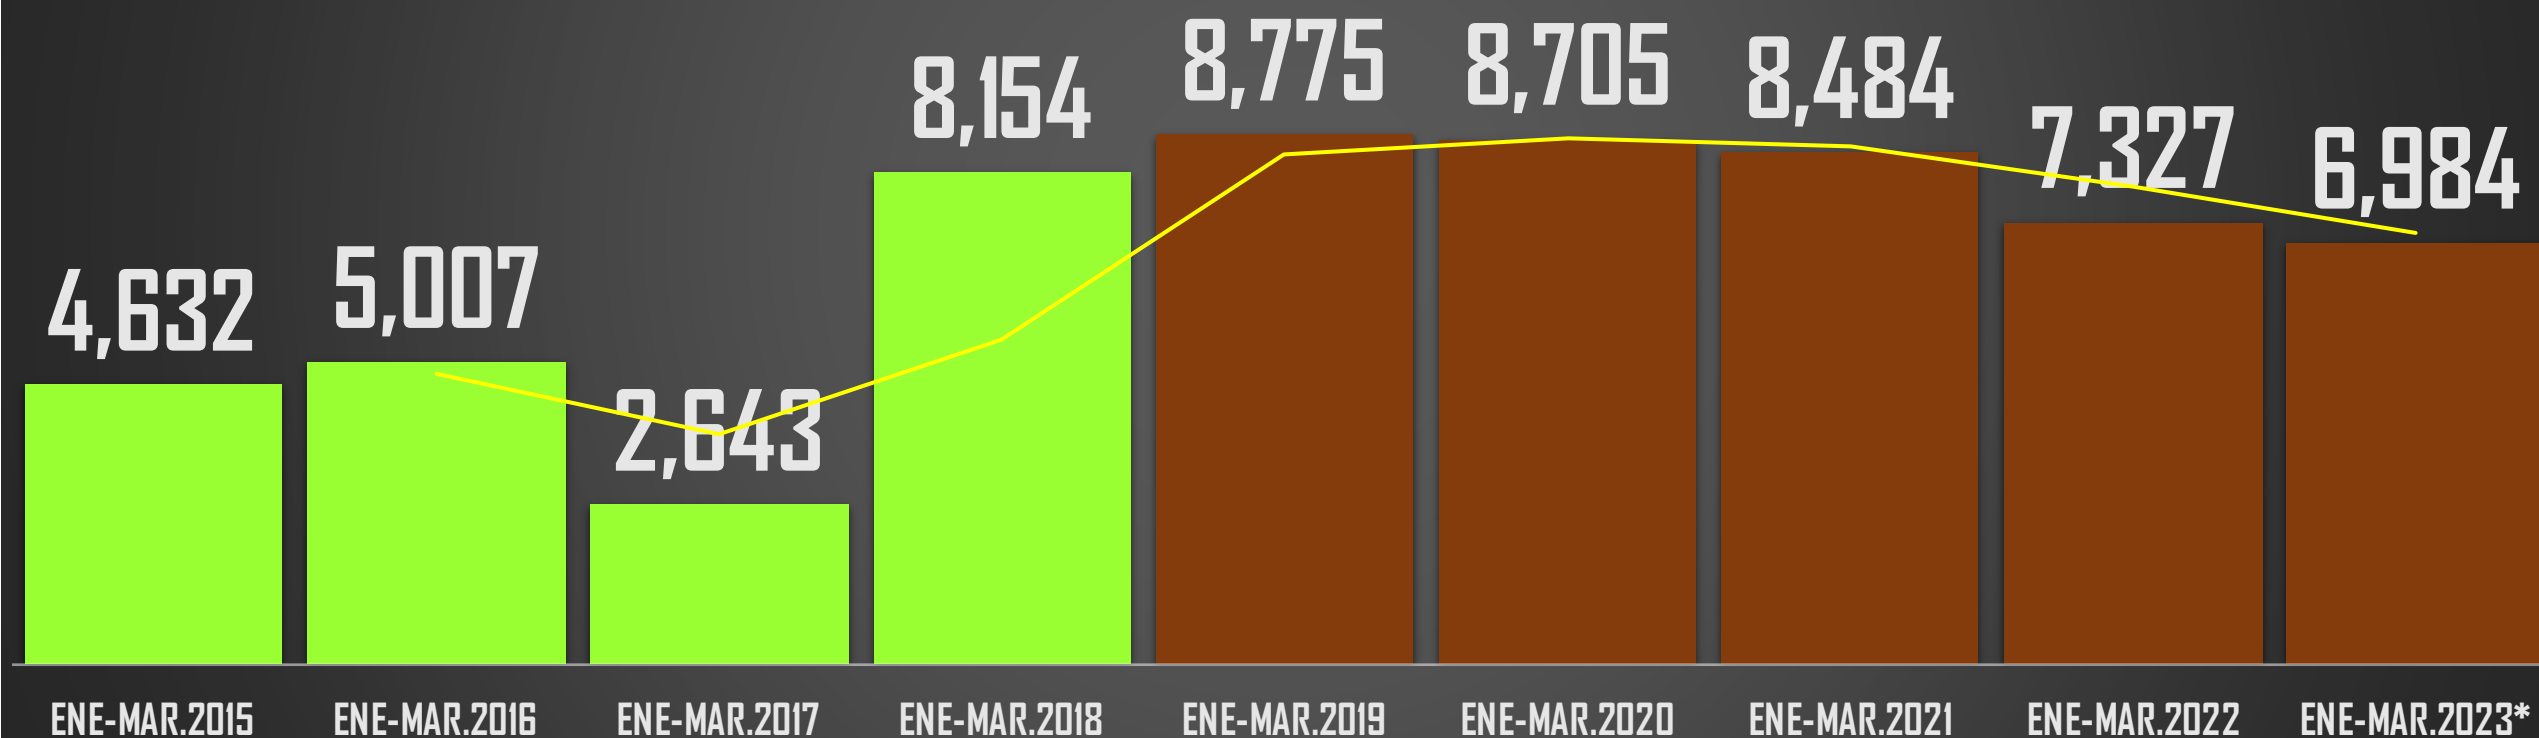

## MESES DE GOBIERNO

150,175

50,372

59,231

43,113

75,848

97,419

CSG 88-94

EZP 94-00

VFQ 00-06

FCH 06-12

EPN 12-18

AMLO 18-24

## ENERO-MARZO