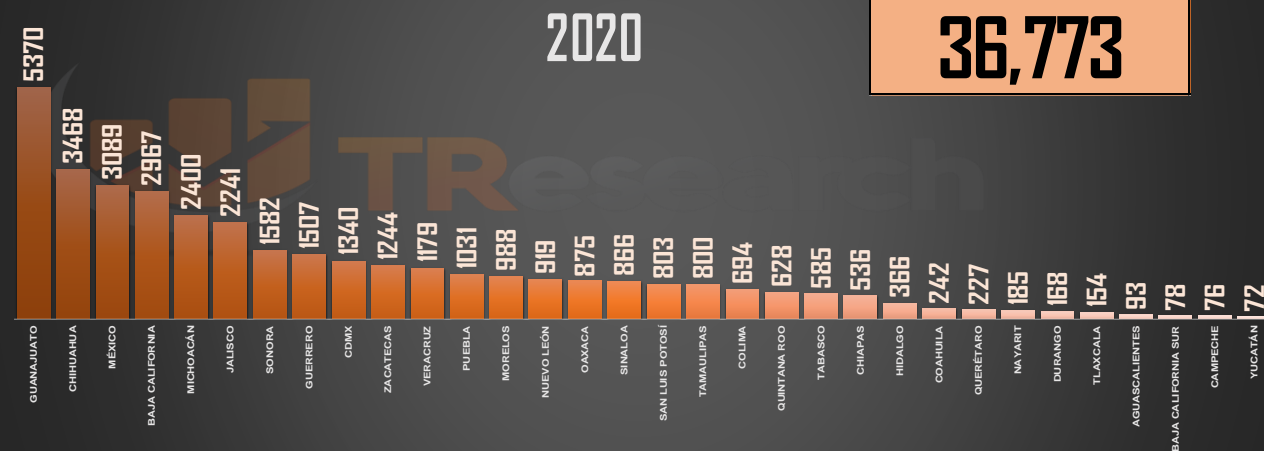

## VÍCTIMAS DE HOMICIDIO DOLOSO

2021

35,700

## VÍCTIMAS DE HOMICIDIO DOLOSO

2020

36,773