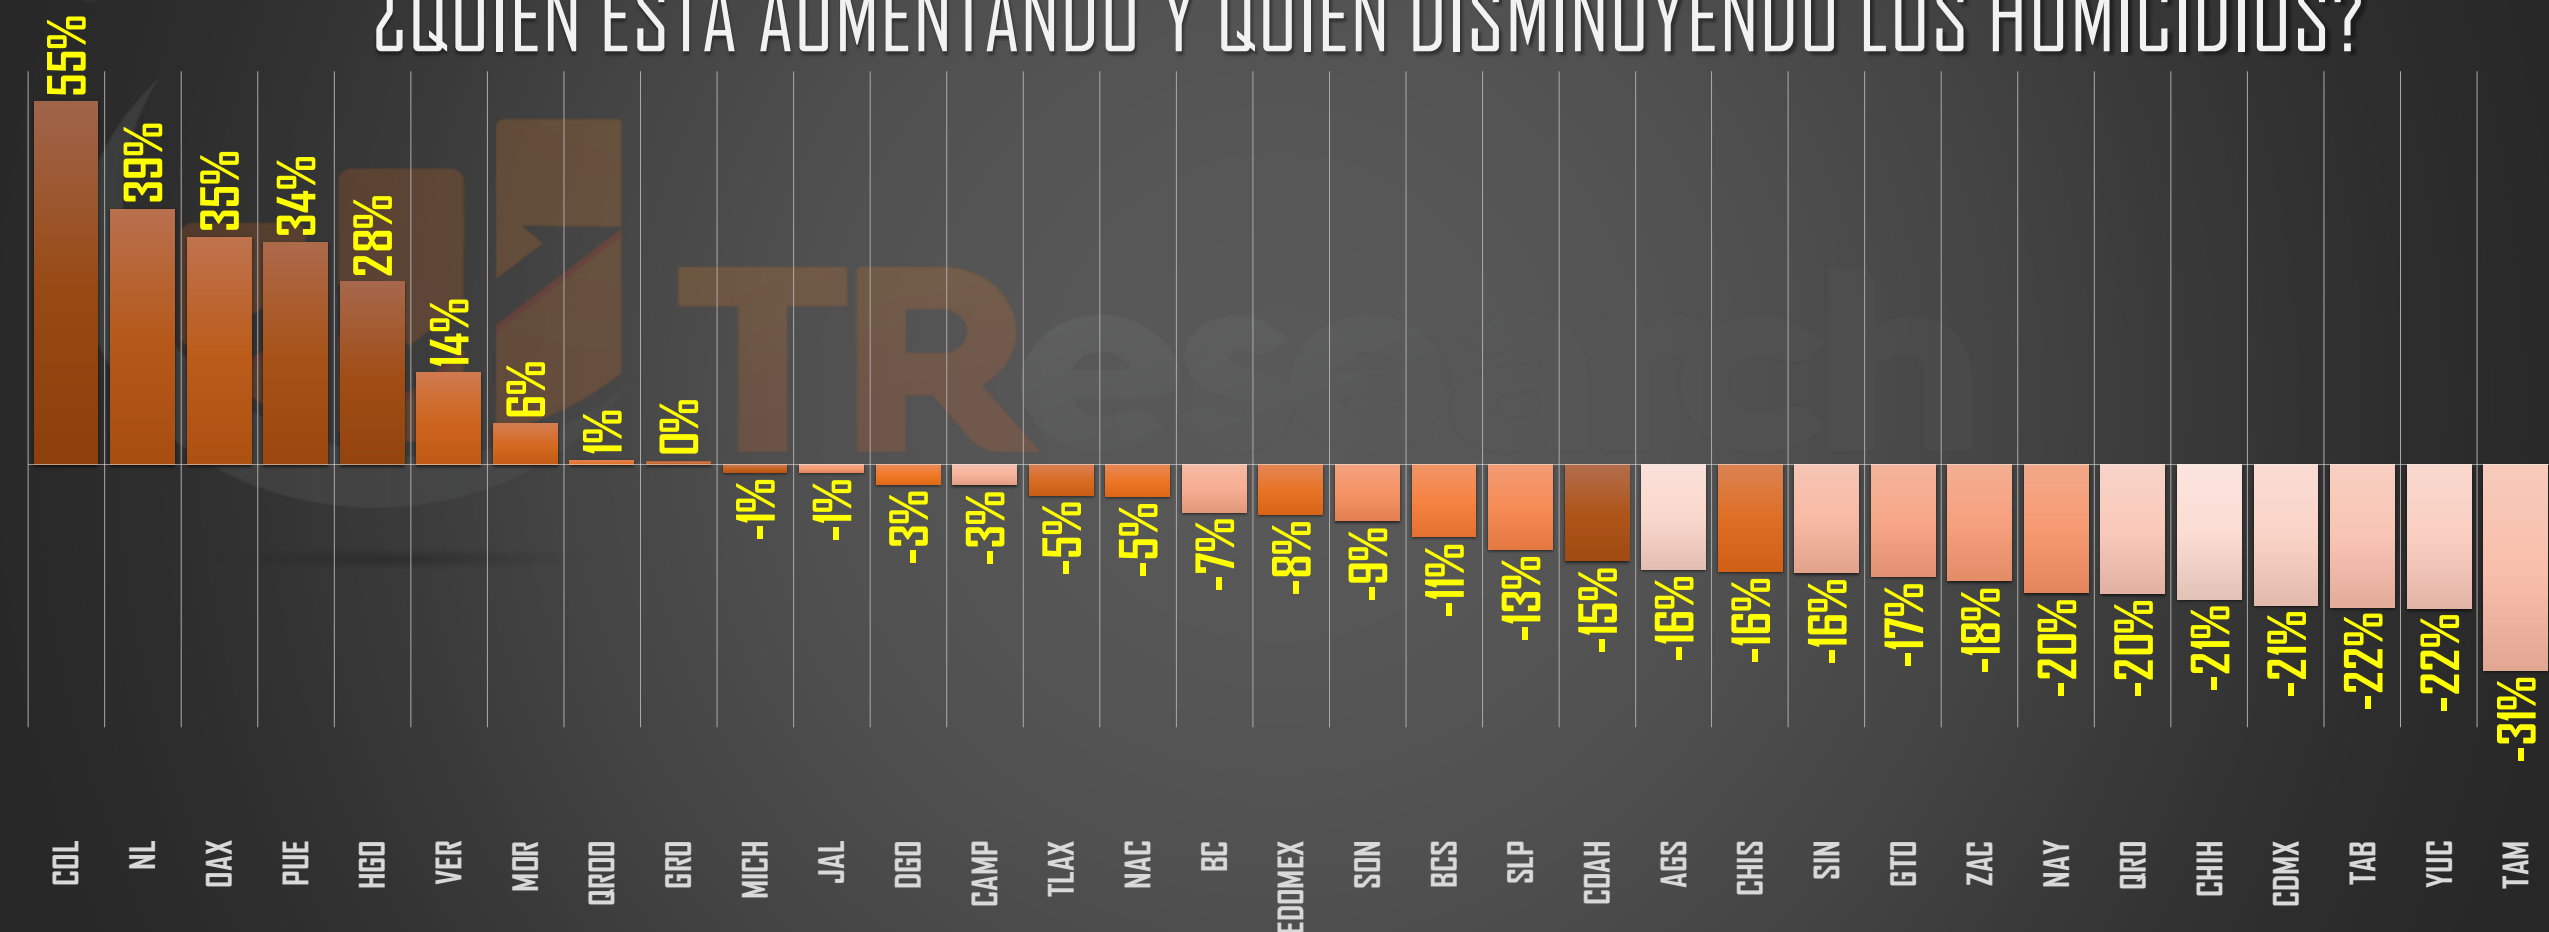

VARIACIÓN 2021-2022 POR ENTIDAD (PARCIAL)

¿QUIÉN ESTÁ AUMENTANDO Y QUIÉN DISMINUYENDO LOS HOMICIDIOS?