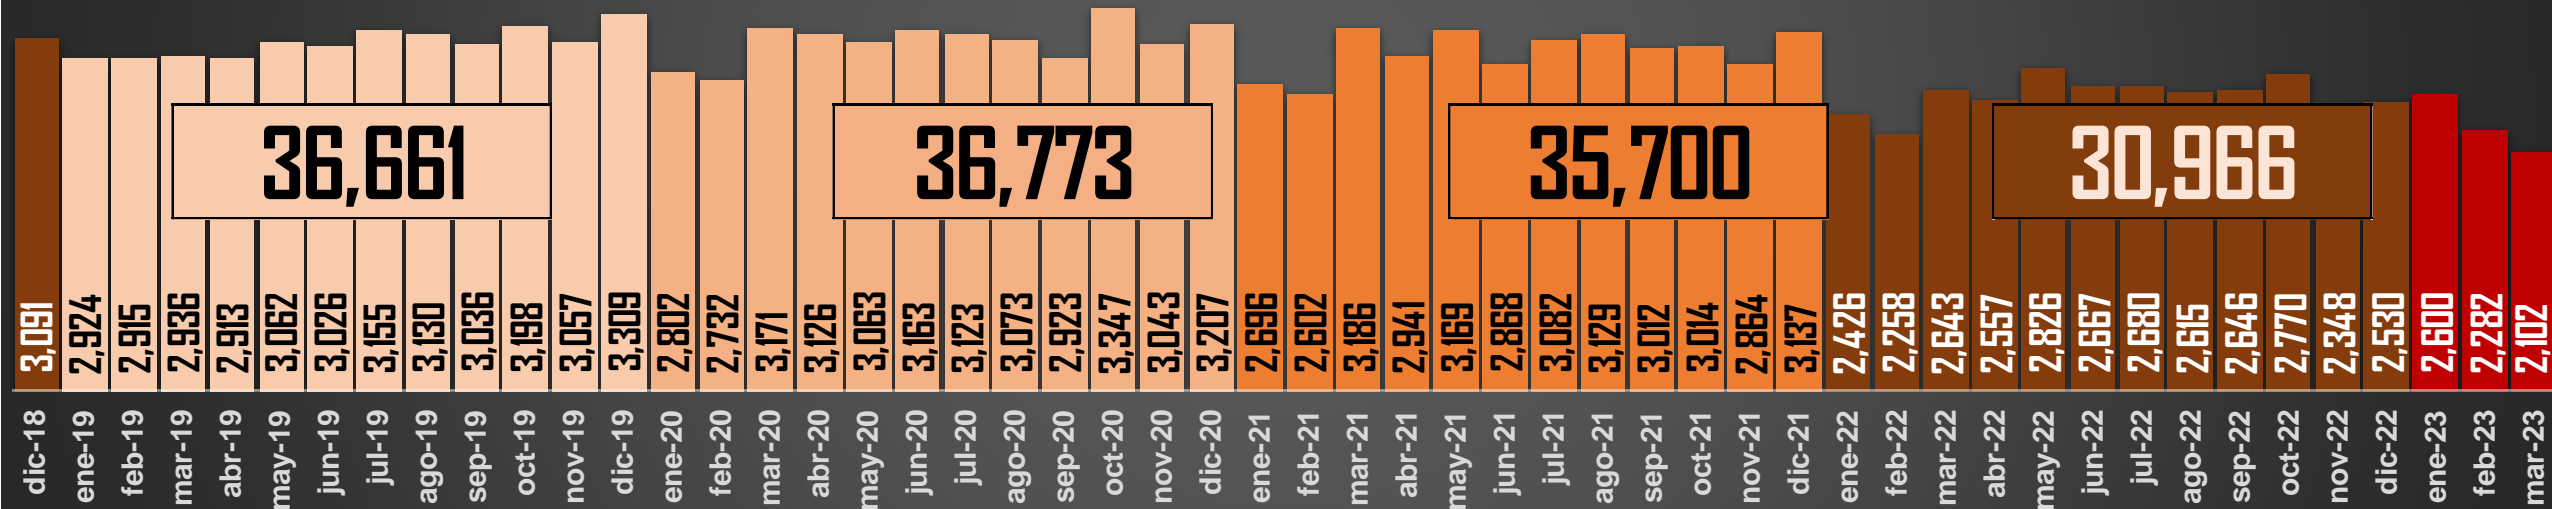

15 DÍAS	72
---------	----

20 DÍAS	70
---------	----

1 MES	58
-------	----

SEXENIO	150,175
---------	---------

# HOMICIDIOS SEXENIO AMLO

PROMEDIO MENSUAL:

3,055

3,064

2,975

2,581

36,661

36,773

35,700

30,966

PROMEDIO DIARIO:

100

101

98

85

## HOMICIDIOS POR AÑO

76,767

80,671

60,280

120,463

156,066

150,175