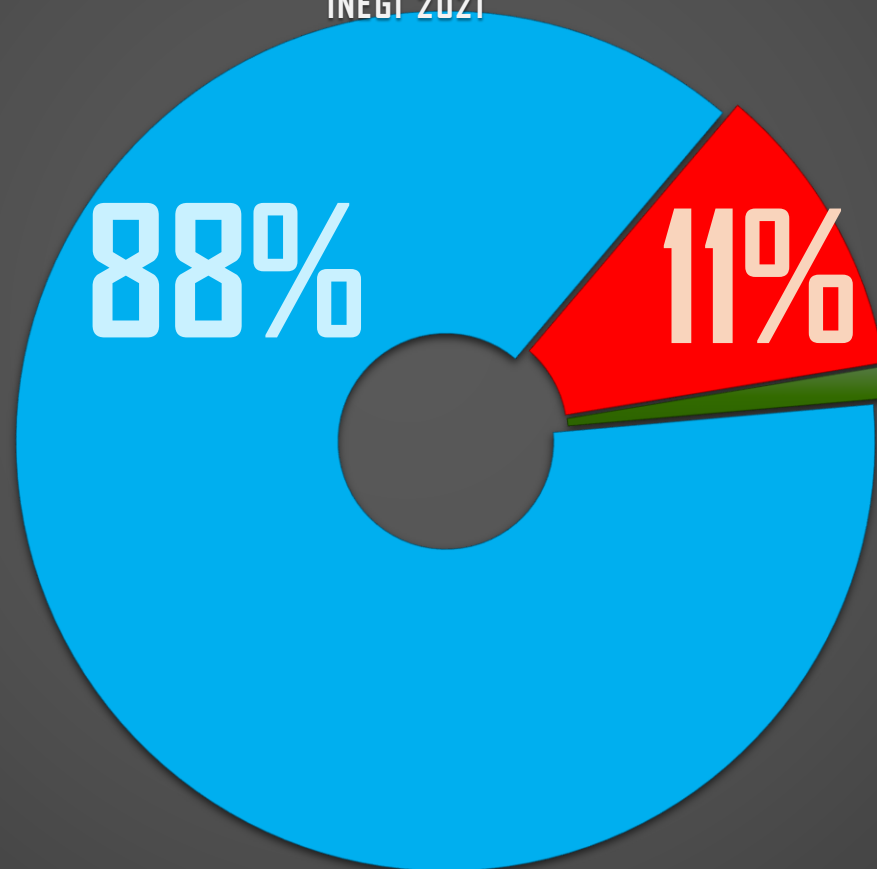

## LOS 10 MUNICIPIOS MÁS VIOLENTOS HOMICIDIOS EN 2021

# COMPARATIVO

## PERFIL DE LAS MUERTES

PERFIL DE LAS MUERTES  
**TODOS (35,700)**

INEGI 2021

**HOMBRE**  
**31,263**

**MUJER**  
**4,002**  
 NO ESPECIFICA (1%)  
**435**

FUENTE: 1990-2020 INEGI Defunciones por homicidio [https://www.inegi.org.mx/sistemas/olap/consulta/general\\_ver4/MDXQueryDatos.asp?#Regreso6c=28820](https://www.inegi.org.mx/sistemas/olap/consulta/general_ver4/MDXQueryDatos.asp?#Regreso6c=28820)