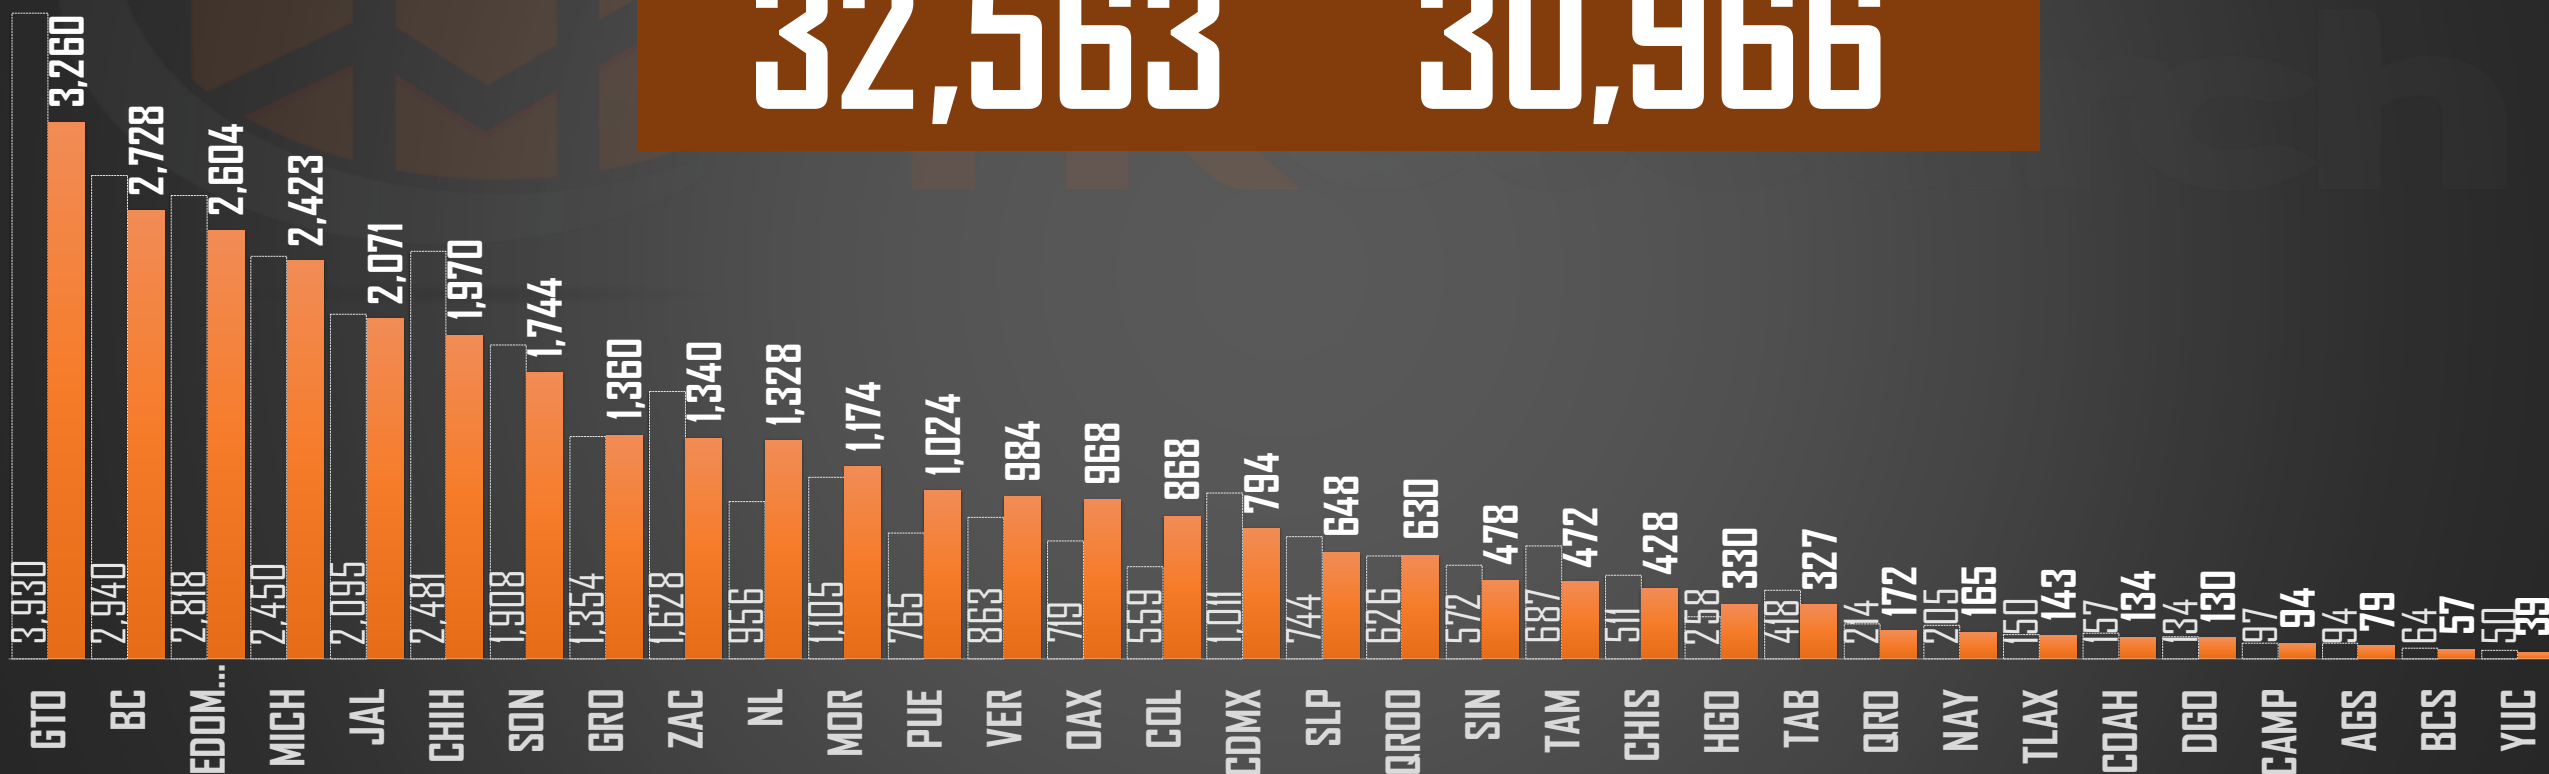

## SEXENIO AMLO

150,175

## COMPARATIVO DOLOSOS

□ 2021

■ 2022

32,563

30,966