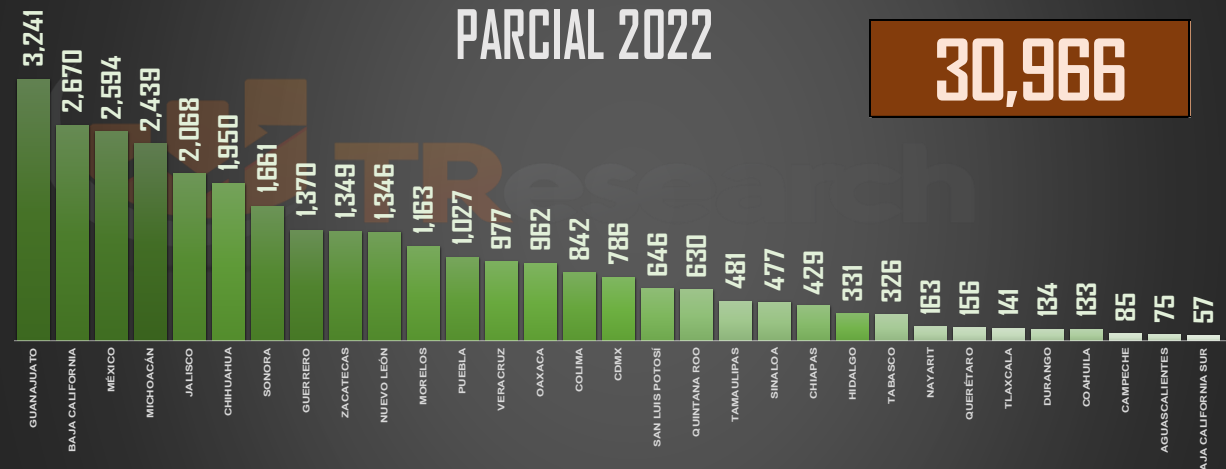

VÍCTIMAS DE HOMICIDIO DOLOSO

PARCIAL 2022

30,966