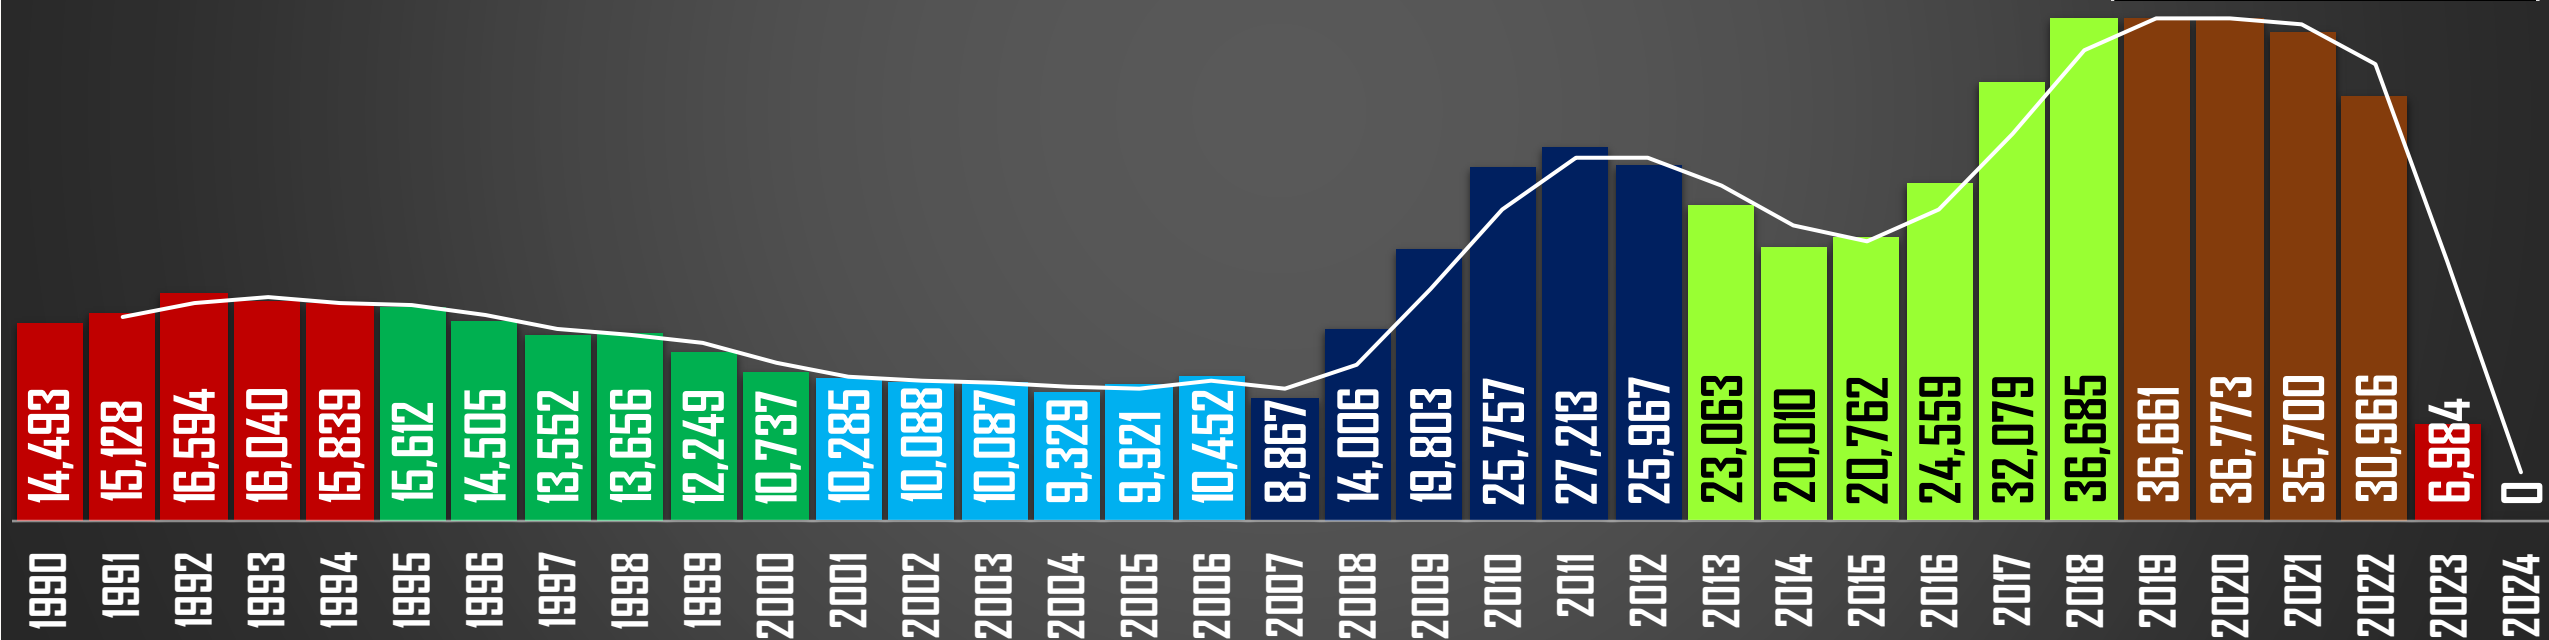

## HOMICIDIOS POR AÑO

76,767

80,671

60,280

120,463

156,066

150,175

## HOMICIDIOS POR SEXENIO