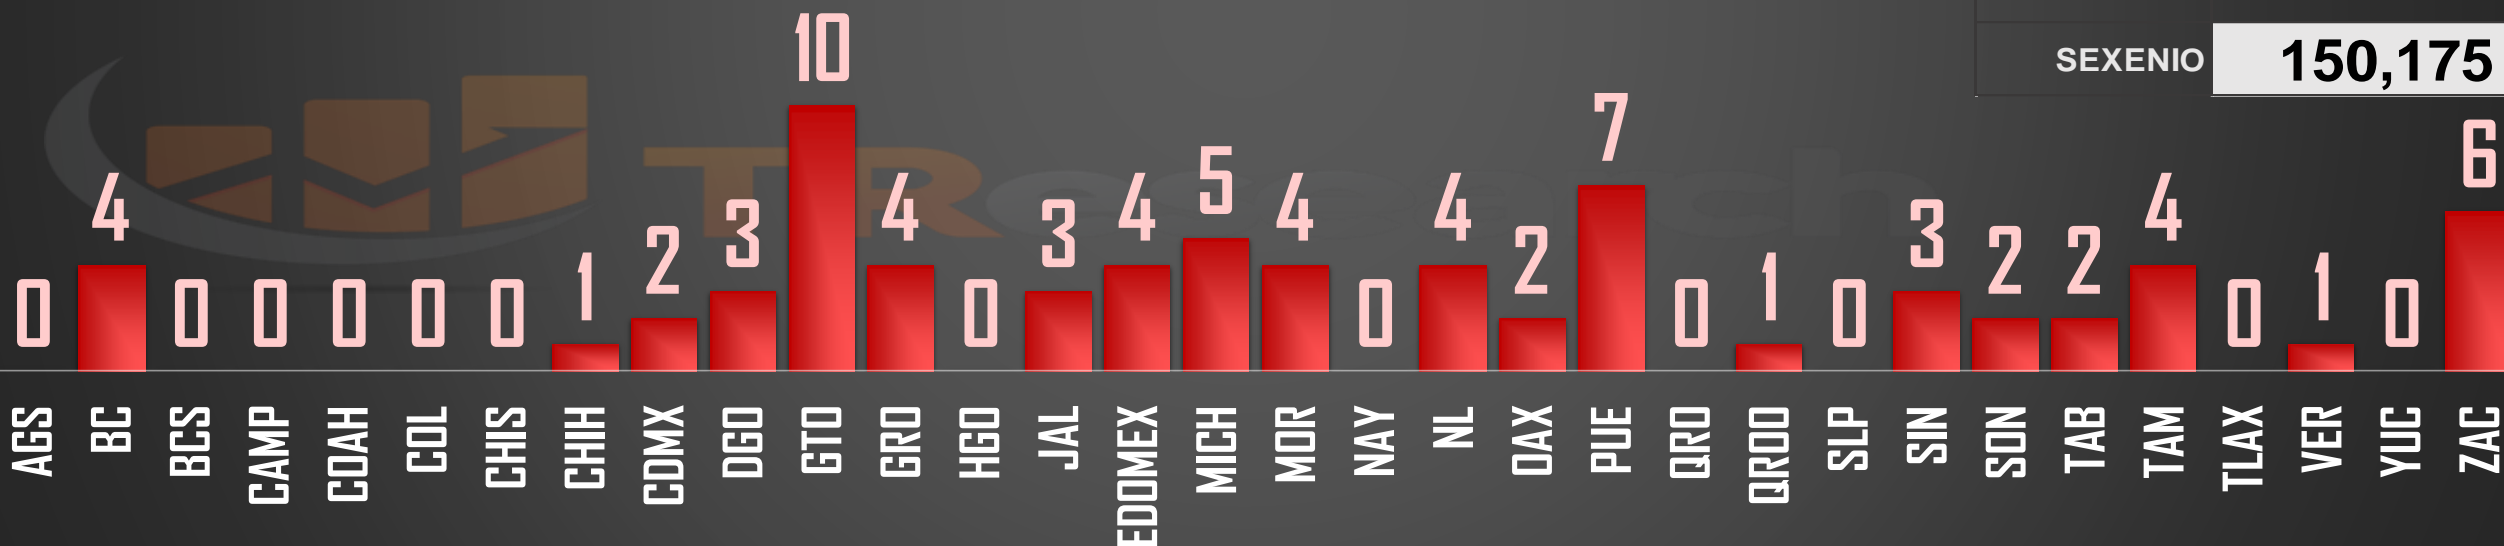

## HOMICIDIOS EN MEXICO

HOMICIDIOS

AYER	72
------	----

ANTIER	66
--------	----

3 DÍAS	73
--------	----

5 DÍAS	69
--------	----

7 DÍAS	80
--------	----

10 DÍAS	73
---------	----

15 DÍAS	72
---------	----

20 DÍAS	70
---------	----

1 MES	58
-------	----

SEXENIO	150,175
---------	---------

# HOMICIDIOS SEXENIO AMLO

PROMEDIO MENSUAL:

3,055

3,064

2,975

2,581

36,661

36,773