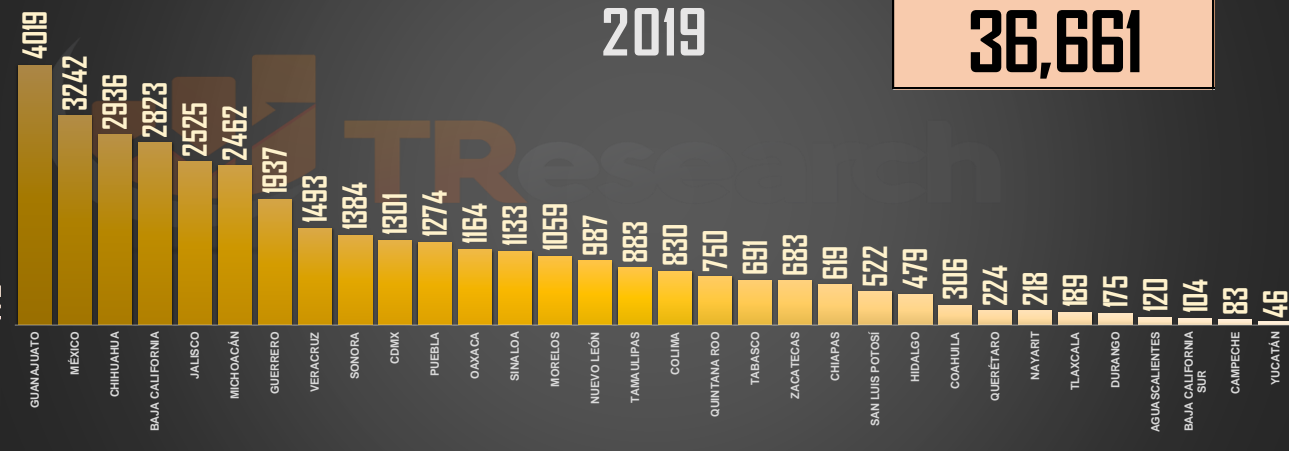

## VÍCTIMAS DE HOMICIDIO DOLOSO

2021

35,700

## VÍCTIMAS DE HOMICIDIO DOLOSO

2020

36,773

## VÍCTIMAS DE HOMICIDIO DOLOSO

2019

36,661