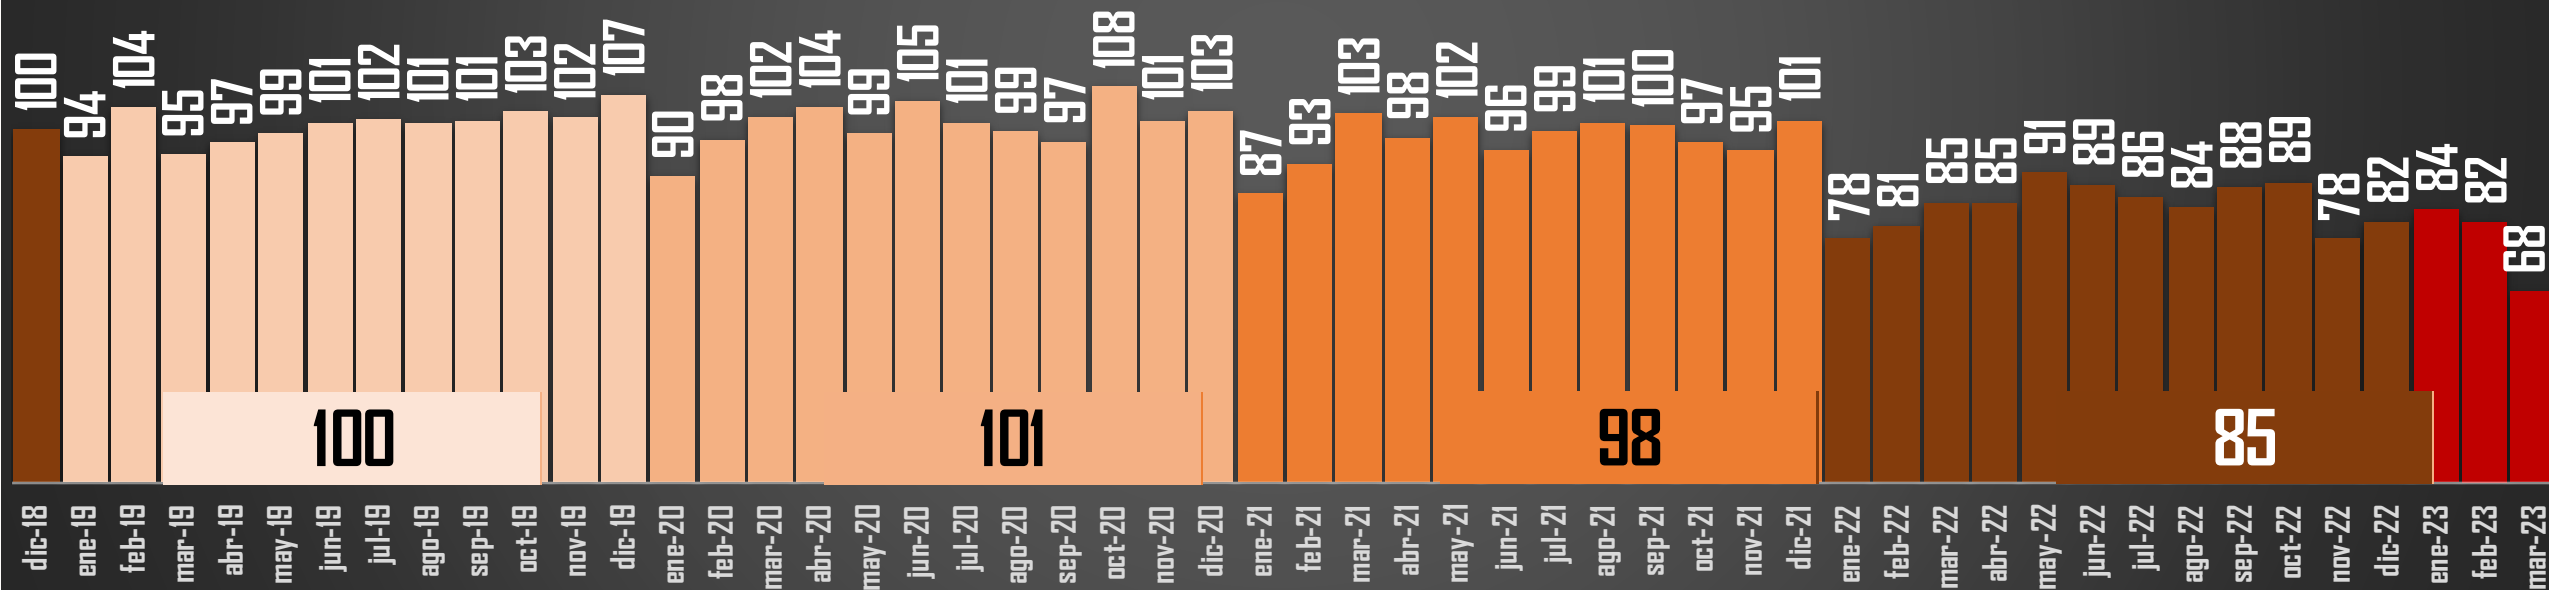

# HOMICIDIOS SEXENIO AMLO

PROMEDIO MENSUAL:

3,055

3,064

2,975

2,581

36,661

36,773

35,700

30,966

PROMEDIO DIARIO:

100

101

98

85

## HOMICIDIOS POR AÑO

76,767

80,671

60,280

120,463

156,066

150,175