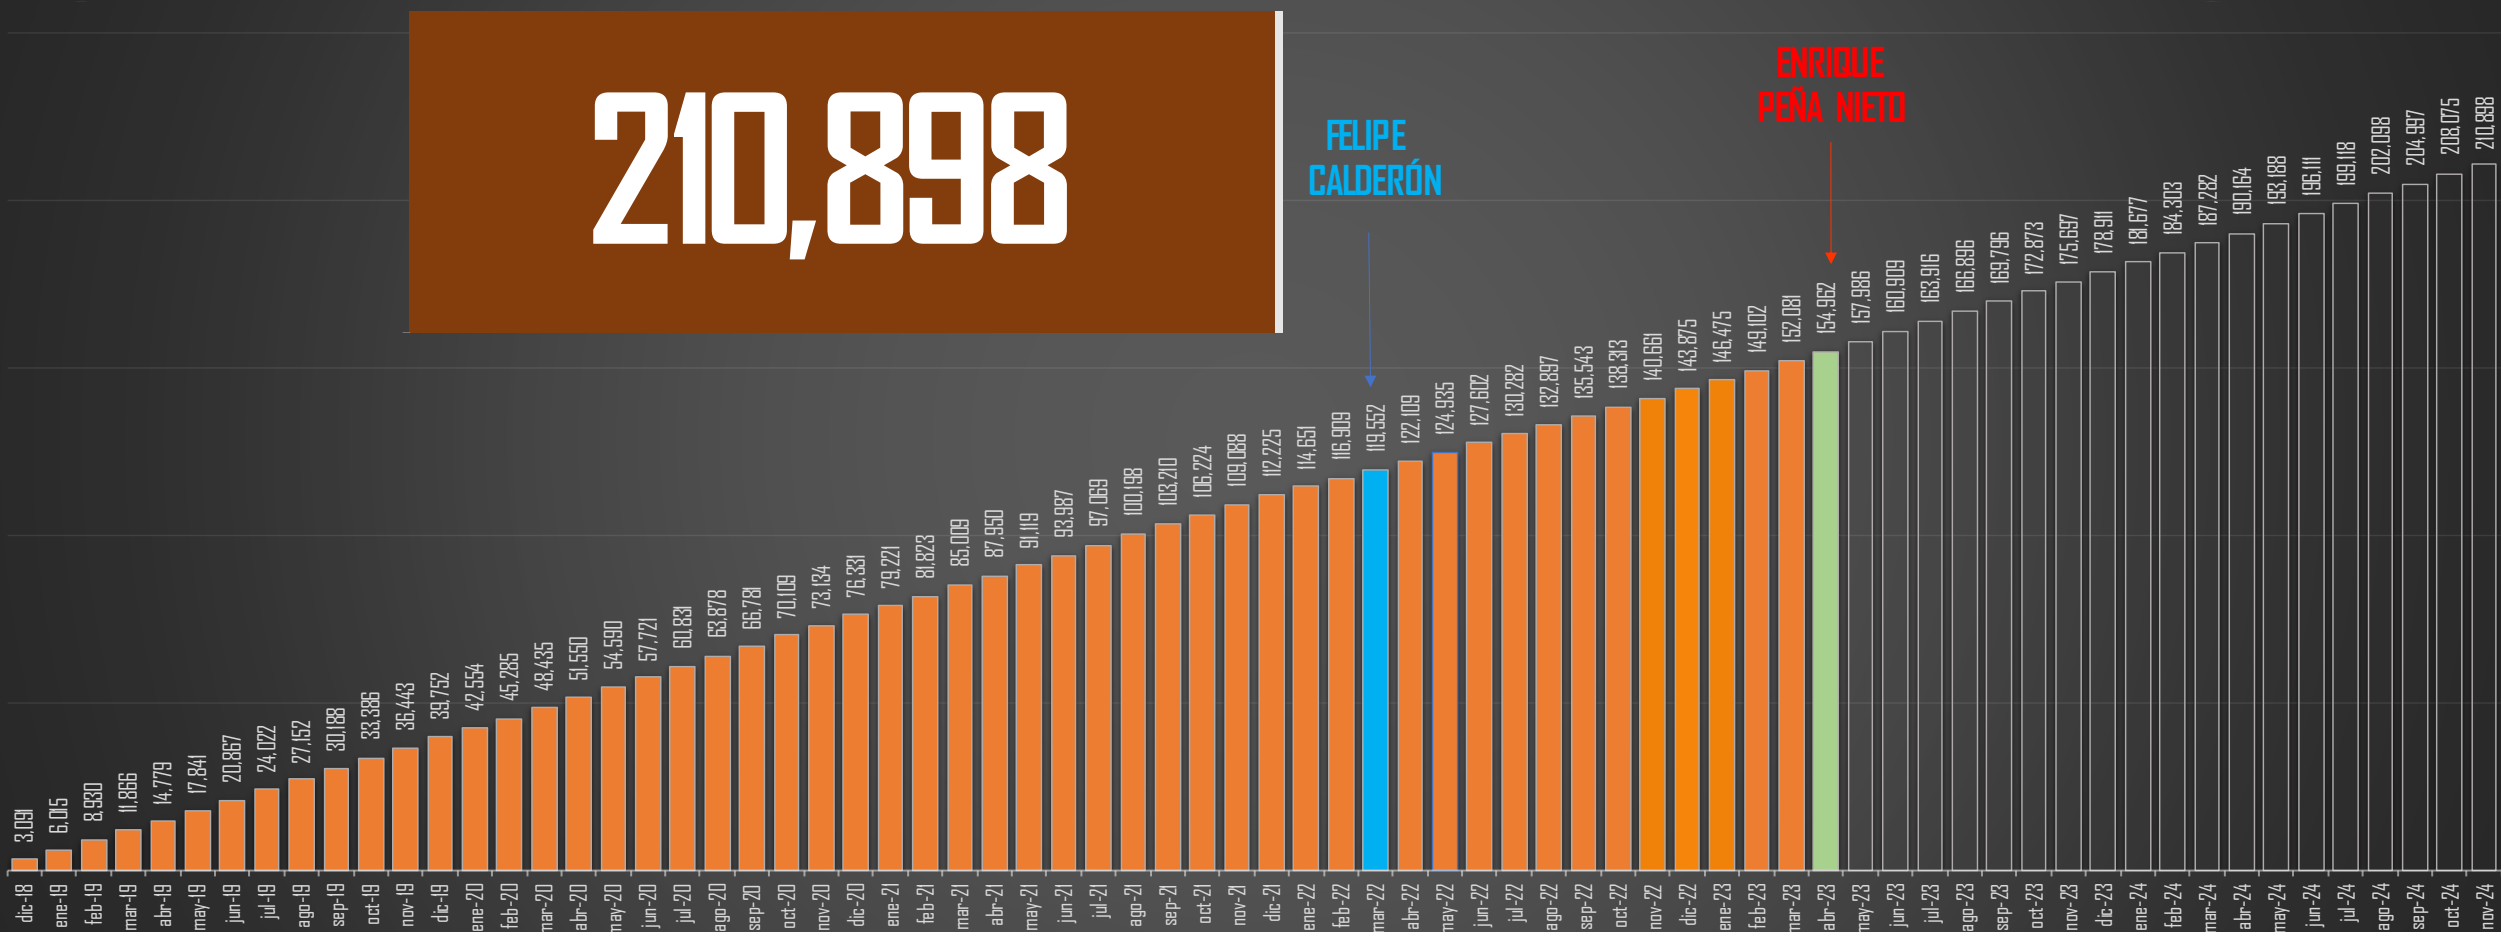

## ENERO-MARZO

# PROYECCIÓN AL FINAL DEL SEXENIO

## PROYECCION AL FINAL DEL SEXENIO

210,898

FELIPE  
CALDERÓN

ENRIQUE  
PEÑA NIETO