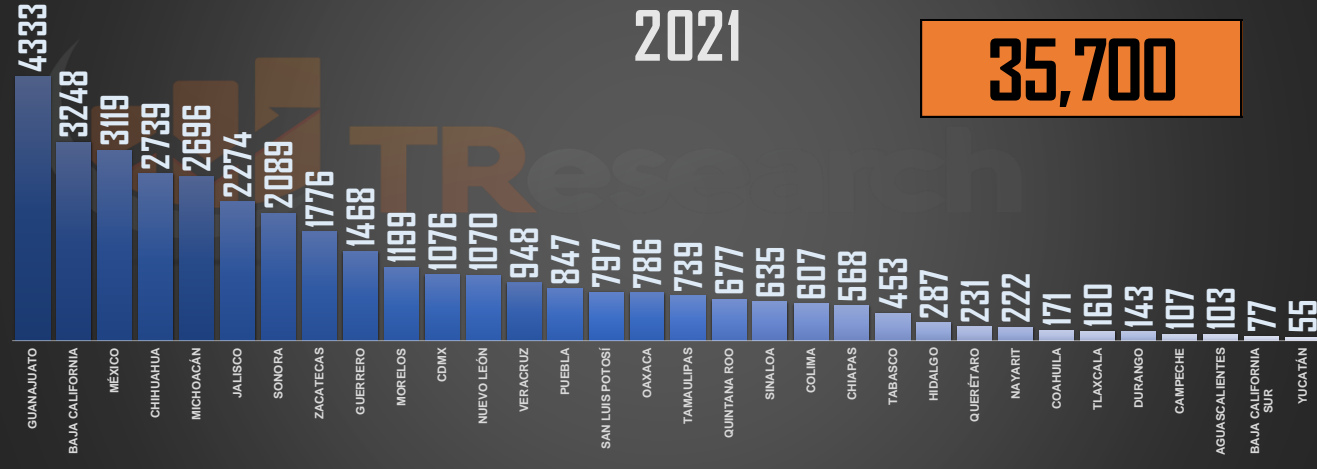

## VÍCTIMAS DE HOMICIDIO DOLOSO

PARCIAL 2022

30,966

## VÍCTIMAS DE HOMICIDIO DOLOSO

2021

35,700