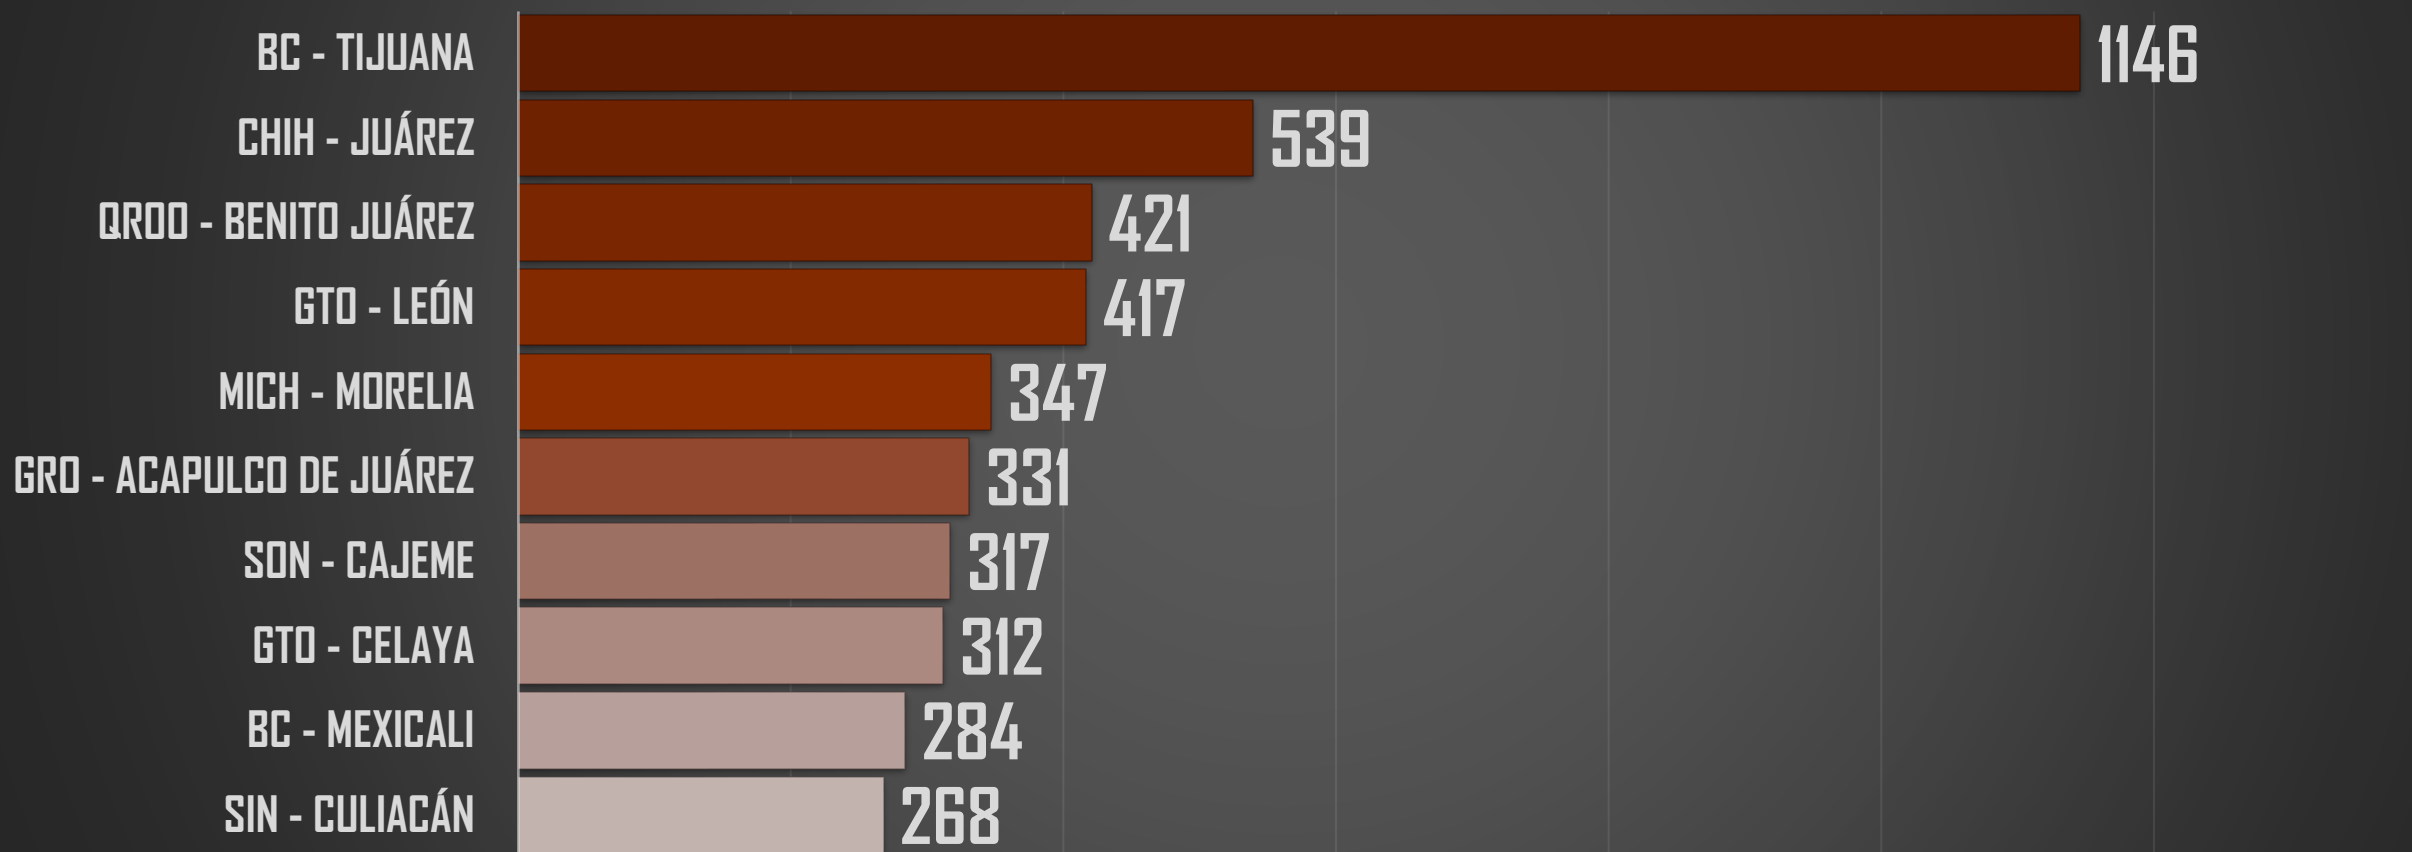

LOS 10 MUNICIPIOS MÁS VIOLENTOS HOMICIDIOS EN 2022