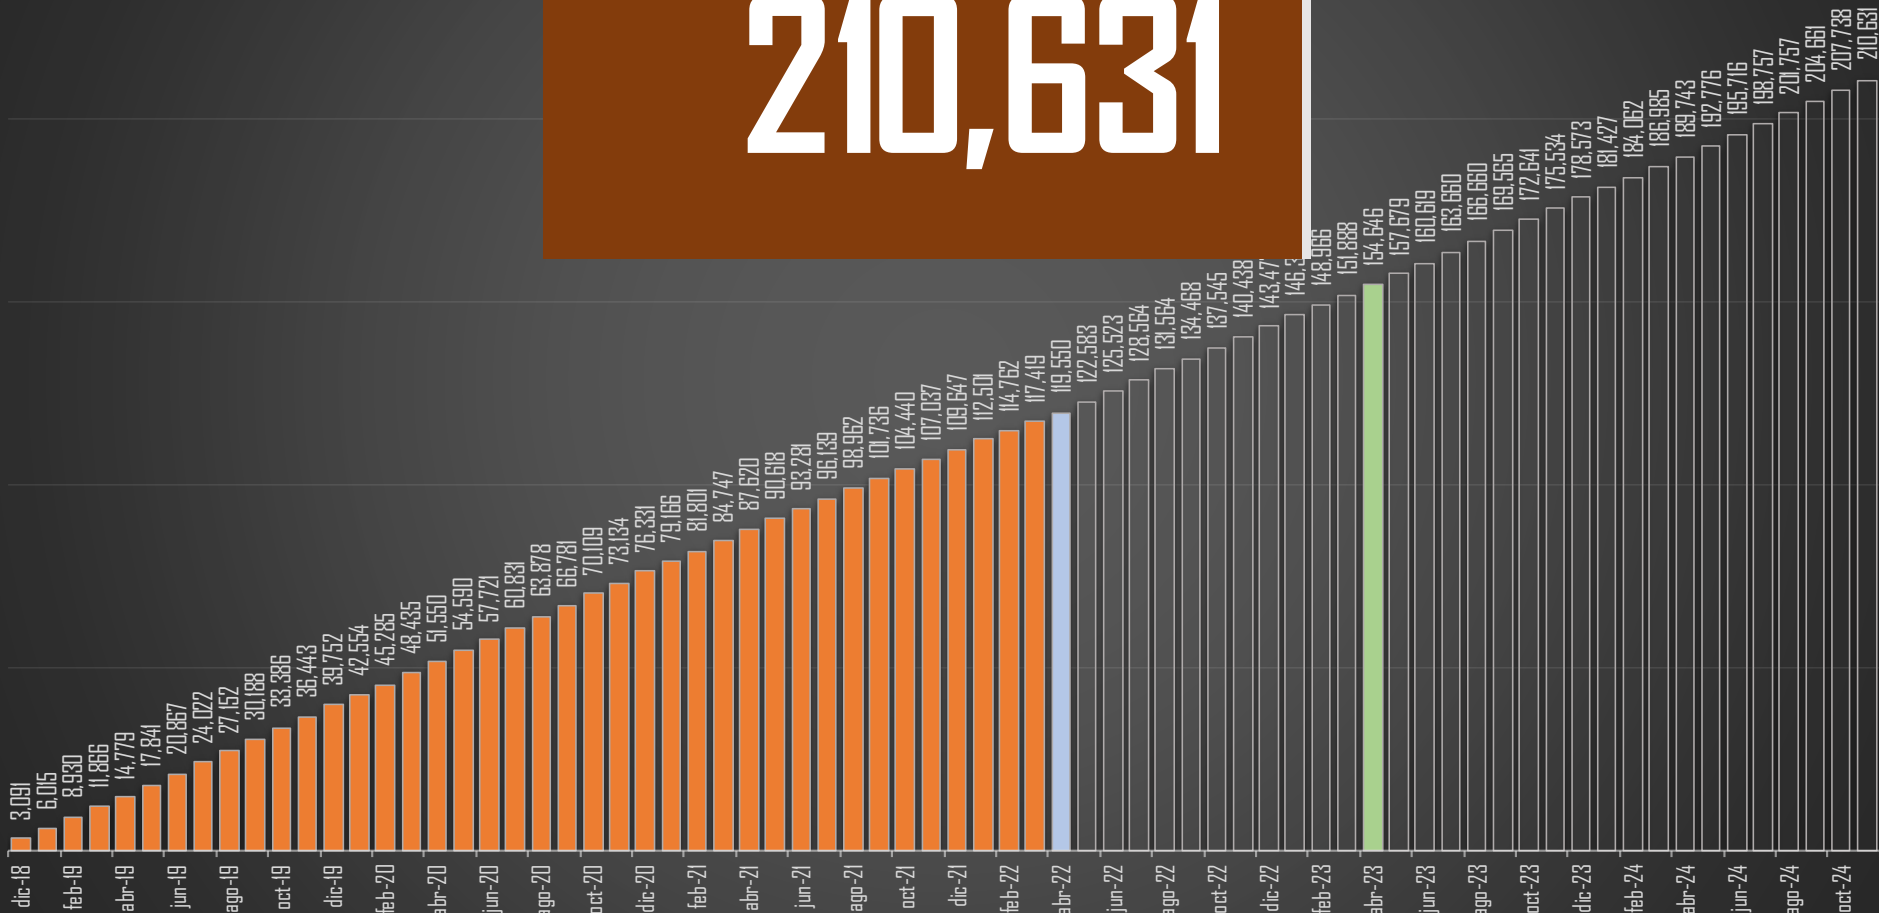

PROYECCION AL FINAL DEL SEXENIO

210,631