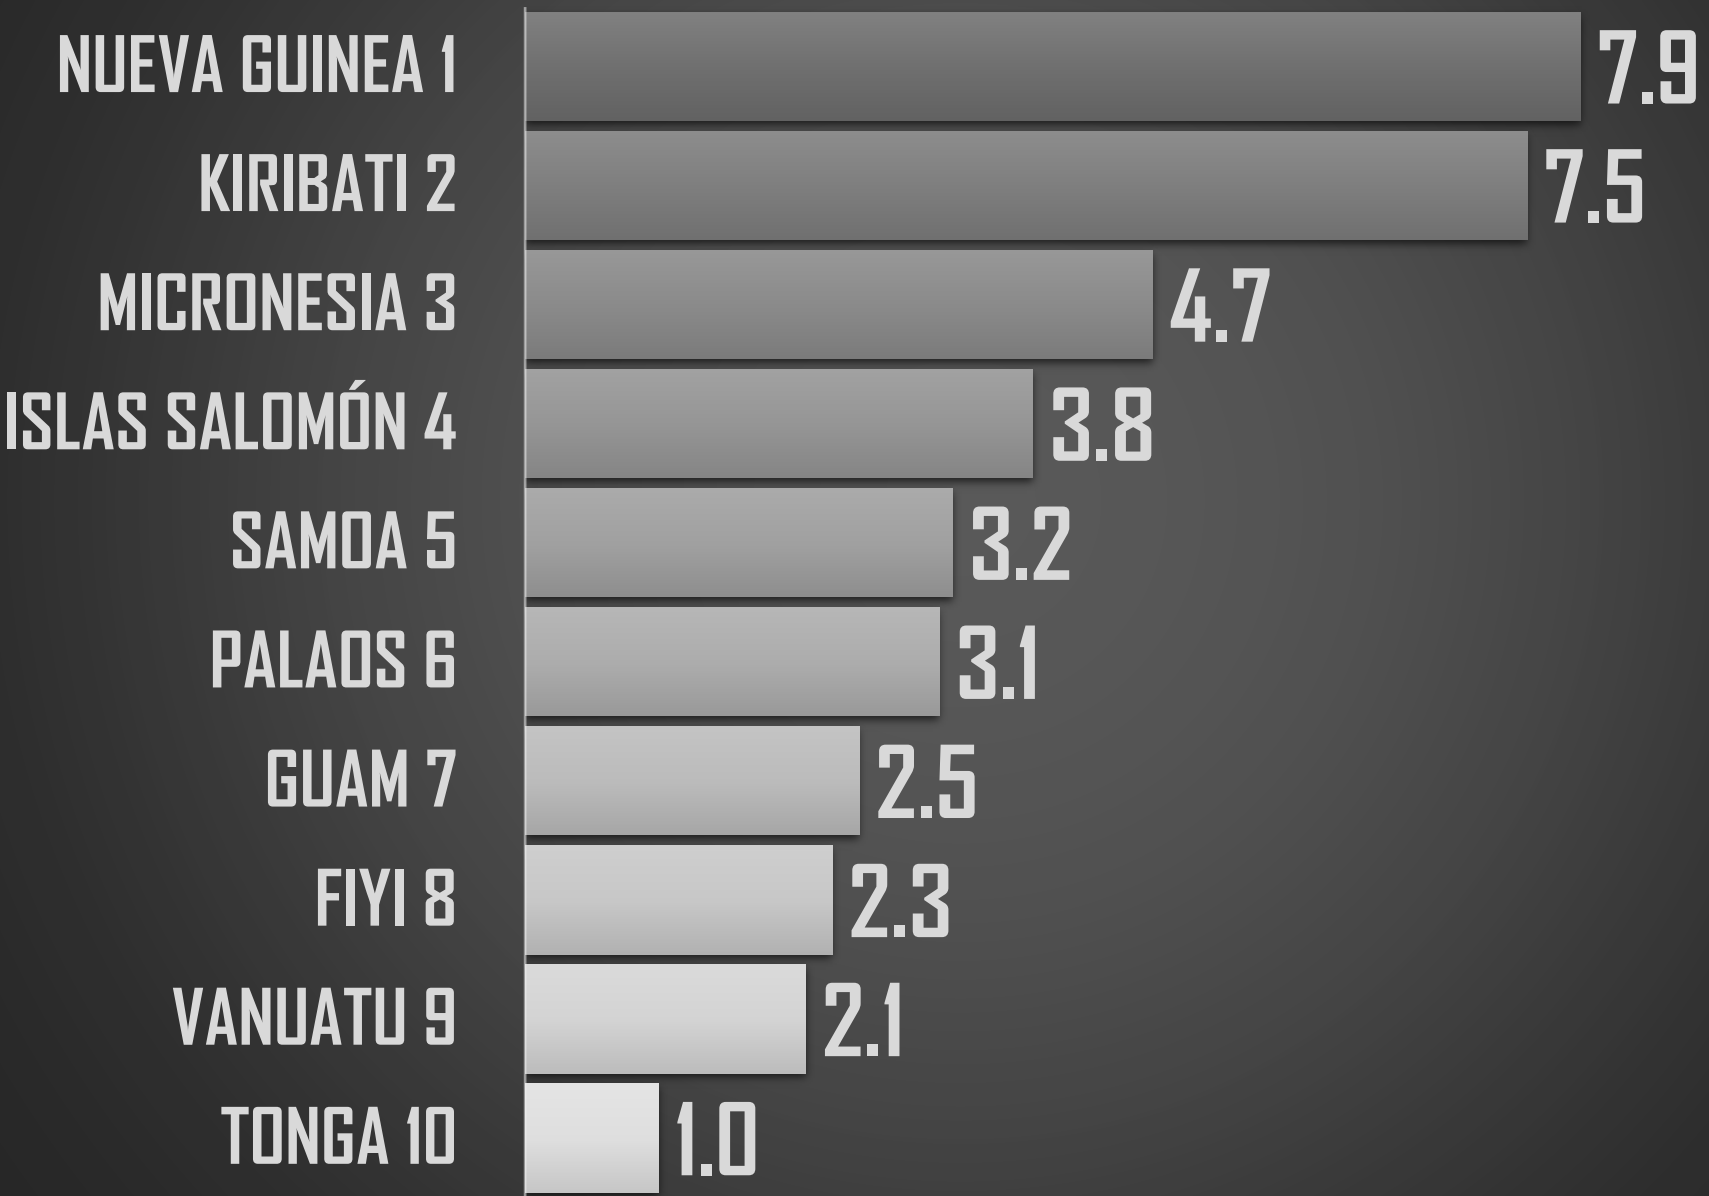

## RANKING AMÉRICA

# HOMICIDIOS POR CADA 100MIL HABITANTES PROMEDIO POR CONTINENTE

## PEORES 10 DE AFRICA

## PEORES 10 DE OCEANÍA