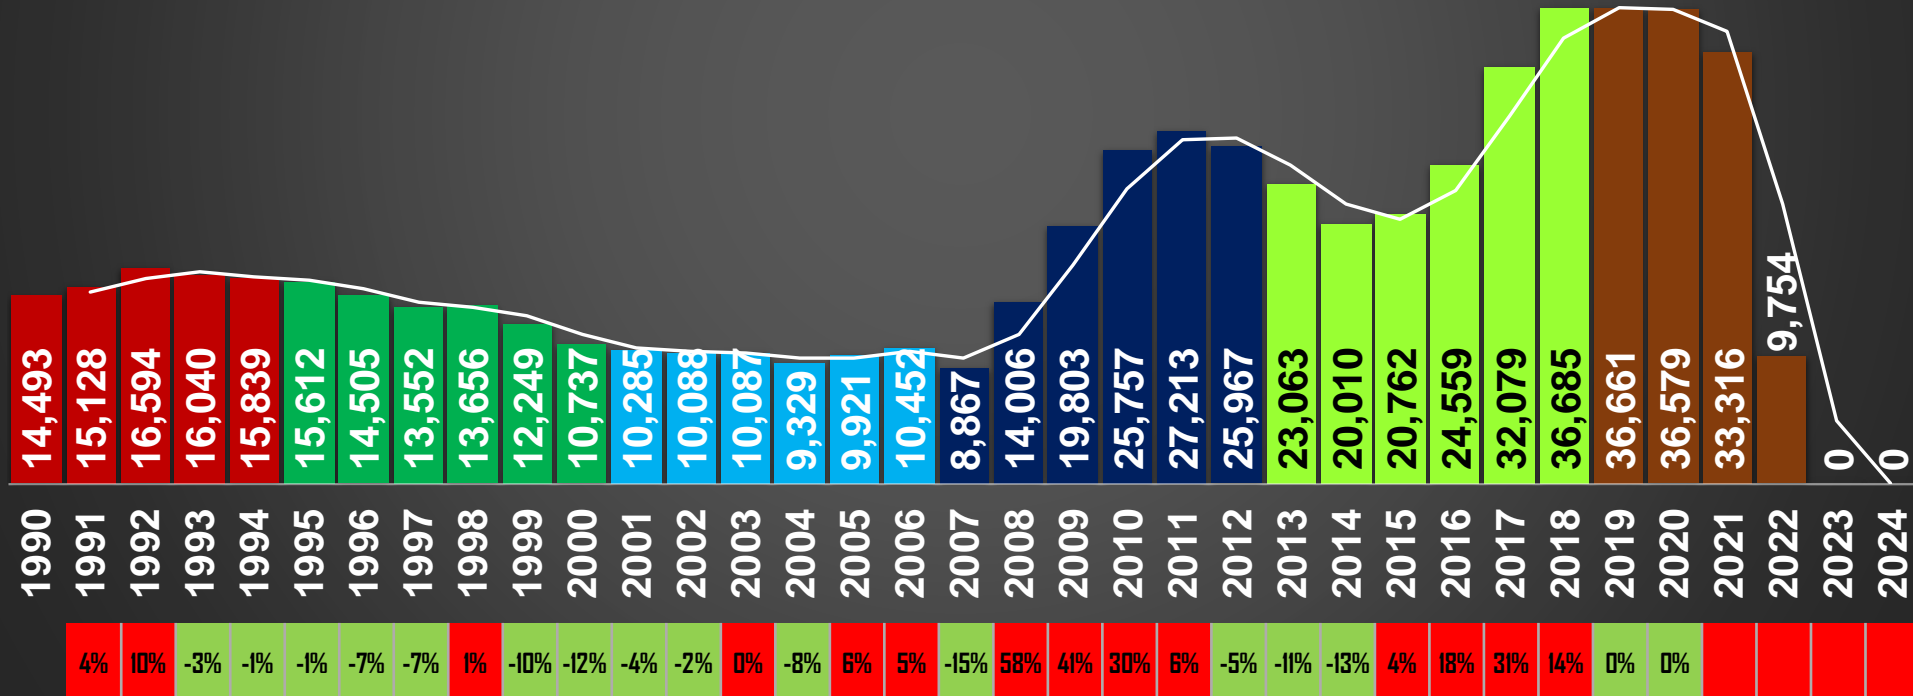

# HOMICIDIOS DOLOSOS - HISTÓRICO

76,767

80,671

60,280

120,563

156,066

119,401

### HOMICIDIOS DOLOSOS POR SEMANA

TENDENCIA

119,401

S018 S021 S024 S027 S030 S033 S036 S039 S042 S045 S048 S051 S054 S057 S060 S063 S066 S069 S072 S075 S078 S081 S084 S087 S090 S093 S096 S099 S102 S105 S108 S111 S114 S117 S120 S123 S126 S129 S132 S135 S138 S141 S144 S147 S150 S153 S156 S159 S162 S165 S168 S171 S174 S177 S180 S183 S186 S189 S192 S195 S198 S201 S204 S207 S210

# HOMICIDIOS DOLOSOS POR AÑO

76,767

80,671

60,280

120,563

156,066

119,401

# HOMICIDIOS DOLOSOS 42 MESES DE GOBIERNO

FUENTE: 1990-2020 INEGI Defunciones por homicidio [https://www.inegi.org.mx/sistemas/olap/consulta/general\\_ver4/MOQueryDatos.asp?#RegresoGc=28820](https://www.inegi.org.mx/sistemas/olap/consulta/general_ver4/MOQueryDatos.asp?#RegresoGc=28820) 2021 Secretariado Ejecutivo del Sistema Nacional de Seguridad Pública