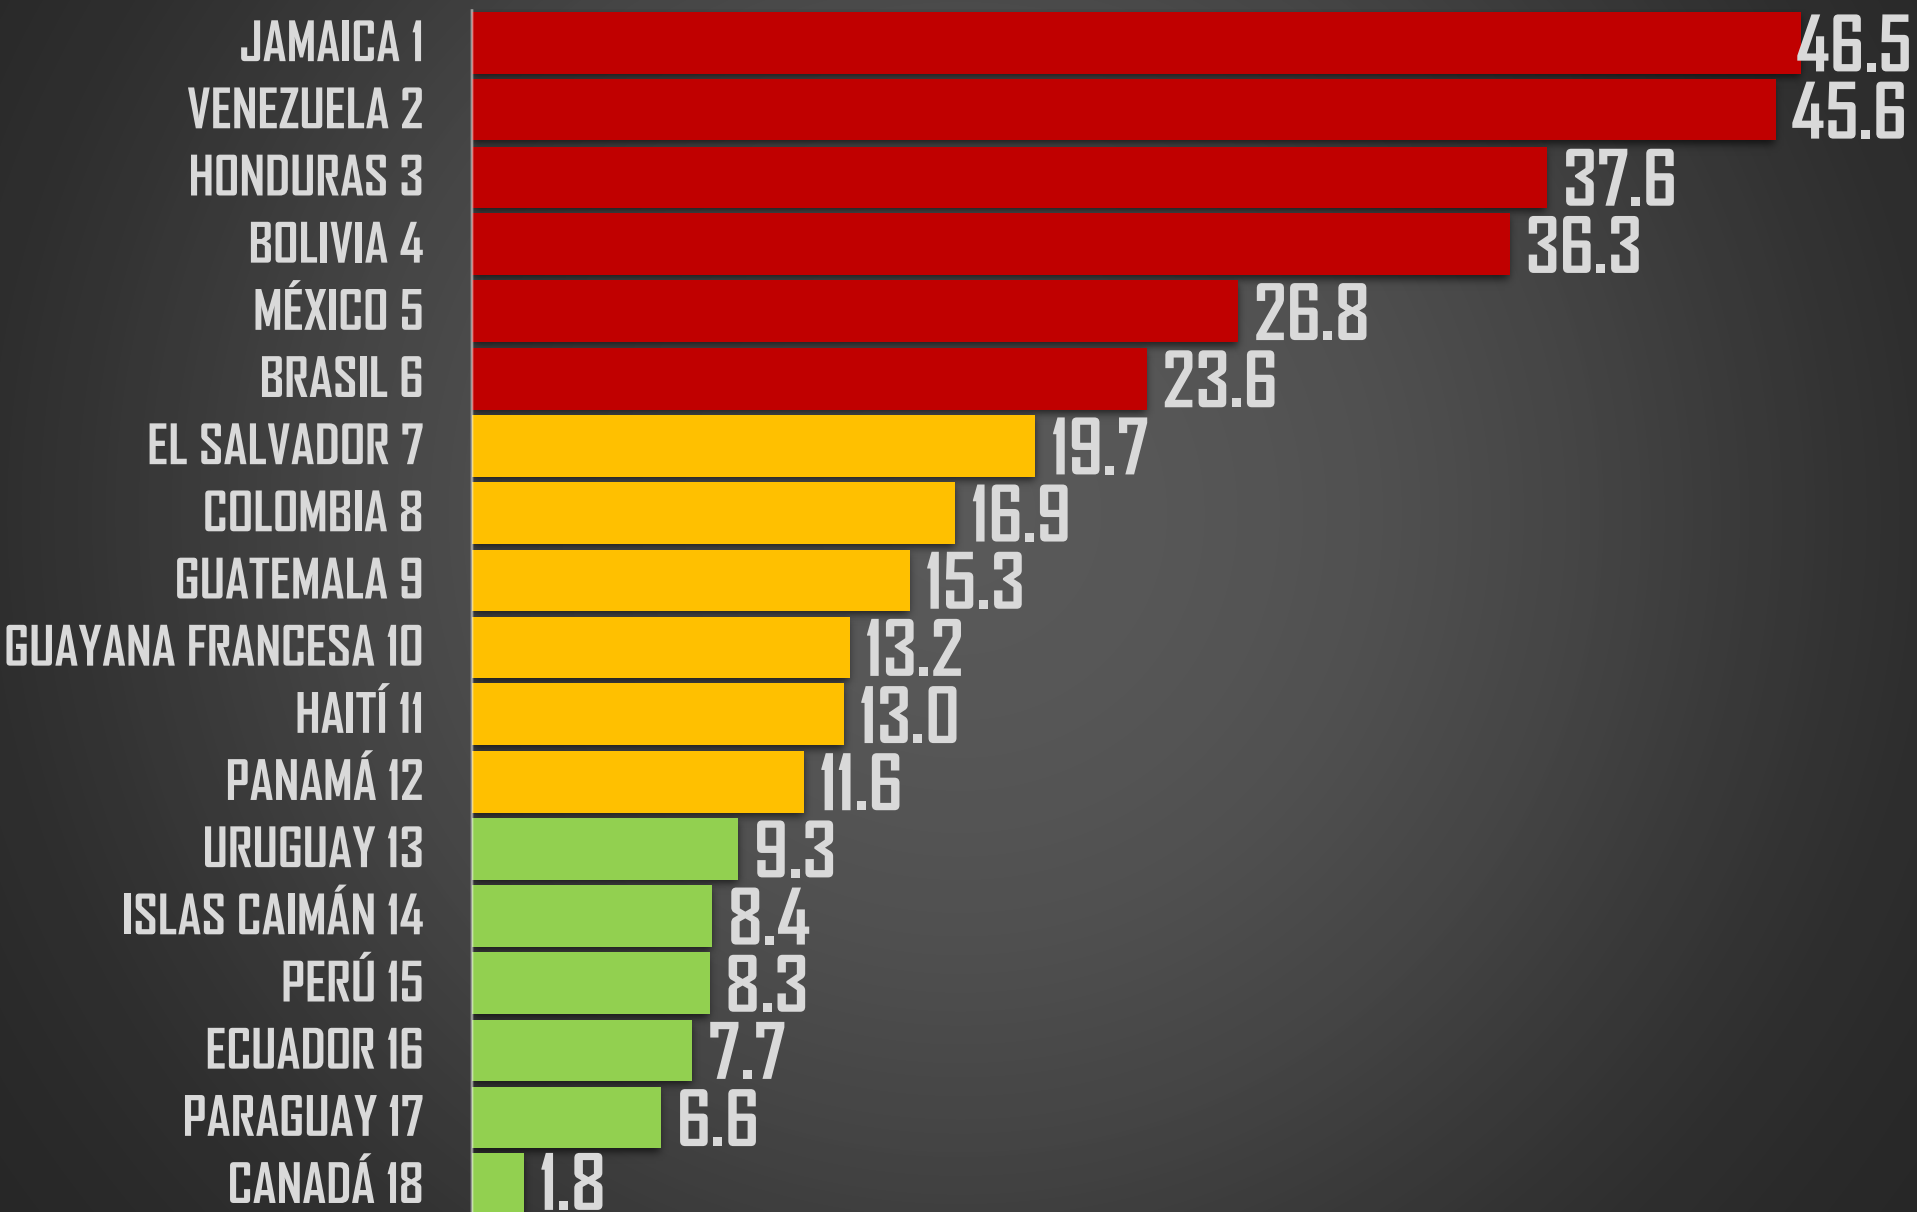

## HOMICIDIOS TOTALES 2021

## PEORES 10 DEL MUNDO (189 PAÍSES)

HOMICIDIOS POR CADA 100MIL HABITANTES  
2021

NACIONAL 2021

26.8

## RANKING AMÉRICA

## PEORES 10 DE AFRICA