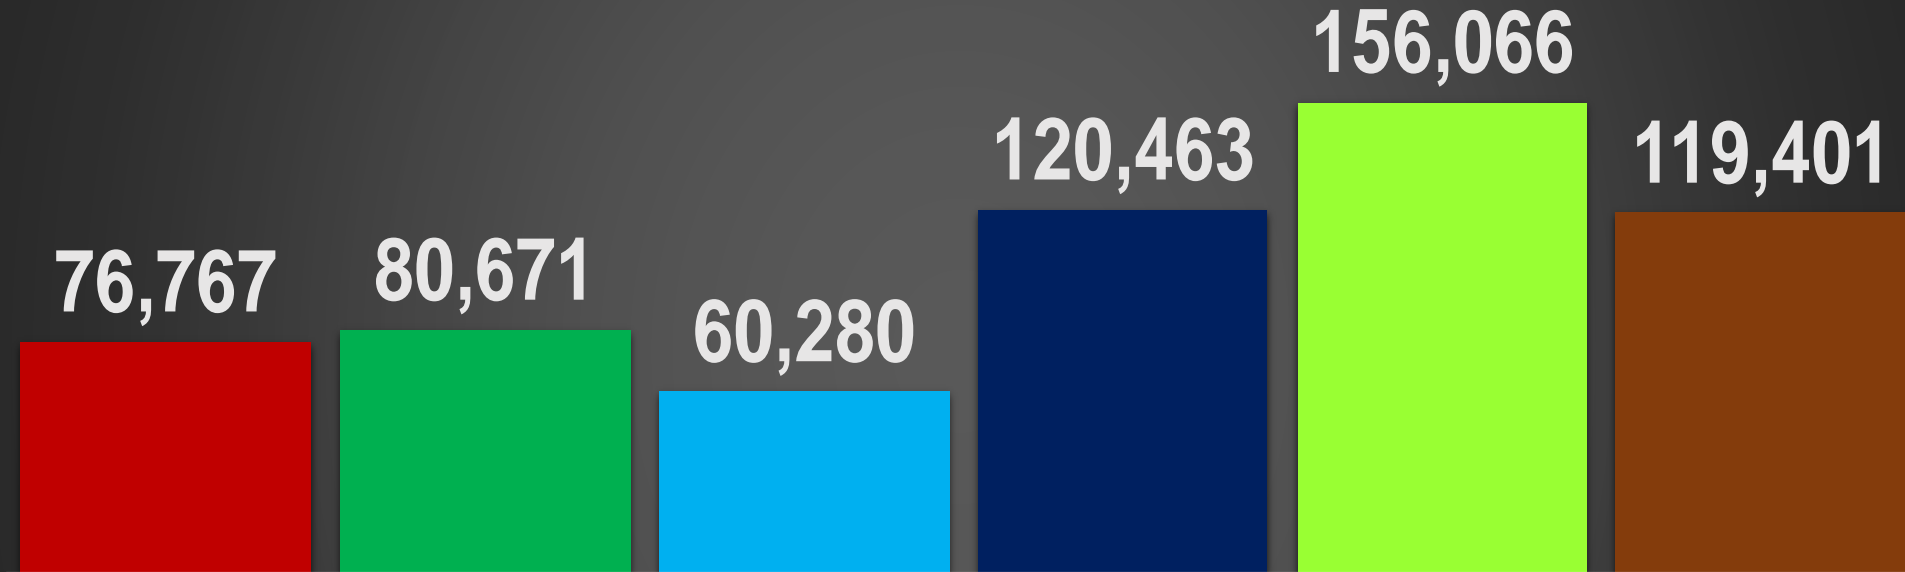

HOMICIDIOS DOLOSOS POR SEXENIO

CSG 88-94

EZP 94-00

VFQ 00-06

FCH 06-12

EPN 12-18

AMLO 18-24*