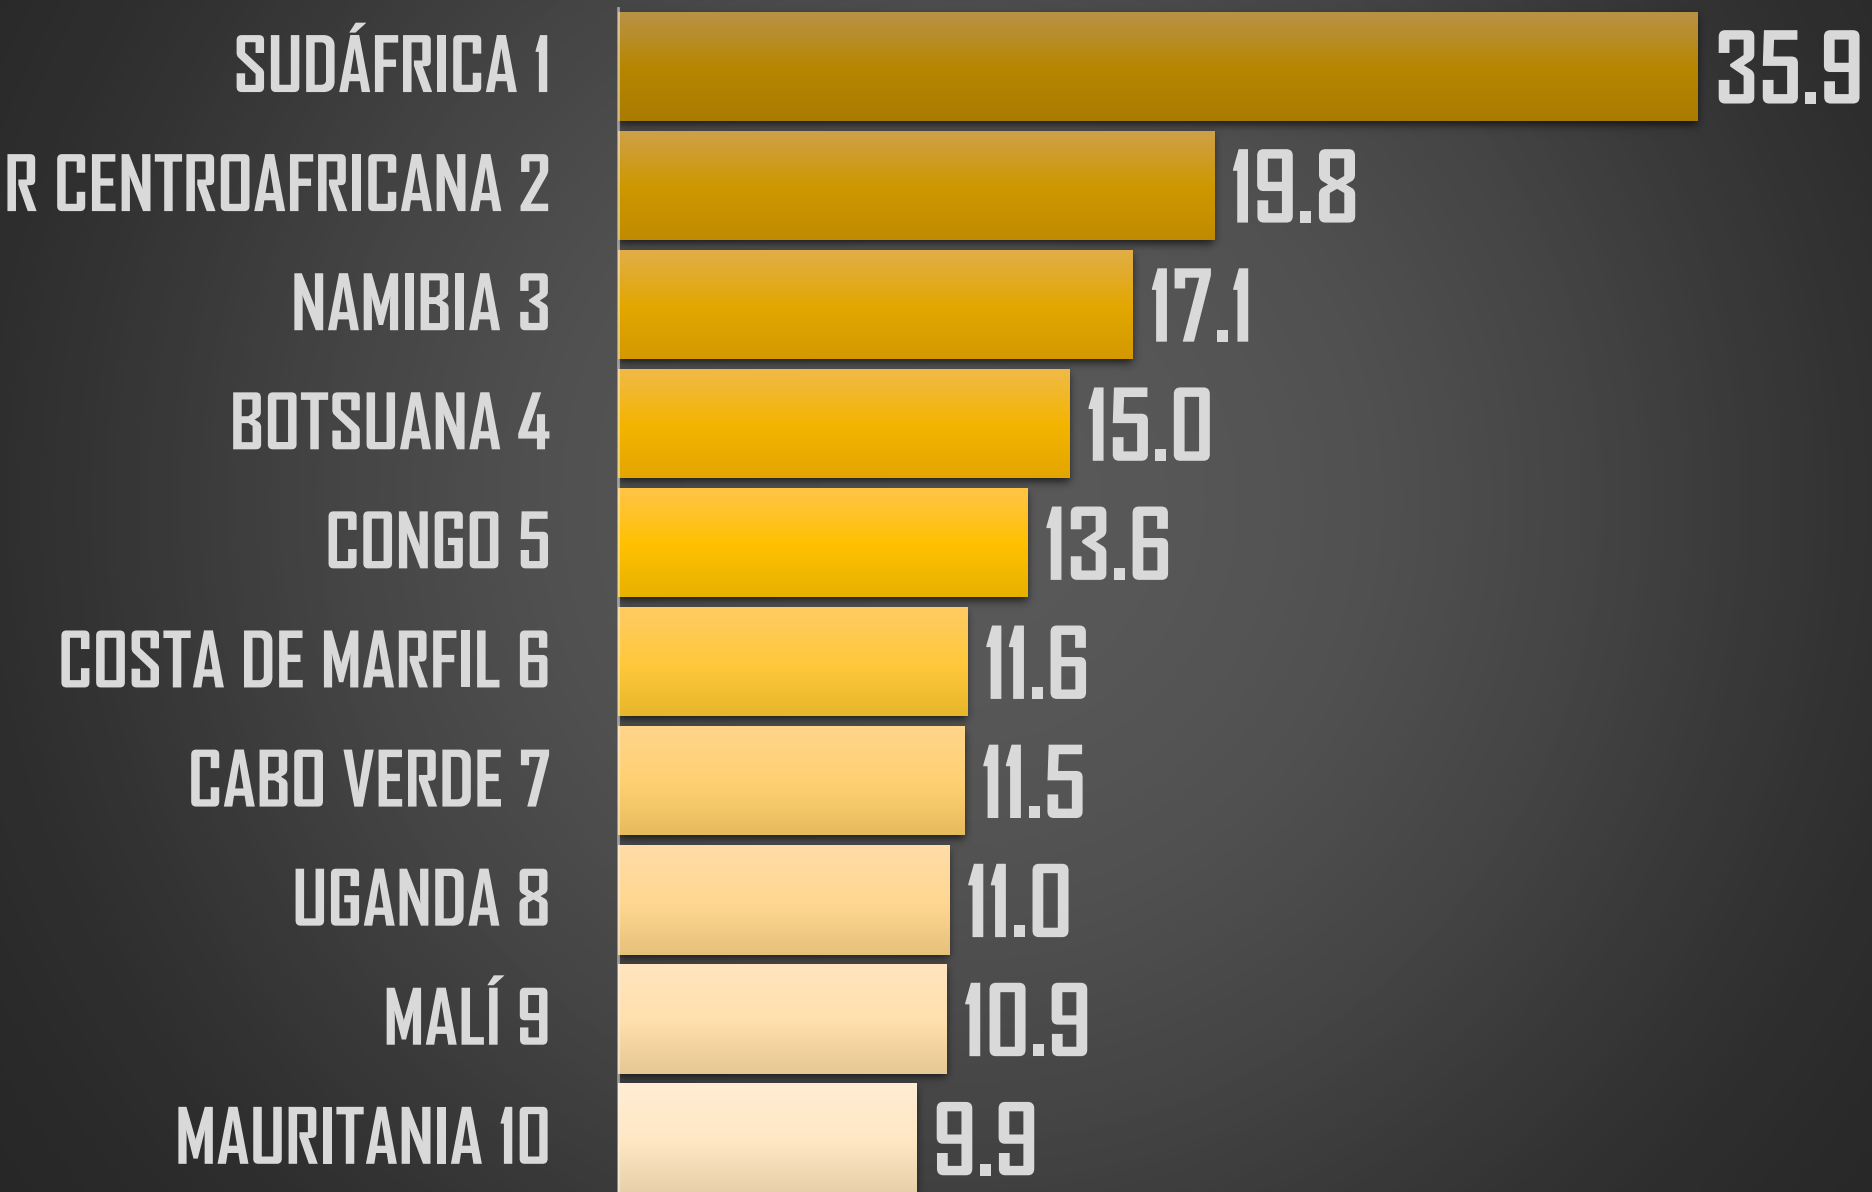

## HOMICIDIOS TOTALES 2021

## PEORES 10 DEL MUNDO (189 PAÍSES)

HOMICIDIOS POR CADA 100MIL HABITANTES  
2021

NACIONAL 2021

26.8

## RANKING AMÉRICA

## PEORES 10 DE AFRICA