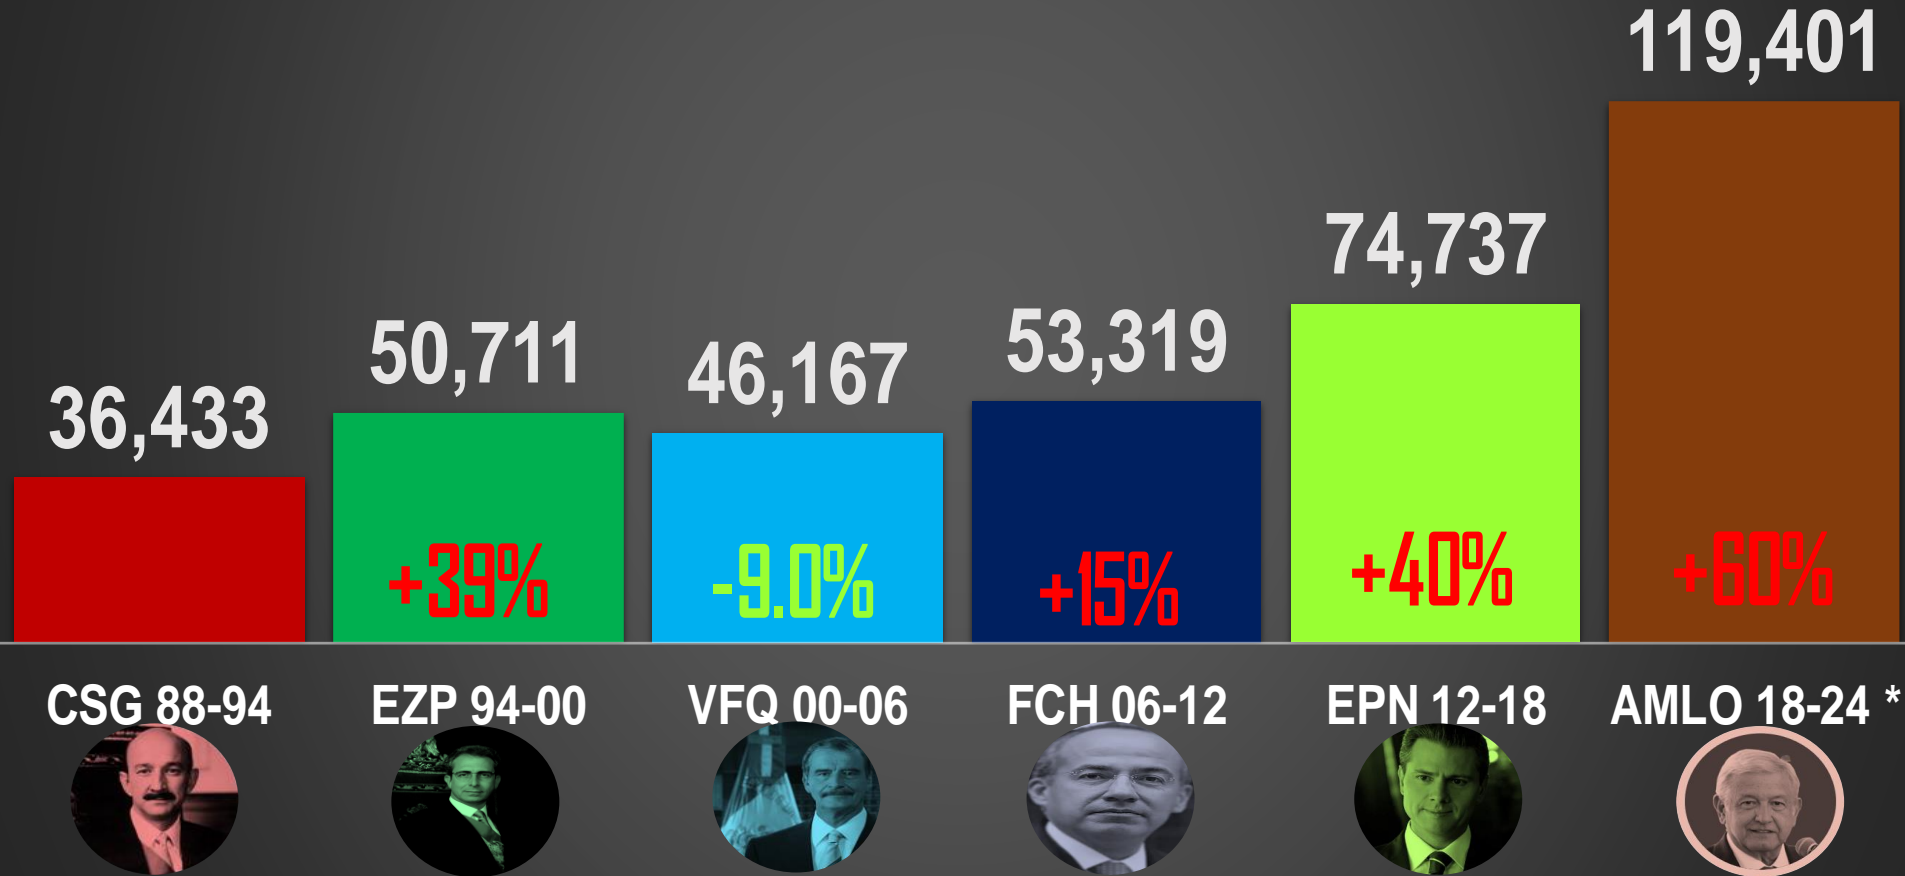

# HOMICIDIOS DOLOSOS - HISTÓRICO

76,767

80,671

60,280

120,563

156,066

119,401

### HOMICIDIOS DOLOSOS POR SEMANA

TENDENCIA

119,401

S018 S021 S024 S027 S030 S033 S036 S039 S042 S045 S048 S051 S054 S057 S060 S063 S066 S069 S072 S075 S078 S081 S084 S087 S090 S093 S096 S099 S102 S105 S108 S111 S114 S117 S120 S123 S126 S129 S132 S135 S138 S141 S144 S147 S150 S153 S156 S159 S162 S165 S168 S171 S174 S177 S180 S183 S186 S189 S192 S195 S198 S201 S204 S207 S210

# HOMICIDIOS DOLOSOS POR AÑO

76,767

80,671

60,280

120,563

156,066

119,401

# HOMICIDIOS DOLOSOS 42 MESES DE GOBIERNO

FUENTE: 1990-2020 INEGI Defunciones por homicidio [https://www.inegi.org.mx/sistemas/olap/consulta/general\\_ver4/MOQueryDatos.asp?#RegresoGc=28820](https://www.inegi.org.mx/sistemas/olap/consulta/general_ver4/MOQueryDatos.asp?#RegresoGc=28820) 2021 Secretariado Ejecutivo del Sistema Nacional de Seguridad Pública