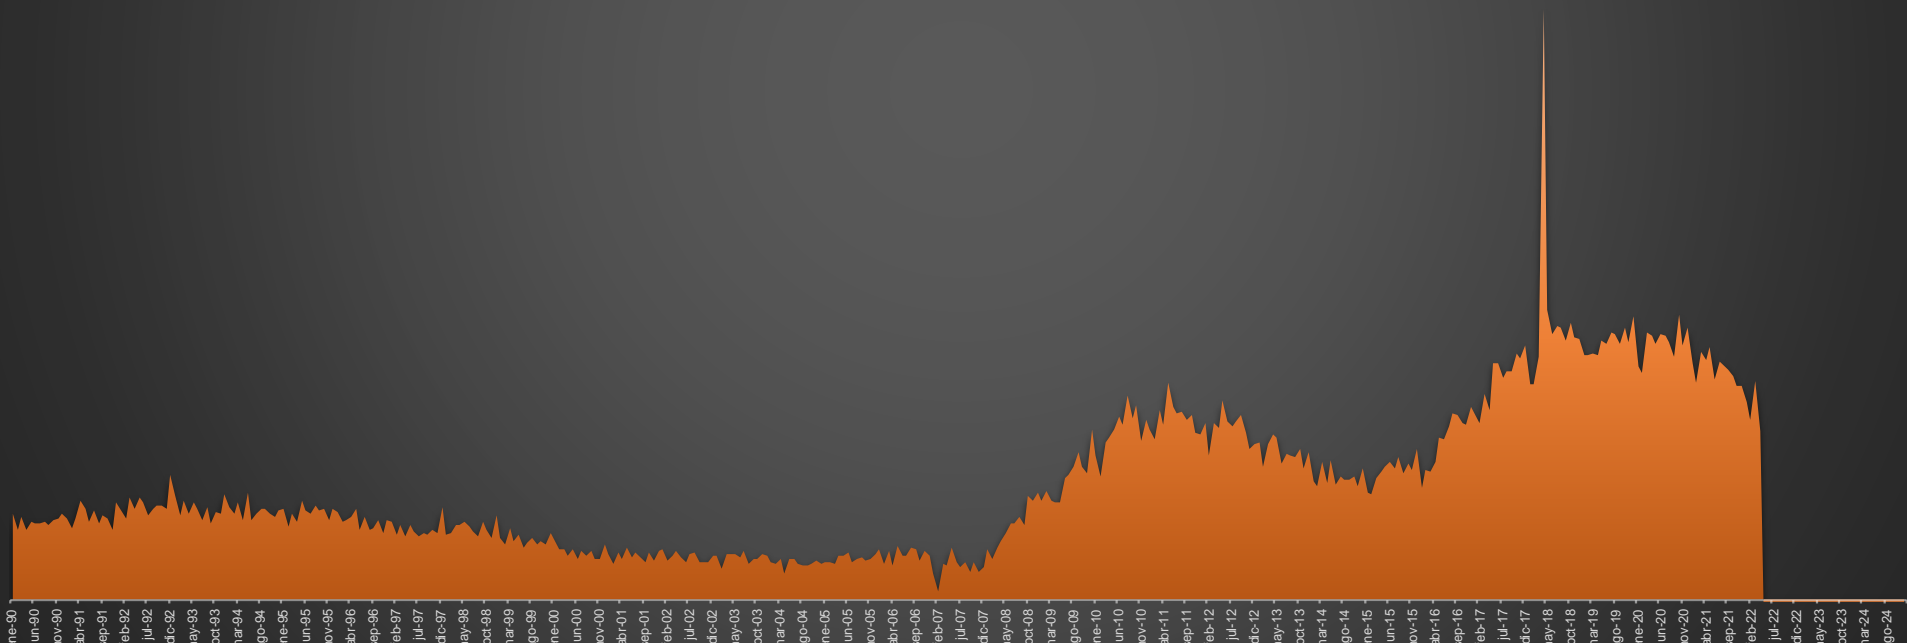

# HOMICIDIOS DOLOSOS - HISTÓRICO

76,767

80,671

60,280

120,563

156,066

119,401

### HOMICIDIOS DOLOSOS POR SEMANA

TENDENCIA

119,401

S018 S021 S024 S027 S030 S033 S036 S039 S042 S045 S048 S051 S054 S057 S060 S063 S066 S069 S072 S075 S078 S081 S084 S087 S090 S093 S096 S099 S102 S105 S108 S111 S114 S117 S120 S123 S126 S129 S132 S135 S138 S141 S144 S147 S150 S153 S156 S159 S162 S165 S168 S171 S174 S177 S180 S183 S186 S189 S192 S195 S198 S201 S204 S207 S210

# HOMICIDIOS DOLOSOS POR AÑO

76,767

80,671

60,280

120,563

156,066

119,401