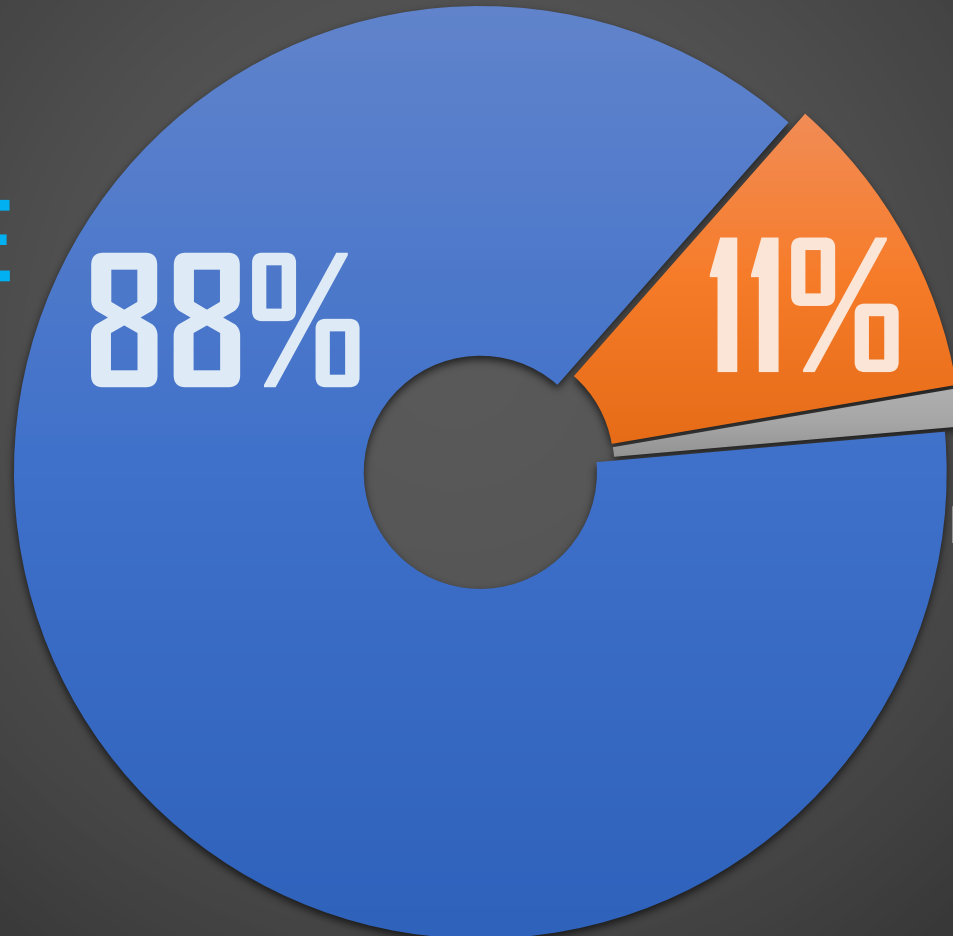

# PERFIL DE LAS MUERTES

### PERFIL DE LAS MUERTES TODOS (36,579)

INEGI 2020

**HOMBRE**  
32,147

88%

11%

**MUJER**  
3,952

NO ESPECIFICA (1%)  
480

### PERFIL DE LAS MUERTES