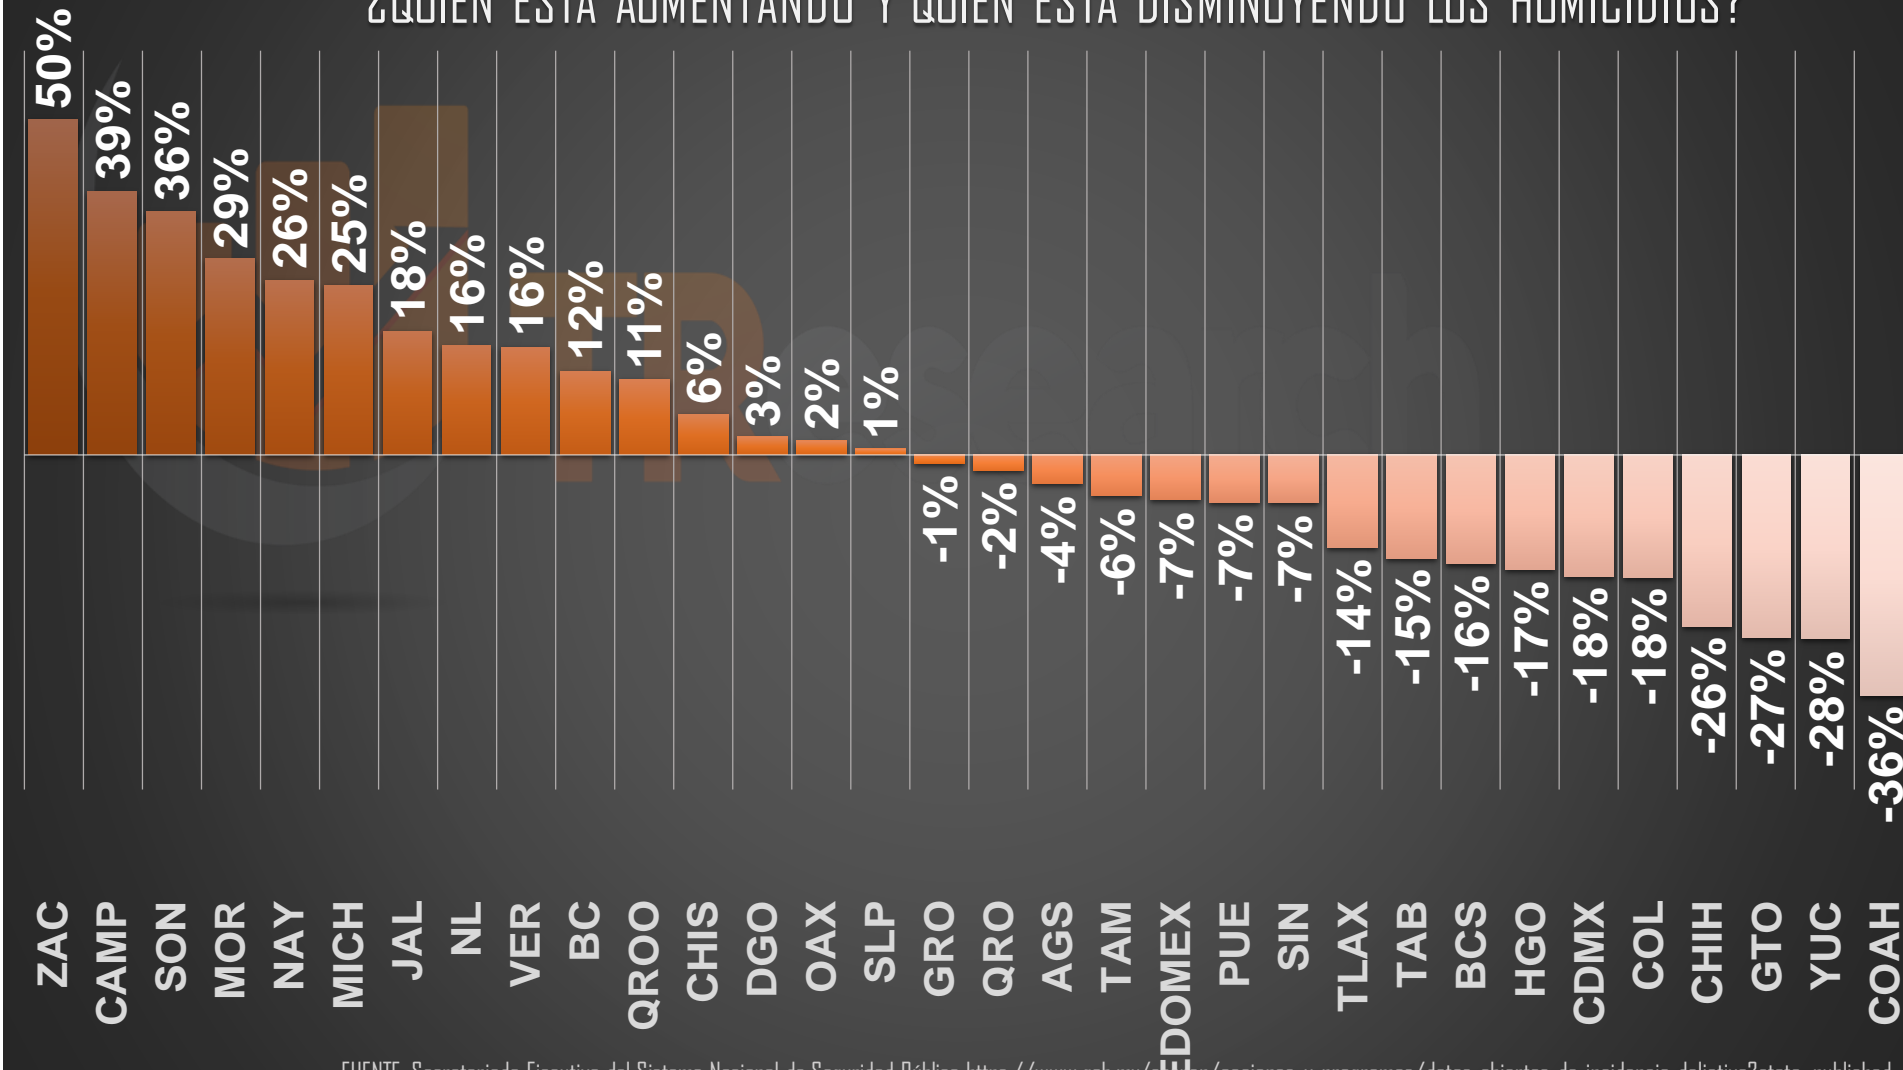

VARIACIÓN 2020-2021 POR ENTIDAD

¿QUIÉN ESTÁ AUMENTANDO Y QUIÉN ESTÁ DISMINUYENDO LOS HOMICIDIOS?

FUENTE: Secretariado Ejecutivo del Sistema Nacional de Seguridad Pública <https://www.gob.mx/sesna/acciones-y-programas/datos-abiertos-de-incidencia-delictiva?state=published>