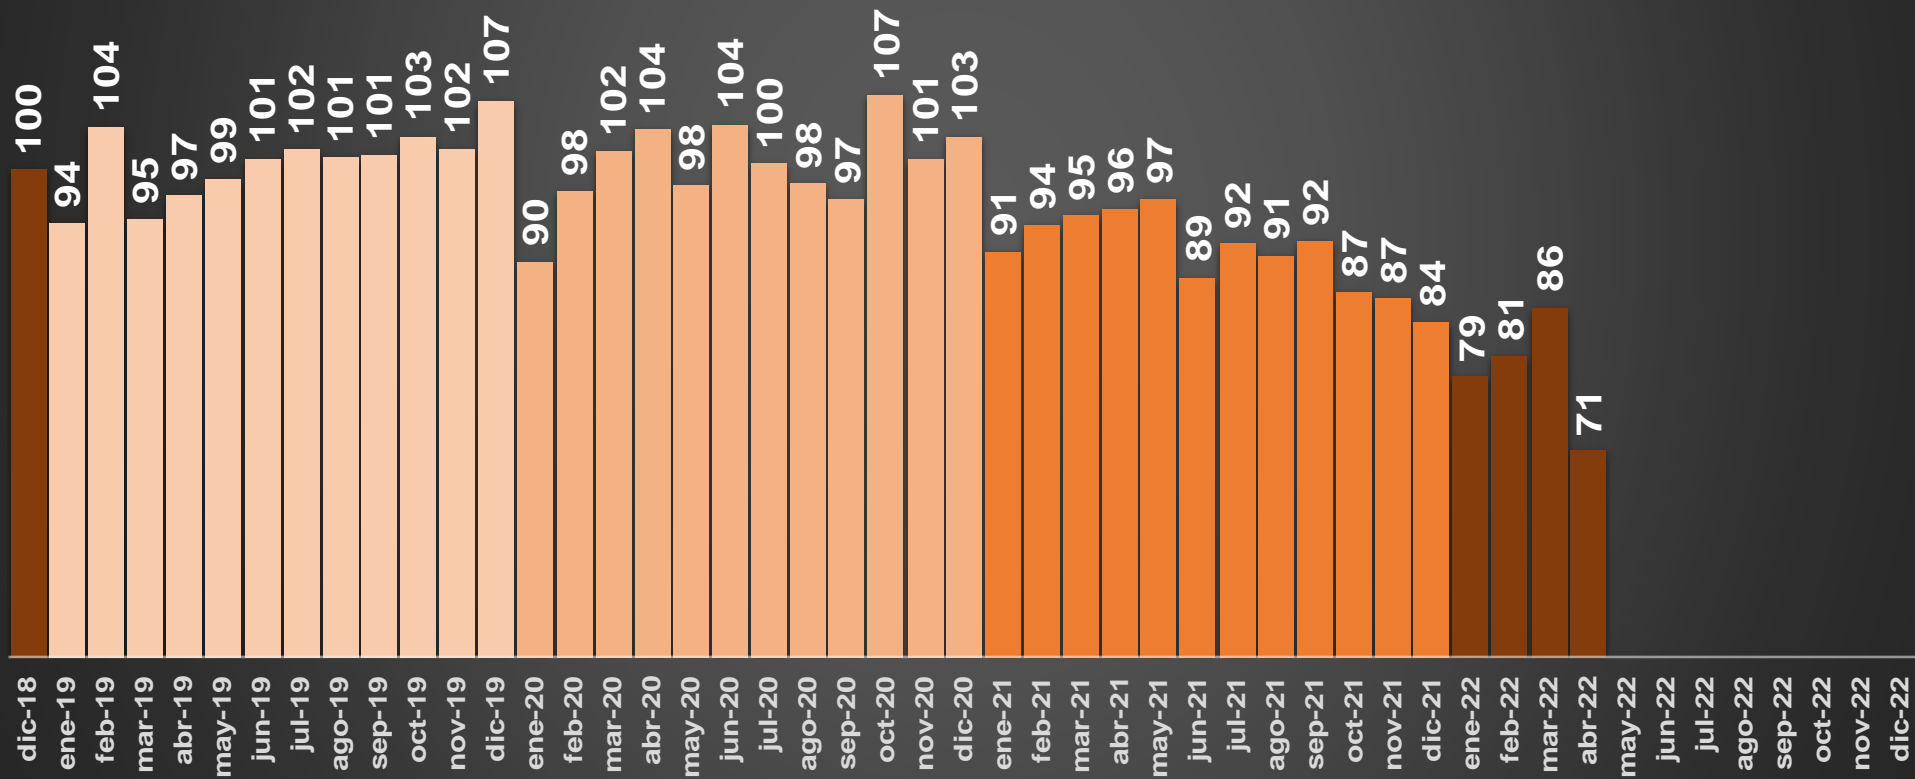

# VÍCTIMAS DE HOMICIDIO DOLOSO

AYER SE REGISTRARON

**64**

HOMICIDIOS EN MÉXICO

	HOMICIDIOS
AYER	64
ANTIER	93
3 DÍAS	112
5 DÍAS	42
7 DÍAS	58
10 DÍAS	82
15 DÍAS	57
20 DÍAS	64
1 MES	84
SEXENIO	119,401

FUENTE: Secretariado Ejecutivo del Sistema Nacional de Seguridad Pública <https://www.gob.mx/sesnsp/acciones-y-programas/datos-abiertos-de-incidencia-delictiva?state=published>

# 119,401

PROMEDIO:

3,055

3,048

2,954

9,754

# HOMICIDIOS DOLOSOS - HISTÓRICO

76,767

80,671

60,280

120,563

156,066

119,401