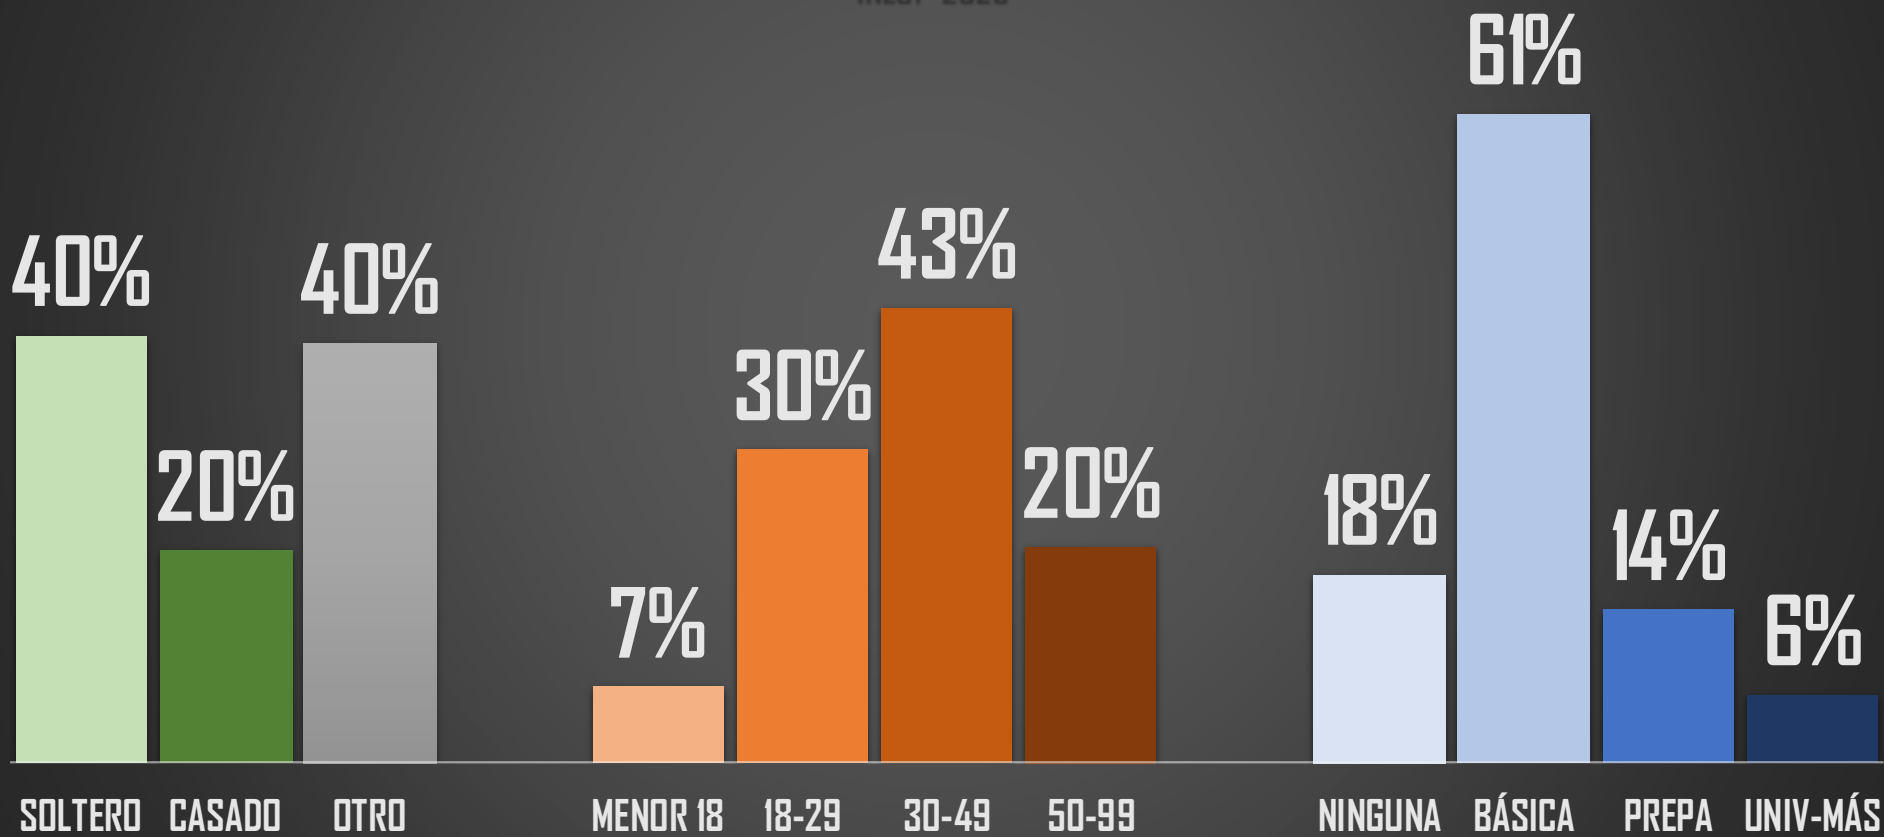

### PERFIL DE LAS MUERTES

# TODOS (36,579)

INEGI 2020

FUENTE: 1990-2020 INEGI Defunciones por homicidio [https://www.inegi.org.mx/sistemas/olap/consulta/general\\_ver4/MOQueryDatos.asp?#Regreso6c=28820](https://www.inegi.org.mx/sistemas/olap/consulta/general_ver4/MOQueryDatos.asp?#Regreso6c=28820)

# PERFIL DE LAS MUERTES HOMBRES (32,147)

INEGI 2020

FUENTE: 1990-2020 INEGI Defunciones por homicidio [https://www.inegi.org.mx/sistemas/olap/consulta/general\\_ver4/MOQueryDatos.asp?#RegresoGc=28820](https://www.inegi.org.mx/sistemas/olap/consulta/general_ver4/MOQueryDatos.asp?#RegresoGc=28820)