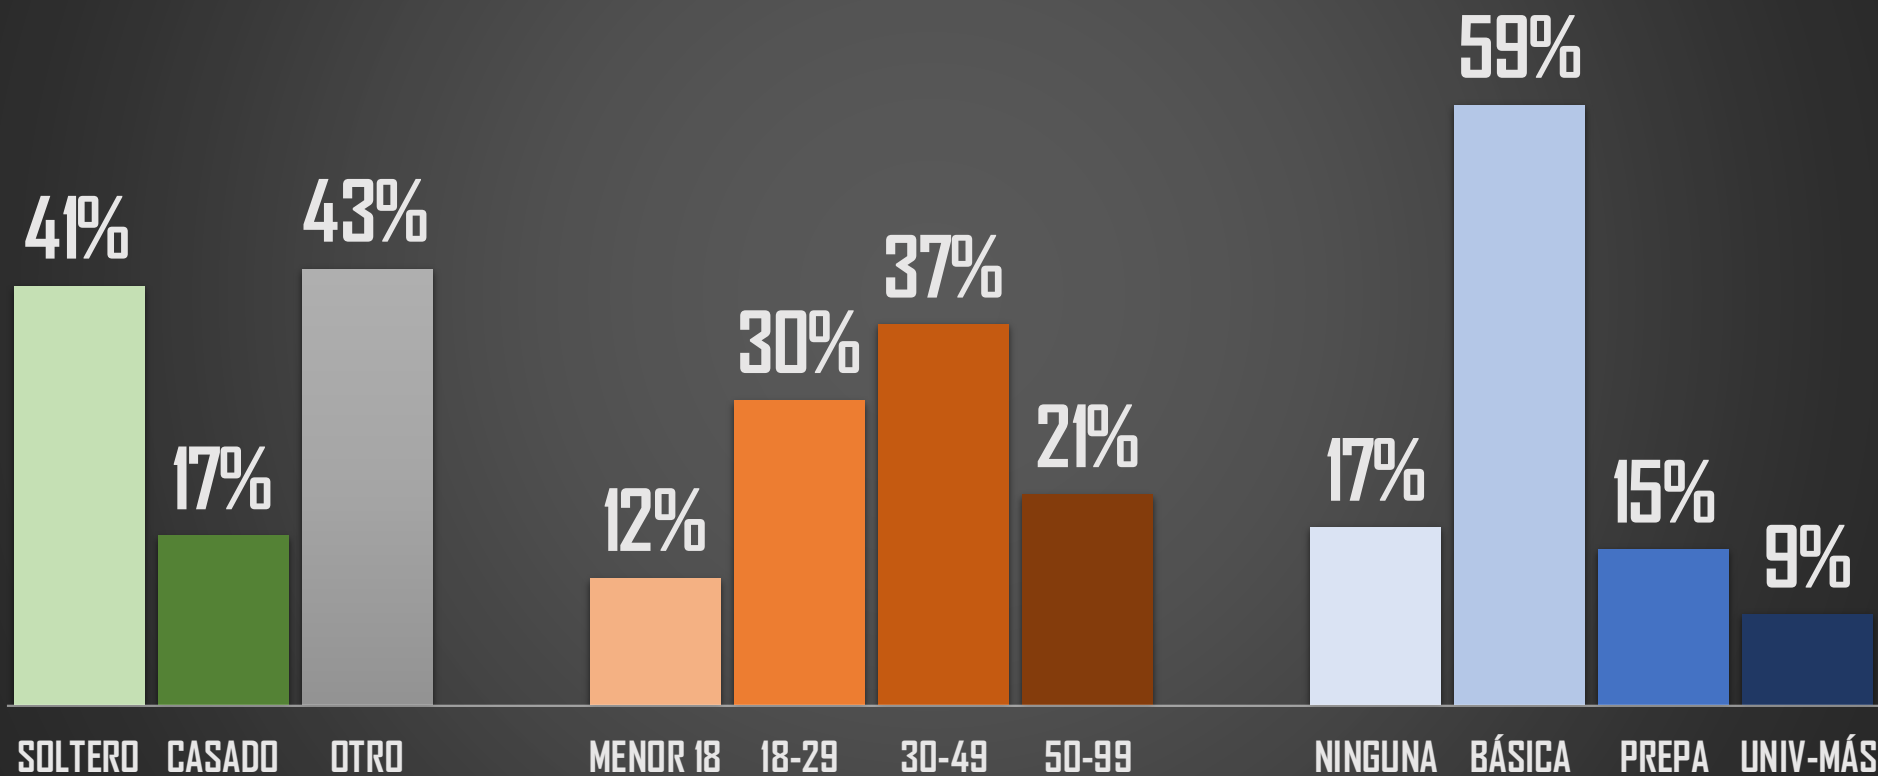

### PERFIL DE LAS MUERTES

# PERFIL DE LAS MUERTES HOMBRES (32,147)

INEGI 2020

FUENTE: 1990-2020 INEGI Defunciones por homicidio [https://www.inegi.org.mx/sistemas/olap/consulta/general\\_ver4/MOQueryDatos.asp?#RegresoGc=28820](https://www.inegi.org.mx/sistemas/olap/consulta/general_ver4/MOQueryDatos.asp?#RegresoGc=28820)

### PERFIL DE LAS MUERTES MUJERES (3,952)

INEGI 2020

FUENTE: 1990-2020 INEGI Defunciones por homicidio [https://www.inegi.org.mx/sistemas/olap/consulta/general\\_ver4/MOQueryDatos.asp?#RegresoGc=28820](https://www.inegi.org.mx/sistemas/olap/consulta/general_ver4/MOQueryDatos.asp?#RegresoGc=28820)