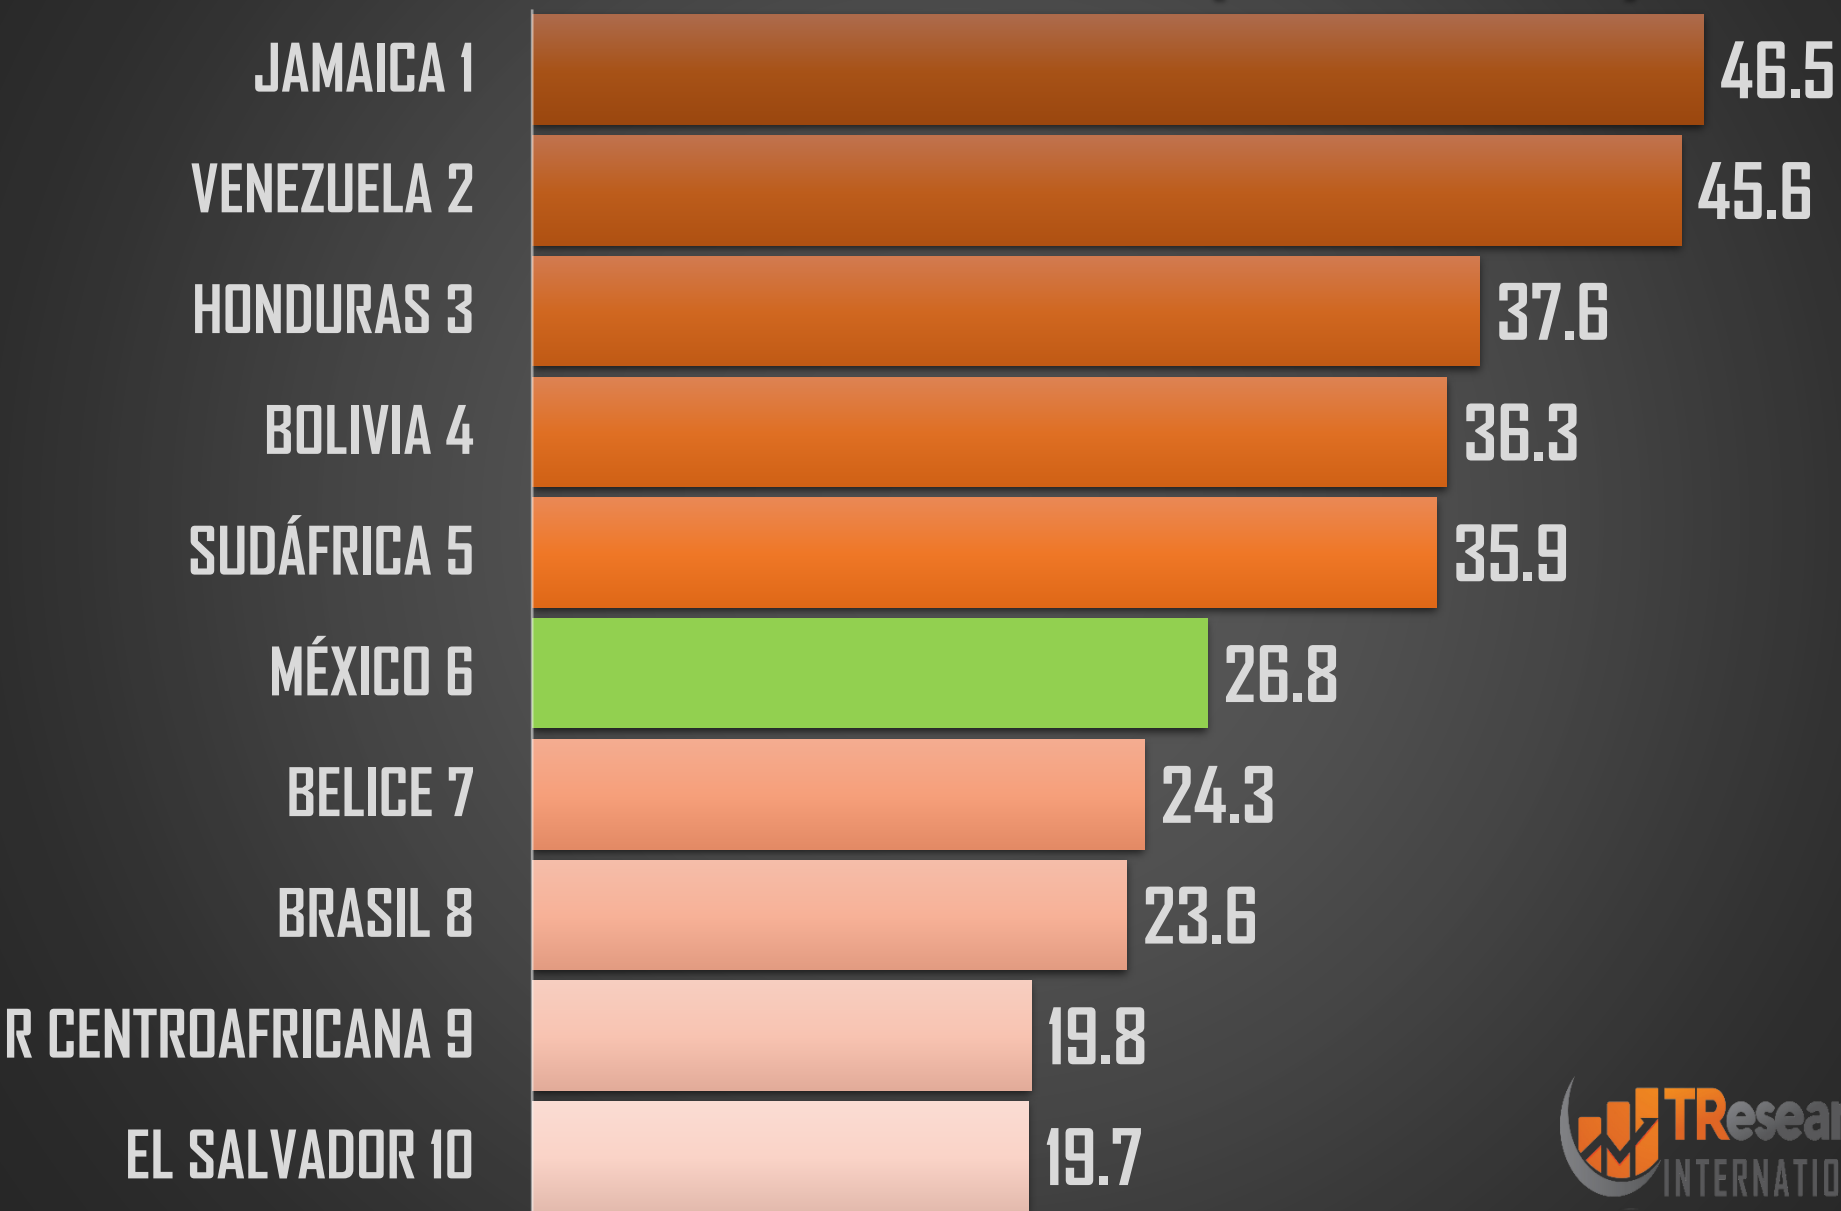

# PERFIL DE LAS MUERTES HOMBRES (32,147)

INEGI 2020

FUENTE: 1990-2020 INEGI Defunciones por homicidio [https://www.inegi.org.mx/sistemas/olap/consulta/general\\_ver4/MOQueryDatos.asp?#RegresoGc=28820](https://www.inegi.org.mx/sistemas/olap/consulta/general_ver4/MOQueryDatos.asp?#RegresoGc=28820)

### PERFIL DE LAS MUERTES MUJERES (3,952)

INEGI 2020

FUENTE: 1990-2020 INEGI Defunciones por homicidio [https://www.inegi.org.mx/sistemas/olap/consulta/general\\_ver4/MOQueryDatos.asp?#RegresoGc=28820](https://www.inegi.org.mx/sistemas/olap/consulta/general_ver4/MOQueryDatos.asp?#RegresoGc=28820)

# HOMICIDIOS POR CADA 100MIL HABITANTES COMPARATIVO INTERNACIONAL

## HOMICIDIOS TOTALES 2021