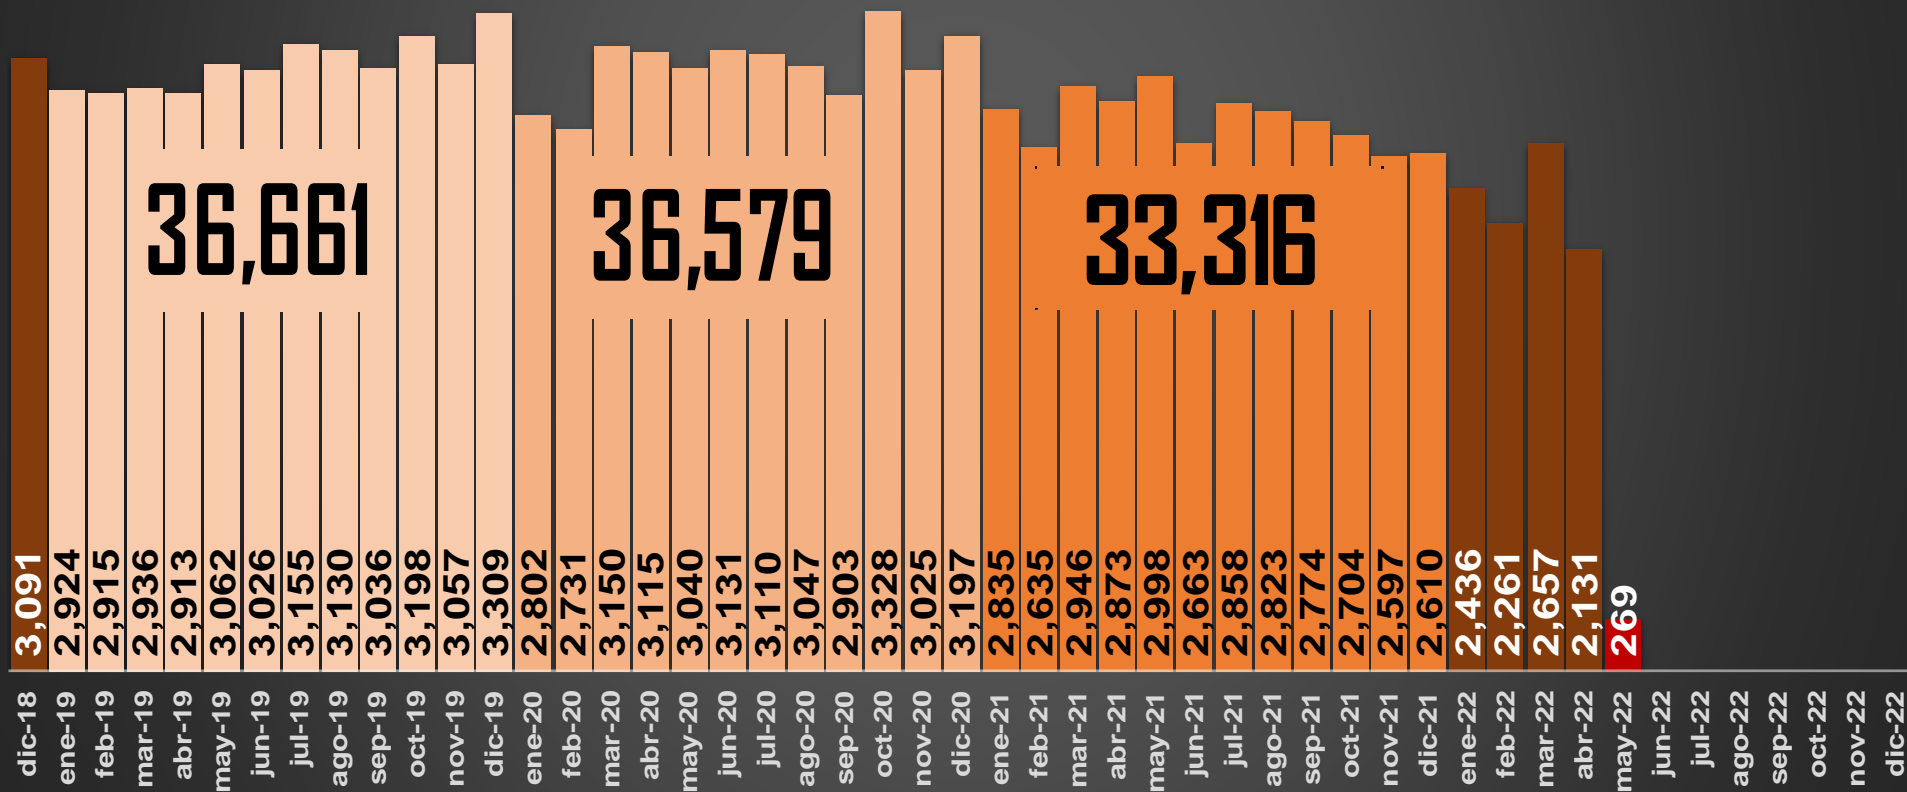

# VÍCTIMAS DE HOMICIDIO DOLOSO

AYER SE REGISTRARON

**64**

HOMICIDIOS EN MÉXICO

	HOMICIDIOS
AYER	64
ANTIER	93
3 DÍAS	112
5 DÍAS	42
7 DÍAS	58
10 DÍAS	82
15 DÍAS	57
20 DÍAS	64
1 MES	84
SEXENIO	119,401

FUENTE: Secretariado Ejecutivo del Sistema Nacional de Seguridad Pública <https://www.gob.mx/sesnsp/acciones-y-programas/datos-abiertos-de-incidencia-delictiva?state=published>

## HOMICIDIOS DOLOSOS SEXENIO AMLO

# 119,401

PROMEDIO:

3,055

3,048

2,954

9,754

# HOMICIDIOS DOLOSOS - HISTÓRICO

76,767

80,671

60,280

120,563

156,066

119,401