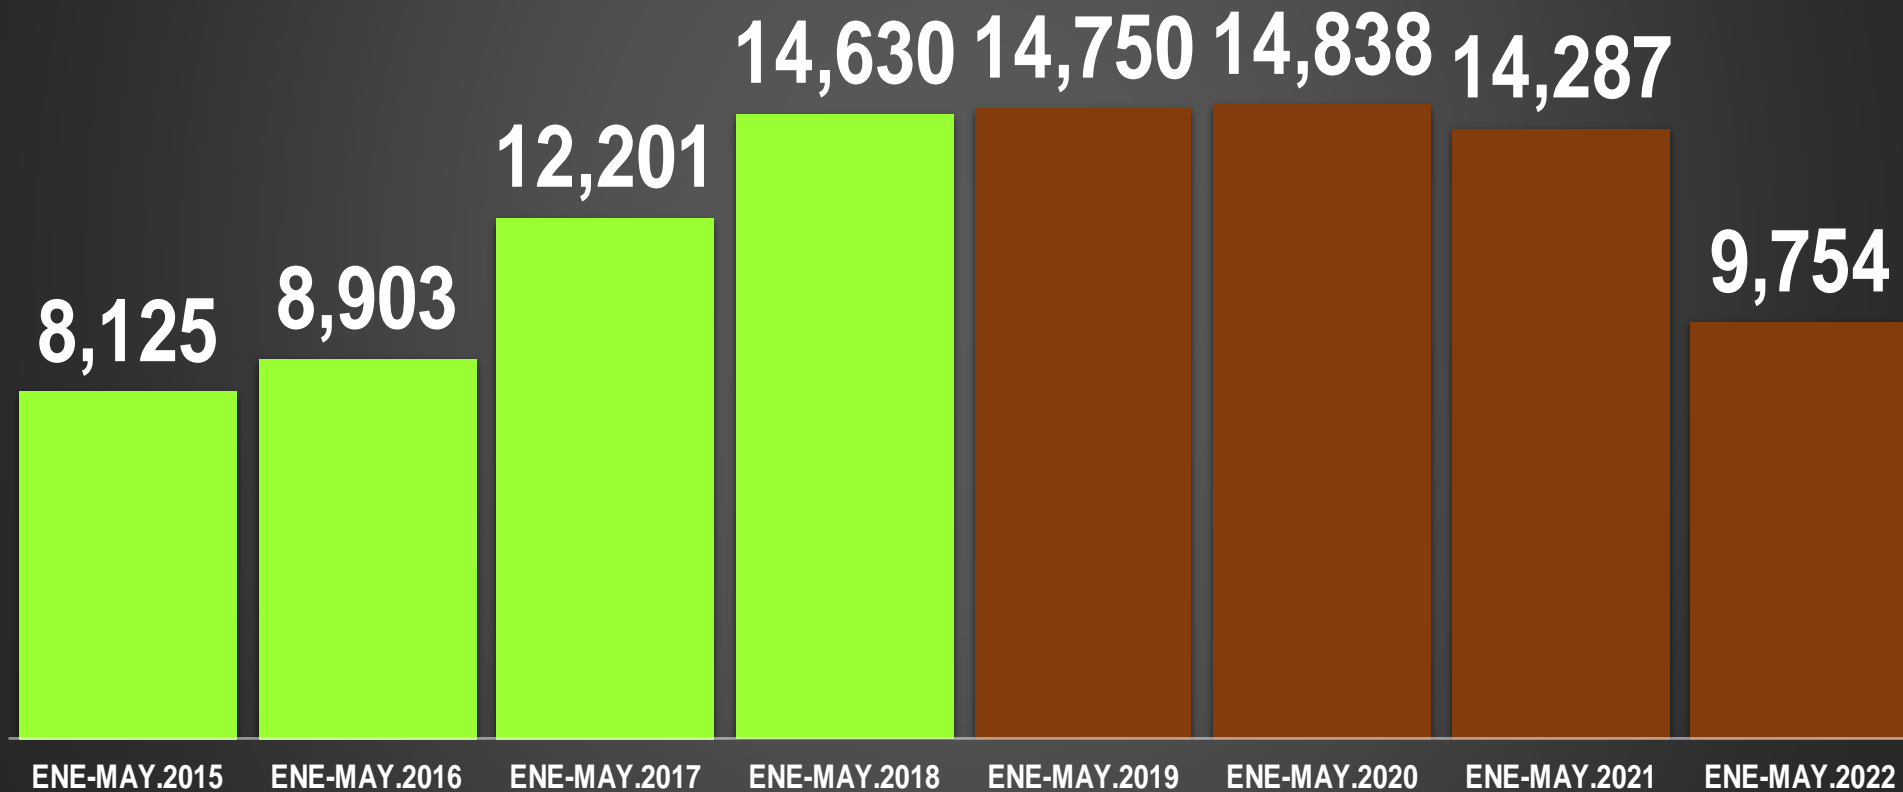

HOMICIDIOS DOLOSOS ENE-MAY