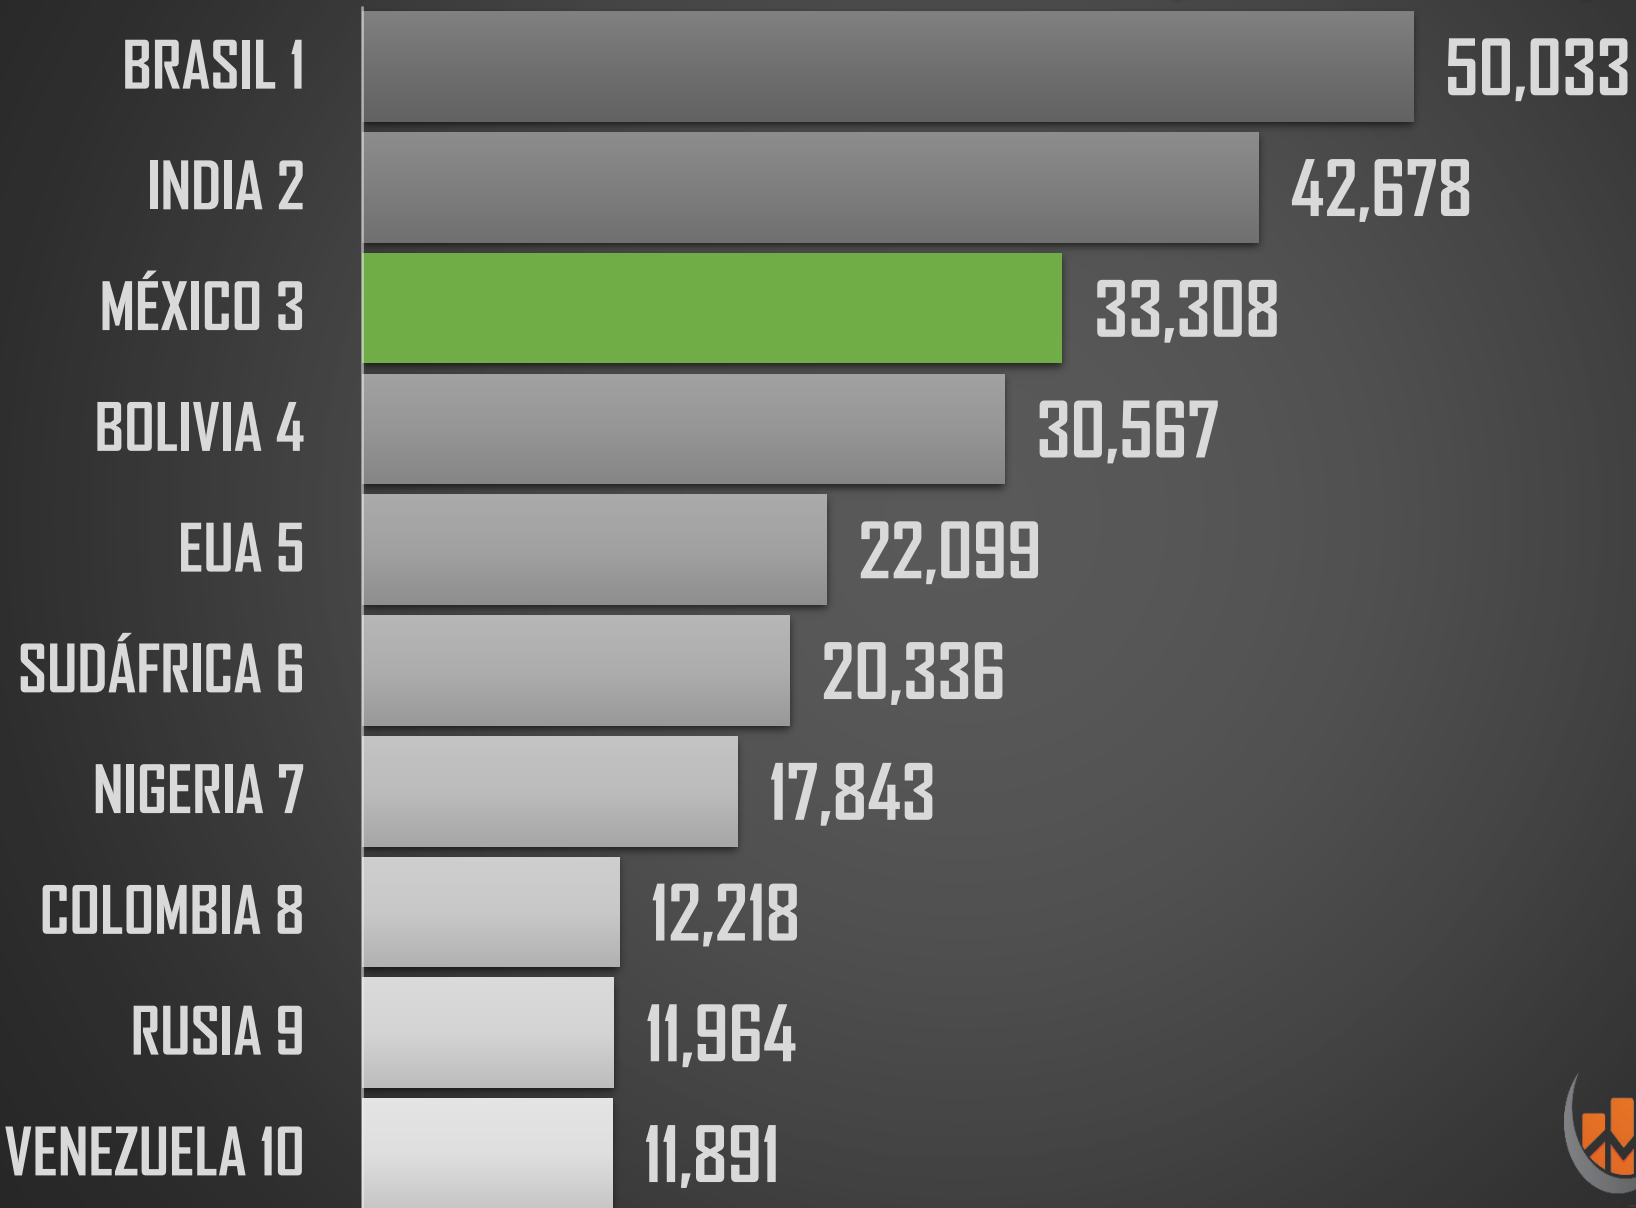

HOMICIDIOS TOTALES 2021

PEORES 10 DEL MUNDO (189 PAÍSES)