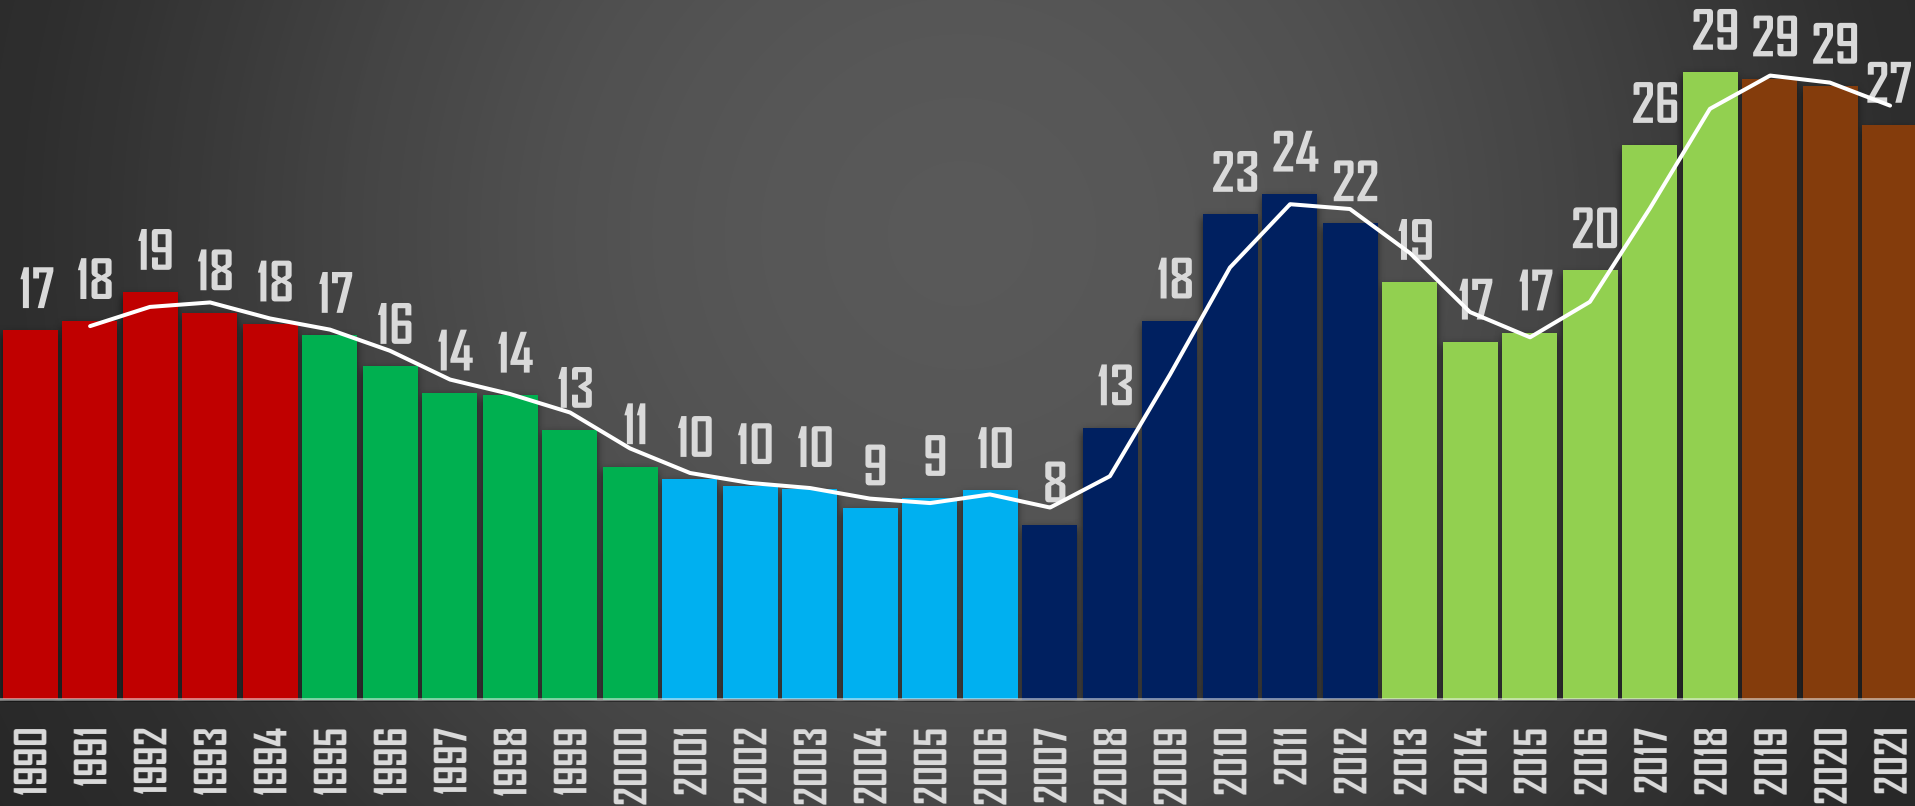

# HOMICIDIOS DOLOSOS - HISTÓRICO

76,767

80,671

60,280

120,563

156,066

119,401

# HOMICIDIOS DOLOSOS POR AÑO

76,767

80,671

60,280

120,563

156,066

119,401

# HOMICIDIOS DOLOSOS POR SEXENIO

CSG 88-94

EZP 94-00

VFQ 00-06

FCH 06-12

EPN 12-18

AMLO 18-24\*

FUENTE: 1990-2020 INEGI Defunciones por homicidio [https://www.inegi.org.mx/sistemas/olap/consulta/general\\_ver4/MDXQueryDatos.asp?#Regreso&c=28820](https://www.inegi.org.mx/sistemas/olap/consulta/general_ver4/MDXQueryDatos.asp?#Regreso&c=28820) 2021 Secretariado Ejecutivo del Sistema Nacional de Seguridad Pública

# PROYECCION AL FINAL DEL SEXENIO