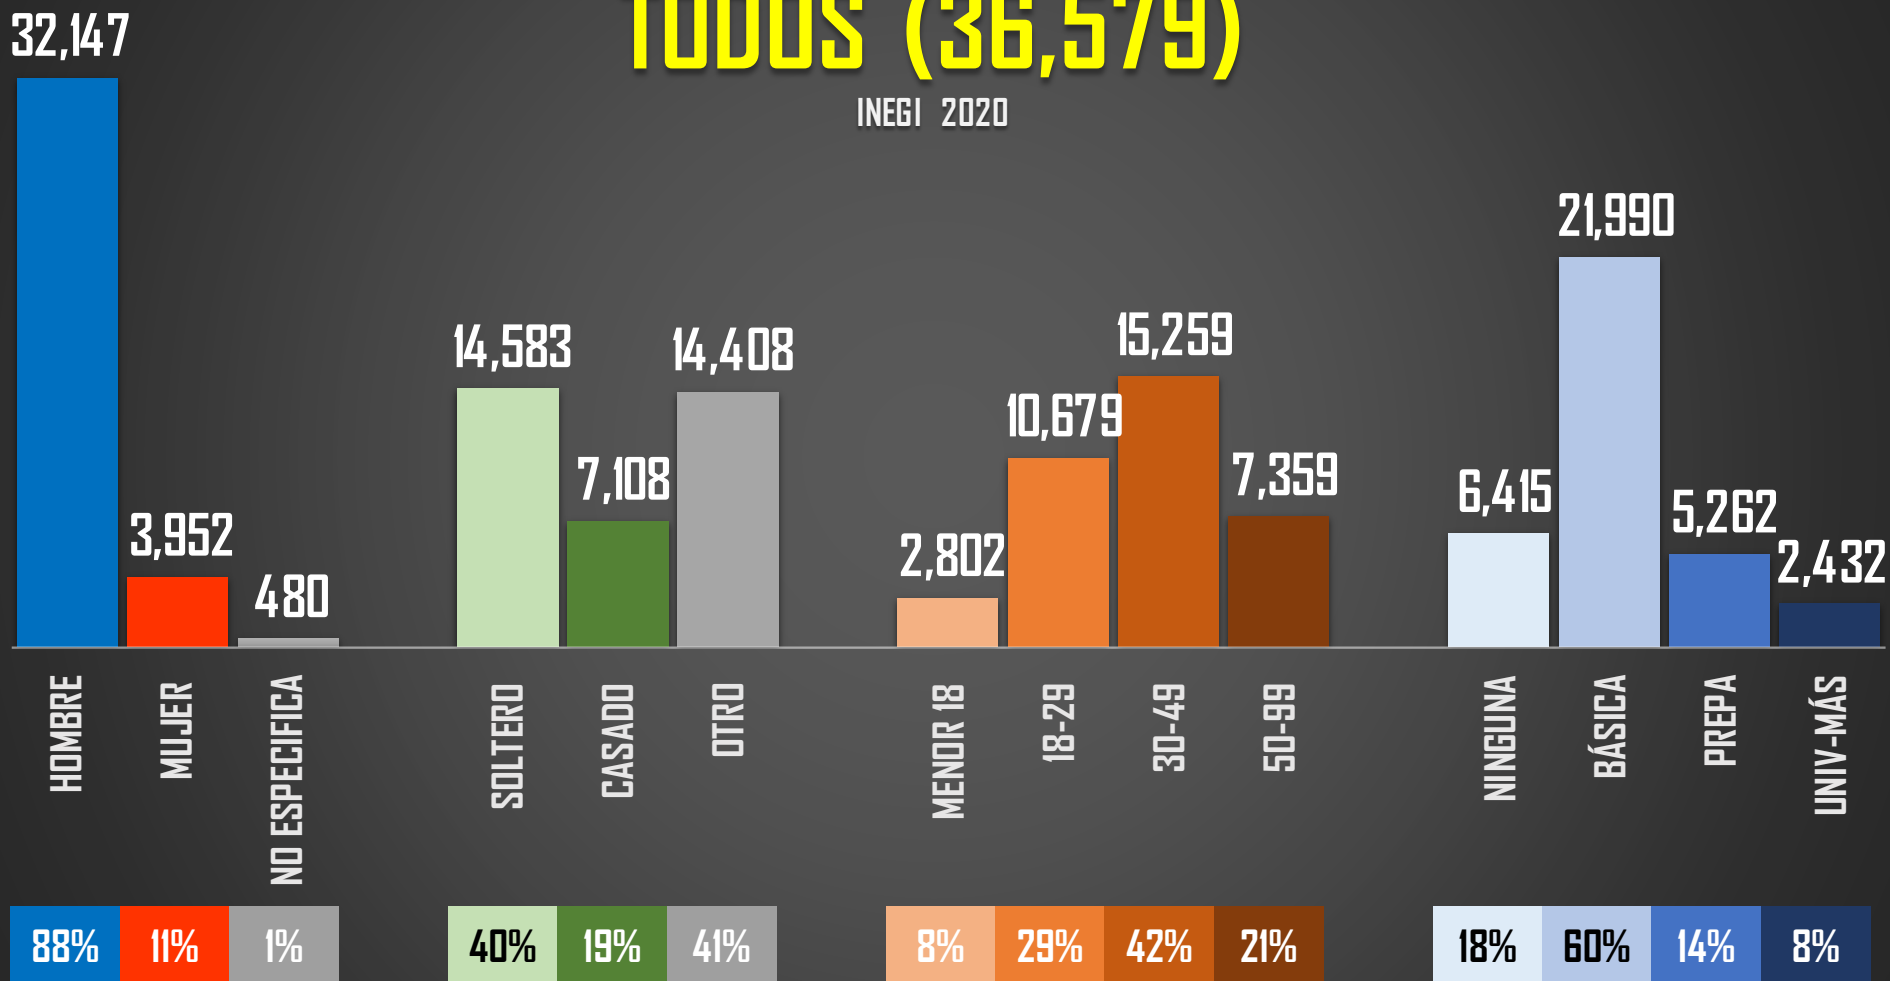

PERFIL DE LAS MUERTES

TODOS (36,579)

INEGI 2020

FUENTE: 1990-2020 INEGI Defunciones por homicidio <https://www.inegi.org.mx/sistemas/olap/consulta/general_ver4/MOQueryDatos.asp?#Regreso6c=28820>