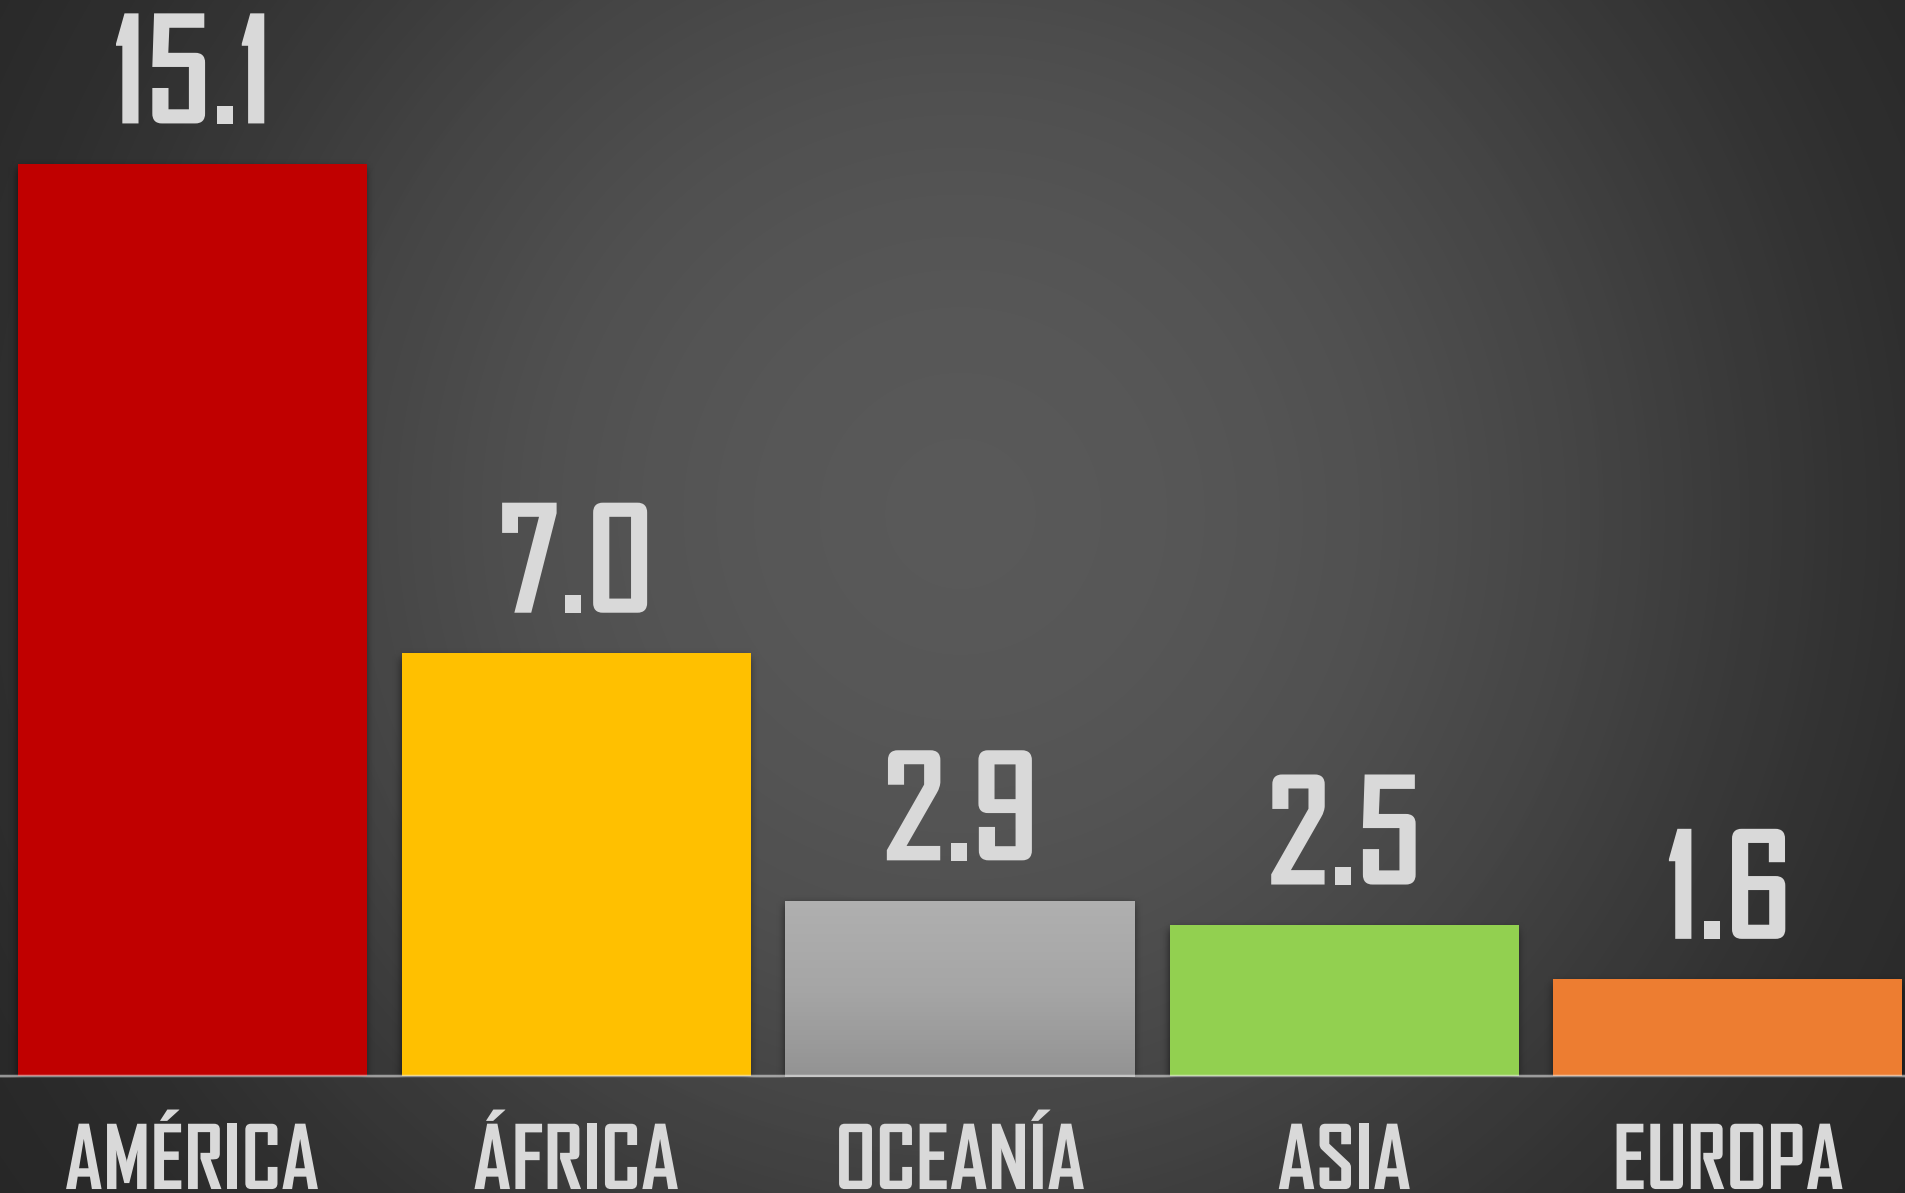

## HOMICIDIOS TOTALES 2021

## PEORES 10 DEL MUNDO (189 PAÍSES)

HOMICIDIOS POR CADA 100MIL HABITANTES  
2021

NACIONAL 2021

26.8

## RANKING AMÉRICA

## PEORES 10 DE AFRICA