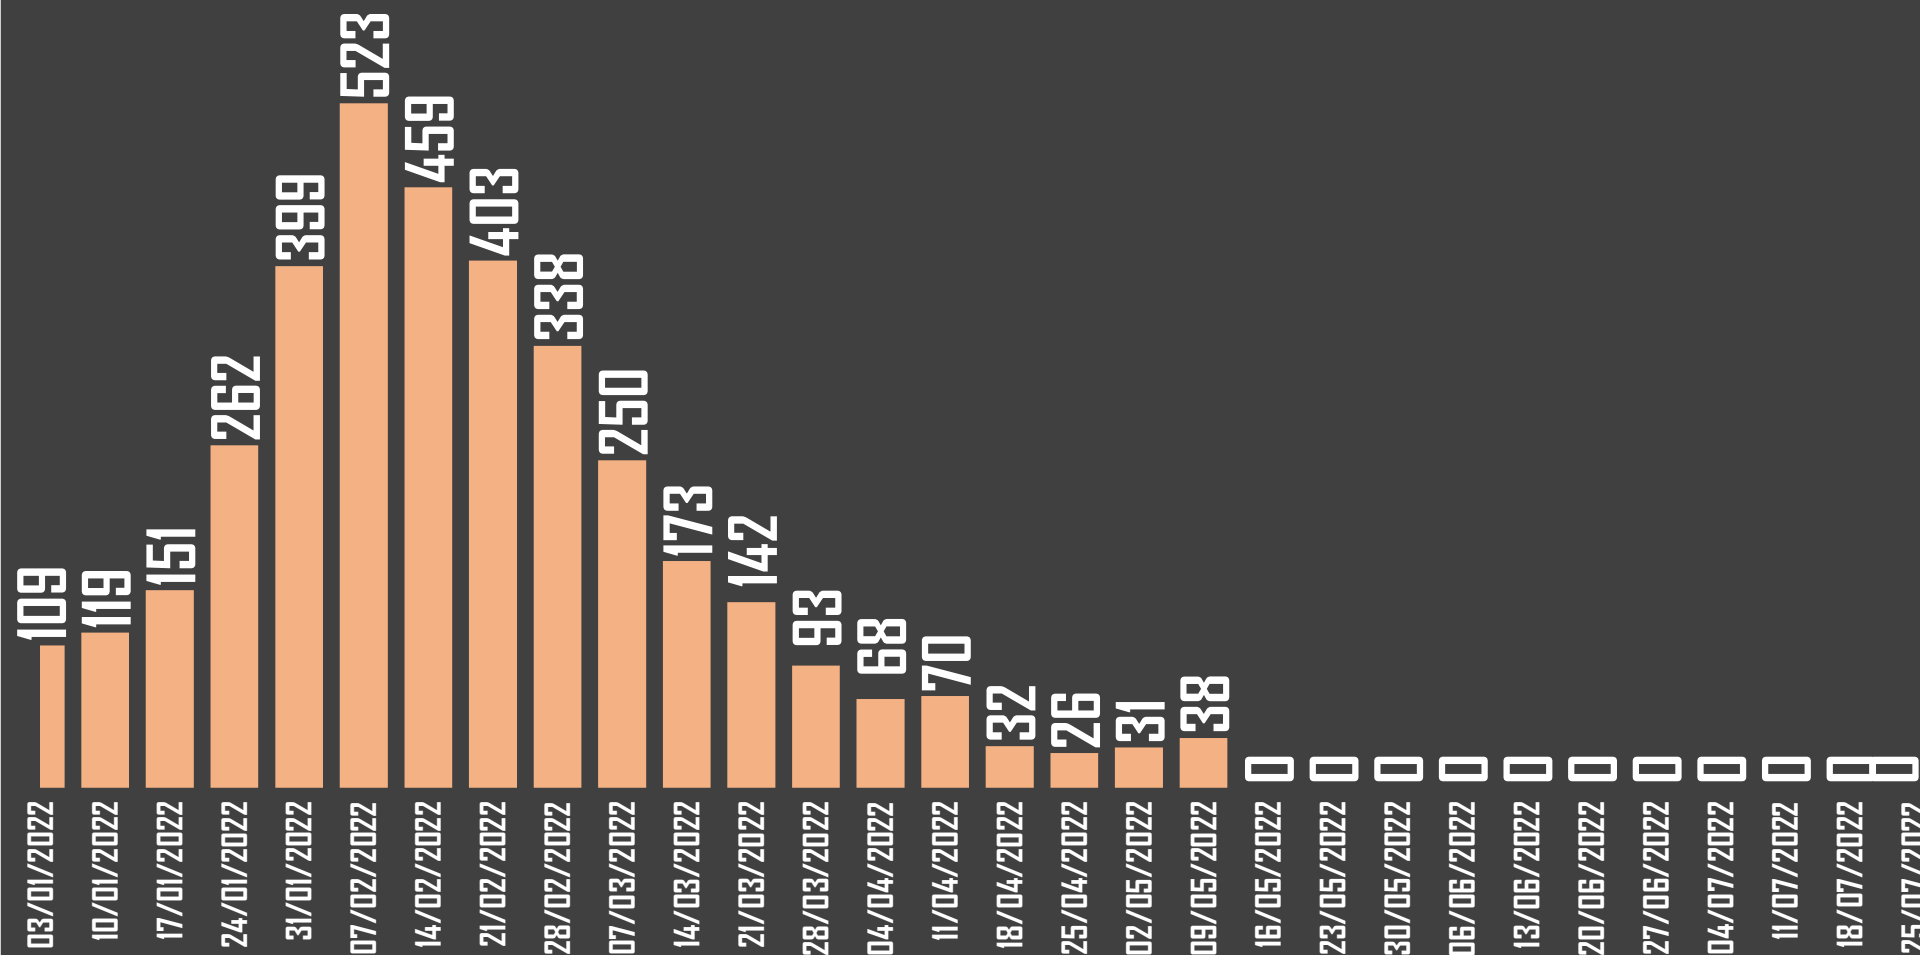

LÍDERES EN INVESTIGACIÓN ONLINE

ESTADÍSTICAS COVID-19

MUERTES COVID-19 MÉXICO

SEC. SALUD

324,617

REGISTRO CIVIL

168,363

TOTAL

492,980

CONTAGIOS POR SEMANA 2022

CRECIMIENTO CONTAGIOS | MÉXICO

CONTAGIOS DIARIAS PROMEDIO POR SEMANA

MUERTES POR SEMANA 2022

SEMANA 17

-17%

SEMANA 18

+17%

SEMANA 19

+24%

MUERTES DIARIAS PROMEDIO POR SEMANA

MUERTES POR MES