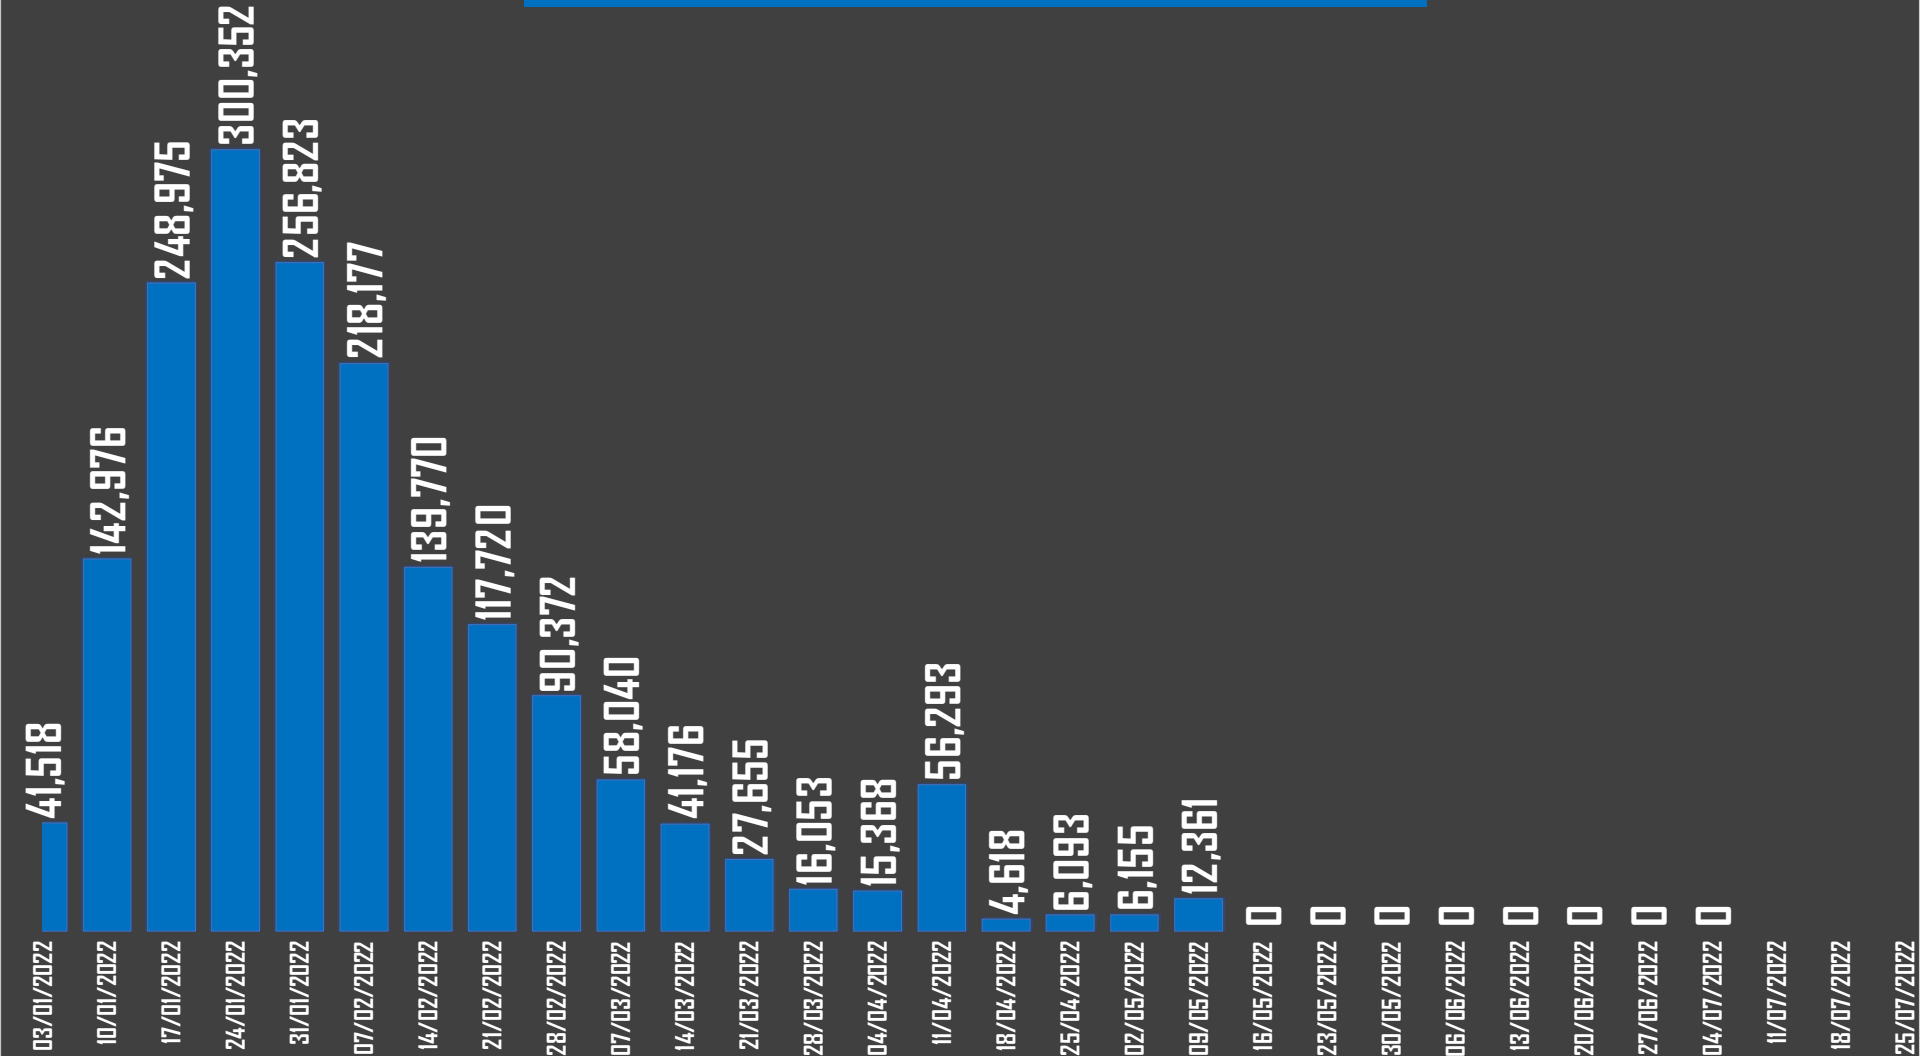

LÍDERES EN INVESTIGACIÓN ONLINE

ESTADÍSTICAS COVID-19

MUERTES COVID-19 MÉXICO

SEC. SALUD

324,617

REGISTRO CIVIL

168,363

TOTAL

492,980

CONTAGIOS POR SEMANA 2022

CRECIMIENTO CONTAGIOS | MÉXICO

CONTAGIOS DIARIAS PROMEDIO POR SEMANA

MUERTES POR SEMANA 2022

SEMANA 17

-17%

SEMANA 18

+17%

SEMANA 19

+24%

MUERTES DIARIAS PROMEDIO POR SEMANA

MUERTES POR MES