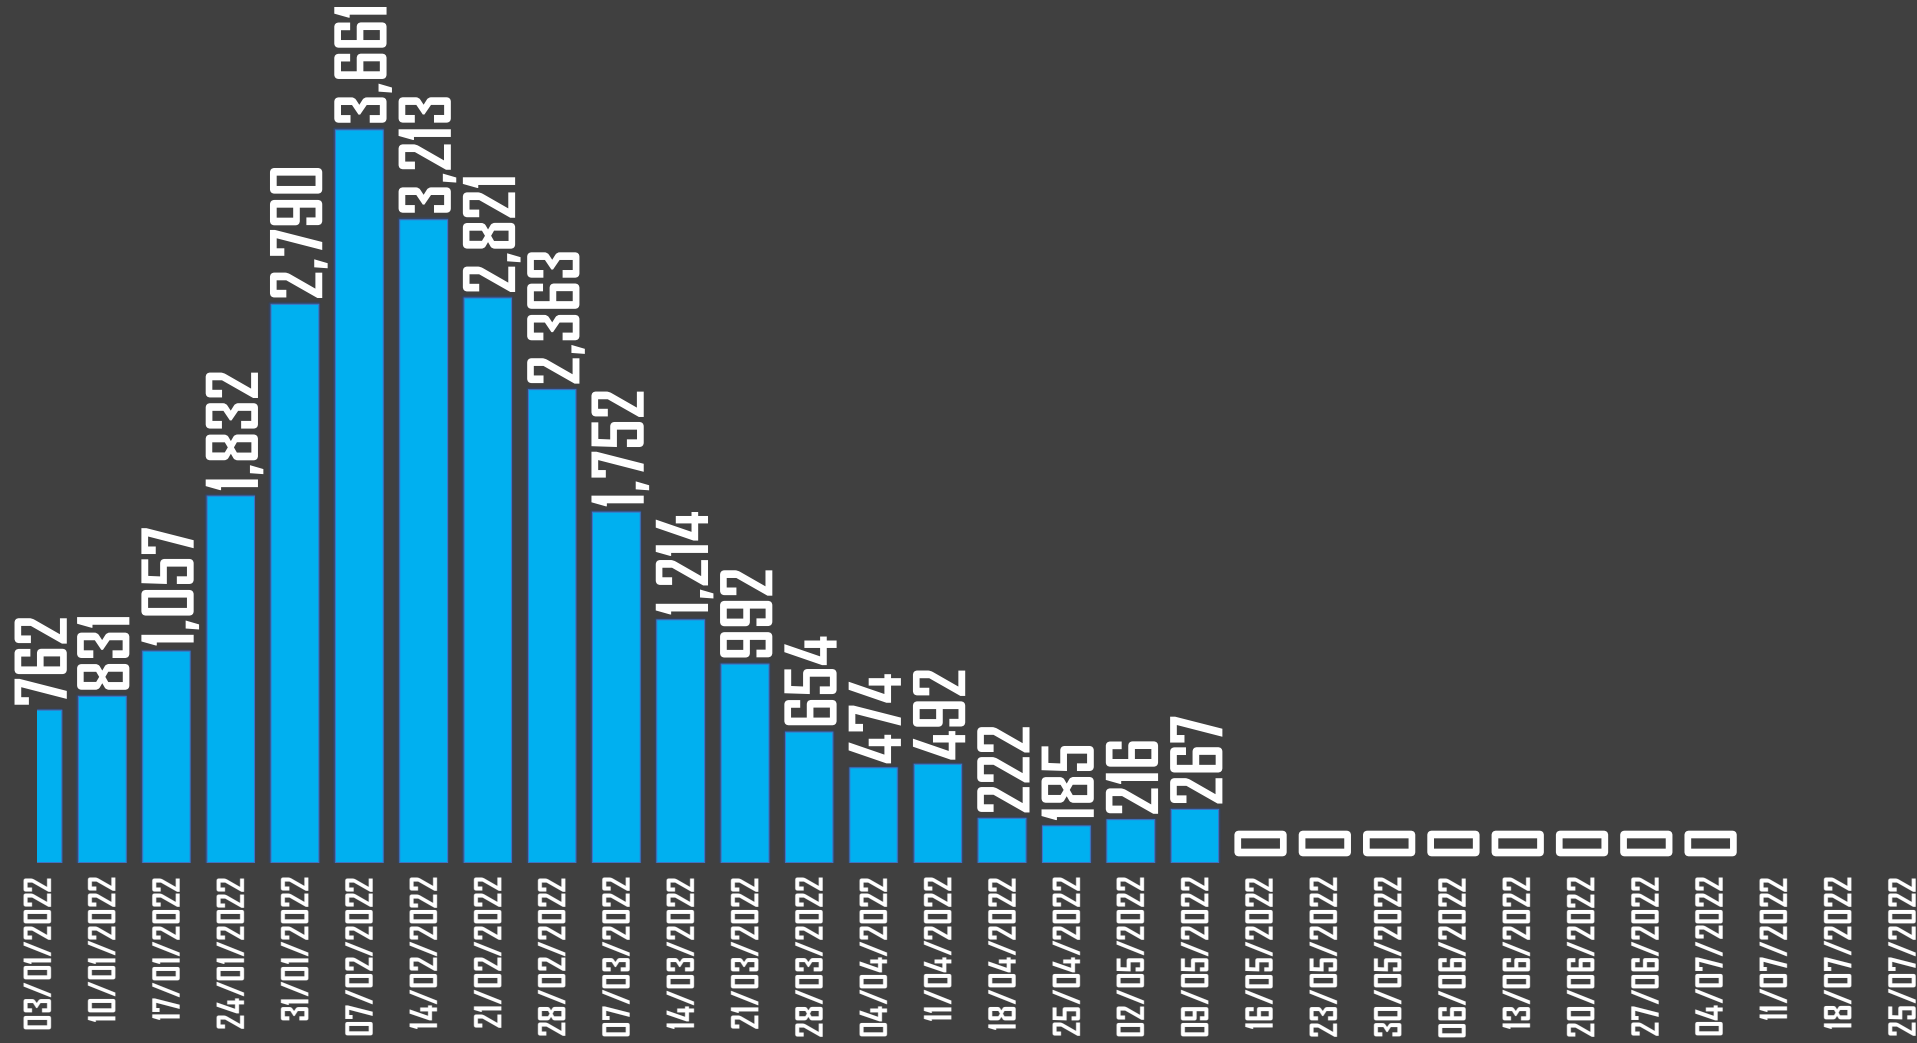

LÍDERES EN INVESTIGACIÓN ONLINE

ESTADÍSTICAS COVID-19

MUERTES COVID-19 MÉXICO

SEC. SALUD

324,617

REGISTRO CIVIL

168,363

TOTAL

492,980

CONTAGIOS POR SEMANA 2022

CRECIMIENTO CONTAGIOS | MÉXICO

CONTAGIOS DIARIAS PROMEDIO POR SEMANA

MUERTES POR SEMANA 2022

SEMANA 17

-17%

SEMANA 18

+17%

SEMANA 19

+24%

MUERTES DIARIAS PROMEDIO POR SEMANA

MUERTES POR MES