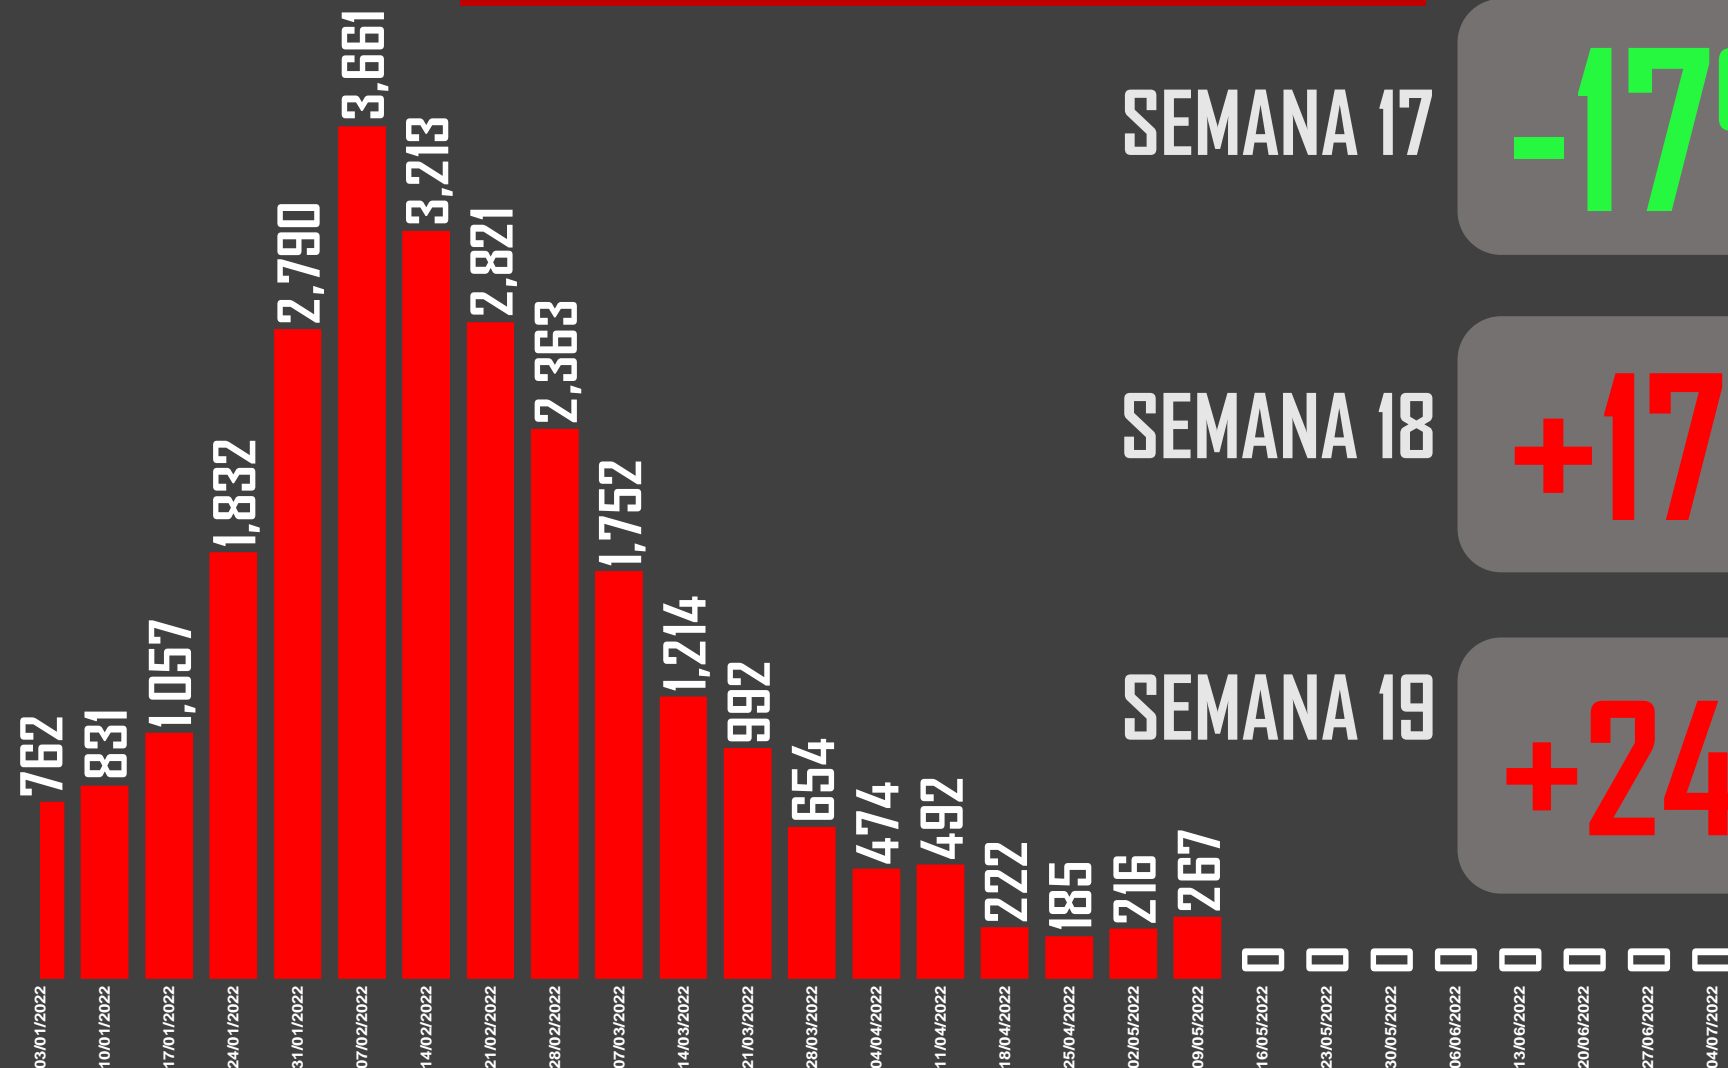

LÍDERES EN INVESTIGACIÓN ONLINE

ESTADÍSTICAS COVID-19

MUERTES COVID-19 MÉXICO

SEC. SALUD

324,617

REGISTRO CIVIL

168,363

TOTAL

492,980

CONTAGIOS POR SEMANA 2022

CRECIMIENTO CONTAGIOS | MÉXICO

CONTAGIOS DIARIAS PROMEDIO POR SEMANA

MUERTES POR SEMANA 2022

SEMANA 17

-17%

SEMANA 18

+17%

SEMANA 19

+24%

MUERTES DIARIAS PROMEDIO POR SEMANA

MUERTES POR MES