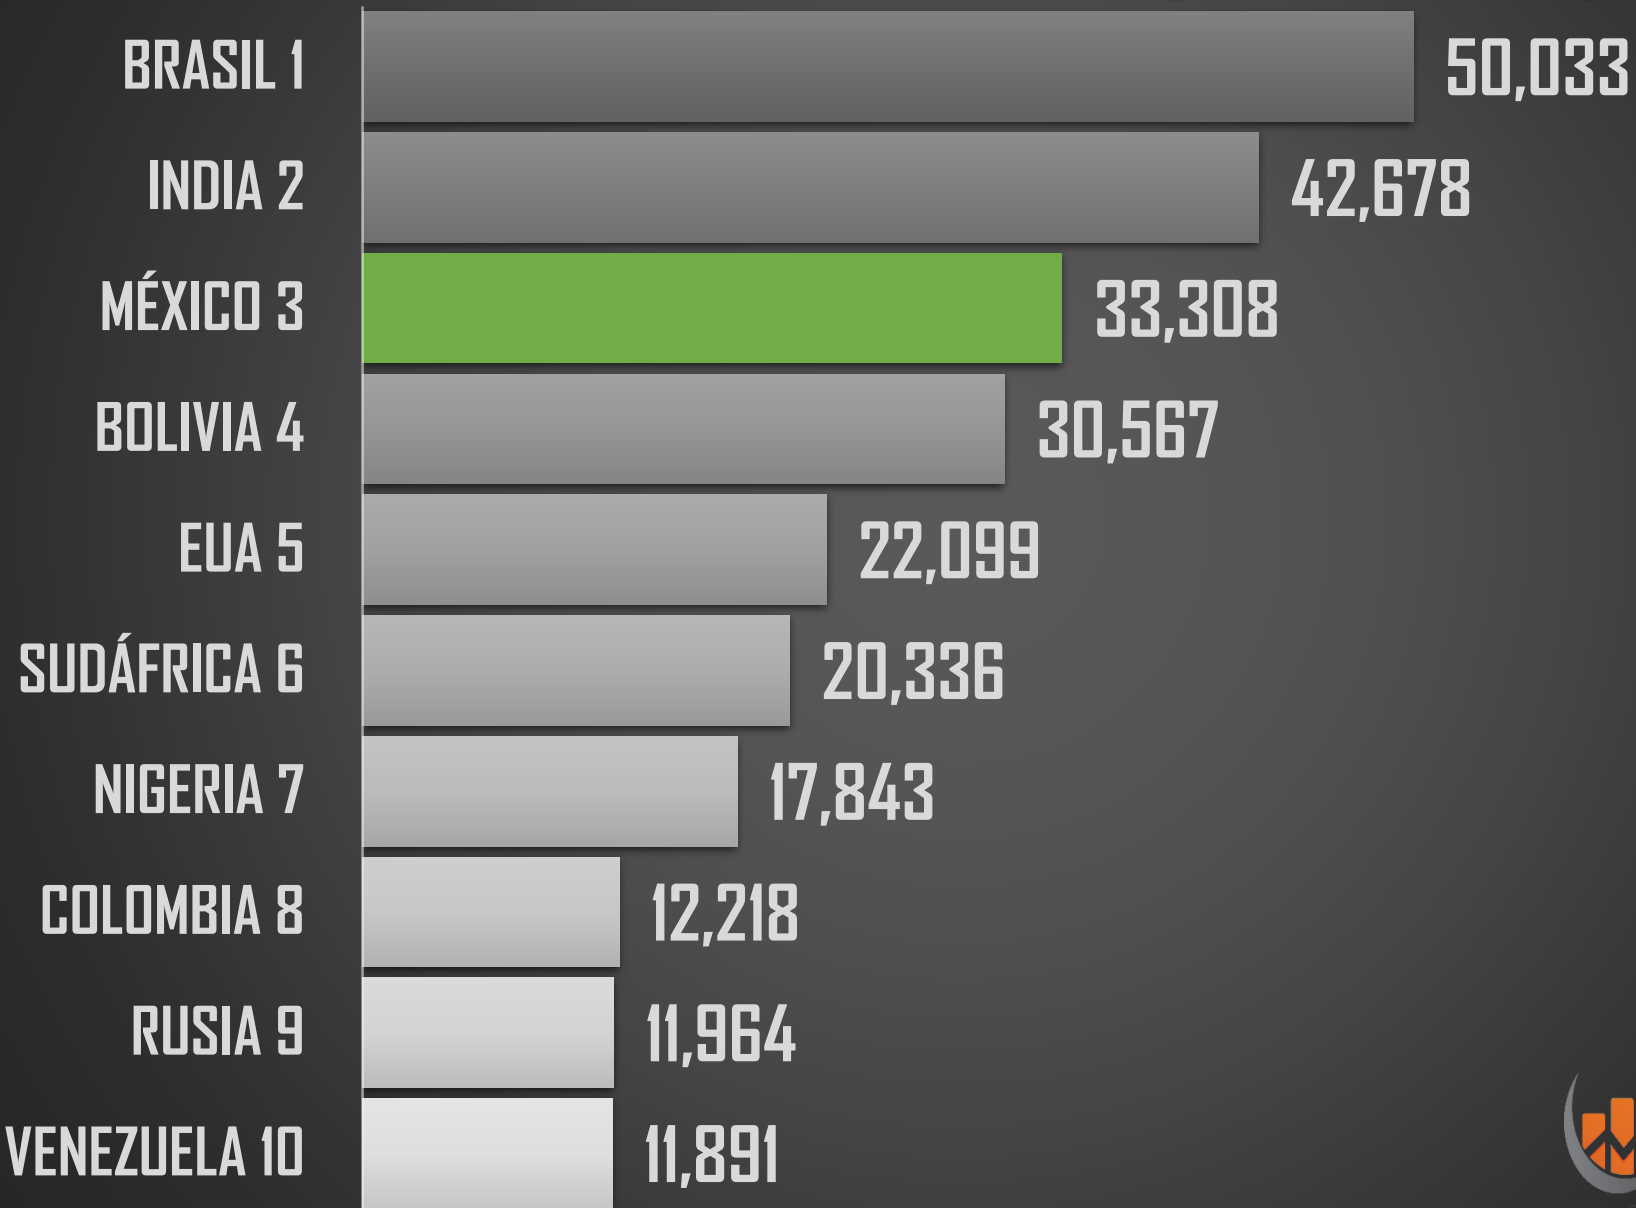

HOMICIDIOS DOLOSOS ENE-ABR

HOMICIDIOS DOLOSOS POR SEXENIO

76,767

80,671

60,280

120,463

156,066

118,815

PROYECCION AL FINAL DEL SEXENIO

213,164

HOMICIDIOS POR CADA 100MIL HABITANTES MÉXICO

HOMICIDIOS POR CADA 100MIL HABITANTES

PEORES 10 DEL MUNDO (189 PAÍSES)

HOMICIDIOS TOTALES 2021

PEORES 10 DEL MUNDO (189 PAÍSES)