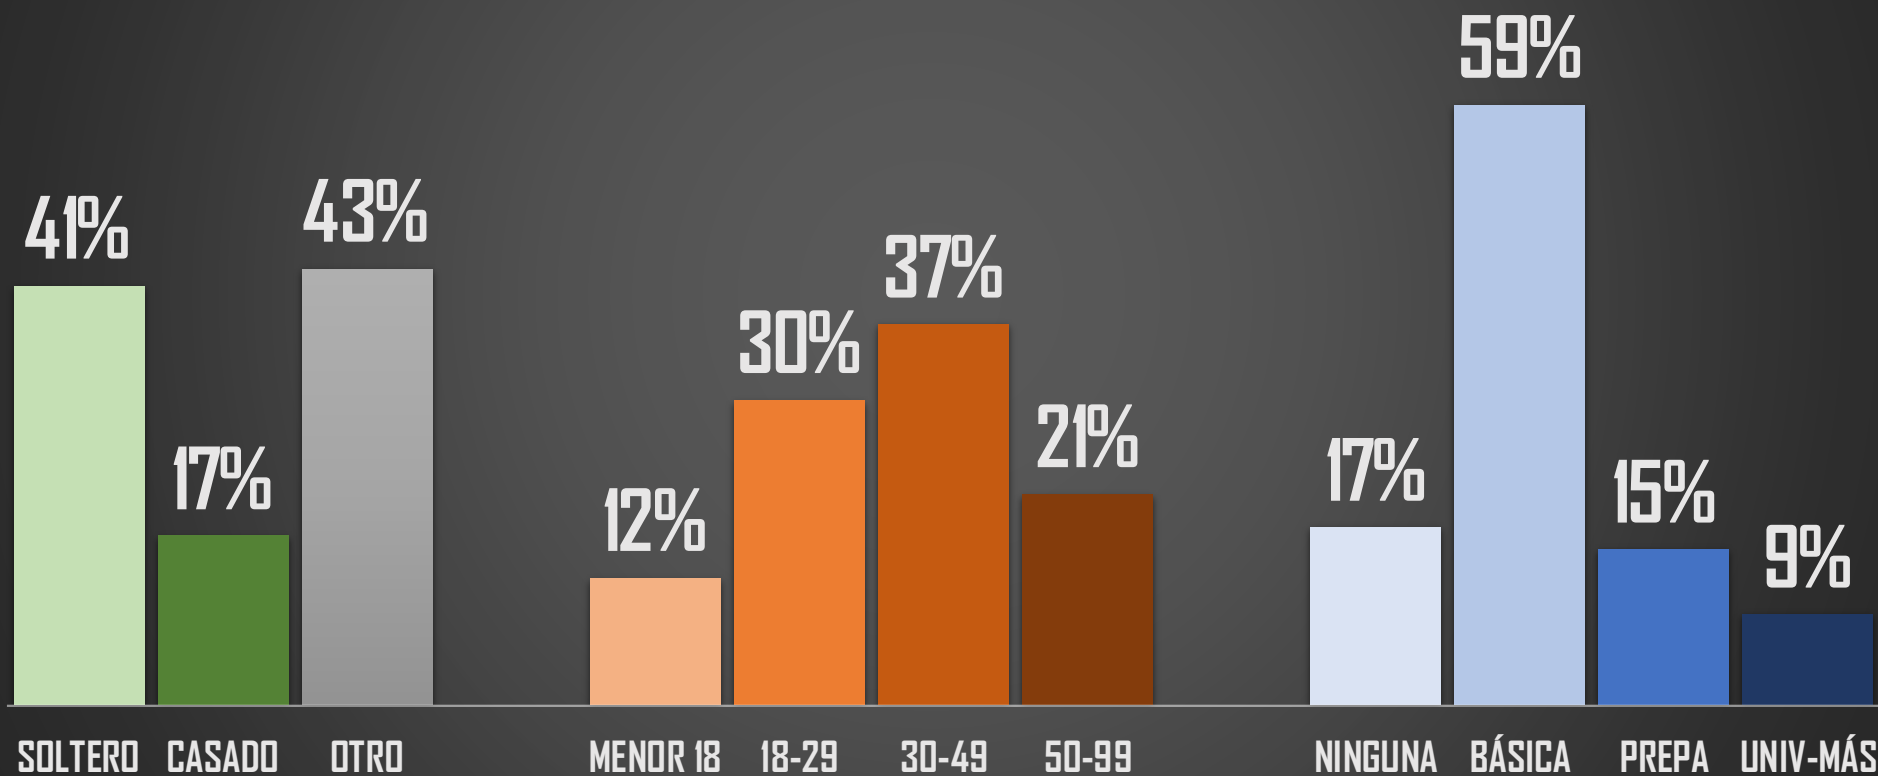

PERFIL DE LAS MUERTES TODOS (36,579)

INEGI 2020

HOMBRE
32,147

88%

11%

MUJER
3,952

NO ESPECIFICA (1%)
480

PERFIL DE LAS MUERTES

TODOS (36,579)

INEGI 2020

FUENTE: 1990-2020 INEGI Defunciones por homicidio https://www.inegi.org.mx/sistemas/olap/consulta/general_ver4/MOQueryDatos.asp?#Regreso6c=28820

PERFIL DE LAS MUERTES HOMBRES (32,147)

INEGI 2020

FUENTE: 1990-2020 INEGI Defunciones por homicidio https://www.inegi.org.mx/sistemas/olap/consulta/general_ver4/MOQueryDatos.asp?#RegresoGc=28820

PERFIL DE LAS MUERTES MUJERES (3,952)

INEGI 2020