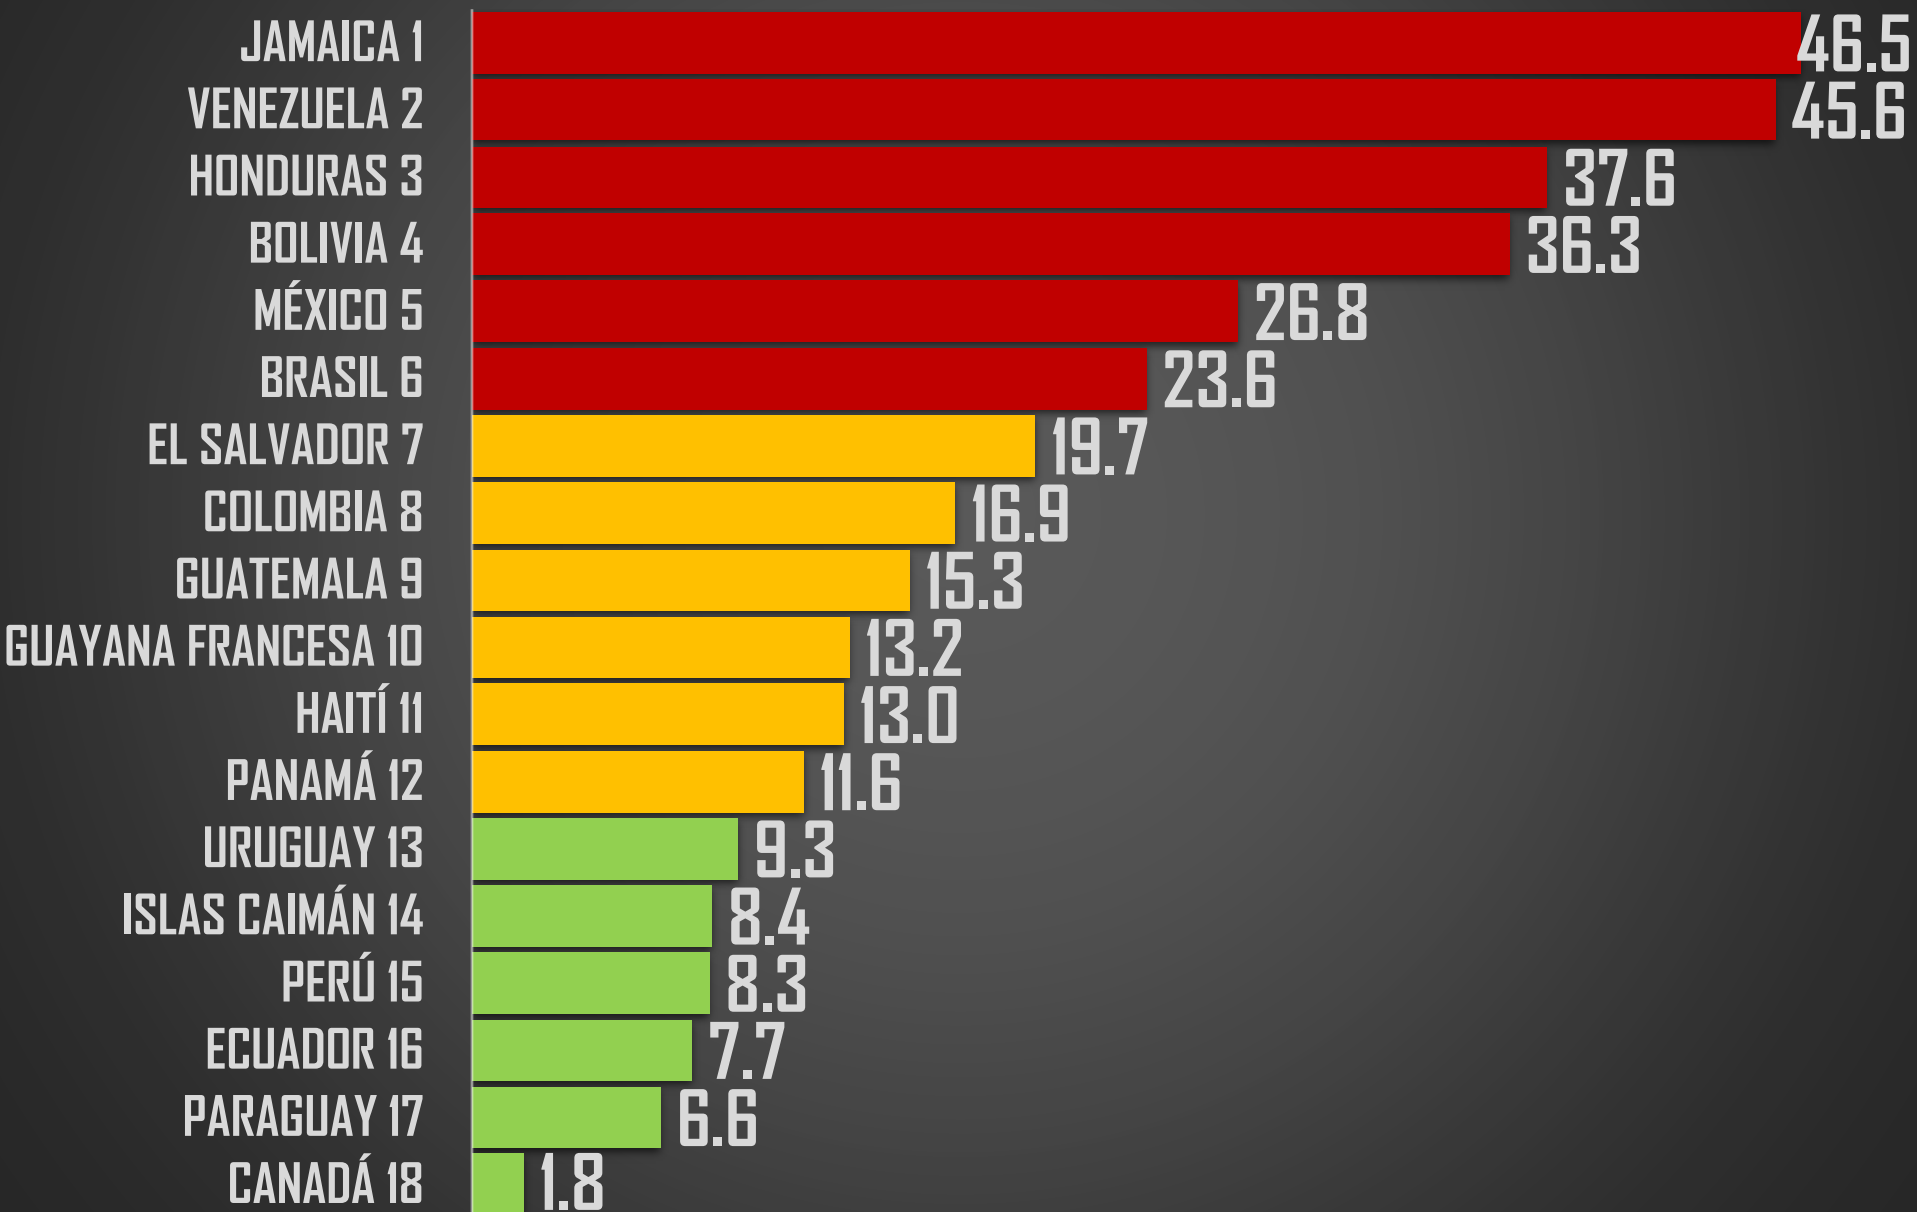

HOMICIDIOS DOLOSOS ENE-ABR

HOMICIDIOS DOLOSOS POR SEXENIO

76,767

80,671

60,280

120,463

156,066

118,815

CSG 88-94

EZP 94-00

VFQ 00-06

FCH 06-12

EPN 12-18

AMLO 18-24 *

FUENTE: 1990-2020 INEGI Defunciones por homicidio https://www.inegi.org.mx/sistemas/olap/consulta/general_ver4/MDXQueryDatos.asp?#Regreso&c=28820 2021 Secretariado Ejecutivo del Sistema Nacional de Seguridad Pública

PROYECCION AL FINAL DEL SEXENIO

213,164

HOMICIDIOS POR CADA 100MIL HABITANTES MÉXICO

HOMICIDIOS POR CADA 100MIL HABITANTES

PEORES 10 DEL MUNDO (189 PAÍSES)

HOMICIDIOS TOTALES 2021

PEORES 10 DEL MUNDO (189 PAÍSES)

HOMICIDIOS POR CADA 100MIL HABITANTES
2021

NACIONAL 2021

26.8

RANKING AMÉRICA

HOMICIDIOS POR CADA 100MIL HABITANTES PROMEDIO POR CONTINENTE

PEORES 10 DE AFRICA

PEORES 10 DE OCEANÍA

HOMICIDIOS POR CADA 100MIL HABITANTES