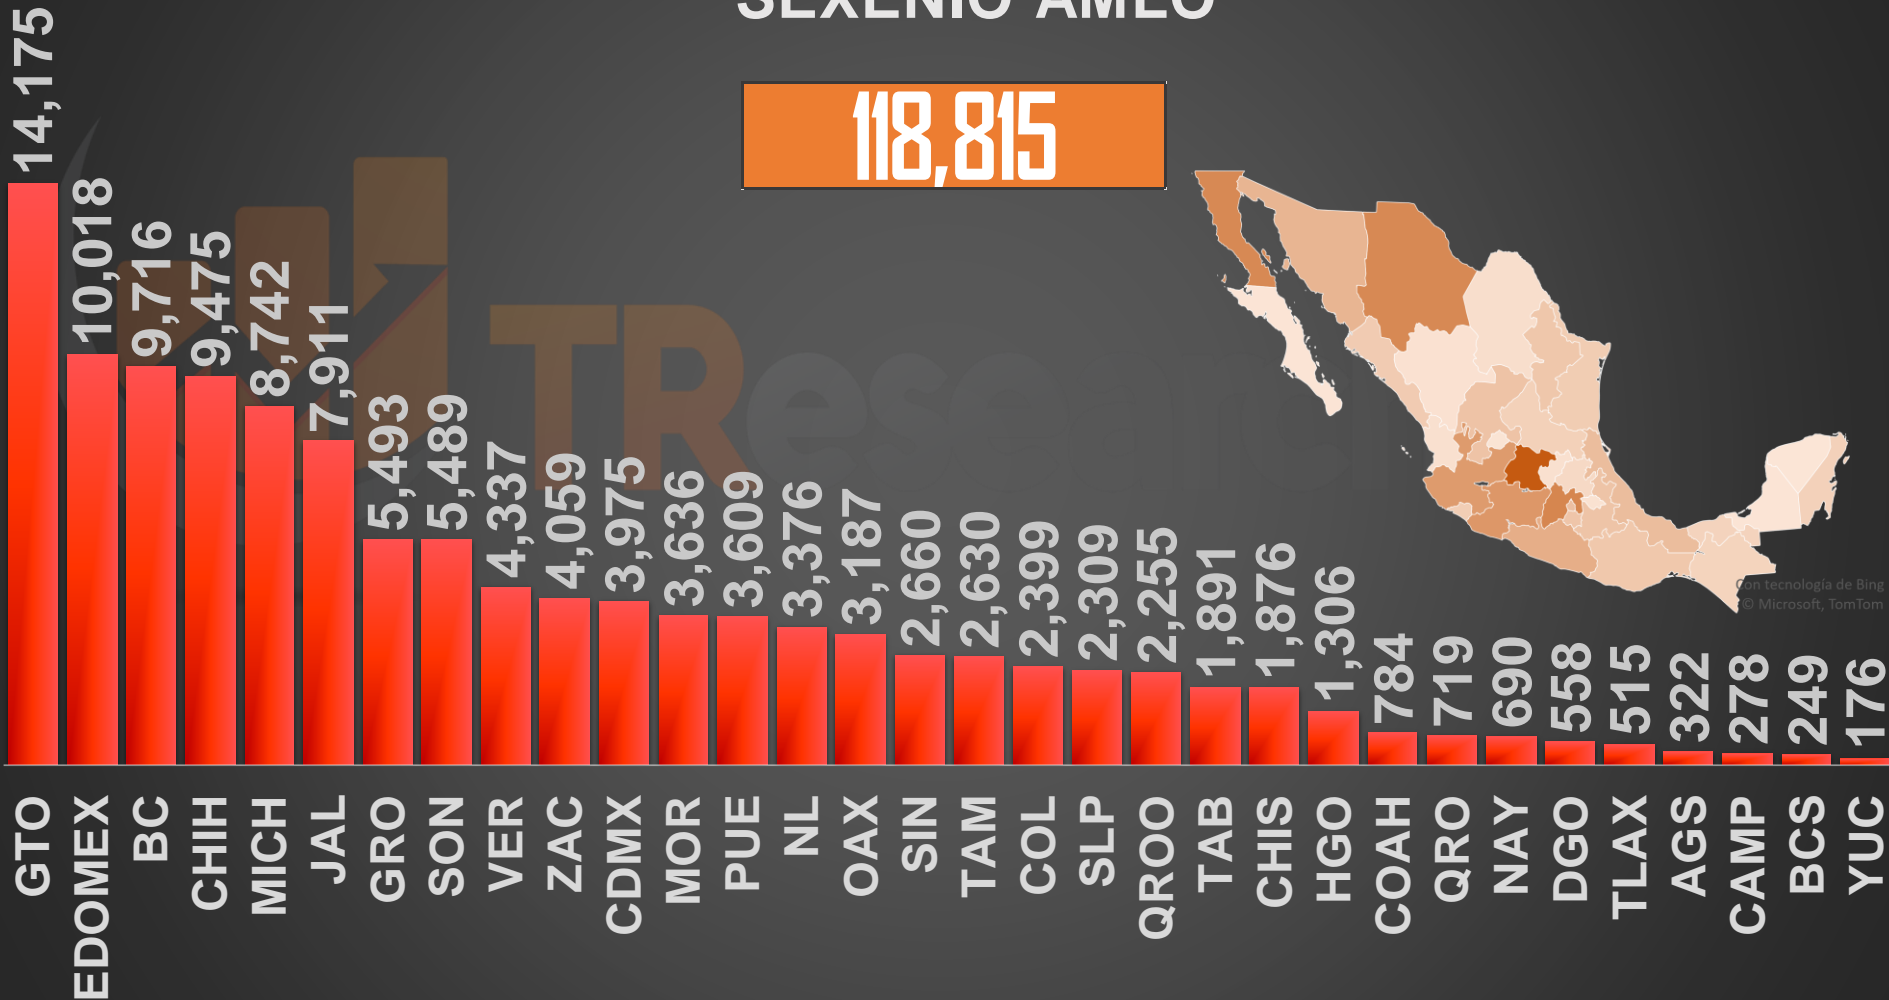

PEORES 10 DE ASIA

HOMICIDIOS POR CADA 100MIL HABITANTES

PEORES 10 DE EUROPA

VÍCTIMAS DE HOMICIDIO DOLOSO

SEXENIO AMLO

118,815

FUENTE: 1990-2020 INEGI Defunciones por homicidio https://www.inegi.org.mx/sistemas/olap/consulta/general_ver4/MOXQueryDatos.asp?#RegresoGc=28820 2021 Secretariado Ejecutivo del Sistema Nacional de Seguridad Pública

ACUMULADO HOMICIDIOS DOLOSOS - PARCIAL

□ ENE-DIC 2020

■ ENE-DIC 2021

33,382

33,316

FUENTE: Secretariado Ejecutivo del Sistema Nacional de Seguridad Pública <https://www.gob.mx/sesnsp/acciones-y-programas/datos-abiertos-de-incidencia-delictiva?state=published>