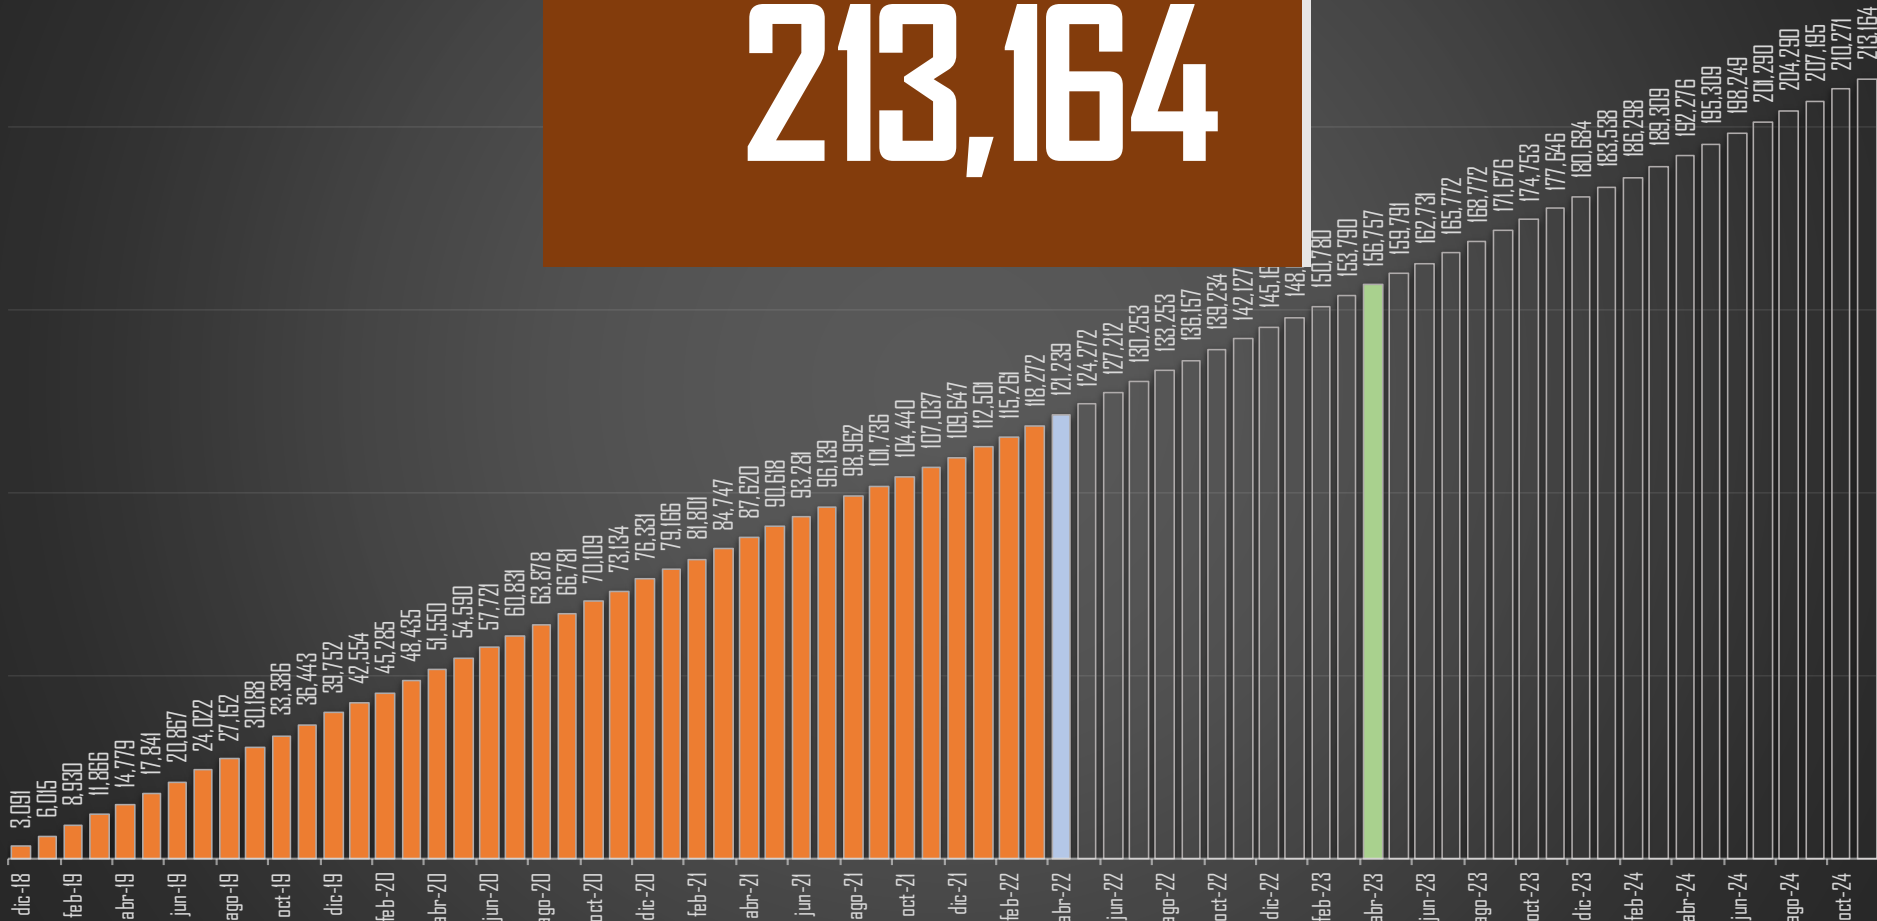

36,661

36,579

33,316

PROMEDIO DIARIO HOMICIDIOS DOLOSOS SEXENIO AMLO

HOMICIDIOS DOLOSOS - HISTÓRICO

76,767

80,671

60,280

HOMICIDIOS DOLOSOS ENE-ABR

HOMICIDIOS DOLOSOS POR SEXENIO

76,767

80,671

60,280

120,463

156,066

118,815

CSG 88-94

EZP 94-00

VFQ 00-06

FCH 06-12

EPN 12-18

AMLO 18-24 *

FUENTE: 1990-2020 INEGI Defunciones por homicidio https://www.inegi.org.mx/sistemas/olap/consulta/general_ver4/MDXQueryDatos.asp?#Regreso&c=28820 2021 Secretariado Ejecutivo del Sistema Nacional de Seguridad Pública

PROYECCION AL FINAL DEL SEXENIO

213,164

HOMICIDIOS POR CADA 100MIL HABITANTES MÉXICO

HOMICIDIOS POR CADA 100MIL HABITANTES

PEORES 10 DEL MUNDO (189 PAÍSES)

HOMICIDIOS TOTALES 2021

PEORES 10 DEL MUNDO (189 PAÍSES)