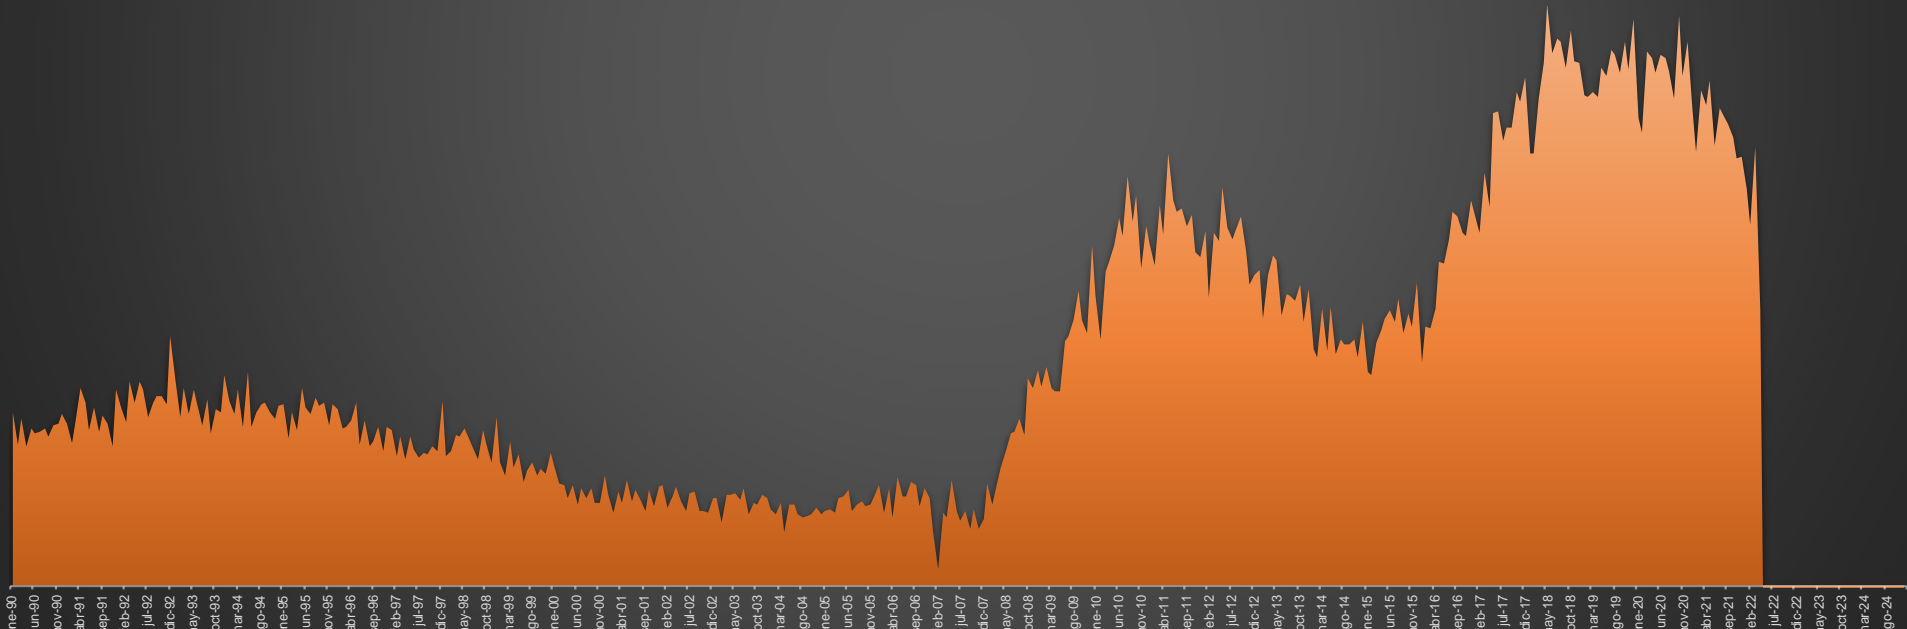

| martes, 26 de abril de 2022 |

HOMICIDIOS DOLOSOS SEXENIO AMLO

118,815

PROMEDIO:

3,055

3,048

2,954

9,168

36,661

36,579

33,316

PROMEDIO DIARIO HOMICIDIOS DOLOSOS SEXENIO AMLO

HOMICIDIOS DOLOSOS - HISTÓRICO

76,767

80,671

60,280

120,563

156,066

118,815

ene-90 jun-90 nov-90 abr-91 sep-91 feb-92 jul-92 dic-92 may-93 oct-93 mar-94 ago-94 ene-95 jun-95 nov-95 abr-96 sep-96 feb-97 jul-97 dic-97 may-98 oct-98 mar-99 ago-99 ene-00 jun-00 nov-00 abr-01 sep-01 feb-02 jul-02 dic-02 may-03 oct-03 mar-04 ago-04 ene-05 jun-05 nov-05 abr-06 sep-06 feb-07 jul-07 dic-07 may-08 oct-08 mar-09 ago-09 ene-10 jun-10 nov-10 abr-11 sep-11 feb-12 jul-12 dic-12 may-13 oct-13 mar-14 ago-14 ene-15 jun-15 nov-15 abr-16 sep-16 feb-17 jul-17 dic-17 may-18 oct-18 mar-19 ago-19 ene-20 jun-20 nov-20 abr-21 sep-21 feb-22 jul-22 dic-22 may-23 oct-23 mar-24 ago-24

HOMICIDIOS DOLOSOS POR SEMANA

TENDENCIA

118,815

S018 S021 S024 S027 S030 S033 S036 S039 S042 S045 S048 S051 S054 S057 S060 S063 S066 S069 S072 S075 S078 S081 S084 S087 S090 S093 S096 S099 S102 S105 S108 S111 S114 S117 S120 S123 S126 S129 S132 S135 S138 S141 S144 S147 S150 S153 S156 S159 S162 S165 S168 S171 S174 S177 S180 S183 S186 S189 S192 S195 S198 S201 S204 S207 S210