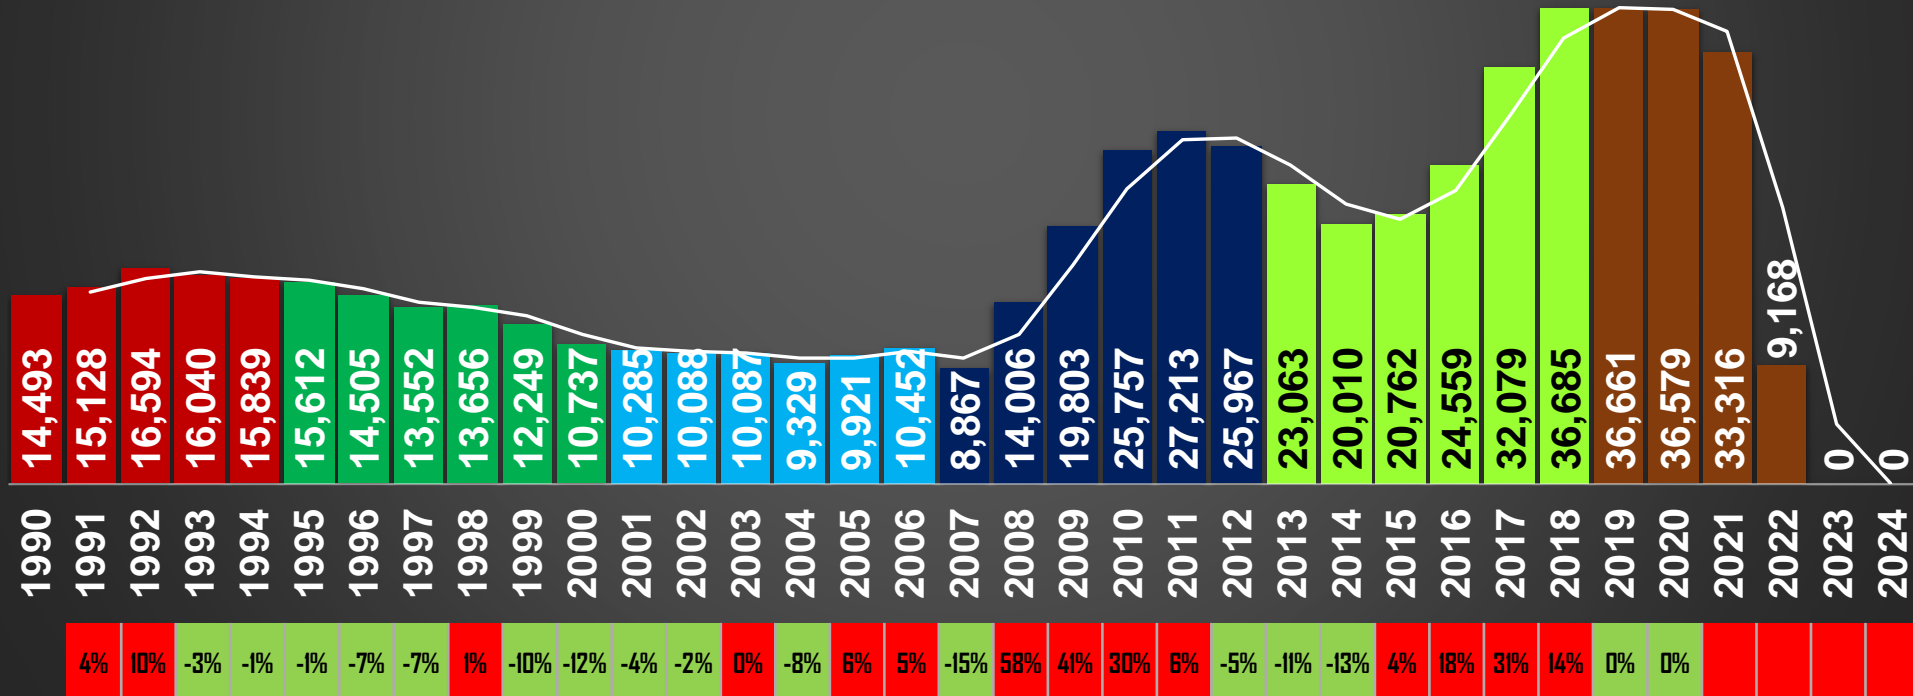

36,661

36,579

33,316

PROMEDIO DIARIO HOMICIDIOS DOLOSOS SEXENIO AMLO

HOMICIDIOS DOLOSOS - HISTÓRICO

76,767

80,671

60,280

HOMICIDIOS DOLOSOS POR SEMANA

TENDENCIA

118,815

S018 S021 S024 S027 S030 S033 S036 S039 S042 S045 S048 S051 S054 S057 S060 S063 S066 S069 S072 S075 S078 S081 S084 S087 S090 S093 S096 S099 S102 S105 S108 S111 S114 S117 S120 S123 S126 S129 S132 S135 S138 S141 S144 S147 S150 S153 S156 S159 S162 S165 S168 S171 S174 S177 S180 S183 S186 S189 S192 S195 S198 S201 S204 S207 S210

HOMICIDIOS DOLOSOS POR AÑO

76,767

80,671

60,280

120,563

156,066

118,815

HOMICIDIOS DOLOSOS

40 MESES DE GOBIERNO

118,815

34,978

49,501

+49%

45,350

-6.0%

51,169