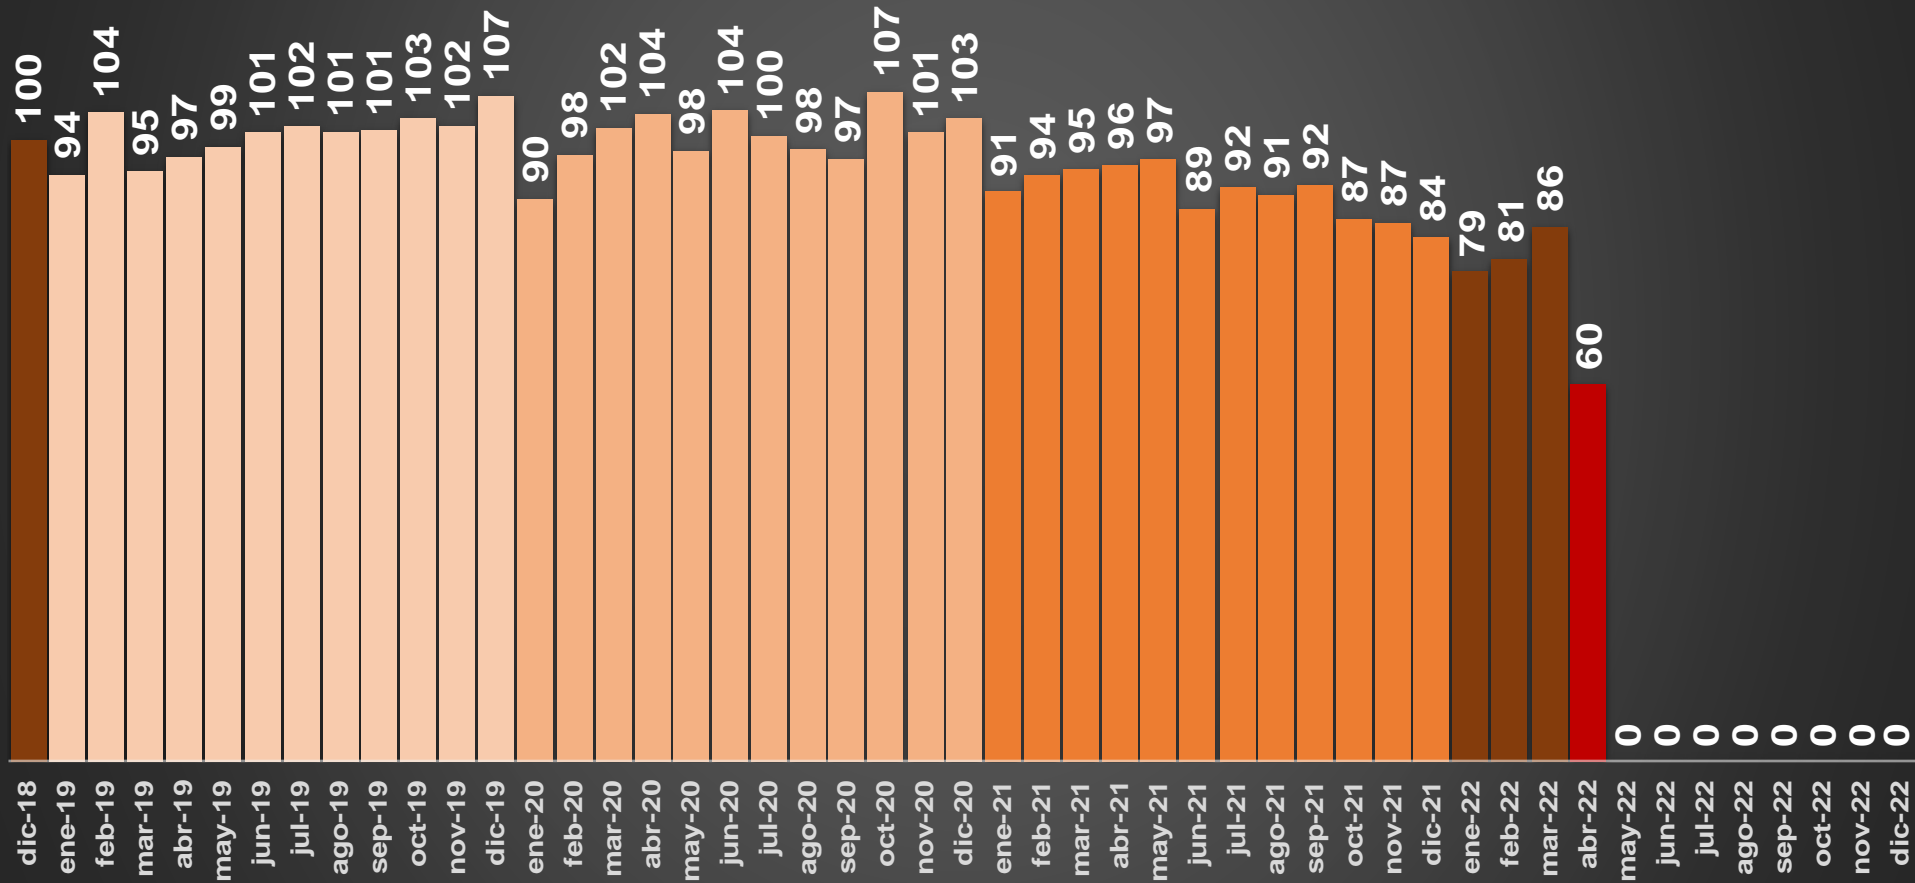

UNETE AL GRUPO DE WHATSAPP Y RECIBE TODOS LOS DÍAS ESTADÍSTICAS

(Pulsa un ícono, si el grupo se llenó, intenta en otro)

VÍCTIMAS DE HOMICIDIO DOLOSO

AYER SE REGISTRARON

73

HOMICIDIOS EN MÉXICO

	HOMICIDIOS
AYER	73
ANTIER	82
3 DÍAS	70
5 DÍAS	75
7 DÍAS	57
10 DÍAS	74
15 DÍAS	81
20 DÍAS	80
1 MES	72
SEXENIO	118,815

FUENTE: Secretariado Ejecutivo del Sistema Nacional de Seguridad Pública <https://www.gob.mx/sesnsp/acciones-y-programas/datos-abiertos-de-incidencia-delictiva?state=published>

LA GUERRA EN NÚMEROS

HOMICIDIOS DOLOSOS DIARIOS | MÉXICO

| martes, 26 de abril de 2022 |

HOMICIDIOS DOLOSOS SEXENIO AMLO

118,815

PROMEDIO:

3,055

3,048

2,954

9,168

36,661

36,579

33,316

PROMEDIO DIARIO HOMICIDIOS DOLOSOS SEXENIO AMLO

HOMICIDIOS DOLOSOS - HISTÓRICO

76,767

80,671

60,280