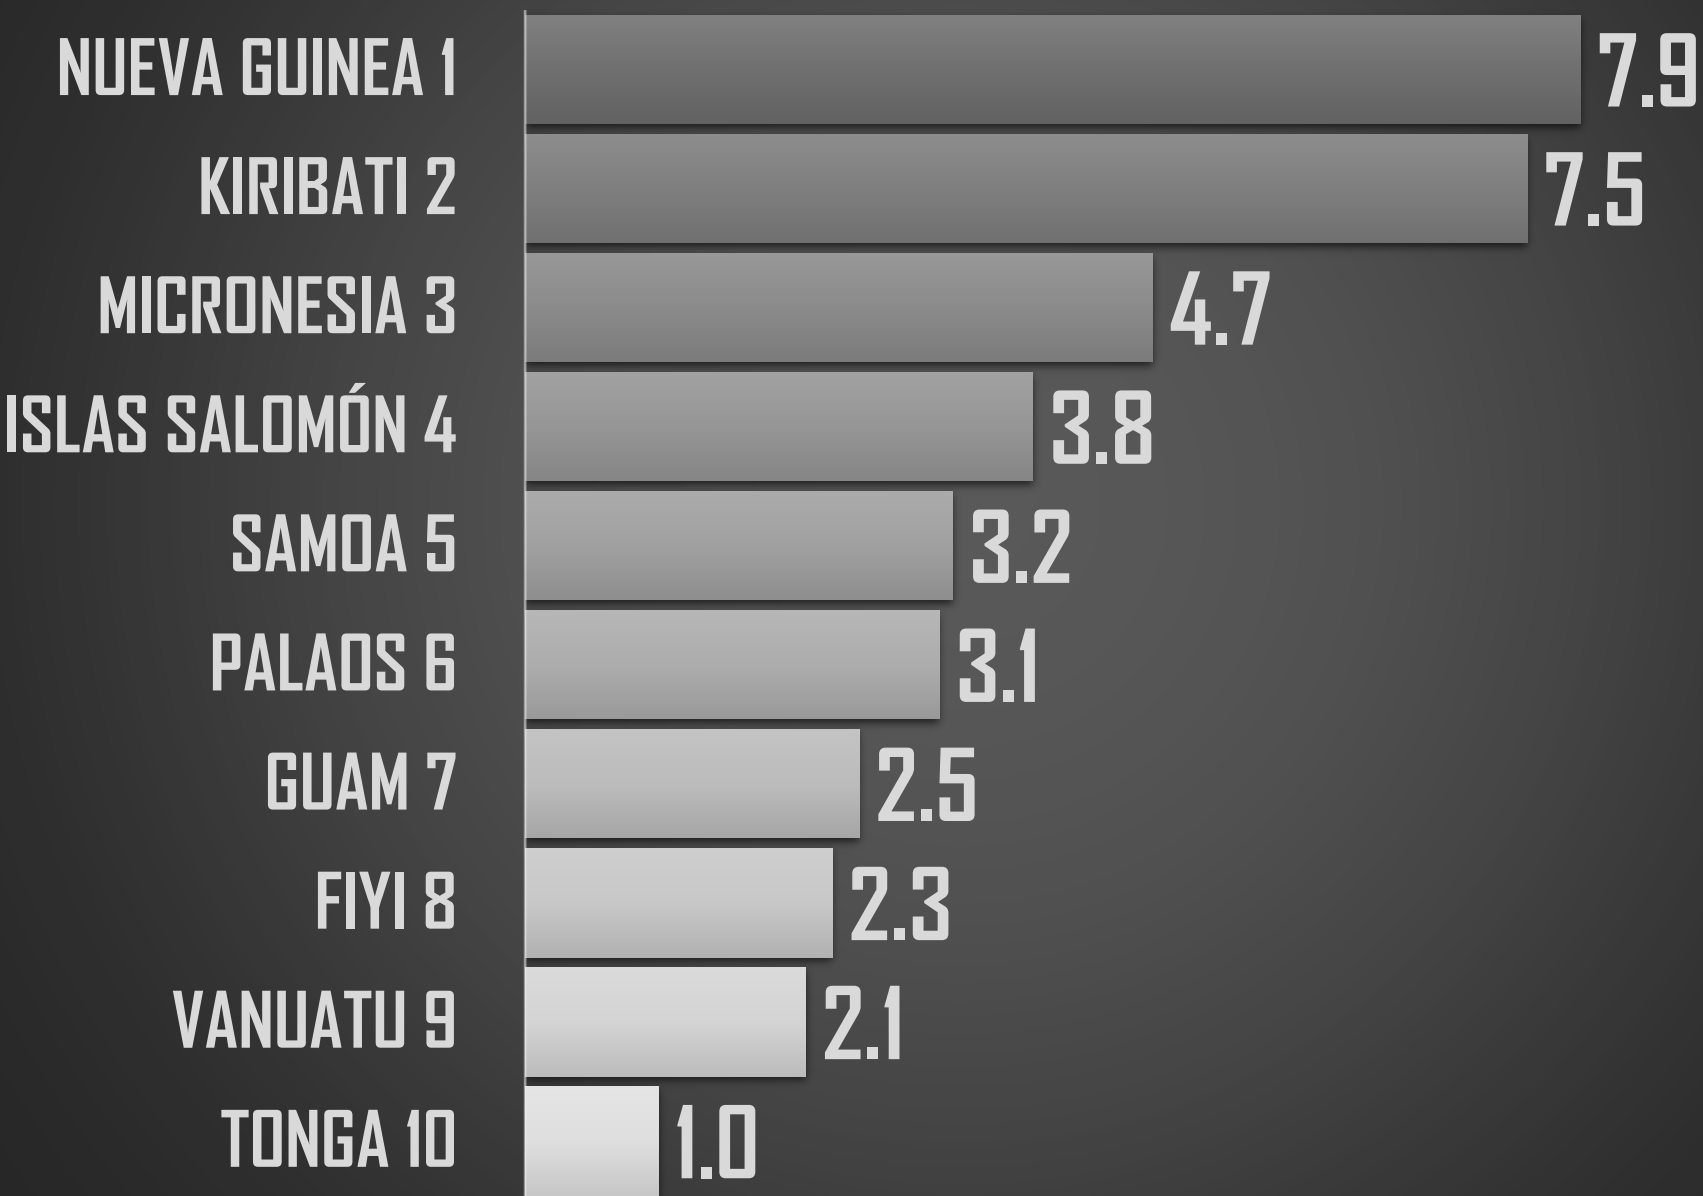

PROYECCION AL FINAL DEL SEXENIO

213,164

HOMICIDIOS POR CADA 100MIL HABITANTES MÉXICO

HOMICIDIOS POR CADA 100MIL HABITANTES

PEORES 10 DEL MUNDO (189 PAÍSES)

HOMICIDIOS TOTALES 2021

PEORES 10 DEL MUNDO (189 PAÍSES)

HOMICIDIOS POR CADA 100MIL HABITANTES
2021

NACIONAL 2021

26.8

RANKING AMÉRICA

HOMICIDIOS POR CADA 100MIL HABITANTES PROMEDIO POR CONTINENTE

PEORES 10 DE AFRICA

PEORES 10 DE OCEANÍA

HOMICIDIOS POR CADA 100MIL HABITANTES

PEORES 10 DE ASIA

HOMICIDIOS POR CADA 100MIL HABITANTES

PEORES 10 DE EUROPA

VÍCTIMAS DE HOMICIDIO DOLOSO

SEXENIO AMLO

118,815

FUENTE: 1990-2020 INEGI Defunciones por homicidio https://www.inegi.org.mx/sistemas/olap/consulta/general_ver4/MOXQueryDatos.asp?#RegresoGc=28820 2021 Secretariado Ejecutivo del Sistema Nacional de Seguridad Pública