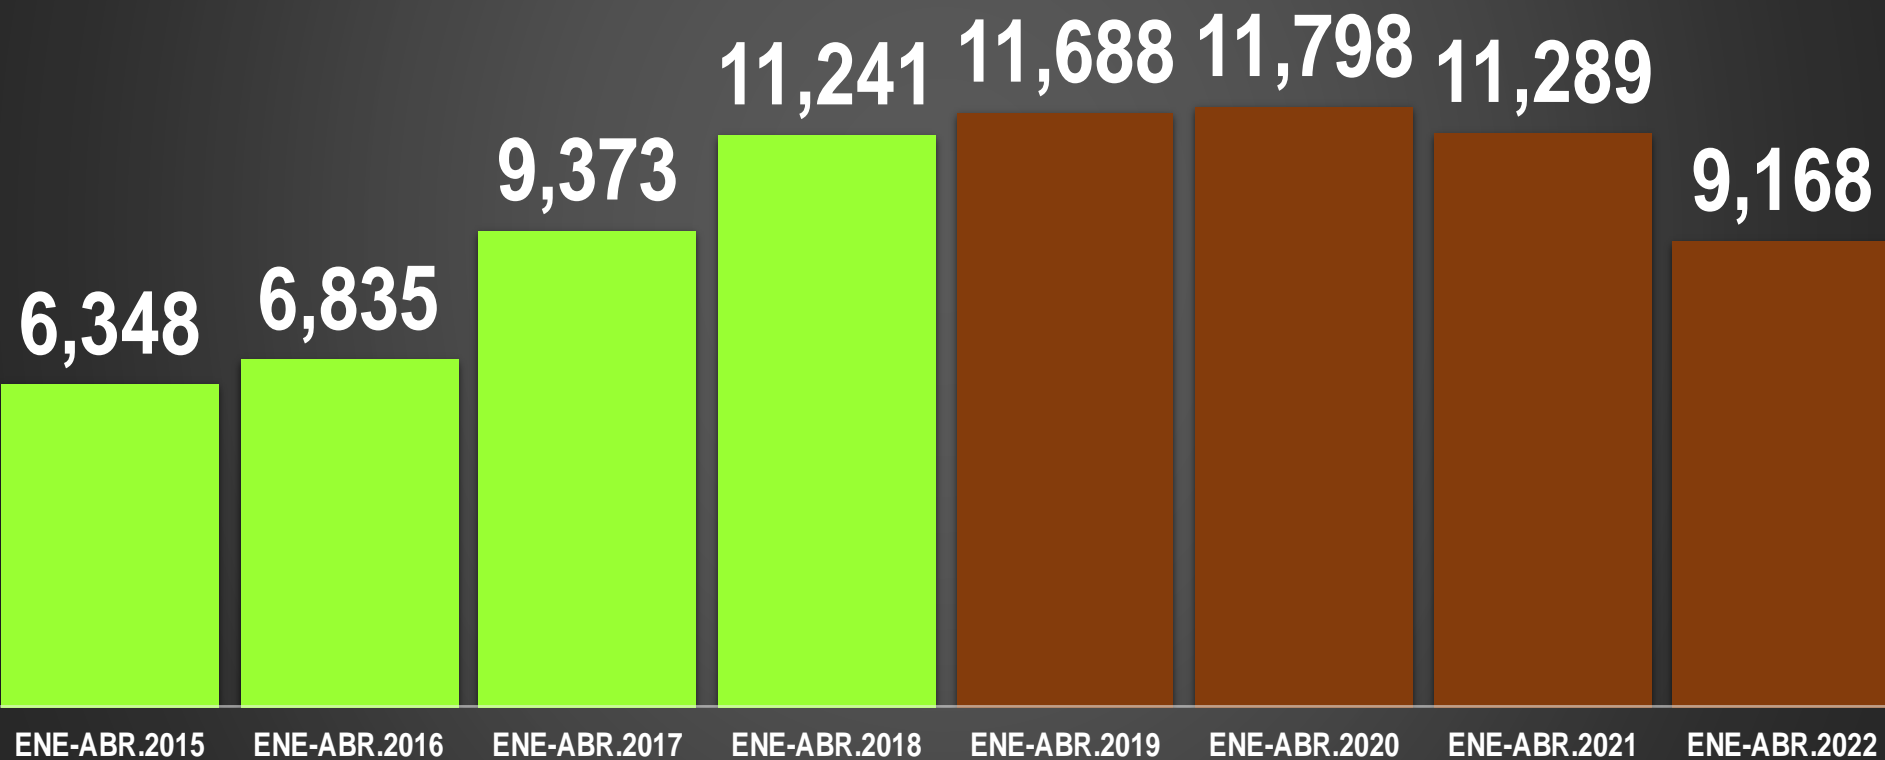

+9%

72,669

+48%

+65%

CSG 88-94

EZP 94-00

VFQ 00-06

FCH 06-12

EPN 12-18

AMLO 18-24 *

FUENTE: 1990-2020 INEGI Defunciones por homicidio https://www.inegi.org.mx/sistemas/olap/consulta/general_ver4/MOQueryDatos.asp?#Regreso&c=28820 2021 Secretariado Ejecutivo del Sistema Nacional de Seguridad Pública

HOMICIDIOS DOLOSOS ENE-ABR

HOMICIDIOS DOLOSOS POR SEXENIO

76,767

80,671

60,280

120,463

156,066

118,815