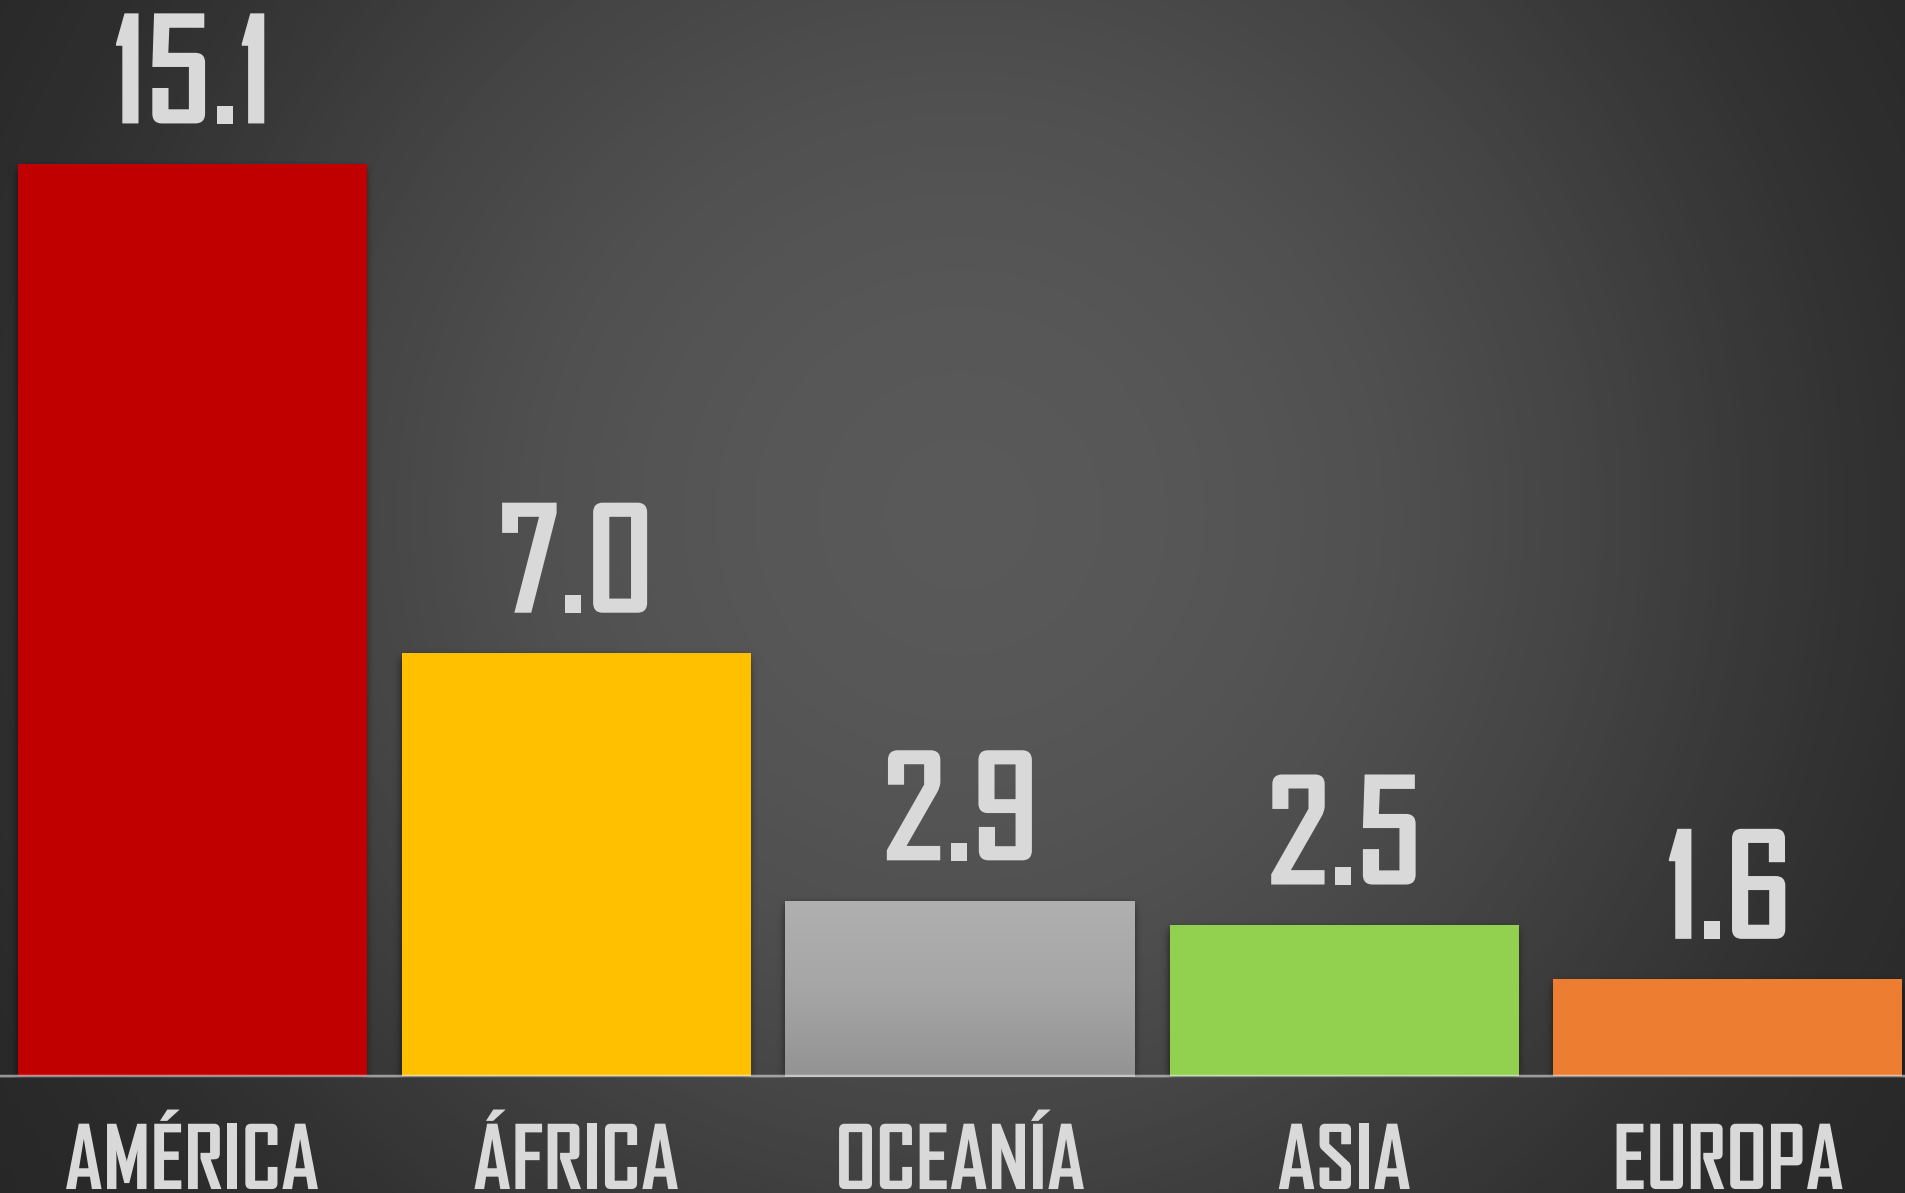

PROYECCION AL FINAL DEL SEXENIO

213,164

HOMICIDIOS POR CADA 100MIL HABITANTES MÉXICO

HOMICIDIOS POR CADA 100MIL HABITANTES

PEORES 10 DEL MUNDO (189 PAÍSES)

HOMICIDIOS TOTALES 2021

PEORES 10 DEL MUNDO (189 PAÍSES)

HOMICIDIOS POR CADA 100MIL HABITANTES
2021

NACIONAL 2021

26.8

RANKING AMÉRICA

HOMICIDIOS POR CADA 100MIL HABITANTES PROMEDIO POR CONTINENTE

PEORES 10 DE AFRICA

PEORES 10 DE OCEANÍA

HOMICIDIOS POR CADA 100MIL HABITANTES

PEORES 10 DE ASIA

HOMICIDIOS POR CADA 100MIL HABITANTES

PEORES 10 DE EUROPA

VÍCTIMAS DE HOMICIDIO DOLOSO

SEXENIO AMLO

118,815

FUENTE: 1990-2020 INEGI Defunciones por homicidio https://www.inegi.org.mx/sistemas/olap/consulta/general_ver4/MOXQueryDatos.asp?#RegresoGc=28820 2021 Secretariado Ejecutivo del Sistema Nacional de Seguridad Pública

ACUMULADO HOMICIDIOS DOLOSOS - PARCIAL

□ ENE-DIC 2020

■ ENE-DIC 2021

33,382

33,316

FUENTE: Secretariado Ejecutivo del Sistema Nacional de Seguridad Pública <https://www.gob.mx/sesnsp/acciones-y-programas/datos-abiertos-de-incidencia-delictiva?state=published>