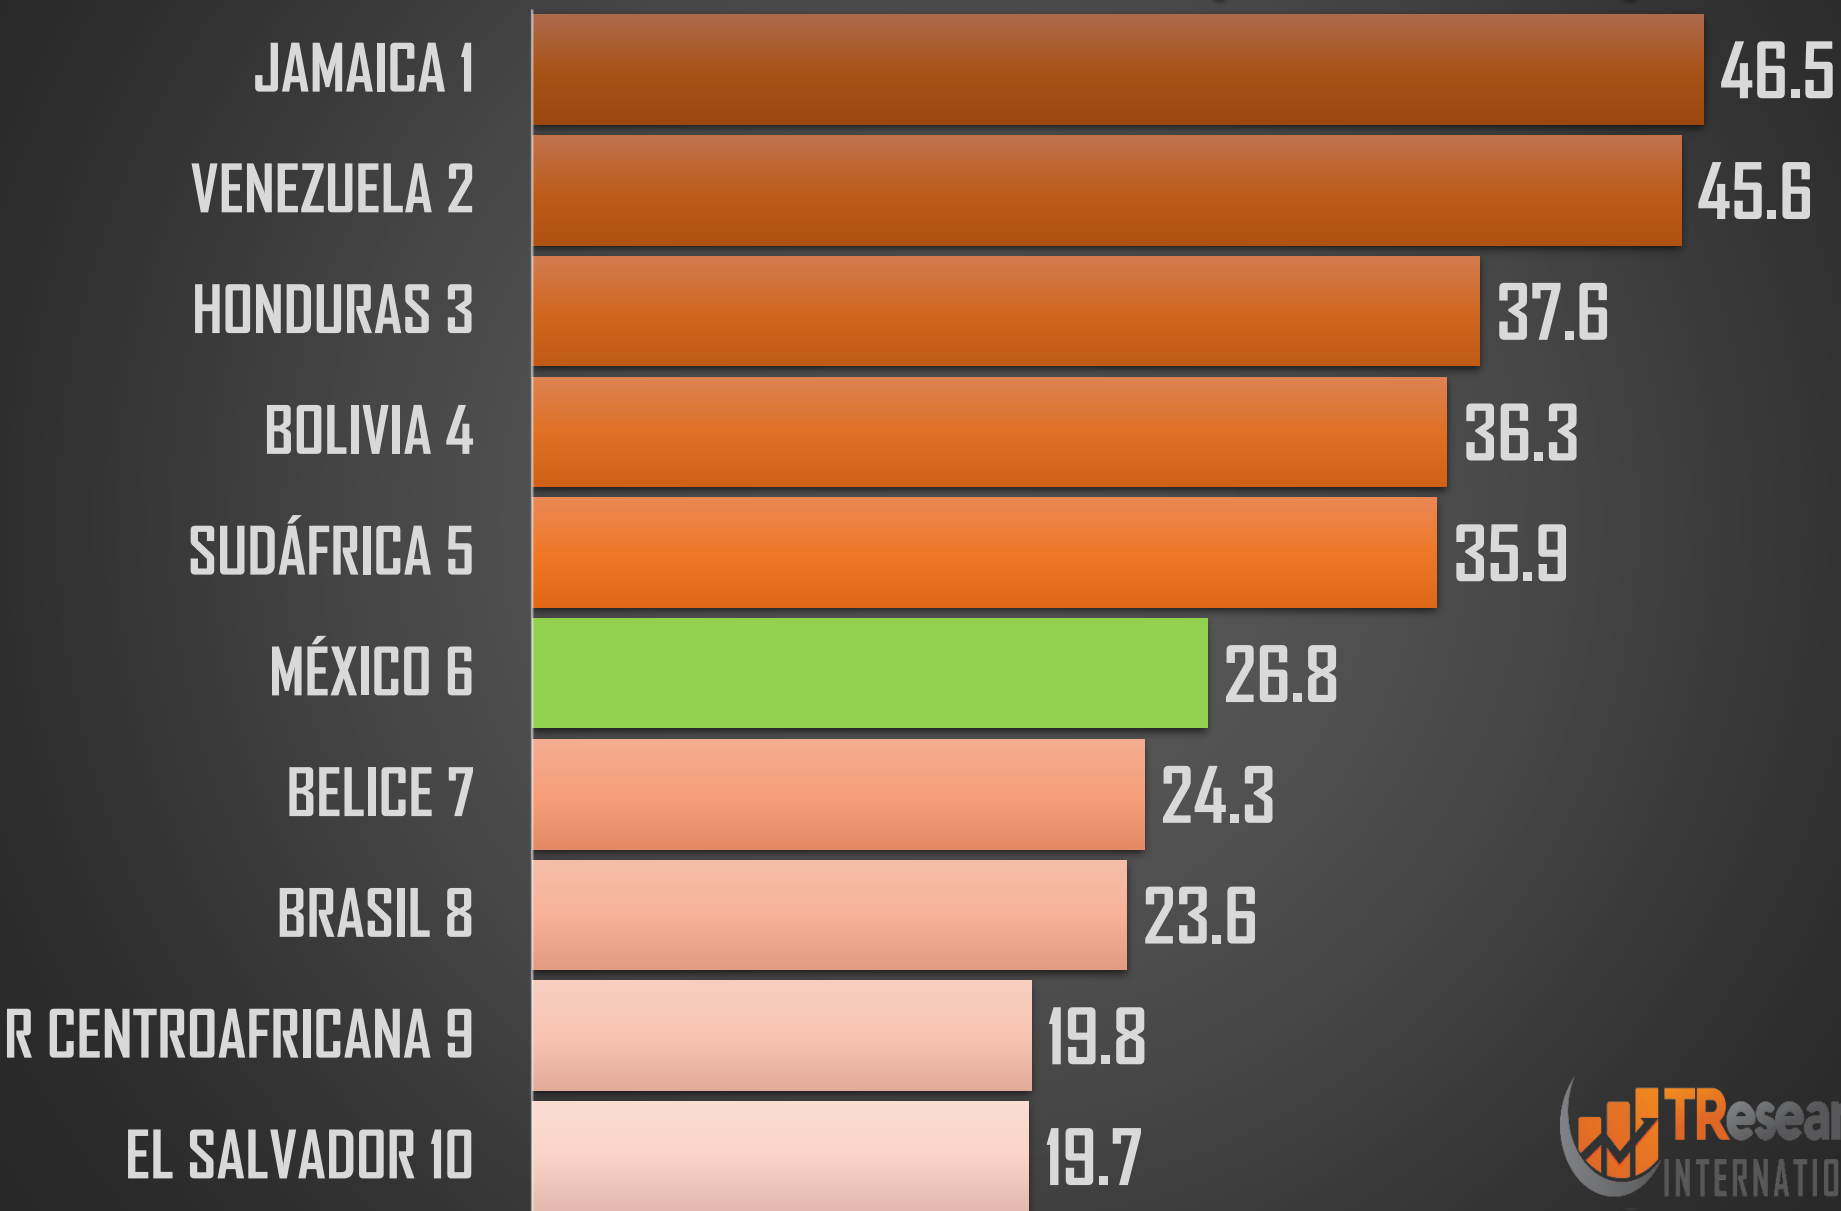

HOMICIDIOS DOLOSOS ENE-ABR

HOMICIDIOS DOLOSOS POR SEXENIO

76,767

80,671

60,280

120,463

156,066

118,815

CSG 88-94

EZP 94-00

VFQ 00-06

FCH 06-12

EPN 12-18

AMLO 18-24 *

FUENTE: 1990-2020 INEGI Defunciones por homicidio https://www.inegi.org.mx/sistemas/olap/consulta/general_ver4/MDXQueryDatos.asp?#Regreso&c=28820 2021 Secretariado Ejecutivo del Sistema Nacional de Seguridad Pública

PROYECCION AL FINAL DEL SEXENIO

213,164

HOMICIDIOS POR CADA 100MIL HABITANTES MÉXICO

HOMICIDIOS POR CADA 100MIL HABITANTES

PEORES 10 DEL MUNDO (189 PAÍSES)

HOMICIDIOS TOTALES 2021

PEORES 10 DEL MUNDO (189 PAÍSES)

HOMICIDIOS POR CADA 100MIL HABITANTES
2021

NACIONAL 2021

26.8

RANKING AMÉRICA

HOMICIDIOS POR CADA 100MIL HABITANTES PROMEDIO POR CONTINENTE

PEORES 10 DE AFRICA

PEORES 10 DE OCEANÍA

HOMICIDIOS POR CADA 100MIL HABITANTES