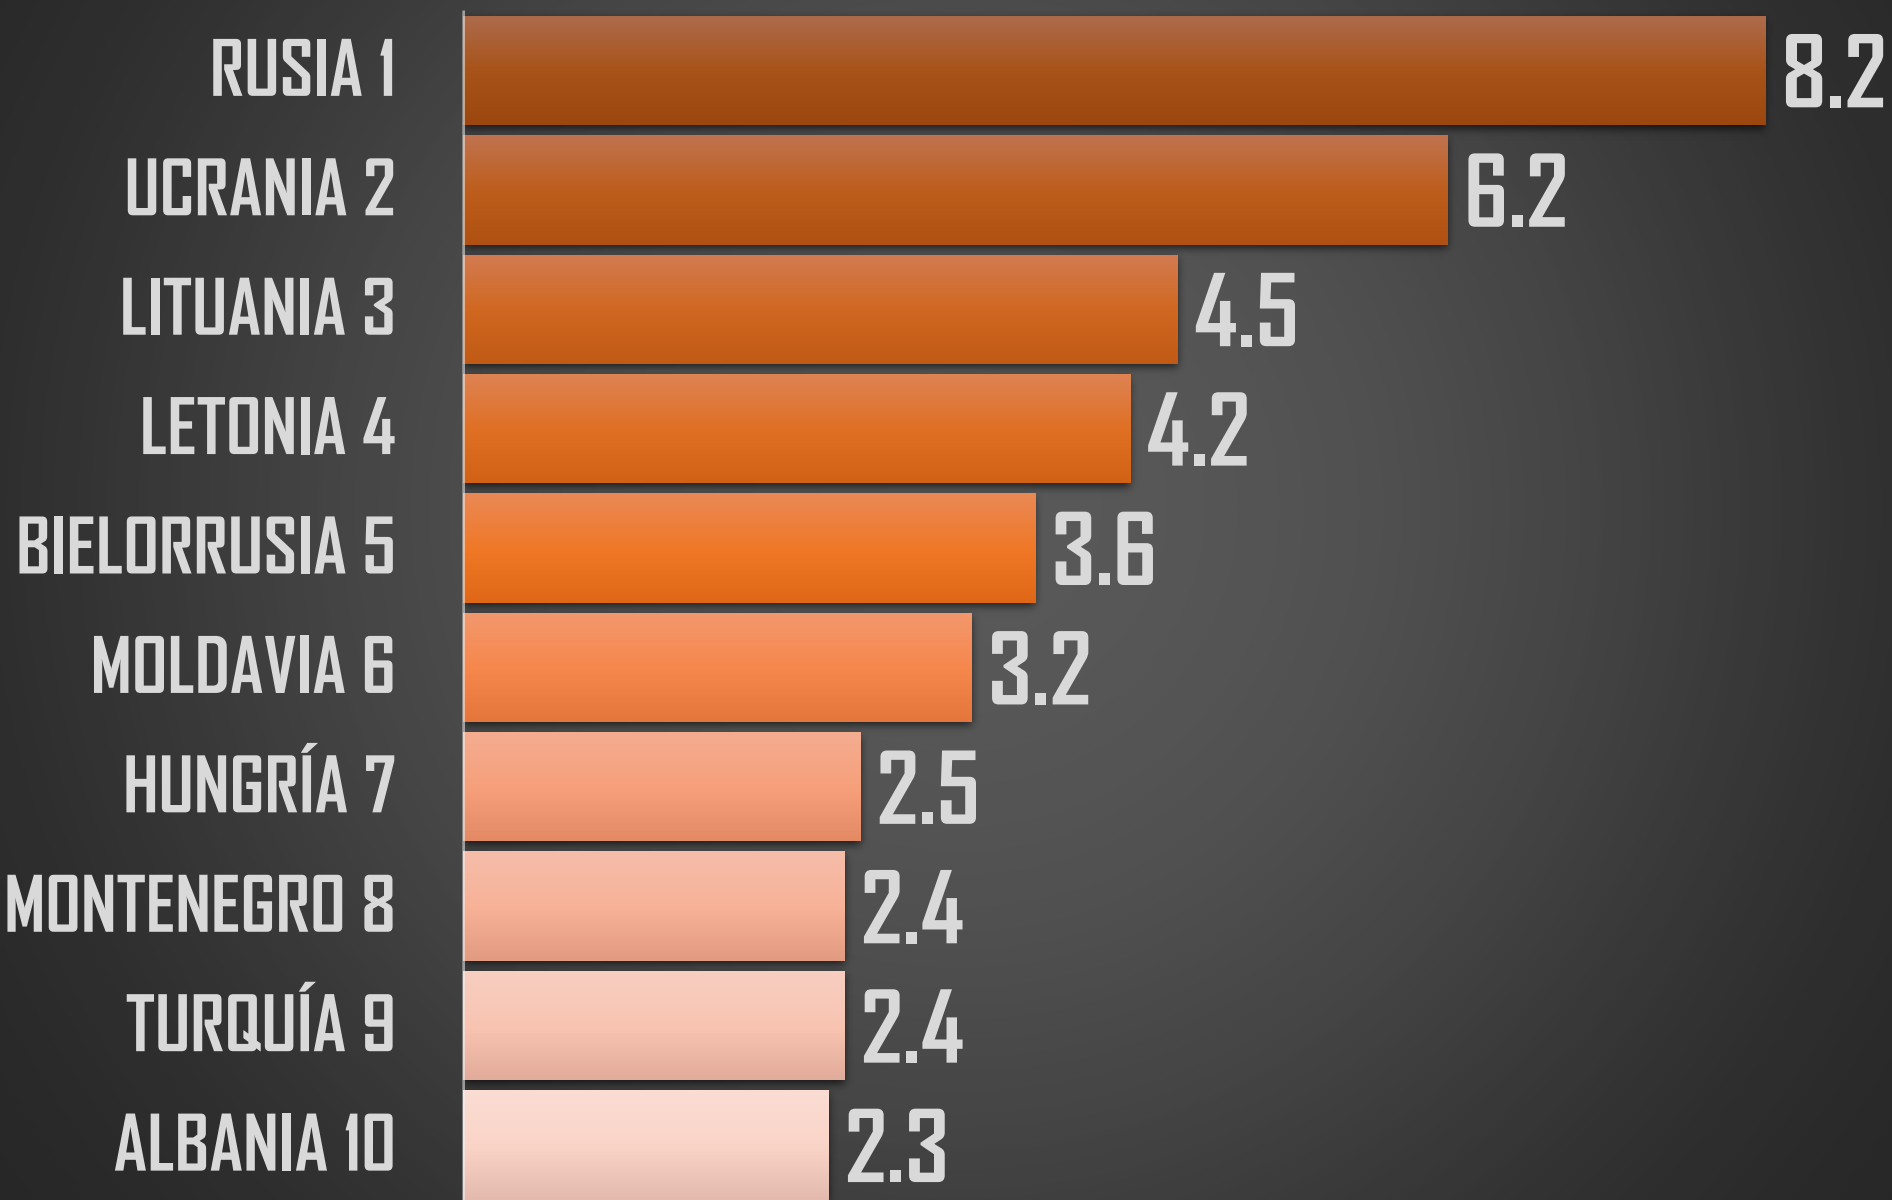

PROYECCION AL FINAL DEL SEXENIO

213,164

HOMICIDIOS POR CADA 100MIL HABITANTES MÉXICO

HOMICIDIOS POR CADA 100MIL HABITANTES

PEORES 10 DEL MUNDO (189 PAÍSES)

HOMICIDIOS TOTALES 2021

PEORES 10 DEL MUNDO (189 PAÍSES)

HOMICIDIOS POR CADA 100MIL HABITANTES
2021

NACIONAL 2021

26.8

RANKING AMÉRICA

HOMICIDIOS POR CADA 100MIL HABITANTES PROMEDIO POR CONTINENTE

PEORES 10 DE AFRICA

PEORES 10 DE OCEANÍA

HOMICIDIOS POR CADA 100MIL HABITANTES

PEORES 10 DE ASIA

HOMICIDIOS POR CADA 100MIL HABITANTES

PEORES 10 DE EUROPA

VÍCTIMAS DE HOMICIDIO DOLOSO

SEXENIO AMLO

118,815

FUENTE: 1990-2020 INEGI Defunciones por homicidio https://www.inegi.org.mx/sistemas/olap/consulta/general_ver4/MOXQueryDatos.asp?#RegresoGc=28820 2021 Secretariado Ejecutivo del Sistema Nacional de Seguridad Pública