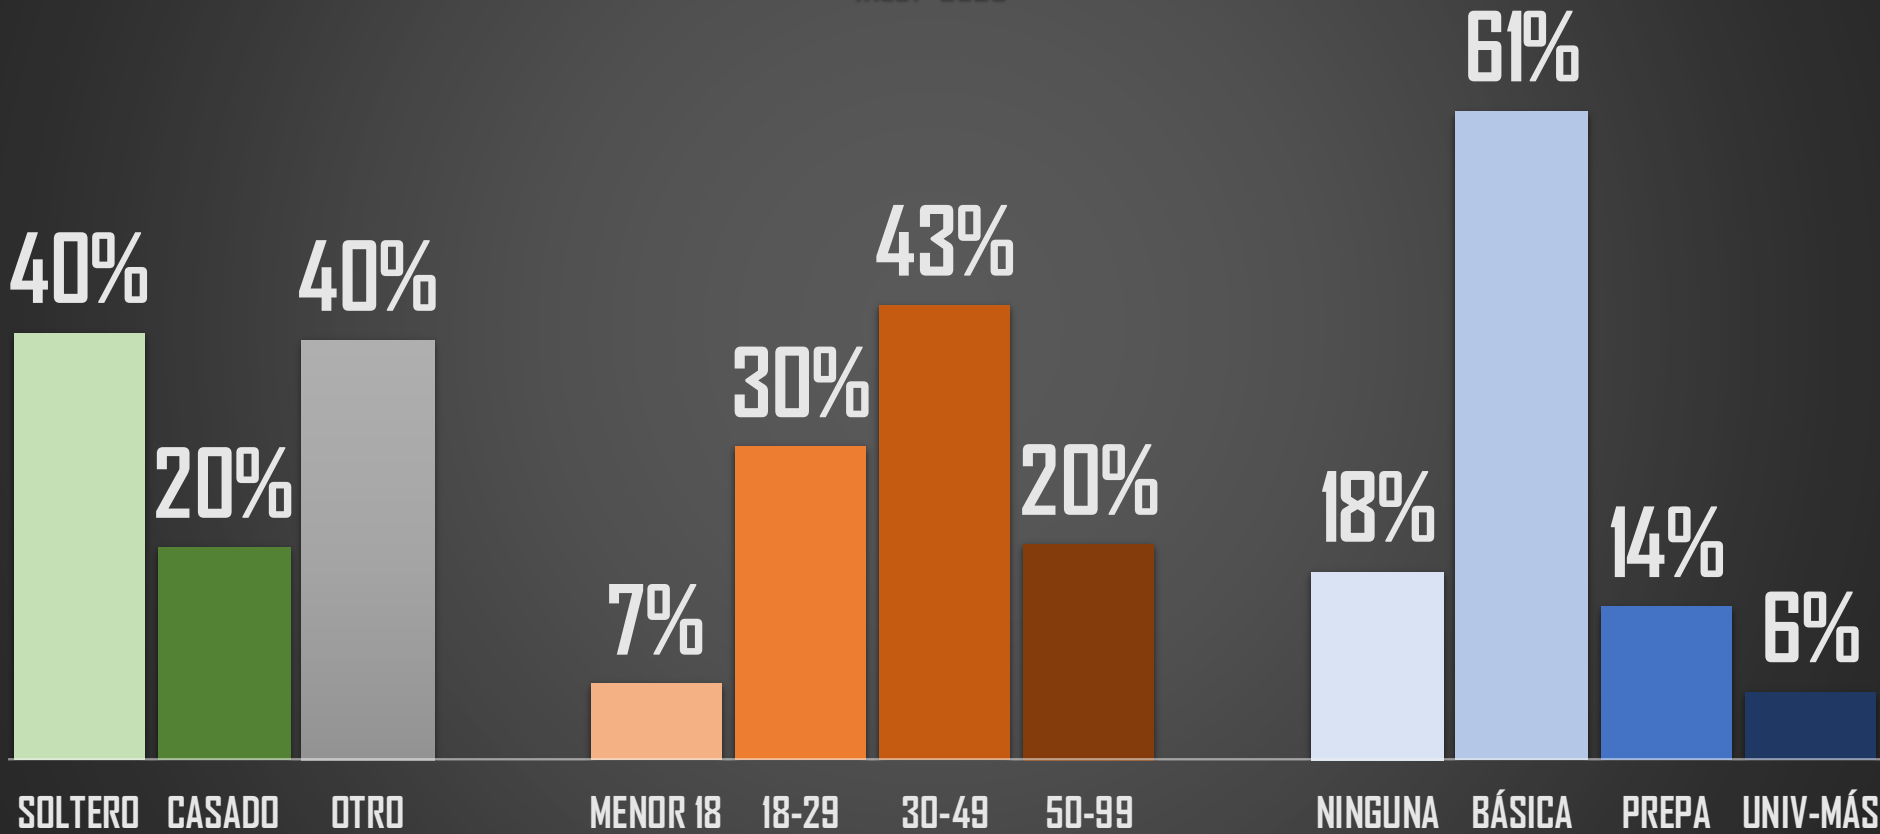

PERFIL DE LAS MUERTES TODOS (36,579)

INEGI 2020

HOMBRE
32,147

88%

11%

MUJER
3,952

NO ESPECIFICA (1%)
480

PERFIL DE LAS MUERTES

TODOS (36,579)

INEGI 2020

FUENTE: 1990-2020 INEGI Defunciones por homicidio https://www.inegi.org.mx/sistemas/olap/consulta/general_ver4/MOQueryDatos.asp?#Regreso6c=28820

PERFIL DE LAS MUERTES HOMBRES (32,147)

INEGI 2020

FUENTE: 1990-2020 INEGI Defunciones por homicidio https://www.inegi.org.mx/sistemas/olap/consulta/general_ver4/MOQueryDatos.asp?#RegresoGc=28820

PERFIL DE LAS MUERTES MUJERES (3,952)

INEGI 2020