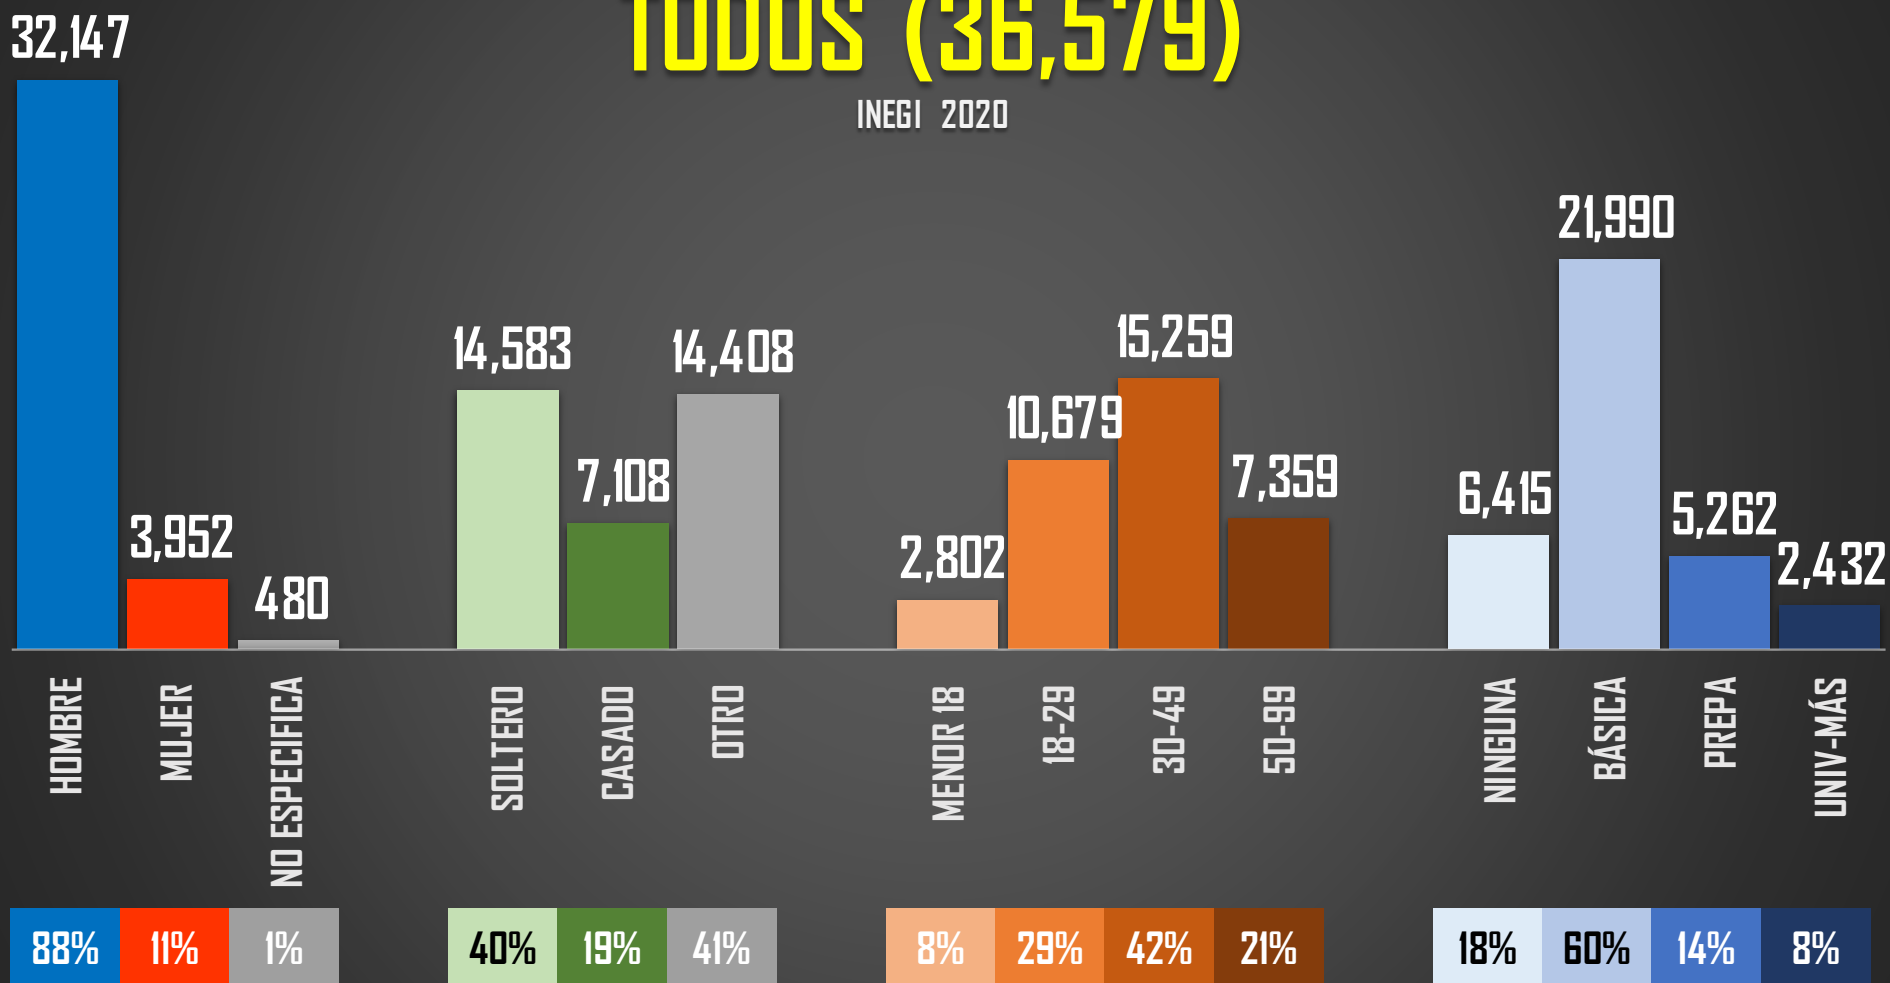

ACUMULADO HOMICIDIOS DOLOSOS - PARCIAL

□ ENE-DIC 2020

■ ENE-DIC 2021

33,382

33,316

FUENTE: Secretariado Ejecutivo del Sistema Nacional de Seguridad Pública <https://www.gob.mx/sesnsp/acciones-y-programas/datos-abiertos-de-incidencia-delictiva?state=published>

VARIACIÓN 2020-2021 POR ENTIDAD

¿QUIÉN ESTÁ AUMENTANDO Y QUIÉN ESTÁ DISMINUYENDO LOS HOMICIDIOS?

FUENTE: Secretariado Ejecutivo del Sistema Nacional de Seguridad Pública <https://www.gob.mx/sesna/acciones-y-programas/datos-abiertos-de-incidencia-delictiva?state=published>

PERFIL DE LAS MUERTES TODOS (36,579)

INEGI 2020

HOMBRE
32,147

88%

11%

MUJER
3,952

NO ESPECIFICA (1%)
480

PERFIL DE LAS MUERTES

TODOS (36,579)

INEGI 2020

FUENTE: 1990-2020 INEGI Defunciones por homicidio https://www.inegi.org.mx/sistemas/olap/consulta/general_ver4/MOQueryDatos.asp?#Regreso6c=28820

PERFIL DE LAS MUERTES HOMBRES (32,147)