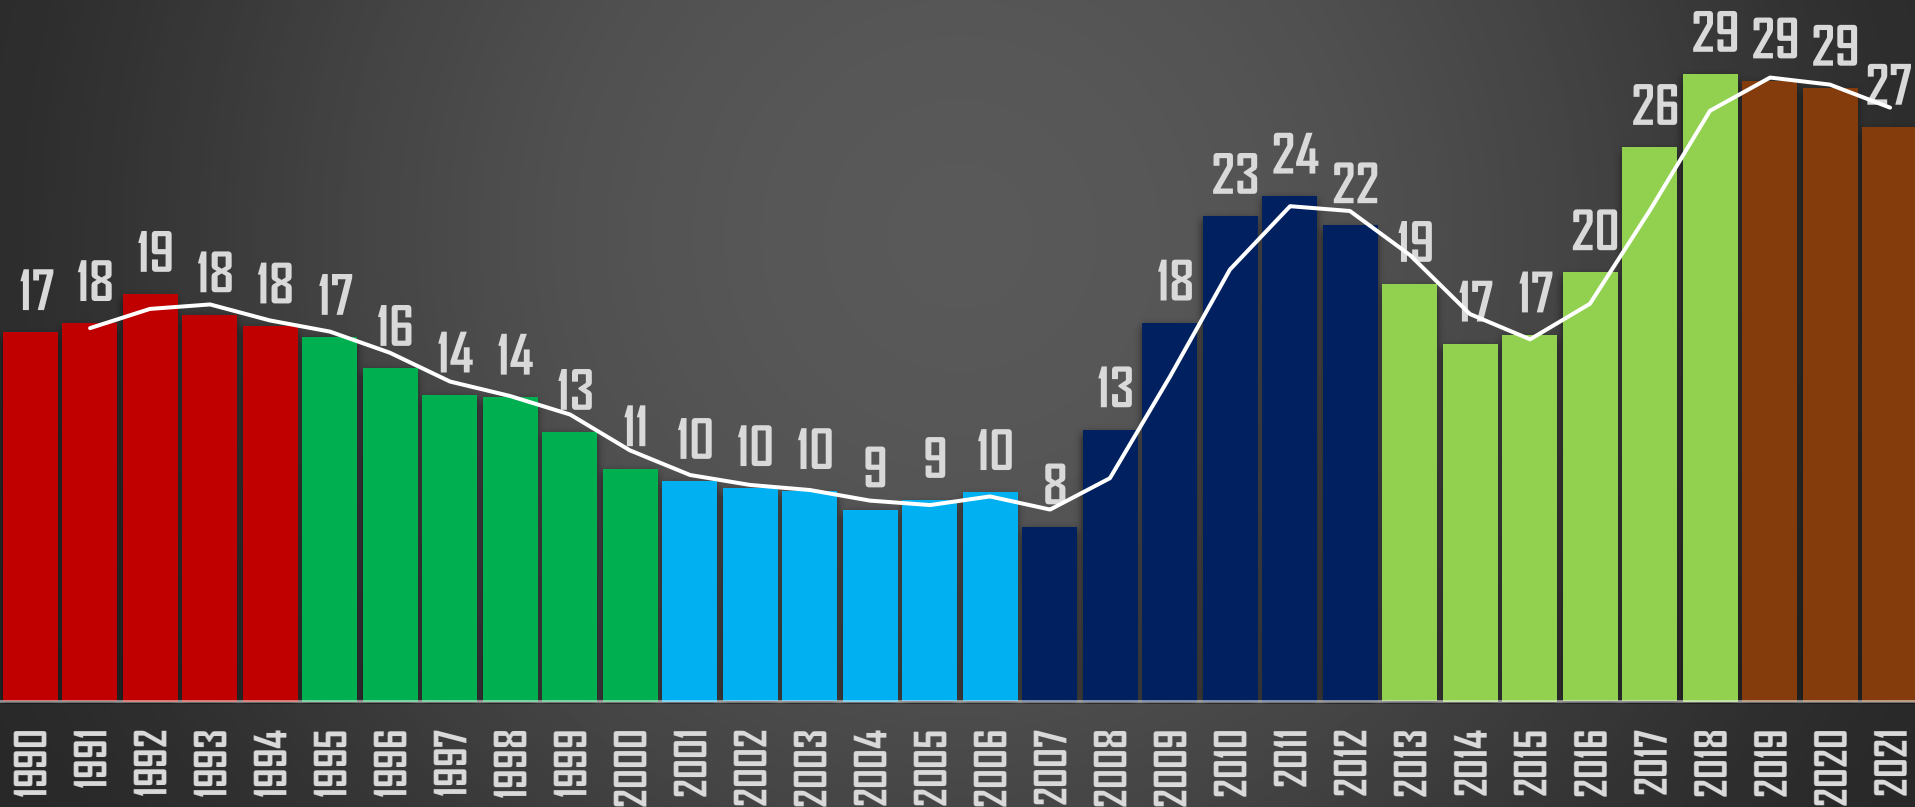

HOMICIDIOS POR CADA 100MIL HABITANTES MÉXICO