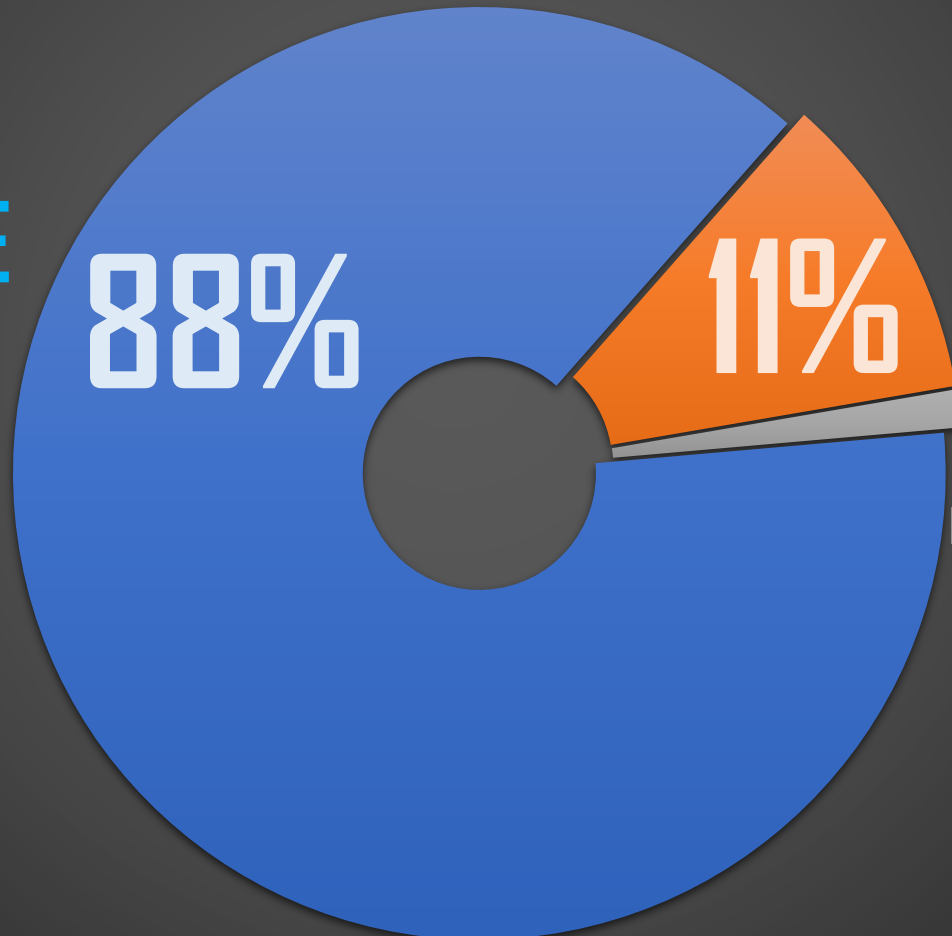

PERFIL DE LAS MUERTES TODOS (36,579)

INEGI 2020

HOMBRE
32,147

88%

11%

MUJER
3,952

NO ESPECIFICA (1%)
480

PERFIL DE LAS MUERTES