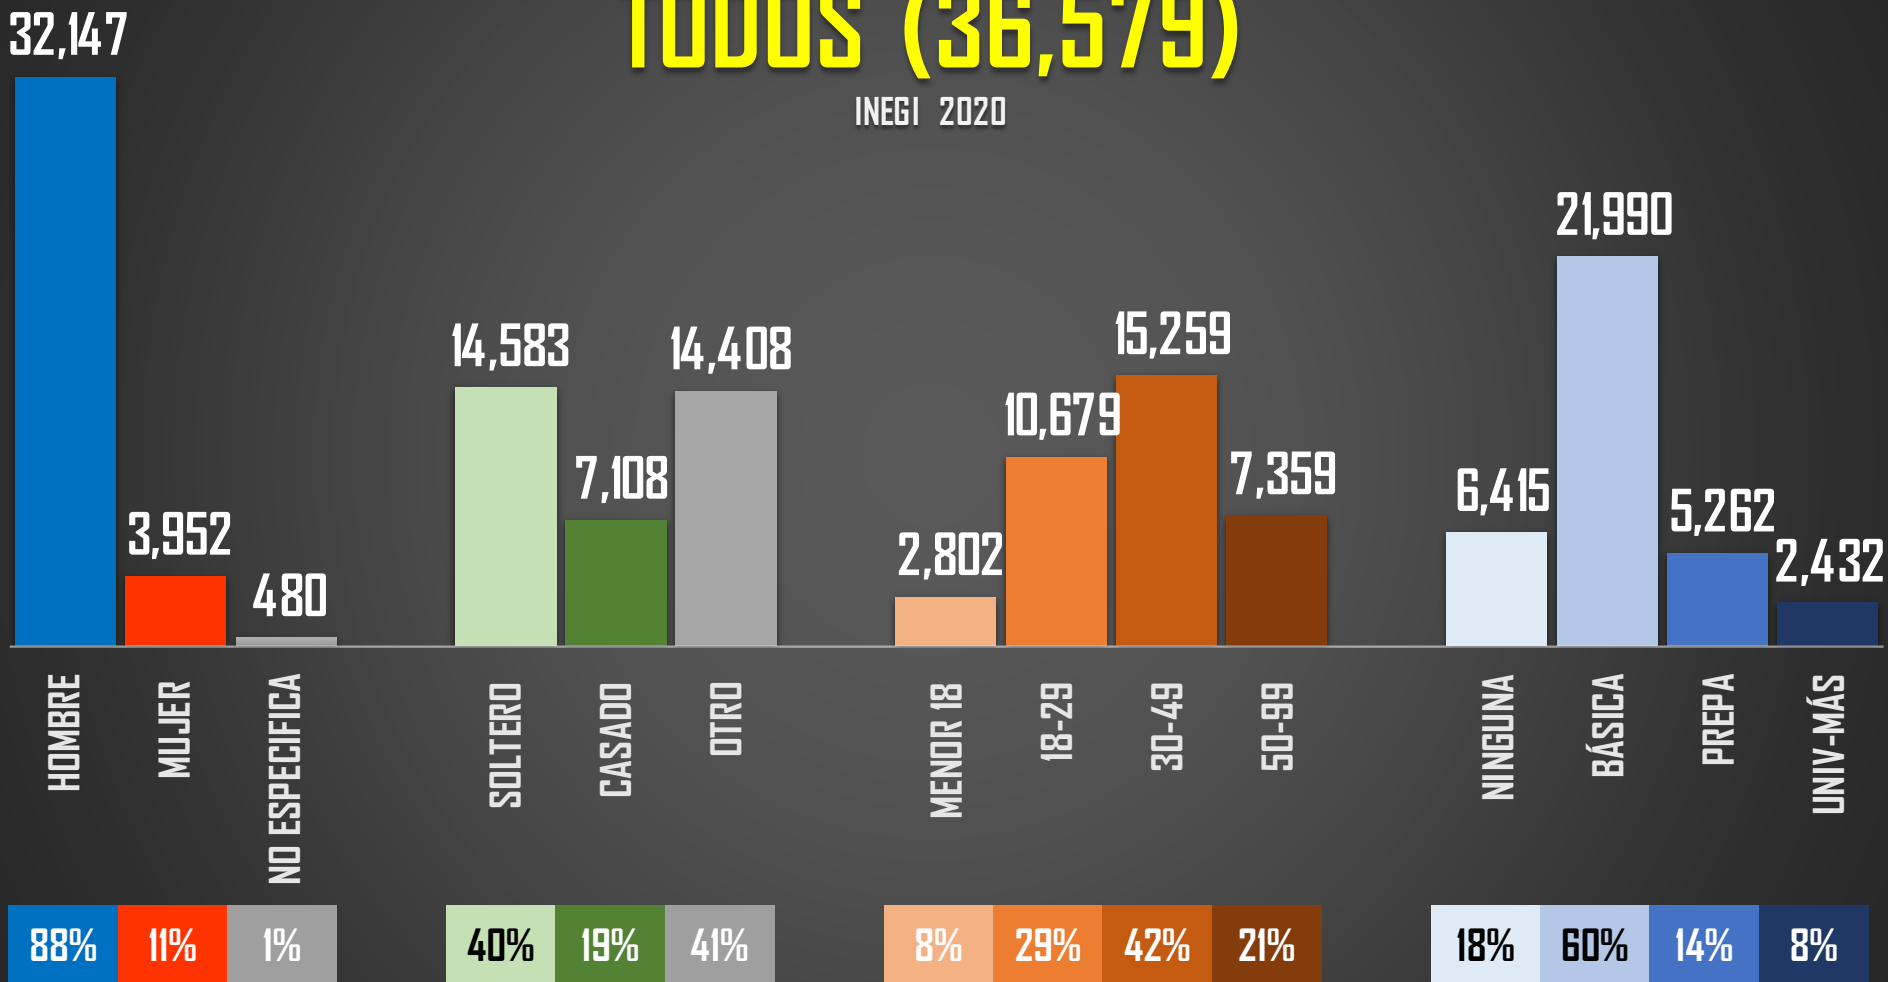

ACUMULADO HOMICIDIOS DOLOSOS - PARCIAL

ENE-DIC 2020

ENE-DIC 2021

33,382

33,316

FUENTE: Secretariado Ejecutivo del Sistema Nacional de Seguridad Pública <https://www.gob.mx/sesnsp/acciones-y-programas/datos-abiertos-de-incidencia-delictiva?state=published>

VARIACIÓN 2020-2021 POR ENTIDAD

¿QUIÉN ESTÁ AUMENTANDO Y QUIÉN ESTÁ DISMINUYENDO LOS HOMICIDIOS?

FUENTE: Secretariado Ejecutivo del Sistema Nacional de Seguridad Pública <https://www.gob.mx/sesna/acciones-y-programas/datos-abiertos-de-incidencia-delictiva?state=published>

PERFIL DE LAS MUERTES TODOS (36,579)

INEGI 2020

HOMBRE
32,147

88%

11%

MUJER
3,952

NO ESPECIFICA (1%)
480

PERFIL DE LAS MUERTES

TODOS (36,579)

INEGI 2020

FUENTE: 1990-2020 INEGI Defunciones por homicidio https://www.inegi.org.mx/sistemas/olap/consulta/general_ver4/MOQueryDatos.asp?#Regreso6c=28820

PERFIL DE LAS MUERTES HOMBRES (32,147)