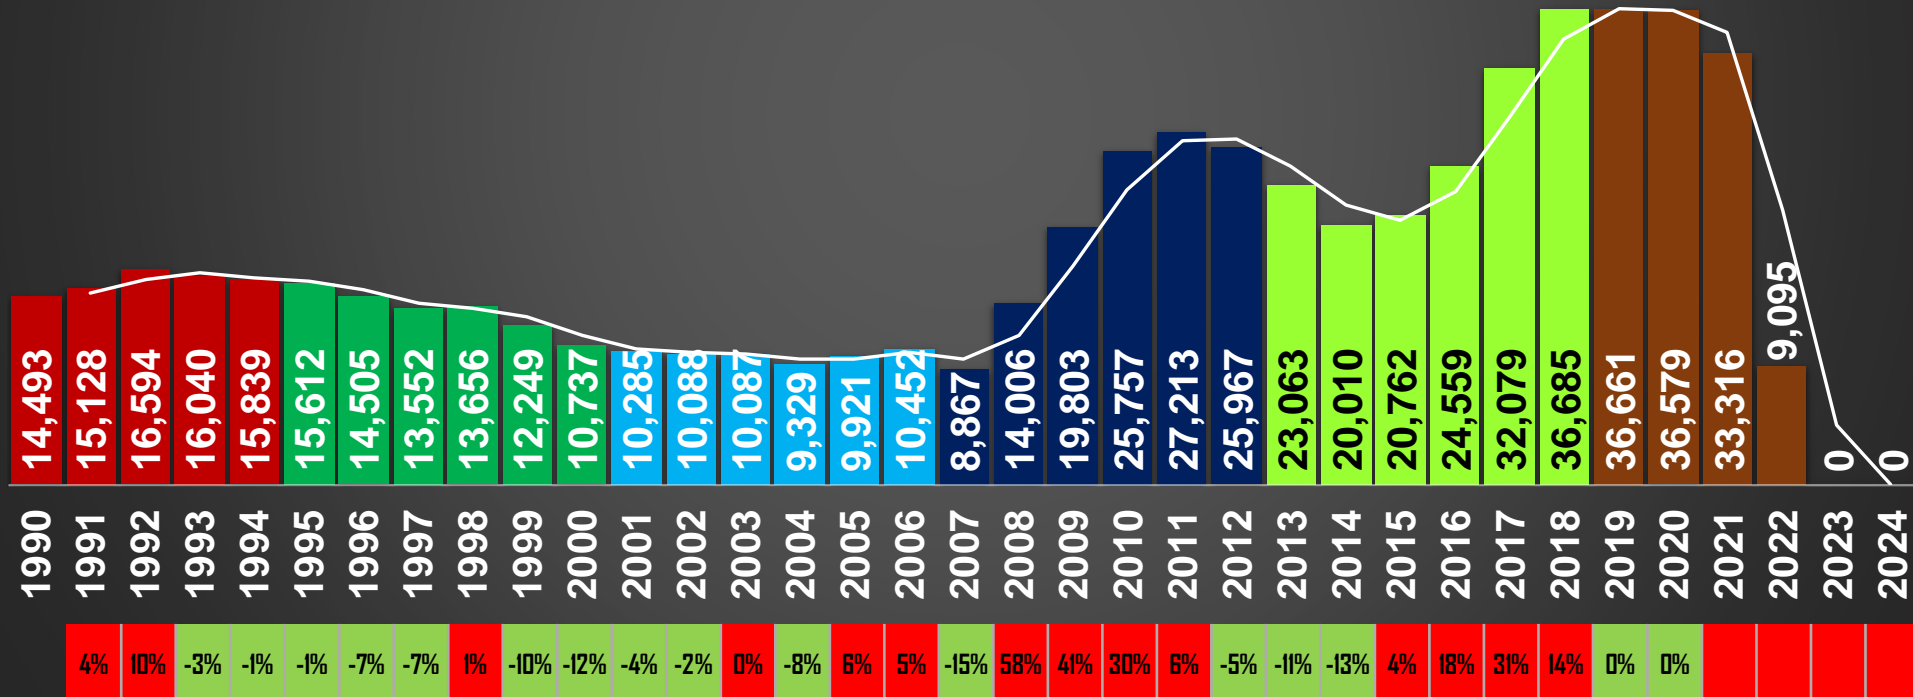

36,661

36,579

33,316

PROMEDIO DIARIO HOMICIDIOS DOLOSOS SEXENIO AMLO

HOMICIDIOS DOLOSOS - HISTÓRICO

76,767

80,671

60,280

HOMICIDIOS DOLOSOS POR SEMANA

TENDENCIA

118,742

S018 S021 S024 S027 S030 S033 S036 S039 S042 S045 S048 S051 S054 S057 S060 S063 S066 S069 S072 S075 S078 S081 S084 S087 S090 S093 S096 S099 S102 S105 S108 S111 S114 S117 S120 S123 S126 S129 S132 S135 S138 S141 S144 S147 S150 S153 S156 S159 S162 S165 S168 S171 S174 S177 S180 S183 S186 S189 S192 S195 S198 S201 S204 S207 S210

HOMICIDIOS DOLOSOS POR AÑO

76,767

80,671

60,280

120,563

156,066

118,742

HOMICIDIOS DOLOSOS

40 MESES DE GOBIERNO

118,742

34,978

49,501

+49%

45,350

-6.0%

51,169