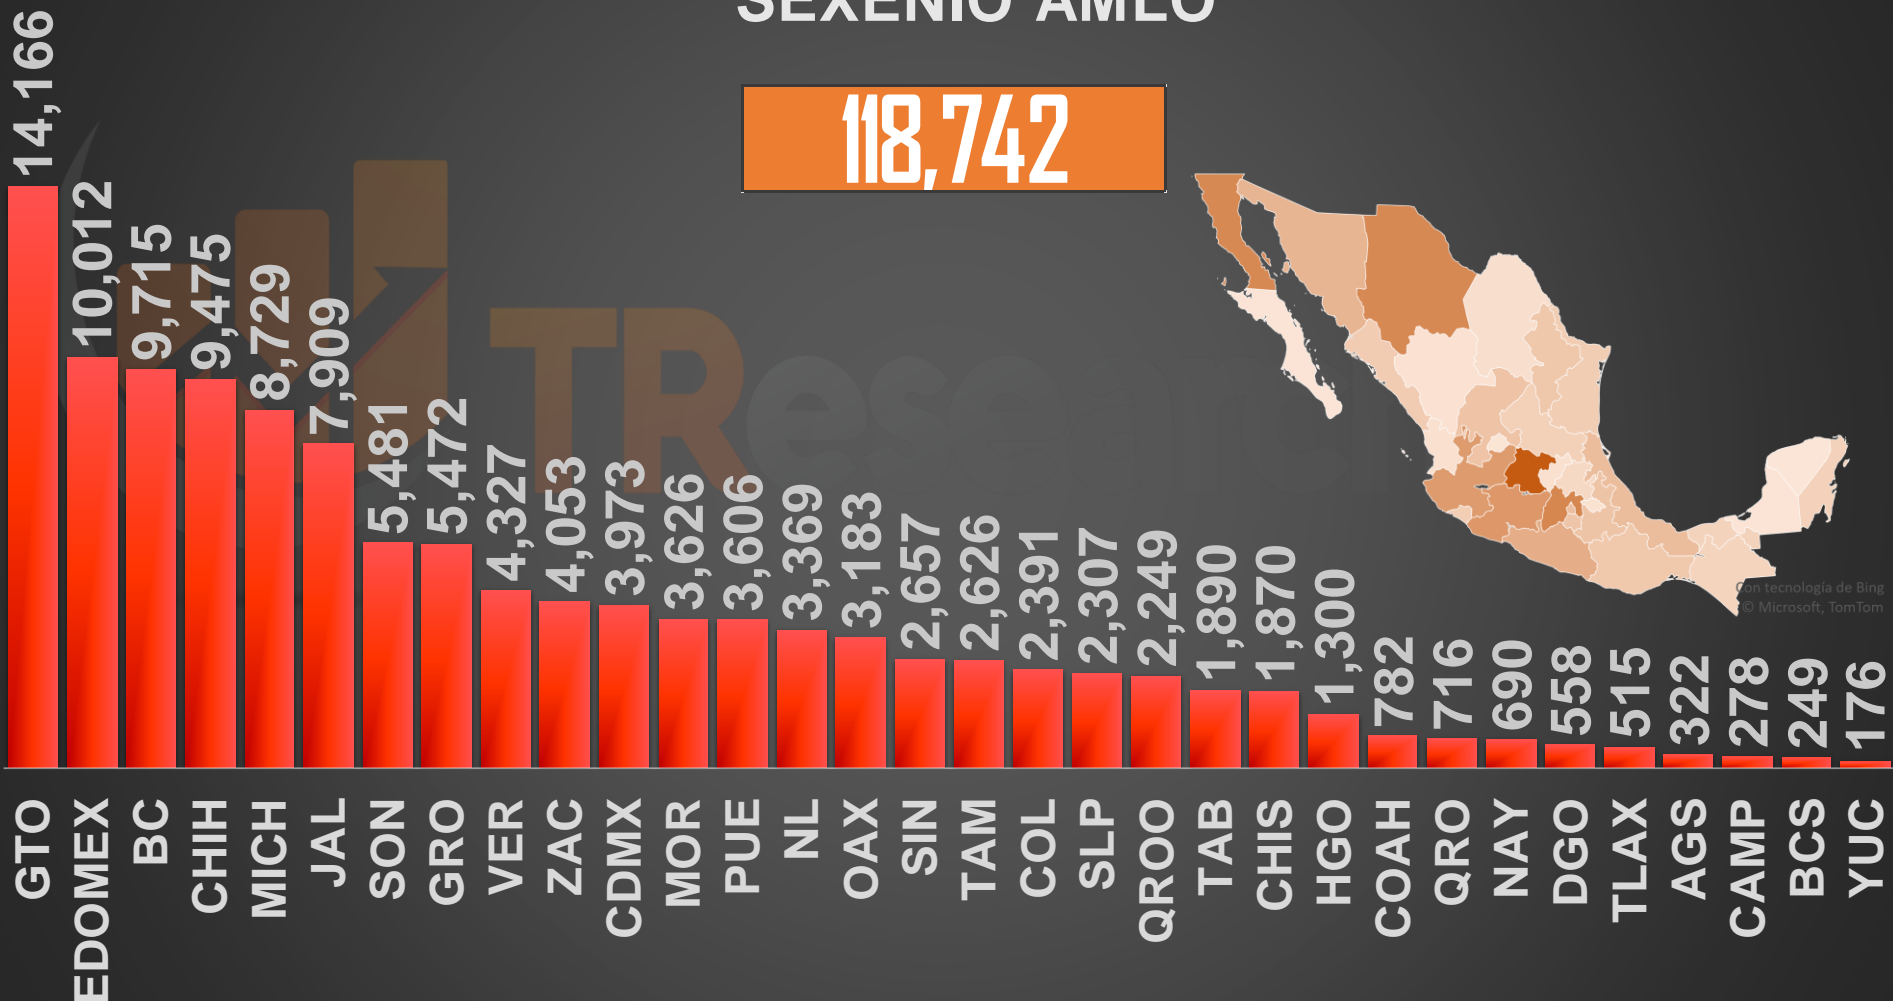

HOMICIDIOS DOLOSOS ENE-ABR

HOMICIDIOS DOLOSOS POR SEXENIO

76,767

80,671

60,280

120,463

156,066

118,742

HOMICIDIOS POR CADA 100MIL HABITANTES
2021

NACIONAL 2021

26.8

RANKING AMÉRICA

HOMICIDIOS POR CADA 100MIL HABITANTES PROMEDIO POR CONTINENTE

PEORES 10 DE AFRICA

HOMICIDIOS POR CADA 100MIL HABITANTES

PEORES 10 DE OCEANÍA

HOMICIDIOS POR CADA 100MIL HABITANTES

PEORES 10 DE ASIA

HOMICIDIOS POR CADA 100MIL HABITANTES

PEORES 10 DE EUROPA

VÍCTIMAS DE HOMICIDIO DOLOSO

SEXENIO AMLO

118,742

FUENTE: 1990-2020 INEGI Defunciones por homicidio https://www.inegi.org.mx/sistemas/olap/consulta/general_ver4/MDXQueryDatos.asp?#RegresoGc=28820 2021 Secretariado Ejecutivo del Sistema Nacional de Seguridad Pública

ACUMULADO HOMICIDIOS DOLOSOS - PARCIAL

ENE-DIC 2020

ENE-DIC 2021

33,382

33,316

FUENTE: Secretariado Ejecutivo del Sistema Nacional de Seguridad Pública <https://www.gob.mx/sesnsp/acciones-y-programas/datos-abiertos-de-incidencia-delictiva?state=published>