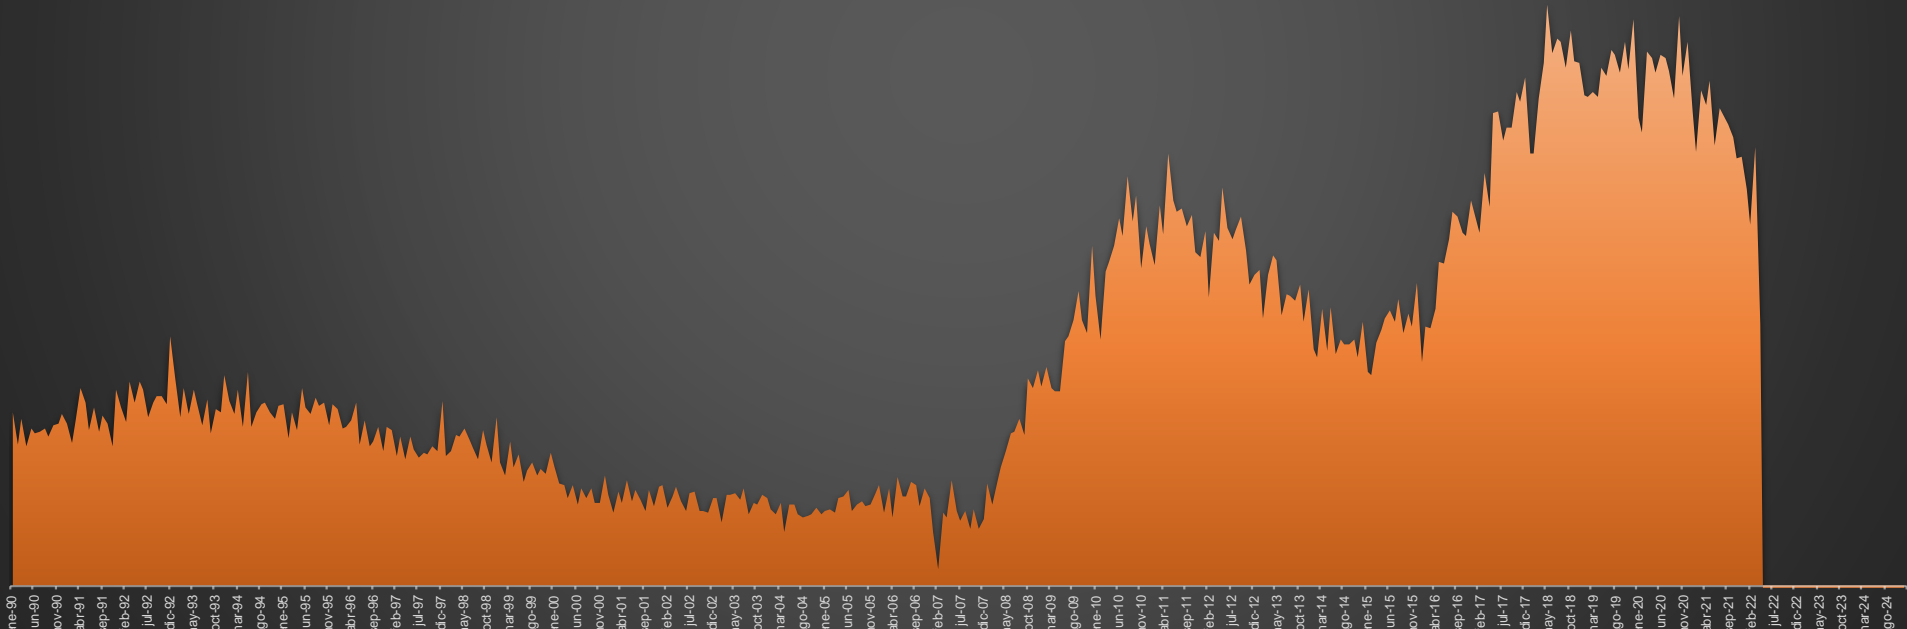

lunes, 25 de abril de 2022

HOMICIDIOS DOLOSOS SEXENIO AMLO

118,742

PROMEDIO:

3,055

3,048

2,954

9,095

36,661

36,579

33,316

PROMEDIO DIARIO HOMICIDIOS DOLOSOS SEXENIO AMLO

HOMICIDIOS DOLOSOS - HISTÓRICO

76,767

80,671

60,280

120,563

156,066

118,742

ene-90 jun-90 nov-90 abr-91 sep-91 feb-92 jul-92 dic-92 may-93 oct-93 mar-94 ago-94 ene-95 jun-95 nov-95 abr-96 sep-96 feb-97 jul-97 dic-97 may-98 oct-98 mar-99 ago-99 ene-00 jun-00 nov-00 abr-01 sep-01 feb-02 jul-02 dic-02 may-03 oct-03 mar-04 ago-04 ene-05 jun-05 nov-05 abr-06 sep-06 feb-07 jul-07 dic-07 may-08 oct-08 mar-09 ago-09 ene-10 jun-10 nov-10 abr-11 sep-11 feb-12 jul-12 dic-12 may-13 oct-13 mar-14 ago-14 ene-15 jun-15 nov-15 abr-16 sep-16 feb-17 jul-17 dic-17 may-18 oct-18 mar-19 ago-19 ene-20 jun-20 nov-20 abr-21 sep-21 feb-22 jul-22 dic-22 may-23 oct-23 mar-24 ago-24

HOMICIDIOS DOLOSOS POR SEMANA

TENDENCIA

118,742

S018 S021 S024 S027 S030 S033 S036 S039 S042 S045 S048 S051 S054 S057 S060 S063 S066 S069 S072 S075 S078 S081 S084 S087 S090 S093 S096 S099 S102 S105 S108 S111 S114 S117 S120 S123 S126 S129 S132 S135 S138 S141 S144 S147 S150 S153 S156 S159 S162 S165 S168 S171 S174 S177 S180 S183 S186 S189 S192 S195 S198 S201 S204 S207 S210