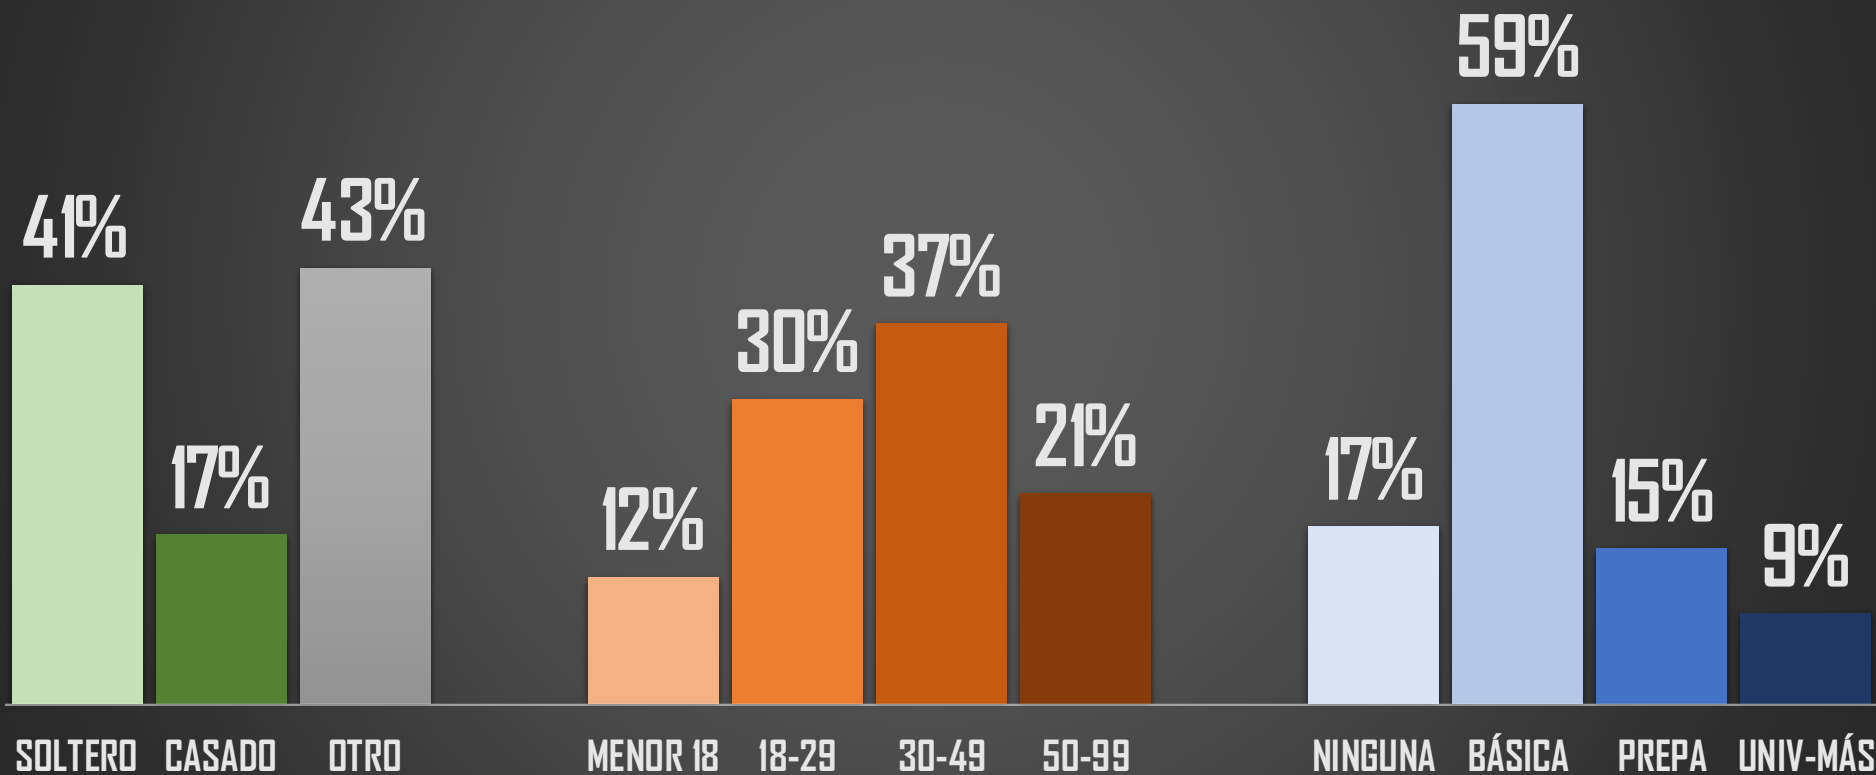

PERFIL DE LAS MUERTES TODOS (36,579)

INEGI 2020

HOMBRE
32,147

88%

11%

MUJER
3,952

NO ESPECIFICA (1%)
480

PERFIL DE LAS MUERTES

TODOS (36,579)

INEGI 2020

FUENTE: 1990-2020 INEGI Defunciones por homicidio https://www.inegi.org.mx/sistemas/olap/consulta/general_ver4/MOQueryDatos.asp?#Regreso6c=28820

PERFIL DE LAS MUERTES HOMBRES (32,147)

INEGI 2020

FUENTE: 1990-2020 INEGI Defunciones por homicidio https://www.inegi.org.mx/sistemas/olap/consulta/general_ver4/MOQueryDatos.asp?#RegresoGc=28820

PERFIL DE LAS MUERTES MUJERES (3,952)

INEGI 2020