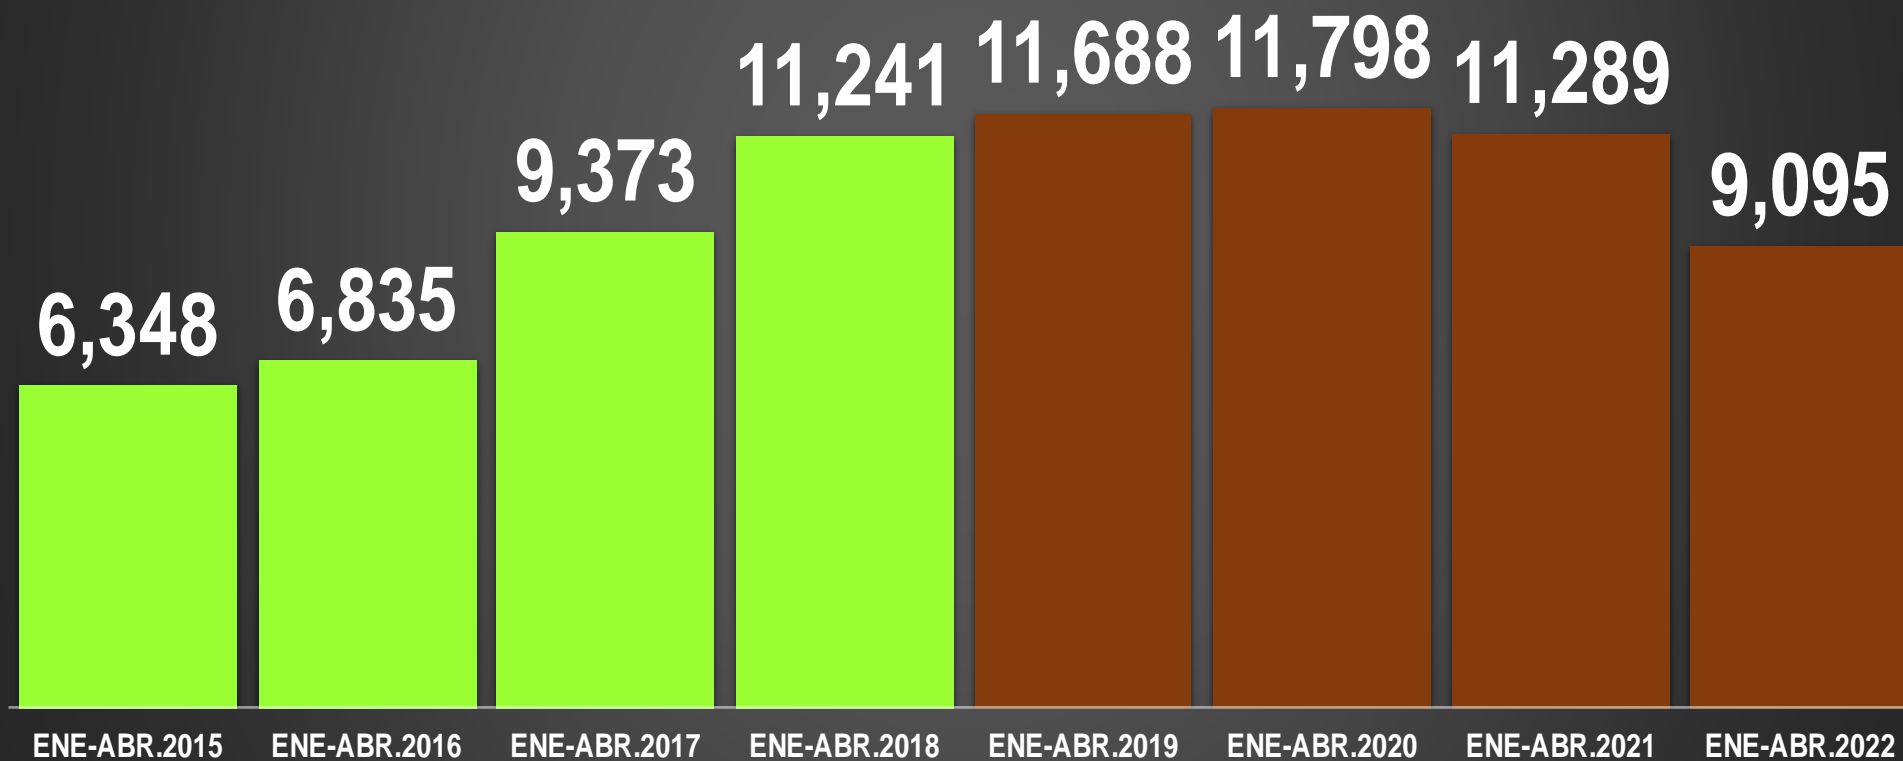

+9%

72,669

+48%

+65%

CSG 88-94

EZP 94-00

VFQ 00-06

FCH 06-12

EPN 12-18

AMLO 18-24 *

FUENTE: 1990-2020 INEGI Defunciones por homicidio https://www.inegi.org.mx/sistemas/olap/consulta/general_ver4/MOQueryDatos.asp?#Regreso&c=28820 2021 Secretariado Ejecutivo del Sistema Nacional de Seguridad Pública

HOMICIDIOS DOLOSOS ENE-ABR

HOMICIDIOS DOLOSOS POR SEXENIO

76,767

80,671

60,280

120,463

156,066

118,742