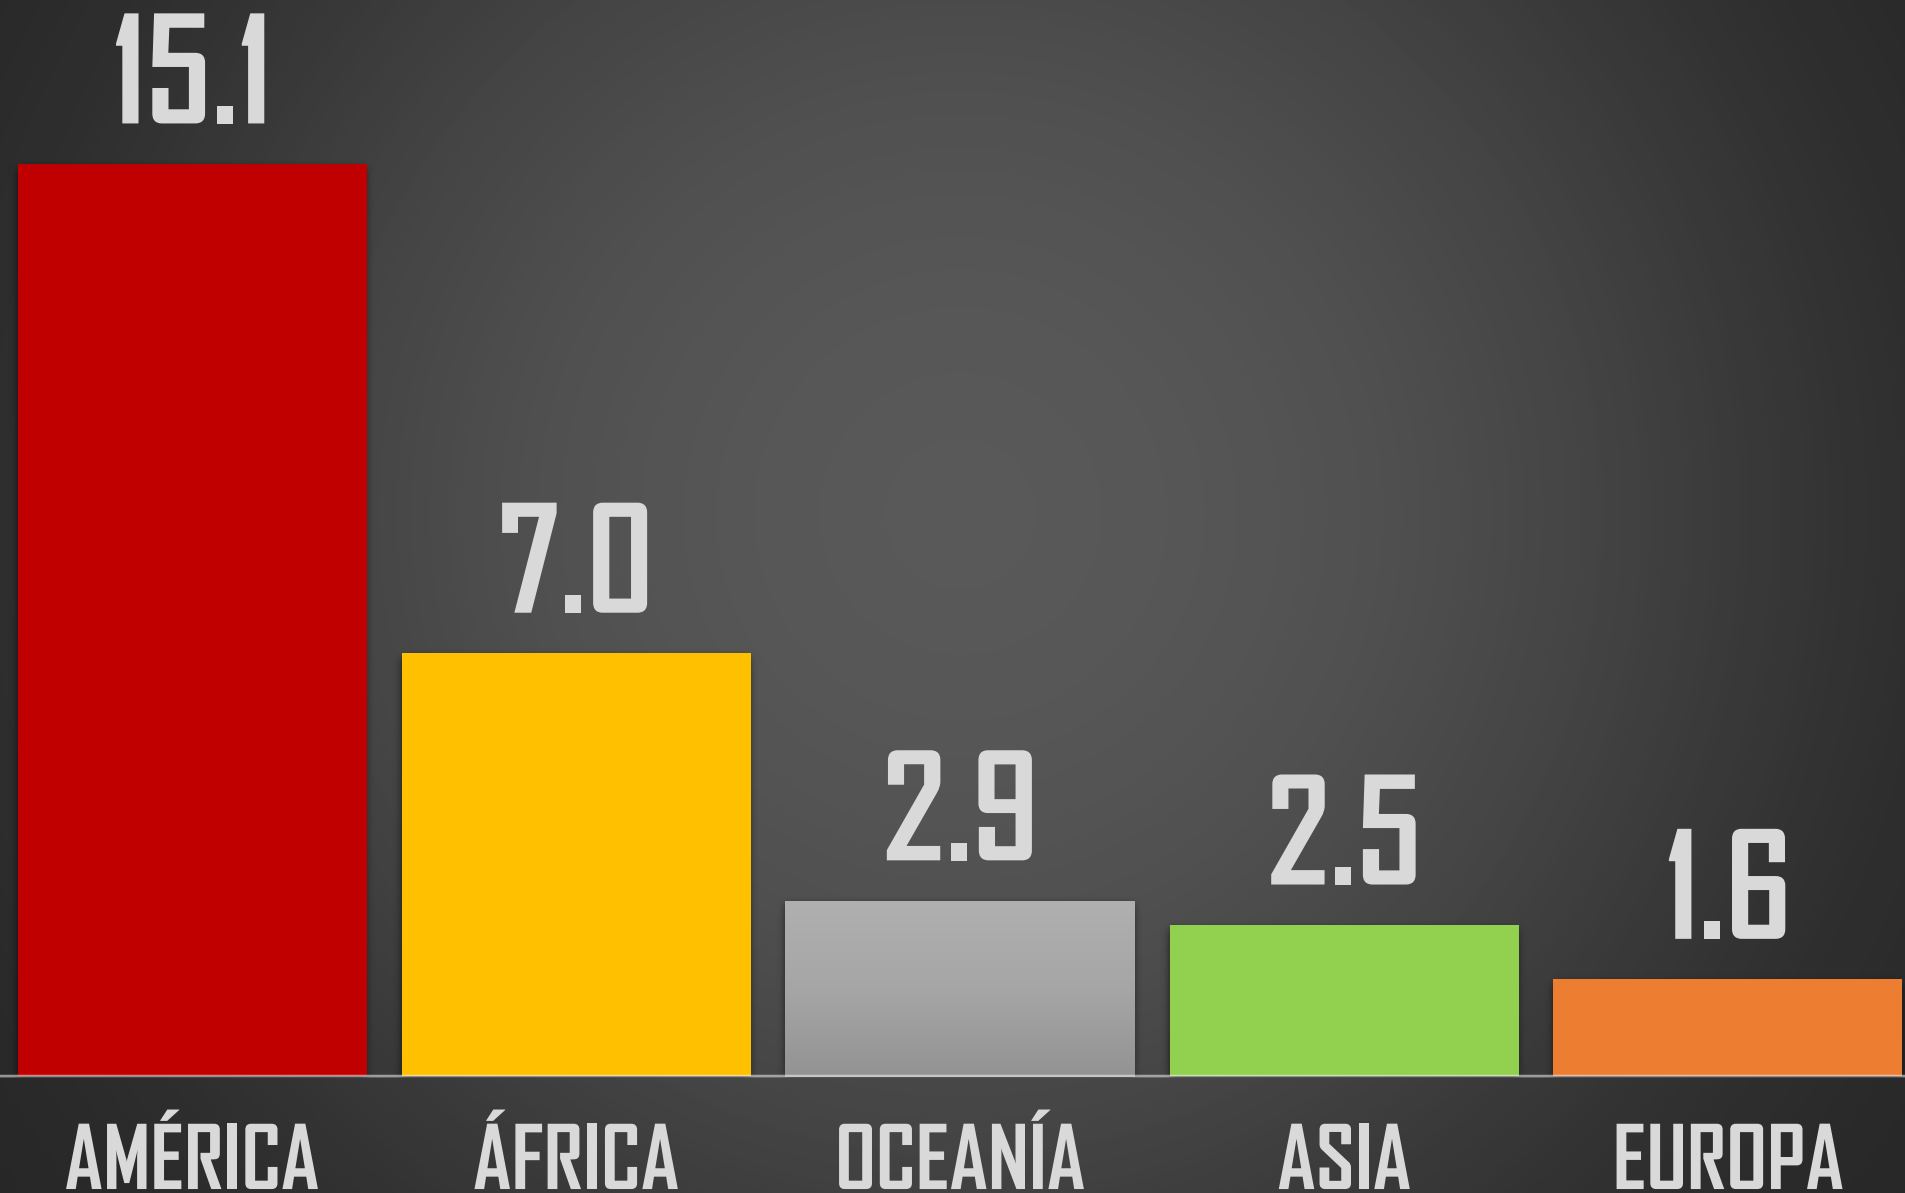

PROYECCION AL FINAL DEL SEXENIO

213,164

HOMICIDIOS POR CADA 100MIL HABITANTES MÉXICO

HOMICIDIOS POR CADA 100MIL HABITANTES

PEORES 10 DEL MUNDO (189 PAÍSES)

HOMICIDIOS TOTALES 2021

PEORES 10 DEL MUNDO (189 PAÍSES)

HOMICIDIOS POR CADA 100MIL HABITANTES
2021

NACIONAL 2021

26.8

RANKING AMÉRICA

HOMICIDIOS POR CADA 100MIL HABITANTES PROMEDIO POR CONTINENTE

PEORES 10 DE AFRICA

HOMICIDIOS POR CADA 100MIL HABITANTES

PEORES 10 DE OCEANÍA

HOMICIDIOS POR CADA 100MIL HABITANTES

PEORES 10 DE ASIA

HOMICIDIOS POR CADA 100MIL HABITANTES

PEORES 10 DE EUROPA

VÍCTIMAS DE HOMICIDIO DOLOSO

SEXENIO AMLO

118,742

FUENTE: 1990-2020 INEGI Defunciones por homicidio https://www.inegi.org.mx/sistemas/olap/consulta/general_ver4/MDXQueryDatos.asp?#RegresoGc=28820 2021 Secretariado Ejecutivo del Sistema Nacional de Seguridad Pública

ACUMULADO HOMICIDIOS DOLOSOS - PARCIAL

ENE-DIC 2020

ENE-DIC 2021

33,382

33,316

FUENTE: Secretariado Ejecutivo del Sistema Nacional de Seguridad Pública <https://www.gob.mx/sesnsp/acciones-y-programas/datos-abiertos-de-incidencia-delictiva?state=published>