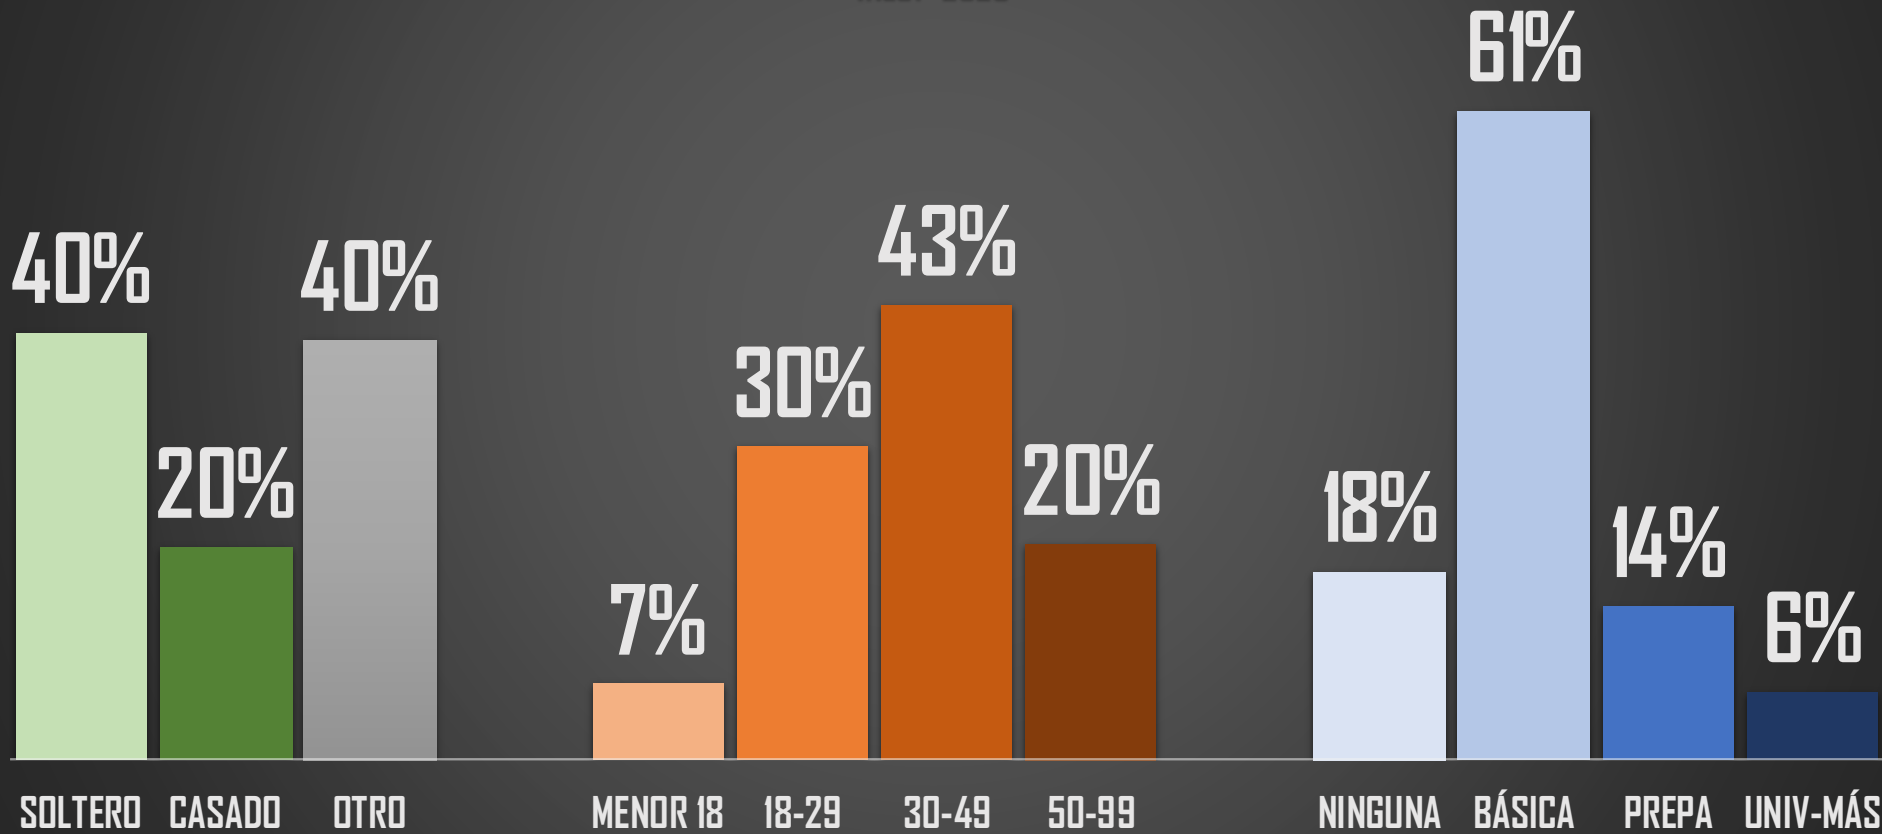

PERFIL DE LAS MUERTES TODOS (36,579)

INEGI 2020

HOMBRE
32,147

88%

11%

MUJER
3,952

NO ESPECIFICA (1%)
480

PERFIL DE LAS MUERTES

TODOS (36,579)

INEGI 2020

FUENTE: 1990-2020 INEGI Defunciones por homicidio https://www.inegi.org.mx/sistemas/olap/consulta/general_ver4/MOQueryDatos.asp?#Regreso6c=28820

PERFIL DE LAS MUERTES HOMBRES (32,147)

INEGI 2020

FUENTE: 1990-2020 INEGI Defunciones por homicidio https://www.inegi.org.mx/sistemas/olap/consulta/general_ver4/MOQueryDatos.asp?#RegresoGc=28820

PERFIL DE LAS MUERTES MUJERES (3,952)

INEGI 2020