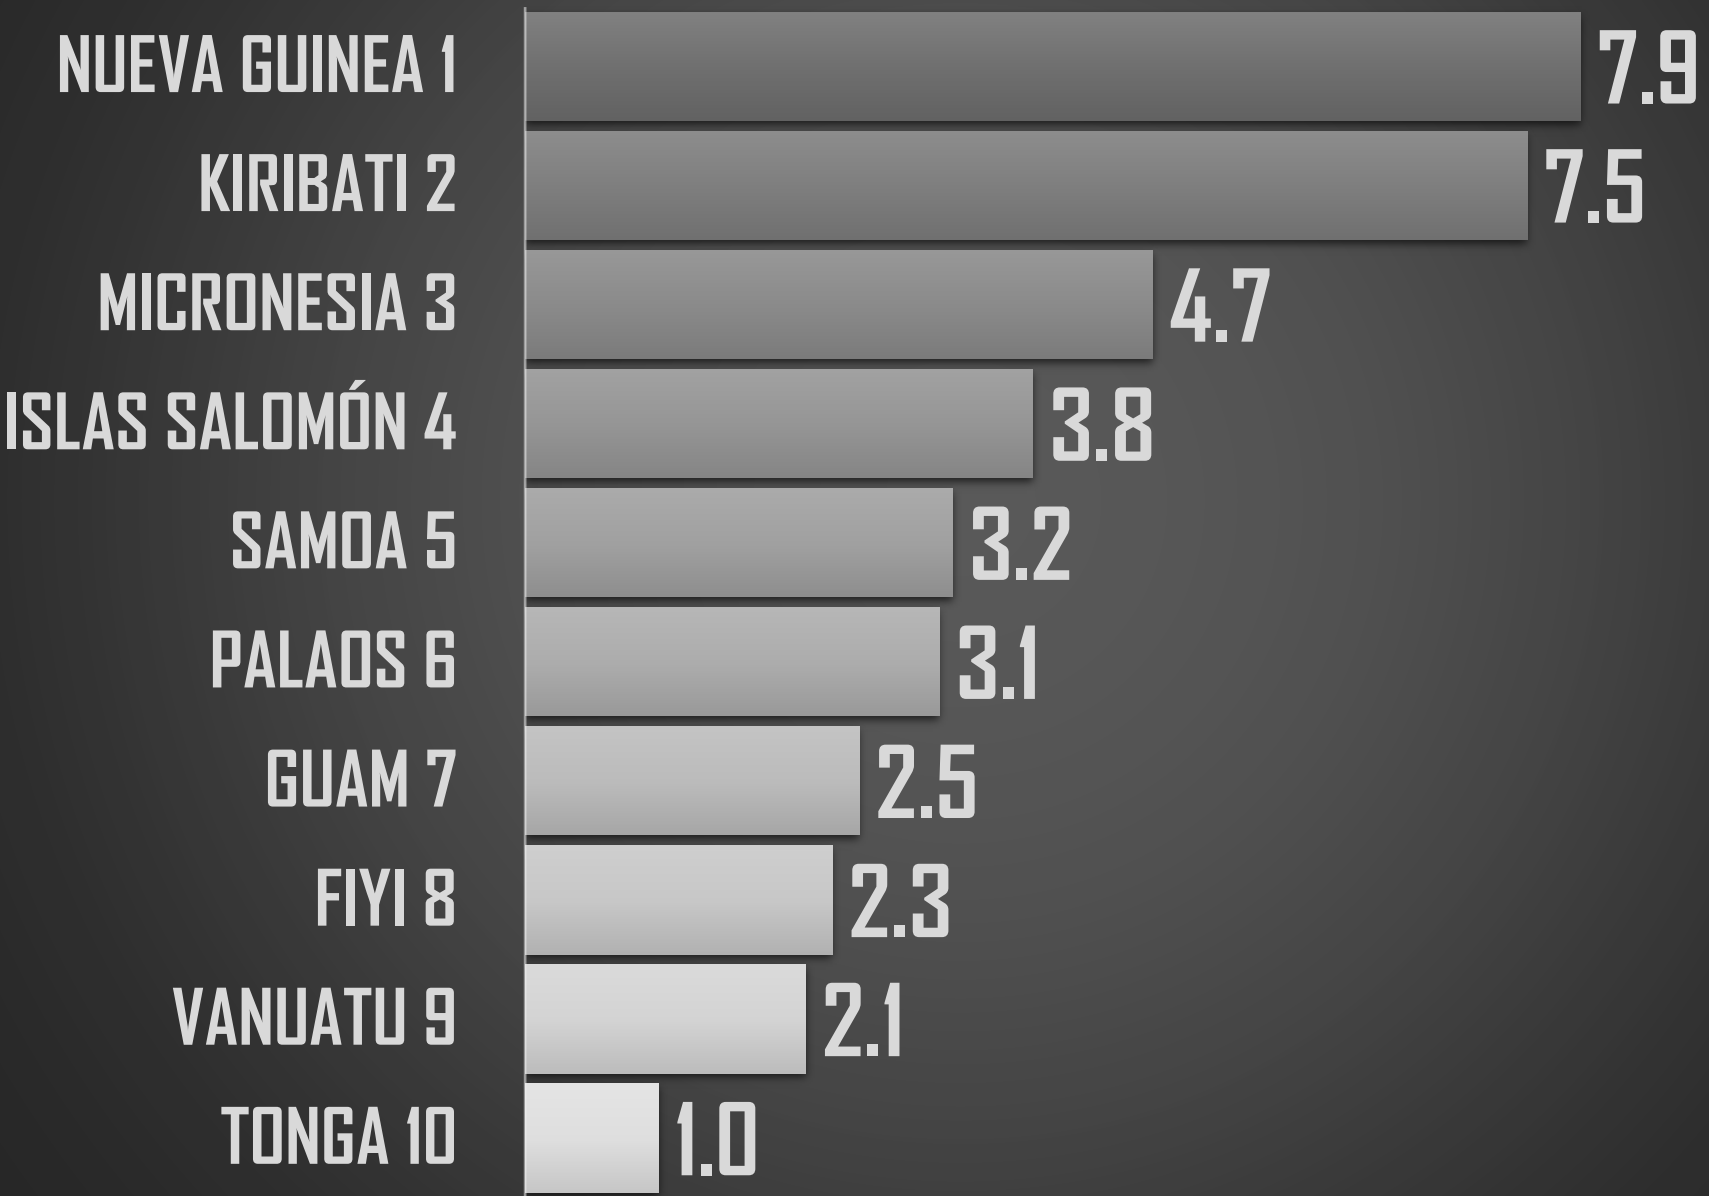

PROYECCION AL FINAL DEL SEXENIO

213,164

HOMICIDIOS POR CADA 100MIL HABITANTES MÉXICO

HOMICIDIOS POR CADA 100MIL HABITANTES

PEORES 10 DEL MUNDO (189 PAÍSES)

HOMICIDIOS TOTALES 2021

PEORES 10 DEL MUNDO (189 PAÍSES)

HOMICIDIOS POR CADA 100MIL HABITANTES
2021

NACIONAL 2021

26.8

RANKING AMÉRICA

HOMICIDIOS POR CADA 100MIL HABITANTES PROMEDIO POR CONTINENTE

PEORES 10 DE AFRICA

HOMICIDIOS POR CADA 100MIL HABITANTES

PEORES 10 DE OCEANÍA

HOMICIDIOS POR CADA 100MIL HABITANTES

PEORES 10 DE ASIA

HOMICIDIOS POR CADA 100MIL HABITANTES

PEORES 10 DE EUROPA

VÍCTIMAS DE HOMICIDIO DOLOSO

SEXENIO AMLO

118,742

FUENTE: 1990-2020 INEGI Defunciones por homicidio https://www.inegi.org.mx/sistemas/olap/consulta/general_ver4/MDXQueryDatos.asp?#RegresoGc=28820 2021 Secretariado Ejecutivo del Sistema Nacional de Seguridad Pública