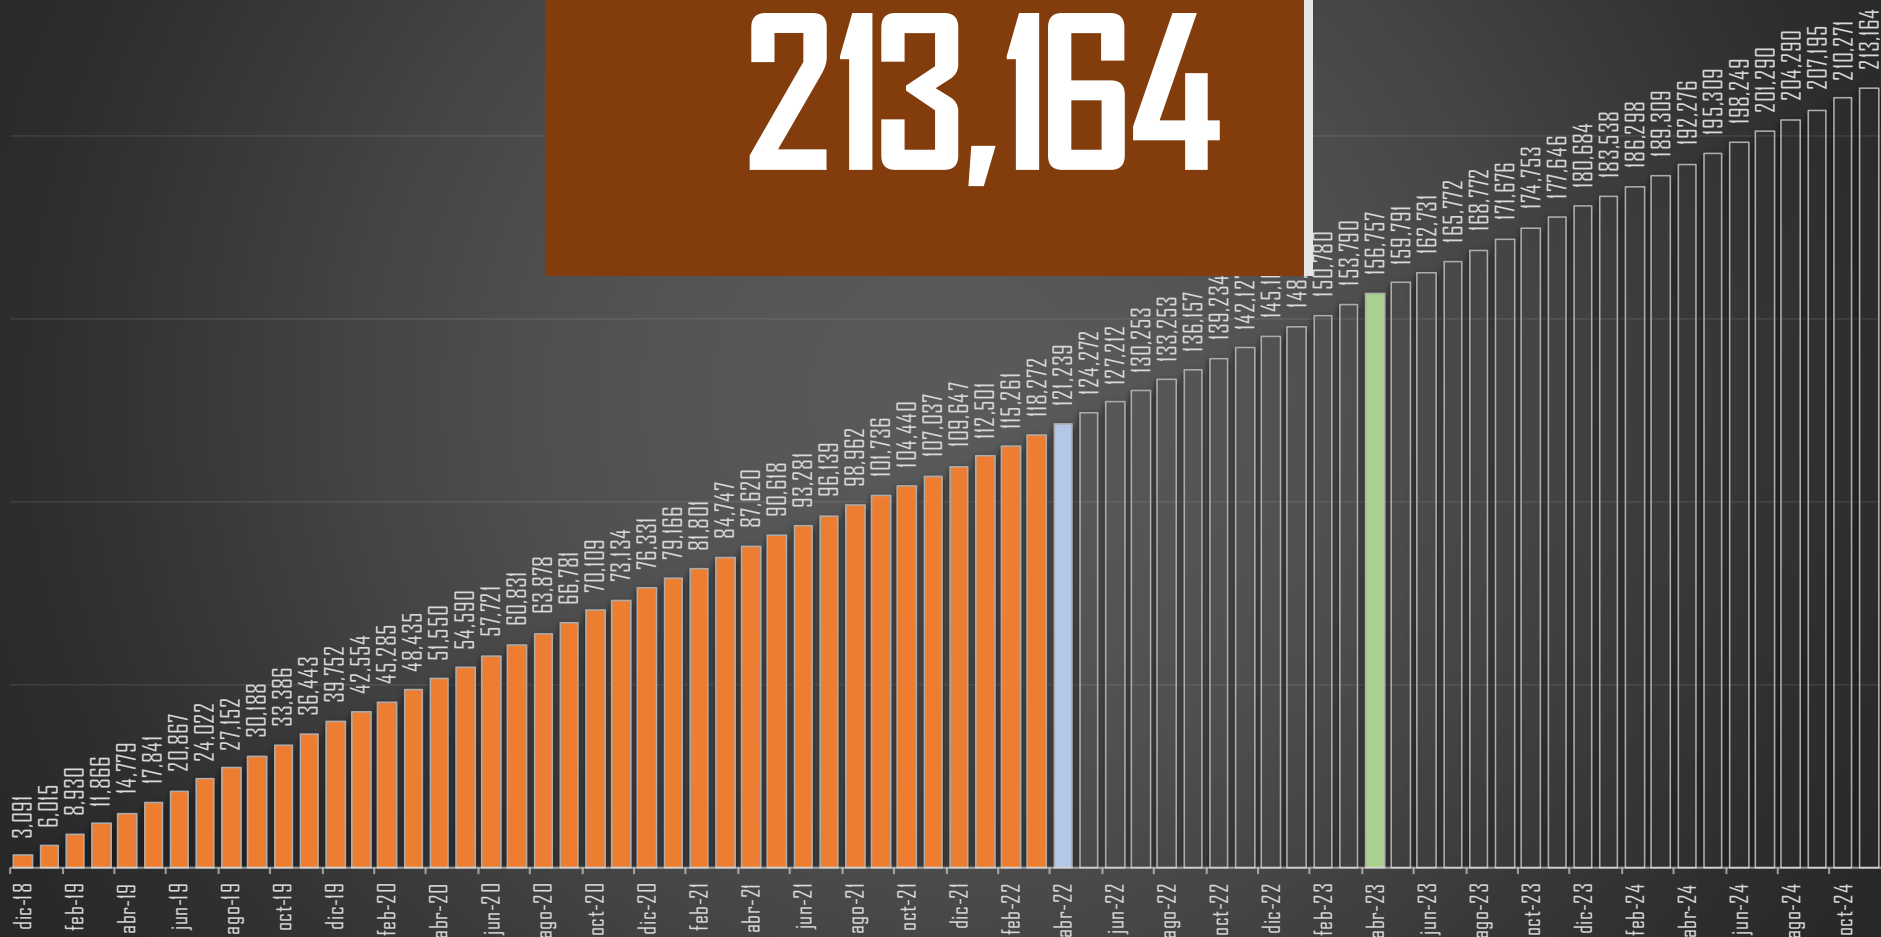

36,661

36,579

33,316

PROMEDIO DIARIO HOMICIDIOS DOLOSOS SEXENIO AMLO

HOMICIDIOS DOLOSOS - HISTÓRICO

76,767

80,671

60,280

HOMICIDIOS DOLOSOS ENE-ABR

HOMICIDIOS DOLOSOS POR SEXENIO

76,767

80,671

60,280

120,463

156,066

118,742

CSG 88-94

EZP 94-00

VFQ 00-06

FCH 06-12

EPN 12-18

AMLO 18-24 *

FUENTE: 1990-2020 INEGI Defunciones por homicidio https://www.inegi.org.mx/sistemas/olap/consulta/general_ver4/MDXQueryDatos.asp?#Regreso&c=28820 2021 Secretariado Ejecutivo del Sistema Nacional de Seguridad Pública

PROYECCION AL FINAL DEL SEXENIO

213,164

HOMICIDIOS POR CADA 100MIL HABITANTES MÉXICO

HOMICIDIOS POR CADA 100MIL HABITANTES

PEORES 10 DEL MUNDO (189 PAÍSES)

HOMICIDIOS TOTALES 2021

PEORES 10 DEL MUNDO (189 PAÍSES)