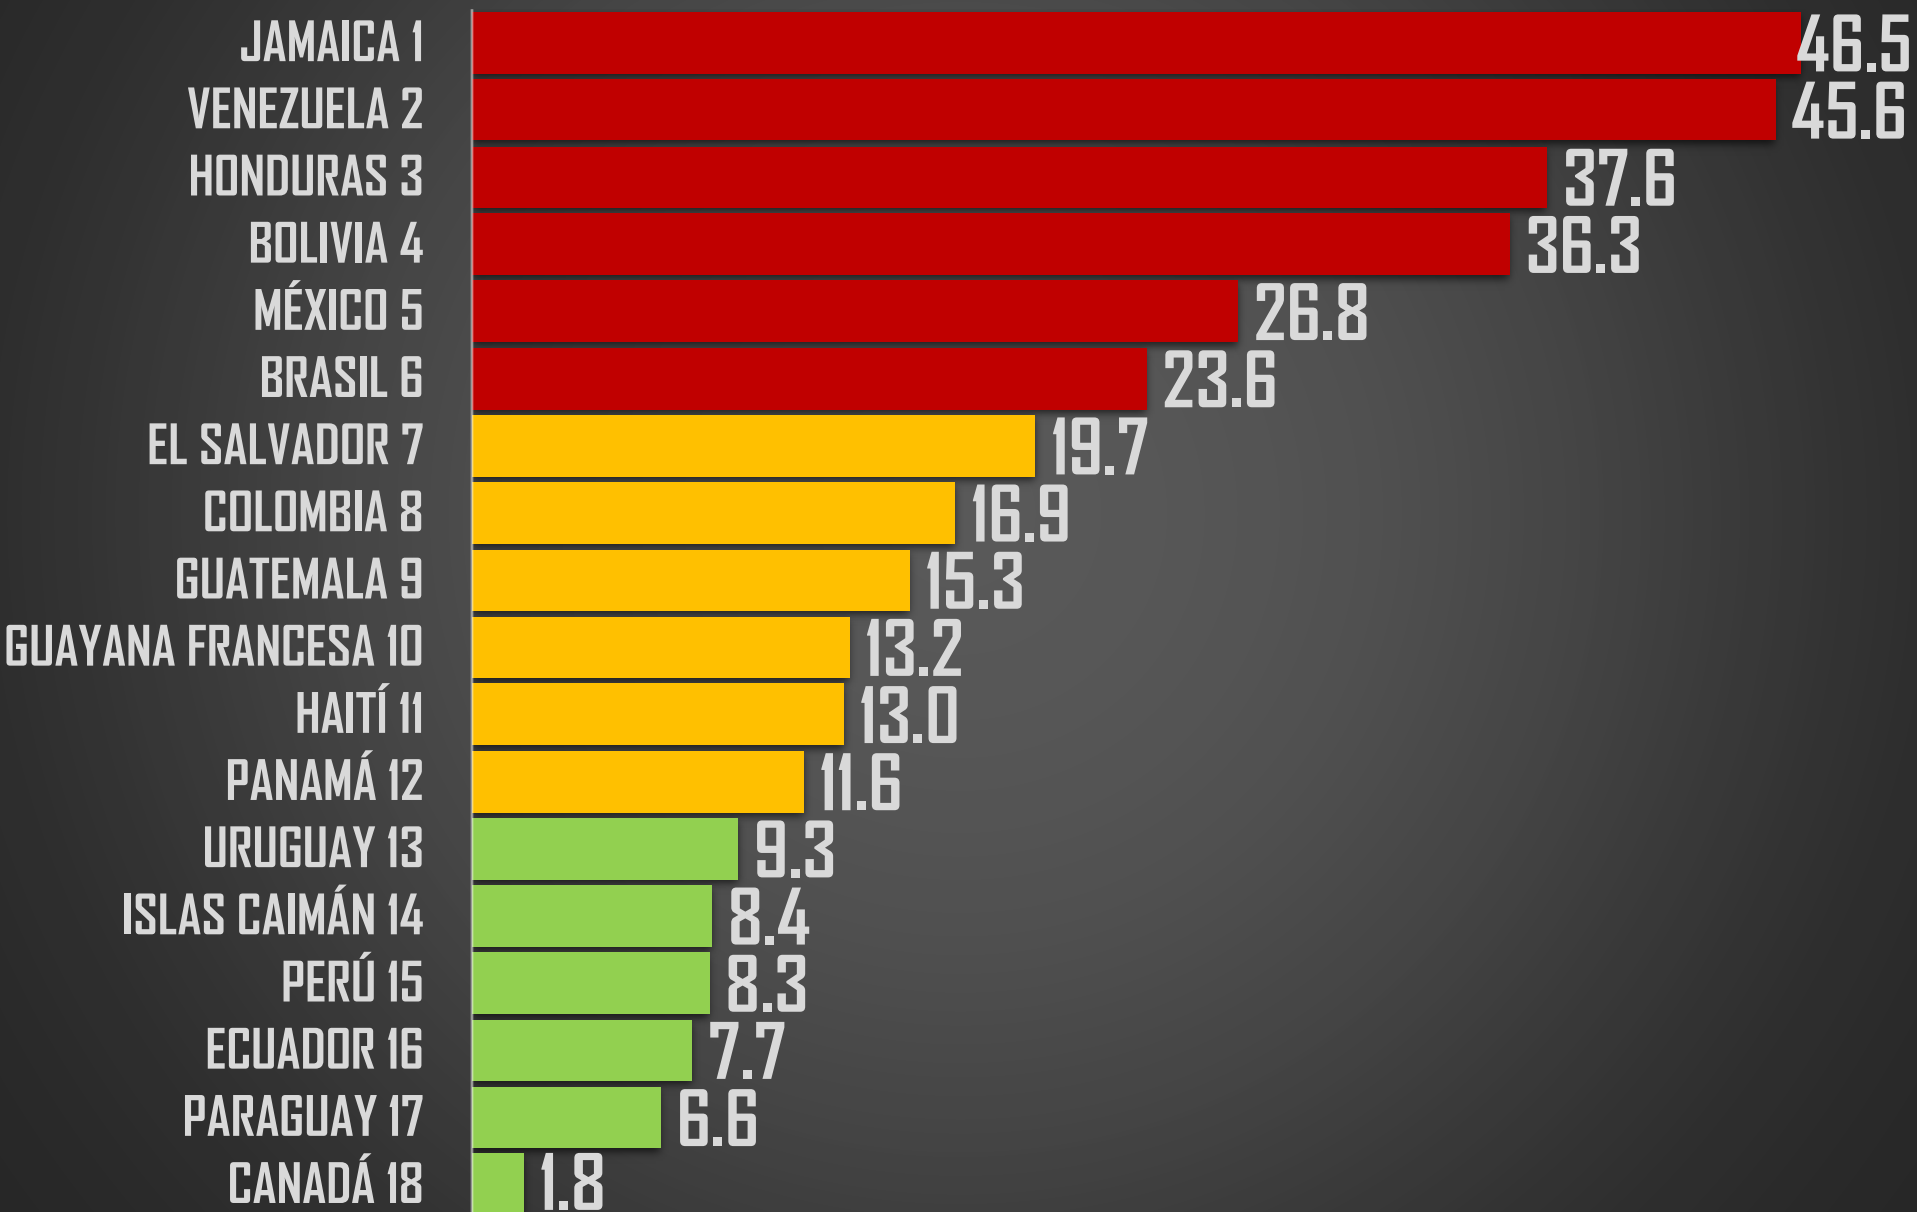

HOMICIDIOS DOLOSOS ENE-ABR

HOMICIDIOS DOLOSOS POR SEXENIO

76,767

80,671

60,280

120,463

156,066

118,742

CSG 88-94

EZP 94-00

VFQ 00-06

FCH 06-12

EPN 12-18

AMLO 18-24 *

FUENTE: 1990-2020 INEGI Defunciones por homicidio https://www.inegi.org.mx/sistemas/olap/consulta/general_ver4/MDXQueryDatos.asp?#Regreso&c=28820 2021 Secretariado Ejecutivo del Sistema Nacional de Seguridad Pública

PROYECCION AL FINAL DEL SEXENIO

213,164

HOMICIDIOS POR CADA 100MIL HABITANTES MÉXICO

HOMICIDIOS POR CADA 100MIL HABITANTES

PEORES 10 DEL MUNDO (189 PAÍSES)

HOMICIDIOS TOTALES 2021

PEORES 10 DEL MUNDO (189 PAÍSES)

HOMICIDIOS POR CADA 100MIL HABITANTES
2021

NACIONAL 2021

26.8

RANKING AMÉRICA

HOMICIDIOS POR CADA 100MIL HABITANTES PROMEDIO POR CONTINENTE

PEORES 10 DE AFRICA

HOMICIDIOS POR CADA 100MIL HABITANTES

PEORES 10 DE OCEANÍA