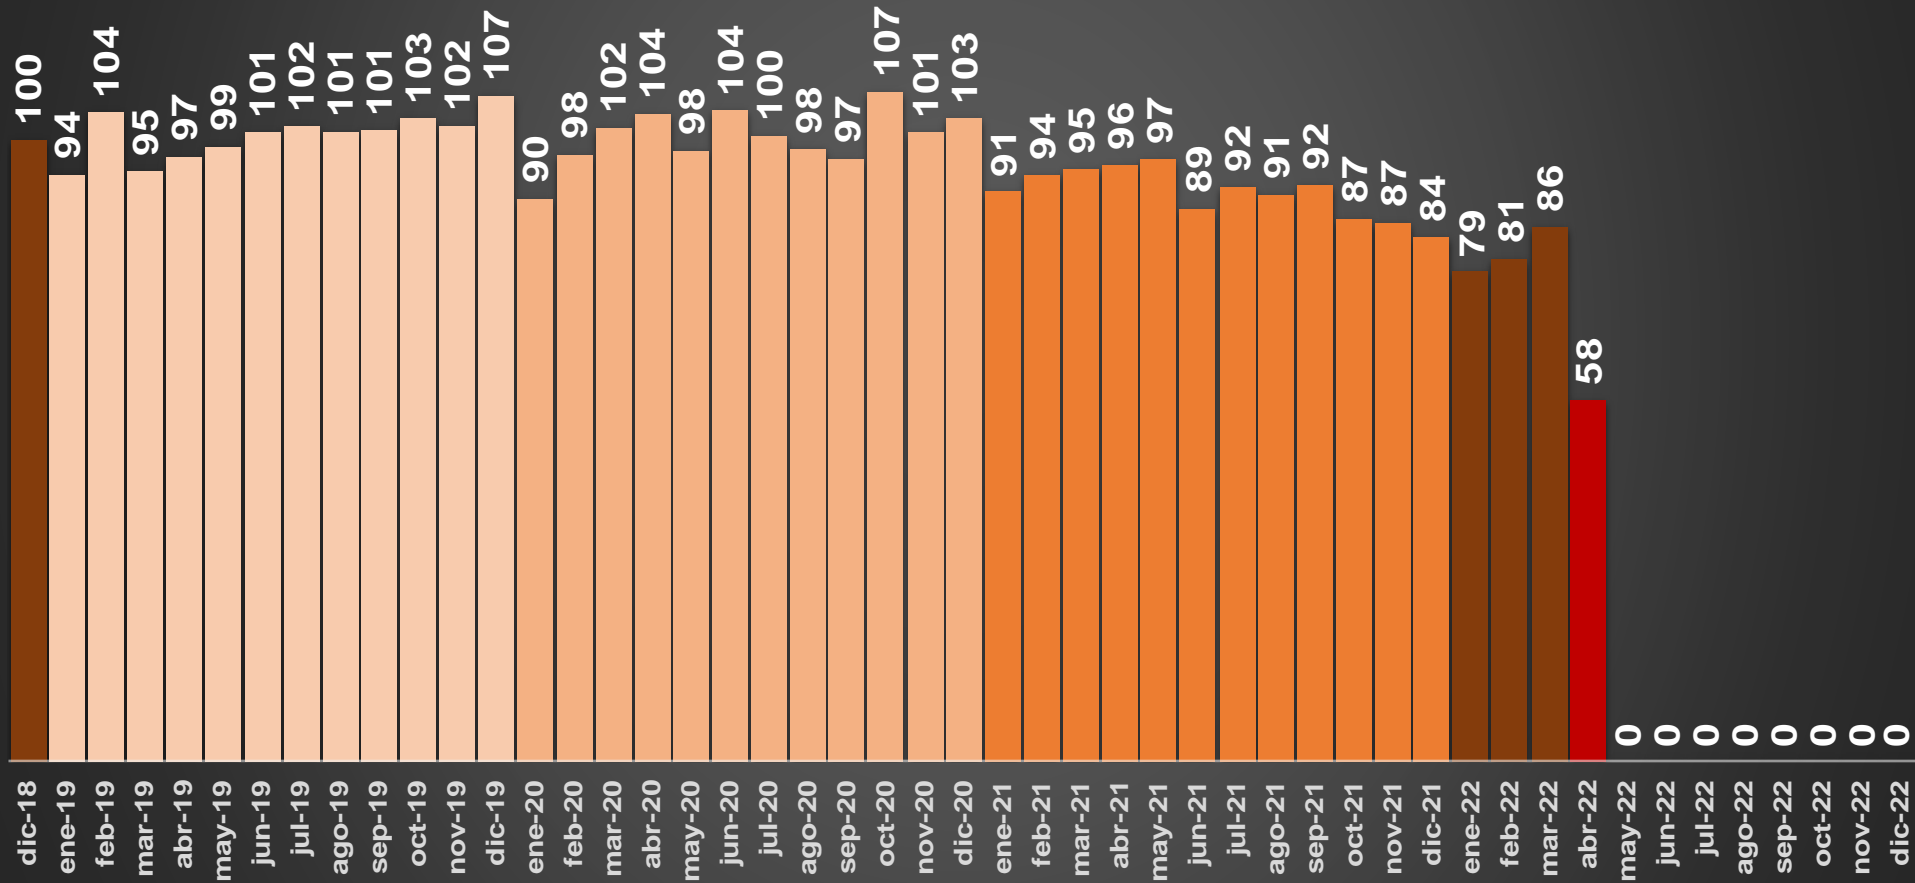

UNETE AL GRUPO DE WHATSAPP Y RECIBE TODOS LOS DÍAS ESTADÍSTICAS

(Pulsa un ícono, si el grupo se llenó, intenta en otro)

VÍCTIMAS DE HOMICIDIO DOLOSO

AYER SE REGISTRARON

82

HOMICIDIOS EN MÉXICO

	HOMICIDIOS
AYER	82
ANTIER	70
3 DÍAS	70
5 DÍAS	69
7 DÍAS	90
10 DÍAS	74
15 DÍAS	78
20 DÍAS	64
1 MES	76
SEXENIO	118,742

FUENTE: Secretariado Ejecutivo del Sistema Nacional de Seguridad Pública <https://www.gob.mx/sesnsp/acciones-y-programas/datos-abiertos-de-incidencia-delictiva?state=published>

LA GUERRA EN NÚMEROS

HOMICIDIOS DOLOSOS DIARIOS | MÉXICO

lunes, 25 de abril de 2022

HOMICIDIOS DOLOSOS SEXENIO AMLO

118,742

PROMEDIO:

3,055

3,048

2,954

9,095

36,661

36,579

33,316

PROMEDIO DIARIO HOMICIDIOS DOLOSOS SEXENIO AMLO

HOMICIDIOS DOLOSOS - HISTÓRICO

76,767

80,671

60,280