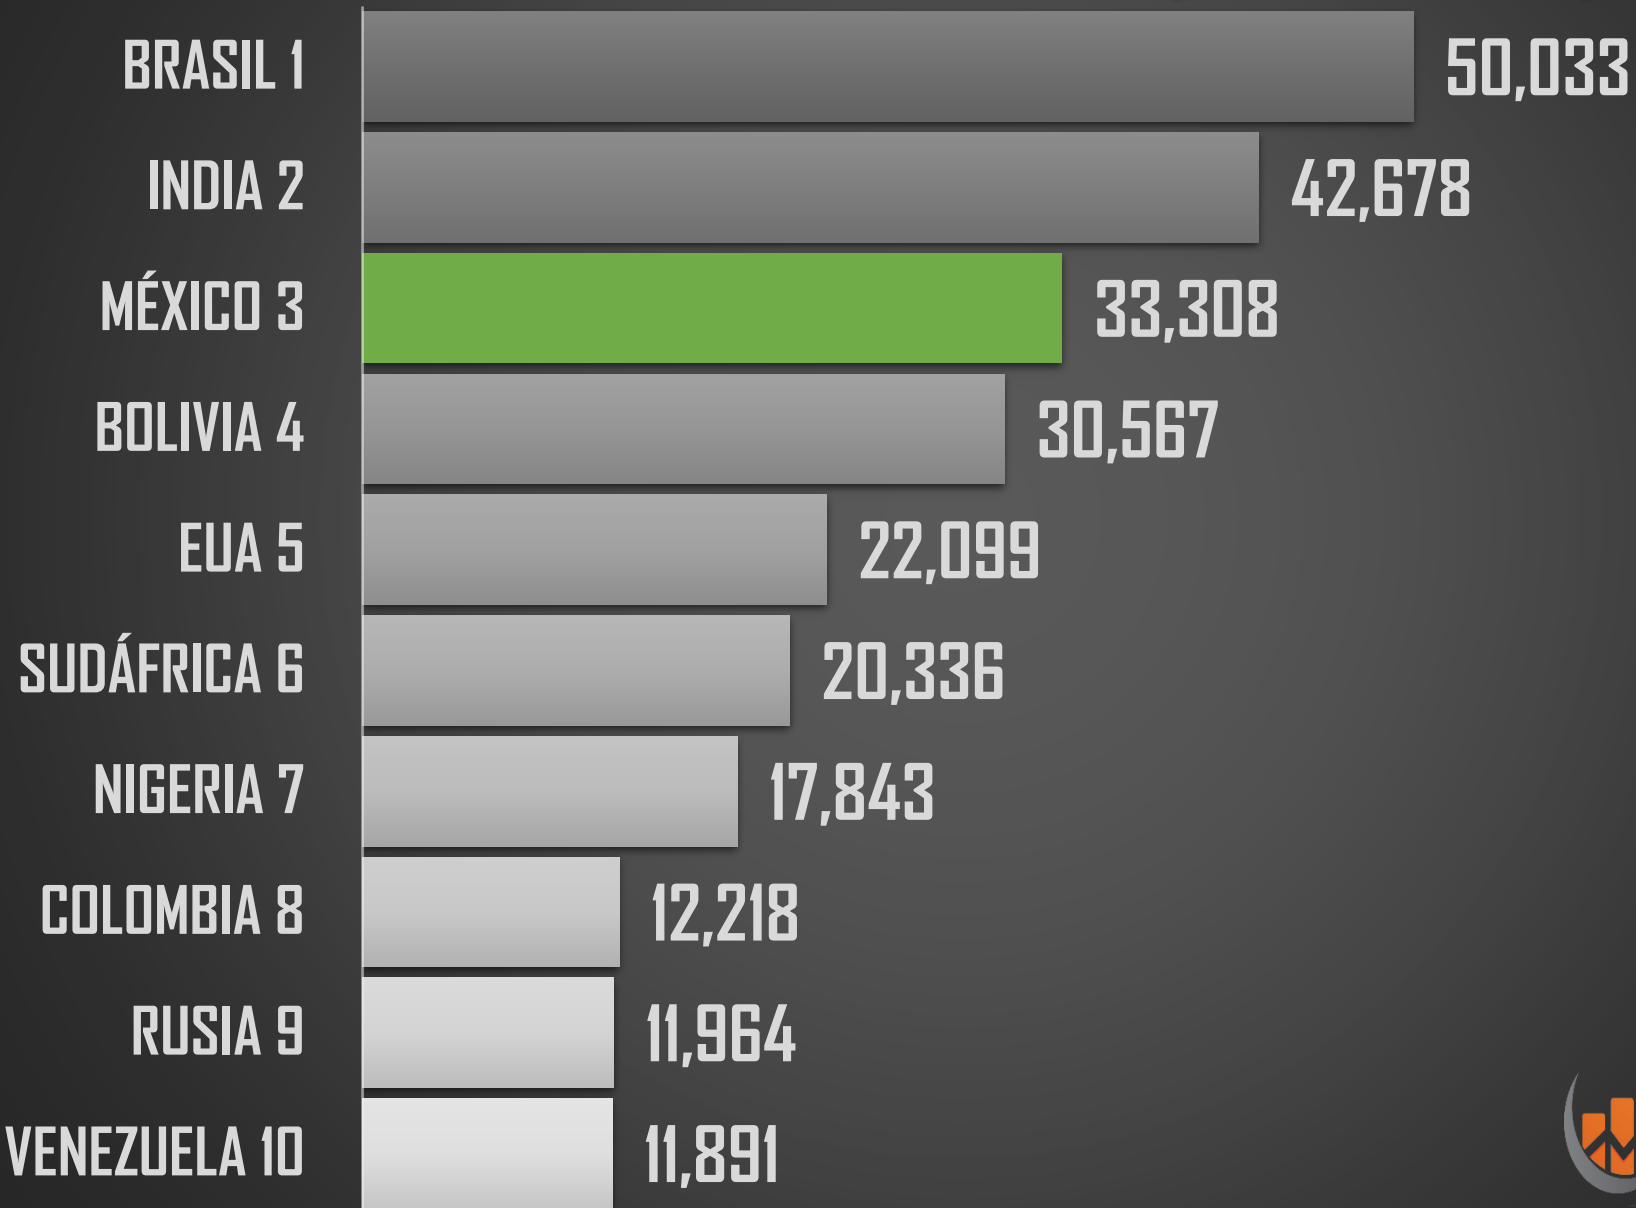

HOMICIDIOS DOLOSOS ENE-ABR

HOMICIDIOS DOLOSOS POR SEXENIO

76,767

80,671

60,280

120,463

156,066

118,742

PROYECCION AL FINAL DEL SEXENIO

213,164

HOMICIDIOS POR CADA 100MIL HABITANTES MÉXICO

HOMICIDIOS POR CADA 100MIL HABITANTES

PEORES 10 DEL MUNDO (189 PAÍSES)

HOMICIDIOS TOTALES 2021

PEORES 10 DEL MUNDO (189 PAÍSES)