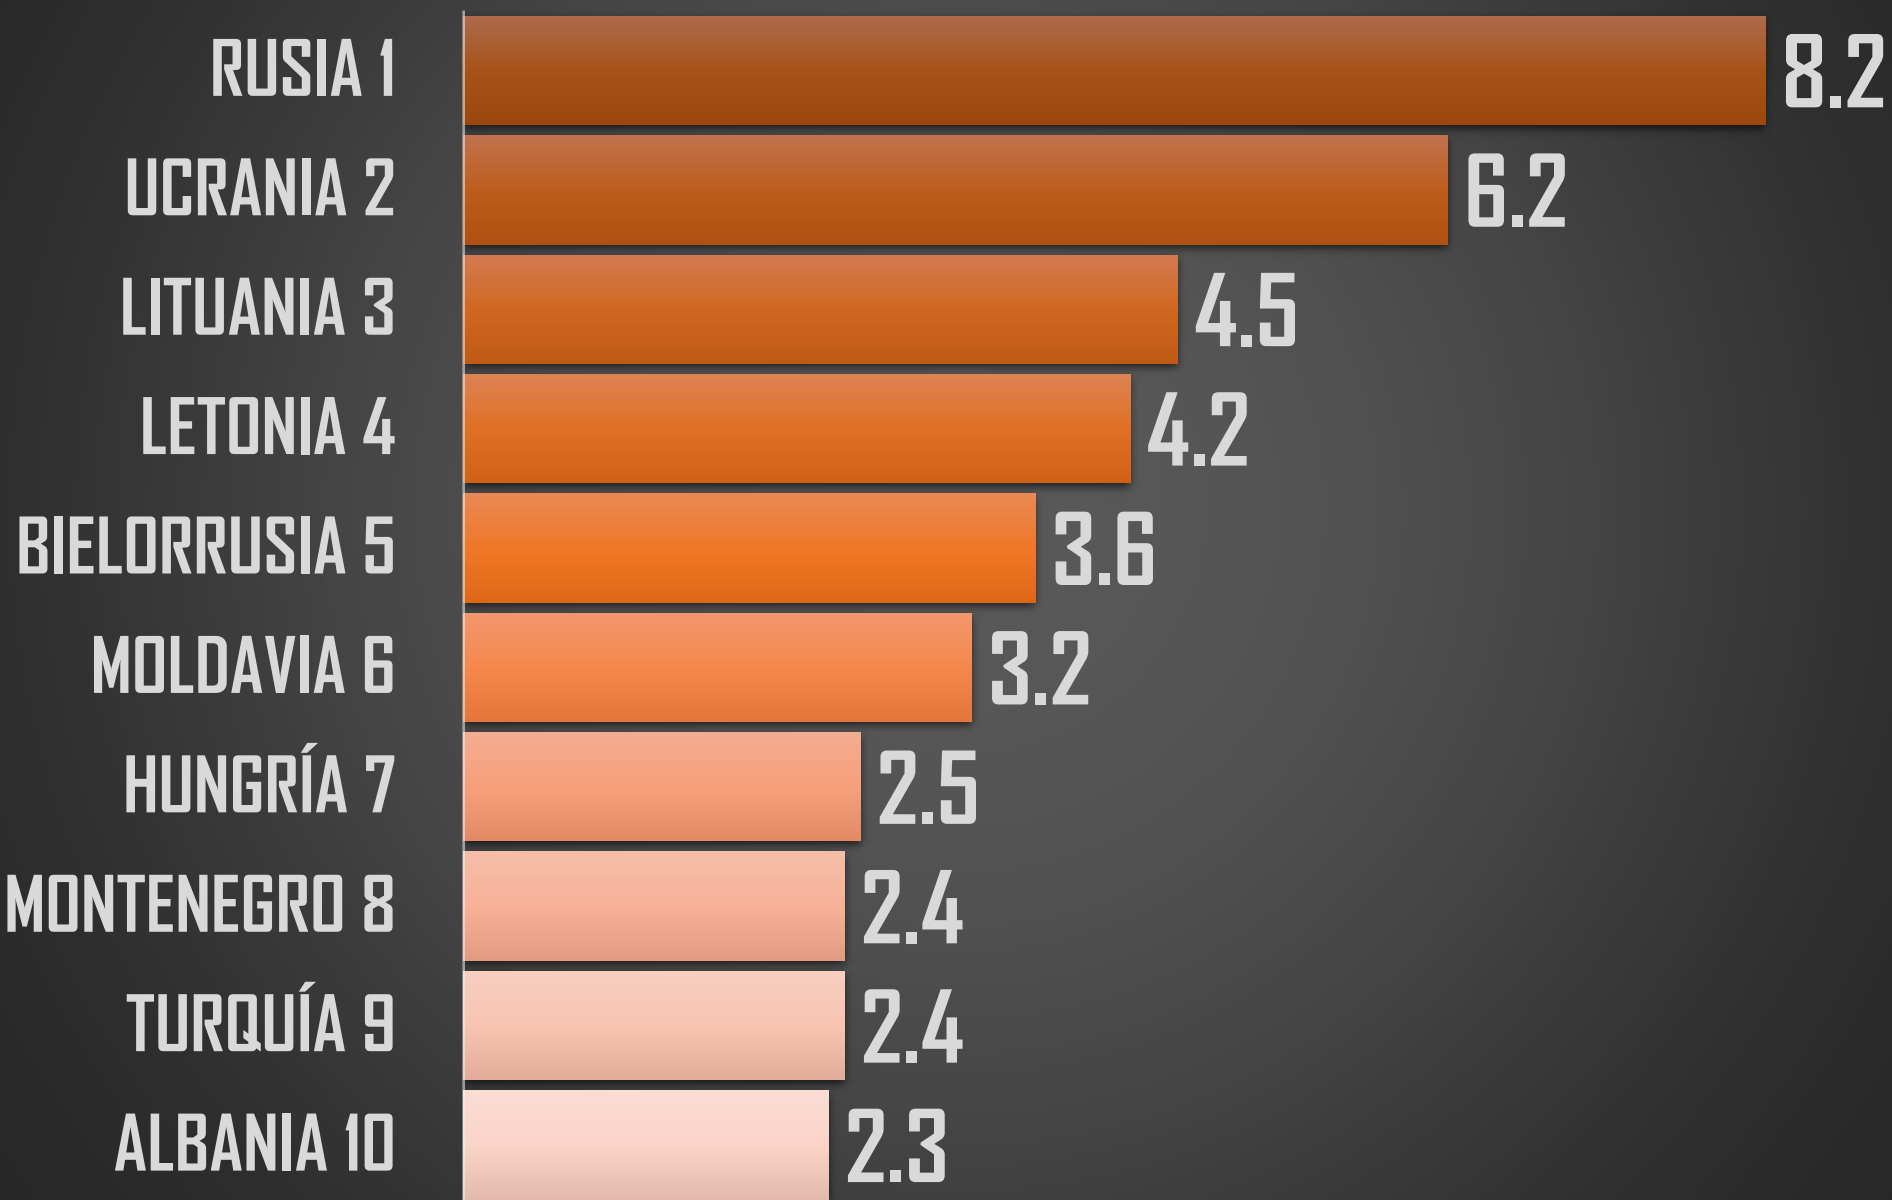

PROYECCION AL FINAL DEL SEXENIO

213,164

HOMICIDIOS POR CADA 100MIL HABITANTES MÉXICO

HOMICIDIOS POR CADA 100MIL HABITANTES

PEORES 10 DEL MUNDO (189 PAÍSES)

HOMICIDIOS TOTALES 2021

PEORES 10 DEL MUNDO (189 PAÍSES)

HOMICIDIOS POR CADA 100MIL HABITANTES
2021

NACIONAL 2021

26.8

RANKING AMÉRICA

HOMICIDIOS POR CADA 100MIL HABITANTES PROMEDIO POR CONTINENTE

PEORES 10 DE AFRICA

HOMICIDIOS POR CADA 100MIL HABITANTES

PEORES 10 DE OCEANÍA

HOMICIDIOS POR CADA 100MIL HABITANTES

PEORES 10 DE ASIA

HOMICIDIOS POR CADA 100MIL HABITANTES

PEORES 10 DE EUROPA

VÍCTIMAS DE HOMICIDIO DOLOSO

SEXENIO AMLO

118,742

FUENTE: 1990-2020 INEGI Defunciones por homicidio https://www.inegi.org.mx/sistemas/olap/consulta/general_ver4/MDXQueryDatos.asp?#RegresoGc=28820 2021 Secretariado Ejecutivo del Sistema Nacional de Seguridad Pública