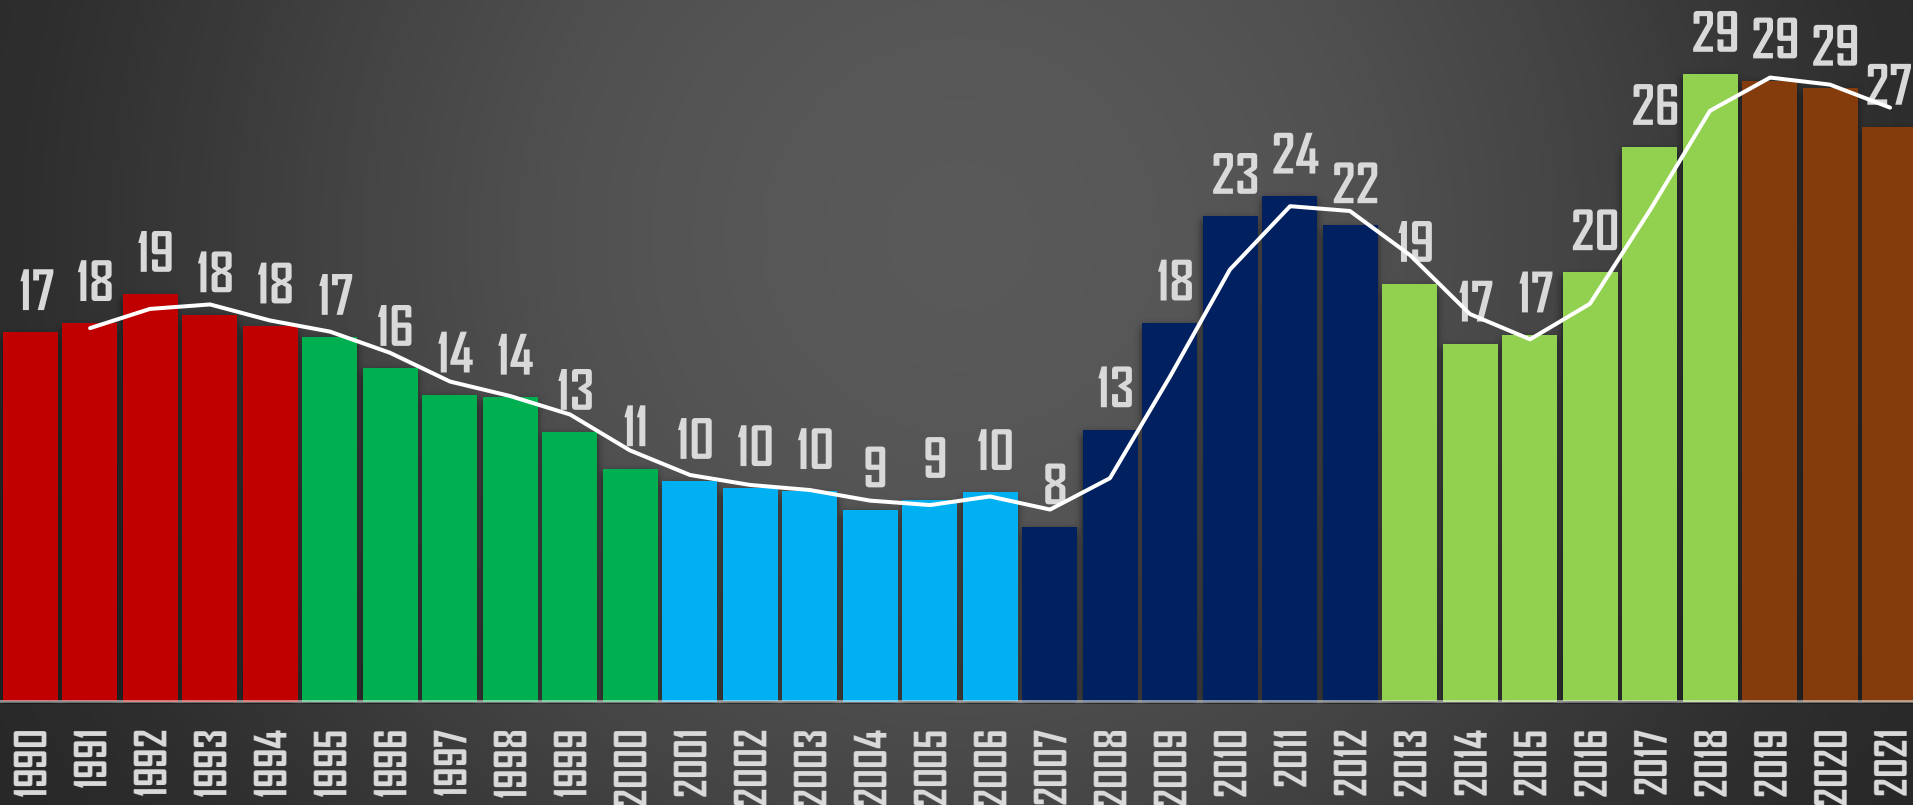

HOMICIDIOS POR CADA 100MIL HABITANTES MÉXICO