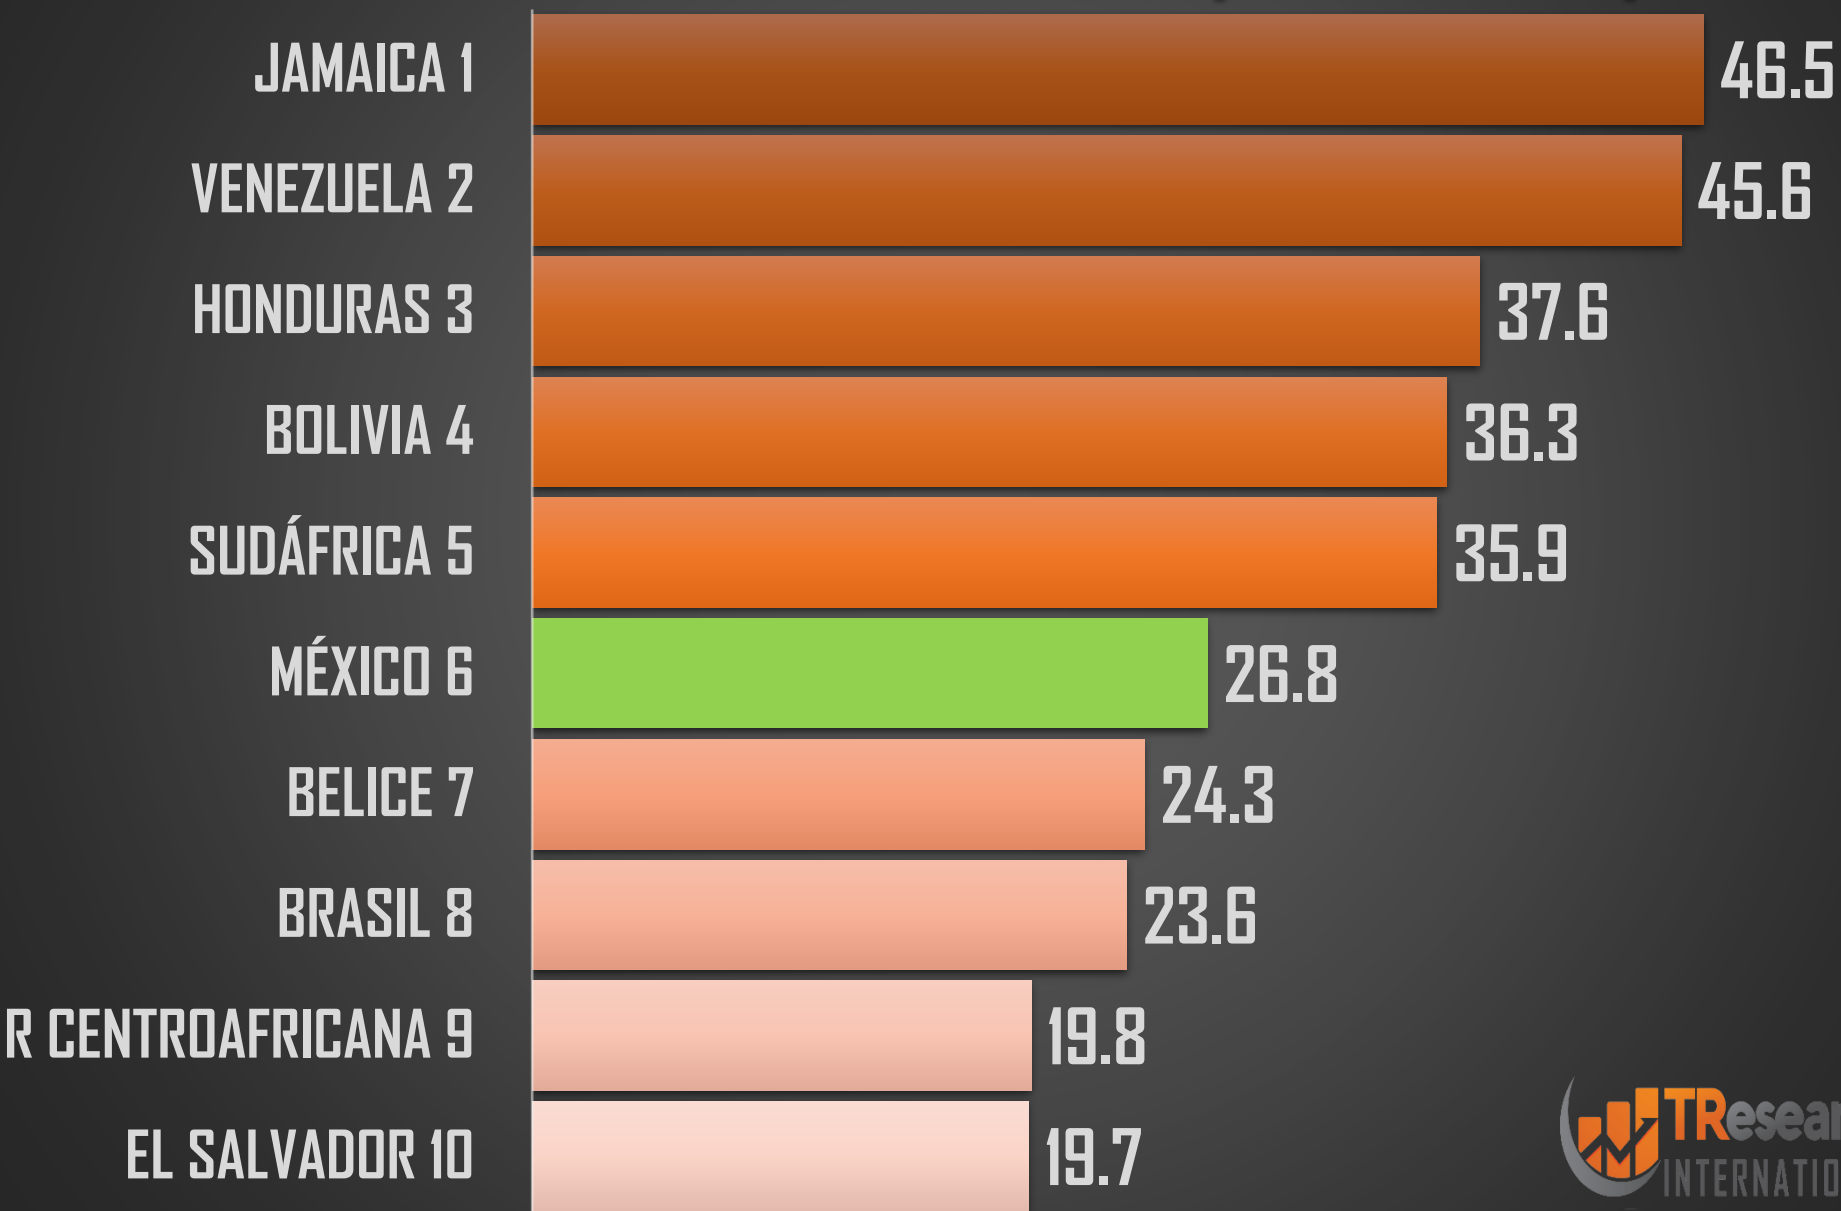

HOMICIDIOS DOLOSOS ENE-ABR

HOMICIDIOS DOLOSOS POR SEXENIO

76,767

80,671

60,280

120,463

156,066

118,742

CSG 88-94

EZP 94-00

VFQ 00-06

FCH 06-12

EPN 12-18

AMLO 18-24 *

FUENTE: 1990-2020 INEGI Defunciones por homicidio https://www.inegi.org.mx/sistemas/olap/consulta/general_ver4/MDXQueryDatos.asp?#Regreso&c=28820 2021 Secretariado Ejecutivo del Sistema Nacional de Seguridad Pública

PROYECCION AL FINAL DEL SEXENIO

213,164

HOMICIDIOS POR CADA 100MIL HABITANTES MÉXICO

HOMICIDIOS POR CADA 100MIL HABITANTES

PEORES 10 DEL MUNDO (189 PAÍSES)

HOMICIDIOS TOTALES 2021

PEORES 10 DEL MUNDO (189 PAÍSES)

HOMICIDIOS POR CADA 100MIL HABITANTES
2021

NACIONAL 2021

26.8

RANKING AMÉRICA

HOMICIDIOS POR CADA 100MIL HABITANTES PROMEDIO POR CONTINENTE

PEORES 10 DE AFRICA

HOMICIDIOS POR CADA 100MIL HABITANTES

PEORES 10 DE OCEANÍA