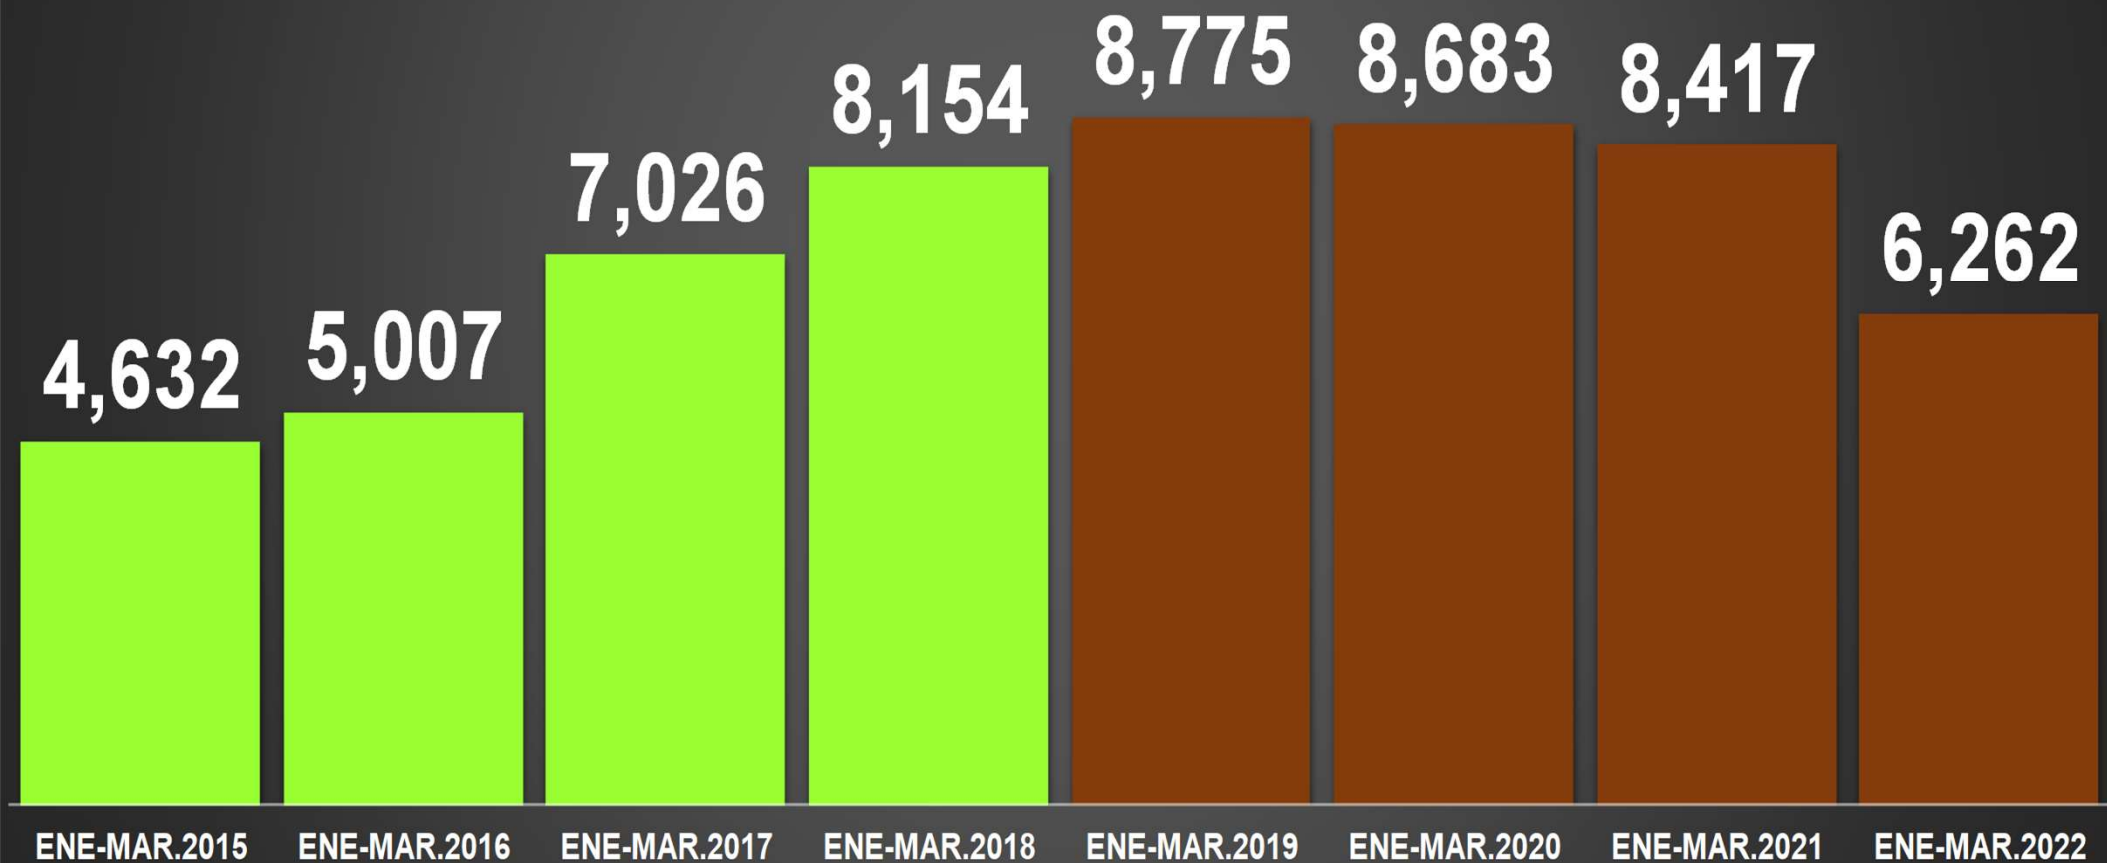

HOMICIDIOS DOLOSOS POR AÑO

76,767

80,671

60,280

120,563

156,066

115,908

HOMICIDIOS DOLOSOS

39 MESES DE GOBIERNO

CSG 88-94

EZP 94-00

VFQ 00-06

FCH 06-12

EPN 12-18

AMLO 18-24 *

FUENTE: 1990-2020 INEGI Defunciones por homicidio https://www.inegi.org.mx/sistemas/olap/consulta/general_ver4/MDXQueryDatos.asp?#Regreso6c=28820 2021 Secretariado Ejecutivo del Sistema Nacional de Seguridad Pública

HOMICIDIOS DOLOSOS ENE-MAR

HOMICIDIOS DOLOSOS POR SEXENIO

CSG 88-94

EZP 94-00

VFQ 00-06

FCH 06-12

EPN 12-18

AMLO 18-24 *