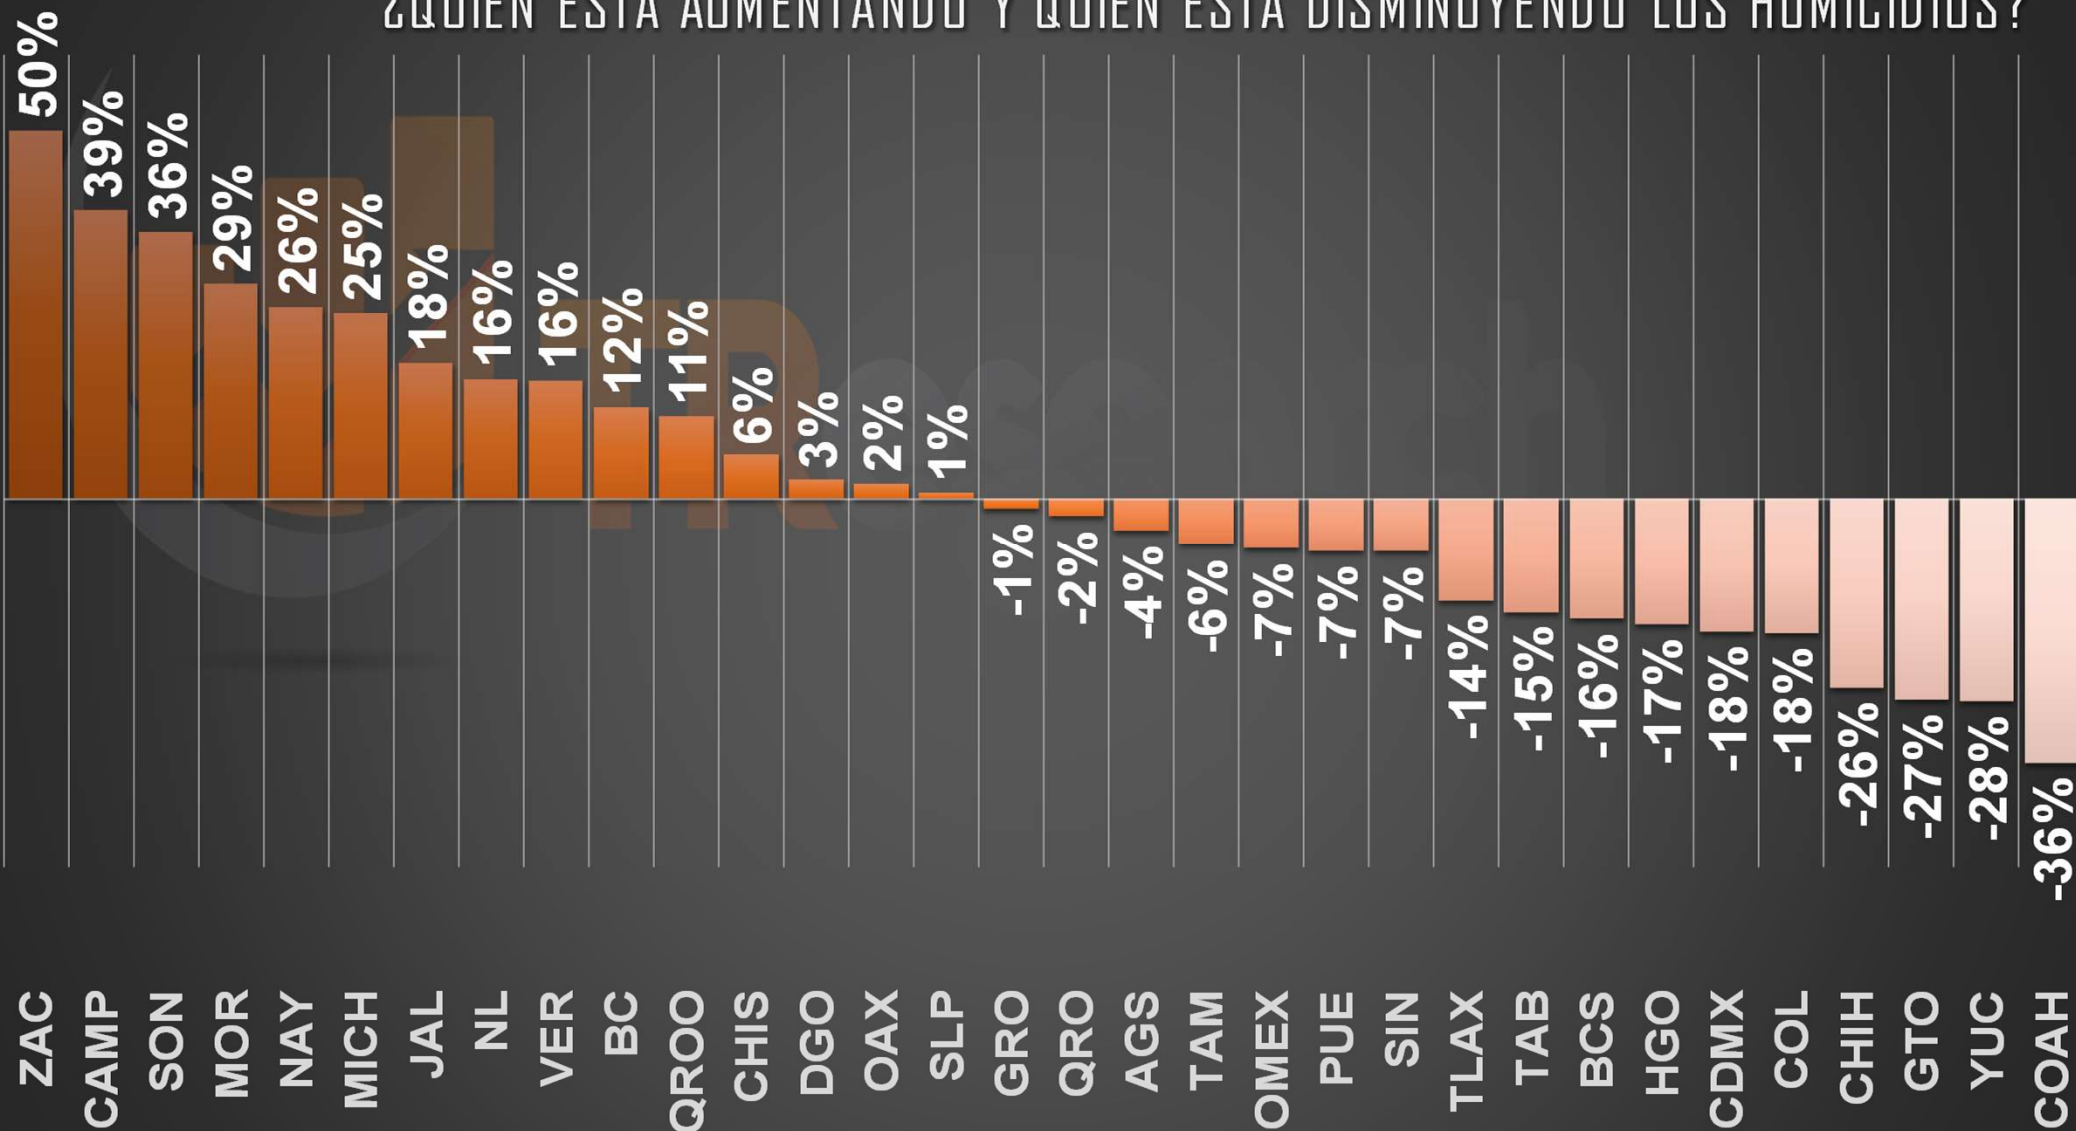

VARIACIÓN 2020-2021 POR ENTIDAD

¿QUIÉN ESTÁ AUMENTANDO Y QUIÉN ESTÁ DISMINUYENDO LOS HOMICIDIOS?

FUENTE: Secretariado Ejecutivo del Sistema Nacional de Seguridad Pública <https://www.gob.mx/sesna/acciones-y-programas/datos-abiertos-de-incidencia-delictiva?state=published>