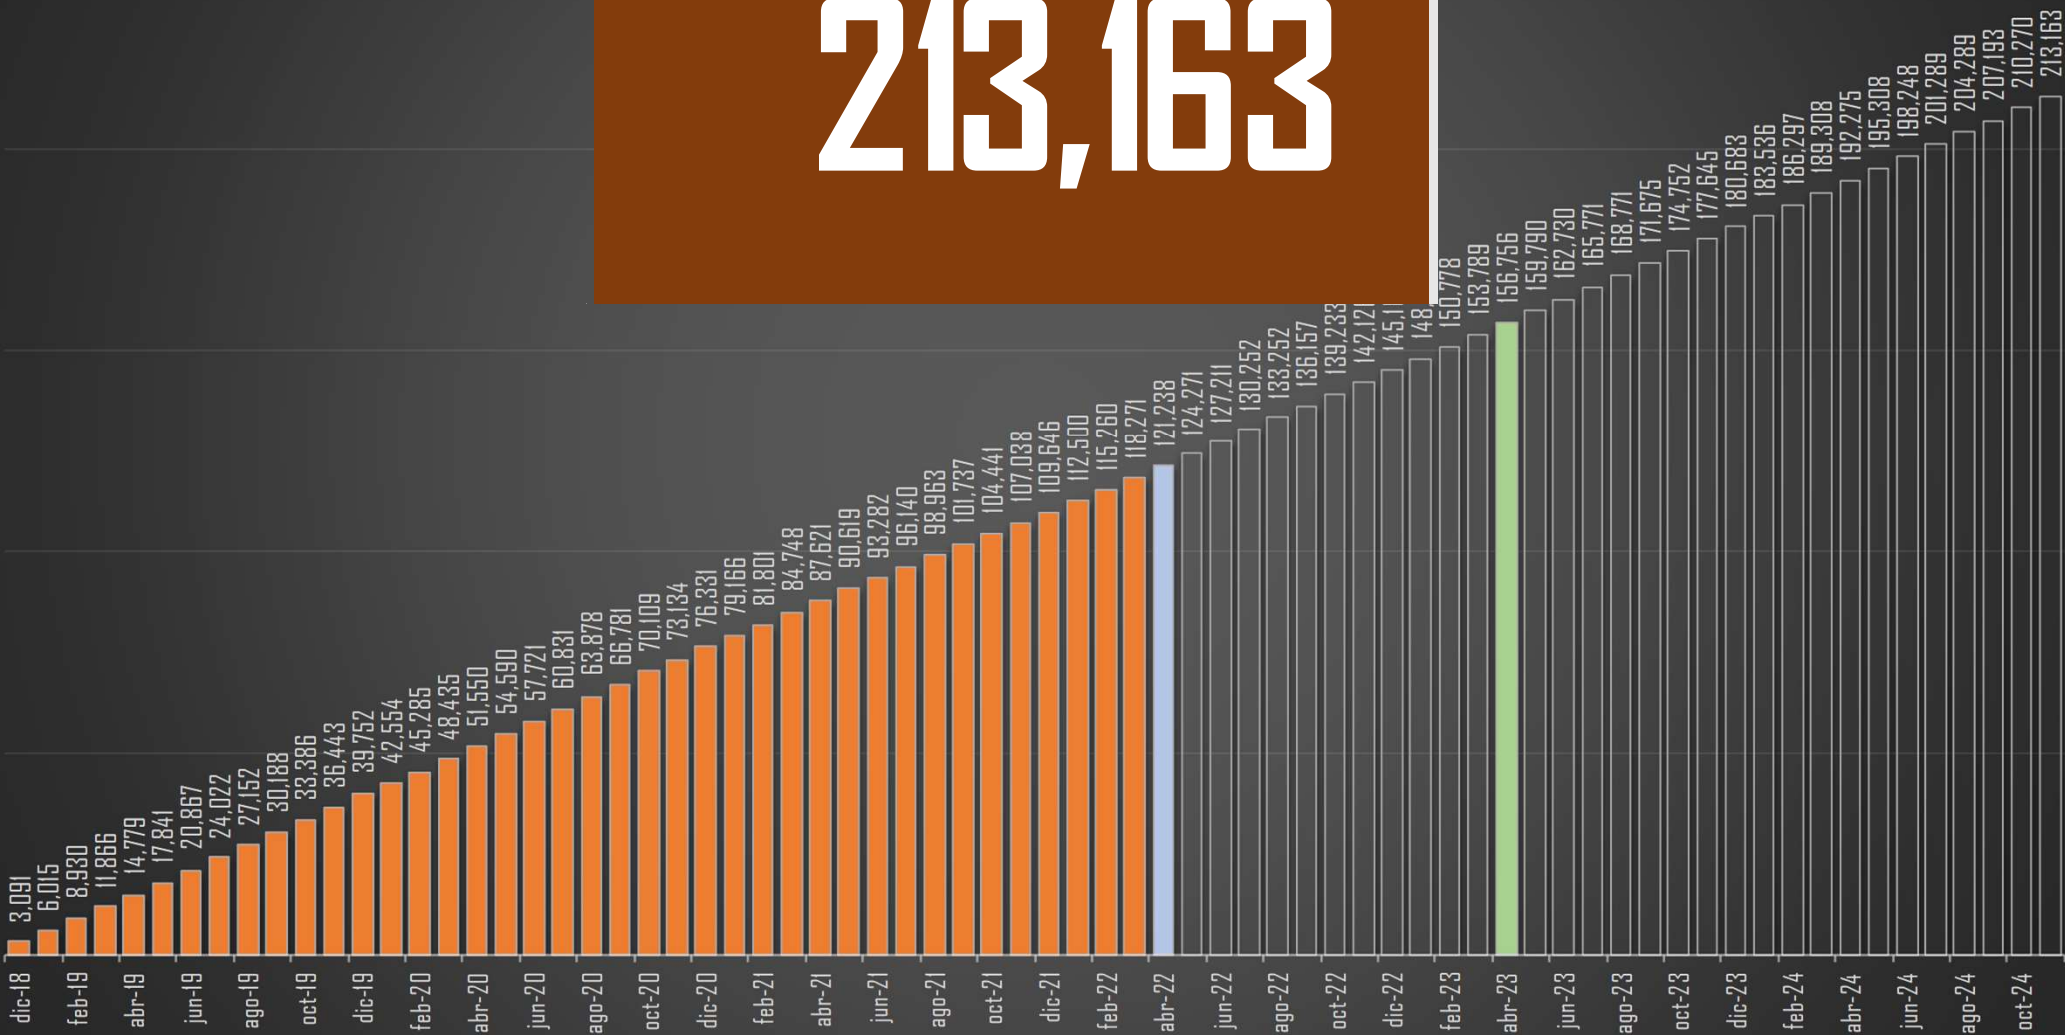

PROYECCION AL FINAL DEL SEXENIO

213,163