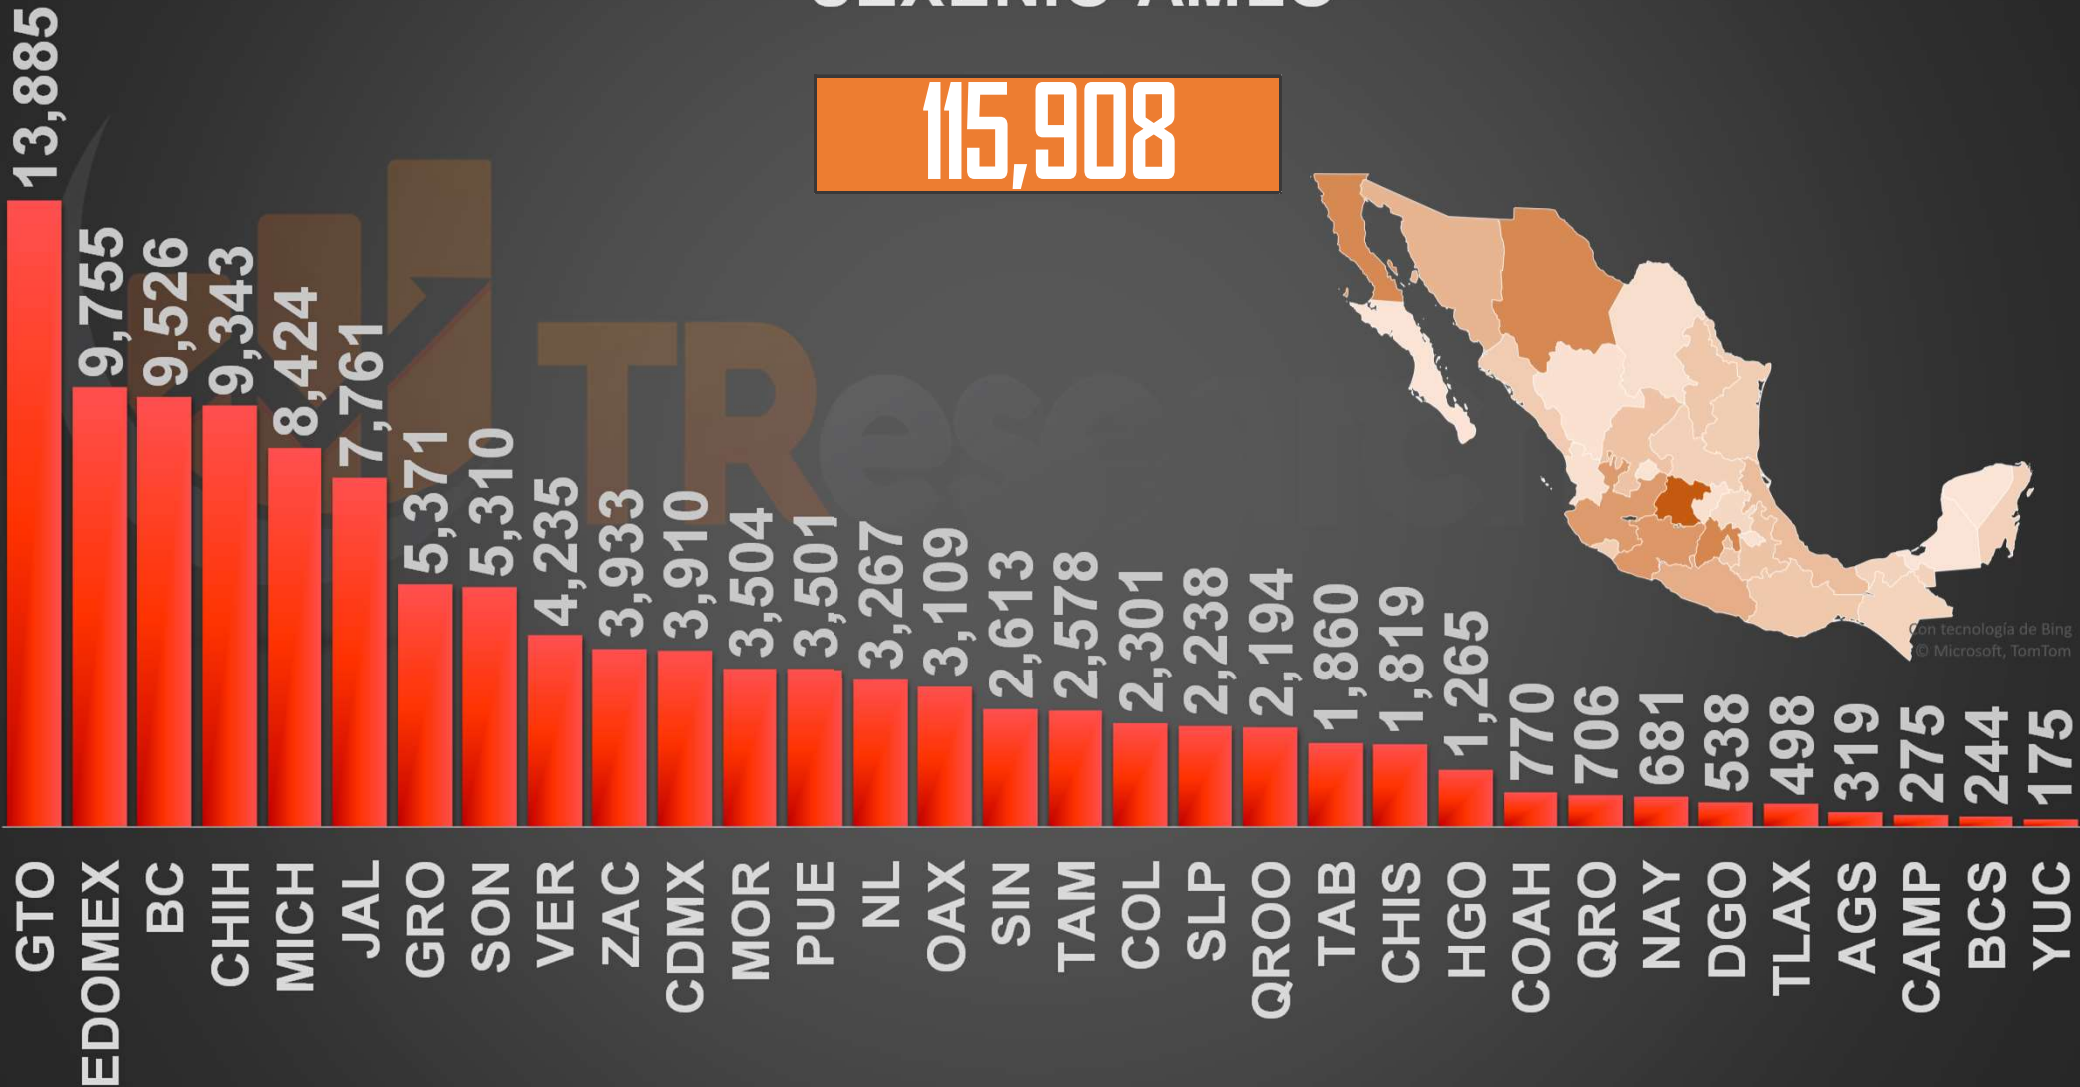

1.6

AMÉRICA

ÁFRICA

OCEANÍA

ASIA

EUROPA

PEORES 10 DE AFRICA

PEORES 10 DE OCEANÍA

PEORES 10 DE ASIA

PEORES 10 DE EUROPA

VÍCTIMAS DE HOMICIDIO DOLOSO

SEXENIO AMLO

115,908

FUENTE: 1990-2020 INEGI Defunciones por homicidio https://www.inegi.org.mx/sistemas/olap/consulta/general_ver4/MDXQueryDatos.asp?#RegresoGc=28820 2021 Secretariado Ejecutivo del Sistema Nacional de Seguridad Pública

ACUMULADO HOMICIDIOS DOLOSOS - PARCIAL

□ ENE-DIC 2020

■ ENE-DIC 2021

33,382

33,315

FUENTE: Secretariado Ejecutivo del Sistema Nacional de Seguridad Pública <https://www.gob.mx/sesnsp/acciones-y-programas/datos-abiertos-de-incidencia-delictiva?state=published>