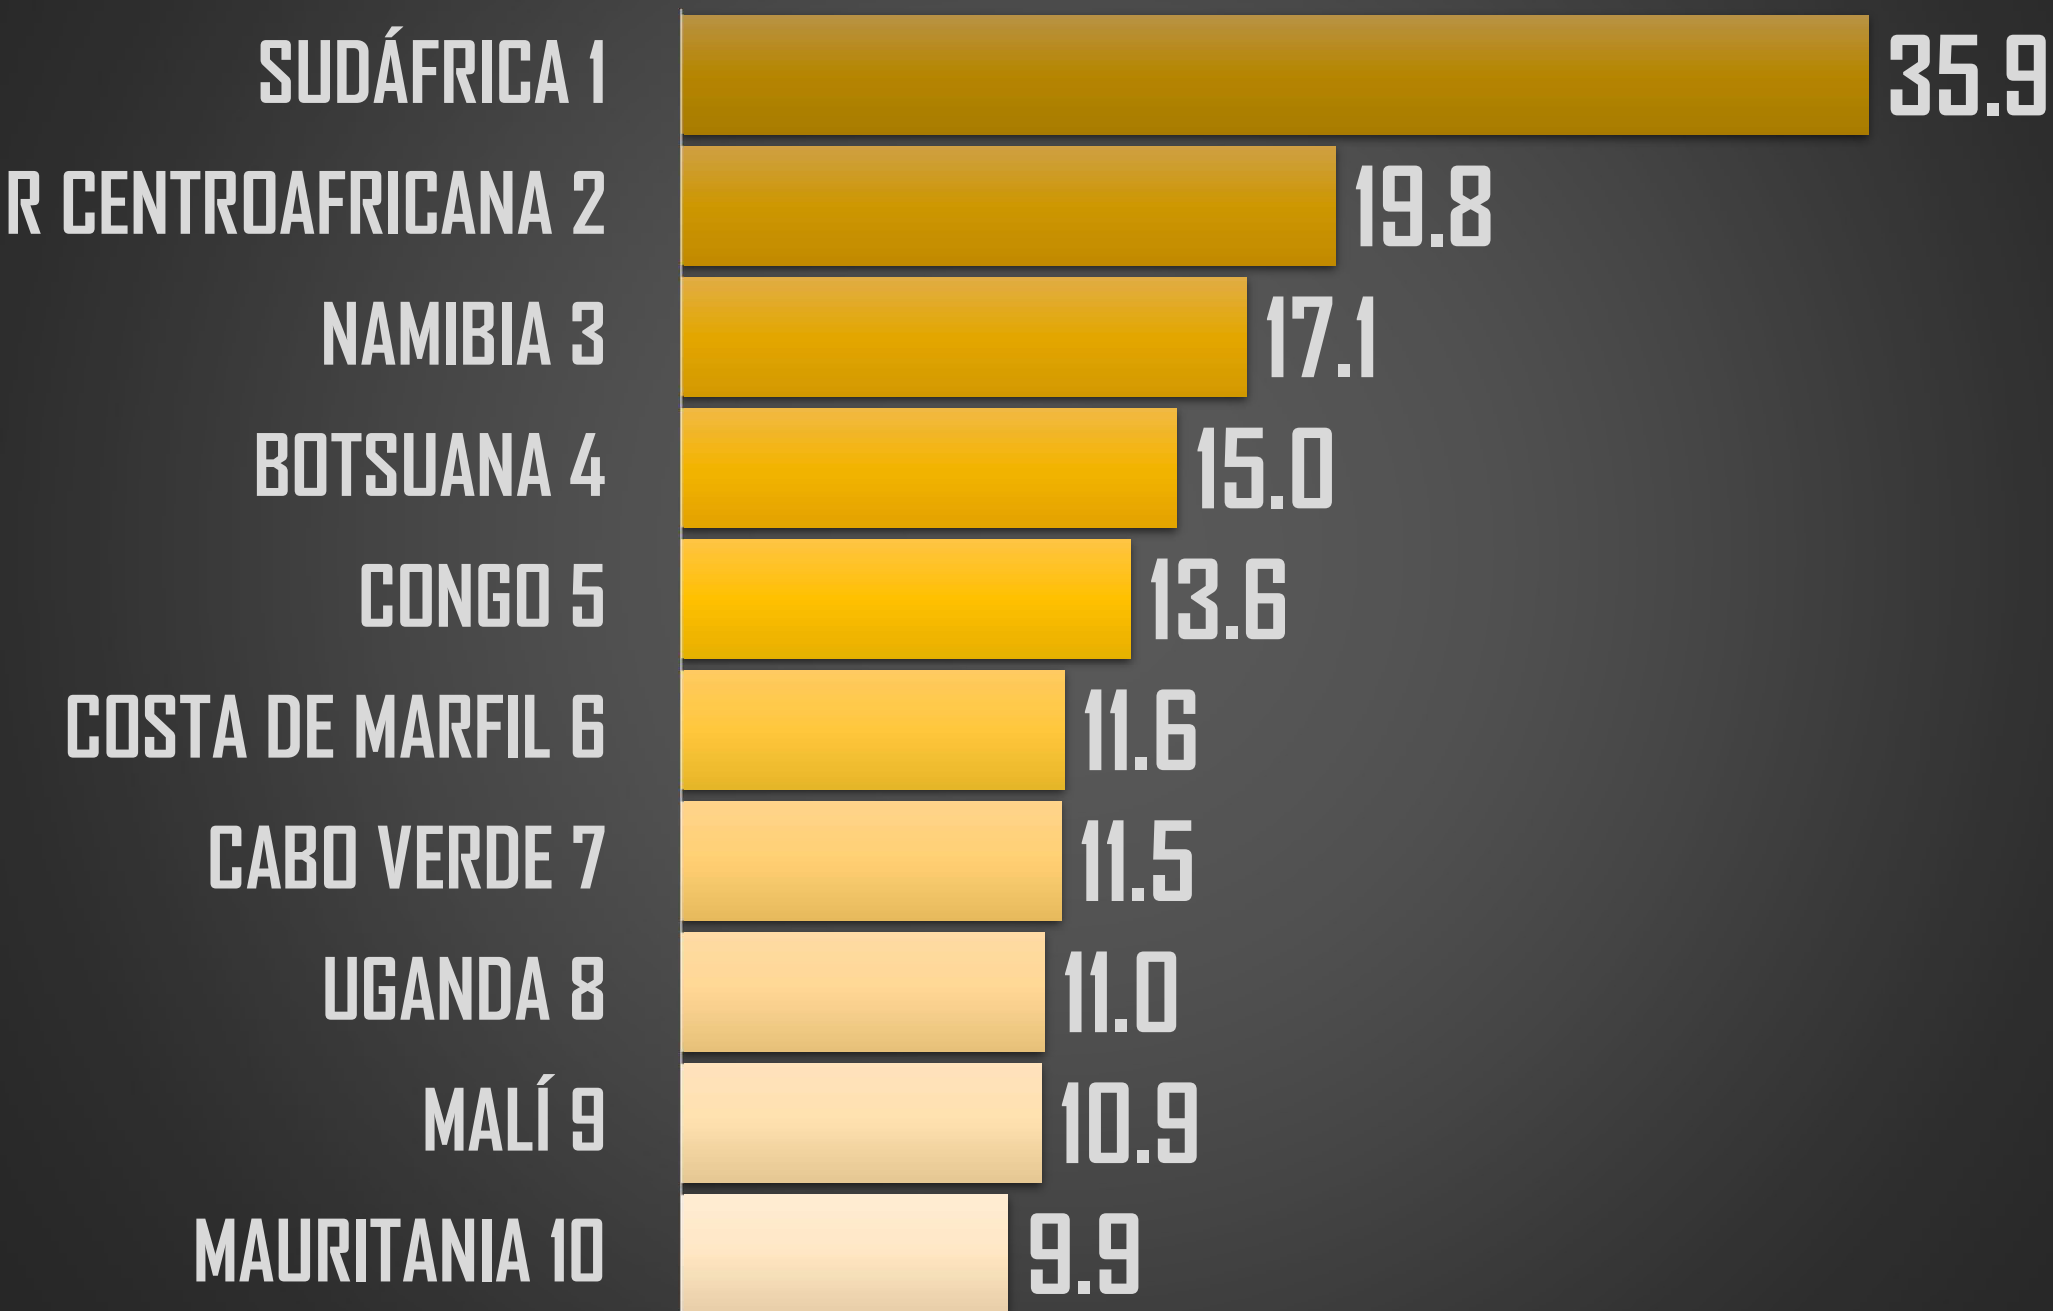

NACIONAL 2021

26.8

RANKING AMÉRICA

PROMEDIO POR CONTINENTE

15.1

7.0

2.9

2.5

1.6

AMÉRICA

ÁFRICA

OCEANÍA

ASIA

EUROPA

PEORES 10 DE AFRICA

PEORES 10 DE OCEANÍA

PEORES 10 DE ASIA

PEORES 10 DE EUROPA

VÍCTIMAS DE HOMICIDIO DOLOSO

SEXENIO AMLO

115,908

FUENTE: 1990-2020 INEGI Defunciones por homicidio https://www.inegi.org.mx/sistemas/olap/consulta/general_ver4/MDXQueryDatos.asp?#RegresoGc=28820 2021 Secretariado Ejecutivo del Sistema Nacional de Seguridad Pública

ACUMULADO HOMICIDIOS DOLOSOS - PARCIAL

□ ENE-DIC 2020

■ ENE-DIC 2021

33,382

33,315

FUENTE: Secretariado Ejecutivo del Sistema Nacional de Seguridad Pública <https://www.gob.mx/sesnsp/acciones-y-programas/datos-abiertos-de-incidencia-delictiva?state=published>