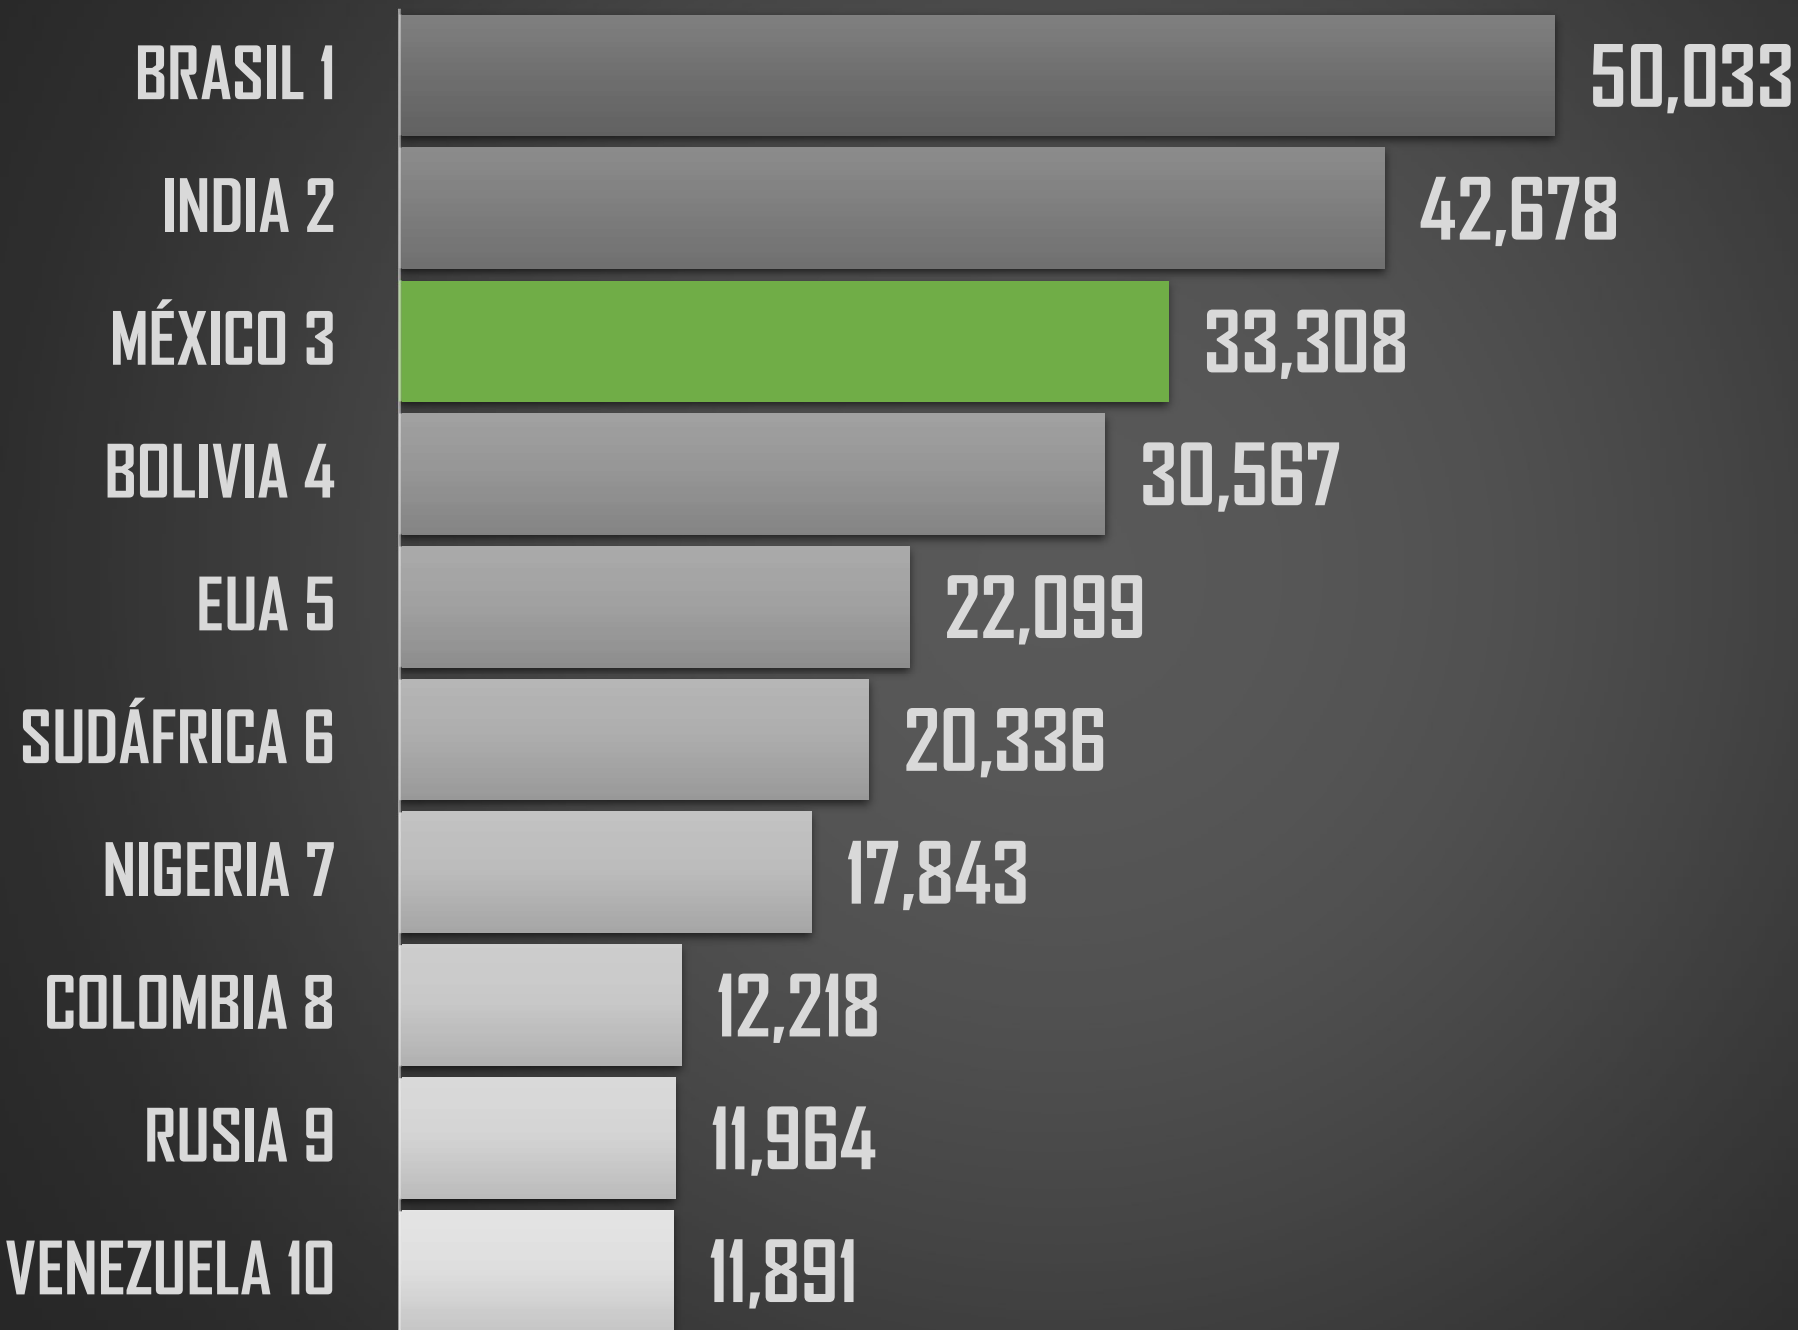

PROYECCION AL FINAL DEL SEXENIO

213,163

HOMICIDIOS POR CADA 100MIL HABITANTES

MÉXICO

HOMICIDIOS POR CADA 100MIL HABITANTES

PEORES 10 DEL MUNDO (189 PAÍSES)

PEORES 10 DEL MUNDO (189 PAÍSES)

HOMICIDIOS POR CADA 100MIL HABITANTES 2021

NACIONAL 2021

26.8

RANKING AMÉRICA

PROMEDIO POR CONTINENTE

15.1

7.0

2.9

2.5

1.6

AMÉRICA

ÁFRICA

OCEANÍA

ASIA

EUROPA

PEORES 10 DE AFRICA

PEORES 10 DE OCEANÍA