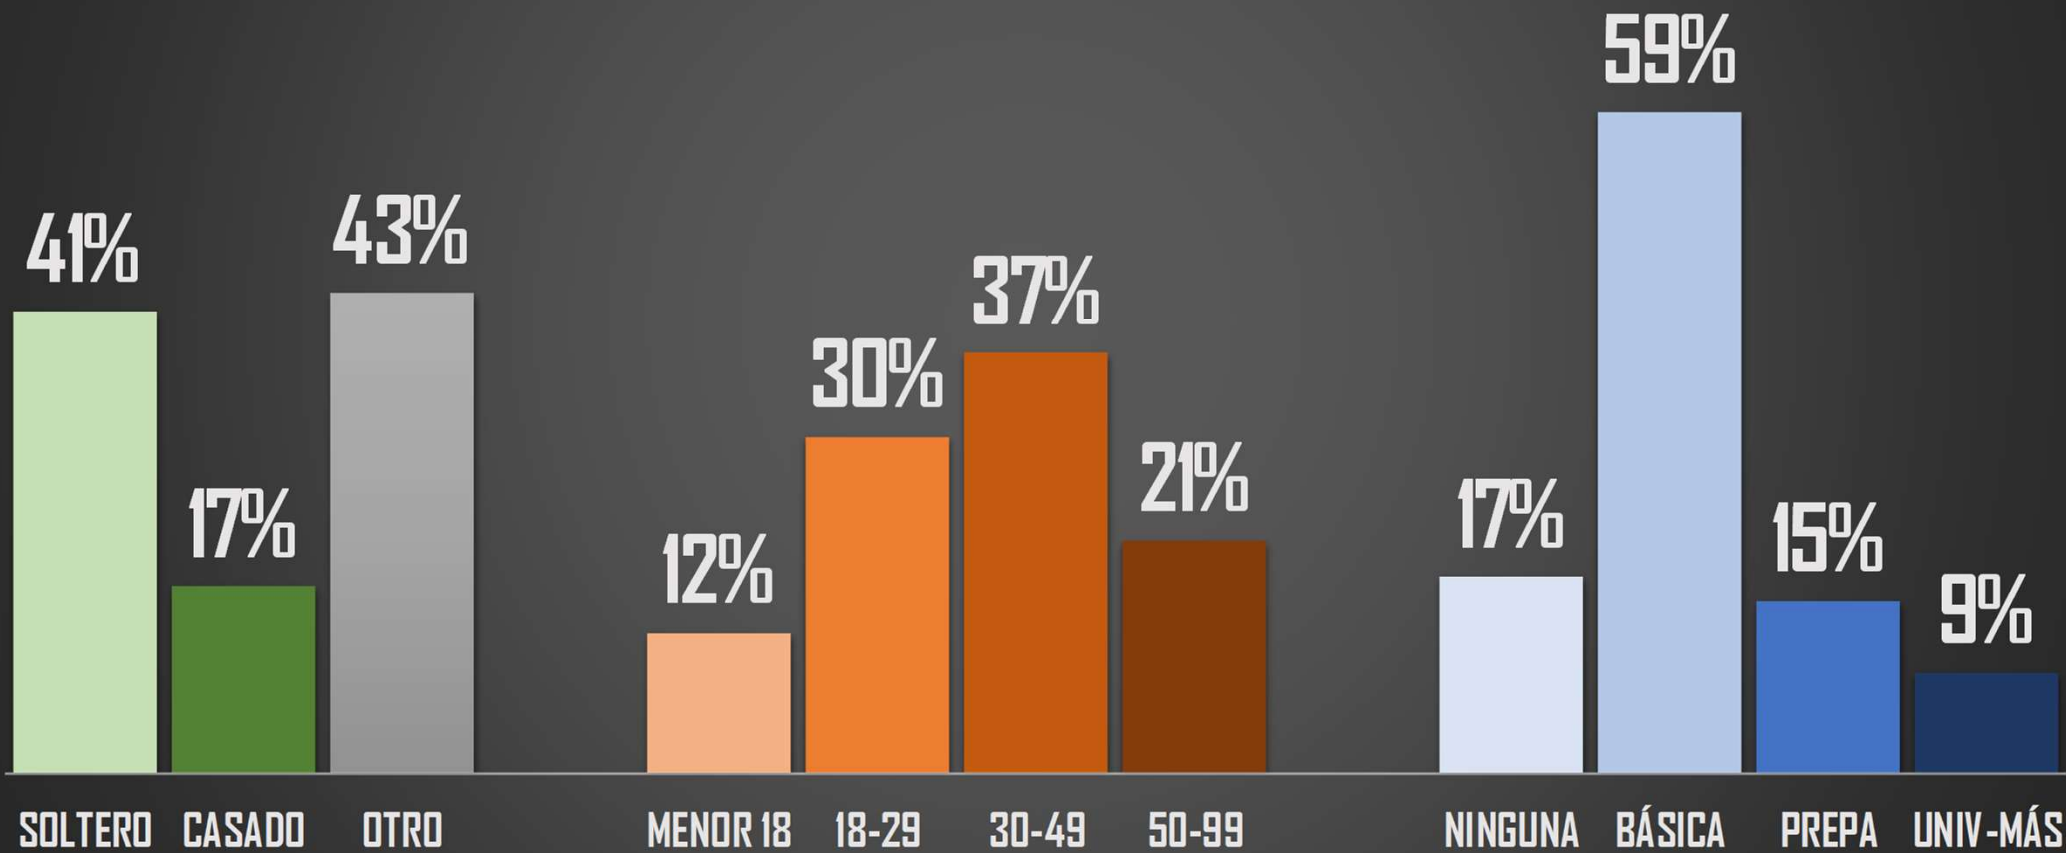

PERFIL DE LAS MUERTES TODOS (36,579)

INEGI 2020

HOMBRE
32,147

88%

11%

MUJER
3,952

NO ESPECIFICA (1%)
480

PERFIL DE LAS MUERTES

TODOS (36,579)

INEGI 2020

FUENTE: 1990-2020 INEGI Defunciones por homicidio https://www.inegi.org.mx/sistemas/olap/consulta/general_ver4/MOQueryDatos.asp?#Regreso&c=28820

PERFIL DE LAS MUERTES HOMBRES (32,147)

INEGI 2020

FUENTE: 1990-2020 INEGI Defunciones por homicidio https://www.inegi.org.mx/sistemas/olap/consulta/general_ver4/MOXQueryDatos.asp?#Regreso&c=28820

PERFIL DE LAS MUERTES MUJERES (3,952)

INEGI 2020