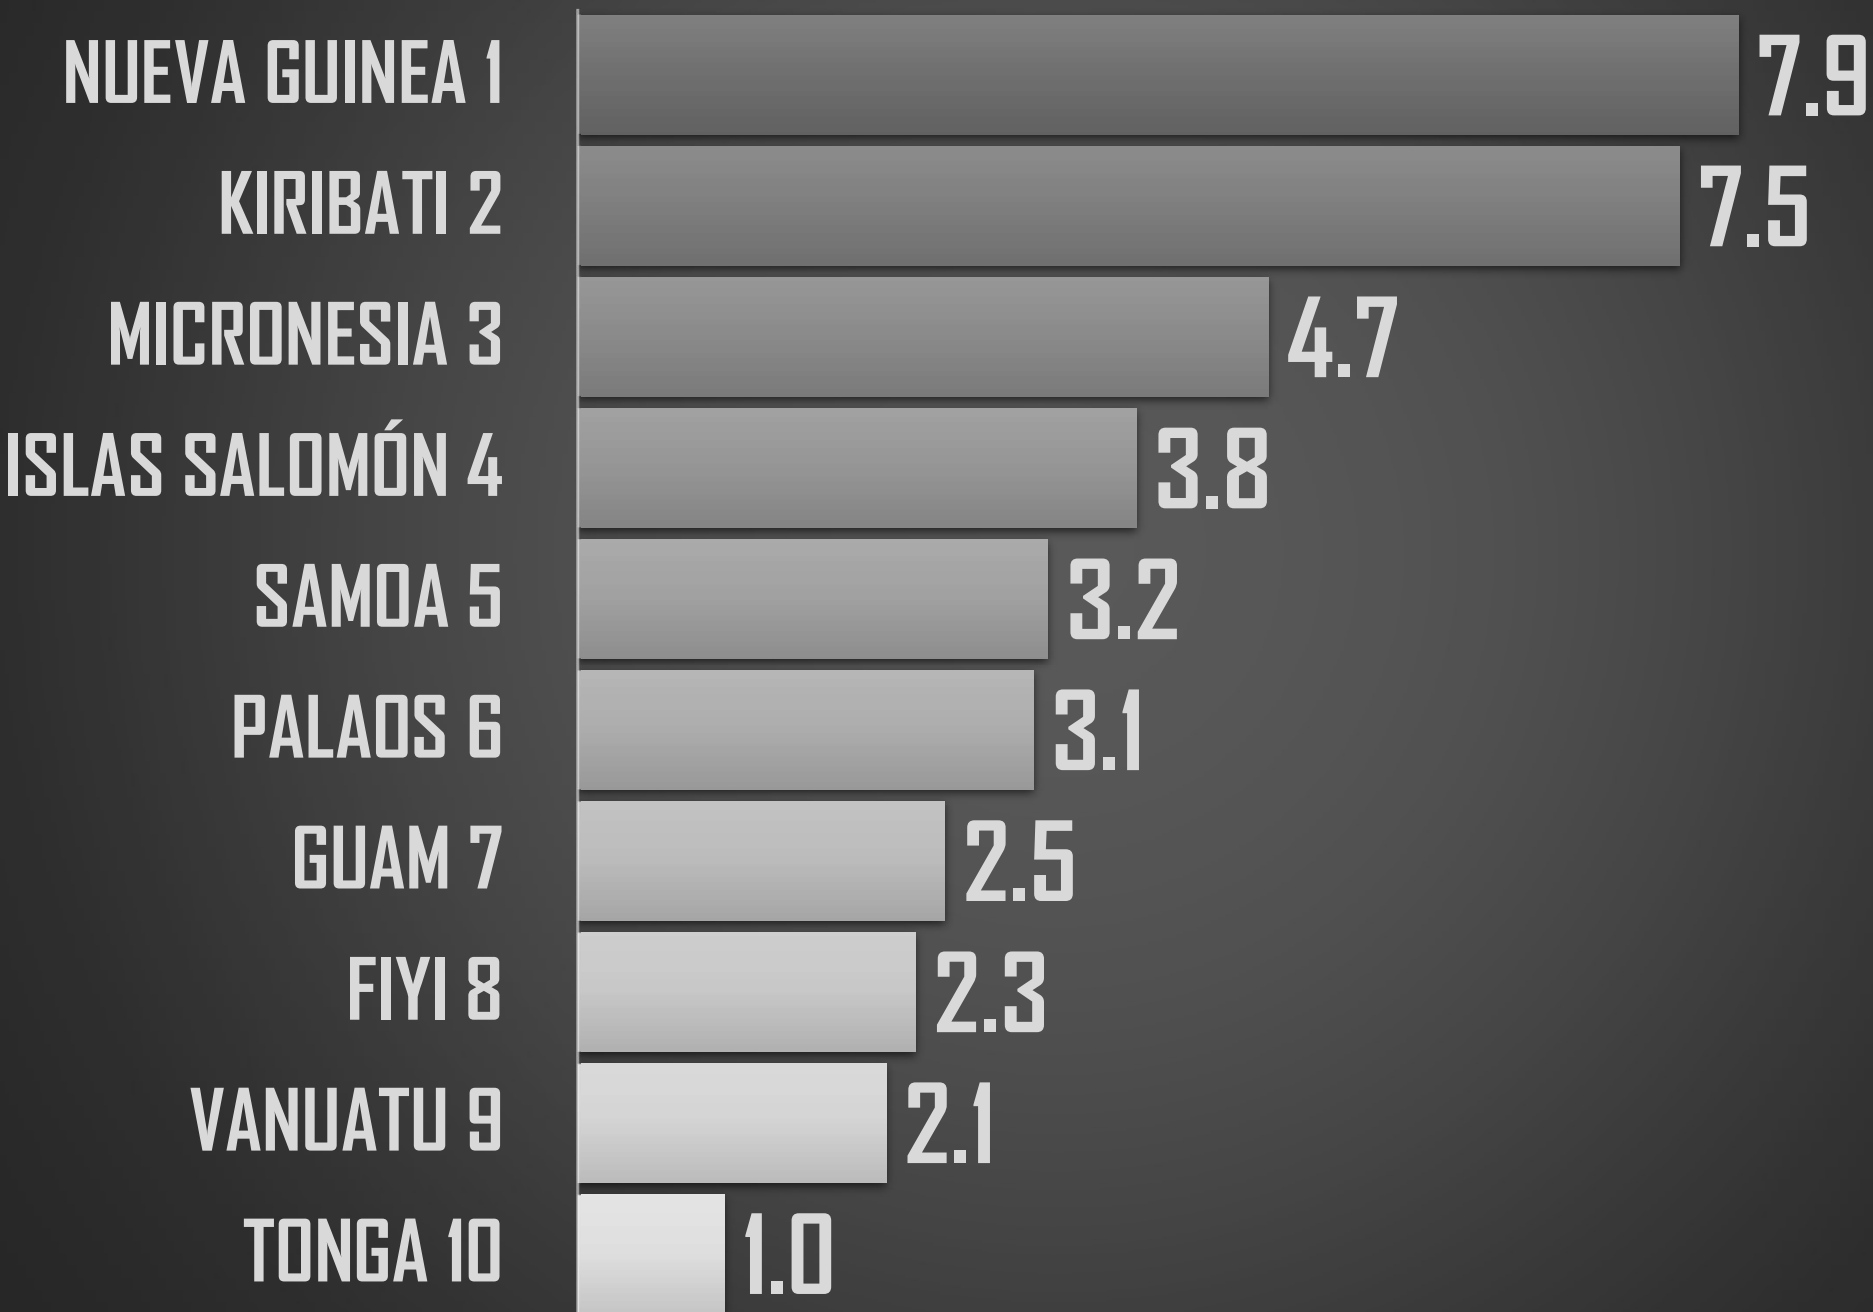

NACIONAL 2021

26.8

RANKING AMÉRICA

PROMEDIO POR CONTINENTE

15.1

7.0

2.9

2.5

1.6

AMÉRICA

ÁFRICA

OCEANÍA

ASIA

EUROPA

PEORES 10 DE AFRICA

PEORES 10 DE OCEANÍA

PEORES 10 DE ASIA

PEORES 10 DE EUROPA

VÍCTIMAS DE HOMICIDIO DOLOSO

SEXENIO AMLO

115,908

FUENTE: 1990-2020 INEGI Defunciones por homicidio https://www.inegi.org.mx/sistemas/olap/consulta/general_ver4/MDXQueryDatos.asp?#RegresoGc=28820 2021 Secretariado Ejecutivo del Sistema Nacional de Seguridad Pública