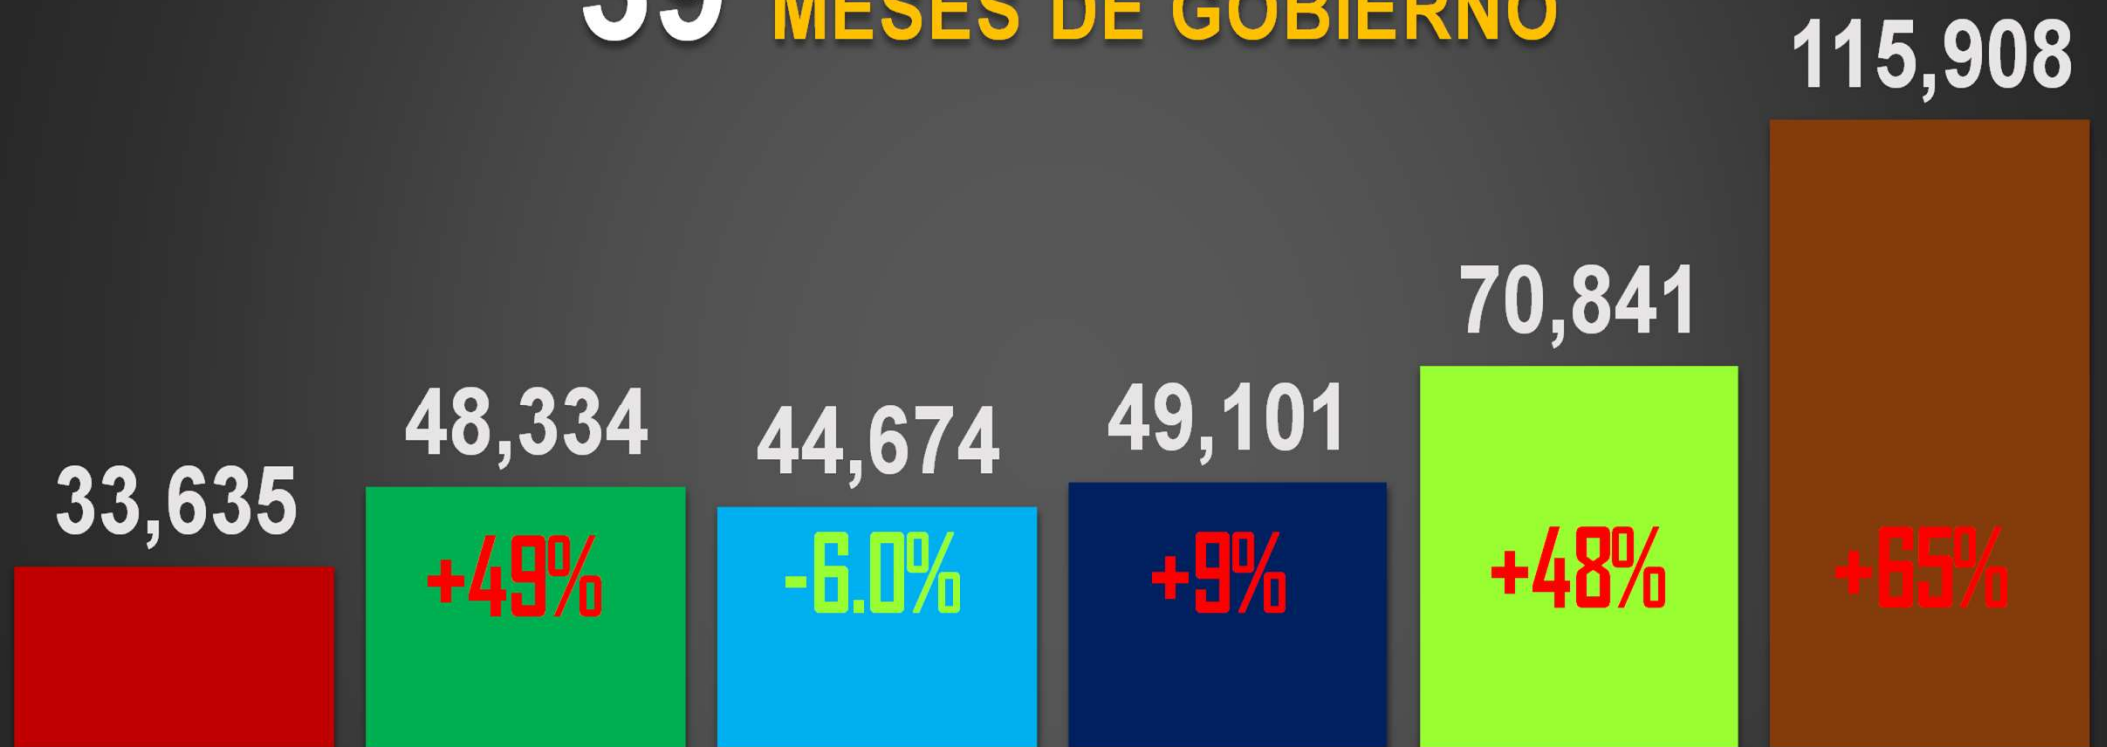

HOMICIDIOS DOLOSOS POR SEMANA

TENDENCIA

115,908

S018 S021 S024 S027 S030 S033 S036 S039 S042 S045 S048 S051 S054 S057 S060 S063 S066 S069 S072 S075 S078 S081 S084 S087 S090 S093 S096 S099 S102 S105 S108 S111 S114 S117 S120 S123 S126 S129 S132 S135 S138 S141 S144 S147 S150 S153 S156 S159 S162 S165 S168 S171 S174 S177 S180 S183 S186 S189 S192 S195 S198 S201 S204 S207 S210

HOMICIDIOS DOLOSOS POR AÑO

76,767

80,671

60,280

120,563

156,066

115,908

HOMICIDIOS DOLOSOS

39 MESES DE GOBIERNO

CSG 88-94

EZP 94-00

VFQ 00-06

FCH 06-12

EPN 12-18

AMLO 18-24 *

FUENTE: 1990-2020 INEGI Defunciones por homicidio https://www.inegi.org.mx/sistemas/olap/consulta/general_ver4/MDXQueryDatos.asp?#Regreso6c=28820 2021 Secretariado Ejecutivo del Sistema Nacional de Seguridad Pública

HOMICIDIOS DOLOSOS ENE-MAR

HOMICIDIOS DOLOSOS POR SEXENIO

CSG 88-94

EZP 94-00

VFQ 00-06

FCH 06-12

EPN 12-18

AMLO 18-24 *