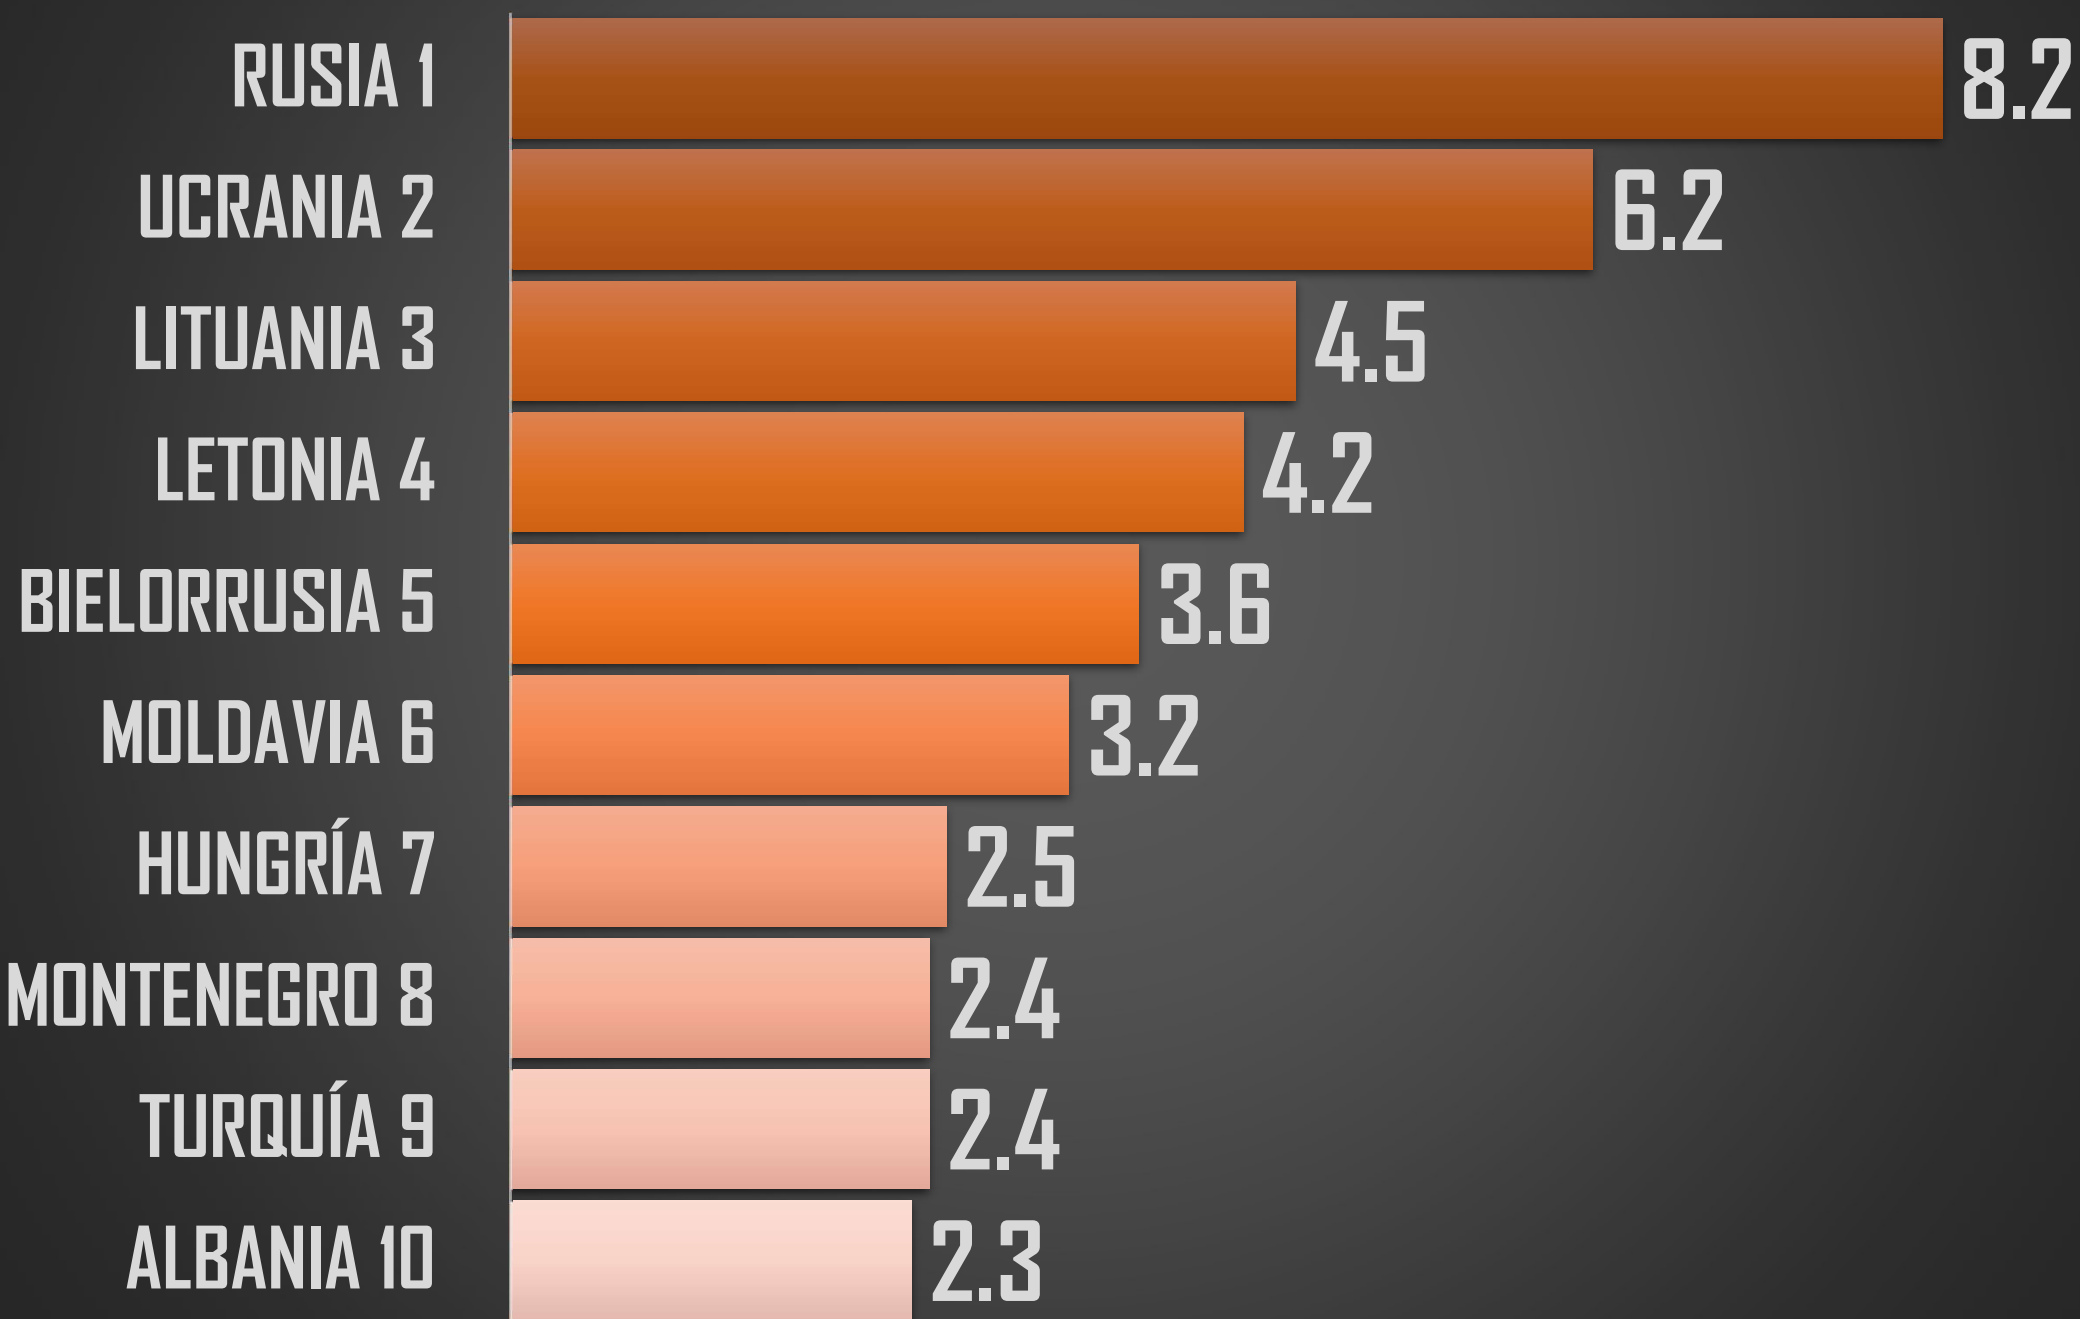

NACIONAL 2021

26.8

RANKING AMÉRICA

PROMEDIO POR CONTINENTE

15.1

7.0

2.9

2.5

1.6

AMÉRICA

ÁFRICA

OCEANÍA

ASIA

EUROPA

PEORES 10 DE AFRICA

PEORES 10 DE OCEANÍA

PEORES 10 DE ASIA

PEORES 10 DE EUROPA

VÍCTIMAS DE HOMICIDIO DOLOSO

SEXENIO AMLO

115,908

FUENTE: 1990-2020 INEGI Defunciones por homicidio https://www.inegi.org.mx/sistemas/olap/consulta/general_ver4/MDXQueryDatos.asp?#RegresoGc=28820 2021 Secretariado Ejecutivo del Sistema Nacional de Seguridad Pública