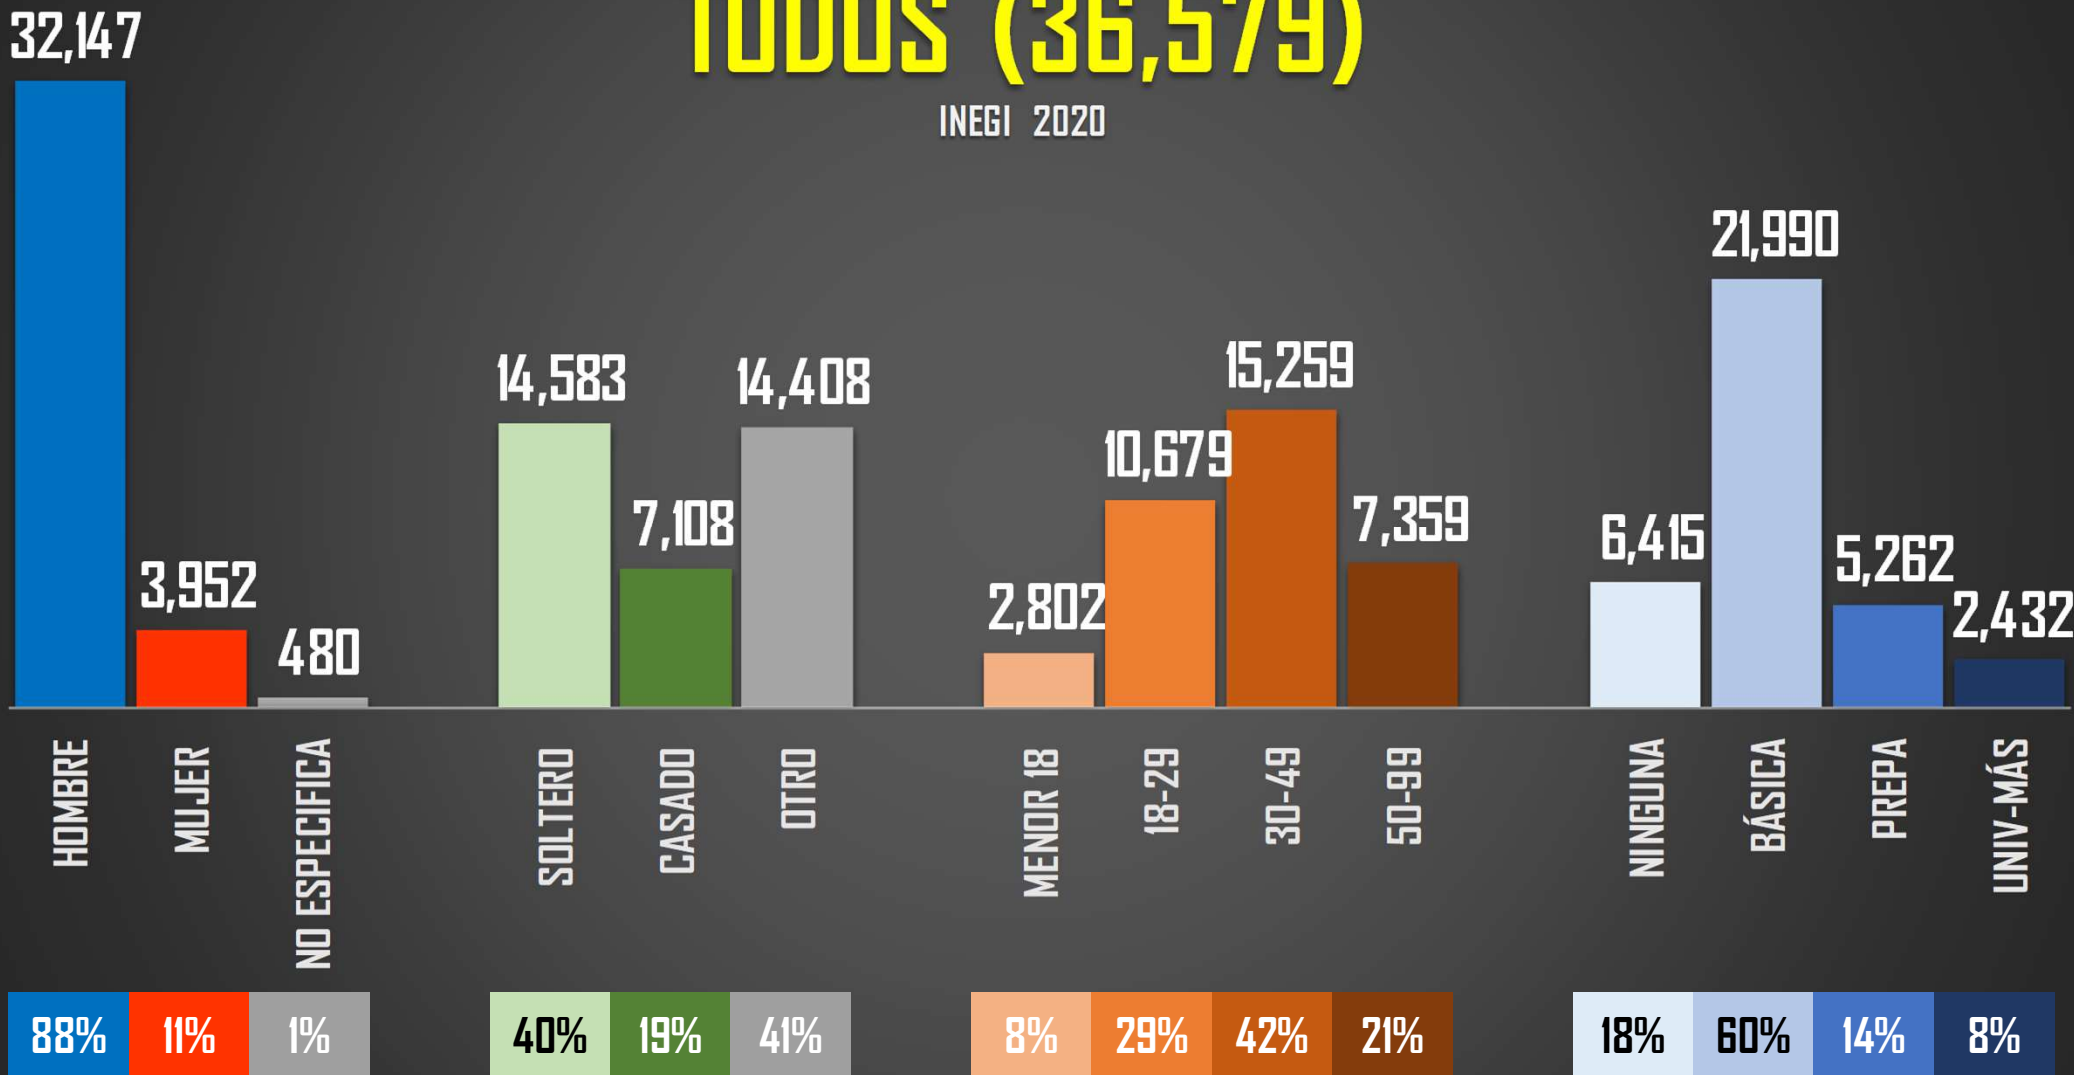

ACUMULADO HOMICIDIOS DOLOSOS - PARCIAL

□ ENE-DIC 2020

■ ENE-DIC 2021

33,382

33,315

FUENTE: Secretariado Ejecutivo del Sistema Nacional de Seguridad Pública <https://www.gob.mx/sesnsp/acciones-y-programas/datos-abiertos-de-incidencia-delictiva?state=published>

VARIACIÓN 2020-2021 POR ENTIDAD

¿QUIÉN ESTÁ AUMENTANDO Y QUIÉN ESTÁ DISMINUYENDO LOS HOMICIDIOS?

FUENTE: Secretariado Ejecutivo del Sistema Nacional de Seguridad Pública <https://www.gob.mx/sesna/acciones-y-programas/datos-abiertos-de-incidencia-delictiva?state=published>

PERFIL DE LAS MUERTES TODOS (36,579)

INEGI 2020

HOMBRE
32,147

88%

11%

MUJER
3,952

NO ESPECIFICA (1%)
480

PERFIL DE LAS MUERTES

TODOS (36,579)

INEGI 2020

FUENTE: 1990-2020 INEGI Defunciones por homicidio https://www.inegi.org.mx/sistemas/olap/consulta/general_ver4/MOQueryDatos.asp?#Regreso&c=28820

PERFIL DE LAS MUERTES HOMBRES (32,147)