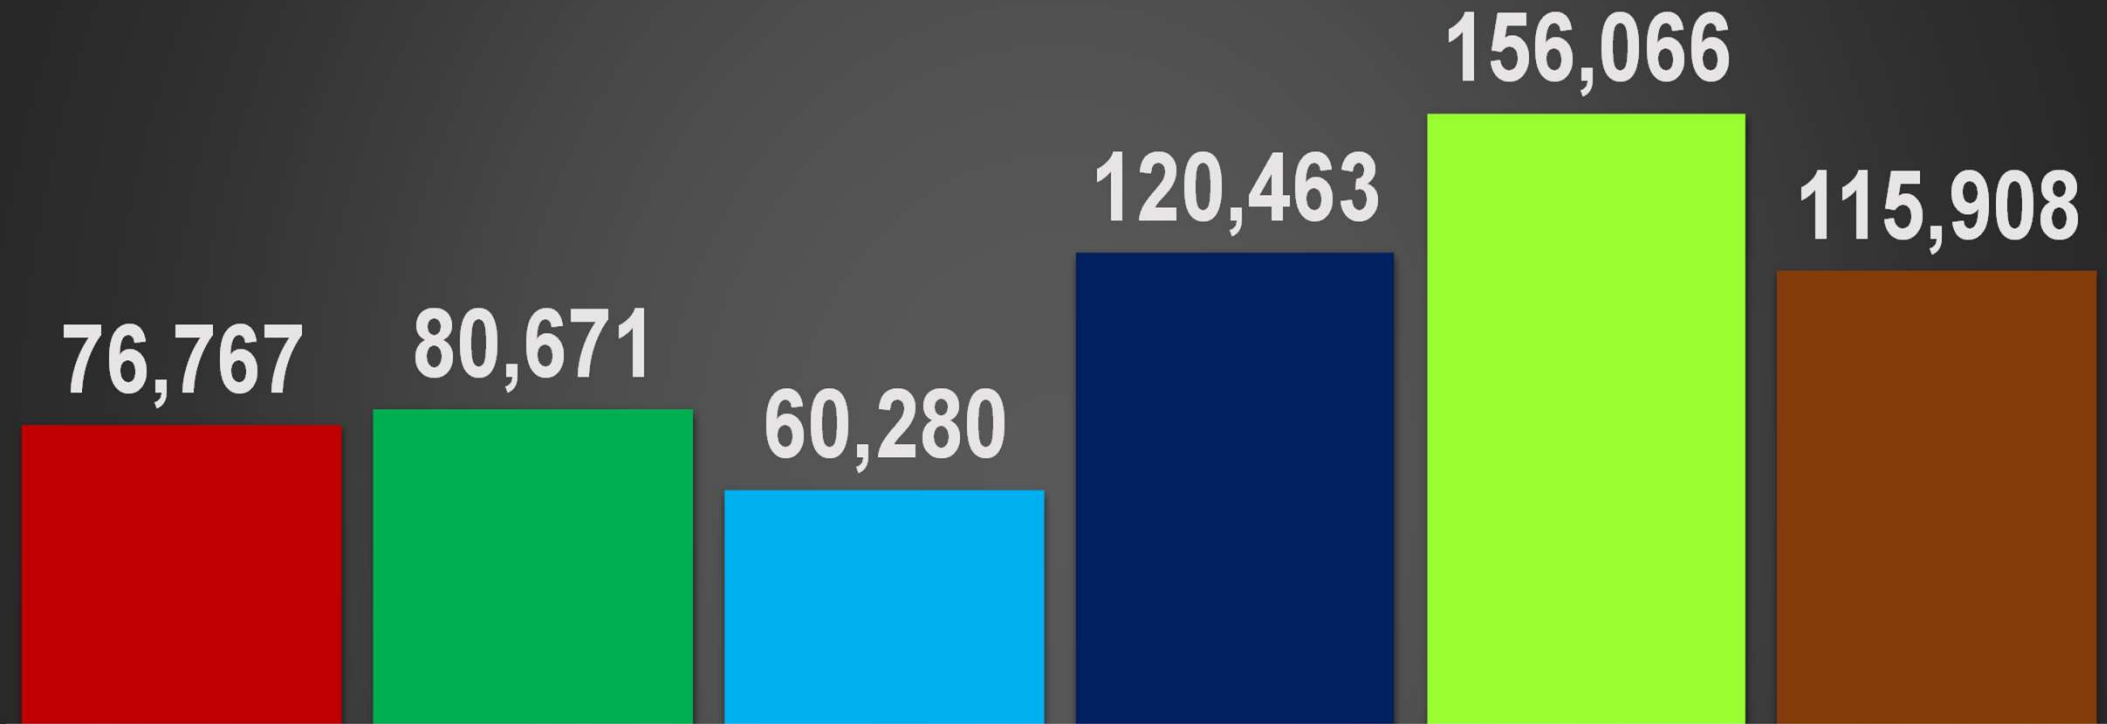

HOMICIDIOS DOLOSOS POR AÑO

76,767

80,671

60,280

120,563

156,066

115,908

HOMICIDIOS DOLOSOS

39 MESES DE GOBIERNO

CSG 88-94

EZP 94-00

VFQ 00-06

FCH 06-12

EPN 12-18

AMLO 18-24 *

FUENTE: 1990-2020 INEGI Defunciones por homicidio https://www.inegi.org.mx/sistemas/olap/consulta/general_ver4/MDXQueryDatos.asp?#Regreso6c=28820 2021 Secretariado Ejecutivo del Sistema Nacional de Seguridad Pública

HOMICIDIOS DOLOSOS ENE-MAR

HOMICIDIOS DOLOSOS POR SEXENIO

CSG 88-94

EZP 94-00

VFQ 00-06

FCH 06-12

EPN 12-18

AMLO 18-24 *