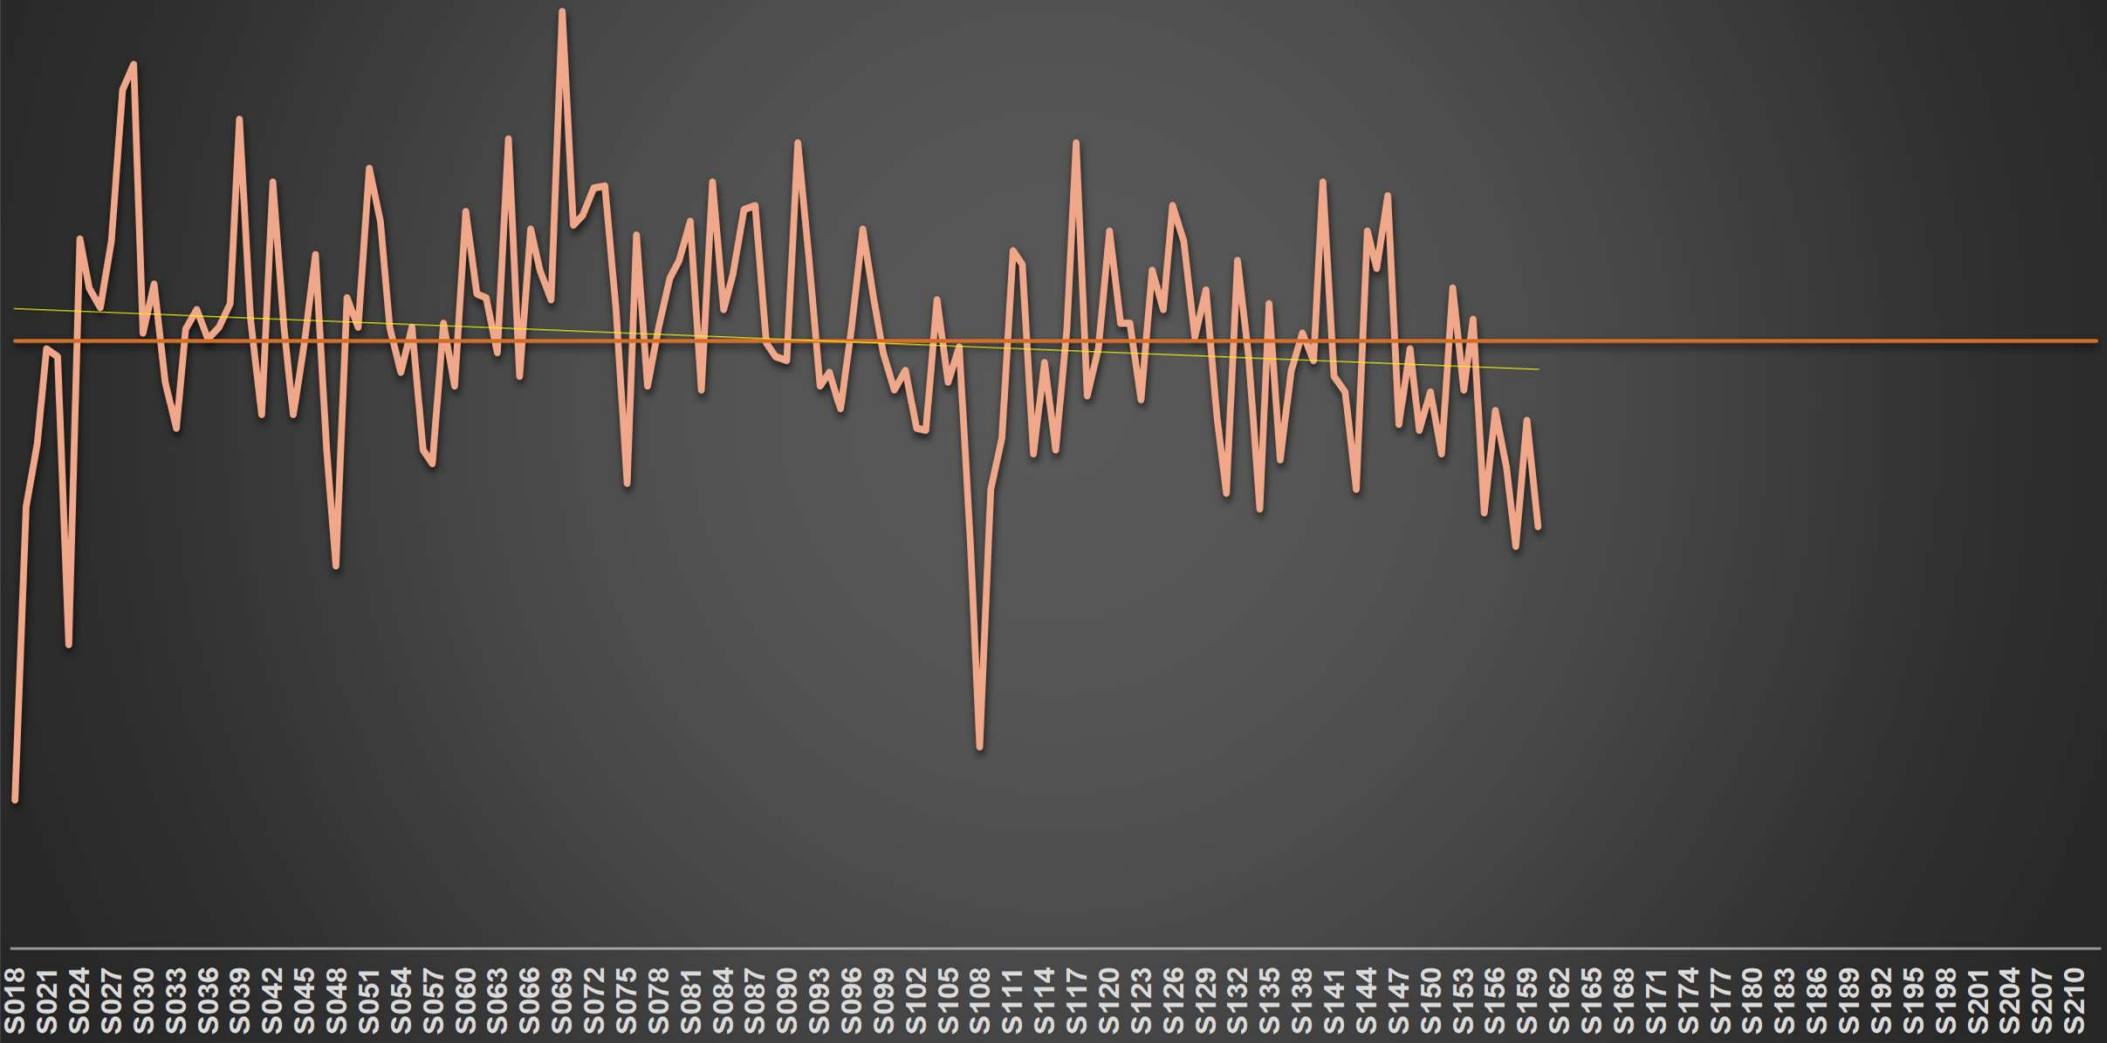

VÍCTIMAS DE HOMICIDIO DOLOSO

AYER SE REGISTRARON

90

HOMICIDIOS EN MÉXICO

	HOMICIDIOS
AYER	90
ANTER	50
3 DÍAS	75
5 DÍAS	80
7 DÍAS	86
10 DÍAS	57
15 DÍAS	65
20 DÍAS	72
1 MES	82
SEXENIO	115,908

FUENTE: Secretariado Ejecutivo del Sistema Nacional de Seguridad Pública <https://www.gob.mx/sesnsp/acciones-y-programas/datos-abiertos-de-incidencia-delictiva?state=published>

2,954

36,661

36,579

33,315

6,262

PROMEDIO DIARIO HOMICIDIOS DOLOSOS SEXENIO AMLO

HOMICIDIOS DOLOSOS - HISTÓRICO

76,767

80,671

60,280

120,563

156,066

115,908

en e-00 jun-00 nov-00 abr-01 sep-01 feb-02 jul-02 dic-02 may-03 oct-03 mar-04 ago-04 ene-05 jun-05 nov-05 abr-06 sep-06 feb-07 jul-07 dic-07 may-08 oct-08 mar-09 ago-09 ene-10 jun-10 nov-10 abr-11 sep-11 feb-12 jul-12 dic-12 may-13 oct-13 mar-14 ago-14 ene-15 jun-15 nov-15 abr-16 sep-16 feb-17 jul-17 dic-17 may-18 oct-18 mar-19 ago-19 ene-20 jun-20 nov-20 abr-21 sep-21 feb-22 jul-22 dic-22 may-23 oct-23 mar-24 ago-24

HOMICIDIOS DOLOSOS POR SEMANA

TENDENCIA

115,908

S018 S021 S024 S027 S030 S033 S036 S039 S042 S045 S048 S051 S054 S057 S060 S063 S066 S069 S072 S075 S078 S081 S084 S087 S090 S093 S096 S099 S102 S105 S108 S111 S114 S117 S120 S123 S126 S129 S132 S135 S138 S141 S144 S147 S150 S153 S156 S159 S162 S165 S168 S171 S174 S177 S180 S183 S186 S189 S192 S195 S198 S201 S204 S207 S210