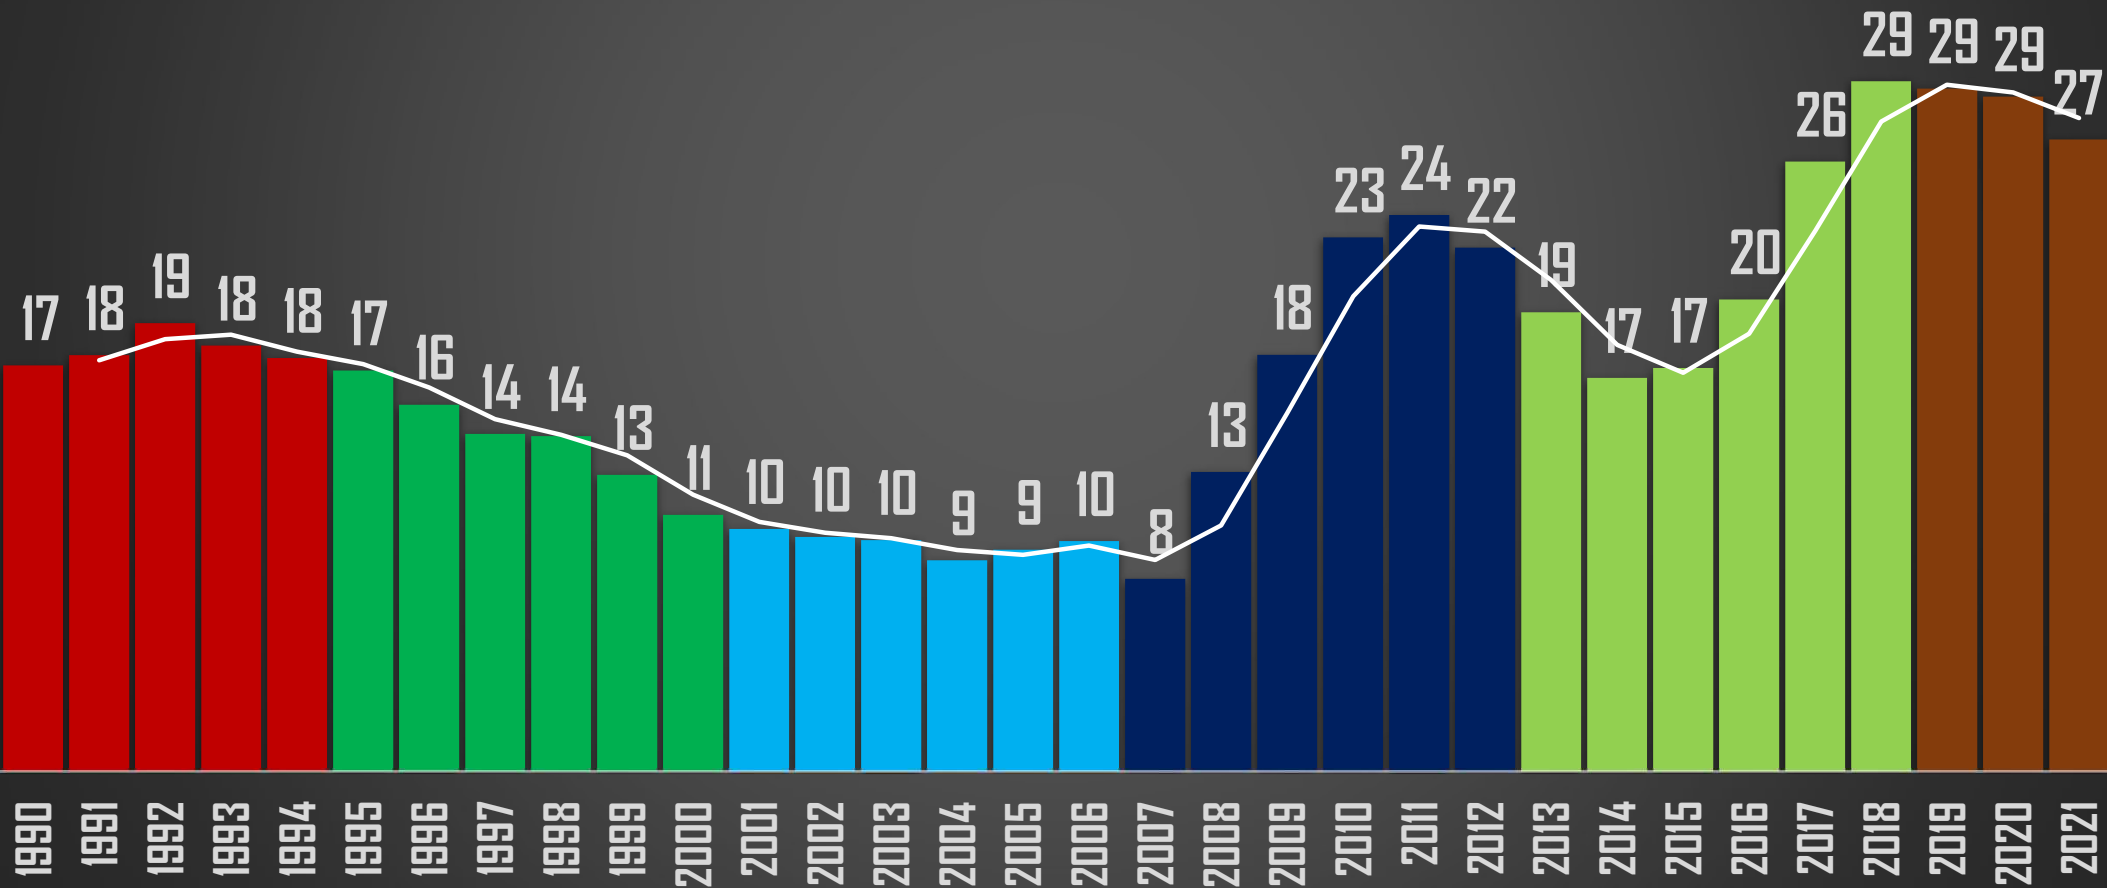

HOMICIDIOS POR CADA 100MIL HABITANTES

MÉXICO