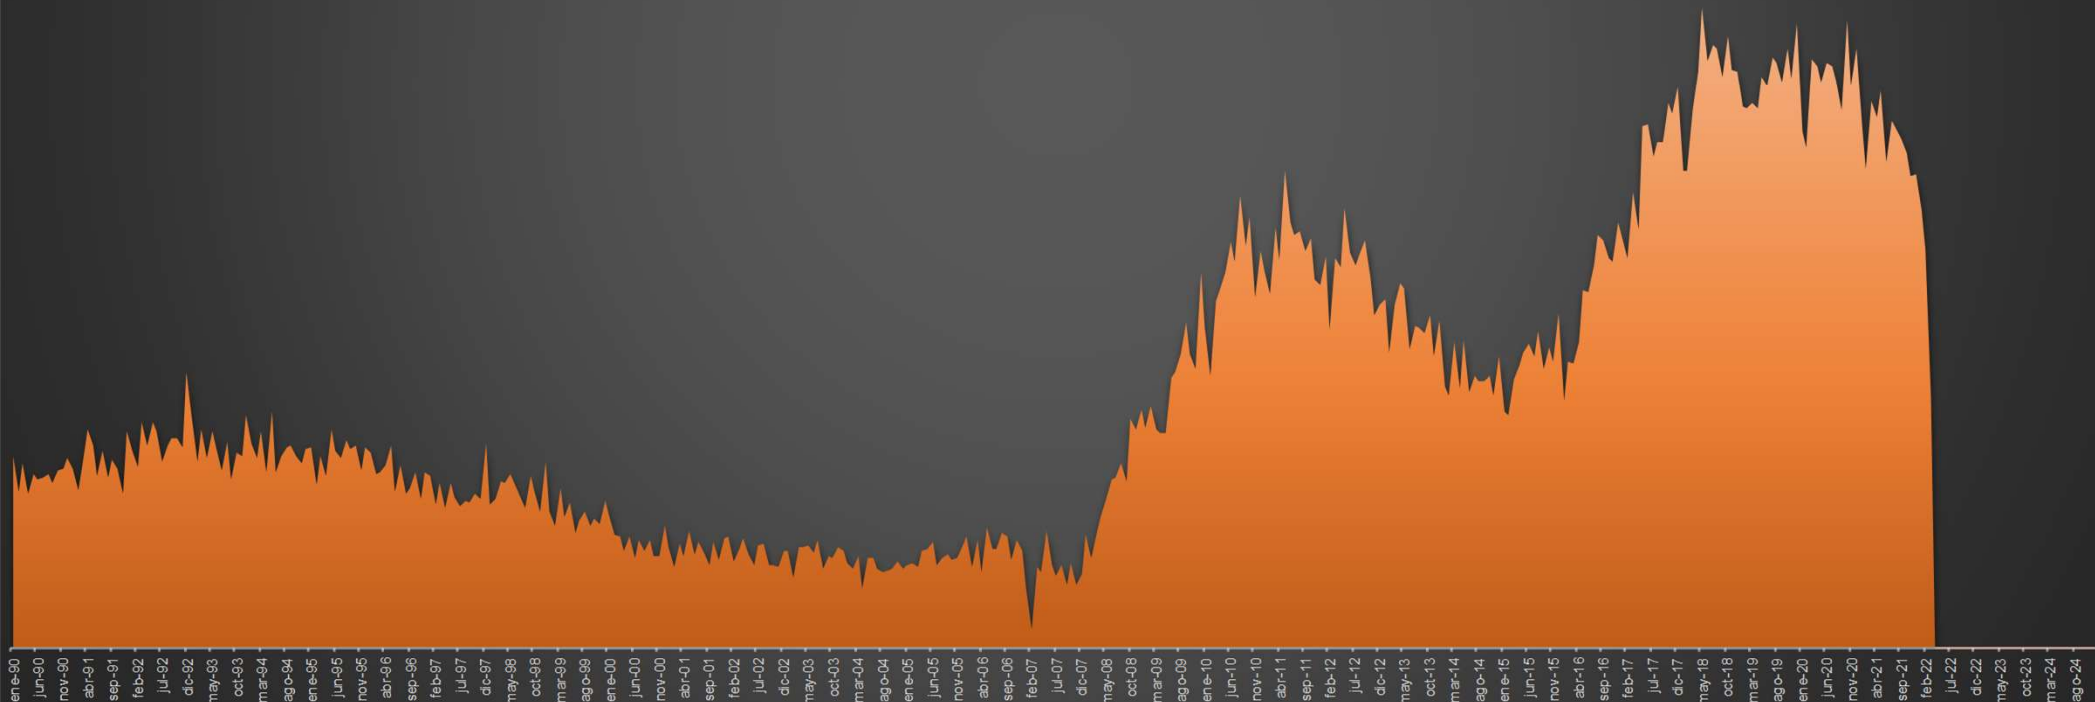

VÍCTIMAS DE HOMICIDIO DOLOSO

AYER SE REGISTRARON

90

HOMICIDIOS EN MÉXICO

	HOMICIDIOS
AYER	90
ANTER	50
3 DÍAS	75
5 DÍAS	80
7 DÍAS	86
10 DÍAS	57
15 DÍAS	65
20 DÍAS	72
1 MES	82
SEXENIO	115,908

FUENTE: Secretariado Ejecutivo del Sistema Nacional de Seguridad Pública <https://www.gob.mx/sesnsp/acciones-y-programas/datos-abiertos-de-incidencia-delictiva?state=published>

LA GUERRA EN NÚMEROS

HOMICIDIOS DOLOSOS DIARIOS | MÉXICO

miércoles, 23 de marzo de 2022

HOMICIDIOS DOLOSOS SEXENIO AMLO

15,908

PROMEDIO:

3,055

3,048

2,954

36,661

36,579

33,315

6,262

PROMEDIO DIARIO HOMICIDIOS DOLOSOS SEXENIO AMLO

HOMICIDIOS DOLOSOS - HISTÓRICO

76,767

80,671

60,280

120,563

156,066

115,908

en e-00 jun-00 nov-00 abr-01 sep-01 feb-02 jul-02 dic-02 may-03 oct-03 mar-04 ago-04 ene-05 jun-05 nov-05 abr-06 sep-06 feb-07 jul-07 dic-07 may-08 oct-08 mar-09 ago-09 ene-10 jun-10 nov-10 abr-11 sep-11 feb-12 jul-12 dic-12 may-13 oct-13 mar-14 ago-14 ene-15 jun-15 nov-15 abr-16 sep-16 feb-17 jul-17 dic-17 may-18 oct-18 mar-19 ago-19 ene-20 jun-20 nov-20 abr-21 sep-21 feb-22 jul-22 dic-22 may-23 oct-23 mar-24 ago-24