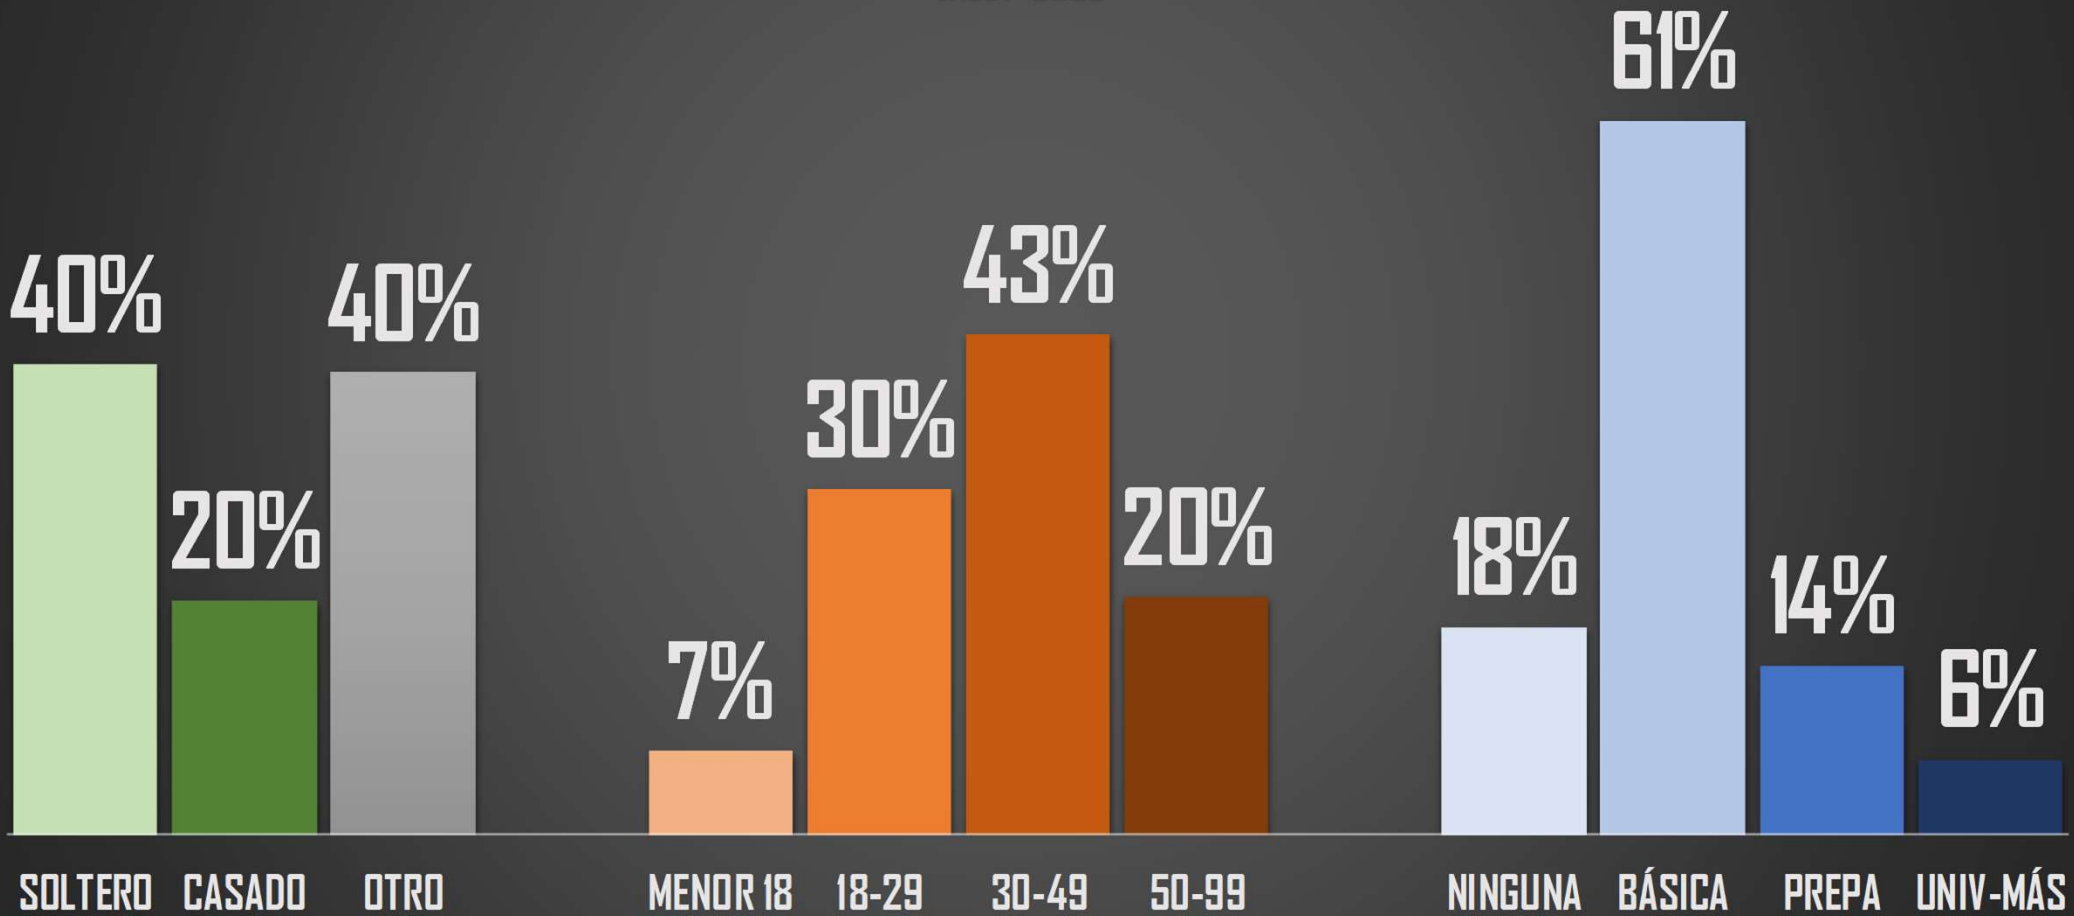

PERFIL DE LAS MUERTES TODOS (36,579)

INEGI 2020

HOMBRE
32,147

88%

11%

MUJER
3,952

NO ESPECIFICA (1%)
480

PERFIL DE LAS MUERTES

TODOS (36,579)

INEGI 2020

FUENTE: 1990-2020 INEGI Defunciones por homicidio https://www.inegi.org.mx/sistemas/olap/consulta/general_ver4/MOQueryDatos.asp?#Regreso&c=28820

PERFIL DE LAS MUERTES HOMBRES (32,147)

INEGI 2020

FUENTE: 1990-2020 INEGI Defunciones por homicidio https://www.inegi.org.mx/sistemas/olap/consulta/general_ver4/MOXQueryDatos.asp?#Regreso&c=28820

PERFIL DE LAS MUERTES MUJERES (3,952)

INEGI 2020