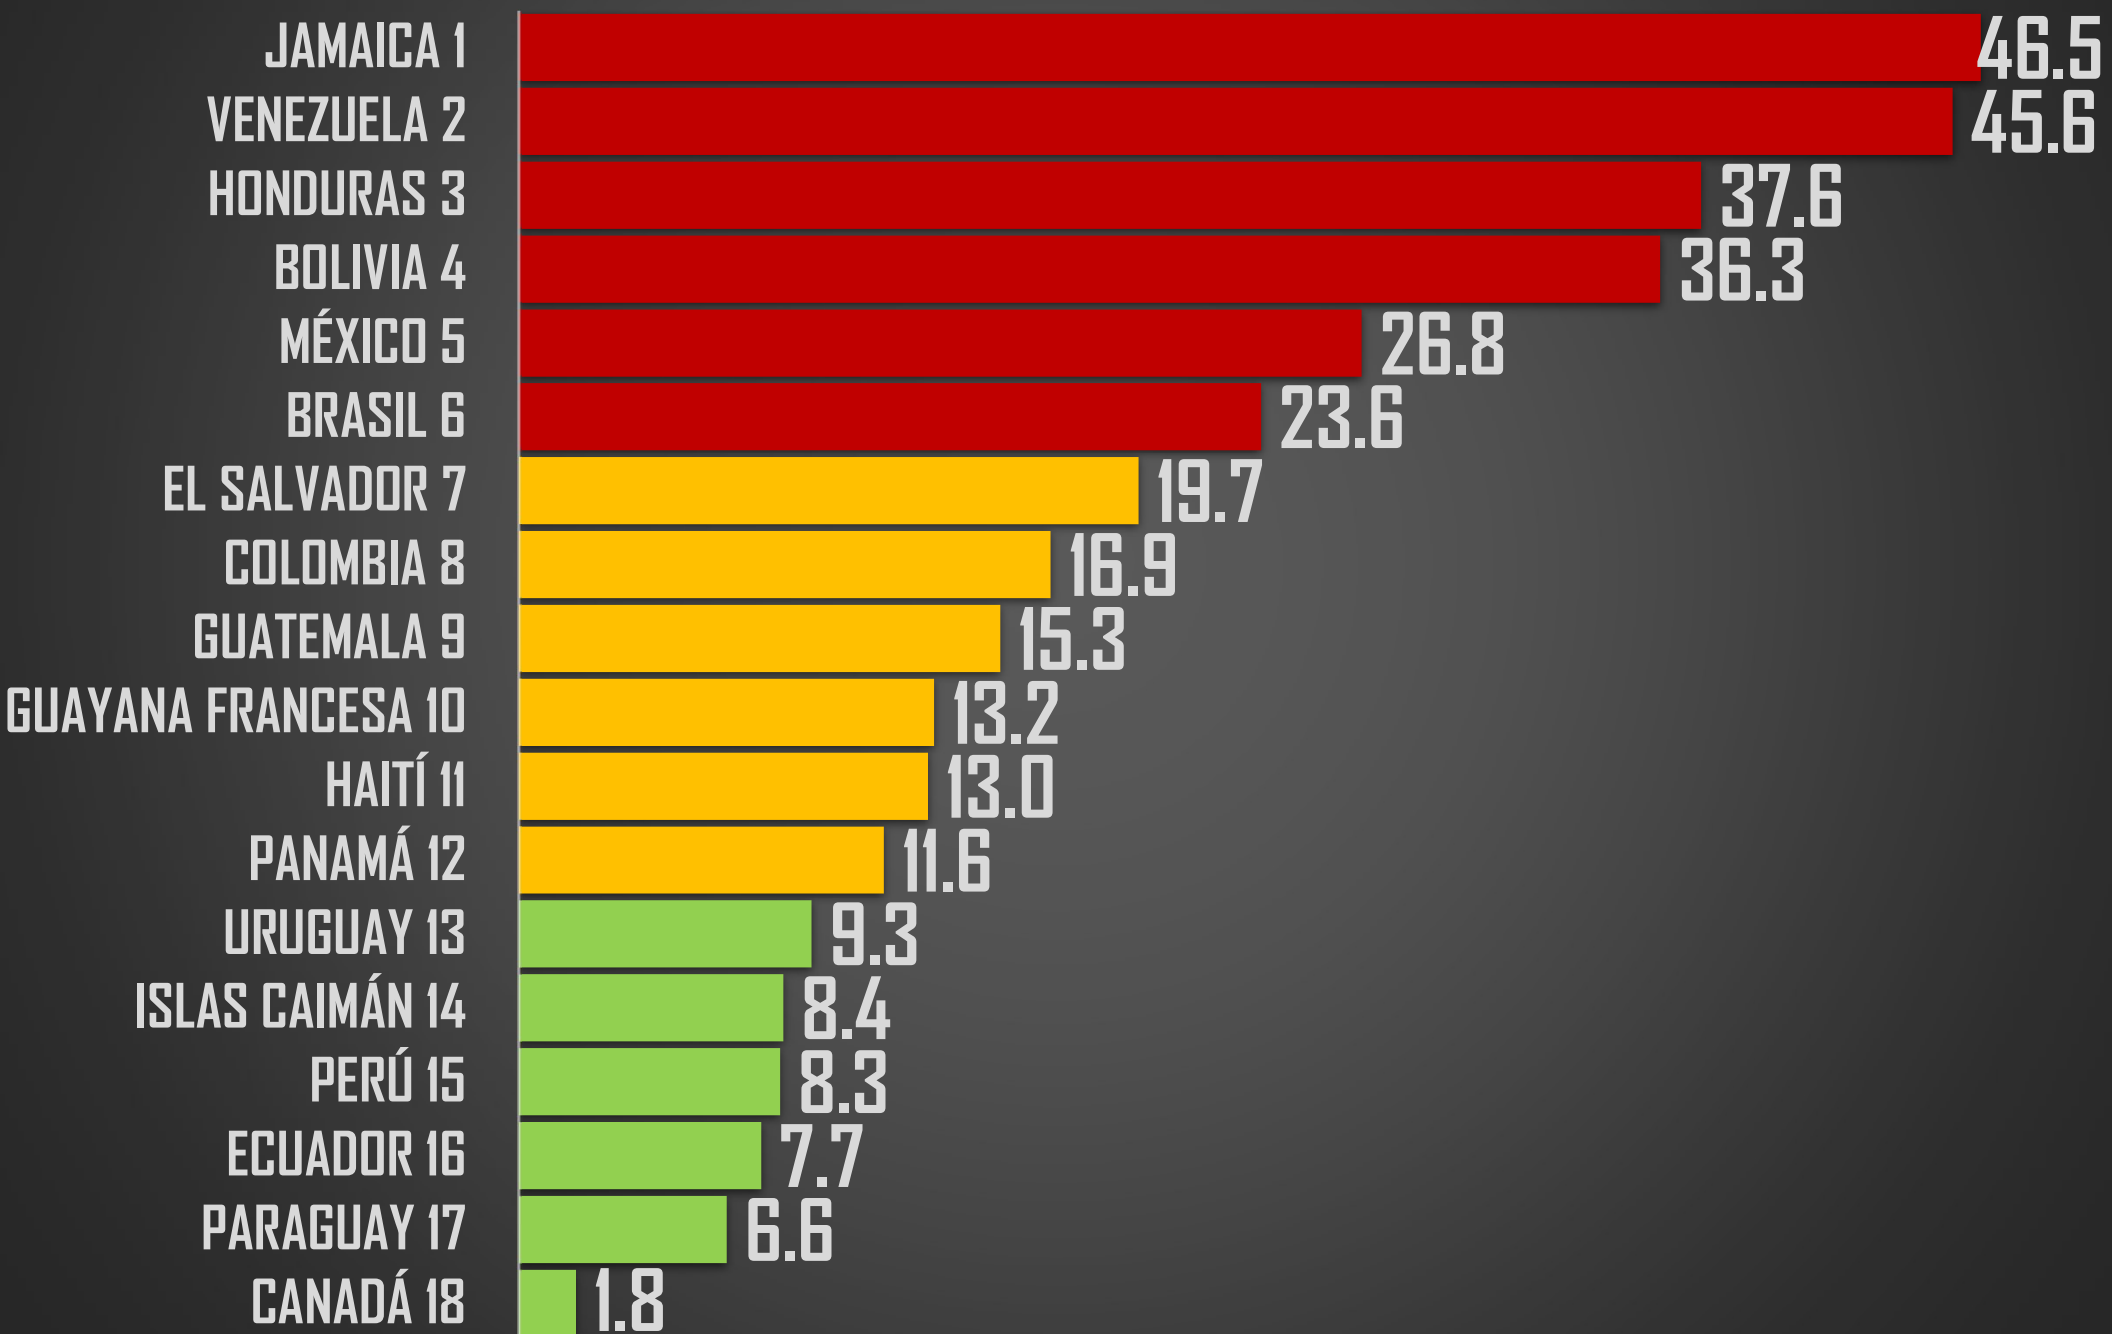

VÍCTIMAS DE HOMICIDIO DOLOSO

AYER SE REGISTRARON

90

HOMICIDIOS EN MÉXICO

	HOMICIDIOS
AYER	90
ANTER	50
3 DÍAS	75
5 DÍAS	80
7 DÍAS	86
10 DÍAS	57
15 DÍAS	65
20 DÍAS	72
1 MES	82
SEXENIO	115,908

FUENTE: Secretariado Ejecutivo del Sistema Nacional de Seguridad Pública <https://www.gob.mx/sesnsp/acciones-y-programas/datos-abiertos-de-incidencia-delictiva?state=published>

PROYECCION AL FINAL DEL SEXENIO

213,163

HOMICIDIOS POR CADA 100MIL HABITANTES

MÉXICO

HOMICIDIOS POR CADA 100MIL HABITANTES

PEORES 10 DEL MUNDO (189 PAÍSES)

PEORES 10 DEL MUNDO (189 PAÍSES)

HOMICIDIOS POR CADA 100MIL HABITANTES 2021

NACIONAL 2021

26.8

RANKING AMÉRICA

PROMEDIO POR CONTINENTE

15.1

7.0

2.9

2.5

1.6

AMÉRICA

ÁFRICA

OCEANÍA

ASIA

EUROPA

PEORES 10 DE AFRICA

PEORES 10 DE OCEANÍA