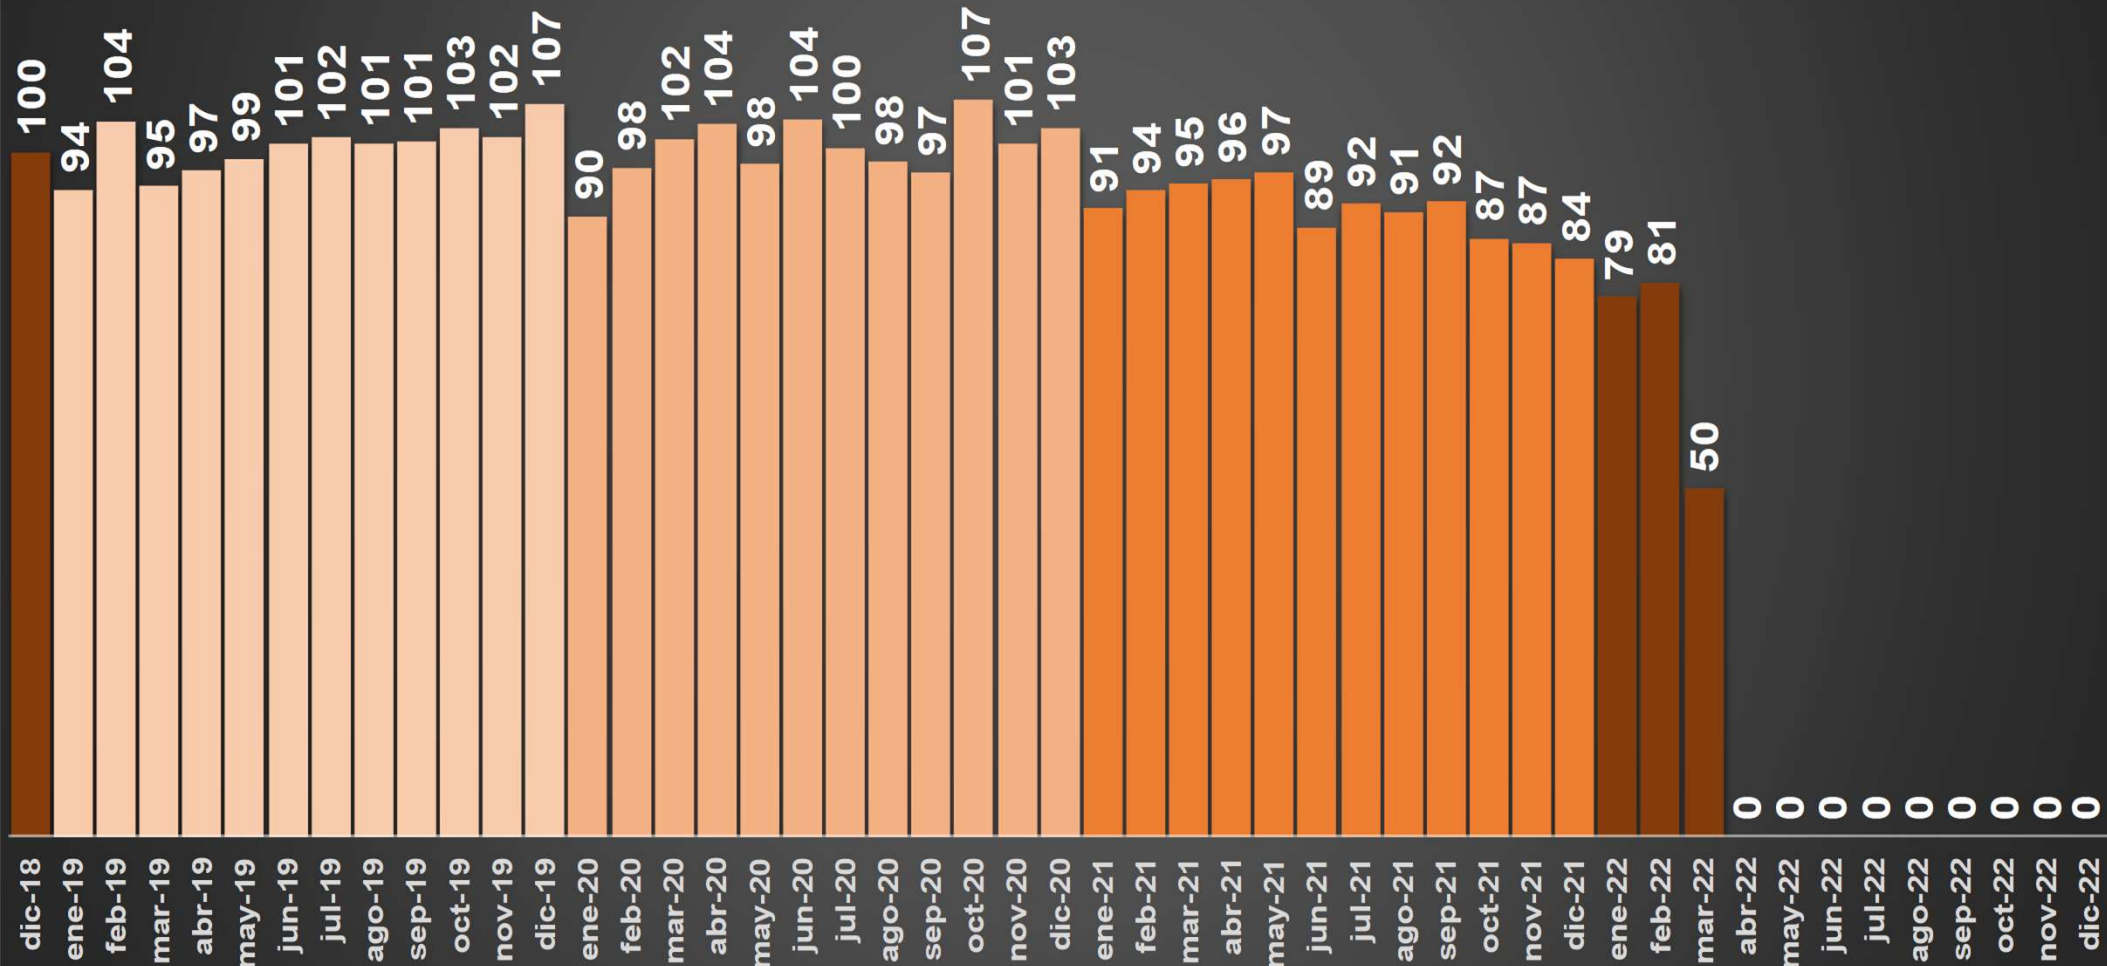

VÍCTIMAS DE HOMICIDIO DOLOSO

AYER SE REGISTRARON

90

HOMICIDIOS EN MÉXICO

	HOMICIDIOS
AYER	90
ANTER	50
3 DÍAS	75
5 DÍAS	80
7 DÍAS	86
10 DÍAS	57
15 DÍAS	65
20 DÍAS	72
1 MES	82
SEXENIO	115,908

FUENTE: Secretariado Ejecutivo del Sistema Nacional de Seguridad Pública <https://www.gob.mx/sesnsp/acciones-y-programas/datos-abiertos-de-incidencia-delictiva?state=published>

LA GUERRA EN NÚMEROS

HOMICIDIOS DOLOSOS DIARIOS | MÉXICO

miércoles, 23 de marzo de 2022

HOMICIDIOS DOLOSOS SEXENIO AMLO

15,908

PROMEDIO:

3,055

3,048

2,954

36,661

36,579

33,315

6,262

PROMEDIO DIARIO HOMICIDIOS DOLOSOS SEXENIO AMLO

HOMICIDIOS DOLOSOS - HISTÓRICO

76,767

80,671

60,280

120,563

156,066

115,908

en e-00 jun-00 nov-00 abr-01 sep-01 feb-02 jul-02 dic-02 may-03 oct-03 mar-04 ago-04 ene-05 jun-05 nov-05 abr-06 sep-06 feb-07 jul-07 dic-07 may-08 oct-08 mar-09 ago-09 ene-10 jun-10 nov-10 abr-11 sep-11 feb-12 jul-12 dic-12 may-13 oct-13 mar-14 ago-14 ene-15 jun-15 nov-15 abr-16 sep-16 feb-17 jul-17 dic-17 may-18 oct-18 mar-19 ago-19 ene-20 jun-20 nov-20 abr-21 sep-21 feb-22 jul-22 dic-22 may-23 oct-23 mar-24 ago-24