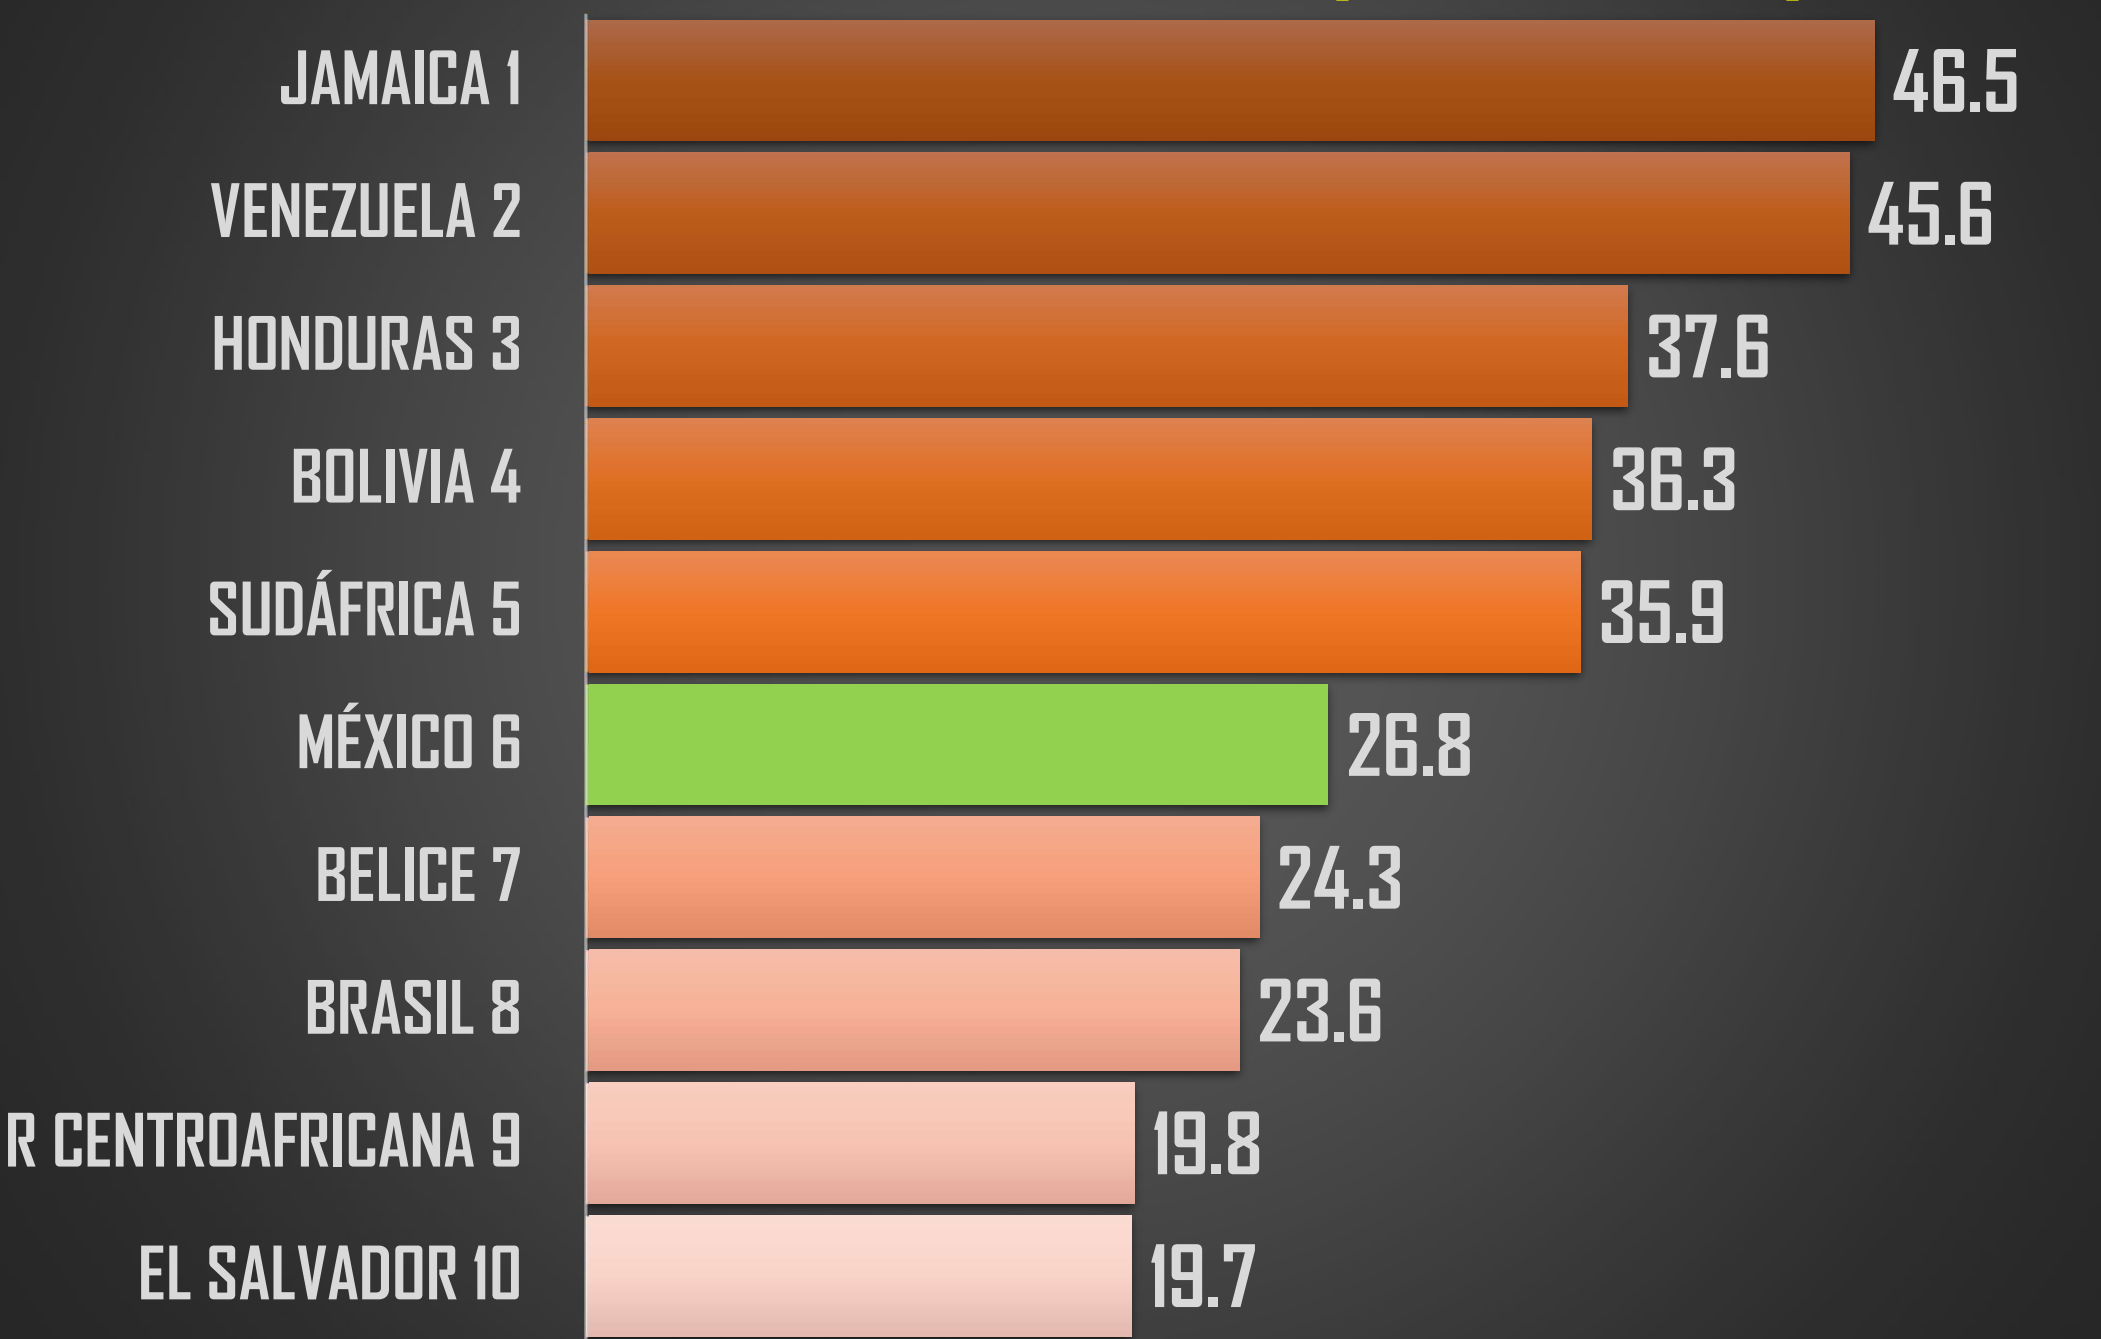

HOMICIDIOS DOLOSOS ENE-MAR

HOMICIDIOS DOLOSOS POR SEXENIO

CSG 88-94

EZP 94-00

VFQ 00-06

FCH 06-12

EPN 12-18

AMLO 18-24 *

PROYECCION AL FINAL DEL SEXENIO

213,163

HOMICIDIOS POR CADA 100MIL HABITANTES

MÉXICO

HOMICIDIOS POR CADA 100MIL HABITANTES

PEORES 10 DEL MUNDO (189 PAÍSES)

PEORES 10 DEL MUNDO (189 PAÍSES)

HOMICIDIOS POR CADA 100MIL HABITANTES 2021

NACIONAL 2021

26.8

RANKING AMÉRICA

PROMEDIO POR CONTINENTE

15.1

7.0

2.9

2.5

1.6

AMÉRICA

ÁFRICA

OCEANÍA

ASIA

EUROPA

PEORES 10 DE AFRICA

PEORES 10 DE OCEANÍA