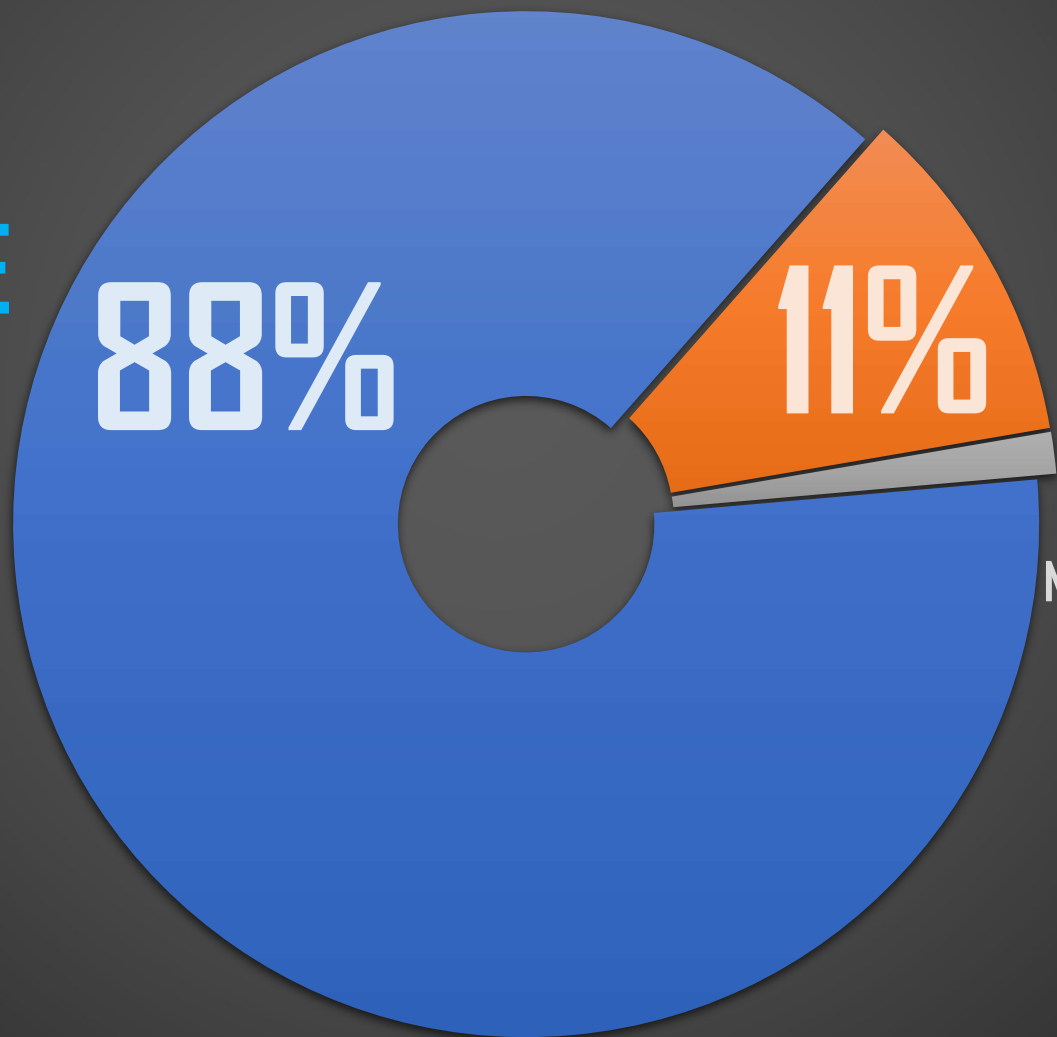

PERFIL DE LAS MUERTES TODOS (36,579)

INEGI 2020

HOMBRE
32,147

88%

11%

MUJER
3,952

NO ESPECIFICA (1%)
480

PERFIL DE LAS MUERTES