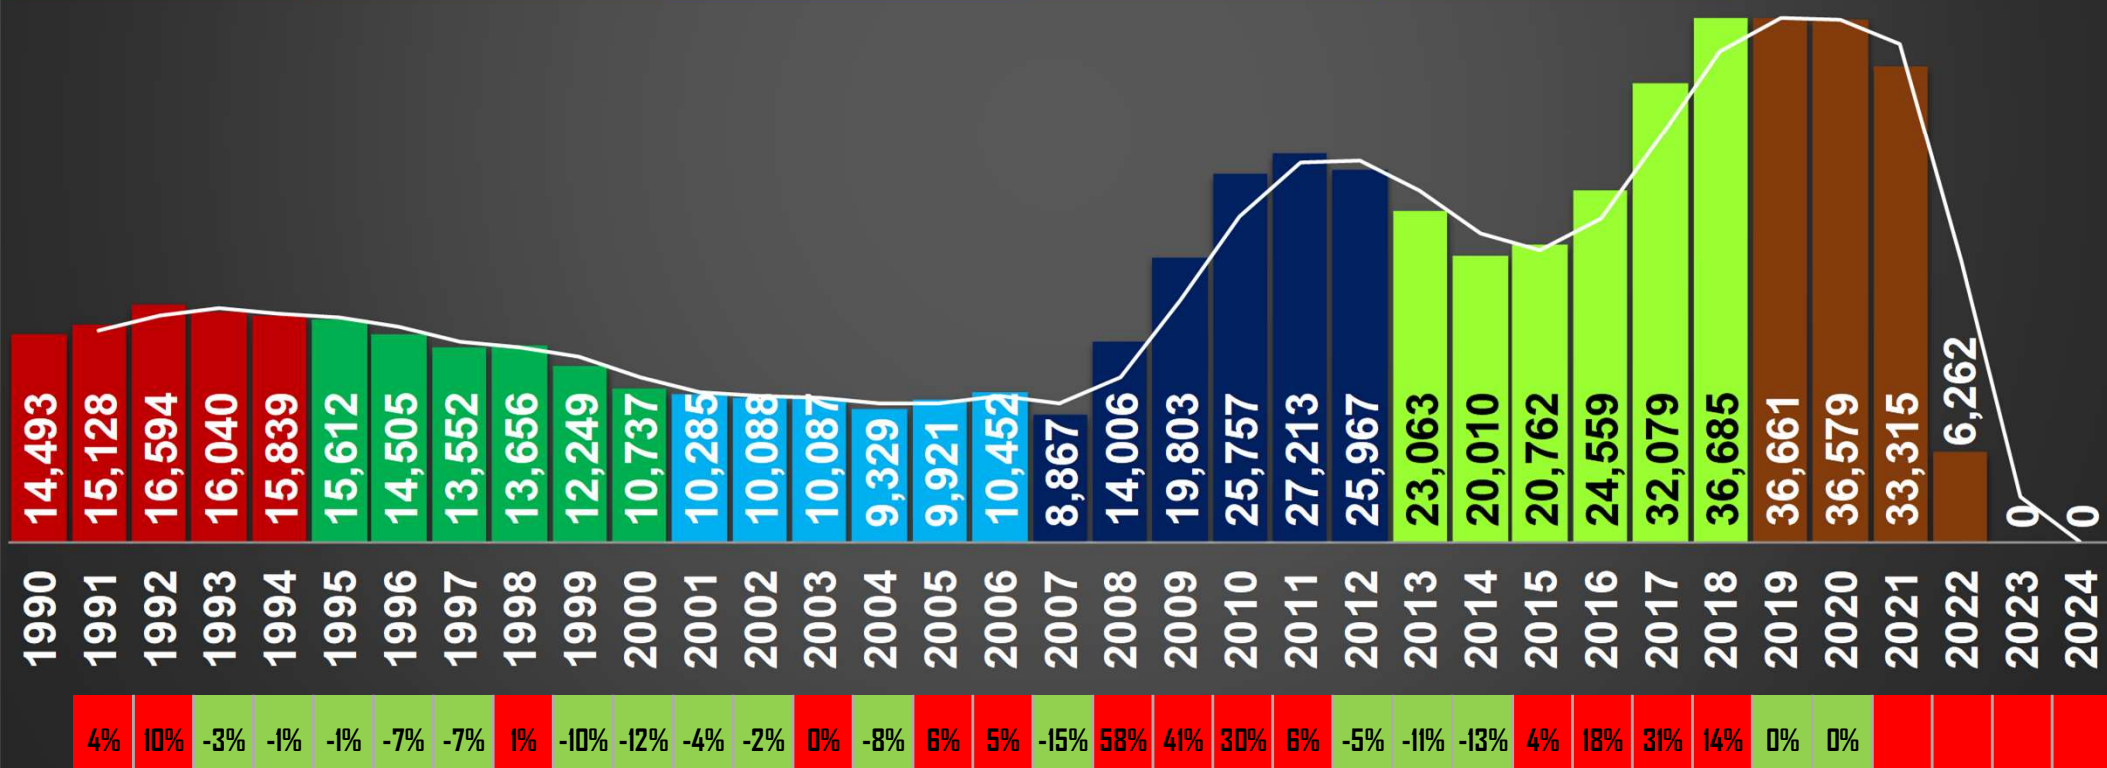

VÍCTIMAS DE HOMICIDIO DOLOSO

AYER SE REGISTRARON

90

HOMICIDIOS EN MÉXICO

	HOMICIDIOS
AYER	90
ANTER	50
3 DÍAS	75
5 DÍAS	80
7 DÍAS	86
10 DÍAS	57
15 DÍAS	65
20 DÍAS	72
1 MES	82
SEXENIO	115,908

FUENTE: Secretariado Ejecutivo del Sistema Nacional de Seguridad Pública <https://www.gob.mx/sesnsp/acciones-y-programas/datos-abiertos-de-incidencia-delictiva?state=published>

HOMICIDIOS DOLOSOS POR SEMANA

TENDENCIA

115,908

S018 S021 S024 S027 S030 S033 S036 S039 S042 S045 S048 S051 S054 S057 S060 S063 S066 S069 S072 S075 S078 S081 S084 S087 S090 S093 S096 S099 S102 S105 S108 S111 S114 S117 S120 S123 S126 S129 S132 S135 S138 S141 S144 S147 S150 S153 S156 S159 S162 S165 S168 S171 S174 S177 S180 S183 S186 S189 S192 S195 S198 S201 S204 S207 S210

HOMICIDIOS DOLOSOS POR AÑO

76,767

80,671

60,280

120,563

156,066

115,908

HOMICIDIOS DOLOSOS

39 MESES DE GOBIERNO

CSG 88-94

EZP 94-00

VFQ 00-06

FCH 06-12

EPN 12-18

AMLO 18-24 *

FUENTE: 1990-2020 INEGI Defunciones por homicidio https://www.inegi.org.mx/sistemas/olap/consulta/general_ver4/MDXQueryDatos.asp?#Regreso6c=28820 2021 Secretariado Ejecutivo del Sistema Nacional de Seguridad Pública