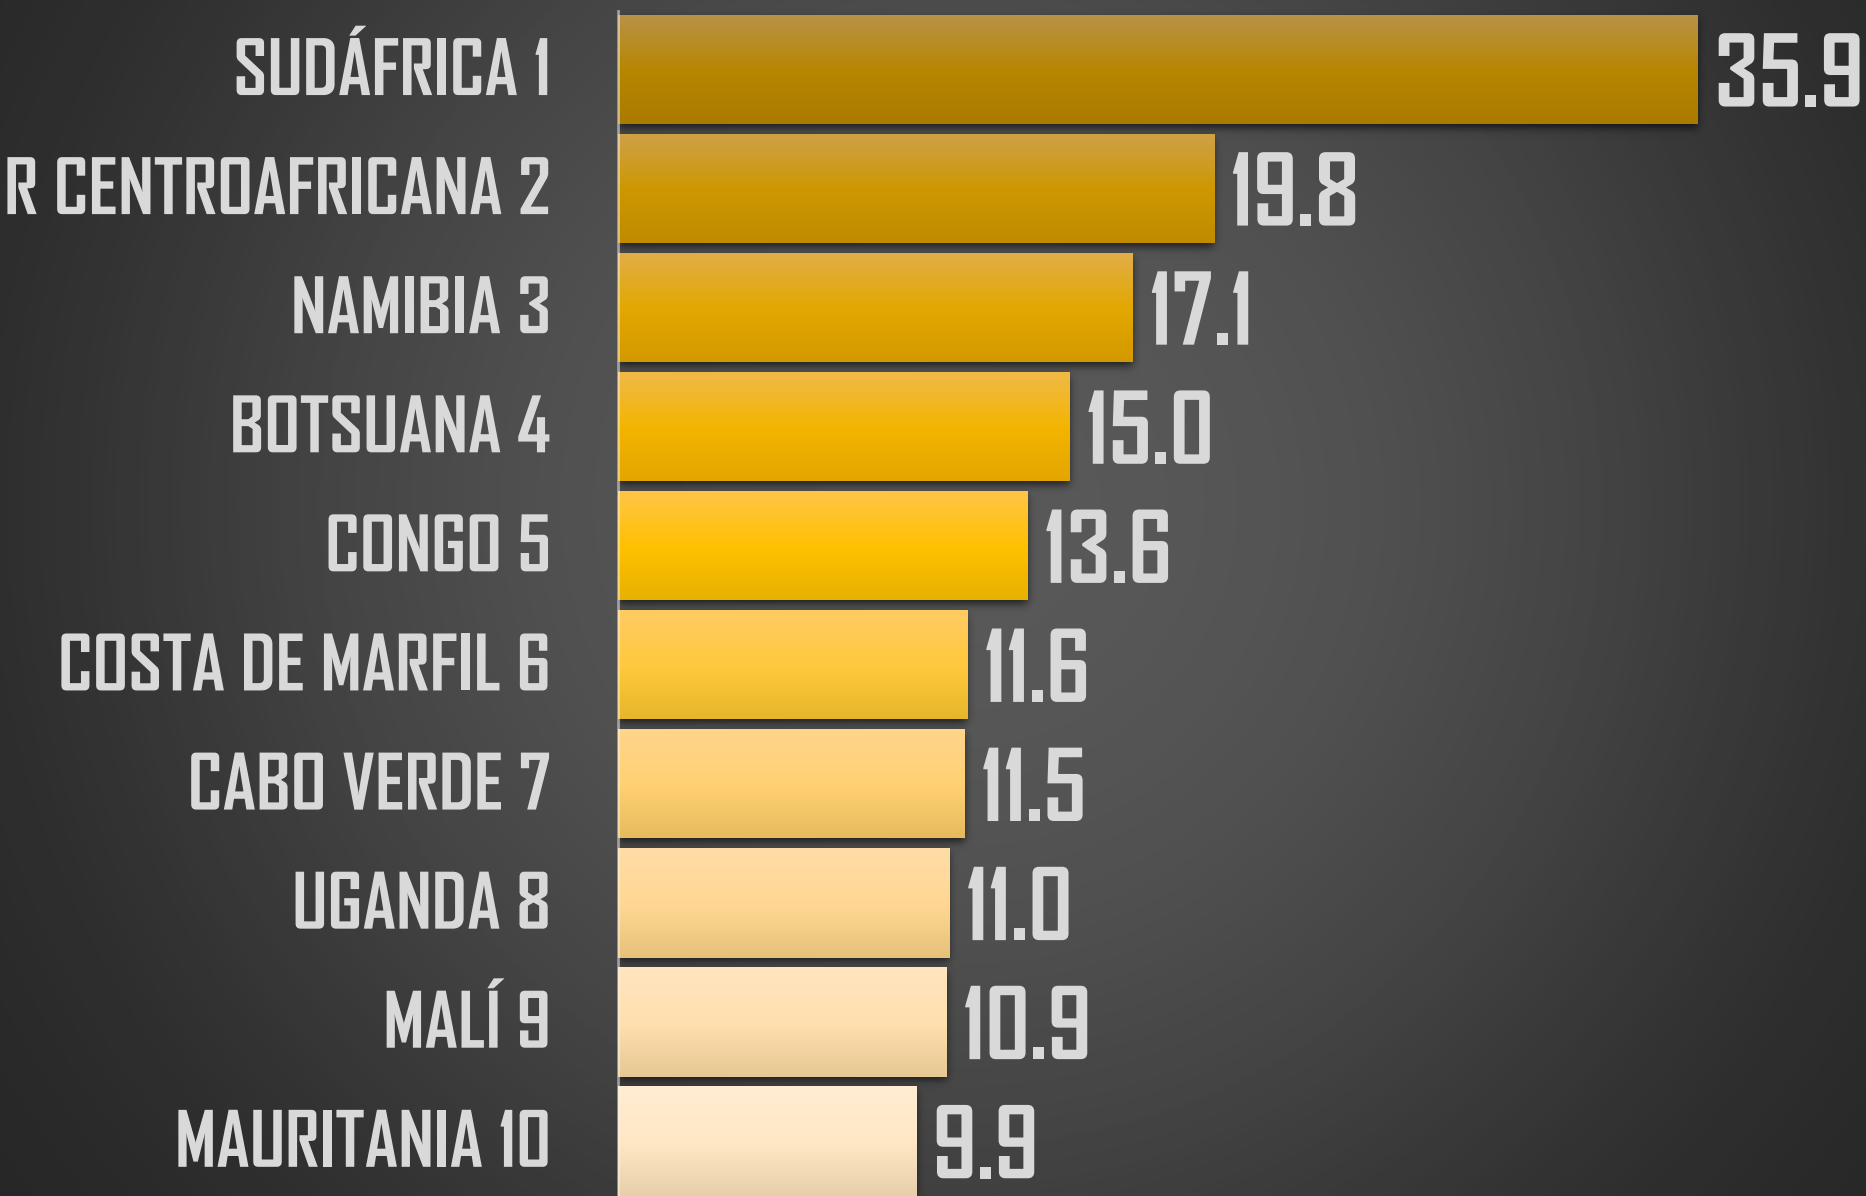

PROYECCION AL FINAL DEL SEXENIO

213,163

MÉXICO

PEORES 10 DEL MUNDO (189 PAÍSES)

PEORES 10 DEL MUNDO (189 PAÍSES)

HOMICIDIOS POR CADA 100MIL HABITANTES 2021

NACIONAL 2021

26.8

RANKING AMÉRICA

PROMEDIO POR CONTINENTE

15.1

7.0

2.9

2.5

1.6

AMÉRICA

ÁFRICA

OCEANÍA

ASIA

EUROPA

PEORES 10 DE AFRICA

PEORES 10 DE OCEANÍA

PEORES 10 DE ASIA

PEORES 10 DE EUROPA