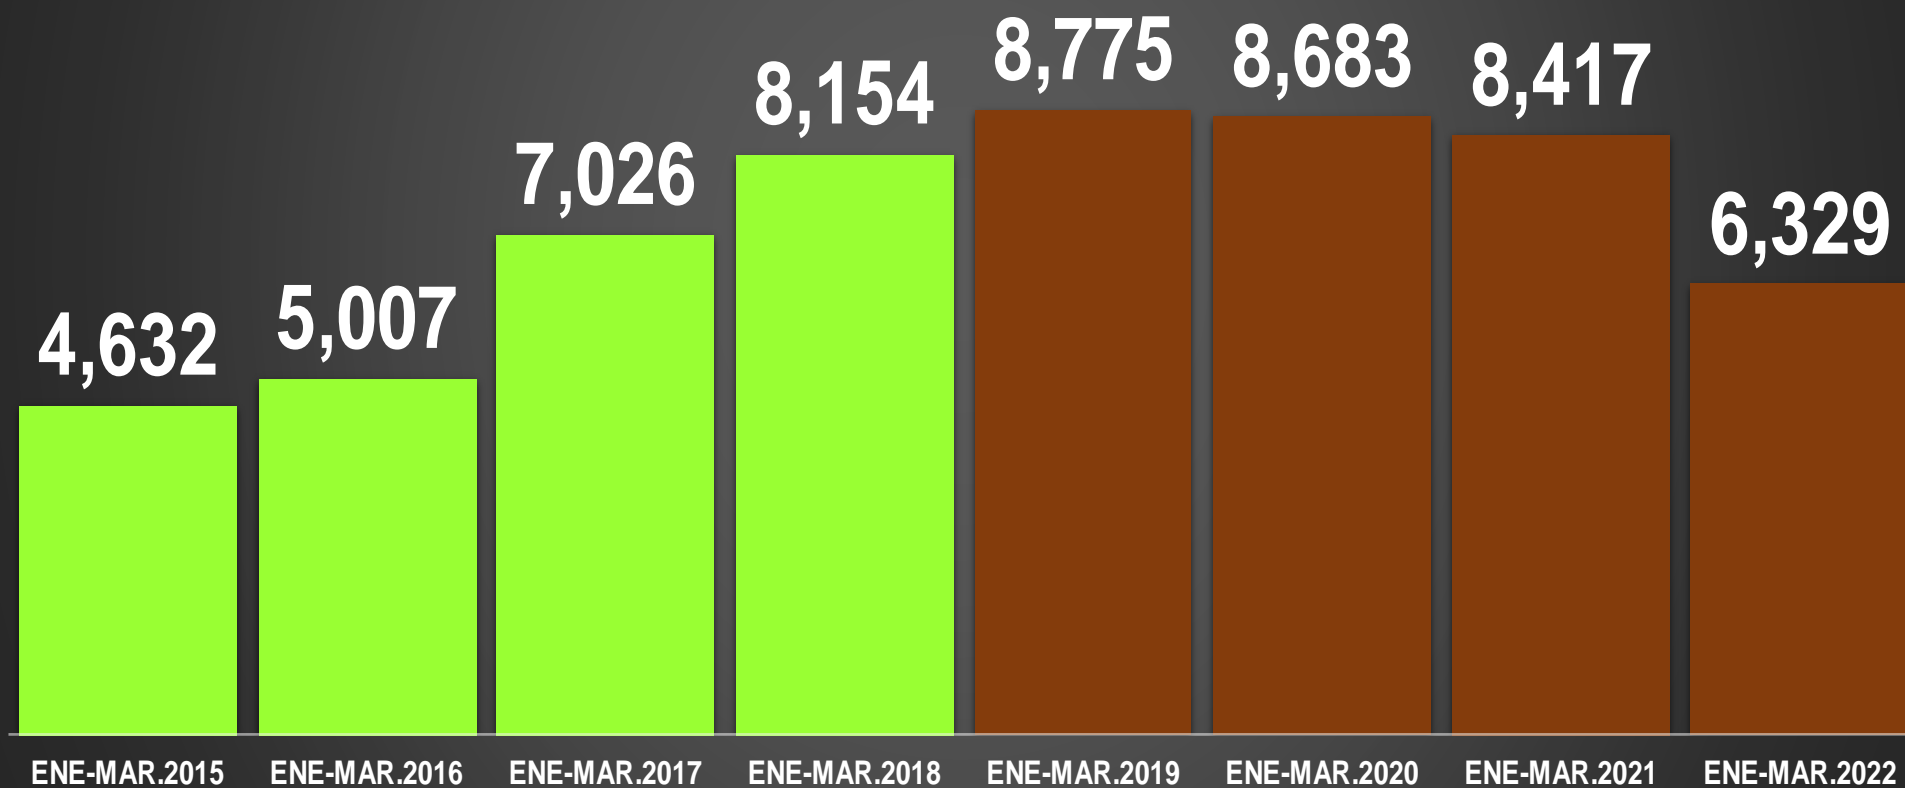

+9%

70,841

+48%

+65%

CSG 88-94

EZP 94-00

VFQ 00-06

FCH 06-12

EPN 12-18

AMLO 18-24 *

FUENTE: 1990-2020 INEGI Defunciones por homicidio https://www.inegi.org.mx/sistemas/olap/consulta/general_ver4/MOQueryDatos.asp?#Regreso&c=28820 2021 Secretariado Ejecutivo del Sistema Nacional de Seguridad Pública

HOMICIDIOS DOLOSOS ENE-MAR

HOMICIDIOS DOLOSOS POR SEXENIO

CSG 88-94

EZP 94-00

VFQ 00-06

FCH 06-12

EPN 12-18

AMLO 18-24 *