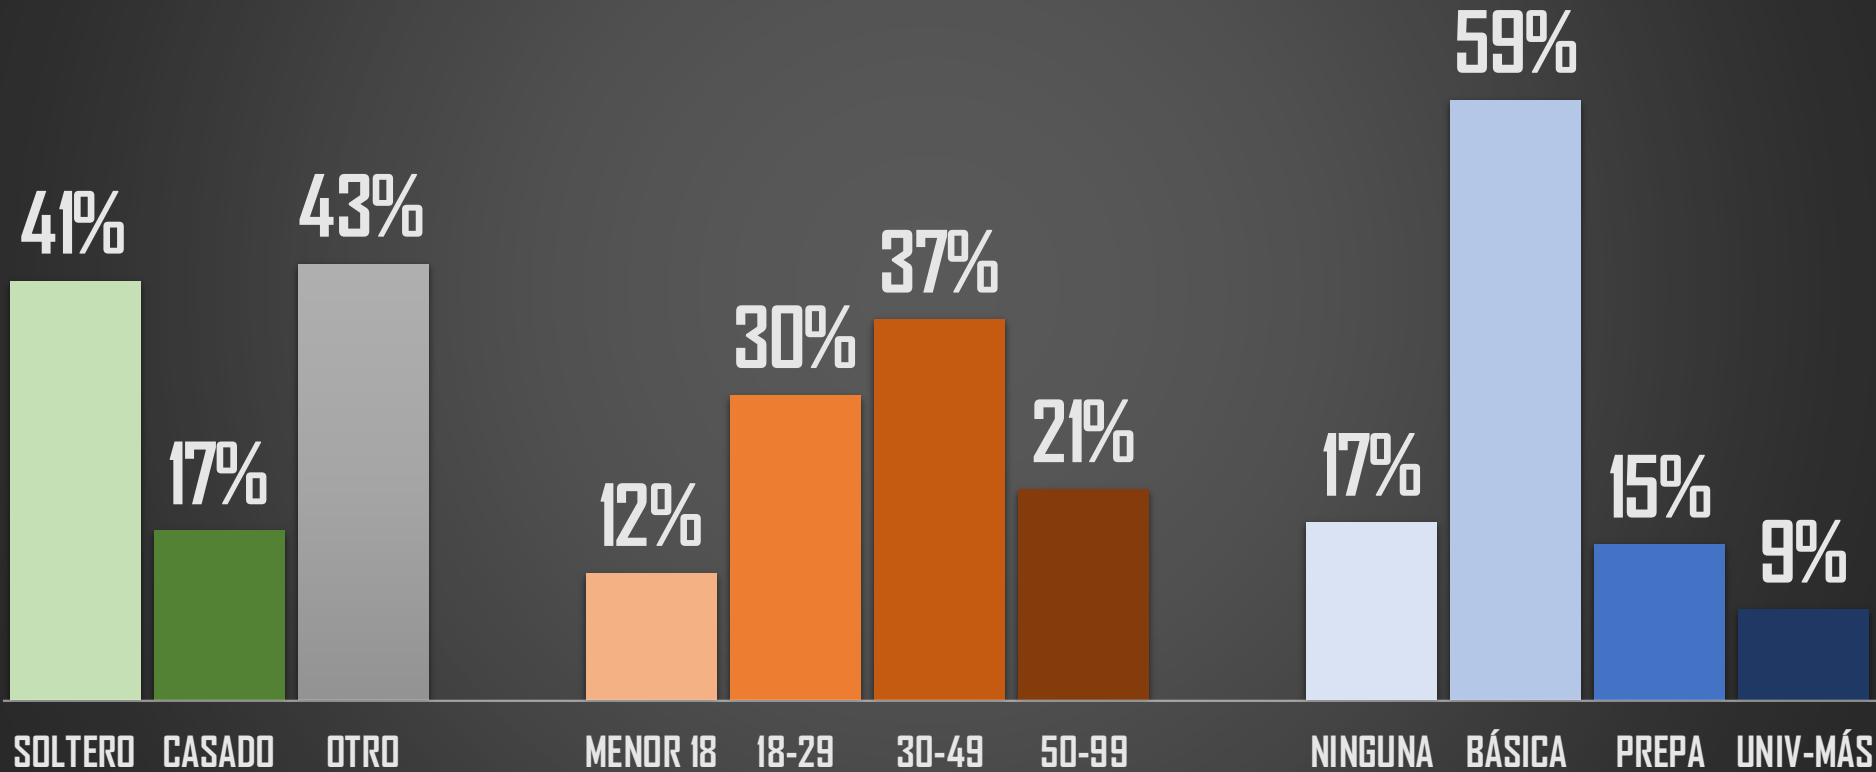

PERFIL DE LAS MUERTES TODOS (36,579)

INEGI 2020

HOMBRE
32,147

88%

11%

MUJER
3,952

NO ESPECIFICA (1%)
480

PERFIL DE LAS MUERTES

TODOS (36,579)

INEGI 2020

FUENTE: 1990-2020 INEGI Defunciones por homicidio https://www.inegi.org.mx/sistemas/olap/consulta/general_ver4/MOQueryDatos.asp?#Regreso6c=28820

PERFIL DE LAS MUERTES HOMBRES (32,147)

INEGI 2020

FUENTE: 1990-2020 INEGI Defunciones por homicidio https://www.inegi.org.mx/sistemas/olap/consulta/general_ver4/MOQueryDatos.asp?#RegresoGc=28820

PERFIL DE LAS MUERTES MUJERES (3,952)

INEGI 2020