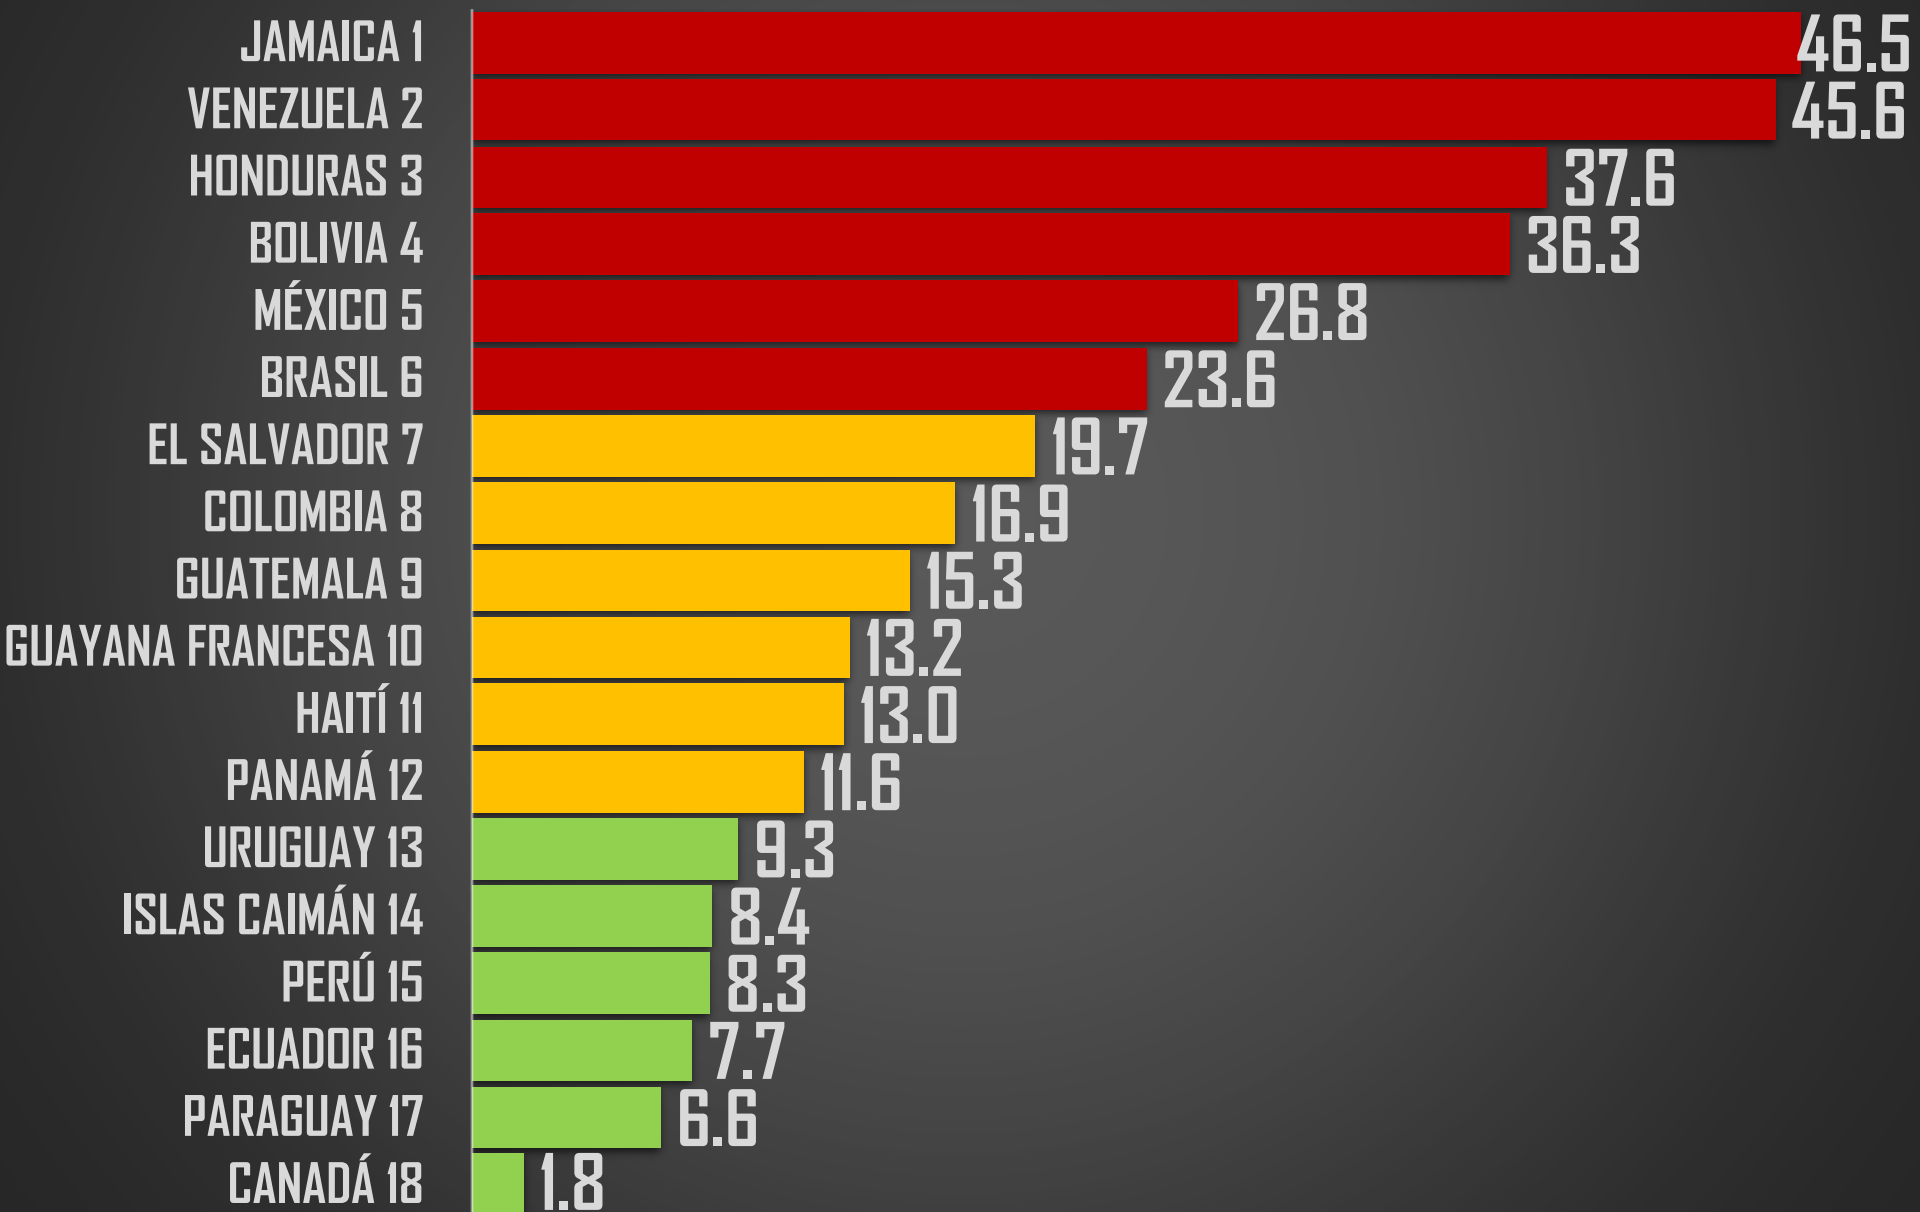

HOMICIDIOS DOLOSOS ENE-MAR

HOMICIDIOS DOLOSOS POR SEXENIO

CSG 88-94

EZP 94-00

VFQ 00-06

FCH 06-12

EPN 12-18

AMLO 18-24 *

PROYECCION AL FINAL DEL SEXENIO

213,163

MÉXICO

PEORES 10 DEL MUNDO (189 PAÍSES)

PEORES 10 DEL MUNDO (189 PAÍSES)

HOMICIDIOS POR CADA 100MIL HABITANTES 2021

NACIONAL 2021

26.8

RANKING AMÉRICA

PROMEDIO POR CONTINENTE

15.1

7.0

2.9

2.5

1.6

AMÉRICA

ÁFRICA

OCEANÍA

ASIA

EUROPA

PEORES 10 DE AFRICA

PEORES 10 DE OCEANÍA

PEORES 10 DE ASIA

PEORES 10 DE EUROPA