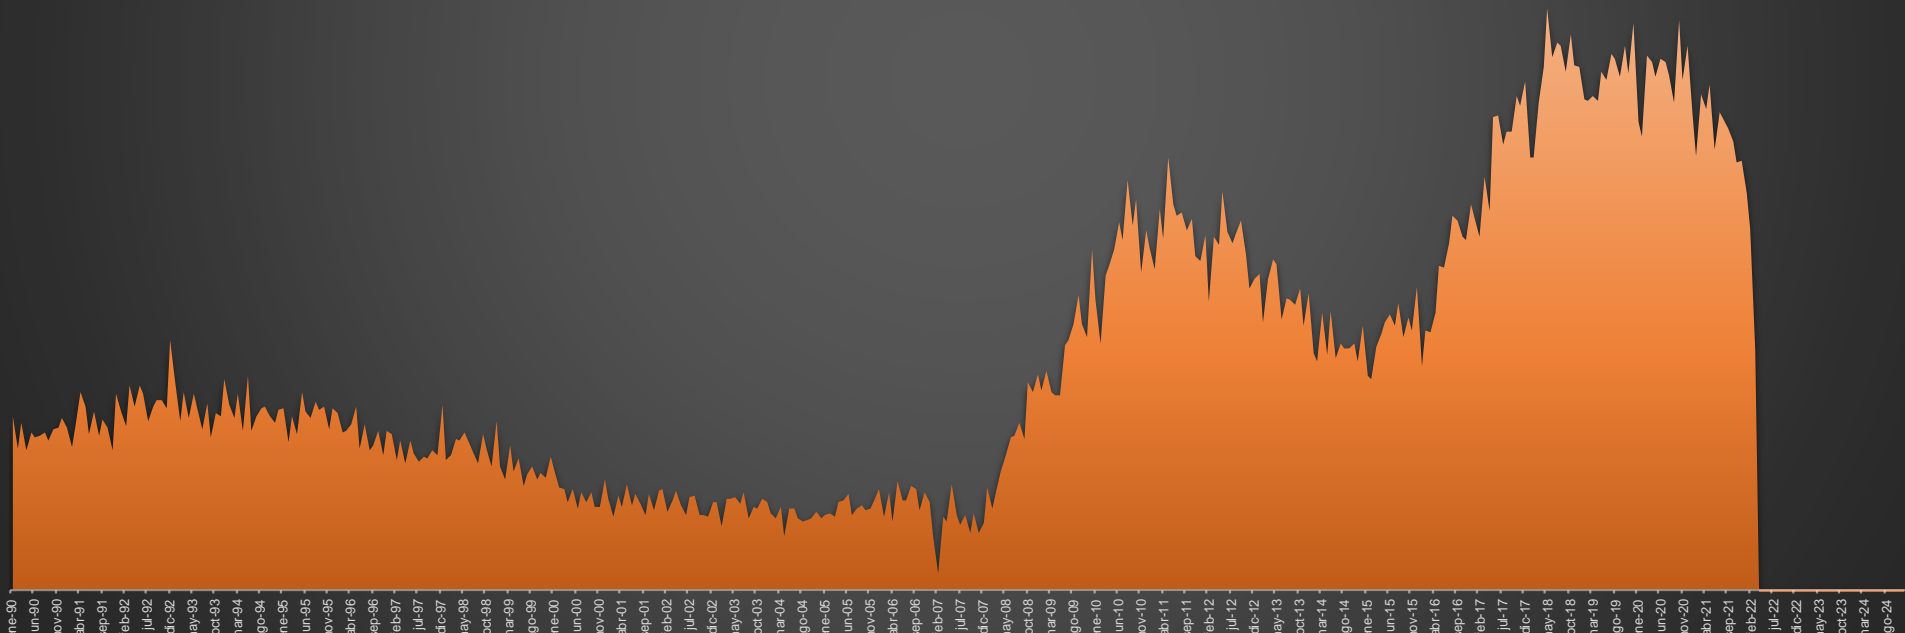

VÍCTIMAS DE HOMICIDIO DOLOSO

AYER SE REGISTRARON

67

HOMICIDIOS EN MÉXICO

	HOMICIDIOS
AYER	67
ANTIER	90
3 DÍAS	50
5 DÍAS	54
7 DÍAS	80
10 DÍAS	80
15 DÍAS	84
20 DÍAS	68
1 MES	60
SEXENIO	115,975

FUENTE: Secretariado Ejecutivo del Sistema Nacional de Seguridad Pública <https://www.gob.mx/sesnsp/acciones-y-programas/datos-abiertos-de-incidencia-delictiva?state=published>

3,048

2,954

36,661

36,579

33,315

6,329

PROMEDIO DIARIO HOMICIDIOS DOLOSOS SEXENIO AMLO

HOMICIDIOS DOLOSOS - HISTÓRICO

76,767

80,671

60,280

120,563

156,066

115,975

ene-90 jun-90 nov-90 abr-91 sep-91 jul-92 dic-92 may-93 oct-93 mar-94 ago-94 ene-95 jun-95 nov-95 abr-96 sep-96 jul-97 dic-97 may-98 oct-98 mar-99 ago-99 ene-00 jun-00 nov-00 abr-01 sep-01 jul-02 dic-02 may-03 oct-03 mar-04 ago-04 ene-05 jun-05 nov-05 abr-06 sep-06 jul-07 dic-07 may-08 oct-08 mar-09 ago-09 ene-10 jun-10 nov-10 abr-11 sep-11 feb-12 jul-12 dic-12 may-13 oct-13 mar-14 ago-14 ene-15 jun-15 nov-15 abr-16 sep-16 feb-17 jul-17 dic-17 may-18 oct-18 mar-19 ago-19 ene-20 jun-20 nov-20 abr-21 sep-21 feb-22 jul-22 dic-22 may-23 oct-23 mar-24 ago-24

HOMICIDIOS DOLOSOS POR SEMANA

TENDENCIA

115,975

S018 S021 S024 S027 S030 S033 S036 S039 S042 S045 S048 S051 S054 S057 S060 S063 S066 S069 S072 S075 S078 S081 S084 S087 S090 S093 S096 S099 S102 S105 S108 S111 S114 S117 S120 S123 S126 S129 S132 S135 S138 S141 S144 S147 S150 S153 S156 S159 S162 S165 S168 S171 S174 S177 S180 S183 S186 S189 S192 S195 S198 S201 S204 S207 S210