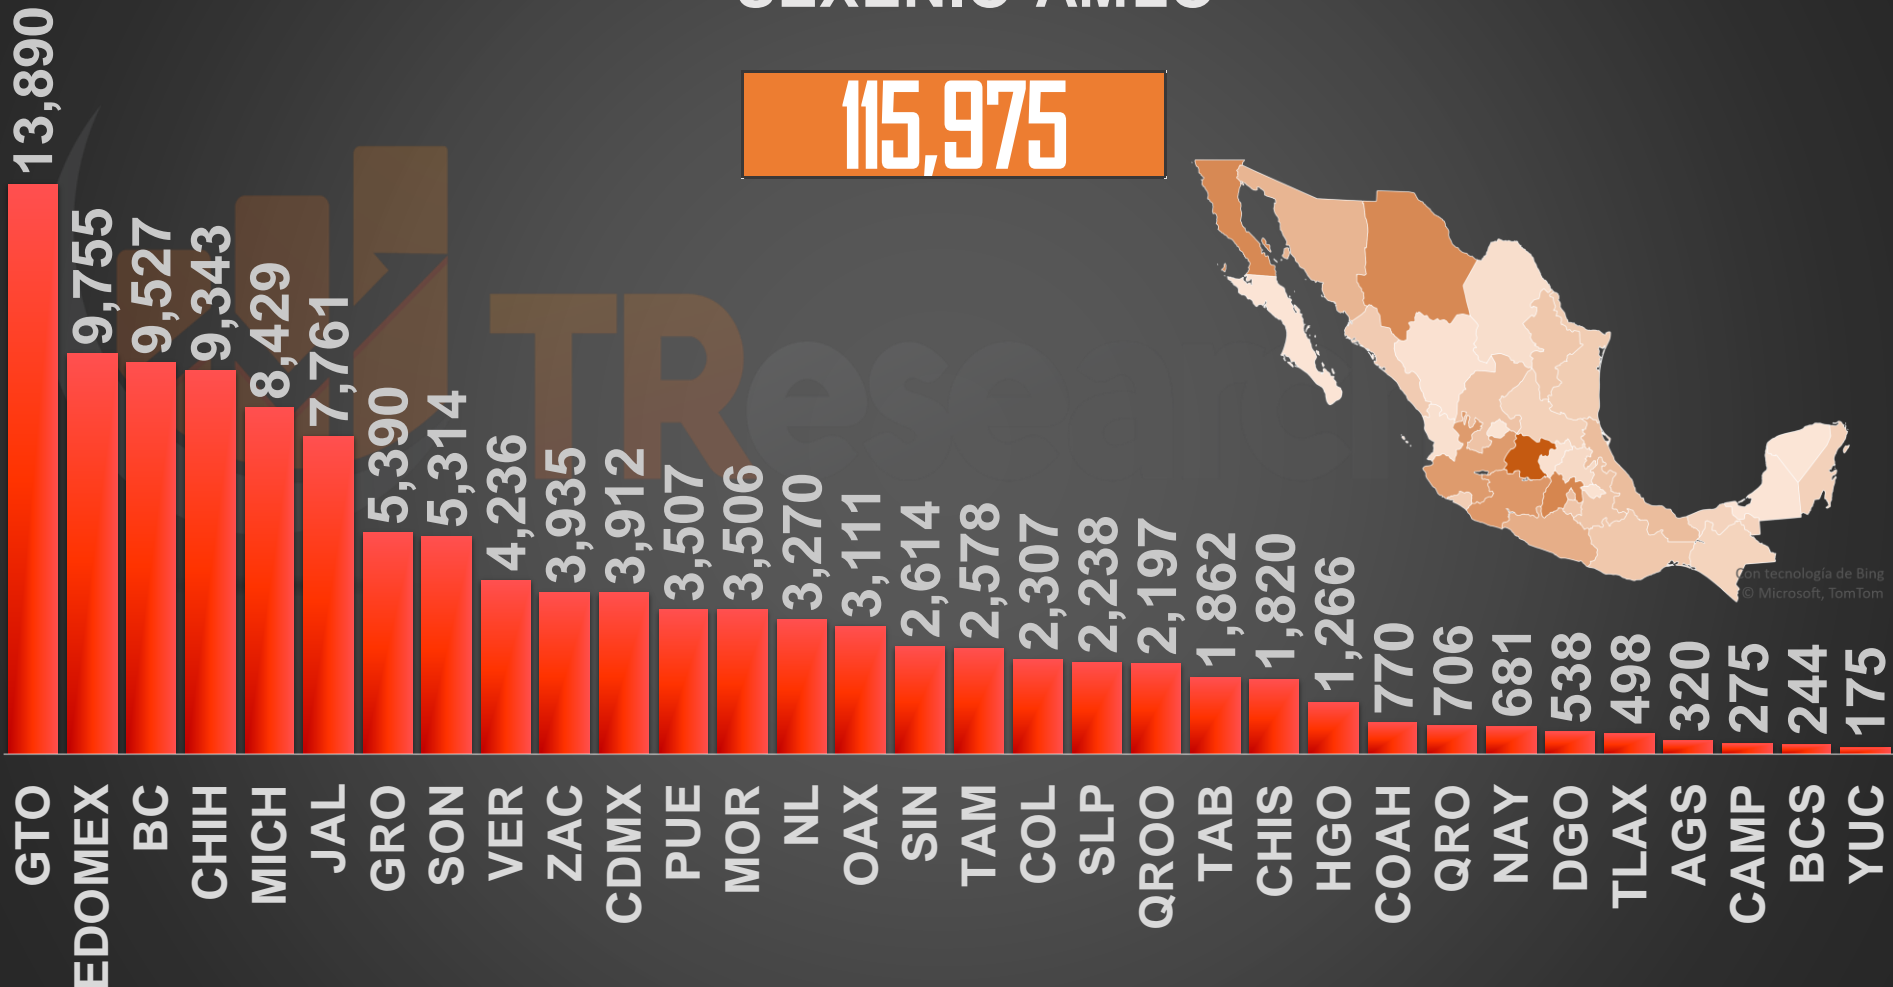

RANKING AMÉRICA

PROMEDIO POR CONTINENTE

15.1

7.0

2.9

2.5

1.6

AMÉRICA

ÁFRICA

OCEANÍA

ASIA

EUROPA

PEORES 10 DE AFRICA

PEORES 10 DE OCEANÍA

PEORES 10 DE ASIA

PEORES 10 DE EUROPA

VÍCTIMAS DE HOMICIDIO DOLOSO

SEXENIO AMLO

115,975

FUENTE: 1990-2020 INEGI Defunciones por homicidio https://www.inegi.org.mx/sistemas/olap/consulta/general_ver4/MOQueryDatos.asp?#RegresoGc=28820 2021 Secretariado Ejecutivo del Sistema Nacional de Seguridad Pública

ACUMULADO HOMICIDIOS DOLOSOS - PARCIAL

□ ENE-DIC 2020

■ ENE-DIC 2021

33,382

33,315

FUENTE: Secretariado Ejecutivo del Sistema Nacional de Seguridad Pública <https://www.gob.mx/sesnsp/acciones-y-programas/datos-abiertos-de-incidencia-delictiva?state=published>