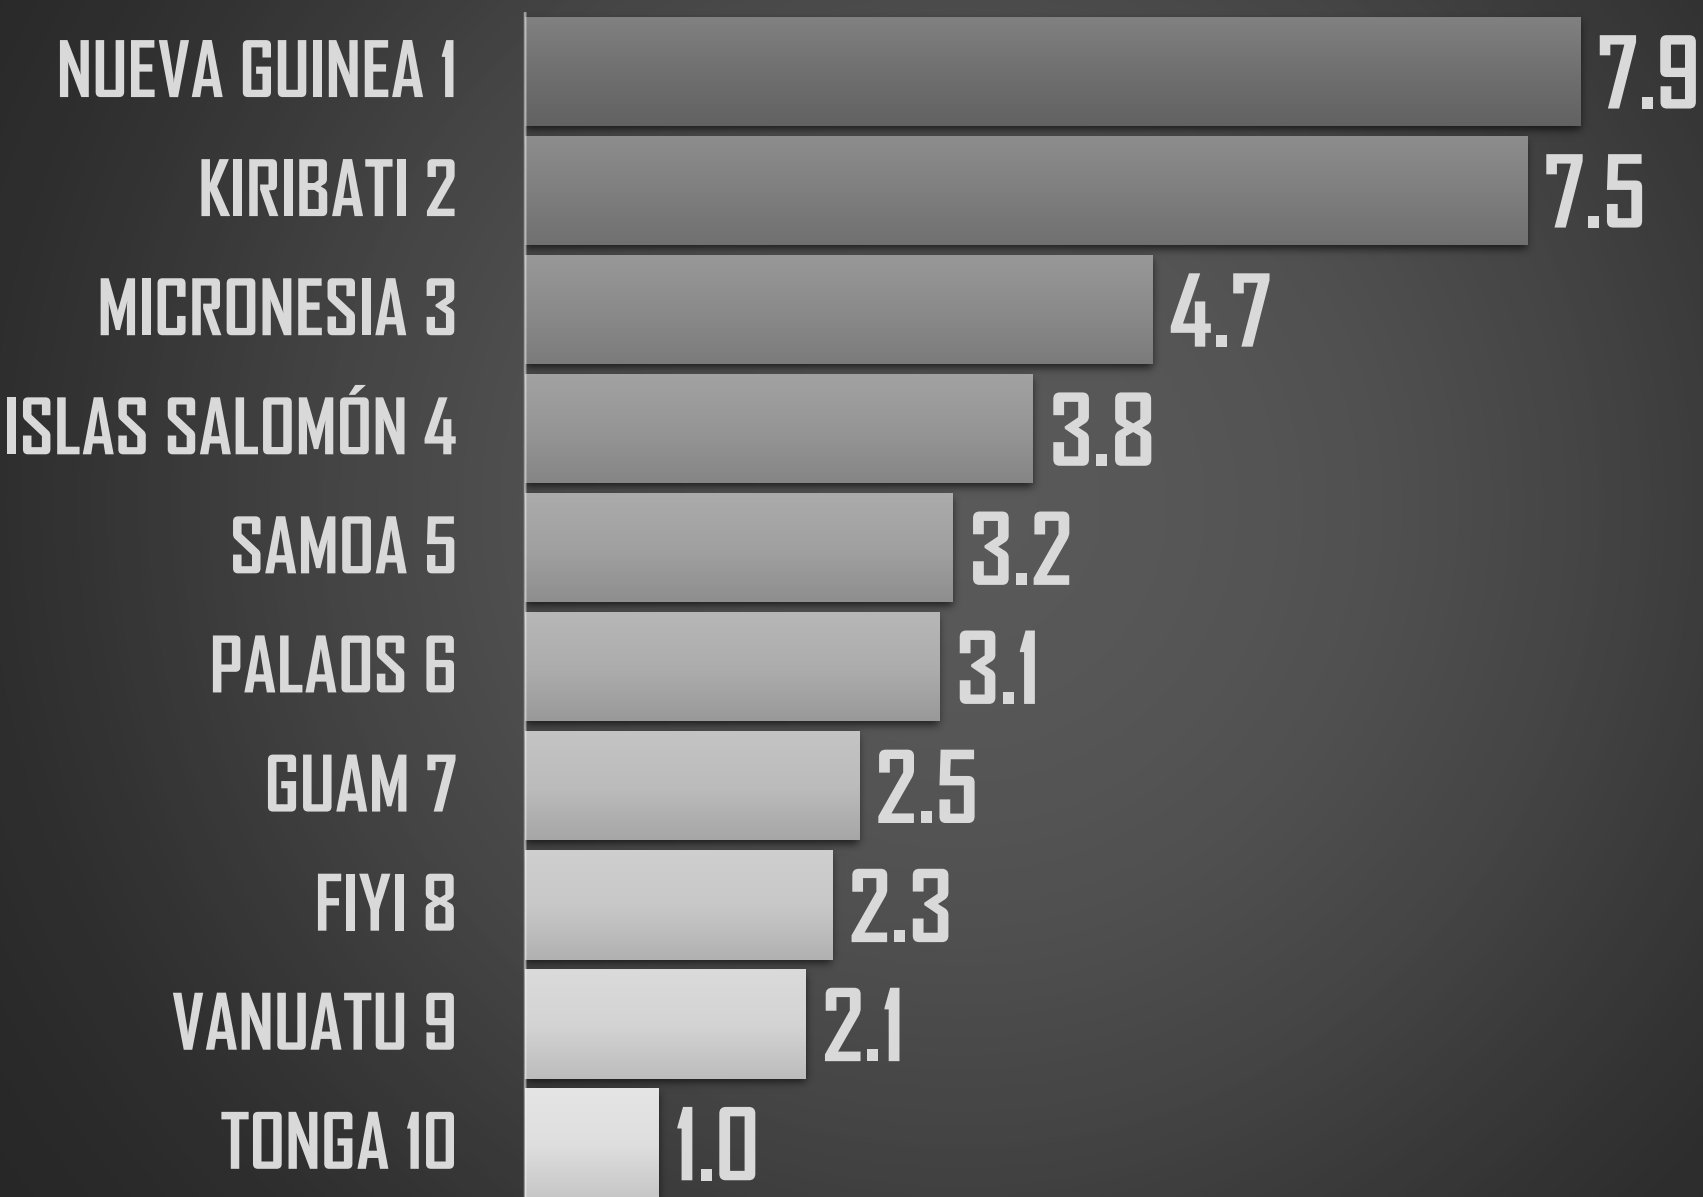

RANKING AMÉRICA

PROMEDIO POR CONTINENTE

15.1

7.0

2.9

2.5

1.6

AMÉRICA

ÁFRICA

OCEANÍA

ASIA

EUROPA

PEORES 10 DE AFRICA

PEORES 10 DE OCEANÍA

PEORES 10 DE ASIA

PEORES 10 DE EUROPA

VÍCTIMAS DE HOMICIDIO DOLOSO

SEXENIO AMLO

115,975

FUENTE: 1990-2020 INEGI Defunciones por homicidio https://www.inegi.org.mx/sistemas/olap/consulta/general_ver4/MOQueryDatos.asp?#RegresoGc=28820 2021 Secretariado Ejecutivo del Sistema Nacional de Seguridad Pública