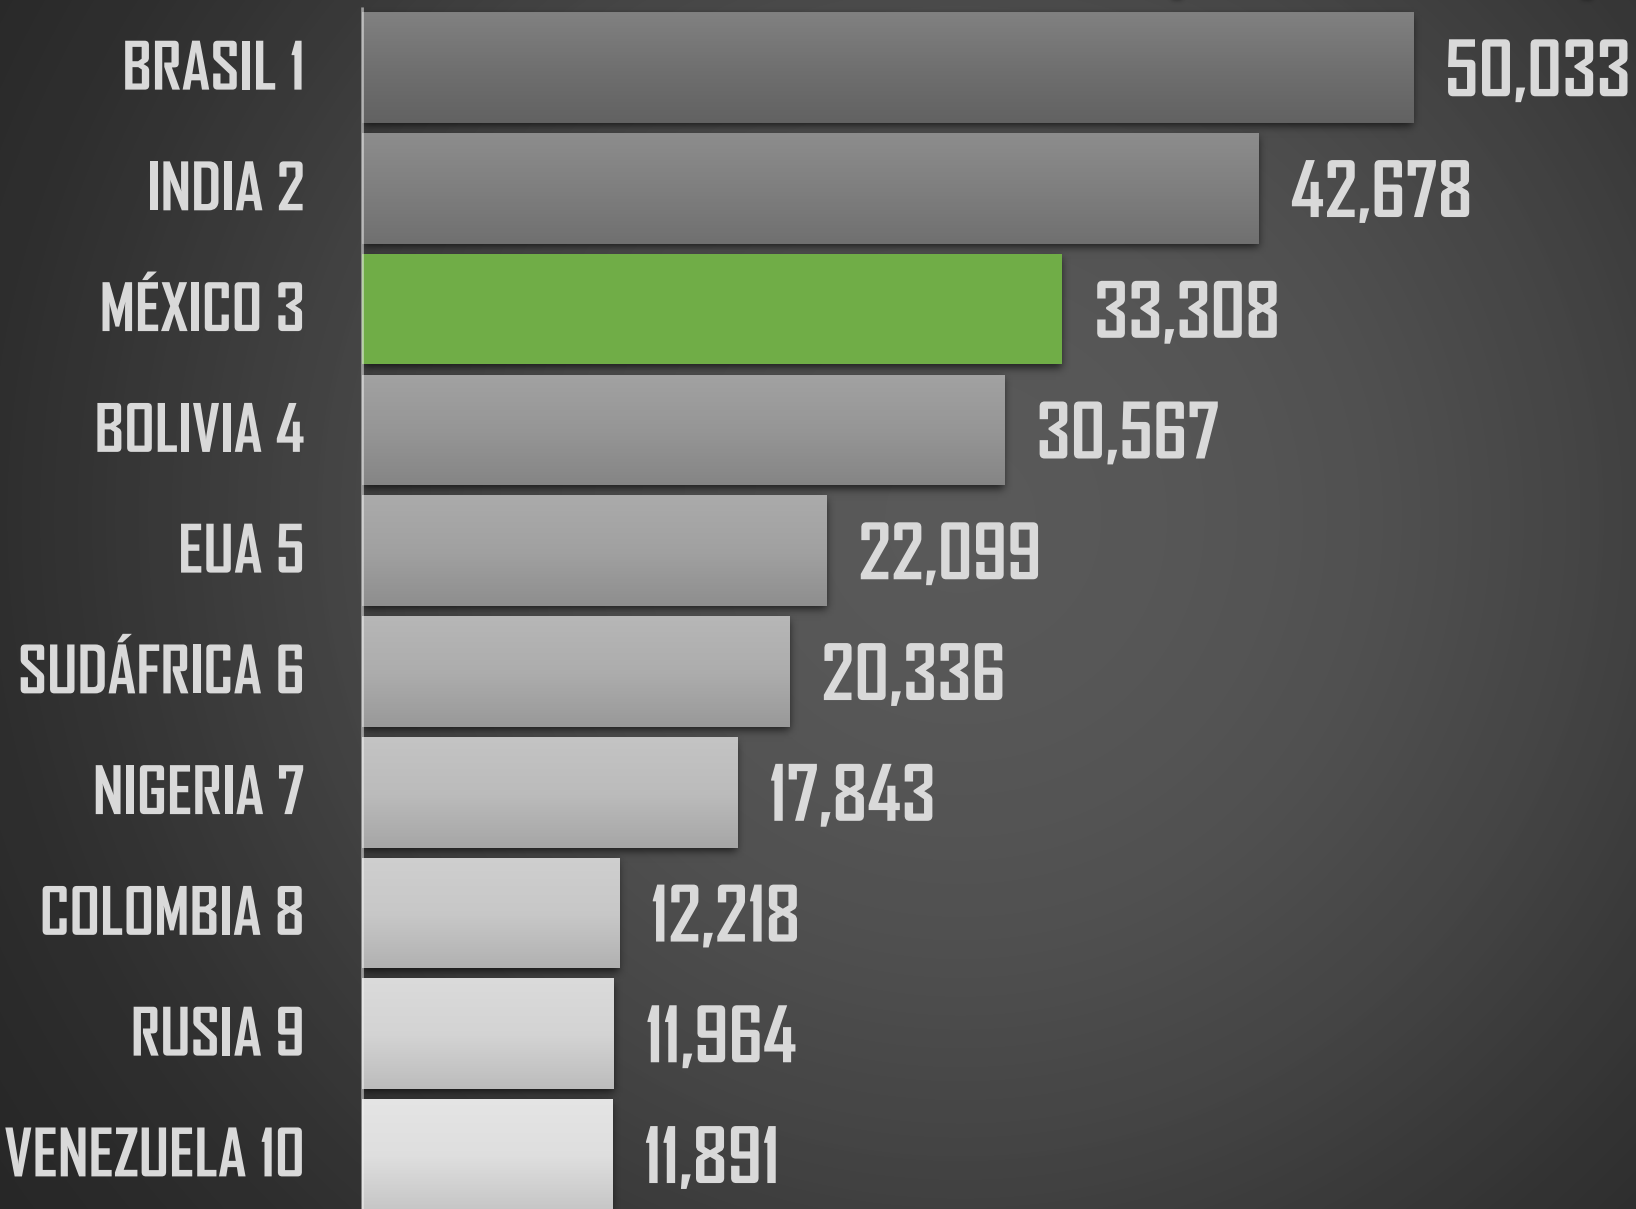

PROYECCION AL FINAL DEL SEXENIO

213,163

MÉXICO

PEORES 10 DEL MUNDO (189 PAÍSES)

PEORES 10 DEL MUNDO (189 PAÍSES)

HOMICIDIOS POR CADA 100MIL HABITANTES 2021

NACIONAL 2021

26.8

RANKING AMÉRICA

PROMEDIO POR CONTINENTE

15.1

7.0

2.9

2.5

1.6

AMÉRICA

ÁFRICA

OCEANÍA

ASIA

EUROPA

PEORES 10 DE AFRICA

PEORES 10 DE OCEANÍA

PEORES 10 DE ASIA

PEORES 10 DE EUROPA