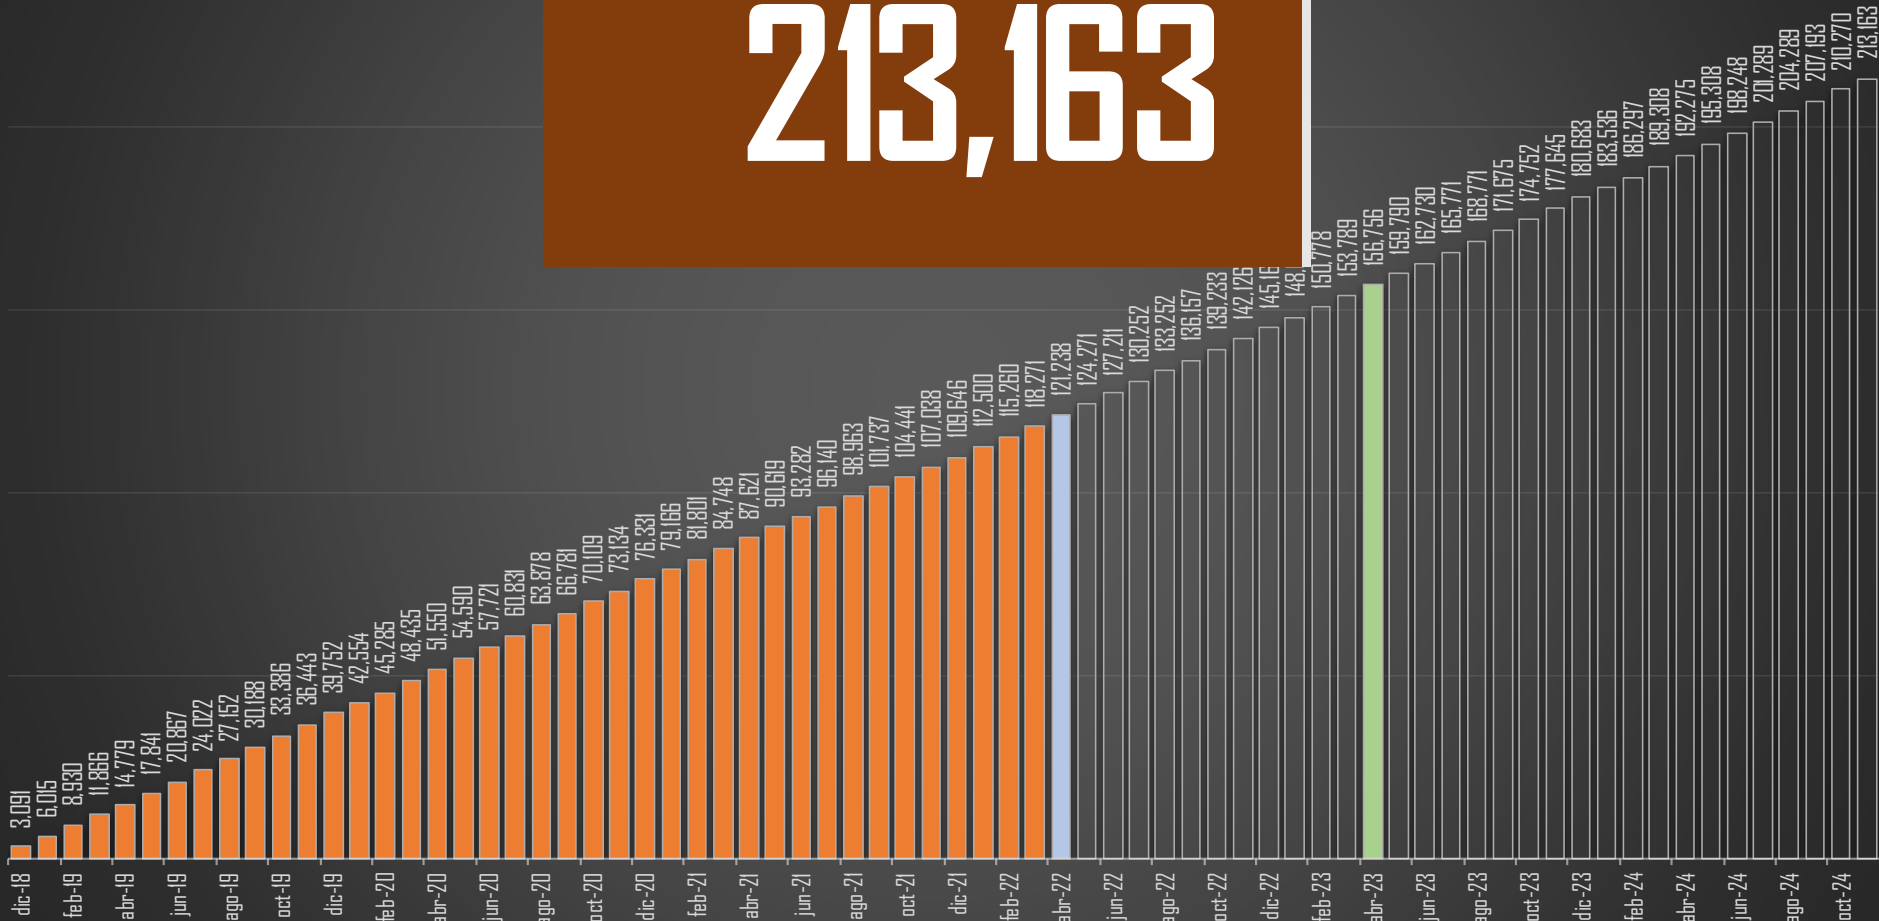

PROYECCION AL FINAL DEL SEXENIO

213,163