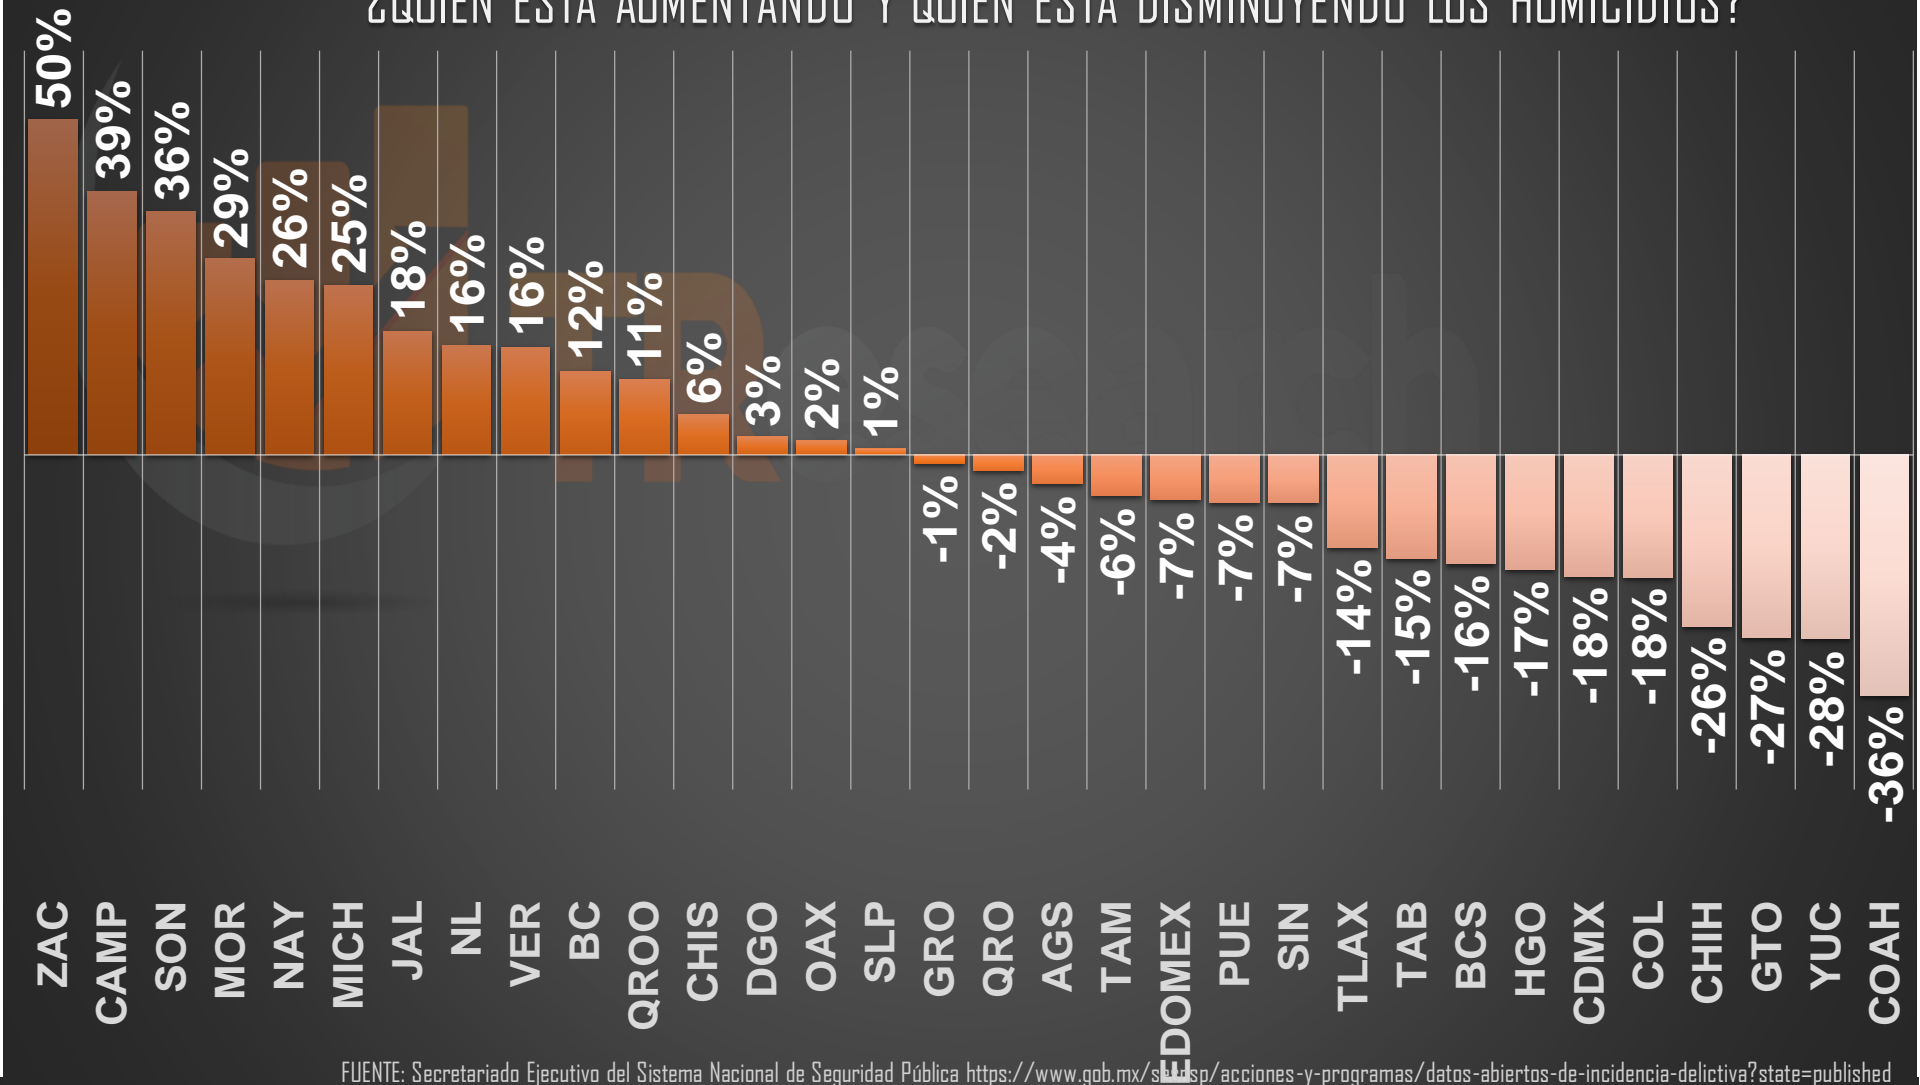

VARIACIÓN 2020-2021 POR ENTIDAD

¿QUIÉN ESTÁ AUMENTANDO Y QUIÉN ESTÁ DISMINUYENDO LOS HOMICIDIOS?

FUENTE: Secretariado Ejecutivo del Sistema Nacional de Seguridad Pública <https://www.gob.mx/sesna/acciones-y-programas/datos-abiertos-de-incidencia-delictiva?state=published>