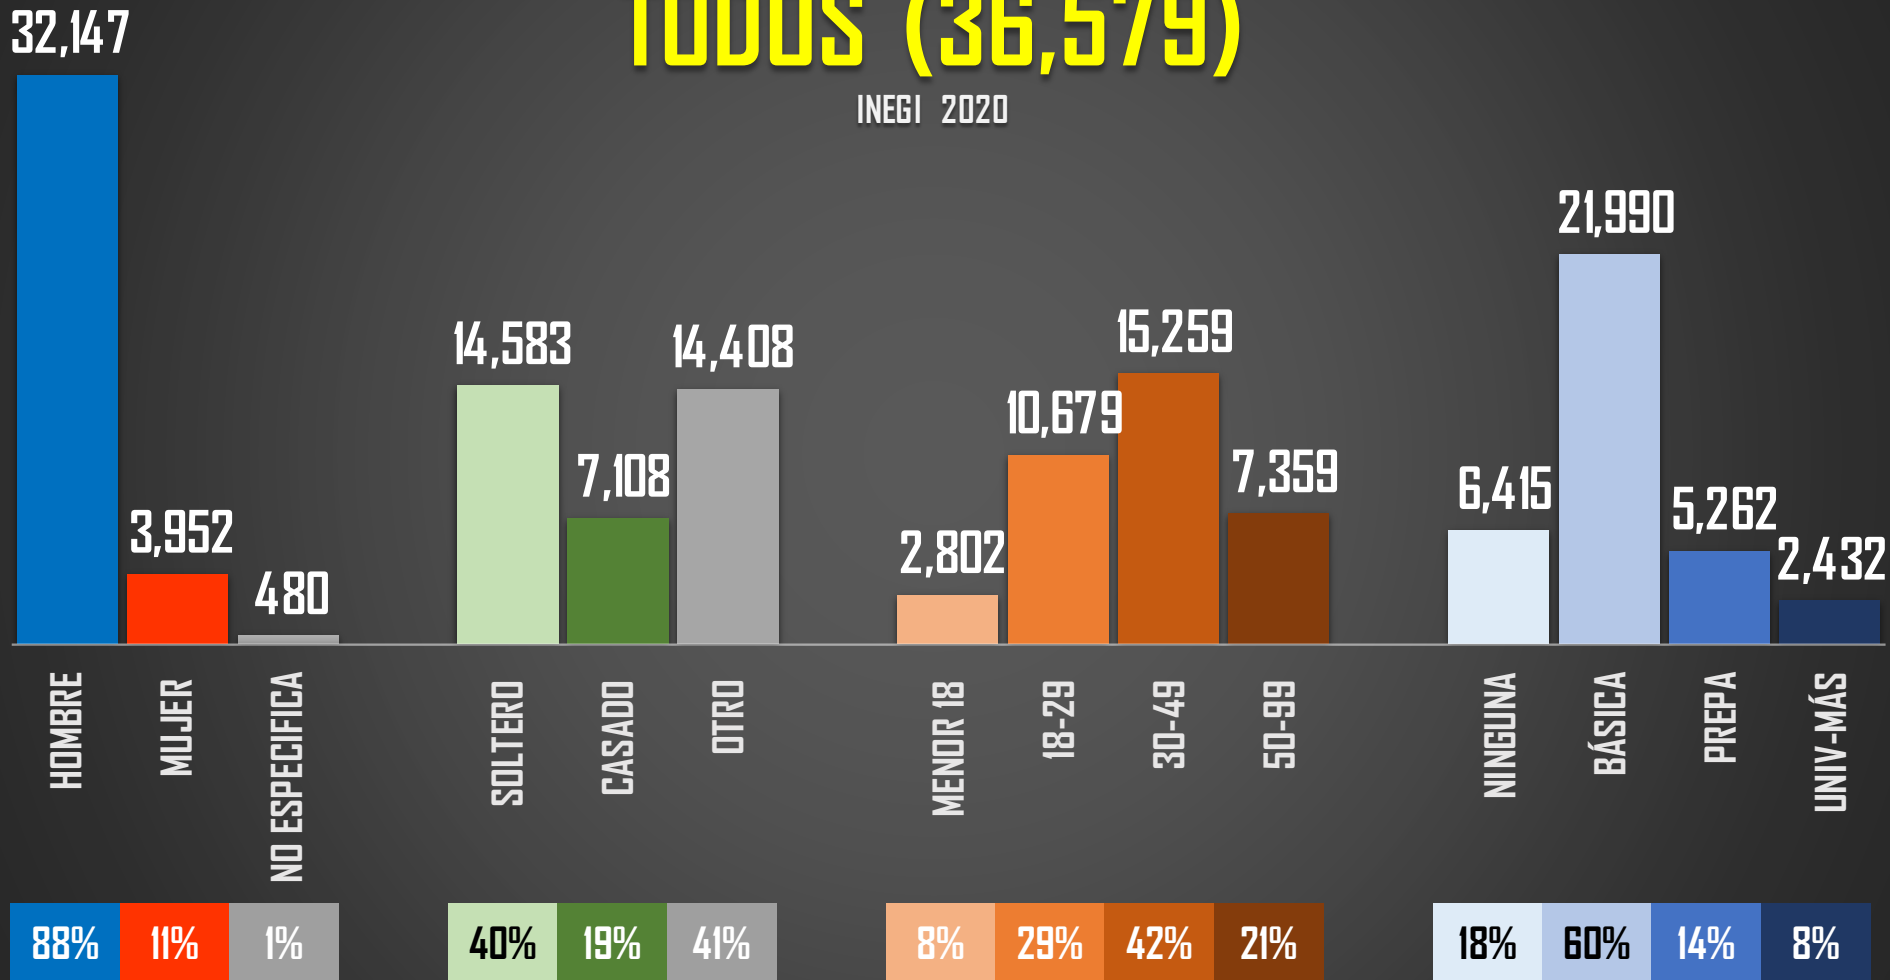

ACUMULADO HOMICIDIOS DOLOSOS - PARCIAL

□ ENE-DIC 2020

■ ENE-DIC 2021

33,382

33,315

FUENTE: Secretariado Ejecutivo del Sistema Nacional de Seguridad Pública <https://www.gob.mx/sesnsp/acciones-y-programas/datos-abiertos-de-incidencia-delictiva?state=published>

VARIACIÓN 2020-2021 POR ENTIDAD

¿QUIÉN ESTÁ AUMENTANDO Y QUIÉN ESTÁ DISMINUYENDO LOS HOMICIDIOS?

FUENTE: Secretariado Ejecutivo del Sistema Nacional de Seguridad Pública <https://www.gob.mx/sesna/acciones-y-programas/datos-abiertos-de-incidencia-delictiva?state=published>

PERFIL DE LAS MUERTES TODOS (36,579)

INEGI 2020

HOMBRE
32,147

88%

11%

MUJER
3,952

NO ESPECIFICA (1%)
480

PERFIL DE LAS MUERTES

TODOS (36,579)

INEGI 2020

FUENTE: 1990-2020 INEGI Defunciones por homicidio https://www.inegi.org.mx/sistemas/olap/consulta/general_ver4/MOQueryDatos.asp?#Regreso6c=28820

PERFIL DE LAS MUERTES HOMBRES (32,147)