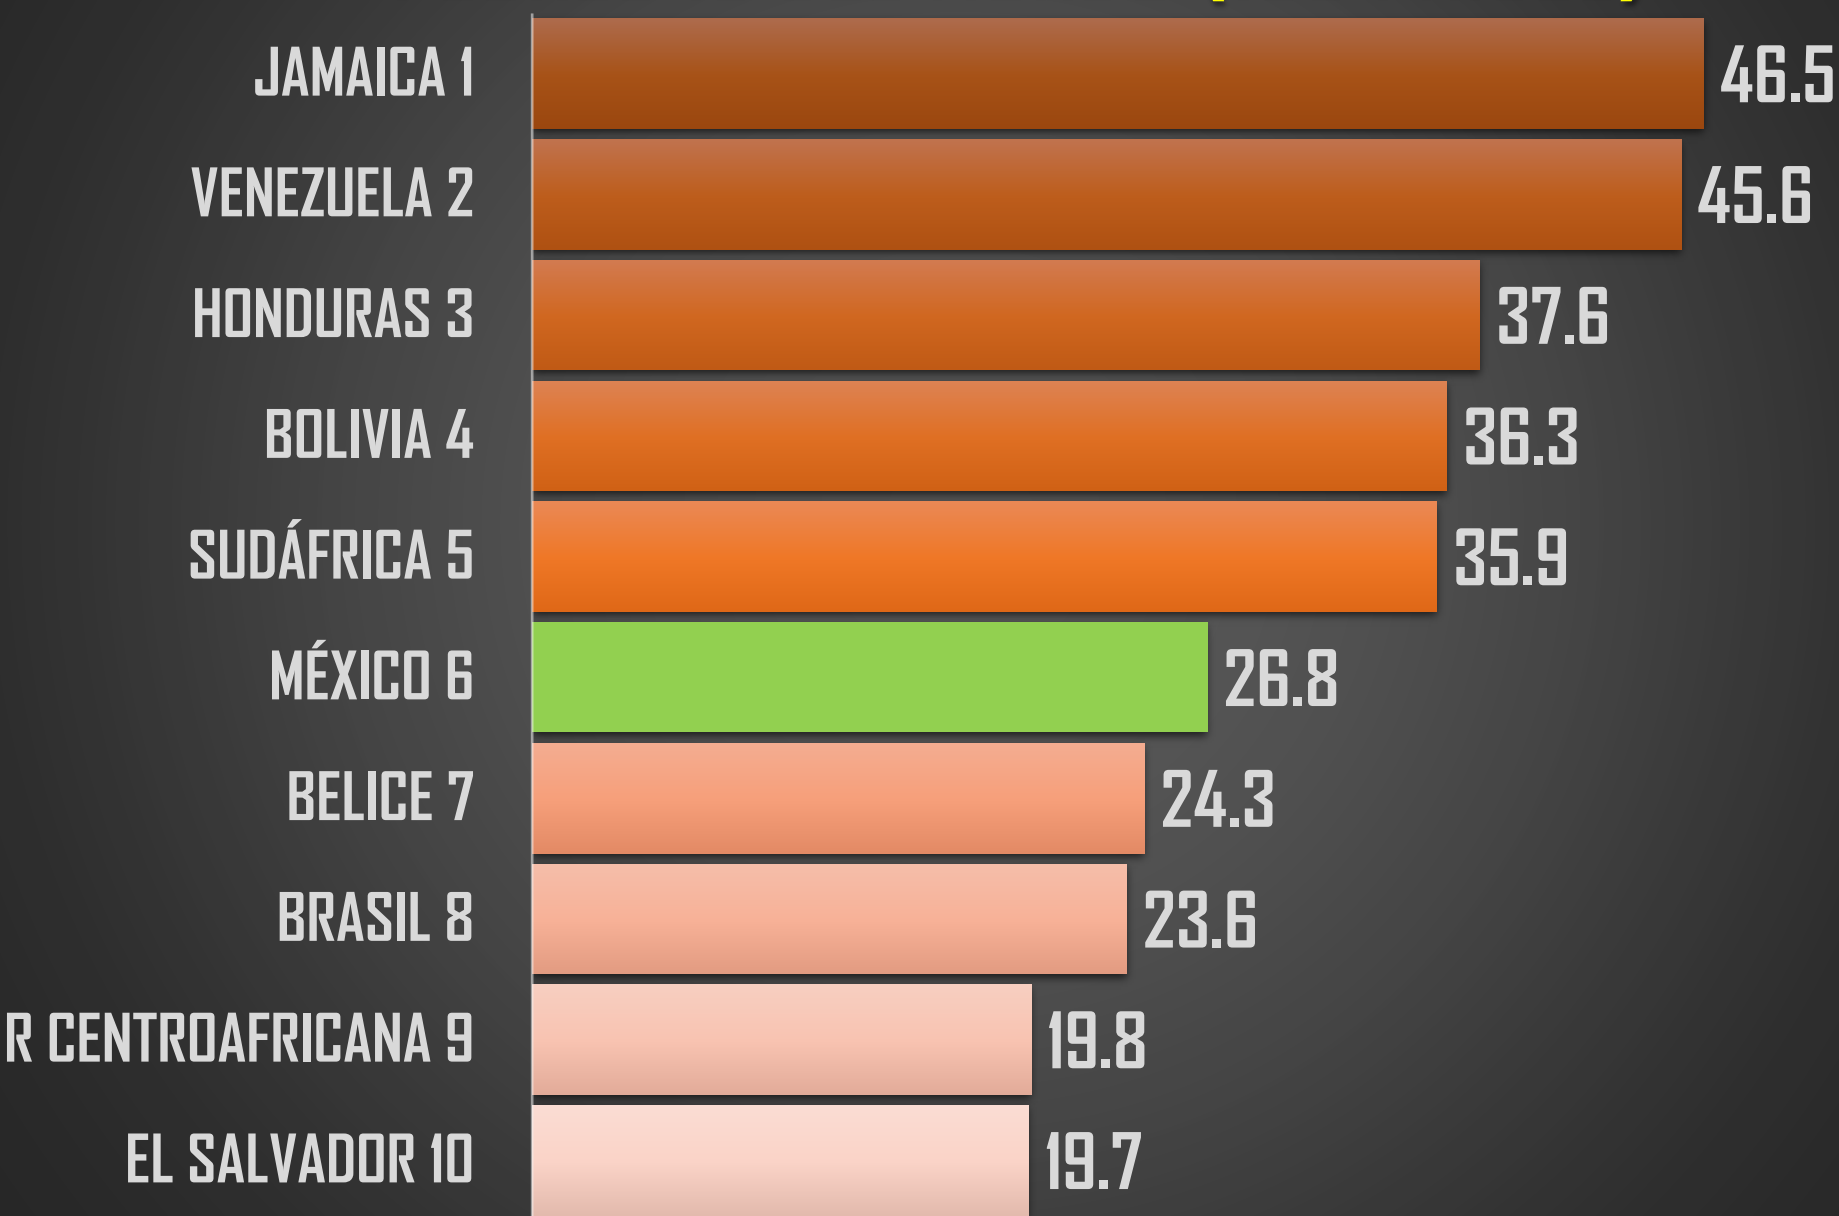

HOMICIDIOS DOLOSOS ENE-MAR

HOMICIDIOS DOLOSOS POR SEXENIO

CSG 88-94

EZP 94-00

VFQ 00-06

FCH 06-12

EPN 12-18

AMLO 18-24 *

PROYECCION AL FINAL DEL SEXENIO

213,163

MÉXICO

PEORES 10 DEL MUNDO (189 PAÍSES)

PEORES 10 DEL MUNDO (189 PAÍSES)

HOMICIDIOS POR CADA 100MIL HABITANTES 2021

NACIONAL 2021

26.8

RANKING AMÉRICA

PROMEDIO POR CONTINENTE

15.1

7.0

2.9

2.5

1.6

AMÉRICA

ÁFRICA

OCEANÍA

ASIA

EUROPA

PEORES 10 DE AFRICA

PEORES 10 DE OCEANÍA

PEORES 10 DE ASIA

PEORES 10 DE EUROPA