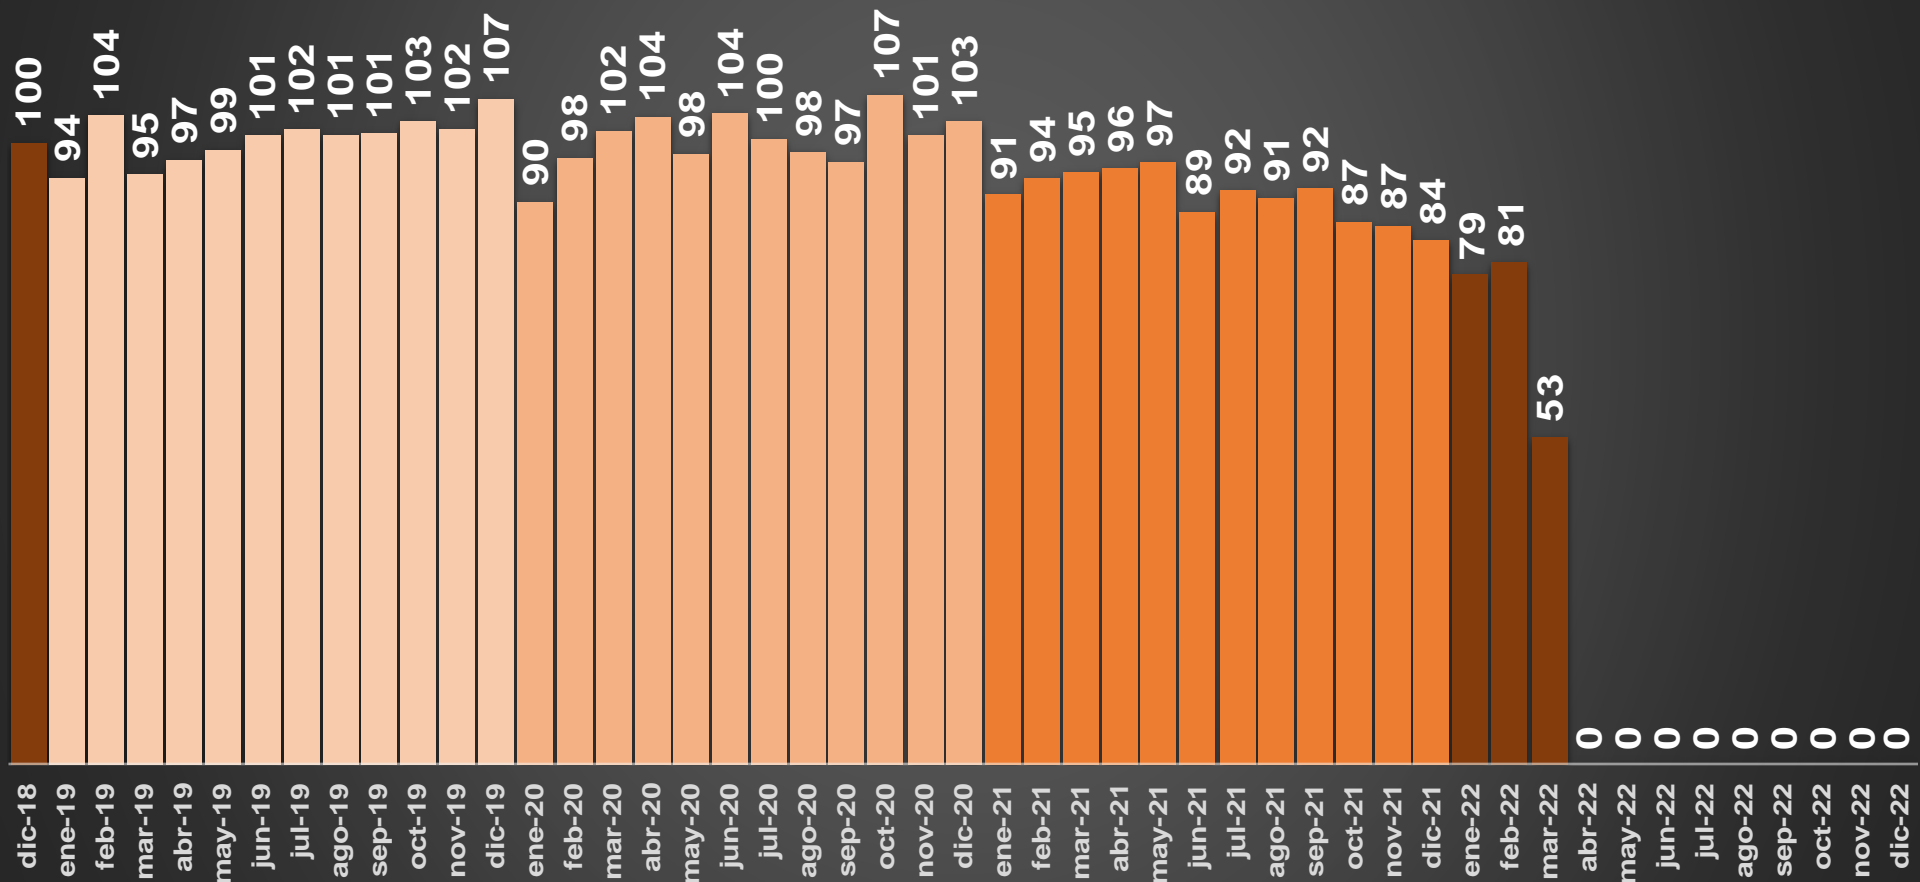

VÍCTIMAS DE HOMICIDIO DOLOSO

AYER SE REGISTRARON

67

HOMICIDIOS EN MÉXICO

	HOMICIDIOS
AYER	67
ANTIER	90
3 DÍAS	50
5 DÍAS	54
7 DÍAS	80
10 DÍAS	80
15 DÍAS	84
20 DÍAS	68
1 MES	60
SEXENIO	115,975

FUENTE: Secretariado Ejecutivo del Sistema Nacional de Seguridad Pública <https://www.gob.mx/sesnsp/acciones-y-programas/datos-abiertos-de-incidencia-delictiva?state=published>

LA GUERRA EN NÚMEROS

HOMICIDIOS DOLOSOS DIARIOS | MÉXICO

MÉXICO

jueves, 24 de marzo de 2022

HOMICIDIOS DOLOSOS SEXENIO AMLO

115,975

PROMEDIO:

3,055

3,048

2,954

36,661

36,579

33,315

6,329

PROMEDIO DIARIO HOMICIDIOS DOLOSOS SEXENIO AMLO

HOMICIDIOS DOLOSOS - HISTÓRICO

76,767

80,671

60,280

120,563

156,066

115,975

ene-90 jun-90 nov-90 abr-91 sep-91 jul-92 dic-92 may-93 oct-93 mar-94 ago-94 ene-95 jun-95 nov-95 abr-96 sep-96 jul-97 dic-97 may-98 oct-98 mar-99 ago-99 ene-00 jun-00 nov-00 abr-01 sep-01 jul-02 dic-02 may-03 oct-03 mar-04 ago-04 ene-05 jun-05 nov-05 abr-06 sep-06 jul-07 dic-07 may-08 oct-08 mar-09 ago-09 ene-10 jun-10 nov-10 abr-11 sep-11 feb-12 jul-12 dic-12 may-13 oct-13 mar-14 ago-14 ene-15 jun-15 nov-15 abr-16 sep-16 feb-17 jul-17 dic-17 may-18 oct-18 mar-19 ago-19 ene-20 jun-20 nov-20 abr-21 sep-21 feb-22 jul-22 dic-22 may-23 oct-23 mar-24 ago-24