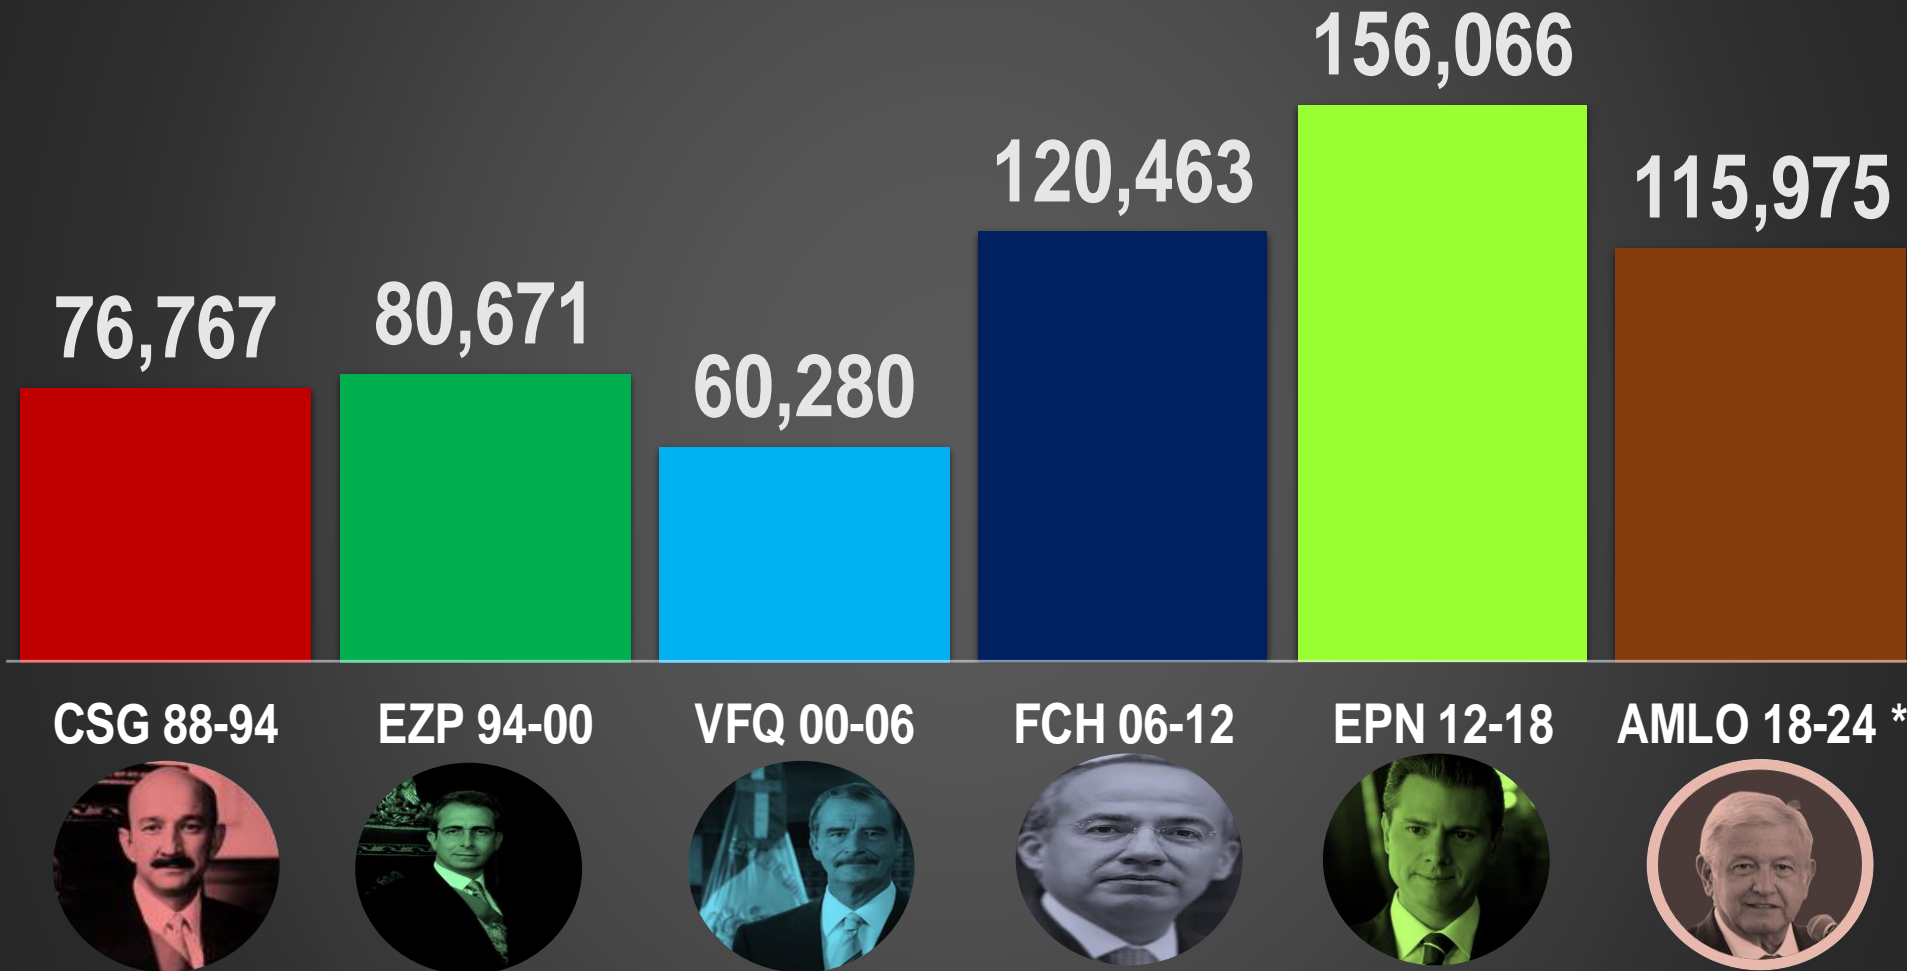

+9%

70,841

+48%

+65%

CSG 88-94

EZP 94-00

VFQ 00-06

FCH 06-12

EPN 12-18

AMLO 18-24 *

FUENTE: 1990-2020 INEGI Defunciones por homicidio https://www.inegi.org.mx/sistemas/olap/consulta/general_ver4/MOQueryDatos.asp?#Regreso&c=28820 2021 Secretariado Ejecutivo del Sistema Nacional de Seguridad Pública

HOMICIDIOS DOLOSOS ENE-MAR

HOMICIDIOS DOLOSOS POR SEXENIO

CSG 88-94

EZP 94-00

VFQ 00-06

FCH 06-12

EPN 12-18

AMLO 18-24 *