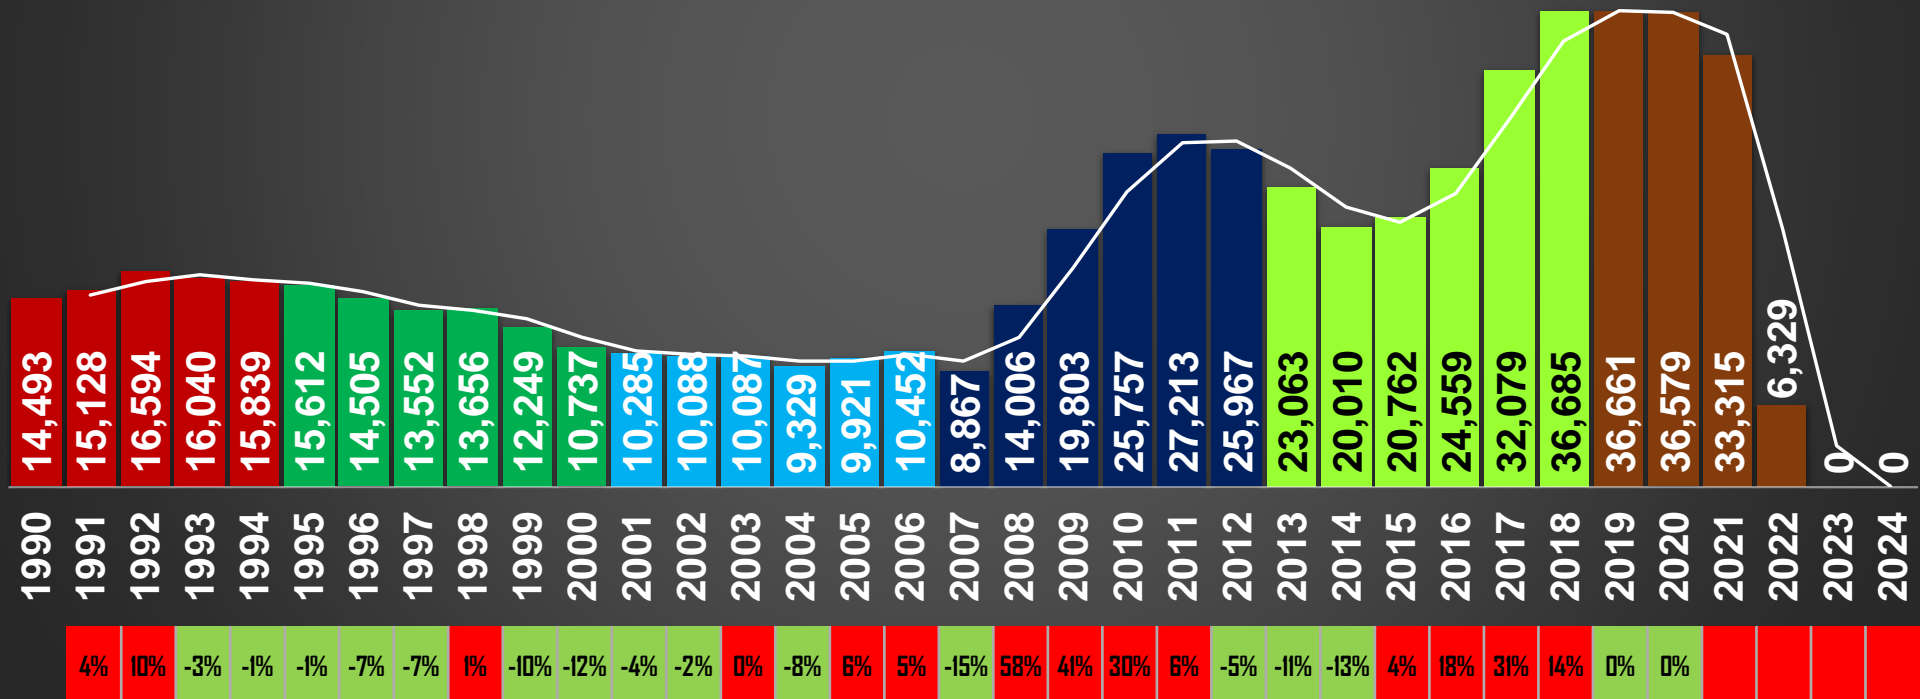

VÍCTIMAS DE HOMICIDIO DOLOSO

AYER SE REGISTRARON

67

HOMICIDIOS EN MÉXICO

	HOMICIDIOS
AYER	67
ANTIER	90
3 DÍAS	50
5 DÍAS	54
7 DÍAS	80
10 DÍAS	80
15 DÍAS	84
20 DÍAS	68
1 MES	60
SEXENIO	115,975

FUENTE: Secretariado Ejecutivo del Sistema Nacional de Seguridad Pública <https://www.gob.mx/sesnsp/acciones-y-programas/datos-abiertos-de-incidencia-delictiva?state=published>

HOMICIDIOS DOLOSOS POR SEMANA

TENDENCIA

115,975

S018 S021 S024 S027 S030 S033 S036 S039 S042 S045 S048 S051 S054 S057 S060 S063 S066 S069 S072 S075 S078 S081 S084 S087 S090 S093 S096 S099 S102 S105 S108 S111 S114 S117 S120 S123 S126 S129 S132 S135 S138 S141 S144 S147 S150 S153 S156 S159 S162 S165 S168 S171 S174 S177 S180 S183 S186 S189 S192 S195 S198 S201 S204 S207 S210

HOMICIDIOS DOLOSOS POR AÑO

76,767

80,671

60,280

120,563

156,066

115,975

HOMICIDIOS DOLOSOS

39 MESES DE GOBIERNO

115,975

33,635

48,334

+49%

44,674

-6.0%

49,101