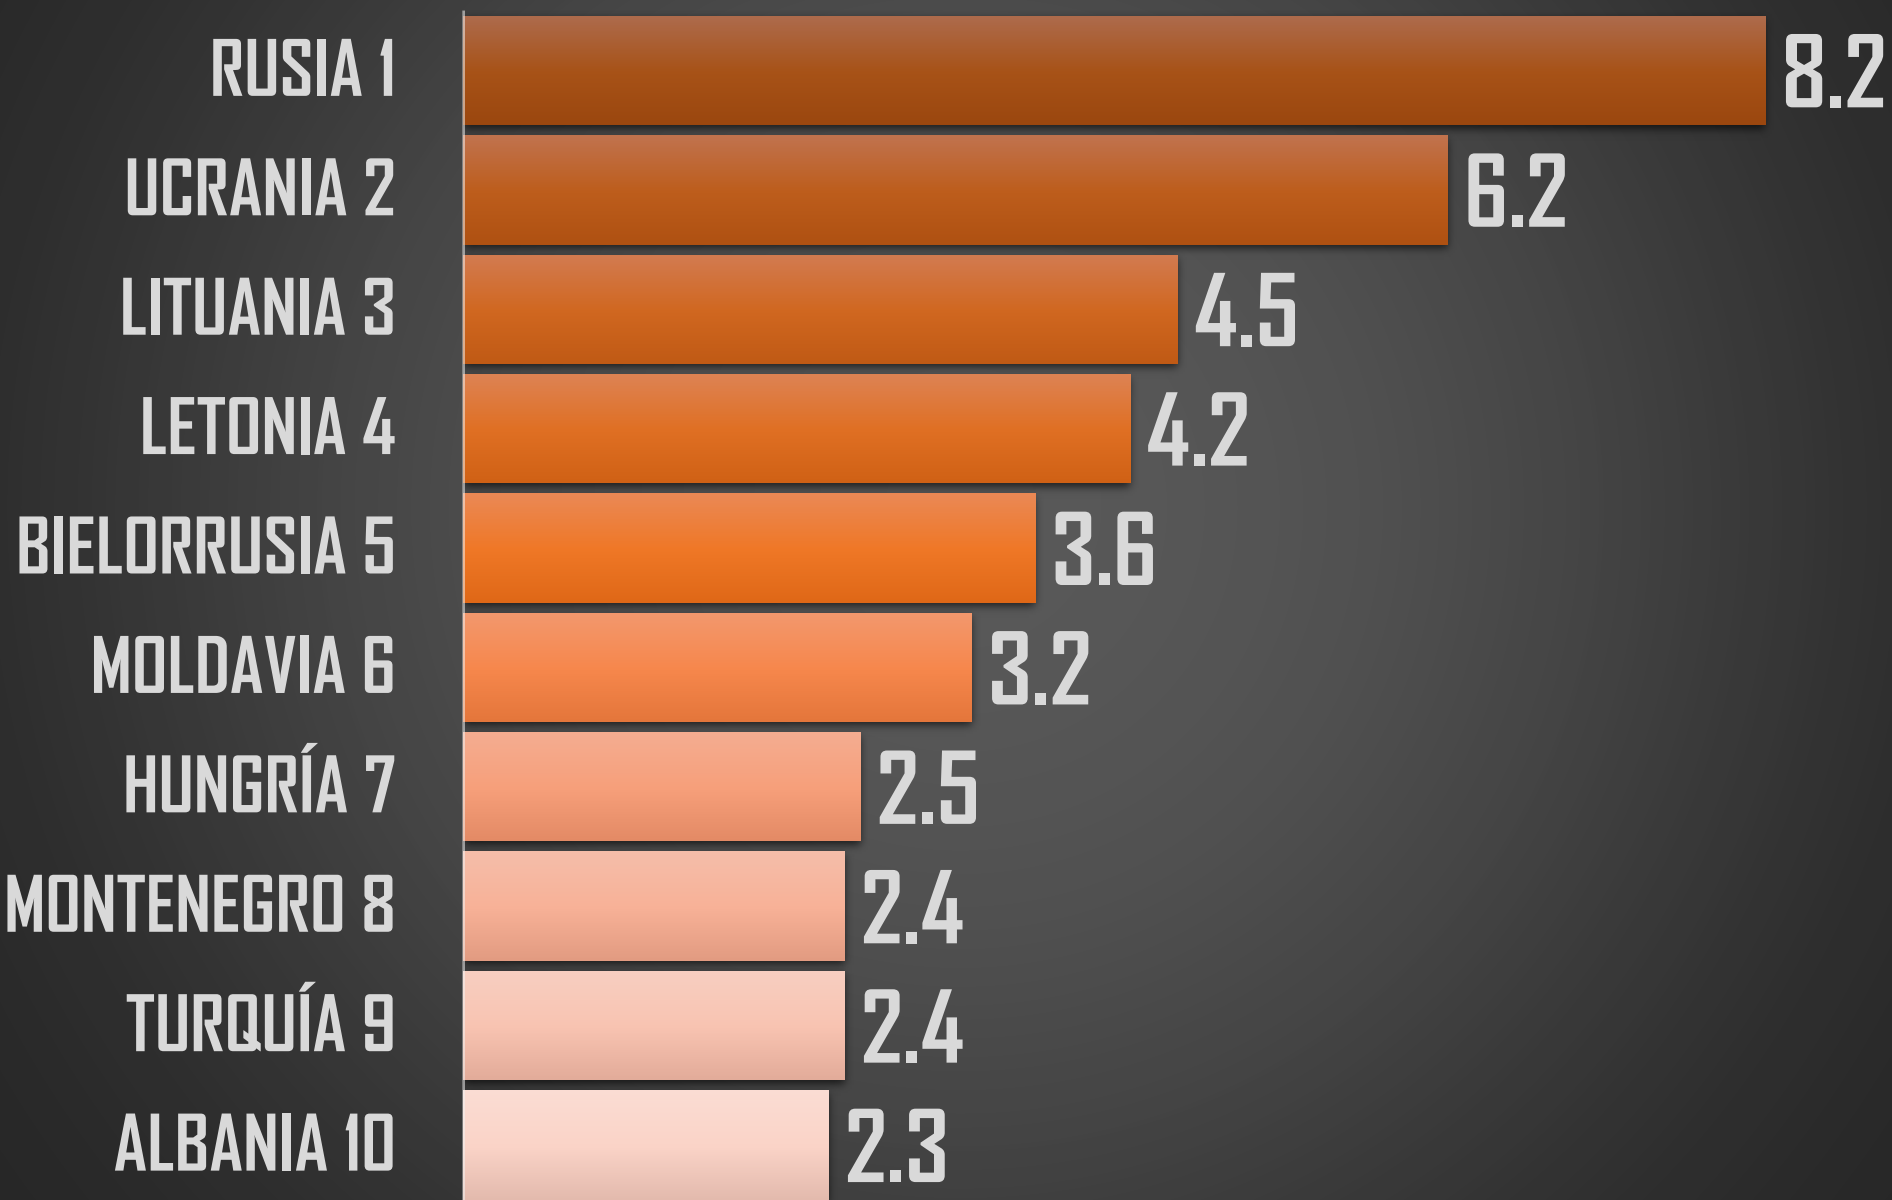

RANKING AMÉRICA

PROMEDIO POR CONTINENTE

15.1

7.0

2.9

2.5

1.6

AMÉRICA

ÁFRICA

OCEANÍA

ASIA

EUROPA

PEORES 10 DE AFRICA

PEORES 10 DE OCEANÍA

PEORES 10 DE ASIA

PEORES 10 DE EUROPA

VÍCTIMAS DE HOMICIDIO DOLOSO

SEXENIO AMLO

115,975

FUENTE: 1990-2020 INEGI Defunciones por homicidio https://www.inegi.org.mx/sistemas/olap/consulta/general_ver4/MOQueryDatos.asp?#RegresoGc=28820 2021 Secretariado Ejecutivo del Sistema Nacional de Seguridad Pública