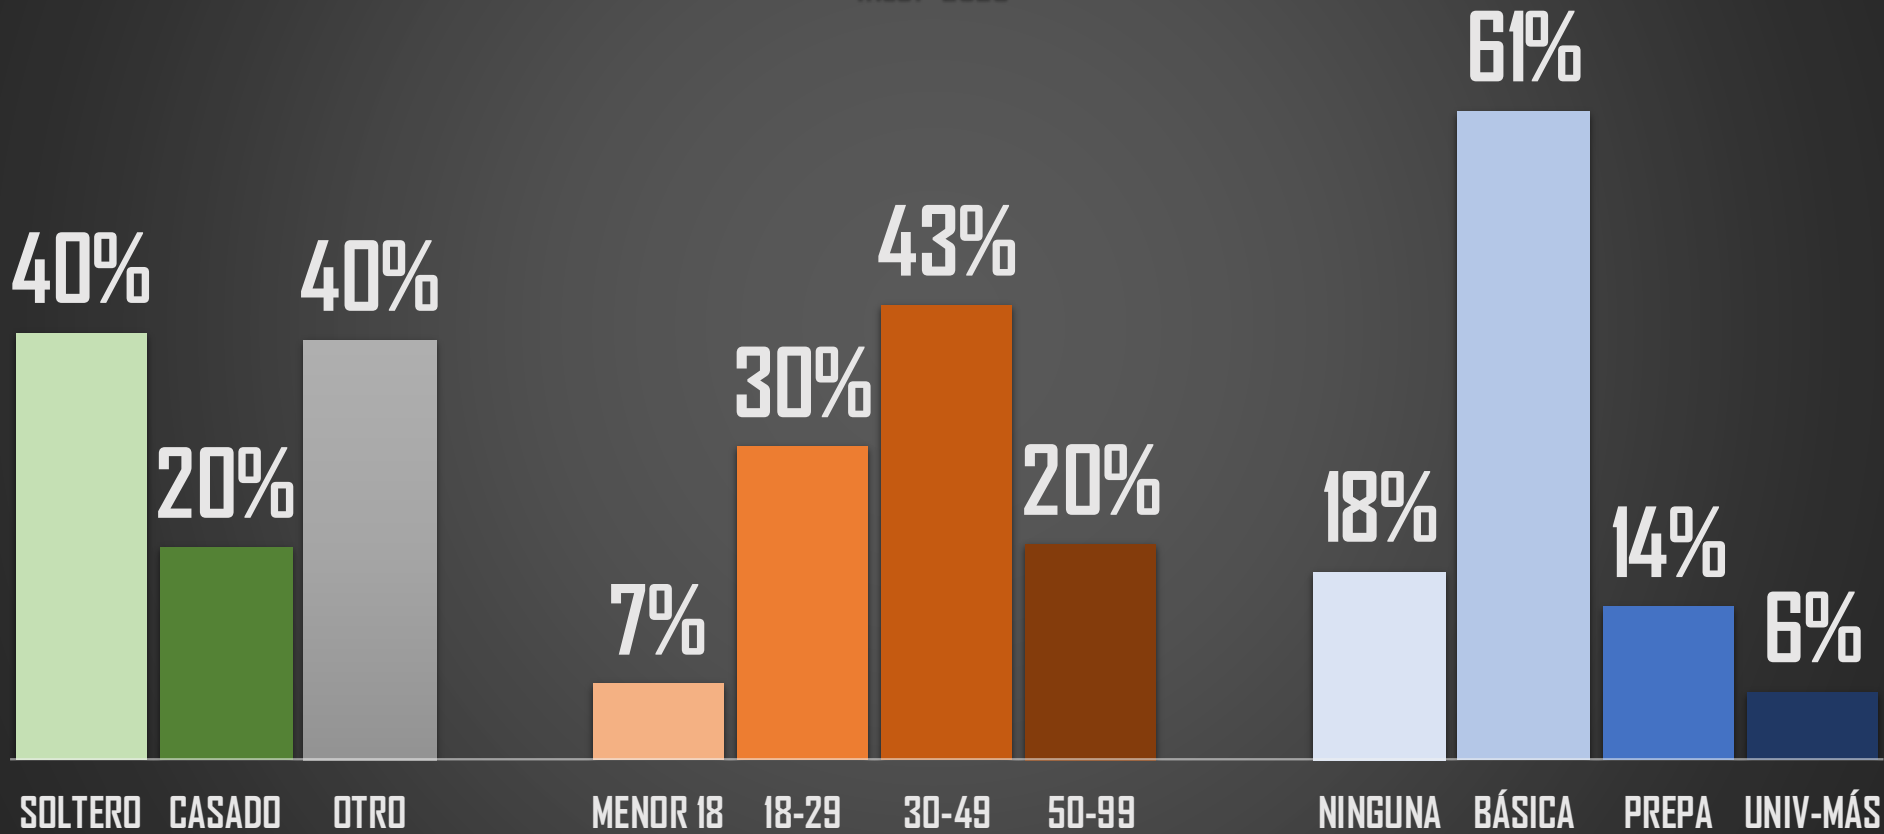

PERFIL DE LAS MUERTES TODOS (36,579)

INEGI 2020

HOMBRE
32,147

88%

11%

MUJER
3,952

NO ESPECIFICA (1%)
480

PERFIL DE LAS MUERTES

TODOS (36,579)

INEGI 2020

FUENTE: 1990-2020 INEGI Defunciones por homicidio https://www.inegi.org.mx/sistemas/olap/consulta/general_ver4/MOQueryDatos.asp?#Regreso6c=28820

PERFIL DE LAS MUERTES HOMBRES (32,147)

INEGI 2020

FUENTE: 1990-2020 INEGI Defunciones por homicidio https://www.inegi.org.mx/sistemas/olap/consulta/general_ver4/MOQueryDatos.asp?#RegresoGc=28820

PERFIL DE LAS MUERTES MUJERES (3,952)

INEGI 2020