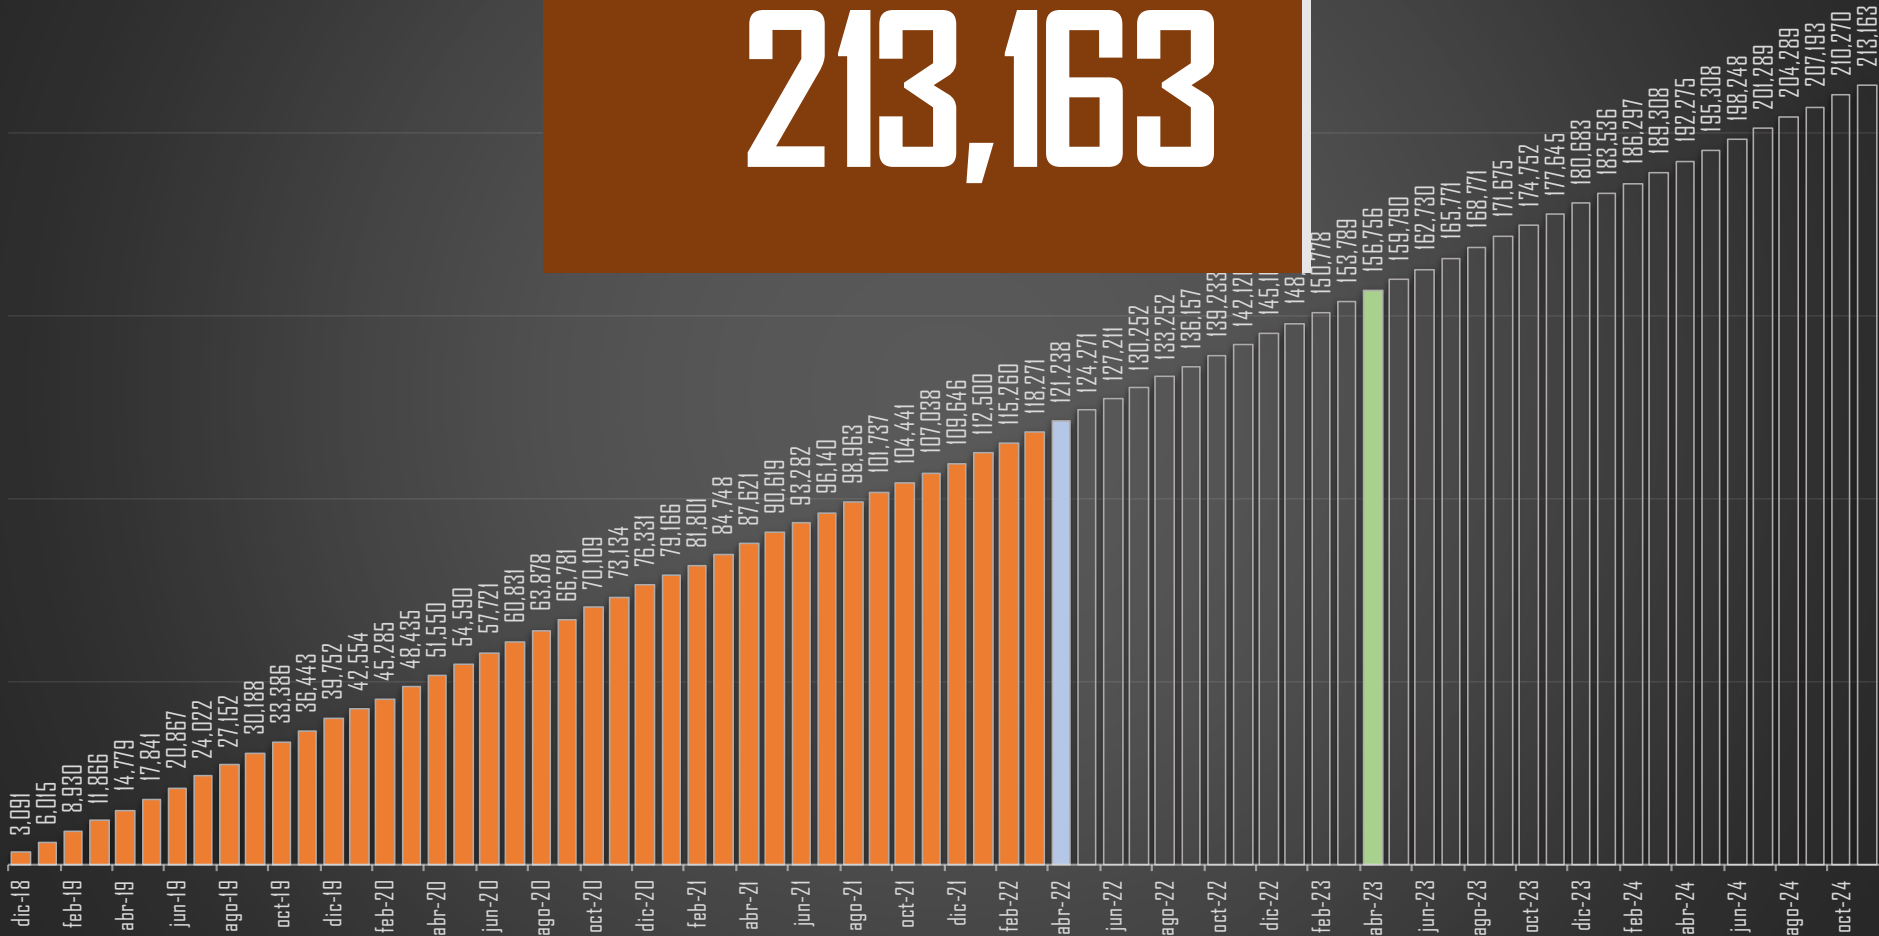

# HOMICIDIOS DOLOSOS - HISTÓRICO

76,767

80,671

60,280

120,563

156,066

115,818

# HOMICIDIOS DOLOSOS POR SEXENIO

CSG 88-94

EZP 94-00

VFQ 00-06

FCH 06-12

EPN 12-18

AMLO 18-24 \*

FUENTE: 1990-2020 INEGI Defunciones por homicidio [https://www.inegi.org.mx/sistemas/olap/consulta/general\\_ver4/MDXQueryDatos.asp?#Regreso&c=28820](https://www.inegi.org.mx/sistemas/olap/consulta/general_ver4/MDXQueryDatos.asp?#Regreso&c=28820) 2021 Secretariado Ejecutivo del Sistema Nacional de Seguridad Pública

### PROYECCION AL FINAL DEL SEXENIO

213,163

## MÉXICO