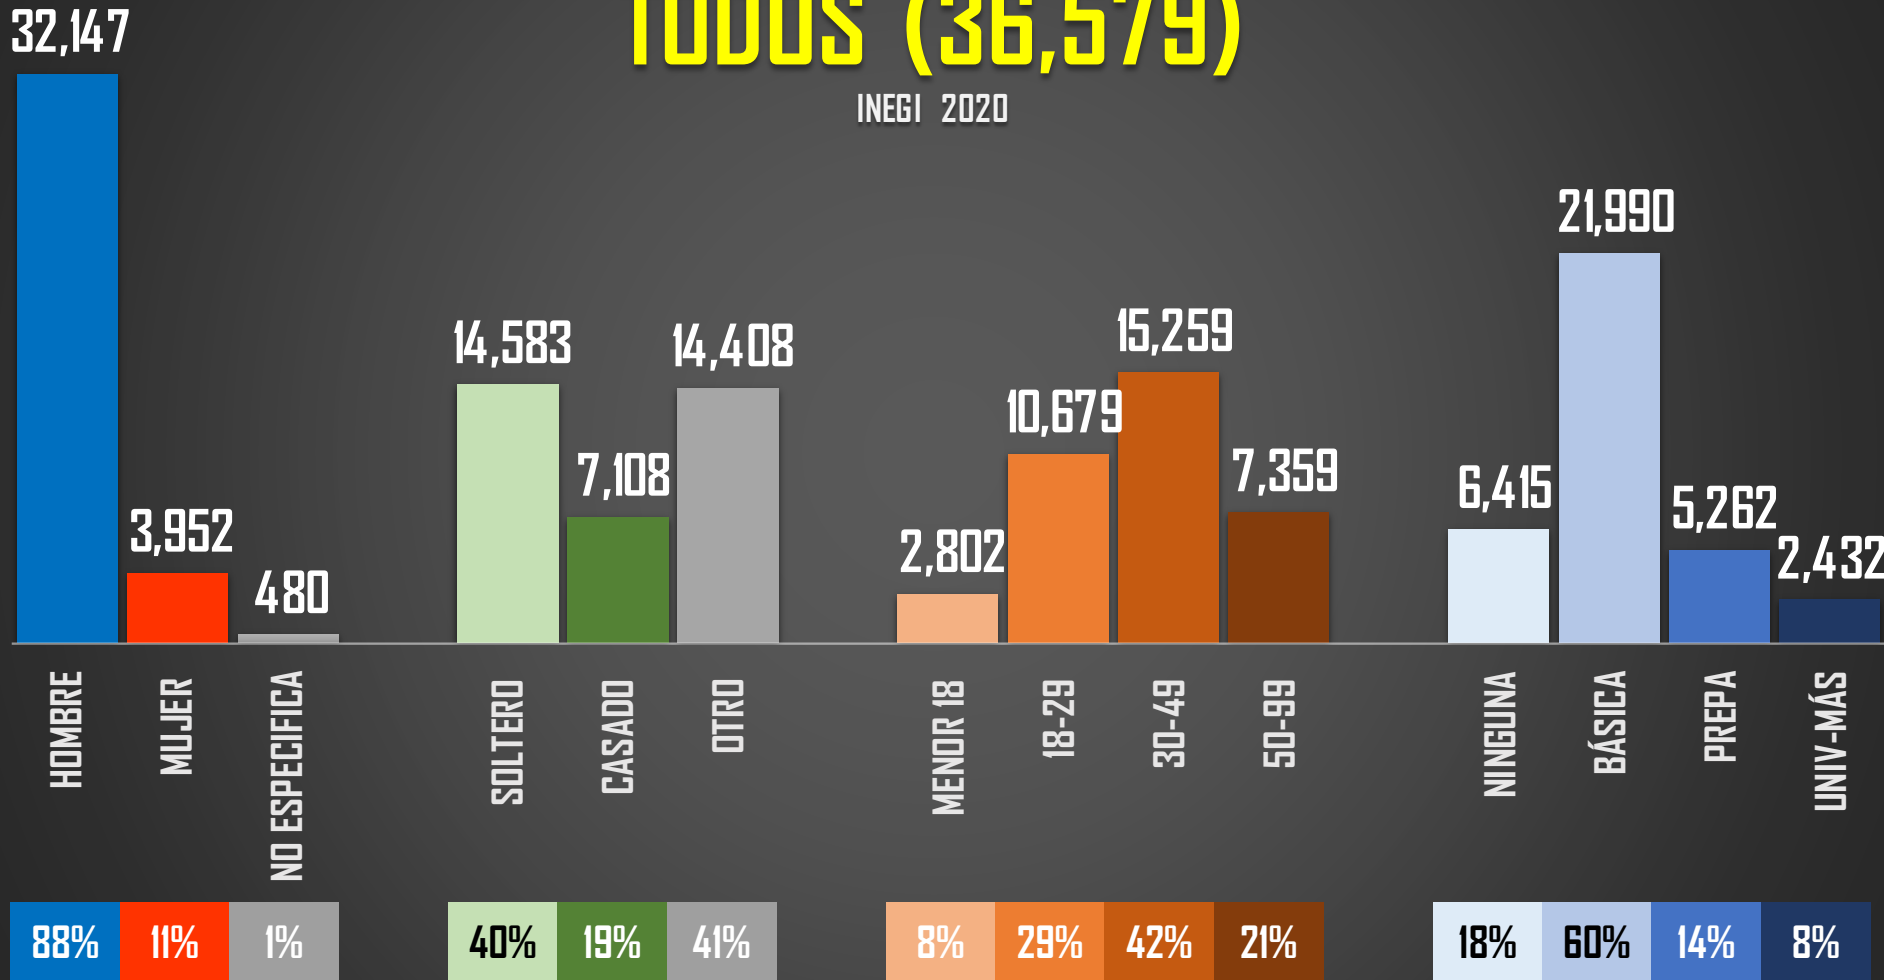

PERFIL DE LAS MUERTES

TODOS (36,579)

INEGI 2020

FUENTE: 1990-2020 INEGI Defunciones por homicidio <https://www.inegi.org.mx/sistemas/olap/consulta/general_ver4/MOQueryDatos.asp?#Regreso6c=28820>