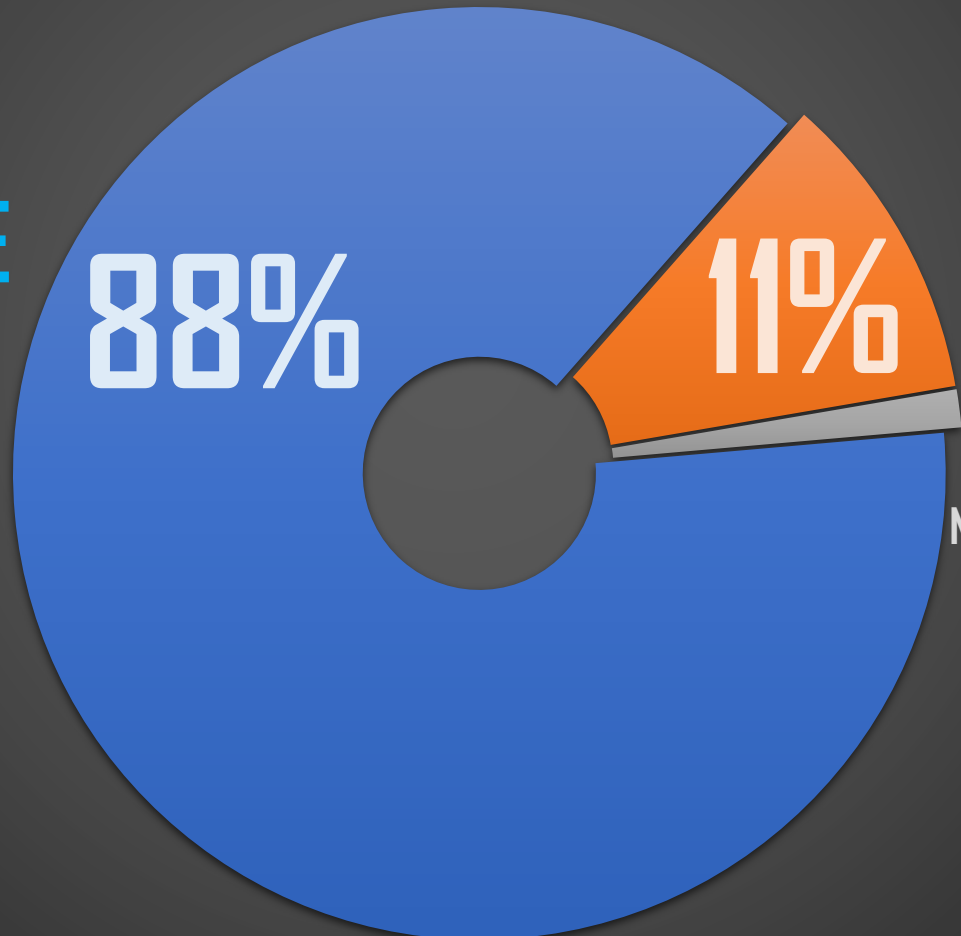

### PERFIL DE LAS MUERTES TODOS (36,579)

INEGI 2020

**HOMBRE**  
32,147

88%

11%

**MUJER**  
3,952

NO ESPECIFICA (1%)  
480

### PERFIL DE LAS MUERTES