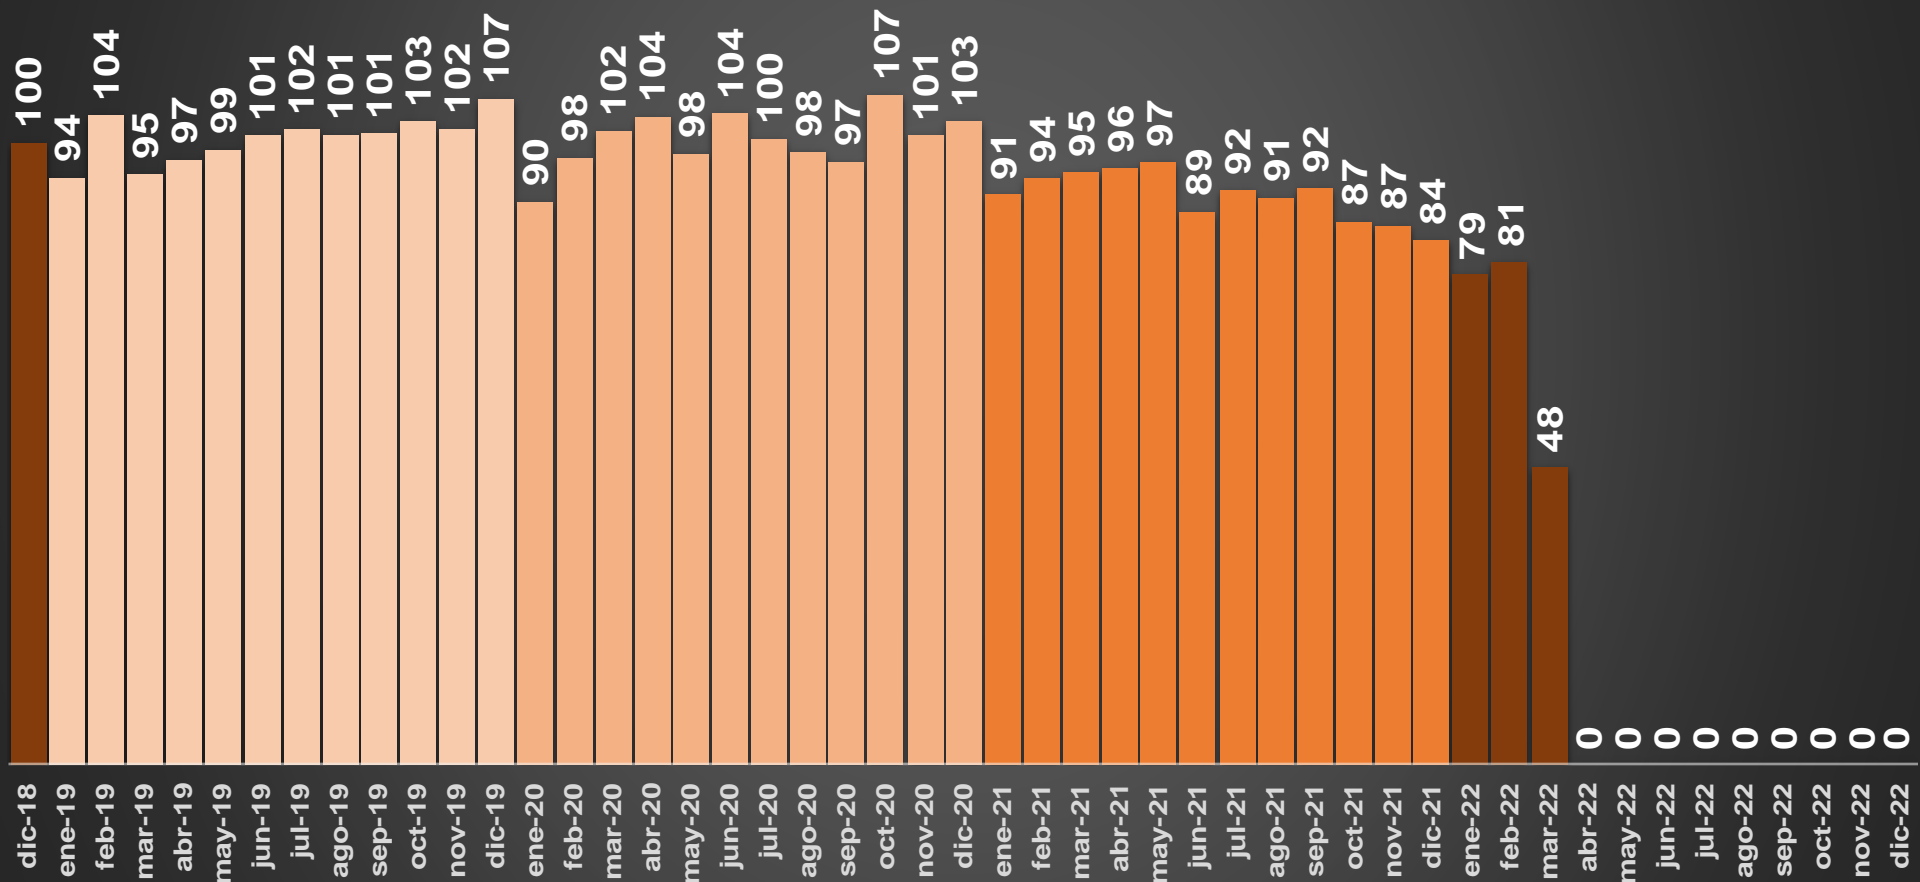

PROMEDIO DIARIO HOMICIDIOS DOLOSOS SEXENIO AMLO