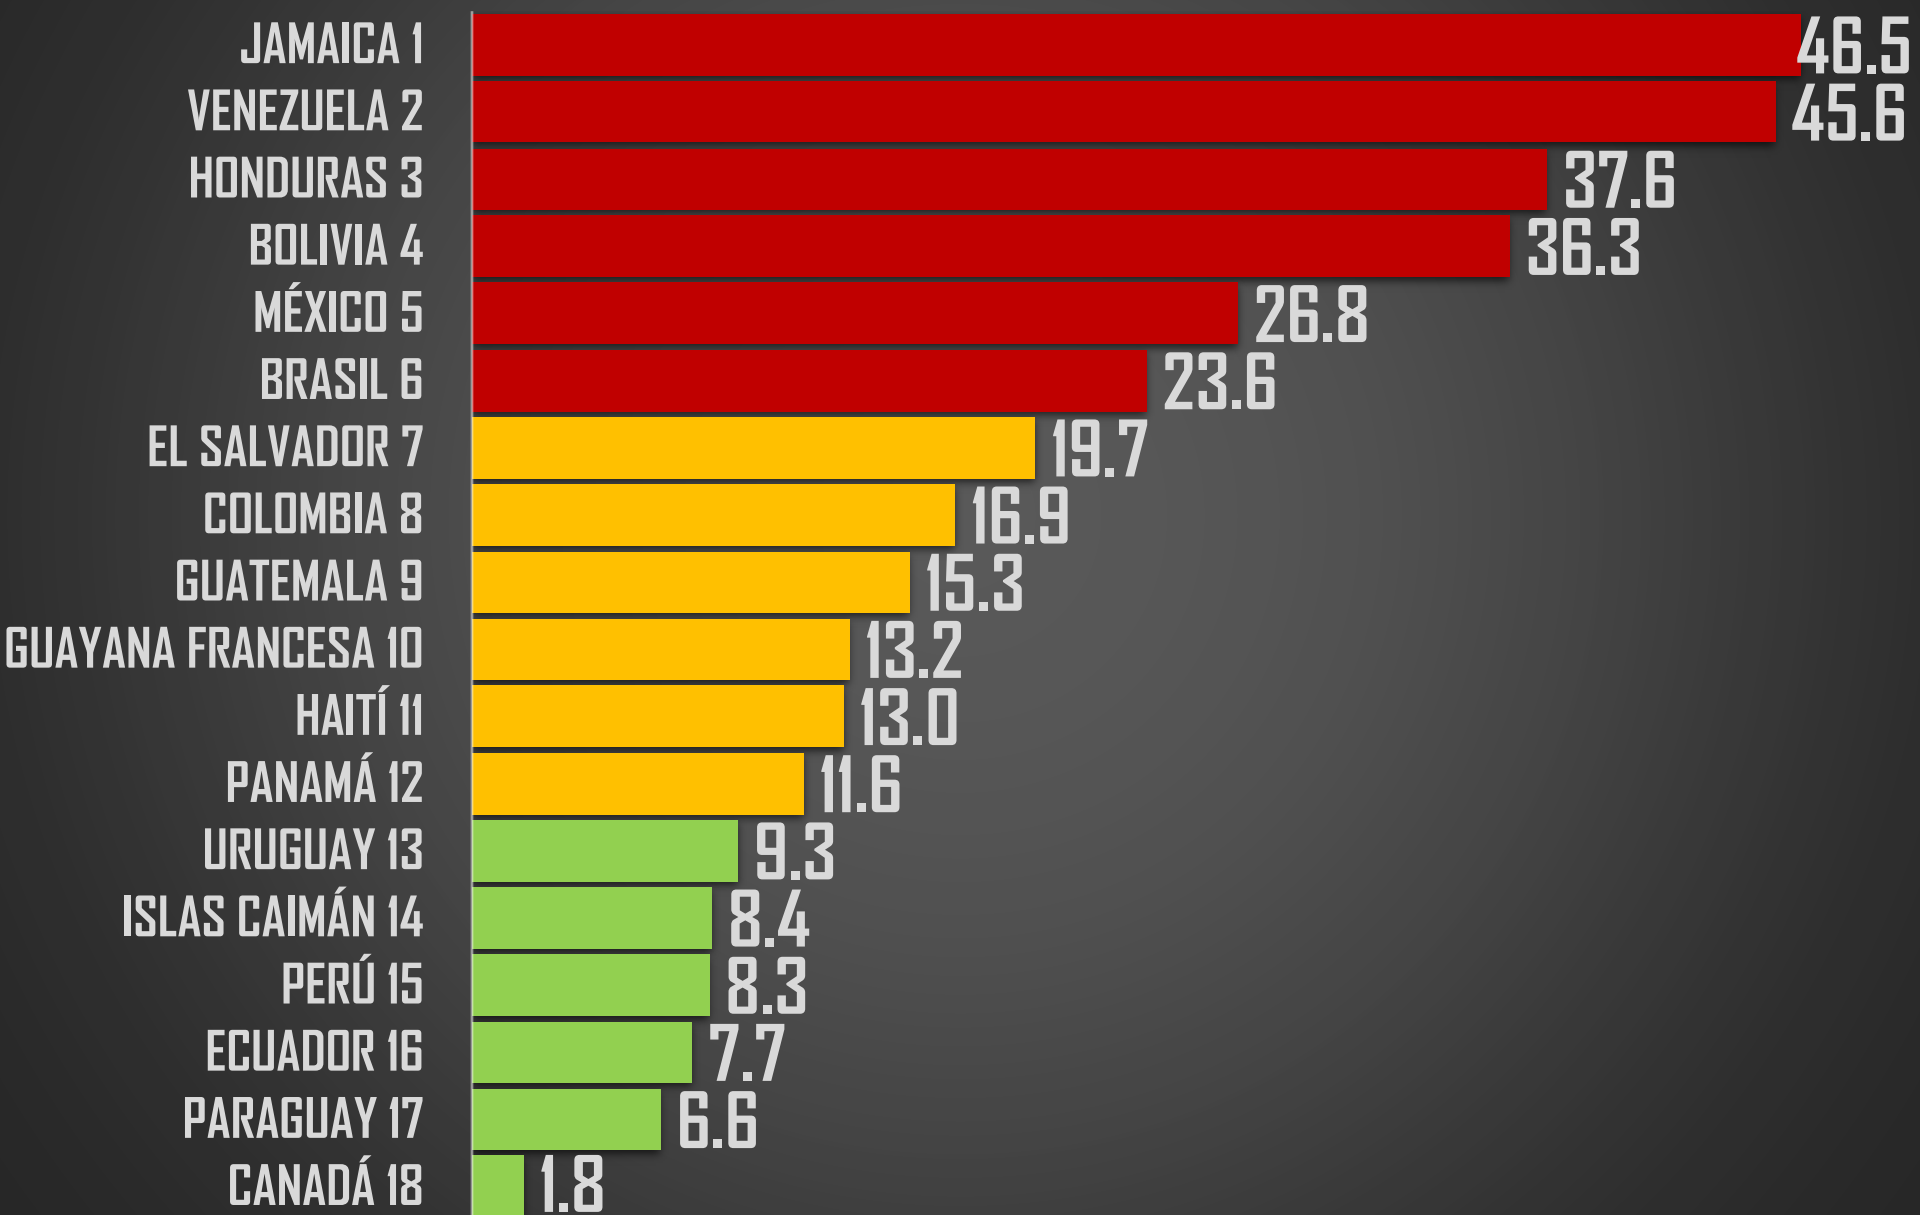

# PEORES 10 DEL MUNDO (189 PAÍSES)

## HOMICIDIOS POR CADA 100MIL HABITANTES 2021

NACIONAL 2021

26.8

# RANKING AMÉRICA