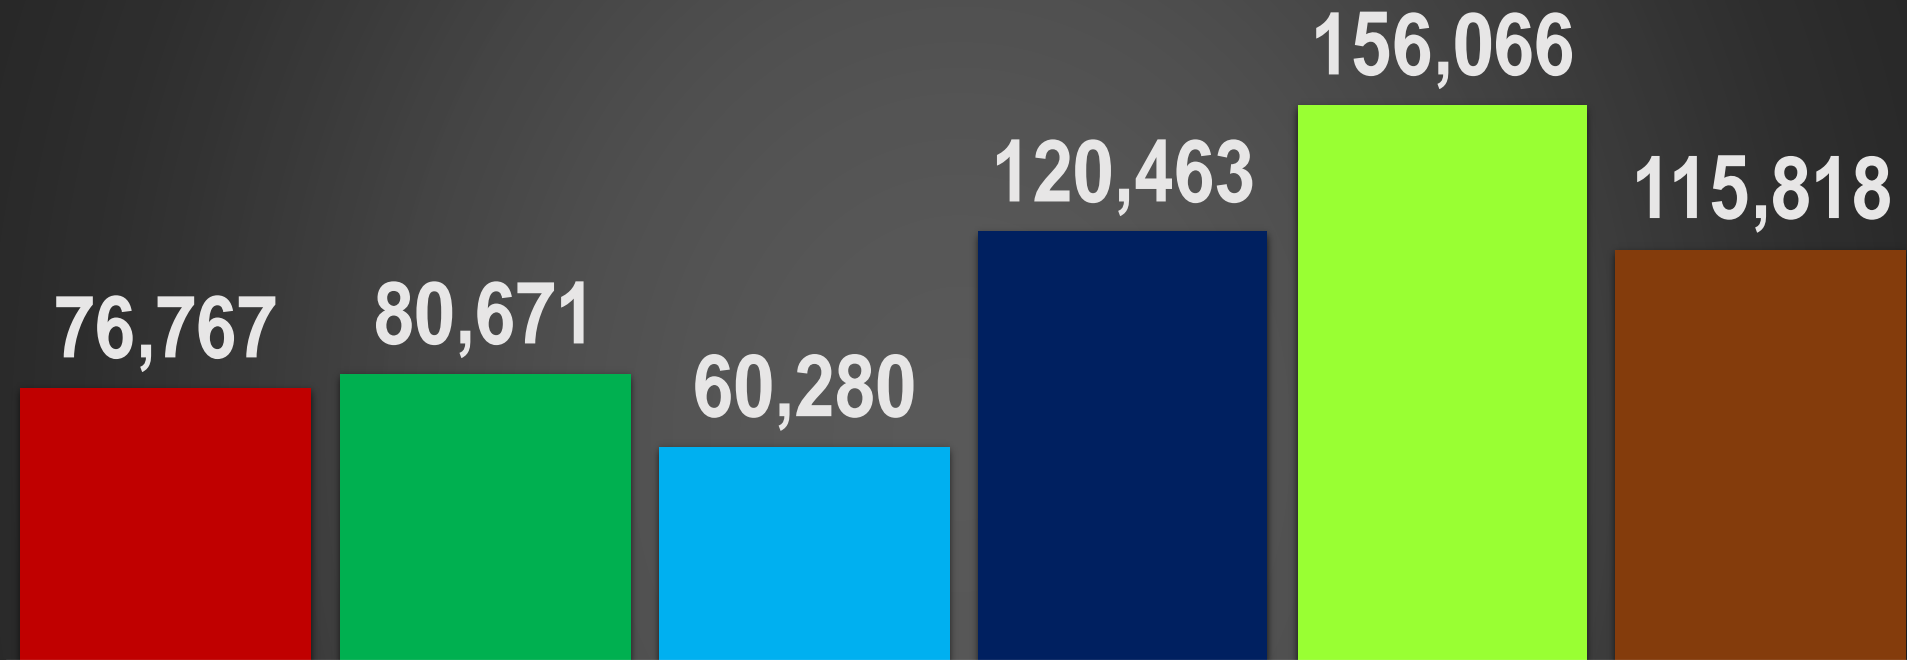

HOMICIDIOS DOLOSOS POR SEXENIO

CSG 88-94

EZP 94-00

VFQ 00-06

FCH 06-12

EPN 12-18

AMLO 18-24 *