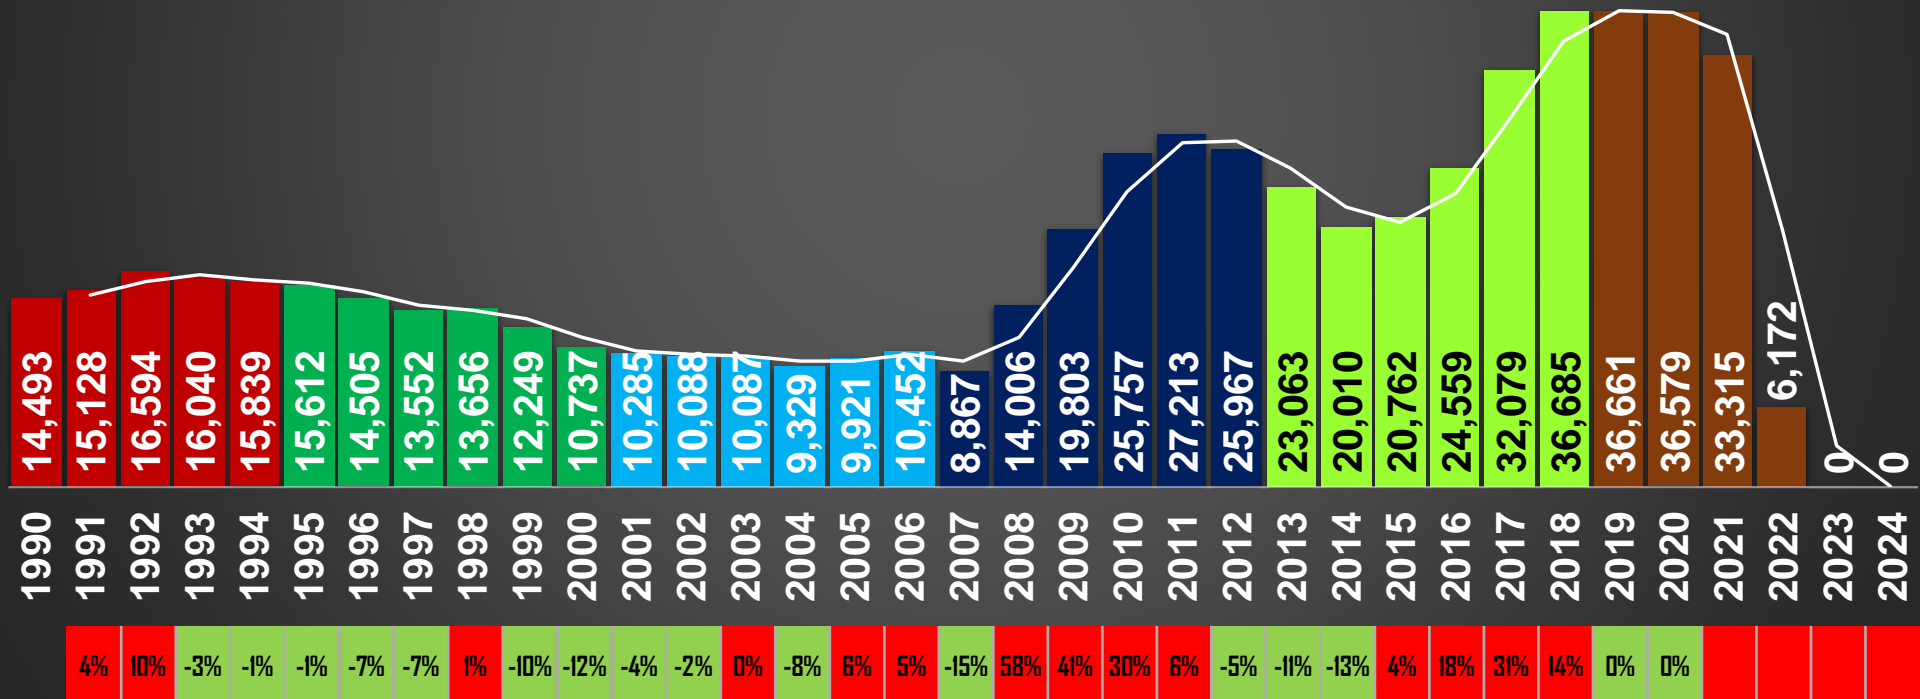

# HOMICIDIOS DOLOSOS - HISTÓRICO

76,767

80,671

60,280

120,563

156,066

115,818

### HOMICIDIOS DOLOSOS POR SEMANA

TENDENCIA

115,818

S018 S021 S024 S027 S030 S033 S036 S039 S042 S045 S048 S051 S054 S057 S060 S063 S066 S069 S072 S075 S078 S081 S084 S087 S090 S093 S096 S099 S102 S105 S108 S111 S114 S117 S120 S123 S126 S129 S132 S135 S138 S141 S144 S147 S150 S153 S156 S159 S162 S165 S168 S171 S174 S177 S180 S183 S186 S189 S192 S195 S198 S201 S204 S207 S210

# HOMICIDIOS DOLOSOS POR AÑO

76,767

80,671

60,280

120,563

156,066

115,818