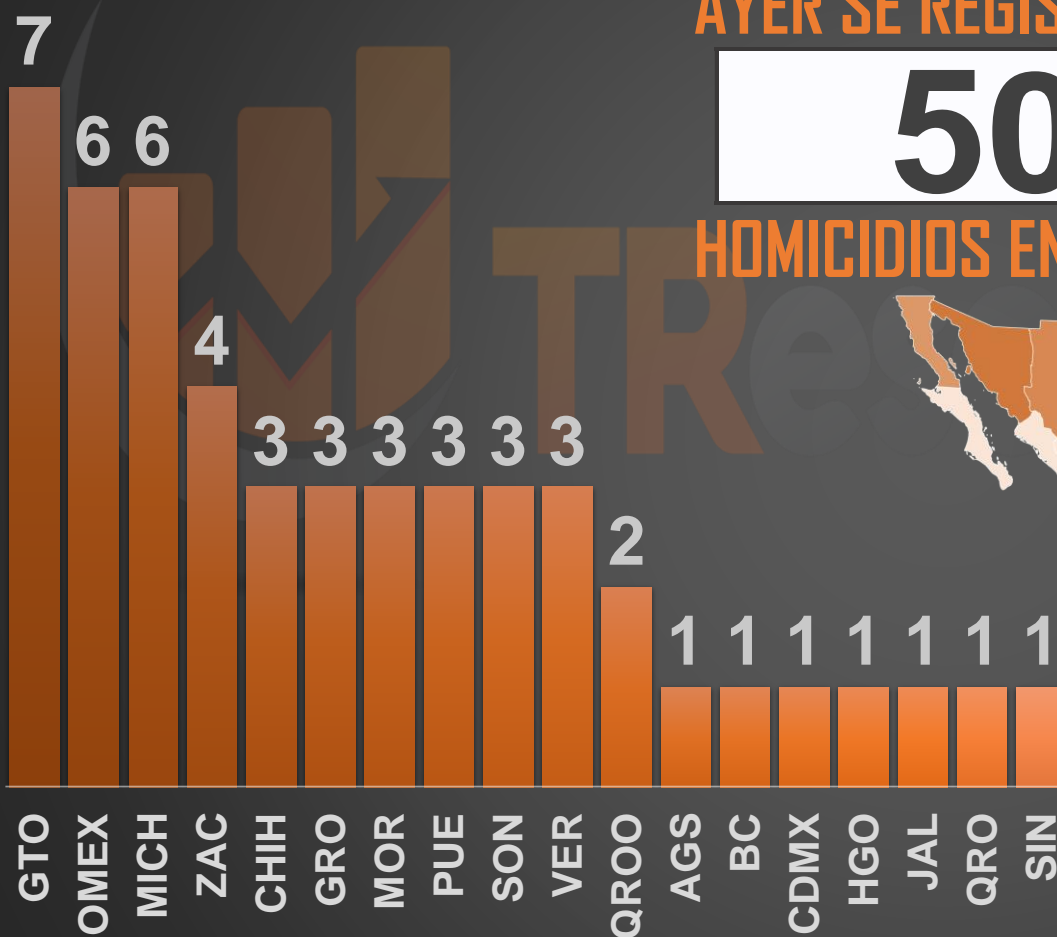

# VÍCTIMAS DE HOMICIDIO DOLOSO

AYER SE REGISTRARON

**50**

HOMICIDIOS EN MÉXICO

	HOMICIDIOS
AYER	50
ANTIER	75
3 DÍAS	54
5 DÍAS	80
7 DÍAS	66
10 DÍAS	70
15 DÍAS	63
20 DÍAS	61
1 MES	74
SEXENIO	115,818

FUENTE: Secretariado Ejecutivo del Sistema Nacional de Seguridad Pública <https://www.gob.mx/sesnsp/acciones-y-programas/datos-abiertos-de-incidencia-delictiva?state=published>