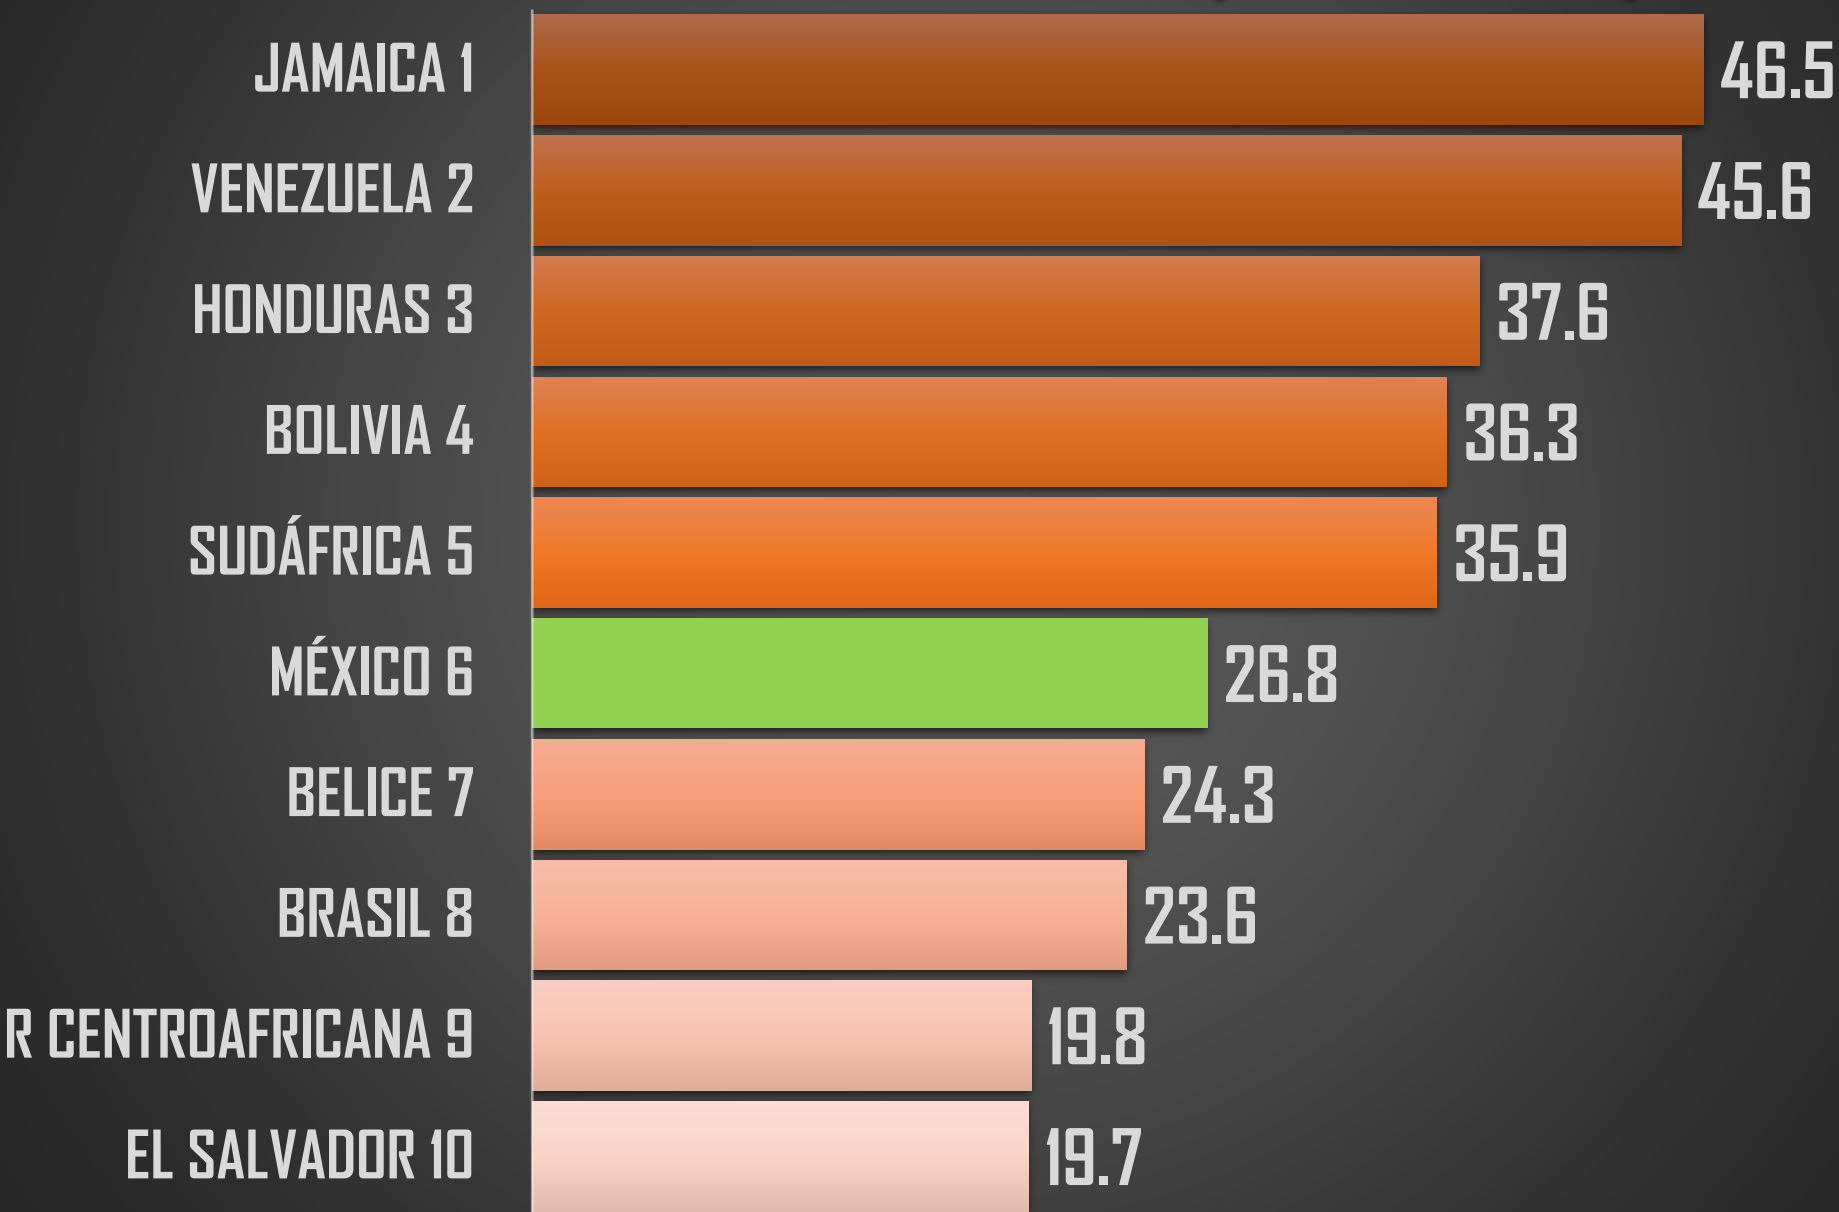

# HOMICIDIOS DOLOSOS POR SEXENIO

CSG 88-94

EZP 94-00

VFQ 00-06

FCH 06-12

EPN 12-18

AMLO 18-24 \*

FUENTE: 1990-2020 INEGI Defunciones por homicidio [https://www.inegi.org.mx/sistemas/olap/consulta/general\\_ver4/MDXQueryDatos.asp?#Regreso&c=28820](https://www.inegi.org.mx/sistemas/olap/consulta/general_ver4/MDXQueryDatos.asp?#Regreso&c=28820) 2021 Secretariado Ejecutivo del Sistema Nacional de Seguridad Pública

### PROYECCION AL FINAL DEL SEXENIO

213,163

## MÉXICO

# PEORES 10 DEL MUNDO (189 PAÍSES)