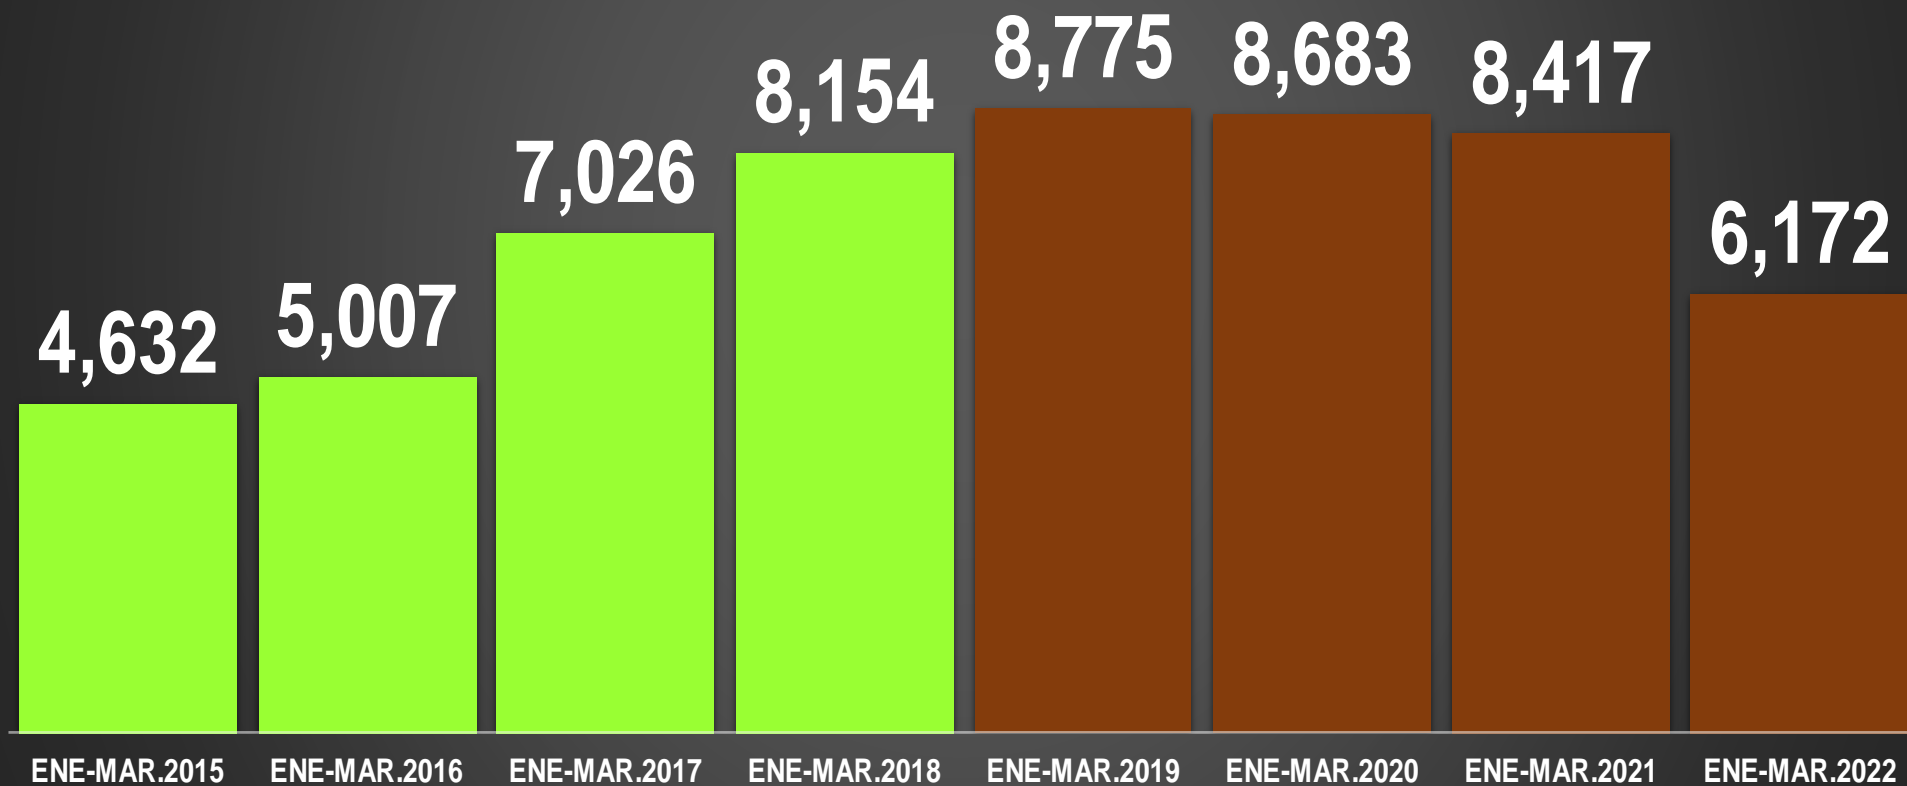

HOMICIDIOS DOLOSOS ENE-MAR