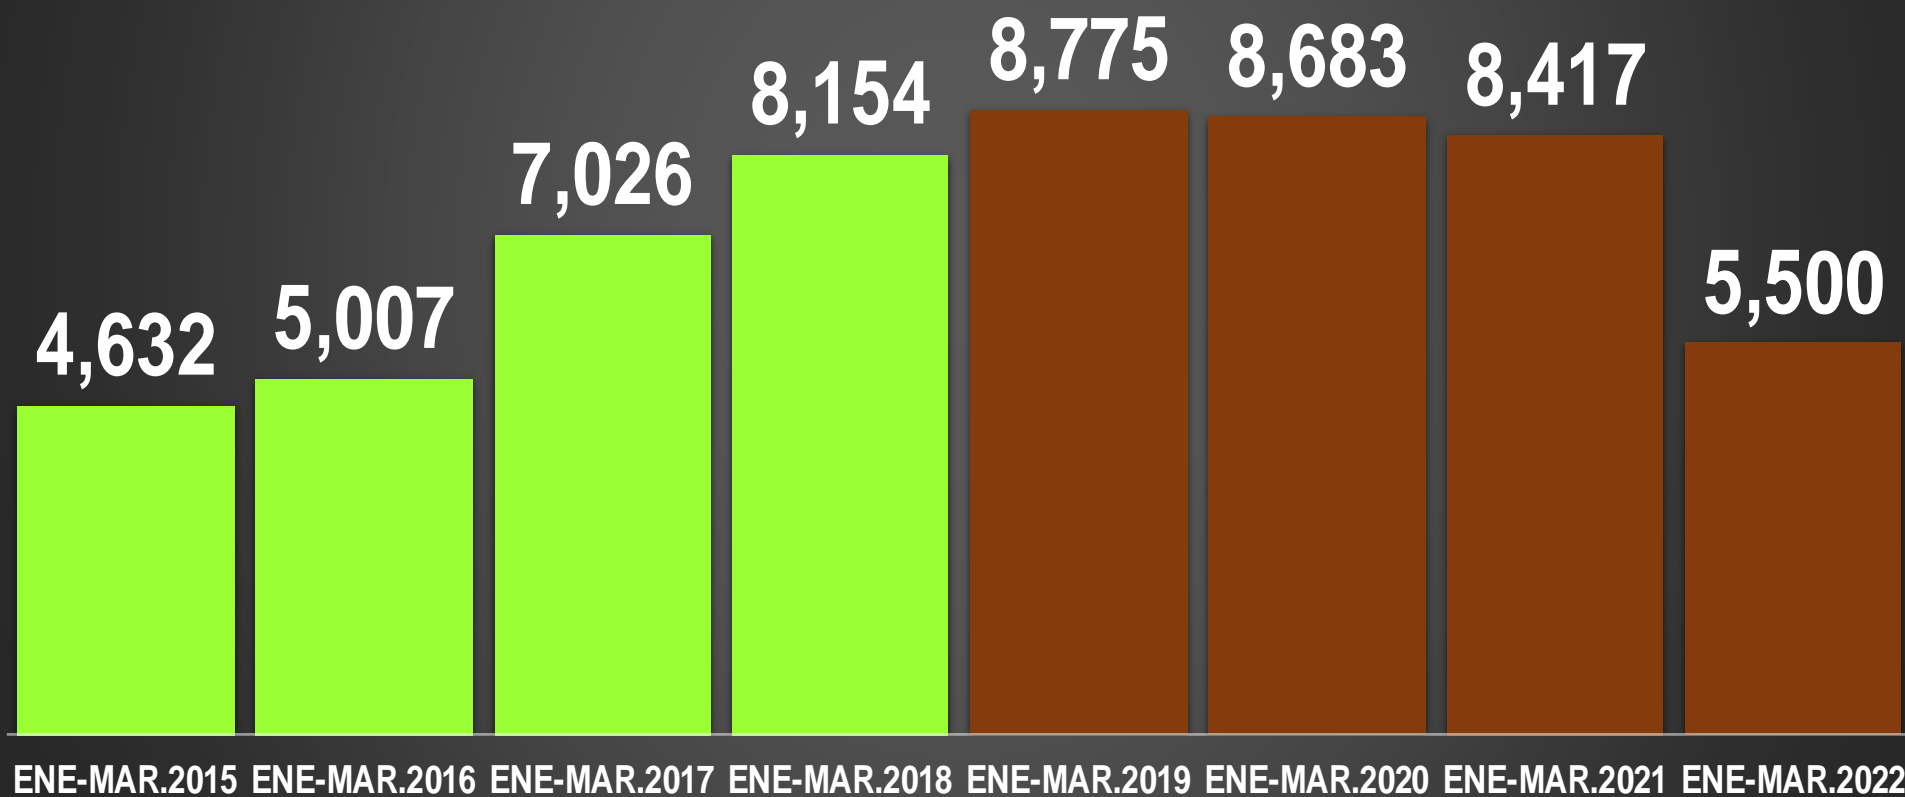

HOMICIDIOS DOLOSOS ENE-MAR