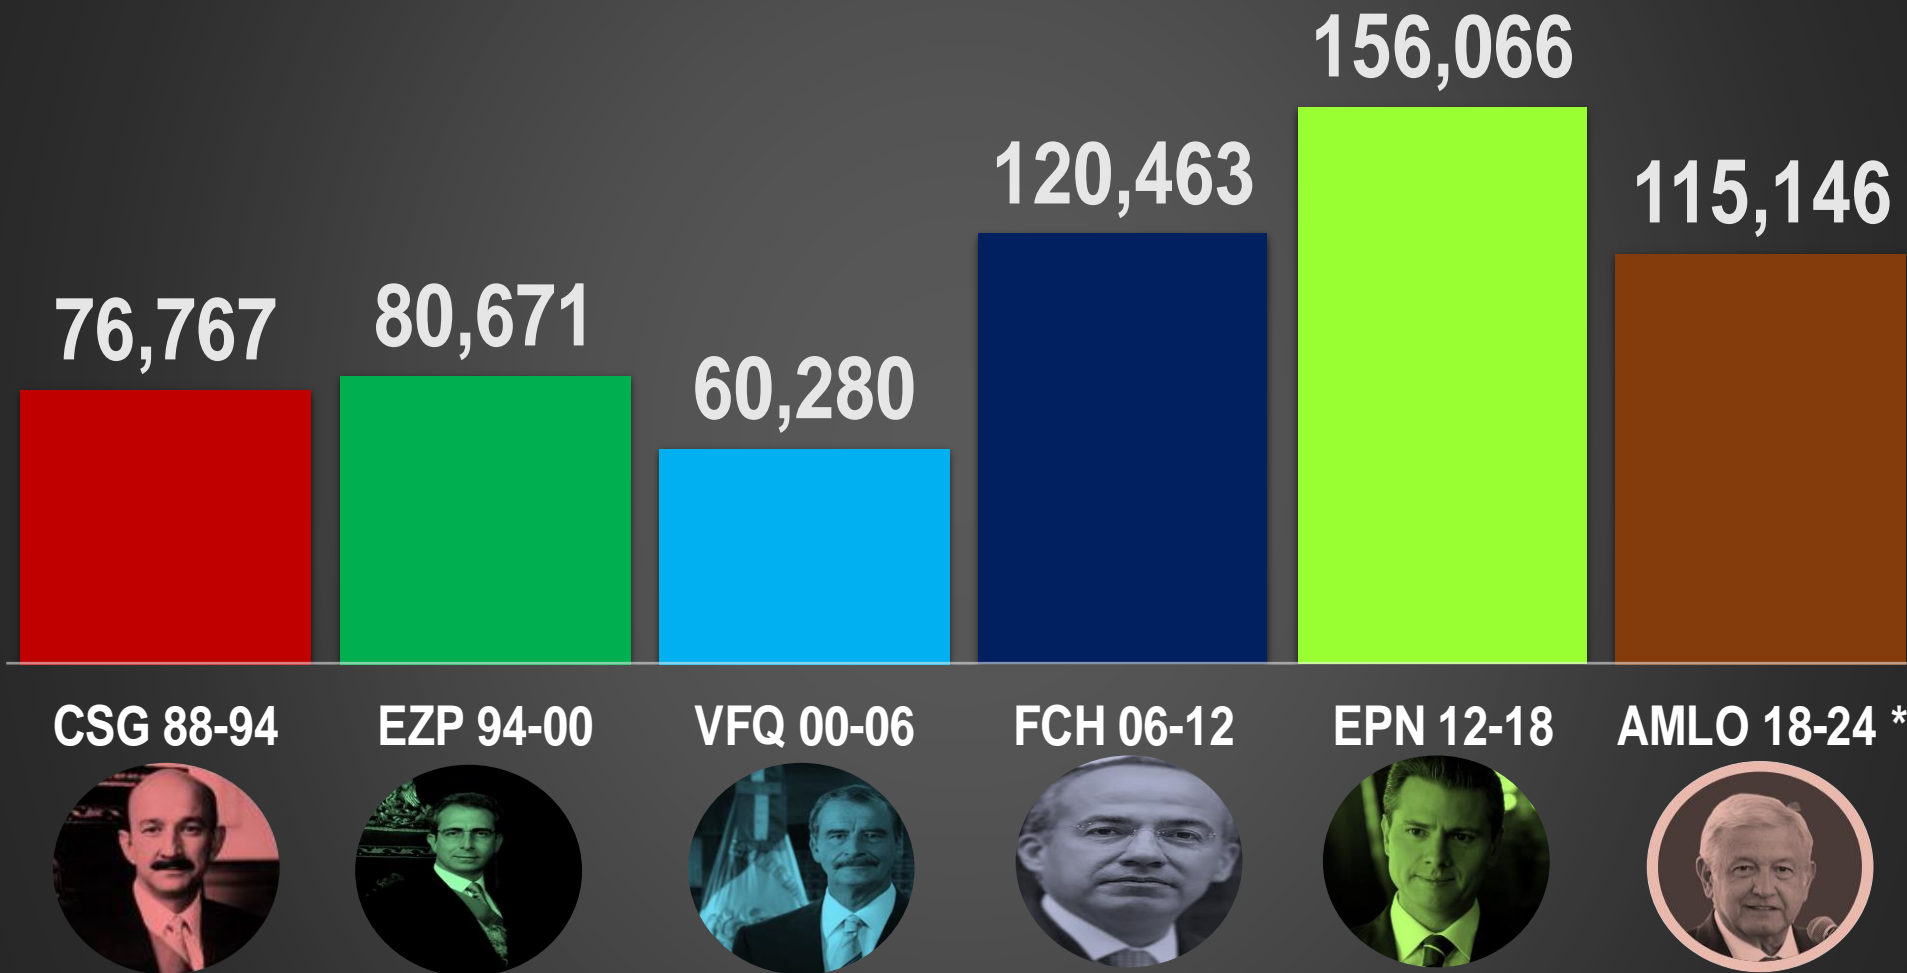

## 38 MESES DE GOBIERNO

CSG 88-94

EZP 94-00

VFQ 00-06

FCH 06-12

EPN 12-18

AMLO 18-24\*

FUENTE: 1990-2020 INEGI Defunciones por homicidio [https://www.inegi.org.mx/sistemas/olap/consulta/general\\_ver4/MOQueryDatos.asp?#Regreso&c=28820](https://www.inegi.org.mx/sistemas/olap/consulta/general_ver4/MOQueryDatos.asp?#Regreso&c=28820) 2021 Secretariado Ejecutivo del Sistema Nacional de Seguridad Pública

# HOMICIDIOS DOLOSOS ENE-MAR

# HOMICIDIOS DOLOSOS POR SEXENIO

CSG 88-94

EZP 94-00

VFQ 00-06

FCH 06-12

EPN 12-18

AMLO 18-24 \*

FUENTE: 1990-2020 INEGI Defunciones por homicidio [https://www.inegi.org.mx/sistemas/olap/consulta/general\\_ver4/MDXQueryDatos.asp?#Regreso&c=28820](https://www.inegi.org.mx/sistemas/olap/consulta/general_ver4/MDXQueryDatos.asp?#Regreso&c=28820) 2021 Secretariado Ejecutivo del Sistema Nacional de Seguridad Pública