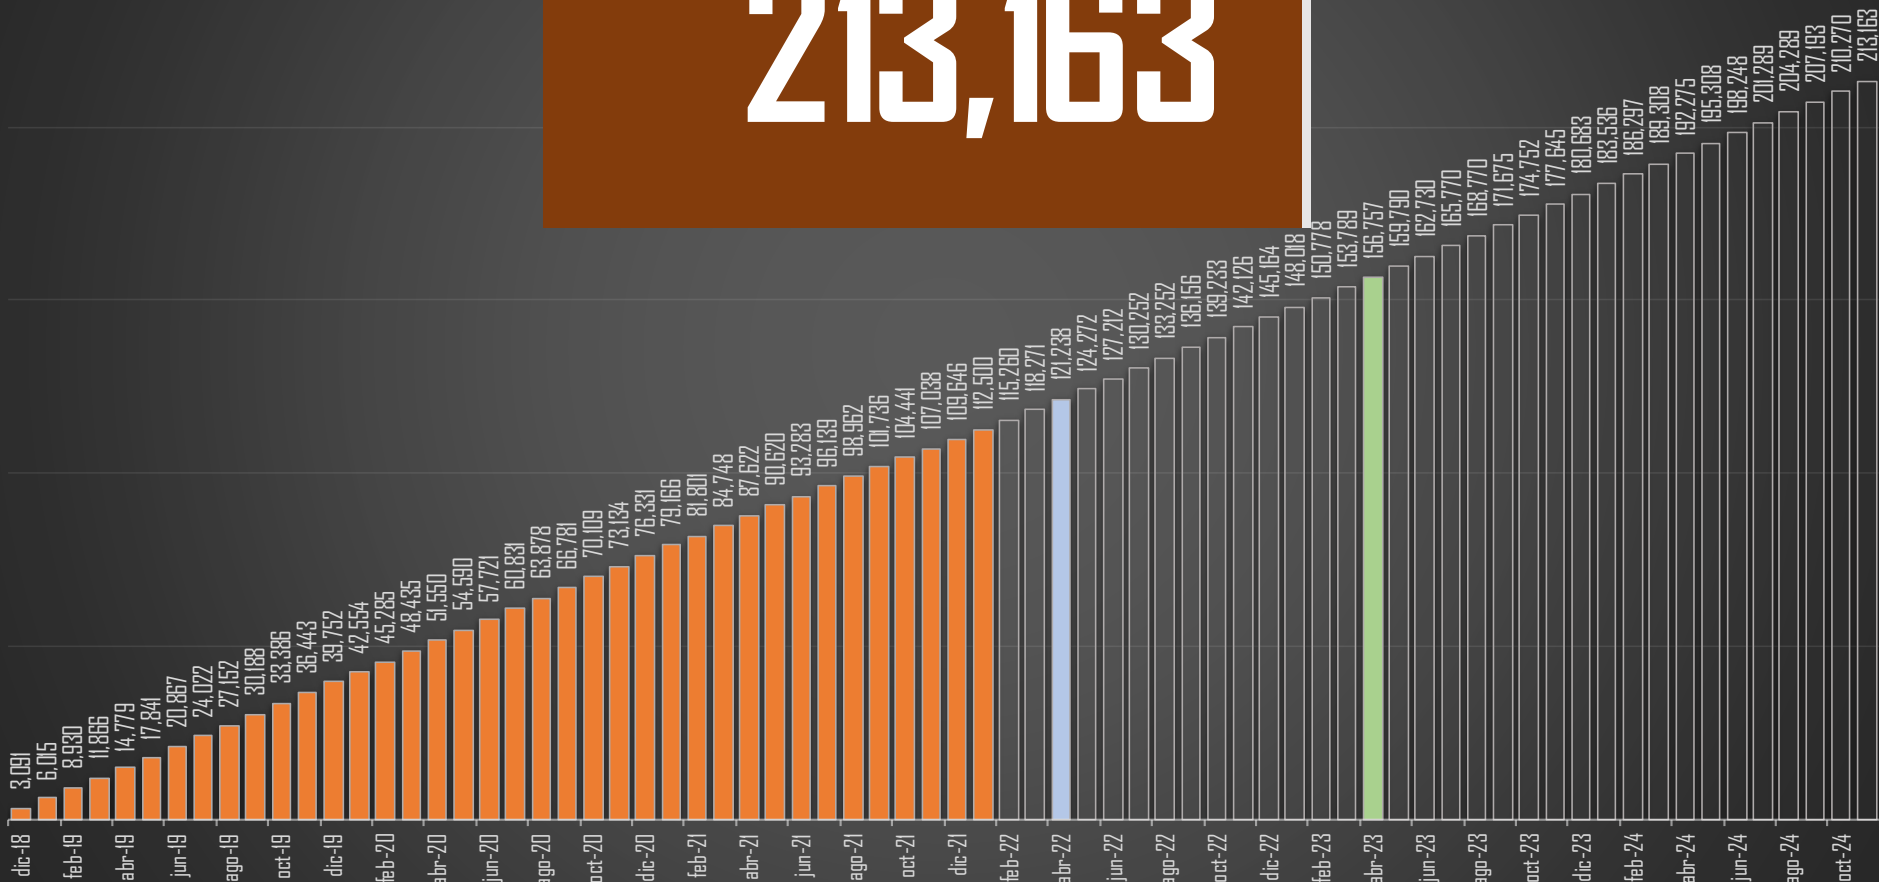

PROYECCION AL FINAL DEL SEXENIO

213,163