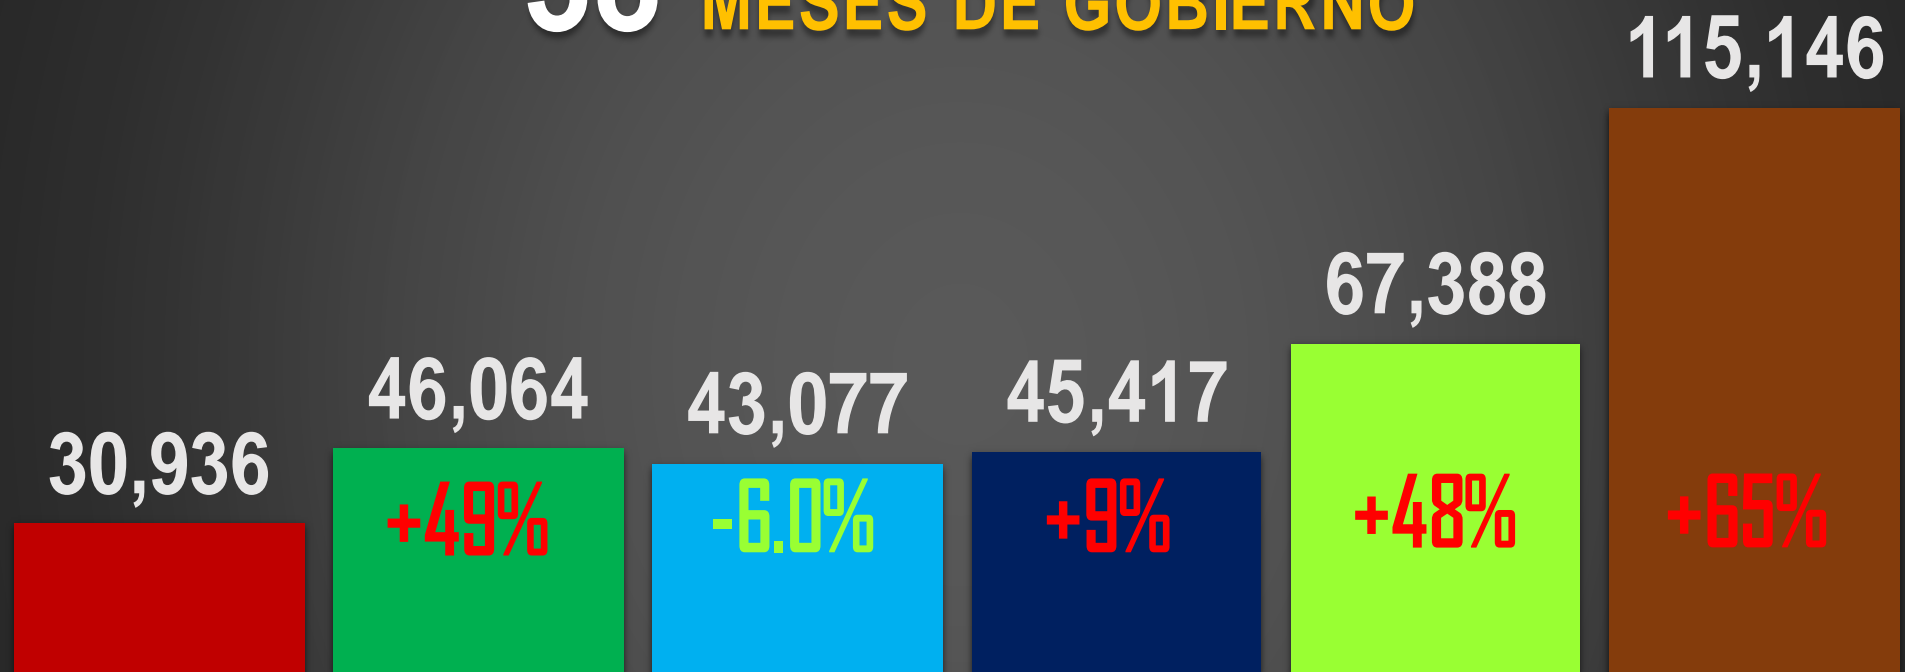

HOMICIDIOS DOLOSOS

38 MESES DE GOBIERNO

CSG 88-94

EZP 94-00

VFQ 00-06

FCH 06-12

EPN 12-18

AMLO 18-24*

FUENTE: 1990-2020 INEGI Defunciones por homicidio <https://www.inegi.org.mx/sistemas/olap/consulta/general_ver4/MOQueryDatos.asp?#Regreso&c=28820> 2021 Secretariado Ejecutivo del Sistema Nacional de Seguridad Pública