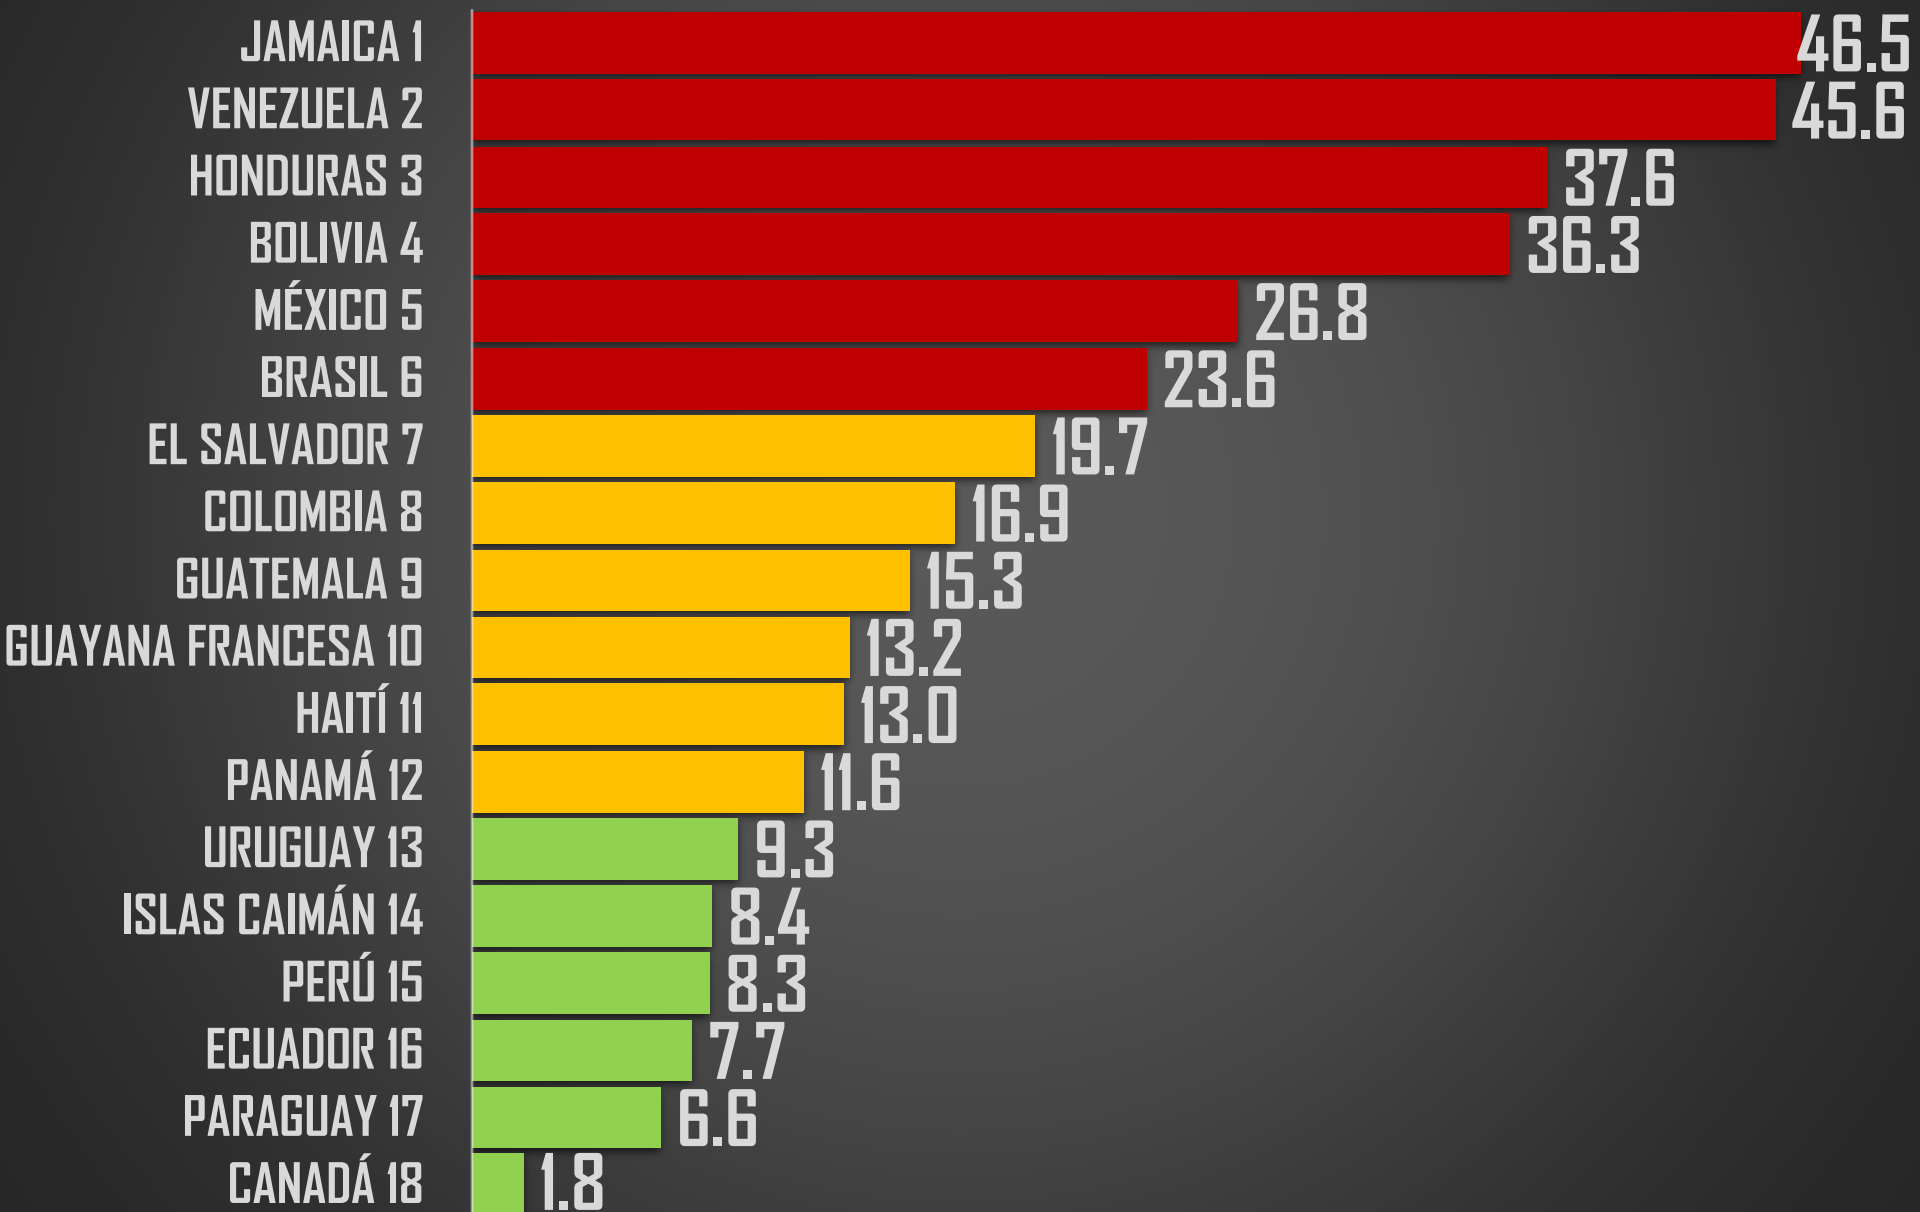

RANKING AMÉRICA