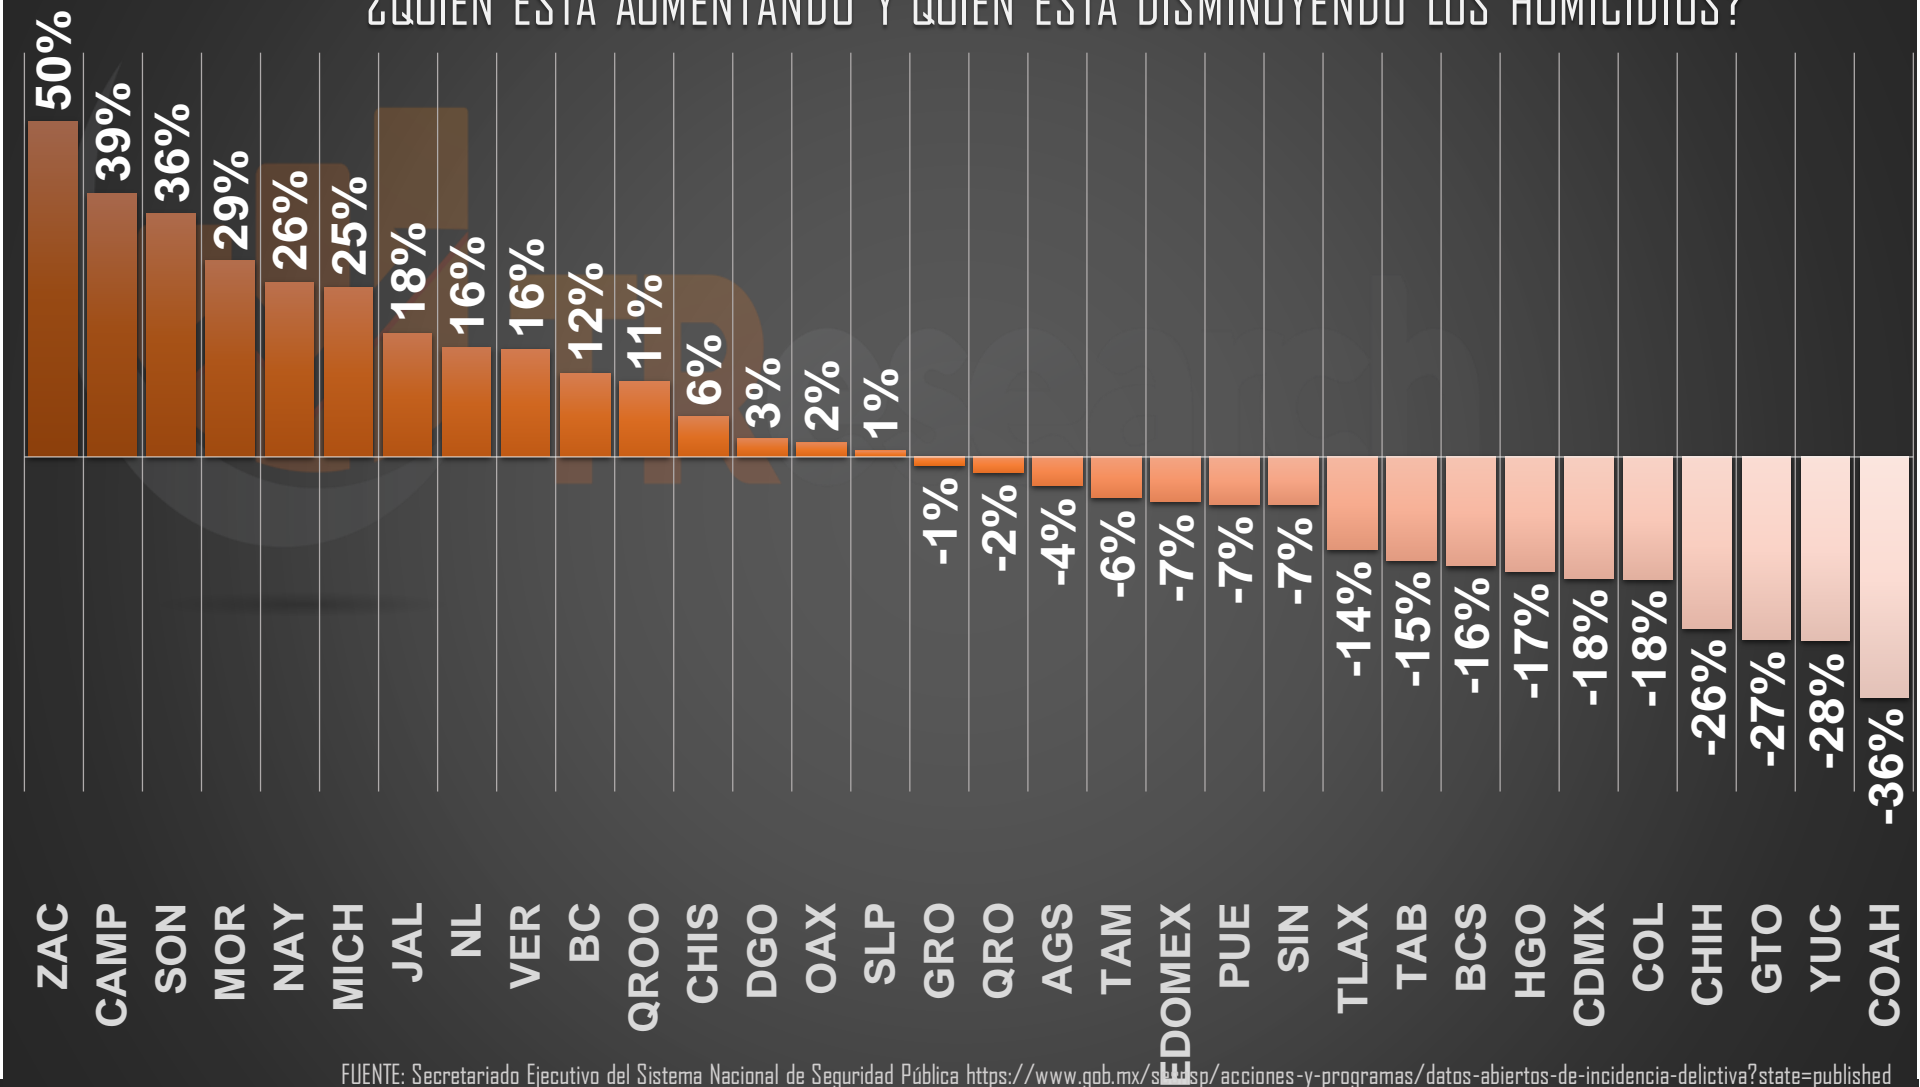

VARIACIÓN 2020-2021 POR ENTIDAD

¿QUIÉN ESTÁ AUMENTANDO Y QUIÉN ESTÁ DISMINUYENDO LOS HOMICIDIOS?

FUENTE: Secretariado Ejecutivo del Sistema Nacional de Seguridad Pública <https://www.gob.mx/sesna/acciones-y-programas/datos-abiertos-de-incidencia-delictiva?state=published>