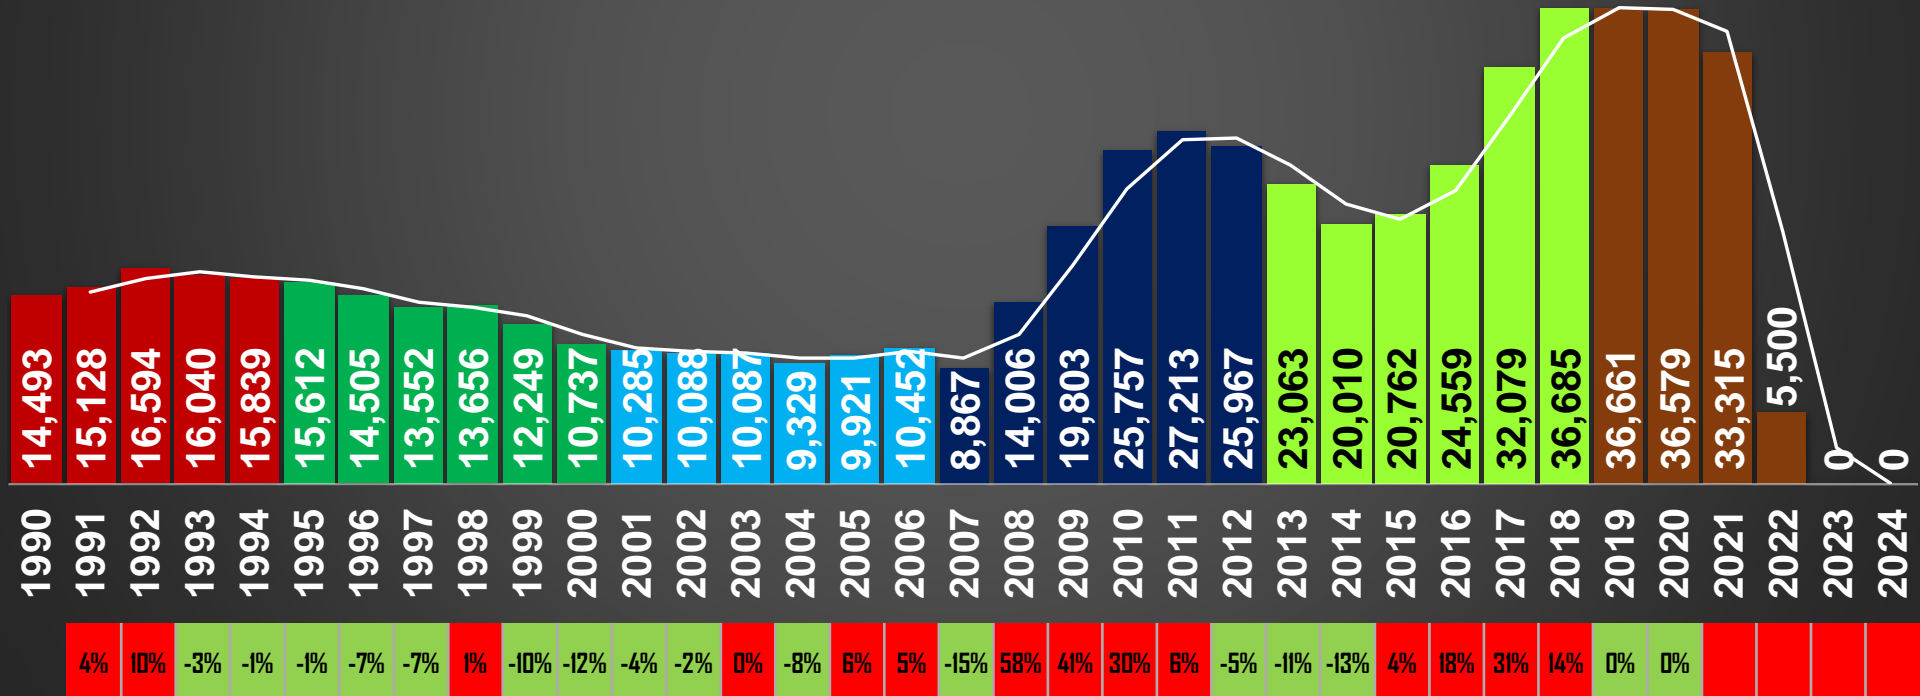

# HOMICIDIOS DOLOSOS - HISTÓRICO

76,767

80,671

60,280

120,563

156,066

115,146

### HOMICIDIOS DOLOSOS POR SEMANA

TENDENCIA

115,146

S018 S021 S024 S027 S030 S033 S036 S039 S042 S045 S048 S051 S054 S057 S060 S063 S066 S069 S072 S075 S078 S081 S084 S087 S090 S093 S096 S099 S102 S105 S108 S111 S114 S117 S120 S123 S126 S129 S132 S135 S138 S141 S144 S147 S150 S153 S156 S159 S162 S165 S168 S171 S174 S177 S180 S183 S186 S189 S192 S195 S198 S201 S204 S207 S210

# HOMICIDIOS DOLOSOS POR AÑO

76,767

80,671

60,280

120,563

156,066

115,146