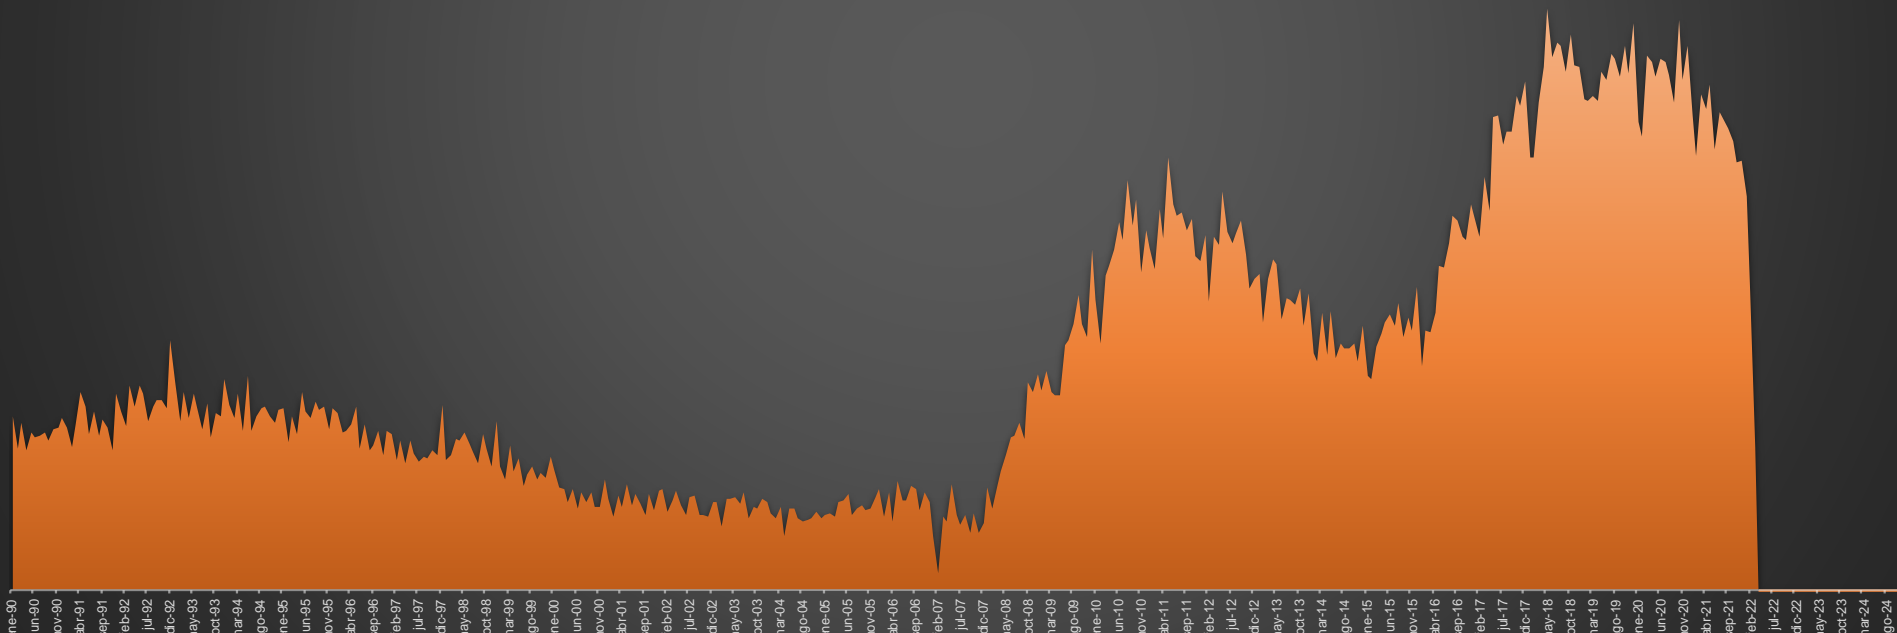

# HOMICIDIOS DOLOSOS - HISTÓRICO

76,767

80,671

60,280

120,563

156,066

115,146

### HOMICIDIOS DOLOSOS POR SEMANA

TENDENCIA

115,146

S018 S021 S024 S027 S030 S033 S036 S039 S042 S045 S048 S051 S054 S057 S060 S063 S066 S069 S072 S075 S078 S081 S084 S087 S090 S093 S096 S099 S102 S105 S108 S111 S114 S117 S120 S123 S126 S129 S132 S135 S138 S141 S144 S147 S150 S153 S156 S159 S162 S165 S168 S171 S174 S177 S180 S183 S186 S189 S192 S195 S198 S201 S204 S207 S210

# HOMICIDIOS DOLOSOS POR AÑO

76,767

80,671

60,280

120,563

156,066

115,146