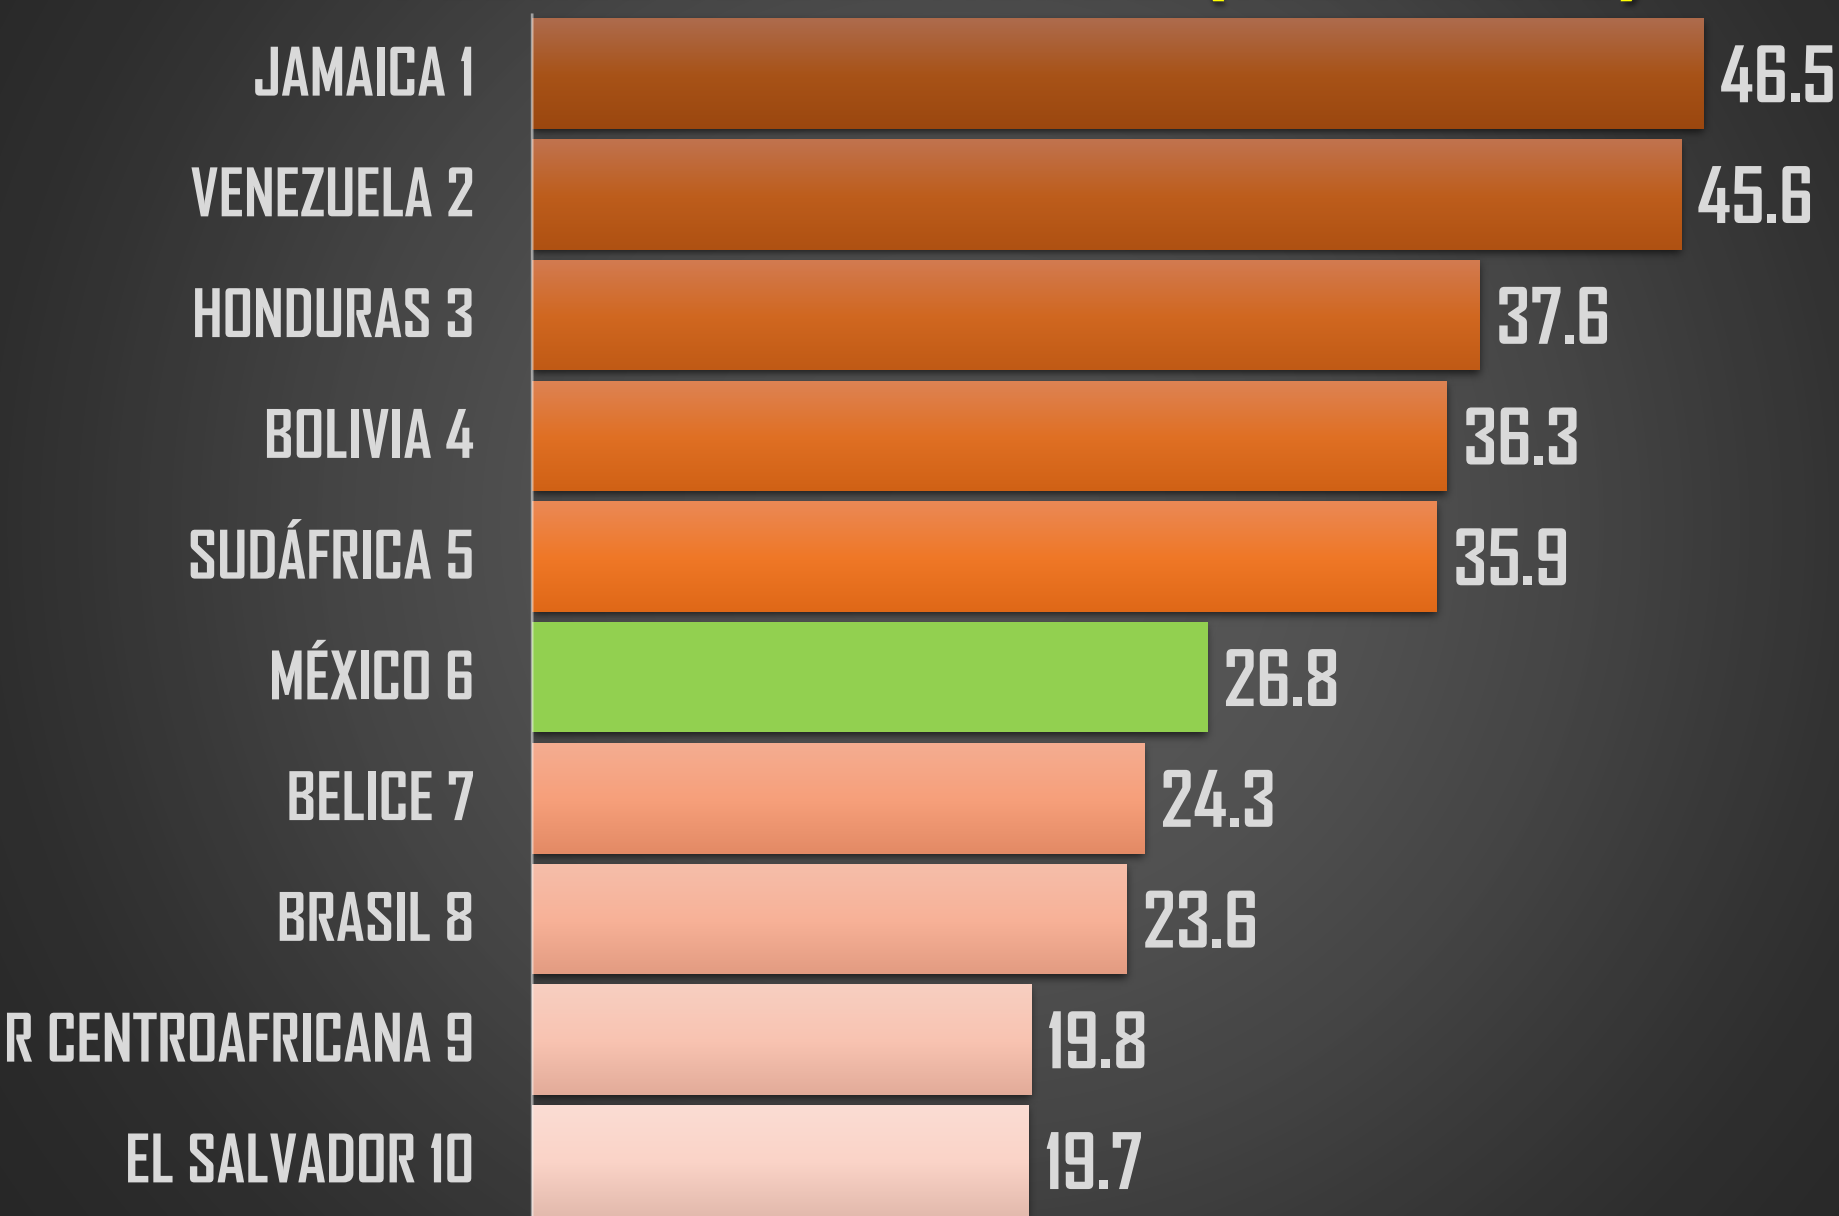

PEORES 10 DEL MUNDO (189 PAÍSES)