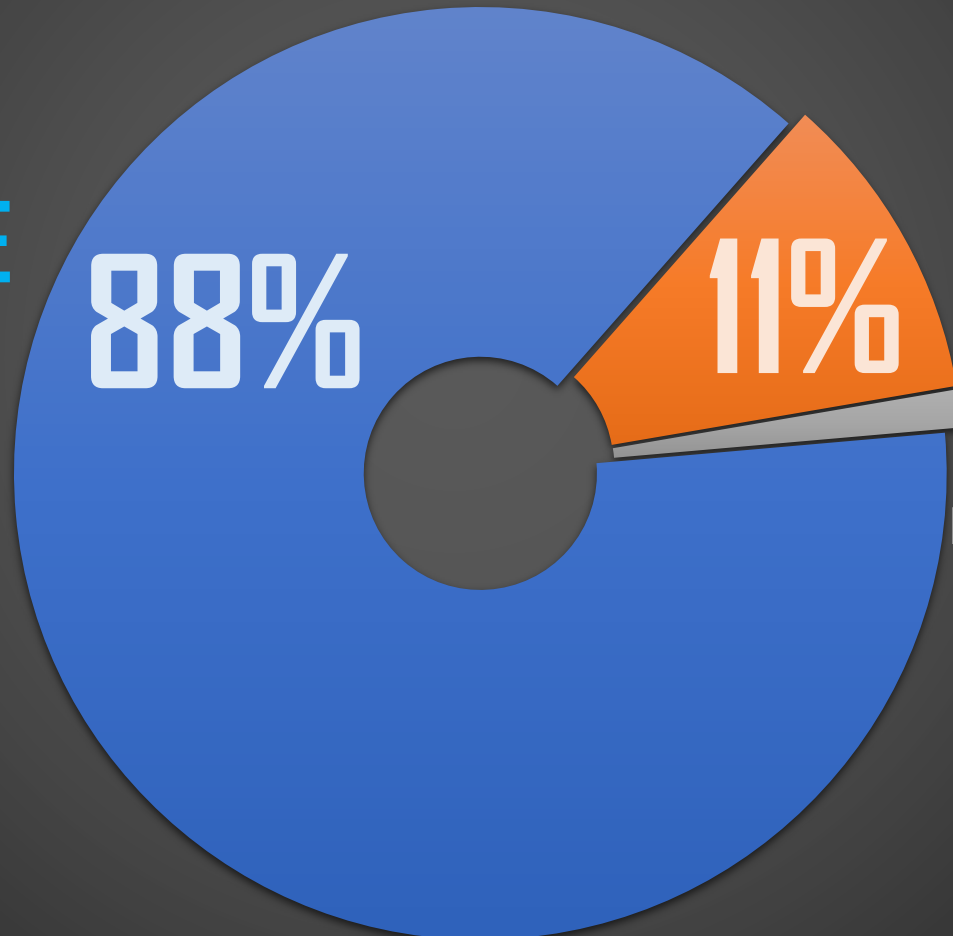

### PERFIL DE LAS MUERTES TODOS (36,579)

INEGI 2020

**HOMBRE**  
32,147

88%

11%

**MUJER**  
3,952

NO ESPECIFICA (1%)  
480

### PERFIL DE LAS MUERTES