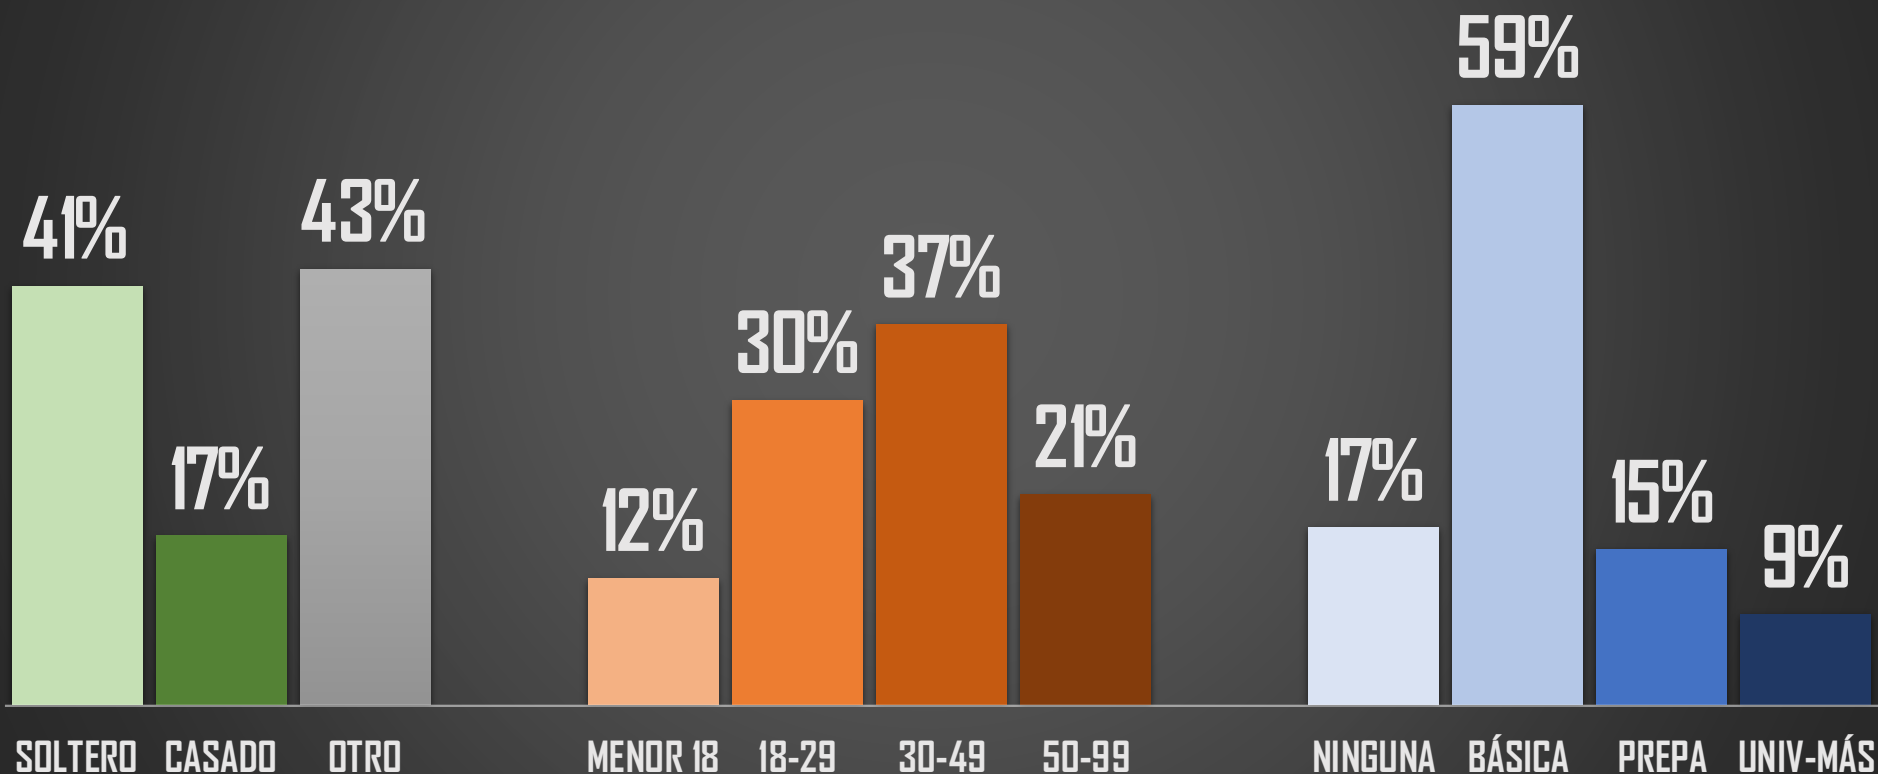

PERFIL DE LAS MUERTES TODOS (36,579)

INEGI 2020

HOMBRE
32,147

88%

11%

MUJER
3,952

NO ESPECIFICA (1%)
480

PERFIL DE LAS MUERTES

TODOS (36,579)

INEGI 2020

FUENTE: 1990-2020 INEGI Defunciones por homicidio https://www.inegi.org.mx/sistemas/olap/consulta/general_ver4/MOQueryDatos.asp?#Regreso6c=28820

PERFIL DE LAS MUERTES HOMBRES (32,147)

INEGI 2020

FUENTE: 1990-2020 INEGI Defunciones por homicidio https://www.inegi.org.mx/sistemas/olap/consulta/general_ver4/MOQueryDatos.asp?#RegresoGc=28820

PERFIL DE LAS MUERTES MUJERES (3,952)

INEGI 2020