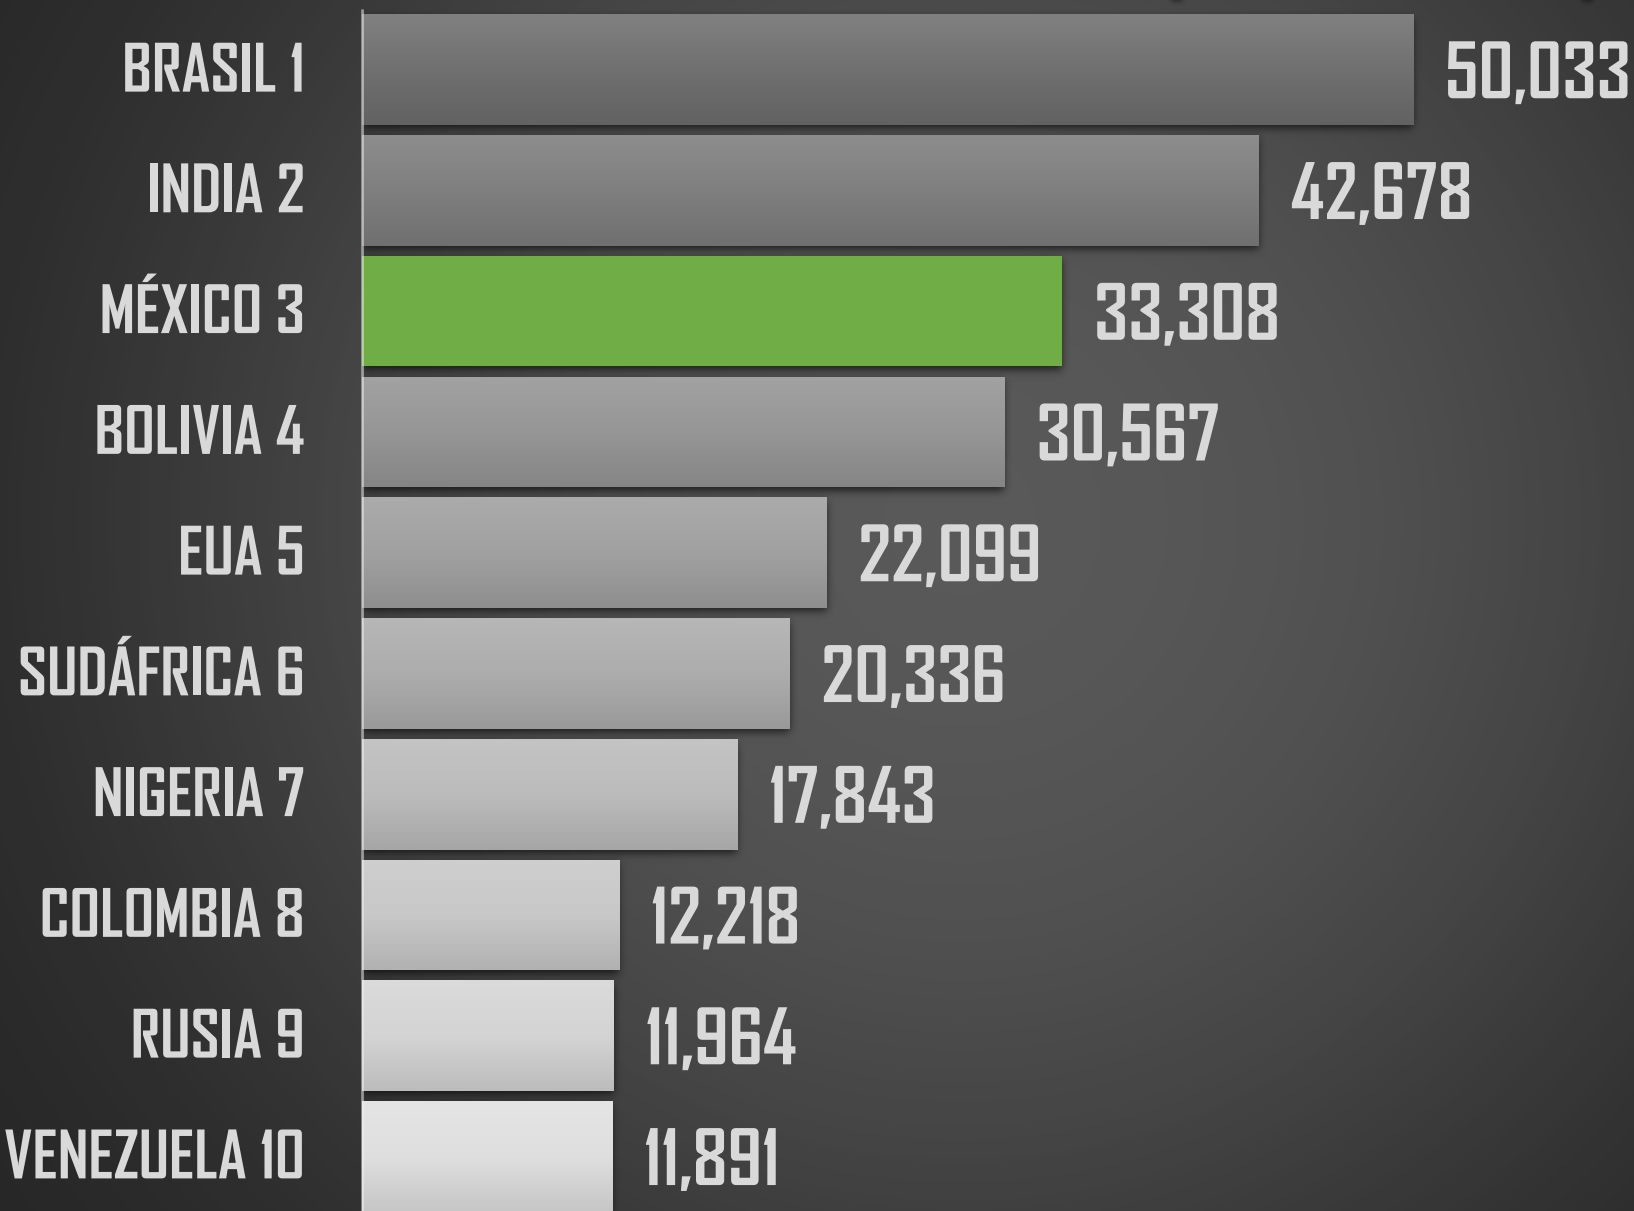

3,048

2,954

36,661

36,579

33,315

4,995

HOMICIDIOS DOLOSOS - HISTÓRICO

76,767

PROYECCION AL FINAL DEL SEXENIO

213,163

MÉXICO

PEORES 10 DEL MUNDO (189 PAÍSES)

PEORES 10 DEL MUNDO (189 PAÍSES)

HOMICIDIOS POR CADA 100MIL HABITANTES 2021

NACIONAL 2021

26.8

RANKING AMÉRICA

PROMEDIO POR CONTINENTE

15.1

7.0

2.9

2.5

1.6

AMÉRICA

ÁFRICA

OCEANÍA

ASIA

EUROPA

PEORES 10 DE AFRICA

PEORES 10 DE OCEANÍA

PEORES 10 DE ASIA

PEORES 10 DE EUROPA