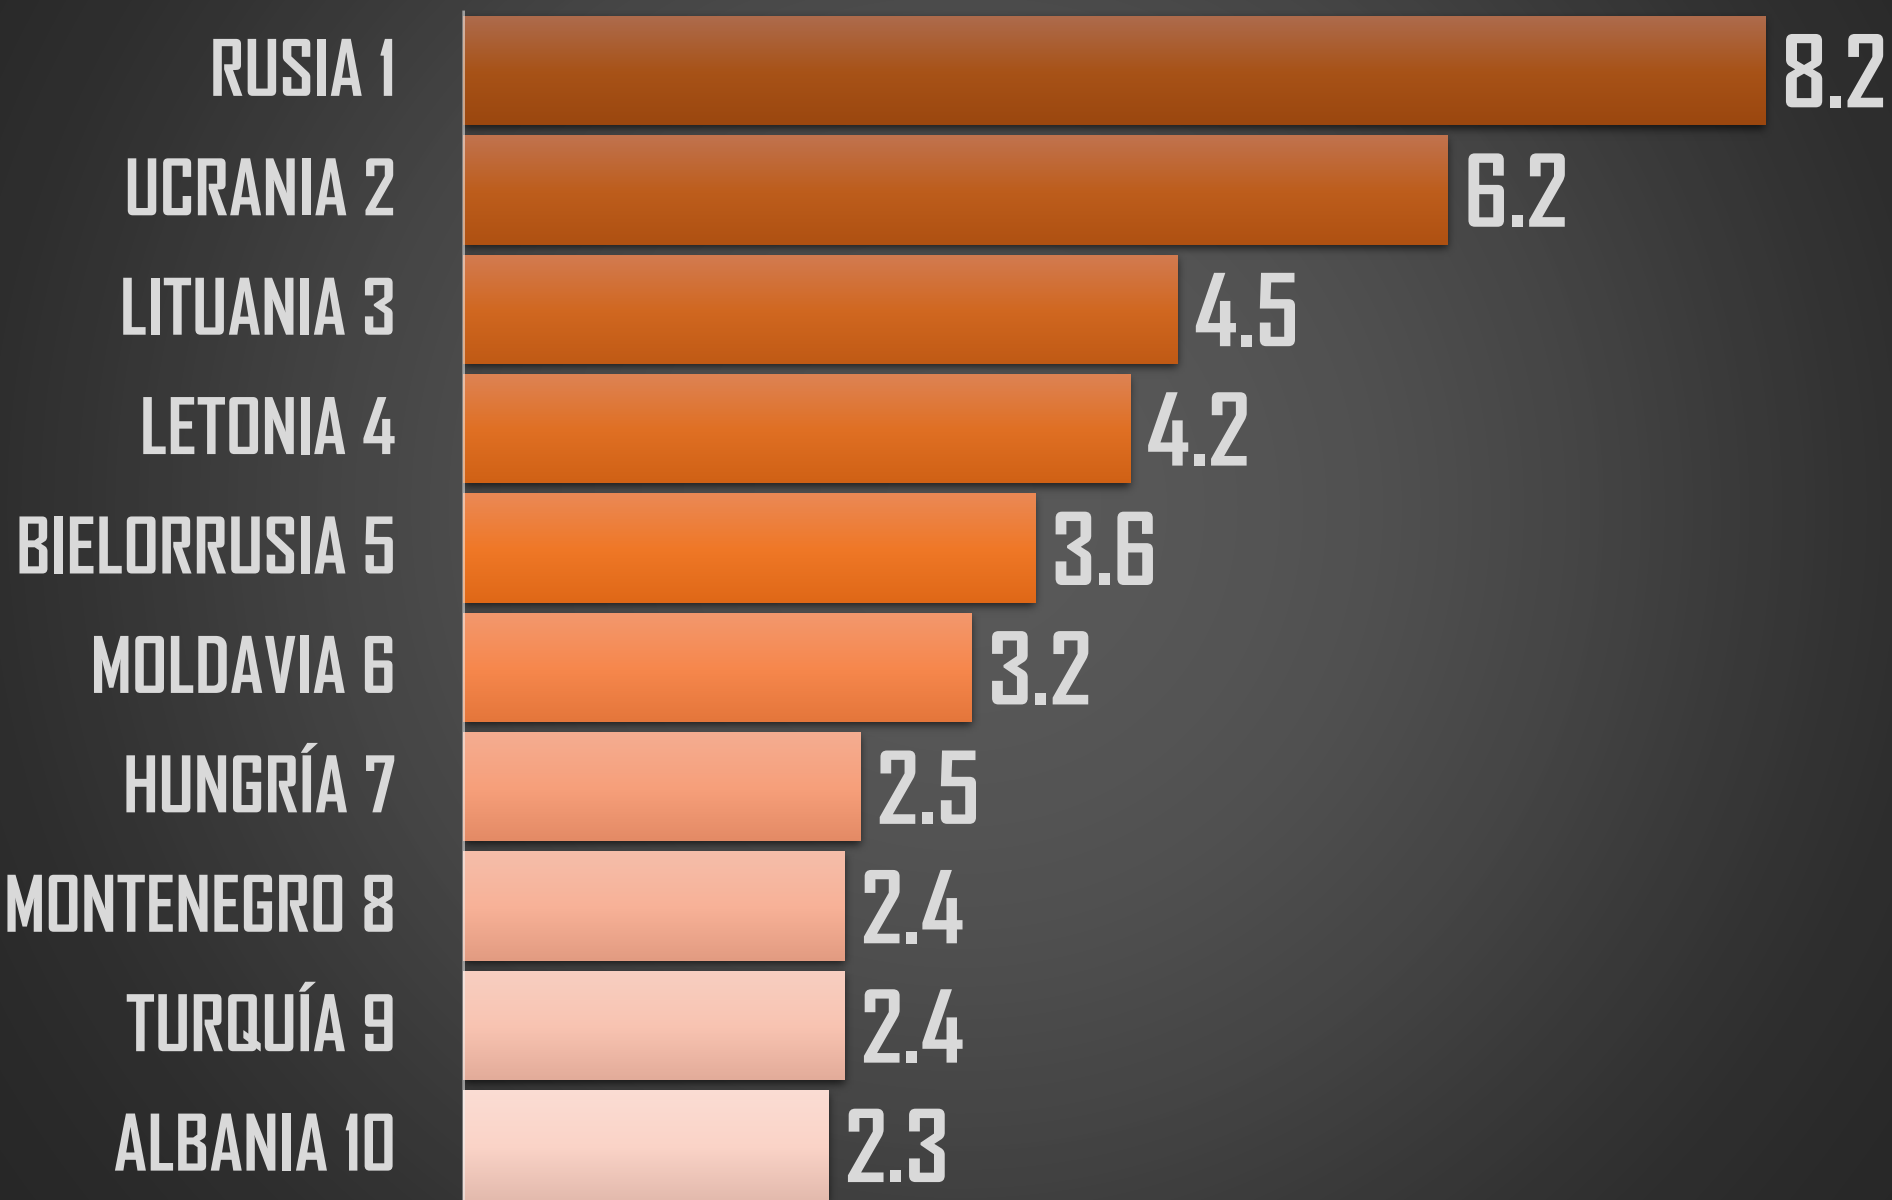

RANKING AMÉRICA

PROMEDIO POR CONTINENTE

15.1

7.0

2.9

2.5

1.6

AMÉRICA

ÁFRICA

OCEANÍA

ASIA

EUROPA

PEORES 10 DE AFRICA

PEORES 10 DE OCEANÍA

PEORES 10 DE ASIA

PEORES 10 DE EUROPA

VÍCTIMAS DE HOMICIDIO DOLOSO

SEXENIO AMLO

114,641

FUENTE: 1990-2020 INEGI Defunciones por homicidio https://www.inegi.org.mx/sistemas/olap/consulta/general_ver4/MOXQueryDatos.asp?#RegresoGc=28820 2021 Secretariado Ejecutivo del Sistema Nacional de Seguridad Pública