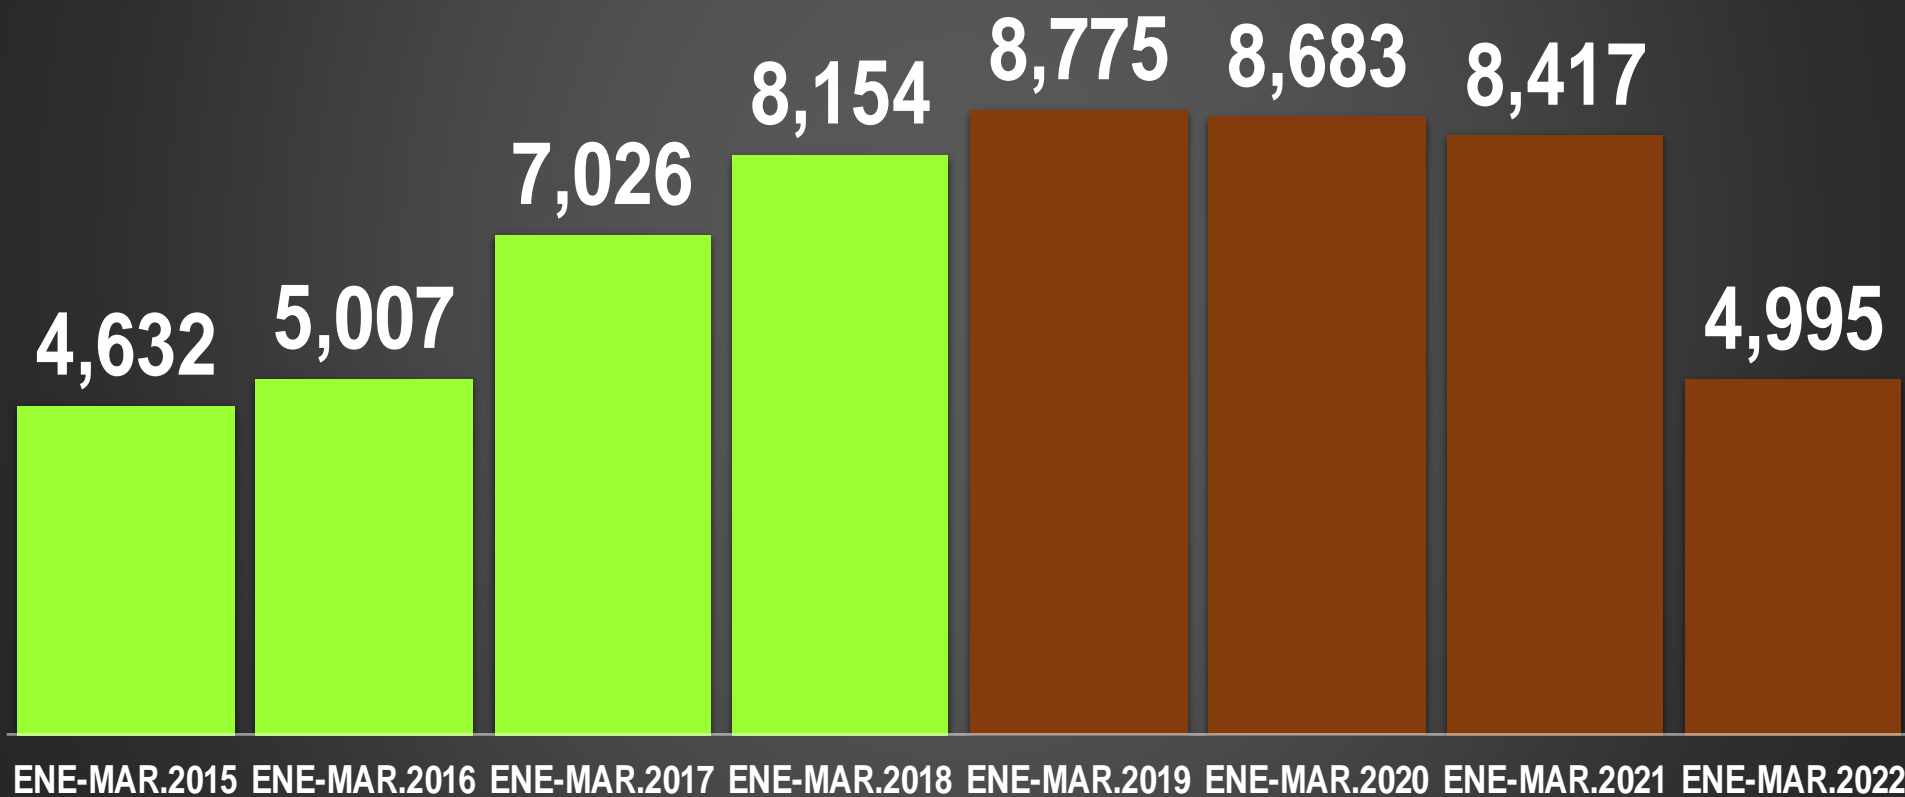

HOMICIDIOS DOLOSOS POR AÑO

76,767

80,671

60,280

120,563

156,066

114,641

HOMICIDIOS DOLOSOS

38 MESES DE GOBIERNO

CSG 88-94

EZP 94-00

VFQ 00-06

FCH 06-12

EPN 12-18

AMLO 18-24*

FUENTE: 1990-2020 INEGI Defunciones por homicidio https://www.inegi.org.mx/sistemas/olap/consulta/general_ver4/MOQueryDatos.asp?#Regreso&c=28820 2021 Secretariado Ejecutivo del Sistema Nacional de Seguridad Pública

HOMICIDIOS DOLOSOS ENE-MAR

HOMICIDIOS DOLOSOS POR SEXENIO

CSG 88-94

EZP 94-00

VFQ 00-06

FCH 06-12

EPN 12-18

AMLO 18-24 *