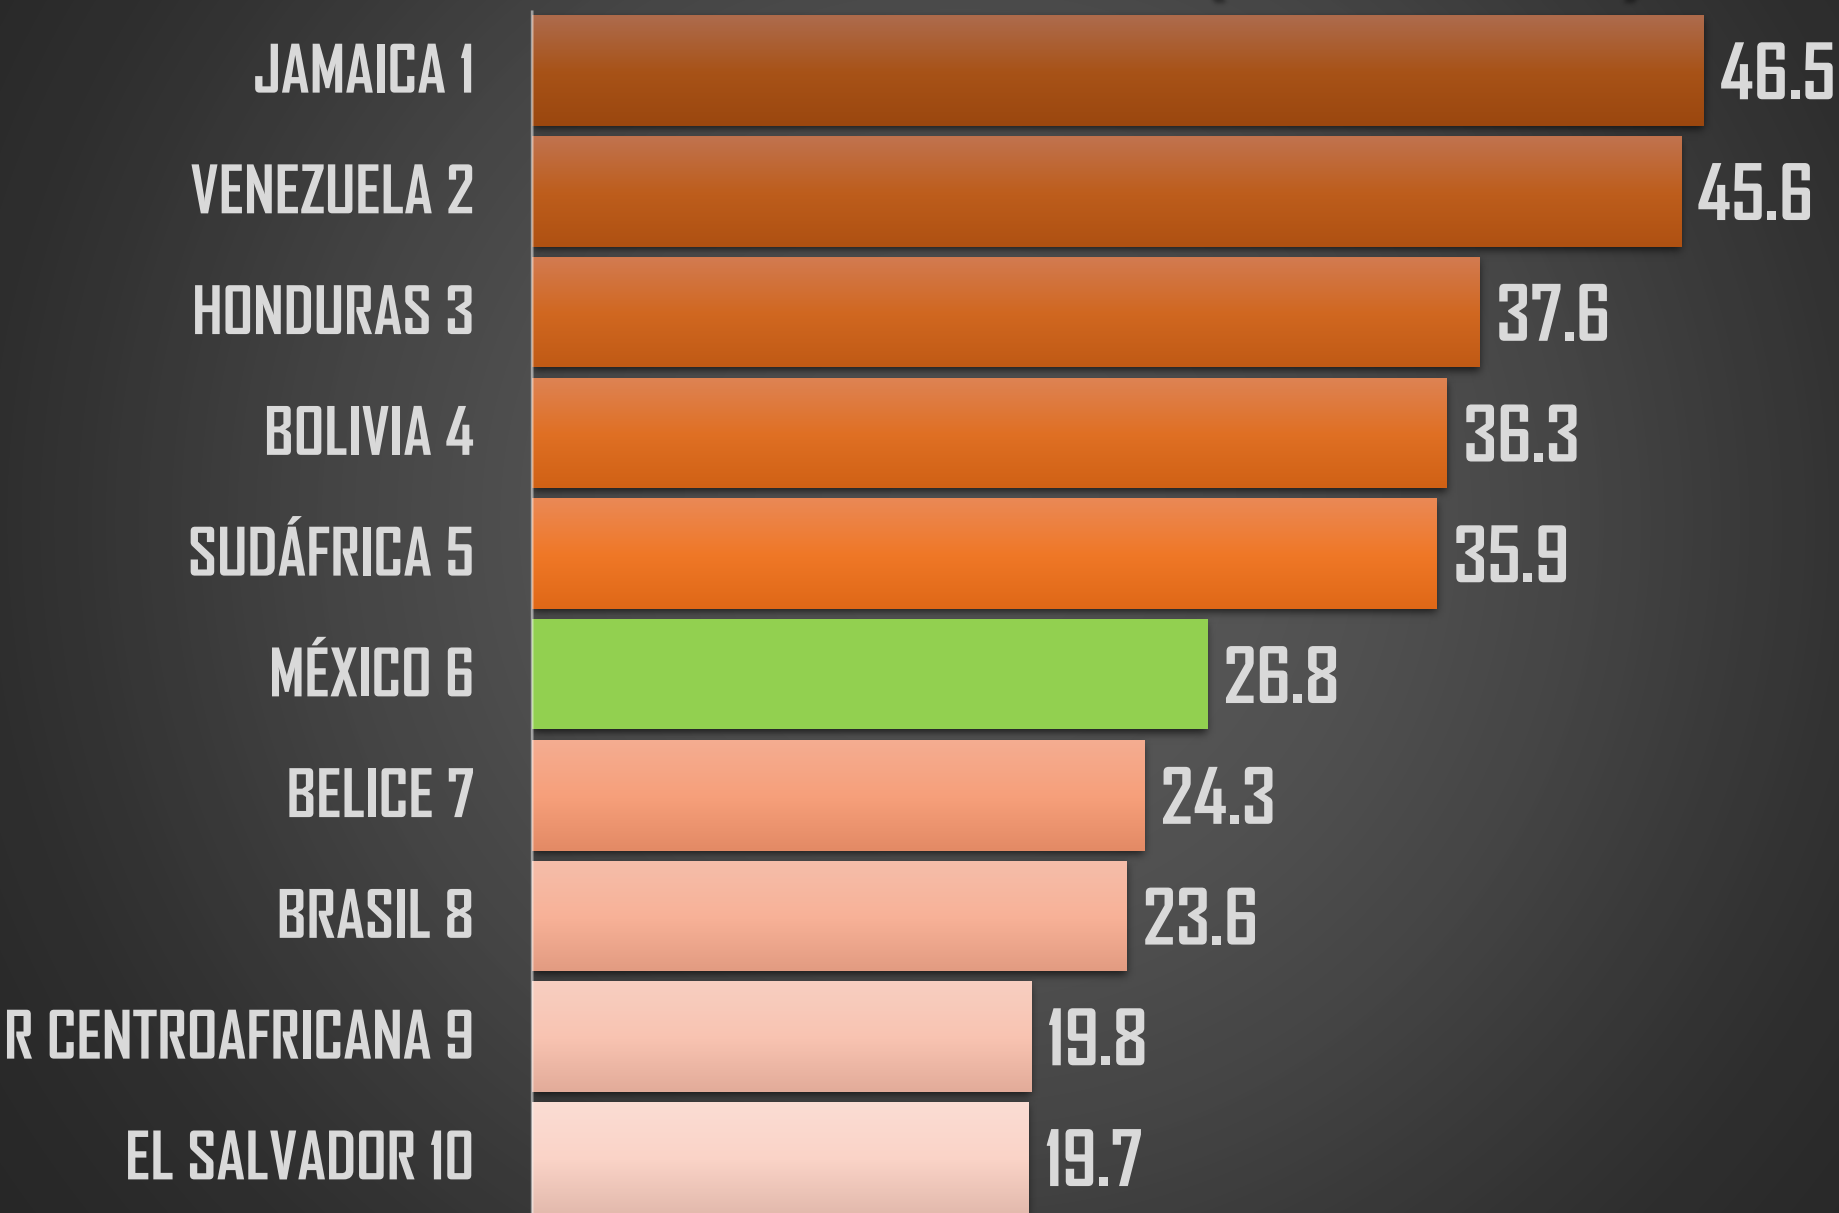

3,048

2,954

36,661

36,579

33,315

4,995

HOMICIDIOS DOLOSOS - HISTÓRICO

76,767

PROYECCION AL FINAL DEL SEXENIO

213,163

MÉXICO

PEORES 10 DEL MUNDO (189 PAÍSES)

PEORES 10 DEL MUNDO (189 PAÍSES)

HOMICIDIOS POR CADA 100MIL HABITANTES 2021

NACIONAL 2021

26.8

RANKING AMÉRICA

PROMEDIO POR CONTINENTE

15.1

7.0

2.9

2.5

1.6

AMÉRICA

ÁFRICA

OCEANÍA

ASIA

EUROPA

PEORES 10 DE AFRICA

PEORES 10 DE OCEANÍA

PEORES 10 DE ASIA

PEORES 10 DE EUROPA