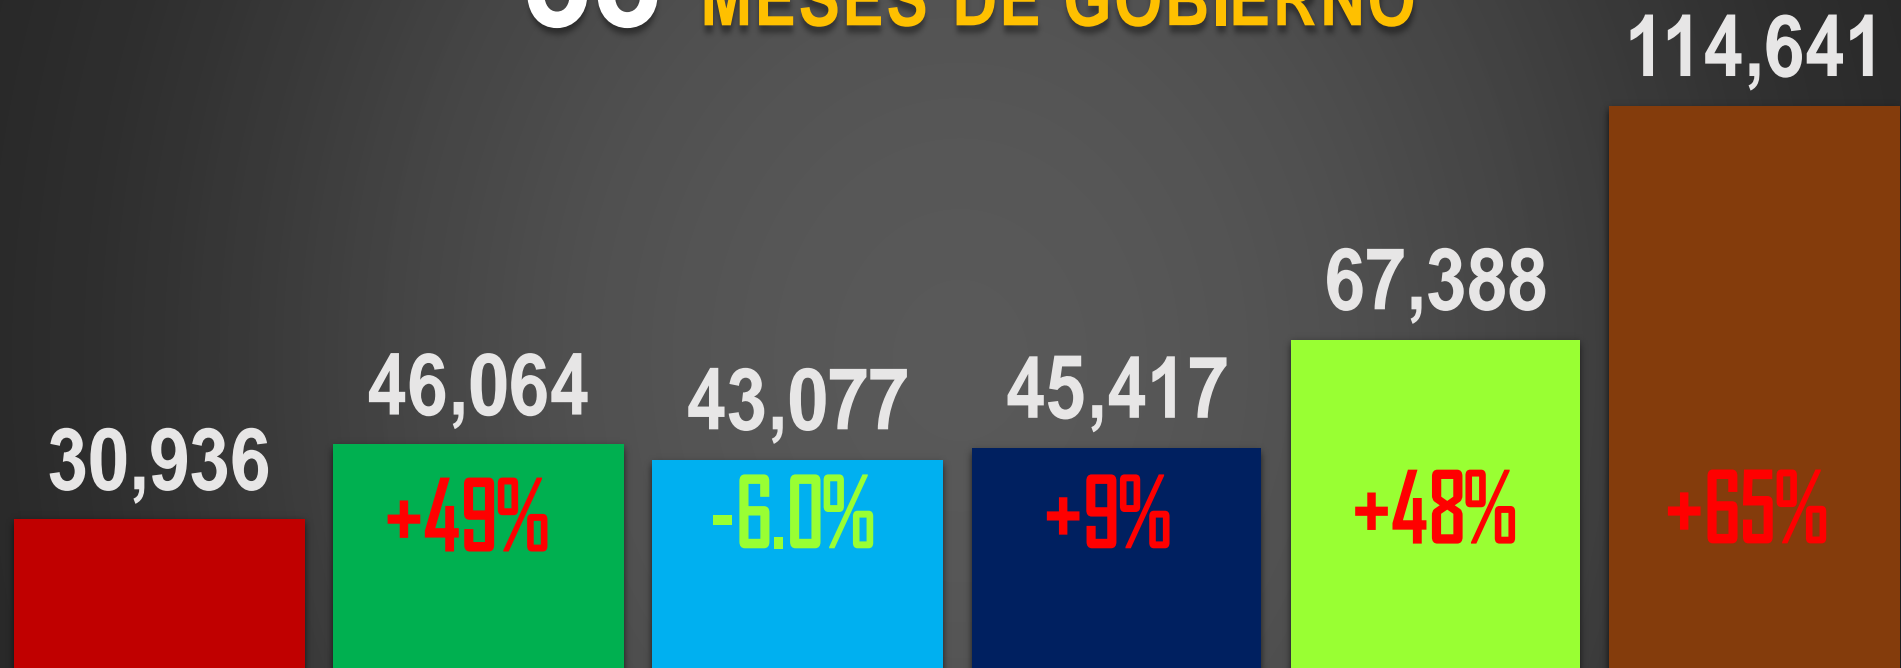

S018 S021 S024 S027 S030 S033 S036 S039 S042 S045 S048 S051 S054 S057 S060 S063 S066 S069 S072 S075 S078 S081 S084 S087 S090 S093 S096 S099 S102 S105 S108 S111 S114 S117 S120 S123 S126 S129 S132 S135 S138 S141 S144 S147 S150 S153 S156 S159 S162 S165 S168 S171 S174 S177 S180 S183 S186 S189 S192 S195 S198 S201 S204 S207 S210

HOMICIDIOS DOLOSOS POR AÑO

76,767

80,671

60,280

120,563

156,066

114,641

HOMICIDIOS DOLOSOS

38 MESES DE GOBIERNO

CSG 88-94

EZP 94-00

VFQ 00-06

FCH 06-12

EPN 12-18

AMLO 18-24*

FUENTE: 1990-2020 INEGI Defunciones por homicidio https://www.inegi.org.mx/sistemas/olap/consulta/general_ver4/MOQueryDatos.asp?#Regreso&c=28820 2021 Secretariado Ejecutivo del Sistema Nacional de Seguridad Pública

HOMICIDIOS DOLOSOS ENE-MAR

HOMICIDIOS DOLOSOS POR SEXENIO

CSG 88-94

EZP 94-00

VFQ 00-06

FCH 06-12

EPN 12-18

AMLO 18-24 *