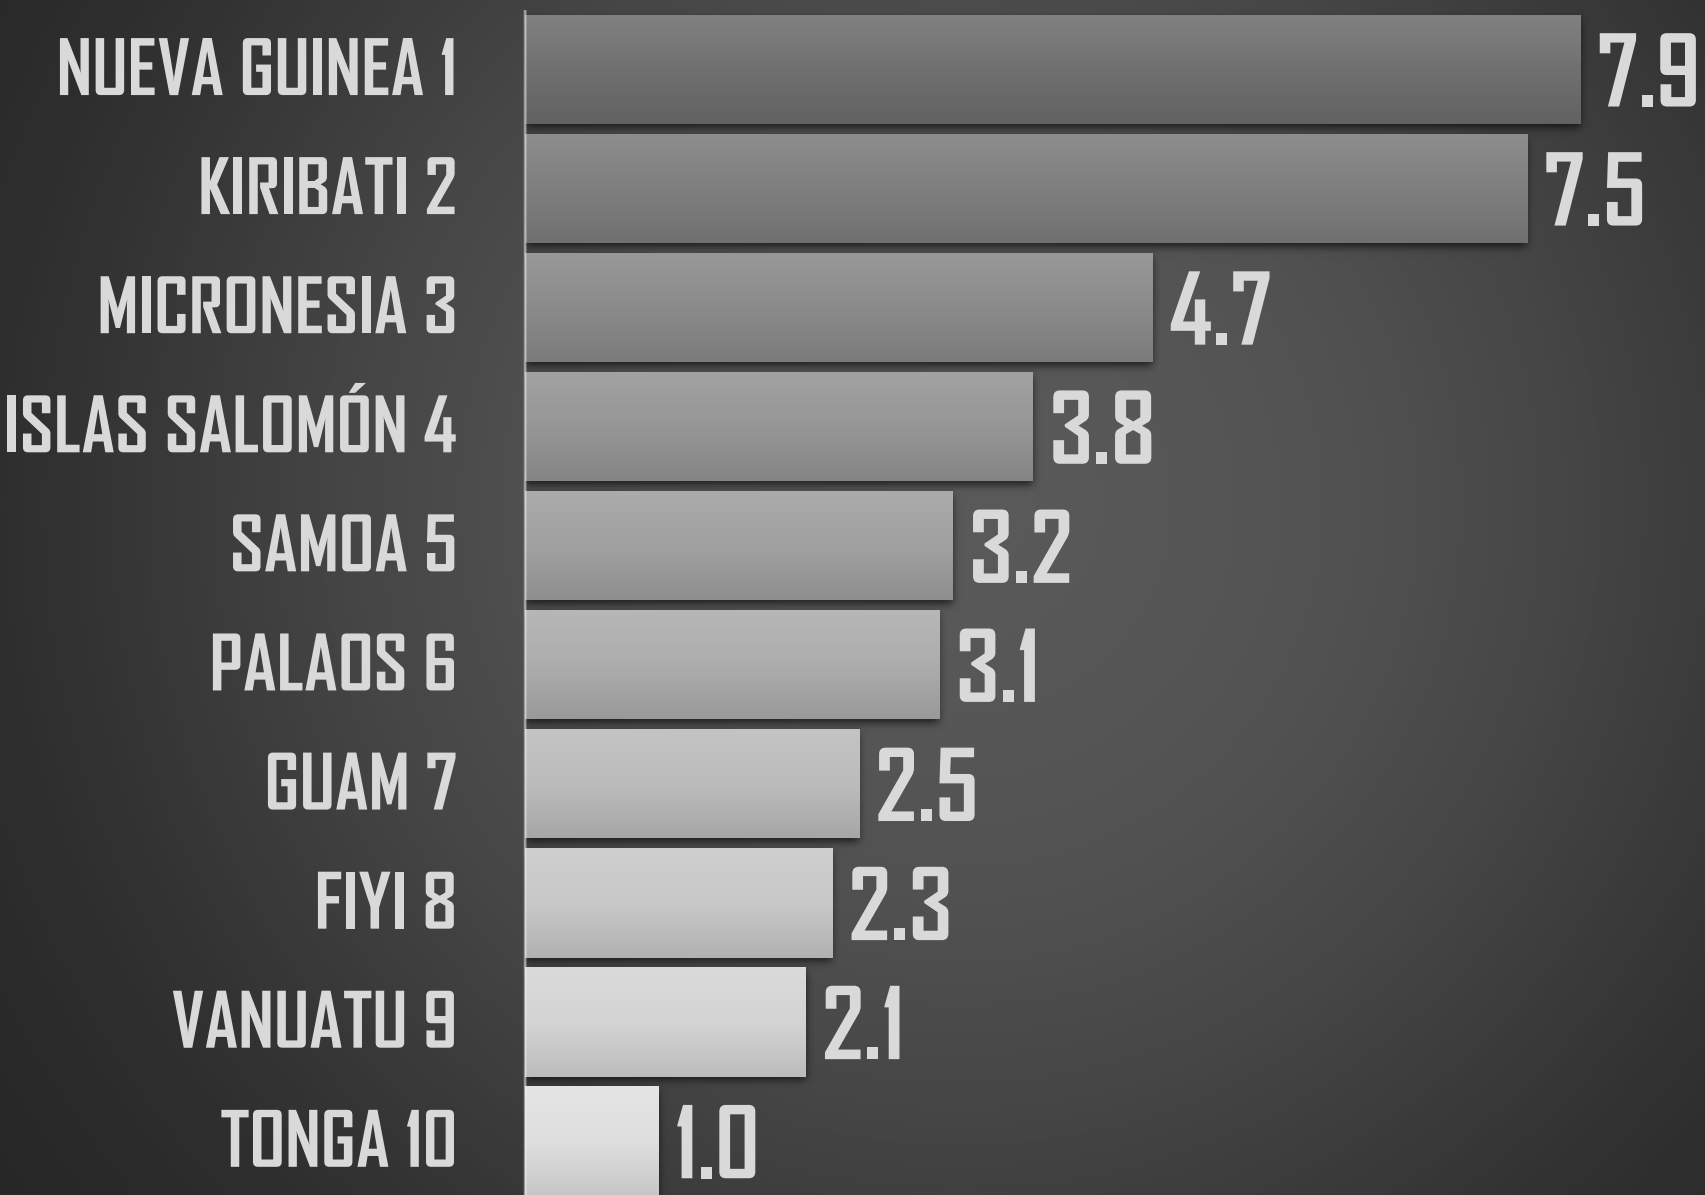

RANKING AMÉRICA

PROMEDIO POR CONTINENTE

15.1

7.0

2.9

2.5

1.6

AMÉRICA

ÁFRICA

OCEANÍA

ASIA

EUROPA

PEORES 10 DE AFRICA

PEORES 10 DE OCEANÍA

PEORES 10 DE ASIA

PEORES 10 DE EUROPA

VÍCTIMAS DE HOMICIDIO DOLOSO

SEXENIO AMLO

114,641

FUENTE: 1990-2020 INEGI Defunciones por homicidio https://www.inegi.org.mx/sistemas/olap/consulta/general_ver4/MOXQueryDatos.asp?#RegresoGc=28820 2021 Secretariado Ejecutivo del Sistema Nacional de Seguridad Pública