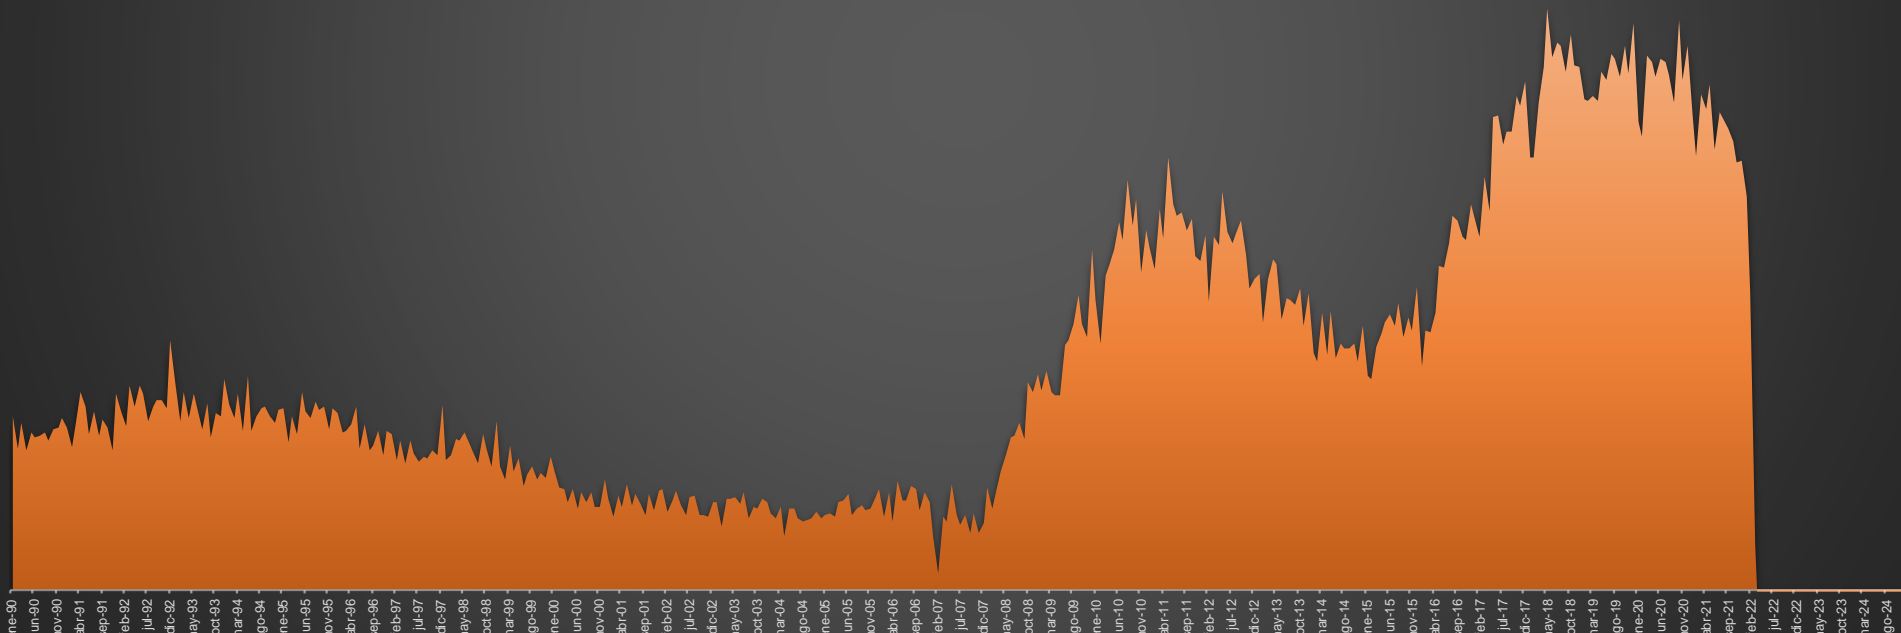

LA GUERRA EN NÚMEROS

HOMICIDIOS DOLOSOS DIARIOS | MÉXICO

MÉXICO

jueves, 10 de marzo de 2022

HOMICIDIOS DOLOSOS SEXENIO AMLO

14,641

PROMEDIO:

3,055

3,048

2,954

36,661

36,579

33,315

4,995

HOMICIDIOS DOLOSOS - HISTÓRICO

76,767

80,671

60,280

120,563

156,066

114,641

HOMICIDIOS DOLOSOS POR SEMANA

TENDENCIA

114,641

S018 S021 S024 S027 S030 S033 S036 S039 S042 S045 S048 S051 S054 S057 S060 S063 S066 S069 S072 S075 S078 S081 S084 S087 S090 S093 S096 S099 S102 S105 S108 S111 S114 S117 S120 S123 S126 S129 S132 S135 S138 S141 S144 S147 S150 S153 S156 S159 S162 S165 S168 S171 S174 S177 S180 S183 S186 S189 S192 S195 S198 S201 S204 S207 S210