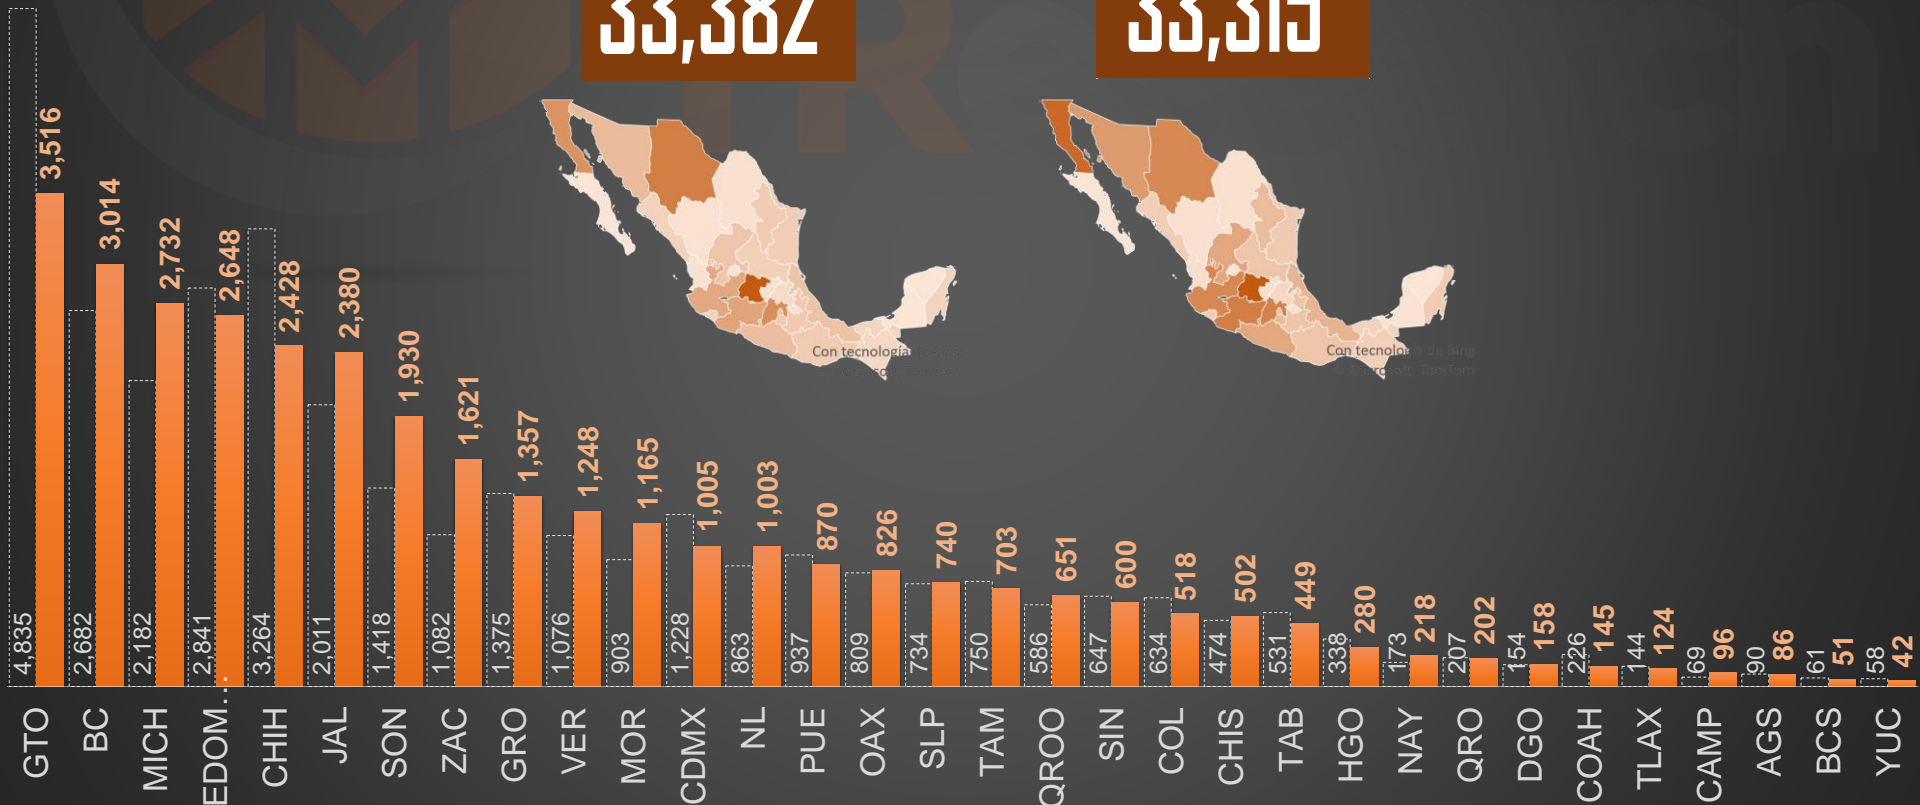

RANKING AMÉRICA

PROMEDIO POR CONTINENTE

15.1

7.0

2.9

2.5

1.6

AMÉRICA

ÁFRICA

OCEANÍA

ASIA

EUROPA

PEORES 10 DE AFRICA

PEORES 10 DE OCEANÍA

PEORES 10 DE ASIA

PEORES 10 DE EUROPA

VÍCTIMAS DE HOMICIDIO DOLOSO

SEXENIO AMLO

114,641

FUENTE: 1990-2020 INEGI Defunciones por homicidio https://www.inegi.org.mx/sistemas/olap/consulta/general_ver4/MOXQueryDatos.asp?#RegresoGc=28820 2021 Secretariado Ejecutivo del Sistema Nacional de Seguridad Pública

ACUMULADO HOMICIDIOS DOLOSOS - PARCIAL

□ ENE-DIC 2020

■ ENE-DIC 2021

33,382

33,315

FUENTE: Secretariado Ejecutivo del Sistema Nacional de Seguridad Pública <https://www.gob.mx/sesnsp/acciones-y-programas/datos-abiertos-de-incidencia-delictiva?state=published>