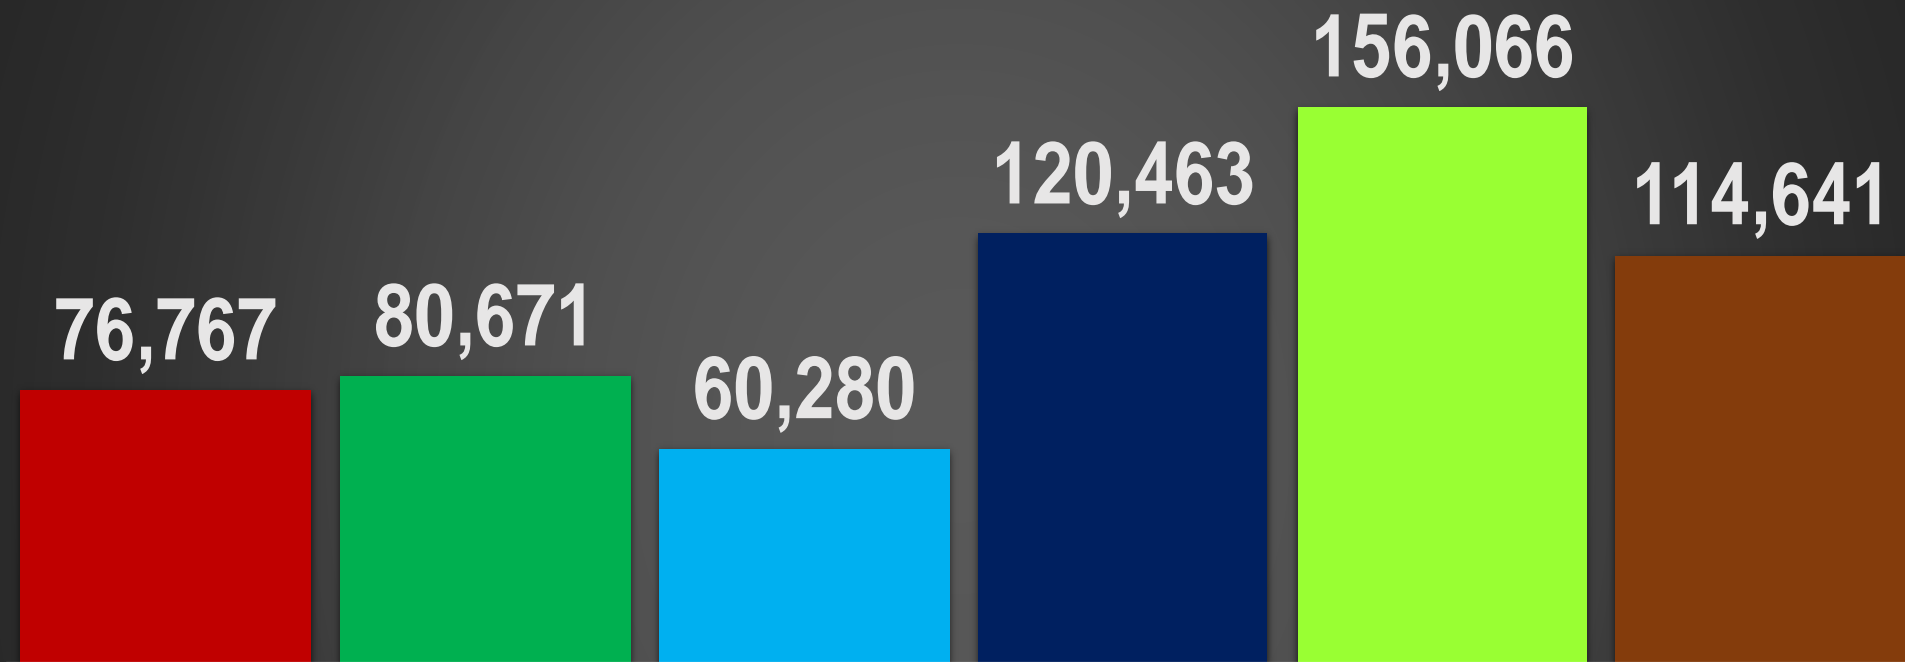

HOMICIDIOS DOLOSOS POR AÑO

76,767

80,671

60,280

120,563

156,066

114,641

HOMICIDIOS DOLOSOS

38 MESES DE GOBIERNO

CSG 88-94

EZP 94-00

VFQ 00-06

FCH 06-12

EPN 12-18

AMLO 18-24*

FUENTE: 1990-2020 INEGI Defunciones por homicidio https://www.inegi.org.mx/sistemas/olap/consulta/general_ver4/MOQueryDatos.asp?#Regreso&c=28820 2021 Secretariado Ejecutivo del Sistema Nacional de Seguridad Pública

HOMICIDIOS DOLOSOS ENE-MAR

HOMICIDIOS DOLOSOS POR SEXENIO

CSG 88-94

EZP 94-00

VFQ 00-06

FCH 06-12

EPN 12-18

AMLO 18-24 *