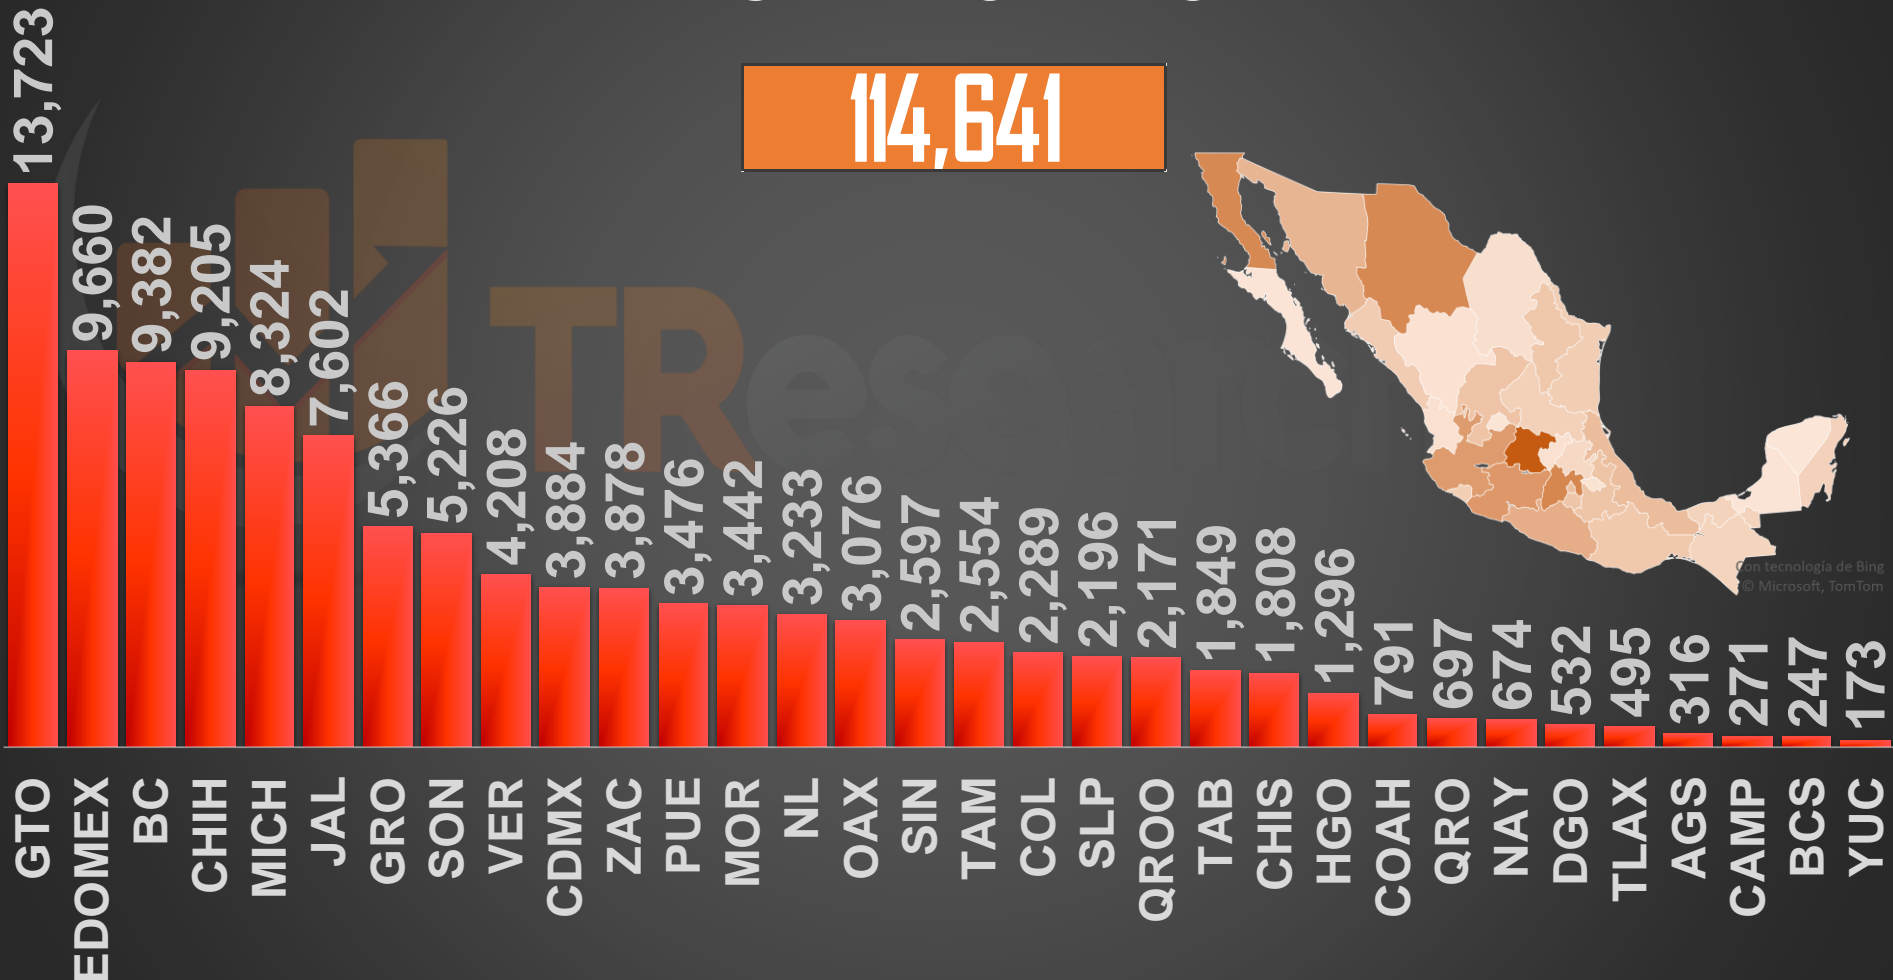

RANKING AMÉRICA

PROMEDIO POR CONTINENTE

15.1

7.0

2.9

2.5

1.6

AMÉRICA

ÁFRICA

OCEANÍA

ASIA

EUROPA

PEORES 10 DE AFRICA

PEORES 10 DE OCEANÍA

PEORES 10 DE ASIA

PEORES 10 DE EUROPA

VÍCTIMAS DE HOMICIDIO DOLOSO

SEXENIO AMLO

114,641

FUENTE: 1990-2020 INEGI Defunciones por homicidio https://www.inegi.org.mx/sistemas/olap/consulta/general_ver4/MOXQueryDatos.asp?#RegresoGc=28820 2021 Secretariado Ejecutivo del Sistema Nacional de Seguridad Pública

ACUMULADO HOMICIDIOS DOLOSOS - PARCIAL

□ ENE-DIC 2020

■ ENE-DIC 2021

33,382

33,315

FUENTE: Secretariado Ejecutivo del Sistema Nacional de Seguridad Pública <https://www.gob.mx/sesnsp/acciones-y-programas/datos-abiertos-de-incidencia-delictiva?state=published>