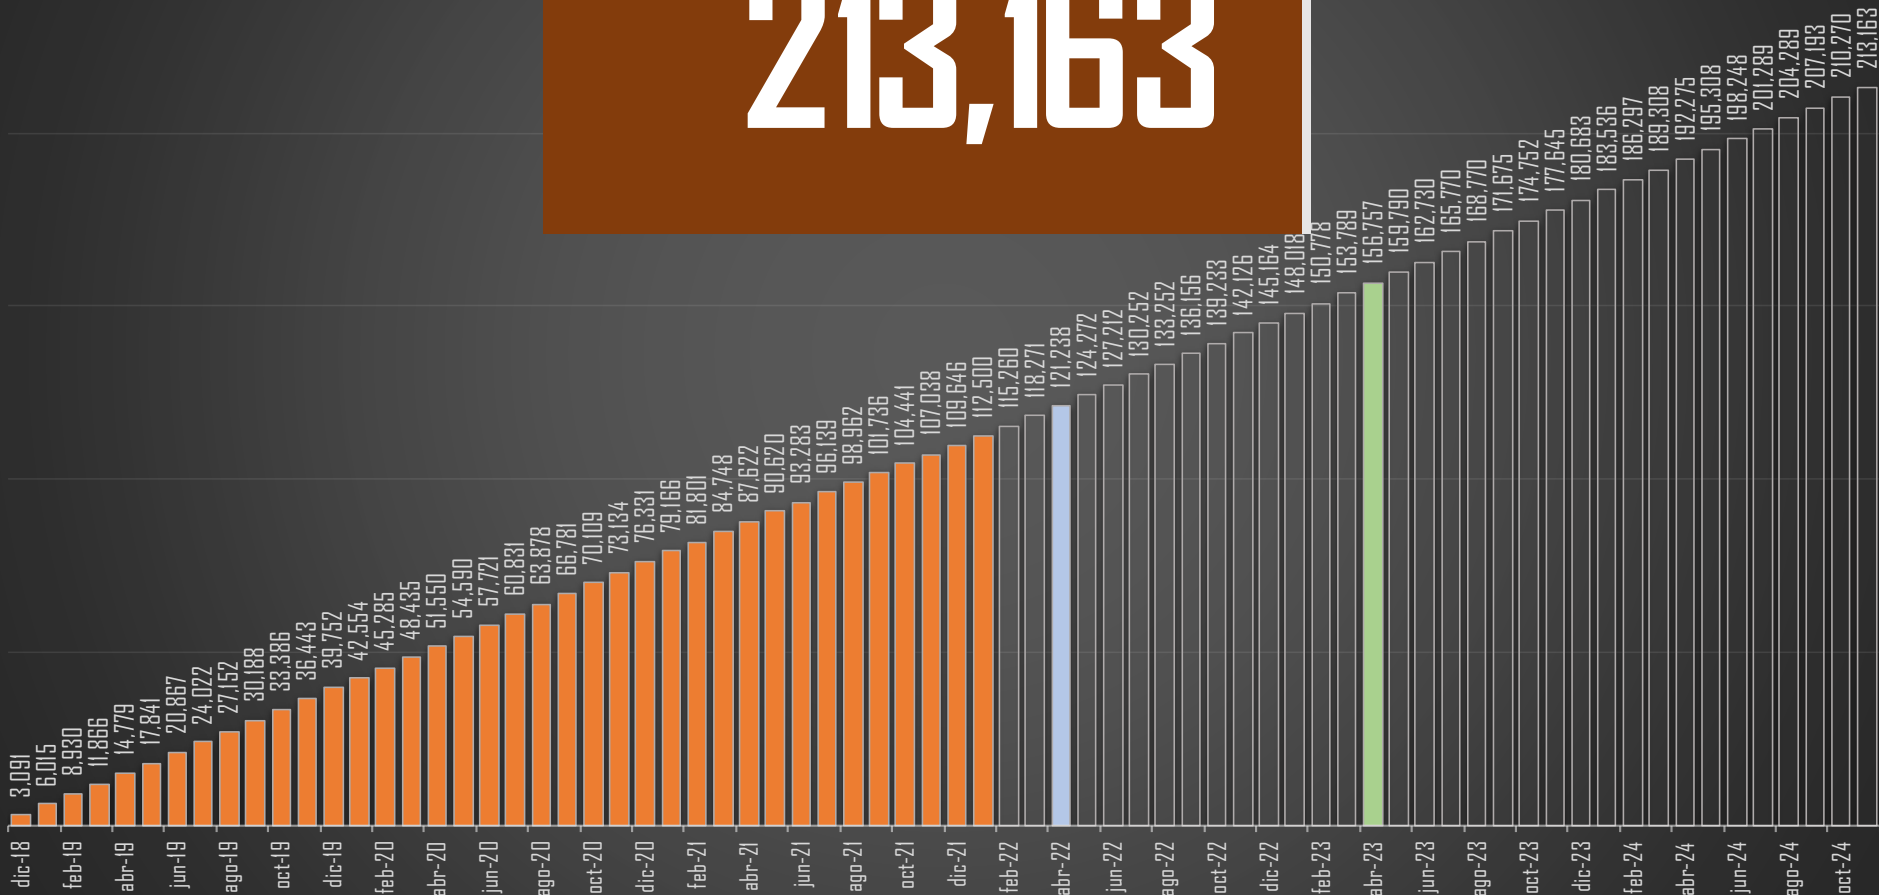

PROYECCION AL FINAL DEL SEXENIO

213,163