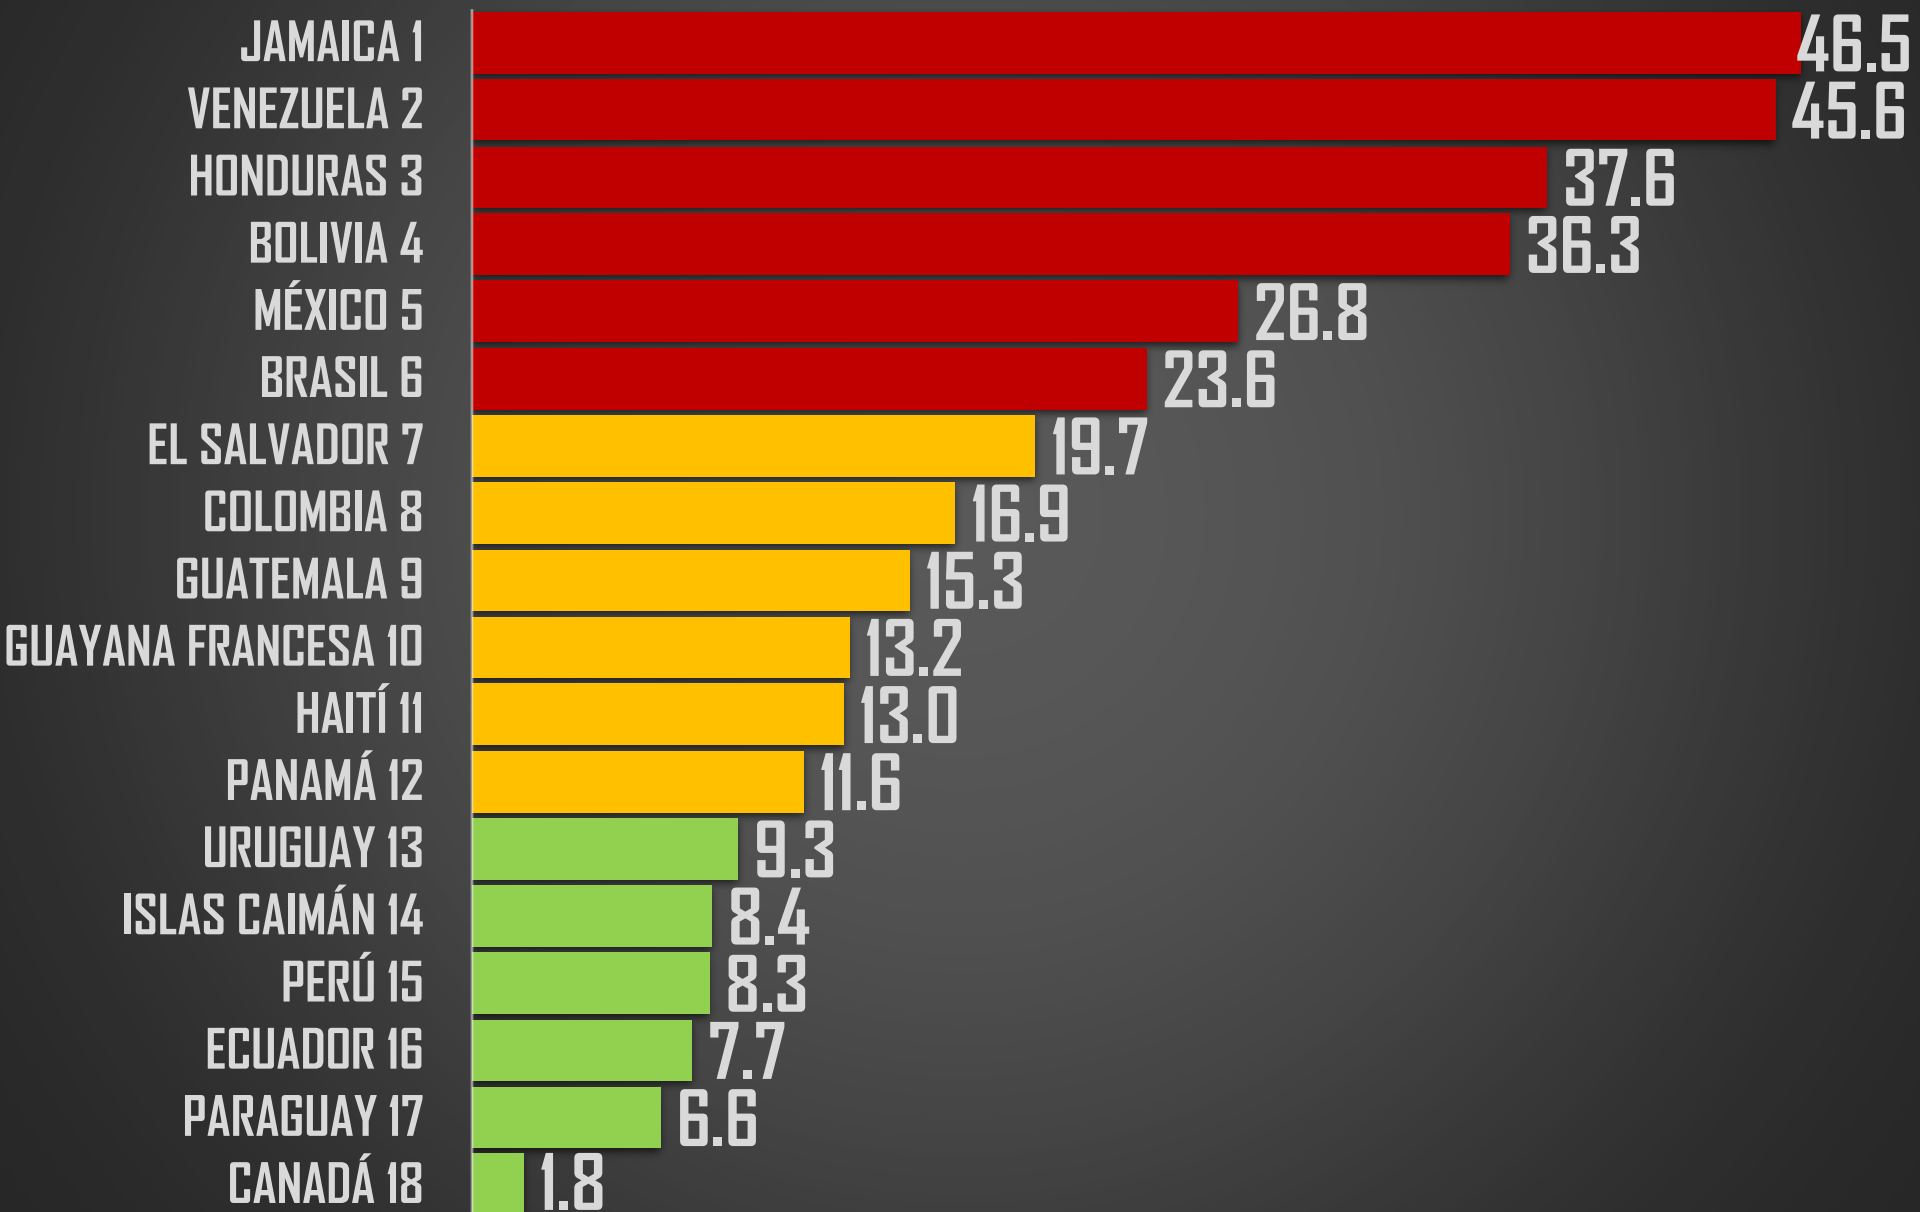

3,048

2,954

36,661

36,579

33,315

4,995

HOMICIDIOS DOLOSOS - HISTÓRICO

76,767

PROYECCION AL FINAL DEL SEXENIO

213,163

MÉXICO

PEORES 10 DEL MUNDO (189 PAÍSES)

PEORES 10 DEL MUNDO (189 PAÍSES)

HOMICIDIOS POR CADA 100MIL HABITANTES 2021

NACIONAL 2021

26.8

RANKING AMÉRICA

PROMEDIO POR CONTINENTE

15.1

7.0

2.9

2.5

1.6

AMÉRICA

ÁFRICA

OCEANÍA

ASIA

EUROPA

PEORES 10 DE AFRICA

PEORES 10 DE OCEANÍA

PEORES 10 DE ASIA

PEORES 10 DE EUROPA