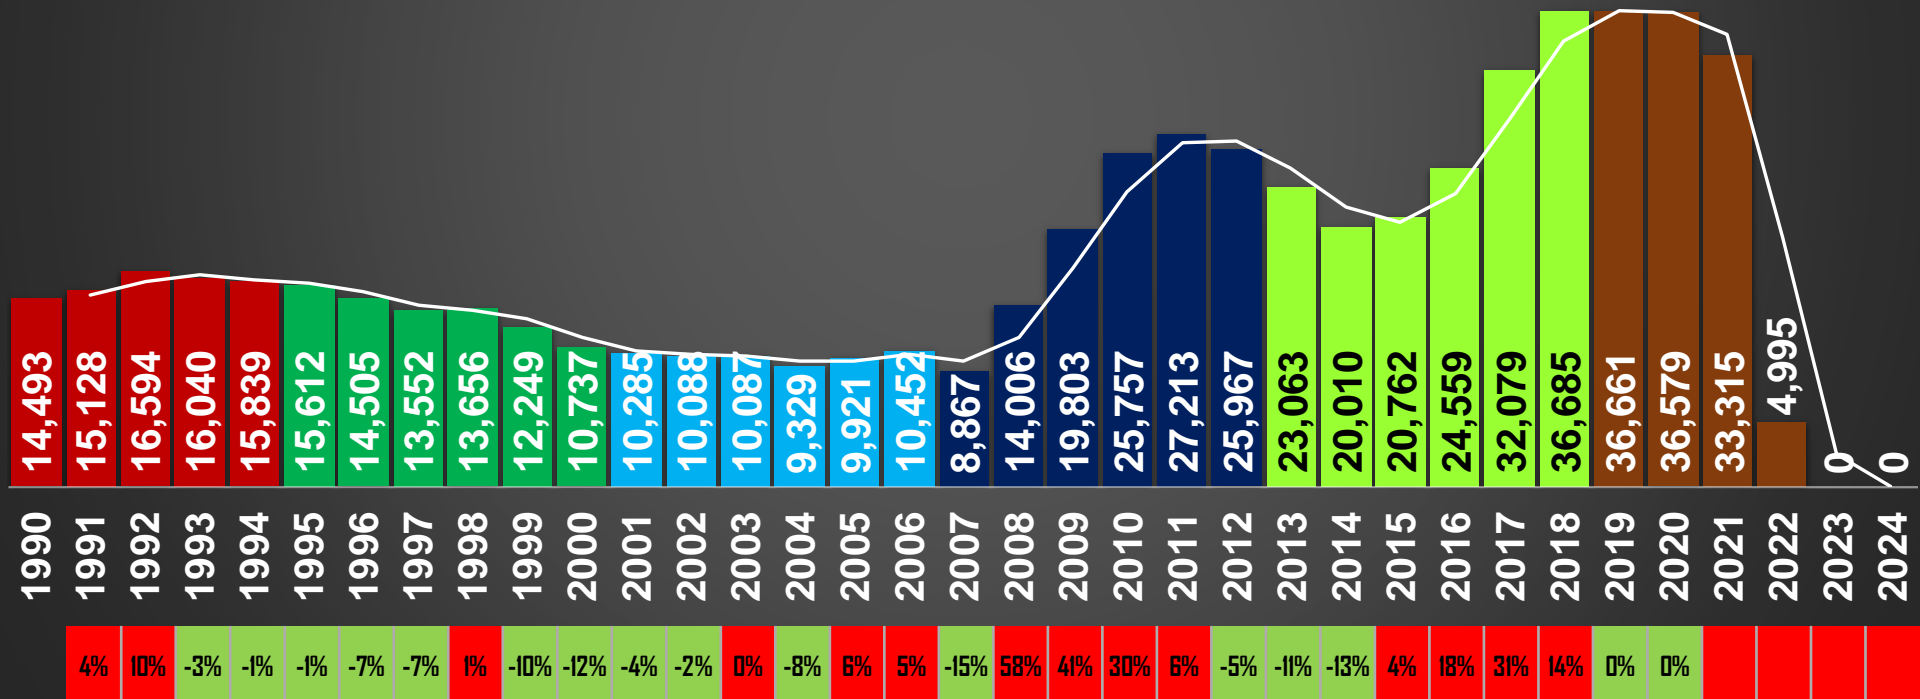

3,048

2,954

36,661

36,579

33,315

4,995

HOMICIDIOS DOLOSOS - HISTÓRICO

76,767

S018 S021 S024 S027 S030 S033 S036 S039 S042 S045 S048 S051 S054 S057 S060 S063 S066 S069 S072 S075 S078 S081 S084 S087 S090 S093 S096 S099 S102 S105 S108 S111 S114 S117 S120 S123 S126 S129 S132 S135 S138 S141 S144 S147 S150 S153 S156 S159 S162 S165 S168 S171 S174 S177 S180 S183 S186 S189 S192 S195 S198 S201 S204 S207 S210

HOMICIDIOS DOLOSOS POR AÑO

76,767

80,671

60,280

120,563

156,066

114,641

HOMICIDIOS DOLOSOS

38 MESES DE GOBIERNO

CSG 88-94

EZP 94-00

VFQ 00-06

FCH 06-12

EPN 12-18

AMLO 18-24*

FUENTE: 1990-2020 INEGI Defunciones por homicidio https://www.inegi.org.mx/sistemas/olap/consulta/general_ver4/MOQueryDatos.asp?#Regreso&c=28820 2021 Secretariado Ejecutivo del Sistema Nacional de Seguridad Pública