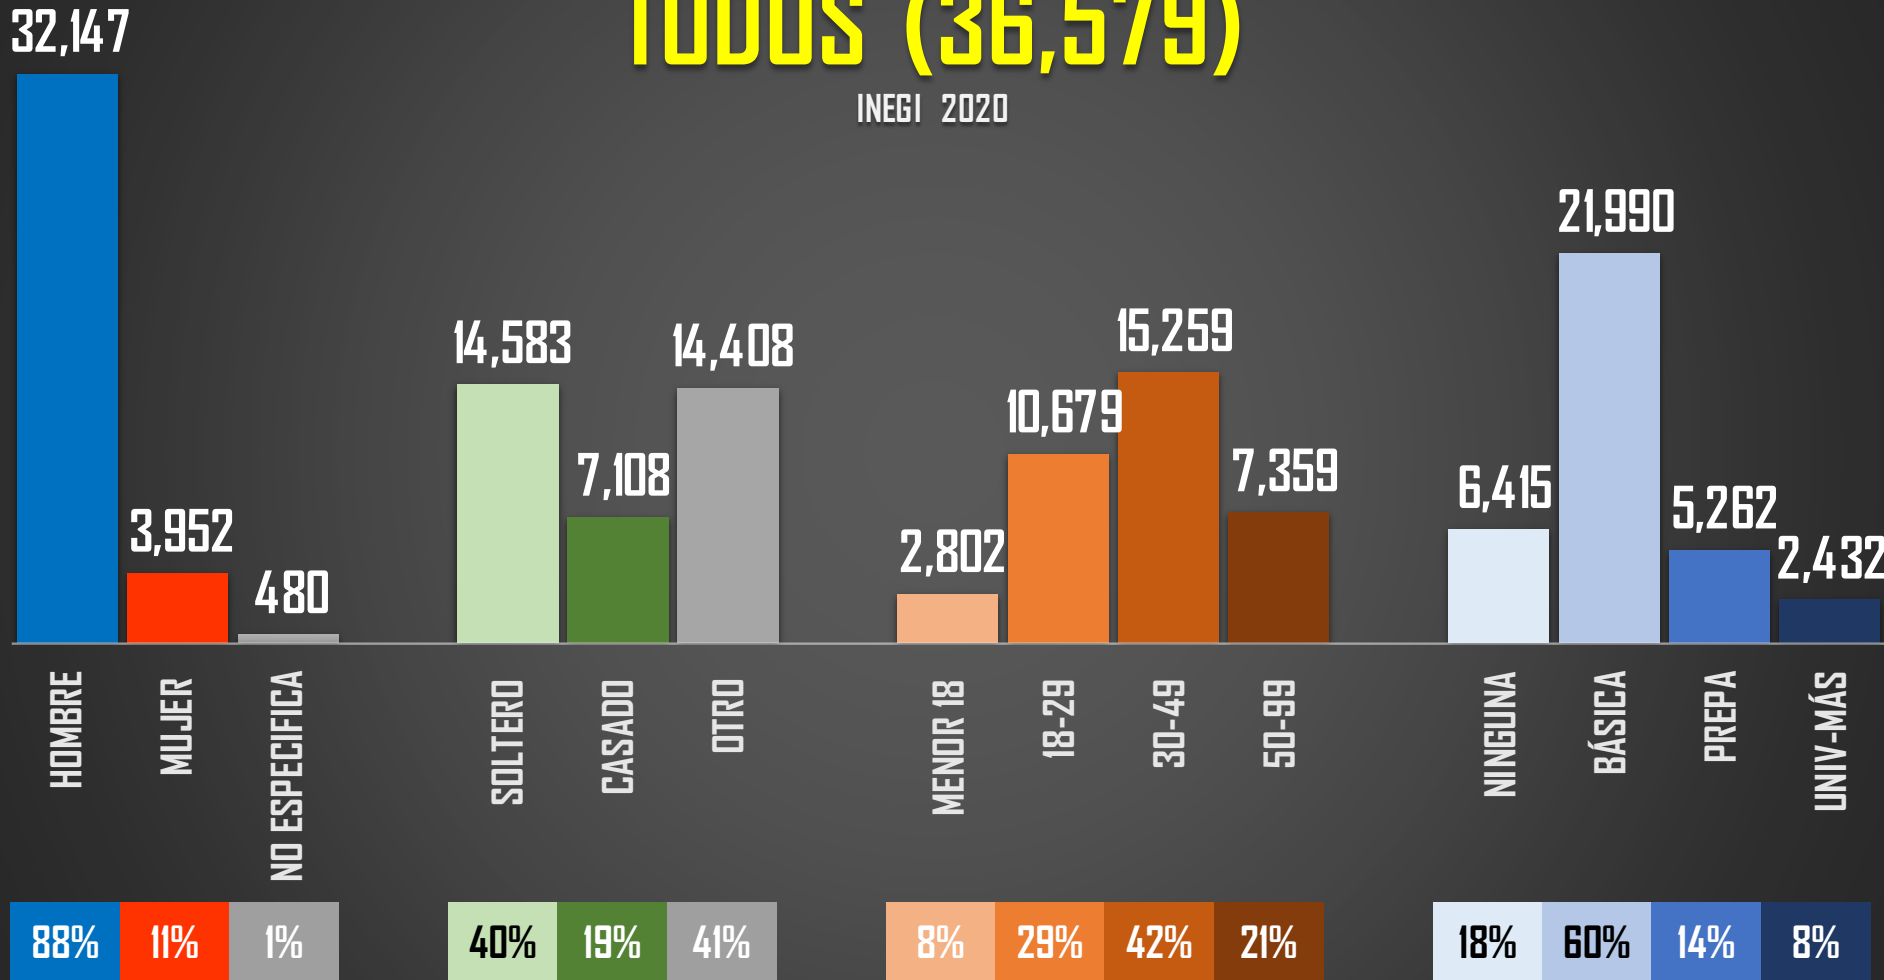

ACUMULADO HOMICIDIOS DOLOSOS - PARCIAL

□ ENE-DIC 2020

■ ENE-DIC 2021

33,382

33,315

FUENTE: Secretariado Ejecutivo del Sistema Nacional de Seguridad Pública <https://www.gob.mx/sesnsp/acciones-y-programas/datos-abiertos-de-incidencia-delictiva?state=published>

VARIACIÓN 2020-2021 POR ENTIDAD

¿QUIÉN ESTÁ AUMENTANDO Y QUIÉN ESTÁ DISMINUYENDO LOS HOMICIDIOS?

FUENTE: Secretariado Ejecutivo del Sistema Nacional de Seguridad Pública <https://www.gob.mx/sesna/acciones-y-programas/datos-abiertos-de-incidencia-delictiva?state=published>

PERFIL DE LAS MUERTES TODOS (36,579)

INEGI 2020

HOMBRE
32,147

88%

11%

MUJER
3,952

NO ESPECIFICA (1%)
480

PERFIL DE LAS MUERTES

TODOS (36,579)

INEGI 2020

FUENTE: 1990-2020 INEGI Defunciones por homicidio https://www.inegi.org.mx/sistemas/olap/consulta/general_ver4/MOQueryDatos.asp?#Regreso6c=28820

PERFIL DE LAS MUERTES HOMBRES (32,147)