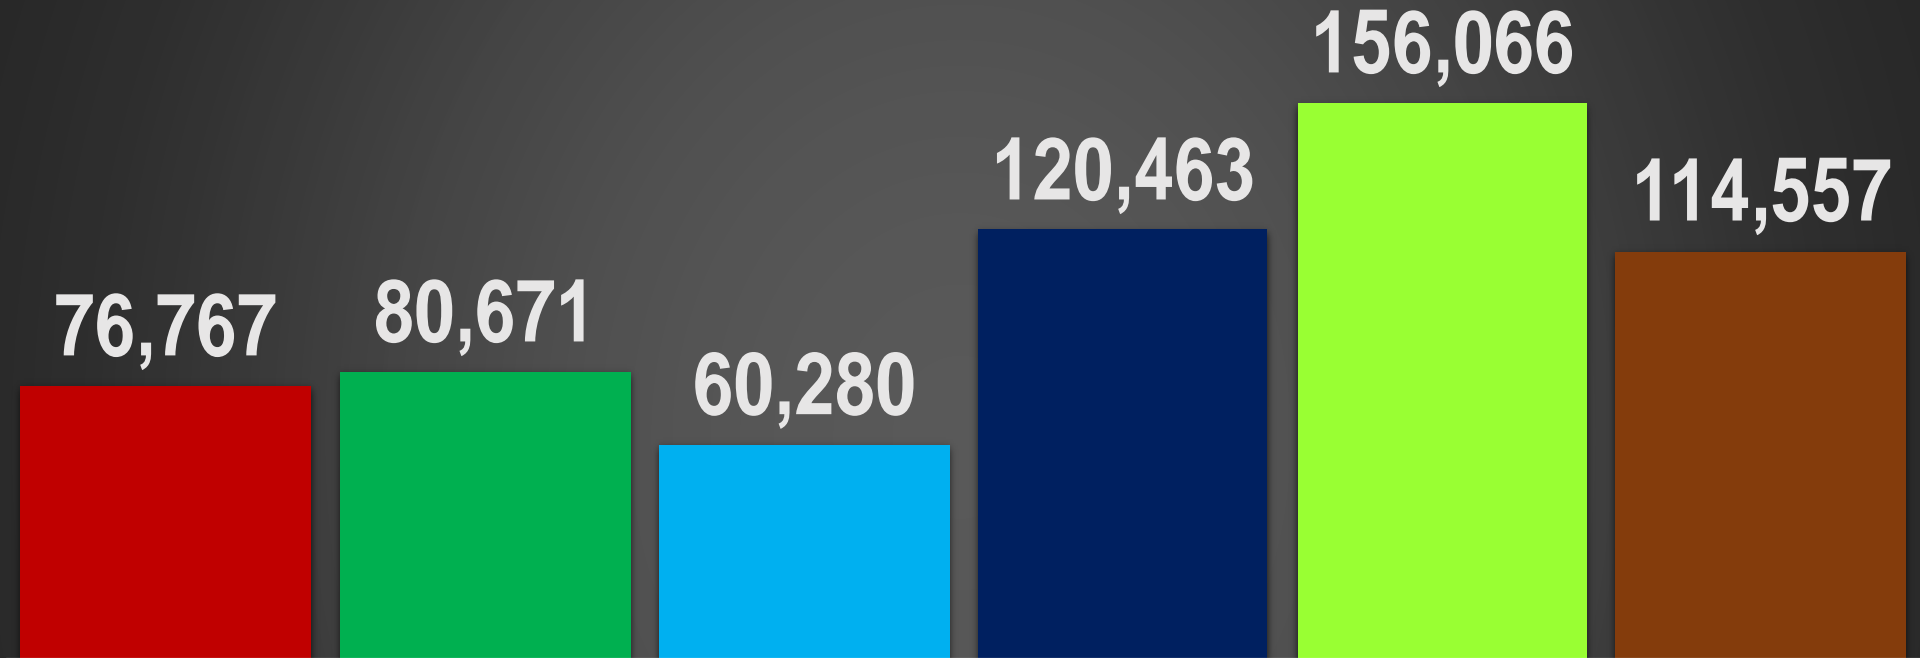

HOMICIDIOS DOLOSOS POR SEXENIO

CSG 88-94

EZP 94-00

VFQ 00-06

FCH 06-12

EPN 12-18

AMLO 18-24 *