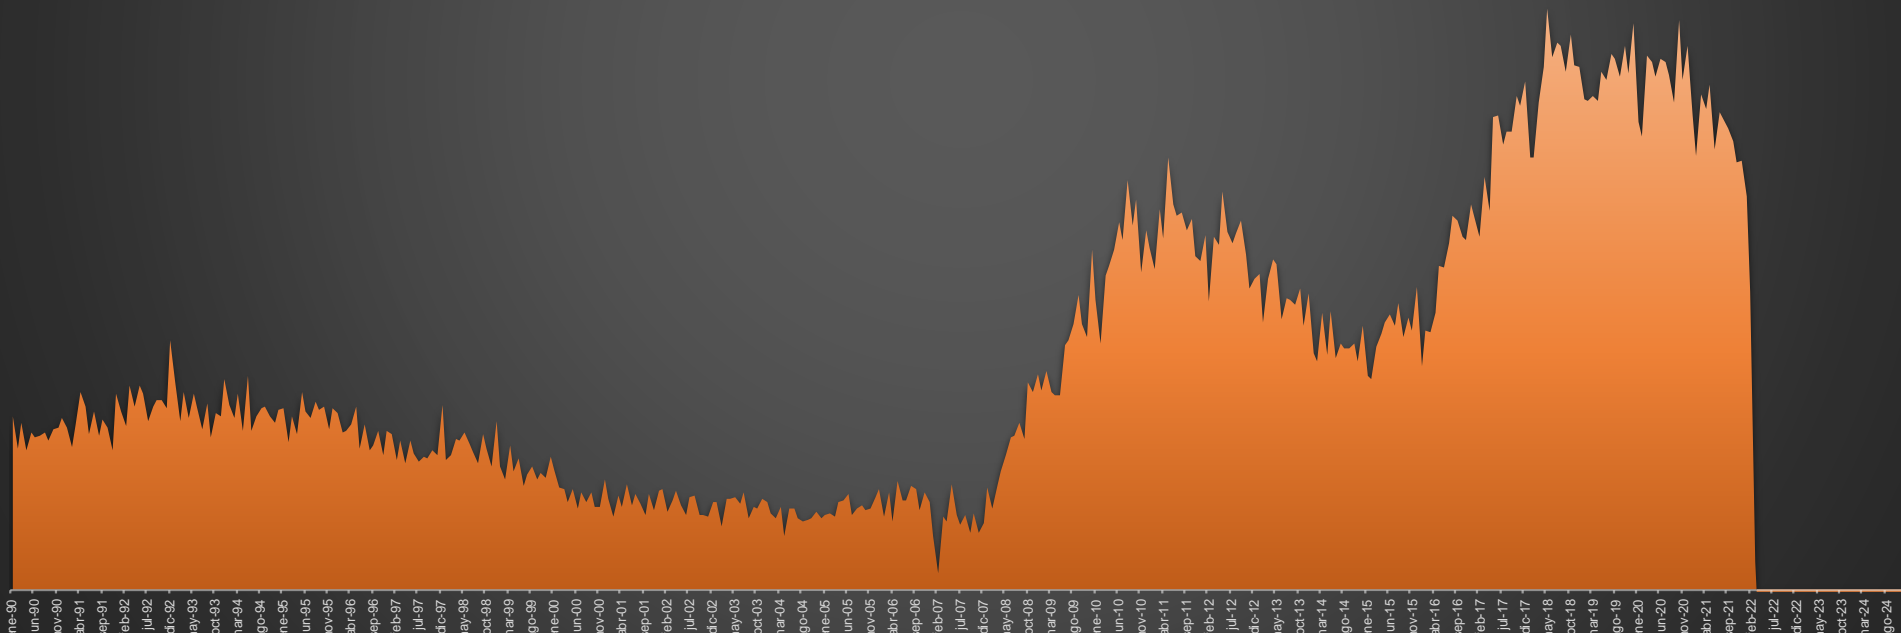

# HOMICIDIOS DOLOSOS - HISTÓRICO

76,767

80,671

60,280

120,563

156,066

114,557

### HOMICIDIOS DOLOSOS POR SEMANA

TENDENCIA

114,557

S018 S021 S024 S027 S030 S033 S036 S039 S042 S045 S048 S051 S054 S057 S060 S063 S066 S069 S072 S075 S078 S081 S084 S087 S090 S093 S096 S099 S102 S105 S108 S111 S114 S117 S120 S123 S126 S129 S132 S135 S138 S141 S144 S147 S150 S153 S156 S159 S162 S165 S168 S171 S174 S177 S180 S183 S186 S189 S192 S195 S198 S201 S204 S207 S210

# HOMICIDIOS DOLOSOS POR AÑO

76,767

80,671

60,280

120,563

156,066

114,557