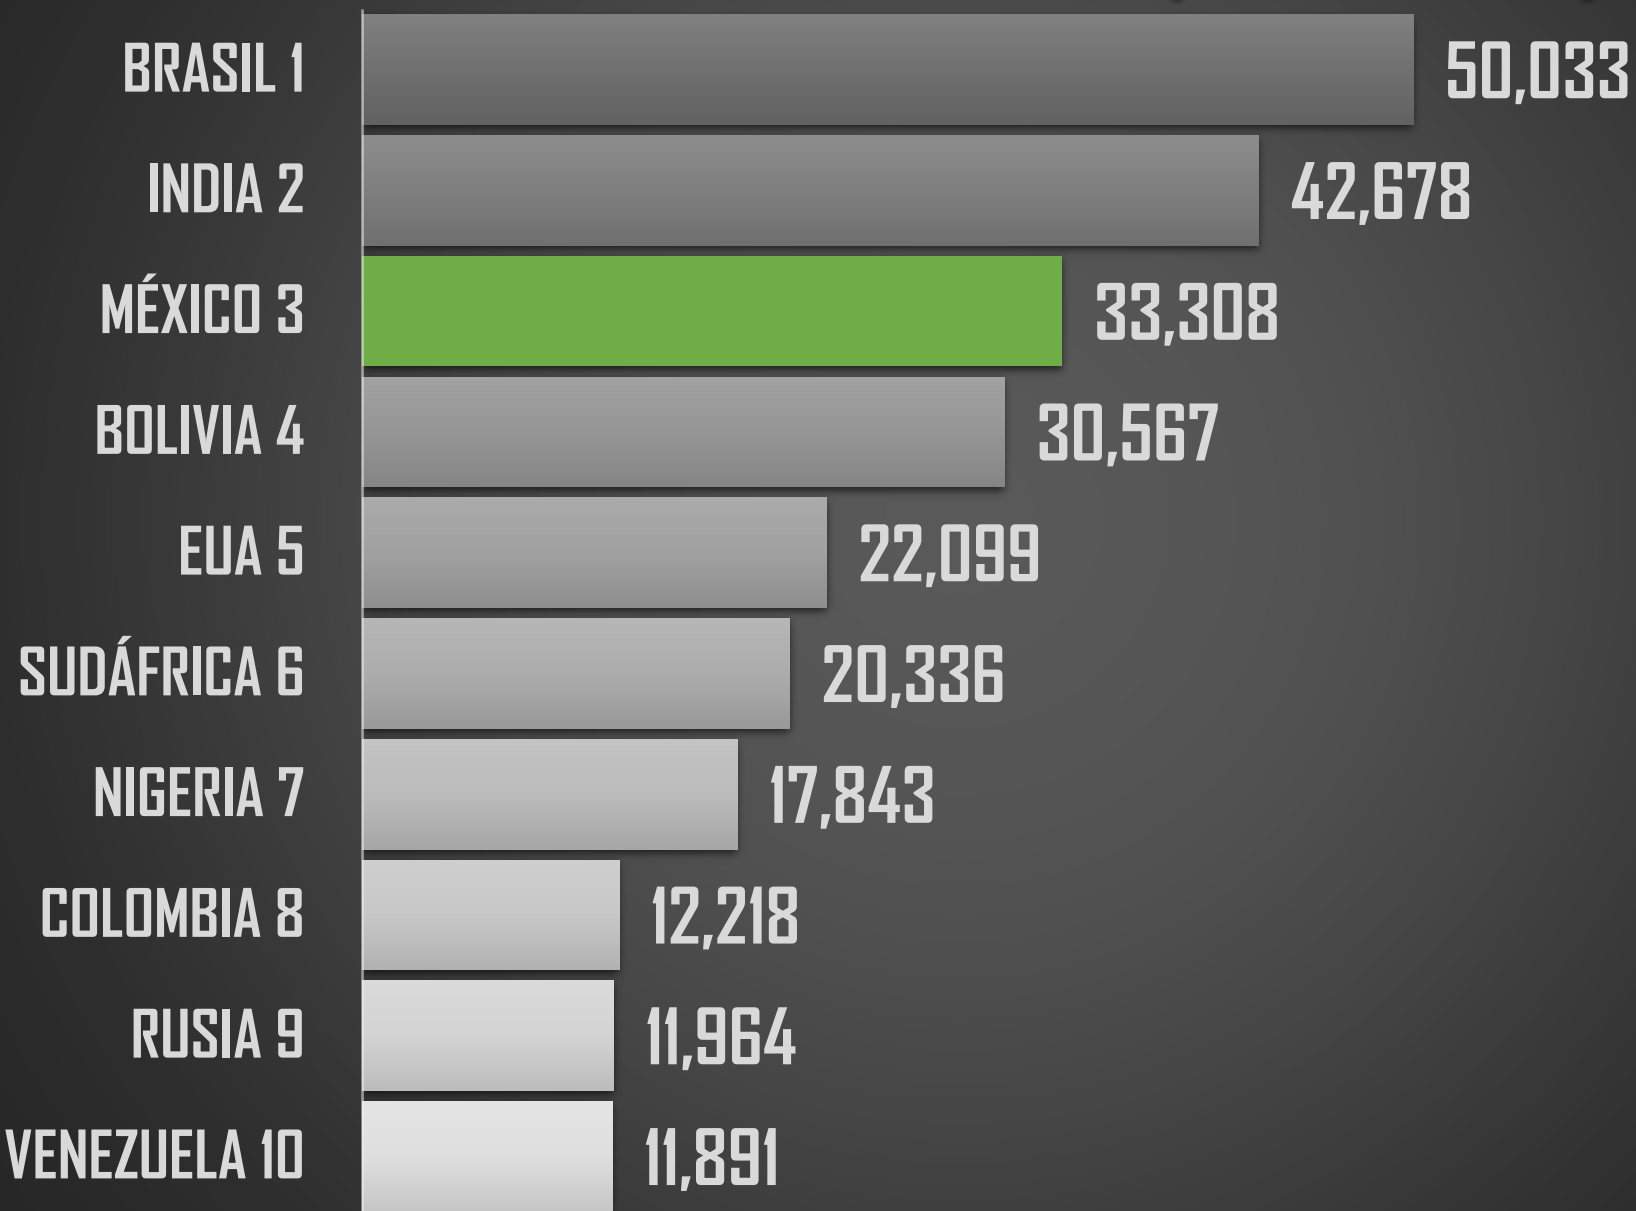

PEORES 10 DEL MUNDO (189 PAÍSES)