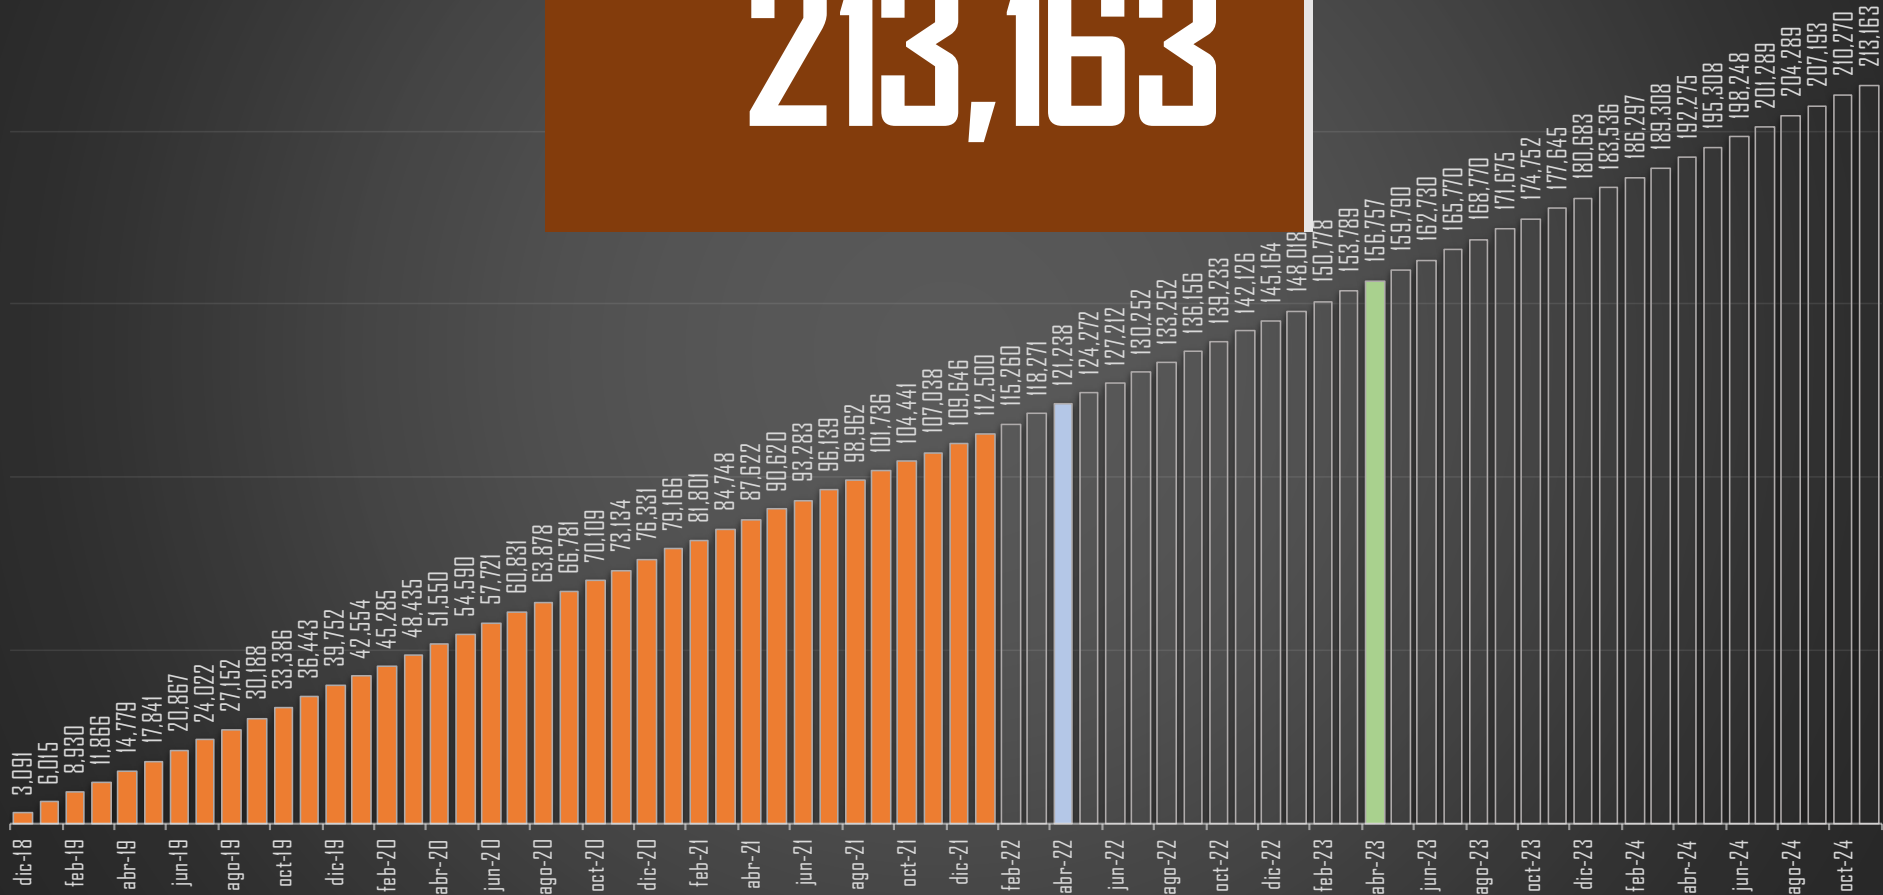

# HOMICIDIOS DOLOSOS - HISTÓRICO

76,767

80,671

60,280

120,563

156,066

114,557

# HOMICIDIOS DOLOSOS POR SEXENIO

CSG 88-94

EZP 94-00

VFQ 00-06

FCH 06-12

EPN 12-18

AMLO 18-24 \*

FUENTE: 1990-2020 INEGI Defunciones por homicidio [https://www.inegi.org.mx/sistemas/olap/consulta/general\\_ver4/MDXQueryDatos.asp?#Regreso&c=28820](https://www.inegi.org.mx/sistemas/olap/consulta/general_ver4/MDXQueryDatos.asp?#Regreso&c=28820) 2021 Secretariado Ejecutivo del Sistema Nacional de Seguridad Pública

### PROYECCION AL FINAL DEL SEXENIO

213,163

## MÉXICO