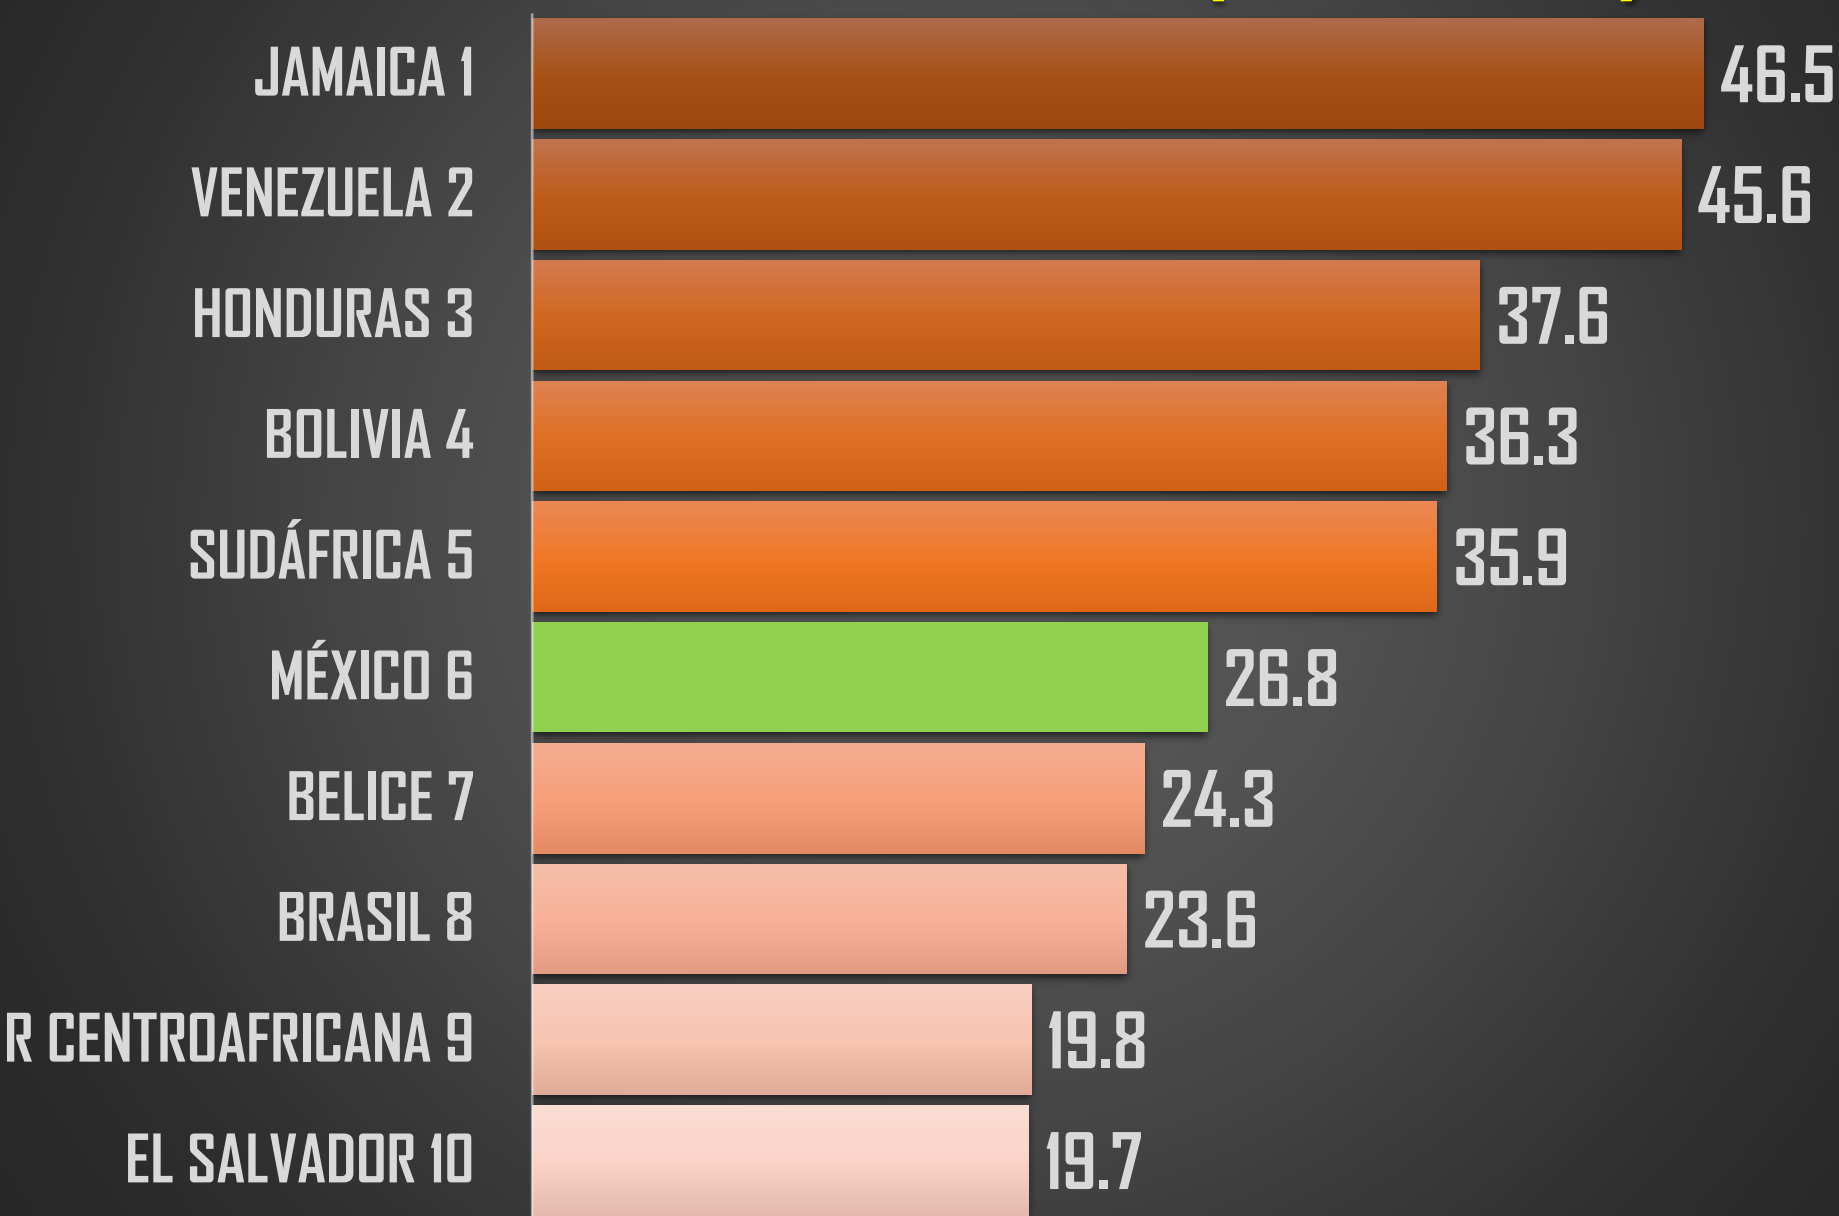

# HOMICIDIOS DOLOSOS POR SEXENIO

CSG 88-94

EZP 94-00

VFQ 00-06

FCH 06-12

EPN 12-18

AMLO 18-24 \*

FUENTE: 1990-2020 INEGI Defunciones por homicidio [https://www.inegi.org.mx/sistemas/olap/consulta/general\\_ver4/MDXQueryDatos.asp?#Regreso&c=28820](https://www.inegi.org.mx/sistemas/olap/consulta/general_ver4/MDXQueryDatos.asp?#Regreso&c=28820) 2021 Secretariado Ejecutivo del Sistema Nacional de Seguridad Pública

### PROYECCION AL FINAL DEL SEXENIO

213,163

## MÉXICO

# PEORES 10 DEL MUNDO (189 PAÍSES)