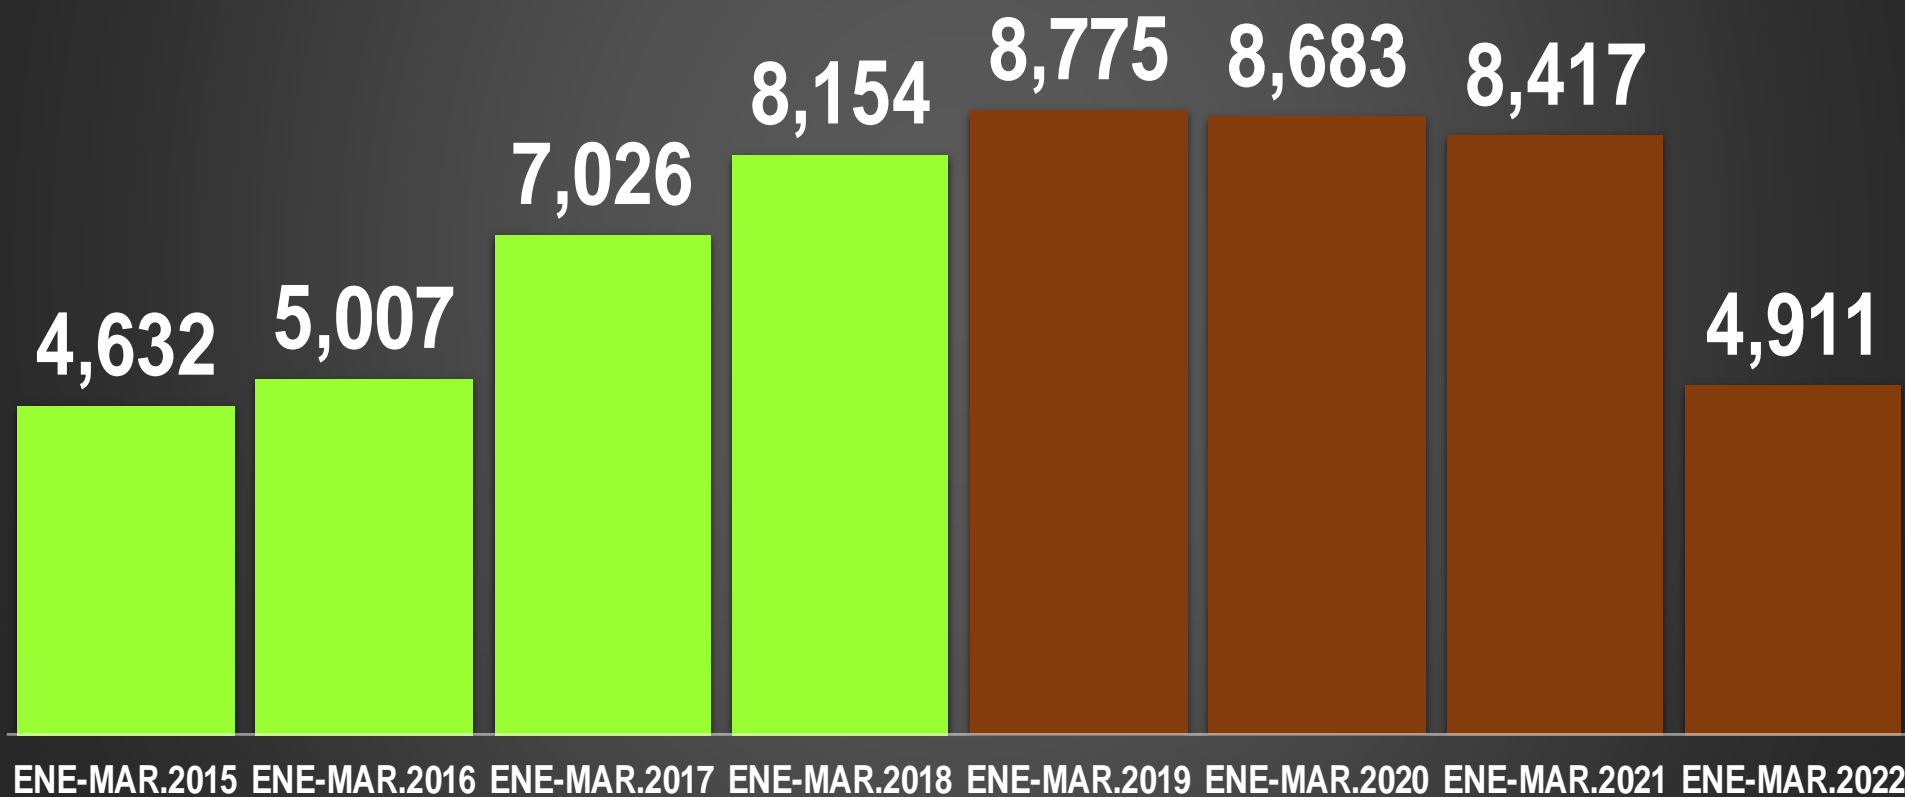

HOMICIDIOS DOLOSOS ENE-MAR