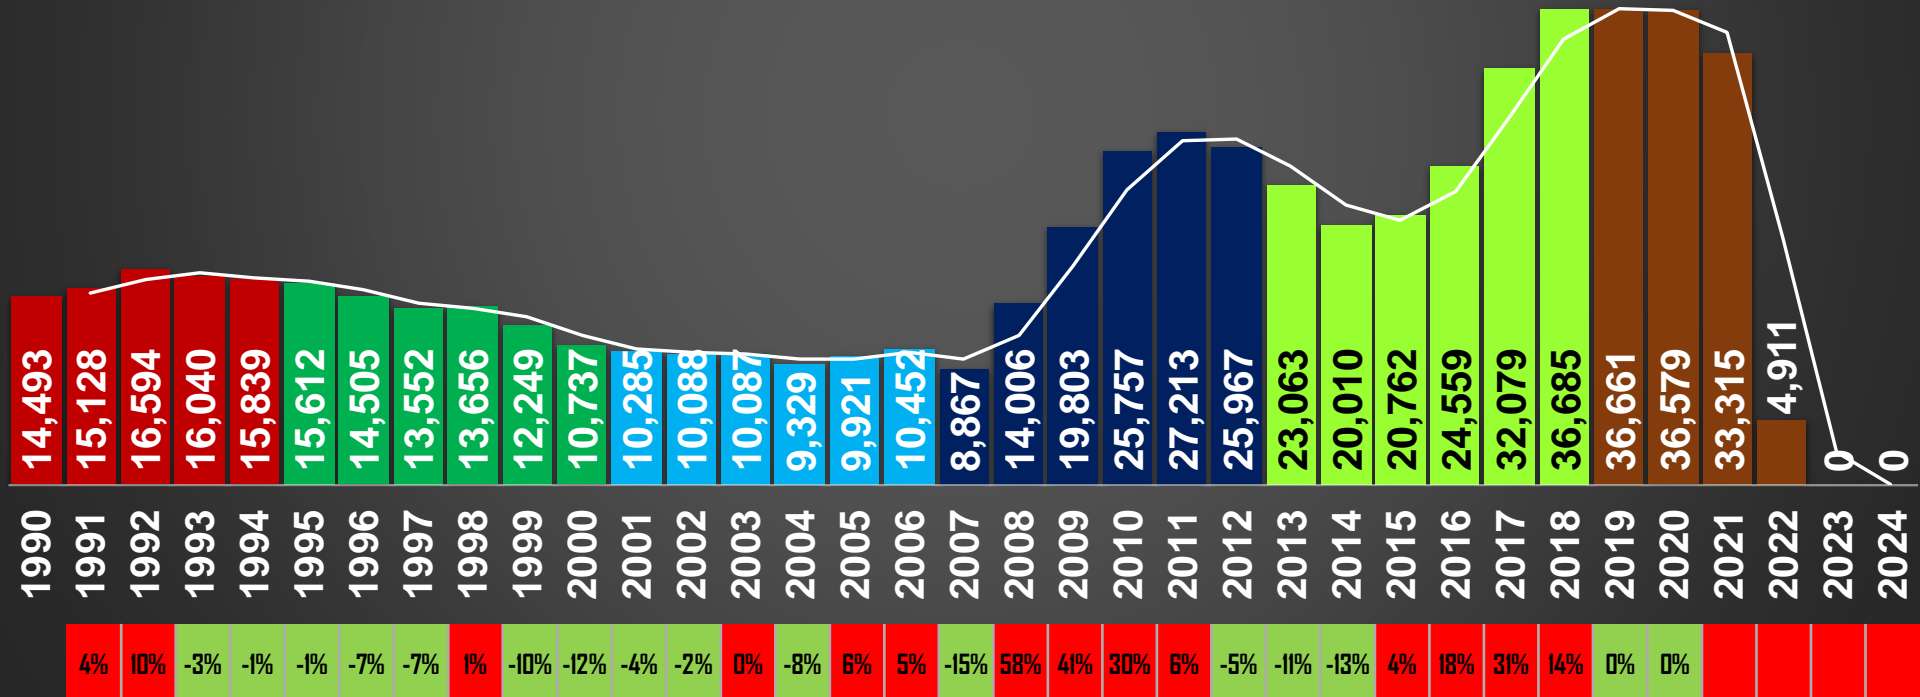

# HOMICIDIOS DOLOSOS - HISTÓRICO

76,767

80,671

60,280

120,563

156,066

114,557

# HOMICIDIOS DOLOSOS POR AÑO

76,767

80,671

60,280

120,563

156,066

114,557