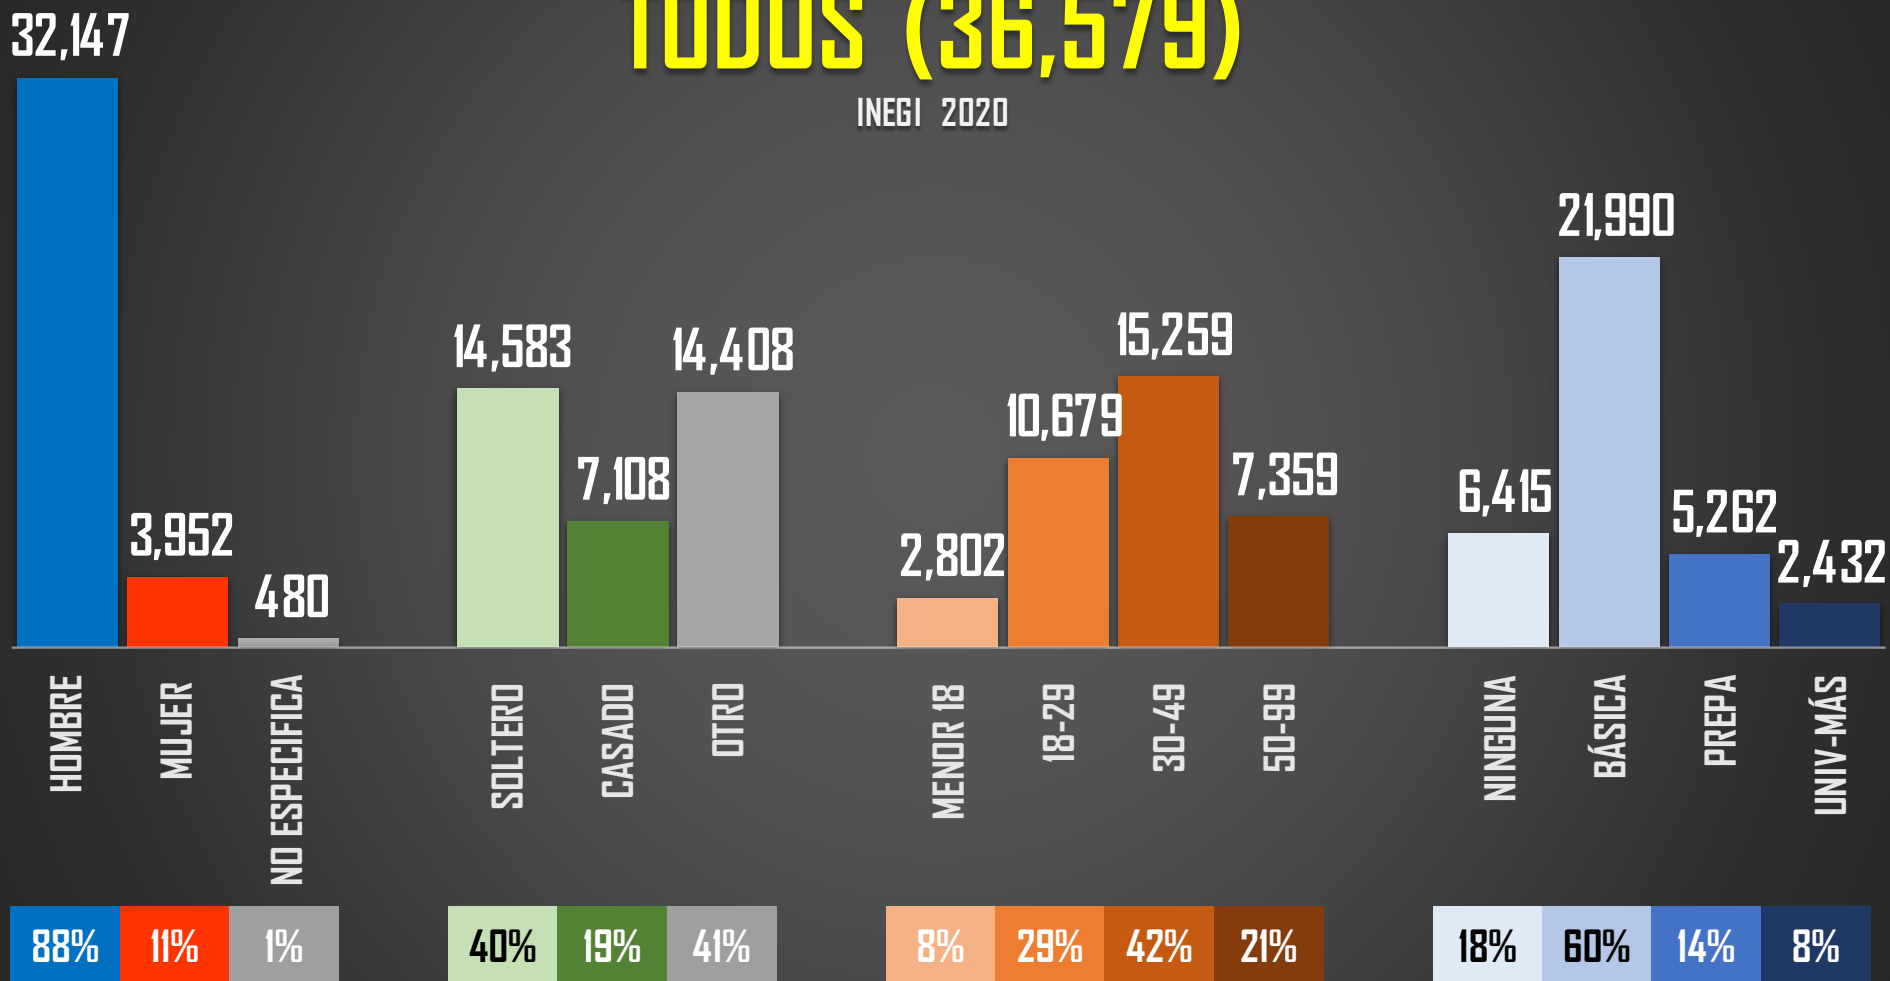

PERFIL DE LAS MUERTES

TODOS (36,579)

INEGI 2020

FUENTE: 1990-2020 INEGI Defunciones por homicidio <https://www.inegi.org.mx/sistemas/olap/consulta/general_ver4/MOQueryDatos.asp?#Regreso6c=28820>