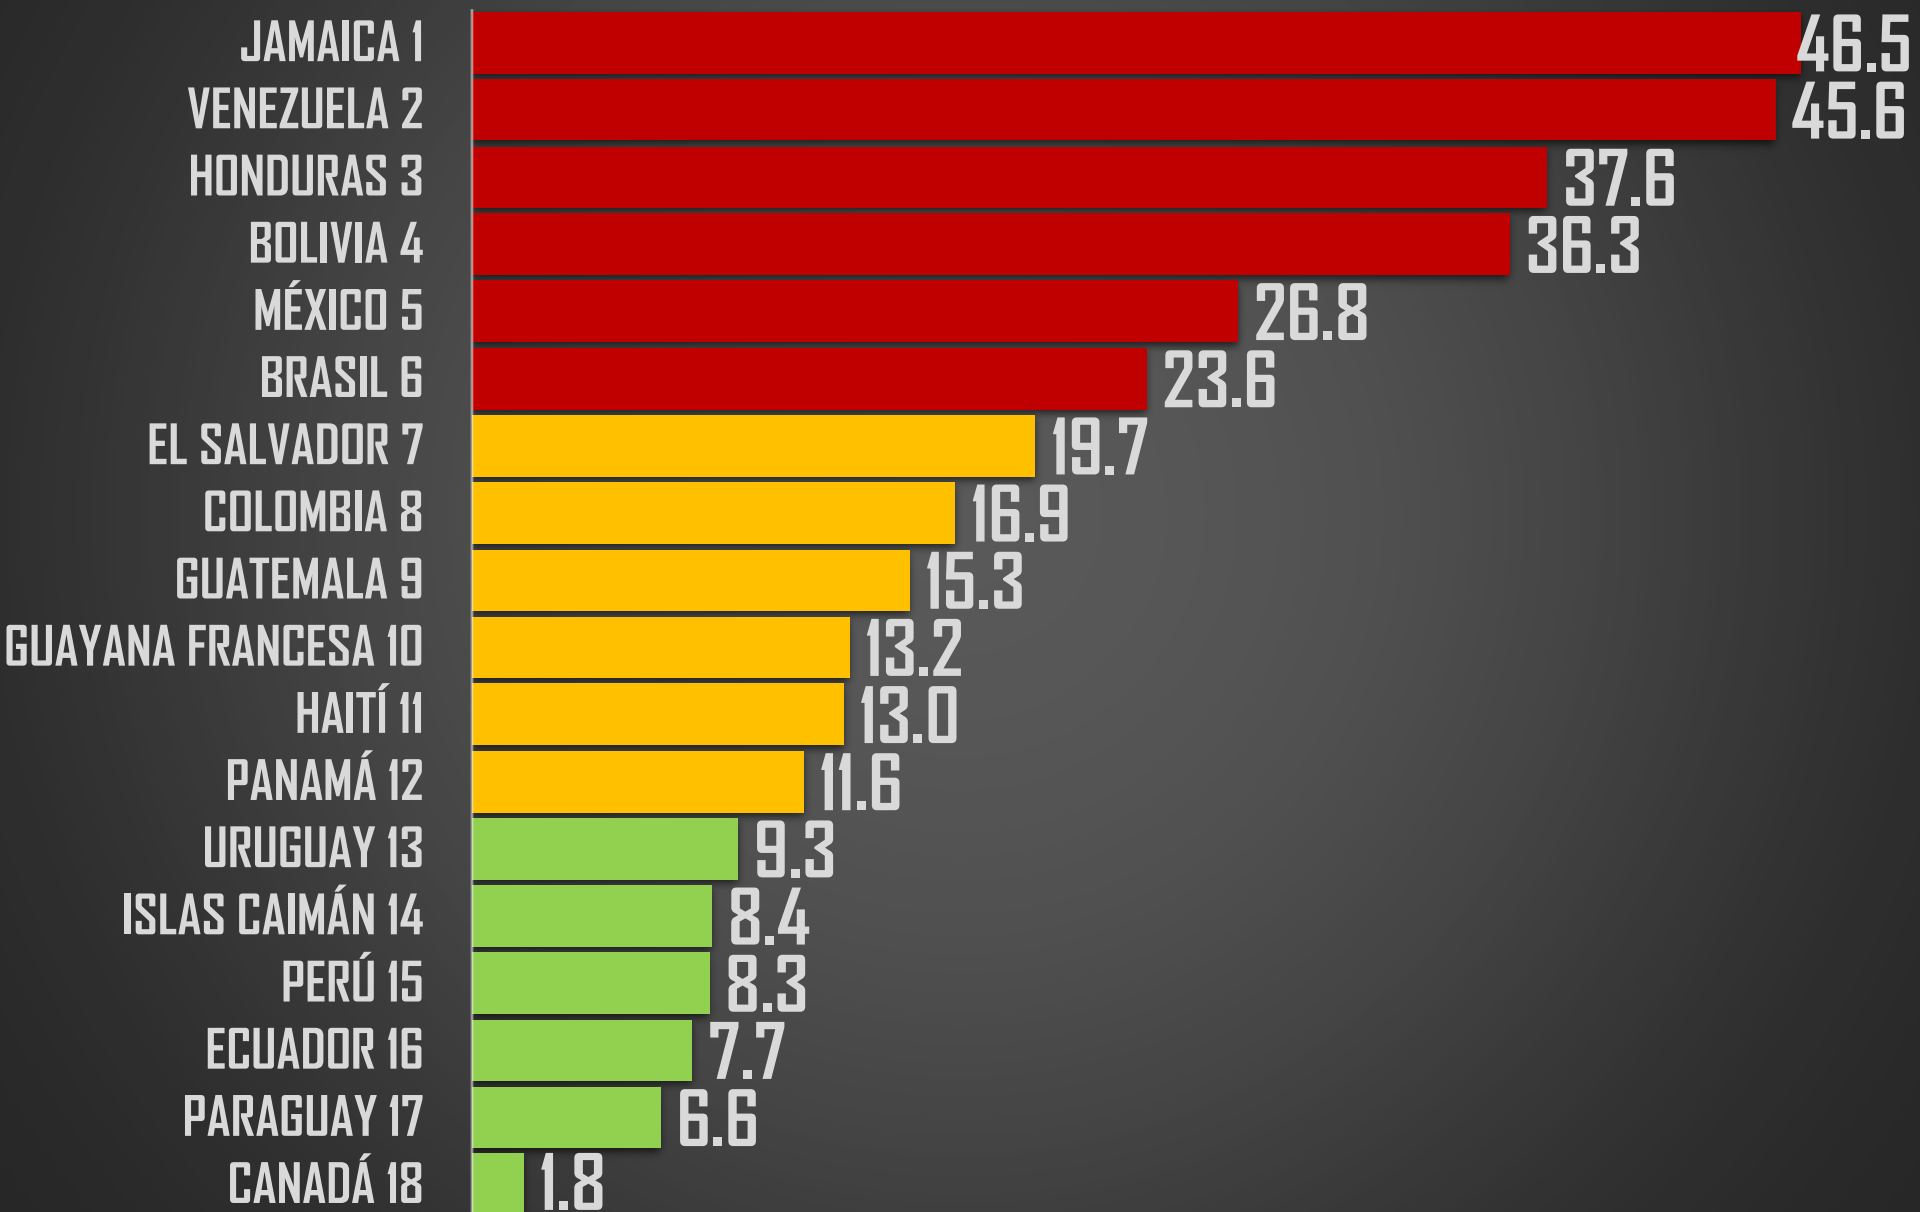

# PEORES 10 DEL MUNDO (189 PAÍSES)

## HOMICIDIOS POR CADA 100MIL HABITANTES 2021

NACIONAL 2021

26.8

# RANKING AMÉRICA