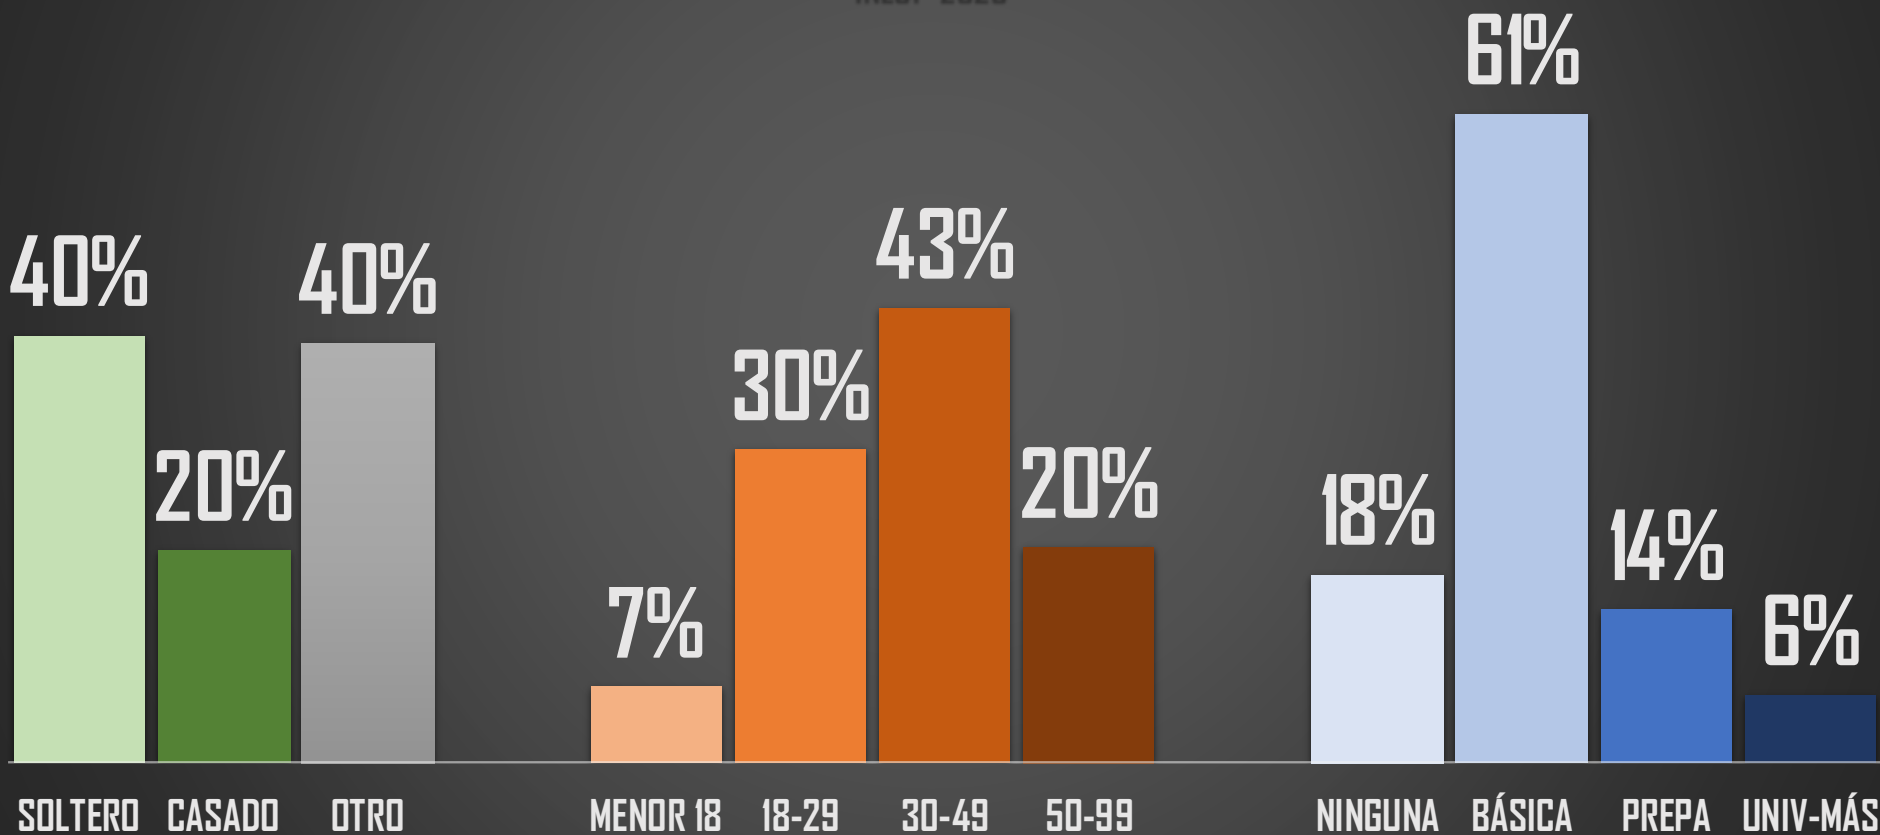

### PERFIL DE LAS MUERTES

# TODOS (36,579)

INEGI 2020

FUENTE: 1990-2020 INEGI Defunciones por homicidio [https://www.inegi.org.mx/sistemas/olap/consulta/general\\_ver4/MOQueryDatos.asp?#Regreso6c=28820](https://www.inegi.org.mx/sistemas/olap/consulta/general_ver4/MOQueryDatos.asp?#Regreso6c=28820)

### PERFIL DE LAS MUERTES HOMBRES (32,147)

INEGI 2020

FUENTE: 1990-2020 INEGI Defunciones por homicidio [https://www.inegi.org.mx/sistemas/olap/consulta/general\\_ver4/MOQueryDatos.asp?#RegresoGc=28820](https://www.inegi.org.mx/sistemas/olap/consulta/general_ver4/MOQueryDatos.asp?#RegresoGc=28820)