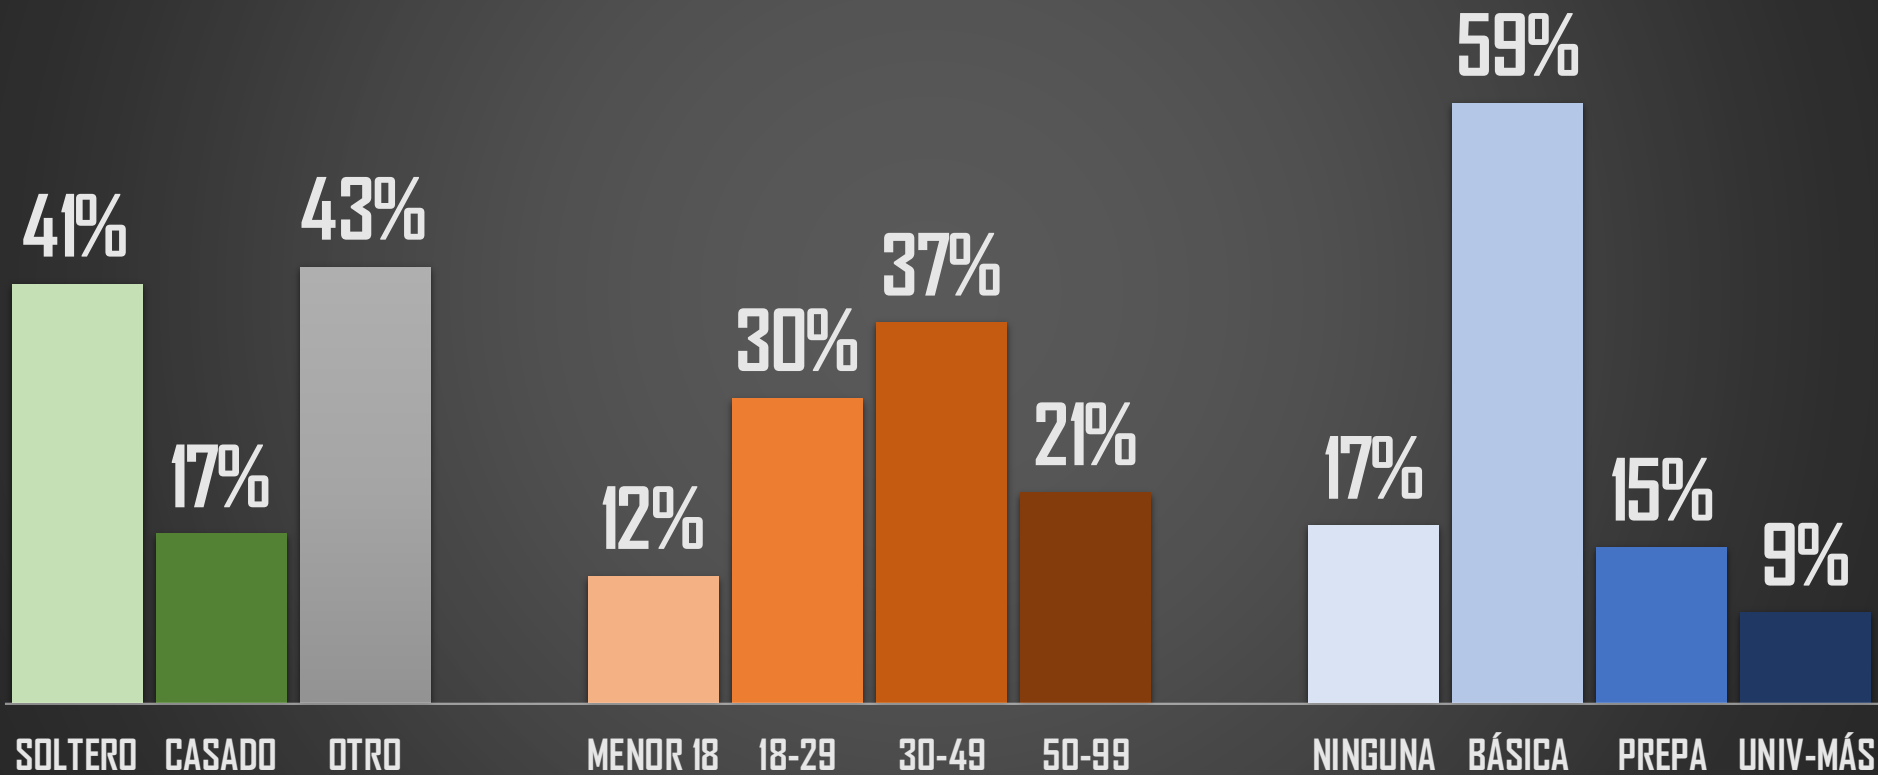

PERFIL DE LAS MUERTES TODOS (36,579)

INEGI 2020

HOMBRE
32,147

88%

11%

MUJER
3,952

NO ESPECIFICA (1%)
480

PERFIL DE LAS MUERTES

TODOS (36,579)

INEGI 2020

FUENTE: 1990-2020 INEGI Defunciones por homicidio https://www.inegi.org.mx/sistemas/olap/consulta/general_ver4/MOQueryDatos.asp?#Regreso6c=28820

PERFIL DE LAS MUERTES HOMBRES (32,147)

INEGI 2020

FUENTE: 1990-2020 INEGI Defunciones por homicidio https://www.inegi.org.mx/sistemas/olap/consulta/general_ver4/MOQueryDatos.asp?#RegresoGc=28820

PERFIL DE LAS MUERTES MUJERES (3,952)

INEGI 2020