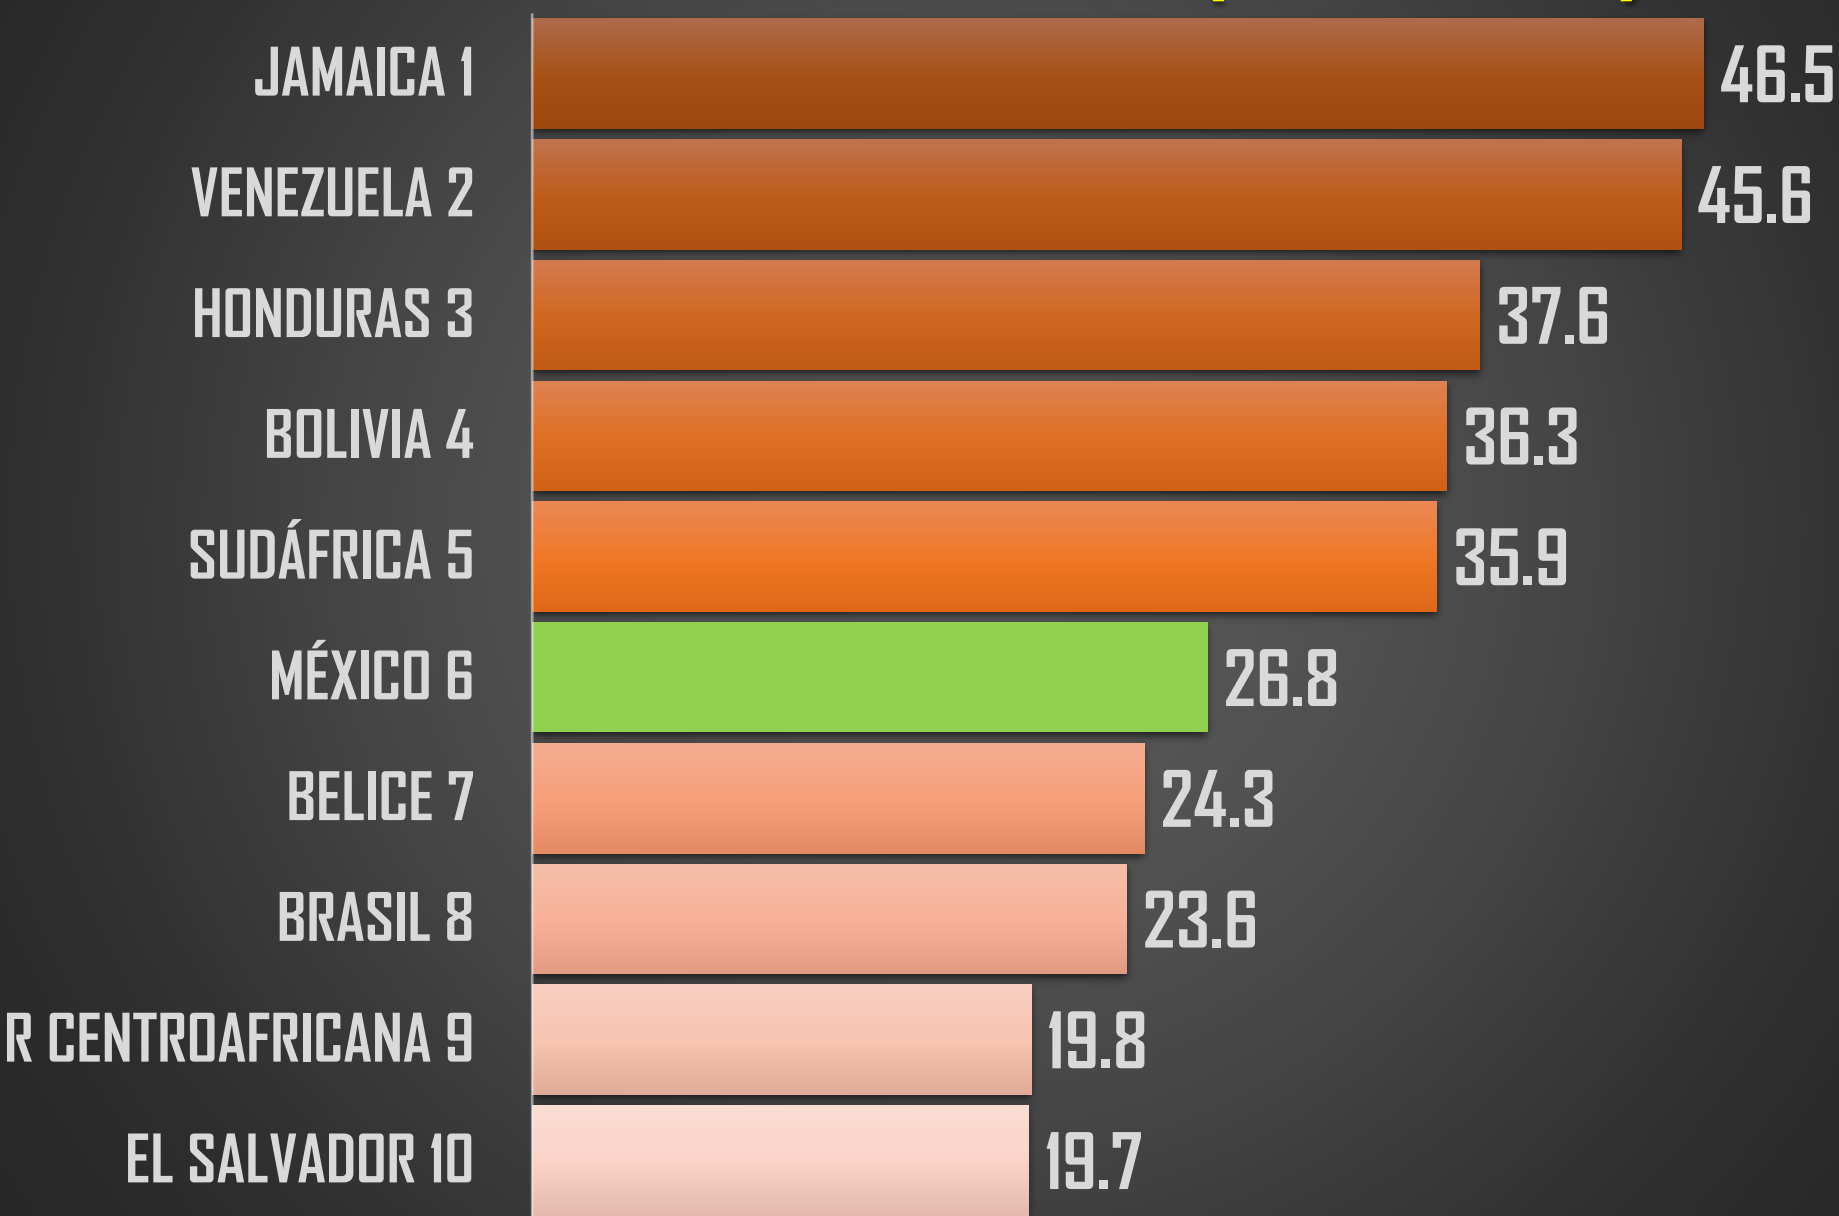

3,048

2,954

36,661

36,579

33,315

4,783

HOMICIDIOS DOLOSOS - HISTÓRICO

76,767

PROYECCION AL FINAL DEL SEXENIO

213,163

MÉXICO

PEORES 10 DEL MUNDO (189 PAÍSES)

PEORES 10 DEL MUNDO (189 PAÍSES)

HOMICIDIOS POR CADA 100MIL HABITANTES 2021

NACIONAL 2021

26.8

RANKING AMÉRICA

PROMEDIO POR CONTINENTE

15.1

7.0

2.9

2.5

1.6

AMÉRICA

ÁFRICA

OCEANÍA

ASIA

EUROPA

PEORES 10 DE AFRICA

PEORES 10 DE OCEANÍA

PEORES 10 DE ASIA

PEORES 10 DE EUROPA