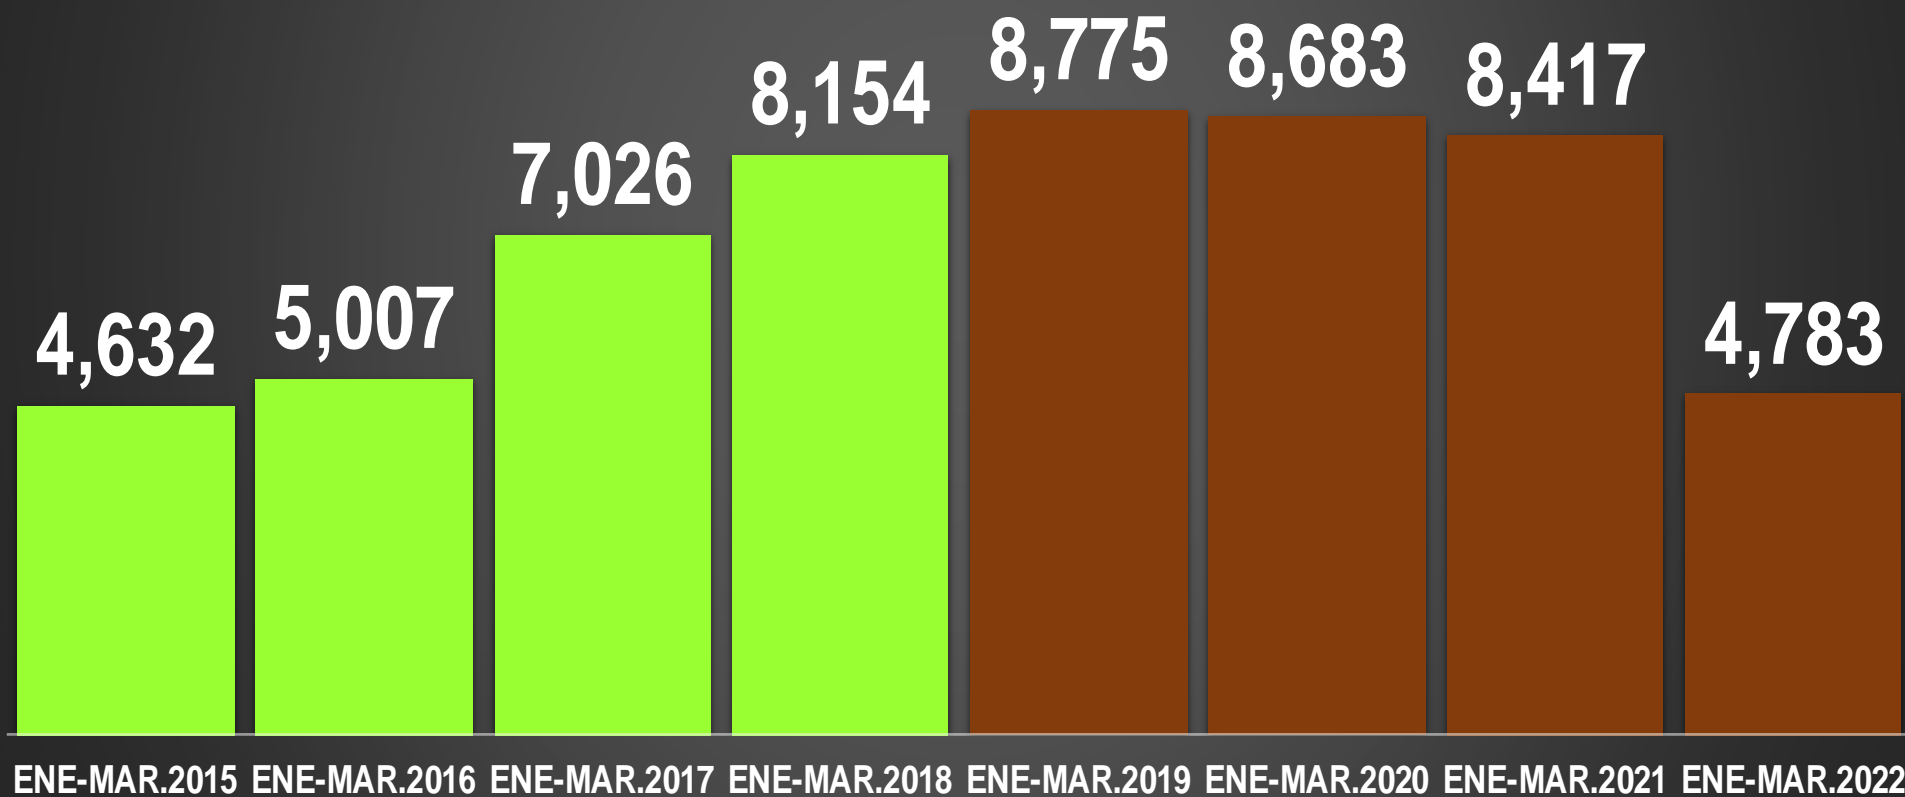

HOMICIDIOS DOLOSOS POR AÑO

76,767

80,671

60,280

120,563

156,066

114,429

HOMICIDIOS DOLOSOS

38 MESES DE GOBIERNO

CSG 88-94

EZP 94-00

VFQ 00-06

FCH 06-12

EPN 12-18

AMLO 18-24 *

FUENTE: 1990-2020 INEGI Defunciones por homicidio https://www.inegi.org.mx/sistemas/olap/consulta/general_ver4/MOQueryDatos.asp?#Regreso&c=28820 2021 Secretariado Ejecutivo del Sistema Nacional de Seguridad Pública

HOMICIDIOS DOLOSOS ENE-MAR

HOMICIDIOS DOLOSOS POR SEXENIO

CSG 88-94

EZP 94-00

VFQ 00-06

FCH 06-12

EPN 12-18

AMLO 18-24 *