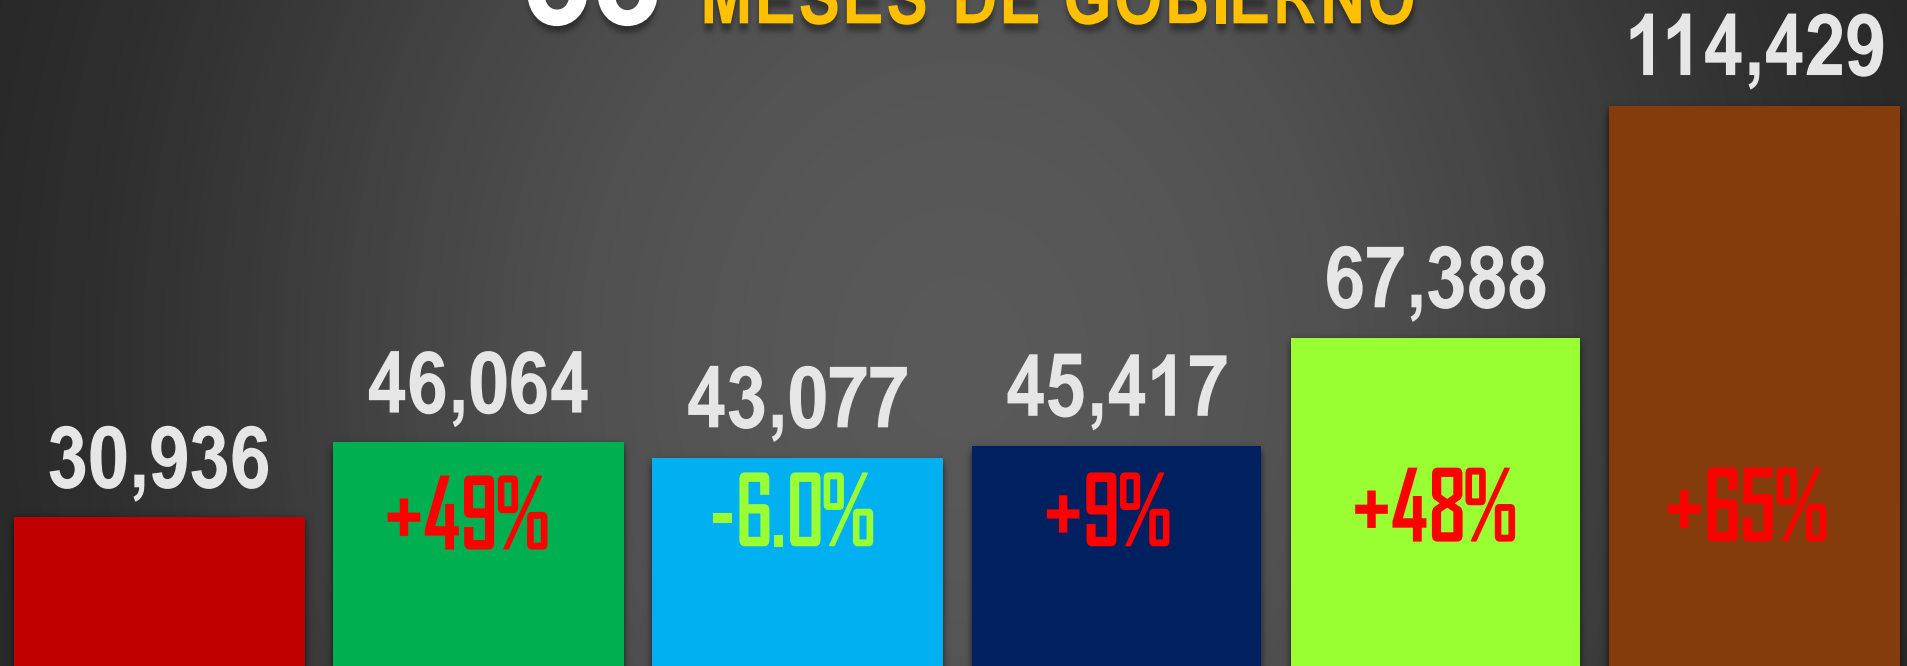

HOMICIDIOS DOLOSOS POR SEMANA

TENDENCIA

114,429

S018 S021 S024 S027 S030 S033 S036 S039 S042 S045 S048 S051 S054 S057 S060 S063 S066 S069 S072 S075 S078 S081 S084 S087 S090 S093 S096 S099 S102 S105 S108 S111 S114 S117 S120 S123 S126 S129 S132 S135 S138 S141 S144 S147 S150 S153 S156 S159 S162 S165 S168 S171 S174 S177 S180 S183 S186 S189 S192 S195 S198 S201 S204 S207 S210

HOMICIDIOS DOLOSOS POR AÑO

76,767

80,671

60,280

120,563

156,066

114,429

HOMICIDIOS DOLOSOS

38 MESES DE GOBIERNO

CSG 88-94

EZP 94-00

VFQ 00-06

FCH 06-12

EPN 12-18

AMLO 18-24 *

FUENTE: 1990-2020 INEGI Defunciones por homicidio https://www.inegi.org.mx/sistemas/olap/consulta/general_ver4/MOQueryDatos.asp?#Regreso&c=28820 2021 Secretariado Ejecutivo del Sistema Nacional de Seguridad Pública

HOMICIDIOS DOLOSOS ENE-MAR

HOMICIDIOS DOLOSOS POR SEXENIO

CSG 88-94

EZP 94-00

VFQ 00-06

FCH 06-12

EPN 12-18

AMLO 18-24 *