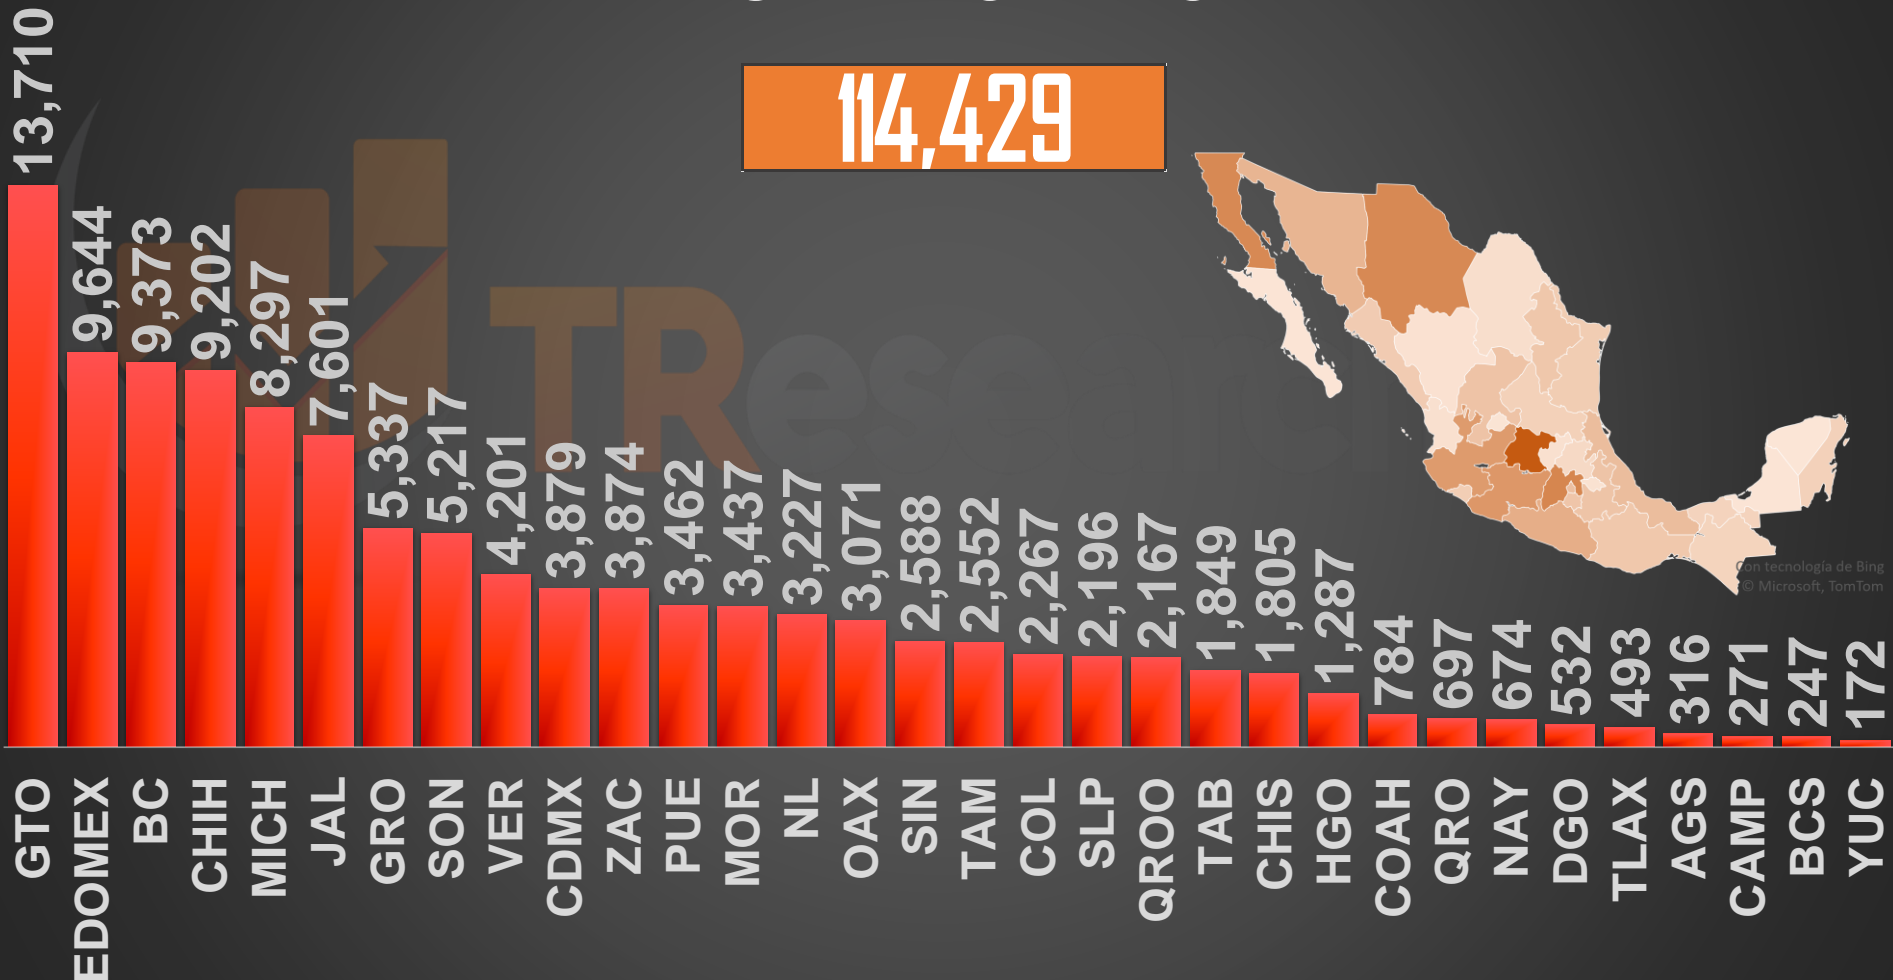

RANKING AMÉRICA

PROMEDIO POR CONTINENTE

15.1

7.0

2.9

2.5

1.6

AMÉRICA

ÁFRICA

OCEANÍA

ASIA

EUROPA

PEORES 10 DE AFRICA

PEORES 10 DE OCEANÍA

PEORES 10 DE ASIA

PEORES 10 DE EUROPA

VÍCTIMAS DE HOMICIDIO DOLOSO

SEXENIO AMLO

114,429

FUENTE: 1990-2020 INEGI Defunciones por homicidio https://www.inegi.org.mx/sistemas/olap/consulta/general_ver4/MDXQueryDatos.asp?#RegresoGc=28820 2021 Secretariado Ejecutivo del Sistema Nacional de Seguridad Pública

ACUMULADO HOMICIDIOS DOLOSOS - PARCIAL

ENE-DIC 2020

ENE-DIC 2021

33,382

33,315

FUENTE: Secretariado Ejecutivo del Sistema Nacional de Seguridad Pública <https://www.gob.mx/sesnsp/acciones-y-programas/datos-abiertos-de-incidencia-delictiva?state=published>