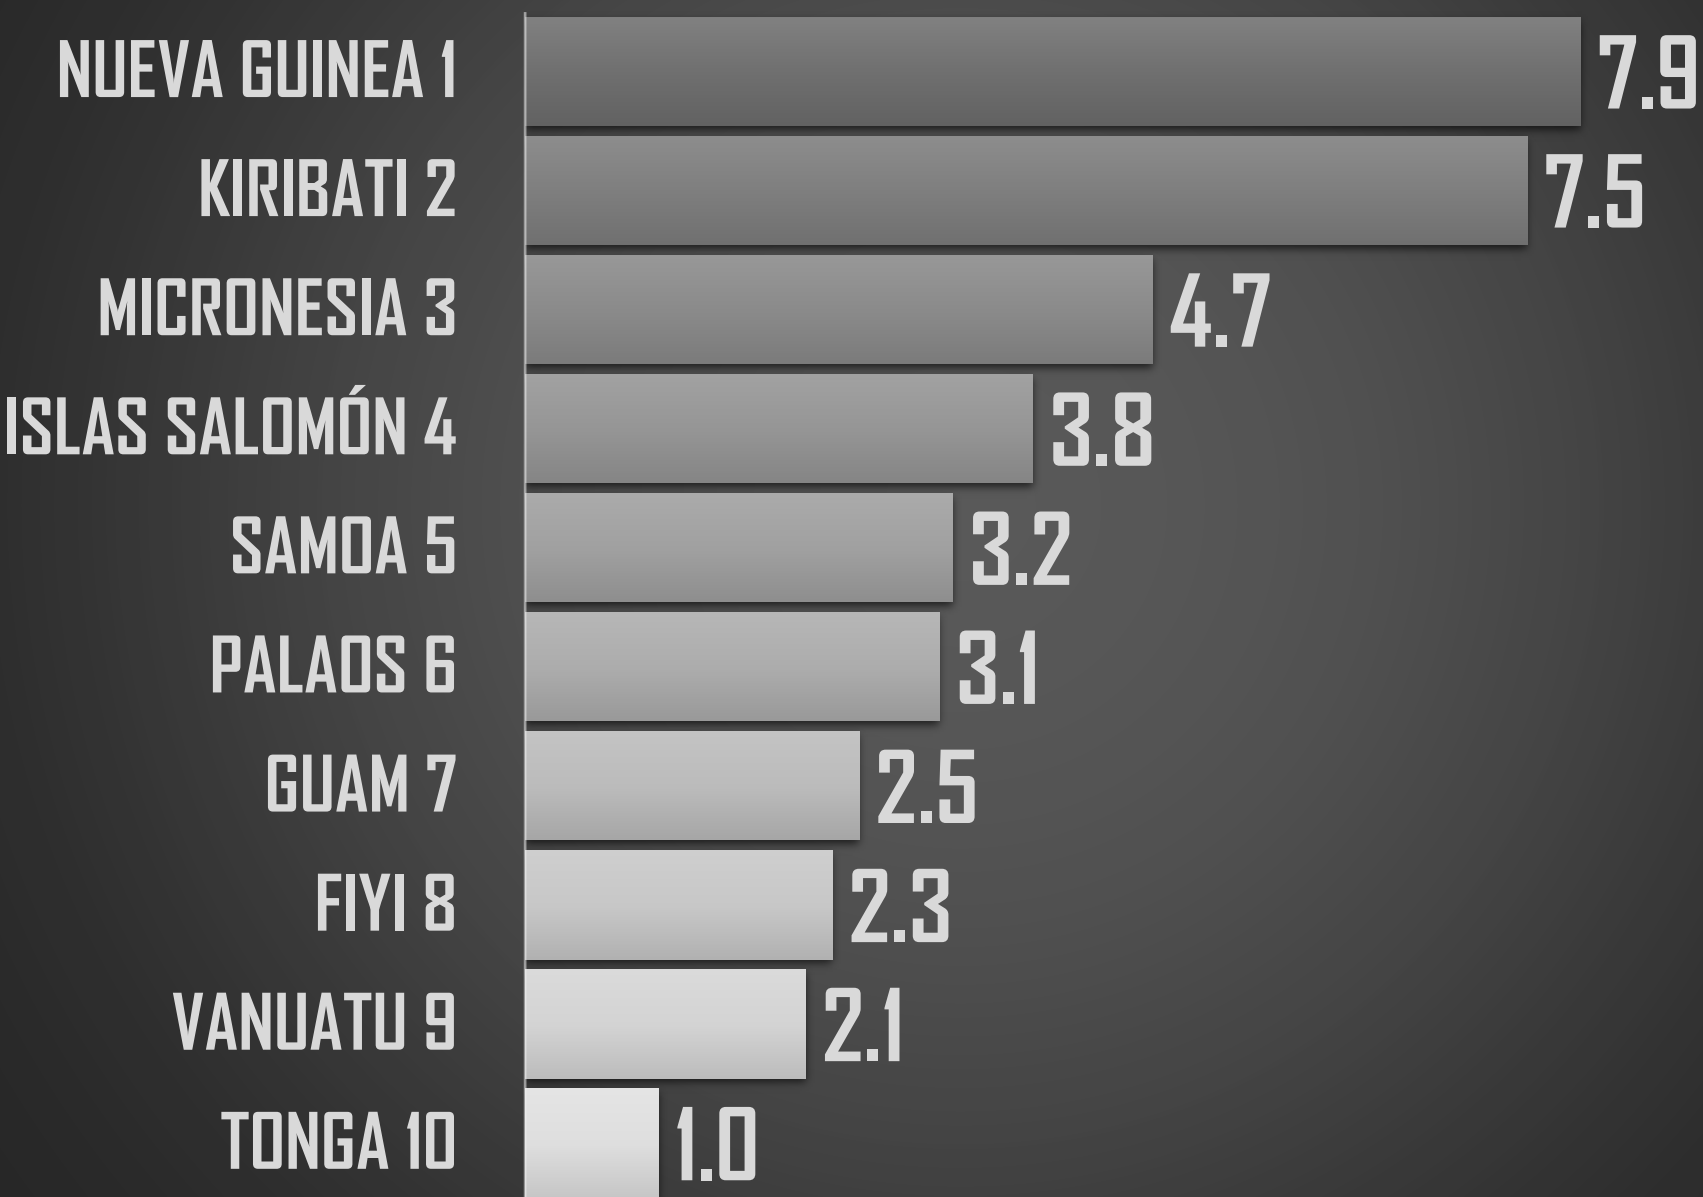

RANKING AMÉRICA

PROMEDIO POR CONTINENTE

15.1

7.0

2.9

2.5

1.6

AMÉRICA

ÁFRICA

OCEANÍA

ASIA

EUROPA

PEORES 10 DE AFRICA

PEORES 10 DE OCEANÍA

PEORES 10 DE ASIA

PEORES 10 DE EUROPA

VÍCTIMAS DE HOMICIDIO DOLOSO

SEXENIO AMLO

114,429

FUENTE: 1990-2020 INEGI Defunciones por homicidio https://www.inegi.org.mx/sistemas/olap/consulta/general_ver4/MDXQueryDatos.asp?#RegresoGc=28820 2021 Secretariado Ejecutivo del Sistema Nacional de Seguridad Pública