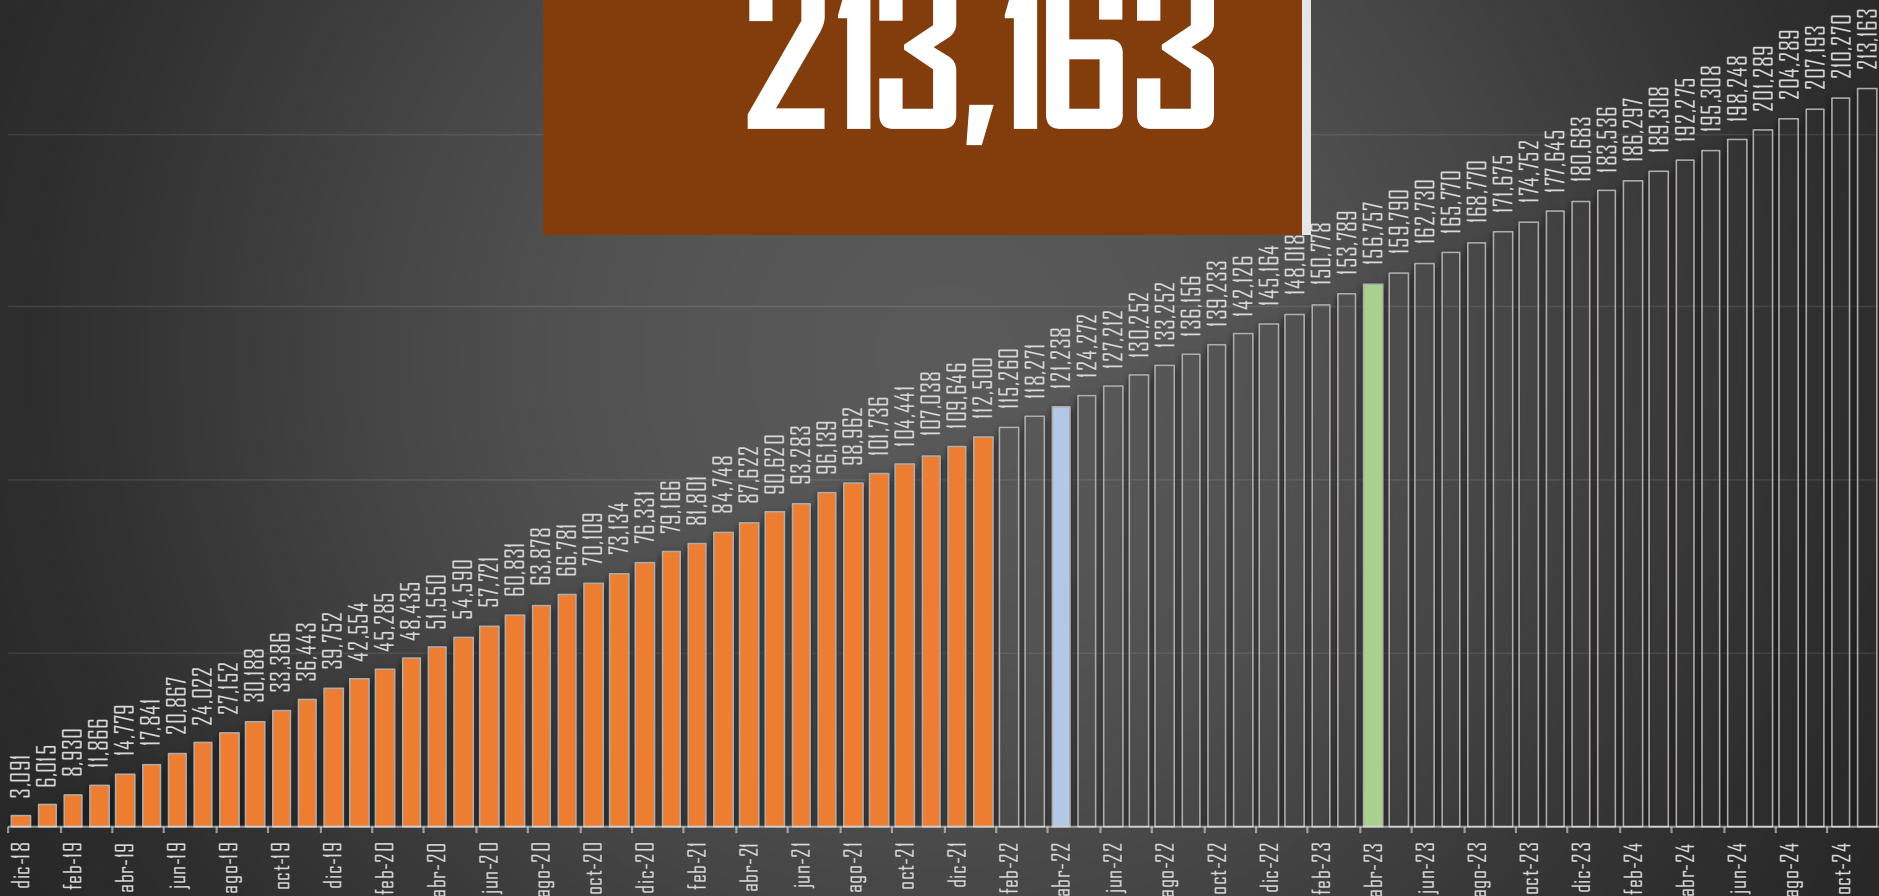

PROYECCION AL FINAL DEL SEXENIO

213,163