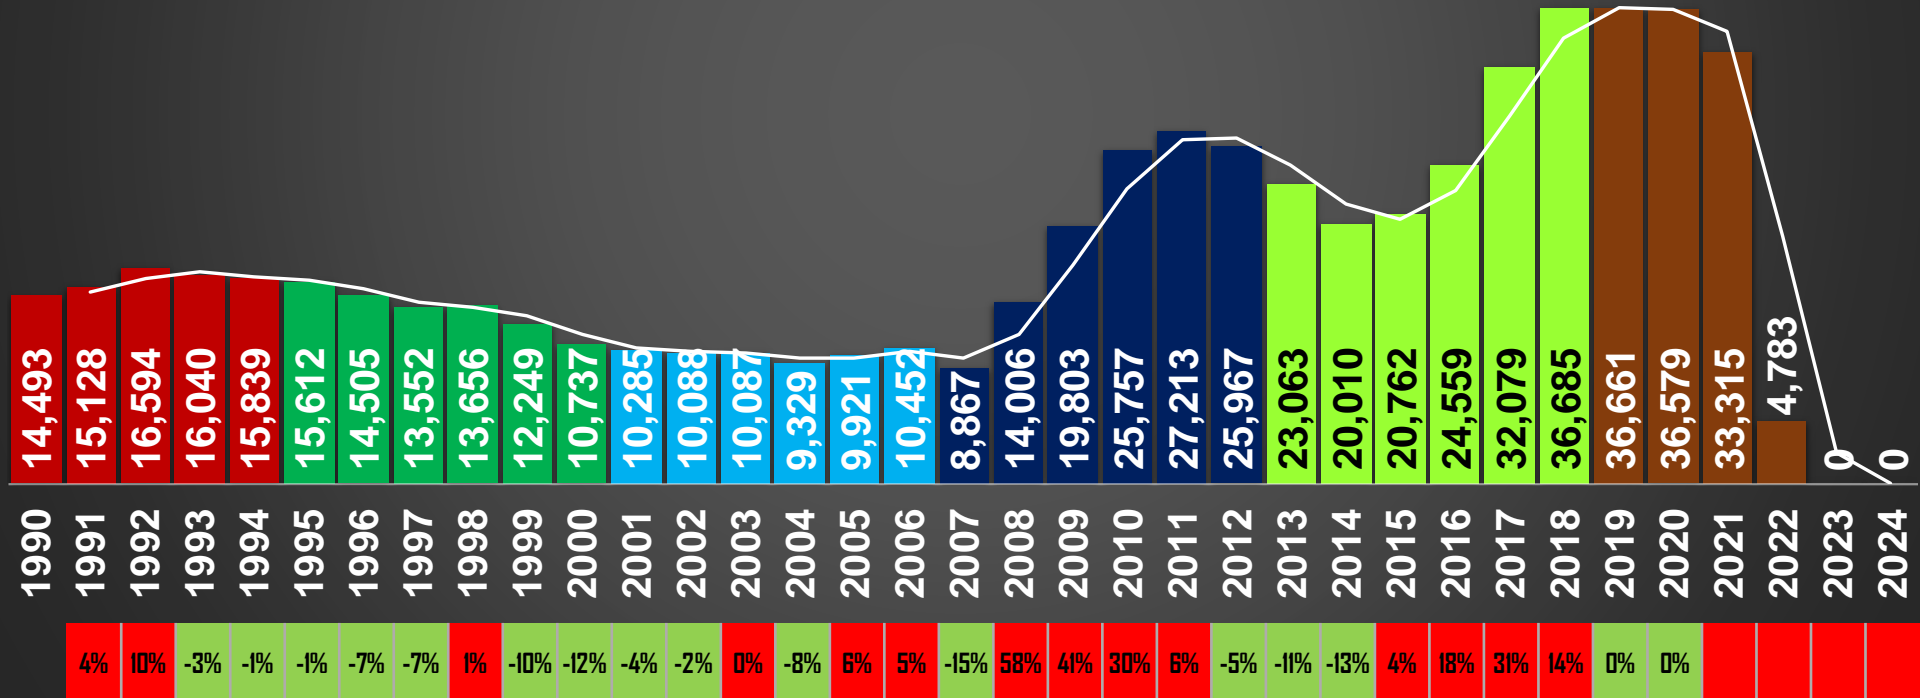

VÍCTIMAS DE HOMICIDIO DOLOSO

AYER SE REGISTRARON

76

HOMICIDIOS EN MÉXICO

	HOMICIDIOS
AYER	76
ANTIER	76
3 DÍAS	68
5 DÍAS	61
7 DÍAS	81
10 DÍAS	80
15 DÍAS	74
20 DÍAS	61
1 MES	69
SEXENIO	114,429

FUENTE: Secretariado Ejecutivo del Sistema Nacional de Seguridad Pública <https://www.gob.mx/sesnsp/acciones-y-programas/datos-abiertos-de-incidencia-delictiva?state=published>

3,048

2,954

36,661

36,579

33,315

4,783

HOMICIDIOS DOLOSOS - HISTÓRICO

76,767

HOMICIDIOS DOLOSOS POR AÑO

76,767

80,671

60,280

120,563

156,066

114,429

HOMICIDIOS DOLOSOS

38 MESES DE GOBIERNO

CSG 88-94

EZP 94-00

VFQ 00-06

FCH 06-12

EPN 12-18

AMLO 18-24 *

FUENTE: 1990-2020 INEGI Defunciones por homicidio https://www.inegi.org.mx/sistemas/olap/consulta/general_ver4/MOQueryDatos.asp?#Regreso&c=28820 2021 Secretariado Ejecutivo del Sistema Nacional de Seguridad Pública