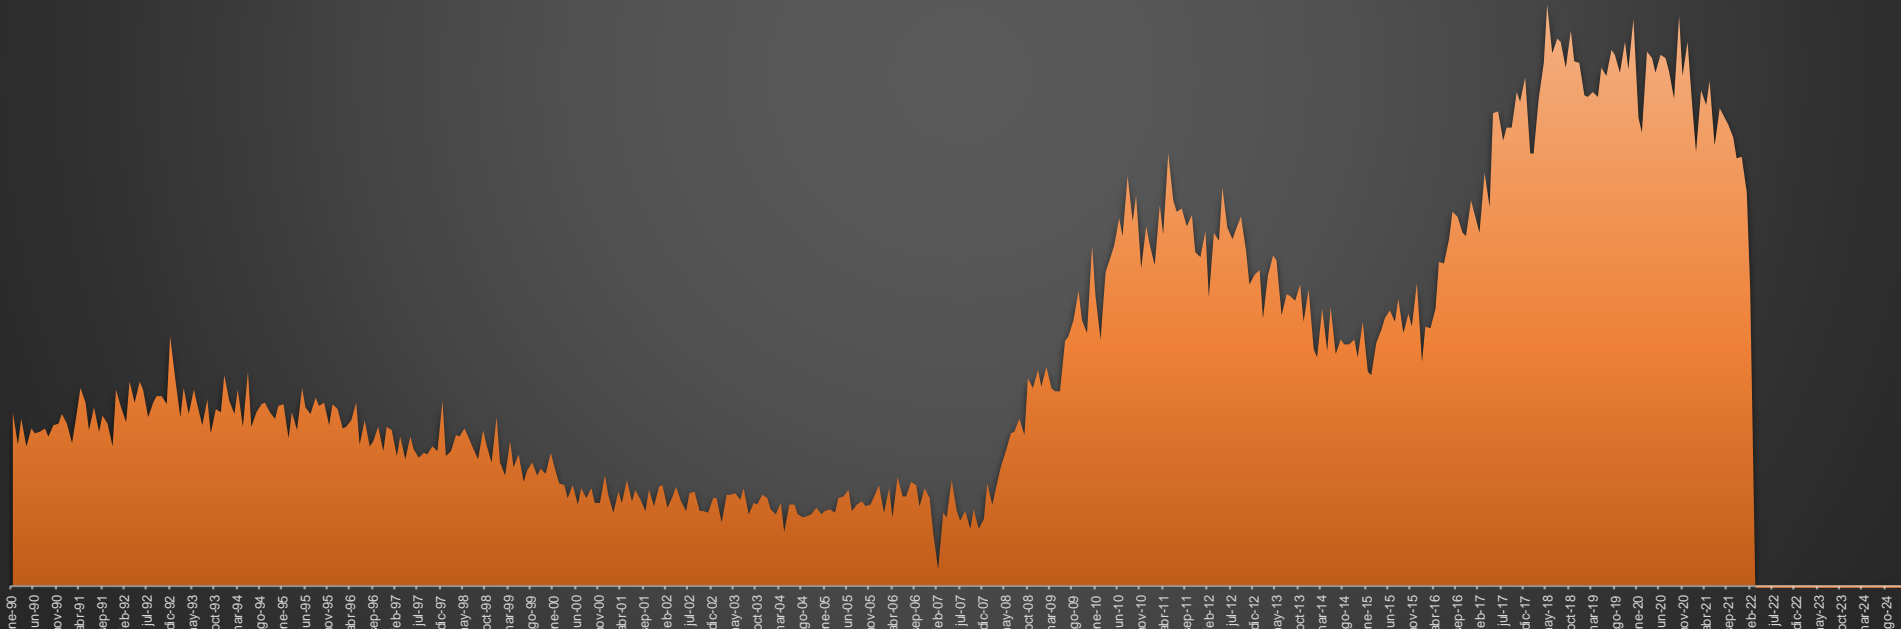

VÍCTIMAS DE HOMICIDIO DOLOSO

AYER SE REGISTRARON

76

HOMICIDIOS EN MÉXICO

	HOMICIDIOS
AYER	76
ANTIER	76
3 DÍAS	68
5 DÍAS	61
7 DÍAS	81
10 DÍAS	80
15 DÍAS	74
20 DÍAS	61
1 MES	69
SEXENIO	114,429

FUENTE: Secretariado Ejecutivo del Sistema Nacional de Seguridad Pública <https://www.gob.mx/sesnsp/acciones-y-programas/datos-abiertos-de-incidencia-delictiva?state=published>

LA GUERRA EN NÚMEROS

HOMICIDIOS DOLOSOS DIARIOS | MÉXICO

MÉXICO

lunes, 7 de marzo de 2022

HOMICIDIOS DOLOSOS SEXENIO AMLO

114,429

PROMEDIO:

3,055

3,048

2,954

36,661

36,579

33,315

4,783

HOMICIDIOS DOLOSOS - HISTÓRICO

76,767

80,671

60,280

120,563

156,066

114,429

ene-90 jun-90 nov-90 abr-91 sep-91 jul-92 dic-92 may-93 oct-93 mar-94 ago-94 ene-95 jun-95 nov-95 abr-96 sep-96 jul-97 dic-97 may-98 oct-98 mar-99 ago-99 ene-00 jun-00 nov-00 abr-01 sep-01 jul-02 dic-02 may-03 oct-03 mar-04 ago-04 ene-05 jun-05 nov-05 abr-06 sep-06 jul-07 dic-07 may-08 oct-08 mar-09 ago-09 ene-10 jun-10 nov-10 abr-11 sep-11 feb-12 jul-12 dic-12 may-13 oct-13 mar-14 ago-14 ene-15 jun-15 nov-15 abr-16 sep-16 feb-17 jul-17 dic-17 may-18 oct-18 mar-19 ago-19 ene-20 jun-20 nov-20 abr-21 sep-21 feb-22 jul-22 dic-22 may-23 oct-23 mar-24 ago-24