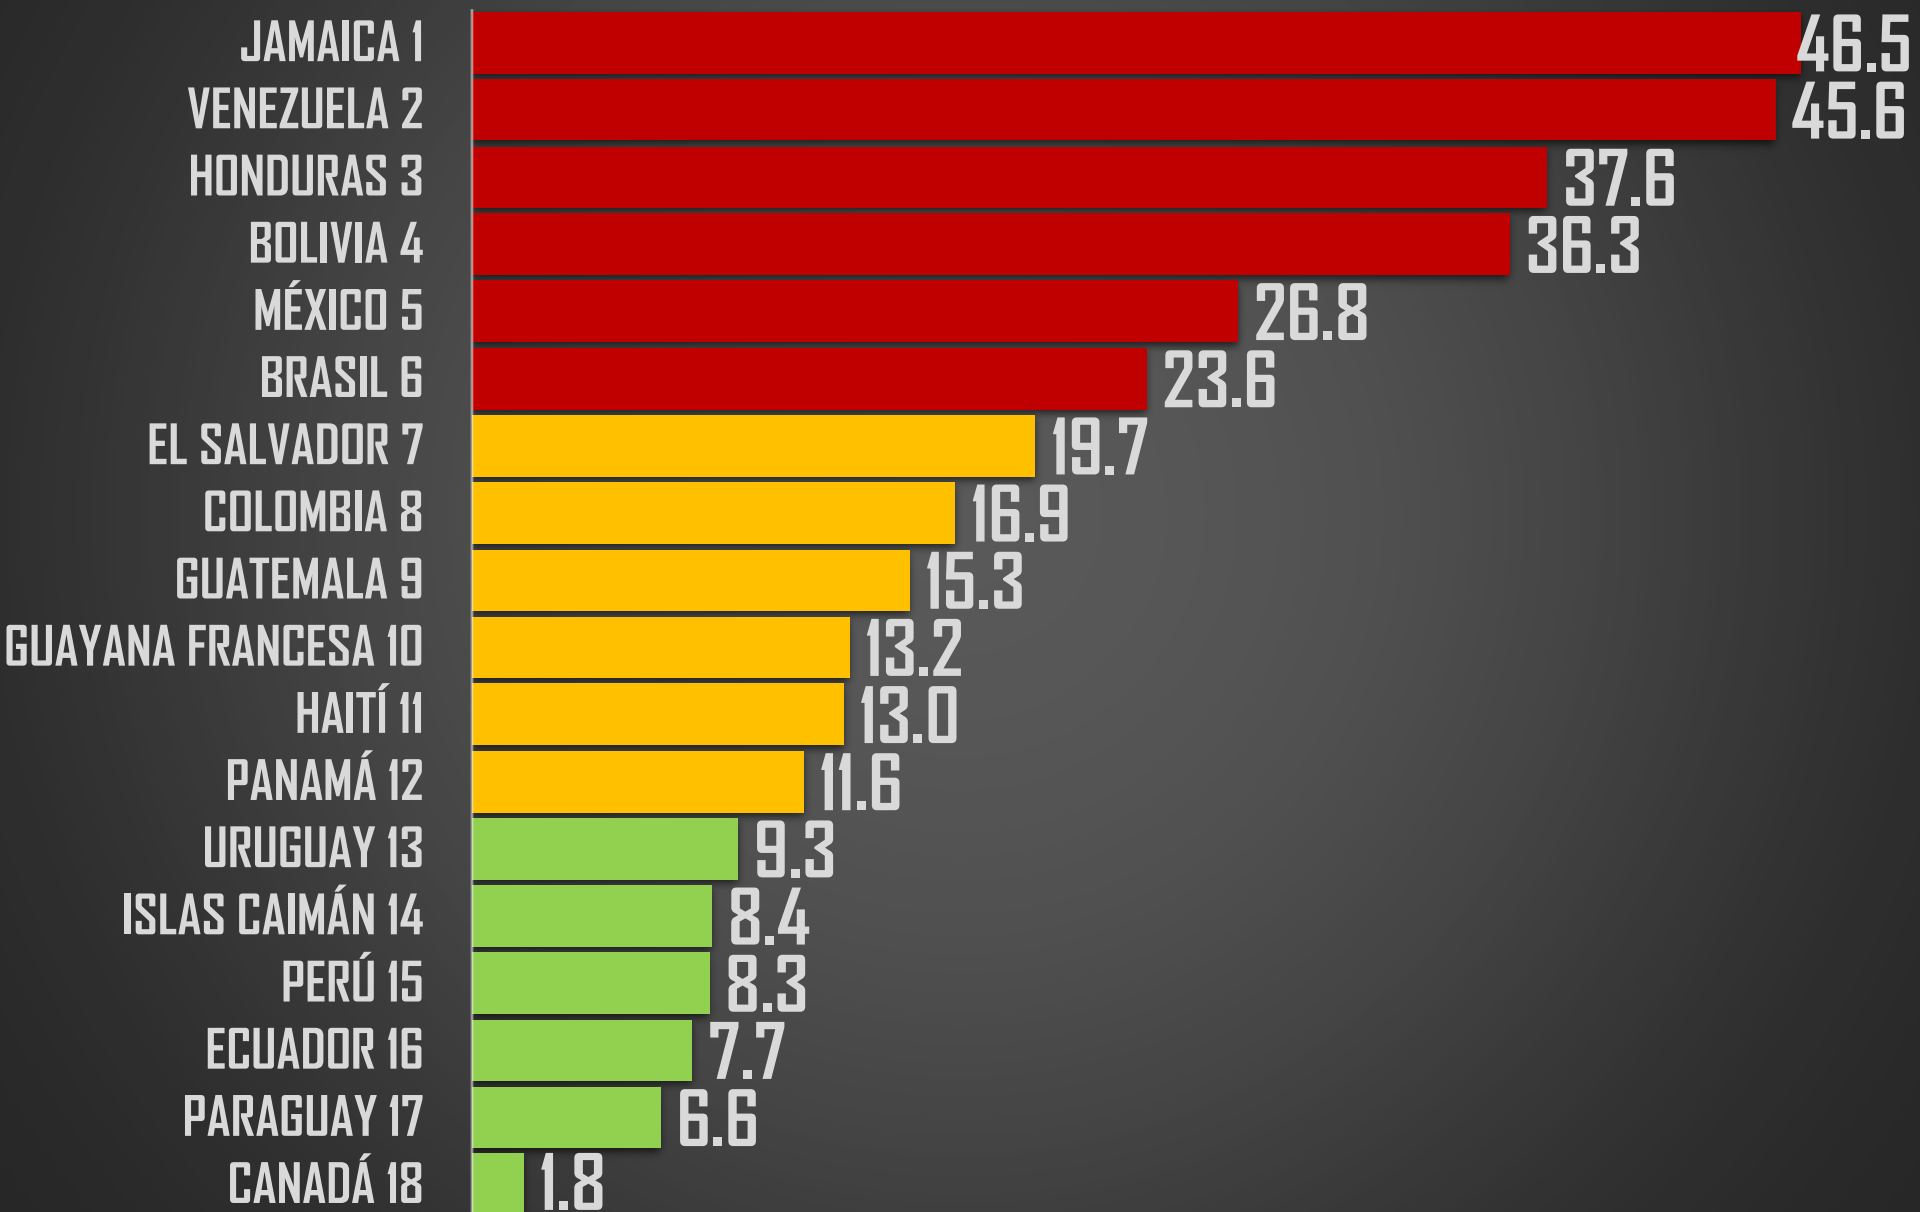

3,048

2,954

36,661

36,579

33,315

4,783

HOMICIDIOS DOLOSOS - HISTÓRICO

76,767

PROYECCION AL FINAL DEL SEXENIO

213,163

MÉXICO

PEORES 10 DEL MUNDO (189 PAÍSES)

PEORES 10 DEL MUNDO (189 PAÍSES)

HOMICIDIOS POR CADA 100MIL HABITANTES 2021

NACIONAL 2021

26.8

RANKING AMÉRICA

PROMEDIO POR CONTINENTE

15.1

7.0

2.9

2.5

1.6

AMÉRICA

ÁFRICA

OCEANÍA

ASIA

EUROPA

PEORES 10 DE AFRICA

PEORES 10 DE OCEANÍA

PEORES 10 DE ASIA

PEORES 10 DE EUROPA