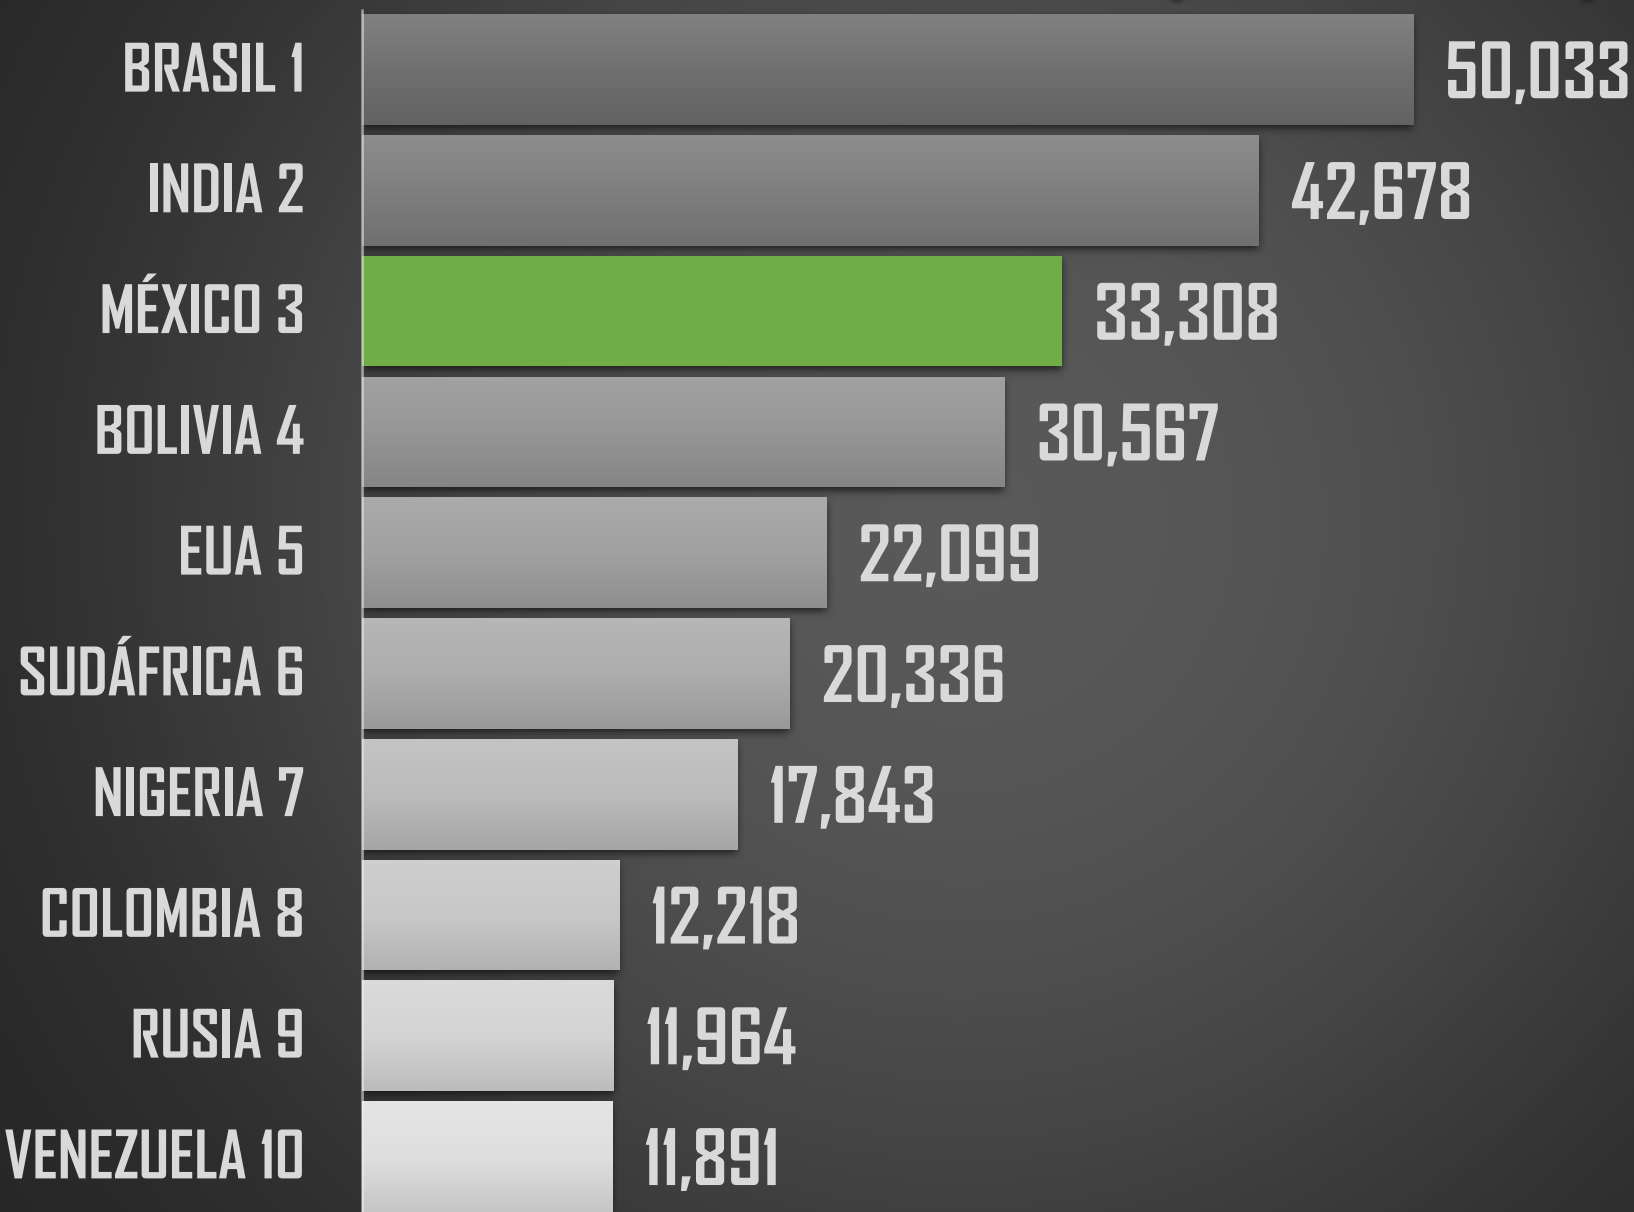

3,048

2,954

36,661

36,579

33,315

4,783

HOMICIDIOS DOLOSOS - HISTÓRICO

76,767

PROYECCION AL FINAL DEL SEXENIO

213,163

MÉXICO

PEORES 10 DEL MUNDO (189 PAÍSES)

PEORES 10 DEL MUNDO (189 PAÍSES)

HOMICIDIOS POR CADA 100MIL HABITANTES 2021

NACIONAL 2021

26.8

RANKING AMÉRICA

PROMEDIO POR CONTINENTE

15.1

7.0

2.9

2.5

1.6

AMÉRICA

ÁFRICA

OCEANÍA

ASIA

EUROPA

PEORES 10 DE AFRICA

PEORES 10 DE OCEANÍA

PEORES 10 DE ASIA

PEORES 10 DE EUROPA