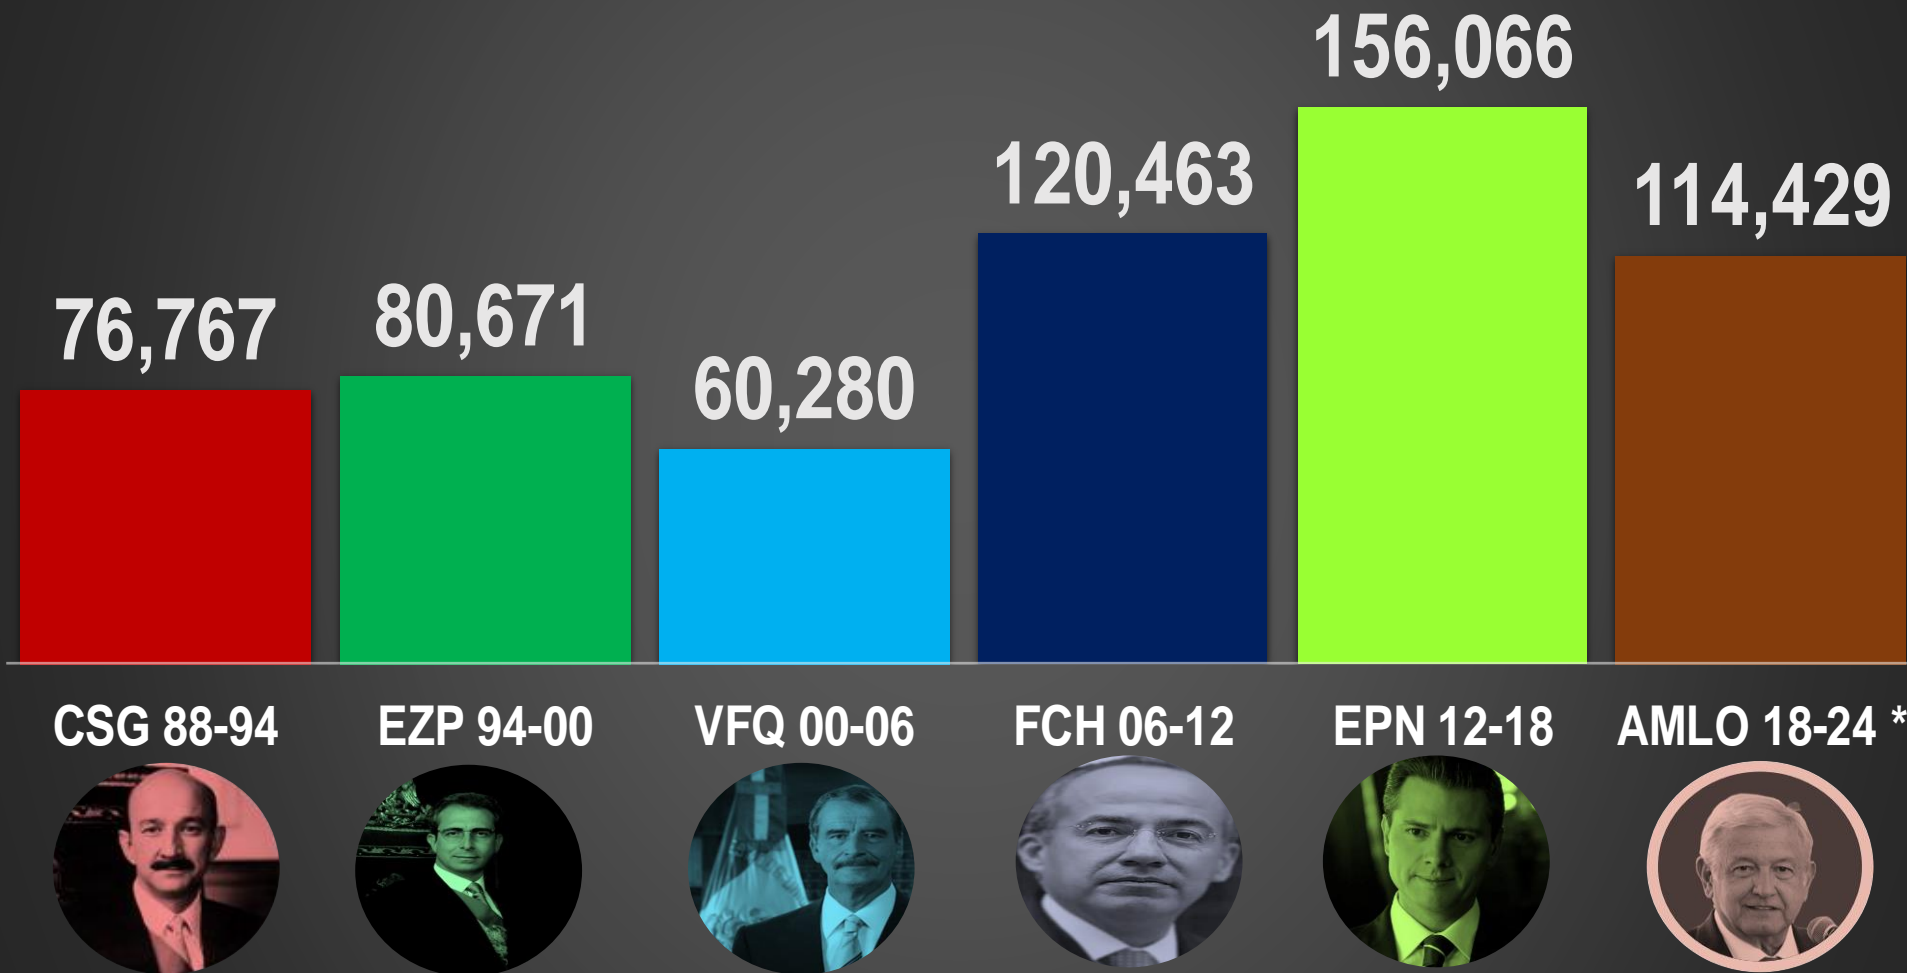

HOMICIDIOS DOLOSOS POR AÑO

76,767

80,671

60,280

120,563

156,066

114,429

HOMICIDIOS DOLOSOS

38 MESES DE GOBIERNO

CSG 88-94

EZP 94-00

VFQ 00-06

FCH 06-12

EPN 12-18

AMLO 18-24 *

FUENTE: 1990-2020 INEGI Defunciones por homicidio https://www.inegi.org.mx/sistemas/olap/consulta/general_ver4/MOQueryDatos.asp?#Regreso&c=28820 2021 Secretariado Ejecutivo del Sistema Nacional de Seguridad Pública

HOMICIDIOS DOLOSOS ENE-MAR

HOMICIDIOS DOLOSOS POR SEXENIO

CSG 88-94

EZP 94-00

VFQ 00-06

FCH 06-12

EPN 12-18

AMLO 18-24 *