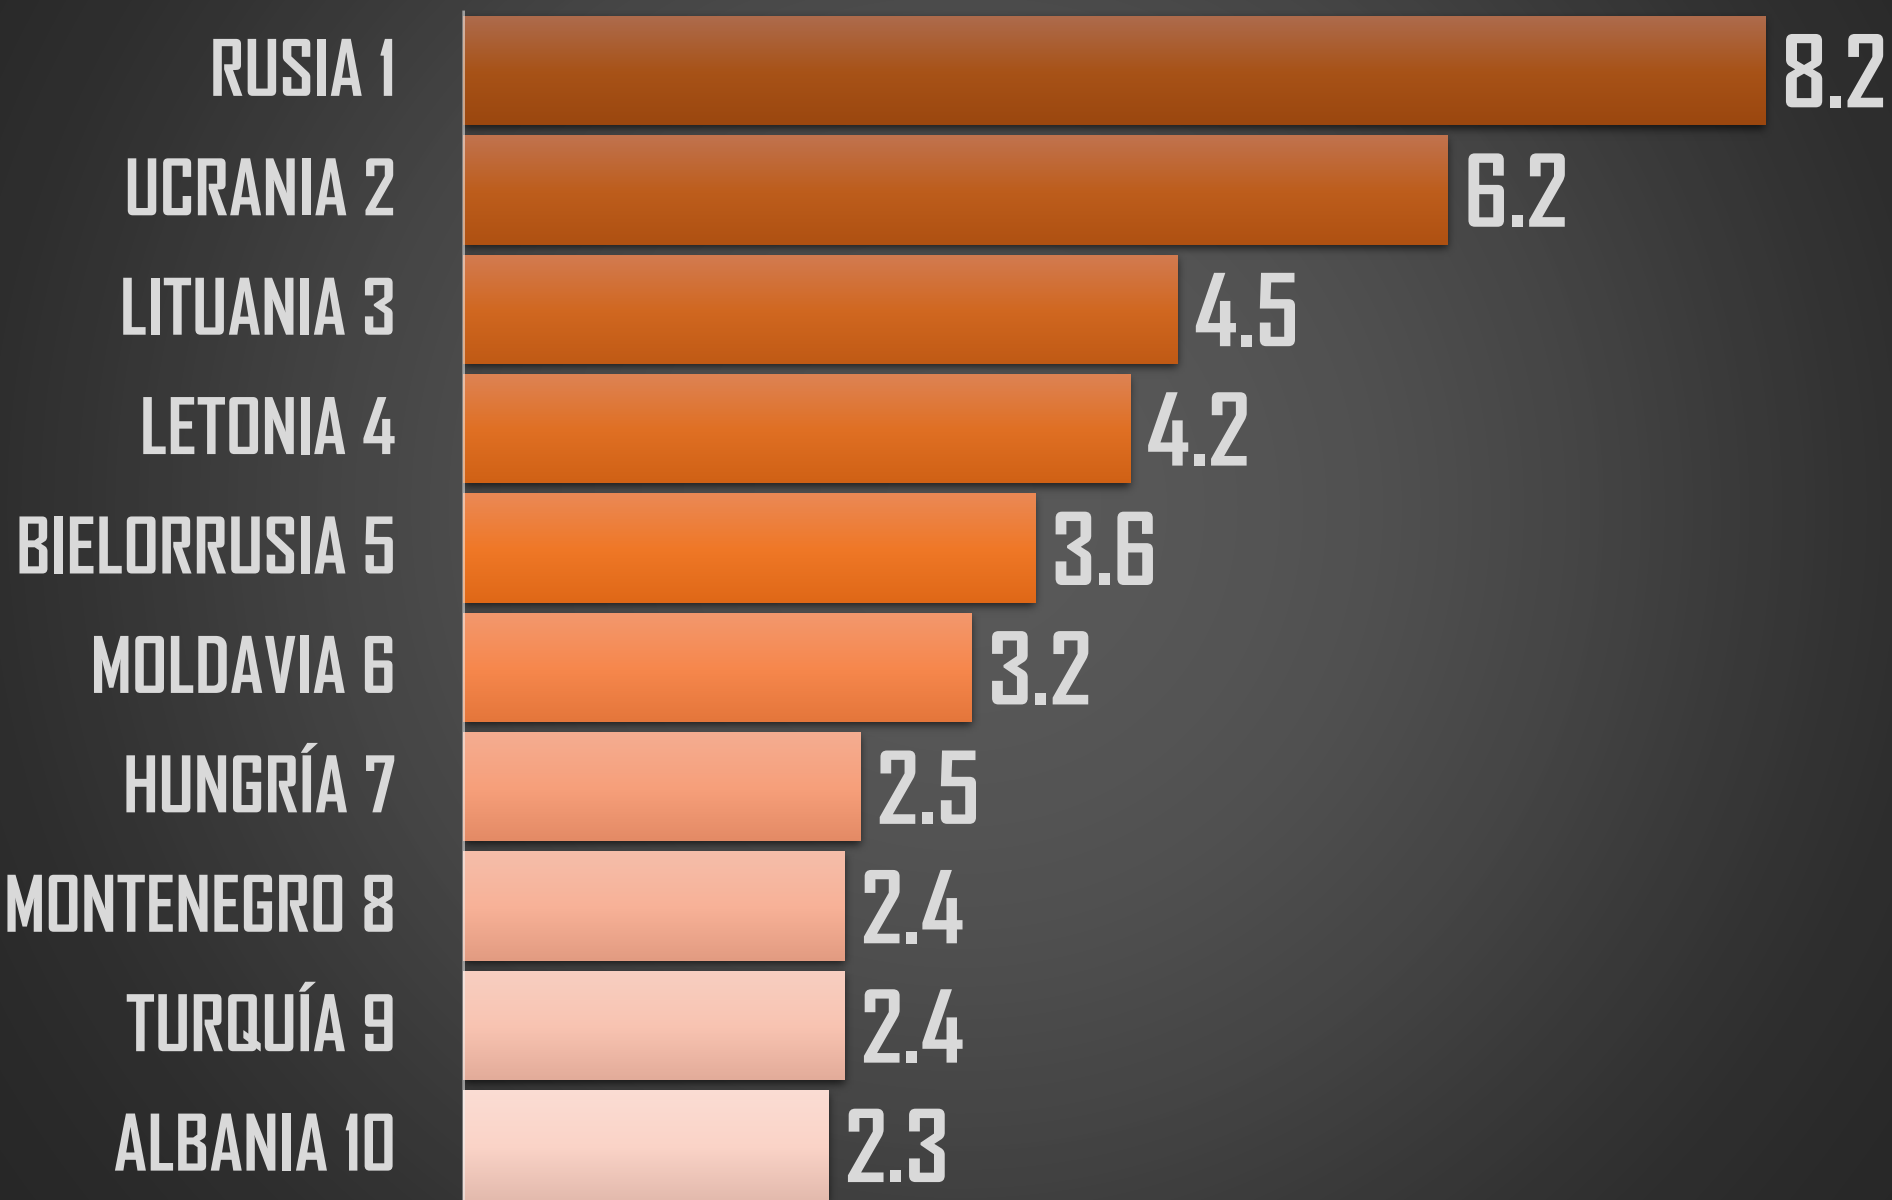

RANKING AMÉRICA

PROMEDIO POR CONTINENTE

15.1

7.0

2.9

2.5

1.6

AMÉRICA

ÁFRICA

OCEANÍA

ASIA

EUROPA

PEORES 10 DE AFRICA

PEORES 10 DE OCEANÍA

PEORES 10 DE ASIA

PEORES 10 DE EUROPA

VÍCTIMAS DE HOMICIDIO DOLOSO

SEXENIO AMLO

114,429

FUENTE: 1990-2020 INEGI Defunciones por homicidio https://www.inegi.org.mx/sistemas/olap/consulta/general_ver4/MDXQueryDatos.asp?#RegresoGc=28820 2021 Secretariado Ejecutivo del Sistema Nacional de Seguridad Pública