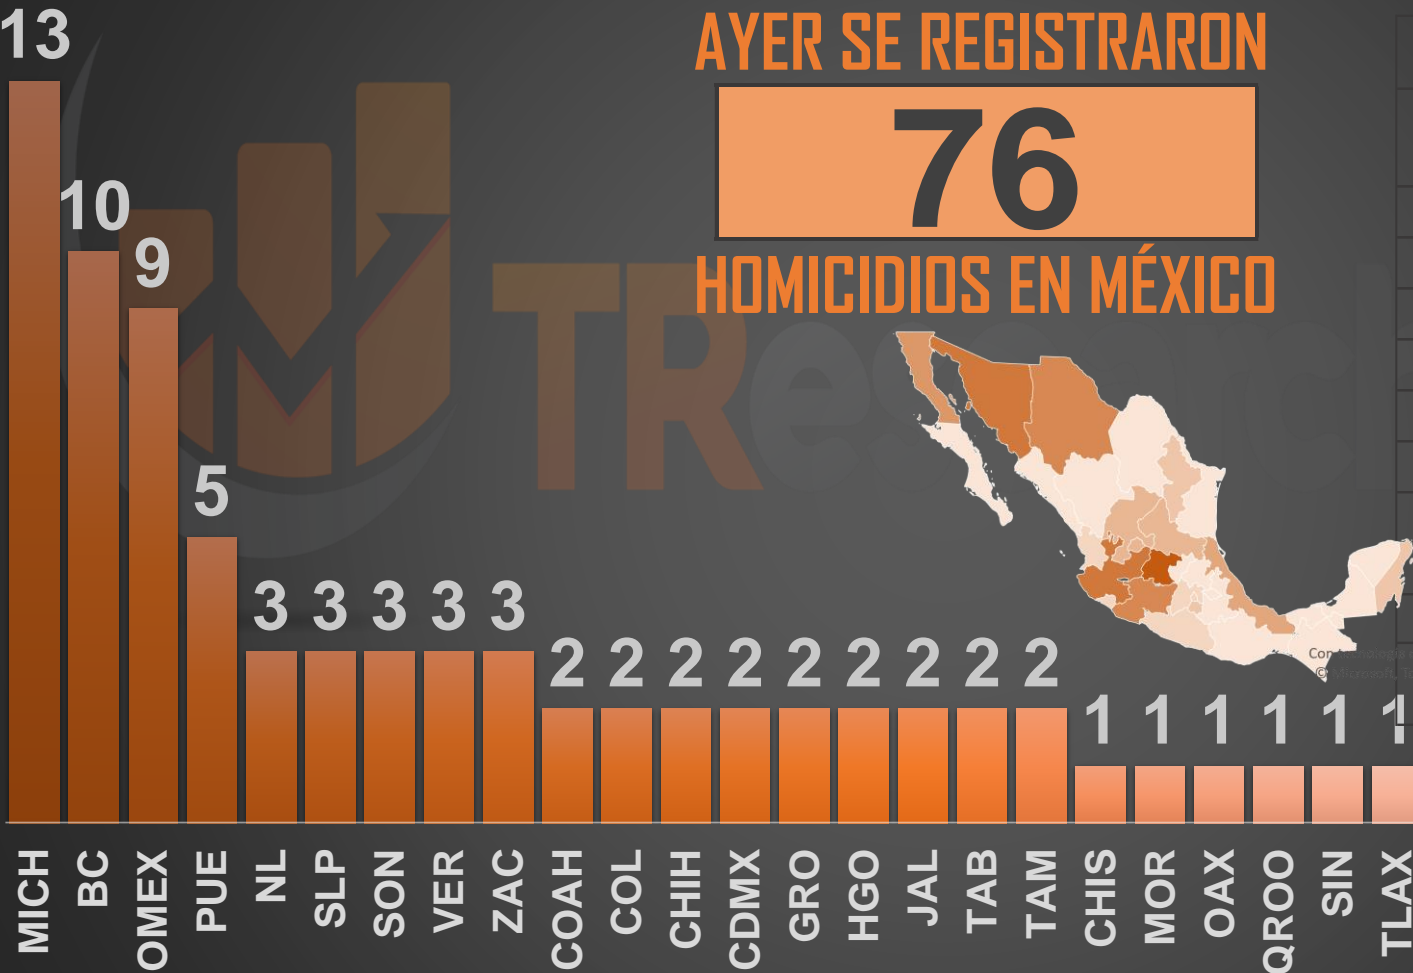

VÍCTIMAS DE HOMICIDIO DOLOSO

AYER SE REGISTRARON

76

HOMICIDIOS EN MÉXICO

	HOMICIDIOS
AYER	76
ANTIER	76
3 DÍAS	68
5 DÍAS	61
7 DÍAS	81
10 DÍAS	80
15 DÍAS	74
20 DÍAS	61
1 MES	69
SEXENIO	114,429

FUENTE: Secretariado Ejecutivo del Sistema Nacional de Seguridad Pública <https://www.gob.mx/sesnsp/acciones-y-programas/datos-abiertos-de-incidencia-delictiva?state=published>

LA GUERRA EN NÚMEROS

HOMICIDIOS DOLOSOS DIARIOS | MÉXICO

MÉXICO

lunes, 7 de marzo de 2022

HOMICIDIOS DOLOSOS SEXENIO AMLO

114,429

PROMEDIO:

3,055

3,048

2,954

36,661

36,579

33,315

4,783

HOMICIDIOS DOLOSOS - HISTÓRICO

76,767