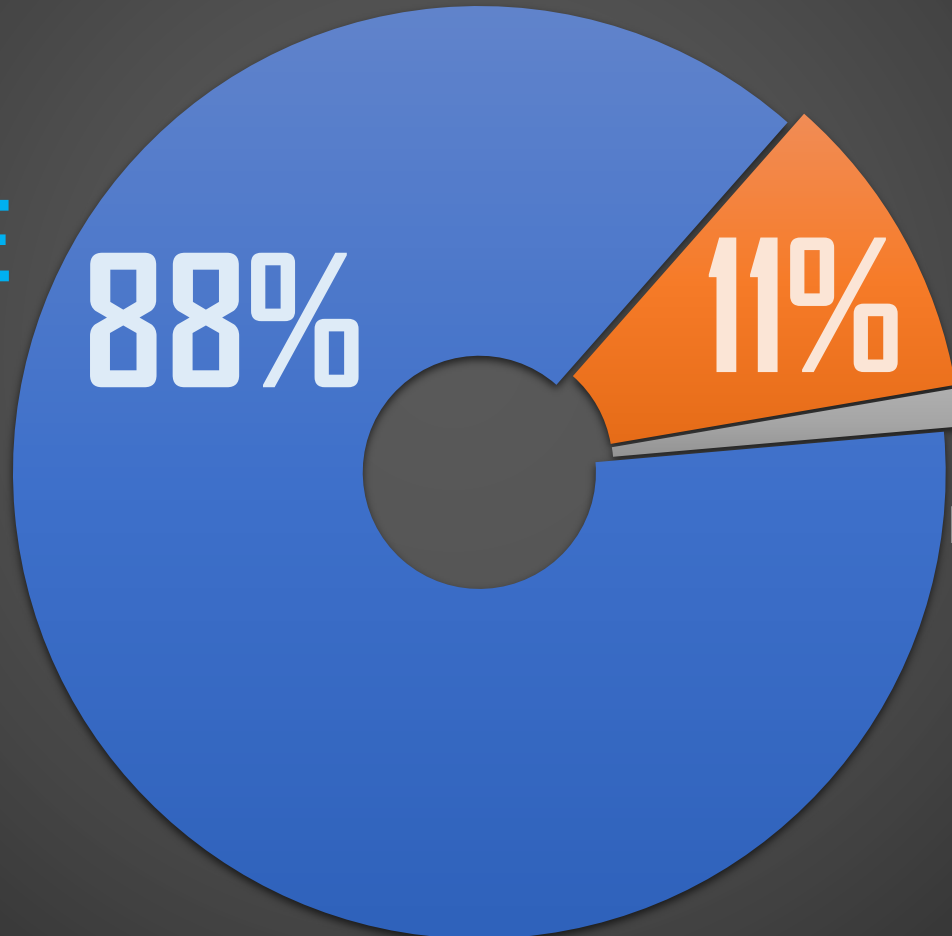

PERFIL DE LAS MUERTES TODOS (36,579)

INEGI 2020

HOMBRE
32,147

88%

11%

MUJER
3,952

NO ESPECIFICA (1%)
480

PERFIL DE LAS MUERTES