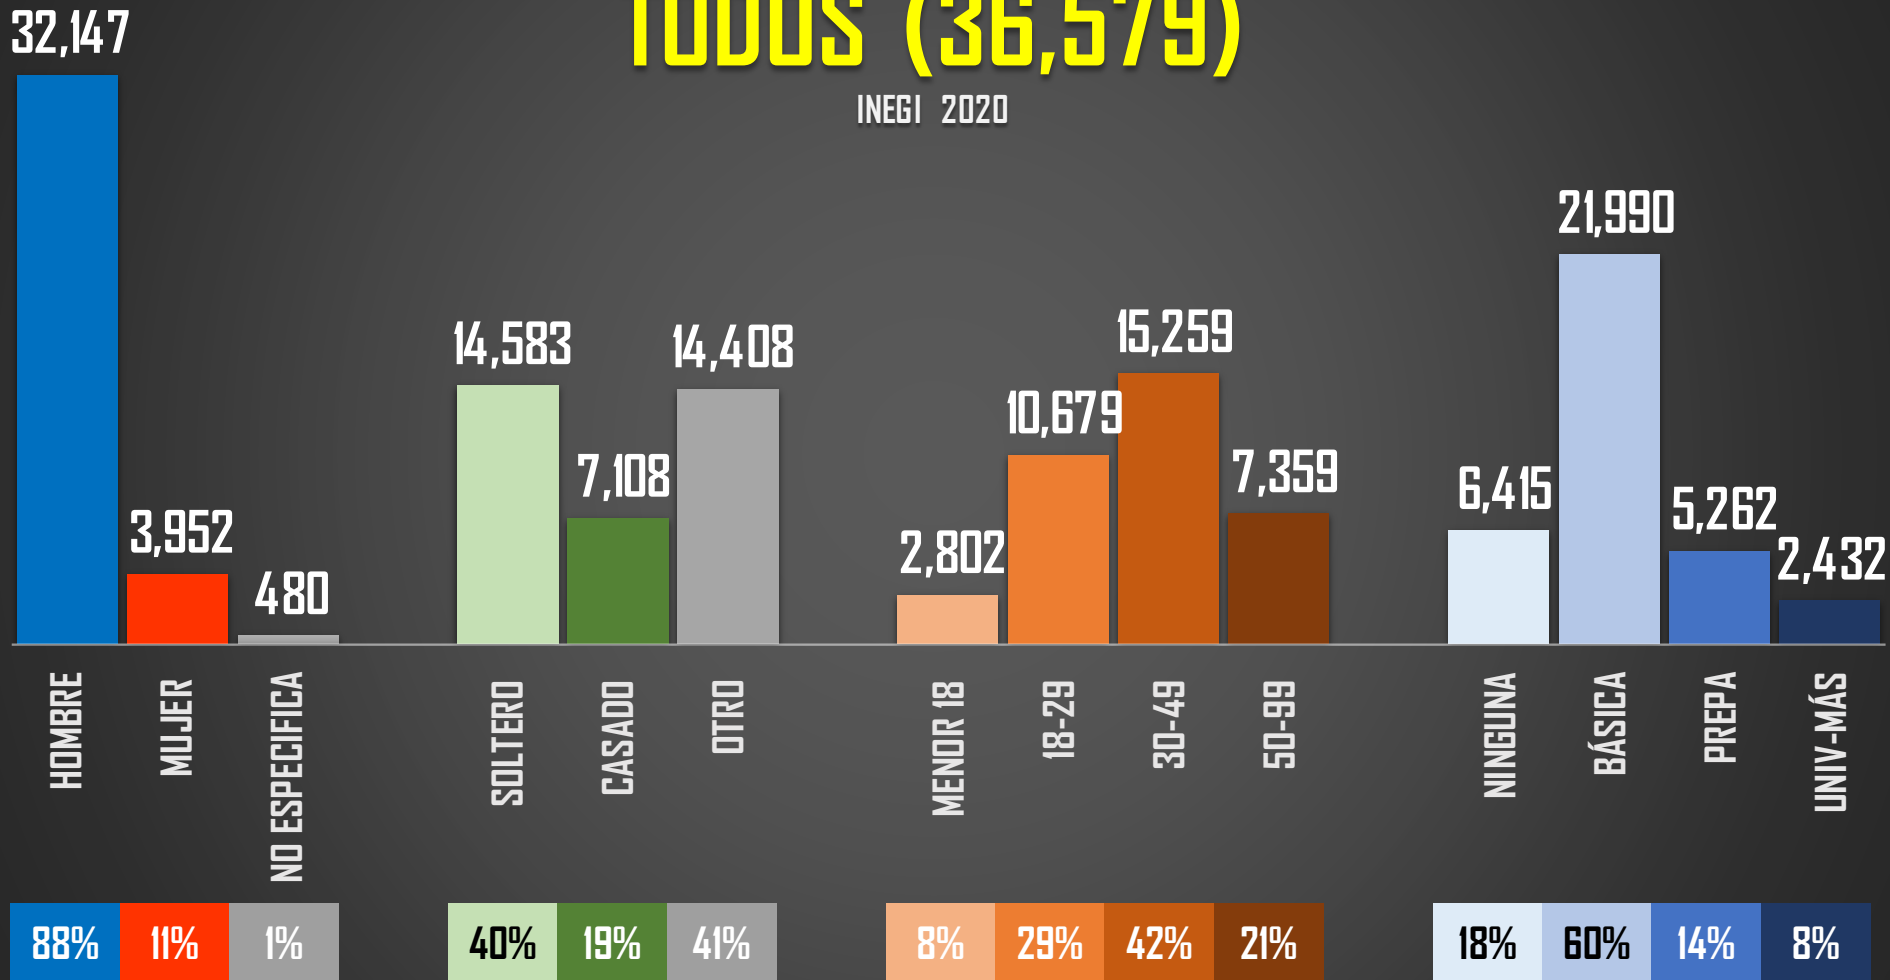

ACUMULADO HOMICIDIOS DOLOSOS - PARCIAL

ENE-DIC 2020

ENE-DIC 2021

33,382

33,315

FUENTE: Secretariado Ejecutivo del Sistema Nacional de Seguridad Pública <https://www.gob.mx/sesnsp/acciones-y-programas/datos-abiertos-de-incidencia-delictiva?state=published>

VARIACIÓN 2020-2021 POR ENTIDAD

¿QUIÉN ESTÁ AUMENTANDO Y QUIÉN ESTÁ DISMINUYENDO LOS HOMICIDIOS?

FUENTE: Secretariado Ejecutivo del Sistema Nacional de Seguridad Pública <https://www.gob.mx/sesna/acciones-y-programas/datos-abiertos-de-incidencia-delictiva?state=published>

PERFIL DE LAS MUERTES TODOS (36,579)

INEGI 2020

HOMBRE
32,147

88%

11%

MUJER
3,952

NO ESPECIFICA (1%)
480

PERFIL DE LAS MUERTES

TODOS (36,579)

INEGI 2020

FUENTE: 1990-2020 INEGI Defunciones por homicidio https://www.inegi.org.mx/sistemas/olap/consulta/general_ver4/MOQueryDatos.asp?#Regreso6c=28820

PERFIL DE LAS MUERTES HOMBRES (32,147)