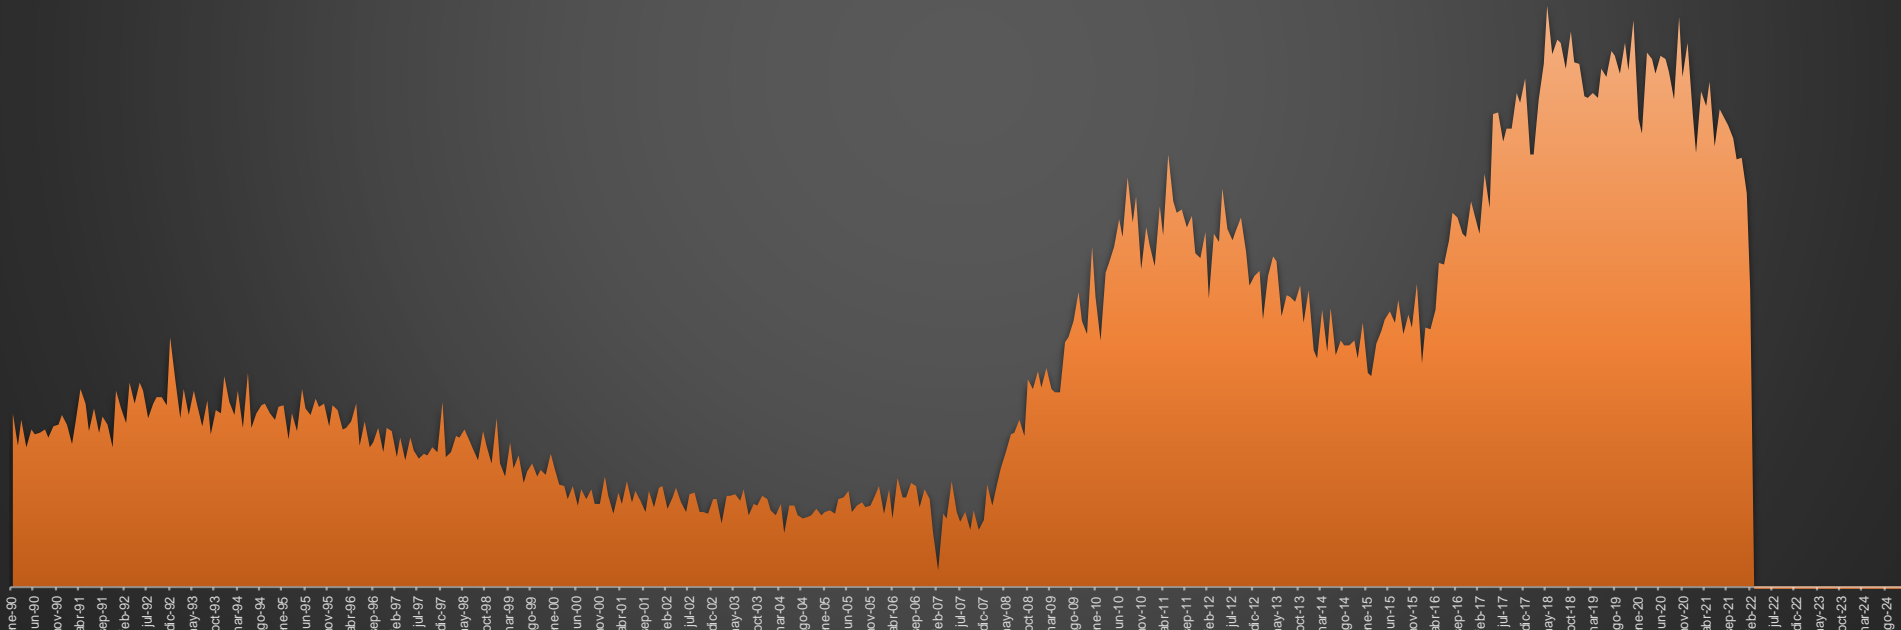

VÍCTIMAS DE HOMICIDIO DOLOSO

AYER SE REGISTRARON

81

HOMICIDIOS EN MÉXICO

	HOMICIDIOS
AYER	81
ANTIER	88
3 DÍAS	66
5 DÍAS	71
7 DÍAS	60
10 DÍAS	76
15 DÍAS	74
20 DÍAS	47
1 MES	58
SEXENIO	114,010

FUENTE: Secretariado Ejecutivo del Sistema Nacional de Seguridad Pública <https://www.gob.mx/sesnsp/acciones-y-programas/datos-abiertos-de-incidencia-delictiva?state=published>

LA GUERRA EN NÚMEROS

HOMICIDIOS DOLOSOS DIARIOS | MÉXICO

martes, 1 de marzo de 2022

HOMICIDIOS DOLOSOS SEXENIO AMLO

114,010

PROMEDIO:

3,055

3,048

2,954

36,661

36,579

33,315

4,364

HOMICIDIOS DOLOSOS - HISTÓRICO

76,767

80,671

60,280

120,563

156,066

114,010

ene-90 jun-90 nov-90 abr-91 sep-91 jul-92 dic-92 may-93 oct-93 mar-94 ago-94 ene-95 jun-95 nov-95 abr-96 sep-96 jul-97 dic-97 may-98 oct-98 mar-99 ago-99 ene-00 jun-00 nov-00 abr-01 sep-01 jul-02 dic-02 may-03 oct-03 mar-04 ago-04 ene-05 jun-05 nov-05 abr-06 sep-06 jul-07 dic-07 may-08 oct-08 mar-09 ago-09 ene-10 jun-10 nov-10 abr-11 sep-11 feb-12 jul-12 dic-12 may-13 oct-13 mar-14 ago-14 ene-15 jun-15 nov-15 abr-16 sep-16 feb-17 jul-17 dic-17 may-18 oct-18 mar-19 ago-19 ene-20 jun-20 nov-20 abr-21 sep-21 feb-22 jul-22 dic-22 may-23 oct-23 mar-24 ago-24