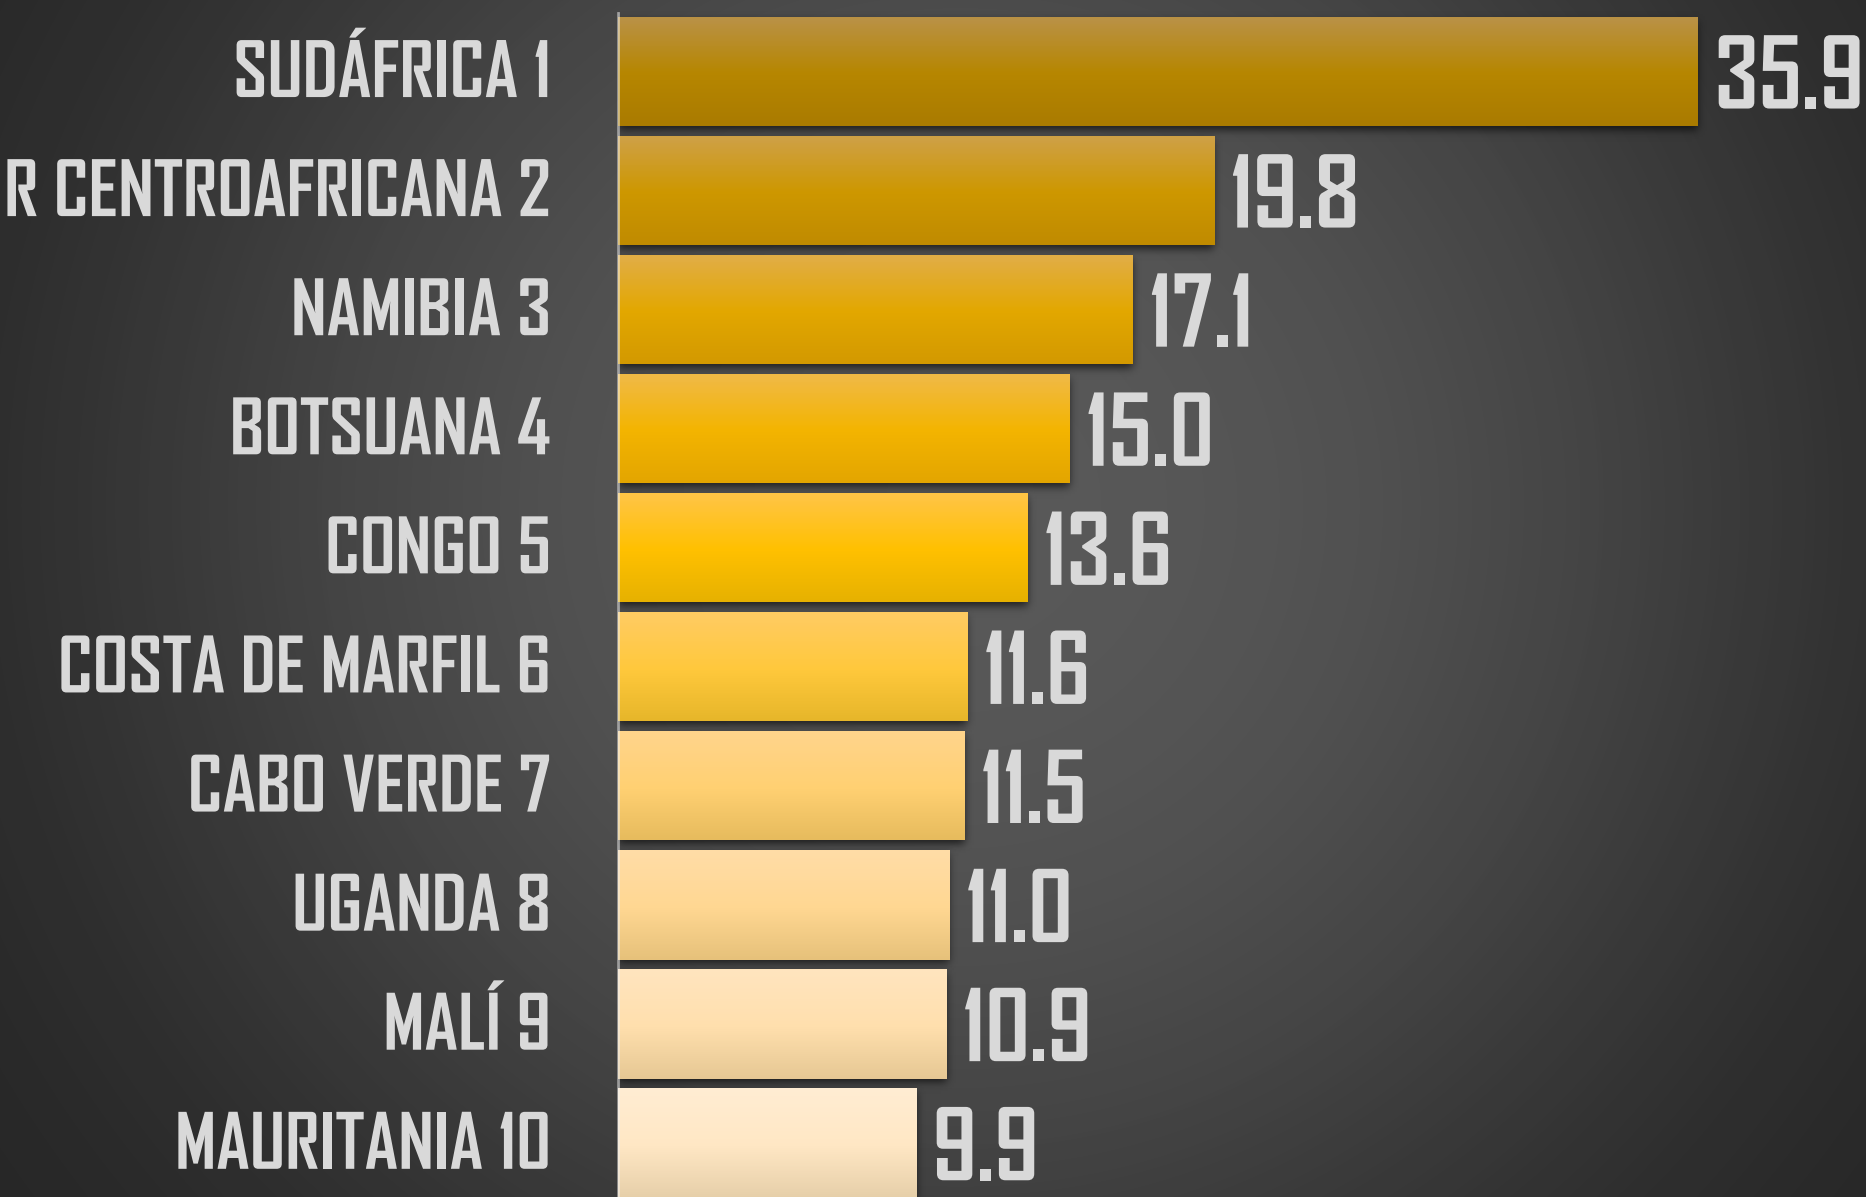

2,954

36,661

36,579

33,315

4,364

HOMICIDIOS DOLOSOS - HISTÓRICO

76,767

80,671

PROYECCION AL FINAL DEL SEXENIO

213,163

MÉXICO

PEORES 10 DEL MUNDO (189 PAÍSES)

PEORES 10 DEL MUNDO (189 PAÍSES)

HOMICIDIOS POR CADA 100MIL HABITANTES 2021

NACIONAL 2021

26.8

RANKING AMÉRICA

PROMEDIO POR CONTINENTE

15.1

7.0

2.9

2.5

1.6

AMÉRICA

ÁFRICA

OCEANÍA

ASIA

EUROPA

PEORES 10 DE AFRICA

PEORES 10 DE OCEANÍA

PEORES 10 DE ASIA

PEORES 10 DE EUROPA