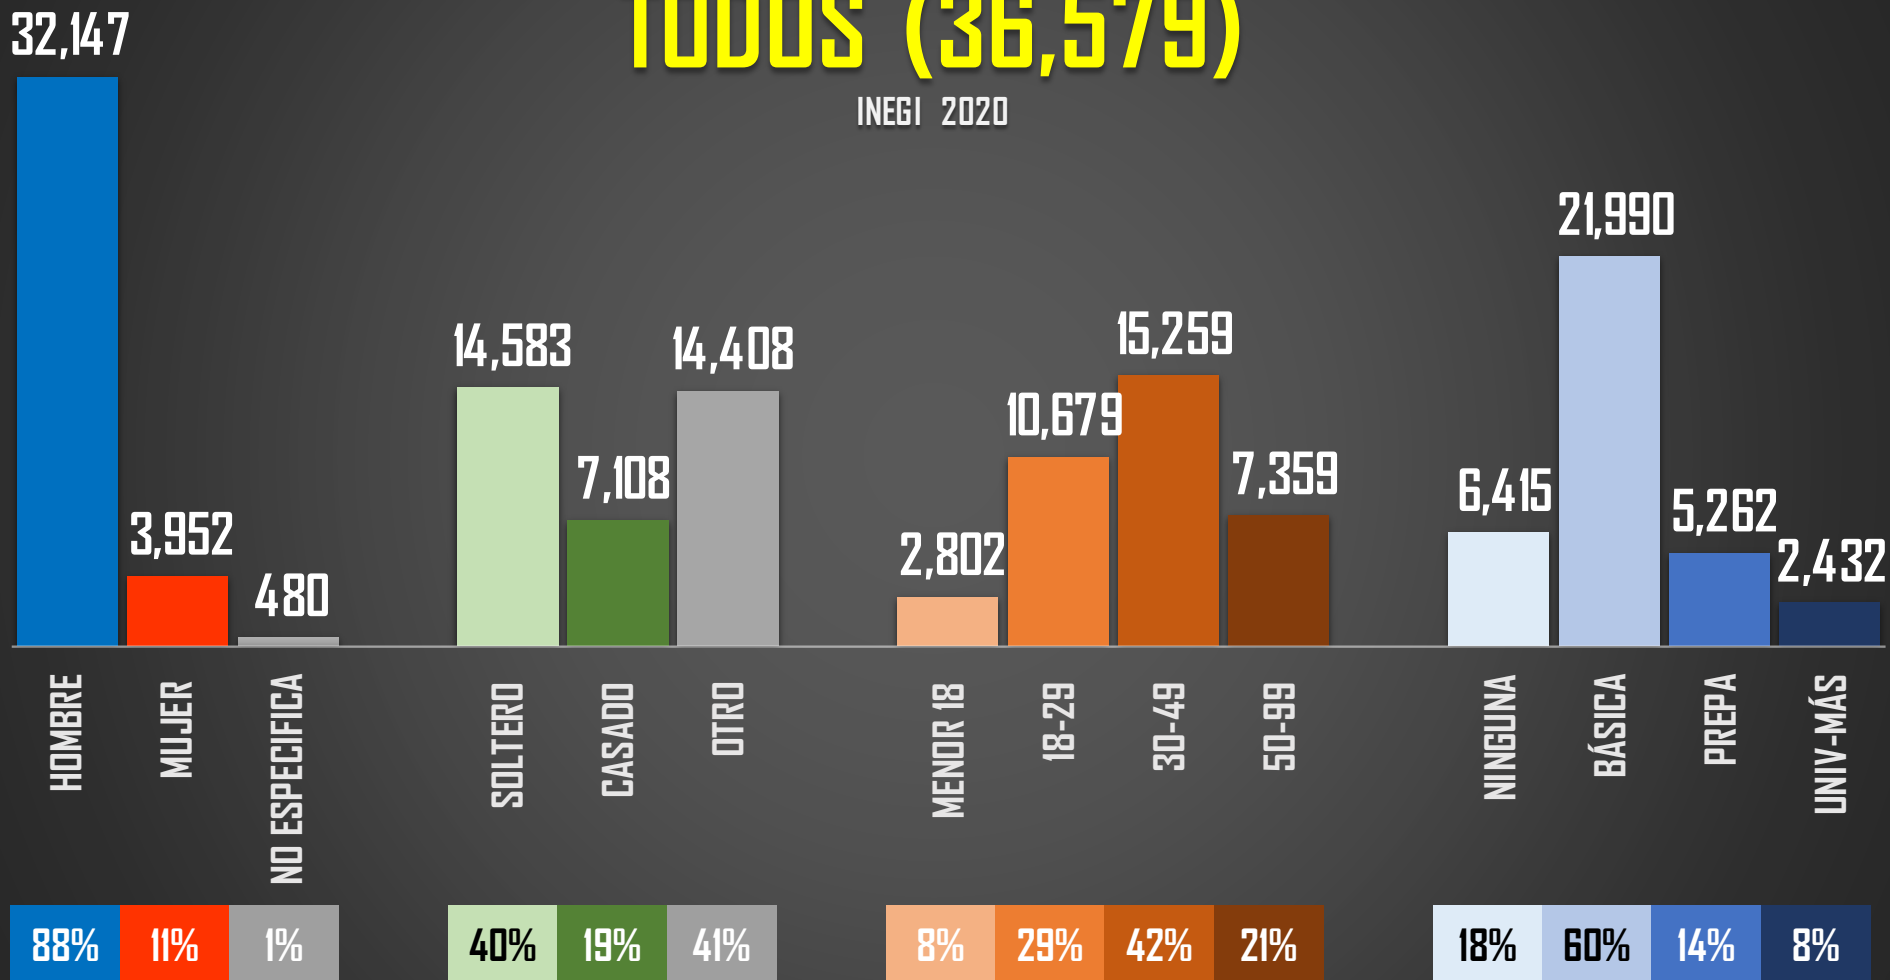

ACUMULADO HOMICIDIOS DOLOSOS - PARCIAL

ENE-DIC 2020

ENE-DIC 2021

33,382

33,315

FUENTE: Secretariado Ejecutivo del Sistema Nacional de Seguridad Pública <https://www.gob.mx/sesnsp/acciones-y-programas/datos-abiertos-de-incidencia-delictiva?state=published>

VARIACIÓN 2020-2021 POR ENTIDAD

¿QUIÉN ESTÁ AUMENTANDO Y QUIÉN ESTÁ DISMINUYENDO LOS HOMICIDIOS?

FUENTE: Secretariado Ejecutivo del Sistema Nacional de Seguridad Pública <https://www.gob.mx/sesna/acciones-y-programas/datos-abiertos-de-incidencia-delictiva?state=published>

PERFIL DE LAS MUERTES TODOS (36,579)

INEGI 2020

HOMBRE
32,147

88%

11%

MUJER
3,952

NO ESPECIFICA (1%)
480

PERFIL DE LAS MUERTES

TODOS (36,579)

INEGI 2020

FUENTE: 1990-2020 INEGI Defunciones por homicidio https://www.inegi.org.mx/sistemas/olap/consulta/general_ver4/MOQueryDatos.asp?#Regreso6c=28820

PERFIL DE LAS MUERTES HOMBRES (32,147)