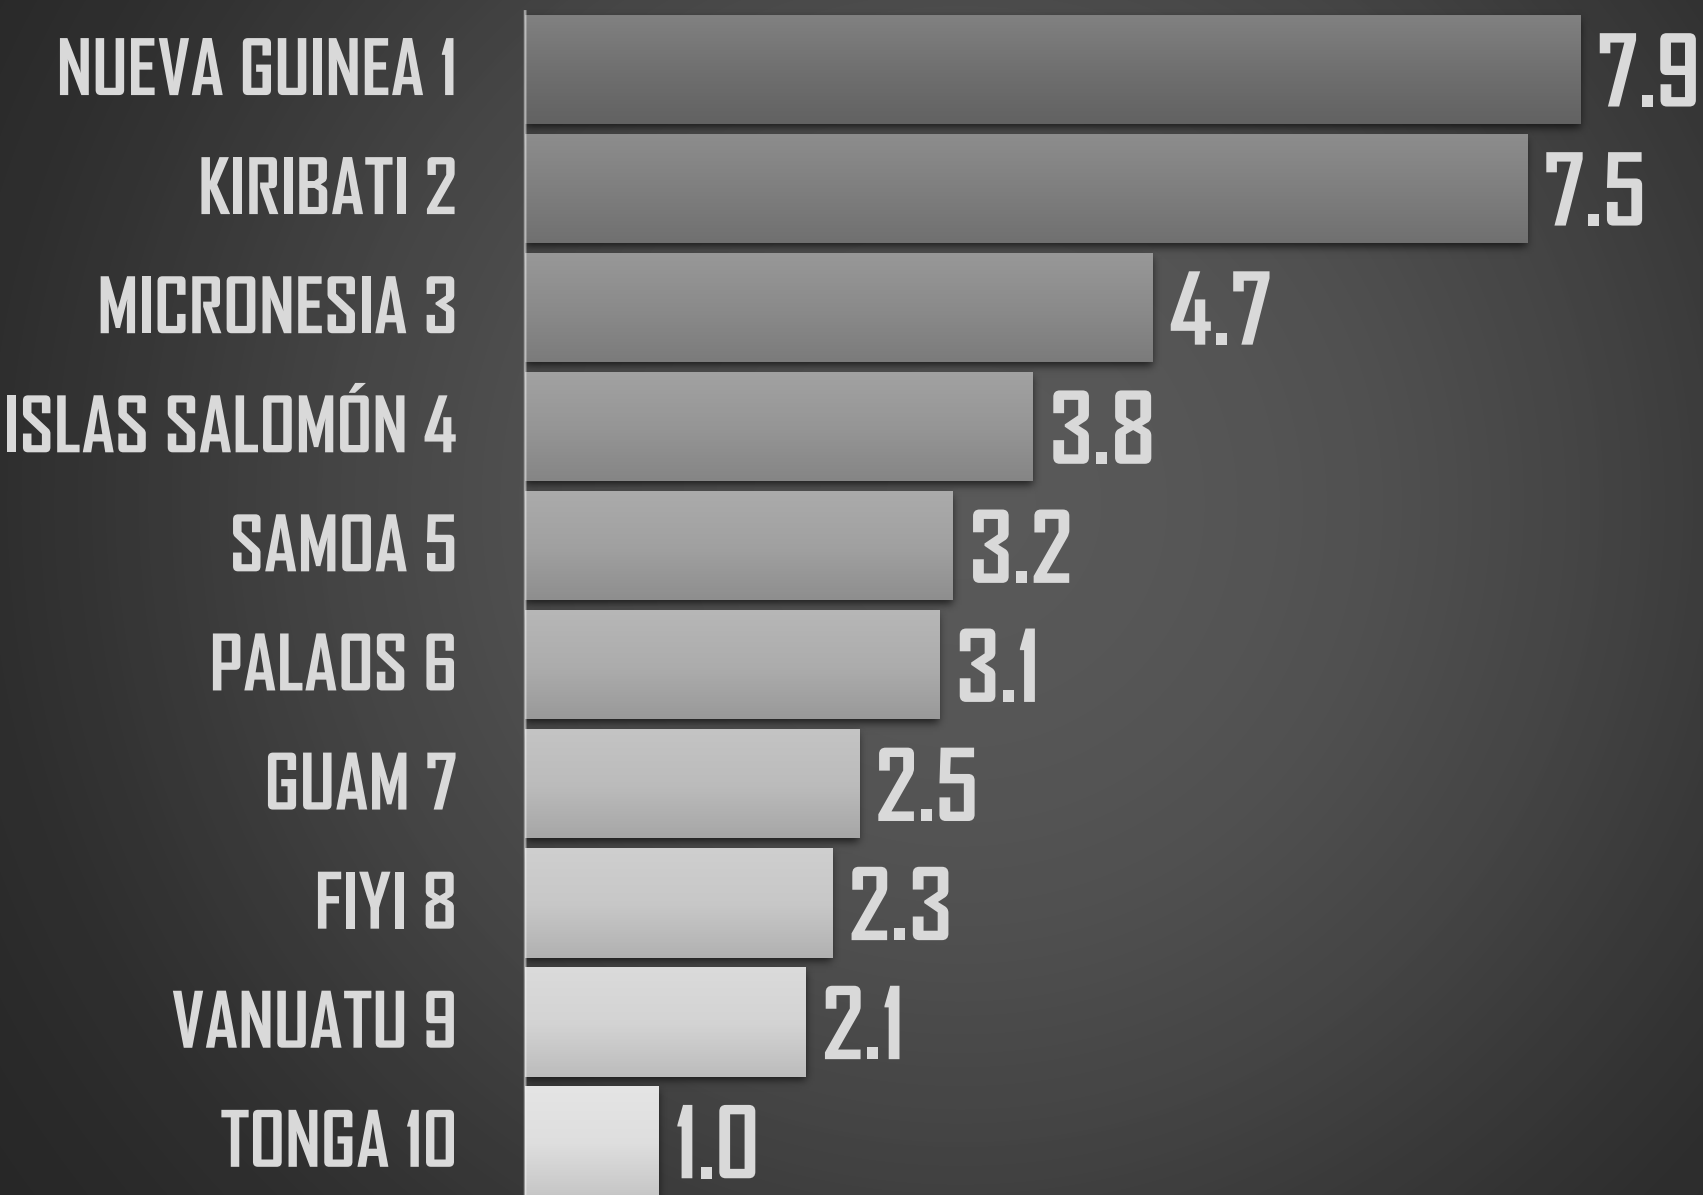

RANKING AMÉRICA

PROMEDIO POR CONTINENTE

15.1

7.0

2.9

2.5

1.6

AMÉRICA

ÁFRICA

OCEANÍA

ASIA

EUROPA

PEORES 10 DE AFRICA

PEORES 10 DE OCEANÍA

PEORES 10 DE ASIA

PEORES 10 DE EUROPA

VÍCTIMAS DE HOMICIDIO DOLOSO

SEXENIO AMLO

114,010

FUENTE: 1990-2020 INEGI Defunciones por homicidio https://www.inegi.org.mx/sistemas/olap/consulta/general_ver4/MOQueryDatos.asp?#RegresoGc=28820 2021 Secretariado Ejecutivo del Sistema Nacional de Seguridad Pública