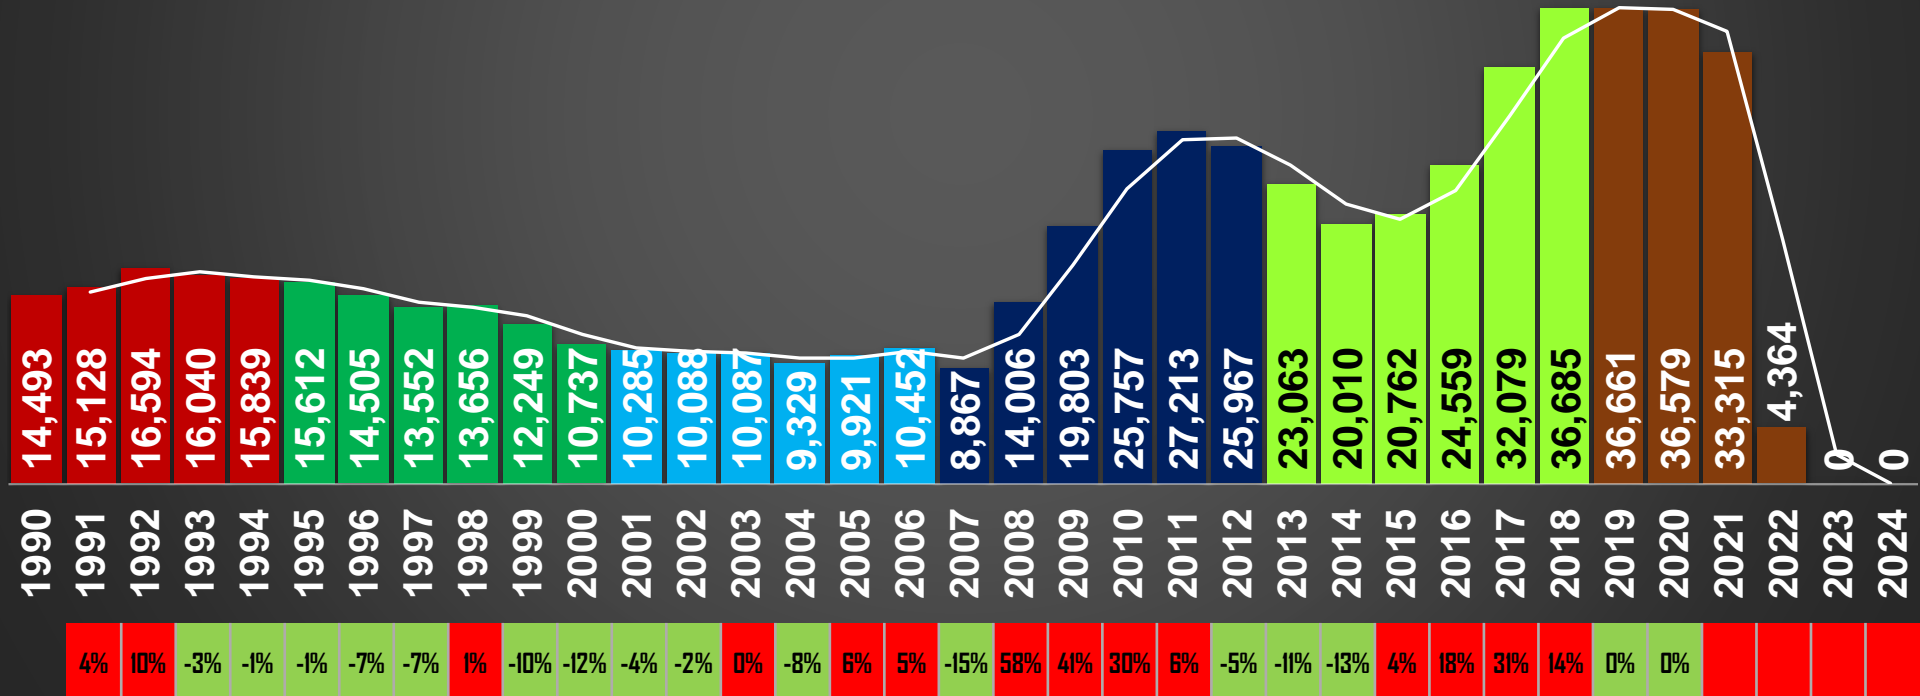

2,954

36,661

36,579

33,315

4,364

HOMICIDIOS DOLOSOS - HISTÓRICO

76,767

80,671

HOMICIDIOS DOLOSOS POR SEMANA

TENDENCIA

114,010

S018 S021 S024 S027 S030 S033 S036 S039 S042 S045 S048 S051 S054 S057 S060 S063 S066 S069 S072 S075 S078 S081 S084 S087 S090 S093 S096 S099 S102 S105 S108 S111 S114 S117 S120 S123 S126 S129 S132 S135 S138 S141 S144 S147 S150 S153 S156 S159 S162 S165 S168 S171 S174 S177 S180 S183 S186 S189 S192 S195 S198 S201 S204 S207 S210

HOMICIDIOS DOLOSOS POR AÑO

76,767

80,671

60,280

120,563

156,066

114,010

HOMICIDIOS DOLOSOS

38 MESES DE GOBIERNO

114,010

CSG 88-94

EZP 94-00

VFQ 00-06

FCH 06-12

EPN 12-18

AMLO 18-24 *