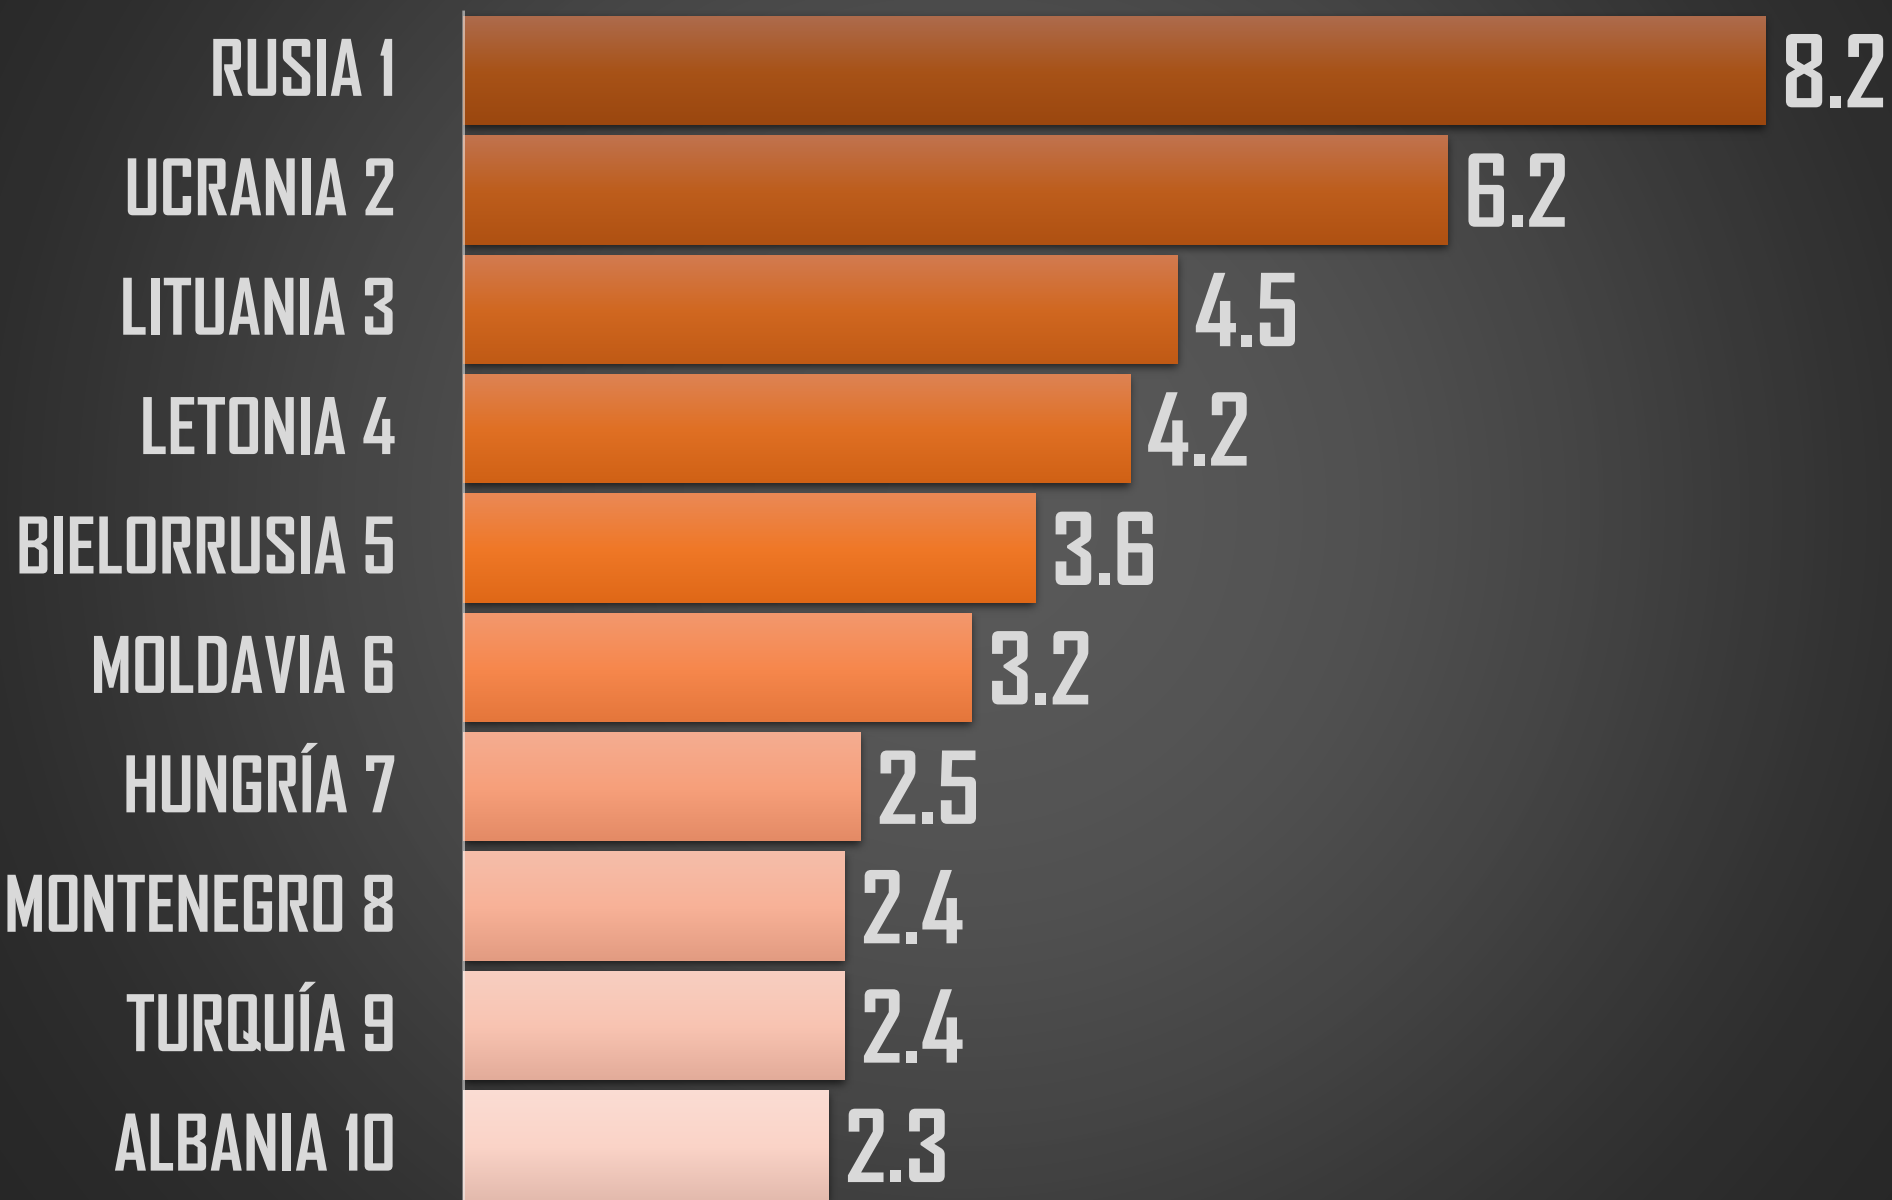

RANKING AMÉRICA

PROMEDIO POR CONTINENTE

15.1

7.0

2.9

2.5

1.6

AMÉRICA

ÁFRICA

OCEANÍA

ASIA

EUROPA

PEORES 10 DE AFRICA

PEORES 10 DE OCEANÍA

PEORES 10 DE ASIA

PEORES 10 DE EUROPA

VÍCTIMAS DE HOMICIDIO DOLOSO

SEXENIO AMLO

114,010

FUENTE: 1990-2020 INEGI Defunciones por homicidio https://www.inegi.org.mx/sistemas/olap/consulta/general_ver4/MOQueryDatos.asp?#RegresoGc=28820 2021 Secretariado Ejecutivo del Sistema Nacional de Seguridad Pública