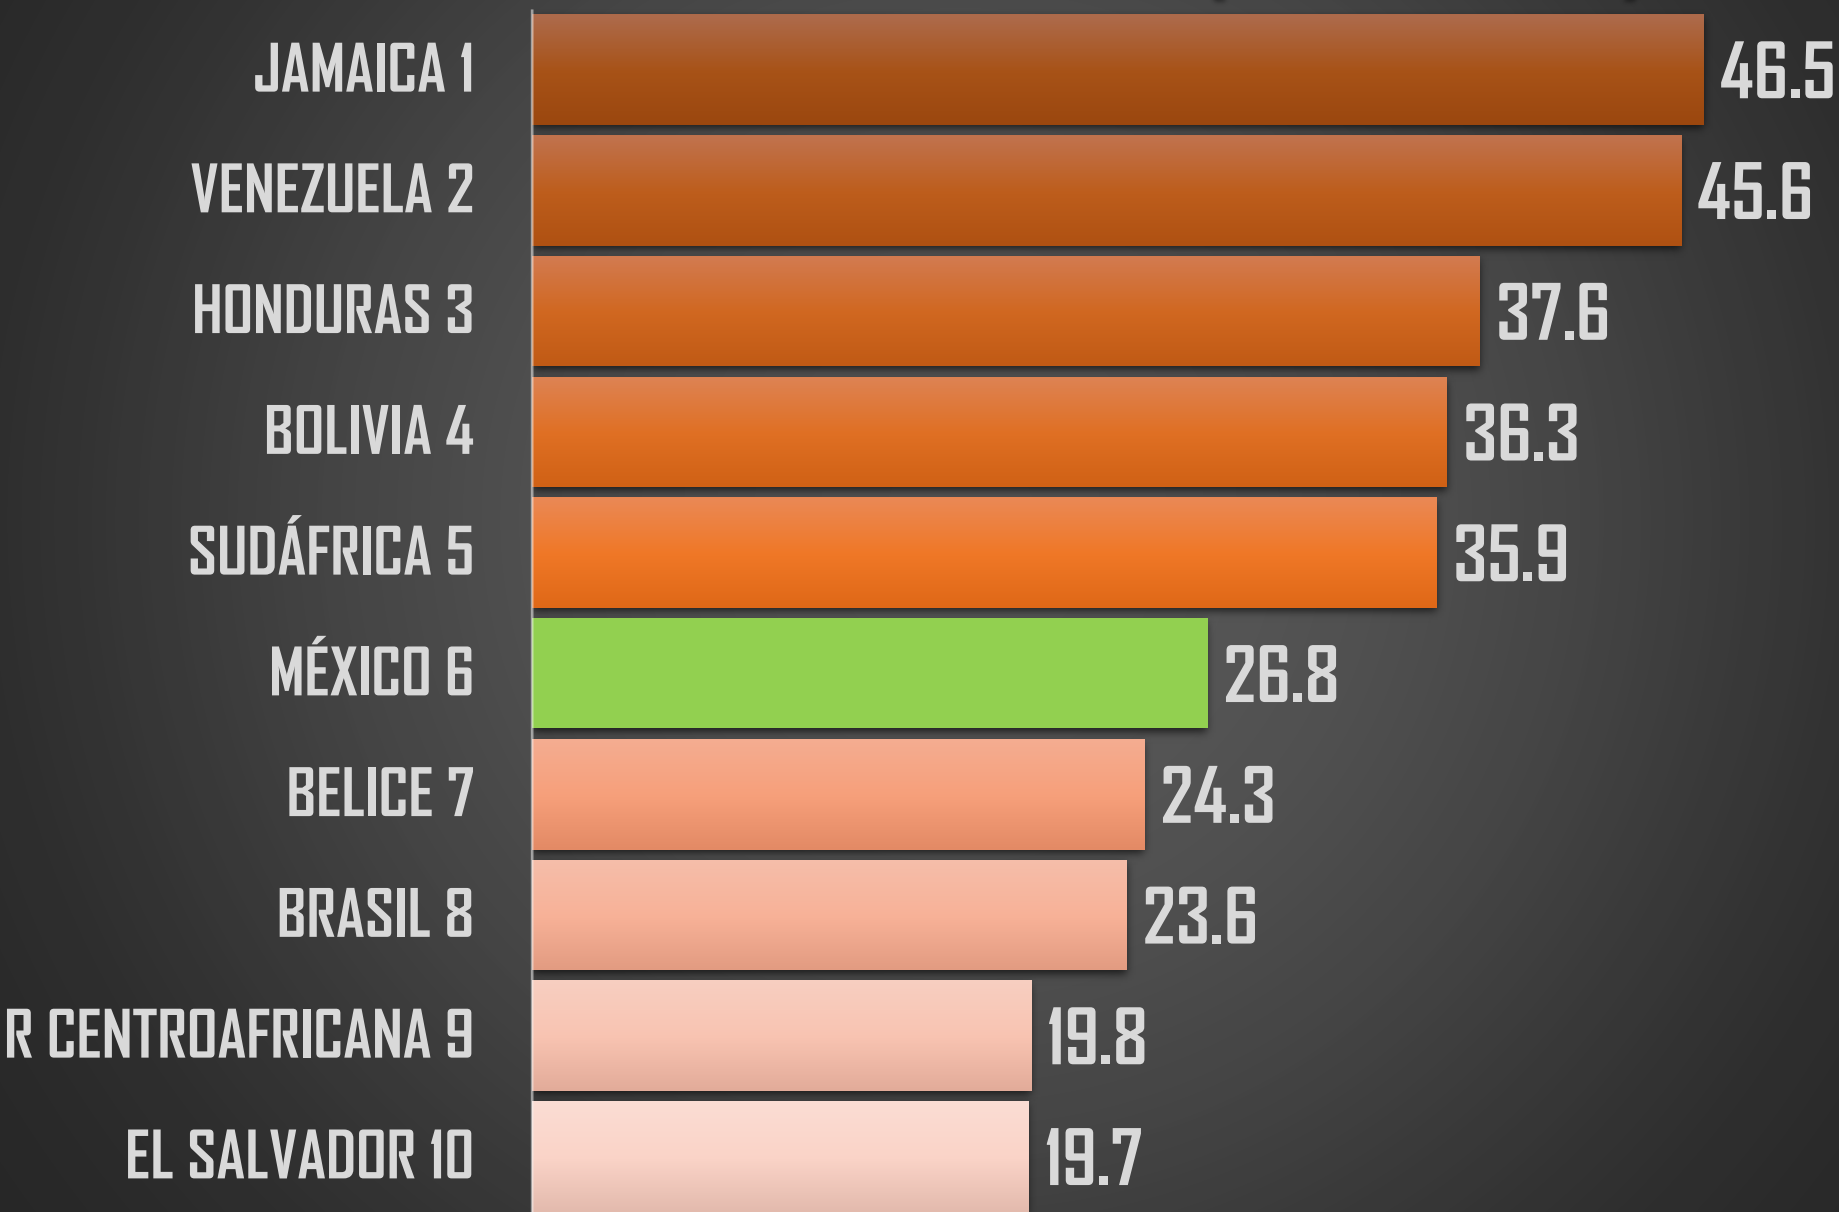

HOMICIDIOS DOLOSOS ENE-FEB

HOMICIDIOS DOLOSOS POR SEXENIO

CSG 88-94

EZP 94-00

VFQ 00-06

FCH 06-12

EPN 12-18

AMLO 18-24 *

PROYECCION AL FINAL DEL SEXENIO

213,163

MÉXICO

PEORES 10 DEL MUNDO (189 PAÍSES)

PEORES 10 DEL MUNDO (189 PAÍSES)

HOMICIDIOS POR CADA 100MIL HABITANTES 2021

NACIONAL 2021

26.8

RANKING AMÉRICA

PROMEDIO POR CONTINENTE

15.1

7.0

2.9

2.5

1.6

AMÉRICA

ÁFRICA

OCEANÍA

ASIA

EUROPA

PEORES 10 DE AFRICA

PEORES 10 DE OCEANÍA

PEORES 10 DE ASIA

PEORES 10 DE EUROPA