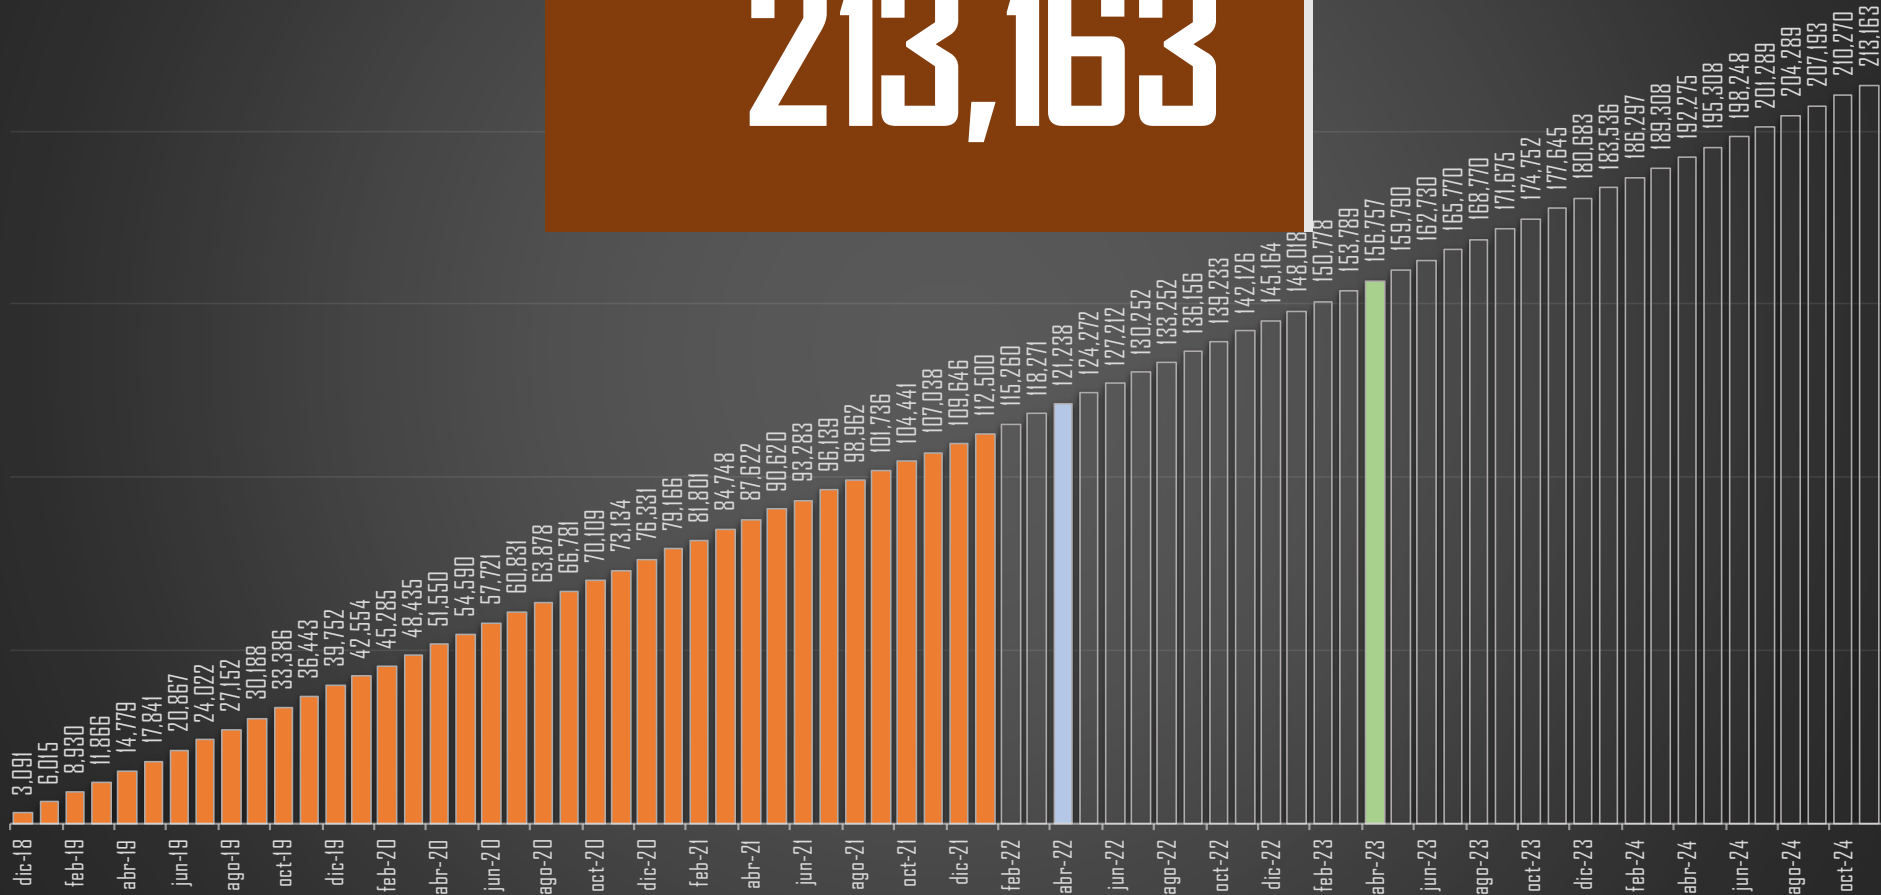

PROYECCION AL FINAL DEL SEXENIO

213,163