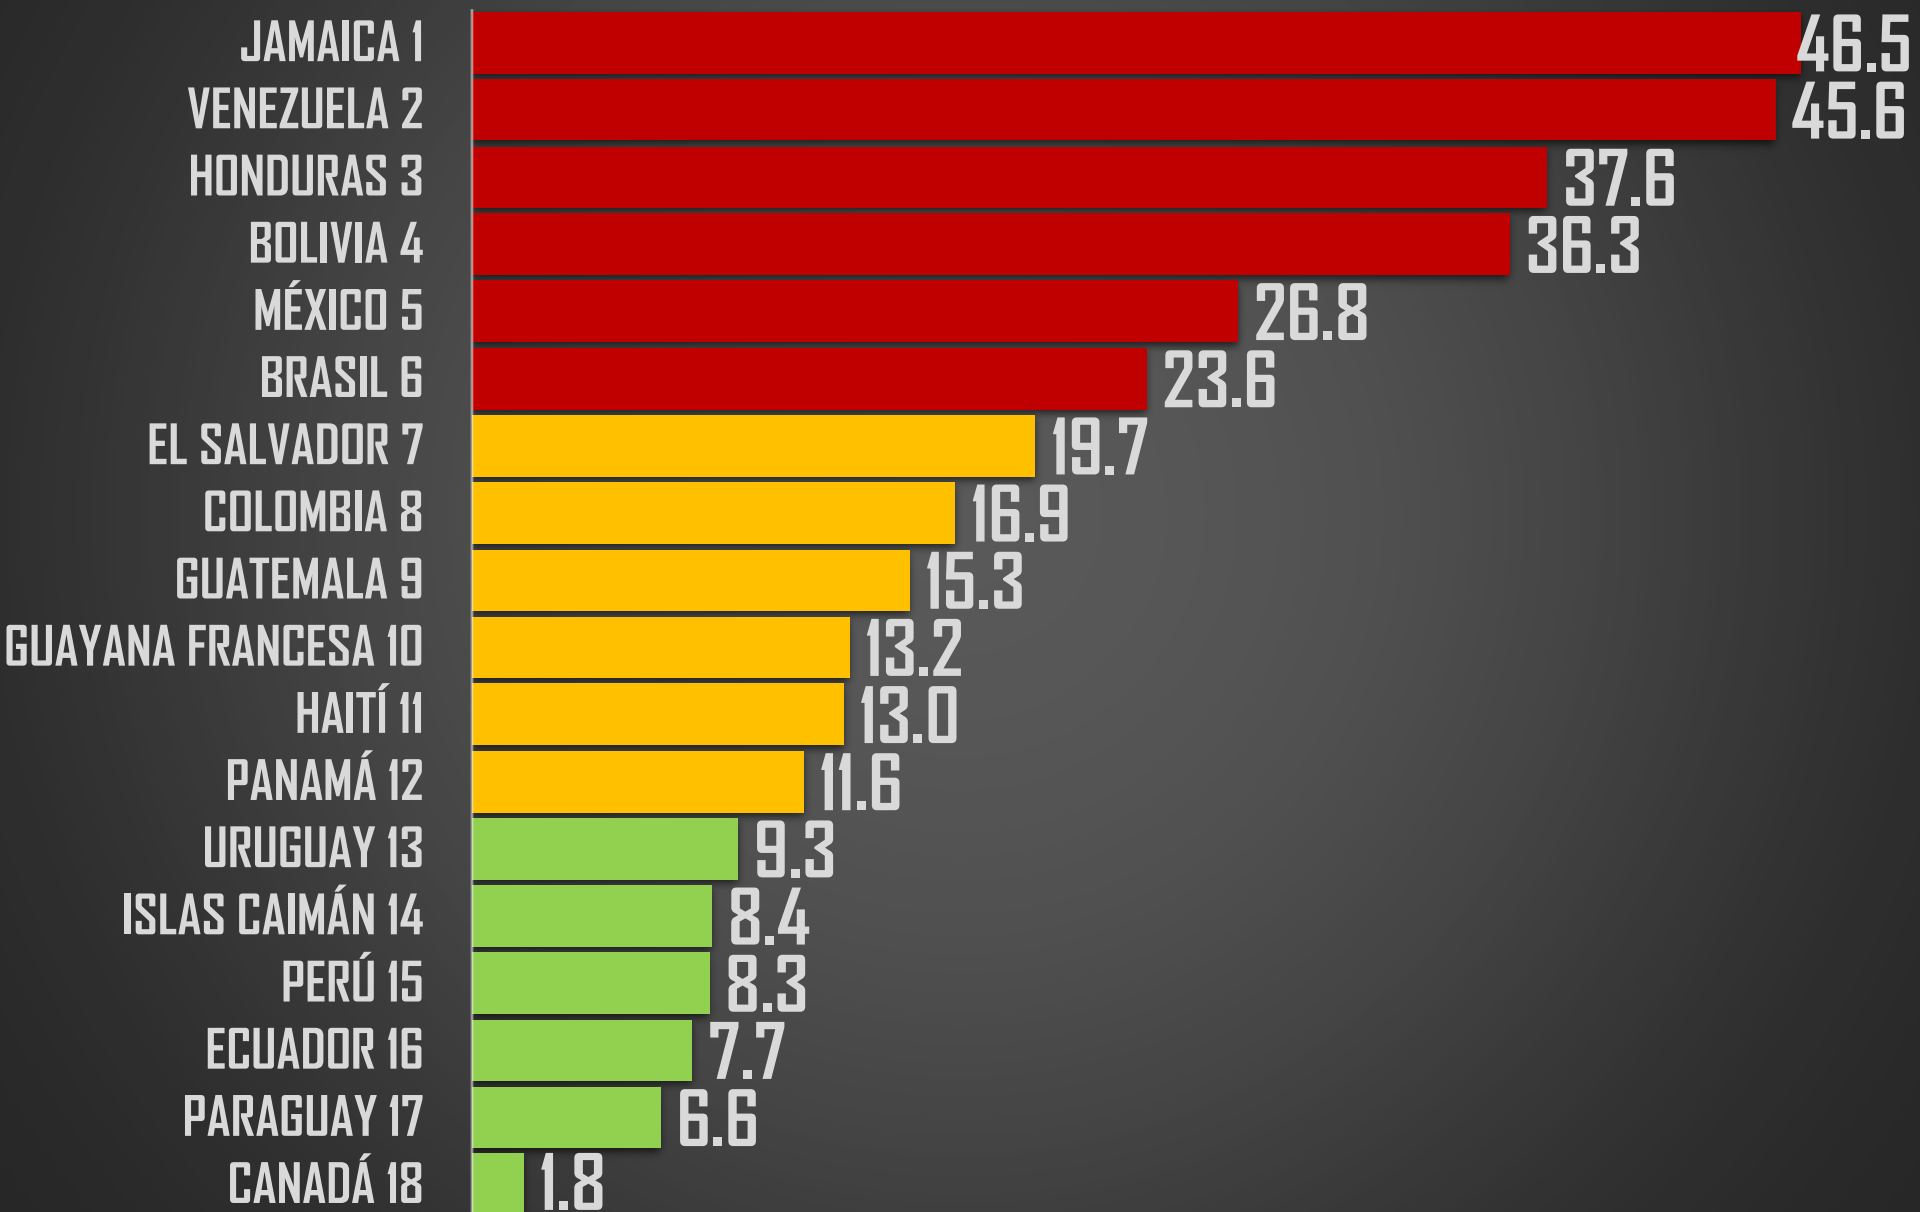

2,954

36,661

36,579

33,315

4,364

HOMICIDIOS DOLOSOS - HISTÓRICO

76,767

80,671

PROYECCION AL FINAL DEL SEXENIO

213,163

MÉXICO

PEORES 10 DEL MUNDO (189 PAÍSES)

PEORES 10 DEL MUNDO (189 PAÍSES)

HOMICIDIOS POR CADA 100MIL HABITANTES 2021

NACIONAL 2021

26.8

RANKING AMÉRICA

PROMEDIO POR CONTINENTE

15.1

7.0

2.9

2.5

1.6

AMÉRICA

ÁFRICA

OCEANÍA

ASIA

EUROPA

PEORES 10 DE AFRICA

PEORES 10 DE OCEANÍA

PEORES 10 DE ASIA

PEORES 10 DE EUROPA