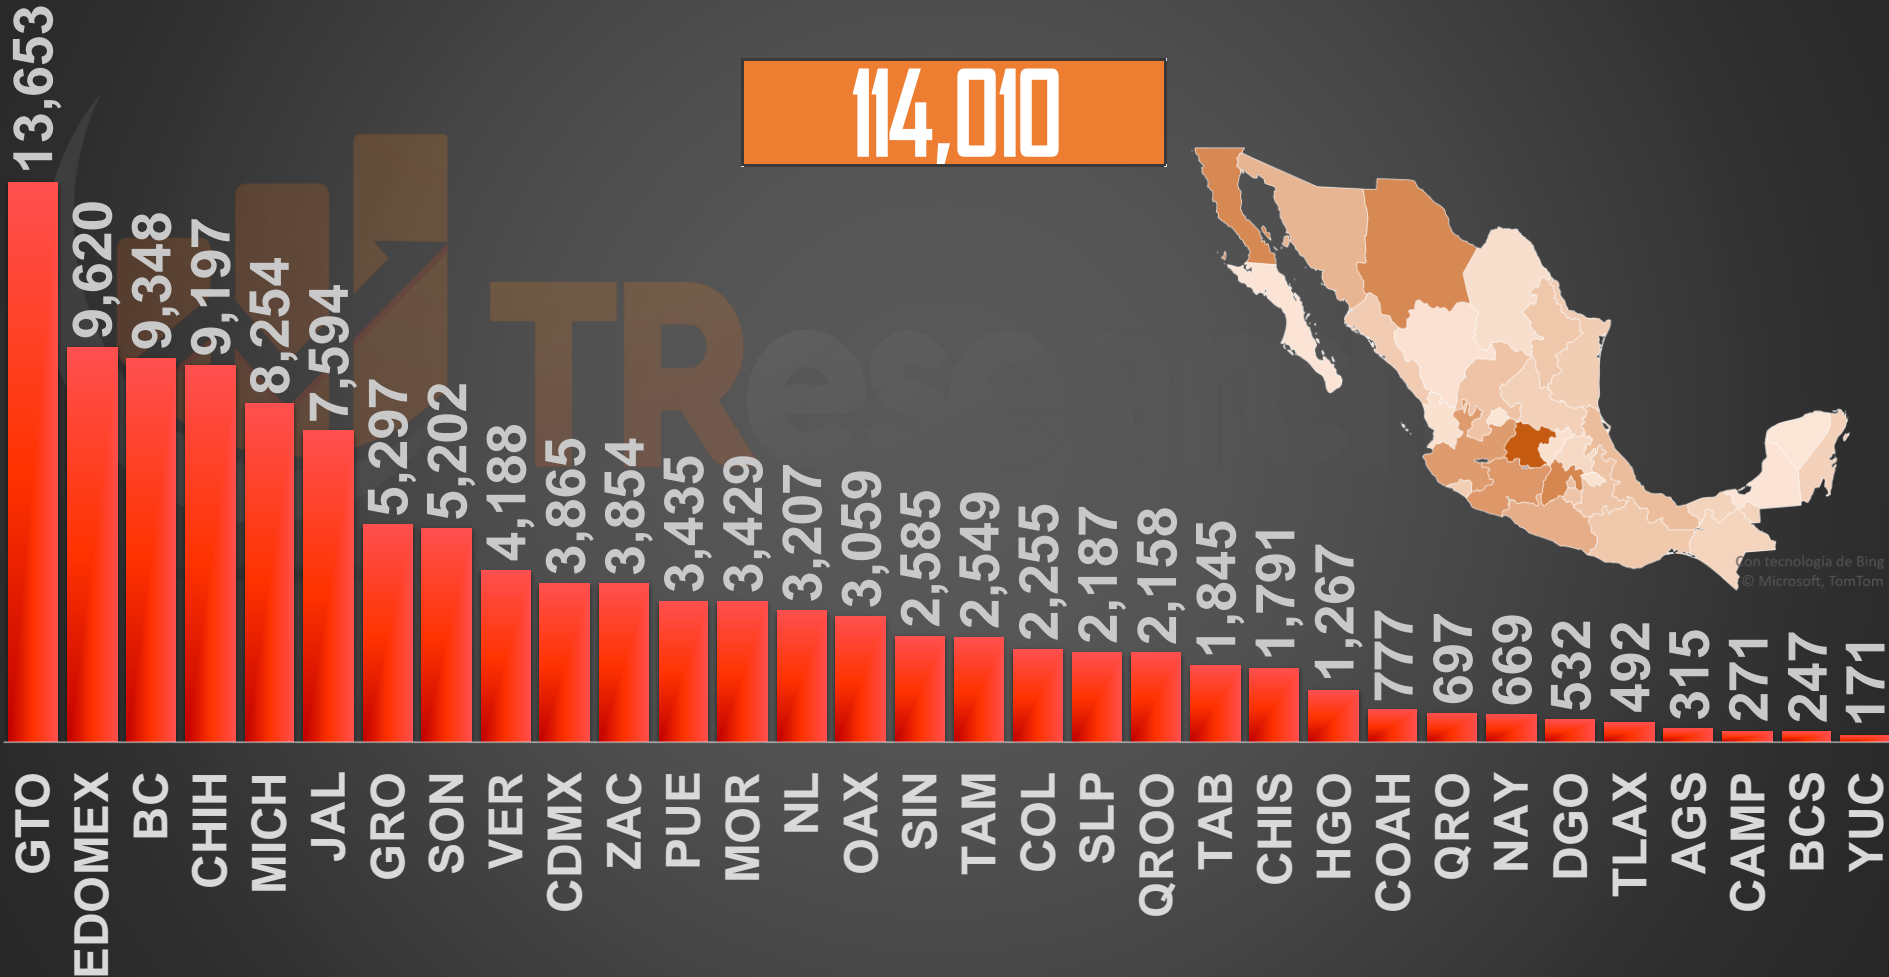

RANKING AMÉRICA

PROMEDIO POR CONTINENTE

15.1

7.0

2.9

2.5

1.6

AMÉRICA

ÁFRICA

OCEANÍA

ASIA

EUROPA

PEORES 10 DE AFRICA

PEORES 10 DE OCEANÍA

PEORES 10 DE ASIA

PEORES 10 DE EUROPA

VÍCTIMAS DE HOMICIDIO DOLOSO

SEXENIO AMLO

114,010

FUENTE: 1990-2020 INEGI Defunciones por homicidio https://www.inegi.org.mx/sistemas/olap/consulta/general_ver4/MOQueryDatos.asp?#RegresoGc=28820 2021 Secretariado Ejecutivo del Sistema Nacional de Seguridad Pública

ACUMULADO HOMICIDIOS DOLOSOS - PARCIAL

ENE-DIC 2020

ENE-DIC 2021

33,382

33,315

FUENTE: Secretariado Ejecutivo del Sistema Nacional de Seguridad Pública <https://www.gob.mx/sesnsp/acciones-y-programas/datos-abiertos-de-incidencia-delictiva?state=published>