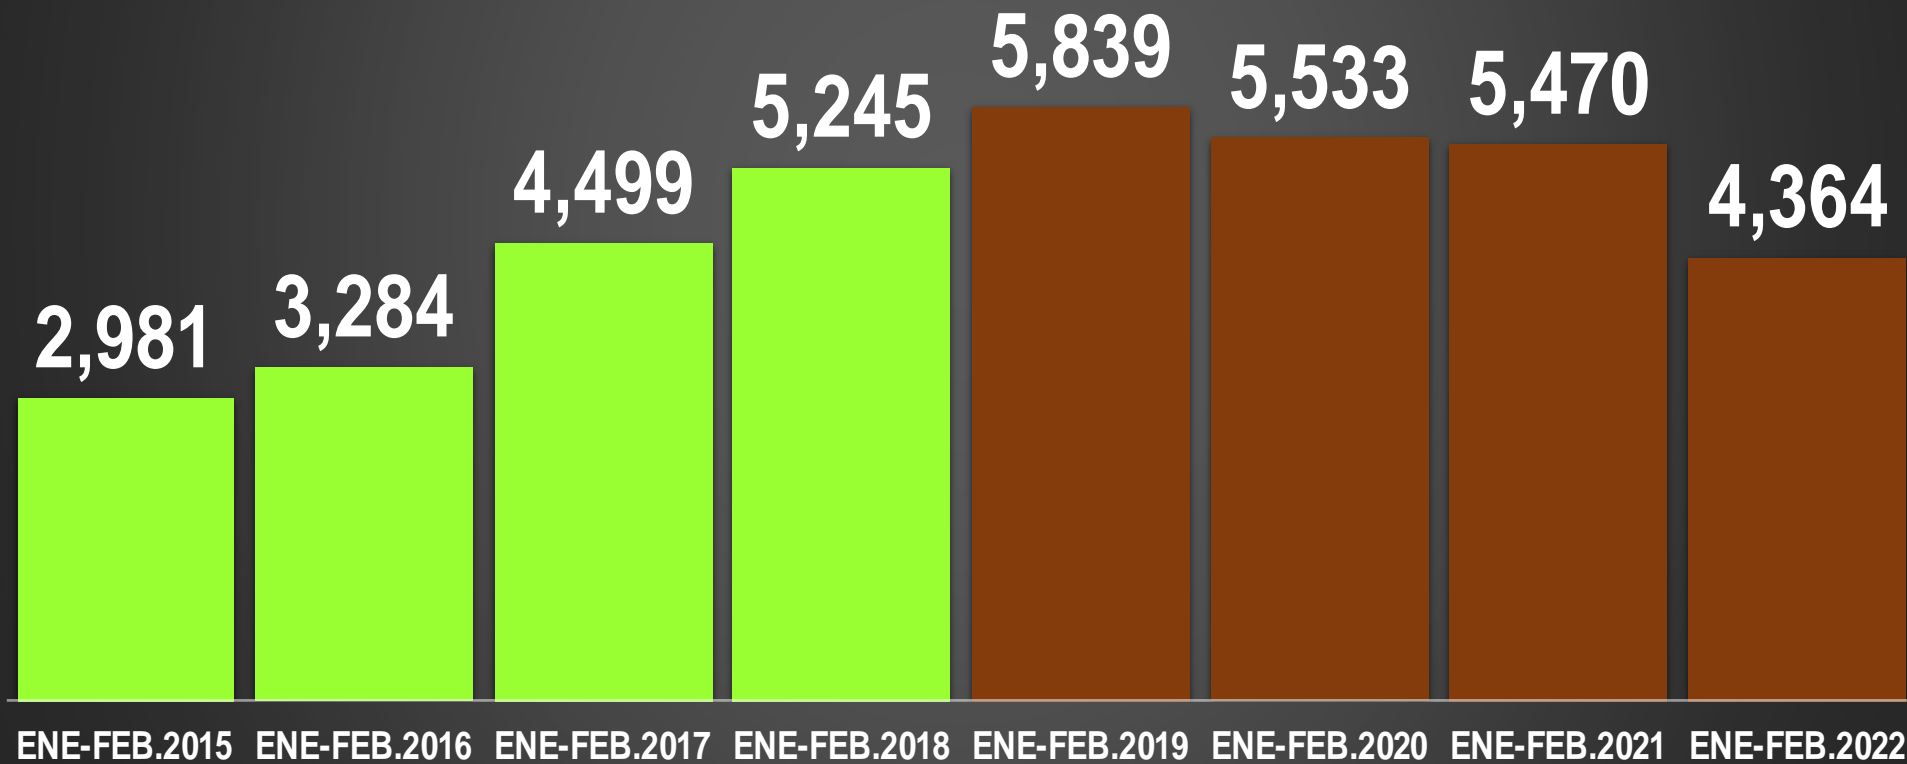

HOMICIDIOS DOLOSOS ENE-FEB