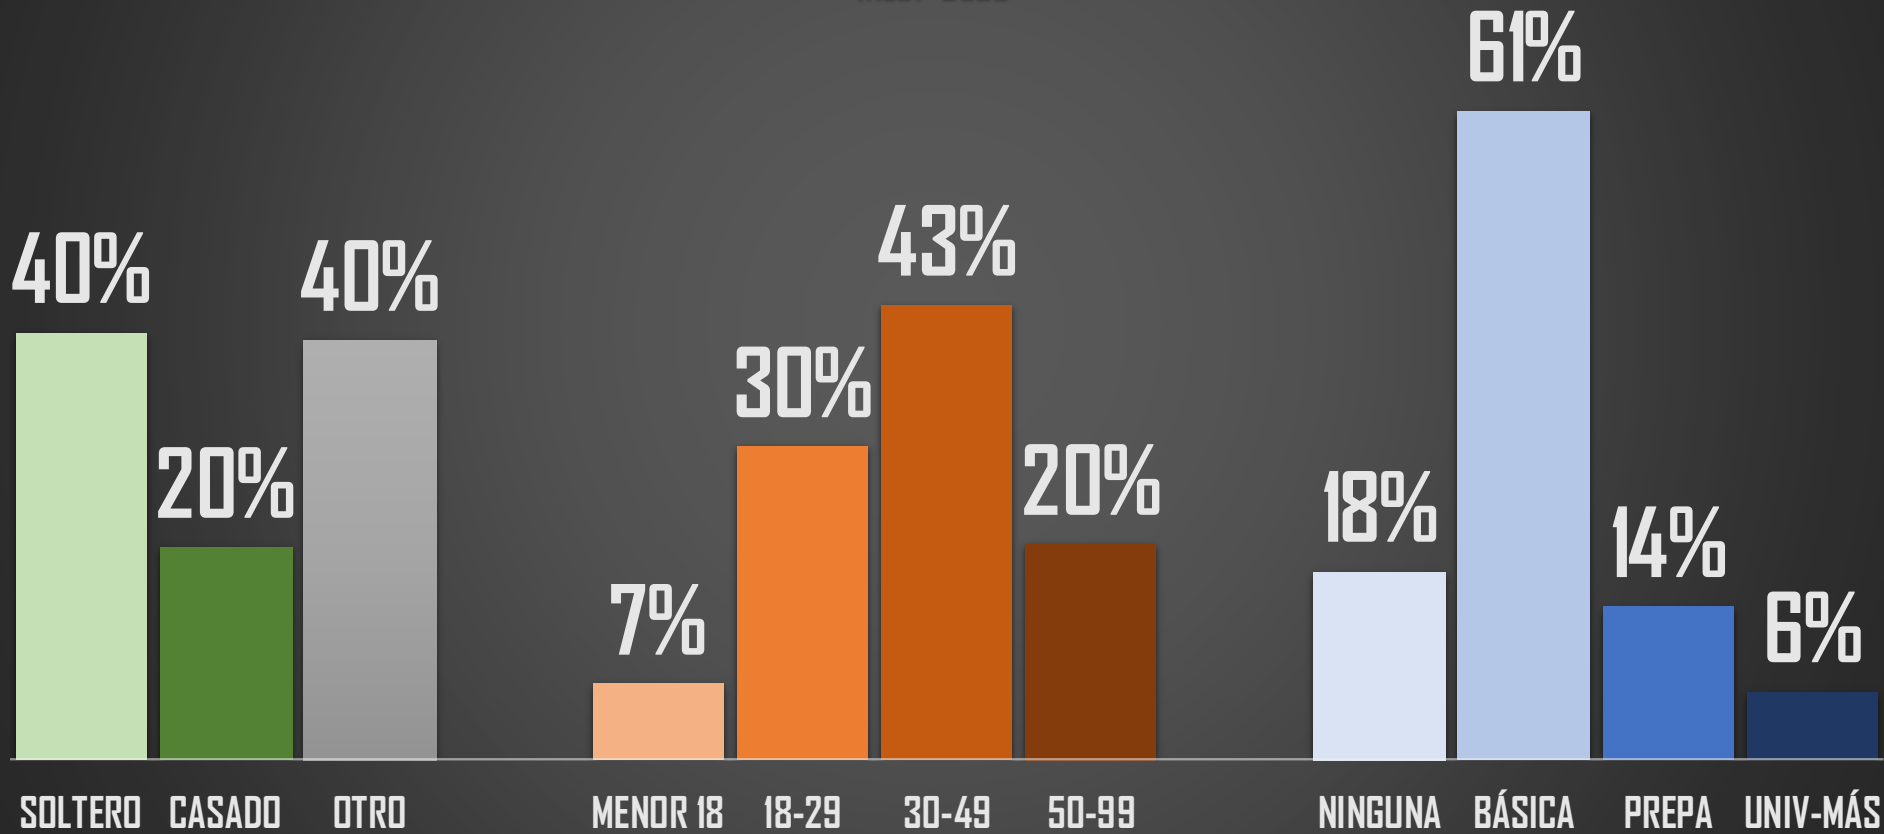

PERFIL DE LAS MUERTES TODOS (36,579)

INEGI 2020

HOMBRE
32,147

88%

11%

MUJER
3,952

NO ESPECIFICA (1%)
480

PERFIL DE LAS MUERTES

TODOS (36,579)

INEGI 2020

FUENTE: 1990-2020 INEGI Defunciones por homicidio https://www.inegi.org.mx/sistemas/olap/consulta/general_ver4/MOQueryDatos.asp?#Regreso6c=28820

PERFIL DE LAS MUERTES HOMBRES (32,147)

INEGI 2020

FUENTE: 1990-2020 INEGI Defunciones por homicidio https://www.inegi.org.mx/sistemas/olap/consulta/general_ver4/MOQueryDatos.asp?#RegresoGc=28820

PERFIL DE LAS MUERTES MUJERES (3,952)

INEGI 2020