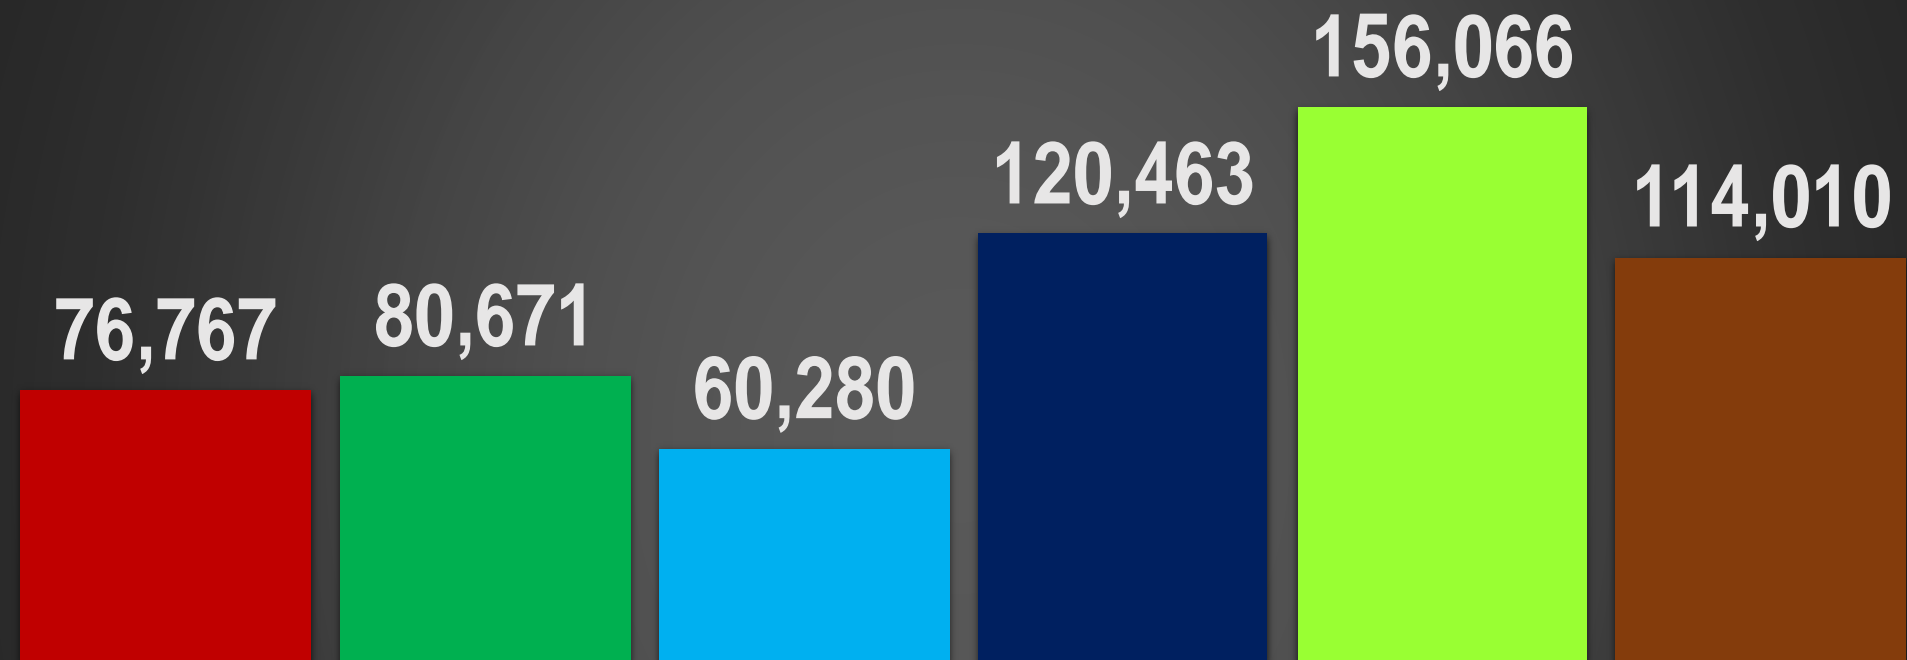

HOMICIDIOS DOLOSOS POR SEXENIO

CSG 88-94

EZP 94-00

VFQ 00-06

FCH 06-12

EPN 12-18

AMLO 18-24 *