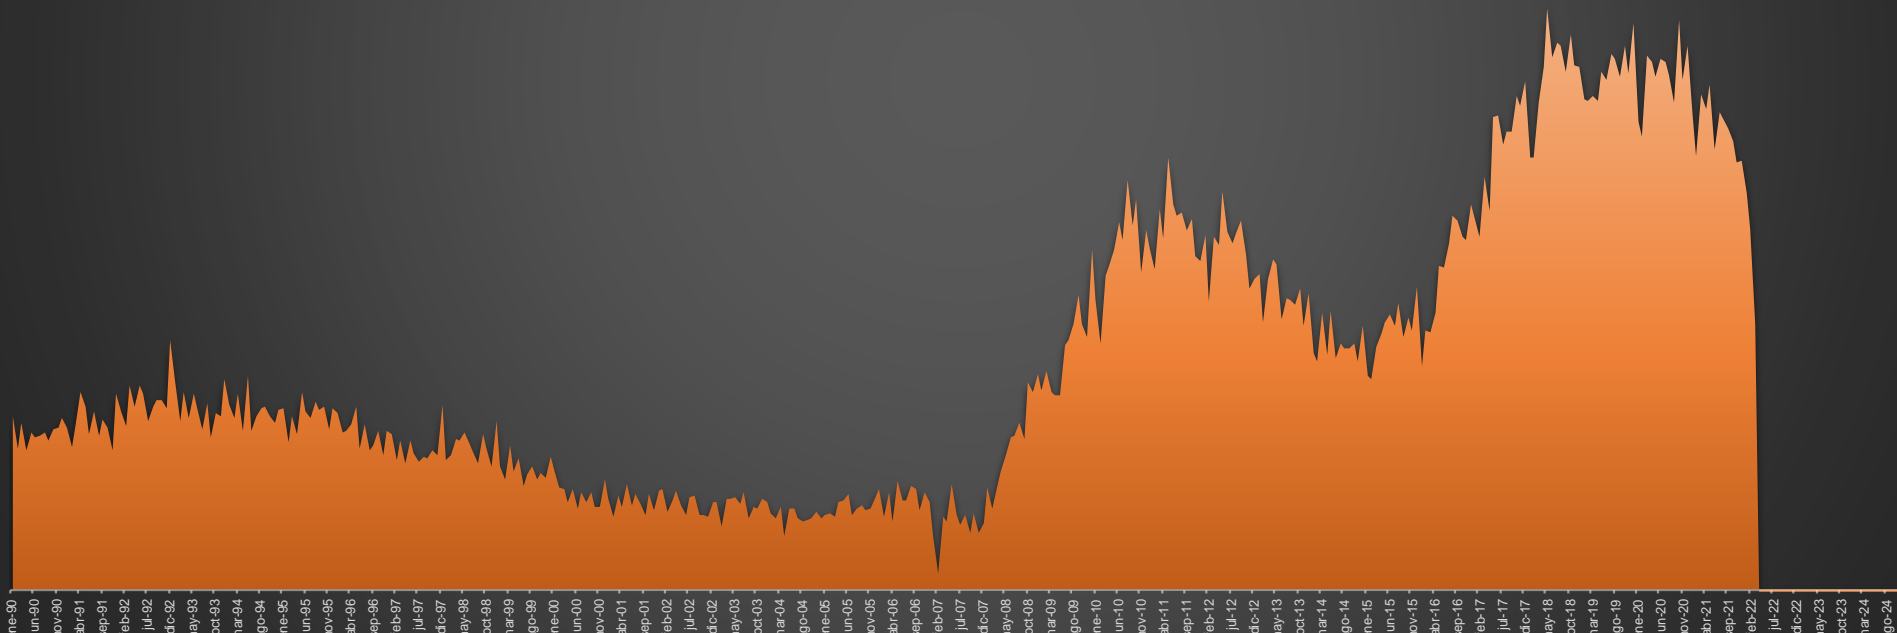

VÍCTIMAS DE HOMICIDIO DOLOSO

AYER SE REGISTRARON

68

HOMICIDIOS EN MÉXICO

	HOMICIDIOS
AYER	68
ANTIER	68
3 DÍAS	67
5 DÍAS	50
7 DÍAS	54
10 DÍAS	86
15 DÍAS	74
20 DÍAS	76
1 MES	71
SEXENIO	116,111

FUENTE: Secretariado Ejecutivo del Sistema Nacional de Seguridad Pública <https://www.gob.mx/sesnsp/acciones-y-programas/datos-abiertos-de-incidencia-delictiva?state=published>

LA GUERRA EN NÚMEROS

HOMICIDIOS DOLOSOS DIARIOS | MÉXICO

sábado, 26 de marzo de 2022

HOMICIDIOS DOLOSOS SEXENIO AMLO

PROMEDIO:

Fecha	Homicidios
dic-18	3,091
ene-19	2,924
feb-19	2,915
mar-19	2,936
abr-19	2,913
may-19	3,062
jun-19	3,026
jul-19	3,155
ago-19	3,130
sep-19	3,036
oct-19	3,198
nov-19	3,057
dic-19	3,309
ene-20	2,802
feb-20	2,731
mar-20	3,150
abr-20	3,115
may-20	3,040
jun-20	3,131
jul-20	3,110
ago-20	3,047
sep-20	2,903
oct-20	3,328
nov-20	3,025
dic-20	3,197
ene-21	2,835
feb-21	2,635
mar-21	2,947
abr-21	2,873
may-21	2,998
jun-21	2,663
jul-21	2,858
ago-21	2,823
sep-21	2,774
oct-21	2,704
nov-21	2,597
dic-21	2,608
ene-22	2,437
feb-22	2,260
mar-22	1,768
abr-22	
may-22	
jun-22	
jul-22	
ago-22	
sep-22	
oct-22	
nov-22	
dic-22	

PROMEDIO DIARIO HOMICIDIOS DOLOSOS SEXENIO AMLO

HOMICIDIOS DOLOSOS - HISTÓRICO

76,767

80,671

60,280

120,563

156,066

116,111

HOMICIDIOS DOLOSOS POR SEMANA

TENDENCIA

116,111

S018 S021 S024 S027 S030 S033 S036 S039 S042 S045 S048 S051 S054 S057 S060 S063 S066 S069 S072 S075 S078 S081 S084 S087 S090 S093 S096 S099 S102 S105 S108 S111 S114 S117 S120 S123 S126 S129 S132 S135 S138 S141 S144 S147 S150 S153 S156 S159 S162 S165 S168 S171 S174 S177 S180 S183 S186 S189 S192 S195 S198 S201 S204 S207 S210