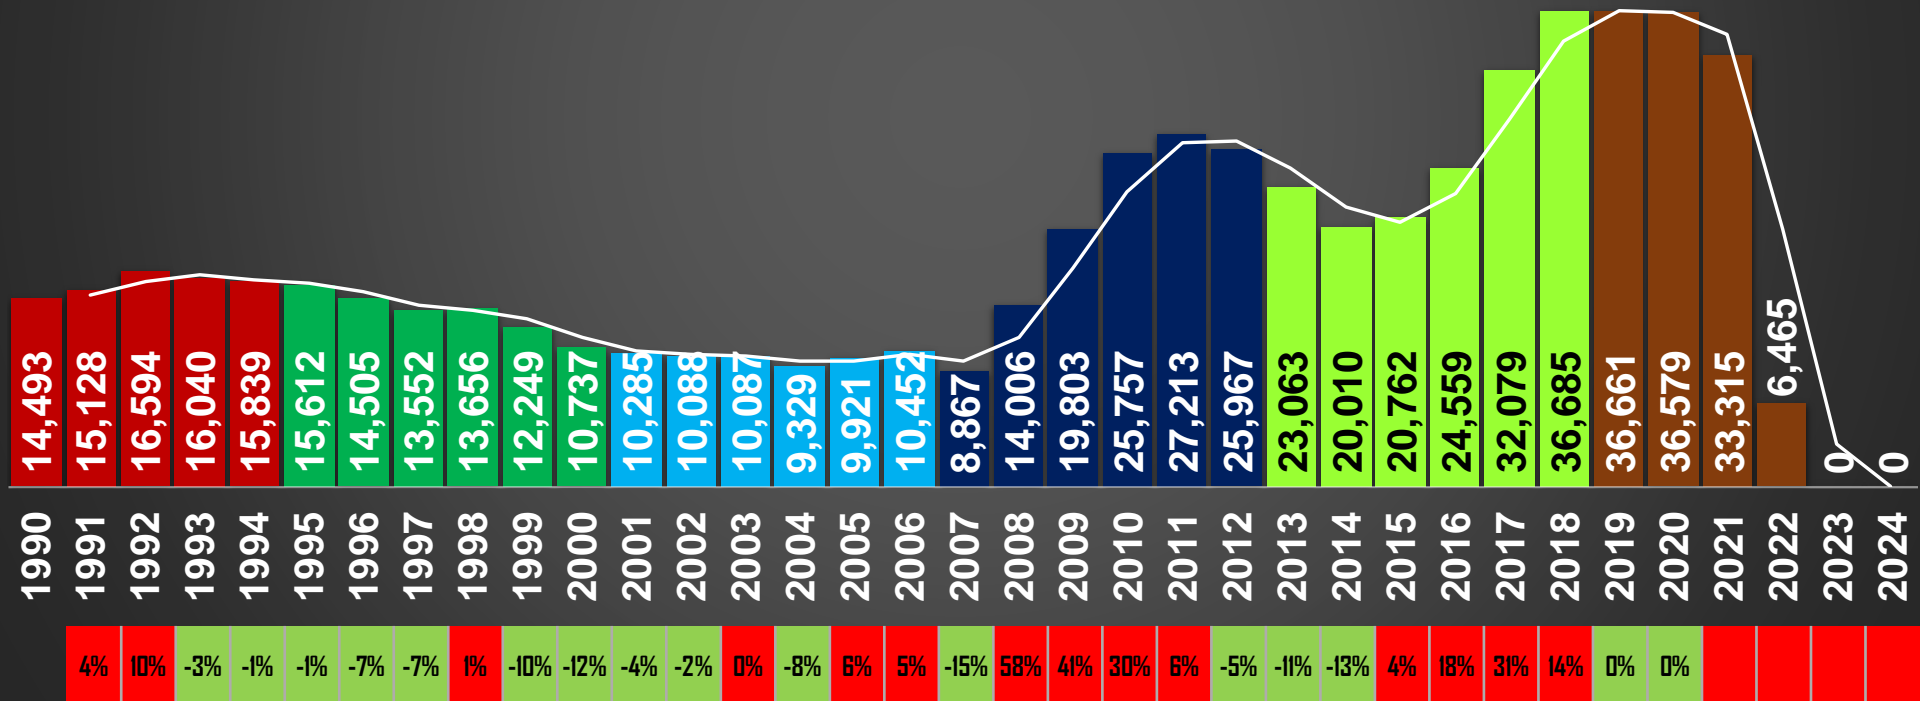

VÍCTIMAS DE HOMICIDIO DOLOSO

AYER SE REGISTRARON

68

HOMICIDIOS EN MÉXICO

	HOMICIDIOS
AYER	68
ANTIER	68
3 DÍAS	67
5 DÍAS	50
7 DÍAS	54
10 DÍAS	86
15 DÍAS	74
20 DÍAS	76
1 MES	71
SEXENIO	116,111

FUENTE: Secretariado Ejecutivo del Sistema Nacional de Seguridad Pública <https://www.gob.mx/sesnsp/acciones-y-programas/datos-abiertos-de-incidencia-delictiva?state=published>

PROMEDIO DIARIO HOMICIDIOS DOLOSOS SEXENIO AMLO

HOMICIDIOS DOLOSOS - HISTÓRICO

76,767

80,671

60,280

120,563

156,066

116,111

HOMICIDIOS DOLOSOS POR AÑO

76,767

80,671

60,280

120,563

156,066

116,111

HOMICIDIOS DOLOSOS

39 MESES DE GOBIERNO

116,111

CSG 88-94

EZP 94-00

VFQ 00-06

FCH 06-12

EPN 12-18

AMLO 18-24 *