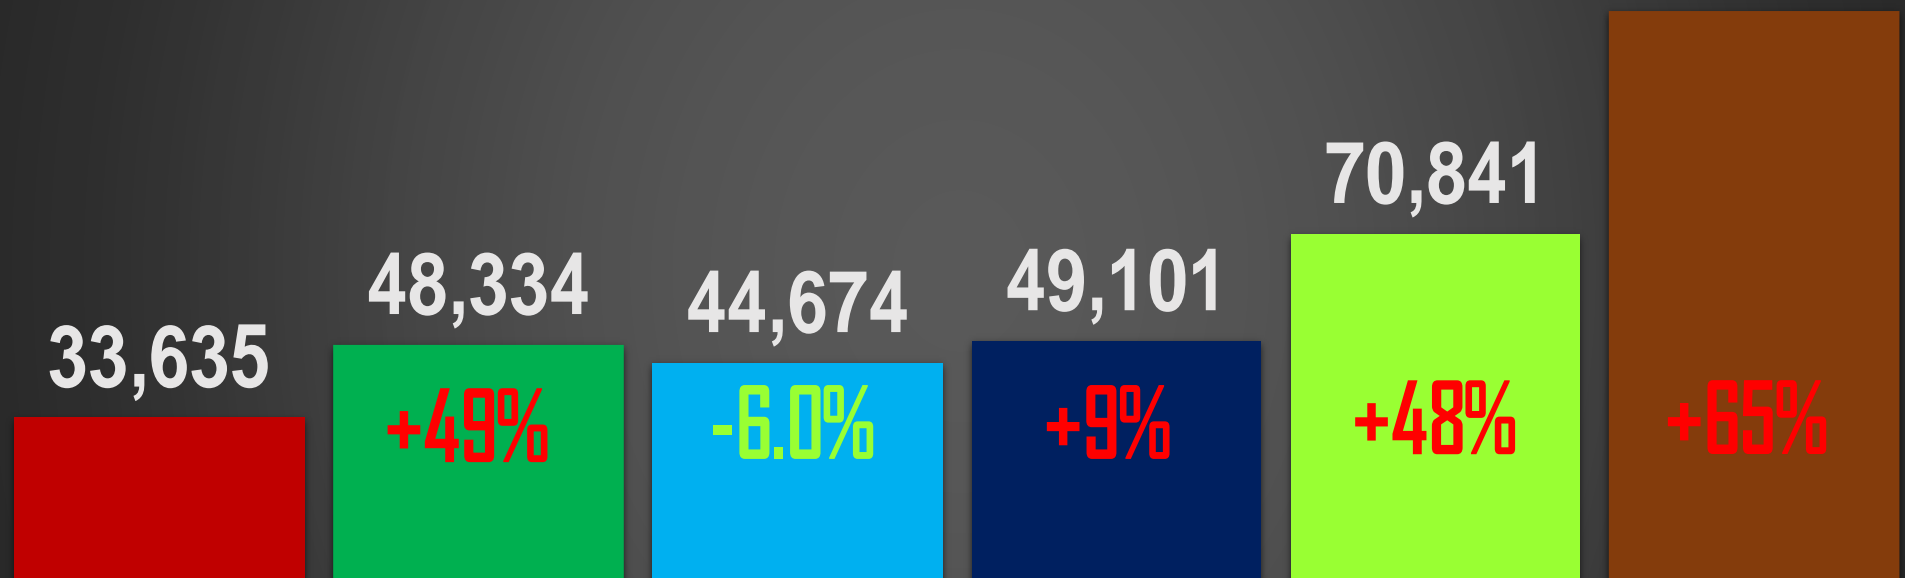

PROMEDIO DIARIO HOMICIDIOS DOLOSOS SEXENIO AMLO

HOMICIDIOS DOLOSOS - HISTÓRICO

76,767

80,671

60,280

120,563

156,066

116,111

HOMICIDIOS DOLOSOS POR SEMANA

TENDENCIA

116,111

S018 S021 S024 S027 S030 S033 S036 S039 S042 S045 S048 S051 S054 S057 S060 S063 S066 S069 S072 S075 S078 S081 S084 S087 S090 S093 S096 S099 S102 S105 S108 S111 S114 S117 S120 S123 S126 S129 S132 S135 S138 S141 S144 S147 S150 S153 S156 S159 S162 S165 S168 S171 S174 S177 S180 S183 S186 S189 S192 S195 S198 S201 S204 S207 S210

HOMICIDIOS DOLOSOS POR AÑO

76,767

80,671

60,280

120,563

156,066

116,111

HOMICIDIOS DOLOSOS

39 MESES DE GOBIERNO

116,111

CSG 88-94

EZP 94-00

VFQ 00-06

FCH 06-12

EPN 12-18

AMLO 18-24 *