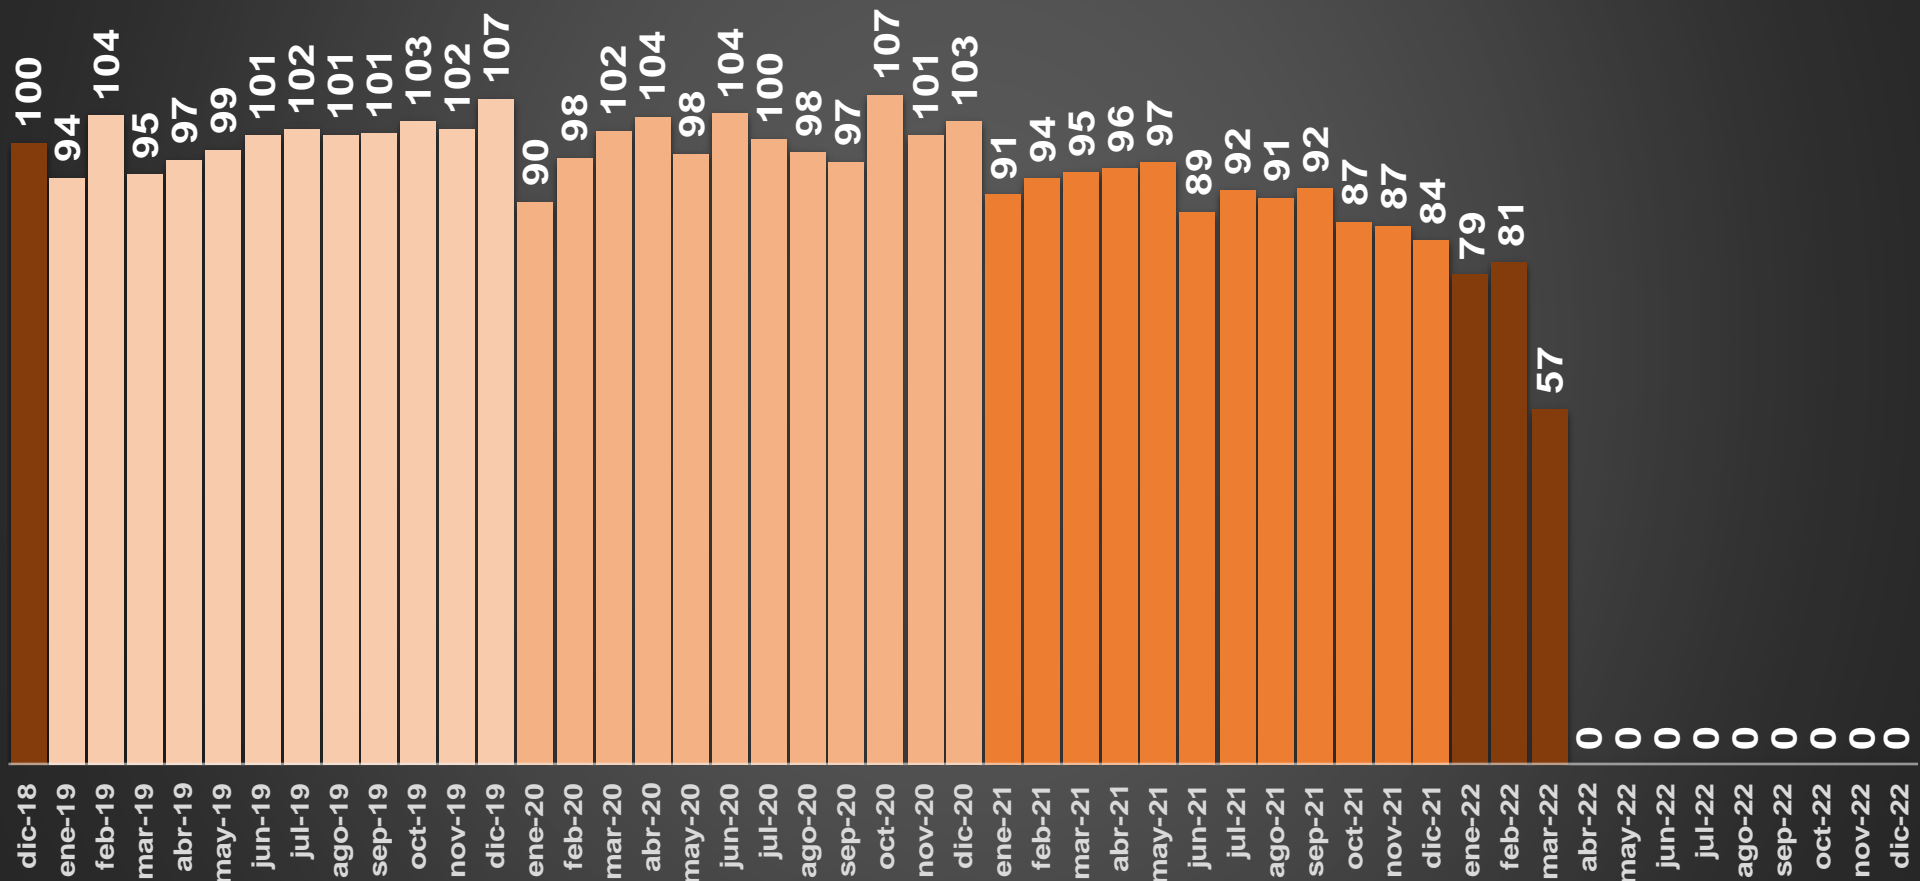

VÍCTIMAS DE HOMICIDIO DOLOSO

AYER SE REGISTRARON

68

HOMICIDIOS EN MÉXICO

	HOMICIDIOS
AYER	68
ANTIER	68
3 DÍAS	67
5 DÍAS	50
7 DÍAS	54
10 DÍAS	86
15 DÍAS	74
20 DÍAS	76
1 MES	71
SEXENIO	116,111

FUENTE: Secretariado Ejecutivo del Sistema Nacional de Seguridad Pública <https://www.gob.mx/sesnsp/acciones-y-programas/datos-abiertos-de-incidencia-delictiva?state=published>

LA GUERRA EN NÚMEROS

HOMICIDIOS DOLOSOS DIARIOS | MÉXICO

sábado, 26 de marzo de 2022

HOMICIDIOS DOLOSOS SEXENIO AMLO

PROMEDIO:

Fecha	Homicidios
dic-18	3,091
ene-19	2,924
feb-19	2,915
mar-19	2,936
abr-19	2,913
may-19	3,062
jun-19	3,026
jul-19	3,155
ago-19	3,130
sep-19	3,036
oct-19	3,198
nov-19	3,057
dic-19	3,309
ene-20	2,802
feb-20	2,731
mar-20	3,150
abr-20	3,115
may-20	3,040
jun-20	3,131
jul-20	3,110
ago-20	3,047
sep-20	2,903
oct-20	3,328
nov-20	3,025
dic-20	3,197
ene-21	2,835
feb-21	2,635
mar-21	2,947
abr-21	2,873
may-21	2,998
jun-21	2,663
jul-21	2,858
ago-21	2,823
sep-21	2,774
oct-21	2,704
nov-21	2,597
dic-21	2,608
ene-22	2,437
feb-22	2,260
mar-22	1,768
abr-22	
may-22	
jun-22	
jul-22	
ago-22	
sep-22	
oct-22	
nov-22	
dic-22	

PROMEDIO DIARIO HOMICIDIOS DOLOSOS SEXENIO AMLO

HOMICIDIOS DOLOSOS - HISTÓRICO

76,767

80,671

60,280

120,563

156,066

116,111

HOMICIDIOS DOLOSOS POR AÑO

76,767

80,671

60,280

120,563

156,066

116,111

HOMICIDIOS DOLOSOS