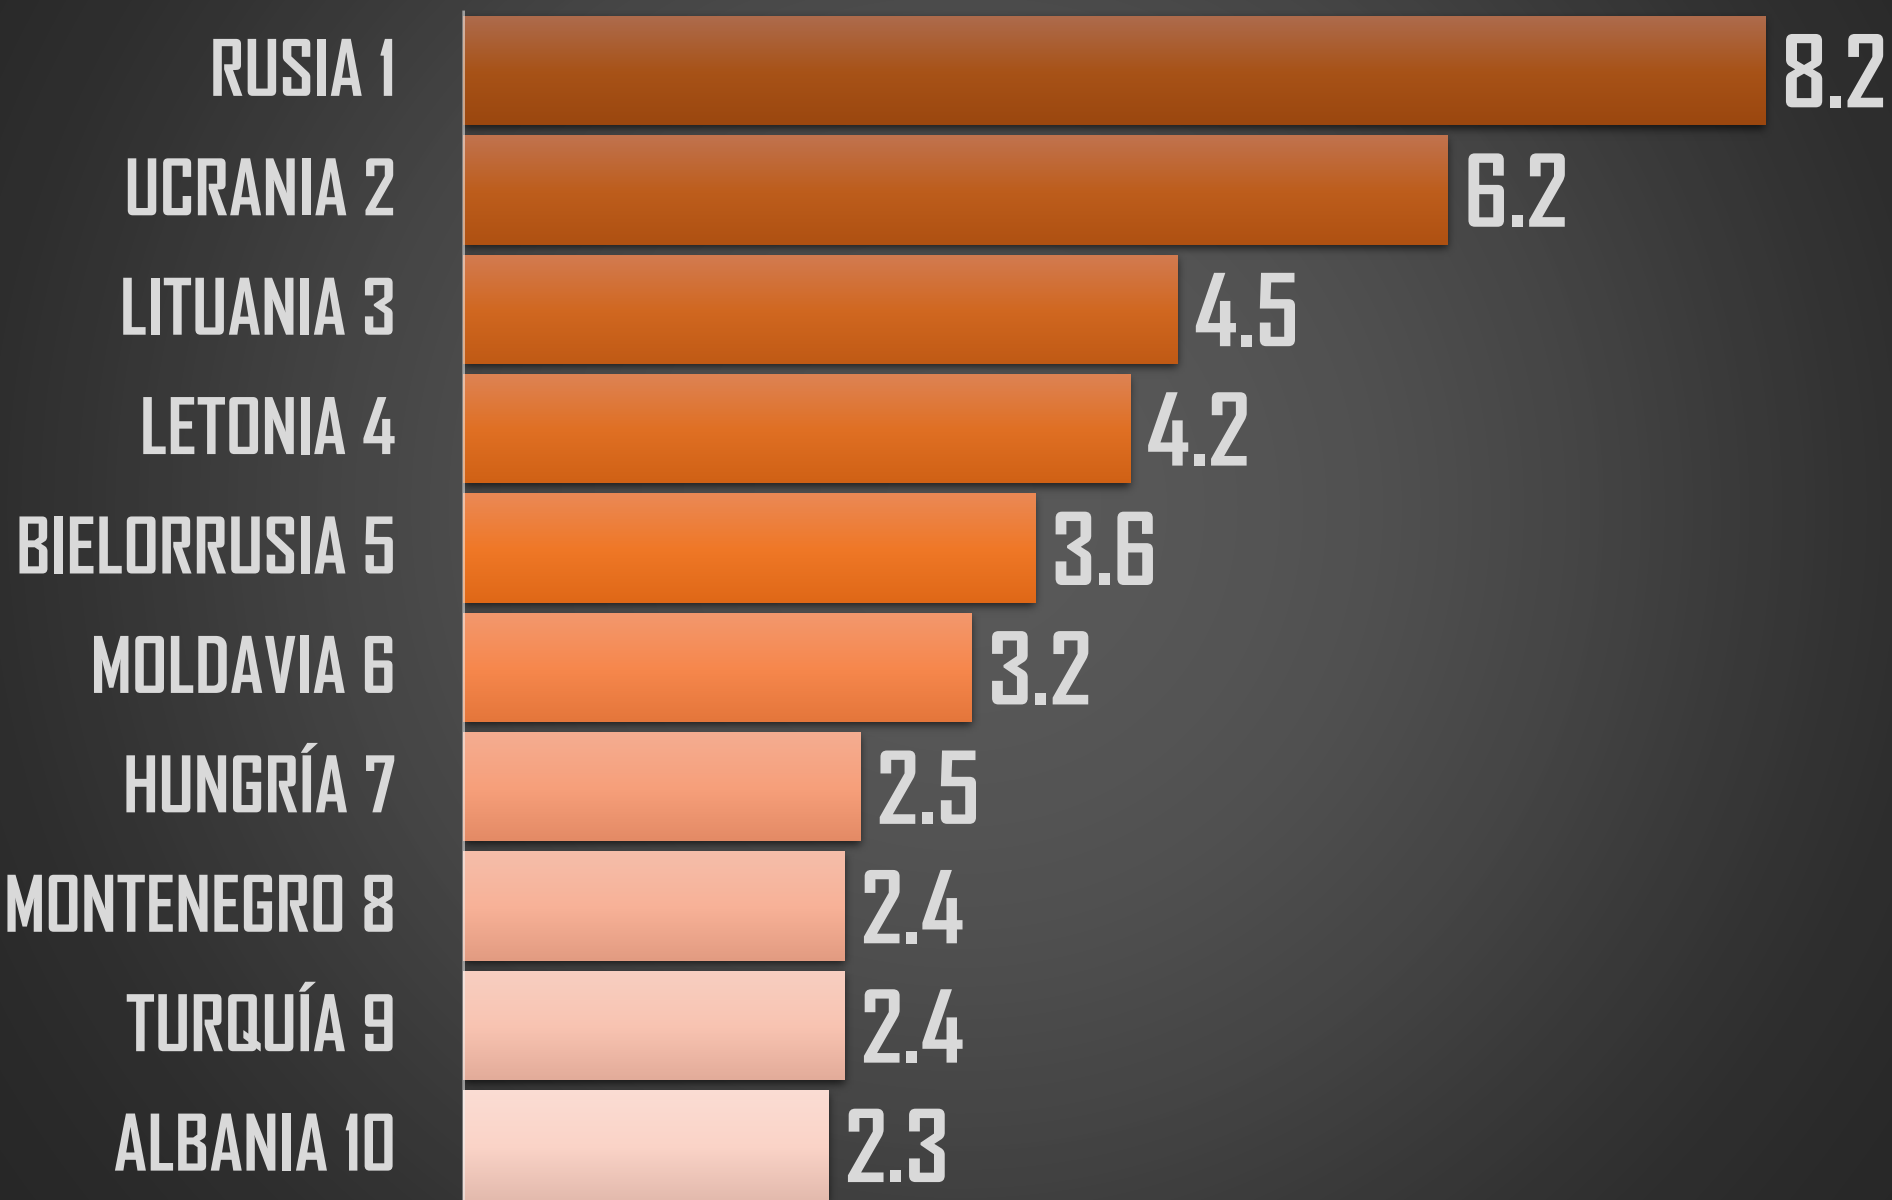

RANKING AMÉRICA

PROMEDIO POR CONTINENTE

15.1

7.0

2.9

2.5

1.6

AMÉRICA

ÁFRICA

OCEANÍA

ASIA

EUROPA

PEORES 10 DE AFRICA

PEORES 10 DE OCEANÍA

PEORES 10 DE ASIA

PEORES 10 DE EUROPA

VÍCTIMAS DE HOMICIDIO DOLOSO

SEXENIO AMLO

116,111

FUENTE: 1990-2020 INEGI Defunciones por homicidio https://www.inegi.org.mx/sistemas/olap/consulta/general_ver4/MOXQueryDatos.asp?#RegresoGc=28820 2021 Secretariado Ejecutivo del Sistema Nacional de Seguridad Pública