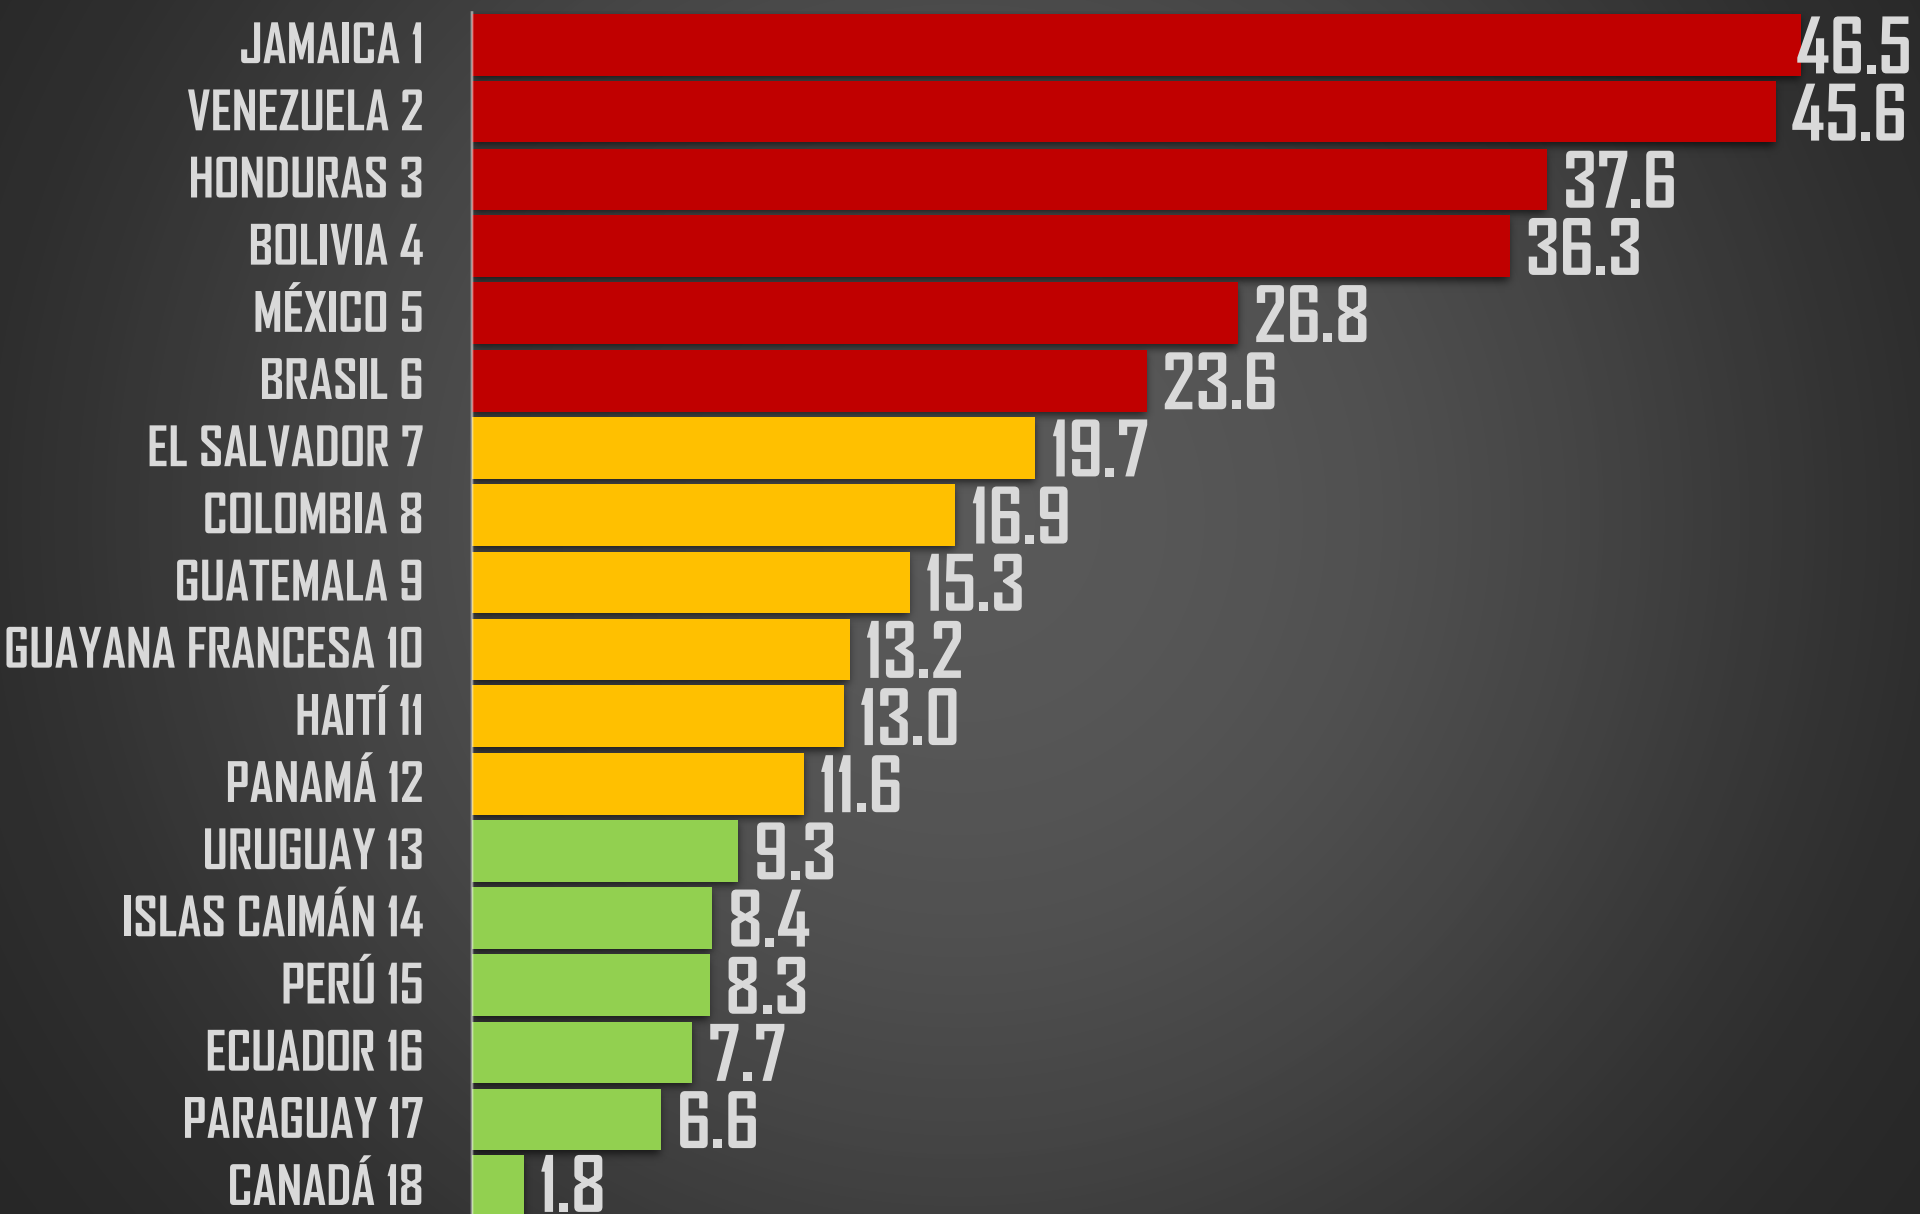

VÍCTIMAS DE HOMICIDIO DOLOSO

AYER SE REGISTRARON

68

HOMICIDIOS EN MÉXICO

	HOMICIDIOS
AYER	68
ANTIER	68
3 DÍAS	67
5 DÍAS	50
7 DÍAS	54
10 DÍAS	86
15 DÍAS	74
20 DÍAS	76
1 MES	71
SEXENIO	116,111

FUENTE: Secretariado Ejecutivo del Sistema Nacional de Seguridad Pública <https://www.gob.mx/sesnsp/acciones-y-programas/datos-abiertos-de-incidencia-delictiva?state=published>

PROYECCION AL FINAL DEL SEXENIO

213,163

MÉXICO

PEORES 10 DEL MUNDO (189 PAÍSES)

PEORES 10 DEL MUNDO (189 PAÍSES)

HOMICIDIOS POR CADA 100MIL HABITANTES 2021

NACIONAL 2021

26.8

RANKING AMÉRICA

PROMEDIO POR CONTINENTE

15.1

7.0

2.9

2.5

1.6

AMÉRICA

ÁFRICA

OCEANÍA

ASIA

EUROPA

PEORES 10 DE AFRICA

PEORES 10 DE OCEANÍA

PEORES 10 DE ASIA

PEORES 10 DE EUROPA