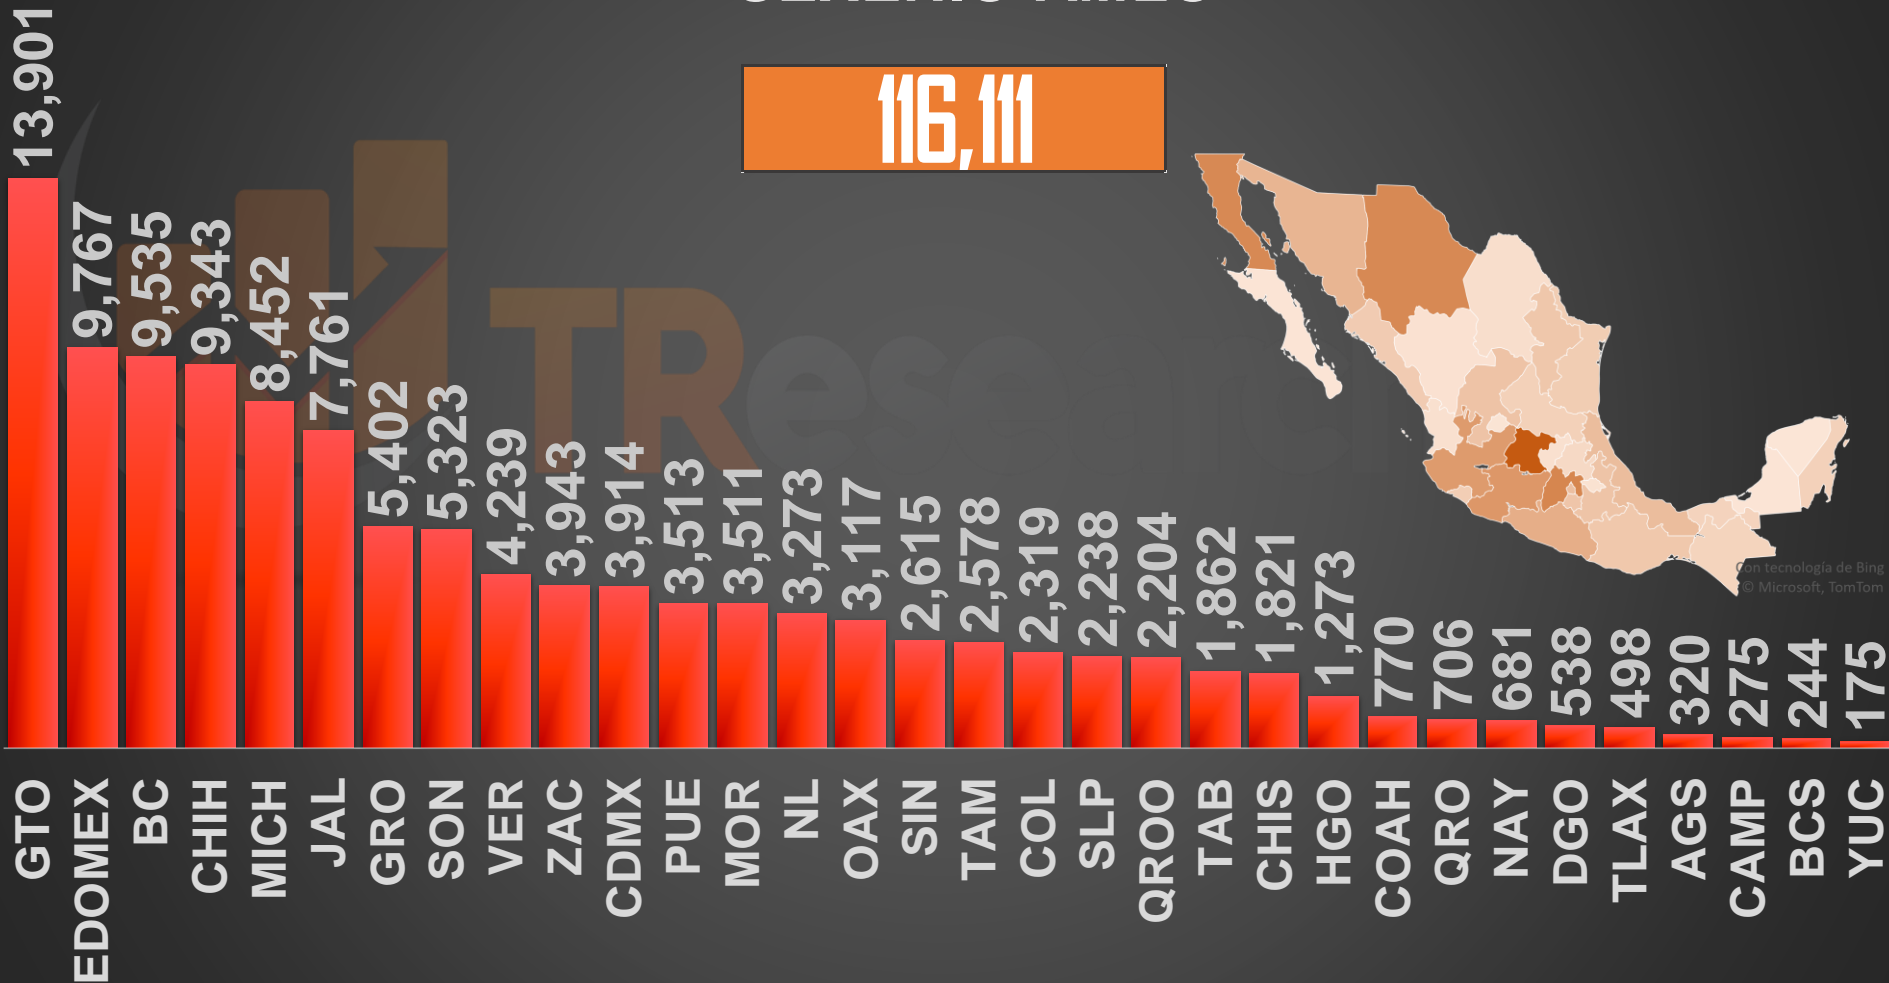

RANKING AMÉRICA

PROMEDIO POR CONTINENTE

15.1

7.0

2.9

2.5

1.6

AMÉRICA

ÁFRICA

OCEANÍA

ASIA

EUROPA

PEORES 10 DE AFRICA

PEORES 10 DE OCEANÍA

PEORES 10 DE ASIA

PEORES 10 DE EUROPA

VÍCTIMAS DE HOMICIDIO DOLOSO

SEXENIO AMLO

116,111

FUENTE: 1990-2020 INEGI Defunciones por homicidio https://www.inegi.org.mx/sistemas/olap/consulta/general_ver4/MOXQueryDatos.asp?#RegresoGc=28820 2021 Secretariado Ejecutivo del Sistema Nacional de Seguridad Pública

ACUMULADO HOMICIDIOS DOLOSOS - PARCIAL

ENE-DIC 2020

ENE-DIC 2021

33,382

33,315

FUENTE: Secretariado Ejecutivo del Sistema Nacional de Seguridad Pública <https://www.gob.mx/sesnsp/acciones-y-programas/datos-abiertos-de-incidencia-delictiva?state=published>