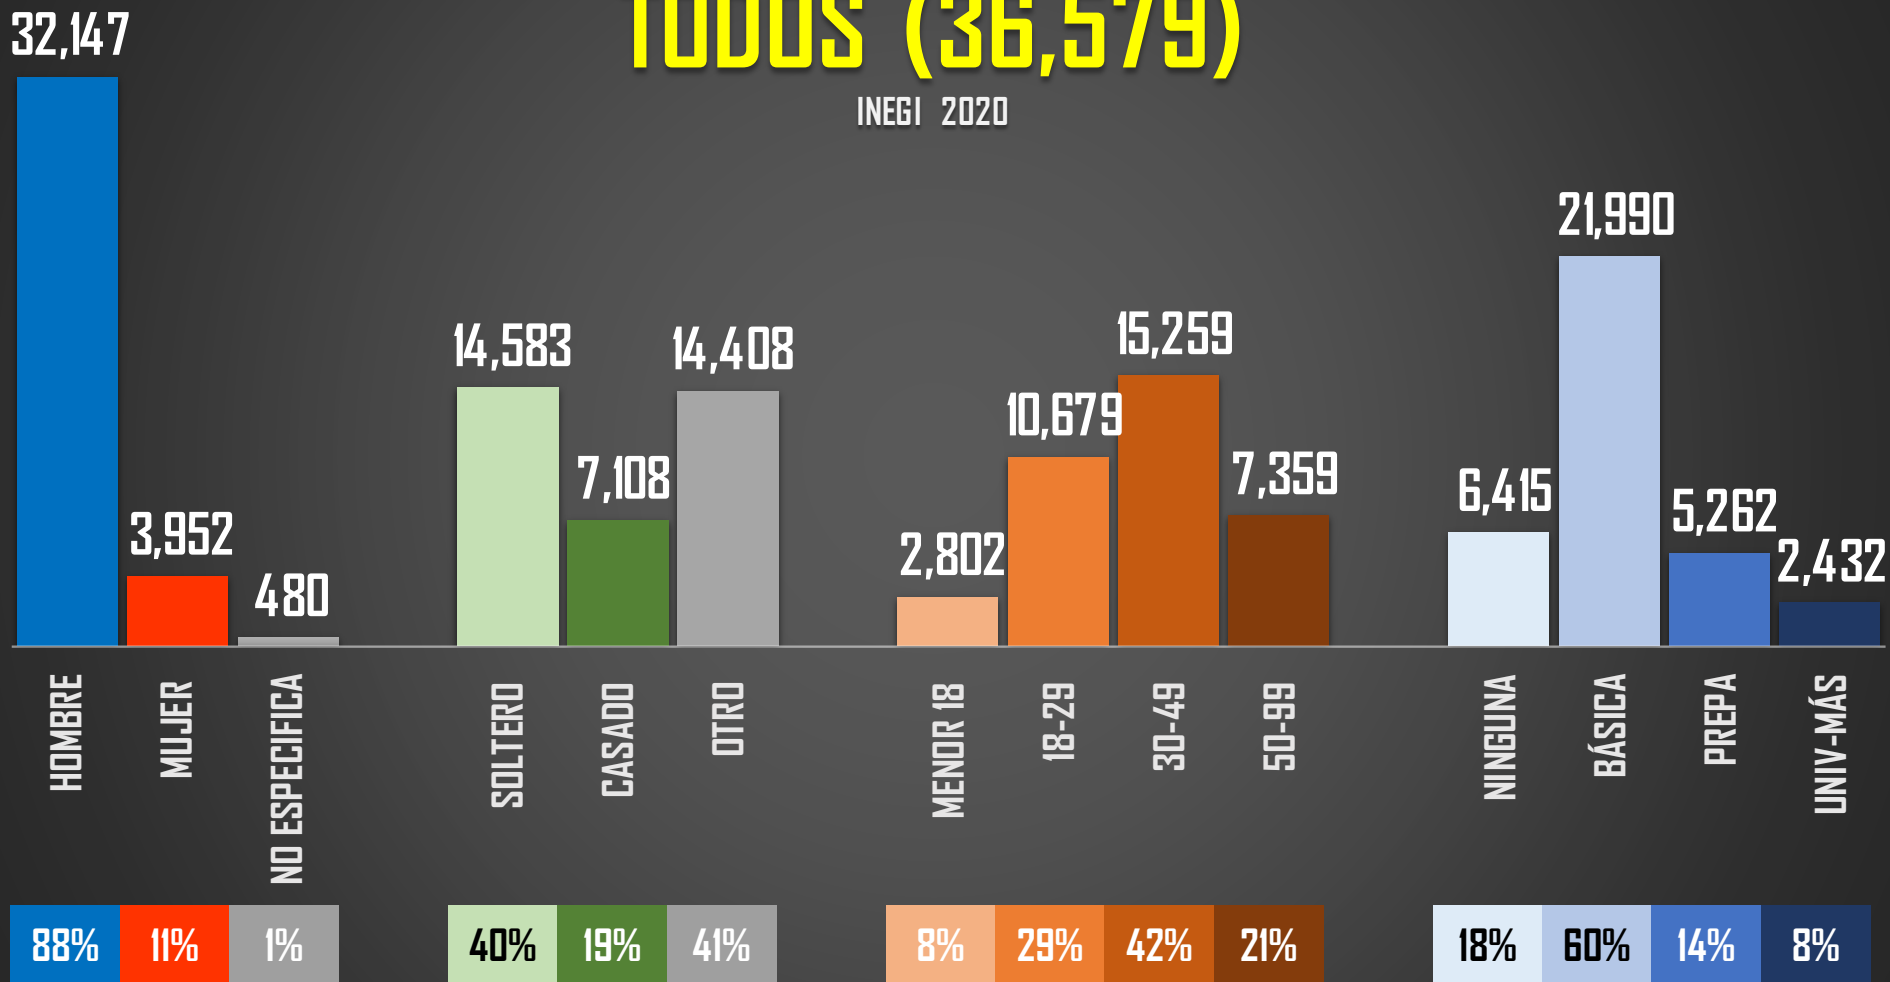

ACUMULADO HOMICIDIOS DOLOSOS - PARCIAL

ENE-DIC 2020

ENE-DIC 2021

33,382

33,315

FUENTE: Secretariado Ejecutivo del Sistema Nacional de Seguridad Pública <https://www.gob.mx/sesnsp/acciones-y-programas/datos-abiertos-de-incidencia-delictiva?state=published>

VARIACIÓN 2020-2021 POR ENTIDAD

¿QUIÉN ESTÁ AUMENTANDO Y QUIÉN ESTÁ DISMINUYENDO LOS HOMICIDIOS?

FUENTE: Secretariado Ejecutivo del Sistema Nacional de Seguridad Pública <https://www.gob.mx/sesna/acciones-y-programas/datos-abiertos-de-incidencia-delictiva?state=published>

PERFIL DE LAS MUERTES TODOS (36,579)

INEGI 2020

HOMBRE
32,147

88%

11%

MUJER
3,952

NO ESPECIFICA (1%)
480

PERFIL DE LAS MUERTES

TODOS (36,579)

INEGI 2020

FUENTE: 1990-2020 INEGI Defunciones por homicidio https://www.inegi.org.mx/sistemas/olap/consulta/general_ver4/MOQueryDatos.asp?#Regreso6c=28820

PERFIL DE LAS MUERTES HOMBRES (32,147)