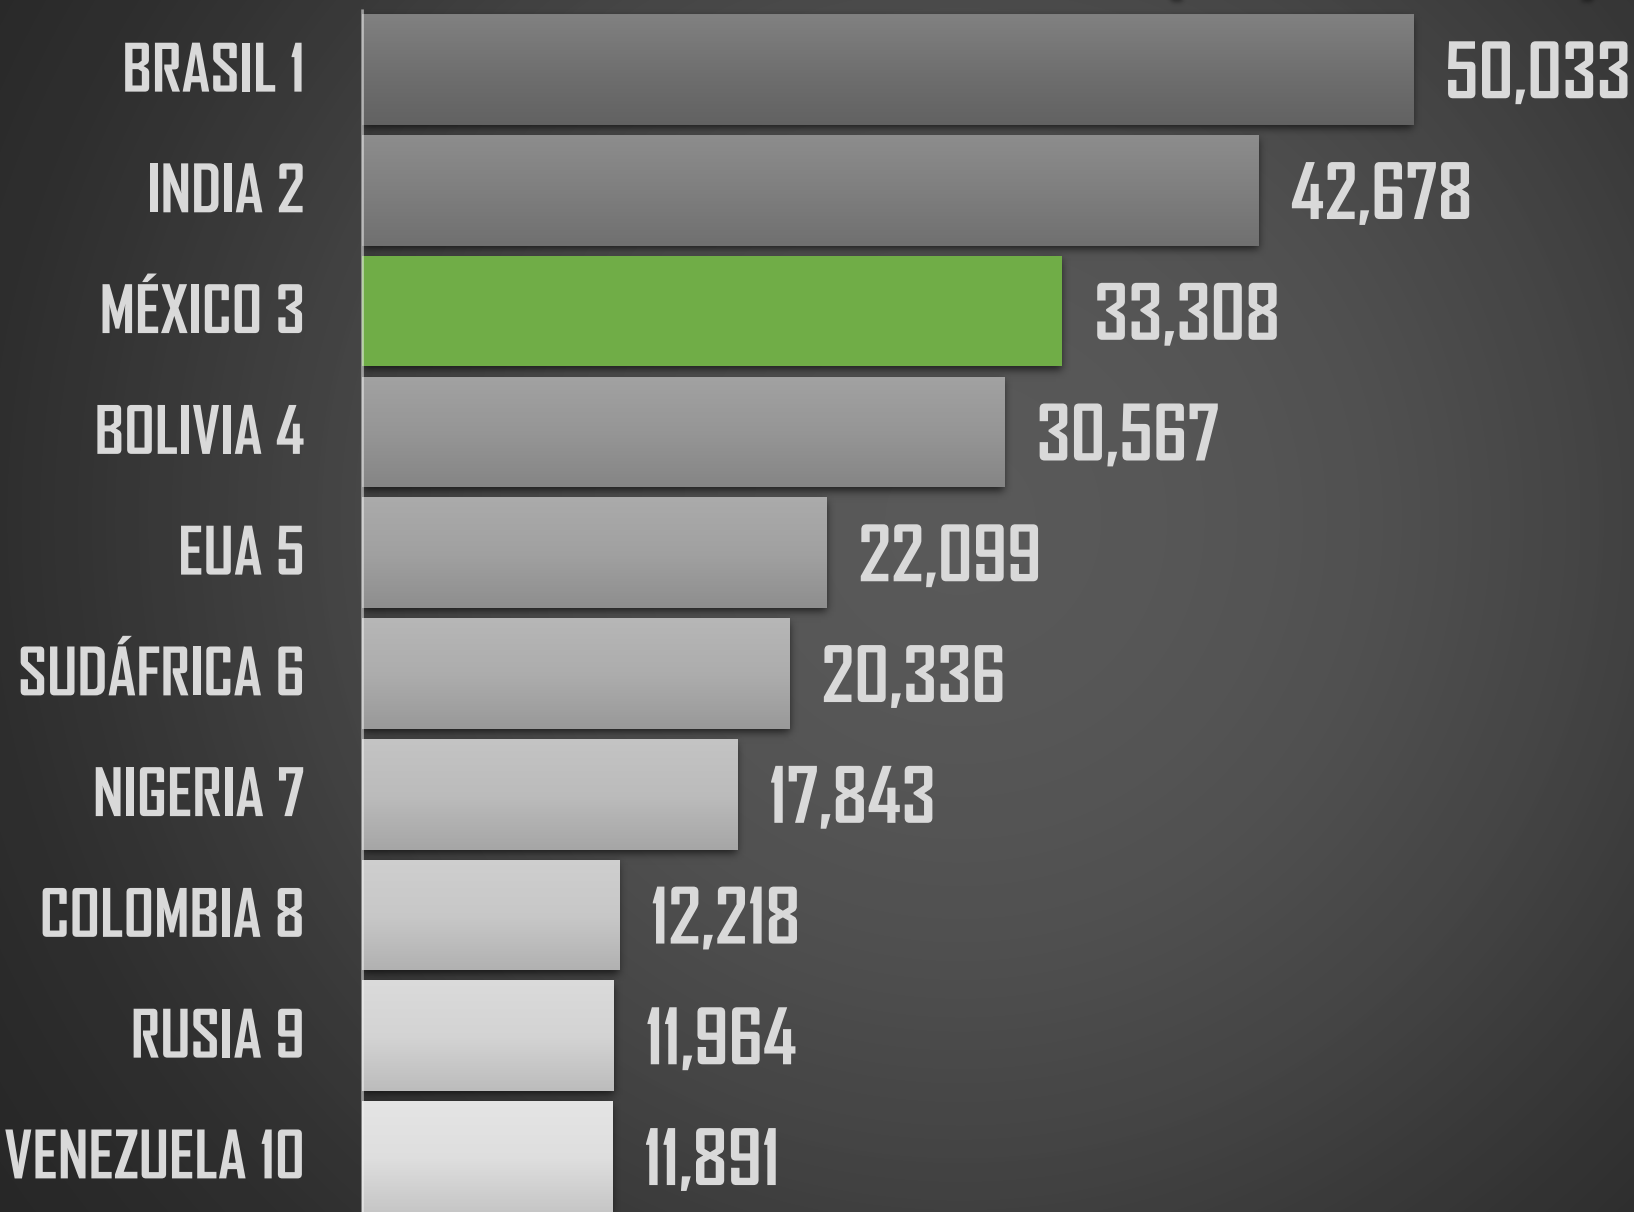

PROYECCION AL FINAL DEL SEXENIO

213,163

MÉXICO

PEORES 10 DEL MUNDO (189 PAÍSES)

PEORES 10 DEL MUNDO (189 PAÍSES)

HOMICIDIOS POR CADA 100MIL HABITANTES 2021

NACIONAL 2021

26.8

RANKING AMÉRICA

PROMEDIO POR CONTINENTE

15.1

7.0

2.9

2.5

1.6

AMÉRICA

ÁFRICA

OCEANÍA

ASIA

EUROPA

PEORES 10 DE AFRICA

PEORES 10 DE OCEANÍA

PEORES 10 DE ASIA

PEORES 10 DE EUROPA