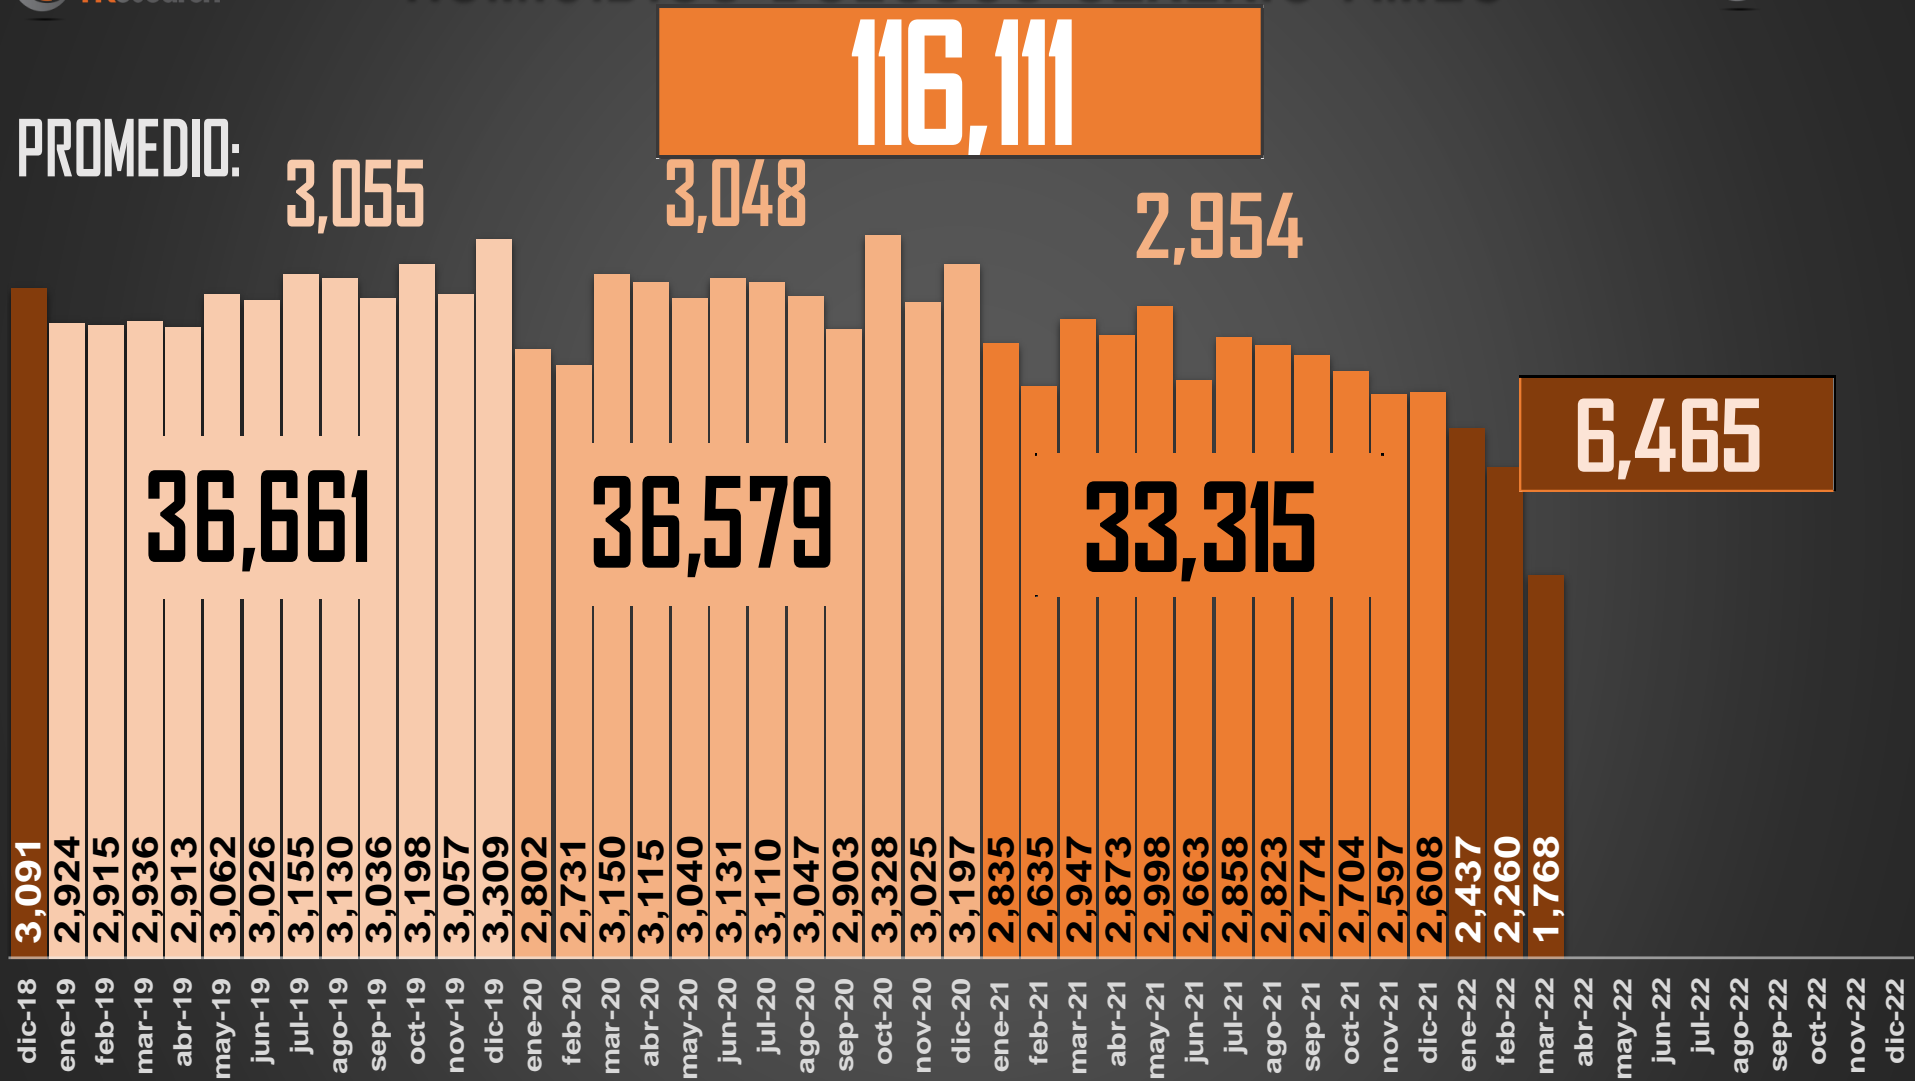

VÍCTIMAS DE HOMICIDIO DOLOSO

AYER SE REGISTRARON

68

HOMICIDIOS EN MÉXICO

	HOMICIDIOS
AYER	68
ANTIER	68
3 DÍAS	67
5 DÍAS	50
7 DÍAS	54
10 DÍAS	86
15 DÍAS	74
20 DÍAS	76
1 MES	71
SEXENIO	116,111

FUENTE: Secretariado Ejecutivo del Sistema Nacional de Seguridad Pública <https://www.gob.mx/sesnsp/acciones-y-programas/datos-abiertos-de-incidencia-delictiva?state=published>

LA GUERRA EN NÚMEROS

HOMICIDIOS DOLOSOS DIARIOS | MÉXICO

sábado, 26 de marzo de 2022

HOMICIDIOS DOLOSOS SEXENIO AMLO

PROMEDIO:

Fecha	Homicidios
dic-18	3,091
ene-19	2,924
feb-19	2,915
mar-19	2,936
abr-19	2,913
may-19	3,062
jun-19	3,026
jul-19	3,155
ago-19	3,130
sep-19	3,036
oct-19	3,198
nov-19	3,057
dic-19	3,309
ene-20	2,802
feb-20	2,731
mar-20	3,150
abr-20	3,115
may-20	3,040
jun-20	3,131
jul-20	3,110
ago-20	3,047
sep-20	2,903
oct-20	3,328
nov-20	3,025
dic-20	3,197
ene-21	2,835
feb-21	2,635
mar-21	2,947
abr-21	2,873
may-21	2,998
jun-21	2,663
jul-21	2,858
ago-21	2,823
sep-21	2,774
oct-21	2,704
nov-21	2,597
dic-21	2,608
ene-22	2,437
feb-22	2,260
mar-22	1,768
abr-22	
may-22	
jun-22	
jul-22	
ago-22	
sep-22	
oct-22	
nov-22	
dic-22	

PROMEDIO DIARIO HOMICIDIOS DOLOSOS SEXENIO AMLO

HOMICIDIOS DOLOSOS - HISTÓRICO

76,767

80,671

60,280

120,563

156,066

116,111

HOMICIDIOS DOLOSOS POR AÑO

76,767

80,671

60,280

120,563

156,066

116,111

HOMICIDIOS DOLOSOS