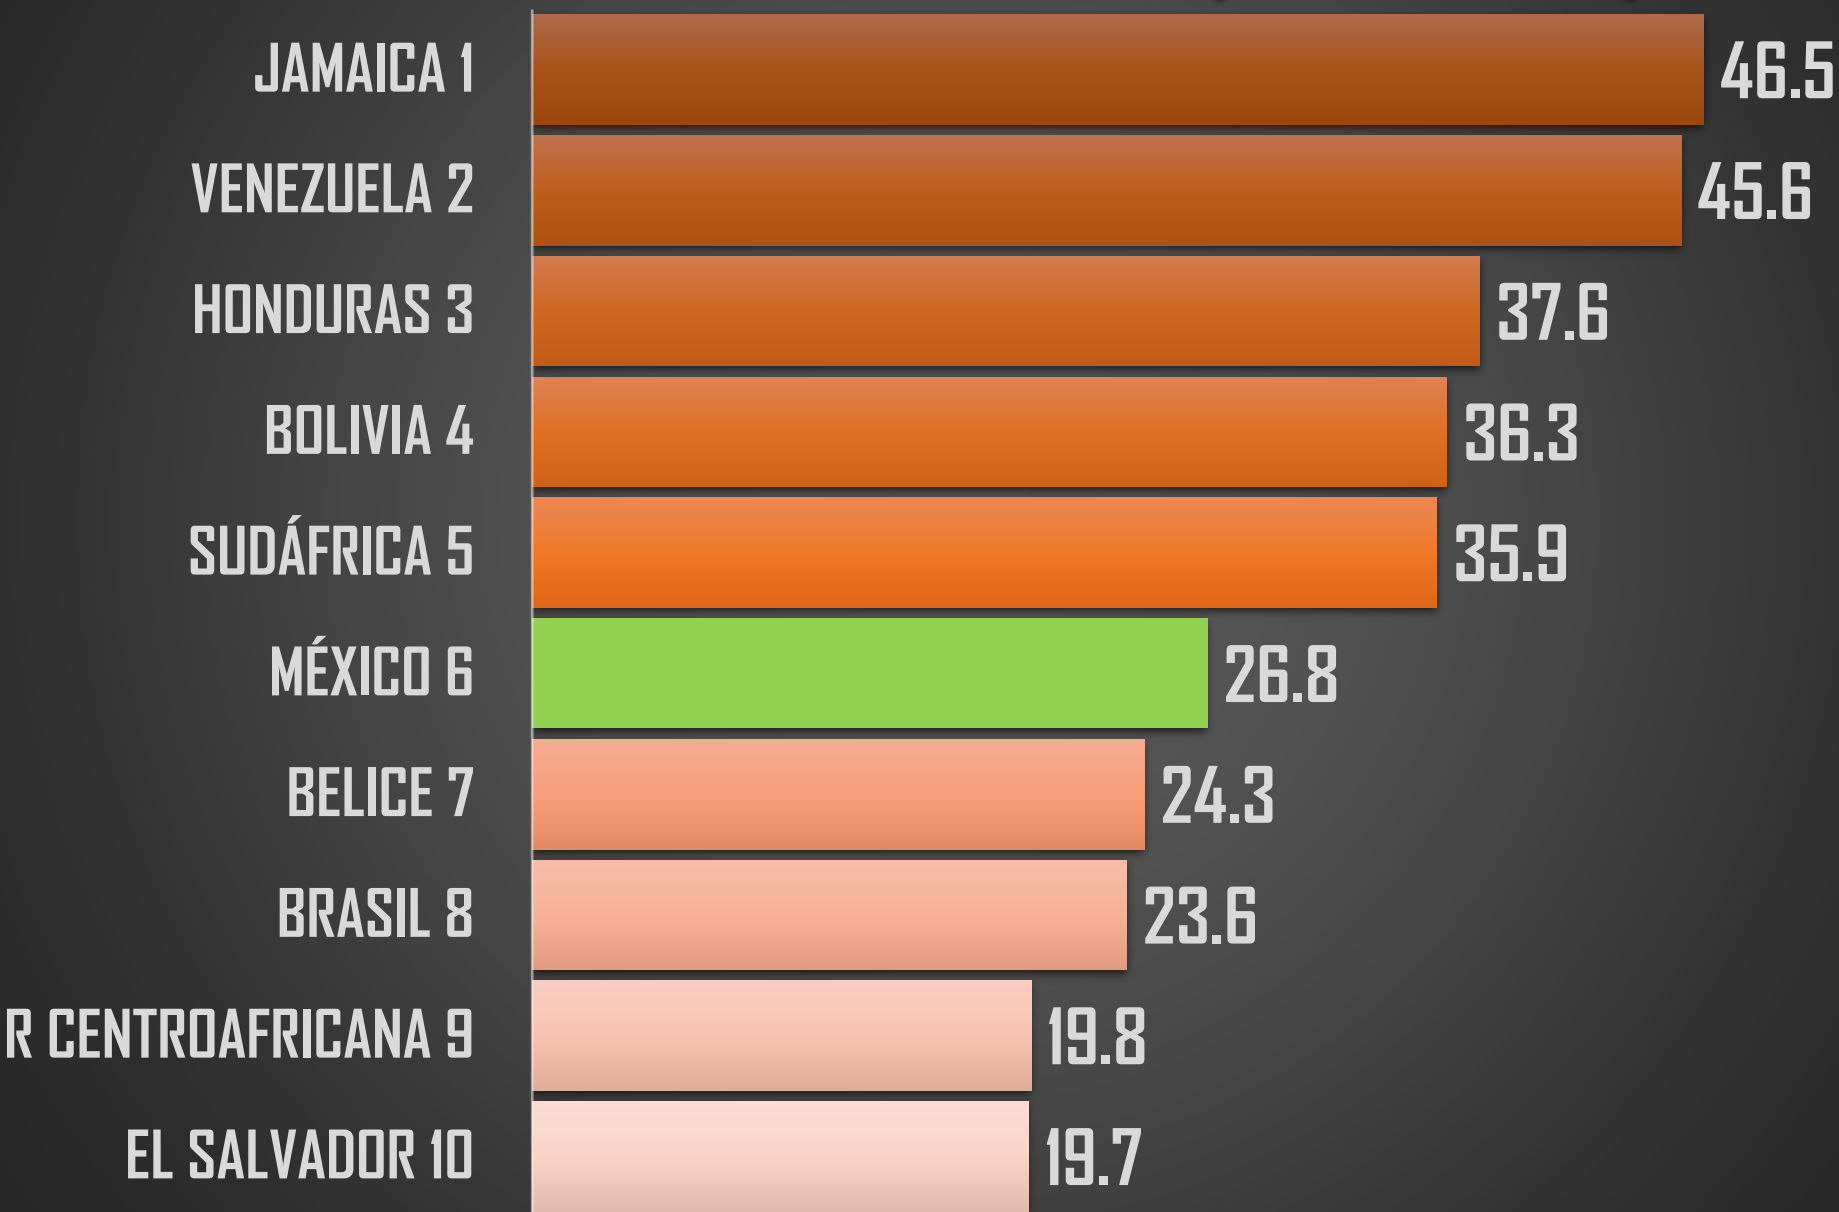

HOMICIDIOS DOLOSOS ENE-MAR

HOMICIDIOS DOLOSOS POR SEXENIO

CSG 88-94

EZP 94-00

VFQ 00-06

FCH 06-12

EPN 12-18

AMLO 18-24 *

PROYECCION AL FINAL DEL SEXENIO

213,163

MÉXICO

PEORES 10 DEL MUNDO (189 PAÍSES)

PEORES 10 DEL MUNDO (189 PAÍSES)

HOMICIDIOS POR CADA 100MIL HABITANTES 2021

NACIONAL 2021

26.8

RANKING AMÉRICA

PROMEDIO POR CONTINENTE

15.1

7.0

2.9

2.5

1.6

AMÉRICA

ÁFRICA

OCEANÍA

ASIA

EUROPA

PEORES 10 DE AFRICA

PEORES 10 DE OCEANÍA

PEORES 10 DE ASIA

PEORES 10 DE EUROPA