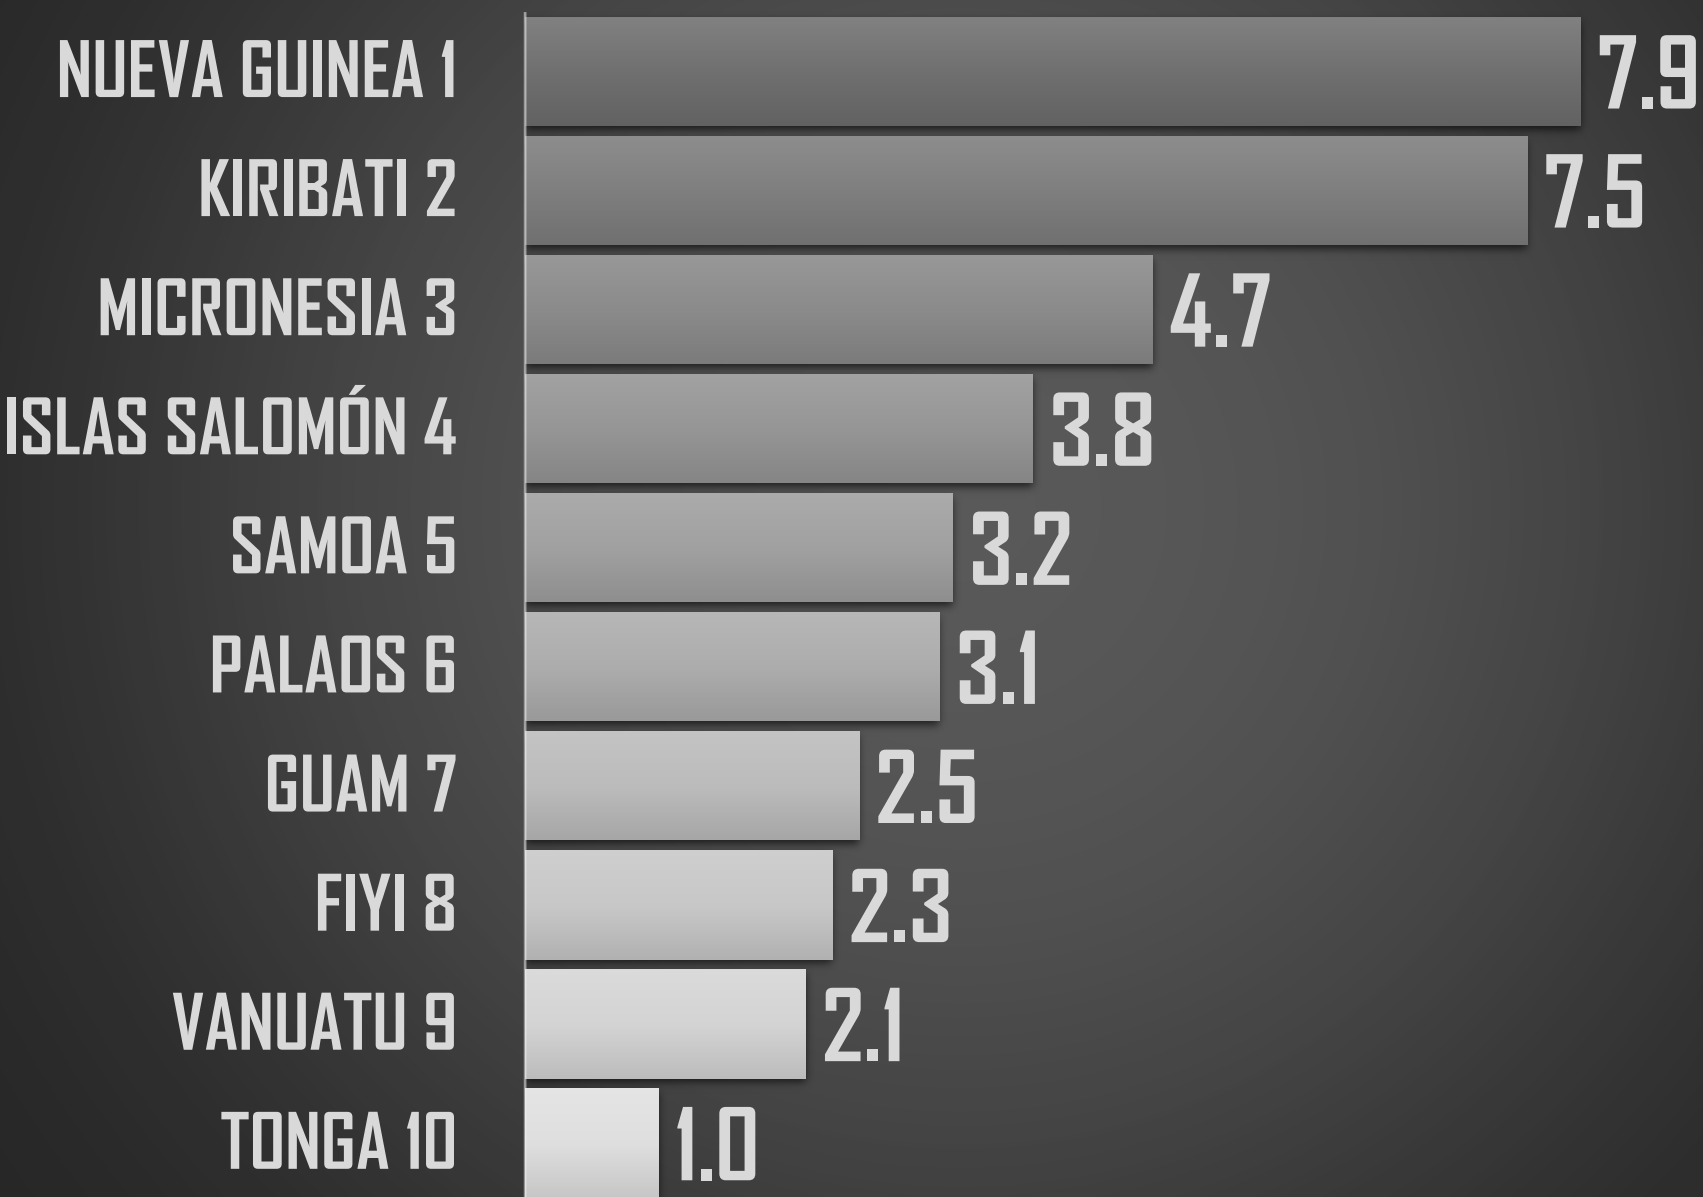

RANKING AMÉRICA

PROMEDIO POR CONTINENTE

15.1

7.0

2.9

2.5

1.6

AMÉRICA

ÁFRICA

OCEANÍA

ASIA

EUROPA

PEORES 10 DE AFRICA

PEORES 10 DE OCEANÍA

PEORES 10 DE ASIA

PEORES 10 DE EUROPA

VÍCTIMAS DE HOMICIDIO DOLOSO

SEXENIO AMLO

116,111

FUENTE: 1990-2020 INEGI Defunciones por homicidio https://www.inegi.org.mx/sistemas/olap/consulta/general_ver4/MOXQueryDatos.asp?#RegresoGc=28820 2021 Secretariado Ejecutivo del Sistema Nacional de Seguridad Pública