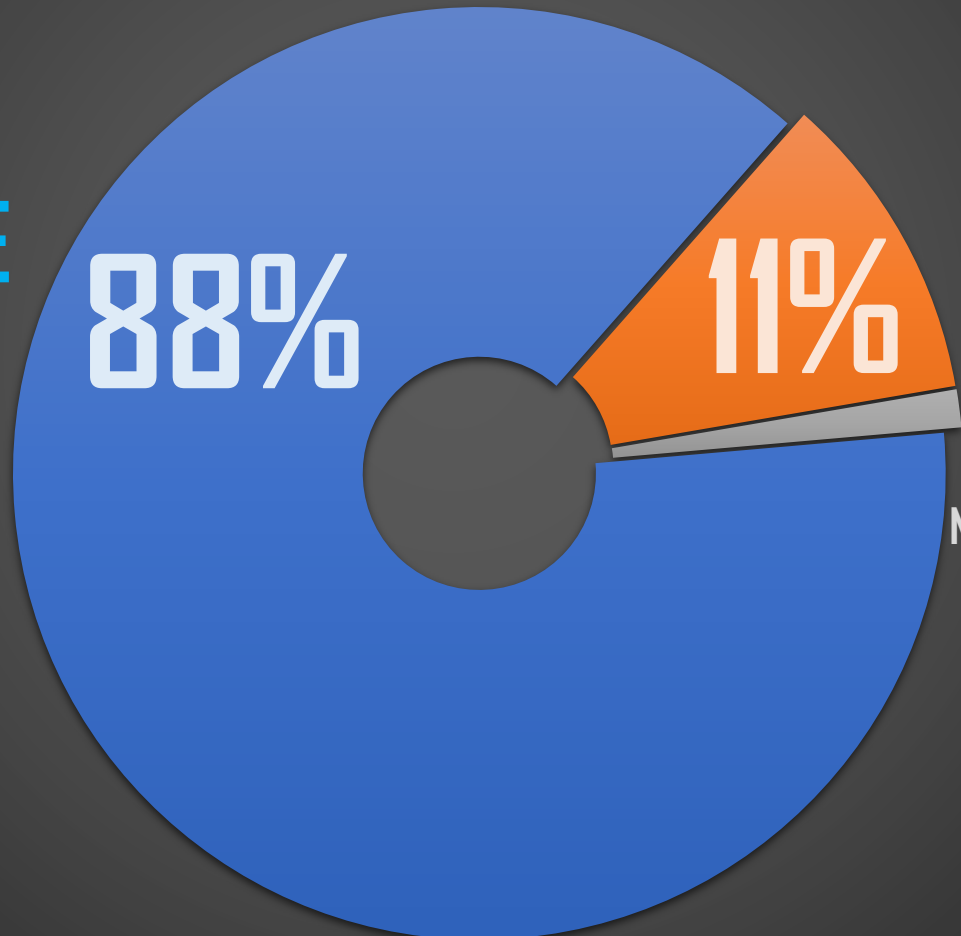

PERFIL DE LAS MUERTES TODOS (36,579)

INEGI 2020

HOMBRE
32,147

88%

11%

MUJER
3,952

NO ESPECIFICA (1%)
480

PERFIL DE LAS MUERTES