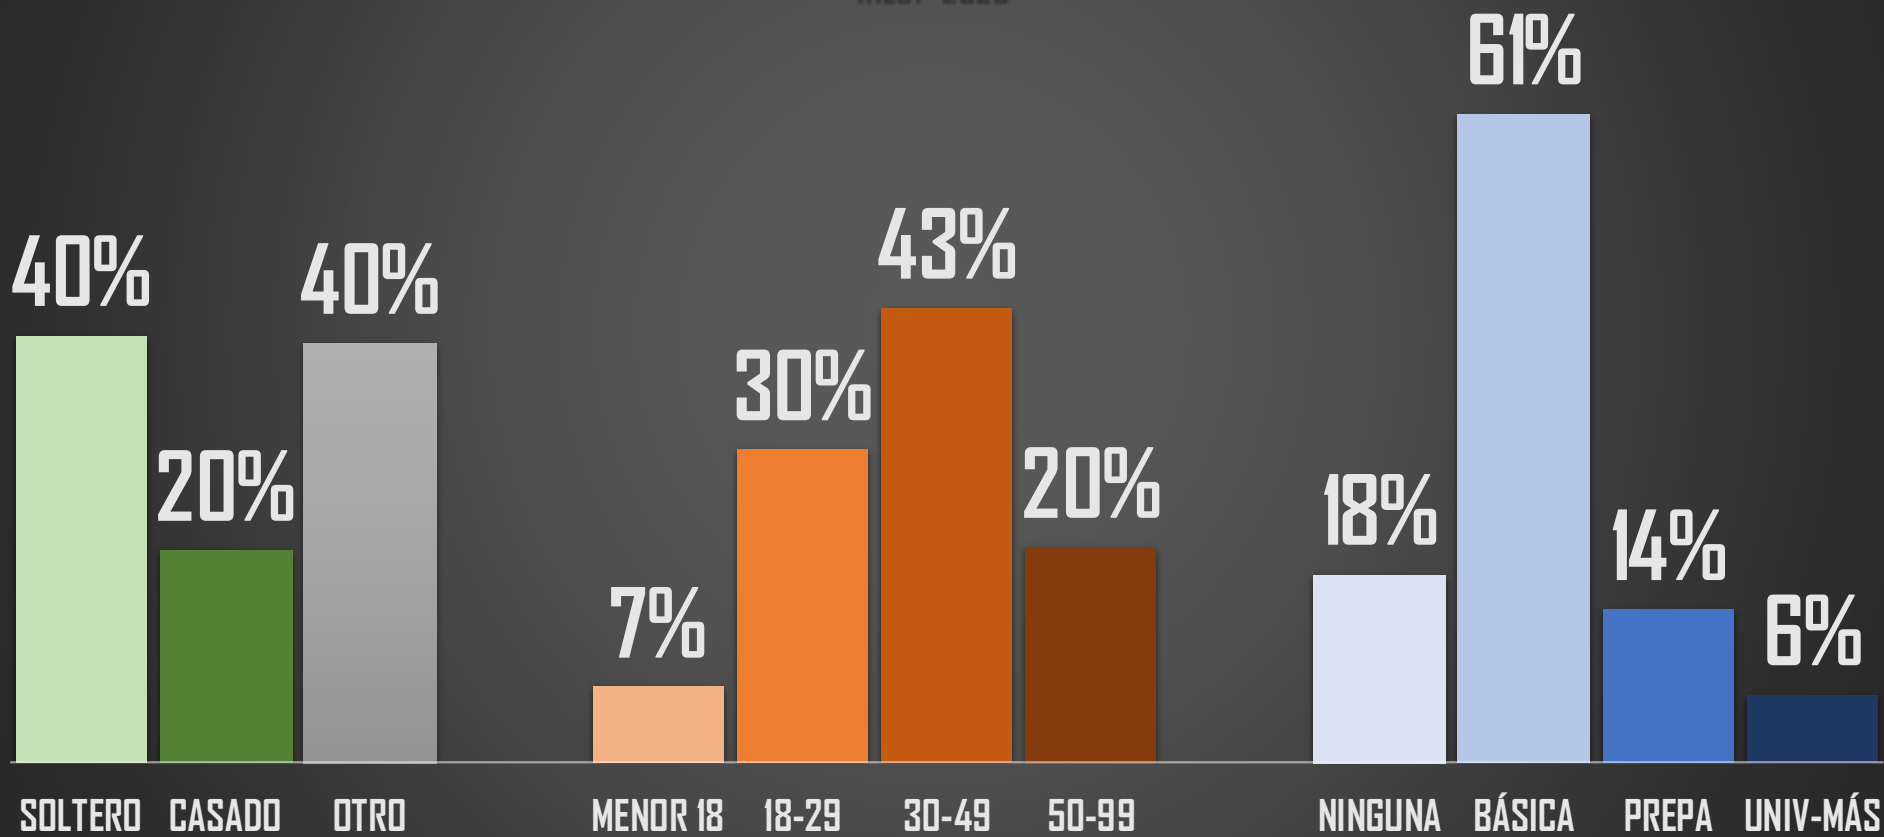

PERFIL DE LAS MUERTES TODOS (36,579)

INEGI 2020

HOMBRE
32,147

88%

11%

MUJER
3,952

NO ESPECIFICA (1%)
480

PERFIL DE LAS MUERTES

TODOS (36,579)

INEGI 2020

FUENTE: 1990-2020 INEGI Defunciones por homicidio https://www.inegi.org.mx/sistemas/olap/consulta/general_ver4/MOQueryDatos.asp?#Regreso6c=28820

PERFIL DE LAS MUERTES HOMBRES (32,147)

INEGI 2020

FUENTE: 1990-2020 INEGI Defunciones por homicidio https://www.inegi.org.mx/sistemas/olap/consulta/general_ver4/MOQueryDatos.asp?#RegresoGc=28820

PERFIL DE LAS MUERTES MUJERES (3,952)

INEGI 2020