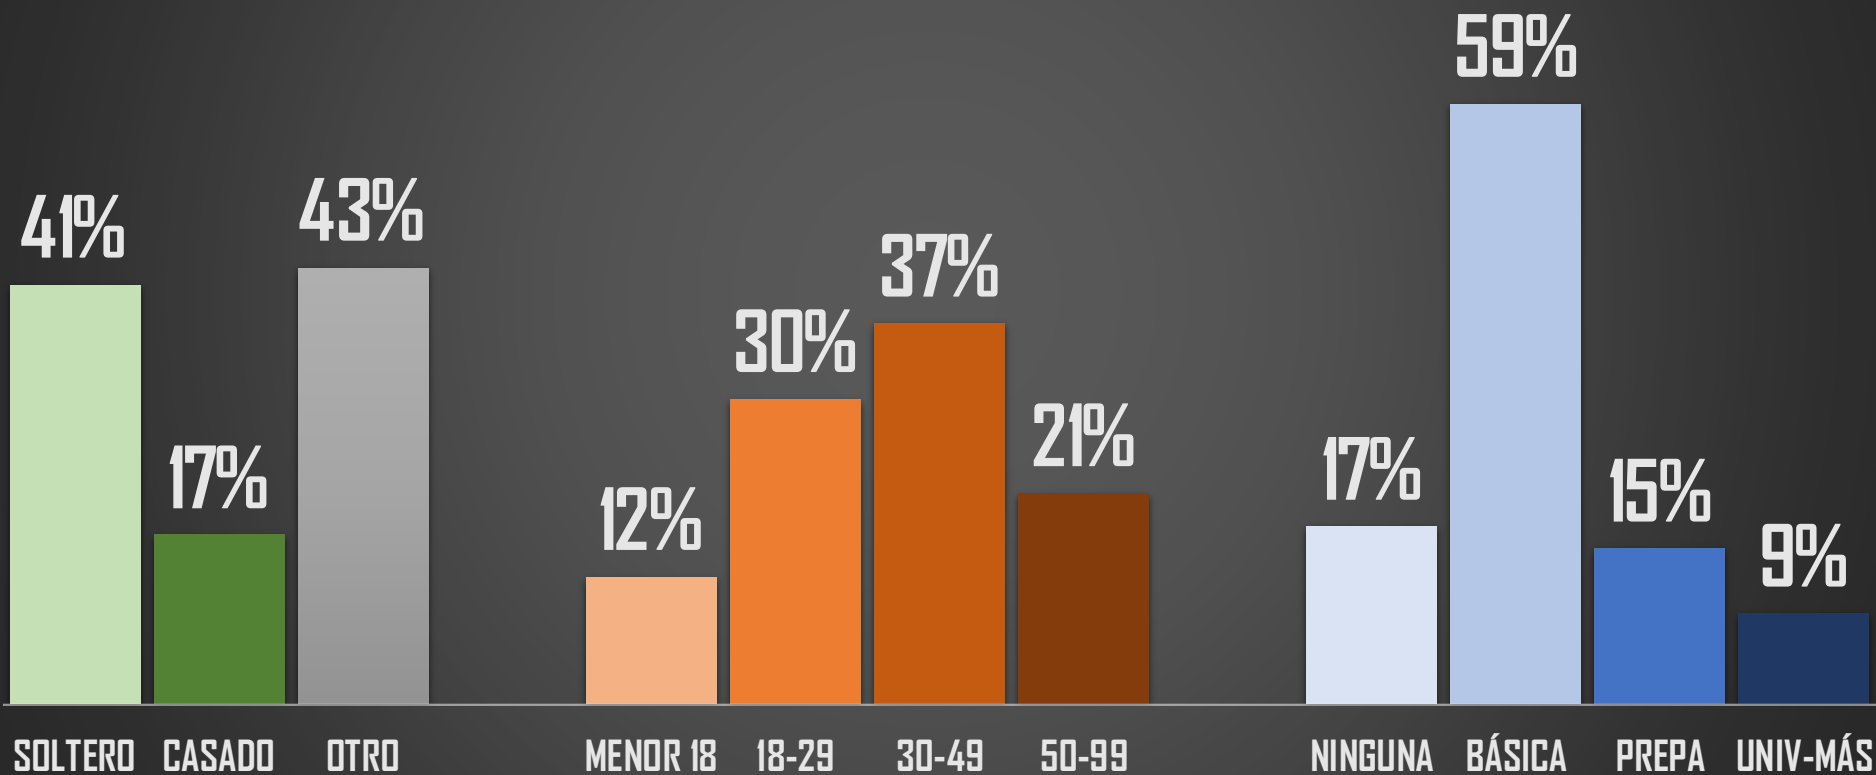

PERFIL DE LAS MUERTES TODOS (36,579)

INEGI 2020

HOMBRE
32,147

88%

11%

MUJER
3,952

NO ESPECIFICA (1%)
480

PERFIL DE LAS MUERTES

TODOS (36,579)

INEGI 2020

FUENTE: 1990-2020 INEGI Defunciones por homicidio https://www.inegi.org.mx/sistemas/olap/consulta/general_ver4/MOQueryDatos.asp?#Regreso6c=28820

PERFIL DE LAS MUERTES HOMBRES (32,147)

INEGI 2020

FUENTE: 1990-2020 INEGI Defunciones por homicidio https://www.inegi.org.mx/sistemas/olap/consulta/general_ver4/MOQueryDatos.asp?#RegresoGc=28820

PERFIL DE LAS MUERTES MUJERES (3,952)

INEGI 2020