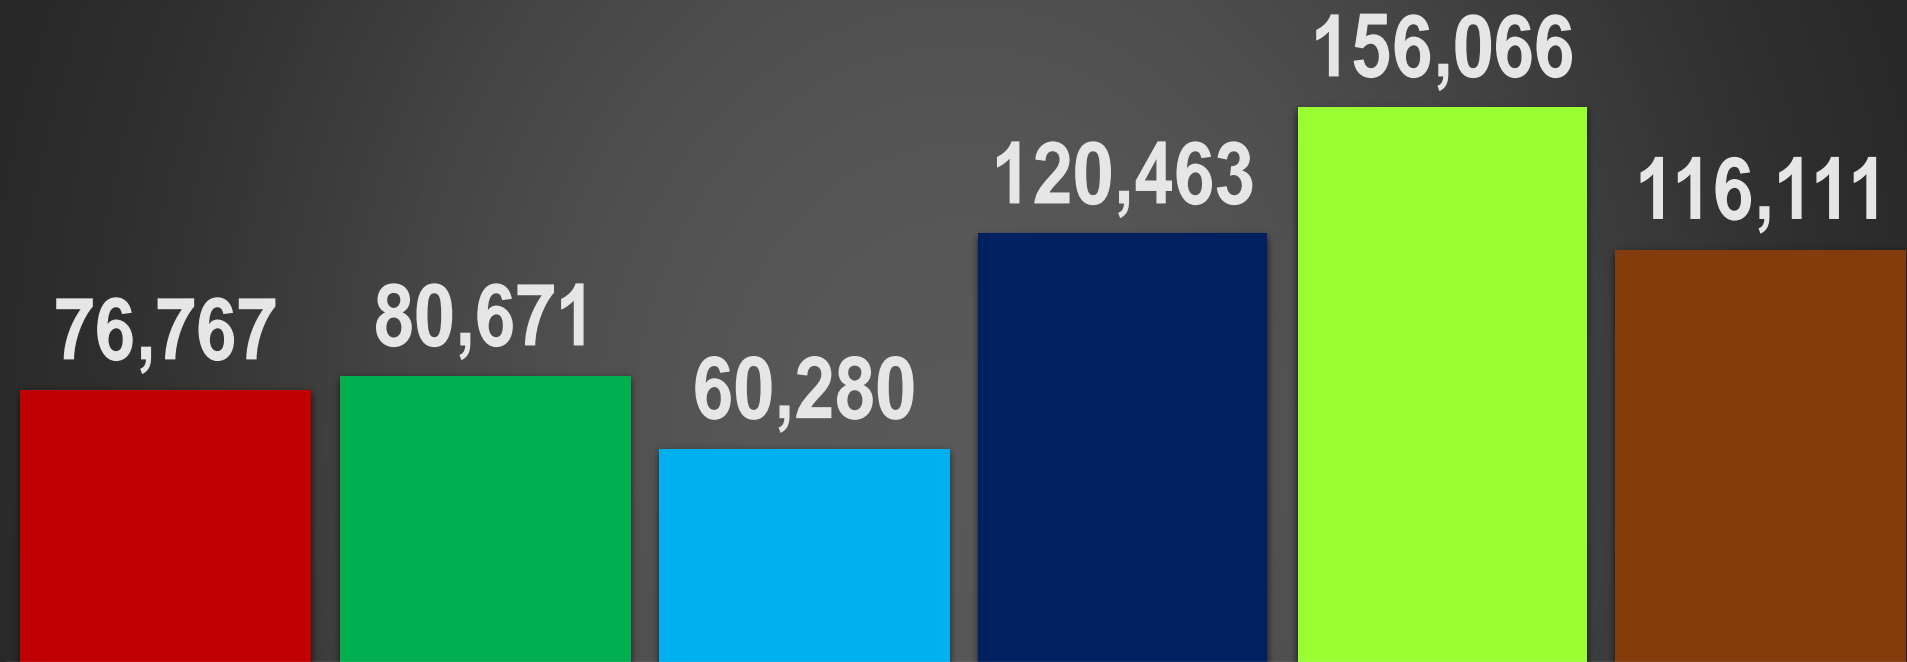

HOMICIDIOS DOLOSOS POR SEXENIO

CSG 88-94

EZP 94-00

VFQ 00-06

FCH 06-12

EPN 12-18

AMLO 18-24 *