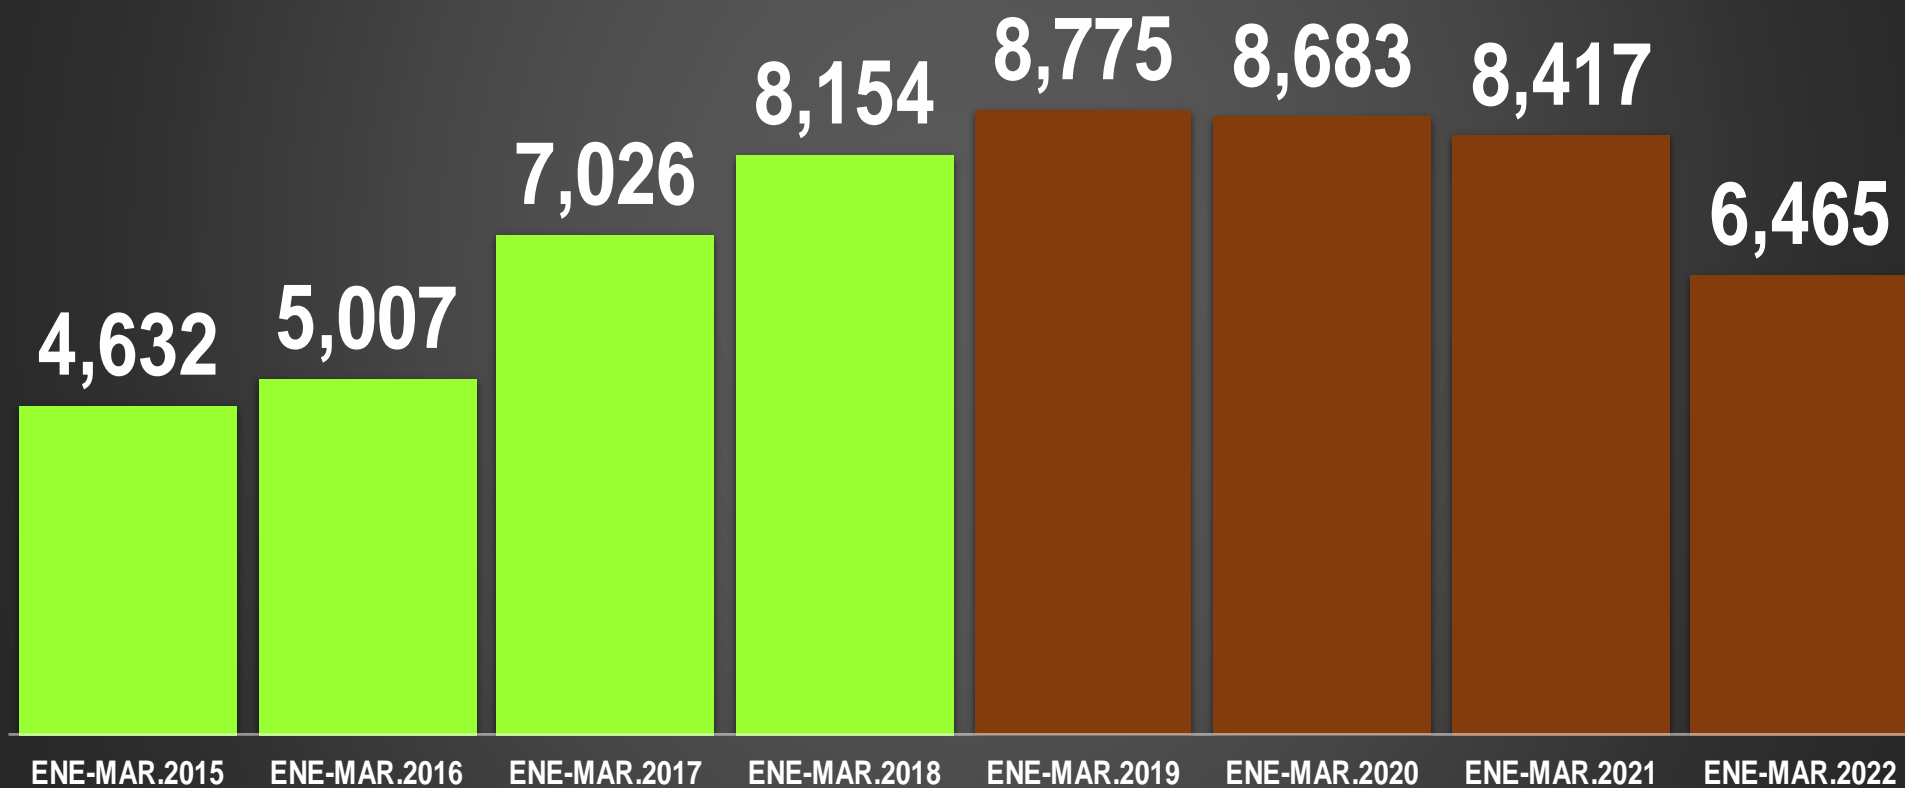

HOMICIDIOS DOLOSOS POR AÑO

76,767

80,671

60,280

120,563

156,066

116,111

HOMICIDIOS DOLOSOS

39 MESES DE GOBIERNO

116,111

CSG 88-94

EZP 94-00

VFQ 00-06

FCH 06-12

EPN 12-18

AMLO 18-24 *

HOMICIDIOS DOLOSOS ENE-MAR

HOMICIDIOS DOLOSOS POR SEXENIO

CSG 88-94

EZP 94-00

VFQ 00-06

FCH 06-12

EPN 12-18

AMLO 18-24 *