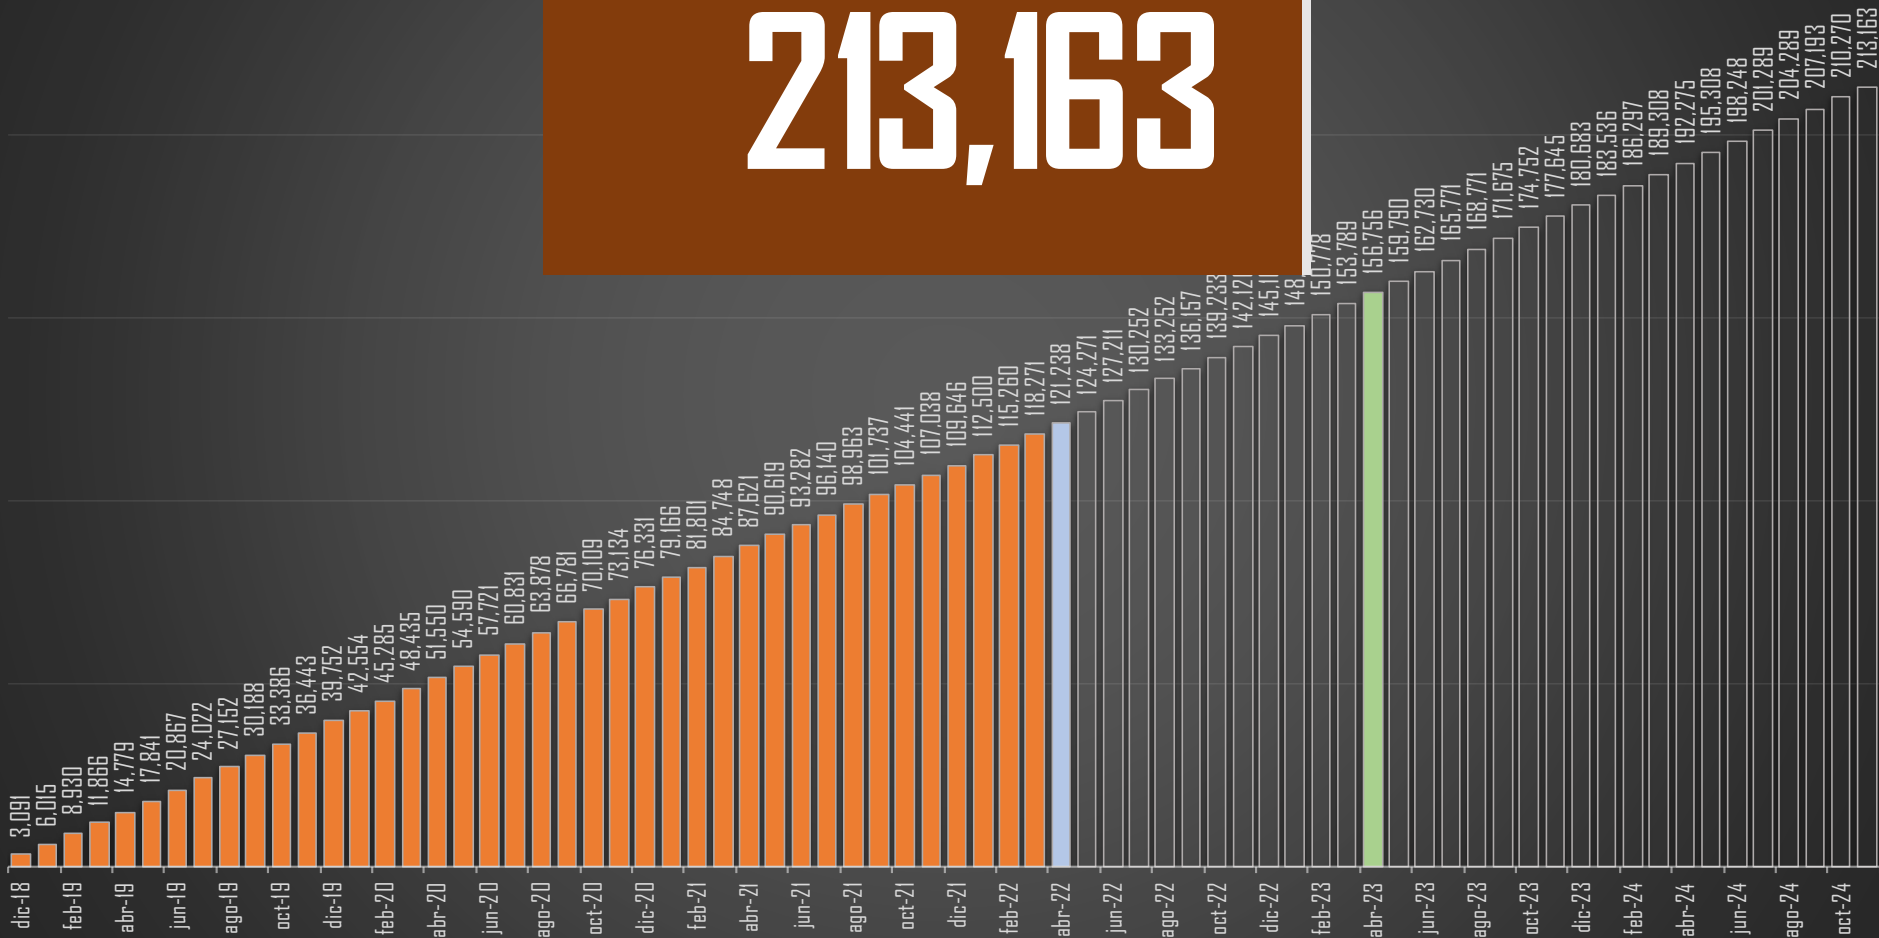

PROYECCION AL FINAL DEL SEXENIO

213,163