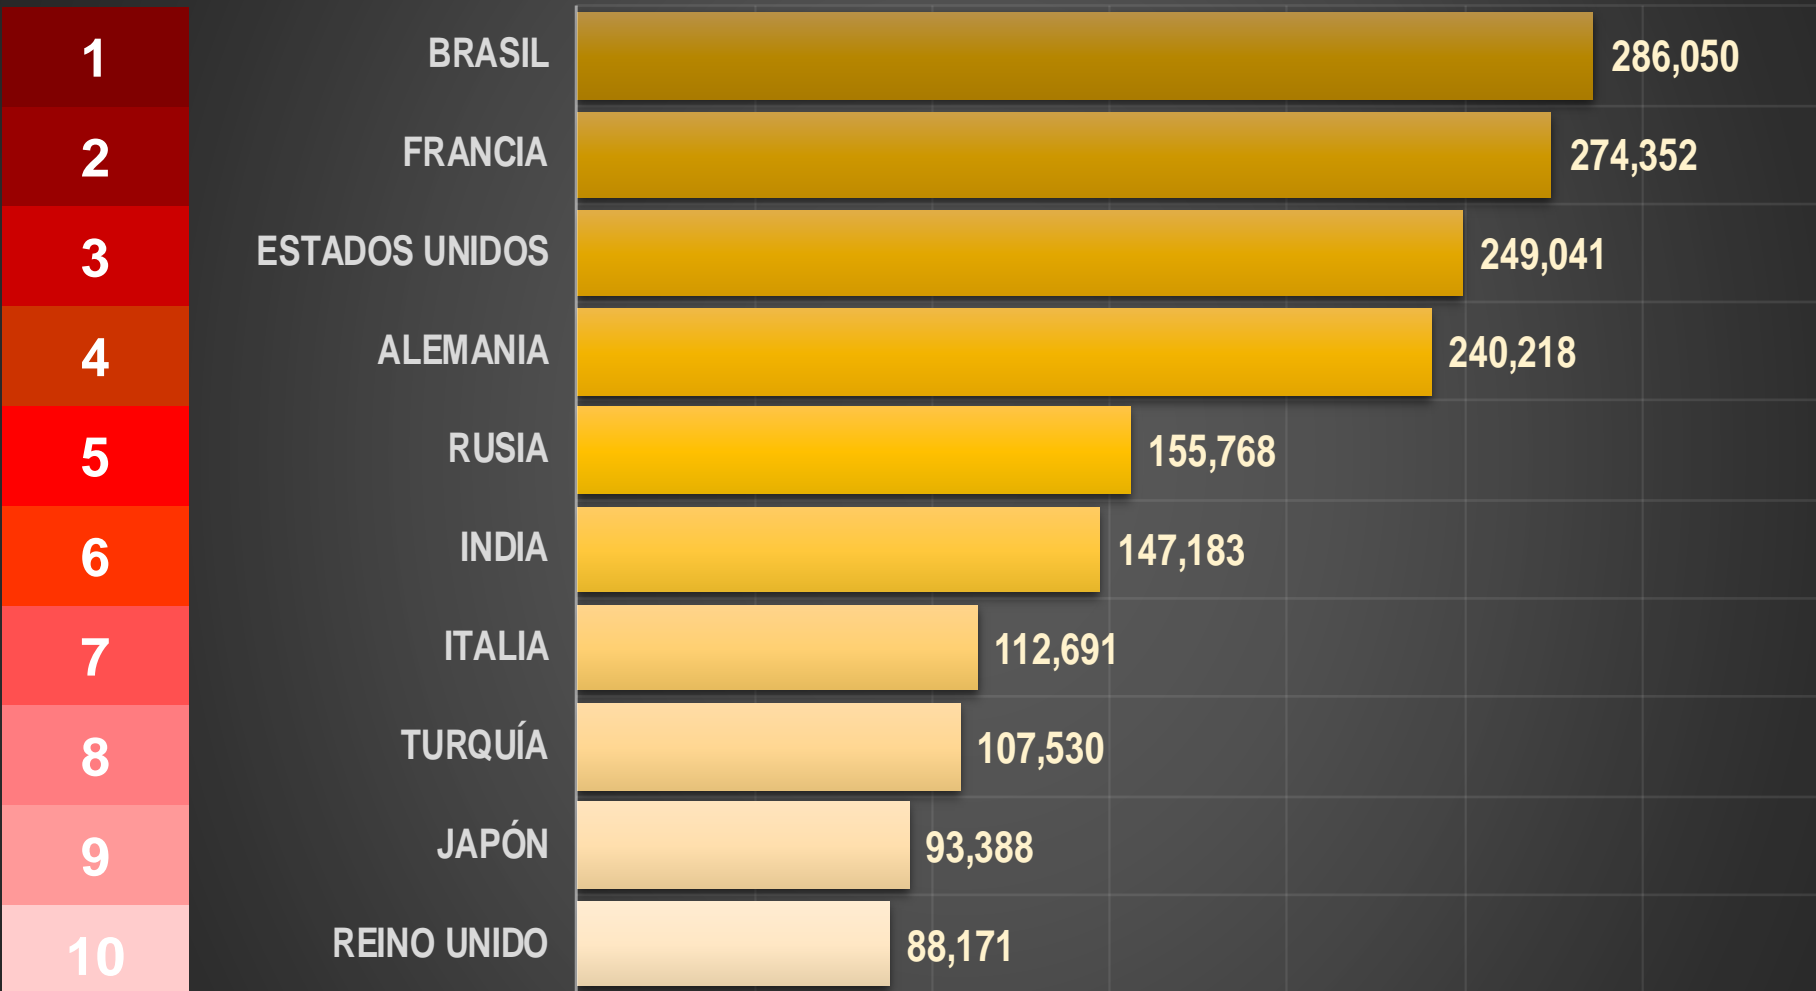

PAÍSES CON MÁS CONTAGIOS REPORTADOS TOP 10 CONTAGIOS REPORTADOS HOY