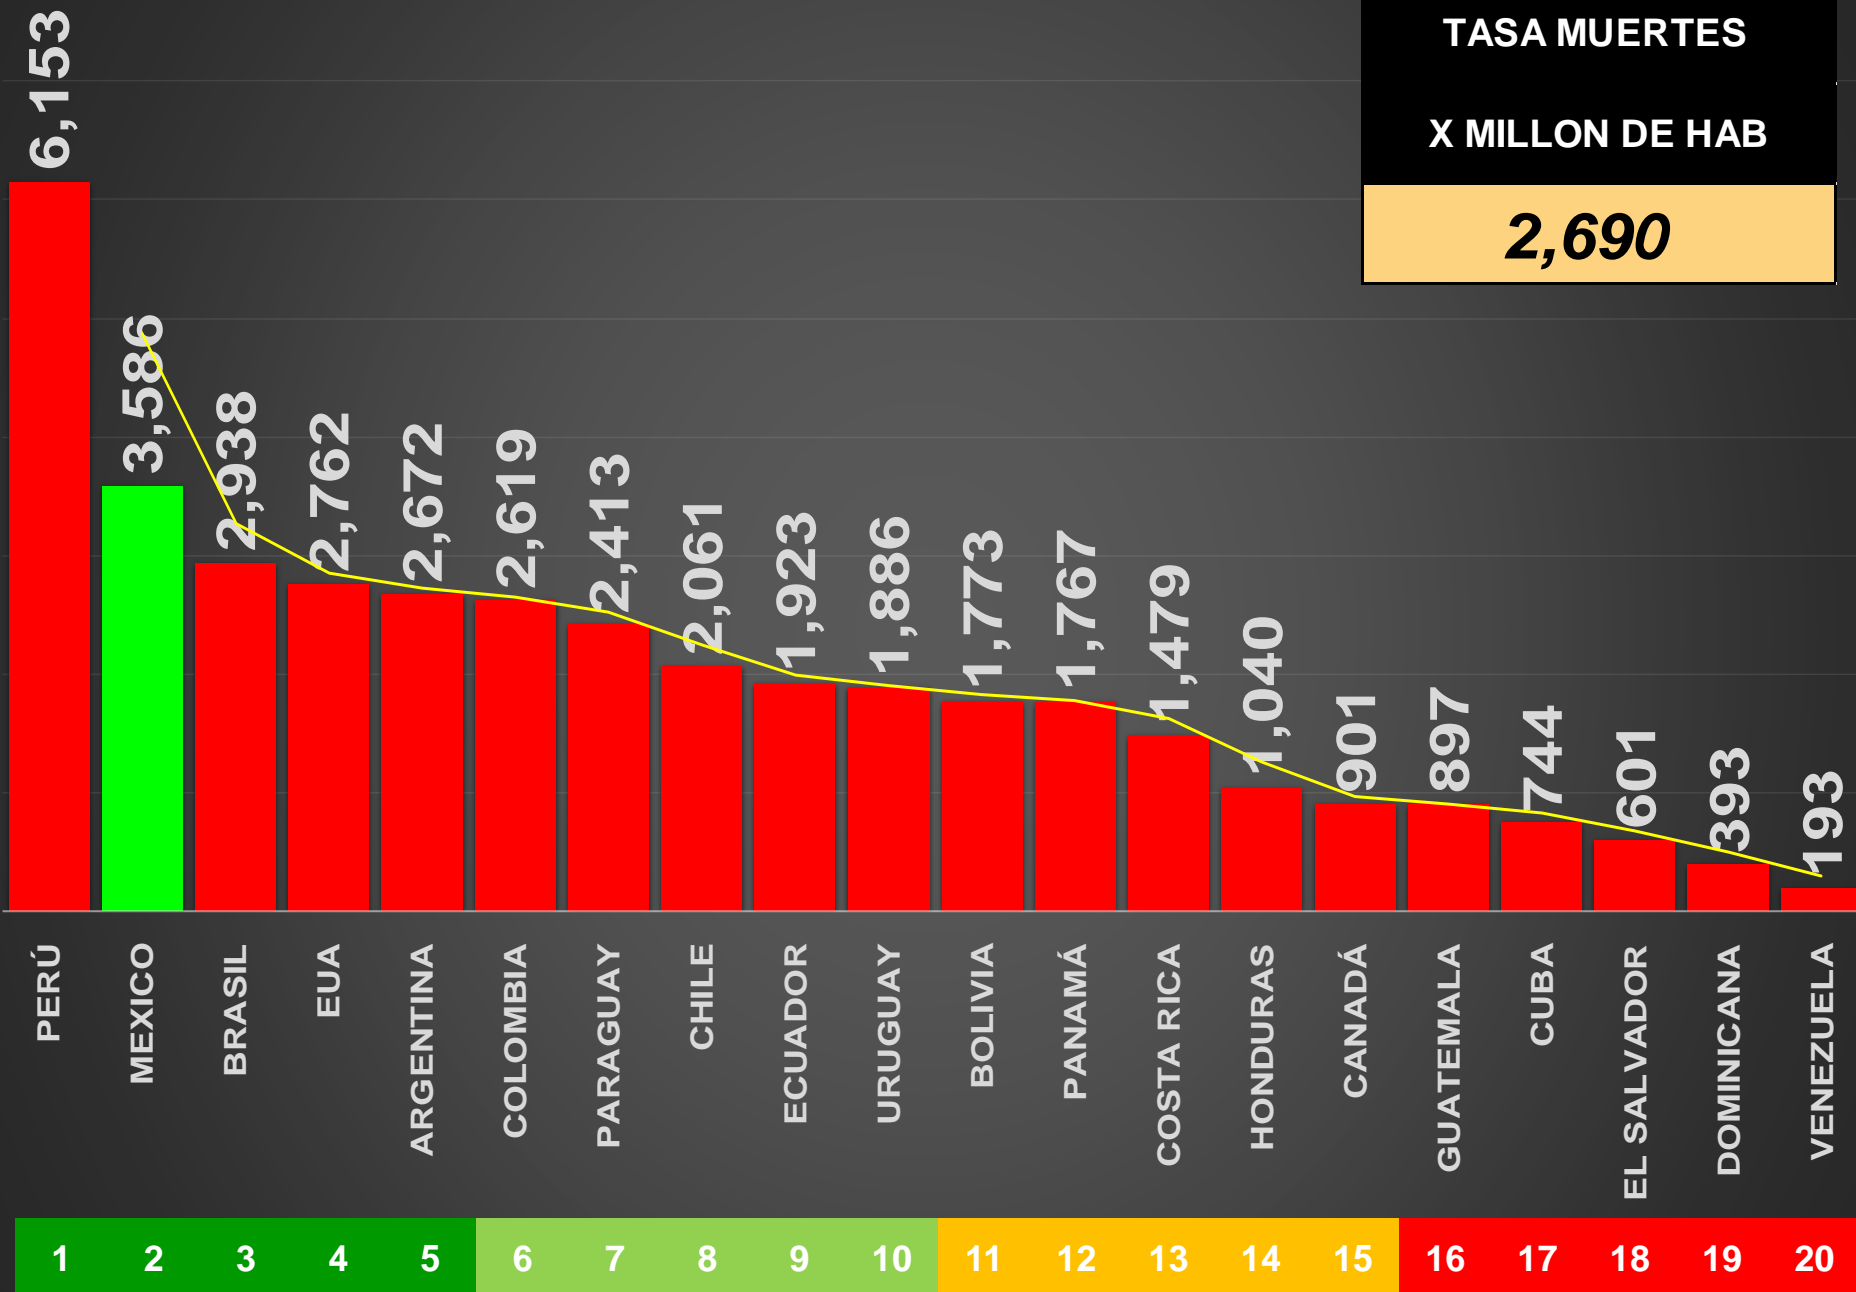

TASA DE MUERTES POR CADA MILLÓN DE HABITANTES

TASA MUERTES
X MILLON DE HAB

2,690

20 PAÍSES DE AMÉRICA

PAÍS	POBLACIÓN	TOTAL DE	TOTAL	TOTAL	CASOS	PRUEBAS X 100K HAB	TASA DE	TASA MUERTES	
		CASOS	MUERTES	RECUPERADOS	CRÍTICOS	AMERICA	RECUPERADOS	X MILLON DE HAB	
	AMÉRICA	997,905,738	139,074,725	2,684,538	100,548,775	42,980	121,516	82%	2,690
1	PERÚ	33,544,779	3,308,693	206,406	1,720,665	1,345	76,472	52%	6,153
2	MEXICO	126,014,024	5,068,985	451,854	4,165,270	4,798	11,287	82%	3,586
3	BRASIL	214,446,053	26,099,735	630,001	22,602,506	8,318	29,740	87%	2,938
4	EUA	333,426,623	77,143,459	920,758	47,298,266	21,655	272,893	61%	2,762
5	ARGENTINA	45,713,468	8,515,285	122,152	7,944,013	2,750	71,823	93%	2,672
6	COLOMBIA	51,559,738	5,930,393	135,043	5,708,271	342	62,705	96%	2,619
7	PARAGUAY	7,241,853	598,170	17,476	515,970	207	33,035	86%	2,413
8	CHILE	19,321,050	2,258,005	39,824	1,772,606	524	156,728	79%	2,061
9	ECUADOR	17,977,170	739,297	34,572	443,880	759	13,741	60%	1,923
10	URUGUAY	3,488,769	700,511	6,579	627,307	157	152,004	90%	1,886
11	BOLIVIA	11,871,649	863,675	21,045	703,639	220	22,349	81%	1,773
12	PANAMÁ	4,399,467	711,691	7,773	650,474	35	119,230	91%	1,767
13	COSTA RICA	5,152,185	715,749	7,621	578,848	125	64,525	81%	1,479
14	HONDURAS	10,101,043	391,874	10,504	127,038	105	11,780	32%	1,040
15	CANADÁ	38,155,253	3,094,137	34,366	2,879,249	1,140	148,631	93%	901
16	GUATEMALA	18,328,648	702,310	16,446	643,375	5	19,824	92%	897
17	CUBA	11,317,976	1,049,406	8,420	1,031,234	54	112,510	98%	744
18	EL SALVADOR	6,527,081	135,109	3,921	120,327	56	24,941	89%	601
19	DOMINICANA	10,983,685	558,936	4,315	549,219	155	27,072	98%	393
20	VENEZUELA	28,335,224	489,305	5,462	466,618	230	11,855	95%	193