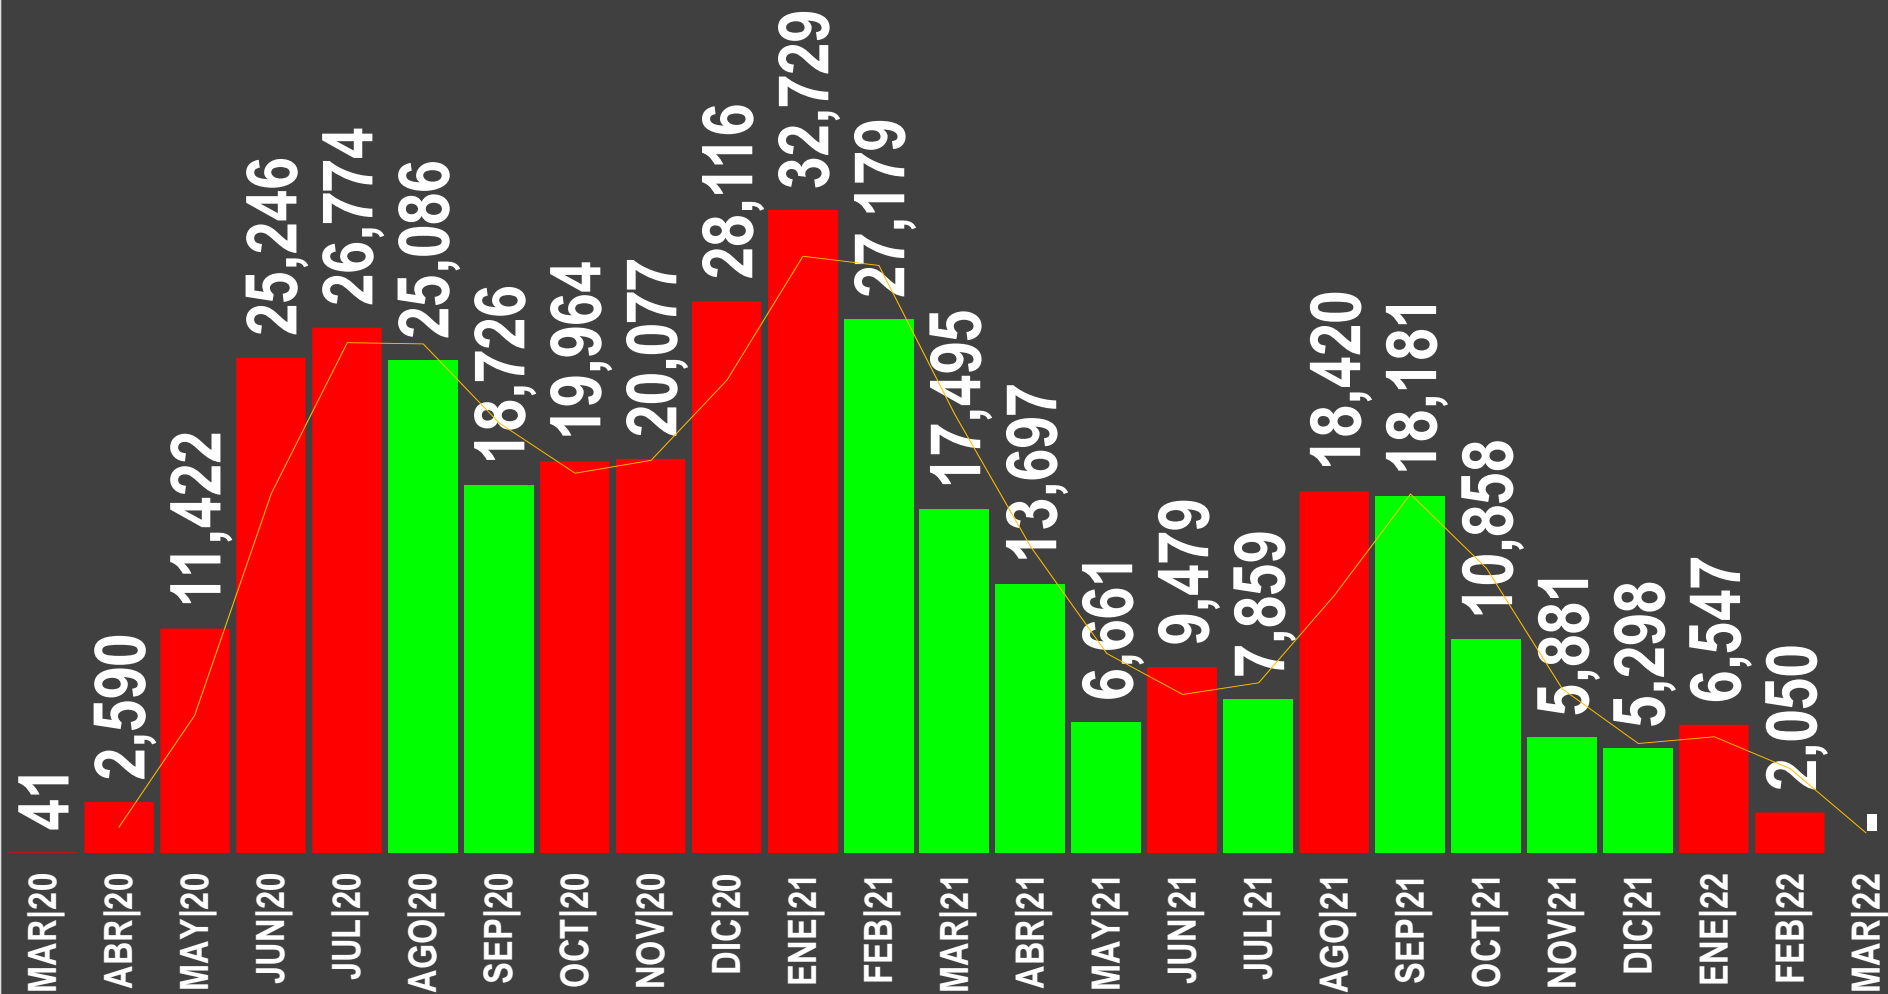

MUERTES POR MES