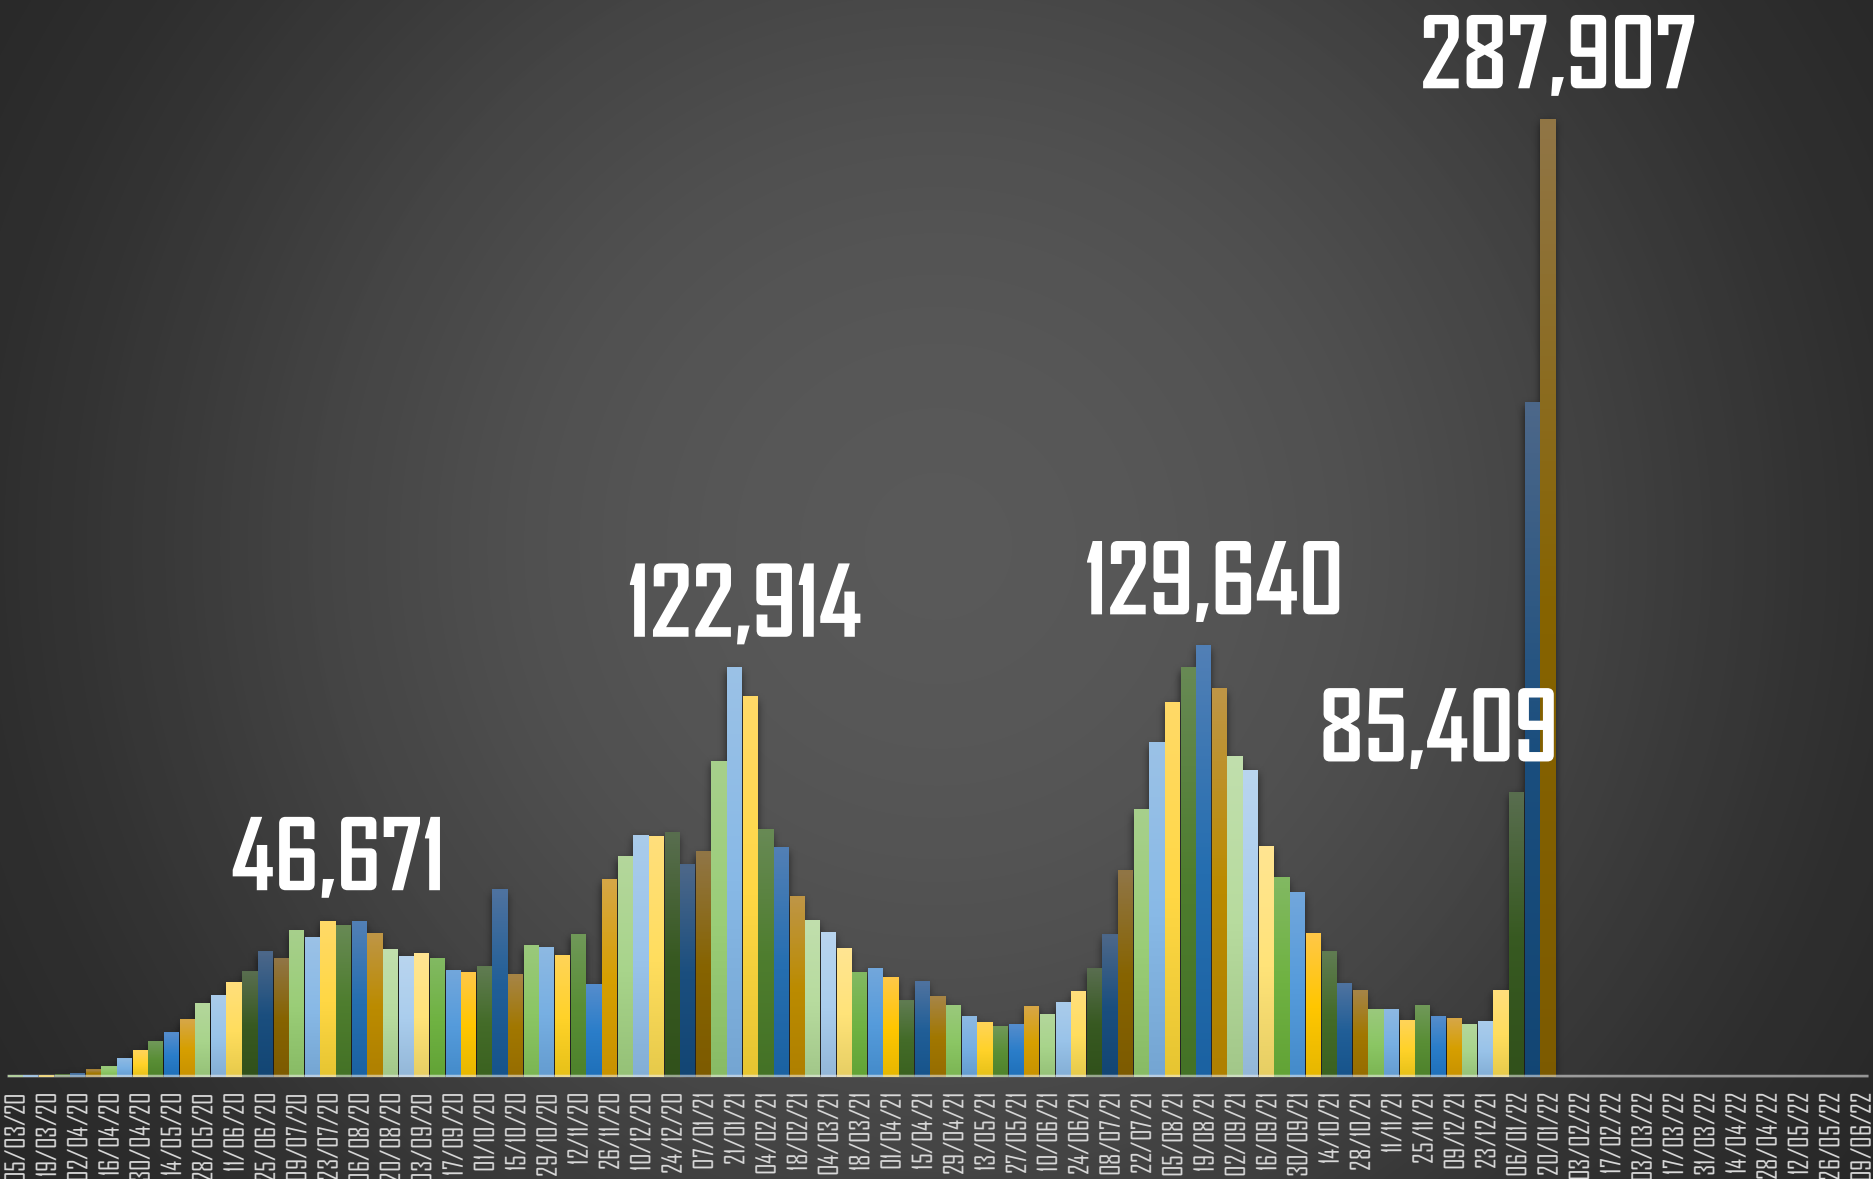

CRECIMIENTO CONTAGIOS | MÉXICO