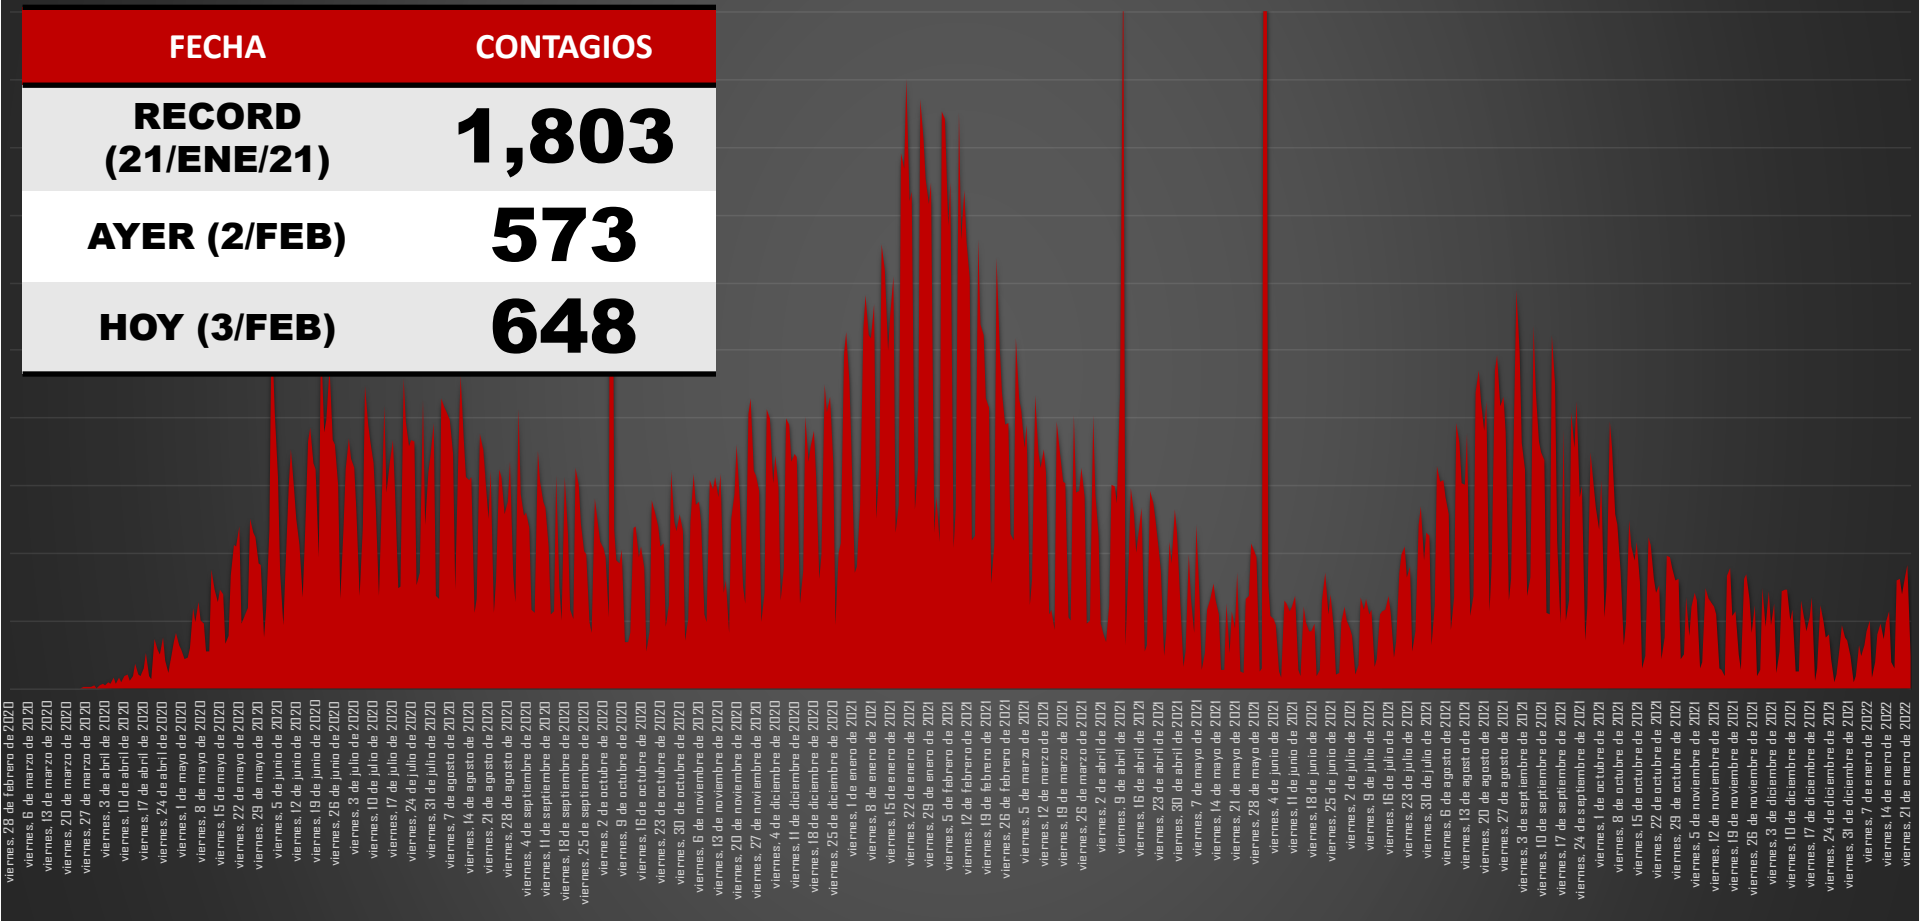

FECHA

CONTAGIOS

**RECORD
(21/ENE/21)**

1,803

AYER (2/FEB)

573

HOY (3/FEB)

648