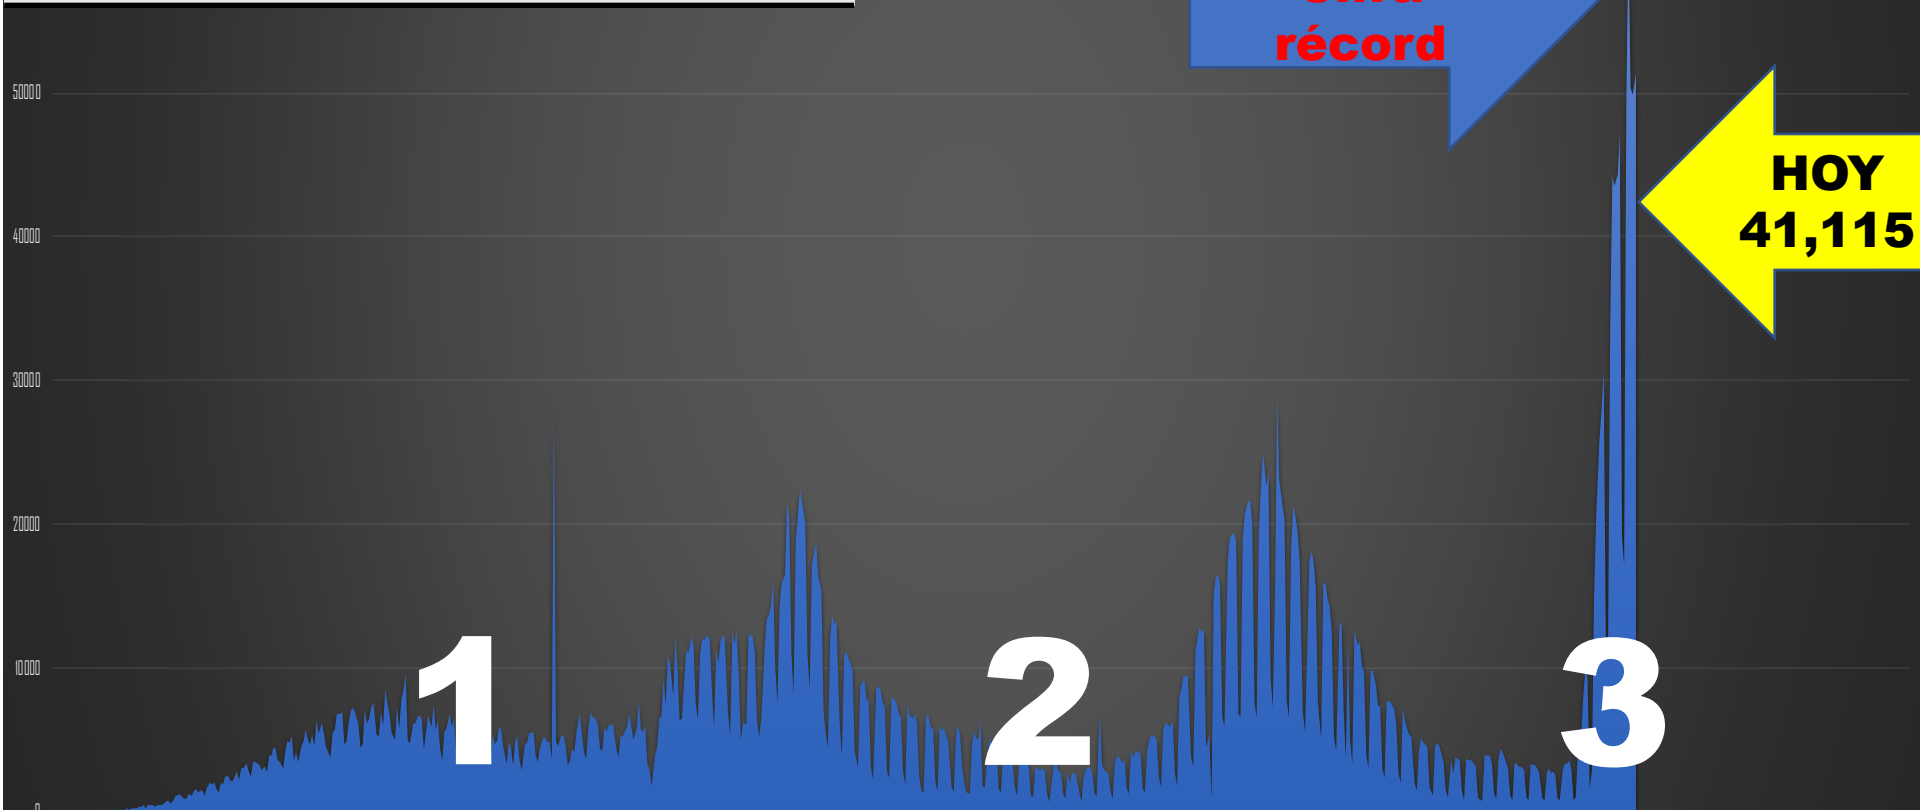

FECHA	CONTAGIOS
ANTIER (FEB 01)	43,099
AYER (FEB 02)	42,181
HOY (FEB 03)	41,115