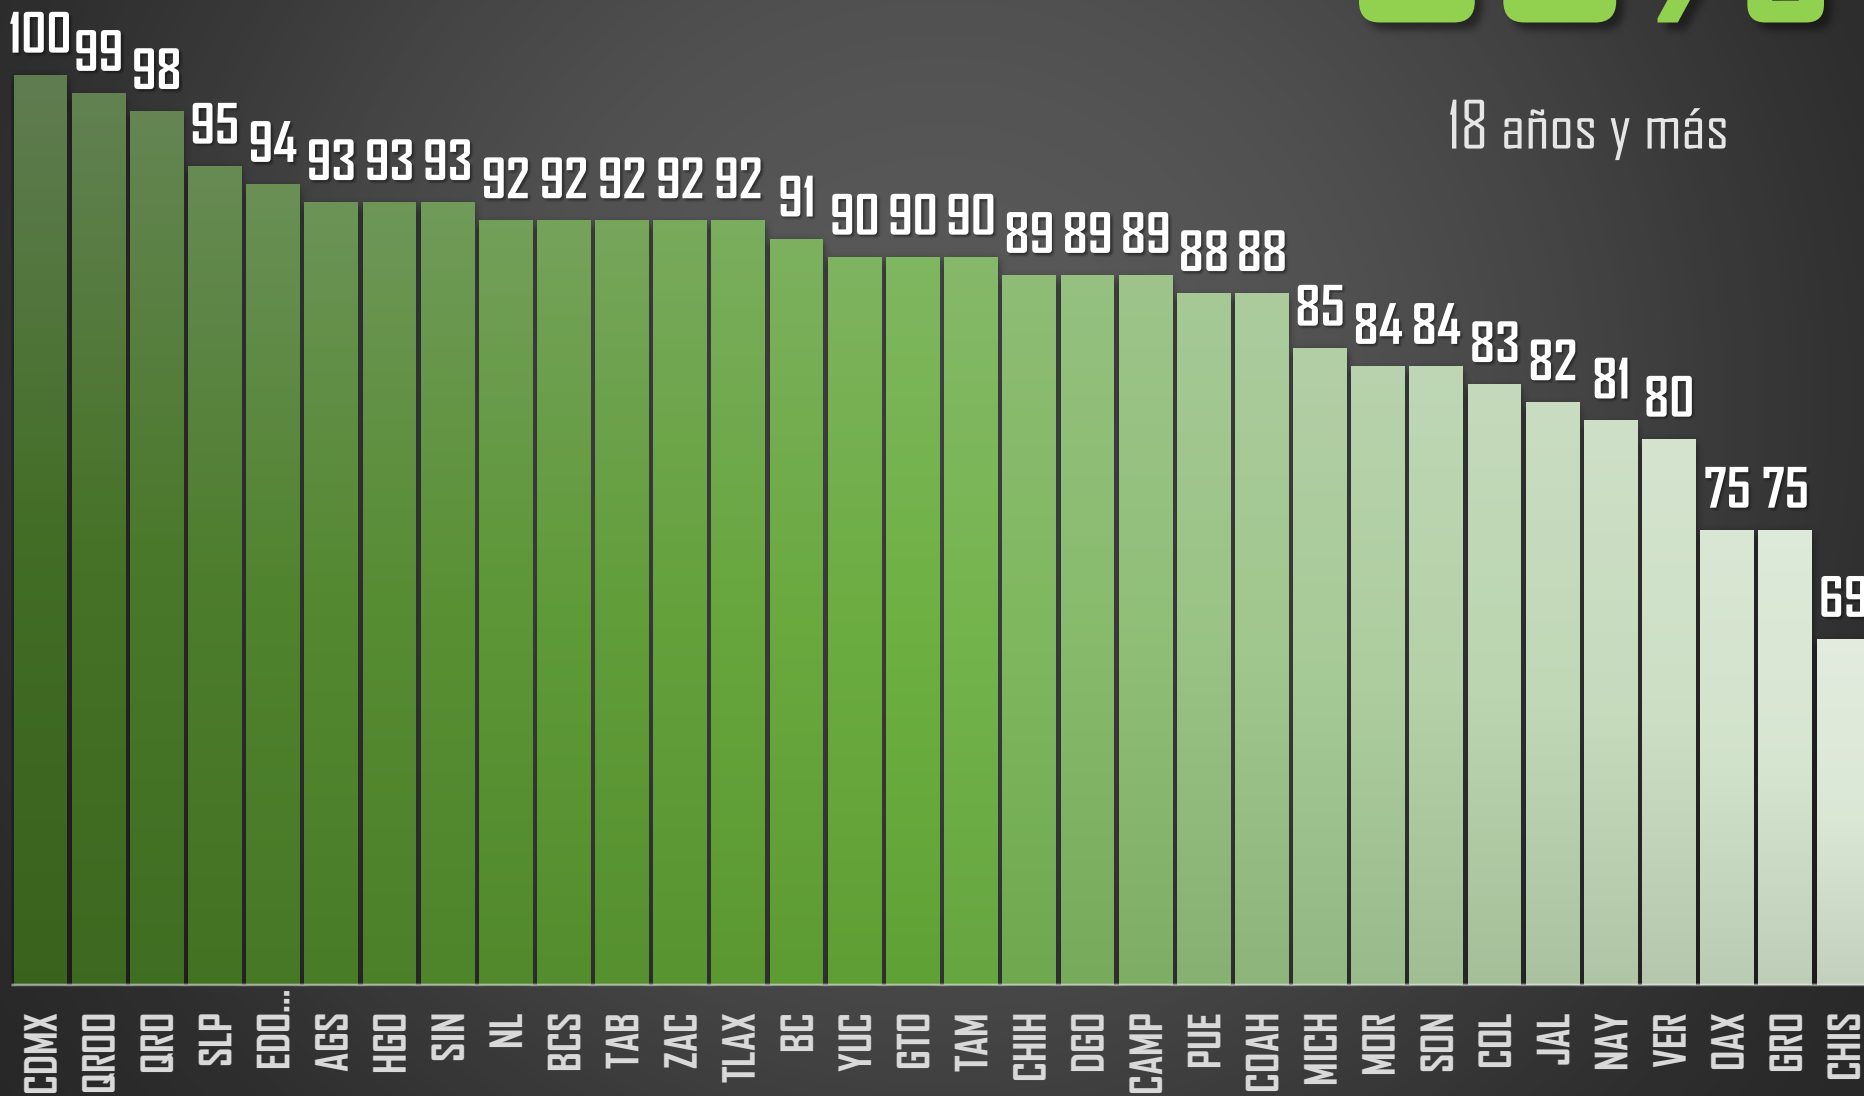

# MUERTES POR MES

# PROMEDIO VACUNACIÓN ÚLTIMA SEMANA

HOY: 912,858

SE HAN APLICADO **167 MILL**  
DOSIS RECIBIDAS: **201 MILL**

## MILLONES DE MEXICANOS VACUNADOS (+12 AÑOS)

77

ESQUEMA  
COMPLETO

7

1 DÓSIS

7

SIN DÓSIS

84M

# 89%

18 años y más