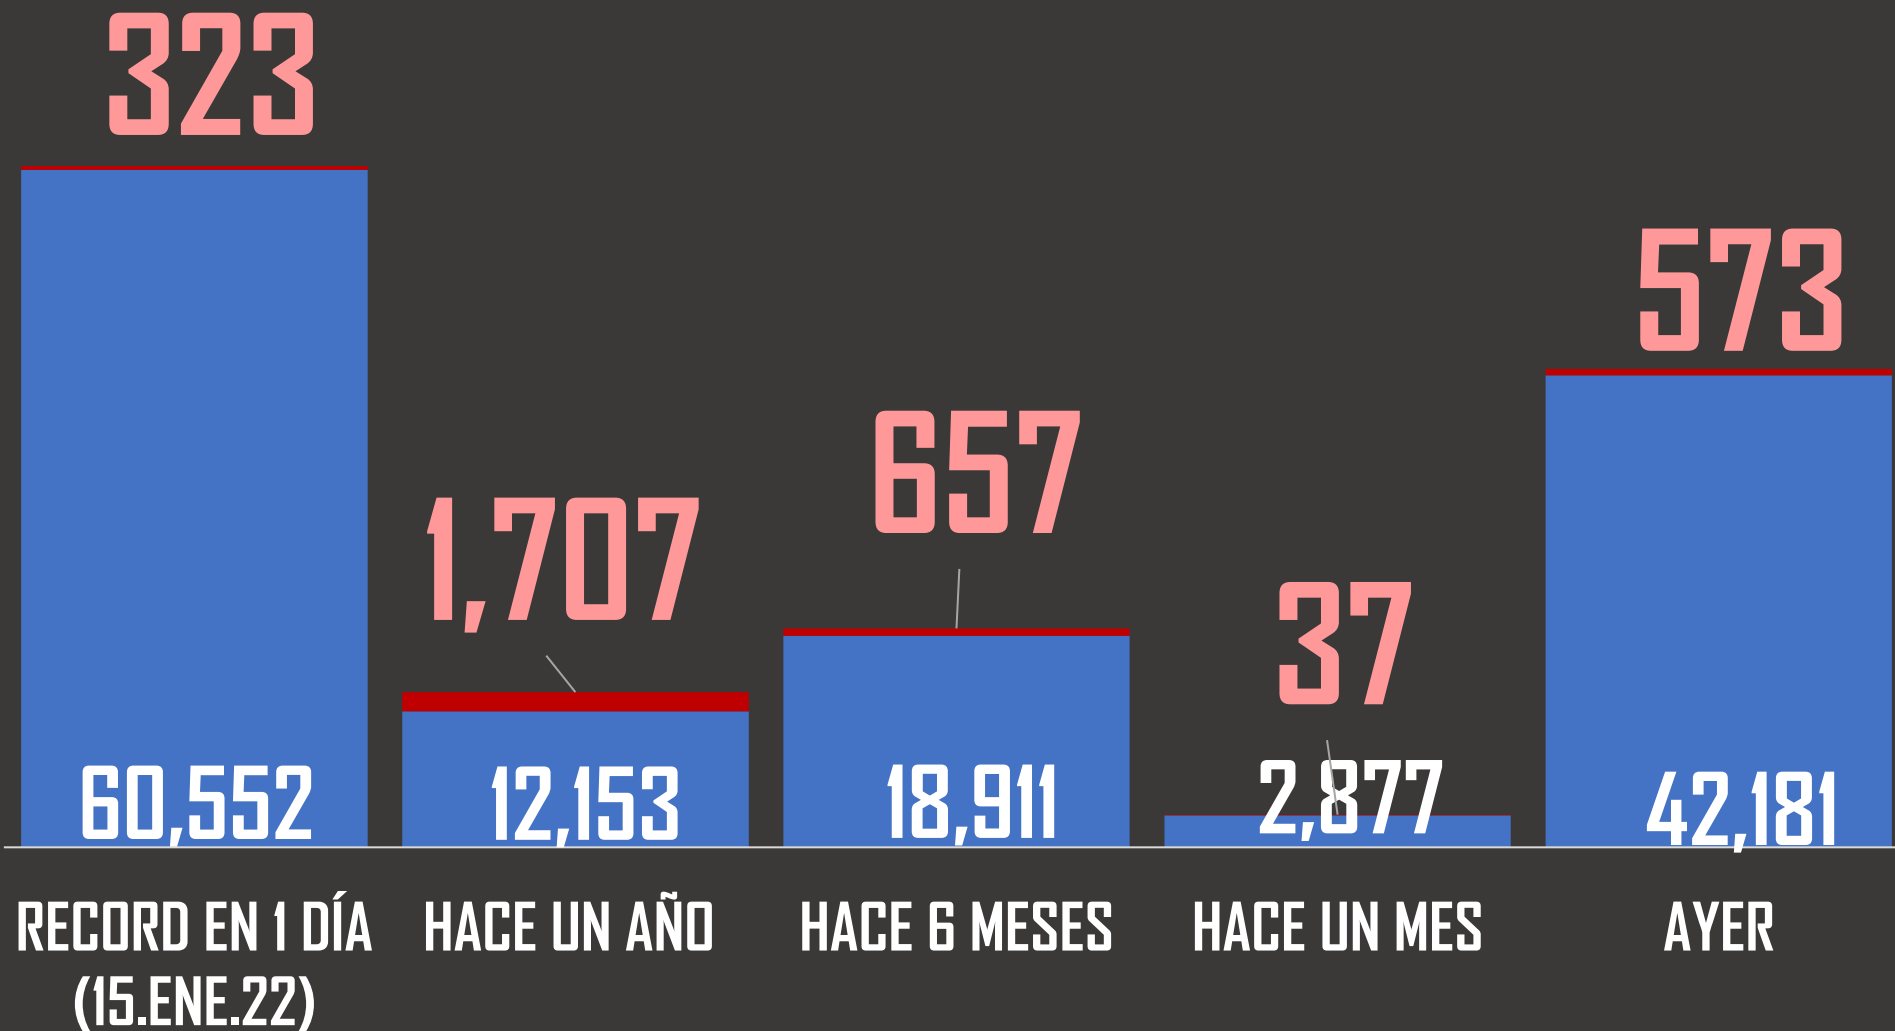

CONTAGIOS Y MUERTES

■ CONTAGIOS ■ MUERTES ■ Columnal