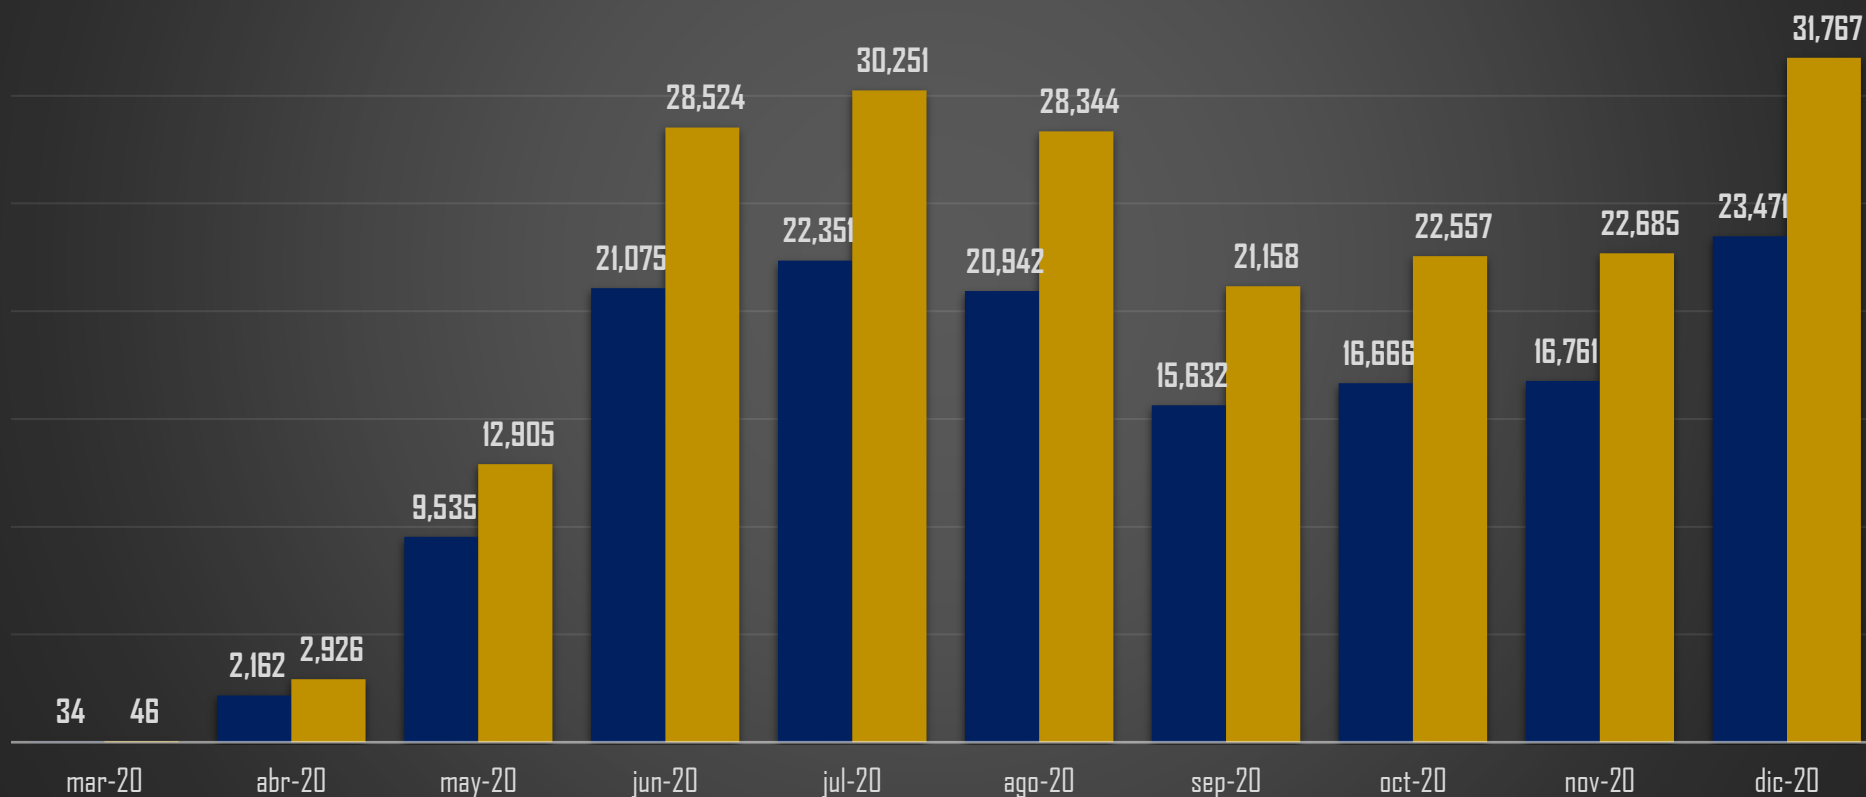

DIFERENCIA EN CIFRAS SALUD VS INEGI

■ SALUD ■ INEGI

SEC SALUD	INEGI	DIFERENCIA
148,629	201,163	+35%