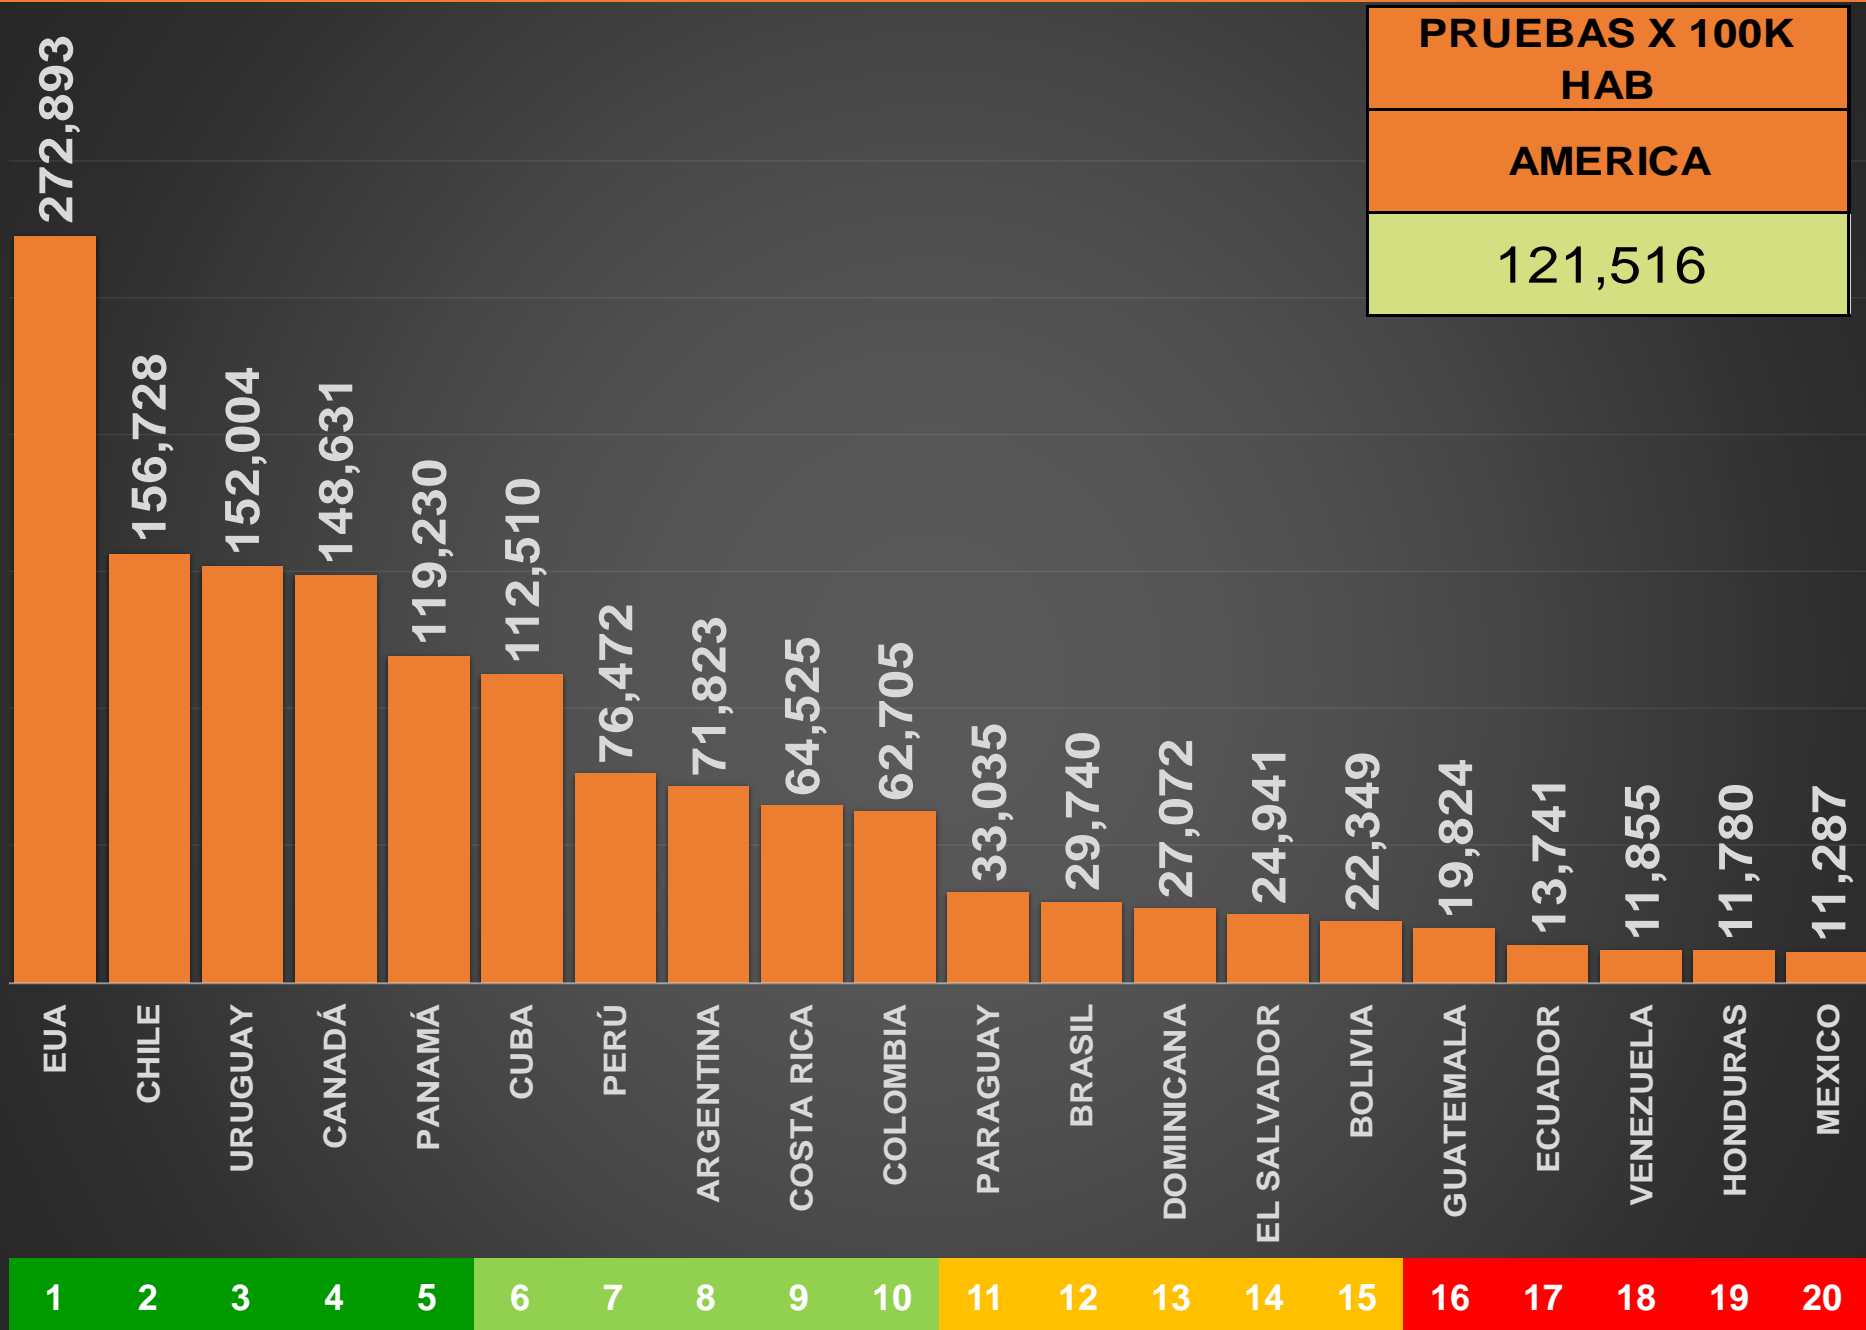

20 PAÍSES DE AMÉRICA

PAÍS	POBLACIÓN	TOTAL DE	TOTAL	TOTAL	CASOS	PRUEBAS X 100K HAB	TASA DE	TASA MUERTES	
		CASOS	MUERTES	RECUPERADOS	CRÍTICOS	AMERICA	RECUPERADOS	X MILLON DE HAB	
	AMÉRICA	997,905,738	139,074,725	2,684,538	100,548,775	42,980	121,516	82%	2,690
1	PERÚ	33,544,779	3,308,693	206,406	1,720,665	1,345	76,472	52%	6,153
2	MEXICO	126,014,024	5,068,985	451,854	4,165,270	4,798	11,287	82%	3,586
3	BRASIL	214,446,053	26,099,735	630,001	22,602,506	8,318	29,740	87%	2,938
4	EUA	333,426,623	77,143,459	920,758	47,298,266	21,655	272,893	61%	2,762
5	ARGENTINA	45,713,468	8,515,285	122,152	7,944,013	2,750	71,823	93%	2,672
6	COLOMBIA	51,559,738	5,930,393	135,043	5,708,271	342	62,705	96%	2,619
7	PARAGUAY	7,241,853	598,170	17,476	515,970	207	33,035	86%	2,413
8	CHILE	19,321,050	2,258,005	39,824	1,772,606	524	156,728	79%	2,061
9	ECUADOR	17,977,170	739,297	34,572	443,880	759	13,741	60%	1,923
10	URUGUAY	3,488,769	700,511	6,579	627,307	157	152,004	90%	1,886
11	BOLIVIA	11,871,649	863,675	21,045	703,639	220	22,349	81%	1,773
12	PANAMÁ	4,399,467	711,691	7,773	650,474	35	119,230	91%	1,767
13	COSTA RICA	5,152,185	715,749	7,621	578,848	125	64,525	81%	1,479
14	HONDURAS	10,101,043	391,874	10,504	127,038	105	11,780	32%	1,040
15	CANADÁ	38,155,253	3,094,137	34,366	2,879,249	1,140	148,631	93%	901
16	GUATEMALA	18,328,648	702,310	16,446	643,375	5	19,824	92%	897
17	CUBA	11,317,976	1,049,406	8,420	1,031,234	54	112,510	98%	744
18	EL SALVADOR	6,527,081	135,109	3,921	120,327	56	24,941	89%	601
19	DOMINICANA	10,983,685	558,936	4,315	549,219	155	27,072	98%	393
20	VENEZUELA	28,335,224	489,305	5,462	466,618	230	11,855	95%	193

NÚMERO DE PRUEBAS POR CADA 100K HABITANTES