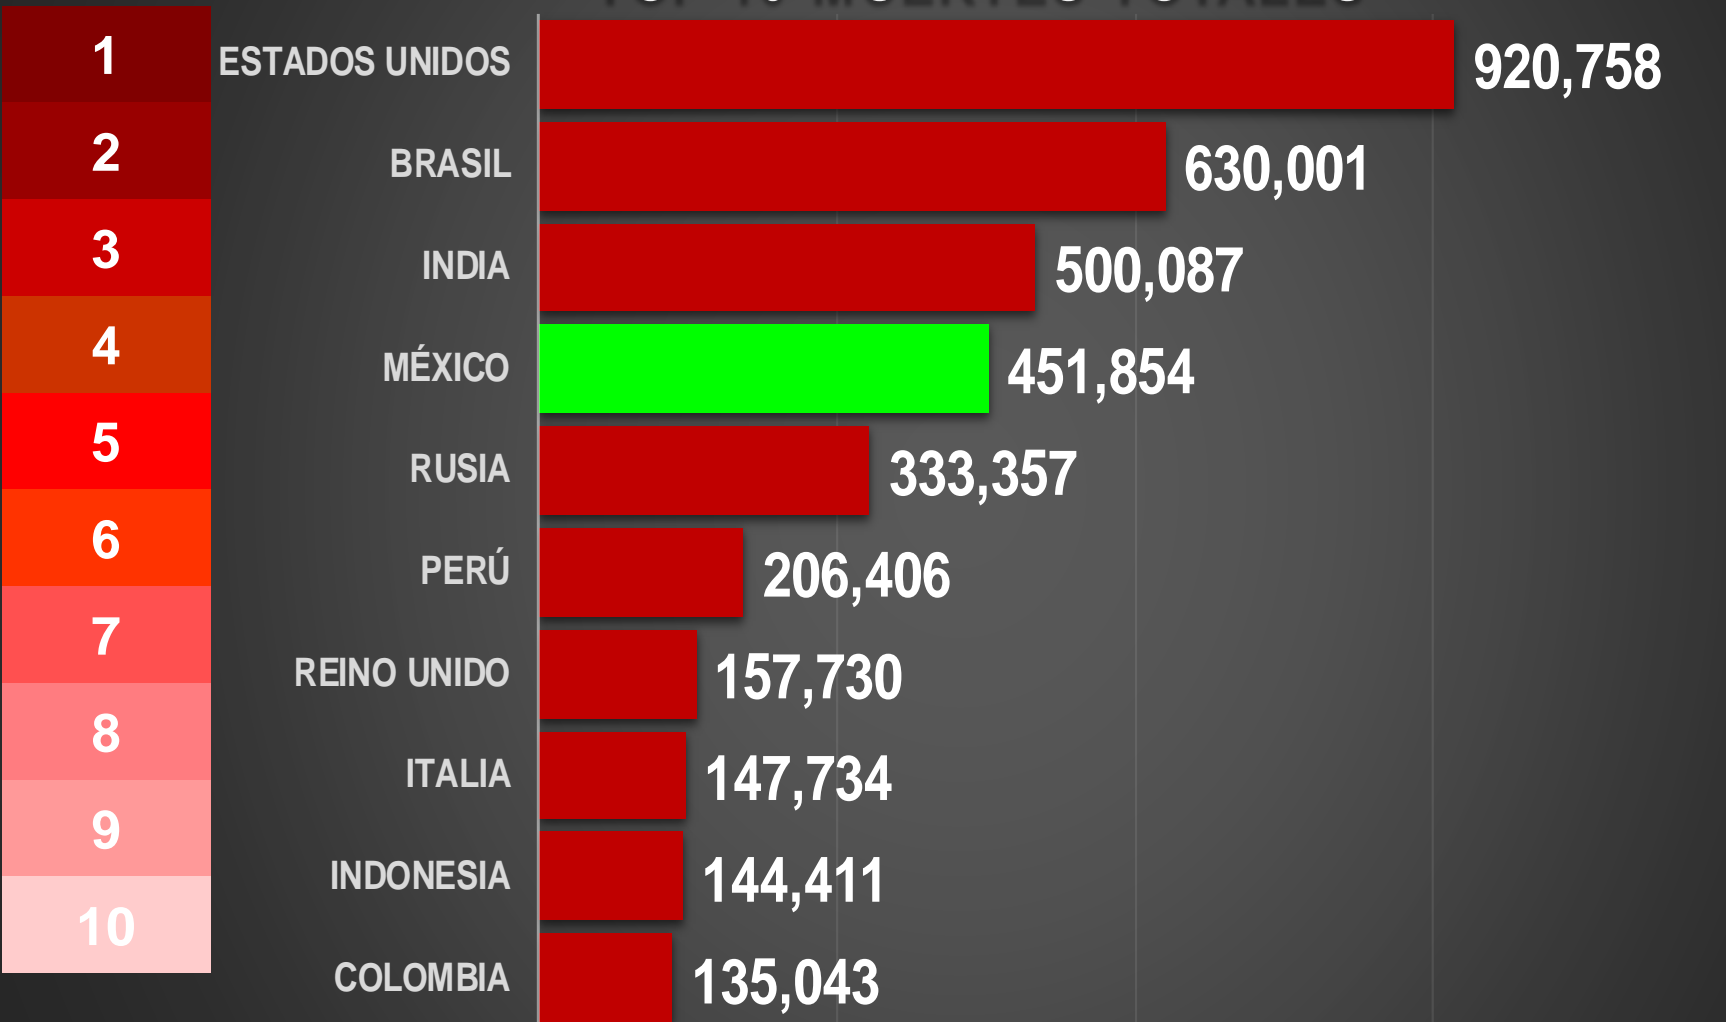

PAÍSES CON MÁS MUERTES EN EL MUNDO

TOP 10 MUERTES TOTALES