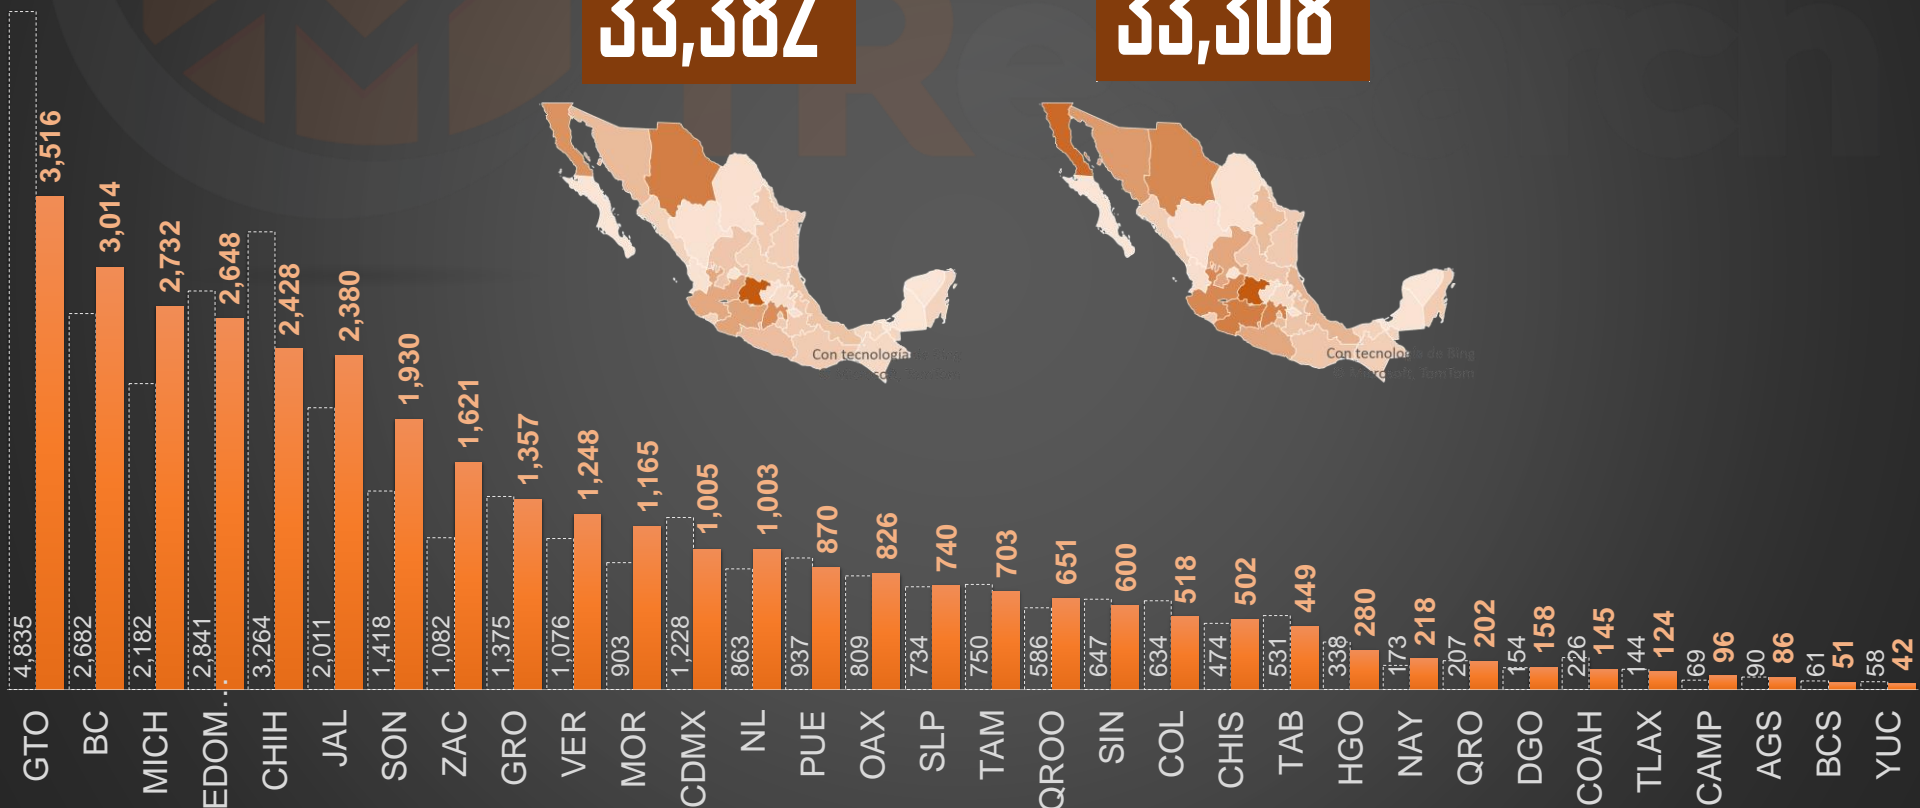

RANKING AMÉRICA

PROMEDIO POR CONTINENTE

15.1

7.0

2.9

2.5

1.6

AMÉRICA

ÁFRICA

OCEANÍA

ASIA

EUROPA

PEORES 10 DE AFRICA

PEORES 10 DE OCEANÍA

PEORES 10 DE ASIA

PEORES 10 DE EUROPA

VÍCTIMAS DE HOMICIDIO DOLOSO

SEXENIO AMLO

113,053

FUENTE: 1990-2020 INEGI Defunciones por homicidio https://www.inegi.org.mx/sistemas/olap/consulta/general_ver4/MOQueryDatos.asp?#RegresoGc=28820 2021 Secretariado Ejecutivo del Sistema Nacional de Seguridad Pública

ACUMULADO HOMICIDIOS DOLOSOS - PARCIAL

ENE-DIC 2020

ENE-DIC 2021

33,382

33,308

FUENTE: Secretariado Ejecutivo del Sistema Nacional de Seguridad Pública <https://www.gob.mx/sesnsp/acciones-y-programas/datos-abiertos-de-incidencia-delictiva?state=published>