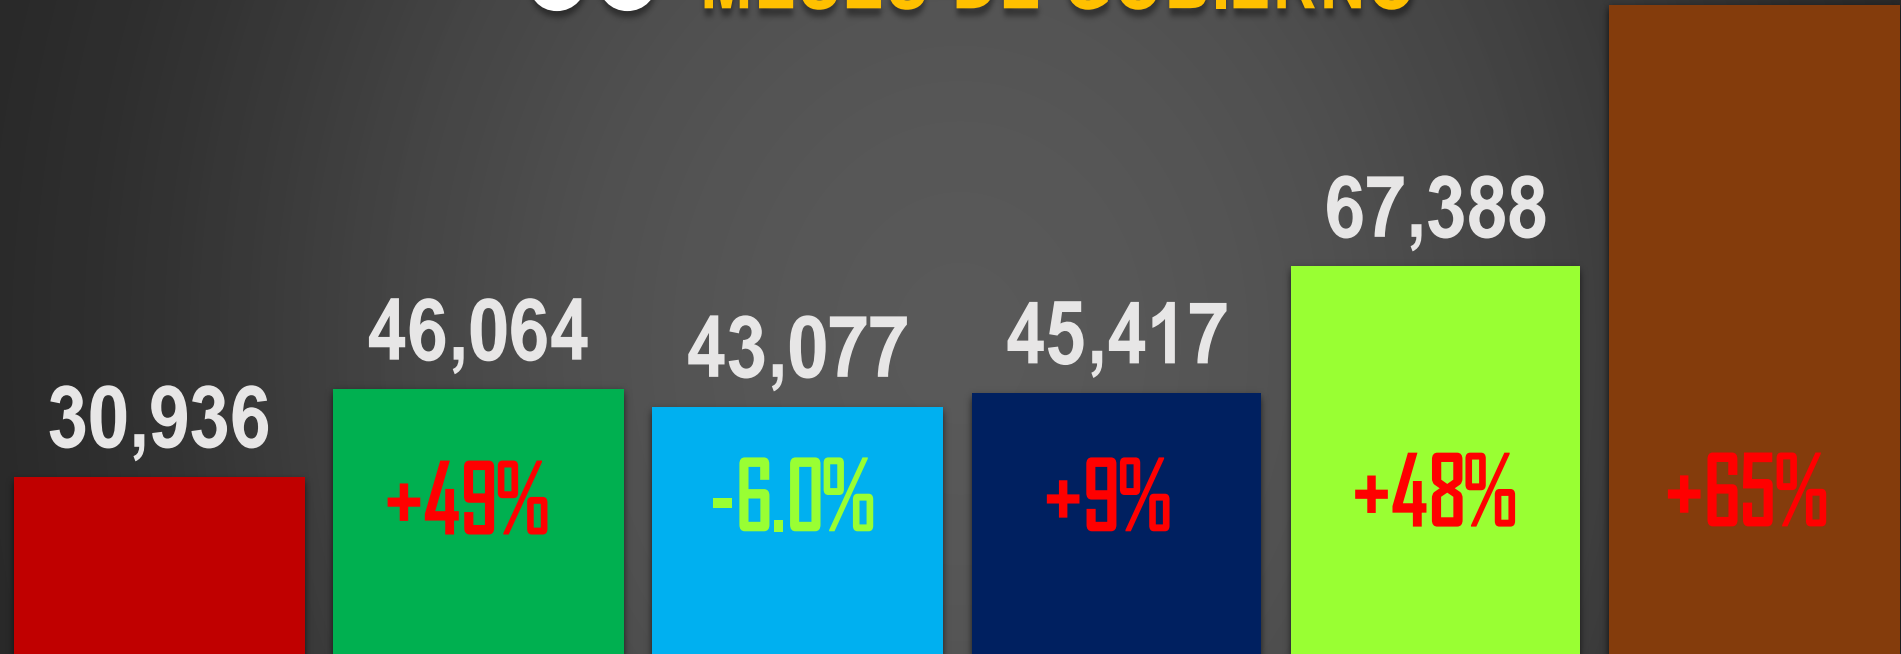

2,954

36,661

36,579

33,308

3,414

HOMICIDIOS DOLOSOS - HISTÓRICO

76,767

80,671

60,280

120,563

156,066

113,053

HOMICIDIOS DOLOSOS POR SEMANA

TENDENCIA

113,053

S018 S021 S024 S027 S030 S033 S036 S039 S042 S045 S048 S051 S054 S057 S060 S063 S066 S069 S072 S075 S078 S081 S084 S087 S090 S093 S096 S099 S102 S105 S108 S111 S114 S117 S120 S123 S126 S129 S132 S135 S138 S141 S144 S147 S150 S153 S156 S159 S162 S165 S168 S171 S174 S177 S180 S183 S186 S189 S192 S195 S198 S201 S204 S207 S210

HOMICIDIOS DOLOSOS POR AÑO

76,767

80,671

60,280

120,563

156,066

113,053

HOMICIDIOS DOLOSOS

38 MESES DE GOBIERNO

113,053

CSG 88-94

EZP 94-00

VFQ 00-06

FCH 06-12

EPN 12-18

AMLO 18-24 *