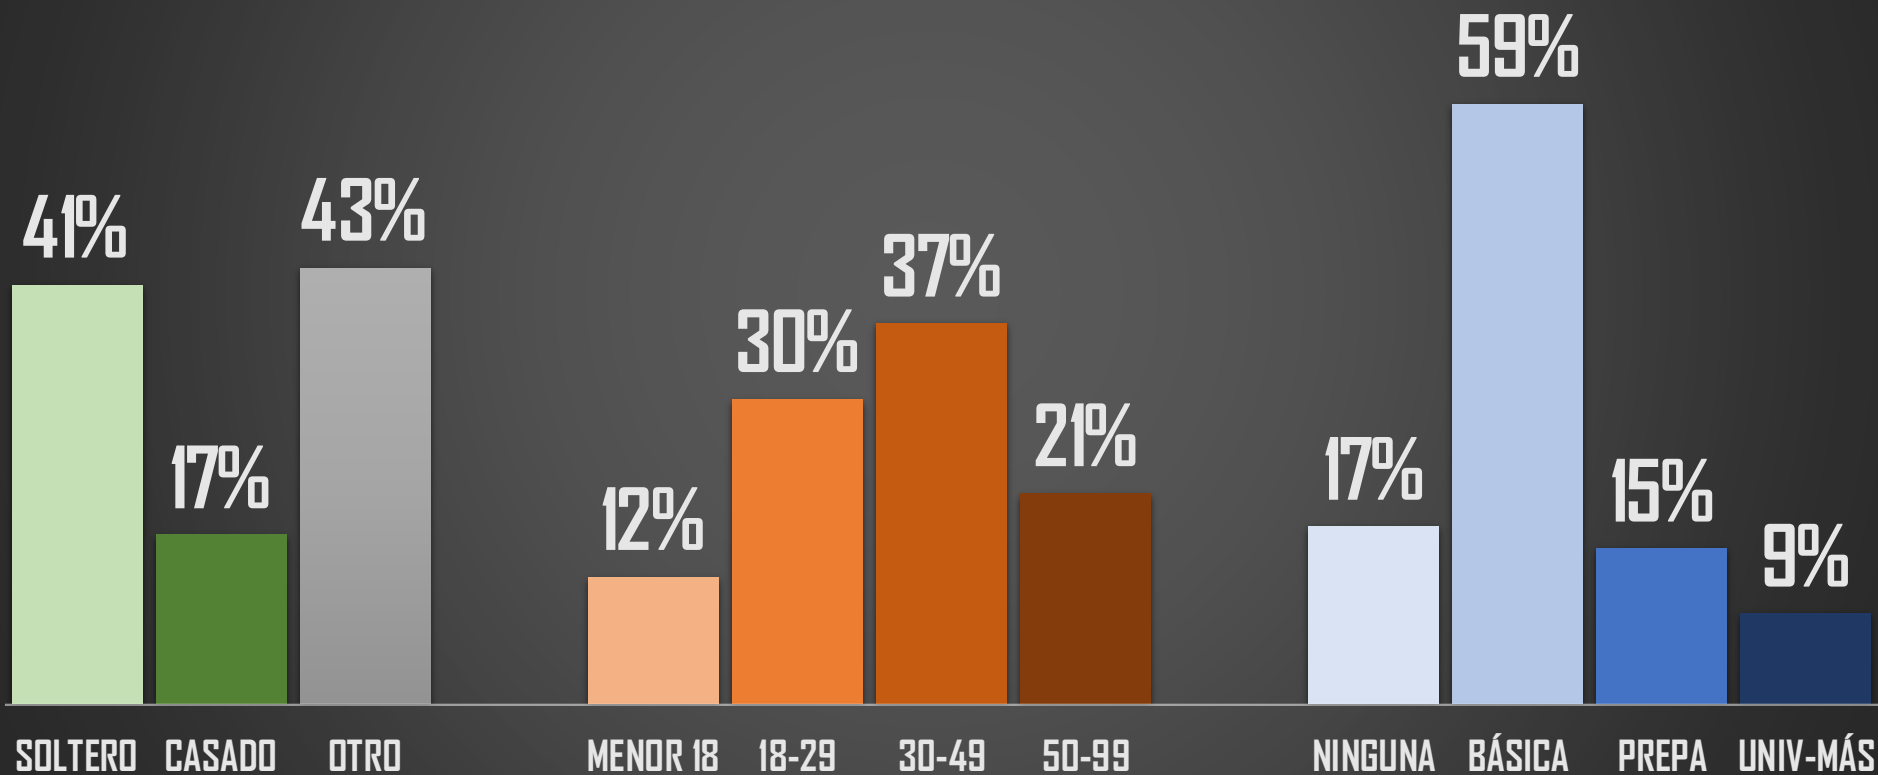

PERFIL DE LAS MUERTES TODOS (36,579)

INEGI 2020

HOMBRE
32,147

88%

11%

MUJER
3,952

NO ESPECIFICA (1%)
480

PERFIL DE LAS MUERTES

TODOS (36,579)

INEGI 2020

FUENTE: 1990-2020 INEGI Defunciones por homicidio https://www.inegi.org.mx/sistemas/olap/consulta/general_ver4/MOQueryDatos.asp?#Regreso6c=28820

PERFIL DE LAS MUERTES HOMBRES (32,147)

INEGI 2020

FUENTE: 1990-2020 INEGI Defunciones por homicidio https://www.inegi.org.mx/sistemas/olap/consulta/general_ver4/MOQueryDatos.asp?#RegresoGc=28820

PERFIL DE LAS MUERTES MUJERES (3,952)

INEGI 2020