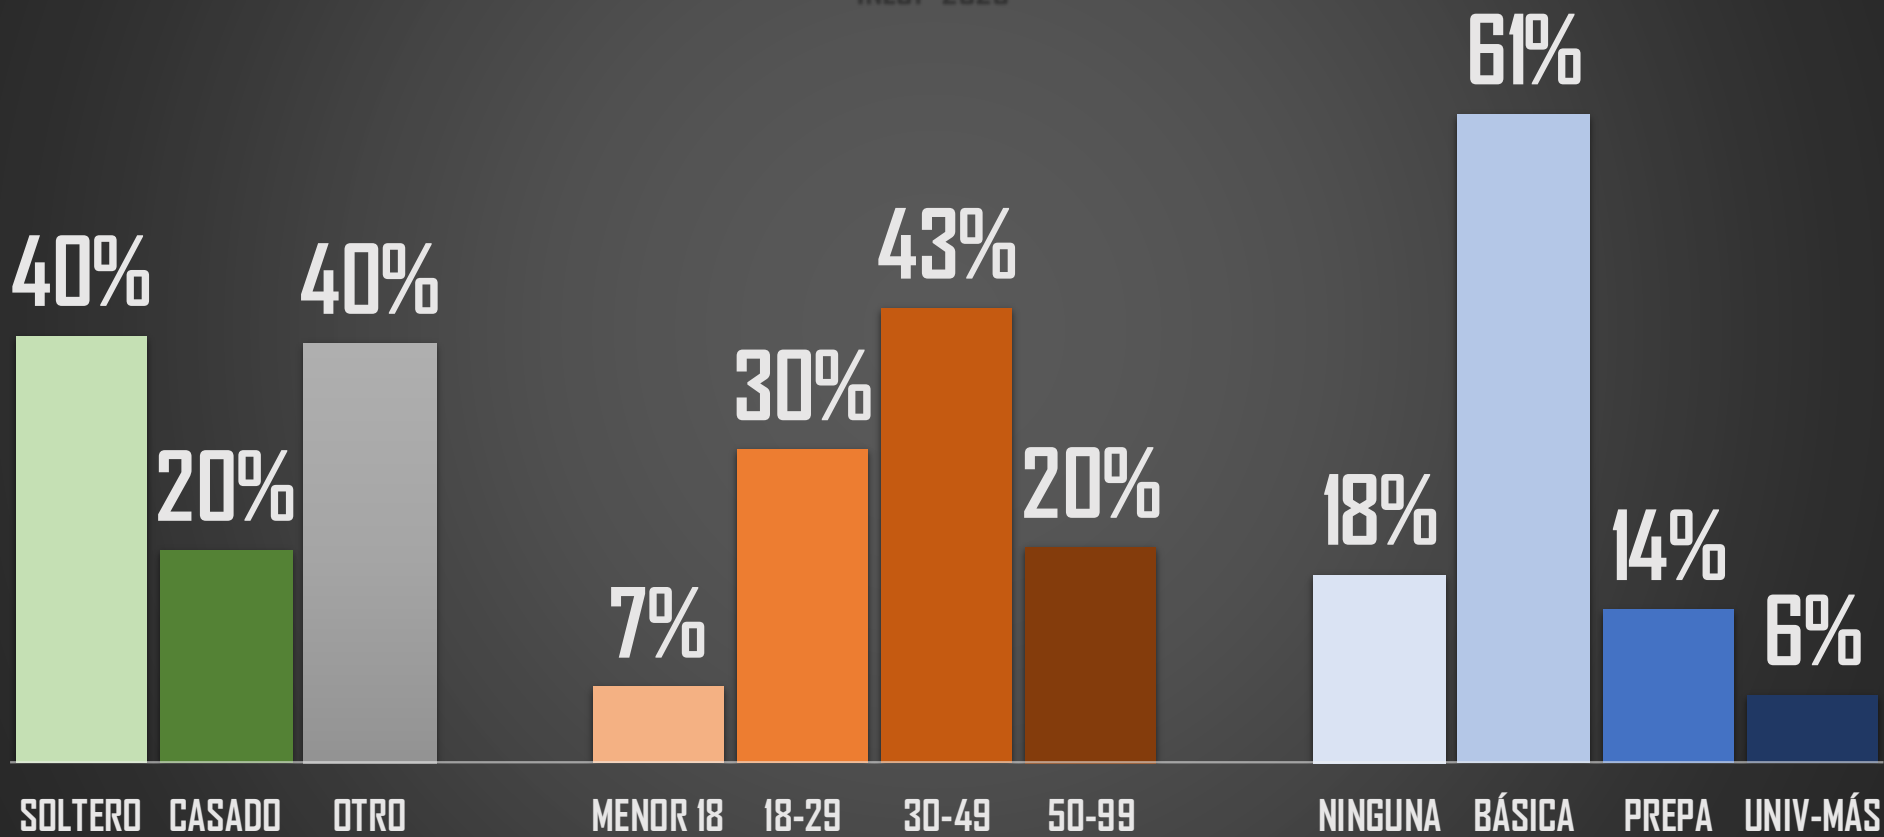

PERFIL DE LAS MUERTES TODOS (36,579)

INEGI 2020

HOMBRE
32,147

88%

11%

MUJER
3,952

NO ESPECIFICA (1%)
480

PERFIL DE LAS MUERTES

TODOS (36,579)

INEGI 2020

FUENTE: 1990-2020 INEGI Defunciones por homicidio https://www.inegi.org.mx/sistemas/olap/consulta/general_ver4/MOQueryDatos.asp?#Regreso6c=28820

PERFIL DE LAS MUERTES HOMBRES (32,147)

INEGI 2020

FUENTE: 1990-2020 INEGI Defunciones por homicidio https://www.inegi.org.mx/sistemas/olap/consulta/general_ver4/MOQueryDatos.asp?#RegresoGc=28820

PERFIL DE LAS MUERTES MUJERES (3,952)

INEGI 2020