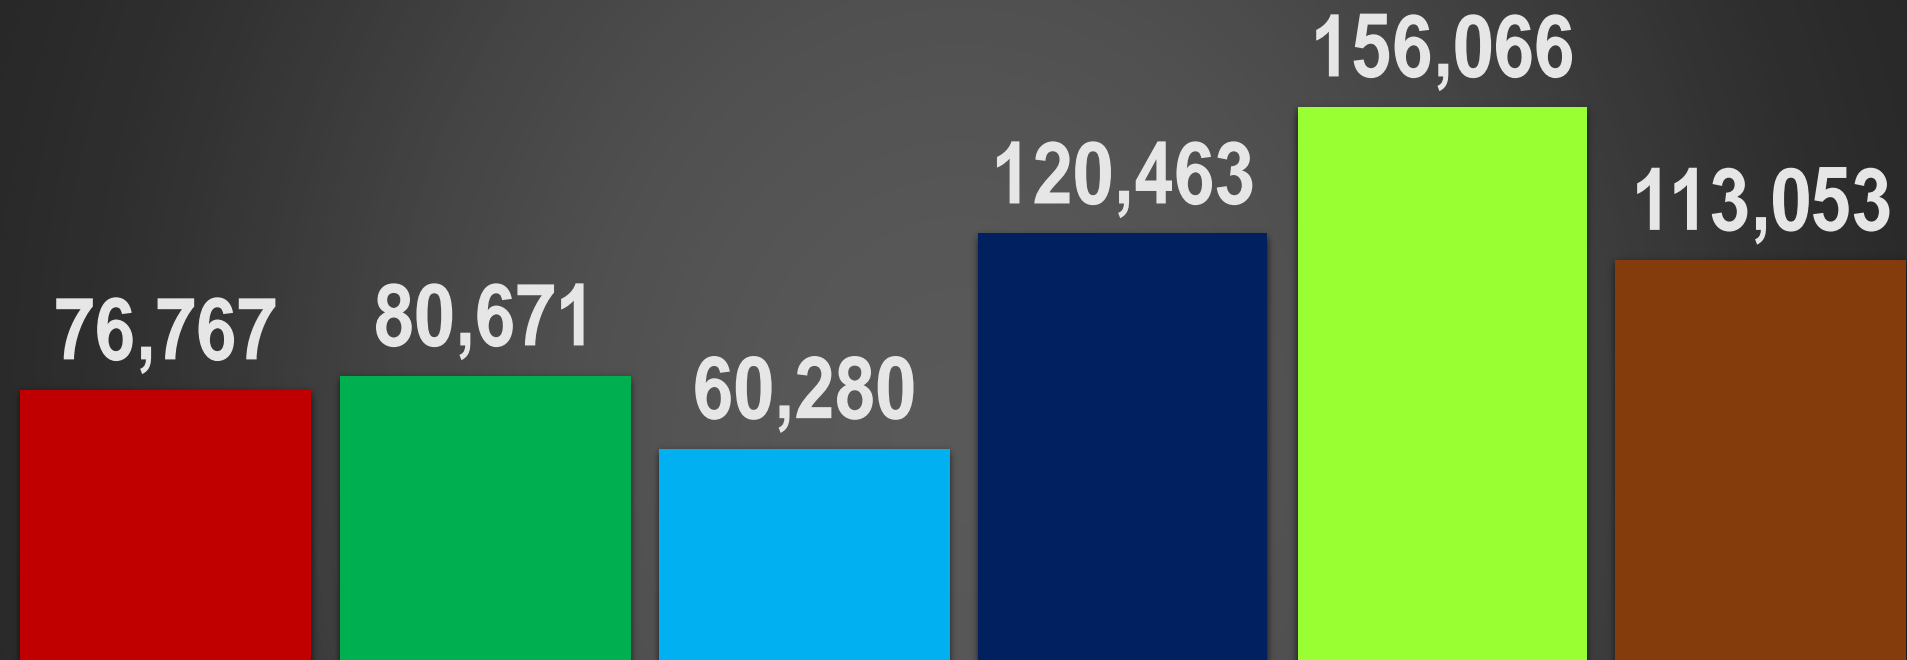

HOMICIDIOS DOLOSOS POR SEXENIO

CSG 88-94

EZP 94-00

VFQ 00-06

FCH 06-12

EPN 12-18

AMLO 18-24 *