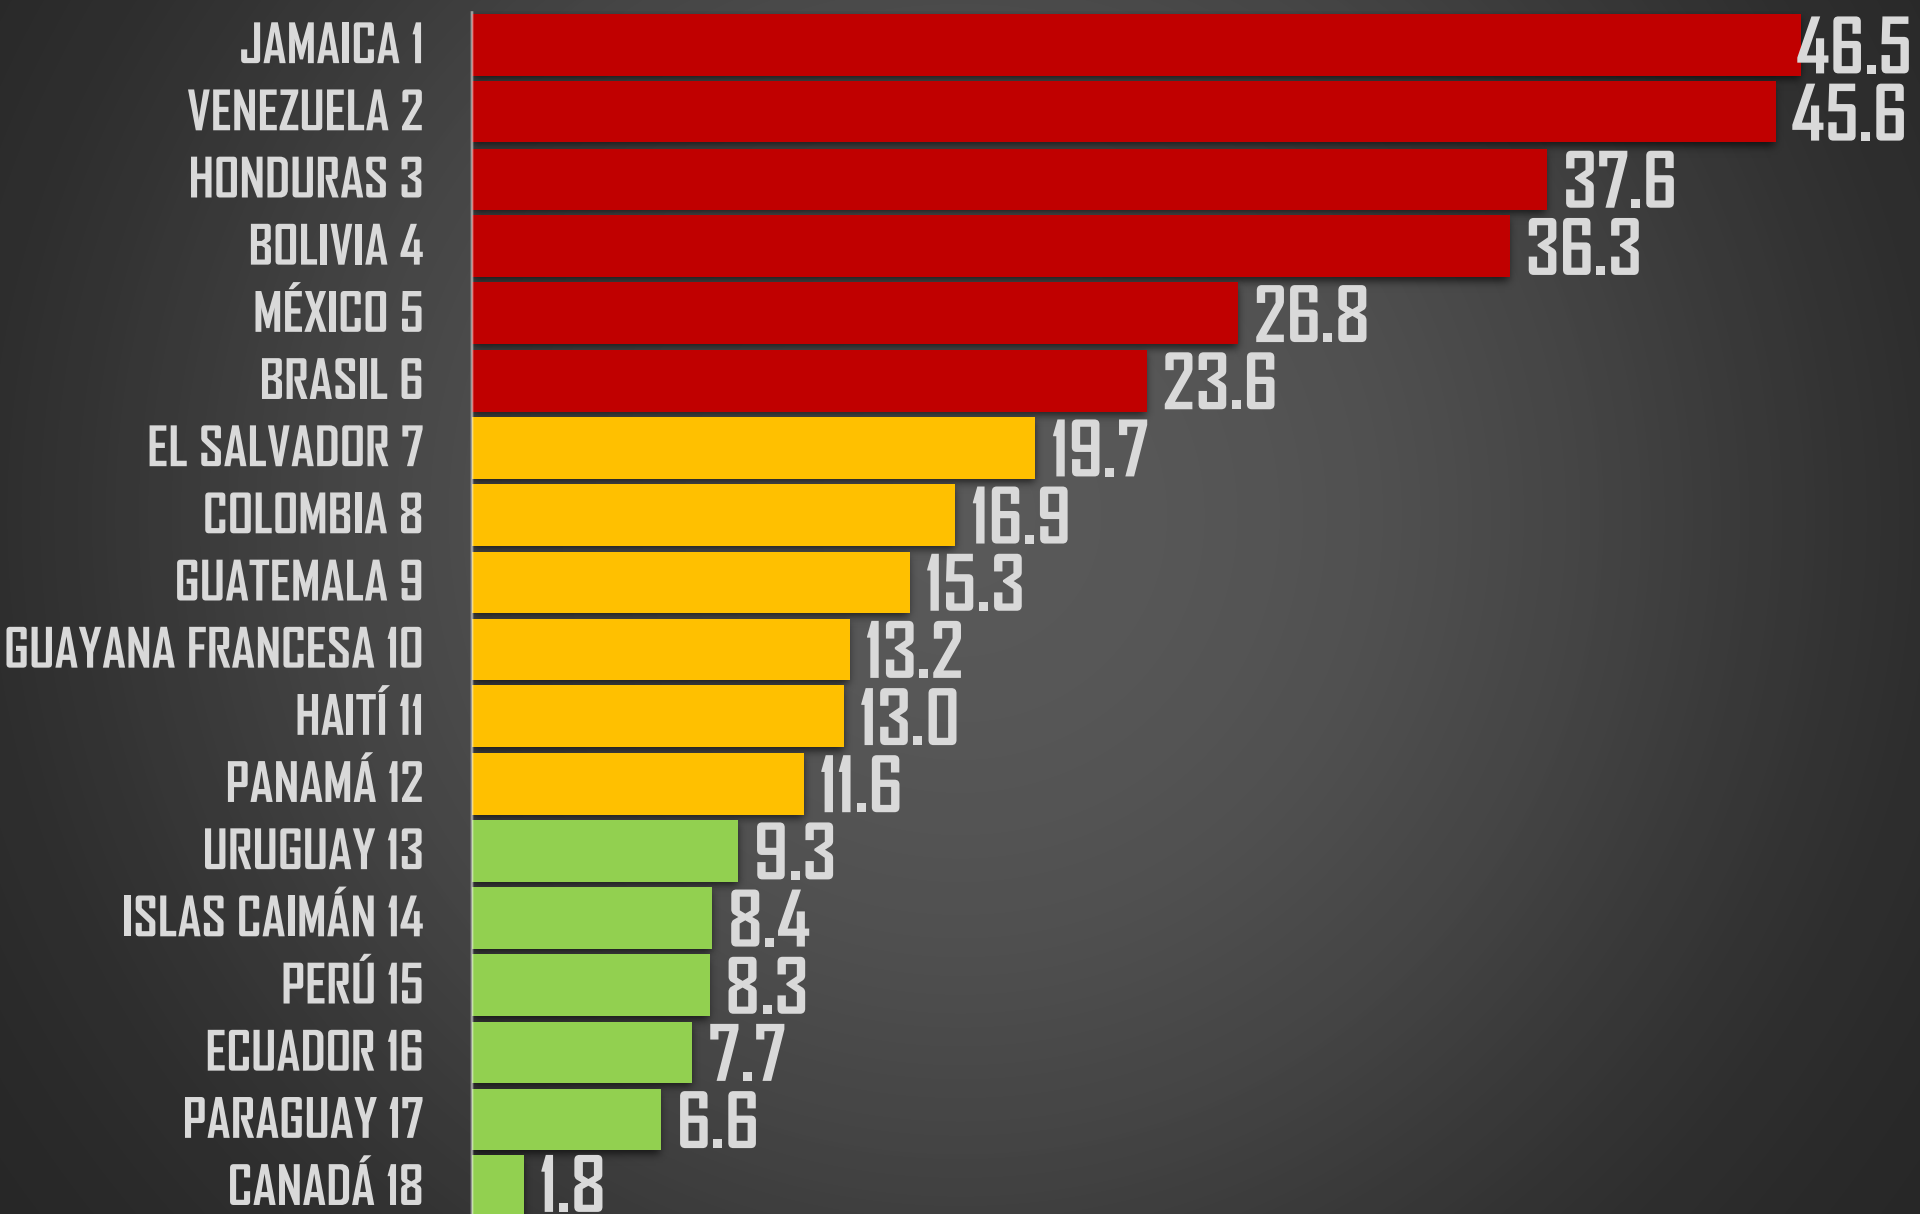

2,954

36,661

36,579

33,308

3,414

HOMICIDIOS DOLOSOS - HISTÓRICO

76,767

80,671

PROYECCION AL FINAL DEL SEXENIO

213,150

MÉXICO

PEORES 10 DEL MUNDO (189 PAÍSES)

PEORES 10 DEL MUNDO (189 PAÍSES)

HOMICIDIOS POR CADA 100MIL HABITANTES 2021

NACIONAL 2021

26.8

RANKING AMÉRICA

PROMEDIO POR CONTINENTE

15.1

7.0

2.9

2.5

1.6

AMÉRICA

ÁFRICA

OCEANÍA

ASIA

EUROPA

PEORES 10 DE AFRICA

PEORES 10 DE OCEANÍA

PEORES 10 DE ASIA

PEORES 10 DE EUROPA