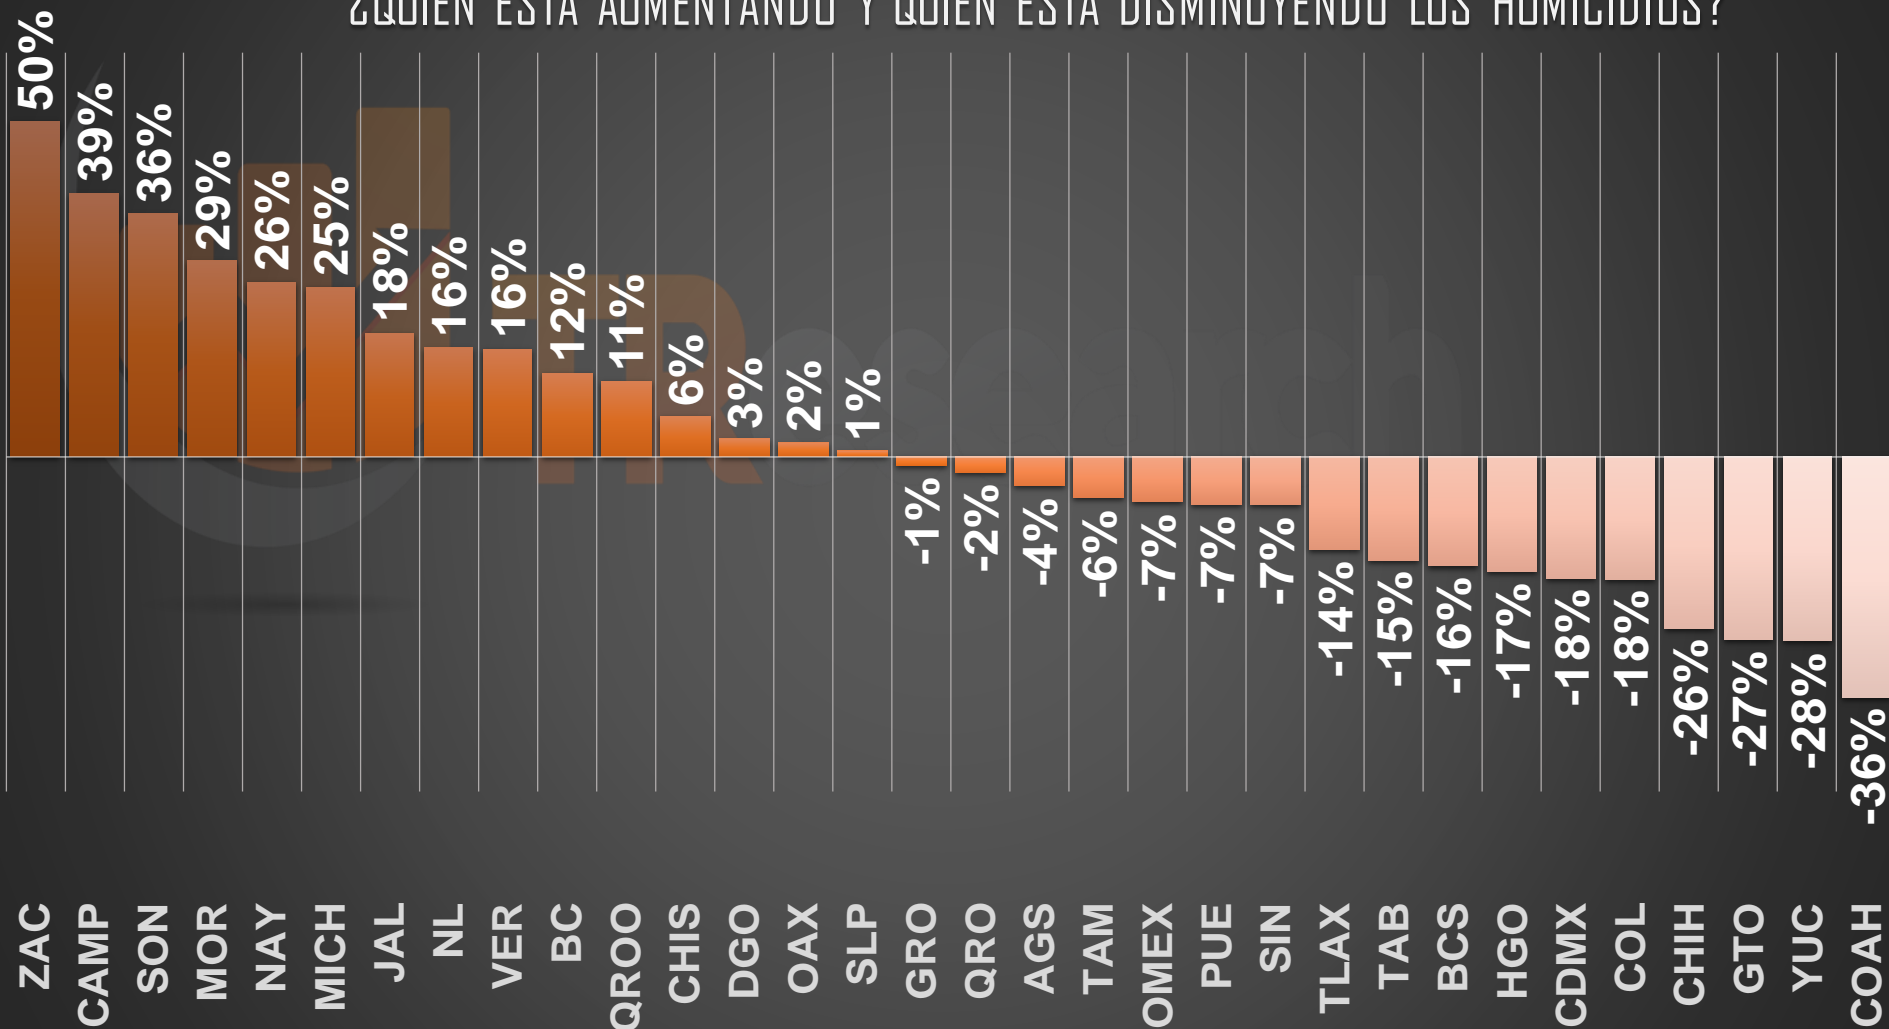

VARIACIÓN 2020-2021 POR ENTIDAD

¿QUIÉN ESTÁ AUMENTANDO Y QUIÉN ESTÁ DISMINUYENDO LOS HOMICIDIOS?

FUENTE: Secretariado Ejecutivo del Sistema Nacional de Seguridad Pública <https://www.gob.mx/sesna/acciones-y-programas/datos-abiertos-de-incidencia-delictiva?state=published>