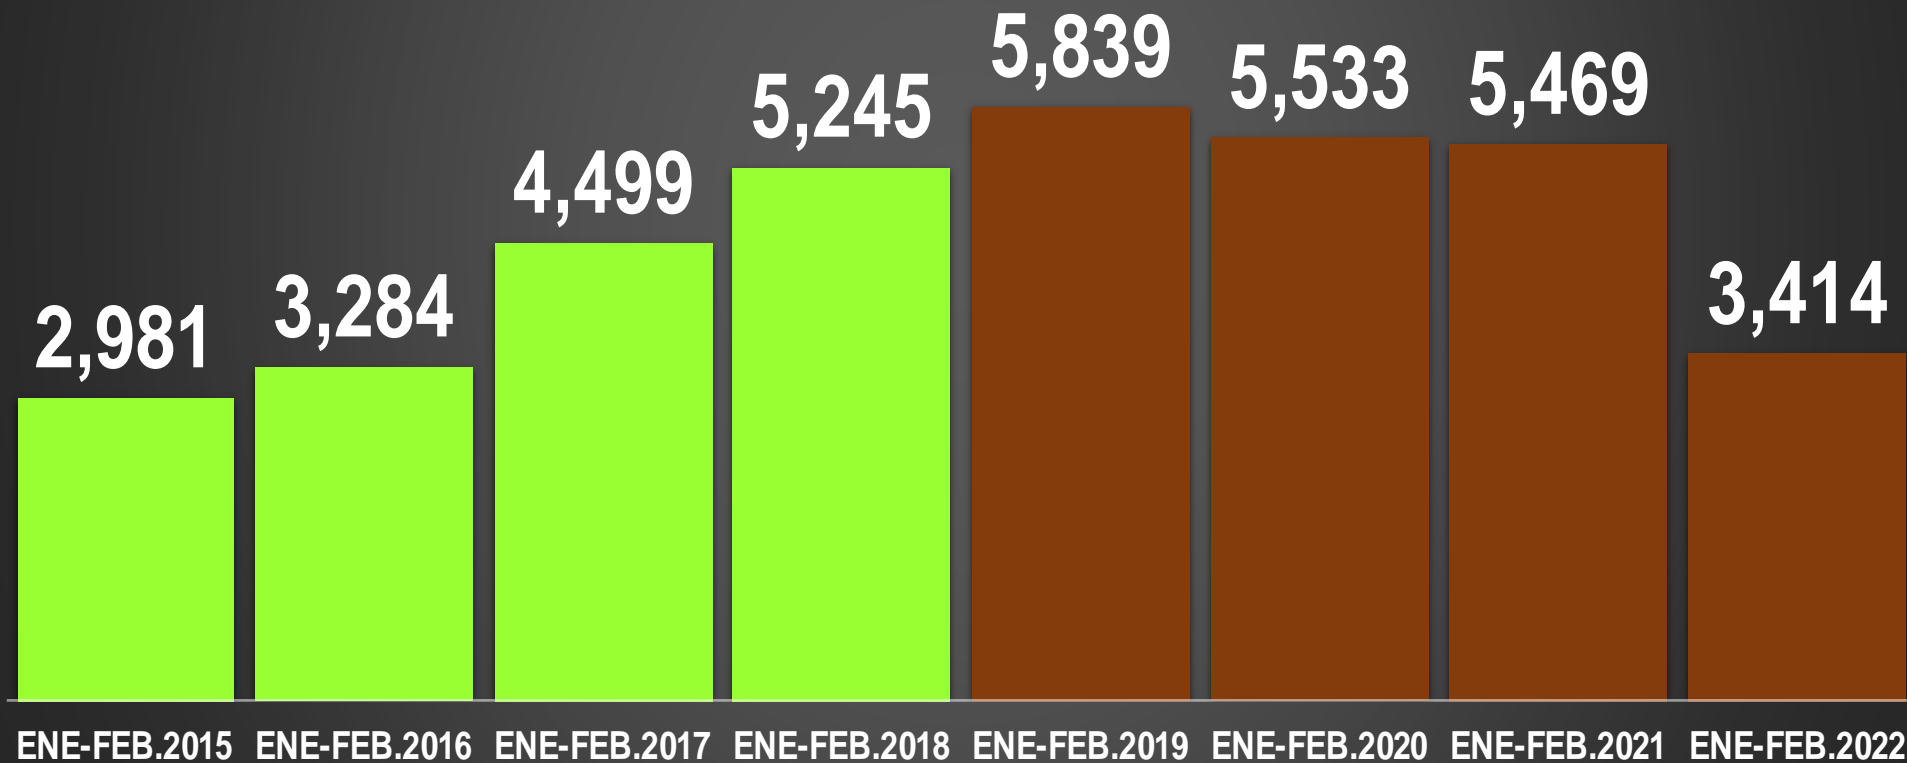

HOMICIDIOS DOLOSOS ENE-FEB