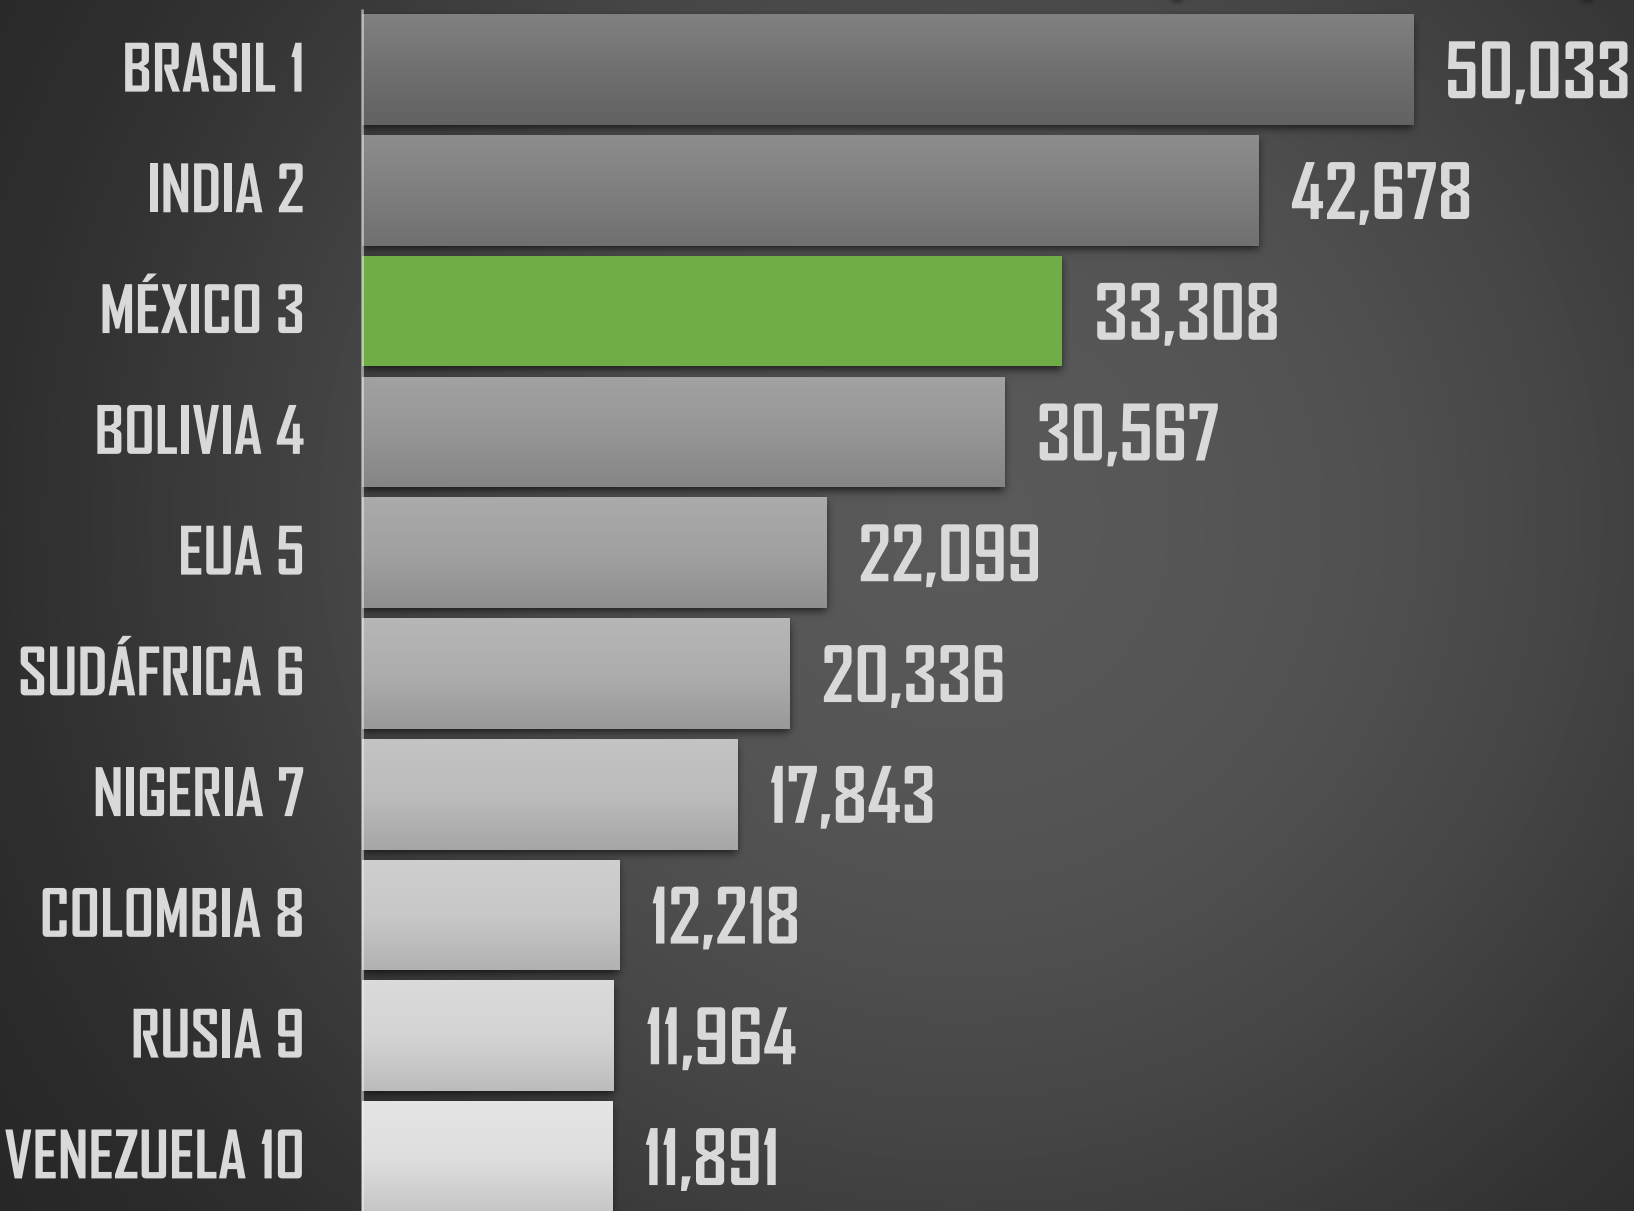

2,954

36,661

36,579

33,308

3,414

HOMICIDIOS DOLOSOS - HISTÓRICO

76,767

80,671

PROYECCION AL FINAL DEL SEXENIO

213,150

MÉXICO

PEORES 10 DEL MUNDO (189 PAÍSES)

PEORES 10 DEL MUNDO (189 PAÍSES)

HOMICIDIOS POR CADA 100MIL HABITANTES 2021

NACIONAL 2021

26.8

RANKING AMÉRICA

PROMEDIO POR CONTINENTE

15.1

7.0

2.9

2.5

1.6

AMÉRICA

ÁFRICA

OCEANÍA

ASIA

EUROPA

PEORES 10 DE AFRICA

PEORES 10 DE OCEANÍA

PEORES 10 DE ASIA

PEORES 10 DE EUROPA