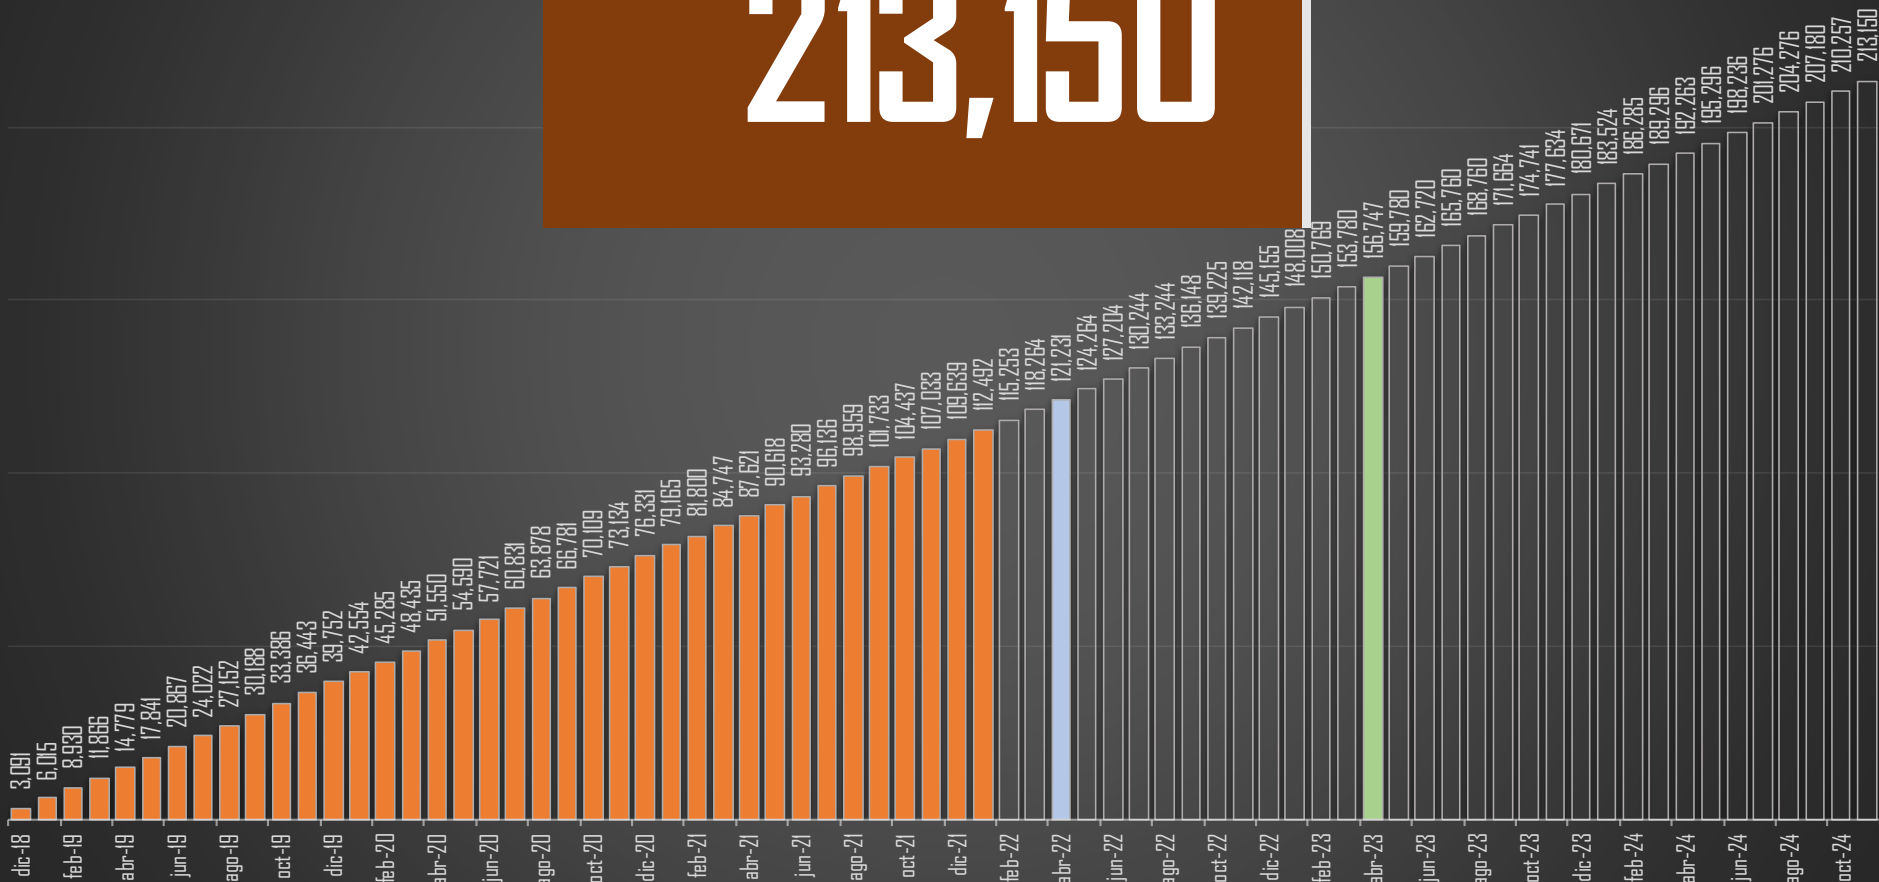

PROYECCION AL FINAL DEL SEXENIO

213,150