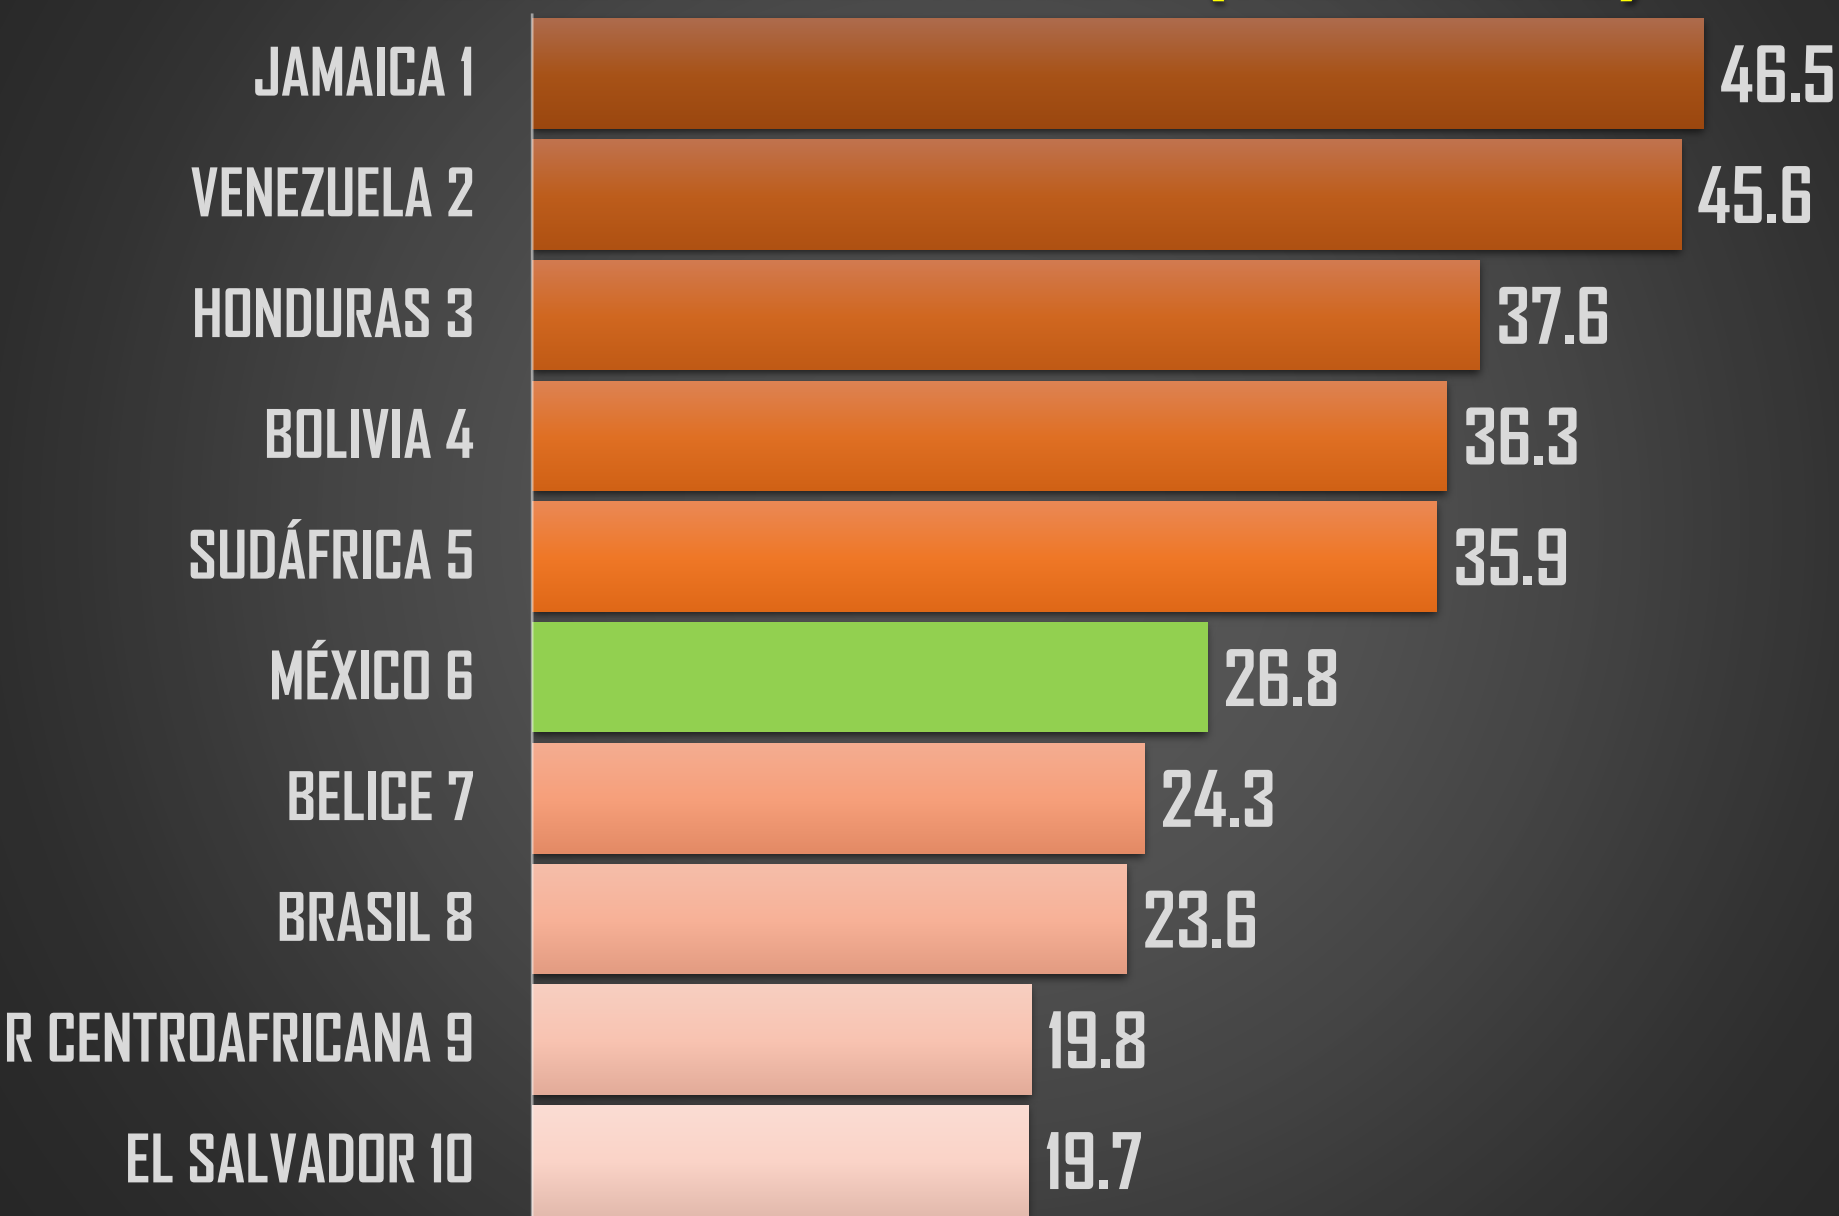

2,954

36,661

36,579

33,308

3,414

HOMICIDIOS DOLOSOS - HISTÓRICO

76,767

80,671

PROYECCION AL FINAL DEL SEXENIO

213,150

MÉXICO

PEORES 10 DEL MUNDO (189 PAÍSES)

PEORES 10 DEL MUNDO (189 PAÍSES)

HOMICIDIOS POR CADA 100MIL HABITANTES 2021

NACIONAL 2021

26.8

RANKING AMÉRICA

PROMEDIO POR CONTINENTE

15.1

7.0

2.9

2.5

1.6

AMÉRICA

ÁFRICA

OCEANÍA

ASIA

EUROPA

PEORES 10 DE AFRICA

PEORES 10 DE OCEANÍA

PEORES 10 DE ASIA

PEORES 10 DE EUROPA