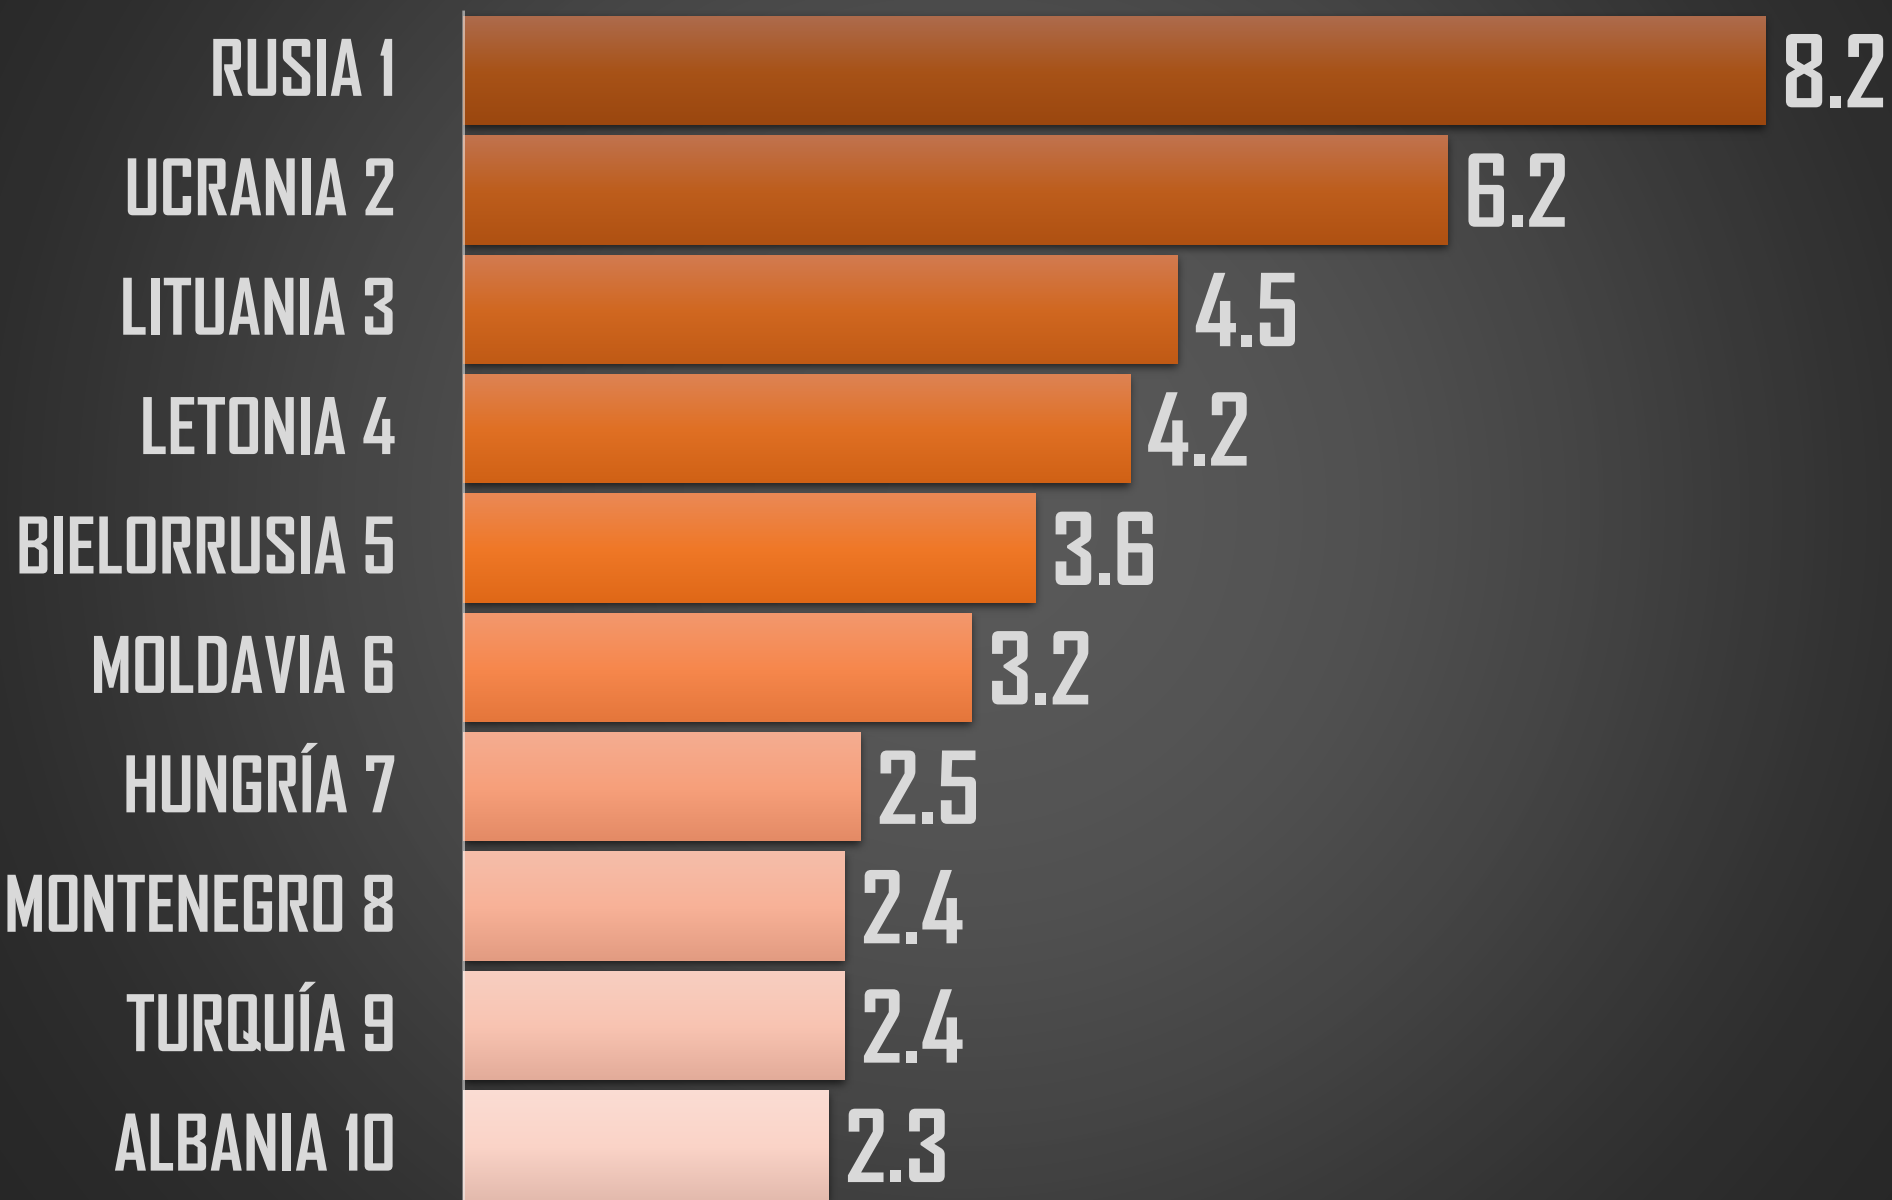

RANKING AMÉRICA

PROMEDIO POR CONTINENTE

15.1

7.0

2.9

2.5

1.6

AMÉRICA

ÁFRICA

OCEANÍA

ASIA

EUROPA

PEORES 10 DE AFRICA

PEORES 10 DE OCEANÍA

PEORES 10 DE ASIA

PEORES 10 DE EUROPA

VÍCTIMAS DE HOMICIDIO DOLOSO

SEXENIO AMLO

113,053

FUENTE: 1990-2020 INEGI Defunciones por homicidio https://www.inegi.org.mx/sistemas/olap/consulta/general_ver4/MOQueryDatos.asp?#RegresoGc=28820 2021 Secretariado Ejecutivo del Sistema Nacional de Seguridad Pública