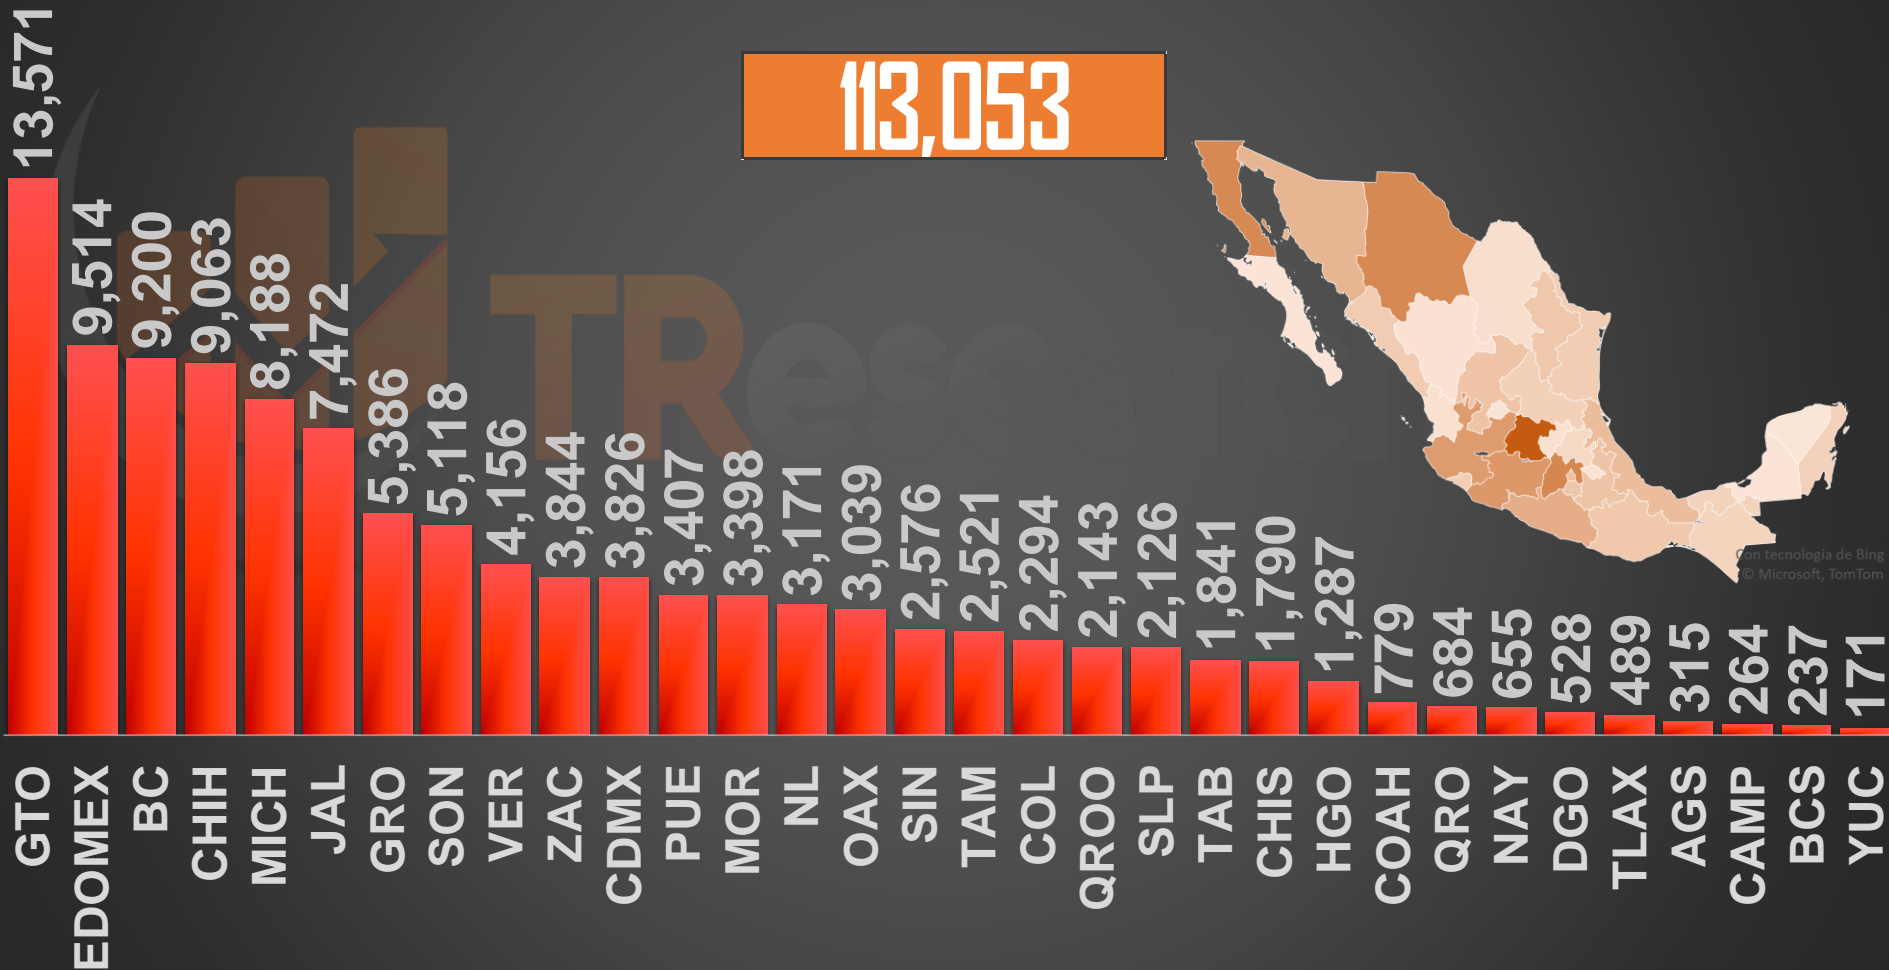

RANKING AMÉRICA

PROMEDIO POR CONTINENTE

15.1

7.0

2.9

2.5

1.6

AMÉRICA

ÁFRICA

OCEANÍA

ASIA

EUROPA

PEORES 10 DE AFRICA

PEORES 10 DE OCEANÍA

PEORES 10 DE ASIA

PEORES 10 DE EUROPA

VÍCTIMAS DE HOMICIDIO DOLOSO

SEXENIO AMLO

113,053

FUENTE: 1990-2020 INEGI Defunciones por homicidio https://www.inegi.org.mx/sistemas/olap/consulta/general_ver4/MOQueryDatos.asp?#RegresoGc=28820 2021 Secretariado Ejecutivo del Sistema Nacional de Seguridad Pública

ACUMULADO HOMICIDIOS DOLOSOS - PARCIAL

ENE-DIC 2020

ENE-DIC 2021

33,382

33,308

FUENTE: Secretariado Ejecutivo del Sistema Nacional de Seguridad Pública <https://www.gob.mx/sesnsp/acciones-y-programas/datos-abiertos-de-incidencia-delictiva?state=published>