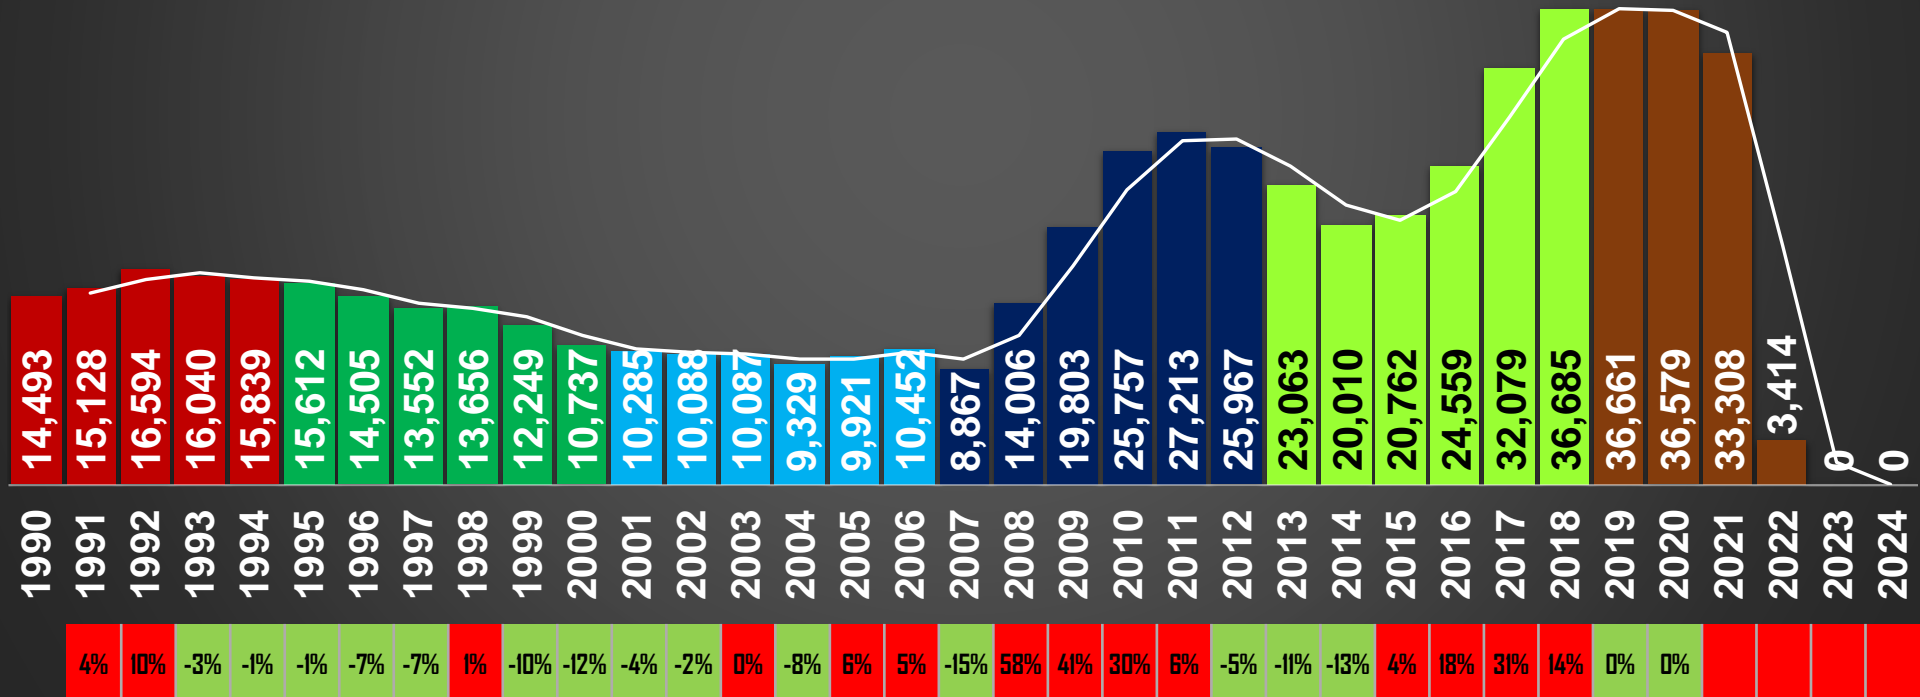

2,954

36,661

36,579

33,308

3,414

HOMICIDIOS DOLOSOS - HISTÓRICO

76,767

80,671

60,280

120,563

156,066

113,053

HOMICIDIOS DOLOSOS POR SEMANA

TENDENCIA

113,053

S018 S021 S024 S027 S030 S033 S036 S039 S042 S045 S048 S051 S054 S057 S060 S063 S066 S069 S072 S075 S078 S081 S084 S087 S090 S093 S096 S099 S102 S105 S108 S111 S114 S117 S120 S123 S126 S129 S132 S135 S138 S141 S144 S147 S150 S153 S156 S159 S162 S165 S168 S171 S174 S177 S180 S183 S186 S189 S192 S195 S198 S201 S204 S207 S210

HOMICIDIOS DOLOSOS POR AÑO

76,767

80,671

60,280

120,563

156,066

113,053

HOMICIDIOS DOLOSOS

38 MESES DE GOBIERNO

113,053

CSG 88-94

EZP 94-00

VFQ 00-06

FCH 06-12

EPN 12-18

AMLO 18-24 *