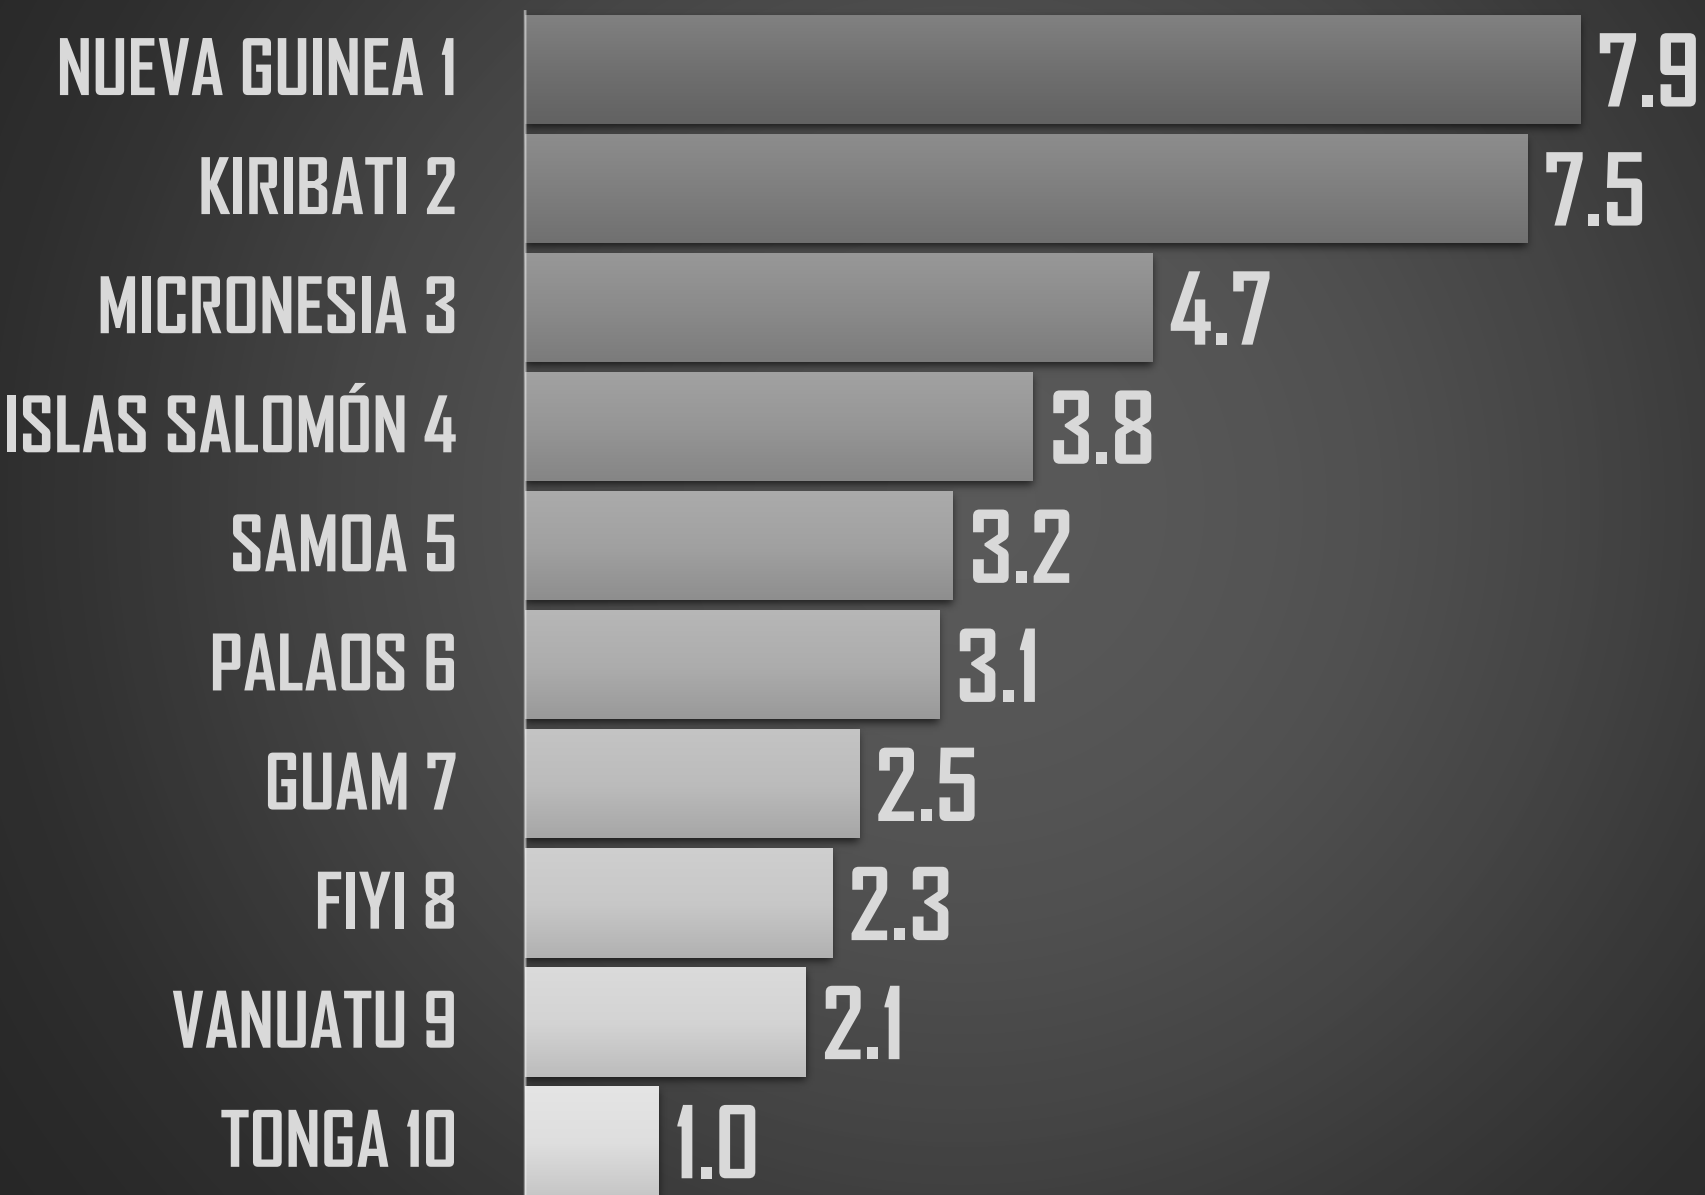

2,954

36,661

36,579

33,308

3,414

HOMICIDIOS DOLOSOS - HISTÓRICO

76,767

80,671

RANKING AMÉRICA

PROMEDIO POR CONTINENTE

15.1

7.0

2.9

2.5

1.6

AMÉRICA

ÁFRICA

OCEANÍA

ASIA

EUROPA

PEORES 10 DE AFRICA

PEORES 10 DE OCEANÍA

PEORES 10 DE ASIA

PEORES 10 DE EUROPA

VÍCTIMAS DE HOMICIDIO DOLOSO

SEXENIO AMLO

113,053

FUENTE: 1990-2020 INEGI Defunciones por homicidio https://www.inegi.org.mx/sistemas/olap/consulta/general_ver4/MOQueryDatos.asp?#RegresoGc=28820 2021 Secretariado Ejecutivo del Sistema Nacional de Seguridad Pública