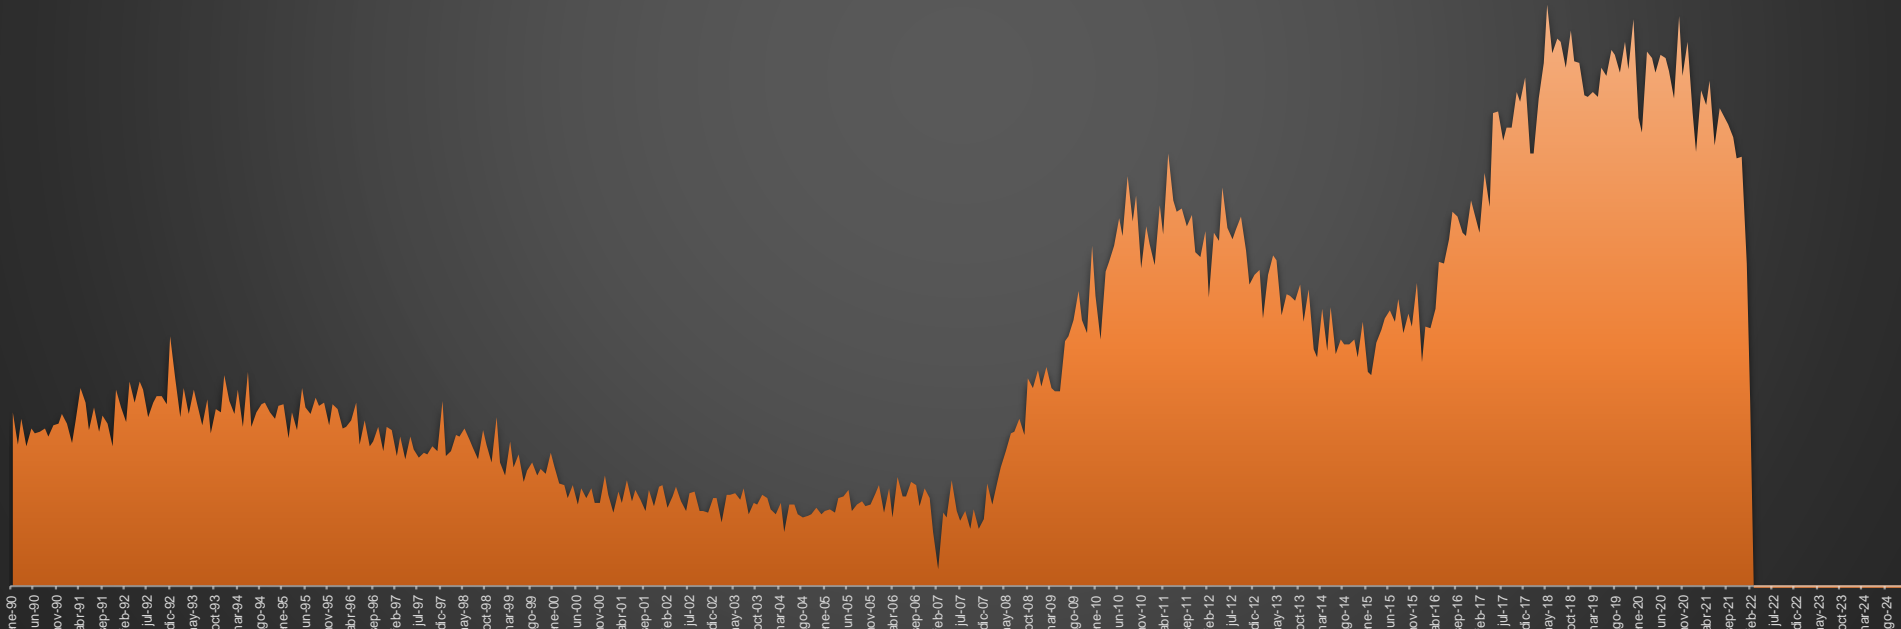

VÍCTIMAS DE HOMICIDIO DOLOSO

AYER SE REGISTRARON

74

HOMICIDIOS EN MÉXICO

	HOMICIDIOS
AYER	74
ANTIER	76
3 DÍAS	67
5 DÍAS	69
7 DÍAS	74
10 DÍAS	66
15 DÍAS	90
20 DÍAS	71
1 MES	55
SEXENIO	113,053

FUENTE: Secretariado Ejecutivo del Sistema Nacional de Seguridad Pública <https://www.gob.mx/sesnsp/acciones-y-programas/datos-abiertos-de-incidencia-delictiva?state=published>

LA GUERRA EN NÚMEROS

HOMICIDIOS DOLOSOS DIARIOS | MÉXICO

lunes, 21 de febrero de 2022

HOMICIDIOS DOLOSOS SEXENIO AMLO

113,053

PROMEDIO:

3,055

3,048

2,954

36,661

36,579

33,308

3,414

HOMICIDIOS DOLOSOS - HISTÓRICO

76,767

80,671

60,280

120,563

156,066

113,053

HOMICIDIOS DOLOSOS POR SEMANA

TENDENCIA

113,053

S018 S021 S024 S027 S030 S033 S036 S039 S042 S045 S048 S051 S054 S057 S060 S063 S066 S069 S072 S075 S078 S081 S084 S087 S090 S093 S096 S099 S102 S105 S108 S111 S114 S117 S120 S123 S126 S129 S132 S135 S138 S141 S144 S147 S150 S153 S156 S159 S162 S165 S168 S171 S174 S177 S180 S183 S186 S189 S192 S195 S198 S201 S204 S207 S210