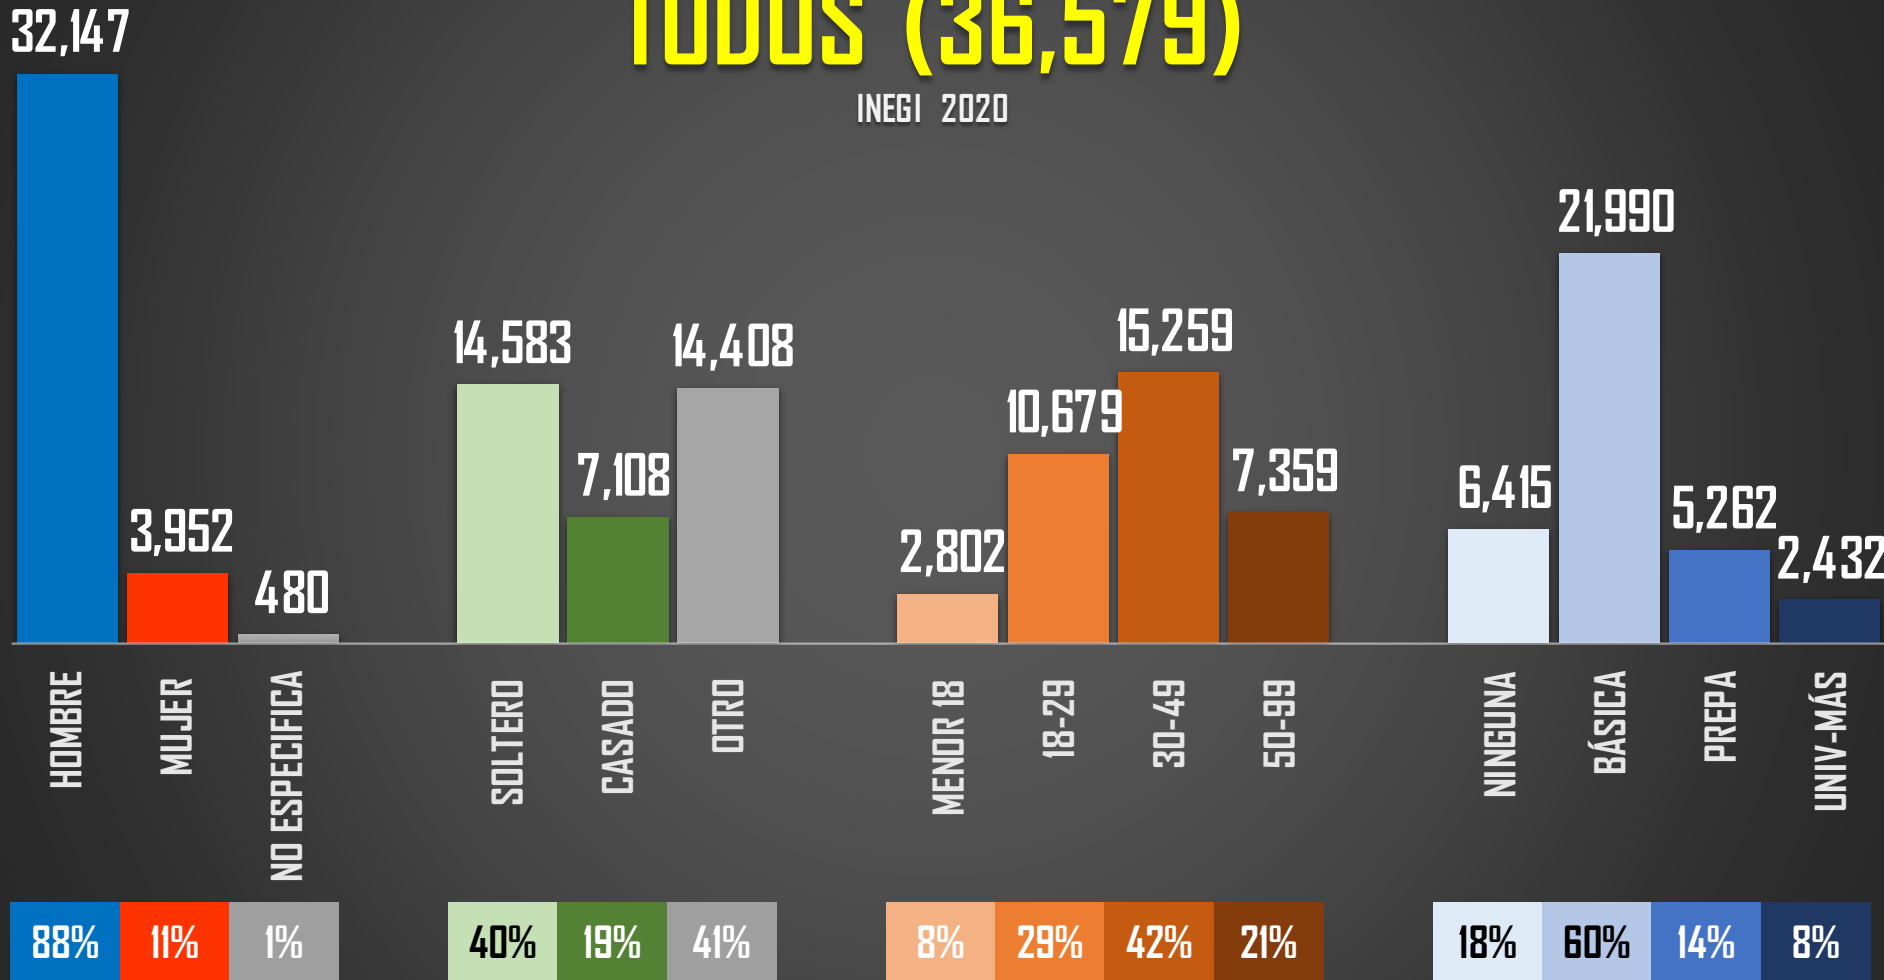

ACUMULADO HOMICIDIOS DOLOSOS - PARCIAL

ENE-DIC 2020

ENE-DIC 2021

33,382

33,308

FUENTE: Secretariado Ejecutivo del Sistema Nacional de Seguridad Pública <https://www.gob.mx/sesnsp/acciones-y-programas/datos-abiertos-de-incidencia-delictiva?state=published>

VARIACIÓN 2020-2021 POR ENTIDAD

¿QUIÉN ESTÁ AUMENTANDO Y QUIÉN ESTÁ DISMINUYENDO LOS HOMICIDIOS?

FUENTE: Secretariado Ejecutivo del Sistema Nacional de Seguridad Pública <https://www.gob.mx/sesna/acciones-y-programas/datos-abiertos-de-incidencia-delictiva?state=published>

PERFIL DE LAS MUERTES TODOS (36,579)

INEGI 2020

HOMBRE
32,147

88%

11%

MUJER
3,952

NO ESPECIFICA (1%)
480

PERFIL DE LAS MUERTES

TODOS (36,579)

INEGI 2020

FUENTE: 1990-2020 INEGI Defunciones por homicidio https://www.inegi.org.mx/sistemas/olap/consulta/general_ver4/MOQueryDatos.asp?#Regreso6c=28820

PERFIL DE LAS MUERTES HOMBRES (32,147)