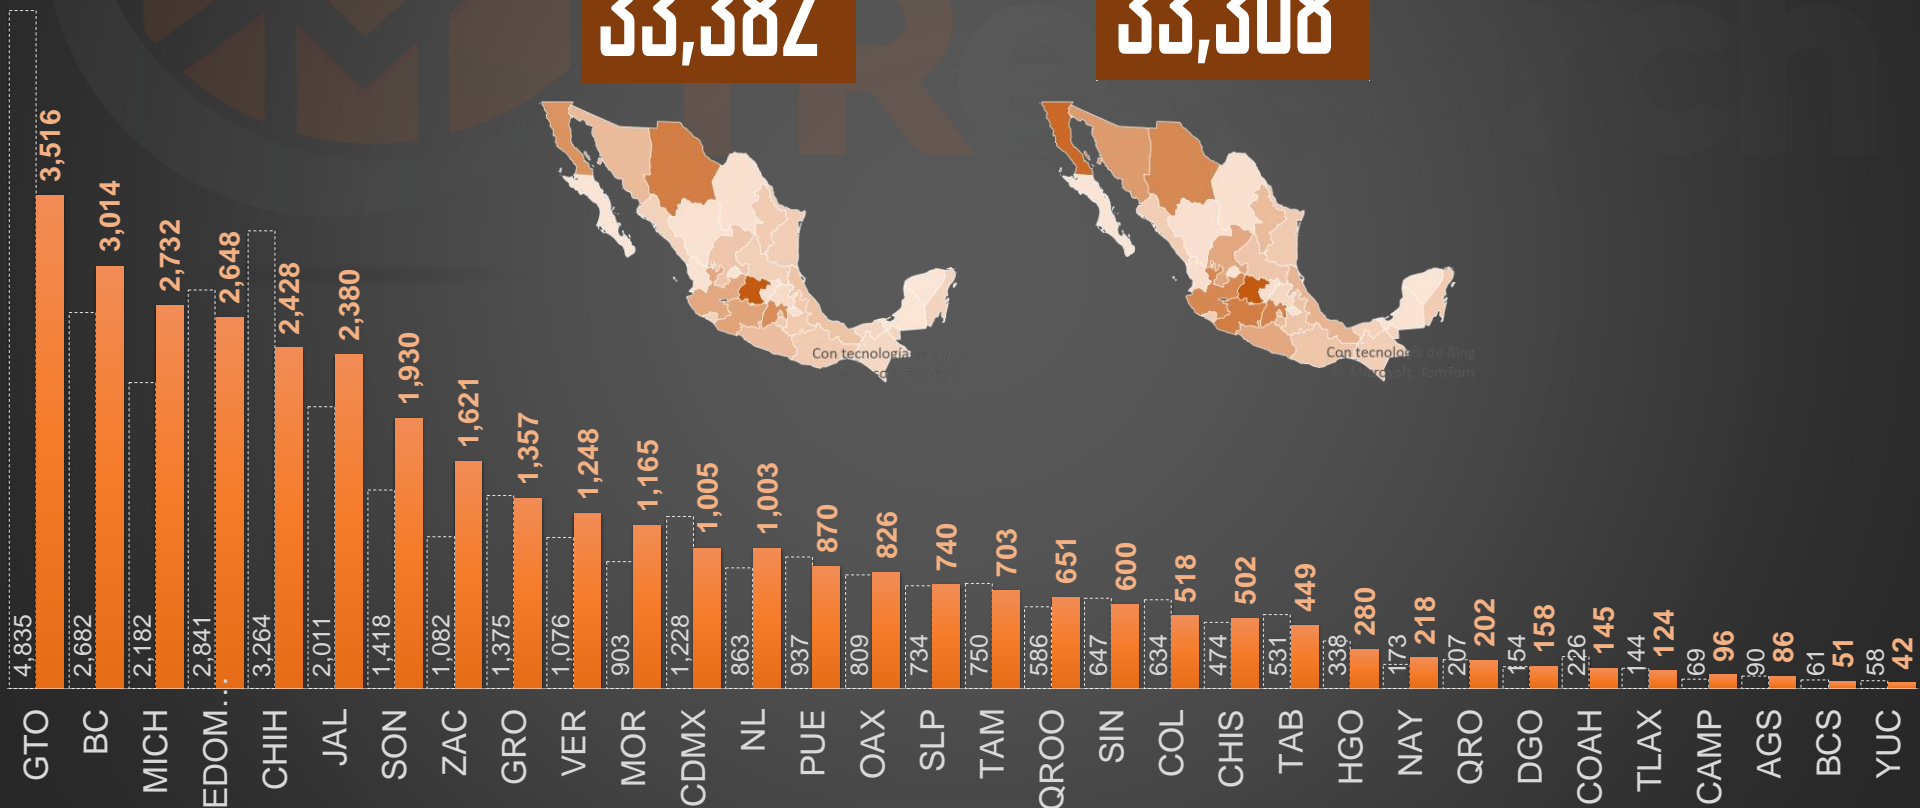

# PEORES 10 DE ASIA

## PEORES 10 DE EUROPA

# VÍCTIMAS DE HOMICIDIO DOLOSO

SEXENIO AMLO

112,569

FUENTE: 1990-2020 INEGI Defunciones por homicidio [https://www.inegi.org.mx/sistemas/olap/consulta/general\\_ver4/MDXQueryDatos.asp?#RegresoGc=28820](https://www.inegi.org.mx/sistemas/olap/consulta/general_ver4/MDXQueryDatos.asp?#RegresoGc=28820) 2021 Secretariado Ejecutivo del Sistema Nacional de Seguridad Pública

# ACUMULADO HOMICIDIOS DOLOSOS - PARCIAL

ENE-DIC 2020

ENE-DIC 2021

33,382

33,308

FUENTE: Secretariado Ejecutivo del Sistema Nacional de Seguridad Pública <https://www.gob.mx/sesnsp/acciones-y-programas/datos-abiertos-de-incidencia-delictiva?state=published>