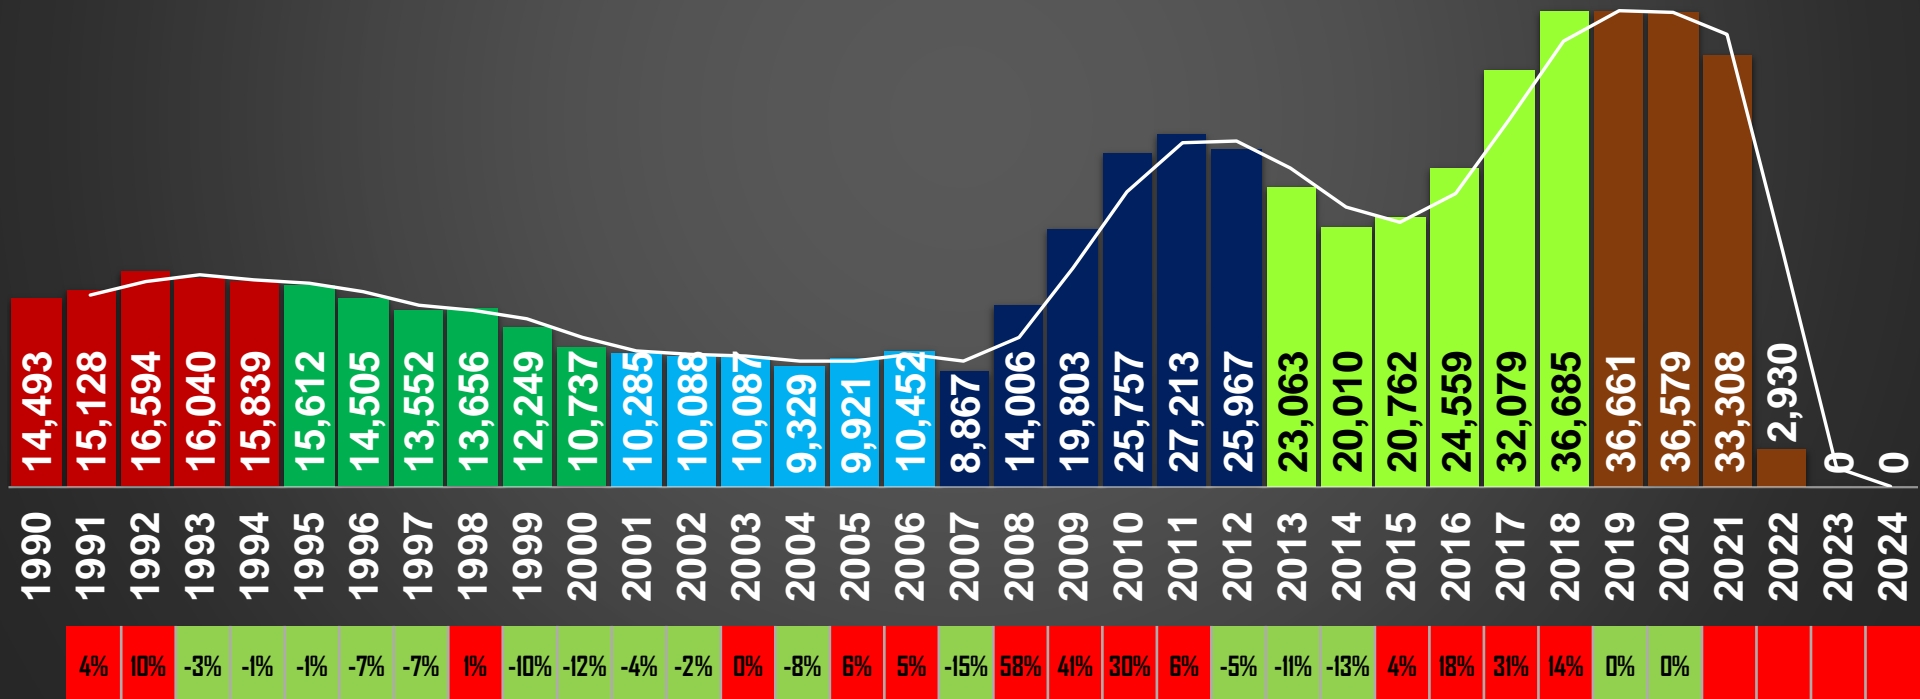

# HOMICIDIOS DOLOSOS - HISTÓRICO

76,767

80,671

60,280

120,563

156,066

112,569

### HOMICIDIOS DOLOSOS POR SEMANA

TENDENCIA

112,569

S018 S021 S024 S027 S030 S033 S036 S039 S042 S045 S048 S051 S054 S057 S060 S063 S066 S069 S072 S075 S078 S081 S084 S087 S090 S093 S096 S099 S102 S105 S108 S111 S114 S117 S120 S123 S126 S129 S132 S135 S138 S141 S144 S147 S150 S153 S156 S159 S162 S165 S168 S171 S174 S177 S180 S183 S186 S189 S192 S195 S198 S201 S204 S207 S210

# HOMICIDIOS DOLOSOS POR AÑO

76,767

80,671

60,280

120,563

156,066

112,569

## 38 MESES DE GOBIERNO