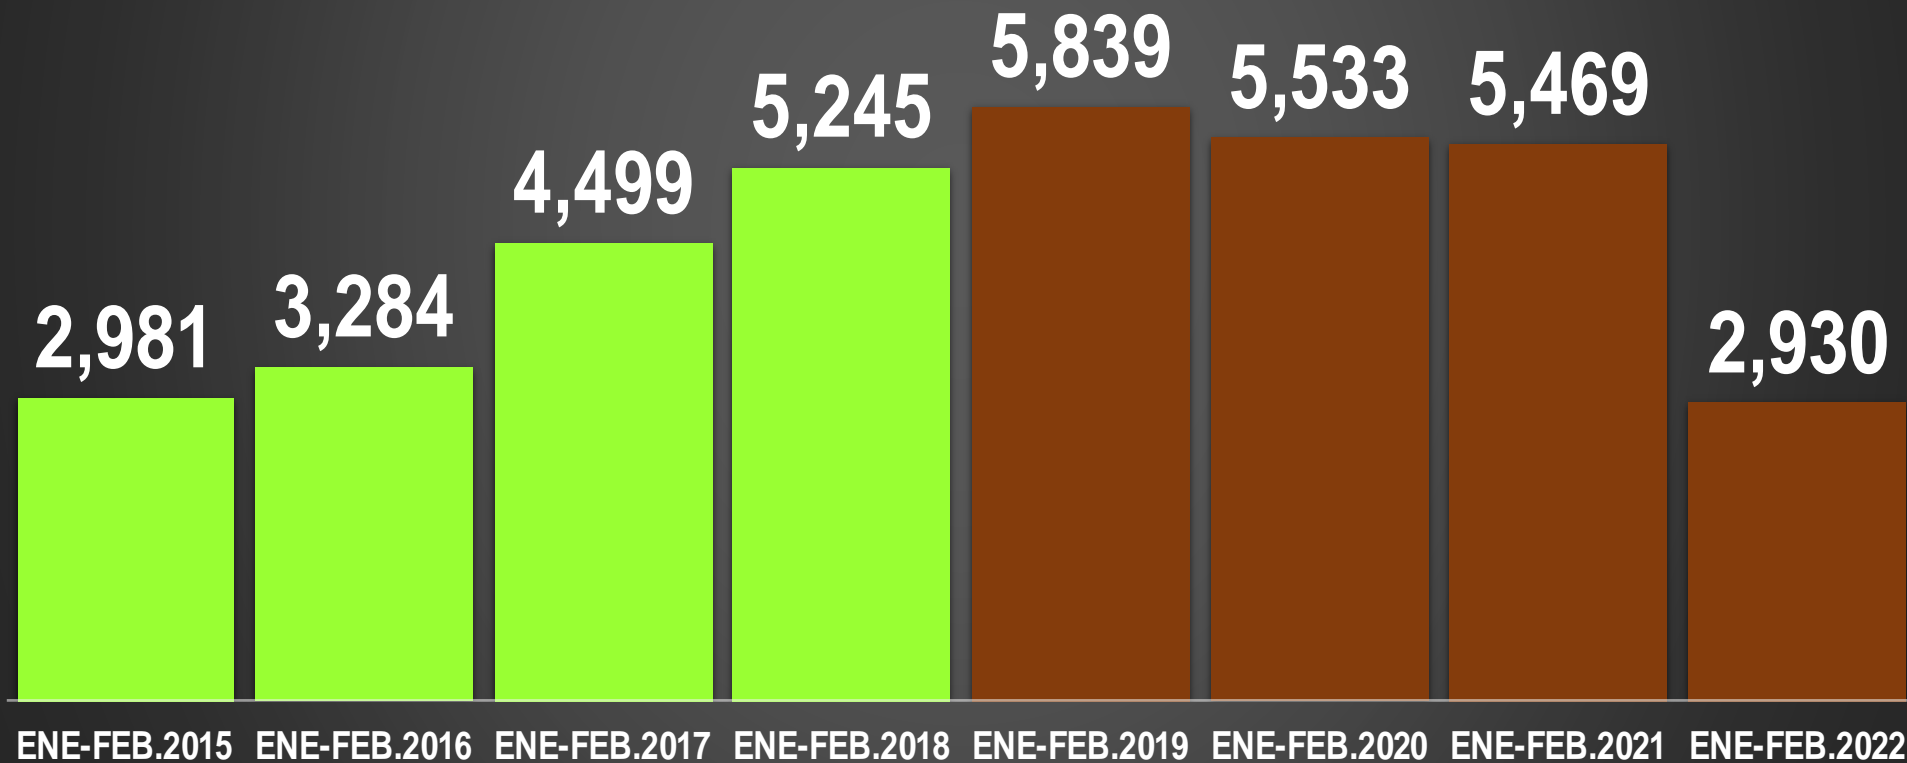

## 38 MESES DE GOBIERNO

### 112,569

CSG 88-94

EZP 94-00

VFQ 00-06

FCH 06-12

EPN 12-18

AMLO 18-24 \*

FUENTE: 1990-2020 INEGI Defunciones por homicidio [https://www.inegi.org.mx/sistemas/olap/consulta/general\\_ver4/MOQueryDatos.asp?#Regreso&c=28820](https://www.inegi.org.mx/sistemas/olap/consulta/general_ver4/MOQueryDatos.asp?#Regreso&c=28820) 2021 Secretariado Ejecutivo del Sistema Nacional de Seguridad Pública

# HOMICIDIOS DOLOSOS ENE-FEB