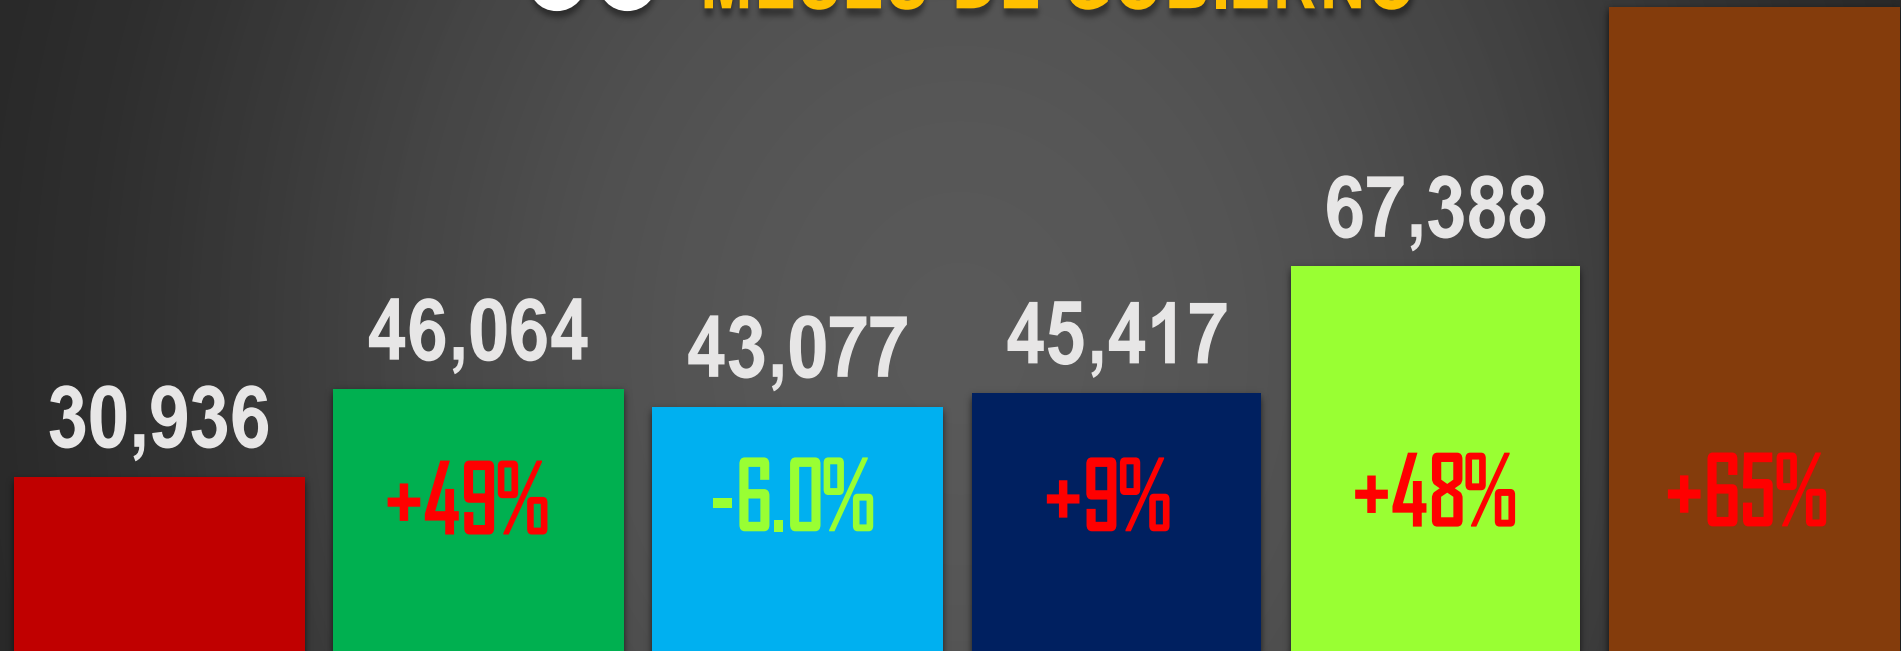

HOMICIDIOS DOLOSOS

38 MESES DE GOBIERNO

112,569

CSG 88-94

EZP 94-00

VFQ 00-06

FCH 06-12

EPN 12-18

AMLO 18-24 *

FUENTE: 1990-2020 INEGI Defunciones por homicidio <https://www.inegi.org.mx/sistemas/olap/consulta/general_ver4/MOQueryDatos.asp?#Regreso&c=28820> 2021 Secretariado Ejecutivo del Sistema Nacional de Seguridad Pública