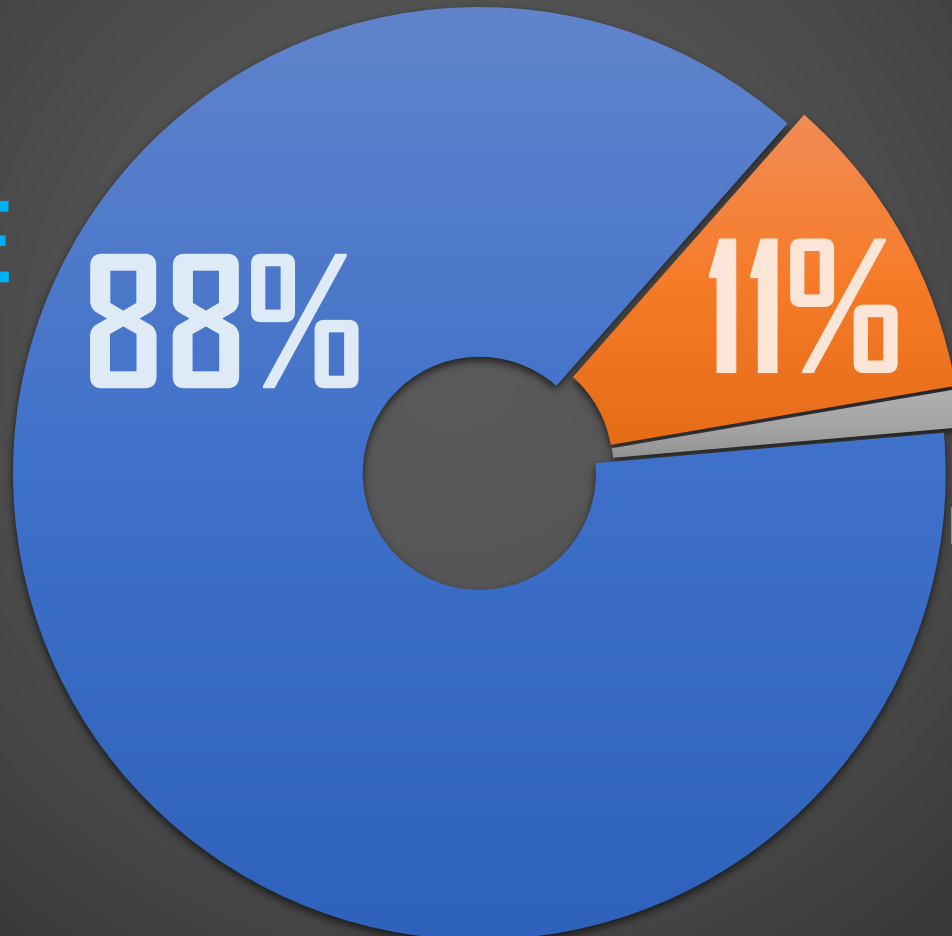

### PERFIL DE LAS MUERTES TODOS (36,579)

INEGI 2020

**HOMBRE**  
32,147

88%

11%

**MUJER**  
3,952

NO ESPECIFICA (1%)  
480

### PERFIL DE LAS MUERTES