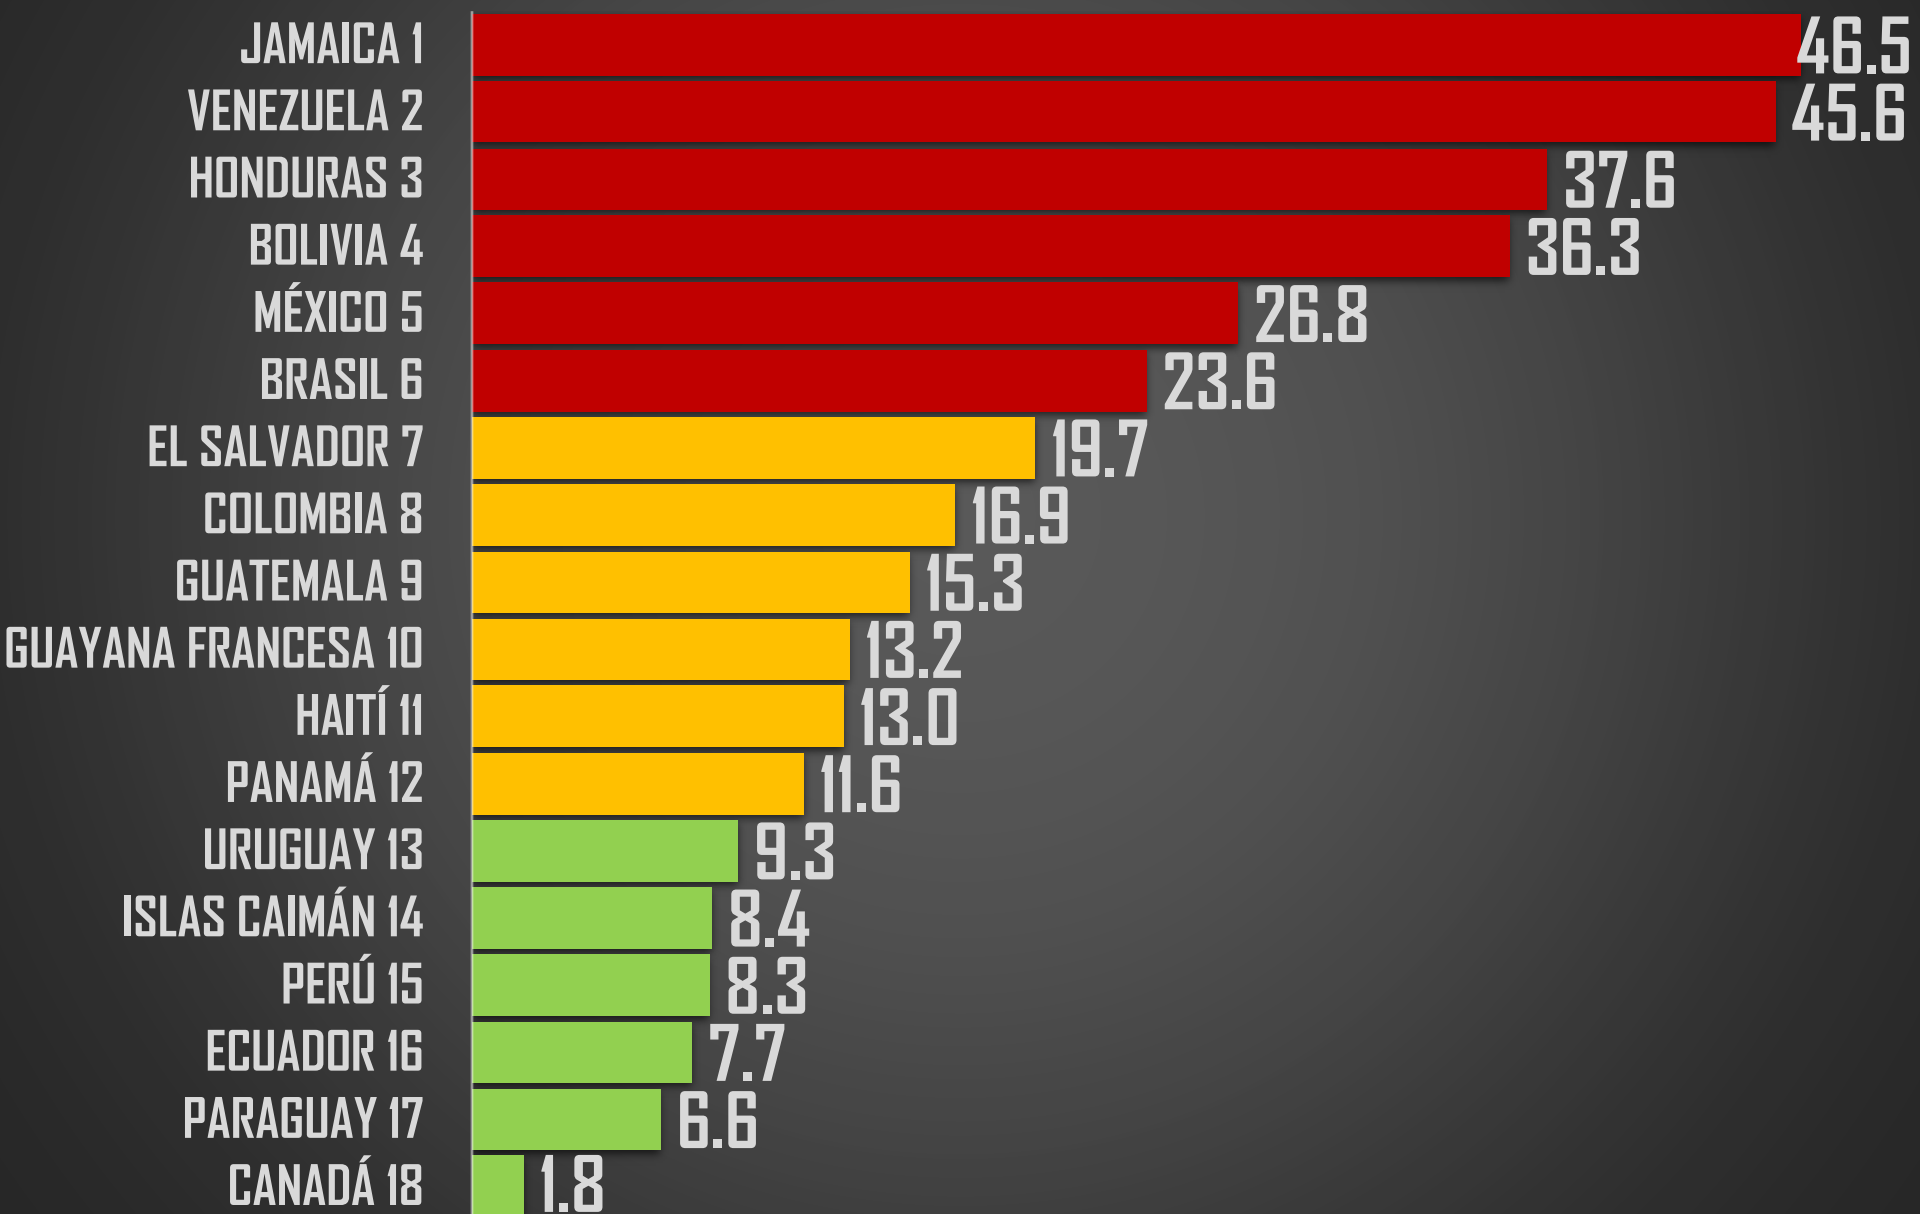

# PEORES 10 DEL MUNDO (189 PAÍSES)

## HOMICIDIOS POR CADA 100MIL HABITANTES 2021

NACIONAL 2021

26.8

# RANKING AMÉRICA