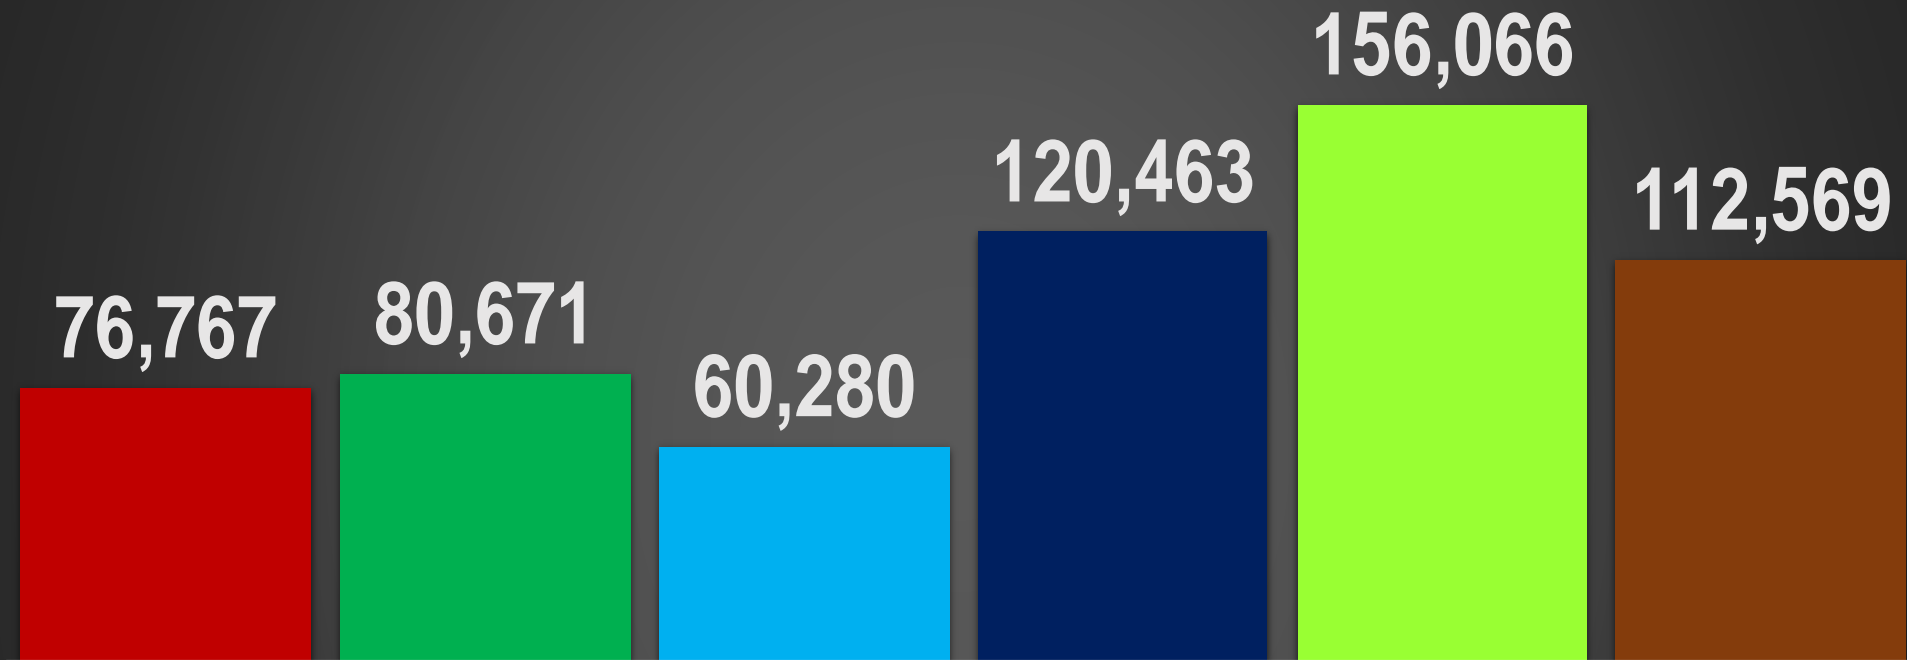

HOMICIDIOS DOLOSOS POR SEXENIO

CSG 88-94

EZP 94-00

VFQ 00-06

FCH 06-12

EPN 12-18

AMLO 18-24 *