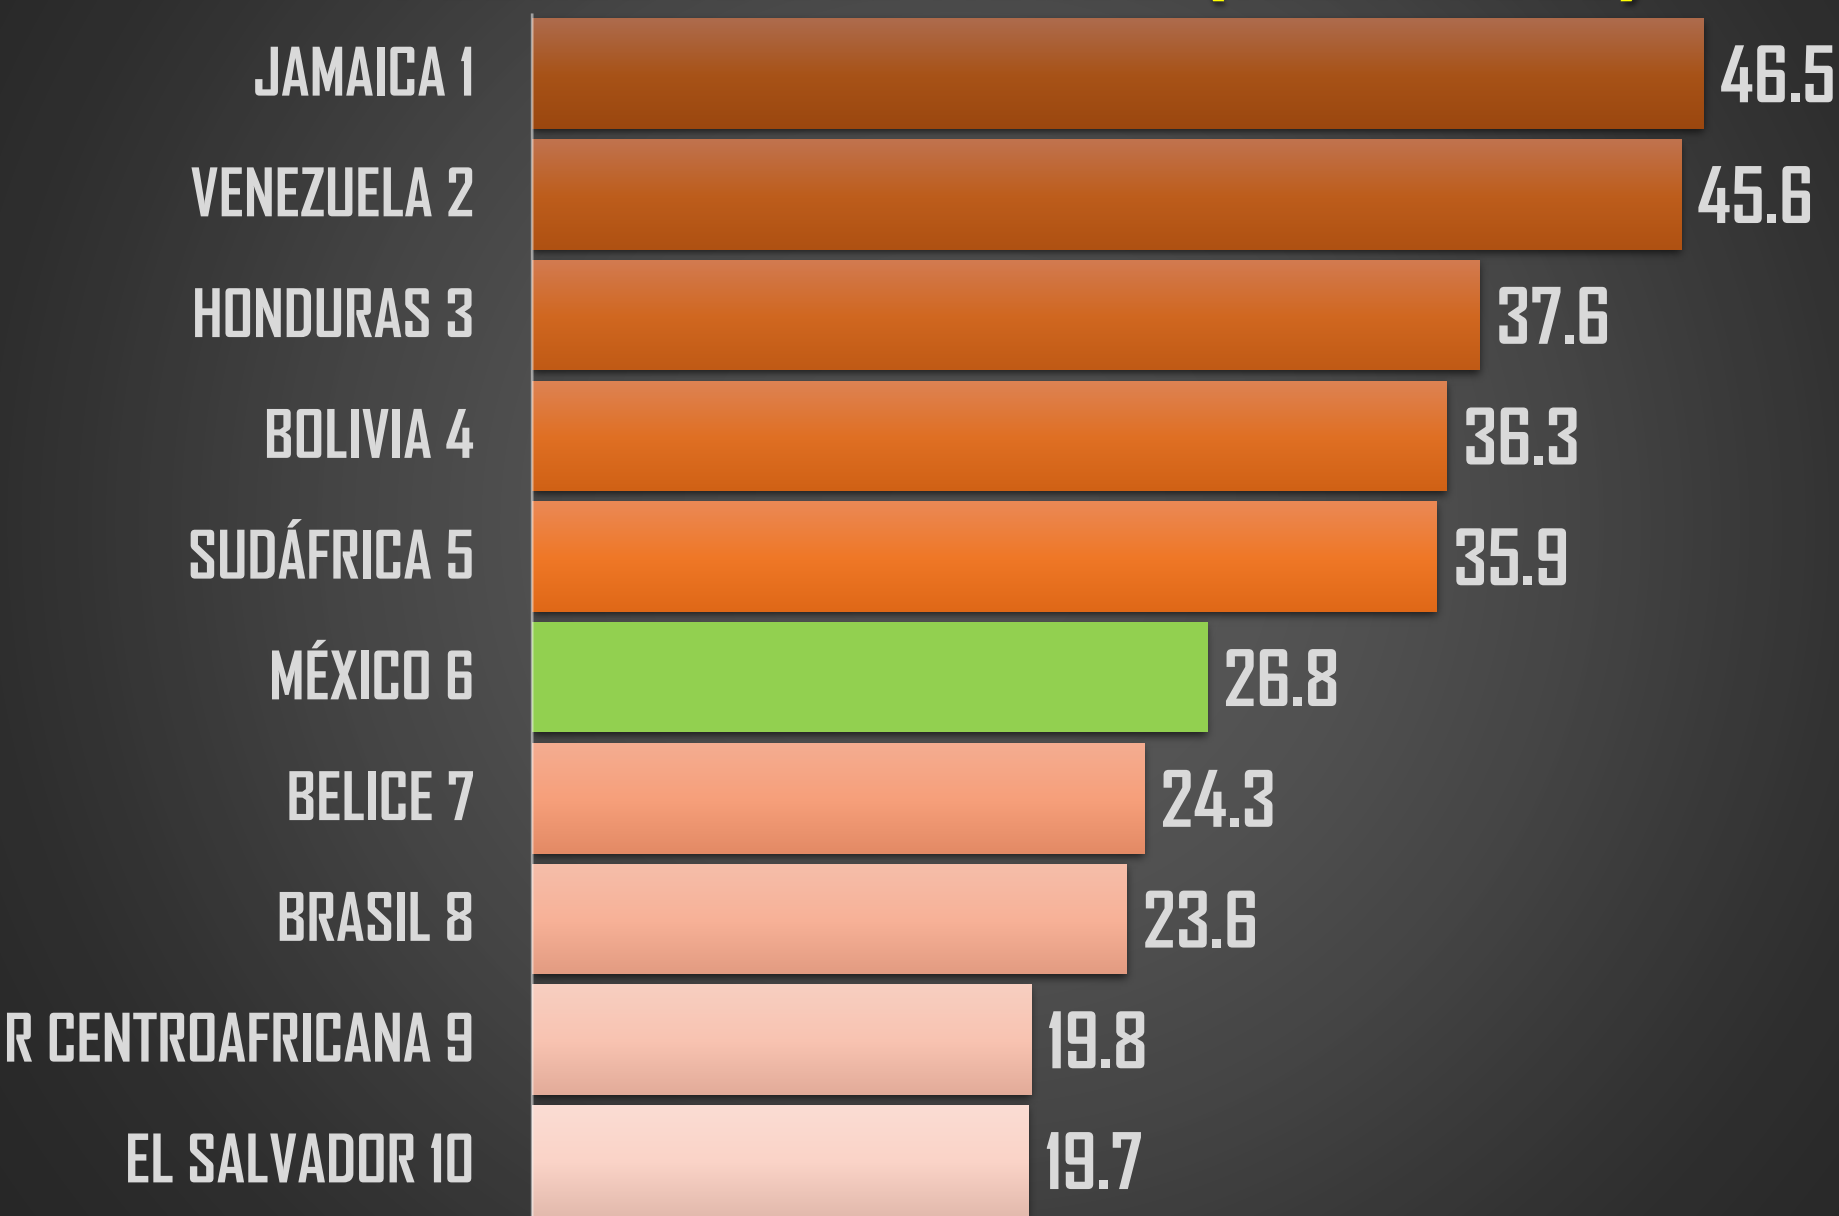

# HOMICIDIOS DOLOSOS POR SEXENIO

CSG 88-94

EZP 94-00

VFQ 00-06

FCH 06-12

EPN 12-18

AMLO 18-24 \*

FUENTE: 1990-2020 INEGI Defunciones por homicidio [https://www.inegi.org.mx/sistemas/olap/consulta/general\\_ver4/MDXQueryDatos.asp?#Regreso&c=28820](https://www.inegi.org.mx/sistemas/olap/consulta/general_ver4/MDXQueryDatos.asp?#Regreso&c=28820) 2021 Secretariado Ejecutivo del Sistema Nacional de Seguridad Pública

### PROYECCION AL FINAL DEL SEXENIO

213,150

## MÉXICO

# PEORES 10 DEL MUNDO (189 PAÍSES)