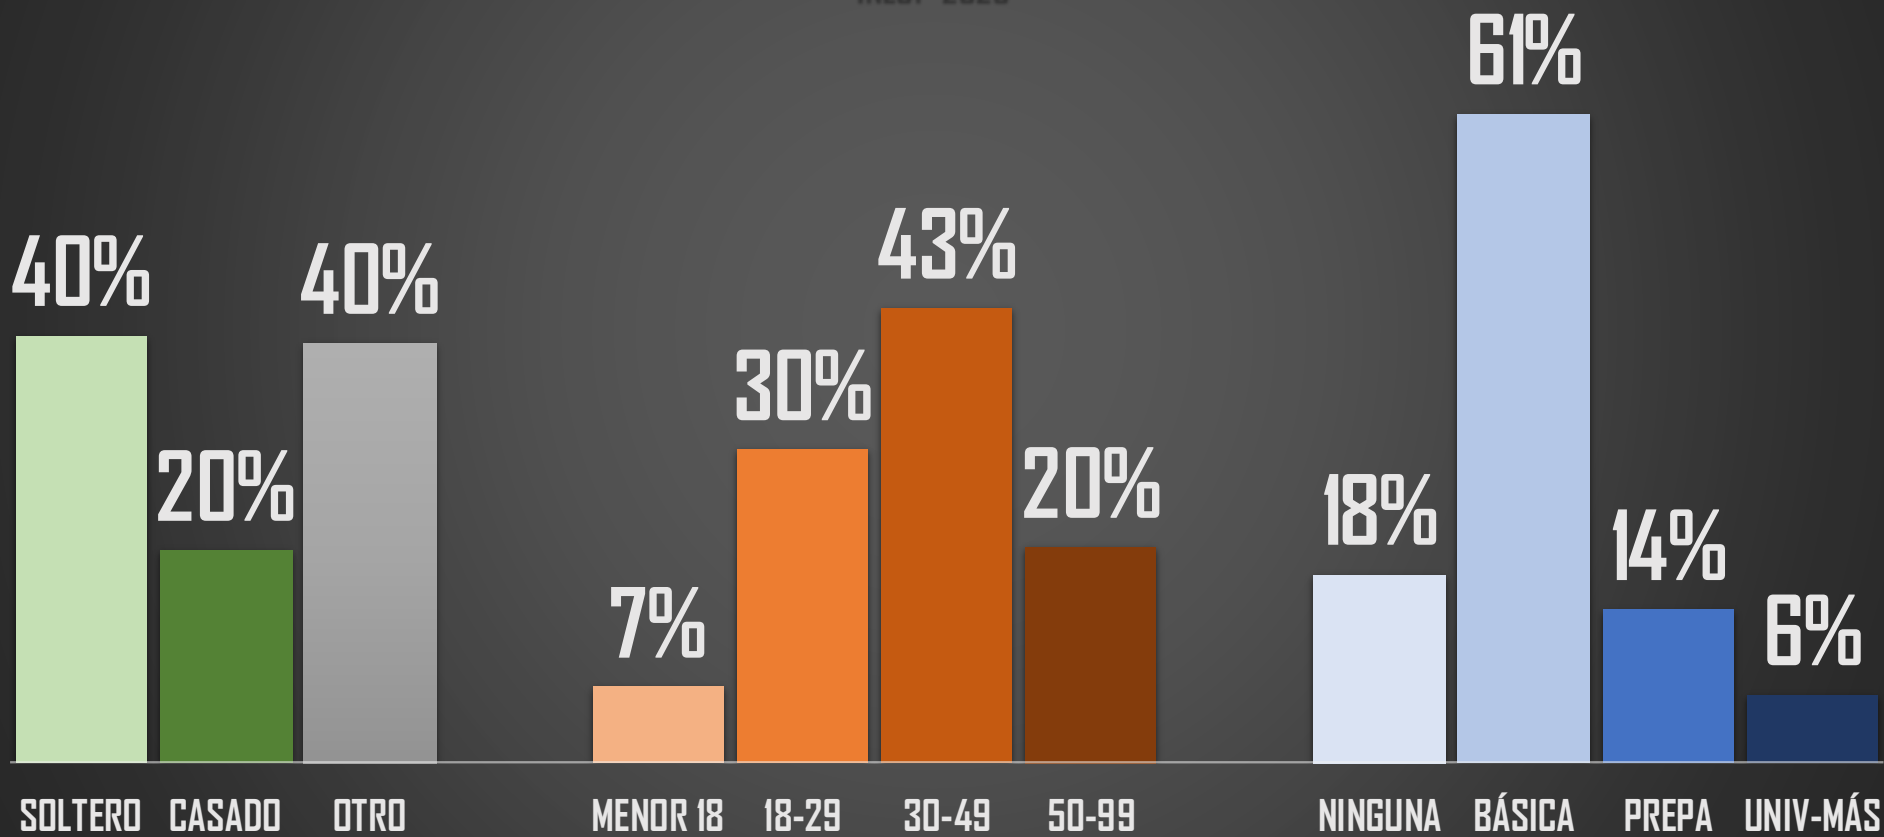

### PERFIL DE LAS MUERTES

# TODOS (36,579)

INEGI 2020

FUENTE: 1990-2020 INEGI Defunciones por homicidio [https://www.inegi.org.mx/sistemas/olap/consulta/general\\_ver4/MOQueryDatos.asp?#Regreso6c=28820](https://www.inegi.org.mx/sistemas/olap/consulta/general_ver4/MOQueryDatos.asp?#Regreso6c=28820)

### PERFIL DE LAS MUERTES HOMBRES (32,147)

INEGI 2020

FUENTE: 1990-2020 INEGI Defunciones por homicidio [https://www.inegi.org.mx/sistemas/olap/consulta/general\\_ver4/MOQueryDatos.asp?#RegresoGc=28820](https://www.inegi.org.mx/sistemas/olap/consulta/general_ver4/MOQueryDatos.asp?#RegresoGc=28820)