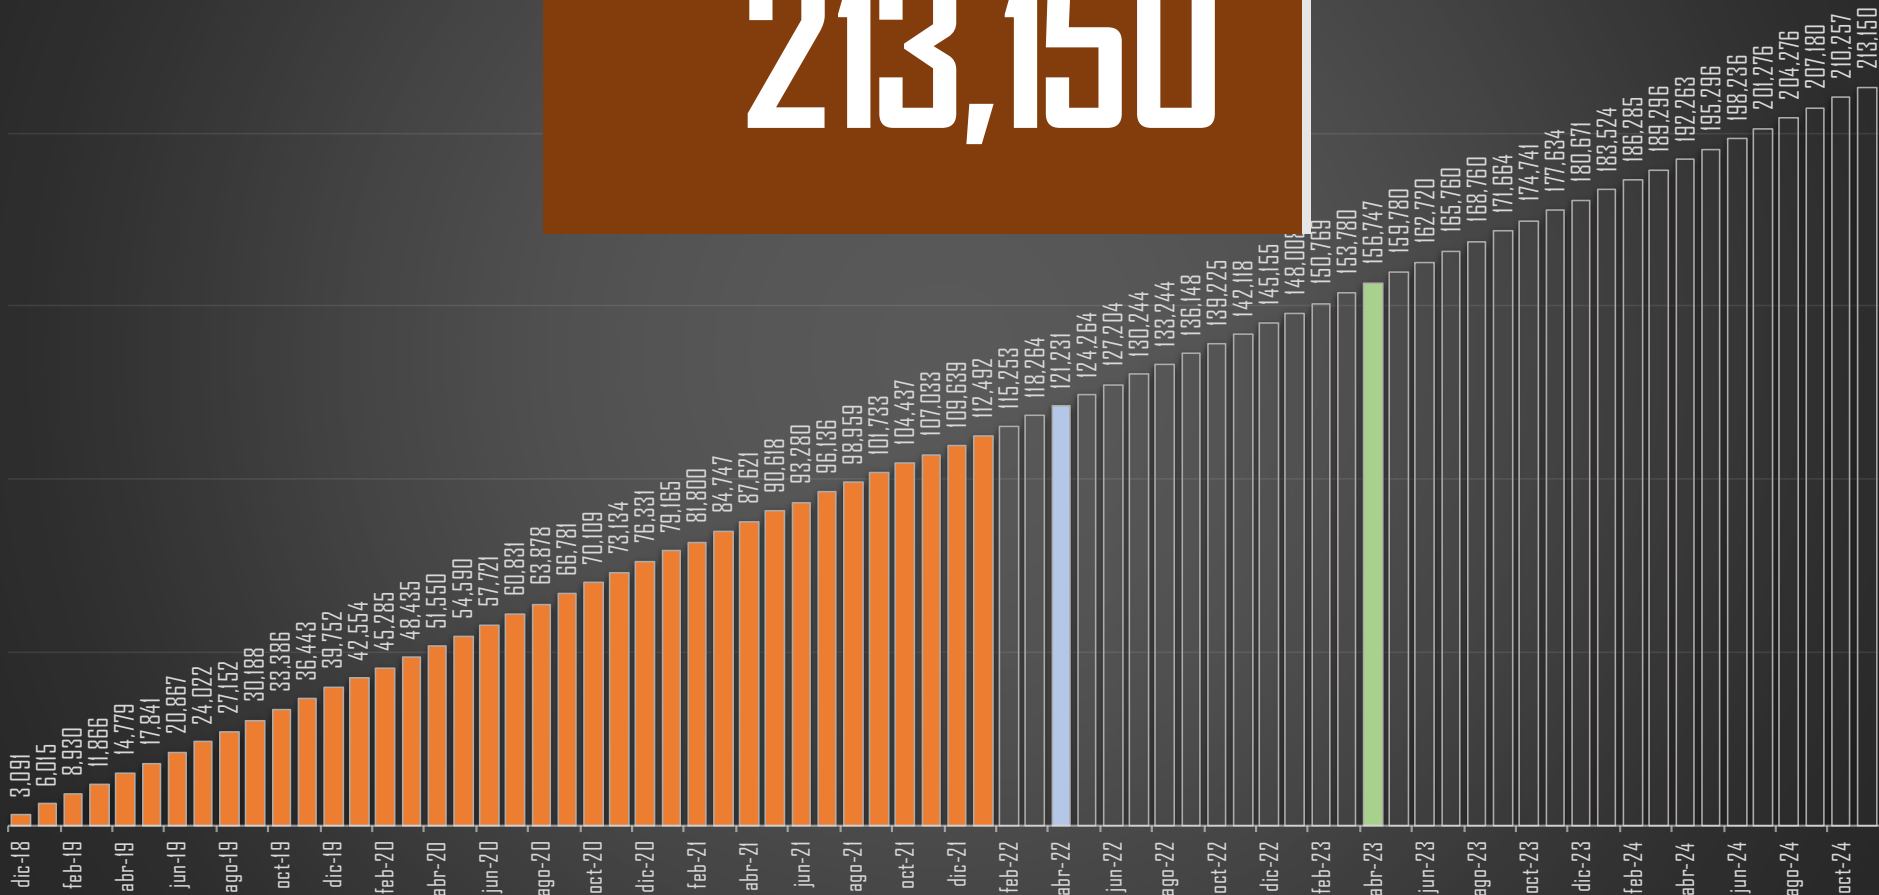

# HOMICIDIOS DOLOSOS - HISTÓRICO

76,767

80,671

60,280

120,563

156,066

112,569

# HOMICIDIOS DOLOSOS POR SEXENIO

CSG 88-94

EZP 94-00

VFQ 00-06

FCH 06-12

EPN 12-18

AMLO 18-24 \*

FUENTE: 1990-2020 INEGI Defunciones por homicidio [https://www.inegi.org.mx/sistemas/olap/consulta/general\\_ver4/MDXQueryDatos.asp?#Regreso&c=28820](https://www.inegi.org.mx/sistemas/olap/consulta/general_ver4/MDXQueryDatos.asp?#Regreso&c=28820) 2021 Secretariado Ejecutivo del Sistema Nacional de Seguridad Pública

### PROYECCION AL FINAL DEL SEXENIO

213,150

## MÉXICO