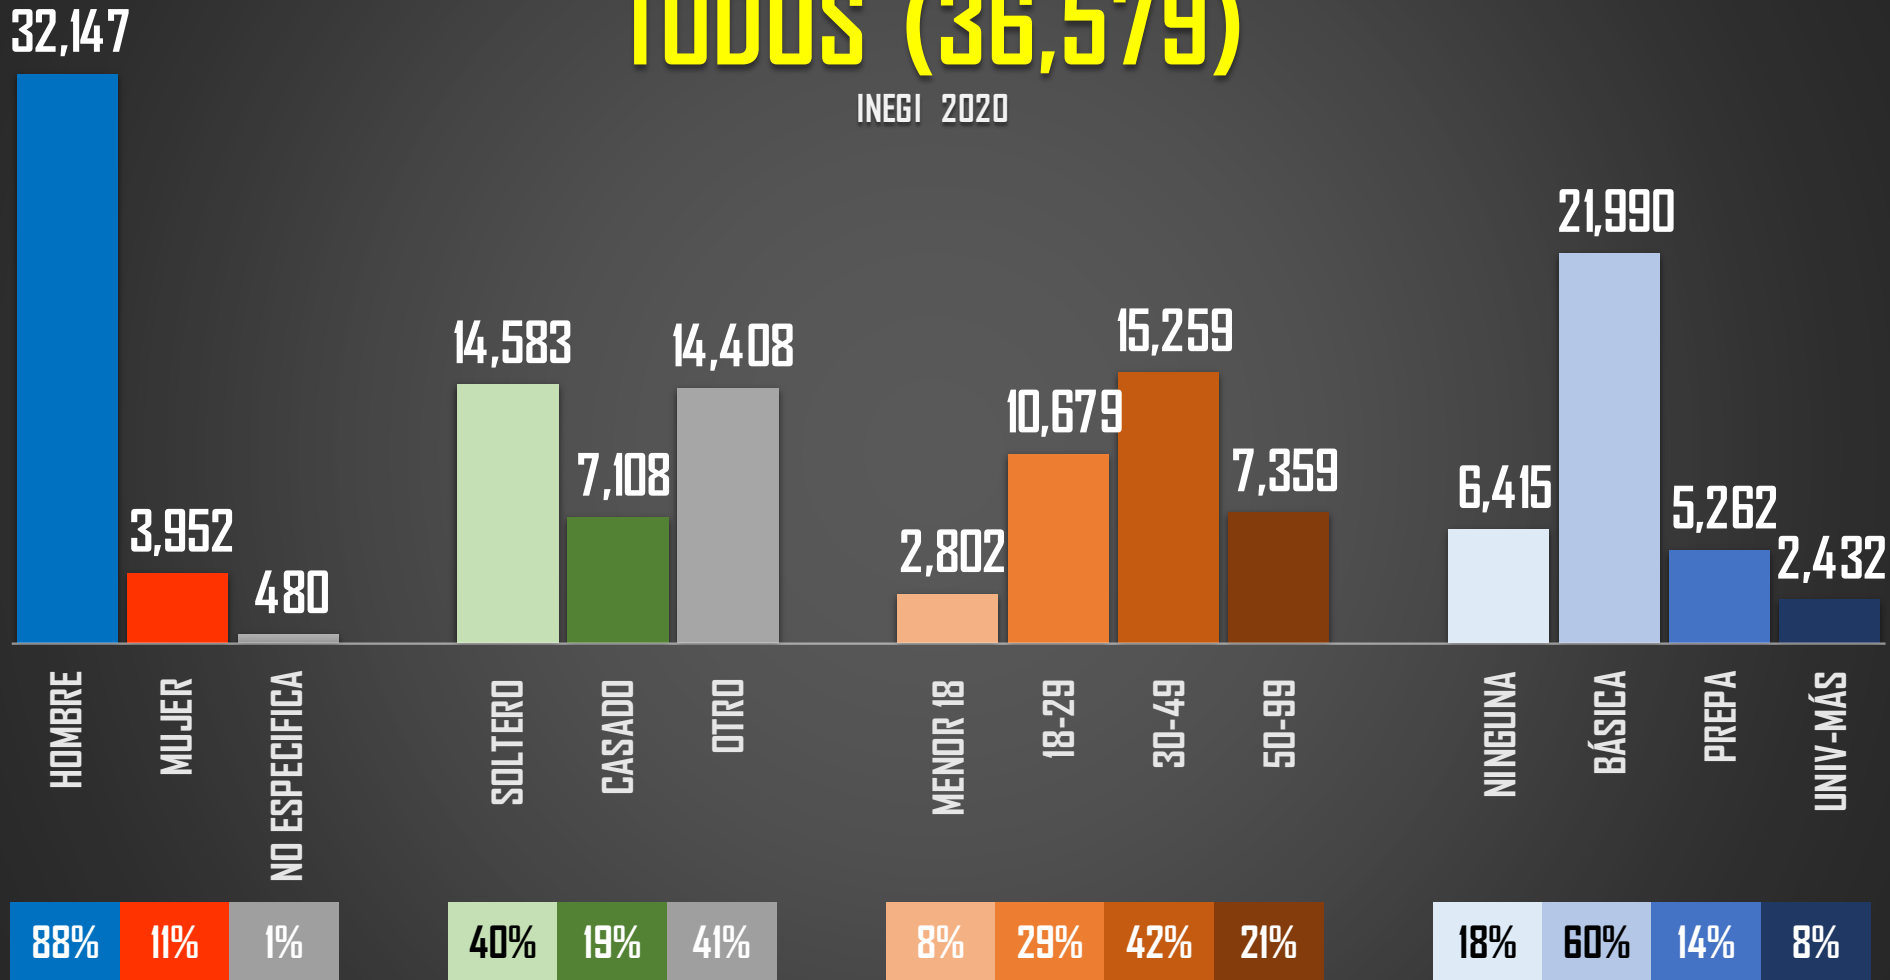

PERFIL DE LAS MUERTES

TODOS (36,579)

INEGI 2020

FUENTE: 1990-2020 INEGI Defunciones por homicidio <https://www.inegi.org.mx/sistemas/olap/consulta/general_ver4/MOQueryDatos.asp?#Regreso6c=28820>