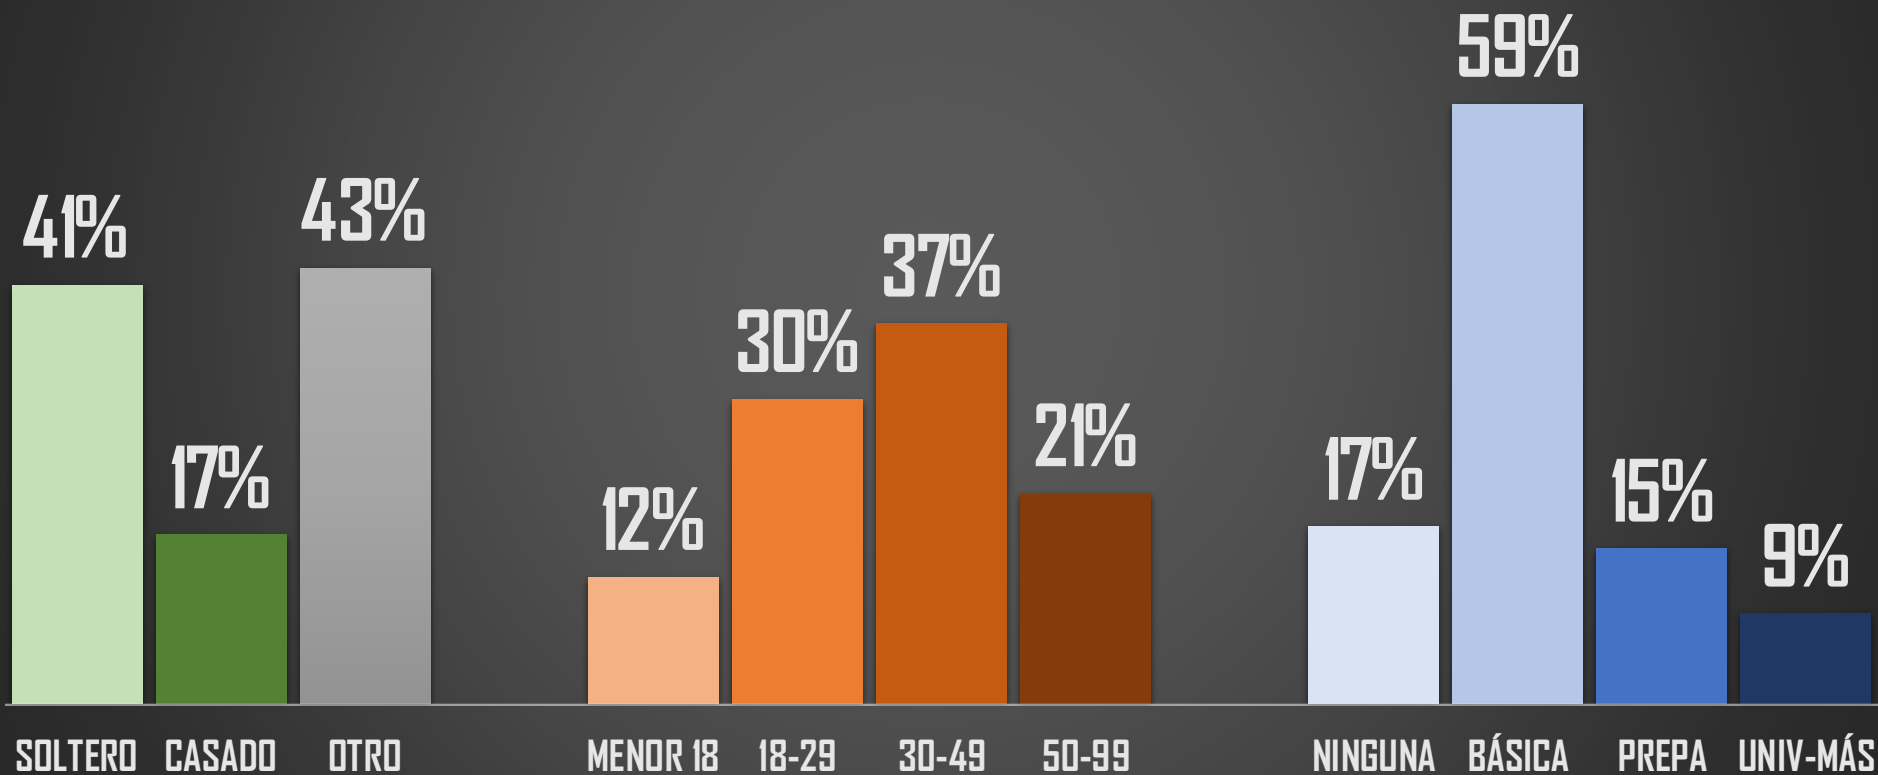

### PERFIL DE LAS MUERTES

### PERFIL DE LAS MUERTES HOMBRES (32,147)

INEGI 2020

FUENTE: 1990-2020 INEGI Defunciones por homicidio [https://www.inegi.org.mx/sistemas/olap/consulta/general\\_ver4/MOQueryDatos.asp?#RegresoGc=28820](https://www.inegi.org.mx/sistemas/olap/consulta/general_ver4/MOQueryDatos.asp?#RegresoGc=28820)

### PERFIL DE LAS MUERTES MUJERES (3,952)

INEGI 2020

FUENTE: 1990-2020 INEGI Defunciones por homicidio [https://www.inegi.org.mx/sistemas/olap/consulta/general\\_ver4/MOQueryDatos.asp?#RegresoGc=28820](https://www.inegi.org.mx/sistemas/olap/consulta/general_ver4/MOQueryDatos.asp?#RegresoGc=28820)