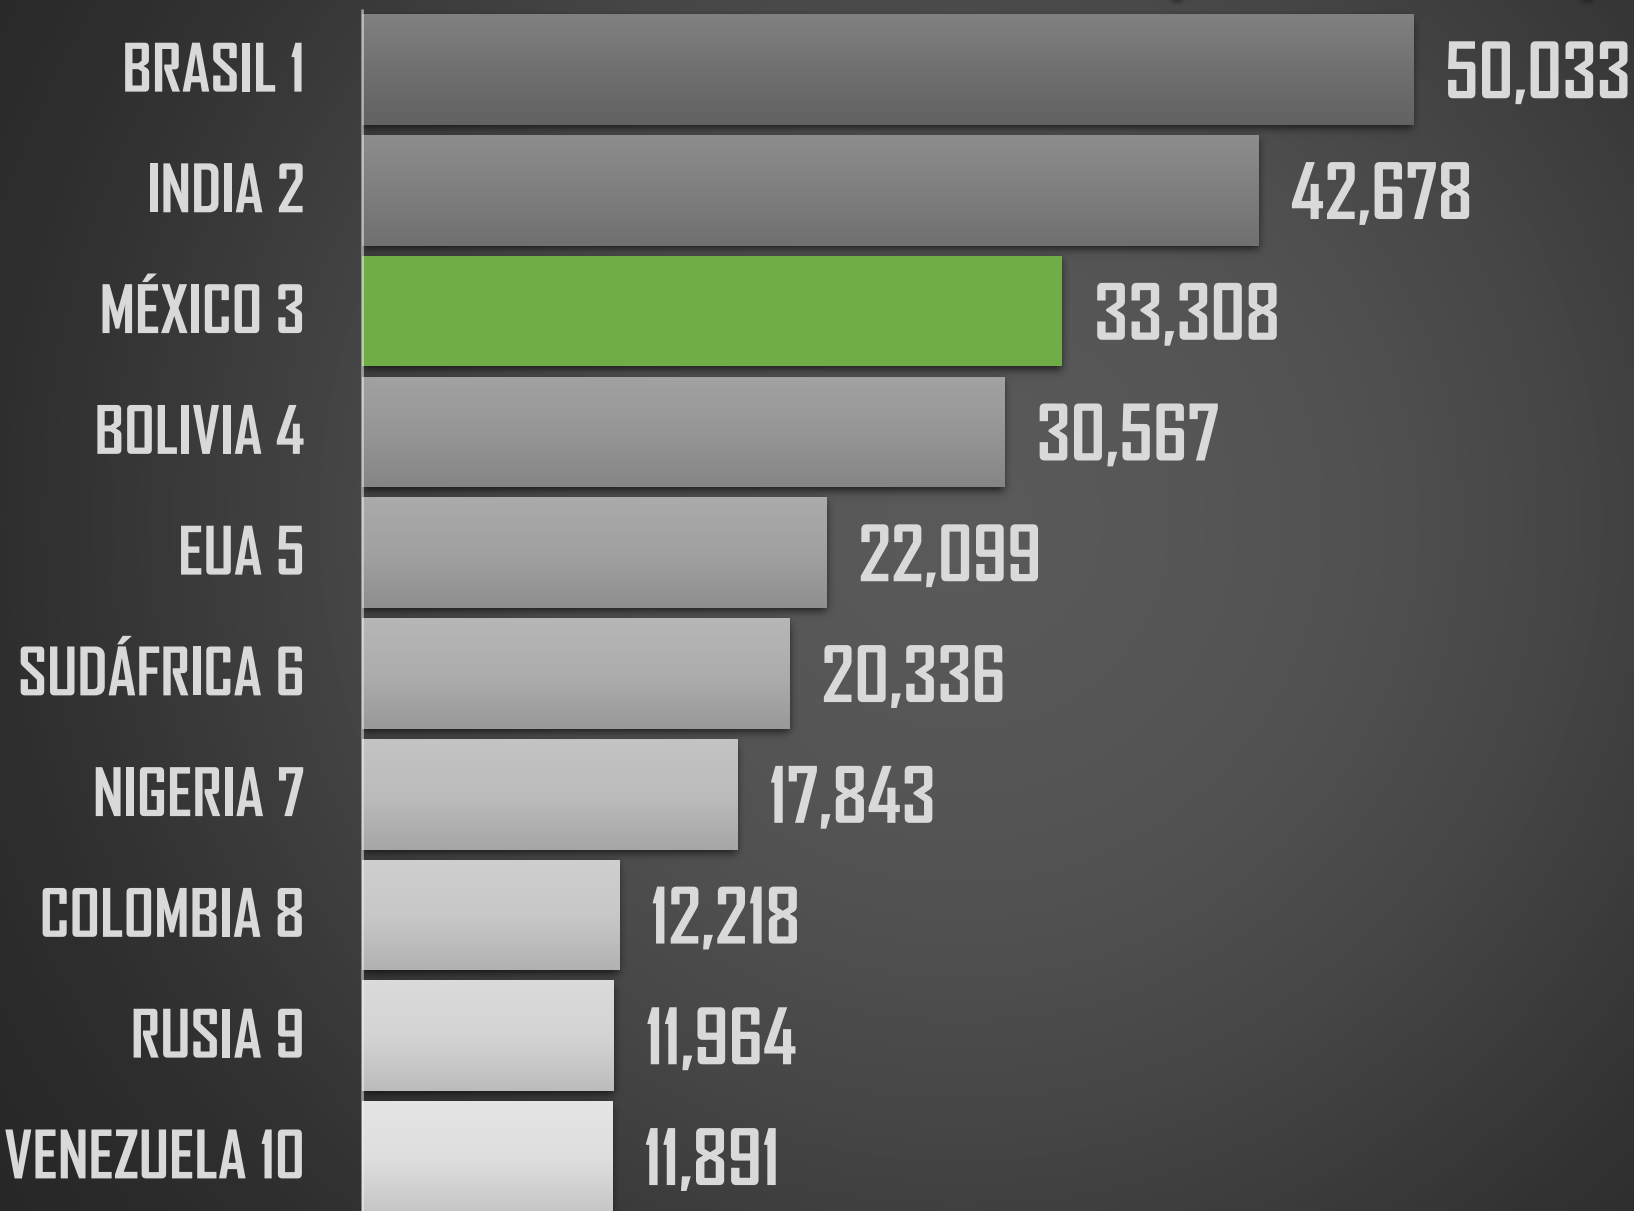

PEORES 10 DEL MUNDO (189 PAÍSES)