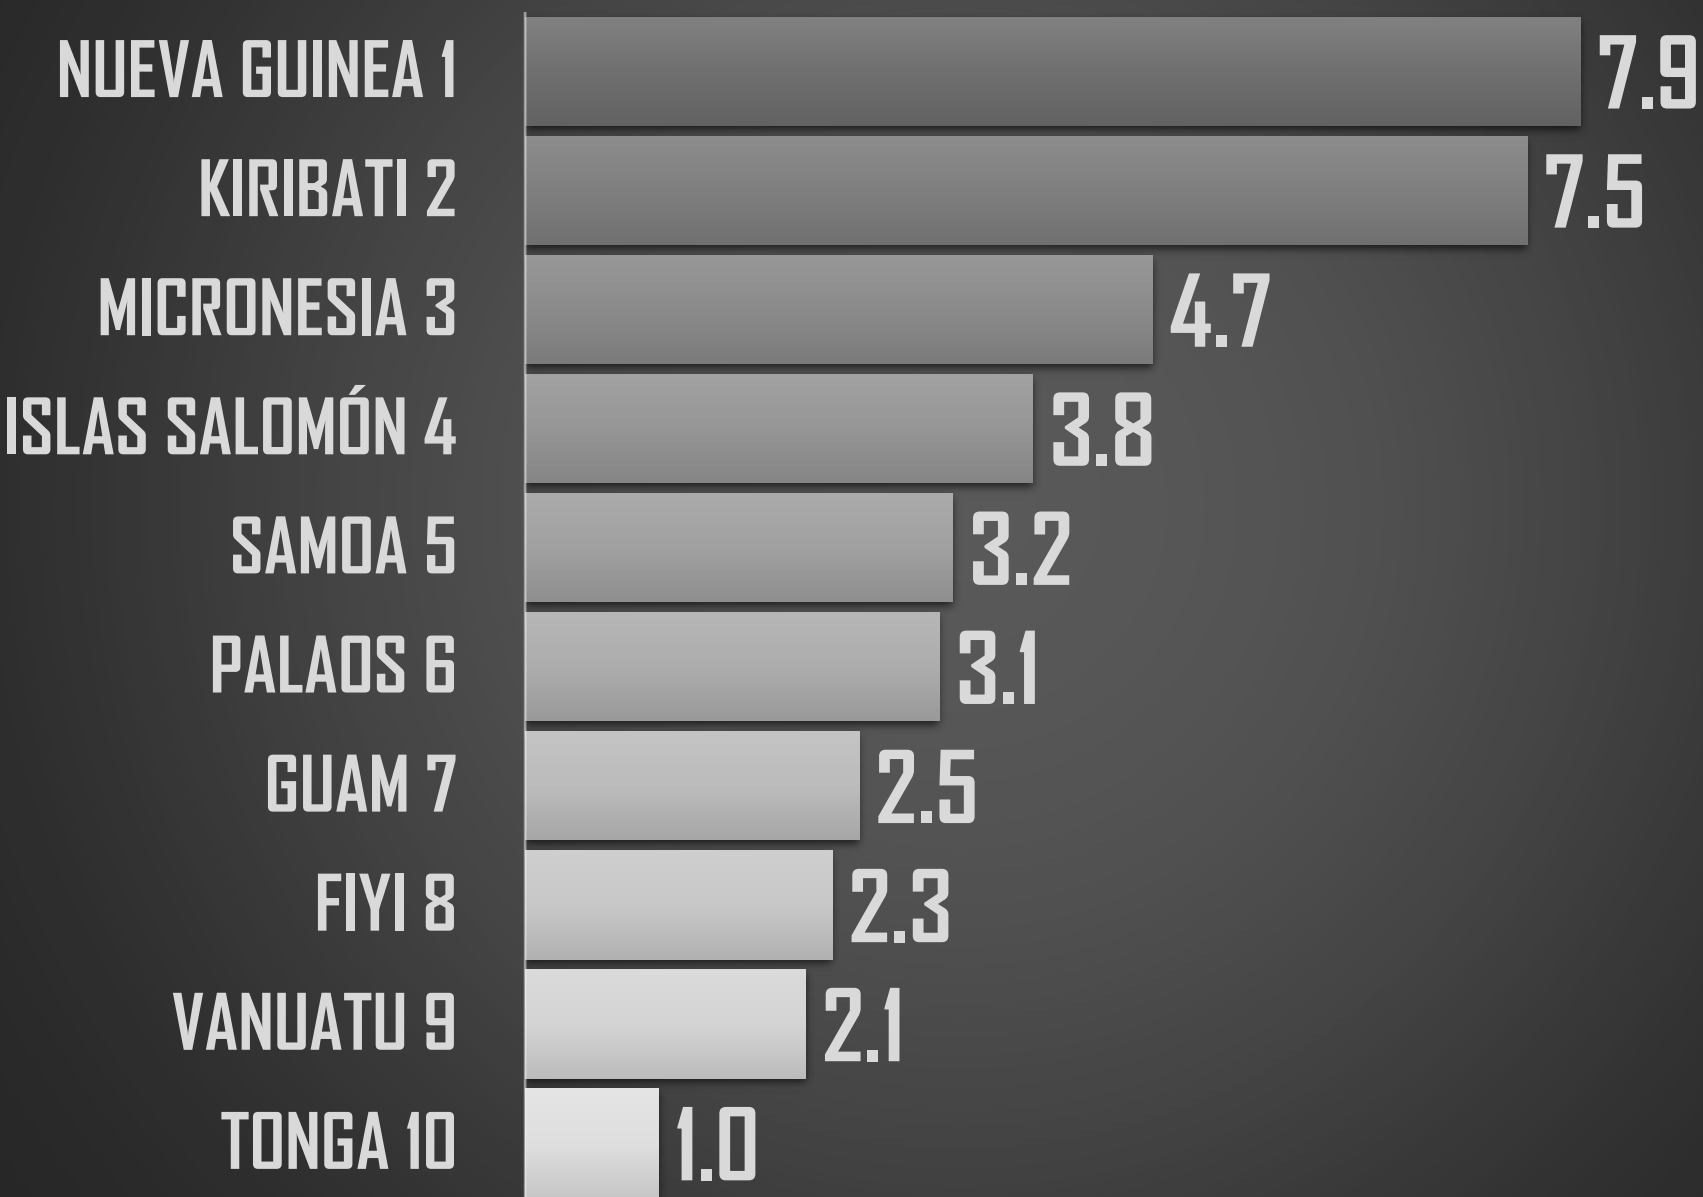

2,954

36,661

36,579

33,308

2,655

HOMICIDIOS DOLOSOS - HISTÓRICO

76,767

80,671

RANKING AMÉRICA

PROMEDIO POR CONTINENTE

15.1

7.0

2.9

2.5

1.6

AMÉRICA

ÁFRICA

OCEANÍA

ASIA

EUROPA

PEORES 10 DE AFRICA

PEORES 10 DE OCEANÍA

PEORES 10 DE ASIA

PEORES 10 DE EUROPA

VÍCTIMAS DE HOMICIDIO DOLOSO

SEXENIO AMLO

112,294

FUENTE: 1990-2020 INEGI Defunciones por homicidio https://www.inegi.org.mx/sistemas/olap/consulta/general_ver4/MOQueryDatos.asp?#RegresoGc=28820 2021 Secretariado Ejecutivo del Sistema Nacional de Seguridad Pública