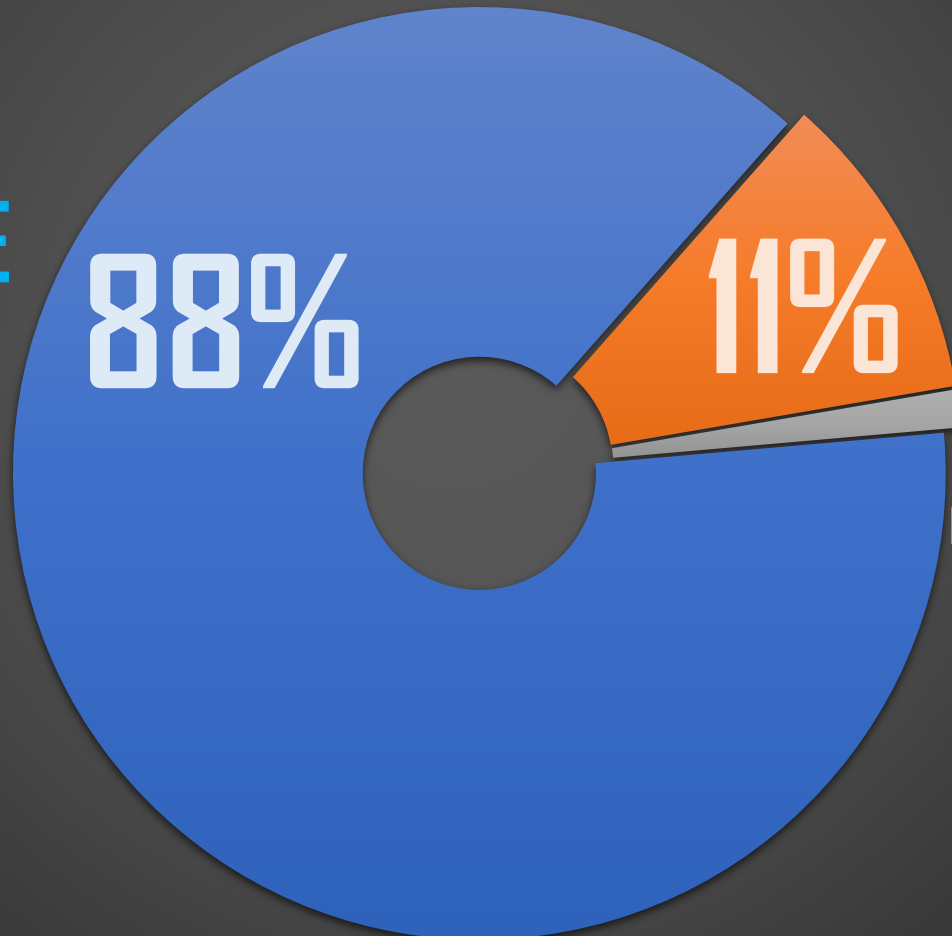

PERFIL DE LAS MUERTES TODOS (36,579)

INEGI 2020

HOMBRE
32,147

88%

11%

MUJER
3,952

NO ESPECIFICA (1%)
480

PERFIL DE LAS MUERTES