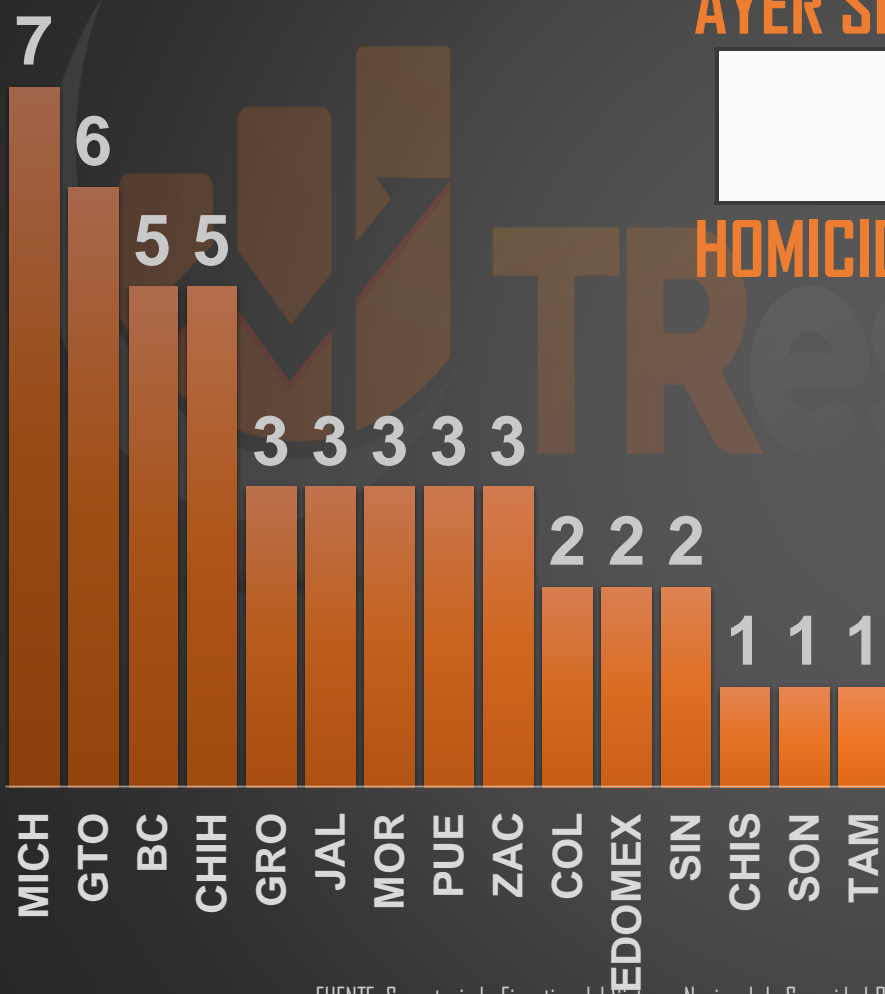

VÍCTIMAS DE HOMICIDIO DOLOSO

AYER SE REGISTRARON

47

HOMICIDIOS EN MÉXICO

	HOMICIDIOS
AYER	47
ANTIER	60
3 DÍAS	58
5 DÍAS	69
7 DÍAS	79
10 DÍAS	88
15 DÍAS	55
20 DÍAS	52
1 MES	60
SEXENIO	112,294

FUENTE: Secretariado Ejecutivo del Sistema Nacional de Seguridad Pública <https://www.gob.mx/sesnsp/acciones-y-programas/datos-abiertos-de-incidencia-delictiva?state=published>

LA GUERRA EN NÚMEROS

HOMICIDIOS DOLOSOS DIARIOS | MÉXICO |

jueves, 10 de febrero de 2022 |

HOMICIDIOS DOLOSOS SEXENIO AMLO

112,294

PROMEDIO:

3,055

3,048

2,954

36,661

36,579

33,308

2,655

HOMICIDIOS DOLOSOS - HISTÓRICO

76,767

80,671

60,280

120,563

156,066

112,294

HOMICIDIOS DOLOSOS POR SEMANA

TENDENCIA

112,294

S018 S021 S024 S027 S030 S033 S036 S039 S042 S045 S048 S051 S054 S057 S060 S063 S066 S069 S072 S075 S078 S081 S084 S087 S090 S093 S096 S099 S102 S105 S108 S111 S114 S117 S120 S123 S126 S129 S132 S135 S138 S141 S144 S147 S150 S153 S156 S159 S162 S165 S168 S171 S174 S177 S180 S183 S186 S189 S192 S195 S198 S201 S204 S207 S210