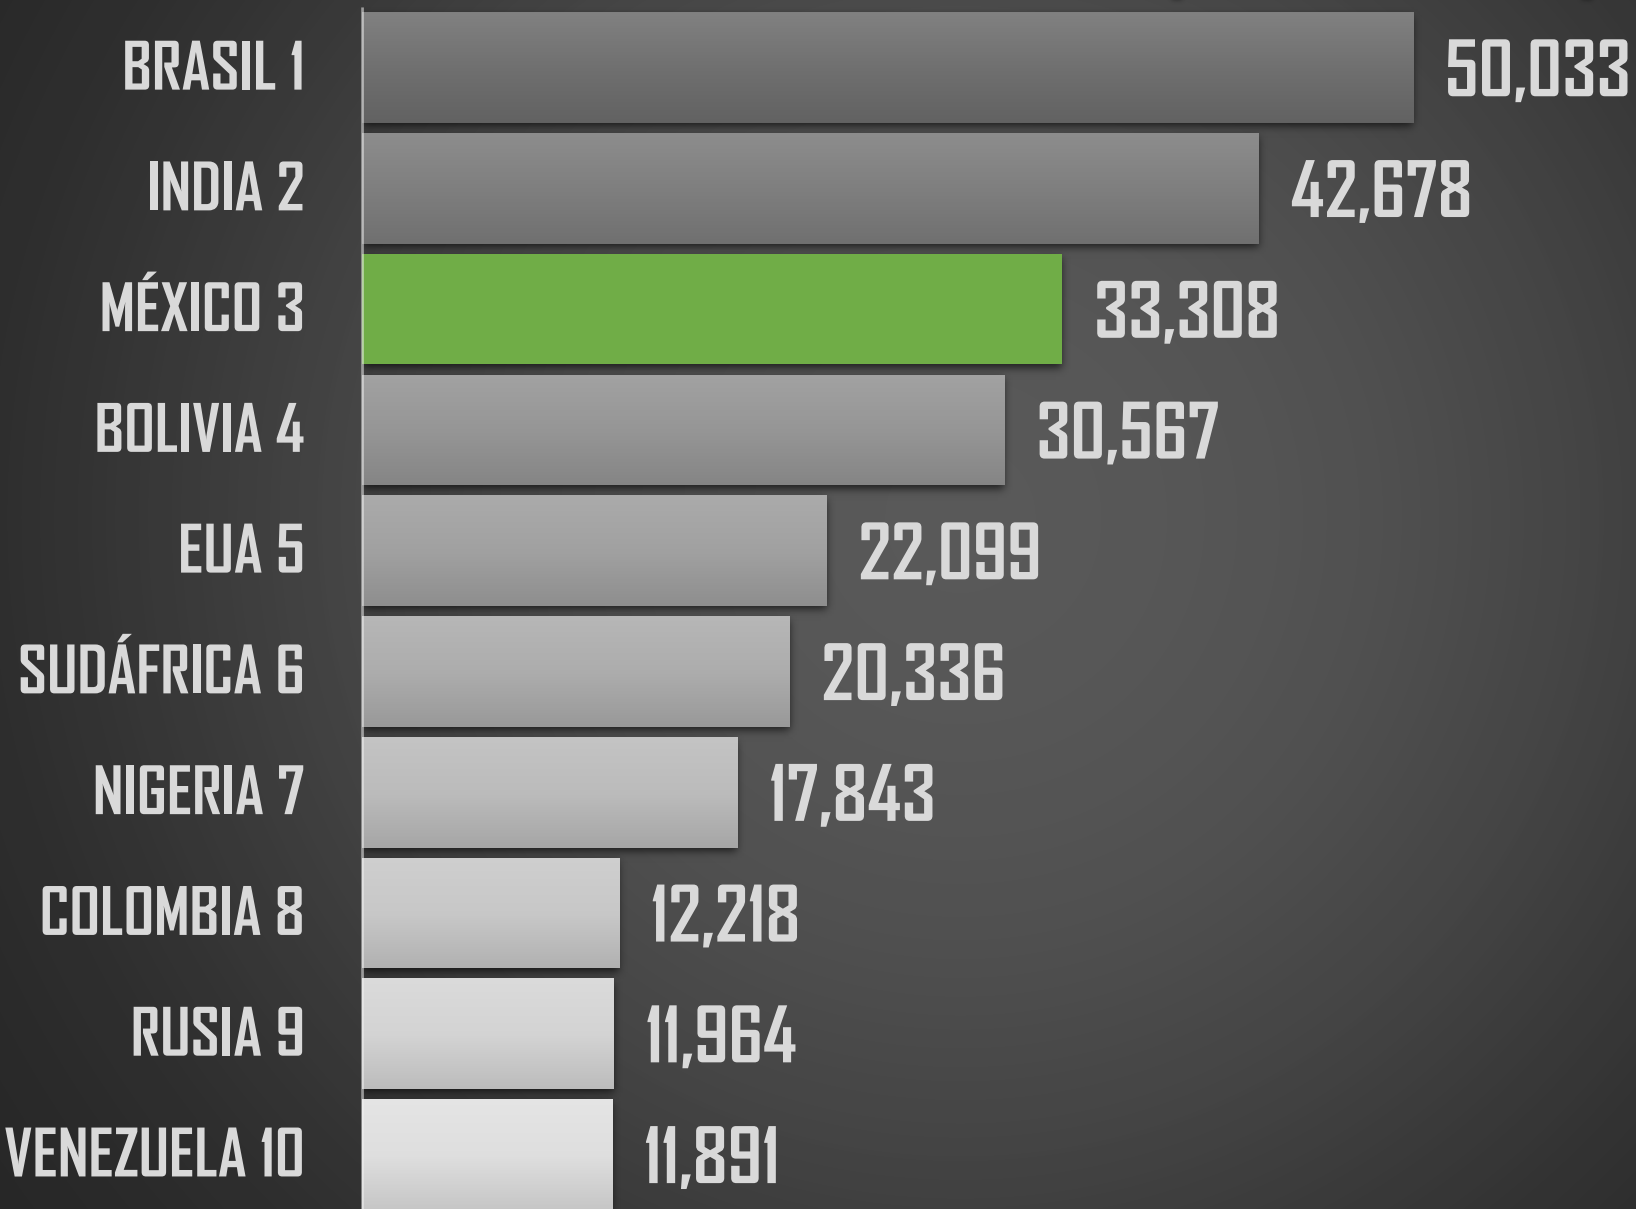

2,954

36,661

36,579

33,308

2,655

HOMICIDIOS DOLOSOS - HISTÓRICO

76,767

80,671

PROYECCION AL FINAL DEL SEXENIO

213,150

MÉXICO

PEORES 10 DEL MUNDO (189 PAÍSES)

PEORES 10 DEL MUNDO (189 PAÍSES)

HOMICIDIOS POR CADA 100MIL HABITANTES 2021

NACIONAL 2021

26.8

RANKING AMÉRICA

PROMEDIO POR CONTINENTE

15.1

7.0

2.9

2.5

1.6

AMÉRICA

ÁFRICA

OCEANÍA

ASIA

EUROPA

PEORES 10 DE AFRICA

PEORES 10 DE OCEANÍA

PEORES 10 DE ASIA

PEORES 10 DE EUROPA