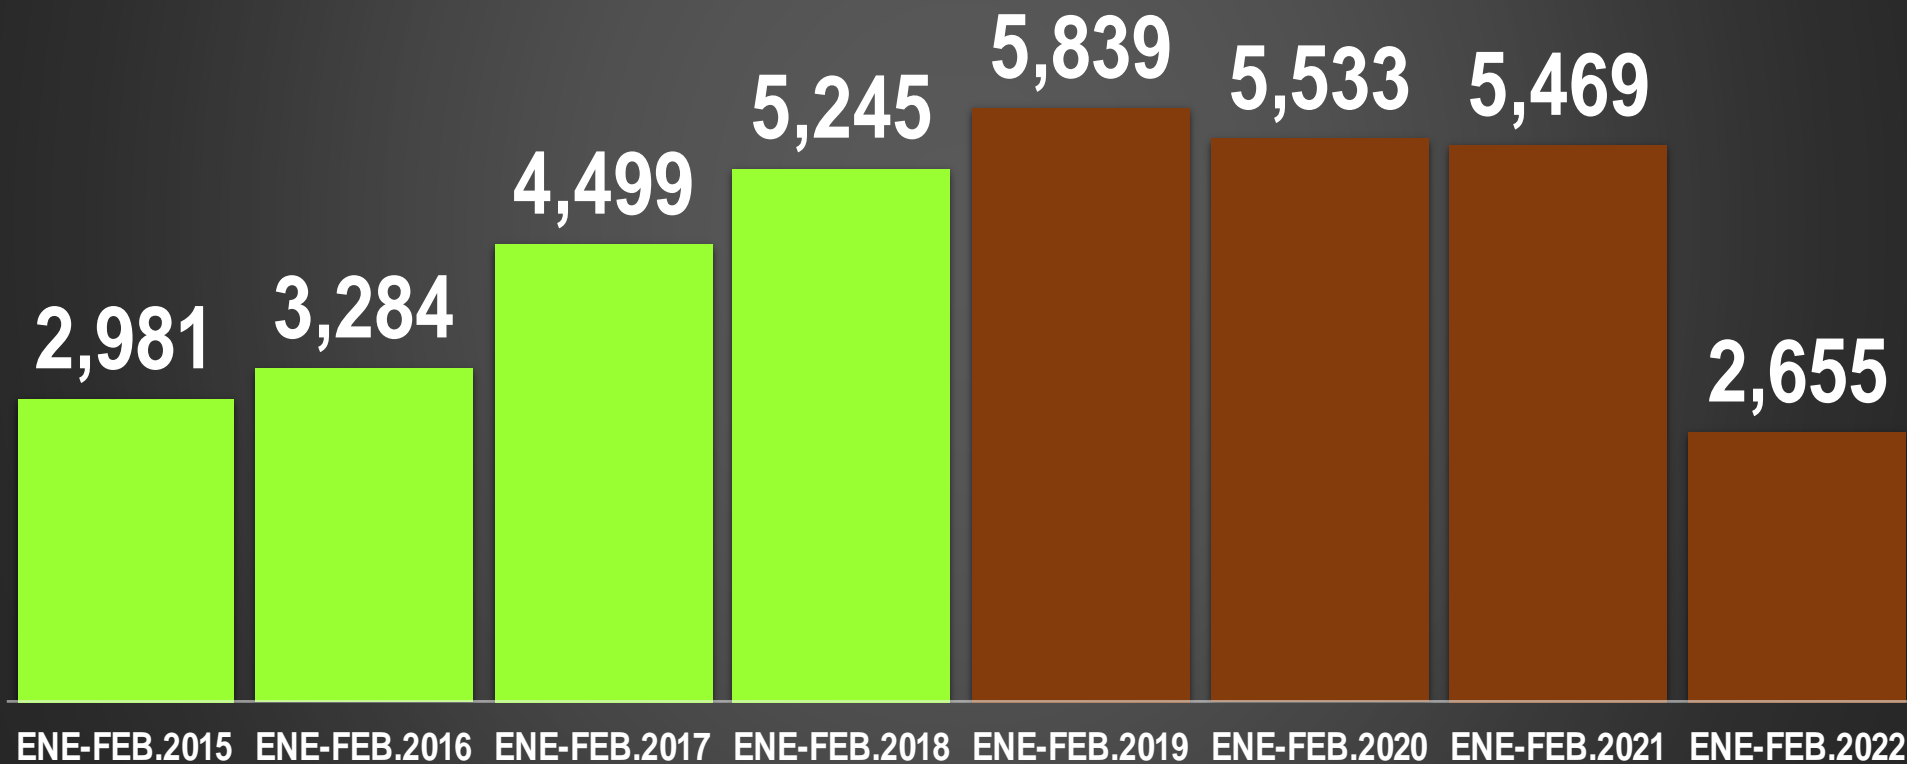

HOMICIDIOS DOLOSOS ENE-FEB