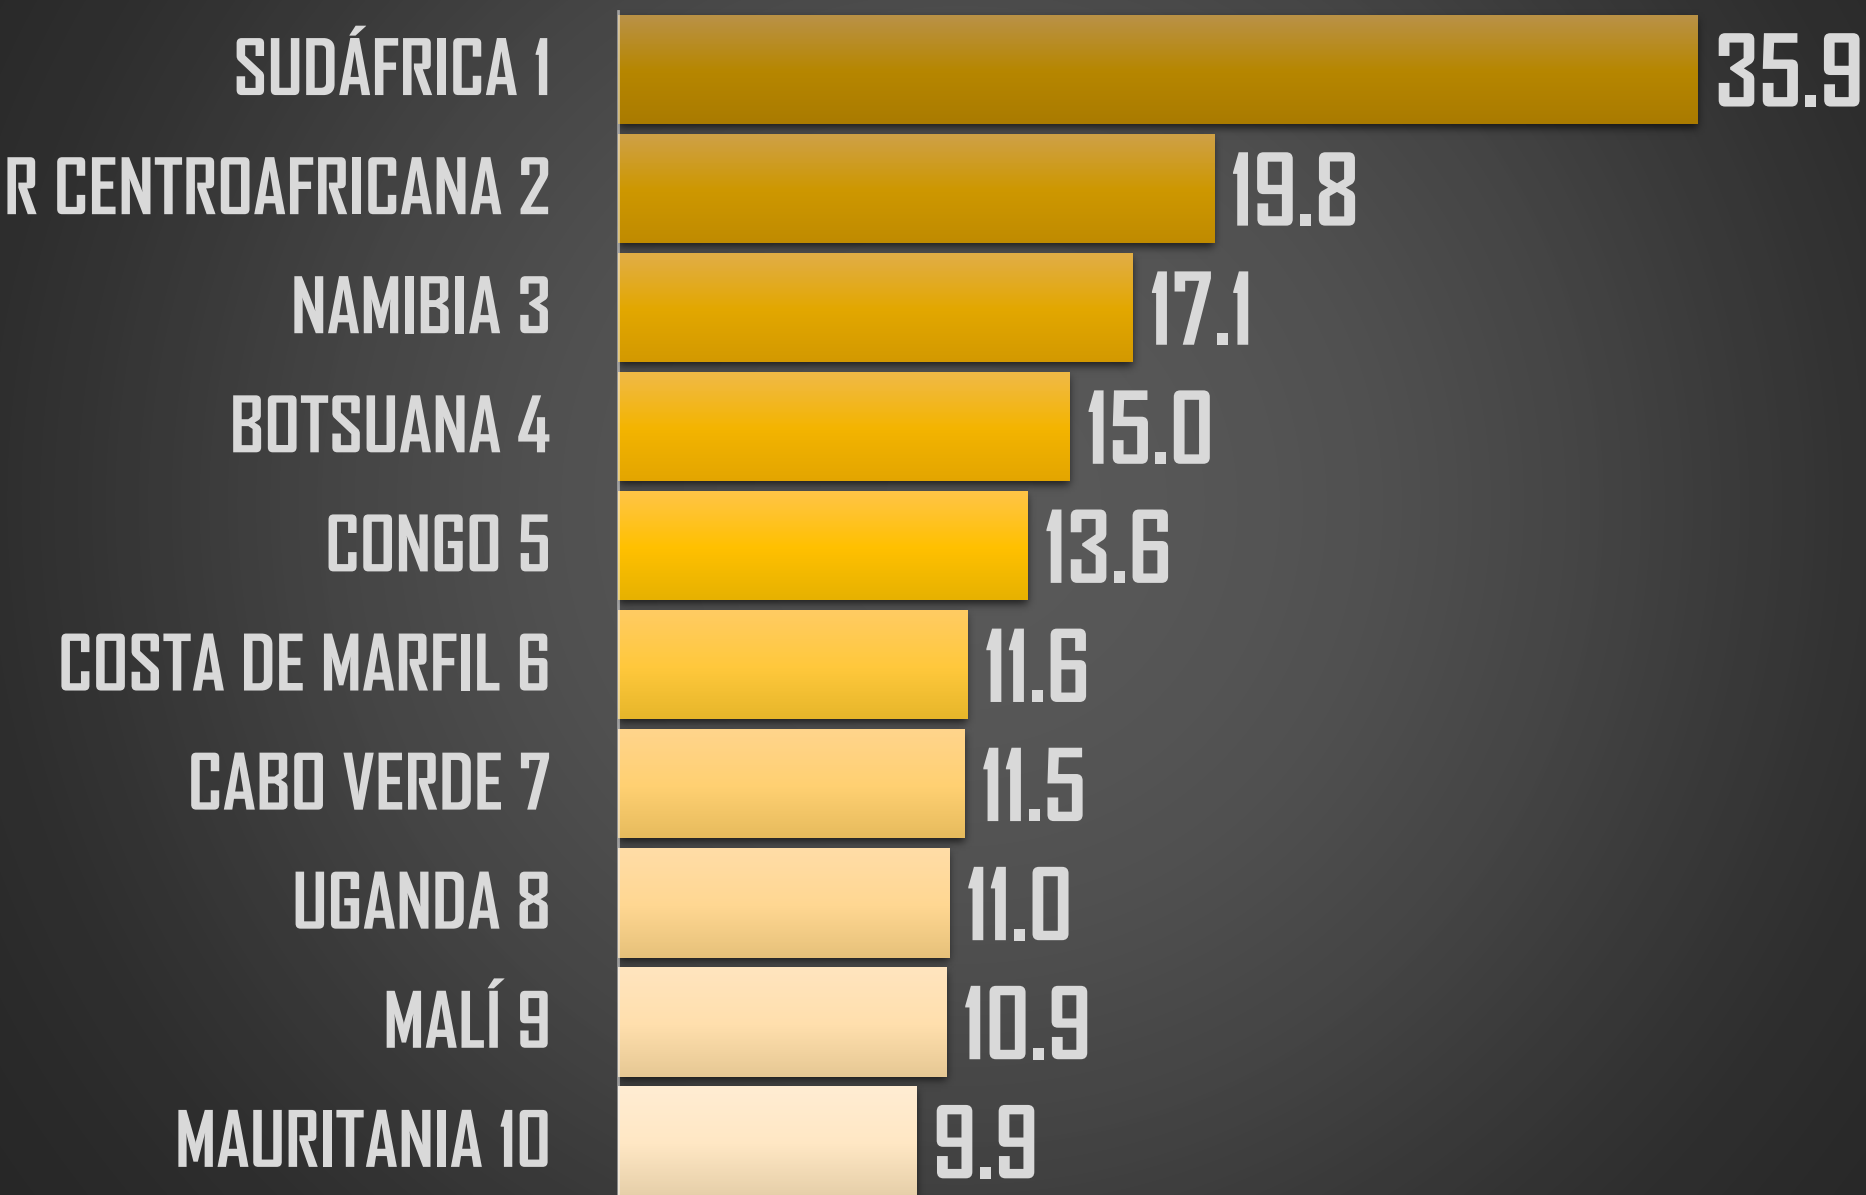

2,954

36,661

36,579

33,308

2,655

HOMICIDIOS DOLOSOS - HISTÓRICO

76,767

80,671

PROYECCION AL FINAL DEL SEXENIO

213,150

MÉXICO

PEORES 10 DEL MUNDO (189 PAÍSES)

PEORES 10 DEL MUNDO (189 PAÍSES)

HOMICIDIOS POR CADA 100MIL HABITANTES 2021

NACIONAL 2021

26.8

RANKING AMÉRICA

PROMEDIO POR CONTINENTE

15.1

7.0

2.9

2.5

1.6

AMÉRICA

ÁFRICA

OCEANÍA

ASIA

EUROPA

PEORES 10 DE AFRICA

PEORES 10 DE OCEANÍA

PEORES 10 DE ASIA

PEORES 10 DE EUROPA