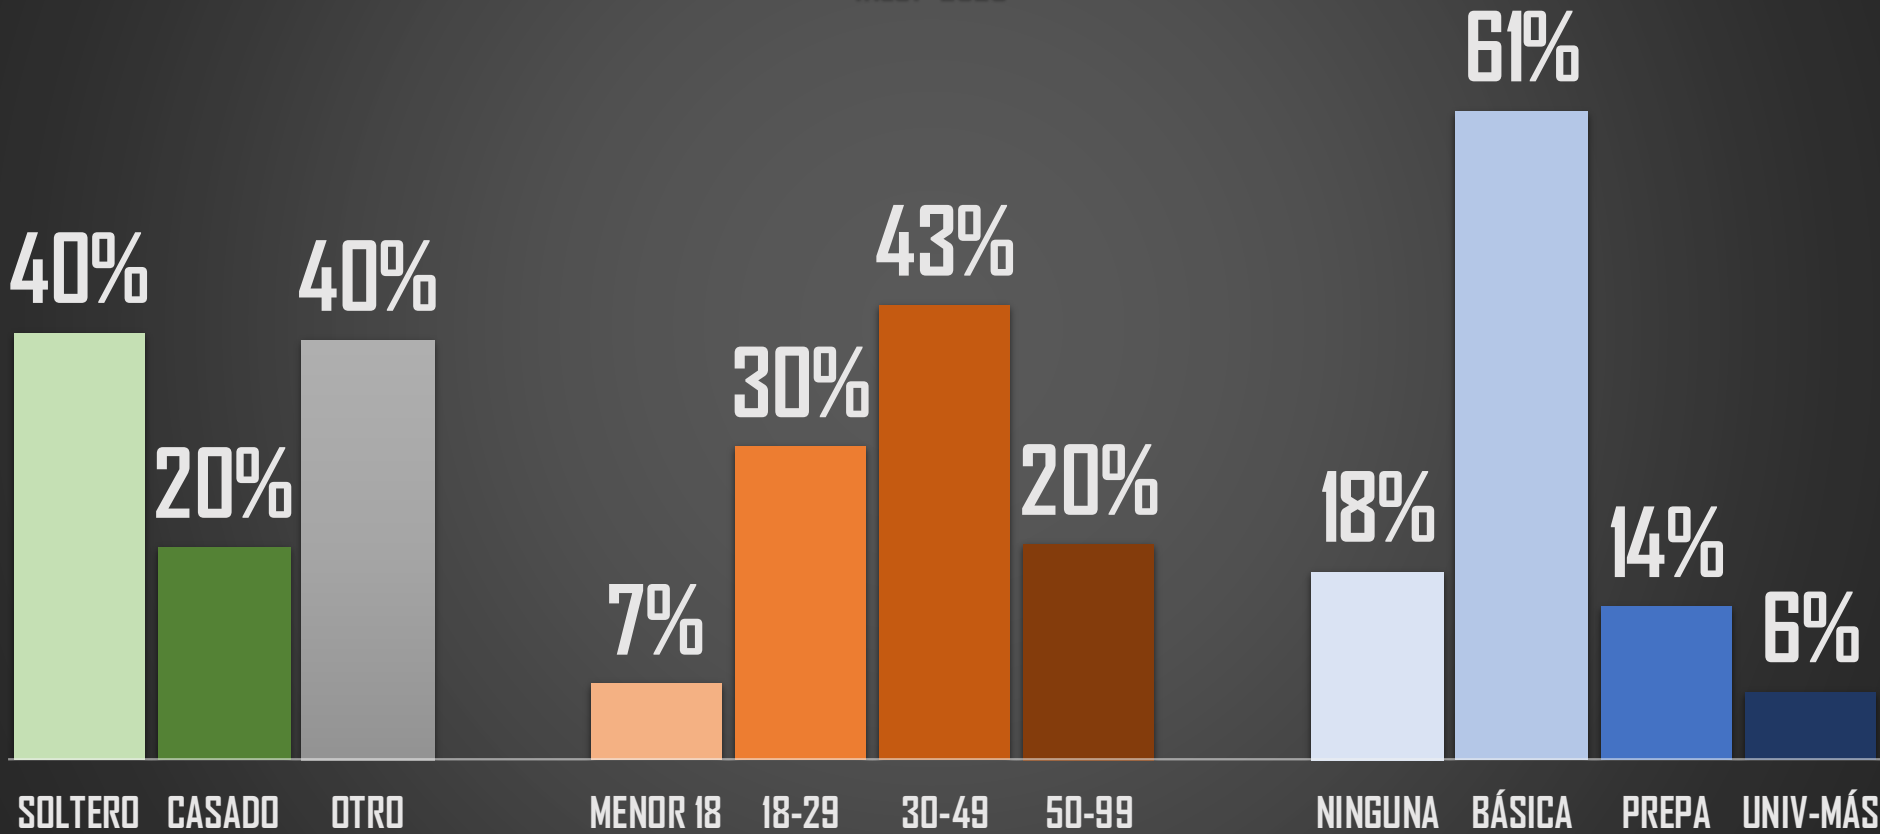

PERFIL DE LAS MUERTES TODOS (36,579)

INEGI 2020

HOMBRE
32,147

88%

11%

MUJER
3,952

NO ESPECIFICA (1%)
480

PERFIL DE LAS MUERTES

TODOS (36,579)

INEGI 2020

FUENTE: 1990-2020 INEGI Defunciones por homicidio https://www.inegi.org.mx/sistemas/olap/consulta/general_ver4/MOQueryDatos.asp?#RegresoGc=28820

PERFIL DE LAS MUERTES HOMBRES (32,147)

INEGI 2020

FUENTE: 1990-2020 INEGI Defunciones por homicidio https://www.inegi.org.mx/sistemas/olap/consulta/general_ver4/MOQueryDatos.asp?#RegresoGc=28820

PERFIL DE LAS MUERTES MUJERES (3,952)

INEGI 2020