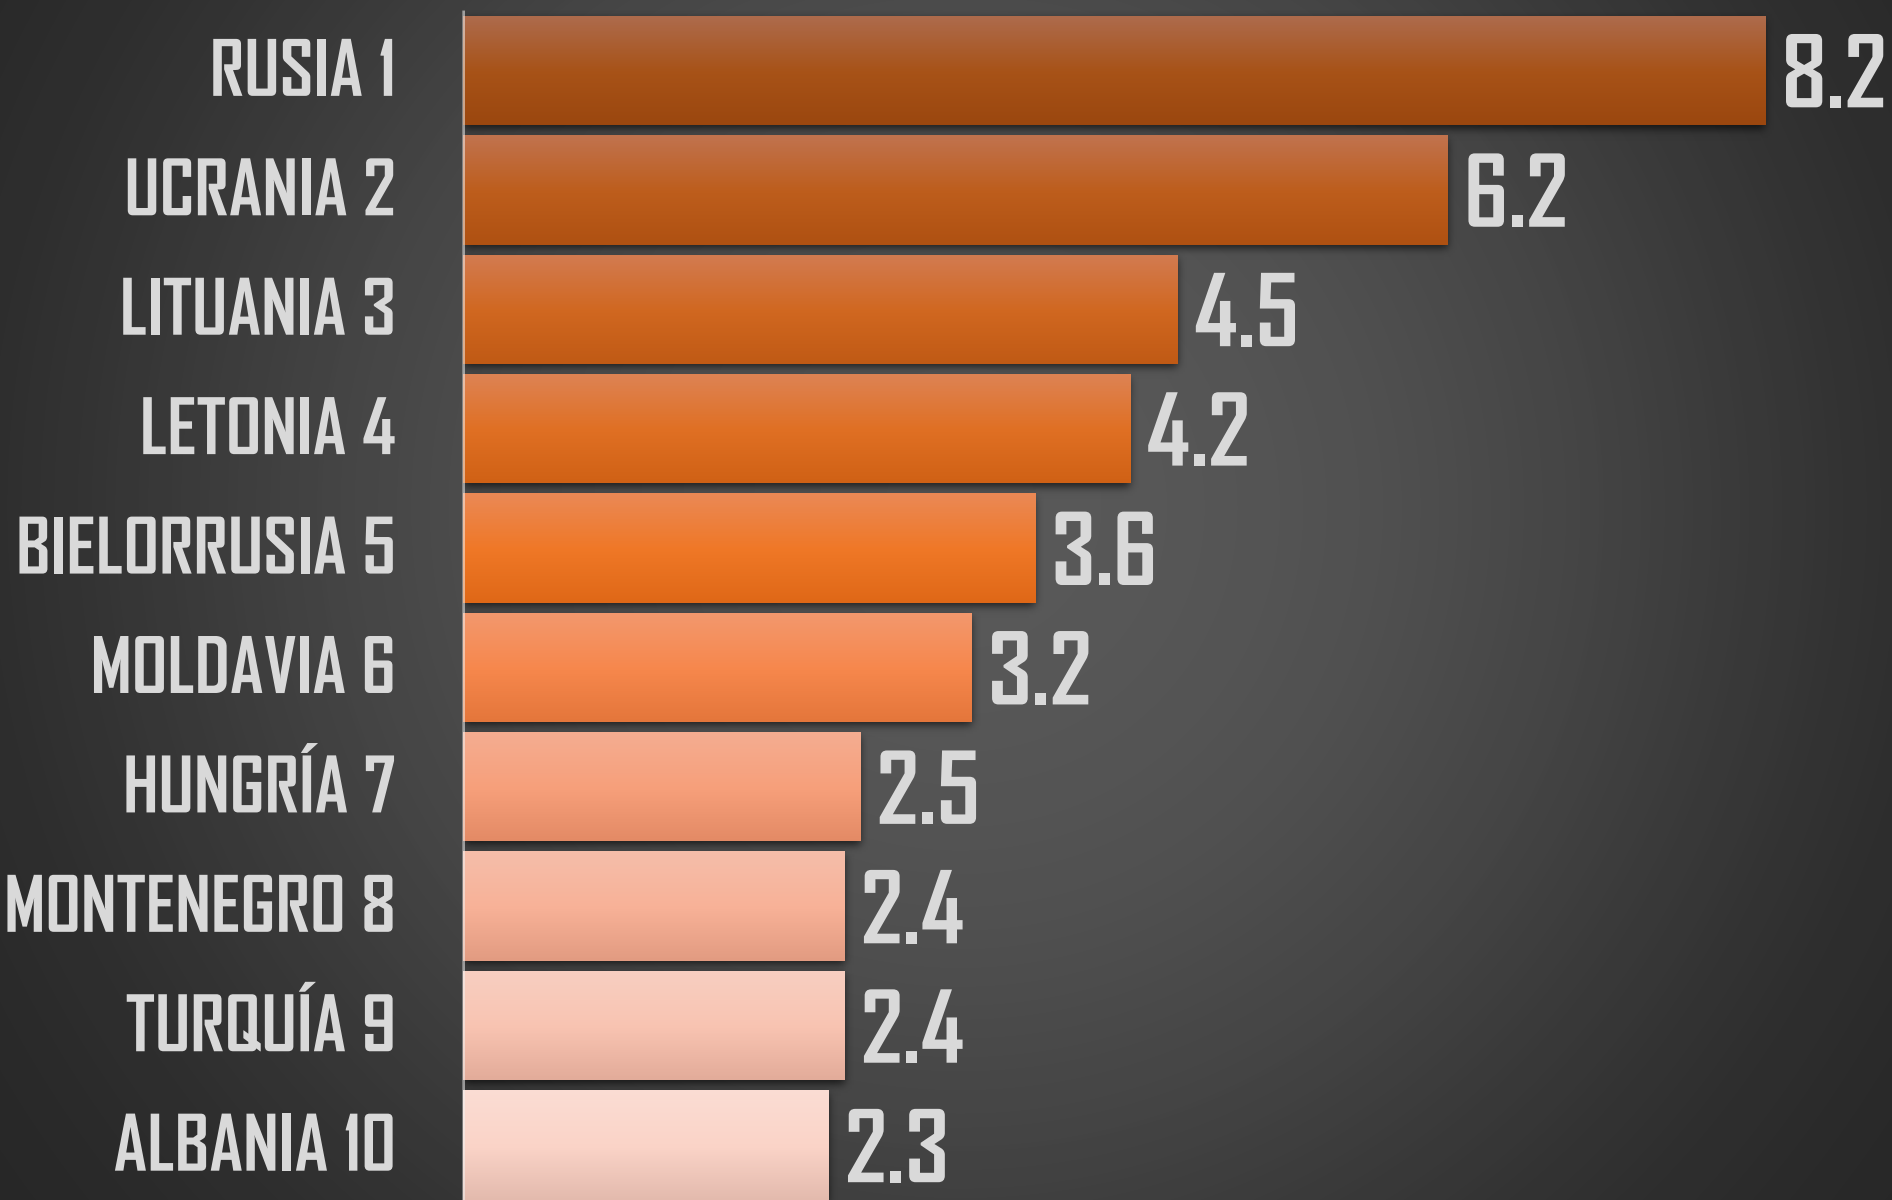

RANKING AMÉRICA

PROMEDIO POR CONTINENTE

15.1

7.0

2.9

2.5

1.6

AMÉRICA

ÁFRICA

OCEANÍA

ASIA

EUROPA

PEORES 10 DE AFRICA

PEORES 10 DE OCEANÍA

PEORES 10 DE ASIA

PEORES 10 DE EUROPA

VÍCTIMAS DE HOMICIDIO DOLOSO

SEXENIO AMLO

112,294

FUENTE: 1990-2020 INEGI Defunciones por homicidio https://www.inegi.org.mx/sistemas/olap/consulta/general_ver4/MOQueryDatos.asp?#RegresoGc=28820 2021 Secretariado Ejecutivo del Sistema Nacional de Seguridad Pública