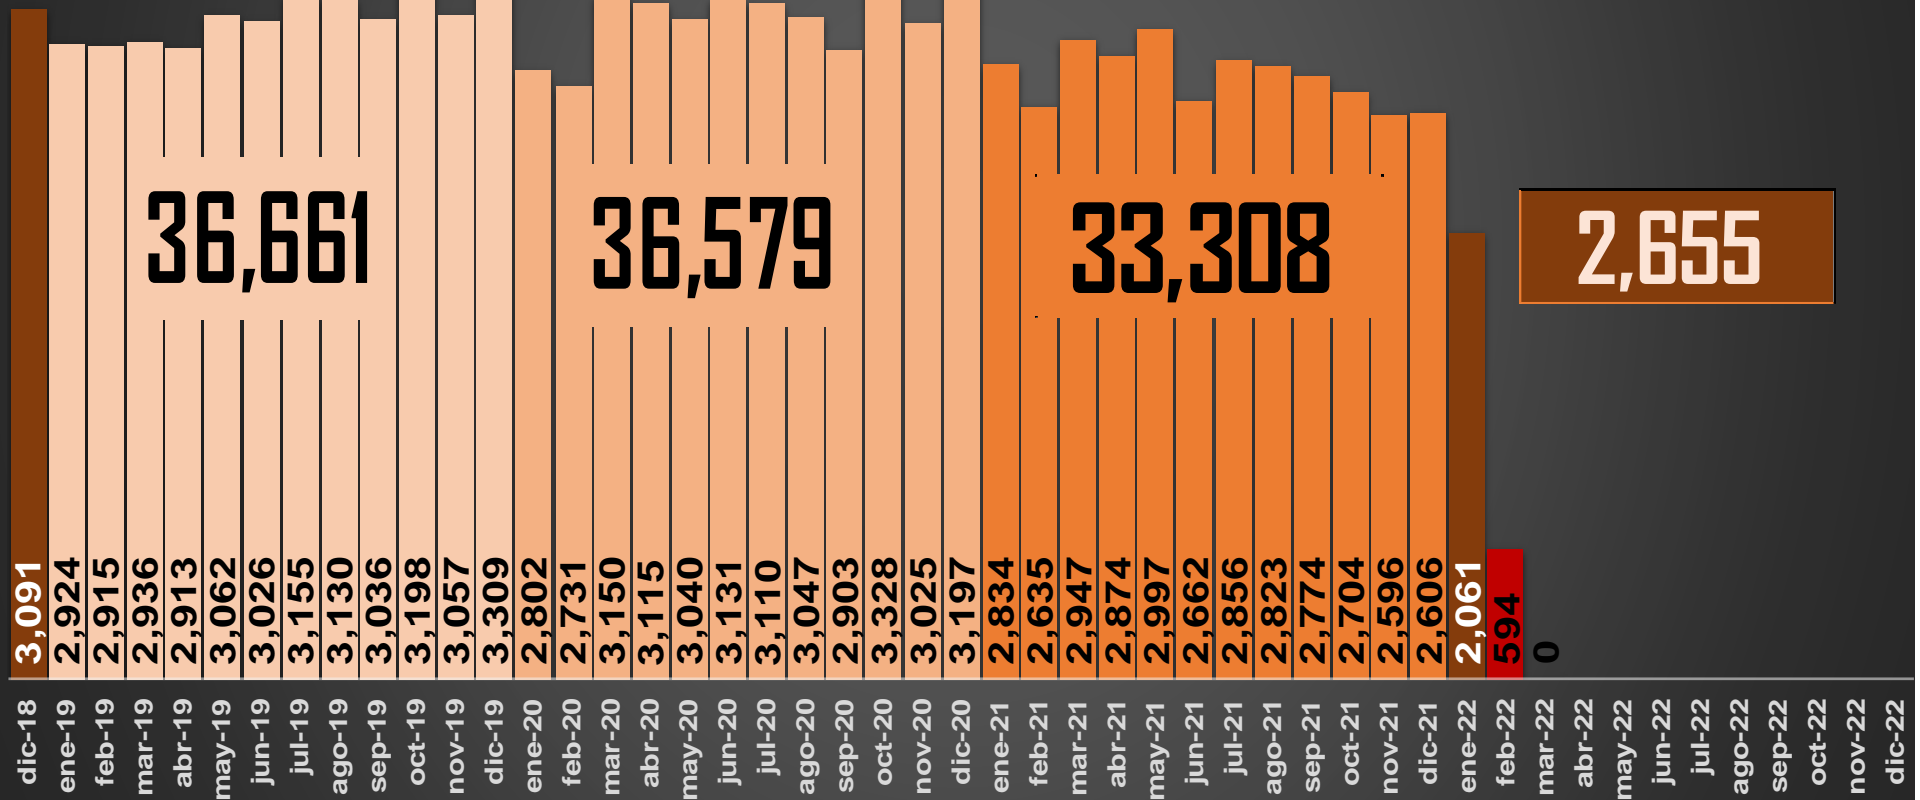

VÍCTIMAS DE HOMICIDIO DOLOSO

AYER SE REGISTRARON

47

HOMICIDIOS EN MÉXICO

	HOMICIDIOS
AYER	47
ANTIER	60
3 DÍAS	58
5 DÍAS	69
7 DÍAS	79
10 DÍAS	88
15 DÍAS	55
20 DÍAS	52
1 MES	60
SEXENIO	112,294

FUENTE: Secretariado Ejecutivo del Sistema Nacional de Seguridad Pública <https://www.gob.mx/sesnsp/acciones-y-programas/datos-abiertos-de-incidencia-delictiva?state=published>

LA GUERRA EN NÚMEROS

HOMICIDIOS DOLOSOS DIARIOS | MÉXICO |

jueves, 10 de febrero de 2022 |

HOMICIDIOS DOLOSOS SEXENIO AMLO

112,294

PROMEDIO:

3,055

3,048

2,954

36,661

36,579

33,308

2,655

HOMICIDIOS DOLOSOS - HISTÓRICO

76,767

80,671

60,280

120,563

156,066

112,294

HOMICIDIOS DOLOSOS POR SEMANA

TENDENCIA

112,294

S018 S021 S024 S027 S030 S033 S036 S039 S042 S045 S048 S051 S054 S057 S060 S063 S066 S069 S072 S075 S078 S081 S084 S087 S090 S093 S096 S099 S102 S105 S108 S111 S114 S117 S120 S123 S126 S129 S132 S135 S138 S141 S144 S147 S150 S153 S156 S159 S162 S165 S168 S171 S174 S177 S180 S183 S186 S189 S192 S195 S198 S201 S204 S207 S210