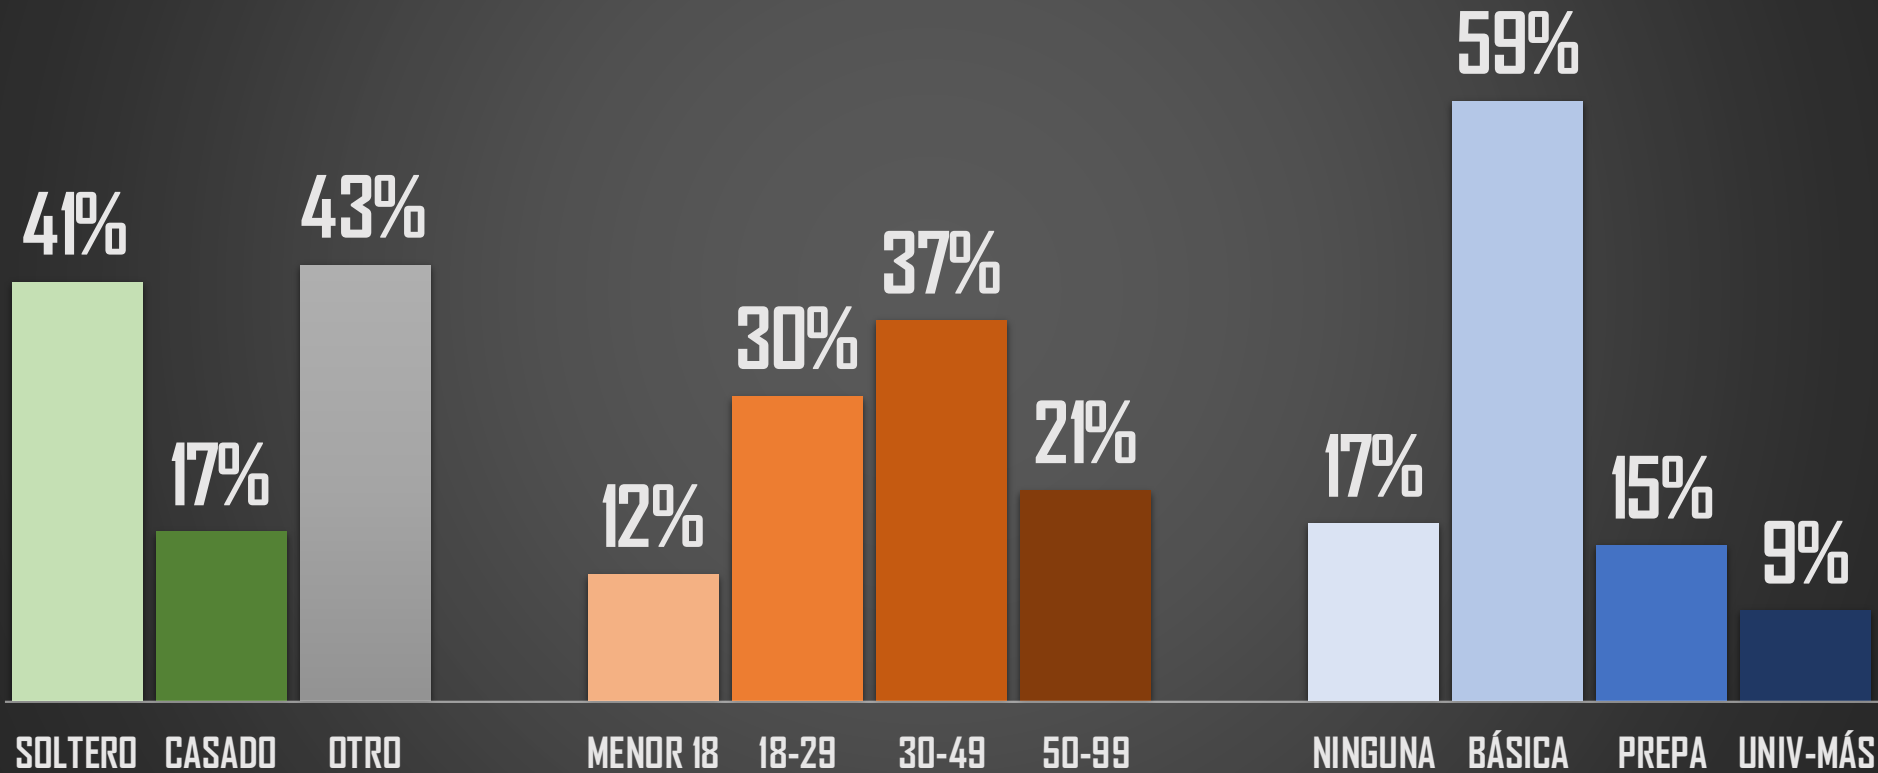

PERFIL DE LAS MUERTES TODOS (36,579)

INEGI 2020

HOMBRE
32,147

88%

11%

MUJER
3,952

NO ESPECIFICA (1%)
480

PERFIL DE LAS MUERTES

TODOS (36,579)

INEGI 2020

FUENTE: 1990-2020 INEGI Defunciones por homicidio https://www.inegi.org.mx/sistemas/olap/consulta/general_ver4/MOQueryDatos.asp?#RegresoGc=28820

PERFIL DE LAS MUERTES HOMBRES (32,147)

INEGI 2020

FUENTE: 1990-2020 INEGI Defunciones por homicidio https://www.inegi.org.mx/sistemas/olap/consulta/general_ver4/MOQueryDatos.asp?#RegresoGc=28820

PERFIL DE LAS MUERTES MUJERES (3,952)

INEGI 2020