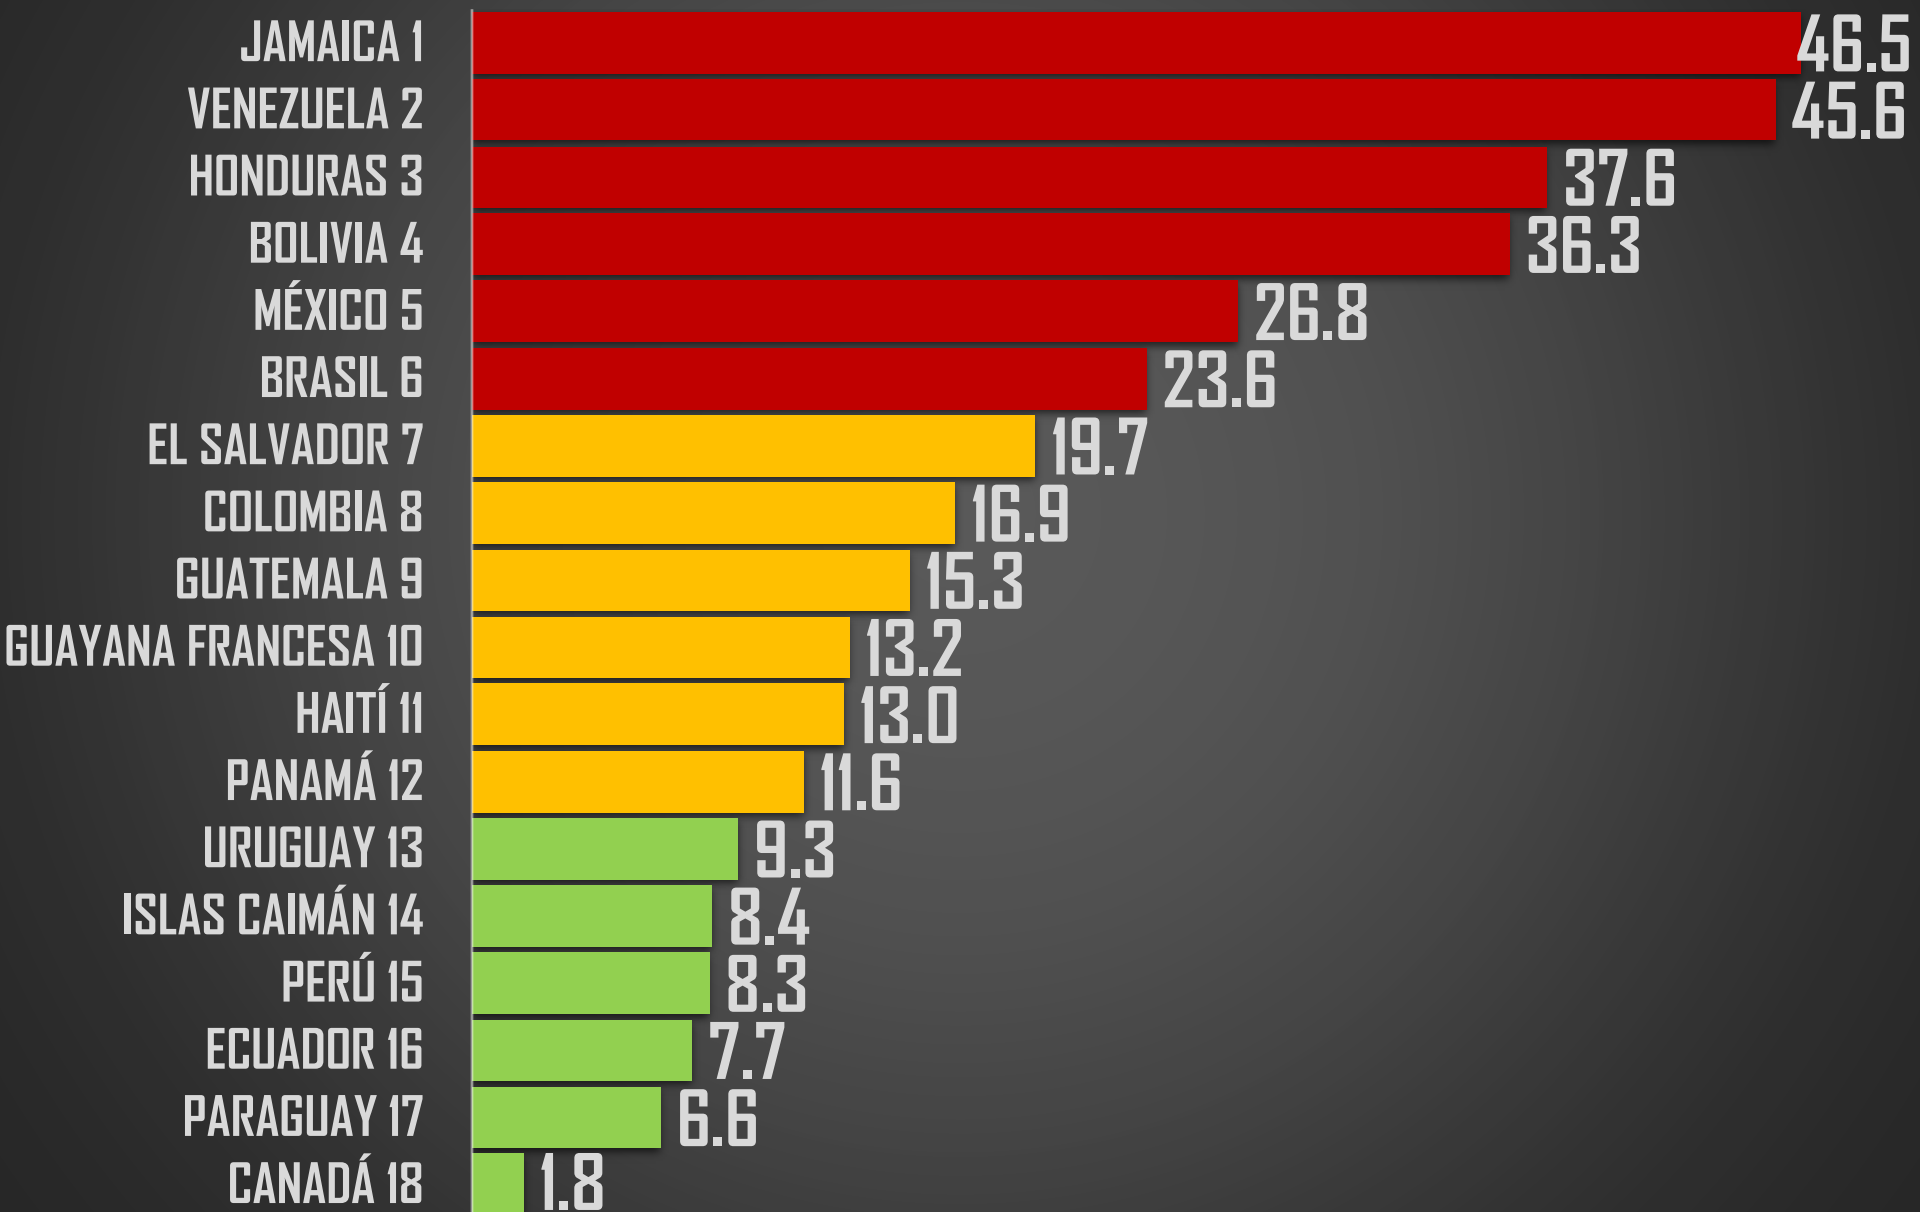

2,954

36,661

36,579

33,308

2,655

HOMICIDIOS DOLOSOS - HISTÓRICO

76,767

80,671

PROYECCION AL FINAL DEL SEXENIO

213,150

MÉXICO

PEORES 10 DEL MUNDO (189 PAÍSES)

PEORES 10 DEL MUNDO (189 PAÍSES)

HOMICIDIOS POR CADA 100MIL HABITANTES 2021

NACIONAL 2021

26.8

RANKING AMÉRICA

PROMEDIO POR CONTINENTE

15.1

7.0

2.9

2.5

1.6

AMÉRICA

ÁFRICA

OCEANÍA

ASIA

EUROPA

PEORES 10 DE AFRICA

PEORES 10 DE OCEANÍA

PEORES 10 DE ASIA

PEORES 10 DE EUROPA