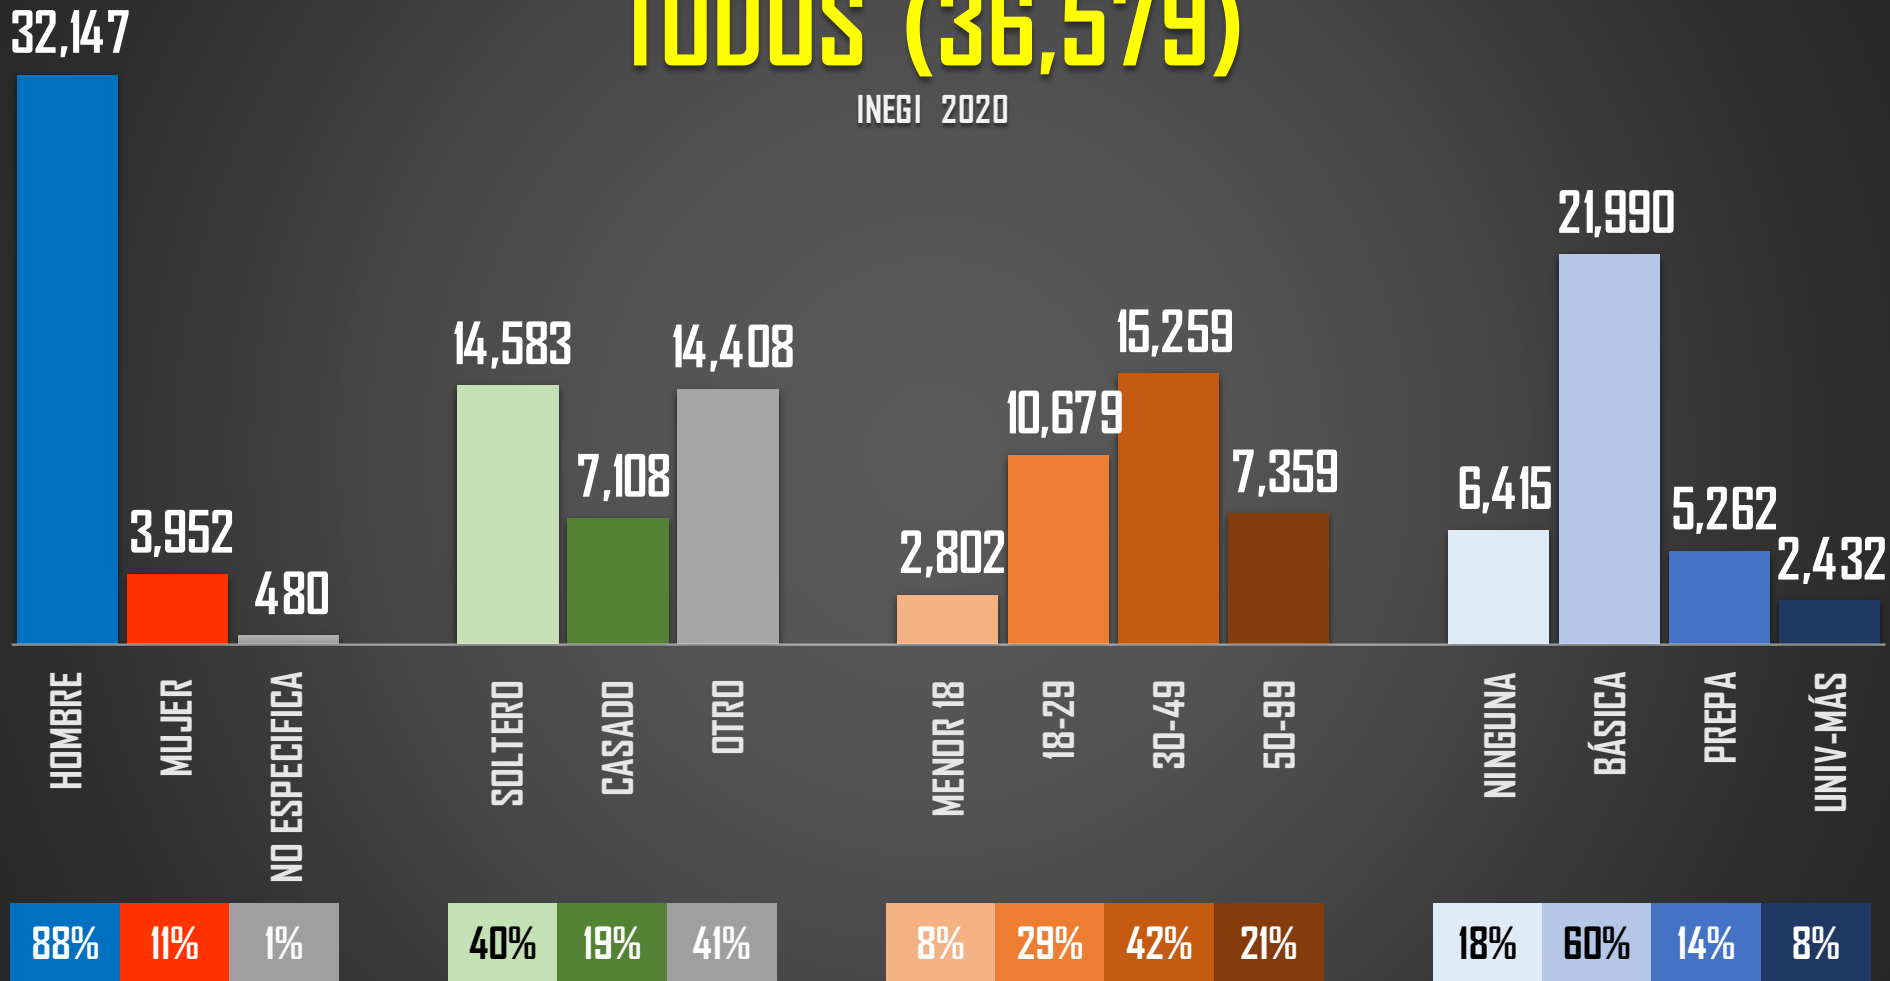

ACUMULADO HOMICIDIOS DOLOSOS - PARCIAL

ENE-DIC 2020

ENE-DIC 2021

33,382

33,308

FUENTE: Secretariado Ejecutivo del Sistema Nacional de Seguridad Pública <https://www.gob.mx/sesnsp/acciones-y-programas/datos-abiertos-de-incidencia-delictiva?state=published>

VARIACIÓN 2020-2021 POR ENTIDAD

¿QUIÉN ESTÁ AUMENTANDO Y QUIÉN ESTÁ DISMINUYENDO LOS HOMICIDIOS?

FUENTE: Secretariado Ejecutivo del Sistema Nacional de Seguridad Pública <https://www.gob.mx/sesna/acciones-y-programas/datos-abiertos-de-incidencia-delictiva?state=published>

PERFIL DE LAS MUERTES TODOS (36,579)

INEGI 2020

HOMBRE
32,147

88%

11%

MUJER
3,952

NO ESPECIFICA (1%)
480

PERFIL DE LAS MUERTES

TODOS (36,579)

INEGI 2020

FUENTE: 1990-2020 INEGI Defunciones por homicidio https://www.inegi.org.mx/sistemas/olap/consulta/general_ver4/MOQueryDatos.asp?#RegresoGc=28820

PERFIL DE LAS MUERTES HOMBRES (32,147)