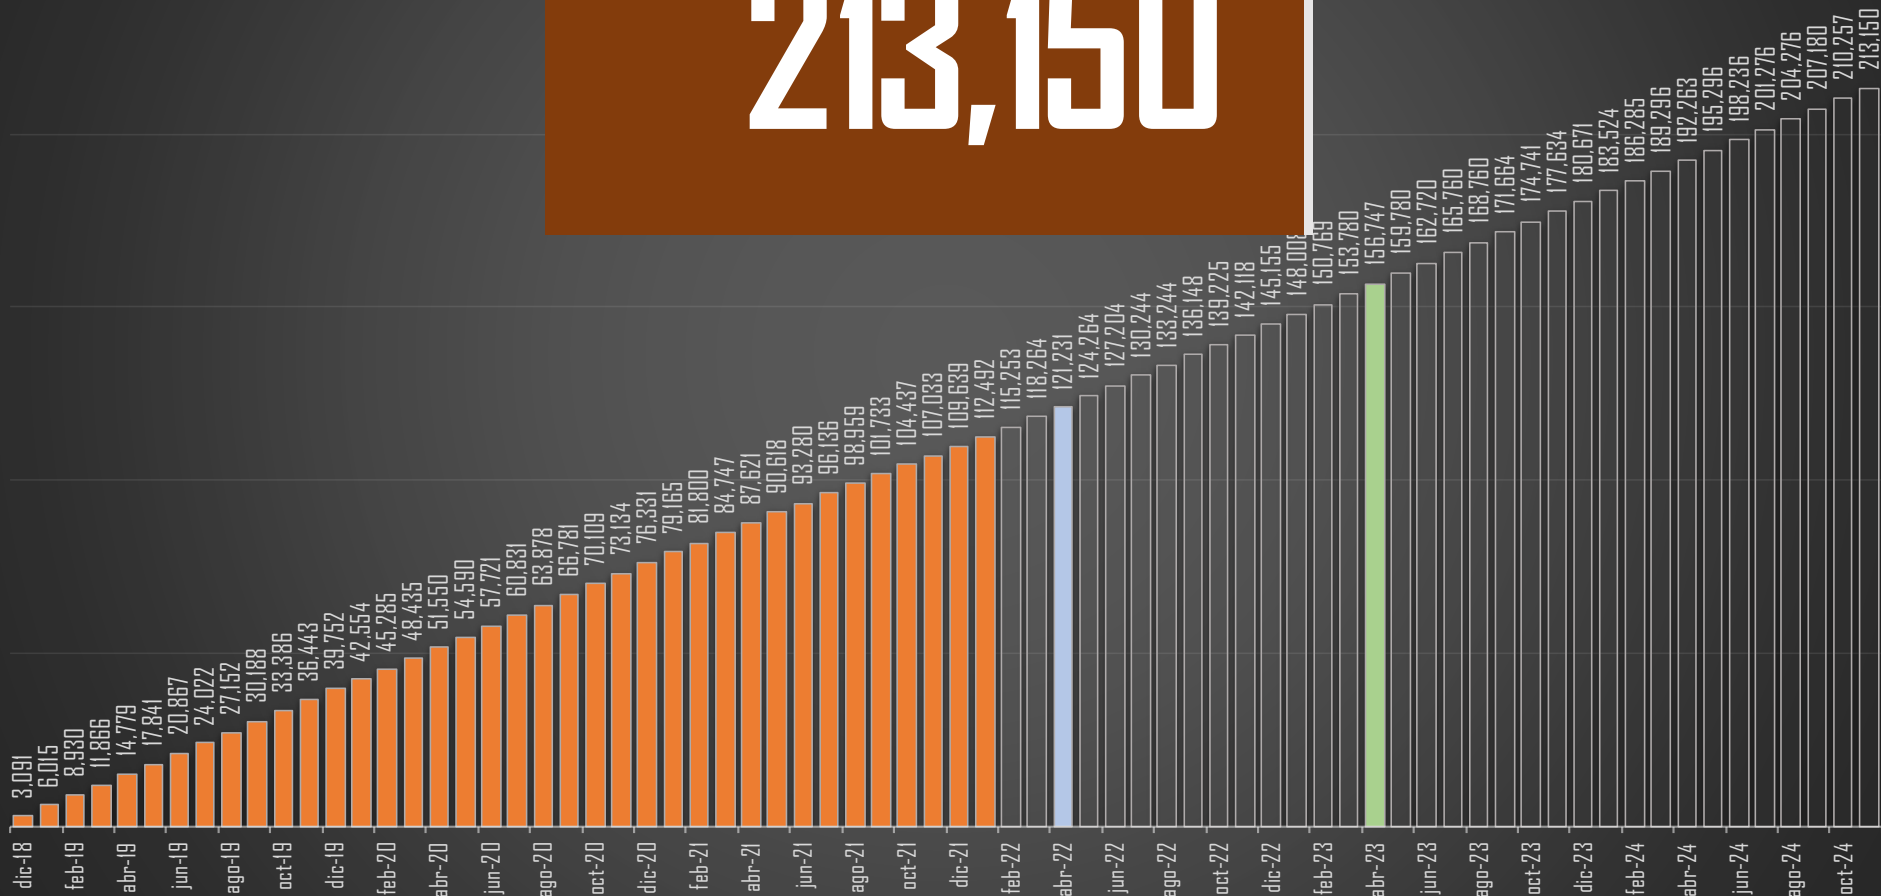

PROYECCION AL FINAL DEL SEXENIO

213,150