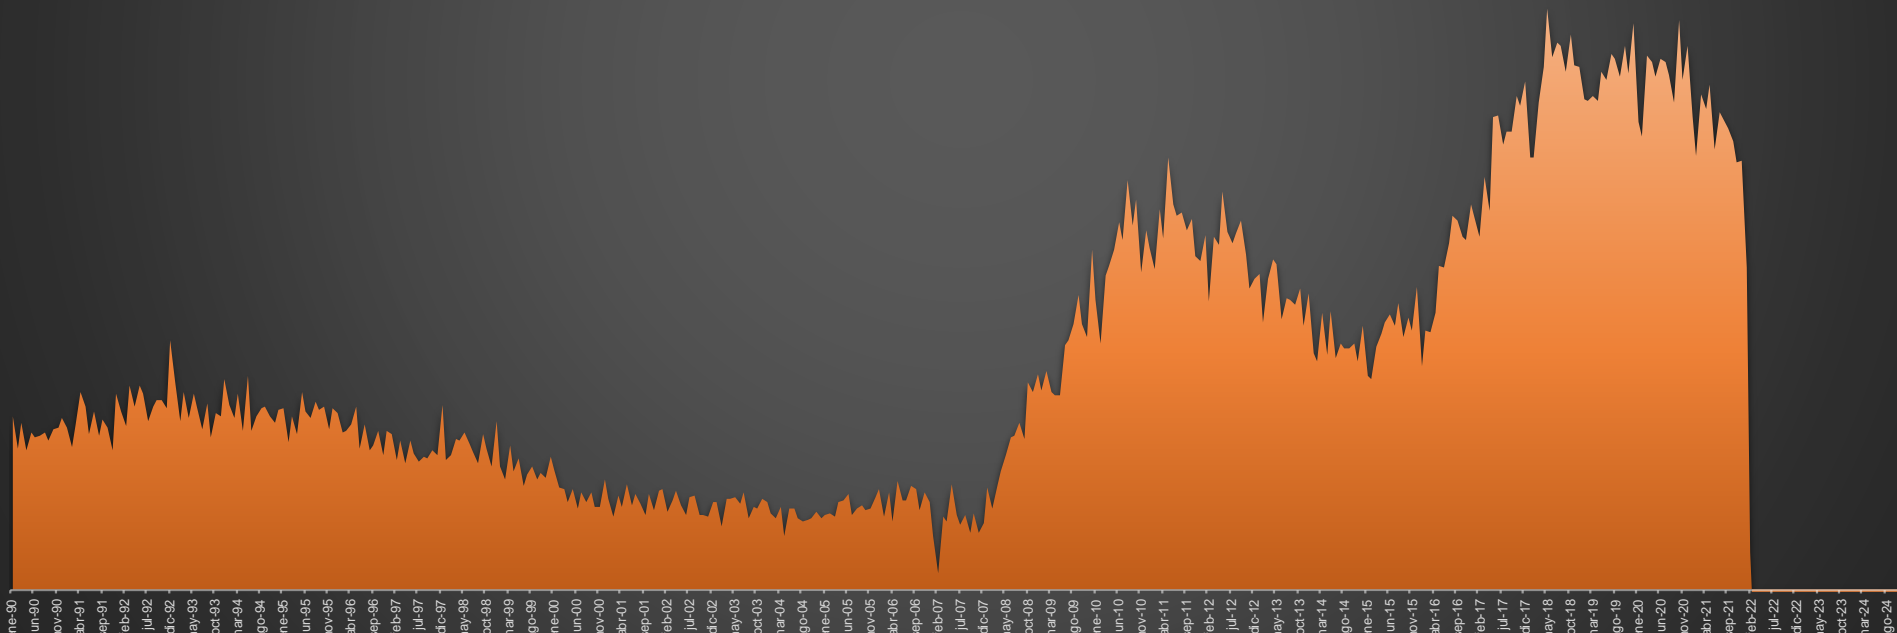

VÍCTIMAS DE HOMICIDIO DOLOSO

AYER SE REGISTRARON

47

HOMICIDIOS EN MÉXICO

	HOMICIDIOS
AYER	47
ANTIER	60
3 DÍAS	58
5 DÍAS	69
7 DÍAS	79
10 DÍAS	88
15 DÍAS	55
20 DÍAS	52
1 MES	60
SEXENIO	112,294

FUENTE: Secretariado Ejecutivo del Sistema Nacional de Seguridad Pública <https://www.gob.mx/sesnsp/acciones-y-programas/datos-abiertos-de-incidencia-delictiva?state=published>

LA GUERRA EN NÚMEROS

HOMICIDIOS DOLOSOS DIARIOS | MÉXICO |

jueves, 10 de febrero de 2022 |

HOMICIDIOS DOLOSOS SEXENIO AMLO

112,294

PROMEDIO:

3,055

3,048

2,954

36,661

36,579

33,308

2,655

HOMICIDIOS DOLOSOS - HISTÓRICO

76,767

80,671

60,280

120,563

156,066

112,294

HOMICIDIOS DOLOSOS POR SEMANA

TENDENCIA

112,294

S018 S021 S024 S027 S030 S033 S036 S039 S042 S045 S048 S051 S054 S057 S060 S063 S066 S069 S072 S075 S078 S081 S084 S087 S090 S093 S096 S099 S102 S105 S108 S111 S114 S117 S120 S123 S126 S129 S132 S135 S138 S141 S144 S147 S150 S153 S156 S159 S162 S165 S168 S171 S174 S177 S180 S183 S186 S189 S192 S195 S198 S201 S204 S207 S210