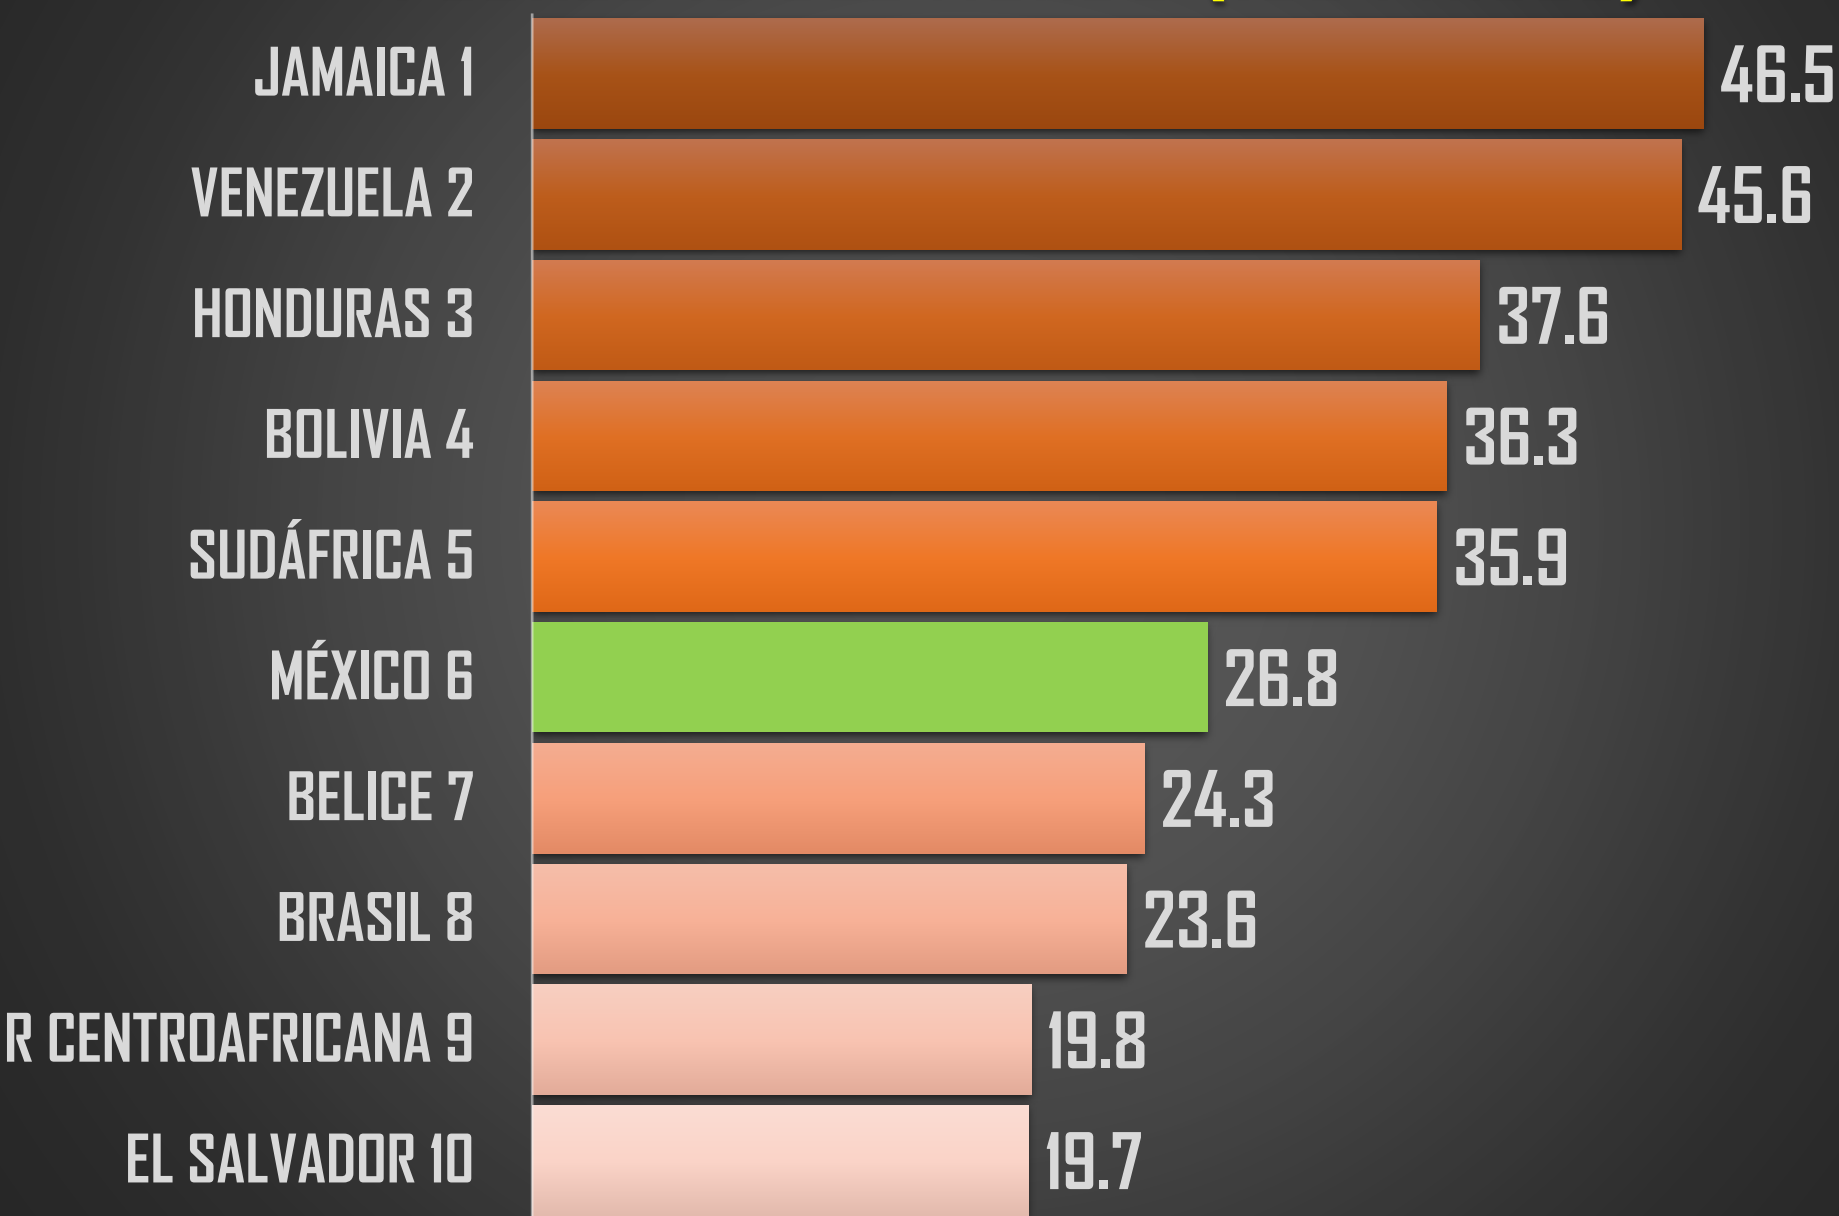

2,954

36,661

36,579

33,308

2,655

HOMICIDIOS DOLOSOS - HISTÓRICO

76,767

80,671

PROYECCION AL FINAL DEL SEXENIO

213,150

MÉXICO

PEORES 10 DEL MUNDO (189 PAÍSES)

PEORES 10 DEL MUNDO (189 PAÍSES)

HOMICIDIOS POR CADA 100MIL HABITANTES 2021

NACIONAL 2021

26.8

RANKING AMÉRICA

PROMEDIO POR CONTINENTE

15.1

7.0

2.9

2.5

1.6

AMÉRICA

ÁFRICA

OCEANÍA

ASIA

EUROPA

PEORES 10 DE AFRICA

PEORES 10 DE OCEANÍA

PEORES 10 DE ASIA

PEORES 10 DE EUROPA