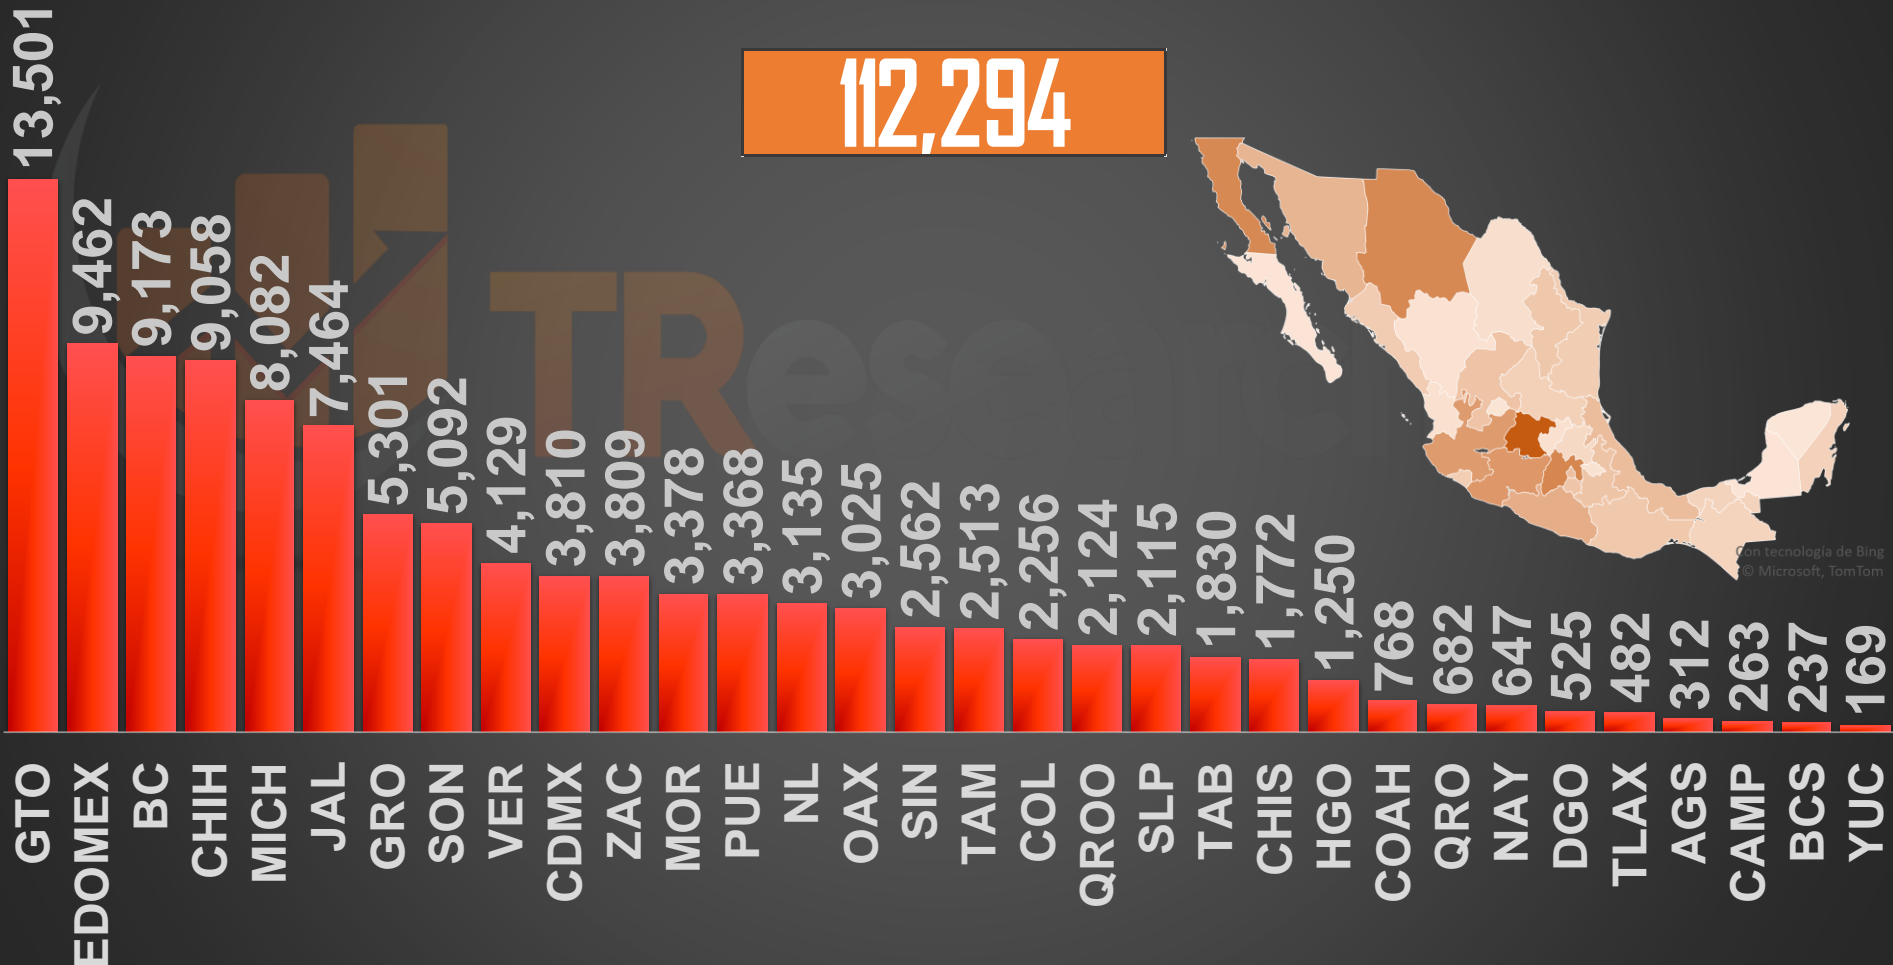

RANKING AMÉRICA

PROMEDIO POR CONTINENTE

15.1

7.0

2.9

2.5

1.6

AMÉRICA

ÁFRICA

OCEANÍA

ASIA

EUROPA

PEORES 10 DE AFRICA

PEORES 10 DE OCEANÍA

PEORES 10 DE ASIA

PEORES 10 DE EUROPA

VÍCTIMAS DE HOMICIDIO DOLOSO

SEXENIO AMLO

112,294

FUENTE: 1990-2020 INEGI Defunciones por homicidio https://www.inegi.org.mx/sistemas/olap/consulta/general_ver4/MOQueryDatos.asp?#RegresoGc=28820 2021 Secretariado Ejecutivo del Sistema Nacional de Seguridad Pública

ACUMULADO HOMICIDIOS DOLOSOS - PARCIAL

ENE-DIC 2020

ENE-DIC 2021

33,382

33,308

FUENTE: Secretariado Ejecutivo del Sistema Nacional de Seguridad Pública <https://www.gob.mx/sesnsp/acciones-y-programas/datos-abiertos-de-incidencia-delictiva?state=published>