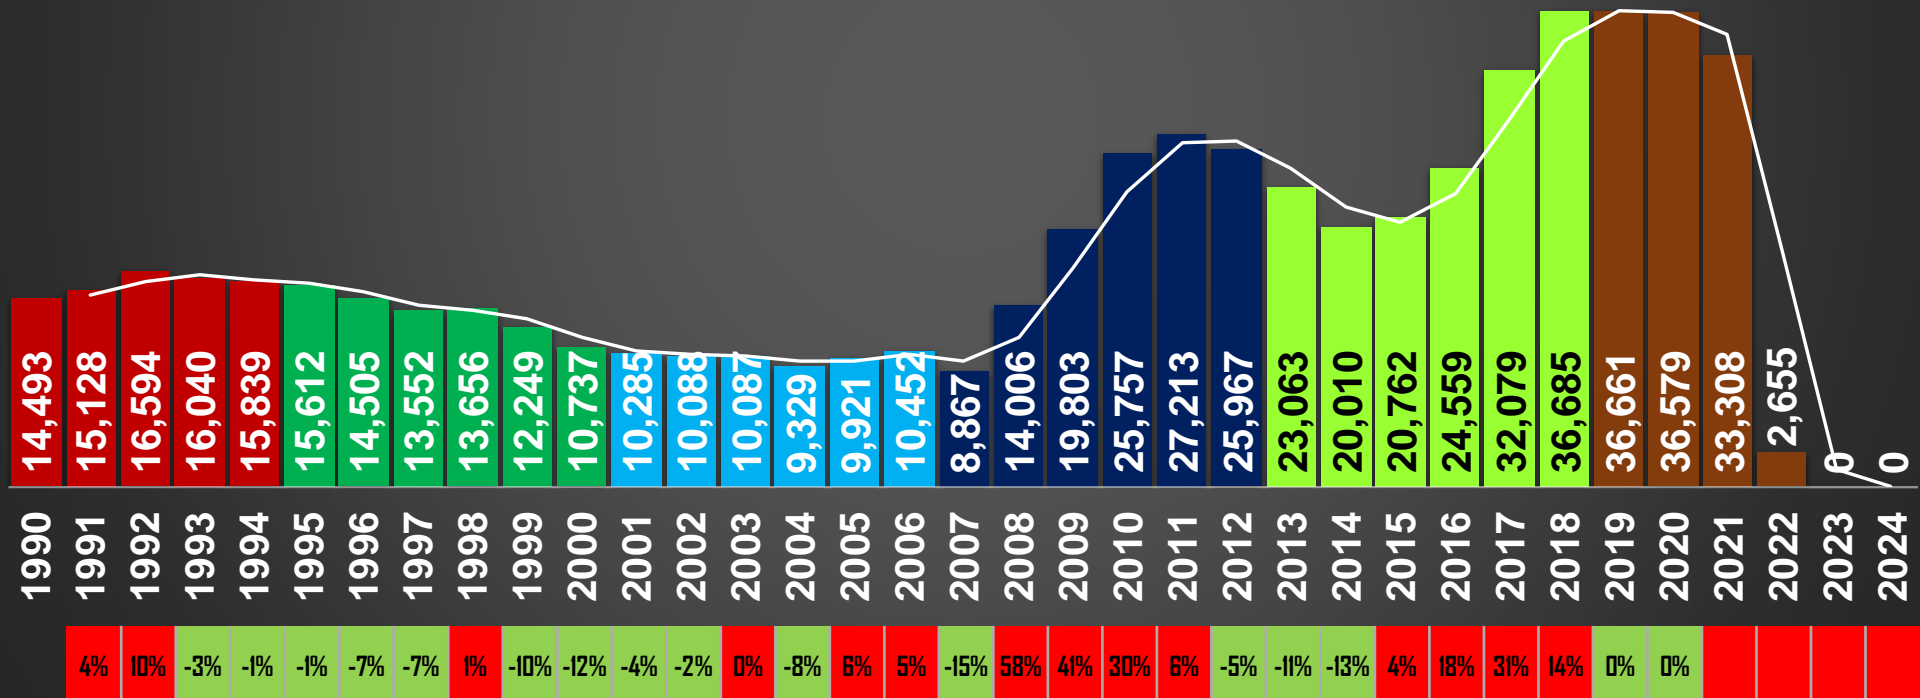

2,954

36,661

36,579

33,308

2,655

HOMICIDIOS DOLOSOS - HISTÓRICO

76,767

80,671

60,280

120,563

156,066

112,294

HOMICIDIOS DOLOSOS POR SEMANA

TENDENCIA

112,294

S018 S021 S024 S027 S030 S033 S036 S039 S042 S045 S048 S051 S054 S057 S060 S063 S066 S069 S072 S075 S078 S081 S084 S087 S090 S093 S096 S099 S102 S105 S108 S111 S114 S117 S120 S123 S126 S129 S132 S135 S138 S141 S144 S147 S150 S153 S156 S159 S162 S165 S168 S171 S174 S177 S180 S183 S186 S189 S192 S195 S198 S201 S204 S207 S210

HOMICIDIOS DOLOSOS POR AÑO

76,767

80,671

60,280

120,563

156,066

112,294

HOMICIDIOS DOLOSOS

38 MESES DE GOBIERNO

112,294

CSG 88-94

EZP 94-00

VFQ 00-06

FCH 06-12

EPN 12-18

AMLO 18-24 *