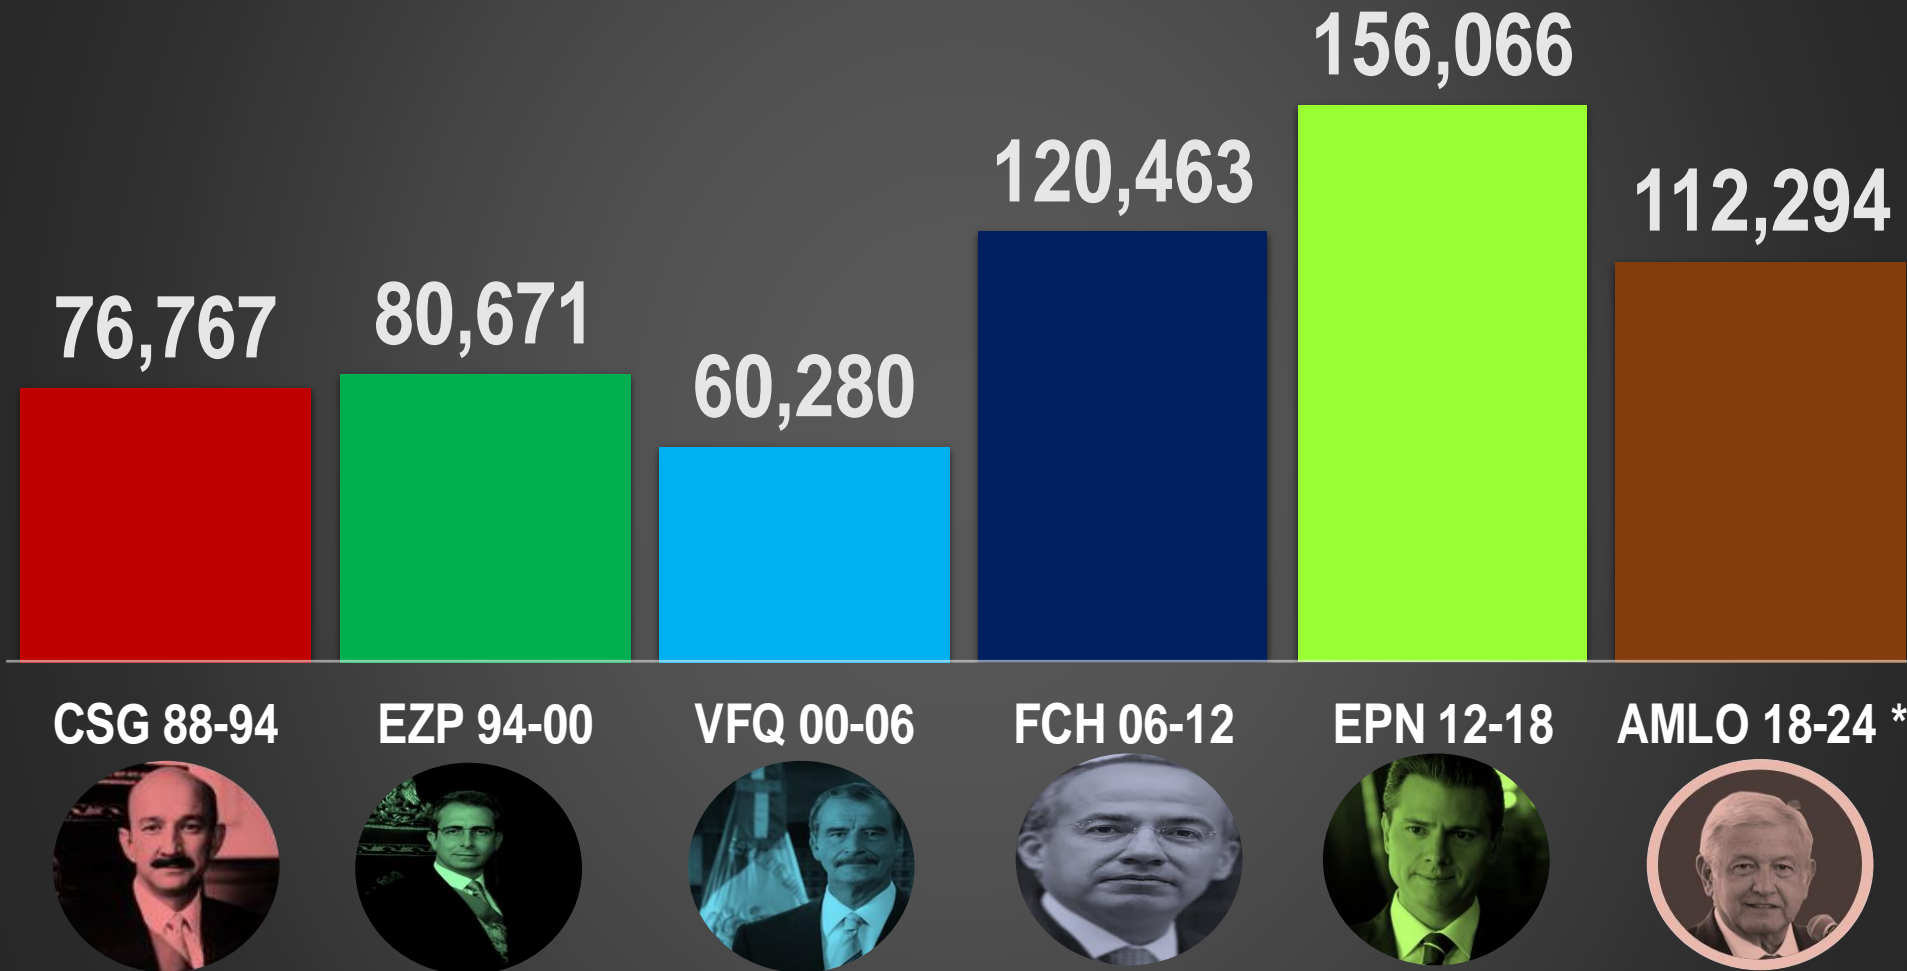

HOMICIDIOS DOLOSOS POR AÑO

76,767

80,671

60,280

120,563

156,066

112,294

HOMICIDIOS DOLOSOS

38 MESES DE GOBIERNO

112,294

CSG 88-94

EZP 94-00

VFQ 00-06

FCH 06-12

EPN 12-18

AMLO 18-24 *

FUENTE: 1990-2020 INEGI Defunciones por homicidio https://www.inegi.org.mx/sistemas/olap/consulta/general_ver4/MOQueryDatos.asp?#Regreso&c=28820 2021 Secretariado Ejecutivo del Sistema Nacional de Seguridad Pública

HOMICIDIOS DOLOSOS ENE-FEB

HOMICIDIOS DOLOSOS POR SEXENIO

CSG 88-94

EZP 94-00

VFQ 00-06

FCH 06-12

EPN 12-18

AMLO 18-24 *