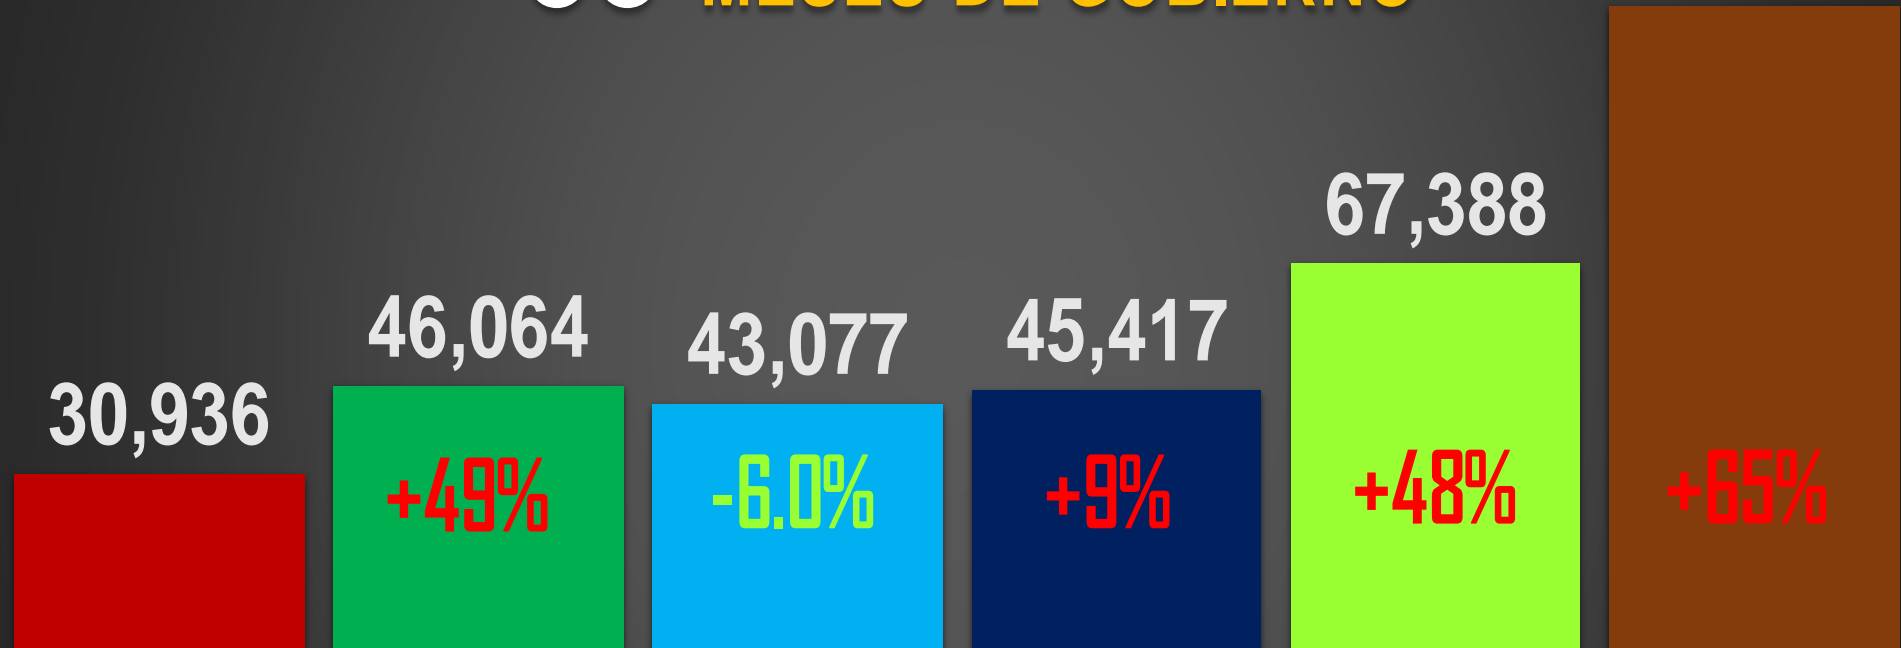

2,954

36,661

36,579

33,308

2,655

HOMICIDIOS DOLOSOS - HISTÓRICO

76,767

80,671

60,280

120,563

156,066

112,294

HOMICIDIOS DOLOSOS POR SEMANA

TENDENCIA

112,294

S018 S021 S024 S027 S030 S033 S036 S039 S042 S045 S048 S051 S054 S057 S060 S063 S066 S069 S072 S075 S078 S081 S084 S087 S090 S093 S096 S099 S102 S105 S108 S111 S114 S117 S120 S123 S126 S129 S132 S135 S138 S141 S144 S147 S150 S153 S156 S159 S162 S165 S168 S171 S174 S177 S180 S183 S186 S189 S192 S195 S198 S201 S204 S207 S210

HOMICIDIOS DOLOSOS POR AÑO

76,767

80,671

60,280

120,563

156,066

112,294

HOMICIDIOS DOLOSOS

38 MESES DE GOBIERNO

112,294

CSG 88-94

EZP 94-00

VFQ 00-06

FCH 06-12

EPN 12-18

AMLO 18-24 *