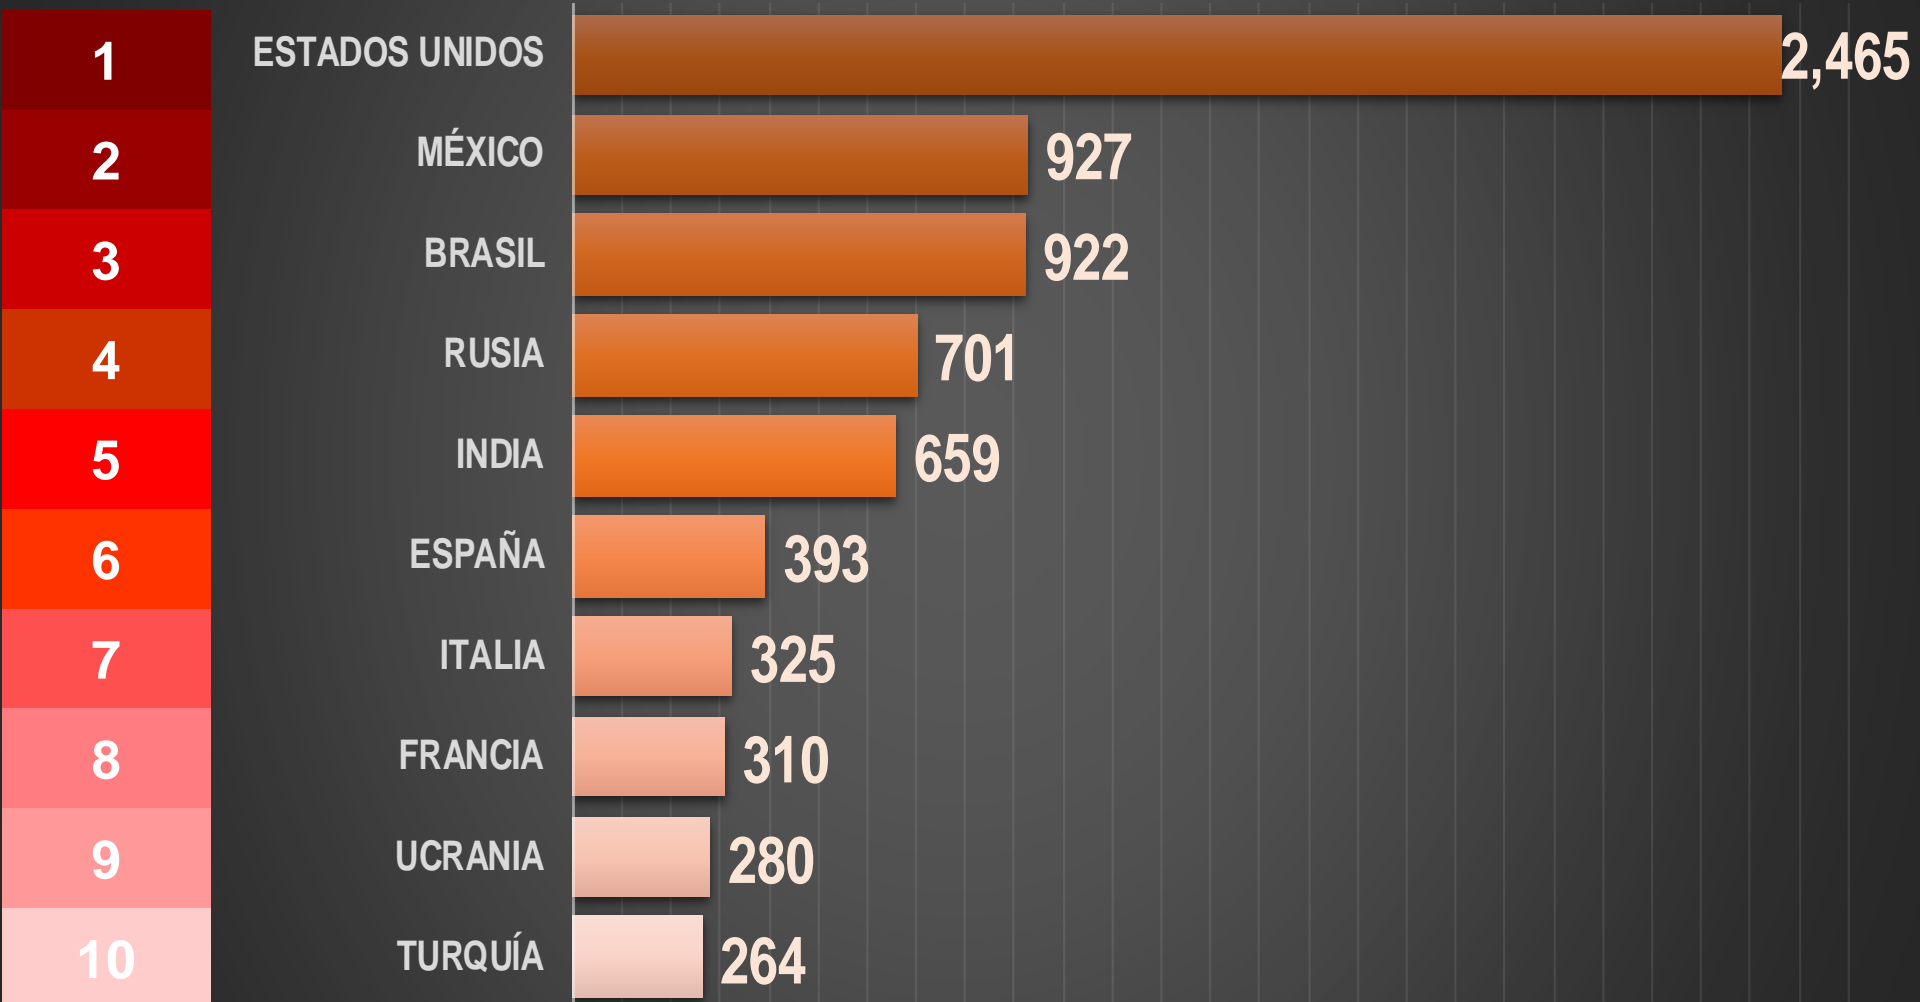

### PAÍSES CON MÁS MUERTES REPORTADAS HOY

### TOP 10 MUERTES POR DÍA

# MUERTES COVID-19 MÉXICO

SEC. SALUD

311,554

EXCESO MORTALIDAD

SEM/52/21

150,007

TOTAL

461,561

#### TOP 10 MUERTES TOTALES