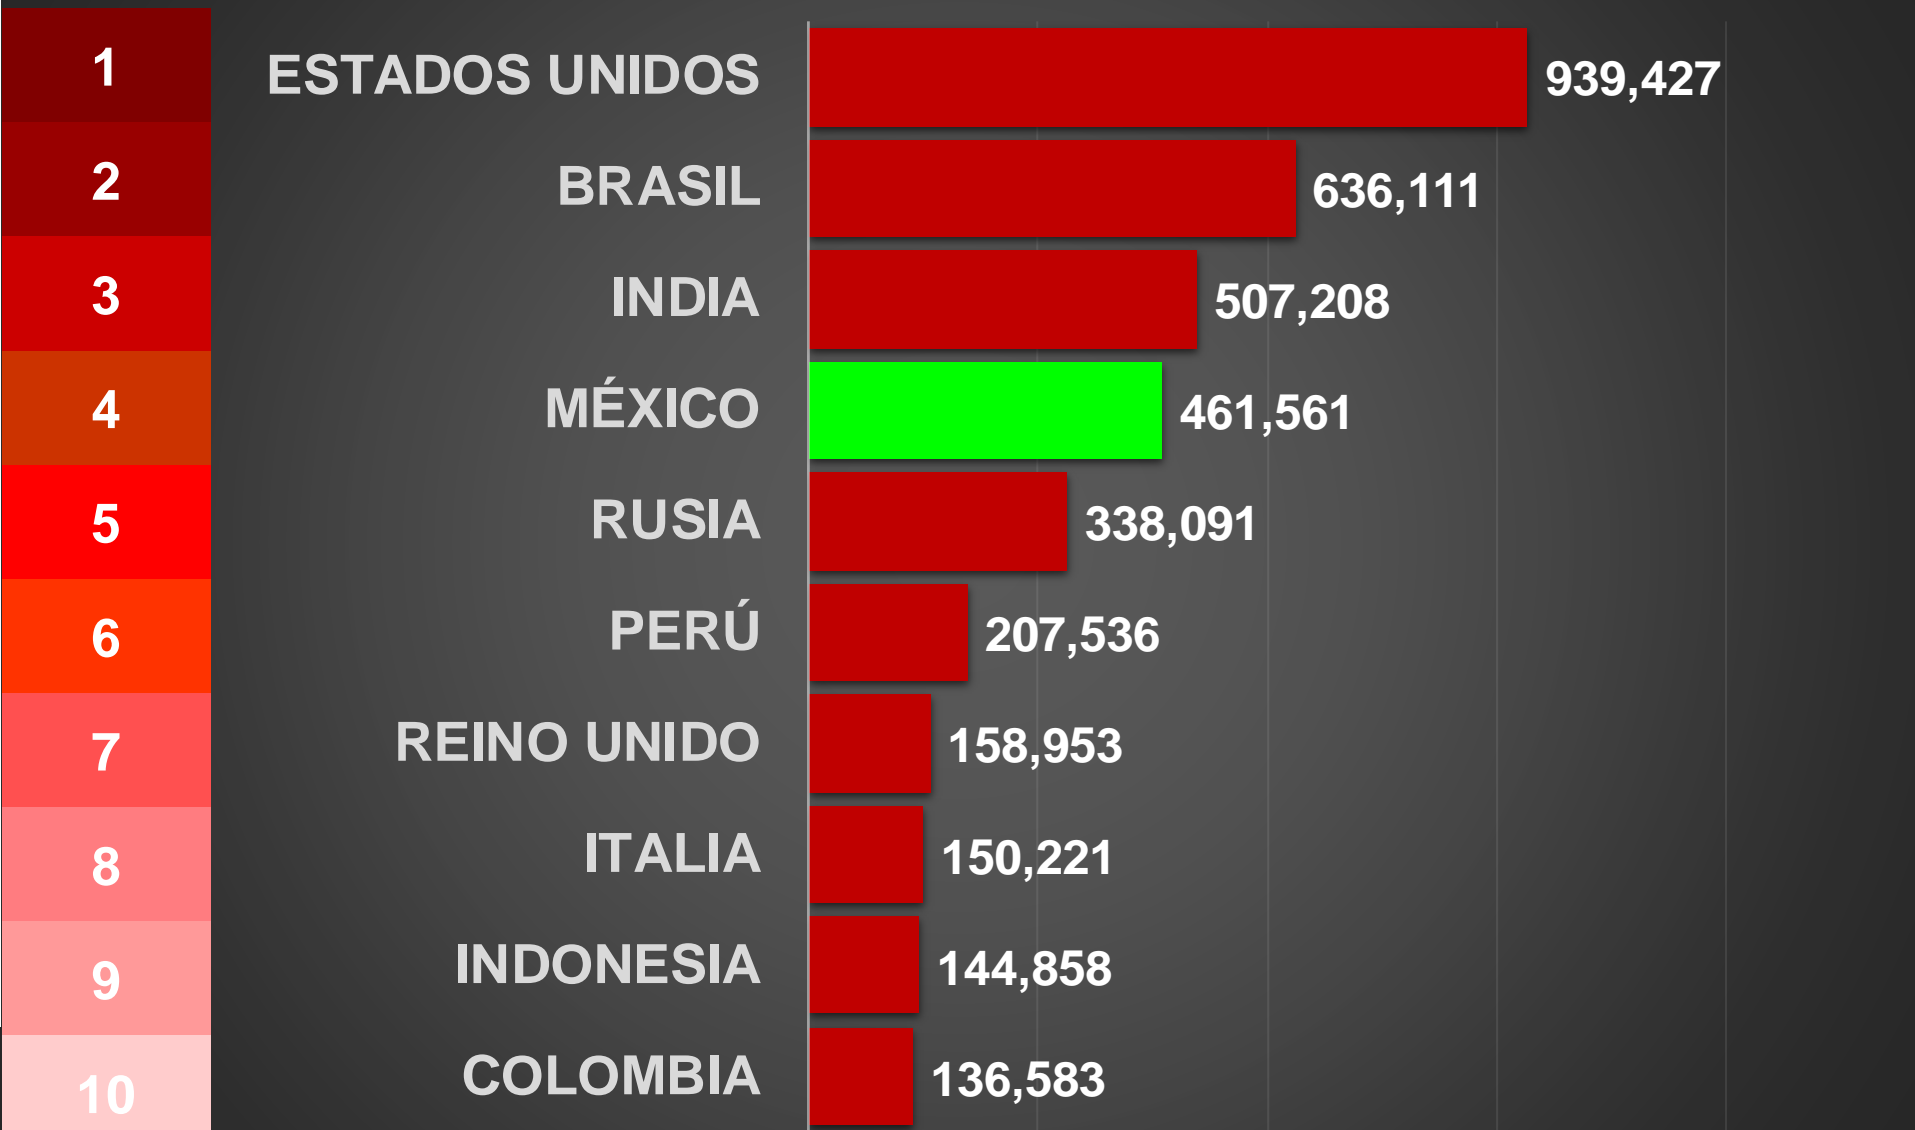

### TOP 10 MUERTES POR DÍA

# MUERTES COVID-19 MÉXICO

SEC. SALUD

311,554

EXCESO MORTALIDAD

SEM/52/21

150,007

TOTAL

461,561

### PAÍSES CON MÁS MUERTES EN EL MUNDO

#### TOP 10 MUERTES TOTALES