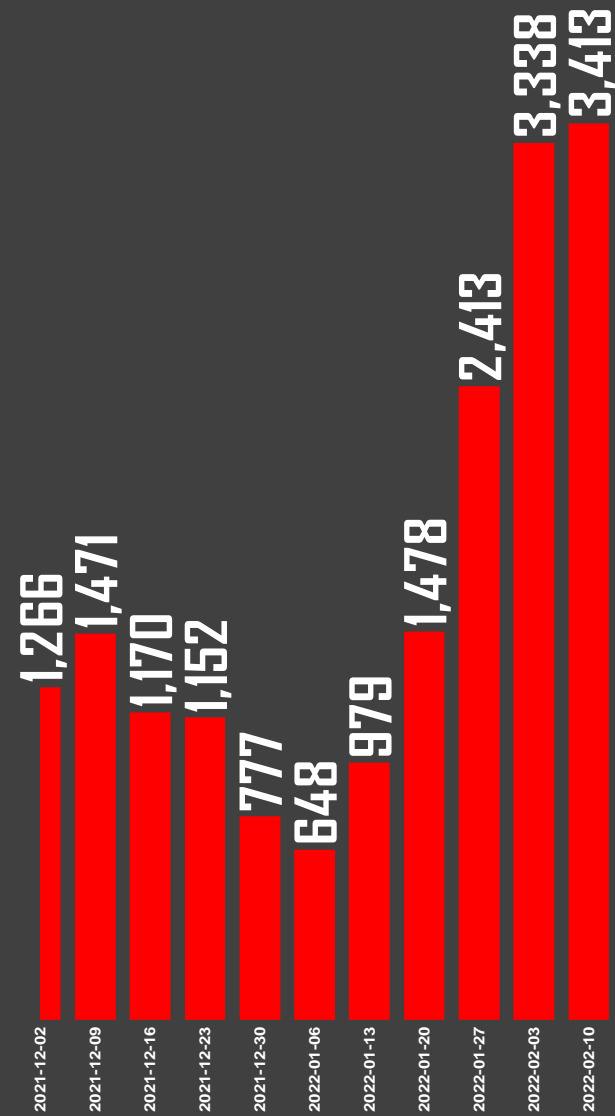

MUERTES POR SEMANA

SEMANA 4

2,413

SEMANA 5

3,338

+38%

SEMANA 6

3,413

+2%