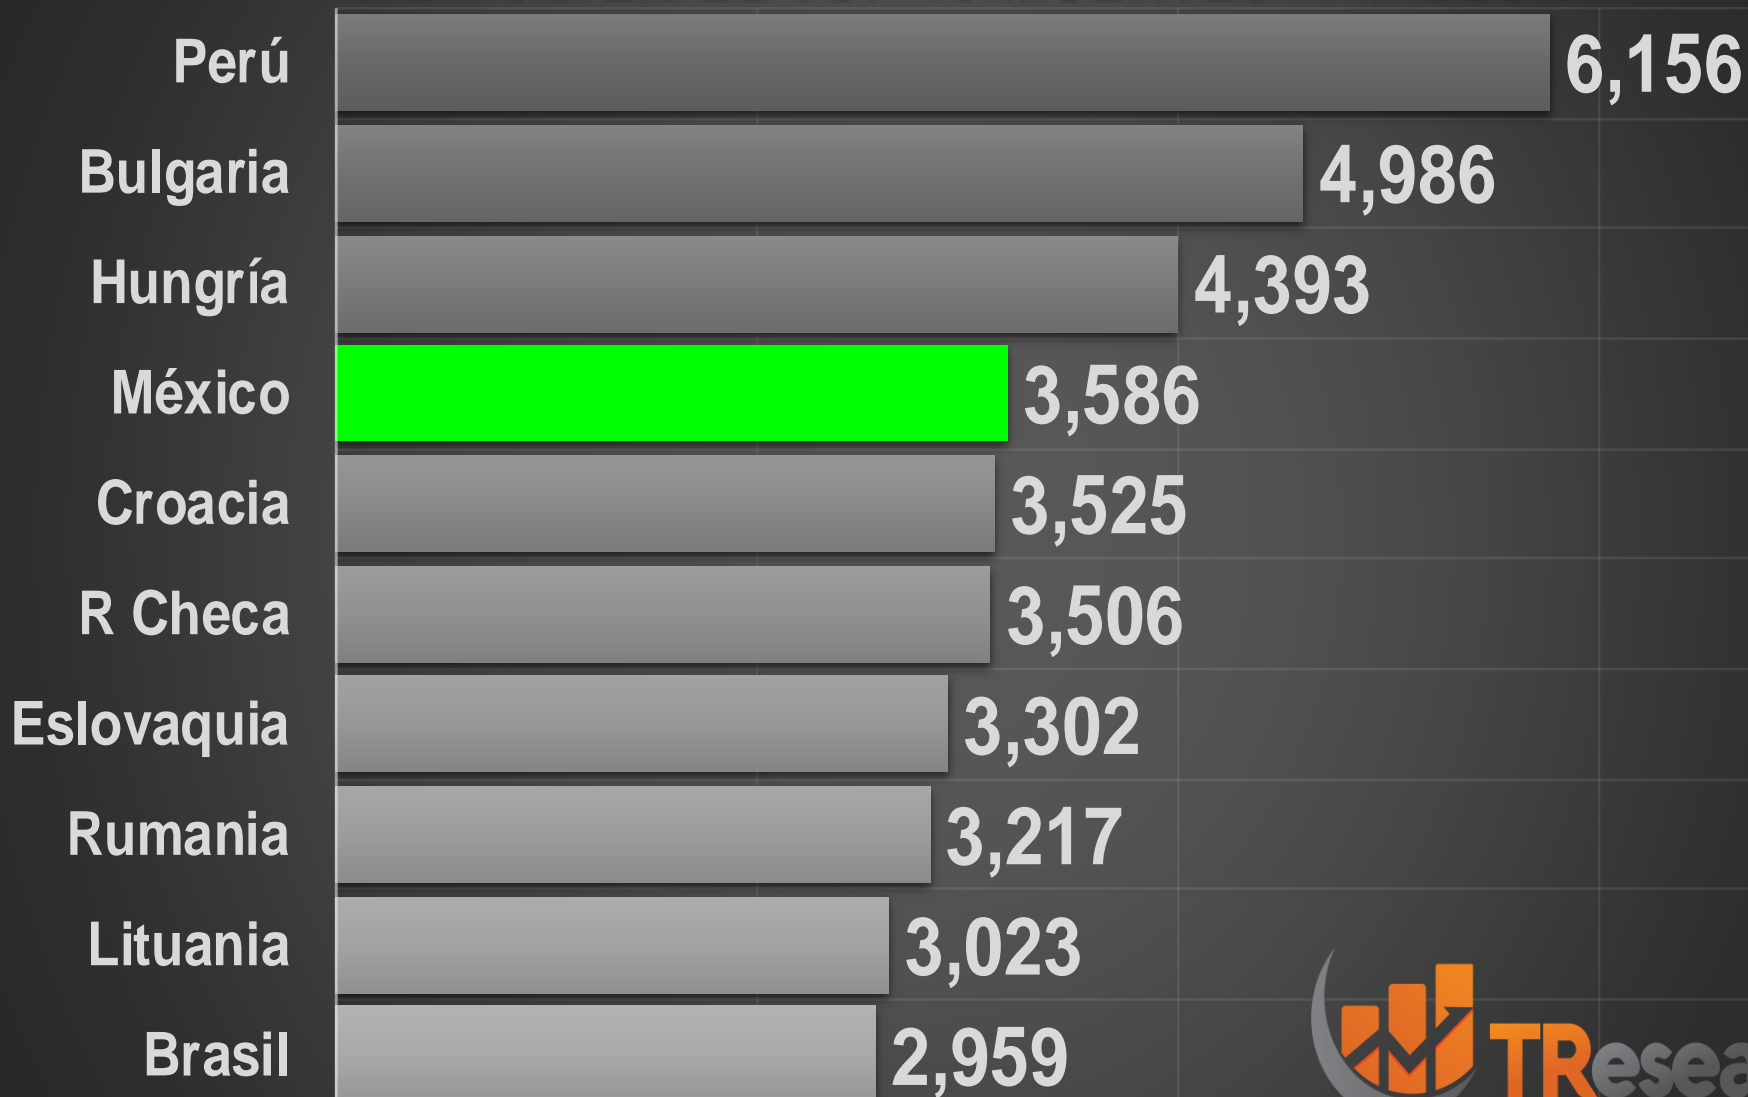

PAÍSES CON MÁS MUERTES POR MILLÓN DE HABITANTES

MÉXICO EN EL TOP 10 MUERTES X MILLÓN