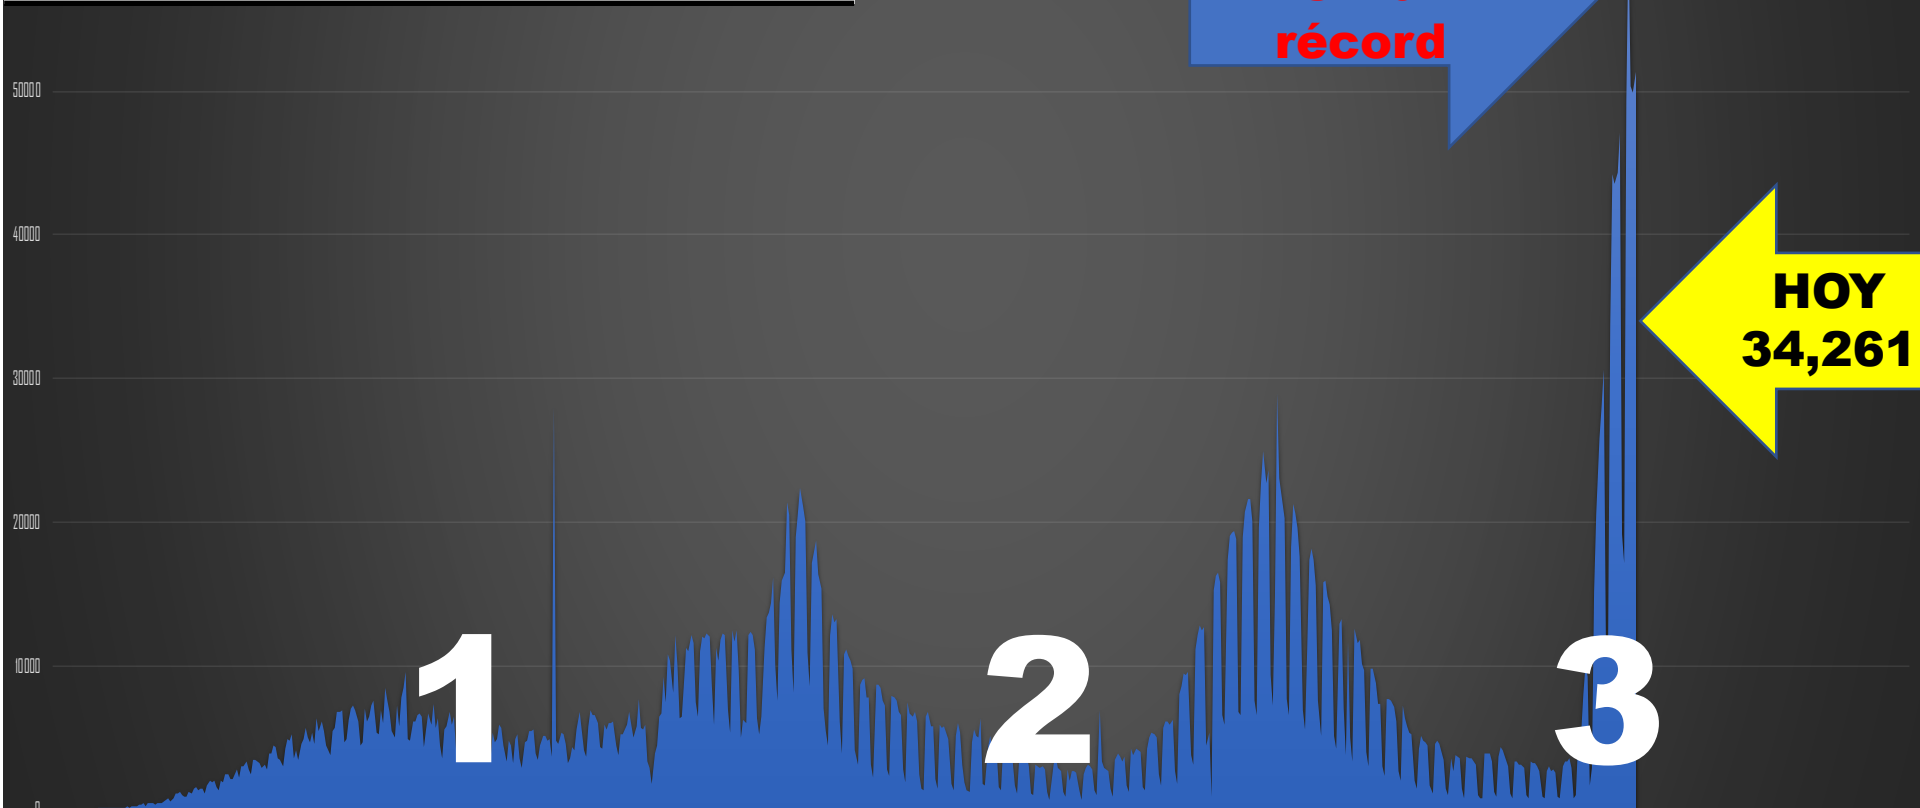

FECHA	CONTAGIOS
ANTIER (FEB 08)	6,343
AYER (FEB 09)	24,898
HOY (FEB 10)	34,261