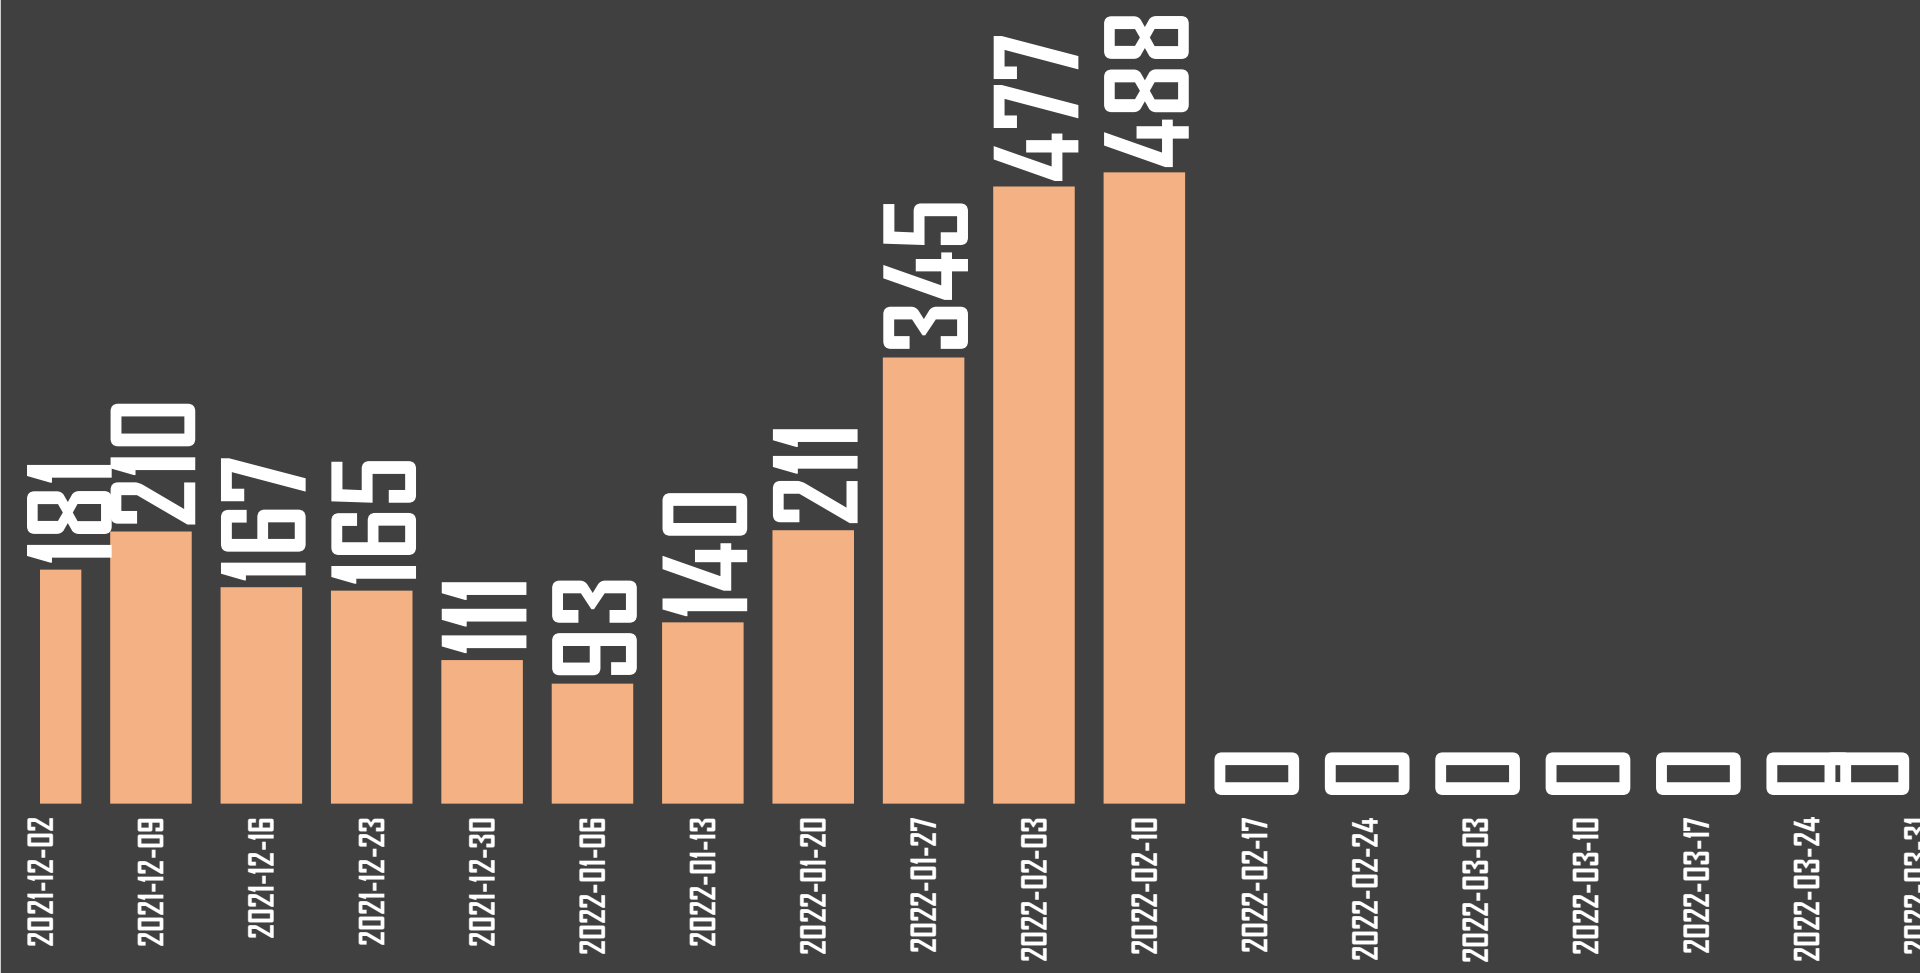

MUERTES DIARIAS PROMEDIO POR SEMANA