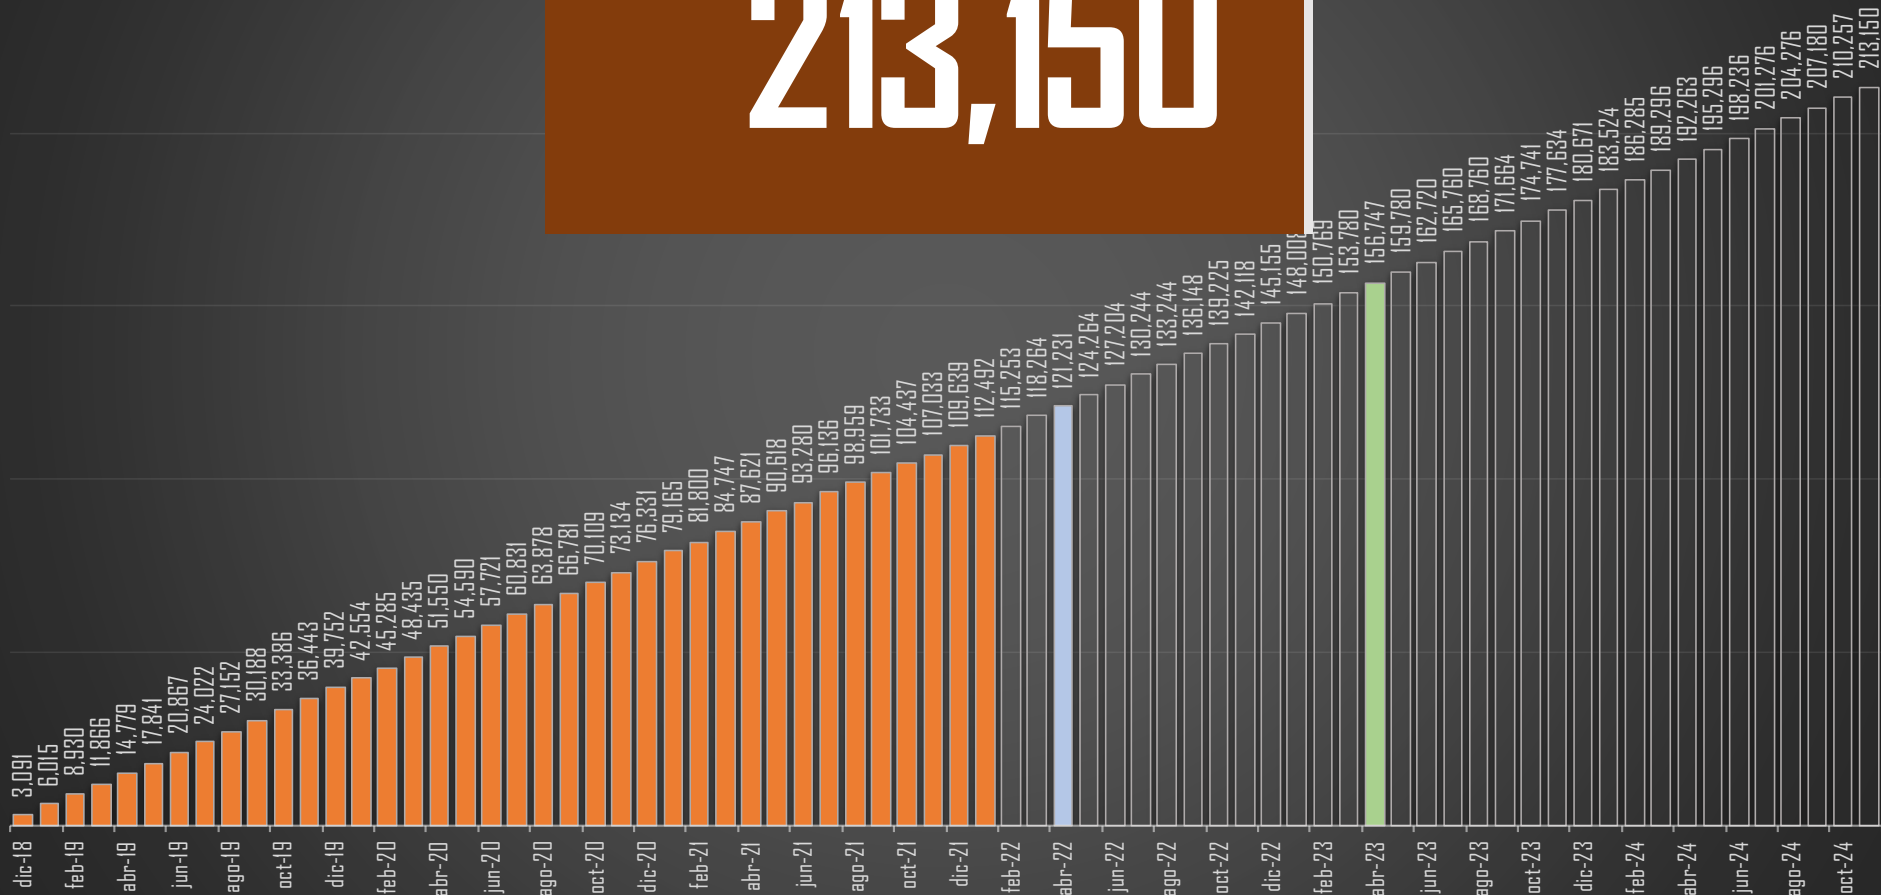

PROYECCION AL FINAL DEL SEXENIO

213,150