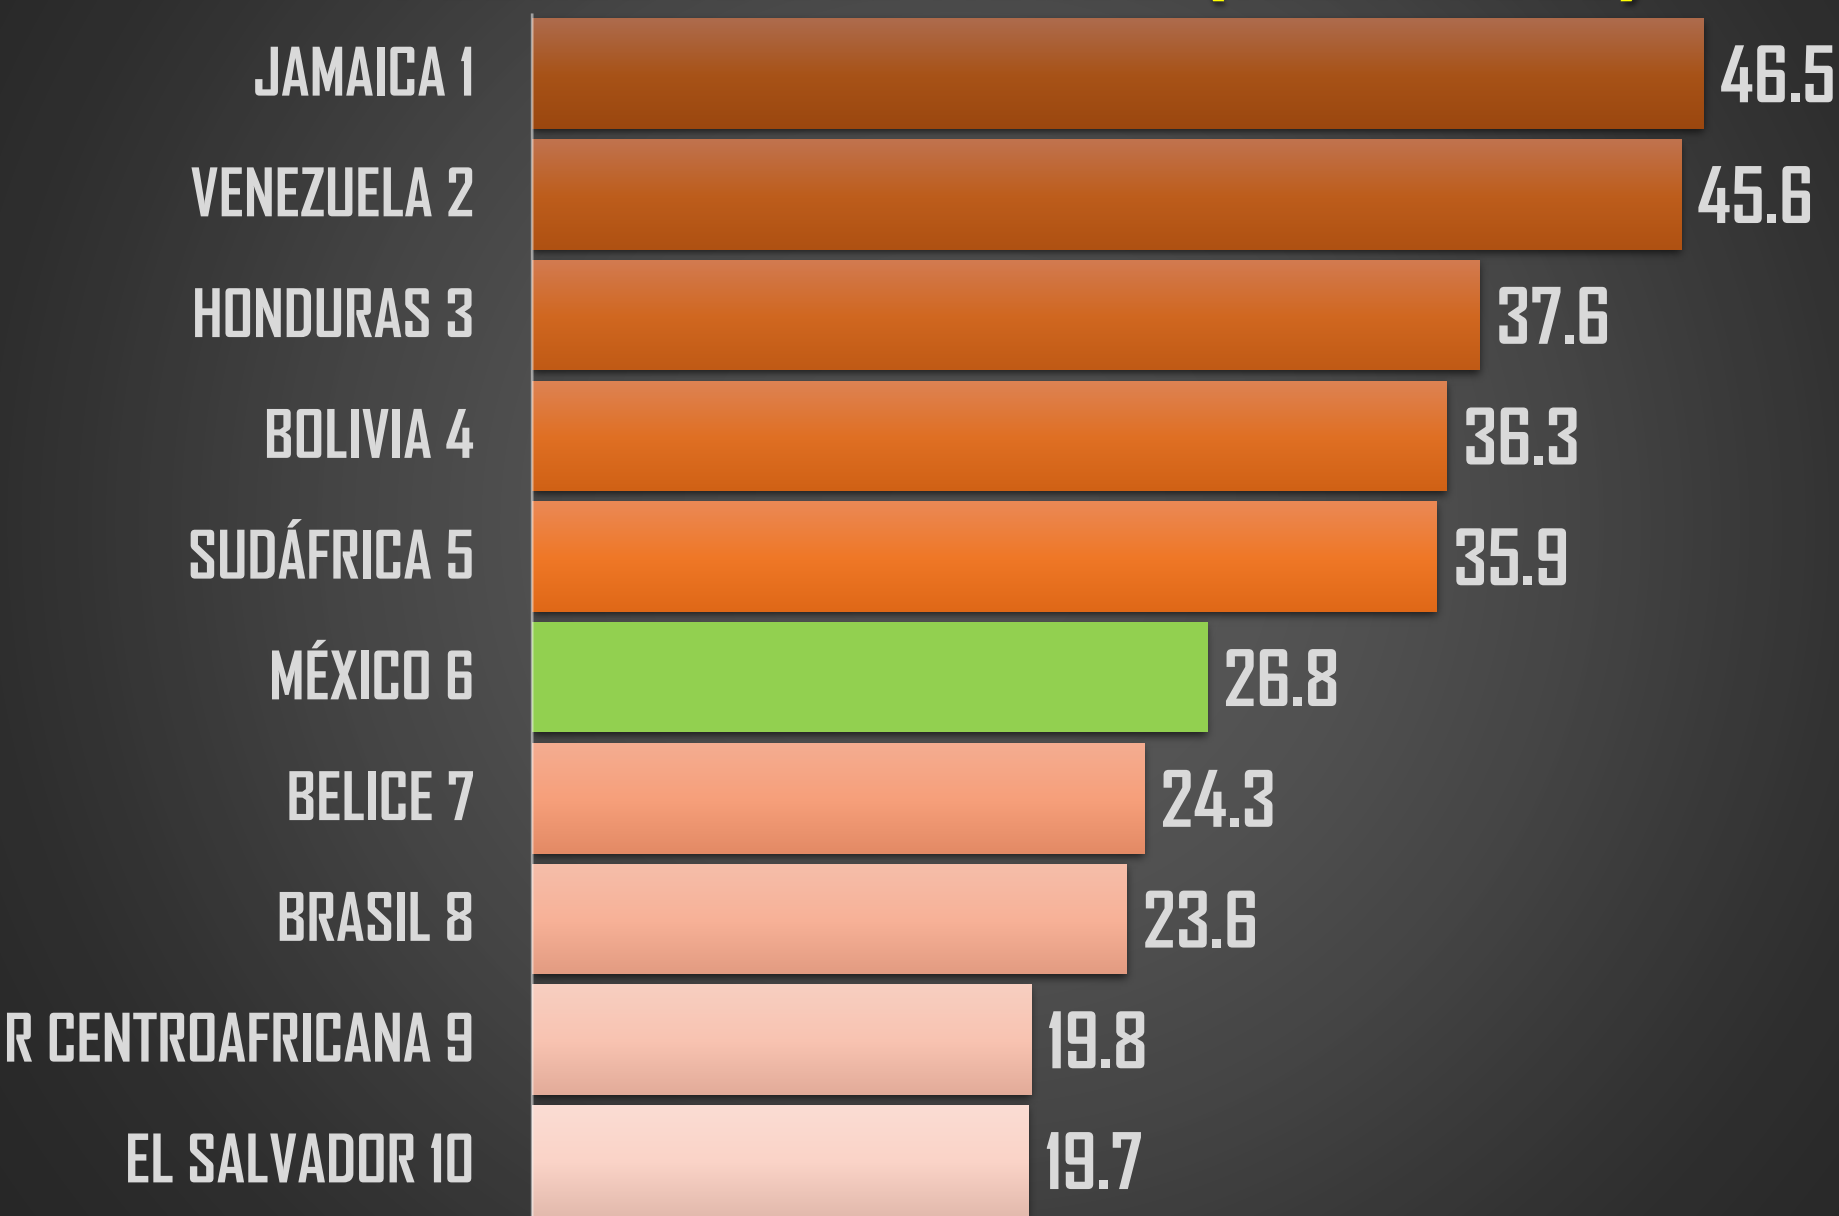

HOMICIDIOS DOLOSOS ENE-FEB

HOMICIDIOS DOLOSOS POR SEXENIO

CSG 88-94

EZP 94-00

VFQ 00-06

FCH 06-12

EPN 12-18

AMLO 18-24 *

PROYECCION AL FINAL DEL SEXENIO

213,150

MÉXICO

PEORES 10 DEL MUNDO (189 PAÍSES)

PEORES 10 DEL MUNDO (189 PAÍSES)

HOMICIDIOS POR CADA 100MIL HABITANTES 2021

NACIONAL 2021

26.8

RANKING AMÉRICA

PROMEDIO POR CONTINENTE

15.1

7.0

2.9

2.5

1.6

AMÉRICA

ÁFRICA

OCEANÍA

ASIA

EUROPA

PEORES 10 DE AFRICA

PEORES 10 DE OCEANÍA

PEORES 10 DE ASIA

PEORES 10 DE EUROPA