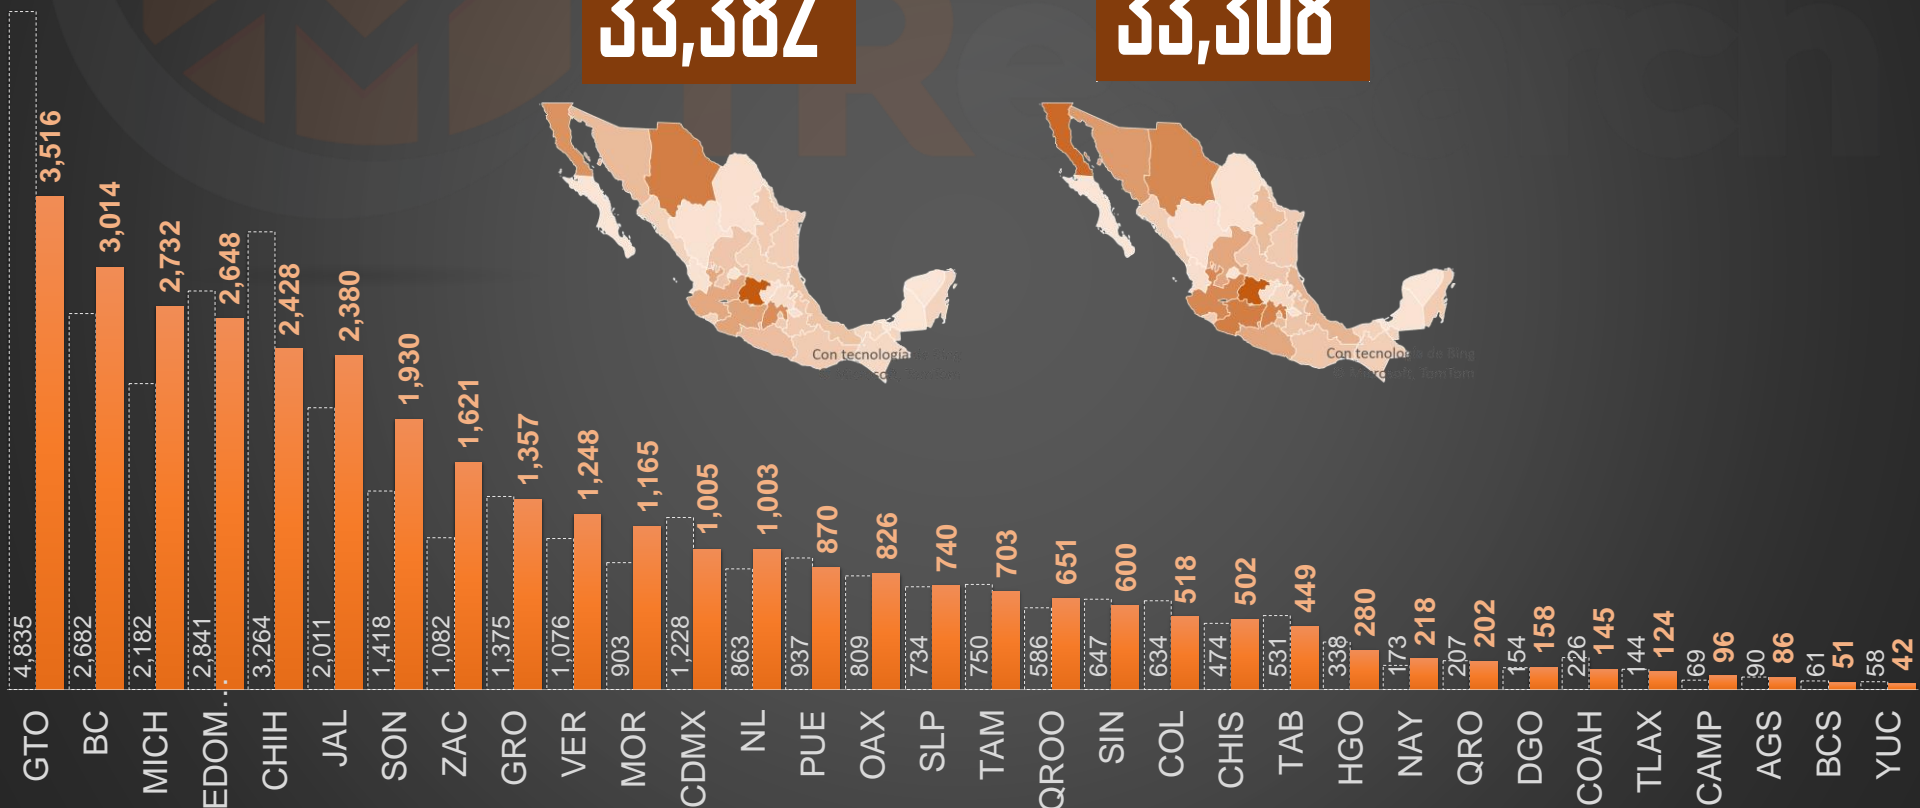

RANKING AMÉRICA

PROMEDIO POR CONTINENTE

15.1

7.0

2.9

2.5

1.6

AMÉRICA

ÁFRICA

OCEANÍA

ASIA

EUROPA

PEORES 10 DE AFRICA

PEORES 10 DE OCEANÍA

PEORES 10 DE ASIA

PEORES 10 DE EUROPA

VÍCTIMAS DE HOMICIDIO DOLOSO

SEXENIO AMLO

111,970

FUENTE: 1990-2020 INEGI Defunciones por homicidio https://www.inegi.org.mx/sistemas/olap/consulta/general_ver4/MOQueryDatos.asp?#RegresoGc=28820 2021 Secretariado Ejecutivo del Sistema Nacional de Seguridad Pública

ACUMULADO HOMICIDIOS DOLOSOS - PARCIAL

□ ENE-DIC 2020

■ ENE-DIC 2021

33,382

33,308

FUENTE: Secretariado Ejecutivo del Sistema Nacional de Seguridad Pública <https://www.gob.mx/sesnsp/acciones-y-programas/datos-abiertos-de-incidencia-delictiva?state=published>