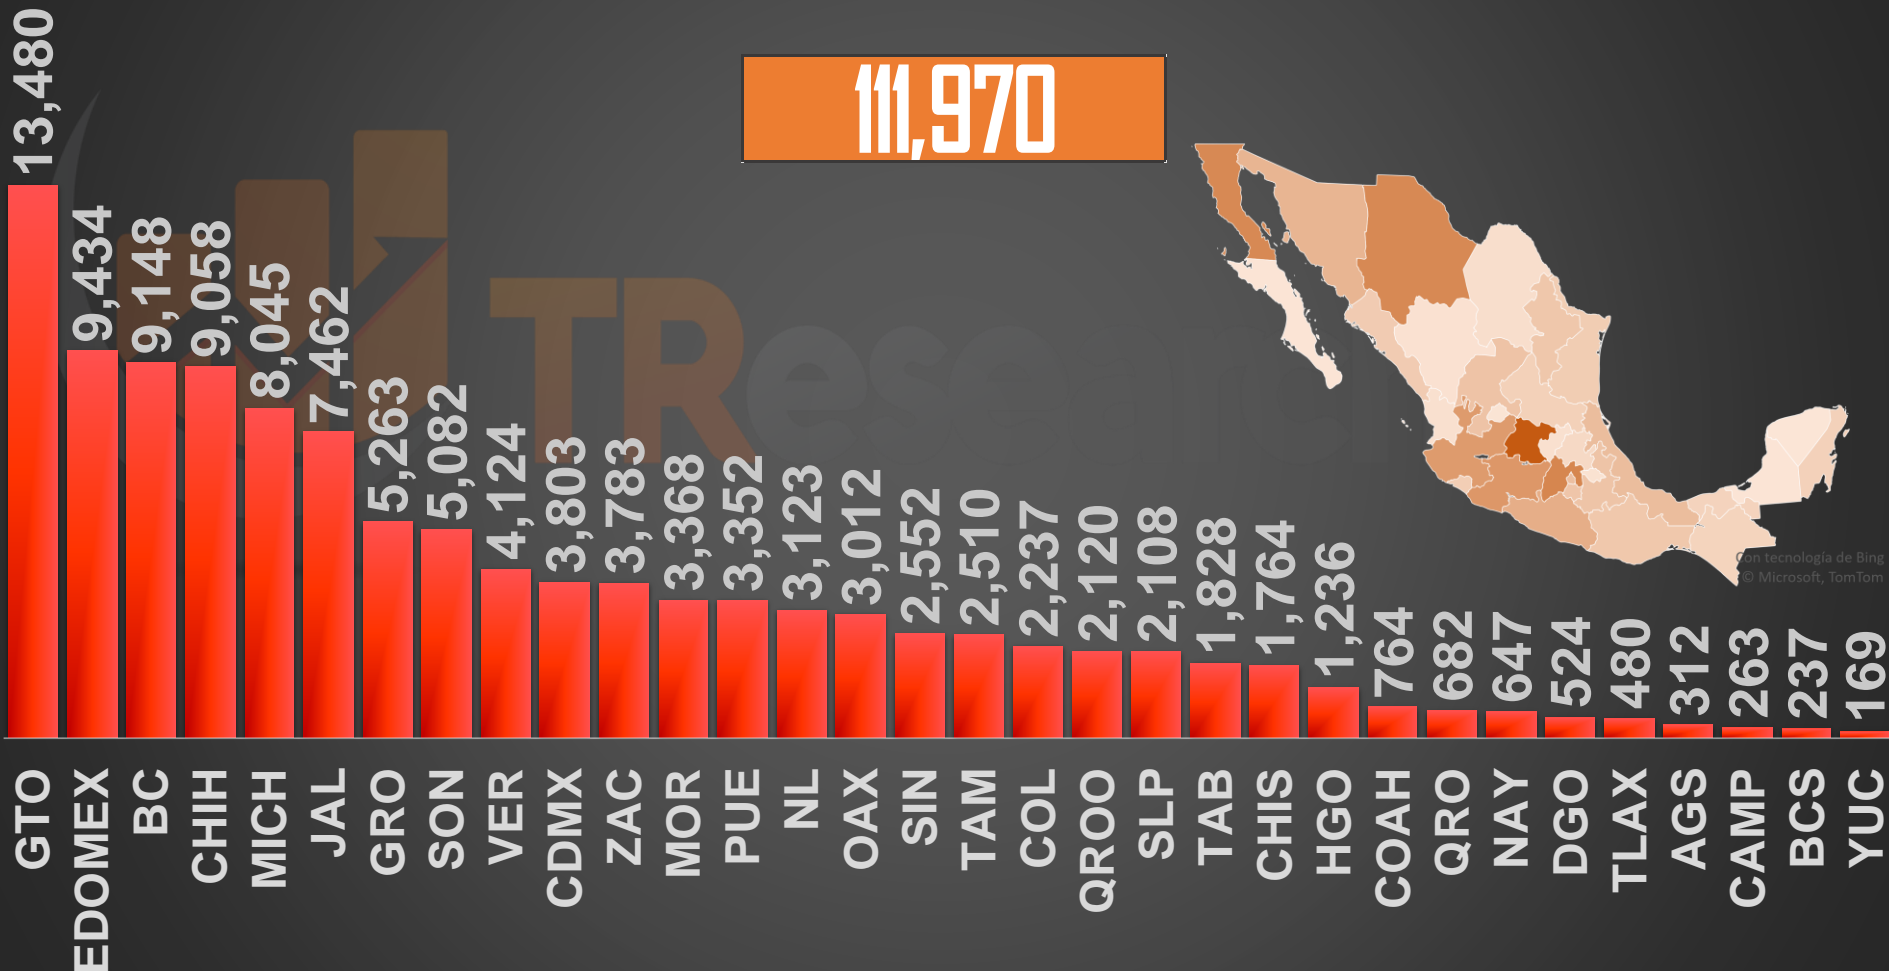

RANKING AMÉRICA

PROMEDIO POR CONTINENTE

15.1

7.0

2.9

2.5

1.6

AMÉRICA

ÁFRICA

OCEANÍA

ASIA

EUROPA

PEORES 10 DE AFRICA

PEORES 10 DE OCEANÍA

PEORES 10 DE ASIA

PEORES 10 DE EUROPA

VÍCTIMAS DE HOMICIDIO DOLOSO

SEXENIO AMLO

111,970

FUENTE: 1990-2020 INEGI Defunciones por homicidio https://www.inegi.org.mx/sistemas/olap/consulta/general_ver4/MOQueryDatos.asp?#RegresoGc=28820 2021 Secretariado Ejecutivo del Sistema Nacional de Seguridad Pública

ACUMULADO HOMICIDIOS DOLOSOS - PARCIAL

□ ENE-DIC 2020

■ ENE-DIC 2021

33,382

33,308

FUENTE: Secretariado Ejecutivo del Sistema Nacional de Seguridad Pública <https://www.gob.mx/sesnsp/acciones-y-programas/datos-abiertos-de-incidencia-delictiva?state=published>