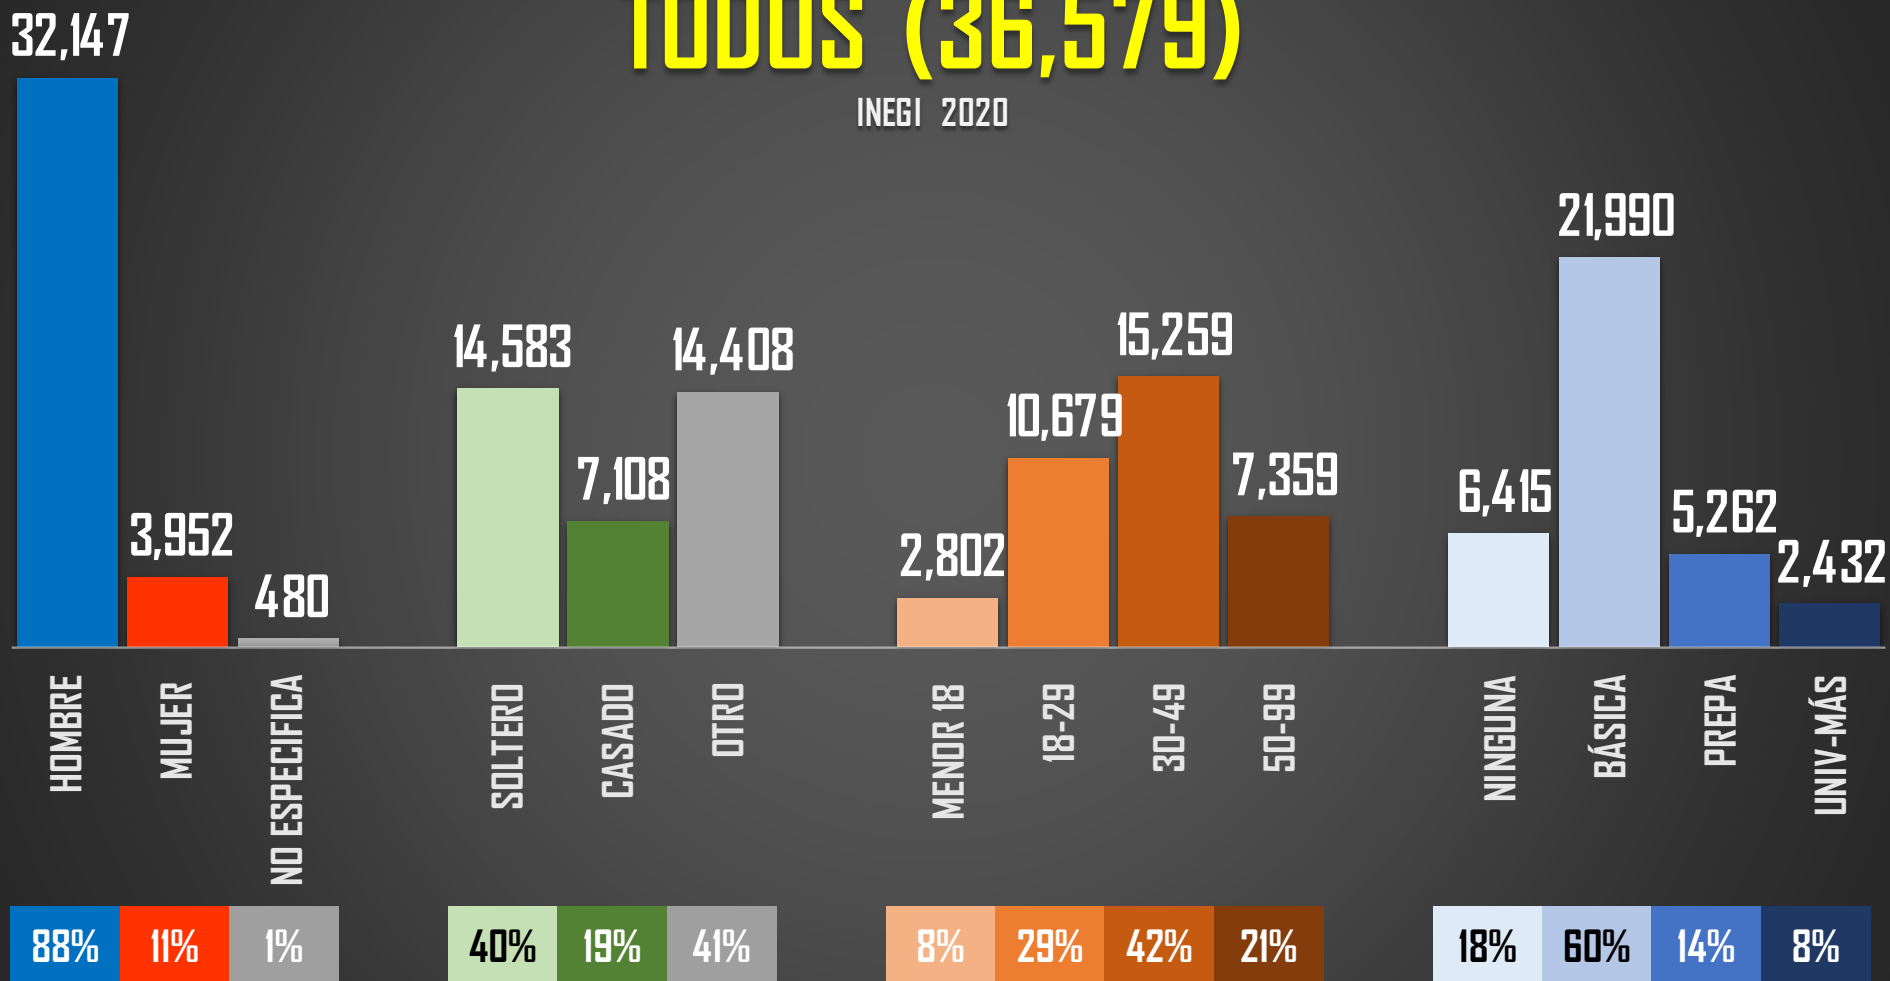

ACUMULADO HOMICIDIOS DOLOSOS - PARCIAL

□ ENE-DIC 2020

■ ENE-DIC 2021

33,382

33,308

FUENTE: Secretariado Ejecutivo del Sistema Nacional de Seguridad Pública <https://www.gob.mx/sesnsp/acciones-y-programas/datos-abiertos-de-incidencia-delictiva?state=published>

VARIACIÓN 2020-2021 POR ENTIDAD

¿QUIÉN ESTÁ AUMENTANDO Y QUIÉN ESTÁ DISMINUYENDO LOS HOMICIDIOS?

FUENTE: Secretariado Ejecutivo del Sistema Nacional de Seguridad Pública <https://www.gob.mx/sesna/acciones-y-programas/datos-abiertos-de-incidencia-delictiva?state=published>

PERFIL DE LAS MUERTES TODOS (36,579)

INEGI 2020

HOMBRE
32,147

88%

11%

MUJER
3,952

NO ESPECIFICA (1%)
480

PERFIL DE LAS MUERTES

TODOS (36,579)

INEGI 2020

FUENTE: 1990-2020 INEGI Defunciones por homicidio https://www.inegi.org.mx/sistemas/olap/consulta/general_ver4/MOQueryDatos.asp?#Regreso6c=28820

PERFIL DE LAS MUERTES HOMBRES (32,147)