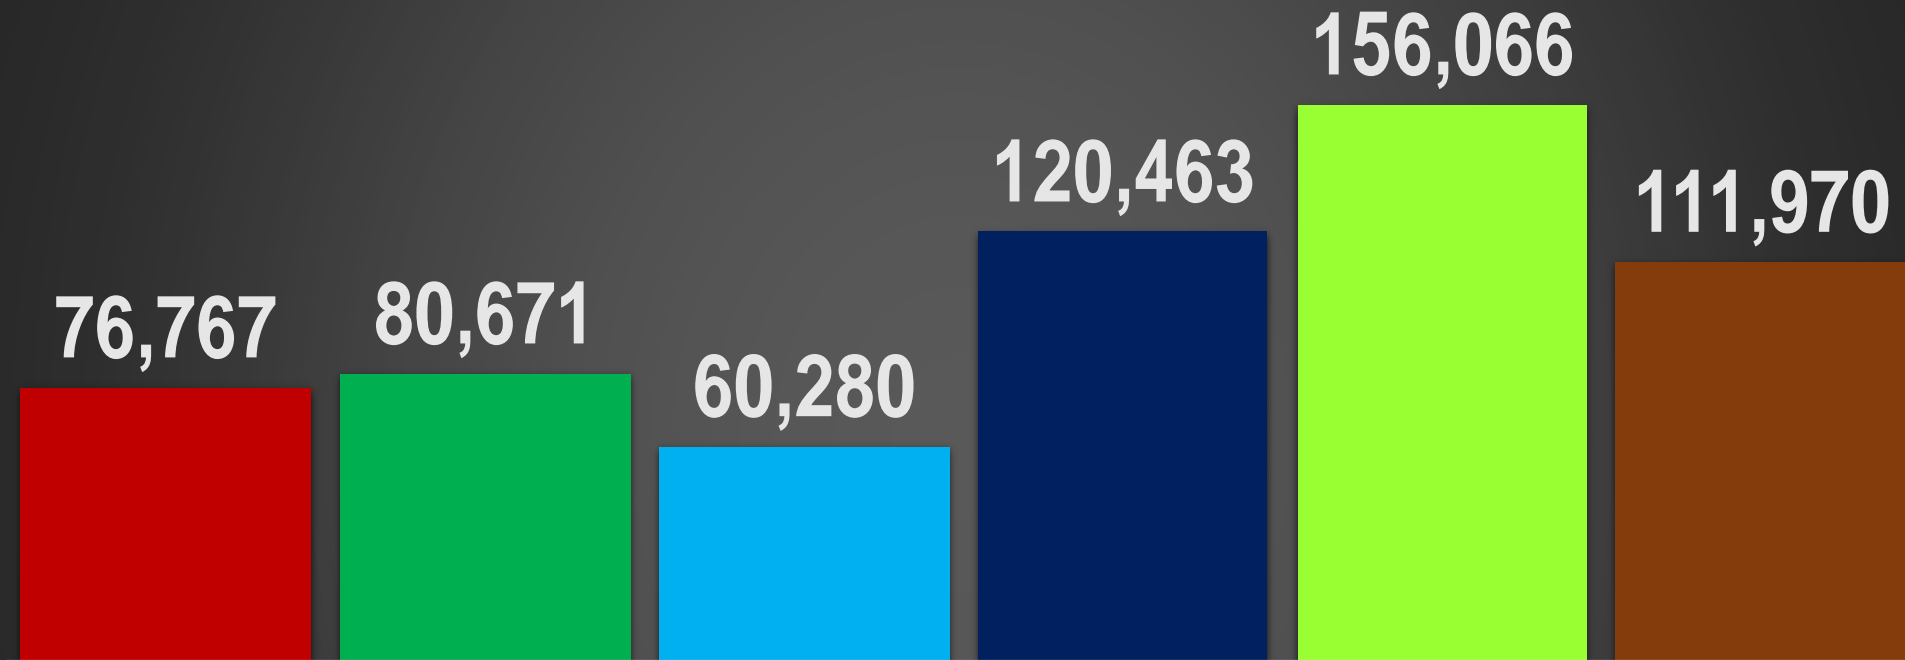

-6.0%

+9%

+48%

+65%

CSG 88-94

EZP 94-00

VFQ 00-06

FCH 06-12

EPN 12-18

AMLO 18-24 *

FUENTE: 1990-2020 INEGI Defunciones por homicidio https://www.inegi.org.mx/sistemas/olap/consulta/general_ver4/MOQueryDatos.asp?#Regreso&c=28820 2021 Secretariado Ejecutivo del Sistema Nacional de Seguridad Pública

HOMICIDIOS DOLOSOS ENE-FEB

HOMICIDIOS DOLOSOS POR SEXENIO

CSG 88-94

EZP 94-00

VFQ 00-06

FCH 06-12

EPN 12-18

AMLO 18-24 *