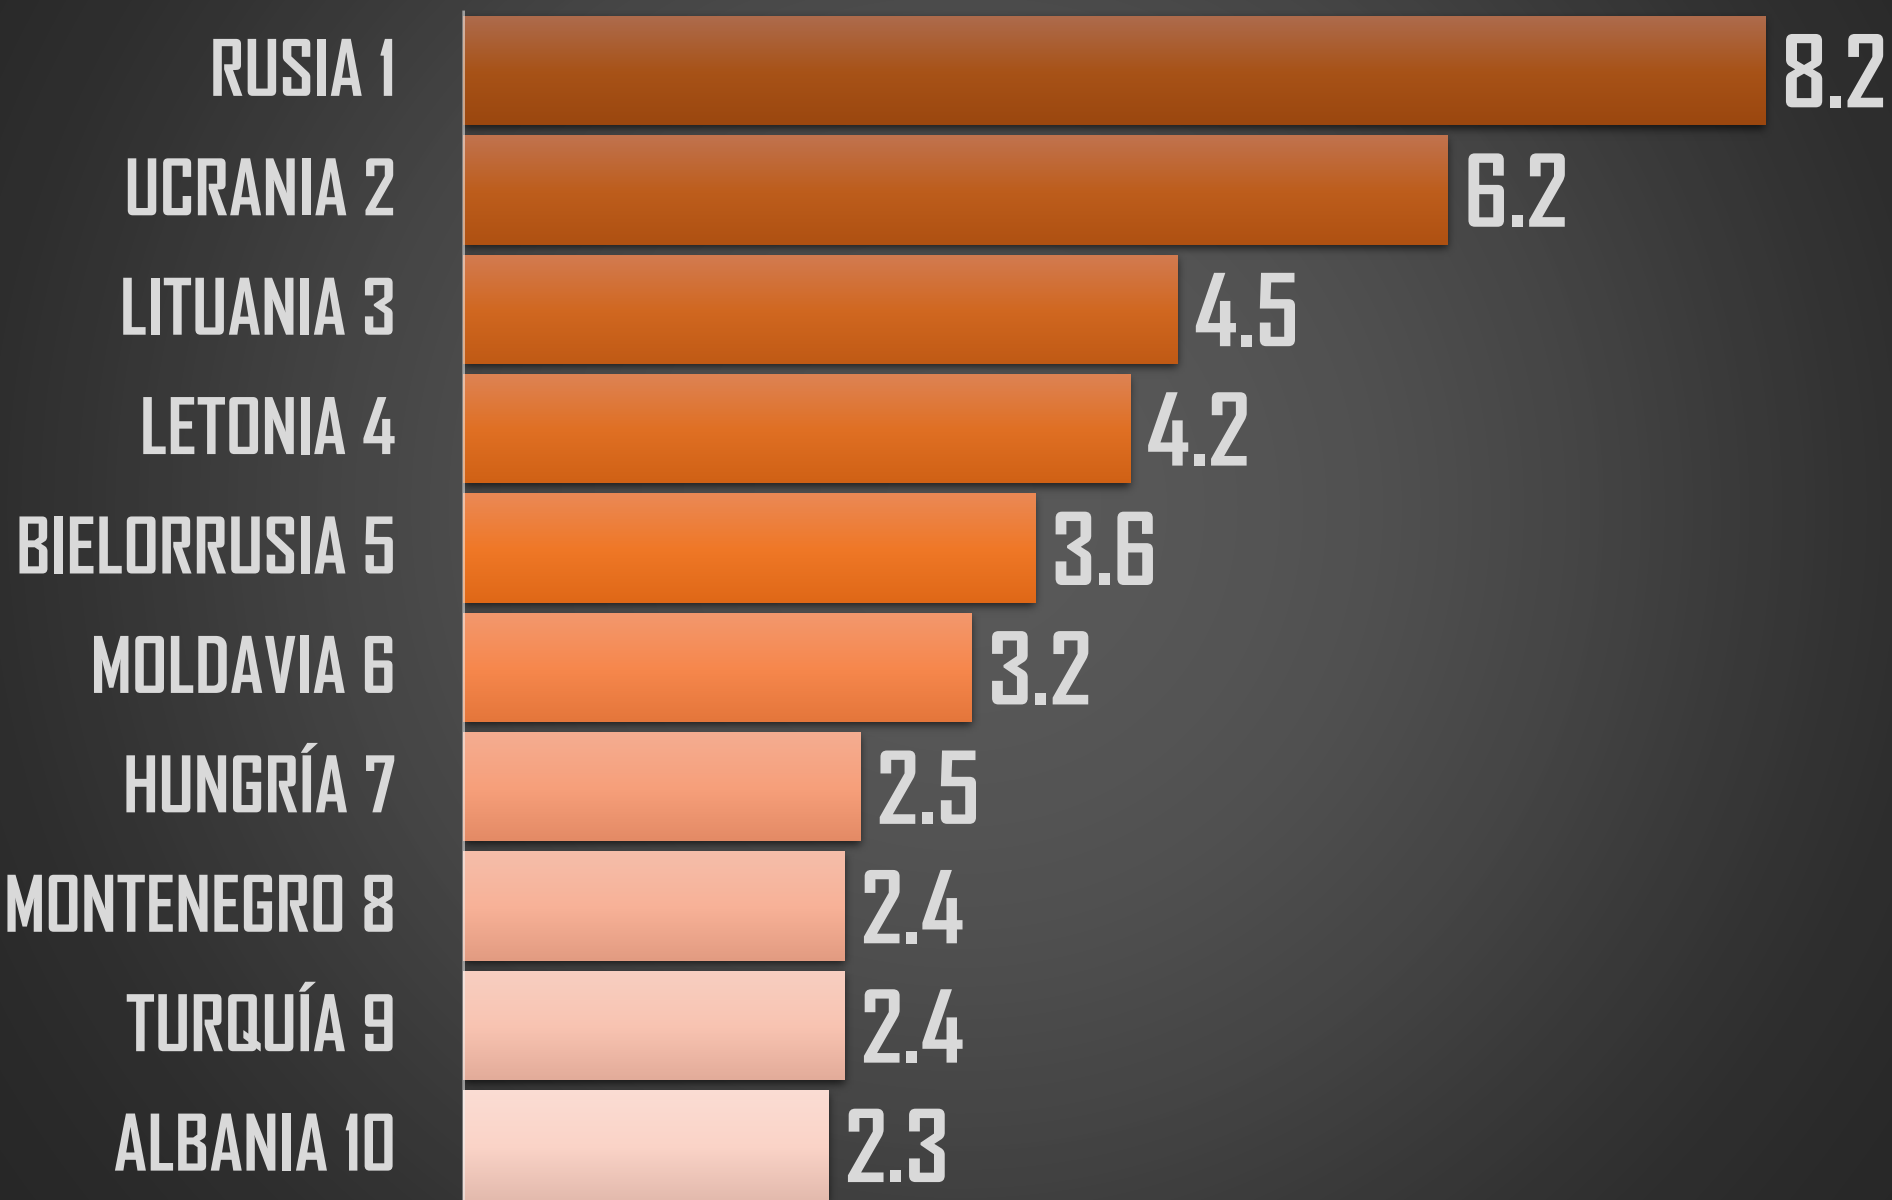

RANKING AMÉRICA

PROMEDIO POR CONTINENTE

15.1

7.0

2.9

2.5

1.6

AMÉRICA

ÁFRICA

OCEANÍA

ASIA

EUROPA

PEORES 10 DE AFRICA

PEORES 10 DE OCEANÍA

PEORES 10 DE ASIA

PEORES 10 DE EUROPA

VÍCTIMAS DE HOMICIDIO DOLOSO

SEXENIO AMLO

111,970

FUENTE: 1990-2020 INEGI Defunciones por homicidio https://www.inegi.org.mx/sistemas/olap/consulta/general_ver4/MOQueryDatos.asp?#RegresoGc=28820 2021 Secretariado Ejecutivo del Sistema Nacional de Seguridad Pública