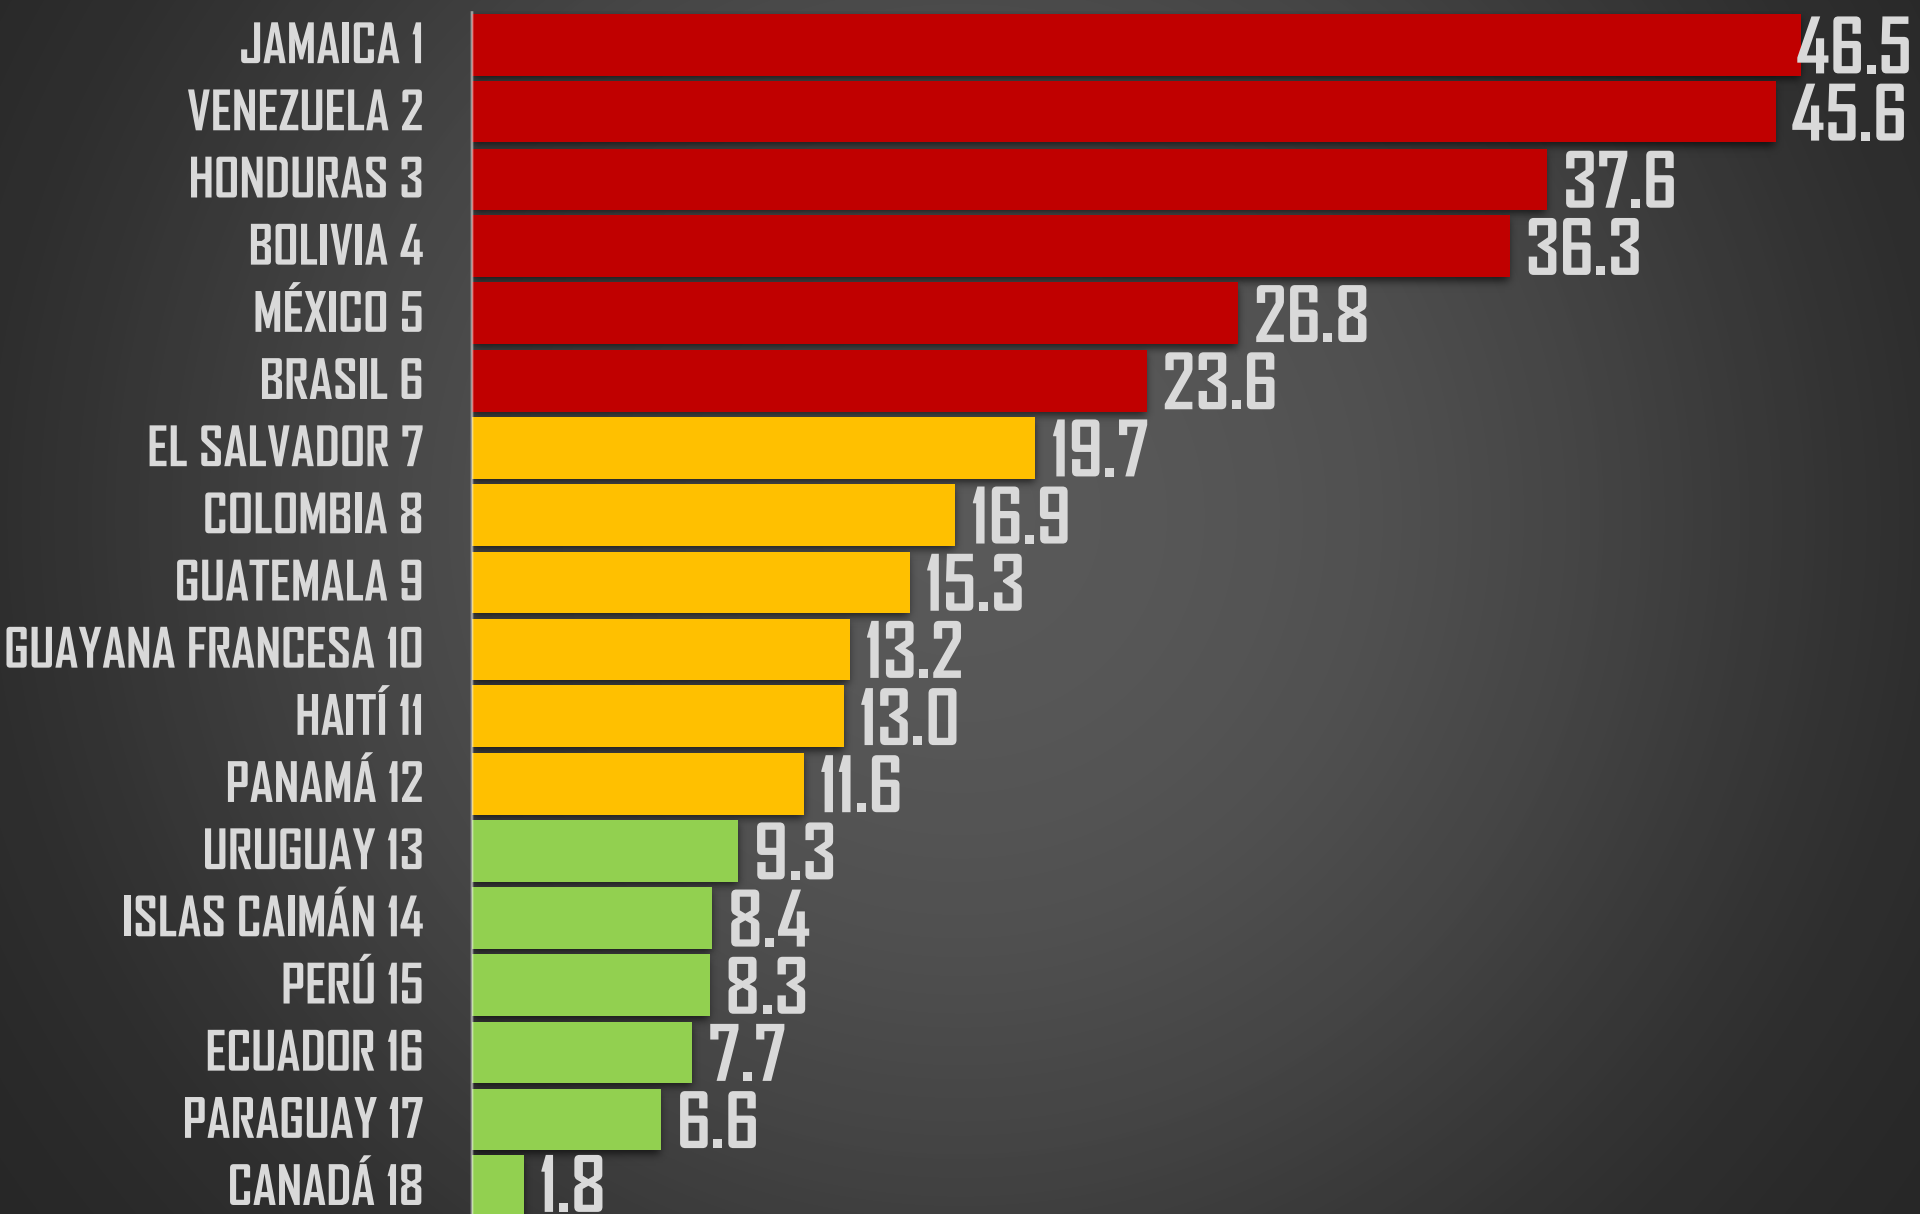

3,048

2,954

36,661

36,579

33,308

2,331

HOMICIDIOS DOLOSOS - HISTÓRICO

76,767

PROYECCION AL FINAL DEL SEXENIO

213,150

MÉXICO

PEORES 10 DEL MUNDO (189 PAÍSES)

PEORES 10 DEL MUNDO (189 PAÍSES)

HOMICIDIOS POR CADA 100MIL HABITANTES 2021

NACIONAL 2021

26.8

RANKING AMÉRICA

PROMEDIO POR CONTINENTE

15.1

7.0

2.9

2.5

1.6

AMÉRICA

ÁFRICA

OCEANÍA

ASIA

EUROPA

PEORES 10 DE AFRICA

PEORES 10 DE OCEANÍA

PEORES 10 DE ASIA

PEORES 10 DE EUROPA