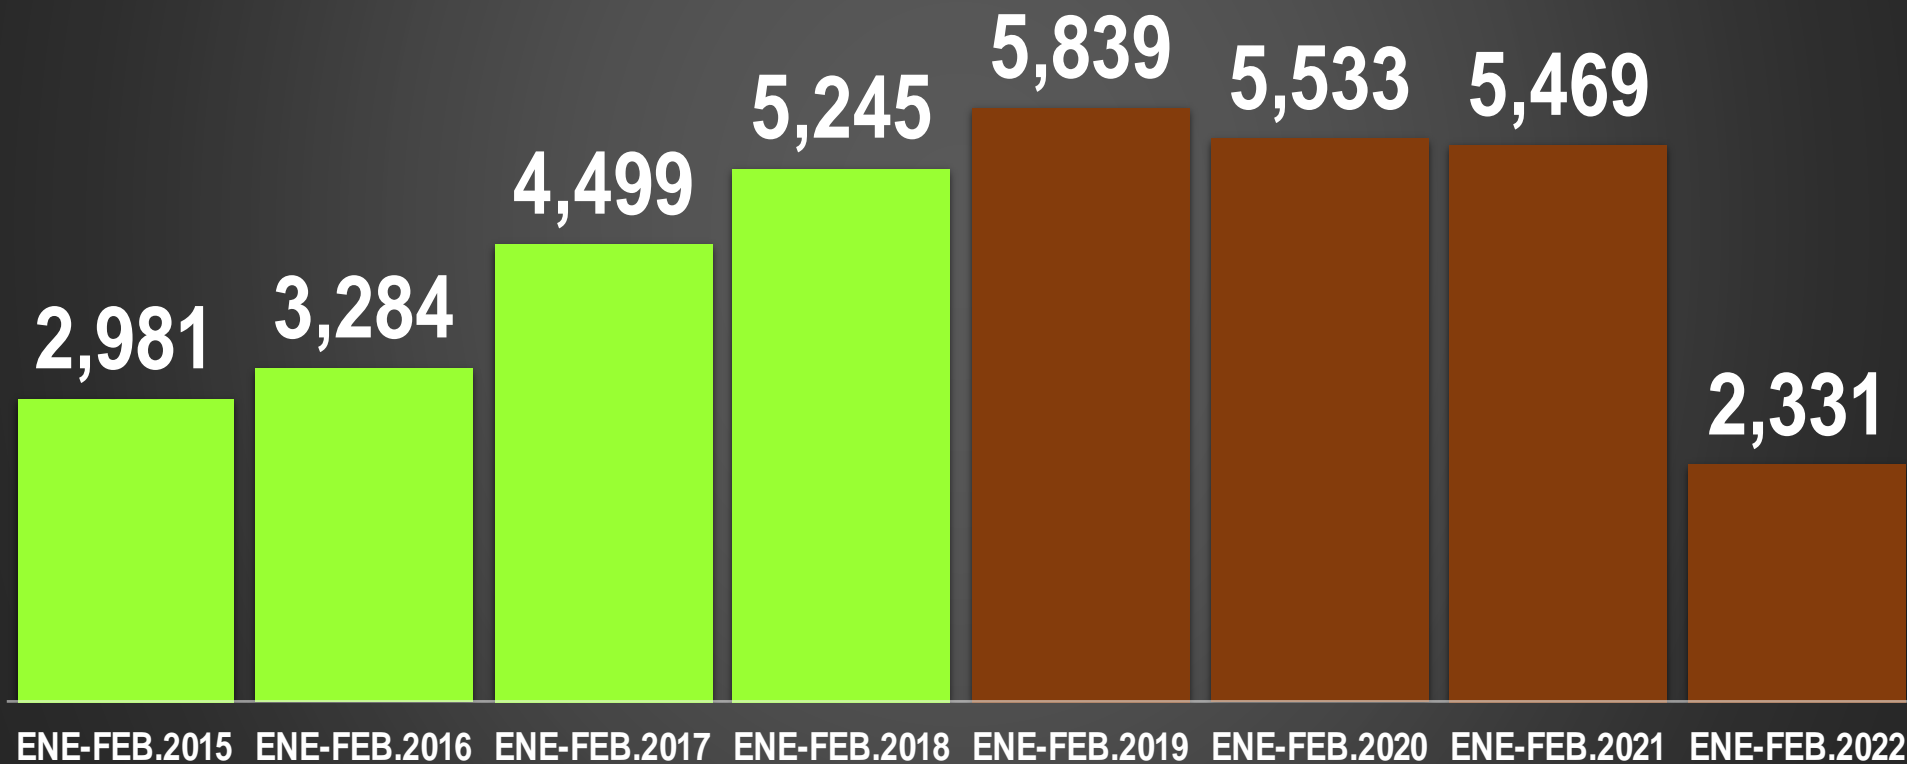

HOMICIDIOS DOLOSOS ENE-FEB