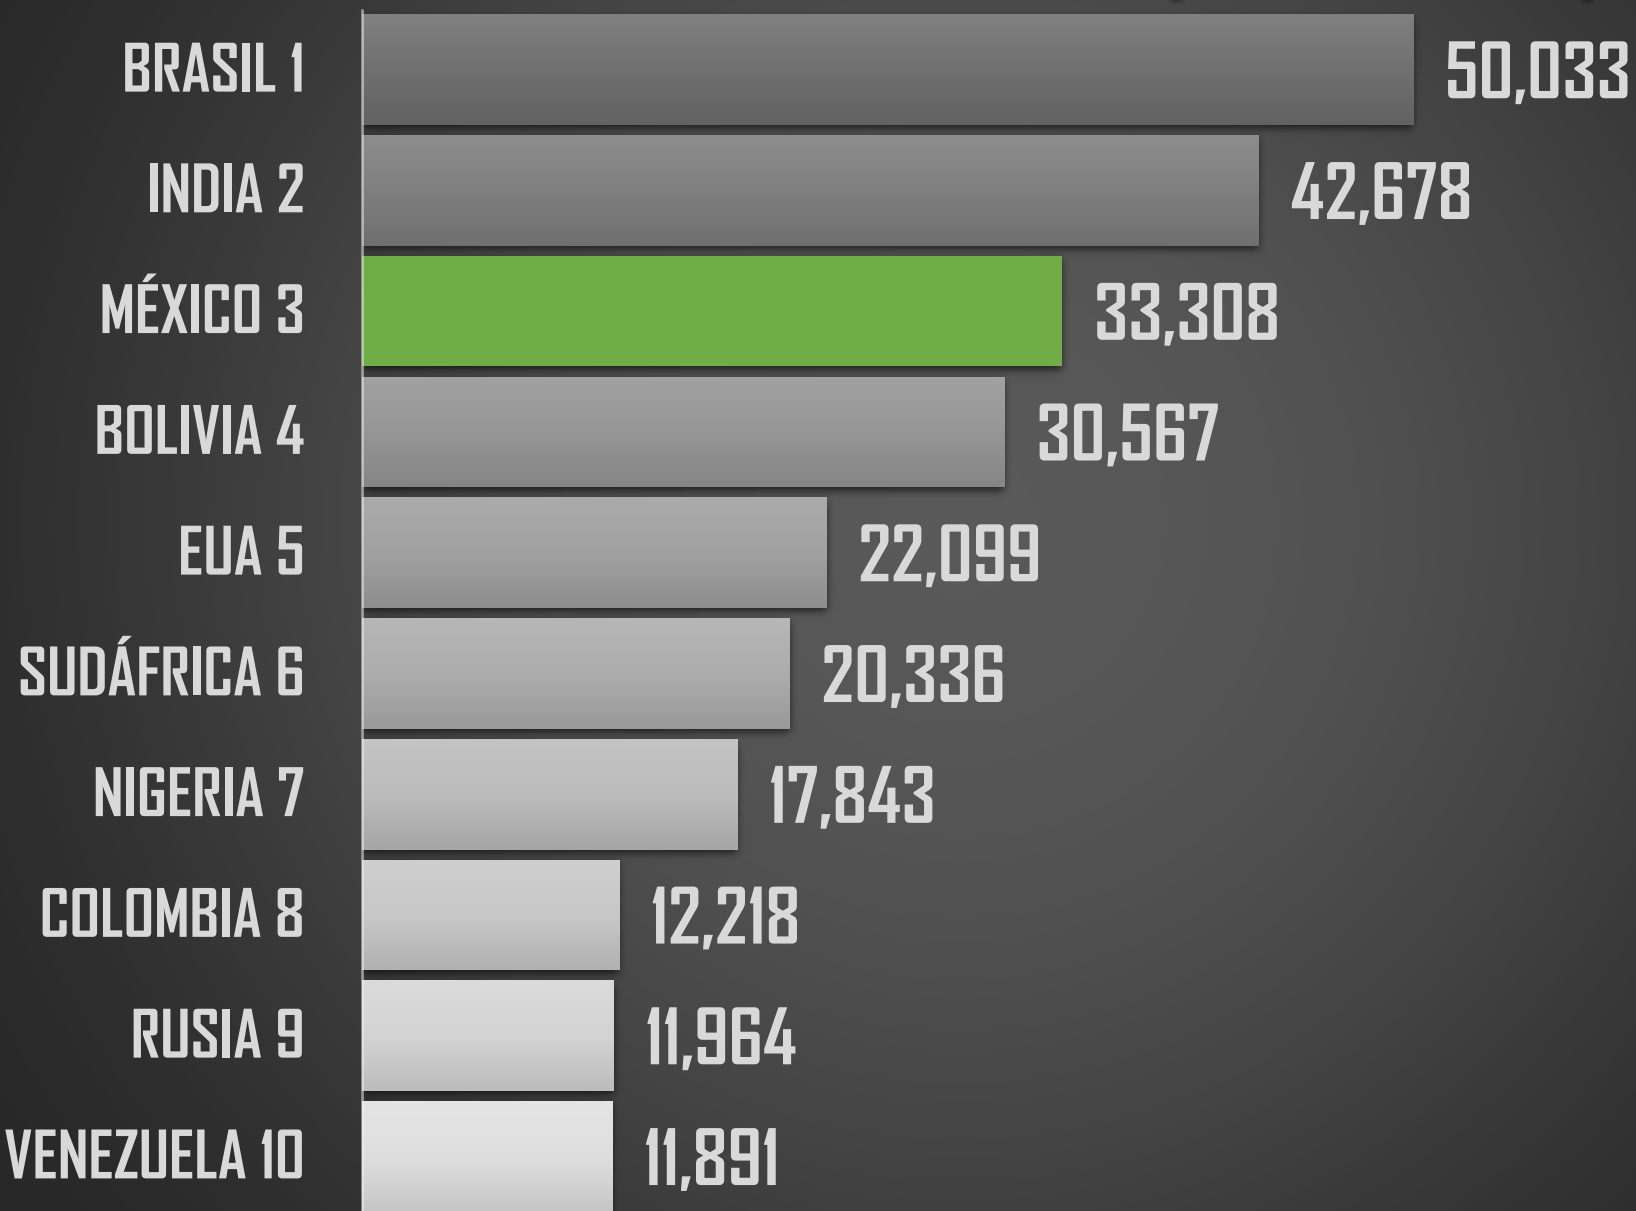

PROYECCION AL FINAL DEL SEXENIO

213,150

MÉXICO

PEORES 10 DEL MUNDO (189 PAÍSES)

PEORES 10 DEL MUNDO (189 PAÍSES)

HOMICIDIOS POR CADA 100MIL HABITANTES 2021

NACIONAL 2021

26.8

RANKING AMÉRICA

PROMEDIO POR CONTINENTE

15.1

7.0

2.9

2.5

1.6

AMÉRICA

ÁFRICA

OCEANÍA

ASIA

EUROPA

PEORES 10 DE AFRICA

PEORES 10 DE OCEANÍA

PEORES 10 DE ASIA

PEORES 10 DE EUROPA