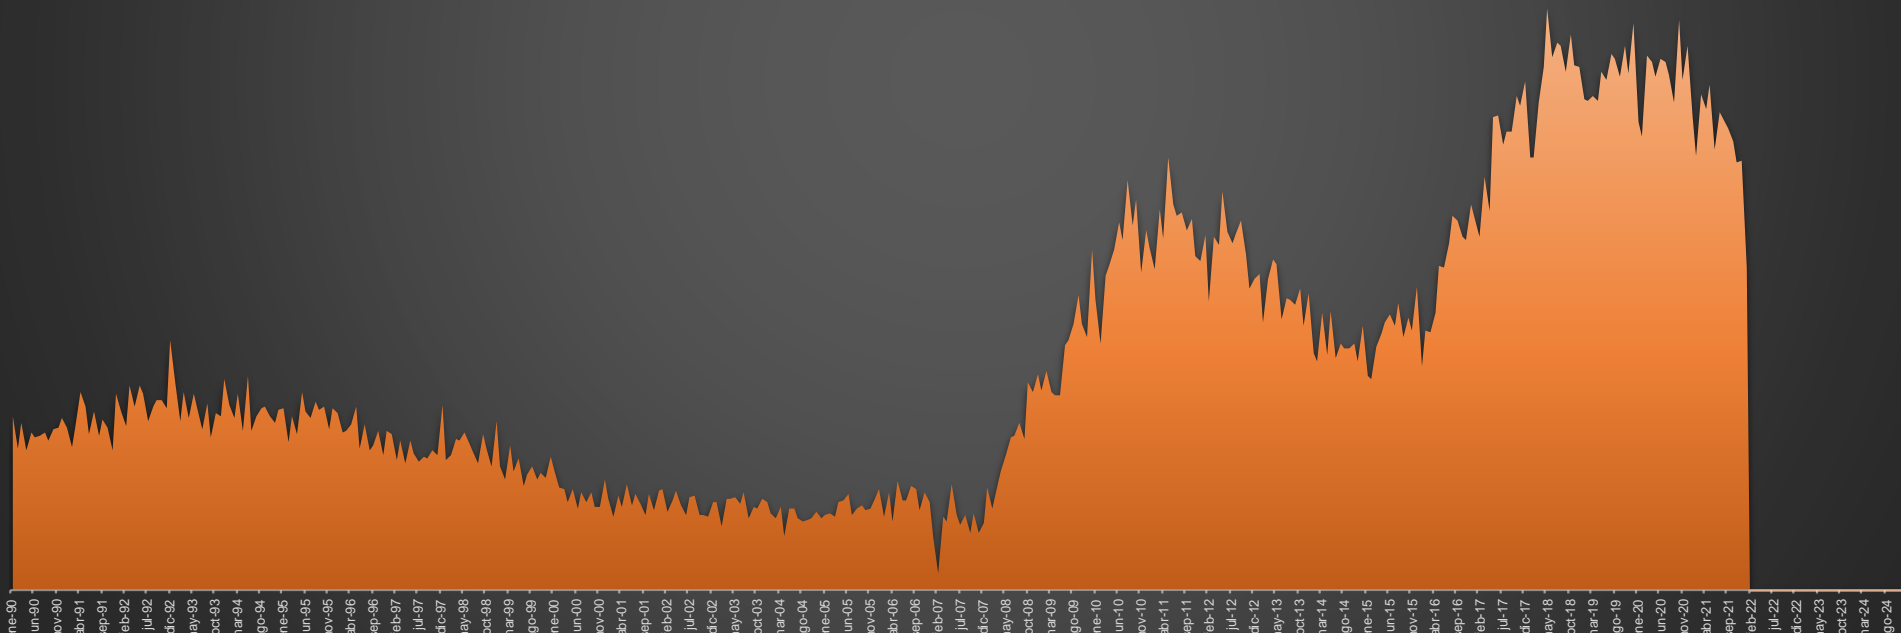

VÍCTIMAS DE HOMICIDIO DOLOSO

AYER SE REGISTRARON

53

HOMICIDIOS EN MÉXICO

	HOMICIDIOS
AYER	53
ANTIER	79
3 DÍAS	67
5 DÍAS	88
7 DÍAS	55
10 DÍAS	55
15 DÍAS	52
20 DÍAS	95
1 MES	77
SEXENIO	111,970

FUENTE: Secretariado Ejecutivo del Sistema Nacional de Seguridad Pública <https://www.gob.mx/sesnsp/acciones-y-programas/datos-abiertos-de-incidencia-delictiva?state=published>

3,048

2,954

36,661

36,579

33,308

2,331

HOMICIDIOS DOLOSOS - HISTÓRICO

76,767

80,671

60,280

120,563

156,066

111,970

HOMICIDIOS DOLOSOS POR SEMANA

TENDENCIA

111,970

S018 S021 S024 S027 S030 S033 S036 S039 S042 S045 S048 S051 S054 S057 S060 S063 S066 S069 S072 S075 S078 S081 S084 S087 S090 S093 S096 S099 S102 S105 S108 S111 S114 S117 S120 S123 S126 S129 S132 S135 S138 S141 S144 S147 S150 S153 S156 S159 S162 S165 S168 S171 S174 S177 S180 S183 S186 S189 S192 S195 S198 S201 S204 S207 S210