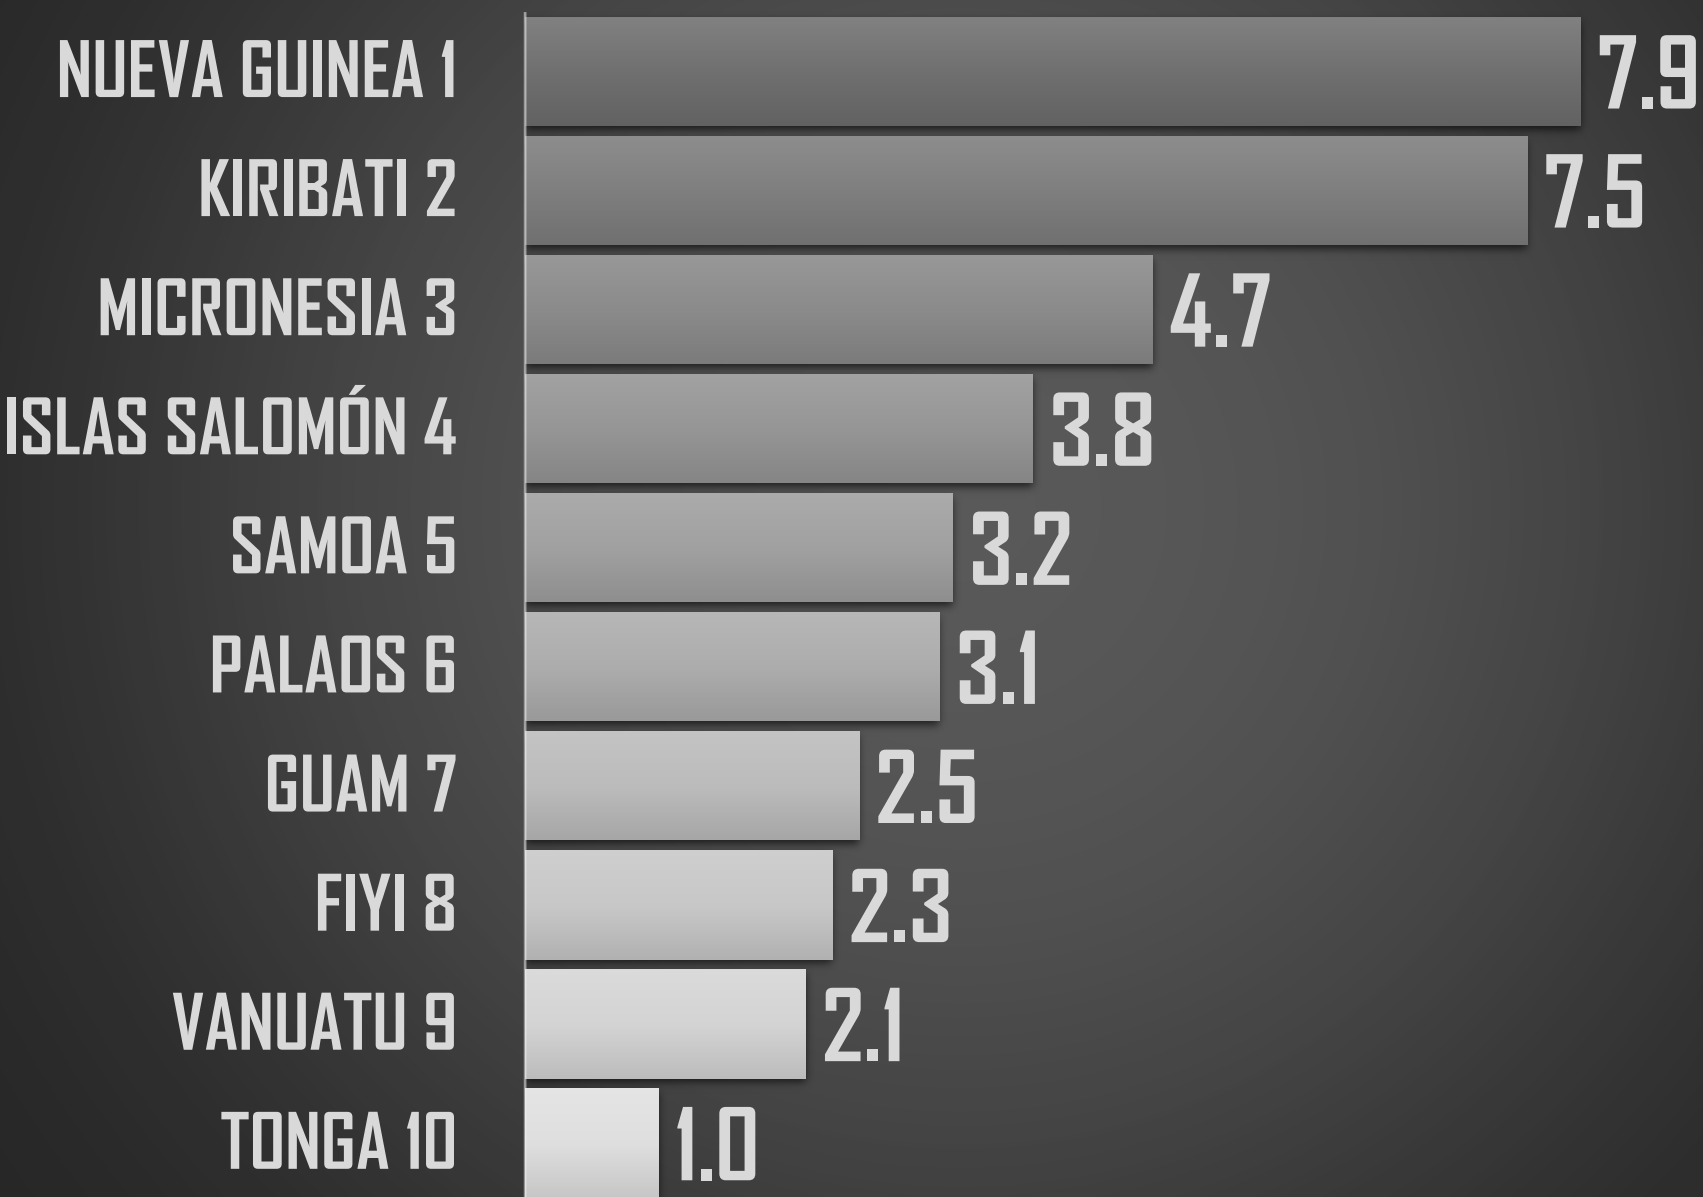

RANKING AMÉRICA

PROMEDIO POR CONTINENTE

15.1

7.0

2.9

2.5

1.6

AMÉRICA

ÁFRICA

OCEANÍA

ASIA

EUROPA

PEORES 10 DE AFRICA

PEORES 10 DE OCEANÍA

PEORES 10 DE ASIA

PEORES 10 DE EUROPA

VÍCTIMAS DE HOMICIDIO DOLOSO

SEXENIO AMLO

111,970

FUENTE: 1990-2020 INEGI Defunciones por homicidio https://www.inegi.org.mx/sistemas/olap/consulta/general_ver4/MOQueryDatos.asp?#RegresoGc=28820 2021 Secretariado Ejecutivo del Sistema Nacional de Seguridad Pública