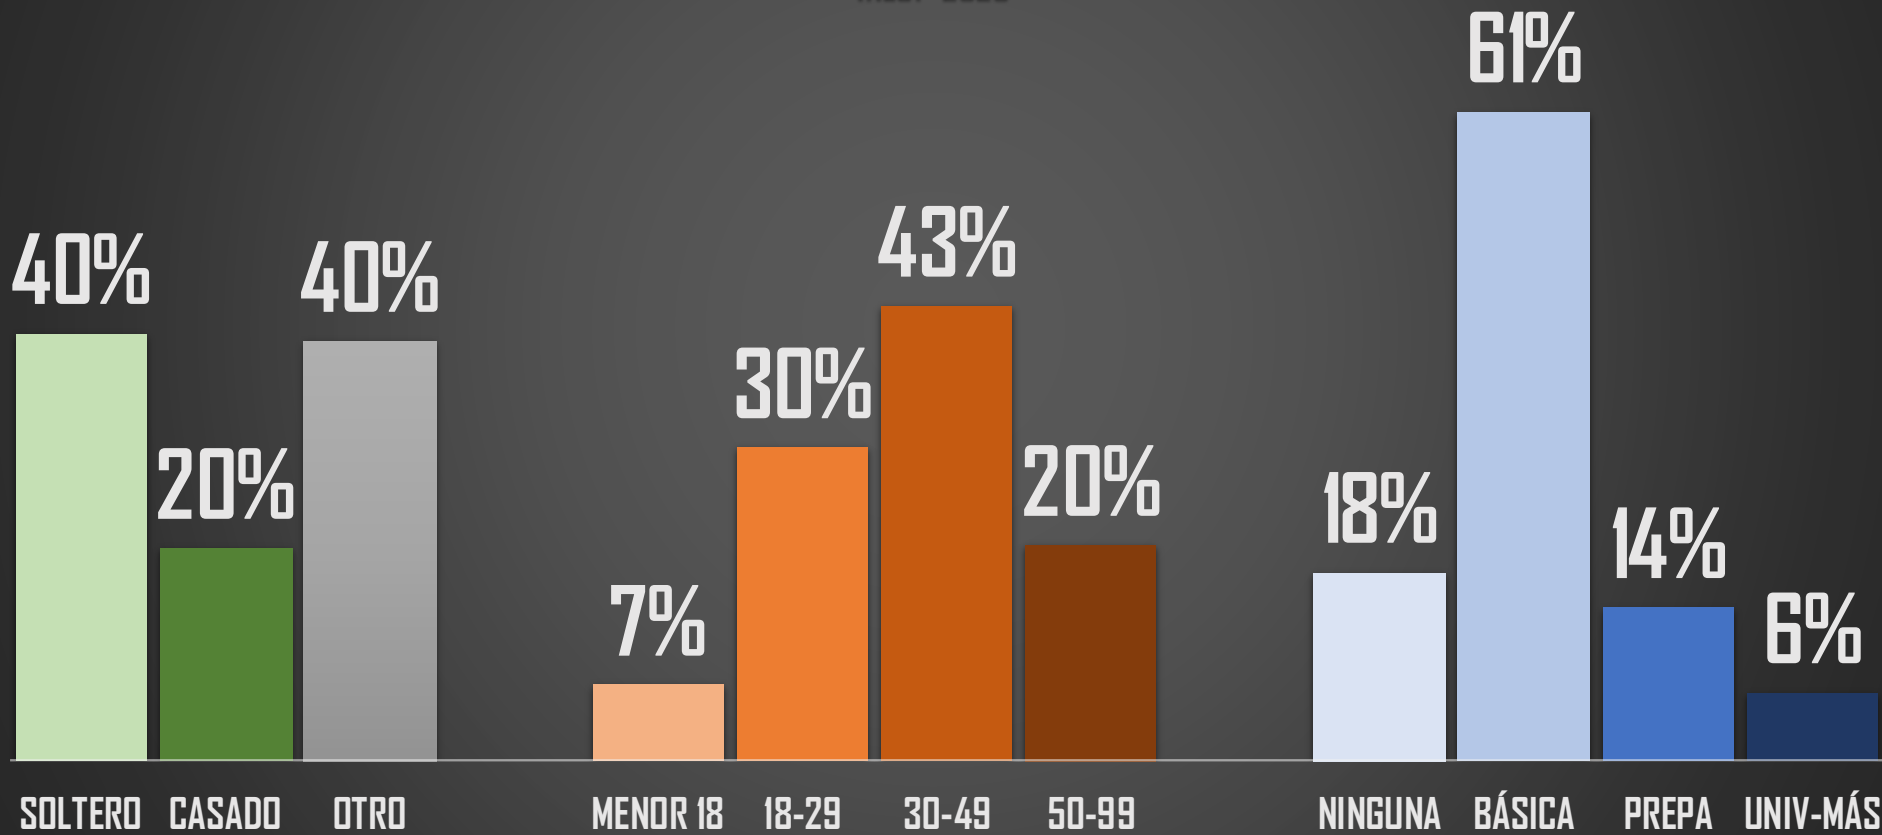

PERFIL DE LAS MUERTES TODOS (36,579)

INEGI 2020

HOMBRE
32,147

88%

11%

MUJER
3,952

NO ESPECIFICA (1%)
480

PERFIL DE LAS MUERTES

TODOS (36,579)

INEGI 2020

FUENTE: 1990-2020 INEGI Defunciones por homicidio https://www.inegi.org.mx/sistemas/olap/consulta/general_ver4/MOQueryDatos.asp?#Regreso6c=28820

PERFIL DE LAS MUERTES HOMBRES (32,147)

INEGI 2020

FUENTE: 1990-2020 INEGI Defunciones por homicidio https://www.inegi.org.mx/sistemas/olap/consulta/general_ver4/MOQueryDatos.asp?#RegresoGc=28820

PERFIL DE LAS MUERTES MUJERES (3,952)

INEGI 2020