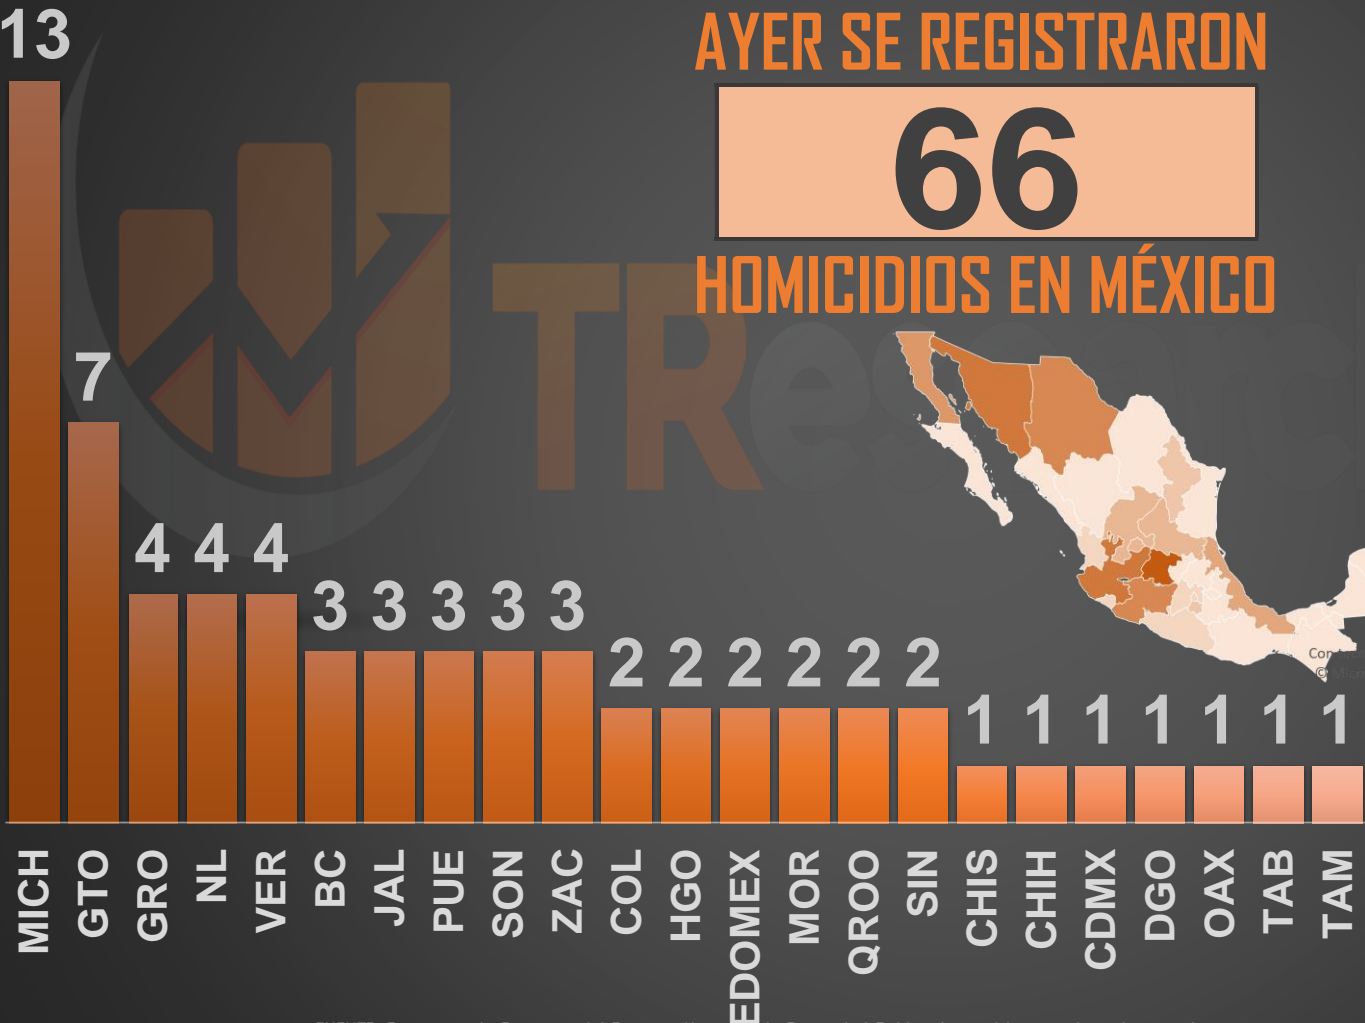

VÍCTIMAS DE HOMICIDIO DOLOSO

AYER SE REGISTRARON

66

HOMICIDIOS EN MÉXICO

	HOMICIDIOS
AYER	66
ANTIER	78
3 DÍAS	47
5 DÍAS	58
7 DÍAS	69
10 DÍAS	67
15 DÍAS	52
20 DÍAS	84
1 MES	50
SEXENIO	112,438

FUENTE: Secretariado Ejecutivo del Sistema Nacional de Seguridad Pública <https://www.gob.mx/sesnsp/acciones-y-programas/datos-abiertos-de-incidencia-delictiva?state=published>

LA GUERRA EN NÚMEROS

HOMICIDIOS DOLOSOS DIARIOS | MÉXICO

sábado, 12 de febrero de 2022

HOMICIDIOS DOLOSOS SEXENIO AMLO

112,438

PROMEDIO:

3,055

3,048

2,954

36,661

36,579

33,308

2,799

HOMICIDIOS DOLOSOS - HISTÓRICO

76,767

80,671

60,280

120,563

156,066

112,438

HOMICIDIOS DOLOSOS POR SEMANA

TENDENCIA

112,438

S018 S021 S024 S027 S030 S033 S036 S039 S042 S045 S048 S051 S054 S057 S060 S063 S066 S069 S072 S075 S078 S081 S084 S087 S090 S093 S096 S099 S102 S105 S108 S111 S114 S117 S120 S123 S126 S129 S132 S135 S138 S141 S144 S147 S150 S153 S156 S159 S162 S165 S168 S171 S174 S177 S180 S183 S186 S189 S192 S195 S198 S201 S204 S207 S210