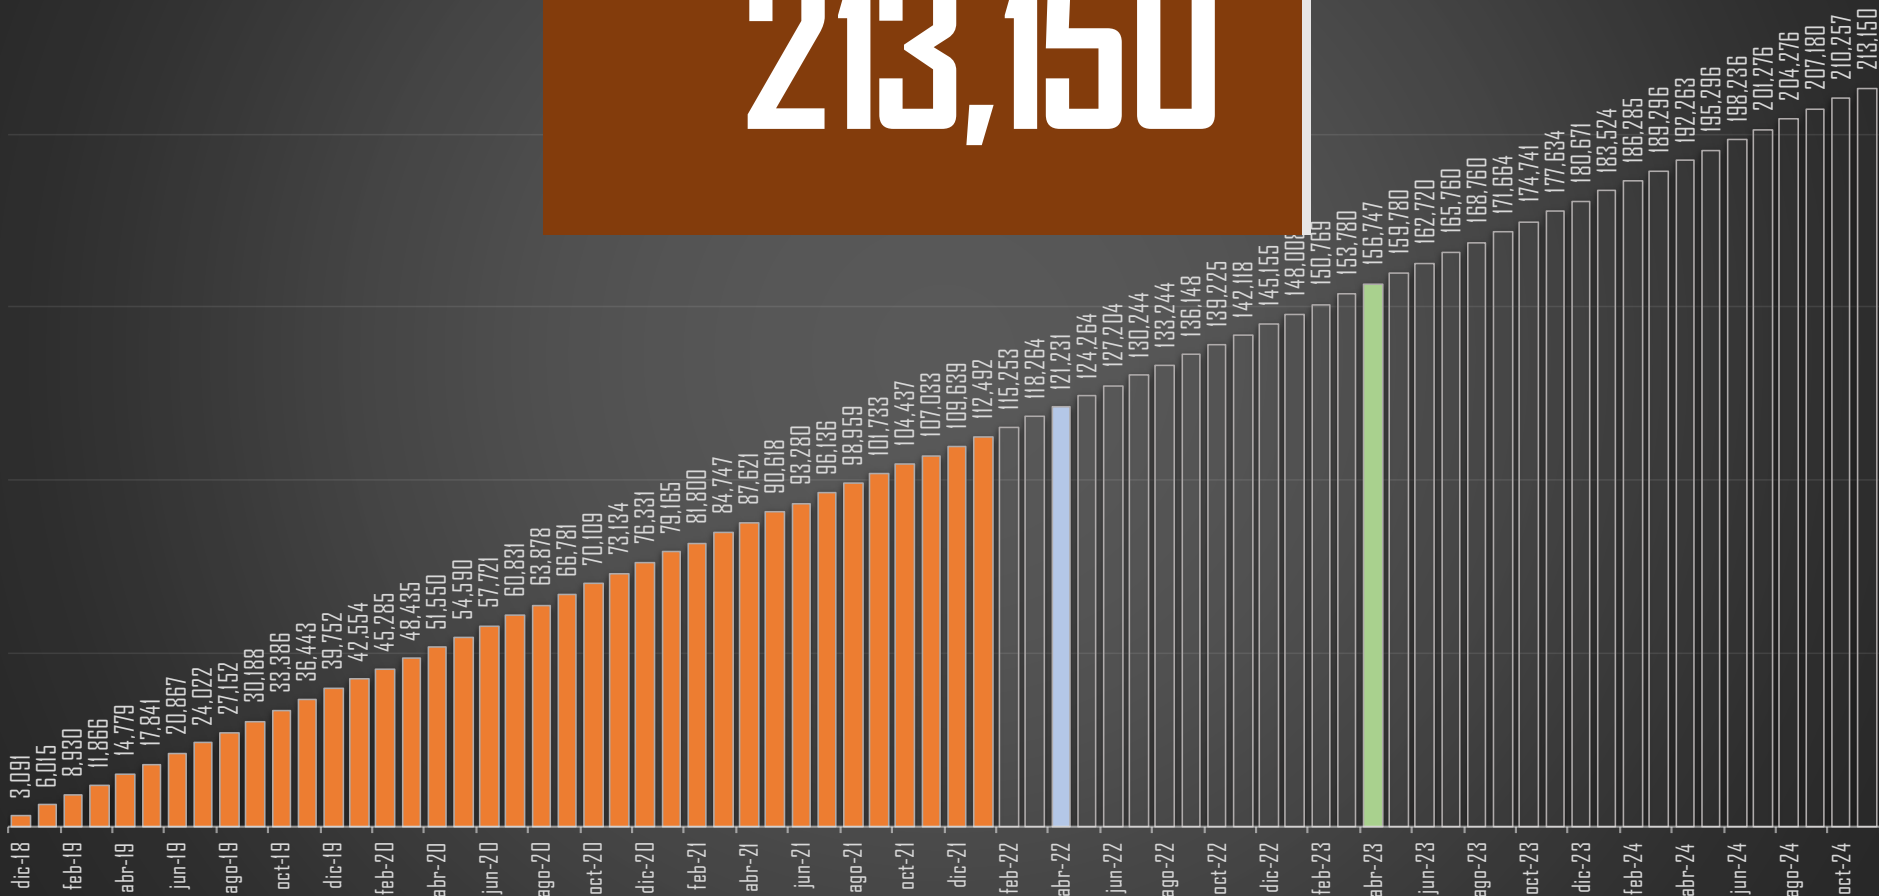

PROYECCION AL FINAL DEL SEXENIO

213,150