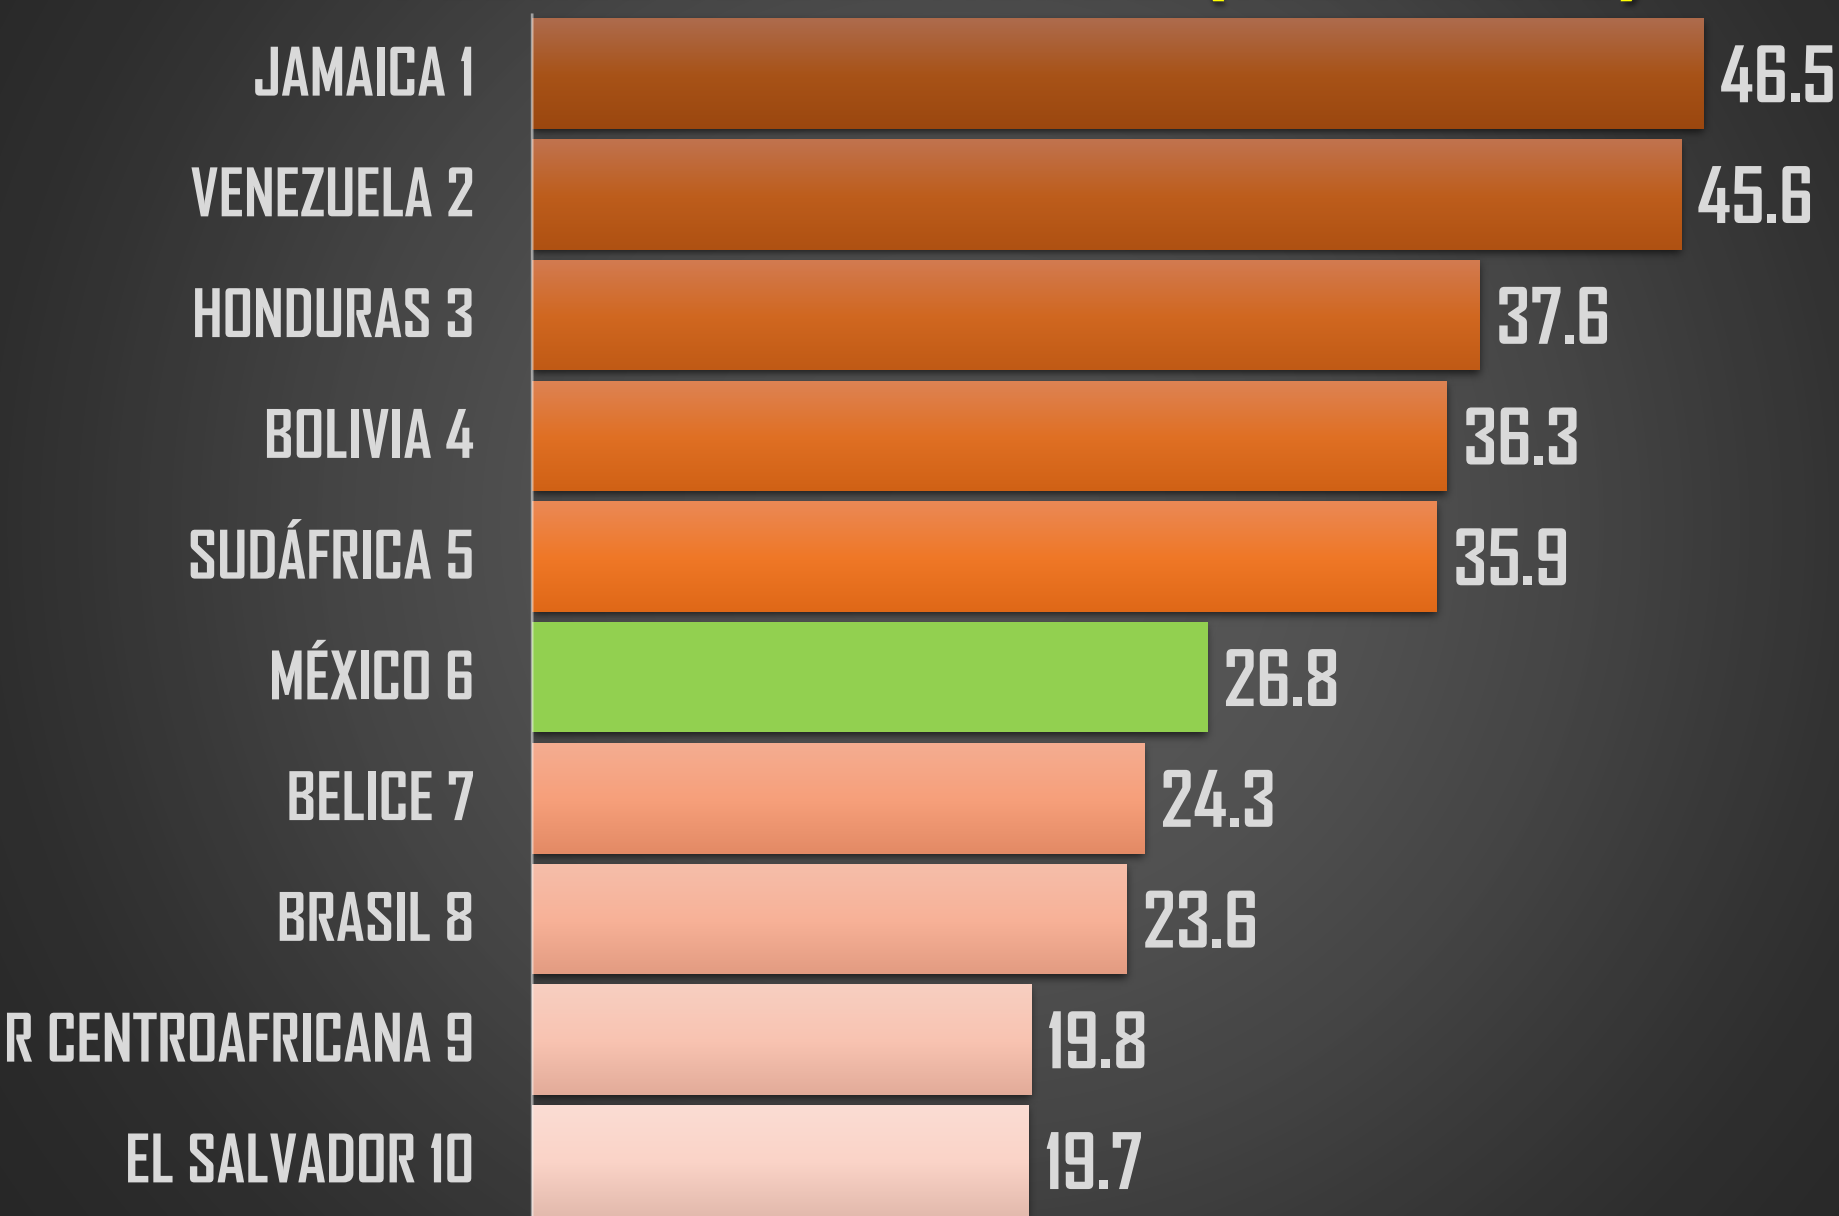

2,954

36,661

36,579

33,308

2,799

HOMICIDIOS DOLOSOS - HISTÓRICO

76,767

80,671

PROYECCION AL FINAL DEL SEXENIO

213,150

MÉXICO

PEORES 10 DEL MUNDO (189 PAÍSES)

PEORES 10 DEL MUNDO (189 PAÍSES)

HOMICIDIOS POR CADA 100MIL HABITANTES 2021

NACIONAL 2021

26.8

RANKING AMÉRICA

PROMEDIO POR CONTINENTE

15.1

7.0

2.9

2.5

1.6

AMÉRICA

ÁFRICA

OCEANÍA

ASIA

EUROPA

PEORES 10 DE AFRICA

PEORES 10 DE OCEANÍA

PEORES 10 DE ASIA

PEORES 10 DE EUROPA