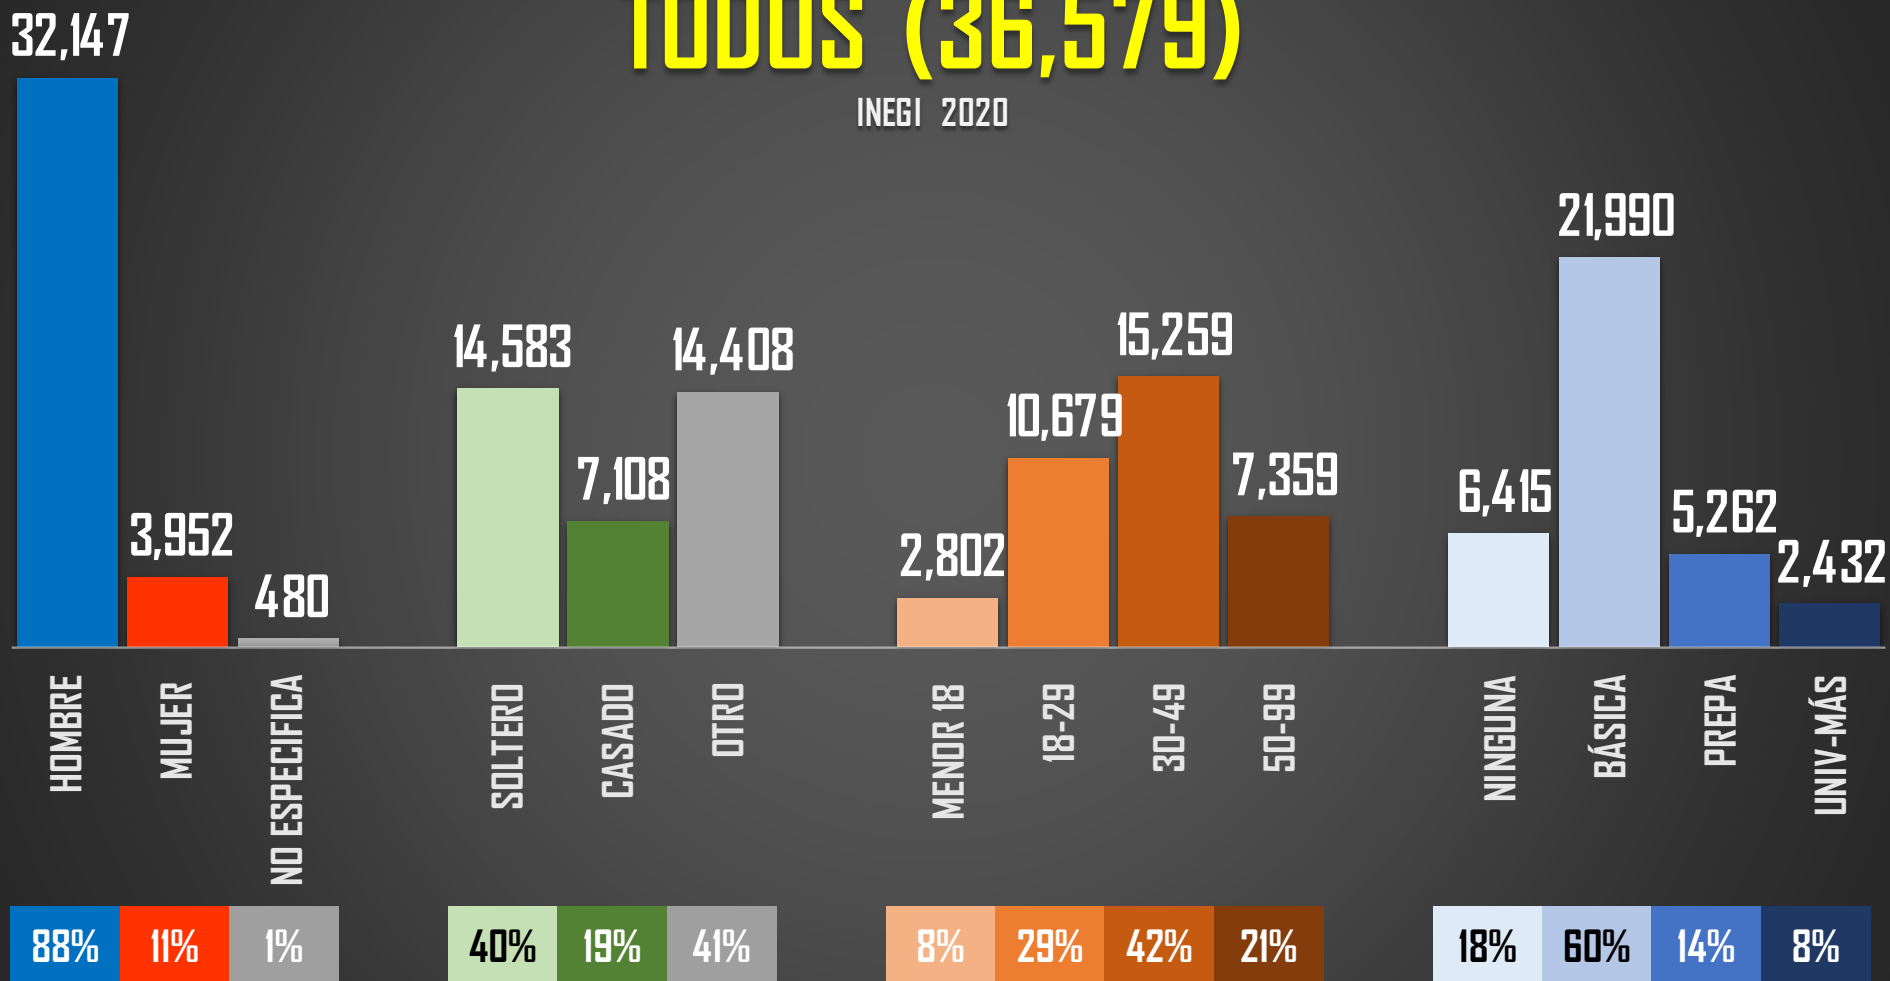

ACUMULADO HOMICIDIOS DOLOSOS - PARCIAL

ENE-DIC 2020

ENE-DIC 2021

33,382

33,308

FUENTE: Secretariado Ejecutivo del Sistema Nacional de Seguridad Pública <https://www.gob.mx/sesnsp/acciones-y-programas/datos-abiertos-de-incidencia-delictiva?state=published>

VARIACIÓN 2020-2021 POR ENTIDAD

¿QUIÉN ESTÁ AUMENTANDO Y QUIÉN ESTÁ DISMINUYENDO LOS HOMICIDIOS?

FUENTE: Secretariado Ejecutivo del Sistema Nacional de Seguridad Pública <https://www.gob.mx/sesna/acciones-y-programas/datos-abiertos-de-incidencia-delictiva?state=published>

PERFIL DE LAS MUERTES TODOS (36,579)

INEGI 2020

HOMBRE
32,147

88%

11%

MUJER
3,952

NO ESPECIFICA (1%)
480

PERFIL DE LAS MUERTES

TODOS (36,579)

INEGI 2020

FUENTE: 1990-2020 INEGI Defunciones por homicidio https://www.inegi.org.mx/sistemas/olap/consulta/general_ver4/MOQueryDatos.asp?#Regreso6c=28820

PERFIL DE LAS MUERTES HOMBRES (32,147)