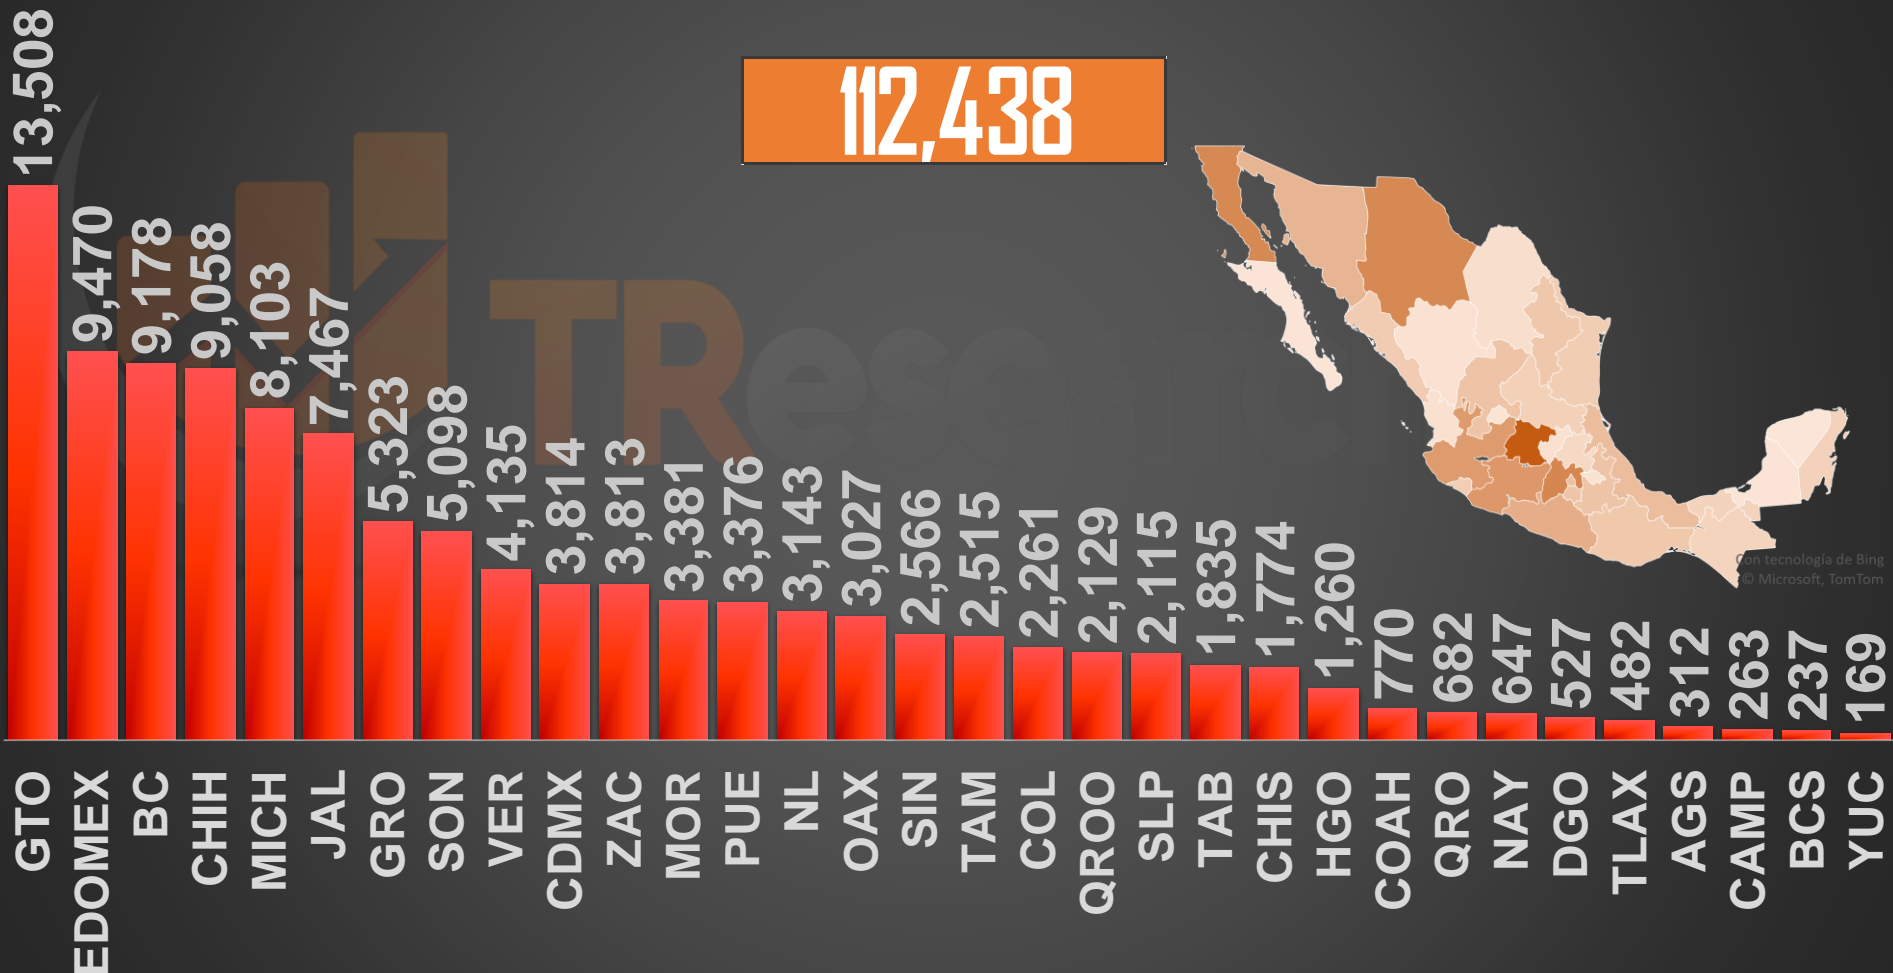

RANKING AMÉRICA

PROMEDIO POR CONTINENTE

15.1

7.0

2.9

2.5

1.6

AMÉRICA

ÁFRICA

OCEANÍA

ASIA

EUROPA

PEORES 10 DE AFRICA

PEORES 10 DE OCEANÍA

PEORES 10 DE ASIA

PEORES 10 DE EUROPA

VÍCTIMAS DE HOMICIDIO DOLOSO

SEXENIO AMLO

112,438

FUENTE: 1990-2020 INEGI Defunciones por homicidio https://www.inegi.org.mx/sistemas/olap/consulta/general_ver4/MOQueryDatos.asp?#RegresoGc=28820 2021 Secretariado Ejecutivo del Sistema Nacional de Seguridad Pública

ACUMULADO HOMICIDIOS DOLOSOS - PARCIAL

ENE-DIC 2020

ENE-DIC 2021

33,382

33,308

FUENTE: Secretariado Ejecutivo del Sistema Nacional de Seguridad Pública <https://www.gob.mx/sesnsp/acciones-y-programas/datos-abiertos-de-incidencia-delictiva?state=published>