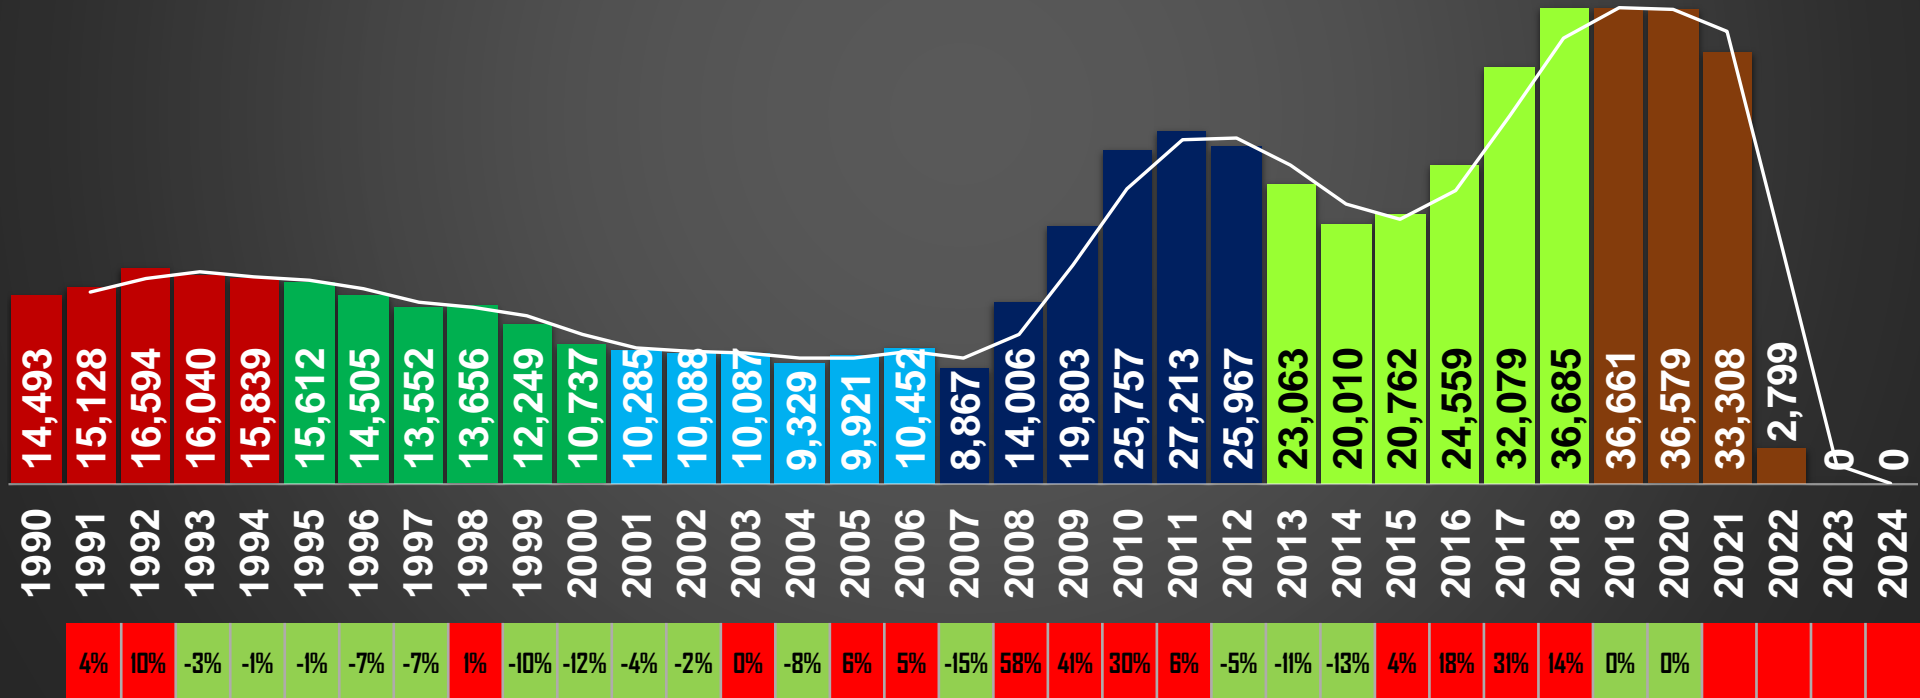

2,954

36,661

36,579

33,308

2,799

HOMICIDIOS DOLOSOS - HISTÓRICO

76,767

80,671

60,280

120,563

156,066

112,438

HOMICIDIOS DOLOSOS POR SEMANA

TENDENCIA

112,438

S018 S021 S024 S027 S030 S033 S036 S039 S042 S045 S048 S051 S054 S057 S060 S063 S066 S069 S072 S075 S078 S081 S084 S087 S090 S093 S096 S099 S102 S105 S108 S111 S114 S117 S120 S123 S126 S129 S132 S135 S138 S141 S144 S147 S150 S153 S156 S159 S162 S165 S168 S171 S174 S177 S180 S183 S186 S189 S192 S195 S198 S201 S204 S207 S210

HOMICIDIOS DOLOSOS POR AÑO

76,767

80,671

60,280

120,563

156,066

112,438

HOMICIDIOS DOLOSOS

38 MESES DE GOBIERNO

112,438

30,936

46,064

43,077

45,417

67,388

+49%