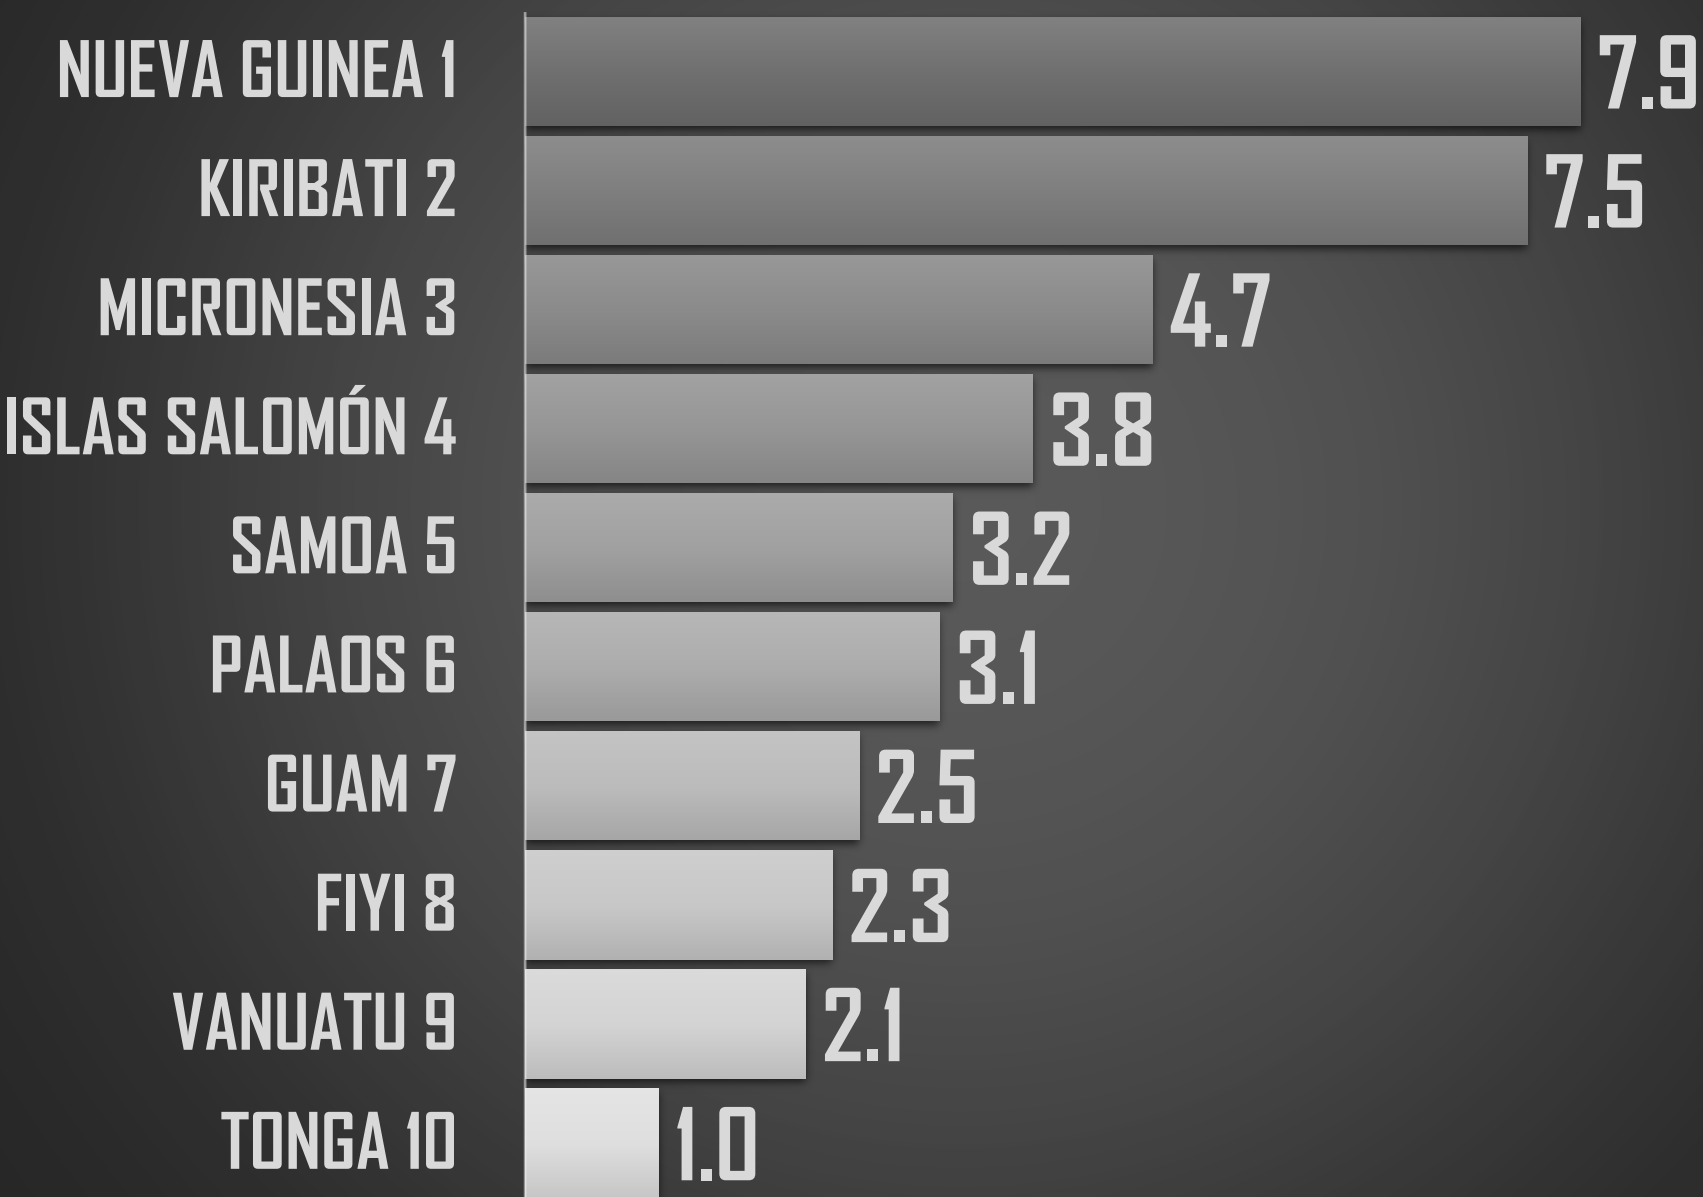

2,954

36,661

36,579

33,308

2,799

HOMICIDIOS DOLOSOS - HISTÓRICO

76,767

80,671

RANKING AMÉRICA

PROMEDIO POR CONTINENTE

15.1

7.0

2.9

2.5

1.6

AMÉRICA

ÁFRICA

OCEANÍA

ASIA

EUROPA

PEORES 10 DE AFRICA

PEORES 10 DE OCEANÍA

PEORES 10 DE ASIA

PEORES 10 DE EUROPA

VÍCTIMAS DE HOMICIDIO DOLOSO

SEXENIO AMLO

112,438

FUENTE: 1990-2020 INEGI Defunciones por homicidio https://www.inegi.org.mx/sistemas/olap/consulta/general_ver4/MOQueryDatos.asp?#RegresoGc=28820 2021 Secretariado Ejecutivo del Sistema Nacional de Seguridad Pública