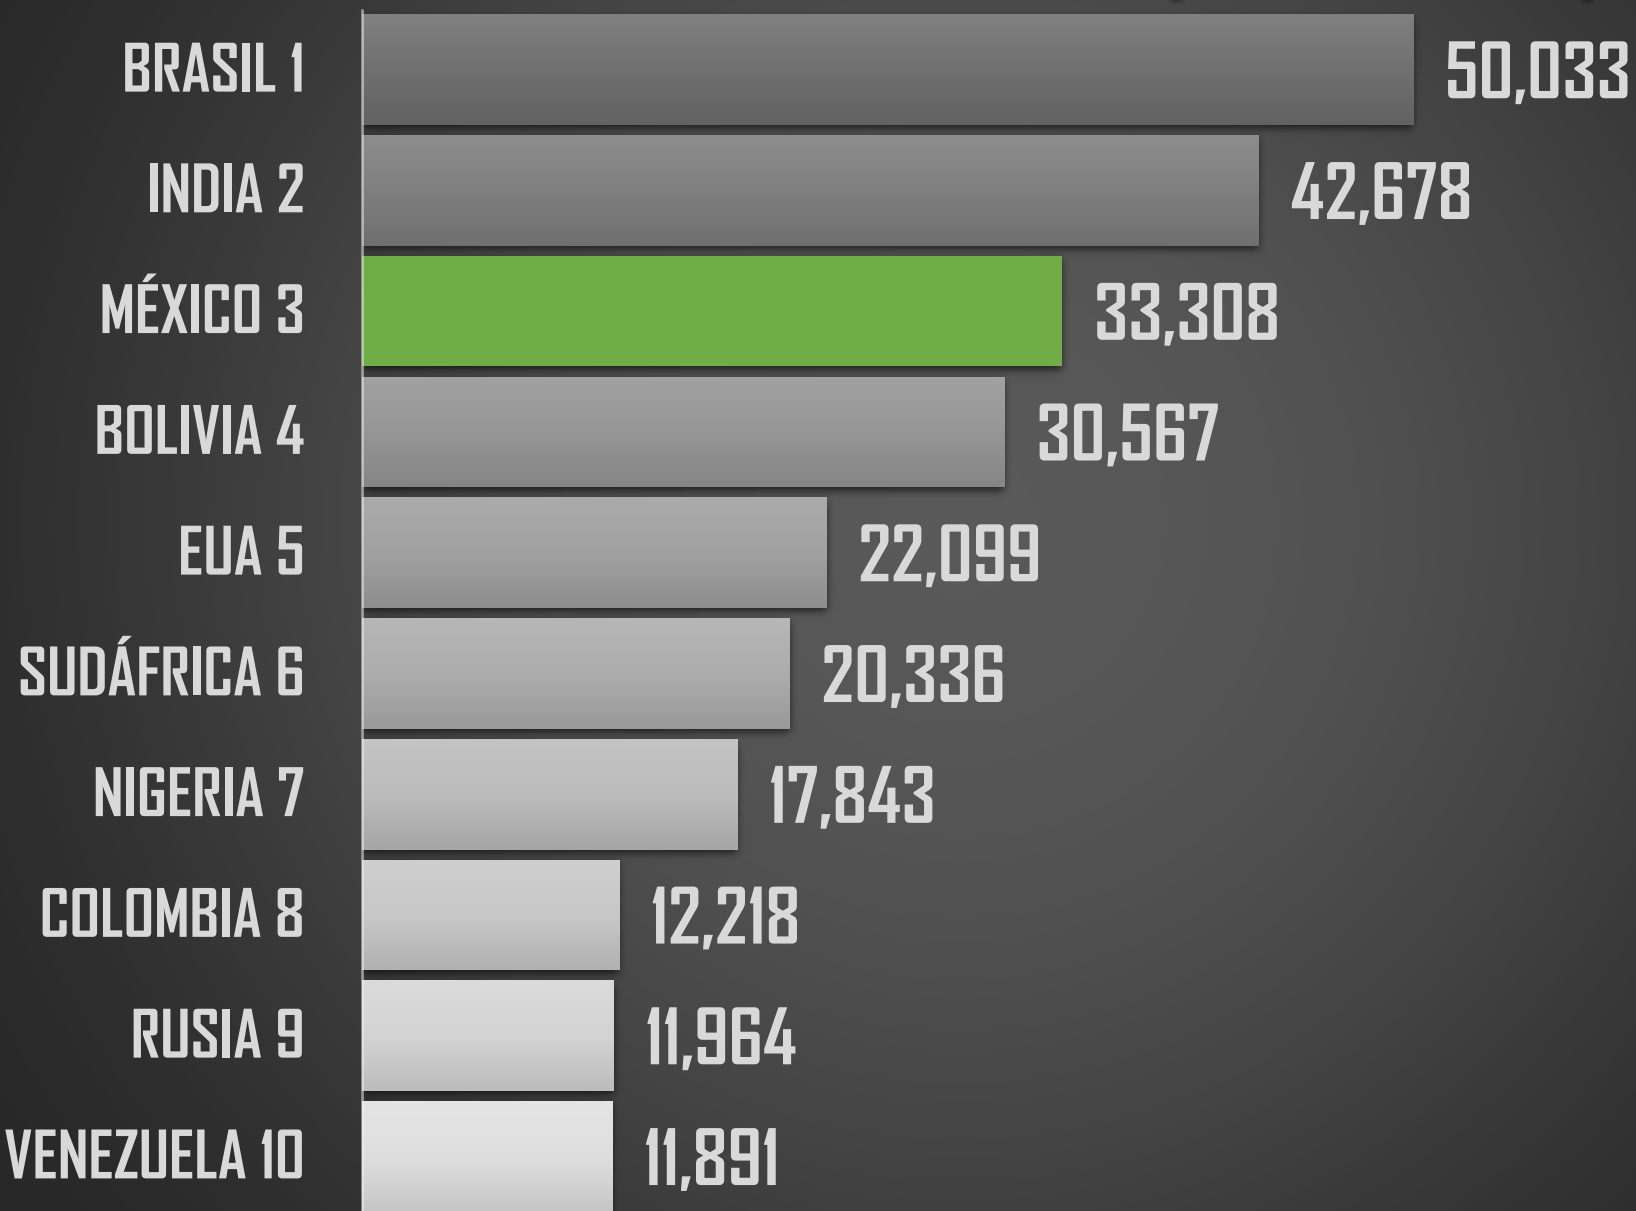

2,954

36,661

36,579

33,308

2,799

HOMICIDIOS DOLOSOS - HISTÓRICO

76,767

80,671

PROYECCION AL FINAL DEL SEXENIO

213,150

MÉXICO

PEORES 10 DEL MUNDO (189 PAÍSES)

PEORES 10 DEL MUNDO (189 PAÍSES)

HOMICIDIOS POR CADA 100MIL HABITANTES 2021

NACIONAL 2021

26.8

RANKING AMÉRICA

PROMEDIO POR CONTINENTE

15.1

7.0

2.9

2.5

1.6

AMÉRICA

ÁFRICA

OCEANÍA

ASIA

EUROPA

PEORES 10 DE AFRICA

PEORES 10 DE OCEANÍA

PEORES 10 DE ASIA

PEORES 10 DE EUROPA