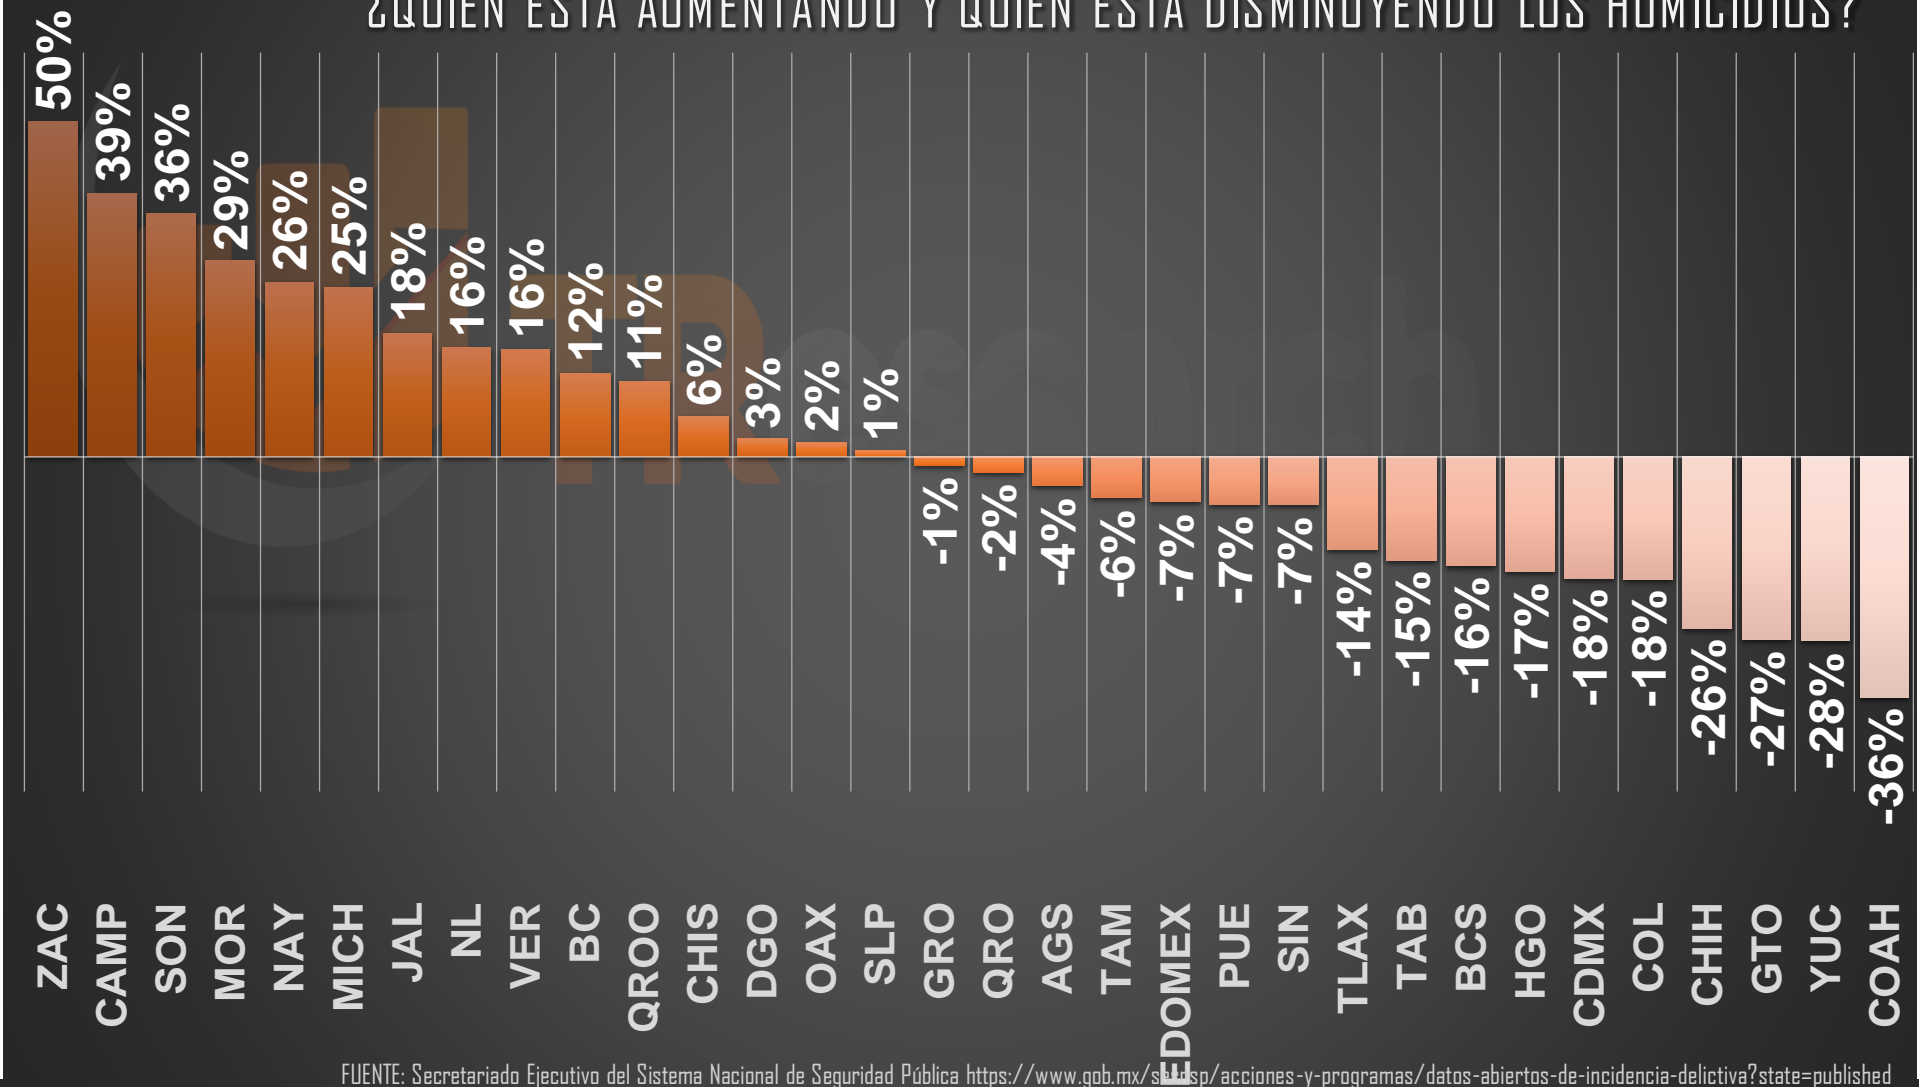

VARIACIÓN 2020-2021 POR ENTIDAD

¿QUIÉN ESTÁ AUMENTANDO Y QUIÉN ESTÁ DISMINUYENDO LOS HOMICIDIOS?

FUENTE: Secretariado Ejecutivo del Sistema Nacional de Seguridad Pública <https://www.gob.mx/sesna/acciones-y-programas/datos-abiertos-de-incidencia-delictiva?state=published>