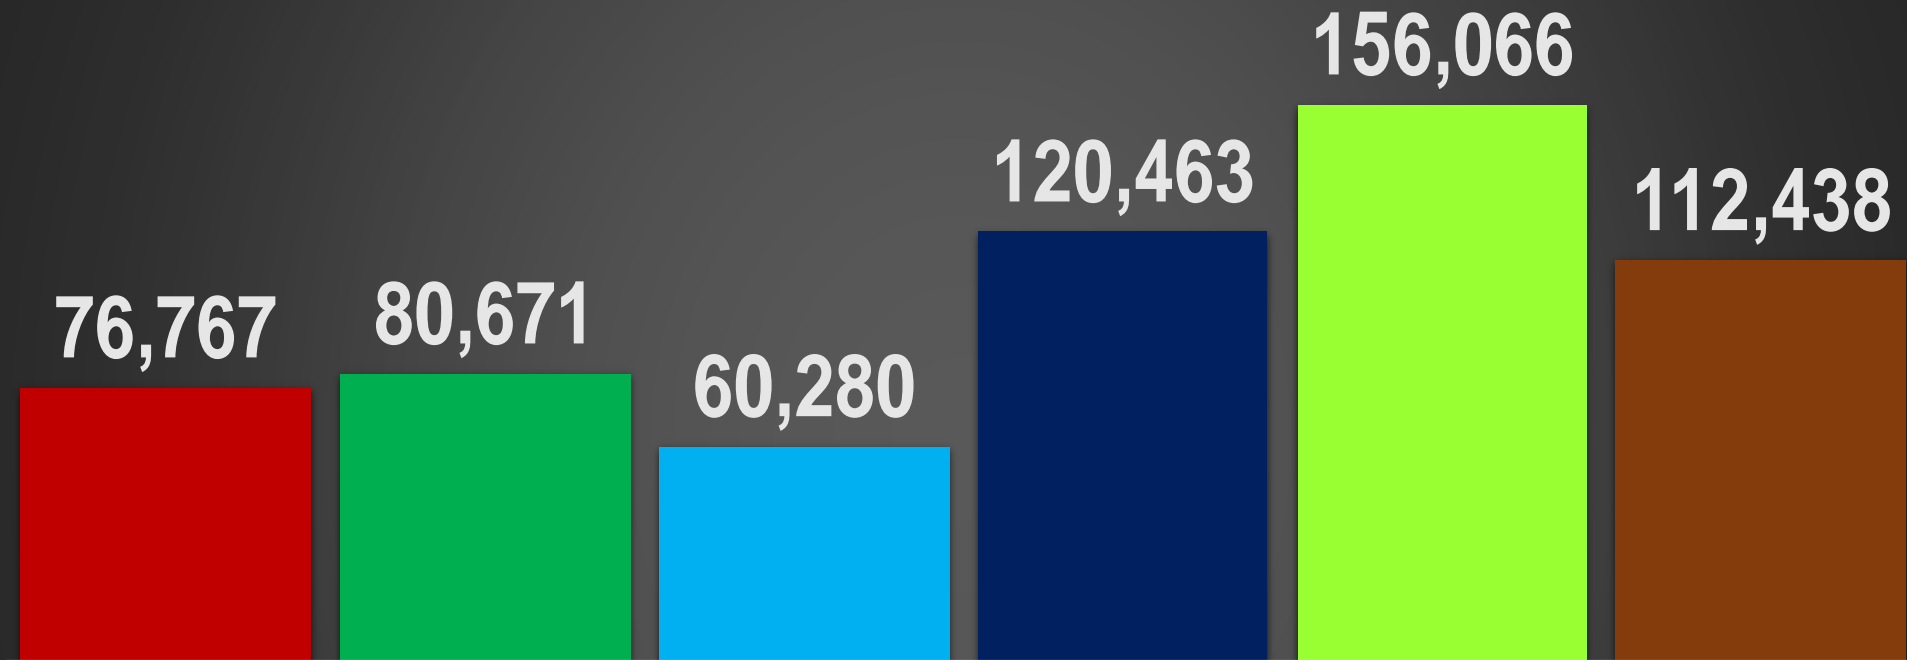

-6.0%

+9%

+48%

+65%

CSG 88-94

EZP 94-00

VFQ 00-06

FCH 06-12

EPN 12-18

AMLO 18-24 *

FUENTE: 1990-2020 INEGI Defunciones por homicidio https://www.inegi.org.mx/sistemas/olap/consulta/general_ver4/MOQueryDatos.asp?#Regreso&c=28820 2021 Secretariado Ejecutivo del Sistema Nacional de Seguridad Pública

HOMICIDIOS DOLOSOS ENE-FEB

HOMICIDIOS DOLOSOS POR SEXENIO

CSG 88-94

EZP 94-00

VFQ 00-06

FCH 06-12

EPN 12-18

AMLO 18-24 *