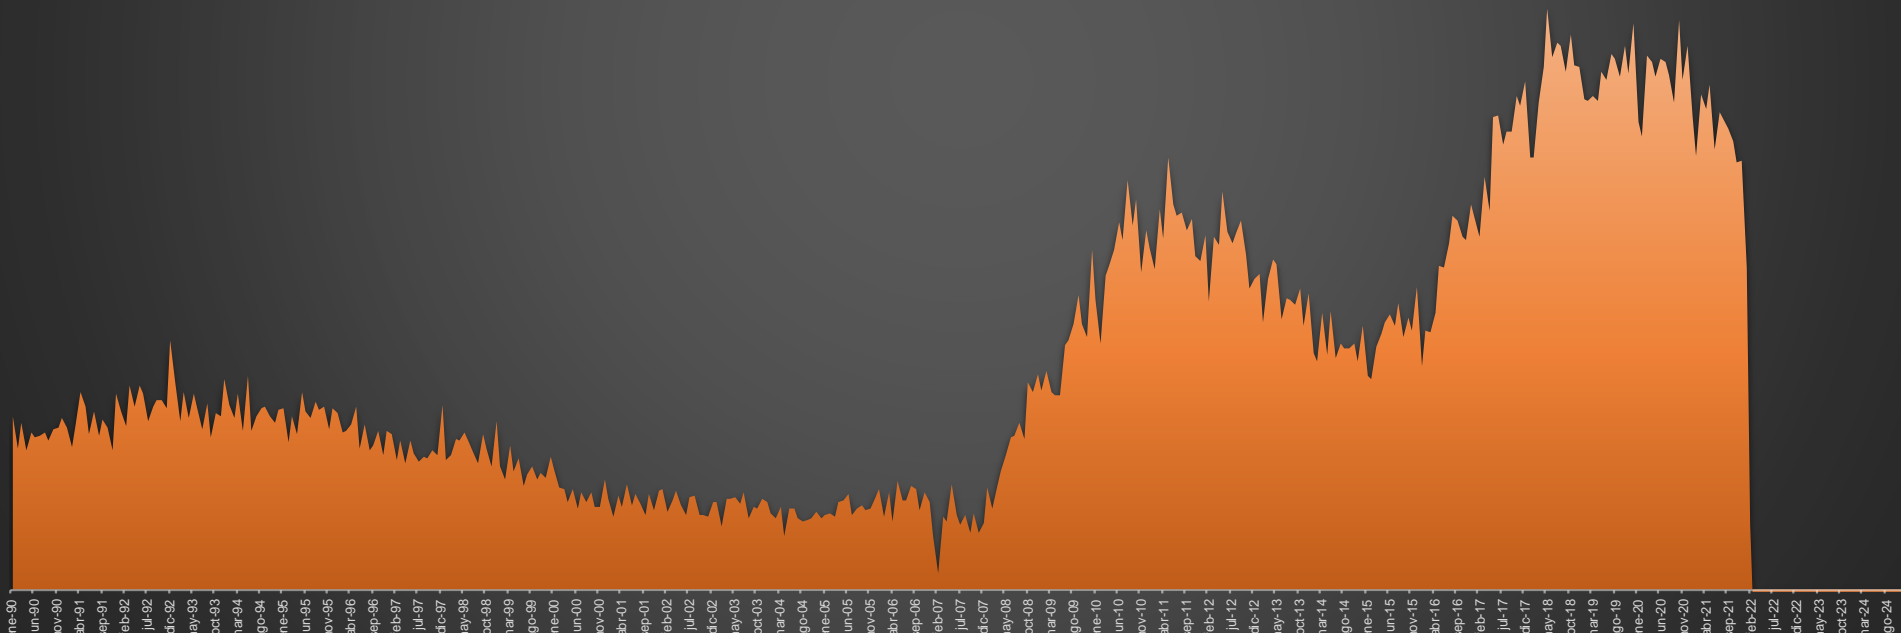

VÍCTIMAS DE HOMICIDIO DOLOSO

AYER SE REGISTRARON

66

HOMICIDIOS EN MÉXICO

	HOMICIDIOS
AYER	66
ANTIER	78
3 DÍAS	47
5 DÍAS	58
7 DÍAS	69
10 DÍAS	67
15 DÍAS	52
20 DÍAS	84
1 MES	50
SEXENIO	112,438

FUENTE: Secretariado Ejecutivo del Sistema Nacional de Seguridad Pública <https://www.gob.mx/sesnsp/acciones-y-programas/datos-abiertos-de-incidencia-delictiva?state=published>

LA GUERRA EN NÚMEROS

HOMICIDIOS DOLOSOS DIARIOS | MÉXICO

sábado, 12 de febrero de 2022

HOMICIDIOS DOLOSOS SEXENIO AMLO

112,438

PROMEDIO:

3,055

3,048

2,954

36,661

36,579

33,308

2,799

HOMICIDIOS DOLOSOS - HISTÓRICO

76,767

80,671

60,280

120,563

156,066

112,438

HOMICIDIOS DOLOSOS POR SEMANA

TENDENCIA

112,438

S018 S021 S024 S027 S030 S033 S036 S039 S042 S045 S048 S051 S054 S057 S060 S063 S066 S069 S072 S075 S078 S081 S084 S087 S090 S093 S096 S099 S102 S105 S108 S111 S114 S117 S120 S123 S126 S129 S132 S135 S138 S141 S144 S147 S150 S153 S156 S159 S162 S165 S168 S171 S174 S177 S180 S183 S186 S189 S192 S195 S198 S201 S204 S207 S210