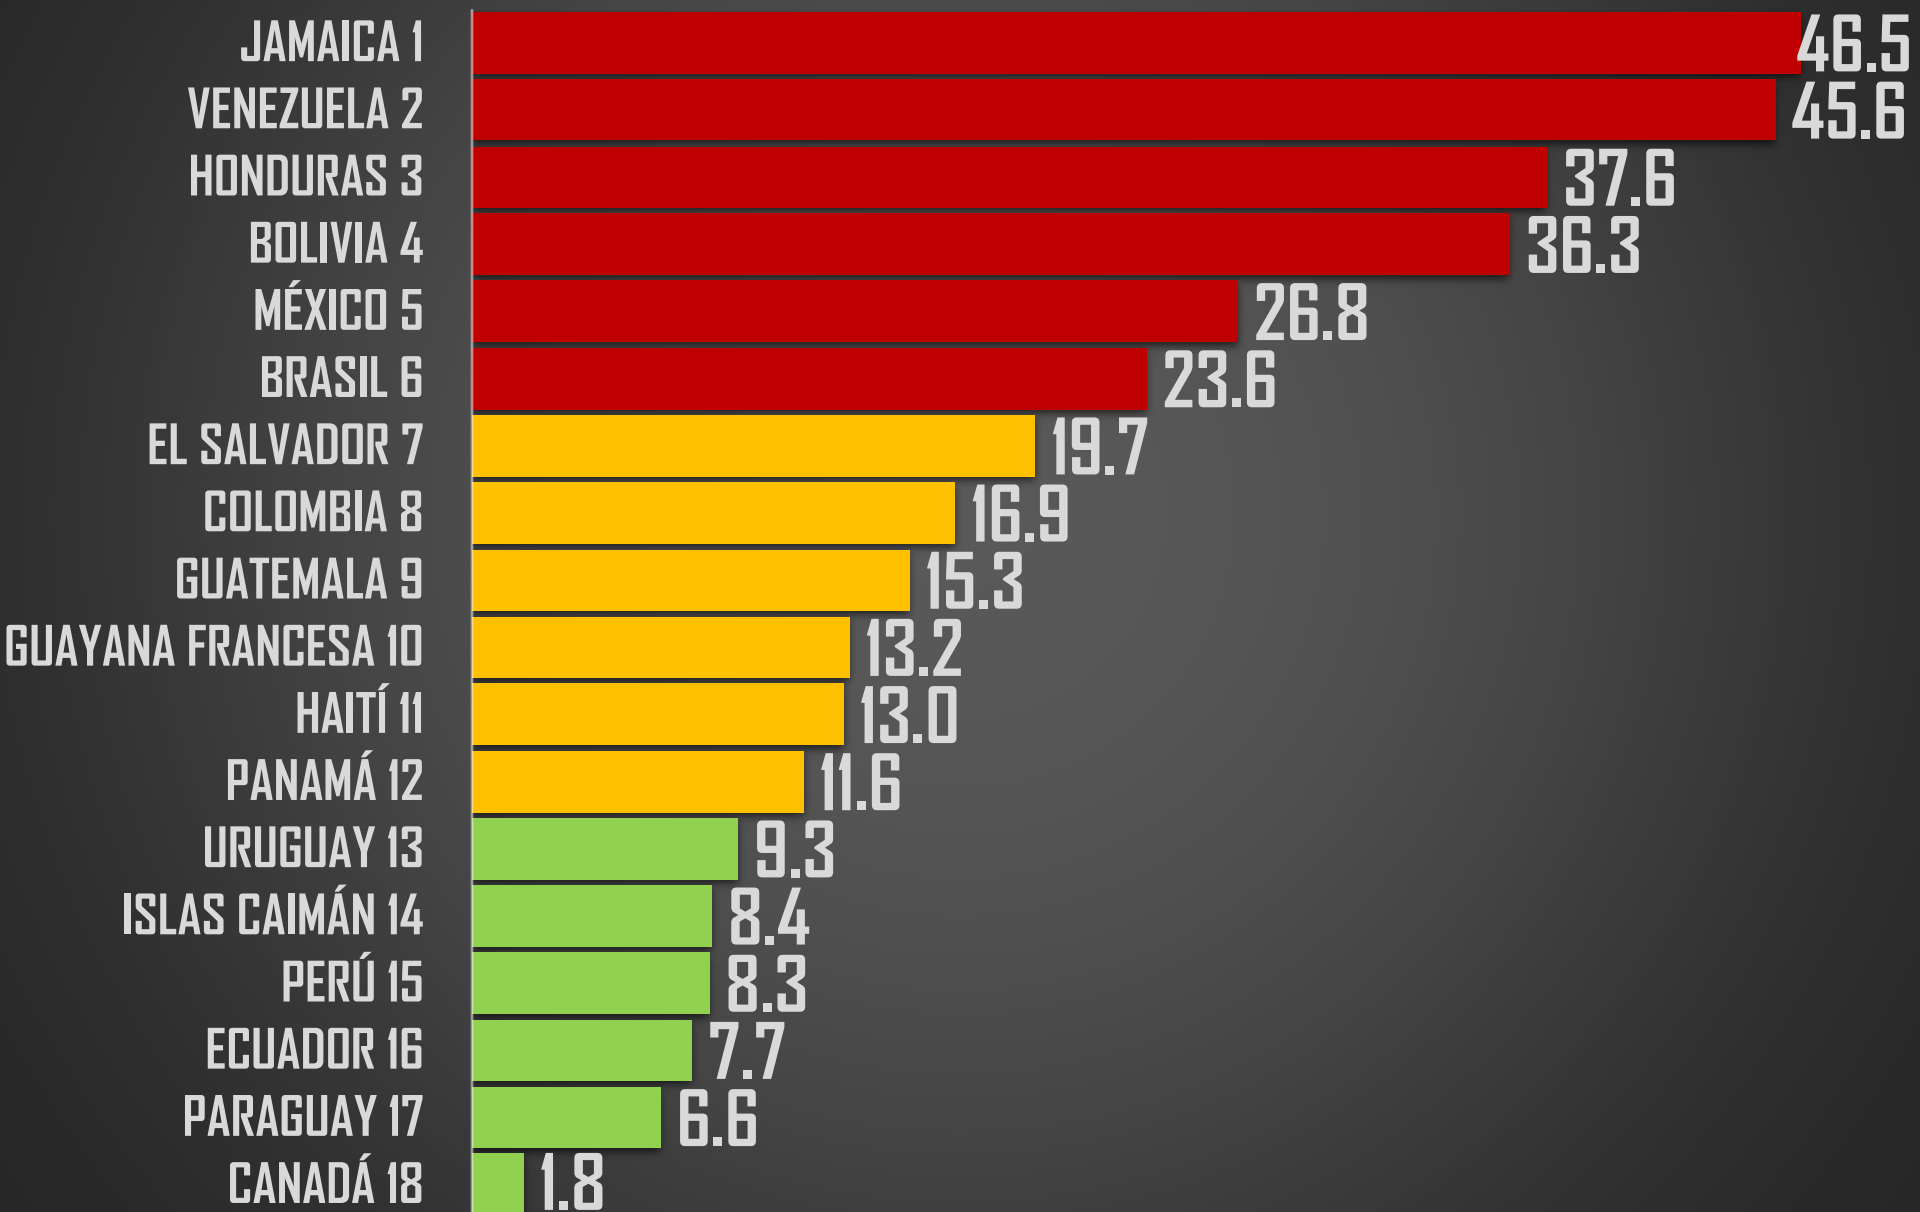

2,954

36,661

36,579

33,308

2,799

HOMICIDIOS DOLOSOS - HISTÓRICO

76,767

80,671

PROYECCION AL FINAL DEL SEXENIO

213,150

MÉXICO

PEORES 10 DEL MUNDO (189 PAÍSES)

PEORES 10 DEL MUNDO (189 PAÍSES)

HOMICIDIOS POR CADA 100MIL HABITANTES 2021

NACIONAL 2021

26.8

RANKING AMÉRICA

PROMEDIO POR CONTINENTE

15.1

7.0

2.9

2.5

1.6

AMÉRICA

ÁFRICA

OCEANÍA

ASIA

EUROPA

PEORES 10 DE AFRICA

PEORES 10 DE OCEANÍA

PEORES 10 DE ASIA

PEORES 10 DE EUROPA