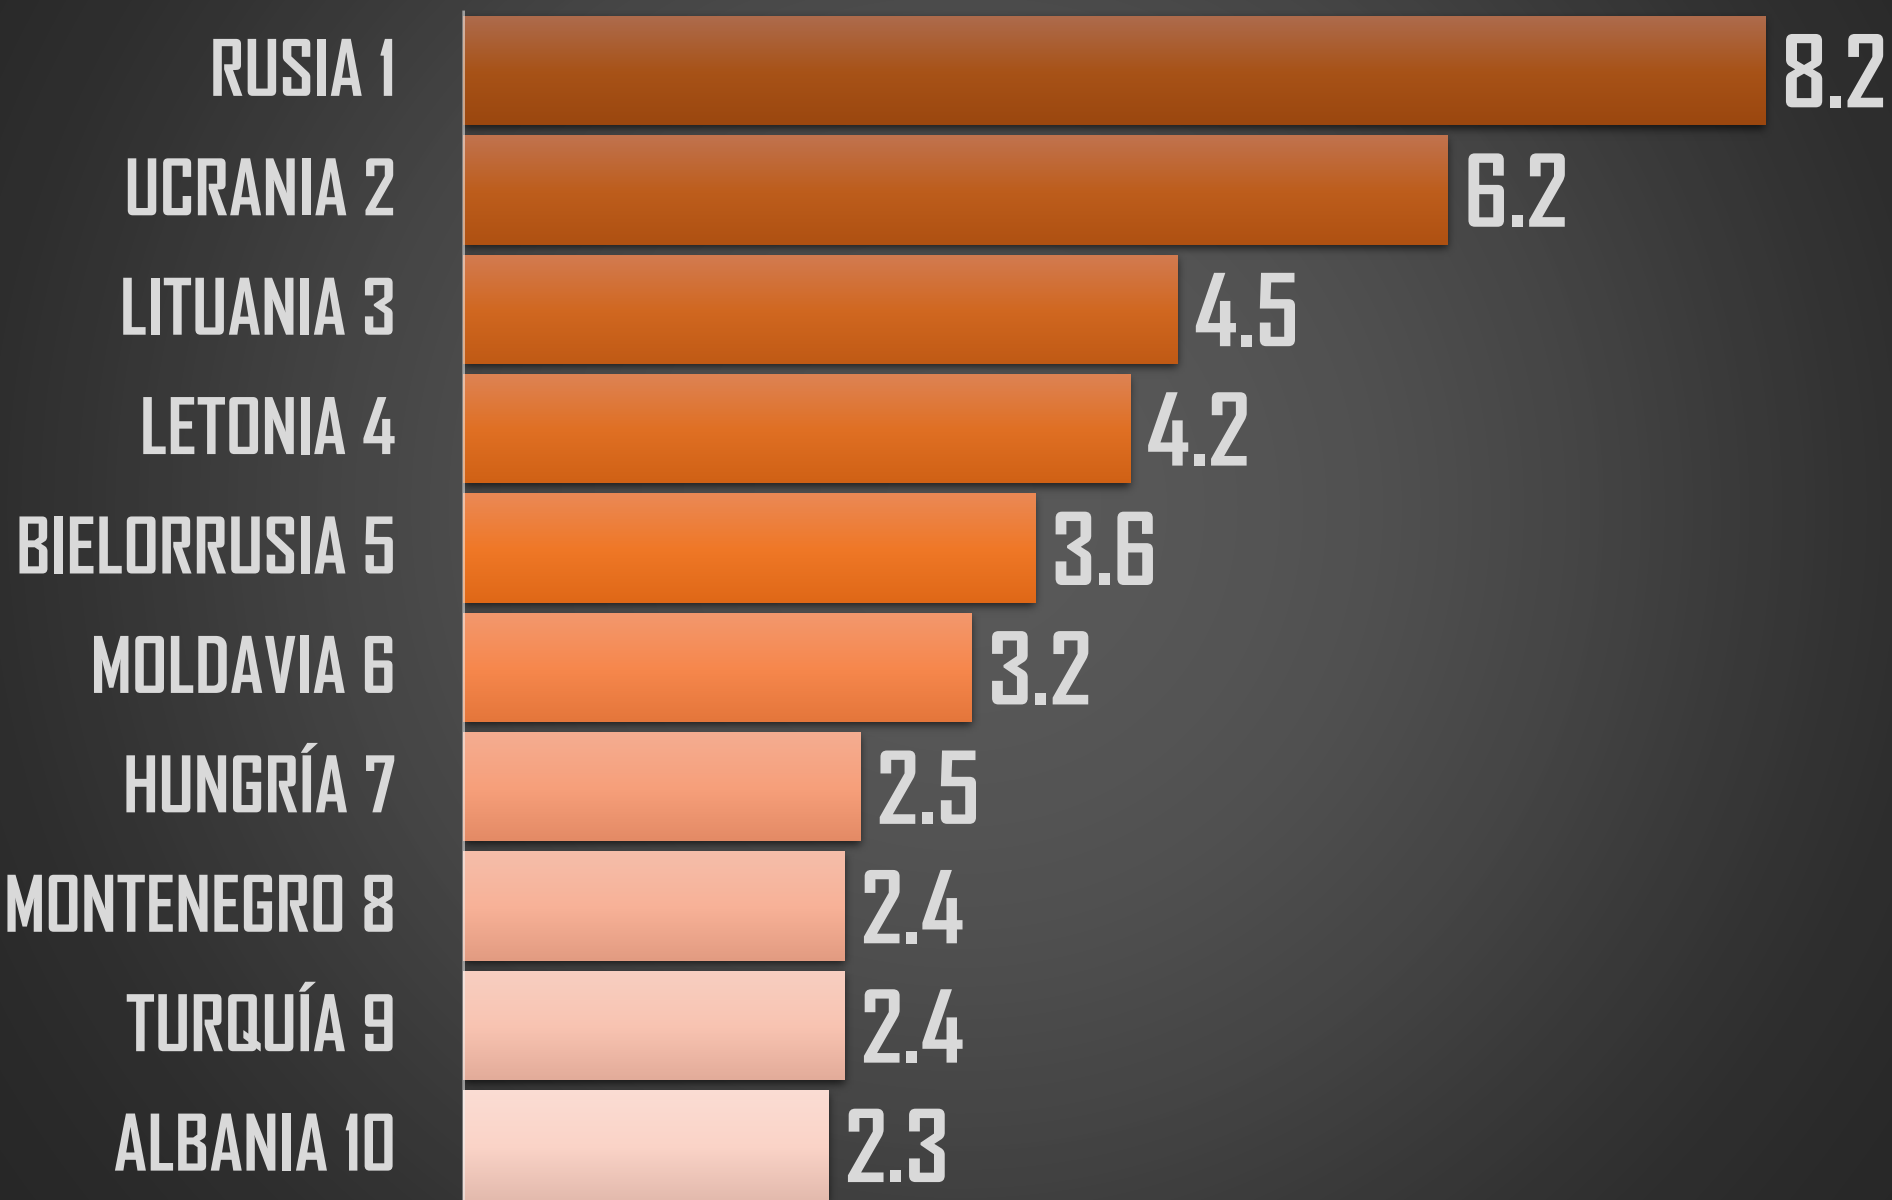

RANKING AMÉRICA

PROMEDIO POR CONTINENTE

15.1

7.0

2.9

2.5

1.6

AMÉRICA

ÁFRICA

OCEANÍA

ASIA

EUROPA

PEORES 10 DE AFRICA

PEORES 10 DE OCEANÍA

PEORES 10 DE ASIA

PEORES 10 DE EUROPA

VÍCTIMAS DE HOMICIDIO DOLOSO

SEXENIO AMLO

112,438

FUENTE: 1990-2020 INEGI Defunciones por homicidio https://www.inegi.org.mx/sistemas/olap/consulta/general_ver4/MOQueryDatos.asp?#RegresoGc=28820 2021 Secretariado Ejecutivo del Sistema Nacional de Seguridad Pública