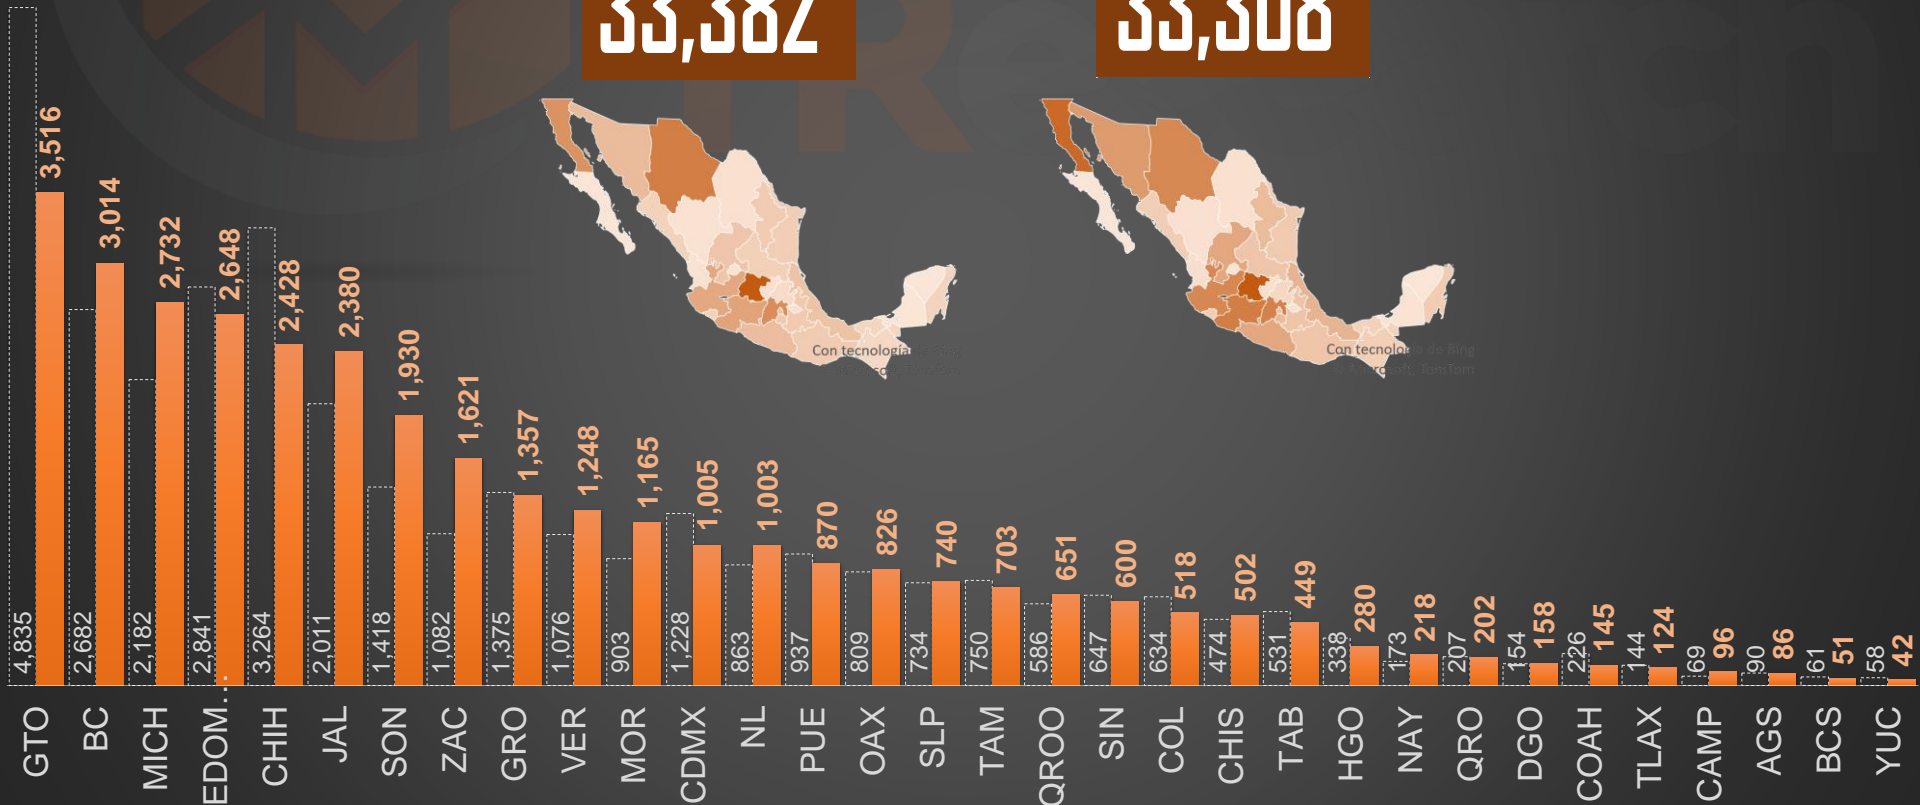

RANKING AMÉRICA

PROMEDIO POR CONTINENTE

15.1

7.0

2.9

2.5

1.6

AMÉRICA

ÁFRICA

OCEANÍA

ASIA

EUROPA

PEORES 10 DE AFRICA

PEORES 10 DE OCEANÍA

PEORES 10 DE ASIA

PEORES 10 DE EUROPA

VÍCTIMAS DE HOMICIDIO DOLOSO

SEXENIO AMLO

112,438

FUENTE: 1990-2020 INEGI Defunciones por homicidio https://www.inegi.org.mx/sistemas/olap/consulta/general_ver4/MOQueryDatos.asp?#RegresoGc=28820 2021 Secretariado Ejecutivo del Sistema Nacional de Seguridad Pública

ACUMULADO HOMICIDIOS DOLOSOS - PARCIAL

ENE-DIC 2020

ENE-DIC 2021

33,382

33,308

FUENTE: Secretariado Ejecutivo del Sistema Nacional de Seguridad Pública <https://www.gob.mx/sesnsp/acciones-y-programas/datos-abiertos-de-incidencia-delictiva?state=published>