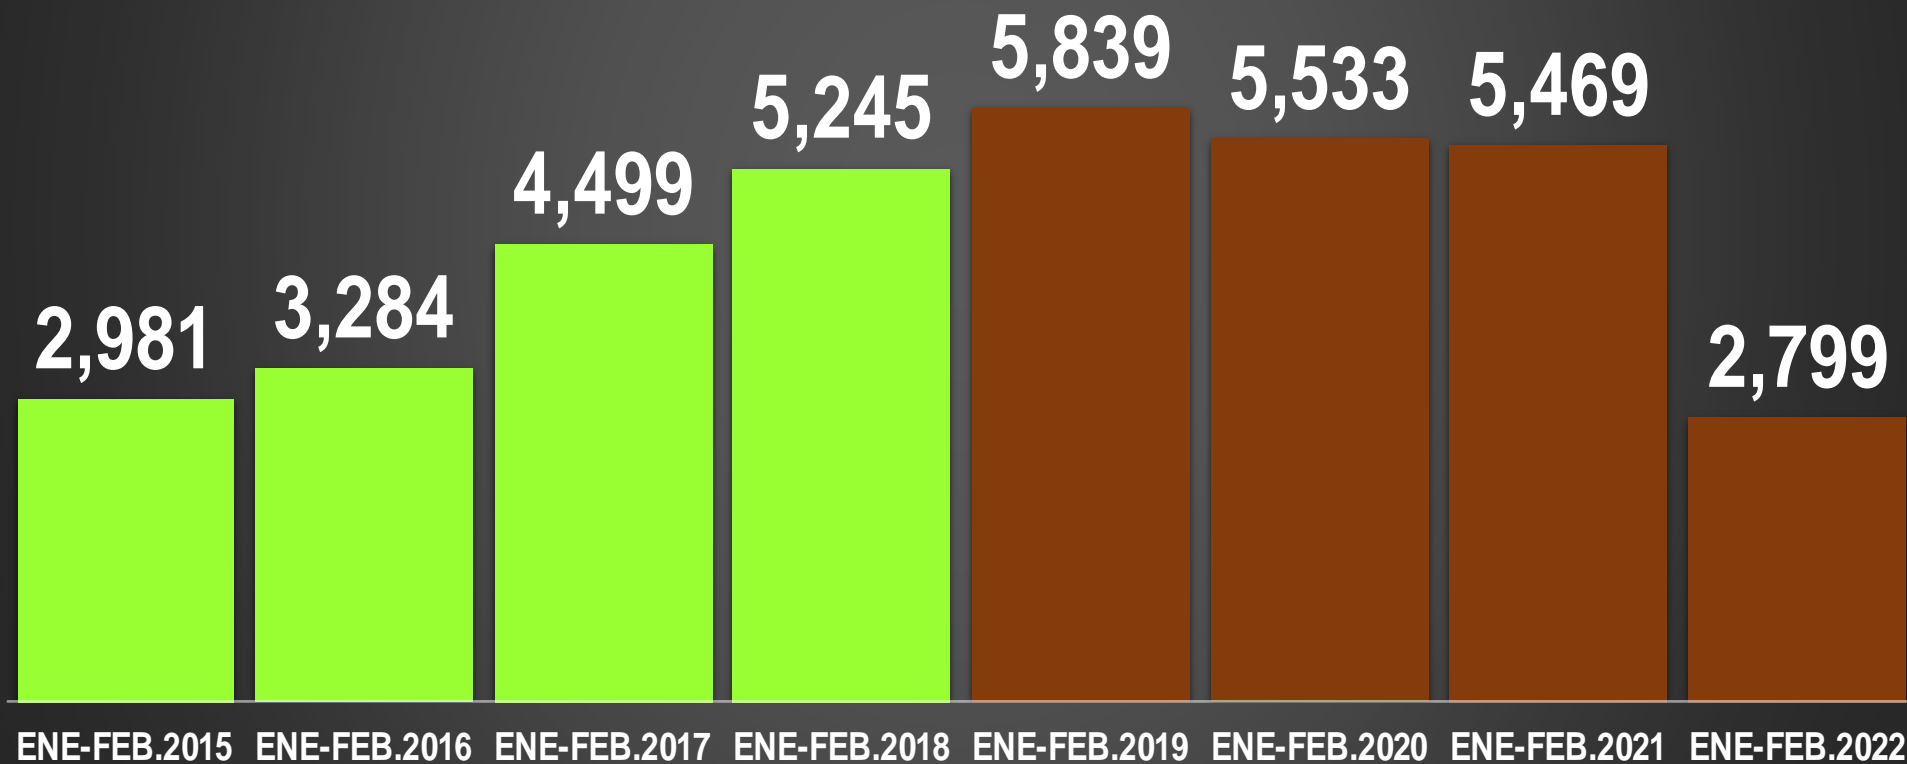

HOMICIDIOS DOLOSOS ENE-FEB