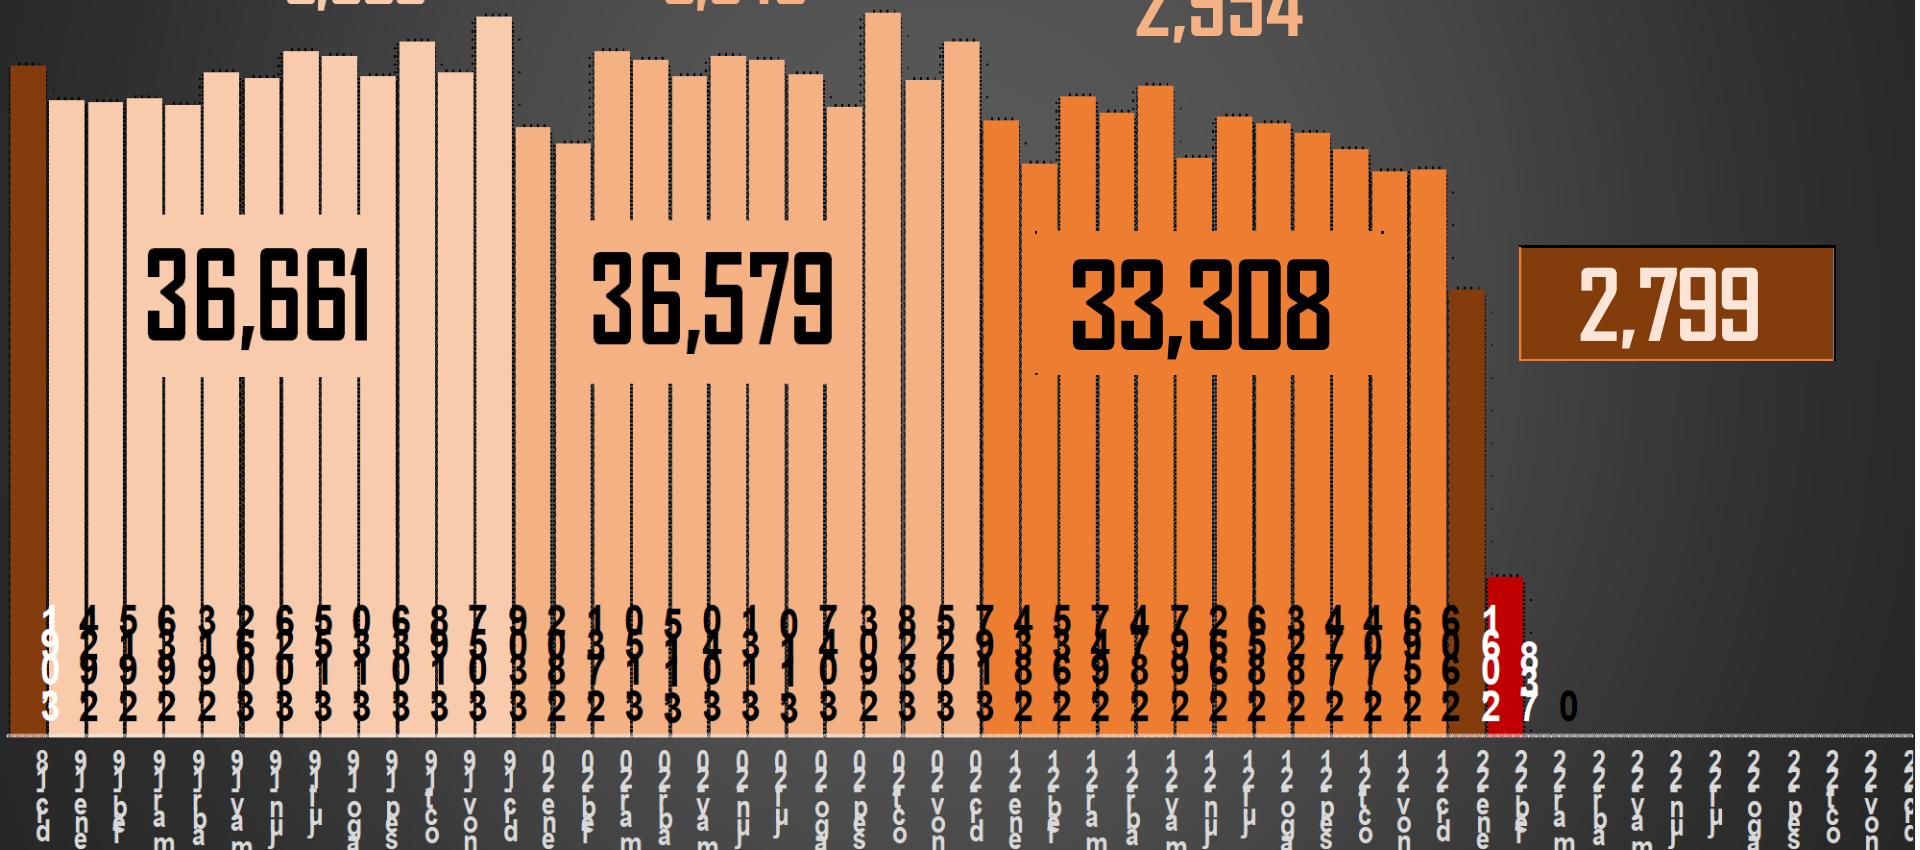

VÍCTIMAS DE HOMICIDIO DOLOSO

AYER SE REGISTRARON

66

HOMICIDIOS EN MÉXICO

	HOMICIDIOS
AYER	66
ANTIER	78
3 DÍAS	47
5 DÍAS	58
7 DÍAS	69
10 DÍAS	67
15 DÍAS	52
20 DÍAS	84
1 MES	50
SEXENIO	112,438

FUENTE: Secretariado Ejecutivo del Sistema Nacional de Seguridad Pública <https://www.gob.mx/sesnsp/acciones-y-programas/datos-abiertos-de-incidencia-delictiva?state=published>

LA GUERRA EN NÚMEROS

HOMICIDIOS DOLOSOS DIARIOS | MÉXICO

sábado, 12 de febrero de 2022

HOMICIDIOS DOLOSOS SEXENIO AMLO

112,438

PROMEDIO:

3,055

3,048

2,954

36,661

36,579

33,308

2,799

HOMICIDIOS DOLOSOS - HISTÓRICO

76,767

80,671

60,280

120,563

156,066

112,438

HOMICIDIOS DOLOSOS POR SEMANA

TENDENCIA

112,438

S018 S021 S024 S027 S030 S033 S036 S039 S042 S045 S048 S051 S054 S057 S060 S063 S066 S069 S072 S075 S078 S081 S084 S087 S090 S093 S096 S099 S102 S105 S108 S111 S114 S117 S120 S123 S126 S129 S132 S135 S138 S141 S144 S147 S150 S153 S156 S159 S162 S165 S168 S171 S174 S177 S180 S183 S186 S189 S192 S195 S198 S201 S204 S207 S210