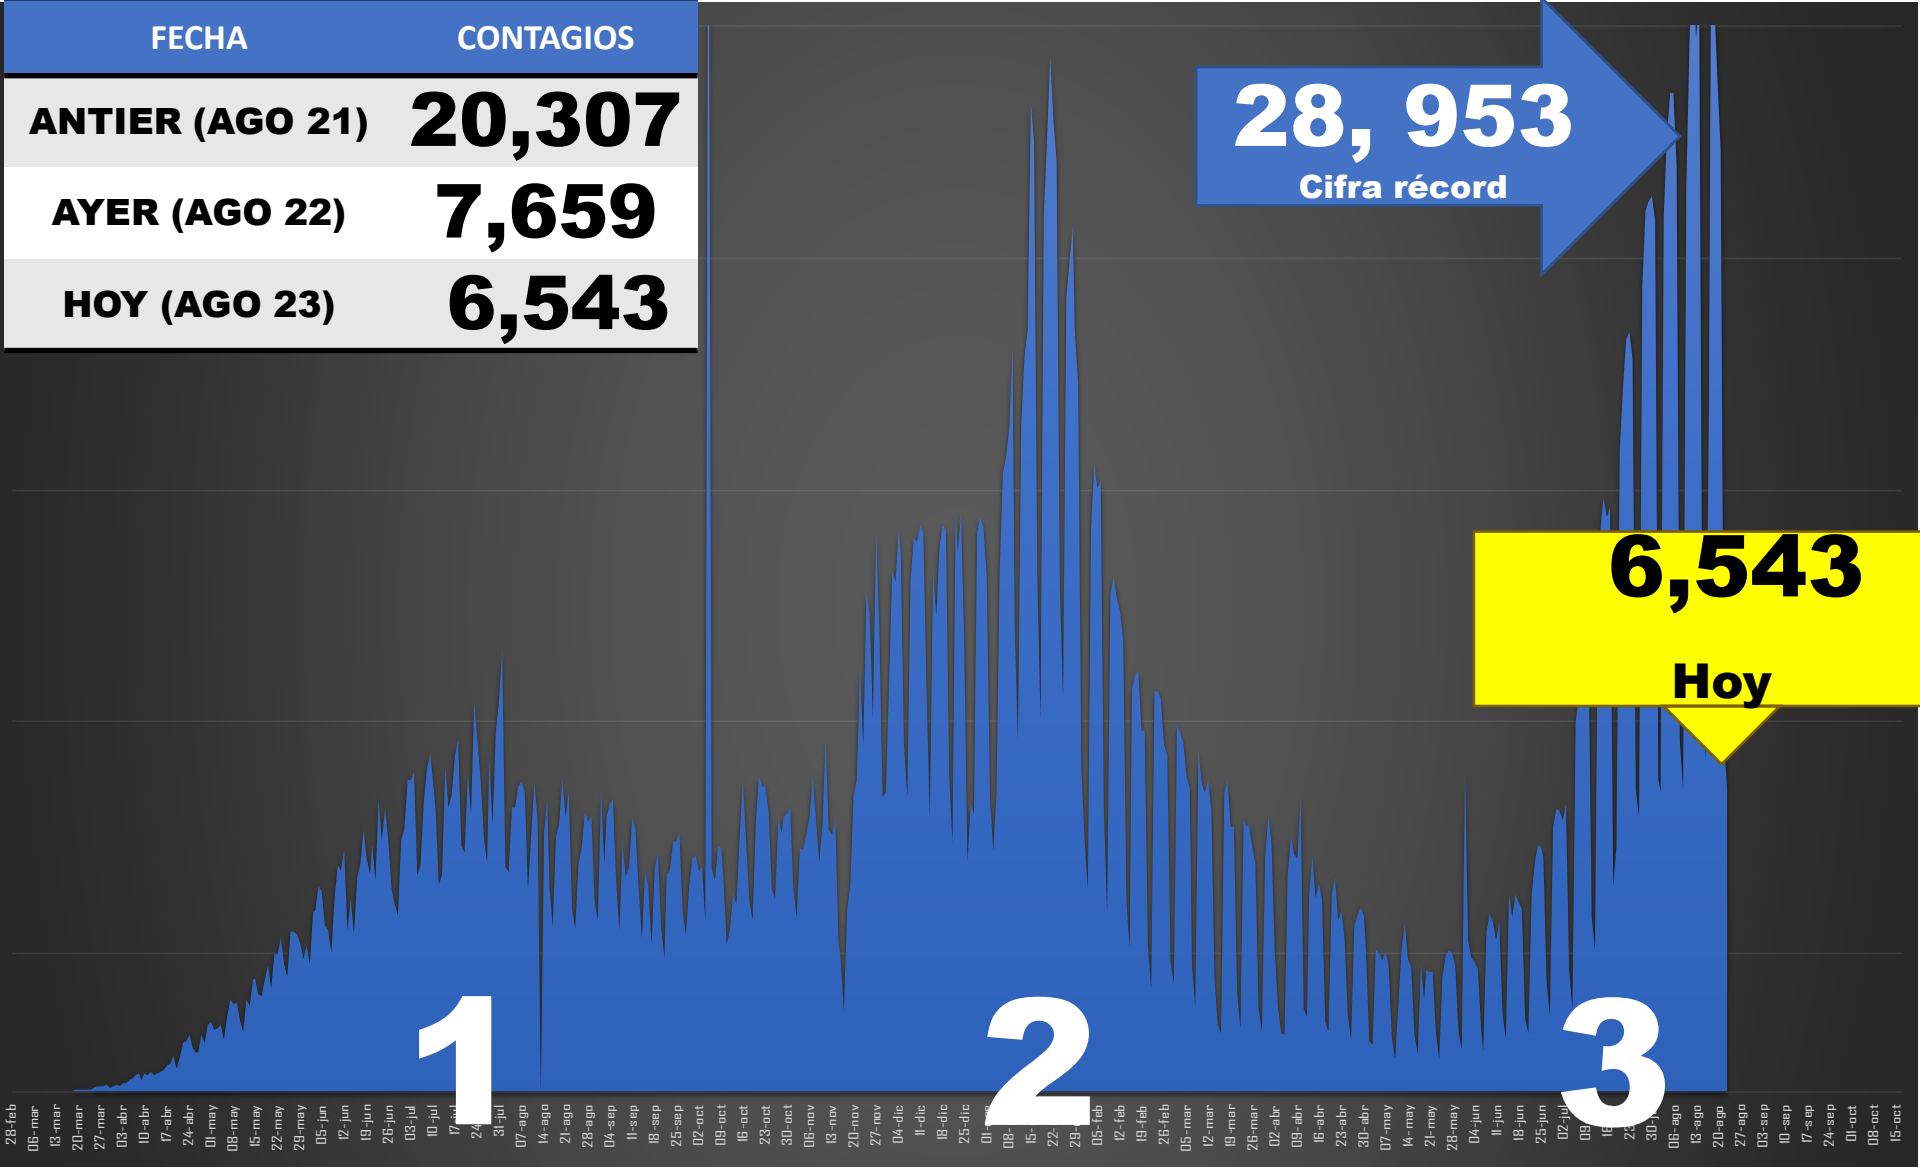

20 PAÍSES DE AMÉRICA

PAÍS	TOTAL DE POBLACIÓN	TOTAL DE CASOS	TOTAL	TOTAL	CASOS	PRUEBAS X 100K HAB	TASA DE	TASA MUERTES	
			MUERTES	RECUPERADOS	CRÍTICOS	AMERICA	RECUPERADOS	X MILLON DE HAB	
	AMÉRICA	988,325,678	82,718,608	2,142,758	71,106,836	54,486	79,722	88%	2,168
1	PERÚ	33,449,380	2,142,153	197,879	1,720,665	1,459	49,106	80%	5,916
2	ECUADOR	7,921,506	498,728	32,092	443,880	759	22,071	89%	4,051
3	BRASIL	214,132,782	20,583,994	574,944	19,479,947	8,318	26,423	95%	2,685
4	ARGENTINA	45,627,434	5,139,966	110,609	4,822,420	3,226	46,901	94%	2,424
5	COLOMBIA	51,447,187	4,892,235	124,315	4,721,710	8,155	46,239	97%	2,416
6	MEXICO	127,792,286	3,231,616	305,760	2,553,626	4,798	7,371	79%	2,393
7	PARAGUAY	7,223,663	457,725	15,571	435,179	180	24,252	95%	2,156
8	EUA	333,024,330	38,769,454	645,935	30,564,746	23,697	170,873	79%	1,940
9	CHILE	19,287,015	1,634,394	36,688	1,590,973	831	103,156	97%	1,902
10	URUGUAY	3,486,275	384,181	6,016	376,848	14	94,000	98%	1,726
11	PANAMÁ	4,385,353	452,598	7,009	436,285	108	81,798	96%	1,598
12	BOLIVIA	11,838,579	486,643	18,302	427,631	220	18,791	88%	1,546
13	COSTA RICA	5,142,535	445,442	5,361	357,239	427	38,288	80%	1,042
14	HONDURAS	10,068,307	326,830	8,594	105,153	552	9,395	32%	854
15	CANADÁ	38,086,613	1,473,595	26,814	1,422,572	274	104,318	97%	704
16	GUATEMALA	18,259,733	440,007	11,516	379,835	5	11,479	86%	631
17	EL SALVADOR	6,520,299	92,686	2,846	79,029	152	18,288	85%	436
18	CUBA	11,319,406	592,619	4,618	538,043	494	66,595	91%	408
19	DOMINICANA	10,961,113	348,026	3,994	339,309	136	17,630	97%	364
20	VENEZUELA	28,351,882	325,716	3,895	311,746	681	11,848	96%	137

■ SALUD ■ INEGI

SEC SALUD	INEGI	DIFERENCIA
148,629	201,163	+35%

FECHA	CONTAGIOS
ANTIER (AGO 21)	20,307
AYER (AGO 22)	7,659
HOY (AGO 23)	6,543

CONTAGIOS Y MUERTES

■ CONTAGIOS ■ MUERTES

TOP 5 CON MÁS CONTAGIOS

■ CONTAGIOS

■ MUERTES

18.AGOSTO

12.AGOSTO

14.AGOSTO

19.AGOSTO

13.AGOSTO

1