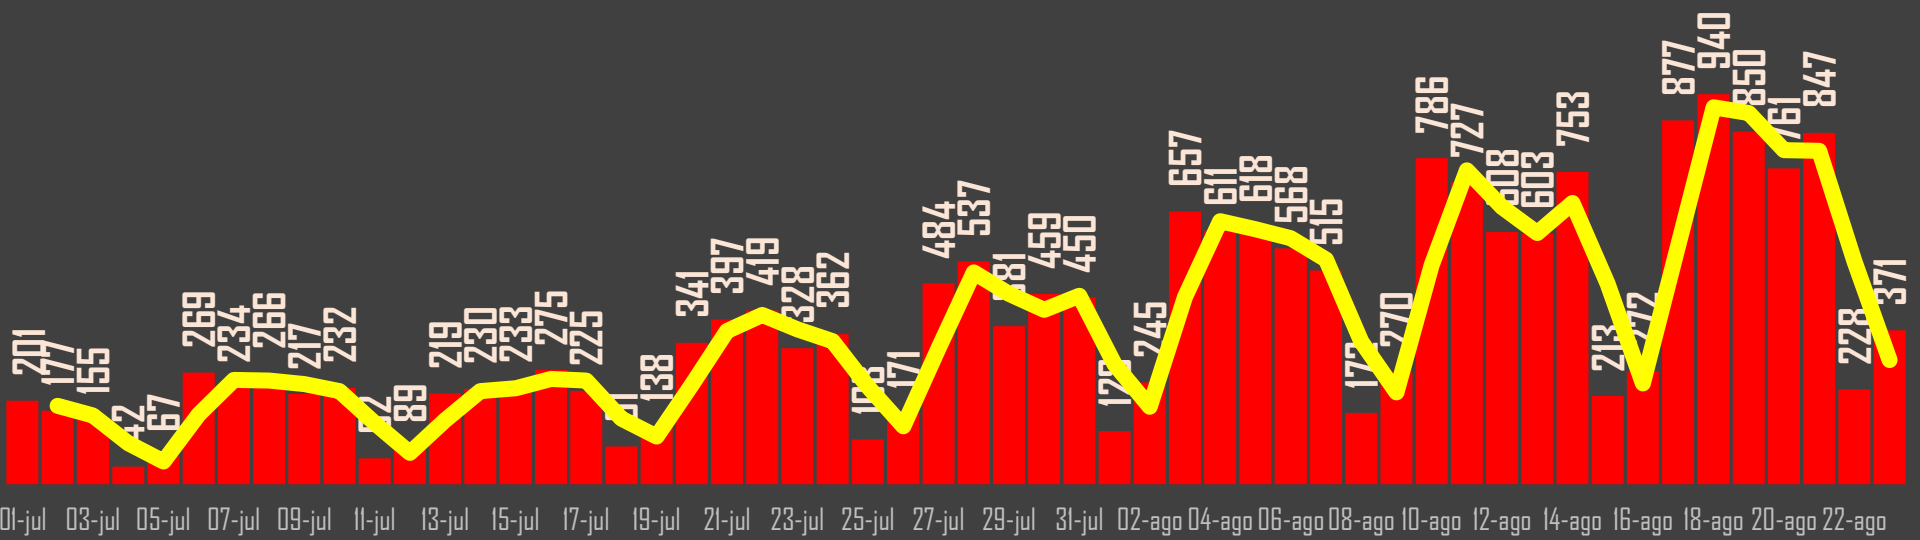

61

62

63

64

65

66

ÚNETE AL GRUPO DE WHATSAPP Y RECIBE TODOS LOS DÍAS ESTADÍSTICAS (Pulsa un ícono, si el grupo se llenó, intenta en otro)

CRECIMIENTO CONTAGIOS | MÉXICO

NÚMERO DE CONTAGIOS Y MUERTES

33 CONTAGIOS = 1 MUERTE (AGO)

PROMEDIO VACUNACIÓN ÚLTIMA SEMANA

AYER: 534,364

SE HAN APLICADO **79,033,762**

MILLONES DE MEXICANOS VACUNADOS

SIN ESQUEMA

55.8