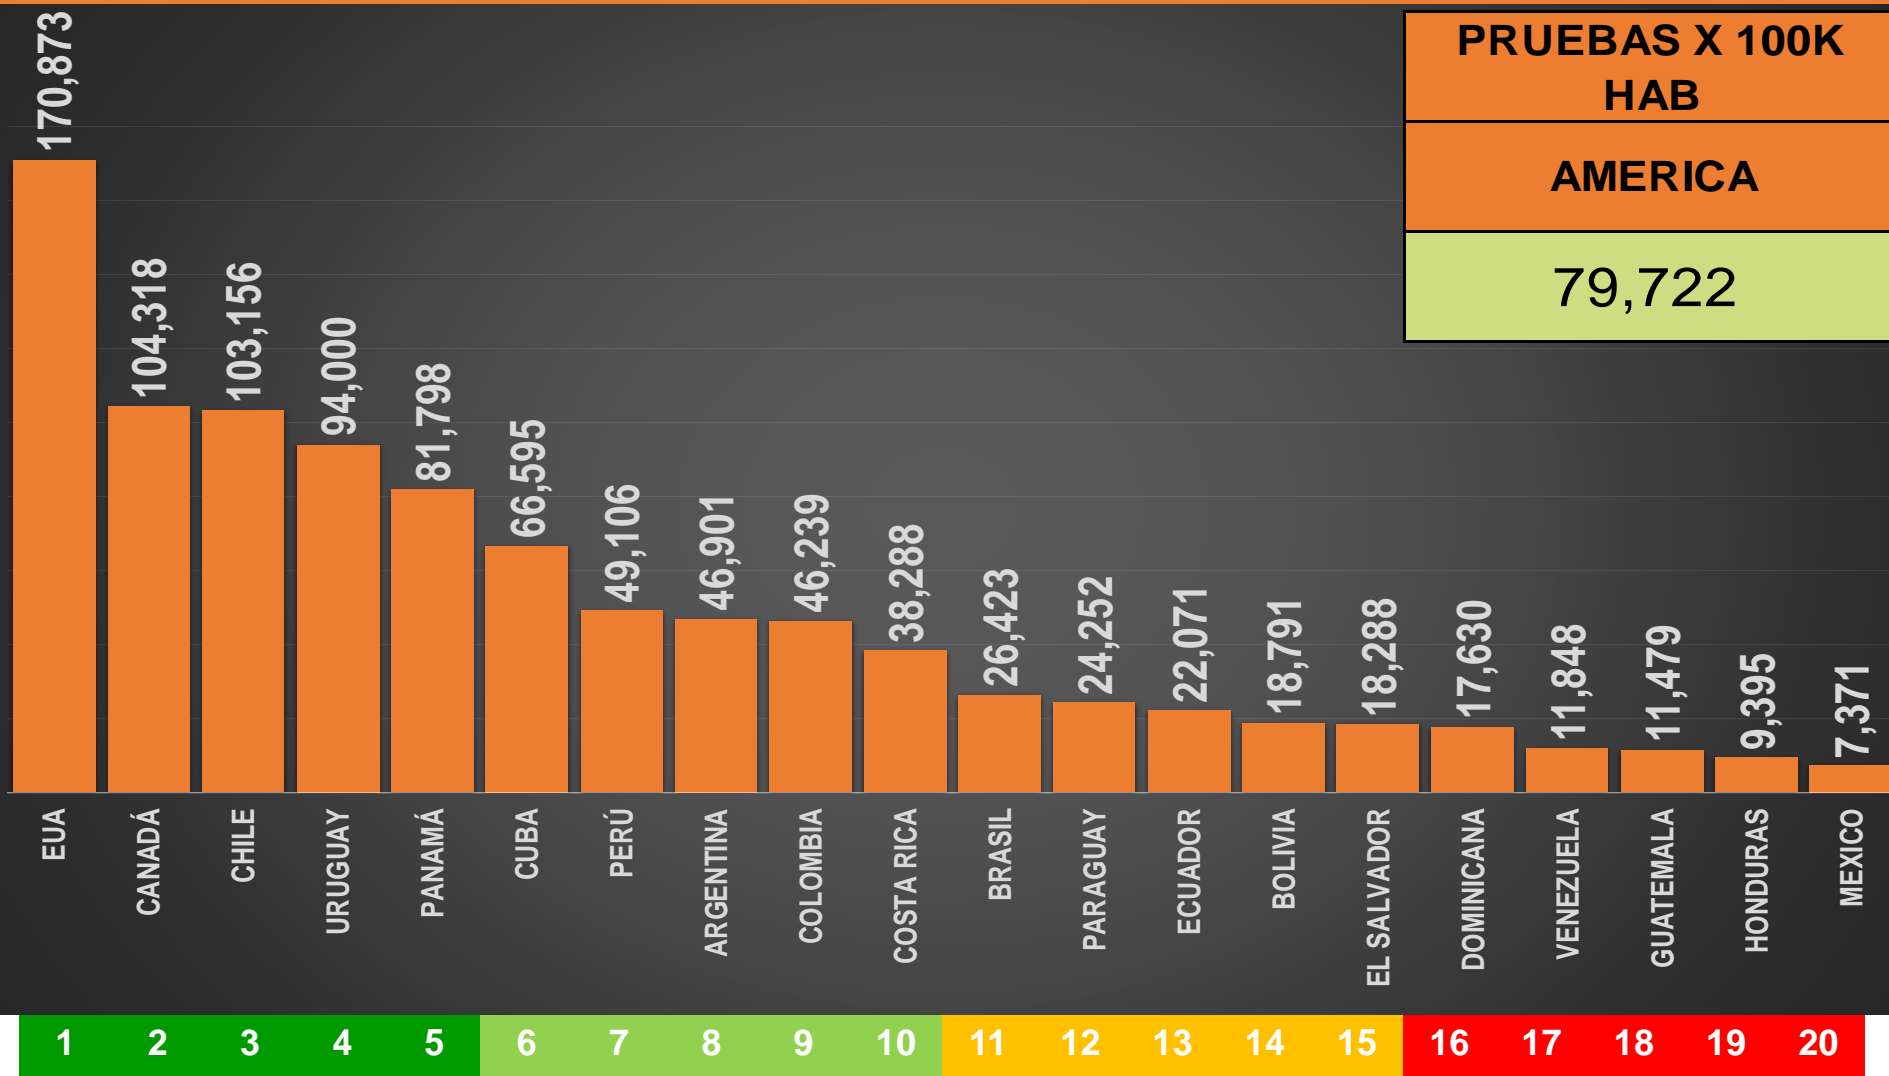

20 PAÍSES DE AMÉRICA

PAÍS	TOTAL DE POBLACIÓN	TOTAL DE CASOS	TOTAL	TOTAL	CASOS	PRUEBAS X 100K HAB	TASA DE	TASA MUERTES	
			MUERTES	RECUPERADOS	CRÍTICOS	AMERICA	RECUPERADOS	X MILLON DE HAB	
	AMÉRICA	988,325,678	82,718,608	2,142,758	71,106,836	54,486	79,722	88%	2,168
1	PERÚ	33,449,380	2,142,153	197,879	1,720,665	1,459	49,106	80%	5,916
2	ECUADOR	7,921,506	498,728	32,092	443,880	759	22,071	89%	4,051
3	BRASIL	214,132,782	20,583,994	574,944	19,479,947	8,318	26,423	95%	2,685
4	ARGENTINA	45,627,434	5,139,966	110,609	4,822,420	3,226	46,901	94%	2,424
5	COLOMBIA	51,447,187	4,892,235	124,315	4,721,710	8,155	46,239	97%	2,416
6	MEXICO	127,792,286	3,231,616	305,760	2,553,626	4,798	7,371	79%	2,393
7	PARAGUAY	7,223,663	457,725	15,571	435,179	180	24,252	95%	2,156
8	EUA	333,024,330	38,769,454	645,935	30,564,746	23,697	170,873	79%	1,940
9	CHILE	19,287,015	1,634,394	36,688	1,590,973	831	103,156	97%	1,902
10	URUGUAY	3,486,275	384,181	6,016	376,848	14	94,000	98%	1,726
11	PANAMÁ	4,385,353	452,598	7,009	436,285	108	81,798	96%	1,598
12	BOLIVIA	11,838,579	486,643	18,302	427,631	220	18,791	88%	1,546
13	COSTA RICA	5,142,535	445,442	5,361	357,239	427	38,288	80%	1,042
14	HONDURAS	10,068,307	326,830	8,594	105,153	552	9,395	32%	854
15	CANADÁ	38,086,613	1,473,595	26,814	1,422,572	274	104,318	97%	704
16	GUATEMALA	18,259,733	440,007	11,516	379,835	5	11,479	86%	631
17	EL SALVADOR	6,520,299	92,686	2,846	79,029	152	18,288	85%	436
18	CUBA	11,319,406	592,619	4,618	538,043	494	66,595	91%	408
19	DOMINICANA	10,961,113	348,026	3,994	339,309	136	17,630	97%	364
20	VENEZUELA	28,351,882	325,716	3,895	311,746	681	11,848	96%	137

NÚMERO DE PRUEBAS POR CADA 100K HABITANTES

1 2 3 4 5 6 7 8 9 10 11 12 13 14 15 16 17 18 19 20