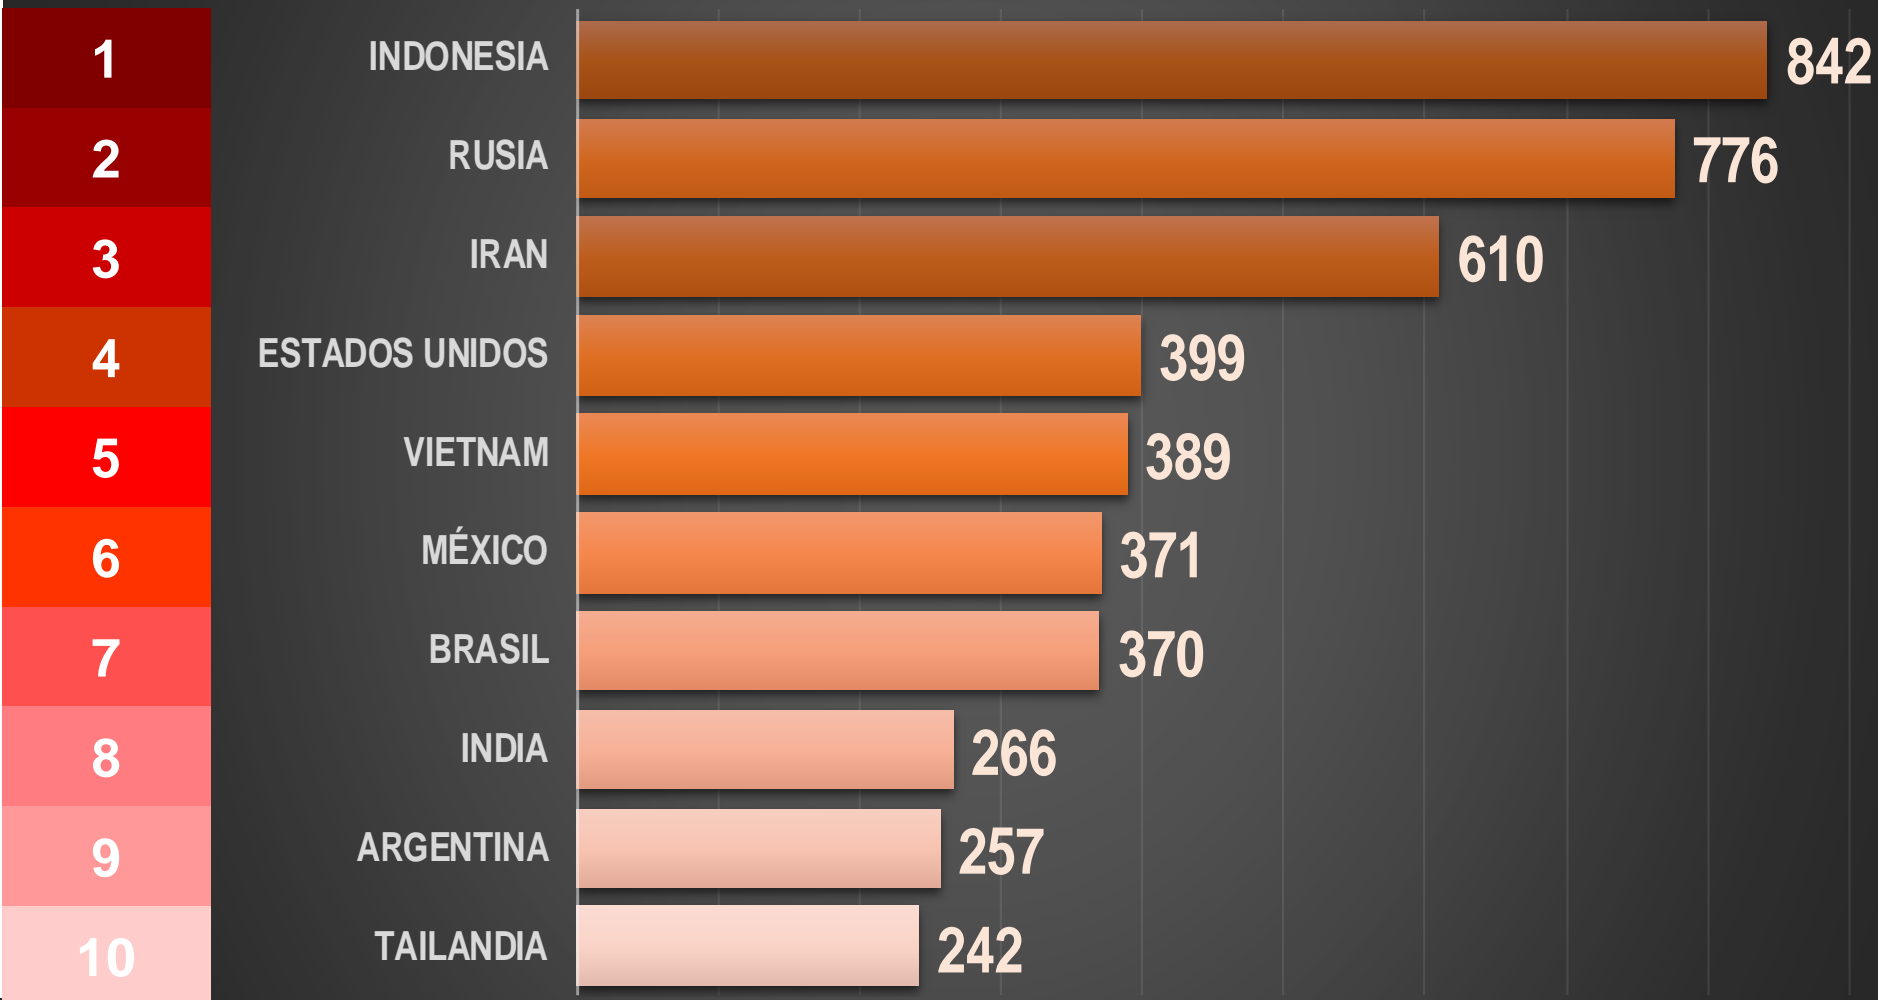

305,760

PAÍSES CON MÁS CONTAGIOS REPORTADOS

TOP 10 CONTAGIOS TOTALES

PAÍSES CON MÁS CONTAGIOS REPORTADOS

TOP 10 CONTAGIOS REPORTADOS HOY

PAÍSES CON MÁS MUERTES EN EL MUNDO

TOP 10 MUERTES TOTALES

PAÍSES CON MÁS MUERTES REPORTADAS HOY

TOP 10 MUERTES POR DÍA

MUERTES EN LOS 10 PAÍSES CON MÁS HABITANTES DEL MUNDO

HABITANTES ↕

**MÉXICO REGISTRA
MÁS MUERTES
QUE 6 PAÍSES CON
MÁS HABITANTES
QUE MX**

PAÍSES CON MÁS MUERTES POR MILLÓN DE HABITANTES

TOP 10 MUERTES X MILLÓN

1	Perú	5,908
2	Hungría	3,120
3	República Checa	2,831
4	Bulgaria	2,690
5	Brasil	2,683
6	Argentina	2,422
7	Colombia	2,414
8	México	2,393
9	Eslovaquia	2,297
10	Bélgica	2,174
11	Paraguay	2,153
12	Eslovenia	2,136
13	Italia	2,134
14	Croacia	2,037
	Polonia	1,993