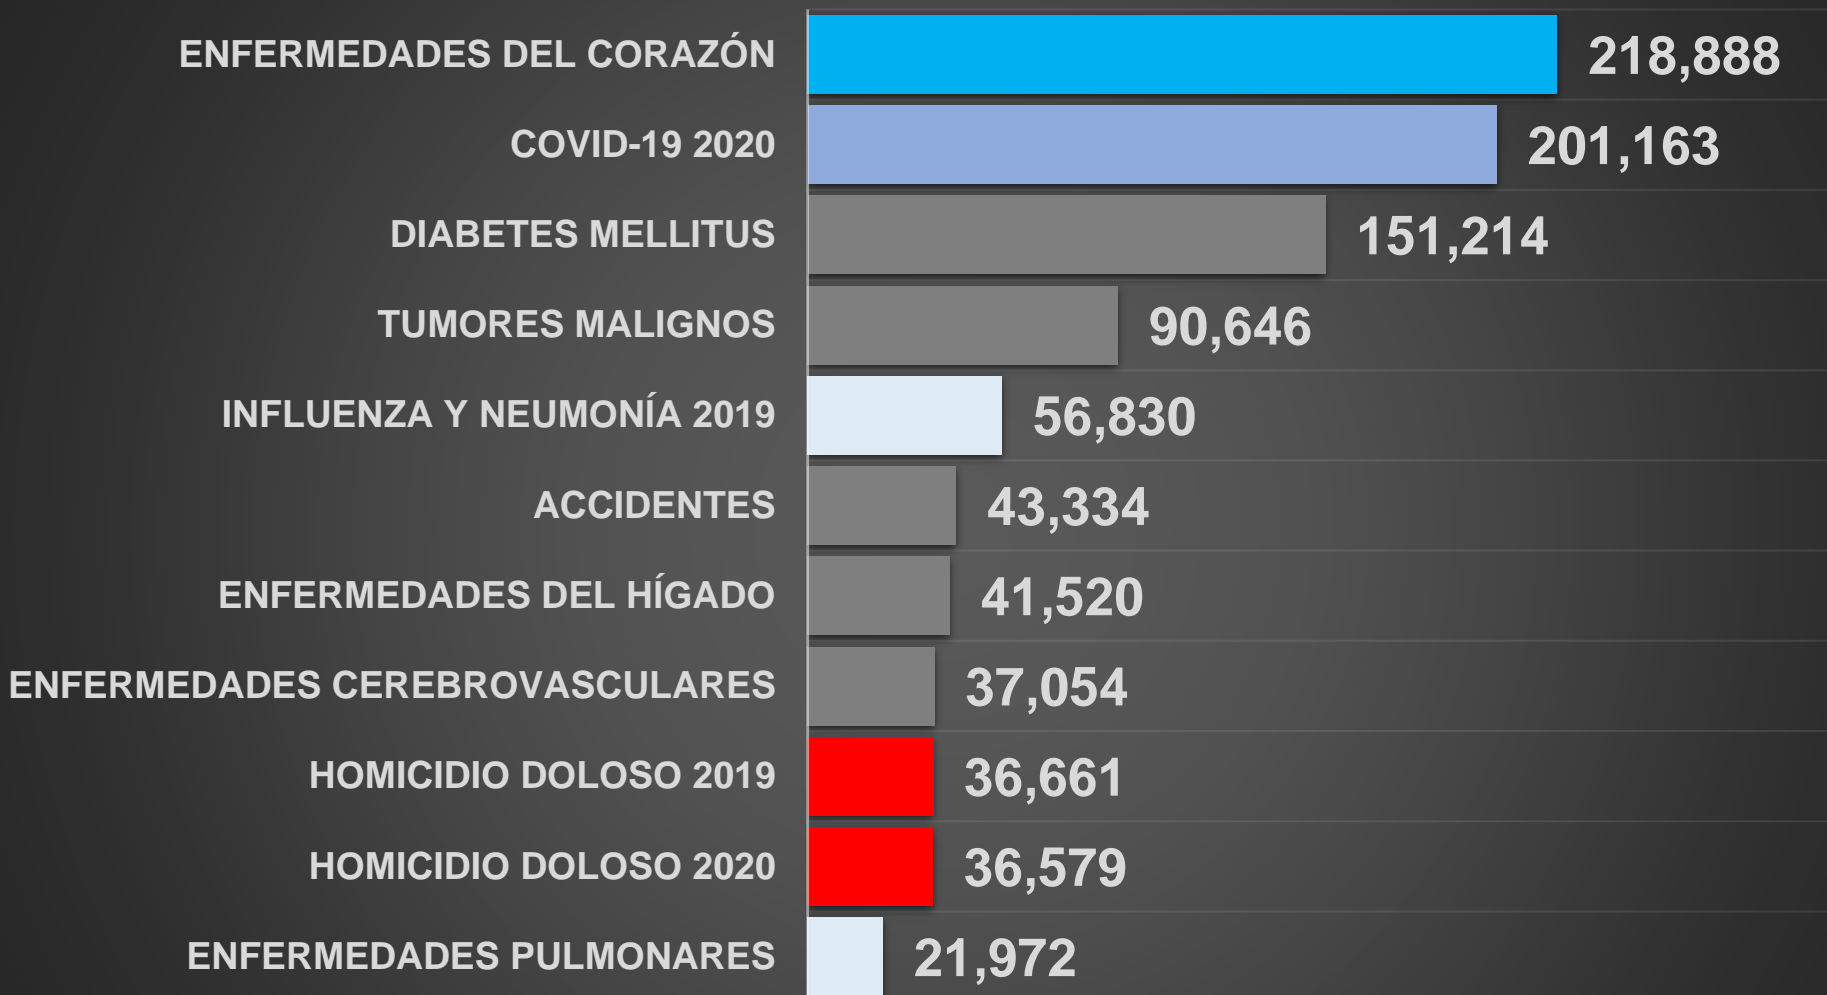

NÚMERO DE CONTAGIOS Y MUERTES

33 CONTAGIOS = 1 MUERTE (AGO)

PROMEDIO VACUNACIÓN ÚLTIMA SEMANA

AYER: 534,364

SE HAN APLICADO **79,033,762**

MILLONES DE MEXICANOS VACUNADOS

SIN ESQUEMA

55.8

ESQUEMA COMPLETO

30.4

NUEVO ESQUEMA

25.4

MUERTES POR MES

TOP 10 CAUSAS DE MUERTE EN MÉXICO

Fuente: INEGI 2020 CARACTERÍSTICAS DE LAS DEFUNCIONES REGISTRADAS EN MÉXICO DURANTE 2020.

ÚNETE A LOS GRUPOS DE WHATSAPP Y RECIBE TODOS LOS DÍAS ESTADÍSTICAS