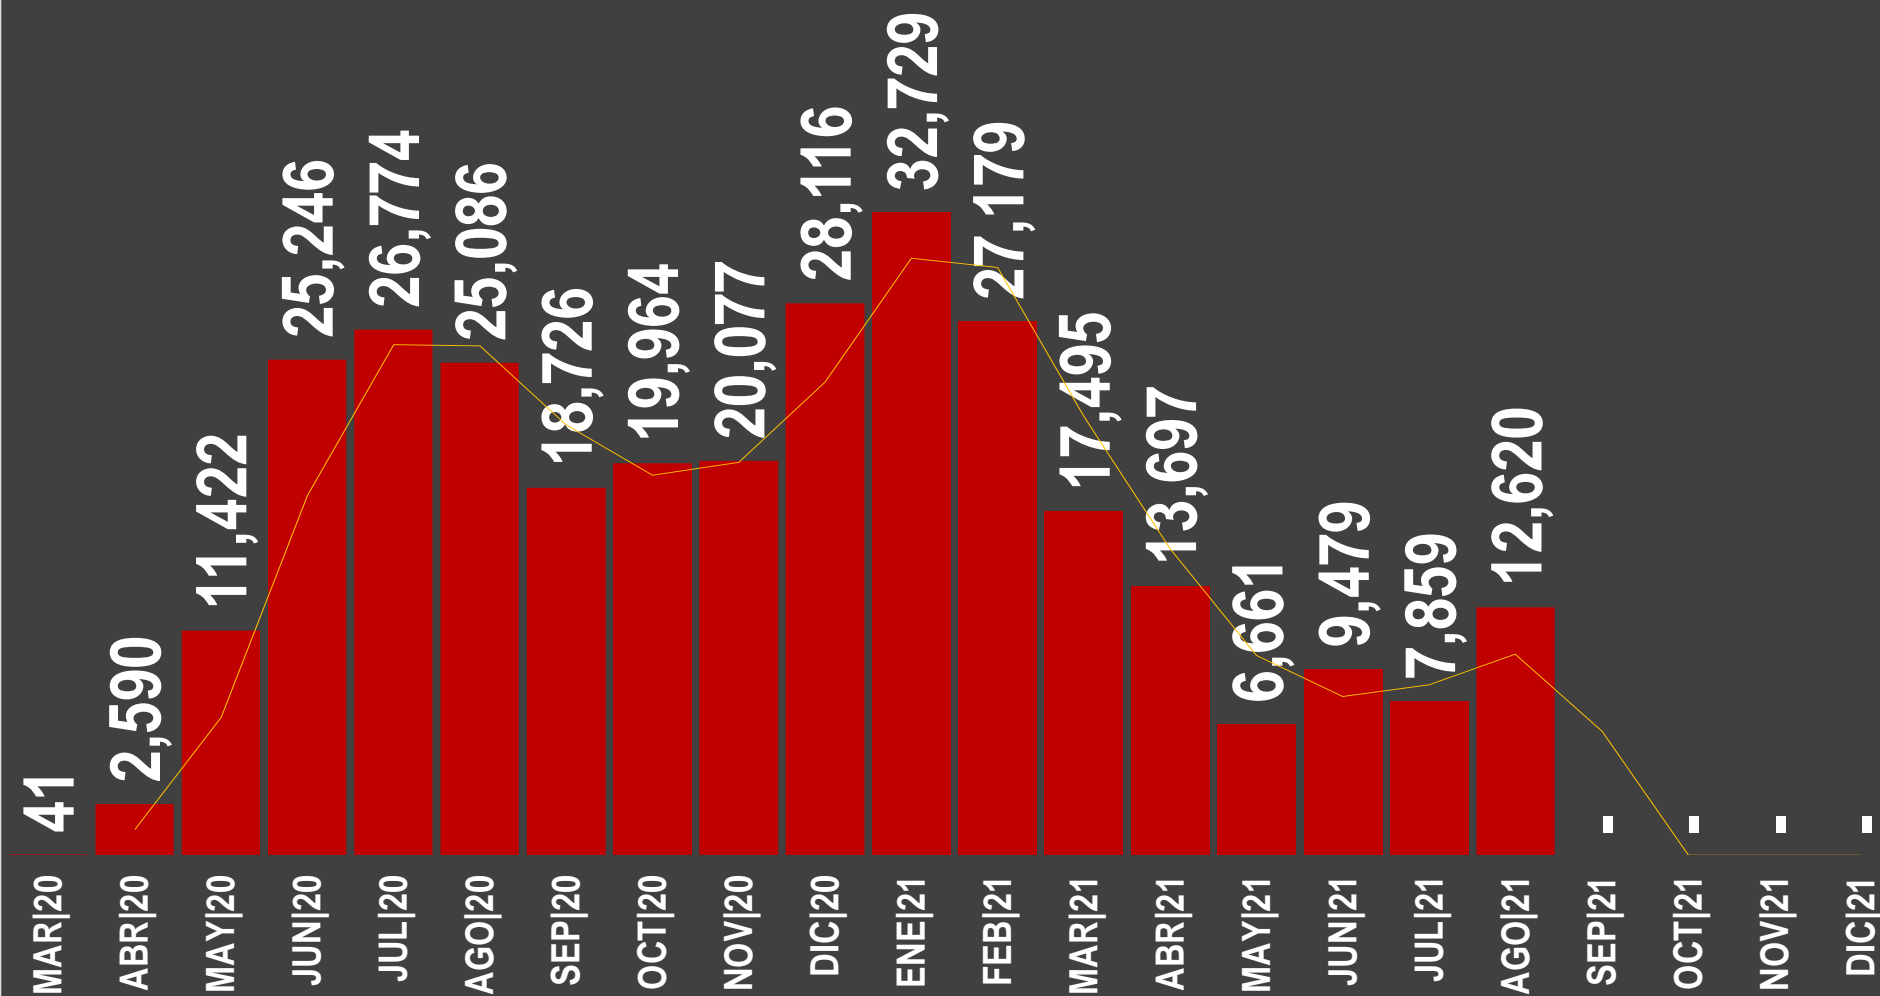

MUERTES POR MES