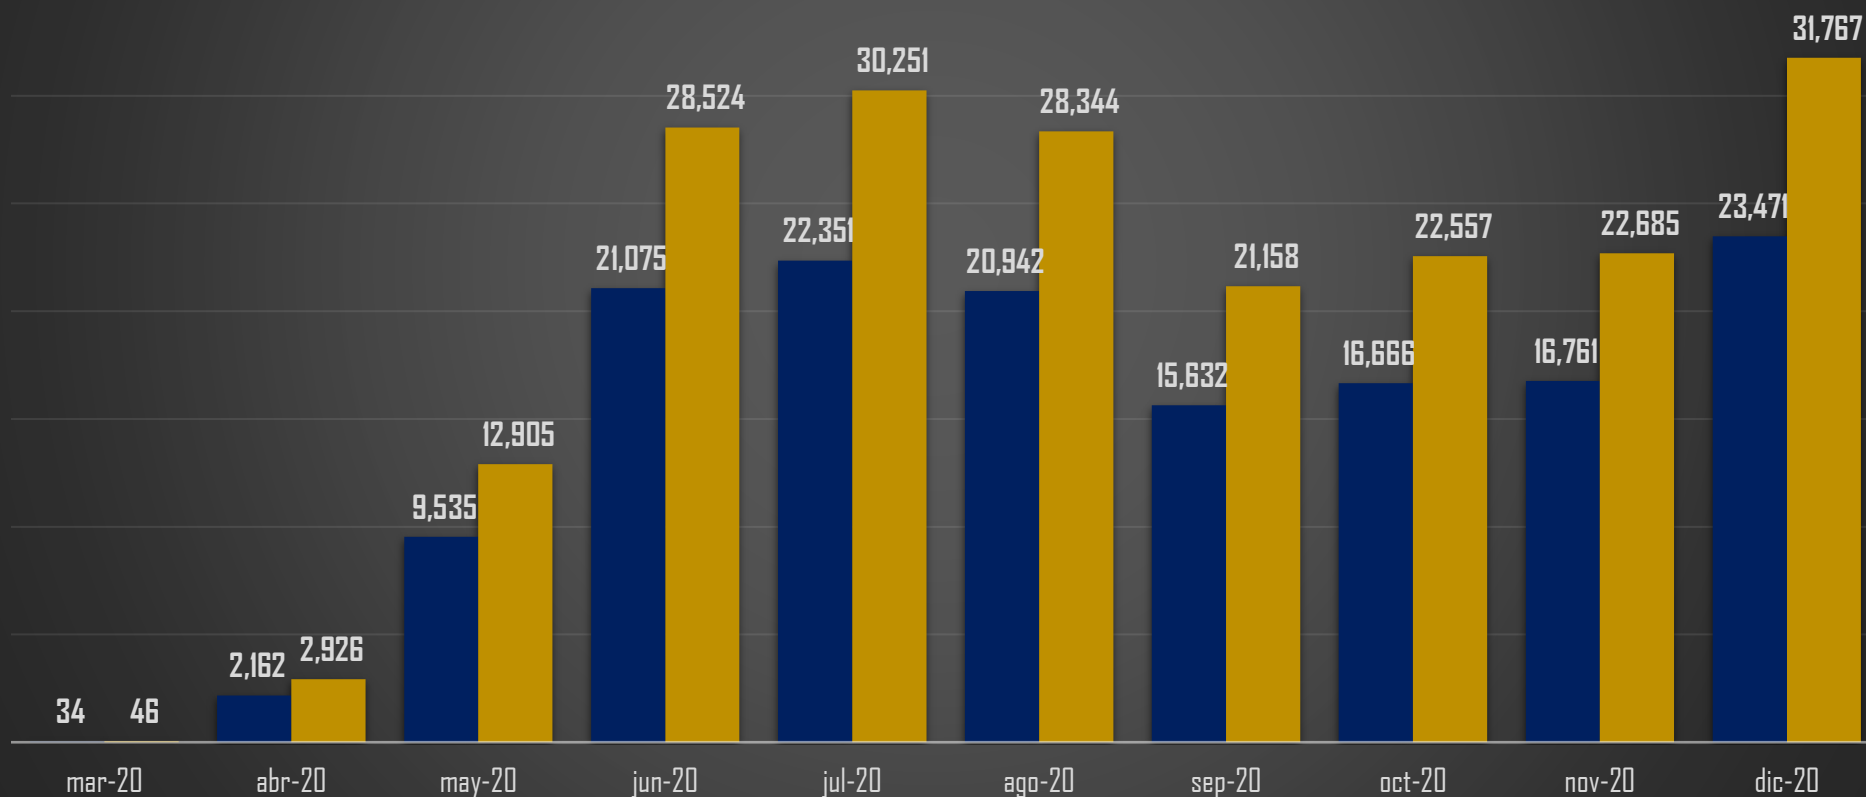

20 PAÍSES DE AMÉRICA

PAÍS	TOTAL DE POBLACIÓN	TOTAL DE CASOS	TOTAL	TOTAL	CASOS	PRUEBAS X 100K HAB	TASA DE	TASA MUERTES	
			MUERTES	RECUPERADOS	CRÍTICOS	AMERICA	RECUPERADOS	X MILLON DE HAB	
	AMÉRICA	988,325,678	82,718,608	2,142,758	71,106,836	54,486	79,722	88%	2,168
1	PERÚ	33,449,380	2,142,153	197,879	1,720,665	1,459	49,106	80%	5,916
2	ECUADOR	7,921,506	498,728	32,092	443,880	759	22,071	89%	4,051
3	BRASIL	214,132,782	20,583,994	574,944	19,479,947	8,318	26,423	95%	2,685
4	ARGENTINA	45,627,434	5,139,966	110,609	4,822,420	3,226	46,901	94%	2,424
5	COLOMBIA	51,447,187	4,892,235	124,315	4,721,710	8,155	46,239	97%	2,416
6	MEXICO	127,792,286	3,231,616	305,760	2,553,626	4,798	7,371	79%	2,393
7	PARAGUAY	7,223,663	457,725	15,571	435,179	180	24,252	95%	2,156
8	EUA	333,024,330	38,769,454	645,935	30,564,746	23,697	170,873	79%	1,940
9	CHILE	19,287,015	1,634,394	36,688	1,590,973	831	103,156	97%	1,902
10	URUGUAY	3,486,275	384,181	6,016	376,848	14	94,000	98%	1,726
11	PANAMÁ	4,385,353	452,598	7,009	436,285	108	81,798	96%	1,598
12	BOLIVIA	11,838,579	486,643	18,302	427,631	220	18,791	88%	1,546
13	COSTA RICA	5,142,535	445,442	5,361	357,239	427	38,288	80%	1,042
14	HONDURAS	10,068,307	326,830	8,594	105,153	552	9,395	32%	854
15	CANADÁ	38,086,613	1,473,595	26,814	1,422,572	274	104,318	97%	704
16	GUATEMALA	18,259,733	440,007	11,516	379,835	5	11,479	86%	631
17	EL SALVADOR	6,520,299	92,686	2,846	79,029	152	18,288	85%	436
18	CUBA	11,319,406	592,619	4,618	538,043	494	66,595	91%	408
19	DOMINICANA	10,961,113	348,026	3,994	339,309	136	17,630	97%	364
20	VENEZUELA	28,351,882	325,716	3,895	311,746	681	11,848	96%	137

■ SALUD ■ INEGI

SEC SALUD	INEGI	DIFERENCIA
148,629	201,163	+35%

FECHA	CONTAGIOS
ANTIER (AGO 21)	20,307
AYER (AGO 22)	7,659
HOY (AGO 23)	6,543

CONTAGIOS Y MUERTES

■ CONTAGIOS ■ MUERTES

TOP 5 CON MÁS CONTAGIOS

■ CONTAGIOS

■ MUERTES

18.AGOSTO

12.AGOSTO

14.AGOSTO

19.AGOSTO

13.AGOSTO

1