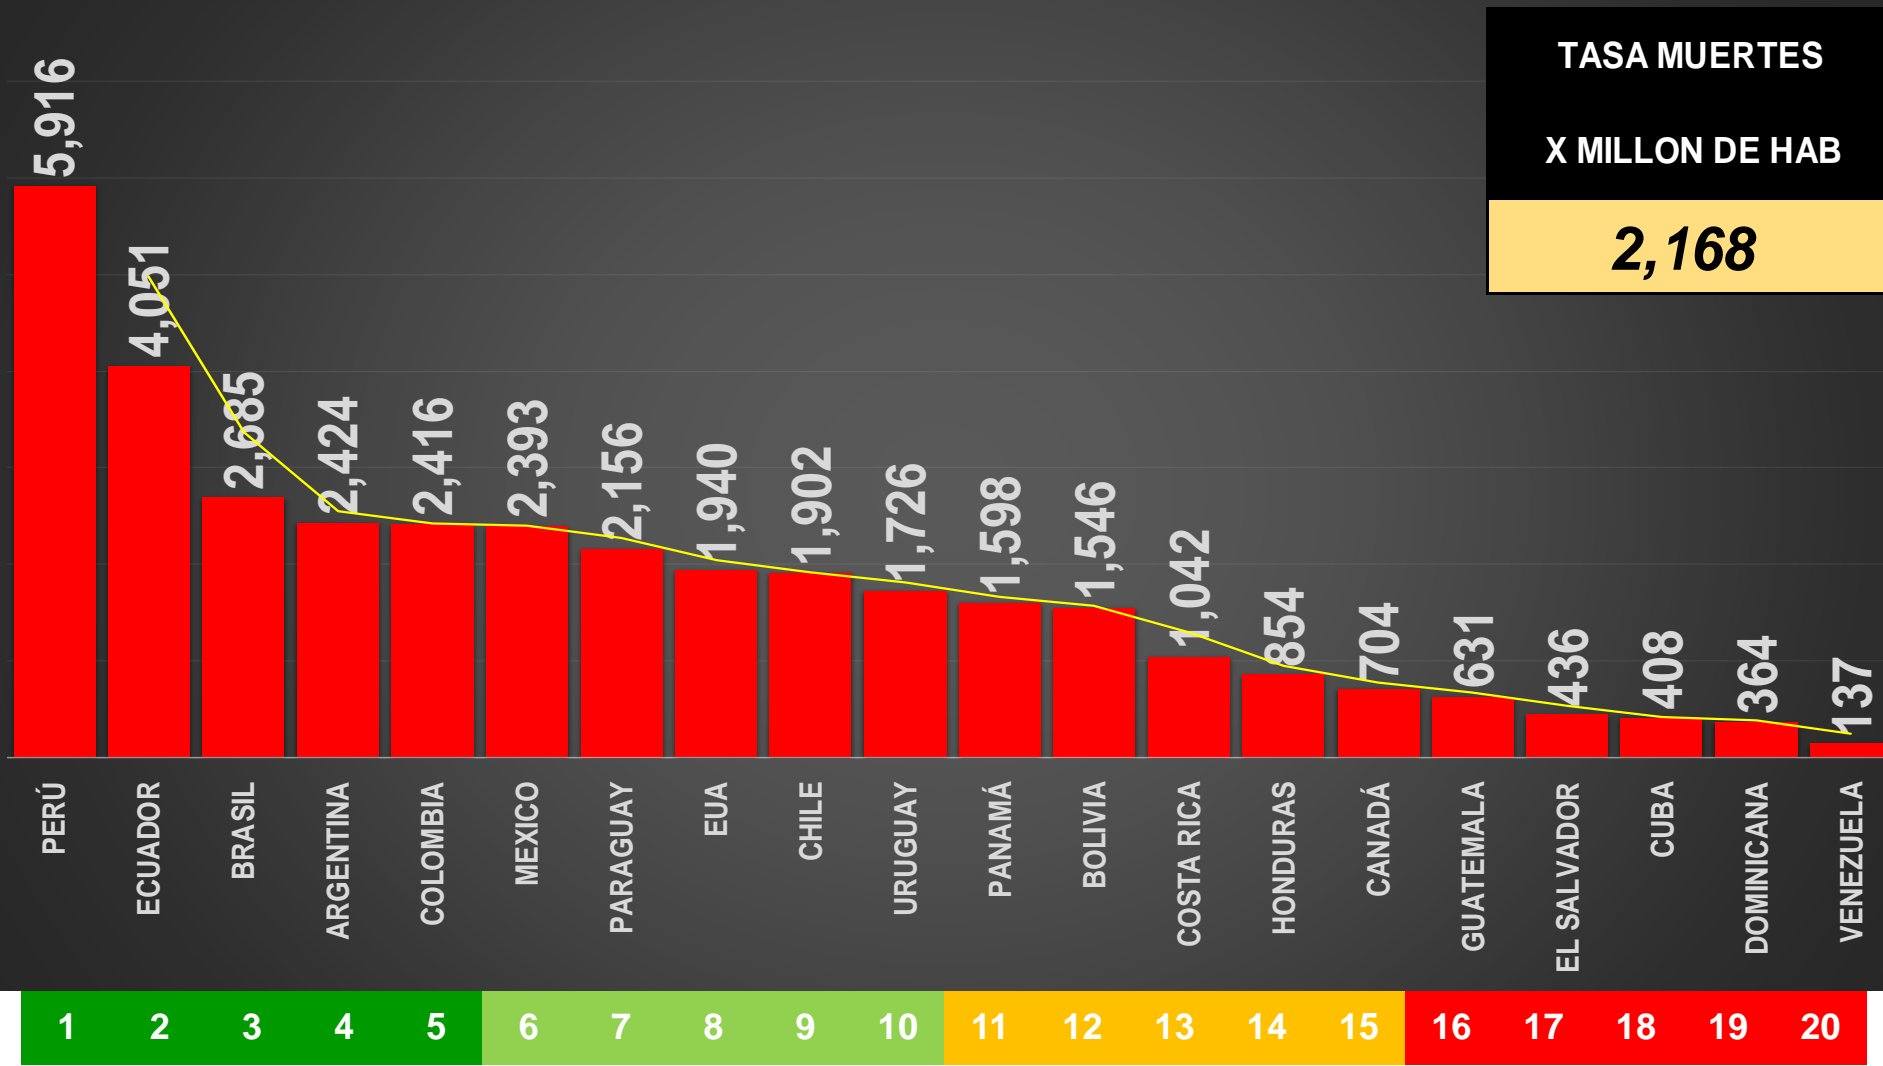

TASA DE MUERTES POR CADA MILLÓN DE HABITANTES

TASA MUERTES
X MILLON DE HAB

2,168