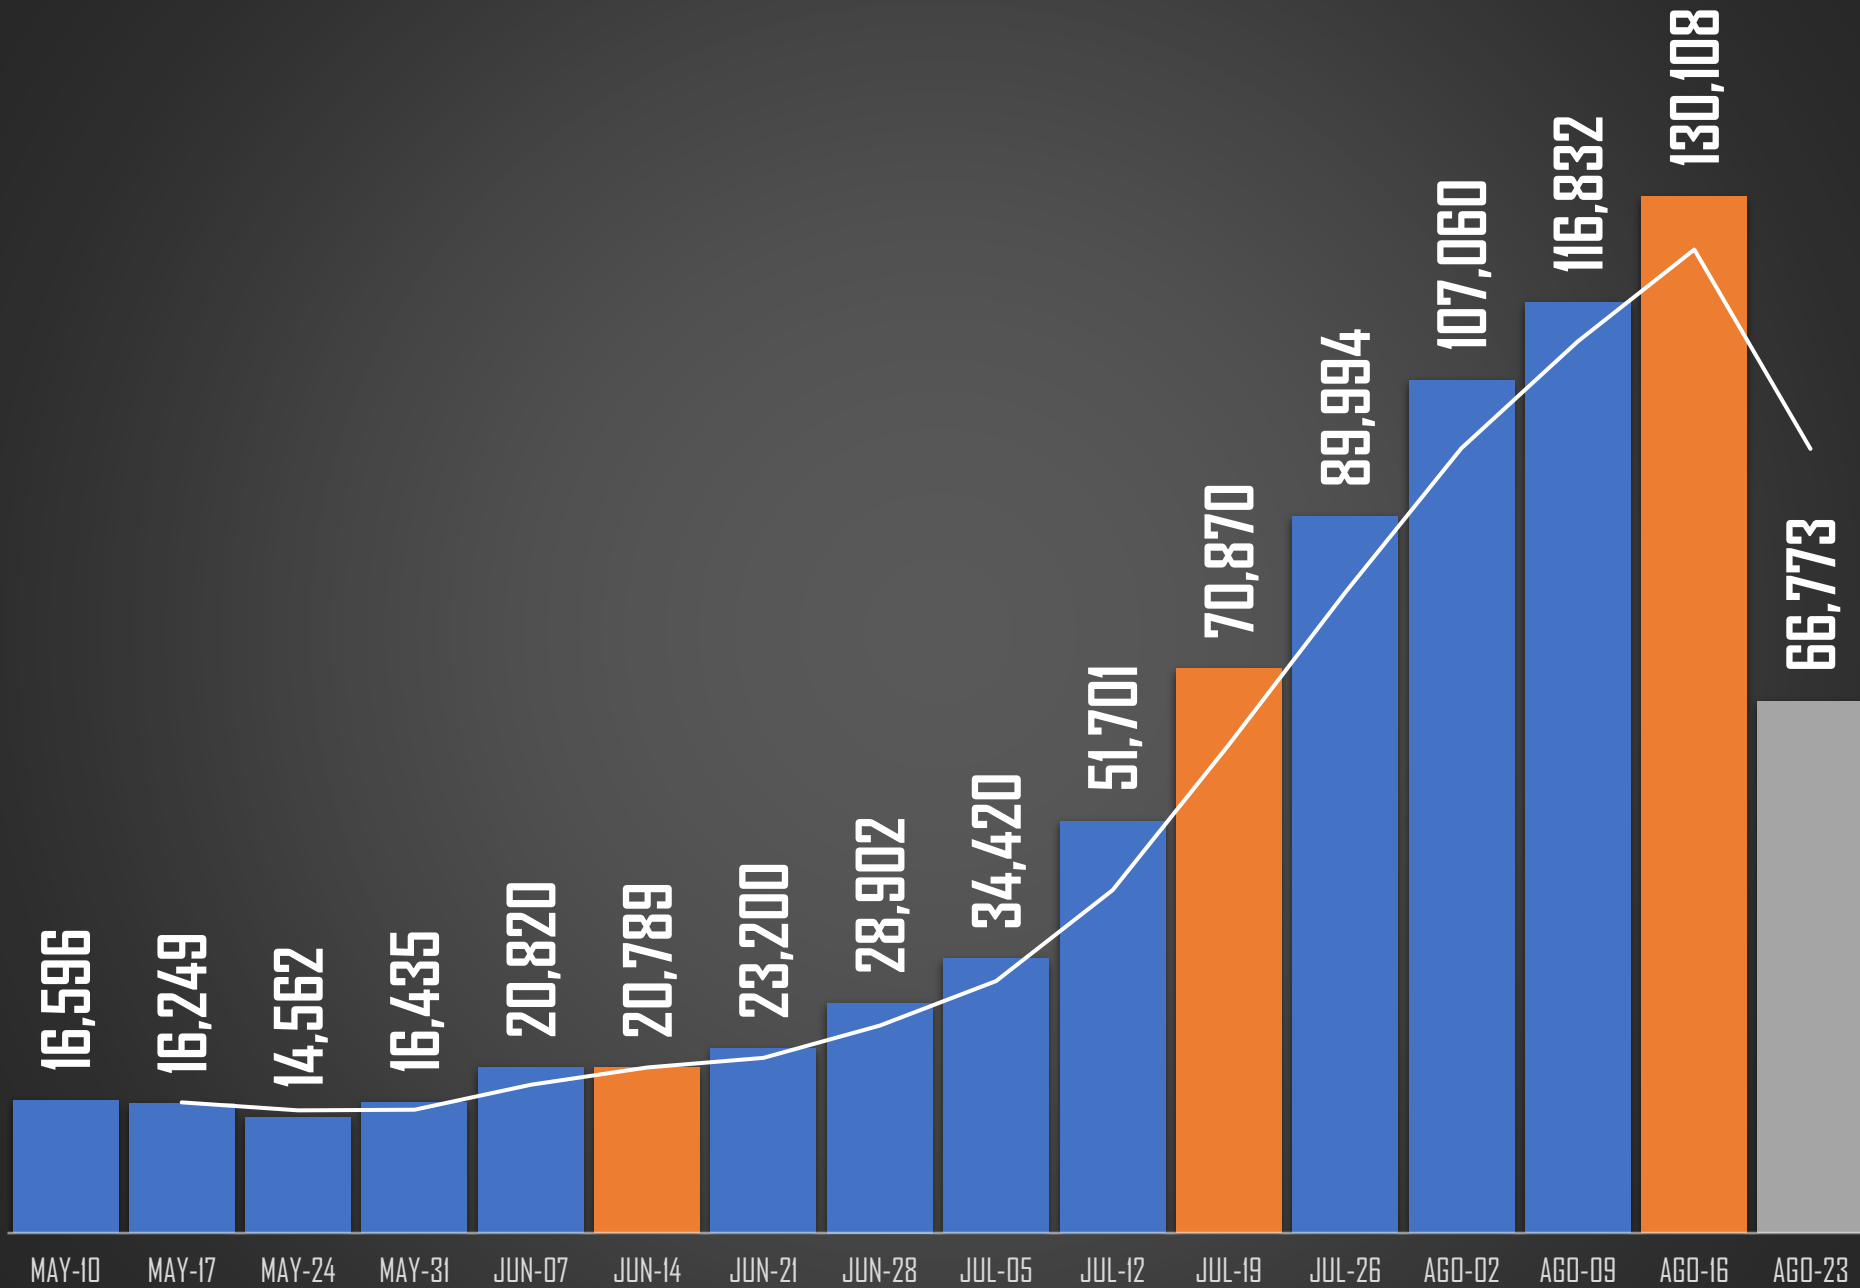

■ CONTAGIOS

■ MUERTES

18.AGOSTO

12.AGOSTO

14.AGOSTO

19.AGOSTO

13.AGOSTO

1

61

62

63

64

65

66

ÚNETE AL GRUPO DE WHATSAPP Y RECIBE TODOS LOS DÍAS ESTADÍSTICAS (Pulsa un ícono, si el grupo se llenó, intenta en otro)

CRECIMIENTO CONTAGIOS | MÉXICO

NÚMERO DE CONTAGIOS Y MUERTES

33 CONTAGIOS = 1 MUERTE (AGO)

PROMEDIO VACUNACIÓN ÚLTIMA SEMANA

AYER: 534,364

SE HAN APLICADO **79,033,762**

MILLONES DE MEXICANOS VACUNADOS

SIN ESQUEMA

55.8