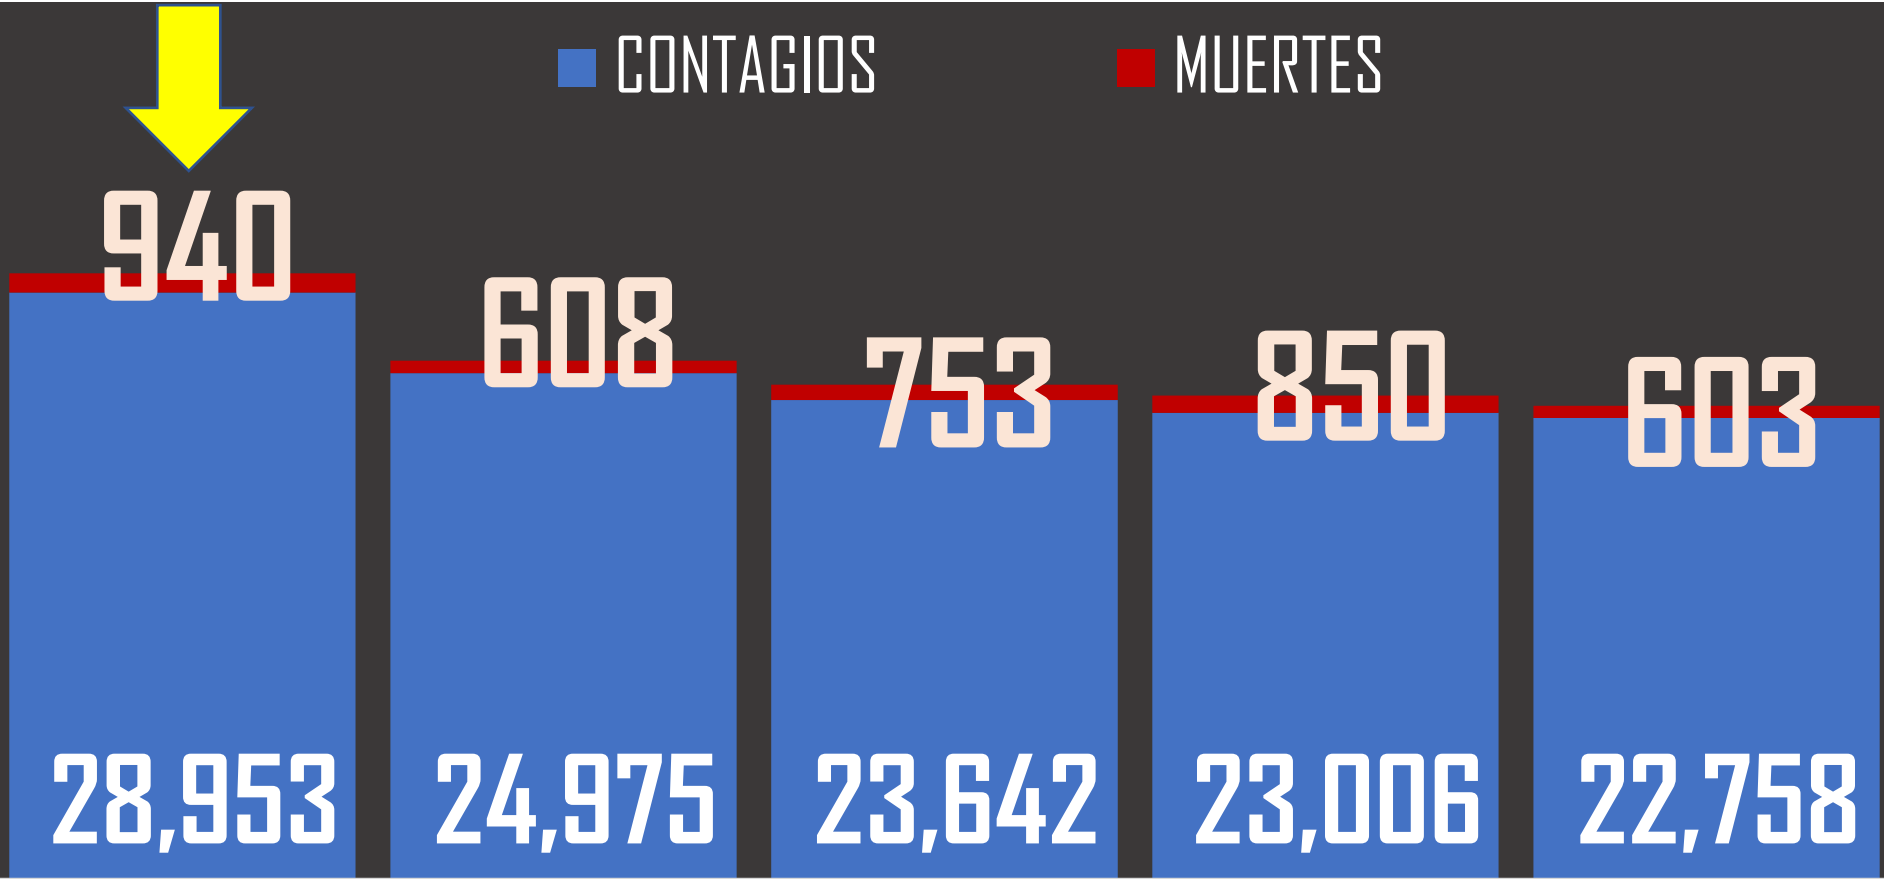

20 PAÍSES DE AMÉRICA

PAÍS	TOTAL DE POBLACIÓN	TOTAL DE CASOS	TOTAL	TOTAL	CASOS	PRUEBAS X 100K HAB	TASA DE	TASA MUERTES	
			MUERTES	RECUPERADOS	CRÍTICOS	AMERICA	RECUPERADOS	X MILLON DE HAB	
	AMÉRICA	988,325,678	82,718,608	2,142,758	71,106,836	54,486	79,722	88%	2,168
1	PERÚ	33,449,380	2,142,153	197,879	1,720,665	1,459	49,106	80%	5,916
2	ECUADOR	7,921,506	498,728	32,092	443,880	759	22,071	89%	4,051
3	BRASIL	214,132,782	20,583,994	574,944	19,479,947	8,318	26,423	95%	2,685
4	ARGENTINA	45,627,434	5,139,966	110,609	4,822,420	3,226	46,901	94%	2,424
5	COLOMBIA	51,447,187	4,892,235	124,315	4,721,710	8,155	46,239	97%	2,416
6	MEXICO	127,792,286	3,231,616	305,760	2,553,626	4,798	7,371	79%	2,393
7	PARAGUAY	7,223,663	457,725	15,571	435,179	180	24,252	95%	2,156
8	EUA	333,024,330	38,769,454	645,935	30,564,746	23,697	170,873	79%	1,940
9	CHILE	19,287,015	1,634,394	36,688	1,590,973	831	103,156	97%	1,902
10	URUGUAY	3,486,275	384,181	6,016	376,848	14	94,000	98%	1,726
11	PANAMÁ	4,385,353	452,598	7,009	436,285	108	81,798	96%	1,598
12	BOLIVIA	11,838,579	486,643	18,302	427,631	220	18,791	88%	1,546
13	COSTA RICA	5,142,535	445,442	5,361	357,239	427	38,288	80%	1,042
14	HONDURAS	10,068,307	326,830	8,594	105,153	552	9,395	32%	854
15	CANADÁ	38,086,613	1,473,595	26,814	1,422,572	274	104,318	97%	704
16	GUATEMALA	18,259,733	440,007	11,516	379,835	5	11,479	86%	631
17	EL SALVADOR	6,520,299	92,686	2,846	79,029	152	18,288	85%	436
18	CUBA	11,319,406	592,619	4,618	538,043	494	66,595	91%	408
19	DOMINICANA	10,961,113	348,026	3,994	339,309	136	17,630	97%	364
20	VENEZUELA	28,351,882	325,716	3,895	311,746	681	11,848	96%	137

■ SALUD ■ INEGI

SEC SALUD	INEGI	DIFERENCIA
148,629	201,163	+35%

FECHA	CONTAGIOS
ANTIER (AGO 21)	20,307
AYER (AGO 22)	7,659
HOY (AGO 23)	6,543

CONTAGIOS Y MUERTES

■ CONTAGIOS ■ MUERTES

TOP 5 CON MÁS CONTAGIOS

■ CONTAGIOS

■ MUERTES

18.AGOSTO

12.AGOSTO

14.AGOSTO

19.AGOSTO

13.AGOSTO

1