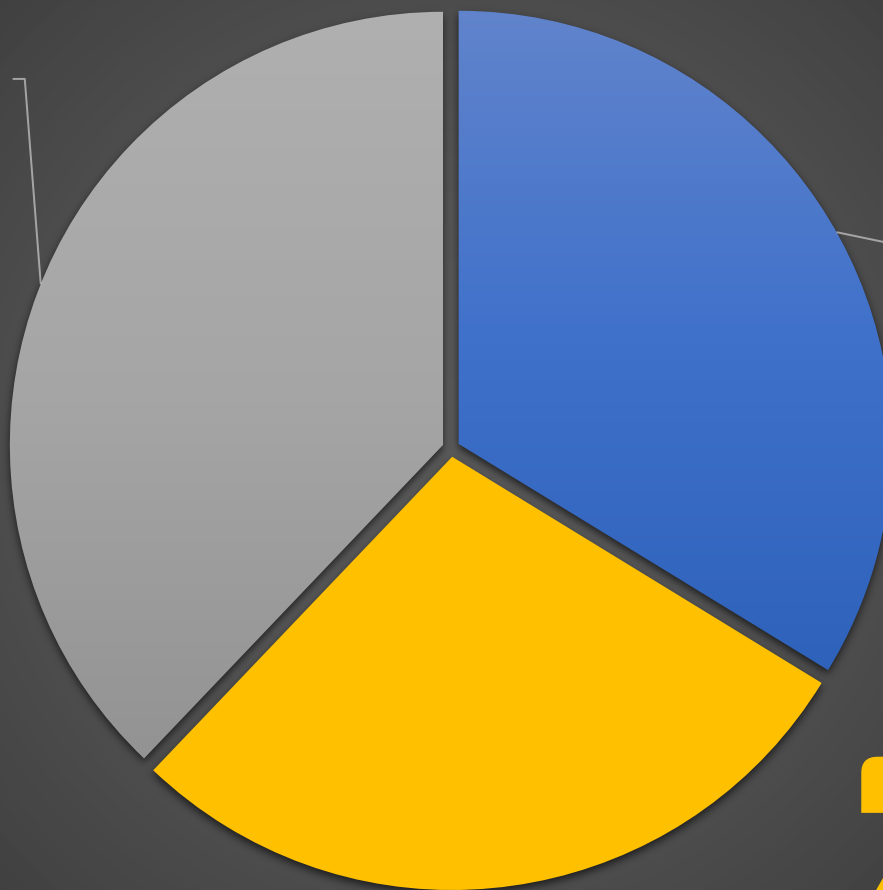

NÚMERO DE CONTAGIOS Y MUERTES

33 CONTAGIOS = 1 MUERTE (AGO)

PROMEDIO VACUNACIÓN ÚLTIMA SEMANA

AYER: 534,364

SE HAN APLICADO **79,033,762**

MILLONES DE MEXICANOS VACUNADOS

SIN ESQUEMA

55.8