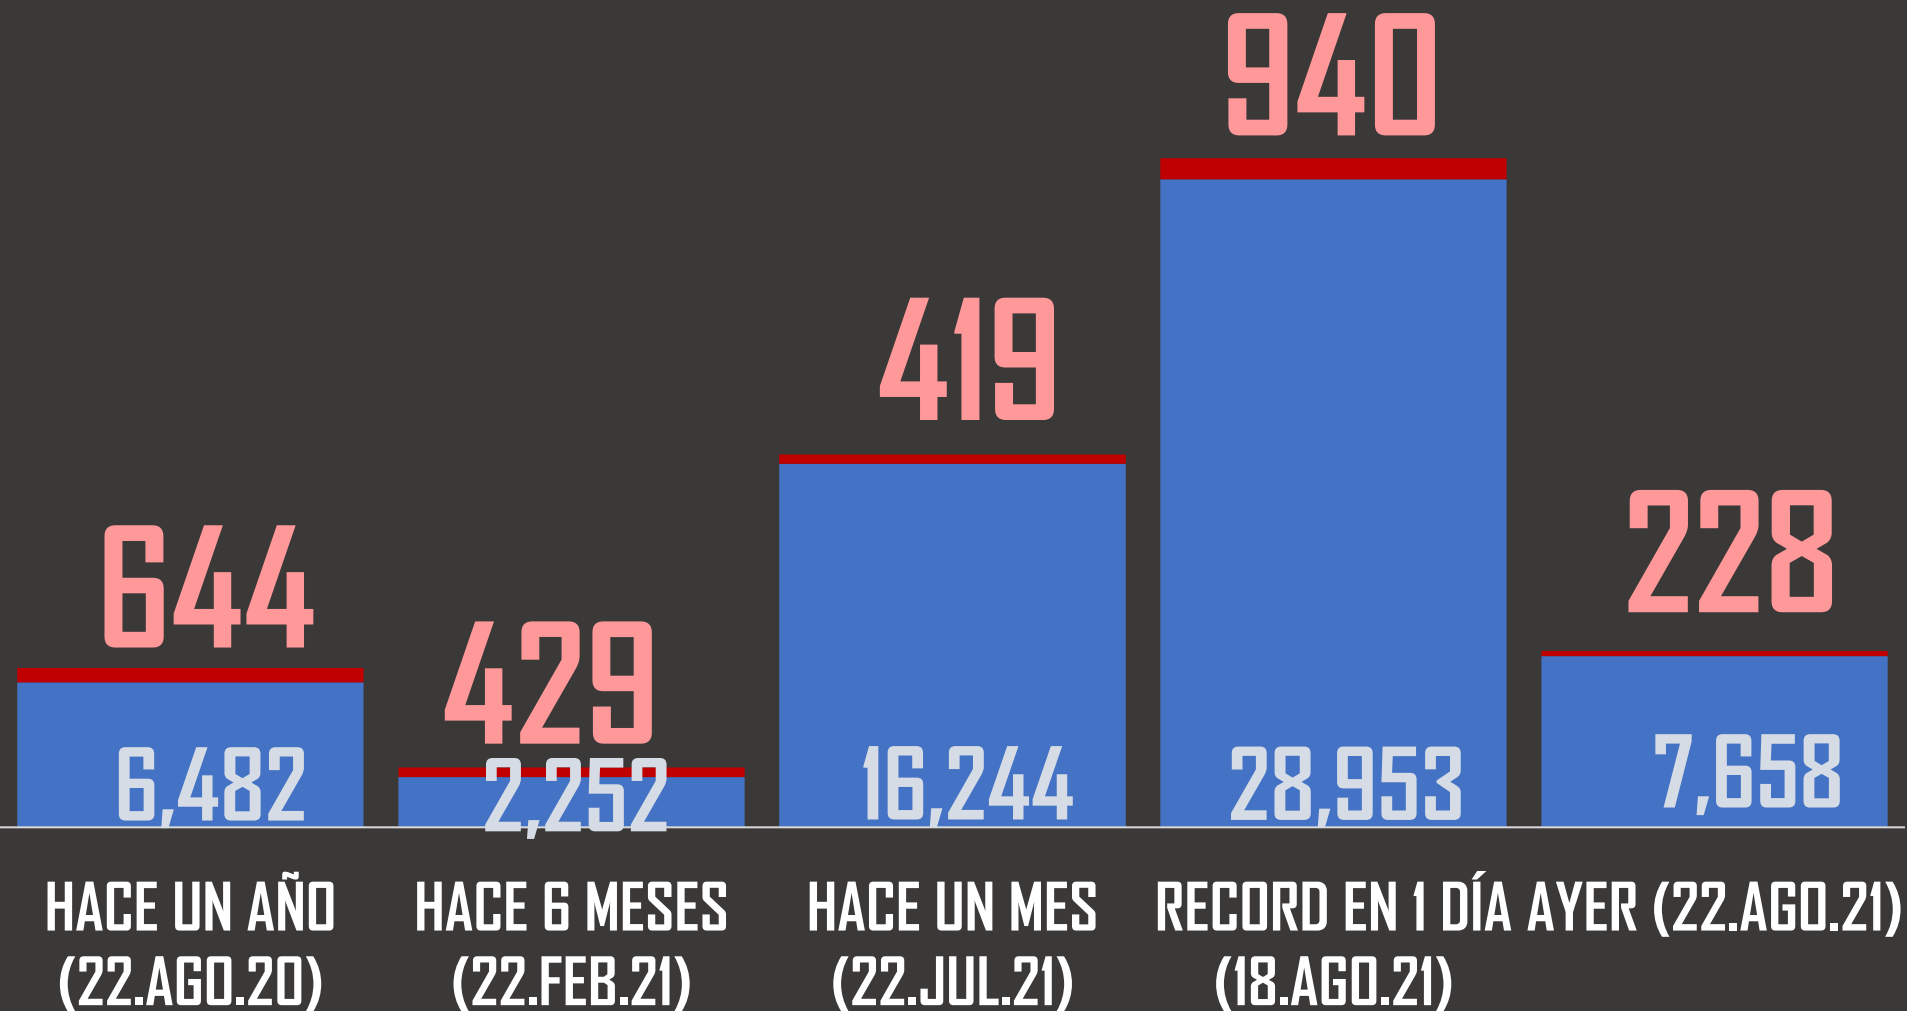

20 PAÍSES DE AMÉRICA

PAÍS	TOTAL DE POBLACIÓN	TOTAL DE CASOS	TOTAL	TOTAL	CASOS	PRUEBAS X 100K HAB	TASA DE	TASA MUERTES	
			MUERTES	RECUPERADOS	CRÍTICOS	AMERICA	RECUPERADOS	X MILLON DE HAB	
	AMÉRICA	988,325,678	82,718,608	2,142,758	71,106,836	54,486	79,722	88%	2,168
1	PERÚ	33,449,380	2,142,153	197,879	1,720,665	1,459	49,106	80%	5,916
2	ECUADOR	7,921,506	498,728	32,092	443,880	759	22,071	89%	4,051
3	BRASIL	214,132,782	20,583,994	574,944	19,479,947	8,318	26,423	95%	2,685
4	ARGENTINA	45,627,434	5,139,966	110,609	4,822,420	3,226	46,901	94%	2,424
5	COLOMBIA	51,447,187	4,892,235	124,315	4,721,710	8,155	46,239	97%	2,416
6	MEXICO	127,792,286	3,231,616	305,760	2,553,626	4,798	7,371	79%	2,393
7	PARAGUAY	7,223,663	457,725	15,571	435,179	180	24,252	95%	2,156
8	EUA	333,024,330	38,769,454	645,935	30,564,746	23,697	170,873	79%	1,940
9	CHILE	19,287,015	1,634,394	36,688	1,590,973	831	103,156	97%	1,902
10	URUGUAY	3,486,275	384,181	6,016	376,848	14	94,000	98%	1,726
11	PANAMÁ	4,385,353	452,598	7,009	436,285	108	81,798	96%	1,598
12	BOLIVIA	11,838,579	486,643	18,302	427,631	220	18,791	88%	1,546
13	COSTA RICA	5,142,535	445,442	5,361	357,239	427	38,288	80%	1,042
14	HONDURAS	10,068,307	326,830	8,594	105,153	552	9,395	32%	854
15	CANADÁ	38,086,613	1,473,595	26,814	1,422,572	274	104,318	97%	704
16	GUATEMALA	18,259,733	440,007	11,516	379,835	5	11,479	86%	631
17	EL SALVADOR	6,520,299	92,686	2,846	79,029	152	18,288	85%	436
18	CUBA	11,319,406	592,619	4,618	538,043	494	66,595	91%	408
19	DOMINICANA	10,961,113	348,026	3,994	339,309	136	17,630	97%	364
20	VENEZUELA	28,351,882	325,716	3,895	311,746	681	11,848	96%	137

■ SALUD ■ INEGI

SEC SALUD	INEGI	DIFERENCIA
148,629	201,163	+35%

FECHA	CONTAGIOS
ANTIER (AGO 21)	20,307
AYER (AGO 22)	7,659
HOY (AGO 23)	6,543

CONTAGIOS Y MUERTES

■ CONTAGIOS ■ MUERTES

TOP 5 CON MÁS CONTAGIOS

■ CONTAGIOS

■ MUERTES

18.AGOSTO

12.AGOSTO

14.AGOSTO

19.AGOSTO

13.AGOSTO

1