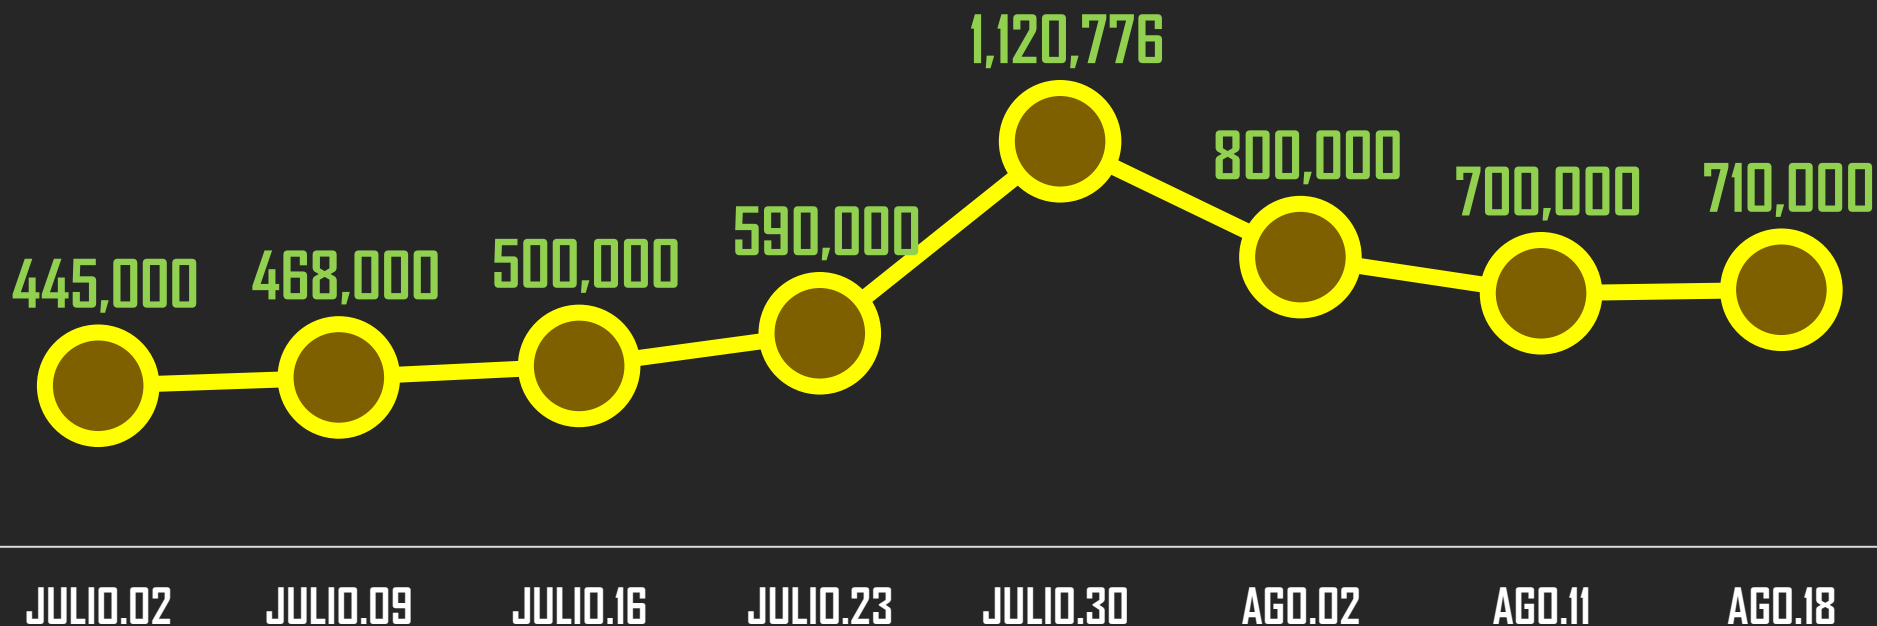

61

62

63

64

65

66

ÚNETE AL GRUPO DE WHATSAPP Y RECIBE TODOS LOS DÍAS ESTADÍSTICAS (Pulsa un ícono, si el grupo se llenó, intenta en otro)

CRECIMIENTO CONTAGIOS | MÉXICO

NÚMERO DE CONTAGIOS Y MUERTES

33 CONTAGIOS = 1 MUERTE (AGO)

PROMEDIO VACUNACIÓN ÚLTIMA SEMANA

AYER: 534,364

SE HAN APLICADO **79,033,762**

MILLONES DE MEXICANOS VACUNADOS

SIN ESQUEMA

55.8

ESQUEMA COMPLETO

30.4

NUEVO ESQUEMA

25.4

MUERTES POR MES

TOP 10 CAUSAS DE MUERTE EN MÉXICO

Fuente: INEGI 2020 CARACTERÍSTICAS DE LAS DEFUNCIONES REGISTRADAS EN MÉXICO DURANTE 2020.

ÚNETE A LOS GRUPOS DE WHATSAPP Y RECIBE TODOS LOS DÍAS ESTADÍSTICAS