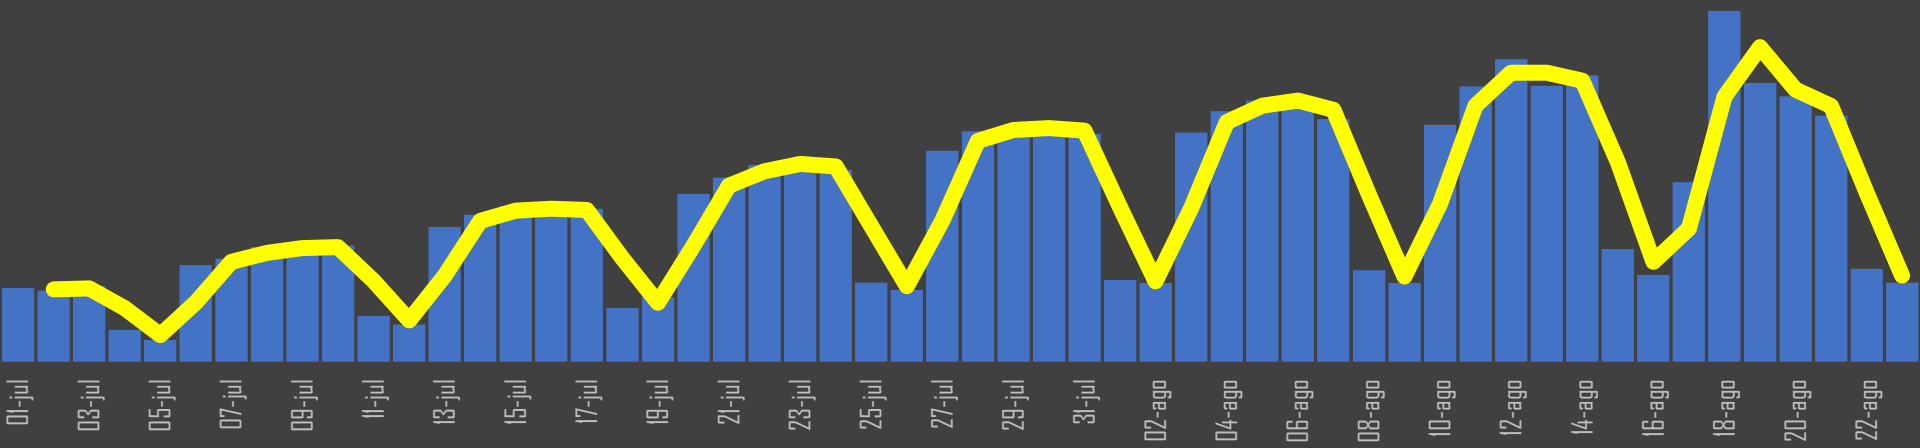

61

62

63

64

65

66

ÚNETE AL GRUPO DE WHATSAPP Y RECIBE TODOS LOS DÍAS ESTADÍSTICAS (Pulsa un ícono, si el grupo se llenó, intenta en otro)

CRECIMIENTO CONTAGIOS | MÉXICO

NÚMERO DE CONTAGIOS Y MUERTES

33 CONTAGIOS = 1 MUERTE (AGO)

PROMEDIO VACUNACIÓN ÚLTIMA SEMANA

AYER: 534,364

SE HAN APLICADO **79,033,762**

MILLONES DE MEXICANOS VACUNADOS

SIN ESQUEMA

55.8