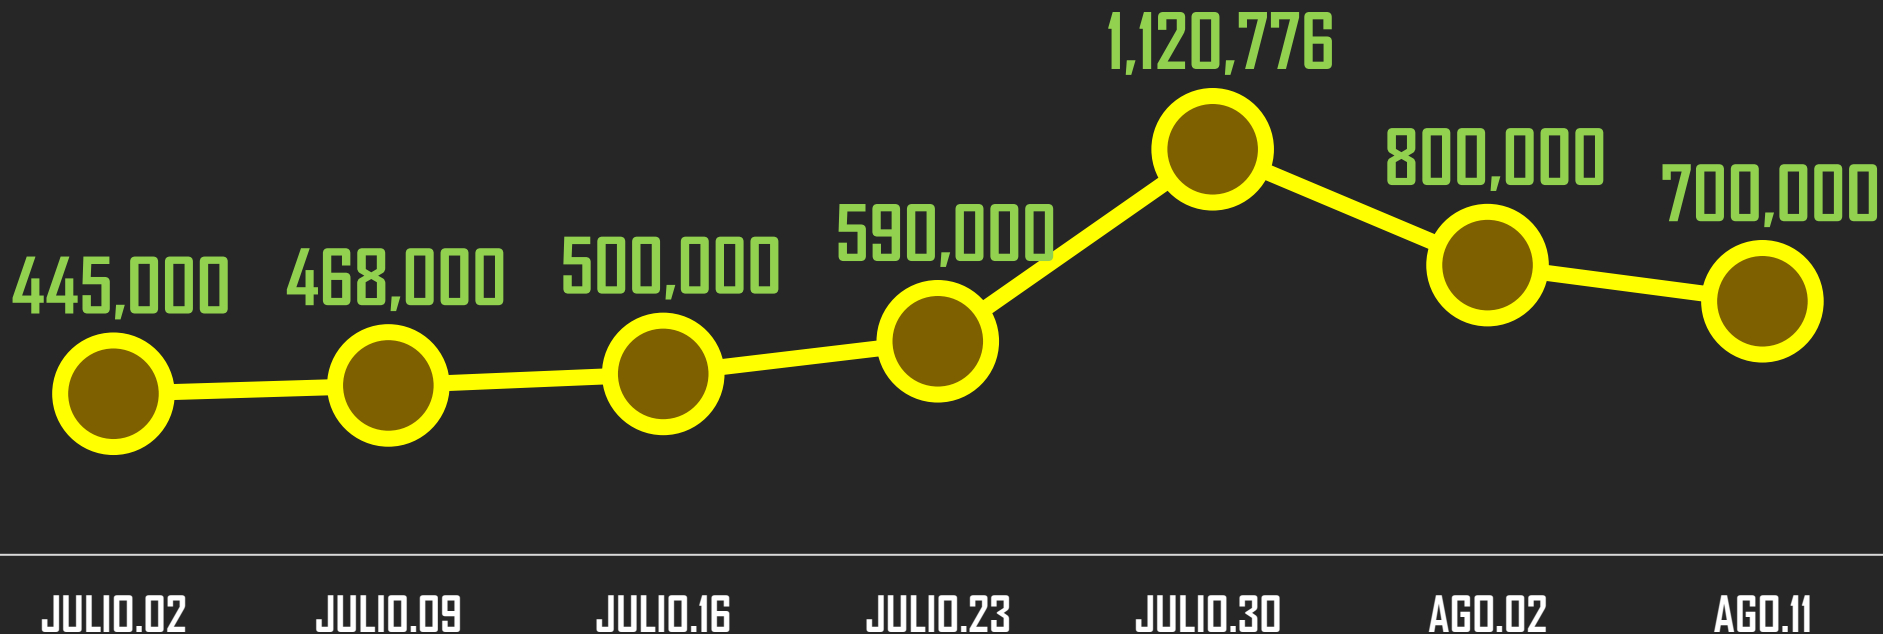

FECHA	CONTAGIOS
ANTIER (AGO 13)	22,758
AYER (AGO 14)	23,642
HOY (AGO 15)	9,295

9,295

CONTAGIOS Y MUERTES

■ CONTAGIOS ■ MUERTES

TOP 5 CON MÁS CONTAGIOS

■ CONTAGIOS

■ MUERTES

12.AGOSTO

64

65

66

ÚNETE AL GRUPO DE WHATSAPP Y RECIBE TODOS LOS DÍAS ESTADÍSTICAS (Pulsa un ícono, si el grupo se llenó, intenta en otro)

CRECIMIENTO CONTAGIOS | MÉXICO

NÚMERO DE CONTAGIOS Y MUERTES

33 CONTAGIOS = 1 MUERTE (AGO)

PROMEDIO VACUNACIÓN ÚLTIMA SEMANA

AYER: 977,450

SE HAN APLICADO **75,780,229**

MILLONES DE MEXICANOS VACUNADOS

SIN ESQUEMA

53.2

ESQUEMA COMPLETO

28.7