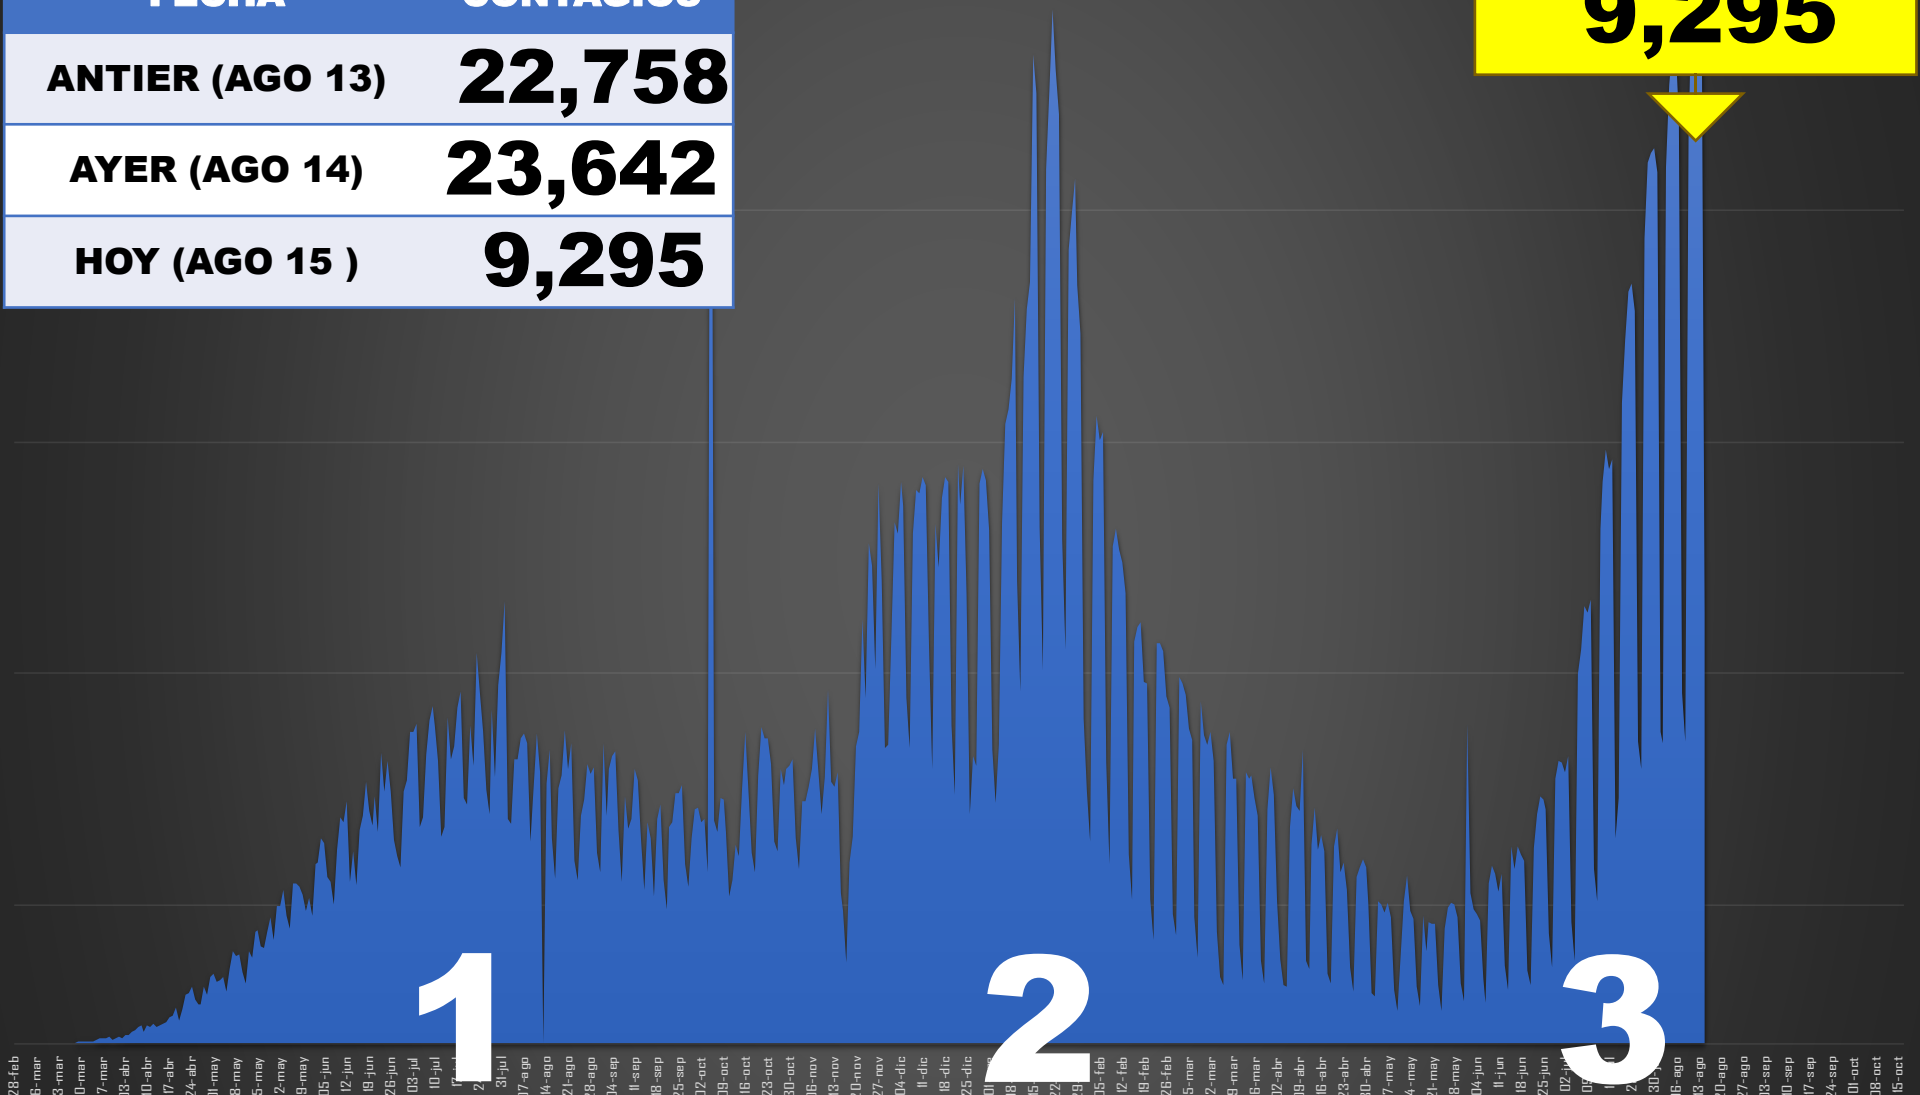

TOP 10 MUERTES X MILLÓN

1	Perú	5,893
2	Hungría	3,118
3	República Checa	2,830
4	Bulgaria	2,663
5	Brasil	2,657
6	Colombia	2,398
7	Argentina	2,388
8	México	2,352
9	Bélgica	2,171
10	Eslovenia	2,135
11	Italia	2,132
12	Paraguay	2,128
13	Croacia	2,032
14	Polonia	1,992
	Reino Unido	1,918

NÚMERO DE PRUEBAS POR CADA 100K HABITANTES

TASA DE MUERTES POR CADA MILLÓN DE HABITANTES

TASA MUERTES
X MILLON DE HAB
2,143

DIFERENCIA EN CIFRAS SALUD VS INEGI

■ SALUD ■ INEGI

SEC SALUD	INEGI	DIFERENCIA
148,629	201,163	+35%

FECHA	CONTAGIOS
ANTIER (AGO 13)	22,758
AYER (AGO 14)	23,642
HOY (AGO 15)	9,295

9,295

CONTAGIOS Y MUERTES

■ CONTAGIOS ■ MUERTES

TOP 5 CON MÁS CONTAGIOS

■ CONTAGIOS

■ MUERTES

12.AGOSTO

14.AGOSTO

13.AGOSTO

11.AGOSTO

21.ENERO

1

2

3

4