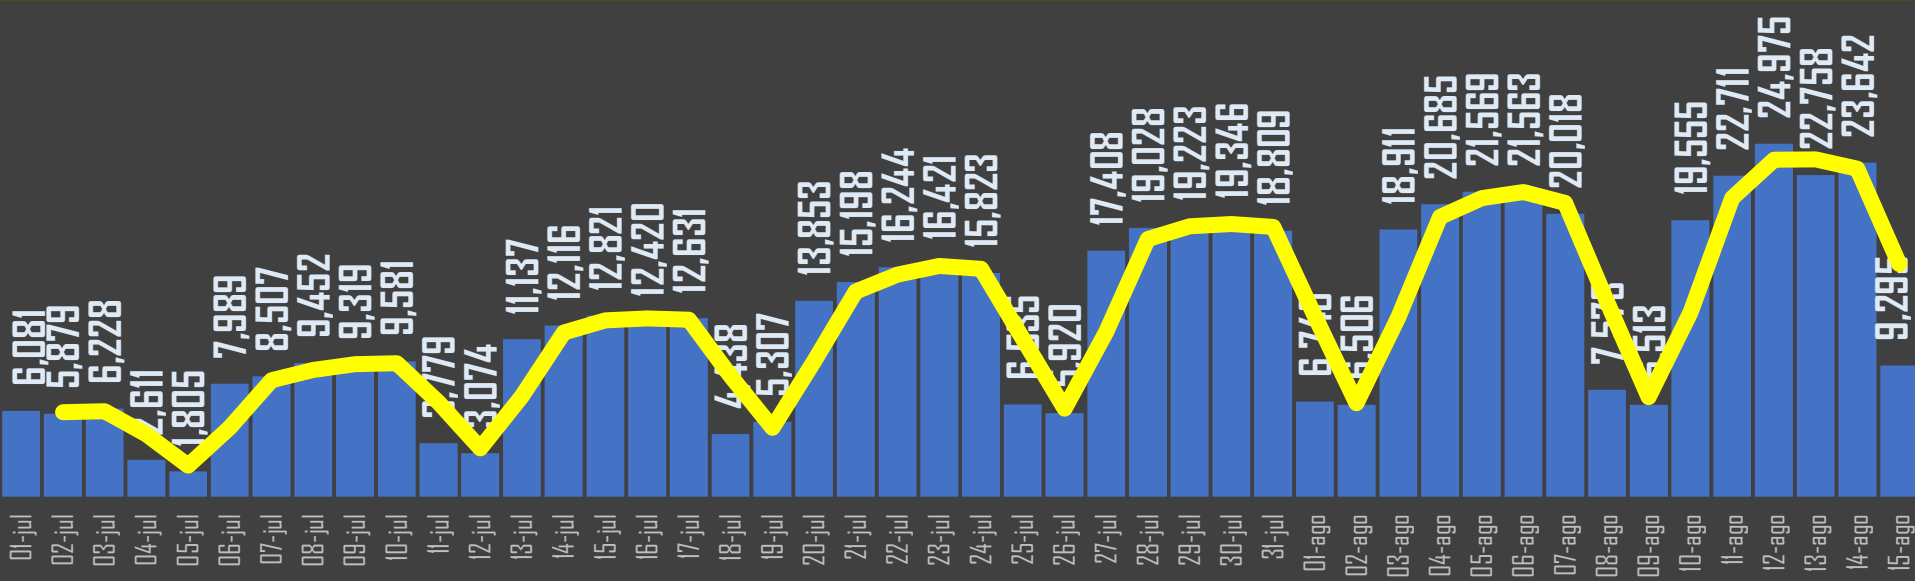

FECHA	CONTAGIOS
ANTIER (AGO 13)	22,758
AYER (AGO 14)	23,642
HOY (AGO 15)	9,295

9,295

CONTAGIOS Y MUERTES

■ CONTAGIOS ■ MUERTES

TOP 5 CON MÁS CONTAGIOS

■ CONTAGIOS

■ MUERTES

12.AGOSTO

64

65

66

ÚNETE AL GRUPO DE WHATSAPP Y RECIBE TODOS LOS DÍAS ESTADÍSTICAS (Pulsa un ícono, si el grupo se llenó, intenta en otro)

CRECIMIENTO CONTAGIOS | MÉXICO

NÚMERO DE CONTAGIOS Y MUERTES

33 CONTAGIOS = 1 MUERTE (AGO)

PROMEDIO VACUNACIÓN ÚLTIMA SEMANA

AYER: 977,450

SE HAN APLICADO **75,780,229**

MILLONES DE MEXICANOS VACUNADOS

SIN ESQUEMA

53.2

ESQUEMA COMPLETO

28.7