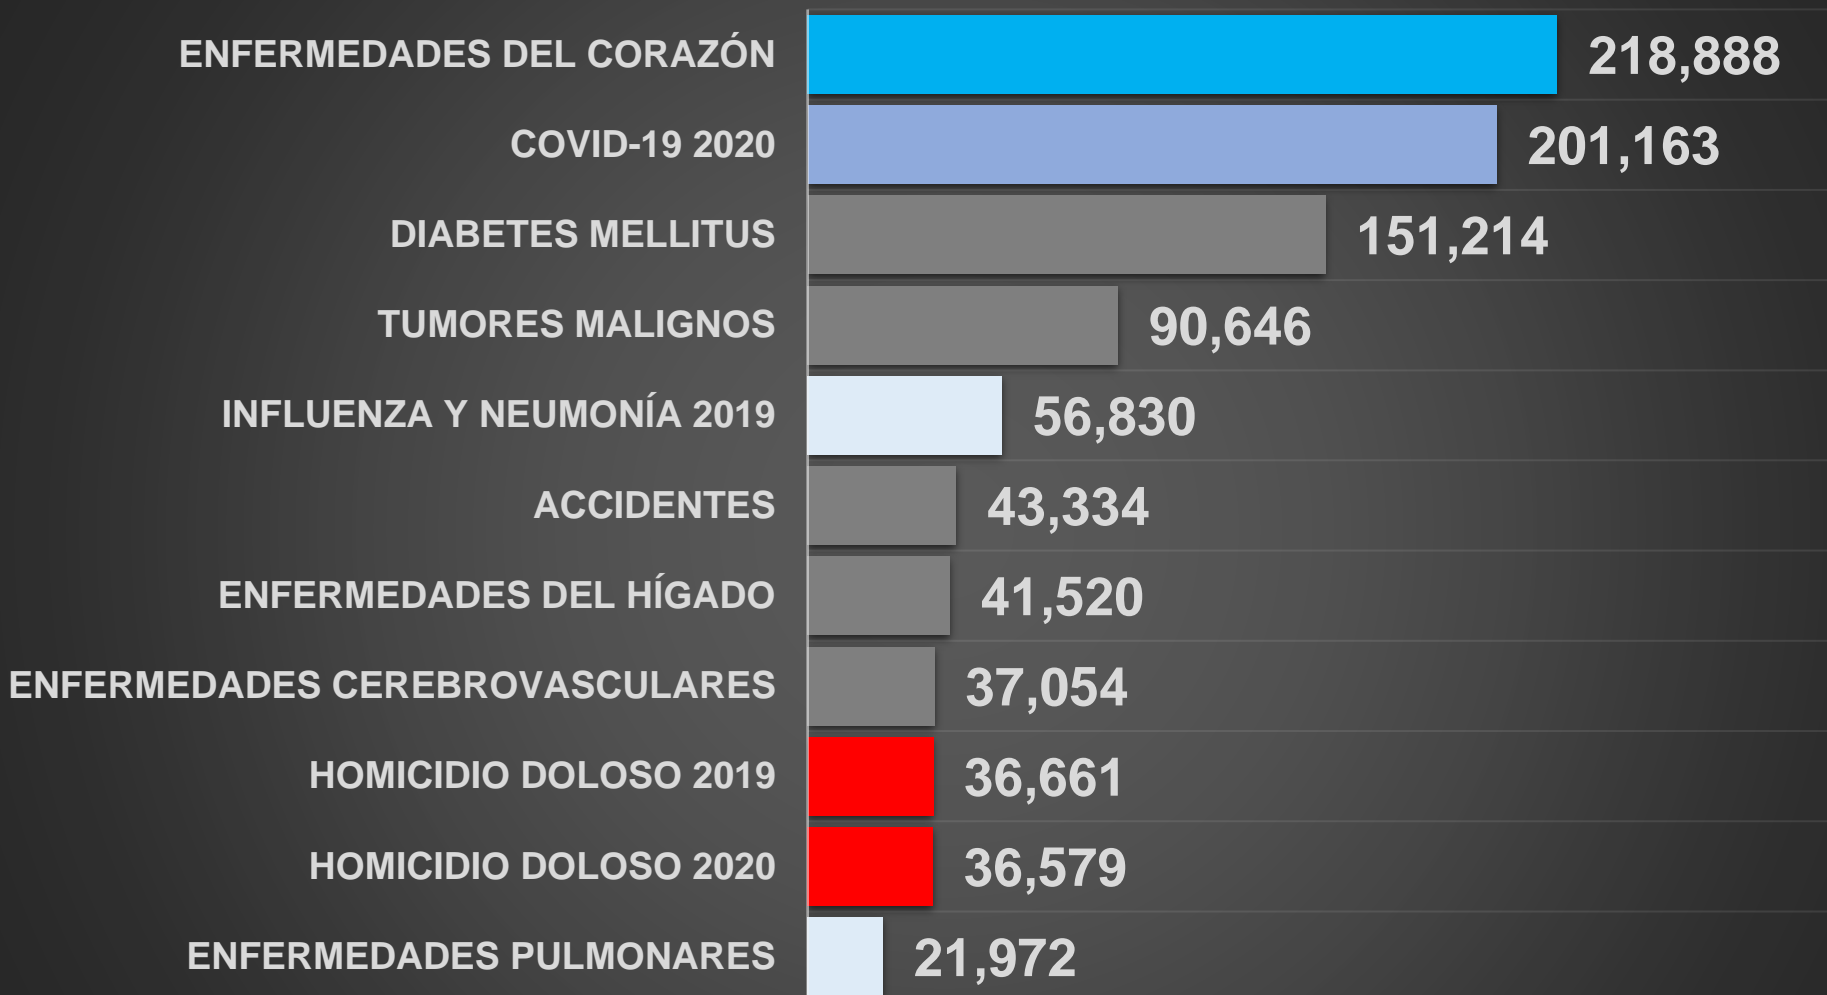

64

65

66

ÚNETE AL GRUPO DE WHATSAPP Y RECIBE TODOS LOS DÍAS ESTADÍSTICAS (Pulsa un ícono, si el grupo se llenó, intenta en otro)

CRECIMIENTO CONTAGIOS | MÉXICO

NÚMERO DE CONTAGIOS Y MUERTES

33 CONTAGIOS = 1 MUERTE (AGO)

PROMEDIO VACUNACIÓN ÚLTIMA SEMANA

AYER: 977,450

SE HAN APLICADO **75,780,229**

MILLONES DE MEXICANOS VACUNADOS

SIN ESQUEMA

53.2

ESQUEMA COMPLETO

28.7

NUEVO ESQUEMA

24.5

MUERTES POR MES

TOP 10 CAUSAS DE MUERTE EN MÉXICO

Fuente: INEGI 2020 CARACTERÍSTICAS DE LAS DEFUNCIONES REGISTRADAS EN MÉXICO DURANTE 2020.

ÚNETE A LOS GRUPOS DE WHATSAPP Y RECIBE TODOS LOS DÍAS ESTADÍSTICAS