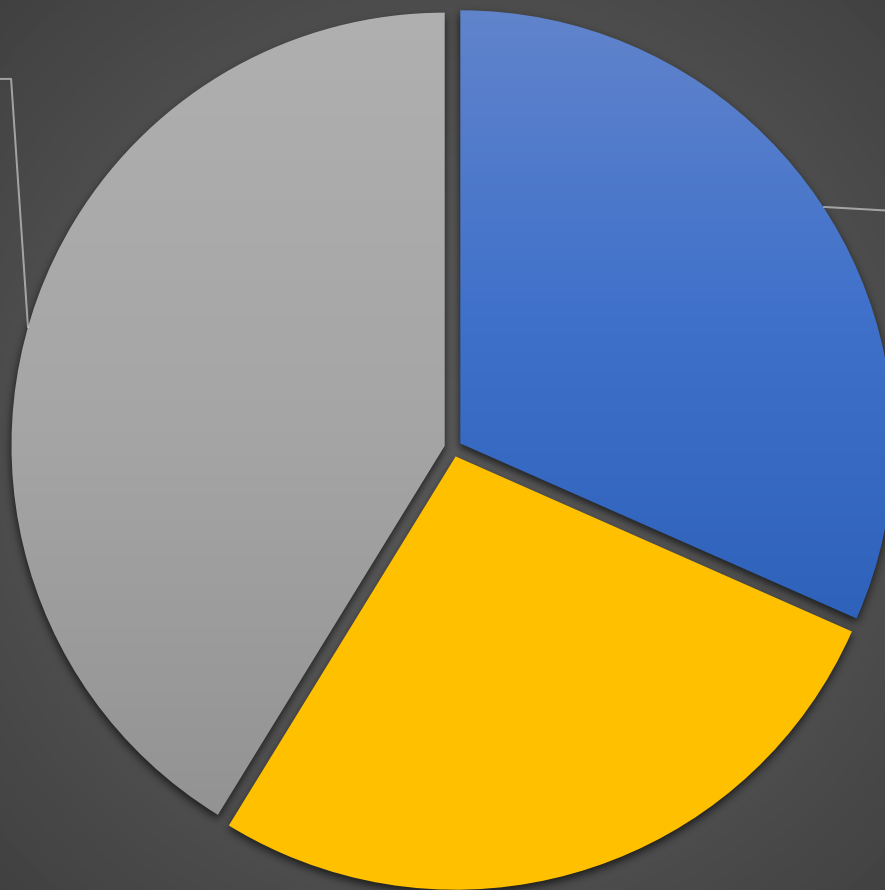

TOP 10 MUERTES X MILLÓN

1	Perú	5,893
2	Hungría	3,118
3	República Checa	2,830
4	Bulgaria	2,663
5	Brasil	2,657
6	Colombia	2,398
7	Argentina	2,388
8	México	2,352
9	Bélgica	2,171
10	Eslovenia	2,135
11	Italia	2,132
12	Paraguay	2,128
13	Croacia	2,032
14	Polonia	1,992
	Reino Unido	1,918

PROMEDIO VACUNACIÓN ÚLTIMA SEMANA

AYER: 977,450

SE HAN APLICADO **75,780,229**

MILLONES DE MEXICANOS VACUNADOS

SIN ESQUEMA

53.2

ESQUEMA COMPLETO

28.7