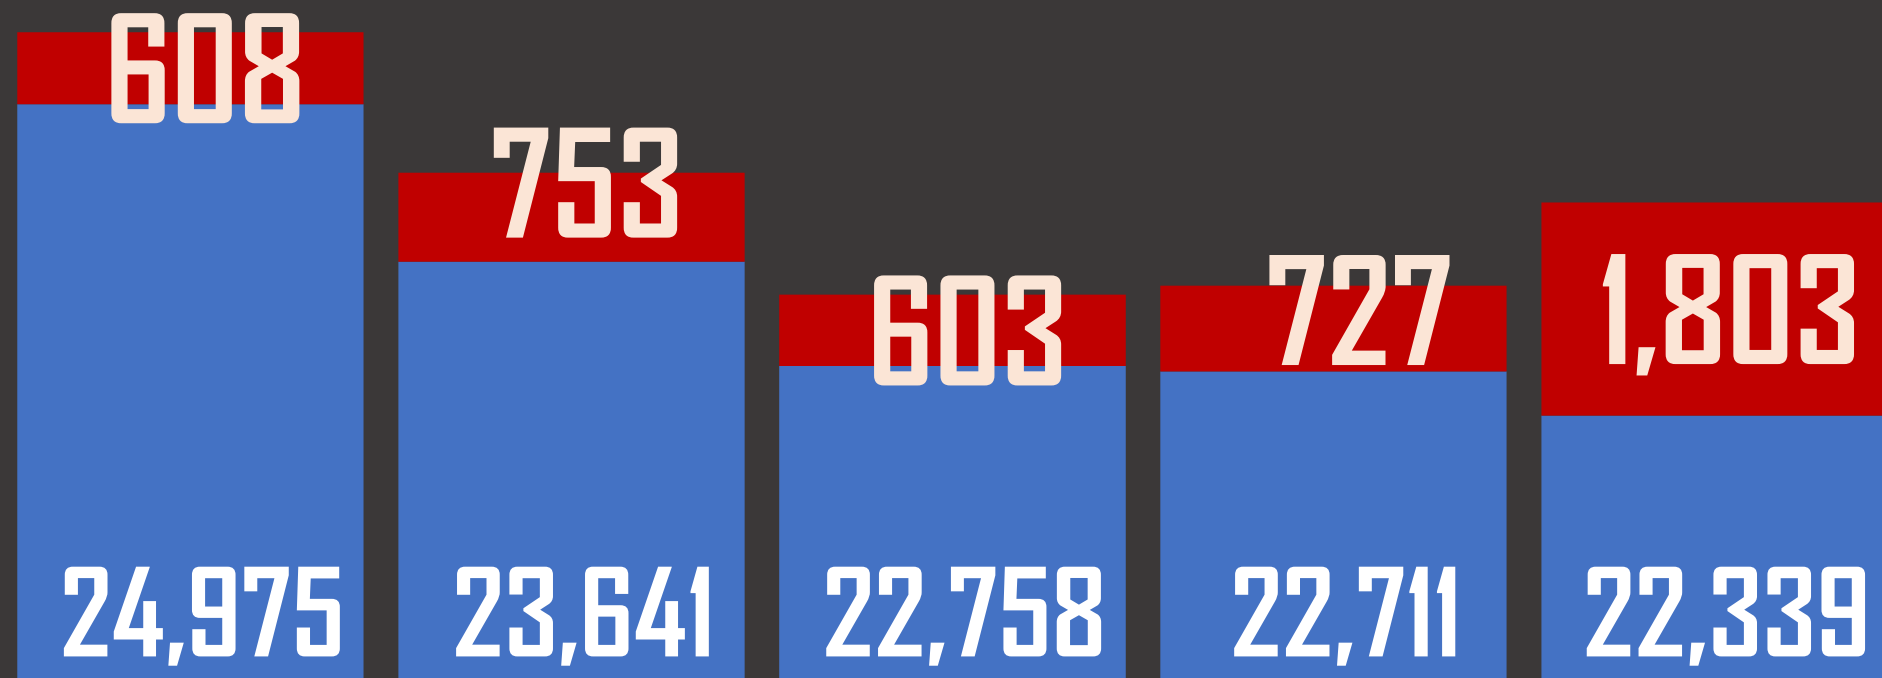

FECHA	CONTAGIOS
ANTIER (AGO 13)	22,758
AYER (AGO 14)	23,642
HOY (AGO 15)	9,295

9,295

CONTAGIOS Y MUERTES

■ CONTAGIOS ■ MUERTES

TOP 5 CON MÁS CONTAGIOS

■ CONTAGIOS

■ MUERTES

12.AGOSTO

14.AGOSTO

13.AGOSTO

11.AGOSTO

21.ENERO

1

2

3

4