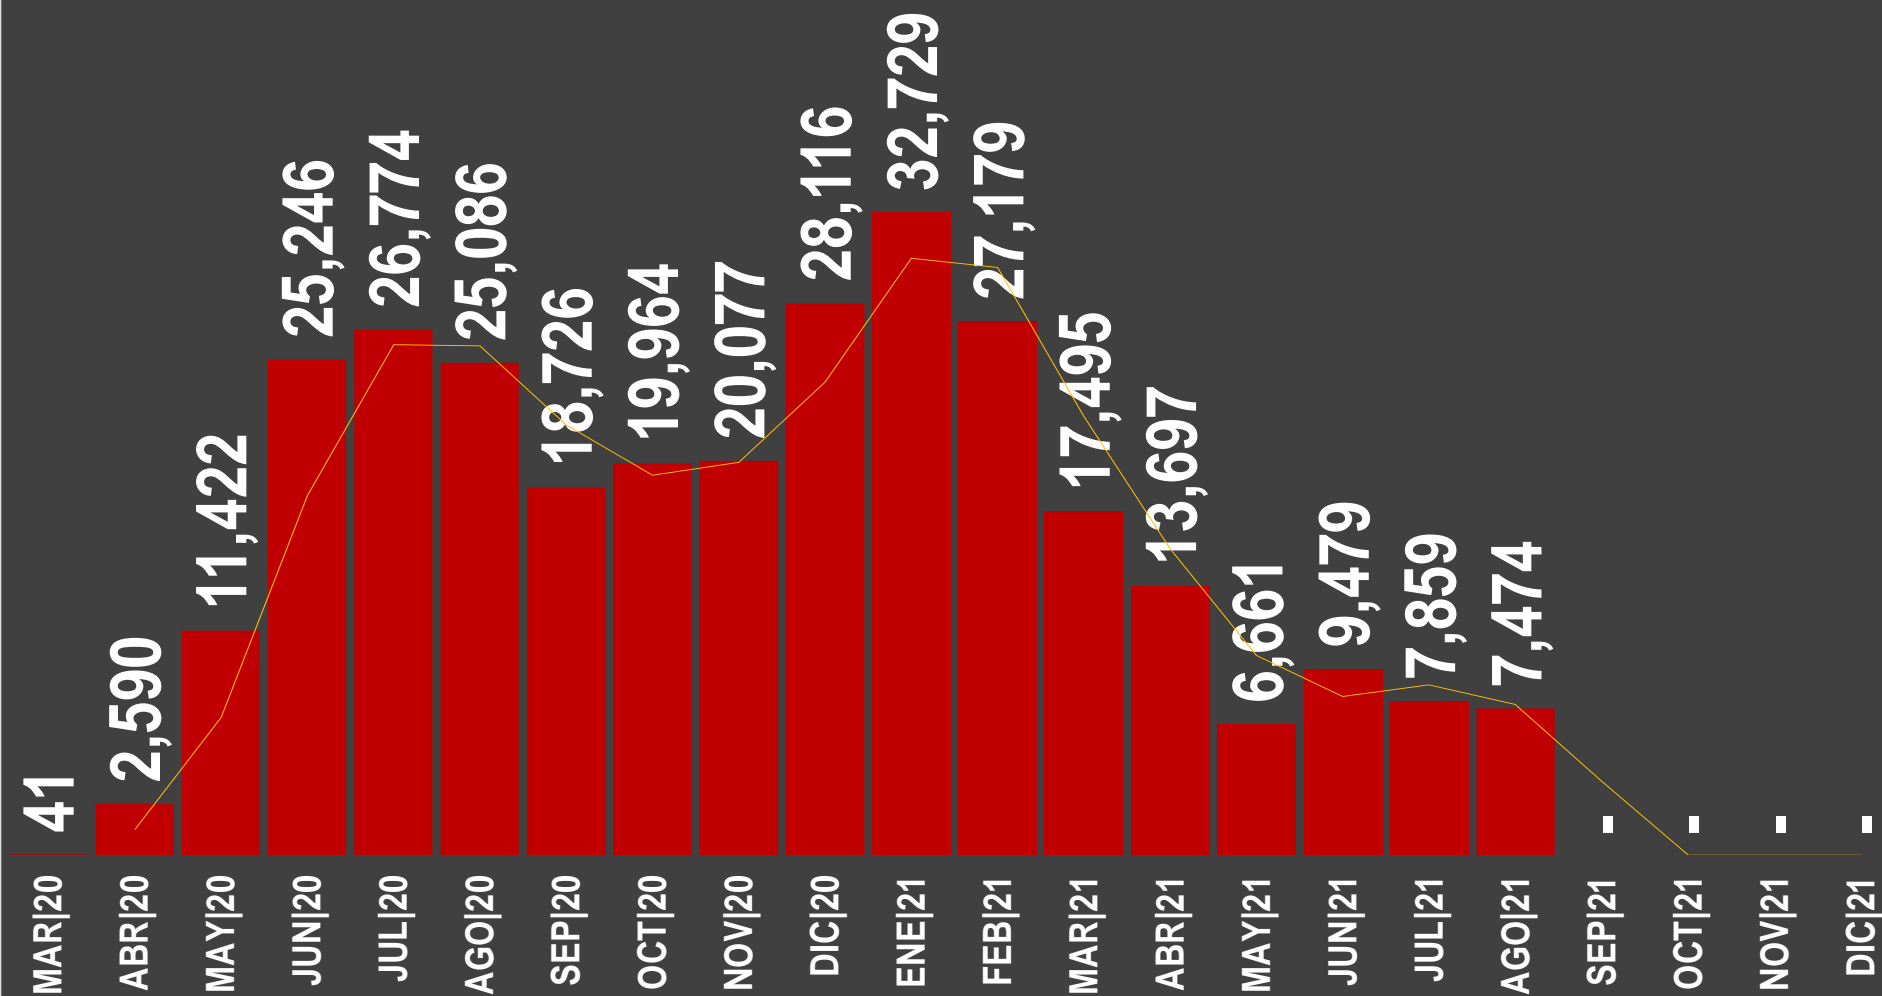

MUERTES POR MES