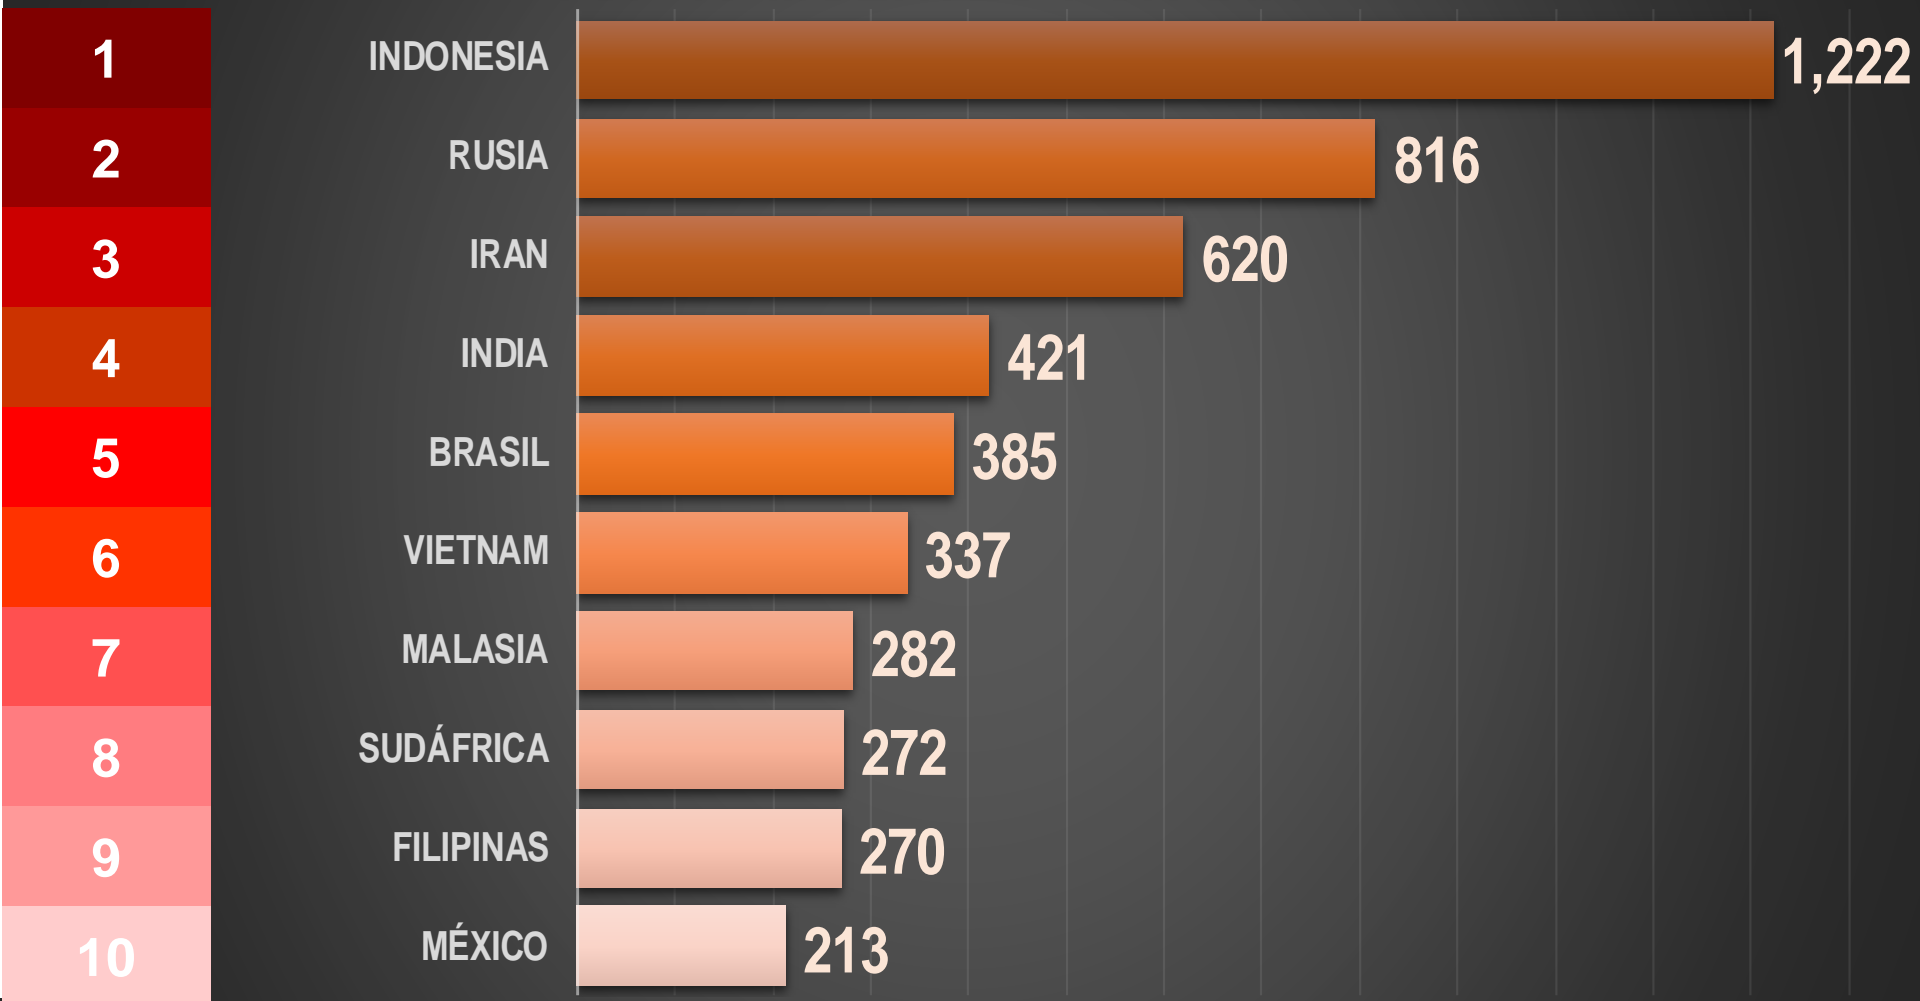

300,614

PAÍSES CON MÁS CONTAGIOS REPORTADOS

TOP 10 CONTAGIOS TOTALES

PAÍSES CON MÁS CONTAGIOS REPORTADOS

TOP 10 CONTAGIOS REPORTADOS HOY

PAÍSES CON MÁS MUERTES EN EL MUNDO

TOP 10 MUERTES TOTALES

PAÍSES CON MÁS MUERTES REPORTADAS HOY

TOP 10 MUERTES POR DÍA

MUERTES EN LOS 10 PAÍSES CON MÁS HABITANTES DEL MUNDO

HABITANTES ↕

**MÉXICO REGISTRA
MÁS MUERTES
QUE 6 PAÍSES CON
MÁS HABITANTES
QUE MX**

PAÍSES CON MÁS MUERTES POR MILLÓN DE HABITANTES

TOP 10 MUERTES X MILLÓN

1	Perú	5,893
2	Hungría	3,118
3	República Checa	2,830
4	Bulgaria	2,663
5	Brasil	2,657
6	Colombia	2,398
7	Argentina	2,388
8	México	2,352
9	Bélgica	2,171
10	Eslovenia	2,135
11	Italia	2,132
12	Paraguay	2,128
13	Croacia	2,032
14	Polonia	1,992
	Reino Unido	1,918