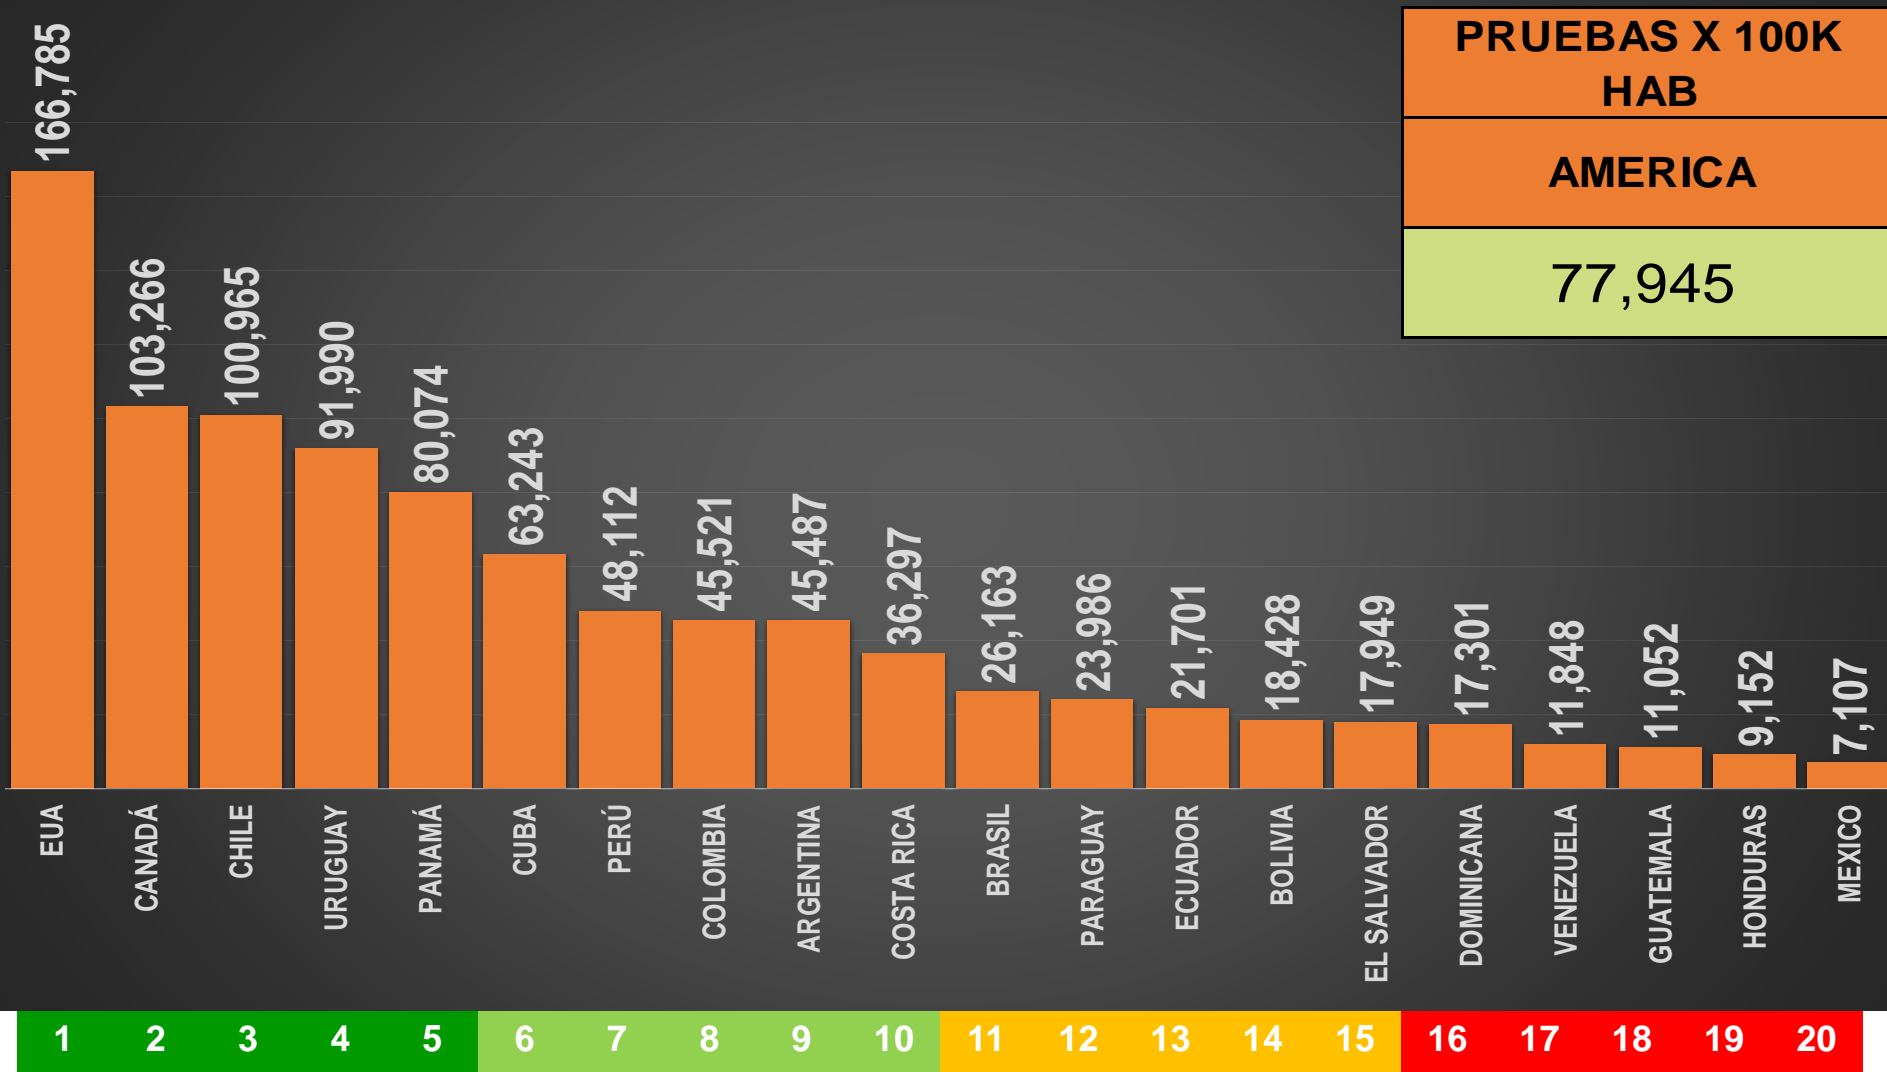

20 PAÍSES DE AMÉRICA

PAÍS	POBLACIÓN	TOTAL DE	TOTAL	TOTAL	CASOS	PRUEBAS X 100K HAB	TASA DE	TASA MUERTES	
		CASOS	MUERTES	RECUPERADOS	CRÍTICOS	AMERICA	RECUPERADOS	X MILLON DE HAB	
	AMÉRICA	988,325,678	80,791,348	2,118,071	70,052,121	51,528	77,945	88%	2,143
1	PERÚ	33,449,380	2,132,834	197,340	1,720,665	1,573	48,112	81%	5,900
2	ECUADOR	7,921,506	493,767	31,870	443,880	759	21,701	90%	4,023
3	BRASIL	214,132,782	20,364,099	569,218	19,218,630	8,318	26,163	94%	2,658
4	COLOMBIA	51,447,187	4,867,761	123,459	4,690,855	8,155	45,521	96%	2,400
5	ARGENTINA	45,627,434	5,084,635	109,041	4,746,994	3,574	45,487	93%	2,390
6	MEXICO	127,792,286	3,101,266	300,614	2,419,614	4,798	7,107	78%	2,352
7	PARAGUAY	7,223,663	456,695	15,439	432,592	226	23,986	95%	2,137
8	EUA	333,024,330	37,466,718	637,561	30,153,576	20,044	166,785	80%	1,914
9	CHILE	19,287,015	1,629,192	36,380	1,585,156	996	100,965	97%	1,886
10	URUGUAY	3,486,275	383,292	6,003	375,858	23	91,990	98%	1,722
11	PANAMÁ	4,385,353	447,261	6,947	429,660	133	80,074	96%	1,584
12	BOLIVIA	11,838,579	482,131	18,178	421,378	200	18,428	87%	1,535
13	COSTA RICA	5,142,535	428,295	5,211	350,100	380	36,297	82%	1,013
14	HONDURAS	10,068,307	316,235	8,373	104,096	670	9,152	33%	832
15	CANADÁ	38,086,613	1,451,969	26,701	1,408,243	212	103,266	97%	701
16	GUATEMALA	18,259,733	413,040	11,155	359,364	5	11,052	87%	611
17	EL SALVADOR	6,520,299	90,129	2,789	77,768	154	17,949	86%	428
18	DOMINICANA	10,961,113	346,176	3,980	336,243	152	17,301	97%	363
19	CUBA	11,319,406	517,668	4,023	473,116	475	63,243	91%	355
20	VENEZUELA	28,351,882	318,185	3,789	304,333	681	11,848	96%	134

NÚMERO DE PRUEBAS POR CADA 100K HABITANTES