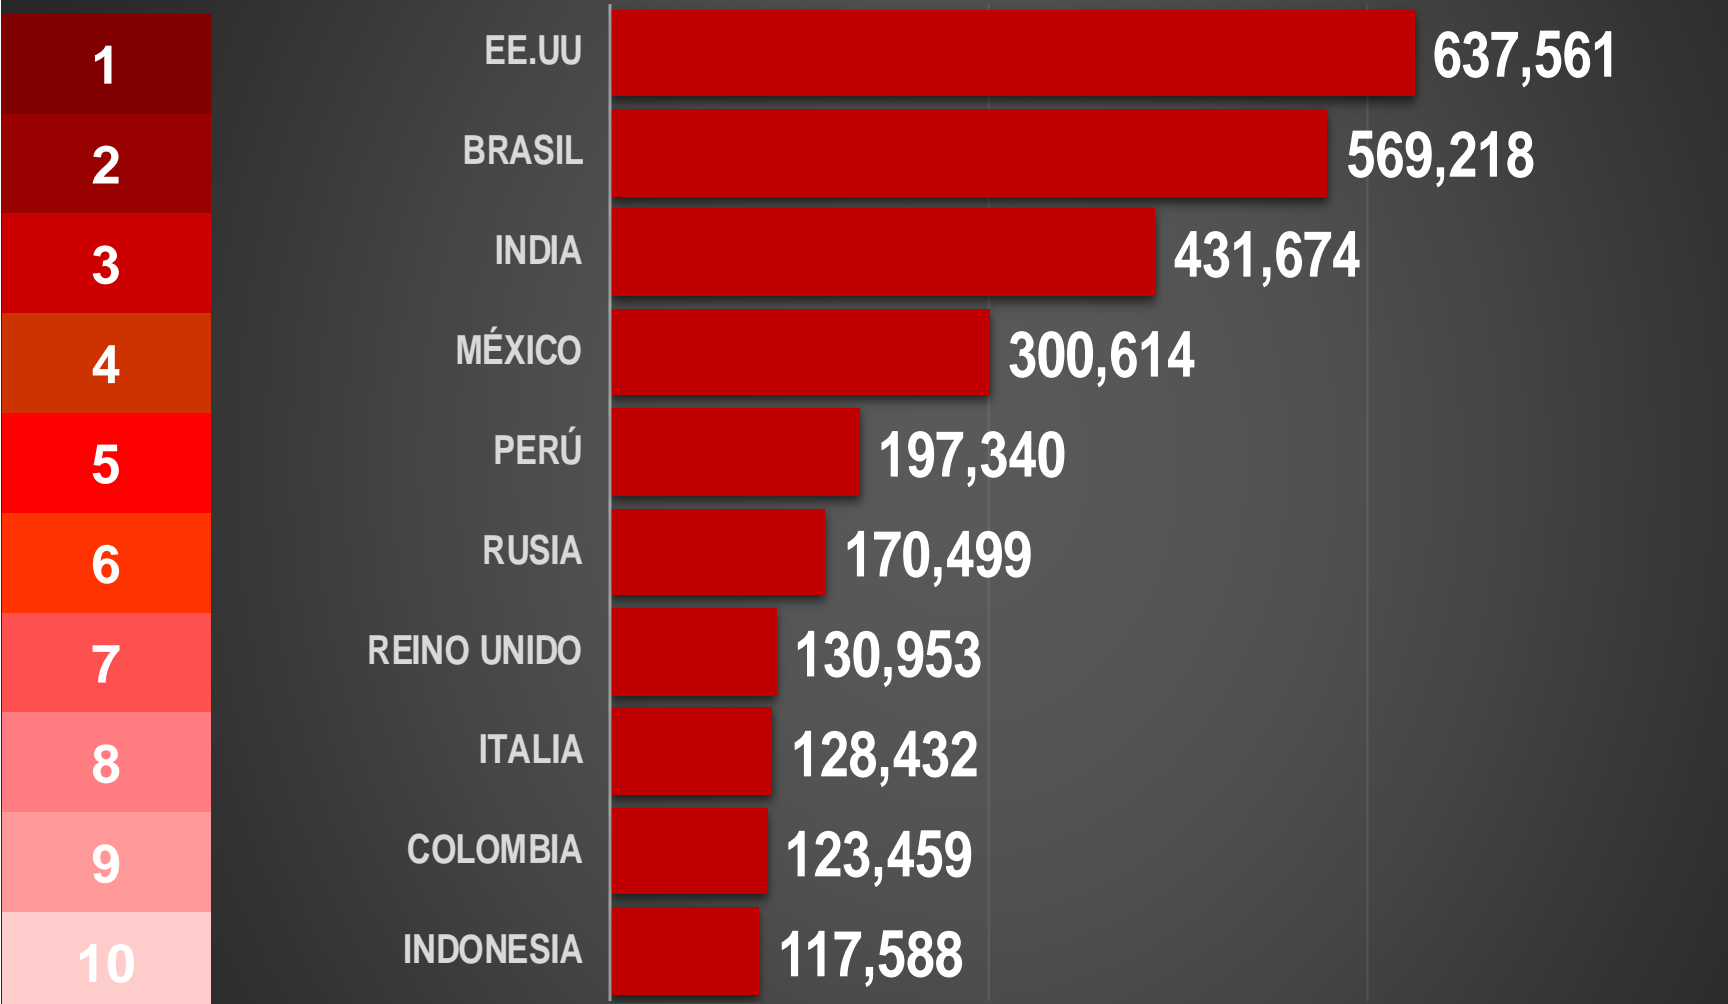

300,614

PAÍSES CON MÁS CONTAGIOS REPORTADOS

TOP 10 CONTAGIOS TOTALES

PAÍSES CON MÁS CONTAGIOS REPORTADOS

TOP 10 CONTAGIOS REPORTADOS HOY

PAÍSES CON MÁS MUERTES EN EL MUNDO

TOP 10 MUERTES TOTALES

PAÍSES CON MÁS MUERTES REPORTADAS HOY

TOP 10 MUERTES POR DÍA

MUERTES EN LOS 10 PAÍSES CON MÁS HABITANTES DEL MUNDO

HABITANTES ↕

**MÉXICO REGISTRA
MÁS MUERTES
QUE 6 PAÍSES CON
MÁS HABITANTES
QUE MX**

PAÍSES CON MÁS MUERTES POR MILLÓN DE HABITANTES

TOP 10 MUERTES X MILLÓN

1	Perú	5,893
2	Hungría	3,118
3	República Checa	2,830
4	Bulgaria	2,663
5	Brasil	2,657
6	Colombia	2,398
7	Argentina	2,388
8	México	2,352
9	Bélgica	2,171
10	Eslovenia	2,135
11	Italia	2,132
12	Paraguay	2,128
13	Croacia	2,032
14	Polonia	1,992
	Reino Unido	1,918