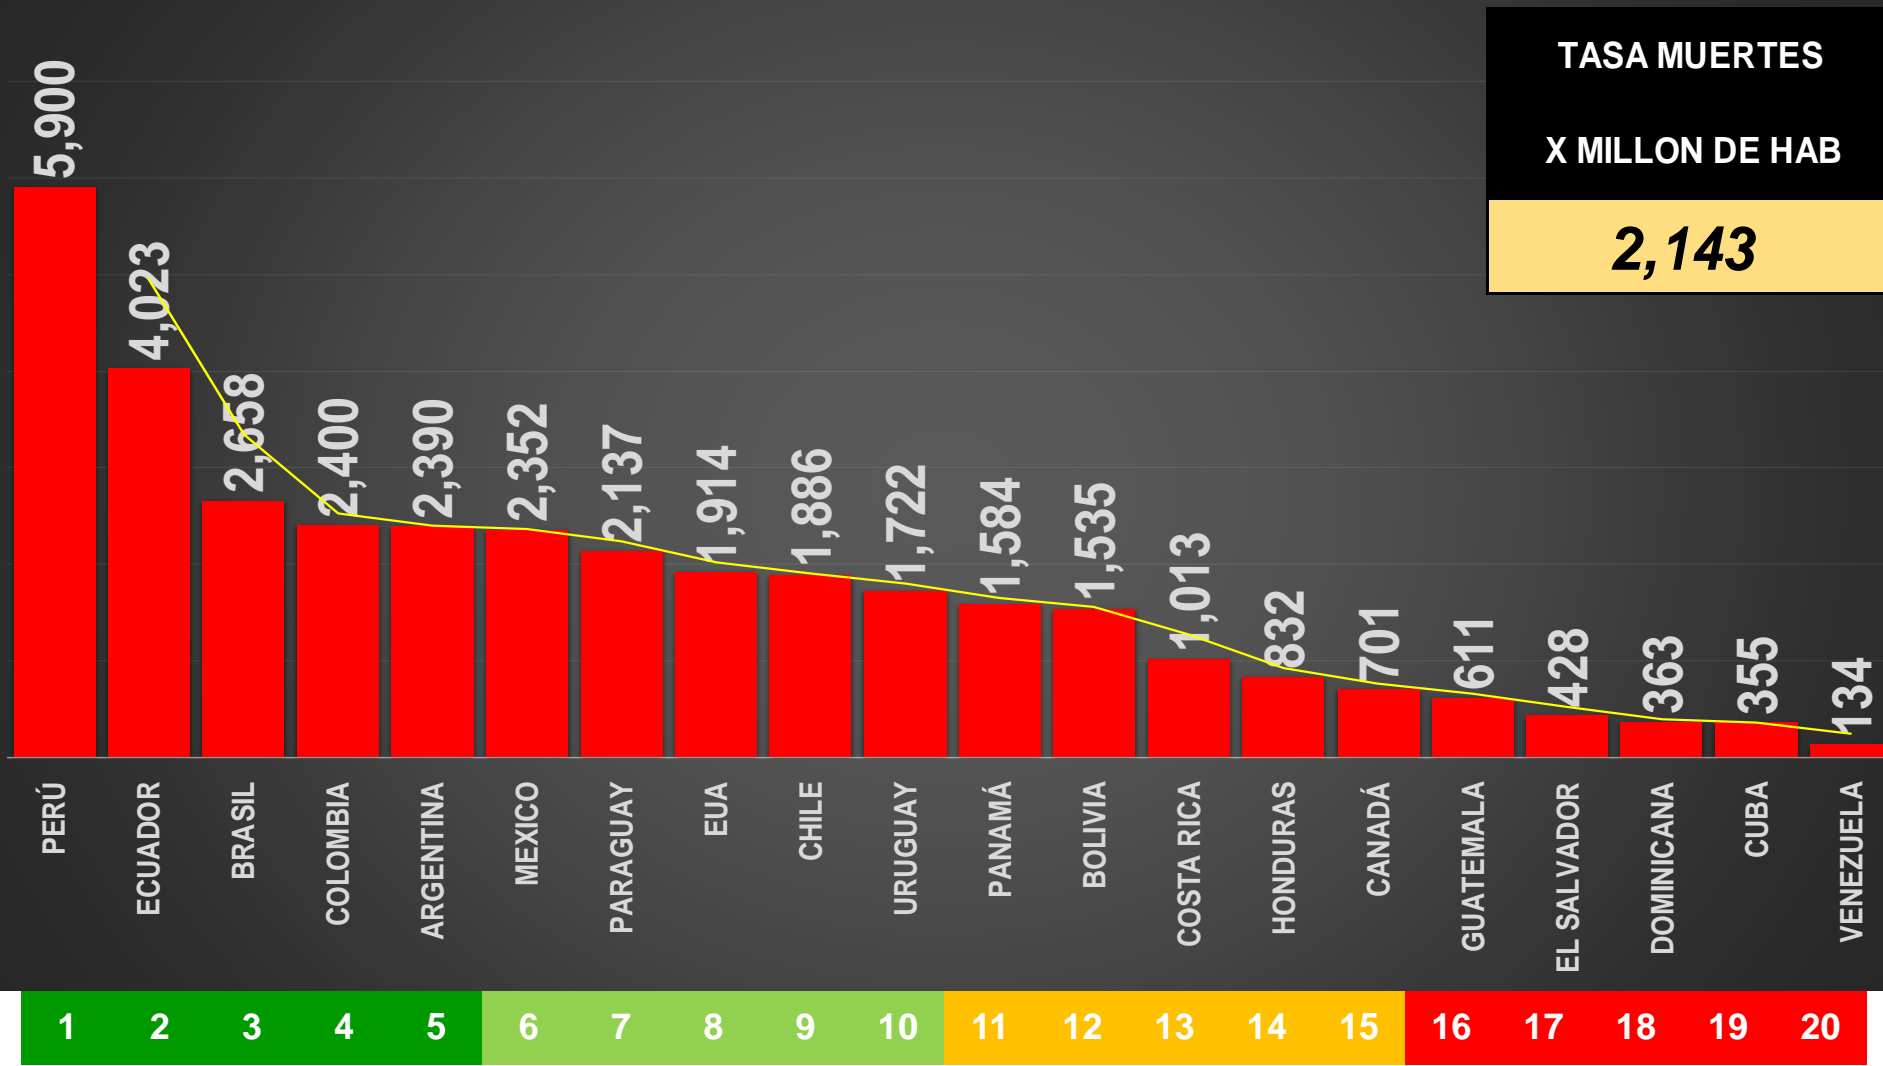

TASA DE MUERTES POR CADA MILLÓN DE HABITANTES

TASA MUERTES
X MILLON DE HAB
2,143