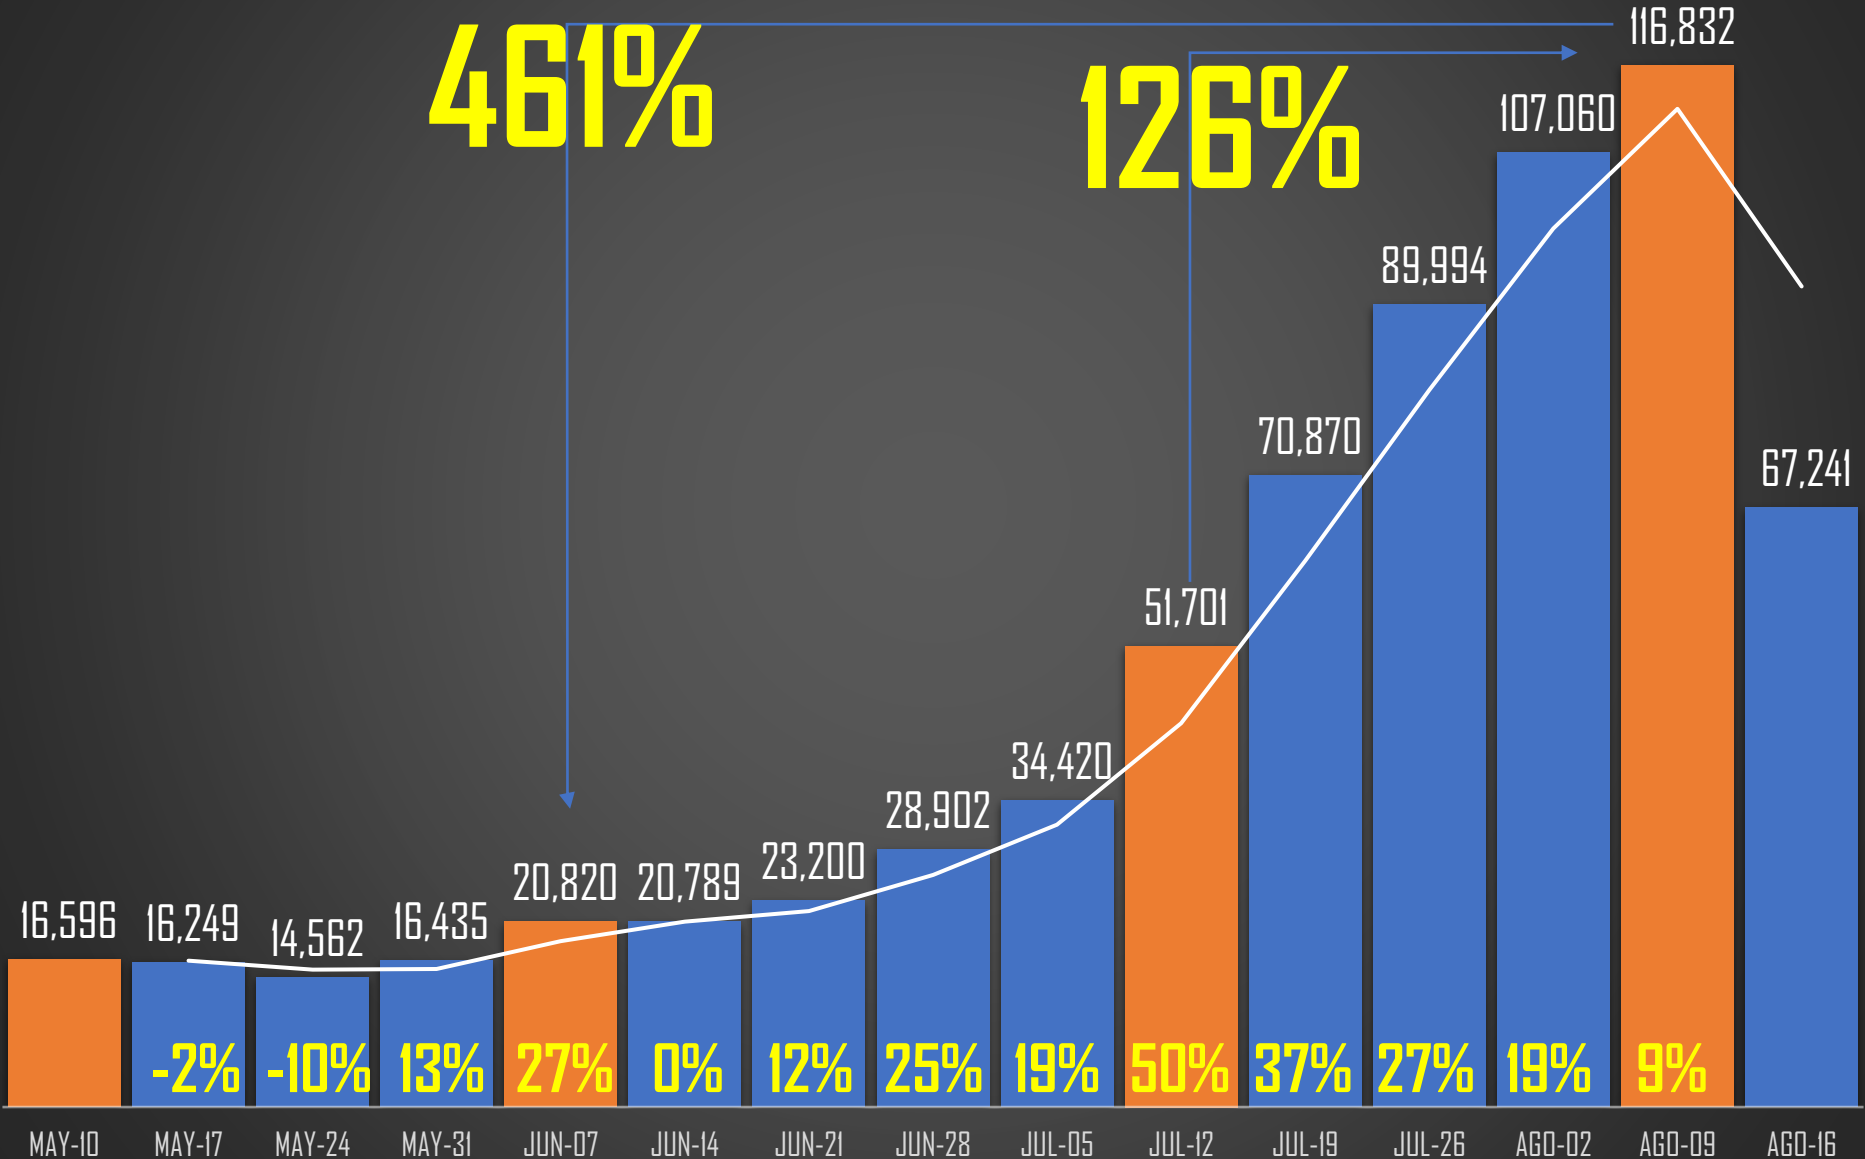

FECHA	CONTAGIOS
ANTIER (AGO 13)	22,758
AYER (AGO 14)	23,642
HOY (AGO 15)	9,295

9,295

CONTAGIOS Y MUERTES

■ CONTAGIOS ■ MUERTES

TOP 5 CON MÁS CONTAGIOS

■ CONTAGIOS

■ MUERTES

12.AGOSTO

14.AGOSTO

13.AGOSTO

11.AGOSTO

21.ENERO

1

2

3

4

64

65

66

ÚNETE AL GRUPO DE WHATSAPP Y RECIBE TODOS LOS DÍAS ESTADÍSTICAS (Pulsa un ícono, si el grupo se llenó, intenta en otro)

CRECIMIENTO CONTAGIOS | MÉXICO

NÚMERO DE CONTAGIOS Y MUERTES

33 CONTAGIOS = 1 MUERTE (AGO)

PROMEDIO VACUNACIÓN ÚLTIMA SEMANA

AYER: 977,450

SE HAN APLICADO **75,780,229**

MILLONES DE MEXICANOS VACUNADOS

SIN ESQUEMA

53.2

ESQUEMA COMPLETO

28.7