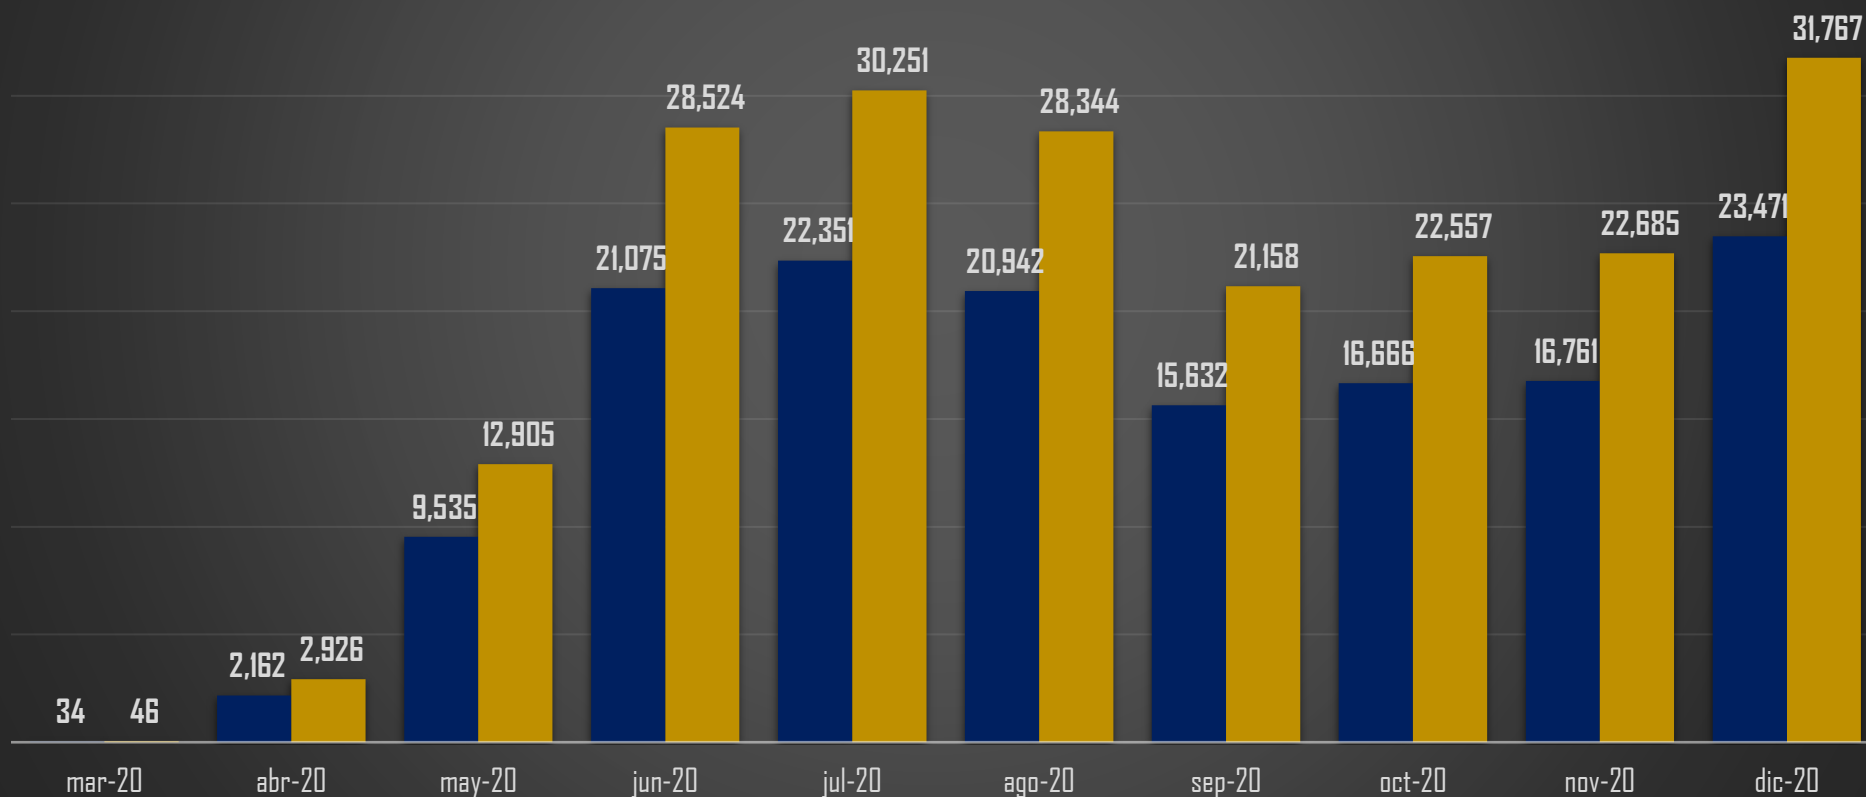

NÚMERO DE PRUEBAS POR CADA 100K HABITANTES

TASA DE MUERTES POR CADA MILLÓN DE HABITANTES

TASA MUERTES
X MILLON DE HAB
2,143

DIFERENCIA EN CIFRAS SALUD VS INEGI

■ SALUD ■ INEGI

SEC SALUD	INEGI	DIFERENCIA
148,629	201,163	+35%

FECHA	CONTAGIOS
ANTIER (AGO 13)	22,758
AYER (AGO 14)	23,642
HOY (AGO 15)	9,295

9,295

CONTAGIOS Y MUERTES

■ CONTAGIOS ■ MUERTES

TOP 5 CON MÁS CONTAGIOS

■ CONTAGIOS

■ MUERTES

12.AGOSTO

14.AGOSTO

13.AGOSTO

11.AGOSTO

21.ENERO

1

2

3

4