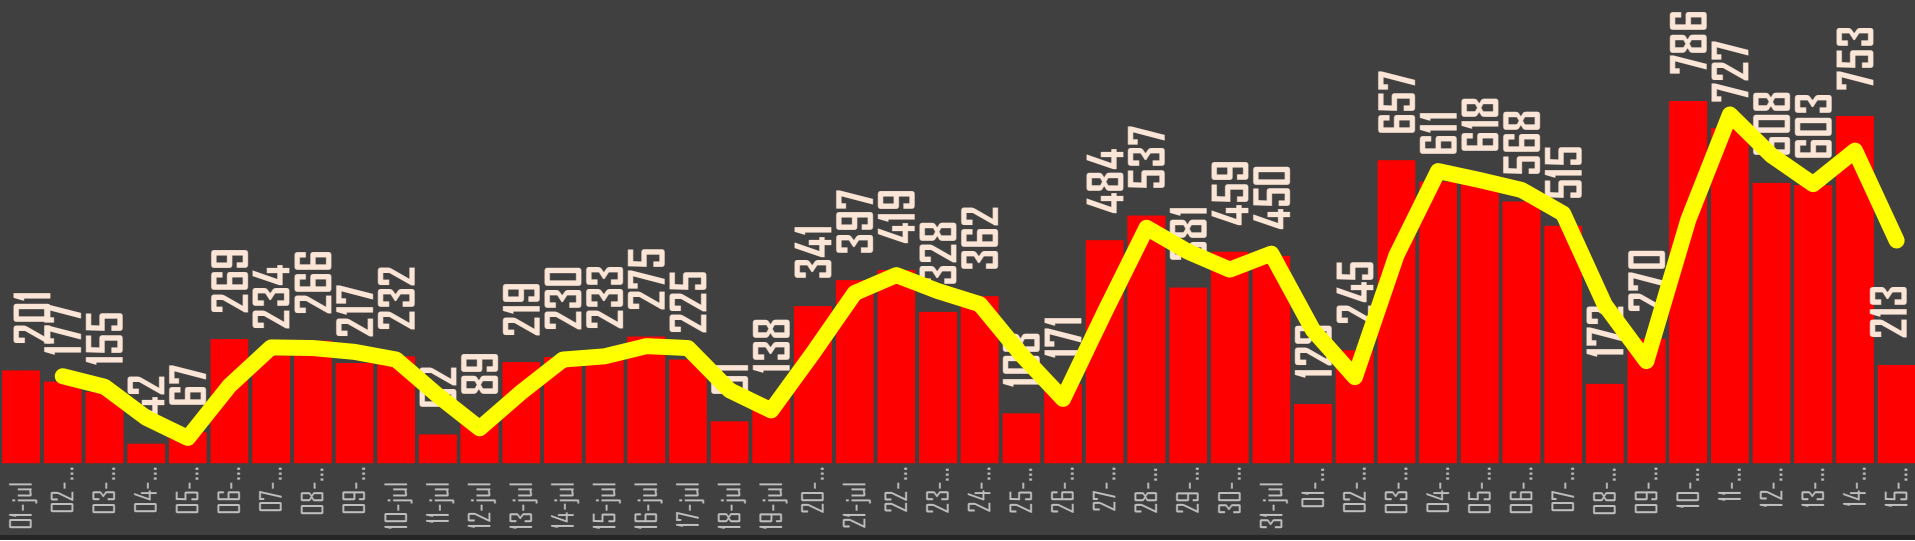

64

65

66

ÚNETE AL GRUPO DE WHATSAPP Y RECIBE TODOS LOS DÍAS ESTADÍSTICAS (Pulsa un ícono, si el grupo se llenó, intenta en otro)

CRECIMIENTO CONTAGIOS | MÉXICO

NÚMERO DE CONTAGIOS Y MUERTES

33 CONTAGIOS = 1 MUERTE (AGO)

PROMEDIO VACUNACIÓN ÚLTIMA SEMANA

AYER: 977,450

SE HAN APLICADO **75,780,229**

MILLONES DE MEXICANOS VACUNADOS

SIN ESQUEMA

53.2

ESQUEMA COMPLETO

28.7