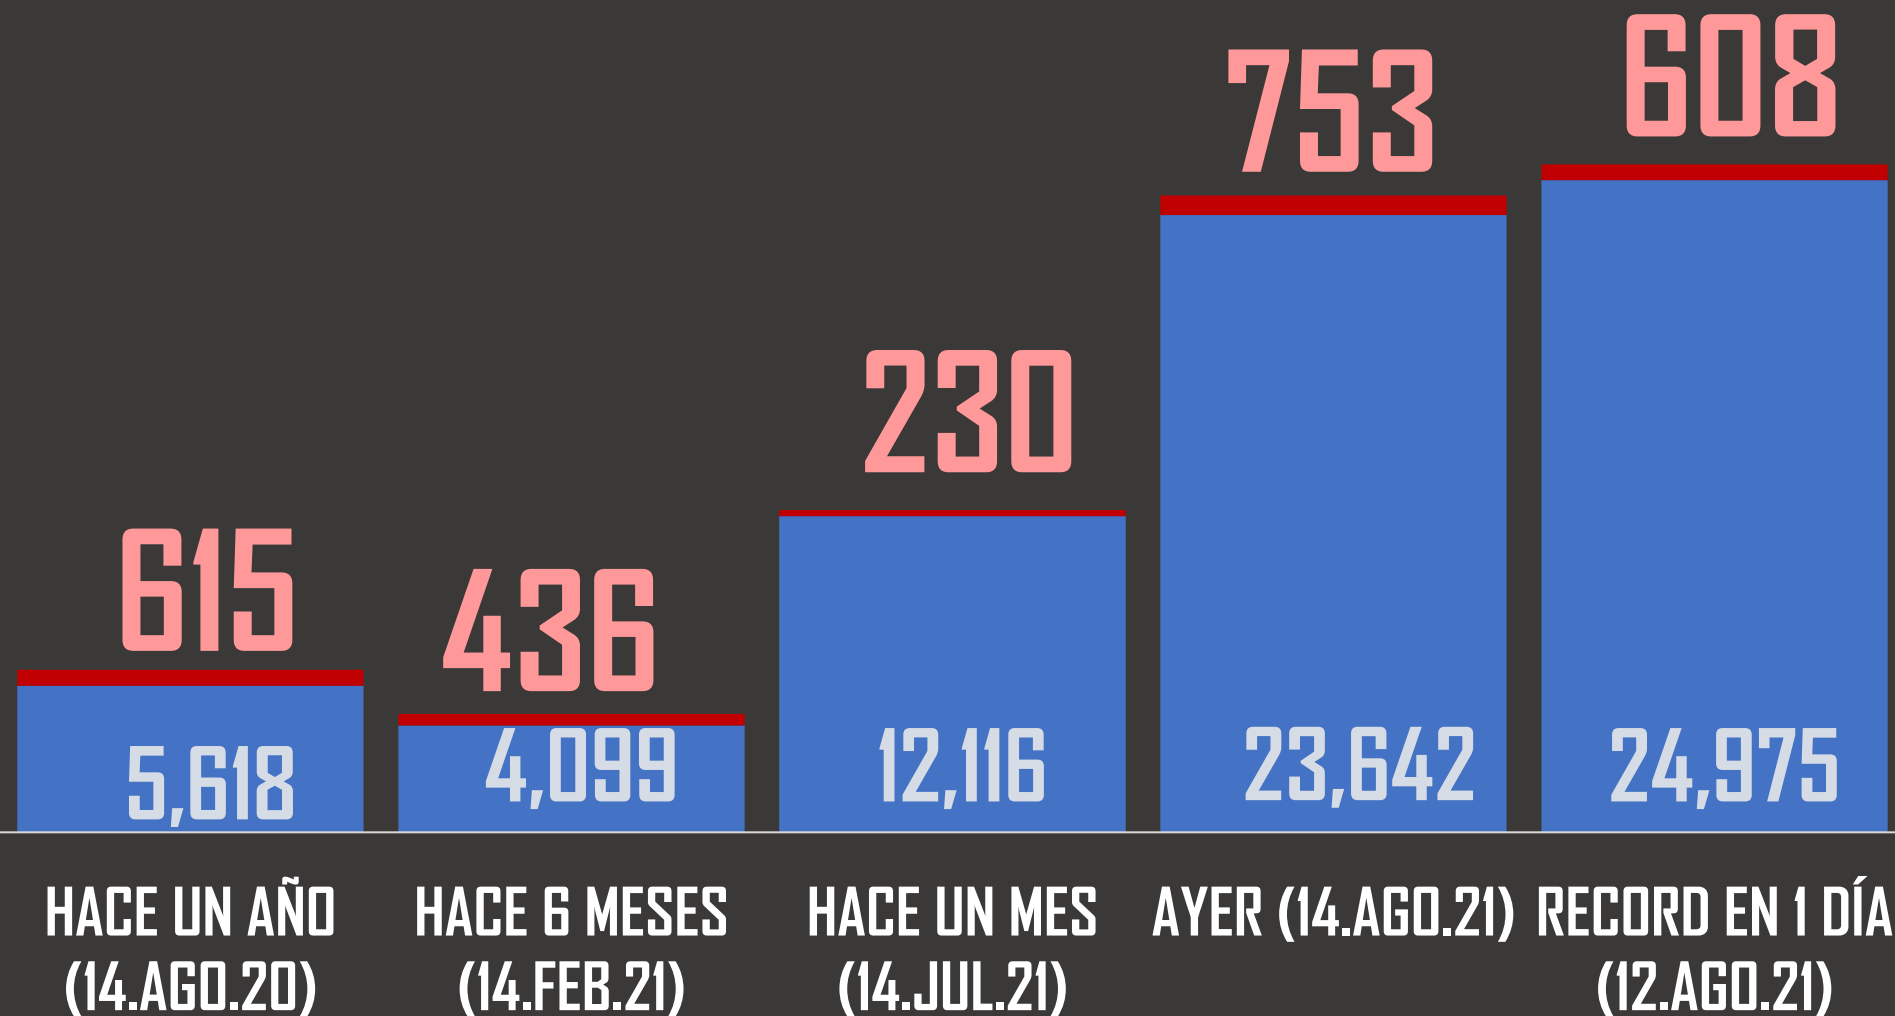

20 PAÍSES DE AMÉRICA

PAÍS	POBLACIÓN	TOTAL DE	TOTAL	TOTAL	CASOS	PRUEBAS X 100K HAB	TASA DE	TASA MUERTES	
		CASOS	MUERTES	RECUPERADOS	CRÍTICOS	AMERICA	RECUPERADOS	X MILLON DE HAB	
	AMÉRICA	988,325,678	80,791,348	2,118,071	70,052,121	51,528	77,945	88%	2,143
1	PERÚ	33,449,380	2,132,834	197,340	1,720,665	1,573	48,112	81%	5,900
2	ECUADOR	7,921,506	493,767	31,870	443,880	759	21,701	90%	4,023
3	BRASIL	214,132,782	20,364,099	569,218	19,218,630	8,318	26,163	94%	2,658
4	COLOMBIA	51,447,187	4,867,761	123,459	4,690,855	8,155	45,521	96%	2,400
5	ARGENTINA	45,627,434	5,084,635	109,041	4,746,994	3,574	45,487	93%	2,390
6	MEXICO	127,792,286	3,101,266	300,614	2,419,614	4,798	7,107	78%	2,352
7	PARAGUAY	7,223,663	456,695	15,439	432,592	226	23,986	95%	2,137
8	EUA	333,024,330	37,466,718	637,561	30,153,576	20,044	166,785	80%	1,914
9	CHILE	19,287,015	1,629,192	36,380	1,585,156	996	100,965	97%	1,886
10	URUGUAY	3,486,275	383,292	6,003	375,858	23	91,990	98%	1,722
11	PANAMÁ	4,385,353	447,261	6,947	429,660	133	80,074	96%	1,584
12	BOLIVIA	11,838,579	482,131	18,178	421,378	200	18,428	87%	1,535
13	COSTA RICA	5,142,535	428,295	5,211	350,100	380	36,297	82%	1,013
14	HONDURAS	10,068,307	316,235	8,373	104,096	670	9,152	33%	832
15	CANADÁ	38,086,613	1,451,969	26,701	1,408,243	212	103,266	97%	701
16	GUATEMALA	18,259,733	413,040	11,155	359,364	5	11,052	87%	611
17	EL SALVADOR	6,520,299	90,129	2,789	77,768	154	17,949	86%	428
18	DOMINICANA	10,961,113	346,176	3,980	336,243	152	17,301	97%	363
19	CUBA	11,319,406	517,668	4,023	473,116	475	63,243	91%	355
20	VENEZUELA	28,351,882	318,185	3,789	304,333	681	11,848	96%	134

FECHA	CONTAGIOS
ANTIER (AGO 13)	22,758
AYER (AGO 14)	23,642
HOY (AGO 15)	9,295

9,295

CONTAGIOS Y MUERTES

■ CONTAGIOS ■ MUERTES

TOP 5 CON MÁS CONTAGIOS

■ CONTAGIOS

■ MUERTES

12.AGOSTO

14.AGOSTO

13.AGOSTO

11.AGOSTO

21.ENERO

1

2

3

4