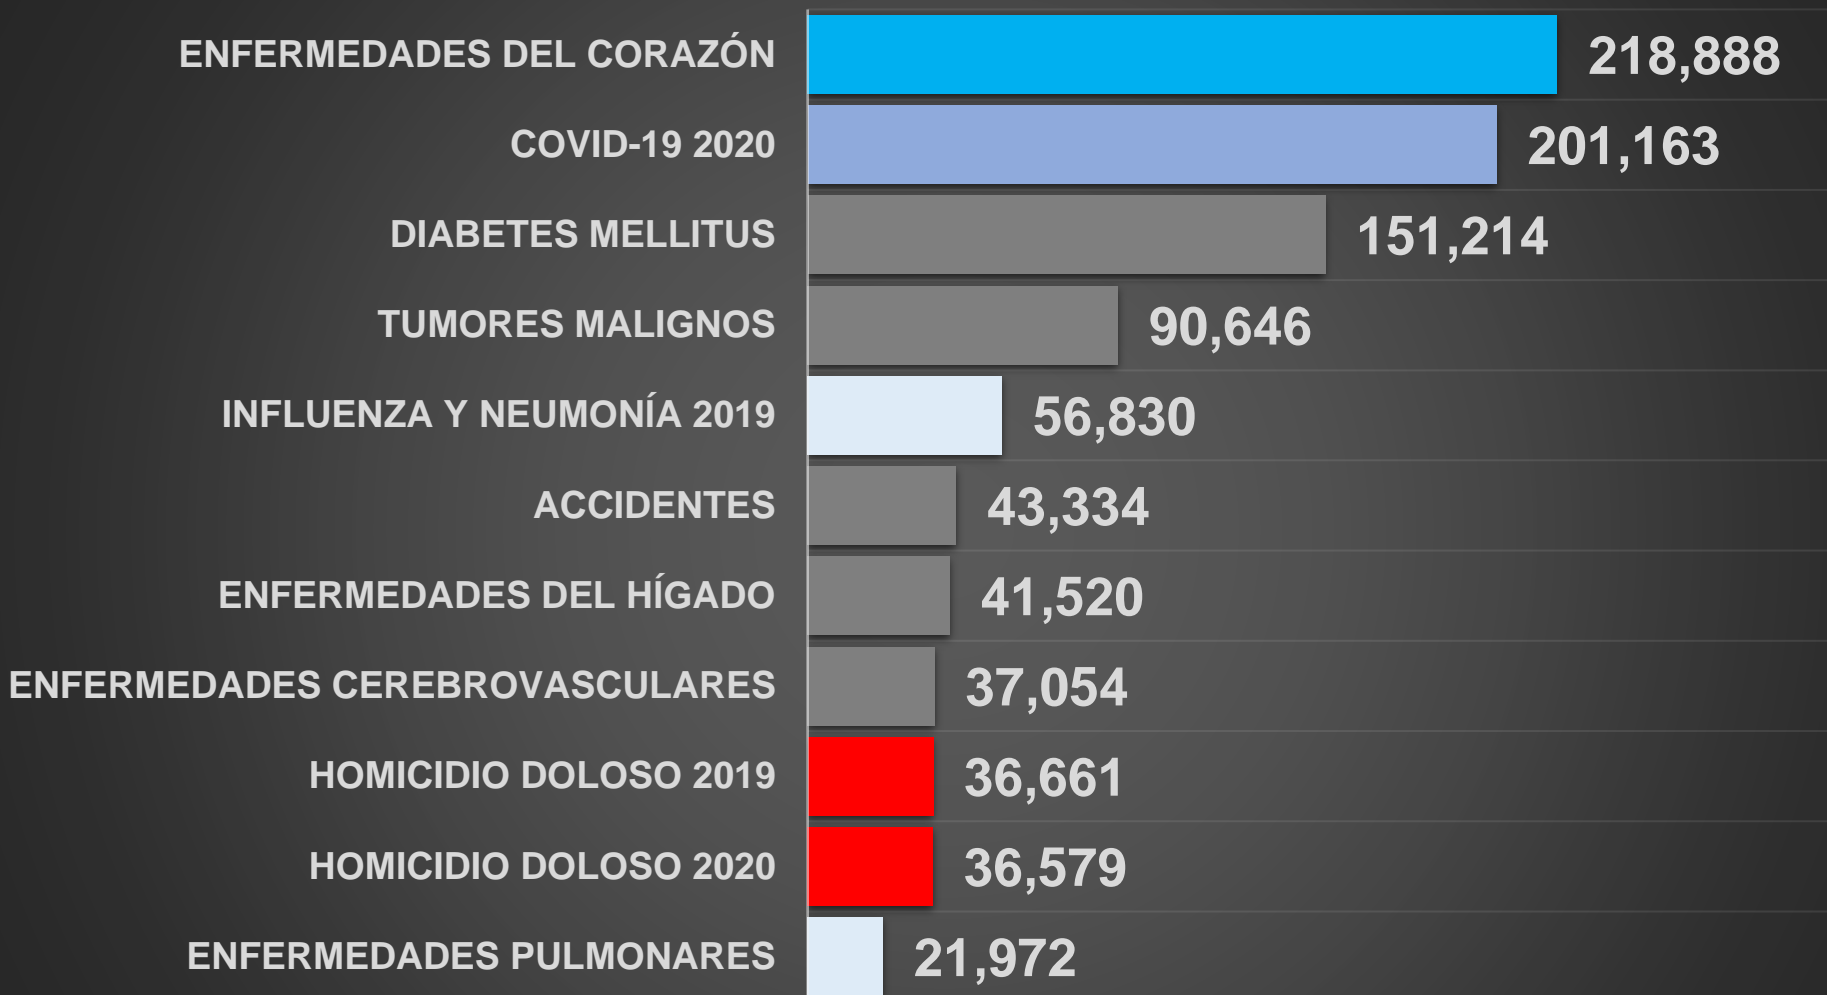

TOP 10 CAUSAS DE MUERTE EN MÉXICO

Fuente: INEGI 2020 CARACTERÍSTICAS DE LAS DEFUNCIONES REGISTRADAS EN MÉXICO DURANTE 2020.