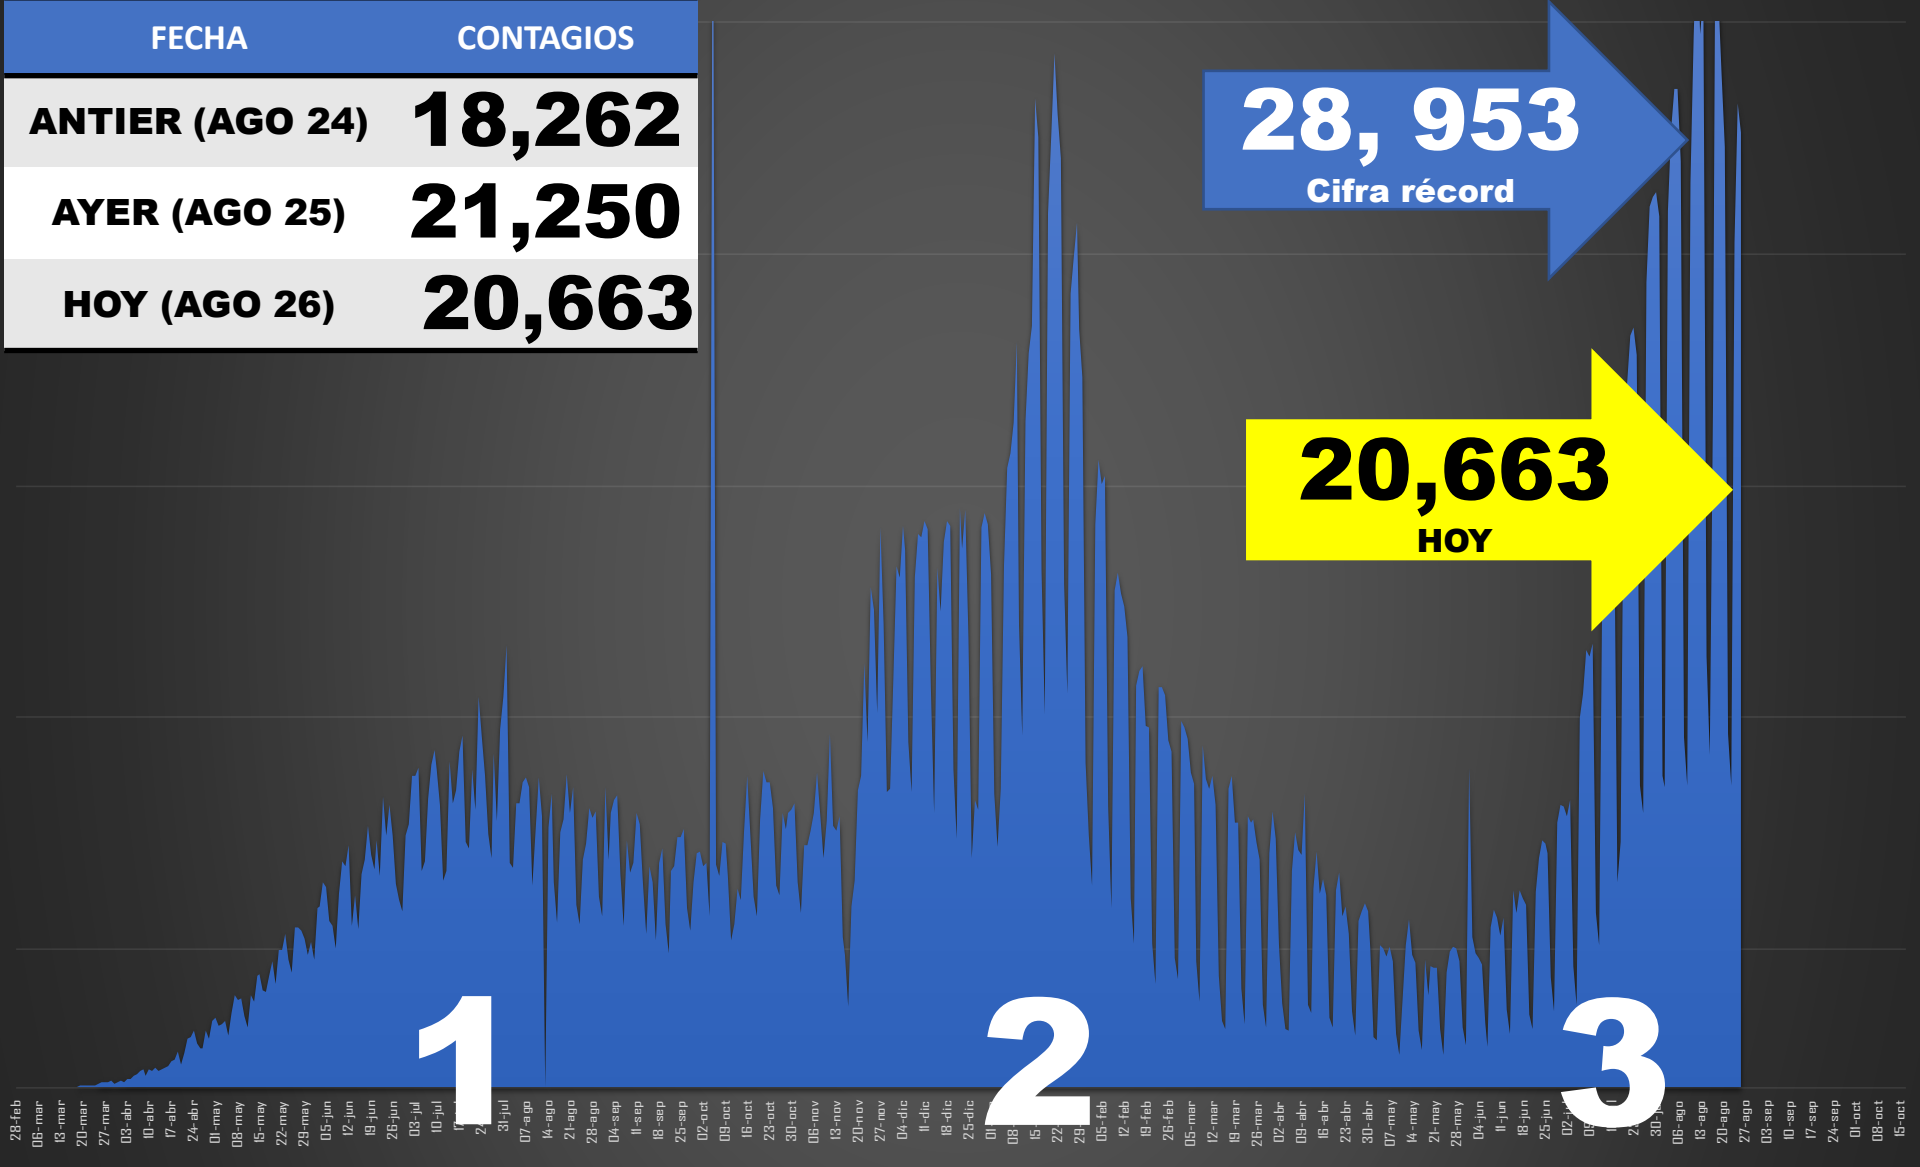

## NÚMERO DE PRUEBAS POR CADA 100K HABITANTES

# TASA DE MUERTES POR CADA MILLÓN DE HABITANTES

### DIFERENCIA EN CIFRAS SALUD VS INEGI

■ SALUD ■ INEGI

SEC SALUD	INEGI	DIFERENCIA
148,629	201,163	+35%

FECHA	CONTAGIOS
ANTIER (AGO 24)	<b>18,262</b>
AYER (AGO 25)	<b>21,250</b>
HOY (AGO 26)	<b>20,663</b>

28,953

24,975

23,642

23,006

22,758

18.AGOSTO

12.AGOSTO

14.AGOSTO