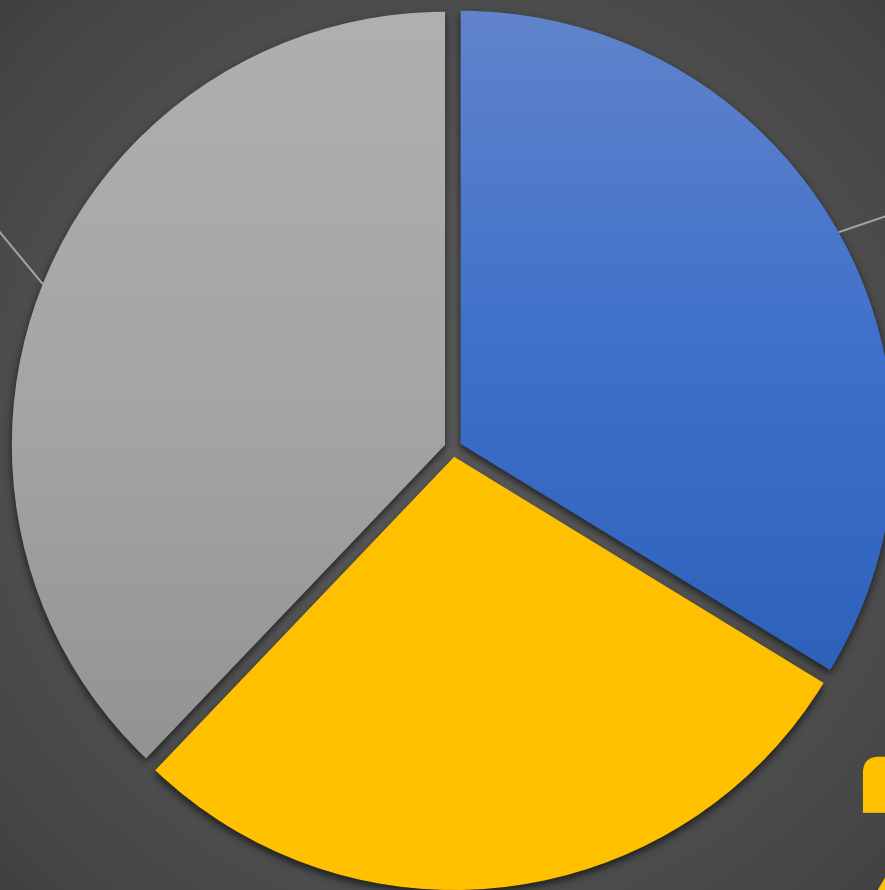

# PROMEDIO VACUNACIÓN ÚLTIMA SEMANA

AYER: 755,015

SE HAN APLICADO **82,678,717**

## MILLONES DE MEXICANOS VACUNADOS

SIN ESQUEMA

56.8

ESQUEMA COMPLETO

32.2

NUEVO ESQUEMA

24.6