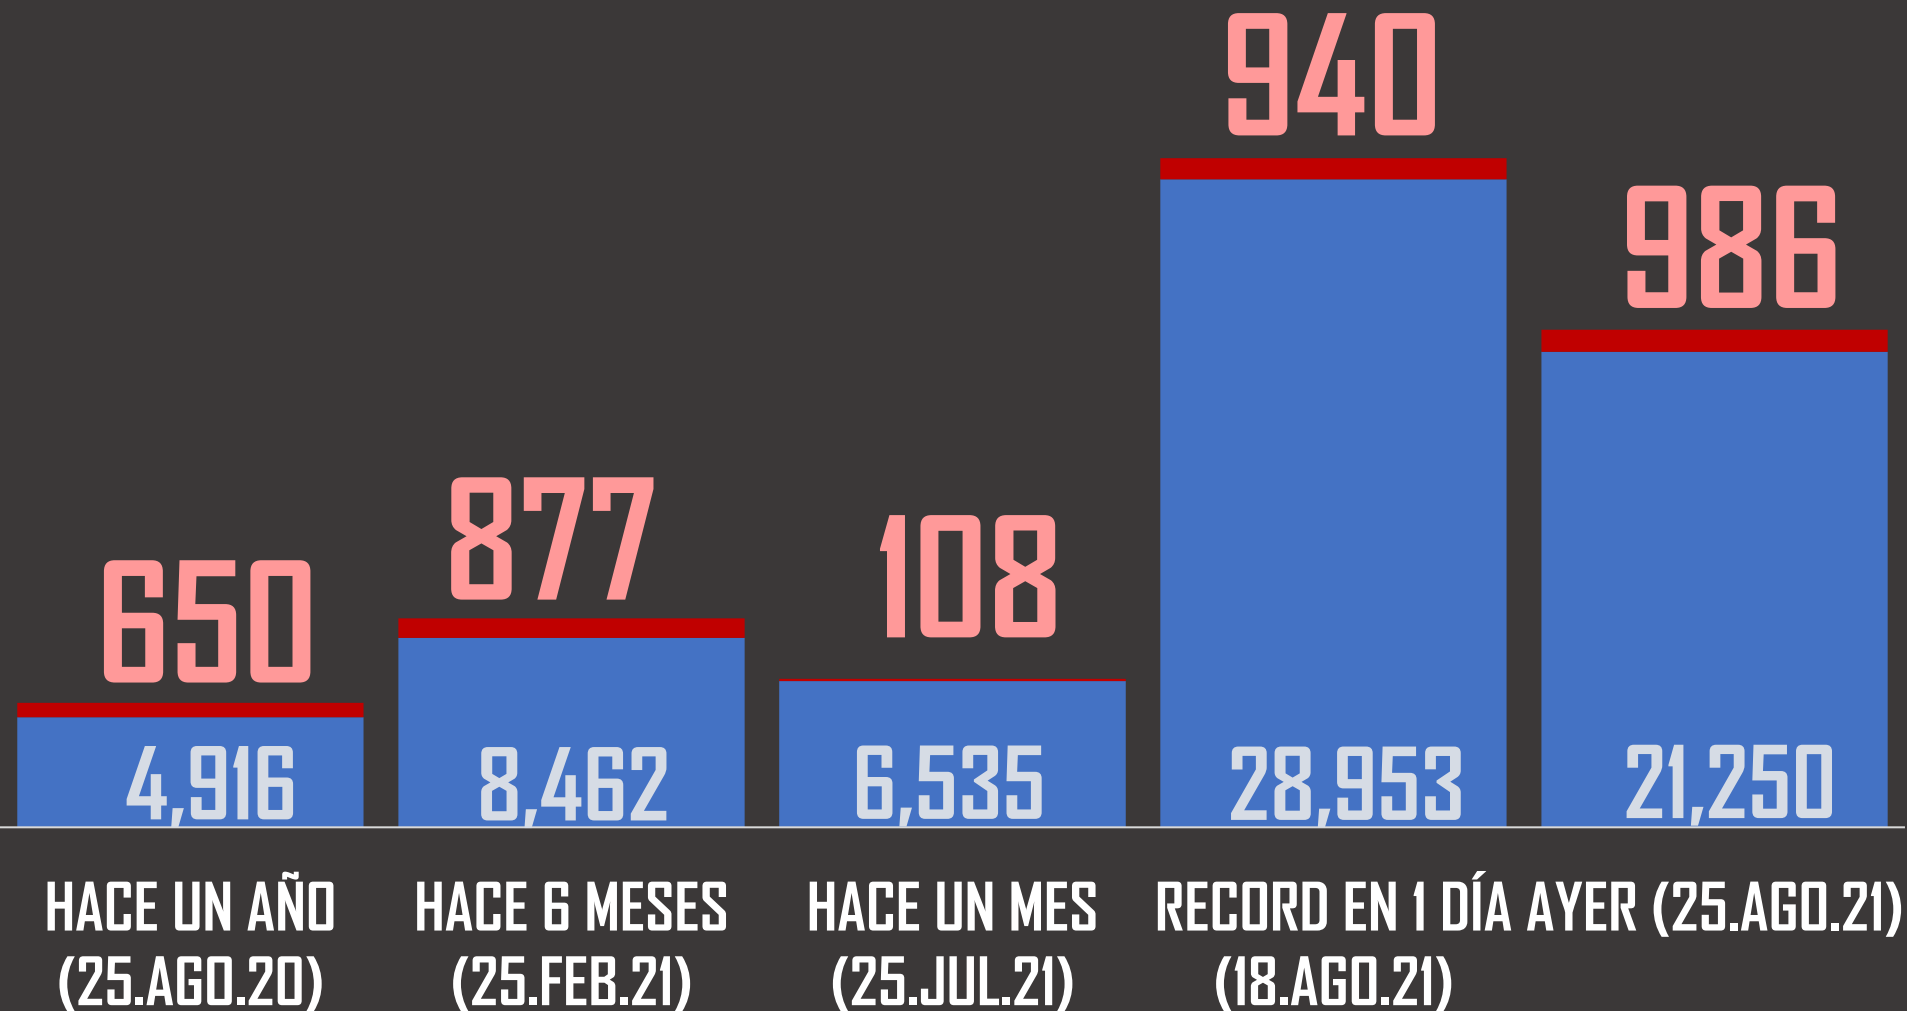

# TASA DE MUERTES POR CADA MILLÓN DE HABITANTES

### DIFERENCIA EN CIFRAS SALUD VS INEGI

■ SALUD ■ INEGI

SEC SALUD	INEGI	DIFERENCIA
148,629	201,163	+35%

FECHA	CONTAGIOS
ANTIER (AGO 24)	<b>18,262</b>
AYER (AGO 25)	<b>21,250</b>
HOY (AGO 26)	<b>20,663</b>

# CONTAGIOS Y MUERTES

■ CONTAGIOS ■ MUERTES

# TOP 5 CON MÁS CONTAGIOS

■ CONTAGIOS

■ MUERTES

940

608

753

850

603