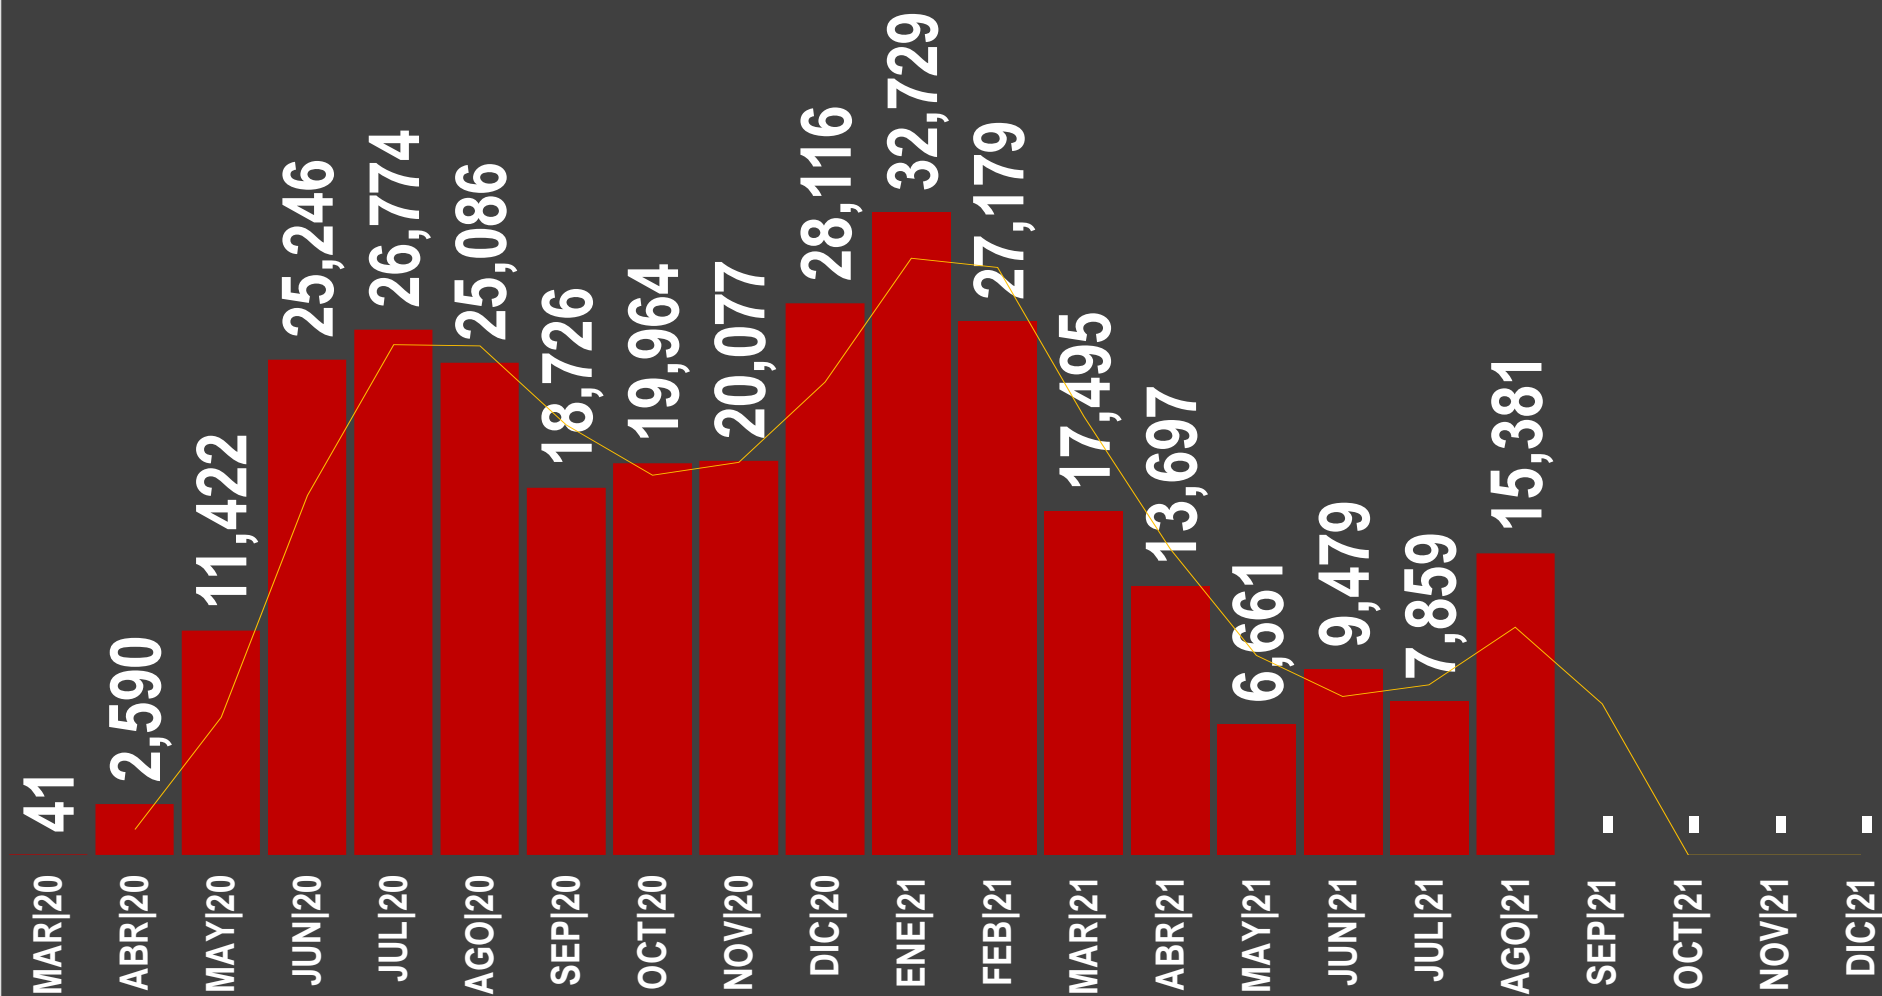

MUERTES POR MES