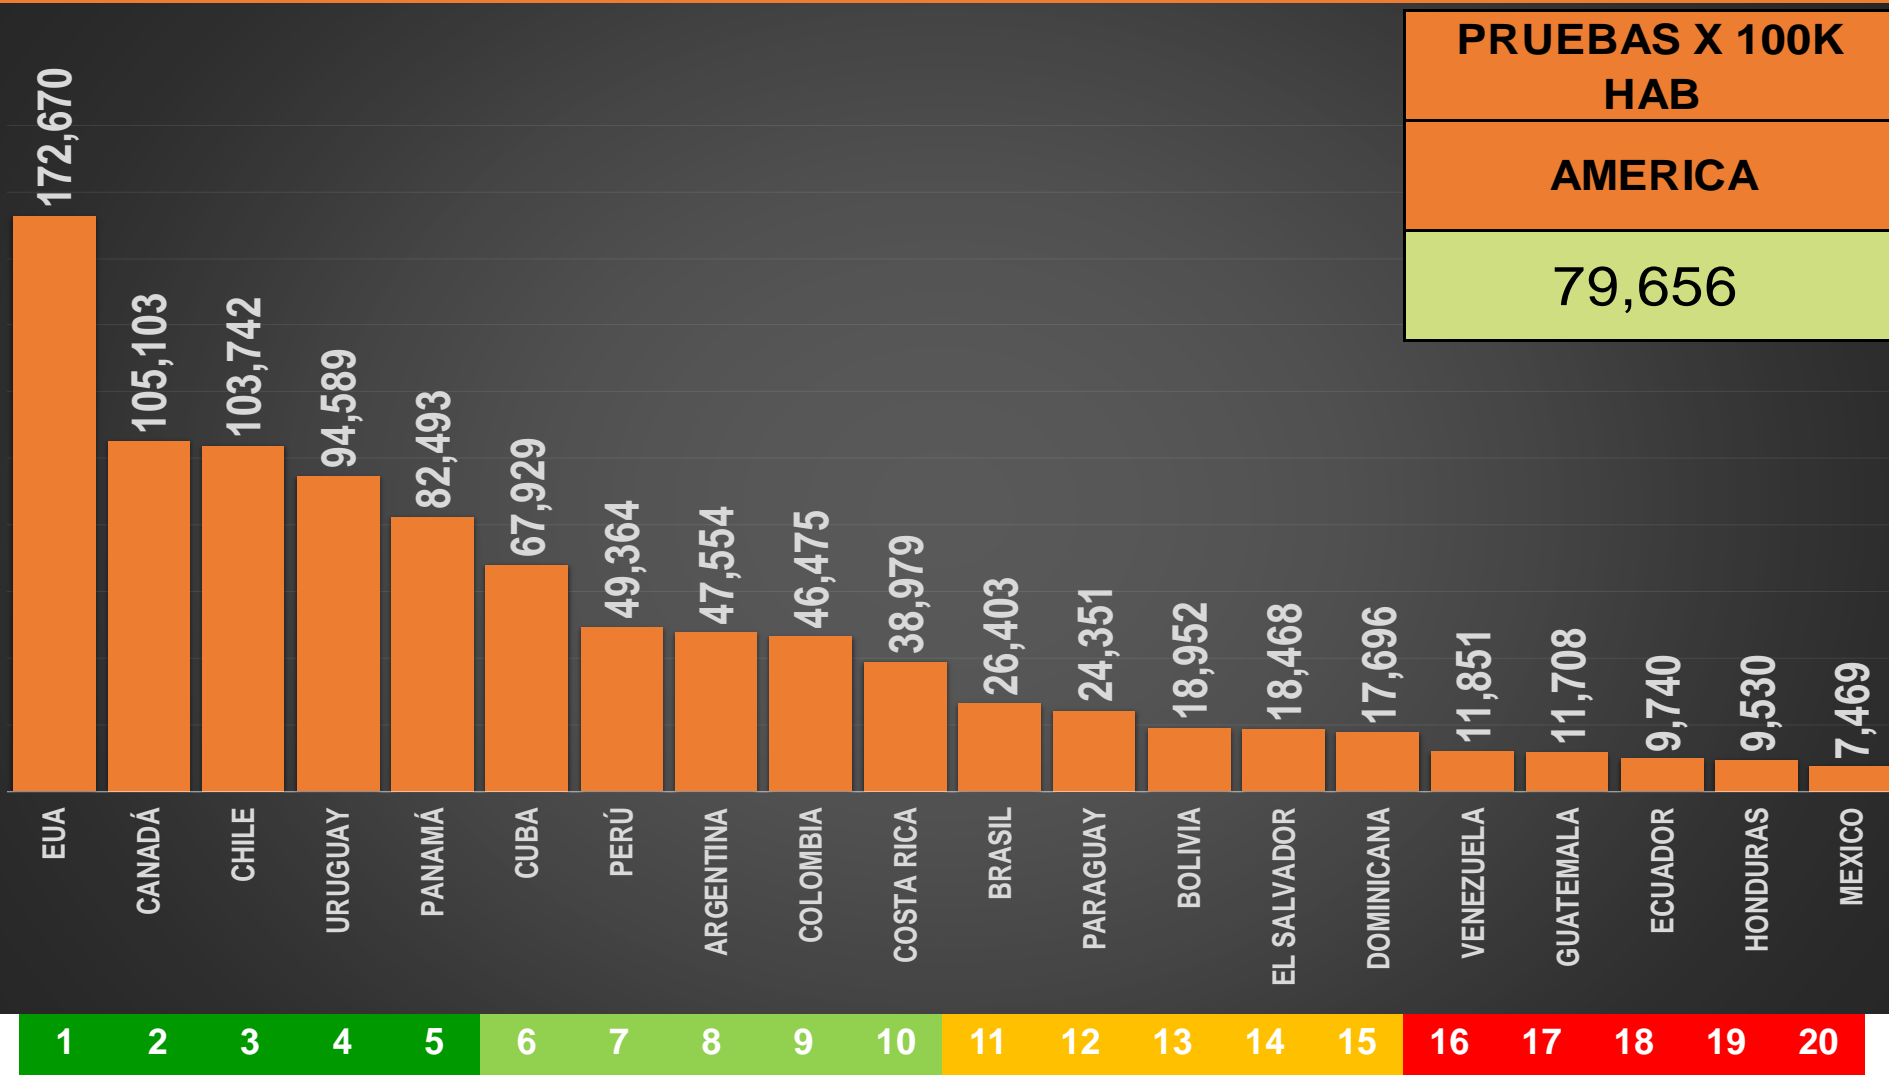

20 PAÍSES DE AMÉRICA

PAÍS	TOTAL DE POBLACIÓN	TOTAL DE CASOS	TOTAL	TOTAL	CASOS	PRUEBAS X 100K HAB	TASA DE	TASA MUERTES	
			MUERTES	RECUPERADOS	CRÍTICOS	AMERICA	RECUPERADOS	X MILLON DE HAB	
	AMÉRICA	999,022,713	83,544,868	2,156,127	71,539,897	55,168	79,656	88%	2,158
1	PERÚ	33,498,335	2,145,051	198,031	1,720,665	1,390	49,364	80%	5,912
2	BRASIL	214,293,539	20,676,561	577,605	19,609,503	8,318	26,403	95%	2,695
3	ARGENTINA	45,671,583	5,161,926	111,117	4,838,745	2,952	47,554	94%	2,433
4	COLOMBIA	51,504,944	4,899,085	124,567	4,729,909	8,155	46,475	97%	2,419
5	MEXICO	127,792,286	3,291,761	308,521	2,607,633	4,798	7,469	79%	2,414
6	PARAGUAY	7,232,998	458,116	15,633	435,771	159	24,351	95%	2,161
7	EUA	333,230,770	39,336,798	651,911	30,728,854	24,740	172,670	78%	1,956
8	CHILE	19,304,480	1,635,958	36,778	1,592,707	765	103,742	97%	1,905
9	ECUADOR	17,950,070	499,631	32,134	443,880	759	9,740	89%	1,790
10	URUGUAY	3,487,555	384,458	6,025	377,191	11	94,589	98%	1,728
11	PANAMÁ	4,392,596	454,878	7,031	439,602	108	82,493	97%	1,601
12	BOLIVIA	11,855,550	488,403	18,350	429,995	220	18,952	88%	1,548
13	COSTA RICA	5,147,487	450,291	5,394	361,094	437	38,979	80%	1,048
14	HONDURAS	10,085,106	332,832	8,751	106,085	654	9,530	32%	868
15	CANADÁ	38,121,836	1,482,659	26,864	1,428,913	274	105,103	96%	705
16	GUATEMALA	18,295,097	455,263	11,694	390,195	5	11,708	86%	639
17	EL SALVADOR	6,523,779	94,060	2,872	79,740	145	18,468	85%	440
18	CUBA	11,318,672	619,672	4,902	565,116	451	67,929	91%	433
19	DOMINICANA	10,972,696	348,915	4,007	339,932	146	17,696	97%	365
20	VENEZUELA	28,343,334	328,550	3,940	314,367	681	11,851	96%	139

NÚMERO DE PRUEBAS POR CADA 100K HABITANTES