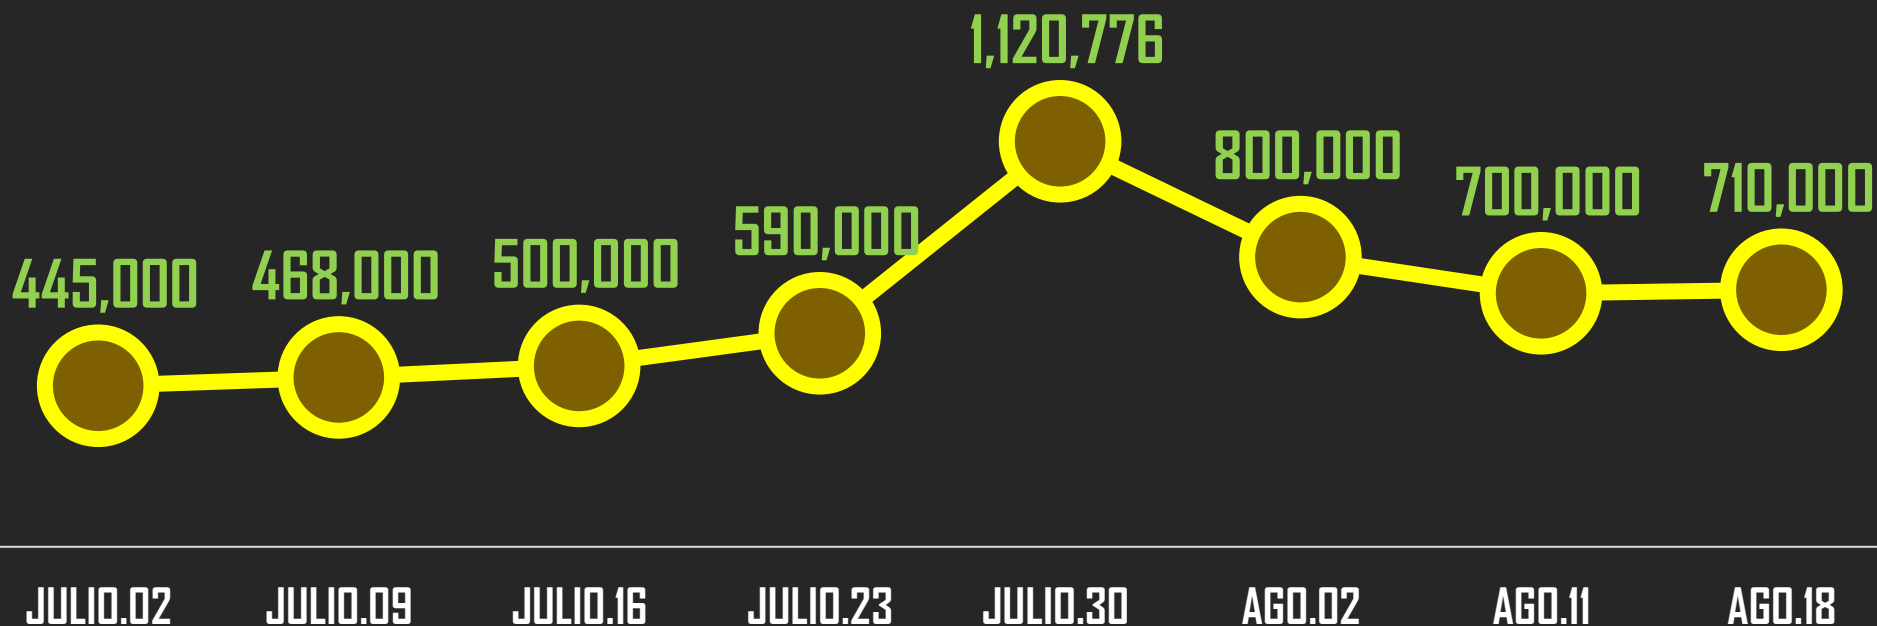

# CRECIMIENTO CONTAGIOS | MÉXICO

# NÚMERO DE CONTAGIOS Y MUERTES

**33 CONTAGIOS = 1 MUERTE (AGO)**

# PROMEDIO VACUNACIÓN ÚLTIMA SEMANA

AYER: 755,015

SE HAN APLICADO **82,678,717**

## MILLONES DE MEXICANOS VACUNADOS

SIN ESQUEMA

56.8

ESQUEMA COMPLETO

32.2

NUEVO ESQUEMA

24.6