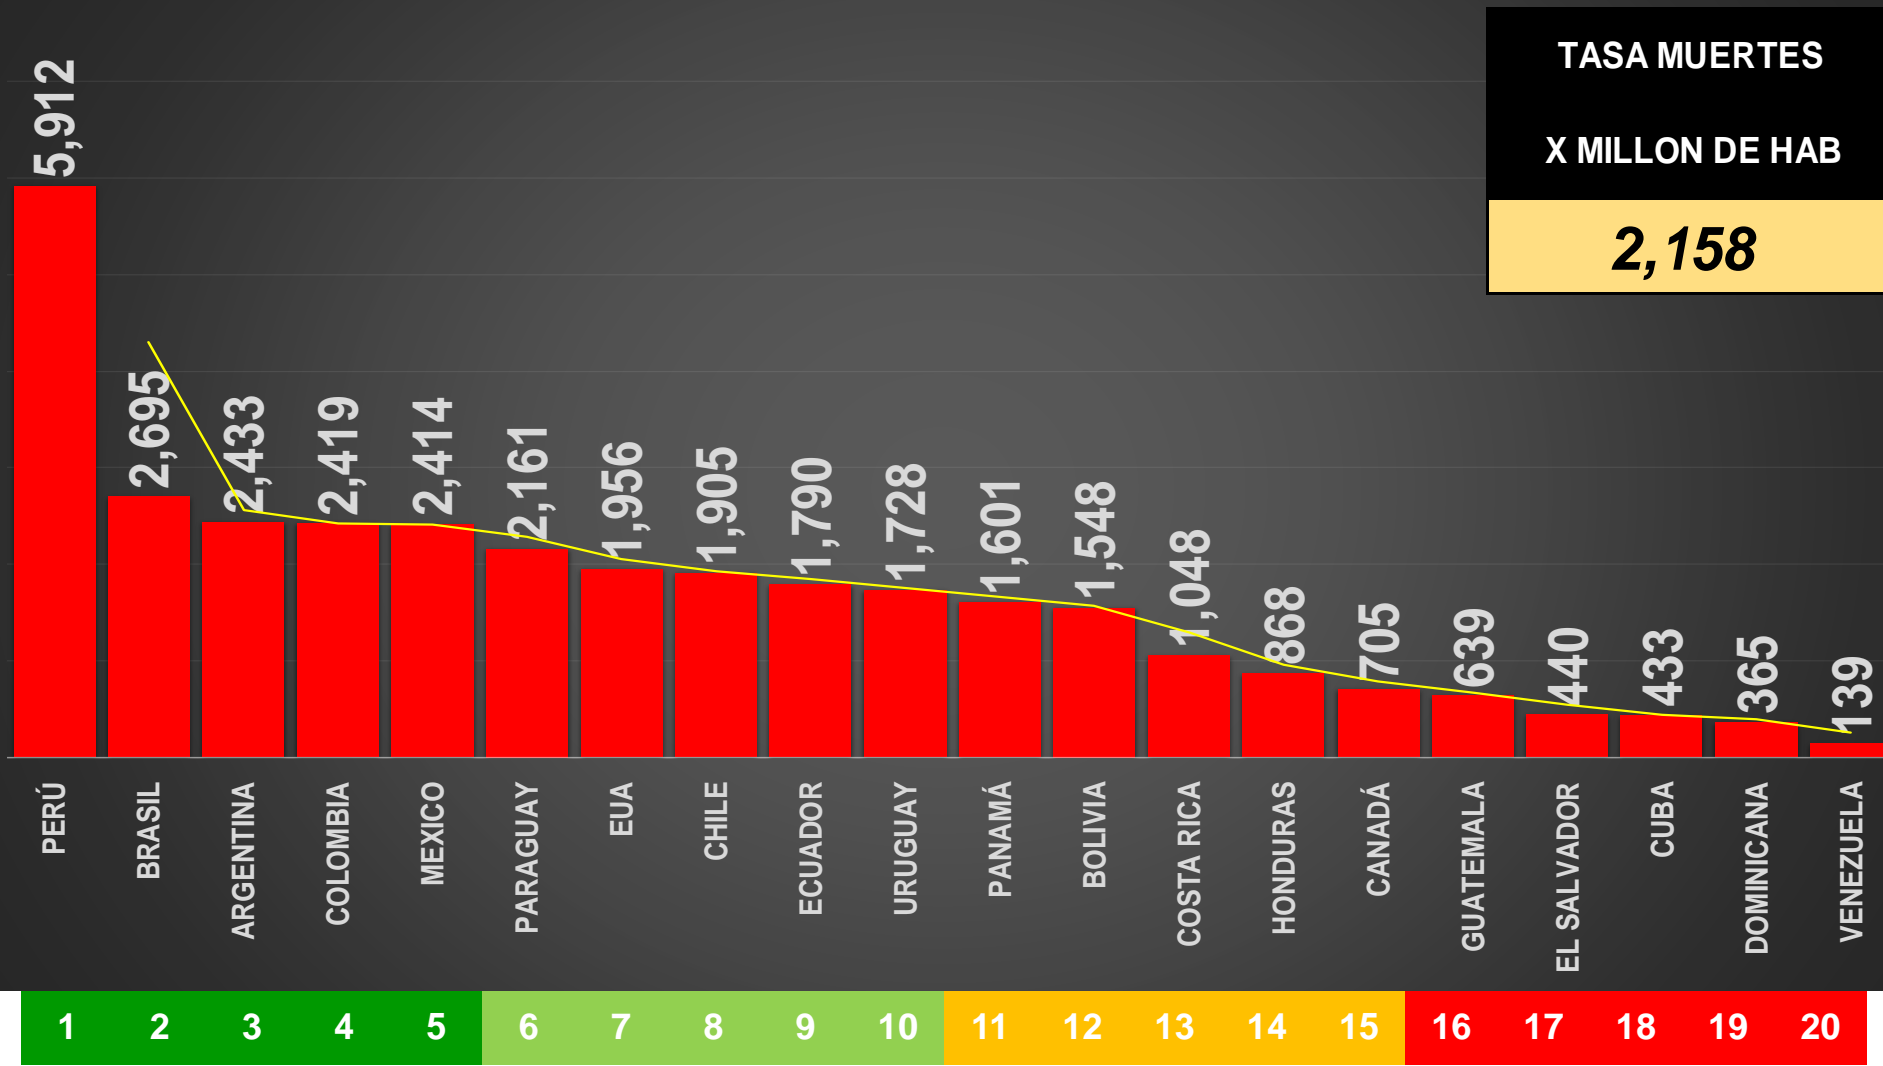

TASA DE MUERTES POR CADA MILLÓN DE HABITANTES