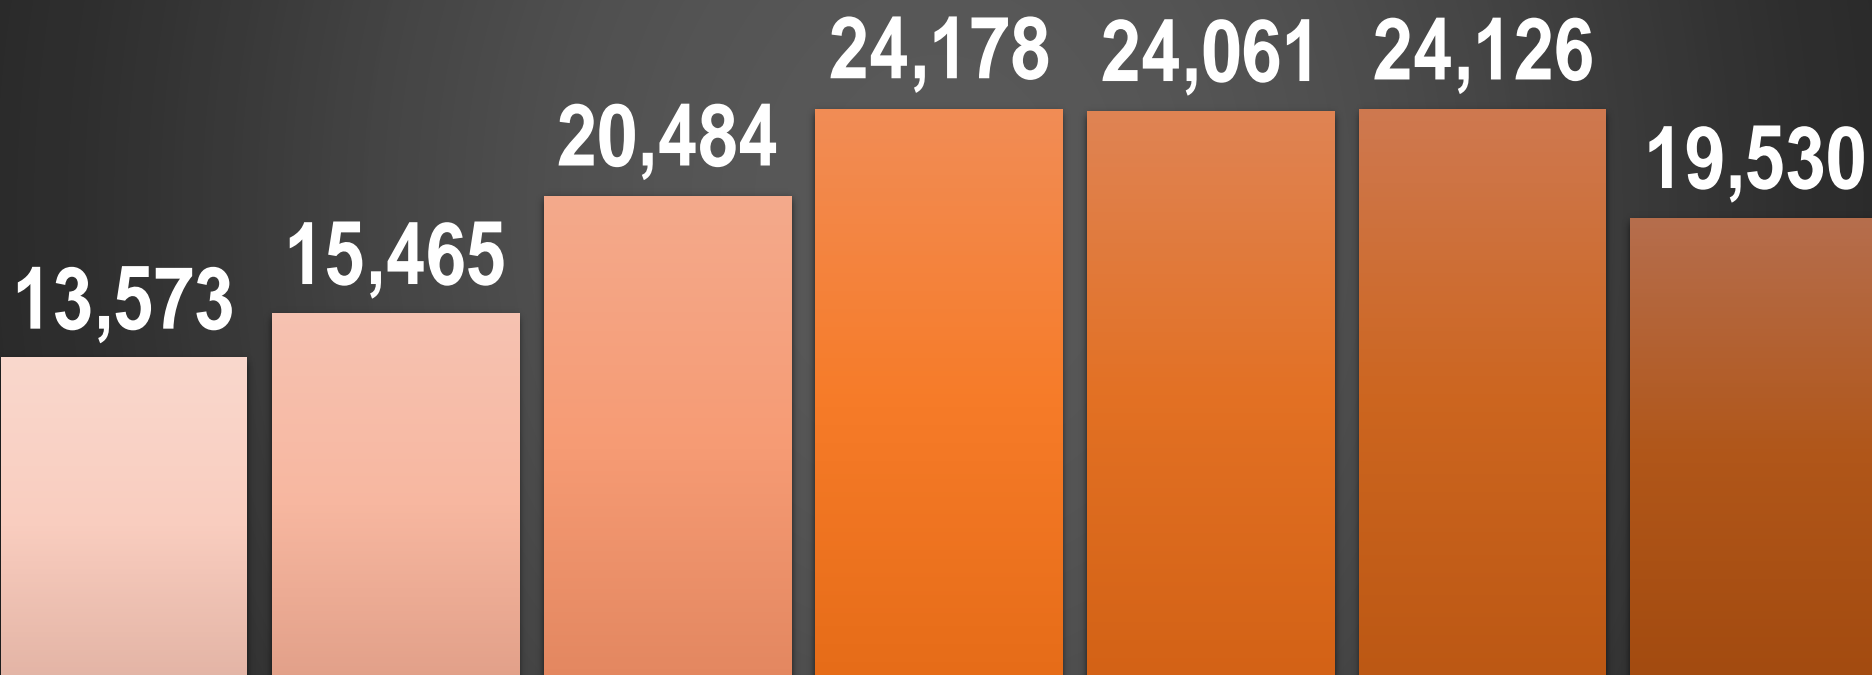

HOMICIDIOS DOLOSOS POR SEXENIO

76,767

80,671

60,280

120,463

156,066

95,730

CSG 88-94

EZP 94-00

VFQ 00-06

FCH 06-12

EPN 12-18

AMLO 18-24 *

FUENTE: 1990-2020 INEGI Defunciones por homicidio https://www.inegi.org.mx/sistemas/olap/consulta/general_ver4/MDXQueryDatos.asp?#Regreso&c=28820 2021 Secretariado Ejecutivo del Sistema Nacional de Seguridad Pública

HOMICIDIOS DOLOSOS ENE-JUL DE CADA AÑO

ENE-AGO.2015 ENE-AGO.2016 ENE-AGO.2017 ENE-AGO.2018 ENE-AGO.2019 ENE-AGO.2020 ENE-AGO.2021

FUENTE: 1990-2020 INEGI Defunciones por homicidio https://www.inegi.org.mx/sistemas/olap/consulta/general_ver4/MDXQueryDatos.asp?#Regreso&c=28820 2021 Secretariado Ejecutivo del Sistema Nacional de Seguridad Pública