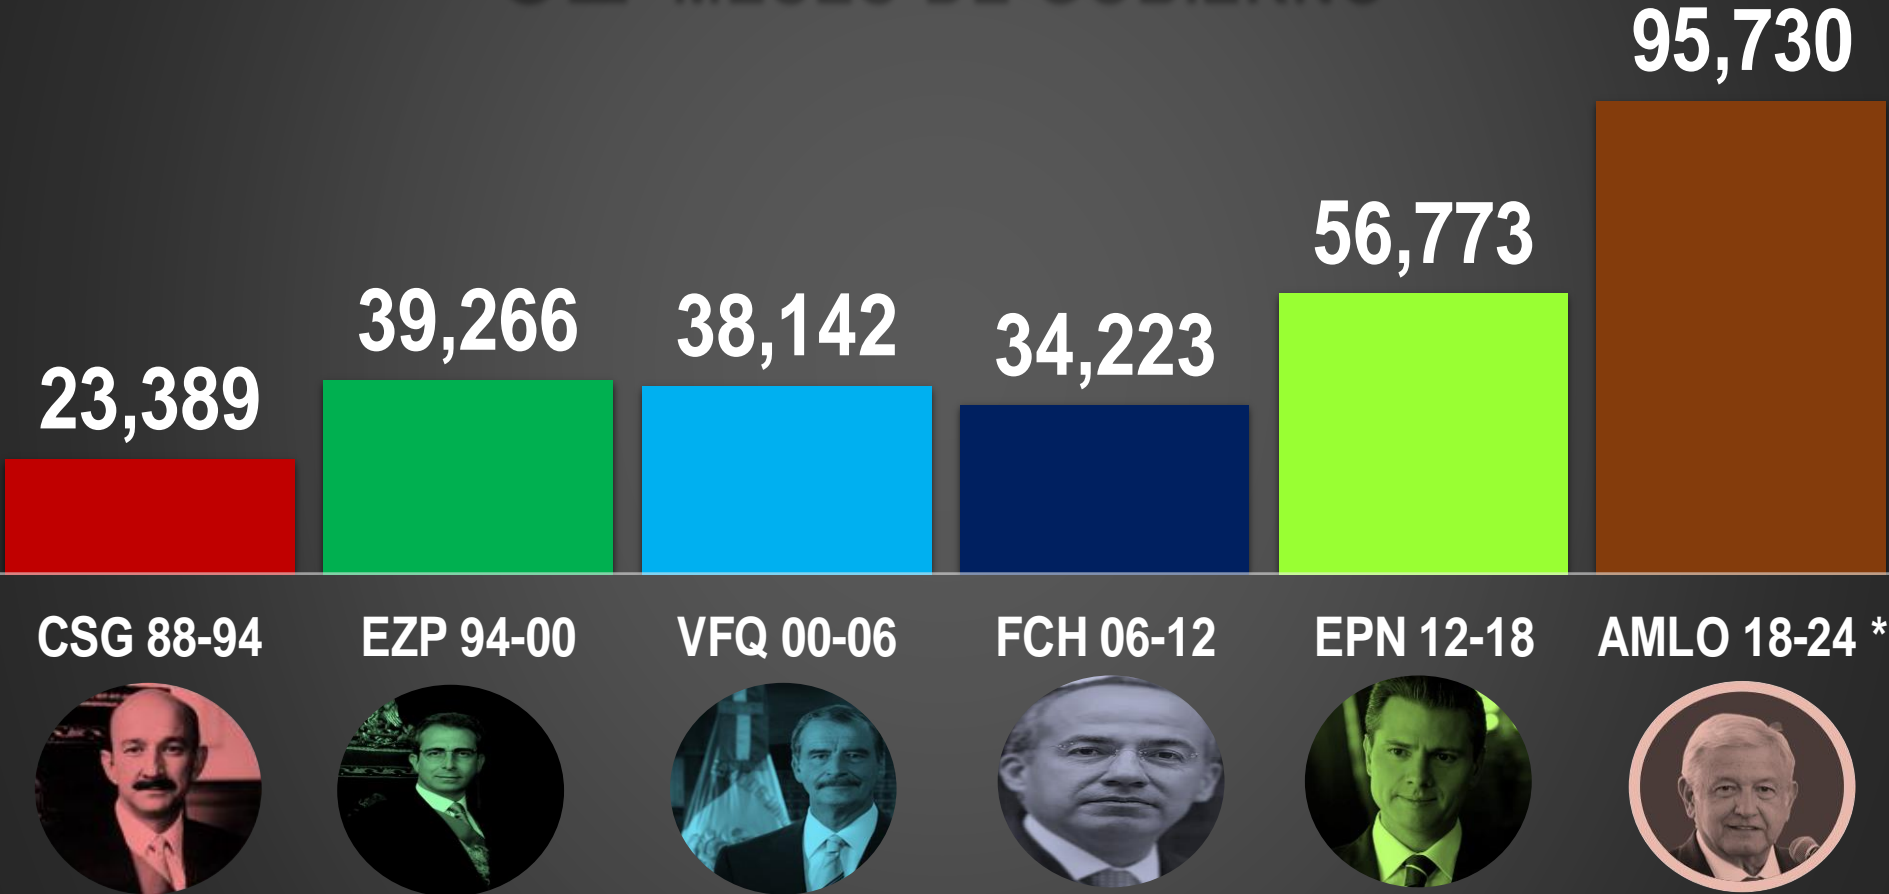

CRECIMIENTO HISTÓRICO

ene-90 jun-90 nov-90 abr-91 sep-91 feb-92 jul-92 dic-92 may-93 oct-93 mar-94 ago-94 ene-95 jun-95 nov-95 abr-96 sep-96 feb-97 jul-97 dic-97 may-98 oct-98 mar-99 ago-99 ene-00 jun-00 nov-00 abr-01 sep-01 feb-02 jul-02 dic-02 may-03 oct-03 mar-04 ago-04 ene-05 jun-05 nov-05 abr-06 sep-06 feb-07 jul-07 dic-07 may-08 oct-08 mar-09 ago-09 ene-10 jun-10 nov-10 abr-11 sep-11 feb-12 jul-12 dic-12 may-13 oct-13 mar-14 ago-14 ene-15 jun-15 nov-15 abr-16 sep-16 feb-17 jul-17 dic-17 may-18 oct-18 mar-19 ago-19 ene-20 jun-20 nov-20 abr-21 sep-21 feb-22 jul-22 dic-22 may-23 oct-23 mar-24 ago-24

HOMICIDIOS DOLOSOS POR AÑO

(2021 PARCIAL)

FUENTE: 1990-2020 INEGI Defunciones por homicidio https://www.inegi.org.mx/sistemas/olap/consulta/general_ver4/MOQueryDatos.asp?#Regreso&c=28820 2021 Secretariado Ejecutivo del Sistema Nacional de Seguridad Pública

HOMICIDIOS DOLOSOS

32 MESES DE GOBIERNO

CSG 88-94

EZP 94-00

VFQ 00-06

FCH 06-12

EPN 12-18

AMLO 18-24 *