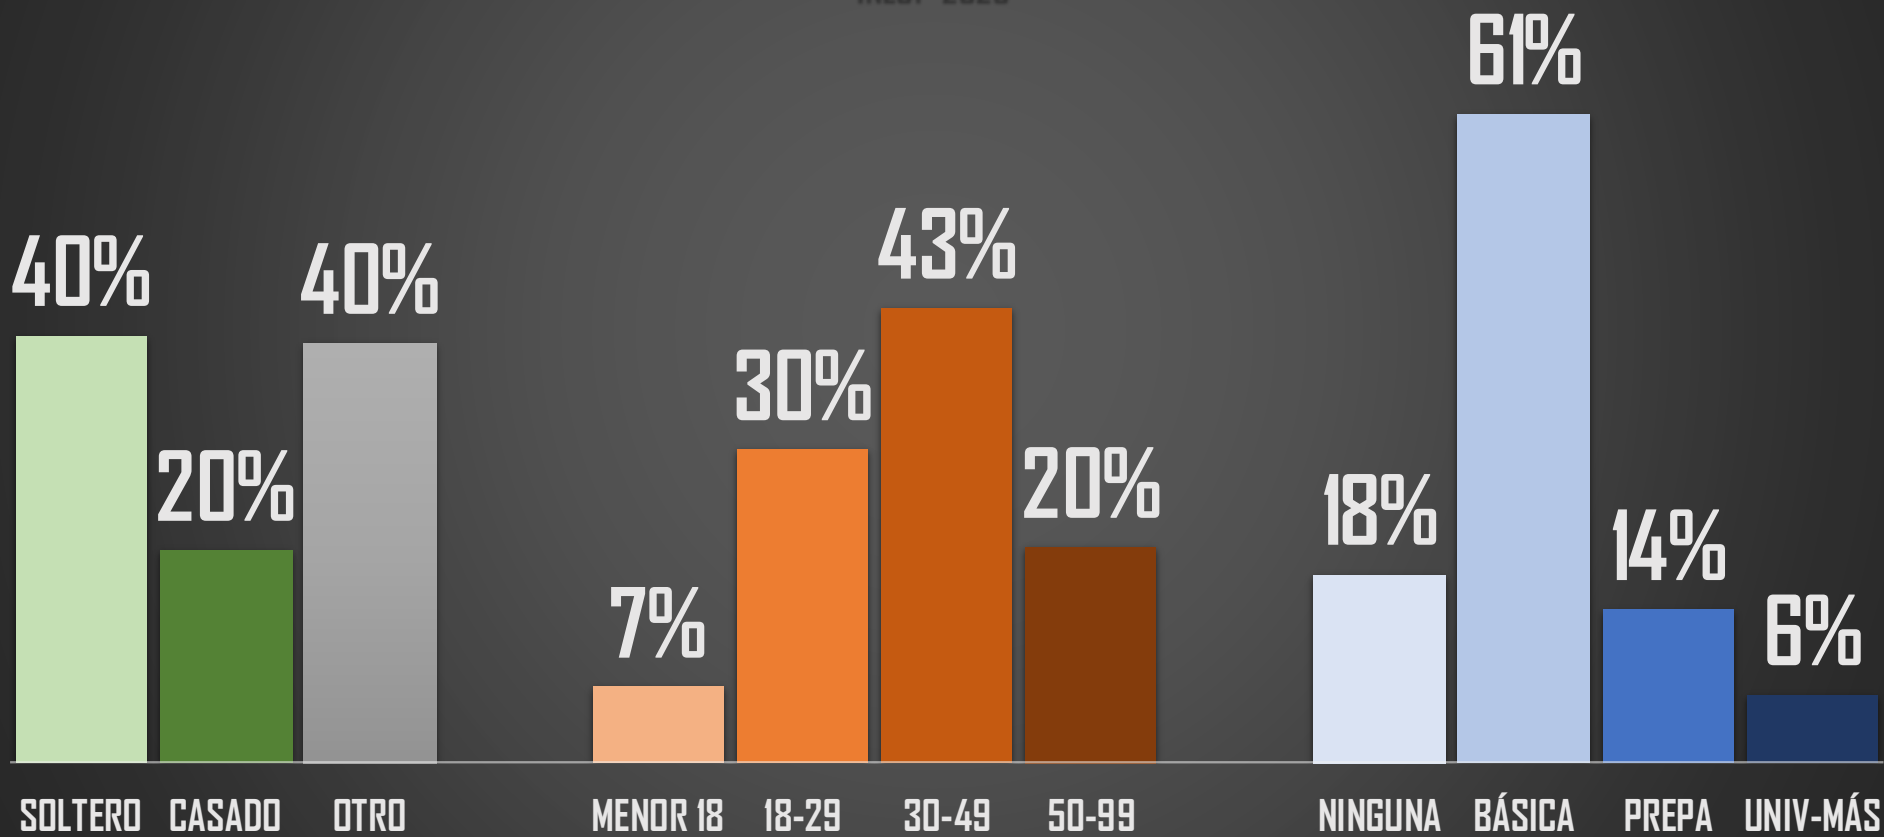

● 2019 ■ 2020 ◆ 2021

PERFIL DE LAS MUERTES TODOS (36,579)

INEGI 2020

HOMBRE
32,147

88%

11%

MUJER
3,952

NO ESPECIFICA (1%)
480

PERFIL DE LAS MUERTES TODOS (36,579)

INEGI 2020

FUENTE: 1990-2020 INEGI Defunciones por homicidio https://www.inegi.org.mx/sistemas/olap/consulta/general_ver4/MOQueryDatos.asp?#Regreso6c=28820

PERFIL DE LAS MUERTES HOMBRES (32,147)

INEGI 2020

FUENTE: 1990-2020 INEGI Defunciones por homicidio https://www.inegi.org.mx/sistemas/olap/consulta/general_ver4/MOQueryDatos.asp?#RegresoGc=28820

PERFIL DE LAS MUERTES MUJERES (3,952)

INEGI 2020