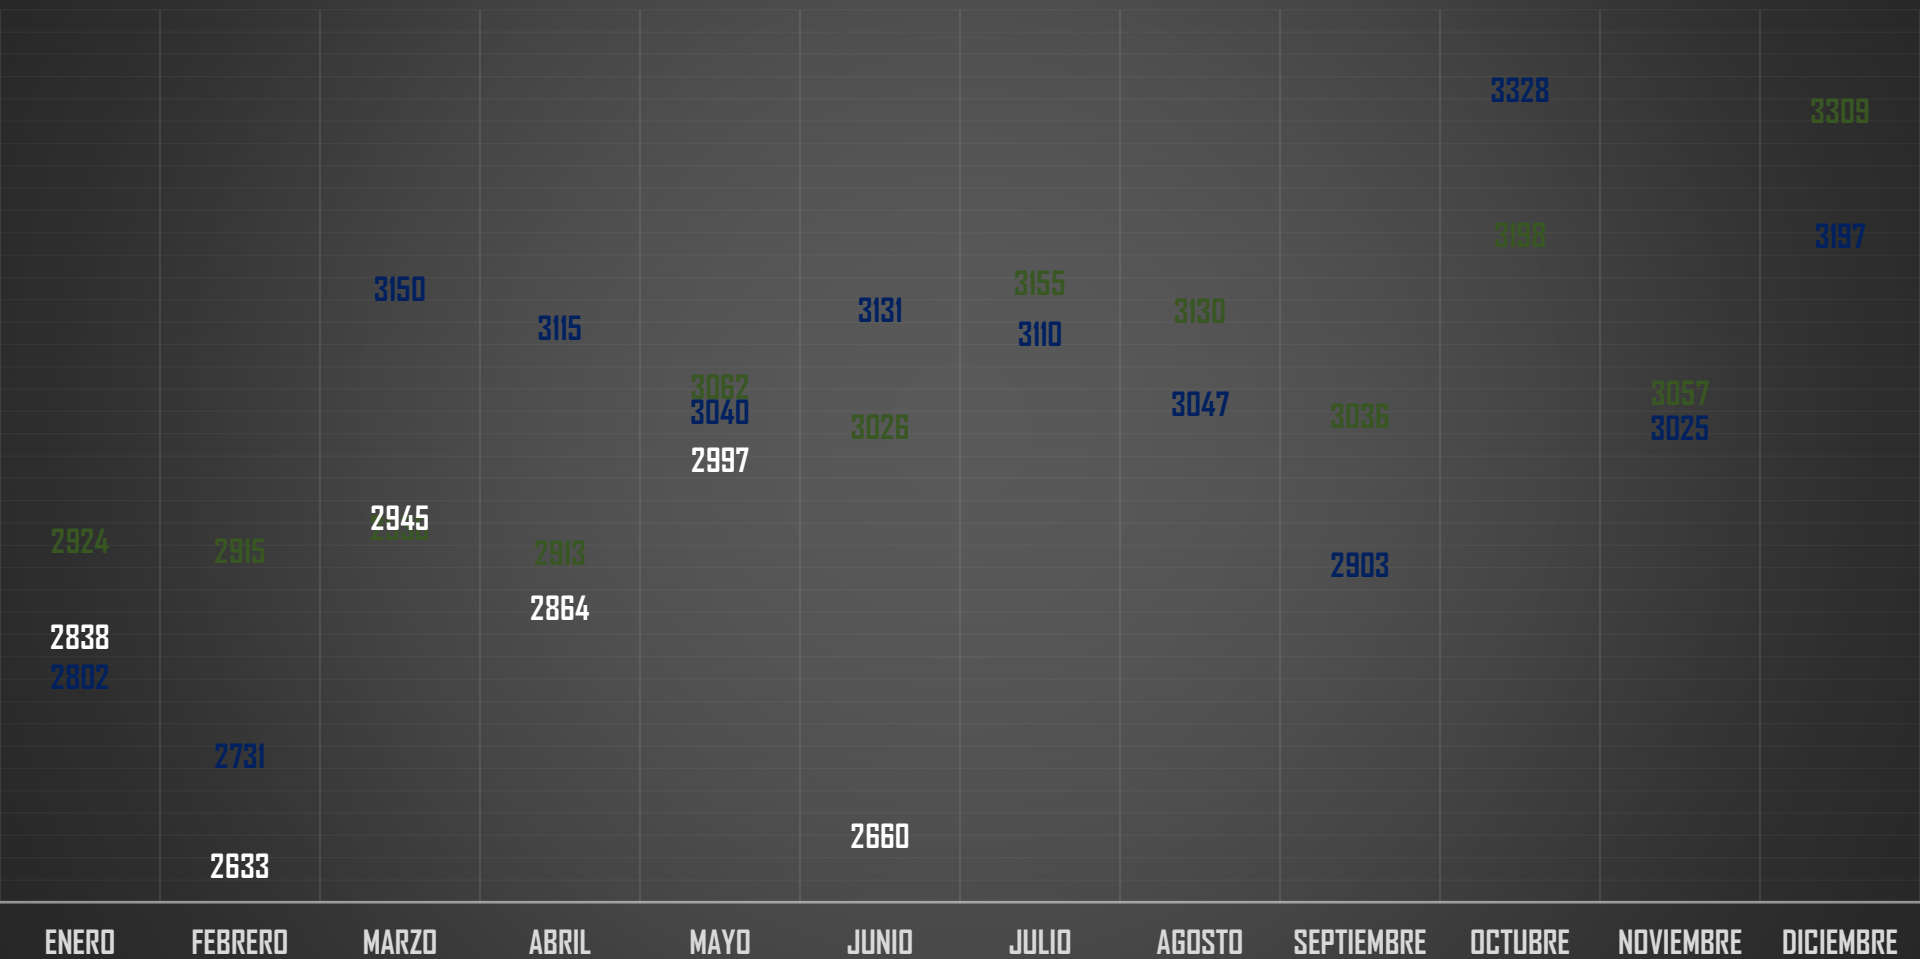

EZP 94-00

VFQ 00-06

FCH 06-12

EPN 12-18

AMLO 18-24 *

FUENTE: 1990-2020 INEGI Defunciones por homicidio https://www.inegi.org.mx/sistemas/olap/consulta/general_ver4/MDXQueryDatos.asp?#Regreso&c=28820 2021 Secretariado Ejecutivo del Sistema Nacional de Seguridad Pública

HOMICIDIOS DOLOSOS ENE-JUL DE CADA AÑO

ENE-AGO.2015 ENE-AGO.2016 ENE-AGO.2017 ENE-AGO.2018 ENE-AGO.2019 ENE-AGO.2020 ENE-AGO.2021

FUENTE: 1990-2020 INEGI Defunciones por homicidio https://www.inegi.org.mx/sistemas/olap/consulta/general_ver4/MDXQueryDatos.asp?#Regreso&c=28820 2021 Secretariado Ejecutivo del Sistema Nacional de Seguridad Pública

HOMICIDIOS 2020 SEGÚN TIPO DE LESIÓN INEGI 2020

FUENTE: 1990-2020 INEGI Defunciones por homicidio https://www.inegi.org.mx/sistemas/olap/consulta/general_ver4/MOQueryDatos.asp?#RegresoGc=28820

HOMICIDIOS DOLOSOS INEGI

● 2019 ■ 2020 ◆ 2021

PERFIL DE LAS MUERTES TODOS (36,579)

INEGI 2020

HOMBRE
32,147

88%

11%

MUJER
3,952

NO ESPECIFICA (1%)
480