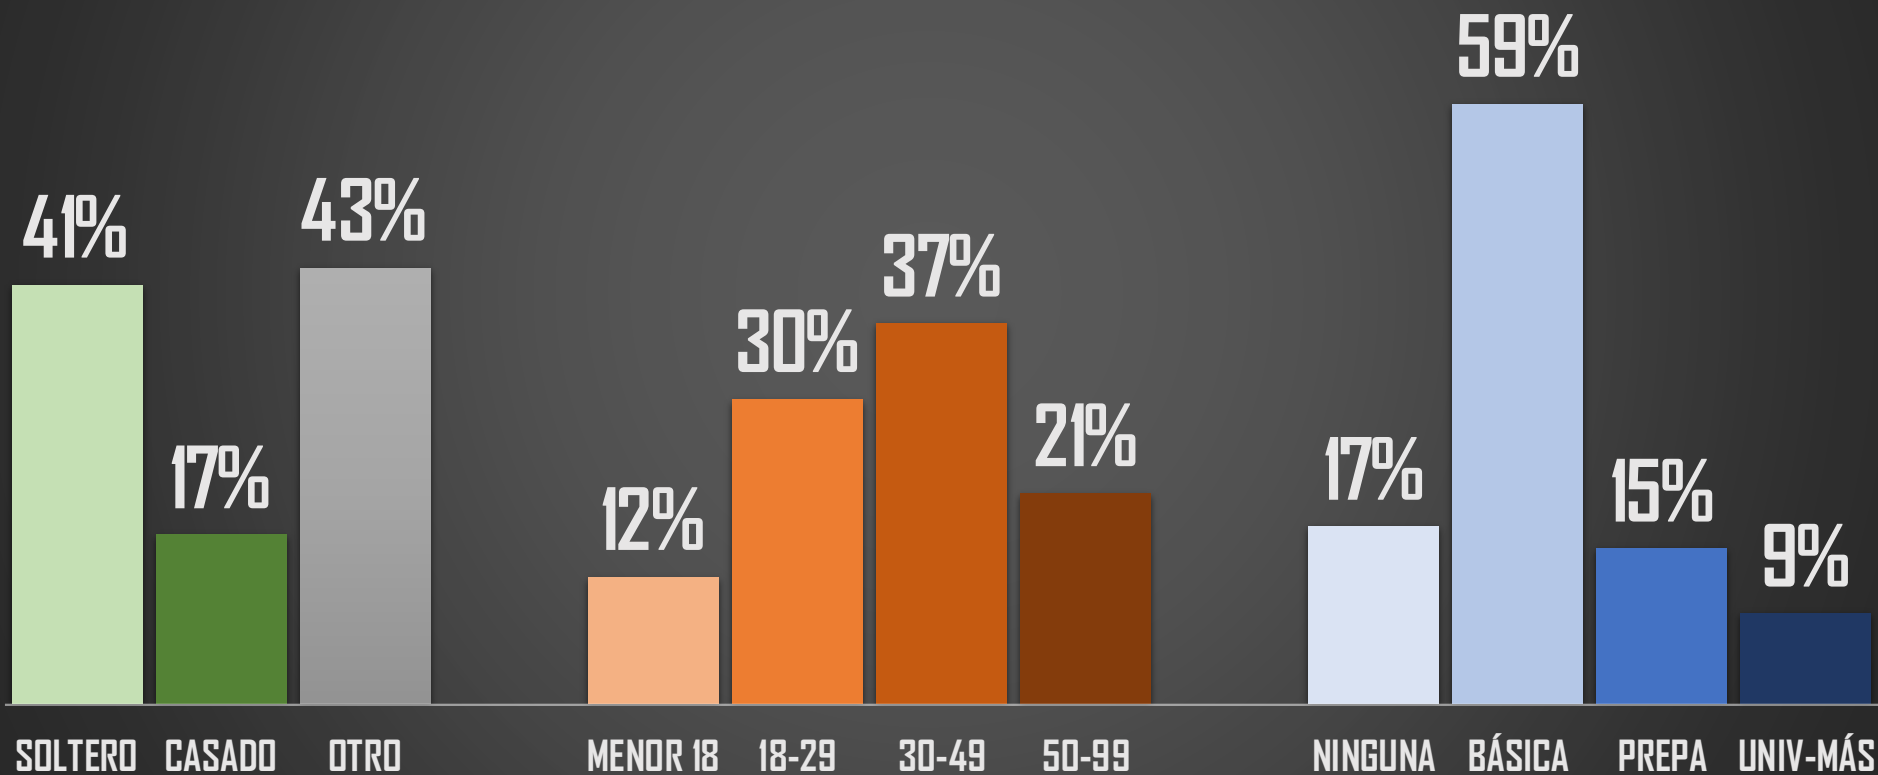

● 2019 ■ 2020 ◆ 2021

PERFIL DE LAS MUERTES TODOS (36,579)

INEGI 2020

HOMBRE
32,147

88%

11%

MUJER
3,952

NO ESPECIFICA (1%)
480

PERFIL DE LAS MUERTES TODOS (36,579)

INEGI 2020

FUENTE: 1990-2020 INEGI Defunciones por homicidio https://www.inegi.org.mx/sistemas/olap/consulta/general_ver4/MOQueryDatos.asp?#Regreso6c=28820

PERFIL DE LAS MUERTES HOMBRES (32,147)

INEGI 2020

FUENTE: 1990-2020 INEGI Defunciones por homicidio https://www.inegi.org.mx/sistemas/olap/consulta/general_ver4/MOQueryDatos.asp?#RegresoGc=28820

PERFIL DE LAS MUERTES MUJERES (3,952)

INEGI 2020