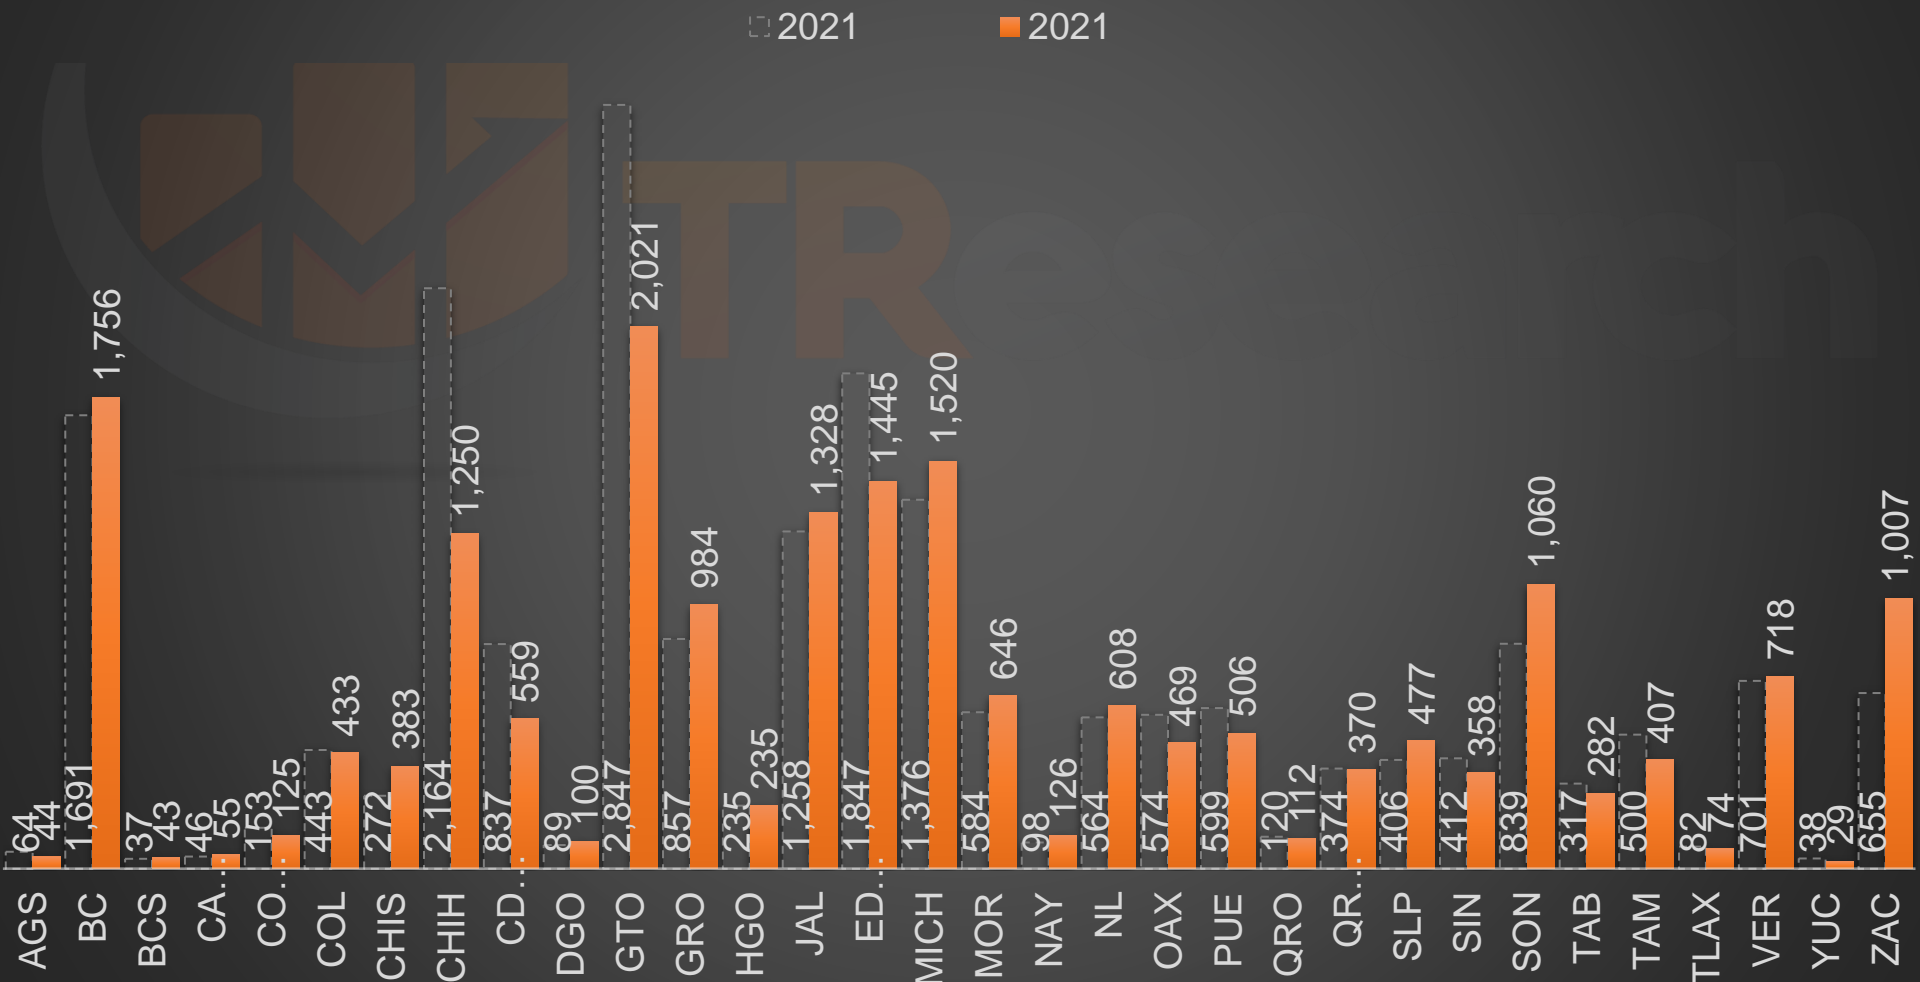

COMPARATIVO ANUAL HOMICIDIOS DOLOSOS