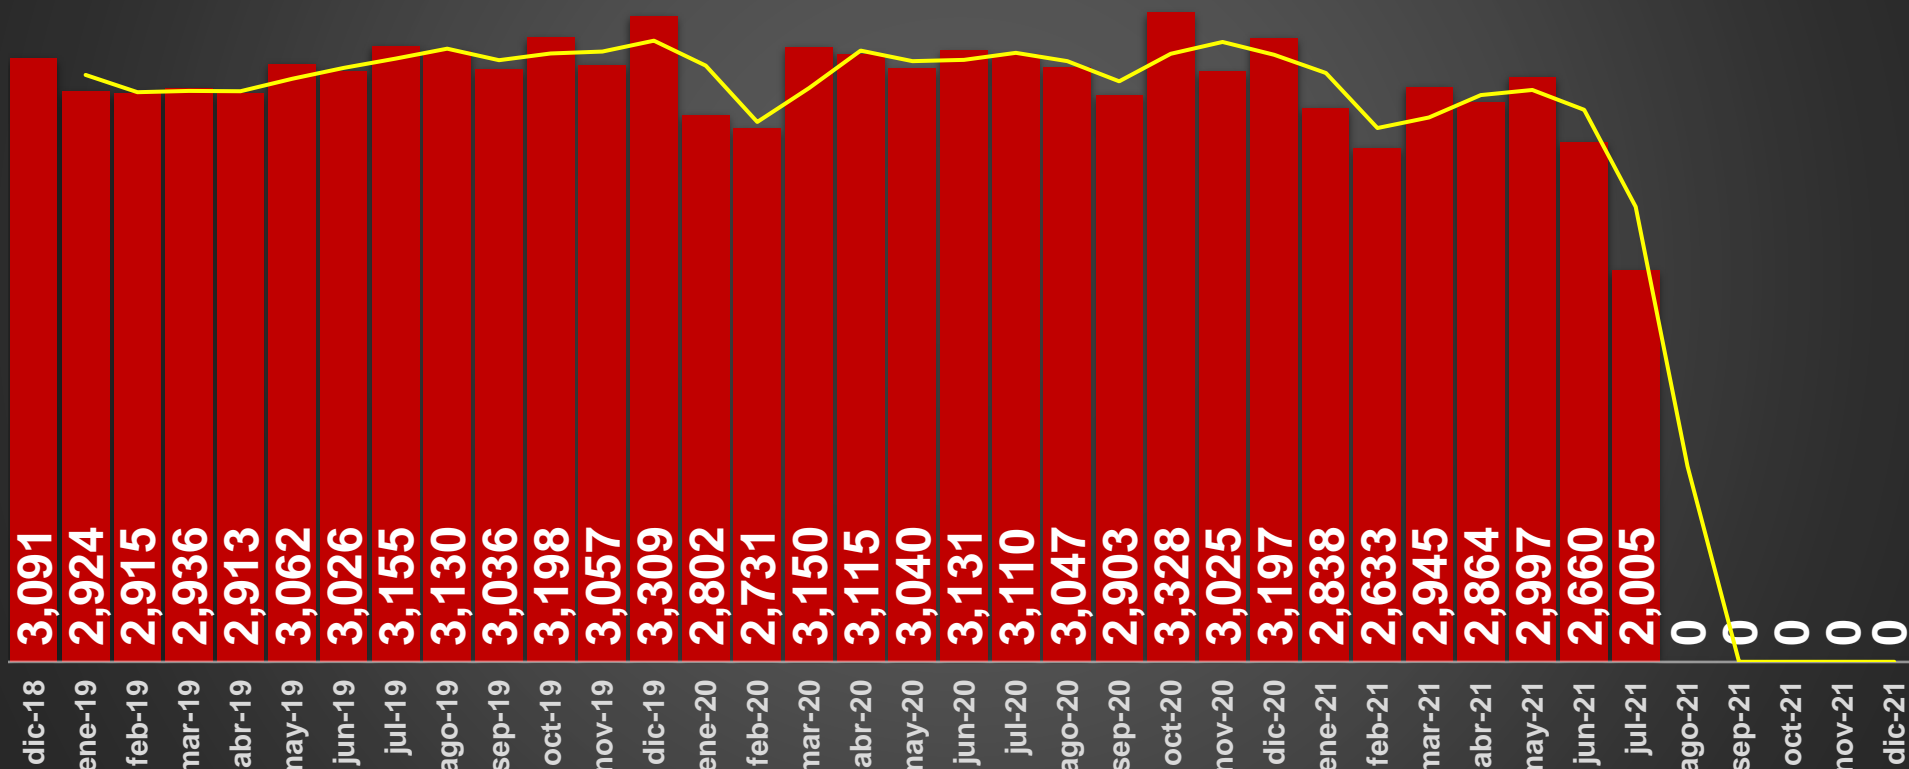

HOMICIDIOS DOLOSOS SEXENIO AMLO

95,730

FUENTE: 1990-2020 INEGI Defunciones por homicidio <https://www.inegi.org.mx/sistemas/olap/consulta/general_ver4/MDXQueryDatos.asp?#Regreso6c=28820> 2021 Secretariado Ejecutivo del Sistema Nacional de Seguridad Pública