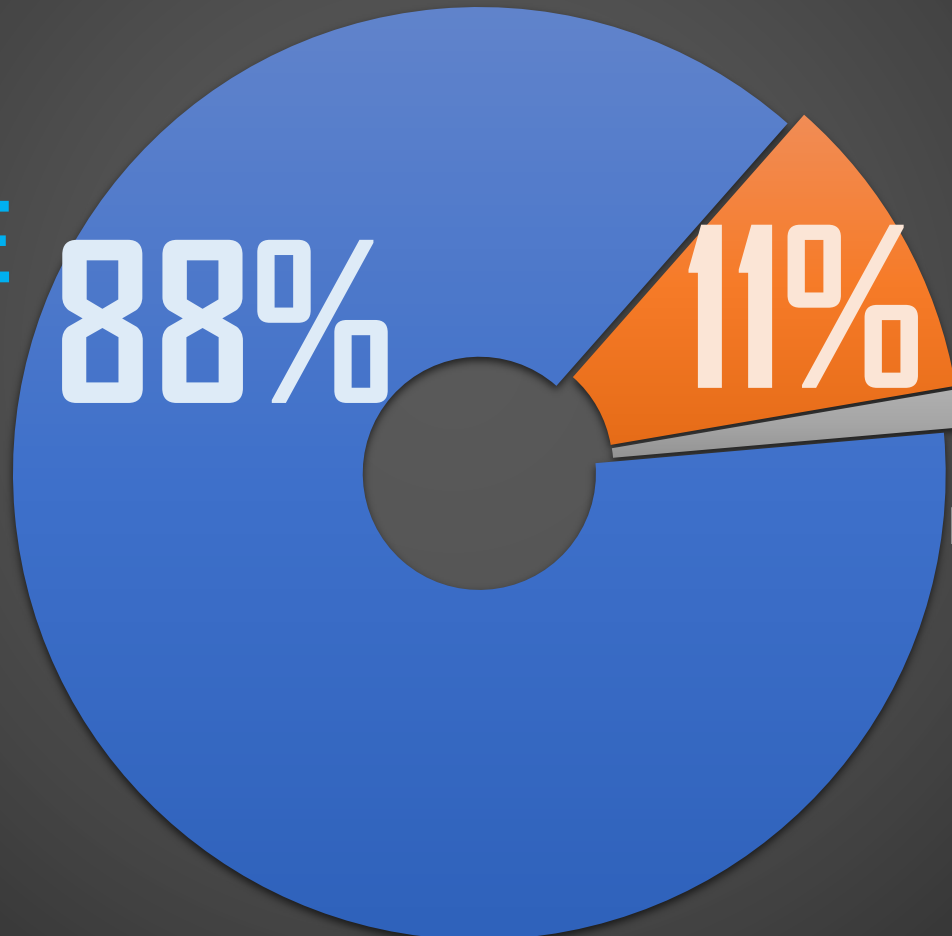

● 2019 ■ 2020 ◆ 2021

PERFIL DE LAS MUERTES TODOS (36,579)

INEGI 2020

HOMBRE
32,147

88%

11%

MUJER
3,952

NO ESPECIFICA (1%)
480