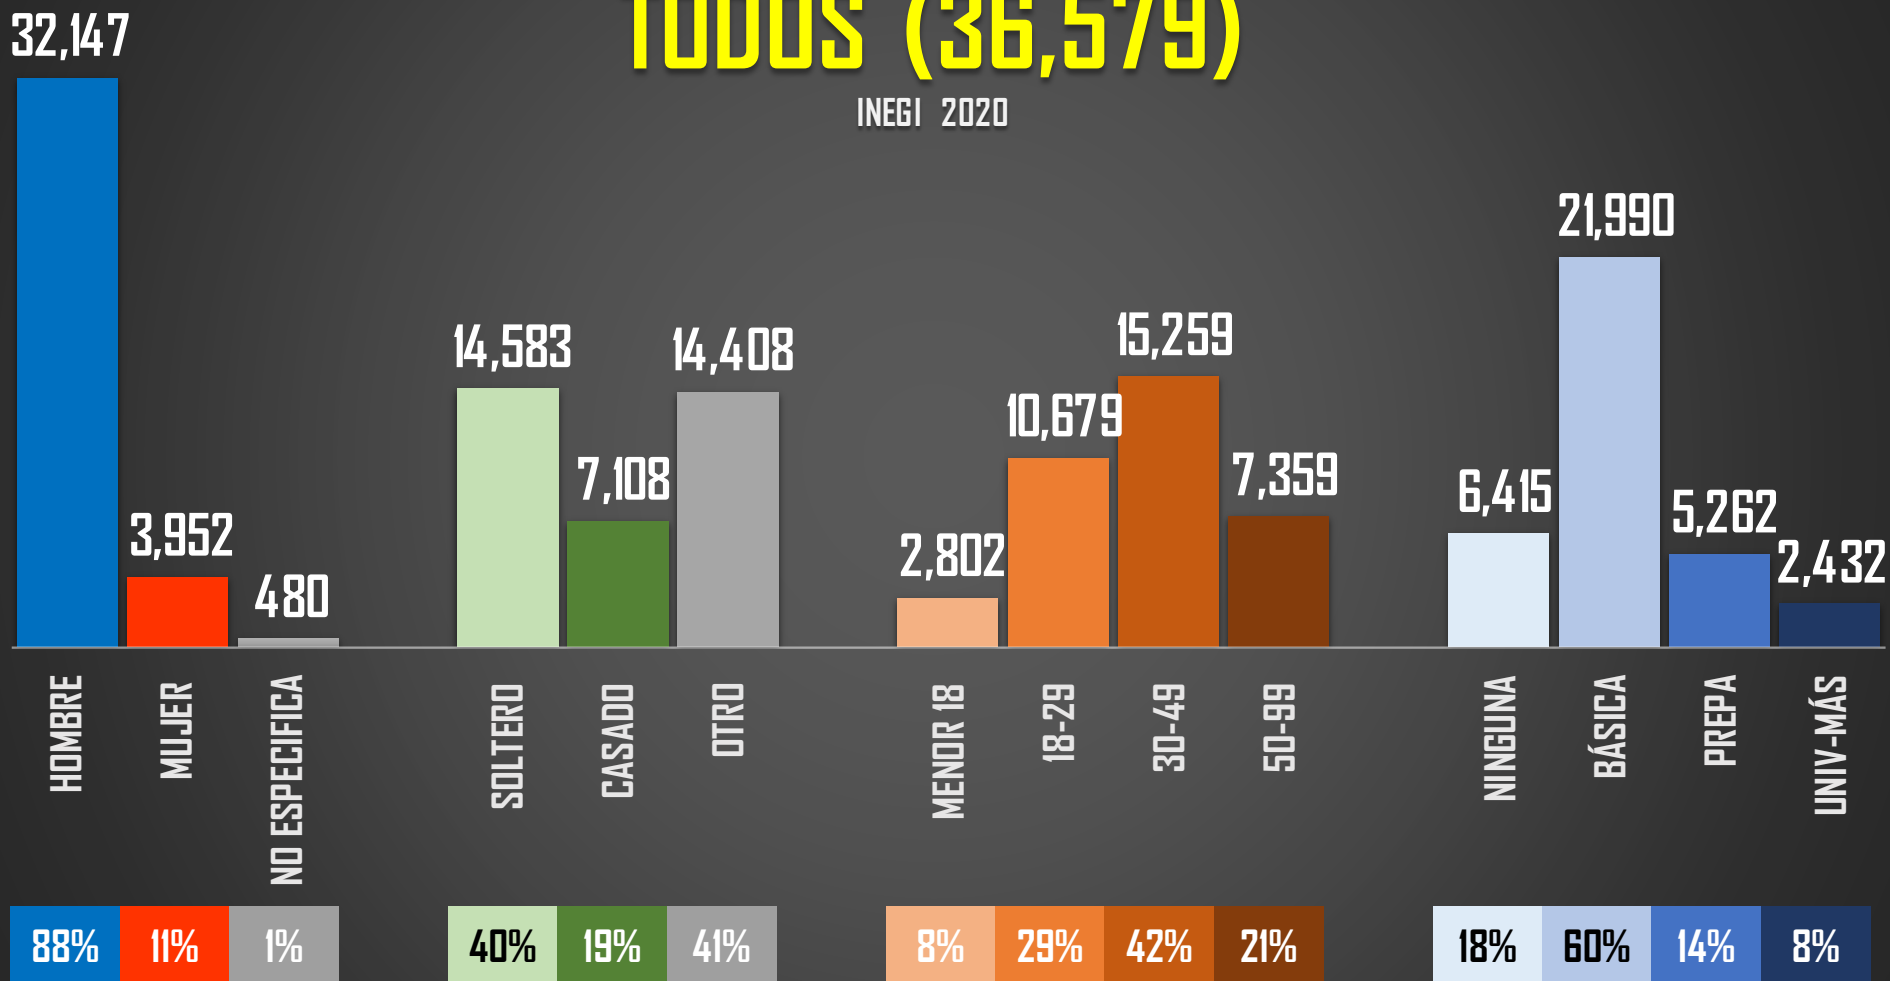

● 2019 ■ 2020 ◆ 2021

PERFIL DE LAS MUERTES TODOS (36,579)

INEGI 2020

HOMBRE
32,147

88%

11%

MUJER
3,952

NO ESPECIFICA (1%)
480

PERFIL DE LAS MUERTES TODOS (36,579)

INEGI 2020

FUENTE: 1990-2020 INEGI Defunciones por homicidio https://www.inegi.org.mx/sistemas/olap/consulta/general_ver4/MOQueryDatos.asp?#Regreso6c=28820

PERFIL DE LAS MUERTES HOMBRES (32,147)