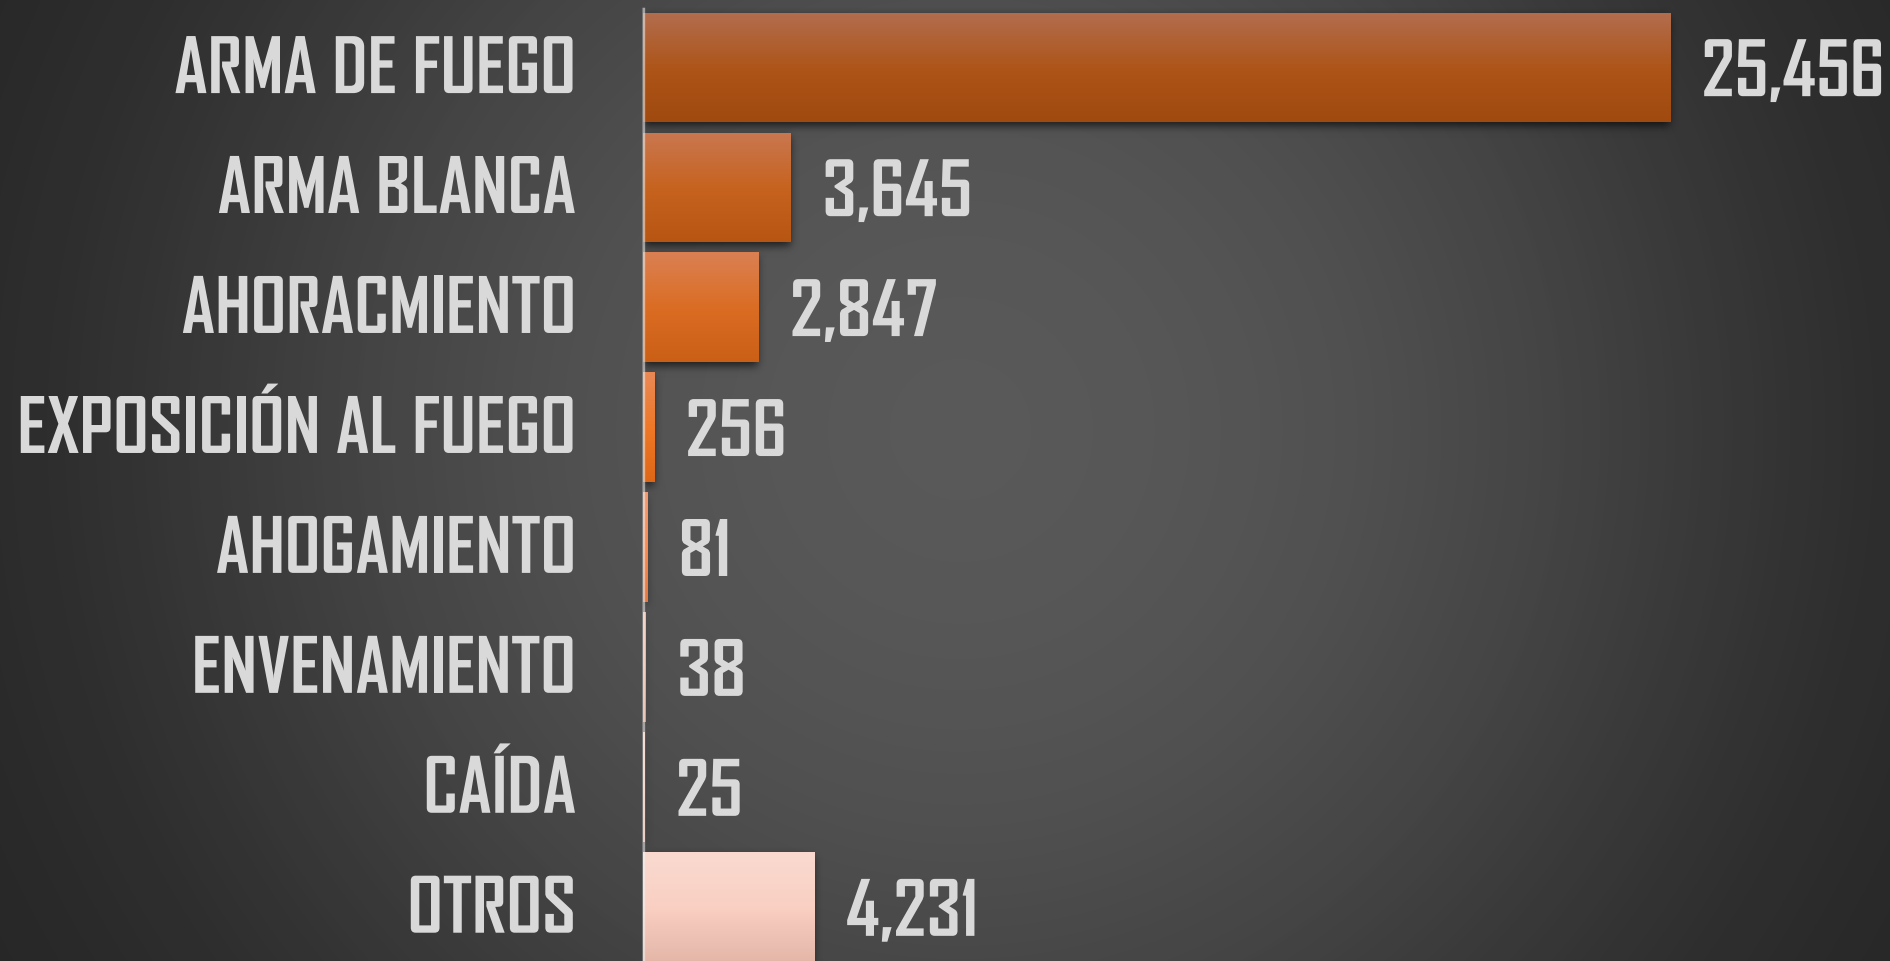

HOMICIDIOS 2020 SEGÚN TIPO DE LESIÓN INEGI 2020

FUENTE: 1990-2020 INEGI Defunciones por homicidio <https://www.inegi.org.mx/sistemas/olap/consulta/general_ver4/MOQueryDatos.asp?#RegresoGc=28820>