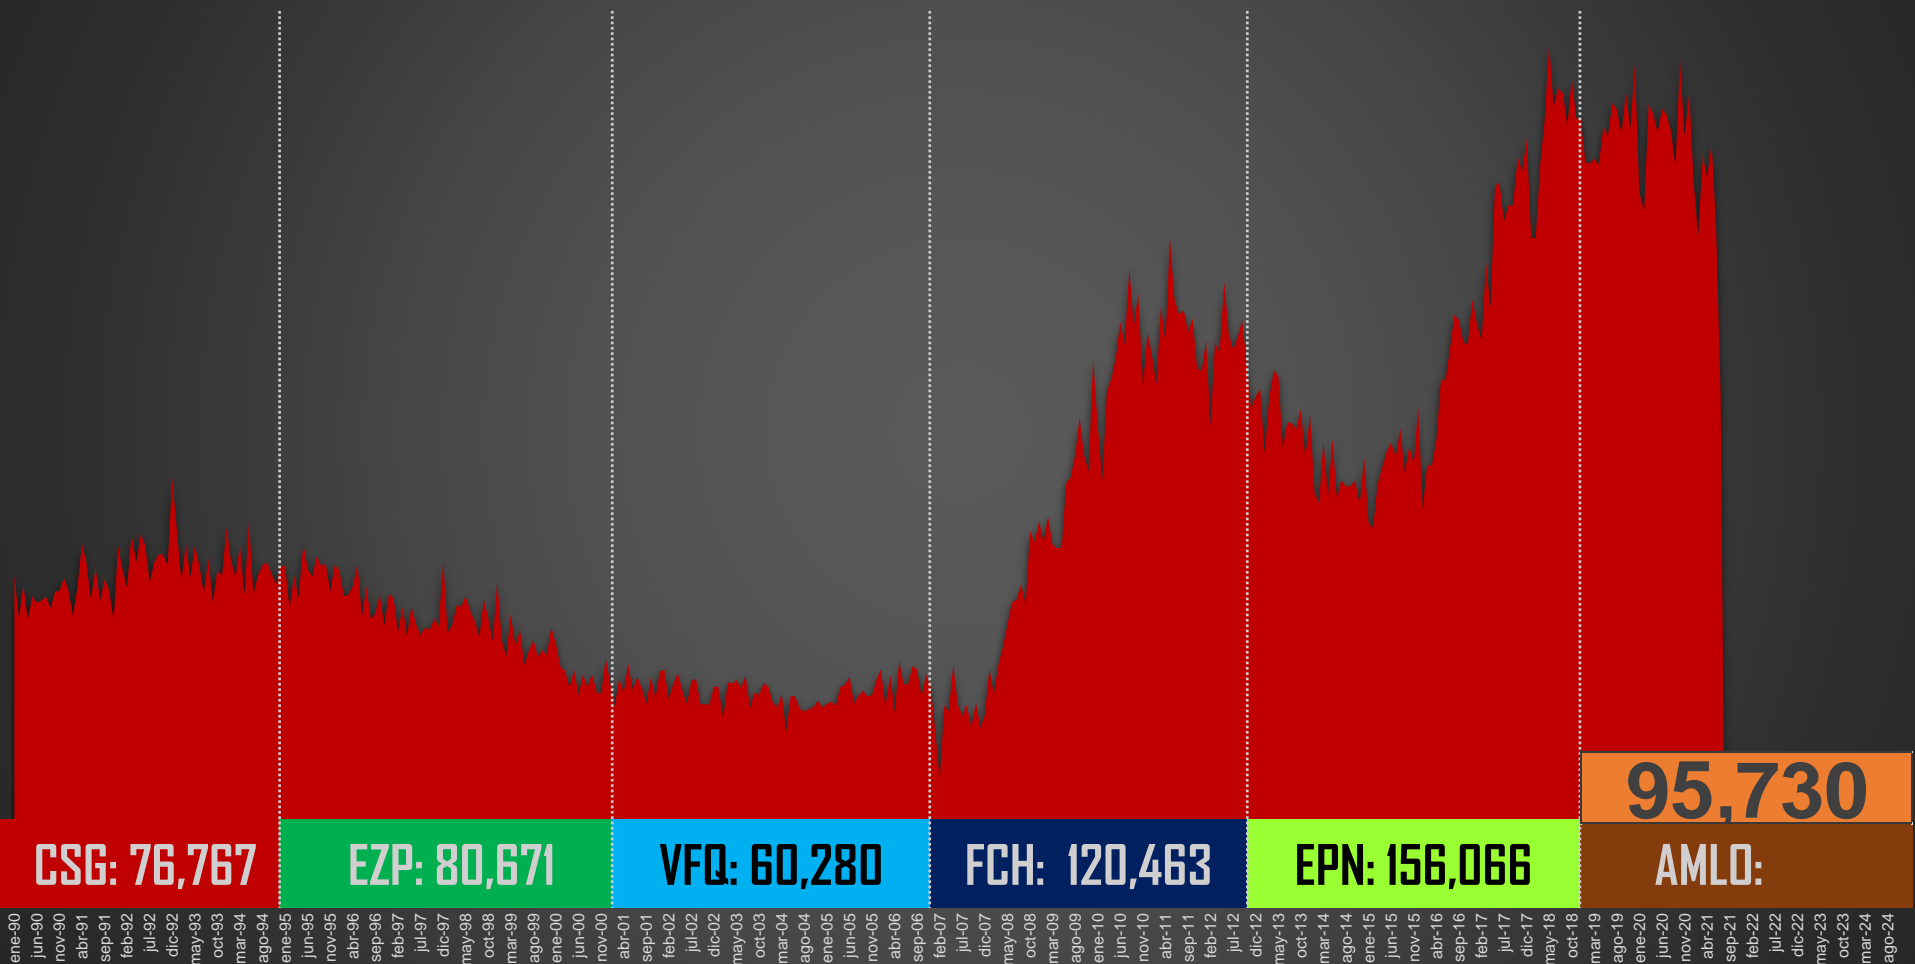

HOMICIDIOS DOLOSOS SEXENIO AMLO

95,730

FUENTE: 1990-2020 INEGI Defunciones por homicidio https://www.inegi.org.mx/sistemas/olap/consulta/general_ver4/MDXQueryDatos.asp?#Regreso6c=28820 2021 Secretariado Ejecutivo del Sistema Nacional de Seguridad Pública

VÍCTIMAS DE HOMICIDIO DOLOSO EN MÉXICO SEXENIO AMLO

www.informeseuridad.cns.gob.mx

95,730

FUENTE: 1990-2020 INEGI Defunciones por homicidio https://www.inegi.org.mx/sistemas/olap/consulta/general_ver4/MDXQueryDatos.asp?#RegresoGc=28820 2021 Secretariado Ejecutivo del Sistema Nacional de Seguridad Pública

CRECIMIENTO HISTÓRICO

ene-90 jun-90 nov-90 abr-91 sep-91 feb-92 jul-92 dic-92 may-93 oct-93 mar-94 ago-94 ene-95 jun-95 nov-95 abr-96 sep-96 feb-97 jul-97 dic-97 may-98 oct-98 mar-99 ago-99 ene-00 jun-00 nov-00 abr-01 sep-01 feb-02 jul-02 dic-02 may-03 oct-03 mar-04 ago-04 ene-05 jun-05 nov-05 abr-06 sep-06 feb-07 jul-07 dic-07 may-08 oct-08 mar-09 ago-09 ene-10 jun-10 nov-10 abr-11 sep-11 feb-12 jul-12 dic-12 may-13 oct-13 mar-14 ago-14 ene-15 jun-15 nov-15 abr-16 sep-16 feb-17 jul-17 dic-17 may-18 oct-18 mar-19 ago-19 ene-20 jun-20 nov-20 abr-21 sep-21 feb-22 jul-22 dic-22 may-23 oct-23 mar-24 ago-24