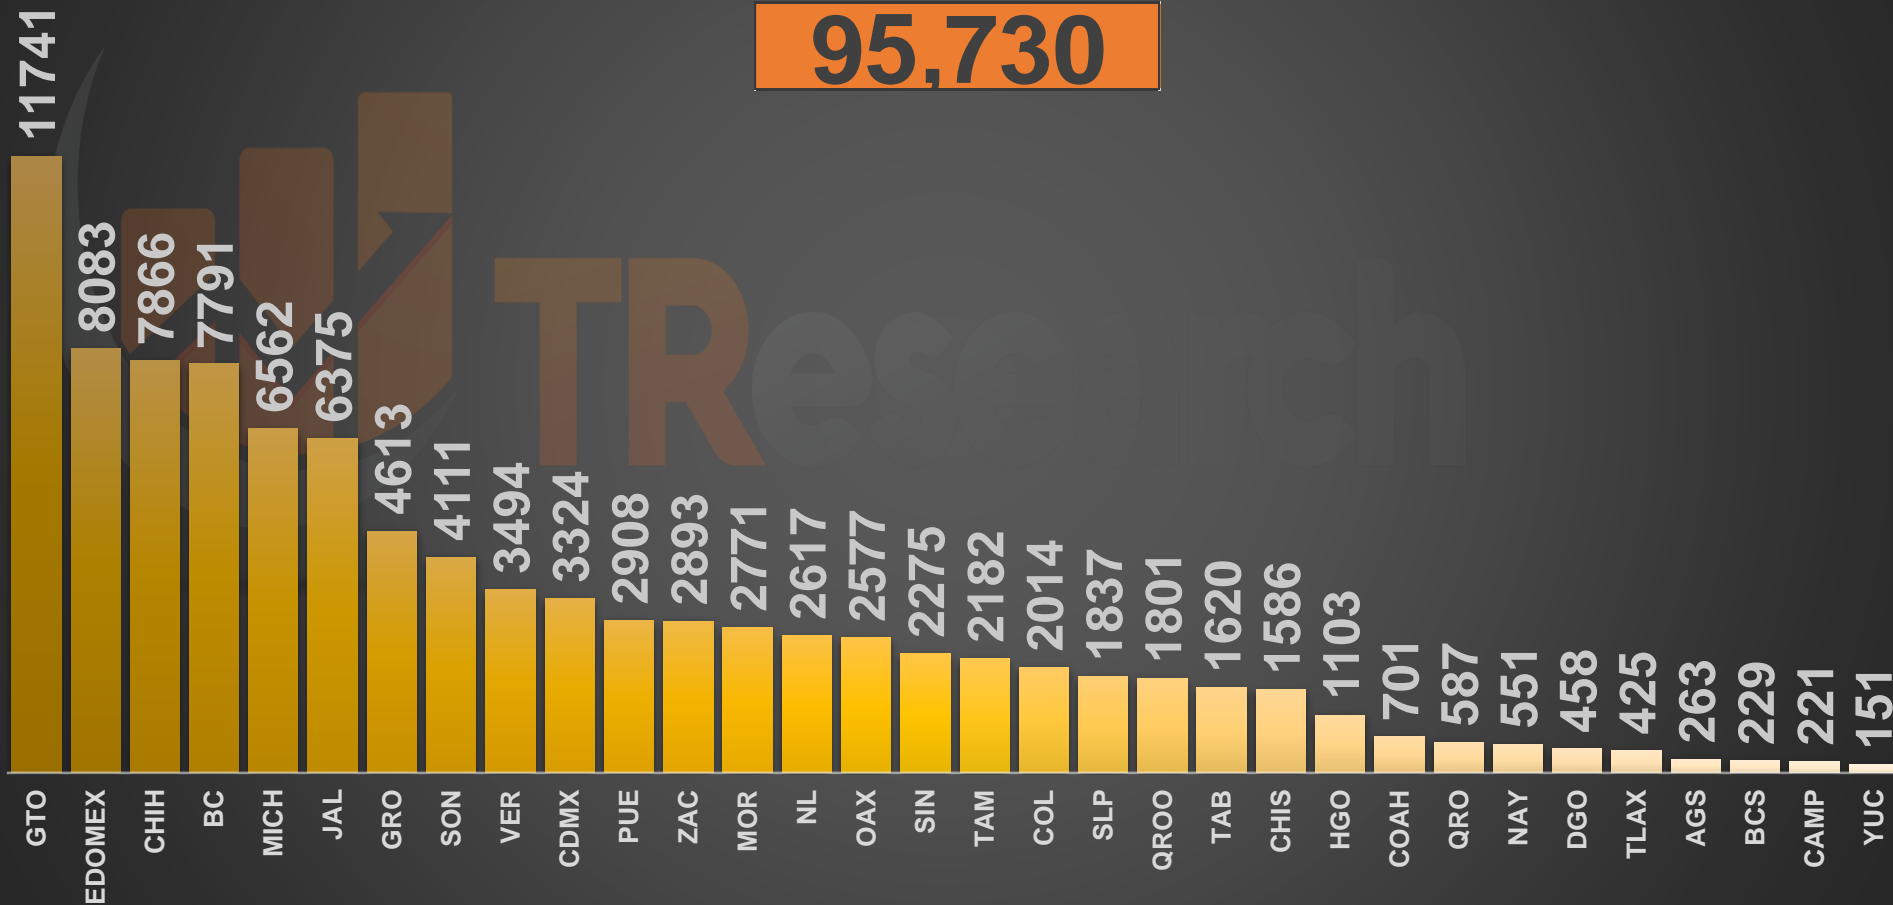

HOMICIDIOS DOLOSOS SEXENIO AMLO

95,730

FUENTE: 1990-2020 INEGI Defunciones por homicidio https://www.inegi.org.mx/sistemas/olap/consulta/general_ver4/MDXQueryDatos.asp?#Regreso6c=28820 2021 Secretariado Ejecutivo del Sistema Nacional de Seguridad Pública

VÍCTIMAS DE HOMICIDIO DOLOSO EN MÉXICO SEXENIO AMLO

www.informeseuridad.cns.gob.mx

95,730

FUENTE: 1990-2020 INEGI Defunciones por homicidio https://www.inegi.org.mx/sistemas/olap/consulta/general_ver4/MDXQueryDatos.asp?#RegresoGc=28820 2021 Secretariado Ejecutivo del Sistema Nacional de Seguridad Pública