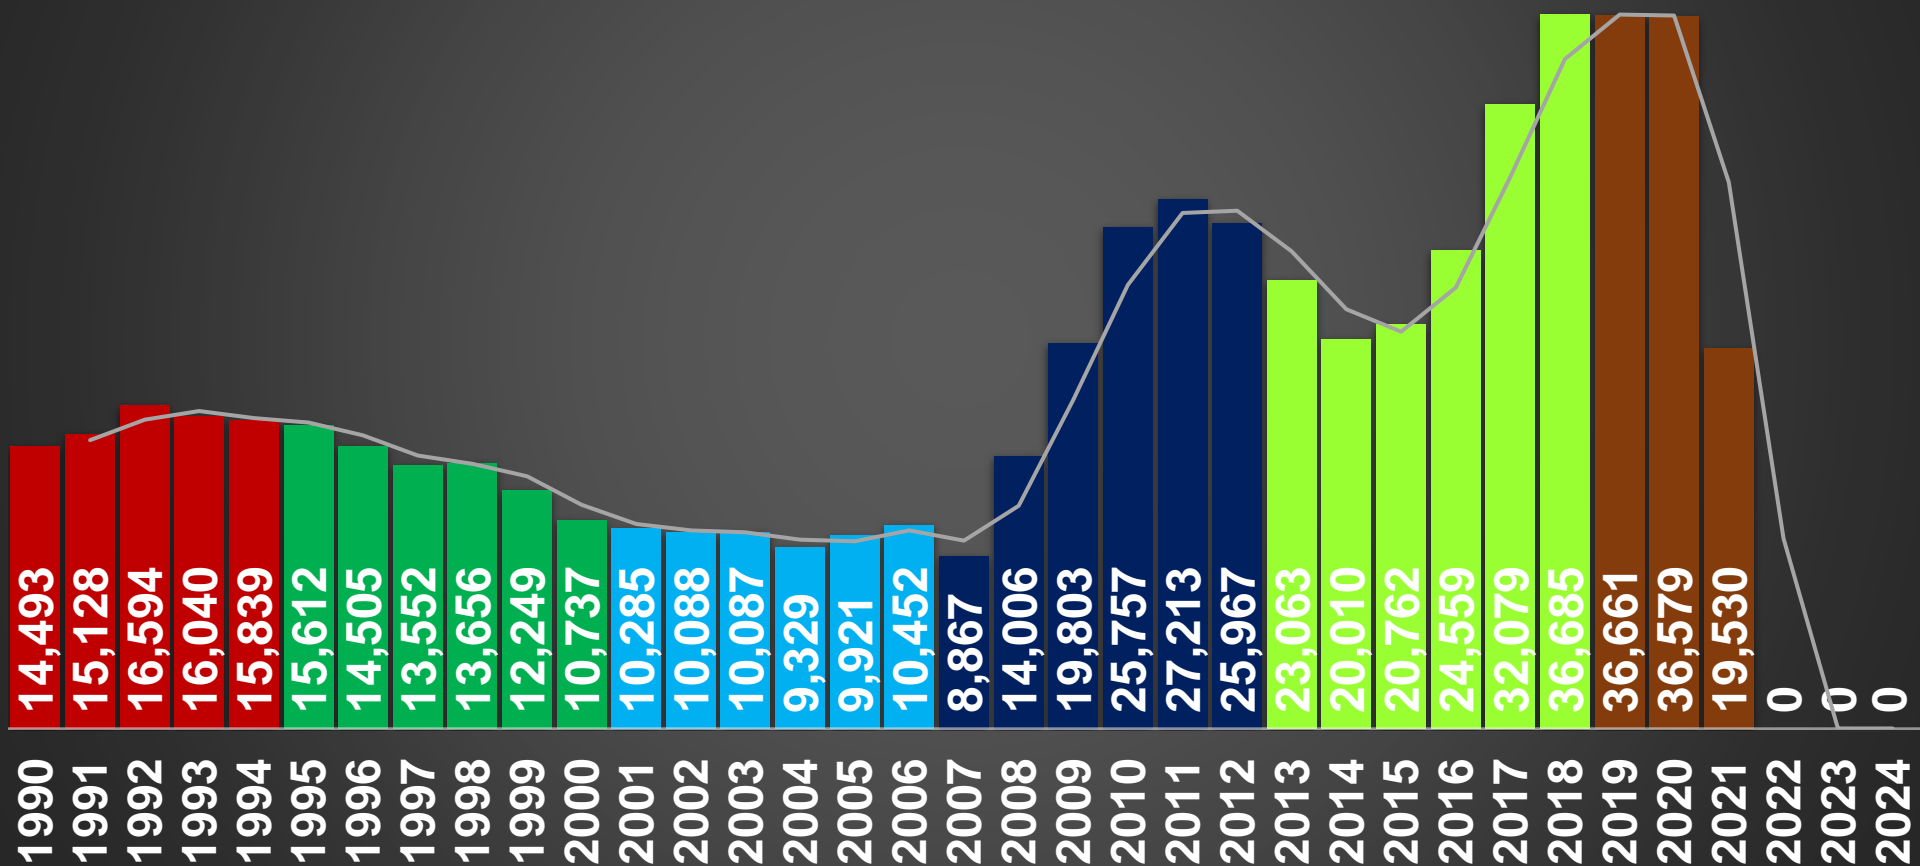

HOMICIDIOS DOLOSOS POR AÑO

(2021 PARCIAL)

FUENTE: 1990-2020 INEGI Defunciones por homicidio <https://www.inegi.org.mx/sistemas/olap/consulta/general_ver4/MOQueryDatos.asp?#Regreso&c=28820> 2021 Secretariado Ejecutivo del Sistema Nacional de Seguridad Pública