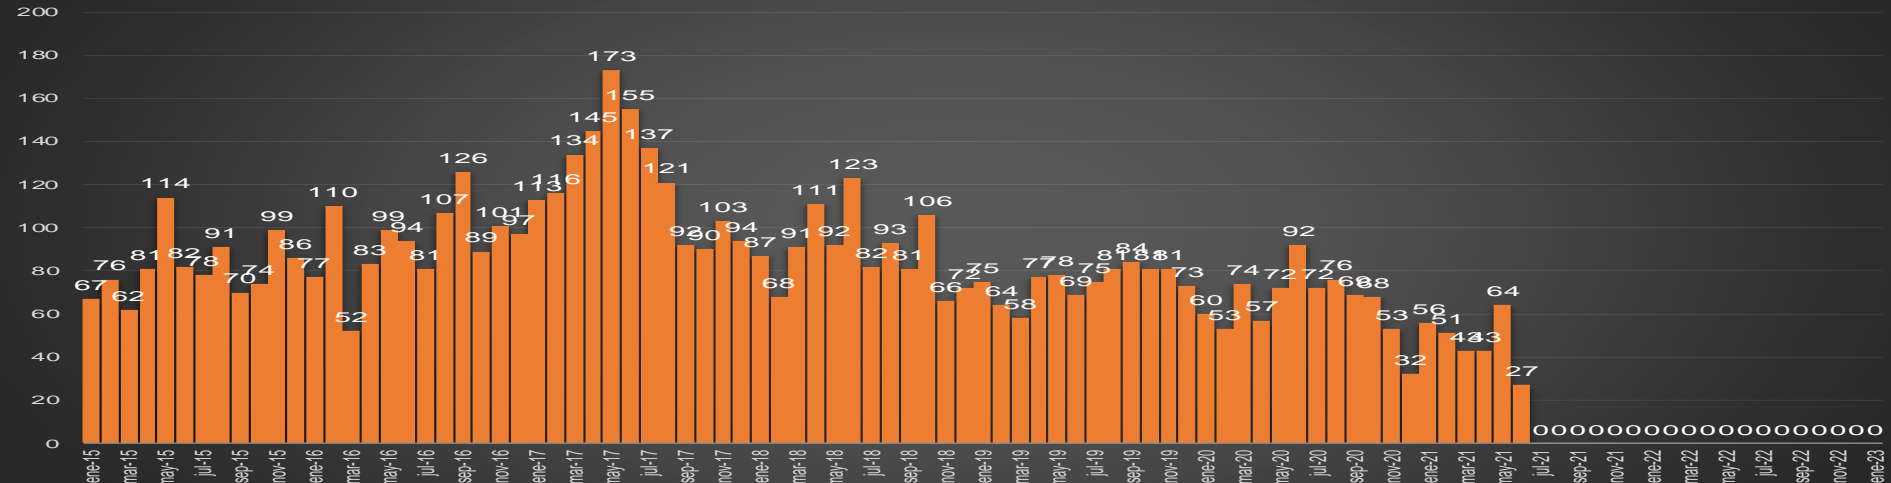

SONORA

HOMICIDIOS POR MES

Sinaloa