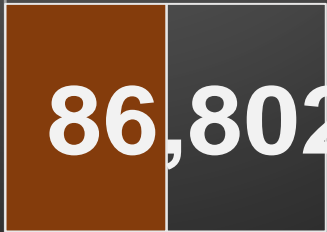

ACUMULADO MENSUAL junio de 2021

ACUMULADO HOMICIDIOS DOLOSOS

2020

2021

Cartografía de Bing
 © Microsoft, TomTom

HOMICIDIOS DOLOSOS SEXENIO AMLO

86,802

VÍCTIMAS DE HOMICIDIO DOLOSO EN MÉXICO SEXENIO AMLO

www.informeseuridad.cns.gob.mx

86,802

TOTAL HOMICIDIOS POR AÑO (2020 TOTAL)

LA GUERRA EN NÚMEROS

HOMICIDIOS DOLOSOS DIARIOS | MÉXICO

| martes, 15 de junio de 2021 |

PRIMEROS MESES DE CADA GOBIERNO

ÚLTIMOS MESES DE CADA GOBIERNO

EPN
156K

42,489

EPN

63,748

AMLO

86,802

AMLO

86,802

CRECIMIENTO HISTÓRICO

MUERTES SEXENIO AMLO

316,989

86,802

230,187

HOMICIDIOS

COVID19

HOMICIDIOS POR SEMANA