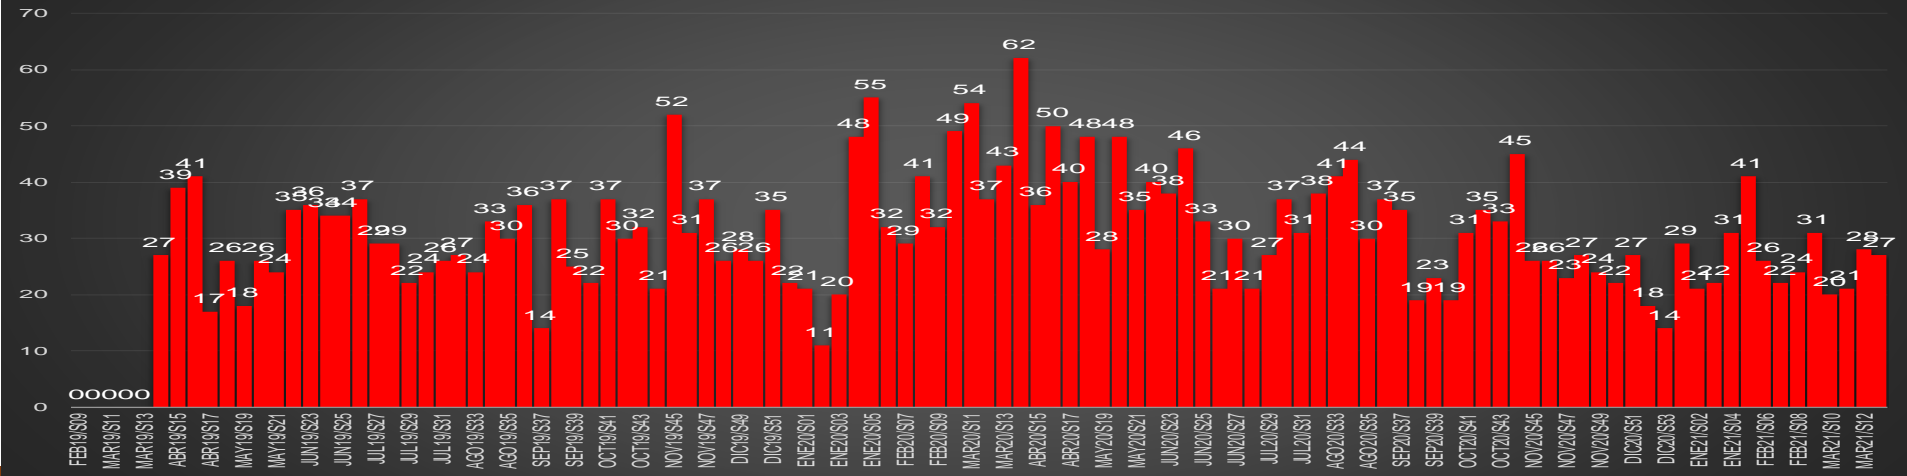

www.informeseuridad.cns.gob.mx

86,802

TOTAL HOMICIDIOS POR AÑO (2020 TOTAL)

LA GUERRA EN NÚMEROS

HOMICIDIOS DOLOSOS DIARIOS | MÉXICO

| martes, 15 de junio de 2021 |

PRIMEROS MESES DE CADA GOBIERNO

ÚLTIMOS MESES DE CADA GOBIERNO

CRECIMIENTO HISTÓRICO

MUERTES SEXENIO AMLO

316,989

86,802

230,187

HOMICIDIOS

COVID19

HOMICIDIOS POR SEMANA

COAHUILA

HOMICIDIOS POR MES

Coahuila

HOMICIDIOS POR SEMANA

COLIMA

HOMICIDIOS POR MES

Colima

HOMICIDIOS POR SEMANA

CHIHUAHUA

HOMICIDIOS POR MES

Chihuahua

HOMICIDIOS POR SEMANA

CDMX

HOMICIDIOS POR MES

CDMX

HOMICIDIOS POR SEMANA