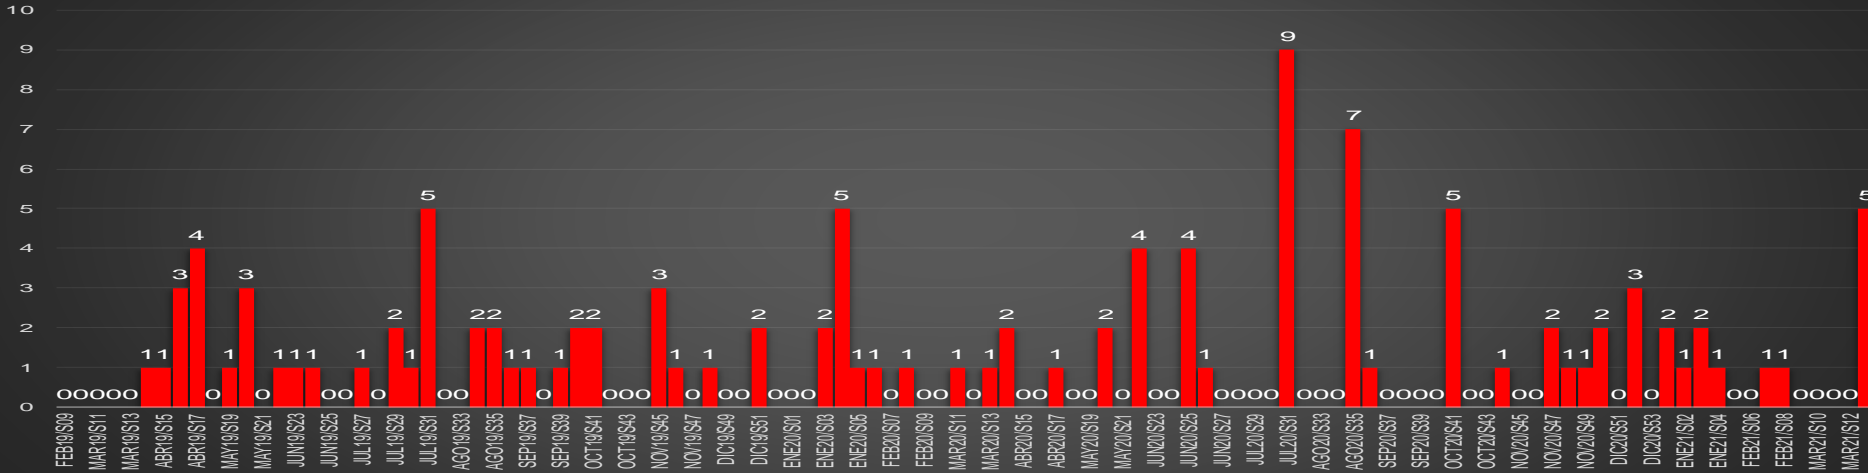

HOMICIDIOS POR SEMANA

BAJA CALIFORNIA SUR