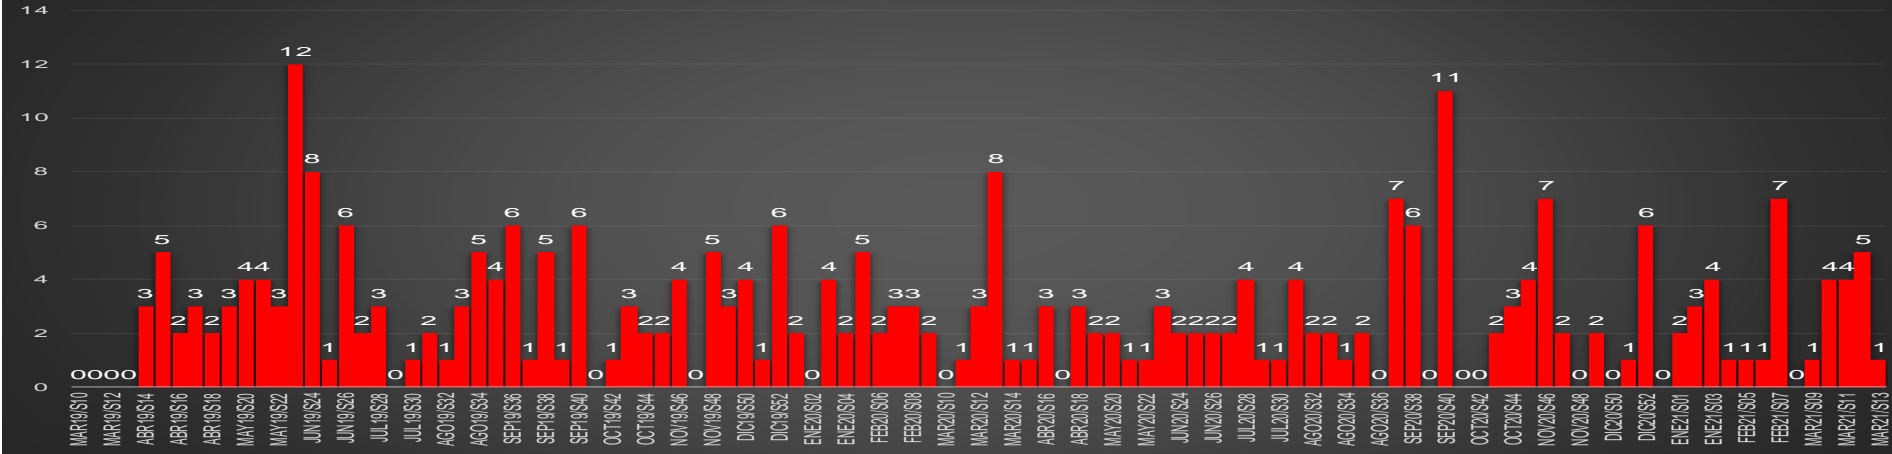

HOMICIDIOS POR SEMANA

TLAXCALA