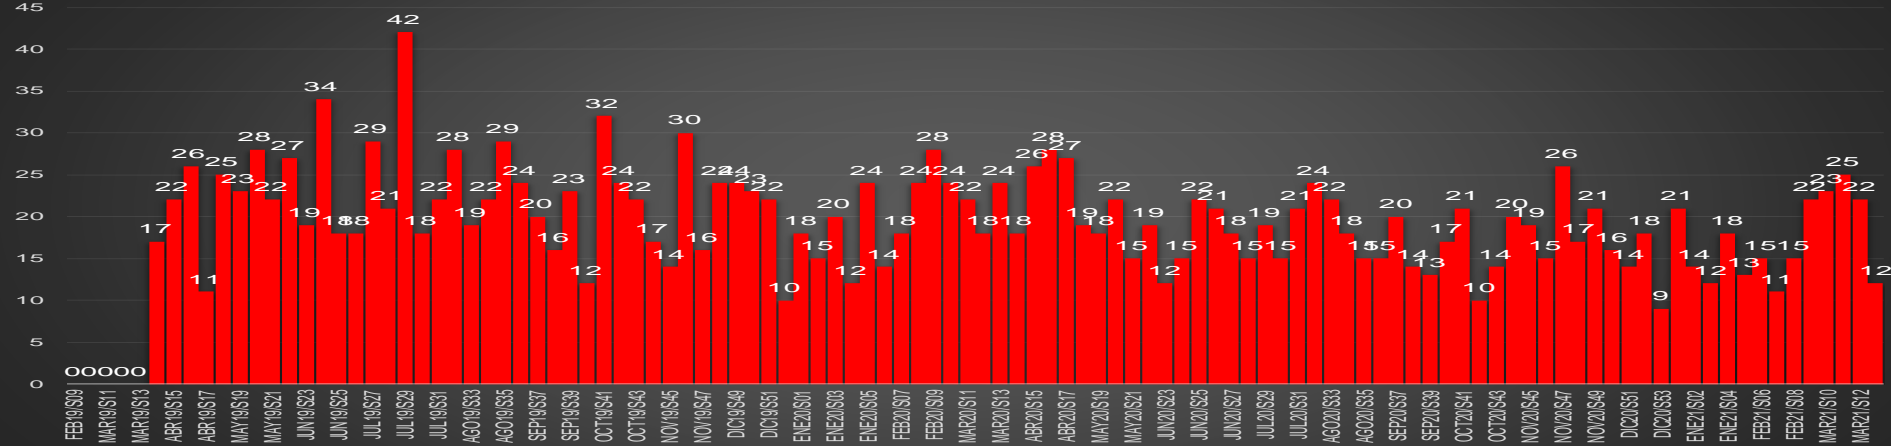

CRECIMIENTO HISTÓRICO

MUERTES SEXENIO AMLO

316,989

86,802

230,187

HOMICIDIOS

COVID19

HOMICIDIOS POR SEMANA

HOMICIDIOS POR MES

MICHOACÁN

HOMICIDIOS POR SEMANA

NAYARIT

HOMICIDIOS POR MES

Nayarit

HOMICIDIOS POR SEMANA

NUEVO LEÓN

HOMICIDIOS POR MES

NUEVO LEÓN

HOMICIDIOS POR SEMANA

PUEBLA

HOMICIDIOS POR MES

Puebla

HOMICIDIOS POR SEMANA

QUINTANA ROO