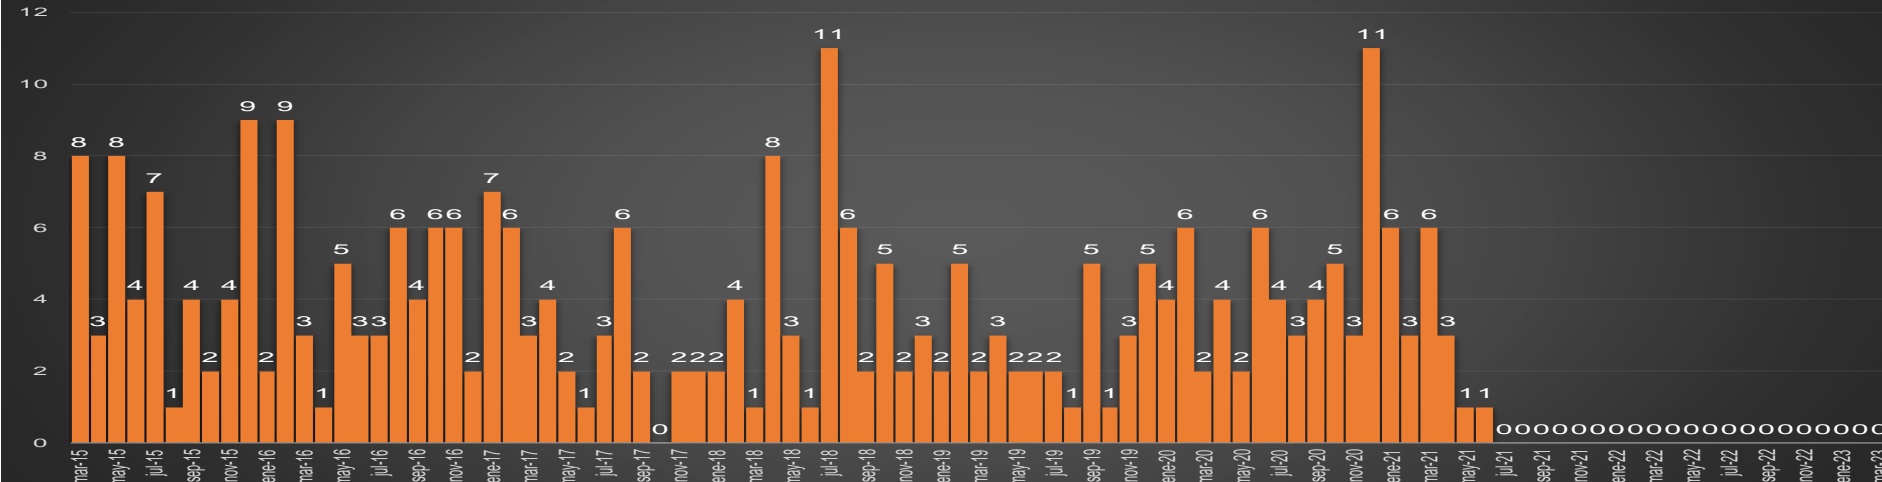

CRECIMIENTO HISTÓRICO

MUERTES SEXENIO AMLO

316,989

86,802

230,187

HOMICIDIOS

COVID19

HOMICIDIOS POR SEMANA

HOMICIDIOS POR MES

Veracruz

HOMICIDIOS POR SEMANA

YUCATÁN

HOMICIDIOS POR MES

YUCATÁN

HOMICIDIOS POR SEMANA

ZACATECAS