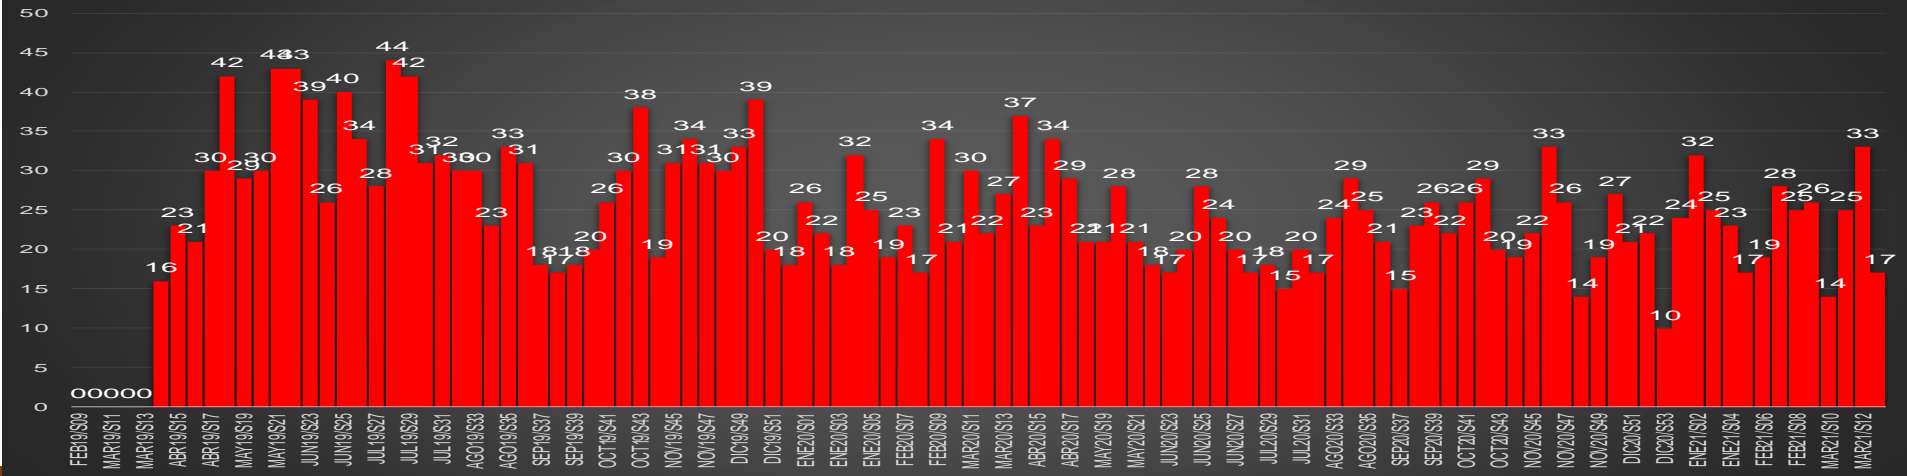

HOMICIDIOS POR SEMANA

HIDALGO