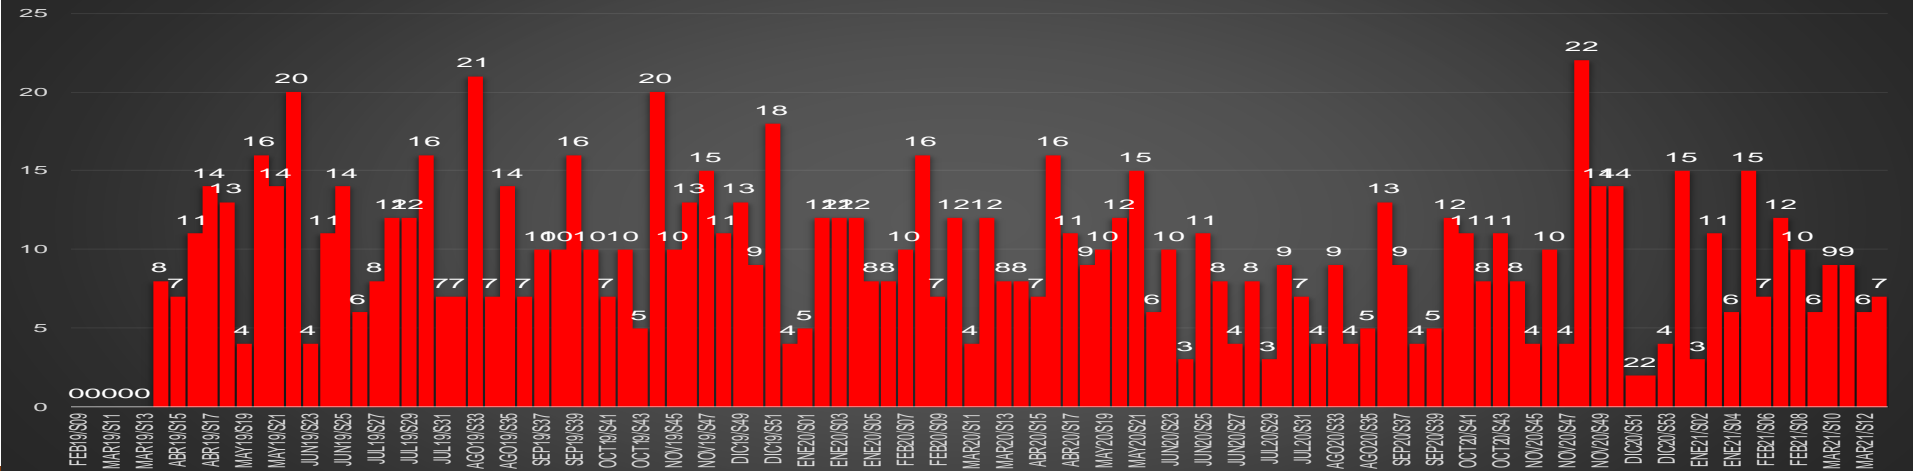

CRECIMIENTO HISTÓRICO

MUERTES SEXENIO AMLO

316,989

86,802

230,187

HOMICIDIOS

COVID19

HOMICIDIOS POR SEMANA

CHIHUAHUA

HOMICIDIOS POR MES

Chihuahua

HOMICIDIOS POR SEMANA

CDMX

HOMICIDIOS POR MES

CDMX

HOMICIDIOS POR SEMANA

GUANAJUATO

HOMICIDIOS POR MES

Guanajuato

HOMICIDIOS POR SEMANA

GUERRERO

HOMICIDIOS POR MES

Guerrero

HOMICIDIOS POR SEMANA