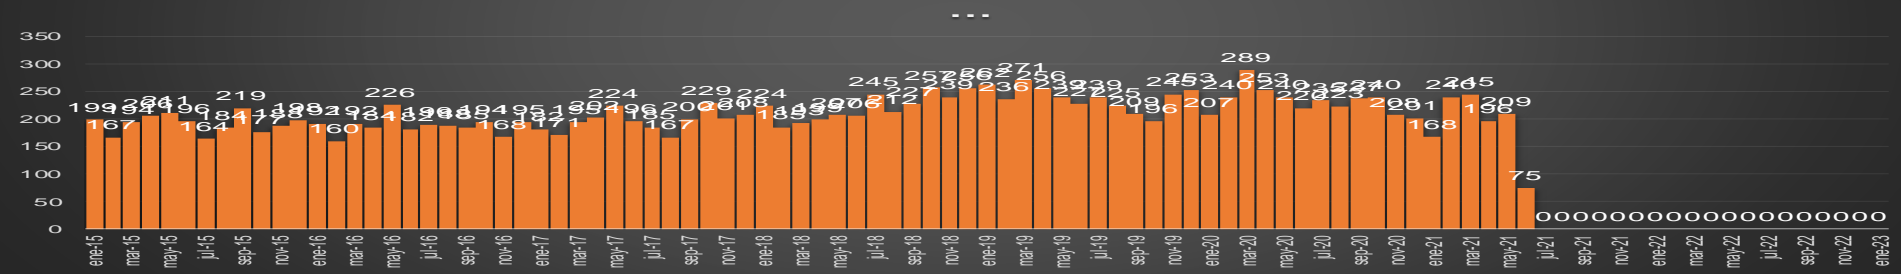

HIDALGO

HOMICIDIOS POR MES

Hidalgo

HOMICIDIOS POR SEMANA

MÉXICO

HOMICIDIOS POR MES

HOMICIDIOS POR SEMANA

MICHOACÁN