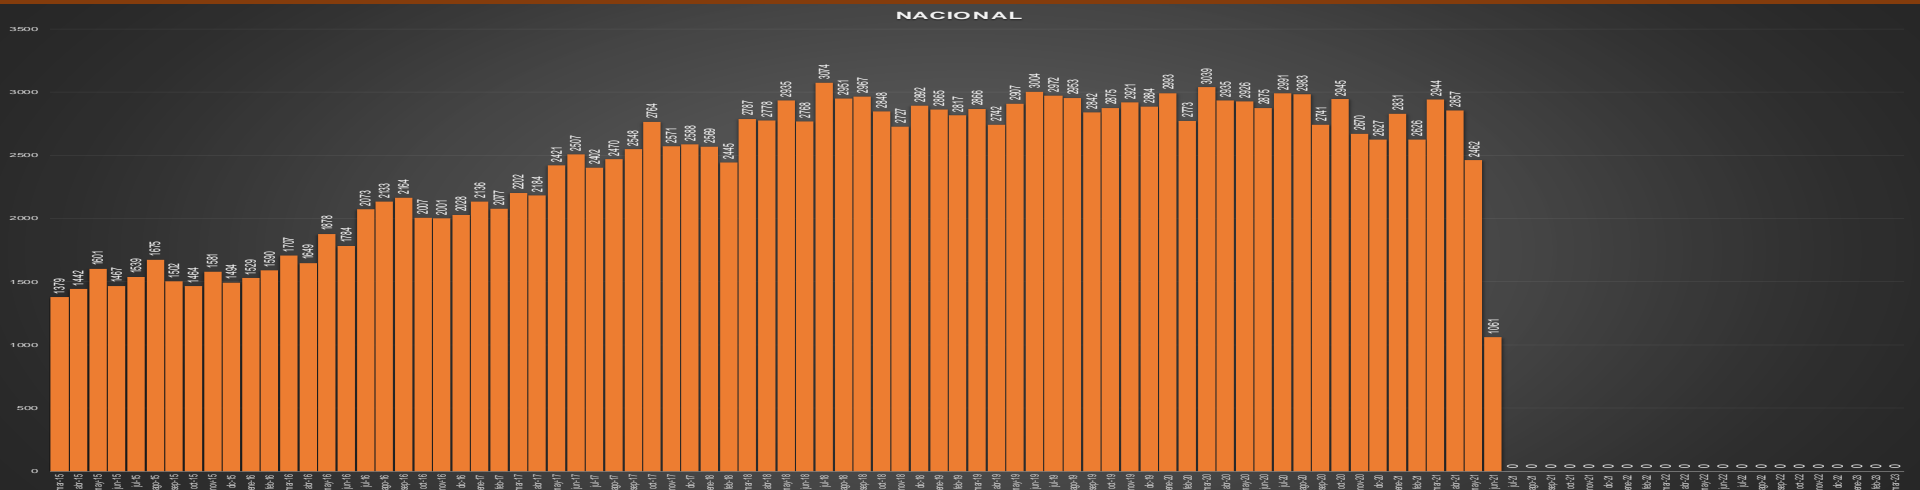

HOMICIDIOS POR MES