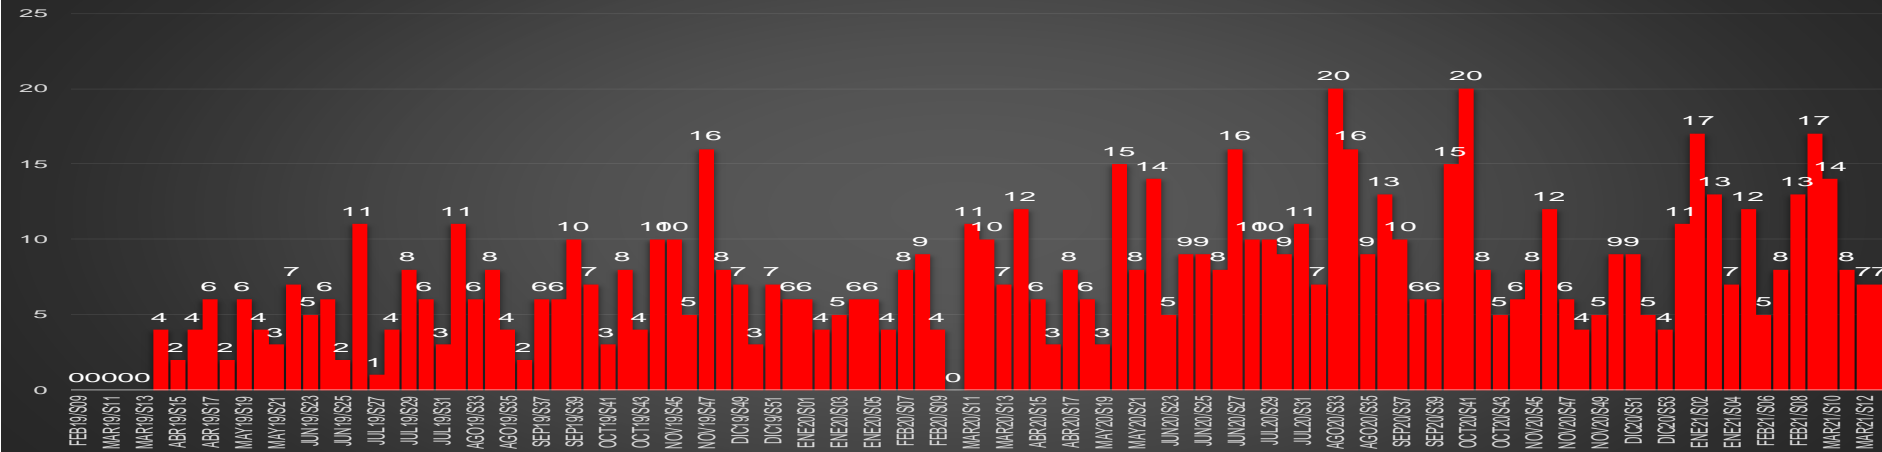

HOMICIDIOS POR SEMANA

SAN LUIS POTOSÍ