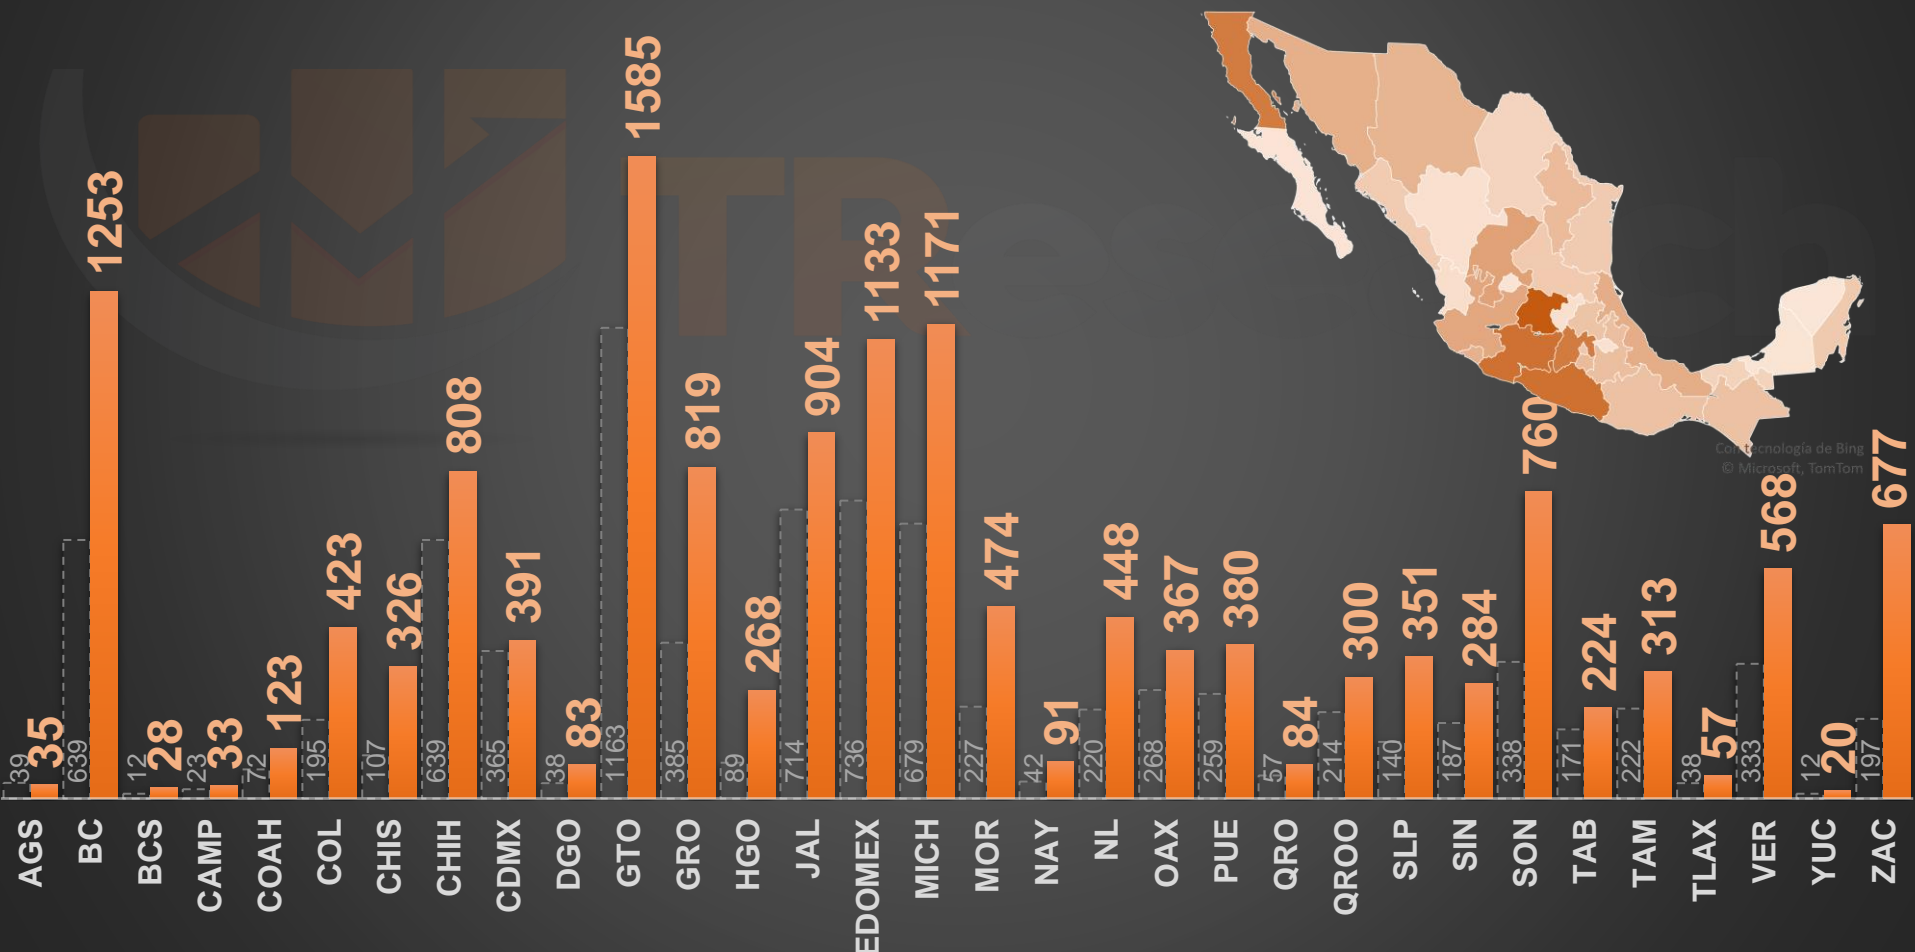

LÍDERES EN INVESTIGACIÓN ONLINE

VÍCTIMAS POR DELITO DE HOMICIDIO DOLOSO EN MÉXICO

VÍCTIMAS DE HOMICIDIO DOLOSO EN MÉXICO

www.informeseuridad.cns.gob.mx

lunes, 14 de junio de 2021

	HOMICIDIOS
HOY	72
AYER	84
ANTIER	88
5 DÍAS	88
7 DÍAS	81
10 DÍAS	70
15 DÍAS	80
20 DÍAS	78
1 MES	101
MAY-21	2462

812	534	1084	334	298	230	432	844	408	245	884	259	511	902	436	373	326	303	209	21	26	134	282	13	53	74	51	215	198	154	41	15
-----	-----	------	-----	-----	-----	-----	-----	-----	-----	-----	-----	-----	-----	-----	-----	-----	-----	-----	----	----	-----	-----	----	----	----	----	-----	-----	-----	----	----

ACUMULADO MENSUAL junio de 2021

ACUMULADO HOMICIDIOS DOLOSOS

2020

2021

Cartografía de Bing
 © Microsoft, TomTom

HOMICIDIOS DOLOSOS SEXENIO AMLO

86,802

VÍCTIMAS DE HOMICIDIO DOLOSO EN MÉXICO SEXENIO AMLO

www.informeseuridad.cns.gob.mx

86,802

TOTAL HOMICIDIOS POR AÑO (2020 TOTAL)

LA GUERRA EN NÚMEROS

HOMICIDIOS DOLOSOS DIARIOS | MÉXICO

| martes, 15 de junio de 2021 |

PRIMEROS MESES DE CADA GOBIERNO

ÚLTIMOS MESES DE CADA GOBIERNO