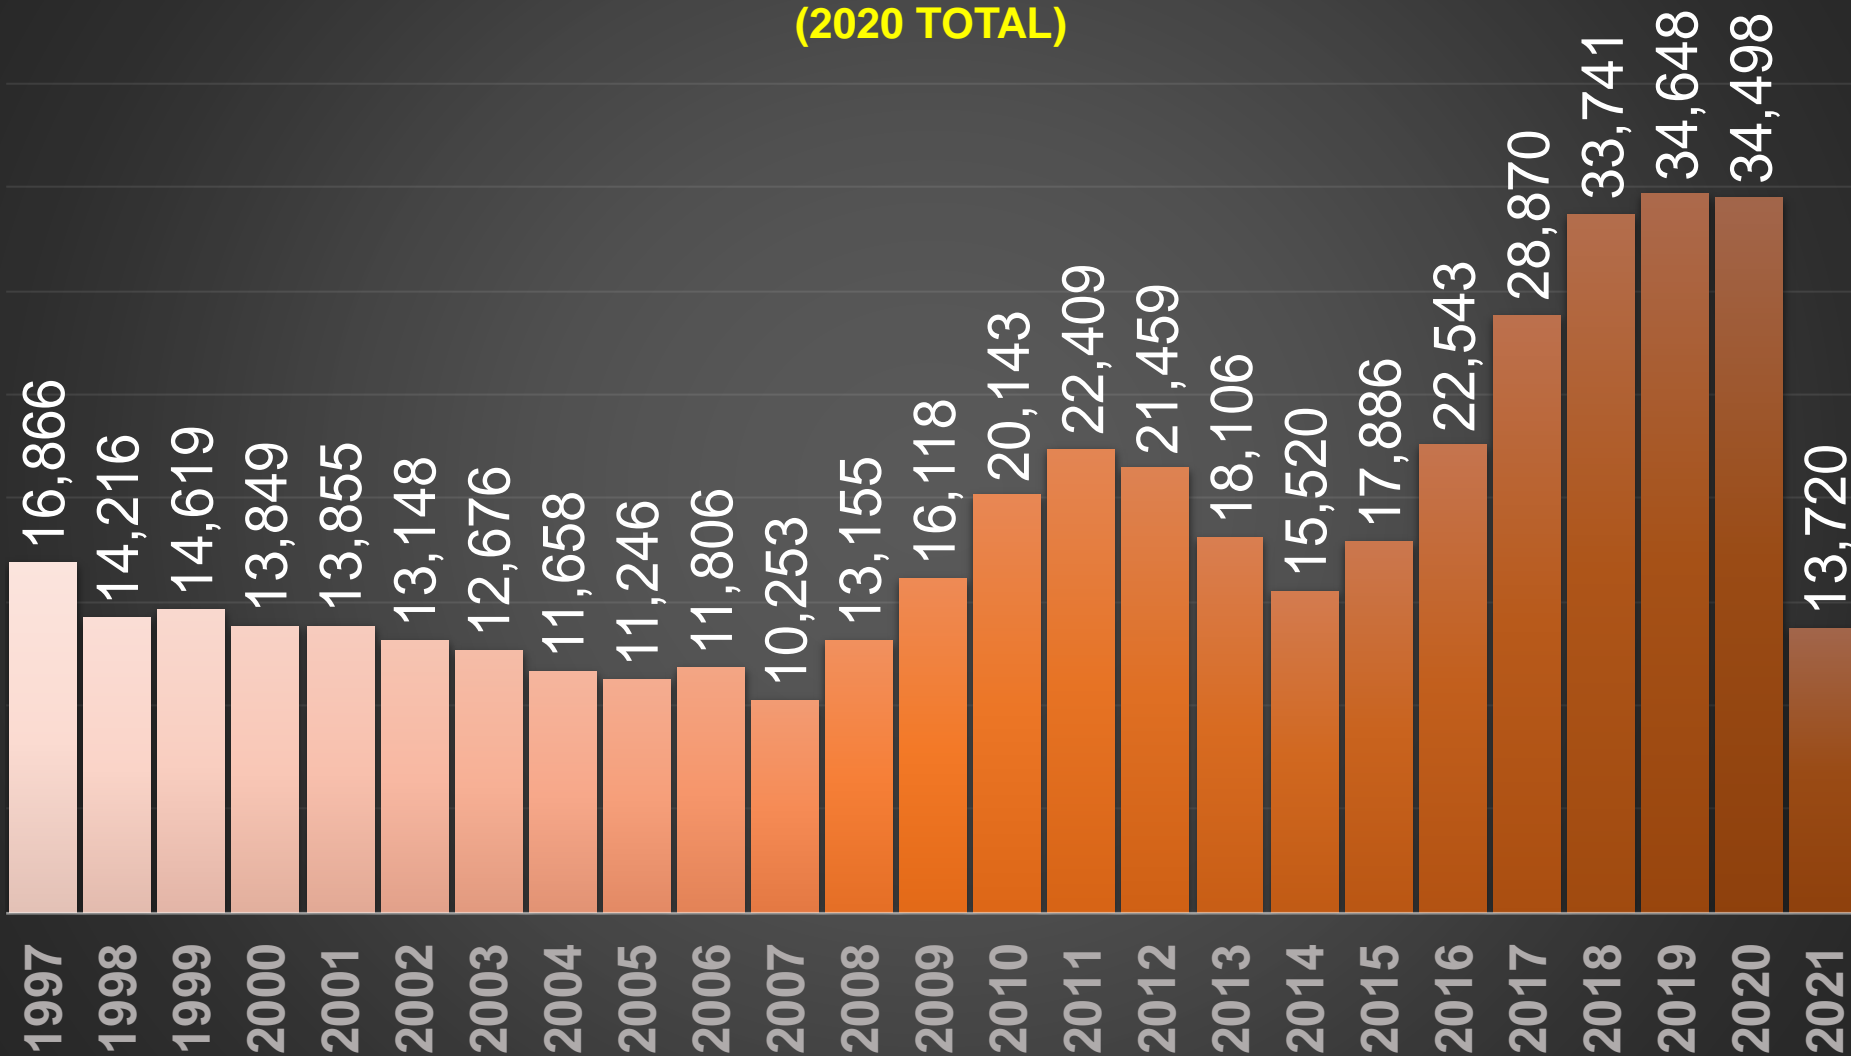

LÍDERES EN INVESTIGACIÓN ONLINE

VÍCTIMAS POR DELITO DE HOMICIDIO DOLOSO EN MÉXICO

VÍCTIMAS DE HOMICIDIO DOLOSO EN MÉXICO

www.informeseuridad.cns.gob.mx

lunes, 14 de junio de 2021

	HOMICIDIOS
HOY	72
AYER	84
ANTIER	88
5 DÍAS	88
7 DÍAS	81
10 DÍAS	70
15 DÍAS	80
20 DÍAS	78
1 MES	101
MAY-21	2462

ACUMULADO MENSUAL junio de 2021

ACUMULADO HOMICIDIOS DOLOSOS

2020

2021

Cartografía de Bing
 © Microsoft, TomTom

HOMICIDIOS DOLOSOS SEXENIO AMLO

86,802

VÍCTIMAS DE HOMICIDIO DOLOSO EN MÉXICO SEXENIO AMLO

www.informeseuridad.cns.gob.mx

86,802

TOTAL HOMICIDIOS POR AÑO (2020 TOTAL)

LA GUERRA EN NÚMEROS

HOMICIDIOS DOLOSOS DIARIOS | MÉXICO

| martes, 15 de junio de 2021 |

PRIMEROS MESES DE CADA GOBIERNO

ÚLTIMOS MESES DE CADA GOBIERNO

CRECIMIENTO HISTÓRICO

MUERTES SEXENIO AMLO

316,989

86,802

230,187

HOMICIDIOS

COVID19

HOMICIDIOS POR SEMANA