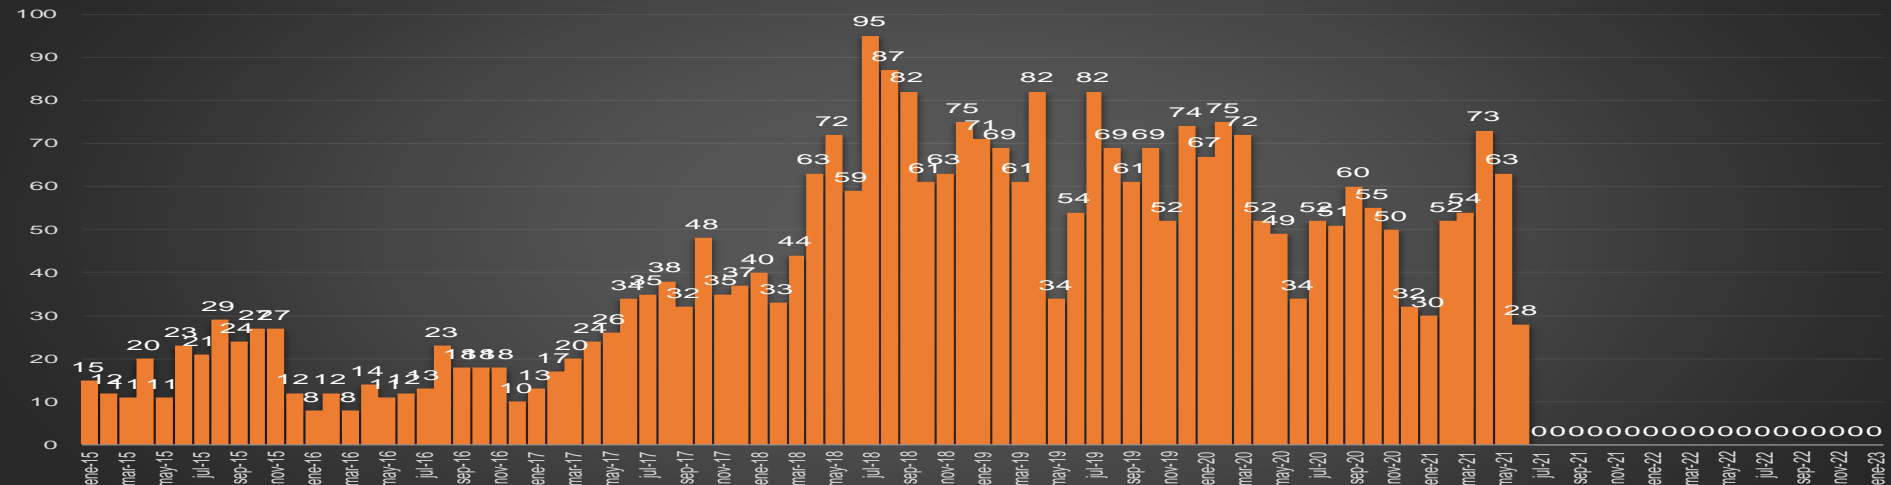

HOMICIDIOS POR MES

Quintana Roo