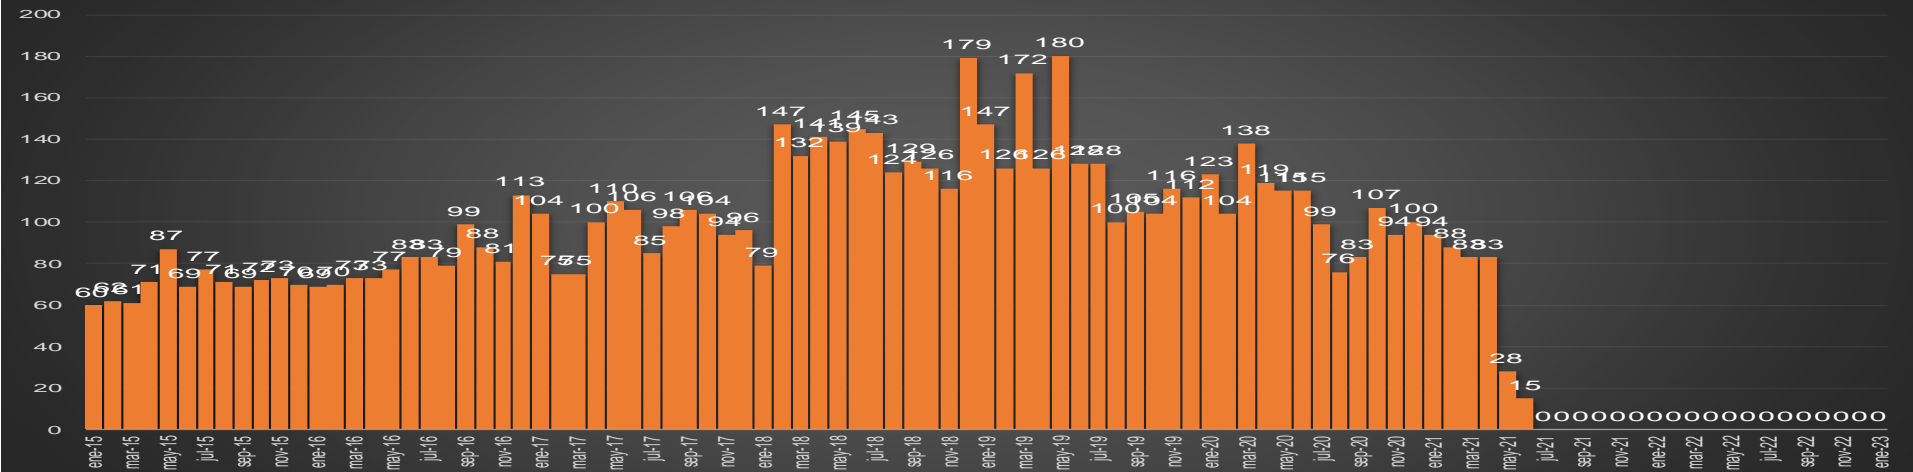

CRECIMIENTO HISTÓRICO

MUERTES SEXENIO AMLO

316,989

86,802

230,187

HOMICIDIOS

COVID19

HOMICIDIOS POR SEMANA

CHIHUAHUA

HOMICIDIOS POR MES

Chihuahua

HOMICIDIOS POR SEMANA

CDMX

HOMICIDIOS POR MES

CDMX

HOMICIDIOS POR SEMANA

GUANAJUATO

HOMICIDIOS POR MES

Guanajuato

HOMICIDIOS POR SEMANA

GUERRERO

HOMICIDIOS POR MES

Guerrero

HOMICIDIOS POR SEMANA