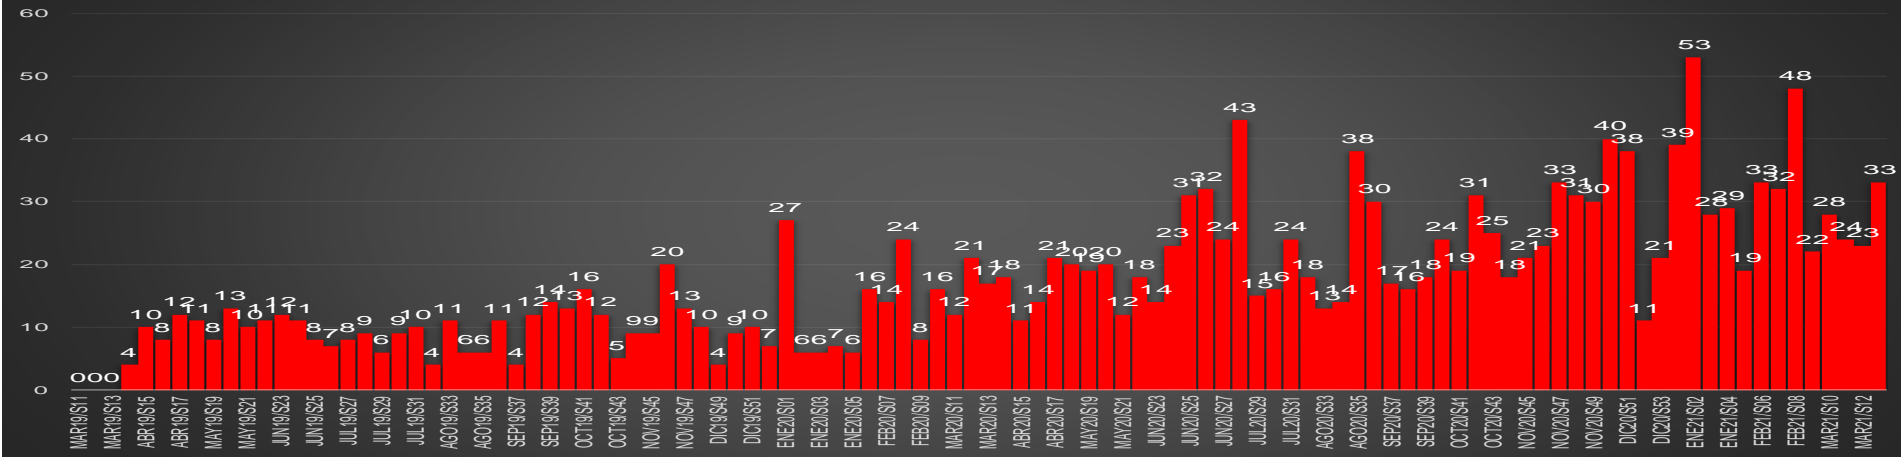

www.informeseuridad.cns.gob.mx

86,802

TOTAL HOMICIDIOS POR AÑO (2020 TOTAL)

LA GUERRA EN NÚMEROS

HOMICIDIOS DOLOSOS DIARIOS | MÉXICO

| martes, 15 de junio de 2021 |

PRIMEROS MESES DE CADA GOBIERNO

ÚLTIMOS MESES DE CADA GOBIERNO

CRECIMIENTO HISTÓRICO

MUERTES SEXENIO AMLO

316,989

86,802

230,187

HOMICIDIOS

COVID19

HOMICIDIOS POR SEMANA

HOMICIDIOS POR MES

Veracruz

HOMICIDIOS POR SEMANA

YUCATÁN

HOMICIDIOS POR MES

YUCATÁN

HOMICIDIOS POR SEMANA

ZACATECAS