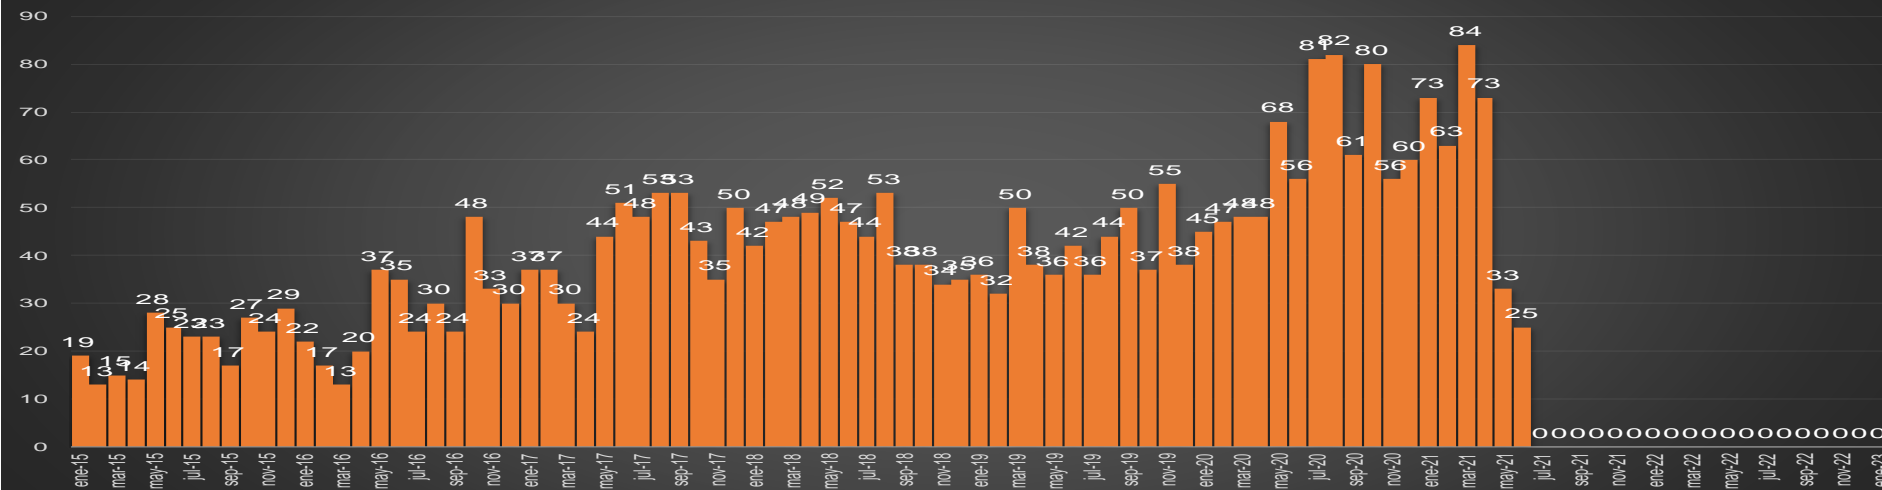

CRECIMIENTO HISTÓRICO

MUERTES SEXENIO AMLO

316,989

86,802

230,187

HOMICIDIOS

COVID19

HOMICIDIOS POR SEMANA

HOMICIDIOS POR MES

Quintana Roo

HOMICIDIOS POR SEMANA

SAN LUIS POTOSÍ

HOMICIDIOS POR MES

SAN LUIS POTOSÍ

HOMICIDIOS POR SEMANA

SINALOYA