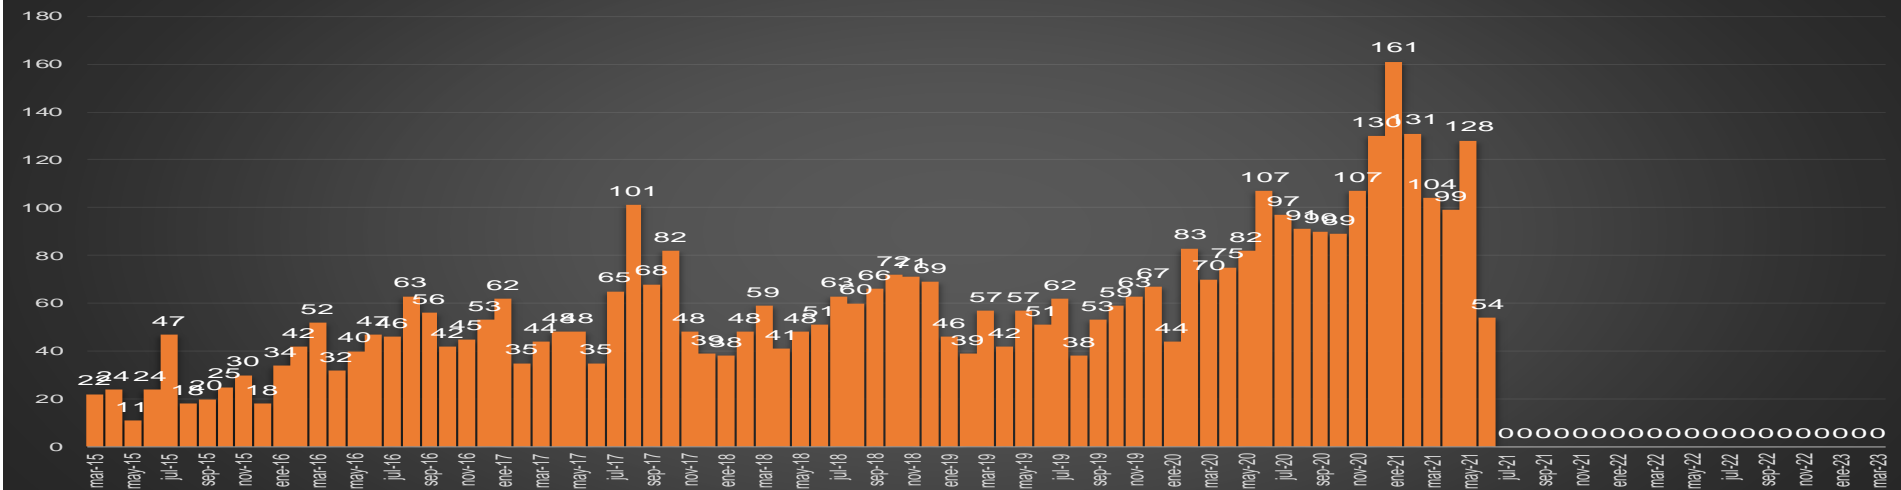

HOMICIDIOS POR MES

Zacatecas