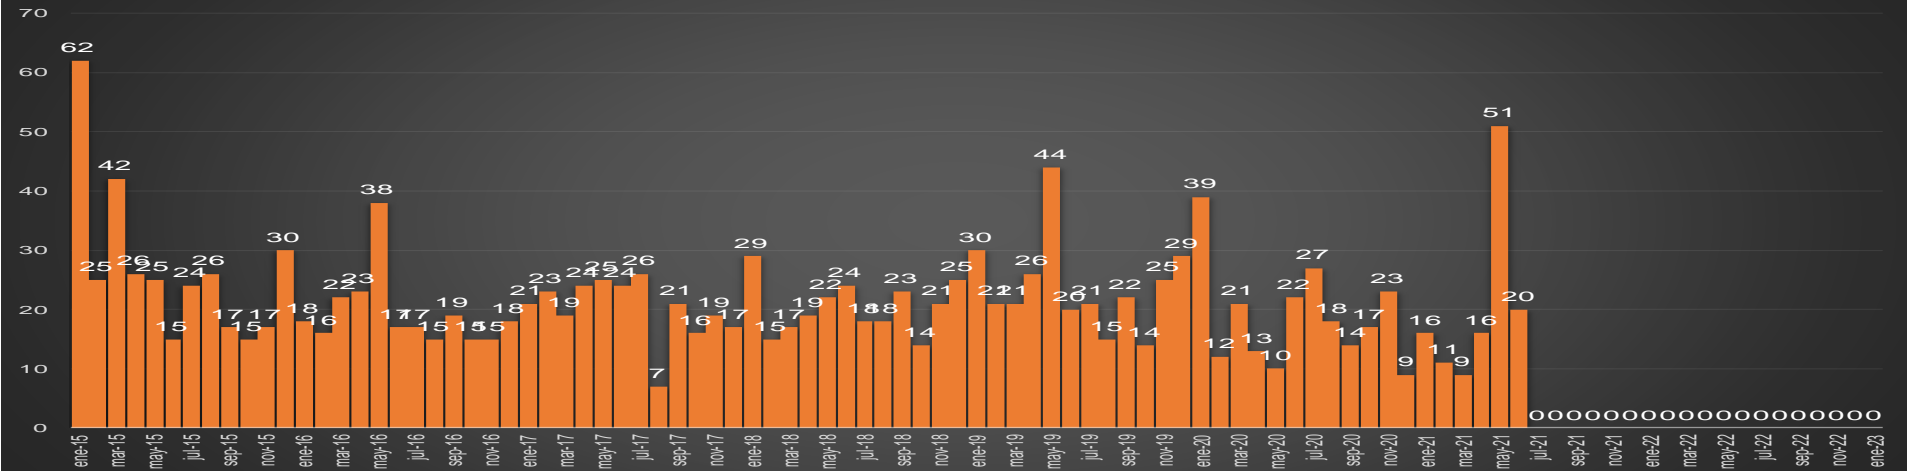

COLIMA

HOMICIDIOS POR MES

Coahuila