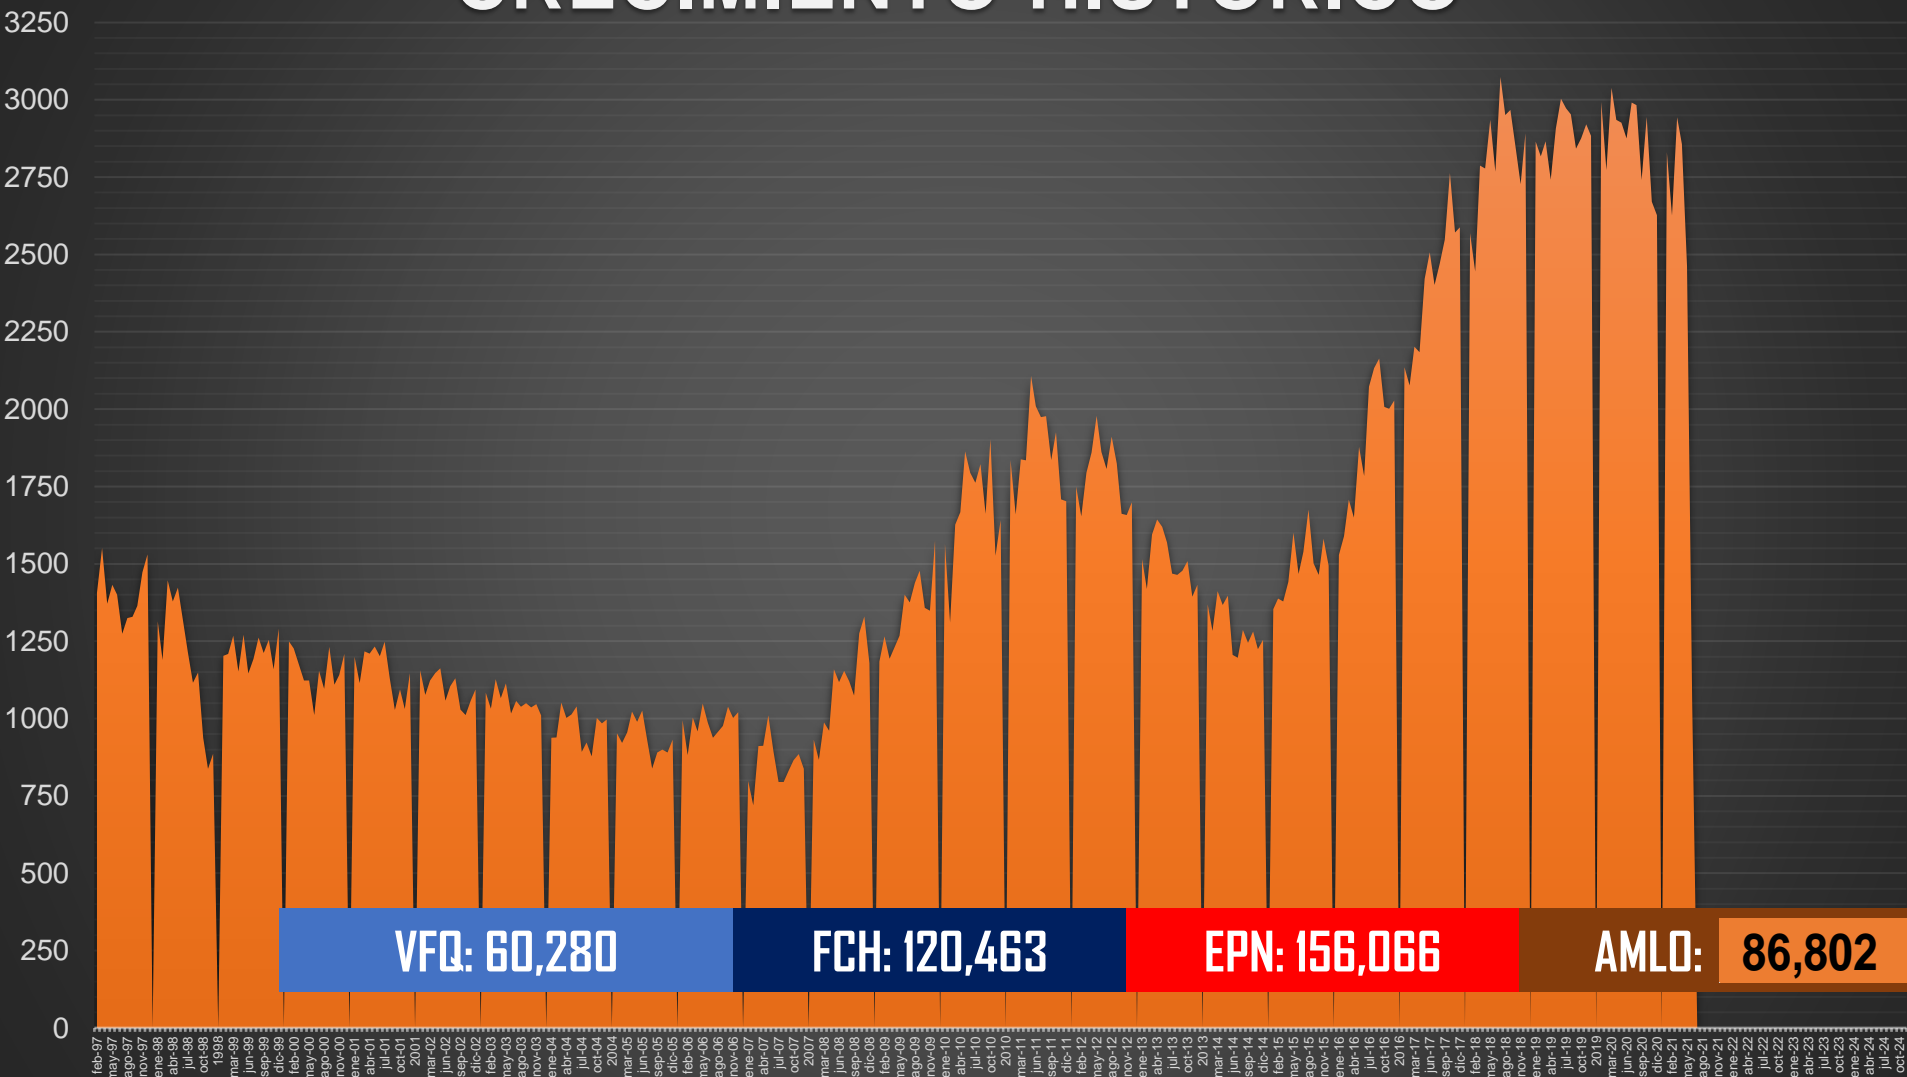

ACUMULADO MENSUAL junio de 2021

ACUMULADO HOMICIDIOS DOLOSOS

2020

2021

Cartografía de Bing
 © Microsoft, TomTom

HOMICIDIOS DOLOSOS SEXENIO AMLO

86,802

VÍCTIMAS DE HOMICIDIO DOLOSO EN MÉXICO SEXENIO AMLO

www.informeseuridad.cns.gob.mx

86,802

TOTAL HOMICIDIOS POR AÑO (2020 TOTAL)

LA GUERRA EN NÚMEROS

HOMICIDIOS DOLOSOS DIARIOS | MÉXICO

| martes, 15 de junio de 2021 |

PRIMEROS MESES DE CADA GOBIERNO

ÚLTIMOS MESES DE CADA GOBIERNO

EPN
156K

42,489

EPN

63,748

AMLO

86,802

AMLO

86,802

CRECIMIENTO HISTÓRICO

MUERTES SEXENIO AMLO

316,989

86,802

230,187

HOMICIDIOS

COVID19

HOMICIDIOS POR SEMANA