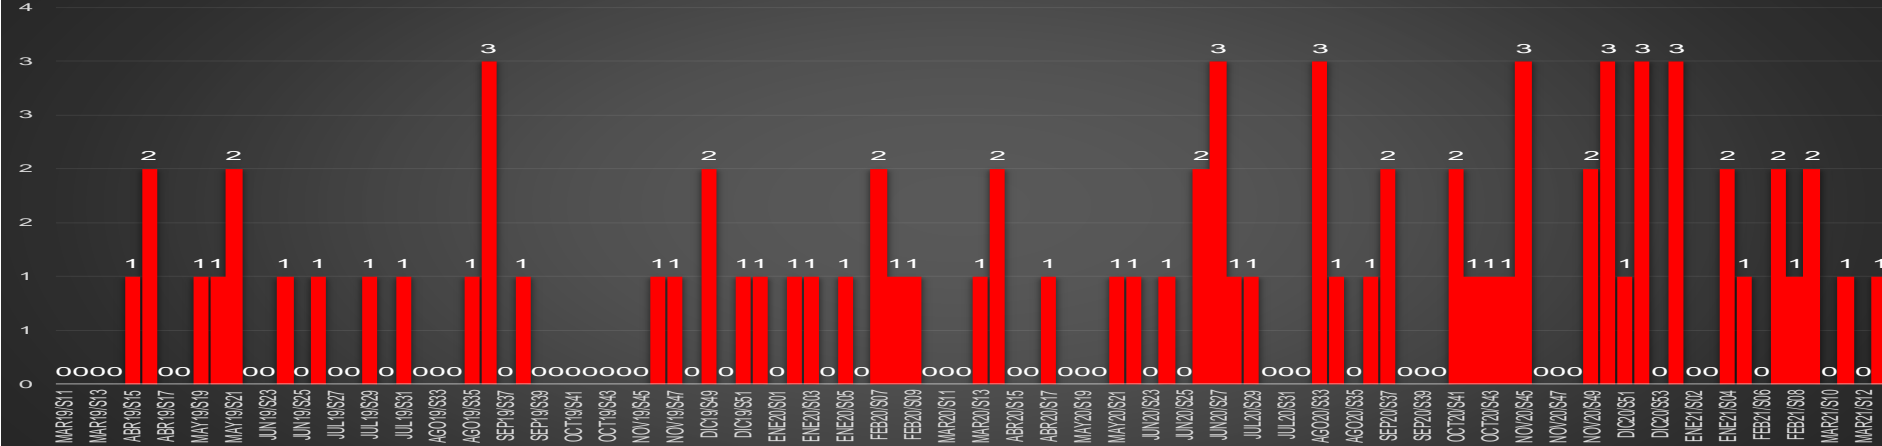

HOMICIDIOS POR SEMANA

YUCATÁN