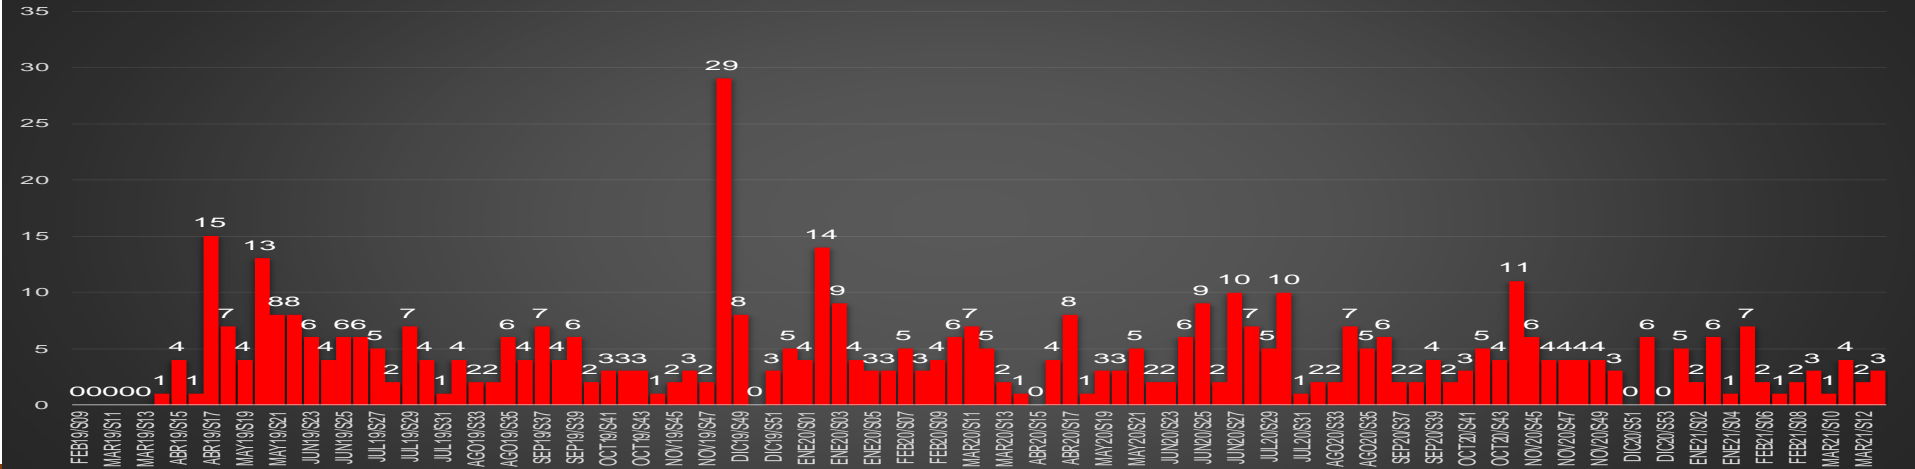

CRECIMIENTO HISTÓRICO

MUERTES SEXENIO AMLO

316,989

86,802

230,187

HOMICIDIOS

COVID19

HOMICIDIOS POR SEMANA

COAHUILA

HOMICIDIOS POR MES

Coahuila

HOMICIDIOS POR SEMANA

COLIMA

HOMICIDIOS POR MES

Colima

HOMICIDIOS POR SEMANA

CHIHUAHUA

HOMICIDIOS POR MES

Chihuahua

HOMICIDIOS POR SEMANA

CDMX

HOMICIDIOS POR MES

CDMX

HOMICIDIOS POR SEMANA