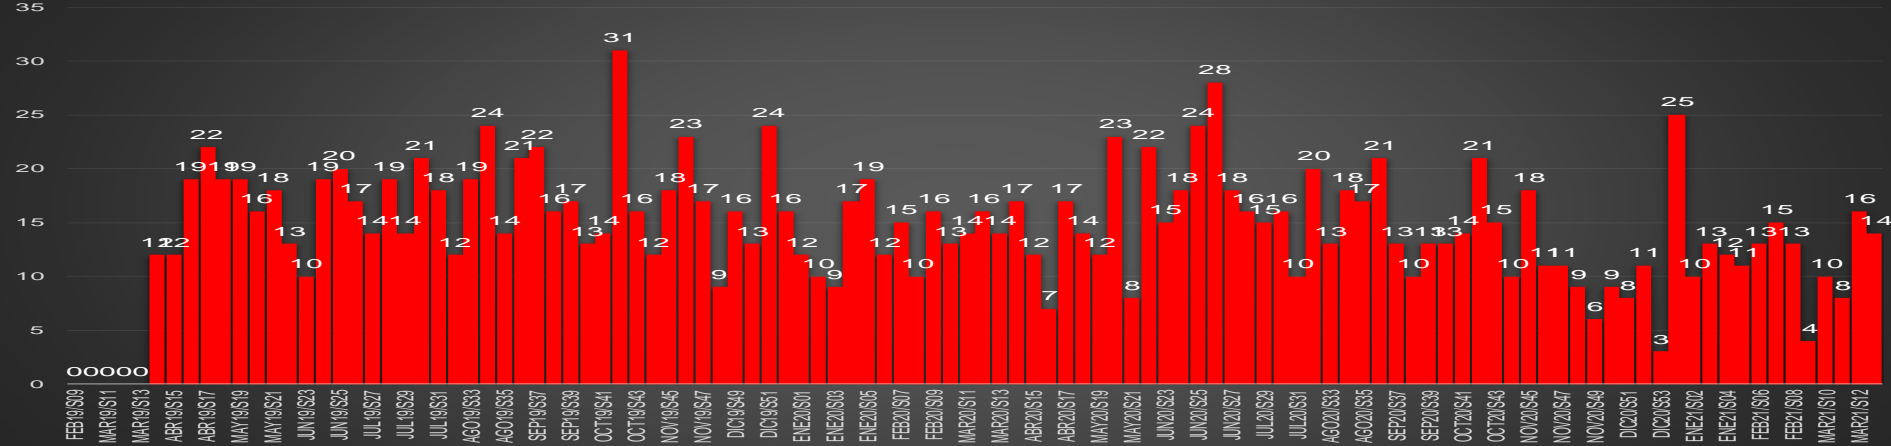

CRECIMIENTO HISTÓRICO

MUERTES SEXENIO AMLO

316,989

86,802

230,187

HOMICIDIOS

COVID19

HOMICIDIOS POR SEMANA

HOMICIDIOS POR MES

Quintana Roo

HOMICIDIOS POR SEMANA

SAN LUIS POTOSÍ

HOMICIDIOS POR MES

SAN LUIS POTOSÍ

HOMICIDIOS POR SEMANA

SINALOYA