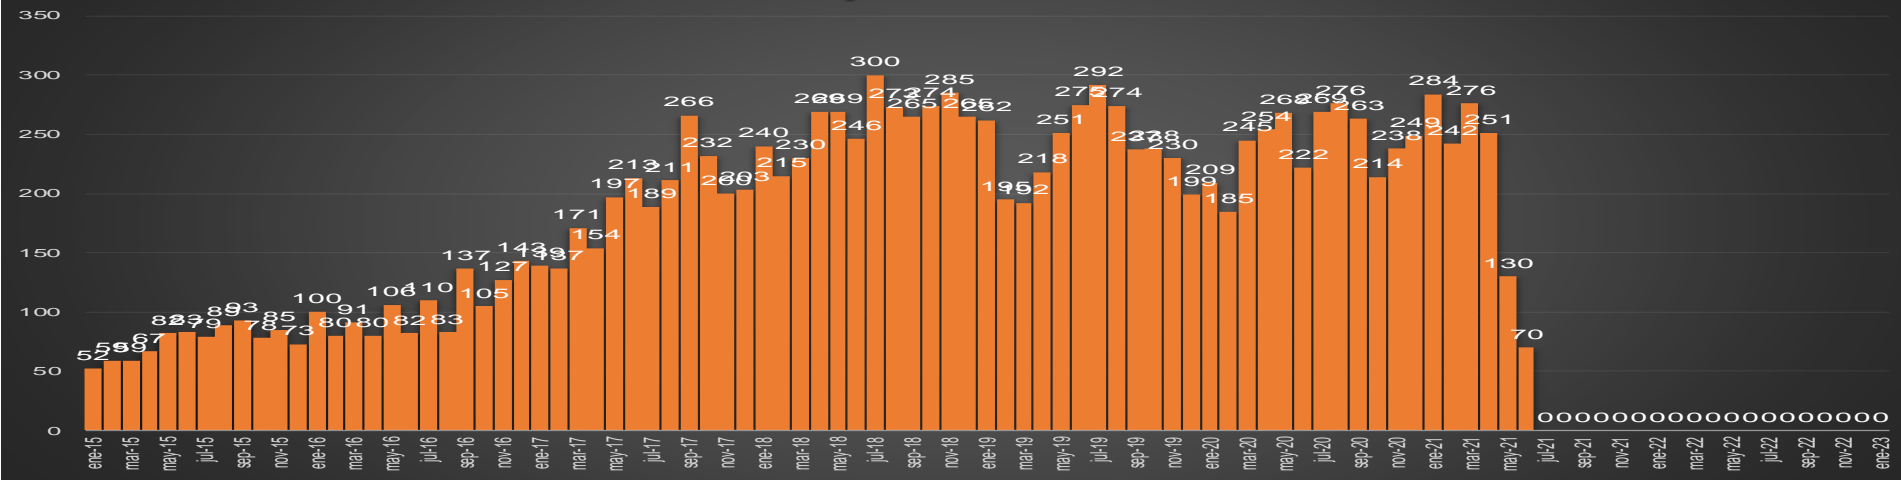

BAJA CALIFORNIA SUR

HOMICIDIOS POR MES

Baja California