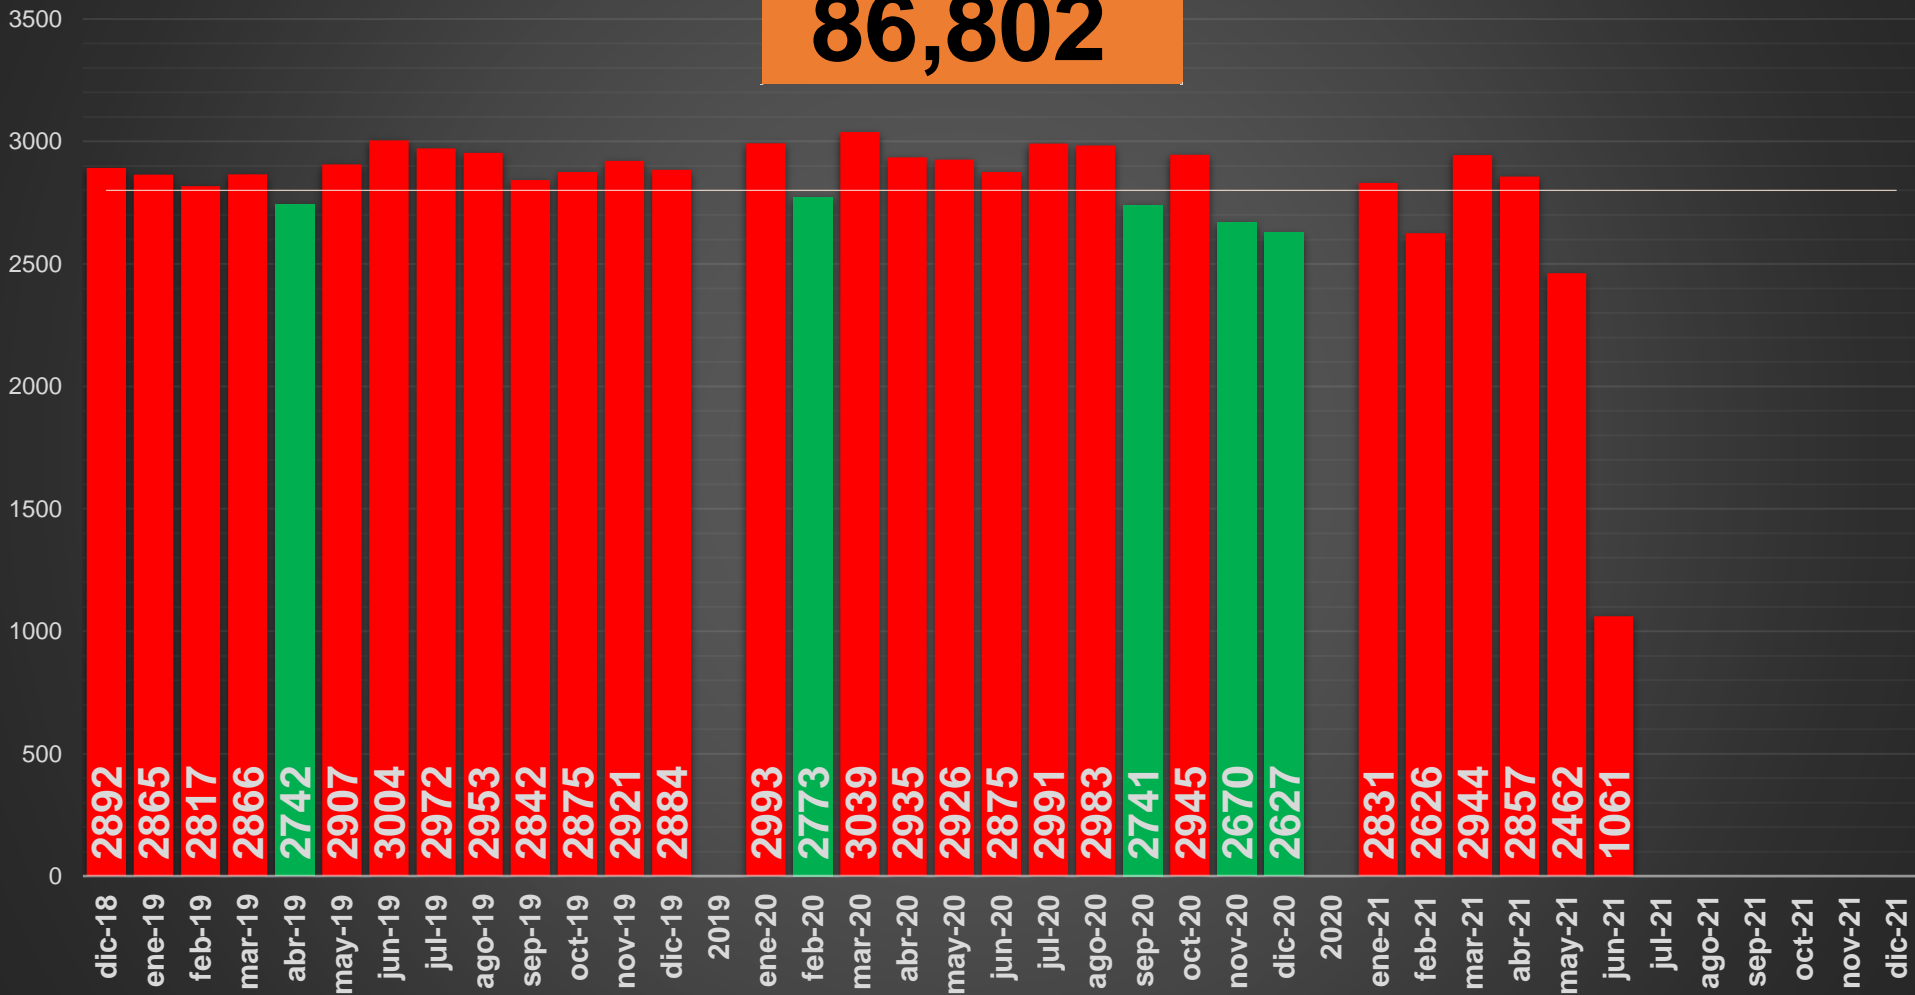

LÍDERES EN INVESTIGACIÓN ONLINE

VÍCTIMAS POR DELITO DE HOMICIDIO DOLOSO EN MÉXICO

VÍCTIMAS DE HOMICIDIO DOLOSO EN MÉXICO

www.informeseuridad.cns.gob.mx

lunes, 14 de junio de 2021

	HOMICIDIOS
HOY	72
AYER	84
ANTIER	88
5 DÍAS	88
7 DÍAS	81
10 DÍAS	70
15 DÍAS	80
20 DÍAS	78
1 MES	101
MAY-21	2462

ACUMULADO MENSUAL junio de 2021

ACUMULADO HOMICIDIOS DOLOSOS

2020

2021

Cartografía de Bing
 © Microsoft, TomTom

HOMICIDIOS DOLOSOS SEXENIO AMLO

86,802

VÍCTIMAS DE HOMICIDIO DOLOSO EN MÉXICO SEXENIO AMLO

www.informeseuridad.cns.gob.mx

86,802

TOTAL HOMICIDIOS POR AÑO (2020 TOTAL)

LA GUERRA EN NÚMEROS

HOMICIDIOS DOLOSOS DIARIOS | MÉXICO

| martes, 15 de junio de 2021 |

PRIMEROS MESES DE CADA GOBIERNO

ÚLTIMOS MESES DE CADA GOBIERNO

CRECIMIENTO HISTÓRICO

MUERTES SEXENIO AMLO

316,989

86,802

230,187

HOMICIDIOS

COVID19

HOMICIDIOS POR SEMANA