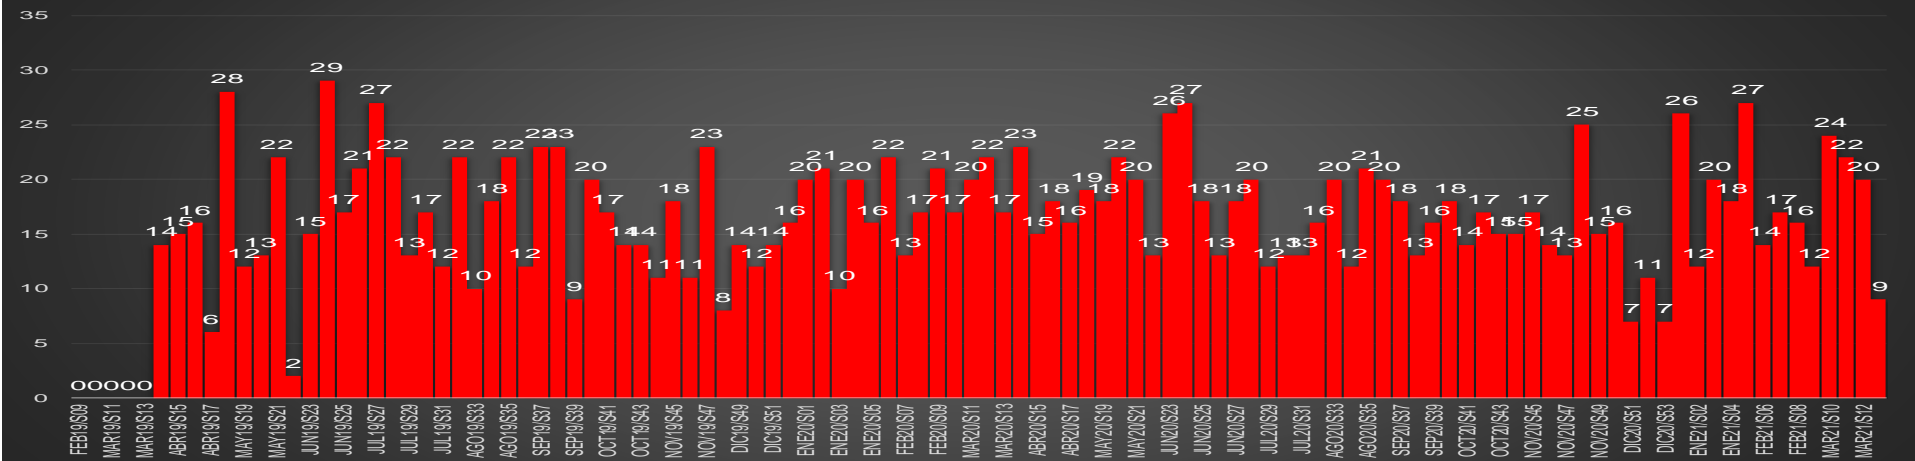

CRECIMIENTO HISTÓRICO

MUERTES SEXENIO AMLO

316,989

86,802

230,187

HOMICIDIOS

COVID19

HOMICIDIOS POR SEMANA

HOMICIDIOS POR MES

MICHOACÁN

HOMICIDIOS POR SEMANA

NAYARIT

HOMICIDIOS POR MES

Nayarit

HOMICIDIOS POR SEMANA

NUEVO LEÓN

HOMICIDIOS POR MES

NUEVO LEÓN

HOMICIDIOS POR SEMANA

PUEBLA

HOMICIDIOS POR MES

Puebla

HOMICIDIOS POR SEMANA

QUINTANA ROO