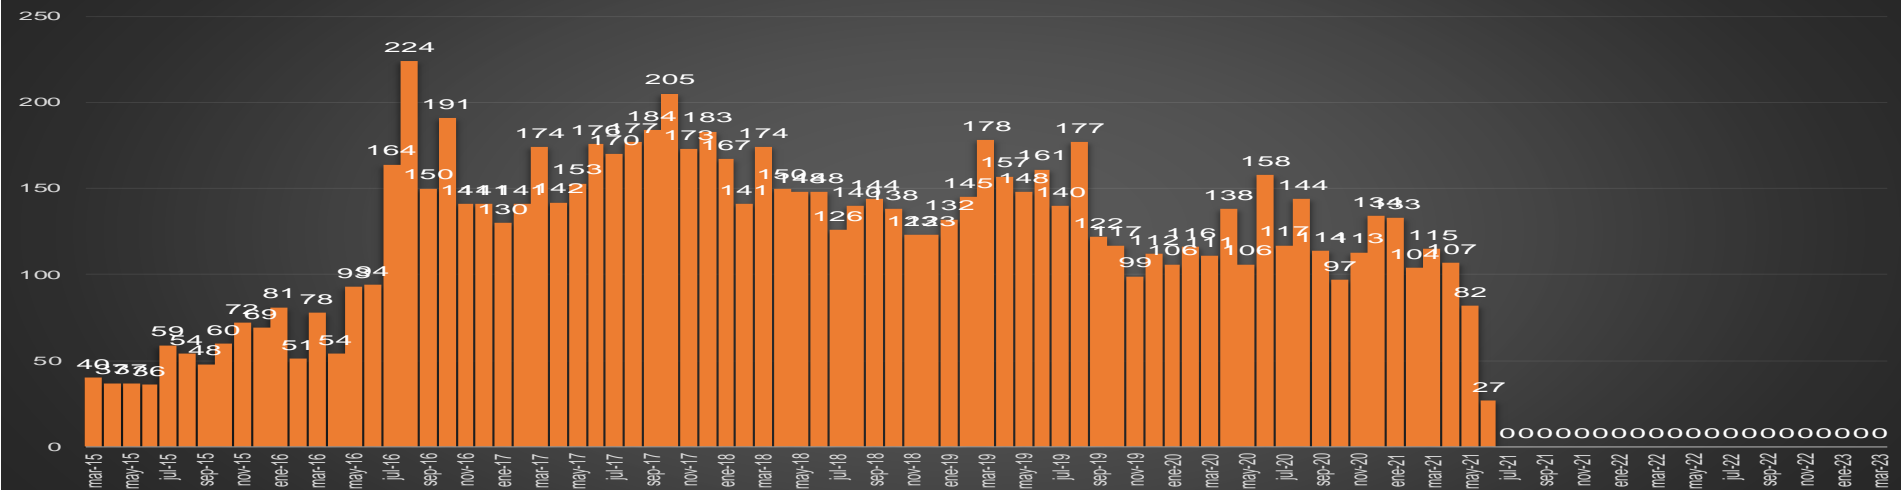

YUCATÁN

HOMICIDIOS POR MES

Veracruz