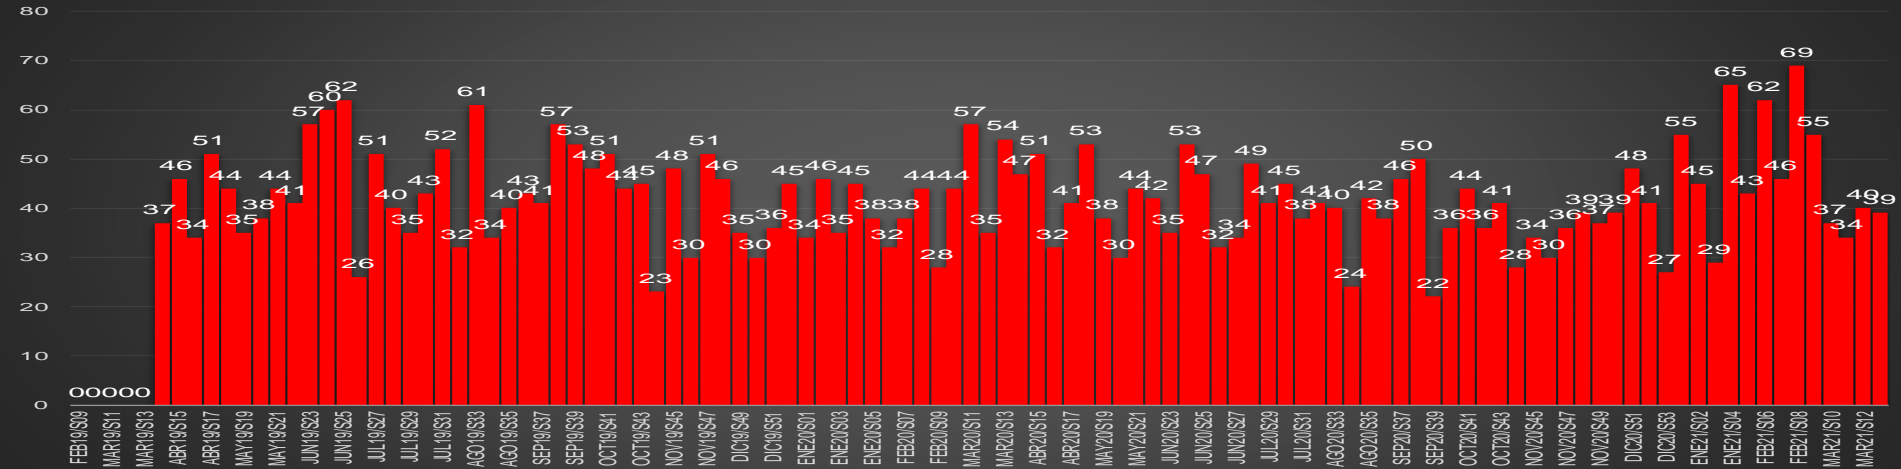

www.informeseuridad.cns.gob.mx

86,802

TOTAL HOMICIDIOS POR AÑO (2020 TOTAL)

LA GUERRA EN NÚMEROS

HOMICIDIOS DOLOSOS DIARIOS | MÉXICO

| martes, 15 de junio de 2021 |

PRIMEROS MESES DE CADA GOBIERNO

ÚLTIMOS MESES DE CADA GOBIERNO

CRECIMIENTO HISTÓRICO

MUERTES SEXENIO AMLO

316,989

86,802

230,187

HOMICIDIOS

COVID19

HOMICIDIOS POR SEMANA

HIDALGO

HOMICIDIOS POR MES

Hidalgo

HOMICIDIOS POR SEMANA

MÉXICO

HOMICIDIOS POR MES

HOMICIDIOS POR SEMANA

MICHOACÁN