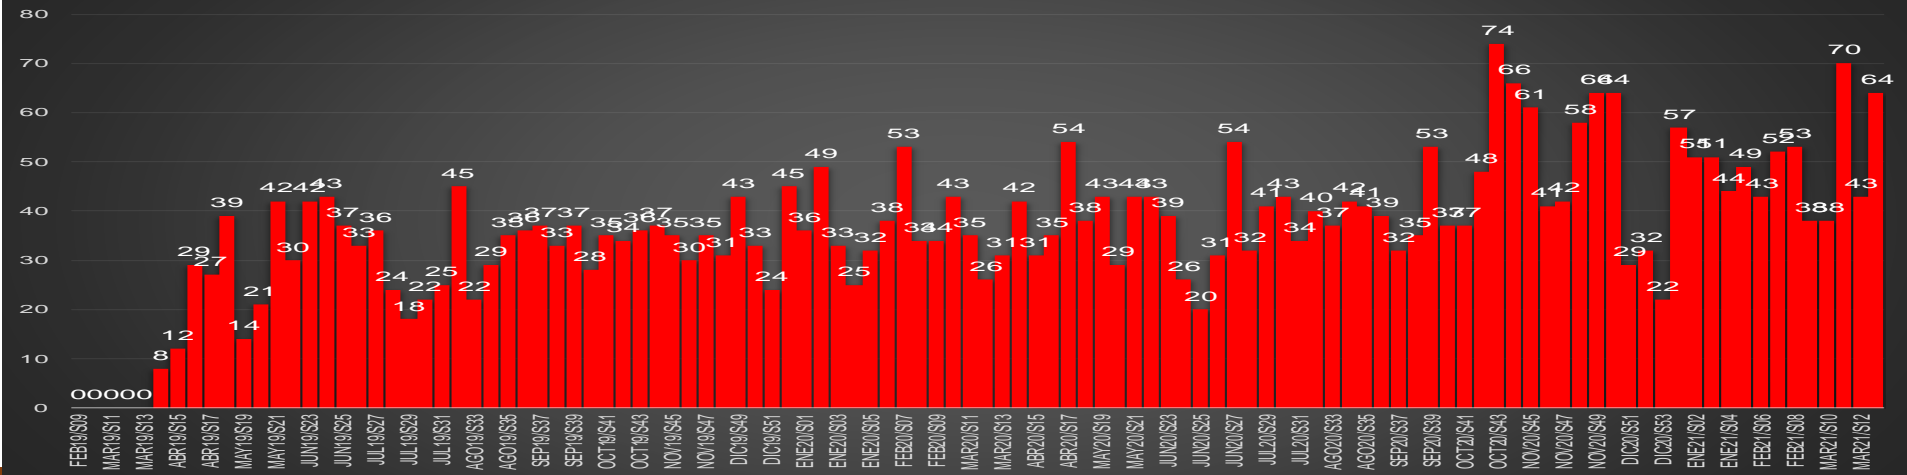

www.informeseuridad.cns.gob.mx

86,802

TOTAL HOMICIDIOS POR AÑO (2020 TOTAL)

LA GUERRA EN NÚMEROS

HOMICIDIOS DOLOSOS DIARIOS | MÉXICO

| martes, 15 de junio de 2021 |

PRIMEROS MESES DE CADA GOBIERNO

ÚLTIMOS MESES DE CADA GOBIERNO

CRECIMIENTO HISTÓRICO

MUERTES SEXENIO AMLO

316,989

86,802

230,187

HOMICIDIOS

COVID19

HOMICIDIOS POR SEMANA

HIDALGO

HOMICIDIOS POR MES

Hidalgo

HOMICIDIOS POR SEMANA

MÉXICO

HOMICIDIOS POR MES

HOMICIDIOS POR SEMANA

MICHOACÁN