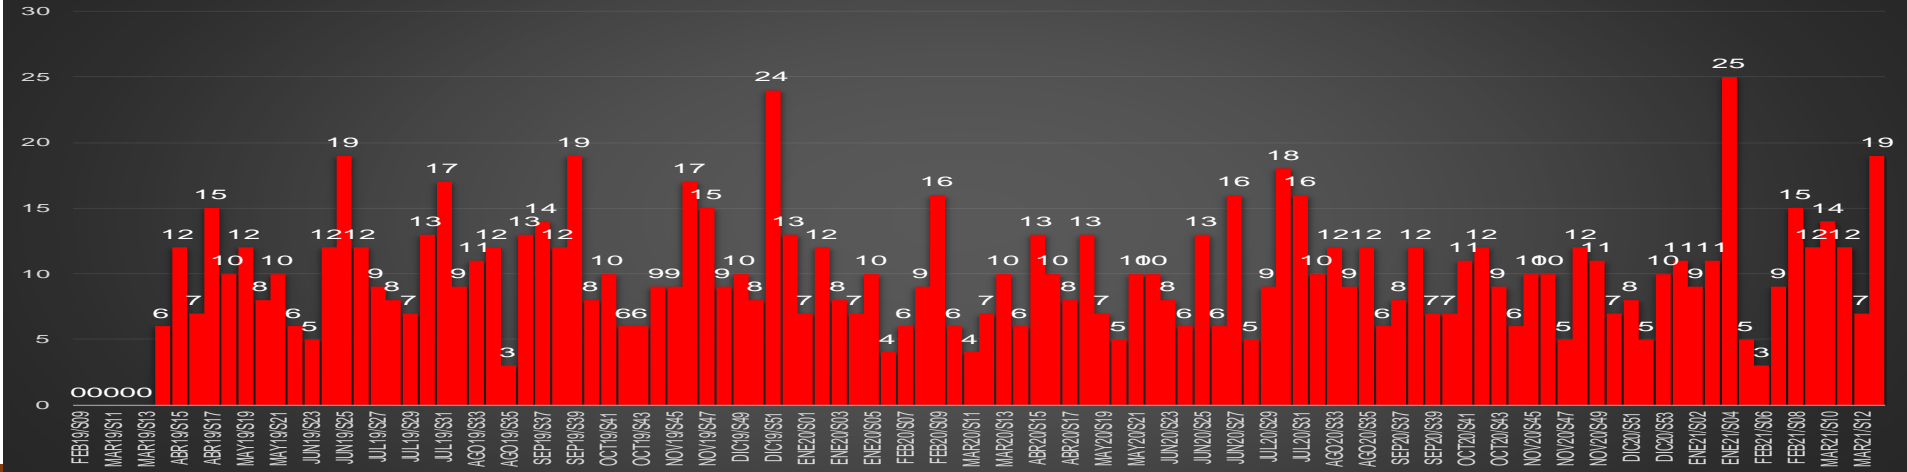

HOMICIDIOS POR SEMANA

COAHUILA