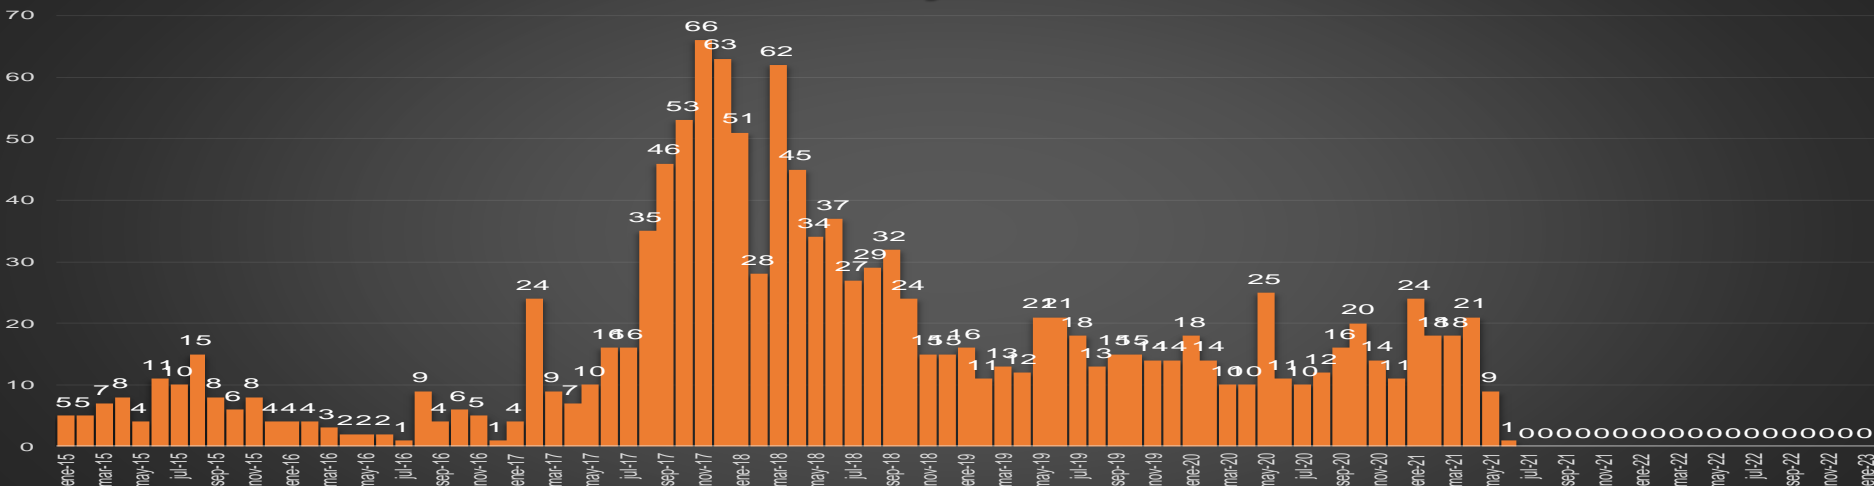

CRECIMIENTO HISTÓRICO

MUERTES SEXENIO AMLO

316,989

86,802

230,187

HOMICIDIOS

COVID19

HOMICIDIOS POR SEMANA

HOMICIDIOS POR MES

MICHOACÁN

HOMICIDIOS POR SEMANA

NAYARIT

HOMICIDIOS POR MES

Nayarit

HOMICIDIOS POR SEMANA

NUEVO LEÓN