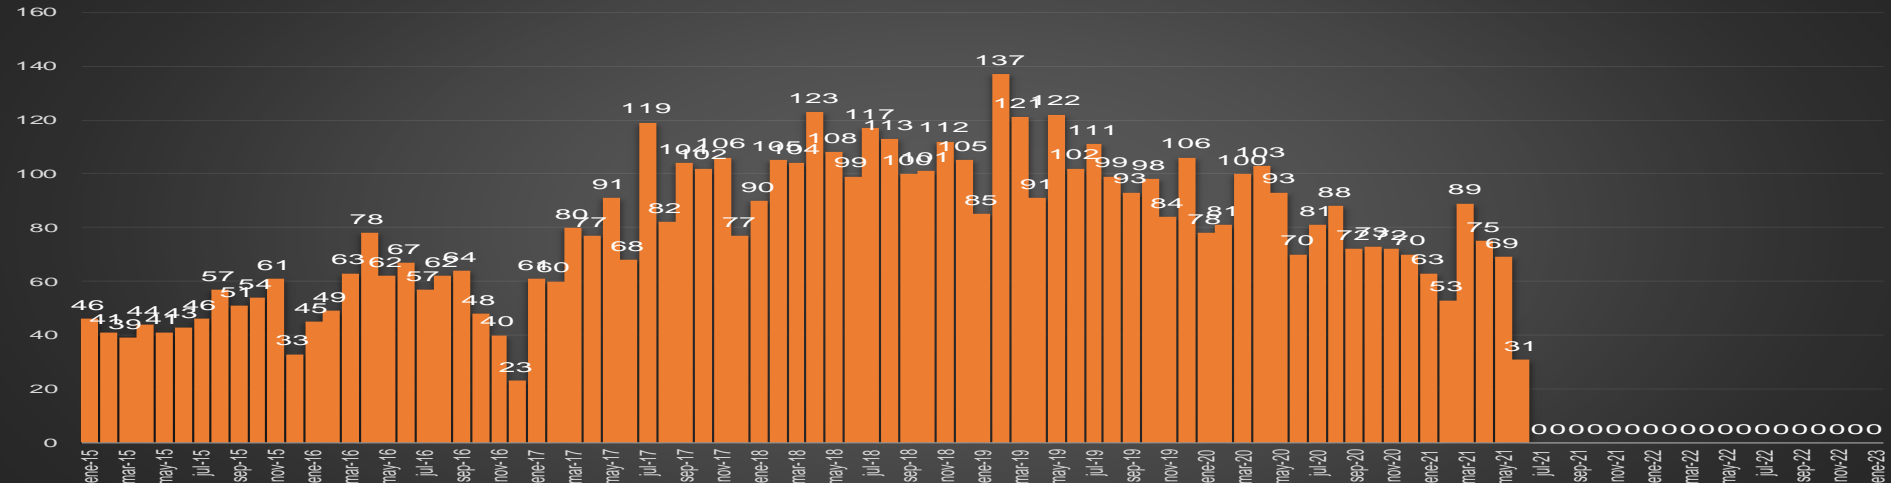

CRECIMIENTO HISTÓRICO

MUERTES SEXENIO AMLO

316,989

86,802

230,187

HOMICIDIOS

COVID19

HOMICIDIOS POR SEMANA

HOMICIDIOS POR MES

NUEVO LEÓN

HOMICIDIOS POR SEMANA

PUEBLA

HOMICIDIOS POR MES

Puebla

HOMICIDIOS POR SEMANA

QUINTANA ROO