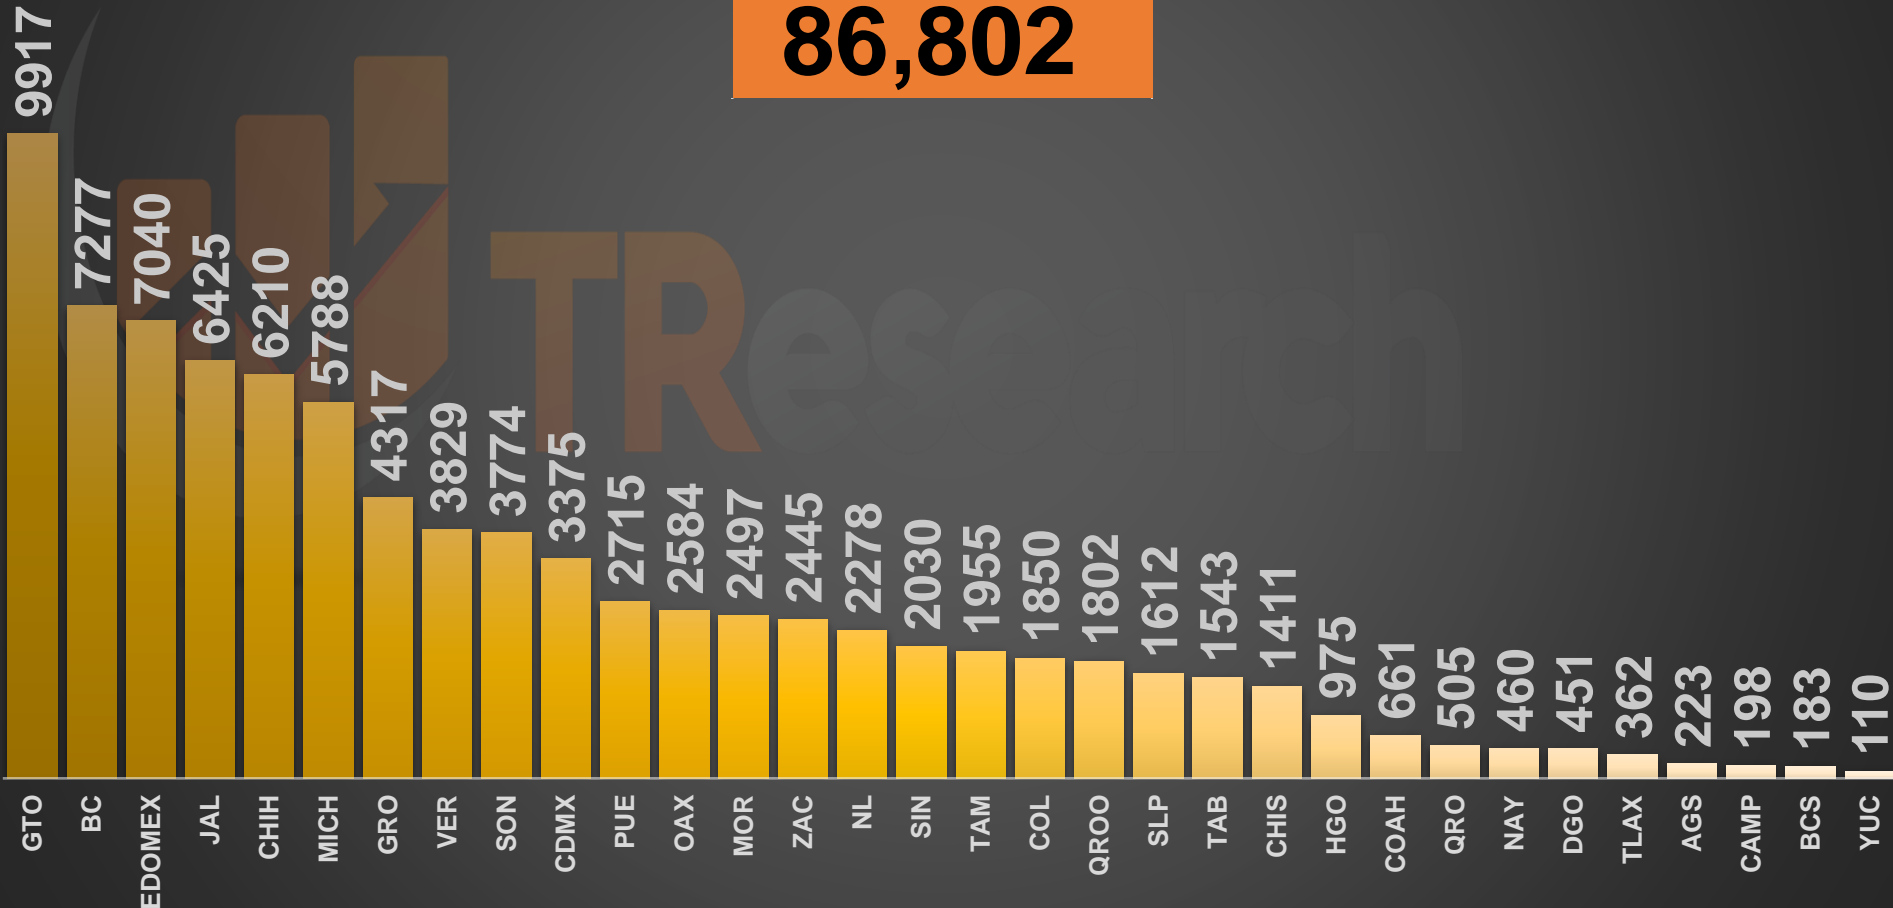

LÍDERES EN INVESTIGACIÓN ONLINE

VÍCTIMAS POR DELITO DE HOMICIDIO DOLOSO EN MÉXICO

VÍCTIMAS DE HOMICIDIO DOLOSO EN MÉXICO

www.informeseuridad.cns.gob.mx

lunes, 14 de junio de 2021

	HOMICIDIOS
HOY	72
AYER	84
ANTIER	88
5 DÍAS	88
7 DÍAS	81
10 DÍAS	70
15 DÍAS	80
20 DÍAS	78
1 MES	101
MAY-21	2462

812	534	1084	334	298	230	432	844	408	245	884	259	511	902	436	373	326	303	209	21	26	134	282	13	53	74	51	215	198	154	41	15
-----	-----	------	-----	-----	-----	-----	-----	-----	-----	-----	-----	-----	-----	-----	-----	-----	-----	-----	----	----	-----	-----	----	----	----	----	-----	-----	-----	----	----

ACUMULADO MENSUAL junio de 2021

ACUMULADO HOMICIDIOS DOLOSOS

2020

2021

Cartografía de Bing
 © Microsoft, TomTom

HOMICIDIOS DOLOSOS SEXENIO AMLO

86,802

VÍCTIMAS DE HOMICIDIO DOLOSO EN MÉXICO SEXENIO AMLO

www.informeseuridad.cns.gob.mx

86,802

TOTAL HOMICIDIOS POR AÑO (2020 TOTAL)

LA GUERRA EN NÚMEROS

HOMICIDIOS DOLOSOS DIARIOS | MÉXICO

| martes, 15 de junio de 2021 |

PRIMEROS MESES DE CADA GOBIERNO

ÚLTIMOS MESES DE CADA GOBIERNO