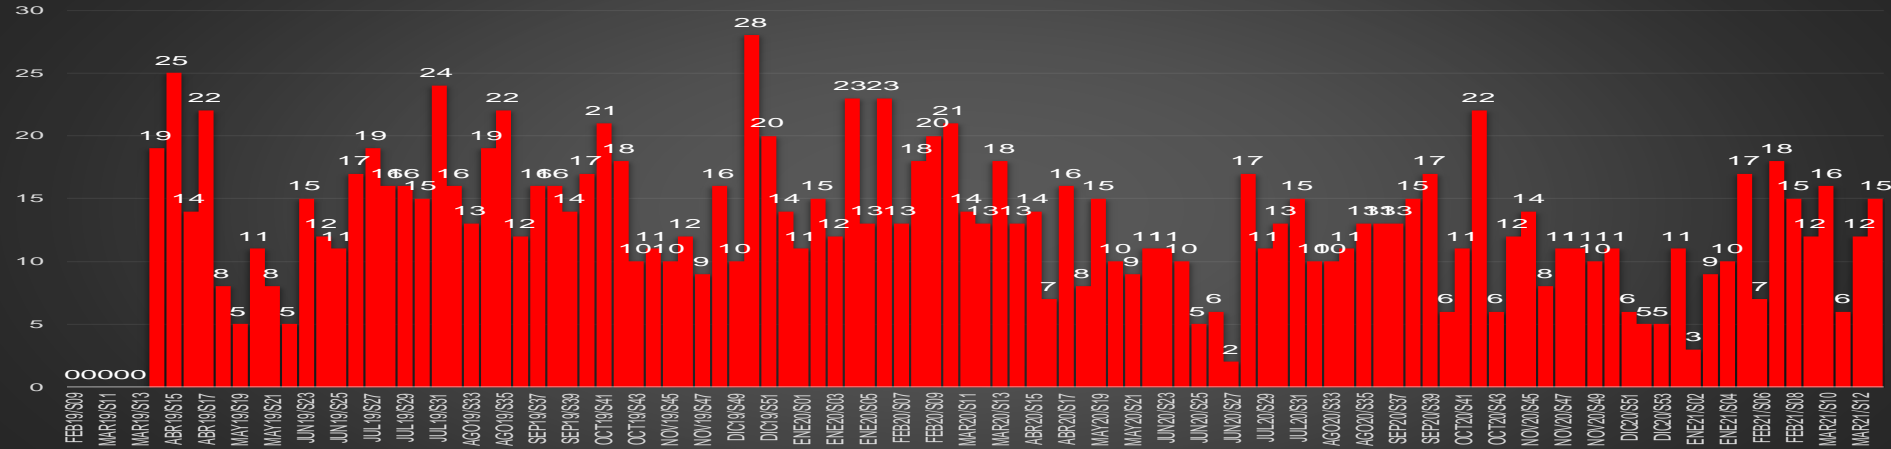

CRECIMIENTO HISTÓRICO

MUERTES SEXENIO AMLO

316,989

86,802

230,187

HOMICIDIOS

COVID19

HOMICIDIOS POR SEMANA

HOMICIDIOS POR MES

NUEVO LEÓN

HOMICIDIOS POR SEMANA

PUEBLA

HOMICIDIOS POR MES

Puebla

HOMICIDIOS POR SEMANA

QUINTANA ROO