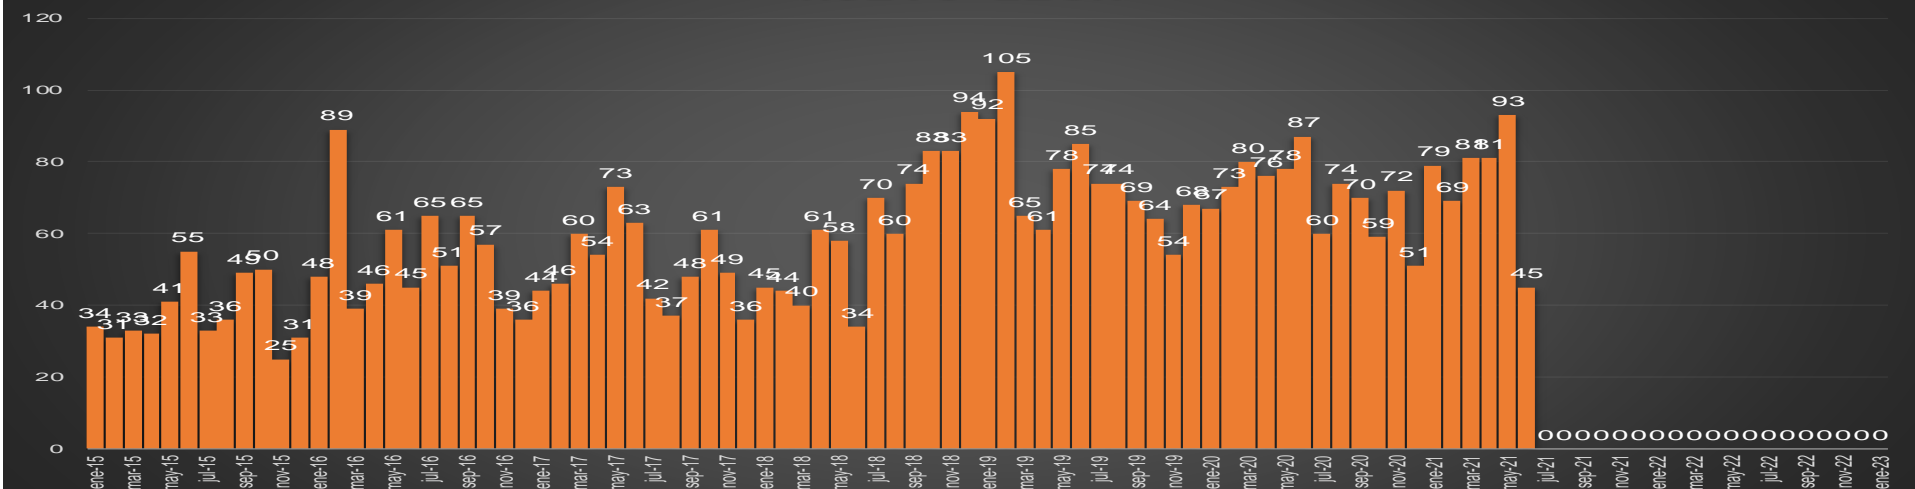

CRECIMIENTO HISTÓRICO

MUERTES SEXENIO AMLO

316,989

86,802

230,187

HOMICIDIOS

COVID19

HOMICIDIOS POR SEMANA

HOMICIDIOS POR MES

MICHOACÁN

HOMICIDIOS POR SEMANA

NAYARIT

HOMICIDIOS POR MES

Nayarit

HOMICIDIOS POR SEMANA

NUEVO LEÓN

HOMICIDIOS POR MES

NUEVO LEÓN

HOMICIDIOS POR SEMANA

PUEBLA

HOMICIDIOS POR MES

Puebla

HOMICIDIOS POR SEMANA

QUINTANA ROO