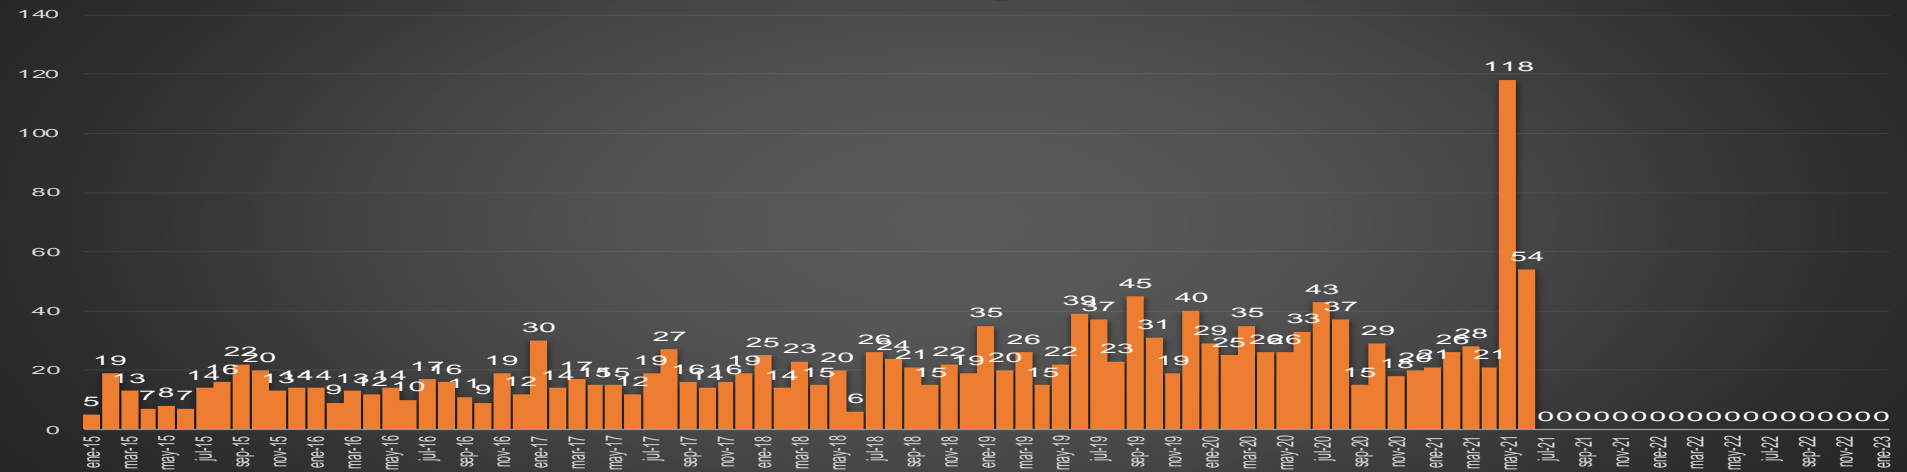

HOMICIDIOS POR MES

Hidalgo