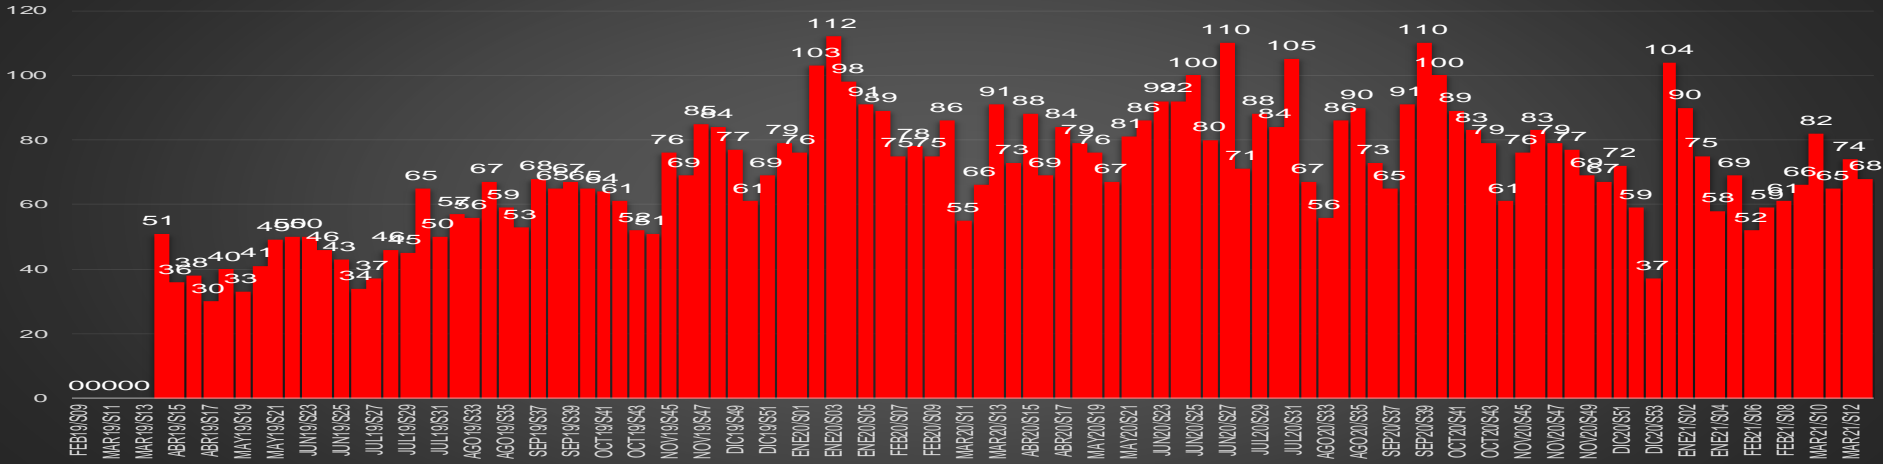

www.informeseuridad.cns.gob.mx

86,802

TOTAL HOMICIDIOS POR AÑO (2020 TOTAL)

LA GUERRA EN NÚMEROS

HOMICIDIOS DOLOSOS DIARIOS | MÉXICO

| martes, 15 de junio de 2021 |

PRIMEROS MESES DE CADA GOBIERNO

ÚLTIMOS MESES DE CADA GOBIERNO

CRECIMIENTO HISTÓRICO

MUERTES SEXENIO AMLO

316,989

86,802

230,187

HOMICIDIOS

COVID19

HOMICIDIOS POR SEMANA

CHIHUAHUA

HOMICIDIOS POR MES

Chihuahua

HOMICIDIOS POR SEMANA

CDMX

HOMICIDIOS POR MES

CDMX

HOMICIDIOS POR SEMANA

GUANAJUATO

HOMICIDIOS POR MES

Guanajuato

HOMICIDIOS POR SEMANA

GUERRERO

HOMICIDIOS POR MES

Guerrero

HOMICIDIOS POR SEMANA