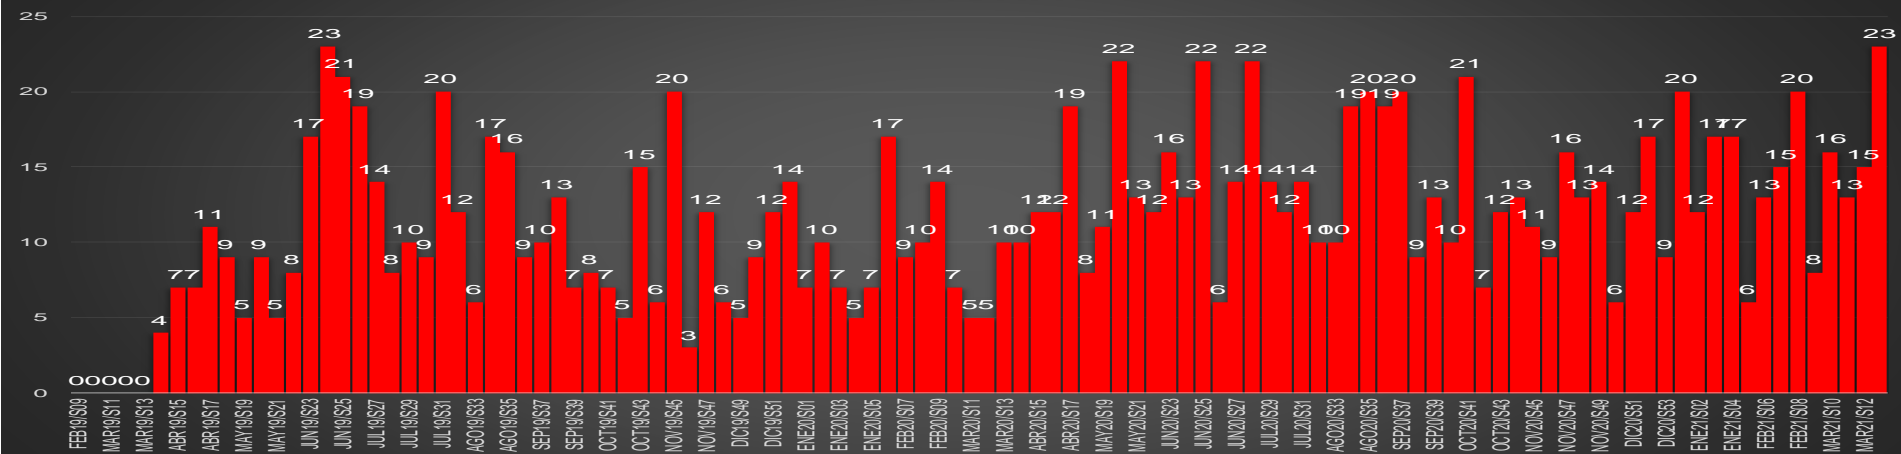

HOMICIDIOS POR SEMANA

SONORA