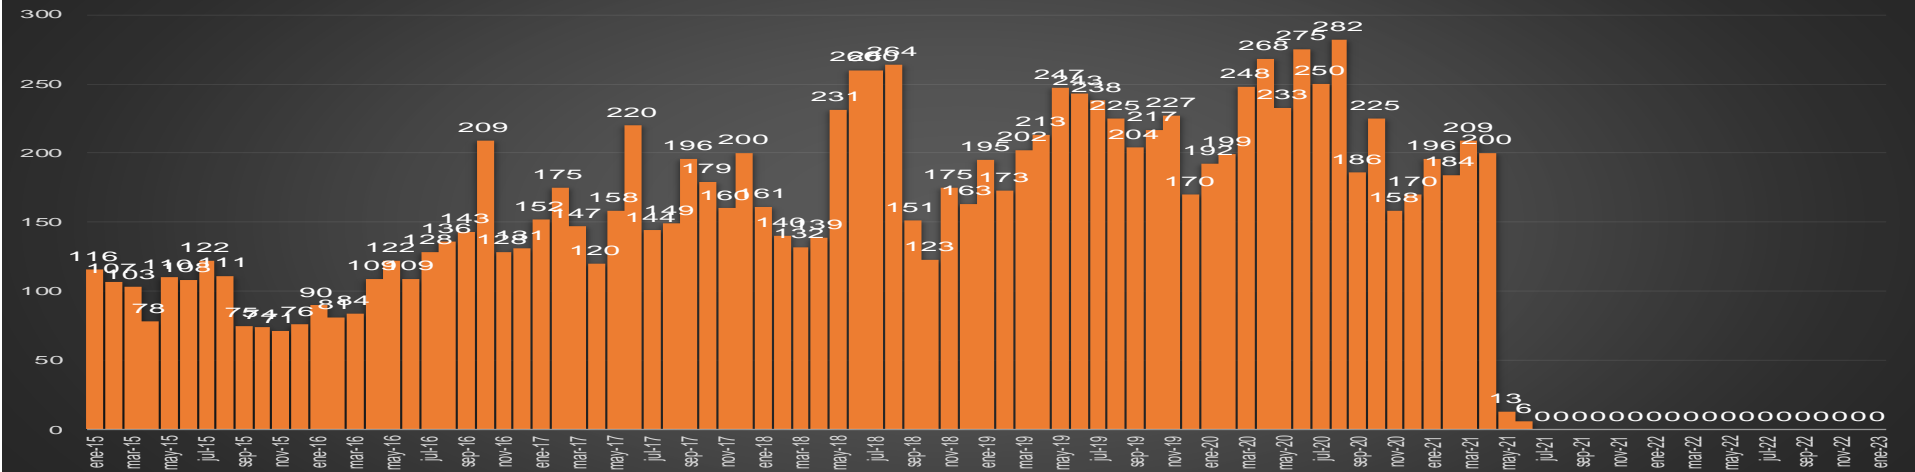

CRECIMIENTO HISTÓRICO

MUERTES SEXENIO AMLO

316,989

86,802

230,187

HOMICIDIOS

COVID19

HOMICIDIOS POR SEMANA

COAHUILA

HOMICIDIOS POR MES

Coahuila

HOMICIDIOS POR SEMANA

COLIMA

HOMICIDIOS POR MES

Colima

HOMICIDIOS POR SEMANA

CHIHUAHUA

HOMICIDIOS POR MES

Chihuahua

HOMICIDIOS POR SEMANA

CDMX

HOMICIDIOS POR MES

CDMX

HOMICIDIOS POR SEMANA