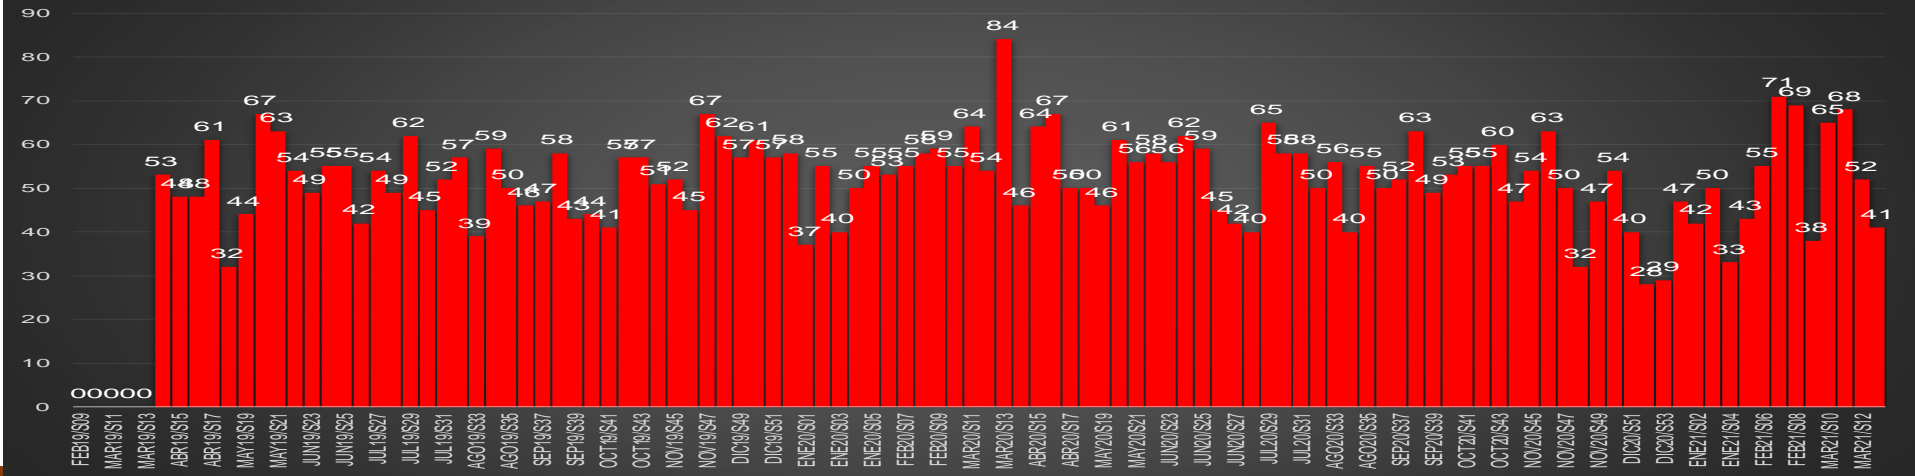

HOMICIDIOS POR SEMANA

GUANAJUATO