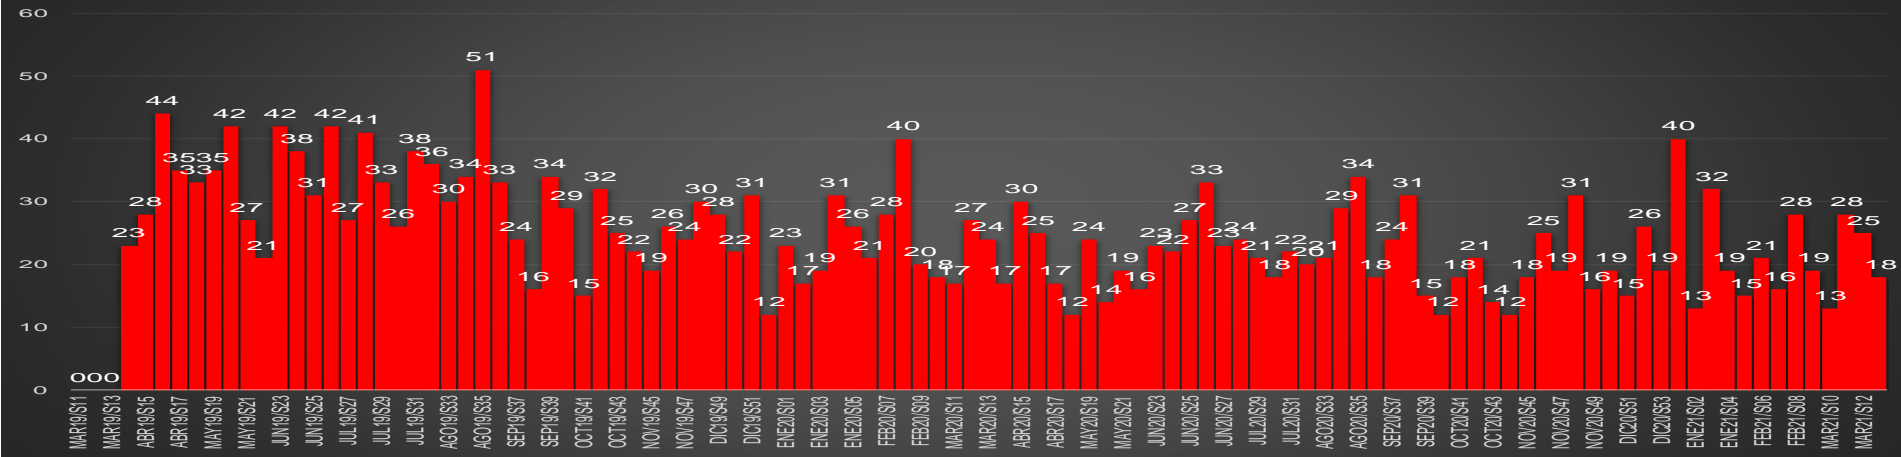

www.informeseuridad.cns.gob.mx

86,802

TOTAL HOMICIDIOS POR AÑO (2020 TOTAL)

LA GUERRA EN NÚMEROS

HOMICIDIOS DOLOSOS DIARIOS | MÉXICO

| martes, 15 de junio de 2021 |

PRIMEROS MESES DE CADA GOBIERNO

ÚLTIMOS MESES DE CADA GOBIERNO

CRECIMIENTO HISTÓRICO

MUERTES SEXENIO AMLO

316,989

86,802

230,187

HOMICIDIOS

COVID19

HOMICIDIOS POR SEMANA

HOMICIDIOS POR MES

Tamaulipas

HOMICIDIOS POR SEMANA

TLAXCALA

HOMICIDIOS POR MES

Tlaxcala

HOMICIDIOS POR SEMANA

VERACRUZ