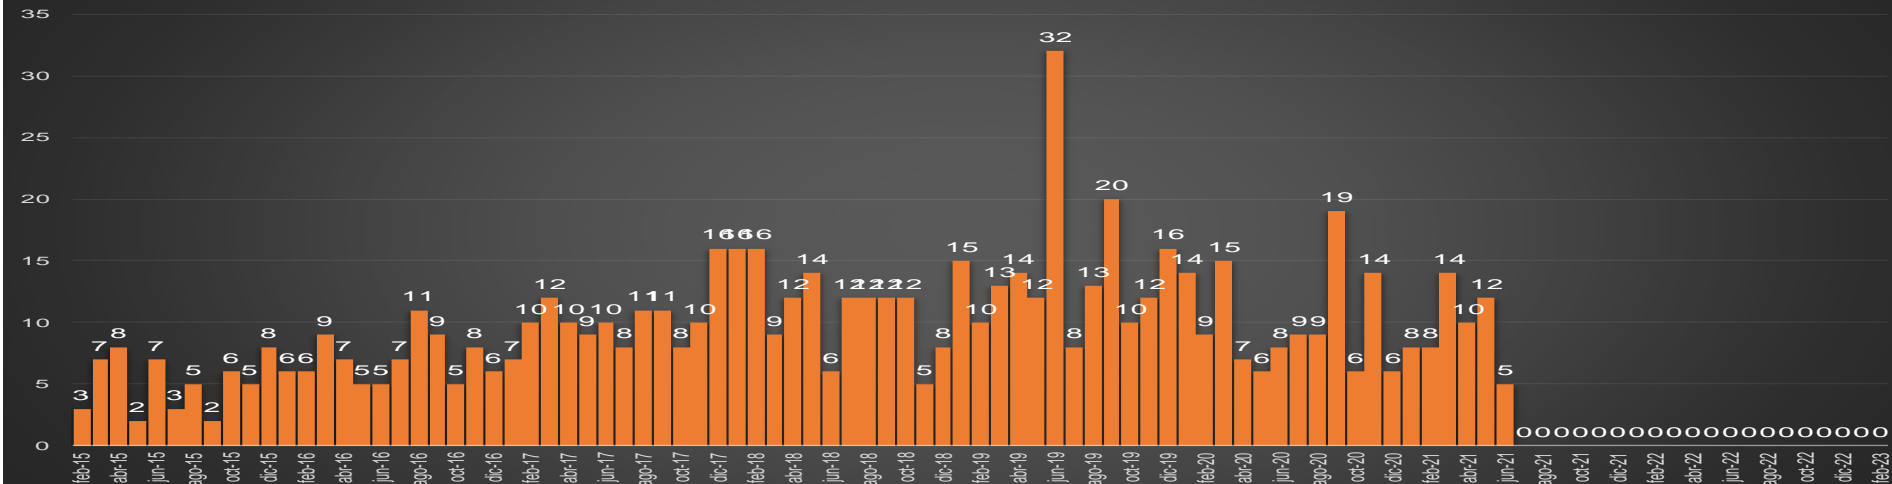

HOMICIDIOS POR MES

Tamaulipas

HOMICIDIOS POR SEMANA

TLAXCALA

HOMICIDIOS POR MES

Tlaxcala

HOMICIDIOS POR SEMANA

VERACRUZ