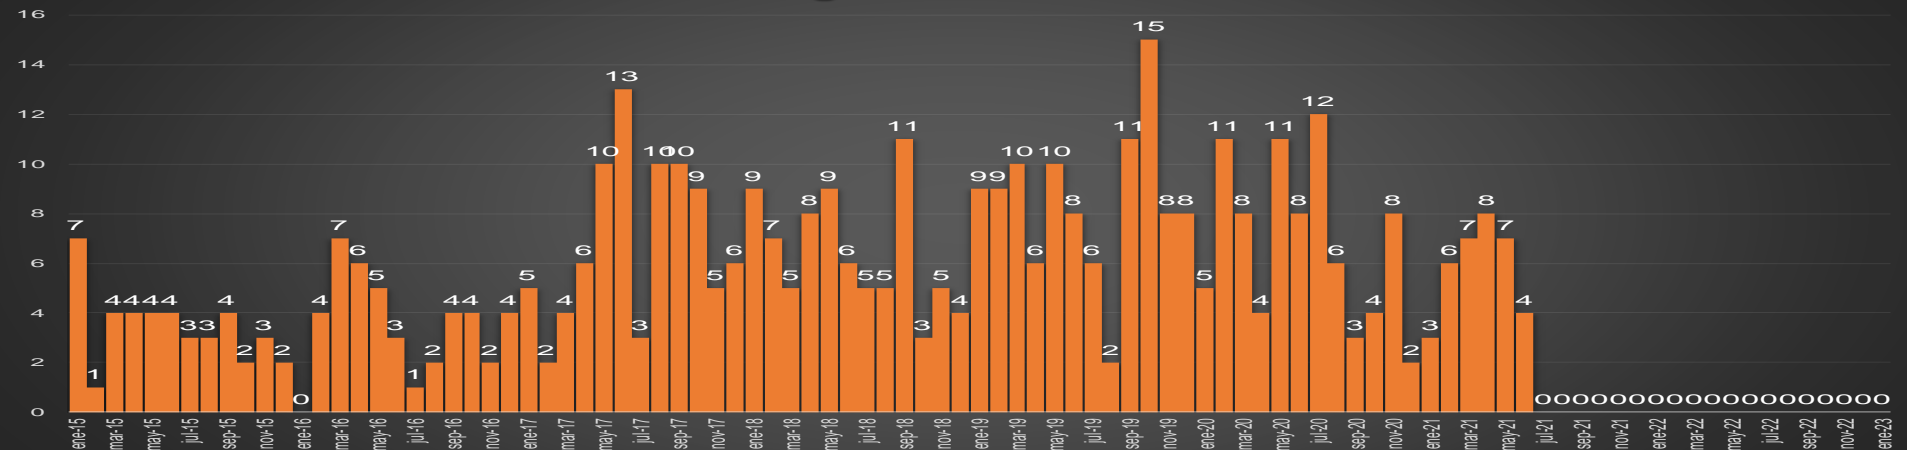

ACUMULADO MENSUAL junio de 2021

ACUMULADO HOMICIDIOS DOLOSOS

2020

2021

Cartografía de Bing
 © Microsoft, TomTom

HOMICIDIOS DOLOSOS SEXENIO AMLO

86,802

VÍCTIMAS DE HOMICIDIO DOLOSO EN MÉXICO SEXENIO AMLO

www.informeseuridad.cns.gob.mx

86,802

TOTAL HOMICIDIOS POR AÑO (2020 TOTAL)

LA GUERRA EN NÚMEROS

HOMICIDIOS DOLOSOS DIARIOS | MÉXICO

| martes, 15 de junio de 2021 |

PRIMEROS MESES DE CADA GOBIERNO

ÚLTIMOS MESES DE CADA GOBIERNO

CRECIMIENTO HISTÓRICO

MUERTES SEXENIO AMLO

316,989

86,802

230,187

HOMICIDIOS

COVID19

HOMICIDIOS POR SEMANA

HOMICIDIOS POR MES

HOMICIDIOS POR SEMANA

AGUASCALIENTES

HOMICIDIOS POR MES

Aguascalientes

HOMICIDIOS POR SEMANA

BAJA CALIFORNIA

HOMICIDIOS POR MES