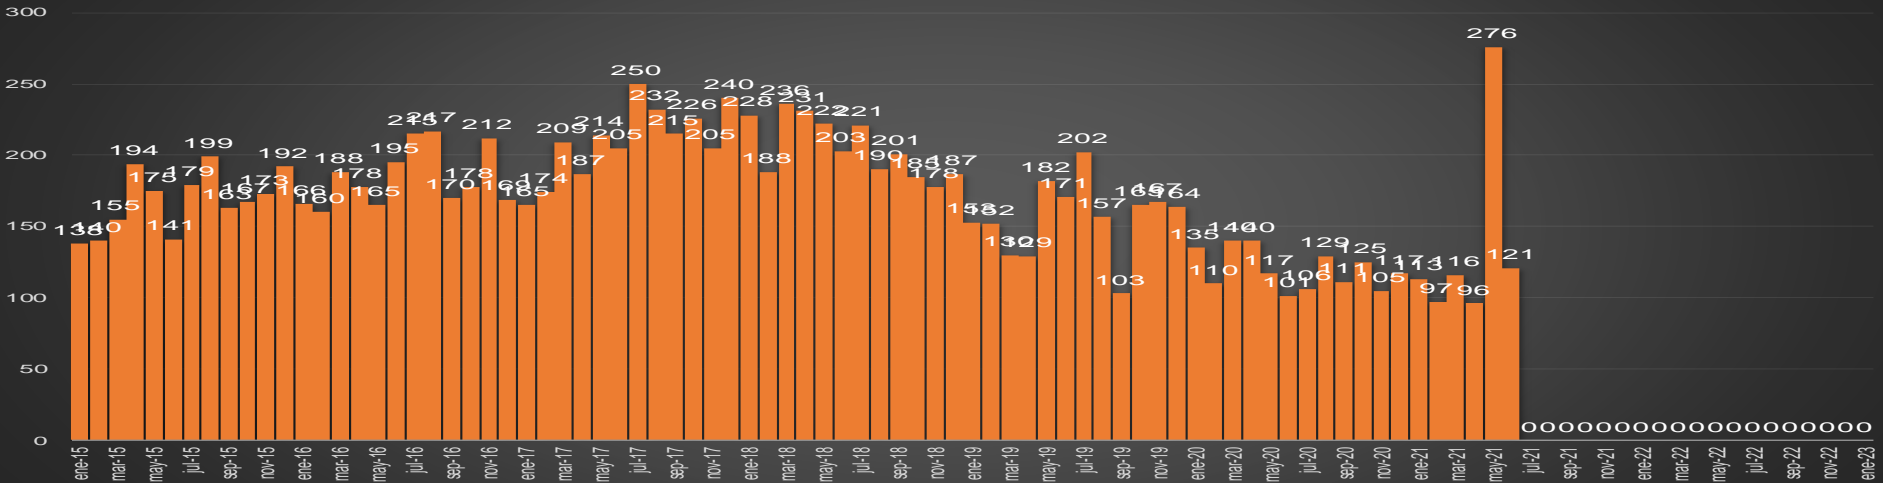

CRECIMIENTO HISTÓRICO

MUERTES SEXENIO AMLO

316,989

86,802

230,187

HOMICIDIOS

COVID19

HOMICIDIOS POR SEMANA

GUANAJUATO

HOMICIDIOS POR MES

Guanajuato

HOMICIDIOS POR SEMANA

GUERRERO

HOMICIDIOS POR MES

Guerrero

HOMICIDIOS POR SEMANA