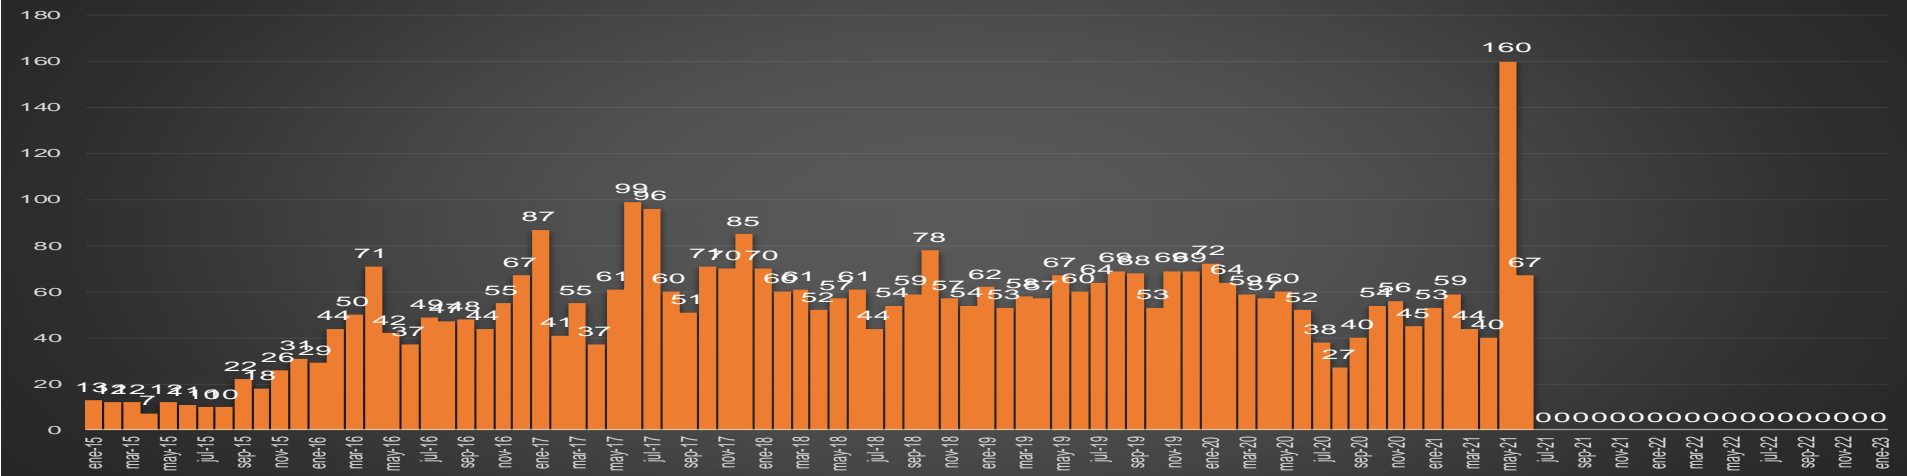

CRECIMIENTO HISTÓRICO

MUERTES SEXENIO AMLO

316,989

86,802

230,187

HOMICIDIOS

COVID19

HOMICIDIOS POR SEMANA

COAHUILA

HOMICIDIOS POR MES

Coahuila

HOMICIDIOS POR SEMANA

COLIMA

HOMICIDIOS POR MES

Colima

HOMICIDIOS POR SEMANA

CHIHUAHUA

HOMICIDIOS POR MES

Chihuahua

HOMICIDIOS POR SEMANA

CDMX

HOMICIDIOS POR MES

CDMX

HOMICIDIOS POR SEMANA