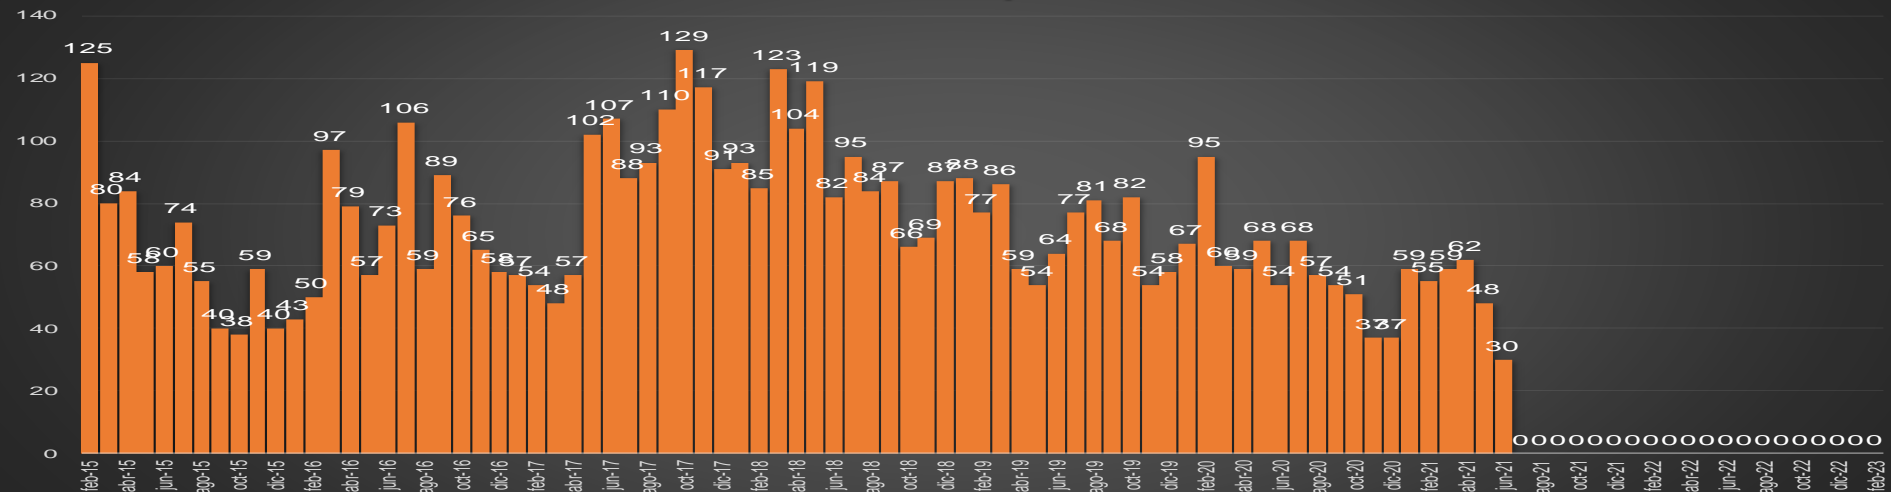

TLAXCALA

HOMICIDIOS POR MES

Tamaulipas