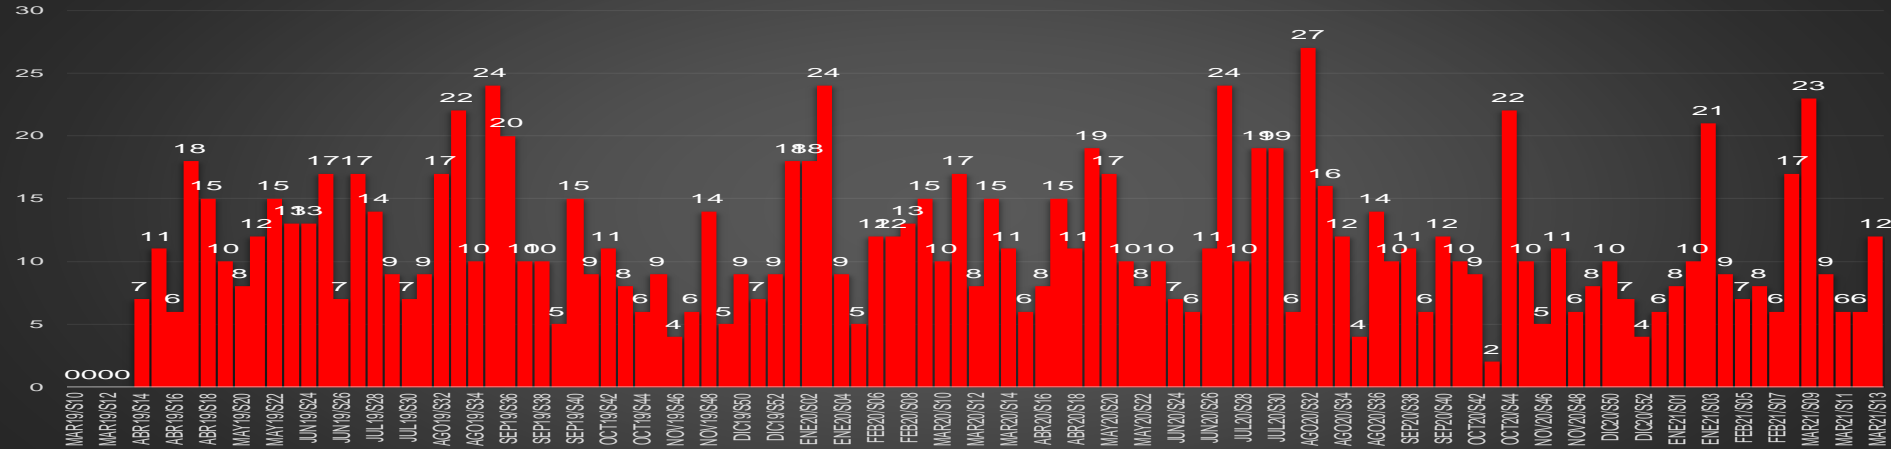

CRECIMIENTO HISTÓRICO

MUERTES SEXENIO AMLO

316,989

86,802

230,187

HOMICIDIOS

COVID19

HOMICIDIOS POR SEMANA

HOMICIDIOS POR MES

Sinaloa

HOMICIDIOS POR SEMANA

SONORA

HOMICIDIOS POR MES

Sonora

HOMICIDIOS POR SEMANA

TAMAULIPAS