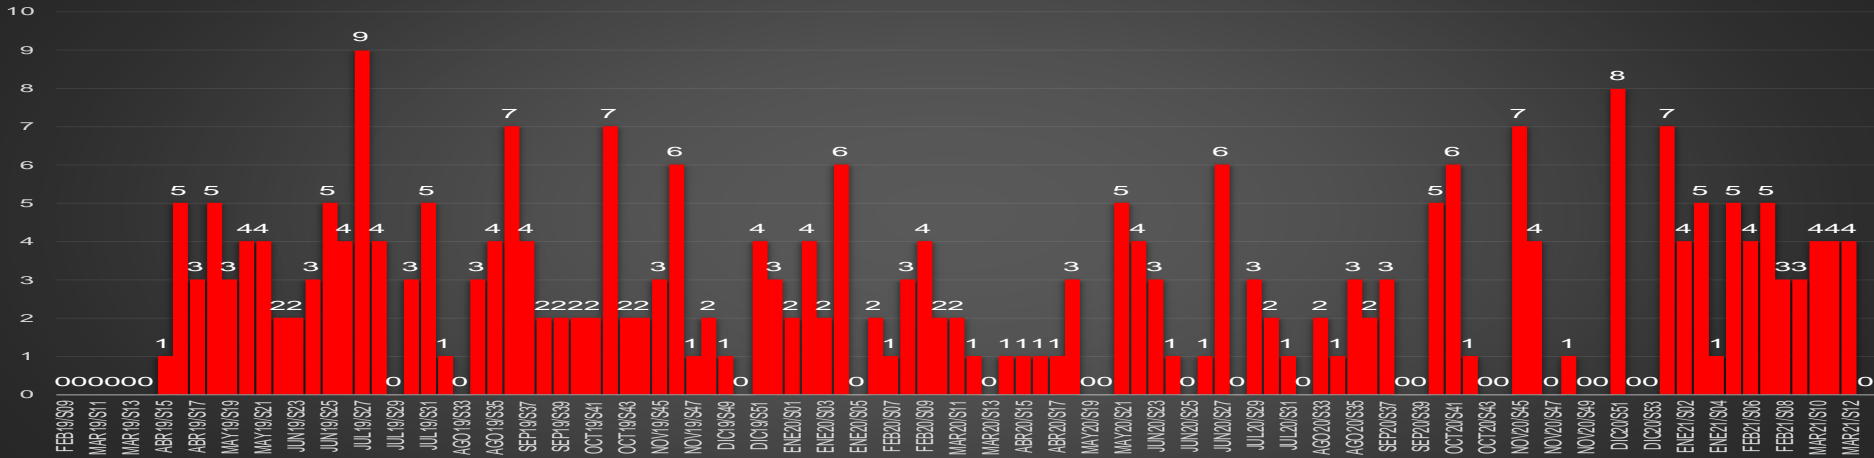

HOMICIDIOS POR SEMANA

NAYARIT