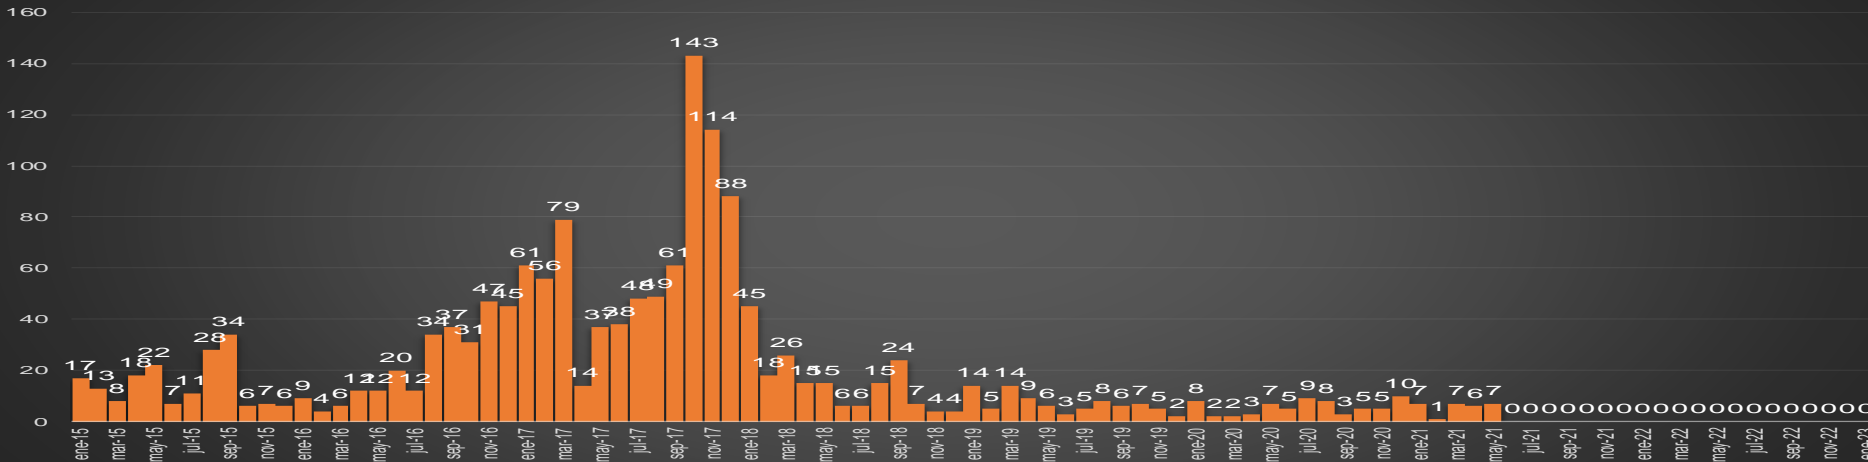

CRECIMIENTO HISTÓRICO

MUERTES SEXENIO AMLO

316,989

86,802

230,187

HOMICIDIOS

COVID19

HOMICIDIOS POR SEMANA

Baja California

HOMICIDIOS POR SEMANA

BAJA CALIFORNIA SUR

HOMICIDIOS POR MES

Baja California Sur

HOMICIDIOS POR SEMANA

CAMPECHE

HOMICIDIOS POR SEMANA