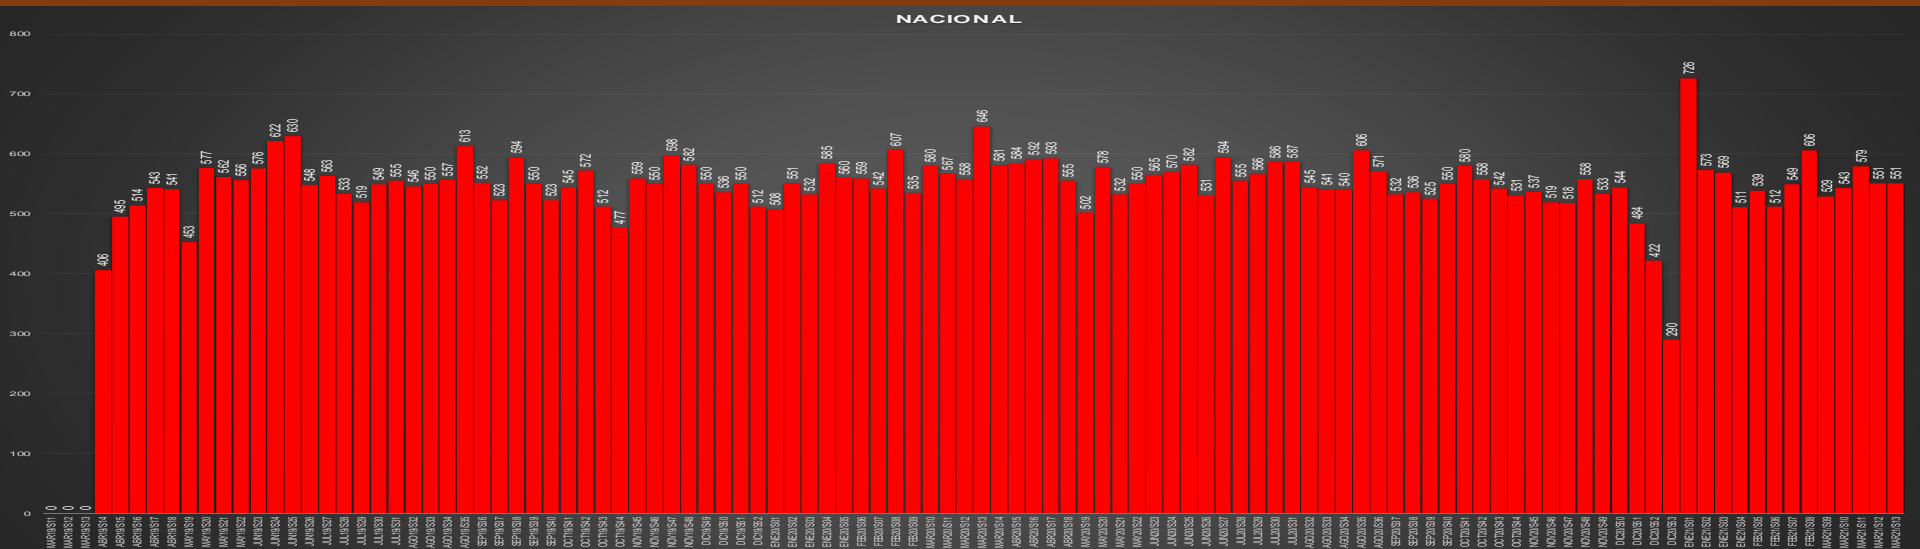

ACUMULADO MENSUAL junio de 2021

ACUMULADO HOMICIDIOS DOLOSOS

2020

2021

Cartografía de Bing
 © Microsoft, TomTom

HOMICIDIOS DOLOSOS SEXENIO AMLO

86,802

VÍCTIMAS DE HOMICIDIO DOLOSO EN MÉXICO SEXENIO AMLO

www.informeseuridad.cns.gob.mx

86,802

TOTAL HOMICIDIOS POR AÑO (2020 TOTAL)

LA GUERRA EN NÚMEROS

HOMICIDIOS DOLOSOS DIARIOS | MÉXICO

| martes, 15 de junio de 2021 |

PRIMEROS MESES DE CADA GOBIERNO

ÚLTIMOS MESES DE CADA GOBIERNO

EPN
156K

42,489

EPN

63,748

AMLO

86,802

AMLO

86,802

CRECIMIENTO HISTÓRICO

MUERTES SEXENIO AMLO

316,989

86,802

230,187

HOMICIDIOS

COVID19

HOMICIDIOS POR SEMANA