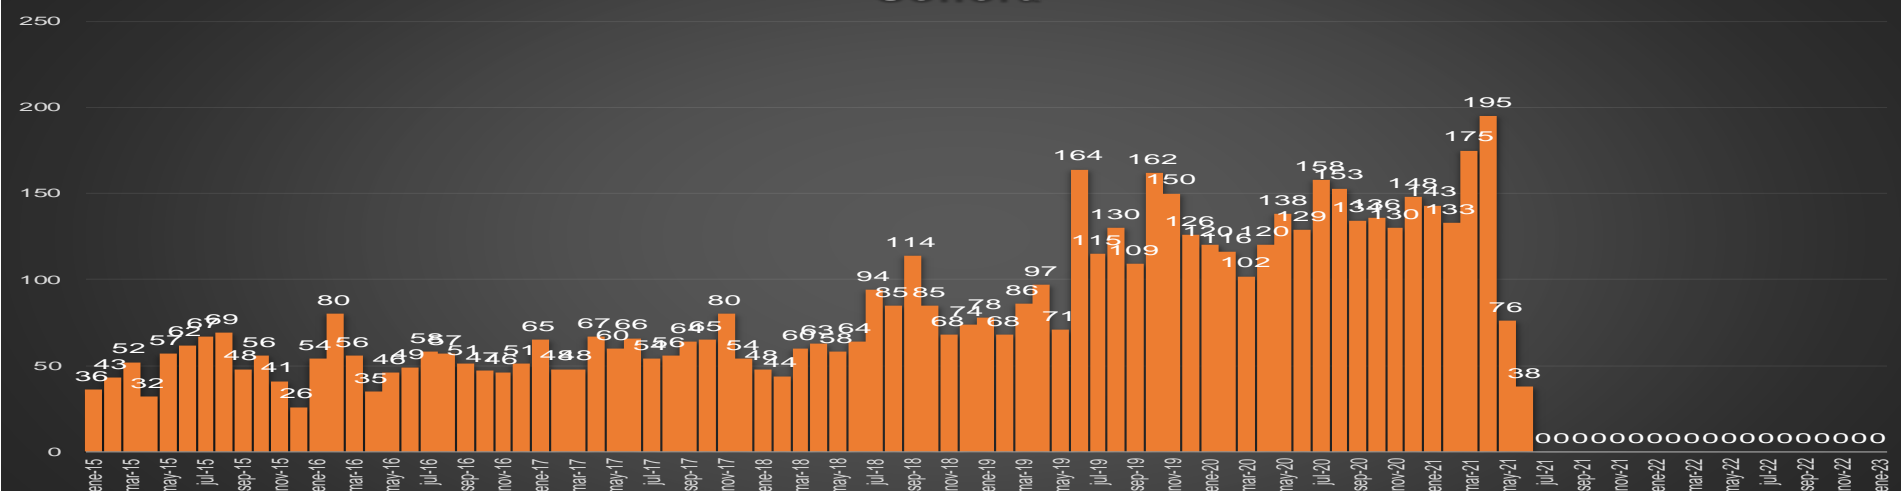

CRECIMIENTO HISTÓRICO

MUERTES SEXENIO AMLO

316,989

86,802

230,187

HOMICIDIOS

COVID19

HOMICIDIOS POR SEMANA

HOMICIDIOS POR MES

Sinaloa

HOMICIDIOS POR SEMANA

SONORA

HOMICIDIOS POR MES

Sonora

HOMICIDIOS POR SEMANA

TAMAULIPAS