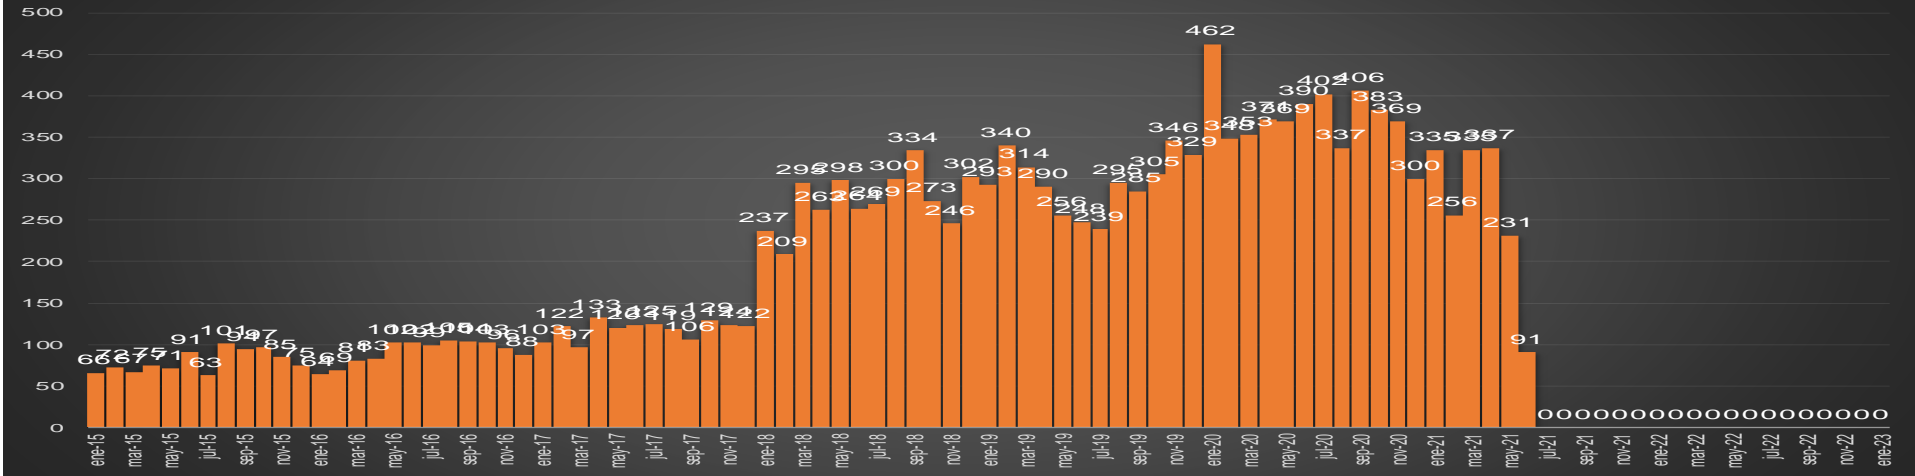

HOMICIDIOS POR MES

Guanajuato