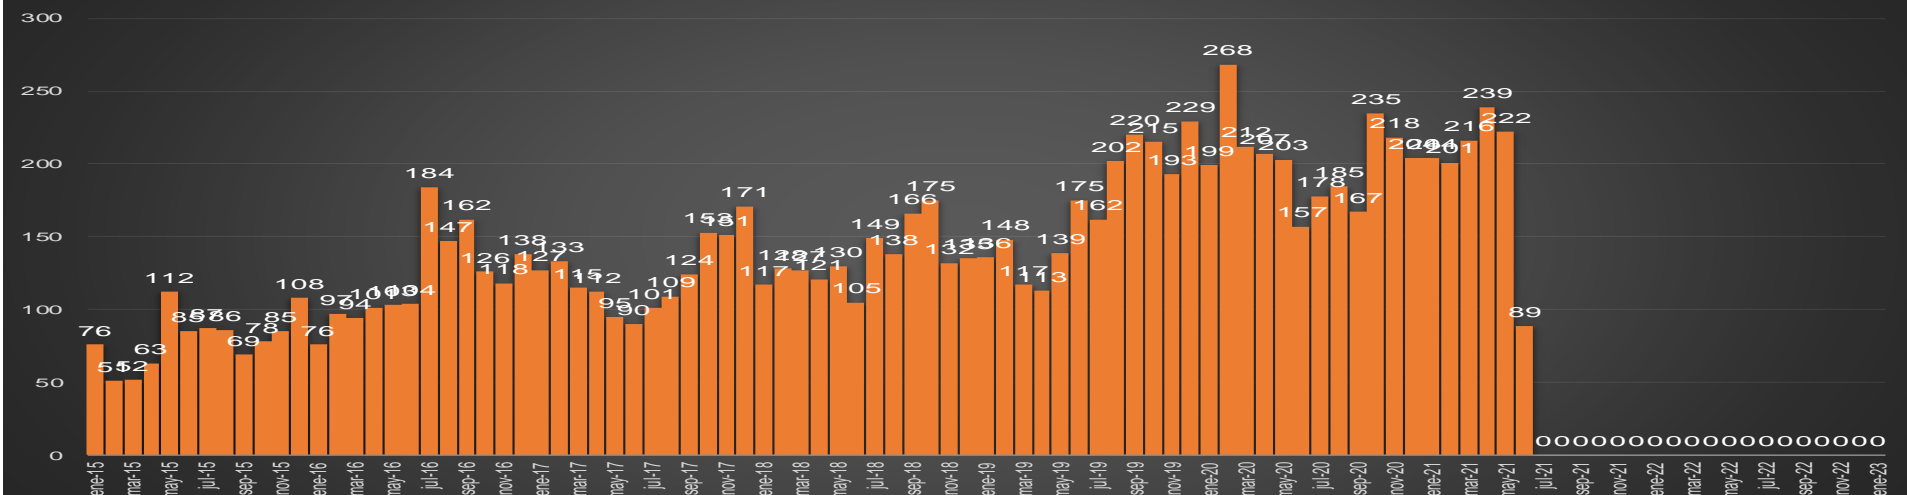

HOMICIDIOS POR MES

MICHOACÁN