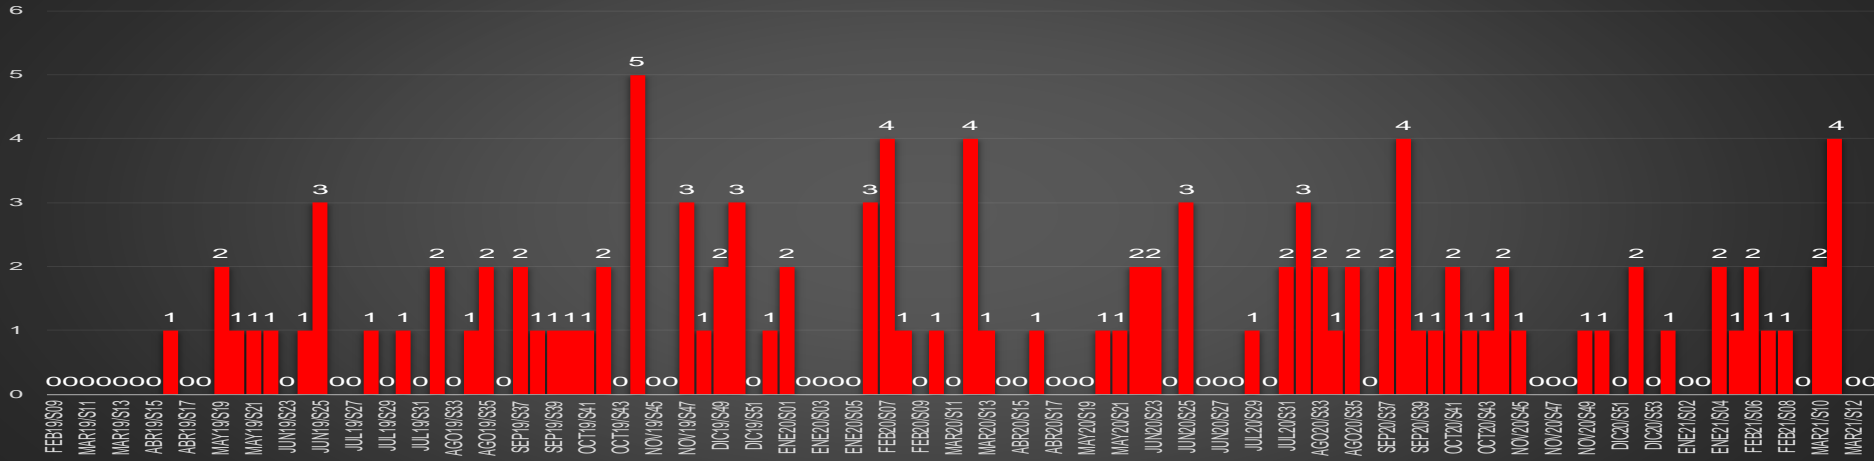

www.informeseuridad.cns.gob.mx

86,802

TOTAL HOMICIDIOS POR AÑO (2020 TOTAL)

LA GUERRA EN NÚMEROS

HOMICIDIOS DOLOSOS DIARIOS | MÉXICO

| martes, 15 de junio de 2021 |

PRIMEROS MESES DE CADA GOBIERNO

ÚLTIMOS MESES DE CADA GOBIERNO

CRECIMIENTO HISTÓRICO

MUERTES SEXENIO AMLO

316,989

86,802

230,187

HOMICIDIOS

COVID19

HOMICIDIOS POR SEMANA

Baja California

HOMICIDIOS POR SEMANA

BAJA CALIFORNIA SUR

HOMICIDIOS POR MES

Baja California Sur

HOMICIDIOS POR SEMANA

CAMPECHE

HOMICIDIOS POR SEMANA