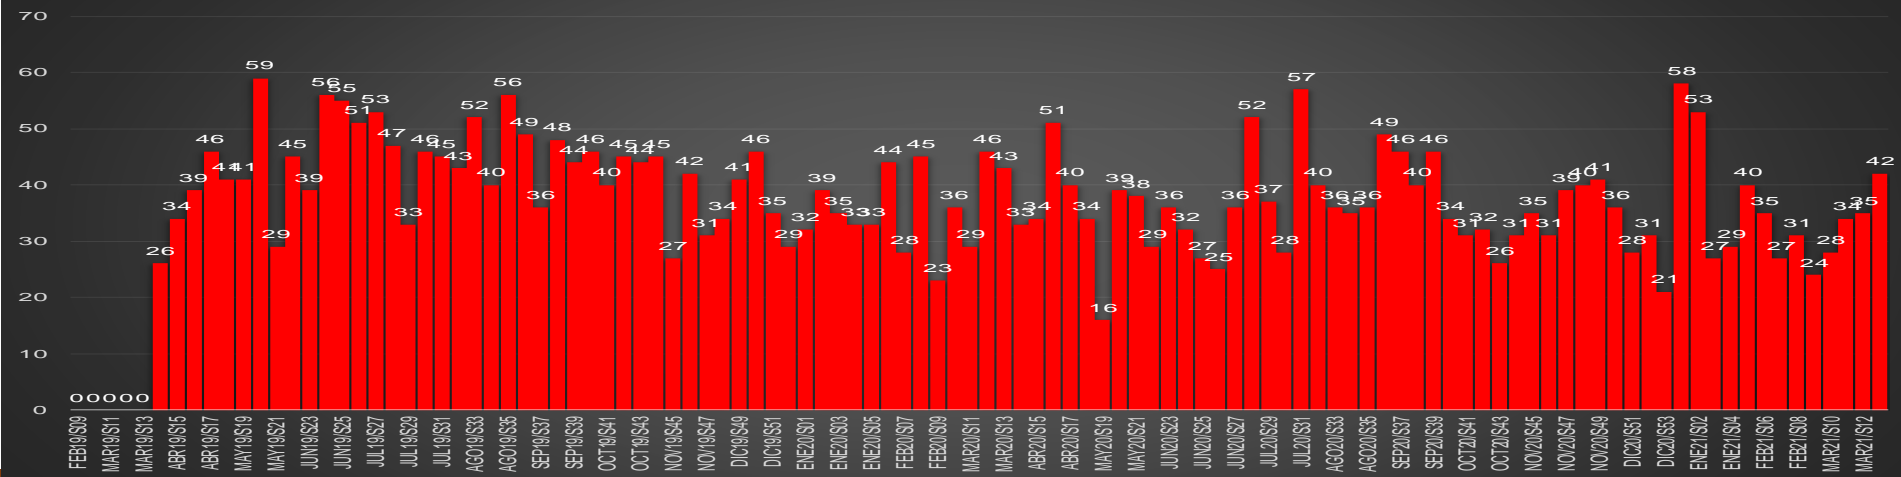

ACUMULADO MENSUAL junio de 2021

ACUMULADO HOMICIDIOS DOLOSOS

2020

2021

Cartografía de Bing
 © Microsoft, TomTom

HOMICIDIOS DOLOSOS SEXENIO AMLO

86,802

VÍCTIMAS DE HOMICIDIO DOLOSO EN MÉXICO SEXENIO AMLO

www.informeseuridad.cns.gob.mx

86,802

TOTAL HOMICIDIOS POR AÑO (2020 TOTAL)

LA GUERRA EN NÚMEROS

HOMICIDIOS DOLOSOS DIARIOS | MÉXICO

| martes, 15 de junio de 2021 |

PRIMEROS MESES DE CADA GOBIERNO

ÚLTIMOS MESES DE CADA GOBIERNO

CRECIMIENTO HISTÓRICO

MUERTES SEXENIO AMLO

316,989

86,802

230,187

HOMICIDIOS

COVID19

HOMICIDIOS POR SEMANA

HOMICIDIOS POR MES

HOMICIDIOS POR SEMANA

AGUASCALIENTES

HOMICIDIOS POR MES

Aguascalientes

HOMICIDIOS POR SEMANA

BAJA CALIFORNIA

HOMICIDIOS POR MES