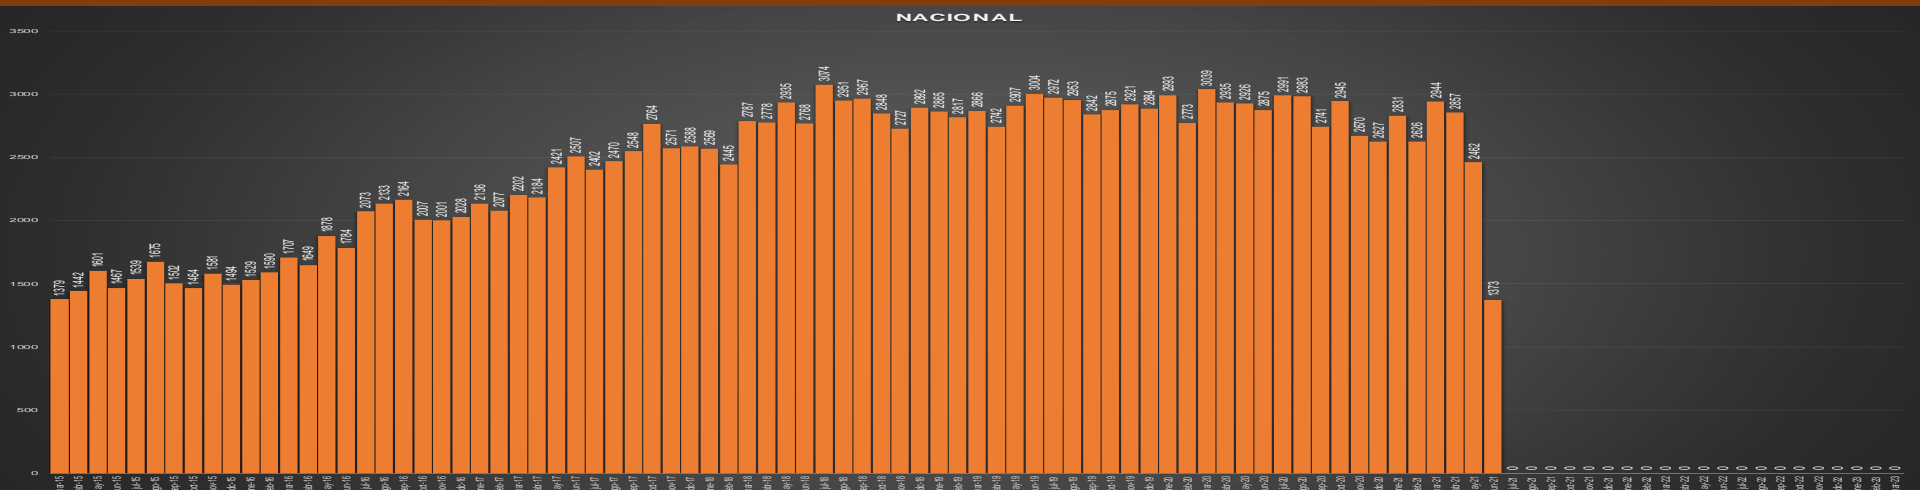

ACUMULADO MENSUAL junio de 2021

ACUMULADO HOMICIDIOS DOLOSOS

2020

2021

Con tecnología de Bing
 © Microsoft, TomTom

HOMICIDIOS DOLOSOS SEXENIO AMLO

87,114

VÍCTIMAS DE HOMICIDIO DOLOSO EN MÉXICO

SEXENIO AMLO

www.informeseuridad.cns.gob.mx

87,114

TOTAL HOMICIDIOS POR AÑO (2020 TOTAL)

PRIMEROS MESES DE CADA GOBIERNO

ÚLTIMOS MESES DE CADA GOBIERNO

VFQ
TOTAL 60K

33,635

EPN

63,748

AMLO

87,114

AMLO

87,114

CRECIMIENTO HISTÓRICO

MUERTES SEXENIO AMLO

318,073

87,114

230,959

HOMICIDIOS

COVID19

HOMICIDIOS POR SEMANA

HOMICIDIOS POR MES

HOMICIDIOS POR SEMANA