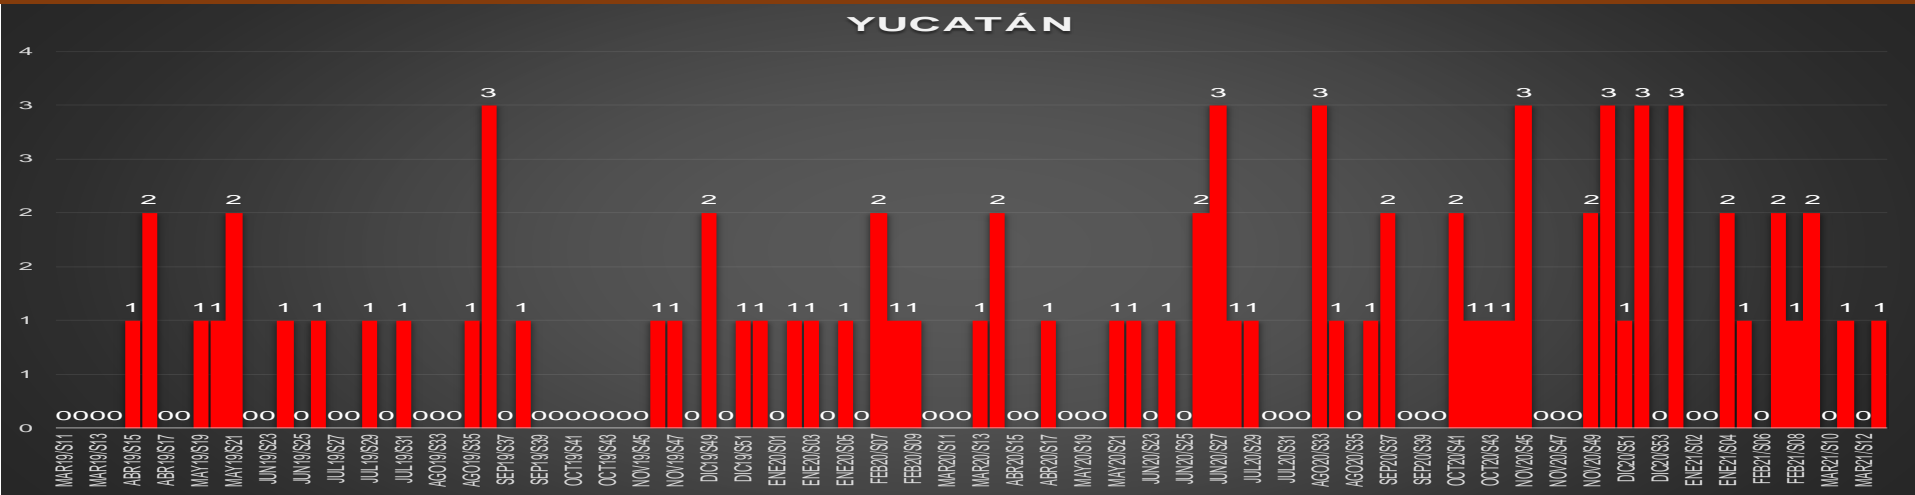

HOMICIDIOS POR MES

Tlaxcala

HOMICIDIOS POR SEMANA

VERACRUZ

HOMICIDIOS POR MES

Veracruz

HOMICIDIOS POR SEMANA

YUCATÁN