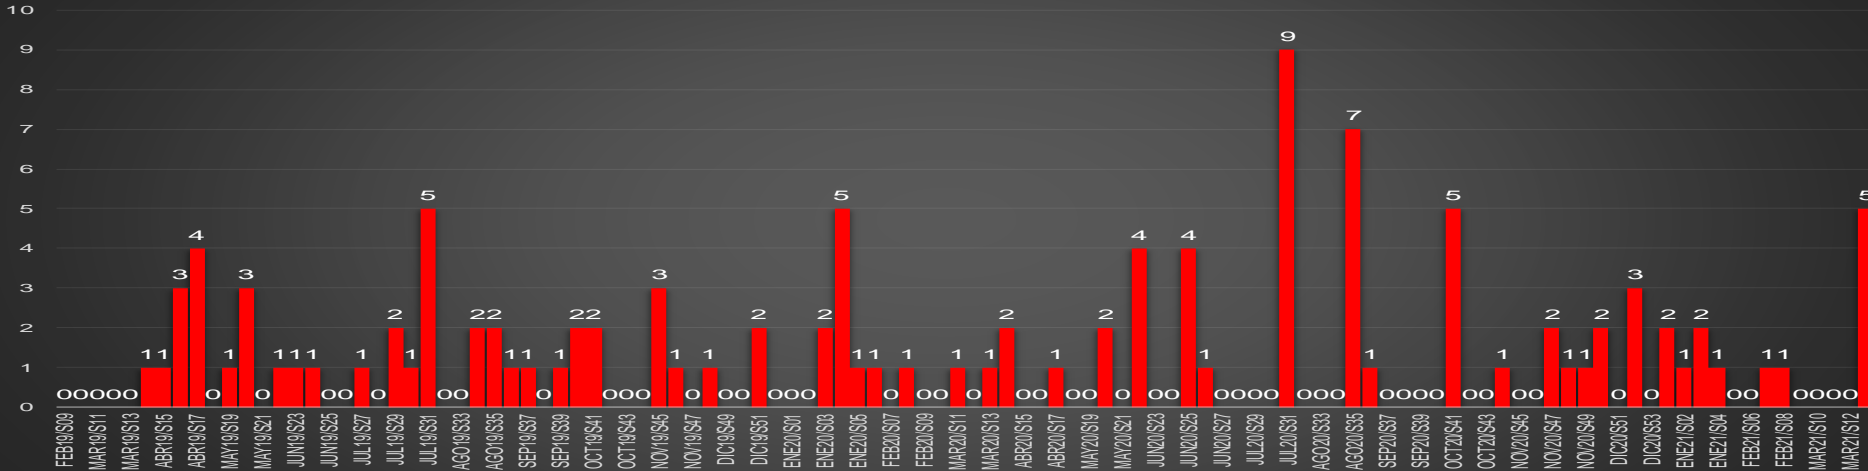

HOMICIDIOS POR SEMANA

BAJA CALIFORNIA SUR