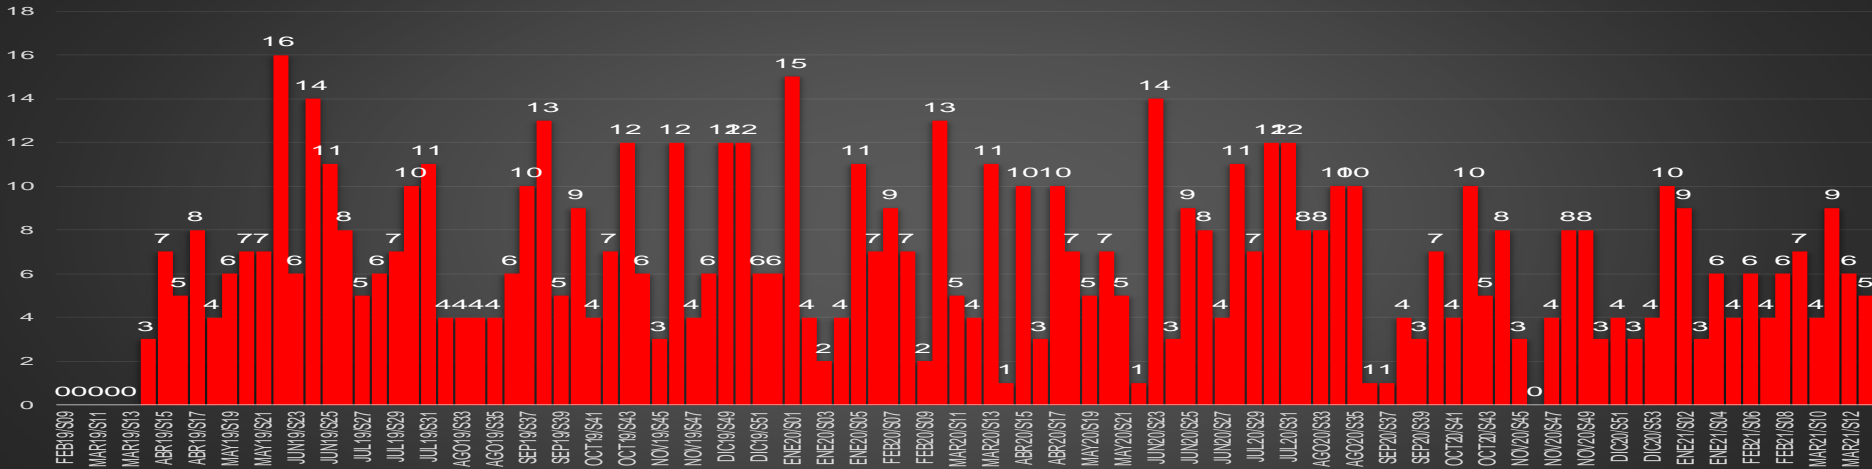

HOMICIDIOS POR SEMANA

JALISCO