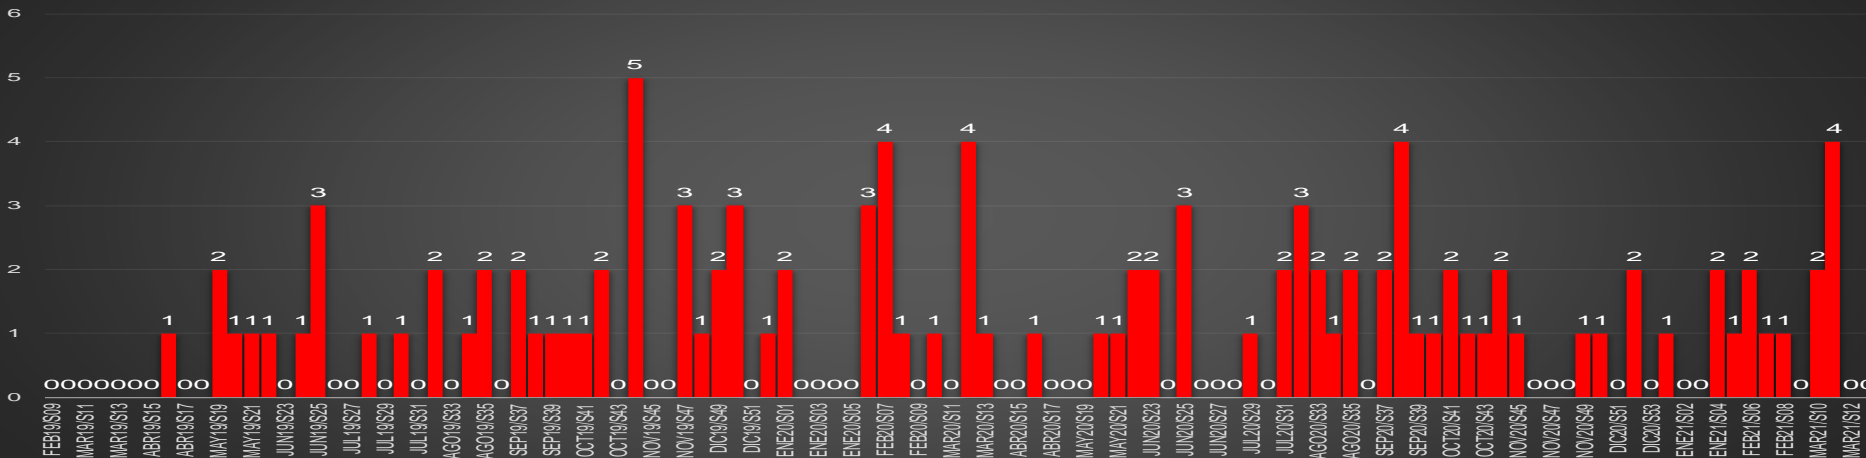

EPN

63,748

AMLO

87,114

AMLO

87,114

CRECIMIENTO HISTÓRICO

MUERTES SEXENIO AMLO

BAJA CALIFORNIA SUR

HOMICIDIOS POR MES

Baja California Sur

HOMICIDIOS POR SEMANA

CAMPECHE

HOMICIDIOS POR MES

Campeche

HOMICIDIOS POR SEMANA