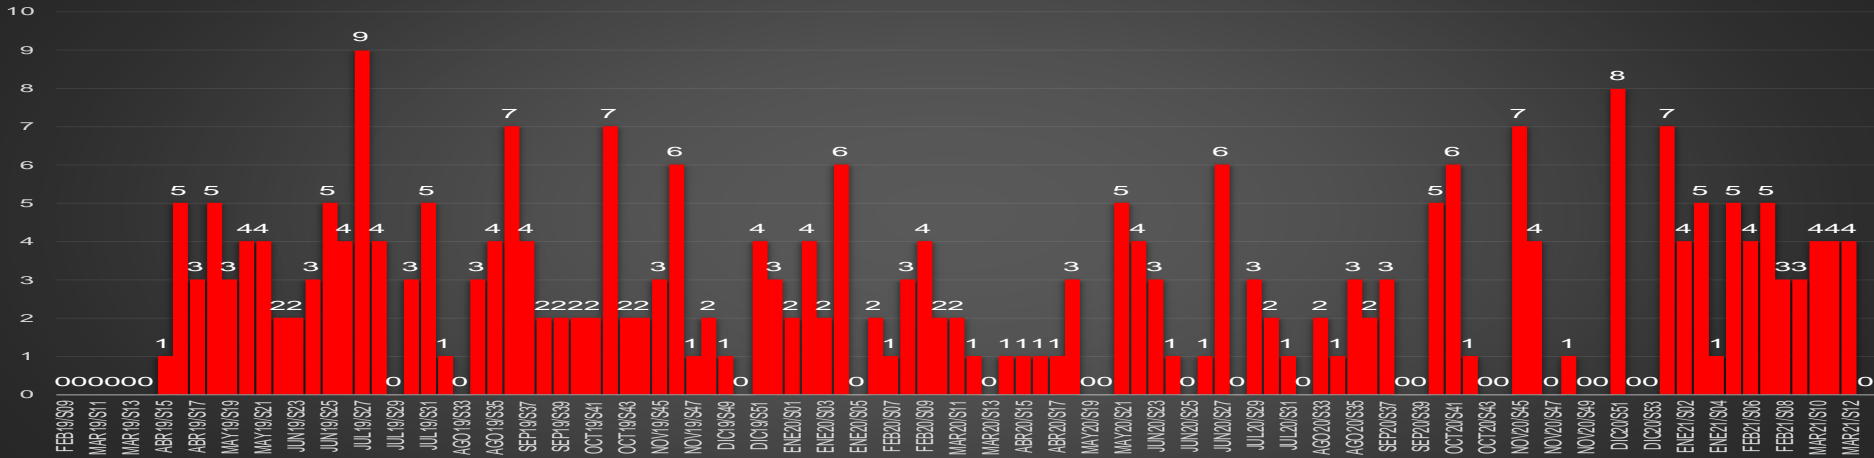

HOMICIDIOS POR MES

MICHOACÁN

HOMICIDIOS POR SEMANA

MORELOS

HOMICIDIOS POR MES

Morelos

HOMICIDIOS POR SEMANA

NAYARIT