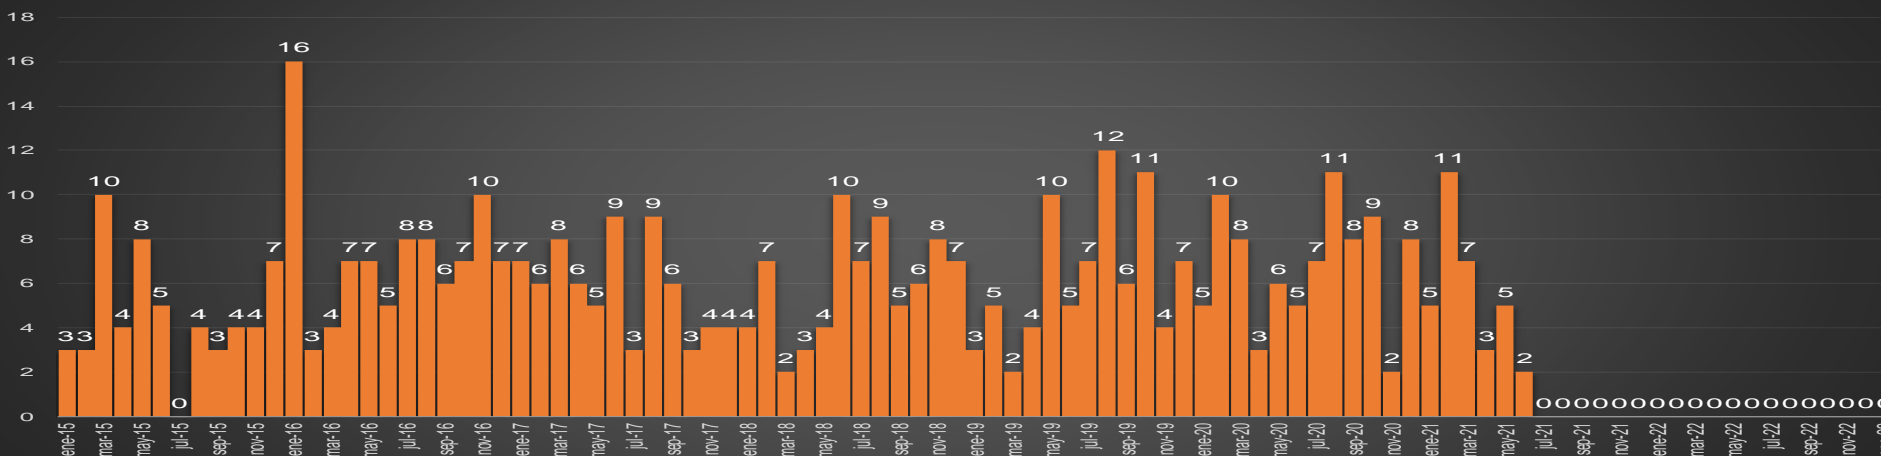

EPN

63,748

AMLO

87,114

AMLO

87,114

CRECIMIENTO HISTÓRICO

MUERTES SEXENIO AMLO

BAJA CALIFORNIA SUR

HOMICIDIOS POR MES

Baja California Sur

HOMICIDIOS POR SEMANA

CAMPECHE

HOMICIDIOS POR MES

Campeche

HOMICIDIOS POR SEMANA