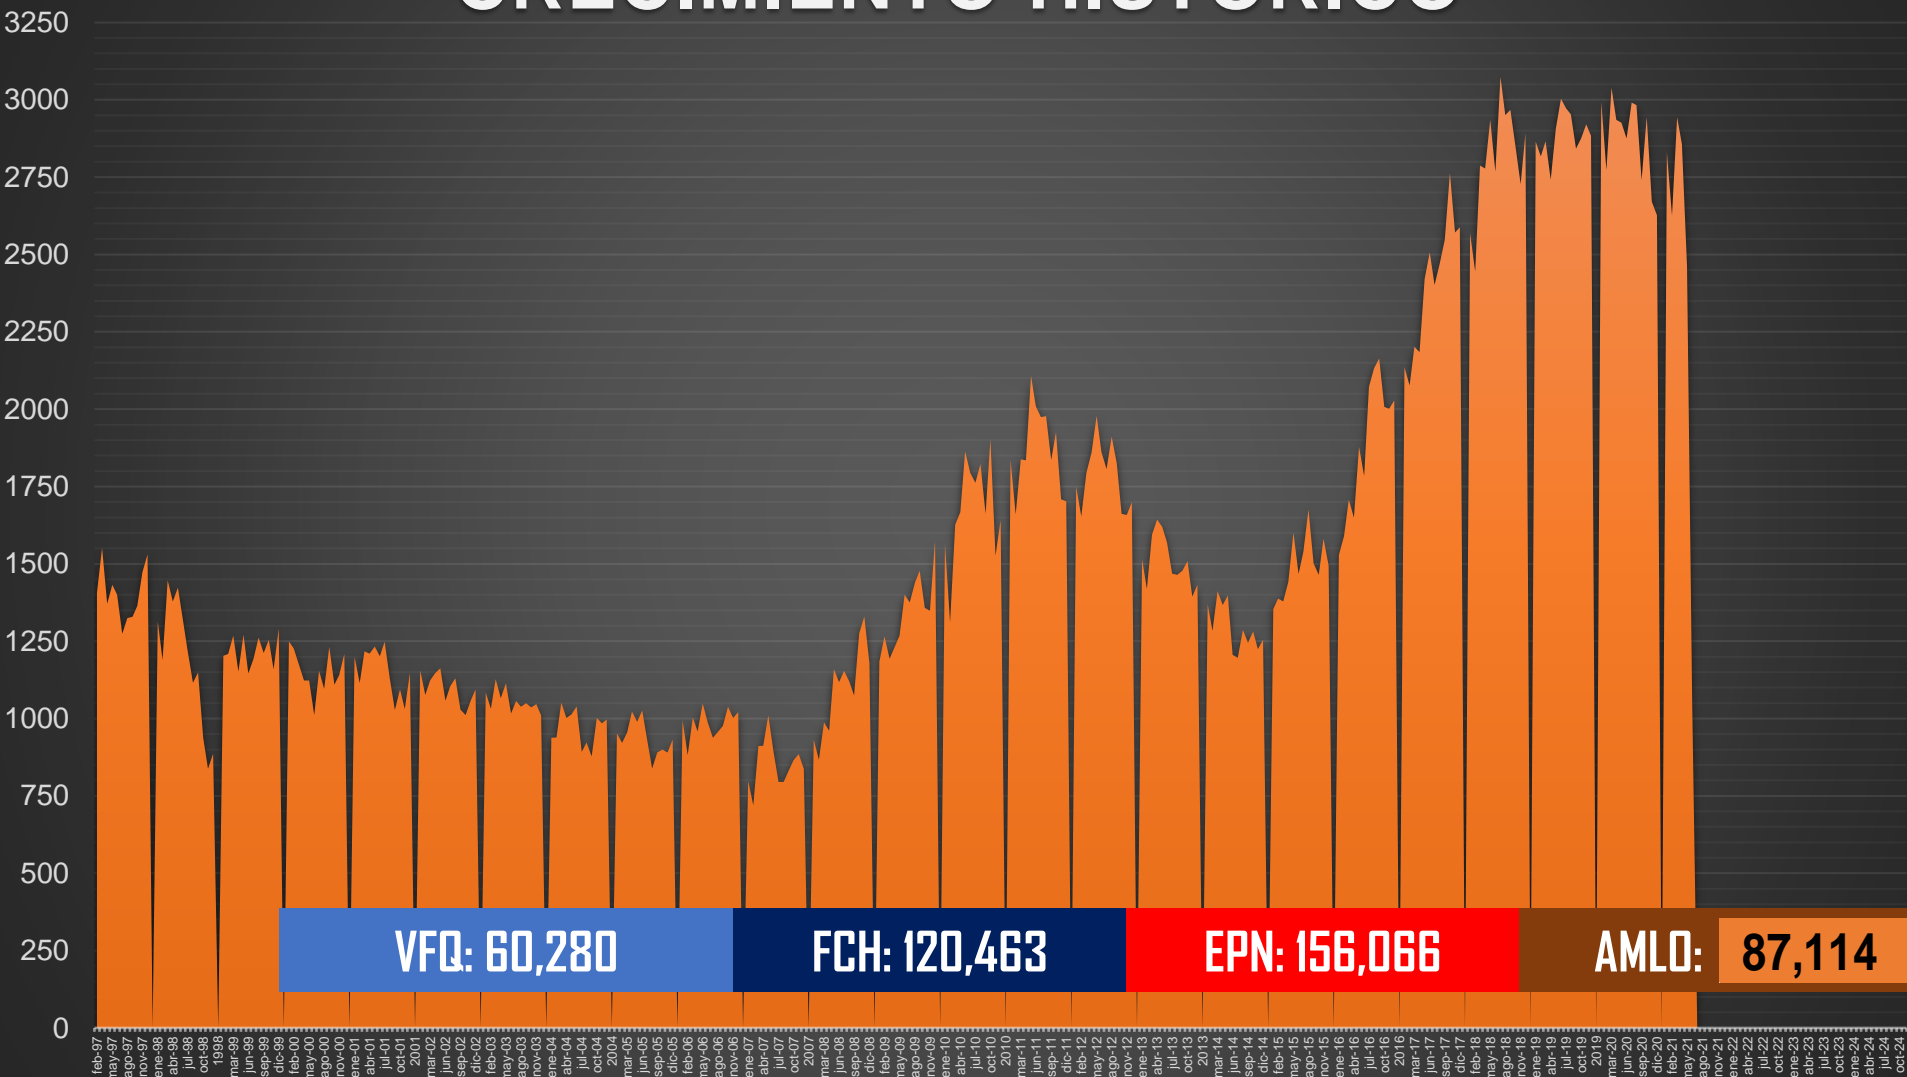

ACUMULADO MENSUAL junio de 2021

ACUMULADO HOMICIDIOS DOLOSOS

2020

2021

Con tecnología de Bing
 © Microsoft, TomTom

HOMICIDIOS DOLOSOS SEXENIO AMLO

87,114

VÍCTIMAS DE HOMICIDIO DOLOSO EN MÉXICO

SEXENIO AMLO

www.informeseuridad.cns.gob.mx

87,114

TOTAL HOMICIDIOS POR AÑO (2020 TOTAL)

PRIMEROS MESES DE CADA GOBIERNO

ÚLTIMOS MESES DE CADA GOBIERNO

VFQ
TOTAL 60K

33,635

EPN

63,748

AMLO

87,114

AMLO

87,114

CRECIMIENTO HISTÓRICO

MUERTES SEXENIO AMLO

318,073

87,114

230,959

HOMICIDIOS

COVID19

HOMICIDIOS POR SEMANA

HOMICIDIOS POR MES

HOMICIDIOS POR SEMANA