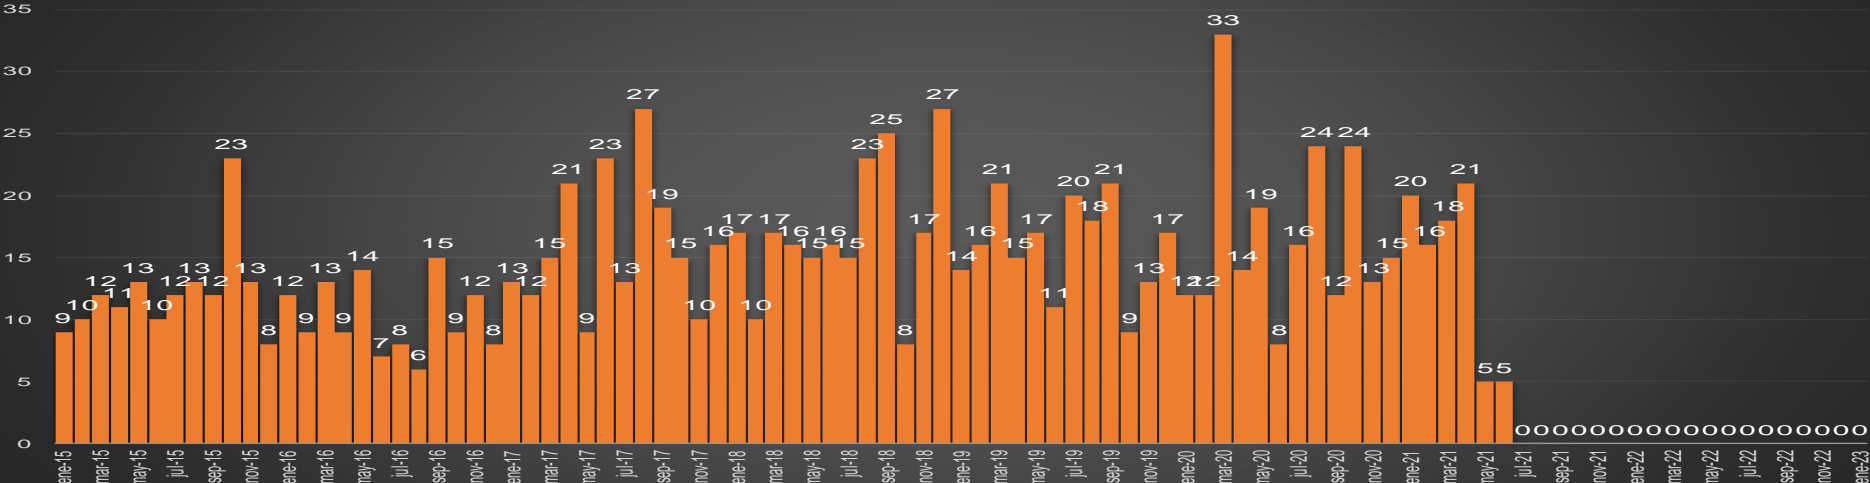

HOMICIDIOS POR MES

QUERÉTARO