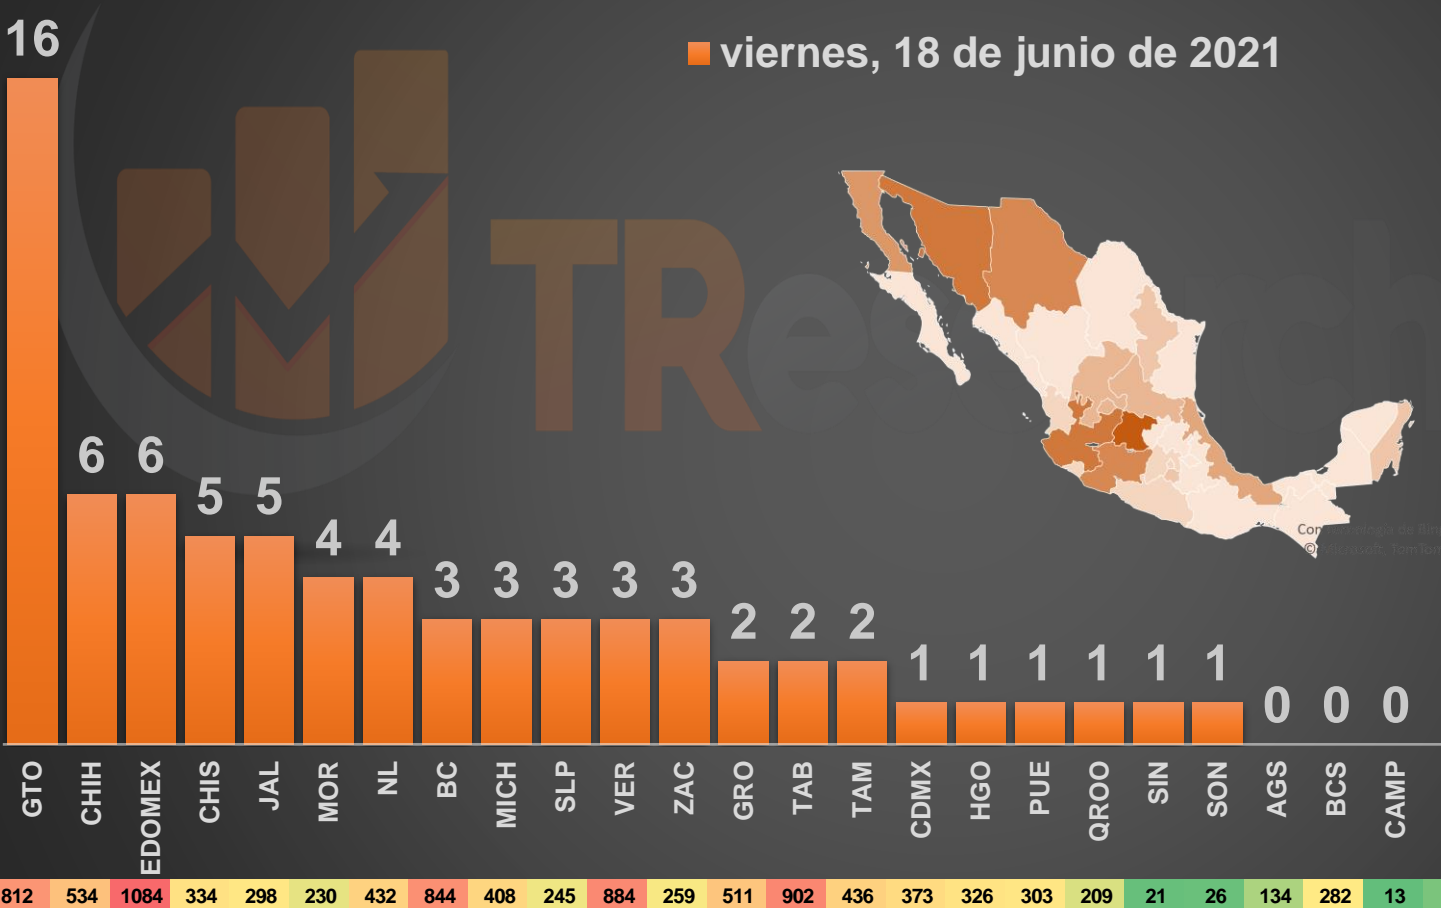

61  62  63  64  65  66 

FUENTE: www.informeseuridad.cns.gob.mx

ÚNETE AL GRUPO DE WHATSAPP Y RECIBE TODOS LOS DÍAS ESTADÍSTICAS (Pulsa un ícono, si el grupo se llenó, intenta en otro)

VÍCTIMAS DE HOMICIDIO DOLOSO EN MÉXICO

www.informeseguridad.cns.gob.mx

viernes, 18 de junio de 2021

	HOMICIDIOS
HOY	73
AYER	85
ANTIER	80
5 DÍAS	72
7 DÍAS	88
10 DÍAS	80
15 DÍAS	58
20 DÍAS	96
1 MES	83
MAY-21	2462

812	534	1084	334	298	230	432	844	408	245	884	259	511	902	436	373	326	303	209	21	26	134	282	13	53	74	51	215	198	154	41	15
-----	-----	------	-----	-----	-----	-----	-----	-----	-----	-----	-----	-----	-----	-----	-----	-----	-----	-----	----	----	-----	-----	----	----	----	----	-----	-----	-----	----	----

ACUMULADO MENSUAL junio de 2021

ACUMULADO HOMICIDIOS DOLOSOS

2020

2021

Con tecnología de Bing
 © Microsoft, TomTom

HOMICIDIOS DOLOSOS SEXENIO AMLO

87,114

VÍCTIMAS DE HOMICIDIO DOLOSO EN MÉXICO

SEXENIO AMLO

www.informeseuridad.cns.gob.mx

87,114

TOTAL HOMICIDIOS POR AÑO (2020 TOTAL)

PRIMEROS MESES DE CADA GOBIERNO

ÚLTIMOS MESES DE CADA GOBIERNO

VFQ
TOTAL 60K

33,635