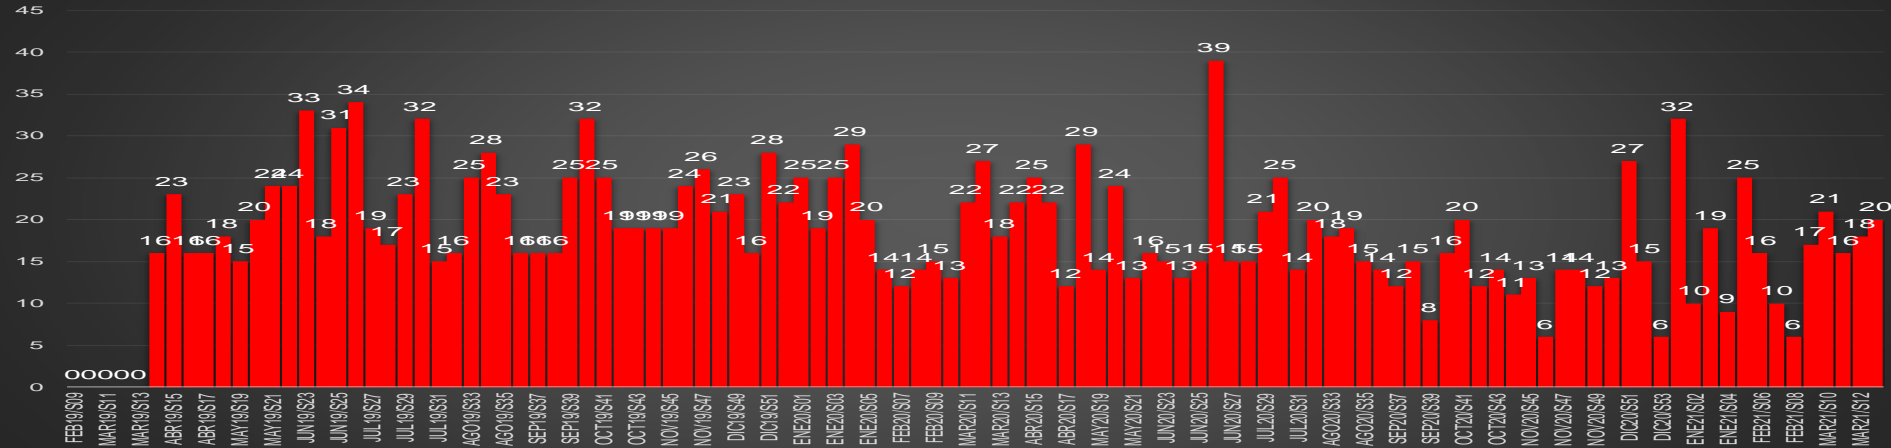

HOMICIDIOS POR MES

Nayarit

HOMICIDIOS POR SEMANA

NUEVO LEÓN

HOMICIDIOS POR MES

NUEVO LEÓN

HOMICIDIOS POR SEMANA

OAXACA

HOMICIDIOS POR MES

Oaxaca

HOMICIDIOS POR SEMANA

PUEBLA

HOMICIDIOS POR MES

Puebla

HOMICIDIOS POR SEMANA

QUERÉTARO