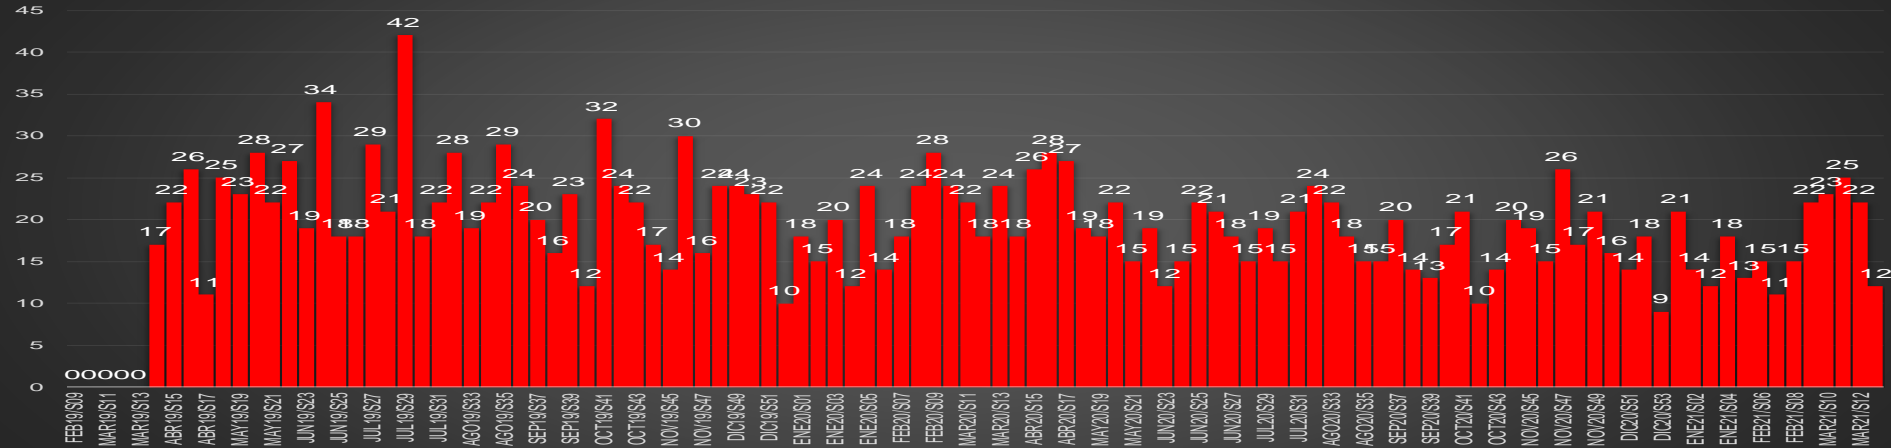

HOMICIDIOS POR MES

Nayarit

HOMICIDIOS POR SEMANA

NUEVO LEÓN

HOMICIDIOS POR MES

NUEVO LEÓN

HOMICIDIOS POR SEMANA

OAXACA

HOMICIDIOS POR MES

Oaxaca

HOMICIDIOS POR SEMANA

PUEBLA

HOMICIDIOS POR MES

Puebla

HOMICIDIOS POR SEMANA

QUERÉTARO