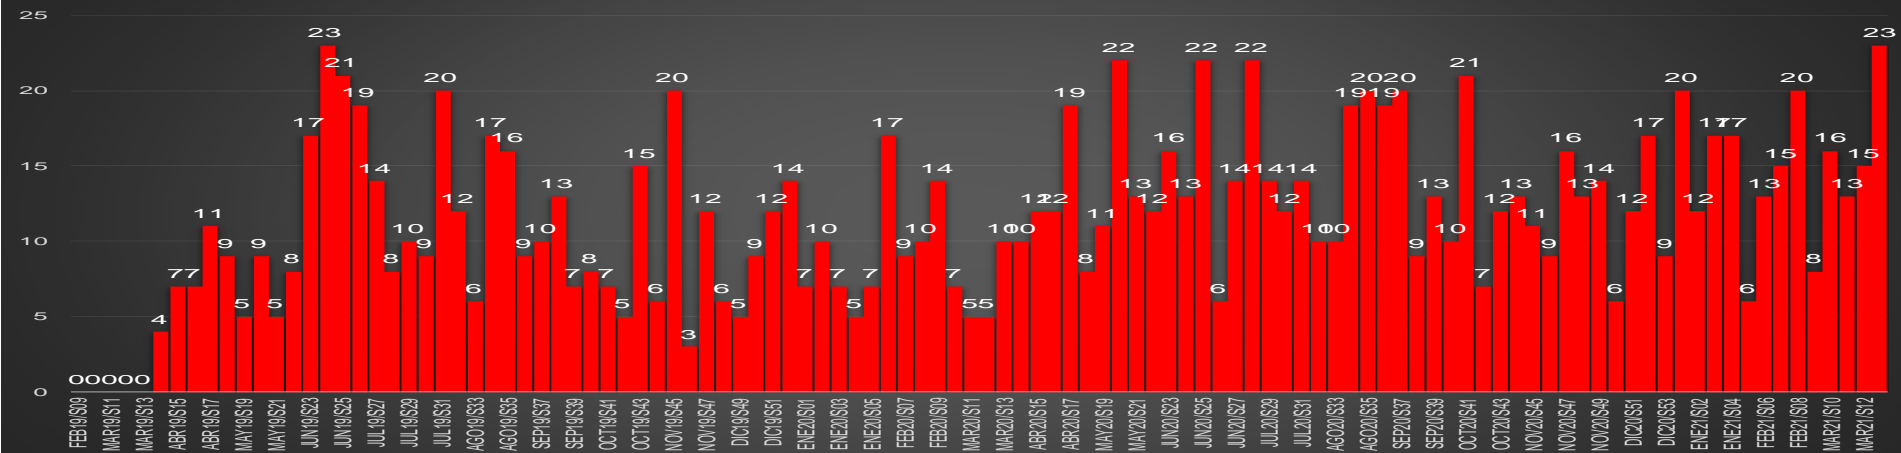

HOMICIDIOS POR MES

SAN LUIS POTOSÍ

HOMICIDIOS POR SEMANA

SINALOYA

HOMICIDIOS POR MES

Sinaloa

HOMICIDIOS POR SEMANA

SONORA