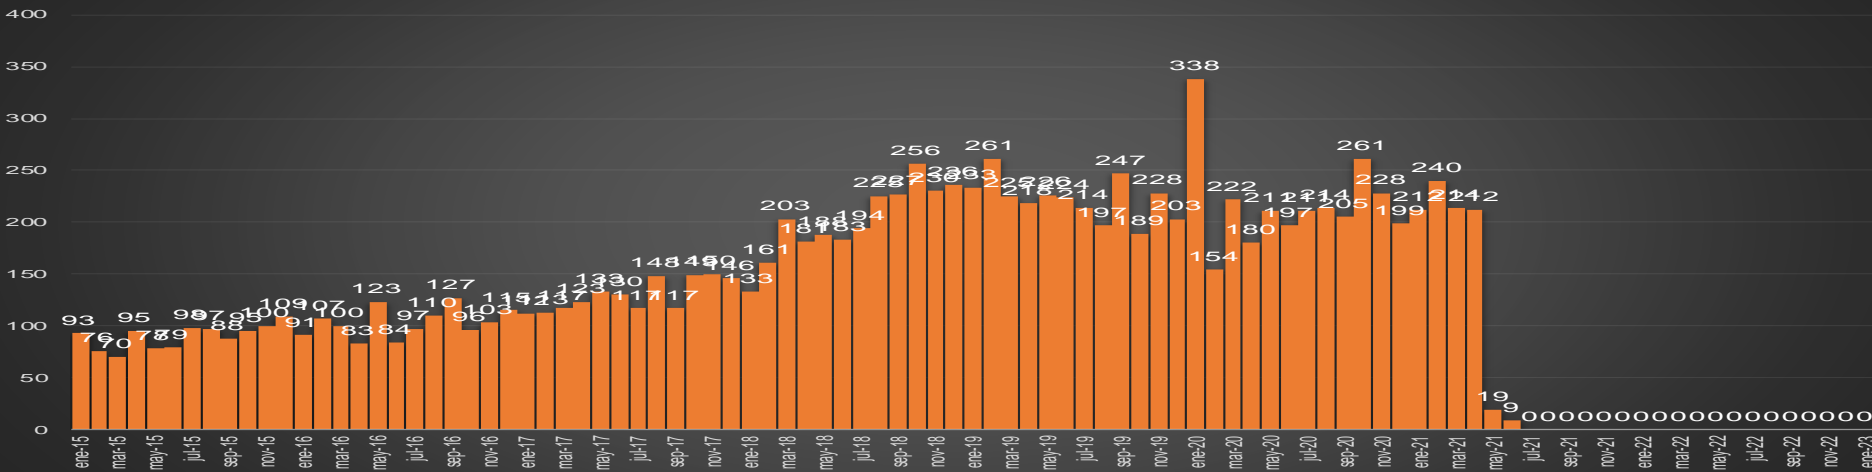

HOMICIDIOS POR MES

Jalisco