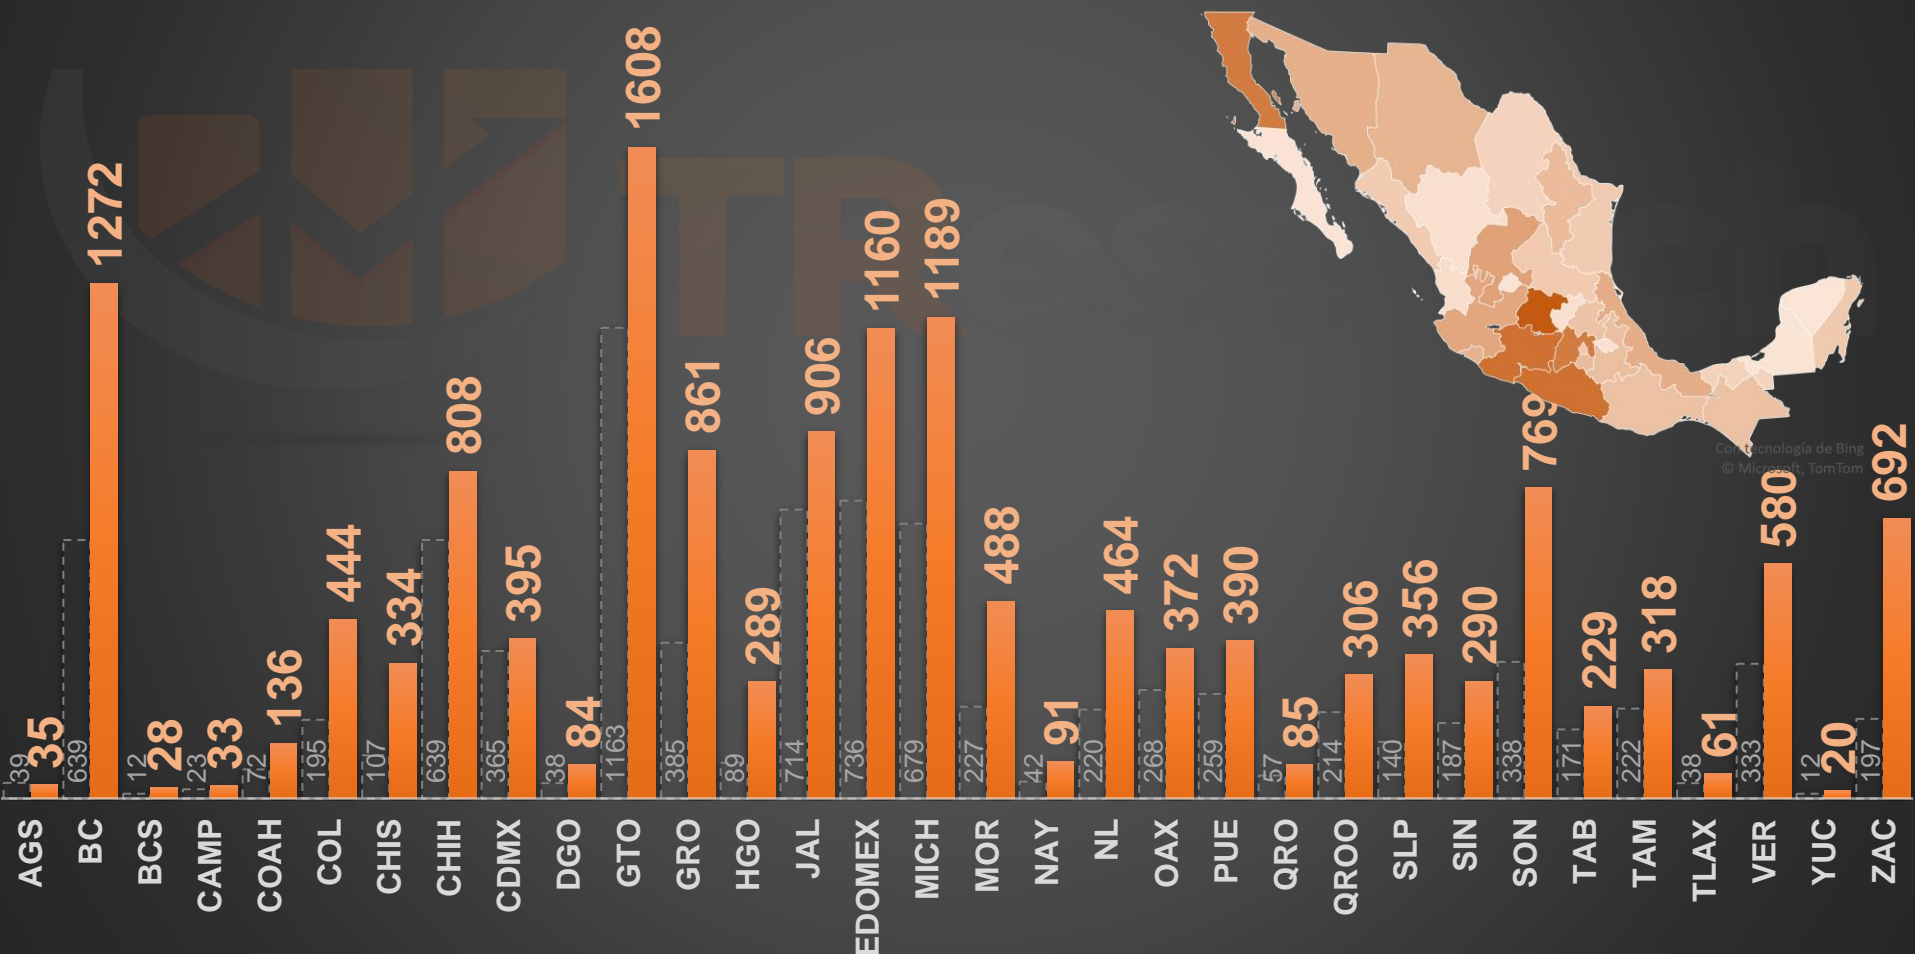

www.informeseguridad.cns.gob.mx

viernes, 18 de junio de 2021

	HOMICIDIOS
HOY	73
AYER	85
ANTIER	80
5 DÍAS	72
7 DÍAS	88
10 DÍAS	80
15 DÍAS	58
20 DÍAS	96
1 MES	83
MAY-21	2462

812	534	1084	334	298	230	432	844	408	245	884	259	511	902	436	373	326	303	209	21	26	134	282	13	53	74	51	215	198	154	41	15
-----	-----	------	-----	-----	-----	-----	-----	-----	-----	-----	-----	-----	-----	-----	-----	-----	-----	-----	----	----	-----	-----	----	----	----	----	-----	-----	-----	----	----

ACUMULADO MENSUAL junio de 2021

ACUMULADO HOMICIDIOS DOLOSOS

2020

2021

Con tecnología de Bing
 © Microsoft, TomTom

HOMICIDIOS DOLOSOS SEXENIO AMLO

87,114

VÍCTIMAS DE HOMICIDIO DOLOSO EN MÉXICO

SEXENIO AMLO

www.informeseuridad.cns.gob.mx

87,114

TOTAL HOMICIDIOS POR AÑO (2020 TOTAL)

PRIMEROS MESES DE CADA GOBIERNO

ÚLTIMOS MESES DE CADA GOBIERNO

VFQ
TOTAL 60K

33,635

EPN

63,748

AMLO

87,114

AMLO

87,114

CRECIMIENTO HISTÓRICO

MUERTES SEXENIO AMLO