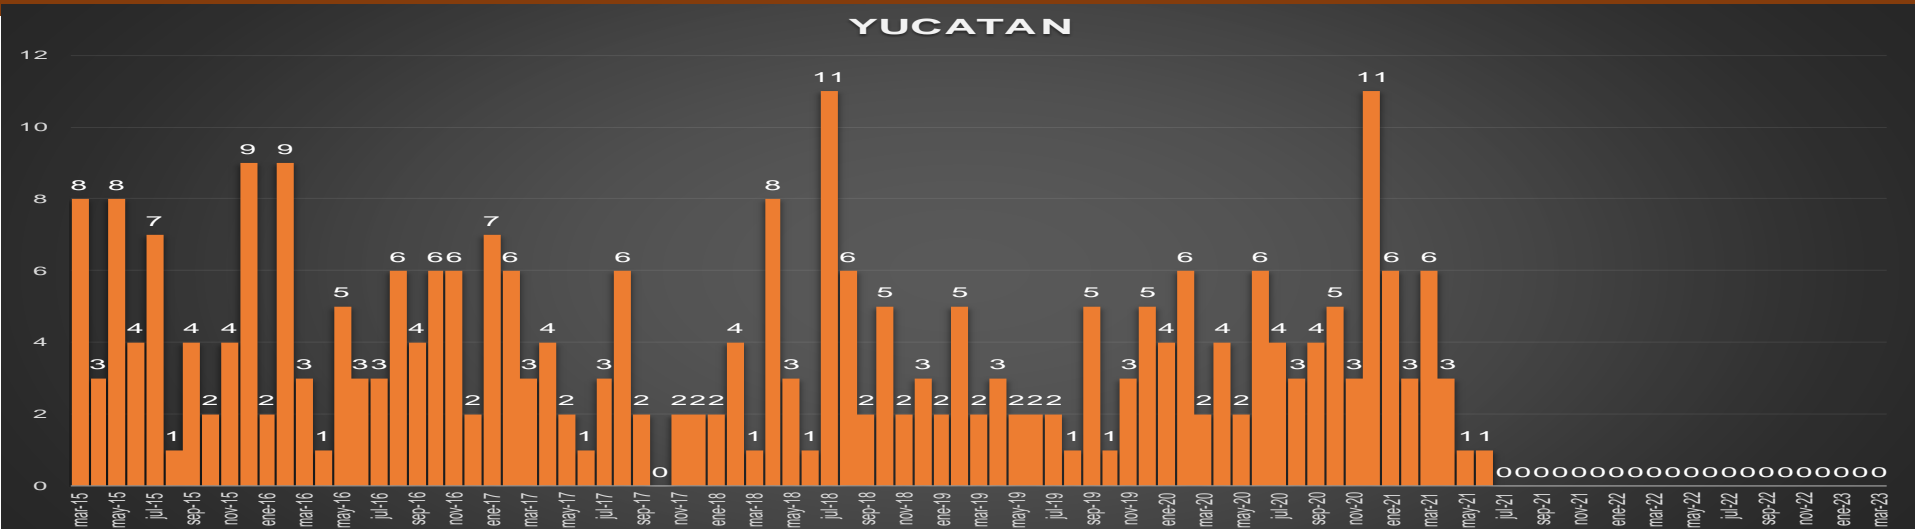

HOMICIDIOS POR MES

YUCATAN