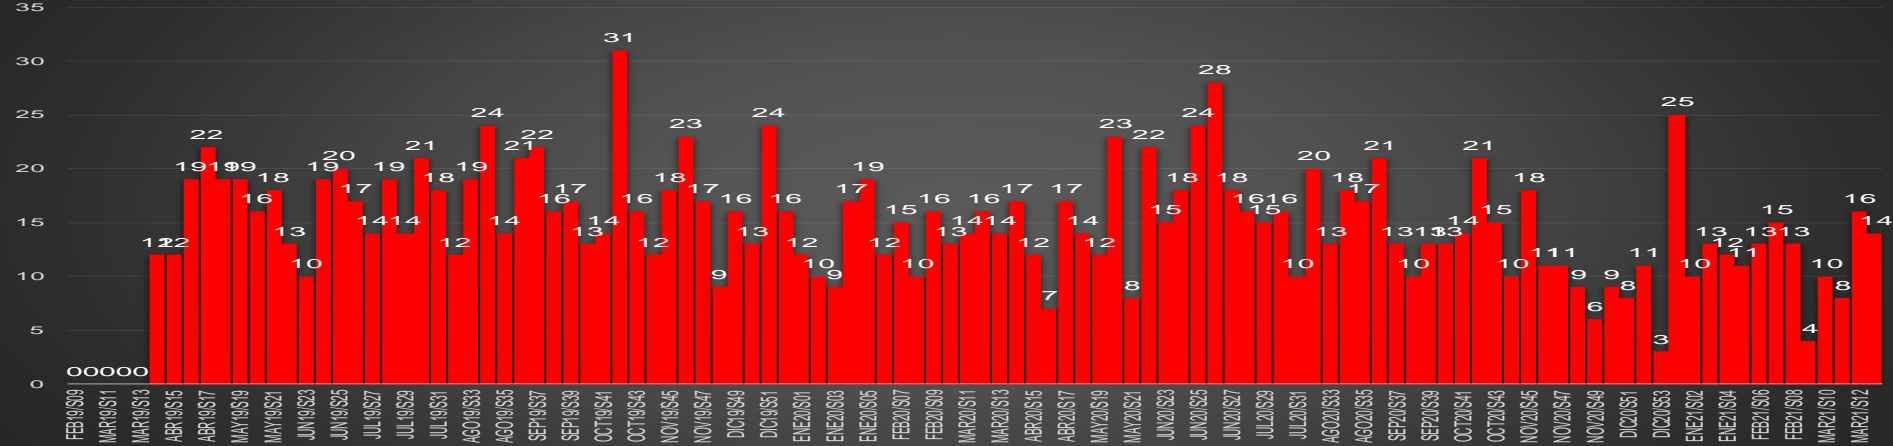

HOMICIDIOS POR SEMANA

SINALOYA