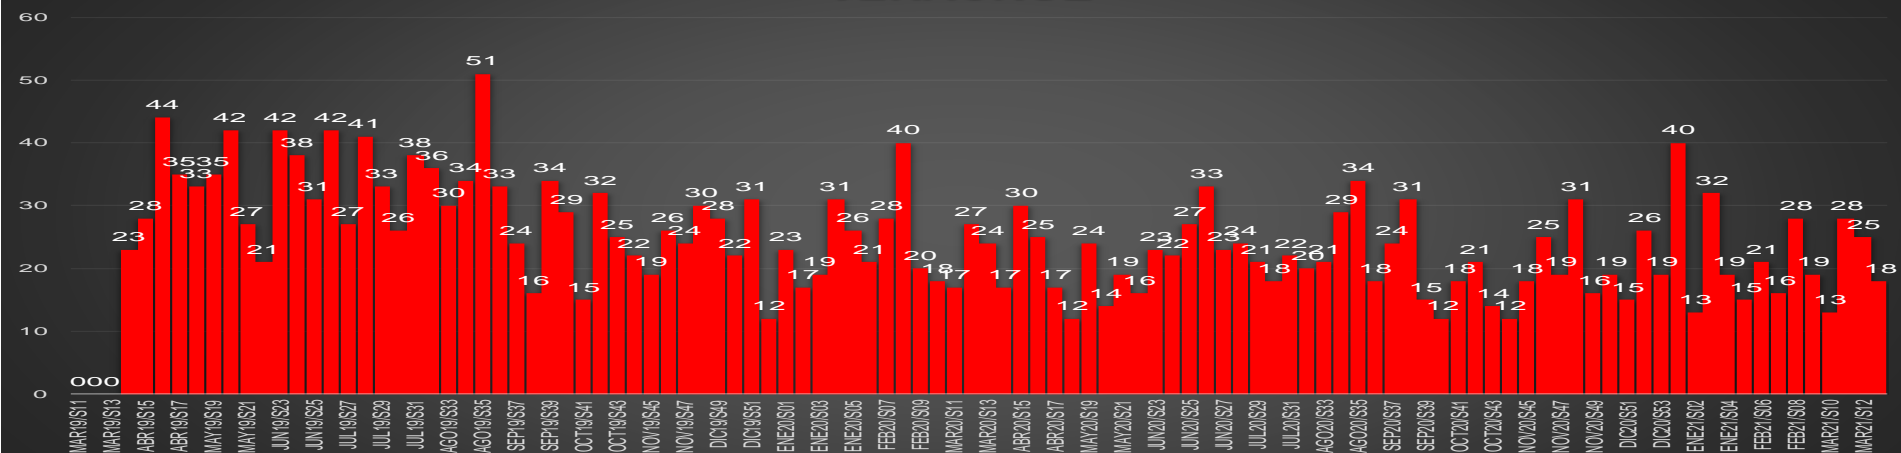

HOMICIDIOS POR SEMANA

VERACRUZ