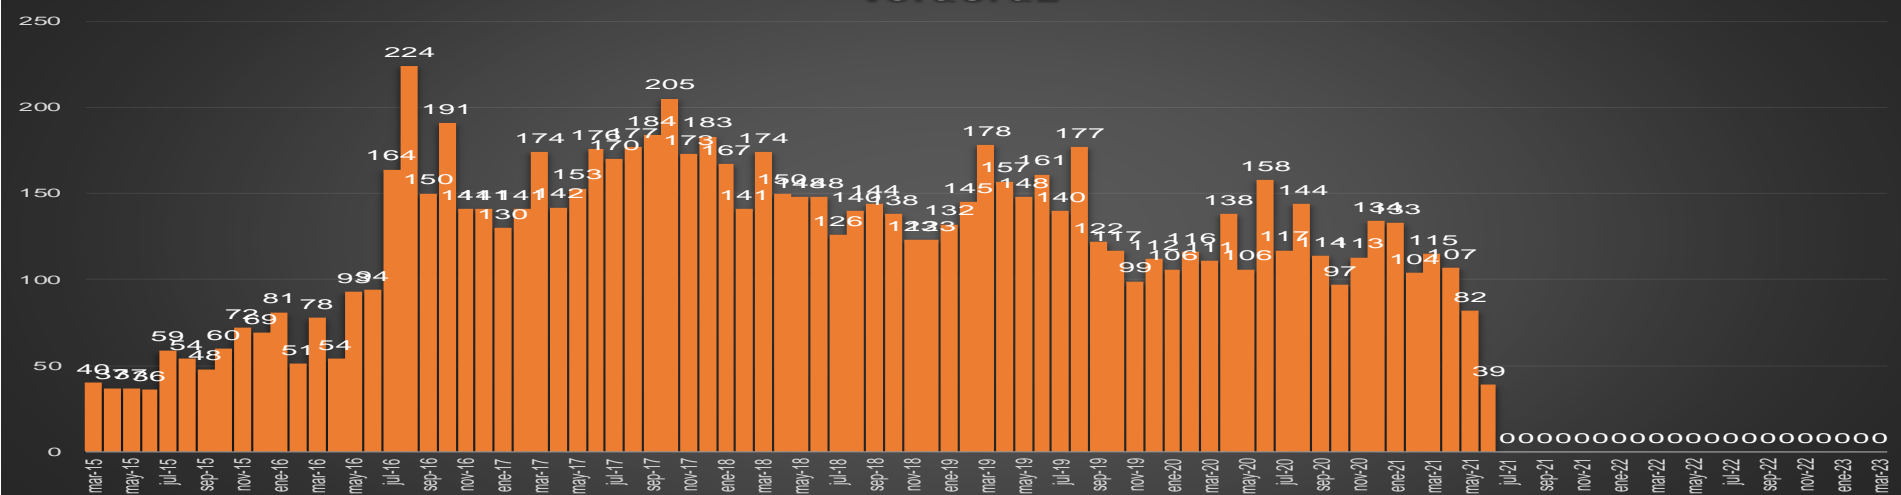

HOMICIDIOS POR MES

Tlaxcala

HOMICIDIOS POR SEMANA

VERACRUZ

HOMICIDIOS POR MES

Veracruz

HOMICIDIOS POR SEMANA

YUCATÁN