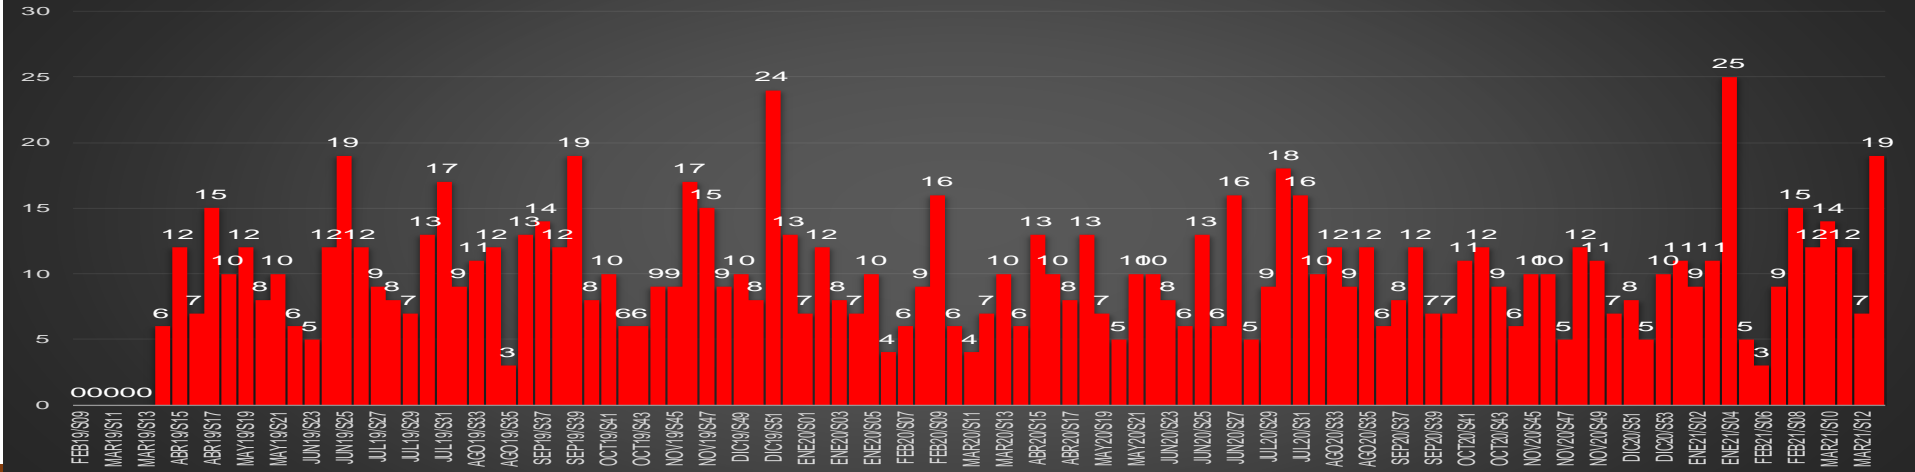

HOMICIDIOS POR SEMANA

COAHUILA