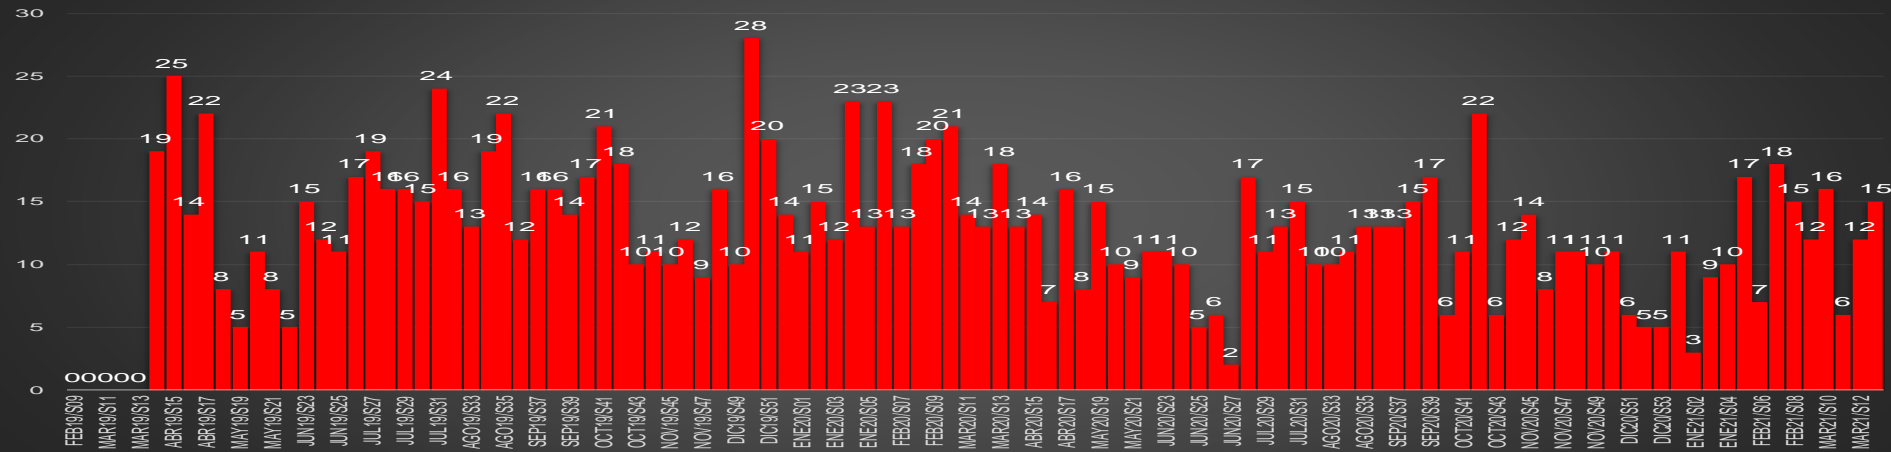

HOMICIDIOS POR SEMANA

QUINTANA ROO