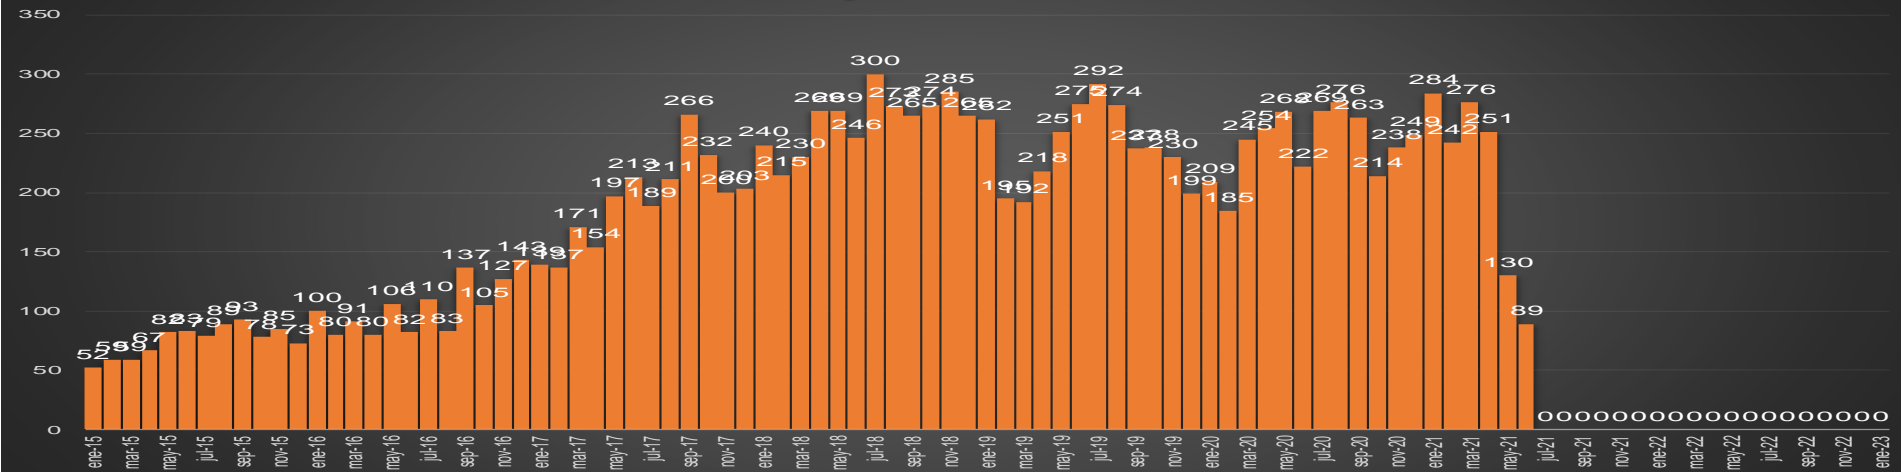

SEXENIO AMLO

www.informeseuridad.cns.gob.mx

87,114

TOTAL HOMICIDIOS POR AÑO (2020 TOTAL)

PRIMEROS MESES DE CADA GOBIERNO

ÚLTIMOS MESES DE CADA GOBIERNO

VFQ
TOTAL 60K

33,635

EPN

63,748

AMLO

87,114

AMLO

87,114

CRECIMIENTO HISTÓRICO

MUERTES SEXENIO AMLO

318,073

87,114

230,959

HOMICIDIOS

COVID19

HOMICIDIOS POR SEMANA

HOMICIDIOS POR MES

HOMICIDIOS POR SEMANA

AGUASCALIENTES

HOMICIDIOS POR MES

Aguascalientes

HOMICIDIOS POR SEMANA

BAJA CALIFORNIA

HOMICIDIOS POR MES

Baja California

HOMICIDIOS POR SEMANA