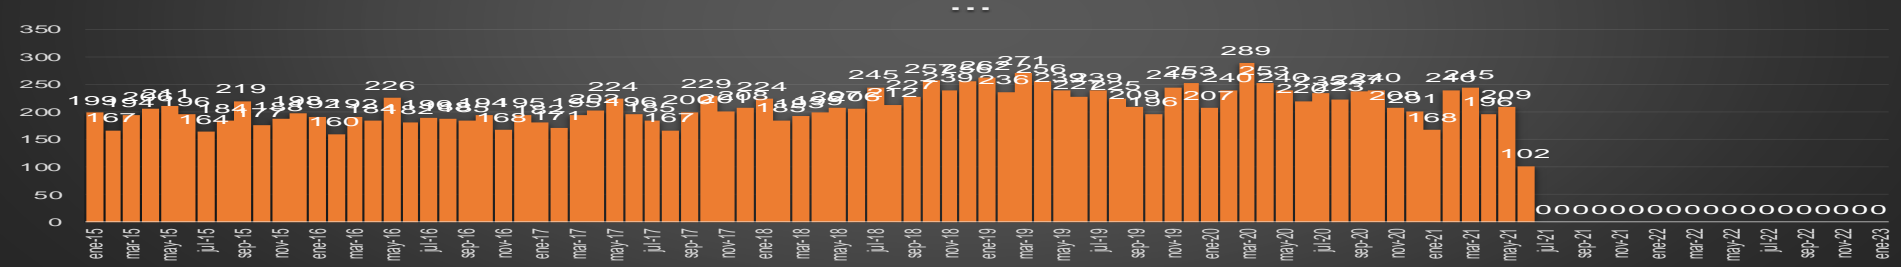

JALISCO

HOMICIDIOS POR MES

Jalisco

HOMICIDIOS POR SEMANA

MÉXICO

HOMICIDIOS POR MES

HOMICIDIOS POR SEMANA

MICHOACÁN