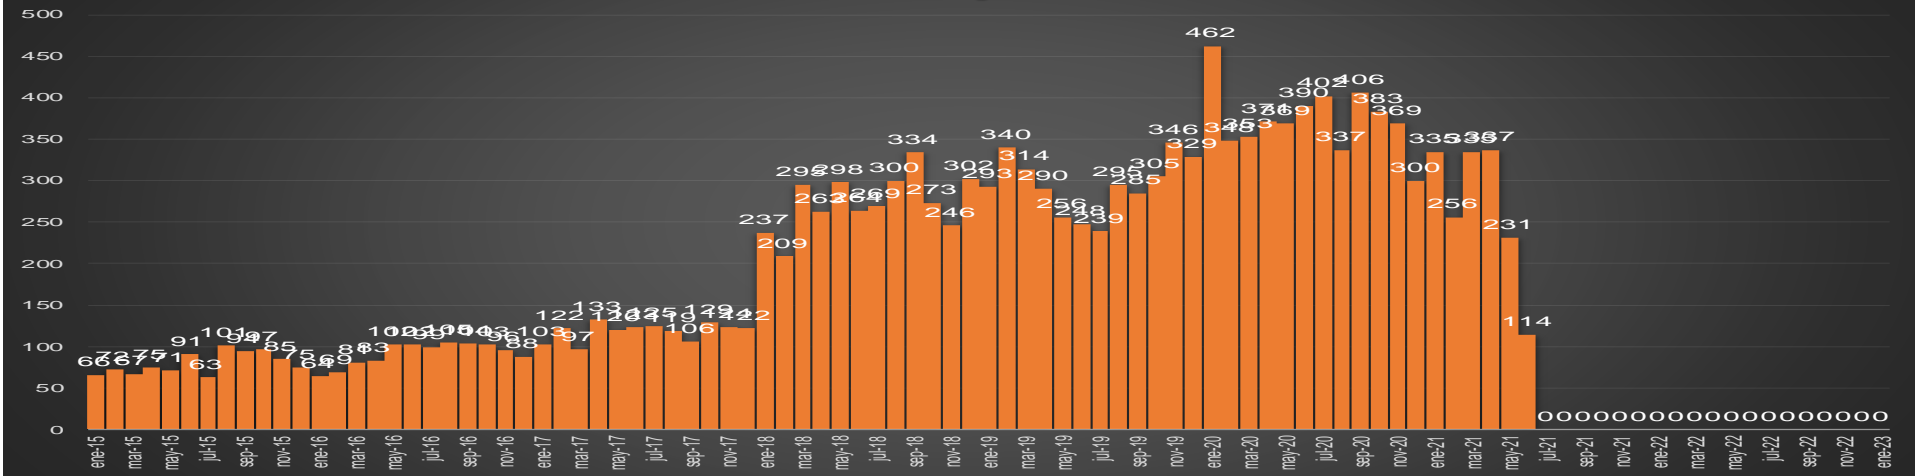

EPN

63,748

AMLO

87,114

AMLO

87,114

CRECIMIENTO HISTÓRICO

MUERTES SEXENIO AMLO

CDMX

HOMICIDIOS POR MES

CDMX

HOMICIDIOS POR SEMANA

GUANAJUATO

HOMICIDIOS POR MES

Guanajuato

HOMICIDIOS POR SEMANA