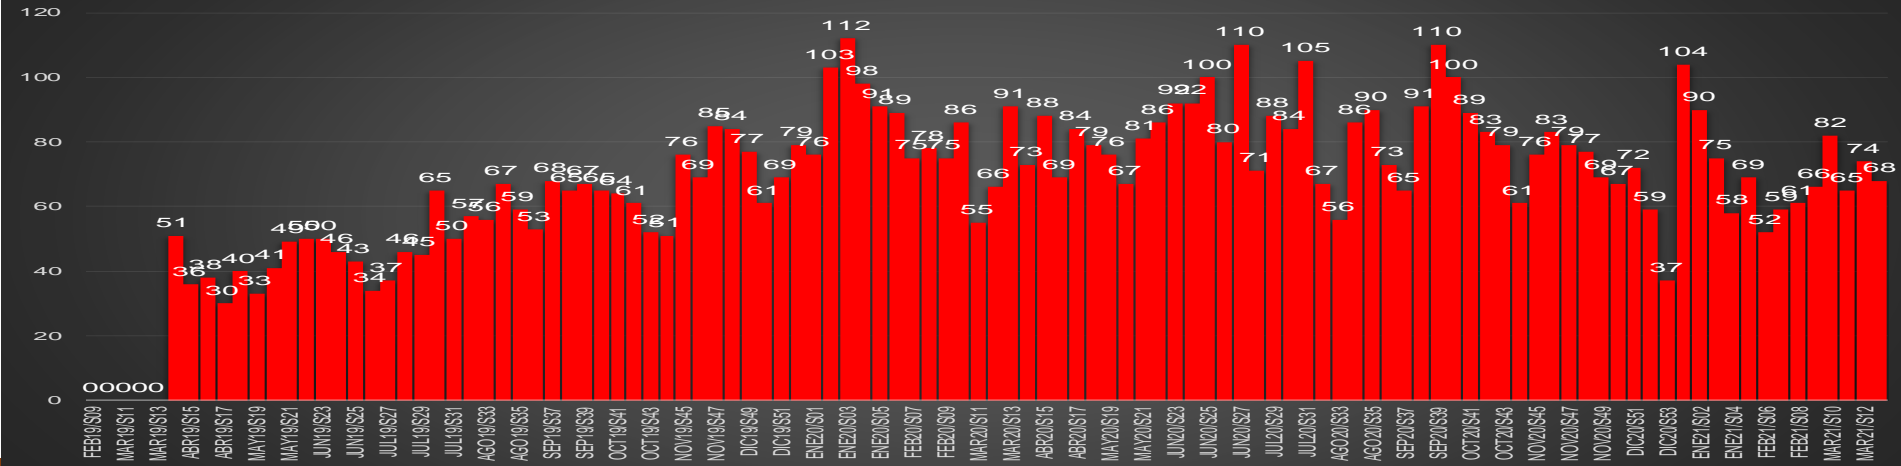

HOMICIDIOS POR SEMANA

GUERRERO