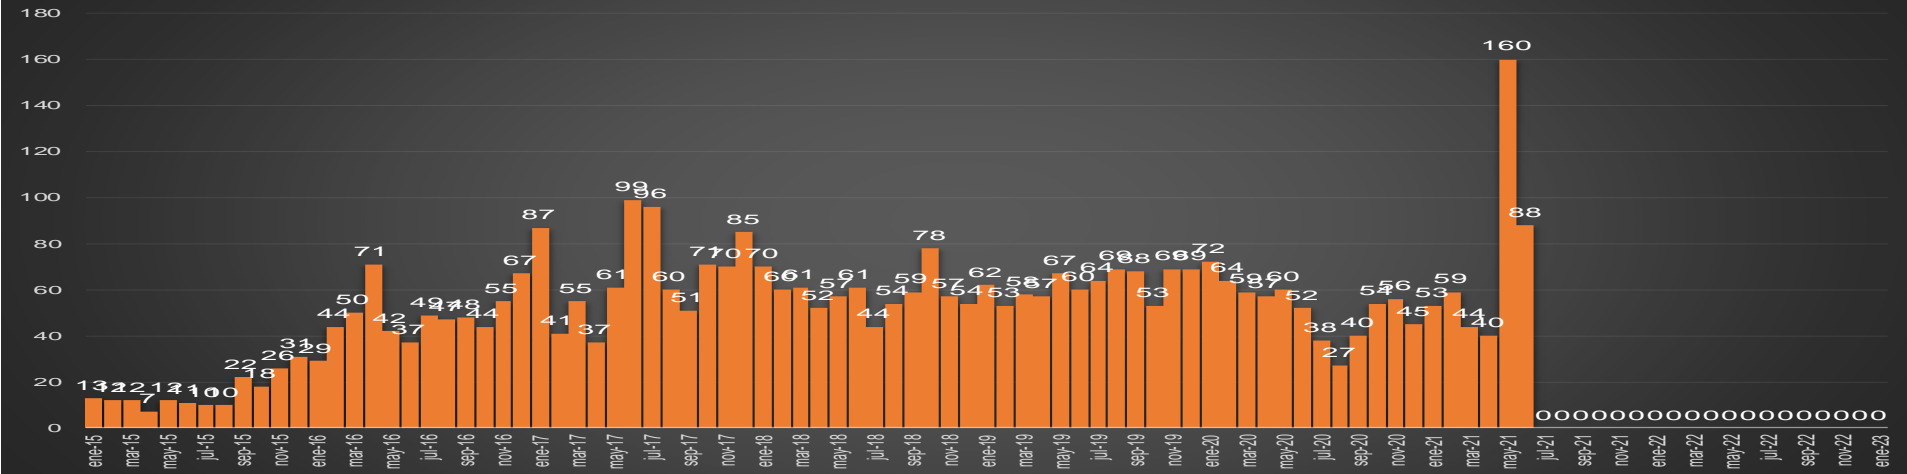

EPN

63,748

AMLO

87,114

AMLO

87,114

CRECIMIENTO HISTÓRICO

MUERTES SEXENIO AMLO

COAHUILA

HOMICIDIOS POR MES

Coahuila

HOMICIDIOS POR SEMANA

COLIMA

HOMICIDIOS POR MES

Colima

HOMICIDIOS POR SEMANA