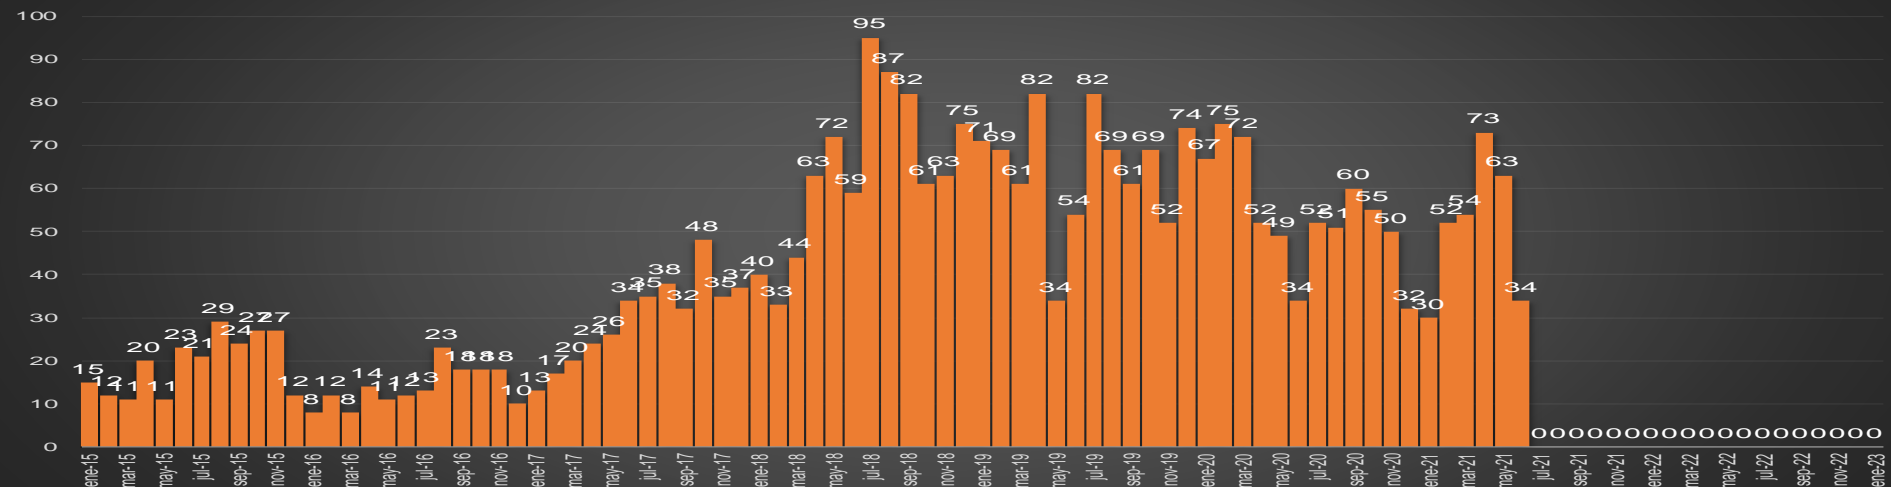

HOMICIDIOS POR MES

Oaxaca

HOMICIDIOS POR SEMANA

PUEBLA

HOMICIDIOS POR MES

Puebla

HOMICIDIOS POR SEMANA

QUERÉTARO

HOMICIDIOS POR MES

QUERÉTARO

HOMICIDIOS POR SEMANA

QUINTANA ROO

HOMICIDIOS POR MES

Quintana Roo

HOMICIDIOS POR SEMANA

SAN LUIS POTOSÍ