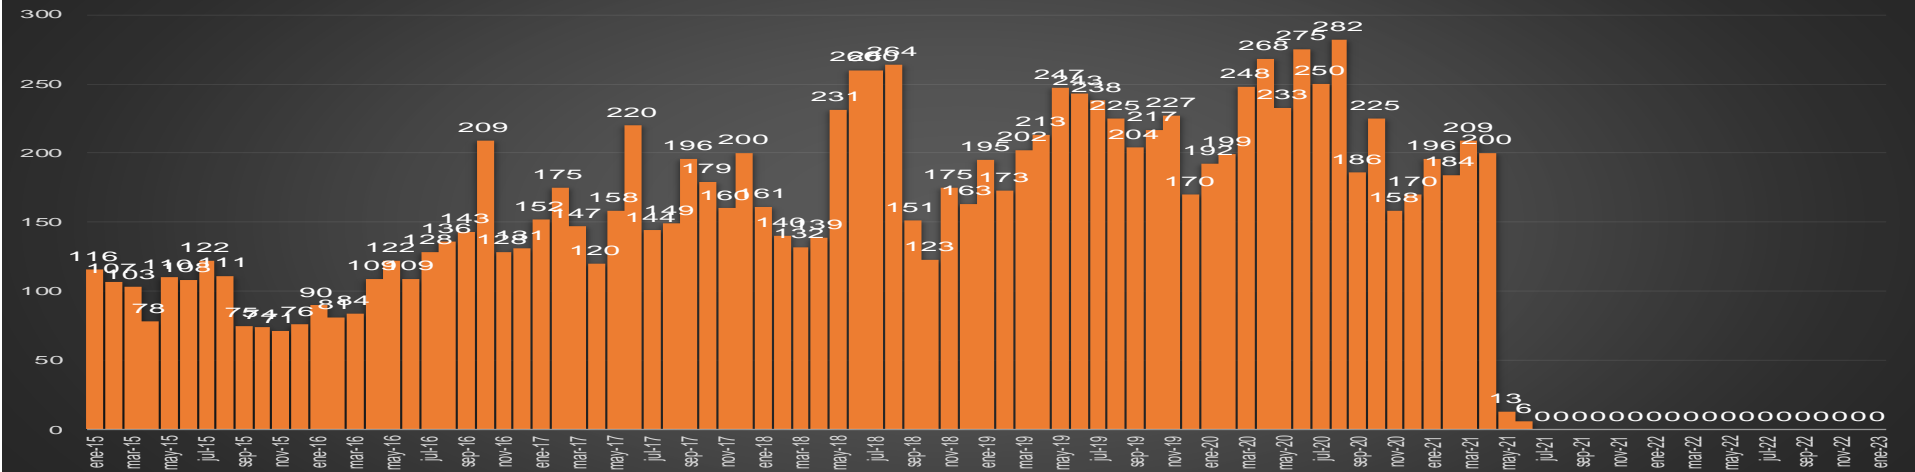

EPN

63,748

AMLO

87,114

AMLO

87,114

CRECIMIENTO HISTÓRICO

MUERTES SEXENIO AMLO

CHIAPAS

HOMICIDIOS POR MES

Chiapas

HOMICIDIOS POR SEMANA

CHIHUAHUA

HOMICIDIOS POR MES

Chihuahua

HOMICIDIOS POR SEMANA