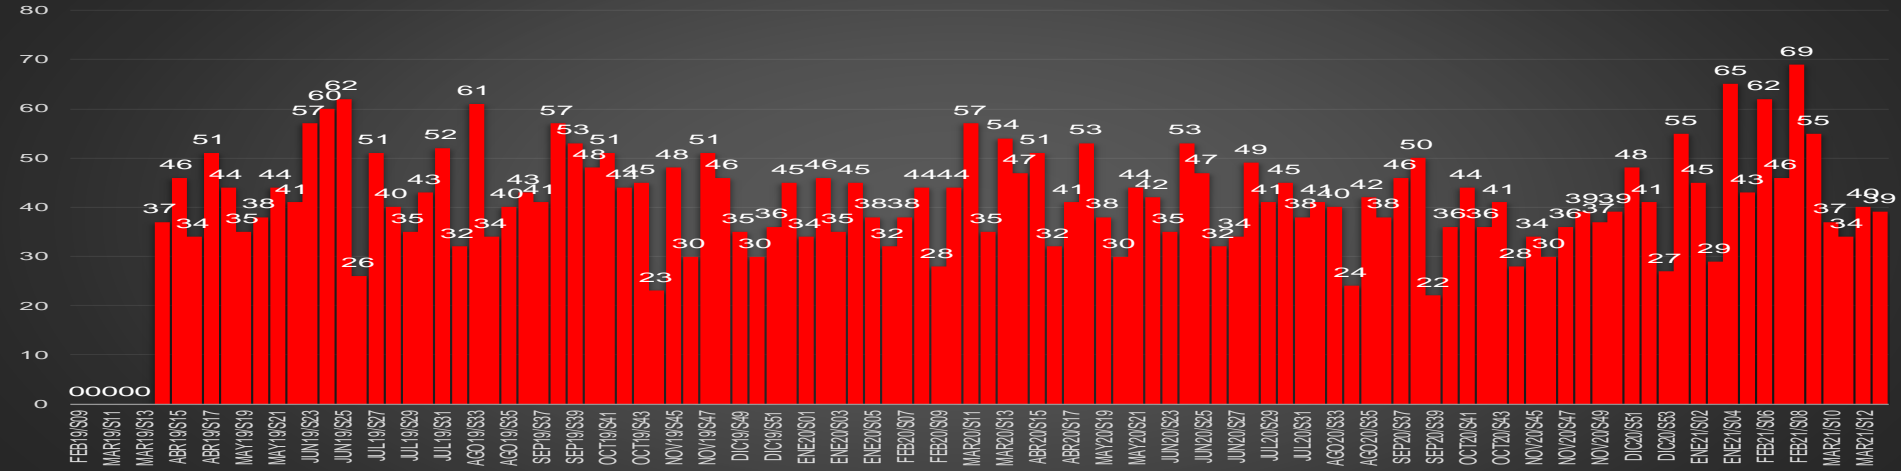

JALISCO

HOMICIDIOS POR MES

Jalisco

HOMICIDIOS POR SEMANA

MÉXICO

HOMICIDIOS POR MES

HOMICIDIOS POR SEMANA

MICHOACÁN