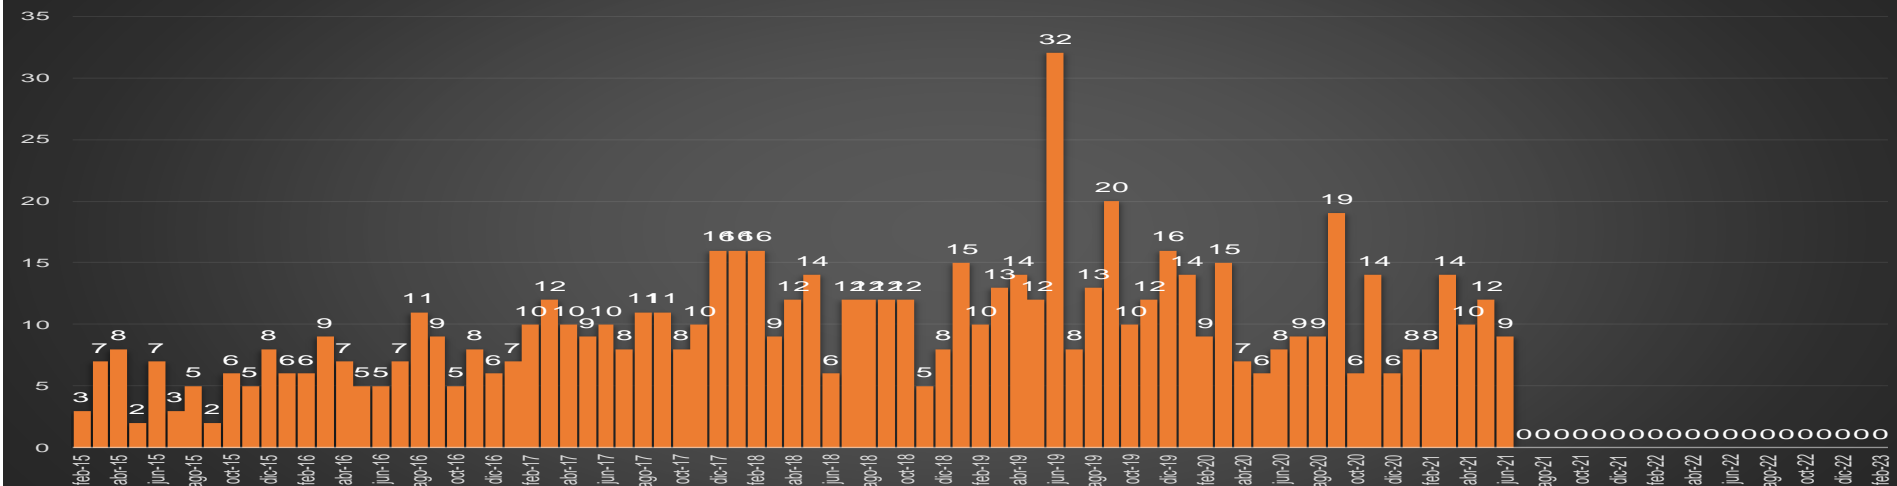

HOMICIDIOS POR MES

Tlaxcala