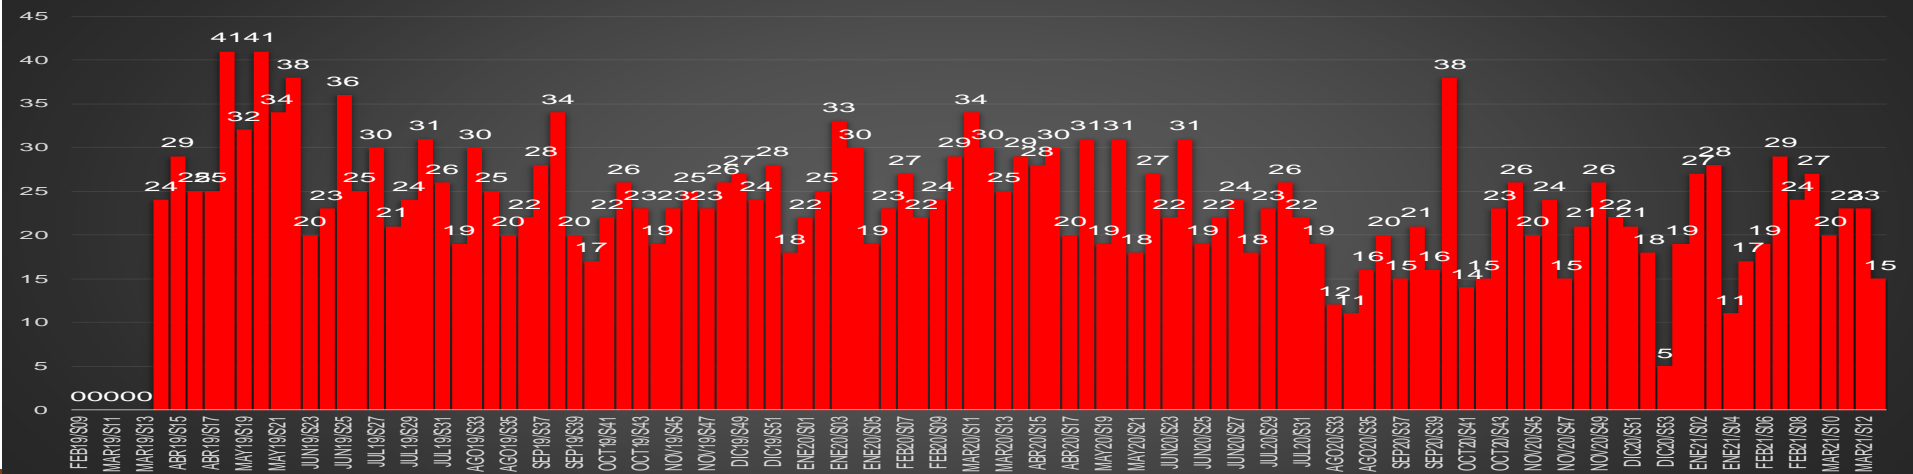

HOMICIDIOS POR SEMANA

CHIAPAS