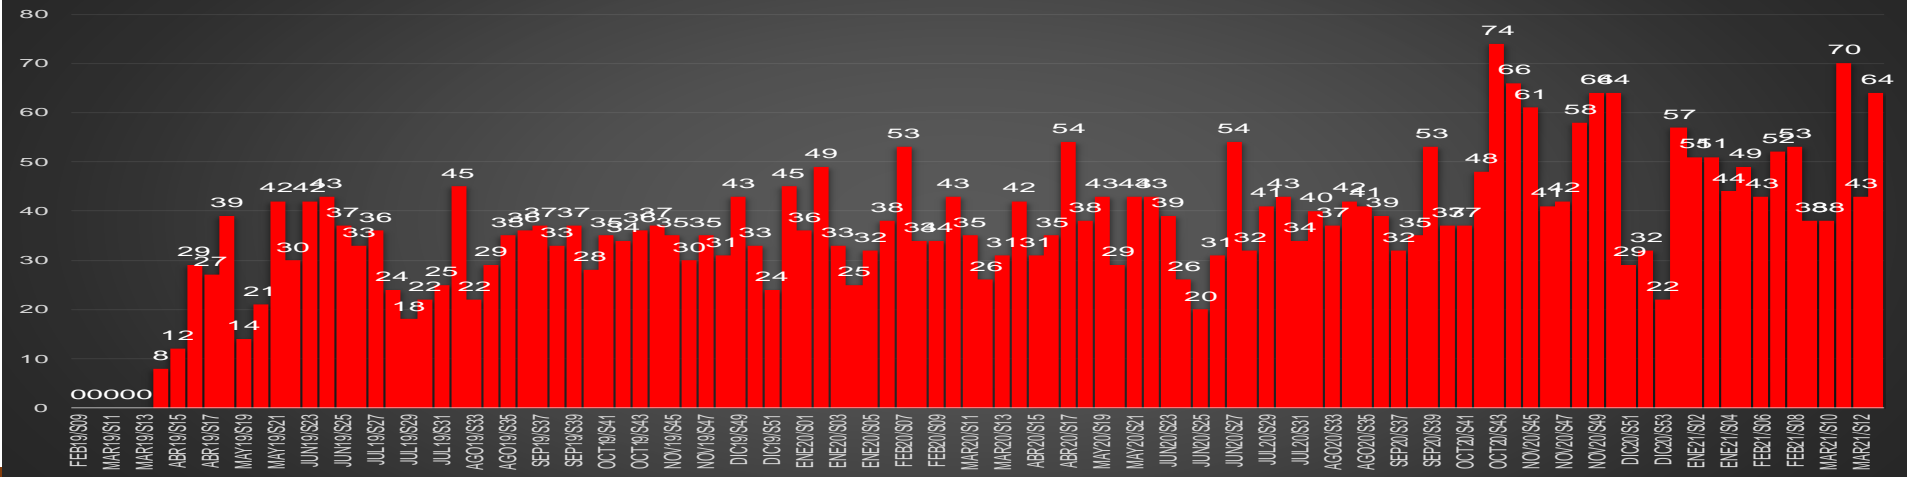

JALISCO

HOMICIDIOS POR MES

Jalisco

HOMICIDIOS POR SEMANA

MÉXICO

HOMICIDIOS POR MES

HOMICIDIOS POR SEMANA

MICHOACÁN