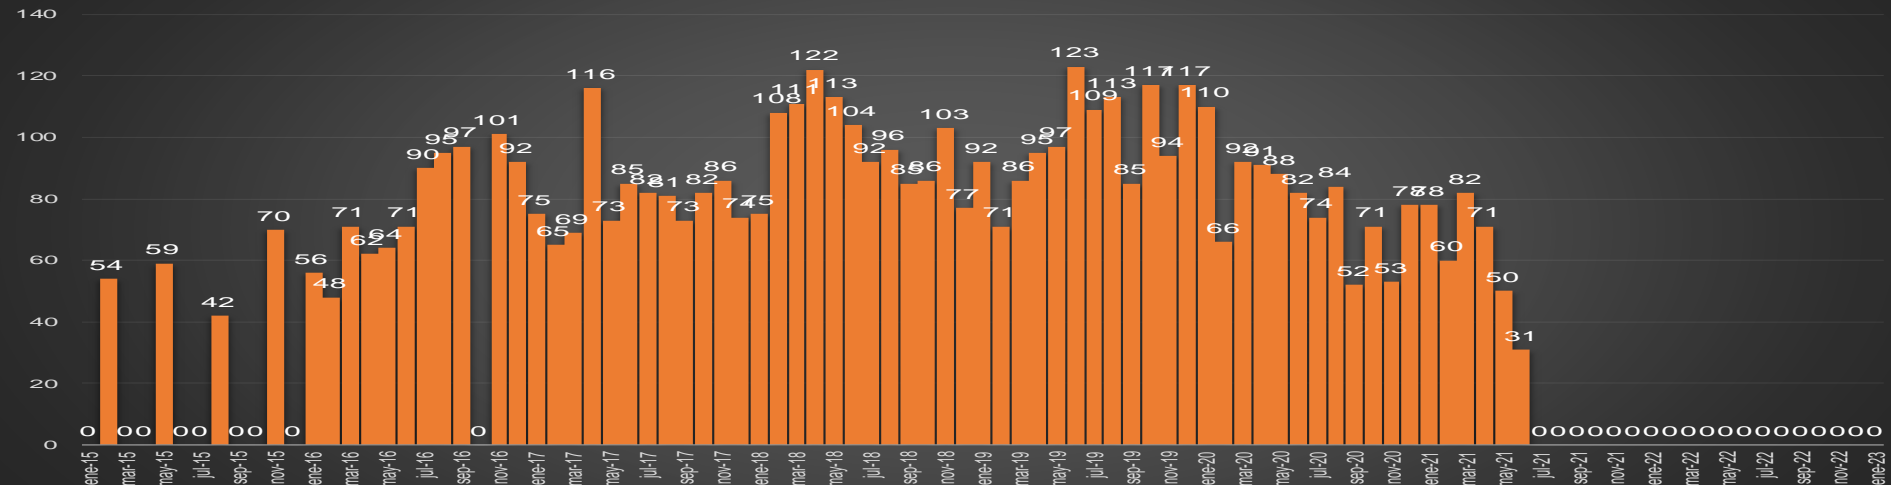

HOMICIDIOS POR MES

Nayarit

HOMICIDIOS POR SEMANA

NUEVO LEÓN

HOMICIDIOS POR MES

NUEVO LEÓN

HOMICIDIOS POR SEMANA

OAXACA

HOMICIDIOS POR MES

Oaxaca

HOMICIDIOS POR SEMANA

PUEBLA

HOMICIDIOS POR MES

Puebla

HOMICIDIOS POR SEMANA

QUERÉTARO