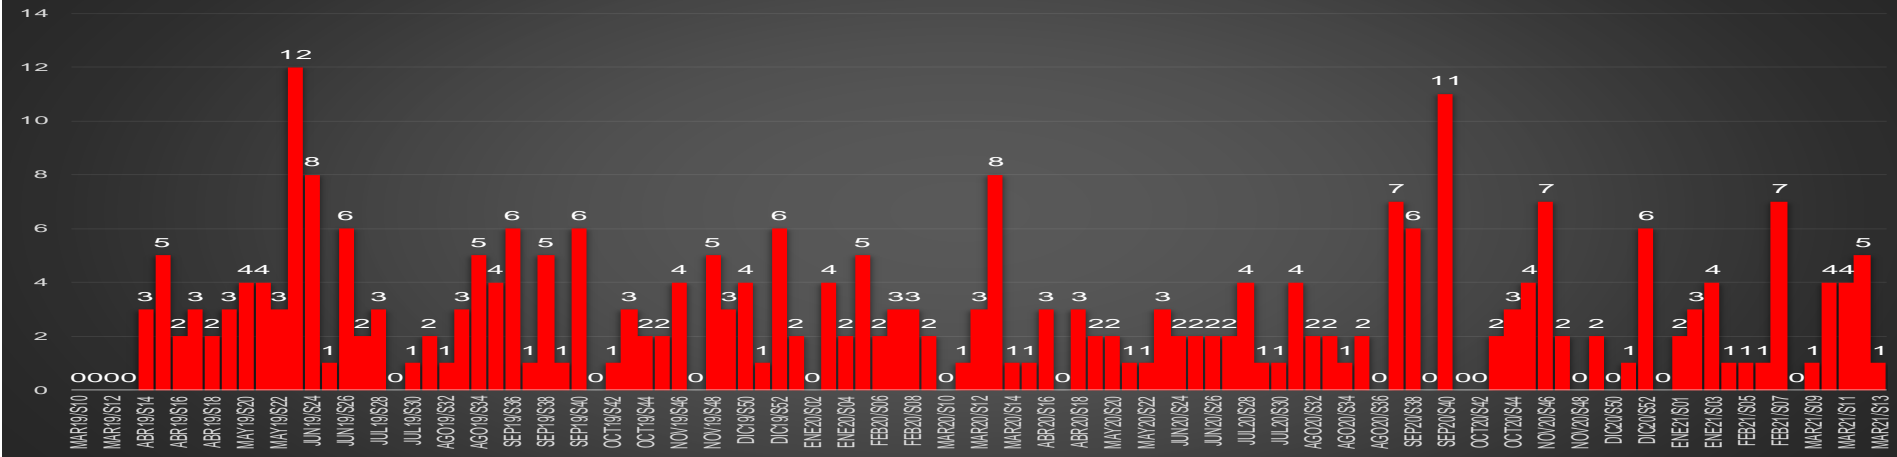

HOMICIDIOS POR MES

Sonora

HOMICIDIOS POR SEMANA

TAMAULIPAS

HOMICIDIOS POR MES

Tamaulipas

HOMICIDIOS POR SEMANA

TLAXCALA