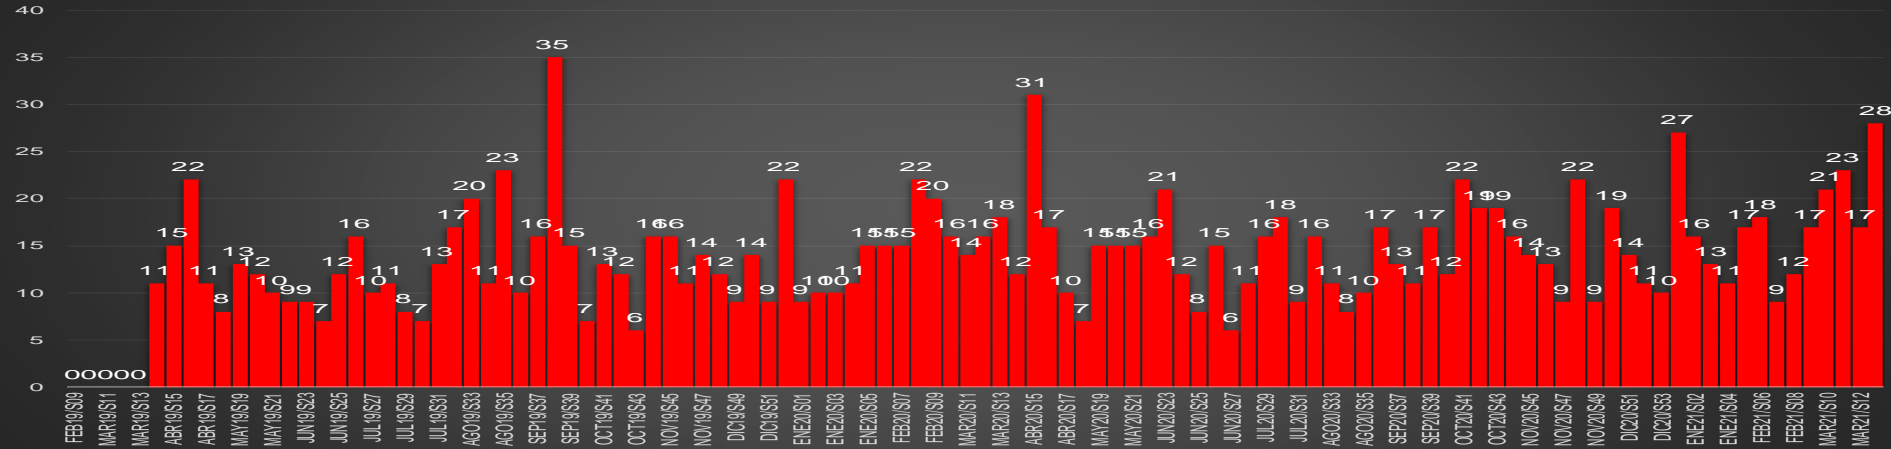

HOMICIDIOS POR SEMANA

MORELOS