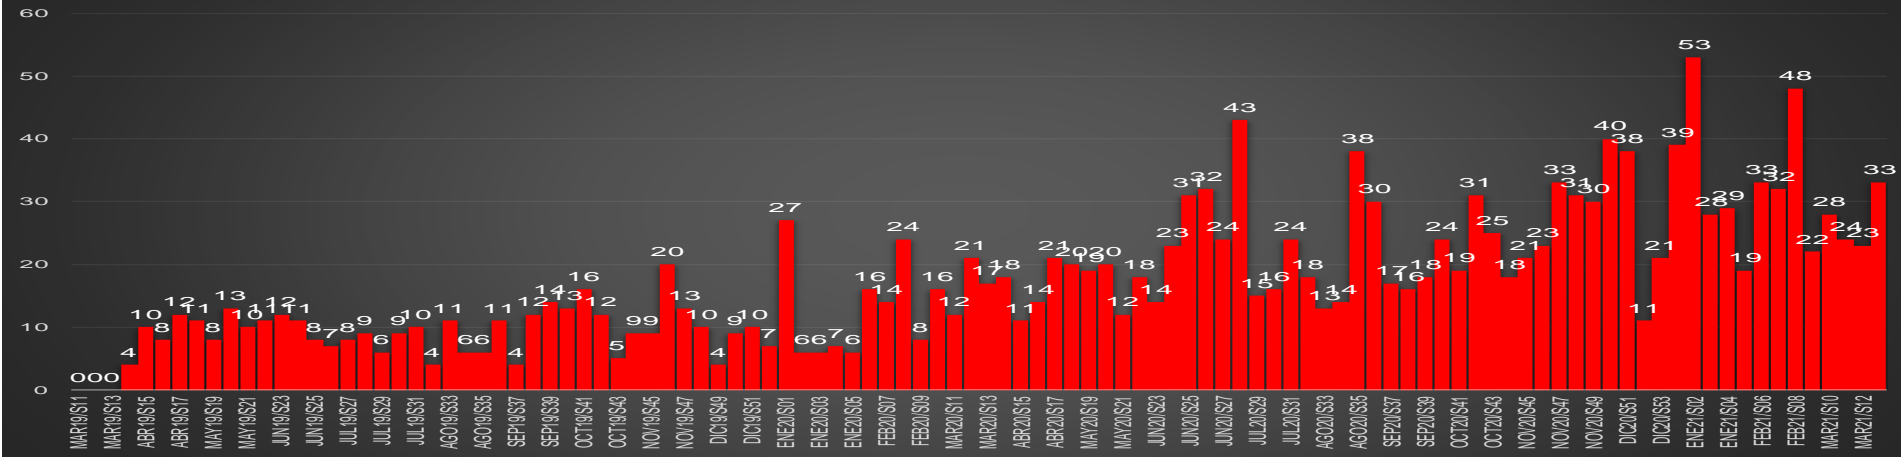

HOMICIDIOS POR SEMANA

ZACATECAS