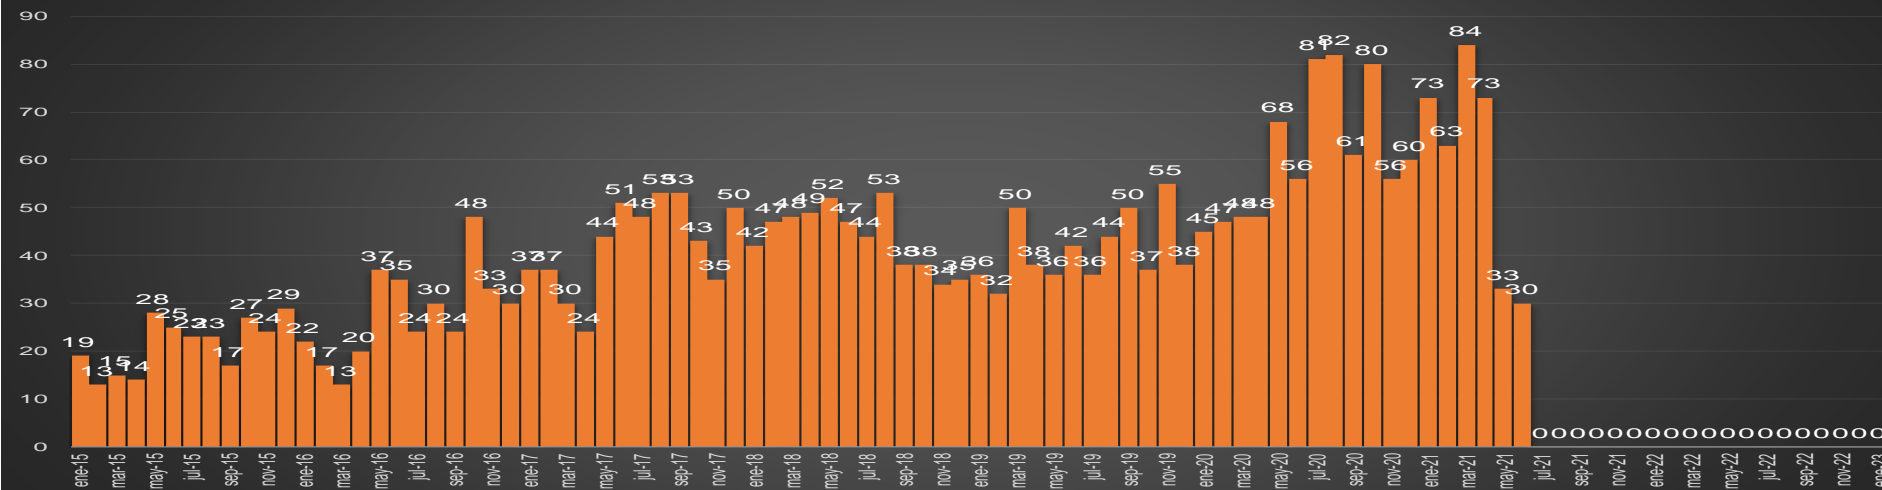

HOMICIDIOS POR MES

SAN LUIS POTOSÍ