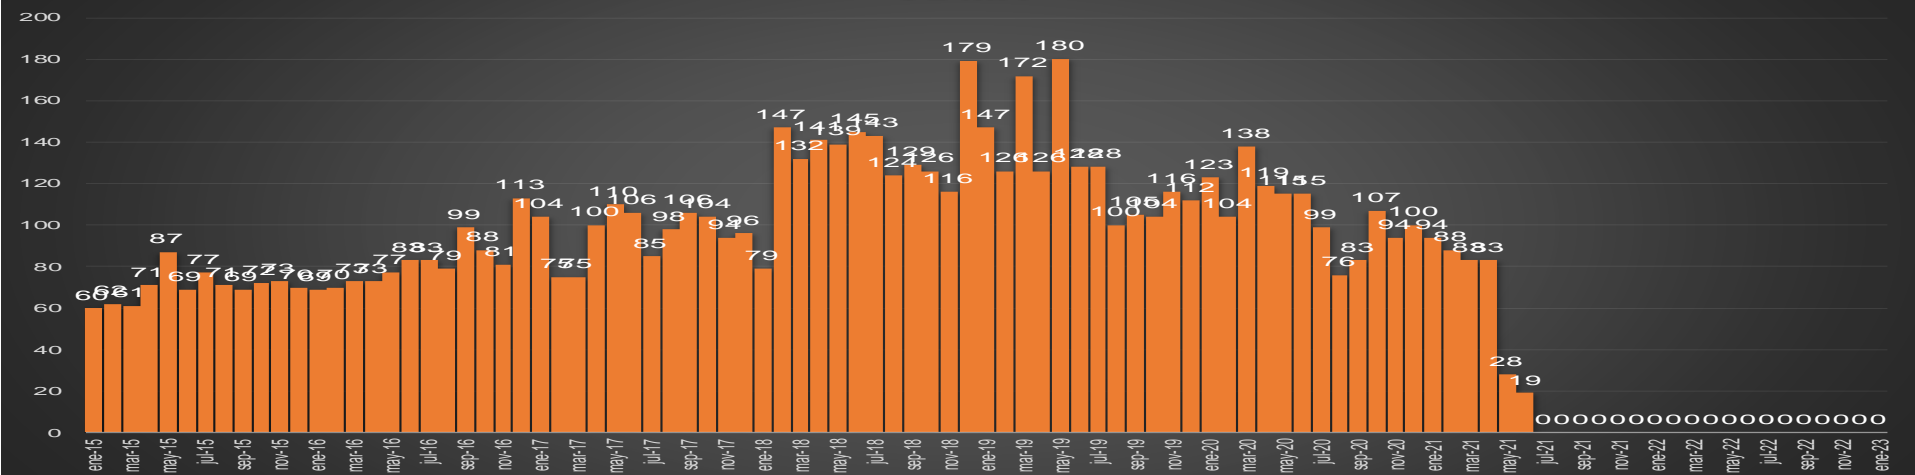

HOMICIDIOS POR MES

CDMX