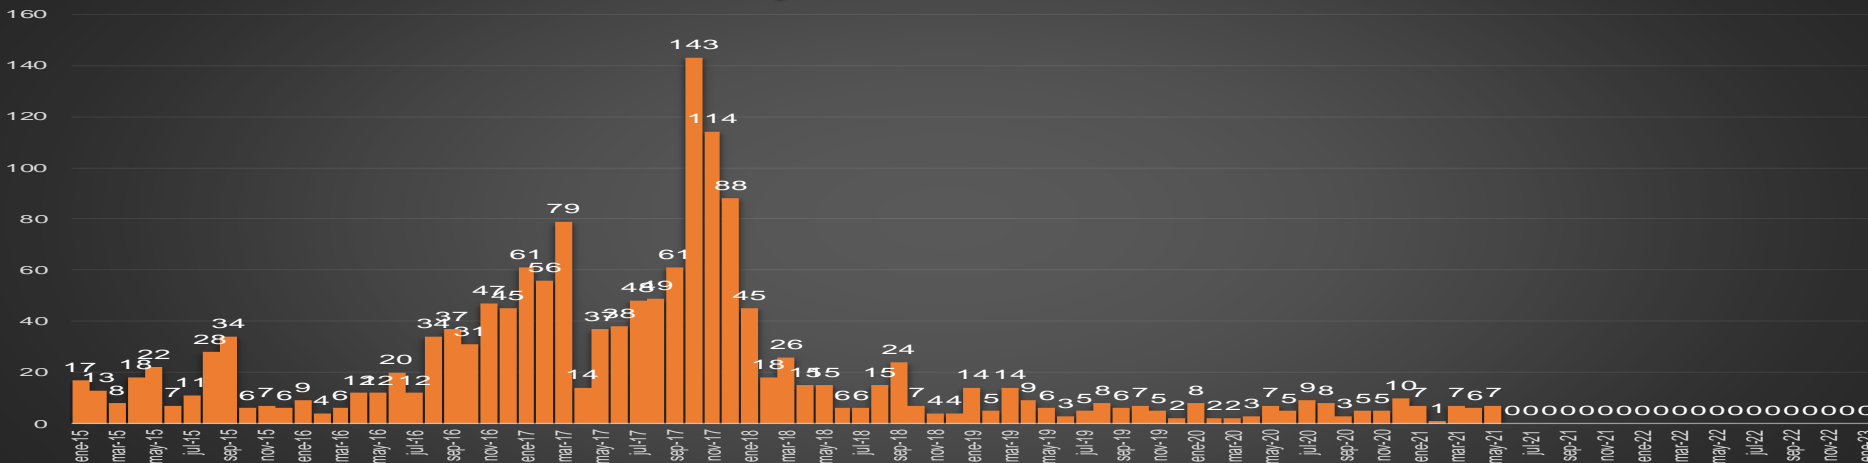

HOMICIDIOS POR MES

Baja California Sur