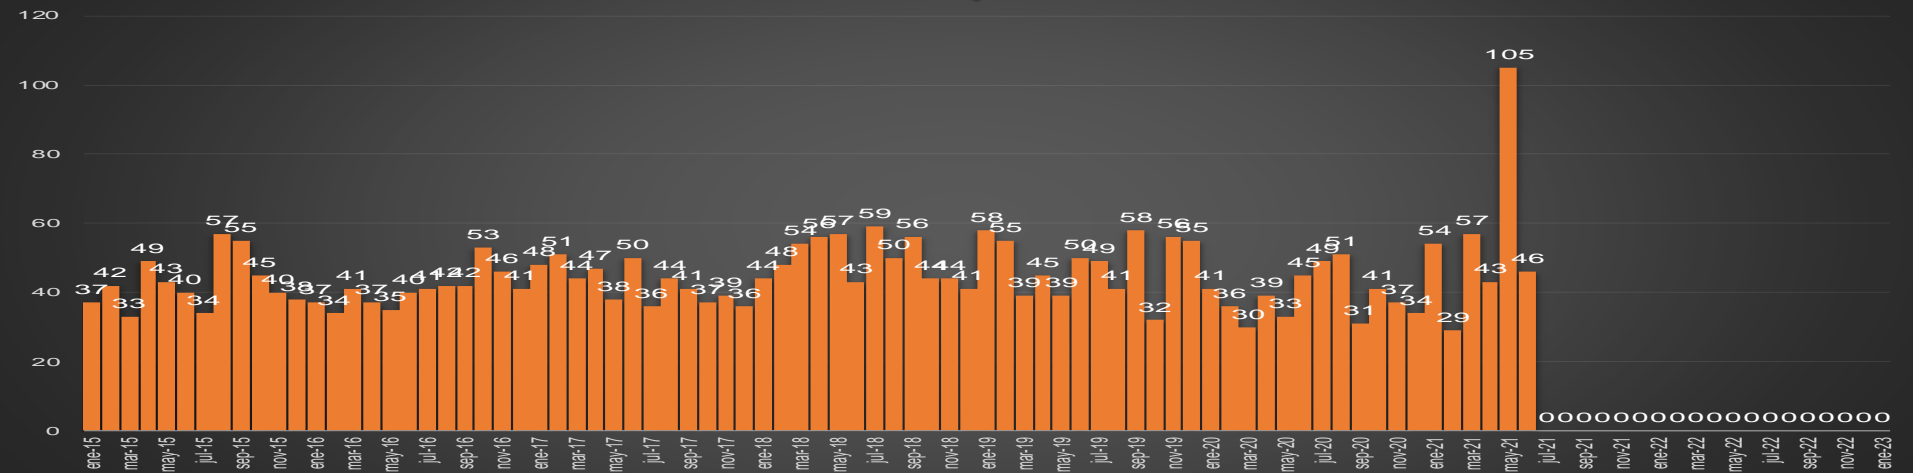

HOMICIDIOS POR MES

Chiapas