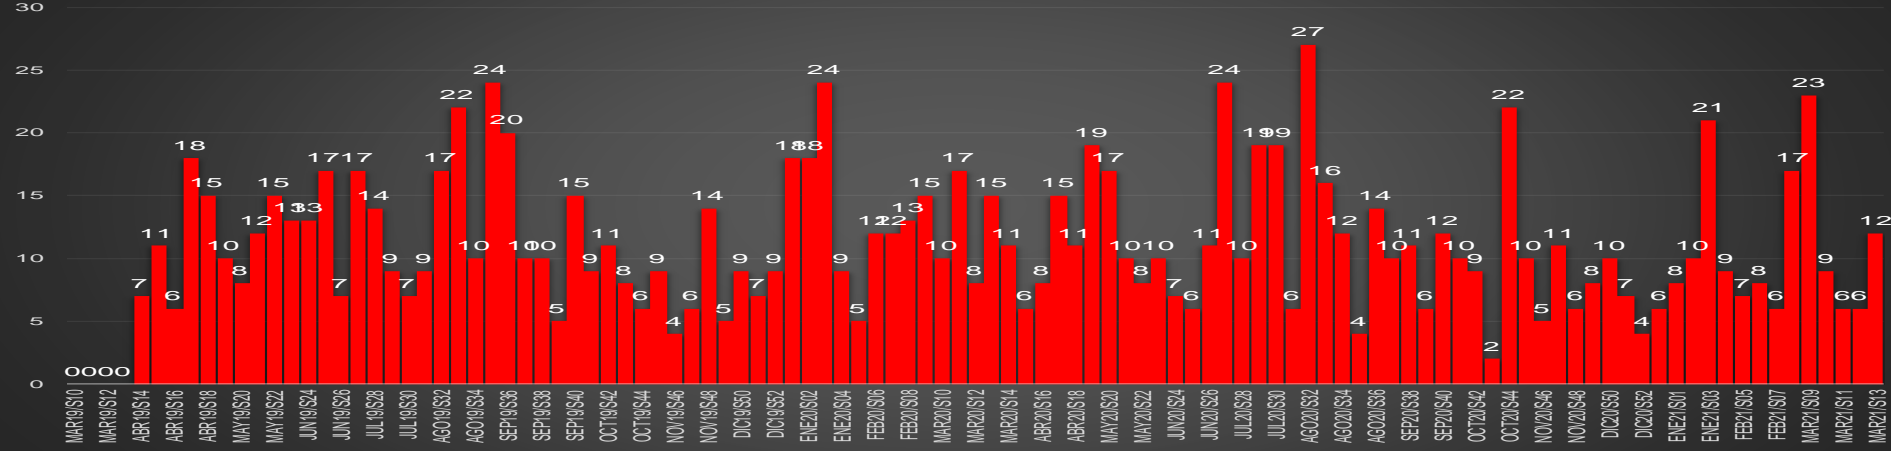

HOMICIDIOS POR SEMANA

TAMAULIPAS