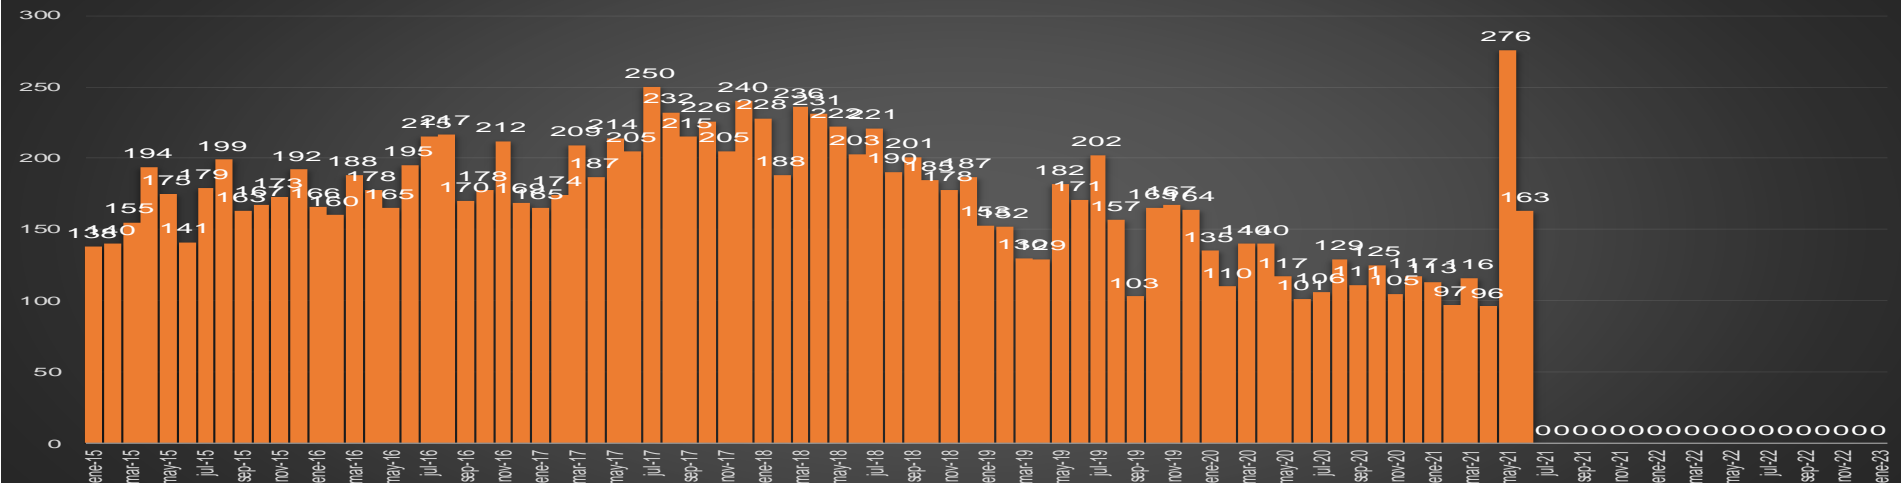

HOMICIDIOS POR MES

Guerrero