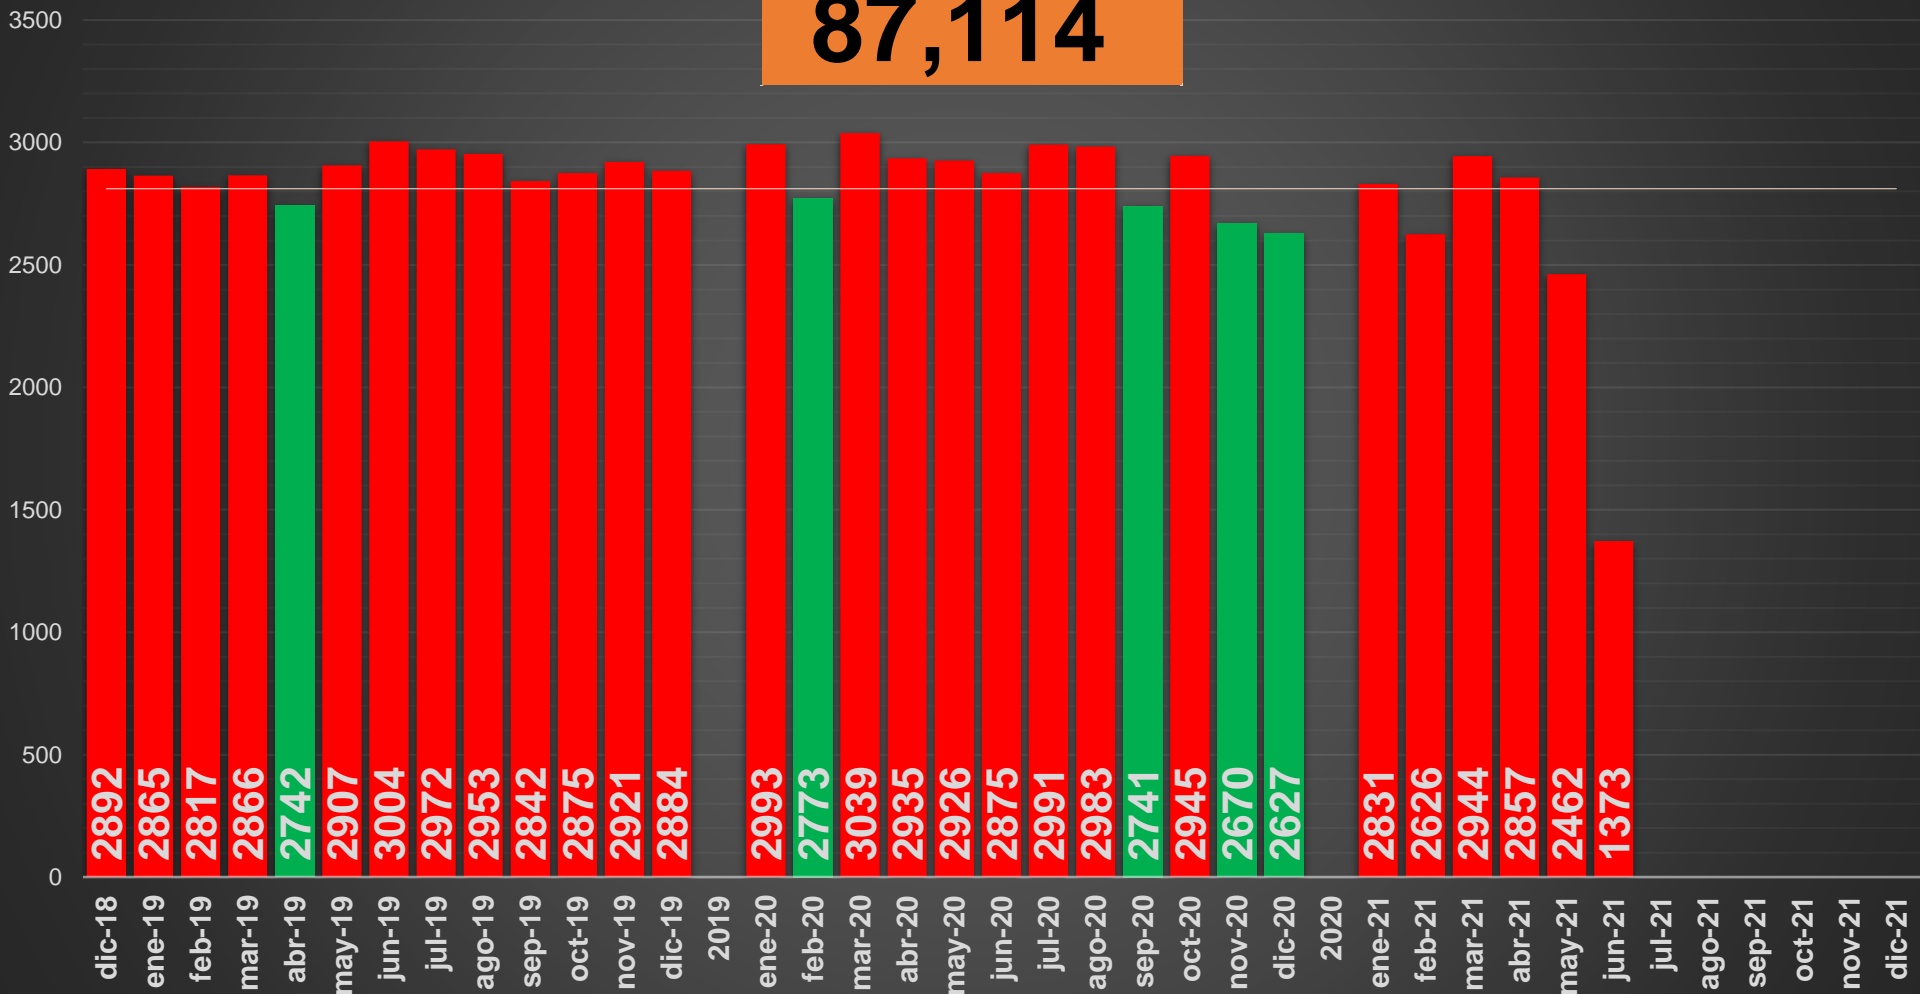

www.informeseguridad.cns.gob.mx

viernes, 18 de junio de 2021

	HOMICIDIOS
HOY	73
AYER	85
ANTIER	80
5 DÍAS	72
7 DÍAS	88
10 DÍAS	80
15 DÍAS	58
20 DÍAS	96
1 MES	83
MAY-21	2462

812	534	1084	334	298	230	432	844	408	245	884	259	511	902	436	373	326	303	209	21	26	134	282	13	53	74	51	215	198	154	41	15
-----	-----	------	-----	-----	-----	-----	-----	-----	-----	-----	-----	-----	-----	-----	-----	-----	-----	-----	----	----	-----	-----	----	----	----	----	-----	-----	-----	----	----

ACUMULADO MENSUAL junio de 2021

ACUMULADO HOMICIDIOS DOLOSOS

2020

2021

Con tecnología de Bing
 © Microsoft, TomTom

HOMICIDIOS DOLOSOS SEXENIO AMLO

87,114

VÍCTIMAS DE HOMICIDIO DOLOSO EN MÉXICO

SEXENIO AMLO

www.informeseuridad.cns.gob.mx

87,114

TOTAL HOMICIDIOS POR AÑO (2020 TOTAL)

PRIMEROS MESES DE CADA GOBIERNO

ÚLTIMOS MESES DE CADA GOBIERNO

VFQ
TOTAL 60K

33,635

EPN

63,748

AMLO

87,114

AMLO

87,114

CRECIMIENTO HISTÓRICO

MUERTES SEXENIO AMLO