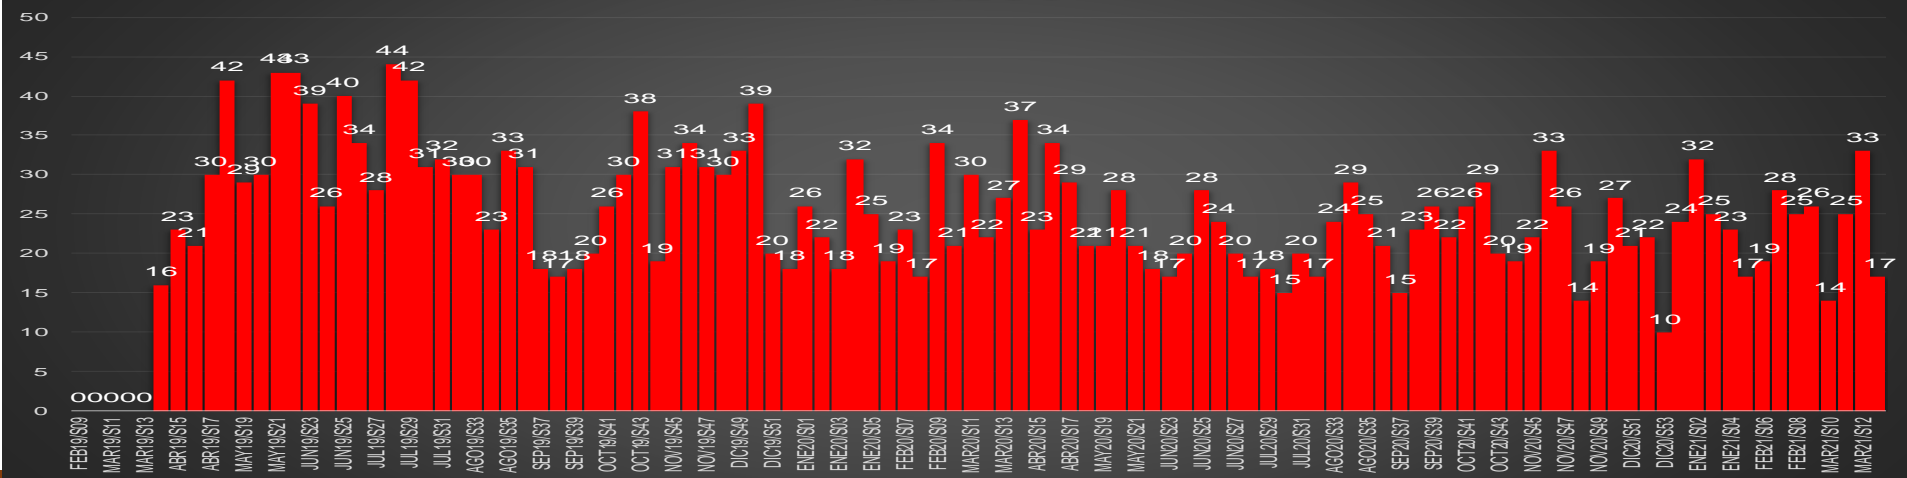

EPN

63,748

AMLO

87,114

AMLO

87,114

CRECIMIENTO HISTÓRICO

MUERTES SEXENIO AMLO

GUERRERO

HOMICIDIOS POR MES

Guerrero

HOMICIDIOS POR SEMANA

HIDALGO

HOMICIDIOS POR MES

Hidalgo

HOMICIDIOS POR SEMANA