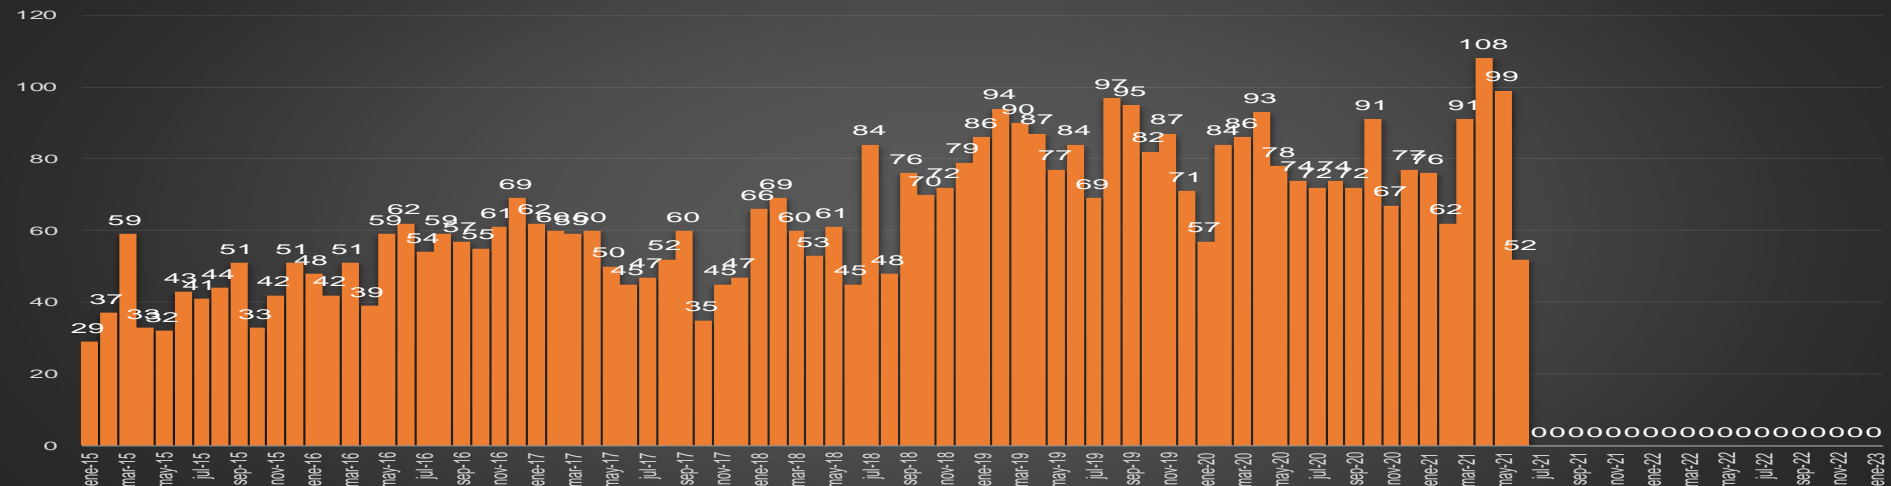

HOMICIDIOS POR MES

MICHOACÁN

HOMICIDIOS POR SEMANA

MORELOS

HOMICIDIOS POR MES

Morelos

HOMICIDIOS POR SEMANA

NAYARIT