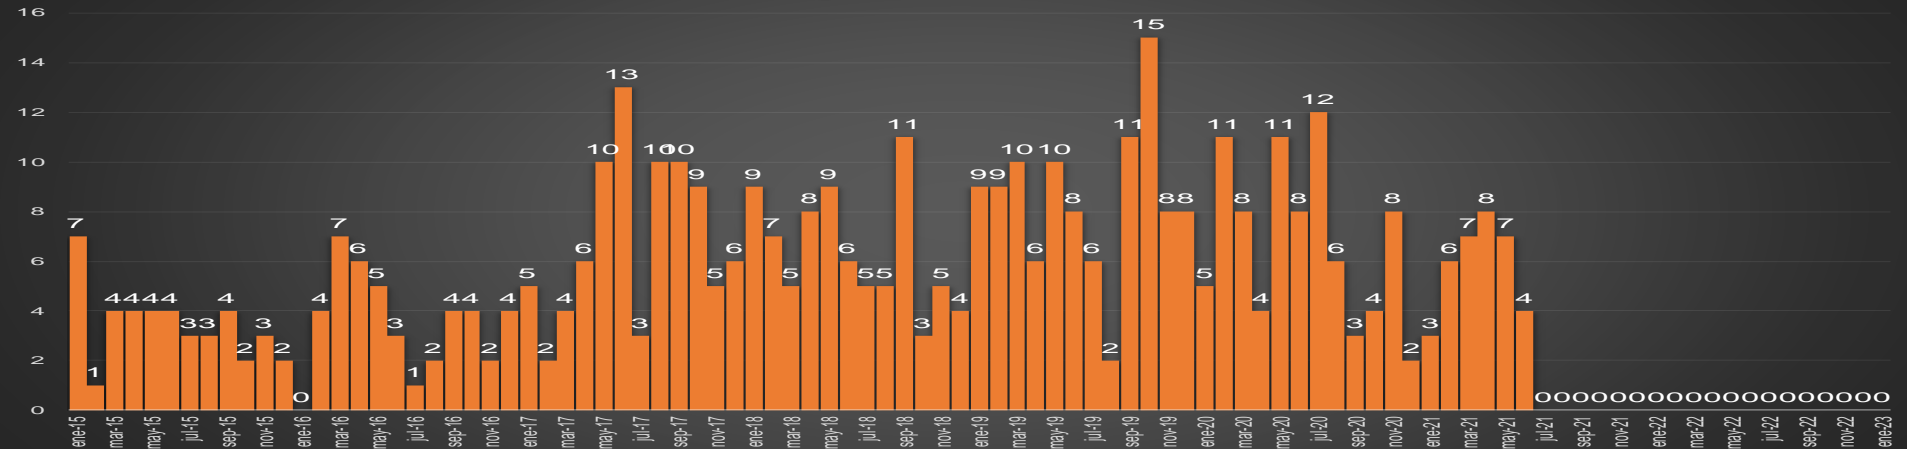

HOMICIDIOS POR MES

Aguascalientes