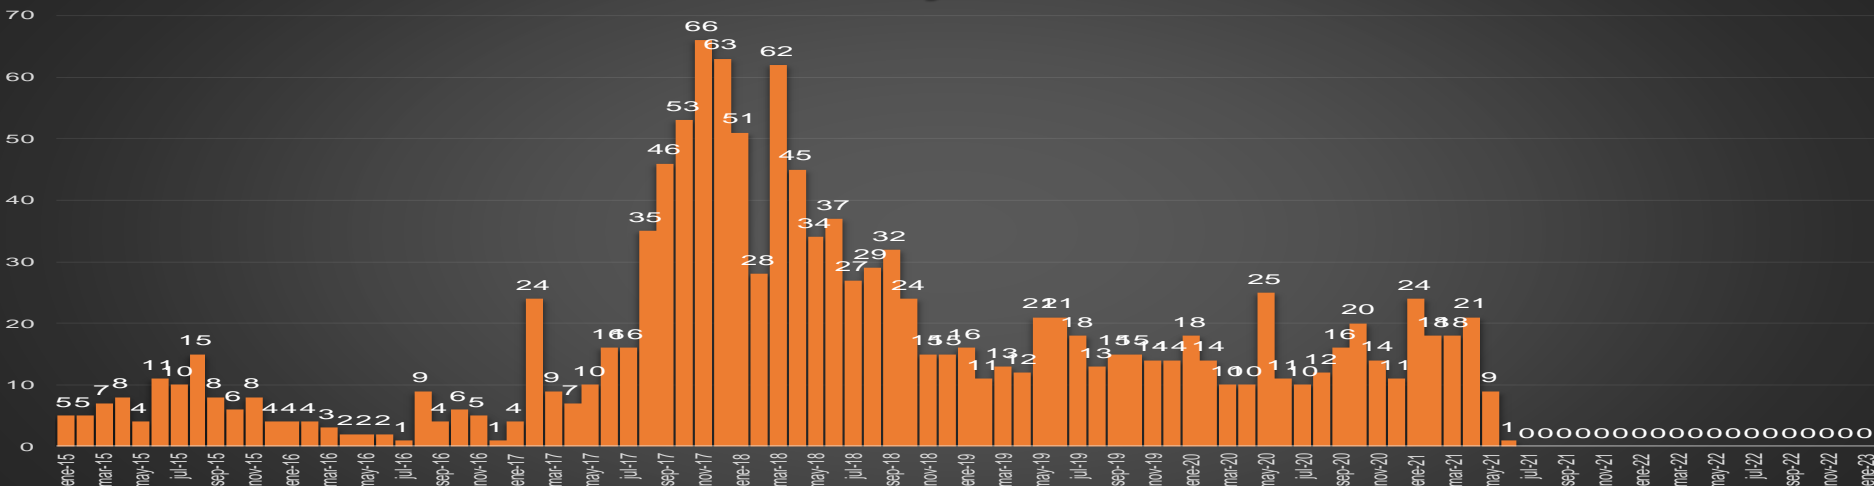

HOMICIDIOS POR MES

Nayarit