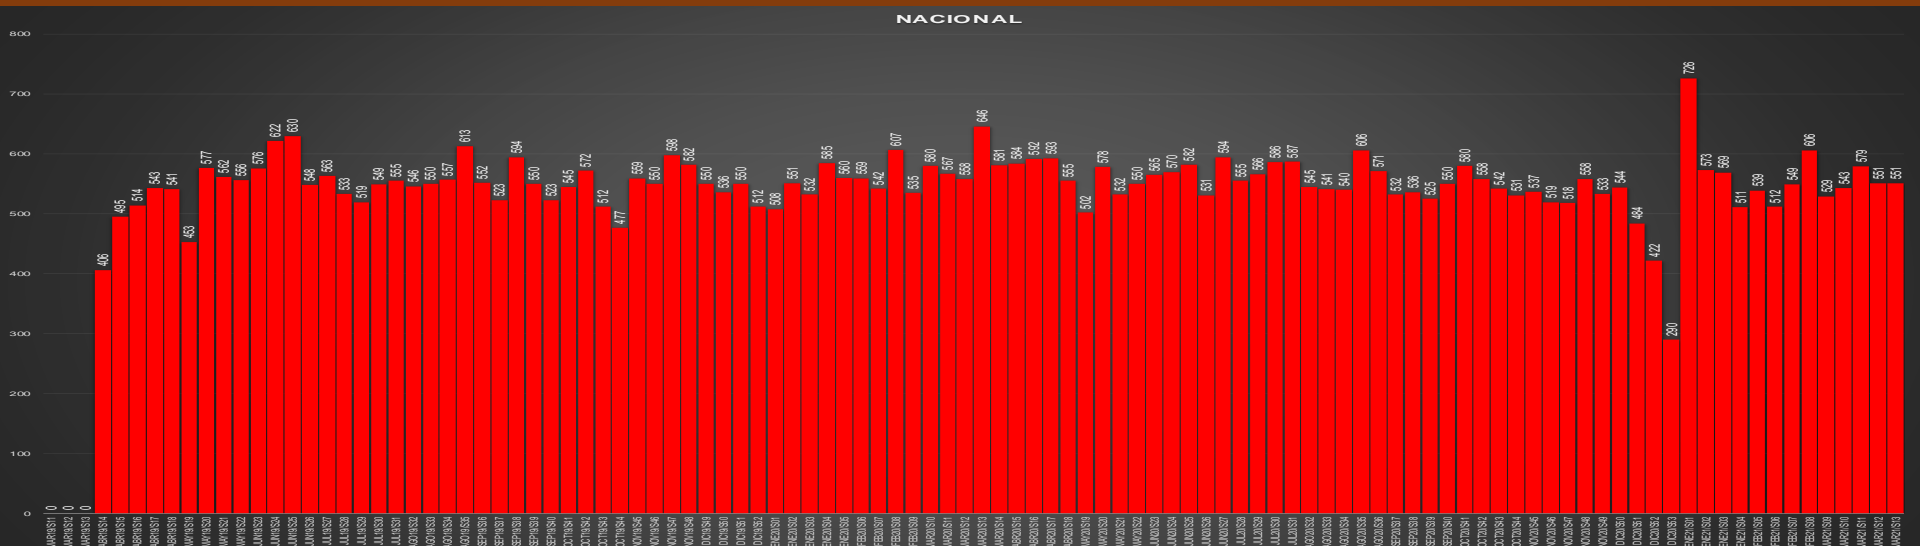

ACUMULADO MENSUAL junio de 2021

ACUMULADO HOMICIDIOS DOLOSOS

2020

2021

Con tecnología de Bing
 © Microsoft, TomTom

HOMICIDIOS DOLOSOS SEXENIO AMLO

87,114

VÍCTIMAS DE HOMICIDIO DOLOSO EN MÉXICO

SEXENIO AMLO

www.informeseuridad.cns.gob.mx

87,114

TOTAL HOMICIDIOS POR AÑO (2020 TOTAL)

PRIMEROS MESES DE CADA GOBIERNO

ÚLTIMOS MESES DE CADA GOBIERNO

VFQ
TOTAL 60K

33,635

EPN

63,748

AMLO

87,114

AMLO

87,114

CRECIMIENTO HISTÓRICO

MUERTES SEXENIO AMLO

318,073

87,114

230,959

HOMICIDIOS

COVID19

HOMICIDIOS POR SEMANA

HOMICIDIOS POR MES

HOMICIDIOS POR SEMANA