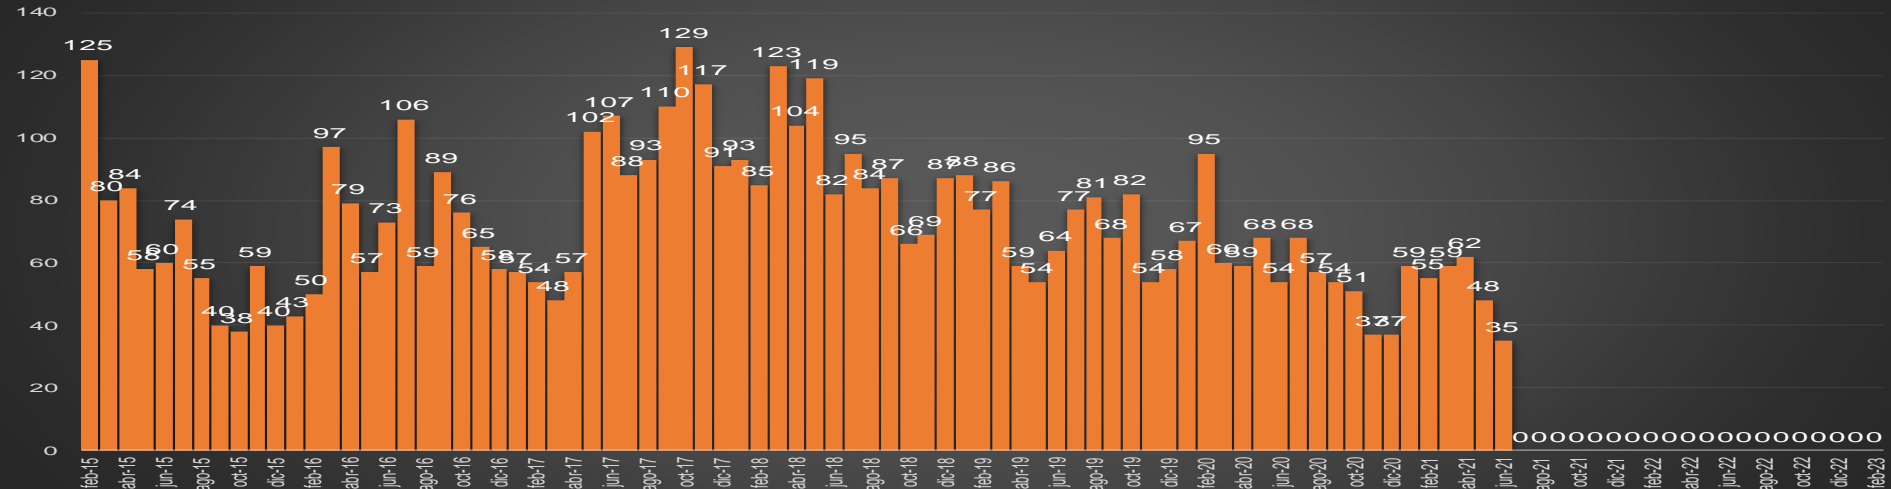

HOMICIDIOS POR MES

Sonora

HOMICIDIOS POR SEMANA

TAMAULIPAS

HOMICIDIOS POR MES

Tamaulipas

HOMICIDIOS POR SEMANA

TLAXCALA