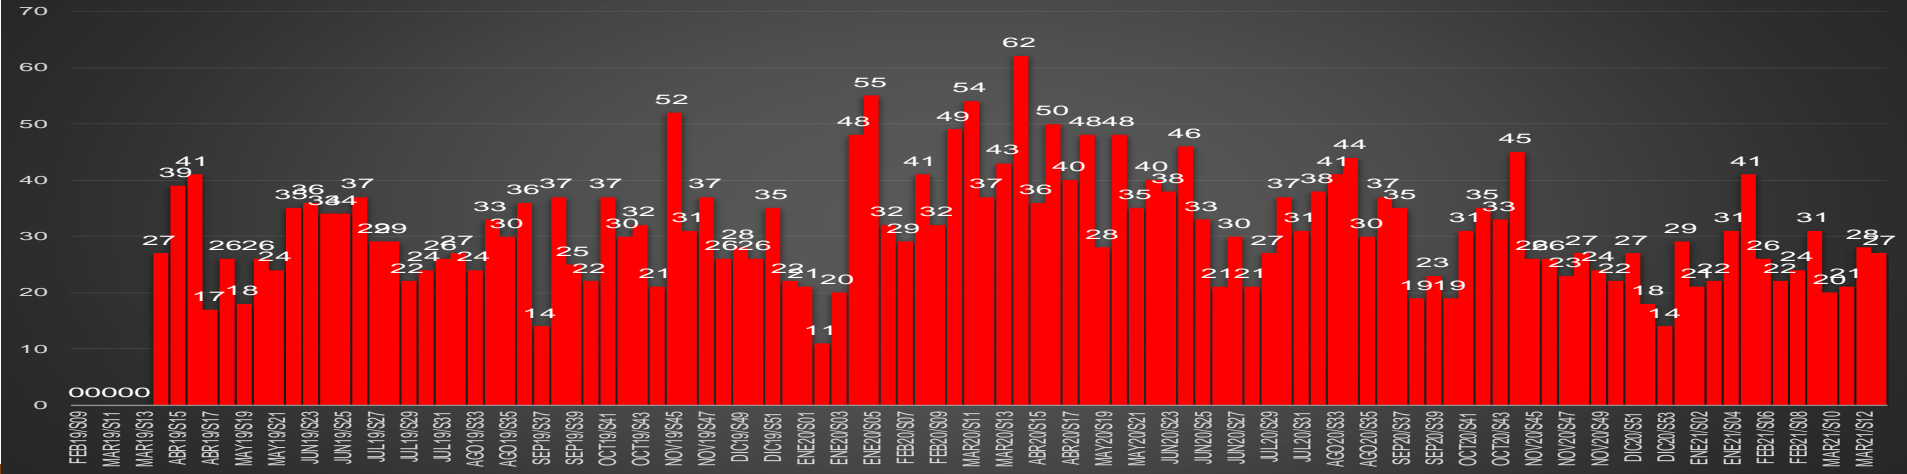

EPN

63,748

AMLO

87,114

AMLO

87,114

CRECIMIENTO HISTÓRICO

MUERTES SEXENIO AMLO

COAHUILA

HOMICIDIOS POR MES

Coahuila

HOMICIDIOS POR SEMANA

COLIMA

HOMICIDIOS POR MES

Colima

HOMICIDIOS POR SEMANA