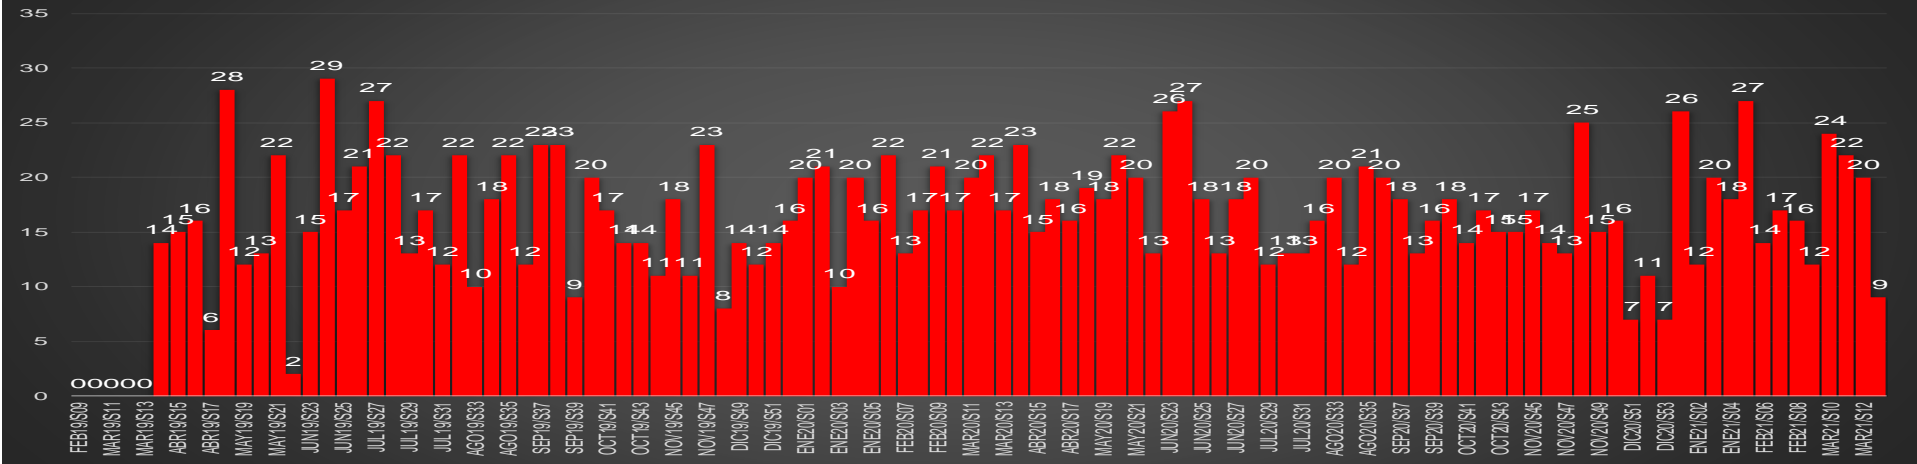

HOMICIDIOS POR SEMANA

NUEVO LEÓN