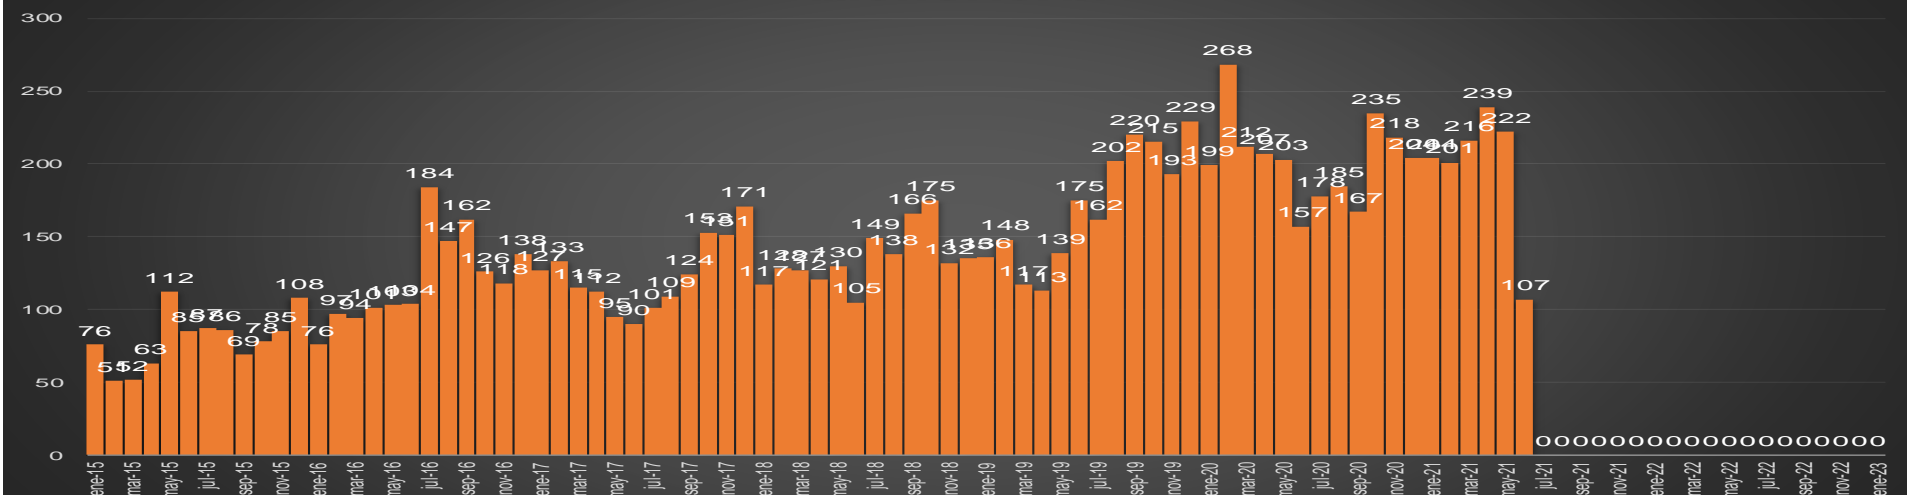

HOMICIDIOS POR MES

MICHOACÁN