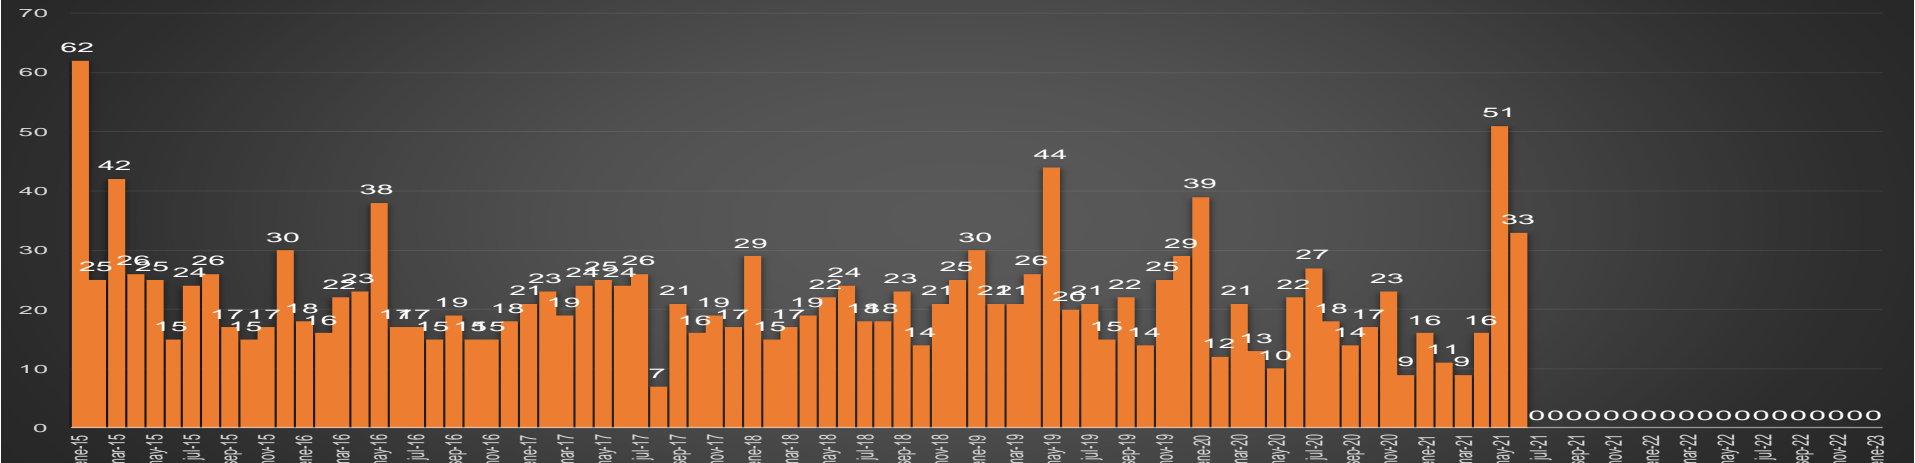

HOMICIDIOS POR MES

Coahuila