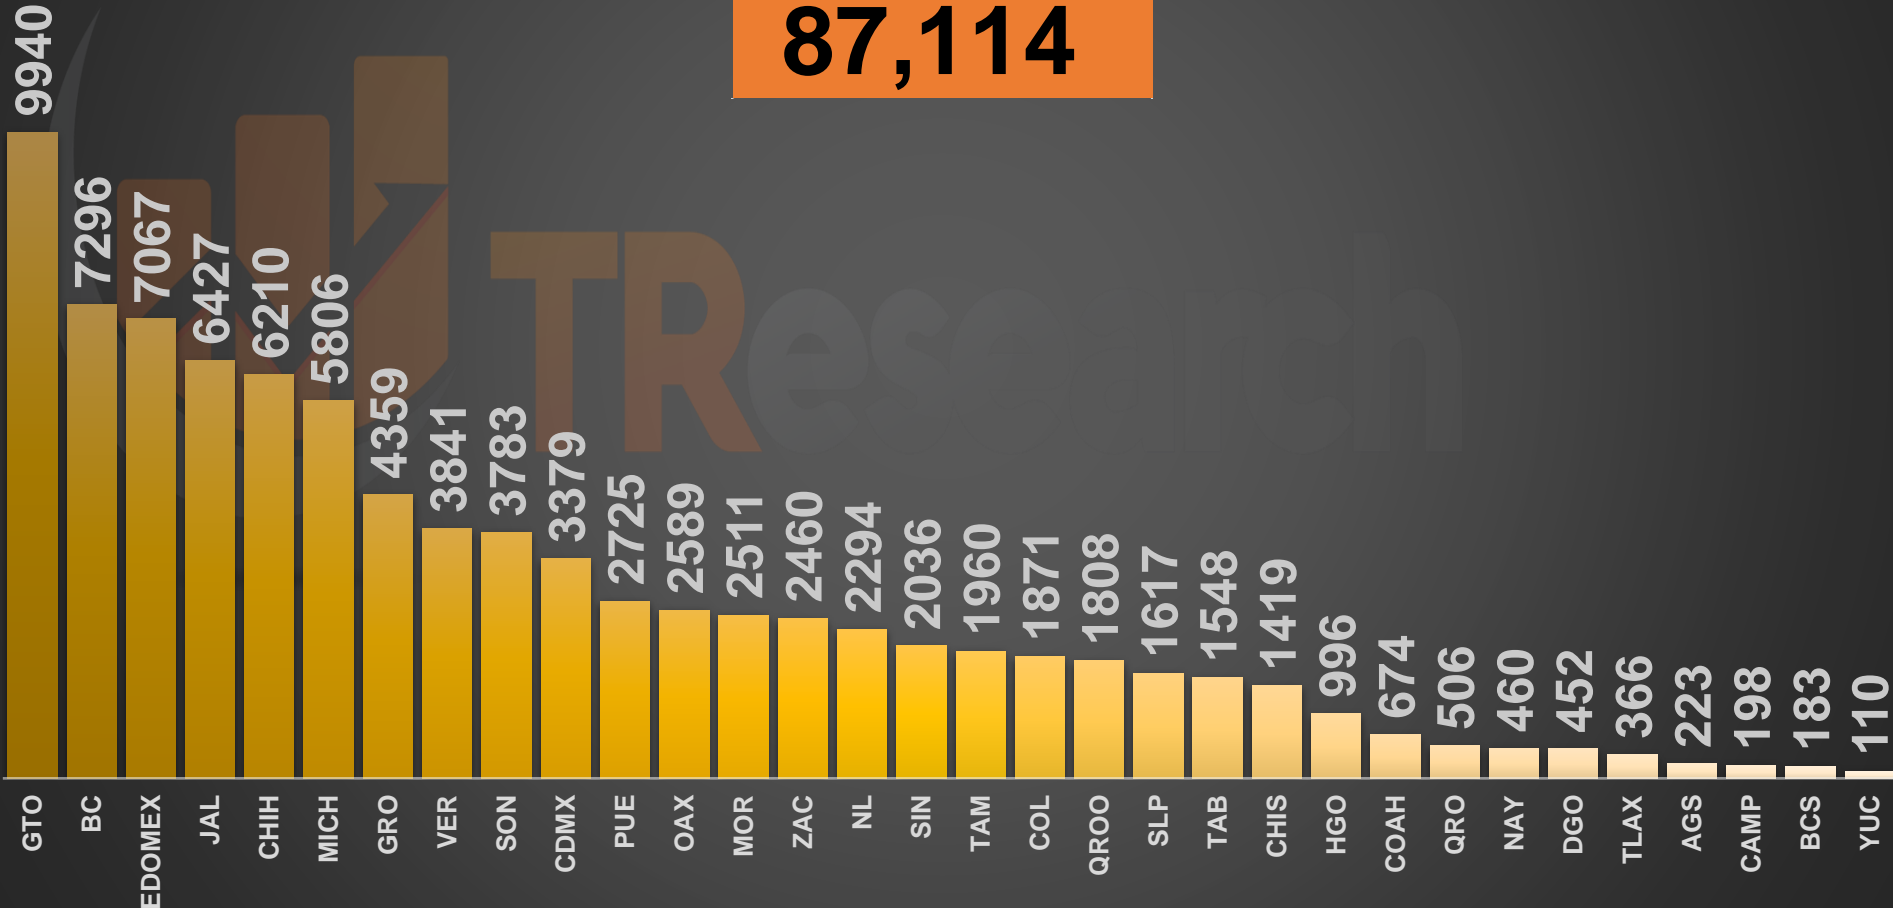

www.informeseguridad.cns.gob.mx

viernes, 18 de junio de 2021

	HOMICIDIOS
HOY	73
AYER	85
ANTIER	80
5 DÍAS	72
7 DÍAS	88
10 DÍAS	80
15 DÍAS	58
20 DÍAS	96
1 MES	83
MAY-21	2462

812	534	1084	334	298	230	432	844	408	245	884	259	511	902	436	373	326	303	209	21	26	134	282	13	53	74	51	215	198	154	41	15
-----	-----	------	-----	-----	-----	-----	-----	-----	-----	-----	-----	-----	-----	-----	-----	-----	-----	-----	----	----	-----	-----	----	----	----	----	-----	-----	-----	----	----

ACUMULADO MENSUAL junio de 2021

ACUMULADO HOMICIDIOS DOLOSOS

2020

2021

Con tecnología de Bing
 © Microsoft, TomTom

HOMICIDIOS DOLOSOS SEXENIO AMLO

87,114

VÍCTIMAS DE HOMICIDIO DOLOSO EN MÉXICO

SEXENIO AMLO

www.informeseuridad.cns.gob.mx

87,114

TOTAL HOMICIDIOS POR AÑO (2020 TOTAL)

PRIMEROS MESES DE CADA GOBIERNO

ÚLTIMOS MESES DE CADA GOBIERNO

VFQ
TOTAL 60K

33,635

EPN

63,748

AMLO

87,114

AMLO

87,114

CRECIMIENTO HISTÓRICO

MUERTES SEXENIO AMLO