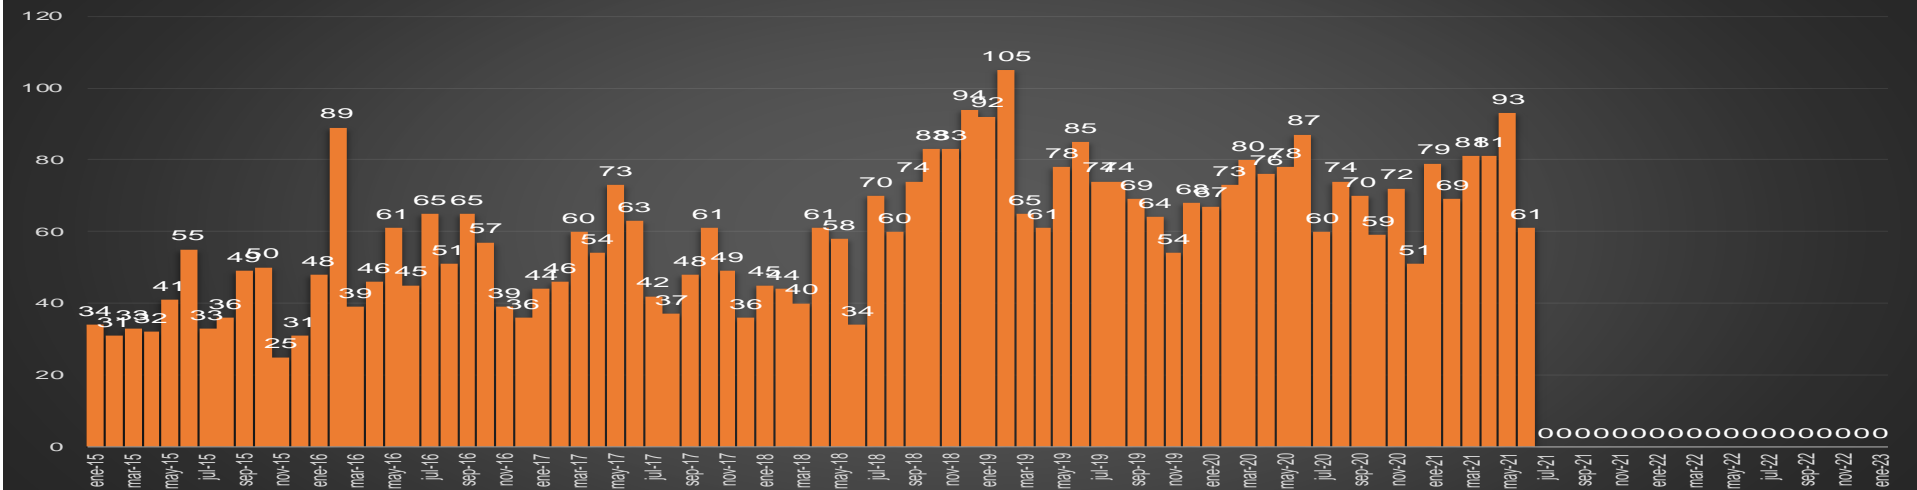

HOMICIDIOS POR MES

Nayarit

HOMICIDIOS POR SEMANA

NUEVO LEÓN

HOMICIDIOS POR MES

NUEVO LEÓN

HOMICIDIOS POR SEMANA

OAXACA

HOMICIDIOS POR MES

Oaxaca

HOMICIDIOS POR SEMANA

PUEBLA

HOMICIDIOS POR MES

Puebla

HOMICIDIOS POR SEMANA

QUERÉTARO