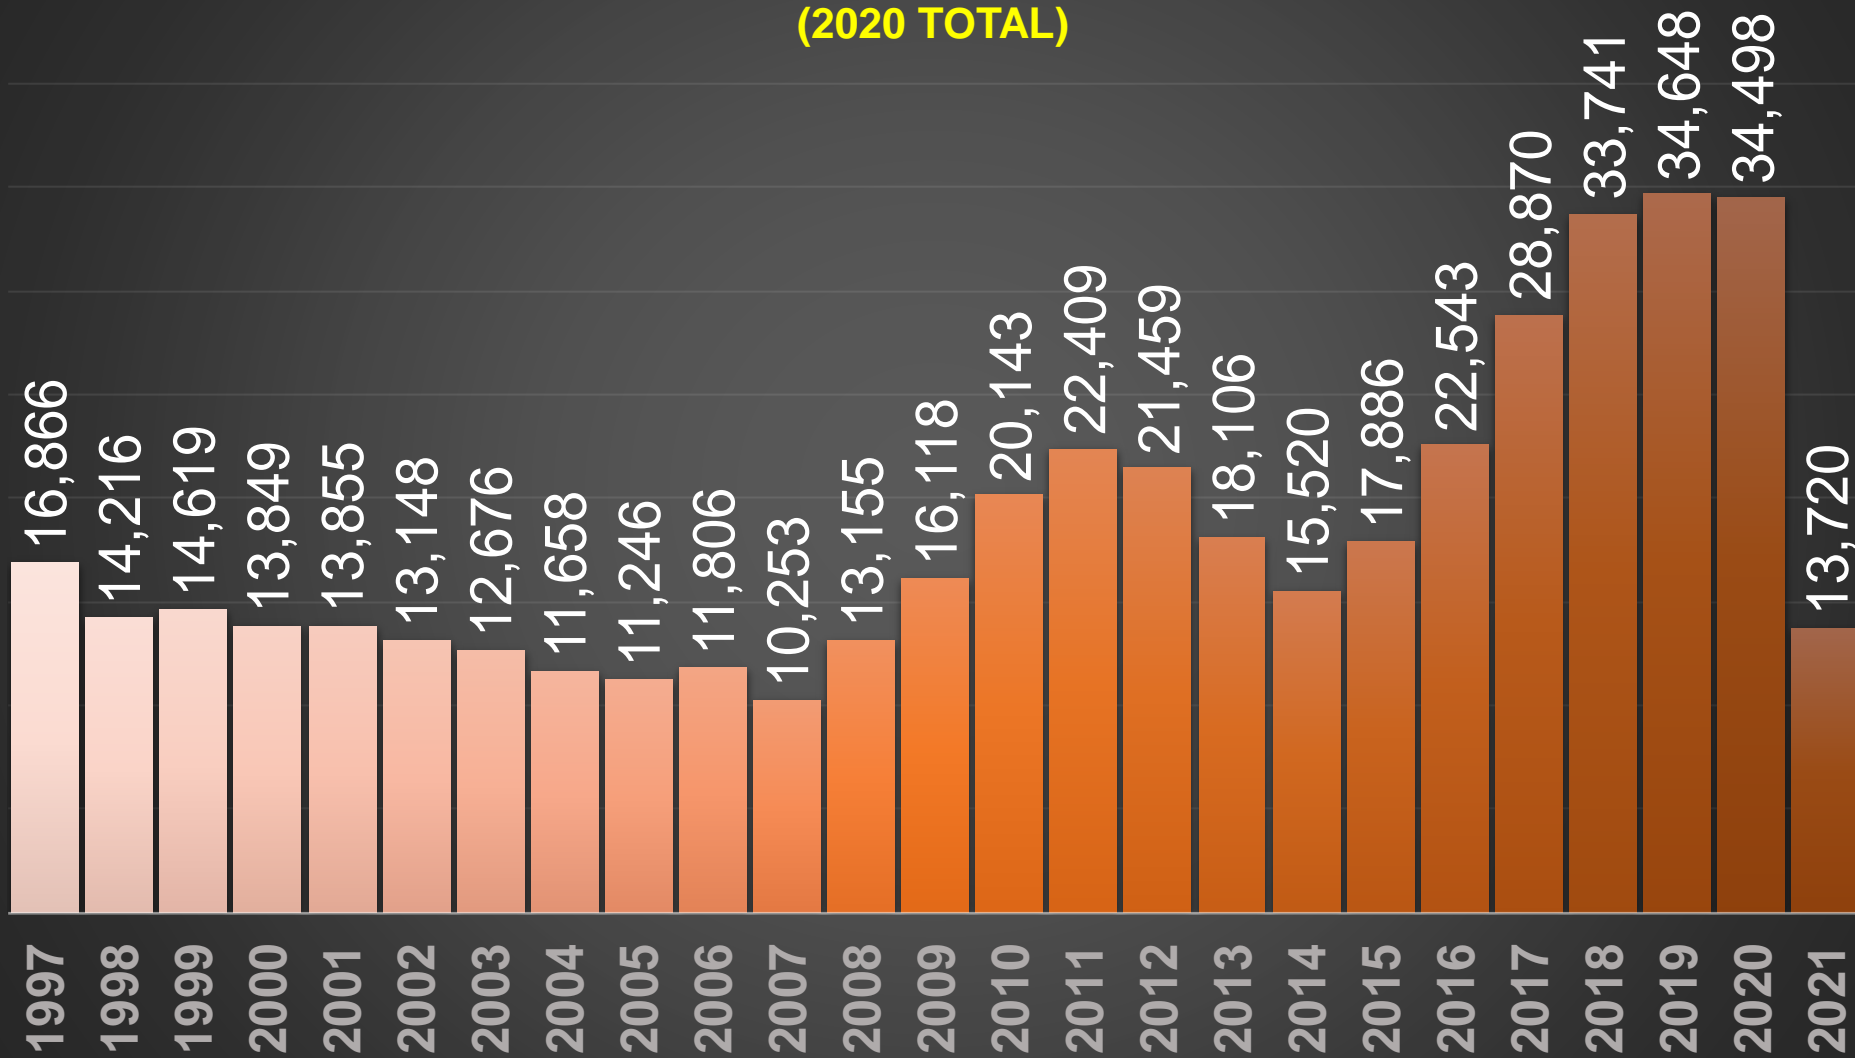

www.informeseguridad.cns.gob.mx

viernes, 18 de junio de 2021

	HOMICIDIOS
HOY	73
AYER	85
ANTIER	80
5 DÍAS	72
7 DÍAS	88
10 DÍAS	80
15 DÍAS	58
20 DÍAS	96
1 MES	83
MAY-21	2462

812	534	1084	334	298	230	432	844	408	245	884	259	511	902	436	373	326	303	209	21	26	134	282	13	53	74	51	215	198	154	41	15
-----	-----	------	-----	-----	-----	-----	-----	-----	-----	-----	-----	-----	-----	-----	-----	-----	-----	-----	----	----	-----	-----	----	----	----	----	-----	-----	-----	----	----

ACUMULADO MENSUAL junio de 2021

ACUMULADO HOMICIDIOS DOLOSOS

2020

2021

Con tecnología de Bing
 © Microsoft, TomTom

HOMICIDIOS DOLOSOS SEXENIO AMLO

87,114

VÍCTIMAS DE HOMICIDIO DOLOSO EN MÉXICO

SEXENIO AMLO

www.informeseuridad.cns.gob.mx

87,114

TOTAL HOMICIDIOS POR AÑO (2020 TOTAL)

PRIMEROS MESES DE CADA GOBIERNO

ÚLTIMOS MESES DE CADA GOBIERNO

VFQ
TOTAL 60K

33,635

EPN

63,748

AMLO

87,114

AMLO

87,114

CRECIMIENTO HISTÓRICO

MUERTES SEXENIO AMLO