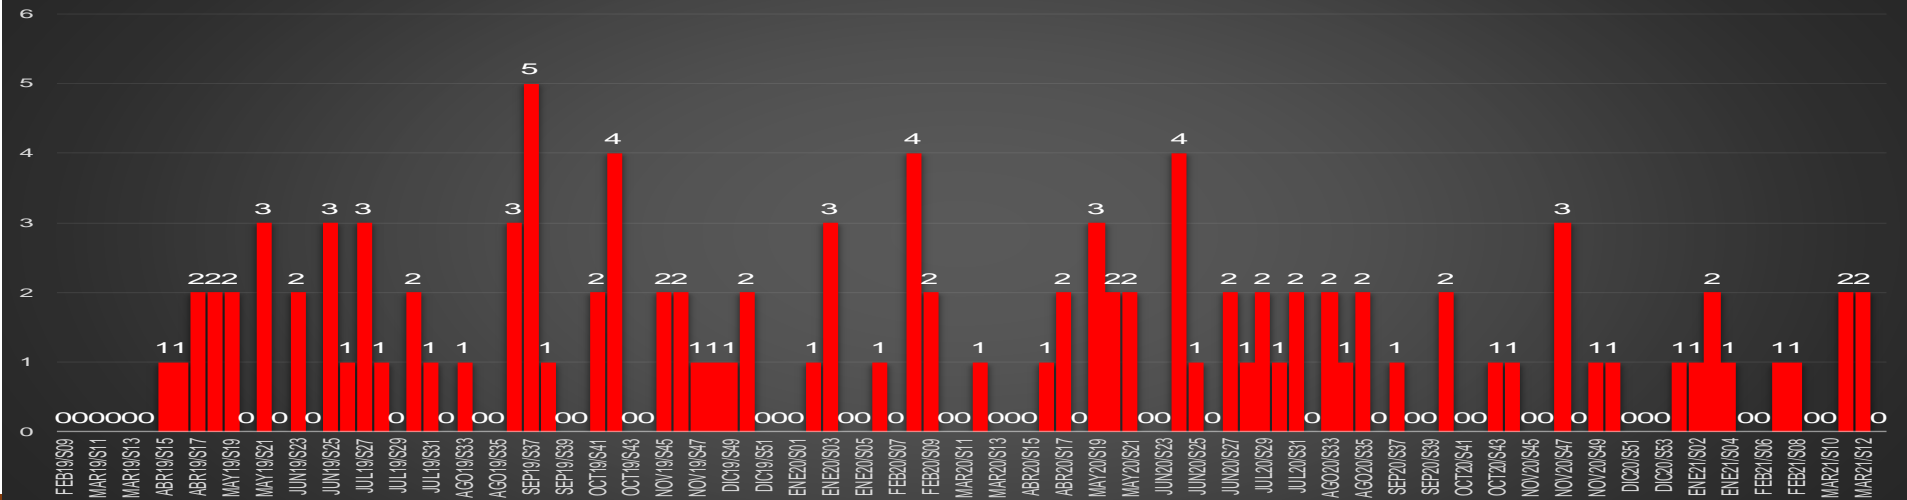

HOMICIDIOS POR SEMANA

AGUASCALIENTES