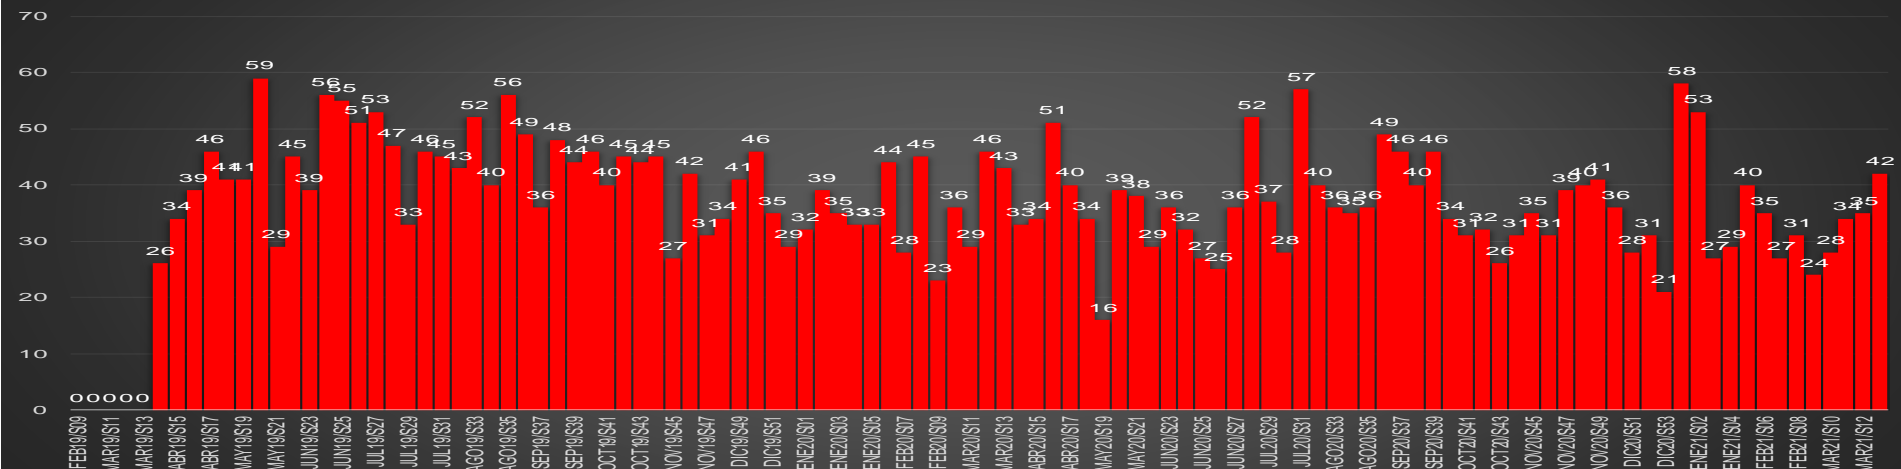

EPN

63,748

AMLO

87,114

AMLO

87,114

CRECIMIENTO HISTÓRICO

MUERTES SEXENIO AMLO

AGUASCALIENTES

HOMICIDIOS POR MES

Aguascalientes

HOMICIDIOS POR SEMANA

BAJA CALIFORNIA

HOMICIDIOS POR MES

Baja California

HOMICIDIOS POR SEMANA