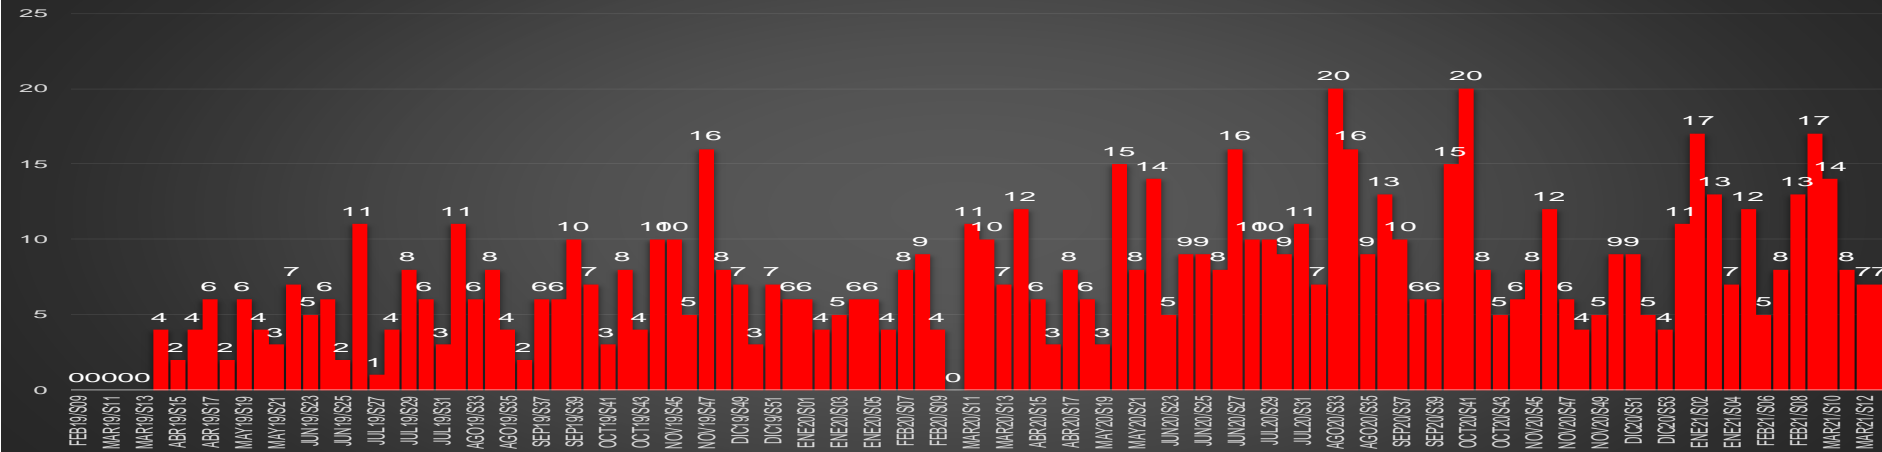

HOMICIDIOS POR MES

Oaxaca

HOMICIDIOS POR SEMANA

PUEBLA

HOMICIDIOS POR MES

Puebla

HOMICIDIOS POR SEMANA

QUERÉTARO

HOMICIDIOS POR MES

QUERÉTARO

HOMICIDIOS POR SEMANA

QUINTANA ROO

HOMICIDIOS POR MES

Quintana Roo

HOMICIDIOS POR SEMANA

SAN LUIS POTOSÍ