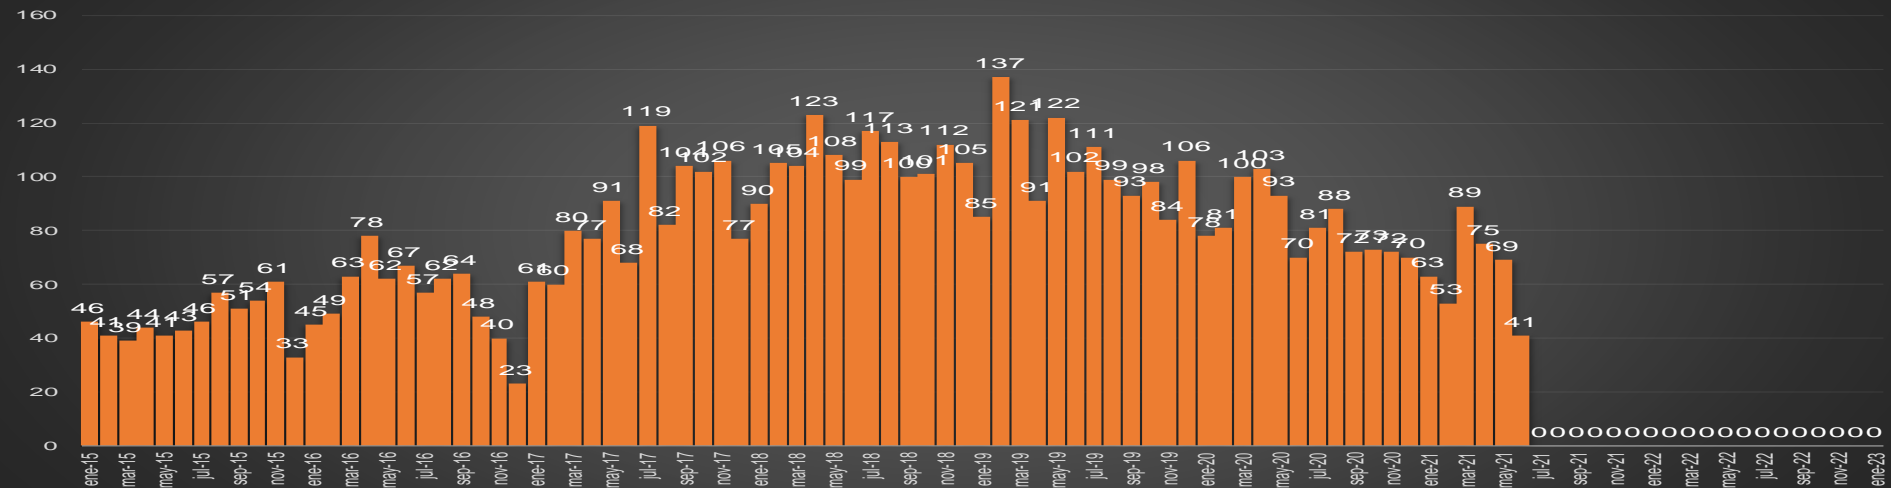

HOMICIDIOS POR MES

Oaxaca

HOMICIDIOS POR SEMANA

PUEBLA

HOMICIDIOS POR MES

Puebla

HOMICIDIOS POR SEMANA

QUERÉTARO