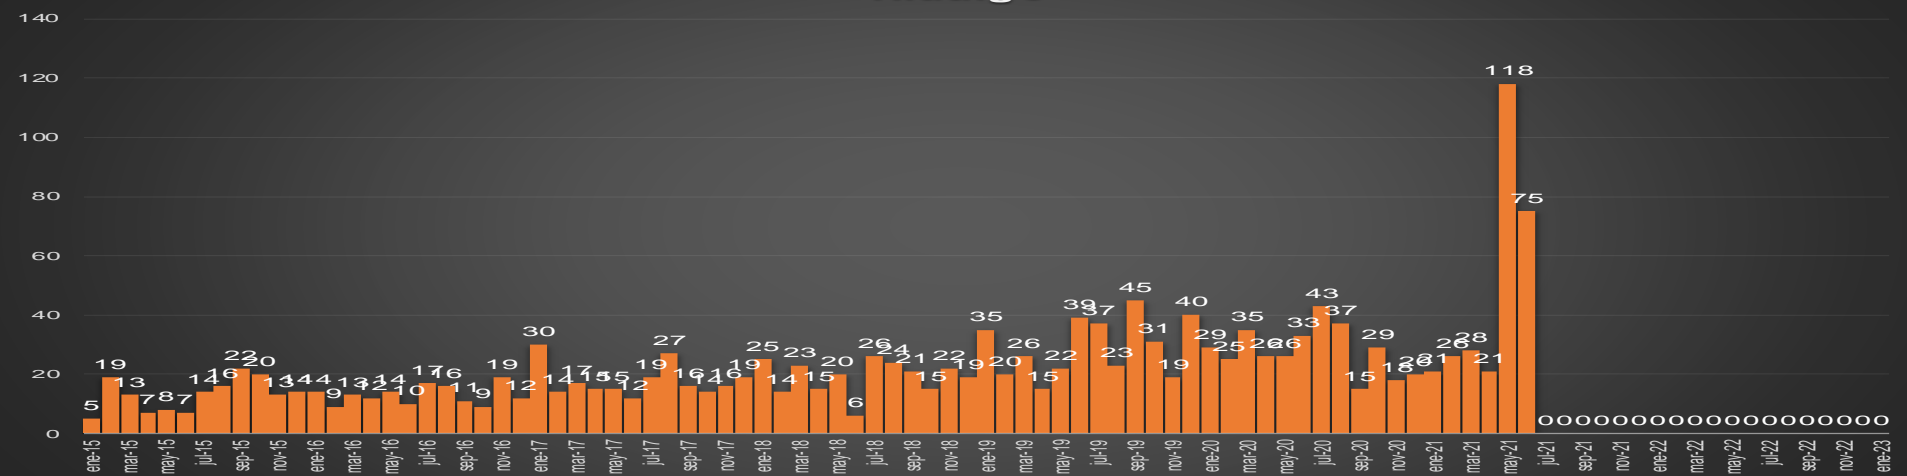

GUERRERO

HOMICIDIOS POR MES

Guerrero

HOMICIDIOS POR SEMANA

HIDALGO

HOMICIDIOS POR MES

Hidalgo

HOMICIDIOS POR SEMANA