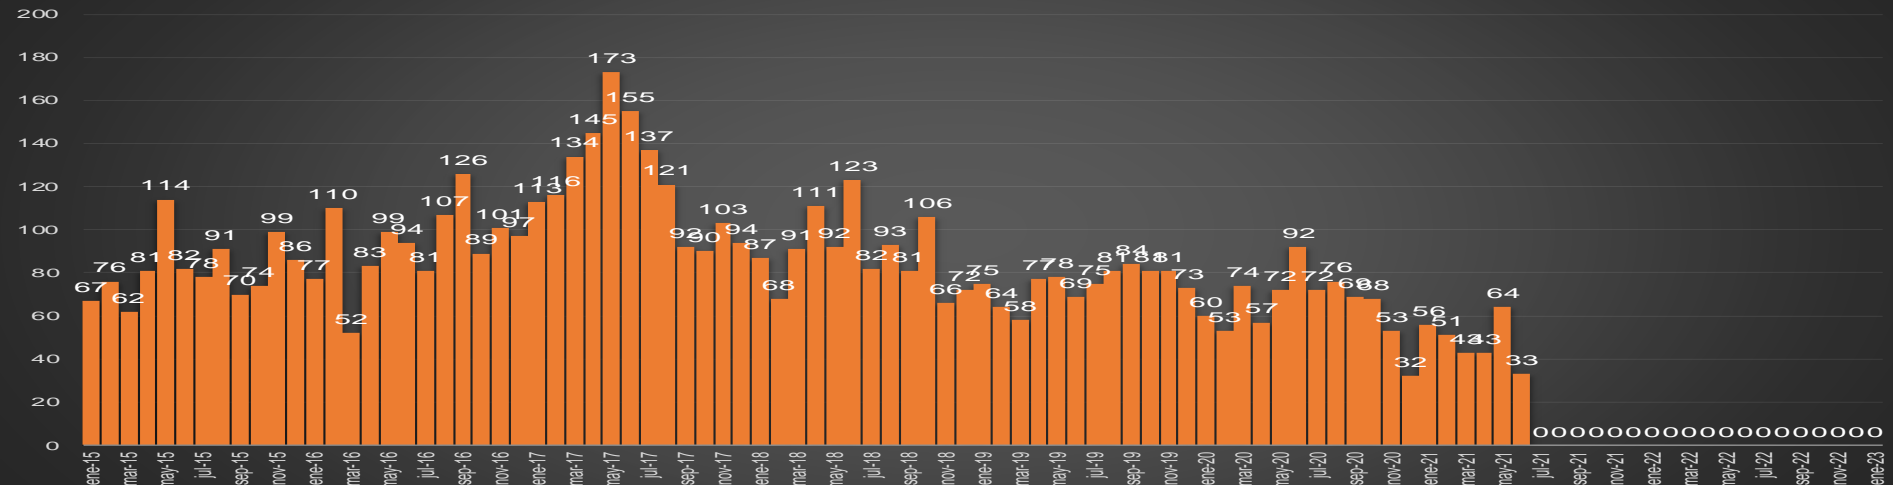

HOMICIDIOS POR MES

SAN LUIS POTOSÍ

HOMICIDIOS POR SEMANA

SINALOYA

HOMICIDIOS POR MES

Sinaloa

HOMICIDIOS POR SEMANA

SONORA