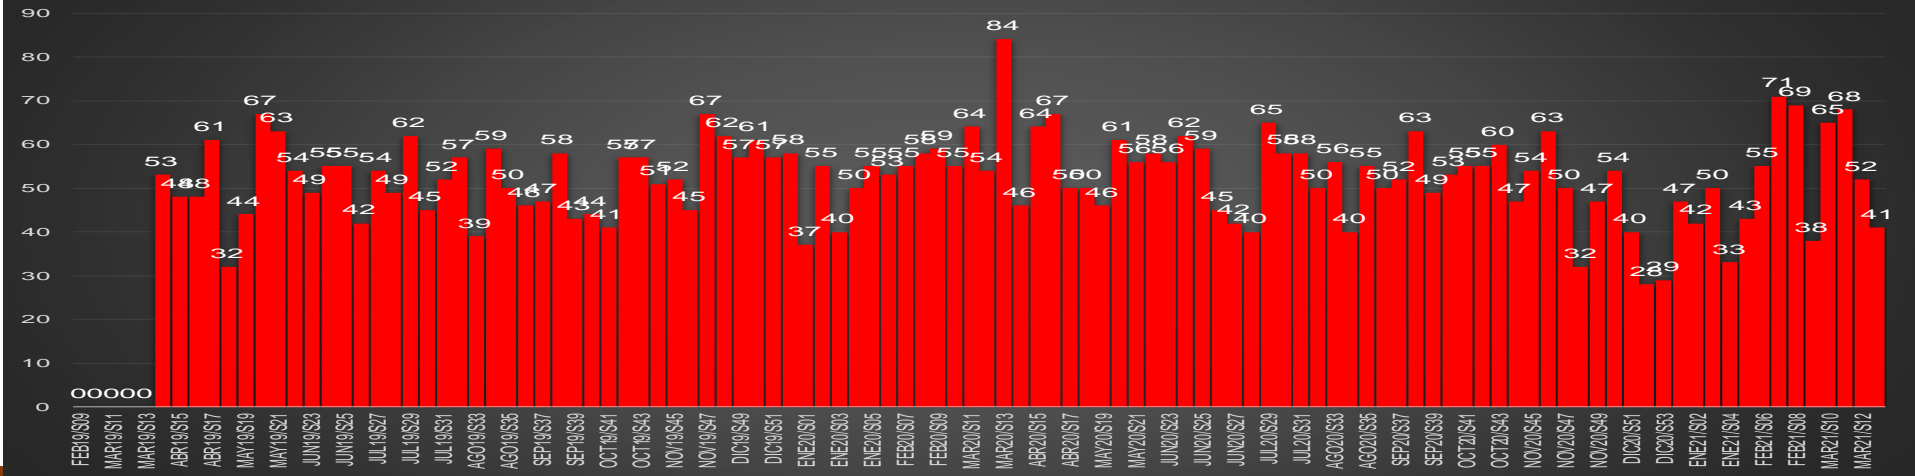

CDMX

HOMICIDIOS POR MES

CDMX

HOMICIDIOS POR SEMANA

GUANAJUATO

HOMICIDIOS POR MES

Guanajuato

HOMICIDIOS POR SEMANA