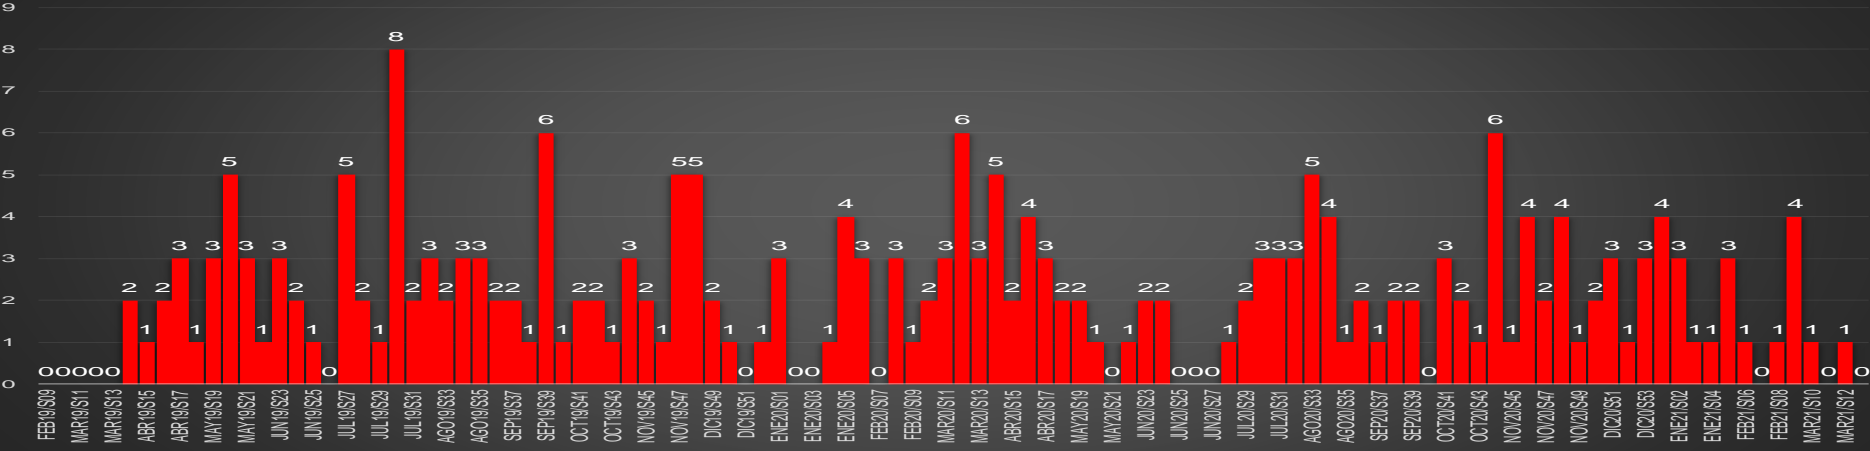

HOMICIDIOS POR MES

Oaxaca

HOMICIDIOS POR SEMANA

PUEBLA

HOMICIDIOS POR MES

Puebla

HOMICIDIOS POR SEMANA

QUERÉTARO