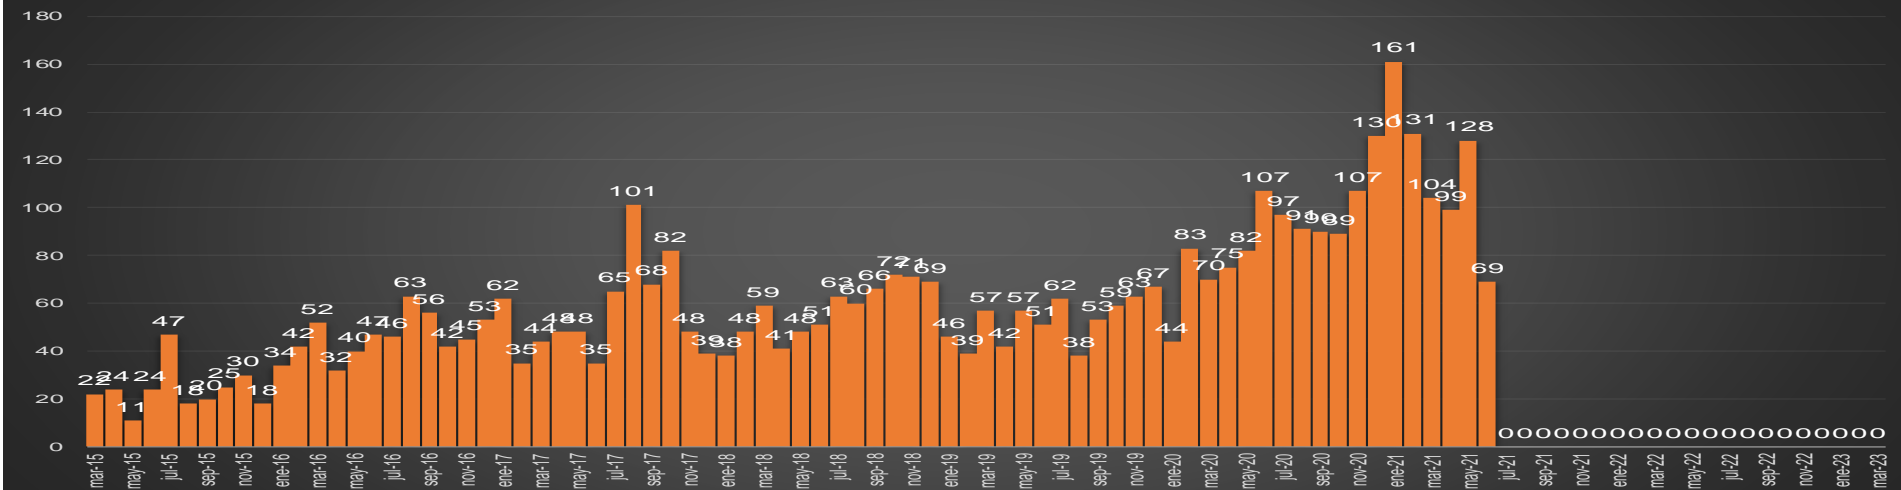

HOMICIDIOS POR MES

Zacatecas