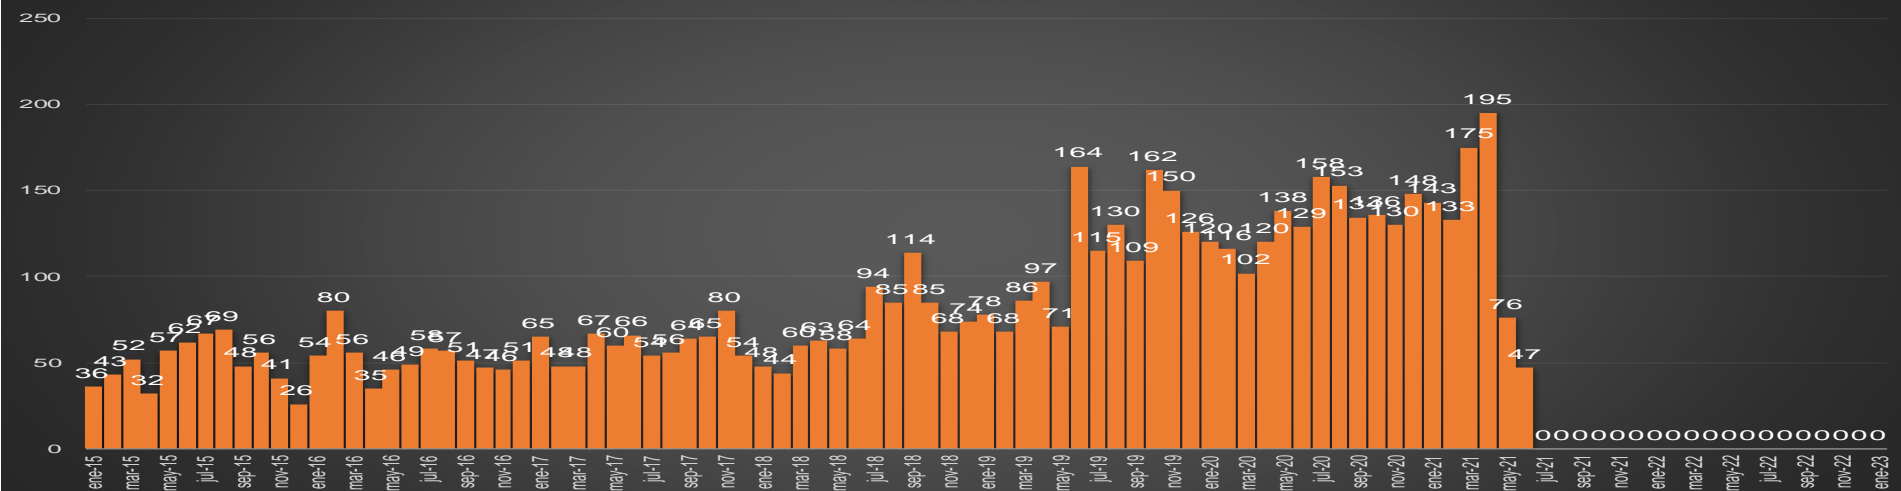

HOMICIDIOS POR MES

Sonora