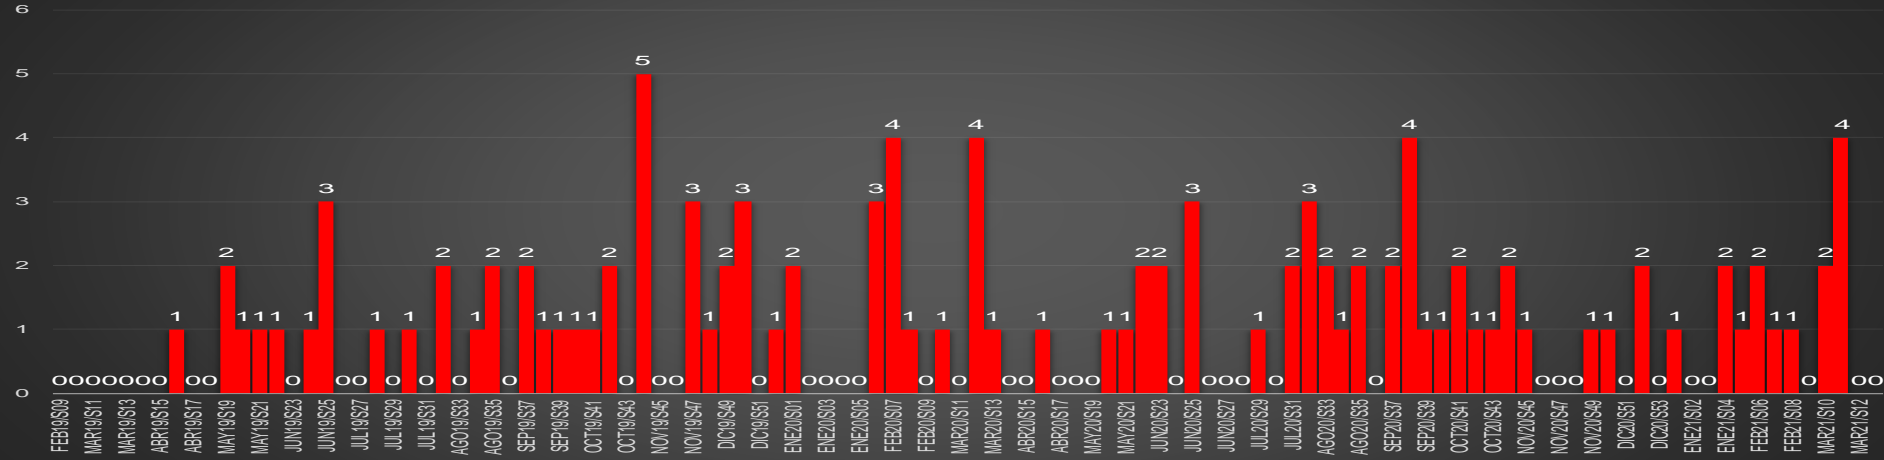

HOMICIDIOS POR SEMANA

CAMPECHE