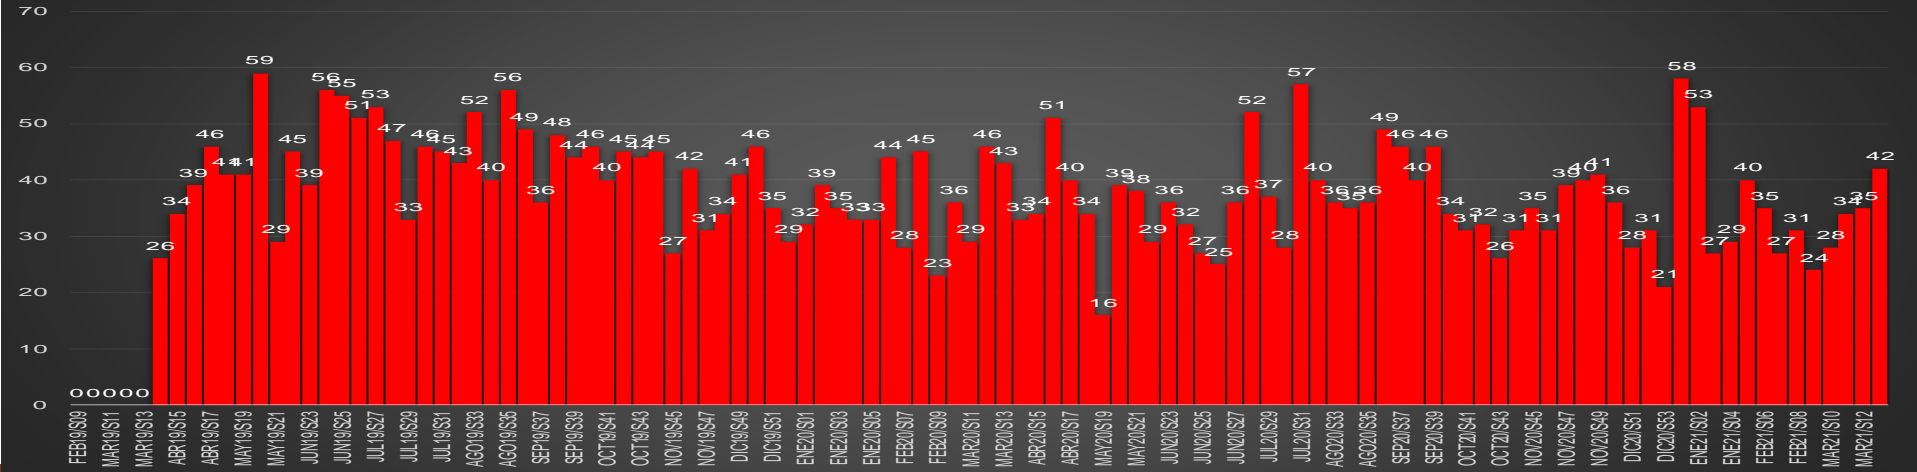

HOMICIDIOS POR SEMANA

BAJA CALIFORNIA