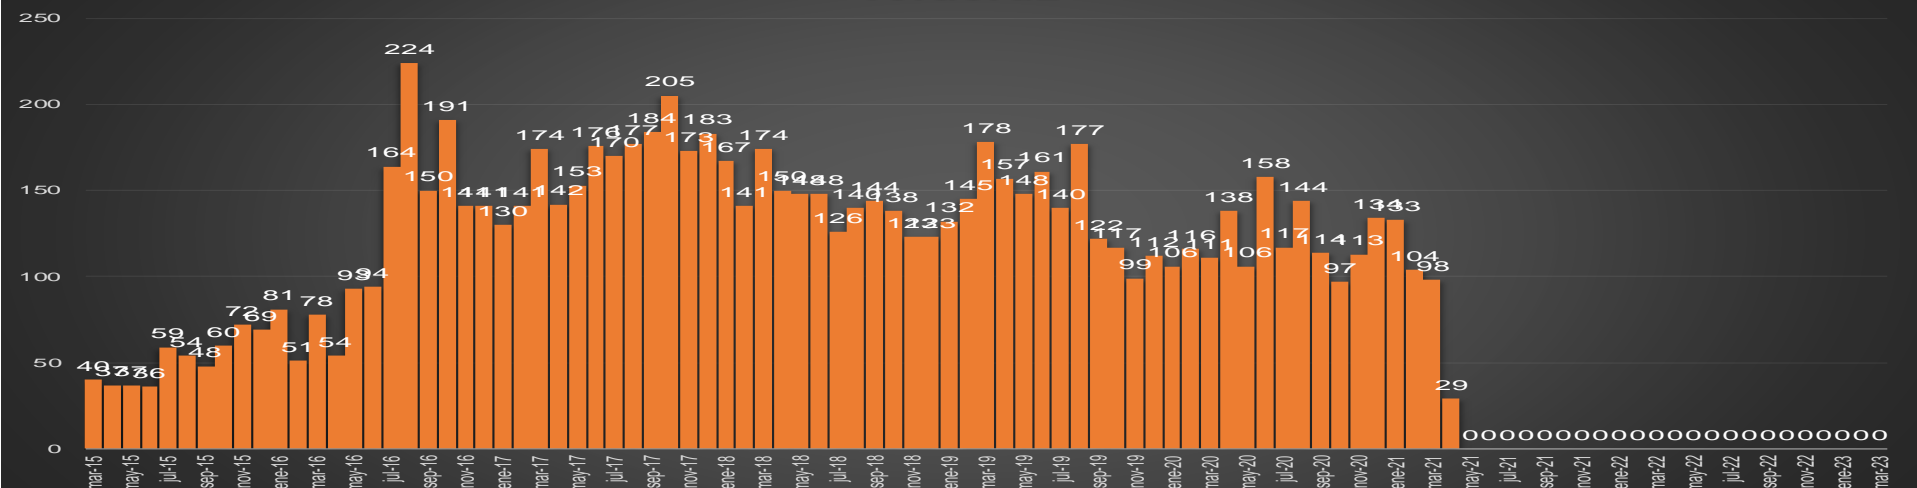

YUCATÁN

HOMICIDIOS POR MES

Veracruz