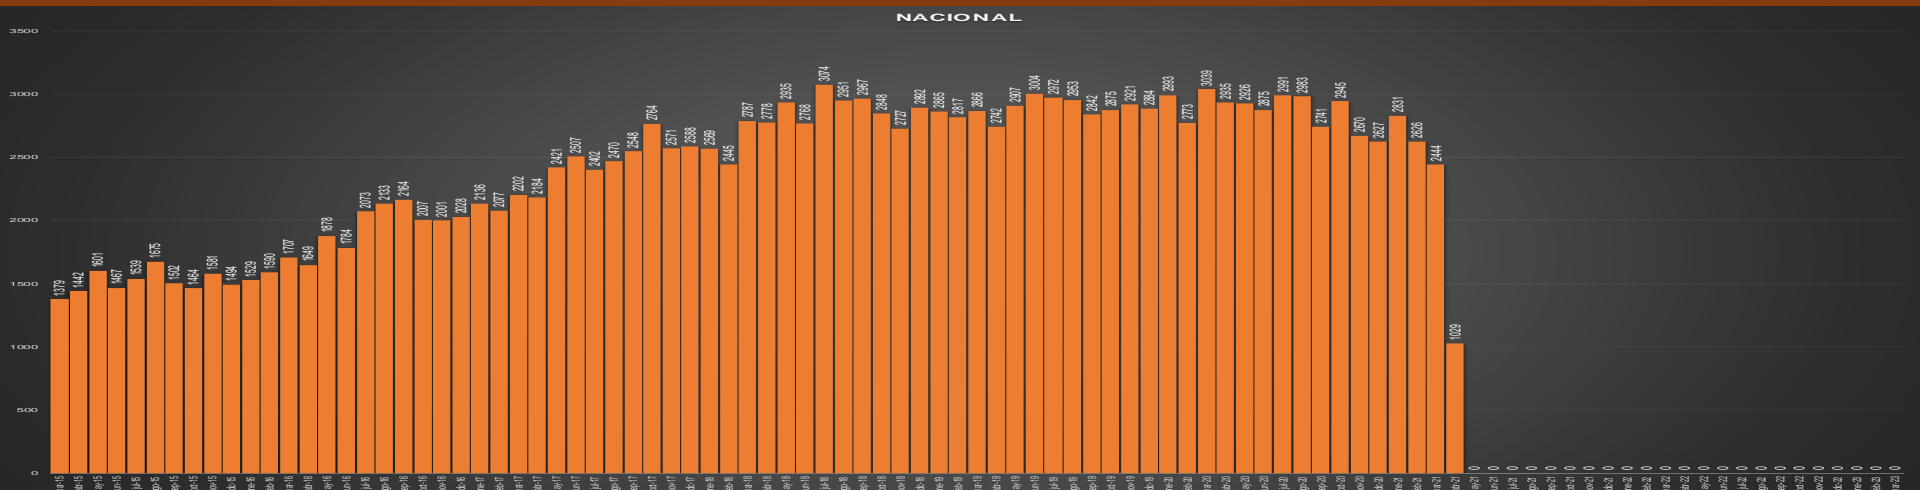

HOMICIDIOS POR MES