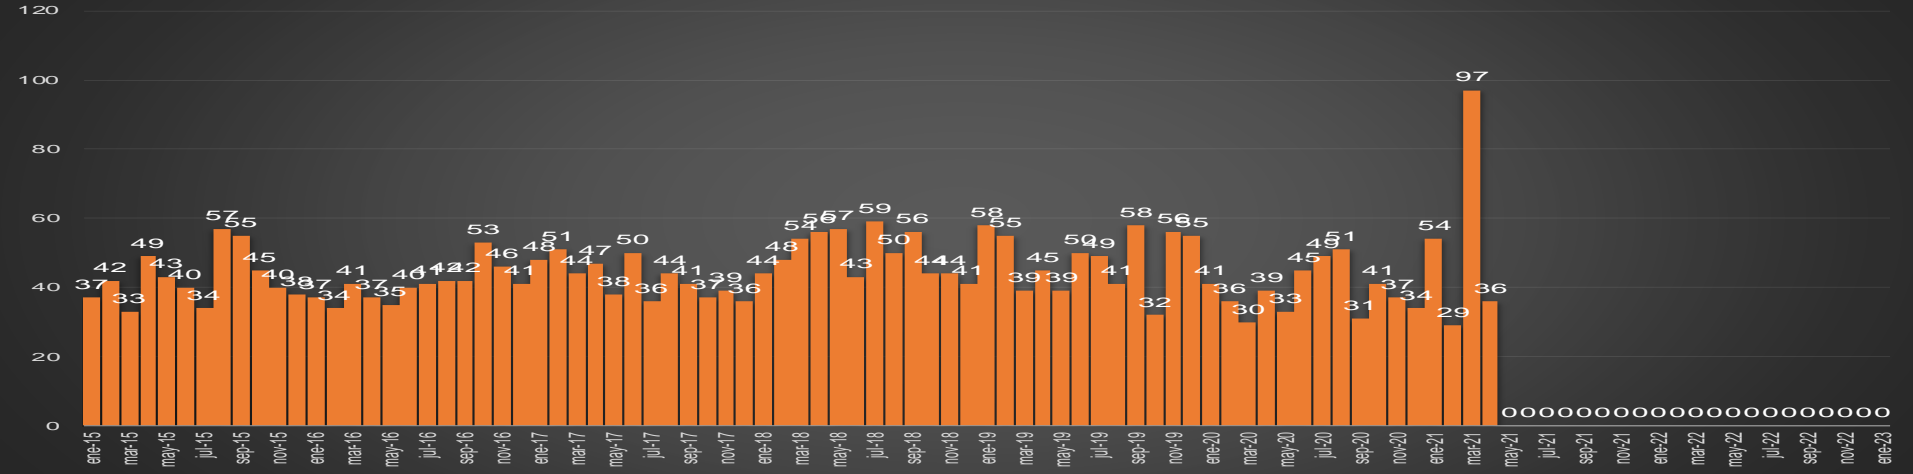

CHIHUAHUA

HOMICIDIOS POR MES

Chiapas