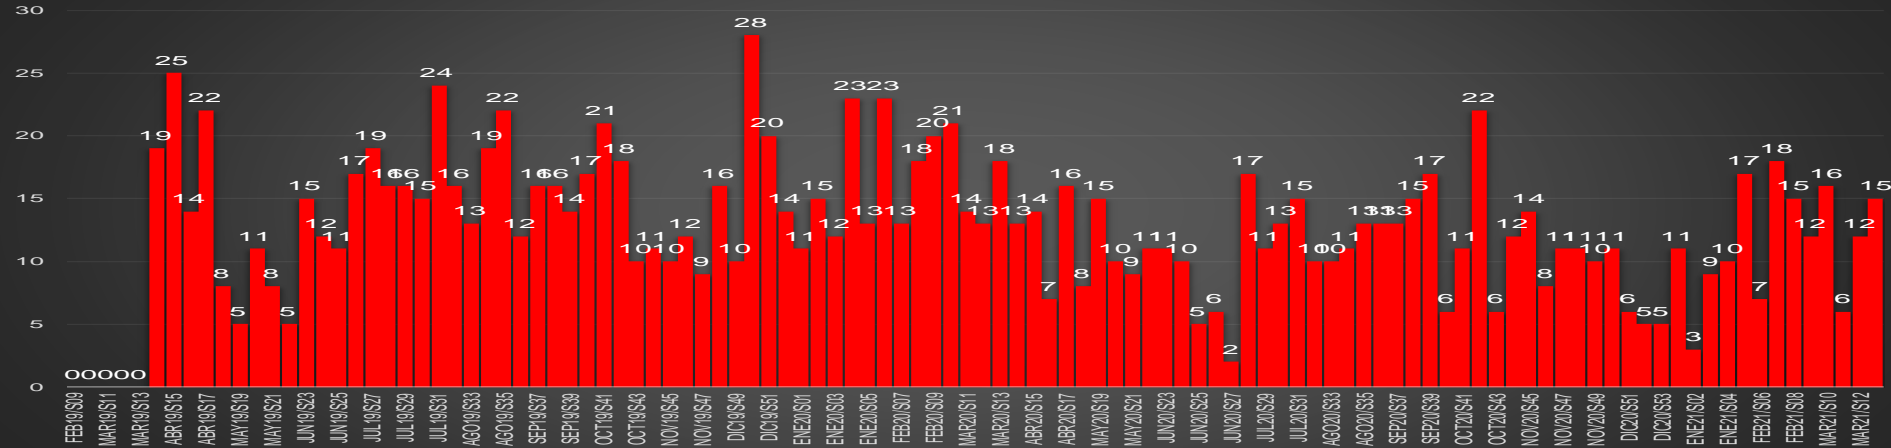

HOMICIDIOS POR SEMANA

QUINTANA ROO