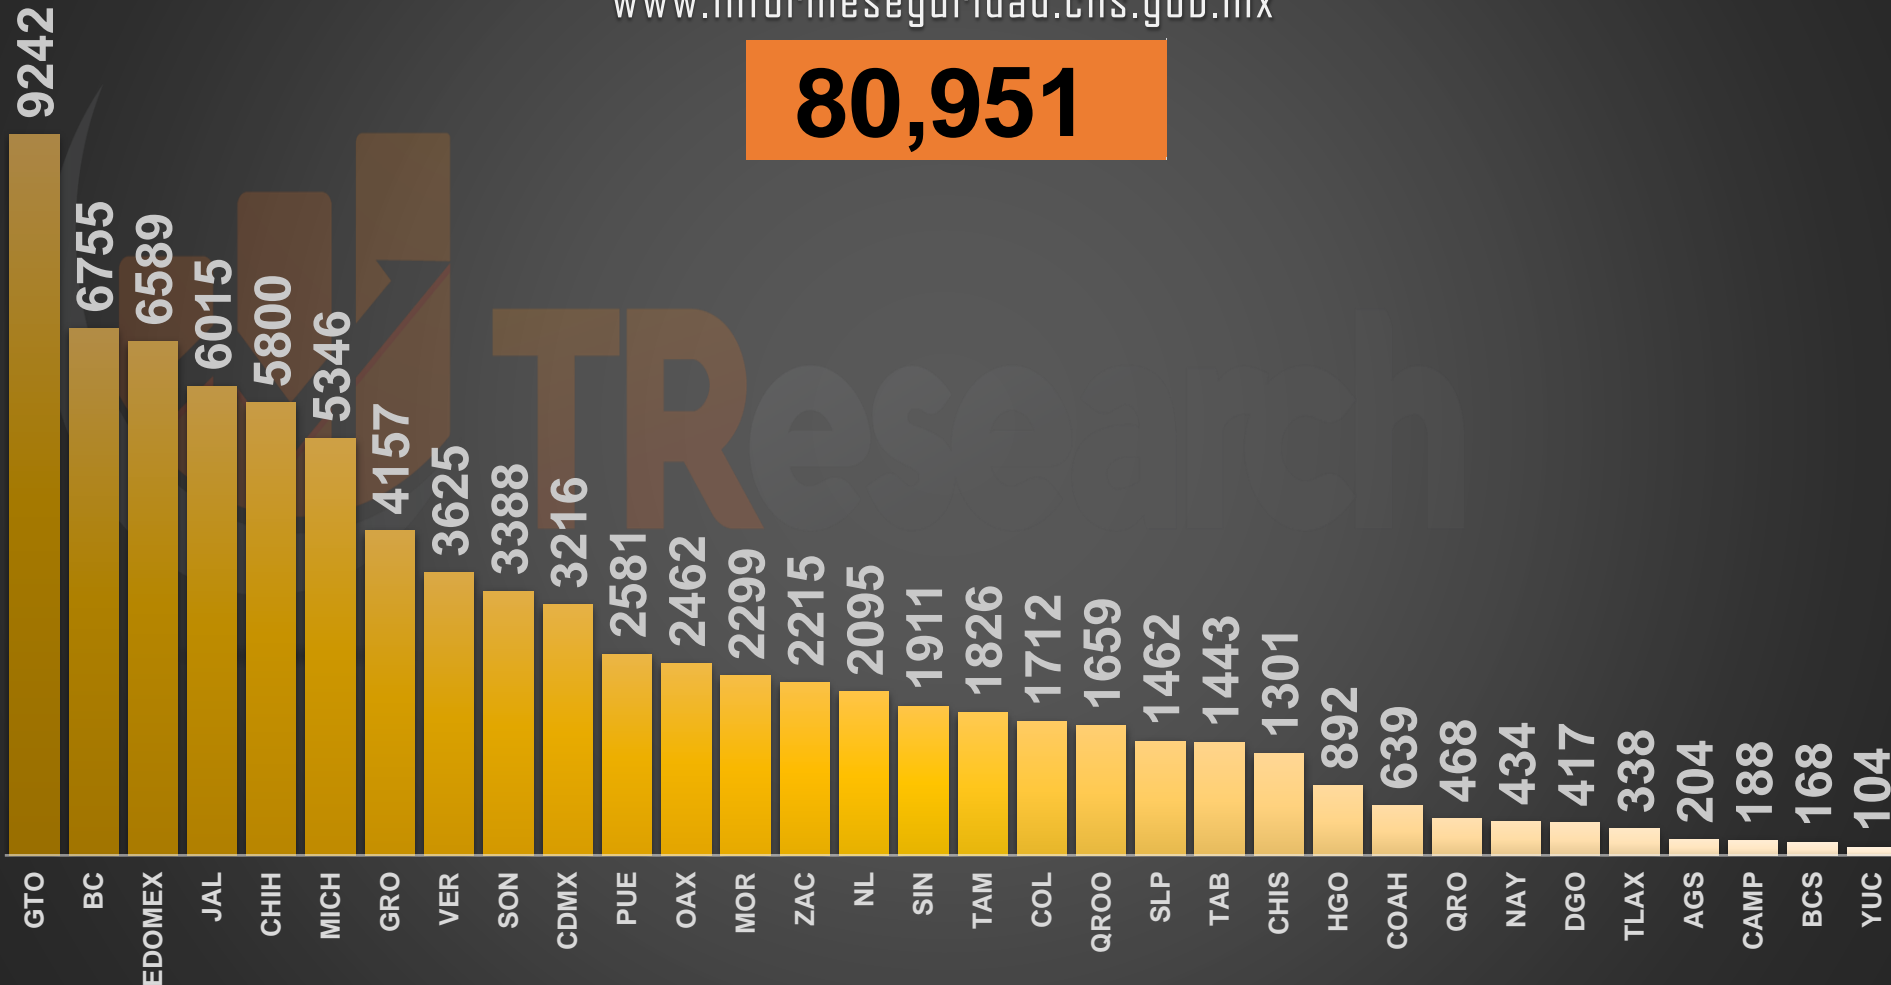

VÍCTIMAS DE HOMICIDIO DOLOSO EN MÉXICO

SEXENIO AMLO

www.informeseuridad.cns.gob.mx

80,951