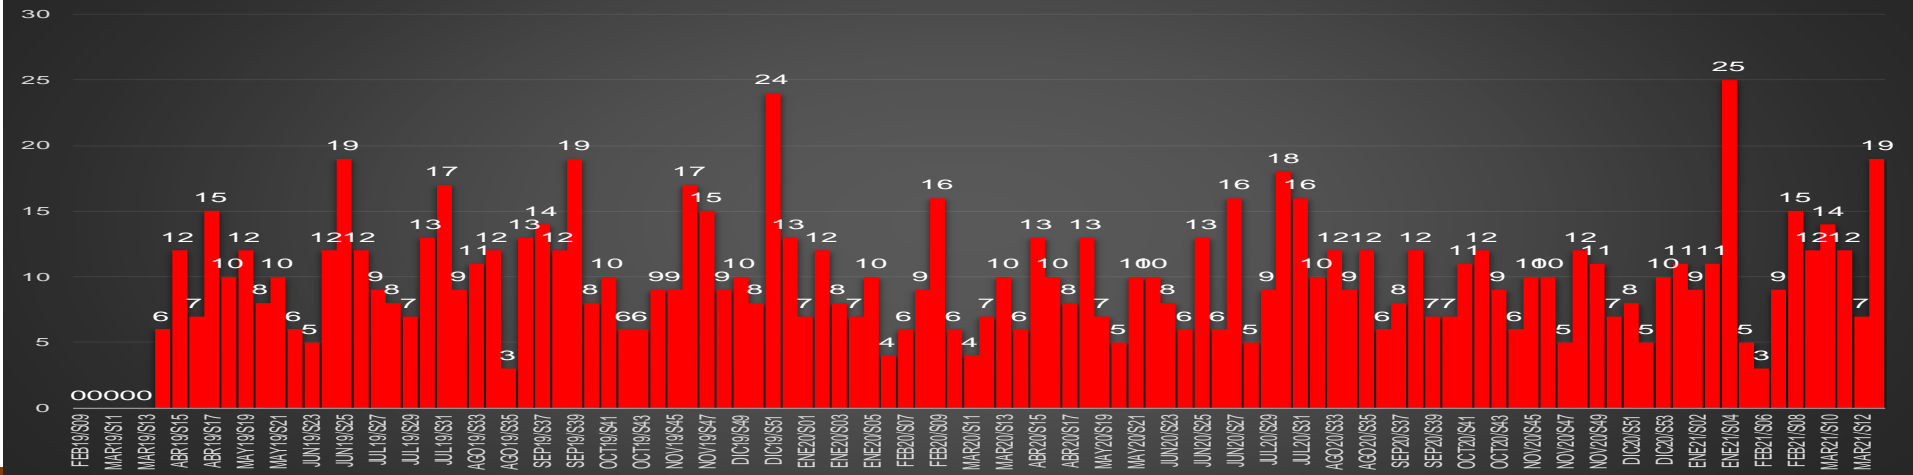

HOMICIDIOS POR SEMANA

COAHUILA