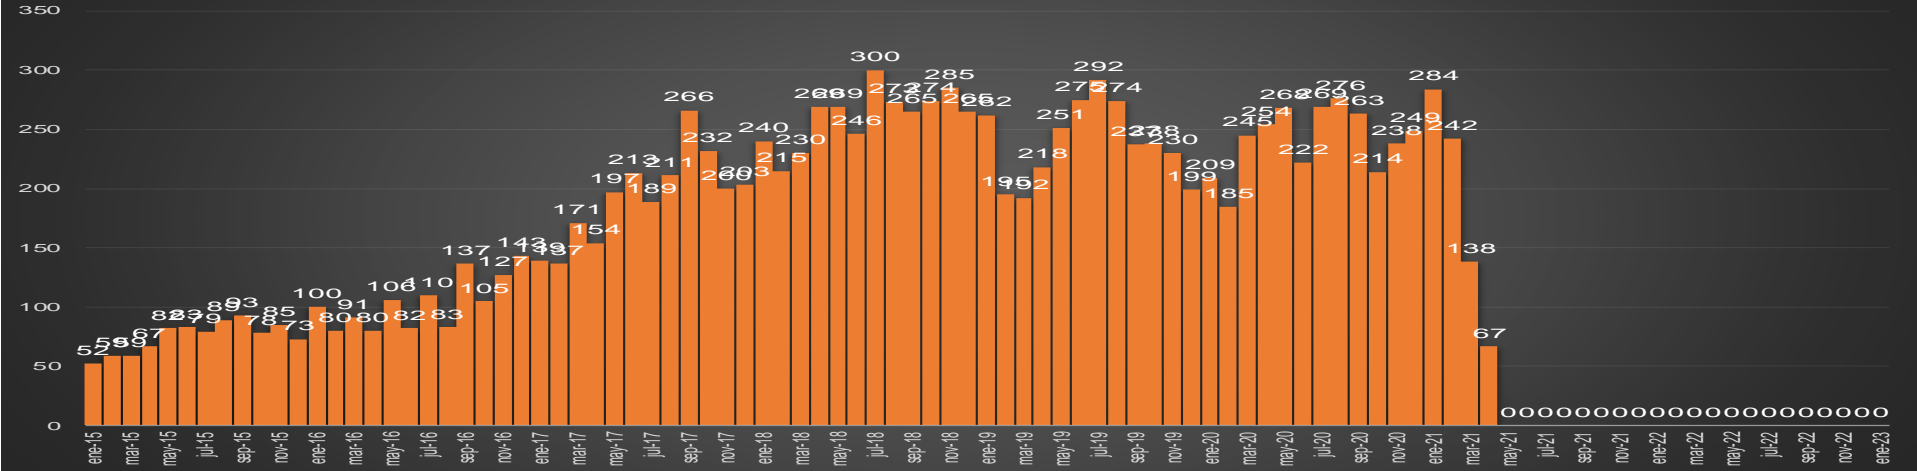

BAJA CALIFORNIA SUR

HOMICIDIOS POR MES

Baja California