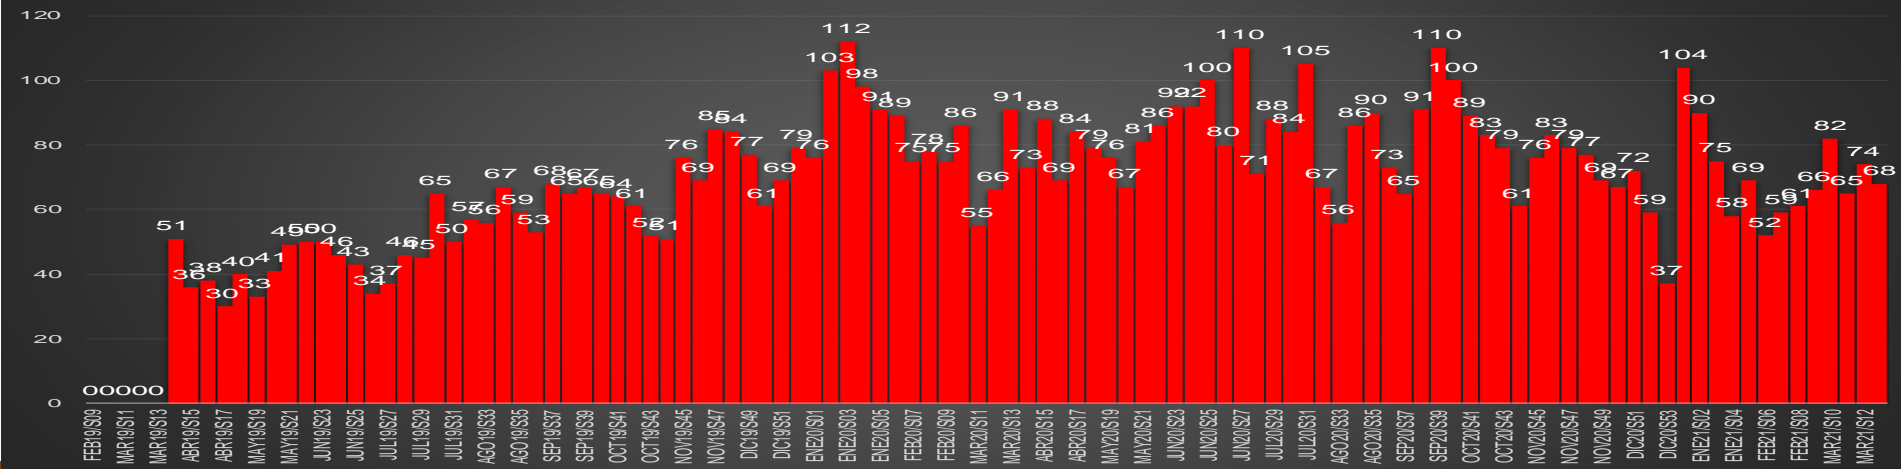

HOMICIDIOS POR SEMANA

GUERRERO