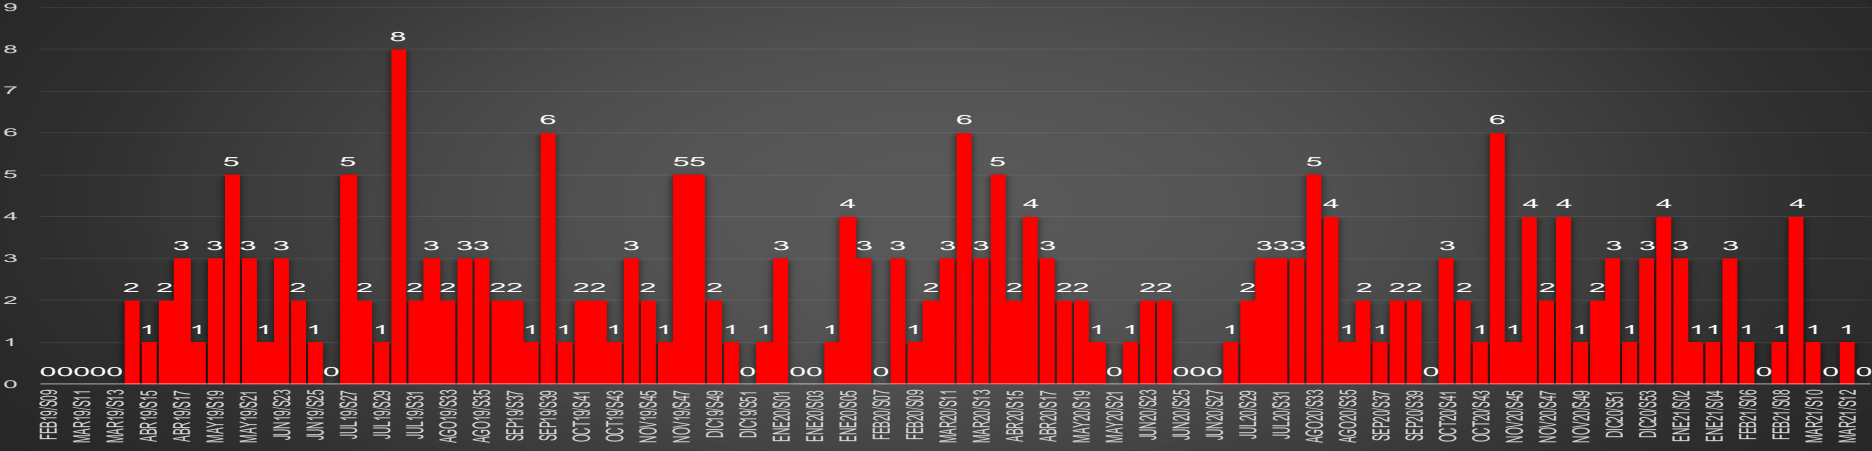

HOMICIDIOS POR SEMANA

QUERÉTARO