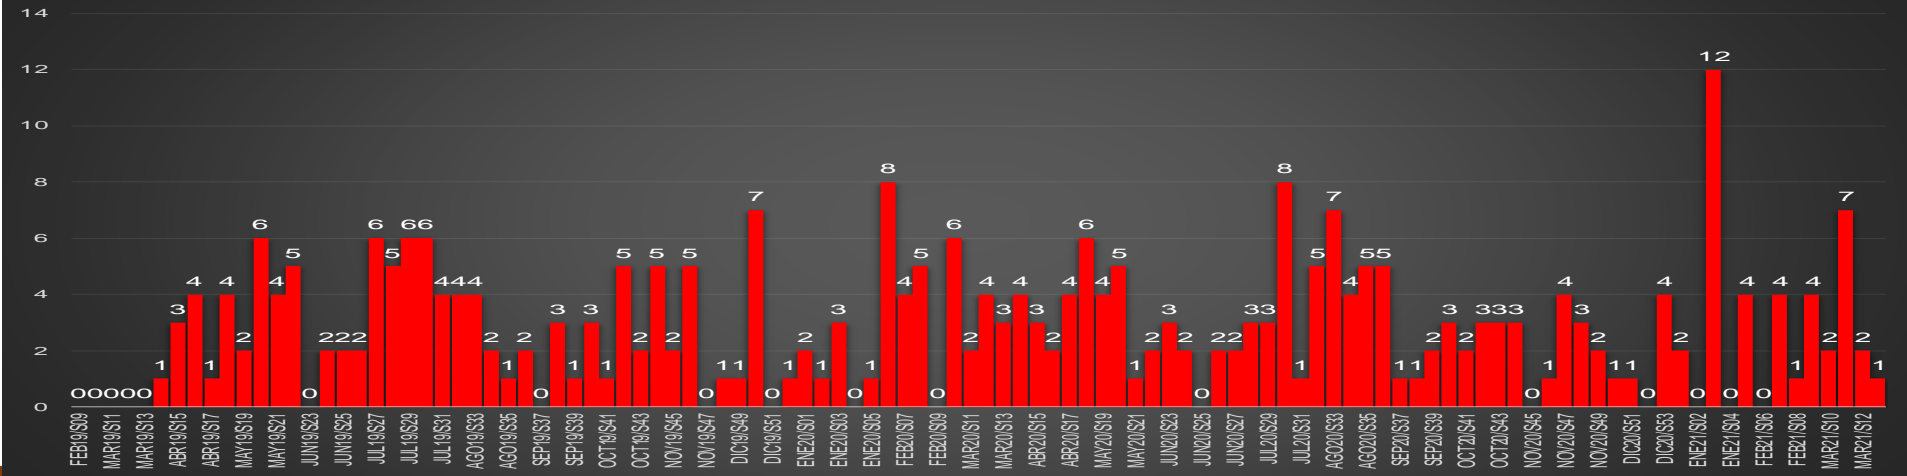

HOMICIDIOS POR SEMANA

DURANGO