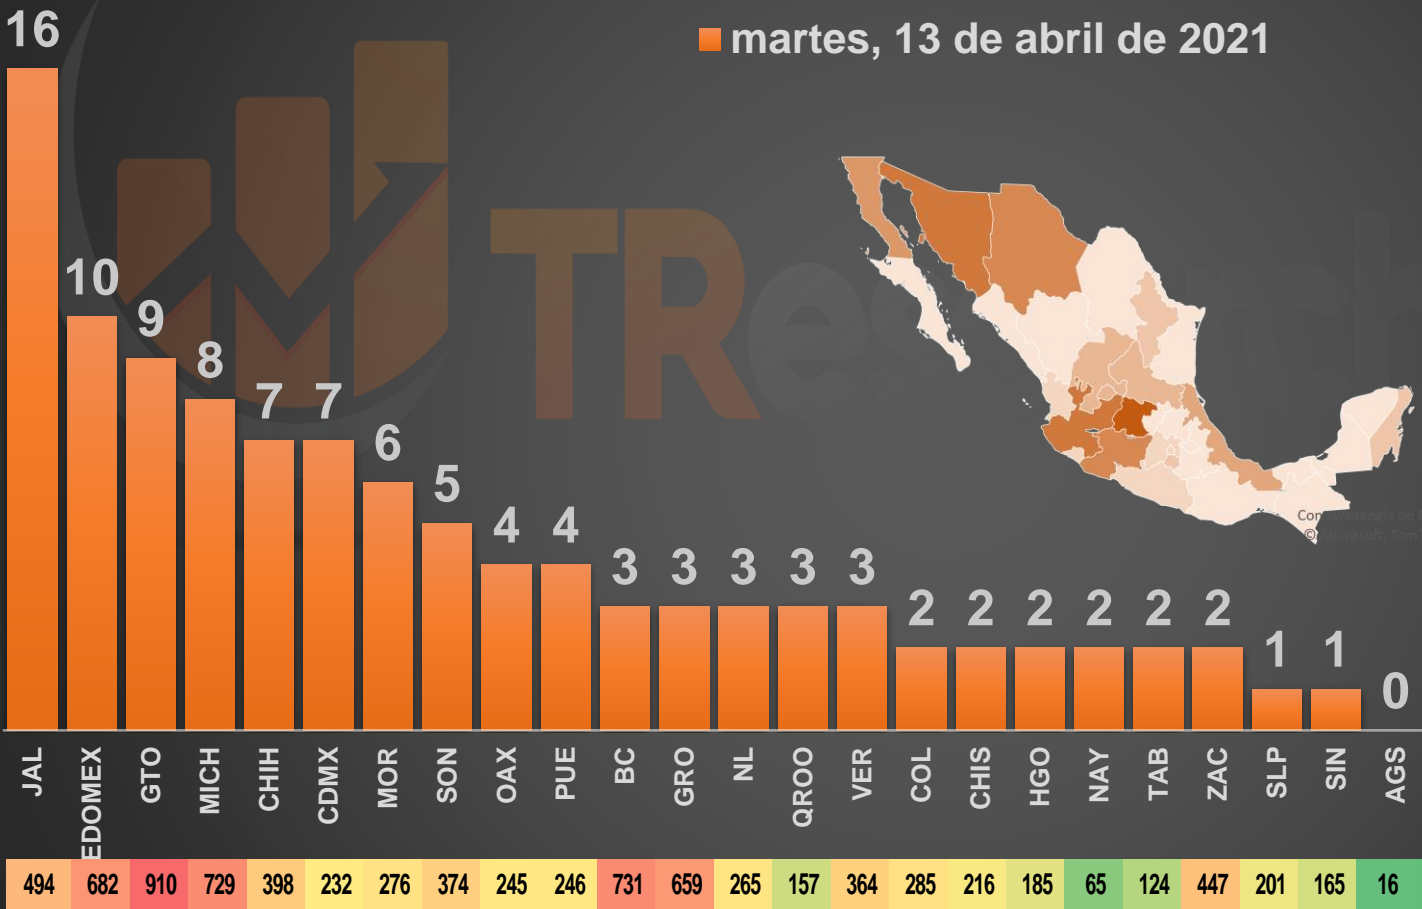

# LÍDERES EN INVESTIGACIÓN ONLINE

## VÍCTIMAS POR DELITO DE HOMICIDIO DOLOSO EN MÉXICO

### VÍCTIMAS DE HOMICIDIO DOLOSO EN MÉXICO

www.informeseguridad.cns.gob.mx

■ martes, 13 de abril de 2021

	HOMICIDIOS
<b>HOY</b>	<b>105</b>
AYER	87
ANTIER	92
5 DÍAS	79
7 DÍAS	64
10 DÍAS	80
15 DÍAS	68
20 DÍAS	89
1 MES	68
<b>MAR-21</b>	<b>2444</b>