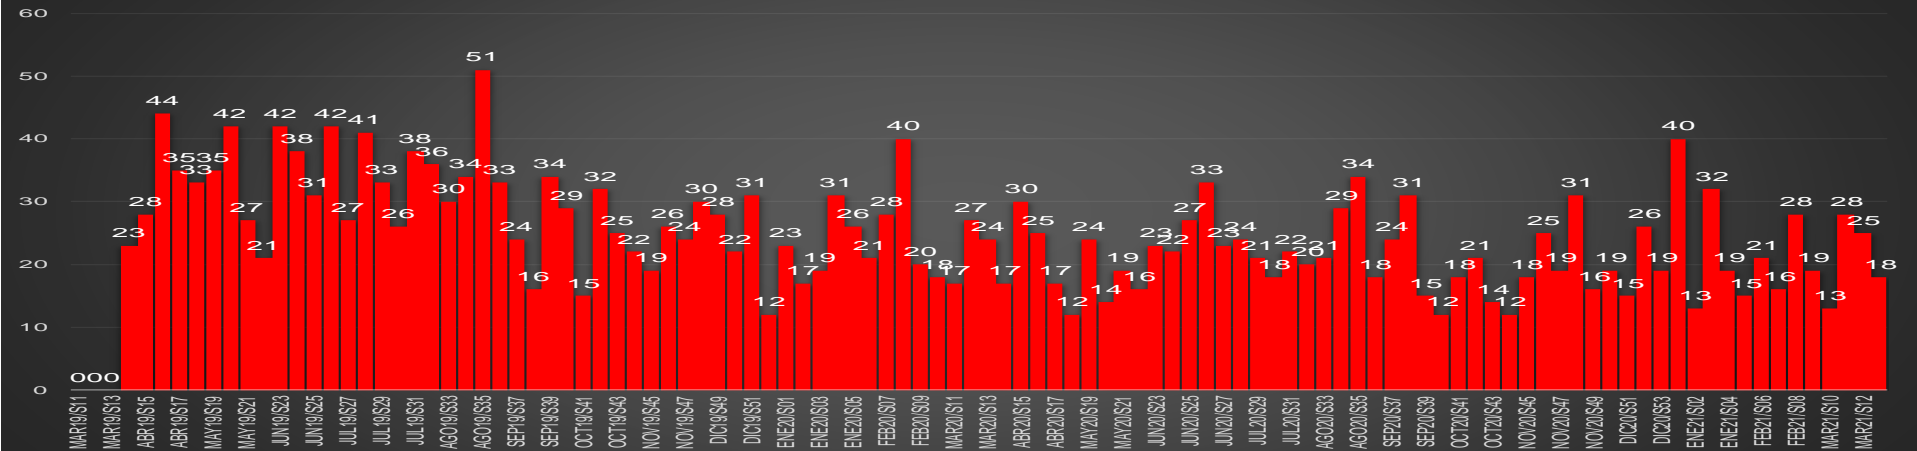

HOMICIDIOS POR SEMANA

VERACRUZ