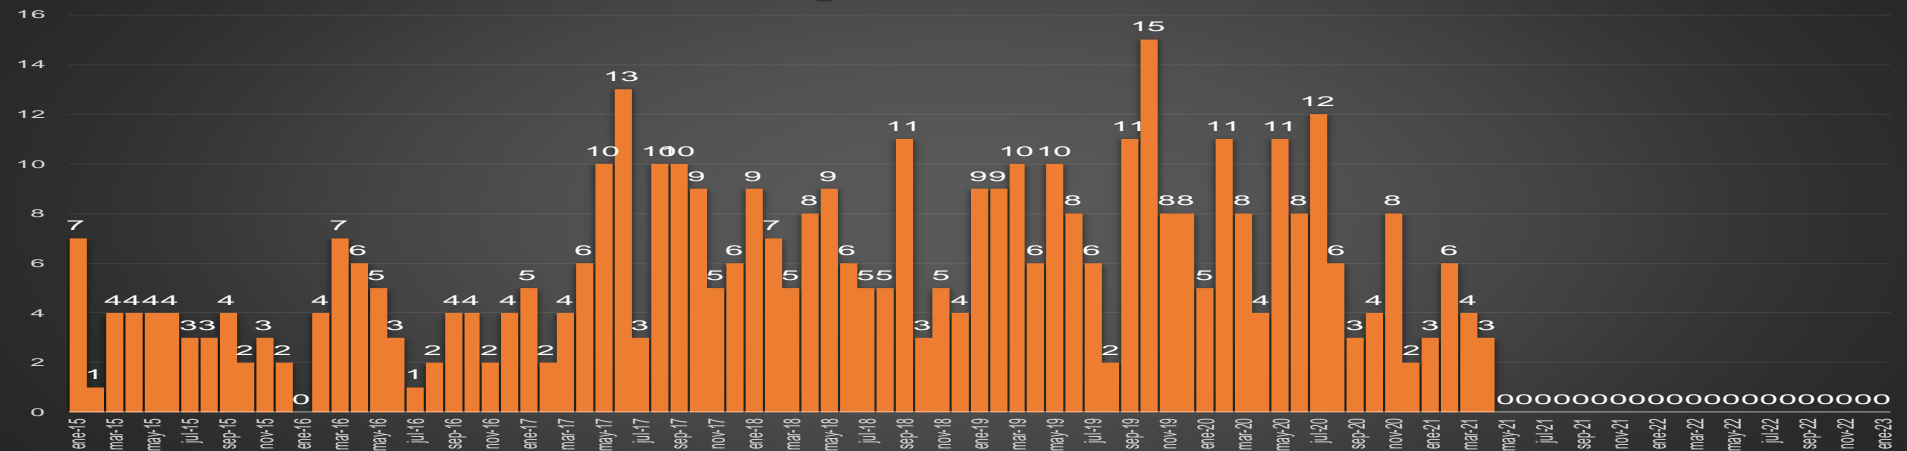

HOMICIDIOS POR MES

Aguascalientes