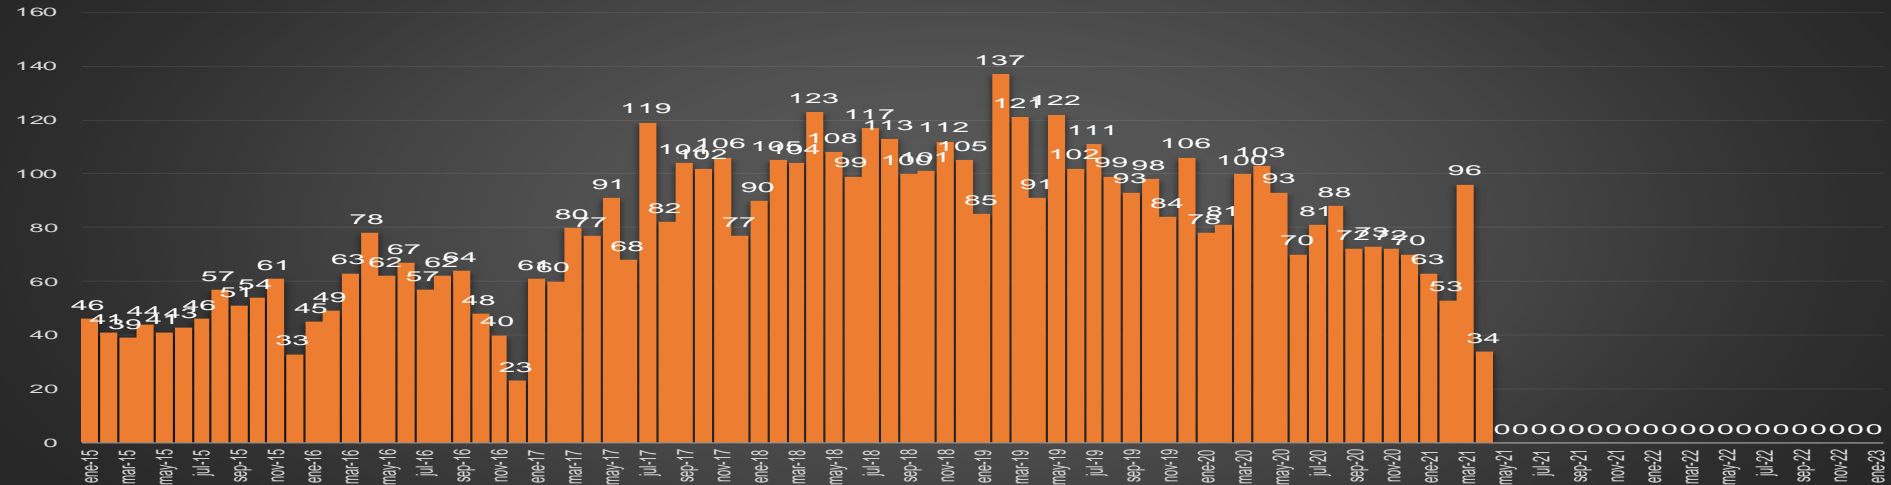

QUERÉTARO

HOMICIDIOS POR MES

Puebla