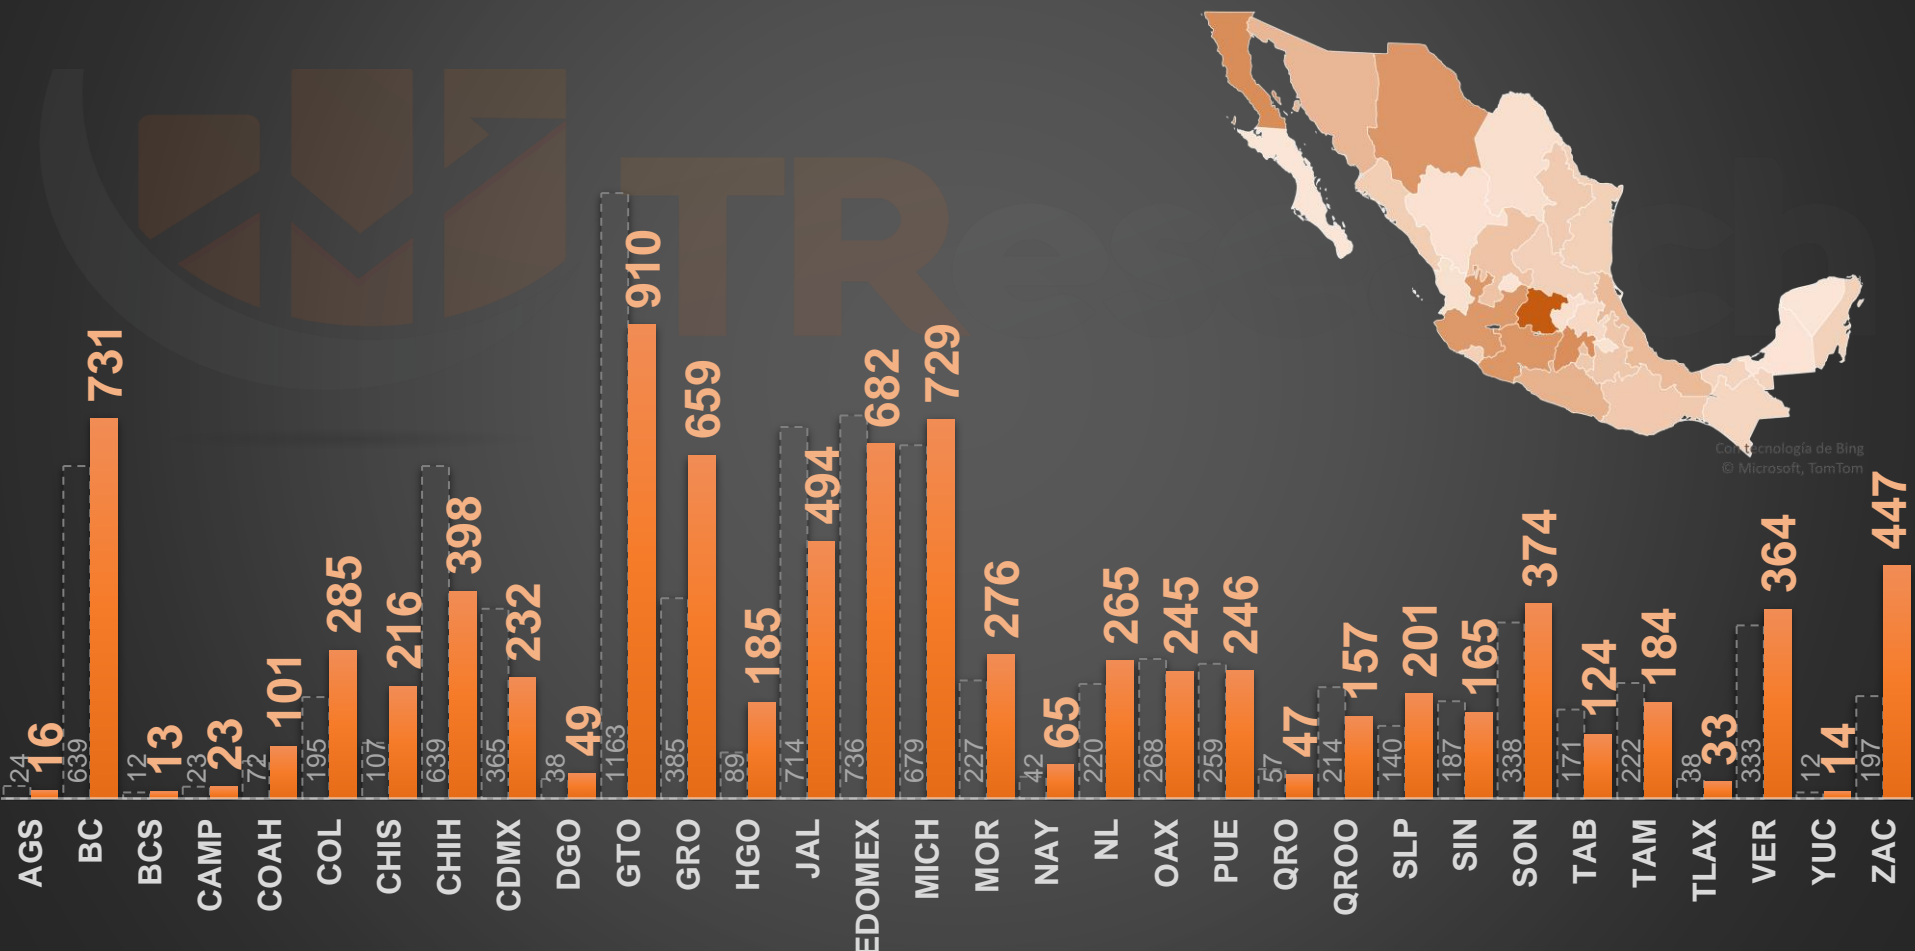

ACUMULADO HOMICIDIOS DOLOSOS

2020

2021

Cartografía de Bing
© Microsoft, TomTom