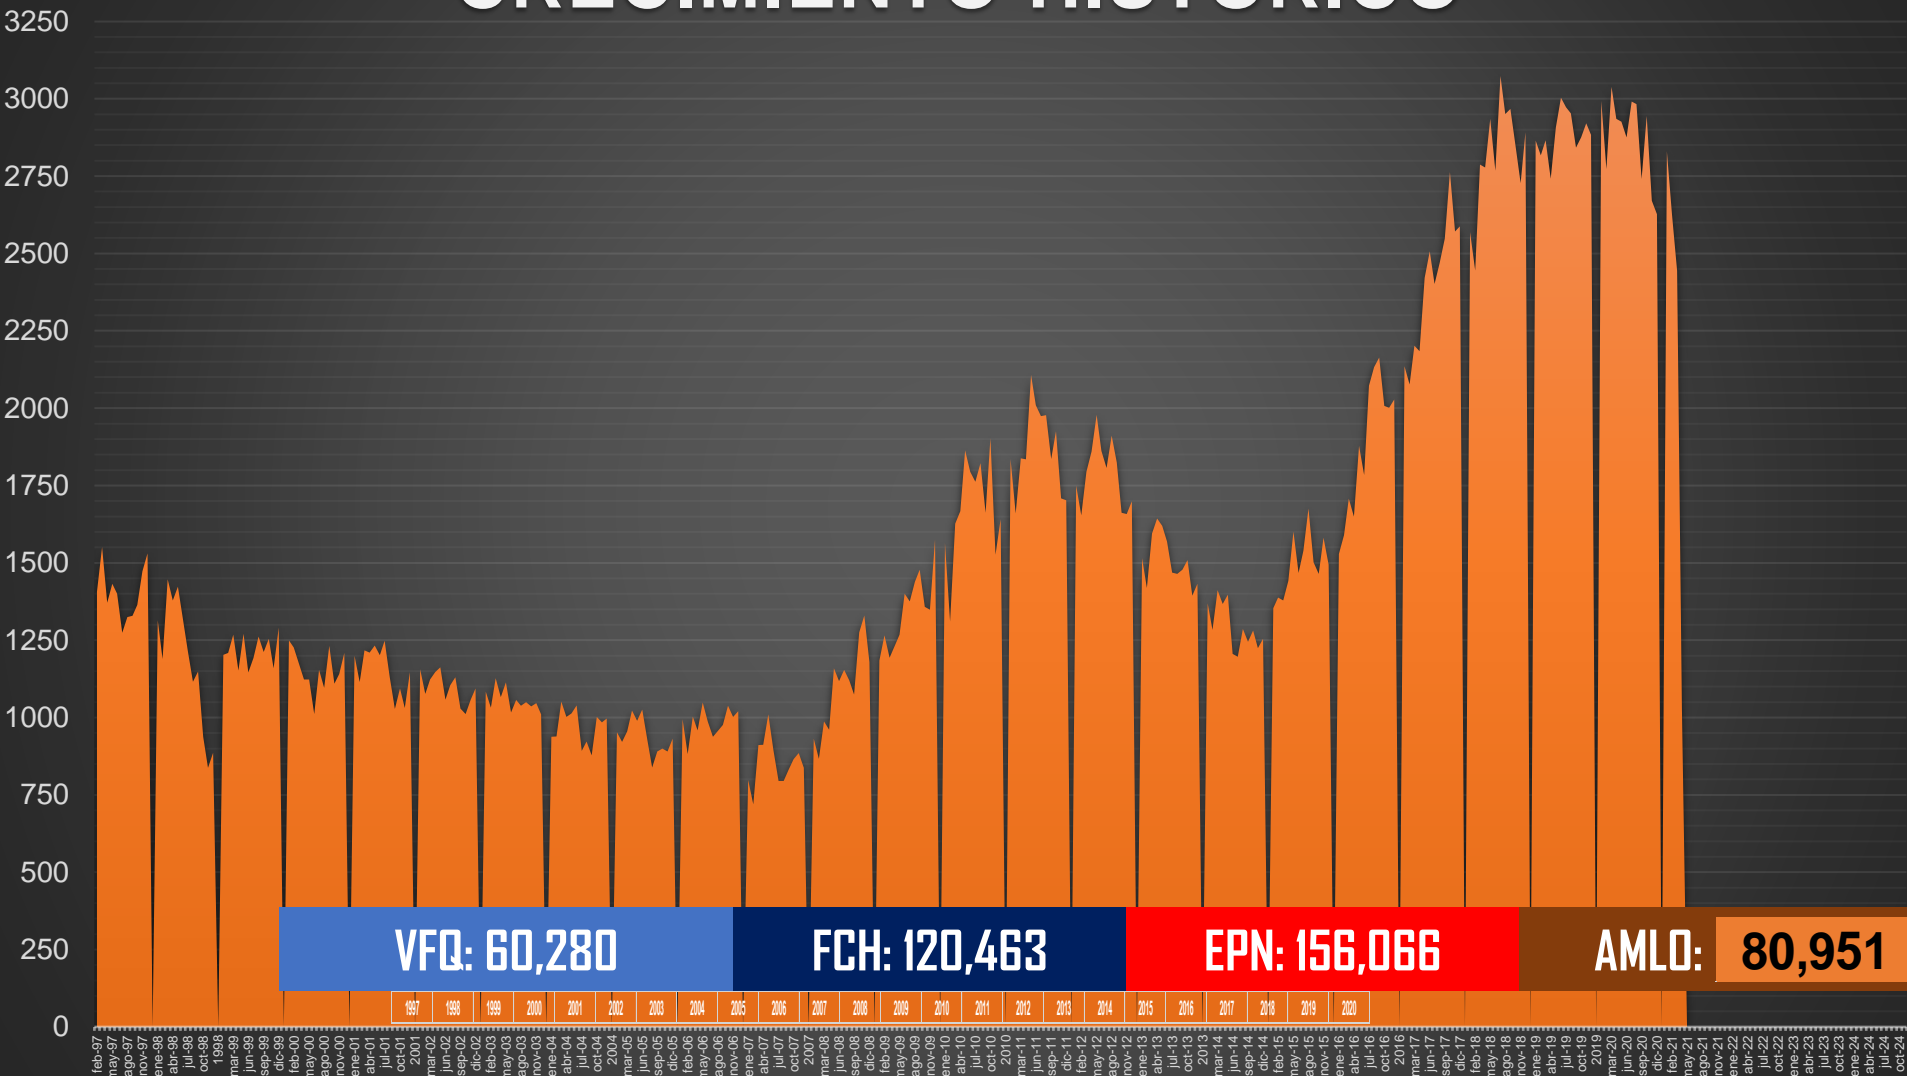

### ÚLTIMOS MESES DE CADA GOBIERNO

**VFQ**  
TOTAL 60K

31,455

**VFQ**

24,012

**FCH**  
120K

28,072

**FCH**

45,336

**EPN**  
156K

39,446

**EPN**

63,748

**AMLO**

80,951

**AMLO**

# CRECIMIENTO HISTÓRICO

MUERTES SEXENIO AMLO

291,245

80,951

HOMICIDIOS

210,294

COVID19