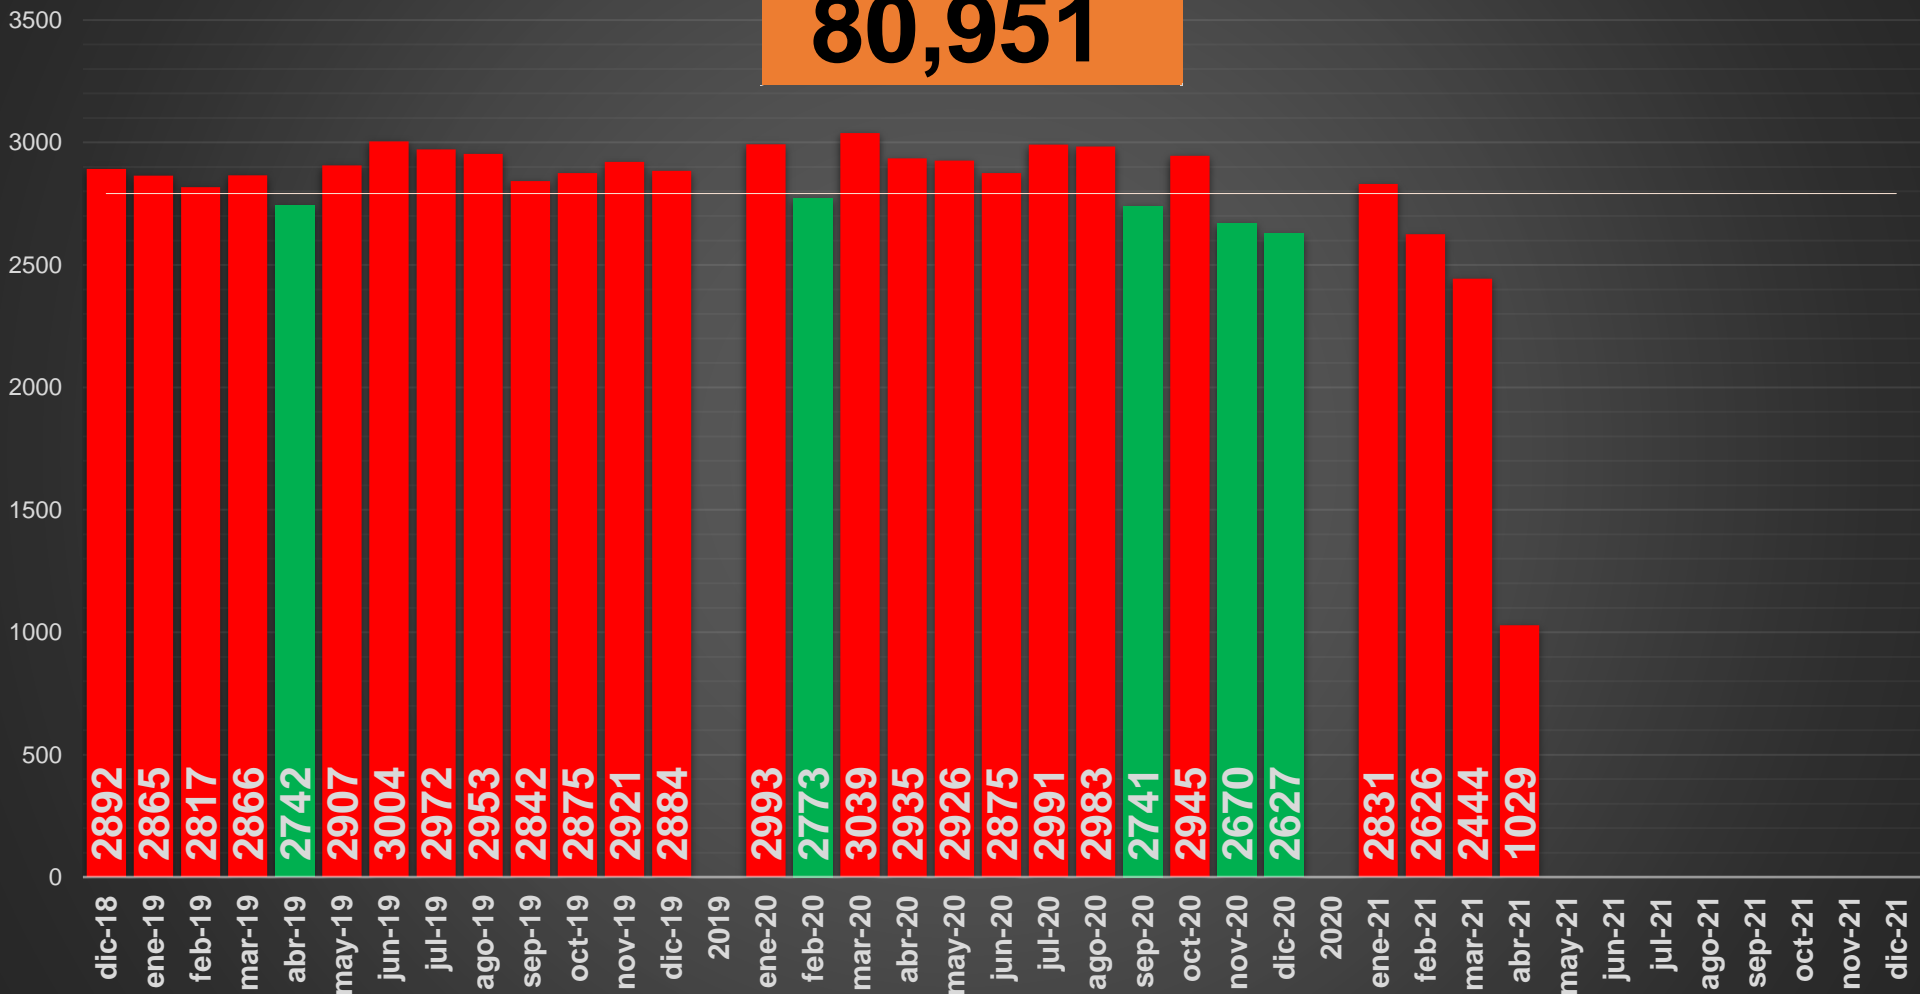

### VÍCTIMAS DE HOMICIDIO DOLOSO EN MÉXICO

www.informeseguridad.cns.gob.mx

■ martes, 13 de abril de 2021

	HOMICIDIOS
<b>HOY</b>	<b>105</b>
AYER	87
ANTIER	92
5 DÍAS	79
7 DÍAS	64
10 DÍAS	80
15 DÍAS	68
20 DÍAS	89
1 MES	68
<b>MAR-21</b>	<b>2444</b>

494	682	910	729	398	232	276	374	245	246	731	659	265	157	364	285	216	185	65	124	447	201	165	16	13	23	101	49	47	184	33	14
-----	-----	-----	-----	-----	-----	-----	-----	-----	-----	-----	-----	-----	-----	-----	-----	-----	-----	----	-----	-----	-----	-----	----	----	----	-----	----	----	-----	----	----

# ACUMULADO HOMICIDIOS DOLOSOS

2020

2021

Cartografía de Bing  
© Microsoft, TomTom

### HOMICIDIOS DOLOSOS SEXENIO AMLO

**80,951**