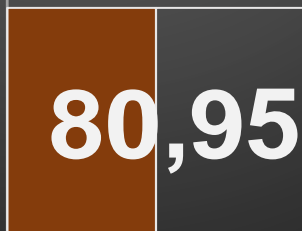

### ÚLTIMOS MESES DE CADA GOBIERNO

**VFQ**  
TOTAL 60K

31,455

**VFQ**

24,012

**FCH**  
120K

28,072

**FCH**

45,336

**EPN**  
156K

39,446

**EPN**

63,748

**AMLO**

80,951

**AMLO**

# CRECIMIENTO HISTÓRICO

MUERTES SEXENIO AMLO

291,245

80,951

HOMICIDIOS

210,294

COVID19