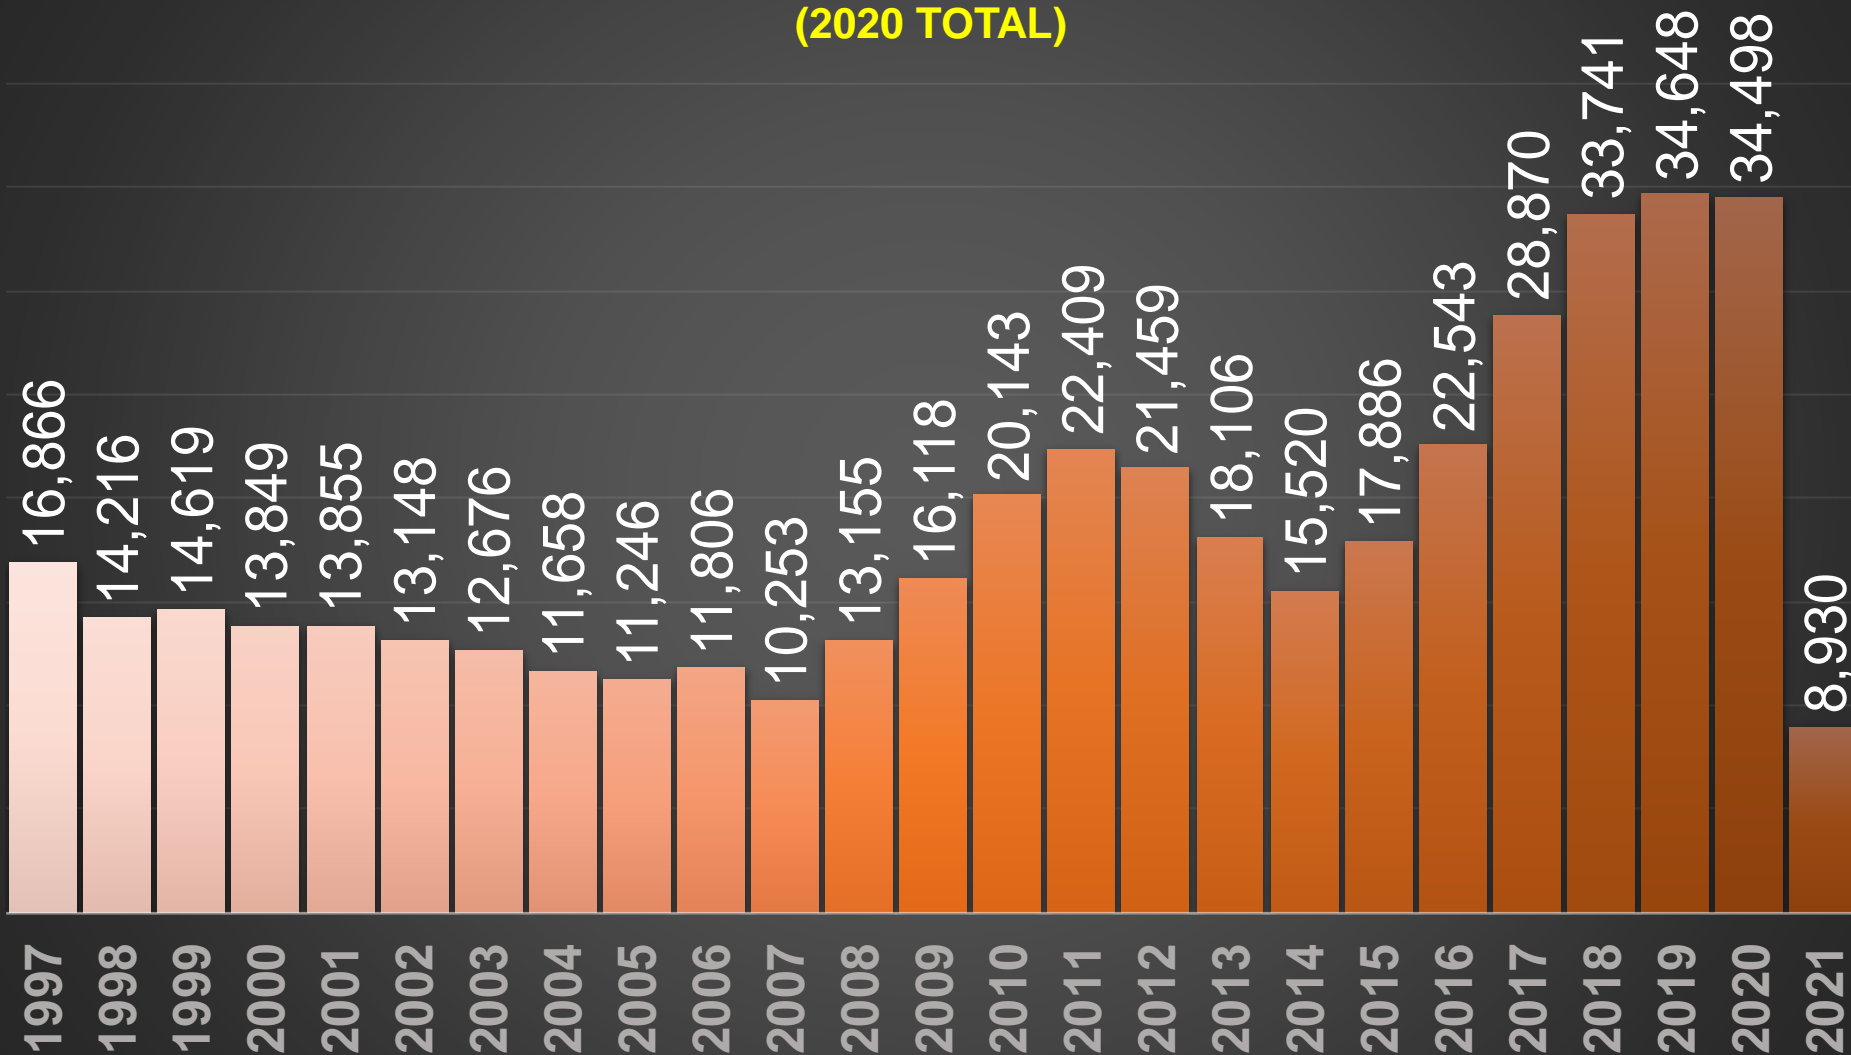

### VÍCTIMAS DE HOMICIDIO DOLOSO EN MÉXICO

www.informeseguridad.cns.gob.mx

■ martes, 13 de abril de 2021

	HOMICIDIOS
<b>HOY</b>	<b>105</b>
AYER	87
ANTIER	92
5 DÍAS	79
7 DÍAS	64
10 DÍAS	80
15 DÍAS	68
20 DÍAS	89
1 MES	68
<b>MAR-21</b>	<b>2444</b>

### HOMICIDIOS DOLOSOS SEXENIO AMLO

**80,951**

# VÍCTIMAS DE HOMICIDIO DOLOSO EN MÉXICO

### TOTAL HOMICIDIOS POR AÑO (2020 TOTAL)