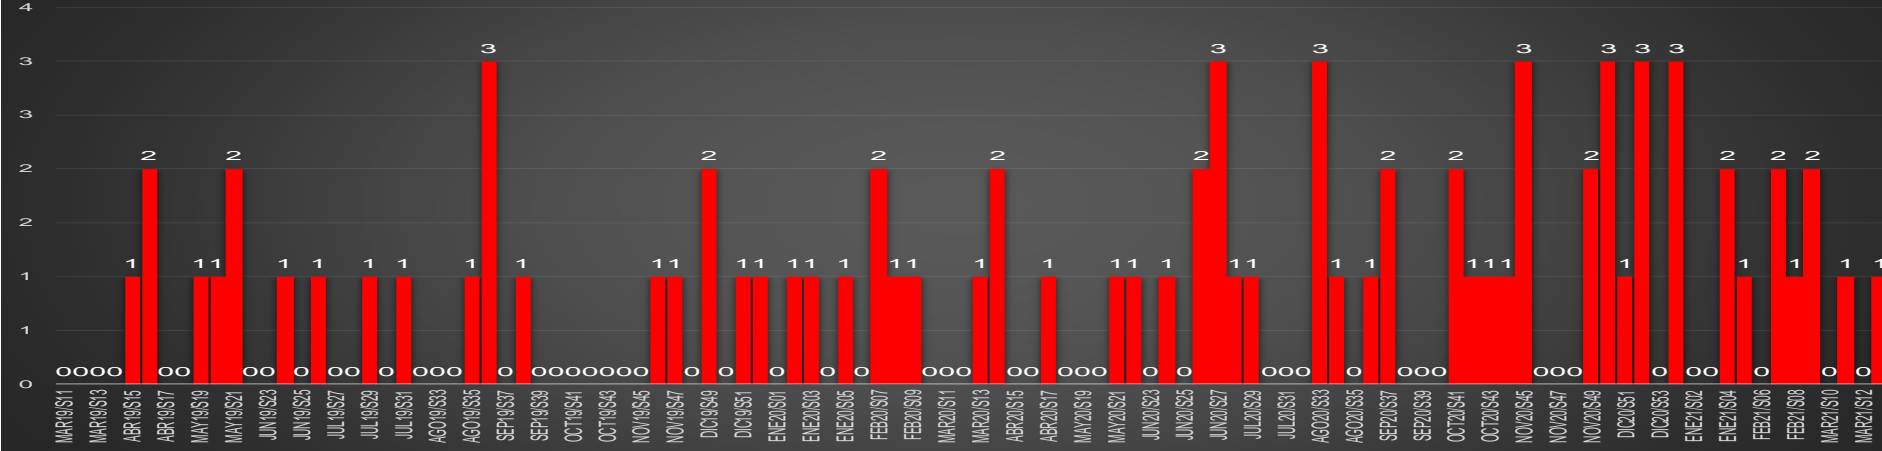

HOMICIDIOS POR SEMANA

YUCATÁN