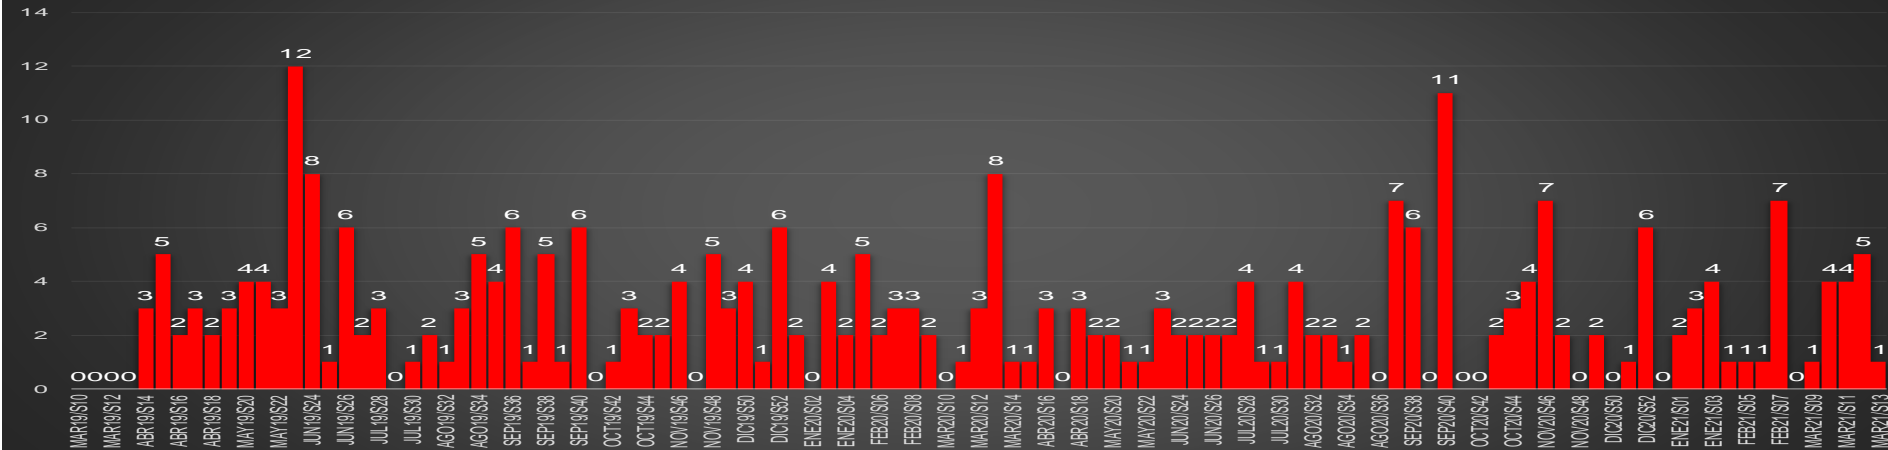

HOMICIDIOS POR SEMANA

TLAXCALA