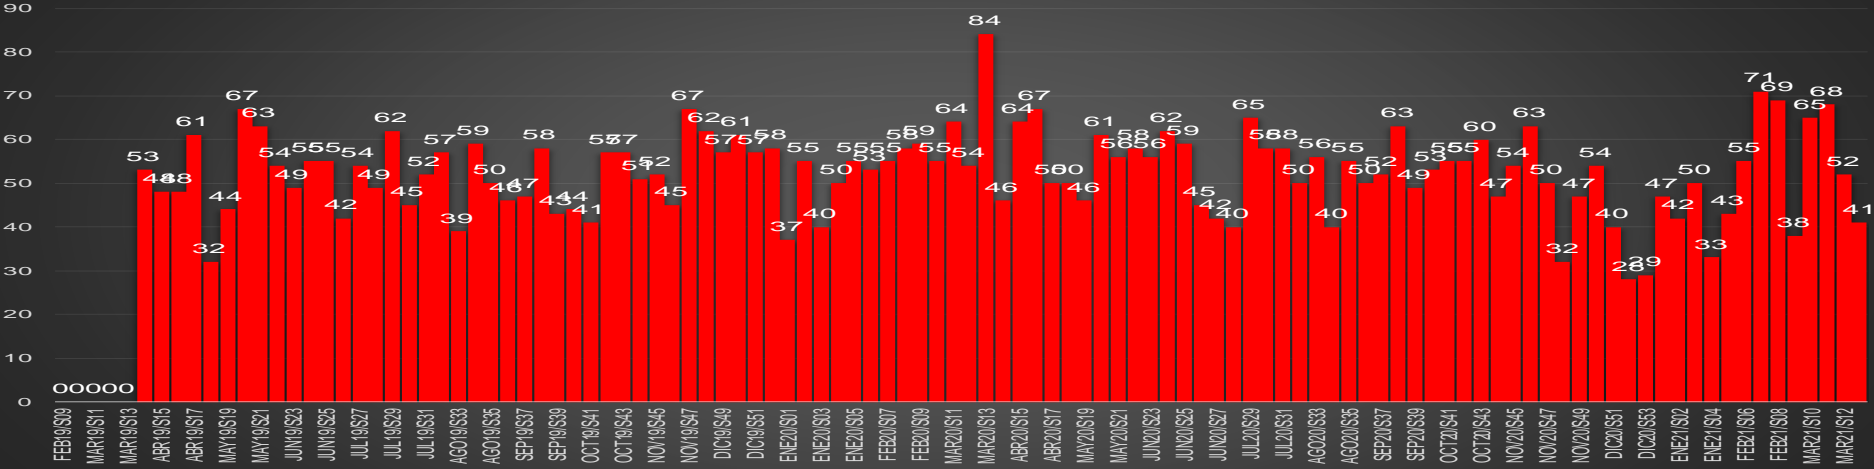

HOMICIDIOS POR SEMANA

GUANAJUATO