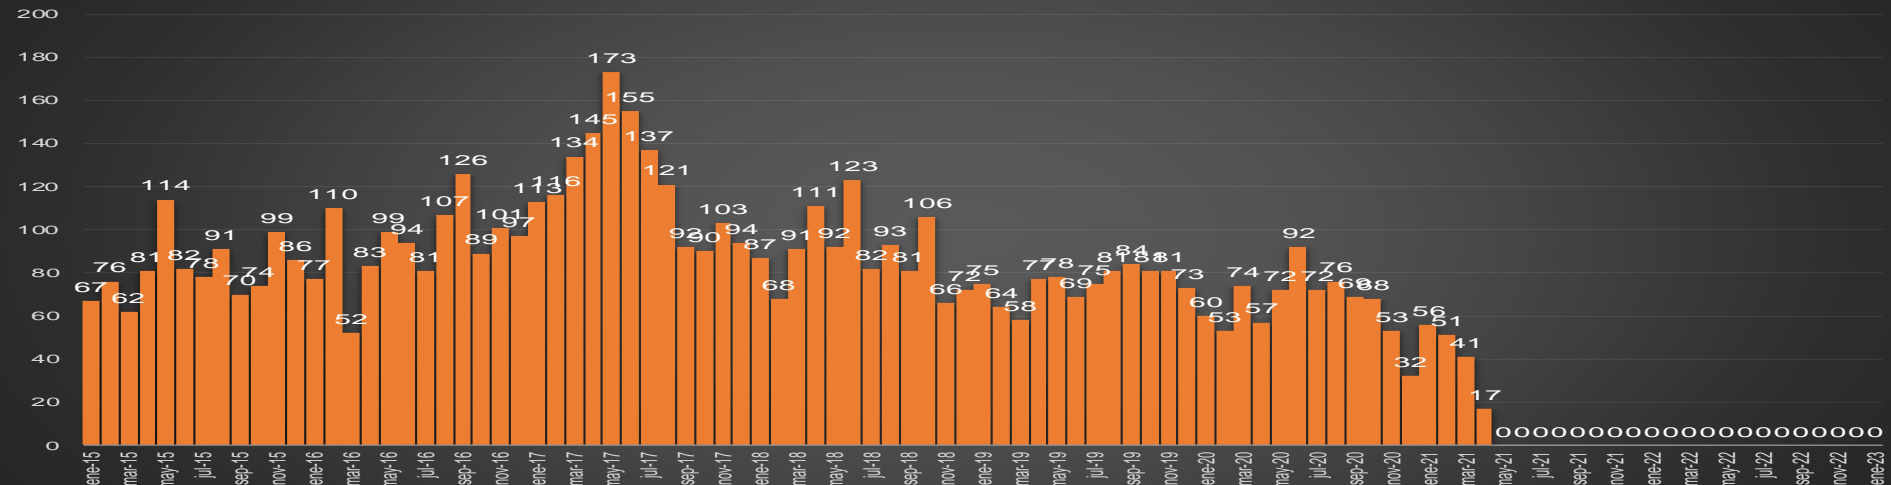

SONORA

HOMICIDIOS POR MES

Sinaloa