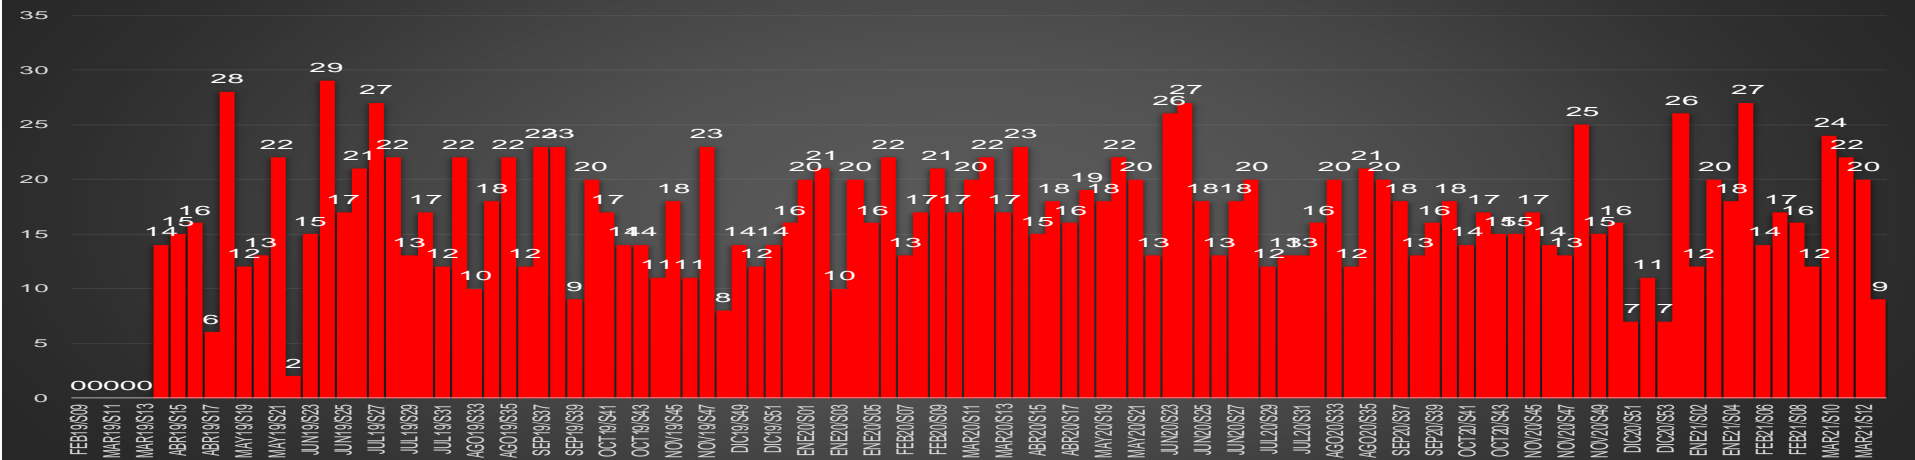

HOMICIDIOS POR SEMANA

NUEVO LEÓN