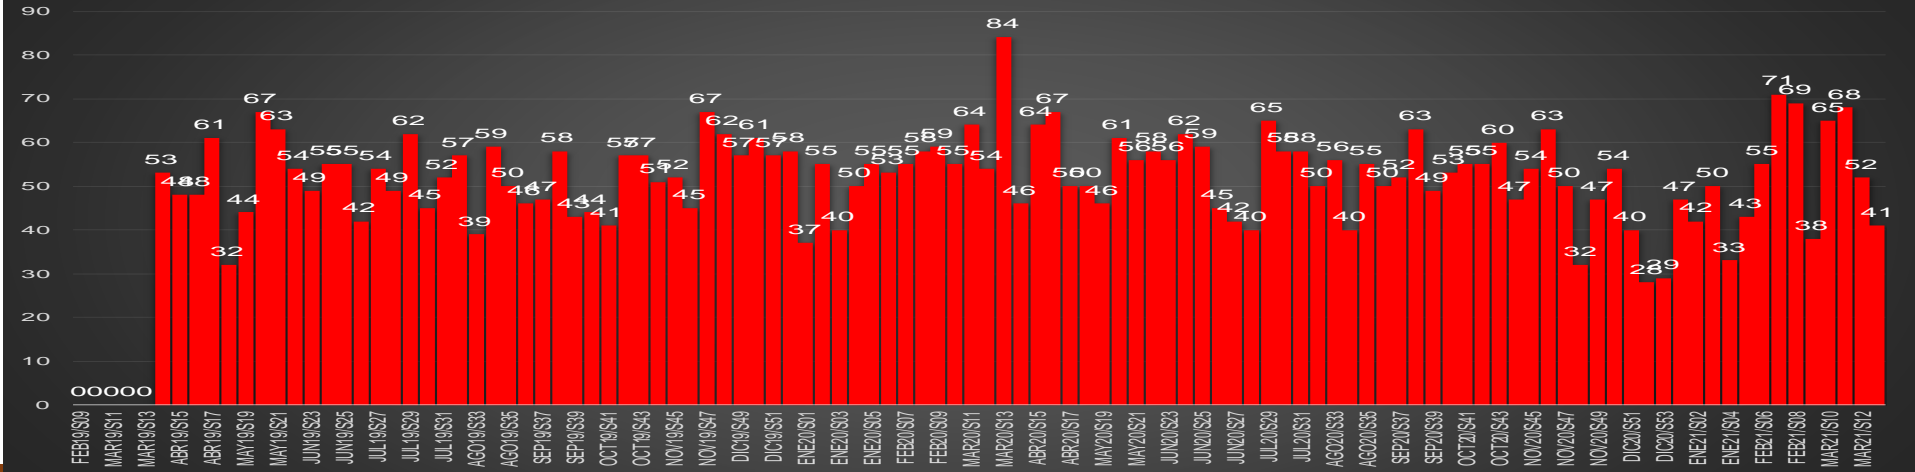

### HOMICIDIOS POR MES

CDMX

### HOMICIDIOS POR SEMANA

GUANAJUATO