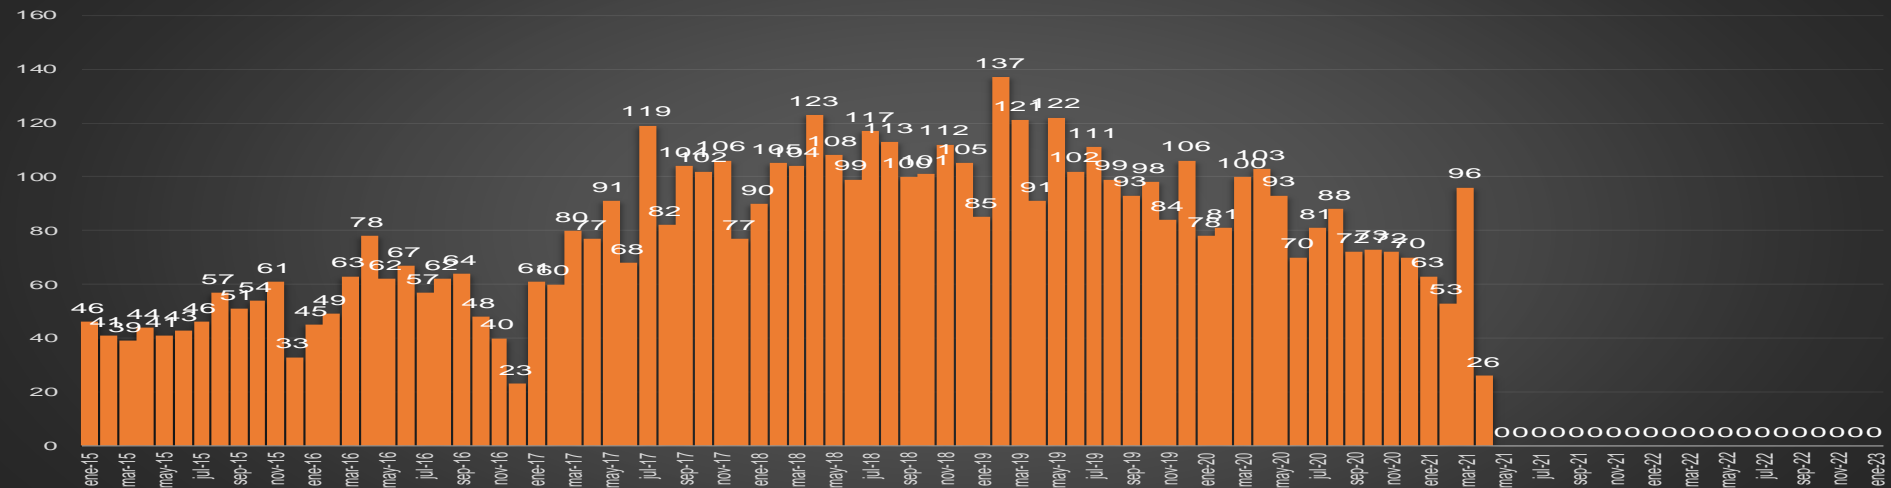

HOMICIDIOS POR MES

Puebla