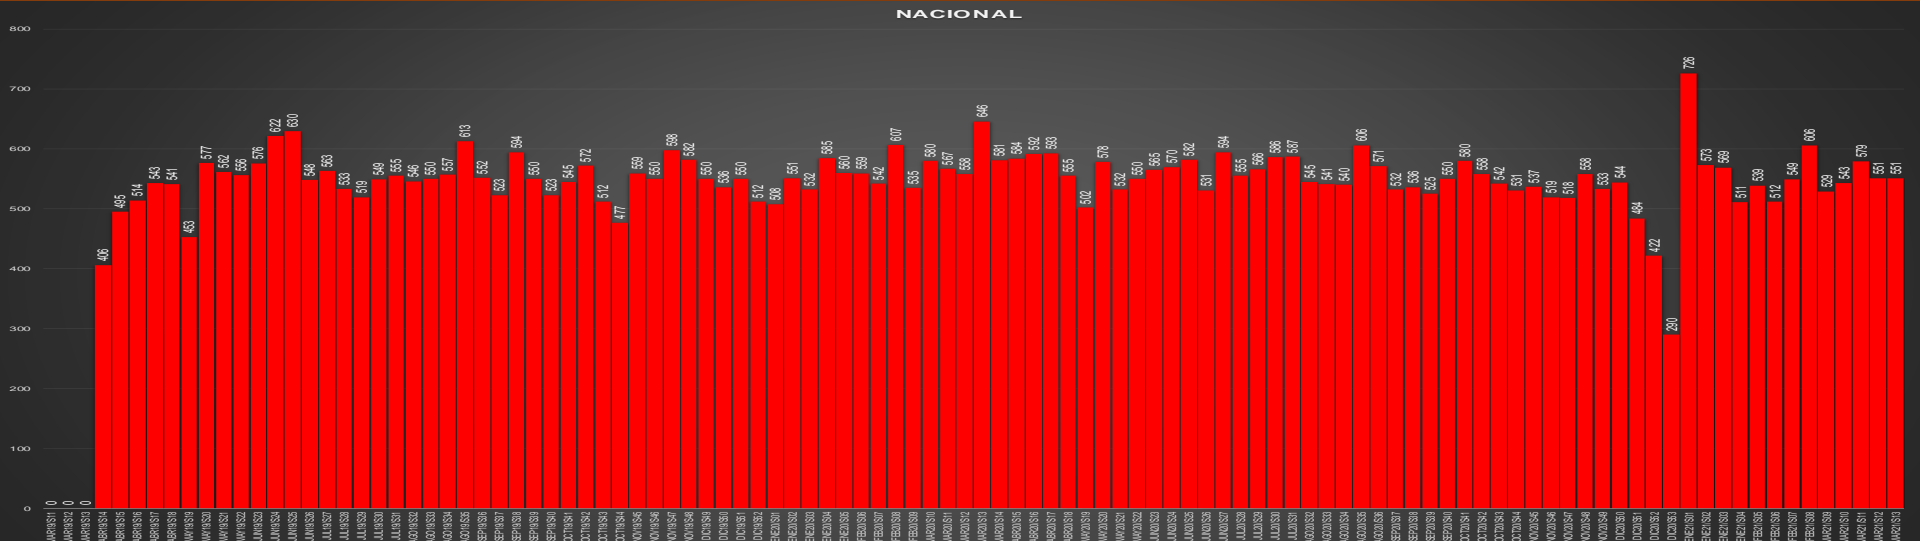

HOMICIDIOS POR SEMANA