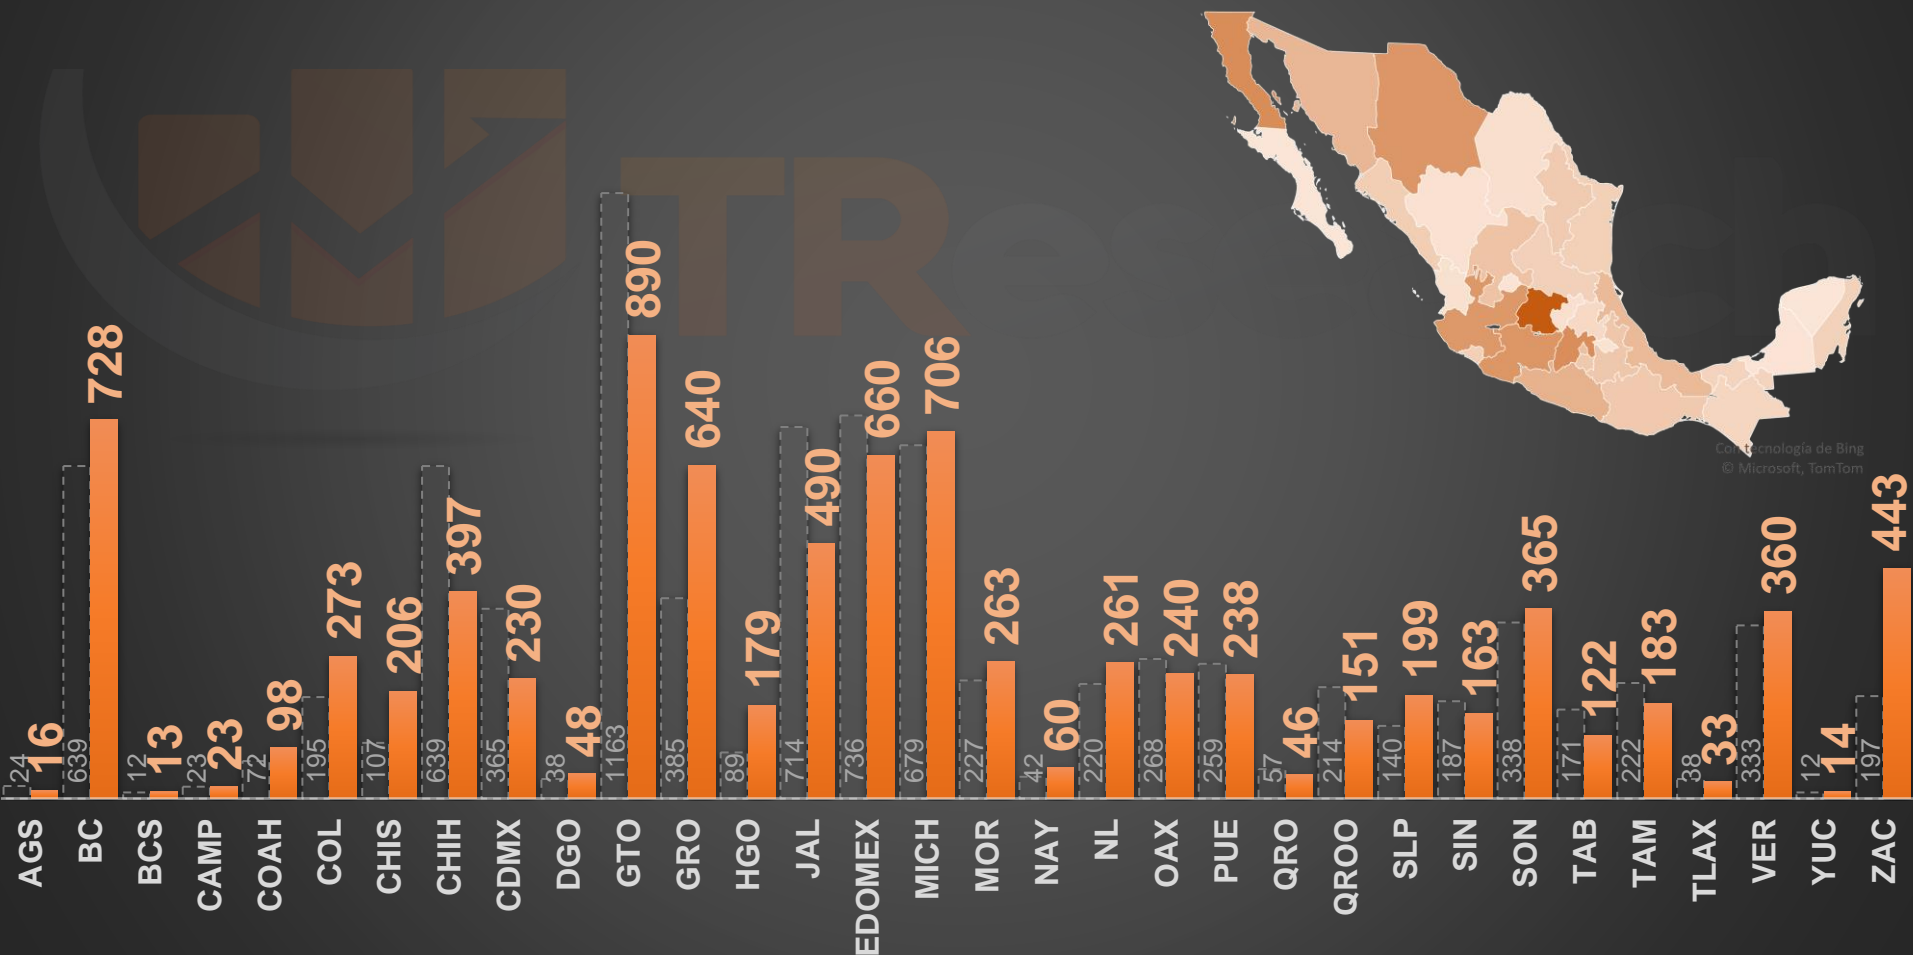

### VÍCTIMAS DE HOMICIDIO DOLOSO EN MÉXICO

www.informeseuridad.cns.gob.mx

domingo, 11 de abril de 2021

ACUMULADO MENSUAL abril de 2021

# ACUMULADO HOMICIDIOS DOLOSOS

■ 2020 ■ 2021

Con tecnología de Bing  
© Microsoft, TomTom

### HOMICIDIOS DOLOSOS SEXENIO AMLO

80,759