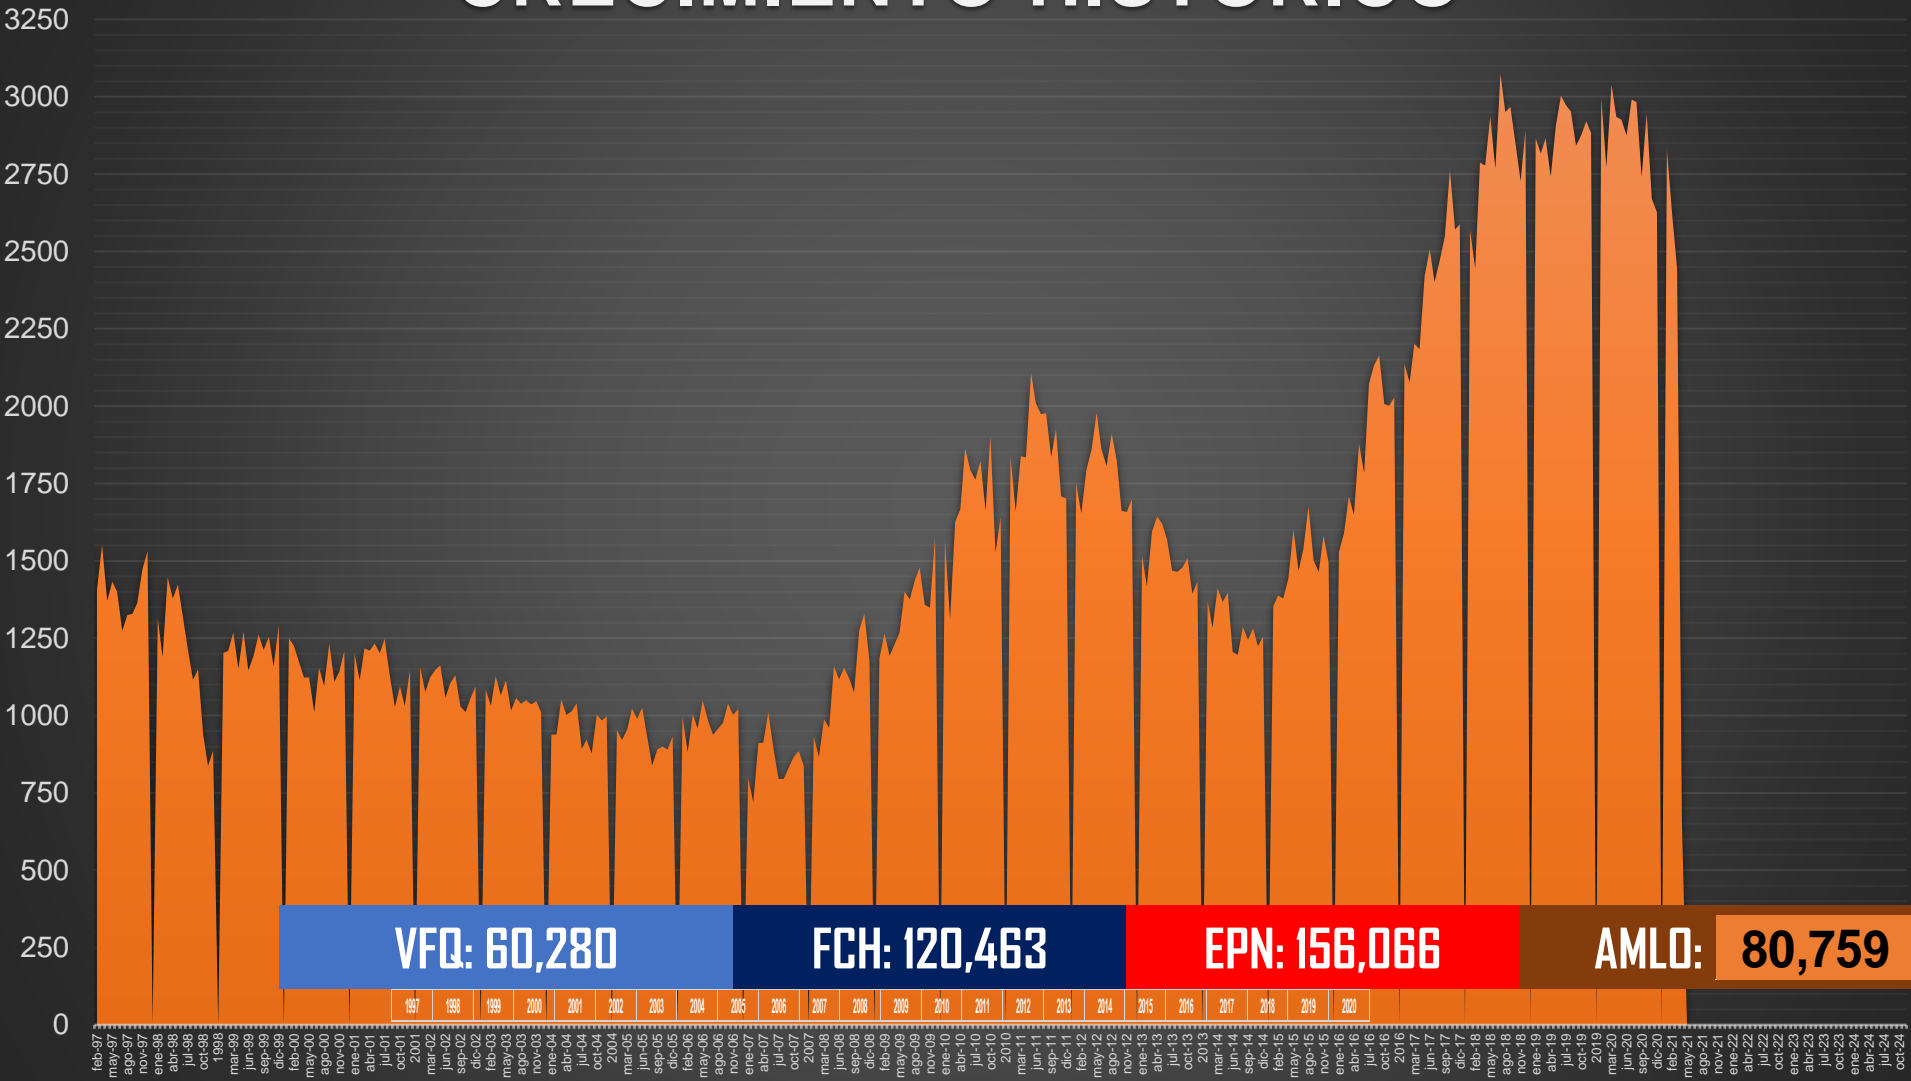

### ÚLTIMOS MESES DE CADA GOBIERNO

**VFQ**  
TOTAL 60K

31,455

**VFQ**

24,012

**FCH**  
120K

28,072

**FCH**

45,336

**EPN**  
156K

39,446

**EPN**

63,748

**AMLO**

80,759

**AMLO**

# CRECIMIENTO HISTÓRICO