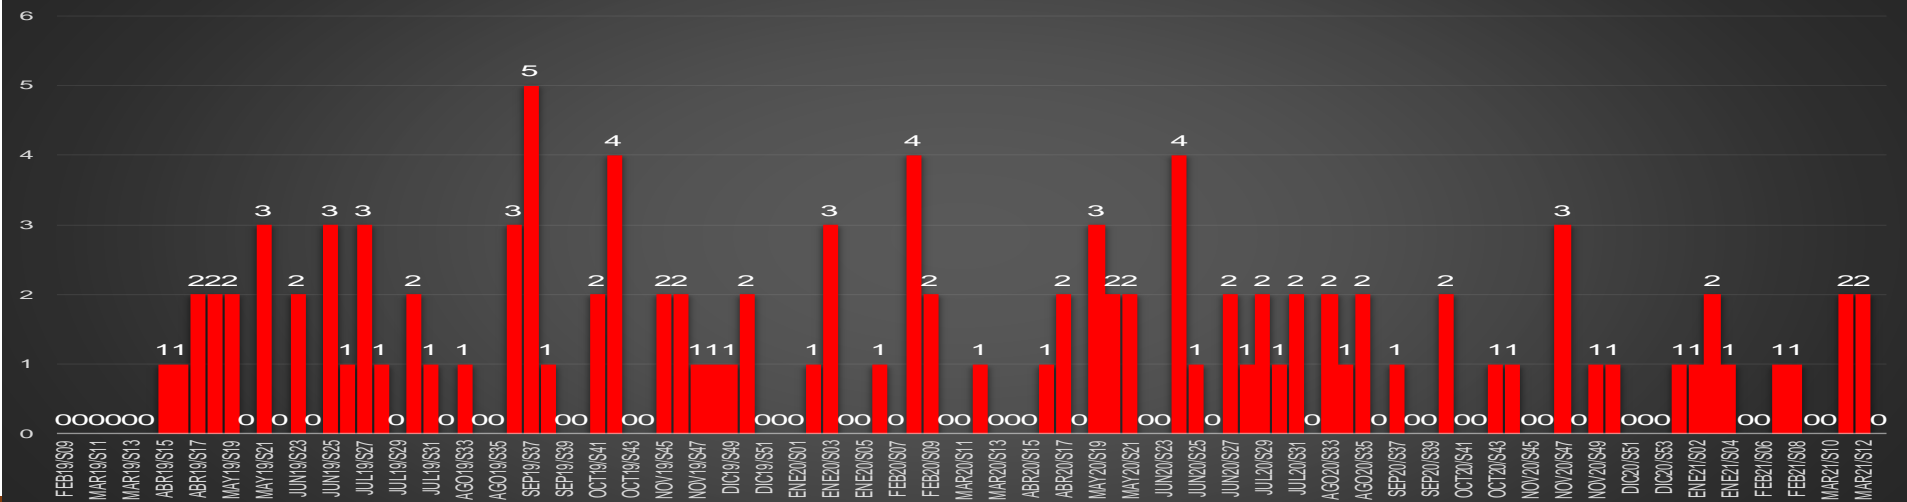

HOMICIDIOS POR SEMANA

AGUASCALIENTES