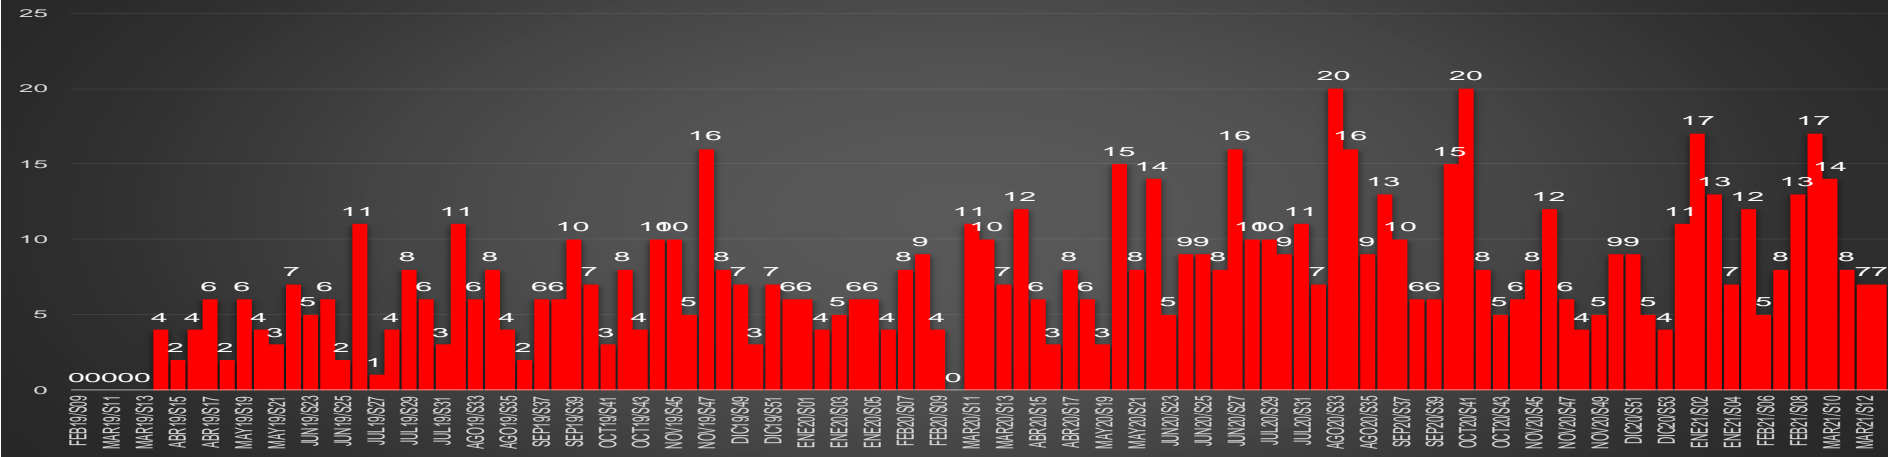

HOMICIDIOS POR SEMANA

SAN LUIS POTOSÍ