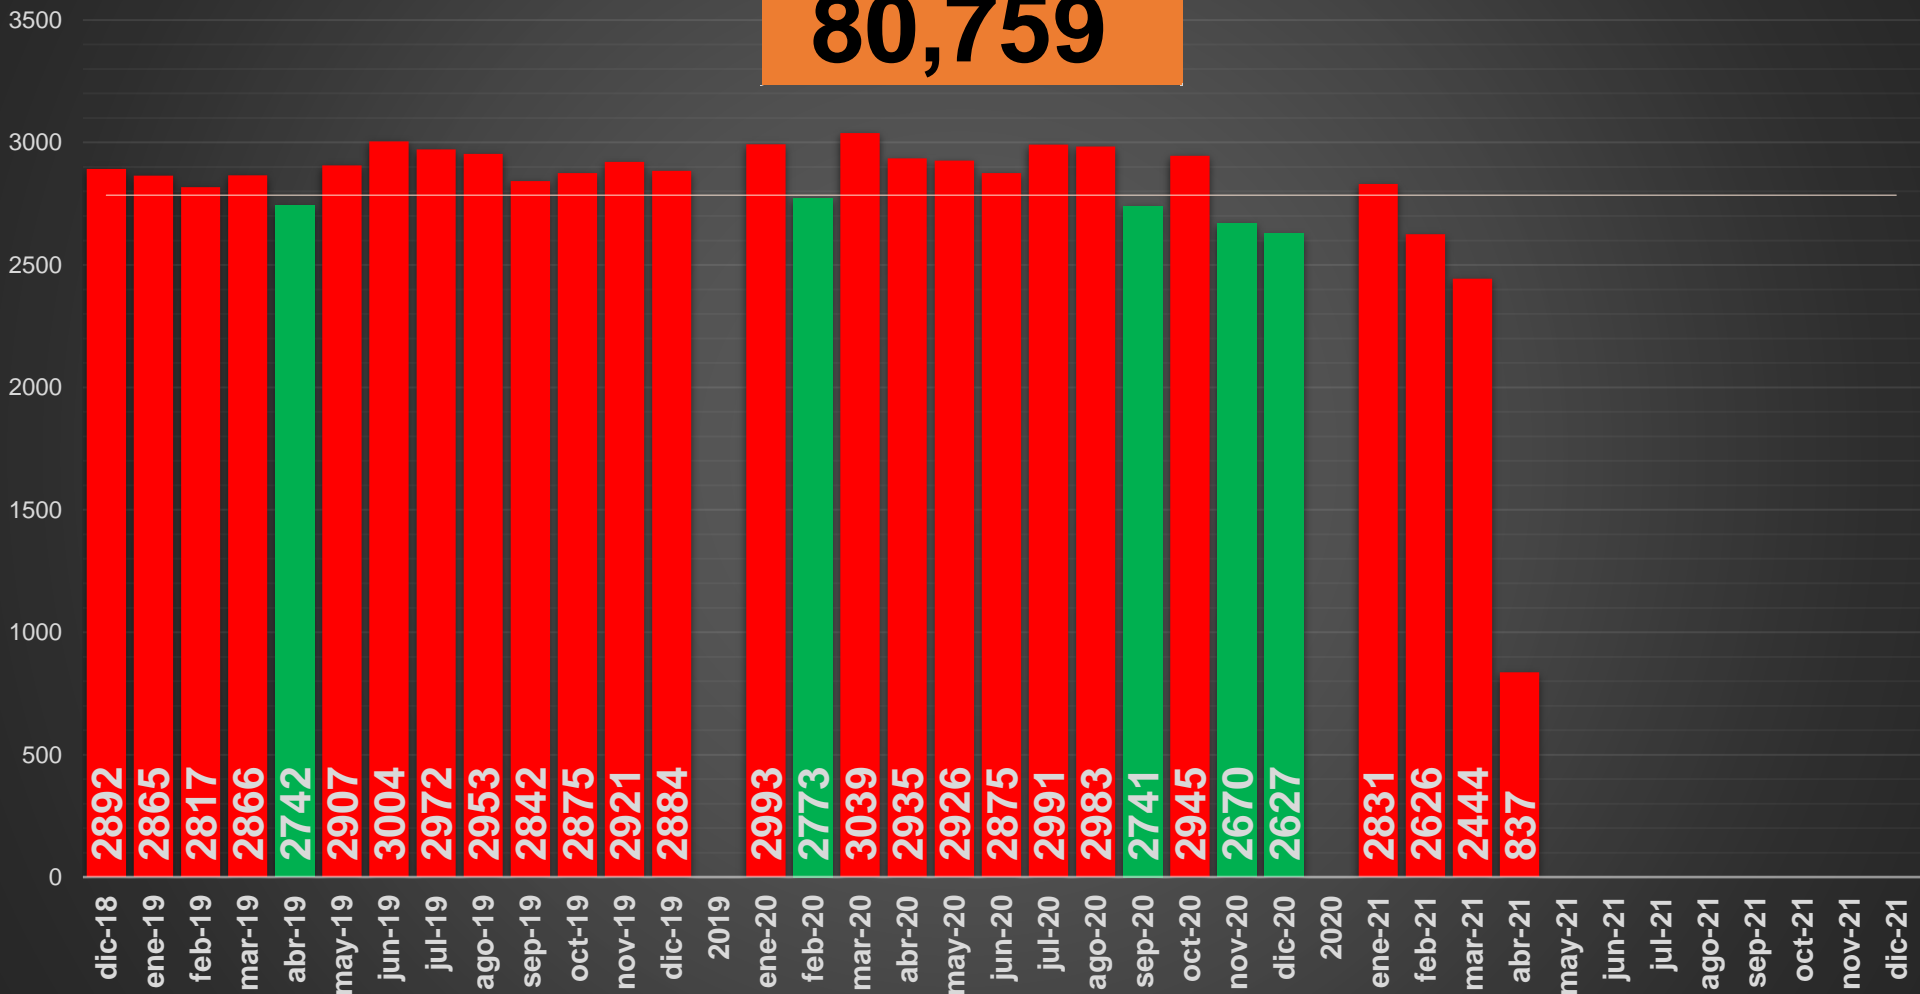

# ACUMULADO HOMICIDIOS DOLOSOS

■ 2020 ■ 2021

Con tecnología de Bing  
© Microsoft, TomTom

### HOMICIDIOS DOLOSOS SEXENIO AMLO

80,759