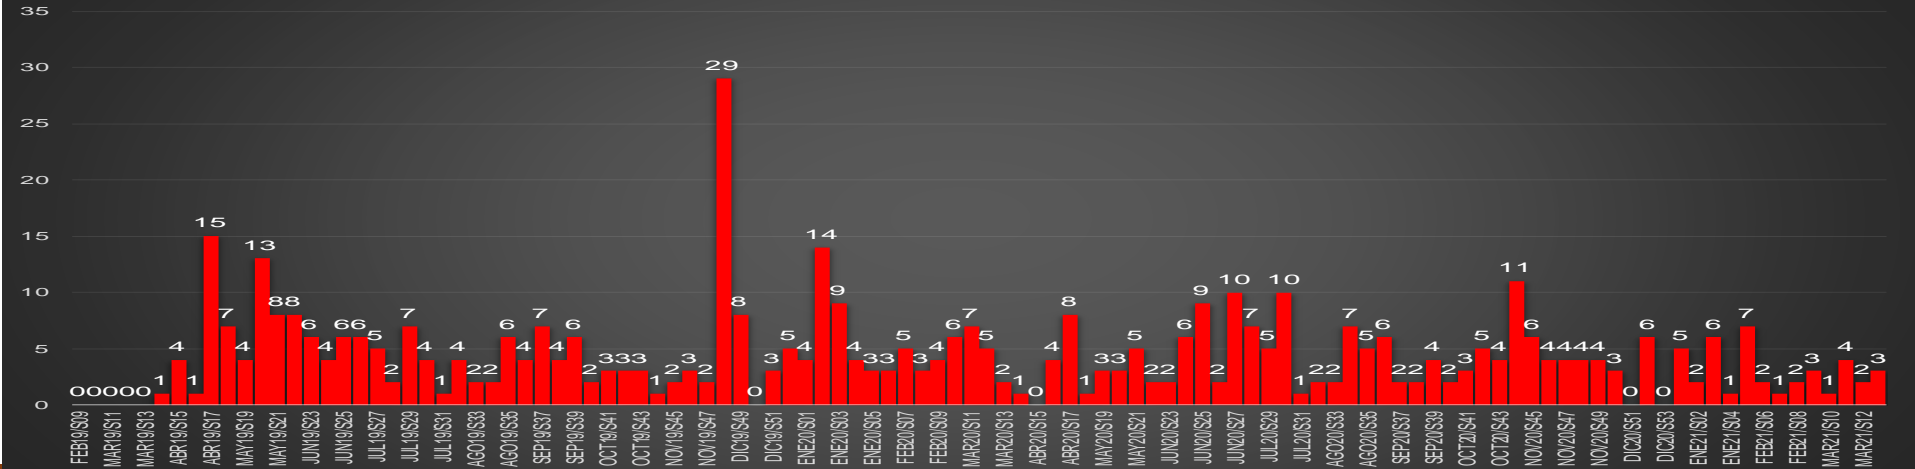

HOMICIDIOS POR SEMANA

CHIHUAHUA