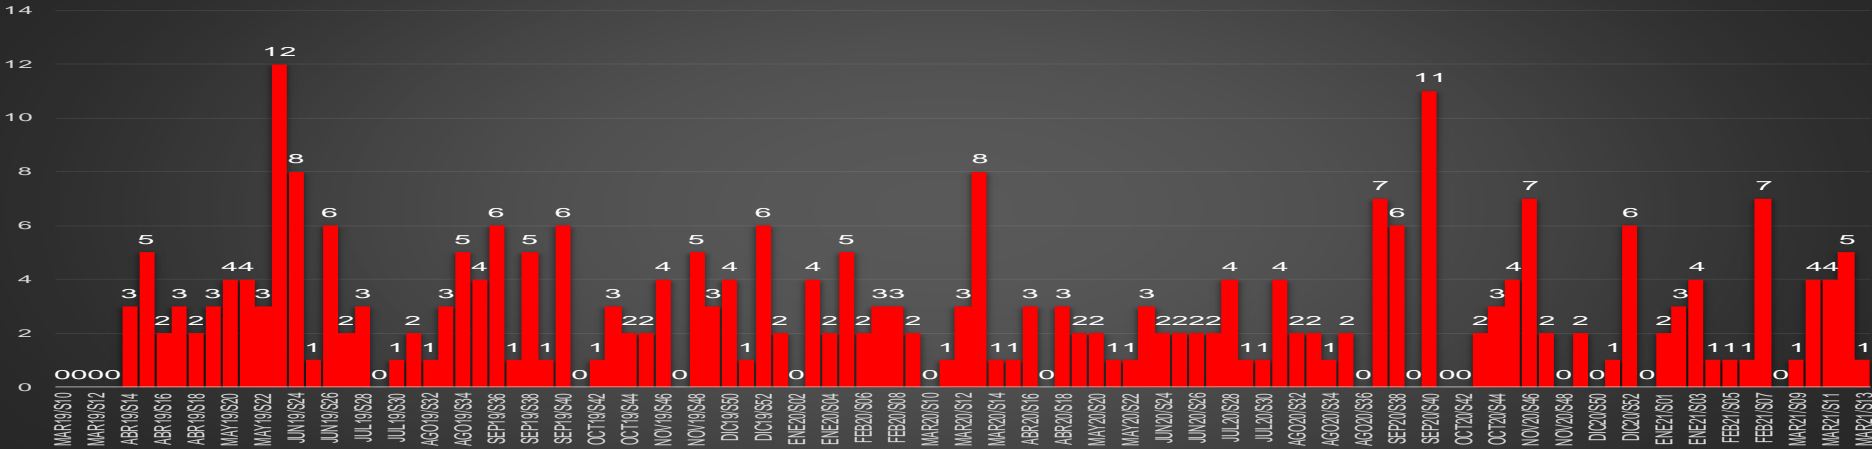

HOMICIDIOS POR SEMANA

TLAXCALA