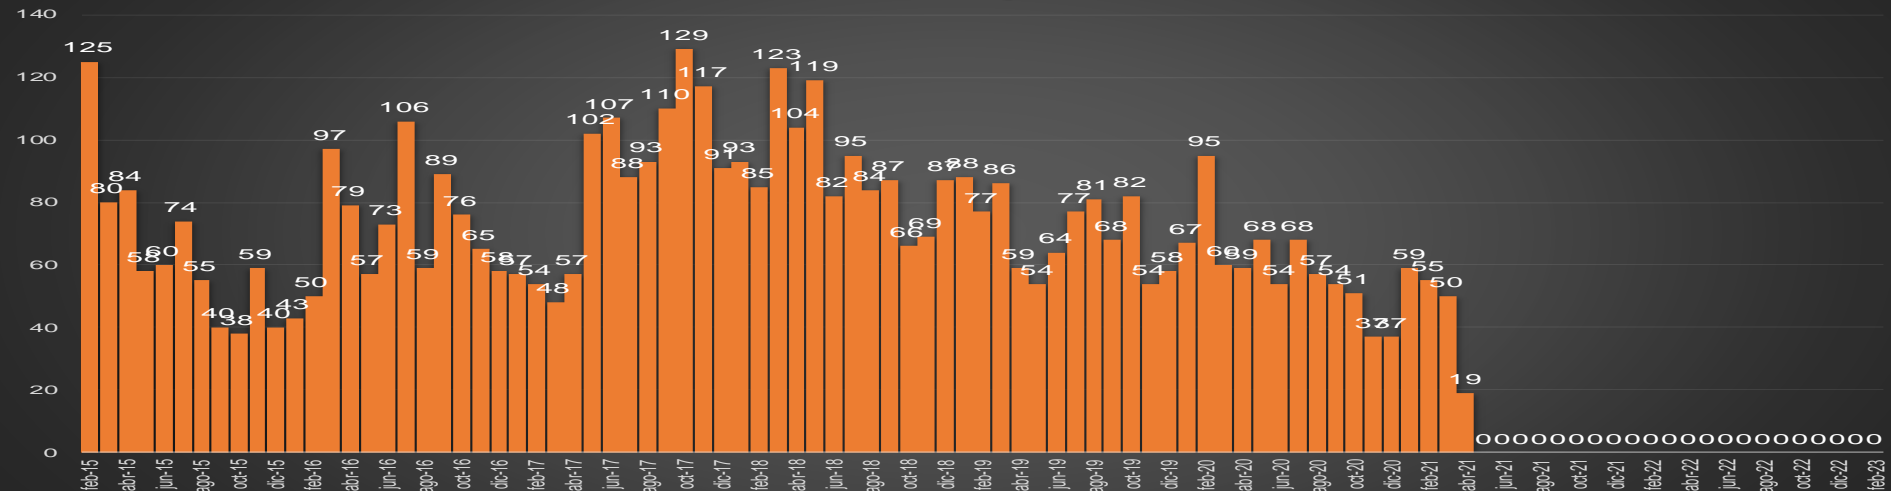

HOMICIDIOS POR MES

Tamaulipas