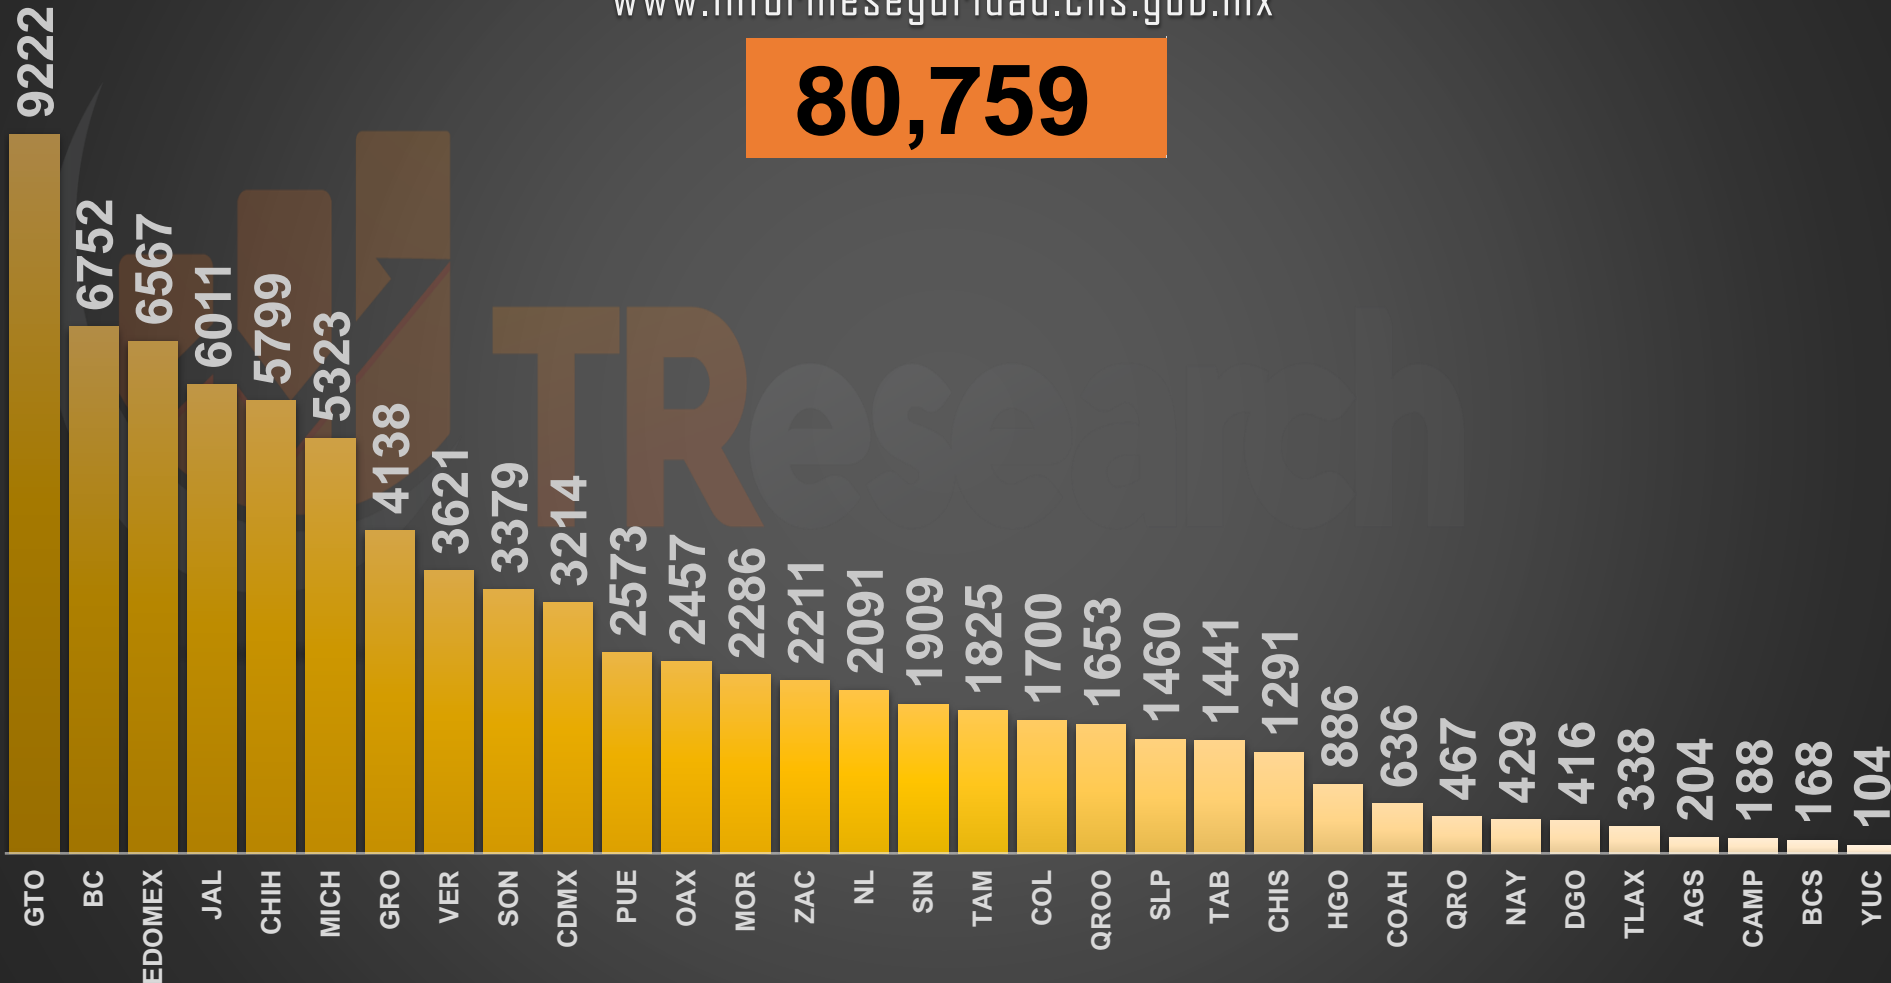

VÍCTIMAS DE HOMICIDIO DOLOSO EN MÉXICO

SEXENIO AMLO

www.informeseuridad.cns.gob.mx

80,759