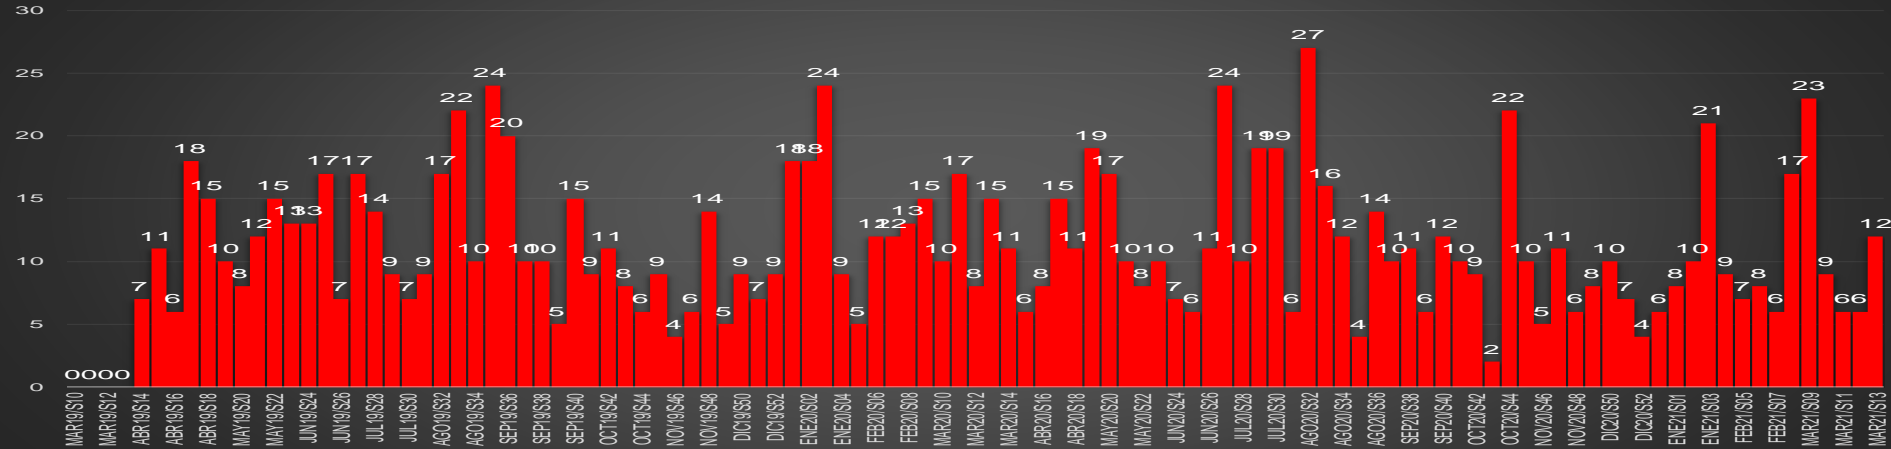

HOMICIDIOS POR SEMANA

TAMAULIPAS