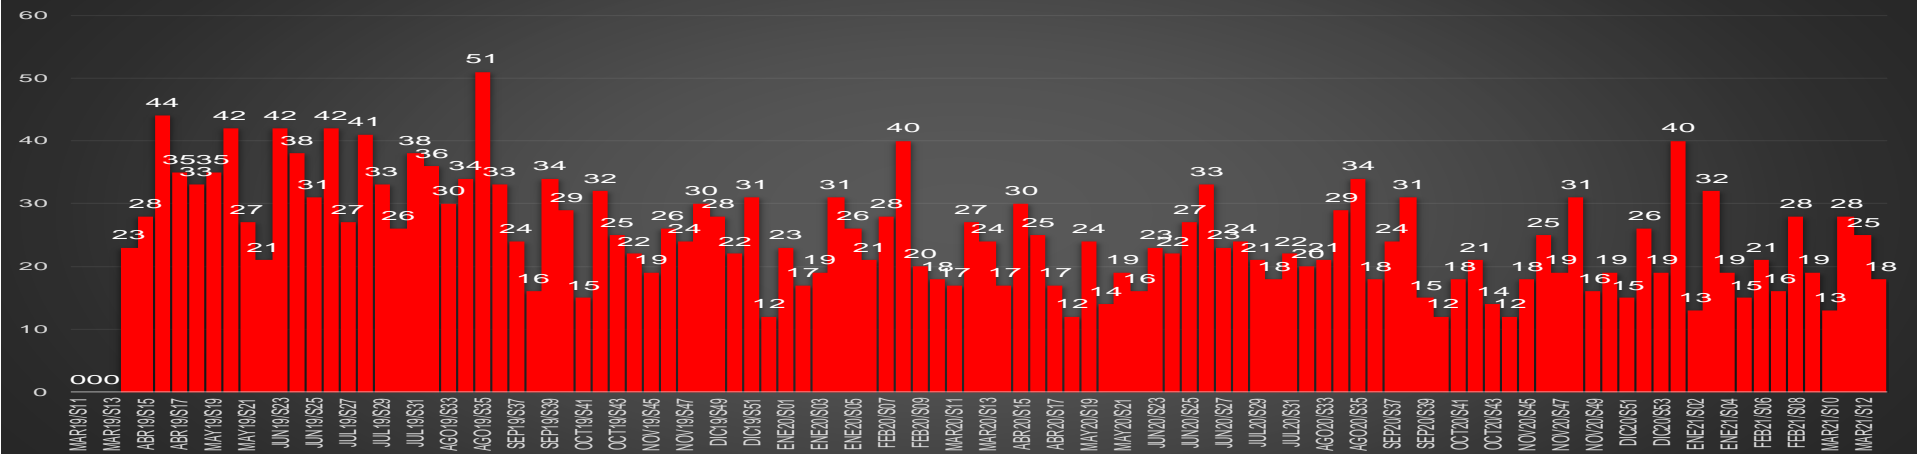

HOMICIDIOS POR SEMANA

VERACRUZ