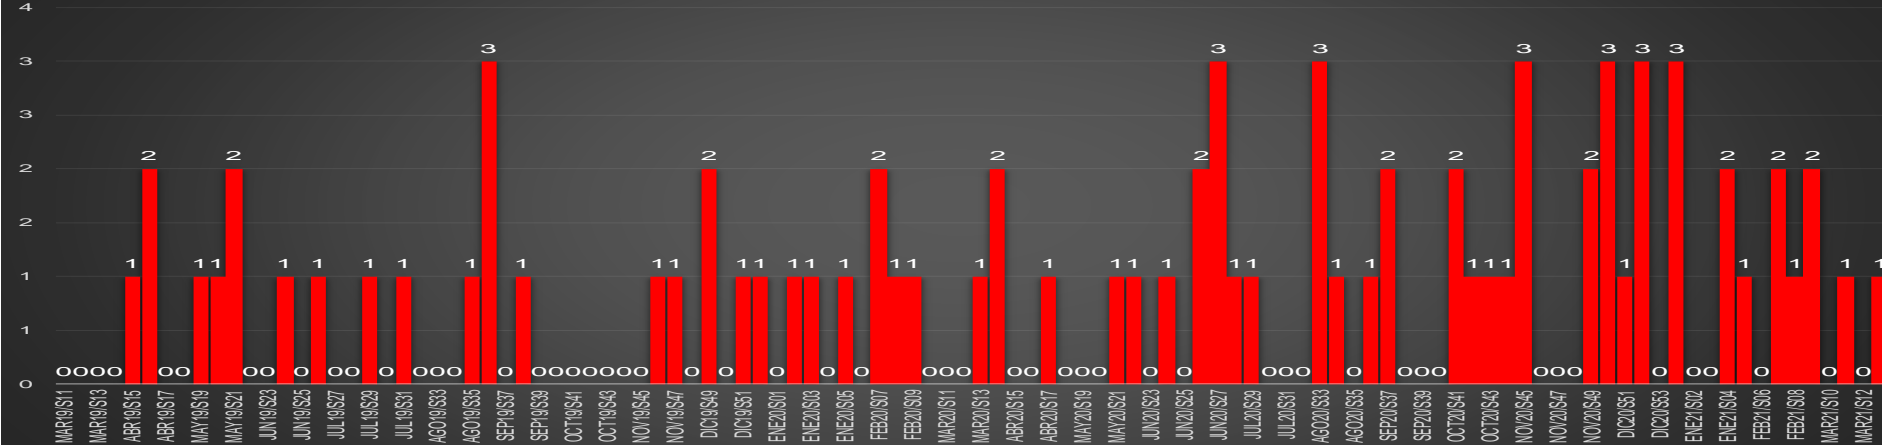

HOMICIDIOS POR SEMANA

YUCATÁN