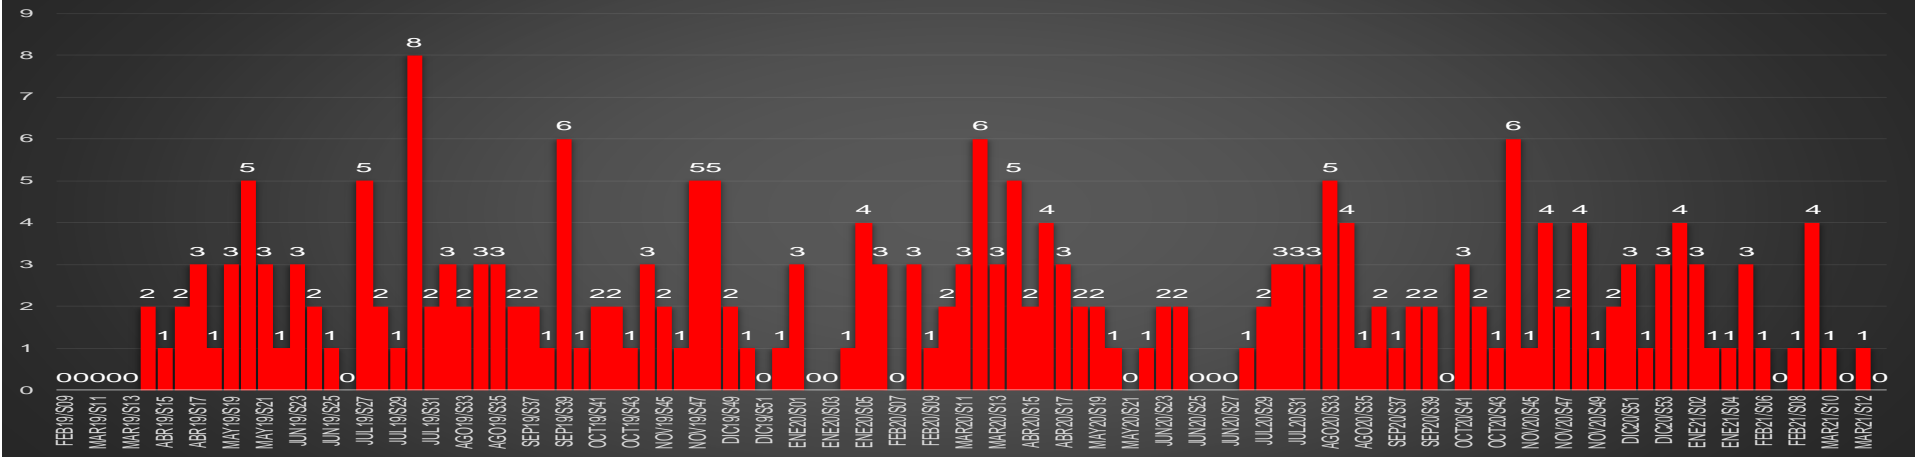

HOMICIDIOS POR SEMANA

QUERÉTARO