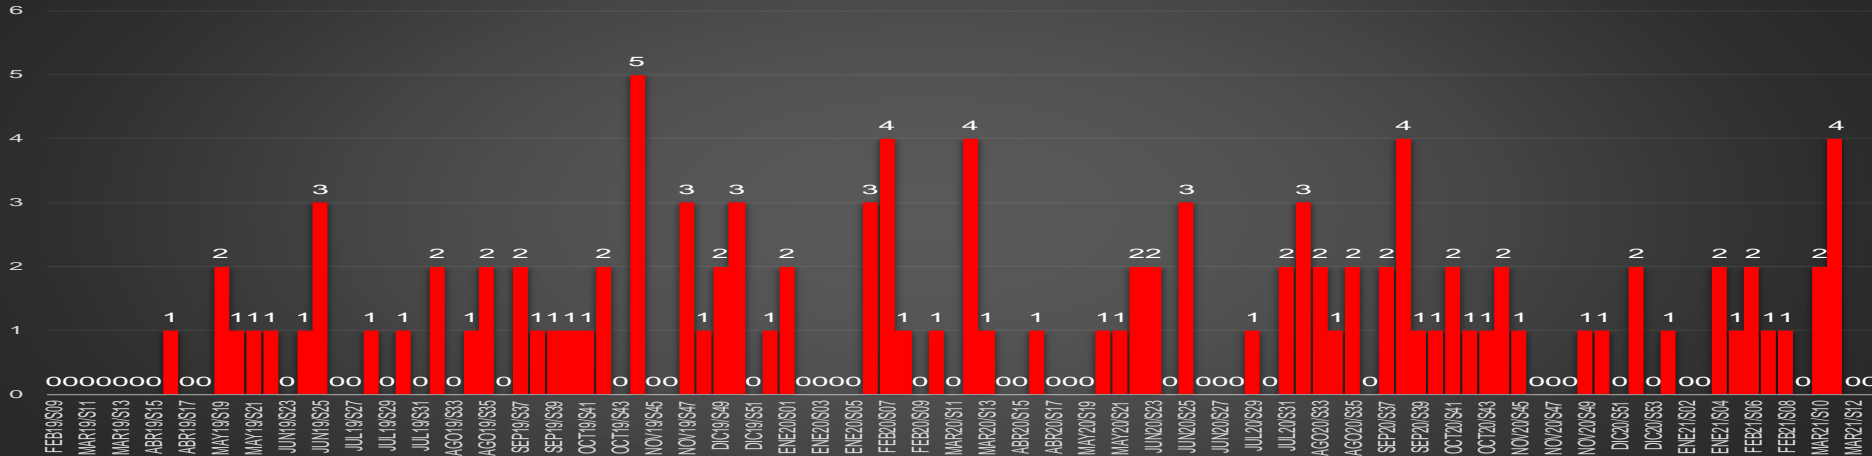

HOMICIDIOS POR SEMANA

CAMPECHE