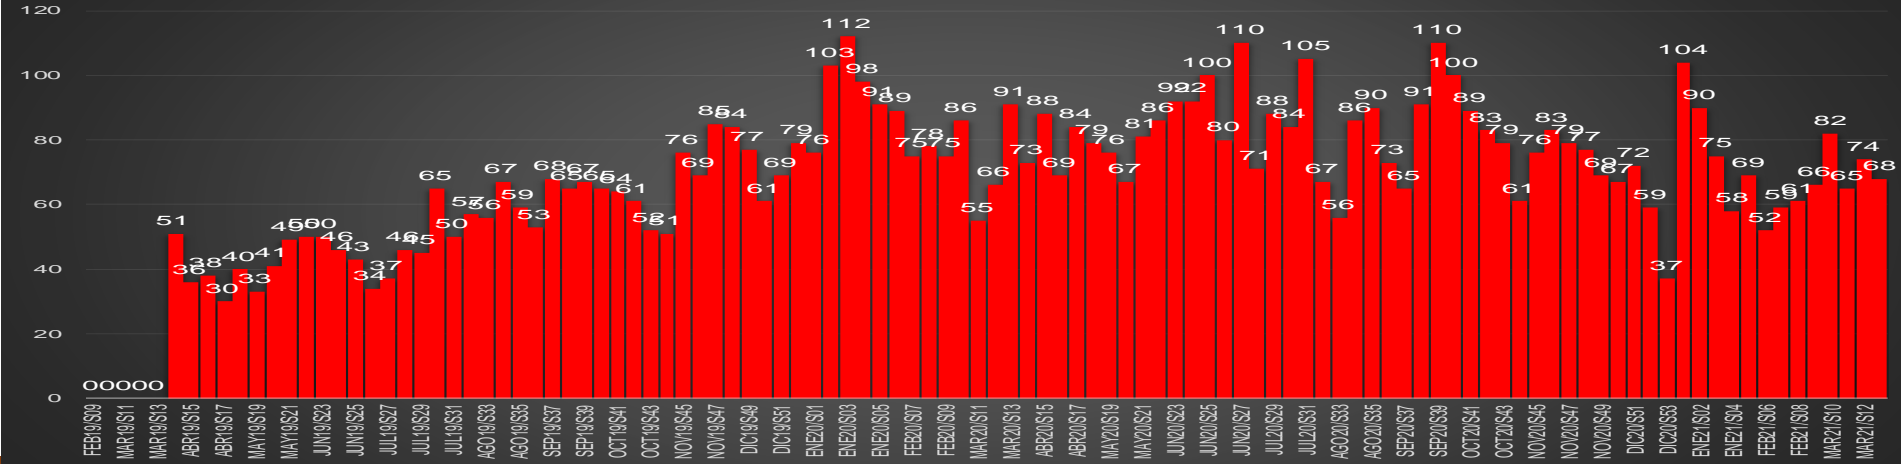

HOMICIDIOS POR SEMANA

GUERRERO