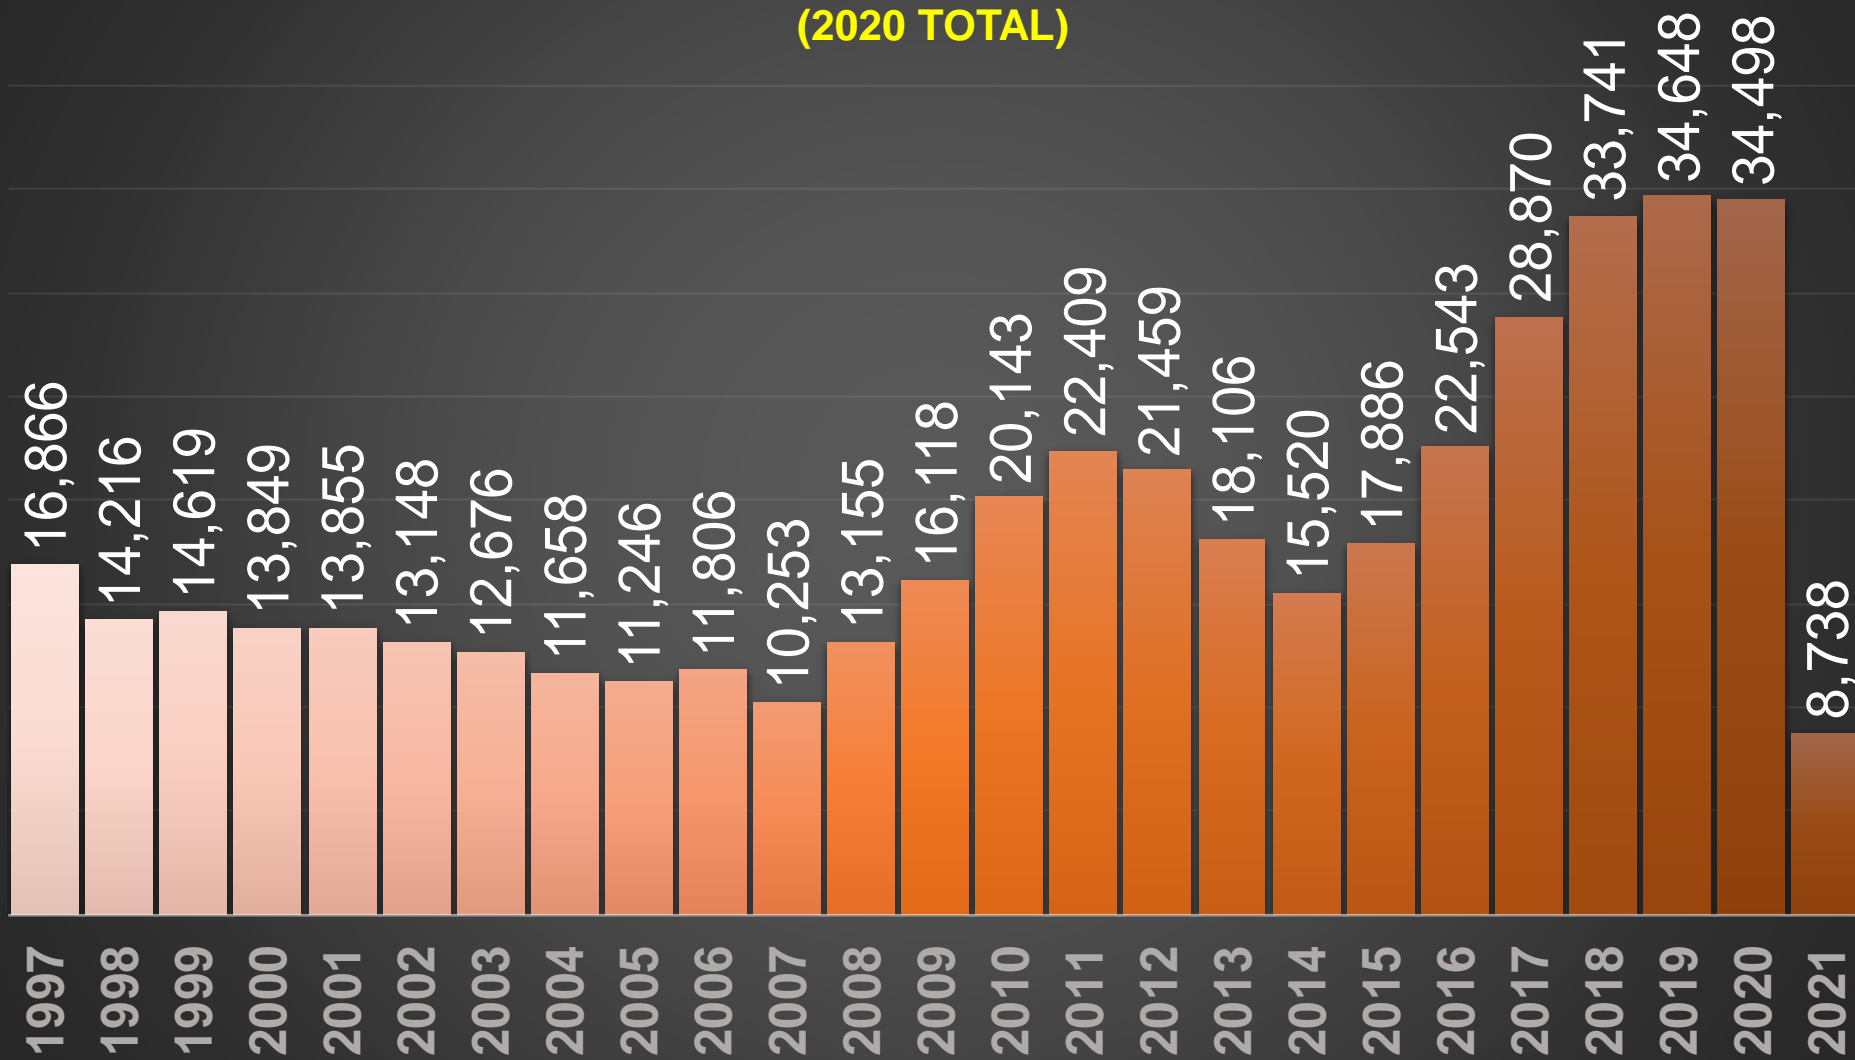

### HOMICIDIOS DOLOSOS SEXENIO AMLO

80,759

# VÍCTIMAS DE HOMICIDIO DOLOSO EN MÉXICO

## SEXENIO AMLO

[www.informeseuridad.cns.gob.mx](http://www.informeseuridad.cns.gob.mx)

**80,759**

### TOTAL HOMICIDIOS POR AÑO (2020 TOTAL)