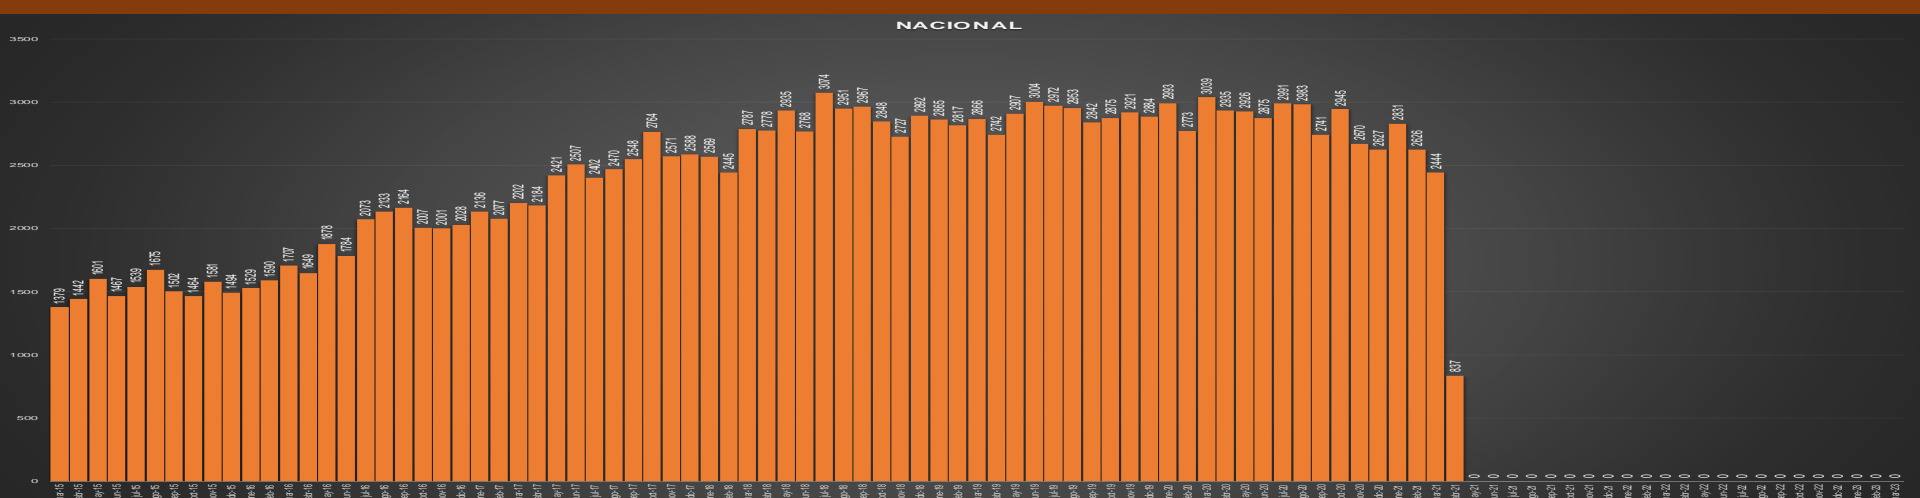

HOMICIDIOS POR MES