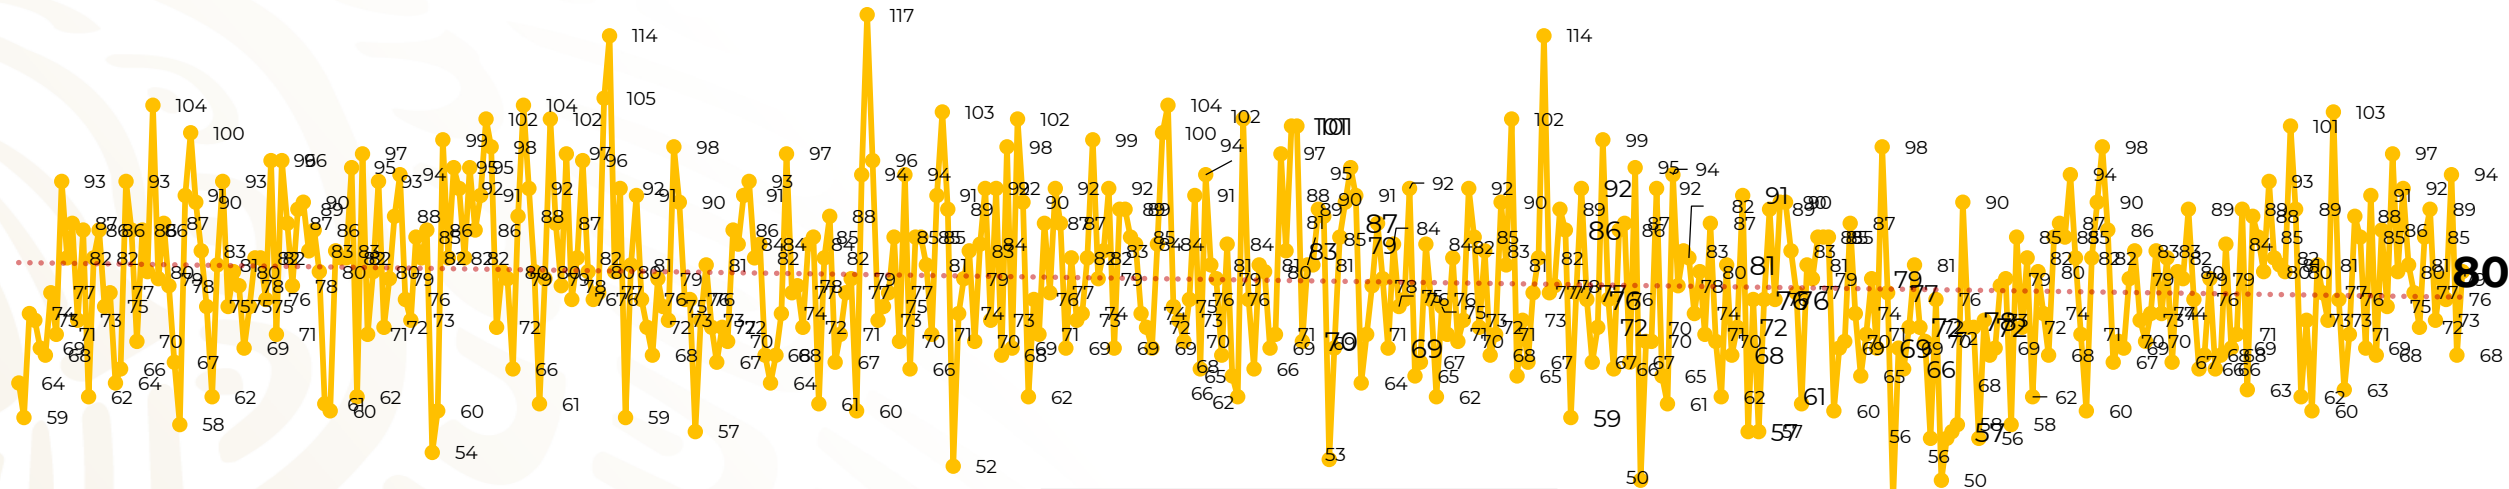

Víctimas reportadas por delito de homicidio (Fiscalías Estatales y Dependencias Federales)

Entidades	Mar 31
Aguascalientes	0
Baja California	6
Baja California Sur	4
Campeche	0
Chiapas	4
Chihuahua	6
Ciudad de México	1
Coahuila	0
Colima	0
Durango	1
Estado de México	5
Guanajuato	13
Guerrero	2
Hidalgo	1
Jalisco	4
Michoacán	7

Víctimas reportadas por delito de homicidio (Fiscalías Estatales y Dependencias Federales)

HOMICIDIOS DOLOSOS TENDENCIA MENSUAL (víctimas)

Mes	Víctimas	Promedio Diario	Días	Mes	Víctimas	Promedio Diario	Días	Mes	Víctimas	Promedio Diario	Días	Mes	Víctimas	Promedio Diario	Días
Dic-18 ¹	2,153	79.7	27	Ago-19	2,469	79.6	31	Mar-20	2,585	83.4	31	Oct-20	2,429	78.3	31
Ene-19	2,326	75.0	31	Sep-19	2,386	79.5	30	Abr-20	2,492	83.1	30	Nov-20	2,303	76.7	30
Feb-19	2,326	83.1	28	Oct-19	2,356	76.0	31	May-20	2,423	78.2	31	Dic-20	2,194	70.8	31
Mar-19	2,404	77.5	31	Nov-19	2,370	79.0	30	Jun-20	2,413	80.4	30	Ene-21	2,379	76.7	31
Abr-19	2,227	74.2	30	Dic-19	2,444	78.8	31	Jul-20	2,519	81.2	31	Feb-21	2,206	78.7	28
May-19	2,384	76.9	31	Ene-20	2,376	76.6	31	Ago-20	2,524	81.4	31	Mar-21	2,444	78.8	31
Jun-19	2,543	84.8	30	Feb-20	2,352	81.1	29	Sep-20	2,315	77.1	30				
Jul-19	2,414	77.8	31												

01-ene. 08-ene. 15-ene. 22-ene. 29-ene. 05-feb. 12-feb. 19-feb. 26-feb. 04-mar. 11-mar. 18-mar. 25-mar. 01-abr. 08-abr. 15-abr. 22-abr. 29-abr. 06-may. 13-may. 20-may. 27-may. 03-jun. 10-jun. 17-jun. 24-jun. 01-jul. 08-jul. 15-jul. 22-jul. 29-jul. 05-ago. 12-ago. 19-ago. 26-ago. 02-sep. 09-sep. 16-sep. 23-sep. 30-sep. 07-oct. 14-oct. 21-oct. 28-oct. 04-nov. 11-nov. 18-nov. 25-nov. 02-dic. 09-dic. 16-dic. 23-dic. 30-dic. 06-ene. 13-ene. 20-ene. 27-ene. 03-feb. 10-feb. 17-feb. 24-feb. 03-mar. 10-mar. 17-mar. 24-mar. 31-mar.